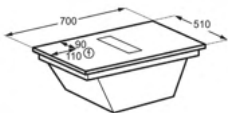

Energy Class

€ 2.499,99

PSGBHH230DE0000A

Kookplaat met afzuiging NCH74B01CB

- › **Meer vrijheid in de keuken** – De 6000 serie ComboHob Bridge kookplaat combineert inductie en afzuiging.
- › **Meer vrijheid in de keuken** – De 6000 serie ComboHob Bridge kookplaat met afzuiging combineert inductie en afzuiging.
- › **De brugfunctie – veelzijdig koken met twee zones** – De brugfunctie koppelt twee zones voor een groter kookoppervlak.
- › **4 individuele zoneregelaars. Onbeperkte kookopties** – 4 individuele zone-bedieningselementen met aparte timers per zone.