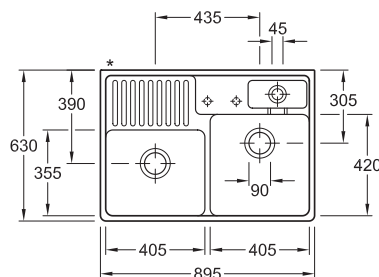

O.NOVO

49,5 x 40 x 17 cm

VB63210001

342.00 €

59,5 x 50 x 20 cm

VB63220001

440.00 €

toebehoren / accessoires

enkele sifon

VI101800

16.06 €

overloopgarnituur kunststof

VB94281061

75.00 €