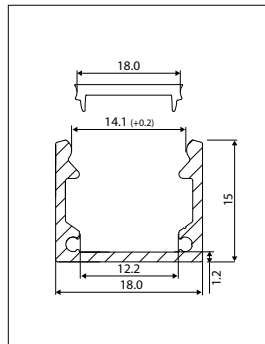

ALUMINIUM TOP LINE LED PROFIELEN (ALUMINIUM TOP LINE PROFILS LED)

Top Line, opbouw (montage apparent)

Top Line 15 mm

Opbouw

Montage apparent

- Opbouw aluminium LED profiel uit geëxtrudeerd aluminium met **apart** te bestellen lens
- Zorgt zowel voor mechanische bescherming als koeling van de LED's
- Leverbaar in geanodiseerde, wit of zwart gelakte uitvoering
- Beschikbaar met transparante en melkwhite lens uit UV-bestendig geëxtrudeerd polycarbonaat
- Leverbaar in lengtes van 2 m, 3 m of 5 m
- Lenzen en eindkappen apart te bestellen

Toepassingsgebieden: kroonverlichting, interieurbouw, winkelplanken, tentoonstellingen, etc.

- Installation profile LED d'aluminium extrudé avec verre à commander **séparément**
- Assure à la fois la protection et le refroidissement des LED
- Disponible en exécution laquée anodisée, blanc ou noir
- Disponible avec verre transparent ou blanc laiteux de polycarbonate extrudé résistant aux UV.
- Livrable en longueurs de 2 m, 3 m ou 5 m
- Possibilité de commander les verres et embouts séparément

Domaines d'application: Éclairage de crèches, éclairage d'accentuation, les rayons des magasins, expositions, etc.

4629135/ .. **vanaf € 20,50**
à partir de

Aluminium profiel
Profil aluminium

0: Geanodiseerd, 2 meter Anodisé, 2 mètre	€ 20,50
1: Wit (RAL 9003), 2 meter Blanc (RAL 9003), 2 mètre	€ 24,50
2: Zwart (RAL 9005), 2 meter Noir (RAL 9005), 2 mètre	€ 24,50
3: Geanodiseerd, 3 meter Anodisé, 3 mètre	€ 35,50
4: Wit (RAL 9003), 3 meter Blanc (RAL 9003), 3 mètre	€ 43,00
5: Zwart (RAL 9005), 3 meter Noir (RAL 9005), 3 mètre	€ 43,00
6: Geanodiseerd, 5 meter Anodisé, 5 mètre	€ 77,00
7: Wit (RAL 9003), 5 meter Blanc (RAL 9003), 5 mètre	€ 85,00
8: Zwart (RAL 9005), 5 meter Noir (RAL 9005), 5 mètre	€ 85,00

Lenzen (Lentilles)

Transparante lens
Lentille transparente