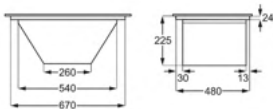

Energy Class

ELEKTRO

Kookplaat met afzuiging NCH74B01FB

€ 2.499,99

PSGBHH220DE0000N

- › **Meer vrijheid in de keuken** – De 6000 serie ComboHob Bridge kookplaat combineert inductie en afzuiging.
- › **Meer vrijheid in de keuken** – De 6000 serie ComboHob Bridge kookplaat combineert inductie en afzuiging.
- › **De brugfunctie – veelzijdig koken met twee zones** – De brugfunctie koppelt twee zones voor een groter kookoppervlak.
- › **4 individuele zoneregelaars. Onbeperkte kookopties** – 4 individuele zone-bedieningselementen met aparte timers per zone.