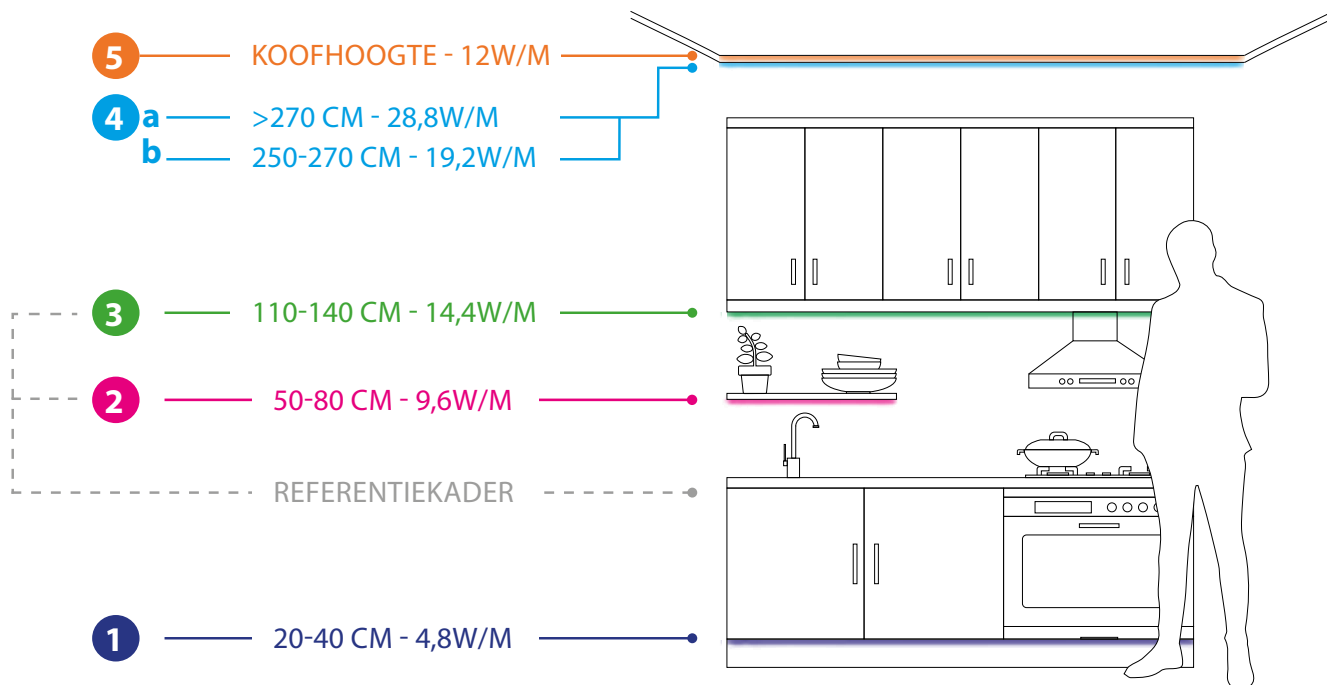

1 4,8 W/m
480 Lm/m
Sfeerverlichting
2700K 46224011
3000K 46224012

2 9,6 W/m
960 Lm/m
Functionele verlichting
2700K 46224021
3000K 46224022

3 14,4 W/m
1440 Lm/m
Functionele verlichting
2700K 46224031
3000K 46224032

4^a 19,2 W/m
2485 Lm/m
Functionele verlichting
2700K 46224311
3000K 46224312

4^b 28,8 W/m
3630 Lm/m
Functionele verlichting
2700K 46224321
3000K 46224322

5 12 W/m
2000 Lm/m
Functionele verlichting
2700K 46224201
3000K 46224202

KIES EEN PROFIEL BIJ UW LEDSTRIP:

LED STRIPS								
Plaatsing	Watt/m	Art. nr.	Lichtkleur	Lichtstroom	LED/m	Knip lengte	CRI	Prijs
				(Lm/m)		(mm)		
1	4.8	46224011	2700K	460	70	100	90	€ 68
		46224012	3000K	480	70	100	90	
2	9.6	46224021	2700K	920	140	50	90	€ 100
		46224022	3000K	960	140	50	90	
3	14.4	46224031	2700K	1380	210	33.3	90	€ 152
		46224032	3000K	1440	210	33.3	90	
4^a	19.2	46224311	2700K	2415	160	50	90	163
		46224312	3000K	2485	160	50	90	
4^b	28.8	46224321	2700K	3525	240	33.3	90	€ 215
		46224322	3000K	3630	240	33.3	90	
5	12.0	46224201	2700K	1950	80	10	80	€ 205
		46224202	3000K	2000	80	10	80