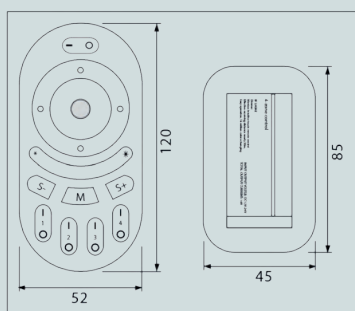

afstandsbediening	PL46191203	41.00 €
controller RGB	PL46191204	23.00 €
controller RGBW	PL46191205	29.00 €

Apart te bestellen afstandsbediening, RGB controller en RGBW controller

Afstandsbediening voor het aansturen van zowel de RGB controller alsook de RGBW controller, al dan niet gecombineerd

Eén afstandsbediening kan meerdere controllers, verdeeld over 4 groepen, afzonderlijk alsook gelijktijdig bedienen

Wanneer de maximale capaciteit van de RGB(W) controller is bereikt, kan er een optionele versterker of een extra RGB(W) controller worden toegepast

Bij toepassing van wifi controller type 46191190 is het mogelijk één of meerdere van de RGB(W) controllers d.m.v. een IOS of Android smartphone/tablet via wifi te bedienen

Voedingsspanning: 12Vdc/24Vdc

Maximale stroom RGB controller: 6A/kanaal x3

Maximale stroom RGBW controller: 6A/kanaal x4

Bedrijfstemperatuur: -20°C ~ 60°C

Batterijen afstandsbediening (inbegrepen): 2x AAA batterij

VERLICHTING