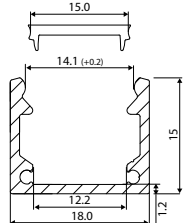

Topline 15mm

Lengtes: 2, 3 en 5 meter
Wit, zwart & geanodiseerd