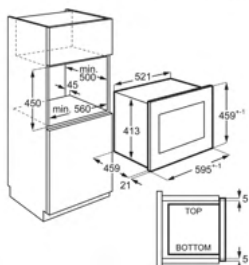

PSGBMC220DE0000R