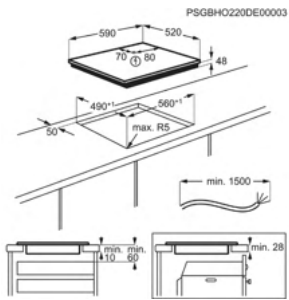

Afm. (BxD) in mm 590x520

Inbouw (HxBxD) in mm 48x560x490

Aansluitwaarde (W) 6900

Voltage (V) 220-240V / 400V2N

Lengte aansluitsnoer (m) 1.5

Totaal vermogen gas (W)

Inductiekookplaat IKB64301FB

€ 849,99