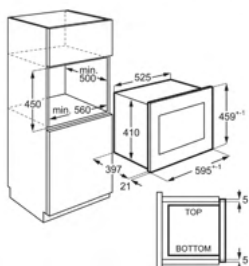

PSGBMC220DE0000Z

- › **Een groter bereik aan kookmogelijkheden in uw keuken** – Microgolfoven die uw kookmogelijkheden aanvult
- › **Met slechts één vingerdruk opent u de microgolfoven** – Deze microgolfoven heeft een elektronische deuropening die opent bij aanraking.
- › **Directe toegang tot gewenste functies** – Sla maximaal 3 favoriete functies op als persoonlijke microgolfinstellingen voor eenvoudige toegang.
- › **Een gestroomlijnd ontwerp voor een snelle reiniging** – Het gestroomlijnde ontwerp van de microgolfoven zorgt ervoor dat reinigen snel en eenvoudig verloopt.

Inbouw (HxBxD) in mm 450x562x500

Afm. (HxBxD) in mm 459x596x404

Kleur zwart

Aansluitwaarde (W) 1400