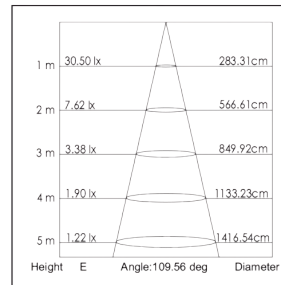

type	armatuur	boring	watt	straal	armatuur	lichtkleur	art.nr	pr./excl.
Led inb. IP44	ø 78 mm	ø 65 mm	5 W	110°	wit	3000K	PL42145000	39.50 €
Led inb. IP44	ø 78 mm	ø 65 mm	5 W	110°	zilver	3000K	PL42145200	39.50 €
Led inb. IP44	ø 78 mm	ø 65 mm	5 W	110°	zwart	3000K	PL42145100	39.50 €