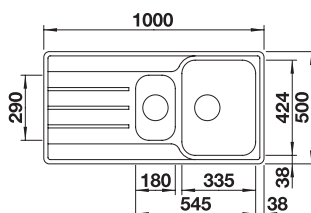

Spoeltafel LEMIS 6 S-IF. Roestvrij staal licht glanzend
Kraan LANORA. Roestvrij staal geborsteld