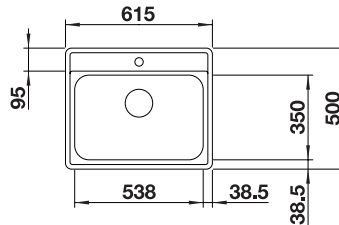

LEMIS 6-IF + CANDOR

OPBL214 € 645.00

Spoeltafel LEMIS 6-IF. Roestvrij staal licht glanzend
Kraan CANDOR. Roestvrij staal geborsteld

LEMIS 6-IF + CANDOR-S

OPBL215 € 735.00

Spoeltafel LEMIS 6-IF. Roestvrij staal licht glanzend
Kraan CANDOR -S. Roestvrij staal geborsteld