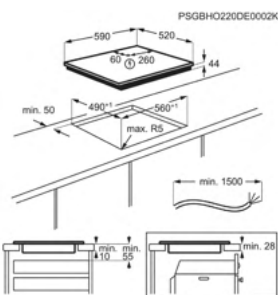

Afm. (BxD) in mm 590x520

Inbouw (HxBxD) in mm 44x560x490

Aansluitwaarde (W) 7200

Voltage (V) 220-240 / 400V2N

Lengte aansluitsnoer (m) 1.5

Totaal vermogen gas (W)

Inductiekookplaat IKB64301XB

€ 849,99