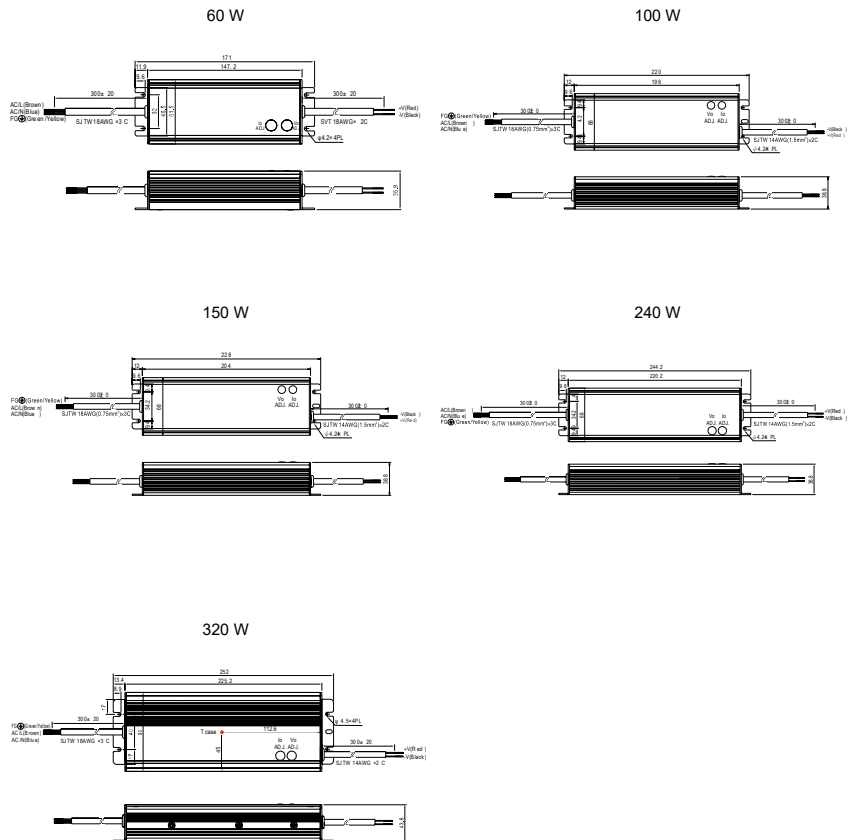

SPECIFIEKE KENMERKEN

- Universele AC input / Full range
- Bescherming: kortsluiting / overbelasting / overspanning / temperatuur
- Koeling door vrije luchtcirculatie
- Uitgangsspanning en stroom instelbaar
- Ingebouwde actieve Cos phi correctie
- Geschikt voor droge, vochtige en natte locaties
- IP65

Watt:	volt:	Amp:	art.nr:	pr./excl.:
60 W	24 Vdc	2.5 A	PL41071323	91.50 €
100 W	24 Vdc	4.0 A	PL41071343	133.50 €
150 W	24 Vdc	6.3 A	PL41071363	139.00 €
240 W	24 Vdc	10.0 A	PL41071383	197.50 €
320 W	24 Vdc	13.3 A	PL41071393	277.50 €

De ideale voeding voor langdurige inbedrijfstelling.