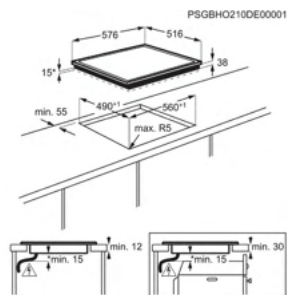

Vitroceramische kookplaat HK624010XB

€ 549,99

- › **Efficiënte aanraakbediening** – Kookplaat met TouchControl-bediening
- › **Vergroot uw kookopties** – Uitbreidbare kookzones voor een grotere keuze in pannen
- › **Direct overzicht van waar de kookplaat nog warm is** – Restwarmte-indicatie aan de voorkant voor een onmiddellijk overzicht
- › **Een kookplaat die niet per ongeluk kan worden ingeschakeld** – Kinderslot, zorgt ervoor dat de kookplaat uit blijft

Afm. (BxD) in mm 576x516	Inbouw (HxBxD) in mm 38x560x490
Aansluitwaarde (W) 6400	Voltage (V) 220-240
Lengte aansluitsnoer (m) 1.5	Totaal vermogen gas (W)