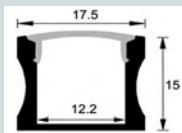

ECO LINE OPBOUW 15 mm