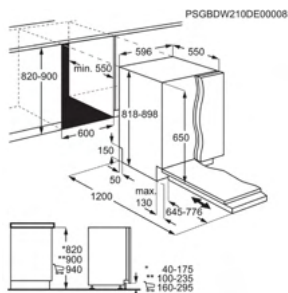

Afm. (HxBxD) in mm 818x596x550

Inbouw (HxBxD) in mm 820-900x600x550

Energieklasse D

Geluidsniveau ((dB)A) 44

Aantal couverts 13

Verbruik cyclus Eco (kWh) 0.835

Energy Class

€ 1.099,99