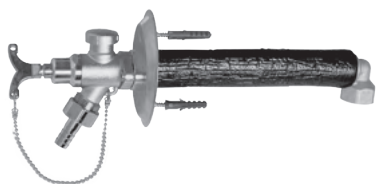

BUITENKRAAN VORSTVRIJ

HA69509101 max 45 cm 151.00 €

Vorstvrije buitenkraan + terugslagklep

Armaturen

BUITENKRAAN VORSTVRIJ

SL0028151550001 140.57 €

Vorstvrije buitenkraan, in lengte aanpasbaar tussen 150 - 420 mm. Inclusief terugslagklep. Belgaqua gekeurd. Voor nieuwbouw.

Armaturen

BUITENKRAAN VORSTVRIJ

SL0028131550001 112.56 €

Vorstvrije buitenkraan retrofit, in lengte aanpasbaar tussen 150 - 540 mm. Inclusief terugslagklep. Belgaqua gekeurd.

TERUGSLAGKLEP

KVD12 18.63 €

1/2" FM
Belgaqua gekeurd

SUPERFLEX INOX

CEFLEX12F40 6.17 €

40 cm, 1/2" F x 10 mm voor aansluiting toiletkraan

SUPERFLEX INOX

30 cm CEFKK101030 5.96 €

40 cm CEFKK101040 6.33 €

50 cm CEFKK101050 6.70 €

ø 10 x ø 10 mm