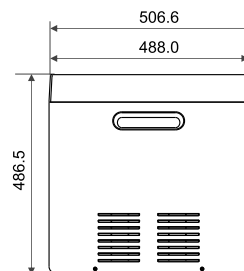

Optioneel artikel:

BWT MyAqua Filter	UNC0035-R2102	81,82 €
Mengventiel	UNC0035-M0108	81,82 €
UNITO flavor (Juice-bar)	UNC0035-M0257 (5 smaken per verpakking + ontmettingskit)	24,79 €

Opties:

Kokend water	Capaciteit	Kraan
✓	Gekoeld + Kokend 3L 4.4L	<!-- Row 1 --> Cosmos C Cosmos C + pullout Orbit C <!-- Row 2 --> Universe C Universe U