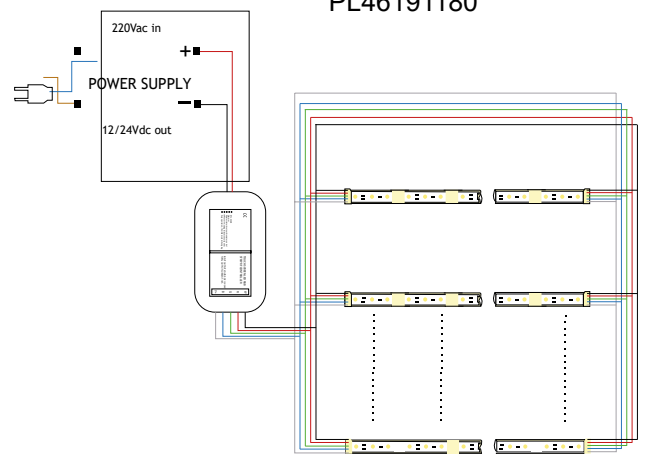

PL46191180