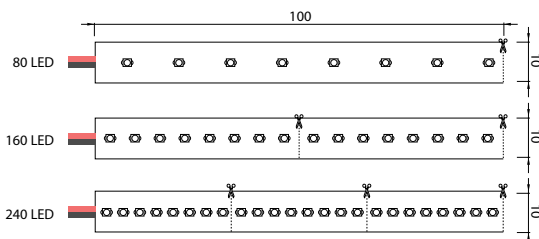

TECHNISCHE TEKENING EN KNIPLENGTE (TECHNICAL DRAWING AND CUTTING LENGTH)

KNIP OP DE AANGEGEVEN MARKERINGEN
CUT AT THE INDICATED MARKERS

PROBEER NU OOK ONZE
LED STRIP CONFIGURATOR OP
WWW.NEDELKO.NL/LED/CONFIG