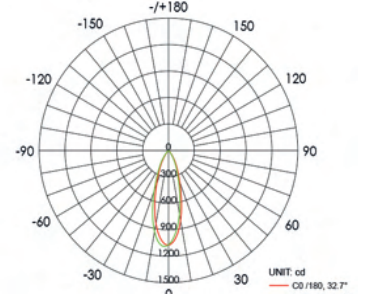

LED DOWNLIGHT IP-65 spatwaterdicht

8 W = lamp + voeding

type	armatuur	boring	watt	straal	armatuur	lichtkleur	art.nr	pr./excl.
Led inb. IP65	ø 60 mm	ø 50 mm	8 W	36°	wit	3000K	PL42172920	82.50 €
Led inb. IP65	ø 60 mm	ø 50 mm	8 W	36°	zilver	3000K	PL42172220	82.50 €
Led inb. IP65	ø 60 mm	ø 50 mm	8 W	36°	zwart	3000K	PL42172120	82.50 €