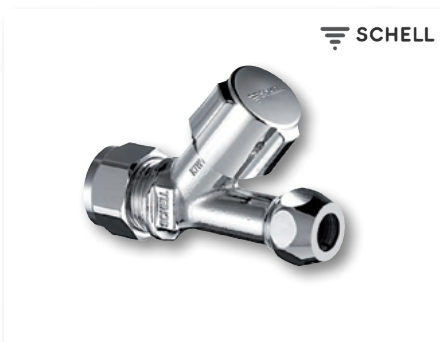

RECHTE STOPKRAAN	
SL059130699	35.04 €
1/2" M x 10 mm chrom