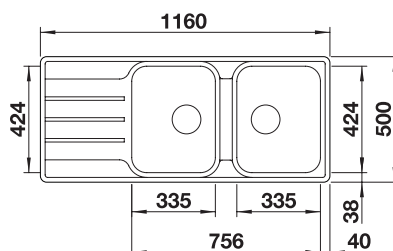

LEMIS 8 S-IF + LANORA

OPBL220

815.00 €

Spoeltafel LEMIS 8 S-IF. Roestvrij staal licht glanzend
Kraan LANORA. Roestvrij staal geborsteld

LEMIS 8 S-IF + LANORA-S

OPBL221

900.00 €

Spoeltafel LEMIS 8 S-IF. Roestvrij staal licht glanzend
Kraan LANORA-S. Roestvrij staal geborsteld