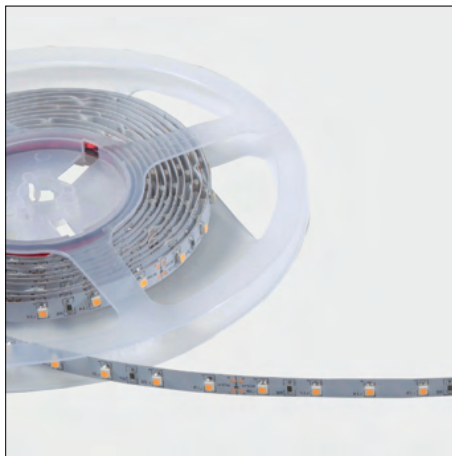

LED STRIP BRONZE SERIE (RUBAN LED SÉRIE BRONZE) Zonder coating (Sans revêtement)

LED STRIP BRONZE COLOR

IP20 LED strips in RGB, RGBW en WW/CW. Ideaal voor het creëren van sfeer.
Bandes LED IP20 en RGB, RGBW et WW/CW. Idéal pour créer une atmosphère.

- Achterzijde voorzien van een 3M plakstrip
- Leverbaar in verschillende lichtkleuren
- Dimbaar door middel van optioneel leverbare controller
- Wordt geleverd op rollen van 5 meter
- Arrière avec une bande adhésive 3M
- Disponible en différentes couleurs de lumière
- Gradable à l'aide du contrôleur disponible en option
- Livré en rouleaux de 5 mètres

vanaf € 89
à partir de

ARTIKELN EN TECHNISCHE SPECIFICATIES (ARTICLES ET SPÉCIFICATIONS TECHNIQUES)

	Vermogen Puissance (W/m)	Type LED Type de LED	LEDs/m LEDs/m	Voltage Tension (Vdc)	PCB breedte Largeur de PCB (mm)	✂ (mm)	Kleur Color	Lichtstroom Flux lumi- neux (Lm/m)	Art. nr. Art. no.	Prijs Prix
RGB+W	14.4	5050	60	24	12	200	RGB	255	46180111	€ 158
							2400K	610		
							RGB	255	46180110	
							2700K	660		
							RGB	255	46180109	
							3000K	680		
RGB	255	46180108								
6000K	760									
Tunable white WW-CW	9.6	3528	120	24	8	100	2400K	370	46180112	€ 126
							6000K	470		

Voedingen en controllers te vinden vanaf pagina 90-026 of in de catalogus van Prolumia op onze website. Alimentations et contrôleurs à trouver à partir de la page 90-026 ou dans la catalogue de Prolumia sur notre site Web.