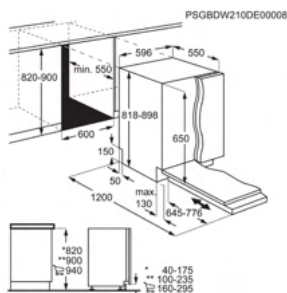

Volledig integreerbare vaatwasser FSB53607Z

€ 1.039,99

- › **Afwassen op maat. Met slechts 1 vingerdruk** – Start iedere afwascyclus met een intuïtieve bediening via QuickSelect.
- › **Moeiteloze instelling van de afwascyclus met QuickSelect** – Afwascycli op maat met één vingerdruk dankzij QuickSelect.
- › **Natuurlijk drogen** – Natuurlijke luchtstroom met AirDry
- › **Snelle en efficiënte prestatie** – 30 min-programma voor een snelle, efficiënte afwas
- › **Controleer in een oogopslag** – Met de Beam-on-floor-technologie ziet u onmiddellijk de status van uw afwas

Afm. (HxBxD) in mm 818x596x550

Inbouw (HxBxD) in mm 820-900x600x550

Energieklasse D

Geluidsniveau ((dB)A) 42

Aantal couverts 13

Verbruik cyclus Eco (kWh) 0.835

Energy Class