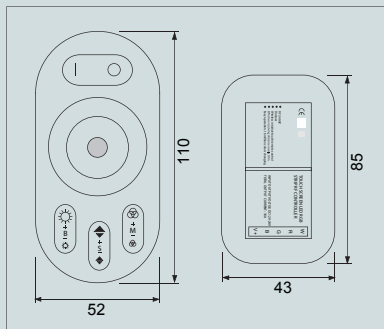

LED RGBW controller met afstandsbediening
Gewenste kleur kiezen met kleurkeuzewiel
Zowel voorzien van statische als dynamische modi
Snelheid en helderheid kan naar wens aangepast worden
De afstandsbediening kan gekoppeld worden aan meerdere ontvangers (alleen statische kleuren mogelijk)
Optionele versterker separaat te bestellen
Bij toepassing van wifi controller type 46191190 is het mogelijk één of meerdere van deze RGB controllers d.m.v. een IOS of Android smartphone of tablet via wifi te bedienen