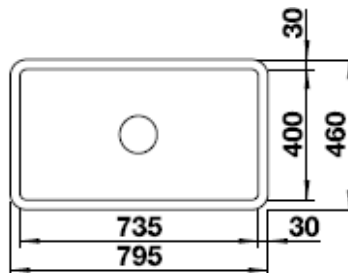

Art. nr. 525 163

Afmetingen

Spoelbak	795 x 460 mm
Diepte	195 mm
Hoogte voorkant	220 mm

WHITE LINE

opzetspoeltafels

TRADITION

89,5 x 63 x 22 cm

VB632391R1