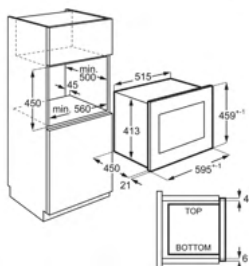

Inbouw (HxBxD) in mm 380x560x500

Afm. (HxBxD) in mm 388x595x400

Kleur vingervlekvrije inox

Aansluitwaarde (W) 1450

Microgolfoven Combi MSB2548C-M

€ 799,99

PSGBMC220DE0000Y

- › **Voor snelle en gelijkmatige bereidingen** – Een combi-microgolfoven die snel en gelijkmatig bereiden mogelijk maakt
- › **Snelle installatie door de perfecte pasvorm.** – Geniet van een moeiteloze installatie met maar een stuk gereedschap.
- › **Controle over uw bereidingen** – Stel uw microgolfoven perfect in met het eenvoudig schoon te vegen bedieningspaneel met intuïtieve aanraakfunctie