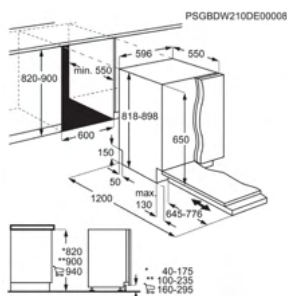

Afm. (HxBxD) in mm 818x596x550

Inbouw (HxBxD) in mm 820-900x600x550

Energieklasse E

Geluidsniveau ((dB)A) 49

Aantal couverts 13

Verbruik cyclus Eco (kWh) 0.936

Energy Class

Volledig integreerbare vaatwasser FSB53607Z