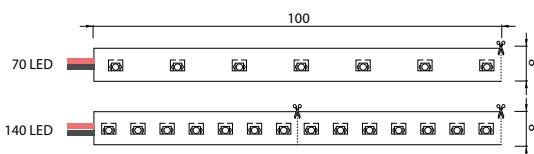

**KNIP OP DE AANGEGEVEN MARKERINGEN
COUPER AUX MARQUES INDIQUÉES**