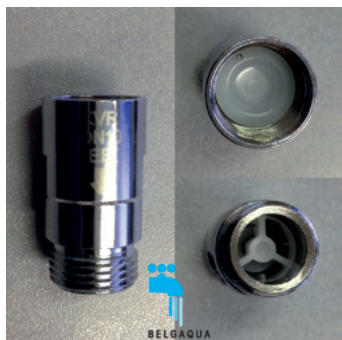

BUITENKRAAN VORSTVRIJ

HA69509101 max 45 cm 151.00 €

Vorstvrije buitenkraan + terugslagklep

Armaturen

BUITENKRAAN VORSTVRIJ

SL0028151550001 140.57 €

Vorstvrije buitenkraan, in lengte aanpasbaar tussen 150 - 420 mm. Inclusief terugslagklep. Belgaqua gekeurd. Voor nieuwbouw.

Armaturen

BUITENKRAAN VORSTVRIJ

SL0028131550001 112.56 €

Vorstvrije buitenkraan retrofit, in lengte aanpasbaar tussen 150 - 540 mm. Inclusief terugslagklep. Belgaqua gekeurd.

TERUGSLAGKLEP

KVD12 18.63 €

1/2" FM
Belgaqua gekeurd

SUPERFLEX INOX

CEFLEX12F40 6.17 €

40 cm, 1/2" F x 10 mm voor aansluiting toiletkraan

SUPERFLEX INOX

30 cm CEFKK101030 5.96 €

40 cm CEFKK101040 6.33 €

50 cm CEFKK101050 6.70 €

ø 10 x ø 10 mm