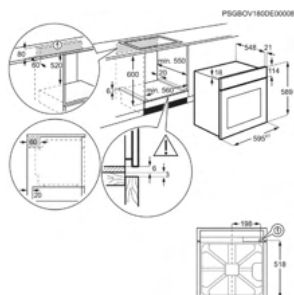

Inbouw (HxBxD) in mm 600x560x550

Afm. (HxBxD) in mm 589x594x569

Kleur vingervlekvrije inox

Aansluiting (W) 2790

Netto inhoud (L) 72

Energy Class

Oven BPB331061B

€ 919,99