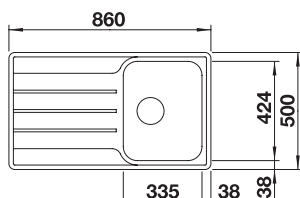

LEMIS 45 S-IF + CANDOR

OPBL206

€ 635.00

Spoeltafel LEMIS 45 S-IF. Roestvrij staal licht glanzend
Kraan CANDOR. Roestvrij staal geborsteld

LEMIS 45 S-IF + CANDOR-S

OPBL207

€ 725.00

Spoeltafel LEMIS 45 S-IF. Roestvrij staal licht glanzend
Kraan CANDOR -S. Roestvrij staal geborsteld