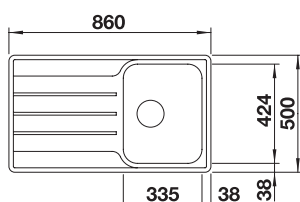

Spoeltafel LEMIS 45 S-IF. Roestvrij staal licht glanzend
Kraan LANORA. Roestvrij staal geborsteld

LEMIS 45 S-IF + LANORA-S

OPBL209

€ 725.00