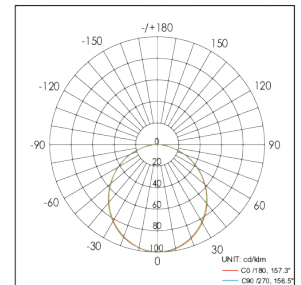

type	armatuur	boring	watt	straal	armatuur	lichtkleur	art.nr	pr./excl.
Led inb. IP44	ø 78 mm	ø 65 mm	5 W	110°	wit	3000K	PL42145000	39.50 €
Led inb. IP44	ø 78 mm	ø 65 mm	5 W	110°	zilver	3000K	PL42145200	39.50 €
Led inb. IP44	ø 78 mm	ø 65 mm	5 W	110°	zwart	3000K	PL42145100	39.50 €