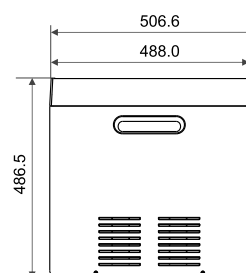

Optioneel artikel:

Unito CO2	UNC0035-R1798 (4 per verpakking)	74,38 €
BWT MyAqua Filter	UNC0035-R2102	81,82 €
Mengkventiel	UNC0035-M0108	81,82 €
UNITO flavor (Juice·bar)	UNC0035-M0257 (5 smaken per verpakking + ontsmettingskit)	24,79 €

Opties:

Kokend water	Capaciteit	Kraan
✓	CO2 + Gekoeld + Kokend 850 cc 2L 4.4L	 Cosmos C ● ● ● Cosmos C + pullout ● ● ● ● Orbit C ● ● ● Universe C ● ● ● Universe U ●