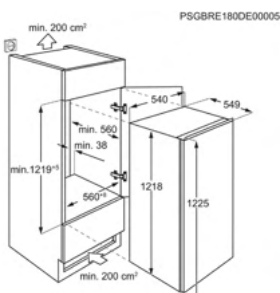

Koelkast NSF50121ES

€ 1.049,99

- **Heel veel in één keer bewaren** – De OptiSpace koelkast biedt ruime opbergmogelijkheden.
- **Heel veel in één keer bewaren. Met OptiSpace** – De koelkast met optimale opbergruimte. OptiSpace.
- **Vriesruimte. In de koelkast. Viersterrenvak** – Het viersterrenvriesvak heeft een vriestemperatuur van -18°C. Zelfs in de koelkast.
- **Interne elektronische controle voor koelingsprecisie.** – Interne elektronische controle biedt precieze koelfuncties.

Afm. (HxBxD) in mm 1218x548x549
Geluidsniveau dB(A) 35

Inbouw (HxBxD) in mm 1225x560x550
Jaarlijks verbruik (kWh) 146

Energy Class