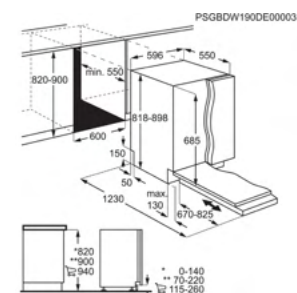

Afm. (HxBxD) in mm 818x596x550

Inbouw (HxBxD) in mm 820-900x600x550

Energieklasse D

Geluidsniveau ((dB)A) 44

Aantal couverts 13

Verbruik cyclus Eco (kWh) 0.835

Energy Class

€ 1.099,99