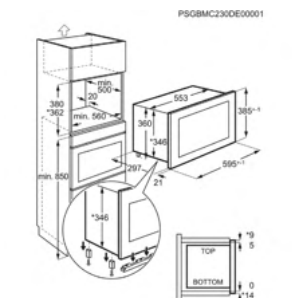

Oven BEK435060B

€ 849,99

- **VERWACHTINGEN INLOSSEN, TELKENS WEER** – Overal in de oven gelijkmatig gegaarde gerechten
- **Bereid verschillende gerechten tegelijkertijd en krijg toch een perfect resultaat** – Koken op meerdere niveaus - bereid gelijktijdig verschillende gerechten in deze oven dankzij de ringweerstand
- **Direct overzicht van de status van uw gerecht** – Controleer de voortgang van uw gerecht met het timerdisplay. Hiermee krijgt u in één oogopslag een overzicht van de status van het kookproces.

Inbouw (HxBxD) in mm 590x560x550

Afm. (HxBxD) in mm 594x595x567

Kleur zwart

Aansluiting (W) 3500

Netto inhoud (L) 71

Energy Class

ELEKTRO

Microgolfoven met grill MSB2057D-B

€ 649,99

- **Serveer heerlijkheden** – Dien het voedsel direct uit de microgolfoven stijlvol op dankzij de grillfunctie
- **Professionele toegang voor volledige controle over het kookproces** – Zijlings openende deur voor toegang op professioneel niveau
- **Microgolf en grill in elke combinatie** – De microgolfoven- en grillfuncties kunnen in elke combinatie worden gebruikt

Inbouw (HxBxD) in mm 380x560x460

Afm. (HxBxD) in mm 382x594x318

Kleur zwart

Aansluitwaarde (W) 1270

Microgolfoven met grill MSB2547D-M

€ 729,99

- **Serveer heerlijkheden** – Dien het voedsel direct uit de microgolfoven stijlvol op dankzij de grillfunctie
- **Controle over uw bereidingen** – Stel uw microgolfoven perfect in met het eenvoudig schoon te vegen bedieningspaneel met intuïtieve aanraakfunctie
- **Snelle installatie door de perfecte pasvorm.** – Geniet van een moeiteloze installatie met maar een stuk gereedschap.

Inbouw (HxBxD) in mm 380x560x500

Afm. (HxBxD) in mm 388x595x400

Kleur vingervlekvrije inox

Aansluitwaarde (W) 1450