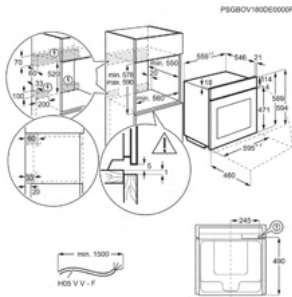

Inbouw (HxBxD) in mm 590x560x550

Afm. (HxBxD) in mm 594x595x567

Kleur zwart

Aansluiting (W) 3500

Netto inhoud (L) 71

Energy Class

ELEKTRO

Microgolfoven met grill MSB2057D-B