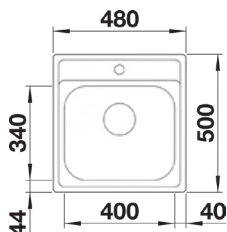

DANA 45 + DARAS

OPBL204 € 350.00

Spoeltafel DANA 45. Chroom.
Kraan DARAS. Chroom.