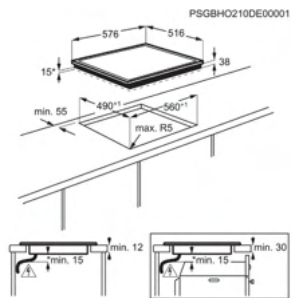

Vitroceramische kookplaat HK614000XB

€ 499,99

- › **Prestaties waar u jaar na jaar op kunt vertrouwen** – Vitroceramische kookplaat met knoppen voor precieze instellingen
- › **Een brede keuze aan kookopties** – Twee verschillende maten van kookzones, voor een ruimere keuze aan kookopties
- › **Direct overzicht van waar de kookplaat nog warm is** – Restwarmte-indicatie aan de voorkant voor een onmiddellijk overzicht

Afm. (BxD) in mm 576x516	Inbouw (HxBxD) in mm 38x560x490
Aansluitwaarde (W) 6000	Voltage (V) 220-240
Lengte aansluitsnoer (m) 1.5	Totaal vermogen gas (W)