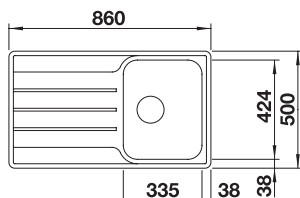

Spoeltafel LEMIS 45 S-IF. Roestvrij staal licht glanzend
Kraan CANDOR. Roestvrij staal geborsteld

LEMIS 45 S-IF + CANDOR-S

OPBL207

€ 725.00