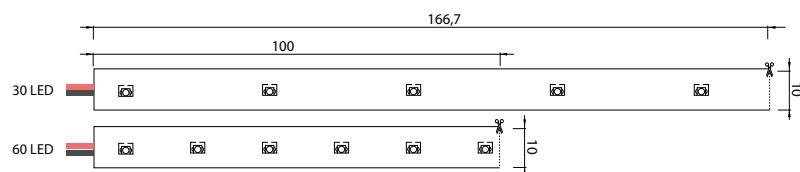

**KNIP OP DE AANGEGEVEN MARKERINGEN
COUPER AUX MARQUES INDIQUÉES**

LET OP! VANWEGE HET HOGE VERMAGEN DIENT DEZE LEDSTRIP TE WORDEN TOEGEPAST MET EEN TOEREIKEND ALUMINIUM (KOEL)PROFIEL

FAITES ATTENTION! EN RAISON DE LA PUISSANCE ÉLEVÉE, CETTE BANDE DE LED DOIT ÊTRE UTILISÉE AVEC UN PROFIL D'ALUMINIUM (REFROIDISSEMENT) SUFFISANT