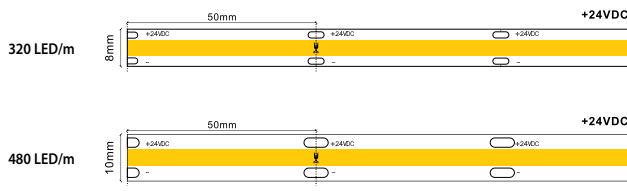

TECHNISCHE TEKENING EN KNIPLENGTE (TECHNICAL DRAWING AND CUTTING LENGTH)

KNIP OP DE AANGEGEVEN MARKERINGEN
CUT AT THE INDICATED MARKERS

PROBEER NU OOK ONZE
LED STRIP CONFIGURATOR OP
WWW.NEDELKO.NL/LED/CONFIG