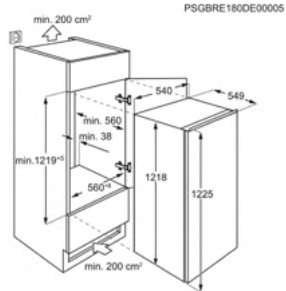

Koelkast NSK50121ES

€ 979,99

- **Heel veel in één keer bewaren** – De OptiSpace koelkast biedt ruime opbergmogelijkheden.
- **Heel veel in één keer bewaren. Met OptiSpace** – De koelkast met optimale opbergruimte. OptiSpace.
- **Ruime lade over de volle breedte voor groenten met een lange, onregelmatige vorm** – Groentelade over de volle breedte om lange producten efficiënt te bewaren.
- **Robuuster, stabiel. Met veiligheidsglas** – Leggers van veiligheidsglas garanderen een stabiele, robuuste opbergruimte.

Afm. (HxBxD) in mm 1218x548x549
Geluidsniveau dB(A) 34

Inbouw (HxBxD) in mm 1225x560x550
Jaarlijks verbruik (kWh) 101

Energy Class