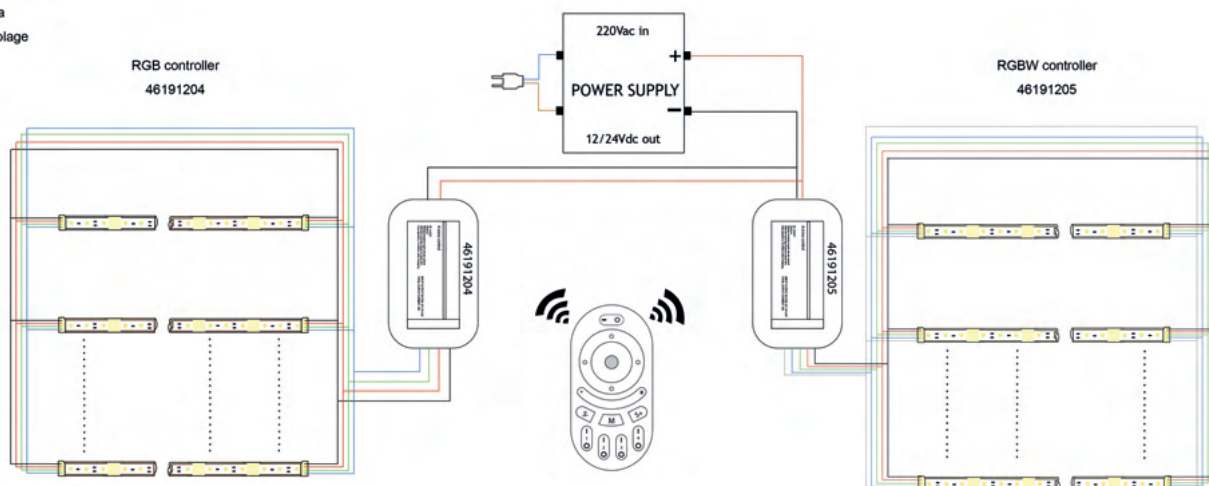

Aansluitschema
Schéma de câblage