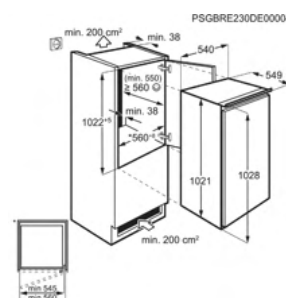

Koelkast NSK50101ES

€ 1.049,99

- › **Heel veel in één keer bewaren** – De OptiSpace koelkast biedt ruime opbergmogelijkheden.
- › **Heel veel in één keer bewaren. Met OptiSpace** – De koelkast met optimale opbergruimte. OptiSpace.
- › **Interne elektronische controle voor koelingsprecisie.** – Interne elektronische controle biedt precieze koelfuncties.
- › **LED-lampen verlichten elke hoek** – De ingebouwde LED-verlichting verlicht elke hoek.

Afm. (HxBxD) in mm 1021x549x549
Geluidsniveau dB(A) 35

Inbouw (HxBxD) in mm 1030x560x550
Jaarlijks verbruik (kWh) 98

Energy Class