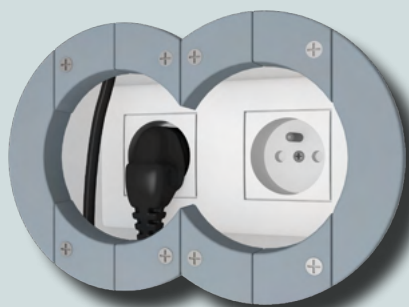

Stekkerplaat

Grijs	FX230GR	4,00€
Wit	FX230WH	4,00€
Zwart	FX230BL	4,00€