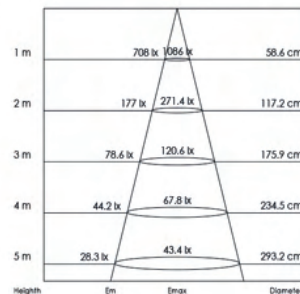

LED DOWNLIGHT IP-65 spatwaterdicht

8 W = lamp + voeding

type	armatuur	boring	watt	straal	armatuur	lichtkleur	art.nr	pr./excl.
Led inb. IP65	ø 60 mm	ø 50 mm	8 W	36°	wit	3000K	PL42172920	82.50 €
Led inb. IP65	ø 60 mm	ø 50 mm	8 W	36°	zilver	3000K	PL42172220	82.50 €
Led inb. IP65	ø 60 mm	ø 50 mm	8 W	36°	zwart	3000K	PL42172120	82.50 €