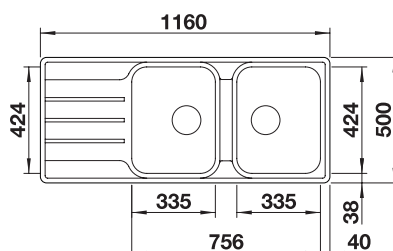

LEMIS 8 S-IF + LANORA

OPBL220

815.00 €

Spoeltafel LEMIS 8 S-IF. Roestvrij staal licht glanzend
Kraan LANORA. Roestvrij staal geborsteld