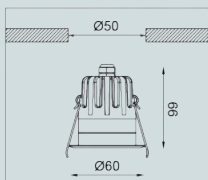

LED DOWNLIGHT IP-65 spatwaterdicht

8 W = lamp + voeding

type	armatuur	boring	watt	straal	armatuur	lichtkleur	art.nr	pr./excl.
Led inb. IP65	ø 60 mm	ø 50 mm	8 W	36°	wit	3000K	PL42172920	82.50 €
Led inb. IP65	ø 60 mm	ø 50 mm	8 W	36°	zilver	3000K	PL42172220	82.50 €
Led inb. IP65	ø 60 mm	ø 50 mm	8 W	36°	zwart	3000K	PL42172120	82.50 €