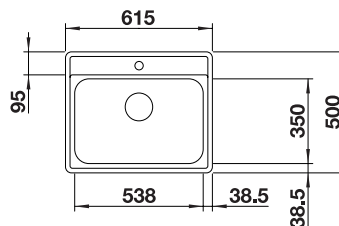

Spoeltafel LEMIS 6-IF. Roestvrij staal licht glanzend
Kraan LANORA. Roestvrij staal geborsteld

LEMIS 6-IF + LANORA-S

OPBL217 € 735.00