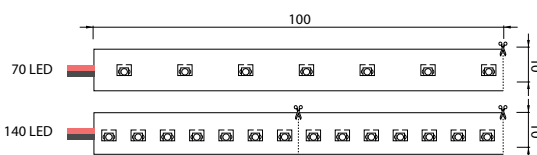

KNIJ OP DE AANGEGEVEN MARKERINGEN
COUPER AUX MARQUES INDIQUÉES