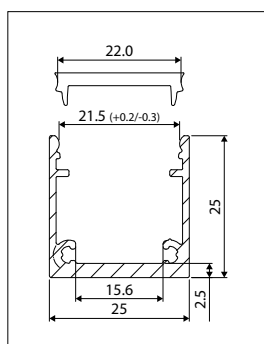

Melkwhite lens
Lentille opale

4629137x vanaf (à partir de) € 16,00

ALUMINIUM TOP LINE LED PROFIELEN (ALUMINIUM TOP LINE PROFILS LED)

Top Line, opbouw (montage apparent)

Top Line 25 mm

Opbouw

Montage apparent