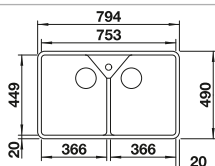

BLANCO VILLAE Farmhouse

BLANCO Keramiek

- Smaakvol en traditioneel design voor een landelijke stijl
- Stijvolle keramische dubbele spoelbak in kristalwit glanzend
- Geschikt voor 80 cm onderkast

Nieuw

Onderkast mm	800	800
BLANCO VILLAE Farmhouse	Double	Single
kristalwit glanzend	525 164	525 163
Prijs in € excl. BTW	€ 909,00	€ 958,00
Diepte	195/195 mm	195 mm

In de levering en de prijs inbegrepen

manuele bediening

Afloopgarnituur, korfventiel 3 1/2"

BLANCO VILLAE Single

Onderbouwspoelbak in Keramiek kristalwit glanzend

De Blanco Villae in enkel en dubbele bak zijn achteraan ook afgewerkt. Dwz dat de bak ook hoger dan het werkblad kan geplaatst worden zonder een plintje achter de bak te moeten voorzien. Dat is een pluspunt.

Art. nr. 525 163

Afmetingen

Spoelbak	795 x 460 mm
Diepte	195 mm
Hoogte voorkant	220 mm