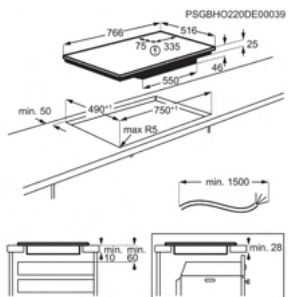

Afm. (BxD) in mm 780x520

Inbouw (HxBxD) in mm 44x750x490

Aansluitwaarde (W) 7350

Voltage (V) 220-240 / 400V2N

Lengte aansluitsnoer (m) 1.5

Totaal vermogen gas (W)

Inductiekookplaat IKB84443XB

€ 1.199,99