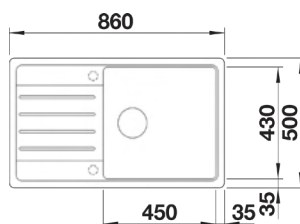

LEGRA 6 + MIDA

OPBL524 € 645.00

Spoeltafel LEGRA 6. Silgranit® PuraDur® Zwart mat
Kraan MIDA. Silgranit® PuraDur® Zwart mat

LEGRA XL 6S + MIDA

OPBL526 € 670.00

Spoeltafel LEGRA XL 6S. Silgranit® PuraDur® Zwart mat
Kraan MIDA. Silgranit® PuraDur® Zwart mat