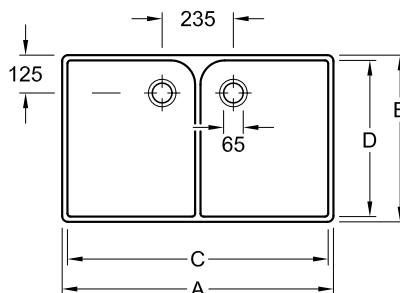

toebehoren

enkele sifon

VI101800

16.06 €

overloopgarnituur kunststof

VB94290061

101.00 €

	A	B	C	D	E
6331 00	795	500	760	465	785
6332 00	895	550	860	515	885