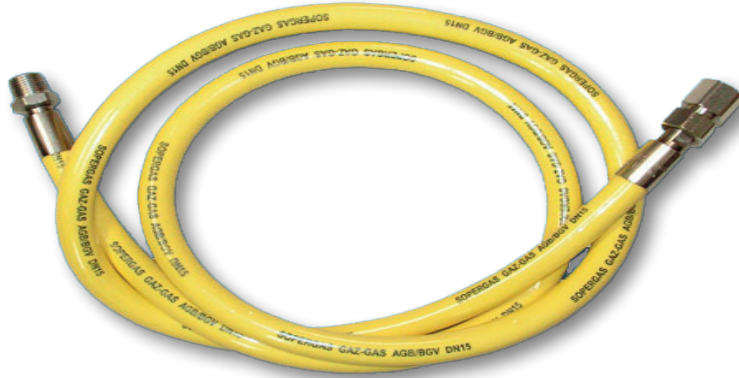

1/2" M x 1/2" F

GASLANG INOX BE.NORM 50 CM	DP26 1661	🌱 38.70 €
GASLANG INOX BE.NORM 75 CM	DP26 1663	🌱 42.40 €
GASLANG INOX BE.NORM 100 CM	DP26 1665	🌱 45.90 €
GASLANG INOX BE.NORM 150 CM	DP26 1667	🌱 52.50 €
GASLANG INOX BE.NORM 200 CM	DP26 1669	🌱 62.00 €