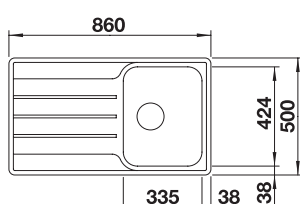

LEMIS 45 S-IF + LANORA

OPBL208

€ 635.00

Spoeltafel LEMIS 45 S-IF. Roestvrij staal licht glanzend
Kraan LANORA. Roestvrij staal geborsteld

LEMIS 45 S-IF + LANORA-S

OPBL209

€ 725.00

Spoeltafel LEMIS 45 S-IF. Roestvrij staal licht glanzend
Kraan LANORA-S. Roestvrij staal geborsteld