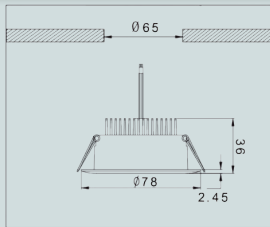

7.6W LED vast IP-44

7.6W = lamp + voeding

7.6W LED
Incl. LED Driver

⚡ Ⓢ CE IP44 0.2A