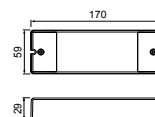

4-kanaals dim controller (RF)
46191300 **€ 81,50**