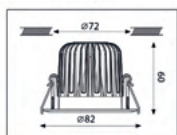

- A) de LED module
- B) de DECOR RING
- C) de VOEDING

Via onderstaande tabellen kan je een set naar keuze samenstellen.

Rond Ø82mm, vast

Rond Ø82mm, fixe

Vierkant #82mm, vast

Carré #82mm, fixe

Rond Ø88mm, kantelbaar