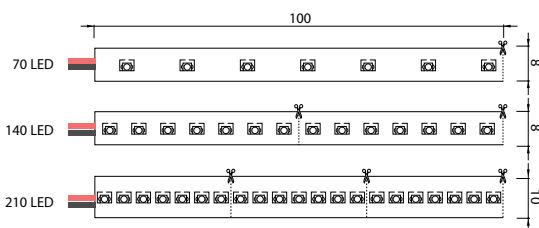

KNIP OP DE AANGEGEVEN MARKERINGEN
COUPER AUX MARQUES INDIQUÉES