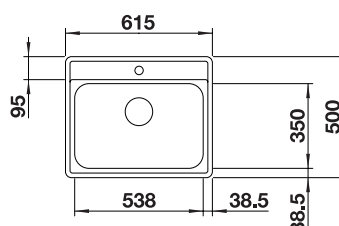

LEMIS 6-IF + LANORA

OPBL216 € 645.00

Spoeltafel LEMIS 6-IF. Roestvrij staal licht glanzend
Kraan LANORA. Roestvrij staal geborsteld

LEMIS 6-IF + LANORA-S

OPBL217 € 735.00

Spoeltafel LEMIS 6-IF. Roestvrij staal licht glanzend
Kraan LANORA-S. Roestvrij staal geborsteld