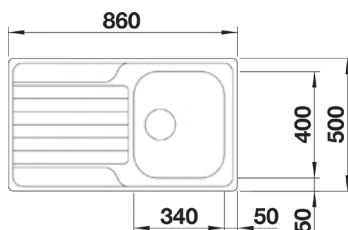

DINAS 45 S + MIDA

OPBL301 € 360.00

Spoeltafel DINAS 45 S. Chroom.
Kraan MIDA. Chroom.