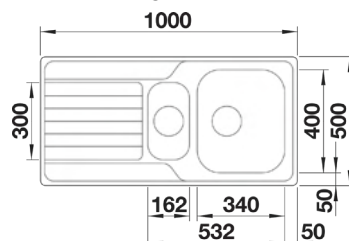

DINAS 45 S + MIDA

OPBL301 € 360.00

Spoeltafel DINAS 45 S. Chroom.
Kraan MIDA. Chroom.

DINAS 6 S + MIDA

OPBL302 € 400.00

Spoeltafel DINAS 6 S. Chroom.
Kraan MIDA. Chroom.

DINAS 8 S + MIDA

OPBL303 € 425.00