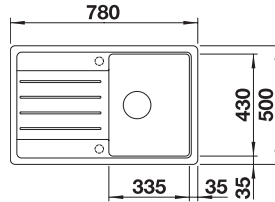

LEGRA 45 S + MIDA

OPBL522 € 618.00

Spoeltafel LEGRA 45 S. Silgranit® PuraDur® Zwart mat
Kraan MIDA. Silgranit® PuraDur® Zwart mat