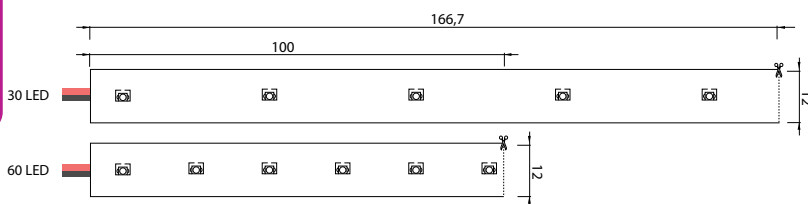

**KNIP OP DE AANGEGEVEN MARKERINGEN
COUPER AUX MARQUES INDICUÉES**

LET OP! VANWEGE HET HOGE VERMAGEN DIENT DEZE LEDSTRIP TE WORDEN TOEGEPAST MET EEN TOEREIKEND ALUMINIUM (KOEL)PROFIEL
FAITES ATTENTION! EN RAISON DE LA PUISSANCE ÉLEVÉE, CETTE BANDE DE LED DOIT ÊTRE UTILISÉE AVEC UN PROFIL D'ALUMINIUM (REFROIDISSEMENT) SUFFISANT