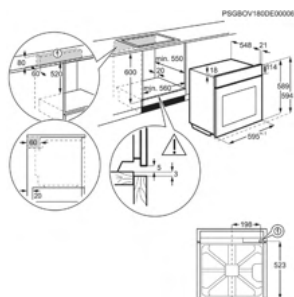

Inbouw (HxBxD) in mm 600x560x550

Afm. (HxBxD) in mm 594x594x568

Kleur vingervlekvrije inox

Aansluiting (W) 2790

Netto inhoud (L) 72

Energy Class

Oven BEB331010M

€ 749,99