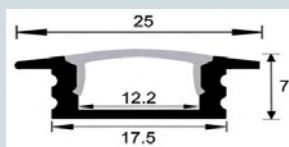

ECO LINE INBOUW 7 mm