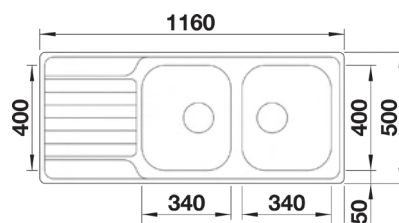

DINAS 8 S + MIDA

OPBL303 € 425.00

Spoeltafel DINAS 8 S. Chroom.
Kraan MIDA. Chroom.