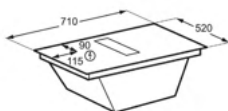

Energy Class

ELEKTRO

Kookplaat met afzuiging NCH74B01FB

€ 2.499,99

PSGBHH220DE0000N

- › **Meer vrijheid in de keuken** – De 6000 serie ComboHob Bridge kookplaat combineert inductie en afzuiging.
- › **Meer vrijheid in de keuken** – De 6000 serie ComboHob Bridge kookplaat combineert inductie en afzuiging.
- › **De brugfunctie – veelzijdig koken met twee zones** – De brugfunctie koppelt twee zones voor een groter kookoppervlak.
- › **4 individuele zoneregelaars. Onbeperkte kookopties** – 4 individuele zone-bedieningselementen met aparte timers per zone.