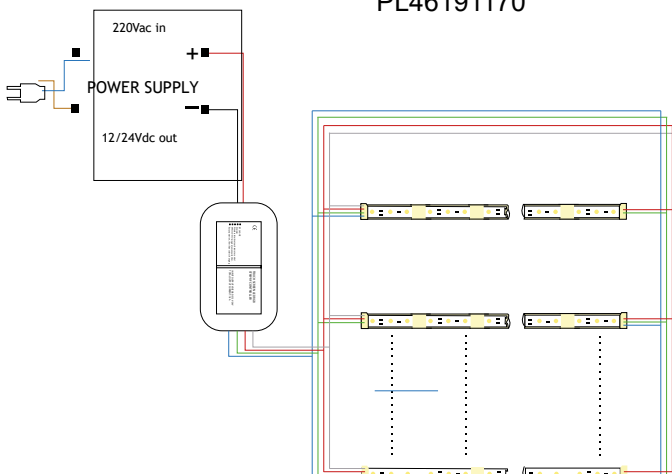

PL46191170