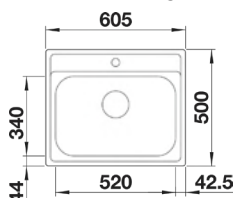

DANA 6 + DARAS

OPBL205 € 395.00

Spoeltafel DANA 6. Chroom.
Kraan DARAS. Chroom.