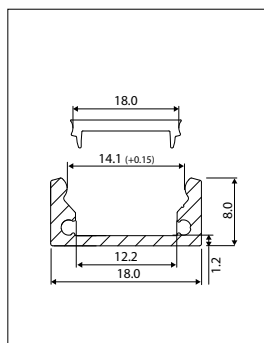

ALUMINIUM TOP LINE LED PROFIELEN (ALUMINIUM TOP LINE PROFILS LED)

Top Line, opbouw (montage apparent)

Top Line 8 mm

Opbouw

Montage apparent

- Opbouw aluminium LED profiel uit geëxtrudeerd aluminium met **apart** te bestellen lens
- Zorgt zowel voor mechanische bescherming als koeling van de LED's
- Leverbaar in geanodiseerde, wit (RAL of zwart gelakte uitvoering
- Beschikbaar met transparante en melkwhite lens uit UV-bestendig geëxtrudeerd polycarbonaat
- Leverbaar in lengtes van 2 m, 3 m of 5 m
- Lenzen en eindkappen apart te bestellen

Toepassingsgebieden: kroonverlichting, interieurbouw, winkelplanken, tentoonstellingen, etc.

- Installation profile LED d'aluminium extrudé avec verre à commander **séparément**
- Assure à la fois la protection et le refroidissement des LED
- Disponible en exécution laquée anodisée, blanc ou noir
- Disponible avec verre transparent ou blanc laiteux de polycarbonate extrudé résistant aux UV.
- Livrable en longueurs de 2 m, 3 m ou 5 m
- Possibilité de commander les verres et embouts séparément

Domaines d'application: Éclairage de criques, éclairage d'accentuation, les rayons des magasins, expositions, etc.

4629133/ .. **vanaf** **€ 18,50**
à partir de

Aluminium profiel
Profil aluminium

0: Geanodiseerd, 2 meter Anodisé, 2 mètre	€ 18,50
1: Wit (RAL 9003), 2 meter Blanc (RAL 9003), 2 mètre	€ 24,00
2: Zwart (RAL 9005), 2 meter Noir (RAL 9005), 2 mètre	€ 24,00
3: Geanodiseerd, 3 meter Anodisé, 3 mètre	€ 24,00
4: Wit (RAL 9003), 3 meter Blanc (RAL 9003), 3 mètre	€ 33,00
5: Zwart (RAL 9005), 3 meter Noir (RAL 9005), 3 mètre	€ 33,00
6: Geanodiseerd, 5 meter Anodisé, 5 mètre	€ 52,50
7: Wit (RAL 9003), 5 meter Blanc (RAL 9003), 5 mètre	€ 59,50
8: Zwart (RAL 9005), 5 meter Noir (RAL 9005), 5 mètre	€ 59,50

Lenzen (Lentilles)

4629137x vanaf (à partir de) € 16,00