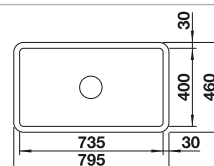

BLANCO VILLAE Farmhouse

BLANCO Keramiek

- Smaakvol en traditioneel design voor een landelijke stijl
- Stijvolle keramische dubbele spoelbak in kristalwit glanzend
- Geschikt voor 80 cm onderkast

Nieuw

Onderkast mm	800	800
BLANCO VILLAE Farmhouse	Double	Single
kristalwit glanzend	525 164	525 163
Prijs in € excl. BTW	€ 909,00	€ 958,00
Diepte	195/195 mm	195 mm

In de levering en de prijs inbegrepen

manuele bediening

Afloopgarnituur, korfventiel 3 1/2"

BLANCO VILLAE Single

Onderbouwspoelbak in Keramiek kristalwit glanzend

De Blanco Villae in enkel en dubbele bak zijn achteraan ook afgewerkt. Dwz dat de bak ook hoger dan het werkblad kan geplaatst worden zonder een plintje achter de bak te moeten voorzien. Dat is een pluspunt.

Art. nr. 525 163

Afmetingen

Spoelbak	795 x 460 mm
Diepte	195 mm
Hoogte voorkant	220 mm