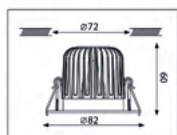

- A) de LED module
- B) de DECOR RING
- C) de VOEDING

Via onderstaande tabellen kan je een set naar keuze samenstellen.

Rond Ø82mm, vast

Rond Ø82mm, fixe

Vierkant #82mm, vast

Carré #82mm, fixe

Rond Ø88mm, kantelbaar