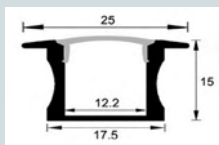

ECO LINE INBOUW 15 mm