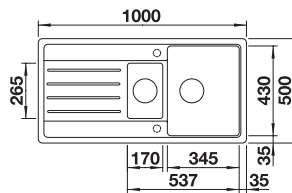

LEGRA 45 S + MIDA

OPBL522 € 618.00

Spoeltafel LEGRA 45 S. Silgranit® PuraDur® Zwart mat
Kraan MIDA. Silgranit® PuraDur® Zwart mat

LEGRA 6 S + MIDA

OPBL523 € 670.00

Spoeltafel LEGRA 6 S. Silgranit® PuraDur® Zwart mat
Kraan MIDA. Silgranit® PuraDur® Zwart mat