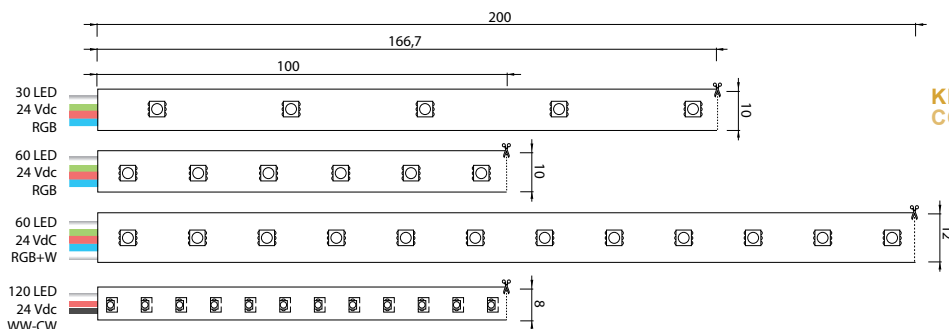

TECHNISCHE TEKENING EN KNIPLENGTE (DESSIN TECHNIQUE ET LONGUEUR COUPÉE)

KNIP OP DE AANGEGEVEN MARKERINGEN
COUPER AUX MARQUES INDIQUÉES