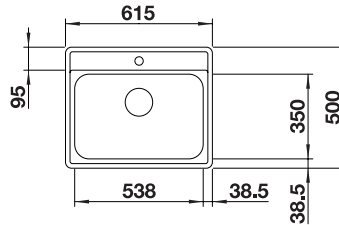

Spoeltafel LEMIS 6-IF. Roestvrij staal licht glanzend
Kraan CANDOR. Roestvrij staal geborsteld

LEMIS 6-IF + CANDOR-S

OPBL215 € 735.00