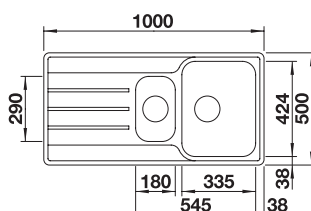

LEMIS 6 S-IF + CANDOR

OPBL210 760.00 €

Spoeltafel LEMIS 6 S-IF. Roestvrij staal licht glanzend
Kraan CANDOR. Roestvrij staal geborsteld

LEMIS 6 S-IF + CANDOR-S

OPBL211 850.00 €

Spoeltafel LEMIS 6 S-IF. Roestvrij staal licht glanzend
Kraan CANDOR -S. Roestvrij staal geborsteld