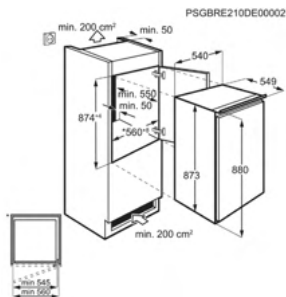

Koelkast NSF50881ES

€ 899,99

- › **Heel veel in één keer bewaren** – De OptiSpace koelkast biedt ruime opbergmogelijkheden.
- › **Heel veel in één keer bewaren. Met OptiSpace** – De koelkast met optimale opbergruimte. OptiSpace.
- › **Vriesruimte. In de koelkast. Viersterrenvak** – Het viersterrenvriesvak heeft een vriestemperatuur van -18°C. Zelfs in de koelkast.
- › **Interne elektronische controle voor koelingsprecisie.** – Interne elektronische controle biedt precieze koelfuncties.

Afm. (HxBxD) in mm 873x548x549
Geluidsniveau dB(A) 36

Inbouw (HxBxD) in mm 880x560x550
Jaarlijks verbruik (kWh) 143

Energy Class