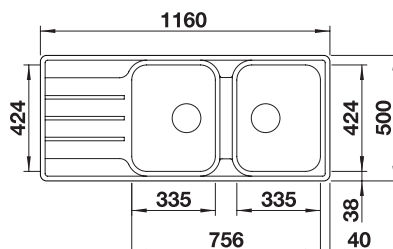

LEMIS 8 S-IF + CANDOR

OPBL218

815.00 €

Spoeltafel LEMIS 8 S-IF. Roestvrij staal licht glanzend
Kraan CANDOR. Roestvrij staal geborsteld