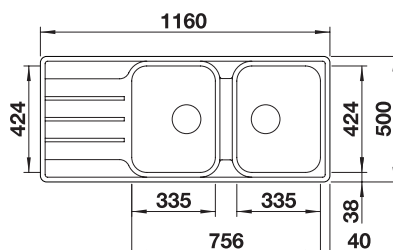

LEMIS 8 S-IF + CANDOR

OPBL218

815.00 €

Spoeltafel LEMIS 8 S-IF. Roestvrij staal licht glanzend
Kraan CANDOR. Roestvrij staal geborsteld

LEMIS 8 S-IF + CANDOR-S

OPBL219

900.00 €

Spoeltafel LEMIS 8 S-IF. Roestvrij staal licht glanzend
Kraan CANDOR -S. Roestvrij staal geborsteld