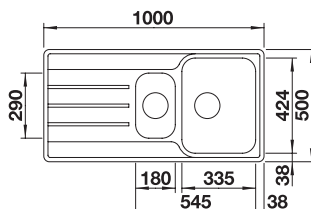

Spoeltafel LEMIS 6 S-IF. Roestvrij staal licht glanzend
Kraan CANDOR. Roestvrij staal geborsteld