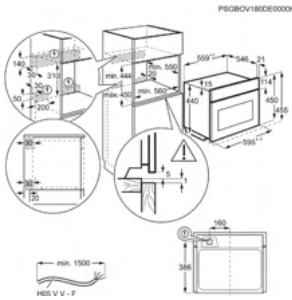

- › **Geweldige smaak, tot 40% sneller** – Deze CombiQuick-oven zorgt snel voor bijzondere smaken en geweldige gerechten
- › **Combinatie van microgolf en grill. Snel koken met een knapperig accentje** – Bereik knapperige resultaten met Fast Cooking: microgolf en grill gecombineerd.
- › **Snelle opwarmtijd, zodat je snel kunt gaan koken** – Snelle kookresultaten dankzij de korte verwarmingstijd.
- › **Moeiteloze bediening. EXPLore LED-display met aanraaktoetsen** – Bedien de oveninstellingen eenvoudig met het EXPLore LED-display.

Inbouw (HxBxD) in mm 450x560x550

Afm. (HxBxD) in mm 455x595x567

Kleur vingervlekvrije inox

Aansluiting (W) 3000

Netto inhoud (L) 43