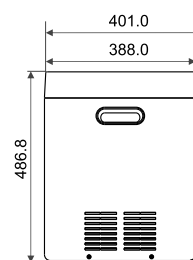

- **Dosering van watersoorten:** Gekoeld water, gekoeld bruisend water, gefilterd leidingwater, warm en koud leidingwater, water met een smaakje (SPARKLE Juice·bar).
- **Capaciteit:** 850 cc bruiswater, 2 liter koud water.
- **Maximale veiligheidsdruk van het systeem:** 12 bar (1.2MPa).
- **Minimale koudwater temperatuur:** 3°C.
- **Stroomvoorziening:** 220-240VAC/50Hz.
- **Max. Stroomverbruik:** 130 W.
- **Stand-by stroomverbruik:** 2.0 W.
- **Veiligheidsfuncties:** Zekering/ontluchtingsklep.
- **Afmetingen:** 255 x 401 x 486.6 mm.
- **WGewicht:** 17.3 kg.
- **Stroomsnelheid:** 1.5-2.2 L/min bij 3 bar;