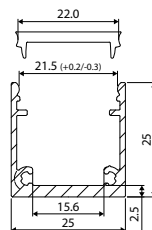

Topline 25mm

Lengtes: 2, 3 en 5 meter
Wit, zwart & geanodiseerd