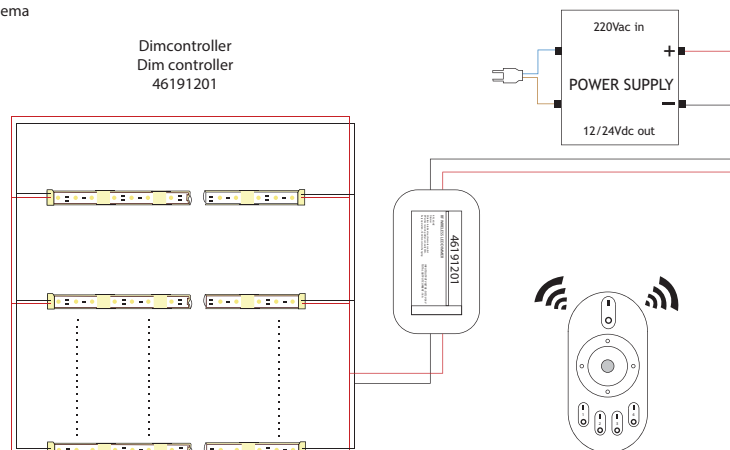

Aansluitschema
Base drawing

afstandsbediening	PL46191203	41.00 €
controller RGB	PL46191204	23.00 €
controller RGBW	PL46191205	29.00 €

Apart te bestellen afstandsbediening, RGB controller en RGBW controller