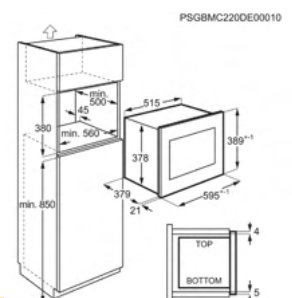

Oven BEK435060B

€ 849,99

- **VERWACHTINGEN INLOSSEN, TELKENS WEER** – Overal in de oven gelijkmatig gegaarde gerechten
- **Bereid verschillende gerechten tegelijkertijd en krijg toch een perfect resultaat** – Koken op meerdere niveaus - bereid gelijktijdig verschillende gerechten in deze oven dankzij de ringweerstand
- **Direct overzicht van de status van uw gerecht** – Controleer de voortgang van uw gerecht met het timerdisplay. Hiermee krijgt u in één oogopslag een overzicht van de status van het kookproces.

Inbouw (HxBxD) in mm 590x560x550

Afm. (HxBxD) in mm 594x595x567

Kleur zwart

Aansluiting (W) 3500

Netto inhoud (L) 71

Energy Class

ELEKTRO

Microgolfoven met grill MSB2057D-B

€ 649,99

- **Serveer heerlijkheden** – Dien het voedsel direct uit de microgolfoven stijlvol op dankzij de grillfunctie
- **Professionele toegang voor volledige controle over het kookproces** – Zijlings openende deur voor toegang op professioneel niveau
- **Microgolf en grill in elke combinatie** – De microgolfoven- en grillfuncties kunnen in elke combinatie worden gebruikt

Inbouw (HxBxD) in mm 380x560x460

Afm. (HxBxD) in mm 382x594x318

Kleur zwart

Aansluitwaarde (W) 1270

Microgolfoven met grill MSB2547D-M

€ 729,99

- **Serveer heerlijkheden** – Dien het voedsel direct uit de microgolfoven stijlvol op dankzij de grillfunctie
- **Controle over uw bereidingen** – Stel uw microgolfoven perfect in met het eenvoudig schoon te vegen bedieningspaneel met intuïtieve aanraakfunctie
- **Snelle installatie door de perfecte pasvorm.** – Geniet van een moeiteloze installatie met maar een stuk gereedschap.

Inbouw (HxBxD) in mm 380x560x500

Afm. (HxBxD) in mm 388x595x400

Kleur vingervlekvrije inox

Aansluitwaarde (W) 1450