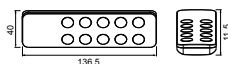

4-zone afstandsbediening (RF)
46191310 **€ 33,00**