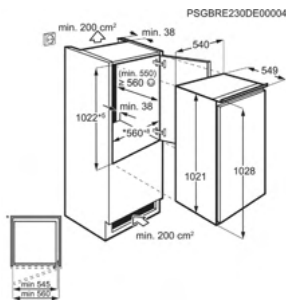

Koelkast NSF50101ES

€ 1.099,99

- **Heel veel in één keer bewaren** – De OptiSpace koelkast biedt ruime opbergmogelijkheden.
- **Heel veel in één keer bewaren. Met OptiSpace** – De koelkast met optimale opbergruimte. OptiSpace.
- **Vriesruimte. In de koelkast. Viersterrenvak** – Het viersterrenvriesvak heeft een vriestemperatuur van -18°C. Zelfs in de koelkast.
- **Interne elektronische controle voor koelingsprecisie.** – Interne elektronische controle biedt precieze koelfuncties.

Afm. (HxBxD) in mm 1021x548x549
Geluidsniveau dB(A) 36

Inbouw (HxBxD) in mm 1030x560x550
Jaarlijks verbruik (kWh) 148

Energy Class