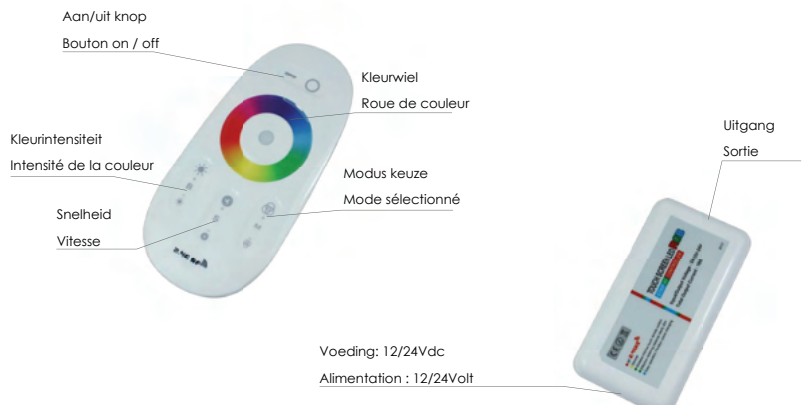

Voedingsspanning: 12Vdc/24Vdc
Maximale stroom: 6A/kanaal x3
Bedrijfstemperatuur: -20°C ~ 60°C
Batterijen afstandsbediening (niet inbegrepen): 2x AAA batterij