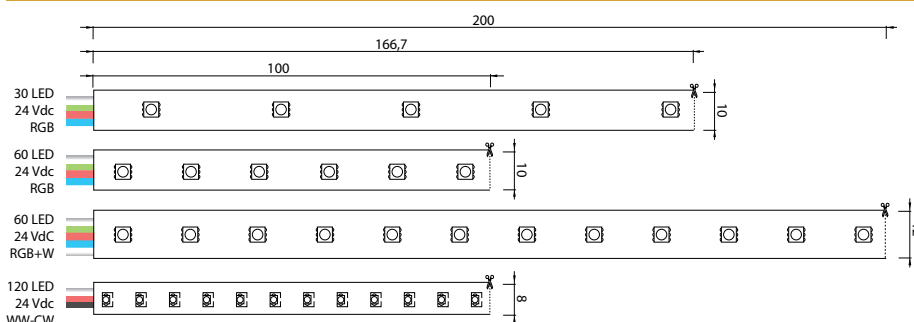

TECHNISCHE TEKENING EN KNIPLENGTE (DESSIN TECHNIQUE ET LONGUEUR COUPÉE)

KNIP OP DE AANGEGEVEN MARKERINGEN
COUPER AUX MARQUES INDICUÉES