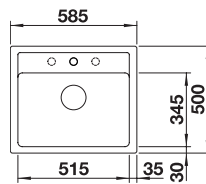

LEGRA 6 + MIDA

OPBL524 € 645.00

Spoeltafel LEGRA 6. Silgranit® PuraDur® Zwart mat
Kraan MIDA. Silgranit® PuraDur® Zwart mat