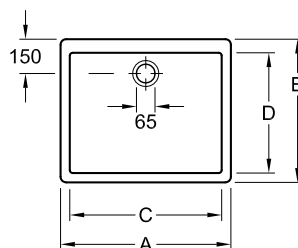

A	B	C	D	E	G	J
6321 00	495	400	455	330	485	170	150
6321 10	495	400	455	330	485	170	150
6322 00	595	500	555	430	585	200	180
6322 10	595	500	555	430	585	200	180
6327 00	695	500	655	430	685	200	180

79,5 x 50 x 22 cm

VB63310001

766.00 €

89,5 x 50 x 22 cm

VB63320001

1247.00 €