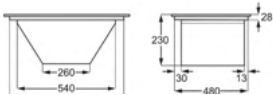

Energy Class

€ 2.499,99

PSGBHH230DE0000A

Kookplaat met afzuiging NCH74B01CB

- › **Meer vrijheid in de keuken** – De 6000 serie ComboHob Bridge kookplaat combineert inductie en afzuiging.
- › **Meer vrijheid in de keuken** – De 6000 serie ComboHob Bridge kookplaat met afzuiging combineert inductie en afzuiging.
- › **De brugfunctie – veelzijdig koken met twee zones** – De brugfunctie koppelt twee zones voor een groter kookoppervlak.
- › **4 individuele zoneregelaars. Onbeperkte kookopties** – 4 individuele zone-bedieningselementen met aparte timers per zone.