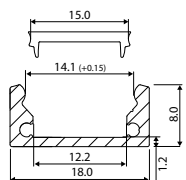

KEUZE UIT VOLGENDE PROFIELEN:

Topline 8mm

Lengtes: 2, 3 en 5 meter
Wit, zwart & geanodiseerd