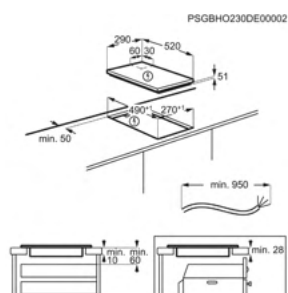

Inductiekookplaat IKB32300CB

€ 679,99

- › **Maak uw keuken op maat naar gelang uw behoefte** – Flexibel, modulair systeem voor een keuken op maat
- › **Eenvoudig schoon te maken oppervlak** – Vlak oppervlak voor eenvoudige reiniging
- › **Het menu beheren. Binnen handbereik** – De individuele aanraakbedieningselementen op de AEG inductiekookplaat zijn uitgerust met plus- of minknoppen voor een doeltreffende temperatuurregeling gedurende het kookproces.
- › **Maximaal vermogen wanneer u dat nodig heeft** – Power Booster-functie: uiterst snel hoge temperatuur bereiken
- › **Totale controle over de bereidingstijd** – Instelbare timer en kookwekker

Afm. (BxD) in mm 290x520	Inbouw (HxBxD) in mm 44x270x490
Aansluitwaarde (W) 3650	Voltage (V) 220-240
Lengte aansluitsnoer (m) 1.1	Totaal vermogen gas (W)