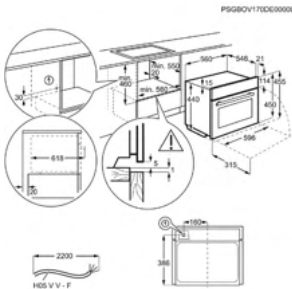

Inbouw (HxBxD) in mm 450x560x550

Afm. (HxBxD) in mm 455x595x567

Kleur zwart

Aansluiting (W) 3000

Netto inhoud (L) 43

Vitroceramische kookplaat HK614000XB

€ 499,99

- › **Prestaties waar u jaar na jaar op kunt vertrouwen** – Vitroceramische kookplaat met knoppen voor precieze instellingen
- › **Een brede keuze aan kookopties** – Twee verschillende maten van kookzones, voor een ruimere keuze aan kookopties
- › **Direct overzicht van waar de kookplaat nog warm is** – Restwarmte-indicatie aan de voorkant voor een onmiddellijk overzicht