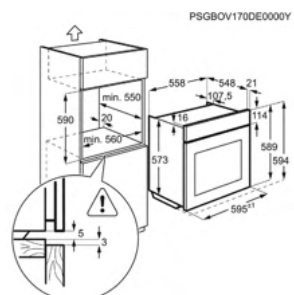

Inbouw (HxBxD) in mm 600x560x550

Afm. (HxBxD) in mm 594x594x569

Kleur zwart

Aansluiting (W) 3490

Netto inhoud (L) 72

Energy Class

Oven BEK435060B

€ 849,99