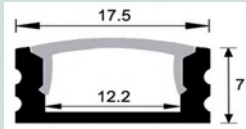

ECO LINE OPBOUW 7 mm