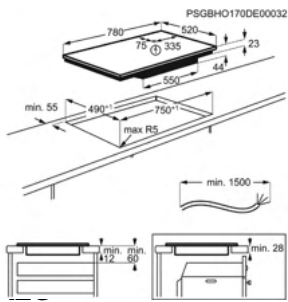

Afm. (BxD) in mm 576x516

Inbouw (HxBxD) in mm 46x560x490

Aansluitwaarde (W) 7200

Voltage (V) 220-240 / 400V2N

Lengte aansluitsnoer (m) 1.5

Totaal vermogen gas (W)

Inductiekookplaat IKB84431FB

€ 1.199,99