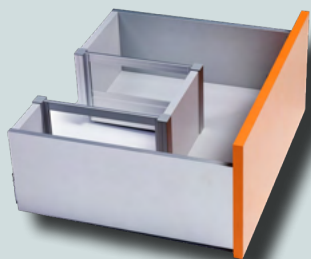

Lade uitsparingsset 33 cm

Aluminium (L 33cm x B 19cm x H 38cm)	FX330AL	55,00€
Zwart (L 33cm x B 19cm x H 38cm)	FX330BL	55,00€