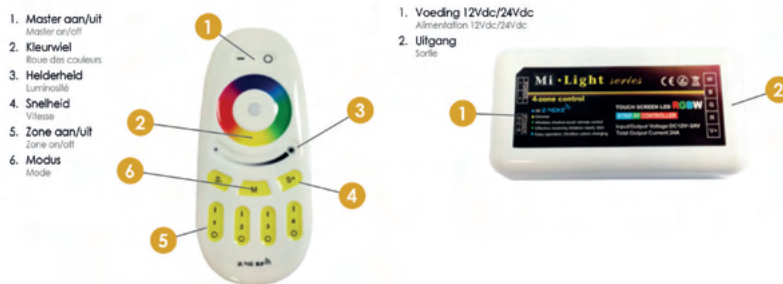

Voedingsspanning: 12Vdc/24Vdc

Maximale stroom RGB controller: 6A/kanaal x3

Maximale stroom RGBW controller: 6A/kanaal x4

Bedrijfstemperatuur: -20°C ~ 60°C

Batterijen afstandsbediening (inbegrepen): 2x AAA batterij