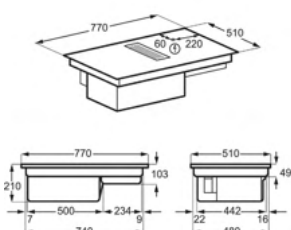

- › **Meer vrijheid en flexibiliteit bij het koken** – 6000 Bridge met exTractor-afzuigkap voor flexibele kookvrijheid.
- › **Combineer 2 kookzones met de Bridge-functie** – Bridge-functie brengt twee warmtezones in een grote of dubbele zone bij elkaar
- › **Haal meer uit het koken met 4 individuele zone-bedieningsknoppen** – 4 zone-bedieningsknoppen stellen je in staat 4 zones apart te gebruiken.
- › **Gemakkelijk te reinigen. Gemakkelijk te verwijderen. 2-in-1-filter** – Dit 2-in-1-filter helpt de keukenlucht fris en schoon te houden.

Inbouw (HxBxD) in mm 212x750x490

Aansluitwaarde (W) 7350

Afzuiging, int./max./min. (m³/u) 630x500x260

Geluid, int./max./min. (dB(A)) 69x64x48

Diameter aansluiting afvoer in mm 220

Voltage (V) 220-240V / 400V2N

Energy Class