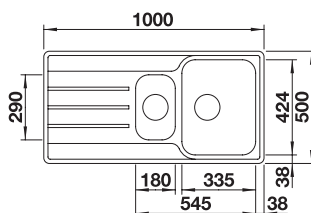

LEMIS 6 S-IF + LANORA

OPBL212 760.00 €

Spoeltafel LEMIS 6 S-IF. Roestvrij staal licht glanzend
Kraan LANORA. Roestvrij staal geborsteld

LEMIS 6 S-IF + LANORA-S

OPBL213 850.00 €

Spoeltafel LEMIS 6 S-IF. Roestvrij staal licht glanzend
Kraan LANORA-S. Roestvrij staal geborsteld