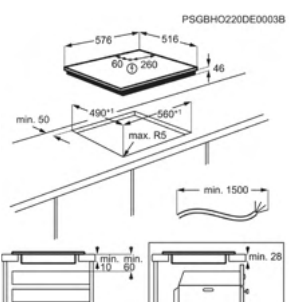

Afm. (BxD) in mm 576x516

Inbouw (HxBxD) in mm 46x560x490

Aansluitwaarde (W) 7200

Voltage (V) 220-240 / 400V2N

Lengte aansluitsnoer (m) 1.5

Totaal vermogen gas (W)

Inductiekookplaat IKB84431FB

€ 1.199,99