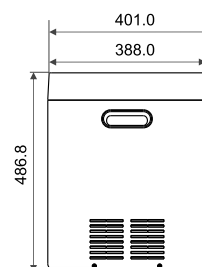

- **Soorten water:** Kokend water, Meng warm / Koud, Gefilterd kraanwater, lauw water, Koud / warm kraanwater, water met een smaakje (LAVA Juice-bar).
- **Capaciteit:** 4.4 liter of 8 liter.
- **System max. veiligheidsdruk:** 6 bar (600 kPa).
- **Max. watertemperatuur:** 100°C.
- **Stroomtoevoer:** 220~240 VAC, 50~60 HZ.
- **Max. Stroomverbruik:** 1550 W / 2550 W.
- **Standby Energieverbruik:** 2.0 W.
- **Veiligheidsvoorzieningen:** Oververhittingszekering, veiligheidsklep (inclusief overdrukventiel, ingebouwd).
- **Tank afmetingen:** 255 x 401 x 486.6 mm.
- **Gewicht:** 12KG.
- **Stroomsnelheid:** 2.0 L / min (waterdruk is 3 bar).