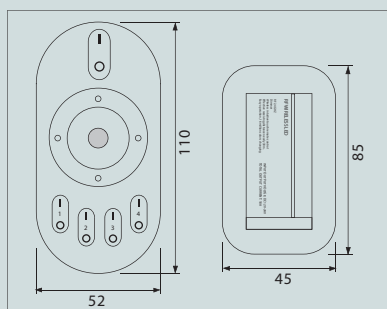

KOUD- & WARM wit controller

DIMMER DRAADLOOS

CAT2024-00820240220