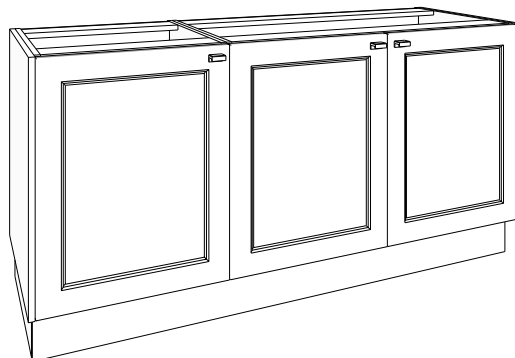

(60 + 120) x 86 x 50 cm bxhxd

onderkast combinatie 160 cm (40 + 80 + 40)

onderkast 40 cm 1 deur links + onderkast 80 cm 2 deuren + onderkast 40 cm 1 deur rechts

☐	W	OPYA160DDDW...	2115.00 €
☐	LG	OPYA160DDDLG...	2115.00 €
☐	AN	OPYA160DDDAN...	2115.00 €
☐	ZA	OPYA160DDDZA...	2115.00 €

GREEPKLEUR BIJ BESTELLING VERMELDEN!

(zonder meerprijs):

Greep **GIX** = inox look geborsteld, **GZW** = mat zwart geborsteld, **GGD** = goud geborsteld

inclusief 1 houten legger per onderkast

onderkast combinatie 180 cm (60 + 120)

onderkast 60 cm 1 deur links + onderkast 120 cm 2 deuren

☐	W	OPYA180DDREW...	1950.00 €
☐	LG	OPYA180DDRELG...	1950.00 €
☐	AN	OPYA180DDREAN...	1950.00 €
☐	ZA	OPYA180DDREZA...	1950.00 €

GREEPKLEUR BIJ BESTELLING VERMELDEN!

(zonder meerprijs):

Greep **GIX** = inox look geborsteld, **GZW** = mat zwart geborsteld, **GGD** = goud geborsteld

inclusief 1 houten legger per onderkast