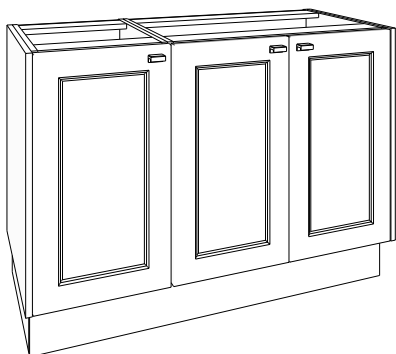

(40 + 80) x 86 x 50 cm bxhxd