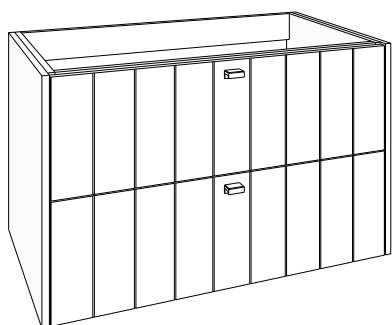

GREEPKLEUR BIJ BESTELLING VERMELDEN!
(zonder meerprijs):

Greep **GIX** = inox look geborsteld, **GZW** = mat zwart geborsteld, **GGD** = goud geborsteld

100 x 60 x 50 cm bxhxd

120 x 60 x 50 cm bxhxd

onderkast 100 cm, 2 laden