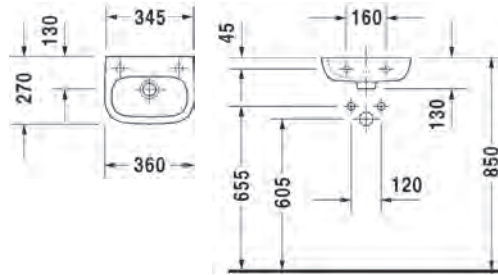

PORSELEIN

D-CODE

36 x 27 cm	<input type="radio"/>	DU07053600082	71.00 €
Optie: bouton handenwasser	<input type="radio"/>	DBBOUTM8X110	2.48 €

Handenwasser met overloop, met kraanvlak, onderzijde geglazuurd.