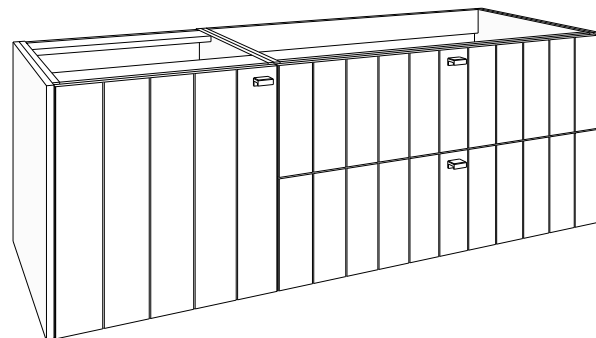

(60 + 120) x 60 x 50 cm bxhxd

onderkast combinatie 180 cm (60 + 120)

onderkast 60 cm 1 deur links + onderkast 120 cm 2 laden

Color	W	OPOX600DL1800REW...	1920.00 €
LG	LG	OPOX600DL1800RELG...	1920.00 €
AN	AN	OPOX600DL1800REAN...	1920.00 €
ZA	ZA	OPOX600DL1800REZA...	1920.00 €
BL	BL	OPOX600DL1800REBL...	1920.00 €

GREEPKLEUR BIJ BESTELLING VERMELDEN!
(zonder meerprijs):

Greep **GIX** = inox look geborsteld, **GZW** = mat zwart geborsteld, **GGD** = goud geborsteld
inclusief 1 houten legger in onderkast 60 cm