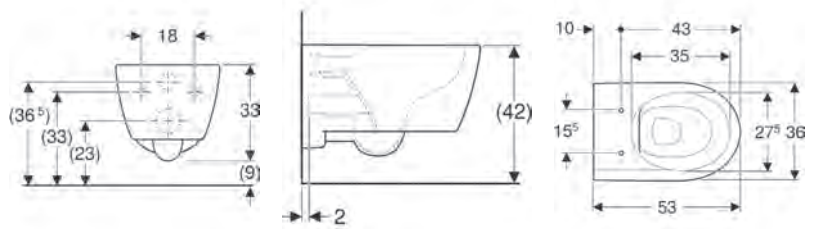

SAVAL PRO

Hangwc	VB70658601	101.00 €
Wc zitting vip	PRVIP1	47.25 €
Wc zitting softclose	PRSOFTCLOSE	88.15 €

Rimfree

iCON

Hangwc rimfree	GE501661001	491.30 €
Wc zitting softclose	GE500670011	228.18 €

IPEE

Hangwc rimless	IPTR.01	545.00 €
Wc zitting softclose	IPCTSW.01	85.00 €