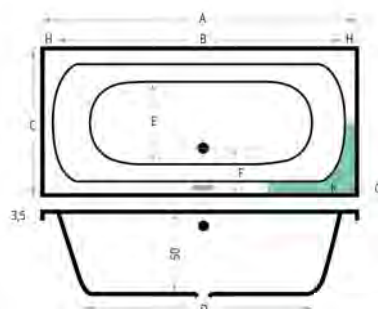

CHILL HYDRO

O-Plus hydrosysteem inbouwbad met pneumatische bediening. Traploos regelbare luchtbijmenging, 6 grote verstelbare zij-jets, 2 kleine verstelbare rug-jets, bodemaanzuiging met veiligheidsklep. Reinigingssysteem: jets met leegloopfunctie. Het systeem hoeft dus niet na iedere sessie gereinigd te worden. Systeem paar keer per jaar reinigen met whirlpoolreiniger of chloor.

CHILL 180 x 80^{CM} wit OPCHILWA-HP 1425.00 €

Maten									
lxbxd	A	B	C	D	E	F	G	H	K
180x80x50	180	168	80	122	55	26	7,5	6	18