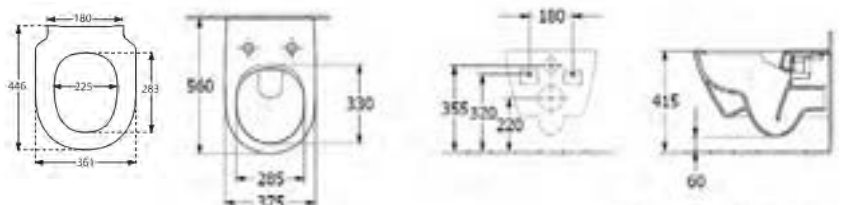

EDER

Hangwc rimless met suprafix ophanging

OPEDER € 535.00

Wc-zitting met softclose en quickrelease, zwart

OPEDERZITTING € 140.00