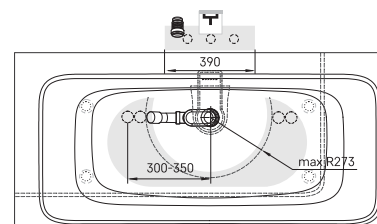

ORTA

Hoekbad met geïntegreerde overloop en pop-up. Gelcoat blinkend wit of solid surface voor de mat witte baden. Inclusief sifon en pop-up. Pop-up wordt meegeleverd in de kleur van het bad.

ORTA	160 x 75^{CM}	wit	links	OPORTAL	2750.00 €
ORTA	160 x 75^{CM}	mat wit	links	OPORTAMWL	3200.00 €
ORTA	160 x 75^{CM}	wit	rechts	OPORTAR	2750.00 €
ORTA	160 x 75^{CM}	mat wit	rechts	OPORTAMWR	3200.00 €