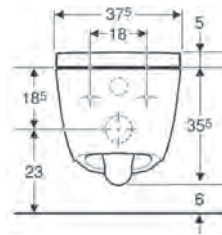

AQUACLEAN ALBA

Complete douche-wc

GE 146350011

995.00 €

Keramische wc-pot met TurboFlush technologie

Gebruikersdetectie

WhirlSpray douchetechnologie

Activering via afstandsbediening

Regelbare douchestraalintensiteit en oscillerende douchearm

Wc-zitting en deksel gemaakt van duroplast met SoftClosing en Quick Release functie

Regelbare positie van de douchearm (via de App)

Compatibel met de Geberit Home App met extra functies en instellingen

Water op lichaamstemperatuur via warmwaterboiler

Interface voor AquaClean support op afstand

Ontkalkingsfunctie

Automatische voor- en nareiniging van de douchearm