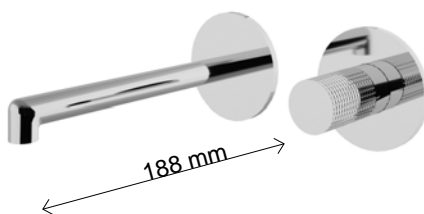

THASKY

TRRWIT6AC6CC03 (1)	335.00 €

TRRWIT51A5ZZ01 (2)	148.00 €

1: kraan 2: inbouwdeel

chromium

Inbouwastafelmengkraan. Bek inclusief rozet is 258 mm lang.

T30

TRRWIT5BC5CCZ4 chromium	354.00 €

TRRWIT5BC5NNZ4 mat zwart	502.00 €

TRRWIT5BC5BBZ4 mat wit	502.00 €

TRRWIT5BC5NLZ4 gepolijst nikkel	495.00 €

TRRWIT5BC5NFZ4 geborsteld nikkel	495.00 €

TRRWIT5BC5HHZ4 gepolijst zwart chromium	608.00 €

TRRWIT5BC5CZZ4 geborsteld zwart chromium	608.00 €

TRRWIT5BC5UZZ4 geborstelde messing	608.00 €

TRRWIT5BC5DDZ4 goud	782.00 €

TRRWIT5BC5DZZ4 geborsteld goud	782.00 €

TRRWIT5BC5SZZ4 geborsteld rosé	782.00 €

Wastafelmengkraan inbouw. Bek inclusief rozet is 188 mm lang.

TRRWIT51A5ZZ01	148.00 €

Inbouwdeel

THASKY

TRRWIT6AC6NN03 (1)	475.00 €

TRRWIT51A5ZZ01 (2)	148.00 €

1: kraan 2: inbouwdeel

mat zwart

Inbouwastafelmengkraan. Bek inclusief rozet is 258 mm lang.