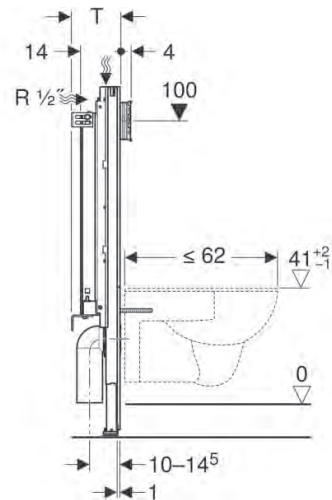

■ GEBERIT Inbouwreservoirs

B	H	T
50 cm	112 cm	14–18 cm

SANBLOC 440.303.002

GESANBLOC

470.78 €

Sanbloc element voor hang-wc, 112 cm, met Sigma inbouwspoolreservoir 12 cm. Element van mineraal gasbeton, materiaalklasse A, zelfdragend, metalen kozijn met poedercoating, installatiekanaal aan bovenzijde van bouwsteen, voetsteunen verzinkt instelbaar 0–20 cm, afvoerbocht zonder gereedschap te monteren, bevestiging voor afvoerbocht met geluidsisolatie, inbouwspoolreservoir met frontbediening, geïsoleerd tegen condensatie.

Geleverd met:

Aansluiting aan de watertoevoer R 1/2, geschikt voor MeplaFix, met geïntegreerde hoekstopkraan en handwiel, aansluitbocht van PE-HD, ø 90 mm, aansluitset voor wc, ø 90 mm, ruwbouwbescherming voor toezichtopening, 2 beschermstoppen, 2 draadstangen M12, afdekking montage ruimte, bevestigingsmateriaal.