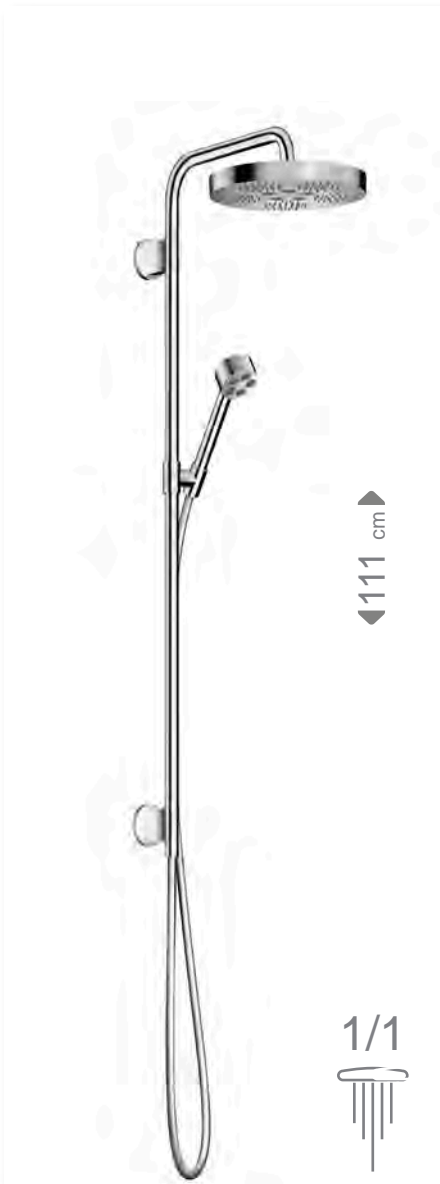

AXOR ONE	
HG48790000	1370.80 €
HG48798180 inbouwdeel	171.30 €
HG45712000 thermostaat	1010.30 €
HG45710180 inbouwdeel voor thermostaat	360.50 €
chroom Showerpipe 280, 1 jet, wandinbouw. Bestaat uit hoofddouche, handdouche, wandbevestiging, doucheslang, schuifstuk en douchestang. Beschikbaar in verschillende kleuren.