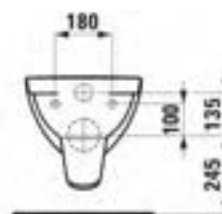

OPNICEHWCCOMPACT

345.00 €

RIMLESS

ZETA

Hangwc

OPF180005

99.00 €

Wc zitting vip