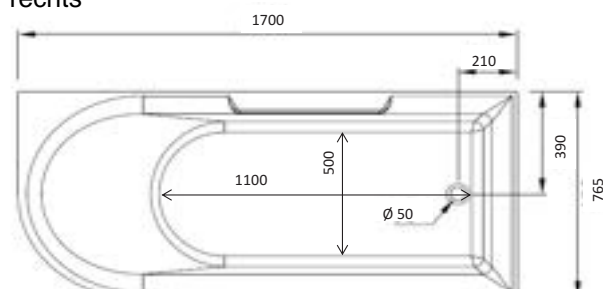

linkse uitvoering

LUV

Elegant halfvrijstaand bad gemaakt uit solid surface met 2 comfortabele rugzijden. Linkse of rechtse hoek. Inclusief poten.

LUV links	185 x 95 ^{CM}	105 ^{kg}	wit	DU700431000000000	4976.00 €
LUV rechts	185 x 95 ^{CM}	105 ^{kg}	wit	DU700432000000000	4976.00 €