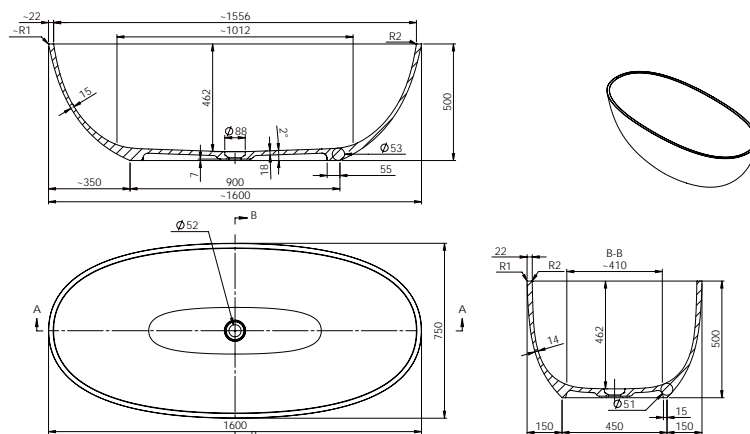

GINES

Stijlvol bad in solid surface inclusief sifon en pop-up.

GINES	160 x 77CM	mat wit	OPGINES	3500.00 €