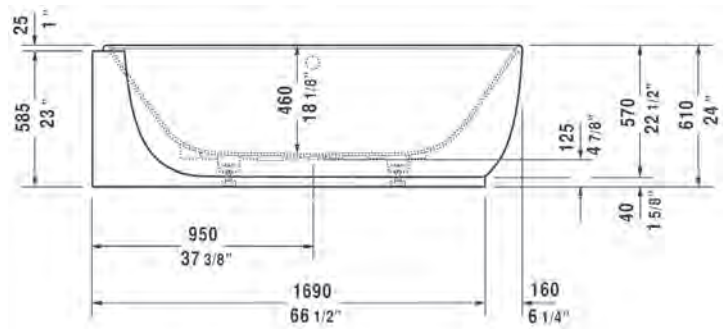

toebehoren

automatische badgarnituur verlengd	OP58050000054	69.00 €