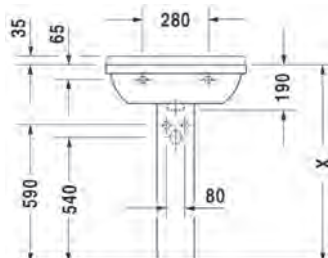

STARCK 3

50 x 36 cm	DU0300500000	167.00 €
55 x 43 cm	DU0300550000	181.00 €
60 x 45 cm	DU0300600000	186.00 €
65 x 48.5 cm	DU0300650000	240.00 €

Wastafel met overloop, met kraanvlak, onderzijde geglazuurd.

Optie: bouten wastafel	DBBOUTM10X140	3.01 €