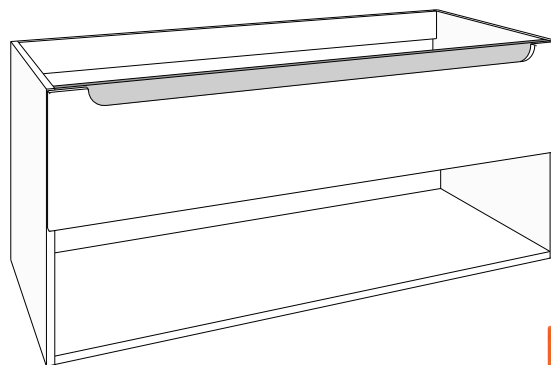

140 x 59 x 50 cm bxhxd

onderkast 100 cm, 1 lade, 1 nis met LED

○	W	OPAP6001L10WNL	965.00 €
●	LG	OPAP6001L10LGNL	965.00 €
●	AN	OPAP6001L10ANNL	965.00 €
●	ZA	OPAP6001L10ZANL	965.00 €
●	BL	OPAP6001L10BLNL	965.00 €
●	BD	OPAP6001L10BDNL	965.00 €

ACCENTKLEUR GREEPLIJST BIJ BESTELLING VERMELDEN!

(zonder meerprijs): voor accentkleuren zie detailpagina meubel

transformator en nisverlichting meegeleverd

onderkast 140 cm, 1 lade, 1 nis met LED

○	W	OPAP6001L14WNL	1190.00 €
●	LG	OPAP6001L14LGNL	1190.00 €
●	AN	OPAP6001L14ANNL	1190.00 €
●	ZA	OPAP6001L14ZANL	1190.00 €
●	BL	OPAP6001L14BLNL	1190.00 €
●	BD	OPAP6001L14BDNL	1190.00 €

ACCENTKLEUR GREEPLIJST BIJ BESTELLING VERMELDEN!

(zonder meerprijs): voor accentkleuren zie detailpagina meubel

transformator en nisverlichting meegeleverd