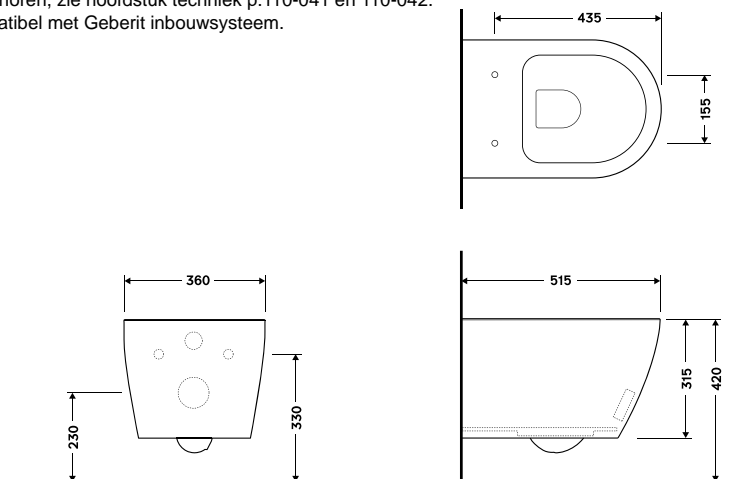

IPEE

Hangwc rimless	IPTR.01	545.00 €
Wc zitting softclose	IPCTSW.01	85.00 €

Ipee rimless hangwc met NightGuide.

Spoeling op basis van detectie van urine- en waterpeil in het toilet.
Toebehoren, zie hoofdstuk techniek p.110-041 en 110-042.
Compatibel met Geberit inbouwsysteem.