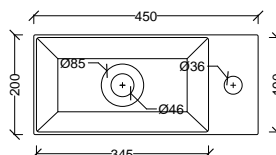

PORSELEIN

SPYNA

45 x 20 cm	P1	glanzend wit	OPSP-HW01-01	210.00 €
45 x 20 cm	P2		OPSP-HW01-...	315.00 €
45 x 20 cm	P3		OPSP-HW01-...	487.00 €
45 x 20 cm	P4		OPSP-HW01-...	378.00 €
45 x 20 cm	P5		OPSP-HW01-...	660.00 €

Optie : afvoerafdekkapje	OPAL-PLUG-...	70.00 €

Handenwasser zonder overloop, kraangat rechts. Binnenkant handenwasser hellend.
Plug kan men apart bijbestellen. Kan ook zonder kraangat besteld worden (plaats "-ZK" achteraan de code).

...= invullen kleurcode, zie overzichtspagina begin hoofdstuk opzetwastafels, p. 50-013

= glanzend wit (01) / mat zwart (08) / mat wit (09)