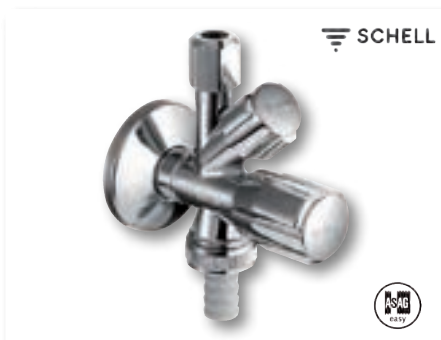

COMBINATIE HOEKSTOPKRAAN	
SL035450699	46.70 €
1/2" M x 10 mm x 3/4" M chrom zelfdichtend