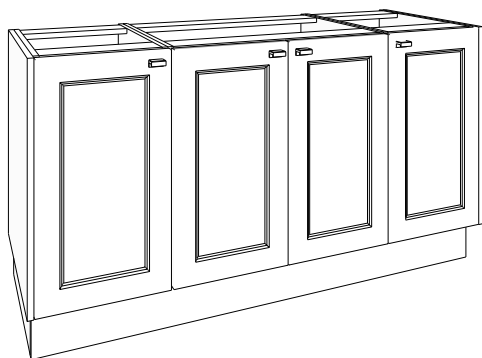

(40 + 80 + 40) x 86 x 50 cm bxhxd