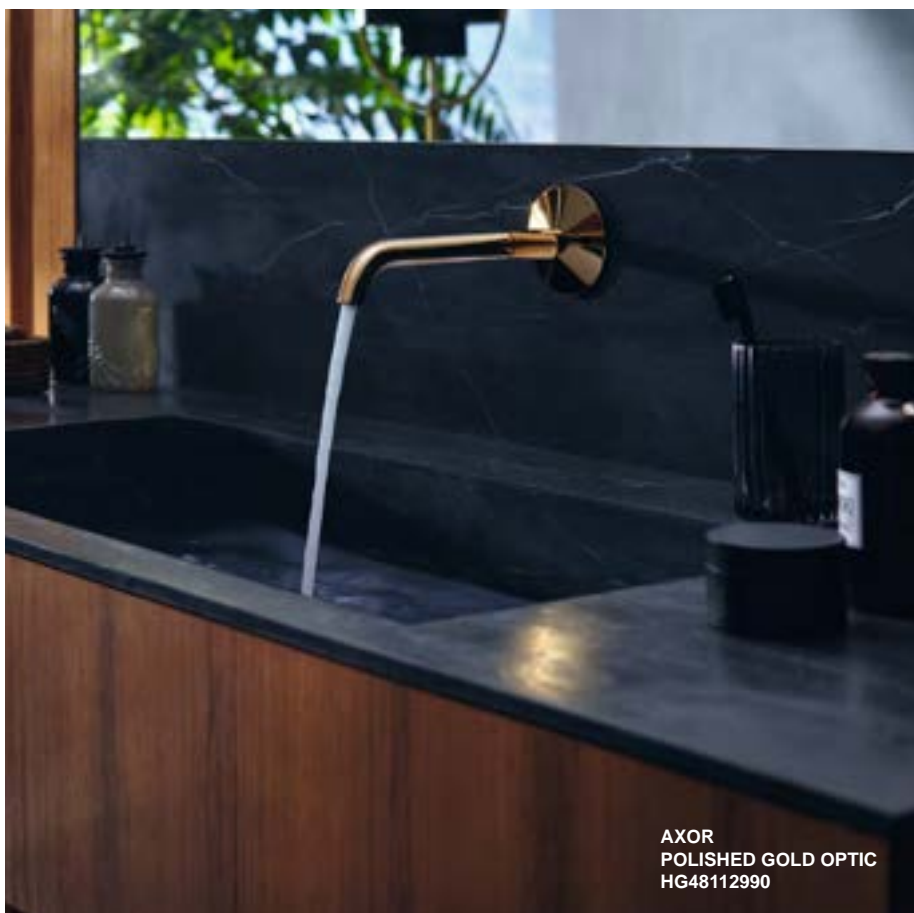

AXOR
POLISHED GOLD OPTIC
HG48112990