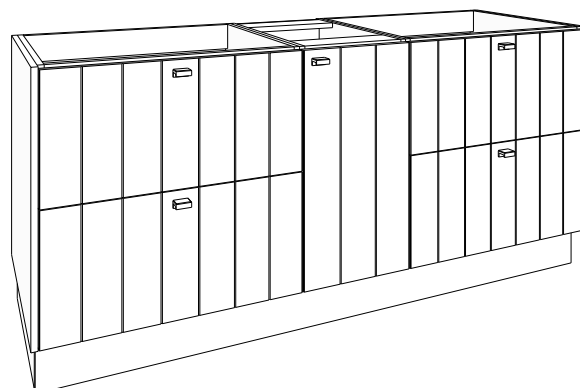

GREEPKLEUR BIJ BESTELLING VERMELDEN!

(zonder meerprijs):

Greep **GIX** = inox look geborsteld, **GZW** = mat zwart geborsteld, **GGD** = goud geborsteld

inclusief 1 houten legger in onderkast met deur

(120 + 60) x 86 x 50 cm bxhxd