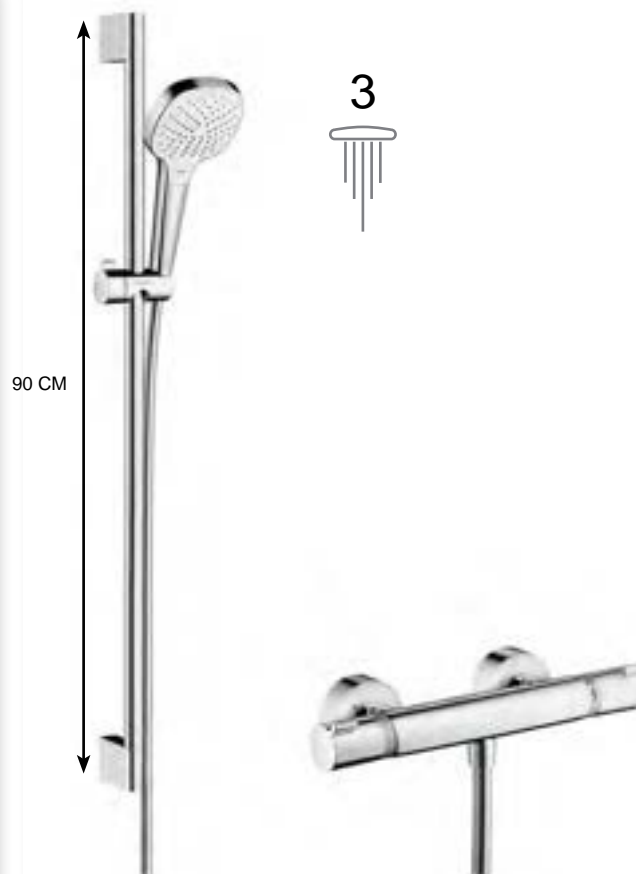

CROMA SELECT E VARIO COMBI SET 90 CM

HG27082400

336.00 €

wit/chroom

Straalsoort: Rain, Turbo Rain, IntenseRain, comfortabele straalsoortomschakeling d.m.v. Select-knop, met metalen schuifstuk, zijdelings oriënteerbaar 90°, maximaal debiet (bij 3 bar): 15 l/min.