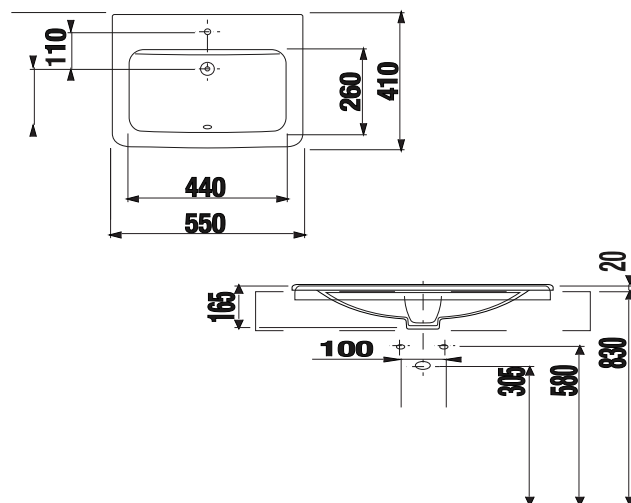

ELIPSE

55 x 37,2 cm

OPELIPSE

260.00 €

Ovale inbouwwastafel zonder pop-up.

ELIPSE SOLID SURFACE

55 x 37,2 cm

OPELIPSESOLID  330.00 €