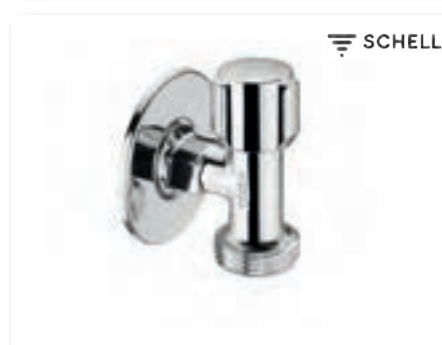

HOEKSTOPKRAAN PLAATSBESPAREND

SL054400699

16.49 €

1/2" M x 3/4" chroom voor wasmachine