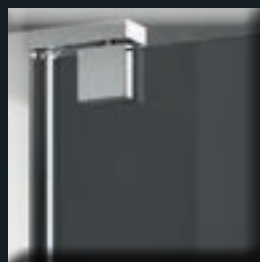

Opgelet: sommige opties zijn mogelijk niet beschikbaar in alle reeksen.
Raadpleeg de detailpagina van de gewenste serie voor meer info.
Afgebeelde kleuren zijn indicatief en niet bindend.

OPTIES GLAS

FU fumé

EXTRA PROFIELKLEUREN: ZIE BEGIN VAN ELK HOOFDSTUK