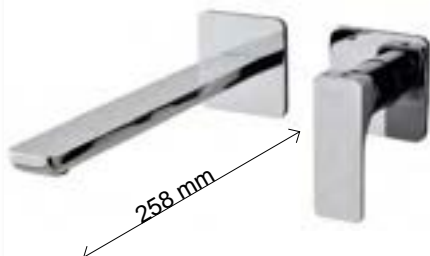

THASKY

TRRWIT6AC6CC03 (1)	335.00 €

TRRWIT51A5ZZ01 (2)	148.00 €

1: kraan 2: inbouwdeel

chromium

Inbouwastafelmengkraan. Bek inclusief rozet is 258 mm lang.