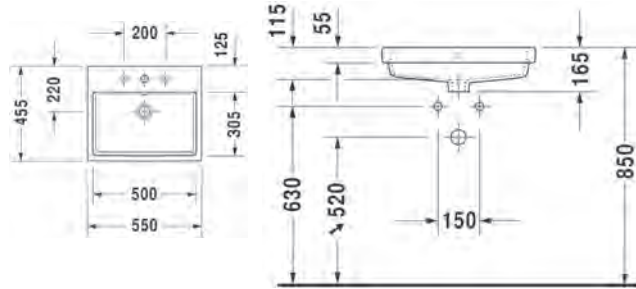

PORSELEIN MET KRAANGAT

VERO AIR

55 x 45,5 cm

● DU0383550000

🌿 418.00 €

Inbouwwastafel voor inbouw van boven, met overloop, kraanvlak en kraangat.

DURAVIT

ARCHITECTURA

Ø 45 cm

VB5A654501

272.00 €

Inbouwwastafel met overloop, 1 kraangat, wit alpin.

Villeroy & Boch

VARIFORM KERAMIEK

GE500705012

🌿 154.09 €

Inbouwwastafel rond, met kraanbank en kraanopening, ø 48 cm, kraanopening gecentreerd, overloop zichtbaar, wit geglaazuurd.

■ GEBERIT