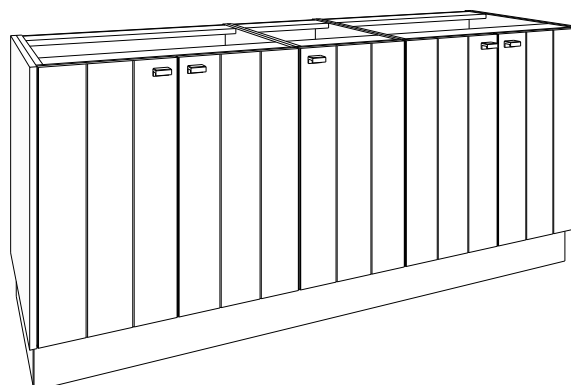

(80 + 40 + 80) x 86 x 50 cm bxhxd

ONDERKAST COMBINATIE 180 CM (120 + 60)

onderkast 120 cm 2 deuren + onderkast 60 cm 1 deur rechts

☐	W	OPCA180DDLW...	1905.00 €
☐	LG	OPCA180DDLILG...	1905.00 €
☐	AN	OPCA180DDLIAN...	1905.00 €
☐	ZA	OPCA180DDLIZA...	1905.00 €

GREEPKLEUR BIJ BESTELLING VERMELDEN!
(zonder meerprijs):

Greep **GIX** = inox look geborsteld, **GZW** = mat zwart geborsteld, **GGD** = goud geborsteld

inclusief 1 houten legger per onderkast

ONDERKAST COMBINATIE 200 CM (80 + 40 + 80)

onderkast 80 cm 2 deuren + onderkast 40 cm 1 deur rechts + onderkast 80 cm 2 deuren

☐	W	OPCA200DDDW...	2505.00 €
☐	LG	OPCA200DDDLG...	2505.00 €
☐	AN	OPCA200DD DAN...	2505.00 €
☐	ZA	OPCA200DDDZA...	2505.00 €

GREEPKLEUR BIJ BESTELLING VERMELDEN!
(zonder meerprijs):

Greep **GIX** = inox look geborsteld, **GZW** = mat zwart geborsteld, **GGD** = goud geborsteld

inclusief 1 houten legger per onderkast