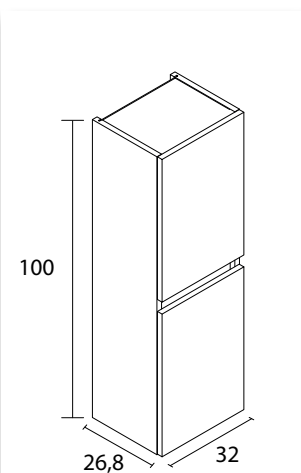

deuren omkeerbaar

MILLY KOLOM 150

OPMILLY-K350

316.00 €

MILLY KOLOM 100

OPMILLY-K270

279.00 €

MEUBELEN