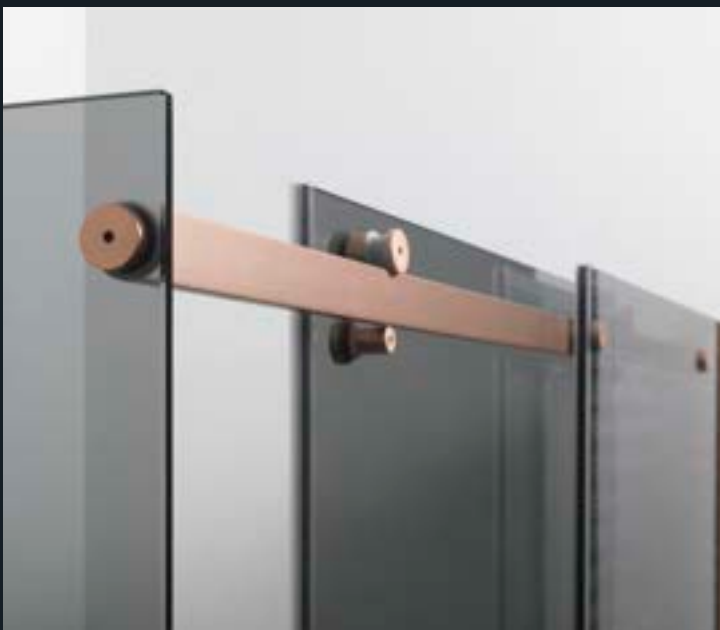

KNA1

KNP2+KNF1

KNP3+KNF1+KNF2

KNP1

Kn

Hoekinstap MS + MD met profielen in geborsteld brons (93) en transparant glas (TR).

BUITENMAAT (A)	BINNENMAAT (B)	INSTAP	ART.NR.	VERSIE	ART.NR.	PRIJS PER DEEL (2 stukken te bestellen)	
						WIT 10 tr	CHROOM 30 tr
88-90,5	• 86,5-89	43	KNA1		088	€ 927,00	€ 927,00
98-100,5	• 86,5-99	47			098	€ 962,00	€ 962,00