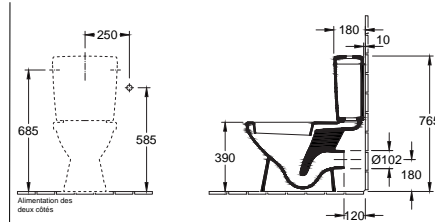

Staande toiletten

O-Plus

ZETA

Onderpot	PK-H		OPFZETAPK2W	149.00 €
Onderpot	SV 12 cm		OPFZETAAO2W	149.00 €
Jachtbak compleet			OPFZETARESW	134.00 €
Wc zitting inox scharnieren			PRVIP1	47.25 €
Wc zitting "softclose"			PRSOFTCLOSE	88.15 €

SAVAL PRO

Onderpot	AO		VB7S040101	97.00 €
Onderpot	H		VB7S031001	97.00 €
Jachtbak compleet			VB7S381101	105.00 €
Wc zitting inox scharnieren			PRVIP1	47.25 €
Wc zitting "softclose"			PRSOFTCLOSE	88.15 €

PK/H