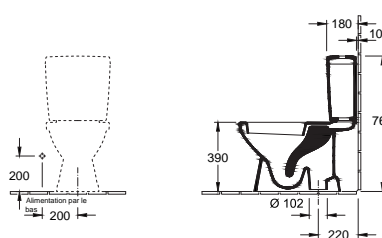

Staande toiletten

O-Plus

ZETA

Onderpot	PK-H		OPFZETAPK2W	149.00 €
Onderpot	SV 12 cm		OPFZETAAO2W	149.00 €
Jachtbak compleet			OPFZETARESW	134.00 €
Wc zitting inox scharnieren			PRVIP1	47.25 €
Wc zitting "softclose"			PRSOFTCLOSE	88.15 €

SAVAL PRO

Onderpot	AO		VB7S040101	97.00 €
Onderpot	H		VB7S031001	97.00 €
Jachtbak compleet			VB7S381101	105.00 €
Wc zitting inox scharnieren			PRVIP1	47.25 €
Wc zitting "softclose"			PRSOFTCLOSE	88.15 €