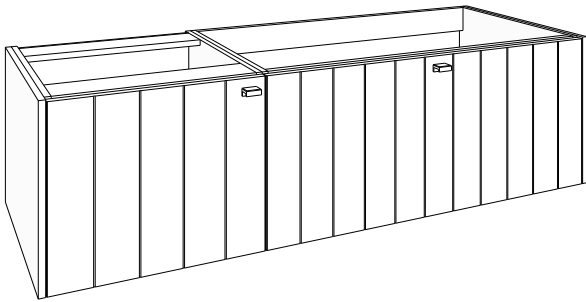

GREEPKLEUR BIJ BESTELLING VERMELDEN!
(zonder meerprijs):

Greep **GIX** = inox look geborsteld, **GZW** = mat zwart geborsteld, **GGD** = goud geborsteld

inclusief 1 houten legger in onderkast 50 cm

(60 + 120) x 48 x 50 cm bxhxd