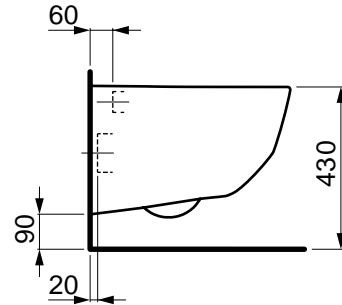

DURAVIT LAUFEN

Hangwc's

D-NEO COMBIPACK

DU45770900A1

Hangwc rimless + wc-zitting softclose

DU45780900A1

452.00 €

Pack bestaande uit (DU257809+002169), hangwc rimless met zichtbare bevestigingen en softclose wc-zitting.

Hangwc rimless + wc-zitting softclose

DU45770900A1

487.00 €

Pack bestaande uit (DU257709+002169), hangwc rimless met verborgen bevestigingen en softclose wc-zitting.

PRO COMBI PACK

RIMLESS

Hangwc rimless + wc zitting softclose

LFH8669570000001

491.00 €