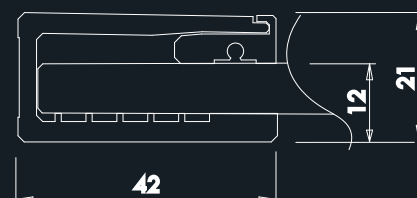

KUV4

Enkel voor KUM96 en KUM96A:

Overige modellen:

Kubi

Vaste wand met chroom (30) profielen en transparant glas (TR).

O-Plus
Bathroom & Kitchen solutions
by
pdp

CHROOM	hoogte	breedte	transparant glas	band satijn	transparant glas met anti-kalk behandeling	fumé	satijn
			TR	BS	AT	FU	SA
KUB9IB028-30	200cm	28-30,5	€ 244.00	€ 311.00	€ 346.00	€ 417.00	€ 346.00
KUB9IB038-30	200cm	38-40,5	€ 279.00	€ 346.00	€ 380.00	€ 454.00	€ 380.00
KUB9IB048-30	200cm	48-50,5	€ 314.00	€ 382.00	€ 416.00	€ 489.00	€ 416.00
KUB9IB058-30	200cm	58-60,5	€ 351.00	€ 417.00	€ 452.00	€ 526.00	€ 452.00
KUB9IB068-30	200cm	68-70,5	€ 390.00	€ 457.00	€ 491.00	€ 565.00	€ 491.00
KUB9IB078-30	200cm	78-80,5	€ 431.00	€ 497.00	€ 533.00	€ 606.00	€ 533.00
KUB9IB088-30	200cm	88-90,5	€ 450.00	€ 517.00	€ 553.00	€ 624.00	€ 553.00
KUB9IB098-30	200cm	98-100,5	€ 469.00	€ 536.00	€ 570.00	€ 644.00	€ 570.00
KUB9IB108-30	200cm	108-110,5	€ 509.00	€ 575.00	€ 661.00	€ 684.00	€ 661.00
KUB9IB118-30	200cm	118-120,5	€ 520.00	€ 587.00	€ 673.00	€ 694.00	€ 673.00
KUB9IB128-30	200cm	128-130,5	€ 556.00	€ 622.00	€ 708.00	€ 769.00	€ 708.00
KUB9IB138-30	200cm	138-140,5	€ 570.00	€ 639.00	€ 724.00	€ 784.00	€ 724.00
KUB9IB148-30	200cm	148-150,5	€ 621.00	€ 690.00	€ 775.00	€ 836.00	€ 775.00
KUB9IB158-30	200cm	158-160,5	€ 621.00	€ 690.00	€ 775.00	€ 836.00	€ 775.00
KUB9IB168-30	200cm	168-170,5	€ 724.00	€ 792.00	€ 877.00	€ 894.00	€ 877.00
KUB9IB178-30	200cm	178-180,5	€ 724.00	€ 792.00	€ 877.00	€ 894.00	€ 877.00
KUB9IB188-30	200cm	188-190,5	€ 825.00	€ 979.00	€ 928.00	€ 937.00	€ 928.00
KUB9IB198-30	200cm	198-200,5	€ 825.00	€ 979.00	€ 928.00	€ 937.00	€ 928.00