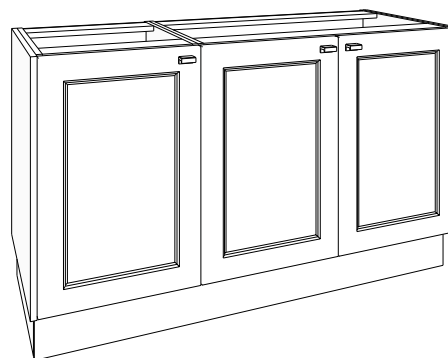

(50 + 100) x 86 x 50 cm bxhxd

onderkast combinatie 120 cm (40 + 80)
onderkast 40 cm 1 deur links + onderkast 80 cm 2 deuren

	W	OPYA120DDREW...	1580.00 €
	LG	OPYA120DDRELG...	1580.00 €
	AN	OPYA120DDREAN...	1580.00 €
	ZA	OPYA120DDREZA...	1580.00 €

GREEPKLEUR BIJ BESTELLING VERMELDEN!
(zonder meerprijs):

Greep **GIX** = inox look geborsteld, **GZW** = mat zwart geborsteld, **GGD** = goud geborsteld
inclusief 1 houten legger per onderkast

onderkast combinatie 150 cm (50 + 100)
onderkast 50 cm 1 deur links + onderkast 100 cm 2 deuren

	W	OPYA150DDREW...	1750.00 €
	LG	OPYA150DDRELG...	1750.00 €
	AN	OPYA150DDREAN...	1750.00 €
	ZA	OPYA150DDREZA...	1750.00 €

GREEPKLEUR BIJ BESTELLING VERMELDEN!
(zonder meerprijs):

Greep **GIX** = inox look geborsteld, **GZW** = mat zwart geborsteld, **GGD** = goud geborsteld
inclusief 1 houten legger per onderkast