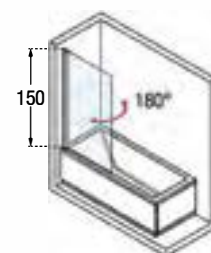

Afmetingen Dimensions (cm)	Code	Glassoort Vitrage			Kleuren / Prijs Couleurs / Prix		
		1	2	4	A	B	K
		Transparant Transparent	Aqua	Satin	Wit Blanc	Matchroom Silver	Chroom Chrome
70 X 150 H	AURORAN170-				297 €	330 €	363 €
75 X 150 H	AURORAN175-		+ 38 €		312 €	348 €	380 €
80 X 150 H	AURORAN180-			+ 38 €	328 €	362 €	398 €
85 X 150 H	AURORAN185-				342 €	377 €	415 €
L 45↔100 x H 100↑170	SPECIAL AURORAN1SP		+ 38 €	+ 38 €	405 €	445 €	490 €

Voorbeeld productcode: **Code** + **Glassoort Vitrage** + **Kleuren Couleurs** = Productcode Code produit