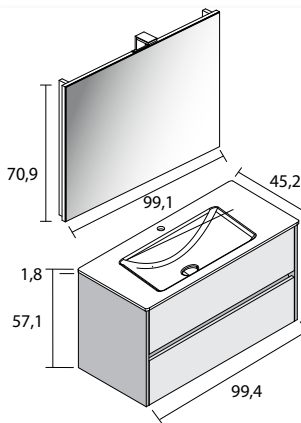

- Meubel in witte hoogglanslak, verkrijgbaar in 60 - 80 - 100 - 120 cm.
- Onderkast met 2/4 greeploze lades en voorzien van het softclose systeem, diepte 45,2 cm.
- Kolomkast omkeerbaar met 2 deuren greepeloos.
- Spiegelkast wordt geleverd samen met een combibox (schakelaar + stopcontact)
- Onderkast in combinatie met spiegel of spiegelkast inclusief 1 LED-verlichting
- 2 JAAR fabriekswaarborg
- Porseleinen wastafeltablet van 1,8 cm dikte; 46,4 cm diep
- De tabletten van 60, 80, 100 cm zijn voorzien van 1 waskom
- Het tablet van 120 cm is voorzien van 2 waskommen