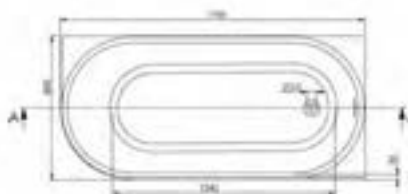

VENICE

Acryl hoekbad met geïntegreerde overloop en witte push-to-open afvoer. Inclusief poten.

VENICE	170 x 80^{CM}	wit	links	OPVENICEL	1999.00 €
VENICE	150 x 75^{CM}	wit	links	OPVENICEL150	1833.00 €
VENICE	170 x 80^{CM}	wit	rechts	OPVENICER	1999.00 €
VENICE	150 x 75^{CM}	wit	rechts	OPVENICER150	1833.00 €

links

rechts