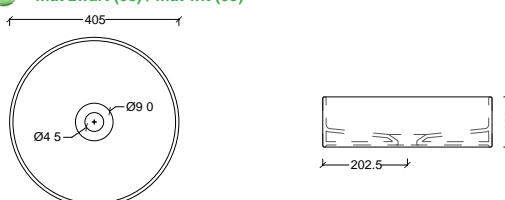

= mat zwart (08) / mat wit (09)

Opzetwastafels

easy clean

hygienic

PORSELEIN

REFORM

Ø 37 cm	P1	glanzend wit	OPRE-WT01-01	399.00 €
Ø 37 cm	P2		OPRE-WT01-...	495.00 €
Ø 37 cm	P3		OPRE-WT01-...	625.00 €
Ø 37 cm	P4		OPRE-WT01-...	595.00 €
Ø 37 cm	P5		OPRE-WT01-...	849.00 €