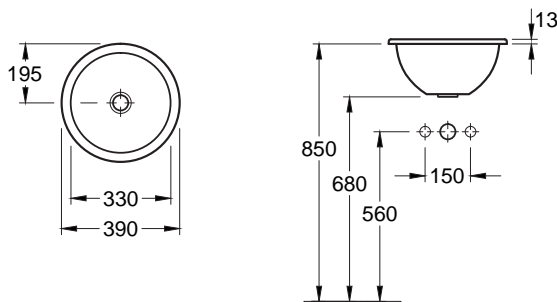

Inbouwwastafels

KERAMIEK

LOOP & FRIENDS

wit

VB4A590001

305.00 €

Inbouwwastafel zonder kraanvlak, met overloop, geglaazuurd, $\varnothing$ 39 cm.
Exclusief plug, deze dient u apart te bestellen.