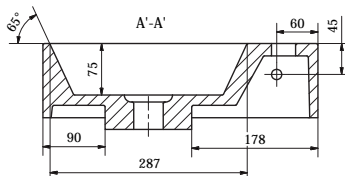

COMPOSITIET MET GELCOAT

BONITA

40 x 22 x 10,8	kraangat links	OPBONITALI	€ 210.00
40 x 22 x 10,8	kraangat rechts	OPBONITARE	€ 210.00

Handenwasser in gelcoat, niet omkeerbaar.

Optie: bouten handenwasser	DBBOUTM8X110	€ 2.48