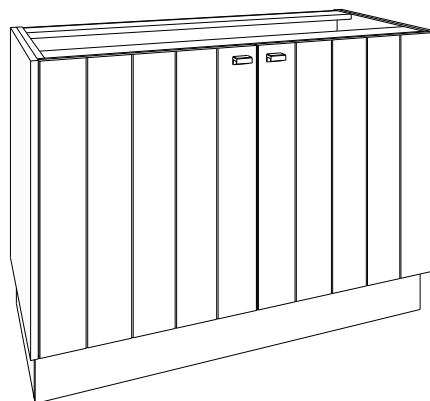

!!! steeds schets toevoegen bij samengestelde meubelen !!!

80 x 86 x 50 cm bxhxd

120 x 86 x 50 cm bxhxd

ONDERKAST 80 CM, 2 DEUREN

<input type="radio"/>	W	OPCA80DW...	995.00 €
<input type="radio"/>	LG	OPCA80DLG...	995.00 €
<input type="radio"/>	AN	OPCA80DAN...	995.00 €
<input type="radio"/>	ZA	OPCA80DZA...	995.00 €