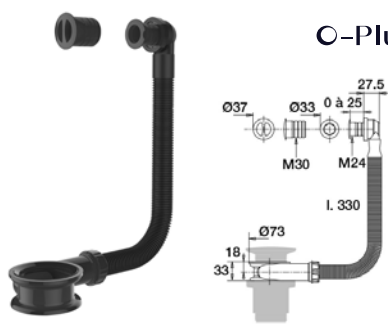

O-Plus

WASTAFELOVERLOOP

OP59830000554

50.80 €

Wastafeloverloop in zwart ABS, afdekplaat Ø 24 of 30 mm, lengte 35 mm, hoogte verstelbaar 0/25 mm, tussenstuk zwart 30 mm, met verspringende uitgang voor doorgang van afvoerstaaf.