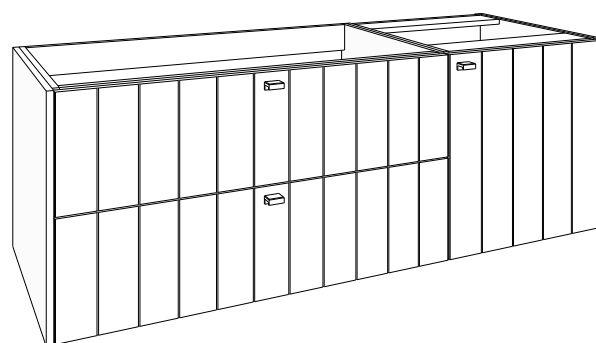

(120 + 60) x 60 x 50 cm bxhxd

onderkast combinatie 180 cm (120 + 60)

onderkast 120 cm 2 laden + onderkast 60 cm 1 deur rechts

Color	W	OPOX600LD1800LIW...	1920.00 €
LG	LG	OPOX600LD1800LILG...	1920.00 €
AN	AN	OPOX600LD1800LIAN...	1920.00 €
ZA	ZA	OPOX600LD1800LIZA...	1920.00 €
BL	BL	OPOX600LD1800LIBL...	1920.00 €

GREEPKLEUR BIJ BESTELLING VERMELDEN!
(zonder meerprijs):

Greep **GIX** = inox look geborsteld, **GZW** = mat zwart geborsteld, **GGD** = goud geborsteld
inclusief 1 houten legger in onderkast 60 cm