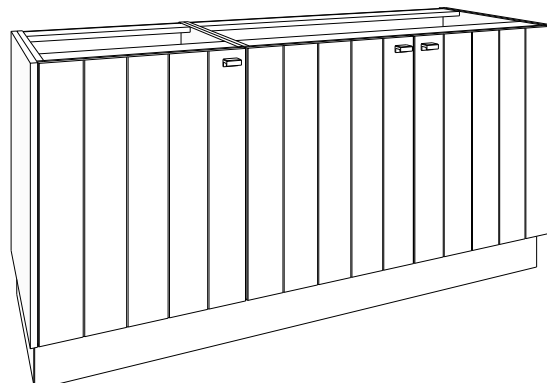

(60 + 120) x 86 x 50 cm bxhxd

ONDERKAST COMBINATIE 160 CM (40 + 80 + 40)

onderkast 40 cm 1 deur links + onderkast 80 cm 2 deuren + onderkast 40 cm 1 deur rechts

☐	W	OPCA160DDDW...	2055.00 €
☐	LG	OPCA160DDDLG...	2055.00 €
☐	AN	OPCA160DDDAN...	2055.00 €
☐	ZA	OPCA160DDDZA...	2055.00 €

GREEPKLEUR BIJ BESTELLING VERMELDEN!
(zonder meerprijs):

Greep **GIX** = inox look geborsteld, **GZW** = mat zwart geborsteld, **GGD** = goud geborsteld

inclusief 1 houten legger per onderkast

ONDERKAST COMBINATIE 180 CM (60 + 120)

onderkast 60 cm 1 deur links + onderkast 120 cm 2 deuren

☐	W	OPCA180DDREW...	1905.00 €
☐	LG	OPCA180DDRELG...	1905.00 €
☐	AN	OPCA180DDREAN...	1905.00 €
☐	ZA	OPCA180DDREZA...	1905.00 €

GREEPKLEUR BIJ BESTELLING VERMELDEN!
(zonder meerprijs):

Greep **GIX** = inox look geborsteld, **GZW** = mat zwart geborsteld, **GGD** = goud geborsteld

inclusief 1 houten legger per onderkast