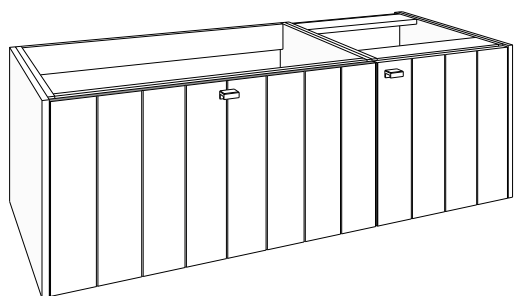

onderkast combinatie 150 cm (100 + 50)

onderkast 100 cm 1 lade + onderkast 50 cm 1 deur rechts

○	W	OPOX480LD1500LIW...	1350.00 €
●	LG	OPOX480LD1500LILG...	1350.00 €
●	AN	OPOX480LD1500LIAN...	1350.00 €
●	ZA	OPOX480LD1500LIZA...	1350.00 €
●	BL	OPOX480LD1500LIBL...	1350.00 €

GREEPKLEUR BIJ BESTELLING VERMELDEN!
(zonder meerprijs):

Greep **GIX** = inox look geborsteld, **GZW** = mat zwart geborsteld, **GGD** = goud geborsteld

inclusief 1 houten legger in onderkast 50 cm