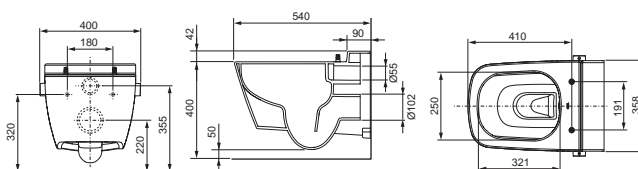

Wc-zitting met deksel softclose

wit

TE9700600

160.00 €

AQUACLEAN ALBA

Complete douche-wc

GE 146350011

995.00 €