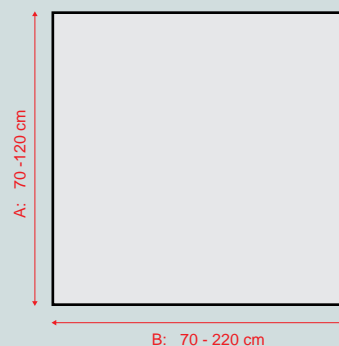

afmeting:	art.nr.:	prijs:
Maatwerk	LUCCAMG	AV

Minimum en maximum maten