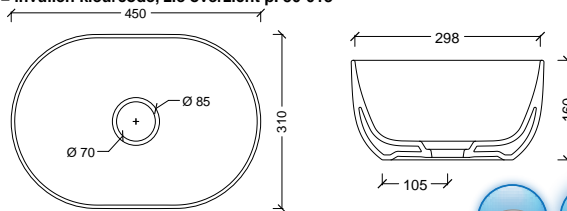

PORSELEIN

THUNICA

45 x 31 cm	P1	glanzend wit	OPTH-WT04-01	370.00 €
45 x 31 cm	P2		OPTH-WT04-...	565.00 €
45 x 31 cm	P3		OPTH-WT04-...	590.00 €
45 x 31 cm	P4		OPTH-WT04-...	625.00 €
45 x 31 cm	P5		OPTH-WT04-...	897.00 €

Thunica opzetwastafel 45 x 31 cm, hoogte 16 cm. De niet-afsluitbare metalen afvoerplug wordt meegeleverd samen met een porseleinen afdekkapje in dezelfde kleur als de wastafel.

...= invullen kleurcode, zie overzicht p. 50-013