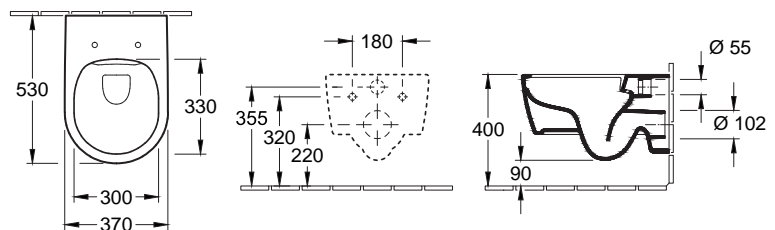

ZETA

Hangwc

OPF180005

99.00 €

Wc zitting vip

PRVIP1

47.25 €

Wc zitting "softclose"

PRSOFTCLOSE

88.15 €

NICE COMBIPACK

Hangwc rimless + wc zitting softclose

OPNICEHWC

321.00 €

RIMLESS

ZENA COMBIPACK

Hangwc met open bevestiging + wc zitting softclose

OPGZENA

459.00 €

RIMLESS

BOCH WC-PACK

O-Plus Boch wc-pack met hangwc directflush en zitting softclose + quickrelease

OPBOCH

527.00 €