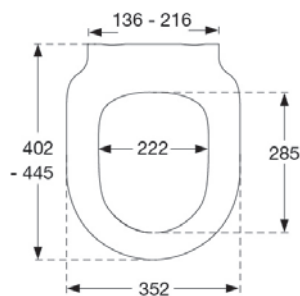

PRESSALIT COMFORT D2 lift off

Wc-zitting SOFTCLOSE / LIFT-OFF

zwart
glans

PR1050111-DK3999

160.80 €

Wc-zitting softclose en lift-off, scharnieren in RVS, zwart glans, 240 kg belastbaarheid.