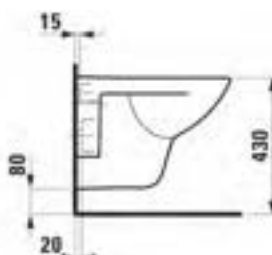

OPNICEHWCCOMPACT

345.00 €

RIMLESS

ZETA

Hangwc

OPF180005

99.00 €

Wc zitting vip