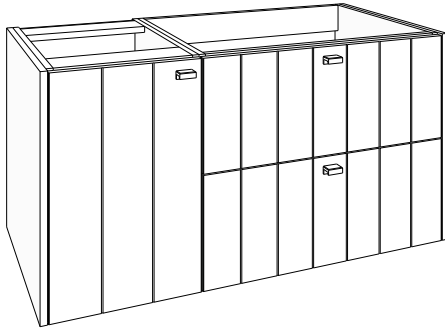

GREEPKLEUR BIJ BESTELLING VERMELDEN!
(zonder meerprijs):

Greep **GIX** = inox look geborsteld, **GZW** = mat zwart geborsteld, **GGD** = goud geborsteld

De meubelwastafels 'Brenta', 'Helios', 'Apollo', 'Cerces' en 'Pontus' zijn perfect te combineren met het meubel.