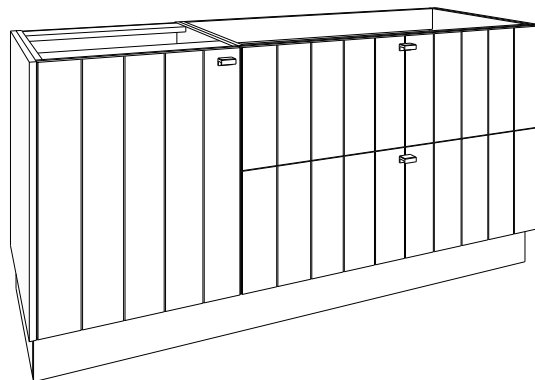

GREEPKLEUR BIJ BESTELLING VERMELDEN!
(zonder meerprijs):

Greep **GIX** = inox look geborsteld, **GZW** = mat zwart geborsteld, **GGD** = goud geborsteld
inclusief 1 houten legger in onderkast met deur

(40 + 80 + 40) x 86 x 50 cm bxhxd