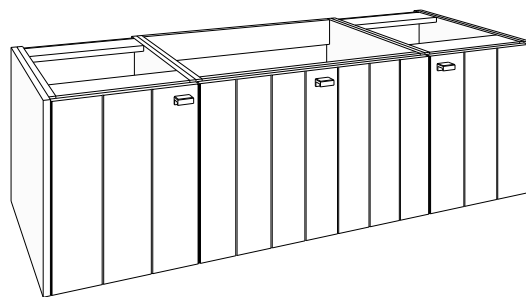

GREEPKLEUR BIJ BESTELLING VERMELDEN!
(zonder meerprijs):

Greep **GIX** = inox look geborsteld, **GZW** = mat zwart geborsteld, **GGD** = goud geborsteld

inclusief 1 houten legger in onderkast 50 cm

(40 + 80 + 40) x 48 x 50 cm bxhxd