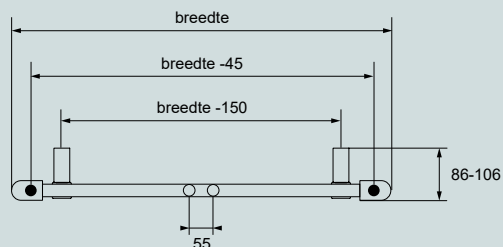

SAAR wit recht

Aansluiting in het midden en aansluiting aan de buitenkant.

WIT