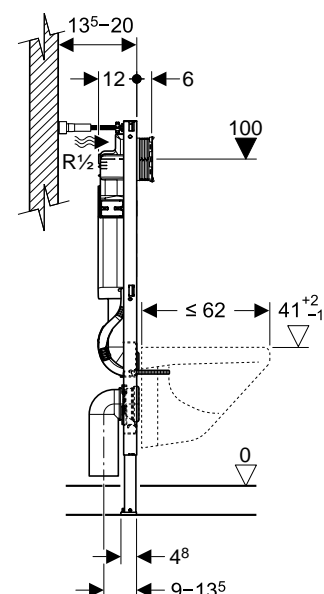

SYSTEMFIX 111.305.005

CESYSTEMFIX

394.33 €

Duofix element (SYSTEMFIX) voor hang-wc, 112 cm, met Sigma inbouwspoolreservoir 12 cm. Zelfdragend kader met poedercoating, kader met boorgaten ø 9 mm voor bevestiging in houtskeletbouw, kader voorbereid voor steunen bij keramische wc-potten met een klein contactoppervlak, voetsteunen verzinkt instelbaar 0–20 cm, voetsteunen met anti-afglijmechanisme, verdraaibare voetsteunplaatjes, diepte passend voor montage in UW 50 en UW 75 en Geberit Duofix profielen, afvoerbocht in verschillende diepte posities zonder gereedschap te monteren, instelbereik 45 mm, bevestiging voor afvoerbocht met geluidsisolatie, inbouwspoolreservoir met frontbediening, geïsoleerd tegen condensatie.

Geleverd met:

Aansluiting aan de watertoevoer R 1/2, geschikt voor MeplaFix, met geïntegreerde hoekstopkraan en handwiel, ruwbouwbescherming voor toezichtopening, 2 muurbevestigingen, 2 beschermstoppen, aansluitset voor wc, ø 90 mm, aansluitbocht van PE-HD, ø 90 mm, 2 draadstangen M12, bevestigingsmateriaal.