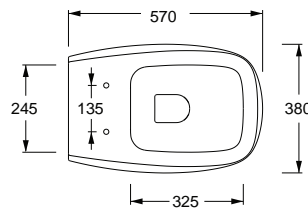

NURIA

Prijsgroep 1	glanzend wit	OPNU-WC01-01	570.00 €
Prijsgroep 2		OPNU-WC01-...	815.00 €
Prijsgroep 4		OPNU-WC01-...	975.00 €
Prijsgroep 5		OPNU-WC01-...	1125.00 €

Hangwc

Prijsgroep 1	glanzend wit	OPZIT02-01	120.00 €
Prijsgroep 2		OPZIT02-...	235.00 €
Prijsgroep 4		OPZIT02-...	299.00 €
Prijsgroep 5		OPZIT02-...	499.00 €

Wc-zitting softclose

...= invullen kleurcode, zie overzichtspagina bij "opzetwastafels", p.50-013

OPGELET: prijsgroep 3 is niet verkrijgbaar voor dit toilet!