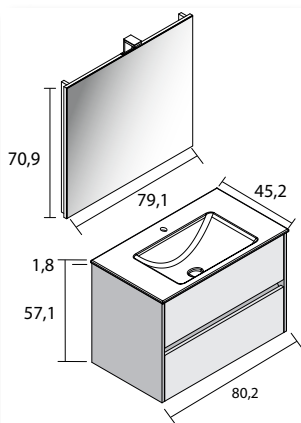

- Meubel in witte hoogglanslak, verkrijgbaar in 60 - 80 - 100 - 120 cm.
- Onderkast met 2/4 greeploze lades en voorzien van het softclose systeem, diepte 45,2 cm.
- Kolomkast omkeerbaar met 2 deuren greepeloos.
- Spiegelkast wordt geleverd samen met een combibox (schakelaar + stopcontact)
- Onderkast in combinatie met spiegel of spiegelkast inclusief 1 LED-verlichting
- 2 JAAR fabriekswaarborg
- Porseleinen wastafeltablet van 1,8 cm dikte; 46,4 cm diep
- De tabletten van 60, 80, 100 cm zijn voorzien van 1 waskom
- Het tablet van 120 cm is voorzien van 2 waskommen