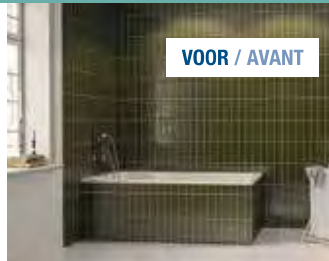

Mesure et pose

Les Smart ShowerPanels en acrylique sont un produit standardisé. Les ShowerPanels sont fournis dans des tailles brutes et doivent être coupés à la taille et placés sur place par l'installateur ou le bricoleur.

Artissan Acryl panelen

DOUCHE

Douchecabines

De oplossing voor het vervangen van een bad door een douche

▷ La référence en remplacement de baignoire par une douche

VOOR / AVANT

NA / APRÈS

BEKEND VAN TV
VUÀ LA TV