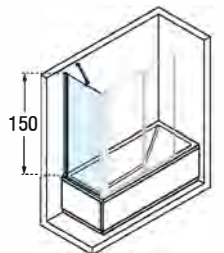

AURORA 2 2-DELIG SPATSCH.120X150 CM HELDER GLAS MATCHROOM **NOAURORAN2-1B** 540.00 €