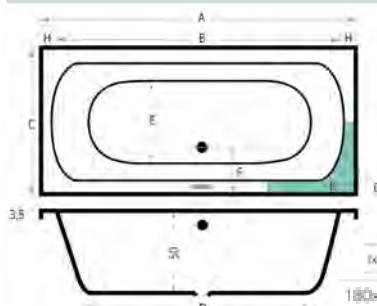

CHILL 180 x 80^{CM} wit OPCHILWA-C 2990.00 €

Maten									
lxbxd	A	B	C	D	E	F	G	H	K
180x80x50	180	168	80	122	55	26	7,5	6	18

Mat Wit!

RI207036

RI207035

LINARES VELVET

Bad in acryl, mat wit, randdikte van slechts 1 cm, exclusief pootset.