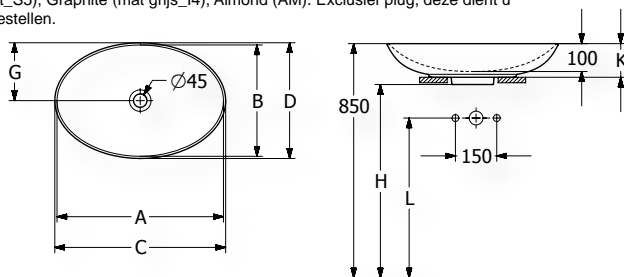

LOOP & FRIENDS

56 X 38 cm	VB4A470001	470.00 €
62 X 42 cm	VB4A480001	555.00 €

Opzetwastafel met overloop, zonder kraanvlak, TitanCeram, ovaal.
Ook verkrijgbaar zonder overloop en in de kleuren Stone White (mat wit_RW), Ebony (mat zwart_S5), Graphite (mat grijs_I4), Almond (AM). Exclusief plug, deze dient u apart te bestellen.

	A	B	C	D	G	H	K	L
4A4700	545	365	560	385	190	700	120	580
4A4701	545	365	560	385	190	700	120	580
4A4800	605	405	620	420	210	700	120	580
4A4801	605	405	620	420	210	700	120	580