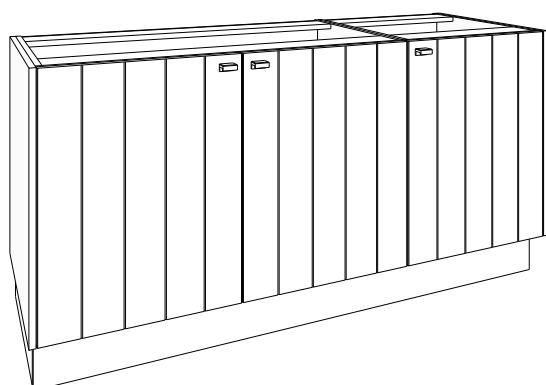

(120 + 60) x 86 x 50 cm bxhxd