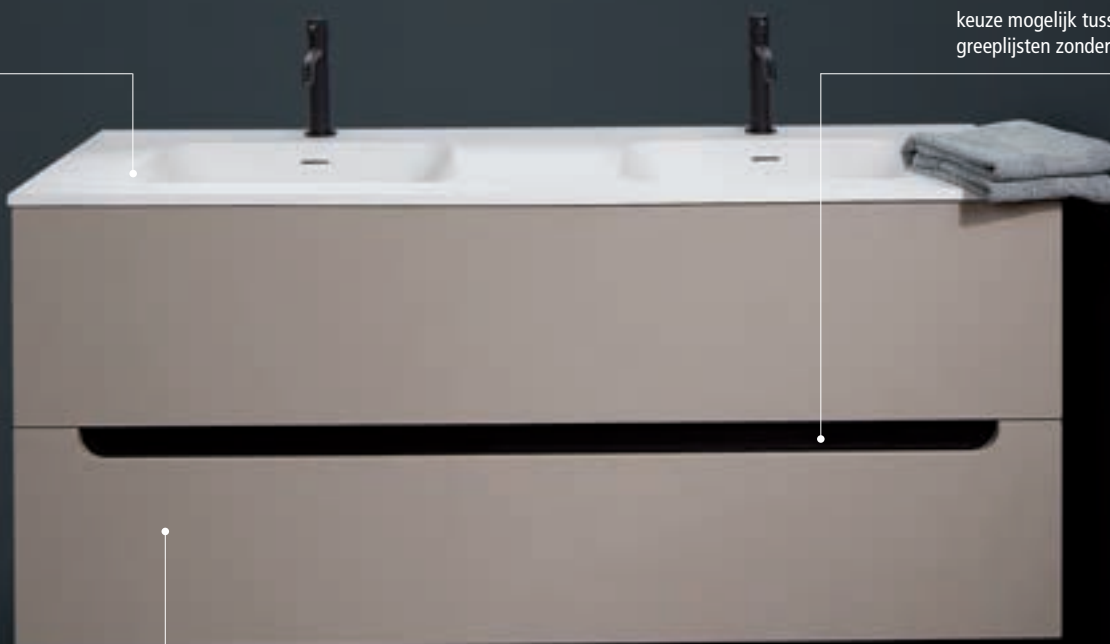

keuze mogelijk tussen 8 kleuren van greeplijsten zonder meerprijs