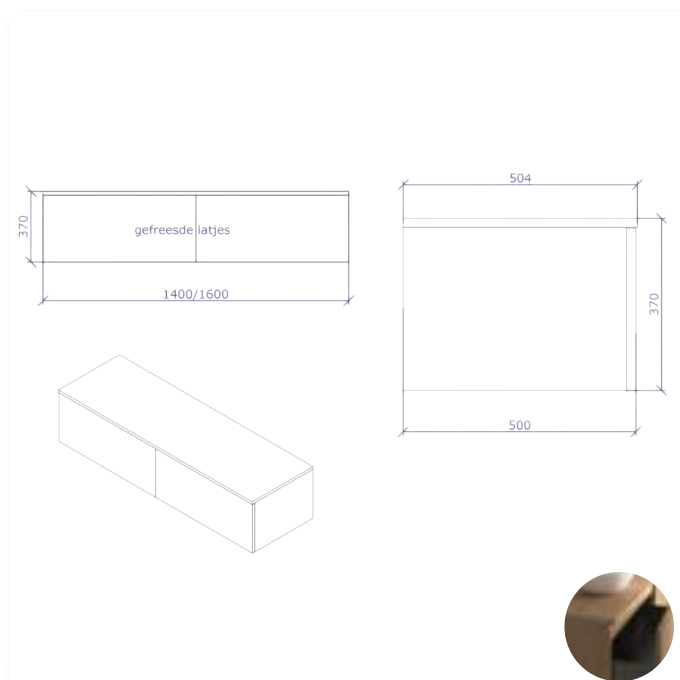

**Onderkast met 2 laden,
met finer topplaat (opzetkom niet inbegrepen)**

OPNOOK1400FI	140x37x50 cm (bxhxd)	3240.00 €
OPNOOK1600FI	160x37x50 cm (bxhxd)	3408.00 €