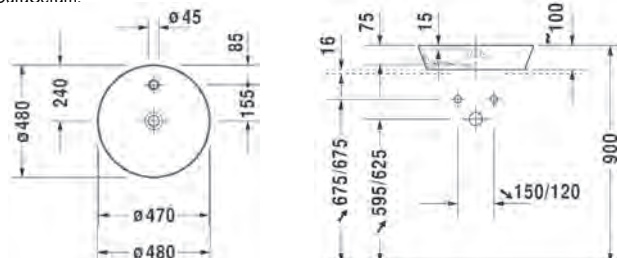

CAPE COD

Ø 48 cm

wit

DU2328480000

642.00 €

Ø 48 cm

mat wit

DU2328482600

803.00 €

binnenzijde wit,
buitenzijde mat wit

Opzetwastafel met kraanvlak, zonder overloop, vervaardigd uit de speciale gietmassa DuraCeram.