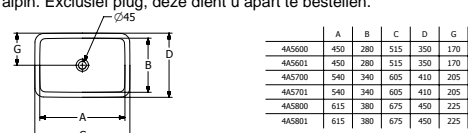

LOOP & FRIENDS

54 x 34 cm	wit		VB4A570001	416.00 €

Onderbouwwastafel met overloop, zonder kraanvlak, met verlengde kogelstang voor waste, bevestiging wordt meegeleverd, wit alpin. Exclusief plug, deze dient u apart te bestellen.