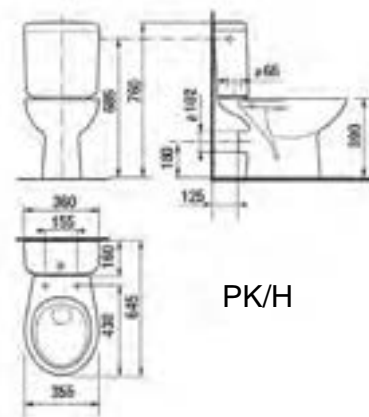

PK/H

SAVAL PRO

Onderpot	AO		VB7S040101	97.00 €
Onderpot	H		VB7S031001	97.00 €
Jachtbak compleet			VB7S381101	105.00 €
Wc zitting inox scharnieren			PRVIP1	47.25 €
Wc zitting "softclose"			PRSOFTCLOSE	88.15 €