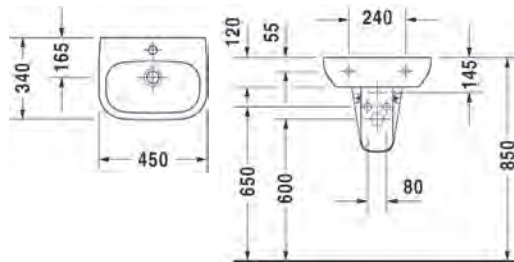

D-CODE

45 x 34 cm	☐	DU07054500002	88.00 €
Optie: bouton handenwasser	☐	DBBOUTM8X110	2.48 €

Handenwasser met overloop, met kraanvlak, onderzijde geglazuurd.