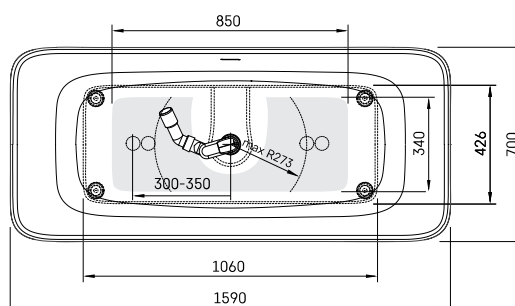

ORTA

Vrijstaand bad met geïntegreerde overloop en pop-up. Gelcoat blinkend wit of solid surface voor de mat witte baden. Pop-up wordt meegeleverd in de kleur van het bad. Inclusief sifon.

ORTA	159 x 70^{CM}	wit	OPORTA	2750.00 €
ORTA	159 x 70^{CM}	mat wit	OPORTAMW	3200.00 €