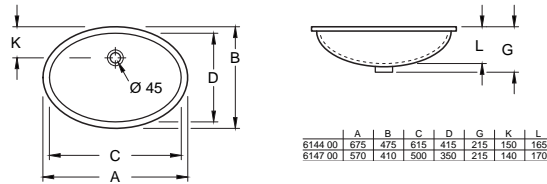

EVANA

50 x 35 cm	VB61470001	412.00 €
61.5 x 41.5 cm	VB61440001	674.00 €

Onderbouwwastafel, met overloop, zonder kraangat, wit Alpin, buitenkant geglaazuurd. Bevestiging wordt meegeleverd. Exclusief plug, deze dient u apart te bestellen.