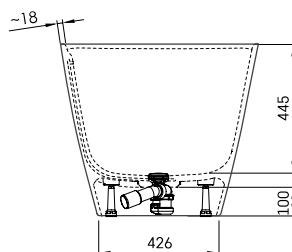

ORTA

Vrijstaand bad met geïntegreerde overloop en pop-up. Gelcoat blinkend wit of solid surface voor de mat witte baden. Pop-up wordt meegeleverd in de kleur van het bad. Inclusief sifon.

ORTA	159 x 70^{CM}	wit	OPORTA	2750.00 €
ORTA	159 x 70^{CM}	mat wit	OPORTAMW	3200.00 €