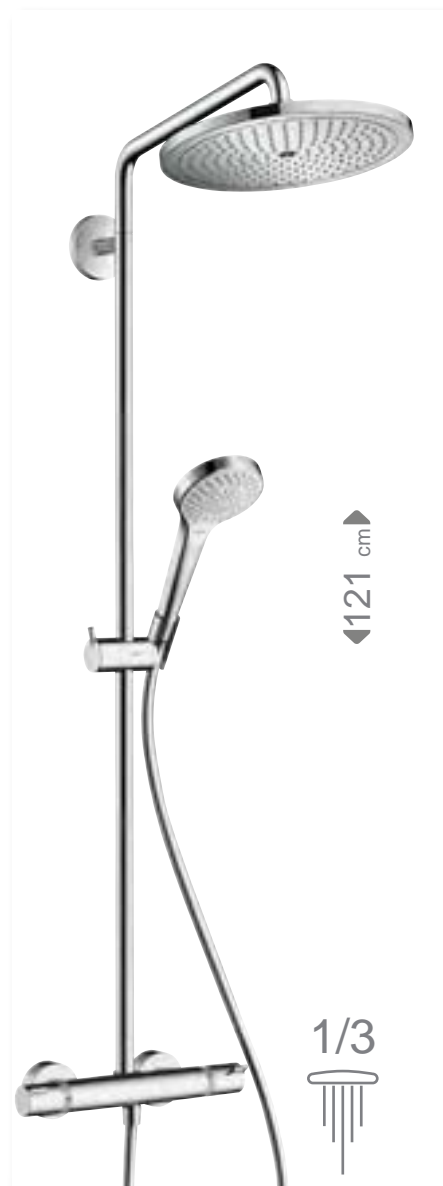

CROMA SELECT S280 AIR

HG26790000

931.70 €

chrom

Showerpipen, hoofddouche heeft een diameter van 280mm. De handdouche beschikt over 3 jets. Douche-arm 400 mm.

KRAANWERK