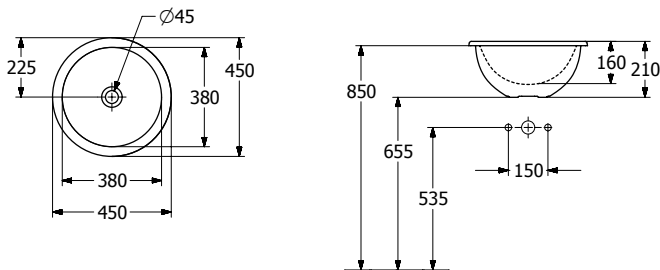

LOOP & FRIENDS wit VB4A600101 398.00 €

Inbouwwastafel zonder overloop, zonder kraanvlak, TitanCeram, ø 45 cm.
Exclusief plug, deze dient u apart te bestellen.