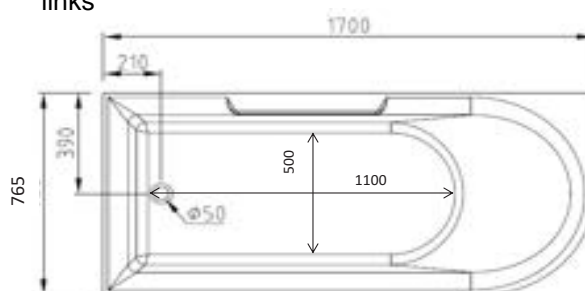

POROS

O-Plus budgetvriendelijke keuze: mooi en comfortabel halfvrijstaand bad in acryl voor de beste prijs. Sober ontwerp, afgeronde vormen en tijdloos. Inclusief automatische lediging.

POROS	170 x 78^{CM}	wit	rechts	OPF84293	1199.00 €
POROS	170 x 78^{CM}	wit	links	OPF84292	1199.00 €

toebehoren

sifon pvc 6/4" x 40	OPSIFOMEUBEL	19.00 €
afvoerflexibel Ø 40 mm	DBSPIRFLEX	19.59 €

links

rechts