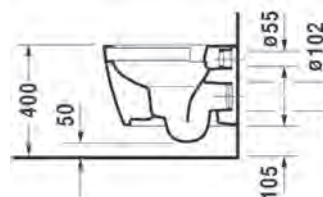

DURAVIT LAUFEN

Hangwc's

D-NEO COMBIPACK

DU45770900A1

Hangwc rimless + wc-zitting softclose

DU45780900A1

452.00 €

Pack bestaande uit (DU257809+002169), hangwc rimless met zichtbare bevestigingen en softclose wc-zitting.