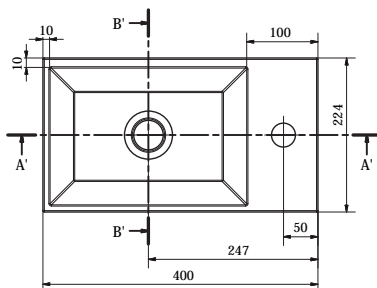

COMPOSITIET MET GELCOAT

BONITA

40 x 22 x 10,8	kraangat links	OPBONITALI	€ 210.00
40 x 22 x 10,8	kraangat rechts	OPBONITARE	€ 210.00

Handenwasser in gelcoat, niet omkeerbaar.

Optie: bouten handenwasser	DBBOUTM8X110	€ 2.48