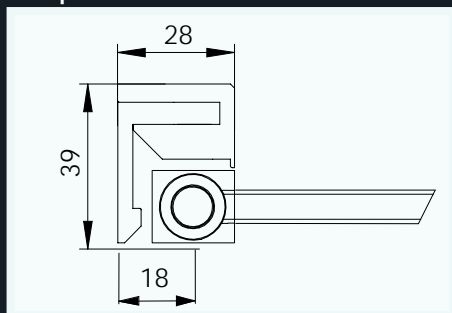

Muurprofiel deur