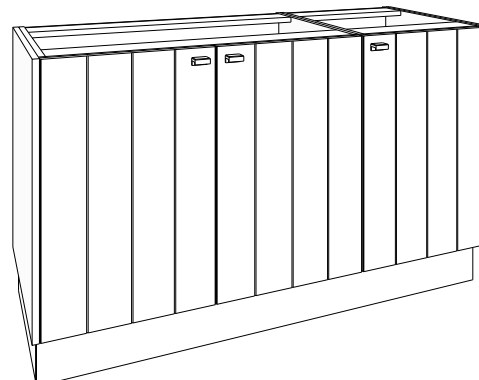

(100 + 50) x 86 x 50 cm bxhxd

ONDERKAST COMBINATIE 120 CM (80 + 40)

onderkast 80 cm 2 deuren + onderkast 40 cm 1 deur rechts

	W	OPCA120DDLW...	1545.00 €
	LG	OPCA120DDLILG...	1545.00 €
	AN	OPCA120DDLIAN...	1545.00 €
	ZA	OPCA120DDLIZA...	1545.00 €

GREEPKLEUR BIJ BESTELLING VERMELDEN!
(zonder meerprijs):

Greep **GIX** = inox look geborsteld, **GZW** = mat zwart geborsteld, **GGD** = goud geborsteld

inclusief 1 houten legger per onderkast

ONDERKAST COMBINATIE 150 CM (100 + 50)

onderkast 100 cm 2 deuren + onderkast 50 cm 1 deur rechts

	W	OPCA150DDLW...	1690.00 €
	LG	OPCA150DDLILG...	1690.00 €
	AN	OPCA150DDLIAN...	1690.00 €
	ZA	OPCA150DDLIZA...	1690.00 €

GREEPKLEUR BIJ BESTELLING VERMELDEN!
(zonder meerprijs):

Greep **GIX** = inox look geborsteld, **GZW** = mat zwart geborsteld, **GGD** = goud geborsteld

inclusief 1 houten legger per onderkast