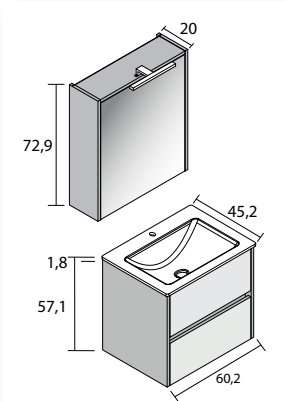

MILLY 60 CM +SPK

OPMIL60BWSPK

739.00 €

MILLY 80 CM + SPK

OPMIL80BWSPK

799.00 €

MILLY 100 CM + SPK

OPMIL100BWSPK

958.00 €

MILLY 120 CM + SPK

OPMIL120BWSPK

1459.00 €