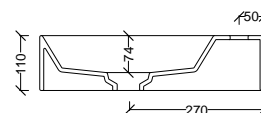

PORSELEIN

SPYNA

45 x 20 cm	P1	glanzend wit	OPSP-HW01-01	210.00 €
45 x 20 cm	P2		OPSP-HW01-...	315.00 €
45 x 20 cm	P3		OPSP-HW01-...	487.00 €
45 x 20 cm	P4		OPSP-HW01-...	378.00 €
45 x 20 cm	P5		OPSP-HW01-...	660.00 €

Optie : afvoerafdekkapje	OPAL-PLUG-...	70.00 €

Handenwasser zonder overloop, kraangat rechts. Binnenkant handenwasser hellend.
Plug kan men apart bijbestellen. Kan ook zonder kraangat besteld worden (plaats "-ZK" achteraan de code).

...= invullen kleurcode, zie overzichtspagina begin hoofdstuk opzetwastafels, p. 50-013

= glanzend wit (01) / mat zwart (08) / mat wit (09)