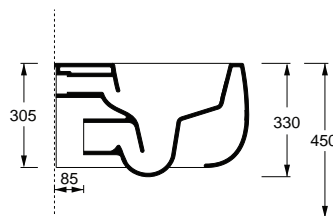

NURIA

Prijsgroep 1	glanzend wit	OPNU-WC01-01	570.00 €
Prijsgroep 2		OPNU-WC01-...	815.00 €
Prijsgroep 4		OPNU-WC01-...	975.00 €
Prijsgroep 5		OPNU-WC01-...	1125.00 €

Hangwc

Prijsgroep 1	glanzend wit	OPZIT02-01	120.00 €
Prijsgroep 2		OPZIT02-...	235.00 €
Prijsgroep 4		OPZIT02-...	299.00 €
Prijsgroep 5		OPZIT02-...	499.00 €

Wc-zitting softclose

...= invullen kleurcode, zie overzichtspagina bij "opzetwastafels", p.50-013

OPGELET: prijsgroep 3 is niet verkrijgbaar voor dit toilet!