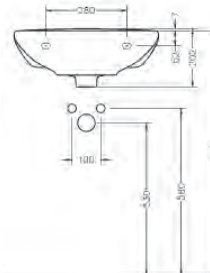

ZETA

55 x 44 cm	OPF180002	75.00 €
60 x 47 cm	OPF180003	79.00 €

Wastafel met kraangat excl. sifonkap.

Optie: bouten wastafel	DBBOUTM10X140	3.01 €