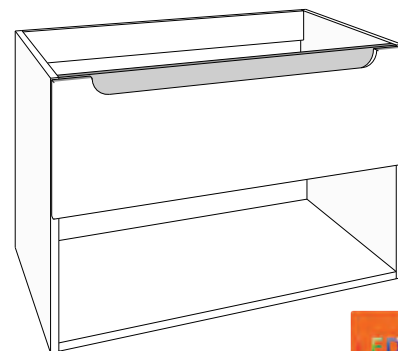

90 x 59 x 50 cm bxhxd

onderkast 70 cm, 1 lade, 1 nis met LED

☐	W	OPAP6001L7WNL	875.00 €
☐	LG	OPAP6001L7LGNL	875.00 €
☐	AN	OPAP6001L7ANNL	875.00 €
☐	ZA	OPAP6001L7ZANL	875.00 €
☐	BL	OPAP6001L7BLNL	875.00 €
☐	BD	OPAP6001L7BDNL	875.00 €

ACCENTKLEUR GREEPLIJST BIJ BESTELLING VERMELDEN! (zonder meerprijs);
voor accentkleuren zie detailpagina meubel

transformator, nisverlichting meegeleverd

onderkast 90 cm, 1 lade, 1 nis met LED

☐	W	OPAP6001L9WNL	935.00 €
☐	LG	OPAP6001L9LGNL	935.00 €
☐	AN	OPAP6001L9ANNL	935.00 €
☐	ZA	OPAP6001L9ZANL	935.00 €
☐	BL	OPAP6001L9BLNL	935.00 €
☐	BD	OPAP6001L9BDNL	935.00 €

ACCENTKLEUR GREEPLIJST BIJ BESTELLING VERMELDEN! (zonder meerprijs);
voor accentkleuren zie detailpagina meubel

transformator, nisverlichting meegeleverd