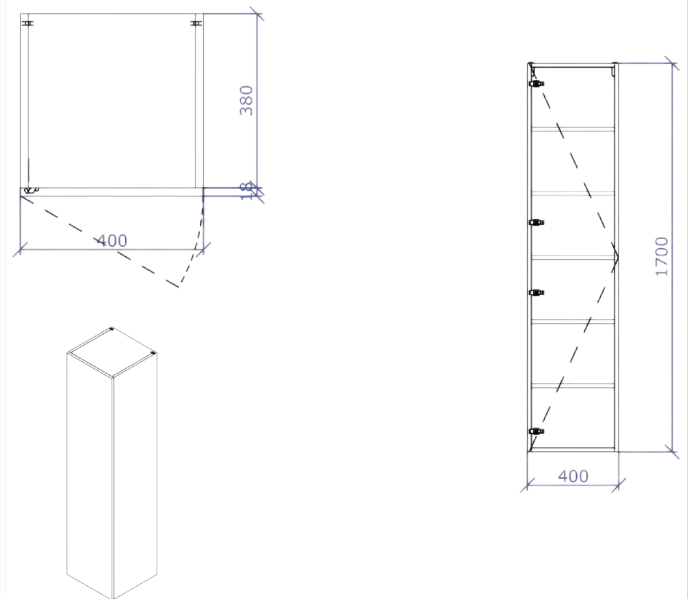

Kolomkast

OPNOKK04001LFI	links	40x170x38 cm (bxhxd)	1999.00 €
OPNOKK04001RFI	rechts	40x170x38 cm (bxhxd)	1999.00 €