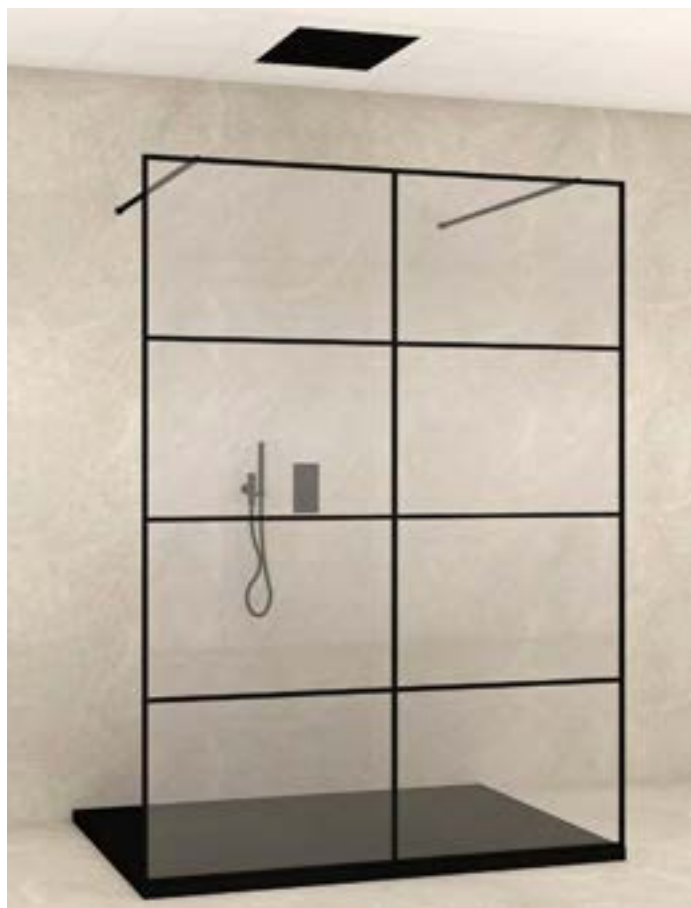

KUF5

WAND VOOR INLOOPDOUCHE MET MASSIEF ALU FRAME RASTERDESIGN 8 MM HOOGTE 201 CM ! Exclusief 2 stabilisatiestangen !

ART.NR.	hoogte	breedte	prijs
KUF5IB10011L3	201cm	100	€ 888.00
KUF5IB11011L3	201cm	110	€ 935.00
KUF5IB12011L3	201cm	120	€ 949.00
KUF5IB13011L3	201cm	130	€ 992.00
KUF5IB14011L3	201cm	140	€ 1010.00
KUF5IB15011L3	201cm	150	€ 1071.00
KUF5IB16011L3	201cm	160	€ 1071.00
KUF5IB17011L3	201cm	170	€ 1192.00
KUF5IB18011L3	201cm	180	€ 1192.00
KUF5IB19011L3	201cm	190	€ 1314.00
KUF5IB20011L3	201cm	200	€ 1314.00

DOUCHE