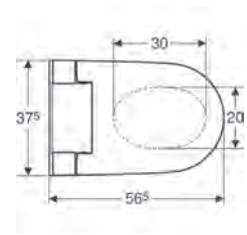

AQUACLEAN ALBA

Complete douche-wc

GE 146350011

995.00 €

Keramische wc-pot met TurboFlush technologie

Gebruikersdetectie

WhirlSpray douchetechnologie

Activering via afstandsbediening

Regelbare douchestraalintensiteit en oscillerende douchearm

Wc-zitting en deksel gemaakt van duroplast met SoftClosing en Quick Release functie

Regelbare positie van de douchearm (via de App)

Compatibel met de Geberit Home App met extra functies en instellingen

Water op lichaamstemperatuur via warmwaterboiler

Interface voor AquaClean support op afstand

Ontkalkingsfunctie

Automatische voor- en nareiniging van de douchearm