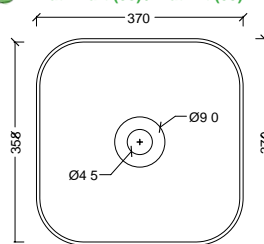

THUNICA

37 x 37 cm	P1	glanzend wit	OPTH-WT05-01	333.00 €
37 x 37 cm	P2		OPTH-WT05-...	499.00 €
37 x 37 cm	P3		OPTH-WT05-...	609.00 €
37 x 37 cm	P4		OPTH-WT05-...	599.00 €
37 x 37 cm	P5		OPTH-WT05-...	783.00 €

Thunica vierkante opzetwastafel 37 x 37 cm. De niet-afsluitbare metalen afvoerplug wordt meegeleverd samen met een porseleinen afdekkapje in dezelfde kleur als de wastafel.

...= invullen kleurcode, zie overzicht p. 50-013

= mat zwart (08) / mat wit (09)