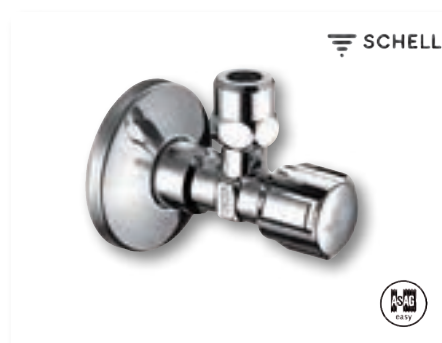

HOEKSTOPKRAAN

SL054280699

28.14 €

1/2" M x 10 mm chroom
zelfdichtend + zift