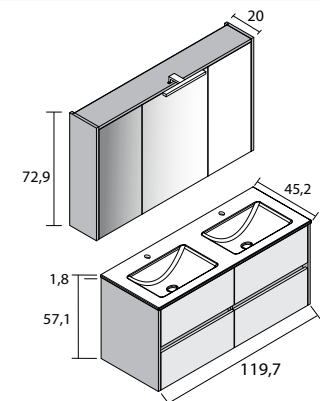

MILLY 60 CM +SPK

OPMIL60BWSPK

739.00 €

MILLY 80 CM + SPK

OPMIL80BWSPK

799.00 €

MILLY 100 CM + SPK

OPMIL100BWSPK

958.00 €

MILLY 120 CM + SPK

OPMIL120BWSPK

1459.00 €