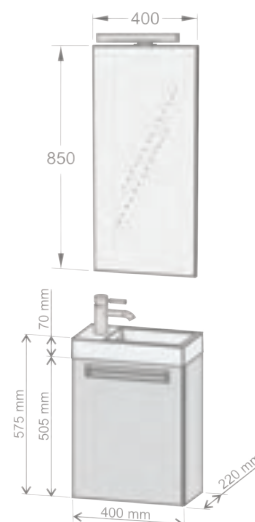

Diameter kraangat = 2,75 cm