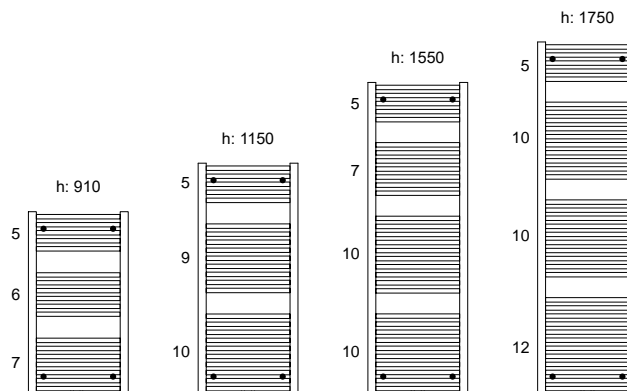

HOOGTE mm	BREEDTE mm	CENTER AFST.	70/65/20° watt	55/45/20° watt	CV		ELEKTRISCH		
					excl. ventielset		gevuld, zichtbare kabel aansluiting		
					ART. NR.	PRIJS	watt	ART. NR.	PRIJS
1750	300	50	549	290	OPSA-02-W	275,00 €	300	OPSA-02-WELEC	448,00 €
1750	400	50	662	351	OPSA-05-W	287,00 €	600	OPSA-05-WELEC	472,00 €
1150	500	50	545	292	OPSA-20-W	207,00 €	300	OPSA-20-WELEC	380,00 €
1550	500	50	722	387	OPSA-25-W	252,00 €	600	OPSA-25-WELEC	437,00 €
1750	500	50	801	429	OPSA-30-W	287,00 €	800	OPSA-30-WELEC	483,00 €
1150	600	50	637	342	OPSA-45-W	218,00 €	600	OPSA-45-WELEC	403,00 €
1550	600	50	844	453	OPSA-50-W	264,00 €	800	OPSA-50-WELEC	460,00 €
1750	600	50	937	502	OPSA-55-W	305,00 €	800	OPSA-55-WELEC	501,00 €
1840	600	50	1148	616	OPSA-55-W+	368,00 €	1000	OPSA-55-W+ELEC	576,00 €
1750	700	50	1069	573	OPSA-75-W	369,00 €	1000	OPSA-75-WELEC	577,00 €

Opgelet: aansluitset niet inbegrepen!
Deze kan u vinden op p. 100-010.

Opgelet: weerstand niet inbegrepen!
Deze kan u vinden op p. 100-011.

SAAR antraciet recht

ANTRACIET

HOOGTE mm	BREEDTE mm	CENTER AFST.	70/65/20° watt	55/45/20° watt	CV		ELEKTRISCH		
					excl. ventielset		gevuld, zichtbare kabel aansluiting		
					ART. NR.	PRIJS	watt	ART. NR.	PRIJS
1150	600	50	637	342	OPSA-45-A	264,00 €	600	OPSA-45-AELEC	449,00 €
1550	600	50	844	453	OPSA-50-A	322,00 €	800	OPSA-50-AELEC	502,00 €
1750	600	50	937	502	OPSA-55-A	352,00 €	800	OPSA-55-AELEC	531,00 €

Opgelet: aansluitset niet inbegrepen!
Deze kan u vinden op p. 100-010.

Opgelet: weerstand niet inbegrepen!
Deze kan u vinden op p. 100-011.