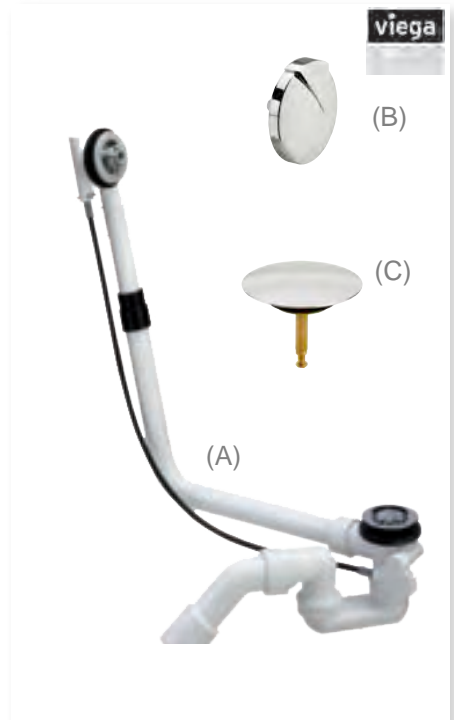

BADSIFON VERLENGD

VI111069 (A) €71.18

VI280949 (B) €23.62

VI215392 (C) €15.50

Badsifon 40/50 verlengd naakt model (A) afwerkset chroom (B + C) bijbestellen