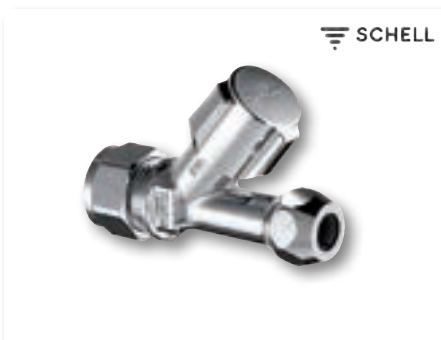

RECHTE STOPKRAAN	
SL059130699	35.04 €
1/2" M x 10 mm chrom