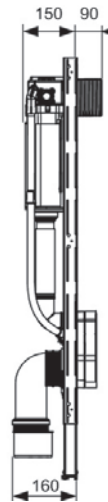

TECEPROFIL WC-INBOUWFRAME

TE9300335 (1)	280.20 €
TE9300600 compact (2)	347,20 €

(1) TECEprofiel wc-inbouwframe met Uni-spoelkast, wandbevestiging en geluiddempset, bouwhoogte 1120 mm.

(2) Teceprofiel compact wc-inbouwframe voor zeer kleine of schuine badkamers en smalle schachten.

TECE SQUARE

TE9240845	630.00 €

Tece Square wc-bedieningsplaat roest.

TECE SQUARE

TE9240832 wit	428.90 €
TE9240834 mat wit	428.90 €

Tece Square wc-bedieningsplaat.

TECE SQUARE

TE9240833	428.90 €

Tece Square wc-bedieningsplaat mat zwart.