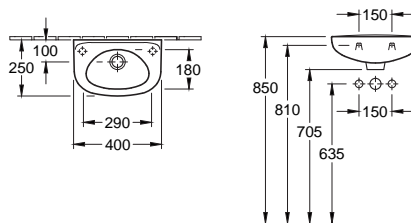

SAVAL PRO

40 x 25 cm

VB7S368701

73.00 €

Optie: bouton handenwasser

DBBOUTM8X110

2.48 €

Handenwasser met kraangat rechts en overloop, 40 x 25 cm.
Exclusief plug, deze dient u apart te bestellen.