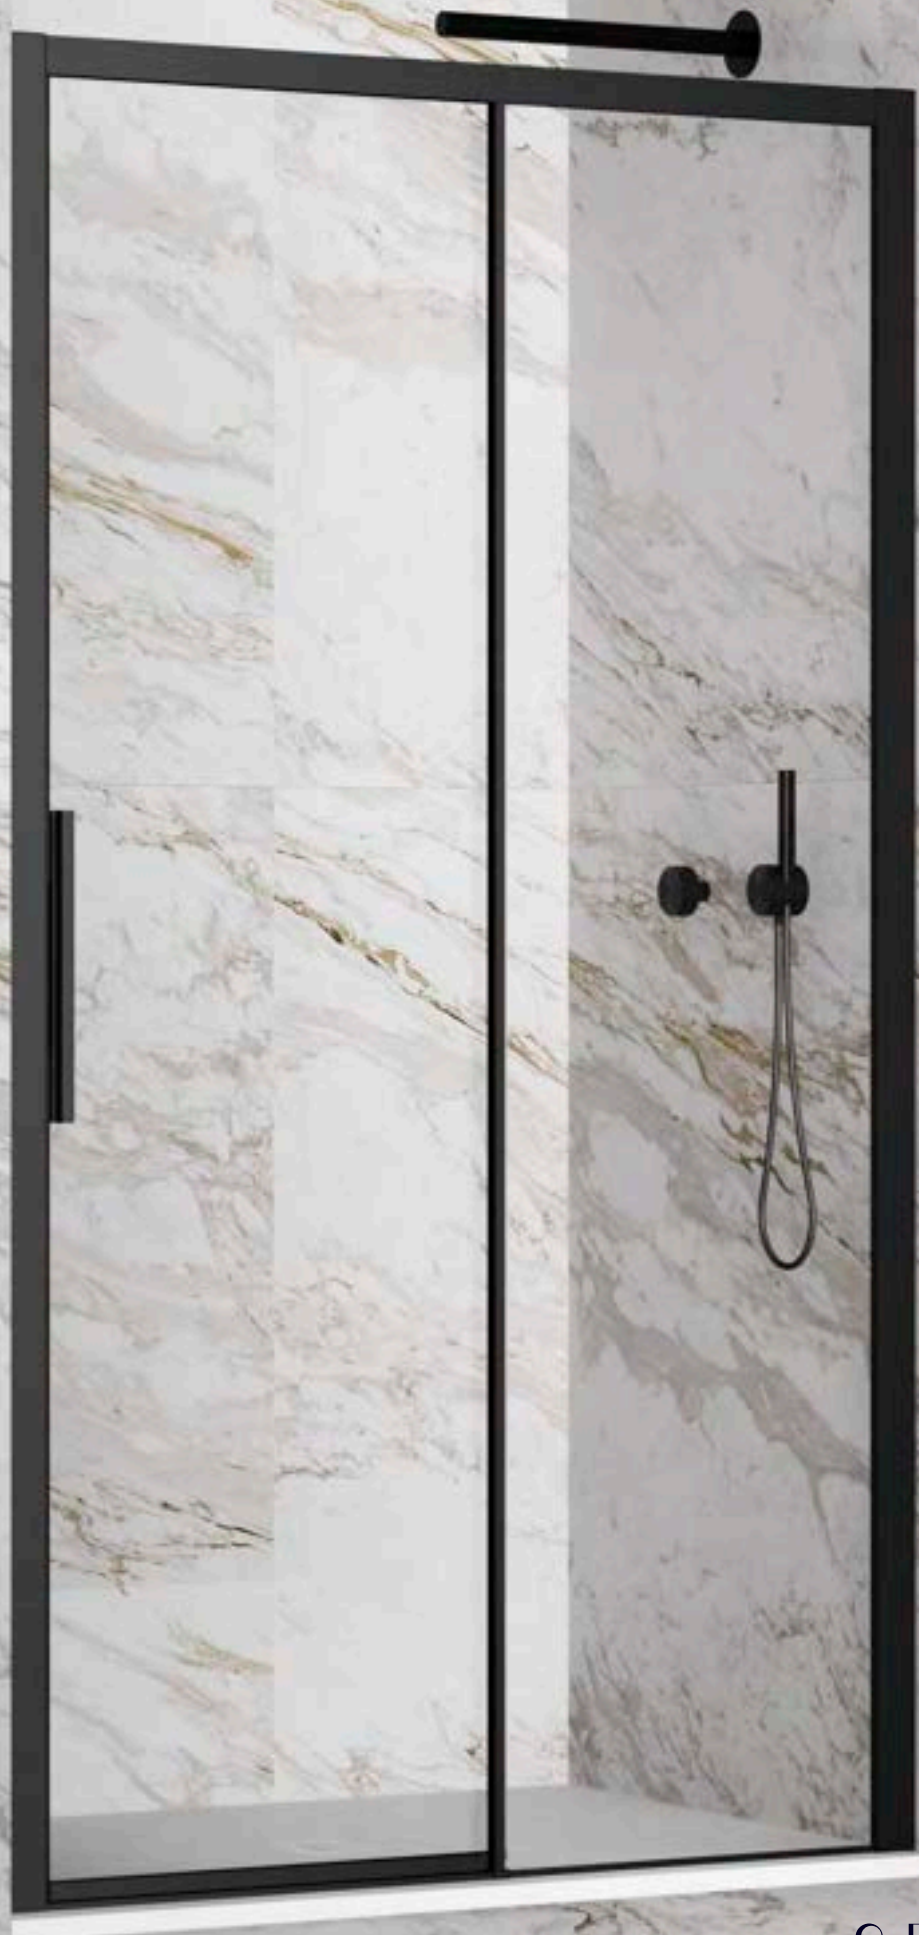

Flaier Evolution

Rechtse schuifdeur met profielen in mat zwart (11) en transparant glas (TR).

O-Plus
Bathroom & Kitchen solutions

by
pdp

AFMETING IN CM	INSTAP	ART.NR.	VERSIE	ART.NR.	WIT 10	CHROOM 30	
					tr	tr	
96-102	38	FEP1	 IS links	096	€ 587,00	€ 705,00	
101-107	40			101	€ 595,00	€ 713,00	
106-112	43			106	€ 601,00	€ 722,00	
111-117	45			111	€ 609,00	€ 728,00	
116-122	48			116	€ 616,00	€ 738,00	
126-132	53			126	€ 623,00	€ 747,00	
136-142	58		136	€ 630,00	€ 755,00		
146-152	58		146	€ 635,00	€ 763,00		
156-162	58		156	€ 641,00	€ 772,00		
166-172	58		166	€ 648,00	€ 780,00		
176-182	58		176	€ 654,00	€ 791,00		
				 ID rechts			

aluminium frame
hoogte 200 cm
6 mm veiligheidsglas vaste delen
8 mm veiligheidsglas deuren

STANDAARD GREEP