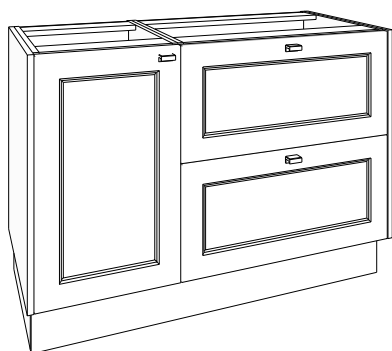

(40 + 80) x 86 x 50 cm bxhxd