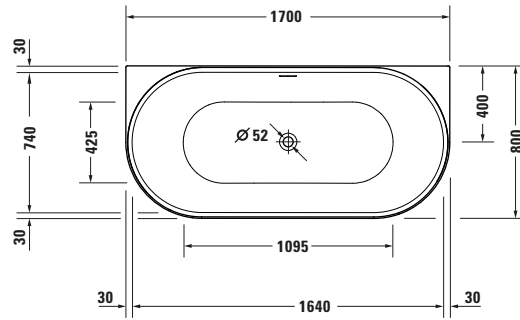

VENICE

Acryl back to wall bad, met geïntegreerde overloop en witte push-to-open afvoer. Inclusief poten.

VENICE (wit)	170 x 80^{CM}	OPVENICEB2W	1999.00 €
VENICE (wit)	150 x 75^{CM}	OPVENICEB2W150	1833.00 €