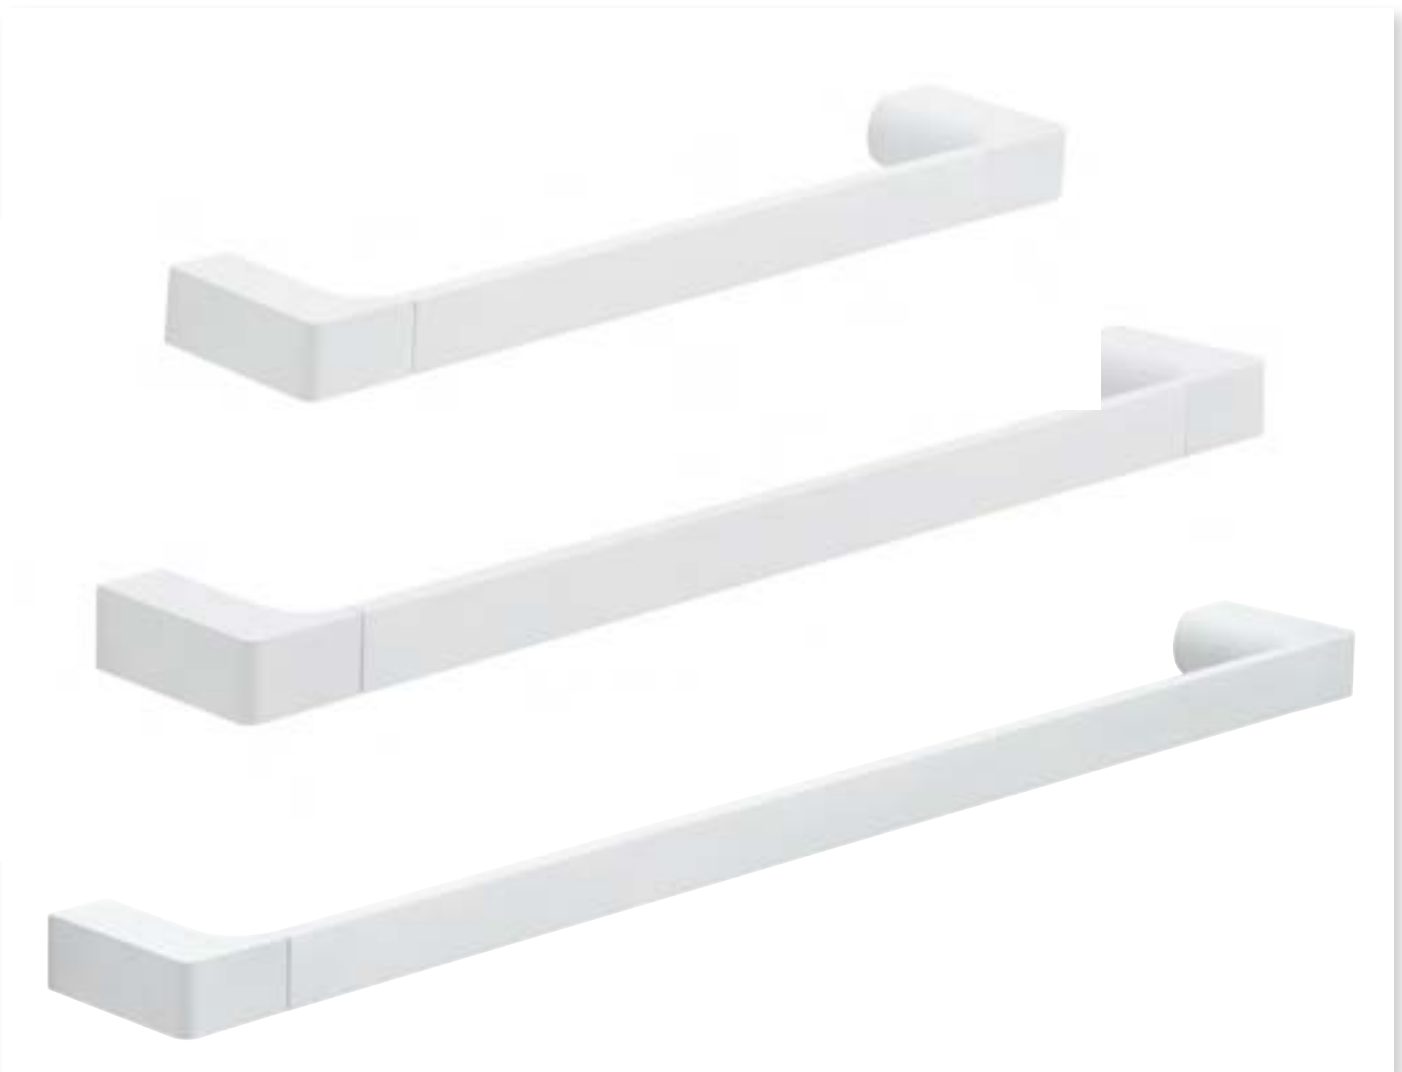

Handdoekhouder mat wit 35 cm

OPLUXEH35W	57.00 €

Handdoekhouder mat wit 45 cm

OPLUXEH45W	67.00 €

Handdoekhouder mat wit 60 cm

OPLUXEH60W	77.00 €