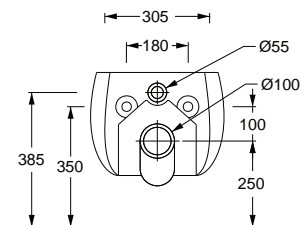

NURIA

Prijsgroep 1	glanzend wit	OPNU-WC01-01	570.00 €
Prijsgroep 2		OPNU-WC01-...	815.00 €
Prijsgroep 4		OPNU-WC01-...	975.00 €
Prijsgroep 5		OPNU-WC01-...	1125.00 €

Hangwc

Prijsgroep 1	glanzend wit	OPZIT02-01	120.00 €
Prijsgroep 2		OPZIT02-...	235.00 €
Prijsgroep 4		OPZIT02-...	299.00 €
Prijsgroep 5		OPZIT02-...	499.00 €

Wc-zitting softclose

...= invullen kleurcode, zie overzichtspagina bij "opzetwastafels", p.50-013

OPGELET: prijsgroep 3 is niet verkrijgbaar voor dit toilet!