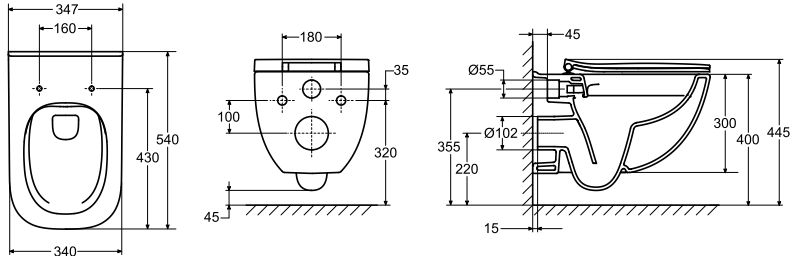

OPTURIA € 470.00

RIMLESS

ULLA

Hangwc rimless inclusief slimseat zitting met softclose, wit

OPULLA € 470.00

RIMLESS

EDER

Hangwc rimless met suprafix ophanging