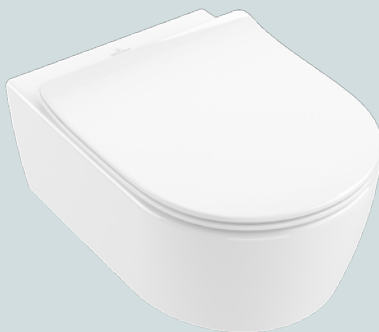

ZETA

Hangwc

OPF180005

99.00 €

Wc zitting vip

PRVIP1

47.25 €

Wc zitting "softclose"

PRSOFTCLOSE

88.15 €

NICE COMBIPACK

Hangwc rimless + wc zitting softclose

OPNICEHWC

321.00 €

RIMLESS

ZENA COMBIPACK

Hangwc met open bevestiging + wc zitting softclose

OPGZENA

459.00 €

RIMLESS

BOCH WC-PACK

O-Plus Boch wc-pack met hangwc directflush en zitting softclose + quickrelease

OPBOCH

527.00 €