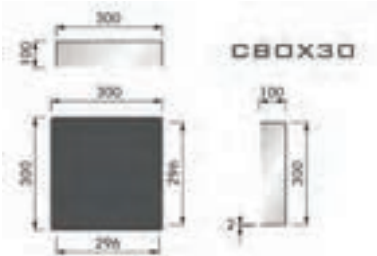

Accessoires Colour box

CAT2024-0082023211

COLOUR BOX 90 CM

LOCBOX90A antraciet	269.00 €
LOCBOX90W wit	269.00 €
LOCBOX90MZ mat zwart	269.00 €
LOCBOX90RVS RVS	285.00 €

L90 x D10 x H30 cm

COLOUR BOX 60 CM

LOCBOX60A antraciet	209.00 €
LOCBOX60W wit	🌱 209.00 €
LOCBOX60MZ mat zwart	🌱 209.00 €
LOCBOX60RVS RVS	225.00 €

L60 x D10 x H30 cm

COLOUR BOX 30 CM

LOCBOX30A antraciet	165.00 €
LOCBOX30W wit	🌱 165.00 €
LOCBOX30MZ mat zwart	🌱 165.00 €
LOCBOX30RVS RVS	179.00 €

L30 x D10 x H30 cm