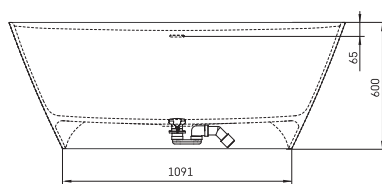

ORTA

O-Plus Orta B2W bad met geïntegreerde overloop en pop-up. Gelcoat blinkend wit of solid surface voor de mat witte baden. Pop-up wordt meegeleverd in de kleur van het bad. Inclusief sifon.

ORTA	160,5 x 76^{CM}	wit	OPORTAB2W	2750.00 €
ORTA	160,5 x 76^{CM}	mat wit	OPORTAMWB2W	3200.00 €