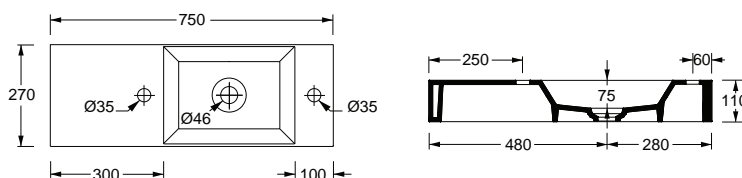

PORSELEIN

SPYNA

75 x 27 cm	P1	glanzend wit	OPSP-HW03-01	305.00 €
75 x 27 cm	P2		OPSP-HW03-...	480.00 €
75 x 27 cm	P3		OPSP-HW03-...	650.00 €
75 x 27 cm	P4		OPSP-HW03-...	540.00 €
75 x 27 cm	P5		OPSP-HW03-...	807.00 €

Optie : afvoerafdekkapje OPAL-PLUG-... 70.00 €

Handenwasser zonder overloop, kraangat rechts. Binnenkant handenwasser hellend.
Plug kan men apart bijbestellen.

...= invullen kleurcode, zie overzichtspagina begin hoofdstuk opzetwastafels, p. 50-013

= glanzend wit (01) / mat zwart (08) / mat wit (09)