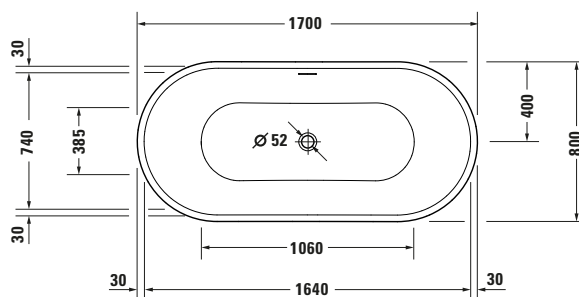

VENICE

Vrijstaand bad in acryl, met geïntegreerde overloop en witte push-to-open afvoer. Inclusief poten.

VENICE	150 x 75^{CM}	wit	OPVENICE150	1833.00 €
VENICE	170 x 80^{CM}	wit	OPVENICE	1999.00 €