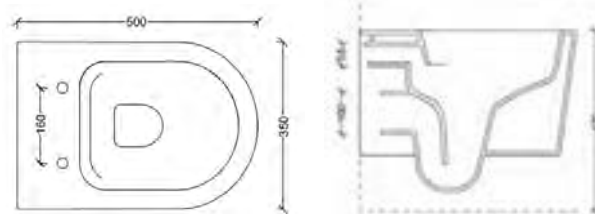

REFORM

Prijsgroep 1	glanzend wit	OPRE-WC01-01	369.00 €
Prijsgroep 2		OPRE-WC01-...	554.00 €
Prijsgroep 4		OPRE-WC01-...	665.00 €
Prijsgroep 5		OPRE-WC01-...	819.00 €

Hangwc rimless

Prijsgroep 1	glanzend wit	OPZIT01-01	120.00 €
Prijsgroep 2		OPZIT01-...	235.00 €
Prijsgroep 4		OPZIT01-...	299.00 €
Prijsgroep 5		OPZIT01-...	499.00 €

Wc-zitting met softclose en quick-release

...= invullen kleurcode, zie overzichtspagina bij "opzetwastafels", p. 50-013

OPGELET: prijsgroep 3 is niet verkrijgbaar voor dit toilet!

🟢 = mat zwart (08) / mat wit (09)