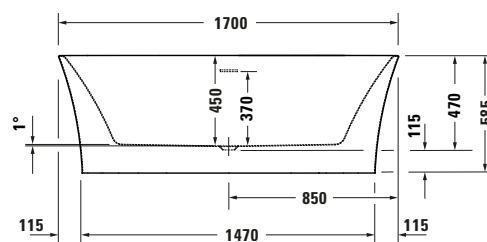

VENICE

Vrijstaand bad in acryl, met geïntegreerde overloop en witte push-to-open afvoer. Inclusief poten.

VENICE	150 x 75^{CM}	wit	OPVENICE150	1833.00 €
VENICE	170 x 80^{CM}	wit	OPVENICE	1999.00 €