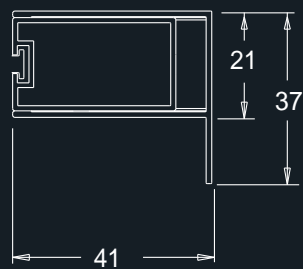

KLEUREN 35-45-54-90-93-94-97-AR-BA-BM-OA

Maximum hoogte = 240 cm

Seven

- Draaideuren en schuifdeuren
- Gehard veiligheidsglas 6 mm
- Hoogte 190 cm

SEA1

SEP1

SEP2

Seven