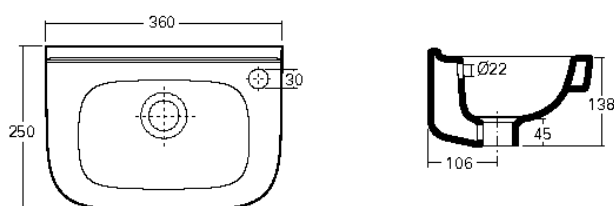

GEBERIT 300 BASIC

36 x 25 cm

GES8400100000G

88.30 €

Optie: bouton handenwasser

DBBOUTM8X110

2.48 €

Handenwasser met kraangat rechts en overloop, 36 x 25 cm.

GEBERIT DIEDRO

KRAANGAT LINKS

40 x 23 cm

GES8440000000

264.20 €

Optie: bouton handenwasser

DBBOUTM8X110

2.48 €