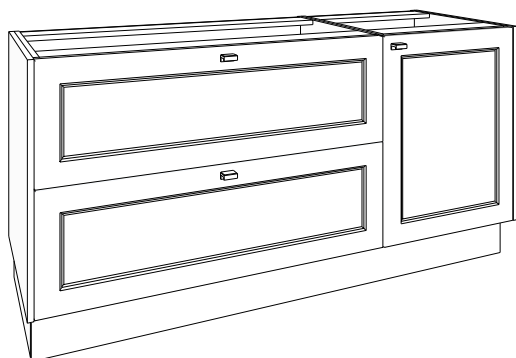

GREEPKLEUR BIJ BESTELLING VERMELDEN!

(zonder meerprijs):

Greep **GIX** = inox look geborsteld, **GZW** = mat zwart geborsteld, **GGD** = goud geborsteld

inclusief 1 houten legger in onderkast met deur

(120 + 60) x 86 x 50 cm bxhxd