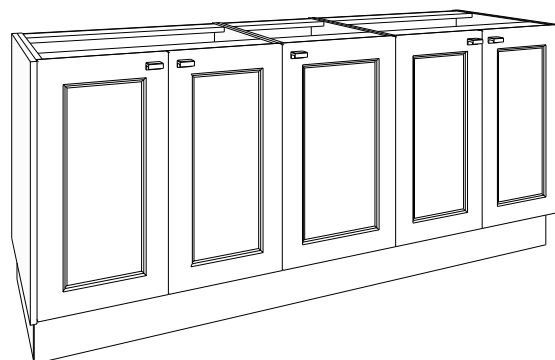

(80 + 40 + 80) x 86 x 50 cm bxhxd

onderkast combinatie 180 cm (120 + 60)

onderkast 120 cm 2 deuren + onderkast 60 cm 1 deur rechts

☐	W	OPYA180DDLW...	1950.00 €
☐	LG	OPYA180DDLILG...	1950.00 €
☐	AN	OPYA180DDLIAN...	1950.00 €
☐	ZA	OPYA180DDLIZA...	1950.00 €

GREEPKLEUR BIJ BESTELLING VERMELDEN!

(zonder meerprijs):

Greep **GIX** = inox look geborsteld, **GZW** = mat zwart geborsteld, **GGD** = goud geborsteld

inclusief 1 houten legger per onderkast

onderkast combinatie 200 cm (80 + 40 + 80)

onderkast 80 cm 2 deuren + onderkast 40 cm 1 deur rechts + onderkast 80 cm 2 deuren

☐	W	OPYA200DDDW...	2600.00 €
☐	LG	OPYA200DDDLG...	2600.00 €
☐	AN	OPYA200DDDAN...	2600.00 €
☐	ZA	OPYA200DDDZA...	2600.00 €

GREEPKLEUR BIJ BESTELLING VERMELDEN!

(zonder meerprijs):

Greep **GIX** = inox look geborsteld, **GZW** = mat zwart geborsteld, **GGD** = goud geborsteld

inclusief 1 houten legger per onderkast