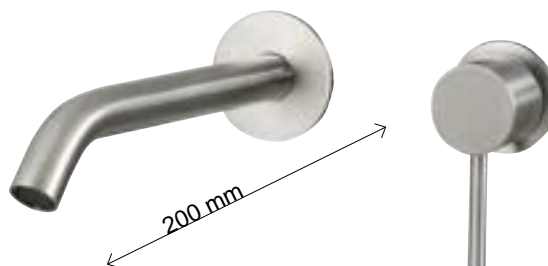

Wastafel muurmodel