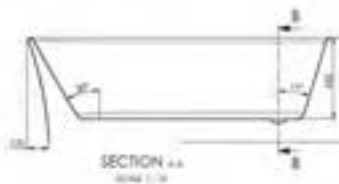

VENICE

Acryl hoekbad met geïntegreerde overloop en witte push-to-open afvoer. Inclusief poten.

VENICE	170 x 80^{CM}	wit	links	OPVENICEL	1999.00 €
VENICE	150 x 75^{CM}	wit	links	OPVENICEL150	1833.00 €
VENICE	170 x 80^{CM}	wit	rechts	OPVENICER	1999.00 €
VENICE	150 x 75^{CM}	wit	rechts	OPVENICER150	1833.00 €

links

rechts