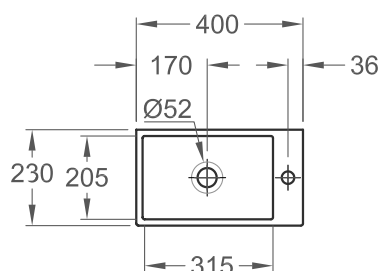

Handenwassers

SAVAL PRO

40 x 25 cm

VB7S368701

73.00 €

Optie: bouton handenwasser

DBBOUTM8X110

2.48 €

Handenwasser met kraangat rechts en overloop, 40 x 25 cm.
Exclusief plug, deze dient u apart te bestellen.

GEBERIT 300 BASIC

36 x 25 cm

GES8400100000G

88.30 €

Optie: bouton handenwasser

DBBOUTM8X110

2.48 €

Handenwasser met kraangat rechts en overloop, 36 x 25 cm.

GEBERIT DIEDRO

KRAANGAT LINKS

40 x 23 cm

GES8440000000

264.20 €

Optie: bouton handenwasser

DBBOUTM8X110

2.48 €

GEBERIT DIEDRO

KRAANGAT RECHTS

40 x 23 cm

GES8448000000

264.20 €

Optie: bouton handenwasser

DBBOUTM8X110

2.48 €