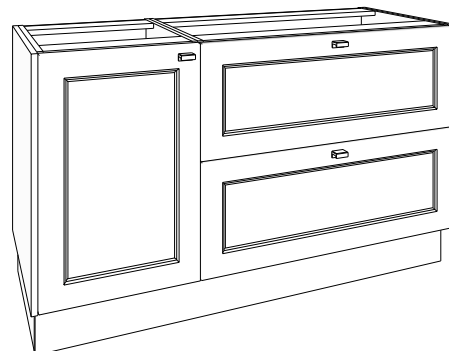

(50 + 100) x 86 x 50 cm bxhxd

onderkast combinatie 120 cm (40 + 80)
onderkast 40 cm 1 deur links + onderkast 80 cm 2 laden

☐	W	OPYA120DLREW...	2135.00 €
☐	LG	OPYA120DLRELG...	2135.00 €
☐	AN	OPYA120DLREAN...	2135.00 €
☐	ZA	OPYA120DLREZA...	2135.00 €

GREEPKLEUR BIJ BESTELLING VERMELDEN!
(zonder meerprijs):

Greep **GIX** = inox look geborsteld, **GZW** = mat zwart geborsteld, **GGD** = goud geborsteld

inclusief 1 houten legger in onderkast met deur

onderkast combinatie 150 cm (50 + 100)
onderkast 50 cm 1 deur links + onderkast 100 cm 2 laden

☐	W	OPYA150DLREW...	2305.00 €
☐	LG	OPYA150DLRELG...	2305.00 €
☐	AN	OPYA150DLREAN...	2305.00 €
☐	ZA	OPYA150DLREZA...	2305.00 €

GREEPKLEUR BIJ BESTELLING VERMELDEN!
(zonder meerprijs):

Greep **GIX** = inox look geborsteld, **GZW** = mat zwart geborsteld, **GGD** = goud geborsteld

inclusief 1 houten legger in onderkast met deur