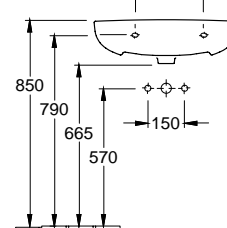

SAVAL PRO

55 x 43.5 cm	VB7S115501	76.00 €
60 x 45.5 cm	VB7S116001	75.00 €

Vrijhangende wastafel met kraangat en overloop. Exclusief plug, deze dient u apart te bestellen.

Optie: bouten wastafel	DBBOUTM10X140	3.01 €