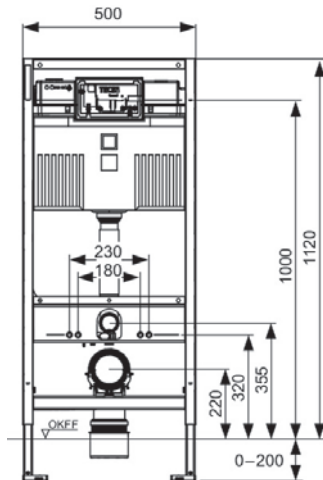

TECEPROFIL WC-INBOUWFRAME

TE9300335 (1)	280.20 €
TE9300600 compact (2)	347,20 €

(1) TECEprofiel wc-inbouwframe met Uni-spoelkast, wandbevestiging en geluiddempset, bouwhoogte 1120 mm.

(2) Teceprofiel compact wc-inbouwframe voor zeer kleine of schuine badkamers en smalle schachten.

TECE SQUARE

TE9240845	630.00 €

Tece Square wc-bedieningsplaat roest.

TECE SQUARE

TE9240832 wit	428.90 €
TE9240834 mat wit	428.90 €

Tece Square wc-bedieningsplaat.

TECE SQUARE

TE9240833	428.90 €

Tece Square wc-bedieningsplaat mat zwart.