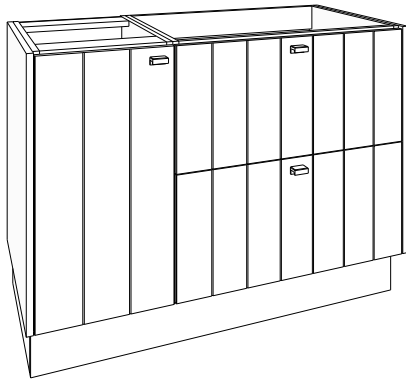

(40 + 80) x 86 x 50 cm bxhxd