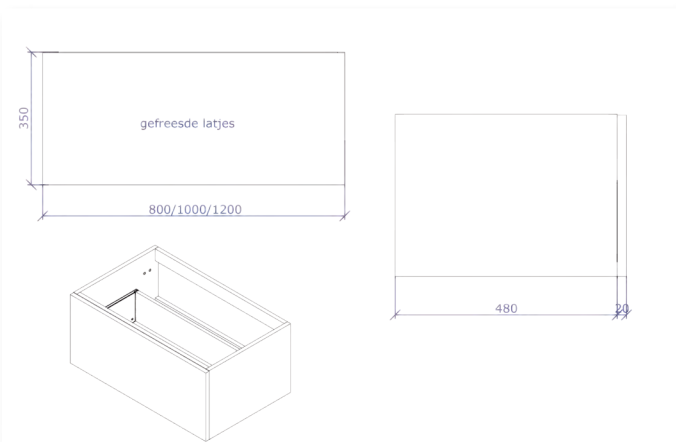

Onderkast met 1 lade, zonder topplaat (met wastafeltablet naar keuze van de klant)

OPNOOK0800WT	80x37x50 cm (bxhxd)	1909.00 €
OPNOOK1000WT	100x37x50 cm (bxhxd)	2235.00 €
OPNOOK1200WT	120x37x50 cm (bxhxd)	2561.00 €