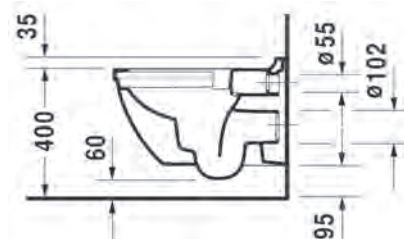

STARCK 3 COMBIPACK RIMLESS

Hangwc + wc zitting softclose

DU45270900A1

713.00 €

Starck 3 pack rimless bestaande uit (DU252709+DU006389)