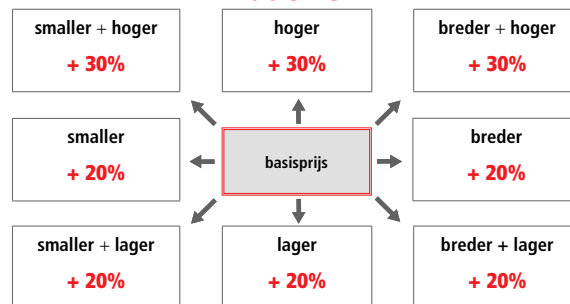

VASTE BADWAND + VOUWDEUR IN EN UIT

OVV3

AFMETING IN CM	IS LINKS	ID RECHTS	ART.NR.	wit 10	chrom 30
				tr	tr
100			100	€ 617,00	€ 672,00
120			120	€ 646,00	€ 725,00
140			140	€ 673,00	€ 750,00

vouwdeur 45 cm - vaste wand variabel

8 mm
H 150 cm
Inclusief stabilisatiestang L 100 cm

Extra profielkleuren

ZIE TABEL BEGIN VAN HET HOOFDSTUK

Voeg de prijs voor de extra profielkleur bij de prijs van het paneel in chrom (30).

Glasopties / Maatwerk

ZIE ONDERAAN DEZE PAGINA

BEWEEGBARE BADWAND

KUS1

AFMETING IN CM	IR OMKEERBAAR	ART.NR.	glanzend INOX 60	mat INOX 61
			tr	tr
70		070	€ 615,00	€ 582,00
80		080	€ 666,00	€ 611,00
90		090	€ 693,00	€ 639,00
100		100	€ 719,00	€ 662,00

8 mm
H 150 cm
INOX scharnieren

Afwerking profielen

	60	Glanzend INOX
	61	Mat INOX

Glasopties

code	omschrijving	prijs
SA	Satijn	€ 115
EC	Extra helder	€ 200
FU	Fumé	€ 285
FB	Bruin fumé	€ 285
BS	Centrale satijnband	€ 160
DE	Satijnglas met decor	€ 250
AT	Antikalkbehandeling	€ 90
RI	Helder reflecterend	€ 355
RF	Reflecterend met fumé-effect	€ 355
MR	Spiegelglas	€ 730
R690067	Antikalk onderhoudskit	€ 85

Voeg de prijs van de extra glasoptie bij de prijs van de badwand.

Extra profielkleuren

ZIE TABEL BEGIN VAN HET HOOFDSTUK

Voeg de prijs voor de extra profielkleur bij de prijs van het paneel in afwerking glanzend INOX (60).

maatwerk