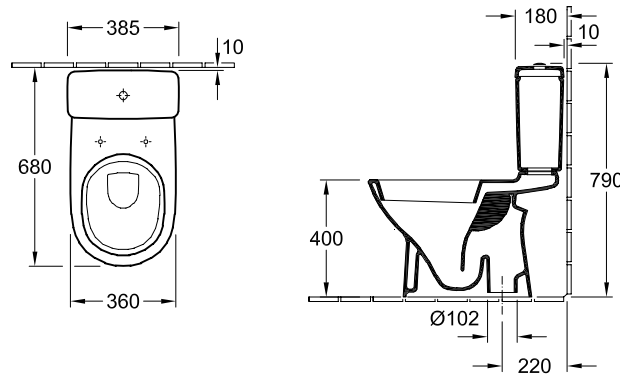

O.NOVO COMBIPACK

Combipack "AO"	VB5661W301	516.00 €

Met wc-zitting softclose.