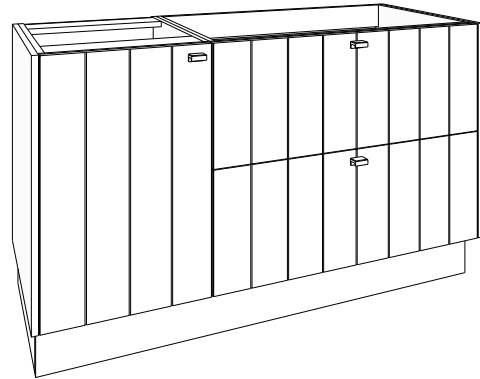

(50 + 100) x 86 x 50 cm bxhxd

ONDERKAST COMBINATIE 120 CM (40 + 80)

onderkast 40 cm 1 deur links + onderkast 80 cm 2 laden

☐	W	OPCA120DLREW...	2085.00 €
☐	LG	OPCA120DLRELG...	2085.00 €
☐	AN	OPCA120DLREAN...	2085.00 €
☐	ZA	OPCA120DLREZA...	2085.00 €

GREEPKLEUR BIJ BESTELLING VERMELDEN!
(zonder meerprijs):

Greep **GIX** = inox look geborsteld, **GZW** = mat zwart geborsteld, **GGD** = goud geborsteld
inclusief 1 houten legger in onderkast met deur

ONDERKAST COMBINATIE 150 CM (50 + 100)

onderkast 50 cm 1 deur links + onderkast 100 cm 2 laden

☐	W	OPCA150DLREW...	2235.00 €
☐	LG	OPCA150DLRELG...	2235.00 €
☐	AN	OPCA150DLREAN...	2235.00 €
☐	ZA	OPCA150DLREZA...	2235.00 €

GREEPKLEUR BIJ BESTELLING VERMELDEN!
(zonder meerprijs):

Greep **GIX** = inox look geborsteld, **GZW** = mat zwart geborsteld, **GGD** = goud geborsteld
inclusief 1 houten legger in onderkast met deur