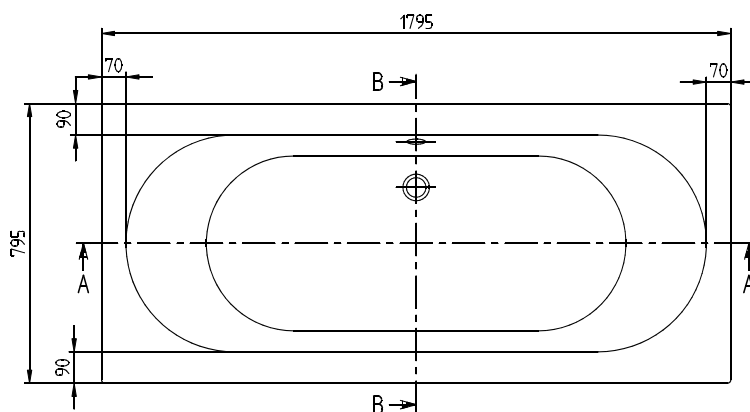

accessoires

handgrepen, 1 set = 2 stuks, chroom	VBU90170061	314.00 €
Multifunctioneel kussen 24 x 15 x 5 cm, XX= kleur in te vullen: PA (antraciet) // LK (Bali) en LL (Peru)	VBU906100XX	136.00 €