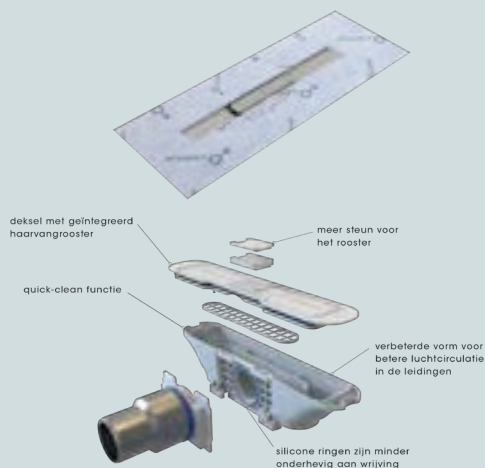

LINEAIR 54 - 1 SIFON ø 40 mm

60 cm met manchet, zonder rooster	IDIP4M06001X1	€ 353.00
70 cm met manchet, zonder rooster	IDIP4M07001X1	€ 369.00
80 cm met manchet, zonder rooster	IDIP4M08001X1	€ 384.00
90 cm met manchet, zonder rooster	IDIP4M09001X1	€ 402.00
100 cm met manchet, zonder rooster	IDIP4M10001X1	€ 421.00
110 cm met manchet, zonder rooster	IDIP4M11001X1	€ 440.00
120 cm met manchet, zonder rooster	IDIP4M12001X1	€ 457.00

PLANO ROOSTER MAT PRO

60 cm rooster PLANO mat	IDIPRO0600A	€ 62.00
60 cm rooster PLANO mat zwart	IDIPRO0600AZ	€ 118.00
70 cm rooster PLANO mat	IDIPRO0700A	€ 68.00
70 cm rooster PLANO mat zwart	IDIPRO0700AZ	€ 129.00
80 cm rooster PLANO mat	IDIPRO0800A	€ 72.00
80 cm rooster PLANO mat zwart	IDIPRO0800AZ	€ 137.00
90 cm rooster PLANO mat	IDIPRO0900A	€ 75.00
90 cm rooster PLANO mat zwart	IDIPRO0900AZ	€ 144.00
100 cm rooster PLANO mat	IDIPRO1000A	€ 78.00
100 cm rooster PLANO mat zwart	IDIPRO1000AZ	€ 149.00
110 cm rooster PLANO mat	IDIPRO1100A	€ 83.00
110 cm rooster PLANO mat zwart	IDIPRO1100AZ	€ 159.00
120 cm rooster PLANO mat	IDIPRO1200A	€ 85.00
10 cm rooster PLANO mat zwart	IDIPRO1200AZ	€ 164.00