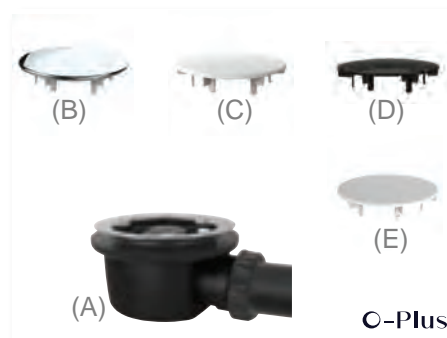

DOUCHESIFON

OP57230000054 (A)	47.10 €
OP3200000054 (B)	21.70 €
OP3200000100 (C)	21.70 €
OP3200000554 (D)	21.70 €
OP3200000040 (E)	21.70 €

(A) Douchesifon zonder afdekplaatje, h= 60 mm, debiet= 28l/min

(B) Afdekplaatje inox

(C) Afdekplaatje ABS wit

(D) Afdekplaatje ABS zwart

(E) Afdekplaatje ABS mat wit