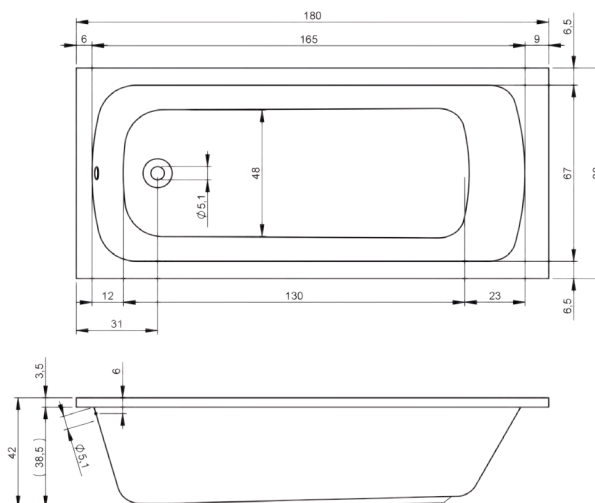

VERONA 180

O-Plus bad in acryl, exclusief pootset.

VERONA 180 x 80^{CM} wit OPVERONA180 299.00 €

toebehoren

pootset OPPOOTSET01U 22.00 €

automatische badgarnituur verlengd OP58050000054 69.00 €

automatische badgarnituur verlengd zwart RI208711 98.00 €