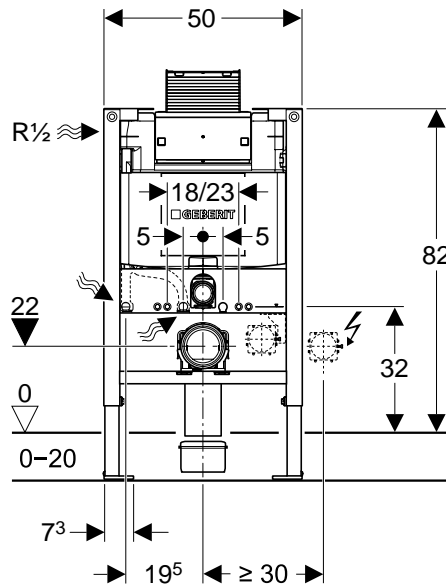

DUOFIX OMEGA 12

GE111003001 499.90 €

BEDIENINGSPLAAT

GE115085KJ1 wit 143.98 €

MONTAGESET

GE111844001 43.83 €

Duofix bevestigingsset tegen een muur.

Duofix element voor hang-wc, 82 cm, met Omega inbouwspoolreservoir 12 cm. (enkel met omega bedieningsplaat)
Zelfdragend kader met poedercoating, kader met boorgaten $\varnothing$ 9 mm voor bevestiging in houtskeletbouw, kader voorbereid voor steunen bij keramische wc-potten met een klein contactoppervlak, voetsteunen verzinkt, instelbaar 0–20 cm, voetsteunen met anti-afglijmechanisme, verdraaibare voetsteunplaatjes, diepte passend voor montage in UW 50 en UW 75 en Geberit Duofix profielen, afvoerbocht in verschillende dieptesposities zonder gereedschap te monteren, instelbereik 45 mm, bevestiging voor afvoerbocht met geluidsisolatie, inbouwspoolreservoir met front- of bovenbediening, geïsoleerd tegen condensatie, montage- en servicewerkzaamheden op inbouwspoolreservoir zonder gereedschap, aansluiting aan de watertoevoer links aan de zijkant of links achteraan.
Geleverd met: aansluiting aan de watertoevoer R 1/2, geschikt voor MepLaFix, met geïntegreerde hoekstopkraan en handwiel, ruwbouwbescherming voor toezichtopening, aansluitset voor wc, $\varnothing$ 90 mm, aansluitbocht 90° van PE-HD, $\varnothing$ 90 mm, overgangsmof van PE-HD, $\varnothing$ 90 / 110 mm, 2 beschermstoppen, 2 draadstangen M12, bevestigingsmateriaal

MANCHETSTEL

GE152441461 54.27 €

Aansluitset verlengd voor hangwc, lengte 30 cm.

MONTAGESET

GE111844001 43.83 €

Duofix bevestigingsset tegen een muur

MANCHETSTEL

GE152426461 40.42 €

Manchetstel 90 mm voor hangwc 18.5 cm lang

GELUIDSISOLATIESET

DBGELUIDSISOLATIE 12.77 €