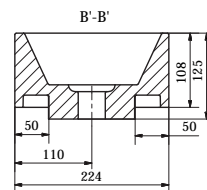

COMPOSITIET MET GELCOAT

BONITA

40 x 22 x 10,8	kraangat links	OPBONITALI	€ 210.00
40 x 22 x 10,8	kraangat rechts	OPBONITARE	€ 210.00

Handenwasser in gelcoat, niet omkeerbaar.

Optie: bouten handenwasser	DBBOUTM8X110	€ 2.48