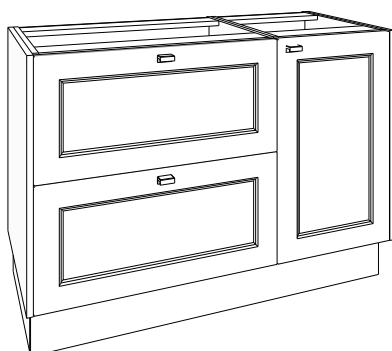

(80 + 40) x 86 x 50 cm bxhxd