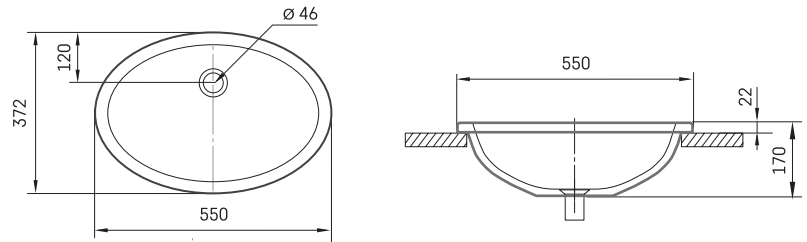

ELIPSE SOLID SURFACE

55 x 37,2 cm

OPELIPSESOLID 330.00 €

Ovale inbouwwastafel zonder pop-up.