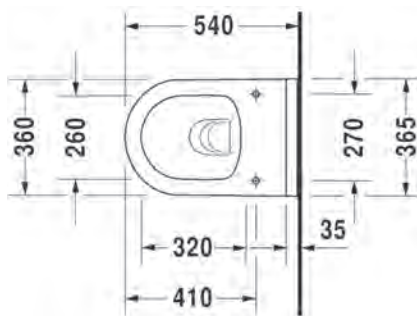

STARCK 3 COMBIPACK RIMLESS

Hangwc + wc zitting softclose

DU45270900A1

713.00 €

Starck 3 pack rimless bestaande uit (DU252709+DU006389)