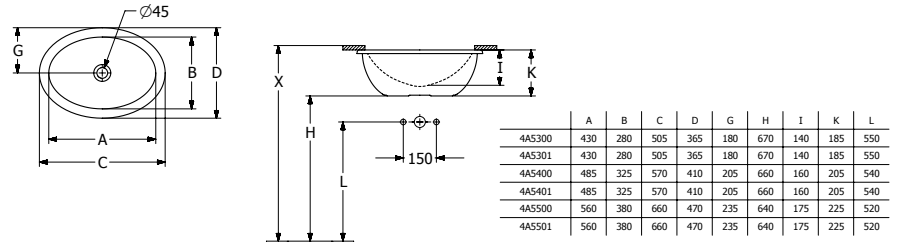

LOOP & FRIENDS

43 x 28 cm	wit	met overloop	VB4A530001	362.00 €
43 x 28 cm	mat wit	met overloop	VB4A5300RW	687.00 €
43 x 28 cm	mat zwart	met overloop	VB4A5300R7	687.00 €
43 x 28 cm	wit	zonder overloop	VB4A530101	426.00 €
43 x 28 cm	mat wit	zonder overloop	VB4A5301RW	751.00 €
43 x 28 cm	mat zwart	zonder overloop	VB4A5301R7	751.00 €

Onderbouwwastafel zonder kraanvlak. Bevestiging wordt meegeleverd. Exclusief plug, deze dient u apart te bestellen.