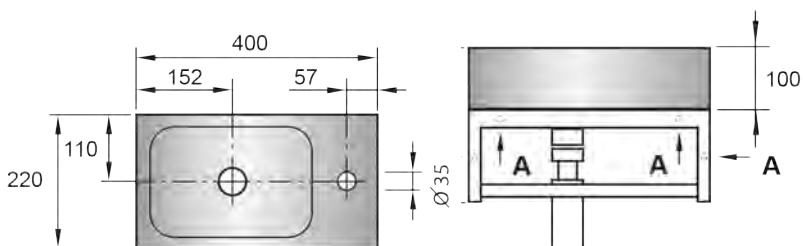

HARDSTEEN

STONER

40 x 22	kraangat rechts	OPFSTONERH40R	180.00 €
Optie: frame	RVS	OPFSTONEFRAME40	130.00 €
Optie: bouten handenwasser		DBBOUTM8X110	2.48 €

Handenwasser in hardsteen, voorzien van 2 bevestigingsgaten en dus niet omkeerbaar.