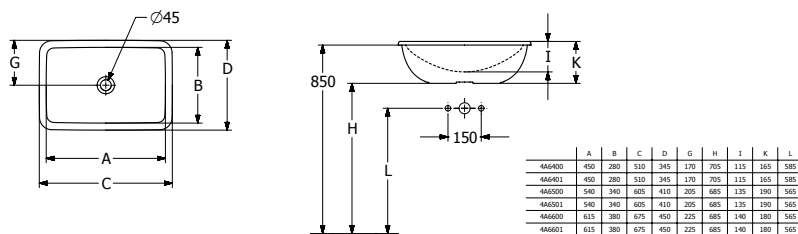

LOOP & FRIENDS

50,5 x 36 cm		VB4A610101	426.00 €
57 x 41 cm		VB4A620101	480.00 €
66 x 47 cm		VB4A630101	508.00 €

Inbouwwastafel zonder overloop, zonder kraanvlak, TitanCeram, ovaal.
Ook verkrijgbaar met overloop. Exclusief plug, deze dient u apart te bestellen.