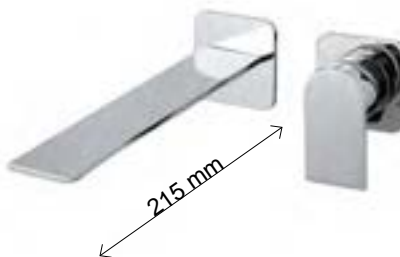

GRANDE

TRRWIT22C5CC01 (1)	🌱 311.00 €
TRRWIT51A5ZZ01 (2)	🌱 148.00 €

1: kraan 2: inbouwdeel

chromium

Inbouwastafelmengkraan. Bek inclusief rozet is 215 mm lang.