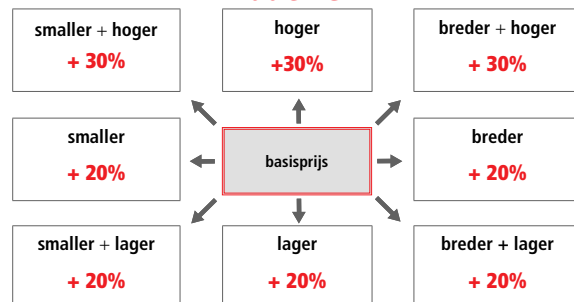

maatwerk

Max. hoogte maatwerk = 240 cm

Smaller + hoger > 230 cm = +40%

Hoger > 230 cm = +40%

Breder + hoger > 230 cm = +40%

Vera

Rechtse draaideur ID + vaste wand met profielen in chroom (30) en transparant glas (TR).