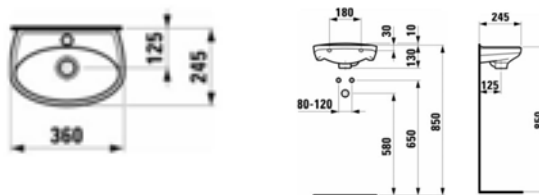

ZETA

36 x 24 cm OPF180001 63.00 €

Handenwasser met overloop, kraangat midden.