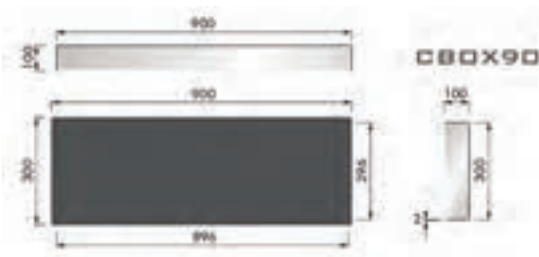

Accessoires Colour box

CAT2024-0082023211

COLOUR BOX 90 CM

LOCBOX90A antraciet	269.00 €
LOCBOX90W wit	269.00 €
LOCBOX90MZ mat zwart	269.00 €
LOCBOX90RVS RVS	285.00 €

L90 x D10 x H30 cm

COLOUR BOX 60 CM

LOCBOX60A antraciet	209.00 €
LOCBOX60W wit	🌱 209.00 €
LOCBOX60MZ mat zwart	🌱 209.00 €
LOCBOX60RVS RVS	225.00 €

L60 x D10 x H30 cm

COLOUR BOX 30 CM

LOCBOX30A antraciet	165.00 €
LOCBOX30W wit	🌱 165.00 €
LOCBOX30MZ mat zwart	🌱 165.00 €
LOCBOX30RVS RVS	179.00 €

L30 x D10 x H30 cm