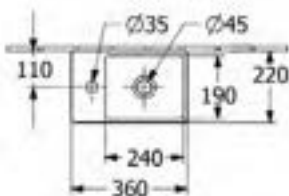

PORSELEIN

EDER

36 x 22 x 9 cm	links	OPEDERHWL	299.00 €
36 x 22 x 9 cm	rechts	OPEDERHWR	299.00 €
Optie: bouten handenwasser		DBBOUTM8X110	2.48 €

Handenwasser 36 (l) x 22 (b) x 9 (h) cm. Exclusief kraan en onderkastje.