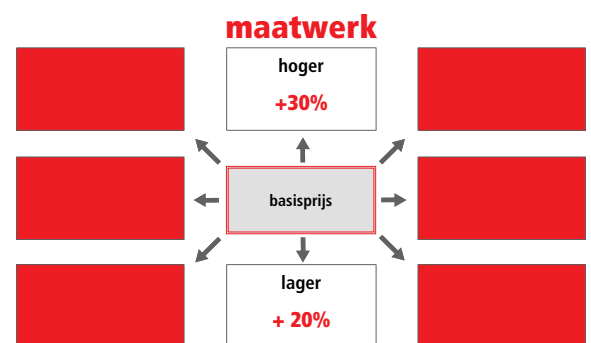

AFMETING IN CM	INSTAP	VERSIE	VERSIE	ART.NR.	WIT 10	CHROOM 30
		links (IS)	rechts (ID)		tr	tr
96-100	60			096	€ 864,00	€ 909,00
106-110				106	€ 891,00	€ 938,00
116-120				116	€ 918,00	€ 966,00
126-130				126	€ 946,00	€ 995,00
136-140				136	€ 973,00	€ 1024,00
146-150				146	€ 1000,00	€ 1053,00
156-160				156	€ 1027,00	€ 1081,00

hoogte = 200 cm / hoogte inclusief scharnier = 200,5 cm
8 mm veiligheidsglas

Glasopties				prijs
code	omschrijving	afmetingen		
● SA	Satijn	≤ 120 cm	€ 115	
		> 120 cm	€ 170	
○ EC	Extra helder	≤ 120 cm	€ 200	
		> 120 cm	€ 235	
● FU	Fumé	≤ 120 cm	€ 285	
		> 120 cm	€ 330	
● FB	Bruin fumé	≤ 120 cm	€ 285	
		> 120 cm	€ 330	
● BS	Satijnband	≤ 120 cm	€ 160	
		> 120 cm	€ 200	
● DE	Satijnglas met decor	Alle	€ 250	
○ AT	Anti-kalk behandeling	≤ 120 cm	€ 90	
		> 120 cm	€ 120	
○ AP	Permanente anti-kalk	≤ 120 cm	€ 240	
		> 120 cm	€ 285	
○ RI	Helder reflecterend	≤ 120 cm	€ 355	
		> 120 cm	€ 400	
○ RF	Reflecterend met fumé-effect	≤ 120 cm	€ 355	
		> 120 cm	€ 400	
○ MR	Spiegelglas	≤ 120 cm	€ 730	
		> 120 cm	€ 820	
○ R690067	Anti-kalk onderhouds-kit	Alle	€ 85	

Extra profielkleuren

ZIE TABEL BEGIN VAN HET HOOFDSTUK

Voeg de prijs voor de extra profielkleur bij de prijs van de deur in afwerking chroom (30).

Voeg de prijs van de extra glasoptie bij de prijs van de deur.

Max. hoogte maatwerk = 240 cm

Hoger > 230 cm = + 40%