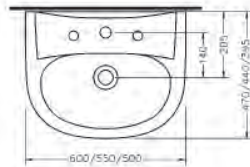

...= invullen kleurcode, zie overzicht p. 50-013

O-Plus

Bathroom & Kitchen solutions

ZETA

55 x 44 cm	OPF180002	75.00 €
60 x 47 cm	OPF180003	79.00 €

Wastafel met kraangat excl. sifonkap.

Optie: bouten wastafel	DBBOUTM10X140	3.01 €
------------------------	---------------	--------