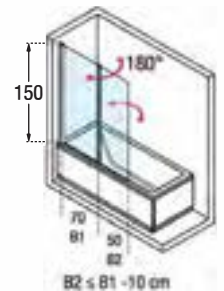

Voorbeeld productcode: **Code** + **Glassoort Vitrage** + **Kleuren Couleurs** = Productcode Code produit

GLASSOORT / VITRAGE

KLEUREN / COULEURS

Afmetingen Dimensions (cm)	Code	Glassoort Vitrage			Kleuren / Prijs Couleurs / Prix		
		1	2	4	A	B	K
		Transparent Transparent	Aqua	Satin	Wit Blanc	Matchroom Silver	Chroom Chrome
120 x 150 H	AURORAN2-		+ 38 €	+ 38 €	489 €	540 €	593 €
B1=30↔70 + B2=30↔60 x H 100±150	AURORAN2SP		+ 38 €	+ 38 €	574 €	633 €	695 €