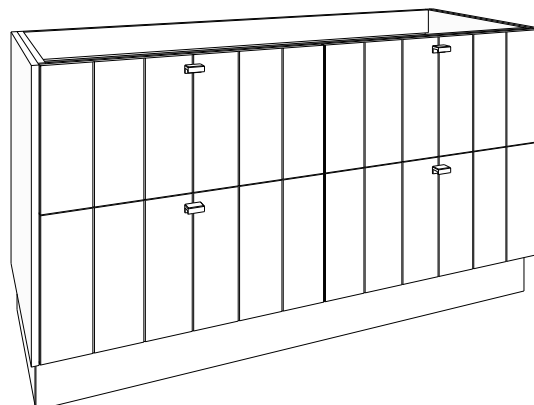

GREEPKLEUR BIJ BESTELLING VERMELDEN!
(zonder meerprijs):

Greep **GIX** = inox look geborsteld, **GZW** = mat zwart geborsteld, **GGD** = goud geborsteld

100 x 86 x 50 cm bxhxd

160 x 86 x 50 cm bxhxd

ONDERKAST 100 CM, 2 LADEN