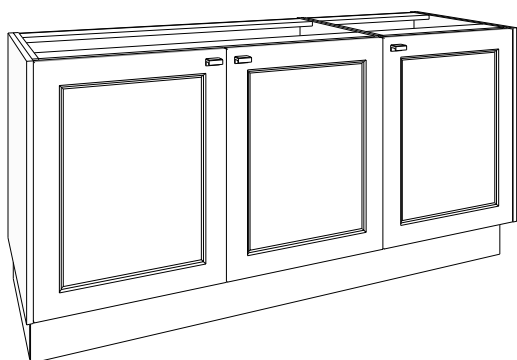

(120 + 60) x 86 x 50 cm bxhxd