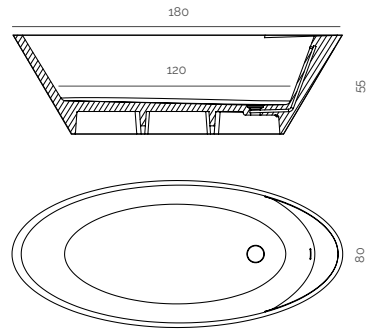

LUGO

Vrijstaand bad met overloop, mineraal composiet. Buitenkant van het bad bestaat uit 3 verschillende structuren. Inclusief sifon en clic-clac die wordt meegeleverd in dezelfde kleur als het bad. Ook beschikbaar in andere RAL-kleuren - op aanvraag.

LUGO	180 x 80^{CM}	wit	OPLUGOW	6280.00 €
LUGO	180 x 80^{CM}	zwart	OPLUGOZW	6399.00 €