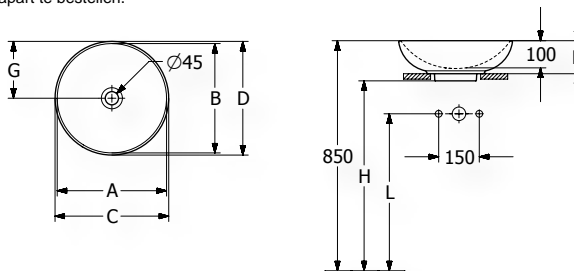

	A	B	C	D	G	H	K	L
4A4500	365	365	380	380	190	705	120	580
4A4501	365	365	380	380	190	705	120	580
4A4600	405	405	420	420	210	705	120	580
4A4601	405	405	420	420	210	705	120	580

LOOP & FRIENDS

56 X 38 cm	VB4A470001	470.00 €
62 X 42 cm	VB4A480001	555.00 €