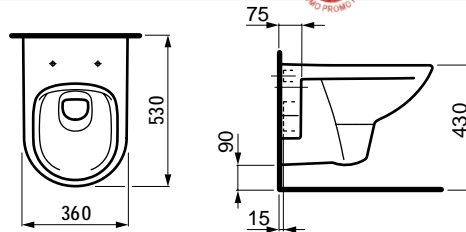

NICE COMBIPACK

Hangwc rimless + wc zitting softclose

OPNICEHWC

321.00 €

RIMLESS