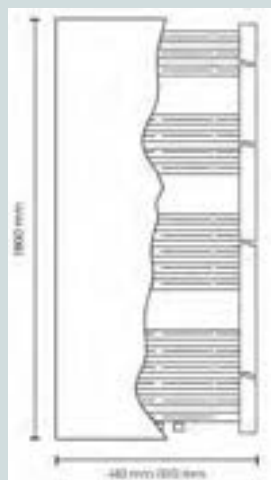

WIT

INFINITY

HOOGTE mm	BREEDTE mm	CENTER AFST.	75/65/20° watt	55/45/20° watt	CV		watt	ELEKTRISCH	
					excl. ventielset			gevuld, zichtbare kabelaan sluiting	
					ART. NR.	PRIJS		ART. NR.	PRIJS
1800	410	50	619	321	OPI-25-W	629,00 €	600	OPI-25-WELEC	814,00 €
1800	610	50	861	446	OPI-55-W	692,00 €	800	OPI-55-WELEC	888,00 €

Opgelet: aansluitset niet inbegrepen! Deze kan u vinden op p. 100-010. **Opgelet: weerstand niet inbegrepen! Deze kan u vinden op p. 100-011.**

ZWART

HOOGTE mm	BREEDTE mm	CENTER AFST.	75/65/20° watt	55/45/20° watt	CV		watt	ELEKTRISCH	
					excl. ventielset			gevuld, zichtbare kabelaan sluiting	
					ART. NR.	PRIJS		ART. NR.	PRIJS
1800	410	50	619	321	OPI-25-S	678,00 €	600	OPI-25-SELEC	863,00 €
1800	610	50	861	446	OPI-55-S	746,00 €	800	OPI-55-SELEC	942,00 €

Opgelet: aansluitset niet inbegrepen! Deze kan u vinden op p. 100-010. **Opgelet: weerstand niet inbegrepen! Deze kan u vinden op p. 100-011.**

CAPPUCCINO

HOOGTE mm	BREEDTE mm	CENTER AFST.	75/65/20° watt	55/45/20° watt	CV		watt	ELEKTRISCH	
					excl. ventielset			gevuld, zichtbare kabelaan sluiting	
					ART. NR.	PRIJS		ART. NR.	PRIJS
1800	410	50	619	321	OPI-25-C	678,00 €	600	OPI-25-CELEC	863,00 €
1800	610	50	861	446	OPI-55-C	746,00 €	800	OPI-55-CELEC	942,00 €

Opgelet: aansluitset niet inbegrepen! Deze kan u vinden op p. 100-010. **Opgelet: weerstand niet inbegrepen! Deze kan u vinden op p. 100-011.**

HANDDOEKHOUDER

handdoekhouder Infinity 610 mm	WIT	OPIHB-55-W	99,00 €
handdoekhouder Infinity 610 mm	CAPPUCCINO	OPIHB-55-C	109,00 €
handdoekhouder Infinity 610 mm	ZWART	OPIHB-55-S	109,00 €
handdoekhouder Infinity 410 mm	WIT	OPIHB-25-W	89,00 €
handdoekhouder Infinity 410 mm	CAPPUCCINO	OPIHB-25-C	96,00 €
handdoekhouder Infinity 410 mm	ZWART	OPIHB-25-S	96,00 €

Tot 3 handdoekhouders per radiator mogelijk op vaste posities (gaten vorgeboord).