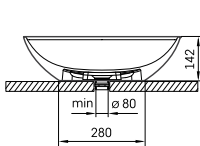

SOLID SURFACE

TALA

51 x 35,5 cm	blinkend wit	OPTALA	€ 465.00
51 x 35,5 cm	solid wit	OPTALAS	€ 495.00

Opzetwastafel, afvoer niet zichtbaar, plug wordt meegeleverd.

TALA