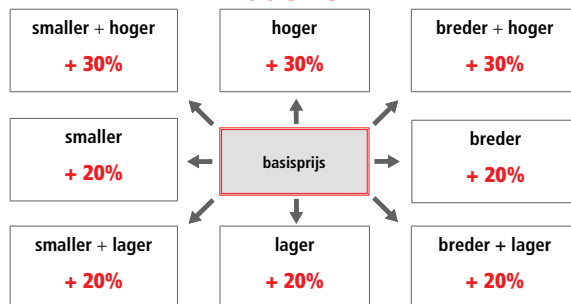

maatwerk

Max. hoogte maatwerk = 240 cm

Smaller + hoger > 230 cm = + 40%
Hoger > 230 cm = + 40%
Breder + hoger > 230 cm = +40%