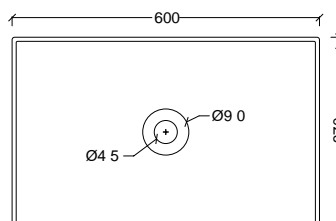

RHIDEN

60 x 37 cm	P1	glanzend wit	OPRH-WT02-01	399.00 €
60 x 37 cm	P2		OPRH-WT02-...	599.00 €
60 x 37 cm	P3		OPRH-WT02-...	695.00 €
60 x 37 cm	P4		OPRH-WT02-...	705.00 €
60 x 37 cm	P5		OPRH-WT02-...	849.00 €

Rhiden rechthoekige opzetwastafel 60 x 37 cm, zonder kraangat en overloop. De niet-afsluitbare metalen afvoerplug wordt meegeleverd samen met een porseleinen afdekkapje in dezelfde kleur als de wastafel.

...= invullen kleurcode, zie overzicht p. 50-013