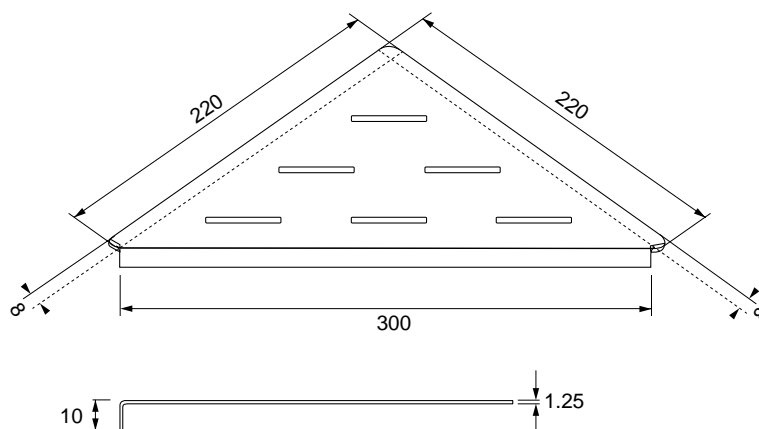

RVS

ANTRACIET

MAT ZWART

WIT

AFM.:	WIT:	MAT ZWART:	RVS geborsteld:	PRIJS:
30 cm	LOCORNER30W	LOCORNER30MZ	LOCORNER30	75.00 €
AFM.:	ANTRACIET:	PRIJS:		
30 cm	LOCORNER30A	75.00 €		

Accessoires Closed

Wc rolhouder vierkant