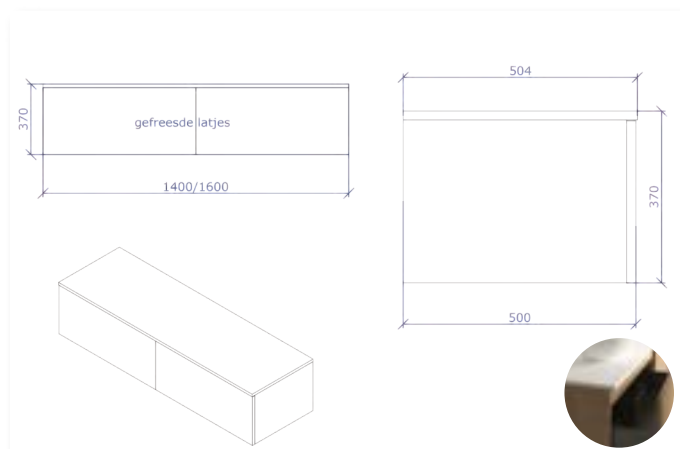

**Onderkast met 2 laden,
met solid surface topplaat (opzetkom niet inbegrepen)**

OPNOOK1400DZ	140x37x50 cm (bxhxd)	3268.00 €
OPNOOK1600DZ	160x37x50 cm (bxhxd)	3495.00 €

Aperto

APERTO

Mix & Match: de reeks Aperto biedt oneindige combinatiemogelijkheden voor de moderne badkamer. Meubeluitvoering met uitgefreesde greep ook mogelijk in een stijlvolle accentkleur.