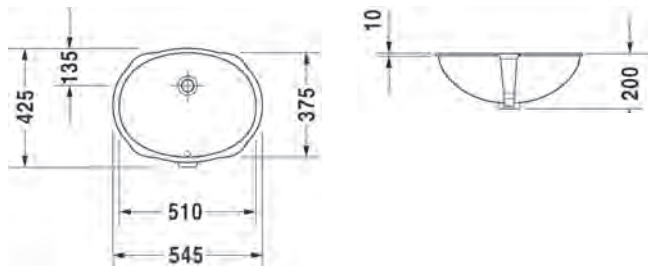

SANTOSA

51 x 37,5 cm

DU0466510000

501.00 €

Inbouwwastafel voor onderbouw, met overloop, zonder kraanvlak, incl. bevestiging voor inbouw in houten consoles.