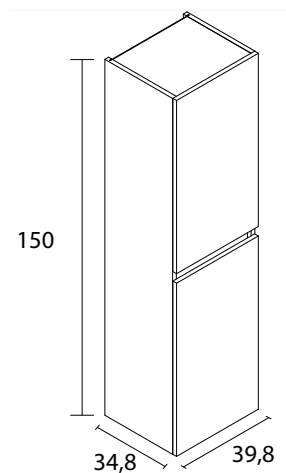

deuren omkeerbaar