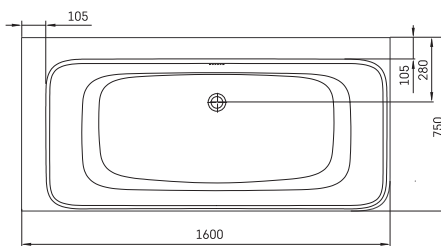

ORTA

Hoekbad met geïntegreerde overloop en pop-up. Gelcoat blinkend wit of solid surface voor de mat witte baden. Inclusief sifon en pop-up. Pop-up wordt meegeleverd in de kleur van het bad.

ORTA	160 x 75^{CM}	wit	links	OPORTAL	2750.00 €
ORTA	160 x 75^{CM}	mat wit	links	OPORTAMWL	3200.00 €
ORTA	160 x 75^{CM}	wit	rechts	OPORTAR	2750.00 €
ORTA	160 x 75^{CM}	mat wit	rechts	OPORTAMWR	3200.00 €