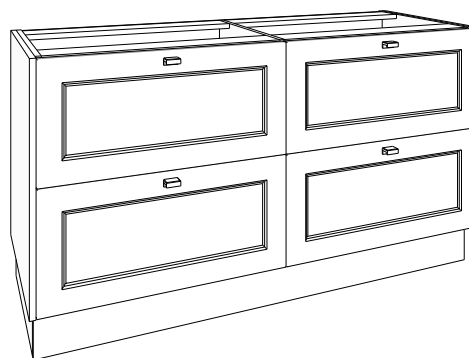

160 x 86 x 50 cm bxhxd

onderkast 100 cm, 2 laden

☐	W	OPYA100LW...	1725.00 €
☐	LG	OPYA100LLG...	1725.00 €
☐	AN	OPYA100LAN...	1725.00 €
☐	ZA	OPYA100LZA...	1725.00 €

GREEPKLEUR BIJ BESTELLING VERMELDEN!

(zonder meerprijs):

Greep **GIX** = inox look geborsteld, **GZW** = mat zwart geborsteld, **GGD** = goud geborsteld

onderkast 160 cm, 4 laden

☐	W	OPYA160LW...	3110.00 €
☐	LG	OPYA160LLG...	3110.00 €
☐	AN	OPYA160LAN...	3110.00 €
☐	ZA	OPYA160LZA...	3110.00 €

GREEPKLEUR BIJ BESTELLING VERMELDEN!

(zonder meerprijs):

Greep **GIX** = inox look geborsteld, **GZW** = mat zwart geborsteld, **GGD** = goud geborsteld