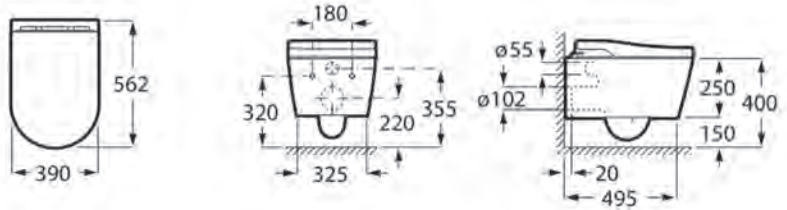

Compact douchetoilet

OPLIMA 2199.00 €

Douchetoilet voorzien van een comfortabele warme bidetdouche en een zachtere ladydouche spray. Beide sprays zijn te combineren met het oscillerend (heen en weer in de lengte) massagemenu, zodat er een groter oppervlak met meer energie wordt gereinigd. Waterdruk, watertemperatuur en positie van de sproeier naar wens in te stellen via de bijgeleverde afstandsbediening. Sproeier reinigt zichzelf voor en na elke wasbeurt zodat bacteriën en vuil geen kans krijgen. Deksel en toiletbril met softclose mechaniek. Met nachtlampje. Warmelucht föhn beschikbaar voor na de wasbeurt. Met speciale Fineceramic® coating en Supralit® epoxy hars zodat de keramiek gladder is en de bril en deksel beter beschermd zijn tegen bacteriën.

LIMA