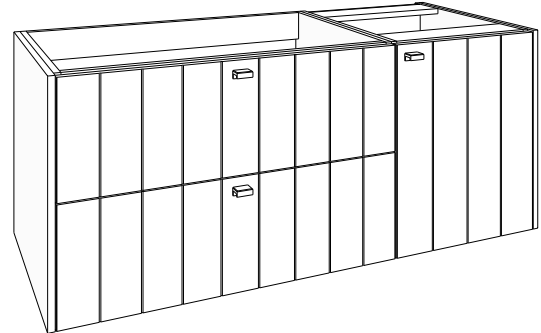

(100 + 50) x 60 x 50 cm bxhxd

onderkast combinatie 120 cm (80 + 40)
onderkast 80 cm 2 laden + onderkast 40 cm 1 deur rechts

○	W	OPOX600LD1200LIW...	1625.00 €
●	LG	OPOX600LD1200LILG...	1625.00 €
●	AN	OPOX600LD1200LIAN...	1625.00 €
●	ZA	OPOX600LD1200LIZA...	1625.00 €
●	BL	OPOX600LD1200LIBL...	1625.00 €

GREEPKLEUR BIJ BESTELLING VERMELDEN!
(zonder meerprijs):

Greep **GIX** = inox look geborsteld, **GZW** = mat zwart geborsteld, **GGD** = goud geborsteld
inclusief 1 houten legger in onderkast 40 cm

onderkast combinatie 150 cm (100 + 50)
onderkast 100 cm 2 laden + onderkast 50 cm 1 deur rechts

○	W	OPOX600LD1500LIW...	1775.00 €
●	LG	OPOX600LD1500LILG...	1775.00 €
●	AN	OPOX600LD1500LIAN...	1775.00 €
●	ZA	OPOX600LD1500LIZA...	1775.00 €
●	BL	OPOX600LD1500LIBL...	1775.00 €

GREEPKLEUR BIJ BESTELLING VERMELDEN!
(zonder meerprijs):

Greep **GIX** = inox look geborsteld, **GZW** = mat zwart geborsteld, **GGD** = goud geborsteld
inclusief 1 houten legger in onderkast 50 cm