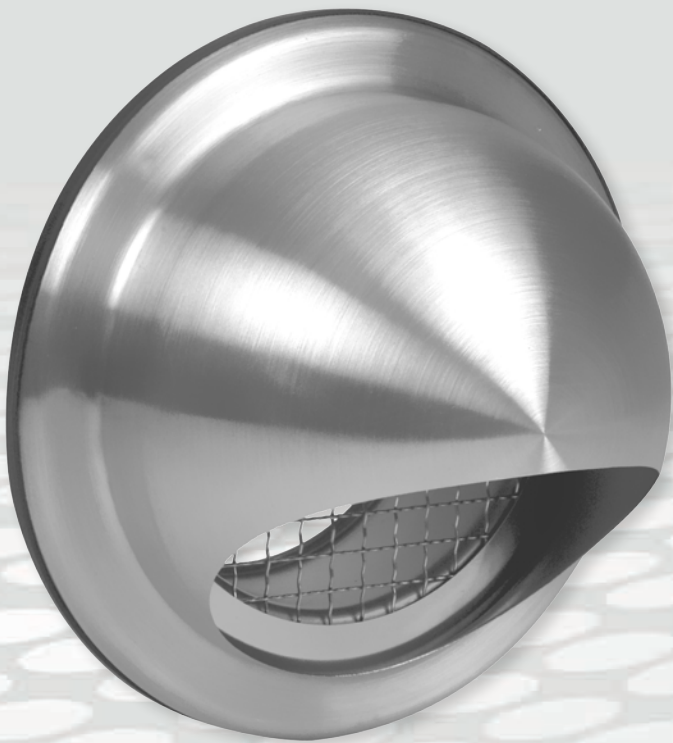

Luchtafvoer