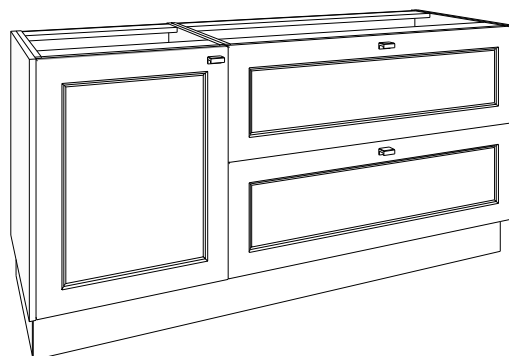

(60 + 120) x 86 x 50 cm bxhxd

onderkast combinatie 180 cm (60 + 120)

onderkast 60 cm 1 deur links + onderkast 120 cm 2 laden

☐	W	OPYA180DLREW...	2505.00 €
☐	LG	OPYA180DL RELG...	2505.00 €
☐	AN	OPYA180DL REAN...	2505.00 €
☐	ZA	OPYA180DL REZA...	2505.00 €

GREEPKLEUR BIJ BESTELLING VERMELDEN!

(zonder meerprijs):

Greep **GIX** = inox look geborsteld, **GZW** = mat zwart geborsteld, **GGD** = goud geborsteld

inclusief 1 houten legger in onderkast met deur