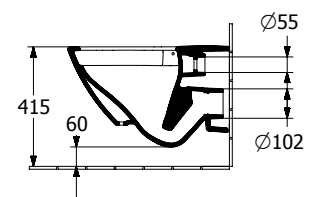

OPGELET: prijsgroep 3 is niet verkrijgbaar voor dit toilet!

LESUM

Wc-pack met hangwc TwistFlush en zitting softclose + QuickRelease.

OPLESUM

899.00 €

RIMLESS

TURIA

Hangwc rimless inclusief slimseat zitting met softclose, wit