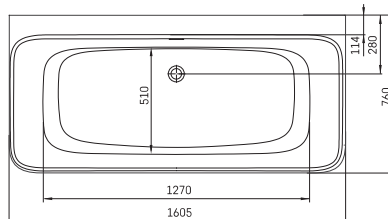

ORTA

O-Plus Orta B2W bad met geïntegreerde overloop en pop-up. Gelcoat blinkend wit of solid surface voor de mat witte baden. Pop-up wordt meegeleverd in de kleur van het bad. Inclusief sifon.

ORTA	160,5 x 76^{CM}	wit	OPORTAB2W	2750.00 €
ORTA	160,5 x 76^{CM}	mat wit	OPORTAMWB2W	3200.00 €