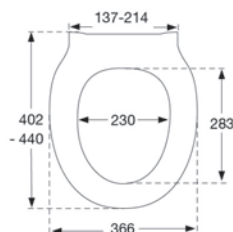

VIP1

Universele toiletzitting wit, RVS scharnieren, 10 jaar garantie, 240 kg belastbaarheid.

Wc-zitting VIP1

PRVIP1

47.25 €

1000

Universele toiletzitting in duroplast, wit, scharnierafstand 155 mm, 240 kg belastbaarheid.

Wc-zitting

PR304000-BG4999

67.80 €

722

Universele toiletzitting met softclose in duroplast, wit, regelbare scharnierafstand 115-195 mm, 10 jaar garantie, 180 kg belastbaarheid.

Wc-zitting met softclose

PRSOFTCLOSE

88.15 €

PROJECTA

Universele toiletzitting in duroplast, wit, scharnierafstand 155 mm, 10 jaar garantie, 240 kg belastbaarheid. Scharnieren met doorlopende scharnieras.

Wc-zitting met quick release.

PR54011-BY3999

120.75 €