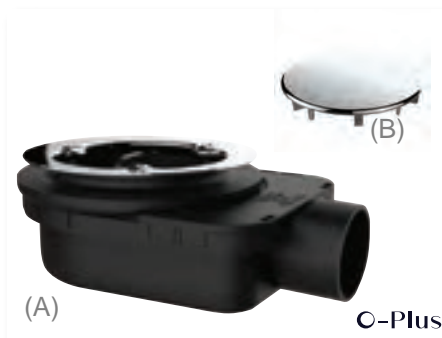

(A) Flush 44 douchesifon zonder afdekkapje, h= 60 mm, debiet= 44l/m.

(B) Afdekplaatje voor douchesifon Flush 44

DOUCHESIFON

OP57690000000 (A)	50.20 €
OP3170000000 (B)	21.30 €

(A) Smart douchesifon zonder afdekplaatje, h= 48 mm, debiet= 31l/min