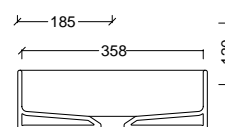

RHIDEN

60 x 37 cm	P1	glanzend wit	OPRH-WT02-01	399.00 €
60 x 37 cm	P2		OPRH-WT02-...	599.00 €
60 x 37 cm	P3		OPRH-WT02-...	695.00 €
60 x 37 cm	P4		OPRH-WT02-...	705.00 €
60 x 37 cm	P5		OPRH-WT02-...	849.00 €

Rhiden rechthoekige opzetwastafel 60 x 37 cm, zonder kraangat en overloop. De niet-afsluitbare metalen afvoerplug wordt meegeleverd samen met een porseleinen afdekkapje in dezelfde kleur als de wastafel.

...= invullen kleurcode, zie overzicht p. 50-013