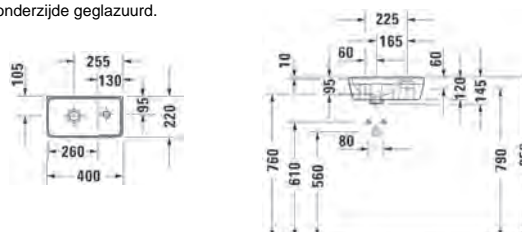

D-NEO

40 x 22 cm	☐	DU0739400041	111.00 €
Optie: bouton handenwasser	☐	DBBOUTM8X110	2.48 €

Handenwasser zonder overloop, met kraanvlak, kraangat rechts, incl. bevestiging, onderzijde geglazuurd.