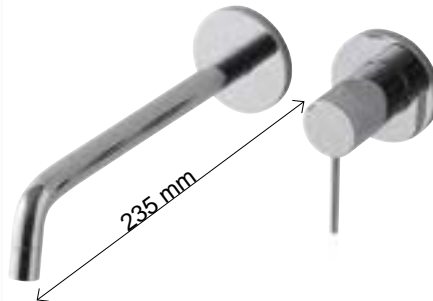

Wastafelkranen muurmodel

TRRWIT6AC7NN01
mat zwart

GRANDE

TRRWIT22C5NN01 (1)	🌱 440.00 €
TRRWIT51A5ZZ01 (2)	🌱 148.00 €

1: kraan 2: inbouwdeel

mat zwart

Inbouwastafelmengkraan.

Bek inclusief rozet is 215 mm lang.