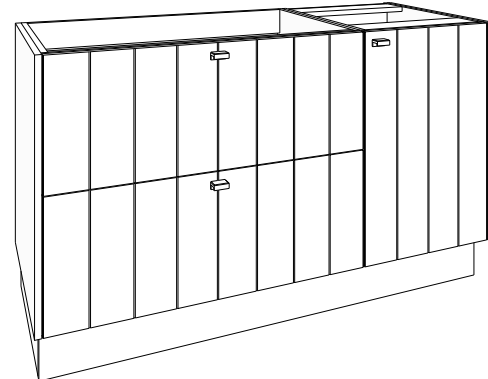

GREEPKLEUR BIJ BESTELLING VERMELDEN!
(zonder meerprijs):

Greep **GIX** = inox look geborsteld, **GZW** = mat zwart geborsteld, **GGD** = goud geborsteld
inclusief 1 houten legger in onderkast met deur

(80 + 40) x 86 x 50 cm bxhxd