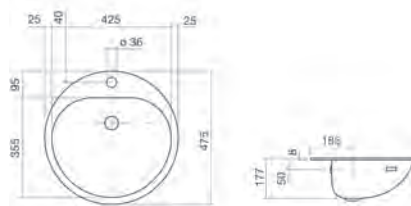

PLAATSTAAL MET KRAANGAT

EW3

wit

ALEW3

103.35 €

Inbouwwaskom ø 47,5 cm, van binnen geglaazuurd, met kraangat, met overloop, inclusief bevestigingsset.