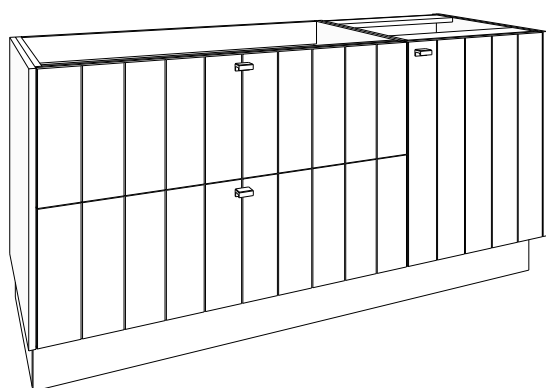

GREEPKLEUR BIJ BESTELLING VERMELDEN!

(zonder meerprijs):

Greep **GIX** = inox look geborsteld, **GZW** = mat zwart geborsteld, **GGD** = goud geborsteld

inclusief 1 houten legger in onderkast met deur

(120 + 60) x 86 x 50 cm bxhxd