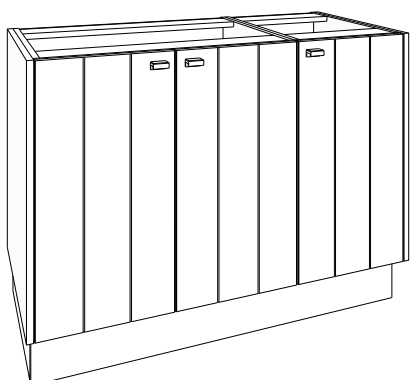

(80 + 40) x 86 x 50 cm bxhxd