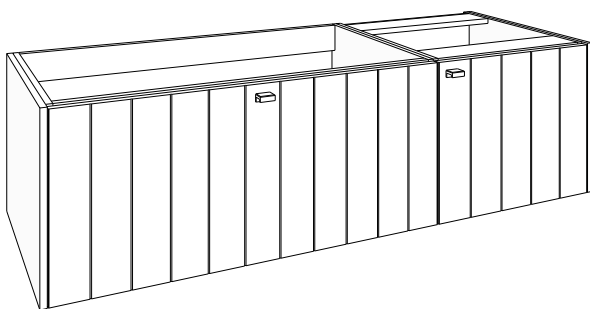

onderkast combinatie 180 cm (60 + 120)
onderkast 60 cm 1 deur links + onderkast 120 cm 1 lade

☐	W	OPOX480DL1800REW...	1455.00 €
☐	LG	OPOX480DL1800RELG...	1455.00 €
☐	AN	OPOX480DL1800REAN...	1455.00 €
☐	ZA	OPOX480DL1800REZA...	1455.00 €
☐	BL	OPOX480DL1800REBL...	1455.00 €

GREEPKLEUR BIJ BESTELLING VERMELDEN!
(zonder meerprijs):

Greep **GIX** = inox look geborsteld, **GZW** = mat zwart geborsteld, **GGD** = goud geborsteld

inclusief 1 houten legger in onderkast 60 cm

onderkast combinatie 180 cm (120 + 60)
onderkast 120 cm 1 lade + onderkast 60 cm 1 deur rechts

☐	W	OPOX480LD1800LIW...	1455.00 €
☐	LG	OPOX480LD1800LILG...	1455.00 €
☐	AN	OPOX480LD1800LIAN...	1455.00 €
☐	ZA	OPOX480LD1800LIZA...	1455.00 €
☐	BL	OPOX480LD1800LIBL...	1455.00 €

GREEPKLEUR BIJ BESTELLING VERMELDEN!
(zonder meerprijs):

Greep **GIX** = inox look geborsteld, **GZW** = mat zwart geborsteld, **GGD** = goud geborsteld

inclusief 1 houten legger in onderkast 60 cm