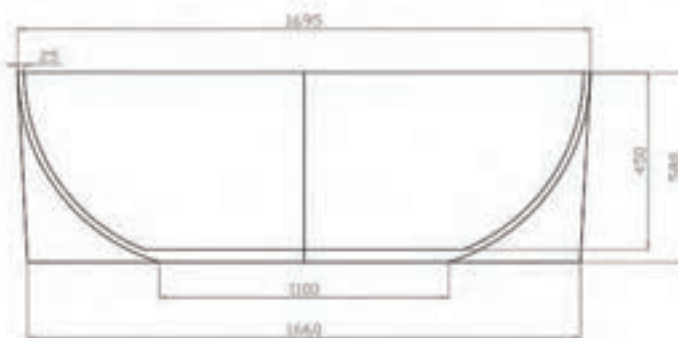

TOULON

Dit bad is volledig gemaakt van acryl en heeft een onmiskenbare antislip-eigenschap voor een optimale veiligheid. De gladheid ervan voorkomt poreusheid en de instroom van stof, voor een eenvoudig onderhoud en een betere duurzaamheid. Inclusief af- en overloopcombinatie in chroom.

TOULON	169,5 x 88^{CM}	65^{kg}	wit	OPTOULON170	1964.00 €