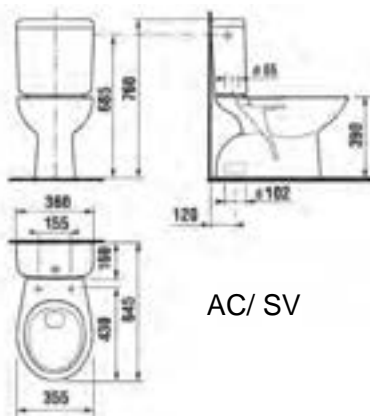

Staande toiletten

O-Plus

ZETA

Onderpot	PK-H		OPFZETAPK2W	149.00 €
Onderpot	SV 12 cm		OPFZETAAO2W	149.00 €
Jachtbak compleet			OPFZETARESW	134.00 €
Wc zitting inox scharnieren			PRVIP1	47.25 €
Wc zitting "softclose"			PRSOFTCLOSE	88.15 €

AC/ SV

SAVAL PRO

Onderpot	AO		VB7S040101	97.00 €
Onderpot	H		VB7S031001	97.00 €
Jachtbak compleet			VB7S381101	105.00 €
Wc zitting inox scharnieren			PRVIP1	47.25 €
Wc zitting "softclose"			PRSOFTCLOSE	88.15 €