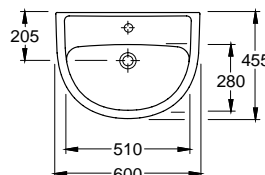

SAVAL PRO

55 x 43.5 cm	VB7S115501	76.00 €
60 x 45.5 cm	VB7S116001	75.00 €

Vrijhangende wastafel met kraangat en overloop. Exclusief plug, deze dient u apart te bestellen.

Optie: bouten wastafel	DBBOUTM10X140	3.01 €