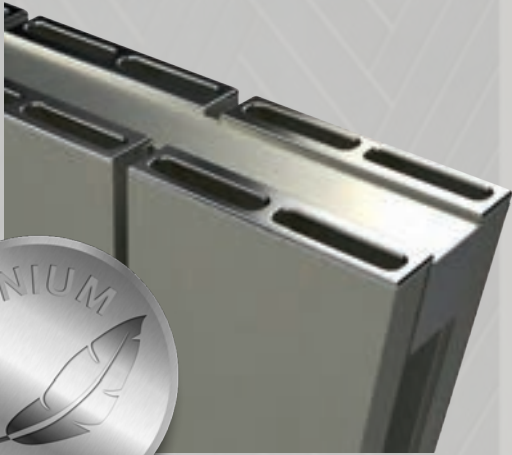

JOULE

De voordelen van deze nieuwe generatie moderne aluminium radiatoren zijn duidelijk. Met zijn uitstekende warmtegeleiding is het emissievermogen bijna vijf keer zo hoog als dat van stalen radiatoren.

- Hoog verwarmingsvermogen tot 1691 Watt
- Gering gewicht
- Edele oppervlakken
- Eenvoudig te reinigen
- Optionele handdoekdroger rechts of links monteerbaar