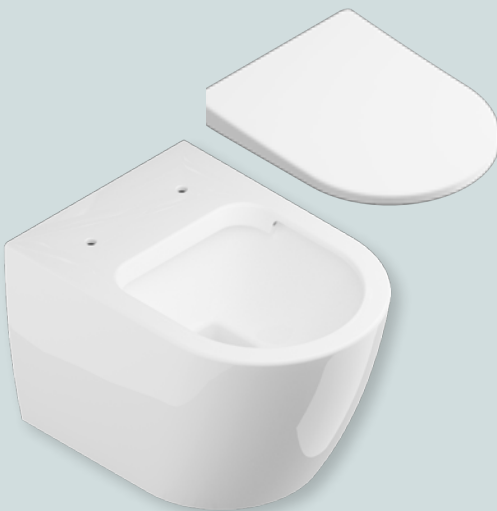

IPEE

Hangwc rimless	IPTR.01	545.00 €
Wc zitting softclose	IPCTSW.01	85.00 €

Ipee rimless hangwc met NightGuide.

Spoeling op basis van detectie van urine- en waterpeil in het toilet.
Toebehoren, zie hoofdstuk techniek p.110-041 en 110-042.
Compatibel met Geberit inbouwsysteem.