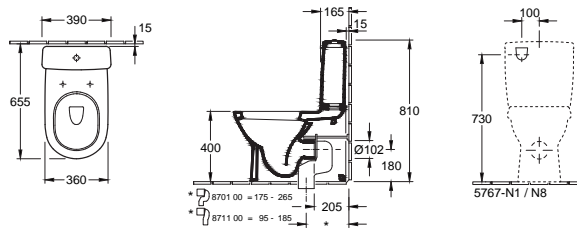

AC/ SV

TOEBEHOREN

Aansluitbocht 175-265 mm	VB87010000	127.00 €
Aansluitbocht 95-185 mm	VB87110000	154.00 €