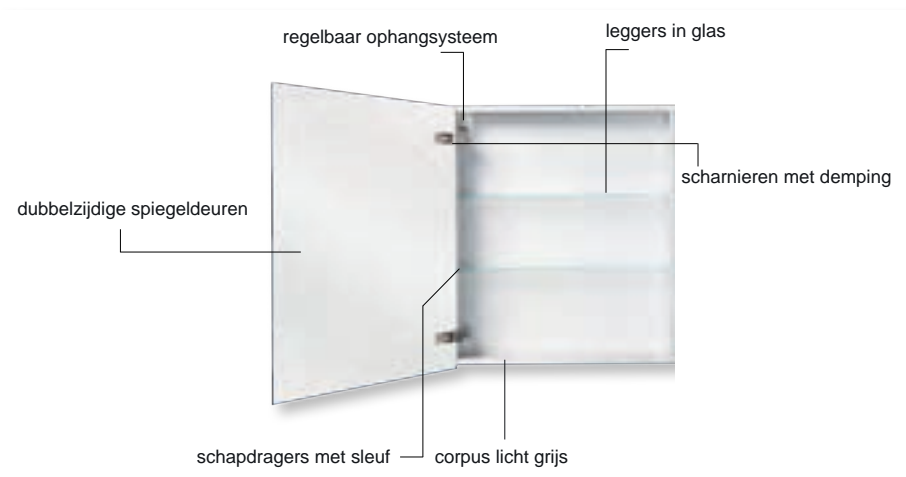

Greep **GIX** = inox look geborsteld, **GZW** = mat zwart geborsteld, **GGD** = goud geborsteld

Handwasbakje, kraan en spiegel apart te bestellen!

Universele spiegelkast

70 x 40 cm	OPUSK400		555.00 €
------------	----------	--	----------