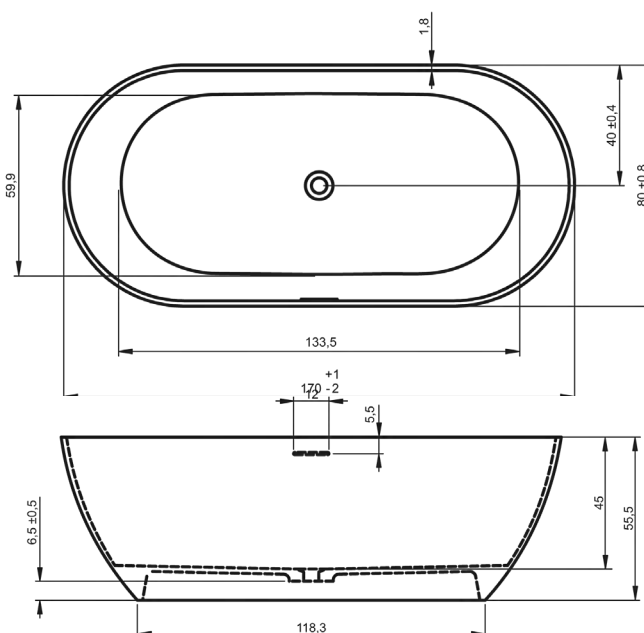

BEATA	168 x 83 ^{CM}	wit	OPBEATA168	2245.00 €
BEATA	168 x 83 ^{CM}	mat wit	OPBEATAMAT168	2390.00 €

VENICE

Vrijstaand bad in acryl, met geïntegreerde overloop en witte push-to-open afvoer. Inclusief poten.

VENICE	150 x 75 ^{CM}	wit	OPVENICE150	1833.00 €
VENICE	170 x 80 ^{CM}	wit	OPVENICE	1999.00 €

BILBAO

Vrijstaand bad in solid surface, inclusief clic-clac. Nu ook verkrijgbaar in alle RAL-kleuren (tegen meerprijs)! Aan de buitenkant heeft u de keuze tussen hoogglans lak of zijdeglans lak. Aan de binnenkant blijft het bad mat wit. Afvoerdekseel in mat wit inbegrepen. Inclusief sifon.

BILBAO	170 x 80 ^{CM}	120 ^{kg}	wit	RIB118001105	2999.00 €
--------	------------------------	-------------------	-----	--------------	-----------

toebehoren

solid onderhoudspasta (navulling voor RI207709)	RI207710	33.00 €
zwarte cover voor pop-up	RI208699	61.00 €
meerprijs RAL-kleur		741.00 €
hoofdsteun zwart	RI207041	82.00 €
bamboo shelf zwart 67/71	RI211420	171.00 €
bamboo shelf wit 67/71	RI207003	171.00 €