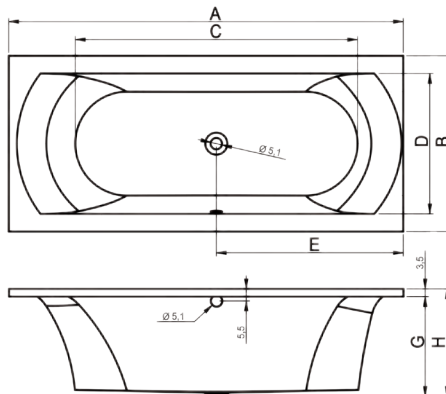

MITHOS

O-Plus bad in acryl, exclusief pootset.

MITHOS	180 x 80^{CM}	wit	OPMITHOS180	599.00 €
MITHOS	190 x 90^{CM}	wit	OPMITHOS190	699.00 €

toebehoren			
pootset br. ≤ 80 cm	OPPOOTSET01U		22.00 €
pootset br. ≥ 90 cm	RI207095		37.00 €
automatische badgarnituur verlengd	OP58050000054		69.00 €
automatische badgarnituur verlengd zwart	RI208711		98.00 €
hoofdsteun zilvergrijs	RI207036		81.00 €
hoofdsteun zwart	RI207035		81.00 €

A	B	C	D	E	F	G	H
180	80	129	64	85.3	=	45.5	49
190	90	130	74	95	=	45.5	49