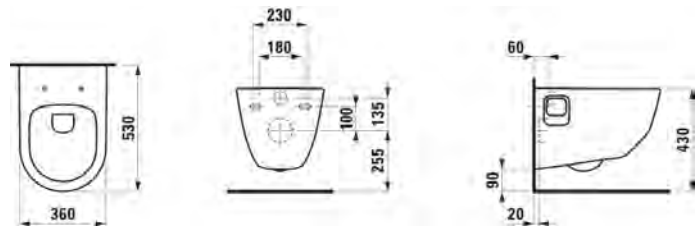

ZENA COMBIPACK

Hangwc met open bevestiging + wc zitting softclose

OPGZENA

459.00 €

RIMLESS

BOCH WC-PACK

O-Plus Boch wc-pack met hangwc directflush en zitting softclose + quickrelease

OPBOCH

527.00 €