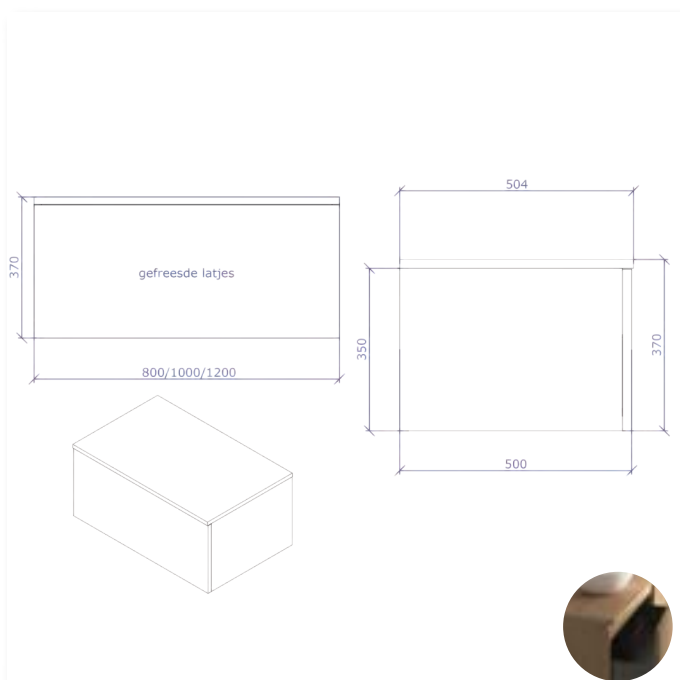

**Onderkast met 1 lade,
met finer topplaat (opzetkom niet inbegrepen)**

OPNOOK0800FI	80x37x50 cm (bxhxd)	2105.00 €
OPNOOK1000FI	100x37x50 cm (bxhxd)	2431.00 €
OPNOOK1200FI	120x37x50 cm (bxhxd)	2757.00 €