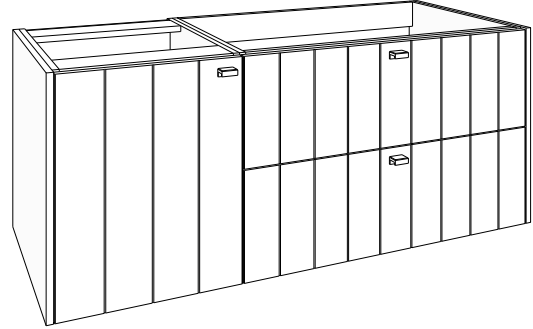

(50 + 100) x 60 x 50 cm bxhxd

onderkast combinatie 120 cm (40 + 80)
onderkast 40 cm 1 deur links + onderkast 80 cm 2 laden

○	W	OPOX600DL1200REW...	1625.00 €
●	LG	OPOX600DL1200RELG...	1625.00 €
●	AN	OPOX600DL1200REAN...	1625.00 €
●	ZA	OPOX600DL1200REZA...	1625.00 €
●	BL	OPOX600DL1200REBL...	1625.00 €

GREEPKLEUR BIJ BESTELLING VERMELDEN!
(zonder meerprijs):

Greep **GIX** = inox look geborsteld, **GZW** = mat zwart geborsteld, **GGD** = goud geborsteld
inclusief 1 houten legger in onderkast 40 cm

onderkast combinatie 150 cm (50 + 100)
onderkast 50 cm 1 deur links + onderkast 100 cm 2 laden

○	W	OPOX600DL1500REW...	1775.00 €
●	LG	OPOX600DL1500RELG...	1775.00 €
●	AN	OPOX600DL1500REAN...	1775.00 €
●	ZA	OPOX600DL1500REZA...	1775.00 €
●	BL	OPOX600DL1500REBL...	1775.00 €

GREEPKLEUR BIJ BESTELLING VERMELDEN!
(zonder meerprijs):

Greep **GIX** = inox look geborsteld, **GZW** = mat zwart geborsteld, **GGD** = goud geborsteld
inclusief 1 houten legger in onderkast 50 cm