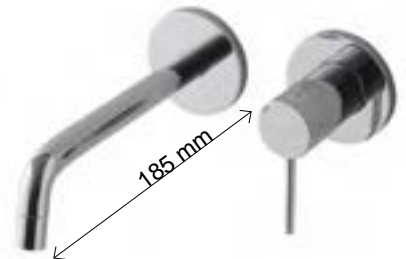

Wastafelkranen muurmodel

TRRWIT6AC7NN01
mat zwart

GRANDE

TRRWIT22C5NN01 (1)	🌱 440.00 €
TRRWIT51A5ZZ01 (2)	🌱 148.00 €

1: kraan 2: inbouwdeel

mat zwart

Inbouwastafelmengkraan.

Bek inclusief rozet is 215 mm lang.