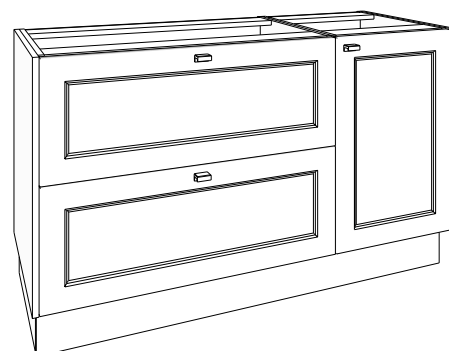

(100 + 50) x 86 x 50 cm bxhxd

onderkast combinatie 120 cm (80 + 40)
onderkast 80 cm 2 laden + onderkast 40 cm 1 deur rechts

☐	W	OPYA120LDLIW...	2135.00 €
☐	LG	OPYA120LDLILG...	2135.00 €
☐	AN	OPYA120LDLIAN...	2135.00 €
☐	ZA	OPYA120LDLIZA...	2135.00 €

GREEPKLEUR BIJ BESTELLING VERMELDEN!
(zonder meerprijs):

Greep **GIX** = inox look geborsteld, **GZW** = mat zwart geborsteld, **GGD** = goud geborsteld

inclusief 1 houten legger in onderkast met deur

onderkast combinatie 150 cm (100 + 50)
onderkast 100 cm 2 laden + onderkast 50 cm 1 deur rechts

☐	W	OPYA150LDLIW...	2305.00 €
☐	LG	OPYA150LDLILG...	2305.00 €
☐	AN	OPYA150LDLIAN...	2305.00 €
☐	ZA	OPYA150LDLIZA...	2305.00 €

GREEPKLEUR BIJ BESTELLING VERMELDEN!
(zonder meerprijs):

Greep **GIX** = inox look geborsteld, **GZW** = mat zwart geborsteld, **GGD** = goud geborsteld

inclusief 1 houten legger in onderkast met deur