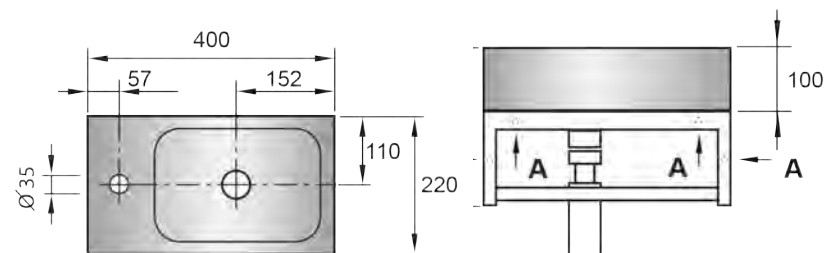

40 x 22	kraangat links	OPFSTONERH40L	180.00 €
Optie: frame	RVS	OPFSTONEFRAME40	130.00 €
Optie: bouten handenwasser		DBBOUTM8X110	2.48 €

Handenwasser in hardsteen, voorzien van 2 bevestigingsgaten en dus niet omkeerbaar.