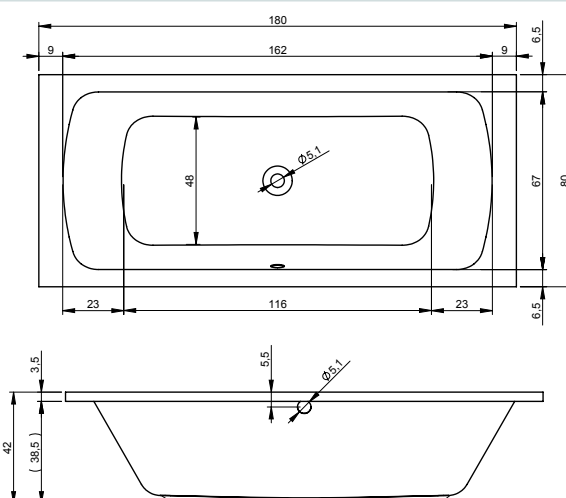

VERONA DUO

O-Plus bad in acryl, exclusief pootset.

VERONA	170 x 75 ^{CM}	wit	OPVERONADUO170	285.00 €
VERONA	180 x 80 ^{CM}	wit	OPVERONADUO	299.00 €

toebehoren

pootset	OPPOOTSET01U	22.00 €
automatische badgarnituur verlengd	OP58050000054	69.00 €
automatische badgarnituur verlengd zwart	RI208711	98.00 €
hoofdsteun zwart	RI207024	59.00 €