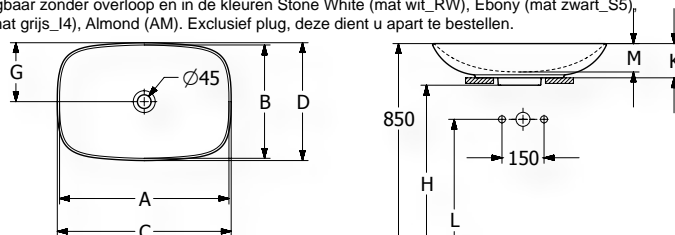

LOOP & FRIENDS

56 x 38 cm	VB4A490001	470.00 €
62 x 42 cm	VB4A500001	555.00 €

Opzetwastafel met overloop, zonder kraanvlak, TitanCeram, rechthoekig.
Ook verkrijgbaar zonder overloop en in de kleuren Stone White (mat wit_RW), Ebony (mat zwart_S5), Graphite (mat grijs_I4), Almond (AM). Exclusief plug, deze dient u apart te bestellen.