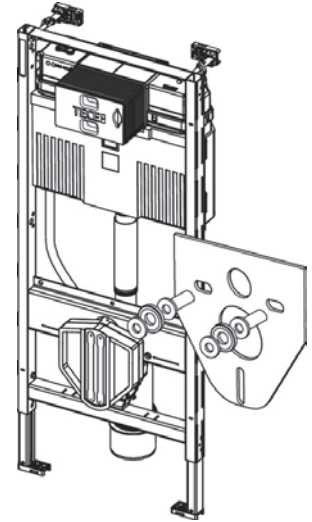

TECEPROFIL WC-INBOUWFRAME

TE9300335 (1)	280.20 €
TE9300600 compact (2)	347,20 €

(1) TECEprofiel wc-inbouwframe met Uni-spoelkast, wandbevestiging en geluiddempset, bouwhoogte 1120 mm.

(2) Teceprofiel compact wc-inbouwframe voor zeer kleine of schuine badkamers en smalle schachten.

TECE SQUARE

TE9240845	630.00 €

Tece Square wc-bedieningsplaat roest.

TECE SQUARE

TE9240832 wit	428.90 €
TE9240834 mat wit	428.90 €

Tece Square wc-bedieningsplaat.

TECE SQUARE

TE9240833	428.90 €

Tece Square wc-bedieningsplaat mat zwart.