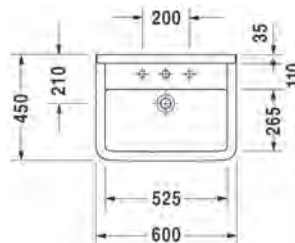

STARCK 3

50 x 36 cm	DU0300500000	167.00 €
55 x 43 cm	DU0300550000	181.00 €
60 x 45 cm	DU0300600000	186.00 €
65 x 48.5 cm	DU0300650000	240.00 €

Wastafel met overloop, met kraanvlak, onderzijde geglazuurd.

Optie: bouten wastafel	DBBOUTM10X140	3.01 €