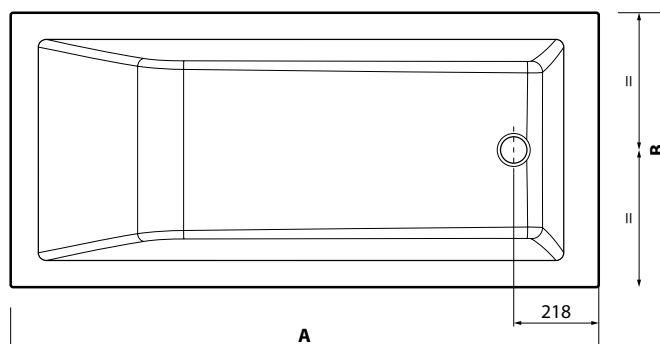

accessoires

hoofdsteun wit	NOPOGCA1	70.00 €