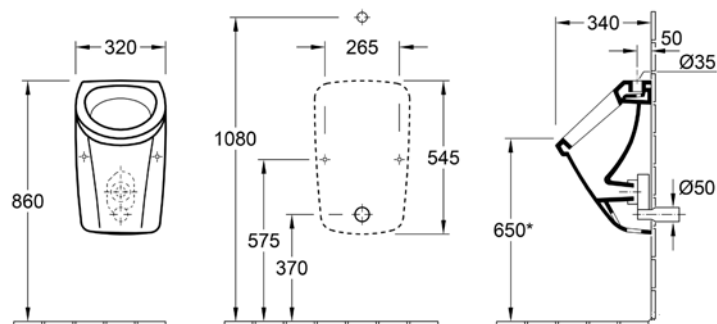

SAVAL PRO

Urinoir met bovenaansluiting

VB7S508601

182.00 €

Geluidsisolatieset 5mm

DBURGELUIDSISOLATIE

18.77 €

Bevestigingsset met sierkappen chroom

DBBOUTM10X120

10.26 €

Sifon uitgang horizontaal of verticaal

DBURINOIRSIFON

68.99 €

saval

SAVAL PRO

Urinoir met achteraansluiting

VB7S518701

182.00 €

Geluidsisolatieset 5mm

DBURGELUIDSISOLATIE

18.77 €

Bevestigingsset met sierkappen chroom

DBBOUTM10X120

10.26 €

Sifon uitgang horizontaal of verticaal

DBURINOIRSIFON

68.99 €