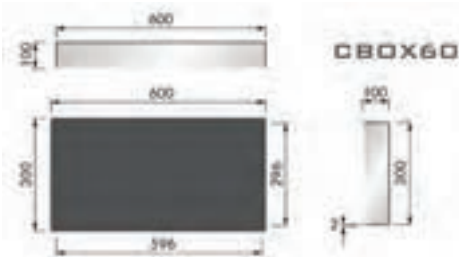

Accessoires Colour box

CAT2024-0082023211

COLOUR BOX 90 CM

LOCBOX90A antraciet	269.00 €
LOCBOX90W wit	269.00 €
LOCBOX90MZ mat zwart	269.00 €
LOCBOX90RVS RVS	285.00 €

L90 x D10 x H30 cm

COLOUR BOX 60 CM

LOCBOX60A antraciet	209.00 €
LOCBOX60W wit	🌱 209.00 €
LOCBOX60MZ mat zwart	🌱 209.00 €
LOCBOX60RVS RVS	225.00 €

L60 x D10 x H30 cm

COLOUR BOX 30 CM

LOCBOX30A antraciet	165.00 €
LOCBOX30W wit	🌱 165.00 €
LOCBOX30MZ mat zwart	🌱 165.00 €
LOCBOX30RVS RVS	179.00 €

L30 x D10 x H30 cm