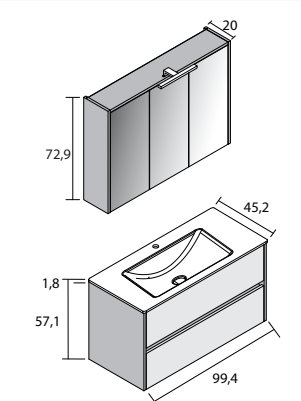

MILLY 60 CM +SPK

OPMIL60BWSPK

739.00 €

MILLY 80 CM + SPK

OPMIL80BWSPK

799.00 €

MILLY 100 CM + SPK

OPMIL100BWSPK

958.00 €

MILLY 120 CM + SPK

OPMIL120BWSPK

1459.00 €