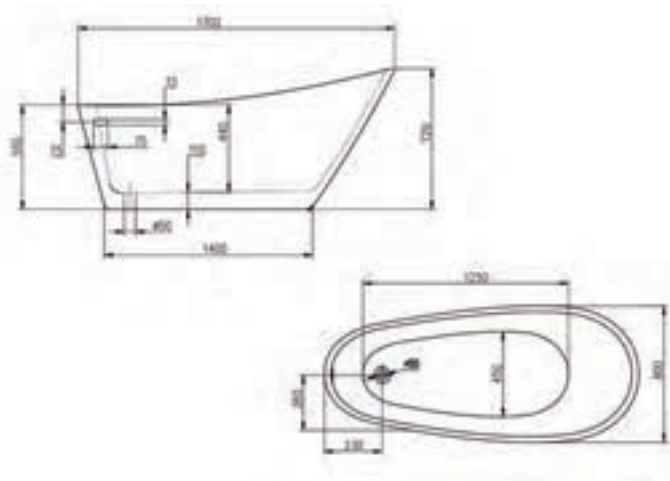

GINES	160 x 77CM	mat wit	OPGINES	3500.00 €
-------	------------	---------	---------	-----------

DIJON

Charmant vrijstaand acryl bad. Inclusief sifon en push-open plug in chrom.

DIJON	170 x 80 ^{CM}	wit	OPDIJON170	1936.00 €
-------	------------------------	-----	------------	-----------