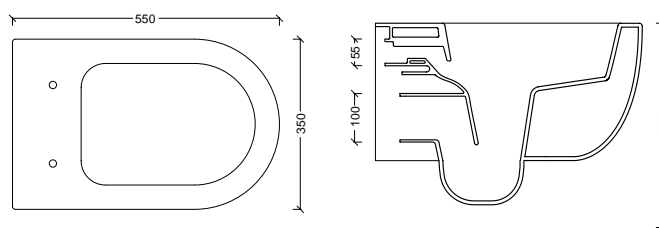

THUNICA

Prijsgroep 1	glanzend wit	OPTH-WC01-01	356.00 €
Prijsgroep 2		OPTH-WC01-...	534.00 €
Prijsgroep 4		OPTH-WC01-...	595.00 €
Prijsgroep 5		OPTH-WC01-...	806.00 €

Hangwc rimless

Prijsgroep 1	glanzend wit	OPZIT01-01	120.00 €
Prijsgroep 2		OPZIT01-...	235.00 €
Prijsgroep 4		OPZIT01-...	299.00 €
Prijsgroep 5		OPZIT01-...	499.00 €

Wc-zitting met softclose en quick-release

...= invullen kleurcode, zie overzichtspagina bij "opzetwastafels", p. 50-013

OPGELET: prijsgroep 3 is niet verkrijgbaar voor dit toilet!

🟢 = mat zwart (08) / mat wit (09)

PORSELEIN