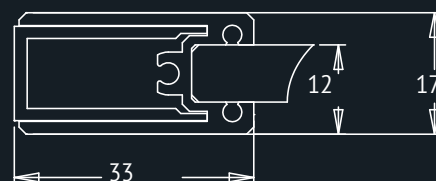

KLEUREN 35-45-54-90-93-94-97-AR-BA-BM-OA

Maximum hoogte = 240 cm

New Generation AL

- Aluminium profielen
- Schuifdeuren
- Hoogte 200 cm
- Gehard veiligheidsglas 8 mm
- Magnetische sluiting (NGA)
- Softclose
- Nieuwe mogelijke glasoptie: "AP" = permanente antikalk