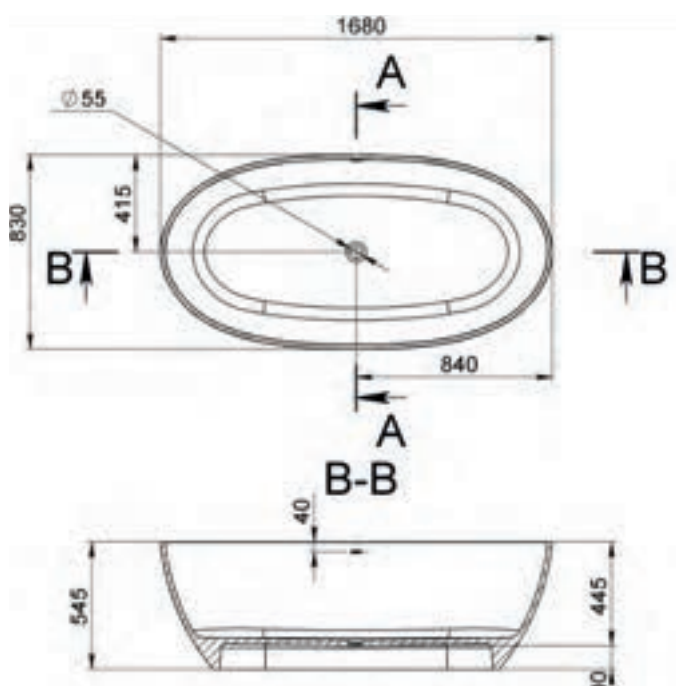

BEATA

Vrijstaand ovaal bad, in kunststof met gelcoat, in hoogglans of mat wit, strak design met luxe uitstraling en maximaal ligcomfort. Het bad wordt geleverd inclusief sifon en push-open plug (chrom of mat wit).

BEATA	168 x 83^{CM}	wit	OPBEATA168	2245.00 €
BEATA	168 x 83^{CM}	mat wit	OPBEATAMAT168	2390.00 €