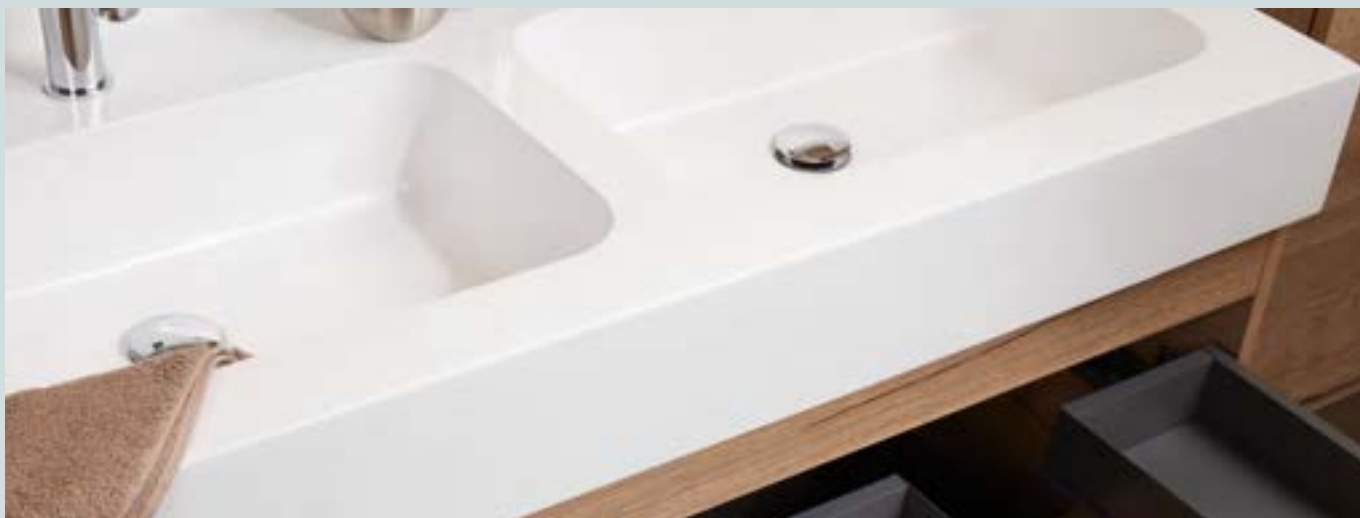

Voor bestelling zonder kraangaten: plaats "ZK" na artikelcode!

2 WASKOMMEN WIT GLANZEND

afmeting:	art.nr.:	prijs:
120,5 x 50,5 cm	OPWT1205BBOX	€ 1185.00
140,5 x 50,5 cm	OPWT1405BBOX	€ 1400.00
160,5 x 50,5 cm	OPWT1605BBOX	€ 1608.00
180,5 x 50,5 cm	OPWT1805BBOX	€ 1756.00

2 WASKOMMEN WIT MAT

afmeting:	art.nr.:	prijs:
120,5 x 50,5 cm	OPWT1205BBOXMAT	€ 1185.00
140,5 x 50,5 cm	OPWT1405BBOXMAT	€ 1400.00
160,5 x 50,5 cm	OPWT1605BBOXMAT	€ 1608.00
180,5 x 50,5 cm	OPWT1805BBOXMAT	€ 1756.00