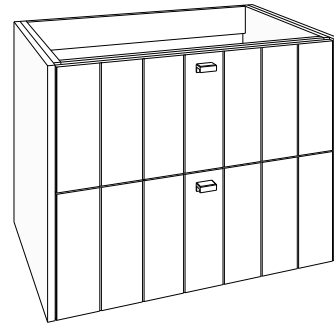

Greep **GIX** = inox look geborsteld, **GZW** = mat zwart geborsteld, **GGD** = goud geborsteld

inclusief 1 houten legger

70 x 60 x 50 cm bxhxd

80 x 60 x 50 cm bxhxd

onderkast 70 cm, 2 laden

○	W	OPOX6002L700W...	1155.00 €
●	LG	OPOX6002L700LG...	1155.00 €
●	AN	OPOX6002L700AN...	1155.00 €
●	ZA	OPOX6002L700ZA...	1155.00 €
●	BL	OPOX6002L700BL...	1155.00 €