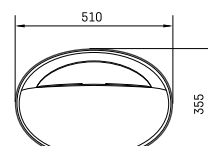

SOLID SURFACE

TALA

51 x 35,5 cm	blinkend wit	OPTALA	€ 465.00
51 x 35,5 cm	solid wit	OPTALAS	€ 495.00

Opzetwastafel, afvoer niet zichtbaar, plug wordt meegeleverd.

TALA