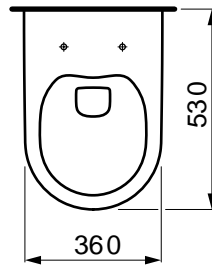

Hangwc rimless + wc zitting softclose

LFH8669570000001

491.00 €