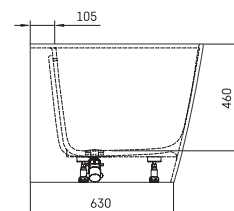

ORTA LINKS

ORTA RECHTS

ORTA	160 x 75 ^{CM}	wit	links	OPORTAL	2750.00 €
ORTA	160 x 75 ^{CM}	mat wit	links	OPORTAMWL	3200.00 €
ORTA	160 x 75 ^{CM}	wit	rechts	OPORTAR	2750.00 €
ORTA	160 x 75 ^{CM}	mat wit	rechts	OPORTAMWR	3200.00 €