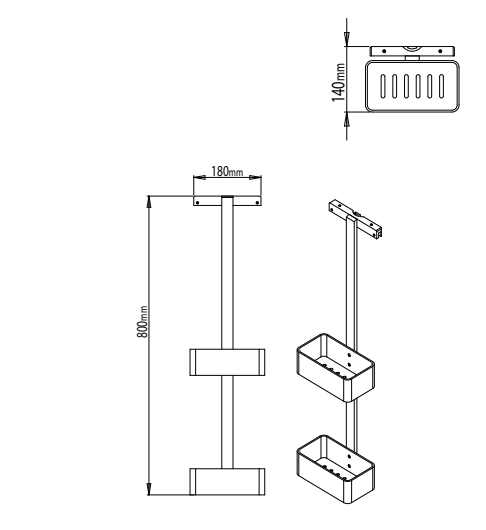

Dubbel zeepbakje voor bevestiging kader

PDAC060P30 chrom	282.00 €
PDAC060P10 wit	235.00 €
PDAC060P11 mat zwart	235.00 €
PDAC060P16 mat wit	235.00 €
PDAC060P... overige kleuren	330.00 €

...= invullen kleurcode, zie pagina 60-027