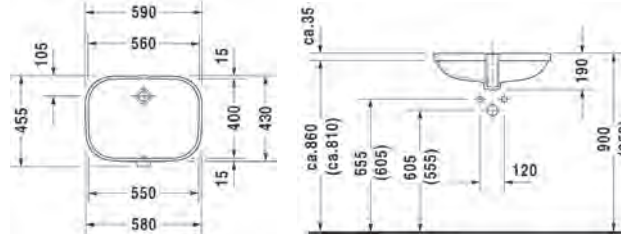

D-CODE

49.5 x 29 cm

DU0338490000

177.00 €

56 x 40 cm

DU0338560000

201.00 €

Onderbouwwastafel met overloop, zonder kraanvlak, incl. bevestiging voor inbouw in houten consoles.