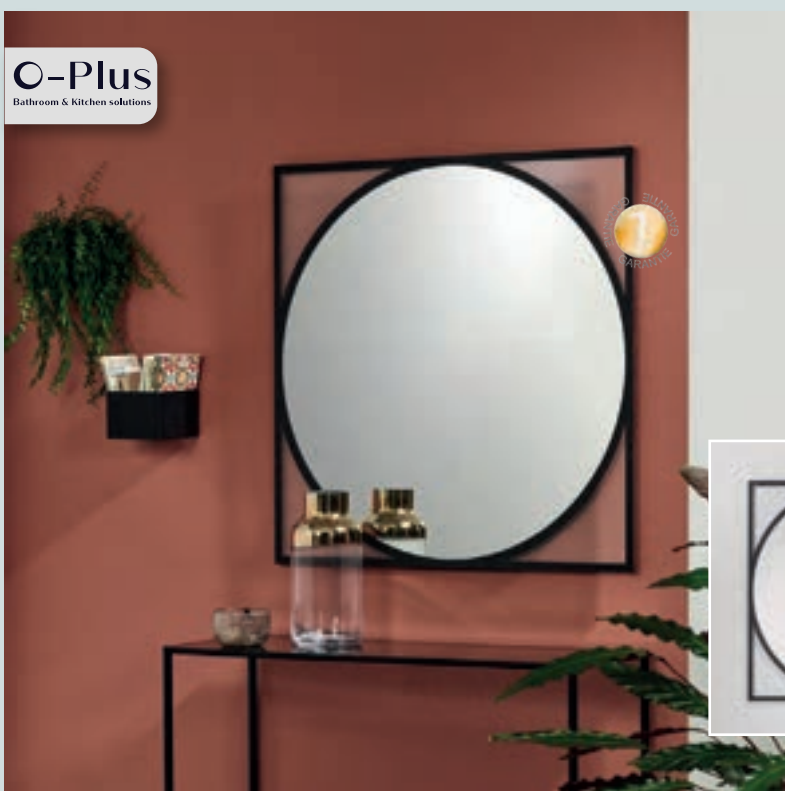

Spiegel omkeerbaar met marmer motief, inclusief ophangstelsel

MEUBELEN

PIENZA

O-Plus
Bathroom & Kitchen solutions

afmeting:	art.nr.:	prijs:
90 X 90 cm (b x h)	OPPIENZA	€ 630.00

Spiegel frame in frame, inclusief ophangstelsel