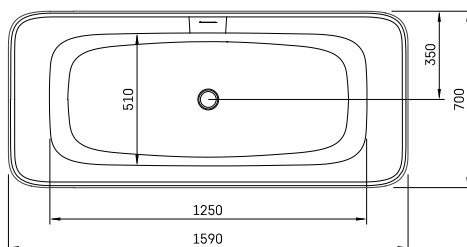

ORTA

Vrijstaand bad met geïntegreerde overloop en pop-up. Gelcoat blinkend wit of solid surface voor de mat witte baden. Pop-up wordt meegeleverd in de kleur van het bad. Inclusief sifon.

ORTA	159 x 70^{CM}	wit	OPORTA	2750.00 €
ORTA	159 x 70^{CM}	mat wit	OPORTAMW	3200.00 €