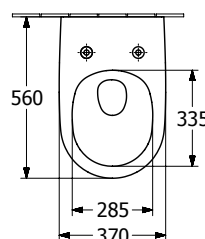

LESUM

Wc-pack met hangwc TwistFlush en zitting softclose + QuickRelease.

OPLESUM

899.00 €