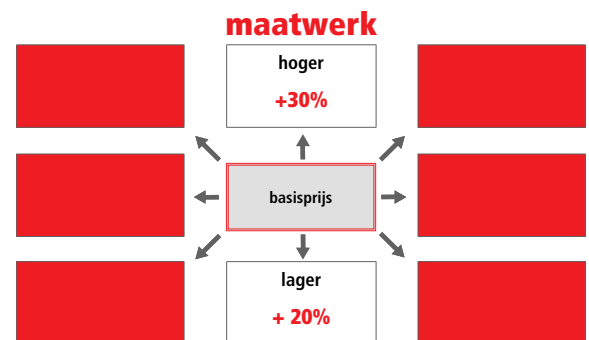

AFMETING IN CM	INSTAP	VERSIE	VERSIE	ART.NR.	WIT 10	CHROOM 30
		links (IS)	rechts (ID)		tr	tr
96-100	60			096	€ 1027,00	€ 1047,00
106-110				106	€ 1056,00	€ 1077,00
116-120				116	€ 1086,00	€ 1107,00
126-130				126	€ 1115,00	€ 1137,00
136-140				136	€ 1145,00	€ 1167,00
146-150				146	€ 1173,00	€ 1196,00
156-160				156	€ 1203,00	€ 1226,00
166-170				166	€ 1232,00	€ 1256,00
176-180				176	€ 1262,00	€ 1286,00

hoogte = 200 cm / hoogte inclusief scharnier = 200,5 cm
8 mm veiligheidsglas

Glasprijs				prijs
code	omschrijving	afmetingen		
SA	Satijn	≤ 120 cm	€ 115	
		> 120 cm	€ 170	
EC	Extra helder	≤ 120 cm	€ 200	
		> 120 cm	€ 235	
FU	Fumé	≤ 120 cm	€ 285	
		> 120 cm	€ 330	
FB	Bruin fumé	≤ 120 cm	€ 285	
		> 120 cm	€ 330	
BS	Satijnband	≤ 120 cm	€ 160	
		> 120 cm	€ 200	
DE	Satijnglas met decor	Alle	€ 250	
AT	Anti-kalk behandeling	≤ 120 cm	€ 90	
		> 120 cm	€ 120	
AP	Permanente anti-kalk	≤ 120 cm	€ 240	
		> 120 cm	€ 285	
RI	Helder reflecterend	≤ 120 cm	€ 355	
		> 120 cm	€ 400	
RF	Reflecterend met fumé-effect	≤ 120 cm	€ 355	
		> 120 cm	€ 400	
MR	Spiegelglas	≤ 120 cm	€ 730	
		> 120 cm	€ 820	
R690067	Anti-kalk onderhouds-kit	Alle	€ 85	

Extra profielkleuren

ZIE TABEL BEGIN VAN HET HOOFDSTUK

Voeg de prijs voor de extra profielkleur bij de prijs van de deur in afwerking chroom (30).

Voeg de prijs van de extra glasoptie bij de prijs van de deur.

Max. hoogte maatwerk = 240 cm

Hoger > 230 cm = + 40%