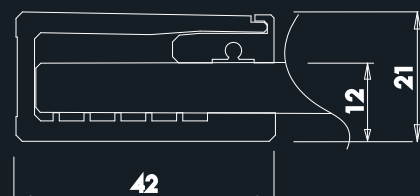

KNA1

KNP2+KNF1

KNP3+KNF1+KNF2

KNP1

Kn

Hoekinstap MS + MD met profielen in geborsteld brons (93) en transparant glas (TR).

BUITENMAAT (A)	BINNENMAAT (B)	INSTAP	ART.NR.	VERSIE	ART.NR.	PRIJS PER DEEL (2 stukken te bestellen)	
						WIT 10 tr	CHROOM 30 tr
88-90,5	• 86,5-89	43	KNA1		088	€ 927,00	€ 927,00
98-100,5	• 86,5-99	47			098	€ 962,00	€ 962,00