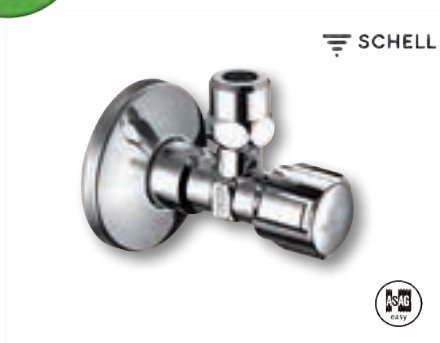

Dubbele dienstkraan, messing, mat
chroom, Ø 1/2", Belgaqua gekeurd.

HOEKSTOPKRAAN

SL049070695

 12.43 €

1/2" M x 10 mm chroom

HOEKSTOPKRAAN

SL049170695

 13.68 €