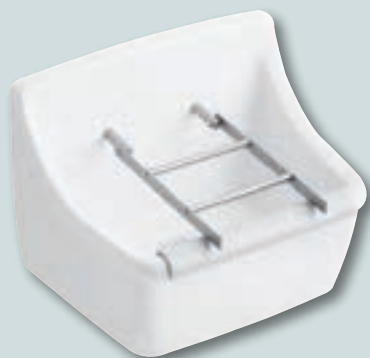

toebehoren

crepine voor uitgietbak

VI100261

 5.43 €

bekersifon kunststof wit

OP61070000100

 12.00 €

 **Sphinx**