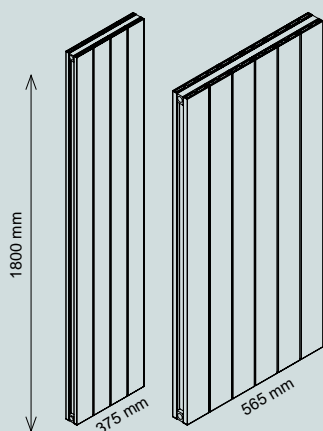

- Hoog verwarmingsvermogen tot 1691 Watt
- Gering gewicht
- Edele oppervlakken
- Eenvoudig te reinigen
- Optionele handdoekdroger rechts of links monteerbaar

WIT

ZWART

DUBBELWANDIG

JOULE DUO

HOOGTE mm	BREEDTE mm	CENTER AFST.	75/65/20° watt	55/45/20° watt	KLEUR	ART. NR.	PRIJS
1800	375	50	1157	584	mat zwart	OPJO-D-25-SM	1118.00 €
1800	375	50	1157	584	mat wit	OPJO-D-25-WM	1035.00 €