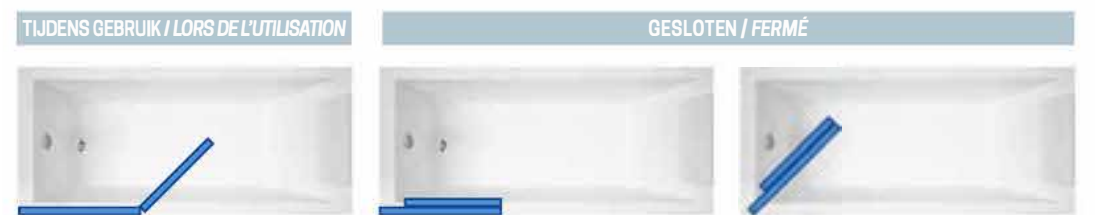

Voorbeeld productcode: **Code** + **Glassoort Vitrage** + **Kleuren Couleurs** = Productcode Code produit