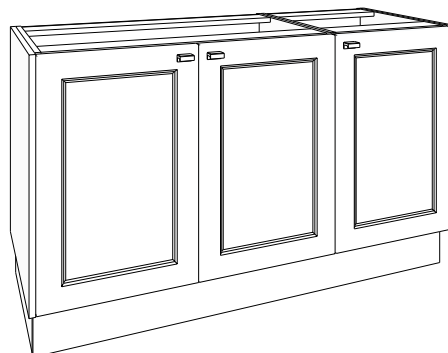

(100 + 50) x 86 x 50 cm bxhxd

onderkast combinatie 120 cm (80 + 40)
onderkast 80 cm 2 deuren + onderkast 40 cm 1 deur rechts

	W	OPYA120DDLW...	1580.00 €
	LG	OPYA120DDLILG...	1580.00 €
	AN	OPYA120DDLWIAN...	1580.00 €
	ZA	OPYA120DDLWIZA...	1580.00 €

GREEPKLEUR BIJ BESTELLING VERMELDEN!
(zonder meerprijs):

Greep **GIX** = inox look geborsteld, **GZW** = mat zwart geborsteld, **GGD** = goud geborsteld
inclusief 1 houten legger per onderkast

onderkast combinatie 150 cm (100 + 50)
onderkast 100 cm 2 deuren + onderkast 50 cm 1 deur rechts

	W	OPYA150DDLW...	1750.00 €
	LG	OPYA150DDLILG...	1750.00 €
	AN	OPYA150DDLWIAN...	1750.00 €
	ZA	OPYA150DDLWIZA...	1750.00 €

GREEPKLEUR BIJ BESTELLING VERMELDEN!
(zonder meerprijs):

Greep **GIX** = inox look geborsteld, **GZW** = mat zwart geborsteld, **GGD** = goud geborsteld
inclusief 1 houten legger per onderkast