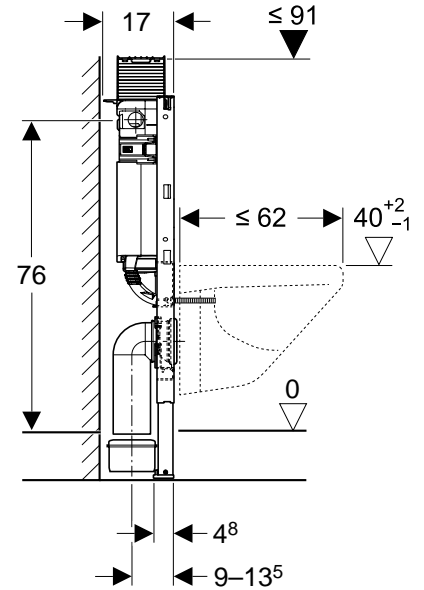

DUOFIX OMEGA 12

GE111003001 499.90 €

BEDIENINGSPLAAT

GE115085KJ1 wit 143.98 €

MONTAGESET

GE111844001 43.83 €

Duofix bevestigingsset tegen een muur.

Duofix element voor hang-wc, 82 cm, met Omega inbouwspoolreservoir 12 cm. (enkel met omega bedieningsplaat)
Zelfdragend kader met poedercoating, kader met boorgaten $\varnothing$ 9 mm voor bevestiging in houtskeletbouw, kader voorbereid voor steunen bij keramische wc-potten met een klein contactoppervlak, voetsteunen verzinkt, instelbaar 0–20 cm, voetsteunen met anti-afglijmechanisme, verdraaibare voetsteunplaatjes, diepte passend voor montage in UW 50 en UW 75 en Geberit Duofix profielen, afvoerbocht in verschillende dieptesposities zonder gereedschap te monteren, instelbereik 45 mm, bevestiging voor afvoerbocht met geluidsisolatie, inbouwspoolreservoir met front- of bovenbediening, geïsoleerd tegen condensatie, montage- en servicewerkzaamheden op inbouwspoolreservoir zonder gereedschap, aansluiting aan de watertoevoer links aan de zijkant of links achteraan.
Geleverd met: aansluiting aan de watertoevoer R 1/2, geschikt voor MepLaFix, met geïntegreerde hoekstopkraan en handwiel, ruwbouwbescherming voor toezichtopening, aansluitset voor wc, $\varnothing$ 90 mm, aansluitbocht 90° van PE-HD, $\varnothing$ 90 mm, overgangsmof van PE-HD, $\varnothing$ 90 / 110 mm, 2 beschermstoppen, 2 draadstangen M12, bevestigingsmateriaal

MANCHETSTEL

GE152441461 54.27 €

Aansluitset verlengd voor hangwc, lengte 30 cm.

MONTAGESET

GE111844001 43.83 €

Duofix bevestigingsset tegen een muur

MANCHETSTEL

GE152426461 40.42 €

Manchetstel 90 mm voor hangwc 18.5 cm lang

GELUIDSISOLATIESET

DBGELUIDSISOLATIE 12.77 €