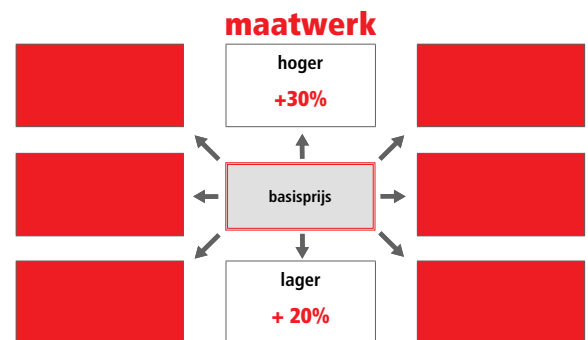

FYP1

DRAAIDEUR VOOR PLAATSIING IN NIS

AFMETING IN CM	INSTAP	VERSIE		ART.NR.	WIT 10	CHROOM 30
		links (IS)	rechts (ID)		tr	tr
67-69	61			067	€ 646,00	€ 679,00
69-71	63			069	€ 672,00	€ 708,00
71-73	65			071	€ 700,00	€ 736,00
73-75	67			073	€ 727,00	€ 765,00
77-79	71			077	€ 755,00	€ 794,00
79-81	73			079	€ 781,00	€ 823,00
89-91	83			089	€ 809,00	€ 851,00
97-99	91			097	€ 837,00	€ 880,00
99-101	93			099	€ 864,00	€ 909,00

hoogte = 200 cm / hoogte inclusief scharnier = 200,5 cm
8 mm veiligheidsglas

Glasopties			prijs per glasdeel
code	omschrijving	afmetingen	
● SA	Satijn	≤ 120 cm	€ 115
		> 120 cm	€ 170
○ EC	Extra helder	≤ 120 cm	€ 200
		> 120 cm	€ 235
● FU	Fumé	≤ 120 cm	€ 285
		> 120 cm	€ 330
● FB	Bruin fumé	≤ 120 cm	€ 285
		> 120 cm	€ 330
● BS	Satijnband	≤ 120 cm	€ 160
		> 120 cm	€ 200
● DE	Satijnglas met decor	Alle	€ 250
● AT	Anti-kalk behandeling	≤ 120 cm	€ 90
		> 120 cm	€ 120
● AP	Permanente anti-kalk	≤ 120 cm	€ 240
		> 120 cm	€ 285
○ RI	Helder reflecterend	≤ 120 cm	€ 355
		> 120 cm	€ 400
● RF	Reflecterend met fumé-effect	≤ 120 cm	€ 355
		> 120 cm	€ 400
○ MR	Spiegelglas	≤ 120 cm	€ 730
		> 120 cm	€ 820
● R690067	Anti-kalk onderhouds-kit	Alle	€ 85

Voeg de prijs van de extra glasoptie bij de prijs van elk glasdeel van de opstelling.

Extra profielkleuren

ZIE TABEL BEGIN VAN HET HOOFDSTUK

Voeg de prijs voor de extra profielkleur bij de prijs van elk glasdeel in afwerking chroom (30).

Max. hoogte maatwerk = 240 cm

Hoger > 230 cm = + 40%