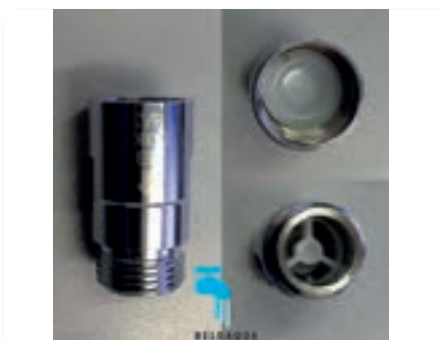

TERUGSLAGKLEP

KVD12 18.63 €

1/2" FM
Belgaqua gekeurd