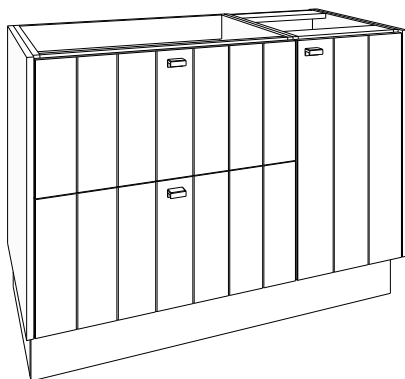

(80 + 40) x 86 x 50 cm bxhxd