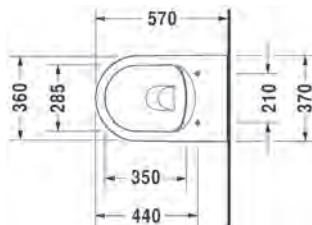

ME BY STARCK COMBIPACK

Hangwc rimless + wc zitting softclose

DU45290900A1

747.00 €

Pack bestaande uit (DU252909+DU002009)