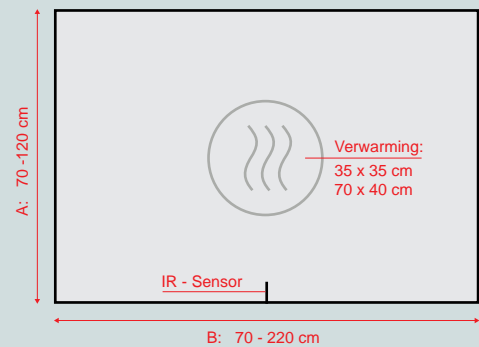

- led 4000° - 4500° kelvin
- IP44 - CLASS II