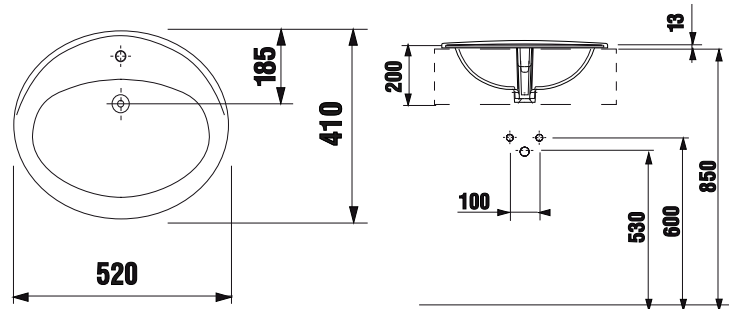

OVAL

ovaal

OPOVAL

115.00 €

Inbouwwastafel met kraangat.