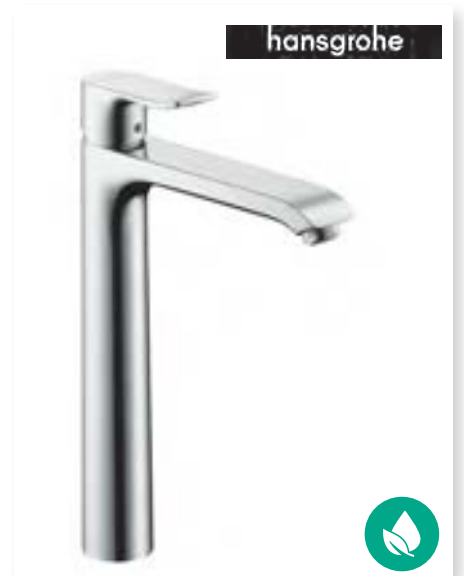

hansgrohe

METRIS

HG31082000	385.20 €

chrom

Moderne wastafelmengkraan 260 met lediging met trekstang.