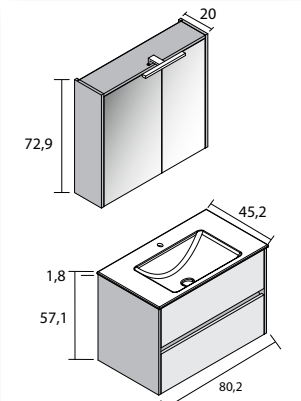

MILLY 60 CM +SPK

OPMIL60BWSPK

739.00 €

MILLY 80 CM + SPK

OPMIL80BWSPK

799.00 €

MILLY 100 CM + SPK

OPMIL100BWSPK

958.00 €

MILLY 120 CM + SPK

OPMIL120BWSPK

1459.00 €