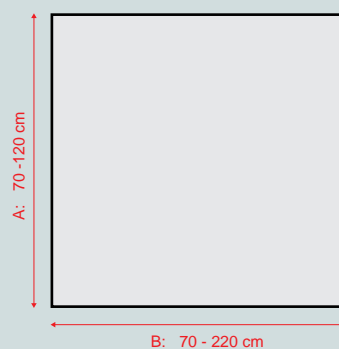

CREATIVE LINE

PERUGIA

afmeting:	art.nr.:	prijs:
101 X 98 cm (b x h)	OPPERUGIA	€ 675.00
101 X 98 cm (b x h)	OPPERUGIAW (met witte rand)	€ 675.00

Spiegel met boomstam motief, inclusief ophangstelsysteem

PRATO