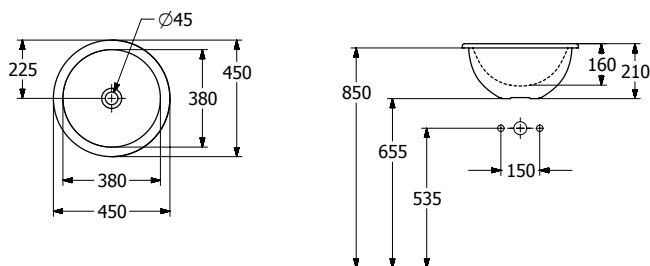

LOOP & FRIENDS

wit

VB4A600001

334.00 €

Inbouwwastafel zonder kraanvlak, met overloop, geglaazuurd, $\varnothing$ 45 cm.
Exclusief plug, deze dient u apart te bestellen.