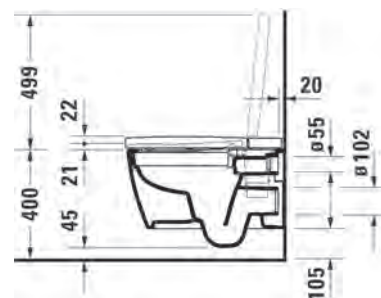

Compact douche-wc

DU650001012004310

4028.00 €

Compact douche-wc. Rear-, Lady en Comfortwash, zitverwarming, intelligente energiespaarmodus, warmeluchtföhn, water-, droogblaas- en zittingtemperatuur instelbaar.