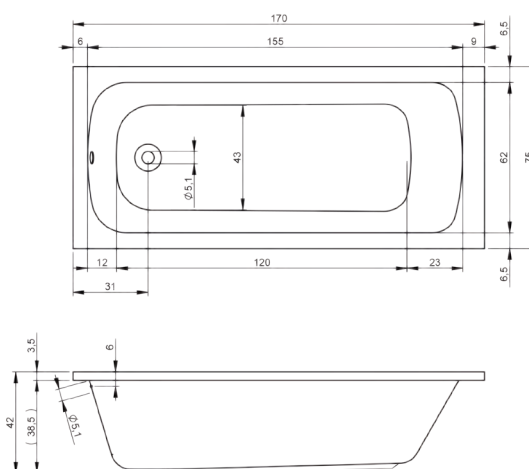

toebehoren

pootset OPPOOTSET01U 22.00 €

automatische badgarnituur OP5820000000 61.00 €

automatische badgarnituur verlengd zwart RI208711 98.00 €