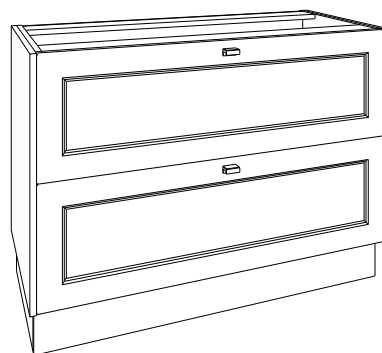

120 x 86 x 50 cm bxhxd

onderkast 80 cm, 2 laden

☐	W	OPYA80LW...	1605.00 €
☐	LG	OPYA80LLG...	1605.00 €
☐	AN	OPYA80LAN...	1605.00 €
☐	ZA	OPYA80LZA...	1605.00 €

GREEPKLEUR BIJ BESTELLING VERMELDEN!

(zonder meerprijs):

Greep **GIX** = inox look geborsteld, **GZW** = mat zwart geborsteld, **GGD** = goud geborsteld

onderkast 120 cm, 2 laden

☐	W	OPYA120LW...	1850.00 €
☐	LG	OPYA120LLG...	1850.00 €
☐	AN	OPYA120LAN...	1850.00 €
☐	ZA	OPYA120LZA...	1850.00 €

GREEPKLEUR BIJ BESTELLING VERMELDEN!

(zonder meerprijs):

Greep **GIX** = inox look geborsteld, **GZW** = mat zwart geborsteld, **GGD** = goud geborsteld