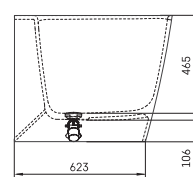

ORTA

O-Plus Orta B2W bad met geïntegreerde overloop en pop-up. Gelcoat blinkend wit of solid surface voor de mat witte baden. Pop-up wordt meegeleverd in de kleur van het bad. Inclusief sifon.

ORTA	160,5 x 76^{CM}	wit	OPORTAB2W	2750.00 €
ORTA	160,5 x 76^{CM}	mat wit	OPORTAMWB2W	3200.00 €