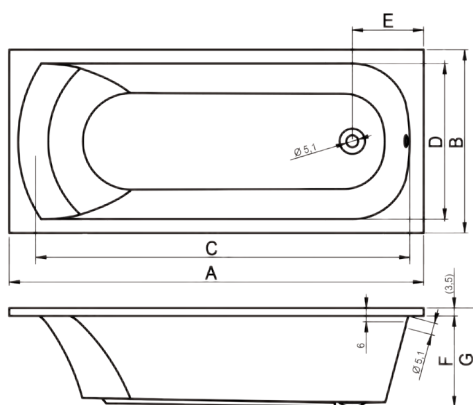

toebehoren

pootset	OPPOOTSET01U	22.00 €
automatische badgarnituur	OP5820000000	61.00 €
automatische badgarnituur verlengd zwart	RI208711	98.00 €
hoofdsteun 20 x 20 zilvergrijs	RI207044	64.00 €
hoofdsteun 20 x 20 zwart	RI207043	64.00 €

A	B	C	D	E	F	G
170	70	152.5	58	31	39.5	43
180	80	162.5	68	31	39.5	43

NAXOS

O-Plus bad in acryl, exclusief pootset.

NAXOS	180 x 80^{CM}	wit	OPNAXOS	549.00 €

toebehoren

pootset	OPPOOTSET01U	22.00 €
automatische badgarnituur verlengd	OP58050000054	69.00 €
automatische badgarnituur verlengd zwart	RI208711	98.00 €