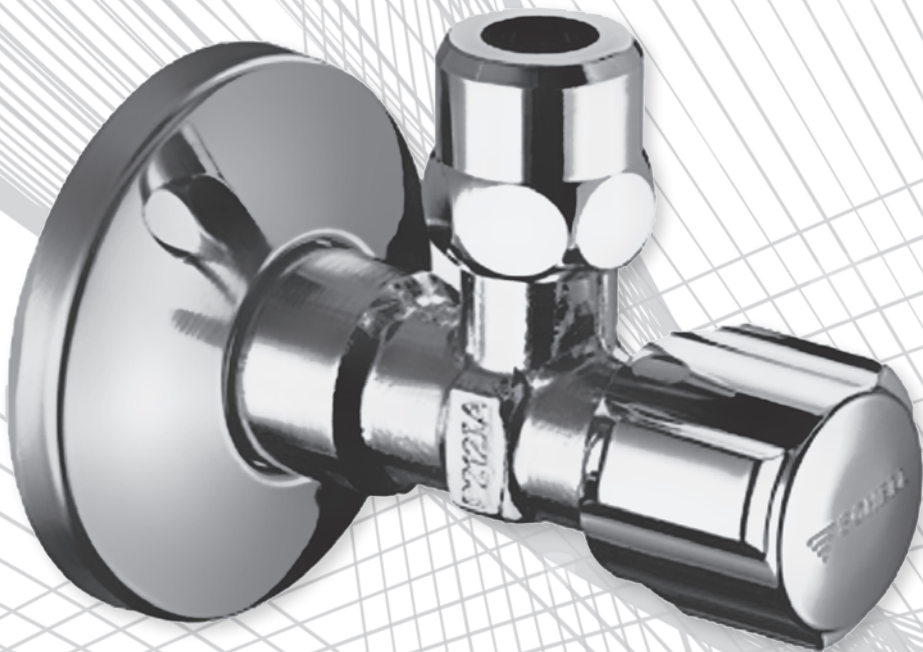

Technisch kraanwerk

Ontdek al onze partners hier: