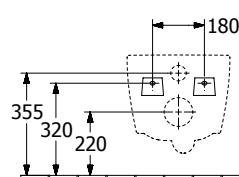

LESUM

Wc-pack met hangwc TwistFlush en zitting softclose + QuickRelease.

OPLESUM

899.00 €