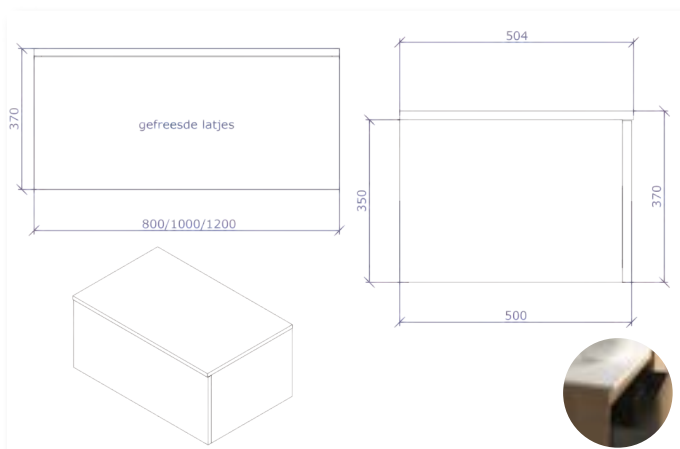

**Onderkast met 1 lade,
met solid surface topplaat (opzetkom niet inbegrepen)**

OPNOOK0800DZ	80x37x50 cm (bxhxd)	2148.00 €
OPNOOK1000DZ	100x37x50 cm (bxhxd)	2474.00 €
OPNOOK1200DZ	120x37x50 cm (bxhxd)	2800.00 €