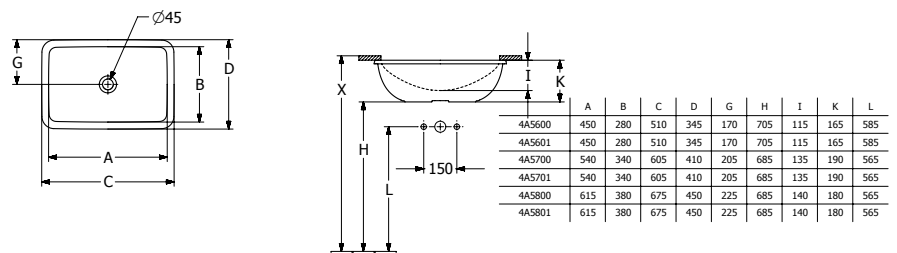

LOOP & FRIENDS

54 x 34 cm	wit	met overloop	VB4A570001	416.00 €
54 x 34 cm	mat wit	met overloop	VB4A5700RW	773.00 €
54 x 34 cm	mat zwart	met overloop	VB4A5700R7	773.00 €
54 x 34 cm	wit	zonder overloop	VB4A570101	480.00 €
54 x 34 cm	mat wit	zonder overloop	VB4A5701RW	837.00 €
54 x 34 cm	mat zwart	zonder overloop	VB4A5701R7	837.00 €

Onderbouwwastafel zonder kraanvlak. Bevestiging wordt meegeleverd. Exclusief plug, deze dient u apart te bestellen.