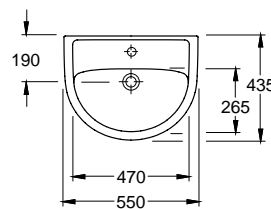

SAVAL PRO

55 x 43.5 cm	VB7S115501	76.00 €
60 x 45.5 cm	VB7S116001	75.00 €

Vrijhangende wastafel met kraangat en overloop. Exclusief plug, deze dient u apart te bestellen.

Optie: bouten wastafel	DBBOUTM10X140	3.01 €