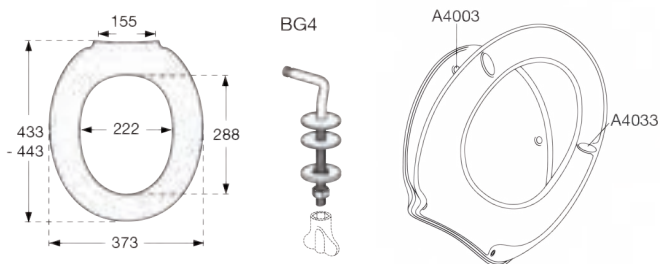

1000

Universele toiletzitting in duroplast, wit, scharnierafstand 155 mm, 240 kg belastbaarheid.

Wc-zitting

PR304000-BG4999

67.80 €