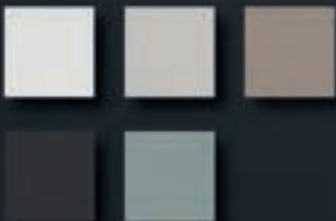

Combinatie tabel meubelen: Omega - Yale - Cambridge - Oxford - Aperto - Triangle

of

bijhorende spiegelkast met dubbelzijdige spiegeldeuren in corpus kleuren en indirecte led verlichting onder en boven

universele spiegelkast uit ons assortiment

of

bijhorende spiegelkast met dubbelzijdige spiegeldeuren in corpus kleuren en indirecte led verlichting onder en boven

universele spiegelkast uit ons assortiment

of

bijhorende spiegelkast met dubbelzijdige spiegeldeuren in corpus kleuren en indirecte led verlichting onder en boven

universele spiegelkast uit ons assortiment

of

bijhorende spiegel met frame in corpus kleuren en indirecte led verlichting onder en boven

spiegel met verlichting uit ons spieglassortiment

spiegel met verlichting uit ons spieglassortiment

spiegel met verlichting uit ons spieglassortiment

lak imitatie (corpus kleuren)

steen imitatie

kunstmarmar BRENTA en HELIOS

solid surface APOLLO

solid surface CERCES

lak imitatie (corpus kleuren)

hout imitatie (corpus) + steen imitatie

kunstmarmar BRENTA en HELIOS

solid surface CERCES

solid surface APOLLO

lak imitatie (corpus kleuren)

hout imitatie (corpus) + steen imitatie

kunstmarmar BRENTA en HELIOS

solid surface CERCES

solid surface APOLLO

greeplijst

lak imitatie (corpus kleuren)

hout imitatie (corpus)

+ zwart en goud

schaduwvoeg

lak imitatie (corpus kleuren)

hout imitatie (corpus)

+ zwart

inox look geborsteld

goud geborsteld

mat zwart geborsteld

greeploos

greeploos / push-to-open