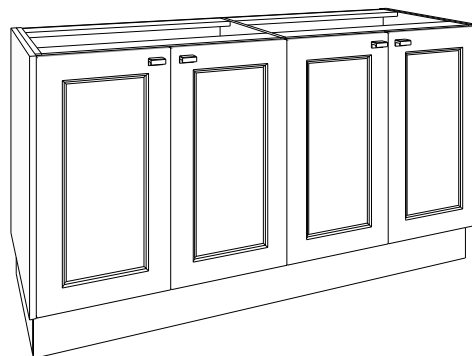

160 x 86 x 50 cm bxhxd

onderkast 100 cm, 2 deuren

	W	OPYA100DW...	1150.00 €
	LG	OPYA100DLG...	1150.00 €
	AN	OPYA100DAN...	1150.00 €
	ZA	OPYA100DZA...	1150.00 €

GREEPKLEUR BIJ BESTELLING VERMELDEN!
(zonder meerprijs):

Greep **GIX** = inox look geborsteld, **GZW** = mat zwart geborsteld, **GGD** = goud geborsteld
inclusief 1 houten legger in onderkast

onderkast 160 cm, 4 deuren

	W	OPYA160DW...	1960.00 €
	LG	OPYA160DLG...	1960.00 €
	AN	OPYA160DAN...	1960.00 €
	ZA	OPYA160DZA...	1960.00 €

GREEPKLEUR BIJ BESTELLING VERMELDEN!
(zonder meerprijs):

Greep **GIX** = inox look geborsteld, **GZW** = mat zwart geborsteld, **GGD** = goud geborsteld
inclusief 1 houten legger per onderkast