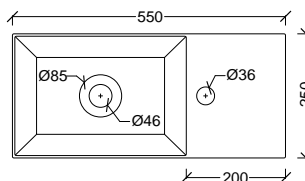

...= invullen kleurcode, zie overzichtspagina begin hoofdstuk opzetwastafels, p. 50-013

= glanzend wit (01) / mat zwart (08) / mat wit (09)

Handenwassers

easy clean

hygienic

PORSELEIN

SPYNA

75 x 27 cm	P1	glanzend wit	OPSP-HW03-01	305.00 €
75 x 27 cm	P2		OPSP-HW03-...	480.00 €
75 x 27 cm	P3		OPSP-HW03-...	650.00 €
75 x 27 cm	P4		OPSP-HW03-...	540.00 €
75 x 27 cm	P5		OPSP-HW03-...	807.00 €