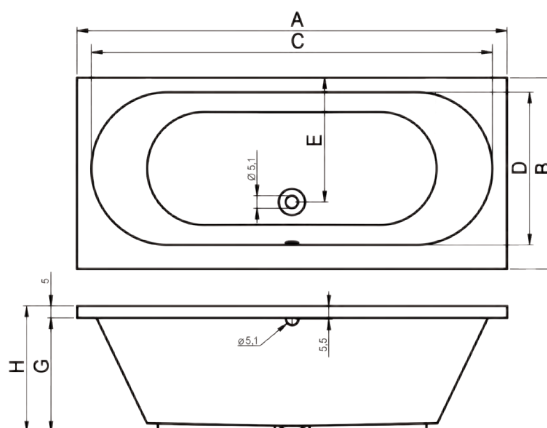

A	B	C	D	E	F	G	H
180	80	168	64	52	=	48	53