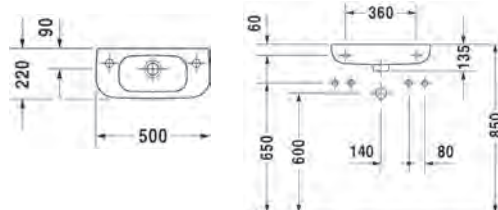

D-CODE

50 x 22 cm	☐	DU07065000082	105.00 €
50 x 22 cm	☐	DU07065000092	105.00 €
Optie: bouton handenwasser	☐	DBBOUTM8X110	2.48 €

Handenwasser met overloop, met kraanvlak, onderzijde geglazuurd.