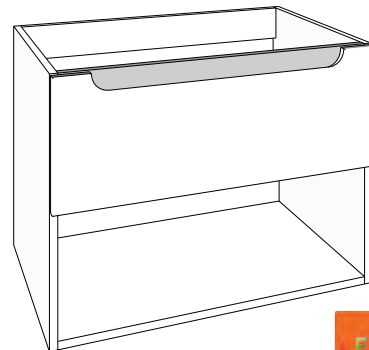

80 x 59 x 50 cm bxhxd

onderkast 60 cm, 1 lade, 1 nis met LED

☐	W	OPAP6001L6WNL	845.00 €
☐	LG	OPAP6001L6LGNL	845.00 €
☐	AN	OPAP6001L6ANNL	845.00 €
☐	ZA	OPAP6001L6ZANL	845.00 €
☐	BL	OPAP6001L6BLNL	845.00 €
☐	BD	OPAP6001L6BDNL	845.00 €

ACCENTKLEUR GREEPLIJST BIJ BESTELLING VERMELDEN! (zonder meerprijs);
voor accentkleuren zie detailpagina meubel

transformator en nisverlichting meegeleverd

onderkast 80 cm, 1 lade, 1 nis met LED

☐	W	OPAP6001L8WNL	905.00 €
☐	LG	OPAP6001L8LGNL	905.00 €
☐	AN	OPAP6001L8ANNL	905.00 €
☐	ZA	OPAP6001L8ZANL	905.00 €
☐	BL	OPAP6001L8BLNL	905.00 €
☐	BD	OPAP6001L8BDNL	905.00 €

ACCENTKLEUR GREEPLIJST BIJ BESTELLING VERMELDEN! (zonder meerprijs);
voor accentkleuren zie detailpagina meubel

transformator en nisverlichting meegeleverd