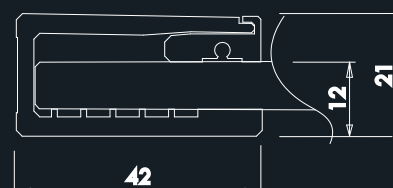

Muurprofiel vaste wanden