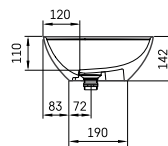

SOLID SURFACE

TALA

51 x 35,5 cm	blinkend wit	OPTALA	€ 465.00
51 x 35,5 cm	solid wit	OPTALAS	€ 495.00

Opzetwastafel, afvoer niet zichtbaar, plug wordt meegeleverd.

TALA