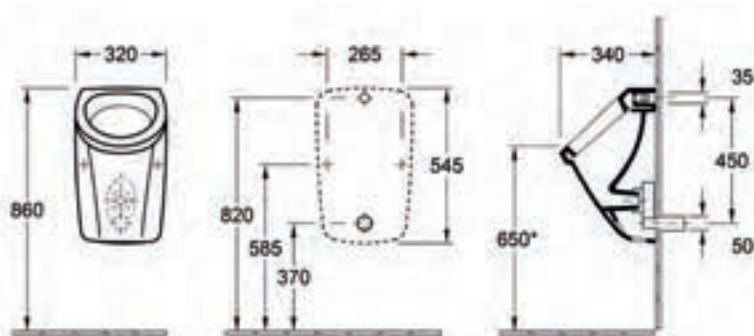

Urinoirs

O-Plus

ZETA

URINOIR met bovenaansluiting

OPF180004

215.00 €

saval

SAVAL PRO

Urinoir met bovenaansluiting

VB7S508601

182.00 €

Geluidsisolatieset 5mm

DBURGELUIDSISOLATIE

18.77 €

Bevestigingsset met sierkappen chroom

DBBOUTM10X120

10.26 €

Sifon uitgang horizontaal of verticaal

DBURINOIRSIFON

68.99 €

saval

SAVAL PRO

Urinoir met achteraansluiting

VB7S518701

182.00 €

Geluidsisolatieset 5mm

DBURGELUIDSISOLATIE

18.77 €

Bevestigingsset met sierkappen chroom

DBBOUTM10X120

10.26 €

Sifon uitgang horizontaal of verticaal

DBURINOIRSIFON

68.99 €

PORSELEIN