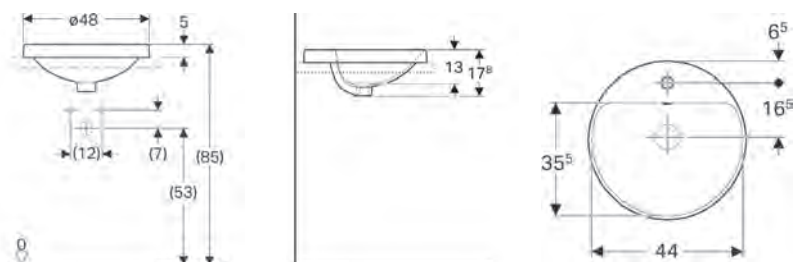

PORSELEIN MET KRAANGAT

VERO AIR

55 x 45,5 cm

● DU0383550000

🌿 418.00 €

Inbouwwastafel voor inbouw van boven, met overloop, kraanvlak en kraangat.

DURAVIT

ARCHITECTURA

Ø 45 cm

VB5A654501

272.00 €

Inbouwwastafel met overloop, 1 kraangat, wit alpin.

Villeroy & Boch

VARIFORM KERAMIEK

GE500705012

🌿 154.09 €

Inbouwwastafel rond, met kraanbank en kraanopening, ø 48 cm, kraanopening gecentreerd, overloop zichtbaar, wit geglaazuurd.

■ GEBERIT