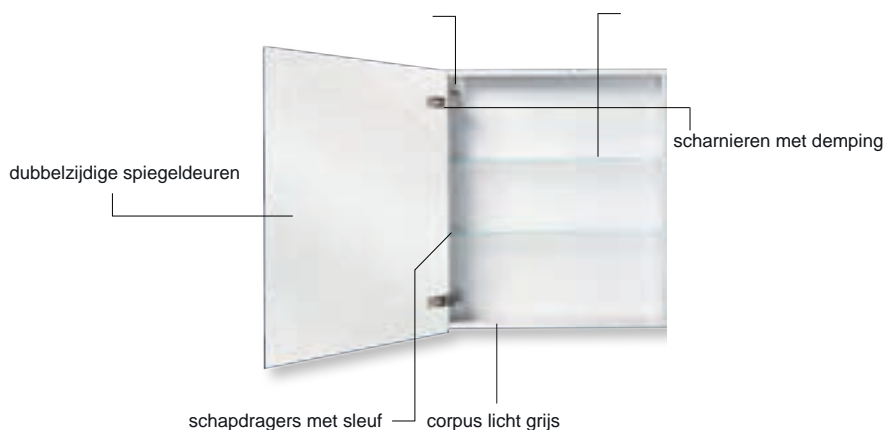

Universele spiegelkast

70 x 40 cm OPUSK400 555.00 €

Optioneel:

spiegelzijdes	OPSZ	129.00 €/set
greep chroom	OPSG	12.50 €/stuk

Spiegelkast met 1 deur - omkeerbaar - 15,8 cm diep - dubbelzijdige spiegeldeur - volmetalen zelfsluitende klepscharnieren met dempingsysteem, driedimensionaal regelbaar (Blum) - corpus helder grijs - driedimensionaal ophangstelsel (Camar) - 2 verstelbare glazen leggers - In optie: set van 2 spiegels voor de zijpanelen van de spiegelkast, zelfklevend greepje (per stuk).