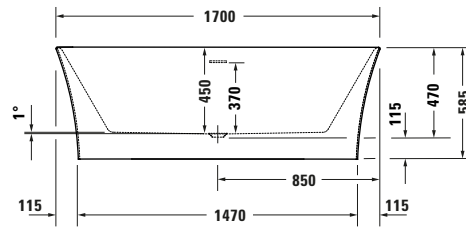

VENICE

Acryl back to wall bad, met geïntegreerde overloop en witte push-to-open afvoer. Inclusief poten.

VENICE (wit)	170 x 80^{CM}	OPVENICEB2W	1999.00 €
VENICE (wit)	150 x 75^{CM}	OPVENICEB2W150	1833.00 €