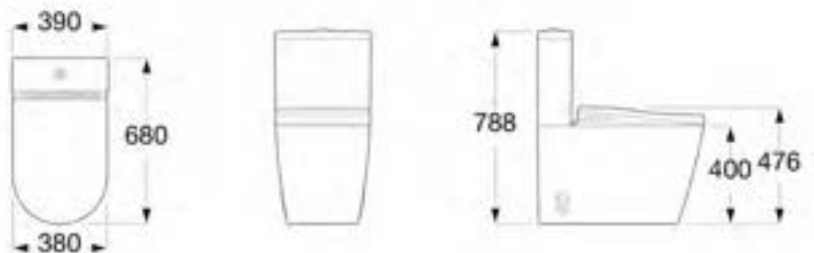

Standaard douchetoilet

OPLIMASTAAND 2999.00 €

Douchetoilet voorzien van een comfortabele warme bidetdouche en een zachtere ladydouche spray. Beide sprays zijn te combineren met het oscillerend (heen en weer in de lengte) massagemenu, zodat er een groter oppervlak met meer energie wordt gereinigd. Waterdruk, watertemperatuur en positie van de sproeier naar wens in te stellen via de bijgeleverde afstandsbediening. Sproeier reinigt zichzelf voor en na elke wasbeurt zodat bacteriën en vuil geen kans krijgen. Deksel en toiletbril met softclose mechaniek. Met nachtlampje. Warmelucht föhn beschikbaar voor na de wasbeurt. Met speciale Fineceramic® coating en Supralit® epoxy hars zodat de keramiek gladder is en de bril en deksel beter beschermd zijn tegen bacteriën.