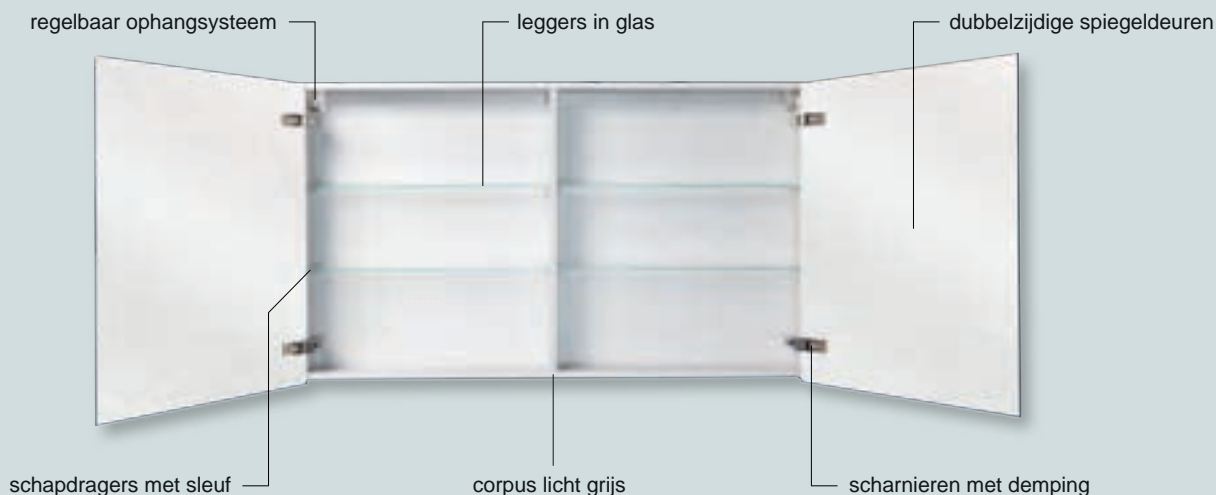

Universele spiegelkasten 15.8 cm diep:

Dubbelzijdige spiegeldeuren - volmetalene zelfsluitende klepscharnieren met dempingsysteem, driedimensionaal regelbaar (Blum) - Corpus helder grijs - driedimensionaal ophangstelsel (Camar) - 2 verstelbare glazen leggers - In optie: set van 2 spiegels voor de zijkanten van de spiegelkast, zelfklevend greepje (per stuk).

Optie:

Indien gewenst kan je de zijkanten van de spiegelkast voorzien van spiegelzijdes. Deze zijn leverbaar per set van 2 stuks inclusief tape. art.nr.: SZ

Optie:

Het is mogelijk de spiegelkast te voorzien van chroom handgreepjes. Deze zijn leverbaar per stuk en inclusief tape. art.nr.: SG

spiegelkast 1 deur

Deur enkele spiegelkast is omkeerbaar!

afmeting:	art.nr.:	prijs:
70 cm x 40 cm	OPUSK400	€ 540.00
70 cm x 50 cm	OPUSK500	€ 545.00
70 cm x 60 cm	OPUSK600	€ 560.00

Opties:

omschrijving:	art.nr.:	prijs:
spiegelzijdes	OPSZ	€ 129.00/set
greep chroom	OPSG	€ 12.50/stuk

spiegelkast 2 deuren

afmeting:	art.nr.:	prijs:
70 cm x 70 cm	OPUSK700	€ 610.00
70 cm x 80 cm	OPUSK800	€ 620.00
70 cm x 90 cm	OPUSK900	€ 645.00
70 cm x 100 cm	OPUSK1000	€ 705.00
70 cm x 120 cm	OPUSK1200	€ 760.00

Combineer spiegelkasten van verschillende breedtes naar jouw wens.

Stel: Je wil een spiegelkast van 140 cm, dan voeg je 2 spiegelkasten van 70 cm samen, enz ...

70 cm + 70 cm = 140 cm

MEUBELN