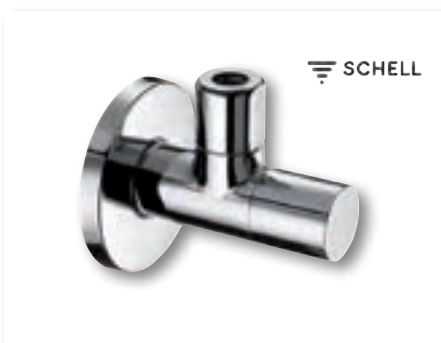

HAAKSE STOPKRAAN	
SL17201550001	26.14 €
1/2" M x 10 mm x 3/4" M chrom	

HOEKSTOPKRAAN STILE	
SL053760699	47.46 €
1/2" M x 10 mm chrom, met regelfunctie	

COMBINATIE HOEKSTOPKRAAN	
SL17151550001	29.18 €
1/2" M x 10 mm x 3/4" M chrom zelfdichtend	