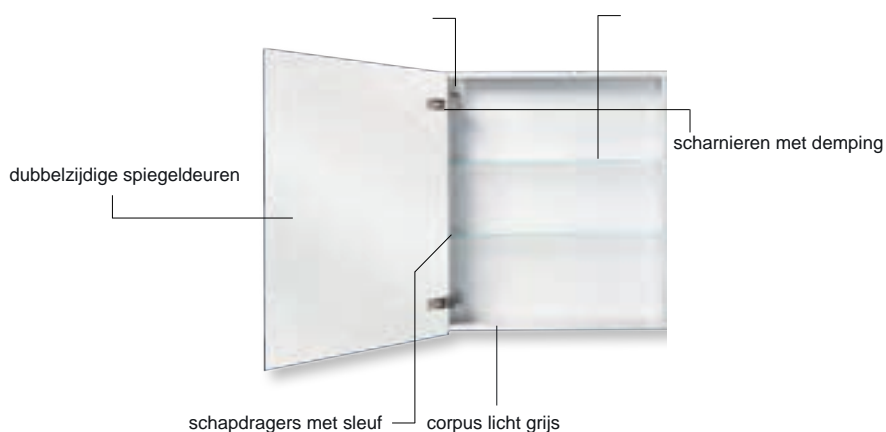

ACCENTKLEUR GREEPLIJST BIJ BESTELLING

VERMELDEN! (zonder meerprijs);
voor accentkleuren zie vorige pagina

Handwasbakje, kraan en spiegel apart te bestellen!