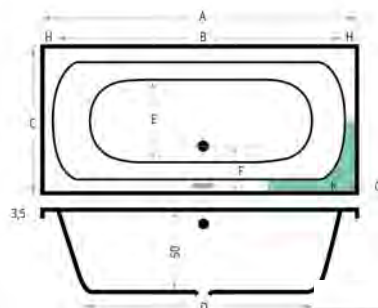

CHILL LUCHT

O-Plus luchtsysteem inbouwbad met pneumatische bediening met 12 luchtjets. Reinigingssysteem: jets met nablaasfunctie. Het systeem hoeft dus niet na iedere sessie gereinigd te worden.

CHILL 180 x 80^{CM} wit OPCHILWA-LP 1390.00 €

Maten									
lxbxd	A	B	C	D	E	F	G	H	K
180x80x50	180	168	80	122	55	26	7,5	6	18