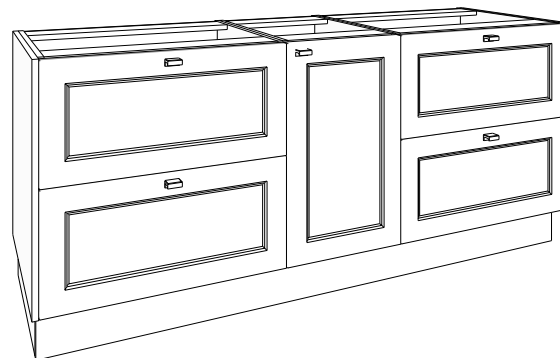

(80 + 40 + 80) x 86 x 50 cm bxhxd

onderkast combinatie 200 cm (80 + 40 + 80)

onderkast 80 cm 2 laden + onderkast 40 cm 1 deur rechts + onderkast 80 cm 2 laden

☐	W	OPYA200DL LW...	3675.00 €
☐	LG	OPYA200DL LLG...	3675.00 €
☐	AN	OPYA200DL LAN...	3675.00 €
☐	ZA	OPYA200DL LZA...	3675.00 €

GREEPKLEUR BIJ BESTELLING VERMELDEN!

(zonder meerprijs):

Greep **GIX** = inox look geborsteld, **GZW** = mat zwart geborsteld, **GGD** = goud geborsteld

inclusief 1 houten legger in onderkast met deur