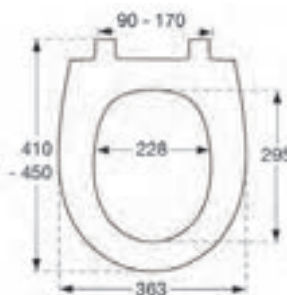

Wc-zitting softclose en lift-off, scharnieren in RVS, wit, Reddot design award, 240 kg belastbaarheid.

Urinoirs

Urinoirs

O-Plus

ZETA

URINOIR met bovenaansluiting

OPF180004

215.00 €