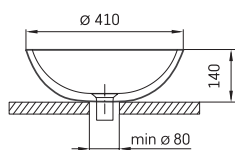

SOLID SURFACE

ROUND

Ø 25 cm	solid wit	OPROUND25S	€ 200.00
Ø 41 cm	blinkend wit	OPROUND41	€ 300.00
Ø 41 cm	solid wit	OPROUND41S	€ 370.00

Opzetwastafel, plug wordt meegeleverd.