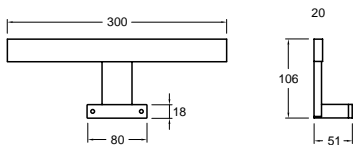

Verlichting LED

Led verlichtingsarmatuur met ingebouwde transfo. IP44, 5.5 Watt, 4200° Kelvin en 400 Lumen.

OPLIZA	🌱 96.00 €