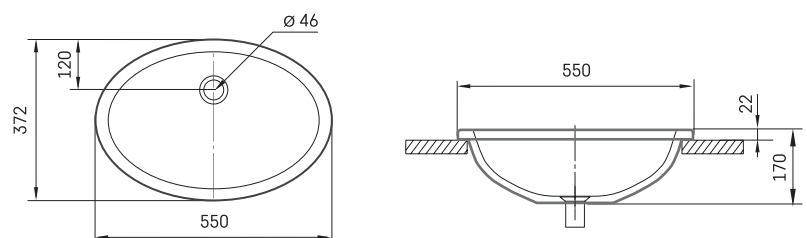

ELIPSE

55 x 37,2 cm

OPELIPSE

260.00 €

Ovale inbouwwastafel zonder pop-up.

ELIPSE SOLID SURFACE

55 x 37,2 cm

OPELIPSESOLID  330.00 €