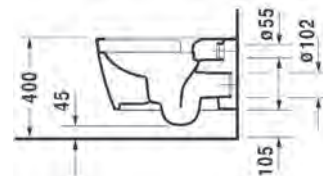

ME BY STARCK COMBIPACK

Hangwc rimless + wc zitting softclose

DU45290900A1

747.00 €

Pack bestaande uit (DU252909+DU002009)