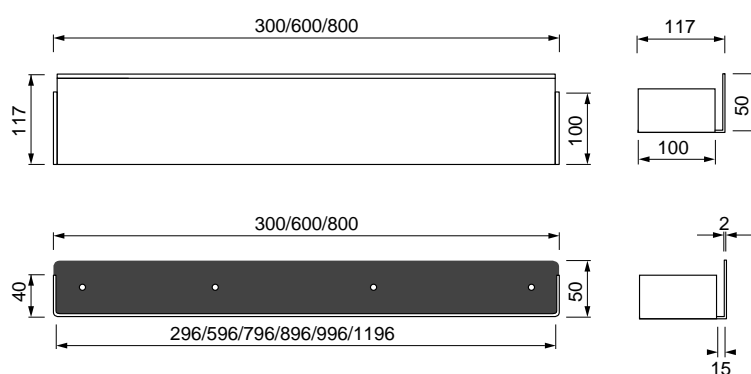

AFM.:	WIT:	MAT ZWART:	ANTRACIET:	PRIJS:
30 cm	LOCSHELF30W	LOCSHELF30MZ	LOCSHELF30A	99.00 €
60 cm	LOCSHELF60W	LOCSHELF60MZ	LOCSHELF60A	105.00 €
80 cm	LOCSHELF80W	LOCSHELF80MZ	LOCSHELF80A	109.00 €