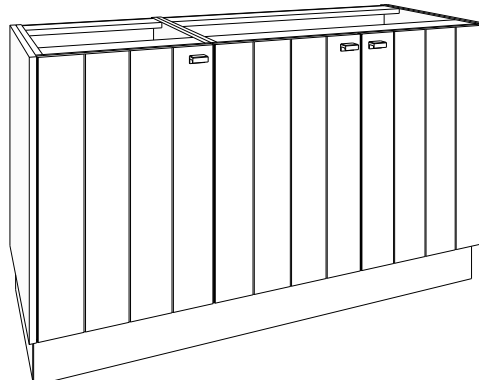

GREEPKLEUR BIJ BESTELLING VERMELDEN!
(zonder meerprijs):

Greep **GIX** = inox look geborsteld, **GZW** = mat zwart geborsteld, **GGD** = goud geborsteld

(40 + 80) x 86 x 50 cm bxhxd

(50 + 100) x 86 x 50 cm bxhxd