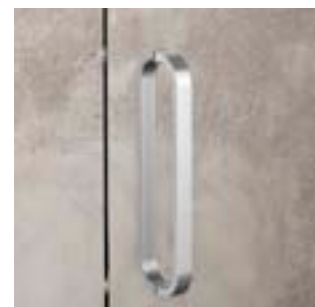

RMA24 GREEP IN OPTIE

Extra profielkleuren

ZIE TABEL BEGIN VAN HET HOOFDSTUK

Voeg de prijs voor de extra profielkleur bij de prijs van elk glasdeel in afwerking chroom (30).