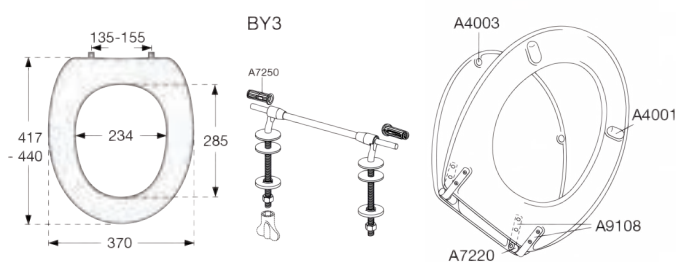

PROJECTA

Universele toiletzitting in duroplast, wit, scharnierafstand 155 mm, 10 jaar garantie, 240 kg belastbaarheid. Scharnieren met doorlopende scharnieras.

Wc-zitting met quick release.

PR54011-BY3999

120.75 €