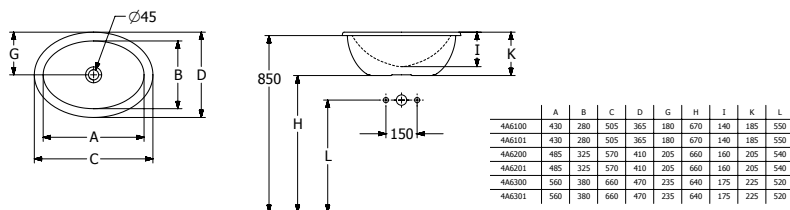

LOOP & FRIENDS

50,5 x 36 cm		VB4A610101	426.00 €
57 x 41 cm		VB4A620101	480.00 €
66 x 47 cm		VB4A630101	508.00 €

Inbouwwastafel zonder overloop, zonder kraanvlak, TitanCeram, ovaal.
Ook verkrijgbaar met overloop. Exclusief plug, deze dient u apart te bestellen.