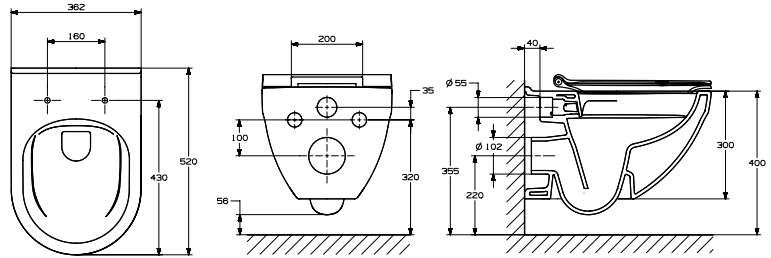

TURIA

Hangwc rimless inclusief slimseat zitting met softclose, wit

OPTURIA € 470.00