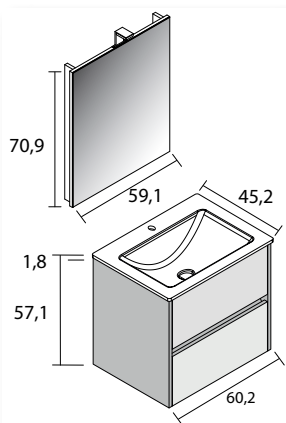

- Meubel in witte hoogglanslak, verkrijgbaar in 60 - 80 - 100 - 120 cm.
- Onderkast met 2/4 greeploze lades en voorzien van het softclose systeem, diepte 45,2 cm.
- Kolomkast omkeerbaar met 2 deuren greepeloos.
- Spiegelkast wordt geleverd samen met een combibox (schakelaar + stopcontact)
- Onderkast in combinatie met spiegel of spiegelkast inclusief 1 LED-verlichting
- 2 JAAR fabriekswaarborg
- Porseleinen wastafeltablet van 1,8 cm dikte; 46,4 cm diep
- De tabletten van 60, 80, 100 cm zijn voorzien van 1 waskom
- Het tablet van 120 cm is voorzien van 2 waskommen