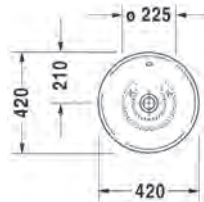

BACINO

42 x 15,5 cm

DU0325420000

522.00 €

Bacino opzetwastafel met overloop, zonder kraanvlak, incl. overloopclip chroom, incl. bevestiging, Ø 420 mm.