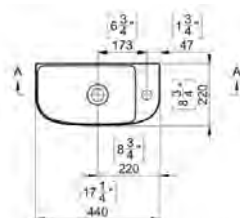

PORSELEIN

D-CODE

36 x 27 cm	<input type="radio"/>	DU07053600082	71.00 €
Optie: bouton handenwasser	<input type="radio"/>	DBBOUTM8X110	2.48 €

Handenwasser met overloop, met kraanvlak, onderzijde geglazuurd.