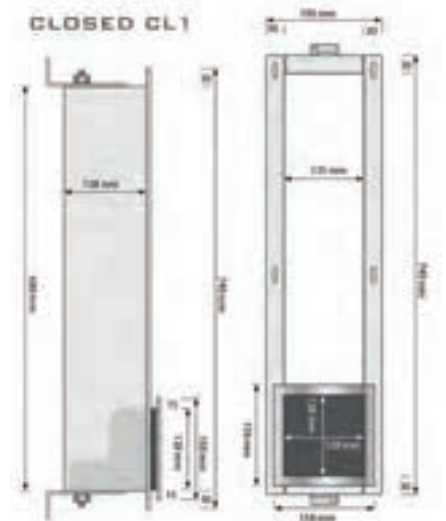

Reserverolhouder (6 r)

LOCL1 geborsteld RVS	294.09 €

houder voor 6 rollen, excl rol wc-papier

CLOSED CL1