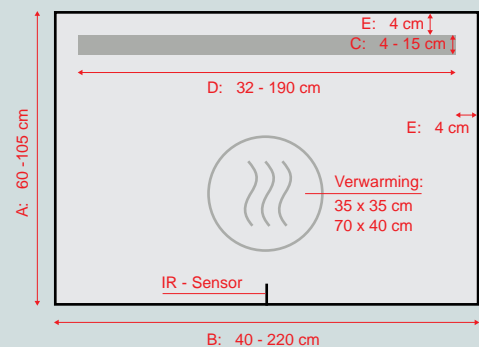

- led 3000° kelvin
- IP44 - CLASS II