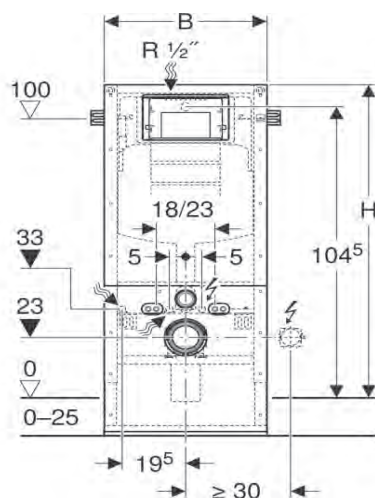

■ GEBERIT Inbouwreservoirs

B	H	T
50 cm	112 cm	14–18 cm

SANBLOC 440.303.002

GESANBLOC

470.78 €

Sanbloc element voor hang-wc, 112 cm, met Sigma inbouwspoolreservoir 12 cm. Element van mineraal gasbeton, materiaalklasse A, zelfdragend, metalen kozijn met poedercoating, installatiekanaal aan bovenzijde van bouwsteen, voetsteunen verzinkt instelbaar 0–20 cm, afvoerbocht zonder gereedschap te monteren, bevestiging voor afvoerbocht met geluidsisolatie, inbouwspoolreservoir met frontbediening, geïsoleerd tegen condensatie.

Geleverd met:

Aansluiting aan de watertoevoer R 1/2, geschikt voor MeplaFix, met geïntegreerde hoekstopkraan en handwiel, aansluitbocht van PE-HD, ø 90 mm, aansluitset voor wc, ø 90 mm, ruwbouwbescherming voor toezichtopening, 2 beschermstoppen, 2 draadstangen M12, afdekking montage ruimte, bevestigingsmateriaal.