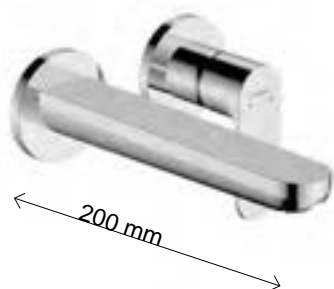

AXOR ONE

HG48120000 afwerkset	445.50 €
HG13623180 inbouwdeel	246.00 €

chrom

Eéngreepswastafelmengkraan voor wandinbouw 225 mm. Inbouwdeel apart te bestellen. Beschikbaar in verschillende kleuren.

hansgrohe

REBRIS S

HG72528000 chrom	174.00 €
HG72528670 mat zwart	217.50 €
HG13622180 inbouwdeel	246.00 €

Eéngreepswastafelmengkraan voor wandinbouw met uitloop 20 cm.