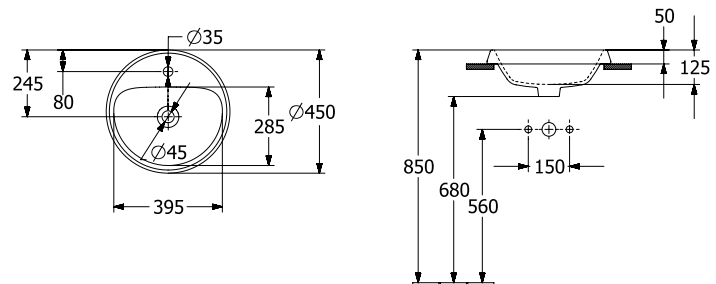

PORSELEIN MET KRAANGAT

VERO AIR

55 x 45,5 cm

● DU0383550000

🌿 418.00 €

Inbouwwastafel voor inbouw van boven, met overloop, kraanvlak en kraangat.

DURAVIT

ARCHITECTURA

Ø 45 cm

VB5A654501

272.00 €

Inbouwwastafel met overloop, 1 kraangat, wit alpin.

Villeroy & Boch

VARIFORM KERAMIEK

GE500705012

🌿 154.09 €

Inbouwwastafel rond, met kraanbank en kraanopening, ø 48 cm, kraanopening gecentreerd, overloop zichtbaar, wit geglaazuurd.

■ GEBERIT