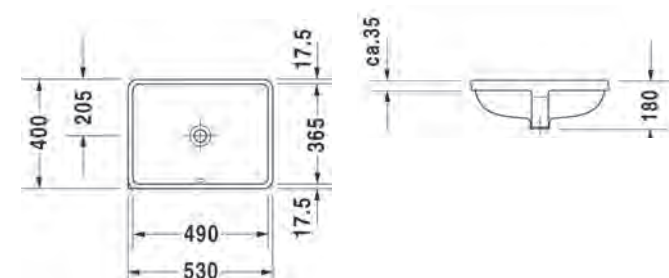

STARCK 3

49 x 36,5 cm

DU0305490000

507.00 €

Onderbouwwastafel, met overloop, zonder kraanvlak, incl. bevestiging voor inbouw in houten consoles.