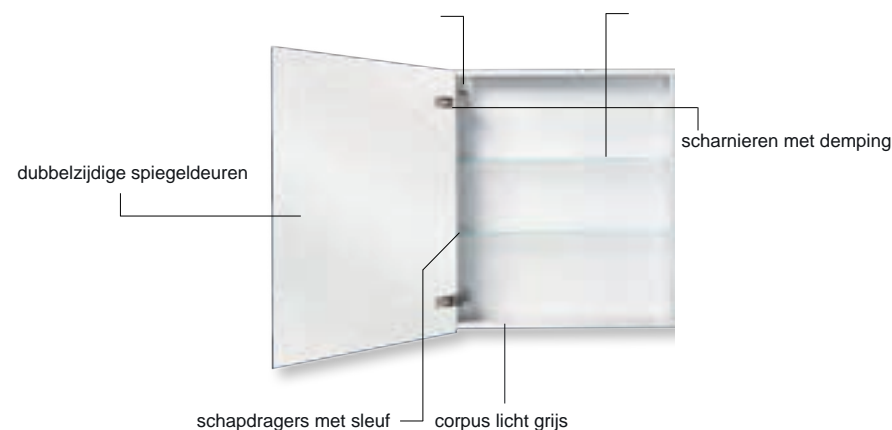

Universele spiegelkast

70 x 40 cm	OPUSK400		555.00 €
------------	----------	--	----------

Optioneel:

spiegelzijdes	OPSZ		129.00 €/set
greep chroom	OPSG		12.50 €/stuk

Spiegelkast met 1 deur - omkeerbaar - 15,8 cm diep - dubbelzijdige spiegeldeur - volmetalen zelfsluitende klepscharnieren met dempingsysteem, driedimensionaal regelbaar (Blum) - corpus helder grijs - driedimensionaal ophangstelsel (Camar) - 2 verstelbare glazen leggers - In optie: set van 2 spiegels voor de zijkanten van de spiegelkast, zelfklevend greepje (per stuk).