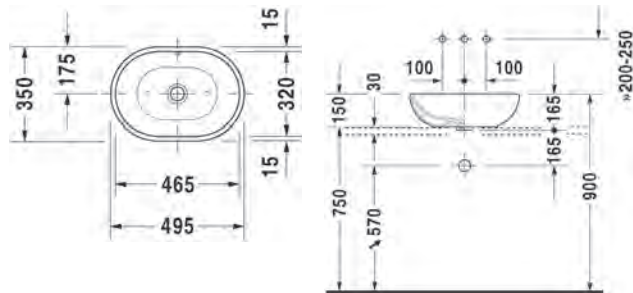

FOSTER

49.5 x 35 cm

DU0335500000

516.00 €

Opzetwastafel met overloop, zonder kraanvlak, inclusief bevestiging.