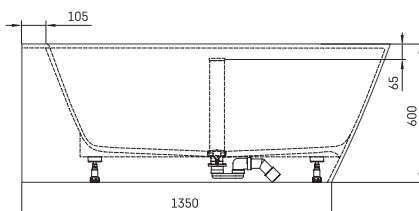

ORTA

Hoekbad met geïntegreerde overloop en pop-up. Gelcoat blinkend wit of solid surface voor de mat witte baden. Inclusief sifon en pop-up. Pop-up wordt meegeleverd in de kleur van het bad.

ORTA	160 x 75^{CM}	wit	links	OPORTAL	2750.00 €
ORTA	160 x 75^{CM}	mat wit	links	OPORTAMWL	3200.00 €
ORTA	160 x 75^{CM}	wit	rechts	OPORTAR	2750.00 €
ORTA	160 x 75^{CM}	mat wit	rechts	OPORTAMWR	3200.00 €