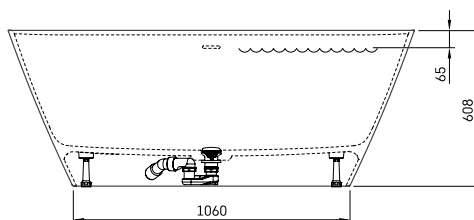

ORTA

Vrijstaand bad met geïntegreerde overloop en pop-up. Gelcoat blinkend wit of solid surface voor de mat witte baden. Pop-up wordt meegeleverd in de kleur van het bad. Inclusief sifon.

ORTA	159 x 70^{CM}	wit	OPORTA	2750.00 €
ORTA	159 x 70^{CM}	mat wit	OPORTAMW	3200.00 €