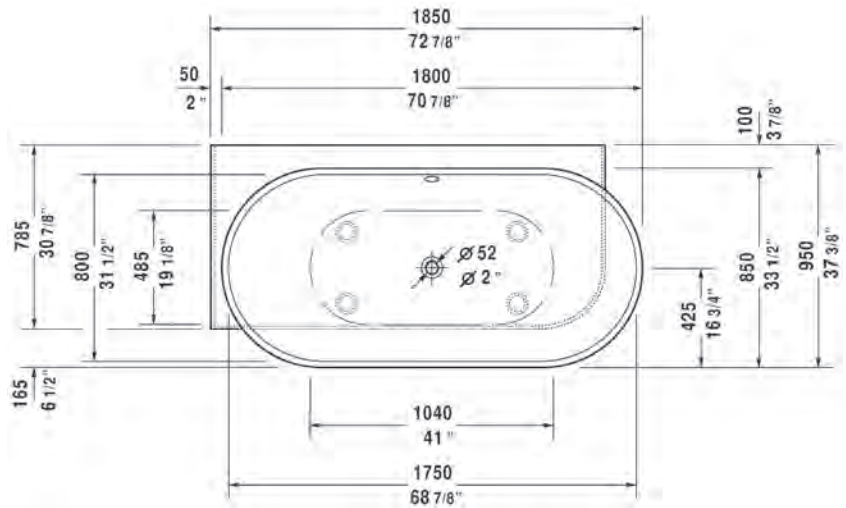

toebehoren

automatische badgarnituur verlengd	OP58050000054	69.00 €