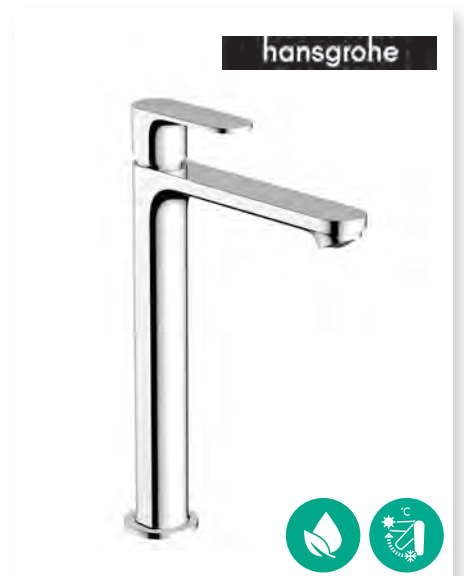

chrom

Moderne wastafelmengkraan 260 met lediging met trekstang.

hansgrohe

REBRIS S

HG72536000 chrom	162.00 €
------------------	----------

HG72536670 mat zwart	202.50 €
----------------------	----------

Eéngreepsmengkraan 210 met draaibare uitloop, met lediging met trekstang.