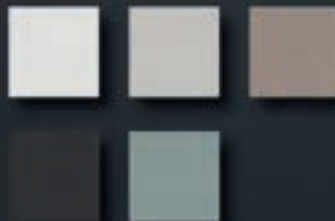

Combinatie tabel meubelen: Omega - Yale - Cambridge - Oxford - Aperto - Triangle

of

bijhorende spiegelkast met dubbelzijdige spiegeldeuren in corpus kleuren en indirecte led verlichting onder en boven

universele spiegelkast uit ons assortiment

of

bijhorende spiegelkast met dubbelzijdige spiegeldeuren in corpus kleuren en indirecte led verlichting onder en boven

universele spiegelkast uit ons assortiment

of

bijhorende spiegelkast met dubbelzijdige spiegeldeuren in corpus kleuren en indirecte led verlichting onder en boven

universele spiegelkast uit ons assortiment

of

bijhorende spiegel met frame in corpus kleuren en indirecte led verlichting onder en boven

spiegel met verlichting uit ons spieglassortiment

spiegel met verlichting uit ons spieglassortiment

spiegel met verlichting uit ons spieglassortiment

lak imitatie (corpus kleuren)

steen imitatie

kunstmarmar BRENTA en HELIOS

solid surface APOLLO

solid surface CERCES

lak imitatie (corpus kleuren)

hout imitatie (corpus) + steen imitatie

kunstmarmar BRENTA en HELIOS

solid surface CERCES

solid surface APOLLO

lak imitatie (corpus kleuren)

hout imitatie (corpus) + steen imitatie

kunstmarmar BRENTA en HELIOS

solid surface CERCES

solid surface APOLLO

greeplijst

lak imitatie (corpus kleuren)

hout imitatie (corpus)

+ zwart en goud

schaduwvoeg

lak imitatie (corpus kleuren)

hout imitatie (corpus)

+ zwart

inox look geborsteld

goud geborsteld

mat zwart geborsteld

greeploos

greeploos / push-to-open