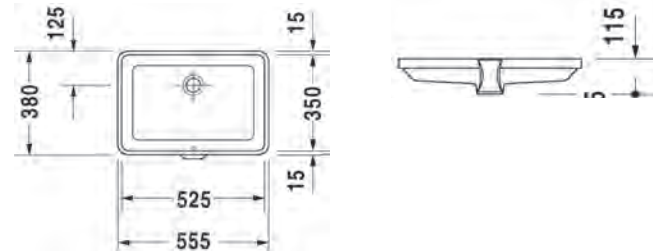

2ND FLOOR

52,5 x 35 cm

DU0316530000

378.00 €

Inbouwvastafel voor onderbouw, met overloop, zonder kraanvlak, incl. bevestiging voor inbouw in houten consoles.