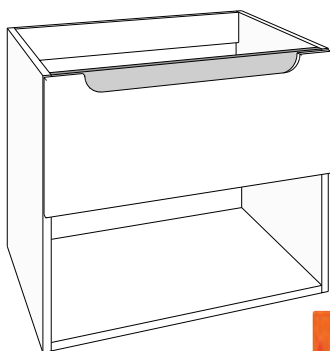

70 x 59 x 50 cm bxhxd