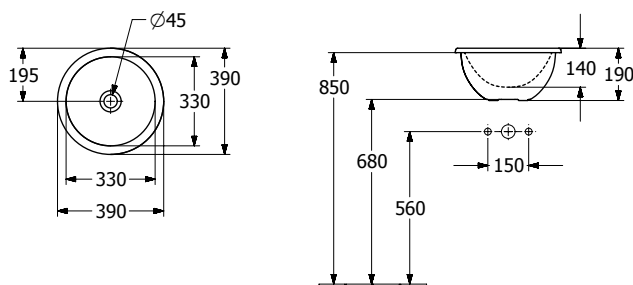

LOOP & FRIENDS

wit

VB4A590101

369.00 €

Inbouwwastafel zonder overloop, zonder kraanvlak, TitanCeram, $\varnothing$ 39 cm.
Exclusief plug, deze dient u apart te bestellen.