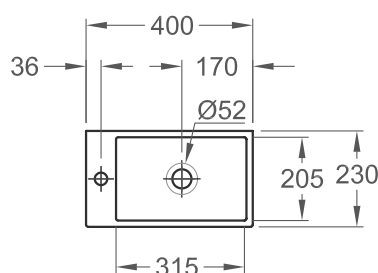

GEBERIT DIEDRO

KRAANGAT RECHTS

40 x 23 cm

GES8448000000

264.20 €

Optie: bouton handenwasser

DBBOUTM8X110

2.48 €