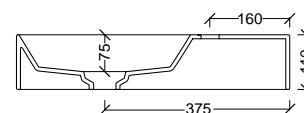

...= invullen kleurcode, zie overzichtspagina begin hoofdstuk opzetwastafels, p. 50-013

= glanzend wit (01) / mat zwart (08) / mat wit (09)

Handenwassers

easy clean

hygienic

PORSELEIN

SPYNA

75 x 27 cm	P1	glanzend wit	OPSP-HW03-01	305.00 €
75 x 27 cm	P2		OPSP-HW03-...	480.00 €
75 x 27 cm	P3		OPSP-HW03-...	650.00 €
75 x 27 cm	P4		OPSP-HW03-...	540.00 €
75 x 27 cm	P5		OPSP-HW03-...	807.00 €