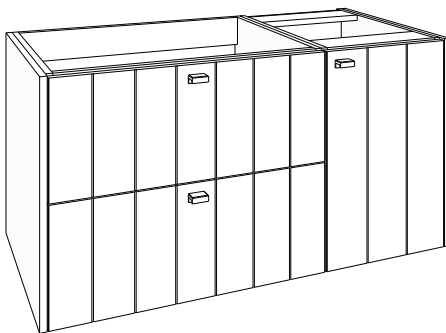

(80 + 40) x 60 x 50 cm bxhxd