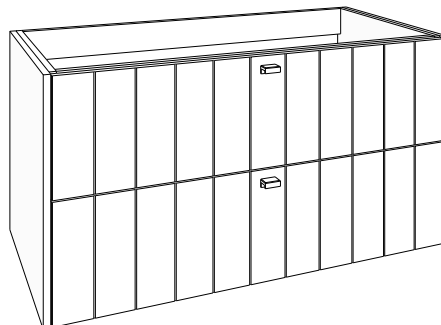

GREEPKLEUR BIJ BESTELLING VERMELDEN!
(zonder meerprijs):

Greep **GIX** = inox look geborsteld, **GZW** = mat zwart geborsteld, **GGD** = goud geborsteld

100 x 60 x 50 cm bxhxd

120 x 60 x 50 cm bxhxd

onderkast 100 cm, 2 laden