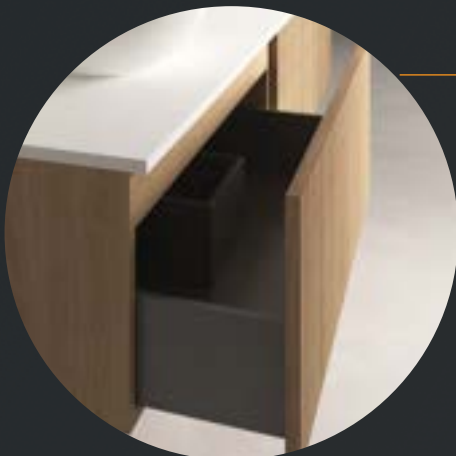

detail binnenkant lade (push-to-open):

- antraciet
- met sifonuitsparing