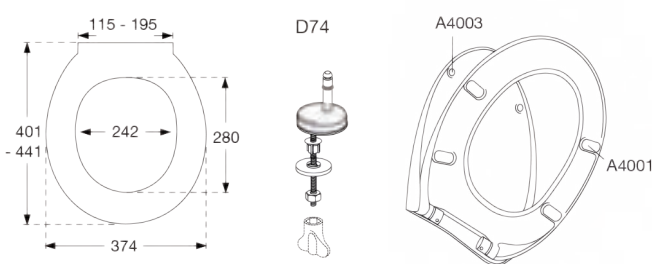

Wc-zitting met softclose

PRSOFTCLOSE

88.15 €

PROJECTA

Universele toiletzitting in duroplast, wit, scharnierafstand 155 mm, 10 jaar garantie, 240 kg belastbaarheid. Scharnieren met doorlopende scharnieras.