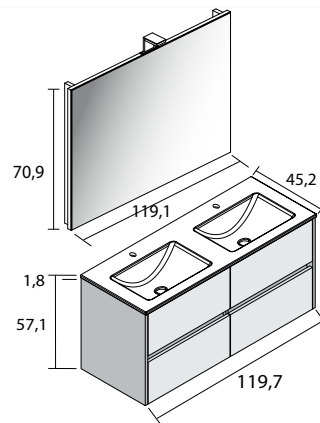

- Meubel in witte hoogglanslak, verkrijgbaar in 60 - 80 - 100 - 120 cm.
- Onderkast met 2/4 greeploze lades en voorzien van het softclose systeem, diepte 45,2 cm.
- Kolomkast omkeerbaar met 2 deuren greepeloos.
- Spiegelkast wordt geleverd samen met een combibox (schakelaar + stopcontact)
- Onderkast in combinatie met spiegel of spiegelkast inclusief 1 LED-verlichting
- 2 JAAR fabriekswaarborg
- Porseleinen wastafeltablet van 1,8 cm dikte; 46,4 cm diep
- De tabletten van 60, 80, 100 cm zijn voorzien van 1 waskom
- Het tablet van 120 cm is voorzien van 2 waskommen