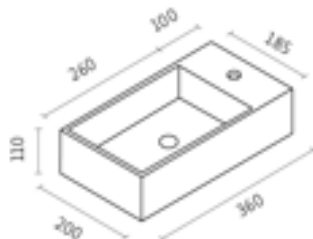

PORSELEIN

HERA

36 x 20 x 11 cm	links	OPHERAL	€ 490.00
36 x 20 x 11 cm	rechts	OPHERAR	€ 490.00

Handenwasser 36 (l) x 20 (b) x 11 (h) cm, bouten inclusief. Exclusief kraan en onderkastje.