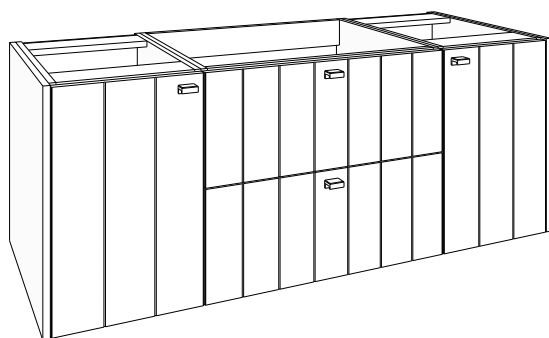

(40 + 80 + 40) x 60 x 50 cm bxhxd

onderkast combinatie 160 cm (40 + 80 + 40)

onderkast 40 cm 1 deur links + onderkast 80 cm 2 laden + onderkast 40 cm 1 deur rechts

Color	W	OPOX600DLD1600REW...	2040.00 €
LG	LG	OPOX600DLD1600RELG...	2040.00 €
AN	AN	OPOX600DLD1600REAN...	2040.00 €
ZA	ZA	OPOX600DLD1600REZA...	2040.00 €
BL	BL	OPOX600DLD1600REBL...	2040.00 €

GREEPKLEUR BIJ BESTELLING VERMELDEN!
(zonder meerprijs):

Greep **GIX** = inox look geborsteld, **GZW** = mat zwart geborsteld, **GGD** = goud geborsteld
inclusief 1 houten legger per onderkast 40 cm