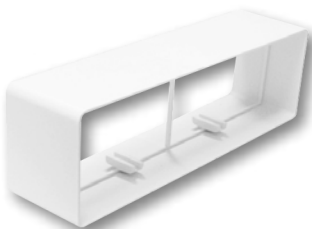

VERBINDINGSSTUK

20.4 x 6 cm	DP45 3021	9.60 €
22 x 9 cm	DP45 3921	9.70 €

BEUGEL

20.4 x 6 cm	DP45 3081	2.42 €
22 x 9 cm	DP45 3989	4.76 €

VERLOOPSTUK

DP45 2117	7.50 €

Verloopstuk voor luchtslang 12.5 - 15 cm