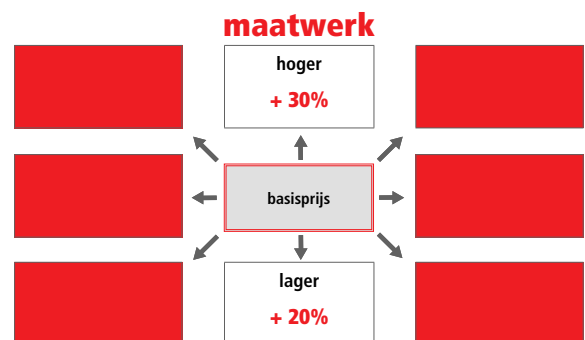

BUITENMAAT (A)	BINNENMAAT (B)	INSTAP	ART.NR.	VERSIE	ART.NR.	PRIJS PER DEEL (2 stukken te bestellen)	
						WIT 10 tr	CHROOM 30 tr
88-90,5	• 86,5-89	43	KNA1		088	€ 927,00	€ 927,00
98-100,5	• 86,5-99	47			098	€ 962,00	€ 962,00

DOUCHE

aluminium frame
hoogte 200 cm
8 mm veiligheidsglas

SNELLE MONTAGE

Glasopties				prijs per glasdeel
code	omschrijving	afmetingen		
● SA	Satijn	≤ 120 cm > 120 cm	€ 115 € 170	
○ EC	Extra helder	≤ 120 cm > 120 cm	€ 200 € 235	
● FU	Fumé	≤ 120 cm > 120 cm	€ 285 € 330	
● FB	Bruin fumé	≤ 120 cm > 120 cm	€ 285 € 330	
● BS	Satijnband	≤ 120 cm > 120 cm	€ 160 € 200	
● DE	Satijnglas met decor	Alle	€ 250	
● AT	Anti-kalk behandeling	≤ 120 cm > 120 cm	€ 90 € 120	
● AP	Permanente anti-kalk	≤ 120 cm > 120 cm	€ 240 € 285	
○ RI	Helder reflecterend	≤ 120 cm > 120 cm	€ 355 € 400	
● RF	Reflecterend met fumé-effect	≤ 120 cm > 120 cm	€ 355 € 400	
○ MR	Spiegelglas	≤ 120 cm > 120 cm	€ 730 € 820	
○ R690067	Anti-kalk onderhouds-kit	Alle	€ 85	

Extra profielkleuren

ZIE TABEL BEGIN VAN HET HOOFDSTUK

Voeg de prijs voor de extra profielkleur bij de prijs van elk glasdeel in afwerking chroom (30).

Voeg de prijs van de extra glasoptie bij de prijs van elk glasdeel van de opstelling.

Max. hoogte maatwerk = 210 cm