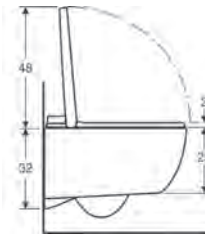

AQUACLEAN ALBA

Complete douche-wc

GE 146350011

995.00 €

Keramische wc-pot met TurboFlush technologie

Gebruikersdetectie

WhirlSpray douchetechnologie

Activering via afstandsbediening

Regelbare douchestraalintensiteit en oscillerende douchearm

Wc-zitting en deksel gemaakt van duroplast met SoftClosing en Quick Release functie

Regelbare positie van de douchearm (via de App)

Compatibel met de Geberit Home App met extra functies en instellingen

Water op lichaamstemperatuur via warmwaterboiler

Interface voor AquaClean support op afstand

Ontkalkingsfunctie

Automatische voor- en nareiniging van de douchearm