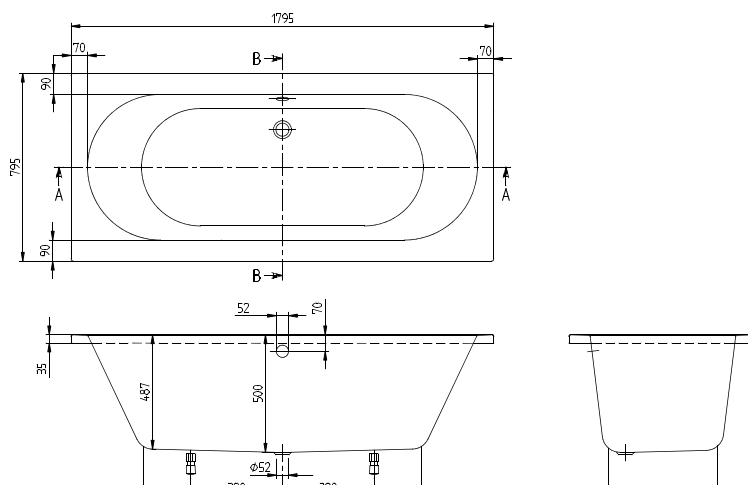

toebehoren

pootset VBU99740000 36.00 €
afvoer- en overloopcombinatie chroom OP5820000000 61.00 €