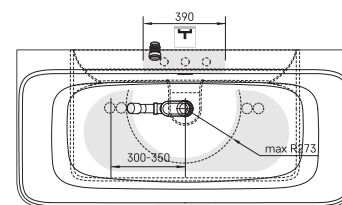

ORTA

O-Plus Orta B2W bad met geïntegreerde overloop en pop-up. Gelcoat blinkend wit of solid surface voor de mat witte baden. Pop-up wordt meegeleverd in de kleur van het bad. Inclusief sifon.

ORTA	160,5 x 76^{CM}	wit	OPORTAB2W	2750.00 €
ORTA	160,5 x 76^{CM}	mat wit	OPORTAMWB2W	3200.00 €