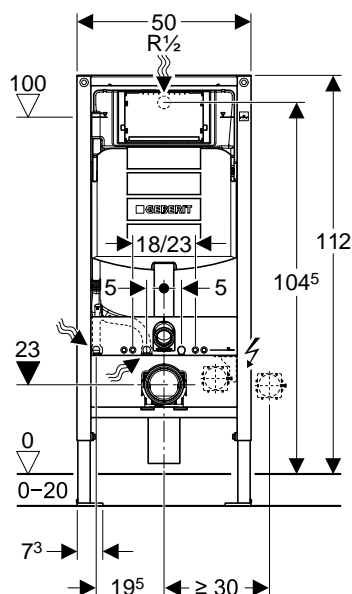

SYSTEMFIX 111.305.005

CESYSTEMFIX

394.33 €

Duofix element (SYSTEMFIX) voor hang-wc, 112 cm, met Sigma inbouwspoolreservoir 12 cm. Zelfdragend kader met poedercoating, kader met boorgaten ø 9 mm voor bevestiging in houtskeletbouw, kader voorbereid voor steunen bij keramische wc-potten met een klein contactoppervlak, voetsteunen verzinkt instelbaar 0–20 cm, voetsteunen met anti-afglijmechanisme, verdraaibare voetsteunplaatjes, diepte passend voor montage in UW 50 en UW 75 en Geberit Duofix profielen, afvoerbocht in verschillende diepte posities zonder gereedschap te monteren, instelbereik 45 mm, bevestiging voor afvoerbocht met geluidsisolatie, inbouwspoolreservoir met frontbediening, geïsoleerd tegen condensatie.

Geleverd met:

Aansluiting aan de watertoevoer R 1/2, geschikt voor MeplaFix, met geïntegreerde hoekstopkraan en handwiel, ruwbouwbescherming voor toezichtopening, 2 muurbevestigingen, 2 beschermstoppen, aansluitset voor wc, ø 90 mm, aansluitbocht van PE-HD, ø 90 mm, 2 draadstangen M12, bevestigingsmateriaal.