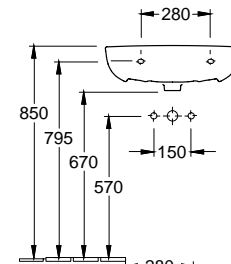

SAVAL PRO

55 x 43.5 cm	VB7S115501	76.00 €
60 x 45.5 cm	VB7S116001	75.00 €

Vrijhangende wastafel met kraangat en overloop. Exclusief plug, deze dient u apart te bestellen.

Optie: bouten wastafel	DBBOUTM10X140	3.01 €