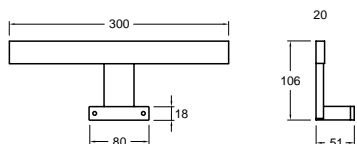

Verlichting LED

Led verlichtingsarmatuur met ingebouwde transfo. IP44, 5.5 Watt, 4200° Kelvin en 400 Lumen.

OPLIZA	🌱 96.00 €