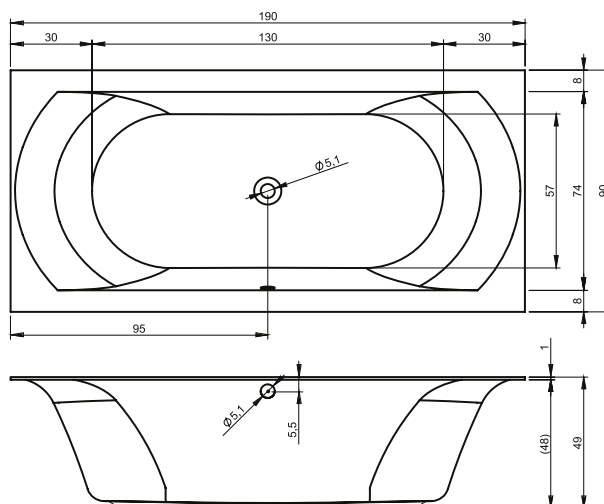

accessoires

hoofdsteen zilvergrijs	RI207036		81.00 €
hoofdsteen zwart	RI207035		81.00 €