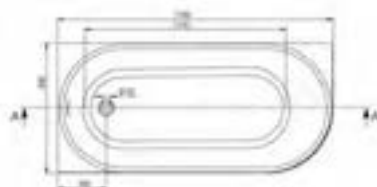

VENICE

Acryl hoekbad met geïntegreerde overloop en witte push-to-open afvoer. Inclusief poten.

VENICE	170 x 80^{CM}	wit	links	OPVENICEL	1999.00 €
VENICE	150 x 75^{CM}	wit	links	OPVENICEL150	1833.00 €
VENICE	170 x 80^{CM}	wit	rechts	OPVENICER	1999.00 €
VENICE	150 x 75^{CM}	wit	rechts	OPVENICER150	1833.00 €

links

rechts