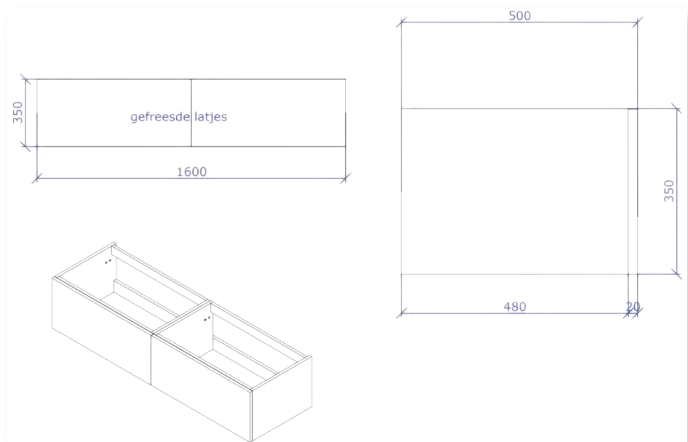

Onderkast met 2 laden, zonder topplaat (met wastafeltablet naar keuze van de klant)

OPNOOK1400WT	140x37x50 cm (bxhxd)	3046.00 €
OPNOOK1600WT	160x37x50 cm (bxhxd)	3219.00 €