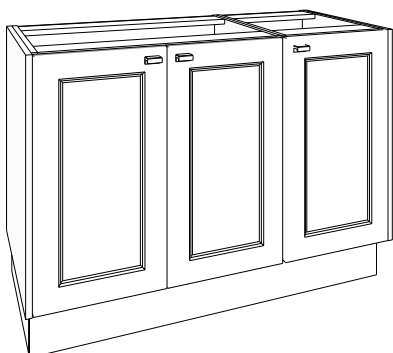

(80 + 40) x 86 x 50 cm bxhxd