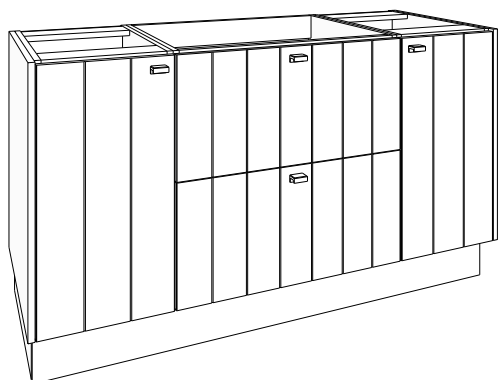

(40 + 80 + 40) x 86 x 50 cm bxhxd