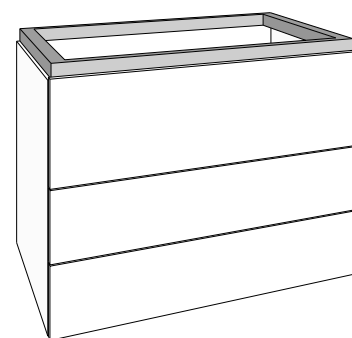

90 x 66 x 50 cm bxhxd

onderkast 70 cm, 3 laden

○	W	OPTRI703LW	1155.00 €
○	LG	OPTRI703LLG	1155.00 €
●	AN	OPTRI703LAN	1155.00 €
●	ZA	OPTRI703LZA	1155.00 €
●	BL	OPTRI703LBL	1155.00 €
●	BD	OPTRI703LBD	1155.00 €
●	HEN	OPTRI703LHEN	1155.00 €

optie accentkleur schaduwvoeg zonder meerprijs
steeds accentkleur vermelden bij bestelling, zie meubel detail

onderkast 90 cm, 3 laden

○	W	OPTRI903LW	1305.00 €
○	LG	OPTRI903LLG	1305.00 €
●	AN	OPTRI903LAN	1305.00 €
●	ZA	OPTRI903LZA	1305.00 €
●	BL	OPTRI903LBL	1305.00 €
●	BD	OPTRI903LBD	1305.00 €
●	HEN	OPTRI903LHEN	1305.00 €

optie accentkleur schaduwvoeg zonder meerprijs
steeds accentkleur vermelden bij bestelling, zie meubel detail

steeds schets toevoegen bij samengestelde meubelen !