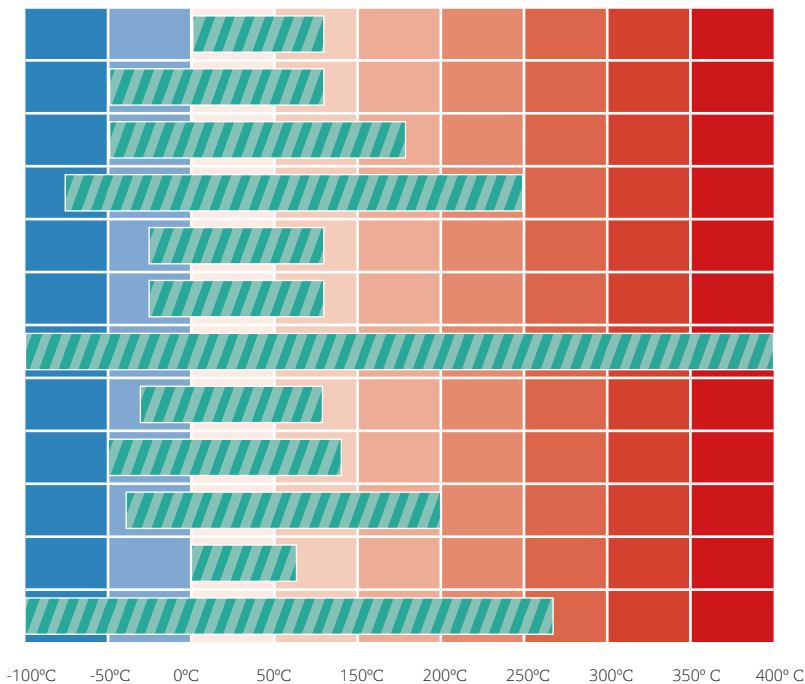

DISCLAIMER Alle genoemde waarden zijn indicatief. Door de veelzijdigheid van inbouw en werkingsfactoren, evenals de verscheidenheid aan toepassingen en omgevingsfactoren, kunnen op basis van de genoemde waarden in dit overzicht geen rechten worden ontleend. De Beer kan niet aansprakelijk worden gesteld voor eventuele gevolgen die uit de toepassing van dichtingen kunnen ontstaan. Bij twijfel altijd vooraf contact opnemen met een deskundige.

Temperatuur inzet in °C bij een lage druk max. 10 bar.

EPDM

ALGEMEEN

EPDM is een elastomeer dat zeer goed bestendig is tegen veroudering. Doordat het een schoon materiaal is, is het een standaard voor drinkwatertoepassingen.

TYPISCHE TOEPASSINGEN

Uitstekend geschikt voor drinkwatertoepassingen bij een lage druk en een temperatuur tot ca. 120°C.

GOEDKEURINGEN

ELL, W270, ACS, WRAS mogelijk

KLEUR

zwart

STANDAARD DIKTES

2,0 - 5,0 mm

Silicone

ALGEMEEN

Silicone is een elastomeer dat zeer goed hittebestendig is. Daarnaast is het zeer schoon en wordt veel voor levensmiddeltoepassingen ingezet. Het heeft excellente mechanische eigenschappen en goede chemische bestendigheid.

TYPISCHE TOEPASSINGEN

Veelzijdig geschikt voor toepassingen met hoge temperaturen of chemisch contact.

GOEDKEURINGEN

Niet standaard

KLEUR

transparant

STANDAARD DIKTES

1,0 - 4,0 mm

Novaphit

SSTC

ALGEMEEN

Novaphit SSTC is een hogedruk dichtingsmateriaal uit geëxpandeerd grafiet met een RVS metaalinlage, geschikt voor hoge temperatuur toepassingen.

TYPISCHE TOEPASSINGEN

Novaphit SSTC kan worden toegepast in verwarmings- of stoomketels alsmede diverse toepassingen in apparatenbouw.

GOEDKEURINGEN

DVGW, BAM (BAM getest tot 200°C en 130 bar), FIRESAFE (BS/API)

KLEUR

zilver/zwart

STANDAARD DIKTES

1,0 - 3,0 mm

NBR

ALGEMEEN

NBR is een dichtingsmateriaal met goede bestendigheid t.o.v. gassen en oliën.

TYPISCHE TOEPASSINGEN

NBR kan worden toegepast in diverse gas toepassingen met een lage druk.

GOEDKEURINGEN

DVGW en VP-401 mogelijk (niet standaard)

KLEUR

zwart (bij gekeurd: rode markering op buitenzijde)

STANDAARD DIKTES

1,5 - 3,0 mm

TPE

ALGEMEEN

Thermoplastische Elastomeren (TPE) zijn opgebouwd uit PP en SEBS en zijn zeer schone materialen, zonder schadelijke inhoudsstoffen.

TYPISCHE TOEPASSINGEN

Uitstekend geschikt voor drinkwatertoepassingen bij een lage druk en een temperatuur tot ca. 70°C.

GOEDKEURINGEN

KTW, W270, ACS, WRAS mogelijk

KLEUR

natuur/beige of ingekleurd

STANDAARD DIKTES

-

PE

ALGEMEEN

Polyethyleen is een dichtingsmateriaal van kunststof en heeft goede bestendigheid t.o.v. chemicaliën en heeft elektrische weerstand.

TYPISCHE TOEPASSINGEN

Algemene sanitair afdichtingen voor drinkwater bij lage druk tot een temperatuur van ca. 70°C.

GOEDKEURINGEN

KTW, W270

KLEUR

Wit

STANDAARD DIKTES

2,0 - 3,0 mm

PTFE

ALGEMEEN

PTFE is een kunststof dat zeer goed bestand is tegen chemische stoffen, waaronder zuren. Het heeft zeer goede glijdeigenschappen en is vuilafstotend.

TYPISCHE TOEPASSINGEN

PTFE wordt vooral toegepast waar het in aanraking komt met agressieve chemicaliën en zuren. Ook is het goed temperatuurbestendig.

GOEDKEURINGEN

Geen

KLEUR

Wit

STANDAARD DIKTES

1,0 - 4,0 mm