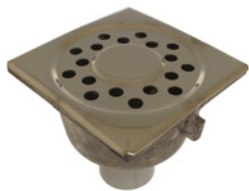

Vloerputten | Loden vloerputten

wasmachine-
toebehooren

CV
vulslangen

spoelpijpen
en toebehooren

douche-
gordijnen

pluivetta
balkonafvoeren

vloerputten

service
assortiment

Artikelnr.	VPE	Omschrijving

LODEN VLOERPUTTEN

EUREKA HARLLODEN VLOERSIFONPUT 1 1/4"

Loden vloersifonput voor toepassing in de doucheruimte

De pot is voorzien van een kunststof aansluitule voor de overgang op een afvoerpijp 40 mm

De pot wordt geleverd met een afsluitplaat tegen instortvuil

H = totale hoogte pot/uitloop

PH = pothoogte

L = waterslot

Complete pot met RVS A4 rooster met kolk

461410001	1	100 x 100 / Ø 40 mm - 180° - H = 100 mm - PH = 55 mm - L = 25 mm
461310001	1	100 x 100 / Ø 40 mm - 90° - H = 78 mm - PH = 55 mm - L = 25 mm

Losse pot

462410001	1	100 x 100 / Ø 40 mm - 180° - H = 100 mm - PH = 55 mm - L = 25 mm
462310001	1	100 x 100 / Ø 40 mm - 90° - H = 78 mm - PH = 55 mm - L = 25 mm

RVS A4 rooster met kolk

463000001	1	Rond Ø 100 mm, kolk Ø 55 mm, totale hoogte 42 mm
463400001	1	Vierkant 98 x 98 mm, kolk Ø 55 mm, totale hoogte 42 mm