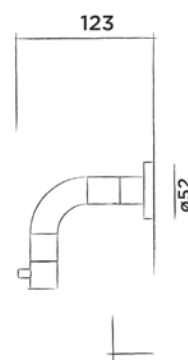

JEE-O slimline wand fonteinkraan

Wand wastafelkraan koud water rvs met inbouwdeel

Bestelcode:

800-3730

● Geborsteld € 200,-

800-3733

● Structuur zwart € 225,-

800-3734

● Brons € 225,-

800-3735

● Mat goud € 225,-