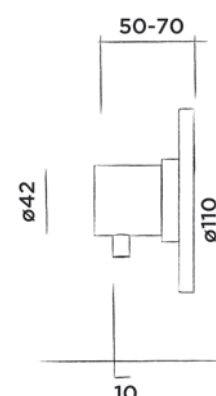

JEE-O slimline thermostaat

Wand inbouwthermostaat rvs

Bestelcode:

800-2500

● Geborsteld € 580,-

800-2503

● Structuur zwart € 665,-

800-2504

● Brons € 665,-

800-2505

● Mat goud € 665,-