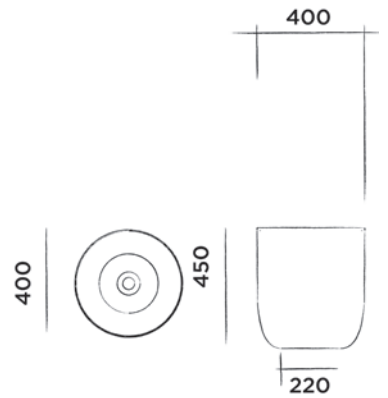

Opbouw wastafel van DADOquartz
(L 40 x B 40 x H 45 cm)

Bestelcode:

SWMBAS73

● Wit DADOquartz

€ 1.190,-

JEE-O flow waskom klein

Opbouw wastafel van DADOquartz klein
(L 24 x B 24 x H 12 cm)

Bestelcode: