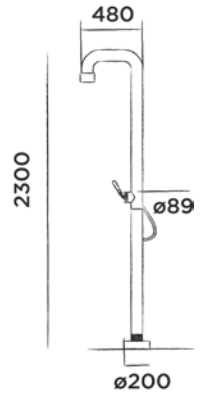

JEE-O soho douche 02

Vrijstaande douche rvs met ééngreepsmengkraan, progressieve cartridge en handdouche

Bestelcode:

700-6210

● RAW

€ 3.315,-

700-6212

● Hammercoat zwart mat

€ 3.315,-