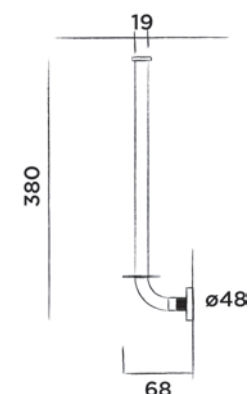

JEE-O soho reserve toiletrolhouder

Wand reserve toiletrolhouder rvs

Bestelcode:

701-0020

● RAW

€ 190,-

701-0022

● Hammercoat zwart mat

€ 190,-