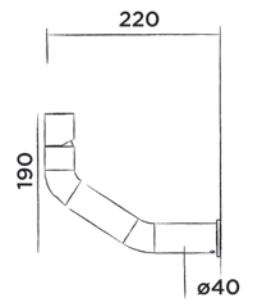

JEE-O flow wand wastafelkraan

Wand wastafelkraan rvs met ééngreepsmengkraan

Bestelcode:

500-1500

● Geborsteld

€ 885,-