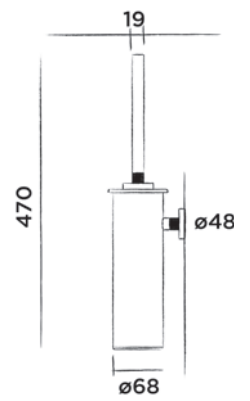

JEE-O soho toiletborstel

Toiletborstel met wandhouder rvs

Bestelcode:

701-0030

● RAW

€ 230,-

701-0032

● Hammercoat zwart mat

€ 230,-