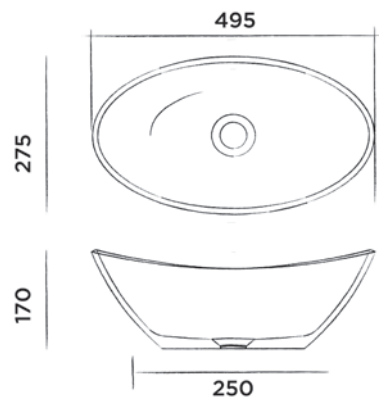

● Wit DADOquartz

€ 940,-

JEE-O rio waskom klein

Opbouwastafel van DADOquartz
(L 49,5 x B 27,5 x H 17 cm)

Bestelcode:

SWMBAS68

● Wit DADOquartz

€ 870,-