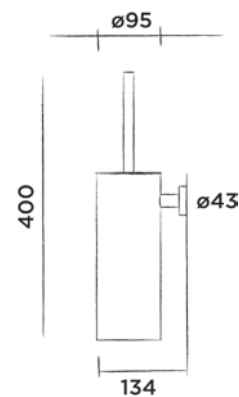

801-0033

● Structuur zwart € 210,-

801-0034

● Brons € 210,-

801-0035

● Mat goud € 210,-

JEE-O slimline wand zeepdispenser

Zeepdispenser met wandhouder rvs