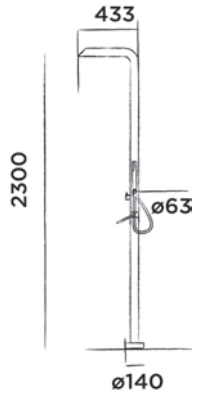

JEE-O pure badvuller

Vrijstaande badvuller rvs met ééngreepsmengkraan, progressieve cartridge en handdouche

Bestelcode:

300-3310

● Geborsteld

€ 1.695,-

JEE-O pure wand badvuller

Wand badmengkraan rvs met ééngreepsmengkraan, progressieve cartridge en handdouche