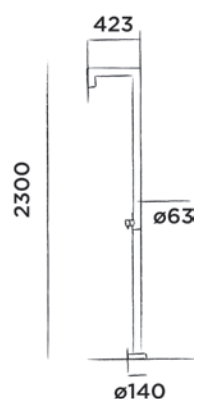

Inclusief verwisselbare douchekop ø15 cm

JEE-O original badvuller

Vrijstaande badvuller rvs met ééngreepsmengkraan en handdouche

Bestelcode:

100-3110

● Geborsteld

€ 1.795,-

fatline SERIE