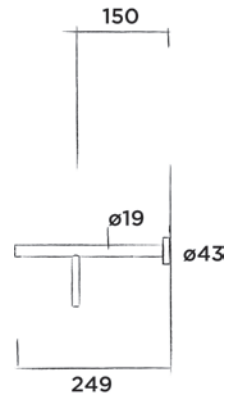

801-0073

● Structuur zwart € 330,-

801-0074

● Brons € 330,-

801-0075

● Mat goud € 330,-

JEE-O slimline spiegel 18

Spiegel
(B 18 x H 80 cm)