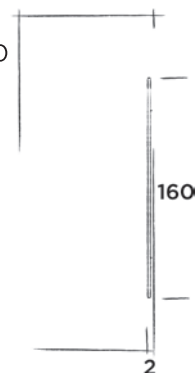

JEE-O drukplaat XS

Dual flush spoelmechaniek rvs geschikt voor alle WISA XS, Schwab Duplo 380 en Liv-Fix 3800 toilet reservoir inbouwtechniek

(Lengte 16 cm)

Bestelcode:

007-0010

● Geborsteld

€ 285,-

007-0013

● Structuur zwart

€ 300,-

007-0014

● Brons

€ 300,-

007-0015

● Mat goud

€ 300,-

007-0017

● Wit

€ 300,-