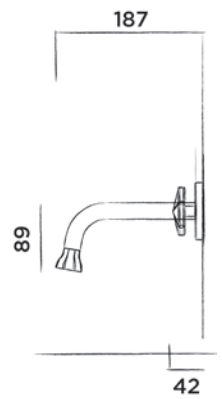

● Gun metal

€ 1.025,-

JEE-O bloom wand wastafelkraan

Wand wastafelkraan rvs met inbouwdeel

Bestelcode:

600-1506

● Gun metal

€ 1.145,-