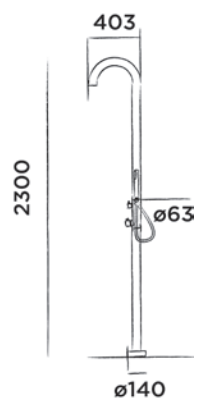

JEE-O original douche 02TH

Vrijstaande douche rvs met thermostaat en handdouche

Bestelcode:

100-6310

● Geborsteld

€ 2.145,-

Inclusief verwisselbare douchekop ø15 cm