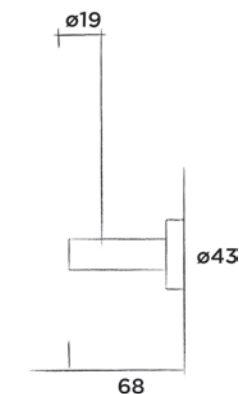

JEE-O slimline handdoekhouder

Handdoekhouder rvs

(Lengte 60 cm)

Bestelcode:

801-0060

● Geborsteld € 135,-

801-0063

● Structuur zwart € 155,-

801-0064

● Brons € 155,-

801-0065

● Mat goud € 155,-