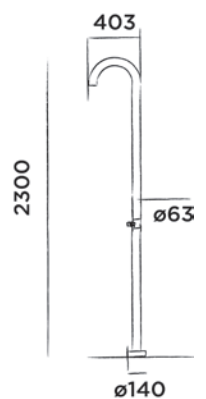

JEE-O original douche push

Vrijstaande douche rvs met eco pushknop

Bestelcode:

100-6500

● Geborsteld

€ 1.830,-

Inclusief verwisselbare douchekop ø15 cm