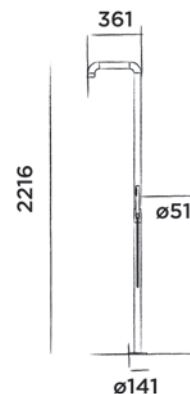

JEE-O flow douche 02

Vrijstaande douche rvs met ééngreepsmengkraan, progressieve cartridge en handdouche

Bestelcode:

500-6210

● Geborsteld

€ 1.885,-