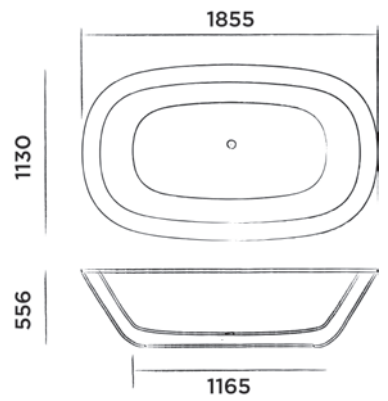

JEE-O acanthus bad

Vrijstaand bad van DADOquartz met geïntegreerde overloop
(L 185.5 x B 113 x H 55.6 cm)

Bestelcode:

SBM033

● Wit DADOquartz

€ 4.935,-