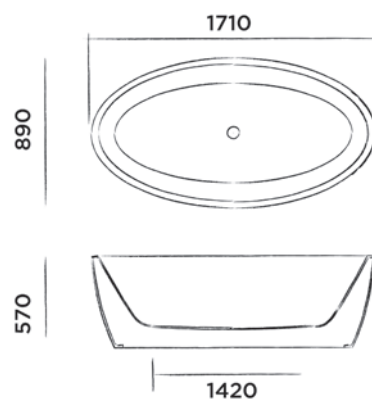

JEE-O maya bad

Vrijstaand bad van DADOquartz met geïntegreerde overloop
(L 171 x B 89 x H 57 cm)

Bestelcode:

SBM040

● Wit DADOquartz

€ 4.780,-

JEE-O maya waskom

Opbouwwastafel van DADOquartz
(L 70 x B 40 x H 9 cm)