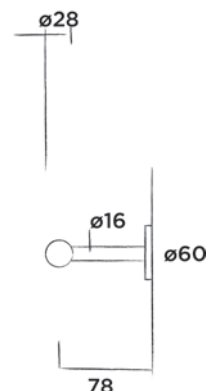

JEE-O bloom toiletrolhouder

Wand toiletrolhouder rvs

Bestelcode:

601-0016

● Gun metal

€ 165,-