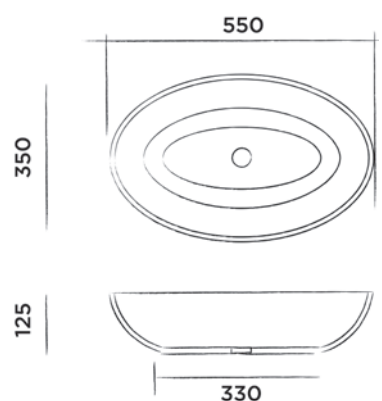

JEE-O london waskom

Opbouwwastafel van DADOquartz
(L 55 x B 35 x H 12,5 cm)

Bestelcode:

SWMBAS63

● Wit DADOquartz

€ 750,-

JEE-O rio bad

Vrijstaand bad van DADOquartz met geïntegreerde overloop
(L 171,5 x B 83 x H 53,5 cm)