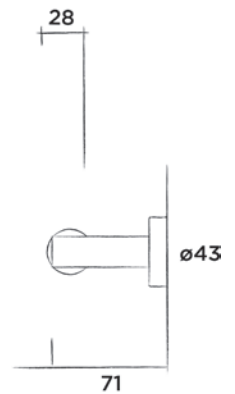

JEE-O slimline toiletrolhouder

Wand toiletrolhouder rvs

Bestelcode:

801-0010

● Geborsteld € 95,-

801-0013

● Structuur zwart € 100,-

801-0014

● Brons € 100,-

801-0015

● Mat goud € 100,-