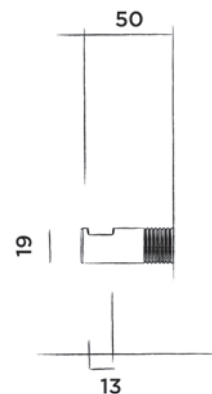

€ 105,-

701-0102

● Hammercoat zwart mat

€ 105,-

JEE-O soho handdoekhouder

Handdoekhouder rvs

(Lengte 60 cm)

Bestelcode: