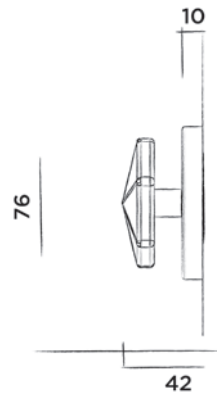

JEE-O bloom wand mengkraan

Wand mengkraan rvs met inbouwdeel

Bestelcode:

600-2106 - koud

● Gun metal

€ 360,-

600-2116 - warm

● Gun metal

€ 360,-