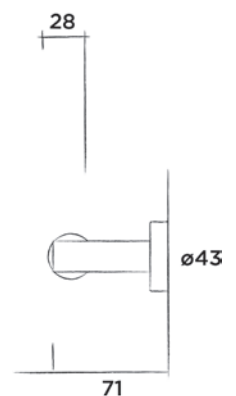

JEE-O slimline toiletrolhouder

Wand toiletrolhouder rvs

Bestelcode:

801-0010

● Geborsteld € 95,-

801-0013

● Structuur zwart € 100,-

801-0014

● Brons € 100,-

801-0015

● Mat goud € 100,-

JEE-O slimline reserve toiletrolhouder

Wand reserve toiletrolhouder rvs

Bestelcode:

801-0020

● Geborsteld € 105,-

801-0023

● Structuur zwart € 125,-

801-0024

● Brons € 125,-

801-0025

● Mat goud € 125,-