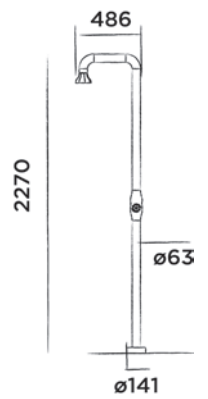

JEE-O bloom douche 01

Vrijstaande douche rvs met tweegreepsmengkraan

Bestelcode:

600-6106

● Gun metal

€ 2.570,-