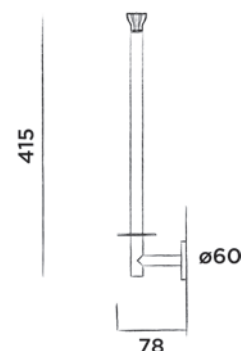

JEE-O bloom reserve toiletrolhouder

Wand reserve toiletrolhouder rvs

Bestelcode:

601-0026

● Gun metal

€ 185,-