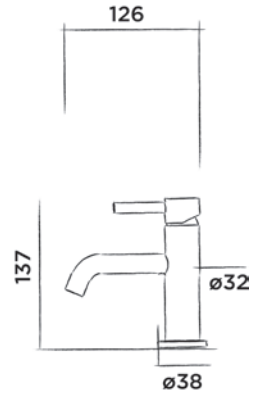

● Geborsteld € 190,-

800-1713

● Structuur zwart € 210,-

800-1714

● Brons € 210,-

800-1715

● Mat goud € 210,-

JEE-O slimline toiletrolhouder