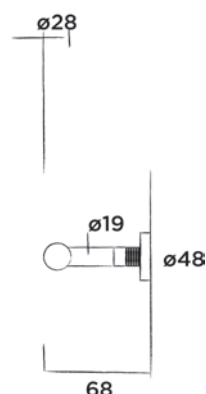

JEE-O soho toiletrolhouder

Wand toiletrolhouder rvs

Bestelcode:

701-0010

● RAW

€ 155,-

701-0012

● Hammercoat zwart mat

€ 155,-