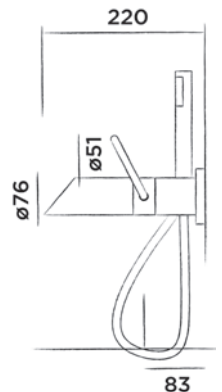

JEE-O pure wand badvuller

Wand badmengkraan rvs met ééngreepsmengkraan, progressieve cartridge en handdouche

Bestelcode:

300-3510

● Geborsteld

€ 1.015,-