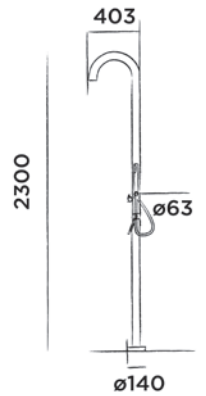

JEE-O original douche 02

Vrijstaande douche rvs met ééngreepsmengkraan en handdouche

Bestelcode:

100-6210

● Geborsteld

€ 2.090,-

Inclusief verwisselbare douchekop ø15 cm