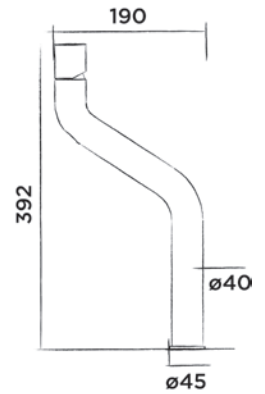

JEE-O flow wastafelkraan hoog

Opbouw wastafelkraan rvs met ééngreepsmengkraan

Bestelcode:

500-1750

● Geborsteld

€ 940,-