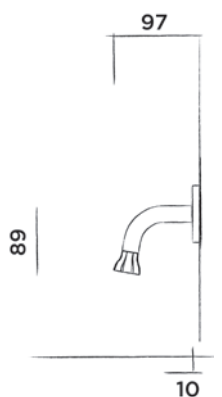

JEE-O bloom wand uitloop kort

Wand uitloop rvs voor wastafel

Bestelcode:

600-3916

● Gun metal

€ 520,-