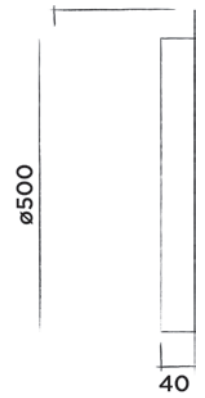

JEE-O soho spiegel 50

Spiegel rvs
($\varnothing$ 50 cm)

Bestelcode:

701-0120

● RAW

€ 595,-

701-0122

● Hammercoat zwart mat

€ 595,-