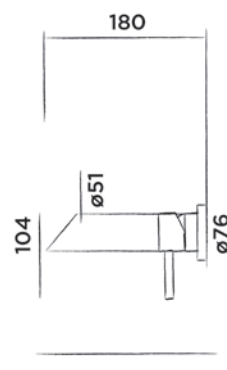

JEE-O maya bad

Vrijstaand bad van DADOquartz met geïntegreerde overloop
(L 171 x B 89 x H 57 cm)

Bestelcode:

SBM040

● Wit DADOquartz

€ 4.780,-

JEE-O maya waskom

Opbouwwastafel van DADOquartz
(L 70 x B 40 x H 9 cm)