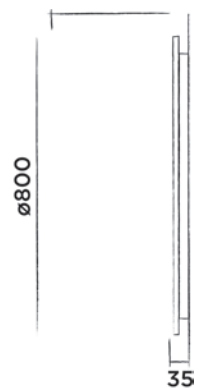

Bestelcode:

801-0217

€ 445,-

801-0227 met condensvrij verwarmingselement

€ 495,-

NIEUW

JEE-O amsterdam bad

Vrijstaand bad van DADOquartz met geïntegreerde overloop
(L 171,5 x B 75 x H 50 cm)