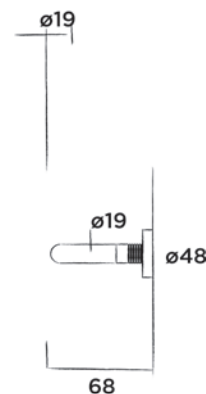

JEE-O soho handdoekhouder

Handdoekhouder rvs

(Lengte 60 cm)

Bestelcode:

701-0060

● RAW

€ 200,-

701-0062

● Hammercoat zwart mat

€ 200,-