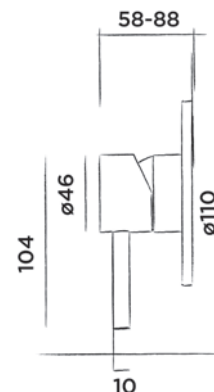

Wand mengkraan rvs met inbouwdeel, één weg

Bestelcode:

800-2100

● Geborsteld € 470,-

800-2103

● Structuur zwart € 530,-

JEE-O slimline wand mengkraan 02

Wand mengkraan rvs met omsteller en inbouwdeel