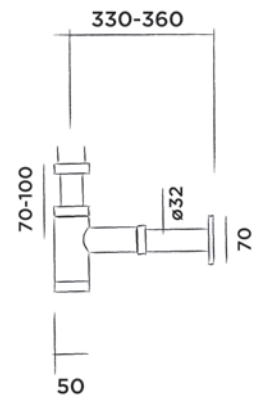

001-0024

● Brons € 290,-

001-0025

● Mat goud € 290,-

JEE-O wastafel sifon compact

Fonteinwastafel sifon rvs

Bestelcode:

001-0120