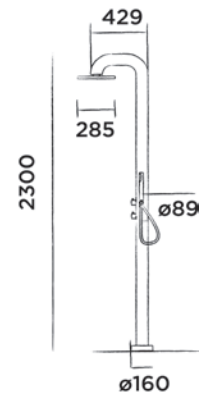

JEE-O fatline douche 02TH

Vrijstaande douche rvs met thermostaat en handdouche

Bestelcode:

200-6310

● Geborsteld

€ 2.660,-

Inclusief verwisselbare douchekop ø8,5 cm