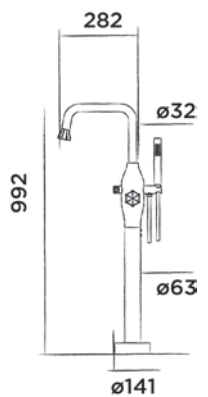

JEE-O bloom badvuller

Vrijstaande badvuller rvs met tweegreepsmengkraan, omsteller en handdouche

Bestelcode:

600-3116

● Gun metal

€ 2.215,-