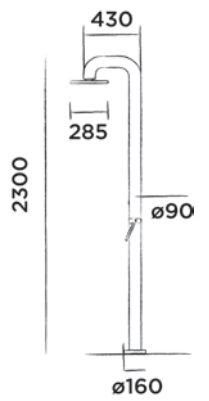

JEE-O fatline douche 01

Vrijstaande douche rvs met ééngreepsmengkraan

Bestelcode:

200-6100

● Geborsteld

€ 2.310,-

Inclusief verwisselbare douchekop ø8,5 cm

JEE-O fatline douche 02