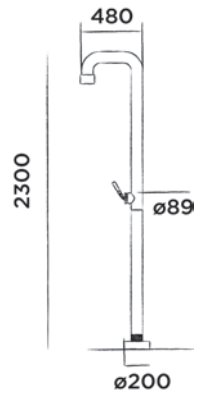

reddot award 2014
winner

JEE-O soho douche 01

Vrijstaande douche rvs met ééngreepsmengkraan met progressieve cartridge

Bestelcode:

700-6100

● RAW

€ 3.050,-

700-6102

● Hammercoat zwart mat

€ 3.050,-