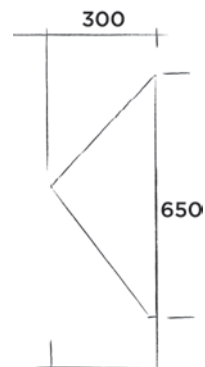

Bestelcode:

007-7007

● Wit

€ 945,-

007-7003

● Zwart

€ 975,-