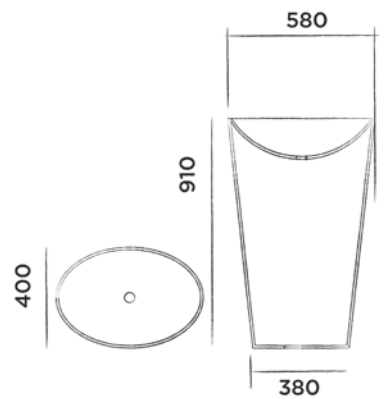

JEE-O mango waskom

Vrijstaande wastafel van DADOquartz
(L 58 x B 40 x H 91 cm)

Bestelcode:

SWMBAS64

● Wit DADOquartz

€ 1.540,-

JEE-O blue waskom

Opbouwwastafel van DADOquartz
(L 47 x B 47 x H 45 cm)