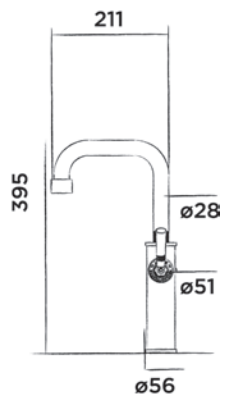

JEE-O soho wastafelkraan

Opbouw wastafelkraan rvs met ééngreepsmengkraan met progressieve cartridge

Bestelcode:

700-1750

● RAW

€ 1.215,-

700-1752

● Hammercoat zwart mat

€ 1.215,-