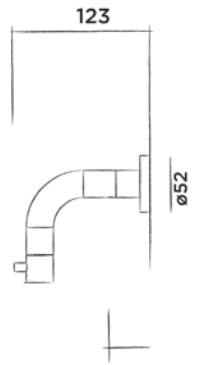

JEE-O slimline wand fonteinkraan

Wand wastafelkraan koud water rvs met inbouwdeel

Bestelcode:

800-3730

● Geborsteld € 200,-

800-3733

● Structuur zwart € 225,-

800-3734

● Brons € 225,-

800-3735

● Mat goud € 225,-