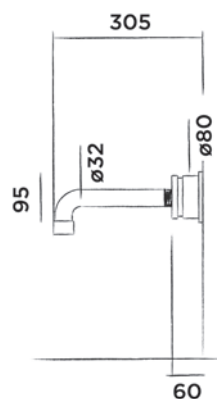

JEE-O soho wand uitloop lang

Wand uitloop rvs voor wastafel of bad

Bestelcode:

700-3900

● RAW

€ 605,-

700-3902

● Hammercoat zwart mat

€ 605,-