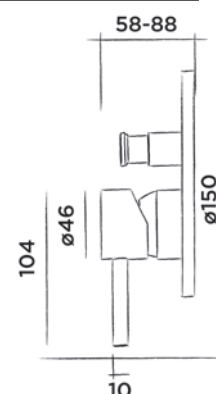

JEE-O slimline wand mengkraan 02

Wand mengkraan rvs met omsteller en inbouwdeel

Bestelcode:

800-2200

● Geborsteld € 550,-

800-2203

● Structuur zwart € 665,-

800-2204

● Brons € 665,-

800-2205

● Mat goud € 665,-