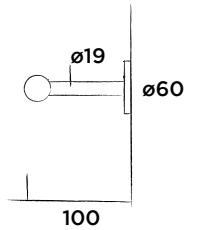

JEE-O bloom handdoekhouder

Handdoekhouder rvs

(Lengte 71 cm)

Bestelcode:

601-0066

● Gun metal

€ 195,-