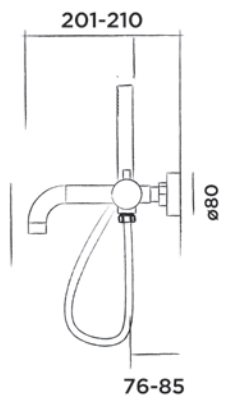

800-3304

● Brons

€ 1.150,-

800-3305

● Mat goud

€ 1.150,-

JEE-O slimline vrijstaande wastafelkraan

Vrijstaande wastafelkraan rvs met ééngreepsmengkraan