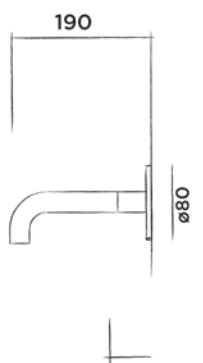

JEE-O slimline wand uitloop 90°

Wand uitloop rvs voor wastafel of bad

Bestelcode:

800-3820

● Geborsteld € 145,-

800-3823

● Structuur zwart € 180,-

800-3824

● Brons € 180,-

800-3825

● Mat goud € 180,-