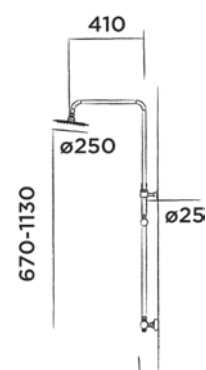

Bestelcode:

800-6610	● Geborsteld	€ 1.490,-
800-6613	● Structuur zwart	€ 1.695,-
800-6614	● Brons	€ 1.695,-
800-6615	● Mat goud	€ 1.695,-