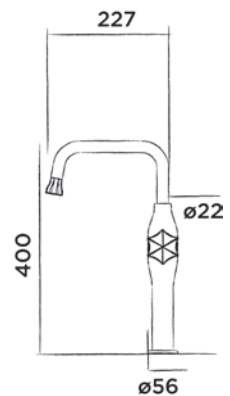

Bestelcode:

600-1756

● Gun metal

€ 1.145,-

JEE-O bloom bidetkraan

Opbouw bidetkraan rvs met tweegreepsmengkraan

Bestelcode:

600-4106