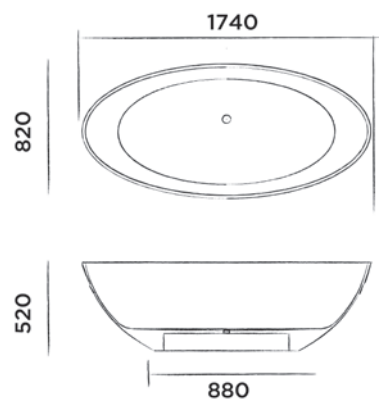

● Wit DADOquartz

€ 750,-

JEE-O london bad

Vrijstaand bad van DADOquartz met
geïntegreerde overloop
(L 174 x W 82 x H 52 cm)

Order code:

SBM061

● Wit DADOquartz

€ 3.150,-