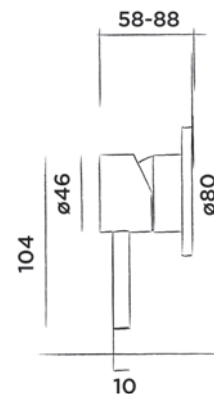

● Geborsteld € 470,-

800-2403

● Structuur zwart € 530,-

800-2404

● Brons € 530,-

800-2405

● Mat goud € 530,-

JEE-O slimline wand mengkraan 01