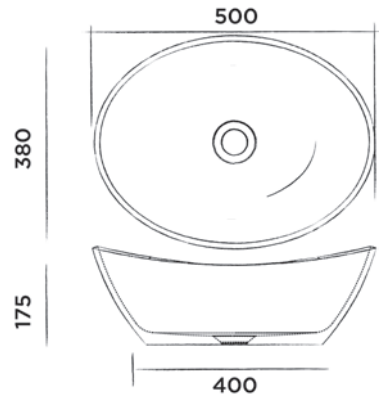

JEE-O rio waskom groot

Opbouwastafel van DADOquartz
(L 50 x B 38 x H 17,5 cm)

Bestelcode:

SWMBAS75

● Wit DADOquartz

€ 940,-