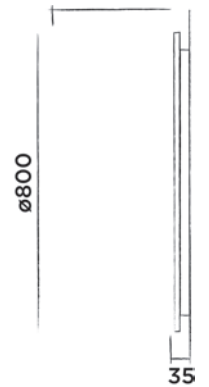

JEE-O slimline handdoekrek

Handdoekrek rvs
(Lengte 70 cm)

Bestelcode:

801-0070

● Geborsteld € 280,-

801-0073

● Structuur zwart € 330,-

801-0074

● Brons € 330,-

801-0075

● Mat goud € 330,-

JEE-O slimline spiegel 18

Spiegel
(B 18 x H 80 cm)

Bestelcode:

801-0117

€ 150,-

801-0127 met instelbaar LED backlight

€ 375,-

NIEUW

JEE-O slimline spiegel 45

Spiegel met instelbaar LED backlight
(B 45 x H 80 cm)

Bestelcode:

801-0217

€ 445,-

801-0227 met condensvrij verwarmingselement

€ 495,-

NIEUW

JEE-O amsterdam bad

Vrijstaand bad van DADOquartz met geïntegreerde overloop
(L 171,5 x B 75 x H 50 cm)

Bestelcode:

SBM060

● Wit DADOquartz € 3.150,-

JEE-O amsterdam waskom

Opbouwwasafel van DADOquartz
(L 55 x B 35 x H 12,5 cm)

Bestelcode:

SWMBAS62

● Wit DADOquartz € 750,-