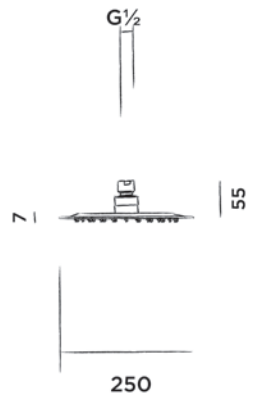

JEE-O slimline douchekop klein

Douchekop rvs
($\varnothing$ 25 cm en 91 nozzles)

Bestelcode:

800-6120

● Geborsteld € 550,-

800-6123

● Structuur zwart € 600,-

800-6124

● Brons € 600,-

800-6125

● Mat goud € 600,-

JEE-O slimline douchekop groot

Douchekop rvs
($\varnothing$ 40 cm en 272 nozzles)

Bestelcode:

800-6140

● Geborsteld € 665,-

800-6143

● Structuur zwart € 725,-

800-6144

● Brons € 725,-

800-6145

● Mat goud € 725,-