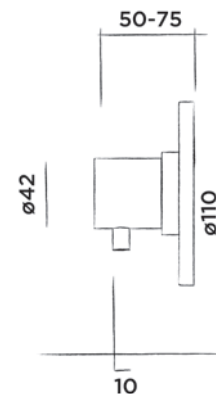

● Brons € 665,-

800-2505

● Mat goud € 665,-

JEE-O slimline omsteller

Wand bad of douche omsteller rvs met inbouwdeel

Bestelcode:

800-2600	● Geborsteld	€ 470,-
800-2603	● Structuur zwart	€ 530,-
800-2604	● Brons	€ 530,-
800-2605	● Mat goud	€ 530,-