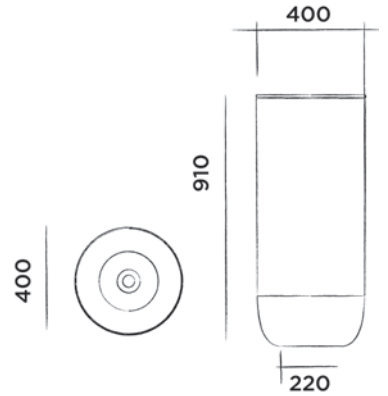

JEE-O flow waskom hoog

Vrijstaande wastafel van DADOquartz
(L 40 x B 40 x H 91 cm)

Bestelcode:

SWMBAS72

● Wit DADOquartz

€ 1.555,-