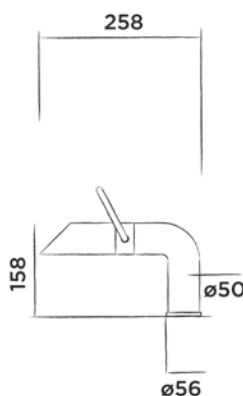

JEE-O pure wastafelkraan laag

Opbouw wastafelmengkraan rvs met progressieve cartridge

Bestelcode:

300-1700

● Geborsteld

€ 935,-