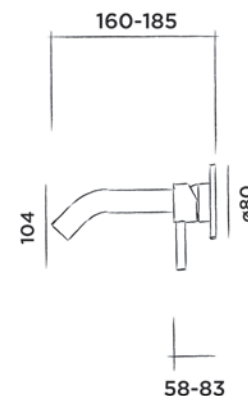

● Geborsteld € 590,-

800-1503

● Structuur zwart € 660,-

800-1504

● Brons € 660,-

800-1505

● Mat goud € 660,-

JEE-O slimline wand wastafelkraan 90°