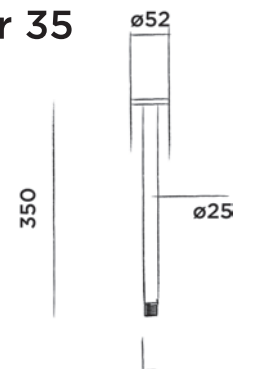

801-6835

● Mat goud € 250,-

** Prijzen van alle houders zijn exclusief douchekop*

JEE-O slimline plafond douchekophouder 25

Plafond douchekophouder rvs*
(Lengte 25 cm)

Bestelcode:

801-6820

● Geborsteld € 205,-