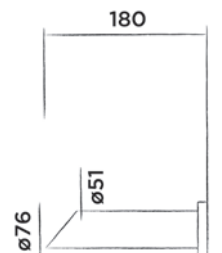

JEE-O pure wand uitloop

Wand uitloop rvs voor wastafel of bad

Bestelcode:

300-3900

● Geborsteld

€ 420,-