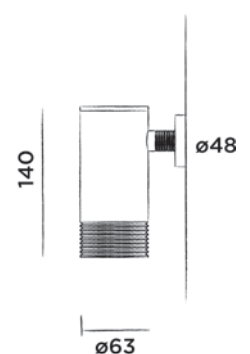

JEE-O soho wandbeker

Beker met wandhouder rvs

Bestelcode:

701-0130

● RAW

€ 180,-

701-0132

● Hammercoat zwart mat

€ 180,-