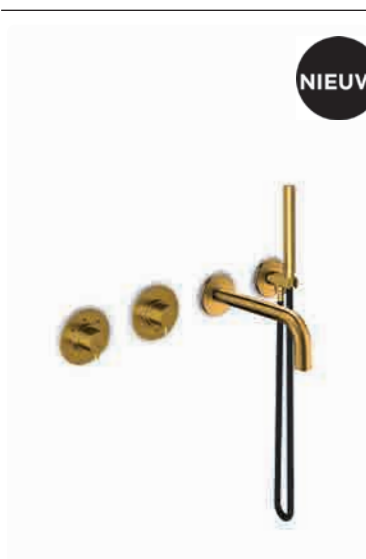

NIEUW

JEE-O slimline bad combinatie 01

Wand bad combinatie rvs met thermostaat, omsteller, wand uitloop 90° lang en wand handdouche

Bestelcode:

800-6470

● Geborsteld € 1.350,-

Inclusief: 800-3810, 800-2500, 800-2600, 800-6910

800-6473

● Structuur zwart € 1.550,-

Inclusief: 800-3813, 800-2503, 800-2603, 800-6913

800-6474

● Brons € 1.550,-

Inclusief: 800-3814, 800-2504, 800-2604, 800-6914

800-6475

● Mat goud € 1.550,-

Inclusief: 800-3815, 800-2505, 800-2605, 800-6915