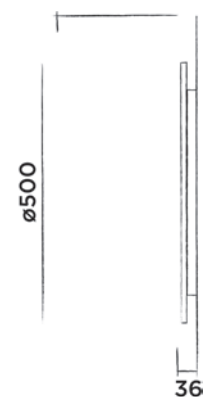

€ 885,-

JEE-O flow spiegel 50

Spiegel met instelbaar LED backlight
(\varnothing 50 cm)

Bestelcode:

501-0117

€ 810,-

JEE-O flow spiegel 80

Spiegel met instelbaar LED backlight
(\varnothing 80 cm)