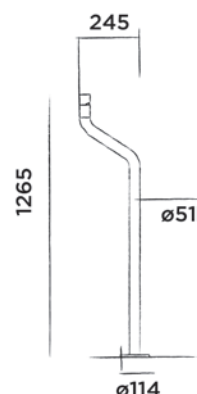

Vrijstaande wastafelkraan rvs met ééngreepsmengkraan

Bestelcode:

500-1300

● Geborsteld

€ 1.435,-

JEE-O flow wand wastafelkraan met handdoekstang

Wand wastafelmengkraan rvs met geïntegreerde handdoekstang

Bestelcode: