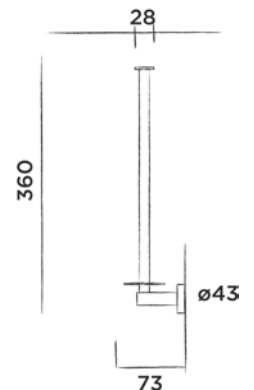

JEE-O slimline reserve toiletrolhouder

Wand reserve toiletrolhouder rvs

Bestelcode:

801-0020

● Geborsteld € 105,-

801-0023

● Structuur zwart € 125,-

801-0024

● Brons € 125,-

801-0025

● Mat goud € 125,-