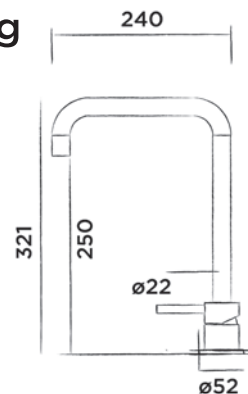

Bestelcode:

800-1770

● Geborsteld € 625,-

800-1773

● Structuur zwart € 685,-

800-1774

● Brons € 685,-

800-1775

● Mat goud € 685,-