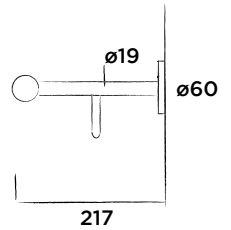

(Lengte 81 cm)

Bestelcode:

601-0076

● Gun metal

€ 395,-

JEE-O bloom planchette

Planchette rvs

(Lengte 71 cm)