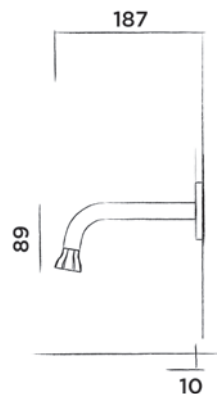

JEE-O bloom wand uitloop lang

Wand uitloop rvs voor wastafel of bad

Bestelcode:

600-3906

● Gun metal

€ 520,-