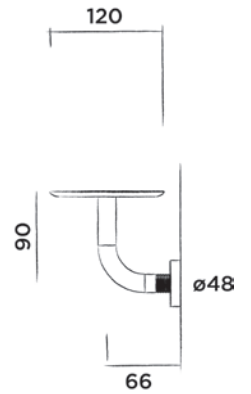

Wand zeephouder rvs

Bestelcode:

701-0090

● RAW

€ 165,-

701-0092

● Hammercoat zwart mat

€ 165,-