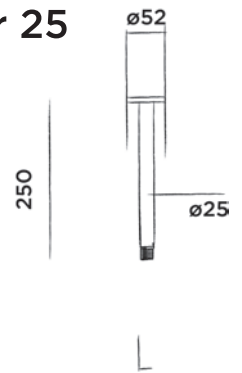

801-6823

● Structuur zwart € 245,-

801-6824

● Brons € 245,-

801-6825

● Mat goud € 245,-

JEE-O slimline plafond douchekophouder 15

Plafond douchekophouder rvs*
(Lengte 15 cm)