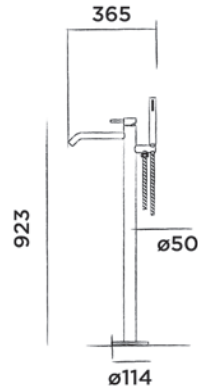

800-3014

● Brons

€ 1.885,-

800-3015

● Mat goud

€ 1.885,-

JEE-O slimline wand badvuller TH

Wand badmengkraan thermostaat rvs met handdouche