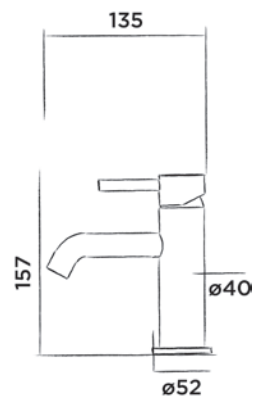

JEE-O slimline wastafelkraan

Opbouw wastafelkraan rvs met ééngreepsmengkraan

Bestelcode:

800-1700

● Geborsteld € 285,-

800-1703

● Structuur zwart € 315,-

800-1704

● Brons € 315,-

800-1705

● Mat goud € 315,-