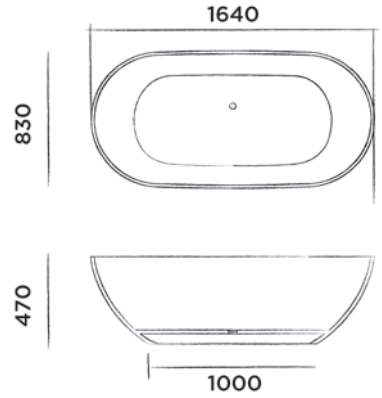

JEE-O dubai bad

Vrijstaand bad van DADOquartz met
geïntegreerde overloop
(L 164 x B 83 x H 47 cm)

Bestelcode:

SBM059

● Wit DADOquartz

€ 3.150,-