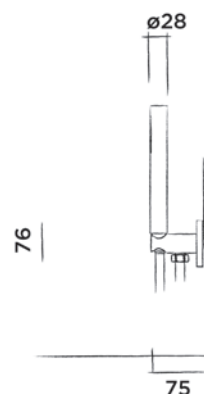

Wand handdouche rvs met geïntegreerde houder

Bestelcode:

600-6916

● Gun metal

€ 595,-

JEE-O bloom toiletrolhouder

Wand toiletrolhouder rvs

Bestelcode: