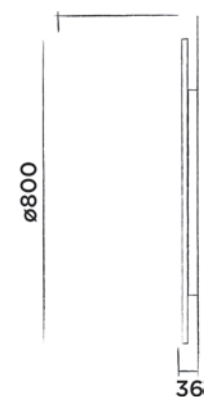

JEE-O flow spiegel 80

Spiegel met instelbaar LED backlight
($\varnothing$ 80 cm)

Bestelcode:

501-0127

€ 925,-