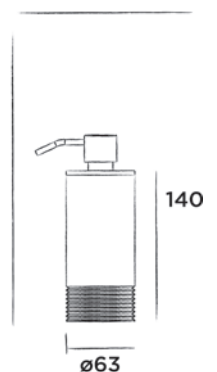

JEE-O soho zeepdispenser

Vrijstaande zeepdispenser rvs

Bestelcode:

701-0050

● RAW

€ 190,-

701-0052

● Hammercoat zwart mat

€ 190,-