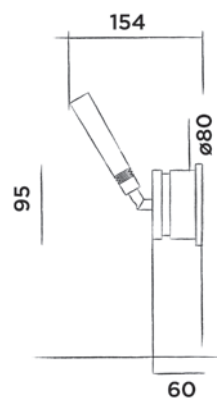

JEE-O soho wand mengkraan 2 weg

Wand omsteller rvs met progressieve cartridge en inbouwdeel

Bestelcode:

700-2200

● RAW

€ 895,-

700-2202

● Hammercoat zwart mat

€ 895,-