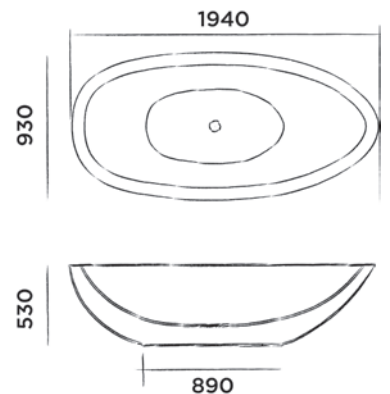

JEE-O elaine bad

Vrijstaand bad van DADOquartz met
geïntegreerde overloop
(L 194 x B 93 x H 53 cm)

Bestelcode:

SBM050

● Wit DADOquartz

€ 4.920,-

JEE-O elaine waskom

Opbouwwastafel van DADOquartz
(L 57 x B 38 x H 15 cm)