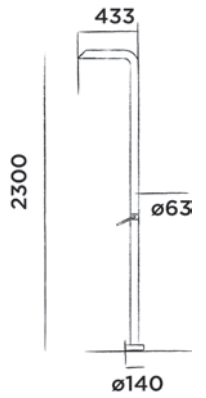

JEE-O pure douche 01

Vrijstaande douche rvs met ééngreepsmengkraan

Bestelcode:

300-6100

● Geborsteld

€ 1.695,-