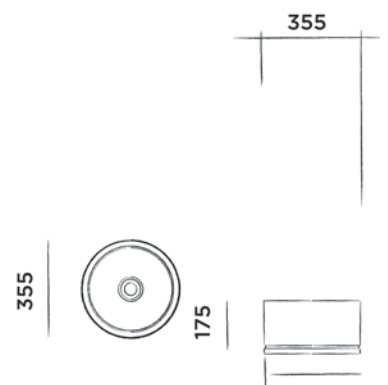

Opbouwwastafel van DADOquartz
(L 35,5 x B 35,5 x H 17,5 cm)

Bestelcode:

SWMBAS71

● Wit DADOquartz

€ 985,-

slimline SERIE

JEE-O slimline badvuller 01

Vrijstaande badvuller rvs