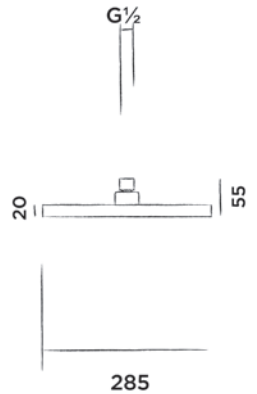

JEE-O slimline douchekop

Douchekop rvs
($\varnothing$ 28,5 cm)

Bestelcode:

800-6130

● Geborsteld € 485,-

JEE-O slimline wand douchekophouder

Wand douchekophouder rvs*

Bestelcode:

801-6900

● Geborsteld € 210,-

801-6903

● Structuur zwart € 260,-

801-6904

● Brons € 260,-

801-6905

● Mat goud € 260,-