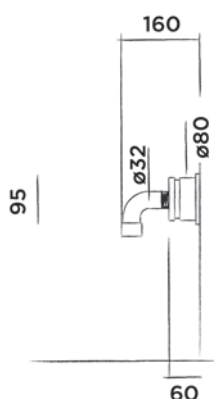

JEE-O soho wand uitloop kort

Wand uitloop rvs voor wastafel

Bestelcode:

700-3910

● RAW

€ 605,-

700-3912

● Hammercoat zwart mat

€ 605,-