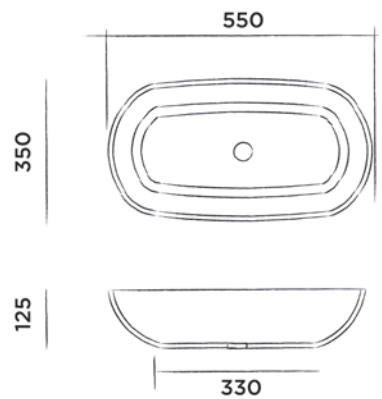

JEE-O dubai waskom

Opbouwwastafel van DADOquartz
(L 55 x B 35 x H 12,5 cm)

Bestelcode:

SWMBAS61

● Wit DADOquartz

€ 750,-