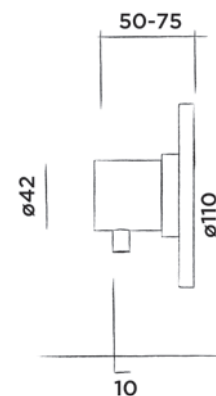

JEE-O slimline stopkraan

Wand inbouw stopkraan rvs

Bestelcode:

800-2700	● Geborsteld	€ 390,-
800-2703	● Structuur zwart	€ 425,-
800-2704	● Brons	€ 425,-
800-2705	● Mat goud	€ 425,-