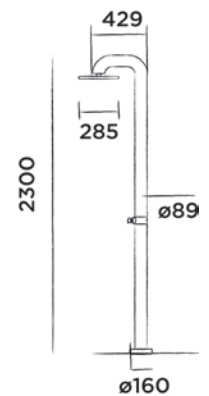

JEE-O fatline douche push

Vrijstaande douche rvs met eco pushknop

Bestelcode:

200-6500

● Geborsteld

€ 2.335,-

Inclusief verwisselbare douchekop ø8,5 cm