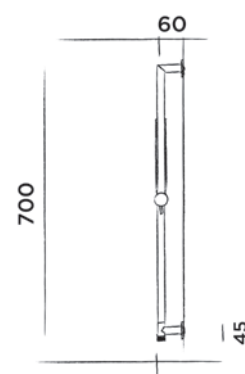

JEE-O slimline wand handdouche met glijstang

Wand handdouche rvs met geïntegreerde glijstang

Bestelcode:

800-6920	● Geborsteld	€ 435,-
800-6923	● Structuur zwart	€ 475,-
800-6924	● Brons	€ 475,-
800-6925	● Mat goud	€ 475,-