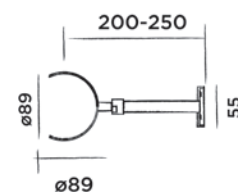

201-6000 voor fatline douches

● Geborsteld € 200,-