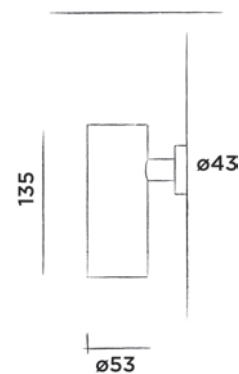

JEE-O slimline wandbeker

Beker met wandhouder rvs

Bestelcode:

801-0130

● Geborsteld € 110,-

801-0133

● Structuur zwart € 130,-

801-0134

● Brons € 130,-

801-0135

● Mat goud € 130,-