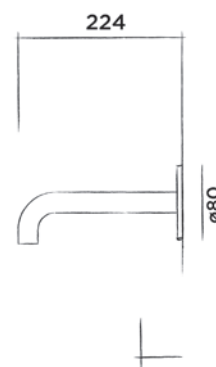

800-1533

● Structuur zwart € 665,-

800-1534

● Brons € 725,-

800-1535

● Mat goud € 725,-

JEE-O slimline wand fonteinkraan

Wand wastafelkraan koud water rvs met inbouwdeel