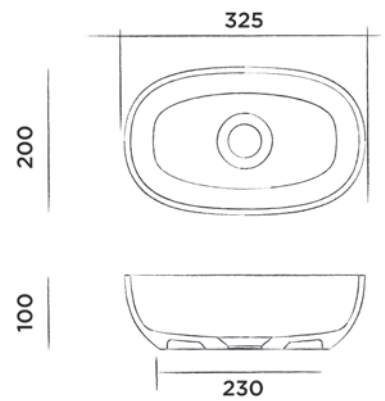

JEE-O amsterdam waskom klein

Opbouwastafel van DADOquartz voor toilet ruimte
(L 32.5 x B 20 x H 10 cm)

Bestelcode:
SWMBAS110

● Wit DADOquartz

€ 295,-