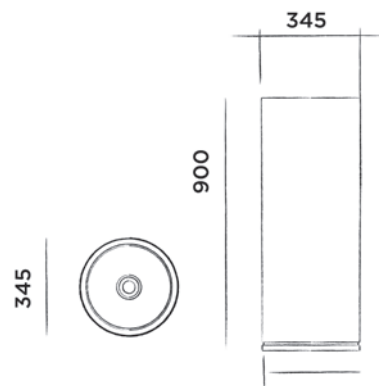

JEE-O soho waskom hoog

Vrijstaande wastafel van DADOquartz
(L 34,5 x B 34,5 x H 90 cm)

Bestelcode:

SWMBAS69

● Wit DADOquartz

€ 1.660,-