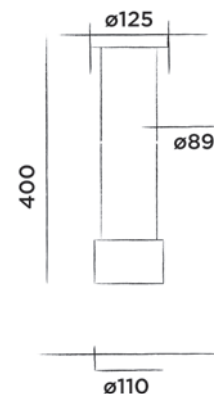

JEE-O soho plafonddouche

Plafond douchekop rvs

Bestelcode:

700-6800

● RAW

€ 940,-

700-6802

● Hammercoat zwart mat

€ 940,-