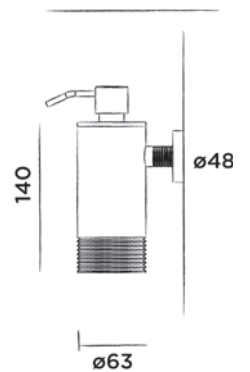

JEE-O soho wand zeepdispenser

Zeepdispenser met wandhouder rvs

Bestelcode:

701-0040

● RAW

€ 200,-

701-0042

● Hammercoat zwart mat

€ 200,-