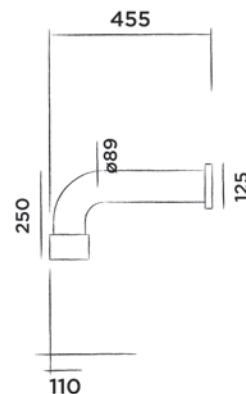

JEE-O soho wanddouche

Wand douchekop rvs

Bestelcode:

700-6900

● RAW

€ 965,-

700-6902

● Hammercoat zwart mat

€ 965,-