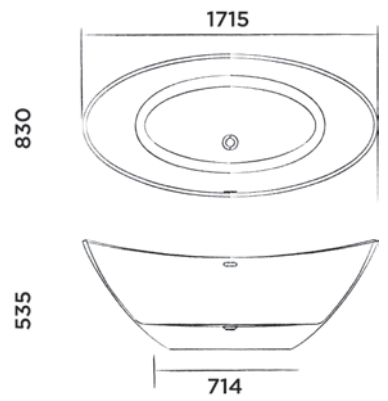

JEE-O rio bad

Vrijstaand bad van DADOquartz met geïntegreerde overloop
(L 171,5 x B 83 x H 53,5 cm)

Bestelcode:

SBM066

● Wit DADOquartz

€ 3.150,-