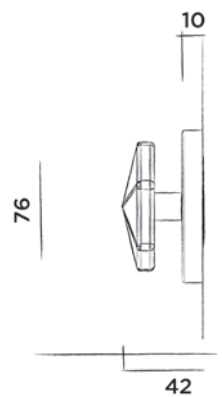

€ 360,-

JEE-O bloom wand omsteller

Wand omsteller rvs met inbouwdeel

Bestelcode:

600-2206

● Gun metal

€ 440,-

JEE-O bloom wand uitloop lang