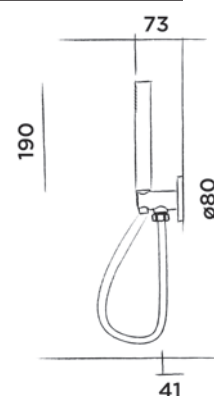

JEE-O slimline wand handdouche

Wand handdouche rvs met geïntegreerde houder

Bestelcode:

800-6910	● Geborsteld	€ 295,-
800-6913	● Structuur zwart	€ 345,-
800-6914	● Brons	€ 345,-
800-6915	● Mat goud	€ 345,-