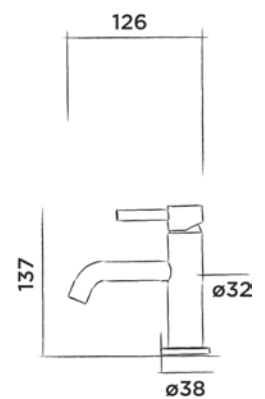

JEE-O slimline fonteinkraan

Opbouw wastafelkraan koud water rvs

Bestelcode:

800-1710

● Geborsteld € 190,-

800-1713

● Structuur zwart € 210,-

800-1714

● Brons € 210,-

800-1715

● Mat goud € 210,-