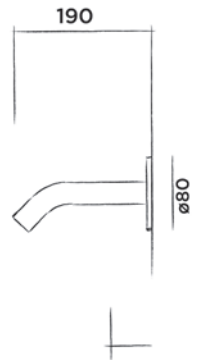

JEE-O slimline wand uitloop

Wand uitloop rvs voor wastafel of bad

Bestelcode:

800-3920

● Geborsteld € 145,-

800-3923

● Structuur zwart € 180,-

800-3924

● Brons € 180,-

800-3925

● Mat goud € 180,-