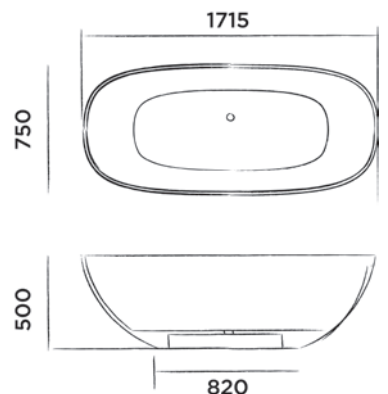

JEE-O amsterdam bad

Vrijstaand bad van DADOquartz met geïntegreerde overloop
(L 171,5 x B 75 x H 50 cm)

Bestelcode:

SBM060

● Wit DADOquartz € 3.150,-