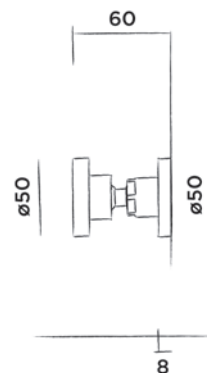

JEE-O slimline zijdouche

Wand zijdouche rvs

Bestelcode:

801-6910

● Geborsteld € 195,-

801-6913

● Structuur zwart € 210,-

801-6914

● Brons € 210,-

801-6915

● Mat goud € 210,-