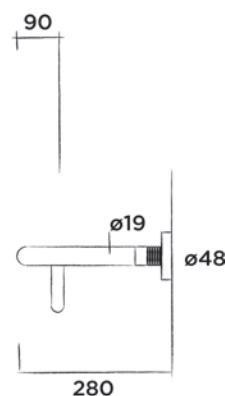

(Lengte 70 cm)

Bestelcode:

701-0070

● RAW

€ 400,-

701-0072

● Hammercoat zwart mat

€ 400,-