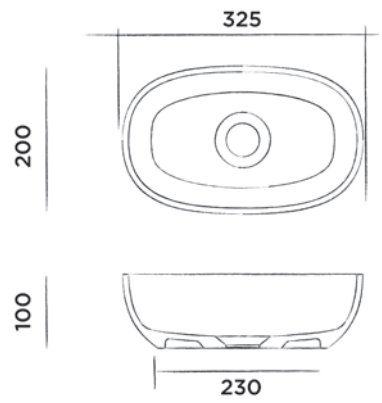

JEE-O amsterdam waskom klein

Opbouwwastafel van DADOquartz klein
(L 32,5 x B 20 x H 10 cm)

Bestelcode:

SWMBAS110

● Wit DADOquartz

€ 295,-

JEE-O dubai bad

Vrijstaand bad van DADOquartz met
geïntegreerde overloop
(L 164 x B 83 x H 47 cm)