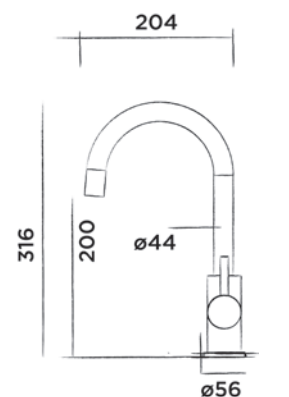

800-1783

● Structuur zwart € 425,-

800-1784

● Brons € 425,-

800-1785

● Mat goud € 425,-

JEE-O slimline 2 gats wastafelkraan laag

Twee-gats opbouw wastafelkraan rvs met ééngreepsmengkraan