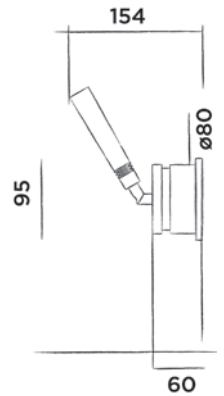

JEE-O soho wand mengkraan 1 weg

Wand mengkraan rvs met progressieve cartridge en inbouwdeel

Bestelcode:

700-2100

● RAW

€ 655,-

700-2102

● Hammercoat zwart mat

€ 655,-