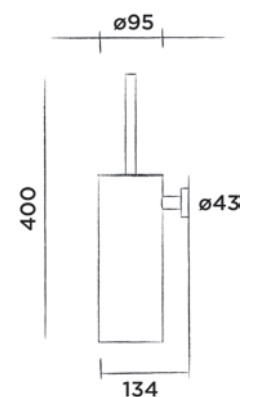

JEE-O slimline toiletborstel

Toiletborstel met wandhouder rvs

Bestelcode:

801-0030

● Geborsteld € 180,-

801-0033

● Structuur zwart € 210,-

801-0034

● Brons € 210,-

801-0035

● Mat goud € 210,-