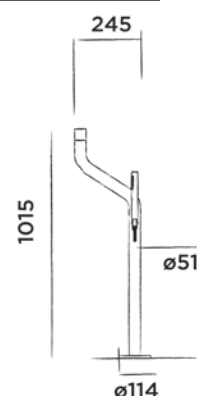

JEE-O flow badvuller

Vrijstaande badvuller rvs met ééngreepsmengkraan, progressieve cartridge met omsteller en handdouche

Bestelcode:

500-3010

● Geborsteld

€ 1.665,-