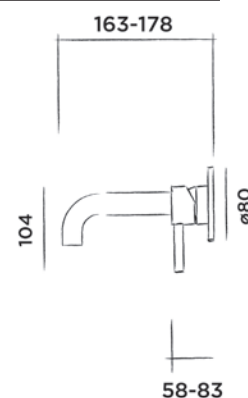

JEE-O slimline 2 gats wastafelkraan hoog

Twee-gats opbouw wastafelkraan rvs met ééngreepsmengkraan

Bestelcode:

800-1770

● Geborsteld € 625,-

800-1773

● Structuur zwart € 685,-

800-1774

● Brons € 685,-

800-1775

● Mat goud € 685,-

JEE-O slimline wand wastafelkraan

Wand wastafelkraan rvs met inbouwdeel

Bestelcode:

800-1500

● Geborsteld € 590,-

800-1503

● Structuur zwart € 660,-

800-1504

● Brons € 660,-

800-1505

● Mat goud € 660,-

JEE-O slimline wand wastafelkraan 90°

Wand wastafelkraan rvs met inbouwdeel

Bestelcode:

800-1510

● Geborsteld € 590,-

800-1513

● Structuur zwart € 660,-

800-1514

● Brons € 660,-

800-1515

● Mat goud € 660,-

NIEUW

JEE-O slimline wand sensor kraan

Elektronische wand wastafelkraan rvs, met infrarood aan/uit sensor en inbouwbox

Bestelcode:

800-1530

● Geborsteld € 645,-

800-1533

● Structuur zwart € 665,-

800-1534

● Brons € 725,-

800-1535

● Mat goud € 725,-

JEE-O slimline wand fonteinkraan

Wand wastafelkraan koud water rvs met inbouwdeel

Bestelcode:

800-3730

● Geborsteld € 200,-

800-3733

● Structuur zwart € 225,-

800-3734

● Brons € 225,-

800-3735

● Mat goud € 225,-