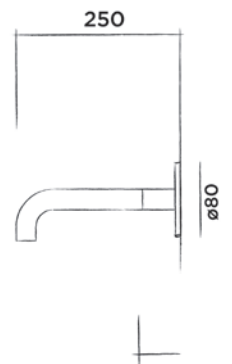

JEE-O slimline wand uitloop 90° lang

Wand uitloop rvs voor wastafel of bad

Bestelcode:

800-3810

● Geborsteld € 145,-

800-3813

● Structuur zwart € 180,-

800-3814

● Brons € 180,-

800-3815

● Mat goud € 180,-