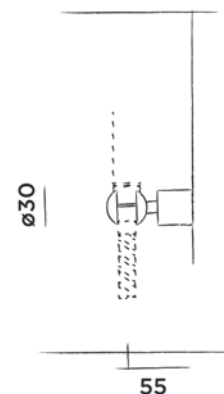

Bestelcode:

001-0060

● Geborsteld € 145,-

001-0061

● Gepolijst € 155,-

001-0063

● Structuur zwart € 160,-

001-0064

● Brons € 160,-

001-0065

● Mat goud € 160,-