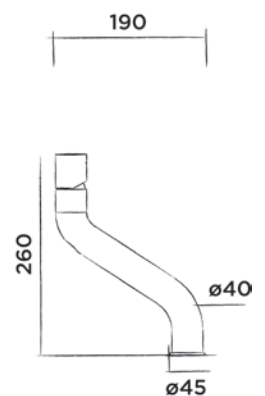

JEE-O flow wastafelkraan laag

Opbouw wastafelkraan rvs met ééngreepsmengkraan

Bestelcode:

500-1700

● Geborsteld

€ 885,-