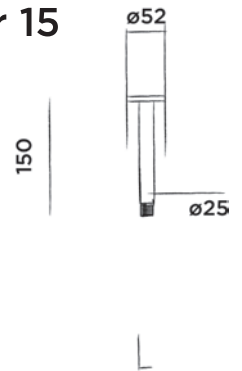

JEE-O slimline plafond douchekophouder 25

Plafond douchekophouder rvs*
(Lengte 25 cm)

Bestelcode:

801-6820

● Geborsteld € 205,-

801-6823

● Structuur zwart € 245,-

801-6824

● Brons € 245,-

801-6825

● Mat goud € 245,-

JEE-O slimline plafond douchekophouder 15

Plafond douchekophouder rvs*
(Lengte 15 cm)

Bestelcode:

801-6810

● Geborsteld € 200,-

801-6813

● Structuur zwart € 240,-

801-6814

● Brons € 240,-

801-6815

● Mat goud € 240,-

* Prijzen van alle houders zijn exclusief douchekop

JEE-O slimline zijdouche

Wand zijdouche rvs

Bestelcode:

801-6910

● Geborsteld € 195,-

801-6913

● Structuur zwart € 210,-

801-6914

● Brons € 210,-

801-6915

● Mat goud € 210,-

JEE-O slimline toiletrolhouder

Wand toiletrolhouder rvs

Bestelcode:

801-0010

● Geborsteld € 95,-

801-0013

● Structuur zwart € 100,-

801-0014

● Brons € 100,-

801-0015

● Mat goud € 100,-

JEE-O slimline reserve toiletrolhouder

Wand reserve toiletrolhouder rvs

Bestelcode:

801-0020

● Geborsteld € 105,-

801-0023

● Structuur zwart € 125,-

801-0024

● Brons € 125,-

801-0025

● Mat goud € 125,-