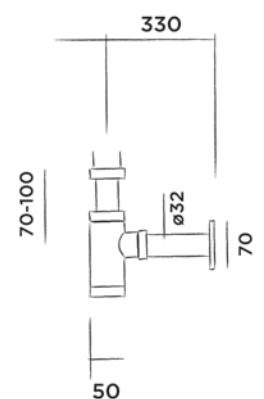

● Geborsteld € 210,-

001-0123

● Structuur zwart € 290,-

001-0124

● Brons € 290,-

001-0125

● Mat goud € 290,-

JEE-O hoekstopkraan