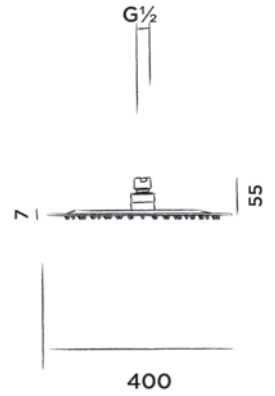

800-6143

● Structuur zwart € 725,-

800-6144

● Brons € 725,-

800-6145

● Mat goud € 725,-

Alleen in combinatie met de JEE-O slimline plafond douchekophouder

JEE-O slimline douchekop