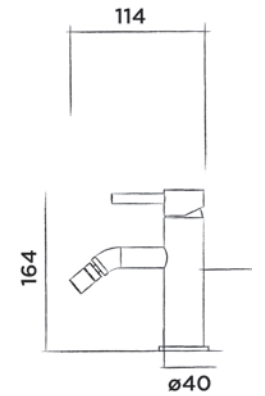

JEE-O slimline bidetkraan

Opbouw bidetkraan rvs met ééngreepsmengkraan

Bestelcode:

800-4100

● Geborsteld € 295,-

800-4103

● Structuur zwart € 330,-

800-4104

● Brons € 330,-

800-4105

● Mat goud € 330,-