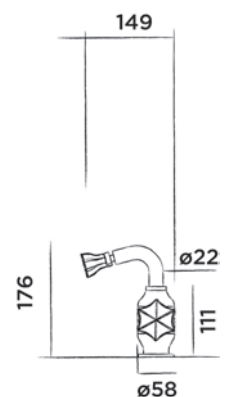

JEE-O bloom bidetkraan

Opbouw bidetkraan rvs met tweegreepsmengkraan

Bestelcode:

600-4106

● Gun metal

€ 1.025,-