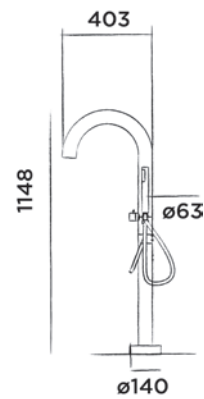

Inclusief verwisselbare douchekop ø15 cm

JEE-O original badvuller

Vrijstaande badvuller rvs met ééngreepsmengkraan en handdouche

Bestelcode:

100-3110

● Geborsteld

€ 1.795,-

fatline SERIE