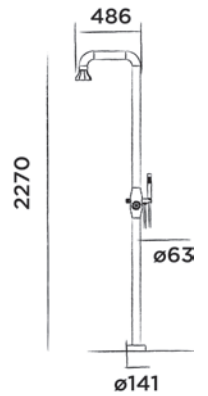

● Gun metal

€ 2.570,-

JEE-O bloom douche 02

Vrijstaande douche rvs met tweegreepsmengkraan en handdouche

Bestelcode:

600-6216

● Gun metal

€ 3.085,-