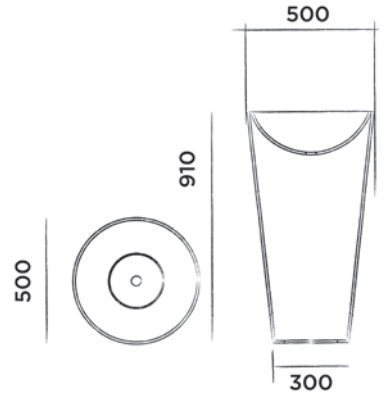

JEE-O mango waskom

Vrijstaande wastafel van DADOquartz
(L 58 x B 40 x H 91 cm)

Bestelcode:

SWMBAS64

● Wit DADOquartz

€ 1.540,-

JEE-O blue waskom

Opbouwwastafel van DADOquartz
(L 47 x B 47 x H 45 cm)