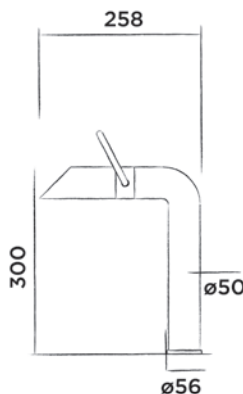

JEE-O pure wastafelkraan hoog

Opbouw wastafelmengkraan rvs met progressieve cartridge

Bestelcode:

300-1750

● Geborsteld

€ 960,-

JEE-O pure wastafelkraan laag

Opbouw wastafelmengkraan rvs met progressieve cartridge