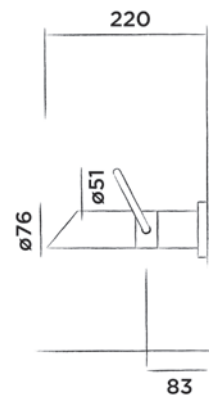

● Geborsteld

€ 420,-

JEE-O pure wand wastafelkraan

Wand wastafelmengkraan rvs met progressieve cartridge en inbouwdeel

Bestelcode:

300-1500

● Geborsteld

€ 765,-