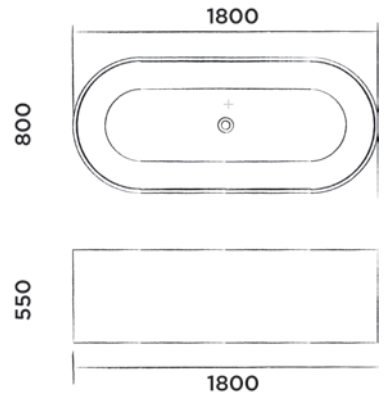

SBM068

● Wit DADOquartz

€ 5.560,-

JEE-O soho waskom hoog

Vrijstaande wastafel van DADOquartz
(L 34,5 x B 34,5 x H 90 cm)

Bestelcode:

SWMBAS69

● Wit DADOquartz