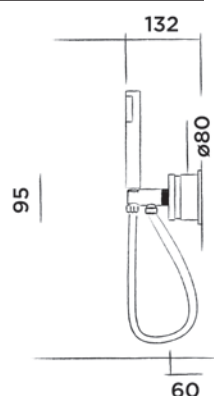

JEE-O soho wand handdouche

Wand handdouche rvs met geïntegreerde houder

Bestelcode:

700-6910

● RAW

€ 895,-

700-6912

● Hammercoat zwart mat

€ 895,-