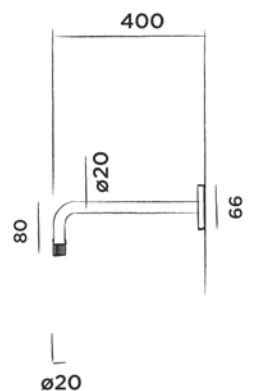

JEE-O slimline plafond douchekophouder 35

Plafond douchekophouder rvs*
(Lengte 35 cm)

Bestelcode:

801-6830

● Geborsteld € 210,-

801-6833

● Structuur zwart € 250,-

801-6834

● Brons € 250,-

801-6835

● Mat goud € 250,-