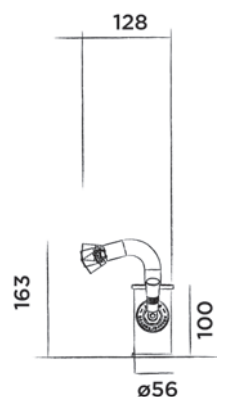

JEE-O soho bidetkraan

Opbouw bidetkraan rvs met ééngreepsmengkraan

Bestelcode:

700-4100

● RAW

€ 1.135,-

700-4102

● Hammercoat zwart mat

€ 1.135,-