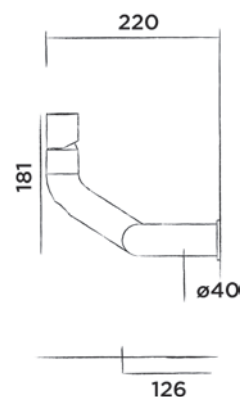

500-1570 links

● Geborsteld

€ 1.165,-

500-1520 rechts

● Geborsteld

€ 1.165,-

Getoond is model links

JEE-O flow wand wastafelkraan