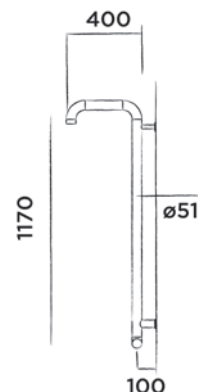

JEE-O flow wanddouche

Wanddouche rvs met ééngreepsmengkraan, progressieve cartridge en handdouche

Bestelcode:

500-6910

● Geborsteld

€ 1.885,-