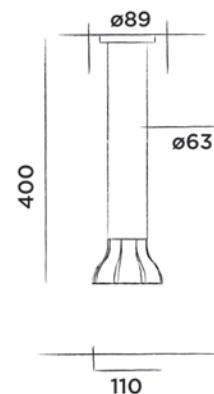

JEE-O bloom plafonddouche

Plafond douchekop rvs

Bestelcode:

600-6806

● Gun metal

€ 775,-