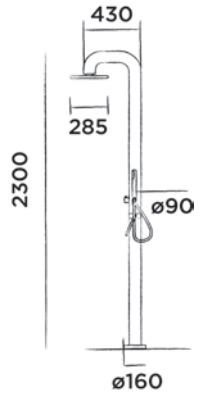

Vrijstaande douche rvs met ééngreepsmengkraan en handdouche

Bestelcode:

200-6210

● Geborsteld

€ 2.605,-

Inclusief verwisselbare douchekop ø8,5 cm

JEE-O fatline douche 02TH

Vrijstaande douche rvs met thermostaat en handdouche