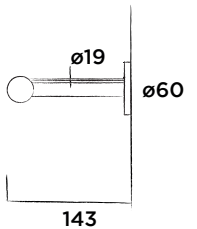

JEE-O bloom planchette

Planchette rvs

(Lengte 71 cm)

Bestelcode:

601-0086

● Gun metal

€ 325,-