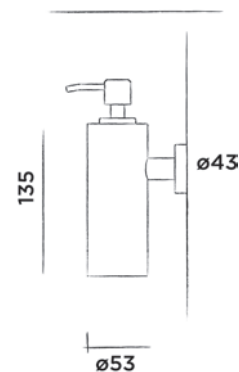

JEE-O slimline wand zeepdispenser

Zeepdispenser met wandhouder rvs

Bestelcode:

801-0040

● Geborsteld € 140,-

801-0043

● Structuur zwart € 180,-

801-0044

● Brons € 180,-

801-0045

● Mat goud € 180,-