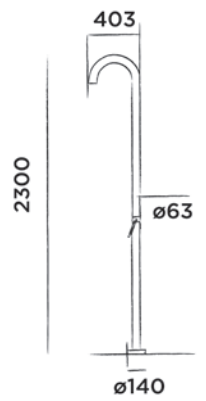

Bestelcode:

100-6100

● Geborsteld

€ 1.795,-

Inclusief verwisselbare douchekop ø15 cm

JEE-O original douche 02

Vrijstaande douche rvs met ééngreepsmengkraan en handdouche

Bestelcode: