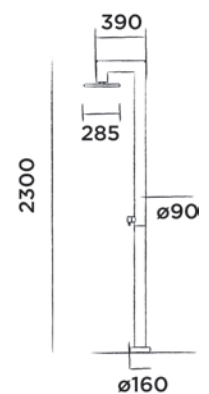

JEE-O fatline douche 04

Vrijstaande douche rvs met ééngreepsmengkraan

Bestelcode:

200-6400

● Geborsteld

€ 2.310,-

Inclusief verwisselbare douchekop ø8,5 cm