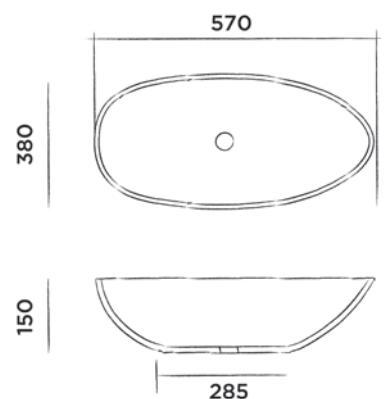

JEE-O elaine waskom

Opbouwwastafel van DADOquartz
(L 57 x B 38 x H 15 cm)

Bestelcode:

SWMBAS57

● Wit DADOquartz

€ 980,-