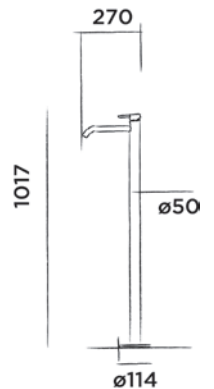

JEE-O slimline badvuller 01

Vrijstaande badvuller rvs

Bestelcode:

800-3100

● Geborsteld

€ 665,-

800-3103

● Structuur zwart

€ 880,-

JEE-O slimline badvuller 02

Vrijstaande badvuller rvs met ééngreepsmengkraan, omsteller en handdouche

Bestelcode:

800-3010

● Geborsteld

€ 1.570,-

800-3013

● Structuur zwart

€ 1.885,-

800-3014

● Brons

€ 1.885,-

800-3015

● Mat goud

€ 1.885,-

JEE-O slimline wand badvuller TH

Wand badmengkraan thermostaat rvs met handdouche

NIEUW

Bestelcode:

800-3300

● Geborsteld

€ 950,-

800-3303

● Structuur zwart

€ 1.150,-

800-3304

● Brons

€ 1.150,-

800-3305

● Mat goud

€ 1.150,-

JEE-O slimline vrijstaande wastafelkraan

Vrijstaande wastafelkraan rvs met ééngreepsmengkraan

Bestelcode:

800-1300

● Geborsteld

€ 1.285,-

800-1303

● Structuur zwart

€ 1.650,-

800-1304

● Brons

€ 1.650,-

JEE-O slimline wastafelkraan hoog

Opbouw wastafelkraan rvs met ééngreepsmengkraan

Bestelcode:

800-1750

● Geborsteld

€ 350,-

800-1753

● Structuur zwart

€ 425,-

800-1754

● Brons

€ 425,-

800-1755

● Mat goud

€ 425,-