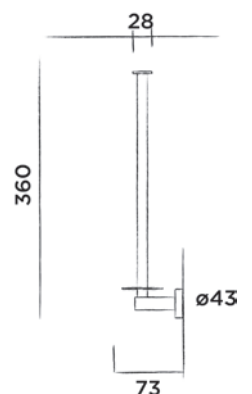

JEE-O slimline plafond douchekophouder 25

Plafond douchekophouder rvs*
(Lengte 25 cm)

Bestelcode:

801-6820

● Geborsteld € 205,-

801-6823

● Structuur zwart € 245,-

801-6824

● Brons € 245,-

801-6825

● Mat goud € 245,-

JEE-O slimline plafond douchekophouder 15

Plafond douchekophouder rvs*
(Lengte 15 cm)

Bestelcode:

801-6810

● Geborsteld € 200,-

801-6813

● Structuur zwart € 240,-

801-6814

● Brons € 240,-

801-6815

● Mat goud € 240,-

* Prijzen van alle houders zijn exclusief douchekop

JEE-O slimline zijdouche

Wand zijdouche rvs

Bestelcode:

801-6910

● Geborsteld € 195,-

801-6913

● Structuur zwart € 210,-

801-6914

● Brons € 210,-

801-6915

● Mat goud € 210,-

JEE-O slimline toiletrolhouder

Wand toiletrolhouder rvs

Bestelcode:

801-0010

● Geborsteld € 95,-

801-0013

● Structuur zwart € 100,-

801-0014

● Brons € 100,-

801-0015

● Mat goud € 100,-

JEE-O slimline reserve toiletrolhouder

Wand reserve toiletrolhouder rvs

Bestelcode:

801-0020

● Geborsteld € 105,-

801-0023

● Structuur zwart € 125,-

801-0024

● Brons € 125,-

801-0025

● Mat goud € 125,-