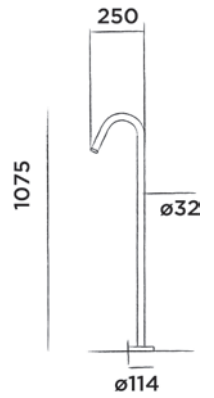

JEE-O slimline badvuller 01

Vrijstaande badvuller rvs

Bestelcode:

800-3100

● Geborsteld

€ 665,-

800-3103

● Structuur zwart

€ 880,-