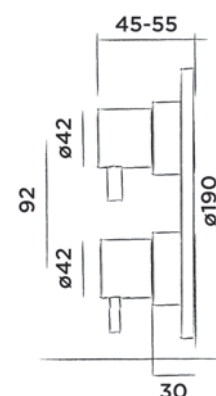

JEE-O slimline wand mengkraan TH

Wand mengkraan rvs met thermostaat, omsteller en inbouwdeel

Bestelcode:

800-2300

● Geborsteld € 990,-

800-2303

● Structuur zwart € 1.210,-