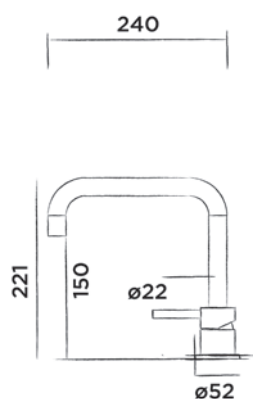

JEE-O slimline wastafelkraan

Opbouw wastafelkraan rvs met ééngreepsmengkraan

Bestelcode:

800-1700

● Geborsteld € 285,-

800-1703

● Structuur zwart € 315,-

800-1704

● Brons € 315,-

800-1705

● Mat goud € 315,-

JEE-O slimline bidetkraan

Opbouw bidetkraan rvs met ééngreepsmengkraan

Bestelcode:

800-4100

● Geborsteld € 295,-

800-4103

● Structuur zwart € 330,-

800-4104

● Brons € 330,-

800-4105

● Mat goud € 330,-

JEE-O slimline fonteinkraan

Opbouw wastafelkraan koud water rvs

Bestelcode:

800-1710

● Geborsteld € 190,-

800-1713

● Structuur zwart € 210,-

800-1714

● Brons € 210,-

800-1715

● Mat goud € 210,-

NIEUW

JEE-O slimline wastafelkraan

Opbouw wastafelkraan rvs met ééngreepsmengkraan

Bestelcode:

800-1780

● Geborsteld € 350,-

800-1783

● Structuur zwart € 425,-

800-1784

● Brons € 425,-

800-1785

● Mat goud € 425,-

JEE-O slimline 2 gats wastafelkraan laag

Twee-gats opbouw wastafelkraan rvs met ééngreepsmengkraan

Bestelcode:

800-1760

● Geborsteld € 625,-

800-1763

● Structuur zwart € 685,-

800-1764

● Brons € 685,-

800-1765

● Mat goud € 685,-