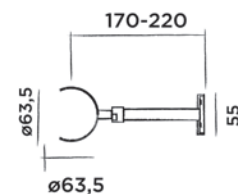

JEE-O wandhouder

Wandhouder rvs voor douches

Verkrijgbaar voor verschillende modellen

Bestelcode:

101-6000 voor original en pure douches

● Geborsteld € 200,-