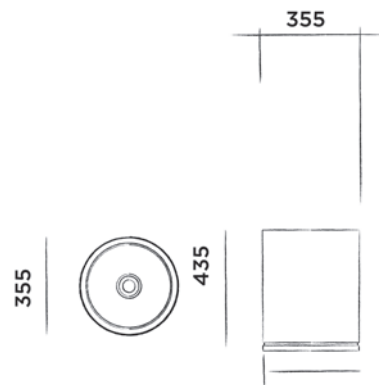

€ 1.660,-

JEE-O soho waskom

Opbouwwastafel van DADOquartz
(L 35,5 x B 35,5 x H 43,5 cm)

Bestelcode:

SWMBAS70

● Wit DADOquartz

€ 1.140,-

JEE-O soho waskom laag