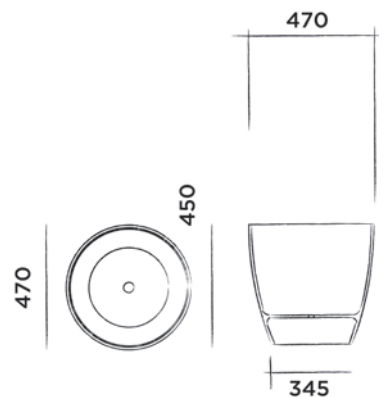

JEE-O blue waskom

Opbouwwastafel van DADOquartz
(L 47 x B 47 x H 45 cm)

Bestelcode:

SWMBAS67

● Wit DADOquartz

€ 1.215,-