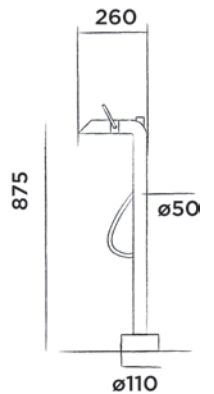

JEE-O pure badvuller

Vrijstaande badvuller rvs met ééngreepsmengkraan, progressieve cartridge en handdouche

Bestelcode:

300-3310

● Geborsteld

€ 1.695,-

JEE-O pure wand badvuller

Wand badmengkraan rvs met ééngreepsmengkraan, progressieve cartridge en handdouche