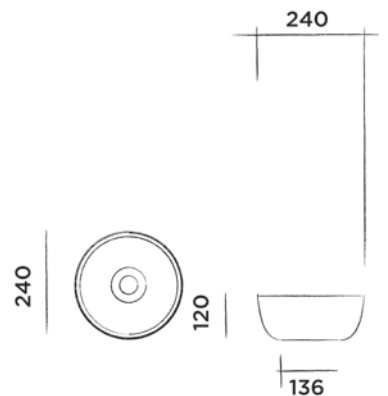

JEE-O flow waskom klein

Opbouw wastafel van DADOquartz klein
(L 24 x B 24 x H 12 cm)

Bestelcode:

SWMBAS119

● Wit DADOquartz

€ 325,-