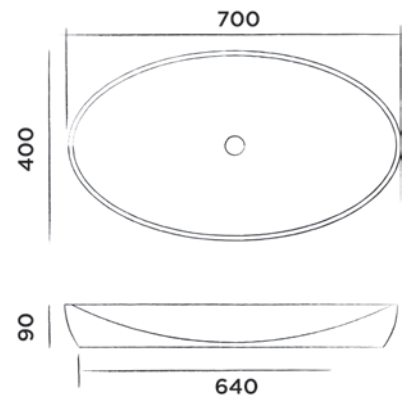

JEE-O maya waskom

Opbouwwastafel van DADOquartz
(L 70 x B 40 x H 9 cm)

Bestelcode:

SWMBAS48

● Wit DADOquartz

€ 980,-