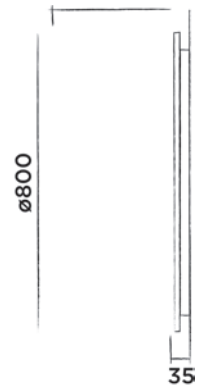

NIEUW

JEE-O slimline spiegel 18

Spiegel
(B 18 x H 80 cm)

Bestelcode:
801-0117

€ 150,-

801-0127 met instelbaar LED backlight

€ 375,-