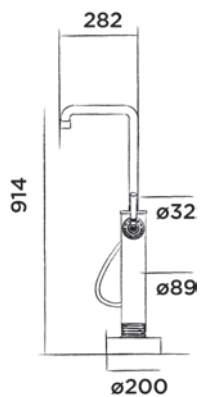

JEE-O soho badvuller

Vrijstaande badvuller rvs met ééngreepsmengkraan, progressieve cartridge met omsteller en handdouche

Bestelcode:

700-3110

● RAW

€ 2.220,-

700-3112

● Hammercoat zwart mat

€ 2.220,-