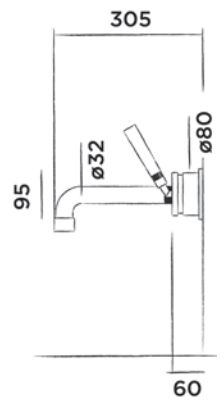

JEE-O soho wand wastafelkraan

Wand wastafelkraan rvs met progressieve cartridge en inbouwdeel

Bestelcode:

700-1500

● RAW

€ 1.255,-

700-1502

● Hammercoat zwart mat

€ 1.255,-