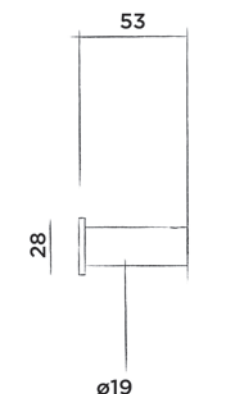

JEE-O slimline ophanghaakje

Wand ophanghaakje rvs

Bestelcode:

801-0100

● Geborsteld € 50,-

801-0103

● Structuur zwart € 55,-

801-0104

● Brons € 55,-

801-0105

● Mat goud € 55,-