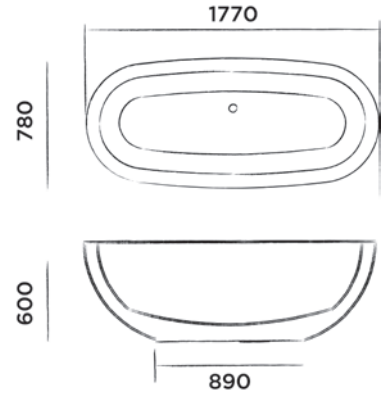

JEE-O moloko bad

Vrijstaand bad van DADOquartz met
geïntegreerde overloop
(L 177 x B 78 x H 60 cm)

Bestelcode:

SBM008

● Wit DADOquartz

€ 4.780,-