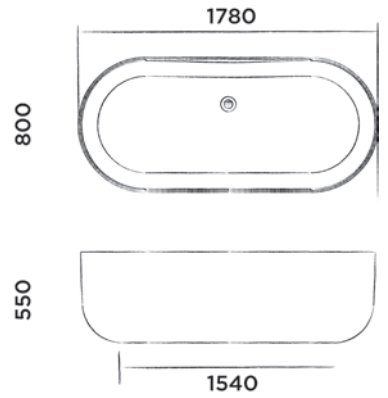

JEE-O flow bad

Vrijstaand bad van DADOquartz met geïntegreerde overloop
(L 178 x B 80 x H 55 cm)

Bestelcode:

SBM069

● Wit DADOquartz

€ 5.435,-