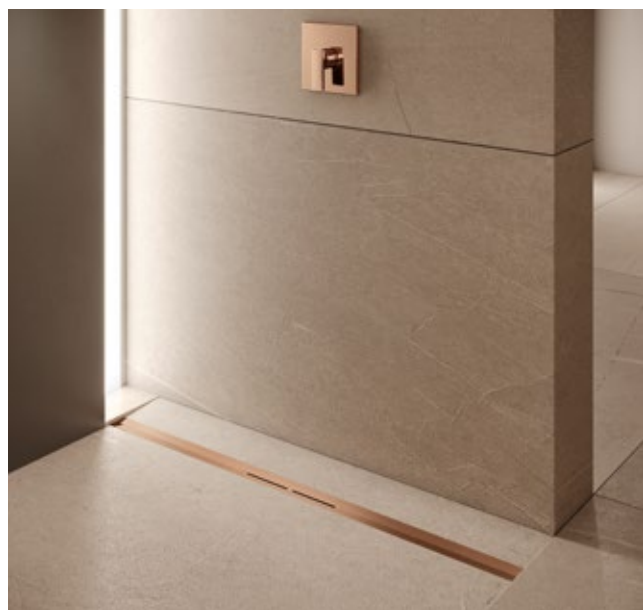

Red Gold is onze eerbetoon aan de moderne vrouwelijke stijl, waarbij ingetogen elegantie en een zelfverzekerde uitstraling geen tegenstrijdigheden vormen.

Zacht van uiterlijk, sterk qua oppervlak: de PVD-gecoate oppervlakken zijn bijzonder duurzaam en krasbestendig en garanderen een uitstekende optische kleurkwaliteit en glans.