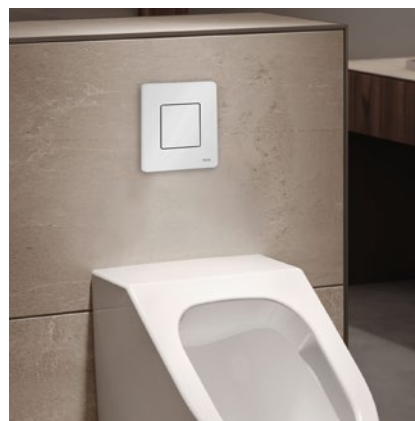

NIEUW

Als aanjager van innovaties voor het toilet voegt TECE de aanraakvrije wc-elektronica TECESolid toe aan haar assortiment. TECESolid is een robuuste en waterbesparende bedieningsplaat voor openbare ruimtes en heeft een gebruiksvriendelijk spoelsysteem met twee volumes. De aanraakvrije bediening komt tegemoet aan de hygiënische voorschriften in openbare toiletten. Hier wordt voor het eerst een innovatieve sensor uit de camera-technologie gebruikt. De sensor detecteert precies de aanraakvrije bediening van het spoelsysteem en onderscheidt andere bewegingen om onbedoeld spoelen te voorkomen. De nieuwe TECESolid heeft een geïntegreerd programma voor hygiëne-/intervalspoeling en kan worden geprogrammeerd via een app.

Rvs geborsteld met
anti-fingerprint coating (ook
optioneel zonder coating voor
manuele bedieningsplaten
en TECEfilo-Solid)

Glanzend chroom

Glanzend wit

Mat wit

Nieuw spoelconcept voor openbare toiletten

Elegant design, robuuste installatie, aantrekkelijke prijs – kenmerken die de serie TECEsolid bedieningsplaten bijzonder interessant maken voor toepassing in openbare en semi-openbare toiletten. De bedieningsplaten zijn verkrijgbaar met handmatige of elektronische (aanraakvrije) bediening en hebben een robuust roestvrijstalen oppervlak van twee millimeter dik.

- 1 TECEsolid wc-bedieningsplaat met duospoeltechniek, geborsteld rvs
- 2 TECEsolid urinoir-bedieningsplaat, glanzend wit

1

TECEfilo-Solid elektronische urinoir-bedieningsplaat met infraroodsensor:

De spoeltijd, spoelhoeveelheid, voorspoeling, hygiënespoeling en de waterbesparende pauzefunctie (lagere spoelhoeveelheid tijdens drukke periodes) kunnen allemaal worden geprogrammeerd. Het product wordt geleverd met een programmeersleutel.