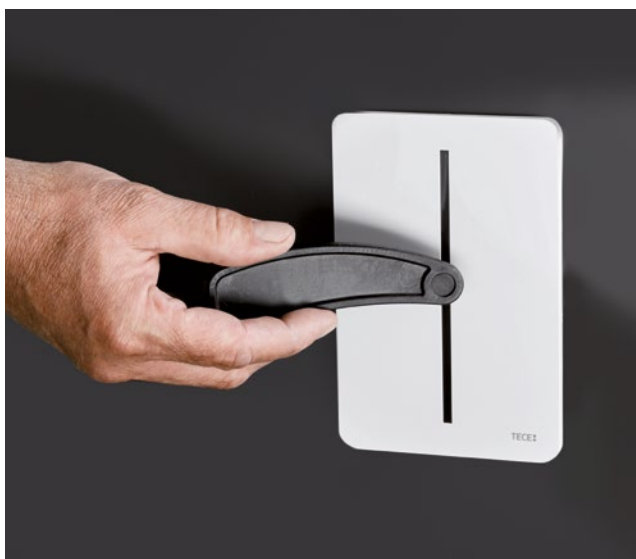

- 1 TECEsolid wc-bedieningsplaat met duospoeltechniek, geborsteld rvs
- 2 TECEsolid urinoir-bedieningsplaat, glanzend wit

1