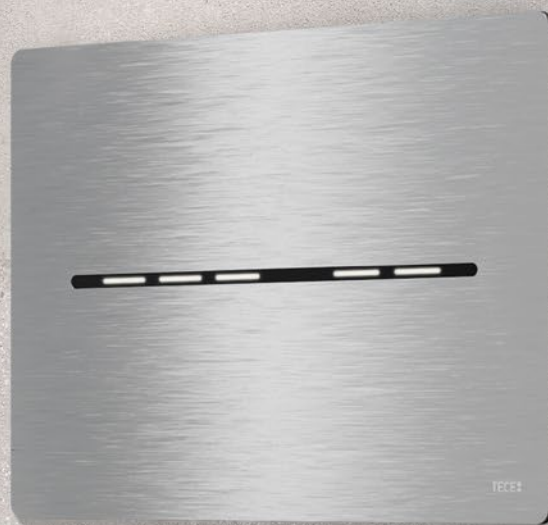

TECE
close to you

ROBUUST, ONDERHOUDS- ARM, ELEGANT.

De TECEsolid familie:
Wc- en urinoir-bedieningsplaten voor
openbare en semi-openbare ruimtes.

NIEUW

SOLIDE EN CHIC

TECEsolid en TECEfilo-Solid zijn nieuwe bedieningsplaten voor toilet en urinoir met extreem robuuste eigenschappen. Kenmerkend voor de zeer vlakke bedieningsplaten zijn de harmonieus afgeronde hoeken en het front van hoogwaardig roestvrij staal. De aantrekkelijke prijs maakt de bedieningsplaten bijzonder interessant voor de projectbouw. Maar dankzij hun fraaie uiterlijk werken ze ook uitstekend in luxe privébadkamers.

“De uitrusting van openbare sanitaire voorzieningen moet veel kunnen verdragen. De esthetiek mag daar echter niet onder lijden.”

TECESolid en TECEfilo-Solid voor toilet en urinoir

- Robuust en duurzaam – dankzij het 2 mm dikke oppervlak van roestvrij staal
- Zeer vlak – slechts 6 mm vanaf de muur
- Bedieningsplaten met een handmatige en hygiënische aanraakvrije bediening
- In verschillende uitvoeringen, optioneel beschikbaar met anti-fingerprint coating
- Anti-diefstalbeveiliging – verborgen vastgeschroefd

NIEUW

Als aanjager van innovaties voor het toilet voegt TECE de aanraakvrije wc-elektronica TECESolid toe aan haar assortiment. TECESolid is een robuuste en waterbesparende bedieningsplaat voor openbare ruimtes en heeft een gebruiksvriendelijk spoelsysteem met twee volumes. De aanraakvrije bediening komt tegemoet aan de hygiënische voorschriften in openbare toiletten. Hier wordt voor het eerst een innovatieve sensor uit de camera-technologie gebruikt. De sensor detecteert precies de aanraakvrije bediening van het spoelsysteem en onderscheidt andere bewegingen om onbedoeld spoelen te voorkomen. De nieuwe TECESolid heeft een geïntegreerd programma voor hygiëne-/intervalspoeling en kan worden geprogrammeerd via een app.