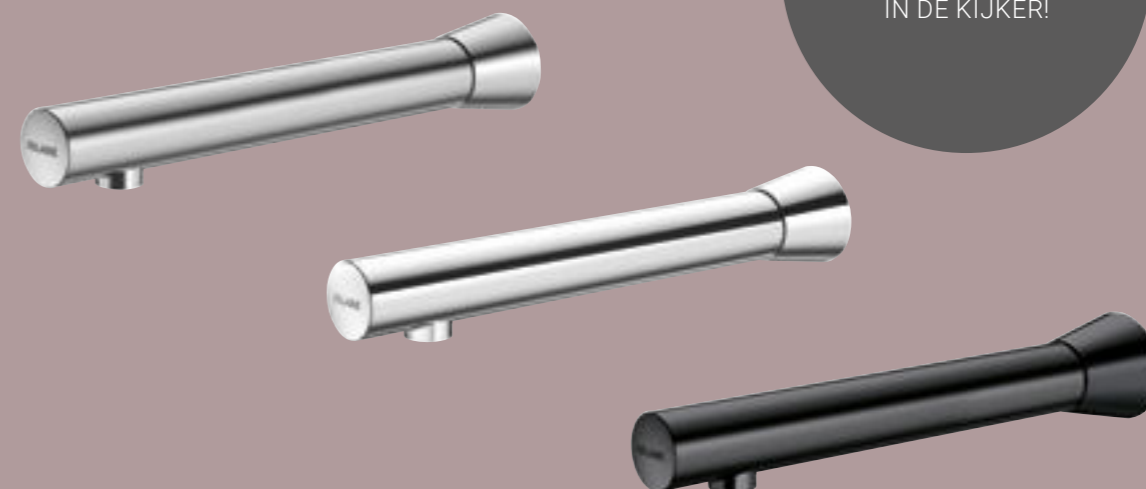

NIEUW

HIJ ZET DE MUUR
IN DE KIJKER!

Afgebeelde producten: Refs. 384100 - 384110 - 384130

BINOPTIC 2 ELEKTRONISCHE WASTAFELKRANEN MUURMODEL 3 UITVOERINGEN

Totale hygiëne

Geen manueel contact, antistagnatie elektroventiel geïntegreerd, uitloop met gladde binnenkant en antibacteriële periodieke spoeling.

90 % waterbesparing

Automatische opening en sluiting, debiet ingesteld op 3 liter per minuut.

Design

Beschikbaar in 3 uitvoeringen: mat gepolijst, verchromd, mat zwart verchromd. Een samensmelting van design, architectuur en functionaliteit.

Specifiek ontwerp voor publieke ruimten

Lichaam in rvs, strakke vormgeving, vereenvoudigd onderhoud dankzij LED. Binnenkort beschikbaar: model met Bluetooth®.

Beschikbaar in 3 uitlooplengtes voor installatie met inbouw, met dun paneel of door-de-muur bevestiging, alsook beschikbaar als blad- en mengkraanmodel.

Water-
besparing

Geen manueel
contact

Design

In het assortiment
BINOPTIC

Elektronische zeepverdeler
Ref. 512051P