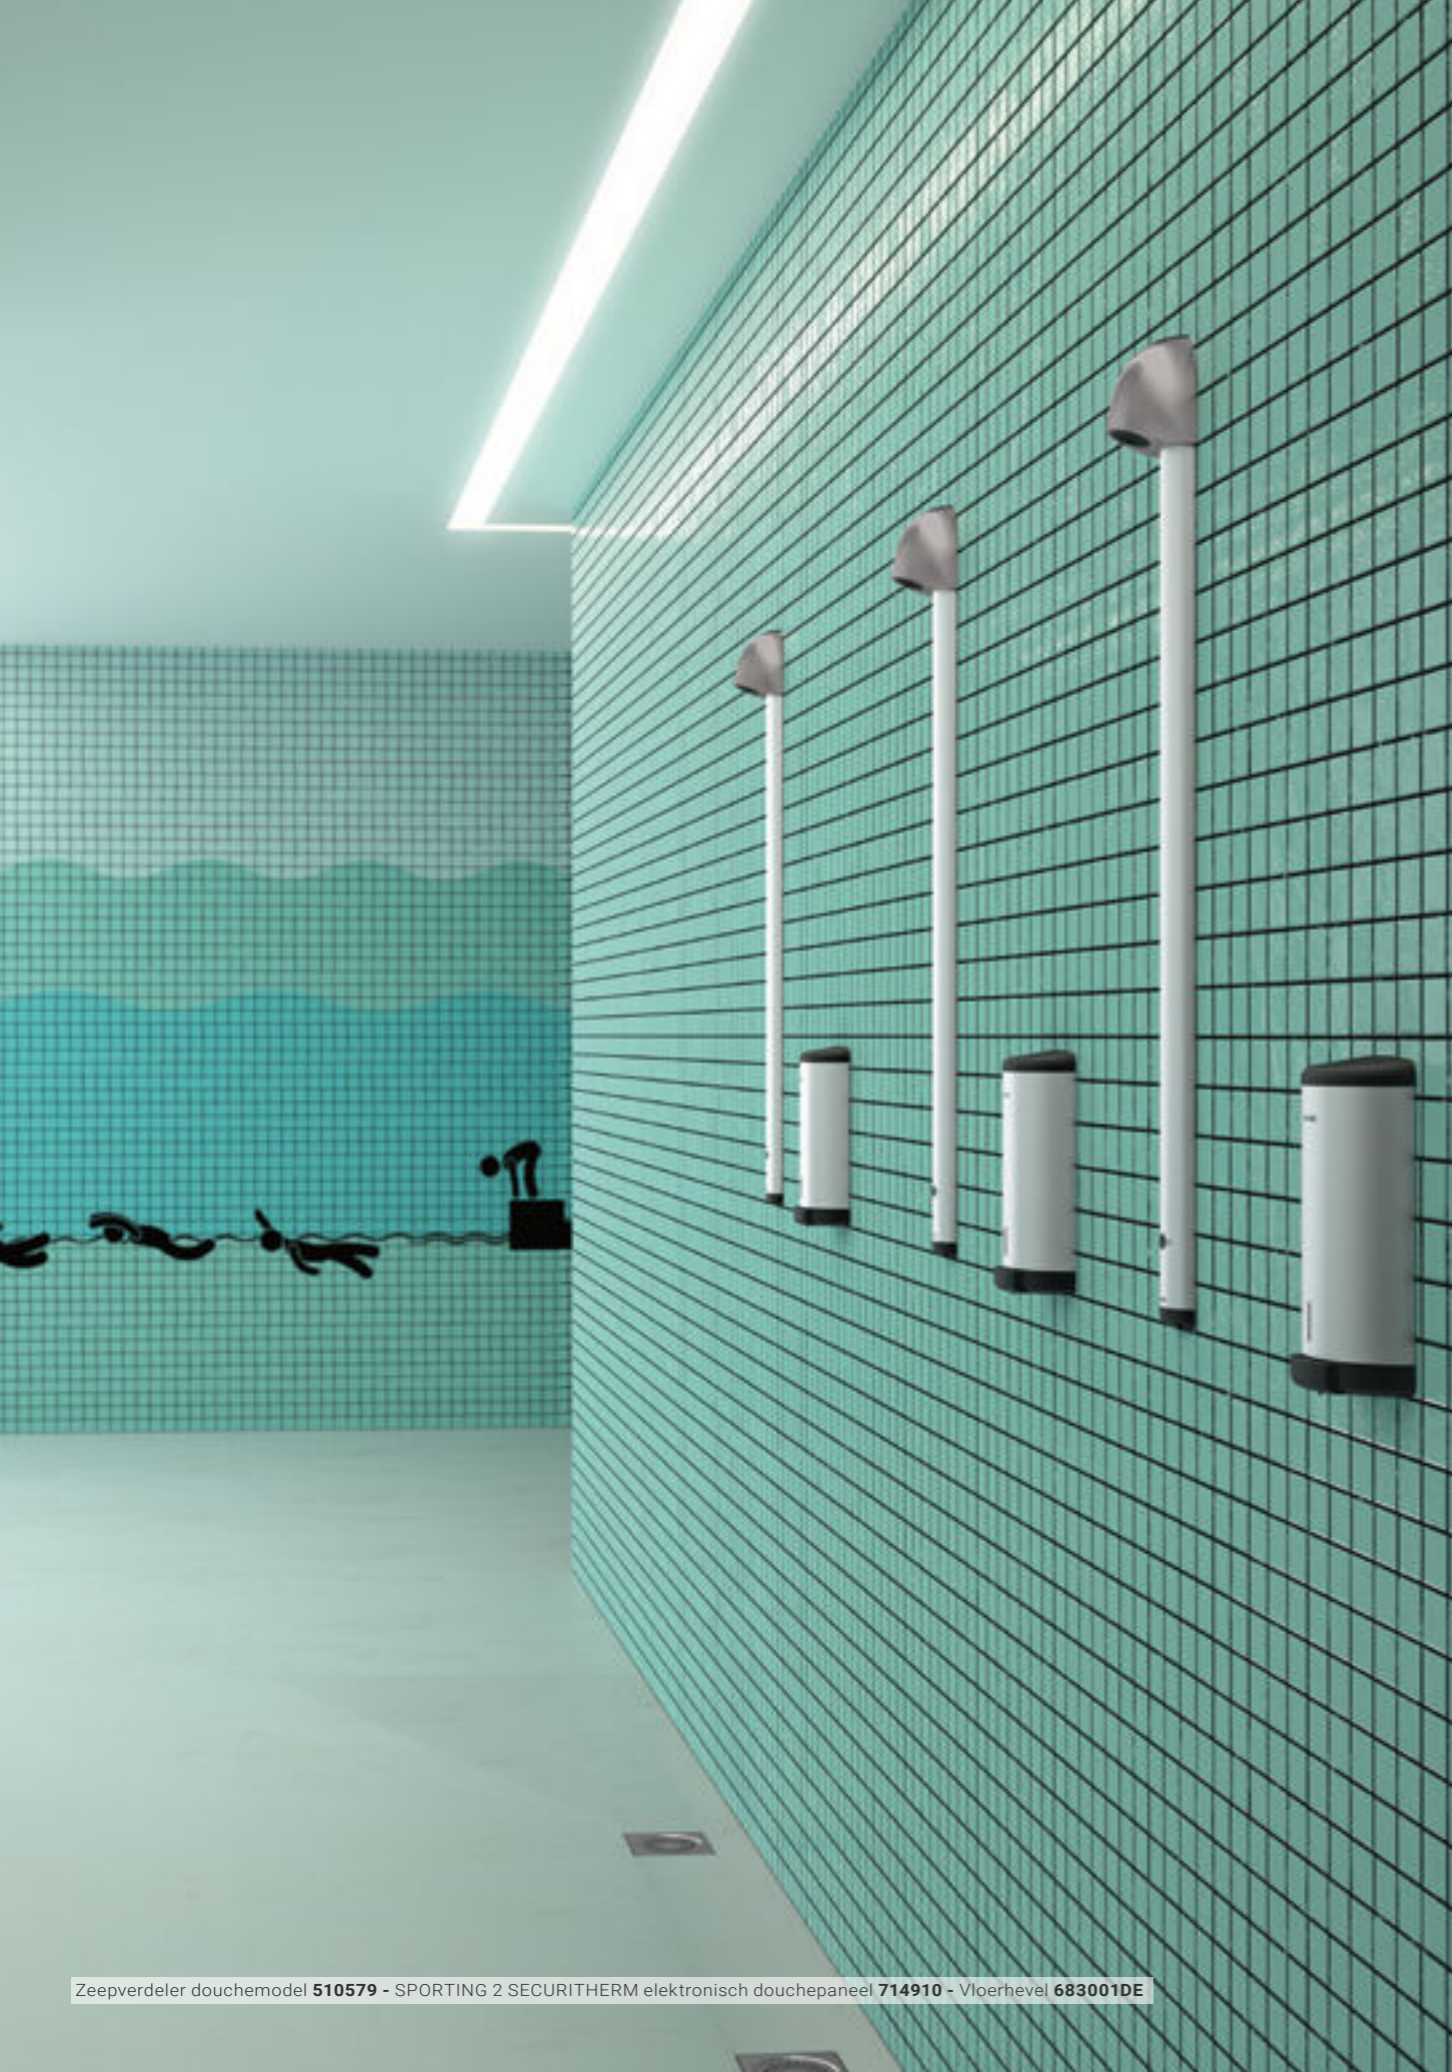

Comfort & welzijn

Ergonomische platte antiroterende zijde voor een optimale grip, minimale plaats innname voor bewegingsvrijheid, Be-Line® maakt gedeeld gebruik van sanitaire ruimtes aangenamer.

Veiligheid

Een assortiment ontworpen voor iedereen en bestand tegen alle mogelijke situaties. Securit pack: test aan meer dan 200 kg, 10 jaar garantie, CE markering.

Design

Comfort

Test 200 kg

CE

In het assortiment
 Be-Line®

Ook beschikbaar in antraciet grijze en mat witte uitvoering

NIEUW
HET SCHUIMT
ONDER DE DOUCHE

Afgebeeld product: Ref. 510579

ZEEPVERDELER DOUCHEMODEL VOOR VLOEIBARE ZEEP

100 % waterdicht

Speciaal ontworpen voor de douche, deksel in waterdicht geanodiseerd aluminium, reservoir in kunststof.

Dubbel design

De strakke lijnen heeft de zeepverdeler gemeen met de DELABIE douchepanelen. Dit duo van producten vormt een harmonieus en stijlvol geheel.

Comfort

Ergonomische drukknop, ontworpen voor een eenvoudige bediening van de verdeler met natte handen.