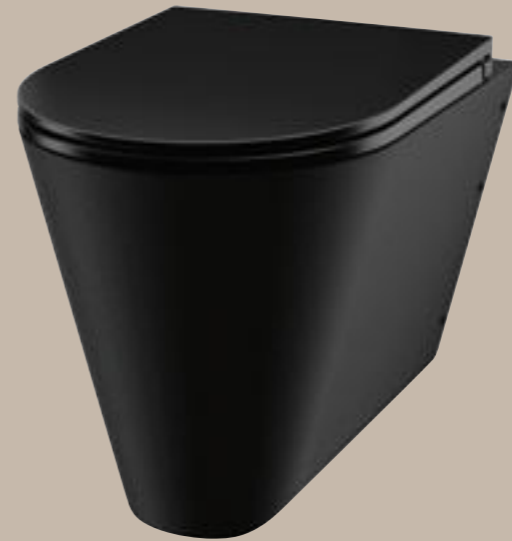

NIEUW
GA VOOR
STIJLVOL SANITAIR!

Afgebeeld product: Ref. 110310BK

S21 S HANGTOILET IN RVS AFWERKING IN MAT ZWART TEFLON®

Design

Tijdloos zwart, vaste waarde.

Volledig zwarte look

Perfect afgestemd op de bedieningsplaten in zwart gehard glas voor toiletten en de hygiëne accessoires in mat zwarte afwerking.

Eenvoudig te reinigen

Teflon® of PTFE heeft een slechte grip, waardoor vuilresten zich moeilijk kunnen vasthechten.

Vandaalbestendig

Vervaardigd uit RVS 304 (onbreekbaar), afwerking in mat zwart Teflon® of PTFE: bestand tegen intensief gebruik en chemische producten.

Design

Gemakkelijk
te reinigen

Bestand
tegen intensief
gebruik

In het assortiment
zwarte rvs toiletten

MONOBLOCO S21 toilet in mat zwart
met reservoir

Ref. 110390BK

Ook beschikbaar: hangtoilet voor mindervaliden
(110710BK) en staand toilet (110300BK)