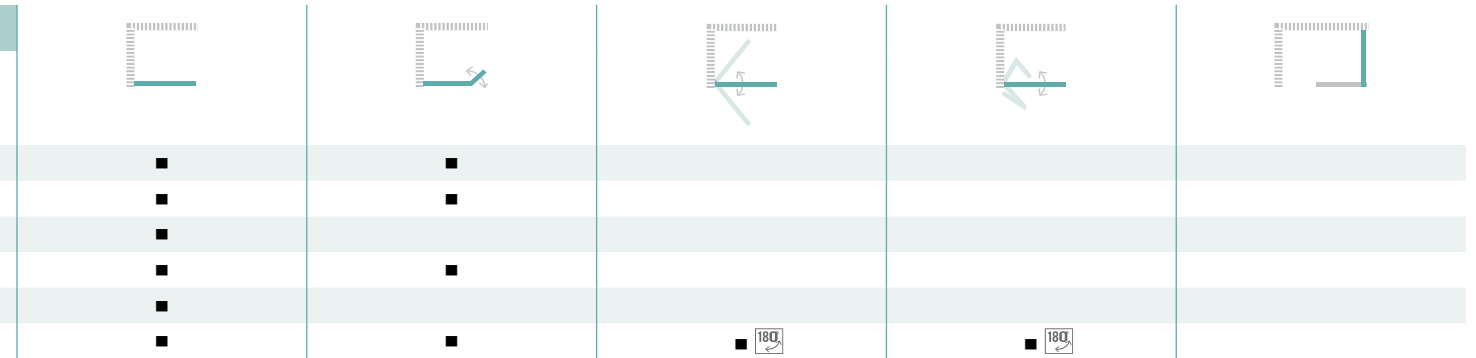

 Hoogte douchewand (cm)

 Glasdikte (mm)

 Opening naar binnen en buiten

WALK-IN

200	8	KINEQUARTZ Profielloos
200	8	KINEQUARTZ Met profiel
200	10	ALPHA SOLO
207	6	EKINOX
200	8	KINESTYLE
200	6	SMART DESIGN

KINEQUARTZ