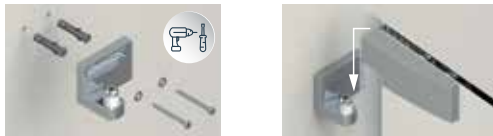

DE TOP VAN DESIGN EN ONOVERTROFFEN MONTAGE

EENVOUDIG TE INSTALLEREN

ALLE KINEQUARTZ MODELLEN ZIJN TE MONTEREN IN EEN HANDOMDRAAI

Montage van de profielloze versies