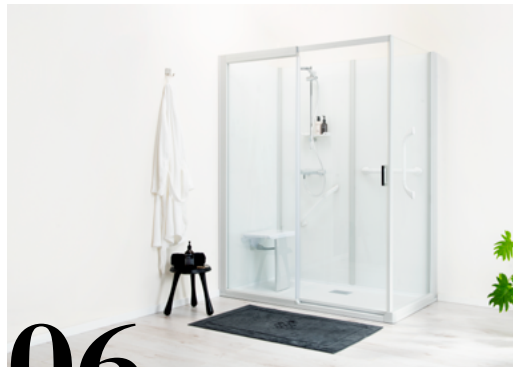

03

Wandbeugels

Je nieuwe Kinemagic douchecabine is uitgerust met wandbeugels, ideaal voor extra steun en houvast tijdens het douchen.

04

Zitje in douche

Ben je moeilijk ter been of kan je niet lang rechtstaan? Gebruik dan het opklapbare zitje in je douche. Gebruik je het niet, dan kan je het perfect dichtklappen.

07

Binnen een dag geplaatst

Geen grote werken nodig om een Kinemagic inloopdouche te installeren. Op amper een dag tijd vervangen we je oude bad door een van onze ruime, veilige en comfortabele inloopdouchecabines.

08

Hygiëne en onderhoudsgemak

Je nieuwe douche wordt gemonteerd zonder siliconen, wat vergeling of schimmelvorming vermijdt. Daarnaast bestaan onze panelen uit glas, uitgerust met een antikalk beschermlaag. Het voordeel: spoel de panelen gewoon af met water en je douche blijft schoon.

05

Antikalk veiligheidsglas

Wandpanelen van 6 millimeter dik veiligheidsglas die tegen een stootje kunnen. Ze zijn ook voorzien van een antikalk beschermlaag.

06

Dichte cabine

De dichte douchecabines geven je niet alleen een warm en behaaglijk gevoel onder de douche, ze vermijden ook gladde spatten op de badkamervloer. Dat is niet alleen veiliger maar ook schoner.

09

Brede ingang