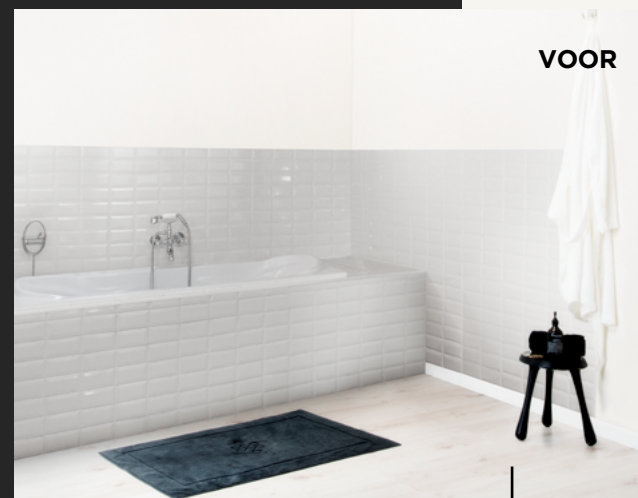

Kinedo

Kinemagic
*Van bad
naar veilige
douche cabine*

Duo instapbad
**De 2-in-1 oplossing:
douche én bad**

| | |
|----|---|
| 04 | WAAROM KINEMAGIC? |
| 05 | DE VOORDELEN? WE LIJSTEN ZE EVEN VOOR JE OP |
| 08 | HOE GA JE VAN EEN BAD NAAR EEN DOUCHE VAN KINEMAGIC? |
| 10 | ONZE OPLOSSINGEN: KINEMAGIC - KOCOON OF DUO |
| 13 | DOUCHEGELUK ZIT IN ELK HOEKJE |
| 14 | KINEMAGIC DOUCHECABINES |
| 22 | KOCOON DOUCHECABINE |
| 25 | DUO INSTAPBAD |
| 30 | DUO PAKKETTEN |
| 38 | ARTWEGER TWINLINE INSTAPBAD |