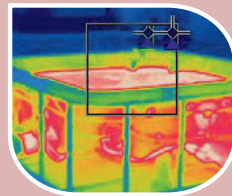

Zonder versterkte isolatie