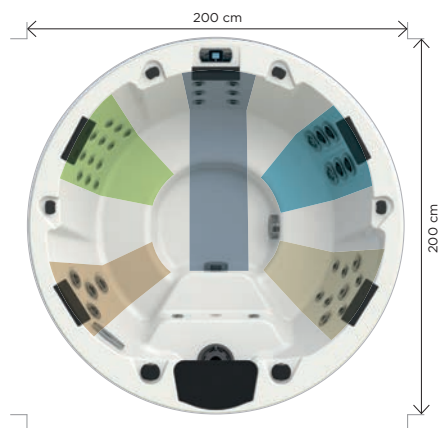

Maak een keuze uit:

• **2 omkastingsafwerkingen**

Grijs Kersenhout

• **4 kuipkleuren**

Wit Alba

Sterling Winter Solstice

NIEUW

Hoogte 78 cm/inhoud: 700 L