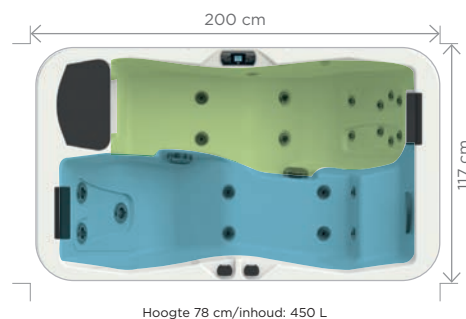

2 MASSAGEPOSITIES (ZIE PAGINA 4)

- Relax
- Omhullend