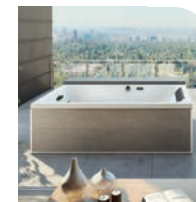

HAPPY SPA 6	HAPPY SPA 5	HAPPY SPA 4	HAPPY SPA 3	HAPPY SPA 2	MAGIC SPA+
	6 plaatsen	6 plaatsen	5 plaatsen	3 plaatsen	2 plaatsen	2 plaatsen
Afmetingen	228 x 228 x 94 cm	215 x 215 x 94 cm	192 x 192 x 78 cm	160 x 230 x 78 cm	117 x 200 x 78 cm	160 x 200 x 63,5 cm
Inhoud	1100 L	1200 L	900 L	750 L	450 L	490 L
Aantal sproeiers	33 (verzonken)	31 (verzonken)	23 (verzonken)	20 (verzonken)	19	Aantal sproeiers 18
Richtbare sproeiers	28	27	19	16	16	Sproeiers voor de rug 12
Draaibare sproeiers	5	4	4	4	3	Zijsproeiers 2
Pomp met twee snelheden	1500 W (masseermodus) 350 W (recirculatiemodus)	1500 W (masseermodus) 350 W (recirculatiemodus)	1500 W (masseermodus) 350 W (recirculatiemodus)	1500 W (masseermodus) 350 W (recirculatiemodus)	1500 W (masseermodus) 350 W (recirculatiemodus)	1500 W (masseermodus) 350 W (recirculatiemodus)
Patroonfilter	✓	✓	✓	✓	✓	✓
Ozondesinfectie	✓	✓	✓	✓	✓	•
Voorverwarmer	3 kW	3 kW	3 kW	3 kW	3 kW	3 kW
Kleurentherapie	1 spot	1 spot	1 spot	1 spot	1 spot	1 spot
Afsluitbare waterval	•	•	•	•	•	✓