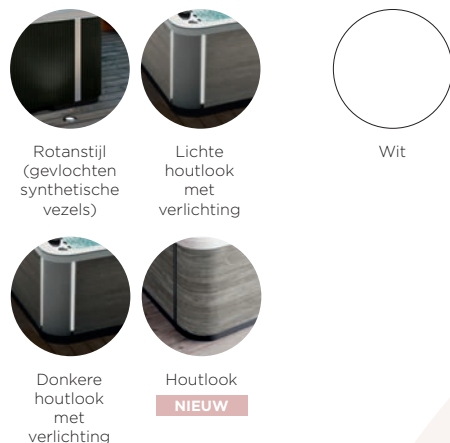

HAPPY SPA 2 2 plaatsen

NIEUW IN 2022

3 nieuwe omkastingsafwerkingen:
hout, licht hout en donker hout met verlichting

Een **onmisbare** spa voor geliefden

Deze spa is zeer ruim en kan zowel binnen als buiten worden gebruikt. Met de 2 ligplaatsen tegenover elkaar is het heerlijk om gezellig te keuvelen en te genieten. Maak nieuwe plannen om de wereld te verbeteren!

	HAPPY SPA 2
Totaal aantal sproeiers	19
• Richtbare sproeiers	16
• Draaibare sproeiers	3
Pompen met twee snelheden	1x 1500 W
Recirculatievermogen	350 W
Ozondesinfectie	✓
Voorverwarmer	3 kW
Kleurentherapie	1 spot

• 4 omkastingsafwerkingen • kuipkleur

- **2 ligplaatsen** tegenover elkaar
- Zuinige installatie: voedingskabel mogelijk met een doorsnede van 2,5 mm²