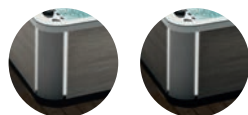

A700-2

INNOVATIE
VAN
KINEDO

5 plaatsen

Randloos voor grenzeloze wellness

De horizon gaat voor u open en verruimt het gezichtsveld. Deze eerste spa met wateroverloopprincipe verfraait uw huis en creëert nieuwe sensaties. Het lijkt wel te mooi om waar te zijn!

	RELAX	RELAX TURBO
Totaal aantal verzonken sproeiers	41	41
• Richtbare sproeiers	31	31
• Draaibare sproeiers	10	10
Aant. injectoren	•	8
Massagepompen	2 x 1500 W	2 x 1500 W
Recirculatievermogen	700 W	700 W
Blower	•	✓
Turbo	•	✓
Ozondesinfectie	✓	✓
Voorverwarmer	3,6 kW	3,6 kW
Kleurentherapie	1 spot	1 spot
Bluetooth	•	✓

Kies voor de **designoptie** met 18 minileds.

Maak een keuze uit:

• 4 omkastingsafwerkingen

Lichte
houtlook
met
verlichting