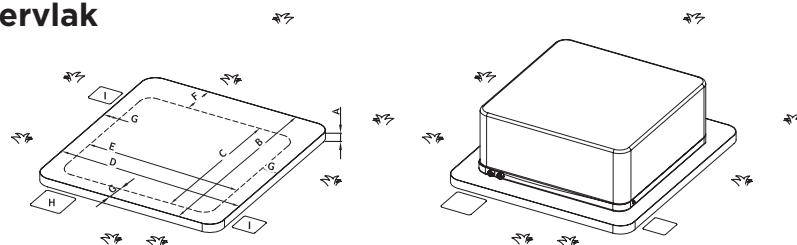

INSTALLATIE VAN EEN SPA

1 INSTALLATIEVOORBEREIDING

Installatie **op een oppervlak**