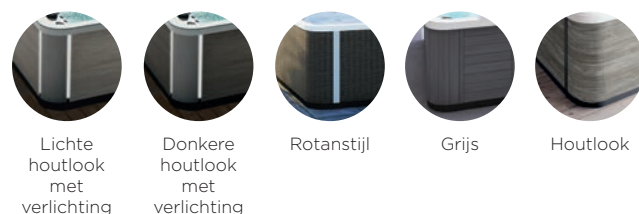

Maak een keuze uit:

• 5 omkastingsafwerkingen