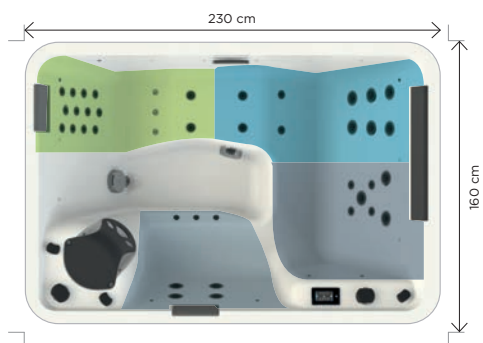

Kies voor de **designoptie**, met verlichte keuzeschakelaar en venturi, en een kleurentherapiespots met geïntegreerde waterval.

Hoogte 78 cm/inhoud: 750 L

Maak een keuze uit:

• 5 omkastingsafwerkingen

• 4 kuipkleuren