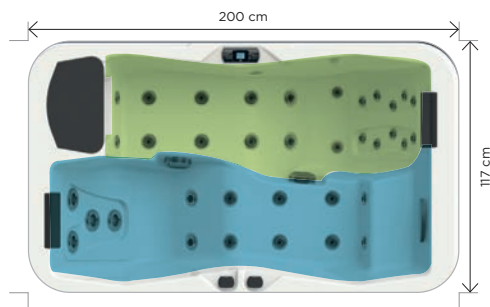

Sterling

Winter Solstice

NIEUW

Hoogte 78 cm/inhoud: 450 L

2 MASSAGEPOSITIES (ZIE PAGINA 4)

- Relax
- Omhullend

Misschien wel **de perfecte plek** om een heleboel plannen te maken.

A200 met witte kuip en omkasting in rotan stijl.