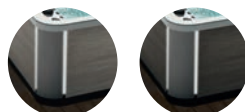

A200

2 plaatsen

Voor **intieme** momenten

Ideaal voor zowel binnen als buiten. Deze uiterst compacte spa heeft 2 mooie tegenover elkaar liggende plaatsen. Perfect voor een goed gesprek, om plannen te maken of om gewoon van elkaar te genieten. Een buitengewoon concept.

	RELAX	RELAX TURBO
Totaal aantal sproeiers	34	34
• Richtbare sproeiers	24	8
• Turbosproeiers	•	18
• Draaibare sproeiers	10	8
Aant. injectoren	•	6
Massagepompen	2 x 1500 W	2 x 1500 W
Recirculatievermogen	350 W	350 W
Blower	•	✓
Turbo	•	✓
Ozondesinfectie	✓	✓
Voorverwarmer	3 kW	3 kW
Kleurentherapie	1 spot	1 spot
Bluetooth	•	✓

Kies voor de **designoptie**, met verlichte keuzeschakelaar en venturi, en een kleurentherapiespots met geïntegreerde waterval.

Maak een keuze uit:

• 5 omkastingsafwerkingen

Lichte houtlook met verlichting

Donkere houtlook met verlichting