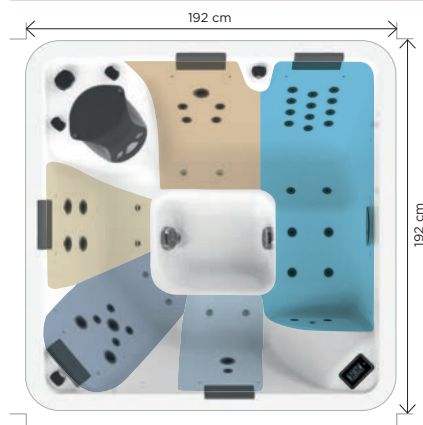

NIEUW

Houtlook

Hoogte 78 cm/inhoud: 900 L

5 MASSAGEPOSITIES
(ZIE PAGINA 4)

- Relax
- Dynamisch
- Opwekkend
- Ontspanning
- Zacht

De spa voor de eenvoudige momenten die echt tellen.

A400-2 met kuip in witte kleur en omkasting in rotanlook.