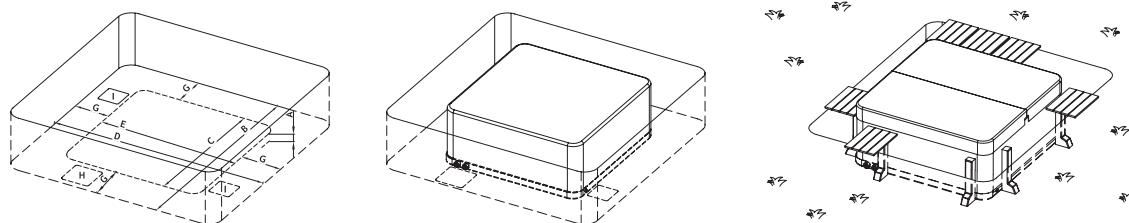

Ingebouwde **installatie** (met uitzondering van A700, zie het hiervoor bestemde document)

A Hoogte betonplaat > 100 mm

B Lengte plaat (G+F+C)

C Lengte spa

D Breedte plaat (2xG+E)

E Breedte spa

F Ruimte tussen de spa en de plaat

G Technische zone > 600 mm

H Afvoeropening 10 cm boven de vloer

I Elektrische voeding

GOED OM TE WETEN

De spa wordt standaard geleverd met 230 V en is op verzoek en zonder supplement beschikbaar met driefasige spanning van 400 V.

Niet beschikbaar voor de gamma's Happy Spa en Magic Spa+.

Vorbereiding van de elektrische aansluiting

Zorg ervoor dat de stroomonderbreker van 40 A permanent is aangesloten op een circuit dat beveiligd is met een differentieelschakelaar in geval van een aardingsfout. Gebruik alleen koperen kabels. De elektrische aansluiting van de spa is zeer belangrijk, want als het bad op vol vermogen ingeschakeld wordt, is het verbruik hoog. In eerste instantie moet de door de elektriciteitsleiding ondersteunde stroom worden berekend. Ga na of uw elektriciteitscontract het berekende overbelastingsvermogen accepteert.

Kabel voor de voorbereiding van de installatie

Om de afstand tot het schakelbord te overbruggen, raden wij u aan om een kabel met een doorsnede van 6 mm² of 10 mm² te installeren, of voor het gamma Happy en Magic een kabel met een doorsnede van 2,5 mm².