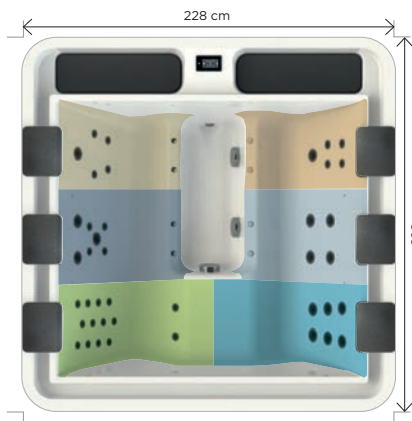

A700-2

INNOVATIE
VAN
KINEDO

5 plaatsen

Randloos voor grenzeloze wellness

De horizon gaat voor u open en verruimt het gezichtsveld. Deze eerste spa met wateroverloopprincipe verfraait uw huis en creëert nieuwe sensaties. Het lijkt wel te mooi om waar te zijn!

	RELAX	RELAX TURBO
Totaal aantal verzonken sproeiers	41	41
• Richtbare sproeiers	31	31
• Draaibare sproeiers	10	10
Aant. injectoren	•	8
Massagepompen	2 x 1500 W	2 x 1500 W
Recirculatievermogen	700 W	700 W
Blower	•	✓
Turbo	•	✓
Ozondesinfectie	✓	✓
Voorverwarmer	3,6 kW	3,6 kW
Kleurentherapie	1 spot	1 spot
Bluetooth	•	✓

Kies voor de **designoptie** met 18 minileds.

Maak een keuze uit:

• 4 omkastingsafwerkingen

Lichte
houtlook
met
verlichting

Donkere
houtlook
met
verlichting

Houtlook
NIEUW

Rotan stijl

• 3 kuipkleuren

Wit

Sterling

Winter
Solstice
NIEUW

6 MASSAGEPOSITIES (ZIE PAGINA 4)

- Relax
- Dynamisch
- Opwekkend
- Ontspanning
- Omhullend
- Zacht

Recuperatie- en filtersysteem
Handig: automatische aanpassing van het waterpeil.
Efficiënt: geïntegreerde zandfiltering.