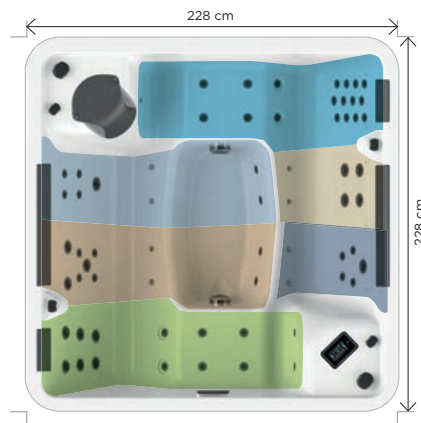

A600-2

6 plaatsen

Ga voor **extra groot**

In deze XXL-spa is er plaats en comfort voor iedereen. Geniet samen met uw vrienden of uw gezin van een gepersonaliseerde massage. Alleen maar mooie momenten in het vooruitzicht!

	RELAX	RELAX TURBO
Totaal aantal verzonken sproeiers	57	57
• Richtbare sproeiers	47	33
• Turbosproeiers	•	18
• Draibare sproeiers	10	6
Aant. injectoren	•	8
Massagepompen	2 x 1500 W	2 x 1500 W
Recirculatievermogen	350 W	350 W
Blower	•	✓
Turbo	•	✓
Ozondesinfectie	✓	✓
Voorverwarmer	3 kW	3 kW
Kleurentherapie	1 spot	1 spot
Bluetooth	•	✓

Kies voor de **designoptie**, met verlichte keuzeschakelaar en venturi, en een kleurentherapiespots met geïntegreerde waterval.

Hoogte 94 cm/inhoud 1100 L

6 MASSAGEPOSITIES (ZIE PAGINA 4)

- Relax
- Dynamisch
- Opwekkend
- Ontspanning
- Omhullend
- Zacht