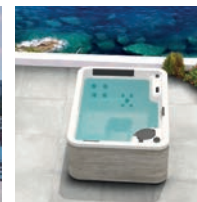

HAPPY SPA 6	HAPPY SPA 5	HAPPY SPA 4	HAPPY SPA 3	HAPPY SPA 2	MAGIC SPA+
	6 plaatsen	6 plaatsen	5 plaatsen	3 plaatsen	2 plaatsen	2 plaatsen
Afmetingen	228 x 228 x 94 cm	215 x 215 x 94 cm	192 x 192 x 78 cm	160 x 230 x 78 cm	117 x 200 x 78 cm	160 x 200 x 63,5 cm
Inhoud	1100 L	1200 L	900 L	750 L	450 L	490 L
Aantal sproeiers	33 (verzonken)	31 (verzonken)	23 (verzonken)	20 (verzonken)	19	Aantal sproeiers 18
Richtbare sproeiers	28	27	19	16	16	Sproeiers voor de rug 12
Draaibare sproeiers	5	4	4	4	3	Zijsproeiers 2
Pomp met twee snelheden	1500 W (masseermodus) 350 W (recirculatiemodus)	1500 W (masseermodus) 350 W (recirculatiemodus)	1500 W (masseermodus) 350 W (recirculatiemodus)	1500 W (masseermodus) 350 W (recirculatiemodus)	1500 W (masseermodus) 350 W (recirculatiemodus)	1500 W (masseermodus) 350 W (recirculatiemodus)
Patroonfilter	✓	✓	✓	✓	✓	✓
Ozondesinfectie	✓	✓	✓	✓	✓	•
Voorverwarmer	3 kW	3 kW	3 kW	3 kW	3 kW	3 kW
Kleurentherapie	1 spot	1 spot	1 spot	1 spot	1 spot	1 spot
Afsluitbare waterval	•	•	•	•	•	✓