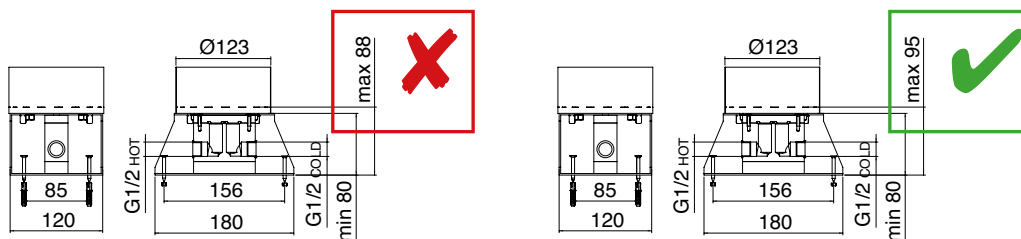

- ITRTV187MI
- ITRTAE158ZZ
- ITRTAT120ZZ
- 6 l/min
- N° 20
- P_199

ZZ RWIT 4A62 ZZ 01 240,00

Vasca da terra / Miscelatore monocomando doccia da terra per esterni - Parti incasso
Bathub mixer / Floor standing shower mixer for outdoors - Concealed body
Bain sur colonne au sol / Mitigeur douche sur colonne au sol pour l'extérieur - Corps à encastrer
Wanne -Einhebelmischer Standarmatur / Regenbrause-Set/Standarmatur m. EHM, für draußen - Unterputzteil

- N° 69