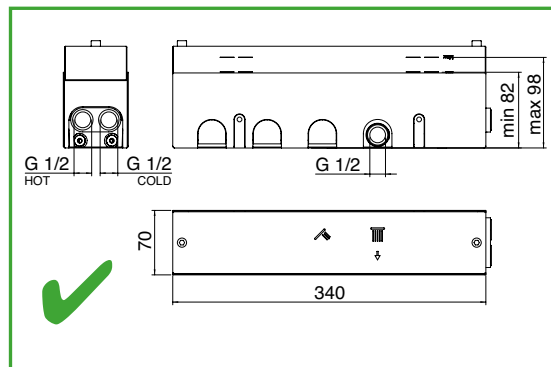

IS RWIT 75D6 IS 10 199,00

Deviatore incasso 3 uscite
3 ways concealed diverter
Inverseur à encastrer à 3 sorties
3 Wege UP- Umsteller

ERRATA CORRIGE - PRICE-LIST 02 INOX 2023

ZZ RWIT 2B91 ZZ 30 396,00

Miscelatore monocomando 2 uscite - Parti incasso
2 ways concealed mixer - Concealed body
Mitigeur à encastrer à 2 sorties - Corps à encastrer
EHM UP mit 2 Wege - Unterputzteil

ZZ RWIT 2B92 ZZ 30 443,00

Termostatico incasso 2 uscite - Parti incasso
2 ways concealed thermostatic - Concealed body
Thermostatique à encastrer avec 2 sorties - Corps à encastrer
UP-Thermostat mit 2 Wege - Unterputzteil