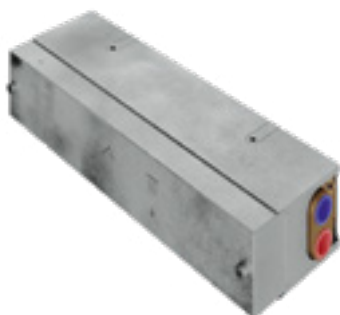

-  ITRTV187MI
-  ITRTAE158ZZ
-  ITRTAT120ZZ
-  6 l/min
-  N° 20
-  P_199

ZZ RWIT 4A62 ZZ 01 240,00

Vasca da terra / Miscelatore monocomando doccia da terra per esterni - Parti incasso
 Bathub mixer / Floor standing shower mixer for outdoors - Concealed body
 Bain sur colonne au sol / Mitigeur douche sur colonne au sol pour l'extérieur - Corps à encastrer
 Wanne -Einhebelmischer Standarmatur / Regenbrause-Set/Standarmatur m. EHM, für draußen - Unterputzteil

IS RWIT 75D5 IS 10 180,00

Deviatore incasso 2 uscite
2 ways concealed diverter
Inverseur à encastrer à 2 sorties
2 Wege UP- Umsteller

IS RWIT 75D6 IS 15 199,00

Deviatore incasso 3 uscite
3 ways concealed diverter
Inverseur à encastrer à 3 sorties
3 Wege UP- Umsteller

IS RWIT 75D6 IS 10 199,00

Deviatore incasso 3 uscite
3 ways concealed diverter
Inverseur à encastrer à 3 sorties
3 Wege UP- Umsteller

ERRATA CORRIGE - PRICE-LIST 02 INOX 2023

ZZ RWIT 2B91 ZZ 30 396,00

Miscelatore monocomando 2 uscite - Parti incasso
2 ways concealed mixer - Concealed body
Mitigeur à encastrer à 2 sorties - Corps à encastrer
EHM UP mit 2 Wege - Unterputzteil

ZZ RWIT 2B92 ZZ 30 443,00

Termostatico incasso 2 uscite - Parti incasso
2 ways concealed thermostatic - Concealed body
Thermostatique à encastrer avec 2 sorties - Corps à encastrer
UP-Thermostat mit 2 Wege - Unterputzteil