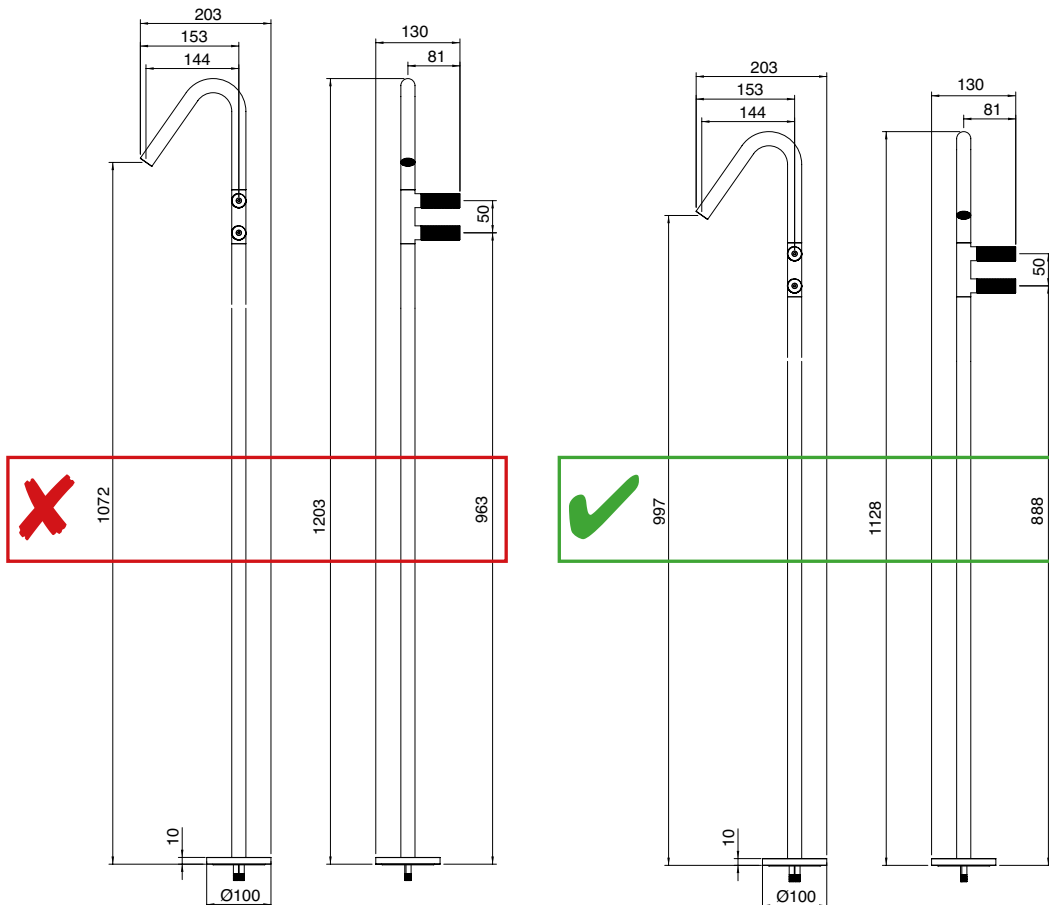

ERRATA CORRIGE - PRICE-LIST 02 INOX 2023

IS RWIT 6082 IS 01 918,00

Miscelatore lavabo 2 maniglie da terra 1072
 2 handles floor standing washbasin mixer 1072
 Mélangeur lavabo sur colonne au sol 1072
 2-Griff Waschtisch Standarmatur 1072

-  ITRTV187MI
-  ITRTAE158ZZ
-  ITRTAT120ZZ
-  6 l/min
-  N° 20
-  P_199

ZZ RWIT 4A62 ZZ 01 240,00

Vasca da terra / Miscelatore monocomando doccia da terra per esterni - Parti incasso
 Bathub mixer / Floor standing shower mixer for outdoors - Concealed body
 Bain sur colonne au sol / Mitigeur douche sur colonne au sol pour l'extérieur - Corps à encastrer
 Wanne -Einhebelmischer Standarmatur / Regenbrause-Set/Standarmatur m. EHM, für draußen - Unterputzteil

-  N° 69
- 

ERRATA CORRIGE - PRICE-LIST 02 INOX 2023

Page _ 30 - 59 - 86 - 107 - 143

IS RWIT 75D5 IS 15 180,00

Deviatore incasso 2 uscite
2 ways concealed diverter
Inverseur à encastrer à 2 sorties
2 Wege UP- Umsteller

ZZ RWIT 2B92 ZZ 30 443,00

Termostatico incasso 2 uscite - Parti incasso
2 ways concealed thermostatic - Concealed body
Thermostatique à encastrer avec 2 sorties - Corps à encastrer
UP-Thermostat mit 2 Wege - Unterputzteil