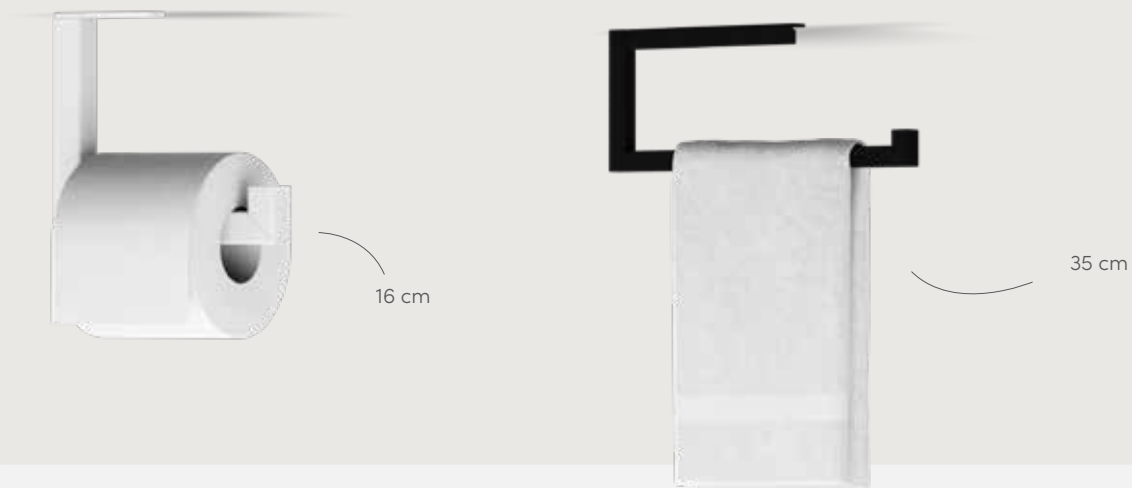

# ROLL

for technical drawings  
and more info

↔	↕	■	■	Euro	↔	↕	■	Euro
16 cm	14 cm	■	■	€ 129,00	16 cm	14 cm	■	€ 145,00
35 cm	14 cm	■	■	€ 135,00	35 cm	14 cm	■	€ 149,00

- Hoogwaardig rvs
- In drie kleuren verkrijgbaar
- Voor wc rol of handdoek