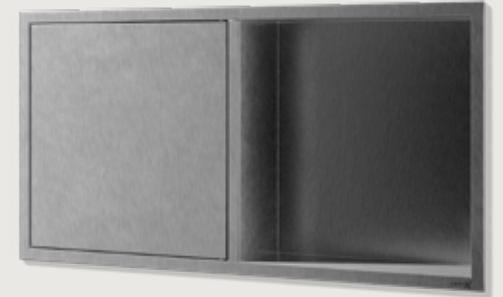

7 cm inbouwdiepte | 7 cm depth for building in
7 cm profondeur d'encastrement

10 cm inbouwdiepte | 10 cm depth for building in
10 cm profondeur d'encastrement

↔	↕	↙	Code	Euro	↔	↕	↙	Code	Euro
15 cm	30 cm	7 cm	BOX15D	€ 369,00	15 cm	30 cm	10 cm	BOX-15-D-10	€ 409,00
30 cm	30 cm	7 cm	BOX30D	€ 419,00	30 cm	30 cm	10 cm	BOX-30-D-10	€ 445,00
60 cm	30 cm	7 cm	BOX60D	€ 479,00	60 cm	30 cm	10 cm	BOX-60-D-10	€ 525,00

- Eenvoudig in te bouwen
- Hoogwaardig rvs
- Geringe inbouwdiepte
- Push-to-open systeem

- Simple installation
- High-quality stainless steel
- Small depth for building in
- Push-to-open mechanism

- Simple à encaster
- Inox en haute qualité
- Profondeur d'encastrement minimale
- Pousser pour ouvrir system

Materiaal: rvs
Afwerking: geborsteld rvs
Diepte: 7 of 10 cm
Extra: geschikt voor in de doucheruimte

Material: stainless steel
Finish: brushed stainless steel
Depth: 7 or 10 cm
Extra: suitable for wetroom areas

Matériau: inox
Finition: inox brossé
Profondeur: 7 ou 10 cm
Extra: convient pour la douche

Code: **CLEAN570-580** € 41,15