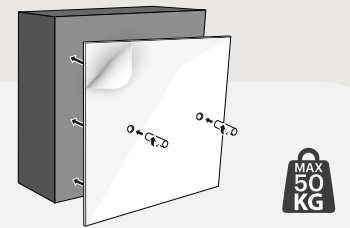

MOUNTING SET COLOUR BOX

Materiaal: zelfklevend

Alleen mogelijk bij vlakke ondergronden

Material: self adhesive

Only possible with flat surfaces.

Matériau: auto-collant

Uniquement possible sur surface plane.

↔	↑↓	Code	Euro
15 cm	30 cm	MOCBOX15	€ 39,⁷⁴
30 cm	30 cm	MOCBOX30	€ 42,⁰²
60 cm	30 cm	MOCBOX60	€ 44,²⁸
90 cm	30 cm	MOCBOX90	€ 46,⁵⁵