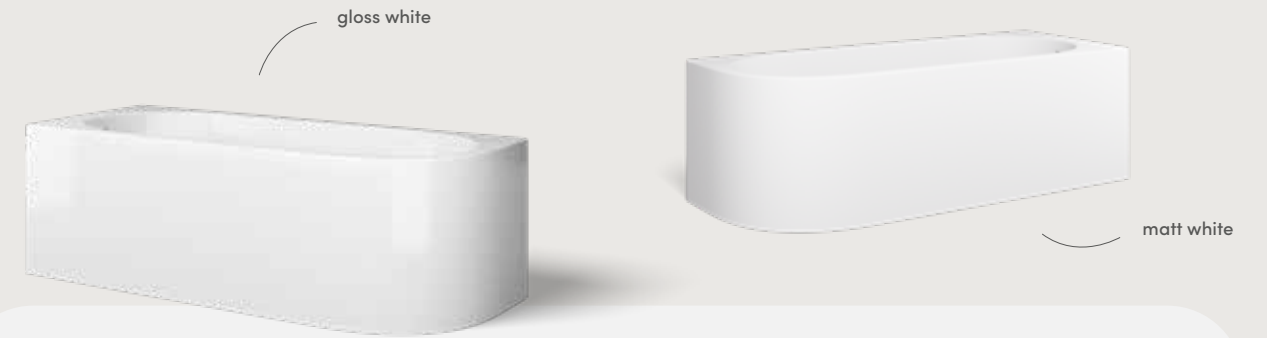

↔	↖	↕	Variant	Colour	Code	Euro
170 cm	70 cm	55 cm	Corner Right	Gloss White	COOLCORNERGWR	€ 1.749,00
170 cm	70 cm	55 cm	Corner Right	Matt White	COOLCORNERMWR	€ 1.959,00
170 cm	70 cm	55 cm	Corner Left	Gloss White	COOLCORNERGWL	€ 1.749,00
170 cm	70 cm	55 cm	Corner Left	Matt White	COOLCORNERMWL	€ 1.959,00

Materiaal: acryl
Uitvoering: hoekbad

Material: acrylic
Model: cornerbath

Matériau: acrylique
Modèle: baignoire d'angle

Info: page 167

Info: page 169