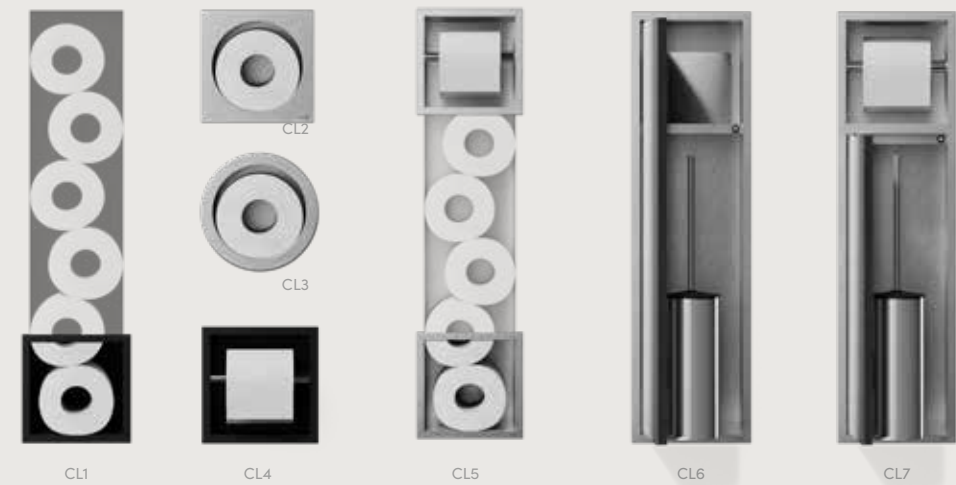

## CLOSED

for technical drawings  
and more info

↔	↕	↻	CL1	CL1-MZ	CL1-W	Euro
17,3 cm	74 cm	14 cm	CL1	CL1-MZ	CL1-W	€ 294, <sup>09</sup>
15,8 cm	15,8 cm	10,7 cm	CL2	-	-	€ 159, <sup>00</sup>
15,8 cm	15,8 cm	10,7 cm	CL3	-	-	€ 159, <sup>00</sup>
17,3 cm	17,3 cm	8,6 cm	CL4	CL4-MZ	CL4-W	€ 161, <sup>24</sup>
17,3 cm	74 cm	14 cm	CL5	-	-	€ 489, <sup>00</sup>
17,3 cm	62,2 cm	14 cm	CL6	-	-	€ 789, <sup>00</sup>
17,3 cm	62,2 cm	14 cm	CL7	-	-	€ 869, <sup>00</sup>