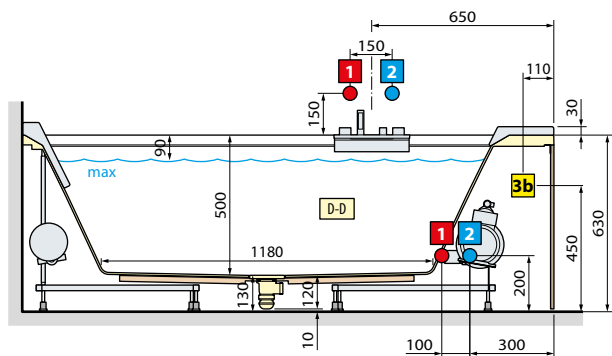

LINKS / GAUCHE