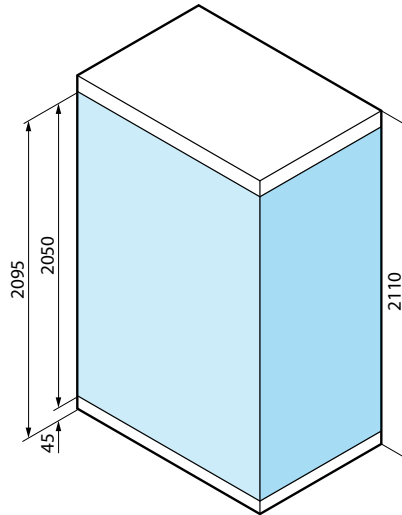

tegen een wand
contre un mur

in een hoek / en angle

links / gauche

rechts / droite

HYDRAULISCHE GEGEVENS

- Optimale waterdruk 2=5 bar
- Aansluiting warm water 1/2"
- Aansluiting koud water 1/2"
- Sifonaansluiting Ø 40 mm

ELECTRISCHE GEGEVENS

- Netspanning 220-230 V
- Frequentie 50/60 Hz
- Max. geabsorbeerd vermogen: 5100 W
- Nominaal verbruik: 5000 W

CARACTÉRISTIQUES HYDRAULIQUES

- Pression dynamique optimale 2=5 bar
- Eau chaude 1/2"
- Eau froide 1/2"
- Raccordement évacuation Ø 40 mm

CARACTÉRISTIQUES ÉLECTRIQUES

- 220-230 V
- 50/60 Hz
- Absorbition maximale: 5100 W
- Puissance nominale: 5000 W

Er dient een differentieel-schakelaar van 30mA bij de cabine geïnstalleerd te worden voorzien van een meerpolige schakelaar met een minimum contactopening ≥ 3 mm.

En amont de l'appareil, installer un disjoncteur différentiel de 30 mA et un coupe-circuit magnétothermique à déconnexion omnipolaire distance d'ouverture ≥ 3 mm.