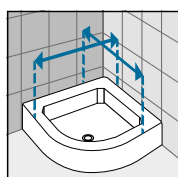

OPNEMEN VAN DE MATEN / RELEVER LES MESURES

De maten opnemen van muur tot de **buitenrand** van de douchebak.
Prendre les mesures du mur au bord **extérieur** du receveur de douche.

De maten opnemen van muur tot muur (boven, in het midden en beneden) waarna u de kleinste maat aanhoudt.
Prendre les mesures d'un mur à l'autre, en bas, en haut et au milieu et choisir la mesure inférieure.