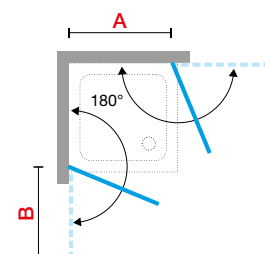

A Buitenmaat
Mesure extérieure
G Hartmaat glas
Mesure centre verre

YOUNG A

HOEKINSTAP
ACCÈS D'ANGLE

200 cm

6 mm

2 cm

YOUNG

GLASSOORT / VITRAGE