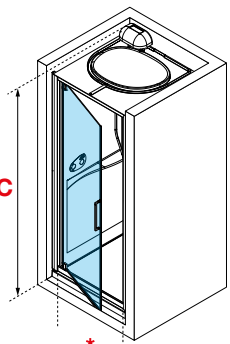

Montage deur links
Installation porte à gauche