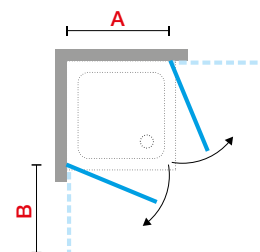

KLEUREN / COULEURS

Wit
Blanc
code A

Matchroom
Silver
code B

Chroom
Chrome
code K

Afmetingen Dimensions (cm)	Instapruimte Passage	Code	Glassoort Vitrage		Kleuren / Prijs Couleurs / Prix		
			1	44	A	B	K
A	*	B	Transparant Transparent	Satin band Bande satin	Wit Blanc	Matchroom Silver	Chroom Chrome
66↔69	86	55	GIADN2G66-	+ 76 €	990 €	1.098 €	1.210 €
69↔72	90	58	GIADN2G69-		990 €	1.098 €	1.210 €
72↔75	94	61	GIADN2G72-		990 €	1.098 €	1.210 €
75↔78	98	64	GIADN2G75-		990 €	1.098 €	1.210 €
78↔81	103	67	GIADN2G78-		1.056 €	1.164 €	1.276 €
81↔84	107	70	GIADN2G81-		1.056 €	1.164 €	1.276 €
84↔87	111	73	GIADN2G84-		1.056 €	1.164 €	1.276 €
87↔90	115	76	GIADN2G87-		1.056 €	1.164 €	1.276 €
90↔93	120	79	GIADN2G90-		1.114 €	1.226 €	1.346 €
93↔96	124	82	GIADN2G93-		1.114 €	1.226 €	1.346 €
H 160↑195 L 28↔120	-	SPECIAL	GIADN2GSP	-	1.184 €	1.304 €	1.430 €