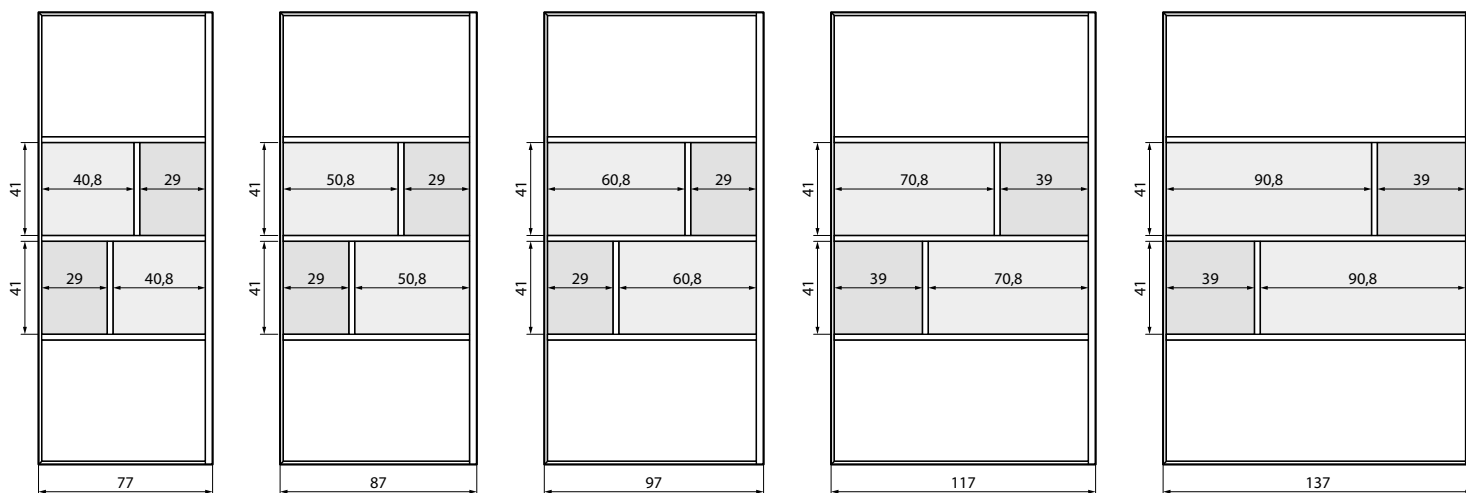

INLOOPDOUCHE MET VAKVERDELING PAROI LIBRE AVEC DES INSERTS

Afmetingen Dimensions (cm)	Code	Glassoort Vitrage			Kleuren / Prijs Couleurs / Prix				
		92	93	94	U	K	H	OML	PRQNZ
A		Linea 1	Linea 2	Flute	Wit mat Blanc mat	Chroom Chrome	Zwart mat Noir mat	Shiny gold Shiny red gold Shiny black chrome	Brushed gold Brushed red gold Brushed bronze Brushed black chrome Brushed inox
77↔78,5	HARTHC80-				989 €	1.180 €	1.180 €	1.380 €	1.320 €
87↔88,5	HARTHC90-				1.036 €	1.235 €	1.235 €	1.445 €	1.385 €
97↔98,5	HARTHC100-				1.083 €	1.290 €	1.290 €	1.510 €	1.450 €
117↔118,5	HARTHC120-				1.177 €	1.400 €	1.400 €	1.630 €	1.570 €
137↔138,5	HARTHC140-				1.272 €	1.510 €	1.510 €	1.750 €	1.690 €