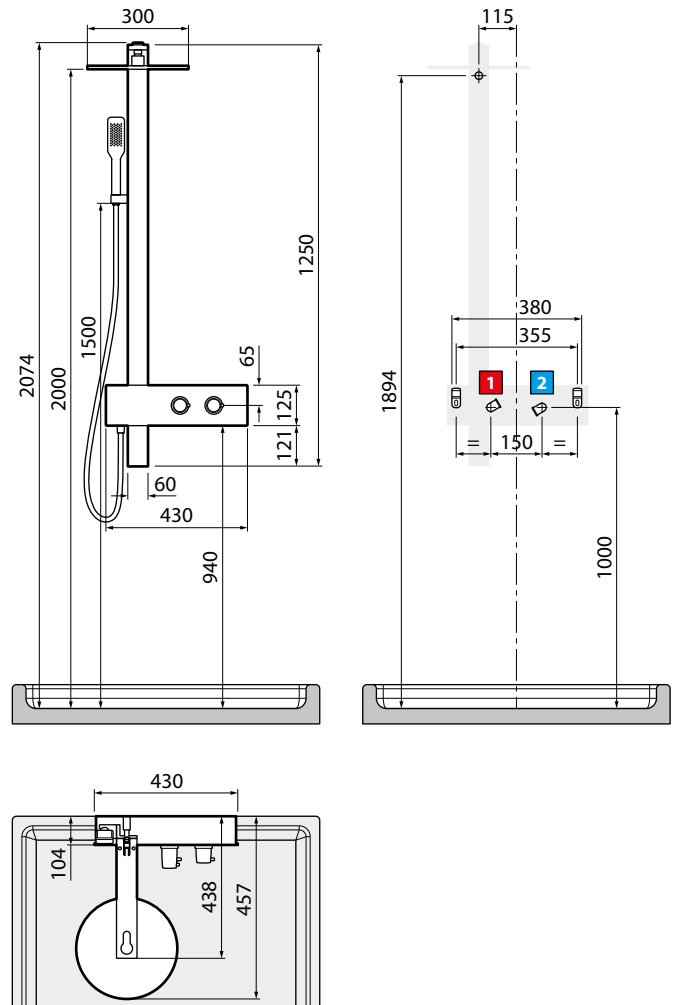

Regendouche / Douche Zénithale Ø 300 mm

Mengkraan Mitigeur	Afmetingen Dimensions (cm)	Code	Afwerking Finition		
			U Wit mat Blanc mat	H Zwart mat Noir mat	B Matchroom Silver

Thermostatisch
Thermostatique

42x8,4x125

EFFET-

1.299 €

1.663 €

1.482 €