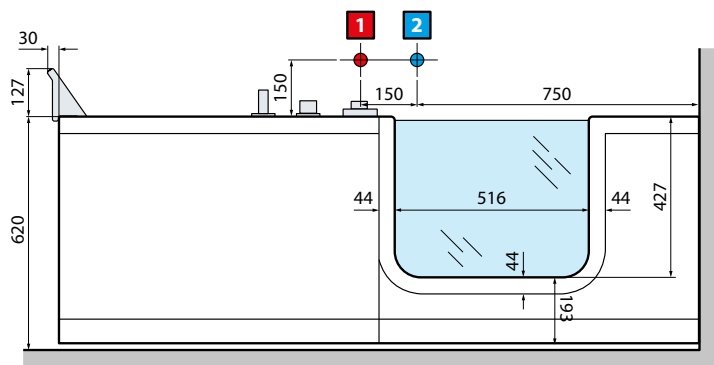

Model / Modèle	A	B	C	D	E
160x70/80	1600	700	1140	860	800
170x70/80	1700	700	1235	850	800
180x75/85	1800	750	1345	860	850

Er dient een differentiële schakelaar van 30mA bij het bad geïnstalleerd te worden voorzien van een meerpolige schakelaar met een minimum contactopening ≥ 3 mm.

En amont de l'appareil, installer un disjoncteur différentiel de 30 mA et un coupe-circuit magnétothermique à déconnection omnipolaire distance d'ouverture ≥ 3 mm.

HYDRAULISCHE GEGEVENEN

- 16 airpool jets
- 6 whirlpool jets
- Sifonaansluiting 1 1/2"

ELECTRISCHE GEGEVENEN

- Netspanning 220-230 V
- Frequentie 50 Hz
- Max. geabsorbeerd vermogen: Whirlpool 550 W - Airpool 400 W

CARACTÉRISTIQUES HYDRAULIQUES

- 16 injecteurs airpool
- 6 injecteurs whirlpool
- Siphon 1 1/2"

CARACTÉRISTIQUES ÉLECTRIQUES

- 220-230 V
- 50 Hz
- Absorption maximale: Whirlpool 550 W - Airpool 400 W