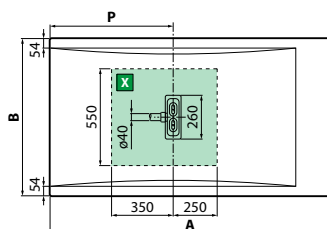

CUSTOM TOUCH

CUSTOM TOUCH

DOUCHEBAK / RECEVEUR 3,5 CM

Wit mat
Blanc doux

Beige

Corda

Grijs
Gris

Zwart mat
Noir mat