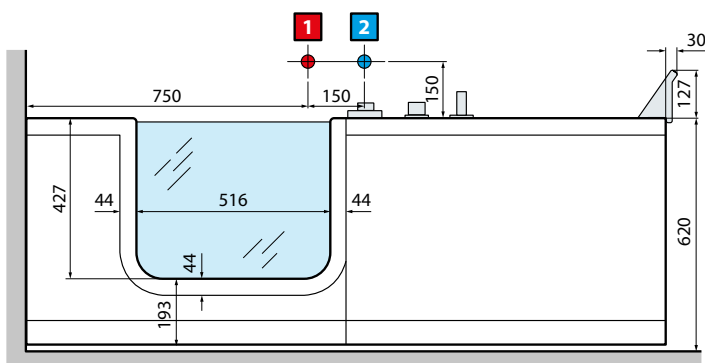

Model / Modèle	A	B	C	D	E
160x70/80	1600	700	1140	860	800
170x70/80	1700	700	1235	850	800
180x75/85	1800	750	1345	860	850

Er dient een differentieelschakelaar van 30mA bij het bad geïnstalleerd te worden voorzien van een meerpolige schakelaar met een minimum contactopening ≥ 3 mm.

En amont de l'appareil, installer un disjoncteur différentiel de 30 mA et un coupe-circuit magnétothermique à déconnection omnipolaire distance d'ouverture ≥ 3 mm.

HYDRAULISCHE GEGEVENS

- 16 airpool jets
- 6 whirlpool jets
- Sifonaansluiting 1 1/2"

ELECTRISCHE GEGEVENS

- Netspanning 220-230 V
- Frequentie 50 Hz
- Max. geabsorbeerd vermogen:
  Whirlpool 550 W - Airpool 400 W

CARACTÉRISTIQUES HYDRAULIQUES

- 16 injecteurs airpool
- 6 injecteurs whirlpool
- Siphon 1 1/2"

CARACTÉRISTIQUES ÉLECTRIQUES

- 220-230 V
- 50 Hz
- Absorbition maximale:
  Whirlpool 550 W - Airpool 400 W