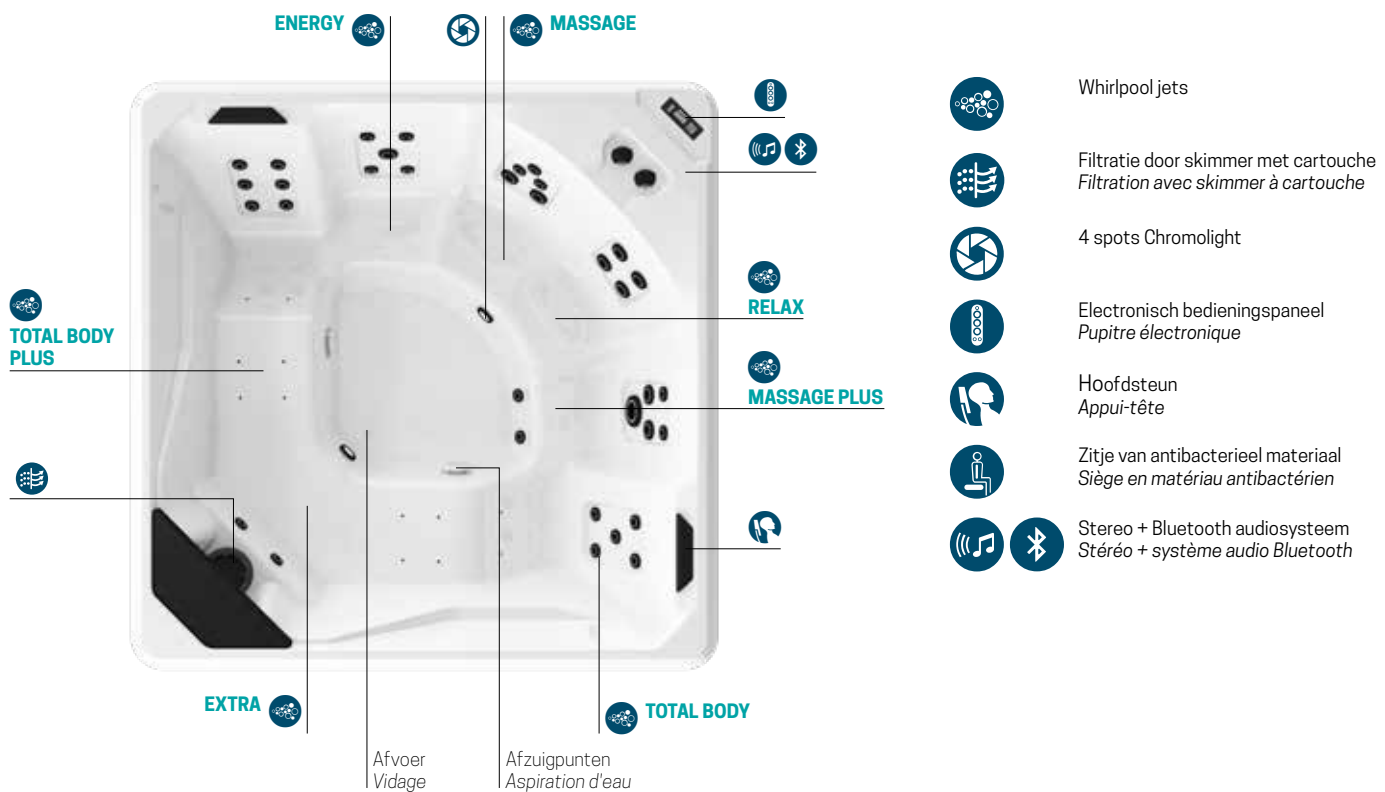

Quarz

ZITJE EN HOOFDSTEUN ASSISE ET APPUI-TÊTE

Zwart
Noir

LATTENPANELEN TABLIERS RAINURÉS

Dark brown

Ice

Design by Marco Pellici

Bedieningspaneel
Panneau de commande