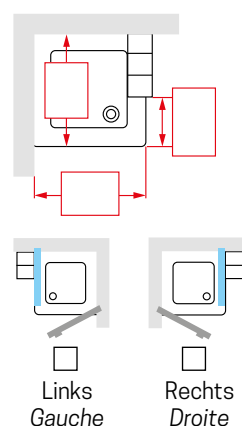

OM DE UITVOERBAARHEID TE CONTROLEREN S.V.P. CONTACT OPNEMEN MET NOVELLINI.
AVANT DE PASSER LA COMMANDE, VÉRIFIER AVEC LE PERSONNEL NOVELLINI SI RÉALISABLE.