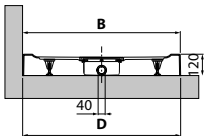

Ruimte voor afvoer in vloer
Y Zone conseillée pour le vidage des eaux au sol

Afmetingen Dimensions (cm)				Zonder antislip Sans antidérapant	Kleuren / Prijs Couleurs / Prix						Met antislip Avec antidérapant	Kleuren / Prijs Couleurs / Prix
AxB *	CxD **	P			30	79	11	27	29	28		30
± 2 mm	± 3 mm				Wit Blanc	Wit mat Blanc doux	Beige	Corda	Grijs Gris	Zwart mat Noir mat		Wit Blanc
100 x 80	994 x 792	1000 x 798	400	CU1008011-	483 €	550 €	619 €	619 €	619 €	619 €	CU1008011A-	608 €
120 x 70	1194 x 692	1200 x 698	500	CU1207011-	492 €	560 €	628 €	628 €	628 €	628 €	CU1207011A-	620 €
120 x 80	1194 x 792	1200 x 798	500	CU1208011-	512 €	580 €	648 €	648 €	648 €	648 €	CU1208011A-	638 €
120 x 90	1194 x 892	1200 x 898	500	CU1209011-	542 €	609 €	677 €	677 €	677 €	677 €	CU1209011A-	669 €
120 x 100	1194 x 992	1200 x 998	500	CU1201011-	582 €	650 €	717 €	717 €	717 €	717 €	CU1201011A-	708 €
140 x 70	1392 x 692	1398 x 698	600	CU1407011-	529 €	597 €	665 €	665 €	665 €	665 €	CU1407011A-	657 €
140 x 80	1392 x 792	1398 x 798	600	CU1408011-	572 €	639 €	708 €	708 €	708 €	708 €	CU1408011A-	699 €
140 x 90	1392 x 892	1398 x 898	600	CU1409011-	605 €	673 €	742 €	742 €	742 €	742 €	CU1409011A-	733 €
160 x 70	1592 x 692	1598 x 698	700	CU1607011-	617 €	683 €	752 €	752 €	752 €	752 €	CU1607011A-	744 €
160 x 80	1592 x 792	1598 x 798	700	CU1608011-	637 €	705 €	773 €	773 €	773 €	773 €	CU1608011A-	765 €
160 x 90	1592 x 892	1598 x 898	700	CU1609011-	665 €	734 €	800 €	800 €	800 €	800 €	CU1609011A-	792 €
180 x 80	1792 x 792	1798 x 798	800	CU1808011-	680 €	749 €	818 €	818 €	818 €	818 €	CU1808011A-	809 €
180 x 90	1792 x 892	1798 x 898	800	CU1809011-	699 €	767 €	834 €	834 €	834 €	834 €	CU1809011A-	825 €

* Afmeting bovenkant douchebak / Dimensions de la partie supérieure du receveur
** Afmeting onderkant douchebak / Mesure du receveur au sol

Voorbeeld productcode: Code + Kleuren Couleurs = Productcode Code produit