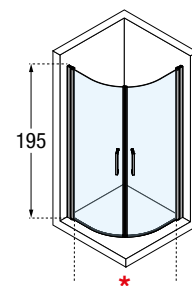

KLEUREN / COULEURS

Wit
Blanc
code A

Matchroom
Silver
code B

Chroom
Chrome
code K

Afmetingen Dimensions (cm)		Instapruimte Passage		Code	Glassoort Vitrage	Kleuren / Prijs Couleurs / Prix		
A	R	*	B			1	A	B
74↔77	55	92	51	GIADNR80-	Transparant Transparent	Wit Blanc 1.440 €	Matchroom Silver 1.587 €	Chroom Chrome 1.745 €
84↔87	55	106	61	GIADNR90-		1.440 €	1.587 €	1.745 €
94↔97	55	120	71	GIADNR100-		1.440 €	1.587 €	1.745 €