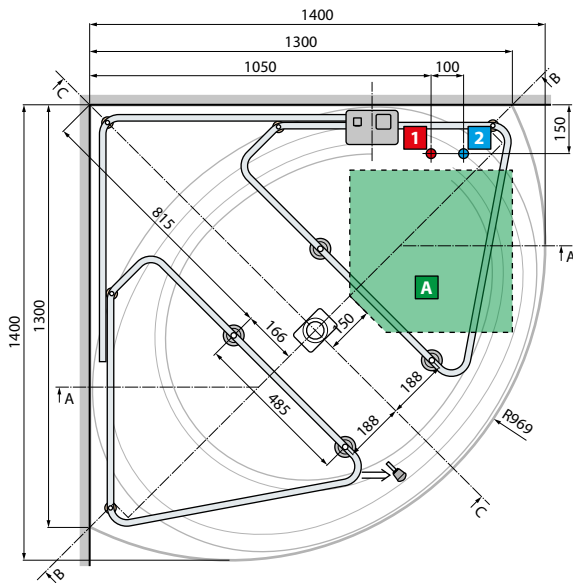

HYDRAULISCHE GEGEVENS

- 16 airpool jets
- 6 whirlpool jets
- Sifonaansluiting 1 1/2"

ELECTRISCHE GEGEVENS

- Netspanning 220-230 V
- Frequentie 50 Hz
- Max. geabsorbeerd vermogen: Whirlpool 1100 W, Airpool: 400 W

CARACTÉRISTIQUES HYDRAULIQUES

- 16 injecteurs airpool
- 6 injecteurs whirlpool
- Siphon 1 1/2"

CARACTÉRISTIQUES ÉLECTRIQUES

- 220-230 V
- 50 Hz
- Absorption maximale: Whirlpool 1100 W, Airpool: 400 W

Er dient een differentieelschakelaar van 30mA bij het bad geïnstalleerd te worden voorzien van een meerpolige schakelaar met een minimum contactopening ≥ 3 mm.

En amont de l'appareil, installer un disjoncteur différentiel de 30 mA et un coupe-circuit magnétothermique à déconnection omnipolaire distance d'ouverture ≥ 3 mm.