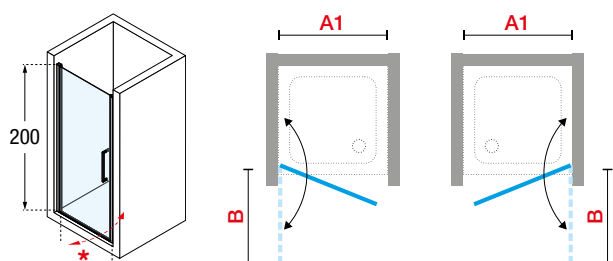

YOUNG PLUS 1B

DRAAIDEUR
PORTE PIVOTANTE

Afmetingen Dimensions (cm)	Instapruimte Passage	Code	Glassoort Vitrage		Kleuren / Prijs Couleurs / Prix				
			1	44	U	B	K	H	Z
A1	*	B	Transparant Transparent	Satin band Bande satin	Wit mat Blanc mat	Matchroom Silver	Chroom Chrome	Zwart mat Noir mat	Brushed inox
77↔81	68	69	YPLUS1B77-	+ 38 €	680 €	750 €	827 €	827 €	993 €
82↔86	73	74	YPLUS1B82-		700 €	769 €	848 €	848 €	1.018 €
87↔91	78	79	YPLUS1B87-		718 €	789 €	867 €	867 €	1.041 €
92↔96	83	84	YPLUS1B92-		738 €	808 €	889 €	889 €	1.067 €
97↔101	88	89	YPLUS1B97-		753 €	830 €	910 €	910 €	1.092 €
H 140↓220 L 60↔120	SPECIAL	YPLUS1BSP	-		933 €	1.027 €	1.130 €	1.130 €	1.356 €

034

Voorbeeld productcode:
Exemple code produit:

Code

+

Glassoort
Vitrage

+

Kleuren
Couleurs

=

Productcode
Code produit