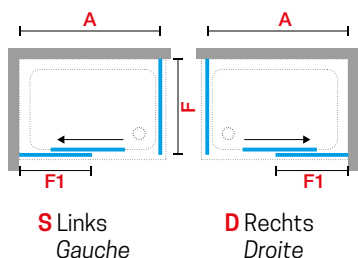

ZIJWAND NIET OMKEERBAAR / PAROI LATÉRALE PAS RÉVERSIBLE

68↔71	66,6↔69,6	-	-	ROSEFH68	D-	S-					299 €	328 €	359 €
71↔74	69,6↔72,6	-	-	ROSEFH71	D-	S-					299 €	328 €	359 €
74↔77	72,6↔75,6	-	-	ROSEFH74	D-	S-					314 €	342 €	374 €
76↔79	74,6↔77,6	-	-	ROSEFH76	D-	S-					314 €	342 €	374 €
78↔81	76,6↔79,6	-	-	ROSEFH78	D-	S-			+ 38 €	+ 38 €	314 €	342 €	374 €
88↔91	86,6↔89,6	-	-	ROSEFH88	D-	S-					328 €	359 €	393 €
98↔101	96,6↔99,6	-	-	ROSEFH98	D-	S-					342 €	374 €	409 €
108↔111	106,6↔109,6	-	-	ROSEFH108	D-	S-					358 €	392 €	427 €
118↔121	116,6↔119,6	-	-	ROSEFH118	D-	S-					373 €	408 €	445 €