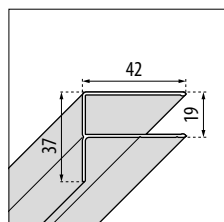

MUURPROFIEL
PROFILÉ MURAL