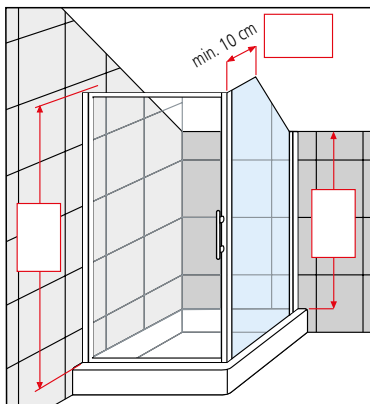

**OM DE UITVOERBAARHEID TE CONTROLEREN S.V.P. CONTACT OPNEMEN MET NOVELLINI.
AVANT DE PASSER LA COMMANDE, VÉRIFIER AVEC LE PERSONNEL NOVELLINI SI RÉALISABLE.**