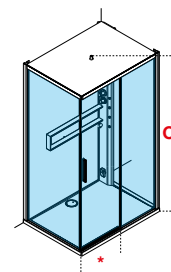

HAMMAM															
					D S	T5-	1	UH	UU	HU	BB	TU			
100 X 80	4,5	217	47,5	G22AF108				5.193 €	4.719 €	5.713 €	5.713 €	5.713 €			
100 X 80	11,5	224	47,5	G22AF198											

GLAX 2 2P+2F

205 cm

6 mm

SCHUIFDEUR + 2 ZIJWANDEN
PORTE COULISSANTE + 2 PAROIS LATÉRALES