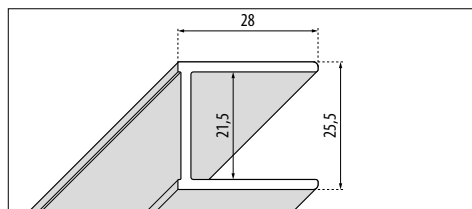

MUUR- EN VERBREDINGSPROFIELEN / PROFILÉS MURAUX ET D'ÉLARGISSEMENT

MUURPROFIEL
PROFILÉ MURAL
N180 1B, G+F, GFL

Hoogte Hauteur	Afwerking Finition	Code
1999	Wit mat / Blanc mat	P01DN1BGST-U
	Matchroom / Silver	P01DN1BGST-B
	Chroom / Chrome	P01DN1BGST-K
	Zwart mat / Noir mat	P01DN1BGST-H
	Brushed inox	P01DN1BGST-Z
	Shiny gold	P01DN1BGST-O
	Brushed gold	P01DN1BGST-P
	Brushed bronze	P01DN1BGST-Q
	Shiny black chrome	P01DN1BGST-L
	Brushed black chrome	P01DN1BGST-N
	Shiny red gold	P01DN1BGST-M
	Brushed red gold	P01DN1BGST-R