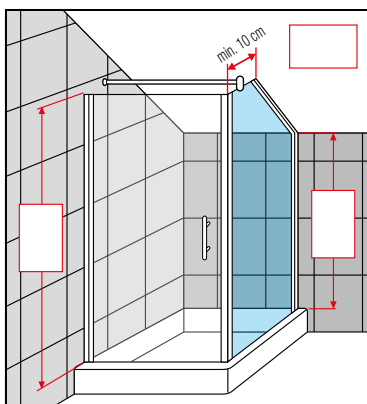

**OM DE UITVOERBAARHEID TE CONTROLEREN S.V.P. CONTACT OPNEMEN MET NOVELLINI.
AVANT DE PASSER LA COMMANDE, VÉRIFIER AVEC LE PERSONNEL NOVELLINI SI RÉALISABLE.**

Voorbeeld productcode: **Code** + **Glassoort Vitrage** + **Kleuren Couleurs** = Productcode Code produit