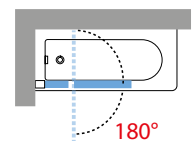

Muursteen
Barre de renfort