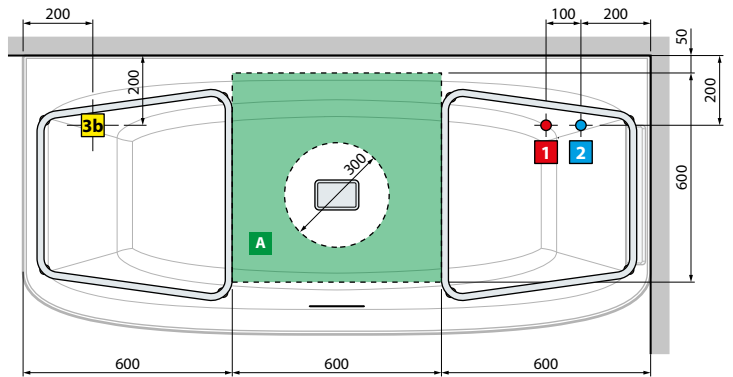

**BAD HOEK RECHTS
POSE ANGLE À DROITE**

Er dient een differentiële schakelaar van 30mA bij het bad geïnstalleerd te worden voorzien van een meerpolige schakelaar met een minimum contactopening ≥ 3 mm.
En amont de l'appareil, installer un disjoncteur différentiel de 30 mA et un coupe-circuit magnétothermique à déconnexion omnipolaire distance d'ouverture ≥ 3 mm.

HYDRAULISCHE GEGEVENS

- 6 whirlpool jets
- 16 airpool jets
- Sifonaansluiting 1 1/2"

ELECTRISCHE GEGEVENS

- Netspanning 220-230 V
- Frequentie 50 Hz
- Max. geabsorbeerd vermogen:
  Whirlpool: 900 W, Airpool: 400 W
  Plus: 1300 W, Natural Air: 1050 W

CARACTÉRISTIQUES HYDRAULIQUES

- 6 injecteurs whirlpool
- 16 injecteurs airpool
- Siphon 1 1/2"

CARACTÉRISTIQUES ÉLECTRIQUES

- 220-230 V
- 50 Hz
- Absorption maximale:
  Whirlpool: 900 W, Airpool: 400 W
  Plus: 1300 W, Natural Air: 1050 W