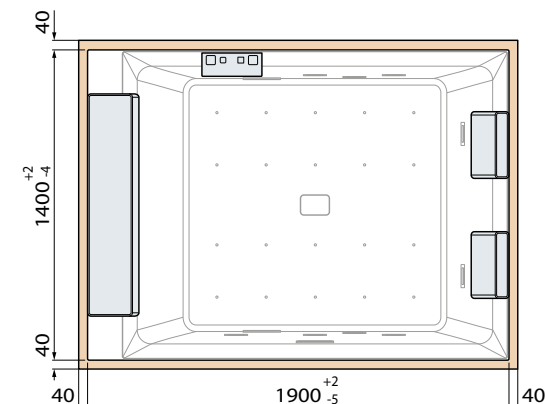

▶
VRIJSTAAND
POSE-LIBRE