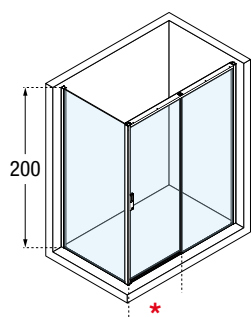

A Buitenmaat
Mesure
extérieure

G Hartmaat glas
Mesure centre
verre

GLASSOORT / VITRAGE

Transparent
Transparent
code 1

Motief/Sérigr.
Ravenna
code 51

KLEUREN / COULEURS

Wit mat
Blanc mat
code U

Matchroom
Silver
code B