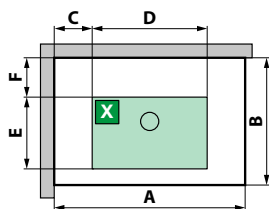

model modèle	A ± 2	B ± 2	C	D	E	F
R90	900	900	150	500	450	275

S LINKS / GAUCHE

D RECHTS / DROITE

model modèle	A ± 2	B ± 2	C	D	E	F
2P120x80	1200	800	200	600	450	220
2P120x90	1200	900	200	600	550	220