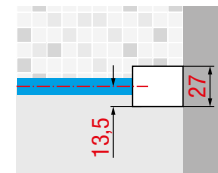

Afmetingen Dimensions (cm)	Code	Rechts	Links	Glassoort Vitrage	Kleuren / Prijs Couleurs / Prix		
		Droite	Gauche		U	B	H
A		D-	S-	1 Transparant Transparent	U Wit mat Blanc mat	B Matchroom Silver	H Zwart mat Noir mat
134↔137	KUADHWZPS0140	D-	S-		1.784 €	1.963 €	2.159 €
144↔147	KUADHWZPS0150	D-	S-		1.807 €	1.988 €	2.187 €
154↔157	KUADHWZPS0160	D-	S-		1.852 €	2.038 €	2.242 €
164↔167	KUADHWZPS0170	D-	S-		1.875 €	2.063 €	2.269 €
174↔177	KUADHWZPS0180	D-	S-		1.898 €	2.088 €	2.297 €
194↔197	KUADHWZPS0200	D-	S-		1.920 €	2.113 €	2.324 €
214↔217	KUADHWZPS0220	D-	S-		1.954 €	2.150 €	2.365 €

Links / Gauche