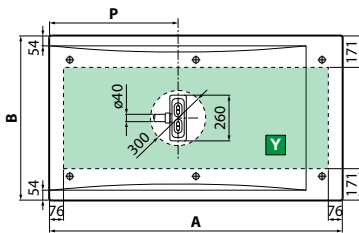

Ruimte voor afvoer in vloer
Y Zone conseillée pour le vidage des eaux au sol

Afmetingen Dimensions (cm)				Zonder antislip Sans antidérapant	Kleuren / Prijs Couleurs / Prix						Met antislip Avec antidérapant	Kleuren / Prijs Couleurs / Prix
AxB *	CxD **	P			30	79	11	27	29	28		30
± 2 mm	± 3 mm				Wit Blanc	Wit mat Blanc doux	Beige	Corda	Grijs Gris	Zwart mat Noir mat		Wit Blanc
100 x 80	994 x 792	1000 x 798	400	CU1008011-	483 €	550 €	619 €	619 €	619 €	619 €	CU1008011A-	608 €
120 x 70	1194 x 692	1200 x 698	500	CU1207011-	492 €	560 €	628 €	628 €	628 €	628 €	CU1207011A-	620 €
120 x 80	1194 x 792	1200 x 798	500	CU1208011-	512 €	580 €	648 €	648 €	648 €	648 €	CU1208011A-	638 €
120 x 90	1194 x 892	1200 x 898	500	CU1209011-	542 €	609 €	677 €	677 €	677 €	677 €	CU1209011A-	669 €
120 x 100	1194 x 992	1200 x 998	500	CU1201011-	582 €	650 €	717 €	717 €	717 €	717 €	CU1201011A-	708 €
140 x 70	1392 x 692	1398 x 698	600	CU1407011-	529 €	597 €	665 €	665 €	665 €	665 €	CU1407011A-	657 €
140 x 80	1392 x 792	1398 x 798	600	CU1408011-	572 €	639 €	708 €	708 €	708 €	708 €	CU1408011A-	699 €
140 x 90	1392 x 892	1398 x 898	600	CU1409011-	605 €	673 €	742 €	742 €	742 €	742 €	CU1409011A-	733 €
160 x 70	1592 x 692	1598 x 698	700	CU1607011-	617 €	683 €	752 €	752 €	752 €	752 €	CU1607011A-	744 €
160 x 80	1592 x 792	1598 x 798	700	CU1608011-	637 €	705 €	773 €	773 €	773 €	773 €	CU1608011A-	765 €
160 x 90	1592 x 892	1598 x 898	700	CU1609011-	665 €	734 €	800 €	800 €	800 €	800 €	CU1609011A-	792 €
180 x 80	1792 x 792	1798 x 798	800	CU1808011-	680 €	749 €	818 €	818 €	818 €	818 €	CU1808011A-	809 €
180 x 90	1792 x 892	1798 x 898	800	CU1809011-	699 €	767 €	834 €	834 €	834 €	834 €	CU1809011A-	825 €

* Afmeting bovenkant douchebak / Dimensions de la partie supérieure du receveur
** Afmeting onderkant douchebak / Mesure du receveur au sol

Voorbeeld productcode: Code + Kleuren Couleurs = Productcode Code produit