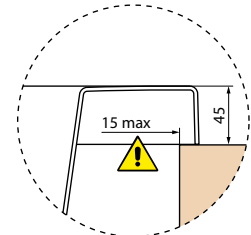

Model / Modèle	A	B	C	D	E
150x70	1500	700	979	444	300
160x70	1600	700	1081	444	400
170x70	1700	700	1183	444	500
170x75	1700	750	1183	494	500
170x80	1700	800	1183	544	500
180x80	1800	800	1285	544	600