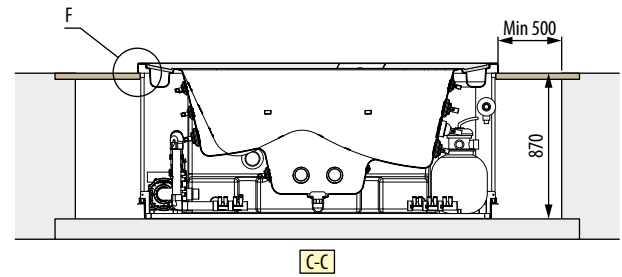

HYDRAULISCHE GEGEVENS

Gemiddelde inhoud
1440 lt

CARACTÉRISTIQUES HYDRAULIQUES

Capacité moyenne
1440 lt

ELECTRISCHE GEGEVENS

Netspanning 230 V
Frequentie 50 Hz
Max. geabsorbeerd
vermogen verwarming:
4500 W

CARACTÉRISTIQUES ÉLECTRIQUES

Tension 220-230 V
Fréquence 50 Hz
Puissance de chauffage
absorbée max
4500 W

MECHANISCHE GEGEVENS

Totale oppervlakte 4.85 m²
Totaalgewicht: 2620 kg
Gewicht bad +
componenten 450 kg
Gemiddeld gewicht
gebruikers (6 pers.)
80x6=480 kg
Specifieke belasting op het
onderstel 5290 N/m²

CARACTÉRISTIQUES MÉCANIQUES

Surface totale 4.85 m²
Poids totale 2620 kg
Masse du réservoir +
composants 450 kg
Masse d'utilisateurs (6
pers.) 80x6=480 kg
Charge spécifique sur la
base de support 5290 N/m²