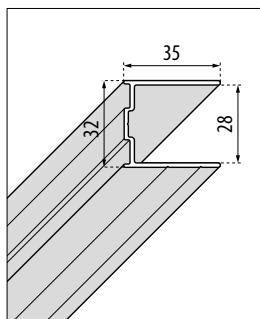

MUUR- EN VERBREDINGSPROFIELEN / PROFILÉS MURAUX ET D'ÉLARGISSEMENT

MUURPROFIEL PROFILÉ MURAL

Hoogte Hauteur	Afwerking Finition	Code
1984	Wit mat Blanc mat	P01BNMOBST-U
	Matchroom Silver	P01BNMOBST-B
	Chroom Chrome	P01BNMOBST-K
	Zwart mat Noir mat	P01BNMOBST-H
2000	Wit mat Blanc mat	P01BNMOAST-U
	Matchroom Silver	P01BNMOAST-B
	Chroom Chrome	P01BNMOAST-K
	Zwart mat Noir mat	P01BNMOAST-H