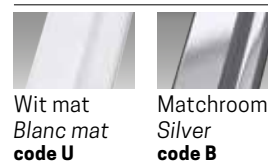

Voorbeeld productcode: **Code** + **Glassoort Vitrage** + **Kleuren Couleurs** = Productcode Code produit

KUADRA HL

VAST DEEL
PARTIE FIXE

GLASSOORT / VITRAGE

KLEUREN / COULEURS

Afmetingen Dimensions (cm)	Code	Glassoort Vitrage			Kleuren / Prijs Couleurs / Prix					Glassoort Vitrage	Kleuren / Prijs Couleurs / Prix				
		1	44	51	U	B	K	H	Z		76	U	B	K	H
		Transparent Transparent	Satin band Bande satin	Motief/ Sérigr. Ravenna	Wit mat Blanc mat	Matchroom Silver	Chroom Chrome	Zwart mat Noir mat	Brushed inox	Spy	Wit mat Blanc mat	Matchroom Silver	Chroom Chrome	Zwart mat Noir mat	Brushed inox
15	KUADHL15-			-	174 €	193 €	213 €	213 €	368 €	-	-	-	-	-	-
30	KUADHL30-			-	190 €	210 €	232 €	232 €	387 €	-	-	-	-	-	-
40	KUADHL40-			-	210 €	233 €	257 €	257 €	412 €	-	-	-	-	-	-
68	KUADHL70-				419 €	465 €	513 €	513 €	668 €		558 €	619 €	682 €	682 €	837 €
78	KUADHL80-		+ 38 €		440 €	489 €	538 €	538 €	693 €		588 €	653 €	719 €	719 €	874 €
88	KUADHL90-				462 €	512 €	563 €	563 €	718 €		665 €	739 €	813 €	813 €	968 €
98	KUADHL100-			+ 38 €	482 €	534 €	588 €	588 €	743 €		697 €	773 €	850 €	850 €	1.005 €
118	KUADHL120-				502 €	557 €	613 €	613 €	768 €		783 €	869 €	957 €	957 €	1.112 €
138	KUADHL140-				522 €	579 €	638 €	638 €	793 €	-	-	-	-	-	-
158	KUADHL160-				542 €	602 €	663 €	663 €	818 €	-	-	-	-	-	-
L 15↔160 H 80↕220 SPECIAL	KUADHLSP				670 €	744 €	819 €	819 €	974 €		1.063 €	1.169 €	1.169 €	1.324 €	