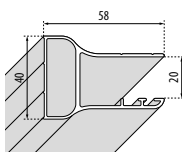

GIADA H 195 cm

LOUVRE H 195 cm

GIADA H 195 cm

LOUVRE H 195 cm

Verbreidingsprofiel (+15mm)
Profilé d'élargissement (+15mm)

Afwerking Finition	Code		Hoogte/haut. (max 200 cm)	
	GIADA	LOUVRE	Standaard Standard	Special
Wit Blanc	P04DIAST-A		94 €	
	P04DIA01			107 €
	P04DIA02			107 €
Matchroom Silver	P04DIAST-B	P05B12MOST-B	105 €	
	P04DIA01	P04DIA01		118 €
	P04DIA02	P04DIA02		118 €
Chroom Chrome	P04DIAST-K	P05B12MOST-K	115 €	
	P04DIA01	P04DIA01		128 €
	P04DIA02	P04DIA02		128 €