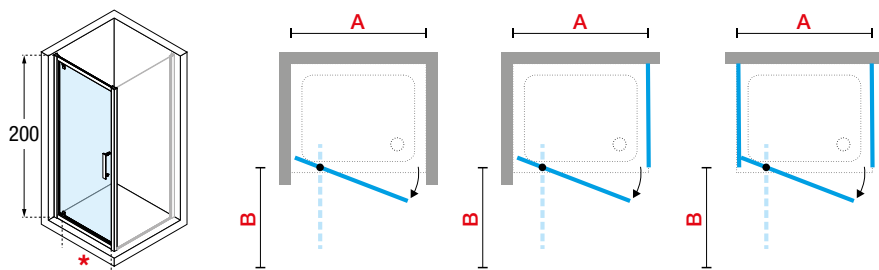

ROSE G

**DRAAIDEUR
PORTE PIVOTANTE**

200 cm

6 mm

6 cm

Afmetingen Dimensions (cm)			Instapruimte Passage	Code	Glassoort Vitrage				Kleuren / Prijs Couleurs / Prix		
A	B	*			1	4	56	57	D	B	K
66↔72	47	46		ROSEG66-	Transparent Transparent	Satin	Motief/Séigr. Rose 1	Motief/Séigr. Rose 2	Wit Blanc	Matchroom Silver	Chroom Chrome
72↔78	53	52		ROSEG72-					709 €	782 €	860 €
78↔84	59	58		ROSEG78-					723 €	797 €	877 €
84↔90	66	65		ROSEG84-		+ 38 €	+ 38 €	+ 38 €	723 €	797 €	877 €
90↔96	71	70		ROSEG90-					739 €	813 €	894 €
96↔102	77	76		ROSEG96-					752 €	828 €	910 €
									752 €	828 €	910 €