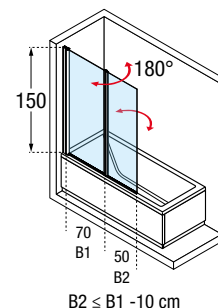

Aqua
code 2

Satin
code 4

KLEUREN / COULEURS

Wit
Blanc
code A

Matchroom
Silver
code B

Chroom
Chrome
code K

Afmetingen Dimensions (cm)	Code	Glassoort Vitrage			Kleuren / Prijs Couleurs / Prix		
		1 Transparent Transparent	2 Aqua	4 Satin	A Wit Blanc	B Matchroom Silver	K Chroom Chrome
120 x 150 H	AURORAN2-		+ 38 €	+ 38 €	489 €	540 €	593 €
B1=30↔70 + B2=30↔60 x H 100±150	AURORAN2SP		+ 38 €	+ 38 €	574 €	633 €	695 €