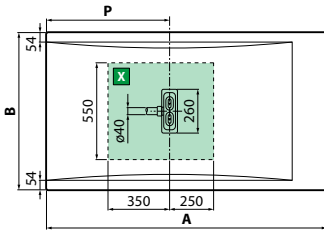

CUSTOM

DOUCHEBAK / RECEVEUR 3,5 CM

Afmetingen Dimensions (cm)		Zonder antislip Sans antidérapant	Kleuren / Prijs Couleurs / Prix						Met antislip Avec antidérapant	Kleuren / Prijs Couleurs / Prix		
AxB* ± 2 mm	CxD** ± 3 mm	P	30	79	11	27	29	28		30		
			Wit Blanc	Wit mat Blanc doux	Beige	Corda	Grijs Gris	Zwart mat Noir mat		Wit Blanc		
100 x 80	994 x 792	996 x 794	400	CU100804-	483 €	550 €	619 €	619 €	619 €	619 €	CU100804A-	608 €
120 x 70	1194 x 692	1196 x 694	500	CU120704-	492 €	560 €	628 €	628 €	628 €	628 €	CU120704A-	620 €
120 x 80	1194 x 792	1196 x 794	500	CU120804-	512 €	580 €	648 €	648 €	648 €	648 €	CU120804A-	638 €
120 x 90	1194 x 892	1196 x 894	500	CU120904-	542 €	609 €	677 €	677 €	677 €	677 €	CU120904A-	669 €
120 x 100	1194 x 992	1196 x 994	500	CU120104-	582 €	650 €	717 €	717 €	717 €	717 €	CU120104A-	708 €
140 x 70	1392 x 692	1394 x 694	600	CU140704-	529 €	597 €	665 €	665 €	665 €	665 €	CU140704A-	657 €
140 x 80	1392 x 792	1394 x 794	600	CU140804-	572 €	639 €	708 €	708 €	708 €	708 €	CU140804A-	699 €
140 x 90	1392 x 892	1394 x 894	600	CU140904-	605 €	673 €	742 €	742 €	742 €	742 €	CU140904A-	733 €
160 x 70	1592 x 692	1594 x 694	700	CU160704-	617 €	683 €	752 €	752 €	752 €	752 €	CU160704A-	744 €
160 x 80	1592 x 792	1594 x 794	700	CU160804-	637 €	705 €	773 €	773 €	773 €	773 €	CU160804A-	765 €
160 x 90	1592 x 892	1594 x 894	700	CU160904-	665 €	734 €	800 €	800 €	800 €	800 €	CU160904A-	792 €
180 x 80	1792 x 792	1794 x 794	800	CU180804-	680 €	749 €	818 €	818 €	818 €	818 €	CU180804A-	809 €
180 x 90	1792 x 892	1794 x 894	800	CU180904-	699 €	767 €	834 €	834 €	834 €	834 €	CU180904A-	825 €

Ruimte voor afvoer in vloer
X Zone conseillée pour le vidage des eaux au sol

* Afmeting bovenkant douchebak / Dimensions de la partie supérieure du receveur
** Afmeting onderkant douchebak / Mesure du receveur au sol

RAND GELIJK AAN VLOER / BORD AU NIVEAU DU SOL