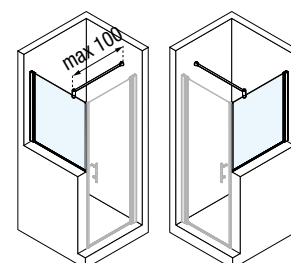

S Links
Gauche

D Rechts
Droite