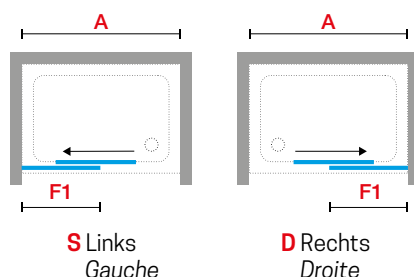

Chroom
Chrome
code K

Zwart mat
Noir mat
code H

OPERA 2PH

200 cm

8 mm

3 cm

SCHUIFDEUR IN NIS PORTE COULISSANTE EN NICHE

Afmetingen Dimensions (cm)	Vast deel Partie fixe	Instapruimte Passage	Code	Rechts	Links	Glassoort Vitrage		Kleuren / Prijs Couleurs / Prix			
				Droite	Gauche	1	51	U	B	K	H
A	F1	*		D-	S-	Transparant Transparent	Motief/Séigr. Ravenna	Wit mat Blanc mat	Matchroom Silver	Chroom Chrome	Zwart mat Noir mat
97↔100	51	37	OPE2PH97	D-	S-	+ 38 €		1.084 €	1.139 €	1.265 €	1.265 €
100↔103	52,5	38,5	OPE2PH100	D-	S-			1.178 €	1.238 €	1.375 €	1.375 €
117↔120	61	47	OPE2PH117	D-	S-			1.222 €	1.283 €	1.425 €	1.425 €
120↔123	62,5	48,5	OPE2PH120	D-	S-			1.313 €	1.380 €	1.534 €	1.534 €
137↔140	71	57	OPE2PH137	D-	S-			1.407 €	1.478 €	1.640 €	1.640 €
140↔143	72,5	58,5	OPE2PH140	D-	S-			1.427 €	1.499 €	1.665 €	1.665 €
147↔150	76	62	OPE2PH147	D-	S-			1.449 €	1.522 €	1.689 €	1.689 €
150↔153	77,5	63,5	OPE2PH150	D-	S-			1.495 €	1.570 €	1.744 €	1.744 €
157↔160	81	67	OPE2PH157	D-	S-			1.542 €	1.620 €	1.799 €	1.799 €
160↔163	82,5	68,5	OPE2PH160	D-	S-			1.585 €	1.665 €	1.848 €	1.848 €
167↔170	86	72	OPE2PH167	D-	S-			1.627 €	1.710 €	1.899 €	1.899 €
170↔173	87,5	73,5	OPE2PH170	D-	S-			1.652 €	1.737 €	1.928 €	1.928 €
177↔180	91	77	OPE2PH177	D-	S-			1.675 €	1.759 €	1.954 €	1.954 €
180↔183	92,5	78,5	OPE2PH180	D-	S-			1.699 €	1.784 €	1.982 €	1.982 €
197↔200	101	87	OPE2PH197	D-	S-			1.724 €	1.810 €	2.010 €	2.010 €
200↔203	102,5	88,5	OPE2PH200	D-	S-			1.748 €	1.837 €	2.039 €	2.039 €