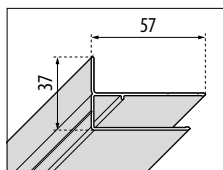

VERBREDINGSPROFIEL
PROFILÉ D'ÉLARGISSEMENT

Afwerking Finition	Code	Afwerking Finition	Code	Afwerking Finition	Code	Afwerking Finition	Code	Afwerking Finition	Code	Afwerking Finition	Code
Wit mat Blanc mat	P01BHRAS2-U	Wit mat Blanc mat	P01BHMOST2-U	Wit mat Blanc mat	P01L215STL2-U	Wit mat Blanc mat	P05HAAS2-U	Wit mat Blanc mat	P05BHST2-U	Wit mat Blanc mat	P05BHCST2-U
Matchroom Silver	P01BHRAS2-B	Matchroom Silver	P01BHMOST2-B	Matchroom Silver	P01L215STL2-B	Matchroom Silver	P05HAAS2-B	Matchroom Silver	P05BHST2-B	Matchroom Silver	P05BHCST2-B
Chroom Chrome	P01BHRAS2-K	Chroom Chrome	P01BHMOST2-K	Chroom Chrome	P01L215STL2-K	Chroom Chrome	P05HAAS2-K	Chroom Chrome	P05BHST2-K	Chroom Chrome	P05BHCST2-K
Zwart mat Noir mat	P01BHRAS2-H	Zwart mat Noir mat	P01BHMOST2-H	Zwart mat Noir mat	P01L215STL2-H	Zwart mat Noir mat	P05HAAS2-H	Zwart mat Noir mat	P05BHST2-H	Zwart mat Noir mat	P05BHCST2-H