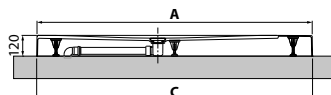

NIET INKORTBAAR
PAS DÉCOUPABLE

Wit mat
Blanc doux

Beige

Corda

Grijs
Gris

Zwart mat
Noir mat

Ruimte voor afvoer in vloer
Y Zone conseillée pour le vidage des eaux au sol

Afmetingen Dimensions (cm)				Code	Kleuren / Prijs Couleurs / Prix				
AxB*	CxD**	P	79		11	27	29	28	
± 2 mm	± 3 mm		Wit mat Blanc doux	Beige	Corda	Grijs Gris	Zwart mat Noir mat		
100 x 80	994 x 792	1000 x 798	400	CT1008011-	619 €	689 €	689 €	689 €	689 €
120 x 70	1194 x 692	1200 x 698	500	CT1207011-	629 €	698 €	698 €	698 €	698 €
120 x 80	1194 x 792	1200 x 798	500	CT1208011-	668 €	735 €	735 €	735 €	735 €
120 x 90	1194 x 892	1200 x 898	500	CT1209011-	702 €	770 €	770 €	770 €	770 €
120 x 100	1194 x 992	1200 x 998	500	CT1201011-	744 €	812 €	812 €	812 €	812 €
140 x 70	1392 x 692	1398 x 698	600	CT1407011-	687 €	755 €	755 €	755 €	755 €
140 x 80	1392 x 792	1398 x 798	600	CT1408011-	735 €	805 €	805 €	805 €	805 €
140 x 90	1392 x 892	1398 x 898	600	CT1409011-	774 €	844 €	844 €	844 €	844 €
160 x 70	1592 x 692	1598 x 698	700	CT1607011-	774 €	844 €	844 €	844 €	844 €
160 x 80	1592 x 792	1598 x 798	700	CT1608011-	812 €	882 €	882 €	882 €	882 €
160 x 90	1592 x 892	1598 x 898	700	CT1609011-	844 €	913 €	913 €	913 €	913 €
180 x 80	1792 x 792	1798 x 798	800	CT1808011-	863 €	932 €	932 €	932 €	932 €
180 x 90	1792 x 892	1798 x 898	800	CT1809011-	882 €	952 €	952 €	952 €	952 €