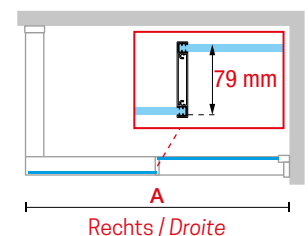

Afmetingen Dimensions (cm)	Code	Rechts	Links	Glassoort Vitrage	Kleuren / Prijs Couleurs / Prix		
		Droite	Gauche		U	B	H
A		D-	S-	1			
				Transparant Transparent	Wit mat Blanc mat	Matchroom Silver	Zwart mat Noir mat
134↔137	KUADHWZPOS140	D-	S-		1.784 €	1.963 €	2.159 €
144↔147	KUADHWZPOS150	D-	S-		1.807 €	1.988 €	2.187 €
154↔157	KUADHWZPOS160	D-	S-		1.852 €	2.038 €	2.242 €
164↔167	KUADHWZPOS170	D-	S-		1.875 €	2.063 €	2.269 €
174↔177	KUADHWZPOS180	D-	S-		1.898 €	2.088 €	2.297 €
194↔197	KUADHWZPOS200	D-	S-		1.920 €	2.113 €	2.324 €
214↔217	KUADHWZPOS220	D-	S-		1.954 €	2.150 €	2.365 €