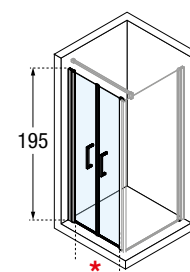

2-DELIGE DRAAIDEUR + ZIJWAND
PORTE À 2 PANNEAUX PIVOTANTS + PAROI LATÉRALE

GLASSOORT / VITRAGE

KLEUREN / COULEURS

Afmetingen Dimensions (cm)	Instapruimte Passage	Code	Glassoort Vitrage		Kleuren / Prijs Couleurs / Prix		
			1	44	A	B	K
A	*	B	Transparent Transparent	Satin band Bande satin	Wit Blanc	Matchroom Silver	Chroom Chrome
66↔72	52	23	+ 38 €		782 €	863 €	949 €
72↔78	58	26			782 €	863 €	949 €
78↔84	64	29			825 €	908 €	999 €
84↔90	70	32			825 €	908 €	999 €
H 160†195 L 66↔96		SPECIAL		-	984 €	1.084 €	1.192 €