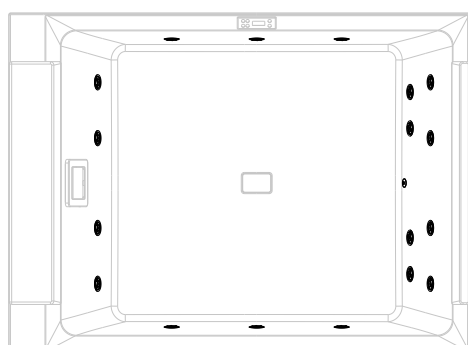

FUNCTIES / FONCTIONS	BASIC	PLUS	TOP
Whirlpool jets	18	18	18
Whirlpool mini jets	-	16	16
Natural Air	-	-	2
Aquaclean zuiveringssysteem (UV+ozon) <i>Système de purification Aquaclean (UV+ozone)</i>	OPTIONAL	OPTIONAL	OPTIONAL
UV zuiveringssysteem <i>Système de purification UV</i>	OPTIONAL	OPTIONAL	OPTIONAL
4 spots LED white	●	●	●
4 spots Chromolight	OPTIONAL	OPTIONAL	OPTIONAL
Hoofdsteen <i>Appui-tête</i>	OPTIONAL	OPTIONAL	OPTIONAL
Stereo + Bluetooth audiosysteem <i>Stéréo + système audio Bluetooth</i>	OPTIONAL	OPTIONAL	OPTIONAL
Wi-Fi module <i>Module Wi-Fi</i>	OPTIONAL	OPTIONAL	OPTIONAL
Pomp met dubbele snelheid <i>Pompe à double vitesse</i>	●	●	●
Filtratie door skimmer met cartouche <i>Filtration avec skimmer à cartouche</i>	●	●	●
Verwarmingselement 2 kW <i>Réchauffeur 2 kW</i>	●	●	●
Warmtewisselaar <i>Échangeur thermique</i>	OPTIONAL	OPTIONAL	OPTIONAL
Automatisch vullen <i>Remplissage automatique</i>	OPTIONAL	OPTIONAL	OPTIONAL

WI-FI MODULE
MODULE WI-FI

Code	Prijs / Prix
DOMOWF	450 €

ISOLATIEKIT BADBODEM
KIT D'ISOLATION DE FOND DE LA BAIGNOIRE

Code	Prijs / Prix
DOTHCOFV	225 €

ISOLATIEKIT PANELEN
KIT D'ISOLATION DES TABLIERS

Code	Prijs / Prix
KBT2F2LDOM	325 €

THERMISCHE COVER
COUVERTURE THERMIQUE

Isolatie / Isolation	Code	Prijs / Prix
	C1	C2
	Plenty Grey	Brown
BASIC voor binnen / pour l'intérieur	DOTHCO-	1.200 € 1.200 €
PLUS voor buiten / pour l'extérieur	DOTHCOT-	1.500 € 1.500 €

VERSION **BASIC**