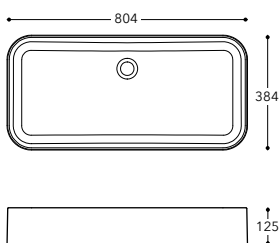

Afmetingen Dimensions (cm)		Code	Prijs / Prix
	Breedte Largeur	Diepte Profondeur		
	X	Y		
	40	38,5	L99L1090	478 €
	60	38,5	L99L1091	555 €