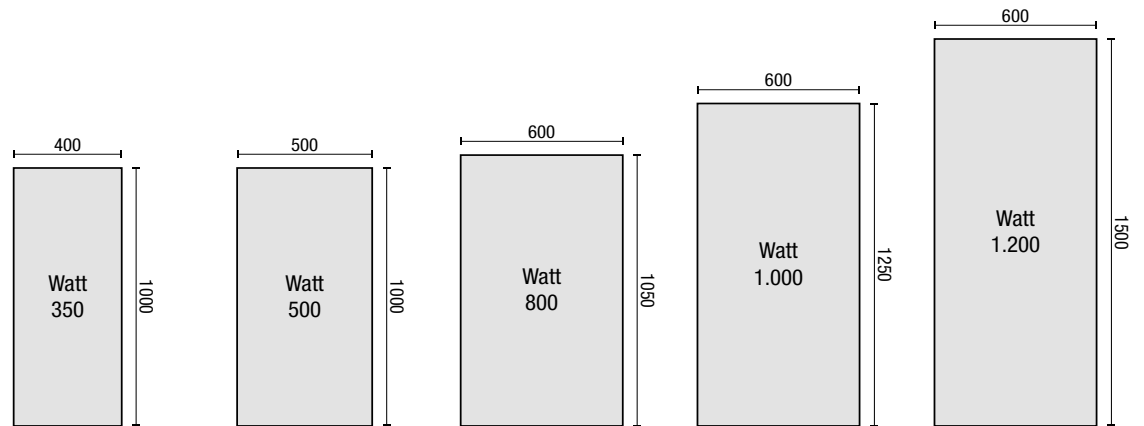

SOLE AFMETINGEN / DIMENSIONS