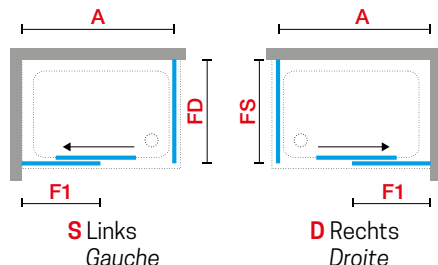

Afmetingen Dimensions (cm)		Vast deel Partie fixe	Instapruimte Passage	Code	Rechts Droite	Links Gauche	Glassoort Vitrage		Kleuren / Prijs Couleurs / Prix				
Hartmaat glas Mesure centre verre					D-	S-	1	51	U	B	K	H	
A	G	F1	*				Transparant Transparent	Motief/ Sérigr. Ravenna	Wit mat Blanc mat	Matchroom Silver	Chroom Chrome	Zwart mat Noir mat	
DEUR / PORTE													
97↔99	95,9↔97,9	48,5	37	OPEPH97	D-	S-	+ 38 €		977 €	1.024 €	1.138 €	1.138 €	
99↔101	97,9↔99,9	49,5	38	OPEPH99	D-	S-		1.005 €	1.055 €	1.173 €	1.173 €		
105↔107	103,9↔105,9	52,5	41	OPEPH105	D-	S-		1.034 €	1.087 €	1.205 €	1.205 €		
107↔109	105,9↔107,9	53,5	42	OPEPH107	D-	S-		1.055 €	1.109 €	1.232 €	1.232 €		
109↔111	107,9↔109,9	54,5	43	OPEPH109	D-	S-		1.069 €	1.123 €	1.248 €	1.248 €		
115↔117	113,9↔115,9	57,5	46	OPEPH115	D-	S-		1.084 €	1.139 €	1.265 €	1.265 €		
117↔119	115,9↔117,9	58,5	47	OPEPH117	D-	S-		1.107 €	1.163 €	1.292 €	1.292 €		
119↔121	117,9↔119,9	59,5	48	OPEPH119	D-	S-		1.135 €	1.193 €	1.324 €	1.324 €		
125↔127	123,9↔125,9	62,5	51	OPEPH125	D-	S-		1.164 €	1.223 €	1.358 €	1.358 €		
127↔129	125,9↔127,9	63,5	52	OPEPH127	D-	S-		1.193 €	1.253 €	1.392 €	1.392 €		
129↔131	127,9↔129,9	64,5	53	OPEPH129	D-	S-		1.228 €	1.292 €	1.434 €	1.434 €		
135↔137	133,9↔135,9	67,5	56	OPEPH135	D-	S-		1.265 €	1.328 €	1.477 €	1.477 €		
137↔139	135,9↔137,9	68,5	57	OPEPH137	D-	S-		1.285 €	1.352 €	1.500 €	1.500 €		
139↔141	137,9↔139,9	69,5	58	OPEPH139	D-	S-		1.300 €	1.365 €	1.515 €	1.515 €		
142↔144	140,9↔142,9	71	59,5	OPEPH142	D-	S-		1.308 €	1.374 €	1.527 €	1.527 €		
145↔147	143,9↔145,9	72,5	61	OPEPH145	D-	S-		1.315 €	1.382 €	1.535 €	1.535 €		
147↔149	145,9↔147,9	73,5	62	OPEPH147	D-	S-		1.329 €	1.397 €	1.552 €	1.552 €		
149↔151	147,9↔149,9	74,5	63	OPEPH149	D-	S-		1.358 €	1.427 €	1.584 €	1.584 €		
152↔154	150,9↔152,9	76	64,5	OPEPH152	D-	S-		1.373 €	1.442 €	1.600 €	1.600 €		
155↔157	153,9↔155,9	77,5	66	OPEPH155	D-	S-		1.387 €	1.457 €	1.617 €	1.617 €		
157↔159	155,9↔157,9	78,5	67	OPEPH157	D-	S-		1.424 €	1.495 €	1.660 €	1.660 €		
159↔161	157,9↔159,9	79,5	68	OPEPH159	D-	S-		1.444 €	1.517 €	1.685 €	1.685 €		
162↔164	160,9↔162,9	81	69,5	OPEPH162	D-	S-		1.459 €	1.533 €	1.702 €	1.702 €		
165↔167	163,9↔165,9	82,5	71	OPEPH165	D-	S-		1.474 €	1.548 €	1.718 €	1.718 €		
167↔169	165,9↔167,9	83,5	72	OPEPH167	D-	S-		1.503 €	1.579 €	1.753 €	1.753 €		
169↔171	167,9↔169,9	84,5	73	OPEPH169	D-	S-		1.525 €	1.600 €	1.777 €	1.777 €		
175↔177	173,9↔175,9	87,5	76	OPEPH175	D-	S-		1.539 €	1.617 €	1.797 €	1.797 €		
177↔179	175,9↔177,9	88,5	77	OPEPH177	D-	S-		1.560 €	1.639 €	1.819 €	1.819 €		
179↔181	177,9↔179,9	89,5	78	OPEPH179	D-	S-		1.625 €	1.709 €	1.898 €	1.898 €		
195↔197	193,9↔195,9	97,5	86	OPEPH195	D-	S-		1.647 €	1.729 €	1.920 €	1.920 €		
197↔199	195,9↔197,9	98,5	87	OPEPH197	D-	S-		1.669 €	1.753 €	1.947 €	1.947 €		
199↔201	197,9↔199,9	99,5	88	OPEPH199	D-	S-		1.690 €	1.775 €	1.973 €	1.973 €		
ZIJWAND / PAROI LATÉRALE													
					FD	FS							
67↔69	65,9↔67,9	-	-	OPEFH67	D-	S-	+ 38 €		459 €	483 €	537 €	537 €	
69↔71	67,9↔69,9	-	-	OPEFH69	D-	S-		488 €	513 €	569 €	569 €		
73↔75	71,9↔73,9	-	-	OPEFH73	D-	S-		517 €	545 €	604 €	604 €		
75↔77	73,9↔75,9	-	-	OPEFH75	D-	S-		532 €	559 €	620 €	620 €		
77↔79	75,9↔77,9	-	-	OPEFH77	D-	S-		560 €	589 €	653 €	653 €		
79↔81	77,9↔79,9	-	-	OPEFH79	D-	S-		573 €	602 €	669 €	669 €		
85↔87	83,9↔85,9	-	-	OPEFH85	D-	S-		610 €	642 €	713 €	713 €		
87↔89	85,9↔87,9	-	-	OPEFH87	D-	S-		624 €	655 €	729 €	729 €		
89↔91	87,9↔89,9	-	-	OPEFH89	D-	S-		653 €	687 €	762 €	762 €		
95↔97	93,9↔95,9	-	-	OPEFH95	D-	S-		669 €	703 €	780 €	780 €		
97↔99	95,9↔97,9	-	-	OPEFH97	D-	S-		697 €	732 €	813 €	813 €		
99↔101	97,9↔99,9	-	-	OPEFH99	D-	S-		713 €	749 €	832 €	832 €		
105↔107	103,9↔105,9	-	-	OPEFH105	D-	S-		732 €	769 €	854 €	854 €		
107↔109	105,9↔107,9	-	-	OPEFH107	D-	S-		747 €	783 €	870 €	870 €		
115↔117	113,9↔115,9	-	-	OPEFH115	D-	S-		765 €	804 €	893 €	893 €		
117↔119	115,9↔117,9	-	-	OPEFH117	D-	S-		779 €	819 €	909 €	909 €		
119↔121	117,9↔119,9	-	-	OPEFH119	D-	S-		794 €	833 €	925 €	925 €		
H = 200													
L 67↔119				SPECIAL OPEFHSP						934 €	979 €	1.083 €	1.083 €