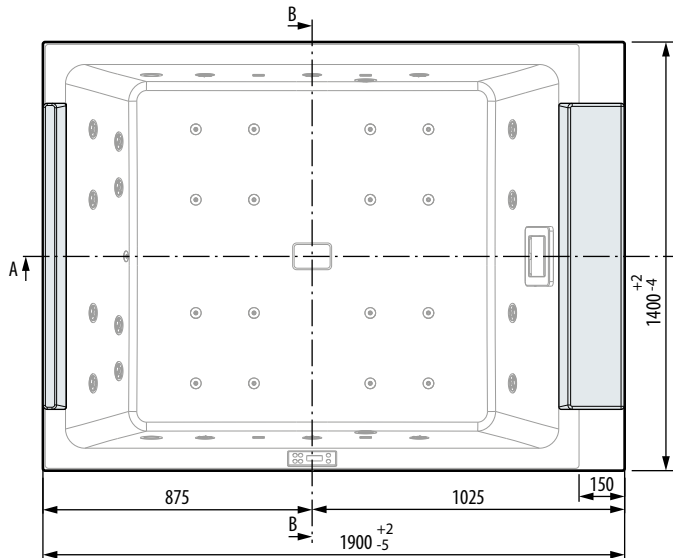

HYDRAULISCHE GEGEVENS

Gemiddelde inhoud
550 lt

CARACTÉRISTIQUES HYDRAULIQUES

Capacité moyenne
550 lt

ELECTRISCHE GEGEVENS

Netspanning 230 V
Frequentie 50 Hz
Max. geabsorbeerd
vermogen verwarming +
pomp op lage snelheid:
2400 W

CARACTÉRISTIQUES ÉLECTRIQUES

Tension 230 V
Fréquence 50 Hz
Puissance de chauffage
absorbée max.
+ pompe basse vitesse :
2400 W

MECHANISCHE GEGEVENS

Totale oppervlakte 2,66 m²
Totaalgewicht: 960 kg
Gewicht bad +
componenten 250 kg
Gemiddeld gewicht
gebruikers (2 pers.)
80+80 kg
Specifieke belasting op
het onderstel 3610 N/m²

CARACTÉRISTIQUES MÉCANIQUES

Surface totale 2,66 m²
Poids totale 960 kg
Masse du réservoir +
composants 250 kg
Masse d'utilisateurs
(2 pers.) 80 + 80 kg
Charge spécifique sur la
base de support
3610 N/m²