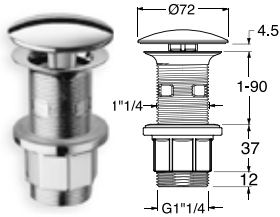

OPTIONEEL / OPTIONS

UNIVERSELE AFVOERPLUG,
NIET AFSLUITBAAR - ABS CHROOM
*BONDE UNIVERSELLE,
NON VERROUILLABLE - ABS CHROME*

Code	Prijs / Prix
L99A1704	102 €