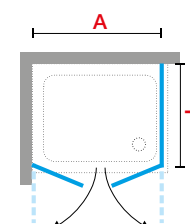

2-DELIGE DRAAIDEUR + ZIJWAND
PORTE À 2 PANNEAUX PIVOTANTS + PAROI LATÉRALE

GLASSOORT / VITRAGE

KLEUREN / COULEURS

Afmetingen Dimensions (cm)	Instapruimte Passage	Code	Glassoort Vitrage		Kleuren / Prijs Couleurs / Prix		
			1	44	A	B	K
A	*	B	Transparent Transparent	Satin band Bande satin	Wit Blanc	Matchroom Silver	Chroom Chrome
66↔72	52	23	+ 38 €		782 €	863 €	949 €
72↔78	58	26			782 €	863 €	949 €
78↔84	64	29			825 €	908 €	999 €
84↔90	70	32			825 €	908 €	999 €
H 160†195 L 66↔96		SPECIAL		-	984 €	1.084 €	1.192 €