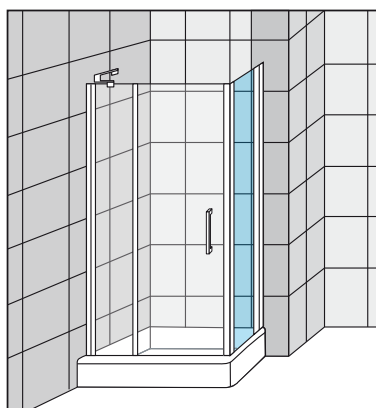

Transparant
Transparent
code 1

Grijs
Gris
code 54

KLEUREN / COULEURS

Matchroom
Silver
code B

Chroom
Chrome
code K

Afmetingen Dimensions (cm)	Code	Glassoort Vitrage		Kleuren / Prijs Couleurs / Prix	
		1	54	B	K
		Transparant Transparent	Grijs Gris	Matchroom Silver	Chroom Chrome
A					
H 170↓220 L 20↔119	BRERAFSP		+ 100 €	807 €	888 €