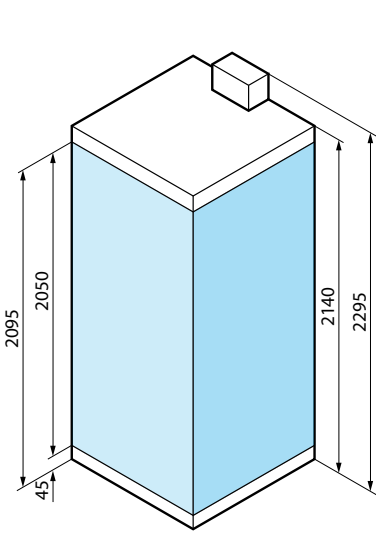

model / modèle
GF90 - G90 - A80 - A90 - R90

links / gauche
model / modèle **2P120x80 - 2P120x90 - 2P120**

rechts / droite