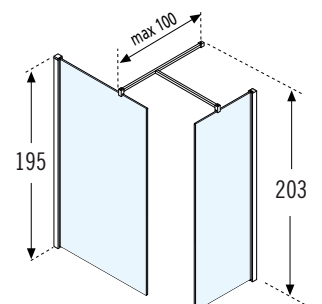

Aqua
code 2

Motief/Sérigr.
Quadra
code 14

KLEUREN / COULEURS

Wit
Blanc
code A

Matchroom
Silver
code B

Chroom
Chrome
code K

Afmetingen Dimensions (cm)	Code	Glassoort Vitrage			Kleuren / Prijs Couleurs / Prix		
		1	2	14	A	B	K
A		Transparant Transparent	Aqua	Motief/Sérigr. Quadra	Wit Blanc	Matchroom Silver	Chroom Chrome
57↔58,5	LUNESH60-				443 €	489 €	542 €
67↔68,5	LUNESH70-				450 €	495 €	548 €
72↔73,5	LUNESH75-				457 €	502 €	554 €
77↔78,5	LUNESH80-				464 €	508 €	560 €
87↔88,5	LUNESH90-				470 €	515 €	567 €
97↔98,5	LUNESH100-		+ 38 €	+ 38 €	477 €	522 €	573 €
107↔108,5	LUNESH110-				483 €	529 €	580 €
117↔118,5	LUNESH120-				489 €	535 €	587 €
127↔128,5	LUNESH130-				495 €	542 €	594 €
137↔138,5	LUNESH140-				502 €	548 €	600 €
H 80↑200 L 30↔150	SPECIAL LUNESHSP		+ 38 €	-	613 €	670 €	734 €