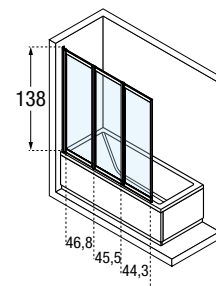

KLEUREN / COULEURS

Wit
Blanc
code A

Afmetingen Dimensions (cm)	Code	Glassoort Vitrage		Kleuren / Prijs Couleurs / Prix	Acryl Polystyrene	Kleuren / Prijs Couleurs / Prix
		1	3	A	16	A
		Transparent Transparent	Geborsteld Brossé	Wit Blanc	Acryl waterval Polystyrene cascade	Wit Blanc
138	AURORA93V-		+ 38 €	539 €		390 €