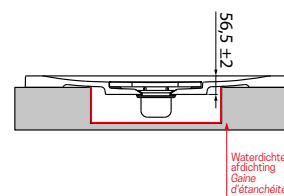

INSTALLATIE OP VLOER
INSTALLATION APPUI AU SOL