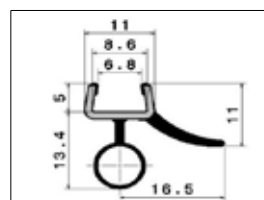

INCLUSIEF / Y COMPRIS

2 x scharnier chroom of
mat zwart
2 x charnière chrome ou
noire mat

Vingergreep 40 mm
Poignée percée 40 mm

2 x verticaal *
2 x vertical *

1 x horizontaal *
1 x horizontal *

* Met afdichtingstrips: de strips kunnen achteraf niet worden toegevoegd aangezien er bij de berekening van de glasmaat rekening wordt gehouden met deze strips.