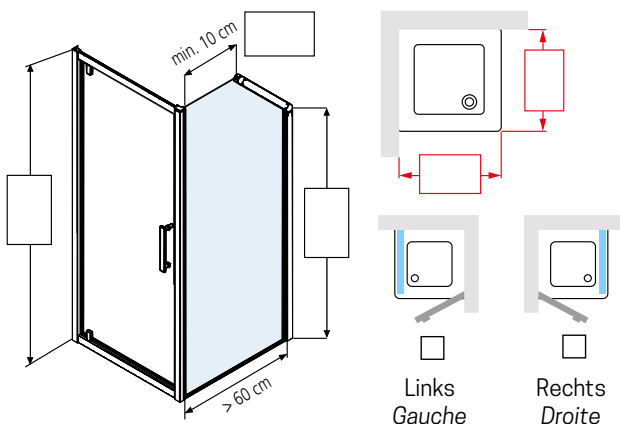

**OM DE UITVOERBAARHEID TE CONTROLEREN S.V.P. CONTACT OPNEMEN MET NOVELLINI.
AVANT DE PASSER LA COMMANDE, VÉRIFIER AVEC LE PERSONNEL NOVELLINI SI RÉALISABLE.**