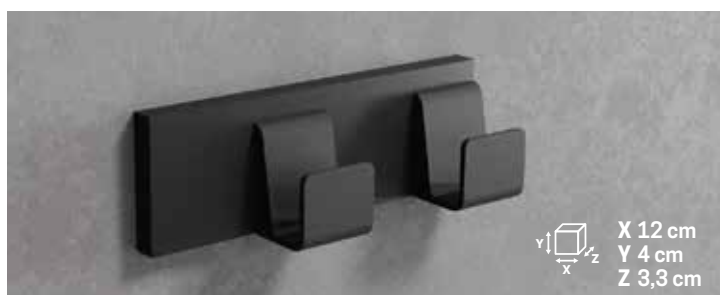

HAAK DUBBEL / CROCHET DOUBLE

12 x 4	R90AKFPAQM2-	100 €	113 €	125 €