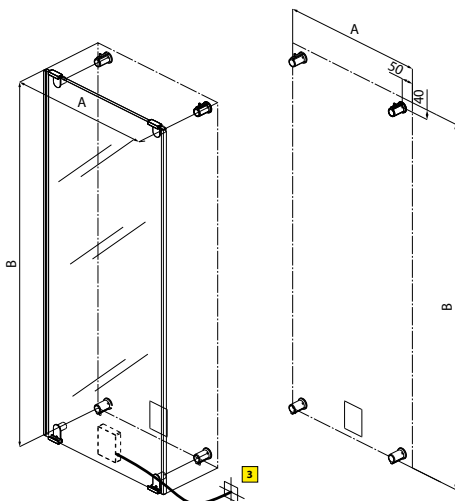

SOLE TECHNISCHE TEKENINGEN / DESSINS TECHNIQUES

VERTICALE RADIATOR / RADIATEUR VERTICAL