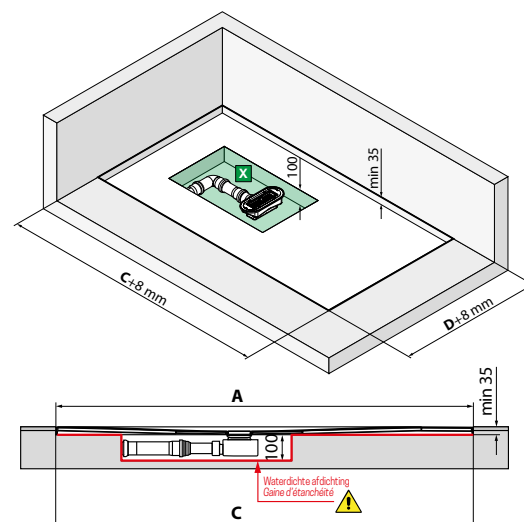

RAND GELIJK AAN VLOER / BORD AU NIVEAU DU SOL