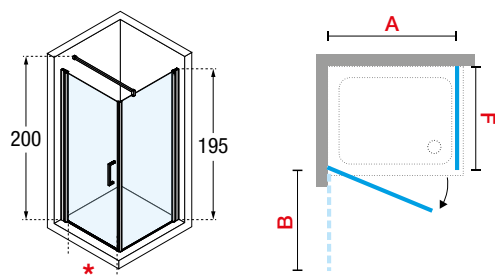

Afmetingen Dimensions (cm)	Instapruimte Passage	Code	Rechts Droite	Links Gauche	Glassoort Vitrage		Kleuren / Prijs Couleurs / Prix		
					1	44	A	B	K
A	*	B	D-	S-	1	44	A	B	K
					Transparant Transparent	Satin band Bande satin	Wit Blanc	Matchroom Silver	Chroom Chrome

DEUR / PORTE										
66↔69	58	55	GIADN2G66L	D-	S-			495 €	549 €	605 €
69↔72	61	58	GIADN2G69L	D-	S-			495 €	549 €	605 €
72↔75	64	61	GIADN2G72L	D-	S-			495 €	549 €	605 €
75↔78	67	64	GIADN2G75L	D-	S-			495 €	549 €	605 €
78↔81	70	67	GIADN2G78L	D-	S-			528 €	582 €	638 €
81↔84	73	70	GIADN2G81L	D-	S-		+ 38 €	528 €	582 €	638 €
84↔87	76	73	GIADN2G84L	D-	S-			528 €	582 €	638 €
87↔90	79	76	GIADN2G87L	D-	S-			528 €	582 €	638 €
90↔93	82	79	GIADN2G90L	D-	S-			557 €	613 €	673 €
93↔96	85	82	GIADN2G93L	D-	S-			557 €	613 €	673 €
H 160†195 L 63↔118		SPECIAL	GIADN2GLSP				-	592 €	652 €	715 €

ZIJWAND / PAROI LATÉRALE										
66↔69	-	-	GIADNF66-	-	-			439 €	484 €	532 €
69↔72	-	-	GIADNF69-	-	-			439 €	484 €	532 €
72↔75	-	-	GIADNF72-	-	-			439 €	484 €	532 €
75↔78	-	-	GIADNF75-	-	-			439 €	484 €	532 €
78↔81	-	-	GIADNF78-	-	-			467 €	512 €	563 €
81↔84	-	-	GIADNF81-	-	-		+ 38 €	467 €	512 €	563 €
84↔87	-	-	GIADNF84-	-	-			467 €	512 €	563 €
87↔90	-	-	GIADNF87-	-	-			467 €	512 €	563 €
90↔93	-	-	GIADNF90-	-	-			492 €	539 €	592 €
93↔96	-	-	GIADNF93-	-	-			492 €	539 €	592 €
H 160†195 L 60↔120		SPECIAL	GIADNFSP				-	518 €	569 €	627 €

**DE MATEN OPNEMEN VAN MUUR TOT DE BINNENRAND VAN DE DOUCHEBAK. DE CABINE OP DE BINNENRAND VAN DE DOUCHEBAK PLAATSEN.
PRENDRE LES MESURES DU MUR AU BORD INTERNE DU RECEVEUR DE DOUCHE. INSTALLER LA PAROI SUR LE BORD INTERNE DU RECEVEUR DE DOUCHE.**