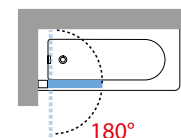

Matchroom
Silver
code B

Chroom
Chrome
code K

Zwart mat
Noir mat
code H

Afmetingen Dimensions (cm)	Code	Glassoort Vitrage			Kleuren / Prijs Couleurs / Prix			
		1	2	4	U	B	K	H
		Transparant Transparent	Aqua	Satin	Wit mat Blanc mat	Matchroom Silver	Chroom Chrome	Zwart mat Noir mat
70 x 151,6	Y21V70-				359 €	393 €	428 €	428 €
75 x 151,6	Y21V75-				373 €	408 €	445 €	445 €
80 x 151,6	Y21V80-		+ 38 €	+ 38 €	379 €	414 €	452 €	452 €
85 x 151,6	Y21V85-				394 €	429 €	468 €	468 €
90 x 151,6	Y21V90-				407 €	444 €	484 €	484 €