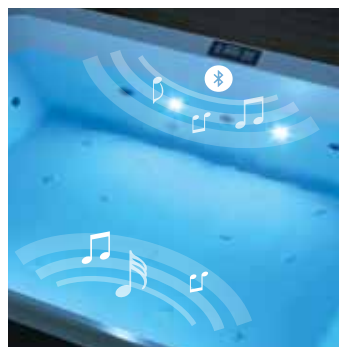

Chromolight & audio
Système Chromolight et Audio