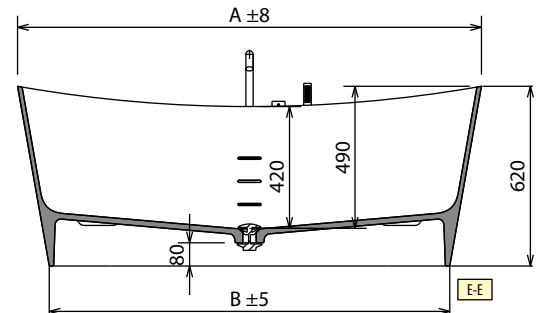

- Ruimte voor aanleg van de elektrische aansluiting in geval van LED-verlichting. Zorg voor een afstandsbediening voor het in- en uitschakelen (niet meegeleverd).
  Zone pour la predisposition de la connexion électrique en cas d'éclairage LED.
  Prevoir une telecommande pour la mise en marche et l'arrêt (non fournie).

MODEL / MODÈLE	A	B	C	D	GEWICHT / POIDS	INHOUD / CAPACITÉ
Ship 150	1500 mm	1280 mm	900 mm	1650 mm	105 kg	265 lt
Ship 160	1600 mm	1380 mm	950 mm	1750 mm	115 kg	280 lt

HYDRAULISCHE GEGEVENS

1 jet Natural Air
Sifonaansluiting 1 1/2"

CARACTÉRISTIQUES HYDRAULIQUES

1 buse Natural Air
Siphon avec raccord 1 1/2"

ELECTRISCHE GEGEVENS

Netspanning 220-230 V
Frequentie 50 Hz
Max. geabsorbeerd vermogen:
Natural Air: 1050 W
CARACTÉRISTIQUES ÉLECTRIQUES
Tension 220-230 V
Fréquence 50 Hz
Puissance absorbée maximale:
Natural Air: 1050 W

Er dient een differentiële schakelaar van 30mA bij het bad geïnstalleerd te worden voorzien van een meerpolige schakelaar met een minimum contactopening ≥ 3 mm.

En amont de l'appareil, installer un disjoncteur différentiel de 30 mA et un coupe-circuit magnétothermique à déconnexion omnipolaire distance d'ouverture ≥ 3 mm.