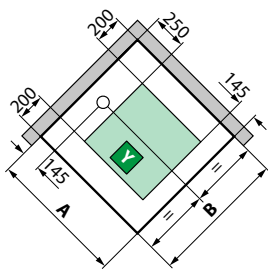

model / modèle	A ± 4	B ± 4
A80	798	798
A90	898	898
A100	998	998
GF80	798	798
GF90	898	898