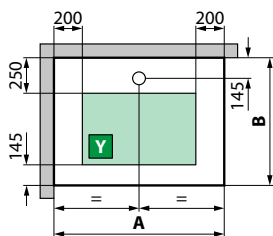

model / modèle	A ± 4	B ± 4	E
R90	898	898	500
R100	998	998	600

S LINKS / GAUCHE