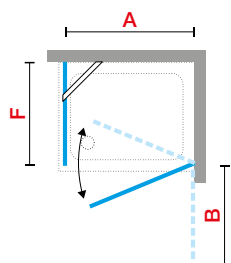

A/F Buitenmaat
Mesure extérieure
G Hartmaat glas
Mesure centre verre