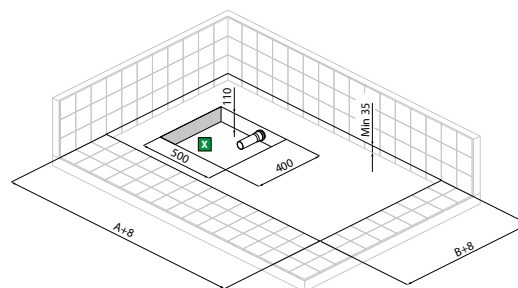

Voor een optimale waterdichtheid raden wij onze sifon PIL90PCAB-CR40 aan, deze heeft een dubbele afdichtingsring.

Pour une étanchéité optimale, nous recommandons l'utilisation de notre bonde (Ref. PIL90PCAB-CR40), avec double joint d'étanchéité.