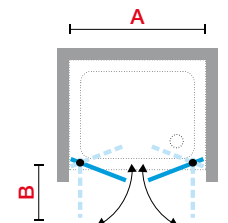

KLEUREN / COULEURS

Wit
Blanc
code A

Matchroom
Silver
code B

Chroom
Chrome
code K

Zilver mat
Argent mat
code J

Afmetingen Dimensions (cm)	Instapruimte Passage	Code	Glassoort Vitrage				Kleuren / Prijs Couleurs / Prix			
			1	2	11	78	A	B	K	J
A	*	B	Transparant Transparent	Aqua	Niva	Motief/ Sérigr. Lunes 2.0	Wit Blanc	Matchroom Silver	Chroom Chrome	Zilver mat Argent mat
60↔66	40	19	LUNB60-				563 €	632 €	697 €	608 €
66↔72	46	22	LUNB66-				563 €	632 €	697 €	608 €
72↔78	52	25	LUNB72-				563 €	632 €	697 €	608 €
78↔84	50	24	LUNB78-				622 €	690 €	758 €	663 €
84↔90	56	27	LUNB84-				622 €	690 €	758 €	663 €
90↔96	62	30	LUNB90-	+ 38 €	+ 38 €	+ 38 €	622 €	690 €	758 €	663 €
96↔102	62	30	LUNB96-				684 €	753 €	828 €	723 €
102↔108	68	33	LUNB102-				684 €	753 €	828 €	723 €
108↔114	74	36	LUNB108-				684 €	753 €	828 €	723 €
114↔120	80	39	LUNB114-				684 €	753 €	828 €	723 €
H 158;200	SPECIAL	LUNBSP		+ 38 €	+ 38 €	-	760 €	857 €	943 €	824 €