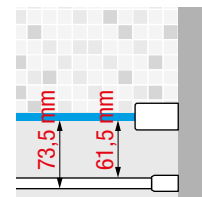

KUADRA H FRAME HANDDOEKHOUDER / PORTE-SERVIETTE

LOS FRAME AAN BUITENKANT MET HANDDOEKHOUDER, **MONTAGE UITSLUITEND OP VLOER**
FRAME LIBRE EXTÉRIEUR AVEC PORTE-SERVIETTE, **INSTALLATION UNIQUEMENT AU SOL**

Afmetingen Dimensions (cm)	Code	Rechts	Links	Kleuren / Prijs Couleurs / Prix		
		Droite	Gauche	U	B	H
A				Wit mat Blanc mat	Matchroom Silver	Zwart mat Noir mat
117	R90AKFBPS	D-	S-	294 €	319 €	350 €
157	R90AKFBPS16	D-	S-	325 €	357 €	388 €

KUADRA H FRAME PLANCHET / ÉTAGÈRE PORTE-OBJETS

LOS FRAME AAN BINNENKANT MET PLANCHET, **MONTAGE OP VLOER OF OP DOUCHEBAK**
FRAME LIBRE INTÉRIEUR AVEC ÉTAGÈRE PORTE-OBJETS, **INSTALLATION AU SOL OU SUR RECEVEUR**

Afmetingen Dimensions (cm)	Code	Rechts	Links	Kleuren / Prijs Couleurs / Prix		
		Droite	Gauche	U	B	H
A				Wit mat Blanc mat	Matchroom Silver	Zwart mat Noir mat
117	R90AKFBPO	D-	S-	294 €	319 €	350 €
157	R90AKFBP016	D-	S-	325 €	357 €	388 €

Detail van bevestigingssysteem op douchebak.
Détail du système de fixation au receveur de douche.

Voorbeeld productcode: **Code** + **Links/Rechts** + **Kleuren** = Productcode
Exemple code produit: **Code** + **Gauche/Droite** + **Couleurs** = Code produit