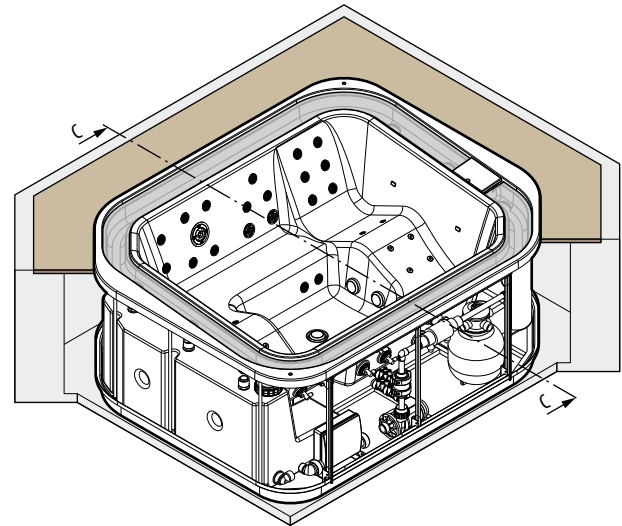

HYDRAULISCHE GEGEVENS

Gemiddelde inhoud
1440 lt

CARACTÉRISTIQUES HYDRAULIQUES

Capacité moyenne
1440 lt

ELECTRISCHE GEGEVENS

Netspanning 230 V
Frequentie 50 Hz
Max. geabsorbeerd
vermogen verwarming:
4500 W

CARACTÉRISTIQUES ÉLECTRIQUES

Tension 220-230 V
Fréquence 50 Hz
Puissance de chauffage
absorbée max
4500 W

MECHANISCHE GEGEVENS

Totale oppervlakte 4.85 m²
Totaalgewicht: 2620 kg
Gewicht bad +
componenten 450 kg
Gemiddeld gewicht
gebruikers (6 pers.)
80x6=480 kg
Specifieke belasting op het
onderstel 5290 N/m²

CARACTÉRISTIQUES MÉCANIQUES

Surface totale 4.85 m²
Poids totale 2620 kg
Masse du réservoir +
composants 450 kg
Masse d'utilisateurs (6
pers.) 80x6=480 kg
Charge spécifique sur la
base de support 5290 N/m²