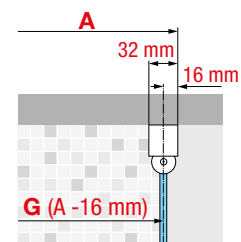

A Buitenmaat
Mesure extérieure
G Hartmaat glas
Mesure centre verre