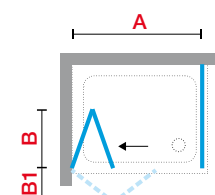

Niva
code 11

Motief/Sérigr.
Lunes 2.0
code 78

KLEUREN / COULEURS

Wit
Blanc
code A

Matchroom
Silver
code B

Chroom
Chrome
code K

Zilver mat
Argent mat
code J

Afmetingen Dimensions (cm)	Instapruimte Passage			Code	Glassoort Vitrage				Kleuren / Prijs Couleurs / Prix			
					1	2	11	78	A	B	K	J
A	*	B	B1		Transparant Transparent	Aqua	Niva	Motief/ Sérigr. Lunes 2.0	Wit Blanc	Matchroom Silver	Chroom Chrome	Zilver mat Argent mat
60↔66	42	26	24	LUNS60-					639 €	722 €	795 €	695 €
66↔72	48	29	27	LUNS66-					639 €	722 €	795 €	695 €
72↔78	54	32	30	LUNS72-					639 €	722 €	795 €	695 €
78↔84	60	35	33	LUNS78-		+ 38 €	+ 38 €	+ 38 €	695 €	779 €	857 €	748 €
84↔90	66	38	36	LUNS84-					695 €	779 €	857 €	748 €
90↔96	72	41	39	LUNS90-					750 €	833 €	918 €	800 €
96↔102	78	44	42	LUNS96-					750 €	833 €	918 €	800 €
H 160↔200	SPECIAL			LUNSSP		+ 38 €	+ 38 €	-	845 €	943 €	1.039 €	907 €