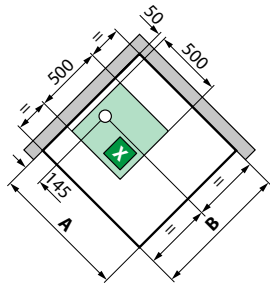

model / modèle	A ± 3	B ± 3
A80	796	796
A90	896	896
A 100	996	996
GF80	796	796
GF90	896	896