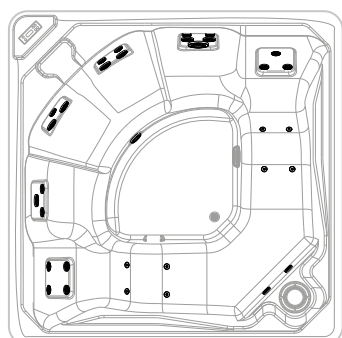

FUNCTIES / FONCTIONS	BASIC	PLUS
whirlpool mini jets	8	12
whirlpool jets	24	34
Luchtregelaar <i>Régulateur d'air</i>	-	2
Spots Chromolight	1	2
Hoofdsteen <i>Appui-tête</i>	-	•
Stereo + Bluetooth audiosysteem <i>Stéréo + système audio Bluetooth</i>	OPTIONAL	OPTIONAL
Wi-Fi module <i>Module Wi-Fi</i>	OPTIONAL	OPTIONAL
UV zuiveringssysteem <i>Système de purification UV</i>	•	•
Pomp met dubbele snelheid <i>Pompe à double vitesse</i>	•	•
Pomp met één snelheid <i>Pompe à une vitesse</i>	-	•
Verwarmingselement 3 kW <i>Réchauffeur 3 kW</i>	•	•
Warmtewisselaar <i>Échangeur thermique</i>	OPTIONAL	OPTIONAL
Automatisch vullen <i>Remplissage automatique</i>	OPTIONAL	OPTIONAL
Skimmerafdekking <i>Couverture Skimmer</i>	-	OPTIONAL

WI-FI MODULE MODULE WI-FI	
Code	Prijs / Prix
DOMOWF	450 €

ISOLATIEKIT BADBODEM KIT D'ISOLATION DE FOND DE LA BAIGNOIRE	
Code	Prijs / Prix
VXXTHCOFV	450 €

ISOLATIEKIT PANELEN KIT D'ISOLATION DES TABLIERS	
Code	Prijs / Prix
KBT2F2LVIXXL	475 €

THERMISCHE COVER COUVERTURE THERMIQUE		
Isolatie / Isolation	Code	Prijs / Prix
		Brown
BASIC voor binnen / pour l'intérieur	VXXTHCO-C2	1.400 €
PLUS voor buiten / pour l'extérieur	VXXTHCOT-C2	1.850 €

VERSION **BASIC**