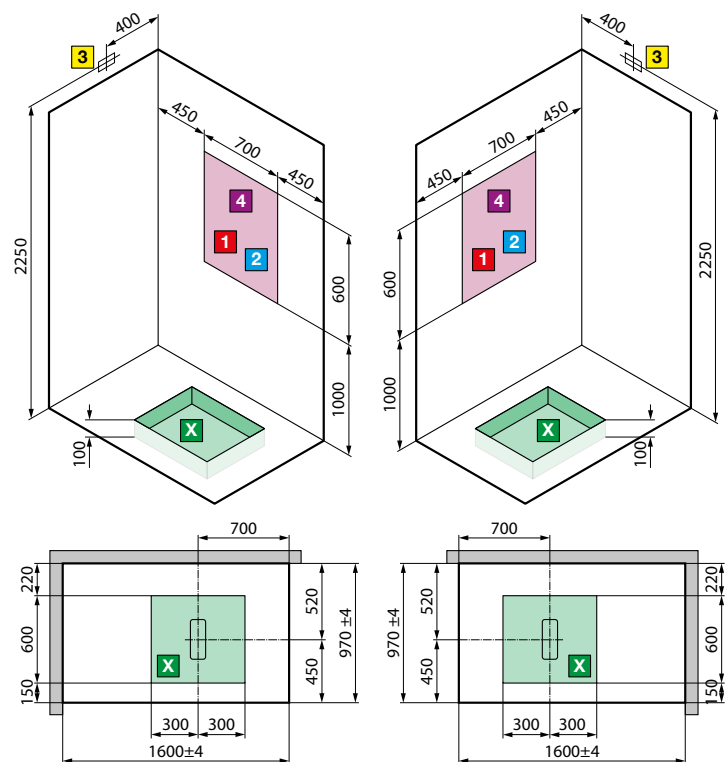

Intuitieve soft touch bediening
Commande soft touch intuitive

Wegklapbaar zitje
Siège rabattable

SKILL

tegen een wand
contre un mur

in een hoek / en angle

links / gauche

rechts / droite

HYDRAULISCHE GEGEVENS