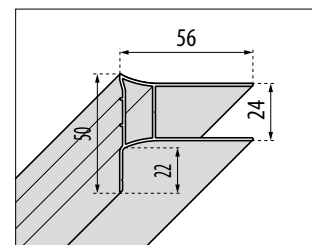

VERBREDINGSPROFIEL
PROFILÉ D'ÉLARGISSEMENT

Afwerking Finition	Code
Wit/Blanc	P01BEAST-A
Matchroom/Silver	P01BEAST-B
Chroom/Chrome	P01BEAST-K

Afwerking Finition	Code
Wit/Blanc	P01BEGST-A
Matchroom/Silver	P01BEGST-B
Chroom/Chrome	P01BEGST-K

Afwerking Finition	Code
Wit/Blanc	P05ROSST-A
Matchroom/Silver	P05ROSST-B
Chroom/Chrome	P05ROSST-K

Afwerking Finition	Code
Wit/Blanc	P05ROSCST-A
Matchroom/Silver	P05ROSCST-B
Chroom/Chrome	P05ROSCST-K