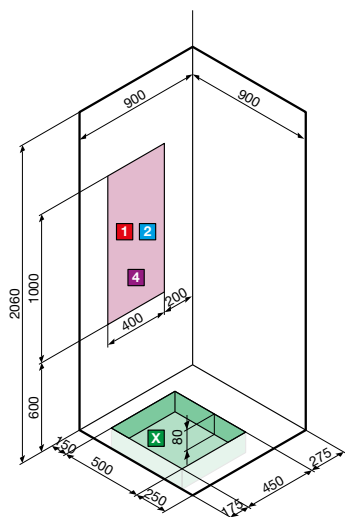

model / modèle
GF90 - A90 - R90