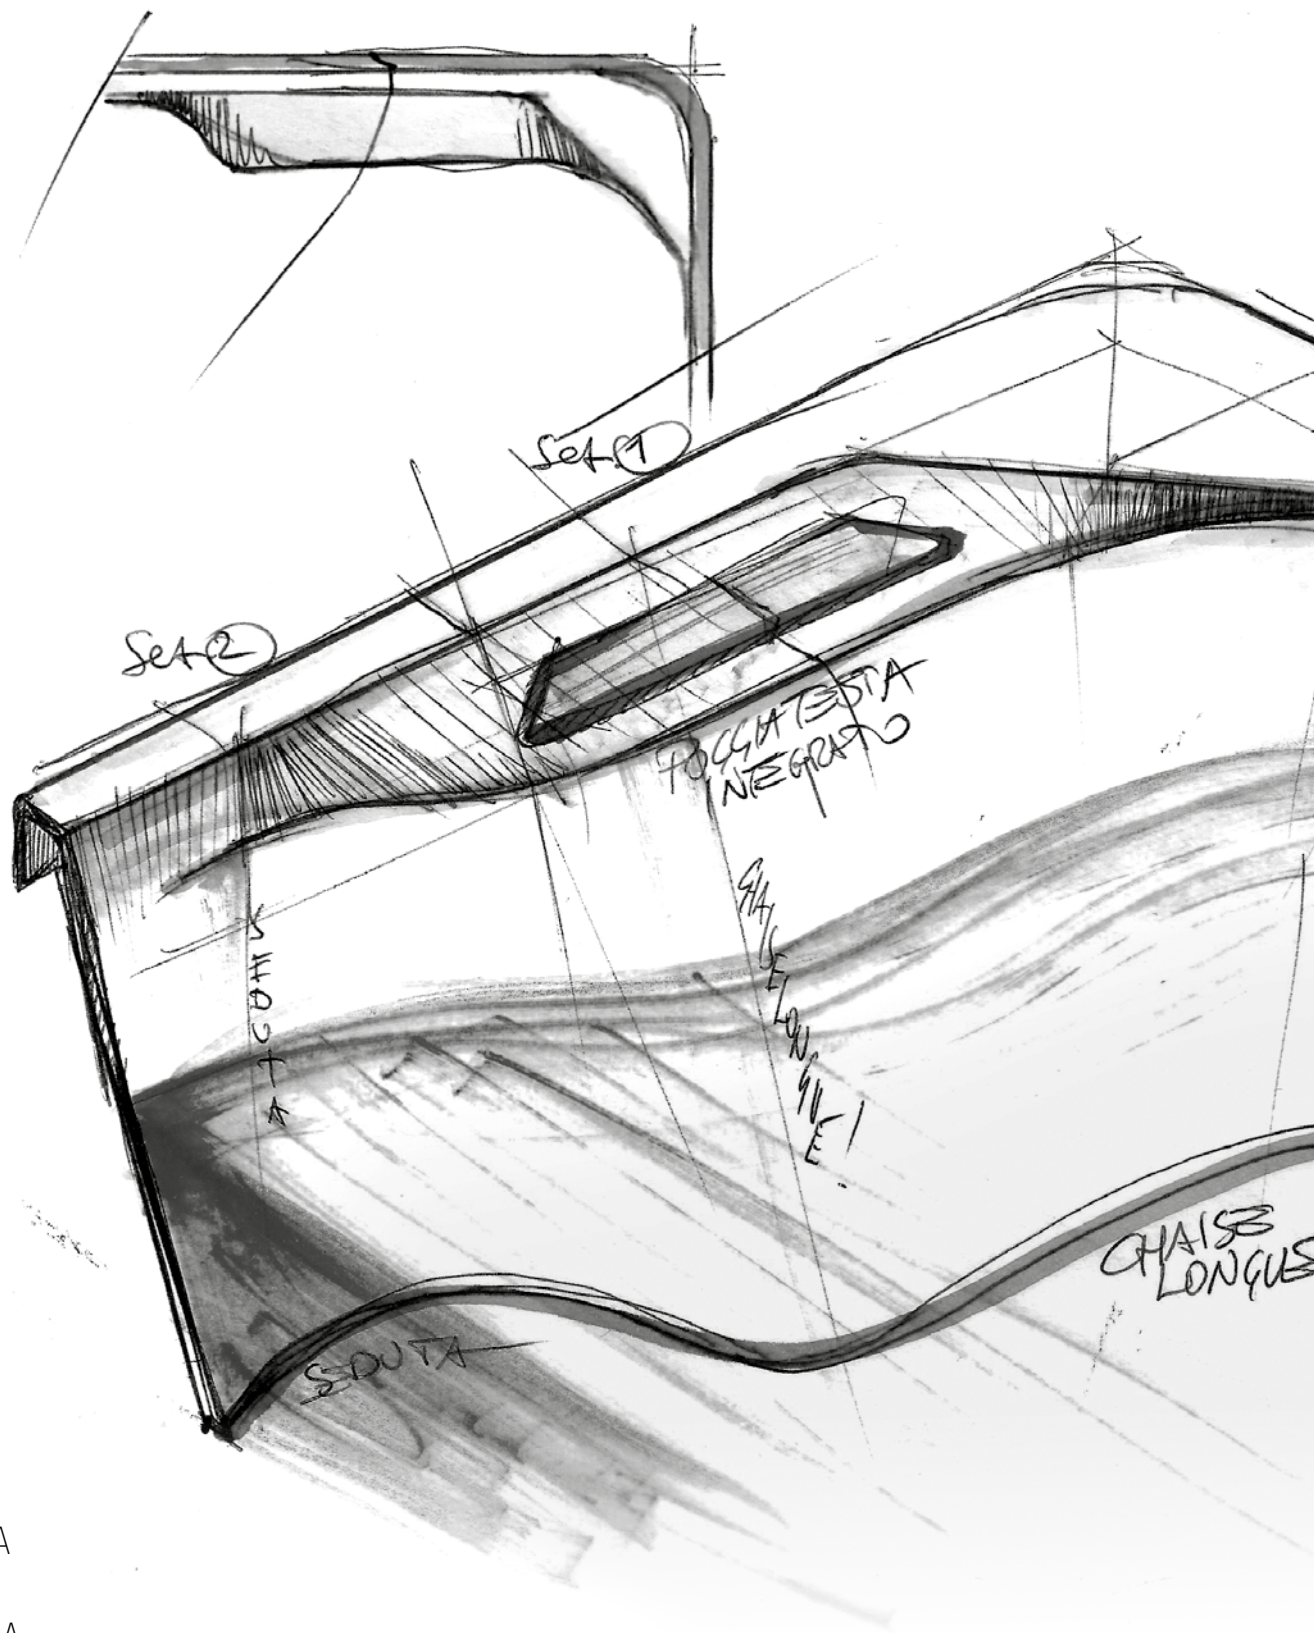

SPACE
Push-pull opening
Ouverture push-pull

SLOT
Greploze laden
met softclose sluiting
*Tiroirs sans poignée
avec fermeture
softclose*

- 452 Moon
- 456 Divina M SPA
- 460 Divina L SPA
- 464 Divina XL SPA
- 468 Divina XXL SPA
- 472 Vita XL
- 476 Vita XXL
- 480 Accessoires SPA