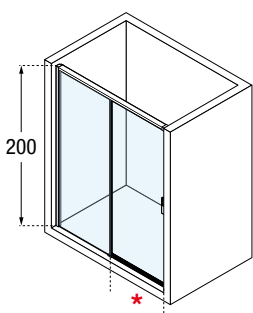

Chroom
Chrome
code K

Zwart mat
Noir mat
code H

OPERA 2PH

200 cm

8 mm

3 cm

SCHUIFDEUR IN NIS PORTE COULISSANTE EN NICHE

Afmetingen Dimensions (cm)	Vast deel Partie fixe	Instapruimte Passage	Code	Rechts	Links	Glassoort Vitrage		Kleuren / Prijs Couleurs / Prix			
				Droite	Gauche	1	51	U	B	K	H
A	F1	*		D-	S-	Transparant Transparent	Motief/Séigr. Ravenna	Wit mat Blanc mat	Matchroom Silver	Chroom Chrome	Zwart mat Noir mat
97↔100	51	37	OPE2PH97	D-	S-	+ 38 €		1.084 €	1.139 €	1.265 €	1.265 €
100↔103	52,5	38,5	OPE2PH100	D-	S-			1.178 €	1.238 €	1.375 €	1.375 €
117↔120	61	47	OPE2PH117	D-	S-			1.222 €	1.283 €	1.425 €	1.425 €
120↔123	62,5	48,5	OPE2PH120	D-	S-			1.313 €	1.380 €	1.534 €	1.534 €
137↔140	71	57	OPE2PH137	D-	S-			1.407 €	1.478 €	1.640 €	1.640 €
140↔143	72,5	58,5	OPE2PH140	D-	S-			1.427 €	1.499 €	1.665 €	1.665 €
147↔150	76	62	OPE2PH147	D-	S-			1.449 €	1.522 €	1.689 €	1.689 €
150↔153	77,5	63,5	OPE2PH150	D-	S-			1.495 €	1.570 €	1.744 €	1.744 €
157↔160	81	67	OPE2PH157	D-	S-			1.542 €	1.620 €	1.799 €	1.799 €
160↔163	82,5	68,5	OPE2PH160	D-	S-			1.585 €	1.665 €	1.848 €	1.848 €
167↔170	86	72	OPE2PH167	D-	S-			1.627 €	1.710 €	1.899 €	1.899 €
170↔173	87,5	73,5	OPE2PH170	D-	S-			1.652 €	1.737 €	1.928 €	1.928 €
177↔180	91	77	OPE2PH177	D-	S-			1.675 €	1.759 €	1.954 €	1.954 €
180↔183	92,5	78,5	OPE2PH180	D-	S-			1.699 €	1.784 €	1.982 €	1.982 €
197↔200	101	87	OPE2PH197	D-	S-			1.724 €	1.810 €	2.010 €	2.010 €
200↔203	102,5	88,5	OPE2PH200	D-	S-			1.748 €	1.837 €	2.039 €	2.039 €