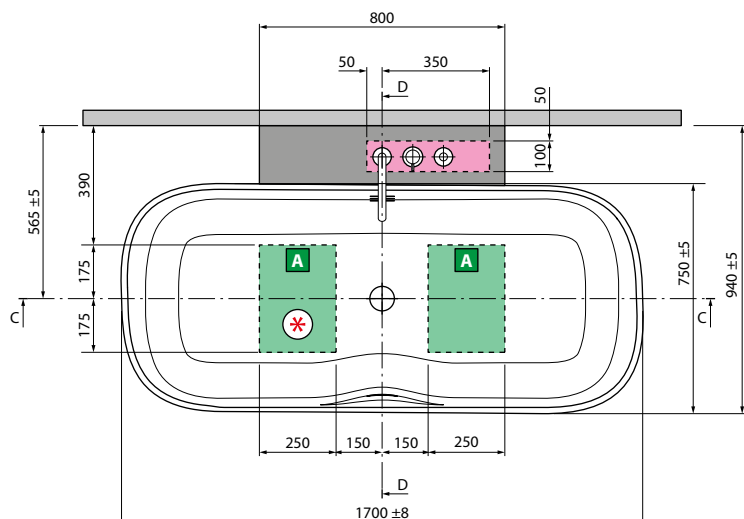

- Ruimte voor aanleg van de elektrische aansluiting in geval van LED-verlichting. Zorg voor een afstandsbediening voor het in- en uitschakelen (niet meegeleverd).
  Zone pour la predisposition de la connexion électrique en cas d'éclairage LED. Prevoir une télécommande pour la mise en marche et l'arrêt (non fournie).

MODEL / MODÈLE	GEWICHT / POIDS	INHOUD / CAPACITÉ
Infinite	135 kg	360 lt

HYDRAULISCHE GEGEVENS

1 jet Natural Air
Sifonaansluiting 1 1/2"

CARACTÉRISTIQUES HYDRAULIQUES

1 buse Natural Air
Siphon avec raccord 1 1/2"

ELECTRISCHE GEGEVENS

Netspanning 220-230 V
Frequentie 50 Hz
Max. geabsorbeerd vermogen:
Natural Air: 1050 W
CARACTÉRISTIQUES ÉLECTRIQUES
Tension 220-230 V
Fréquence 50 Hz
Puissance absorbée maximale:
Natural Air: 1050 W

Er dient een differentiëlschakelaar van 30mA bij het bad geïnstalleerd te worden voorzien van een meerpolige schakelaar met een minimum contactopening ≥ 3 mm.

En amont de l'appareil, installer un disjoncteur différentiel de 30 mA et un coupe-circuit magnétothermique à déconnexion omnipolaire distance d'ouverture ≥ 3 mm.