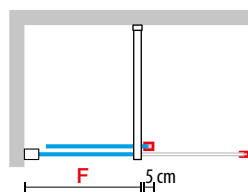

S Links / Gauche