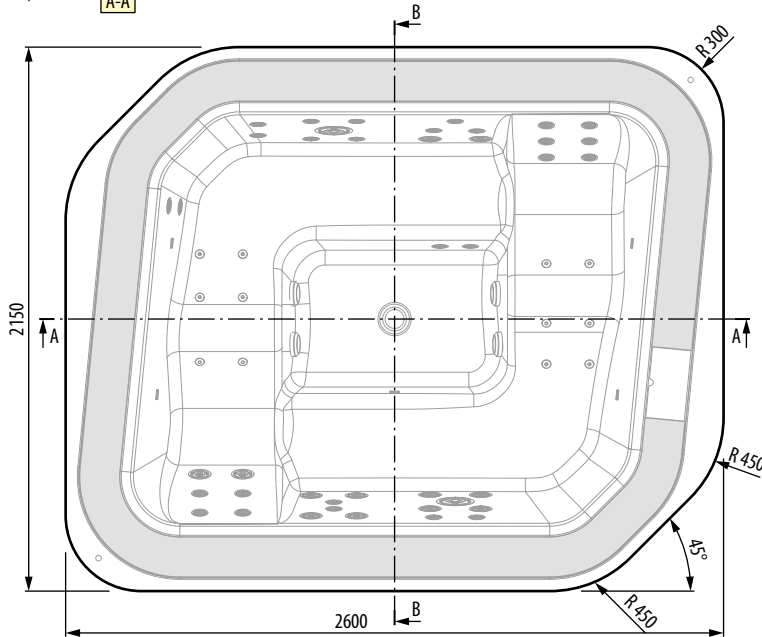

HYDRAULISCHE GEGEVENS

Gemiddelde inhoud
1440 lt

CARACTÉRISTIQUES HYDRAULIQUES

Capacité moyenne
1440 lt

ELECTRISCHE GEGEVENS

Netspanning 230 V
Frequentie 50 Hz
Max. geabsorbeerd
vermogen verwarming:
4500 W

CARACTÉRISTIQUES ÉLECTRIQUES

Tension 220-230 V
Fréquence 50 Hz
Puissance de chauffage
absorbée max
4500 W

MECHANISCHE GEGEVENS

Totale oppervlakte 4.85 m²
Totaalgewicht: 2620 kg
Gewicht bad +
componenten 450 kg
Gemiddeld gewicht
gebruikers (6 pers.)
80x6=480 kg
Specifieke belasting op het
onderstel 5290 N/m²

CARACTÉRISTIQUES MÉCANIQUES

Surface totale 4.85 m²
Poids totale 2620 kg
Masse du réservoir +
composants 450 kg
Masse d'utilisateurs (6
pers.) 80x6=480 kg
Charge spécifique sur la
base de support 5290 N/m²