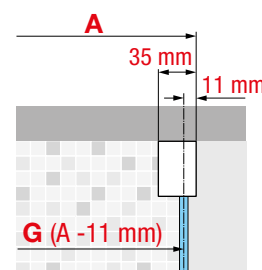

KLEUREN / COULEURS

Wit mat
Blanc mat
code U

Matchroom
Silver
code B

Chroom
Chrome
code K

Zwart mat
Noir mat
code H

Afmetingen Dimensions (cm)		Vast deel Partie fixe	Instapruimte Passage	Code	Glassoort Vitrage		Kleuren / Prijs Couleurs / Prix			
A	G	F1	*		1	51	U	B	K	H
	Hartmaat glas Mesure centre verre				Transparent Transparent	Motief/ Sérigr. Ravenna	Wit mat Blanc mat	Matchroom Silver	Chroom Chrome	Zwart mat Noir mat
77↔79	75,9↔77,9	38,5	39	OPEA77-			1.414 €	1.482 €	1.644 €	1.644 €
79↔81	77,9↔79,9	39,5	41	OPEA79-			1.414 €	1.482 €	1.644 €	1.644 €
85↔87	83,9↔85,9	42,5	45	OPEA85-			1.474 €	1.544 €	1.716 €	1.716 €
87↔89	85,9↔87,9	43,5	46	OPEA87-			1.474 €	1.544 €	1.716 €	1.716 €
89↔91	87,9↔89,9	44,5	48	OPEA89-			1.474 €	1.544 €	1.716 €	1.716 €
95↔97	93,9↔95,9	47,5	52	OPEA95-			1.532 €	1.608 €	1.784 €	1.784 €
97↔99	95,9↔97,9	48,5	53	OPEA97-			1.532 €	1.608 €	1.784 €	1.784 €
99↔101	97,9↔99,9	49,5	55	OPEA99-			1.590 €	1.668 €	1.854 €	1.854 €
115↔117	113,9↔115,9	65,5	58	OPEA115-			1.650 €	1.730 €	1.920 €	1.920 €
117↔119	115,9↔117,9	66,5	60	OPEA117-			1.708 €	1.792 €	1.988 €	1.988 €
119↔121	117,9↔119,9	67,5	62	OPEA119-			1.708 €	1.792 €	1.988 €	1.988 €