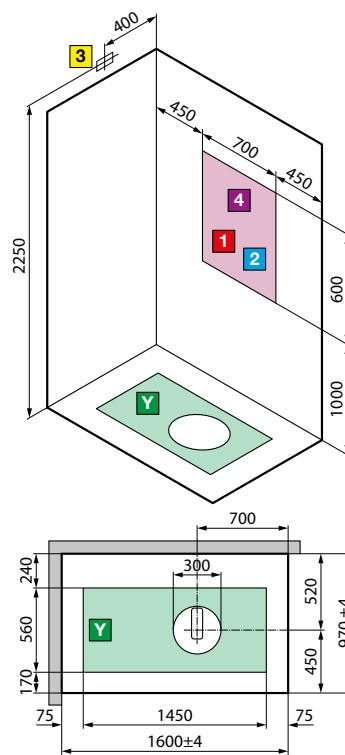

HYDRAULISCHE GEGEVENS

- Optimale waterdruk 2÷5 bar
- Aansluiting warm water 1/2"
- Aansluiting koud water 1/2"
- Sifonaansluiting Ø 40 mm

ELECTRISCHE GEGEVENS

- Netspanning 220-230 V
- Frequentie 50/60 Hz
- Max. geabsorbeerd vermogen: 5100 W
- Nominaal verbruik: 5000 W

CARACTÉRISTIQUES HYDRAULIQUES

- Pression dynamique optimale 2÷5 bar
- Eau chaude 1/2"
- Eau froide 1/2"
- Raccordement évacuation Ø 40 mm

CARACTÉRISTIQUES ÉLECTRIQUES

- 220-230 V
- 50/60 Hz
- Absorbition maximale: 5100 W
- Puissance nominale: 5000 W

Er dient een differentieel-schakelaar van 30mA bij de cabine geïnstalleerd te worden voorzien van een meerpolige schakelaar met een minimum contactopening ≥ 3 mm.

En amont de l'appareil, installer un disjoncteur différentiel de 30 mA et un coupe-circuit magnétothermique à déconnexion omnipolaire distance d'ouverture ≥ 3 mm.