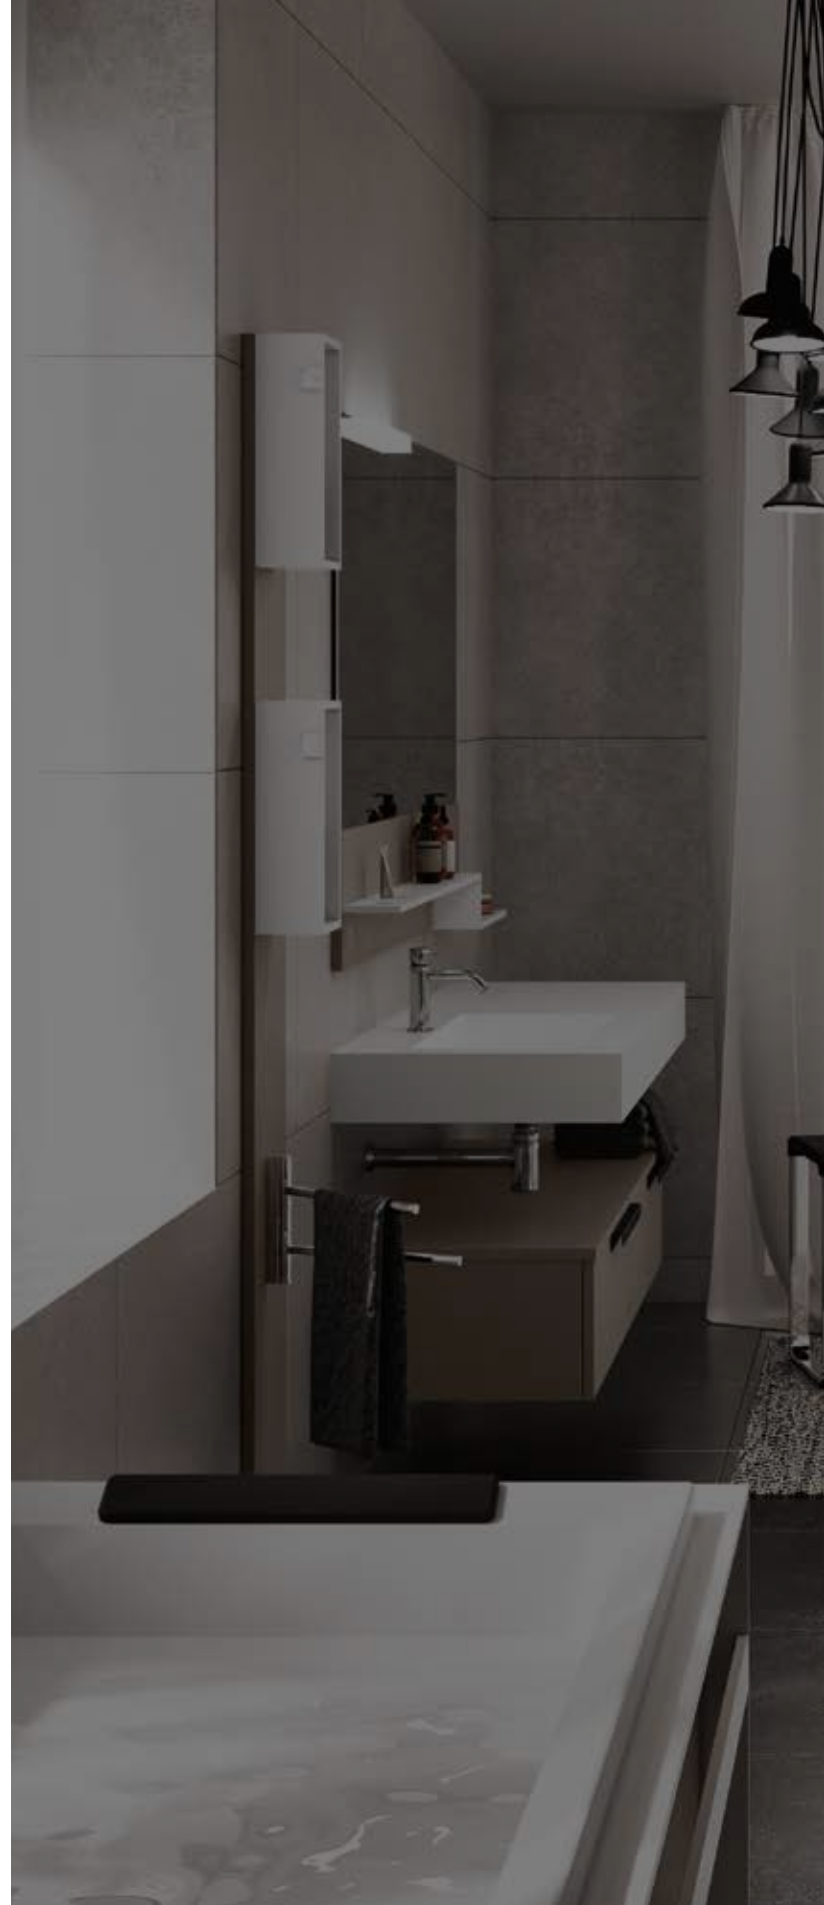

◀ Design motieven
Sérigraphies design

BEHANDELING / TRAITEMENT

KUADRA H

KUADRA H

KUADRA H

INLOOPDOUCHE PAROI LIBRE

Afmetingen Dimensions (cm)	Code	Glassoort Vitrage			Kleuren / Prijs Couleurs / Prix					
		1	44	51	U	B	K	H	O M L	P R Q N Z
A		Transparent Transparent	Satin band Bande satin	Motief/Séigr. Ravenna	Wit mat Blanc mat	Matchroom Silver	Chroom Chrome	Zwart mat Noir mat	Shiny gold Shiny red gold Shiny black chrome	Brushed gold Brushed red gold Brushed bronze Brushed black chrome Brushed inox
27↔30	KUADH30-				553 €	614 €	675 €	675 €	910 €	830 €
37↔40	KUADH40-				563 €	625 €	688 €	688 €	923 €	843 €
47↔50	KUADH50-				574 €	637 €	700 €	700 €	935 €	855 €
57↔60	KUADH60-				584 €	648 €	713 €	713 €	948 €	868 €
67↔70	KUADH70-				594 €	659 €	725 €	725 €	960 €	880 €
72↔75	KUADH75-				604 €	670 €	738 €	738 €	973 €	893 €
77↔80	KUADH80-				614 €	682 €	750 €	750 €	985 €	905 €
87↔90	KUADH90-		+ 38 €	+ 38 €	634 €	704 €	775 €	775 €	1.010 €	930 €
97↔100	KUADH100-				654 €	727 €	800 €	800 €	1.035 €	955 €
107↔110	KUADH110-				675 €	750 €	825 €	825 €	1.060 €	980 €
117↔120	KUADH120-				697 €	773 €	850 €	850 €	1.085 €	1.005 €
127↔130	KUADH130-				717 €	795 €	875 €	875 €	1.110 €	1.030 €
137↔140	KUADH140-				737 €	818 €	900 €	900 €	1.135 €	1.055 €
147↔150	KUADH150-				757 €	840 €	925 €	925 €	1.160 €	1.080 €
157↔160	KUADH160-				778 €	864 €	950 €	950 €	1.185 €	1.105 €
L 20↔180 H 80↔220 SPECIAL	KUADHSP		+ 38 €	-	932 €	1.032 €	1.138 €	1.138 €	-	-
L 20↔180 H 80↔240 SPECIAL	KUADHCRSP		+ 38 €	-	-	-	-	-	1.373 €	1.293 €