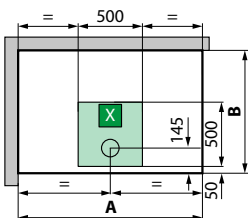

S LINKS / GAUCHE

D RECHTS / DROITE

model / modèle	A ± 4	B ± 4
2P120x80	1202	802
2P120x90	1202	902
2P120	1202	902