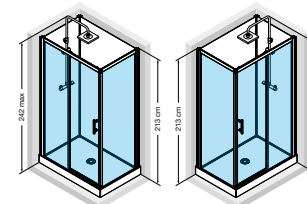

S Links
Gauche   **D** Rechts
Droite

H15 DOUCHEBAK
RECEVEUR H 15 cm

VERDI

Voorbeeld productcode: **Code** + **Glasoort Vitrage** + **Kleuren Couleurs** + **Glazen achterwanden Fond en verre** = Productcode Code produit