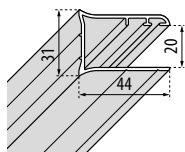

GIADA H 195 cm

LOUVRE H 195 cm

Afwerking Finition	Code		Hoogte/haut. (max 200 cm)	
	GIADA	LOUVRE	Standaard Standard	Special
Wit Blanc	P02DIAST-A		78 €	
	P02DIA01			89 €
Matchroom Silver	P02DIAST-B	P01B12MOST-B	90 €	
	P02DIA01	P02DIA01		102 €
Chroom Chrome	P02DIAST-K	P01B12MOST-K	99 €	
	P02DIA01	P02DIA01		112 €