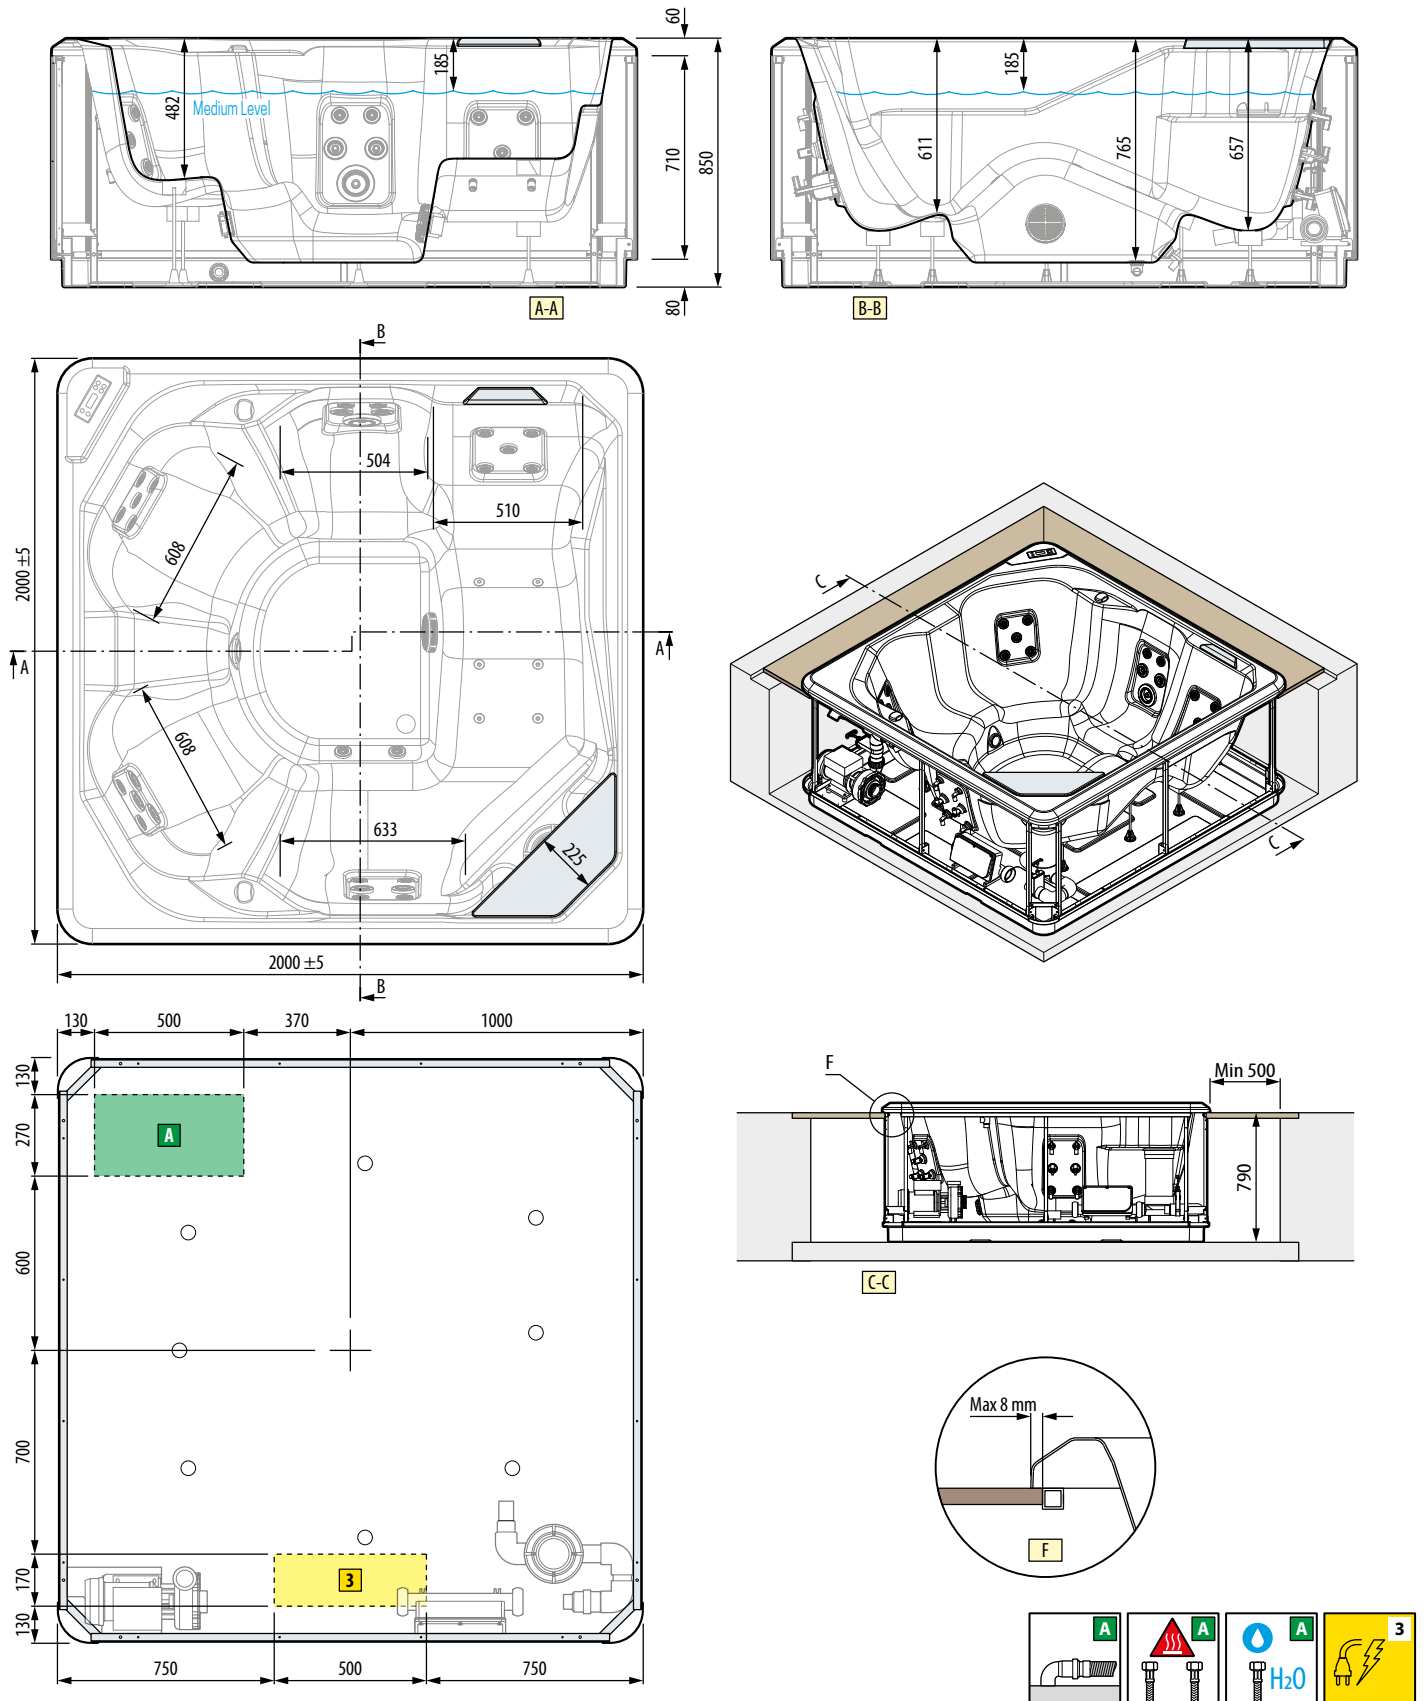

CARACTÉRISTIQUES MÉCANIQUES

Surface totale 4,9 m²
Poids totale 2080 kg
Masse du réservoir +
composants 440 kg
Masse d'utilisateurs
(6 pers.) 80x6=480 kg
Charge spécifique sur la
base de support
4210 N/m²