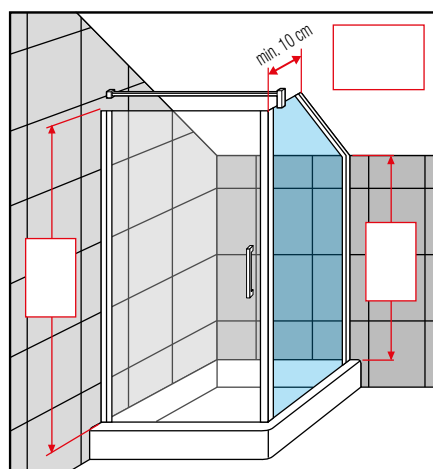

**DE MATEN OPNEMEN VAN MUUR TOT DE BINNENRAND VAN DE DOUCHEBAK. DE CABINE OP DE BINNENRAND VAN DE DOUCHEBAK PLAATSEN.
PRENDRE LES MESURES DU MUR AU BORD INTERNE DU RECEVEUR DE DOUCHE. INSTALLER LA PAROI SUR LE BORD INTERNE DU RECEVEUR DE DOUCHE.
OM DE UITVOERBAARHEID TE CONTROLEREN S.V.P. CONTACT OPNEMEN MET NOVELLINI.
AVANT DE PASSER LA COMMANDE, VÉRIFIER AVEC LE PERSONNEL NOVELLINI SI RÉALISABLE.**