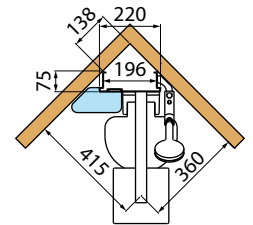

Mengkraan Mitigeur	Afmetingen Dimensions (cm)	Code	Kleuren / Prijs Couleurs / Prix							
			Matchroom Silver	Kiezelgrijs Gris silex	Zilver mat Argent mat	Kiezelgrijs Gris silex	Zwart mat Noir mat	Zwart mat Noir mat	Wit mat Blanc mat	
			DOUCHEPANEEL WIT MAT COLONNE BLANC MAT	DOUCHEPANEEL ZWART MAT COLONNE NOIR MAT	DOUCHEPANEEL ZILVER MAT COLONNE ARGENT MAT	DOUCHEPANEEL MATCHROOM COLONNE SILVER				
			BAND EN PLANCHET BANDE ET ÉTAGÈRE	BAND EN PLANCHET BANDE ET ÉTAGÈRE	BAND EN PLANCHET BANDE ET ÉTAGÈRE	BAND EN PLANCHET BANDE ET ÉTAGÈRE				
			UB	UN2	HJ	HN2	JH	BH	BU	
			Matchroom Silver	Kiezelgrijs Gris silex	Zilver mat Argent mat	Kiezelgrijs Gris silex	Zwart mat Noir mat	Zwart mat Noir mat	Wit mat Blanc mat	