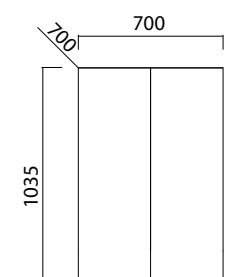

ELEMENT A
Onderkast
(KIT TOP of element B toevoegen)
Armoire inférieure
(ajouter KIT TOP ou élément B)