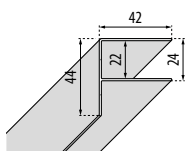

ROSE H 200 cm

Afwerking Finition	Code		Hoogte/hauteur	
	ROSE		Standaard Standard	Special
Wit Blanc	P01BEGST-A		63 €	
	P01BEGSP			74 €
Matchroom Silver	P01BEGST-B		69 €	
	P01BEGSP			82 €
Chroom Chrome	P01BEGST-K		75 €	
	P01BEGSP			92 €