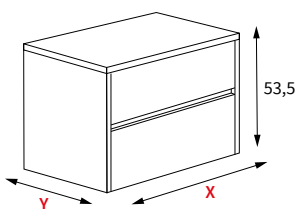

MDF met folie / MDF polymère

MEUBEL / MEUBLE **SLOT** - diepte/profondeur **50,5 cm**

AFWERKING / FINITION

Wit glans
Blanc brillant
code **A**

Patrese
code **E1**

Ascari
code **E2**

Hyde Park
code **E3**

ONDERBOUWKAST SOUS-MEUBLE