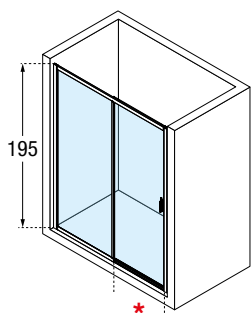

SCHUIFDEUR PORTE COULISSANTE

Afmetingen Dimensions (cm)	Vast deel Partie fixe	Instapruimte Passage	Code	Rechts	Links	Glassoort Vitrage				Kleuren / Prijs Couleurs / Prix			
				D-	S-	1	2	11	78	A	B	K	J
A	F1	*				Transparant Transparent	Aqua	Niva	Motief/ Sérigr. Lunes 2.0	Wit Blanc	Matchroom Silver	Chroom Chrome	Zilver mat Argent mat
96↔102	46	38	LUN2PH96	D-	S-					644 €	729 €	803 €	702 €
102↔108	49	41	LUN2PH102	D-	S-					644 €	729 €	803 €	702 €
108↔114	52	44	LUN2PH108	D-	S-					715 €	799 €	880 €	769 €
114↔120	55	47	LUN2PH114	D-	S-					715 €	799 €	880 €	769 €
120↔126	58	50	LUN2PH120	D-	S-					785 €	869 €	958 €	835 €
126↔132	61	53	LUN2PH126	D-	S-					785 €	869 €	958 €	835 €
132↔138	64	56	LUN2PH132	D-	S-					862 €	939 €	1.034 €	904 €
138↔144	67	59	LUN2PH138	D-	S-		+ 38 €	+ 38 €	+ 38 €	862 €	939 €	1.034 €	904 €
144↔150	70	62	LUN2PH144	D-	S-					935 €	1.014 €	1.115 €	974 €
150↔156	76	62	LUN2PH150	D-	S-					935 €	1.014 €	1.115 €	974 €
156↔162	82	62	LUN2PH156	D-	S-					935 €	1.014 €	1.115 €	974 €
162↔168	85	65	LUN2PH162	D-	S-					1.010 €	1.092 €	1.200 €	1.049 €
168↔174	91	65	LUN2PH168	D-	S-					1.010 €	1.092 €	1.200 €	1.049 €
174↔180	97	65	LUN2PH174	D-	S-					1.010 €	1.092 €	1.200 €	1.049 €
H 160↓200	SPECIAL		LUN2PHDSP	Rechts Droite					-	1.185 €	1.287 €	1.415 €	1.235 €
			LUN2PHSSP	Links Gauche					-	1.185 €	1.287 €	1.415 €	1.235 €