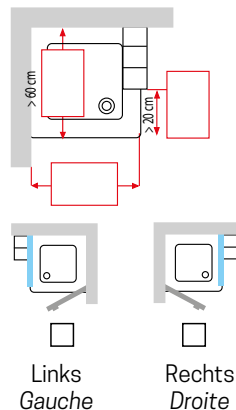

Matchroom
Silver
code B

Chroom
Chrome
code K

Zwart mat
Noir mat
code H

Afmetingen Dimensions (cm)	Code	Glassoort Vitrage			Kleuren / Prijs Couleurs / Prix			
		1	4	11	U	B	K	H
A		Transparant Transparent	Satin	Niva	Wit mat Blanc mat	Matchroom Silver	Chroom Chrome	Zwart mat Noir mat
H 140±200 L 60↔99	ZEP2F3SP		+ 38 €	+ 38 €	718 €	790 €	870 €	870 €