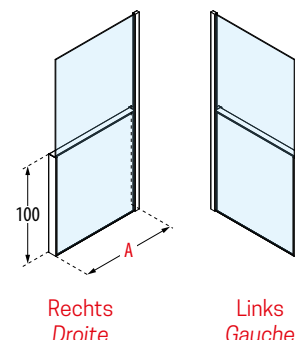

KUADRA H FRAME HANDDOEKHOUDER / PORTE-SERVIETTE

LOS FRAME AAN BUITENKANT MET HANDDOEKHOUDER, **MONTAGE UITSLUITEND OP VLOER**
FRAME LIBRE EXTÉRIEUR AVEC PORTE-SERVIETTE, **INSTALLATION UNIQUEMENT AU SOL**

Afmetingen Dimensions (cm)	Code	Rechts	Links	Kleuren / Prijs Couleurs / Prix		
		Droite	Gauche	U	B	H
A				Wit mat Blanc mat	Matchroom Silver	Zwart mat Noir mat
117	R90AKFBPS	D-	S-	294 €	319 €	350 €
157	R90AKFBPS16	D-	S-	325 €	357 €	388 €

KUADRA H FRAME PLANCHET / ÉTAGÈRE PORTE-OBJETS

LOS FRAME AAN BINNENKANT MET PLANCHET, **MONTAGE OP VLOER OF OP DOUCHEBAK**
FRAME LIBRE INTÉRIEUR AVEC ÉTAGÈRE PORTE-OBJETS, **INSTALLATION AU SOL OU SUR RECEVEUR**

Afmetingen Dimensions (cm)	Code	Rechts	Links	Kleuren / Prijs Couleurs / Prix		
		Droite	Gauche	U	B	H
A				Wit mat Blanc mat	Matchroom Silver	Zwart mat Noir mat
117	R90AKFBPO	D-	S-	294 €	319 €	350 €
157	R90AKFBP016	D-	S-	325 €	357 €	388 €

Detail van bevestigingssysteem op douchebak.
Détail du système de fixation au receveur de douche.

Voorbeeld productcode: **Code** + **Links/Rechts** + **Kleuren** = Productcode
Exemple code produit: **Code** + **Gauche/Droite** + **Couleurs** = Code produit