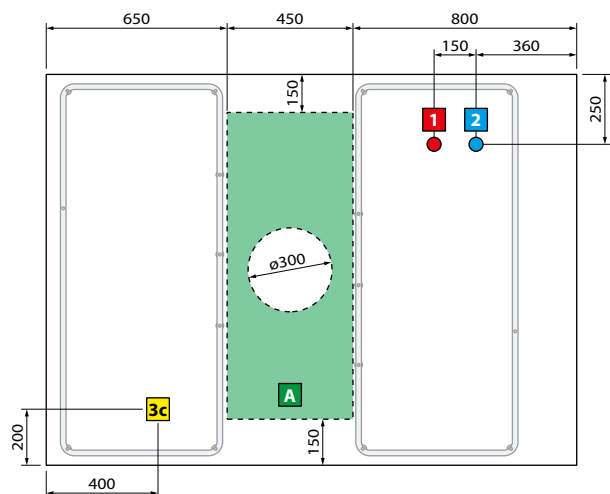

LINKS / GAUCHE