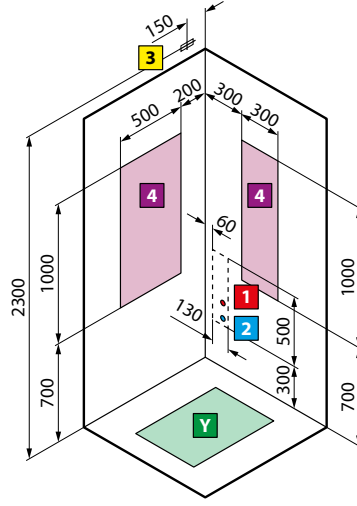

model / modèle
A80 - A90 - A100 - GF80 - GF90 - R90 - R100

rechts / droite   links / gauche
model / modèle **A90x70 - A100x70 - A100x80 - 2P120x80 - 2P120x90**