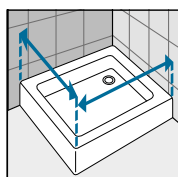

OPNEMEN VAN DE MATEN / RELEVER LES MESURES

De maten opnemen van muur tot de **buitenrand** van de douchebak.
*Prendre les mesures du mur au bord **extérieur** du receveur de douche*