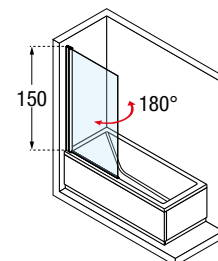

Transparant
Transparent
code 1

Aqua
code 2

Satin
code 4

KLEUREN / COULEURS

Wit
Blanc
code A

Matchroom
Silver
code B

Chroom
Chrome
code K

Afmetingen Dimensions (cm)	Code	Glassoort Vitrage			Kleuren / Prijs Couleurs / Prix		
		1 Transparent Transparent	2 Aqua	4 Satin	A Wit Blanc	B Matchroom Silver	K Chroom Chrome
70 X 150 H	AURORAN170-				297 €	330 €	363 €
75 X 150 H	AURORAN175-				312 €	348 €	380 €
80 X 150 H	AURORAN180-		+ 38 €	+ 38 €	328 €	362 €	398 €
85 X 150 H	AURORAN185-				342 €	377 €	415 €
L 45↔100 x H 100†170	SPECIAL AURORAN1SP		+ 38 €	+ 38 €	405 €	445 €	490 €