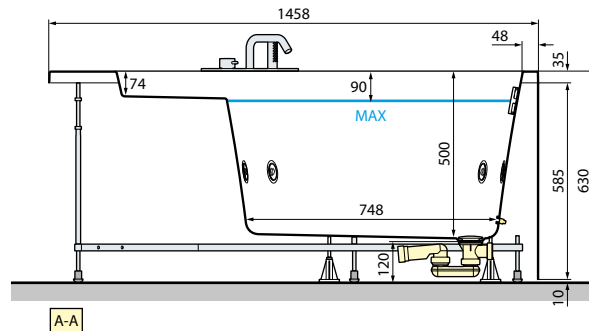

MAXIMAAL VERMOGEN / ABSORPTION MAXIMALE

	AIRPOOL	WHIRLPOOL	HYDRO PLUS	NATURAL AIR	WHIRLPOOL+ NATURAL AIR
Whirlpool		550 W	900 W		550 W
Airpool	400 W	—	400 W	—	—
Natural air		—	—	1.050 W	1.050 W
TOTAL	400 W	550 W	1.300 W	1.050 W	1.050 W

Er dient een differentieelschakelaar van 30mA bij het bad geïnstalleerd te worden voorzien van een meerpolige schakelaar met een minimum contactopening ≥ 3 mm.

En amont de l'appareil, installer un disjoncteur différentiel de 30 mA et un coupe-circuit magnétothermique à déconnexion omnipolaire distance d'ouverture ≥ 3 mm.

HYDRAULISCHE GEGEVENEN

· Sifonaansluiting 1 1/2"

ELECTRISCHE GEGEVENEN

· Netspanning 220-230 V
· Frequentie 50 Hz

CARACTÉRISTIQUES HYDRAULIQUES

· Siphon 1 1/2"

CARACTÉRISTIQUES ÉLECTRIQUES

· 220-230 V
· 50 Hz