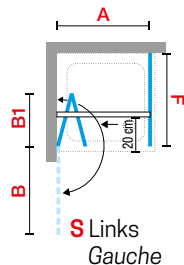

Afmetingen Dimensions (cm)		Zijwand Paroi latérale	Instapruimte Passage			Code	Rechts Droite	Links Gauche	Glassoort Vitrage			Kleuren / Prijs Couleurs / Prix				
Hartmaat glas Mesure centre verre							D-	S-	1	2	4	U	B	K	H	
A	G	F	*	B	B1				Transparant Transparent	Aqua	Satin	Wit mat Blanc mat	Matchroom Silver	Chroom Chrome	Zwart mat Noir mat	
DEUR / PORTE																
58↔60	56,4↔58,4		49	49	26	Y22GS57L	D-	S-					538 €	592 €	650 €	650 €
60↔62	58,4↔60,4		51	51	27	Y22GS59L	D-	S-					538 €	592 €	650 €	650 €
66↔68	64,4↔66,4		57	57	30	Y22GS65L	D-	S-					538 €	592 €	650 €	650 €
68↔70	66,4↔68,4		59	59	31	Y22GS67L	D-	S-					538 €	592 €	650 €	650 €
70↔72	68,4↔70,4		61	61	32	Y22GS69L	D-	S-					563 €	619 €	680 €	680 €
74↔76	72,4↔74,4		65	65	34	Y22GS73L	D-	S-					563 €	619 €	680 €	680 €
76↔78	74,4↔76,4		67	67	35	Y22GS75L	D-	S-					563 €	619 €	680 €	680 €
77↔79	75,4↔77,4		68	68	36	Y22GS76L	D-	S-					563 €	619 €	680 €	680 €
78↔80	76,4↔78,4		69	69	36	Y22GS77L	D-	S-					563 €	619 €	680 €	680 €
80↔82	78,4↔80,4		71	71	37	Y22GS79L	D-	S-					589 €	648 €	713 €	713 €
82↔84	80,4↔82,4		73	73	38	Y22GS81L	D-	S-					589 €	648 €	713 €	713 €
86↔88	84,4↔86,4		77	77	40	Y22GS85L	D-	S-	+ 38 €	+ 38 €			589 €	648 €	713 €	713 €
88↔90	86,4↔88,4		79	79	41	Y22GS87L	D-	S-					589 €	648 €	713 €	713 €
90↔92	88,4↔90,4		81	81	42	Y22GS89L	D-	S-					589 €	648 €	713 €	713 €
92↔94	90,4↔92,4		83	83	43	Y22GS91L	D-	S-					589 €	648 €	713 €	713 €
96↔98	94,4↔96,4		87	87	45	Y22GS95L	D-	S-					614 €	675 €	743 €	743 €
98↔100	96,4↔98,4		89	89	46	Y22GS97L	D-	S-					614 €	675 €	743 €	743 €
100↔102	98,4↔100,4		91	91	47	Y22GS99L	D-	S-					614 €	675 €	743 €	743 €
102↔104	100,4↔102,4		93	93	48	Y22GS101L	D-	S-					614 €	675 €	743 €	743 €
106↔108	104,4↔106,4		97	97	50	Y22GS105L	D-	S-					614 €	675 €	743 €	743 €
116↔118	114,4↔116,4		107	107	55	Y22GS115L	D-	S-					614 €	675 €	743 €	743 €
118↔120	116,4↔118,4		109	109	56	Y22GS117L	D-	S-					640 €	704 €	775 €	775 €
120↔122	118,4↔120,4		111	111	57	Y22GS119L	D-	S-					640 €	704 €	775 €	775 €
ZIJWAND / PAROI LATÉRALE																
-	55,4↔57,4	57↔59	-	-		Y2FG57-	-	-					375 €	414 €	455 €	455 €
-	57,4↔59,4	59↔61	-	-		Y2FG59-	-	-					375 €	414 €	455 €	455 €
-	59,4↔61,4	61↔63	-	-		Y2FG61-	-	-					375 €	414 €	455 €	455 €
-	63,4↔65,4	65↔67	-	-		Y2FG65-	-	-					400 €	440 €	484 €	484 €
-	65,4↔67,4	67↔69	-	-		Y2FG67-	-	-					400 €	440 €	484 €	484 €
-	67,4↔69,4	69↔71	-	-		Y2FG69-	-	-					400 €	440 €	484 €	484 €
-	71,4↔73,4	73↔75	-	-		Y2FG73-	-	-					425 €	468 €	514 €	514 €
-	73,4↔75,4	75↔77	-	-		Y2FG75-	-	-					425 €	468 €	514 €	514 €
-	74,4↔76,4	76↔78	-	-		Y2FG76-	-	-					425 €	468 €	514 €	514 €
-	75,4↔77,4	77↔79	-	-		Y2FG77-	-	-					425 €	468 €	514 €	514 €
-	77,4↔79,4	79↔81	-	-		Y2FG79-	-	-					425 €	468 €	514 €	514 €
-	79,4↔81,4	81↔83	-	-		Y2FG81-	-	-	+ 38 €	+ 38 €			425 €	468 €	514 €	514 €
-	83,4↔85,4	85↔87	-	-		Y2FG85-	-	-					449 €	494 €	544 €	544 €
-	85,4↔87,4	87↔89	-	-		Y2FG87-	-	-					449 €	494 €	544 €	544 €
-	87,4↔89,4	89↔91	-	-		Y2FG89-	-	-					449 €	494 €	544 €	544 €
-	89,4↔91,4	91↔93	-	-		Y2FG91-	-	-					449 €	494 €	544 €	544 €
-	91,4↔93,4	93↔95	-	-		Y2FG93-	-	-					449 €	494 €	544 €	544 €
-	93,4↔95,4	95↔97	-	-		Y2FG95-	-	-					449 €	494 €	544 €	544 €
-	95,4↔97,4	97↔99	-	-		Y2FG97-	-	-					475 €	523 €	577 €	577 €
-	97,4↔99,4	99↔101	-	-		Y2FG99-	-	-					475 €	523 €	577 €	577 €
-	99,4↔101,4	101↔103	-	-		Y2FG101-	-	-					475 €	523 €	577 €	577 €
-	115,4↔117,4	117↔119	-	-		Y2FG117-	-	-					475 €	523 €	577 €	577 €
-	117,4↔119,4	119↔121	-	-		Y2FG119-	-	-					475 €	523 €	577 €	577 €