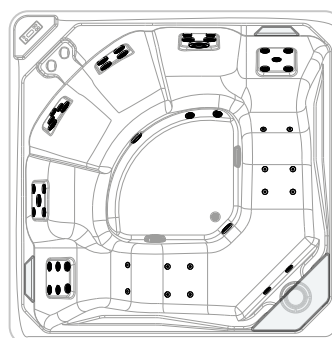

VERSION **PLUS**