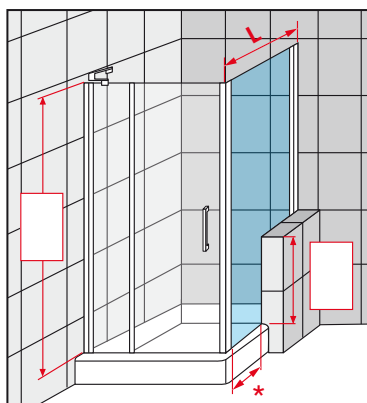

D Rechts
Droite

**OM DE UITVOERBAARHEID TE CONTROLEREN S.V.P. CONTACT OPNEMEN MET NOVELLINI.
AVANT DE PASSER LA COMMANDE, VÉRIFIER AVEC LE PERSONNEL NOVELLINI SI RÉALISABLE.**

Voorbeeld productcode: **Code** + **Glassoort Vitrage** + **Kleuren Couleurs** = Productcode Code produit