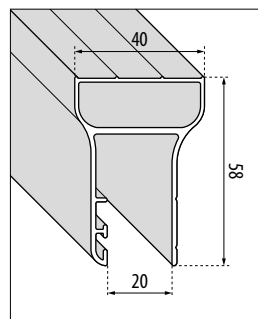

VERBREDINGSPROFIEL
PROFILÉ D'ÉLARGISSEMENT

Afwerking Finition	Code
Wit / Blanc	P04DIAST-A
Matchroom / Silver	P04DIAST-B
Chroom / Chrome	P04DIAST-K