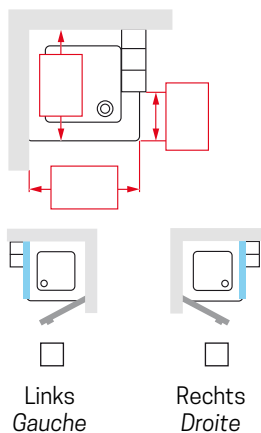

D Rechts
Droite

**OM DE UITVOERBAARHEID TE CONTROLEREN S.V.P. CONTACT OPNEMEN MET NOVELLINI.
AVANT DE PASSER LA COMMANDE, VÉRIFIER AVEC LE PERSONNEL NOVELLINI SI RÉALISABLE.**

Voorbeeld productcode: **Code** + **Glassoort Vitrage** + **Kleuren Couleurs** = Productcode Code produit