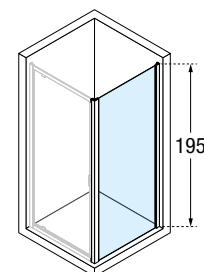

De zijwand Lunes F kan worden gecombineerd met:
Lunes G, Lunes 2P, Lunes 2PH, Lunes 3P, Lunes B, Lunes S.

Paroi latérale Lunes F compatible avec:
Lunes G, Lunes 2P, Lunes 2PH, Lunes 3P, Lunes B, Lunes S.