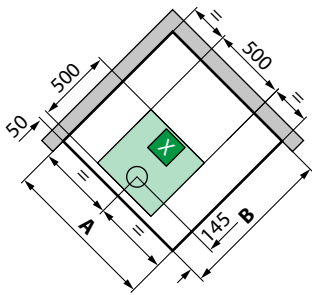

model / modèle	A ± 4	B ± 4
A80	802	802
GF90 / A90	902	902
G90	902	902