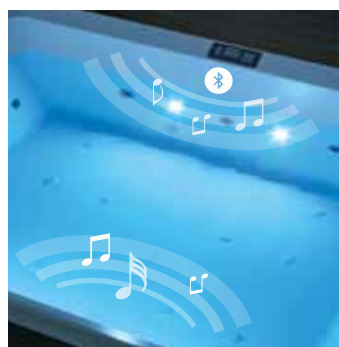

Chromolight & audio
Système Chromolight et Audio