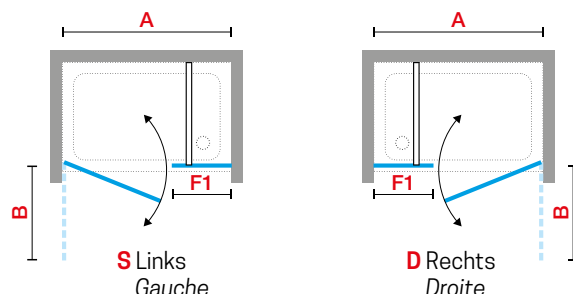

Afmetingen Dimensions (cm)		Instapruimte Passage	Code	Rechts Droite	Links Gauche	Glassoort Vitrage		Kleuren / Prijs Couleurs / Prix					
A	F1	*	B	D-	S-	1	44	U	B	K	H	Z	
						Transparant Transparent	Satin band Bande satin	Wit mat Blanc mat	Matchroom Silver	Chroom Chrome	Zwart mat Noir mat	Brushed inox	
DEUR OMKEERBAAR / PORTE RÉVERSIBLE													
97-101	33	58	59	YPLUSGFL97-	-	-	-	-	790 €	854 €	923 €	923 €	1.108 €
103-107	33	64	65	YPLUSGFL103-	-	-	-	-	834 €	918 €	1.010 €	1.010 €	1.212 €
107↔111	33	68	69	YPLUSGFL107-	-	-	-	-	834 €	918 €	1.010 €	1.010 €	1.212 €
114↔118	40	68	69	YPLUSGFL114-	-	-	-	-	853 €	939 €	1.034 €	1.034 €	1.241 €
117↔121	43	68	69	YPLUSGFL117-	-	-	-	-	853 €	939 €	1.034 €	1.034 €	1.241 €
134↔138	50	78	79	YPLUSGFL134-	-	-	-	-	905 €	997 €	1.097 €	1.097 €	1.317 €
137↔141	53	78	79	YPLUSGFL137-	-	-	-	-	957 €	1.052 €	1.158 €	1.158 €	1.390 €
147↔151	63	78	79	YPLUSGFL147-	-	-	-	-	982 €	1.082 €	1.190 €	1.190 €	1.428 €
154↔158	70	78	79	YPLUSGFL154-	-	-	-	-	997 €	1.097 €	1.209 €	1.209 €	1.451 €
157↔161	63	88	89	YPLUSGFL157-	-	-	-	-	1.012 €	1.113 €	1.225 €	1.225 €	1.470 €
164↔168	70	88	89	YPLUSGFL164-	-	-	-	-	1.019 €	1.122 €	1.233 €	1.233 €	1.480 €
167↔171	73	88	89	YPLUSGFL167-	-	-	-	-	1.025 €	1.128 €	1.242 €	1.242 €	1.491 €
177↔181	83	88	89	YPLUSGFL177-	-	-	-	-	1.039 €	1.142 €	1.258 €	1.258 €	1.510 €
H 140↑220 L 70↔200		SPECIAL		YPLUSGFLSP	-	-	-	-	1.439 €	1.583 €	1.742 €	1.742 €	2.091 €
DEUR NIET OMKEERBAAR / PORTE NON RÉVERSIBLE													
97-101	33	58	59	YPLUSGFL97	D-	S-	-	-	790 €	854 €	923 €	923 €	1.108 €
103-107	33	64	65	YPLUSGFL103	D-	S-	-	-	834 €	918 €	1.010 €	1.010 €	1.212 €
107↔111	33	68	69	YPLUSGFL107	D-	S-	-	-	834 €	918 €	1.010 €	1.010 €	1.212 €
114↔118	40	68	69	YPLUSGFL114	D-	S-	-	-	853 €	939 €	1.034 €	1.034 €	1.241 €
117↔121	43	68	69	YPLUSGFL117	D-	S-	-	-	853 €	939 €	1.034 €	1.034 €	1.241 €
134↔138	50	78	79	YPLUSGFL134	D-	S-	-	-	905 €	997 €	1.097 €	1.097 €	1.317 €
137↔141	53	78	79	YPLUSGFL137	D-	S-	-	+ 38 €	957 €	1.052 €	1.158 €	1.158 €	1.390 €
147↔151	63	78	79	YPLUSGFL147	D-	S-	-	-	982 €	1.082 €	1.190 €	1.190 €	1.428 €
154↔158	70	78	79	YPLUSGFL154	D-	S-	-	-	997 €	1.097 €	1.209 €	1.209 €	1.451 €
157↔161	63	88	89	YPLUSGFL157	D-	S-	-	-	1.012 €	1.113 €	1.225 €	1.225 €	1.470 €
164↔168	70	88	89	YPLUSGFL164	D-	S-	-	-	1.019 €	1.122 €	1.233 €	1.233 €	1.480 €
167↔171	73	88	89	YPLUSGFL167	D-	S-	-	-	1.025 €	1.128 €	1.242 €	1.242 €	1.491 €
177↔181	83	88	89	YPLUSGFL177	D-	S-	-	-	1.039 €	1.142 €	1.258 €	1.258 €	1.510 €