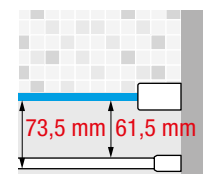

Afmetingen Dimensions (cm)	Code	Rechts	Links	Glassoort Vitrage	Kleuren / Prijs Couleurs / Prix		
		Droite	Gauche		U	B	H
A		D-	S-	1	U	B	H
				Transparant Transparent	Wit mat Blanc mat	Matchroom Silver	Zwart mat Noir mat
77↔80	KUADHWSPS80	D-	S-		1.129 €	1.228 €	1.347 €
87↔90	KUADHWSPS90	D-	S-		1.129 €	1.228 €	1.347 €
97↔100	KUADHWSPS100	D-	S-		1.129 €	1.228 €	1.347 €
107↔110	KUADHWSPS110	D-	S-		1.189 €	1.294 €	1.418 €
117↔120	KUADHWSPS120	D-	S-		1.202 €	1.307 €	1.432 €
127↔130	KUADHWSPS130	D-	S-		1.274 €	1.379 €	1.504 €
137↔140	KUADHWSPS140	D-	S-		1.274 €	1.379 €	1.504 €

A
Links / Gauche