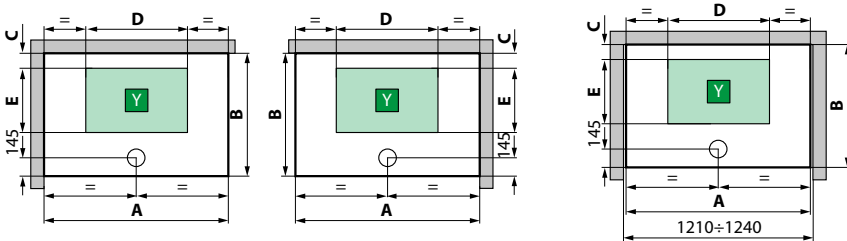

S LINKS / GAUCHE

D RECHTS / DROITE

model / modèle	A ± 4	B ± 4	C	D	E
2P120x80	1202	802	150	800	400
2P120x90	1202	902	150	800	500
2P120	1202	902	150	800	500

WAARSCHUWING: De afstandsbediening kan schadelijk zijn voor dragers van pacemakers / **ATTENTION:** le télécommande peut être dangereux pour les porteurs de pacemaker.

Er dient een differentieel-schakelaar van 30mA bij de cabine geïnstalleerd te worden voorzien van een meerpolige schakelaar met een minimum contactopening ≥ 3 mm.
En amont de l'appareil, installer un disjoncteur différentiel de 30 mA et un coupe-circuit magnétothermique à déconnexion omnipolaire distance d'ouverture ≥ 3 mm.

HYDRAULISCHE GEGEVENS

- Optimale waterdruk 2÷5 bar
- Aansluiting warm water 1/2"
- Aansluiting koud water 1/2"
- Sifonaansluiting Ø 40 mm

ELECTRISCHE GEGEVENS

- Netspanning 220-230 V
- Frequentie 50/60 Hz
- Max. vermogen Hammam: 2600 W
- Max. vermogen basic en hydro: 50 W

CARACTÉRISTIQUES HYDRAULIQUES

- Pression dynamique optimale 2÷5 bar
- Eau chaude 1/2"
- Eau froide 1/2"
- Raccordement évacuation Ø 40 mm

CARACTÉRISTIQUES ÉLECTRIQUES

- 220-230 V
- 50/60 Hz
- Absorbtion maximale Hammam: 2600 W
- Absorbtion maximale basic et hydro: 50 W