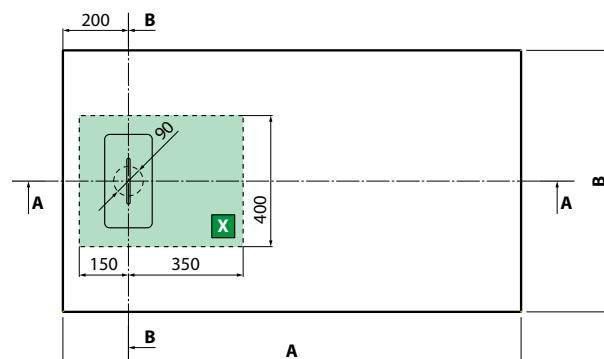

NOVOSOLID

COMPOSITET DOUCHEBAK
RECEVEUR EN COMPOSITE

Afmetingen Dimensions (cm)	Code	Kleuren / Prijs Couleurs / Prix			
		30	27	29	28
A x B -2 / +3 mm		Wit mat Blanc mat	Corda	Grijs Gris	Zwart mat Noir mat
80 x 80	NOS804-	575 €	643 €	643 €	643 €
90 x 90	NOS904-	628 €	705 €	705 €	705 €
100 x 100	NOS1004-	680 €	765 €	765 €	765 €
100 x 80	NOS100804-	628 €	705 €	705 €	705 €
120 x 70	NOS120704-	670 €	752 €	752 €	752 €
120 x 80	NOS120804-	705 €	790 €	790 €	790 €
120 x 90	NOS120904-	759 €	852 €	852 €	852 €
120 x 100	NOS120104-	813 €	914 €	914 €	914 €
140 x 70	NOS140704-	740 €	829 €	829 €	829 €
140 x 80	NOS140804-	773 €	867 €	867 €	867 €
140 x 90	NOS140904-	829 €	929 €	929 €	929 €
140 x 100	NOS140104-	884 €	993 €	993 €	993 €
150 x 70	NOS150704-	794 €	890 €	890 €	890 €
150 x 80	NOS150804-	829 €	929 €	929 €	929 €
160 x 70	NOS160704-	835 €	937 €	937 €	937 €
160 x 80	NOS160804-	869 €	974 €	974 €	974 €
160 x 90	NOS160904-	939 €	1.053 €	1.053 €	1.053 €
160 x 100	NOS160104-	1.010 €	1.132 €	1.132 €	1.132 €
170 x 70	NOS170704-	869 €	974 €	974 €	974 €
170 x 80	NOS170804-	904 €	1.014 €	1.014 €	1.014 €
180 x 80	NOS180804-	938 €	1.052 €	1.052 €	1.052 €
180 x 90	NOS180904-	1.014 €	1.137 €	1.137 €	1.137 €