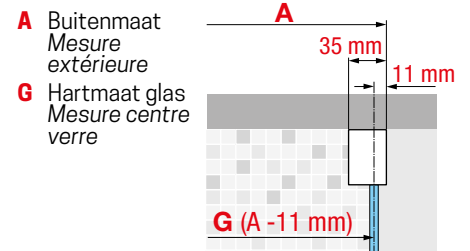

Afmetingen Dimensions (cm)		Vast deel Partie fixe	Instapruimte Passage	Code	Rechts Droite	Links Gauche	Glassoort Vitrage		Kleuren / Prijs Couleurs / Prix				
Hartmaat glas Mesure centre verre					D-	S-	1	51	U	B	K	H	
A	G	F1	*				Transparant Transparent	Motief/ Sérigr. Ravenna	Wit mat Blanc mat	Matchroom Silver	Chroom Chrome	Zwart mat Noir mat	
DEUR / PORTE													
97↔99	95,9↔97,9	48,5	37	OPEPH97	D-	S-	+ 38 €		977 €	1.024 €	1.138 €	1.138 €	
99↔101	97,9↔99,9	49,5	38	OPEPH99	D-	S-		1.005 €	1.055 €	1.173 €	1.173 €		
105↔107	103,9↔105,9	52,5	41	OPEPH105	D-	S-		1.034 €	1.087 €	1.205 €	1.205 €		
107↔109	105,9↔107,9	53,5	42	OPEPH107	D-	S-		1.055 €	1.109 €	1.232 €	1.232 €		
109↔111	107,9↔109,9	54,5	43	OPEPH109	D-	S-		1.069 €	1.123 €	1.248 €	1.248 €		
115↔117	113,9↔115,9	57,5	46	OPEPH115	D-	S-		1.084 €	1.139 €	1.265 €	1.265 €		
117↔119	115,9↔117,9	58,5	47	OPEPH117	D-	S-		1.107 €	1.163 €	1.292 €	1.292 €		
119↔121	117,9↔119,9	59,5	48	OPEPH119	D-	S-		1.135 €	1.193 €	1.324 €	1.324 €		
125↔127	123,9↔125,9	62,5	51	OPEPH125	D-	S-		1.164 €	1.223 €	1.358 €	1.358 €		
127↔129	125,9↔127,9	63,5	52	OPEPH127	D-	S-		1.193 €	1.253 €	1.392 €	1.392 €		
129↔131	127,9↔129,9	64,5	53	OPEPH129	D-	S-		1.228 €	1.292 €	1.434 €	1.434 €		
135↔137	133,9↔135,9	67,5	56	OPEPH135	D-	S-		1.265 €	1.328 €	1.477 €	1.477 €		
137↔139	135,9↔137,9	68,5	57	OPEPH137	D-	S-		1.285 €	1.352 €	1.500 €	1.500 €		
139↔141	137,9↔139,9	69,5	58	OPEPH139	D-	S-		1.300 €	1.365 €	1.515 €	1.515 €		
142↔144	140,9↔142,9	71	59,5	OPEPH142	D-	S-		1.308 €	1.374 €	1.527 €	1.527 €		
145↔147	143,9↔145,9	72,5	61	OPEPH145	D-	S-		1.315 €	1.382 €	1.535 €	1.535 €		
147↔149	145,9↔147,9	73,5	62	OPEPH147	D-	S-		1.329 €	1.397 €	1.552 €	1.552 €		
149↔151	147,9↔149,9	74,5	63	OPEPH149	D-	S-		1.358 €	1.427 €	1.584 €	1.584 €		
152↔154	150,9↔152,9	76	64,5	OPEPH152	D-	S-		1.373 €	1.442 €	1.600 €	1.600 €		
155↔157	153,9↔155,9	77,5	66	OPEPH155	D-	S-		1.387 €	1.457 €	1.617 €	1.617 €		
157↔159	155,9↔157,9	78,5	67	OPEPH157	D-	S-		1.424 €	1.495 €	1.660 €	1.660 €		
159↔161	157,9↔159,9	79,5	68	OPEPH159	D-	S-		1.444 €	1.517 €	1.685 €	1.685 €		
162↔164	160,9↔162,9	81	69,5	OPEPH162	D-	S-		1.459 €	1.533 €	1.702 €	1.702 €		
165↔167	163,9↔165,9	82,5	71	OPEPH165	D-	S-		1.474 €	1.548 €	1.718 €	1.718 €		
167↔169	165,9↔167,9	83,5	72	OPEPH167	D-	S-		1.503 €	1.579 €	1.753 €	1.753 €		
169↔171	167,9↔169,9	84,5	73	OPEPH169	D-	S-		1.525 €	1.600 €	1.777 €	1.777 €		
175↔177	173,9↔175,9	87,5	76	OPEPH175	D-	S-		1.539 €	1.617 €	1.797 €	1.797 €		
177↔179	175,9↔177,9	88,5	77	OPEPH177	D-	S-		1.560 €	1.639 €	1.819 €	1.819 €		
179↔181	177,9↔179,9	89,5	78	OPEPH179	D-	S-		1.625 €	1.709 €	1.898 €	1.898 €		
195↔197	193,9↔195,9	97,5	86	OPEPH195	D-	S-		1.647 €	1.729 €	1.920 €	1.920 €		
197↔199	195,9↔197,9	98,5	87	OPEPH197	D-	S-		1.669 €	1.753 €	1.947 €	1.947 €		
199↔201	197,9↔199,9	99,5	88	OPEPH199	D-	S-		1.690 €	1.775 €	1.973 €	1.973 €		
ZIJWAND / PAROI LATÉRALE													
					FD	FS							
67↔69	65,9↔67,9	-	-	OPEFH67	D-	S-	+ 38 €		459 €	483 €	537 €	537 €	
69↔71	67,9↔69,9	-	-	OPEFH69	D-	S-		488 €	513 €	569 €	569 €		
73↔75	71,9↔73,9	-	-	OPEFH73	D-	S-		517 €	545 €	604 €	604 €		
75↔77	73,9↔75,9	-	-	OPEFH75	D-	S-		532 €	559 €	620 €	620 €		
77↔79	75,9↔77,9	-	-	OPEFH77	D-	S-		560 €	589 €	653 €	653 €		
79↔81	77,9↔79,9	-	-	OPEFH79	D-	S-		573 €	602 €	669 €	669 €		
85↔87	83,9↔85,9	-	-	OPEFH85	D-	S-		610 €	642 €	713 €	713 €		
87↔89	85,9↔87,9	-	-	OPEFH87	D-	S-		624 €	655 €	729 €	729 €		
89↔91	87,9↔89,9	-	-	OPEFH89	D-	S-		653 €	687 €	762 €	762 €		
95↔97	93,9↔95,9	-	-	OPEFH95	D-	S-		669 €	703 €	780 €	780 €		
97↔99	95,9↔97,9	-	-	OPEFH97	D-	S-		697 €	732 €	813 €	813 €		
99↔101	97,9↔99,9	-	-	OPEFH99	D-	S-		713 €	749 €	832 €	832 €		
105↔107	103,9↔105,9	-	-	OPEFH105	D-	S-		732 €	769 €	854 €	854 €		
107↔109	105,9↔107,9	-	-	OPEFH107	D-	S-		747 €	783 €	870 €	870 €		
115↔117	113,9↔115,9	-	-	OPEFH115	D-	S-		765 €	804 €	893 €	893 €		
117↔119	115,9↔117,9	-	-	OPEFH117	D-	S-		779 €	819 €	909 €	909 €		
119↔121	117,9↔119,9	-	-	OPEFH119	D-	S-		794 €	833 €	925 €	925 €		
H = 200													
L 67↔119				SPECIAL OPEFHSP						934 €	979 €	1.083 €	1.083 €