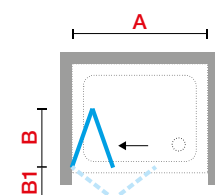

Niva
code 11

Motief/Sérigr.
Lunes 2.0
code 78

KLEUREN / COULEURS

Wit
Blanc
code A

Matchroom
Silver
code B

Chroom
Chrome
code K

Zilver mat
Argent mat
code J

Afmetingen Dimensions (cm)	Instapruimte Passage			Code	Glassoort Vitrage				Kleuren / Prijs Couleurs / Prix			
					1	2	11	78	A	B	K	J
A	*	B	B1		Transparant Transparent	Aqua	Niva	Motief/ Sérigr. Lunes 2.0	Wit Blanc	Matchroom Silver	Chroom Chrome	Zilver mat Argent mat
60↔66	42	26	24	LUNS60-					639 €	722 €	795 €	695 €
66↔72	48	29	27	LUNS66-					639 €	722 €	795 €	695 €
72↔78	54	32	30	LUNS72-					639 €	722 €	795 €	695 €
78↔84	60	35	33	LUNS78-		+ 38 €	+ 38 €	+ 38 €	695 €	779 €	857 €	748 €
84↔90	66	38	36	LUNS84-					695 €	779 €	857 €	748 €
90↔96	72	41	39	LUNS90-					750 €	833 €	918 €	800 €
96↔102	78	44	42	LUNS96-					750 €	833 €	918 €	800 €
H 160↔200	SPECIAL			LUNSSP		+ 38 €	+ 38 €	-	845 €	943 €	1.039 €	907 €