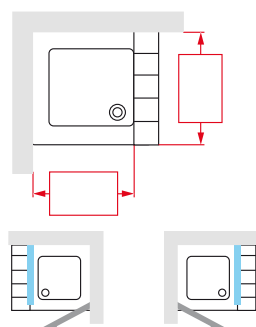

Matchroom
 Silver
code B

Chroom
 Chrome
code K

Afmetingen Dimensions (cm)	Code	Glassoort Vitrage		Kleuren / Prijs Couleurs / Prix	
		1	54	B	K
A		Transparant Transparent	Grijs Gris	Matchroom Silver	Chroom Chrome
H 50↕220 L 20↔119	BRERAF4SP		+ 100 €	807 €	888 €