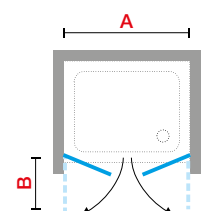

Voorbeeld productcode: **Code** + **Glassoort Vitrage** + **Kleuren Couleurs** = Productcode Code produit