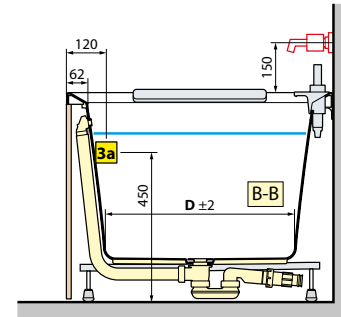

Model / Modèle	A	B	C	D
160x70	1600	700	1050	460
170x70	1700	700	1150	460
170x75	1700	750	1150	510
180x80	1800	800	1250	560
180x100	1800	1000	1250	760
190x90	1900	900	1350	660

HYDRAULISCHE GEGEVENS

- 16 airpool jets
- 6 whirlpool jets
- Sifonaansluiting 1 1/2"

ELECTRISCHE GEGEVENS

- Netspanning 220-230 V
- Frequentie 50 Hz
- Max. geabsorbeerd vermogen:
  Whirlpool 1100 W, Airpool: 400 W

CARACTÉRISTIQUES HYDRAULIQUES

- 16 injecteurs airpool
- 6 injecteurs whirlpool
- Siphon 1 1/2"

CARACTÉRISTIQUES ÉLECTRIQUES

- 220-230 V
- 50 Hz
- Absorbtion maximale:
  Whirlpool 1100 W, Airpool: 400 W

Er dient een differentiële schakelaar van 30mA bij het bad geïnstalleerd te worden voorzien van een meerpole schakelaar met een minimum contactopening ≥ 3 mm.

En amont de l'appareil, installer un disjoncteur différentiel de 30 mA et un coupe-circuit magnétothermique à déconnexion omnipolaire distance d'ouverture ≥ 3 mm.