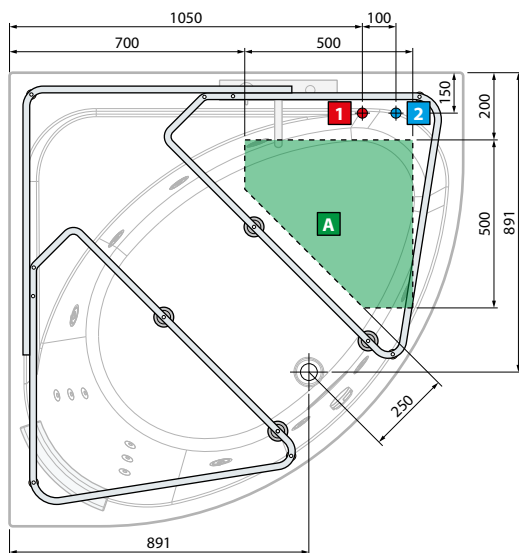

MAXIMAAL VERMOGEN / ABSORPTION MAXIMALE

	AIRPOOL	WHIRLPOOL	HYDRO PLUS	NATURAL AIR	WHIRLPOOL+ NATURAL AIR
Whirlpool		550 W	900 W		550 W
Airpool	400 W	—	400 W	—	—
Natural air		—	—	1.050 W	1.050 W
TOTAL	400 W	550 W	1.300 W	1.050 W	1.050 W

Er dient een differentieelschakelaar van 30mA bij het bad geïnstalleerd te worden voorzien van een meerpolige schakelaar met een minimum contactopening ≥ 3 mm.

En amont de l'appareil, installer un disjoncteur différentiel de 30 mA et un coupe-circuit magnétothermique à déconnexion omnipolaire distance d'ouverture ≥ 3 mm.

HYDRAULISCHE GEGEVENEN

· Sifonaansluiting 1 1/2"

ELECTRISCHE GEGEVENEN

· Netspanning 220-230 V
· Frequentie 50 Hz

CARACTÉRISTIQUES HYDRAULIQUES

· Siphon 1 1/2"

CARACTÉRISTIQUES ÉLECTRIQUES

· 220-230 V
· 50 Hz