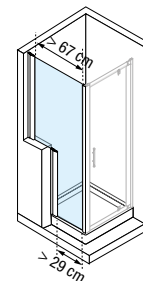

Wit
Blanc
code A

Matchroom
Silver
code B

Chroom
Chrome
code K

Zilver mat
Argent mat
code J

Afmetingen Dimensions (cm)	Code	Glassoort Vitrage			Kleuren / Prijs Couleurs / Prix			
		1	2	11	A	B	K	J
L 67↔89,9	LUNF3SP	Transparant Transparent	Aqua	Niva	Wit Blanc	Matchroom Silver	Chroom Chrome	Zilver mat Argent mat
L 90↔102	LUNF3SP		+ 38 €	+ 38 €	734 €	819 €	900 €	787 €
H 110↔200					762 €	845 €	930 €	812 €