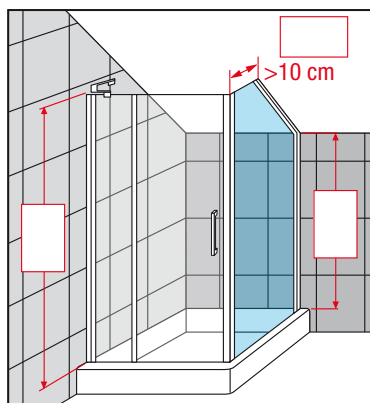

**OM DE UITVOERBAARHEID TE CONTROLEREN S.V.P. CONTACT OPNEMEN MET NOVELLINI.
AVANT DE PASSER LA COMMANDE, VÉRIFIER AVEC LE PERSONNEL NOVELLINI SI RÉALISABLE.**