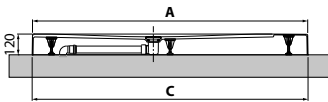

Zwart mat
Noir mat

Ruimte voor afvoer in vloer
Y Zone conseillée pour le vidage des eaux au sol

Afmetingen Dimensions (cm)				Zonder antislip Sans antidérapant	Kleuren / Prijs Couleurs / Prix						Met antislip Avec antidérapant	Kleuren / Prijs Couleurs / Prix
AxB *	CxD **	P			30	79	11	27	29	28		30
± 2 mm	± 3 mm				Wit Blanc	Wit mat Blanc doux	Beige	Corda	Grijs Gris	Zwart mat Noir mat		Wit Blanc
100 x 80	994 x 792	1000 x 798	400	CU1008011-	483 €	550 €	619 €	619 €	619 €	619 €	CU1008011A-	608 €
120 x 70	1194 x 692	1200 x 698	500	CU1207011-	492 €	560 €	628 €	628 €	628 €	628 €	CU1207011A-	620 €
120 x 80	1194 x 792	1200 x 798	500	CU1208011-	512 €	580 €	648 €	648 €	648 €	648 €	CU1208011A-	638 €
120 x 90	1194 x 892	1200 x 898	500	CU1209011-	542 €	609 €	677 €	677 €	677 €	677 €	CU1209011A-	669 €
120 x 100	1194 x 992	1200 x 998	500	CU1201011-	582 €	650 €	717 €	717 €	717 €	717 €	CU1201011A-	708 €
140 x 70	1392 x 692	1398 x 698	600	CU1407011-	529 €	597 €	665 €	665 €	665 €	665 €	CU1407011A-	657 €
140 x 80	1392 x 792	1398 x 798	600	CU1408011-	572 €	639 €	708 €	708 €	708 €	708 €	CU1408011A-	699 €
140 x 90	1392 x 892	1398 x 898	600	CU1409011-	605 €	673 €	742 €	742 €	742 €	742 €	CU1409011A-	733 €
160 x 70	1592 x 692	1598 x 698	700	CU1607011-	617 €	683 €	752 €	752 €	752 €	752 €	CU1607011A-	744 €
160 x 80	1592 x 792	1598 x 798	700	CU1608011-	637 €	705 €	773 €	773 €	773 €	773 €	CU1608011A-	765 €
160 x 90	1592 x 892	1598 x 898	700	CU1609011-	665 €	734 €	800 €	800 €	800 €	800 €	CU1609011A-	792 €
180 x 80	1792 x 792	1798 x 798	800	CU1808011-	680 €	749 €	818 €	818 €	818 €	818 €	CU1808011A-	809 €
180 x 90	1792 x 892	1798 x 898	800	CU1809011-	699 €	767 €	834 €	834 €	834 €	834 €	CU1809011A-	825 €