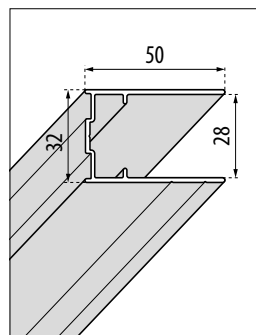

VERBREDINGSPROFIEL PROFILÉ D'ÉLARGISSEMENT

Hoogte Hauteur	Afwerking Finition	Code
1984	Wit mat Blanc mat	P05Y2ST-U
	Matchroom Silver	P05Y2ST-B
	Chroom Chrome	P05Y2ST-K
	Zwart mat Noir mat	P05Y2ST-H
2000	Wit mat Blanc mat	P05Y2ST2-U
	Matchroom Silver	P05Y2ST2-B
	Chroom Chrome	P05Y2ST2-K
	Zwart mat Noir mat	P05Y2ST2-H

OPNEMEN VAN DE MATEN / RELEVER LES MESURES

De maten opnemen van muur tot de **buitenrand** van de douchebak.
Prendre les mesures du mur au bord **extérieur** du receveur de douche.

De maten opnemen van muur (boven, in het midden en beneden) waarna u de kleinste maat aanhoudt.
Prendre les mesures d'un mur à l'autre, en bas, en haut et au milieu et choisir la mesure inférieure.