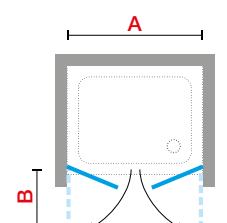

Afmetingen Dimensions (cm)		Instapruimte Passage	Code	Glassoort Vitrage				Kleuren / Prijs Couleurs / Prix			
A	B			1	4	11	91	U	B	K	H
66↔72	26	*	ZEP22B66-	Transparent Transparent	Satin	Niva	Motief/ Sérigr. Strip	Wit mat Blanc mat	Matchroom Silver	Chrome Chrome	Zwart mat Noir mat
72↔78	29	61	ZEP22B72-					655 €	719 €	793 €	793 €
76↔82	31	65	ZEP22B76-		+ 38 €	+ 38 €	+ 38 €	668 €	737 €	809 €	809 €
86↔92	36	75	ZEP22B86-					710 €	783 €	860 €	860 €
96↔102	41	85	ZEP22B96-					723 €	797 €	877 €	877 €
								765 €	843 €	928 €	928 €