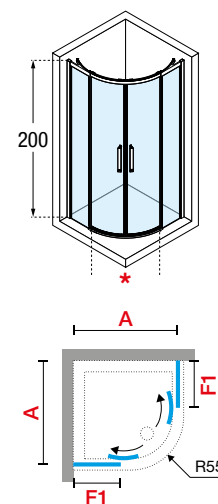

KLEUREN / COULEURS

Wit
Blanc
code D

Matchroom
Silver
code B

Chroom
Chrome
code K

Afmetingen Dimensions (cm)	Vast deel Partie fixe	Instapruimte Passage	Code	Glassoort Vitrage				Kleuren / Prijs Couleurs / Prix		
				1	4	56	57	D	B	K
A	F1	*		Transparant Transparent	Satin	Motief/ Séigr. Rose 1	Motief/ Séigr. Rose 2	Wit Blanc	Matchroom Silver	Chroom Chrome
76,5↔79,5	23	38	ROSER80-					1.275 €	1.403 €	1.545 €
86,5↔89,5	33	51	ROSER90-	+ 76 €	+ 76 €	+ 76 €		1.348 €	1.483 €	1.630 €
96,5↔99,5	43	51	ROSER100-					1.403 €	1.543 €	1.698 €