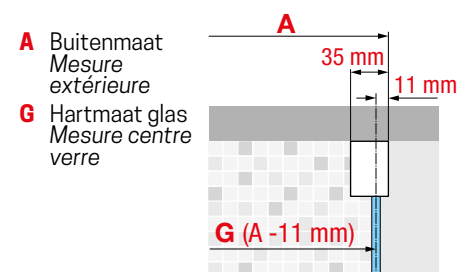

Afmetingen Dimensions (cm)		Vast deel Partie fixe	Instapruimte Passage	Code	Glassoort Vitrage		Kleuren / Prijs Couleurs / Prix			
A	G Hartmaat glas Mesure centre verre	F1	*		1	51	U	B	K	H
					Transparant Transparent	Motief/Sérigr. Ravenna	Wit mat Blanc mat	Matchroom Silver	Chroom Chrome	Zwart mat Noir mat
DEUR / PORTE										
117↔121	115,9↔119,9	31	45	OPE2A117-			1.410 €	1.482 €	1.644 €	1.644 €
121↔125	119,9↔123,9	32	47	OPE2A121-			1.410 €	1.482 €	1.644 €	1.644 €
125↔129	123,9↔127,9	33	49	OPE2A125-			1.527 €	1.602 €	1.780 €	1.780 €
129↔133	127,9↔131,9	34	51	OPE2A129-			1.527 €	1.602 €	1.780 €	1.780 €
133↔137	131,9↔135,9	35	53	OPE2A133-			1.527 €	1.602 €	1.780 €	1.780 €
137↔141	135,9↔139,9	36	52	OPE2A137-			1.647 €	1.729 €	1.922 €	1.922 €
141↔145	139,9↔143,9	37	54	OPE2A141-			1.647 €	1.729 €	1.922 €	1.922 €
145↔149	143,9↔147,9	38	56	OPE2A145-			1.647 €	1.729 €	1.922 €	1.922 €
149↔153	147,9↔151,9	39	58	OPE2A149-		+ 76 €	1.709 €	1.794 €	1.990 €	1.990 €
153↔157	151,9↔155,9	40	60	OPE2A153-			1.709 €	1.794 €	1.990 €	1.990 €
157↔161	155,9↔159,9	41	62	OPE2A157-			1.709 €	1.794 €	1.990 €	1.990 €
161↔165	159,9↔163,9	42	64	OPE2A161-			1.767 €	1.854 €	2.059 €	2.059 €
165↔169	163,9↔167,9	43	66	OPE2A165-			1.767 €	1.854 €	2.059 €	2.059 €
169↔173	167,9↔171,9	44	68	OPE2A169-			1.767 €	1.854 €	2.059 €	2.059 €
173↔177	171,9↔175,9	45	70	OPE2A173-			1.827 €	1.917 €	2.130 €	2.130 €
177↔181	175,9↔179,9	46	72	OPE2A177-			1.887 €	1.982 €	2.200 €	2.200 €
197↔201	195,9↔199,9	51	82	OPE2A197-			2.005 €	2.105 €	2.337 €	2.337 €
ZIJWAND / PAROI LATÉRALE										
67↔69	65,9↔67,9			OPEF67-			462 €	484 €	537 €	537 €
69↔71	67,9↔69,9			OPEF69-			483 €	507 €	562 €	562 €
73↔75	71,9↔73,9			OPEF73-			503 €	528 €	587 €	587 €
75↔77	73,9↔75,9			OPEF75-			522 €	548 €	610 €	610 €
77↔79	75,9↔77,9			OPEF77-			544 €	570 €	633 €	633 €
79↔81	77,9↔79,9			OPEF79-			567 €	594 €	659 €	659 €
85↔87	83,9↔85,9			OPEF85-			585 €	614 €	680 €	680 €
87↔89	85,9↔87,9			OPEF87-			607 €	638 €	707 €	707 €
89↔91	87,9↔89,9			OPEF89-		+ 38 €	628 €	659 €	730 €	730 €
95↔97	93,9↔95,9			OPEF95-			647 €	678 €	753 €	753 €
97↔99	95,9↔97,9			OPEF97-			669 €	702 €	779 €	779 €
99↔101	97,9↔99,9			OPEF99-			687 €	722 €	800 €	800 €
105↔107	103,9↔105,9			OPEF105-			698 €	733 €	813 €	813 €
107↔109	105,9↔107,9			OPEF107-			698 €	733 €	813 €	813 €
115↔117	113,9↔115,9			OPEF115-			712 €	745 €	827 €	827 €
117↔119	115,9↔117,9			OPEF117-			733 €	769 €	853 €	853 €
119↔121	117,9↔119,9			OPEF119-			733 €	769 €	853 €	853 €
H = 200 L 67↔119			SPECIAL	OPEFSP		-	1.030 €	1.083 €	1.198 €	1.198 €