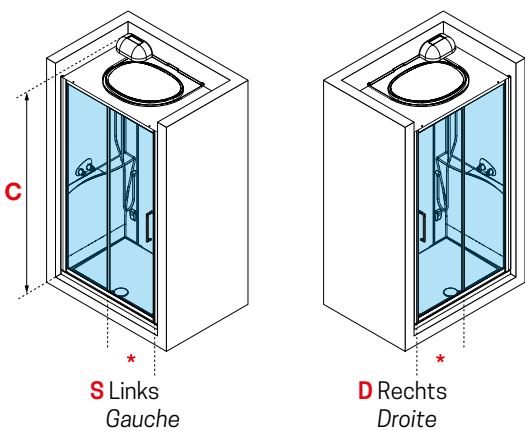

OPTIONEEL / OPTIONS

Kunststof zitje
Siège en plastique

Code	Prijs / Prix
SED030PL	394 €