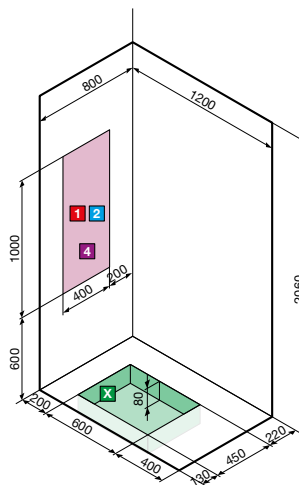

links / gauche