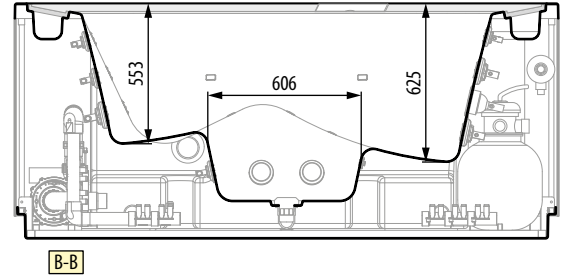

HYDRAULISCHE GEGEVENS

Gemiddelde inhoud
1440 lt

CARACTÉRISTIQUES HYDRAULIQUES

Capacité moyenne
1440 lt

ELECTRISCHE GEGEVENS

Netspanning 230 V
Frequentie 50 Hz
Max. geabsorbeerd
vermogen verwarming:
4500 W

CARACTÉRISTIQUES ÉLECTRIQUES

Tension 220-230 V
Fréquence 50 Hz
Puissance de chauffage
absorbée max
4500 W

MECHANISCHE GEGEVENS

Totale oppervlakte 4.85 m²
Totaalgewicht: 2620 kg
Gewicht bad +
componenten 450 kg
Gemiddeld gewicht
gebruikers (6 pers.)
80x6=480 kg
Specifieke belasting op het
onderstel 5290 N/m²

CARACTÉRISTIQUES MÉCANIQUES

Surface totale 4.85 m²
Poids totale 2620 kg
Masse du réservoir +
composants 450 kg
Masse d'utilisateurs (6
pers.) 80x6=480 kg
Charge spécifique sur la
base de support 5290 N/m²