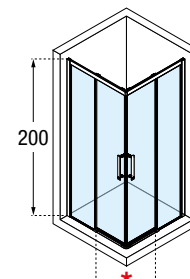

Satin
code 4

Motief/Sérigr.
Rose 1
code 56

Motief/Sérigr.
Rose 2
code 57

KLEUREN / COULEURS

Wit
Blanc
code D

Matchroom
Silver
code B

Chroom
Chrome
code K

Afmetingen Dimensions (cm)		Vast deel Partie fixe	Instapruimte Passage	Code	Glassoort Vitrage				Kleuren / Prijs Couleurs / Prix		
A	G	F1	*		1	4	56	57	D	B	K
Hartmaat glas Mesure centre verre					Transparant Transparent	Satin	Motief/ Sérigr. Rose 1	Motief/ Sérigr. Rose 2	Wit Blanc	Matchroom Silver	Chroom Chrome
67↔70	65,6↔68,6	30	34	ROSEA68-					1.024 €	1.116 €	1.218 €
70↔73	68,6↔71,6	31	36	ROSEA71-					1.024 €	1.116 €	1.218 €
72↔75	70,6↔73,6	32	37,5	ROSEA73-					1.054 €	1.150 €	1.254 €
74↔77	72,6↔75,6	33	39	ROSEA75-					1.054 €	1.150 €	1.254 €
77↔80	75,6↔78,6	35	41	ROSEA78-					1.080 €	1.178 €	1.284 €
80↔83	78,6↔81,6	36	43	ROSEA81-					1.080 €	1.178 €	1.284 €
82↔85	80,6↔83,6	37	44,5	ROSEA83-					1.080 €	1.178 €	1.284 €
84↔87	82,6↔85,6	38	46	ROSEA85-					1.080 €	1.178 €	1.284 €
87↔90	85,6↔88,6	40	48	ROSEA88-					1.108 €	1.210 €	1.320 €
90↔93	88,6↔91,6	41	50	ROSEA91-					1.108 €	1.210 €	1.320 €
92↔95	90,6↔93,6	42	51,5	ROSEA93-					1.136 €	1.240 €	1.350 €
94↔97	92,6↔95,6	43	53	ROSEA95-		+ 76 €	+ 76 €	+ 76 €	1.136 €	1.240 €	1.350 €
97↔100	95,6↔98,6	45	55	ROSEA98-					1.166 €	1.270 €	1.388 €
100↔103	98,6↔101,6	46	57	ROSEA101-					1.166 €	1.270 €	1.388 €
102↔105	100,6↔103,6	48	57	ROSEA103-					1.190 €	1.304 €	1.418 €
104↔107	102,6↔105,6	50	57	ROSEA105-					1.190 €	1.304 €	1.418 €
107↔110	105,6↔108,6	53	57	ROSEA108-					1.220 €	1.334 €	1.454 €
110↔113	108,6↔111,6	56	57	ROSEA111-					1.220 €	1.334 €	1.454 €
112↔115	110,6↔113,6	58	57	ROSEA113-					1.250 €	1.364 €	1.488 €
114↔117	112,6↔115,6	60	57	ROSEA115-					1.250 €	1.364 €	1.488 €
117↔120	115,6↔118,6	63	57	ROSEA118-					1.276 €	1.396 €	1.518 €
127↔130	125,6↔128,6	73	57	ROSEA128-					1.336 €	1.456 €	1.588 €
137↔140	135,6↔138,6	83	57	ROSEA138-					1.394 €	1.516 €	1.656 €