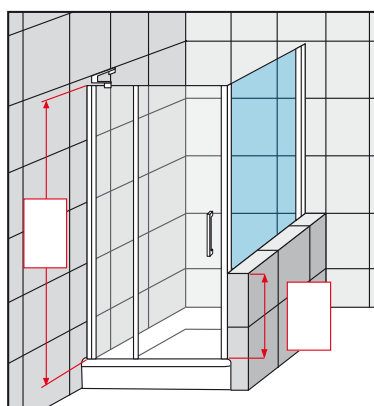

Matchroom
 Silver
code B

Chroom
 Chrome
code K

Afmetingen Dimensions (cm)	Code	Glassoort Vitrage		Kleuren / Prijs Couleurs / Prix	
		1	54	B	K
A		Transparant Transparent	Grijs Gris	Matchroom Silver	Chroom Chrome
H 50↕220 L 20↔119	BRERAF4SP		+ 100 €	807 €	888 €