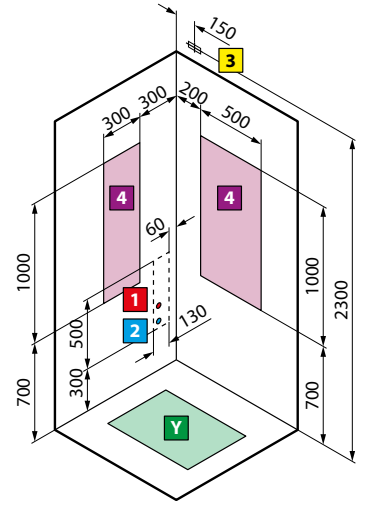

model / modèle
A80 - A90 - A100 - GF80 - GF90 - R90 - R100

rechts / droite   links / gauche
model / modèle **A90x70 - A100x70 - A100x80 - 2P120x80 - 2P120x90**