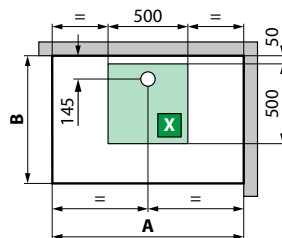

D RECHTS / DROITE

model / modèle	A ± 3	B ± 3
A90x70	896	696
A100x70	996	696
A100x80	996	796
2P120x80	1196	796
2P120x90	1196	896