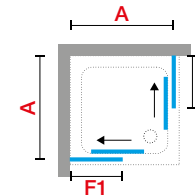

OPTIONEEL / OPTIONS

KIT 4 WEGKLAPBARE WIELTJES LUNES A
KIT 4 ROULETTES DÉCROCHABLES LUNES A

Afwerking Finition	Code	Prijs Prix
Wit / Blanc	K07LUNM01-A	55 €
Grijs / Gris	K07LUNM01-G	55 €

Voorbeeld productcode: **Code** + **Glassoort Vitrage** + **Kleuren Couleurs** = Productcode Code produit