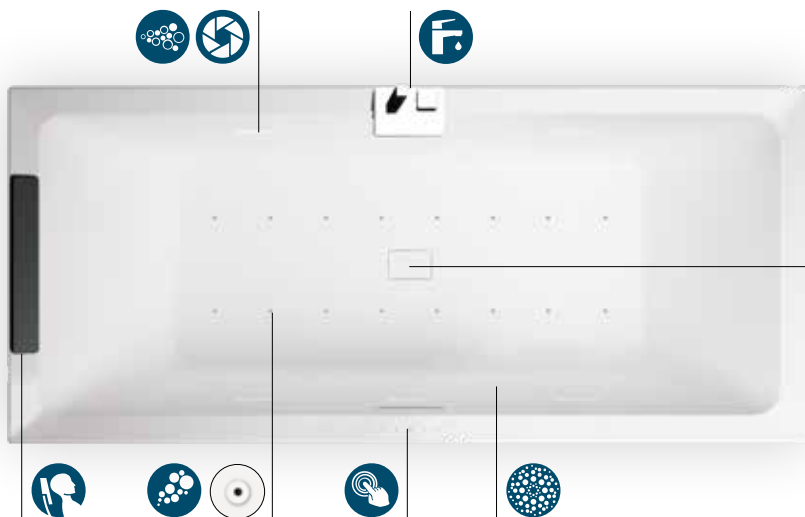

DIVINA | FUNCTIES EN UITRUSTING (beschikbaar afhankelijk van de uitvoering) FONCTIONS ET EQUIPEMENTS (disponibles en fonction de la version)

16 Airpool jets
16 Jets airpool

6 Whirlpool jets
6 Jets whirlpool

Natural Air

Chromolight

Soft touch bediening
Commande Soft touch

Hoofdsteen
Repose-tête

Kraan op badrand
Robinetterie bord baignoire

Click waste
Vidage clic-clac