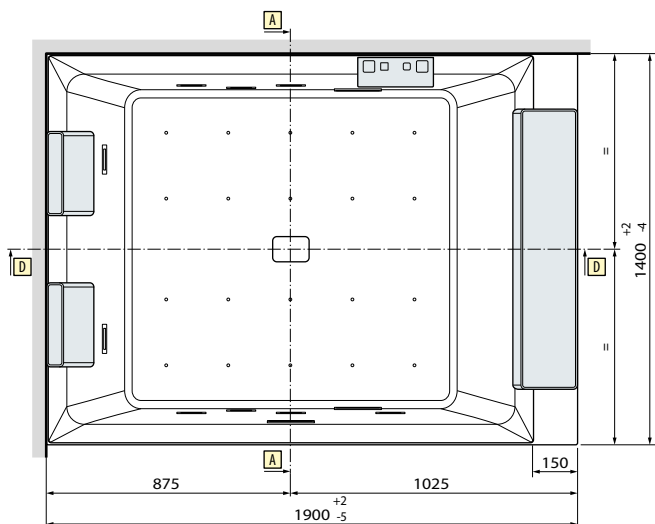

LINKS / GAUCHE