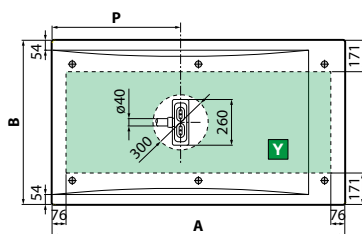

NIET INKORTBAAR
PAS DÉCOUPABLE

Wit mat
Blanc doux

Beige

Corda

Grijs
Gris

Zwart mat
Noir mat

Ruimte voor afvoer in vloer
Y Zone conseillée pour le vidage des eaux au sol

Afmetingen Dimensions (cm)				Code	Kleuren / Prijs Couleurs / Prix				
AxB*	CxD**	P	79		11	27	29	28	
± 2 mm	± 3 mm		Wit mat Blanc doux	Beige	Corda	Grijs Gris	Zwart mat Noir mat		
100 x 80	994 x 792	1000 x 798	400	CT1008011-	619 €	689 €	689 €	689 €	689 €
120 x 70	1194 x 692	1200 x 698	500	CT1207011-	629 €	698 €	698 €	698 €	698 €
120 x 80	1194 x 792	1200 x 798	500	CT1208011-	668 €	735 €	735 €	735 €	735 €
120 x 90	1194 x 892	1200 x 898	500	CT1209011-	702 €	770 €	770 €	770 €	770 €
120 x 100	1194 x 992	1200 x 998	500	CT1201011-	744 €	812 €	812 €	812 €	812 €
140 x 70	1392 x 692	1398 x 698	600	CT1407011-	687 €	755 €	755 €	755 €	755 €
140 x 80	1392 x 792	1398 x 798	600	CT1408011-	735 €	805 €	805 €	805 €	805 €
140 x 90	1392 x 892	1398 x 898	600	CT1409011-	774 €	844 €	844 €	844 €	844 €
160 x 70	1592 x 692	1598 x 698	700	CT1607011-	774 €	844 €	844 €	844 €	844 €
160 x 80	1592 x 792	1598 x 798	700	CT1608011-	812 €	882 €	882 €	882 €	882 €
160 x 90	1592 x 892	1598 x 898	700	CT1609011-	844 €	913 €	913 €	913 €	913 €
180 x 80	1792 x 792	1798 x 798	800	CT1808011-	863 €	932 €	932 €	932 €	932 €
180 x 90	1792 x 892	1798 x 898	800	CT1809011-	882 €	952 €	952 €	952 €	952 €