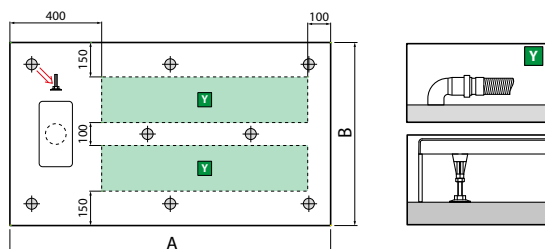

INSTALLATIE BOVEN VLOER MET STELVOETJES EN SET PANELEN
INSTALLATION AVEC PIEDS À POSER ET KIT DE SURÉLÉVATION DU RECEVEUR

OPTIONEEL / OPTION

Sifon ø 90 (niet meegeleverd)
Siphon ø 90 (non fourni)

Code	Prijs / Prix
PIL90PCAB-CR40	65 €

INSTALLATIE IN VLOER
INSTALLATION NIVEAU DU SOL