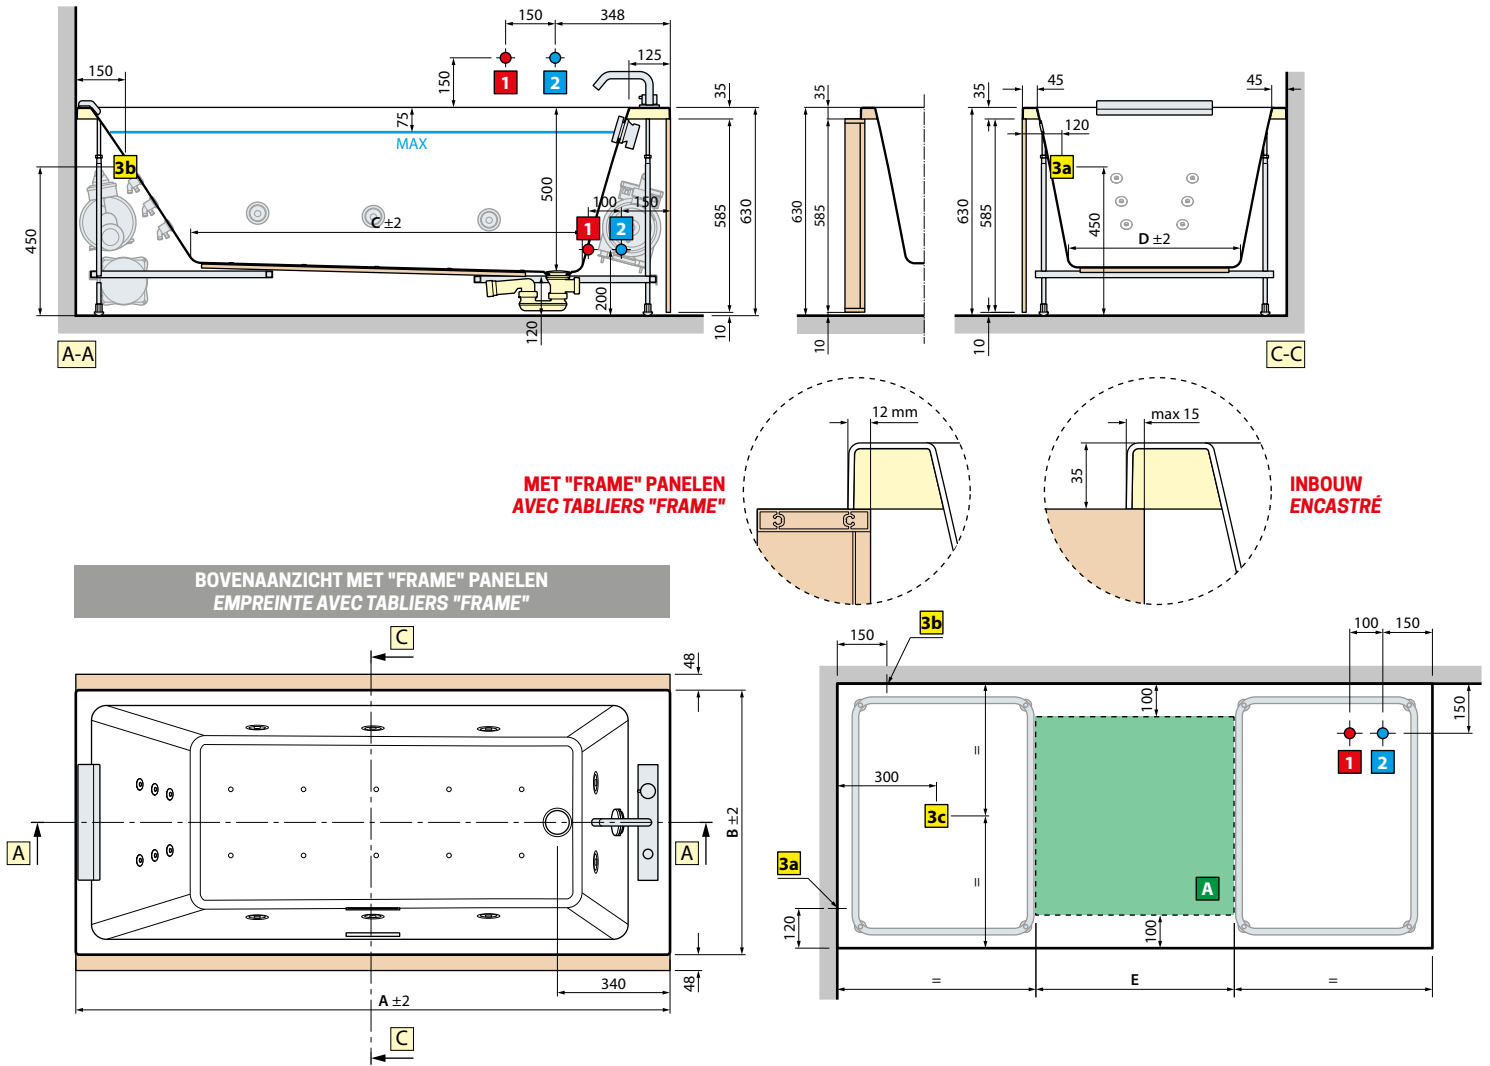

Model / Modèle	A	B	C	D	E	Inhoud / Capacité
170x70	1700	700	1080	420	500	250 lt
170x75	1700	750	1080	470	500	280 lt
180x80	1800	800	1180	520	600	330 lt
180x110	1800	1100	1180	820	600	500 lt
190x90	1900	900	1280	620	600	410 lt

MAXIMAAL VERMOGEN / ABSORPTION MAXIMALE				
	AIRPOOL	WHIRLPOOL	HYDRO PLUS	WHIRLPOOL+ NATURAL AIR
Whirlpool		550 W	900 W	550 W
Airpool	400 W	—	400 W	—
Natural air		—	—	1.050 W
TOTAL	400 W	550 W	1.300 W	1.050 W

Er dient een differentieel­schakelaar van 30mA bij het bad geïnstalleerd te worden voorzien van een meerpole schakelaar met een minimum contactopening ≥ 3 mm.

En amont de l'appareil, installer un disjoncteur différentiel de 30 mA et un coupe-circuit magnétothermique à déconnexion omnipolaire distance d'ouverture ≥ 3 mm.

HYDRAULISCHE GEGEVENS
· Sifonaansluiting 1 1/2"

ELECTRISCHE GEGEVENS
· Netspanning 220-230 V
· Frequentie 50 Hz

CARACTÉRISTIQUES HYDRAULIQUES
· Siphon 1 1/2"

CARACTÉRISTIQUES ÉLECTRIQUES
· 220-230 V
· 50 Hz