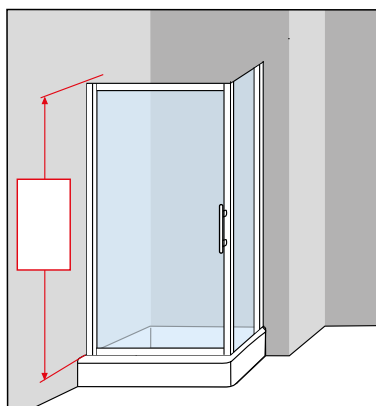

**OM DE UITVOERBAARHEID TE CONTROLEREN S.V.P. CONTACT OPNEMEN MET NOVELLINI.
AVANT DE PASSER LA COMMANDE, VÉRIFIER AVEC LE PERSONNEL NOVELLINI SI RÉALISABLE.**

Voorbeeld productcode: **Code** + **Glassoort Vitrage** + **Kleuren Couleurs** = Productcode Code produit