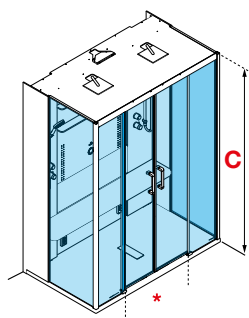

D Rechts
Droite