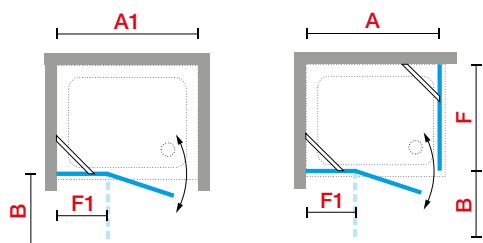

ZIJWAND / PAROI LATÉRALE													
F													
57↔59	55,4↔57,4	-	-	-	-	Y2F1B57-				375 €	414 €	455 €	455 €
59↔61	57,4↔59,4	-	-	-	-	Y2F1B59-				375 €	414 €	455 €	455 €
65↔67	63,4↔65,4	-	-	-	-	Y2F1B65-				400 €	440 €	484 €	484 €
67↔69	65,4↔67,4	-	-	-	-	Y2F1B67-				400 €	440 €	484 €	484 €
69↔71	67,4↔69,4	-	-	-	-	Y2F1B69-				400 €	440 €	484 €	484 €
73↔75	71,4↔73,4	-	-	-	-	Y2F1B73-				425 €	468 €	514 €	514 €
75↔77	73,4↔75,4	-	-	-	-	Y2F1B75-				425 €	468 €	514 €	514 €
76↔78	74,4↔76,4	-	-	-	-	Y2F1B76-				425 €	468 €	514 €	514 €
77↔79	75,4↔77,4	-	-	-	-	Y2F1B77-				425 €	468 €	514 €	514 €
79↔81	77,4↔79,4	-	-	-	-	Y2F1B79-				425 €	468 €	514 €	514 €
81↔83	79,4↔81,4	-	-	-	-	Y2F1B81-	+ 38 €	+ 38 €		425 €	468 €	514 €	514 €
85↔87	83,4↔85,4	-	-	-	-	Y2F1B85-				449 €	494 €	544 €	544 €
87↔89	85,4↔87,4	-	-	-	-	Y2F1B87-				449 €	494 €	544 €	544 €
89↔91	87,4↔89,4	-	-	-	-	Y2F1B89-				449 €	494 €	544 €	544 €
91↔93	89,4↔91,4	-	-	-	-	Y2F1B91-				449 €	494 €	544 €	544 €
95↔97	93,4↔95,4	-	-	-	-	Y2F1B95-				449 €	494 €	544 €	544 €
97↔99	95,4↔97,4	-	-	-	-	Y2F1B97-				475 €	523 €	577 €	577 €
99↔101	97,4↔99,4	-	-	-	-	Y2F1B99-				475 €	523 €	577 €	577 €
101↔103	99,4↔101,4	-	-	-	-	Y2F1B101-				475 €	523 €	577 €	577 €
117↔119	115,4↔117,4	-	-	-	-	Y2F1B117-				475 €	523 €	577 €	577 €
119↔121	117,4↔119,4	-	-	-	-	Y2F1B119-				475 €	523 €	577 €	577 €
H 140↔220 L 20↔120					SPECIAL	Y2F1BSP	+ 38 €	+ 38 €		589 €	649 €	714 €	714 €

**ZIJWAND WORDT STANDAARD MET RECHTE STEUN VAN 150 CM. GELEVERD. VOOR DRAAIBARE MUURSTEUN: ZIE PAG. 030
PAROI LATÉRALE FOURNIE STANDARD AVEC BARRE DE RENFORT DROITE DE 150 CM. POUR BARRE ORIENTABLE: VOIR P. 030**