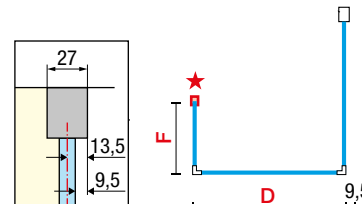

Voorbeeld productcode: **Code** + **Glassoort Vitrage** + **Kleuren Couleurs** = Productcode Code produit

KUADRA HL

VAST DEEL
PARTIE FIXE

GLASSOORT / VITRAGE

KLEUREN / COULEURS

Afmetingen Dimensions (cm)	Code	Glassoort Vitrage			Kleuren / Prijs Couleurs / Prix					Glassoort Vitrage	Kleuren / Prijs Couleurs / Prix				
		1	44	51	U	B	K	H	Z		76	U	B	K	H
		Transparent Transparent	Satin band Bande satin	Motief/ Sérigr. Ravenna	Wit mat Blanc mat	Matchroom Silver	Chroom Chrome	Zwart mat Noir mat	Brushed inox	Spy	Wit mat Blanc mat	Matchroom Silver	Chroom Chrome	Zwart mat Noir mat	Brushed inox
15	KUADHL15-			-	174 €	193 €	213 €	213 €	368 €	-	-	-	-	-	-
30	KUADHL30-			-	190 €	210 €	232 €	232 €	387 €	-	-	-	-	-	-
40	KUADHL40-			-	210 €	233 €	257 €	257 €	412 €	-	-	-	-	-	-
68	KUADHL70-				419 €	465 €	513 €	513 €	668 €		558 €	619 €	682 €	682 €	837 €
78	KUADHL80-		+ 38 €		440 €	489 €	538 €	538 €	693 €		588 €	653 €	719 €	719 €	874 €
88	KUADHL90-				462 €	512 €	563 €	563 €	718 €		665 €	739 €	813 €	813 €	968 €
98	KUADHL100-			+ 38 €	482 €	534 €	588 €	588 €	743 €		697 €	773 €	850 €	850 €	1.005 €
118	KUADHL120-				502 €	557 €	613 €	613 €	768 €		783 €	869 €	957 €	957 €	1.112 €
138	KUADHL140-				522 €	579 €	638 €	638 €	793 €	-	-	-	-	-	-
158	KUADHL160-				542 €	602 €	663 €	663 €	818 €	-	-	-	-	-	-
L 15↔160 H 80↕220 SPECIAL	KUADHLSP				670 €	744 €	819 €	819 €	974 €		1.063 €	1.169 €	1.169 €	1.324 €	