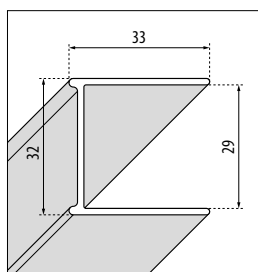

GLASSOORTEN / VERRES 8 mm

Transparant
Transparent
code 1

Motief Ravenna
Sérigraphie Ravenna
code 51

HANDGREEP / POIGNÉE

Handgreep chroom/wit/zwart
Poignée chrome/blanche/noire

MUUR- EN VERBREDINGSPROFIELEN / PROFILÉS MURAUX ET D'ÉLARGISSEMENT