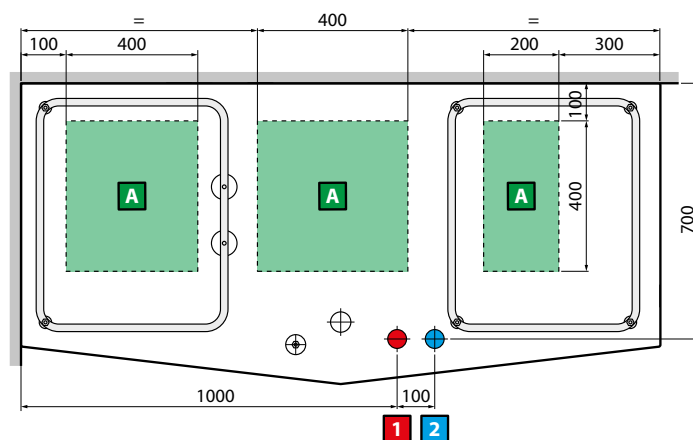

Model / Modèle	A	B	C	D	E
160x70/80	1600	700	1140	860	800
170x70/80	1700	700	1235	850	800
180x75/85	1800	750	1345	860	850

Er dient een differentieelschakelaar van 30mA bij het bad geïnstalleerd te worden voorzien van een meerpolige schakelaar met een minimum contactopening ≥ 3 mm.

En amont de l'appareil, installer un disjoncteur différentiel de 30 mA et un coupe-circuit magnétothermique à déconnection omnipolaire distance d'ouverture ≥ 3 mm.

HYDRAULISCHE GEGEVENS

- 16 airpool jets
- 6 whirlpool jets
- Sifonaansluiting 1 1/2"

ELECTRISCHE GEGEVENS

- Netspanning 220-230 V
- Frequentie 50 Hz
- Max. geabsorbeerd vermogen:
  Whirlpool 550 W - Airpool 400 W

CARACTÉRISTIQUES HYDRAULIQUES

- 16 injecteurs airpool
- 6 injecteurs whirlpool
- Siphon 1 1/2"

CARACTÉRISTIQUES ÉLECTRIQUES

- 220-230 V
- 50 Hz
- Absorbition maximale:
  Whirlpool 550 W - Airpool 400 W