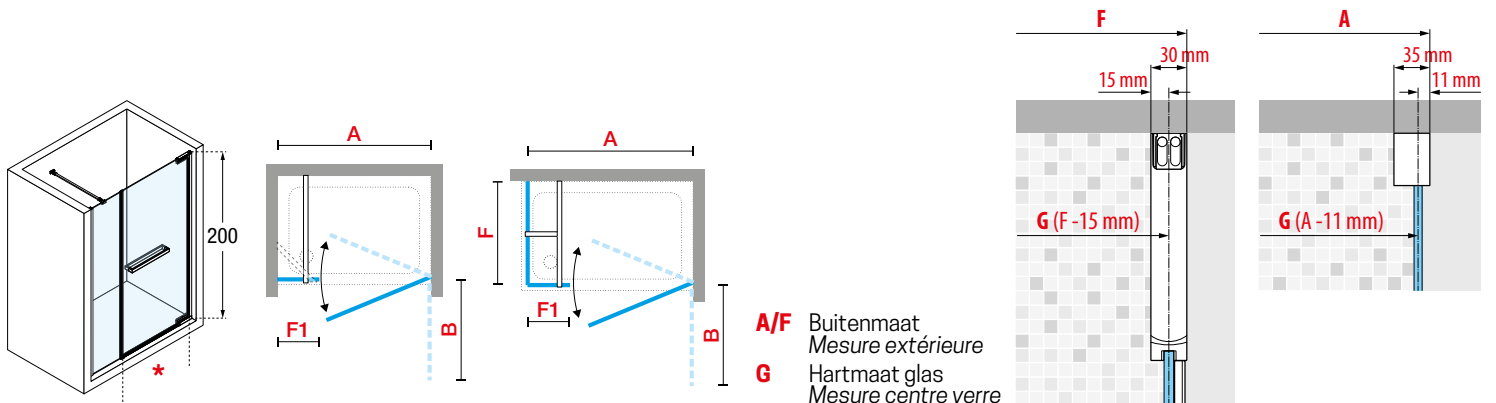

OPTIONEEL / OPTIONS

T-STEUN / BARRE "T"										
	Code	Kleuren / Prijs Couleurs / Prix								
		U	B	K	H	O M L	P R Q N Z			
		Wit mat Blanc mat	Matchroom Silver	Chroom Chrome	Zwart mat Noir mat	Shiny gold Shiny red gold Shiny black chrome	Brushed gold Brushed red gold Brushed bronze Brushed black chrome Brushed inox			
	R80BOORT150-	110 €	125 €	140 €	140 €	182 €	168 €