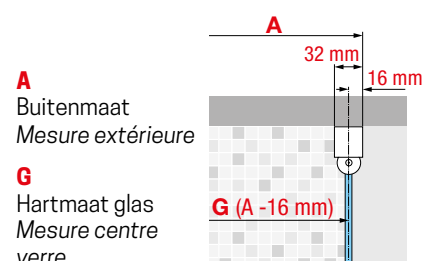

A Buitenmaat
Mesure extérieure
G Hartmaat glas
Mesure centre verre

YOUNG A

HOEKINSTAP
ACCÈS D'ANGLE

200 cm

6 mm

2 cm

YOUNG

GLASSOORT / VITRAGE

A Buitenmaat
Mesure extérieure

G Hartmaat glas
Mesure centre verre

Voorbeeld productcode: **Code** + **Glassoort Vitrage** + **Kleuren Couleurs** = Productcode Code produit

YOUNG R1

¼ RONDE DOUCHEWAND MET 1 DEUR
PAROI 1/4 DE CERCLE AVEC 1 PORTE

Afmetingen Dimensions (cm)				Instapruimte Passage		Code	Glassoort Vitrage		Kleuren / Prijs Couleurs / Prix			
	Hartmaat glas Mesure centre verre						1	2	U	B	K	H
A	G	F1	F2	*	B		Transparent Transparent	Aqua	Wit mat Blanc mat	Matchroom Silver	Chroom Chrome	Zwart mat Noir mat
77,5↔79,5	75,9↔77,9	22	23	72	73	Y2R1A80-			1.299 €	1.429 €	1.573 €	1.573 €
87,5↔89,5	85,9↔87,9	32	33	72	73	Y2R1A90-		+ 76 €	1.299 €	1.429 €	1.573 €	1.573 €
97,5↔99,5	95,9↔97,9	42	43	72	73	Y2R1A100-			1.299 €	1.429 €	1.573 €	1.573 €

A
Buitenmaat
Mesure extérieure

G
Hartmaat glas
Mesure centre
verre

YOUNG R2

¼ RONDE DOUCHEWAND
PAROI 1/4 DE CERCLE

GLASSOORT / VITRAGE

Transparent
Transparent
code 1

Aqua
code 2

Satin
code 4