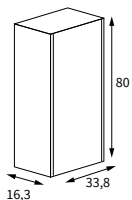

KOLOMKAST ARMOIRE COLONNE

Afmetingen Dimensions (cm)	Opening Ouverture	Code	Kleuren / Prijs Couleurs / Prix			
Hoogte Hauteur	Scharnierzijde Côté charnière		A	E1	E2	E3
80	Rechts Droite	D70PA1C6	Wit glans Blanc brillant 444 €	Patrese 393 €	Ascari 393 €	Hyde Park 393 €
80	Links Gauche	S70PA1C6	444 €	393 €	393 €	393 €

MDF met folie / MDF polymère