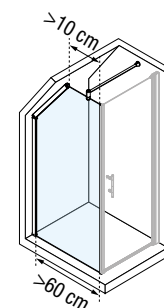

S Links
Gauche