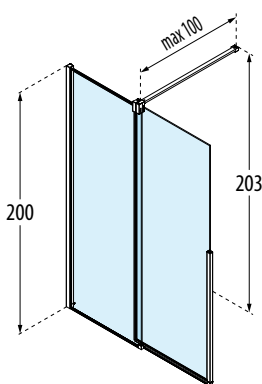

H STYLE

INLOOPDOUCHE MET SCHUIFDEUR INSTALLATIE IN NIS OF HOEK
PAROI LIBRE AVEC PORTE COULISSANTE INSTALLATION EN NICHE OU ANGLE

Afmetingen Dimensions (cm)		Code	Rechts Droite	Links Gauche	Glassoort Vitrage	Kleuren / Prijs Couleurs / Prix			
A	F		D-	S-	1	U	B	K	H
97↔99	51	HSTYLE100	D-	S-	Transparent Transparent	Wit mat Blanc mat 1.045 €	Matchroom Silver 1.150 €	Chroom Chrome 1.265 €	Zwart mat Noir mat 1.265 €
117↔119	61	HSTYLE120	D-	S-		1.100 €	1.210 €	1.331 €	1.331 €
137↔139	71	HSTYLE140	D-	S-		1.155 €	1.271 €	1.399 €	1.399 €
157↔159	81	HSTYLE160	D-	S-		1.210 €	1.331 €	1.465 €	1.465 €
177↔179	91	HSTYLE180	D-	S-		1.265 €	1.392 €	1.532 €	1.532 €

S Links / Gauche