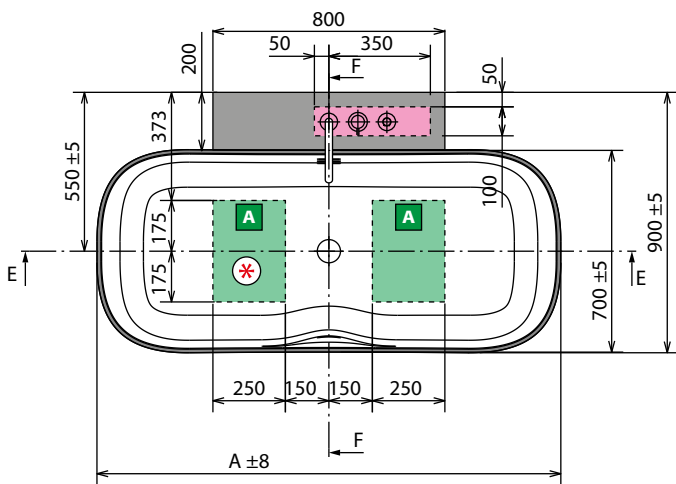

- Ruimte voor aanleg van de elektrische aansluiting in geval van LED-verlichting. Zorg voor een afstandsbediening voor het in- en uitschakelen (niet meegeleverd).
  Zone pour la predisposition de la connexion électrique en cas d'éclairage LED.
  Prevoir une telecommande pour la mise en marche et l'arrêt (non fournie).

MODEL / MODÈLE	A	B	C	D	GEWICHT / POIDS	INHOUD / CAPACITÉ
Ship 150	1500 mm	1280 mm	900 mm	1650 mm	105 kg	265 lt
Ship 160	1600 mm	1380 mm	950 mm	1750 mm	115 kg	280 lt

HYDRAULISCHE GEGEVENS

1 jet Natural Air
Sifonaansluiting 1 1/2"

CARACTÉRISTIQUES HYDRAULIQUES

1 buse Natural Air
Siphon avec raccord 1 1/2"

ELECTRISCHE GEGEVENS

Netspanning 220-230 V
Frequentie 50 Hz
Max. geabsorbeerd vermogen:
Natural Air: 1050 W
CARACTÉRISTIQUES ÉLECTRIQUES
Tension 220-230 V
Fréquence 50 Hz
Puissance absorbée maximale:
Natural Air: 1050 W

Er dient een differentiële schakelaar van 30mA bij het bad geïnstalleerd te worden voorzien van een meerpolige schakelaar met een minimum contactopening ≥ 3 mm.

En amont de l'appareil, installer un disjoncteur différentiel de 30 mA et un coupe-circuit magnétothermique à déconnexion omnipolaire distance d'ouverture ≥ 3 mm.