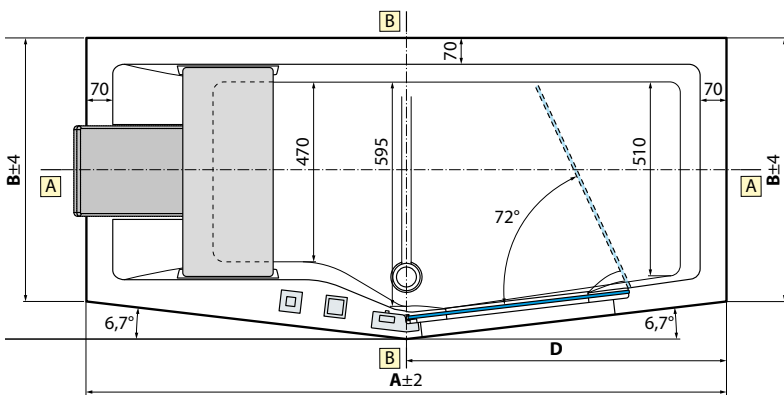

Model / Modèle	A	B	C	D	E
160x70/80	1600	700	1140	860	800
170x70/80	1700	700	1235	850	800
180x75/85	1800	750	1345	860	850

Er dient een differentiële schakelaar van 30mA bij het bad geïnstalleerd te worden voorzien van een meerpolige schakelaar met een minimum contactopening ≥ 3 mm.

En amont de l'appareil, installer un disjoncteur différentiel de 30 mA et un coupe-circuit magnétothermique à déconnection omnipolaire distance d'ouverture ≥ 3 mm.

HYDRAULISCHE GEGEVENEN

- 16 airpool jets
- 6 whirlpool jets
- Sifonaansluiting 1 1/2"

ELECTRISCHE GEGEVENEN

- Netspanning 220-230 V
- Frequentie 50 Hz
- Max. geabsorbeerd vermogen: Whirlpool 550 W - Airpool 400 W

CARACTÉRISTIQUES HYDRAULIQUES

- 16 injecteurs airpool
- 6 injecteurs whirlpool
- Siphon 1 1/2"

CARACTÉRISTIQUES ÉLECTRIQUES

- 220-230 V
- 50 Hz
- Absorption maximale: Whirlpool 550 W - Airpool 400 W