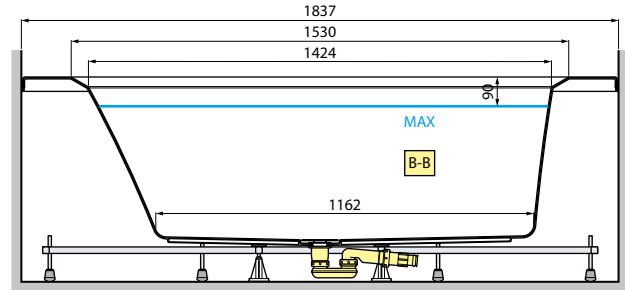

HYDRAULISCHE GEGEVENS

- 16 airpool jets
- 6 whirlpool jets
- Sifonaansluiting 1 1/2"

ELECTRISCHE GEGEVENS

- Netspanning 220-230 V
- Frequentie 50 Hz
- Max. geabsorbeerd vermogen: Whirlpool 1100 W, Airpool: 400 W

CARACTÉRISTIQUES HYDRAULIQUES

- 16 injecteurs airpool
- 6 injecteurs whirlpool
- Siphon 1 1/2"

CARACTÉRISTIQUES ÉLECTRIQUES

- 220-230 V
- 50 Hz
- Absorption maximale: Whirlpool 1100 W, Airpool: 400 W

Er dient een differentieelschakelaar van 30mA bij het bad geïnstalleerd te worden voorzien van een meerpolige schakelaar met een minimum contactopening ≥ 3 mm.

En amont de l'appareil, installer un disjoncteur différentiel de 30 mA et un coupe-circuit magnétothermique à déconnection omnipolaire distance d'ouverture ≥ 3 mm.