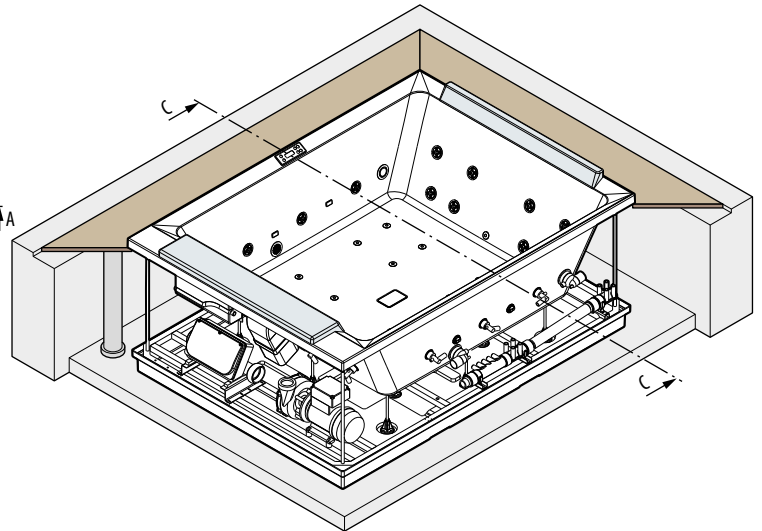

HYDRAULISCHE GEGEVENS

Gemiddelde inhoud
550 lt

CARACTÉRISTIQUES HYDRAULIQUES

Capacité moyenne
550 lt

ELECTRISCHE GEGEVENS

Netspanning 230 V
Frequentie 50 Hz
Max. geabsorbeerd
vermogen verwarming +
pomp op lage snelheid:
2400 W

CARACTÉRISTIQUES ÉLECTRIQUES

Tension 230 V
Fréquence 50 Hz
Puissance de chauffage
absorbée max.
+ pompe basse vitesse :
2400 W

MECHANISCHE GEGEVENS

Totale oppervlakte 2,66 m²
Totaalgewicht: 960 kg
Gewicht bad +
componenten 250 kg
Gemiddeld gewicht
gebruikers (2 pers.)
80+80 kg
Specifieke belasting op
het onderstel 3610 N/m²

CARACTÉRISTIQUES MÉCANIQUES

Surface totale 2,66 m²
Poids totale 960 kg
Masse du réservoir +
composants 250 kg
Masse d'utilisateurs
(2 pers.) 80 + 80 kg
Charge spécifique sur la
base de support
3610 N/m²