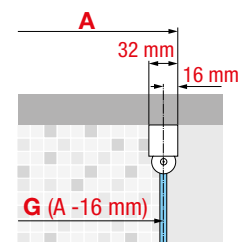

A Buitenmaat
Mesure extérieure
G Hartmaat glas
Mesure centre verre