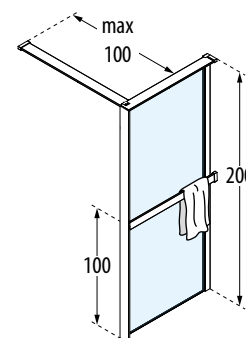

A
Links / Gauche