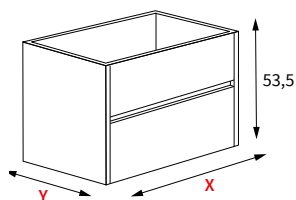

ONDERBOUWKAST SOUS-MEUBLE

Afmetingen / Dimensions (cm)		Code	Kleuren / Prijs Couleurs / Prix			
Breedte Largeur	Diepte Profondeur		A	E1	E2	E3
X	Y		Wit glans Blanc brillant	Patrese	Ascari	Hyde Park
60	45	L70NTP60	962 €	885 €	885 €	885 €
80	45	L70NTP80	989 €	915 €	915 €	915 €
100	45	L70NTP100	1.028 €	952 €	952 €	952 €
120	45	L70NTP120	1.055 €	977 €	977 €	977 €
120 (dubbele wastafel / double vasque)	45	L70NSP120	1.055 €	977 €	977 €	977 €

MDF met folie - ladegeleiders Hettich met soft-closing
MDF polymère - système coulissant Hettich avec soft-closing