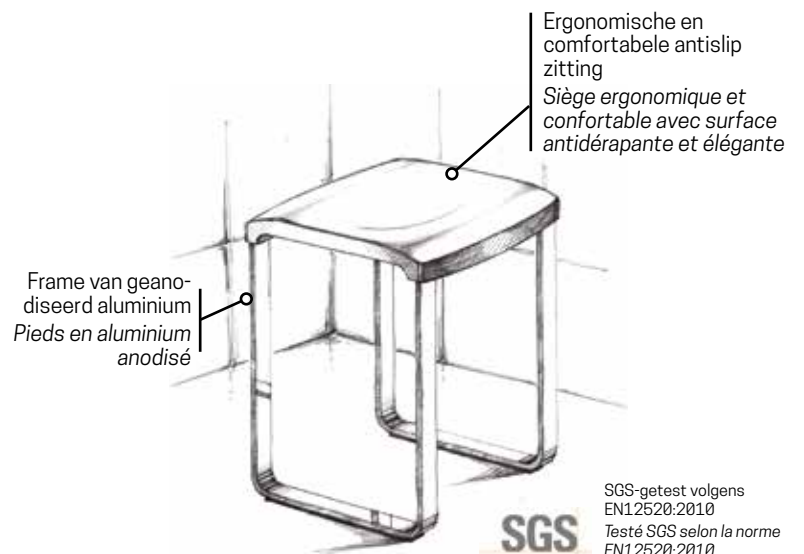

Afwerking Finition	Code	Prijs Prix
Wit / Blanc	SED02Q-A	565 €
Zwart / Noir	SED02Q-H	565 €