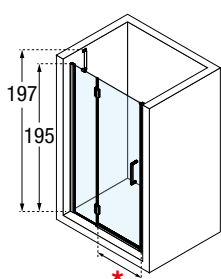

◀ Liftscharnieren
Charnières de levage

◀ Muursteun
Barre de renfort

BEHANDELING / TRAITEMENT

LOUVRE

LOUVRE G

DRAAIDEUR IN NIS PORTE PIVOTANTE EN NICHE

Afmetingen Dimensions (cm)	Vast deel Partie fixe	Instapruimte Passage	Code	Rechts Droite	Links Gauche	Glassoort Vitrage		Kleuren / Prijs Couleurs / Prix	
						1	58	B	K
A	F1	*	B	D-	S-	Transparant Transparent	Motief/Ségrig. Louvre	Matchroom Silver	Chroom Chrome
68↔71	15	50	51	LOUVNG70L	D-	S-	+ 38 €	639 €	702 €
73↔76	20	50	51	LOUVNG75L	D-	S-		654 €	719 €
78↔81	25	50	51	LOUVNG80L	D-	S-		669 €	737 €
83↔86	15	65	66	LOUVNG85L	D-	S-		684 €	753 €
88↔91	20	65	66	LOUVNG90L	D-	S-		698 €	768 €
93↔96	25	65	66	LOUVNG95L	D-	S-		715 €	785 €
98↔101	30	65	66	LOUVNG100L	D-	S-		728 €	802 €
108↔111	40	65	66	LOUVNG110L	D-	S-		760 €	835 €
118↔121	50	65	66	LOUVNG120L	D-	S-		862 €	935 €
138↔141	50	85	86	LOUVNG140L	D-	S-		920 €	994 €
148↔151	60	85	86	LOUVNG150L	D-	S-		978 €	1.052 €
158↔161	70	85	86	LOUVNG160L	D-	S-		1.037 €	1.109 €
168↔171	80	85	86	LOUVNG170L	D-	S-		1.095 €	1.170 €