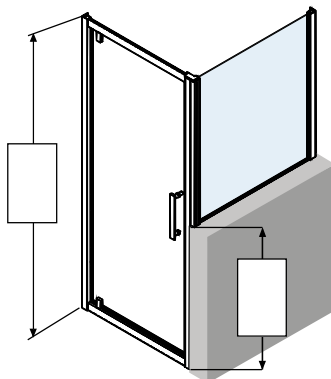

Wit
Blanc
code D

Matchroom
Silver
code B

Chroom
Chrome
code K

Afmetingen Dimensions (cm)	Code	Glassoort Vitrage		Kleuren / Prijs Couleurs / Prix		
		1 Transparant Transparent	4 Satin	D Wit Blanc	B Matchroom Silver	K Chroom Chrome
H 25↕200 L 30↔119,5	ROSEF4SP		+ 38 €	690 €	759 €	835 €