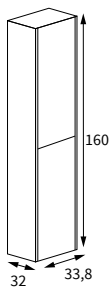

KOLOMKAST ARMOIRE COLONNE

Afmetingen Dimensions (cm)	Opening Ouverture	Code	Kleuren / Prijs Couleurs / Prix			
Hoogte Hauteur	Scharnierzijde Côté charnière		A	E1	E2	E3
160	Rechts Droite	D70CB3CS	Wit glans Blanc brillant 700 €	Patrese 674 €	Ascari 674 €	Hyde Park 674 €
160	Links Gauche	S70CB3CS	700 €	674 €	674 €	674 €

MDF met folie / MDF polymère