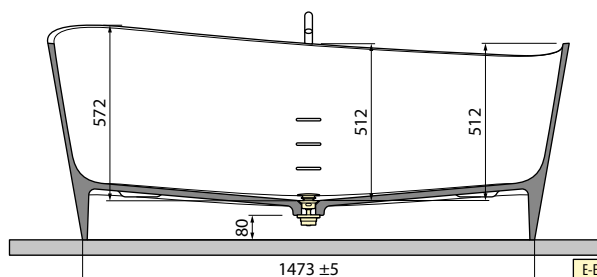

- Ruimte voor aanleg van de elektrische aansluiting in geval van LED-verlichting. Zorg voor een afstandsbediening voor het in- en uitschakelen (niet meegeleverd).
  Zone pour la predisposition de la connexion électrique en cas d'éclairage LED. Prevoir une télécommande pour la mise en marche et l'arrêt (non fournie).

MODEL / MODÈLE	GEWICHT / POIDS	INHOUD / CAPACITÉ
Infinite	135 kg	360 lt

HYDRAULISCHE GEGEVENS

1 jet Natural Air
Sifonaansluiting 1 1/2"

CARACTÉRISTIQUES HYDRAULIQUES

1 buse Natural Air
Siphon avec raccord 1 1/2"

ELECTRISCHE GEGEVENS

Netspanning 220-230 V
Frequentie 50 Hz
Max. geabsorbeerd vermogen:
Natural Air: 1050 W
CARACTÉRISTIQUES ÉLECTRIQUES
Tension 220-230 V
Fréquence 50 Hz
Puissance absorbée maximale:
Natural Air: 1050 W

Er dient een differentiëlschakelaar van 30mA bij het bad geïnstalleerd te worden voorzien van een meerpolige schakelaar met een minimum contactopening ≥ 3 mm.

En amont de l'appareil, installer un disjoncteur différentiel de 30 mA et un coupe-circuit magnétothermique à déconnexion omnipolaire distance d'ouverture ≥ 3 mm.