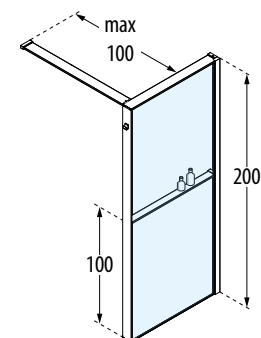

KUADRA HWS MET PLANCHET / AVEC ÉTAGÈRE PORTE-OBJETS

200 cm

8 mm

3 cm

INLOOPDOUCHE MET PLANCHET AAN BINNENKANT
PAROI LIBRE AVEC PORTE-OBJETS INTÉRIEUR

GLASSOORT / VITRAGE

Transparant
Transparent
code 1

KLEUREN / COULEURS

Wit mat
Blanc mat
code U

Matchroom
Silver
code B

Zwart mat
Noir mat
code H

Afmetingen Dimensions (cm)	Code	Rechts	Links	Glassoort Vitrage	Kleuren / Prijs Couleurs / Prix		
		D-	S-		U	B	H
A				1			
				Transparant Transparent	Wit mat Blanc mat	Matchroom Silver	Zwart mat Noir mat
77↔80	KUADHWSP080	D-	S-		1.129 €	1.228 €	1.347 €
87↔90	KUADHWSP090	D-	S-		1.129 €	1.228 €	1.347 €
97↔100	KUADHWSP100	D-	S-		1.129 €	1.228 €	1.347 €
107↔110	KUADHWSP110	D-	S-		1.189 €	1.294 €	1.418 €
117↔120	KUADHWSP120	D-	S-		1.202 €	1.307 €	1.432 €
127↔130	KUADHWSP130	D-	S-		1.274 €	1.379 €	1.504 €
137↔140	KUADHWSP140	D-	S-		1.274 €	1.379 €	1.504 €

Detail van bevestigingssysteem
op douchebak.
Détail du système de fixation au
receveur de douche.

A
Links / Gauche

A
Rechts / Droite

Voorbeeld productcode: **Code** + **Links/Rechts** + **Glassoort** + **Kleuren** = Productcode
Exemple code produit: **Code** + **Gauche/Droite** + **Vitrage** + **Couleurs** = Code produit