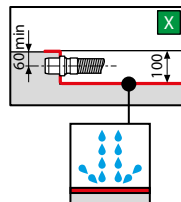

HYDRAULISCHE GEGEVENS

- Optimale waterdruk 2÷5 bar
- Aansluiting warm water 1/2"
- Aansluiting koud water 1/2"
- Sifonaansluiting Ø 40 mm

ELECTRISCHE GEGEVENS

- Netspanning 220-230 V
- Frequentie 50/60 Hz
- Max. geabsorbeerd vermogen: 2600 W
- Nominaal verbruik: 2500 W

CARACTÉRISTIQUES HYDRAULIQUES

- Pression dynamique optimale 2÷5 bar
- Eau chaude 1/2"
- Eau froide 1/2"
- Raccordement évacuation Ø 40 mm

CARACTÉRISTIQUES ÉLECTRIQUES

- 220-230 V
- 50/60 Hz
- Absorption maximale: 2600 W
- Puissance nominale: 2500 W

Er dient een differentieel-schakelaar van 30mA bij de cabine geïnstalleerd te worden voorzien van een meerpolige schakelaar met een minimum contactopening ≥ 3 mm.

En amont de l'appareil, installer un disjoncteur différentiel de 30 mA et un coupe-circuit magnétothermique à déconnexion omnipolaire distance d'ouverture ≥ 3 mm.