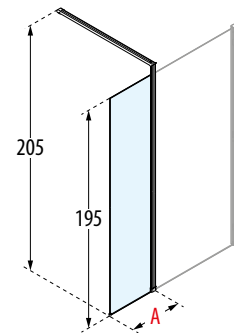

GIADA H EDGE

GIADA HFP1

DRAAIDEEL VOOR GIADA H
PARTIE PIVOTANTE POUR GIADA H

195 cm

6 mm

GLASSOORT / VITRAGE

Transparant
Transparent
code 1

Satin band
Bande satin
code 44