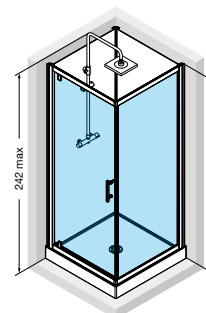

H15 DOUCHEBAK
RECEVEUR H 15 cm