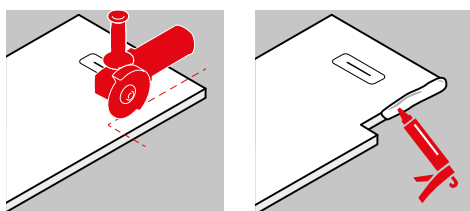

ZAAGSNEDE / COUPE