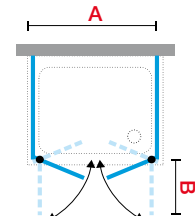

KLEUREN / COULEURS

Wit
Blanc
code A

Matchroom
Silver
code B

Chroom
Chrome
code K

Zilver mat
Argent mat
code J

Afmetingen Dimensions (cm)	Instapruimte Passage	Code	Glassoort Vitrage				Kleuren / Prijs Couleurs / Prix			
			1	2	11	78	A	B	K	J
A	*	B	Transparant Transparent	Aqua	Niva	Motief/ Sérigr. Lunes 2.0	Wit Blanc	Matchroom Silver	Chroom Chrome	Zilver mat Argent mat
60↔66	40	19	LUNB60-				563 €	632 €	697 €	608 €
66↔72	46	22	LUNB66-				563 €	632 €	697 €	608 €
72↔78	52	25	LUNB72-				563 €	632 €	697 €	608 €
78↔84	50	24	LUNB78-				622 €	690 €	758 €	663 €
84↔90	56	27	LUNB84-				622 €	690 €	758 €	663 €
90↔96	62	30	LUNB90-	+ 38 €	+ 38 €	+ 38 €	622 €	690 €	758 €	663 €
96↔102	62	30	LUNB96-				684 €	753 €	828 €	723 €
102↔108	68	33	LUNB102-				684 €	753 €	828 €	723 €
108↔114	74	36	LUNB108-				684 €	753 €	828 €	723 €
114↔120	80	39	LUNB114-				684 €	753 €	828 €	723 €
H 158;200	SPECIAL	LUNBSP		+ 38 €	+ 38 €	-	760 €	857 €	943 €	824 €