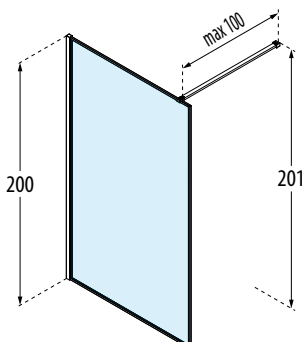

Brushed black
chrome
code N

Brushed inox
code Z

INLOOPDOUCHE MET KADER
PAROI LIBRE AVEC ENCADREMENT

Afmetingen Dimensions (cm)	Code	Glassoort Vitrage						Kleuren / Prijs Couleurs / Prix				
		1	44	54	92	93	94	U	K	H	O M L	P R Q N Z
A		Transparant Transparent	Satin band Bande satin	Grijs Gris	Linea 1	Linea 2	Flute	Wit mat Blanc mat	Chroom Chrome	Zwart mat Noir mat	Shiny gold Shiny red gold Shiny black chrome	Brushed gold Brushed red gold Brushed bronze Brushed black chrome Brushed inox
77↔78,5	HARTHP80-							614 €	740 €	740 €	885 €	840 €
87↔88,5	HARTHP90-				+ 180 €	+ 180 €	+ 100 €	635 €	765 €	765 €	915 €	870 €
97↔98,5	HARTHP100-		+ 38 €	+ 113 €				655 €	790 €	790 €	945 €	900 €
117↔118,5	HARTHP120-				+ 260 €	+ 260 €	+ 130 €	700 €	845 €	845 €	1.005 €	960 €
137↔138,5	HARTHP140-							746 €	900 €	900 €	1.065 €	1.020 €