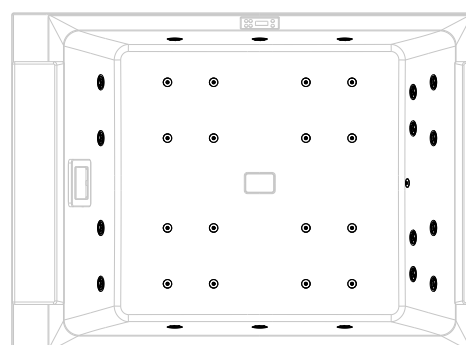

VERSION **PLUS**