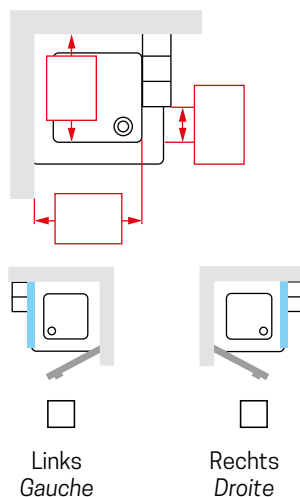

S Links
Gauche

D Rechts
Droite

**DE MATEN OPNEMEN VAN MUUR TOT DE BINNENRAND VAN DE DOUCHEBAK. DE CABINE OP DE BINNENRAND VAN DE DOUCHEBAK PLAATSEN.
PRENDRE LES MESURES DU MUR AU BORD INTERNE DU RECEVEUR DE DOUCHE. INSTALLER LA PAROI SUR LE BORD INTERNE DU RECEVEUR DE DOUCHE.
OM DE UITVOERBAARHEID TE CONTROLEREN S.V.P. CONTACT OPNEMEN MET NOVELLINI.
AVANT DE PASSER LA COMMANDE, VÉRIFIER AVEC LE PERSONNEL NOVELLINI SI RÉALISABLE.**

Voorbeeld productcode: **Code** + **Glasoort Vitrage** + **Kleuren Couleurs** = Productcode Code produit