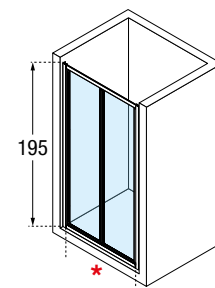

Voorbeeld productcode: **Code** + **Glassoort Vitrage** + **Kleuren Couleurs** = Productcode Code produit