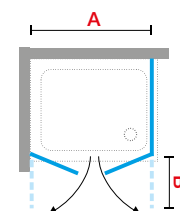

Voorbeeld productcode: **Code** + **Glassoort Vitrage** + **Kleuren Couleurs** = Productcode Code produit