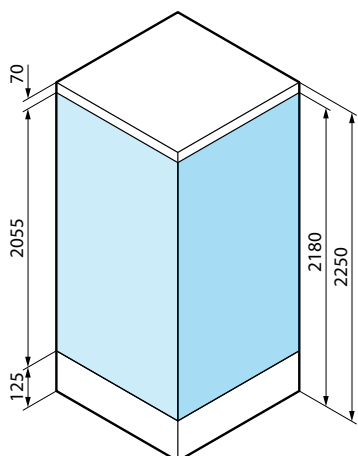

model / modèle	A ± 3	B ± 3
2P140x80	1398	798
2P140x90	1398	898