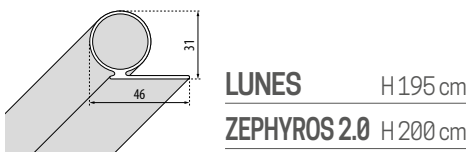

LUNES H 195 cm
ZEPHYROS 2.0 H 200 cm

LUNES H 195 cm
ZEPHYROS 2.0 H 200 cm

Afwerking Finition	Code		Hoogte/haut. (max 200 cm)		
	LUNES	ZEPHYROS 2.0	Stan- daard Stan- dard	Special	
				<195	>195
Wit Blanc	INCA005ST3-A	INCA005ST2-U	45 €		
	INCA00501	INCA00501	54 €		
	INCA00502	INCA00502		62 €	
Matchroom Silver	INCA005ST3-B	INCA005ST2-B	58 €		
	INCA00501	INCA00501	65 €		
	INCA00502	INCA00502		72 €	
Chroom Chrome	INCA005ST3-K	INCA005ST2-K	63 €		
	INCA00501	INCA00501	70 €		
	INCA00502	INCA00502		78 €	
Zwart mat Noir mat	INCA005ST3-H	INCA005ST2-H	63 €		
	INCA00501	INCA00501	70 €		
	INCA00502	INCA00502		78 €