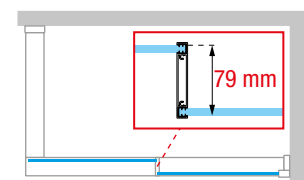

Rechts / Droite

Voorbeeld productcode:
Exemple code produit:

Code

+ Links/Rechts
Gauche/Droite

+ Glassoort
Vitrage

+ Kleuren
Couleurs

= Productcode
Code produit