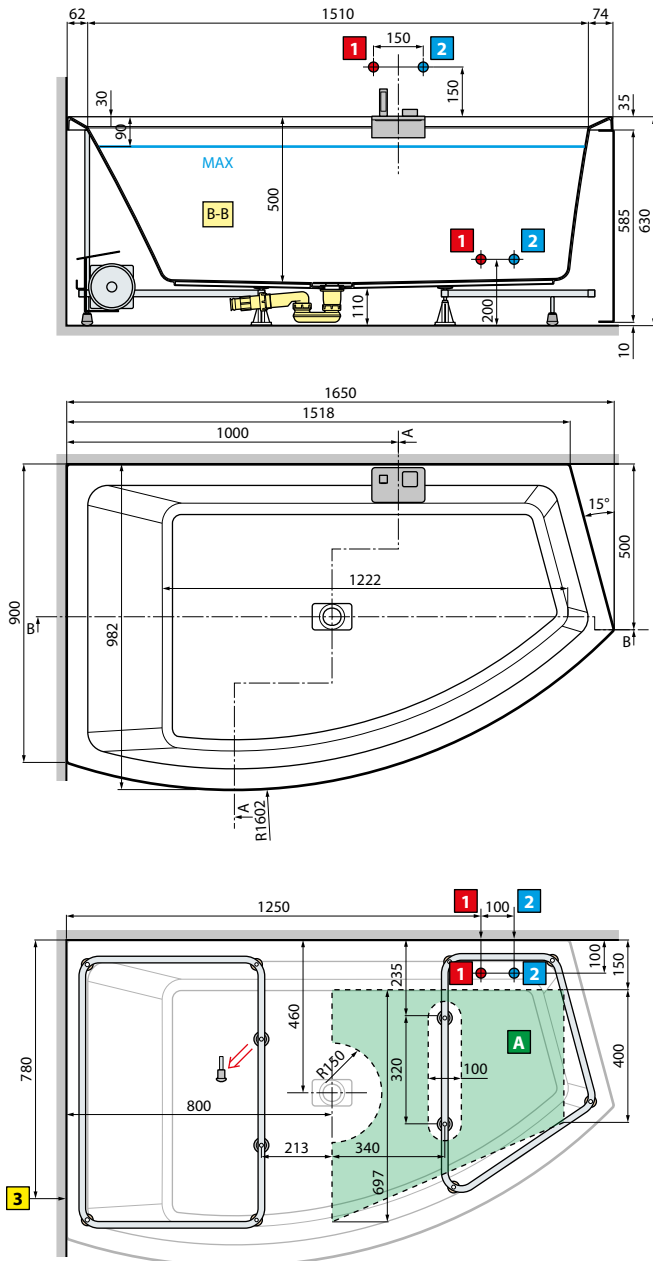

LINKS / GAUCHE