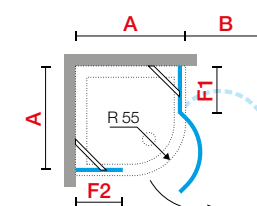

A
Buitenmaat
Mesure extérieure

G
Hartmaat glas
Mesure centre
verre