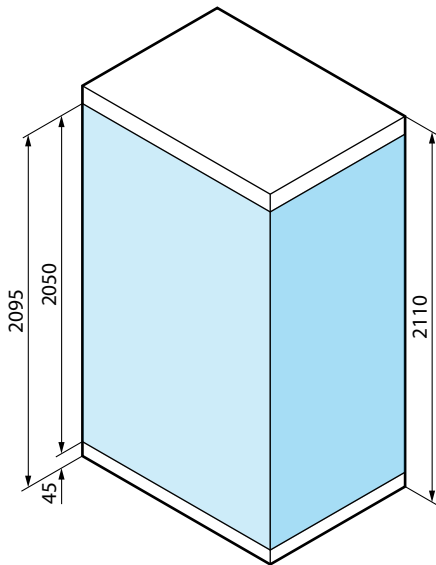

links / gauche

rechts / droite

model / modèle **A100x80 - A120x80 - A120x90 - A120x100 - 2P140x80**

S LINKS / GAUCHE

D RECHTS / DROITE