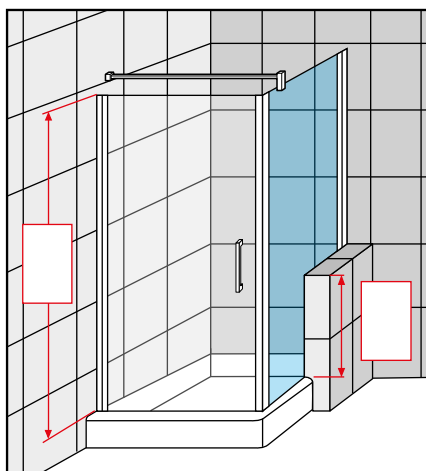

S Links
Gauche

D Rechts
Droite

**DE MATEN OPNEMEN VAN MUUR TOT DE BINNENRAND VAN DE DOUCHEBAK. DE CABINE OP DE BINNENRAND VAN DE DOUCHEBAK PLAATSEN.
PRENDRE LES MESURES DU MUR AU BORD INTERNE DU RECEVEUR DE DOUCHE. INSTALLER LA PAROI SUR LE BORD INTERNE DU RECEVEUR DE DOUCHE.
OM DE UITVOERBAARHEID TE CONTROLEREN S.V.P. CONTACT OPNEMEN MET NOVELLINI.
AVANT DE PASSER LA COMMANDE, VÉRIFIER AVEC LE PERSONNEL NOVELLINI SI RÉALISABLE.**

Voorbeeld productcode: **Code** + **Glasoort Vitrage** + **Kleuren Couleurs** = Productcode Code produit