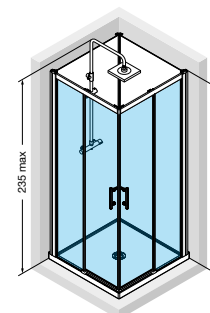

H8 DOUCHEBAK
RECEVEUR H 8 cm