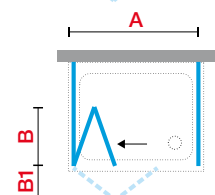

Niva
code 11

Motief/Sérigr.
Lunes 2.0
code 78

KLEUREN / COULEURS

Wit
Blanc
code A

Matchroom
Silver
code B

Chroom
Chrome
code K

Zilver mat
Argent mat
code J

Afmetingen Dimensions (cm)	Instapruimte Passage			Code	Glassoort Vitrage				Kleuren / Prijs Couleurs / Prix			
					1	2	11	78	A	B	K	J
A	*	B	B1		Transparant Transparent	Aqua	Niva	Motief/ Sérigr. Lunes 2.0	Wit Blanc	Matchroom Silver	Chroom Chrome	Zilver mat Argent mat
60↔66	42	26	24	LUNS60-					639 €	722 €	795 €	695 €
66↔72	48	29	27	LUNS66-					639 €	722 €	795 €	695 €
72↔78	54	32	30	LUNS72-					639 €	722 €	795 €	695 €
78↔84	60	35	33	LUNS78-		+ 38 €	+ 38 €	+ 38 €	695 €	779 €	857 €	748 €
84↔90	66	38	36	LUNS84-					695 €	779 €	857 €	748 €
90↔96	72	41	39	LUNS90-					750 €	833 €	918 €	800 €
96↔102	78	44	42	LUNS96-					750 €	833 €	918 €	800 €
H 160↔200	SPECIAL			LUNSSP		+ 38 €	+ 38 €	-	845 €	943 €	1.039 €	907 €