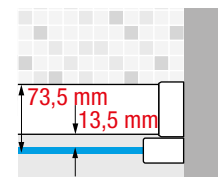

Matchroom
Silver
code B

Zwart mat
Noir mat
code H

Afmetingen Dimensions (cm)	Code	Rechts	Links	Glassoort Vitrage	Kleuren / Prijs Couleurs / Prix		
		Droite	Gauche		U	B	H
A		D-	S-	1 Transparant Transparent	U Wit mat Blanc mat	B Matchroom Silver	H Zwart mat Noir mat
134↔137	KUADHWZPS0140	D-	S-		1.784 €	1.963 €	2.159 €
144↔147	KUADHWZPS0150	D-	S-		1.807 €	1.988 €	2.187 €
154↔157	KUADHWZPS0160	D-	S-		1.852 €	2.038 €	2.242 €
164↔167	KUADHWZPS0170	D-	S-		1.875 €	2.063 €	2.269 €
174↔177	KUADHWZPS0180	D-	S-		1.898 €	2.088 €	2.297 €
194↔197	KUADHWZPS0200	D-	S-		1.920 €	2.113 €	2.324 €
214↔217	KUADHWZPS0220	D-	S-		1.954 €	2.150 €	2.365 €