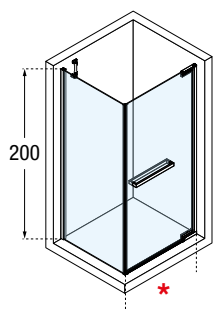

A/F Buitenmaat
Mesure extérieure
G Hartmaat glas
Mesure centre verre