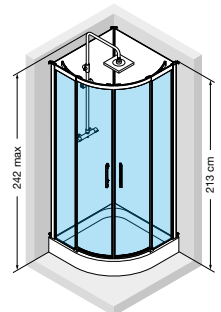

H15 DOUCHEBAK
RECEVEUR H 15 cm