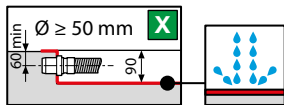

Alleen voor de maten / Uniquement pour les mesures : 180x80, 180x90

Afmetingen Dimensions (cm)		Code	Kleuren / Prijs Couleurs / Prix				
			V3	V4	V5	V6	V7
			Wit mat Blanc mat	Grijs Gris	Cappuccino	Tortora	Zwart mat Noir mat
		AxB *± 3 mm					
80 x 80	800 x 800	NVM803-	513 €	564 €	564 €	564 €	564 €
90 x 90	900 x 900	NVM903-	563 €	619 €	619 €	619 €	619 €
100 x 100	1000 x 1000	NVM1003-	617 €	678 €	678 €	678 €	678 €
90 x 70	900 x 700	NVM90703-	513 €	564 €	564 €	564 €	564 €
100 x 70	1000 x 700	NVM100703-	538 €	592 €	592 €	592 €	592 €
100 x 80	1000 x 800	NVM100803-	563 €	619 €	619 €	619 €	619 €
100 x 90	1000 x 900	NVM100903-	623 €	685 €	685 €	685 €	685 €
120 x 70	1200 x 700	NVM120703-	603 €	663 €	663 €	663 €	663 €
120 x 80	1200 x 800	NVM120803-	635 €	699 €	699 €	699 €	699 €
120 x 90	1200 x 900	NVM120903-	675 €	743 €	743 €	743 €	743 €
120 x 100	1200 x 1000	NVM120103-	725 €	798 €	798 €	798 €	798 €
140 x 70	1400 x 700	NVM140703-	669 €	737 €	737 €	737 €	737 €
140 x 80	1400 x 800	NVM140803-	698 €	768 €	768 €	768 €	768 €
140 x 90	1400 x 900	NVM140903-	743 €	817 €	817 €	817 €	817 €
140 x 100	1400 x 1000	NVM140103-	812 €	893 €	893 €	893 €	893 €
160 x 70	1600 x 700	NVM160703-	749 €	824 €	824 €	824 €	824 €
160 x 80	1600 x 800	NVM160803-	782 €	860 €	860 €	860 €	860 €
160 x 90	1600 x 900	NVM160903-	838 €	922 €	922 €	922 €	922 €
160 x 100	1600 x 1000	NVM160103-	907 €	998 €	998 €	998 €	998 €
180 x 80	1800 x 800	NVM180803-	838 €	922 €	922 €	922 €	922 €
180 x 90	1800 x 900	NVM180903-	907 €	998 €	998 €	998 €	998 €

Voorbeeld productcode: **Code** + **Kleuren Couleurs** = Productcode Code produit

OP MAAT ZAGEN / DÉCOUPE SUR MESURE

OP MAAT MAKEN

NOVOMATT douchebakken kunnen door de installateur tot 2,5 cm van de rand worden ingekort. Het is niet mogelijk om de douchebak binnen een ruimte van 40x40 cm rond de afvoer in te korten.

DÉCOUPE SUR MESURE