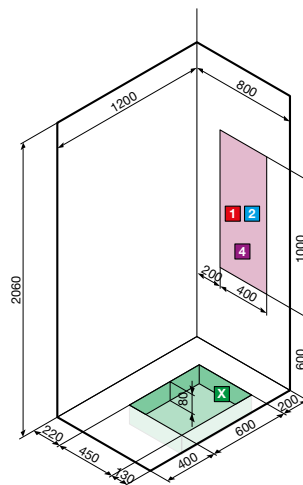

rechts / droite

model / modèle **2P120x80 - 2P120x90**