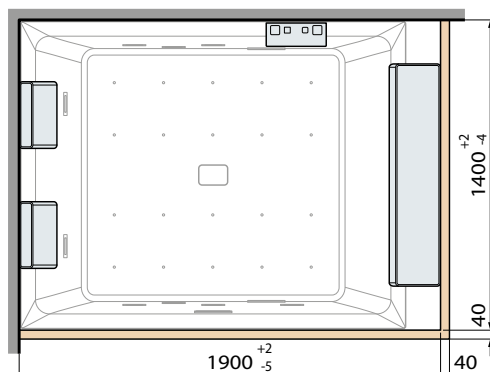

LINKS / GAUCHE

RECHTS / DROITE

▶
IN HOEK
EN ANGLE