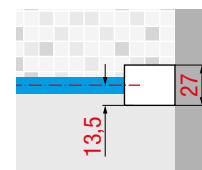

PRIJS VOOR HELE SET : INLOOPDOUCHE KUADRA H + BEVESTIGINGSSYSTEEM HN FRAME
PRIX POUR L'ENSEMBLE : PAROI LIBRE KUADRA H + SYSTÈME DE FIXATION HN FRAME

Voorbeeld productcode:
Exemple code produit:

Code + Links/Rechts
Gauche/Droite + Glassoort
Vitrage + Kleuren
Couleurs = Productcode
Code produit