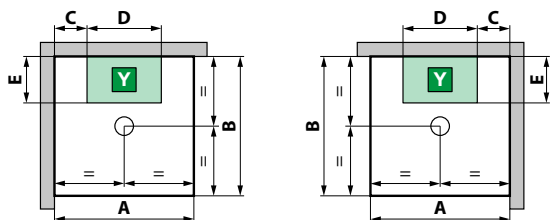

model / modèle	A ± 2	B ± 2	C	D	E
GF90	900	900	200	500	300
A90	900	900	200	500	300