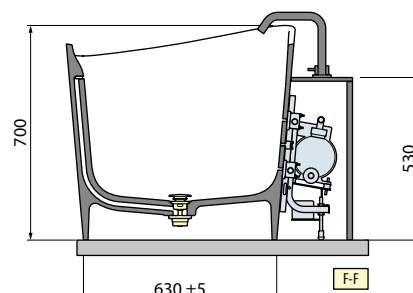

- Ruimte voor aanleg van de elektrische aansluiting in geval van LED-verlichting. Zorg voor een afstandsbediening voor het in- en uitschakelen (niet meegeleverd).
  Zone pour la predisposition de la connexion électrique en cas d'éclairage LED. Prevoir une télécommande pour la mise en marche et l'arrêt (non fournie).

MODEL / MODÈLE	GEWICHT / POIDS	INHOUD / CAPACITÉ
Infinite	135 kg	360 lt

HYDRAULISCHE GEGEVENS

1 jet Natural Air
Sifonaansluiting 1 1/2"

CARACTÉRISTIQUES HYDRAULIQUES

1 buse Natural Air
Siphon avec raccord 1 1/2"

ELECTRISCHE GEGEVENS

Netspanning 220-230 V
Frequentie 50 Hz
Max. geabsorbeerd vermogen:
Natural Air: 1050 W
CARACTÉRISTIQUES ÉLECTRIQUES
Tension 220-230 V
Fréquence 50 Hz
Puissance absorbée maximale:
Natural Air: 1050 W

Er dient een differentiëlschakelaar van 30mA bij het bad geïnstalleerd te worden voorzien van een meerpolige schakelaar met een minimum contactopening ≥ 3 mm.

En amont de l'appareil, installer un disjoncteur différentiel de 30 mA et un coupe-circuit magnétothermique à déconnexion omnipolaire distance d'ouverture ≥ 3 mm.