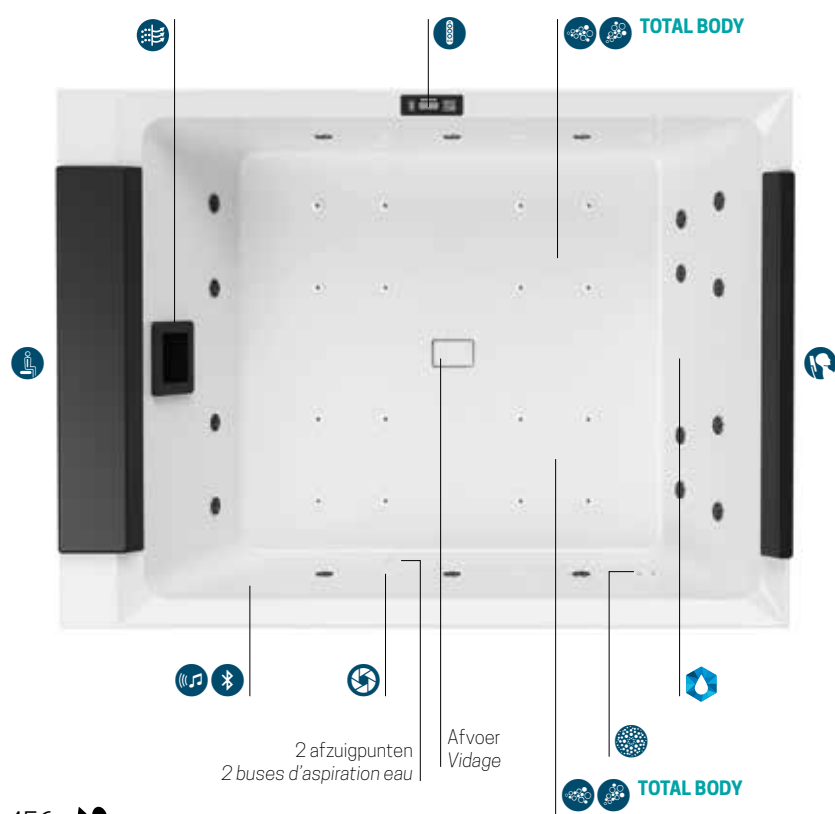

Whirlpool jets

Filtratie door skimmer met cartouche
Filtration avec skimmer à cartouche

Aquaclean zuiveringssysteem (UV+ozon)
Système de purification Aquaclean (UV+ozone)

2 jets Natural air

4 spots Chromolight

Electronisch bedieningspaneel
Pupitre électronique

Hoofdsteun
Appui-tête

Zitje van antibacterieel materiaal
Siège en matériau antibactérien

Stereo + Bluetooth audiosysteem
Stéréo + système audio Bluetooth