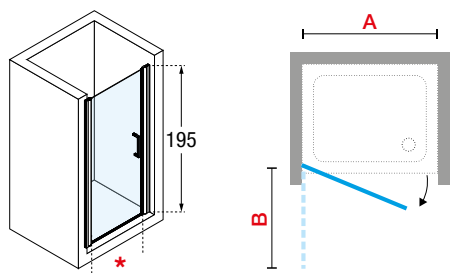

GIADA 1B

DRAAIDEUR IN NIS PORTE PIVOTANTE EN NICHE

Afmetingen Dimensions (cm)	Instapruimte Passage	Code	Rechts Droite	Links Gauche	Glassoort Vitrage		Kleuren / Prijs Couleurs / Prix			
					1	44	A	B	K	
			D-	S-	1	44	A	B	K	
					Transparent Transparent	Satin band Bande satin	Wit Blanc	Matchroom Silver	Chroom Chrome	
A	*	B								
66↔69	50	46	GIADN1B66	D-	S-			608 €	672 €	739 €
69↔72	53	49	GIADN1B69	D-	S-			608 €	672 €	739 €
72↔75	56	52	GIADN1B72	D-	S-			608 €	672 €	739 €
75↔78	59	55	GIADN1B75	D-	S-			608 €	672 €	739 €
78↔81	62	58	GIADN1B78	D-	S-		+ 38 €	644 €	707 €	778 €
81↔84	65	61	GIADN1B81	D-	S-			644 €	707 €	778 €
84↔87	68	64	GIADN1B84	D-	S-			644 €	707 €	778 €
87↔90	71	67	GIADN1B87	D-	S-			644 €	707 €	778 €
97↔100	81	77	GIADN1B97	D-	S-			678 €	742 €	814 €
H 160†195 L 57↔97		SPECIAL	GIADN1BSP				-	723 €	794 €	873 €

DE MATEN OPNEMEN VAN MUUR TOT MUUR (BOVEN, IN HET MIDDEN EN BENEDEN) WAARNA U DE KLEINSTE MAAT AANHOUDT. DE DEUR OP DE BINNENRAND VAN DE DOUCHEBAK PLAATSEN.

PRENDRE LES MESURES D'UN MUR À L'AUTRE, EN BAS, EN HAUT ET AU MILIEU ET CHOISIR LA MESURE INFÉRIEURE. INSTALLER LA PAROI SUR LE BORD INTERNE DU RECEVEUR DE DOUCHE.

054

Voorbeeld productcode:
Exemple code produit:

Code

+

Links/Rechts
Gauche/Droite

+

Glassoort
Vitrage

+

Kleuren
Couleurs

=

Productcode
Code produit