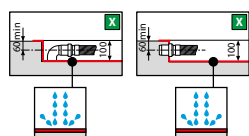

CUSTOM TOUCH

CUSTOM TOUCH

DOUCHEBAK / RECEVEUR 3,5 CM

Wit mat
Blanc doux

Beige

Corda

Grijs
Gris

Zwart mat
Noir mat