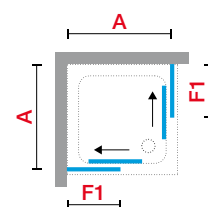

Satin
code 4

Motief/Sérigr.
Rose 1
code 56

Motief/Sérigr.
Rose 2
code 57

KLEUREN / COULEURS

Wit
Blanc
code D

Matchroom
Silver
code B

Chroom
Chrome
code K

Afmetingen Dimensions (cm)		Vast deel Partie fixe	Instapruimte Passage	Code	Glassoort Vitrage				Kleuren / Prijs Couleurs / Prix		
A	G	F1	*		1	4	56	57	D	B	K
Hartmaat glas Mesure centre verre					Transparant Transparent	Satin	Motief/ Sérigr. Rose 1	Motief/ Sérigr. Rose 2	Wit Blanc	Matchroom Silver	Chroom Chrome
67↔70	65,6↔68,6	30	34	ROSEA68-					1.024 €	1.116 €	1.218 €
70↔73	68,6↔71,6	31	36	ROSEA71-					1.024 €	1.116 €	1.218 €
72↔75	70,6↔73,6	32	37,5	ROSEA73-					1.054 €	1.150 €	1.254 €
74↔77	72,6↔75,6	33	39	ROSEA75-					1.054 €	1.150 €	1.254 €
77↔80	75,6↔78,6	35	41	ROSEA78-					1.080 €	1.178 €	1.284 €
80↔83	78,6↔81,6	36	43	ROSEA81-					1.080 €	1.178 €	1.284 €
82↔85	80,6↔83,6	37	44,5	ROSEA83-					1.080 €	1.178 €	1.284 €
84↔87	82,6↔85,6	38	46	ROSEA85-					1.080 €	1.178 €	1.284 €
87↔90	85,6↔88,6	40	48	ROSEA88-					1.108 €	1.210 €	1.320 €
90↔93	88,6↔91,6	41	50	ROSEA91-					1.108 €	1.210 €	1.320 €
92↔95	90,6↔93,6	42	51,5	ROSEA93-					1.136 €	1.240 €	1.350 €
94↔97	92,6↔95,6	43	53	ROSEA95-		+ 76 €	+ 76 €	+ 76 €	1.136 €	1.240 €	1.350 €
97↔100	95,6↔98,6	45	55	ROSEA98-					1.166 €	1.270 €	1.388 €
100↔103	98,6↔101,6	46	57	ROSEA101-					1.166 €	1.270 €	1.388 €
102↔105	100,6↔103,6	48	57	ROSEA103-					1.190 €	1.304 €	1.418 €
104↔107	102,6↔105,6	50	57	ROSEA105-					1.190 €	1.304 €	1.418 €
107↔110	105,6↔108,6	53	57	ROSEA108-					1.220 €	1.334 €	1.454 €
110↔113	108,6↔111,6	56	57	ROSEA111-					1.220 €	1.334 €	1.454 €
112↔115	110,6↔113,6	58	57	ROSEA113-					1.250 €	1.364 €	1.488 €
114↔117	112,6↔115,6	60	57	ROSEA115-					1.250 €	1.364 €	1.488 €
117↔120	115,6↔118,6	63	57	ROSEA118-					1.276 €	1.396 €	1.518 €
127↔130	125,6↔128,6	73	57	ROSEA128-					1.336 €	1.456 €	1.588 €
137↔140	135,6↔138,6	83	57	ROSEA138-					1.394 €	1.516 €	1.656 €