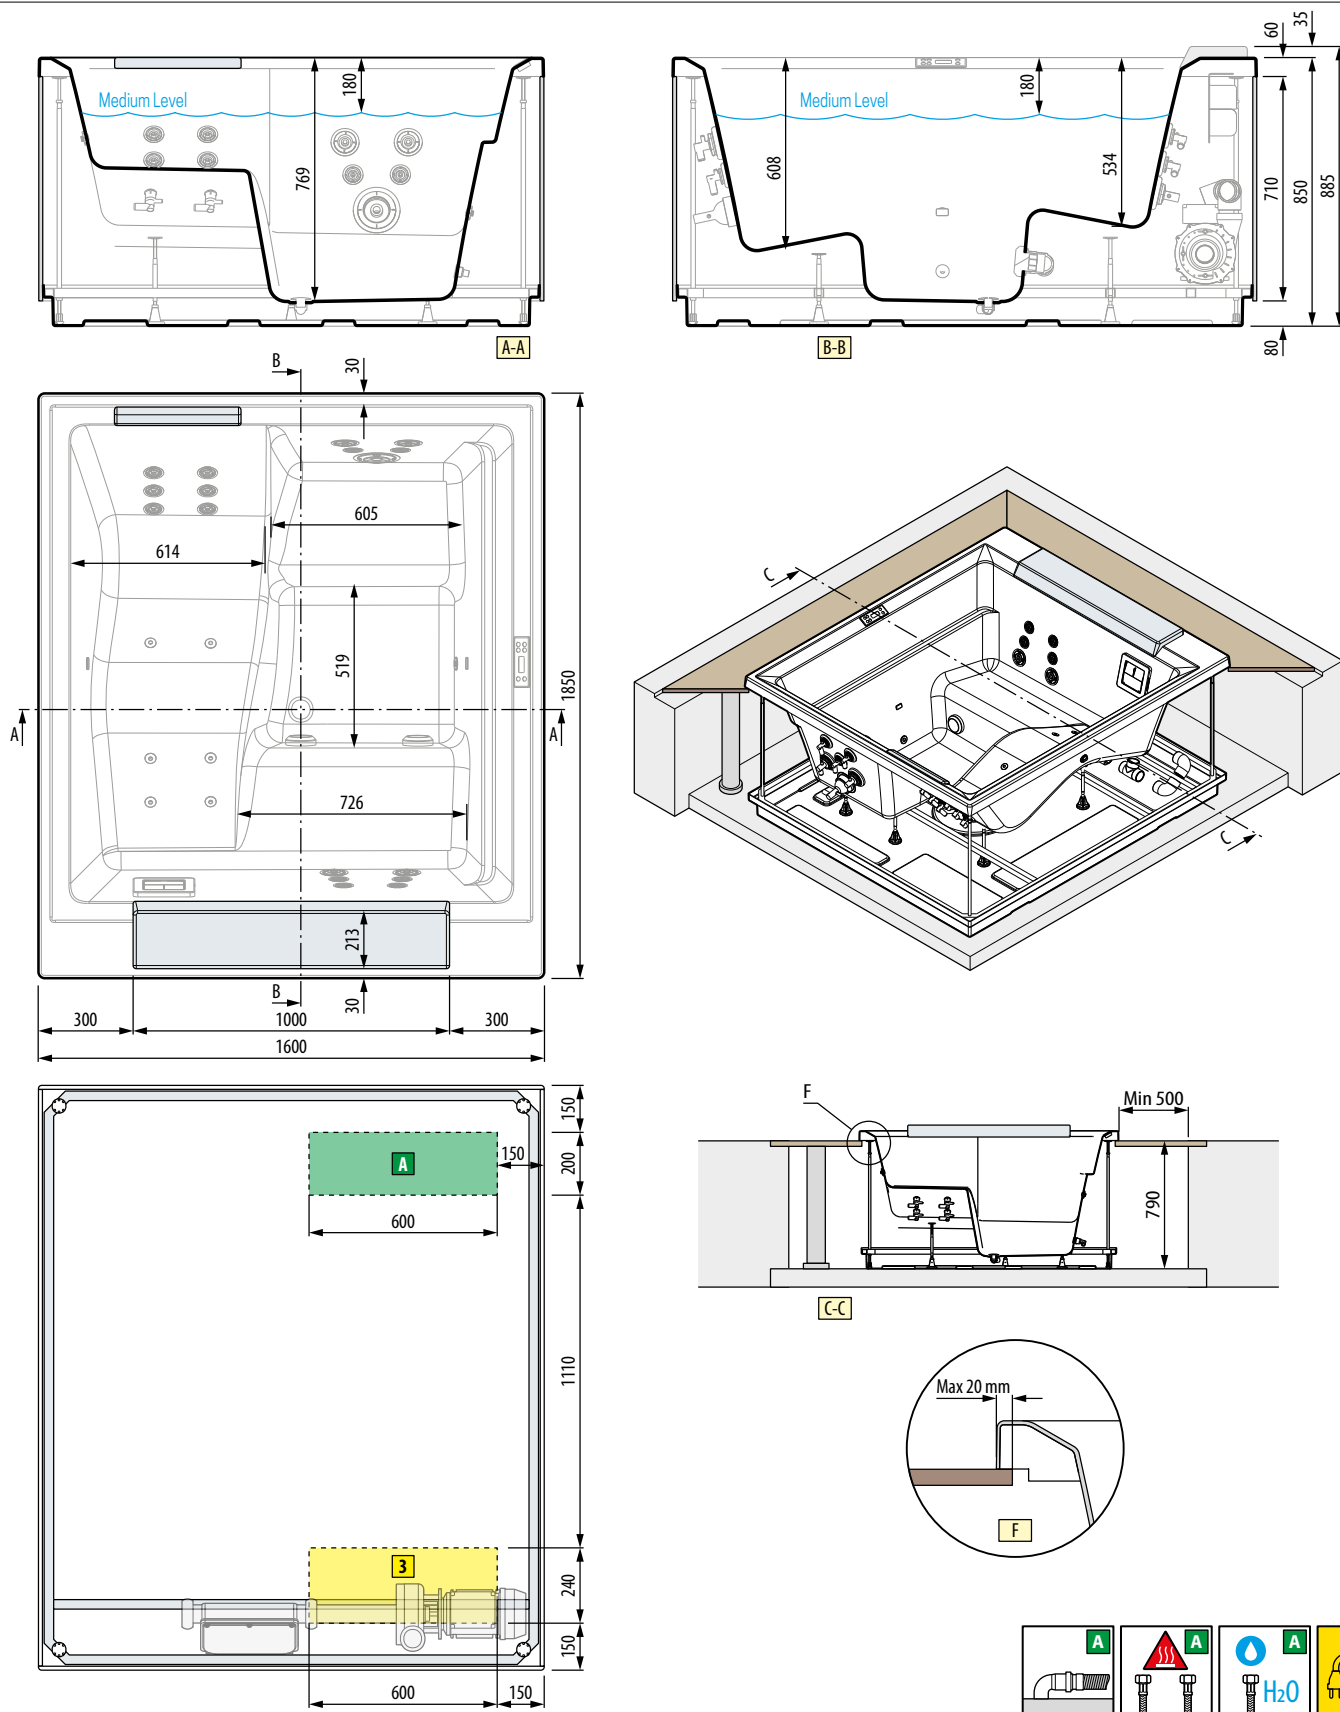

HYDRAULISCHE GEGEVENS

Gemiddelde inhoud
680 lt

CARACTÉRISTIQUES HYDRAULIQUES

Capacité moyenne
680 lt

ELECTRISCHE GEGEVENS

Netspanning 230 V
Frequentie 50 Hz
Max. geabsorbeerd vermogen verwarming:
2400 W

CARACTÉRISTIQUES ÉLECTRIQUES

Tension 230 V
Fréquence 50 Hz
Puissance de chauffage absorbée max
2400 W

MECHANISCHE GEGEVENS

Totale oppervlakte 3,0 m²
Totaalgewicht: 1200 kg
Gewicht bad + componenten 290 kg
Gemiddeld gewicht gebruikers (3 pers.)
80x3 = 240 kg
Specifieke belasting op het onderstel 4090 N/m²

CARACTÉRISTIQUES MÉCANIQUES

Surface totale 3,0 m²
Poids totale 1200 kg
Masse du réservoir + composants 290 kg
Masse d'utilisateurs (3 pers.)
80x3 = 240 kg
Charge spécifique sur la base de support
4090 N/m²