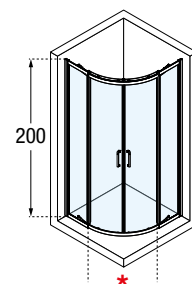

Niva
code 11

Motief/
Sérigr. Strip
code 91

KLEUREN / COULEURS

Wit mat
Blanc mat
code U

Matchroom
Silver
code B

Chroom
Chrome
code K

Zwart mat
Noir mat
code H

Afmetingen Dimensions (cm)	Vast deel Partie fixe	Instapruimte Passage	Code	Glassoort Vitrage				Kleuren / Prijs Couleurs / Prix			
				1	4	11	91	U	B	K	H
A	F1	*		Transparant Transparent	Satin	Niva	Motief/ Sérigr. Strip	Wit mat Blanc mat	Matchroom Silver	Chroom Chrome	Zwart mat Noir mat
77,5↔80,5	24	42	ZEP2R80-					1.193 €	1.323 €	1.455 €	1.455 €
87,5↔90,5	34	52	ZEP2R90-		+ 76 €	+ 76 €	+ 76 €	1.268 €	1.398 €	1.533 €	1.533 €
97,5↔100,5	44	52	ZEP2R100-					1.340 €	1.473 €	1.605 €	1.605 €