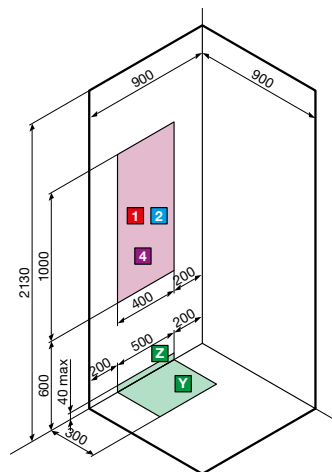

model / modèle
GF90 - A90 - R90