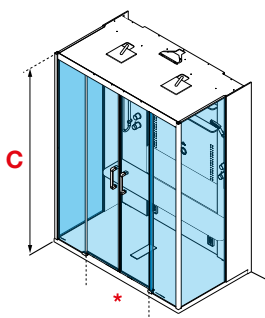

S Links
Gauche