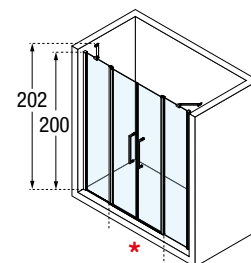

KLEUREN / COULEURS

Wit mat
Blanc mat
code U

Matchroom
Silver
code B

Chroom
Chrome
code K

Zwart mat
Noir mat
code H

Afmetingen Dimensions (cm)	Vast deel Partie fixe	Instapruimte Passage	Code	Glassoort Vitrage			Kleuren / Prijs Couleurs / Prix			
				1	2	4	U	B	K	H
A	F1	*	B	Transparant Transparent	Aqua	Satin	Wit mat Blanc mat	Matchroom Silver	Chroom Chrome	Zwart mat Noir mat
97↔101	25	43	22	Y22A97-			883 €	972 €	1.069 €	1.069 €
117↔121	30	53	27	Y22A117-			883 €	972 €	1.069 €	1.069 €
137↔141	36	61	31	Y22A137-			924 €	1.017 €	1.120 €	1.120 €
147↔151	37	69	35	Y22A147-	+ 76 €	+ 76 €	924 €	1.017 €	1.120 €	1.120 €
157↔161	40	73	37	Y22A157-			975 €	1.075 €	1.183 €	1.183 €
167↔171	43	77	39	Y22A167-			975 €	1.075 €	1.183 €	1.183 €
177↔181	45	81	41	Y22A177-			1.017 €	1.120 €	1.232 €	1.232 €