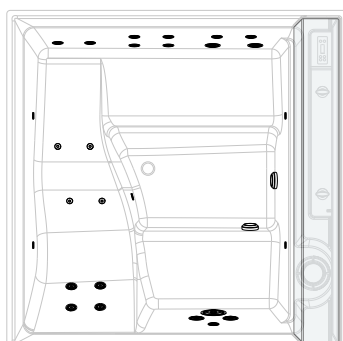

FUNCTIES / FONCTIONS	BASIC	PLUS
whirlpool mini jets	4	6
whirlpool jets	18	28
4 spots LED white	●	●
4 spots Chromolight	OPTIONAL	OPTIONAL
Hoofdsteun <i>Appui-tête</i>	-	●
Stereo + Bluetooth audiosysteem <i>Stéréo + système audio Bluetooth</i>	OPTIONAL	OPTIONAL
Wi-Fi module <i>Module Wi-Fi</i>	OPTIONAL	OPTIONAL
Aquaclean zuiveringssysteem (UV+ozon) <i>Système de purification Aquaclean (UV+ozone)</i>	OPTIONAL	OPTIONAL
UV zuiveringssysteem <i>Système de purification UV</i>	●	●
Pomp met één snelheid <i>Pompe à une vitesse</i>	-	●
Pomp met dubbele snelheid <i>Pompe à double vitesse</i>	●	●
Verwarmingselement 3 kW <i>Réchauffeur 3 kW</i>	●	●
Warmtewisselaar <i>Échangeur thermique</i>	OPTIONAL	OPTIONAL
Automatisch vullen <i>Remplissage automatique</i>	OPTIONAL	OPTIONAL

WI-FI MODULE MODULE WI-FI	
Code	Prijs / Prix
DOMOWF	450 €

ISOLATIEKIT BADBODEM KIT D'ISOLATION DE FOND DE LA BAIGNOIRE	
Code	Prijs / Prix
DXTHCOFV	375 €

ISOLATIEKIT PANELEN KIT D'ISOLATION DES TABLIERS	
Code	Prijs / Prix
KBT2F2LDOXL	425 €

THERMISCHE COVER COUVERTURE THERMIQUE			
Isolatie / Isolation	Code	Prijs / Prix	
		C1	C2
		Plenty Grey	Brown
BASIC voor binnen / pour l'intérieur	DXTHCO-	1.400 €	1.400 €
PLUS voor buiten / pour l'extérieur	DXTHCOT-	1.700 €	1.700 €

VERSION **BASIC**