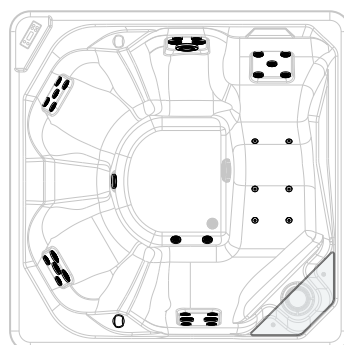

VERSION PLUS