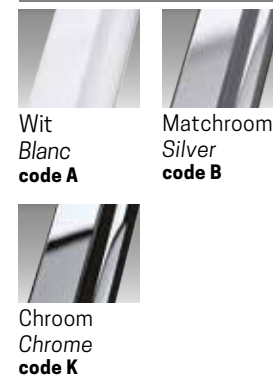

KLEUREN / COULEURS