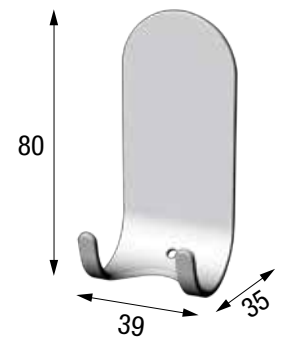

HAAK

Haak van verchromd metaal

CROCHET

Crochet en métal chromé

Code	Prijs / Prix
R90APPEN0F	20 €