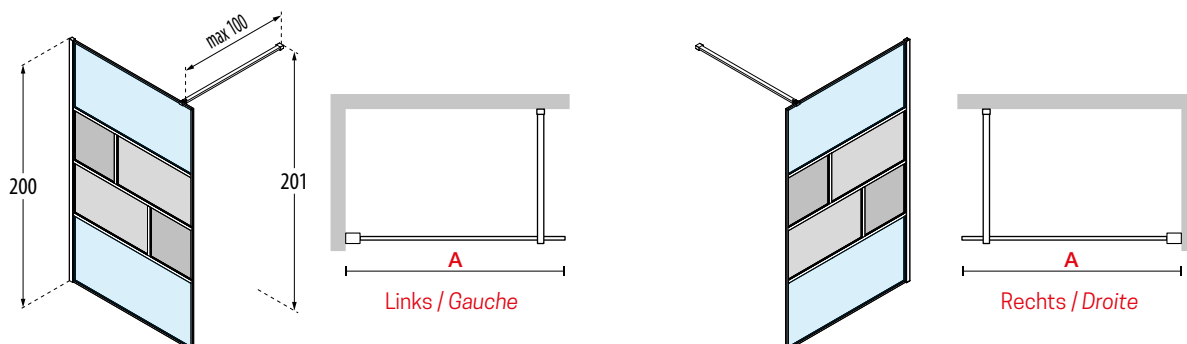

Afmetingen Dimensions (cm)	Code	Glassoort Vitrage			Kleuren / Prijs Couleurs / Prix				
		92	93	94	U	K	H	OML	PRQNZ
A		Linea 1	Linea 2	Flute	Wit mat Blanc mat	Chroom Chrome	Zwart mat Noir mat	Shiny gold Shiny red gold Shiny black chrome	Brushed gold Brushed red gold Brushed bronze Brushed black chrome Brushed inox
77↔78,5	HARTHC80-				989 €	1.180 €	1.180 €	1.380 €	1.320 €
87↔88,5	HARTHC90-				1.036 €	1.235 €	1.235 €	1.445 €	1.385 €
97↔98,5	HARTHC100-				1.083 €	1.290 €	1.290 €	1.510 €	1.450 €
117↔118,5	HARTHC120-				1.177 €	1.400 €	1.400 €	1.630 €	1.570 €
137↔138,5	HARTHC140-				1.272 €	1.510 €	1.510 €	1.750 €	1.690 €