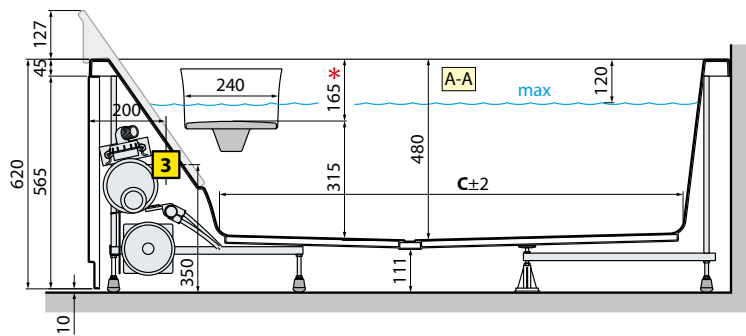

*145 mm voor de uitvoering 160x70/80
145 mm pour la version 160x70/80