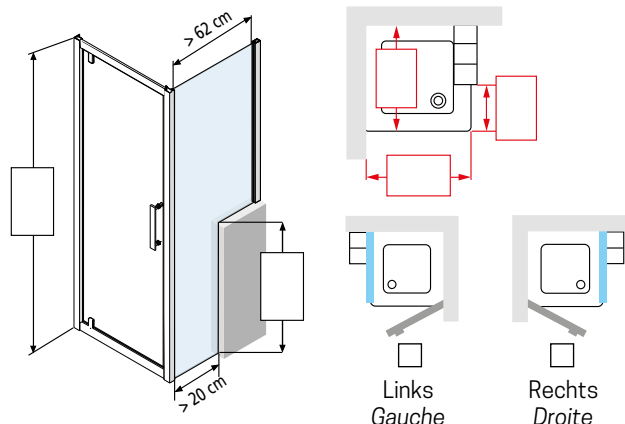

**OM DE UITVOERBAARHEID TE CONTROLEREN S.V.P. CONTACT OPNEMEN MET NOVELLINI.
AVANT DE PASSER LA COMMANDE, VÉRIFIER AVEC LE PERSONNEL NOVELLINI SI RÉALISABLE.**

Voorbeeld productcode: **Code** + **Glassoort Vitrage** + **Kleuren Couleurs** = Productcode Code produit