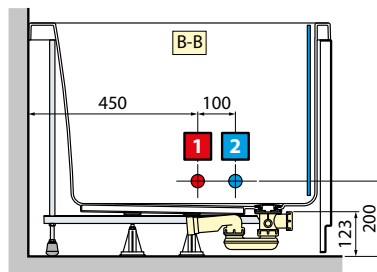

Model / Modèle	A	B	C	D	E
160x70/80	1600	700	1140	860	800
170x70/80	1700	700	1235	850	800
180x75/85	1800	750	1345	860	850

Er dient een differentiële schakelaar van 30mA bij het bad geïnstalleerd te worden voorzien van een meerpolige schakelaar met een minimum contactopening ≥ 3 mm.

En amont de l'appareil, installer un disjoncteur différentiel de 30 mA et un coupe-circuit magnétothermique à déconnection omnipolaire distance d'ouverture ≥ 3 mm.

HYDRAULISCHE GEGEVENEN

- 16 airpool jets
- 6 whirlpool jets
- Sifonaansluiting 1 1/2"

ELECTRISCHE GEGEVENEN

- Netspanning 220-230 V
- Frequentie 50 Hz
- Max. geabsorbeerd vermogen: Whirlpool 550 W - Airpool 400 W

CARACTÉRISTIQUES HYDRAULIQUES

- 16 injecteurs airpool
- 6 injecteurs whirlpool
- Siphon 1 1/2"

CARACTÉRISTIQUES ÉLECTRIQUES

- 220-230 V
- 50 Hz
- Absorption maximale: Whirlpool 550 W - Airpool 400 W