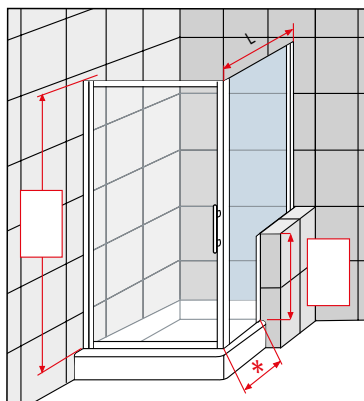

Matchroom
Silver
code B

Chroom
Chrome
code K

Zwart mat
Noir mat
code H

Afmetingen Dimensions (cm)	Code	Glassoort Vitrage			Kleuren / Prijs Couleurs / Prix			
		1	4	11	U	B	K	H
A		Transparant Transparent	Satin	Niva	Wit mat Blanc mat	Matchroom Silver	Chroom Chrome	Zwart mat Noir mat
H 140±200 L 60↔99	ZEP2F3SP		+ 38 €	+ 38 €	718 €	790 €	870 €	870 €