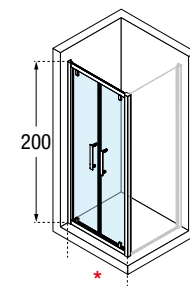

Voorbeeld productcode: **Code** + **Glassoort Vitrage** + **Kleuren Couleurs** = Productcode Code produit