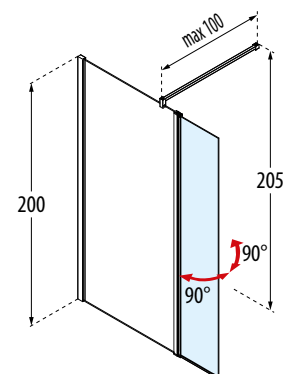

Voorbeeld productcode: **Code** + **Glassoort Vitrage** + **Kleuren Couleurs** = Productcode Code produit