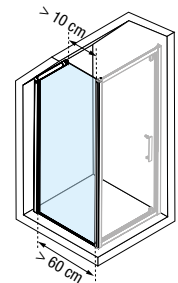

S Links
Gauche