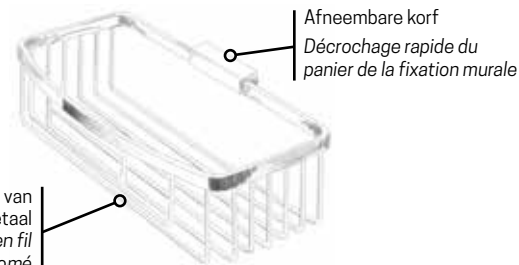

X 19 cm
Y 8 cm
Z 19 cm

FLES- EN SPONSHOUDER HOEK

Afneembare korf van verchromd metaal

CORBEILLE D'ANGLE

Corbeille détachable en métal chromé

Code	Prijs / Prix
R90CESTE0G	114 €