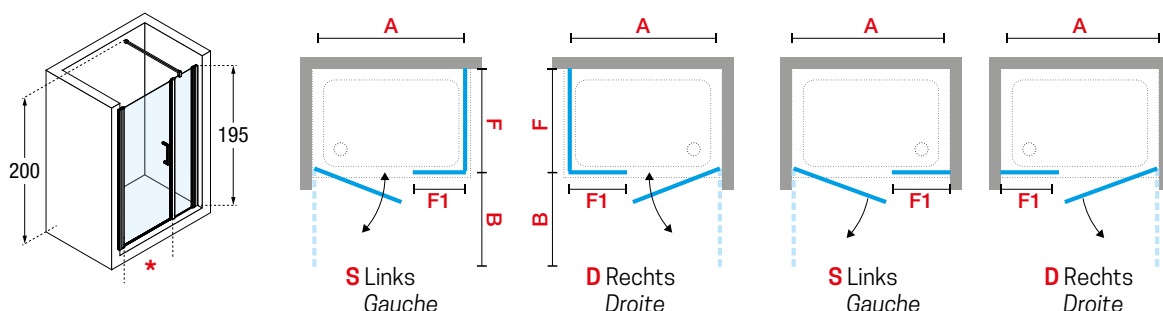

ZIJWAND / PAROI LATÉRALE

F					Code							
66↔69	-	-	-	-	GIADNF2B66-	-	-			439 €	484 €	532 €
69↔72	-	-	-	-	GIADNF2B69-	-	-			439 €	484 €	532 €
72↔75	-	-	-	-	GIADNF2B72-	-	-			439 €	484 €	532 €
75↔78	-	-	-	-	GIADNF2B75-	-	-			439 €	484 €	532 €
78↔81	-	-	-	-	GIADNF2B78-	-	-		+ 38 €	467 €	512 €	563 €
81↔84	-	-	-	-	GIADNF2B81-	-	-			467 €	512 €	563 €
84↔87	-	-	-	-	GIADNF2B84-	-	-			467 €	512 €	563 €
87↔90	-	-	-	-	GIADNF2B87-	-	-			467 €	512 €	563 €
H 160†195 L 28↔120	-	-	SPECIAL		GIADNF2BSP				-	518 €	569 €	627 €

DE MATEN OPNEMEN VAN MUUR TOT DE BINNENRAND VAN DE DOUCHEBAK. DE CABINE OP DE BINNENRAND VAN DE DOUCHEBAK PLAATSEN.
PRENDRE LES MESURES DU MUR AU BORD INTERNE DU RECEVEUR DE DOUCHE. INSTALLER LA PAROI SUR LE BORD INTERNE DU RECEVEUR DE DOUCHE.