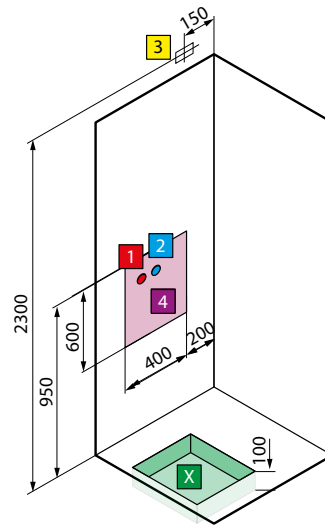

links / gauche
model / modèle **2P120x80 - 2P120x90 - 2P120**