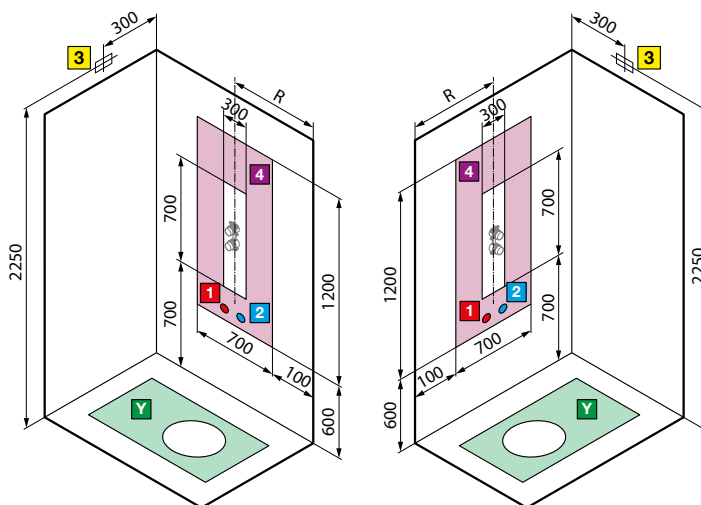

links / gauche

rechts / droite

model / modèle **A100x80 - A120x80 - A120x90 - A120x100 - 2P140x80**