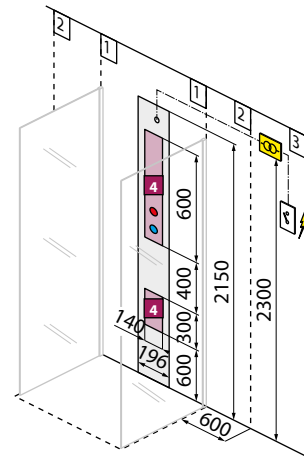

Mengkraan Mitigeur	Afmetingen Dimensions (cm)	Code	Kleuren / Prijs Couleurs / Prix							
			Matchroom Silver	Kiezelgrijs Gris silex	Zilver mat Argent mat	Kiezelgrijs Gris silex	Zwart mat Noir mat	Zwart mat Noir mat	Wit mat Blanc mat	
			DOUCHEPANEEL WIT MAT COLONNE BLANC MAT	DOUCHEPANEEL ZWART MAT COLONNE NOIR MAT	DOUCHEPANEEL ZILVER MAT COLONNE ARGENT MAT	DOUCHEPANEEL MATCHROOM COLONNE SILVER				
			BAND EN PLANCHET BANDE ET ÉTAGÈRE	BAND EN PLANCHET BANDE ET ÉTAGÈRE	BAND EN PLANCHET BANDE ET ÉTAGÈRE	BAND EN PLANCHET BANDE ET ÉTAGÈRE				
			UB	UN2	HJ	HN2	JH	BH	BU	
			Matchroom Silver	Kiezelgrijs Gris silex	Zilver mat Argent mat	Kiezelgrijs Gris silex	Zwart mat Noir mat	Zwart mat Noir mat	Wit mat Blanc mat	