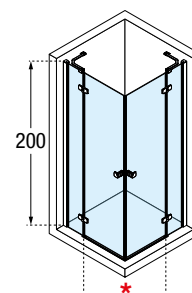

BRERA A

HOEKINSTAP
ACCÈS D'ANGLE

200 cm

6 mm

2 cm

GLASSOORT / VITRAGE

Transparant
Transparent
code 1

Grijs
Gris
code 54

Motief/Sérig.
Jeans
code 79

KLEUREN / COULEURS

Matchroom
Silver
code B

Chroom
Chrome
code K

Afmetingen Dimensions (cm)		Vast deel Partie fixe	Instapruimte Passage		Code	Glassoort Vitrage			Kleuren / Prijs Couleurs / Prix	
A	G	F1	*	B		1	54	79	B	K
67↔69	66↔68	18	69	49	BRERAA70-	Transparant Transparent	Grijs Gris	Motief/Sérig. Jeans	Matchroom Silver	Chroom Chrome
72↔74	71↔73	23	69	49	BRERAA75-				1.318 €	1.445 €
77↔79	76↔78	28	69	49	BRERAA80-				1.345 €	1.480 €
82↔84	81↔83	33	69	49	BRERAA85-				1.378 €	1.515 €
87↔89	86↔88	23	90	64	BRERAA90-				1.410 €	1.552 €
92↔94	91↔93	28	90	64	BRERAA95-				1.438 €	1.583 €
97↔99	96↔98	33	90	64	BRERAA100-				1.470 €	1.615 €
107↔109	106↔108	43	90	64	BRERAA110-				1.502 €	1.650 €
117↔119	116↔118	53	90	64	BRERAA120-				1.564 €	1.722 €
									1.627 €	1.789 €

A Buitenmaat
Mesure extérieure

G Hartmaat glas
Mesure centre verre

Voorbeeld productcode: Code + Glassoort Vitrage + Kleuren Couleurs = Productcode Code produit