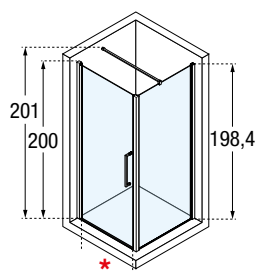

Afmetingen Dimensions (cm)			Zijwand Paroi latérale	Instapruimte Passage	Code	Glassoort Vitrage			Kleuren / Prijs Couleurs / Prix			
Met zijwand Avec paroi latérale	Hartmaat glas Mesure centre verre	In nis En niche				1	2	4	U	B	K	H
A	G	A1	F	*	B	Transparant Transparent	Aqua	Satin	Wit mat Blanc mat	Matchroom Silver	Chroom Chrome	Zwart mat Noir mat
DEUR / PORTE												
58↔62	56,4↔60,4	57↔61		47	48	Y21B57-			524 €	577 €	633 €	633 €
68↔72	66,4↔70,4	67↔71		57	58	Y21B67-			545 €	600 €	662 €	662 €
73↔77	71,4↔75,4	72↔76		62	63	Y21B72-			545 €	600 €	662 €	662 €
78↔82	76,4↔80,4	77↔81		67	68	Y21B77-			568 €	625 €	689 €	689 €
83↔87	81,4↔85,4	82↔86		72	73	Y21B82-	+ 38 €	+ 38 €	583 €	640 €	707 €	707 €
88↔92	86,4↔90,4	87↔91		77	78	Y21B87-			598 €	658 €	722 €	722 €
93↔97	91,4↔95,4	92↔96		82	83	Y21B92-			614 €	673 €	742 €	742 €
98↔102	96,4↔100,4	97↔101		87	88	Y21B97-			627 €	692 €	758 €	758 €
H 140↔220 L 54↔120				SPECIAL		Y21BSP	+ 38 €	+ 38 €	778 €	855 €	942 €	942 €
ZIJWAND / PAROI LATÉRALE												
-	55,4↔57,4	-	57↔59	-	-	Y2F1B57-			375 €	414 €	455 €	455 €
-	57,4↔59,4	-	59↔61	-	-	Y2F1B59-			375 €	414 €	455 €	455 €
-	63,4↔65,4	-	65↔67	-	-	Y2F1B65-			400 €	440 €	484 €	484 €
-	65,4↔67,4	-	67↔69	-	-	Y2F1B67-			400 €	440 €	484 €	484 €
-	67,4↔69,4	-	69↔71	-	-	Y2F1B69-			400 €	440 €	484 €	484 €
-	71,4↔73,4	-	73↔75	-	-	Y2F1B73-			425 €	468 €	514 €	514 €
-	73,4↔75,4	-	75↔77	-	-	Y2F1B75-			425 €	468 €	514 €	514 €
-	74,4↔76,4	-	76↔78	-	-	Y2F1B76-			425 €	468 €	514 €	514 €
-	75,4↔77,4	-	77↔79	-	-	Y2F1B77-			425 €	468 €	514 €	514 €
-	77,4↔79,4	-	79↔81	-	-	Y2F1B79-			425 €	468 €	514 €	514 €
-	79,4↔81,4	-	81↔83	-	-	Y2F1B81-	+ 38 €	+ 38 €	425 €	468 €	514 €	514 €
-	83,4↔85,4	-	85↔87	-	-	Y2F1B85-			449 €	494 €	544 €	544 €
-	85,4↔87,4	-	87↔89	-	-	Y2F1B87-			449 €	494 €	544 €	544 €
-	87,4↔89,4	-	89↔91	-	-	Y2F1B89-			449 €	494 €	544 €	544 €
-	89,4↔91,4	-	91↔93	-	-	Y2F1B91-			449 €	494 €	544 €	544 €
-	93,4↔95,4	-	95↔97	-	-	Y2F1B95-			449 €	494 €	544 €	544 €
-	95,4↔97,4	-	97↔99	-	-	Y2F1B97-			475 €	523 €	577 €	577 €
-	97,4↔99,4	-	99↔101	-	-	Y2F1B99-			475 €	523 €	577 €	577 €
-	99,4↔101,4	-	101↔103	-	-	Y2F1B101-			475 €	523 €	577 €	577 €
-	115,4↔117,4	-	117↔119	-	-	Y2F1B117-			475 €	523 €	577 €	577 €
-	117,4↔119,4	-	119↔121	-	-	Y2F1B119-			475 €	523 €	577 €	577 €
-			H 140↔220 L 20↔120	SPECIAL		Y2F1BSP	+ 38 €	+ 38 €	589 €	649 €	714 €	714 €