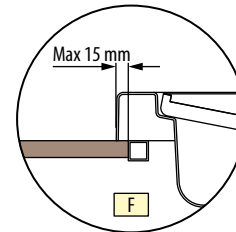

HYDRAULISCHE GEGEVENS

Gemiddelde inhoud
1440 lt

CARACTÉRISTIQUES HYDRAULIQUES

Capacité moyenne
1440 lt

ELECTRISCHE GEGEVENS

Netspanning 230 V
Frequentie 50 Hz
Max. geabsorbeerd
vermogen verwarming:
4500 W

CARACTÉRISTIQUES ÉLECTRIQUES

Tension 220-230 V
Fréquence 50 Hz
Puissance de chauffage
absorbée max
4500 W

MECHANISCHE GEGEVENS

Totale oppervlakte 4.85 m²
Totaalgewicht: 2620 kg
Gewicht bad +
componenten 450 kg
Gemiddeld gewicht
gebruikers (6 pers.)
80x6=480 kg
Specifieke belasting op het
onderstel 5290 N/m²

CARACTÉRISTIQUES MÉCANIQUES

Surface totale 4.85 m²
Poids totale 2620 kg
Masse du réservoir +
composants 450 kg
Masse d'utilisateurs (6
pers.) 80x6=480 kg
Charge spécifique sur la
base de support 5290 N/m²