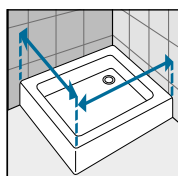

OPNEMEN VAN DE MATEN / RELEVER LES MESURES

De maten opnemen van muur tot de **buitenrand** van de douchebak.
Prendre les mesures du mur au bord **extérieur** du receveur de douche.