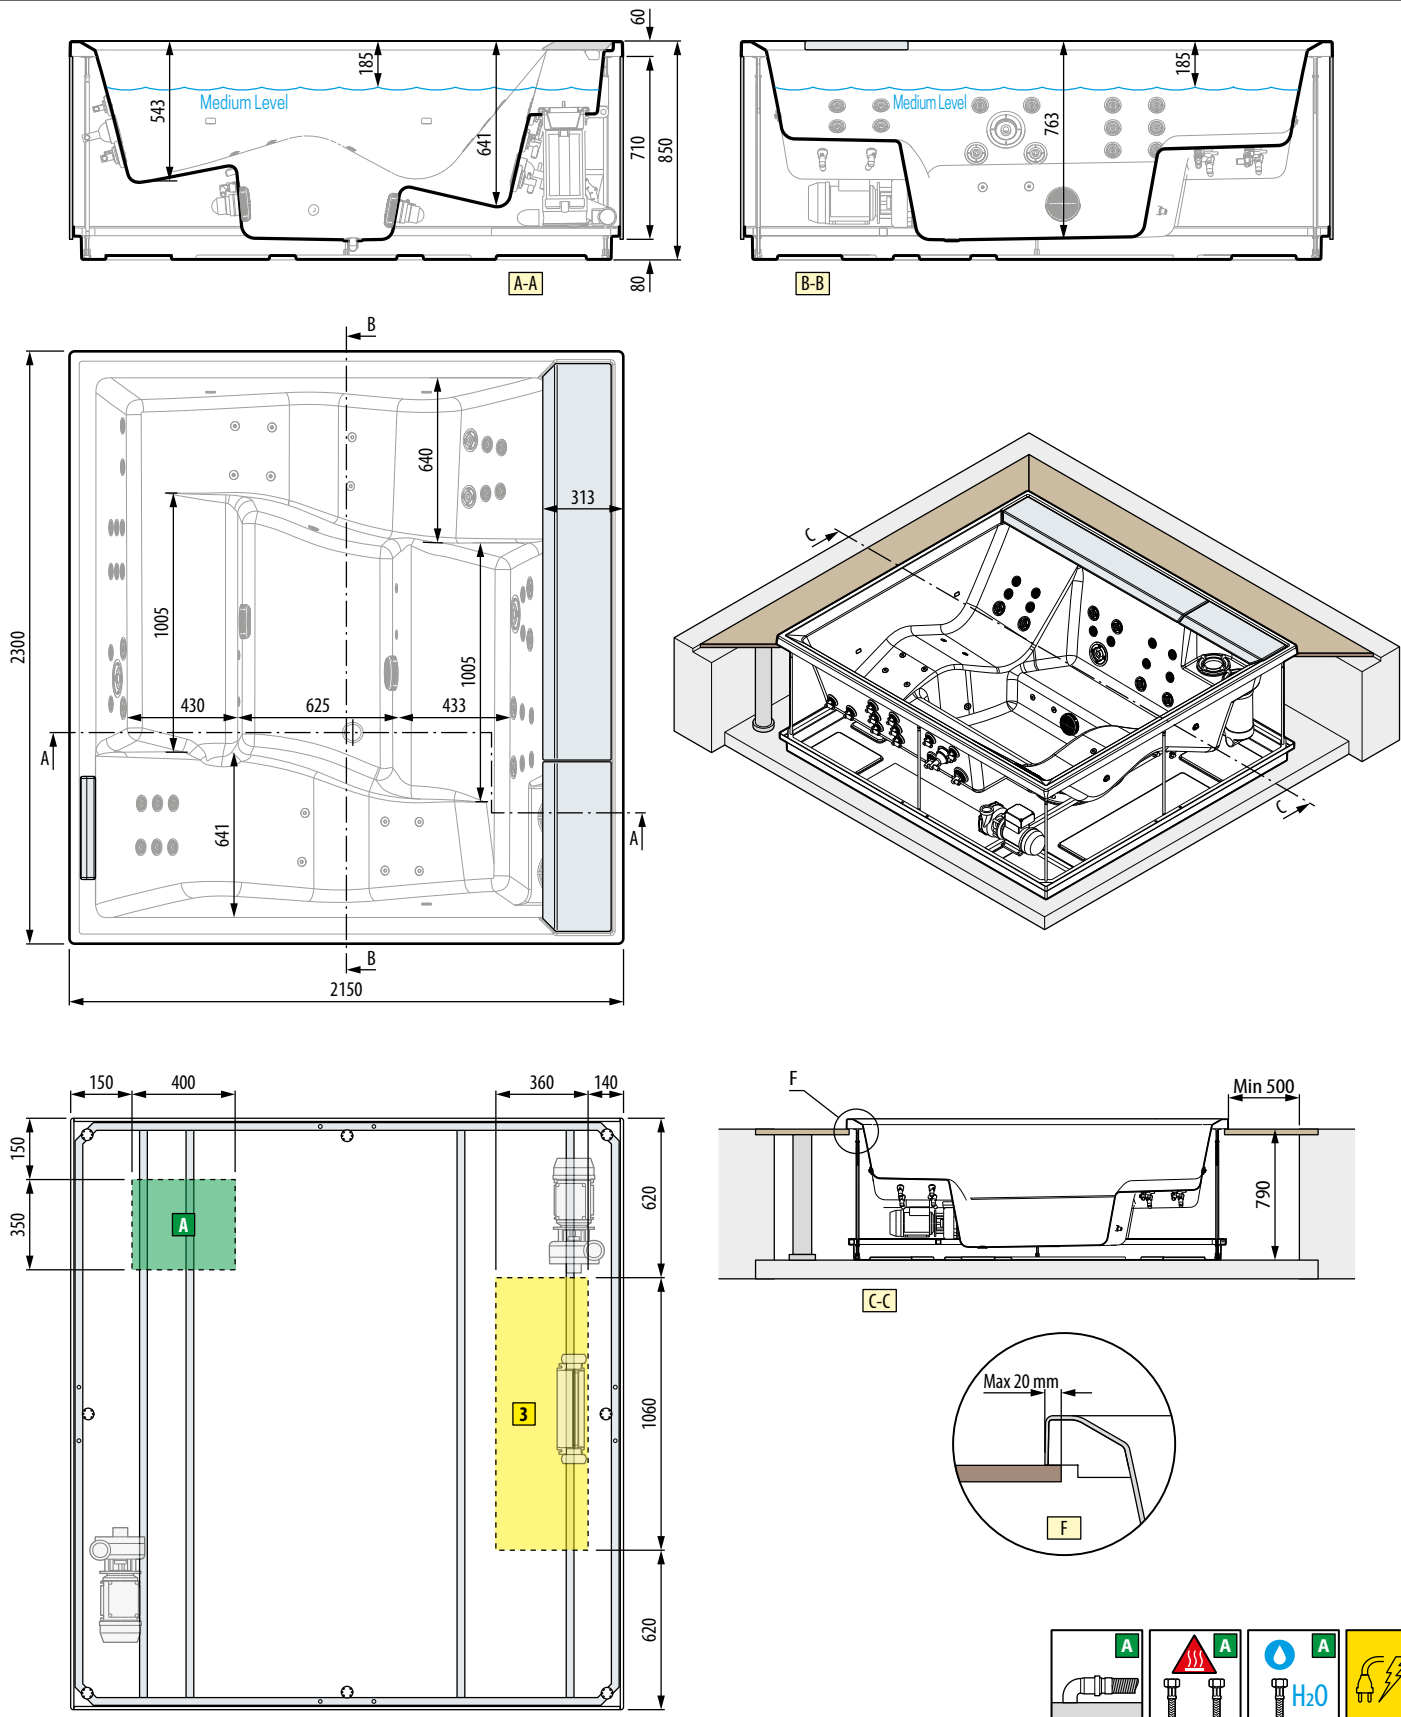

CARACTÉRISTIQUES MÉCANIQUES

Surface totale 4 m²
Poids totale 1610 kg
Masse du réservoir +
composants 360 kg
Masse d'utilisateurs
(4 pers.) 80x4=320 kg
Charge spécifique sur la
base de support
4030 N/m²