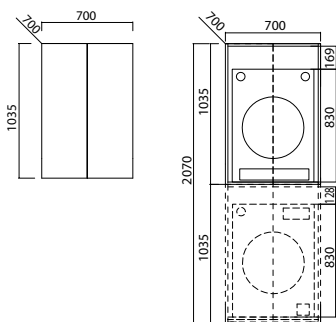

Bovenkast (uitsluitend te gebruiken in combinatie met element A)

Armoire supérieure (utiliser uniquement en combinaison avec l'élément A)

SET LEGPLANKEN GRIJS / ENSEMBLE D'ÉTAGÈRES GRIS

Afmetingen / Dimensions (cm)		Code	Prijs / Prix
Breedte Largeur	Diepte Profondeur		
66,4	66	REVO08	187 €