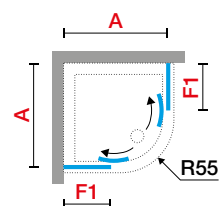

Niva
code 11

Motief/
Sérigr. Strip
code 91

KLEUREN / COULEURS

Wit mat
Blanc mat
code U

Matchroom
Silver
code B

Chroom
Chrome
code K

Zwart mat
Noir mat
code H

Afmetingen Dimensions (cm)	Vast deel Partie fixe	Instapruimte Passage	Code	Glassoort Vitrage				Kleuren / Prijs Couleurs / Prix			
				1	4	11	91	U	B	K	H
A	F1	*		Transparant Transparent	Satin	Niva	Motief/ Sérigr. Strip	Wit mat Blanc mat	Matchroom Silver	Chroom Chrome	Zwart mat Noir mat
77,5↔80,5	24	42	ZEP2R80-					1.193 €	1.323 €	1.455 €	1.455 €
87,5↔90,5	34	52	ZEP2R90-		+ 76 €	+ 76 €	+ 76 €	1.268 €	1.398 €	1.533 €	1.533 €
97,5↔100,5	44	52	ZEP2R100-					1.340 €	1.473 €	1.605 €	1.605 €