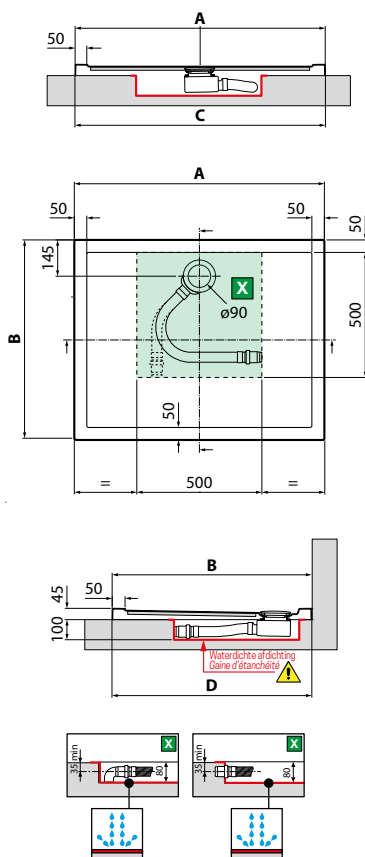

INCLUSIEF / Y COMPRIS

Sifon ø 90
Siphon ø 90

OLYMPIC PLUS

OLYMPIC

DOUCHEBAK / RECEVEUR 4,5 CM

Ruimte voor afvoer in vloer
X Zone conseillée pour le vidage des eaux au sol

Afmetingen Dimensions (cm)		Code	Kleuren / Prijs Couleurs / Prix						
AxB* ± 2 mm	CxD** ± 3 mm		30 Wit Blanc	79 Wit mat Blanc doux	11 Beige	27 Corda	29 Grijs Gris	28 Zwart mat Noir mat	
80 x 80	794 x 794	796 x 796	OLN804-	363 €	528 €	560 €	560 €	560 €	560 €
90 x 90	894 x 894	896 x 896	OLN904-	393 €	557 €	590 €	590 €	590 €	590 €
100 x 100	994 x 994	996 x 996	OLN1004-	412 €	578 €	613 €	613 €	613 €	613 €
90 x 70	894 x 694	896 x 696	OLN90704-	363 €	528 €	560 €	560 €	560 €	560 €
90 x 75	894 x 744	896 x 746	OLN90754-	377 €	543 €	577 €	577 €	577 €	577 €
100 x 70	994 x 694	996 x 696	OLN100704-	385 €	550 €	584 €	584 €	584 €	584 €
100 x 80	994 x 794	996 x 796	OLN100804-	393 €	557 €	590 €	590 €	590 €	590 €
120 x 80	1194 x 794	1196 x 796	OLN120804-	407 €	572 €	607 €	607 €	607 €	607 €
120 x 90	1194 x 894	1196 x 896	OLN120904-	440 €	605 €	642 €	642 €	642 €	642 €