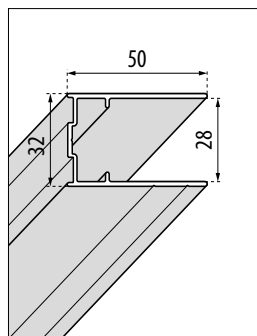

VERBREDINGSPROFIEL PROFILÉ D'ÉLARGISSEMENT

Hoogte Hauteur	Afwerking Finition	Code
1984	Wit mat Blanc mat	P05Y2ST-U
	Matchroom Silver	P05Y2ST-B
	Chroom Chrome	P05Y2ST-K
	Zwart mat Noir mat	P05Y2ST-H
	Brushed inox	P05Y2ST-Z
2000	Wit mat Blanc mat	P05Y2ST2-U
	Matchroom Silver	P05Y2ST2-B
	Chroom Chrome	P05Y2ST2-K
	Zwart mat Noir mat	P05Y2ST2-H
	Brushed inox	P05Y2ST2-Z

OPNEMEN VAN DE MATEN / RELEVER LES MESURES

De maten opnemen van muur tot de **buitenrand** van de douchebak.
Prendre les mesures du mur au bord **extérieur** du receveur de douche.

De maten opnemen van muur tot muur (boven, in het midden en beneden) waarna u de kleinste maat aanhoudt.
Prendre les mesures d'un mur à l'autre, en bas, en haut et au milieu et choisir la mesure inférieure.