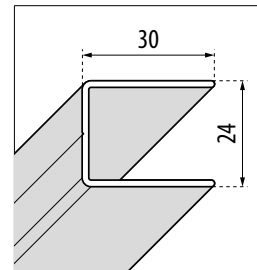

MUUR- EN VERBREDINGSPROFIELEN PROFILÉS MURAUX ET D'ÉLARGISSEMENT

MUURPROFIEL PROFILÉ MURAL

Afwerking Finition	Code
Wit Blanc	P01LGHST-A
Matchroom Silver	P01LGHST-B
Chroom Chrome	P01LGHST-K
Zwart mat Noir mat	P01LGHST-H