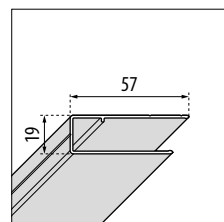

VERBREDINGSPROFIEL
PROFILÉ D'ÉLARGISSEMENT