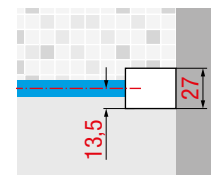

Afmetingen Dimensions (cm)	Code	Rechts	Links	Glassoort Vitrage	Kleuren / Prijs Couleurs / Prix		
		Droite	Gauche		U	B	H
A		D-	S-	1			
				Transparant Transparent	Wit mat Blanc mat	Matchroom Silver	Zwart mat Noir mat
134↔137	KUADHWZPOS140	D-	S-		1.784 €	1.963 €	2.159 €
144↔147	KUADHWZPOS150	D-	S-		1.807 €	1.988 €	2.187 €
154↔157	KUADHWZPOS160	D-	S-		1.852 €	2.038 €	2.242 €
164↔167	KUADHWZPOS170	D-	S-		1.875 €	2.063 €	2.269 €
174↔177	KUADHWZPOS180	D-	S-		1.898 €	2.088 €	2.297 €
194↔197	KUADHWZPOS200	D-	S-		1.920 €	2.113 €	2.324 €
214↔217	KUADHWZPOS220	D-	S-		1.954 €	2.150 €	2.365 €