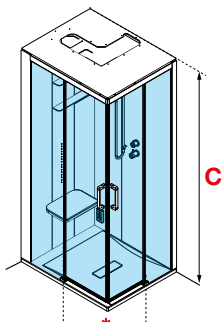

SKILL

SKILL A PERLA

S Links
Gauche