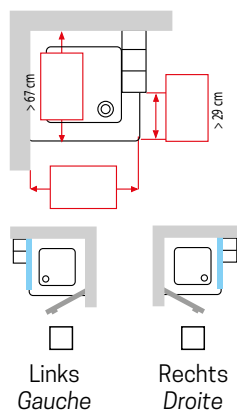

**OM DE UITVOERBAARHEID TE CONTROLEREN S.V.P. CONTACT OPNEMEN MET NOVELLINI.
AVANT DE PASSER LA COMMANDE, VÉRIFIER AVEC LE PERSONNEL NOVELLINI SI RÉALISABLE.**

Voorbeeld productcode: **Code** + **Glassoort Vitrage** + **Kleuren Couleurs** = Productcode Code produit