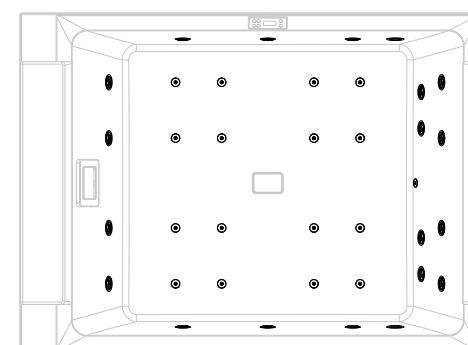

VERSION **TOP**