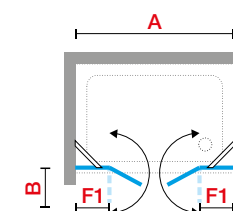

KLEUREN / COULEURS

Wit mat
Blanc mat
code U

Matchroom
Silver
code B

Chroom
Chrome
code K

Zwart mat
Noir mat
code H

Afmetingen Dimensions (cm)	Vast deel Partie fixe	Instapruimte Passage	Code	Glassoort Vitrage			Kleuren / Prijs Couleurs / Prix			
				1	2	4	U	B	K	H
A	F1	*	B	Transparant Transparent	Aqua	Satin	Wit mat Blanc mat	Matchroom Silver	Chroom Chrome	Zwart mat Noir mat
97↔101	25	43	22	Y22A97-			883 €	972 €	1.069 €	1.069 €
117↔121	30	53	27	Y22A117-			883 €	972 €	1.069 €	1.069 €
137↔141	36	61	31	Y22A137-			924 €	1.017 €	1.120 €	1.120 €
147↔151	37	69	35	Y22A147-	+ 76 €	+ 76 €	924 €	1.017 €	1.120 €	1.120 €
157↔161	40	73	37	Y22A157-			975 €	1.075 €	1.183 €	1.183 €
167↔171	43	77	39	Y22A167-			975 €	1.075 €	1.183 €	1.183 €
177↔181	45	81	41	Y22A177-			1.017 €	1.120 €	1.232 €	1.232 €