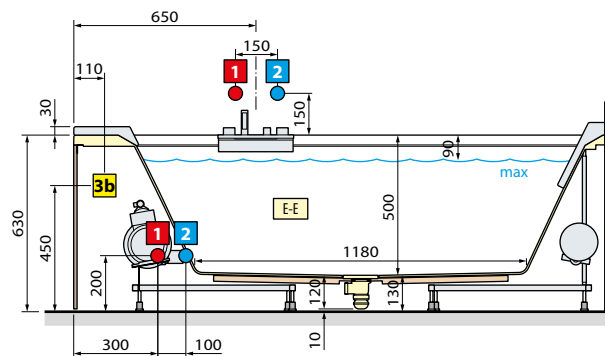

RECHTS / DROITE

Er dient een differentieelschakelaar van 30mA bij het bad geïnstalleerd te worden voorzien van een meerpolige schakelaar met een minimum contactopening ≥ 3 mm.

En amont de l'appareil, installer un disjoncteur différentiel de 30 mA et un coupe-circuit magnétothermique à déconnexion omnipolaire distance d'ouverture ≥ 3 mm.