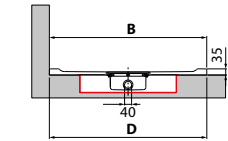

Grijs
Gris

Zwart mat
Noir mat

Afmetingen Dimensions (cm)		Zonder antislip Sans antidérapant	Kleuren / Prijs Couleurs / Prix						Met antislip Avec antidérapant	Kleuren / Prijs Couleurs / Prix		
AxB* ± 2 mm	CxD** ± 3 mm	P	30	79	11	27	29	28		30		
			Wit Blanc	Wit mat Blanc doux	Beige	Corda	Grijs Gris	Zwart mat Noir mat		Wit Blanc		
100 x 80	994 x 792	996 x 794	400	CU100804-	483 €	550 €	619 €	619 €	619 €	619 €	CU100804A-	608 €
120 x 70	1194 x 692	1196 x 694	500	CU120704-	492 €	560 €	628 €	628 €	628 €	628 €	CU120704A-	620 €
120 x 80	1194 x 792	1196 x 794	500	CU120804-	512 €	580 €	648 €	648 €	648 €	648 €	CU120804A-	638 €
120 x 90	1194 x 892	1196 x 894	500	CU120904-	542 €	609 €	677 €	677 €	677 €	677 €	CU120904A-	669 €
120 x 100	1194 x 992	1196 x 994	500	CU120104-	582 €	650 €	717 €	717 €	717 €	717 €	CU120104A-	708 €
140 x 70	1392 x 692	1394 x 694	600	CU140704-	529 €	597 €	665 €	665 €	665 €	665 €	CU140704A-	657 €
140 x 80	1392 x 792	1394 x 794	600	CU140804-	572 €	639 €	708 €	708 €	708 €	708 €	CU140804A-	699 €
140 x 90	1392 x 892	1394 x 894	600	CU140904-	605 €	673 €	742 €	742 €	742 €	742 €	CU140904A-	733 €
160 x 70	1592 x 692	1594 x 694	700	CU160704-	617 €	683 €	752 €	752 €	752 €	752 €	CU160704A-	744 €
160 x 80	1592 x 792	1594 x 794	700	CU160804-	637 €	705 €	773 €	773 €	773 €	773 €	CU160804A-	765 €
160 x 90	1592 x 892	1594 x 894	700	CU160904-	665 €	734 €	800 €	800 €	800 €	800 €	CU160904A-	792 €
180 x 80	1792 x 792	1794 x 794	800	CU180804-	680 €	749 €	818 €	818 €	818 €	818 €	CU180804A-	809 €
180 x 90	1792 x 892	1794 x 894	800	CU180904-	699 €	767 €	834 €	834 €	834 €	834 €	CU180904A-	825 €