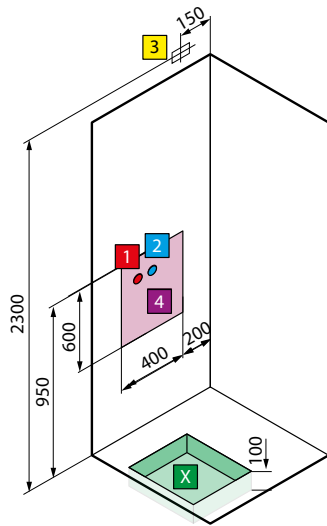

model / modèle
GF90 - G90 - A80 - A90 - R90