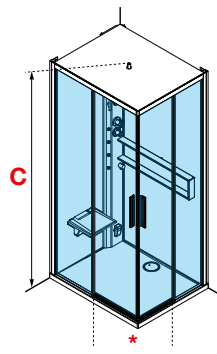

S Links
Gauche

D Rechts
Droite