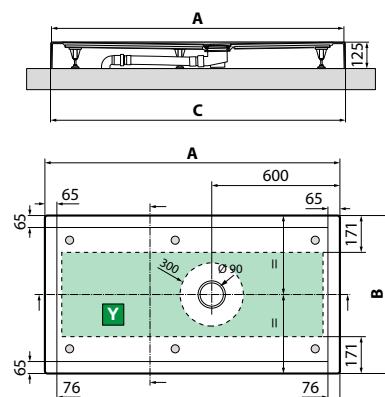

Ruimte voor afvoer in vloer
Zone conseillée pour le vidage des eaux au sol

Afmetingen Dimensions (cm)			Code	Kleuren / Prijs Couleurs / Prix					
	AxB* ± 2 mm	CxD** ± 3 mm		30 Wit Blanc	79 Wit mat Blanc doux	11 Beige	27 Corda	29 Grijs Gris	28 Zwart mat Noir mat
110 x 70	1094 x 692	1100 x 698	OL1107011-	400 €	567 €	600 €	600 €	600 €	600 €
110 x 80	1094 x 792	1100 x 798	OL1108011-	407 €	573 €	608 €	608 €	608 €	608 €
120 x 70	1194 x 692	1200 x 698	OL1207011-	413 €	579 €	614 €	614 €	614 €	614 €
120 x 80	1194 x 792	1200 x 798	OL8012011-	427 €	592 €	628 €	628 €	628 €	628 €
120 x 90	1194 x 892	1200 x 898	OL1209011-	450 €	617 €	654 €	654 €	654 €	654 €
120 x 100	1194 x 992	1200 x 998	OL1201011-	490 €	657 €	697 €	697 €	697 €	697 €
140 x 70	1392 x 692	1398 x 698	OL1407011-	442 €	607 €	643 €	643 €	643 €	643 €
140 x 75	1392 x 742	1398 x 748	OL1407511-	442 €	607 €	643 €	643 €	643 €	643 €
140 x 80	1392 x 792	1398 x 798	OL1408011-	478 €	642 €	680 €	680 €	680 €	680 €
140 x 90	1392 x 892	1398 x 898	OL1409011-	504 €	669 €	710 €	710 €	710 €	710 €
140 x 100	1392 x 992	1398 x 998	OL1401011-	540 €	705 €	748 €	748 €	748 €	748 €
150 x 70	1492 x 692	1498 x 698	OL1507011-	448 €	614 €	652 €	652 €	652 €	652 €
150 x 75	1492 x 742	1498 x 748	OL1507511-	484 €	650 €	690 €	690 €	690 €	690 €
160 x 70	1592 x 692	1598 x 698	OL1607011-	478 €	642 €	680 €	680 €	680 €	680 €
160 x 75	1592 x 742	1598 x 748	OL1607511-	490 €	657 €	697 €	697 €	697 €	697 €
160 x 80	1592 x 792	1598 x 798	OL1608011-	532 €	698 €	740 €	740 €	740 €	740 €
160 x 90	1592 x 892	1598 x 898	OL1609011-	554 €	719 €	764 €	764 €	764 €	764 €
170 x 70	1692 x 692	1698 x 698	OL1707011-	490 €	657 €	697 €	697 €	697 €	697 €
170 x 75	1692 x 742	1698 x 748	OL1707511-	527 €	693 €	735 €	735 €	735 €	735 €
170 x 80	1692 x 792	1698 x 798	OL1708011-	540 €	705 €	748 €	748 €	748 €	748 €
170 x 90	1692 x 892	1698 x 898	OL1709011-	577 €	742 €	787 €	787 €	787 €	787 €
180 x 75	1792 x 742	1798 x 748	OL1807511-	540 €	705 €	748 €	748 €	748 €	748 €
180 x 80	1792 x 792	1798 x 798	OL1808011-	569 €	735 €	779 €	779 €	779 €	779 €
180 x 90	1792 x 892	1798 x 898	OL1809011-	592 €	758 €	803 €	803 €	803 €	803 €