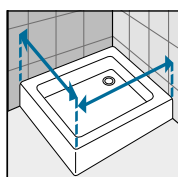

OPNEMEN VAN DE MATEN / RELEVER LES MESURES

De maten opnemen van muur tot de **buitenrand** van de douchebak.
Prendre les mesures du mur au bord **extérieur** du receveur de douche.