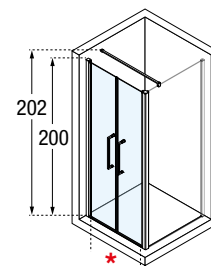

A Buitenmaat
Mesure extérieure
G Hartmaat glas
Mesure centre
verre