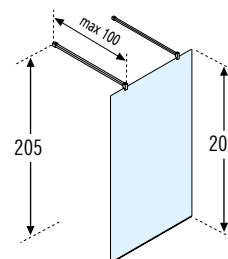

Voorbeeld productcode: **Code** + **Glassoort Vitrage** + **Kleuren Couleurs** = Productcode Code produit