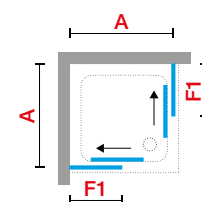

KLEUREN / COULEURS

Wit mat
Blanc mat
code U

Matchroom
Silver
code B

Chroom
Chrome
code K

Zwart mat
Noir mat
code H

Afmetingen Dimensions (cm)		Vast deel Partie fixe	Instapruimte Passage	Code	Glassoort Vitrage		Kleuren / Prijs Couleurs / Prix			
A	G	F1	*		1	51	U	B	K	H
	Hartmaat glas Mesure centre verre				Transparent Transparent	Motief/ Sérigr. Ravenna	Wit mat Blanc mat	Matchroom Silver	Chroom Chrome	Zwart mat Noir mat
77↔79	75,9↔77,9	38,5	39	OPEA77-			1.414 €	1.482 €	1.644 €	1.644 €
79↔81	77,9↔79,9	39,5	41	OPEA79-			1.414 €	1.482 €	1.644 €	1.644 €
85↔87	83,9↔85,9	42,5	45	OPEA85-			1.474 €	1.544 €	1.716 €	1.716 €
87↔89	85,9↔87,9	43,5	46	OPEA87-			1.474 €	1.544 €	1.716 €	1.716 €
89↔91	87,9↔89,9	44,5	48	OPEA89-			1.474 €	1.544 €	1.716 €	1.716 €
95↔97	93,9↔95,9	47,5	52	OPEA95-			1.532 €	1.608 €	1.784 €	1.784 €
97↔99	95,9↔97,9	48,5	53	OPEA97-			1.532 €	1.608 €	1.784 €	1.784 €
99↔101	97,9↔99,9	49,5	55	OPEA99-			1.590 €	1.668 €	1.854 €	1.854 €
115↔117	113,9↔115,9	65,5	58	OPEA115-			1.650 €	1.730 €	1.920 €	1.920 €
117↔119	115,9↔117,9	66,5	60	OPEA117-			1.708 €	1.792 €	1.988 €	1.988 €
119↔121	117,9↔119,9	67,5	62	OPEA119-			1.708 €	1.792 €	1.988 €	1.988 €