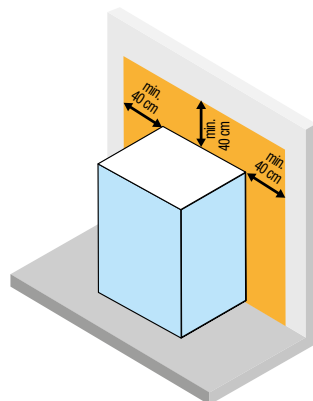

ZORG VOOR EEN
GOEDE VENTILATIE IN
DE BADKAMER
ASSURER UNE BONNE
VENTILATION DANS
LA SALLE DE BAIN