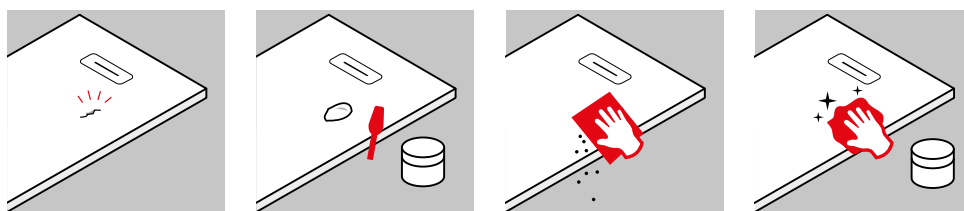

REPARATIE / RÉPARATION

Novellini handhaaft de garantie op het product ook na het op maat snijden, mits de zaagsnede op juiste wijze is behandeld met de reparatiekit.
Novellini confirme la garantie du produit même après la découpe que si la surface découpée de celui-ci a été traitée avec le kit de réparation pour une étanchéité totale.