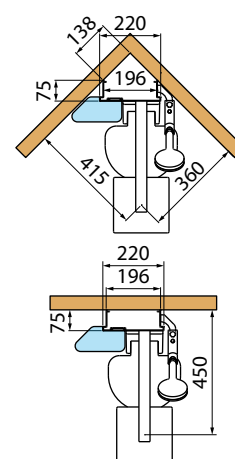

LINE 2

DOUCHEPANEEL COLONNE

Regendouche / Douche zénithale 200x200 mm

DOUCHEPANELEN COLONNES

Mengkraan Mitigeur	Afmetingen Dimensions (cm)	Code	Kleuren / Prijs Couleurs / Prix							
			Matchroom Silver	Kiezelgrijs Gris silex	Zilver mat Argent mat	Kiezelgrijs Gris silex	Zwart mat Noir mat	Zwart mat Noir mat	Wit mat Blanc mat	
			DOUCHEPANEEL WIT MAT COLONNE BLANC MAT		DOUCHEPANEEL ZWART MAT COLONNE NOIR MAT		DOUCHEPANEEL ZILVER MAT COLONNE ARGENT MAT		DOUCHEPANEEL MATCHROOM COLONNE SILVER	
			BAND EN PLANCHET BANDE ET ÉTAGÈRE		BAND EN PLANCHET BANDE ET ÉTAGÈRE		BAND EN PLANCHET BANDE ET ÉTAGÈRE		BAND EN PLANCHET BANDE ET ÉTAGÈRE	
			UB	UN2	HJ	HN2	JH	BH	BU	
			Matchroom Silver	Kiezelgrijs Gris silex	Zilver mat Argent mat	Kiezelgrijs Gris silex	Zwart mat Noir mat	Zwart mat Noir mat	Wit mat Blanc mat	
BASIC										
Thermostatisch Thermostatique	22 x 7,5 x H150	LINE2T-	1.228 €	1.228 €	1.368 €	1.368 €	1.308 €	1.368 €	1.368 €	
HYDROMASSAGE										
Thermostatisch Thermostatique	22 x 7,5 x H150	LINE2VT-	1.414 €	1.414 €	1.555 €	1.555 €	1.494 €	1.555 €	1.555 €	
LIGHT										
Thermostatisch Thermostatique	22 x 7,5 x H150	LINE2VTL-	1.734 €	1.734 €	1.875 €	1.875 €	1.814 €	1.875 €	1.875 €	

HYDRAULISCHE GEGEVENEN
· Optimale waterdruk 2÷5 bar
· Aansluiting warm water 1/2"
· Aansluiting koud water 1/2"

CARACTÉRISTIQUES HYDRAULIQUES
· Pression dynamique optimale 2÷5 bar
· Raccordement eau chaude 1/2"
· Raccordement eau froide 1/2"

ELECTRISCHE GEGEVENEN
· Netspanning 220-230 V
· Frequentie 50 Hz
· Nominaal verbruik: 25 W

CARACTÉRISTIQUES ÉLECTRIQUES
· 220-230 V
· 50 Hz
· Puissance nominale: 25 W