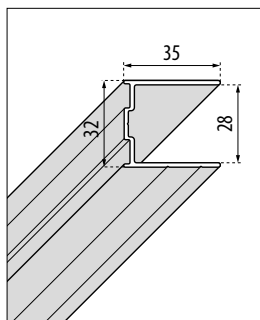

MUUR- EN VERBREDINGSPROFIELEN / PROFILÉS MURAUX ET D'ÉLARGISSEMENT

MUURPROFIEL PROFILÉ MURAL

Hoogte Hauteur	Afwerking Finition	Code
1984	Wit mat Blanc mat	P01BNMOBST-U
	Matchroom Silver	P01BNMOBST-B
	Chroom Chrome	P01BNMOBST-K
	Zwart mat Noir mat	P01BNMOBST-H
	Brushed inox	P01BNMOBST-Z
2000	Wit mat Blanc mat	P01BNMOAST-U
	Matchroom Silver	P01BNMOAST-B
	Chroom Chrome	P01BNMOAST-K
	Zwart mat Noir mat	P01BNMOAST-H
	Brushed inox	P01BNMOAST-Z