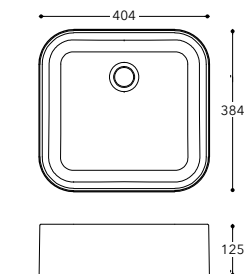

WASKOM SLIM LAVABO SLIM