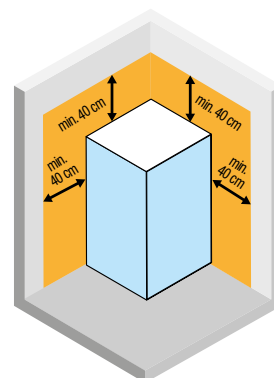

ZORG VOOR EEN
GOEDE VENTILATIE IN
DE BADKAMER
ASSURER UNE BONNE
VENTILATION DANS
LA SALLE DE BAIN