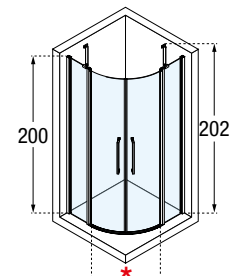

A
Buitenmaat
Mesure extérieure

G
Hartmaat glas
Mesure centre
verre

Voorbeeld productcode: Code + Glassoort Vitrage + Kleuren Couleurs = Productcode Code produit

YOUNG 2A

NISDEUR MET 2 DRAAIDELLEN
PORTE EN NICHE AVEC 2 PARTIES PIVOTANTES