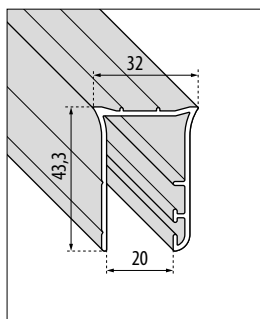

MUUR- EN VERBREDINGSPROFIELEN / PROFILÉS MURAUX ET D'ÉLARGISSEMENT

MUURPROFIEL
PROFILÉ MURAL

Afwerking Finition	Code
Wit / Blanc	P02DIAST-A
Matchroom / Silver	P02DIAST-B
Chroom / Chrome	P02DIAST-K