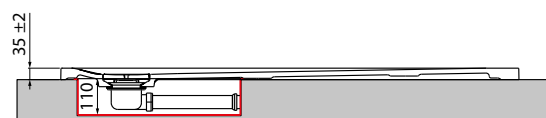

INSTALLATIE OP VLOER
INSTALLATION APPUI AU SOL