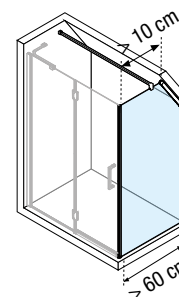

D Rechts
Droite