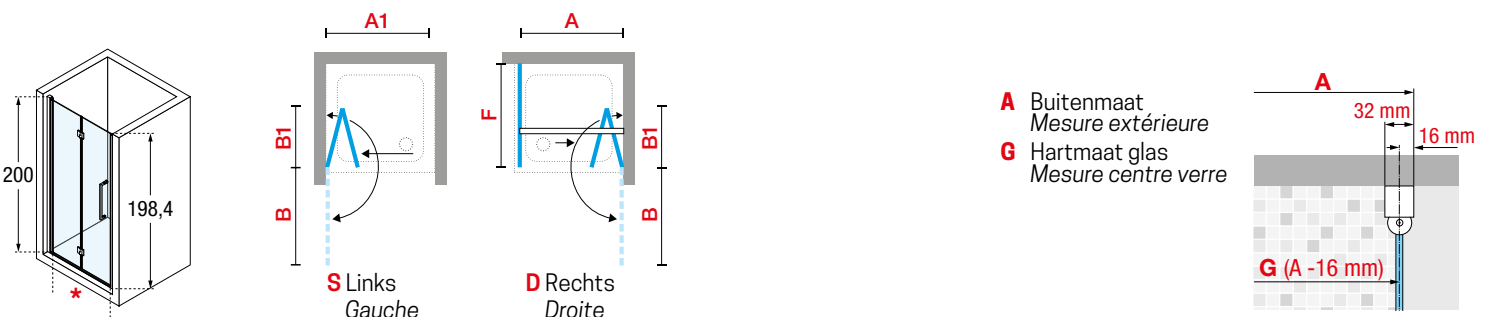

014 Voorbeeld productcode: **Code** + **Links/Rechts Gauche/Droite** + **Glassoort Vitrage** + **Kleuren Couleurs** = Productcode Code produit