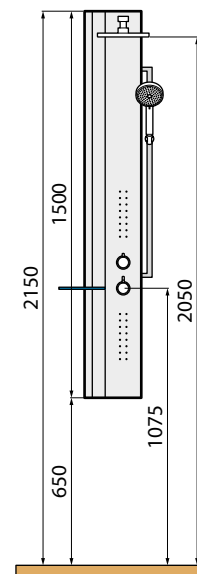

Regendouche / Douche zénithale 200x200 mm