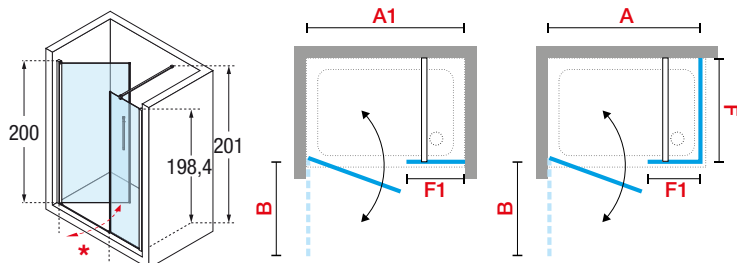

ZIJWAND / PAROI LATÉRALE													
F													
57↔59	55,4↔57,4	-	-	-	-	Y2F1B57-				375 €	414 €	455 €	455 €
59↔61	57,4↔59,4	-	-	-	-	Y2F1B59-				375 €	414 €	455 €	455 €
65↔67	63,4↔65,4	-	-	-	-	Y2F1B65-				400 €	440 €	484 €	484 €
67↔69	65,4↔67,4	-	-	-	-	Y2F1B67-				400 €	440 €	484 €	484 €
69↔71	67,4↔69,4	-	-	-	-	Y2F1B69-				400 €	440 €	484 €	484 €
73↔75	71,4↔73,4	-	-	-	-	Y2F1B73-				425 €	468 €	514 €	514 €
75↔77	73,4↔75,4	-	-	-	-	Y2F1B75-				425 €	468 €	514 €	514 €
76↔78	74,4↔76,4	-	-	-	-	Y2F1B76-				425 €	468 €	514 €	514 €
77↔79	75,4↔77,4	-	-	-	-	Y2F1B77-				425 €	468 €	514 €	514 €
79↔81	77,4↔79,4	-	-	-	-	Y2F1B79-				425 €	468 €	514 €	514 €
81↔83	79,4↔81,4	-	-	-	-	Y2F1B81-		+ 38 €	+ 38 €	425 €	468 €	514 €	514 €
85↔87	83,4↔85,4	-	-	-	-	Y2F1B85-				449 €	494 €	544 €	544 €
87↔89	85,4↔87,4	-	-	-	-	Y2F1B87-				449 €	494 €	544 €	544 €
89↔91	87,4↔89,4	-	-	-	-	Y2F1B89-				449 €	494 €	544 €	544 €
91↔93	89,4↔91,4	-	-	-	-	Y2F1B91-				449 €	494 €	544 €	544 €
95↔97	93,4↔95,4	-	-	-	-	Y2F1B95-				449 €	494 €	544 €	544 €
97↔99	95,4↔97,4	-	-	-	-	Y2F1B97-				475 €	523 €	577 €	577 €
99↔101	97,4↔99,4	-	-	-	-	Y2F1B99-				475 €	523 €	577 €	577 €
101↔103	99,4↔101,4	-	-	-	-	Y2F1B101-				475 €	523 €	577 €	577 €
117↔119	115,4↔117,4	-	-	-	-	Y2F1B117-				475 €	523 €	577 €	577 €
119↔121	117,4↔119,4	-	-	-	-	Y2F1B119-				475 €	523 €	577 €	577 €
H 140↔220 L 20↔120					SPECIAL	Y2F1BSP		+ 38 €	+ 38 €	589 €	649 €	714 €	714 €