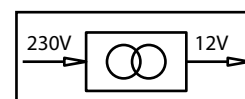

HYDRAULISCHE GEGEVENEN
· Optimale waterdruk 2÷5 bar
· Aansluiting warm water 1/2"
· Aansluiting koud water 1/2"

CARACTÉRISTIQUES HYDRAULIQUES
· Pression dynamique optimale 2÷5 bar
· Raccordement eau chaude 1/2"
· Raccordement eau froide 1/2"

ELECTRISCHE GEGEVENEN
· Netspanning 220-230 V
· Frequentie 50 Hz
· Nominaal verbruik: 25 W

CARACTÉRISTIQUES ÉLECTRIQUES
· 220-230 V
· 50 Hz
· Puissance nominale: 25 W

Er dient een differentieel schakelaar van 30mA te worden geïnstalleerd voorzien van een meerpolige schakelaar met een minimum contactopening ≥ 3 mm.
En amont de l'appareil, installer un disjoncteur différentiel de 30 mA un coupe-circuit magnétothermique à déconnexion omnipolaire distance d'ouverture ≥ 3 mm.