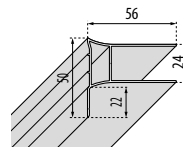

ROSE H 200 cm

ROSE H 200 cm

Verbreidingsprofiel (+15mm)
Profilé d'élargissement (+15mm)

Afwerking Finition	Code		Hoogte/haut. (max 200 cm)
	ROSE		Standaard Standard
Wit Blanc	P05ROSCST-A		74 €
Matchroom Silver	P05ROSCST-B		85 €
Chroom Chrome	P05ROSCST-K		94 €