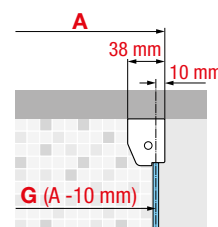

A Buitenmaat
Mesure extérieure

G Hartmaat glas
Mesure centre verre

Voorbeeld productcode: Code + Glassoort Vitrage + Kleuren Couleurs = Productcode Code produit

BRERA R

¼ RONDE DOUCHEWAND
PAROI ¼ DE CERCLE