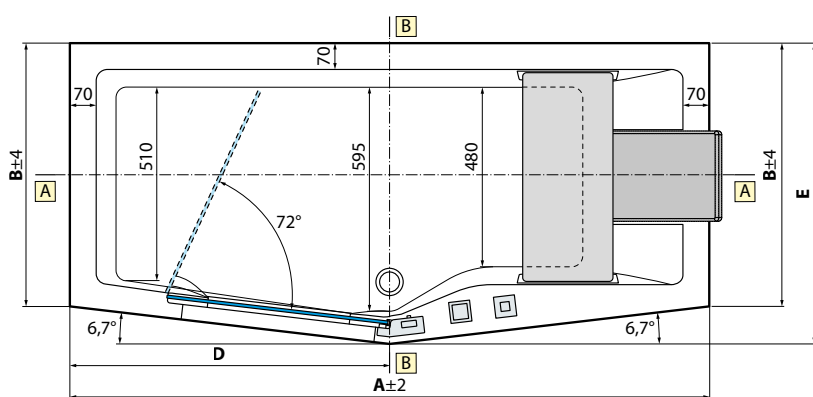

Model / Modèle	A	B	C	D	E
160x70/80	1600	700	1140	860	800
170x70/80	1700	700	1235	850	800
180x75/85	1800	750	1345	860	850

Er dient een differentieelschakelaar van 30mA bij het bad geïnstalleerd te worden voorzien van een meerpolige schakelaar met een minimum contactopening ≥ 3 mm.

En amont de l'appareil, installer un disjoncteur différentiel de 30 mA et un coupe-circuit magnétothermique à déconnection omnipolaire distance d'ouverture ≥ 3 mm.

HYDRAULISCHE GEGEVENS

- 16 airpool jets
- 6 whirlpool jets
- Sifonaansluiting 1 1/2"

ELECTRISCHE GEGEVENS

- Netspanning 220-230 V
- Frequentie 50 Hz
- Max. geabsorbeerd vermogen:
  Whirlpool 550 W - Airpool 400 W

CARACTÉRISTIQUES HYDRAULIQUES

- 16 injecteurs airpool
- 6 injecteurs whirlpool
- Siphon 1 1/2"

CARACTÉRISTIQUES ÉLECTRIQUES

- 220-230 V
- 50 Hz
- Absorbition maximale:
  Whirlpool 550 W - Airpool 400 W