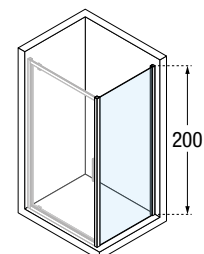

De zijwand Kuadra 2.0 F kan worden gecombineerd met: Kuadra 2.0 G, Kuadra 2.0 2P.
Paroi latérale Kuadra 2.0 F compatible avec: Kuadra 2.0 G, Kuadra 2.0 2P.