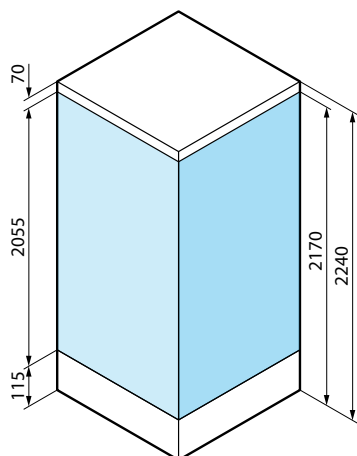

model / modèle	A ± 4	B ± 4
A+F100x80	998	798
2P+2F120x80	1198	798

HYDRAULISCHE GEGEVENS

- Optimale waterdruk 2=5 bar
- Aansluiting warm water 1/2"
- Aansluiting koud water 1/2"
- Sifonaansluiting Ø 40 mm

CARACTÉRISTIQUES HYDRAULIQUES

- Pression dynamique optimale 2=5 bar
- Eau chaude 1/2"
- Eau froide 1/2"
- Raccordement évacuation Ø 40 mm

ELECTRISCHE GEGEVENS

- Netspanning 220-230 V
- Frequentie 50/60 Hz
- Max. geabsorbeerd vermogen: 2600 W
- Nominaal verbruik: 2500 W

CARACTÉRISTIQUES ÉLECTRIQUES

- 220-230 V
- 50/60 Hz
- Absorbtion maximale: 2600 W
- Puissance nominale: 2500 W