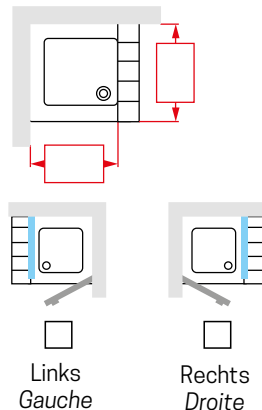

Wit
Blanc
code D

Matchroom
Silver
code B

Chroom
Chrome
code K

Afmetingen Dimensions (cm)	Code	Glassoort Vitrage		Kleuren / Prijs Couleurs / Prix		
		1 Transparant Transparent	4 Satin	D Wit Blanc	B Matchroom Silver	K Chroom Chrome
H 25↕200 L 30↔119,5	ROSEF4SP		+ 38 €	690 €	759 €	835 €