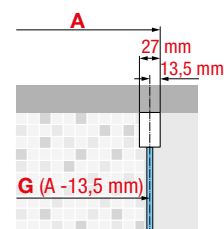

A Buitenmaat
Mesure extérieure
G Hartmaat glas
Mesure centre verre

Voorbeeld productcode: **Code** + **Glassoort Vitrage** + **Kleuren Couleurs** = Productcode Code produit

ROSE R

¼ RONDE DOUCHEWAND
PAROI ¼ CERCLE