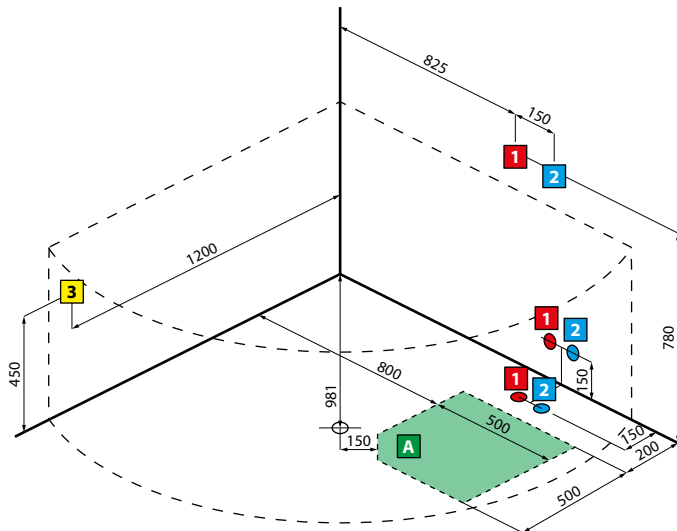

HYDRAULISCHE GEGEVENS

- 16 airpool jets
- 6 whirlpool jets
- Sifonaansluiting 1 1/2"

ELECTRISCHE GEGEVENS

- Netspanning 220-230 V
- Frequentie 50 Hz
- Max. geabsorbeerd vermogen: Whirlpool 1100 W, Airpool: 400 W

CARACTÉRISTIQUES HYDRAULIQUES

- 16 injecteurs airpool
- 6 injecteurs whirlpool
- Siphon 1 1/2"

CARACTÉRISTIQUES ÉLECTRIQUES

- 220-230 V
- 50 Hz
- Absorption maximale: Whirlpool 1100 W, Airpool: 400 W

Er dient een differentieelschakelaar van 30mA bij het bad geïnstalleerd te worden voorzien van een meerpolige schakelaar met een minimum contactopening ≥ 3 mm.

En amont de l'appareil, installer un disjoncteur différentiel de 30 mA et un coupe-circuit magnétothermique à déconnection omnipolaire distance d'ouverture ≥ 3 mm.