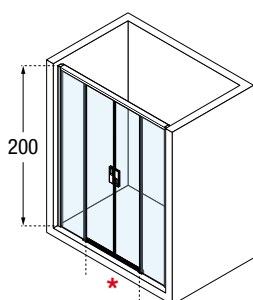

Afmetingen Dimensions (cm)		Vast deel Partie fixe	Instapruimte Passage	Code	Glassoort Vitrage		Kleuren / Prijs Couleurs / Prix			
A	G Hartmaat glas Mesure centre verre	F1	*		1	51	U	B	K	H
					Transparant Transparent	Motief/Sérigr. Ravenna	Wit mat Blanc mat	Matchroom Silver	Chroom Chrome	Zwart mat Noir mat
DEUR / PORTE										
117↔121	115,9↔119,9	31	45	OPE2A117-			1.410 €	1.482 €	1.644 €	1.644 €
121↔125	119,9↔123,9	32	47	OPE2A121-			1.410 €	1.482 €	1.644 €	1.644 €
125↔129	123,9↔127,9	33	49	OPE2A125-			1.527 €	1.602 €	1.780 €	1.780 €
129↔133	127,9↔131,9	34	51	OPE2A129-			1.527 €	1.602 €	1.780 €	1.780 €
133↔137	131,9↔135,9	35	53	OPE2A133-			1.527 €	1.602 €	1.780 €	1.780 €
137↔141	135,9↔139,9	36	52	OPE2A137-			1.647 €	1.729 €	1.922 €	1.922 €
141↔145	139,9↔143,9	37	54	OPE2A141-			1.647 €	1.729 €	1.922 €	1.922 €
145↔149	143,9↔147,9	38	56	OPE2A145-			1.647 €	1.729 €	1.922 €	1.922 €
149↔153	147,9↔151,9	39	58	OPE2A149-		+ 76 €	1.709 €	1.794 €	1.990 €	1.990 €
153↔157	151,9↔155,9	40	60	OPE2A153-			1.709 €	1.794 €	1.990 €	1.990 €
157↔161	155,9↔159,9	41	62	OPE2A157-			1.709 €	1.794 €	1.990 €	1.990 €
161↔165	159,9↔163,9	42	64	OPE2A161-			1.767 €	1.854 €	2.059 €	2.059 €
165↔169	163,9↔167,9	43	66	OPE2A165-			1.767 €	1.854 €	2.059 €	2.059 €
169↔173	167,9↔171,9	44	68	OPE2A169-			1.767 €	1.854 €	2.059 €	2.059 €
173↔177	171,9↔175,9	45	70	OPE2A173-			1.827 €	1.917 €	2.130 €	2.130 €
177↔181	175,9↔179,9	46	72	OPE2A177-			1.887 €	1.982 €	2.200 €	2.200 €
197↔201	195,9↔199,9	51	82	OPE2A197-			2.005 €	2.105 €	2.337 €	2.337 €
ZIJWAND / PAROI LATÉRALE										
67↔69	65,9↔67,9			OPEF67-			462 €	484 €	537 €	537 €
69↔71	67,9↔69,9			OPEF69-			483 €	507 €	562 €	562 €
73↔75	71,9↔73,9			OPEF73-			503 €	528 €	587 €	587 €
75↔77	73,9↔75,9			OPEF75-			522 €	548 €	610 €	610 €
77↔79	75,9↔77,9			OPEF77-			544 €	570 €	633 €	633 €
79↔81	77,9↔79,9			OPEF79-			567 €	594 €	659 €	659 €
85↔87	83,9↔85,9			OPEF85-			585 €	614 €	680 €	680 €
87↔89	85,9↔87,9			OPEF87-			607 €	638 €	707 €	707 €
89↔91	87,9↔89,9			OPEF89-		+ 38 €	628 €	659 €	730 €	730 €
95↔97	93,9↔95,9			OPEF95-			647 €	678 €	753 €	753 €
97↔99	95,9↔97,9			OPEF97-			669 €	702 €	779 €	779 €
99↔101	97,9↔99,9			OPEF99-			687 €	722 €	800 €	800 €
105↔107	103,9↔105,9			OPEF105-			698 €	733 €	813 €	813 €
107↔109	105,9↔107,9			OPEF107-			698 €	733 €	813 €	813 €
115↔117	113,9↔115,9			OPEF115-			712 €	745 €	827 €	827 €
117↔119	115,9↔117,9			OPEF117-			733 €	769 €	853 €	853 €
119↔121	117,9↔119,9			OPEF119-			733 €	769 €	853 €	853 €
H = 200 L 67↔119			SPECIAL	OPEFSP		-	1.030 €	1.083 €	1.198 €	1.198 €