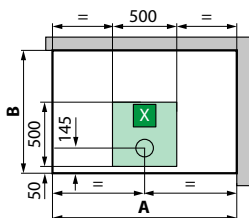

S LINKS / GAUCHE

D RECHTS / DROITE

model / modèle	A ± 4	B ± 4
2P120x80	1202	802
2P120x90	1202	902
2P120	1202	902