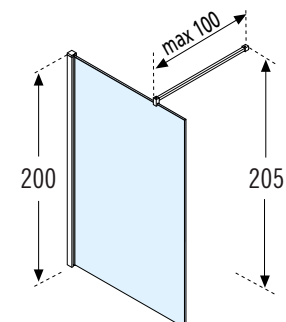

Chroom
Chrome
code K

Zwart mat
Noir mat
code H

Brushed
inox
code Z

Afmetingen Dimensions (cm)	Code	Glassoort Vitrage	Kleuren / Prijs Couleurs / Prix			
			B	K	H	Z
		76				
		Spy	Matchroom Silver	Chroom Chrome	Zwart mat Noir mat	Brushed inox
A 27↔30	KUADH30-		739 €	814 €	814 €	969 €
37↔40	KUADH40-		752 €	828 €	828 €	983 €
47↔50	KUADH50-		764 €	840 €	840 €	995 €
57↔60	KUADH60-		777 €	854 €	854 €	1.009 €
67↔70	KUADH70-		788 €	867 €	867 €	1.022 €
77↔80	KUADH80-		835 €	919 €	919 €	1.074 €
87↔90	KUADH90-		943 €	1.038 €	1.038 €	1.193 €
97↔100	KUADH100-		990 €	1.090 €	1.090 €	1.245 €
117↔120	KUADH120-		1.110 €	1.222 €	1.222 €	1.377 €
L 20↔180 H 80↔220 SPECIAL	KUADHSP		1.282 €	1.400 €	1.400 €	1.555 €