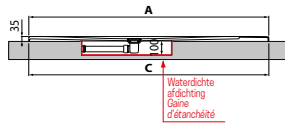

Grijs
Gris

Zwart mat
Noir mat

Afmetingen Dimensions (cm)		Zonder antislip Sans antidérapant	Kleuren / Prijs Couleurs / Prix						Met antislip Avec antidérapant	Kleuren / Prijs Couleurs / Prix		
AxB* ± 2 mm	CxD** ± 3 mm	P	30	79	11	27	29	28		30		
			Wit Blanc	Wit mat Blanc doux	Beige	Corda	Grijs Gris	Zwart mat Noir mat		Wit Blanc		
100 x 80	994 x 792	996 x 794	400	CU100804-	483 €	550 €	619 €	619 €	619 €	619 €	CU100804A-	608 €
120 x 70	1194 x 692	1196 x 694	500	CU120704-	492 €	560 €	628 €	628 €	628 €	628 €	CU120704A-	620 €
120 x 80	1194 x 792	1196 x 794	500	CU120804-	512 €	580 €	648 €	648 €	648 €	648 €	CU120804A-	638 €
120 x 90	1194 x 892	1196 x 894	500	CU120904-	542 €	609 €	677 €	677 €	677 €	677 €	CU120904A-	669 €
120 x 100	1194 x 992	1196 x 994	500	CU120104-	582 €	650 €	717 €	717 €	717 €	717 €	CU120104A-	708 €
140 x 70	1392 x 692	1394 x 694	600	CU140704-	529 €	597 €	665 €	665 €	665 €	665 €	CU140704A-	657 €
140 x 80	1392 x 792	1394 x 794	600	CU140804-	572 €	639 €	708 €	708 €	708 €	708 €	CU140804A-	699 €
140 x 90	1392 x 892	1394 x 894	600	CU140904-	605 €	673 €	742 €	742 €	742 €	742 €	CU140904A-	733 €
160 x 70	1592 x 692	1594 x 694	700	CU160704-	617 €	683 €	752 €	752 €	752 €	752 €	CU160704A-	744 €
160 x 80	1592 x 792	1594 x 794	700	CU160804-	637 €	705 €	773 €	773 €	773 €	773 €	CU160804A-	765 €
160 x 90	1592 x 892	1594 x 894	700	CU160904-	665 €	734 €	800 €	800 €	800 €	800 €	CU160904A-	792 €
180 x 80	1792 x 792	1794 x 794	800	CU180804-	680 €	749 €	818 €	818 €	818 €	818 €	CU180804A-	809 €
180 x 90	1792 x 892	1794 x 894	800	CU180904-	699 €	767 €	834 €	834 €	834 €	834 €	CU180904A-	825 €