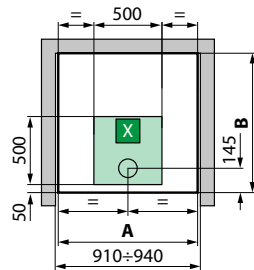

model / modèle	A ± 4	B ± 4
A80	802	802
GF90 / A90	902	902
G90	902	902