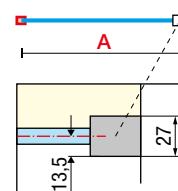

Chroom
Chrome
code K

Zwart mat
Noir mat
code H

Brushed
inox
code Z

Afmetingen Dimensions (cm)	Code	Glassoort Vitrage	Kleuren / Prijs Couleurs / Prix			
			B	K	H	Z
		76				
		Spy	Matchroom Silver	Chroom Chrome	Zwart mat Noir mat	Brushed inox
A 27↔30	KUADH30-		739 €	814 €	814 €	969 €
37↔40	KUADH40-		752 €	828 €	828 €	983 €
47↔50	KUADH50-		764 €	840 €	840 €	995 €
57↔60	KUADH60-		777 €	854 €	854 €	1.009 €
67↔70	KUADH70-		788 €	867 €	867 €	1.022 €
77↔80	KUADH80-		835 €	919 €	919 €	1.074 €
87↔90	KUADH90-		943 €	1.038 €	1.038 €	1.193 €
97↔100	KUADH100-		990 €	1.090 €	1.090 €	1.245 €
117↔120	KUADH120-		1.110 €	1.222 €	1.222 €	1.377 €
L 20↔180 H 80↔220 SPECIAL	KUADHSP		1.282 €	1.400 €	1.400 €	1.555 €