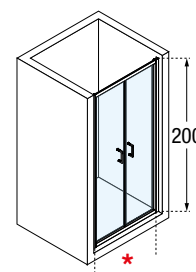

Afmetingen Dimensions (cm)		Instapruimte Passage	Code	Glassoort Vitrage				Kleuren / Prijs Couleurs / Prix			
A	B			1	4	11	91	U	B	K	H
66↔72	26	*	ZEP22B66-	Transparent Transparent	Satin	Niva	Motief/ Sérigr. Strip	Wit mat Blanc mat	Matchroom Silver	Chrome Chrome	Zwart mat Noir mat
72↔78	29	61	ZEP22B72-					655 €	719 €	793 €	793 €
76↔82	31	65	ZEP22B76-		+ 38 €	+ 38 €	+ 38 €	668 €	737 €	809 €	809 €
86↔92	36	75	ZEP22B86-					710 €	783 €	860 €	860 €
96↔102	41	85	ZEP22B96-					723 €	797 €	877 €	877 €
								765 €	843 €	928 €	928 €