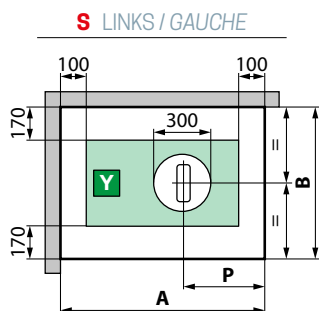

model modèle	A ± 2	B ± 2	P	R
A100x80	1000	800	400	450
A120x80	1200	800	500	550
A120x90	1200	900	500	550
A120x100	1200	1000	500	550
2P140x80	1400	800	600	600