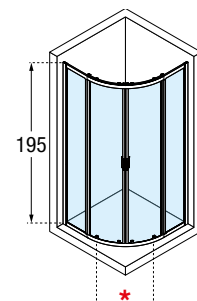

OPTIONEEL / OPTIONS

Afwerking Finition	Code	Prijs Prix			
			Wit Blanc	K07LUNR01-A	75 €
Grijs Gris	K07LUNR01-G	75 €			

Voorbeeld productcode: **Code** + **Glassoort Vitrage** + **Kleuren Couleurs** = Productcode Code produit