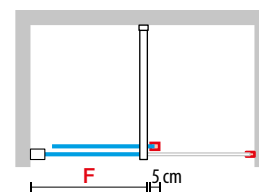

H STYLE

INLOOPDOUCHE MET SCHUIFDEUR INSTALLATIE IN NIS OF HOEK
PAROI LIBRE AVEC PORTE COULISSANTE INSTALLATION EN NICHE OU ANGLE

Afmetingen Dimensions (cm)		Code	Rechts Droite	Links Gauche	Glassoort Vitrage	Kleuren / Prijs Couleurs / Prix			
A	F		D-	S-	1	U	B	K	H
97↔99	51	HSTYLE100	D-	S-	Transparent Transparent	Wit mat Blanc mat 1.045 €	Matchroom Silver 1.150 €	Chroom Chrome 1.265 €	Zwart mat Noir mat 1.265 €
117↔119	61	HSTYLE120	D-	S-		1.100 €	1.210 €	1.331 €	1.331 €
137↔139	71	HSTYLE140	D-	S-		1.155 €	1.271 €	1.399 €	1.399 €
157↔159	81	HSTYLE160	D-	S-		1.210 €	1.331 €	1.465 €	1.465 €
177↔179	91	HSTYLE180	D-	S-		1.265 €	1.392 €	1.532 €	1.532 €