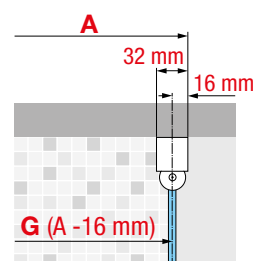

A
Buitenmaat
Mesure extérieure

G
Hartmaat glas
Mesure centre verre