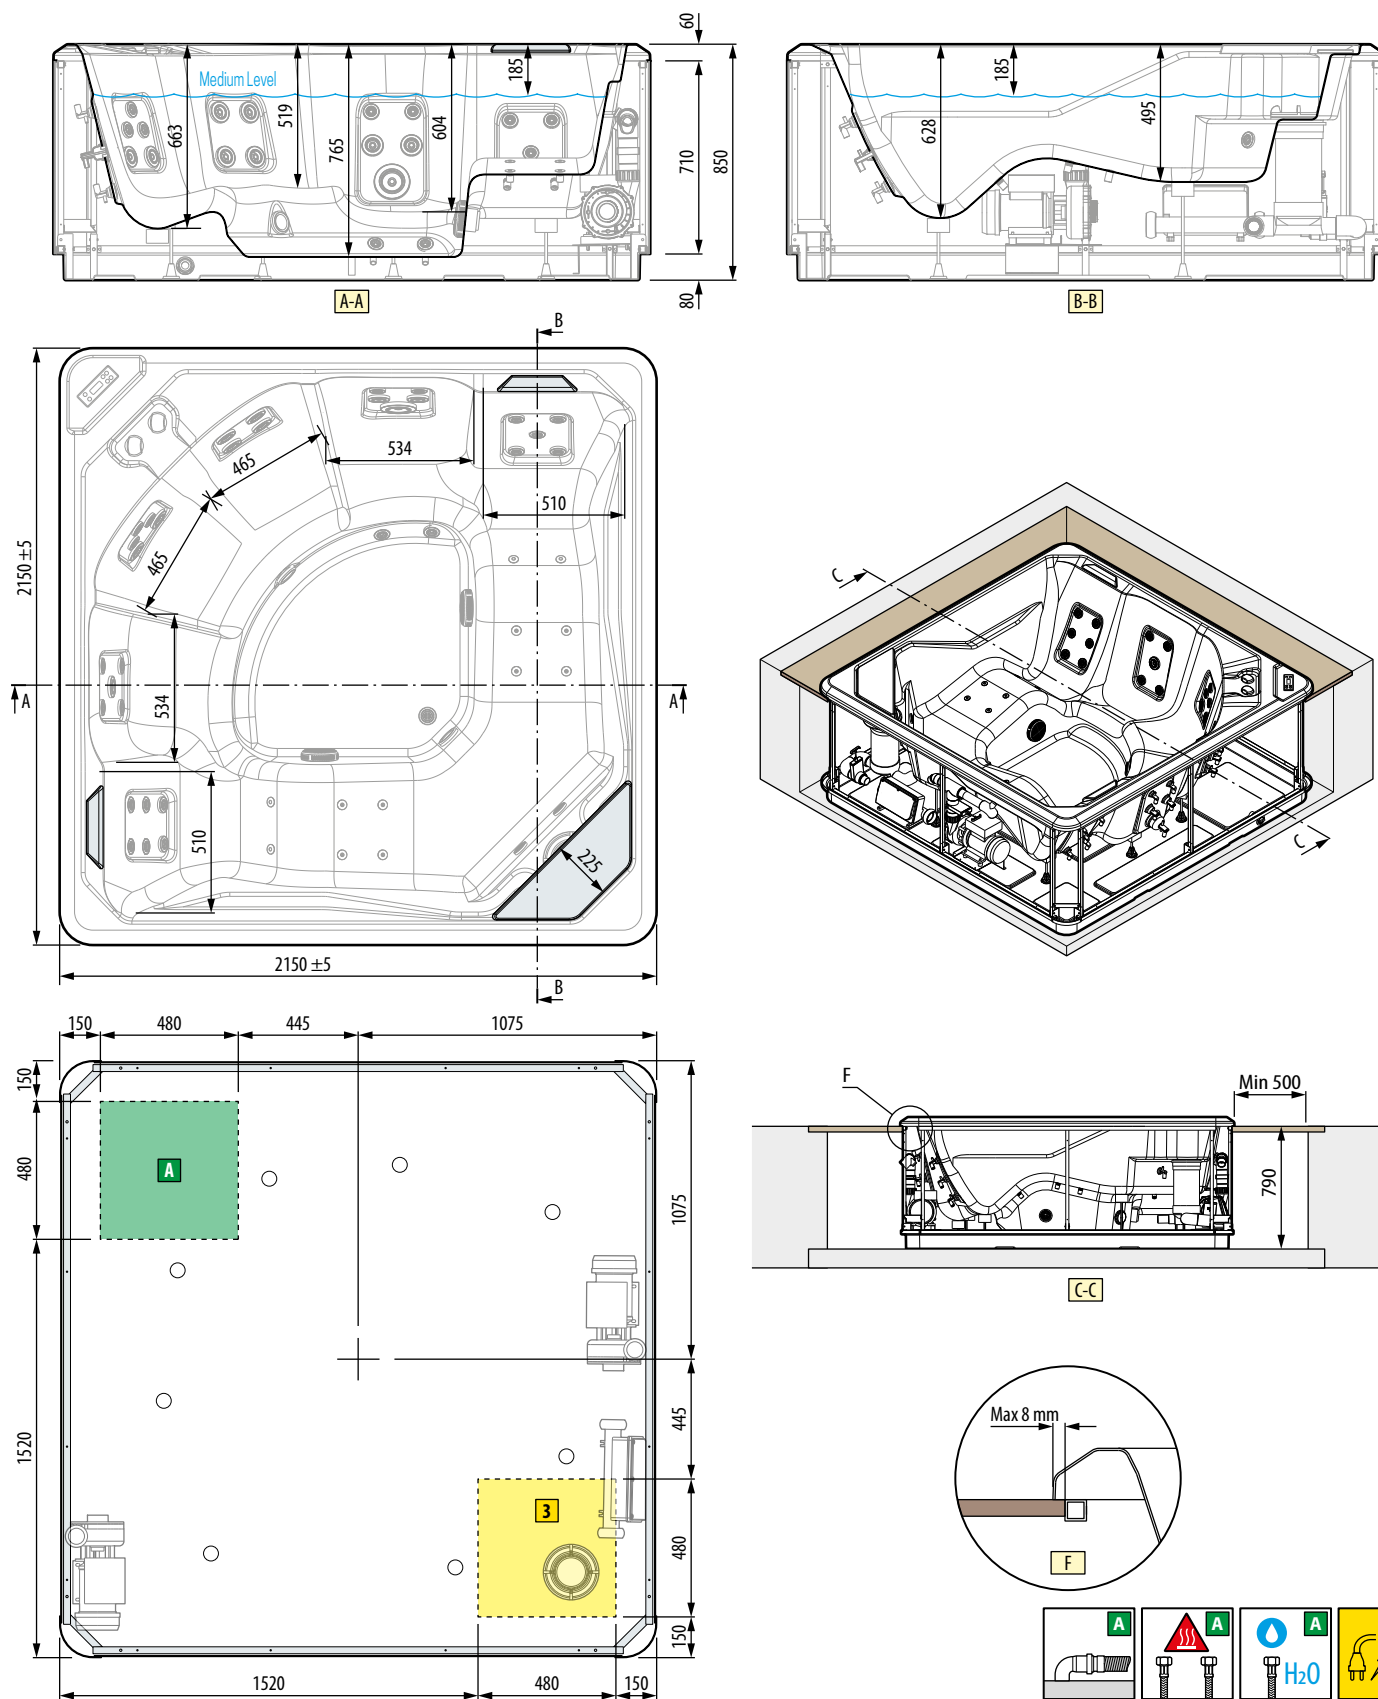

CARACTÉRISTIQUES MÉCANIQUES

Surface totale 4 m²
Poids totale 1650 kg
Masse du réservoir +
composants 300 kg
Masse d'utilisateurs
(5 pers.) 80x5=400 kg
Charge spécifique sur la
base de support
4130 N/m²