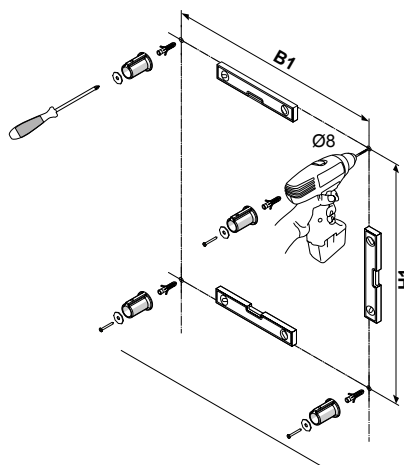

EENVOUDIGE MONTAGE / MONTAGE FACILE

Afmetingen Dimensions (mm)	H1	B1
400x1000	921	300
500x1000	921	400
600x1050	971	500
600x1250	1171	500
600x1500	1421	500