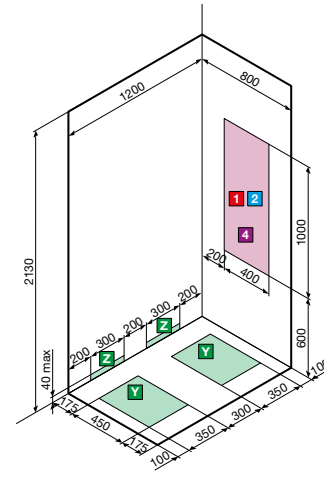

rechts / droite
model / modèle **2P120x90**