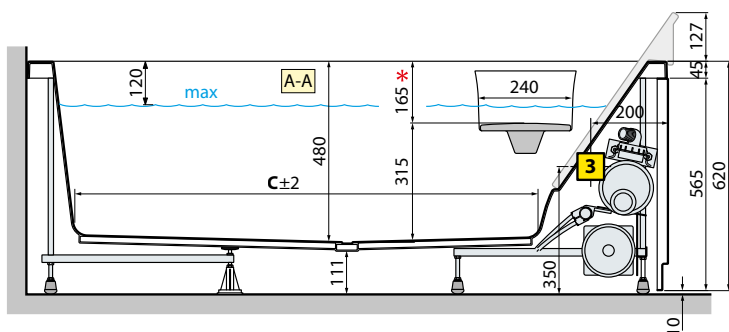

*145 mm voor de uitvoering 160x70/80
145 mm pour la version 160x70/80