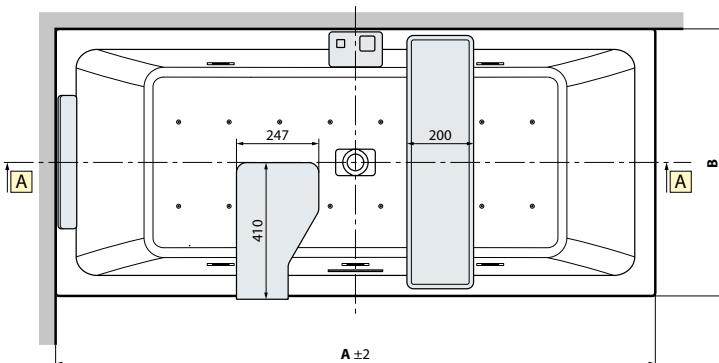

Model / Modèle	A	B	C	D
160x70	1600	700	1050	460
170x70	1700	700	1150	460
170x75	1700	750	1150	510
180x80	1800	800	1250	560
180x100	1800	1000	1250	760
190x90	1900	900	1350	660

HYDRAULISCHE GEGEVENS

- 16 airpool jets
- 6 whirlpool jets
- Sifonaansluiting 1 1/2"

ELECTRISCHE GEGEVENS

- Netspanning 220-230 V
- Frequentie 50 Hz
- Max. geabsorbeerd vermogen:
  Whirlpool 1100 W, Airpool: 400 W

CARACTÉRISTIQUES HYDRAULIQUES

- 16 injecteurs airpool
- 6 injecteurs whirlpool
- Siphon 1 1/2"

CARACTÉRISTIQUES ÉLECTRIQUES

- 220-230 V
- 50 Hz
- Absorbtion maximale:
  Whirlpool 1100 W, Airpool: 400 W

Er dient een differentiële schakelaar van 30mA bij het bad geïnstalleerd te worden voorzien van een meerpole schakelaar met een minimum contactopening ≥ 3 mm.

En amont de l'appareil, installer un disjoncteur différentiel de 30 mA et un coupe-circuit magnétothermique à déconnexion omnipolaire distance d'ouverture ≥ 3 mm.