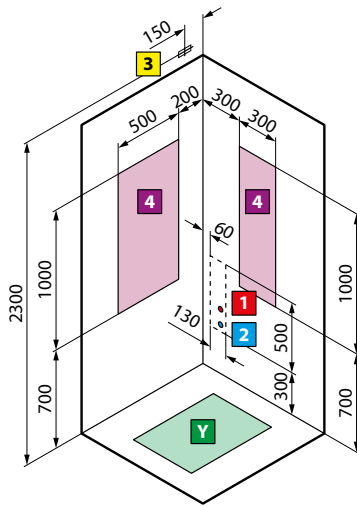

model / modèle
A80 - A90 - A100 - GF80 - GF90 - R90 - R100

rechts / droite   links / gauche
model / modèle **A90x70 - A100x70 - A100x80 - 2P120x80 - 2P120x90**