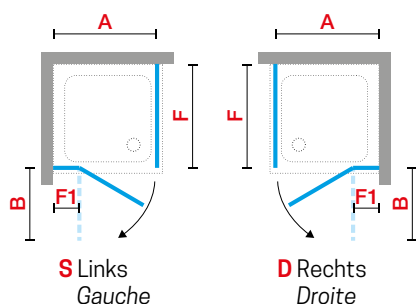

ZIJWAND OMKEERBAAR / PAROI LATÉRALE RÉVERSIBLE													
F	G												
67↔69	66↔68	-	-	-	BRERAF70-	-	-					549 €	603 €
72↔74	71↔73	-	-	-	BRERAF75-	-	-					580 €	638 €
77↔79	76↔78	-	-	-	BRERAF80-	-	-					613 €	673 €
82↔84	81↔83	-	-	-	BRERAF85-	-	-					640 €	708 €
87↔89	86↔88	-	-	-	BRERAF90-	-	-		+ 100 €	+ 38 €		673 €	742 €
92↔94	91↔93	-	-	-	BRERAF95-	-	-					707 €	777 €
97↔99	96↔98	-	-	-	BRERAF100-	-	-					738 €	809 €
107↔109	106↔108	-	-	-	BRERAF110-	-	-					752 €	827 €
117↔119	116↔118	-	-	-	BRERAF120-	-	-					768 €	845 €
H 170↔220 L 20↔119		SPECIAL			BRERAFSP				+ 100 €	-		807 €	888 €