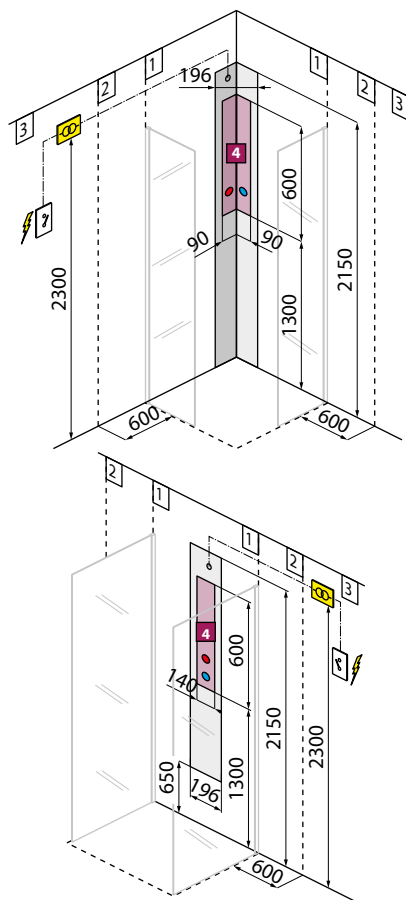

Regendouche / Douche zénithale 200x200 mm