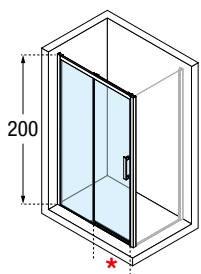

ROSE 2P

SCHUIFDEUR PORTE COULISSANTE

Afmetingen Dimensions (cm)	Vast deel Partie fixe	Instapruimte Passage	Code	Rechts	Links	Glassoort Vitrage				Kleuren / Prijs Couleurs / Prix		
				Droite	Gauche	1	4	56	57	D	B	K
A	F1	*		D-	S-	1	4	56	57	D	B	K
						Transparant Transparent	Satin	Motief/Séigr. Rose 1	Motief/Séigr. Rose 2	Wit Blanc	Matchroom Silver	Chroom Chrome
96↔102	44	37,5	ROSE2P96	D-	S-					880 €	968 €	1.064 €
114↔120	53	46	ROSE2P114	D-	S-					880 €	968 €	1.064 €
116↔122	54	47	ROSE2P116	D-	S-					880 €	968 €	1.064 €
121↔127	57	49,5	ROSE2P121	D-	S-					908 €	999 €	1.098 €
126↔132	59	52	ROSE2P126	D-	S-					908 €	999 €	1.098 €
131↔137	61	54,5	ROSE2P131	D-	S-					935 €	1.030 €	1.134 €
136↔142	64	57	ROSE2P136	D-	S-					935 €	1.030 €	1.134 €
141↔147	66	59,5	ROSE2P141	D-	S-					965 €	1.062 €	1.169 €
146↔152	69	62	ROSE2P146	D-	S-					965 €	1.062 €	1.169 €
151↔157	74	62	ROSE2P151	D-	S-		+ 38 €	+ 38 €	+ 38 €	993 €	1.092 €	1.200 €
156↔162	79	62	ROSE2P156	D-	S-					993 €	1.092 €	1.200 €
161↔167	84	62	ROSE2P161	D-	S-					1.020 €	1.124 €	1.237 €
166↔172	89	62	ROSE2P166	D-	S-					1.020 €	1.124 €	1.237 €
171↔177	94	62	ROSE2P171	D-	S-					1.049 €	1.154 €	1.270 €
176↔182	99	62	ROSE2P176	D-	S-					1.049 €	1.154 €	1.270 €
181↔187	104	62	ROSE2P181	D-	S-					1.078 €	1.185 €	1.304 €
186↔192	109	62	ROSE2P186	D-	S-					1.078 €	1.185 €	1.304 €
191↔197	114	62	ROSE2P191	D-	S-					1.092 €	1.200 €	1.320 €
196↔202	119	62	ROSE2P196	D-	S-					1.092 €	1.200 €	1.320 €