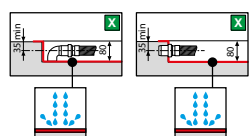

OLYMPIC PLUS

DOUCHEBAK / RECEVEUR 4,5 CM

Ruimte voor afvoer in vloer
Zone conseillée pour le vidage des eaux au sol