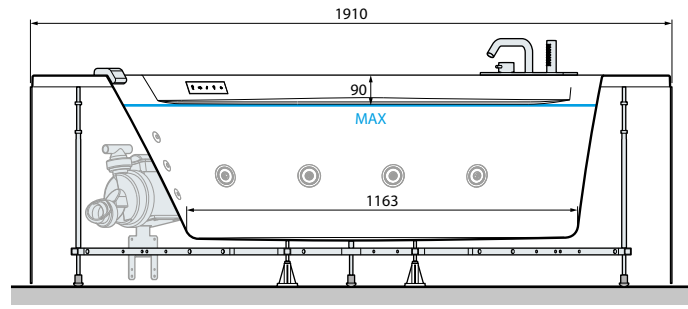

CARACTÉRISTIQUES HYDRAULIQUES

- 20 injecteurs airpool
- 8 injecteurs whirlpool
- 2 jets Natural Air
- Cascade
- Siphon 1 1/2"

CARACTÉRISTIQUES ÉLECTRIQUES

- 220-230 V
- 50 Hz
- Absorption maximale: 2350 W
- Hydro: 900+900 W
- Airpool: 400 W
- Natural Air: 1050 W
- Chauffage: 1300 W
- Cascade: 550 W
- Surface totale 2,66 m²
- Max. poids baignoire + tabliers 200 kg
- Max. poids d'eau 650 kg
- Max poids des utilisateurs 200 kg
- Poids au mètre carré 400 kg / m²