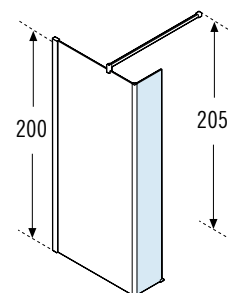

Voorbeeld productcode: **Code** + **Glassoort Vitrage** + **Kleuren Couleurs** = Productcode Code produit

KUADRA HL

VAST DEEL
PARTIE FIXE

GLASSOORT / VITRAGE

KLEUREN / COULEURS

Afmetingen Dimensions (cm)	Code	Glassoort Vitrage			Kleuren / Prijs Couleurs / Prix					Glassoort Vitrage	Kleuren / Prijs Couleurs / Prix				
		1	44	51	U	B	K	H	Z		76	U	B	K	H
		Transparent Transparent	Satin band Bande satin	Motief/ Sérigr. Ravenna	Wit mat Blanc mat	Matchroom Silver	Chroom Chrome	Zwart mat Noir mat	Brushed inox	Spy	Wit mat Blanc mat	Matchroom Silver	Chroom Chrome	Zwart mat Noir mat	Brushed inox
15	KUADHL15-			-	174 €	193 €	213 €	213 €	368 €	-	-	-	-	-	-
30	KUADHL30-			-	190 €	210 €	232 €	232 €	387 €	-	-	-	-	-	-
40	KUADHL40-			-	210 €	233 €	257 €	257 €	412 €	-	-	-	-	-	-
68	KUADHL70-				419 €	465 €	513 €	513 €	668 €		558 €	619 €	682 €	682 €	837 €
78	KUADHL80-		+ 38 €		440 €	489 €	538 €	538 €	693 €		588 €	653 €	719 €	719 €	874 €
88	KUADHL90-				462 €	512 €	563 €	563 €	718 €		665 €	739 €	813 €	813 €	968 €
98	KUADHL100-			+ 38 €	482 €	534 €	588 €	588 €	743 €		697 €	773 €	850 €	850 €	1.005 €
118	KUADHL120-				502 €	557 €	613 €	613 €	768 €		783 €	869 €	957 €	957 €	1.112 €
138	KUADHL140-				522 €	579 €	638 €	638 €	793 €	-	-	-	-	-	-
158	KUADHL160-				542 €	602 €	663 €	663 €	818 €	-	-	-	-	-	-
L 15↔160 H 80↕220 SPECIAL	KUADHLSP				670 €	744 €	819 €	819 €	974 €		1.063 €	1.169 €	1.169 €	1.324 €	