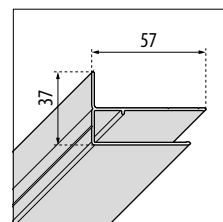

VERBREDINGSPROFIEL
PROFILÉ D'ÉLARGISSEMENT

Afwerking Finition	Code	Afwerking Finition	Code	Afwerking Finition	Code	Afwerking Finition	Code	Afwerking Finition	Code	Afwerking Finition	Code
Wit Blanc	P01BJMOST-A	Wit Blanc	P01BJGBST-A	Wit Blanc	P01L215STL-A	Wit Blanc	P05HAAST3-A	Wit Blanc	P05BHST-A	Wit Blanc	P05BHCST-A
Matchroom Silver	P01BJMOST-B	Matchroom Silver	P01BJGBST-B	Matchroom Silver	P01L215STL-B	Matchroom Silver	P05HAAST3-B	Matchroom Silver	P05BHST-B	Matchroom Silver	P05BHCST-B
Chroom Chrome	P01BJMOST-K	Chroom Chrome	P01BJGBST-K	Chroom Chrome	P01L215STL-K	Chroom Chrome	P05HAAST3-K	Chroom Chrome	P05BHST-K	Chroom Chrome	P05BHCST-K
Zilver mat Argent mat	P01BJMOST-J	Zilver mat Argent mat	P01BJGBST-J	Zilver mat Argent mat	P01L215STL-J	Zilver mat Argent mat	P05HAAST3-J	Zilver mat Argent mat	P05BHST-J	Zilver mat Argent mat	P05BHCST-J