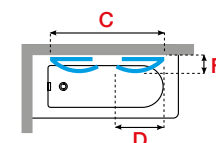

	A	B	C	D	E	F
70 cm	81	67	154	55	99,5	13,2
75 cm	81	72	164	55	99,5	13,2
80 cm	81	77	174	55	99,5	13,2

Handgreep transparant
Poignée transparent

AURORA 5

VASTE BADWAND
PAROI FIXE DE BAIGNOIRE

150 cm

6 mm

3 cm

GLASSOORT / VITRAGE