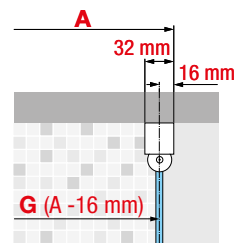

A Buitenmaat
Mesure extérieure
G Hartmaat glas
Mesure centre verre