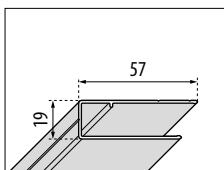

VERBREDINGSPROFIEL
PROFILÉ D'ÉLARGISSEMENT