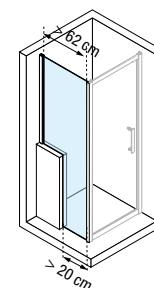

S Links
Gauche