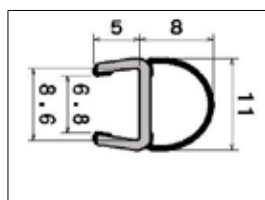

2 x verticaal *
2 x vertical *