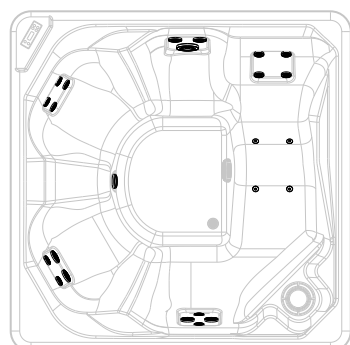

FUNCTIES / FONCTIONS		BASIC	PLUS
	whirlpool mini jets	4	6
	whirlpool jets	19	28
	Luchtregelaar <i>Régulateur d'air</i>	-	2
	Spots Chromolight	1	2
	Hoofdsteen <i>Appui-tête</i>	-	●
	Stereo + Bluetooth audiosysteem <i>Stéréo + système audio Bluetooth</i>	OPTIONAL	OPTIONAL
	Wi-Fi module <i>Module Wi-Fi</i>	OPTIONAL	OPTIONAL
	UV zuiveringssysteem <i>Système de purification UV</i>	●	●
	Pomp met dubbele snelheid <i>Pompe à double vitesse</i>	●	●
	Verwarmingselement 3 kW <i>Réchauffeur 3 kW</i>	●	●
	Warmtewisselaar <i>Échangeur thermique</i>	OPTIONAL	OPTIONAL
	Automatisch vullen <i>Remplissage automatique</i>	OPTIONAL	OPTIONAL
	Skimmerafdekking <i>Couverture Skimmer</i>	-	●

WI-FI MODULE MODULE WI-FI	
Code	Prijs / Prix
DOMOWF	450 €

ISOLATIEKIT BADBODEM KIT D'ISOLATION DE FOND DE LA BAIGNOIRE	
Code	Prijs / Prix
VXTHCOFV	375 €

ISOLATIEKIT PANELEN KIT D'ISOLATION DES TABLIERS	
Code	Prijs / Prix
KBT2F2LVIXL	425 €

THERMISCHE COVER COUVERTURE THERMIQUE		
Isolatie / Isolation	Code	Prijs / Prix
BASIC voor binnen / pour l'intérieur	VXTHCO-C2	1.300 €
PLUS voor buiten / pour l'extérieur	VXTHCOT-C2	1.700 €

Brown

VERSION BASIC