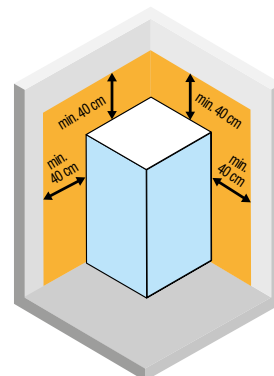

ZORG VOOR EEN
GOEDE VENTILATIE IN
DE BADKAMER
ASSURER UNE BONNE
VENTILATION DANS
LA SALLE DE BAIN