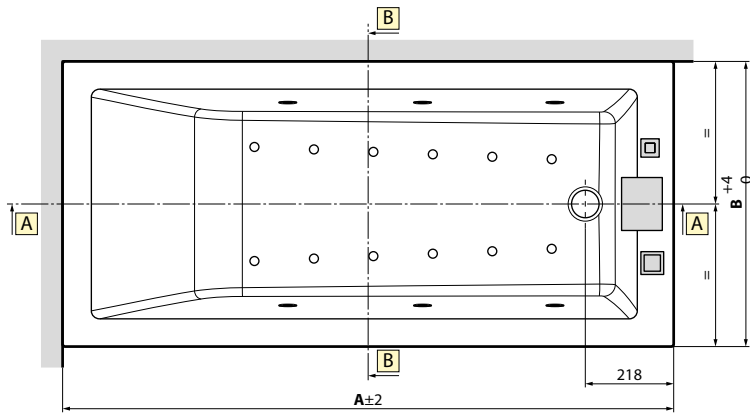

Model / Modèle	A	B	C	D	E
150x70	1500	700	979	444	300
160x70	1600	700	1081	444	400
170x70	1700	700	1183	444	500
170x75	1700	750	1183	494	500
170x80	1700	800	1183	544	500
180x80	1800	800	1285	544	600

Er dient een differentieelschakelaar van 30mA bij het bad geïnstalleerd te worden voorzien van een meerpolige schakelaar met een minimum contactopening ≥ 3 mm.

En amont de l'appareil, installer un disjoncteur différentiel de 30 mA et un coupe-circuit magnétothermique à déconnection omnipolaire distance d'ouverture ≥ 3 mm.

HYDRAULISCHE GEGEVENS

- 12 airpool jets
- 6 whirlpool jets
- Sifonaansluiting 1 1/2"

ELECTRISCHE GEGEVENS

- Netspanning 220-230 V
- Frequentie 50 Hz
- Max. geabsorbeerd vermogen: Whirlpool 500 W - Airpool 400 W

CARACTÉRISTIQUES HYDRAULIQUES

- 12 injecteurs airpool
- 6 injecteurs whirlpool
- Siphon 1 1/2"

CARACTÉRISTIQUES ÉLECTRIQUES

- 220-230 V
- 50 Hz
- Absorbition maximale: Whirlpool 500 W - Airpool 400 W