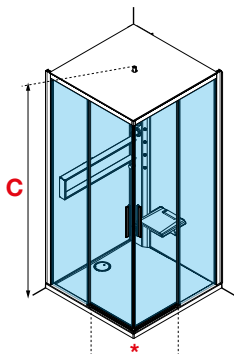

S Links
Gauche

D Rechts
Droite