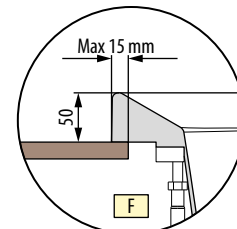

HYDRAULISCHE GEGEVENS

Gemiddelde inhoud
550 lt

CARACTÉRISTIQUES HYDRAULIQUES

Capacité moyenne
550 lt

ELECTRISCHE GEGEVENS

Netspanning 230 V
Frequentie 50 Hz
Max. geabsorbeerd
vermogen verwarming +
pomp op lage snelheid:
2400 W

CARACTÉRISTIQUES ÉLECTRIQUES

Tension 230 V
Fréquence 50 Hz
Puissance de chauffage
absorbée max.
+ pompe basse vitesse :
2400 W

MECHANISCHE GEGEVENS

Totale oppervlakte 2,66 m²
Totaalgewicht: 960 kg
Gewicht bad +
componenten 250 kg
Gemiddeld gewicht
gebruikers (2 pers.)
80+80 kg
Specifieke belasting op
het onderstel 3610 N/m²

CARACTÉRISTIQUES MÉCANIQUES

Surface totale 2,66 m²
Poids totale 960 kg
Masse du réservoir +
composants 250 kg
Masse d'utilisateurs
(2 pers.) 80 + 80 kg
Charge spécifique sur la
base de support
3610 N/m²