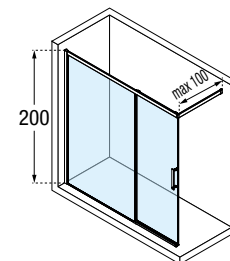

Chroom
Chrome
code K

Afmetingen Dimensions (cm)	Vast deel Partie fixe	Code	Rechts	Links	Glassoort				Kleuren / Prijs		
			Droite	Gauche	Vitrage					D	B
			D-	S-	1	4	56	57	D	B	K
A	F1				Transparent Transparent	Satin	Motief/ Sérigr. Rose 1	Motief/ Sérigr. Rose 2	Wit Blanc	Matchroom Silver	Chroom Chrome
117↔120	63	ROSEPHB117	D-	S-					815 €	898 €	989 €
127↔130	68	ROSEPHB127	D-	S-					815 €	898 €	989 €
137↔140	73	ROSEPHB137	D-	S-					900 €	993 €	1.092 €
147↔150	78	ROSEPHB147	D-	S-		+ 38 €	+ 38 €	+ 38 €	900 €	993 €	1.092 €
157↔160	83	ROSEPHB157	D-	S-					942 €	1.038 €	1.140 €
167↔170	93	ROSEPHB167	D-	S-					942 €	1.038 €	1.140 €
177↔180	103	ROSEPHB177	D-	S-					984 €	1.084 €	1.193 €