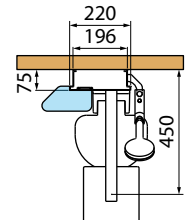

Mengkraan Mitigeur	Afmetingen Dimensions (cm)	Code	Kleuren / Prijs Couleurs / Prix							
			Matchroom Silver	Kiezelgrijs Gris silex	Zilver mat Argent mat	Kiezelgrijs Gris silex	Zwart mat Noir mat	Zwart mat Noir mat	Wit mat Blanc mat	
			DOUCHEPANEEL WIT MAT COLONNE BLANC MAT	DOUCHEPANEEL ZWART MAT COLONNE NOIR MAT	DOUCHEPANEEL ZILVER MAT COLONNE ARGENT MAT	DOUCHEPANEEL MATCHROOM COLONNE SILVER				
			BAND EN PLANCHET BANDE ET ÉTAGÈRE	BAND EN PLANCHET BANDE ET ÉTAGÈRE	BAND EN PLANCHET BANDE ET ÉTAGÈRE	BAND EN PLANCHET BANDE ET ÉTAGÈRE				
			UB	UN2	HJ	HN2	JH	BH	BU	
			Matchroom Silver	Kiezelgrijs Gris silex	Zilver mat Argent mat	Kiezelgrijs Gris silex	Zwart mat Noir mat	Zwart mat Noir mat	Wit mat Blanc mat	