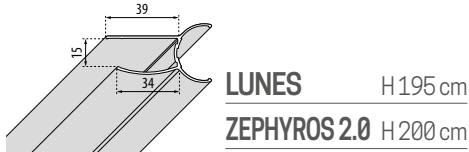

LUNES H 195 cm
ZEPHYROS 2.0 H 200 cm

Afwerking Finition	Code		Hoogte/haut. (max 200 cm)		
	LUNES	ZEPHYROS 2.0	Stan- daard Stan- dard	Special	
				<195	>195
Wit Blanc	INCA002ST3-A	INCA002ST2-U	45 €		
	INCA00201	INCA00201	54 €		
	INCA00202	INCA00202		62 €	
Matchroom Silver	INCA002ST3-B	INCA002ST2-B	58 €		
	INCA00201	INCA00201	65 €		
	INCA00202	INCA00202		72 €	
Chroom Chrome	INCA002ST3-K	INCA002ST2-K	63 €		
	INCA00201	INCA00201	70 €		
	INCA00202	INCA00202		78 €	
Zwart mat Noir mat	INCA002ST3-H	INCA002ST2-H	63 €		
	INCA00201	INCA00201	70 €		
	INCA00202	INCA00202		78 €