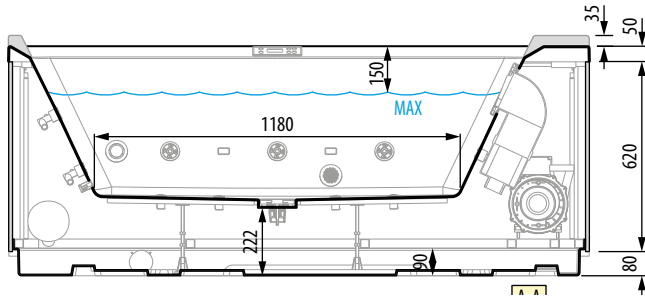

HYDRAULISCHE GEGEVENS

Gemiddelde inhoud
550 lt

CARACTÉRISTIQUES HYDRAULIQUES

Capacité moyenne
550 lt

ELECTRISCHE GEGEVENS

Netspanning 230 V
Frequentie 50 Hz
Max. geabsorbeerd
vermogen verwarming +
pomp op lage snelheid:
2400 W

CARACTÉRISTIQUES ÉLECTRIQUES

Tension 230 V
Fréquence 50 Hz
Puissance de chauffage
absorbée max.
+ pompe basse vitesse :
2400 W

MECHANISCHE GEGEVENS

Totale oppervlakte 2,66 m²
Totaalgewicht: 960 kg
Gewicht bad +
componenten 250 kg
Gemiddeld gewicht
gebruikers (2 pers.)
80+80 kg
Specifieke belasting op
het onderstel 3610 N/m²

CARACTÉRISTIQUES MÉCANIQUES

Surface totale 2,66 m²
Poids totale 960 kg
Masse du réservoir +
composants 250 kg
Masse d'utilisateurs
(2 pers.) 80 + 80 kg
Charge spécifique sur la
base de support
3610 N/m²