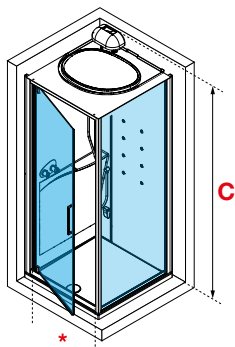

Montage deur links
Installation porte à gauche