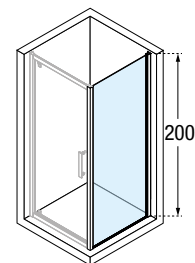

De zijwand Rose F kan worden gecombineerd met: Rose G, Rose 2P, Rose B.
Paroi latérale Rose F compatible avec: Rose G, Rose 2P, Rose B.