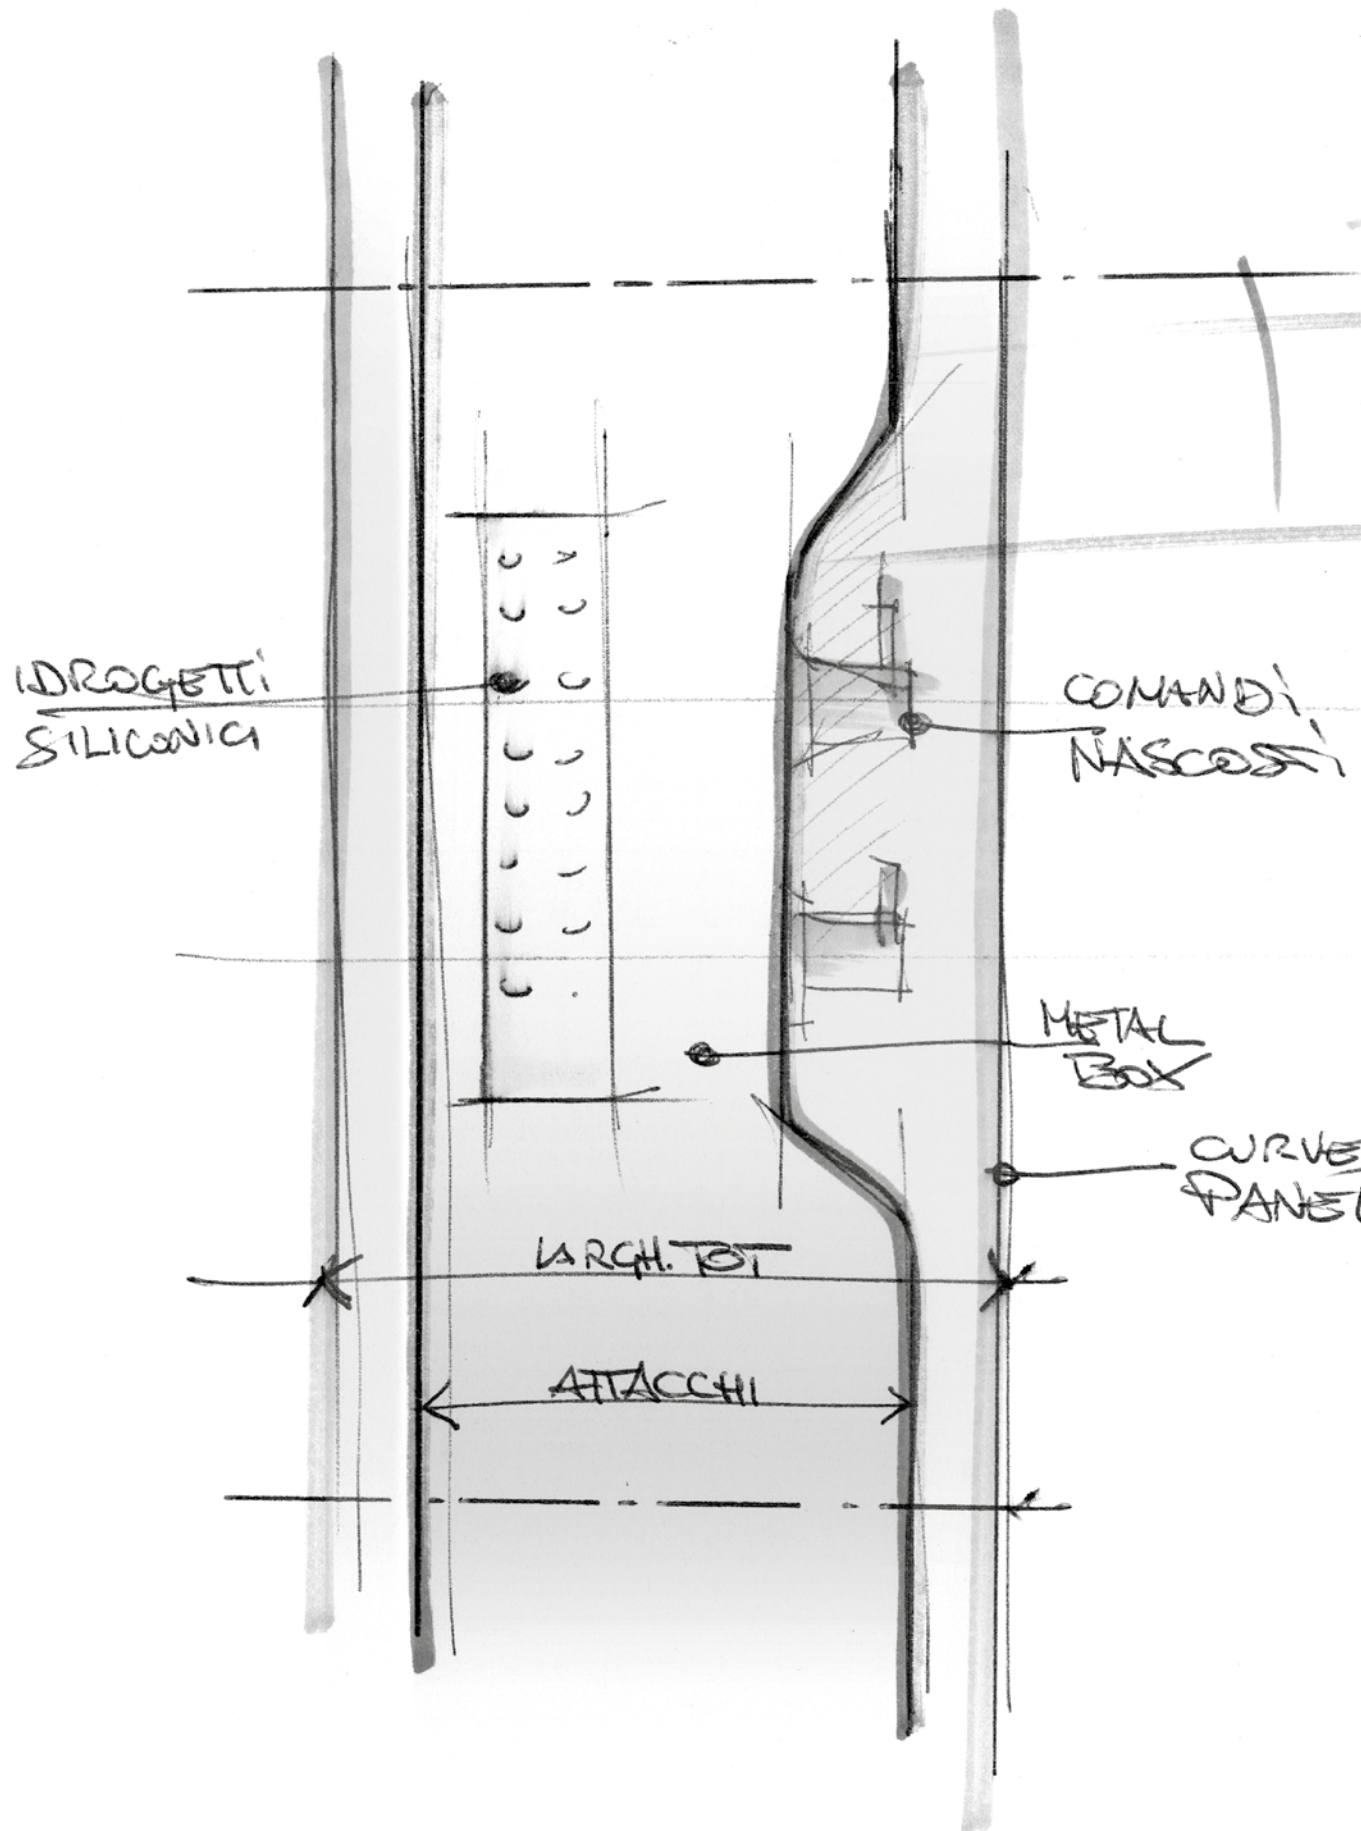

OPTIONEEL / OPTION

Sifon ø 90 (niet meegeleverd)
Siphon ø 90 (non fourni)

Code	Prijs / Prix
PIL90PCAB-CR40	65 €

VICTORY

- 262 Easy
- 264 F
- 266 Line

DOUCHEPANELEN *COLONNES*

EASY 2

SHOWERPIPE