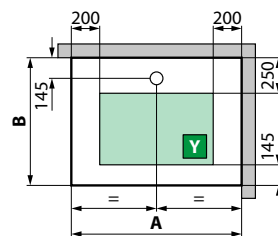

D RECHTS / DROITE

model / modèle	A ± 4	B ± 4
A90x70	898	698
A100x70	998	698
A100x80	998	798
2P120x80	1198	798
2P120x90	1198	898