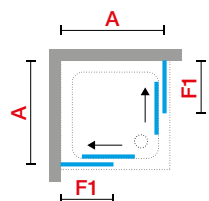

Voorbeeld productcode: **Code** + **Glassoort Vitrage** + **Kleuren Couleurs** = Productcode Code produit

ZEPHYROS 2.0 A

HOEKINSTAP ACCÈS D'ANGLE

Afmetingen Dimensions (cm)	Vast deel Partie fixe	Instapruimte Passage	Code	Glassoort Vitrage				Kleuren / Prijs Couleurs / Prix			
				1	4	11	91	U	B	K	H
A	F1	*		Transparant Transparent	Satin	Niva	Motief/Séigr. Strip	Wit mat Blanc mat	Matchroom Silver	Chroom Chrome	Zwart mat Noir mat
67↔70	30	34	ZEP2A67-					898 €	988 €	1.084 €	1.084 €
72↔75	33	37	ZEP2A72-					898 €	988 €	1.084 €	1.084 €
74↔77	34	39	ZEP2A74-					898 €	988 €	1.084 €	1.084 €
77↔80	35	41	ZEP2A77-					940 €	1.036 €	1.140 €	1.140 €
82↔85	38	44	ZEP2A82-					940 €	1.036 €	1.140 €	1.140 €
87↔90	40	48	ZEP2A87-					940 €	1.036 €	1.140 €	1.140 €
92↔95	43	51	ZEP2A92-		+ 76 €	+ 76 €	+ 76 €	988 €	1.086 €	1.196 €	1.196 €
97↔100	45	55	ZEP2A97-					988 €	1.086 €	1.196 €	1.196 €
102↔105	48	59	ZEP2A102-					1.028 €	1.136 €	1.248 €	1.248 €
107↔110	50	62	ZEP2A107-					1.028 €	1.136 €	1.248 €	1.248 €
112↔115	53	66	ZEP2A112-					1.076 €	1.188 €	1.306 €	1.306 €
117↔120	55	69	ZEP2A117-					1.076 €	1.188 €	1.306 €	1.306 €