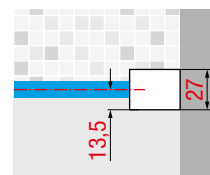

KUADRA HWS MET PLANCHET / AVEC ÉTAGÈRE PORTE-OBJETS

200 cm

8 mm

3 cm

INLOOPDOUCHE MET PLANCHET AAN BINNENKANT
PAROI LIBRE AVEC PORTE-OBJETS INTÉRIEUR

GLASSOORT / VITRAGE

Transparant
Transparent
code 1

KLEUREN / COULEURS

Wit mat
Blanc mat
code U

Matchroom
Silver
code B

Zwart mat
Noir mat
code H

Afmetingen Dimensions (cm)	Code	Rechts	Links	Glassoort Vitrage	Kleuren / Prijs Couleurs / Prix		
		D-	S-		U	B	H
A				1			
				Transparant Transparent	Wit mat Blanc mat	Matchroom Silver	Zwart mat Noir mat
77↔80	KUADHWSP080	D-	S-		1.129 €	1.228 €	1.347 €
87↔90	KUADHWSP090	D-	S-		1.129 €	1.228 €	1.347 €
97↔100	KUADHWSP100	D-	S-		1.129 €	1.228 €	1.347 €
107↔110	KUADHWSP110	D-	S-		1.189 €	1.294 €	1.418 €
117↔120	KUADHWSP120	D-	S-		1.202 €	1.307 €	1.432 €
127↔130	KUADHWSP130	D-	S-		1.274 €	1.379 €	1.504 €
137↔140	KUADHWSP140	D-	S-		1.274 €	1.379 €	1.504 €

Detail van bevestigingssysteem
op douchebak.
Détail du système de fixation au
receveur de douche.

A
Links / Gauche

A
Rechts / Droite

Voorbeeld productcode: **Code** + **Links/Rechts** + **Glassoort** + **Kleuren** = Productcode
Exemple code produit: **Code** + **Gauche/Droite** + **Vitrage** + **Couleurs** = Code produit