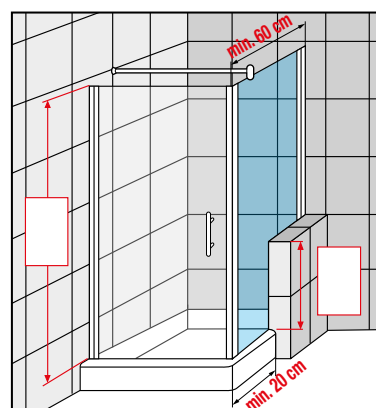

OM DE UITVOERBAARHEID TE CONTROLEREN S.V.P. CONTACT OPNEMEN MET NOVELLINI.
AVANT DE PASSER LA COMMANDE, VÉRIFIER AVEC LE PERSONNEL NOVELLINI SI RÉALISABLE.