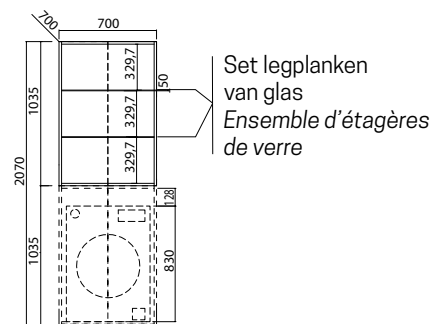

Set legplanken van glas
Ensemble d'étagères de verre