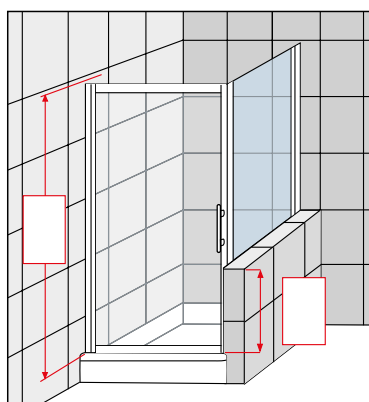

KLEUREN / COULEURS

Wit mat
Blanc mat
code U

Matchroom
Silver
code B

Chroom
Chrome
code K

Zwart mat
Noir mat
code H

Afmetingen Dimensions (cm)	Code	Glassoort Vitrage			Kleuren / Prijs Couleurs / Prix			
		1	4	11	U	B	K	H
A		Transparant Transparent	Satin	Niva	Wit mat Blanc mat	Matchroom Silver	Chroom Chrome	Zwart mat Noir mat
H 25↕200 L 20↔118	ZEP2F4SP		+ 38 €	+ 38 €	453 €	505 €	558 €	558 €