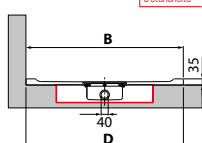

CUSTOM TOUCH

CUSTOM TOUCH

DOUCHEBAK / RECEVEUR 3,5 CM

Wit mat
Blanc doux

Beige

Corda

Grijs
Gris

Zwart mat
Noir mat