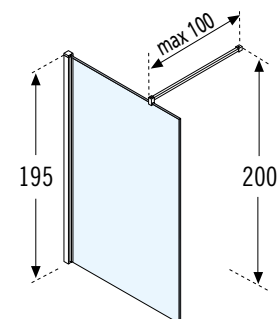

Wit
Blanc
code A

Matchroom
Silver
code B

Chroom
Chrome
code K

Zwart mat
Noir mat
code H

Afmetingen Dimensions (cm)	Code	Glassoort Vitrage		Kleuren / Prijs Couleurs / Prix			
		1	44	A	B	K	H
		Transparant Transparent	Satin band Bande satin	Wit Blanc	Matchroom Silver	Chroom Chrome	Zwart mat Noir mat
A							
27↔28,5	GIADAH30-			307 €	338 €	375 €	375 €
37↔38,5	GIADAH40-			369 €	407 €	450 €	450 €
47↔48,5	GIADAH50-			425 €	469 €	519 €	519 €
57↔58,5	GIADAH60-			485 €	537 €	594 €	594 €
67↔68,5	GIADAH70-			498 €	549 €	607 €	607 €
72↔73,5	GIADAH75-			510 €	562 €	619 €	619 €
77↔78,5	GIADAH80-			524 €	574 €	632 €	632 €
87↔88,5	GIADAH90-			537 €	588 €	645 €	645 €
97↔98,5	GIADAH100-		+ 38 €	555 €	613 €	677 €	677 €
107↔108,5	GIADAH110-			568 €	625 €	689 €	689 €
117↔118,5	GIADAH120-			582 €	638 €	702 €	702 €
127↔128,5	GIADAH130-			594 €	652 €	715 €	715 €
137↔138,5	GIADAH140-			613 €	677 €	747 €	747 €
147↔148,5	GIADAH150-			632 €	695 €	765 €	765 €
157↔158,5	GIADAH160-			652 €	715 €	785 €	785 €
167↔168,5	GIADAH170-			682 €	750 €	825 €	825 €
177↔178,5	GIADAH180-			713 €	784 €	863 €	863 €
L 25↔96 H 80↑220 SPECIAL	GIADAHSP	-		575 €	613 €	675 €	675 €
L 97↔177 H 80↑220 SPECIAL	GIADAHSP	-		750 €	825 €	913 €	913 €