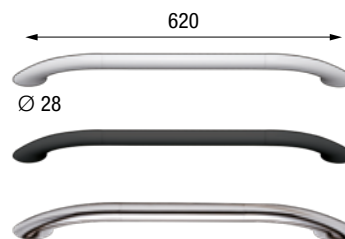

R90RACLA0B