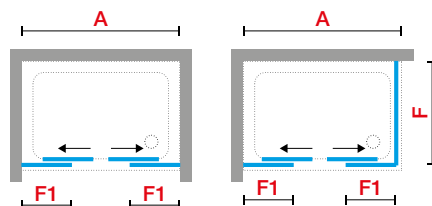

Afmetingen Dimensions (cm)		Vast deel Partie fixe	Instapruimte Passage	Code	Glassoort Vitrage		Kleuren / Prijs Couleurs / Prix			
A	G Hartmaat glas Mesure centre verre	F1	*		1	51	U	B	K	H
					Transparant Transparent	Motief/Sérigr. Ravenna	Wit mat Blanc mat	Matchroom Silver	Chroom Chrome	Zwart mat Noir mat
DEUR / PORTE										
117↔121	115,9↔119,9	31	45	OPE2A117-			1.410 €	1.482 €	1.644 €	1.644 €
121↔125	119,9↔123,9	32	47	OPE2A121-			1.410 €	1.482 €	1.644 €	1.644 €
125↔129	123,9↔127,9	33	49	OPE2A125-			1.527 €	1.602 €	1.780 €	1.780 €
129↔133	127,9↔131,9	34	51	OPE2A129-			1.527 €	1.602 €	1.780 €	1.780 €
133↔137	131,9↔135,9	35	53	OPE2A133-			1.527 €	1.602 €	1.780 €	1.780 €
137↔141	135,9↔139,9	36	52	OPE2A137-			1.647 €	1.729 €	1.922 €	1.922 €
141↔145	139,9↔143,9	37	54	OPE2A141-			1.647 €	1.729 €	1.922 €	1.922 €
145↔149	143,9↔147,9	38	56	OPE2A145-			1.647 €	1.729 €	1.922 €	1.922 €
149↔153	147,9↔151,9	39	58	OPE2A149-		+ 76 €	1.709 €	1.794 €	1.990 €	1.990 €
153↔157	151,9↔155,9	40	60	OPE2A153-			1.709 €	1.794 €	1.990 €	1.990 €
157↔161	155,9↔159,9	41	62	OPE2A157-			1.709 €	1.794 €	1.990 €	1.990 €
161↔165	159,9↔163,9	42	64	OPE2A161-			1.767 €	1.854 €	2.059 €	2.059 €
165↔169	163,9↔167,9	43	66	OPE2A165-			1.767 €	1.854 €	2.059 €	2.059 €
169↔173	167,9↔171,9	44	68	OPE2A169-			1.767 €	1.854 €	2.059 €	2.059 €
173↔177	171,9↔175,9	45	70	OPE2A173-			1.827 €	1.917 €	2.130 €	2.130 €
177↔181	175,9↔179,9	46	72	OPE2A177-			1.887 €	1.982 €	2.200 €	2.200 €
197↔201	195,9↔199,9	51	82	OPE2A197-			2.005 €	2.105 €	2.337 €	2.337 €
ZIJWAND / PAROI LATÉRALE										
67↔69	65,9↔67,9			OPEF67-			462 €	484 €	537 €	537 €
69↔71	67,9↔69,9			OPEF69-			483 €	507 €	562 €	562 €
73↔75	71,9↔73,9			OPEF73-			503 €	528 €	587 €	587 €
75↔77	73,9↔75,9			OPEF75-			522 €	548 €	610 €	610 €
77↔79	75,9↔77,9			OPEF77-			544 €	570 €	633 €	633 €
79↔81	77,9↔79,9			OPEF79-			567 €	594 €	659 €	659 €
85↔87	83,9↔85,9			OPEF85-			585 €	614 €	680 €	680 €
87↔89	85,9↔87,9			OPEF87-			607 €	638 €	707 €	707 €
89↔91	87,9↔89,9			OPEF89-		+ 38 €	628 €	659 €	730 €	730 €
95↔97	93,9↔95,9			OPEF95-			647 €	678 €	753 €	753 €
97↔99	95,9↔97,9			OPEF97-			669 €	702 €	779 €	779 €
99↔101	97,9↔99,9			OPEF99-			687 €	722 €	800 €	800 €
105↔107	103,9↔105,9			OPEF105-			698 €	733 €	813 €	813 €
107↔109	105,9↔107,9			OPEF107-			698 €	733 €	813 €	813 €
115↔117	113,9↔115,9			OPEF115-			712 €	745 €	827 €	827 €
117↔119	115,9↔117,9			OPEF117-			733 €	769 €	853 €	853 €
119↔121	117,9↔119,9			OPEF119-			733 €	769 €	853 €	853 €
H = 200 L 67↔119			SPECIAL	OPEFSP		-	1.030 €	1.083 €	1.198 €	1.198 €