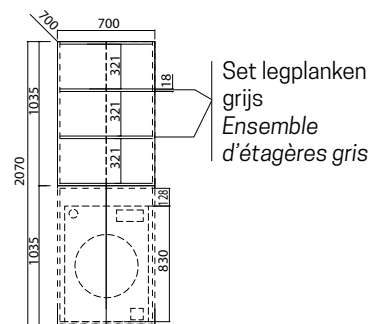

Set legplanken grijs
Ensemble d'étagères gris

SET LEGPLANKEN VAN GLAS / ENSEMBLE D'ÉTAGÈRES DE VERRE

Afmetingen / Dimensions (cm)		Code	Prijs / Prix
Breedte Largeur	Diepte Profondeur		
66,4	66	REVO09	199 €