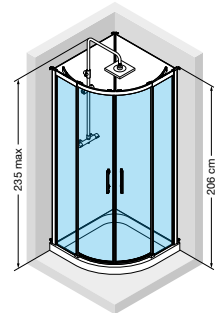

H8 DOUCHEBAK
RECEVEUR H 8 cm