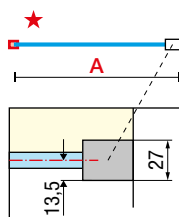

GRIJS GLAS, BEVESTIGINGSSYSTEEM EVO ZIE PAG. 187
VERRE GRIS, SYSTÈME DE FIXATION EVO VOIR P. 187

KUADRA H GRIJS / GRIS

200 cm

8 mm

3 cm

**INLOOPDOUCHE
PAROI LIBRE**

Afmetingen Dimensions (cm)	Code	Glassoort Vitrage		Kleuren / Prijs Couleurs / Prix			
		54	87	B	K	H	Z
A		Grijs Gris	Donkere band Bande foncé	Matchroom Silver	Chroom Chrome	Zwart mat Noir mat	Brushed inox
67↔70	KUADH70-		+ 113 €	754 €	828 €	828 €	983 €
77↔80	KUADH80-			779 €	855 €	855 €	1.010 €
87↔90	KUADH90-			804 €	883 €	883 €	1.038 €
97↔100	KUADH100-			829 €	910 €	910 €	1.065 €
117↔120	KUADH120-			879 €	965 €	965 €	1.120 €
137↔140	KUADH140-			929 €	1.020 €	1.020 €	1.175 €
L 20↔180 H 80↔220 SPECIAL	KUADHSP		-	1.157 €	1.275 €	1.275 €	1.430 €