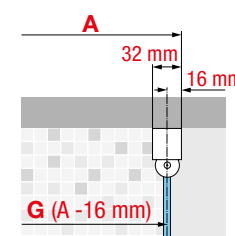

A Buitenmaat
Mesure extérieure
G Hartmaat glas
Mesure centre
verre