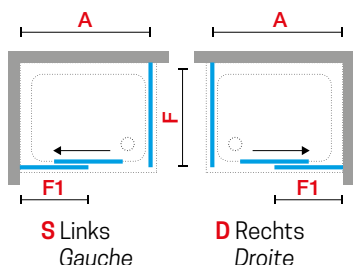

ZIJWAND / PAROI LATÉRALE															
F															
A	G	F1	*	Code											
67↔69	66↔68	-	-	K2FH67-	-	-	+ 38 €		400 €	445 €	490 €	490 €	588 €		
69↔71	68↔70	-	-	K2FH69-	-	-			400 €	445 €	490 €	490 €	588 €		
71↔73	70↔72	-	-	K2FH71-	-	-			400 €	445 €	490 €	490 €	588 €		
72↔74	71↔73	-	-	K2FH72-	-	-			419 €	464 €	515 €	515 €	618 €		
74↔76	73↔75	-	-	K2FH74-	-	-			419 €	464 €	515 €	515 €	618 €		
76↔78	75↔77	-	-	K2FH76-	-	-			419 €	464 €	515 €	515 €	618 €		
77↔79	76↔78	-	-	K2FH77-	-	-			439 €	484 €	535 €	535 €	642 €		
79↔81	78↔80	-	-	K2FH79-	-	-			439 €	484 €	535 €	535 €	642 €		
81↔83	80↔82	-	-	K2FH81-	-	-			439 €	484 €	535 €	535 €	642 €		
85↔87	84↔86	-	-	K2FH85-	-	-			464 €	515 €	568 €	568 €	682 €		
87↔89	86↔88	-	-	K2FH87-	-	-			464 €	515 €	568 €	568 €	682 €		
89↔91	88↔90	-	-	K2FH89-	-	-			464 €	515 €	568 €	568 €	682 €		
91↔93	90↔92	-	-	K2FH91-	-	-			484 €	535 €	593 €	593 €	712 €		
95↔97	94↔96	-	-	K2FH95-	-	-			484 €	535 €	593 €	593 €	712 €		
97↔99	96↔98	-	-	K2FH97-	-	-			503 €	554 €	613 €	613 €	736 €		
99↔101	98↔100	-	-	K2FH99-	-	-			503 €	554 €	613 €	613 €	736 €		
101↔103	100↔102	-	-	K2FH101-	-	-			503 €	554 €	613 €	613 €	736 €		
105↔107	104↔106	-	-	K2FH105-	-	-			529 €	587 €	652 €	652 €	783 €		
107↔109	106↔108	-	-	K2FH107-	-	-			529 €	587 €	652 €	652 €	783 €		
109↔111	108↔110	-	-	K2FH109-	-	-			529 €	587 €	652 €	652 €	783 €		
111↔113	110↔112	-	-	K2FH111-	-	-			548 €	607 €	670 €	670 €	804 €		
115↔117	114↔116	-	-	K2FH115-	-	-			548 €	607 €	670 €	670 €	804 €		
117↔119	116↔118	-	-	K2FH117-	-	-			574 €	632 €	697 €	697 €	837 €		
119↔121	118↔120	-	-	K2FH119-	-	-			574 €	632 €	697 €	697 €	837 €		
121↔123	120↔122	-	-	K2FH121-	-	-			574 €	632 €	697 €	697 €	837 €		
H 140↑220 L 65↔123				SPECIAL	K2FHSP	-			-	-	688 €	757 €	838 €	838 €	1.005 €