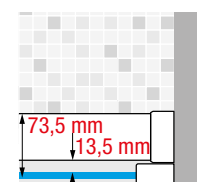

Afmetingen Dimensions (cm)	Code	Rechts	Links	Glassoort Vitrage	Kleuren / Prijs Couleurs / Prix		
		Droite	Gauche		U	B	H
A		D-	S-	1 Transparant Transparent	U Wit mat Blanc mat	B Matchroom Silver	H Zwart mat Noir mat
135↔138	KUADHWLP00140	D-	S-		1.762 €	1.938 €	2.132 €
145↔148	KUADHWLP00150	D-	S-		1.784 €	1.963 €	2.159 €
155↔158	KUADHWLP00160	D-	S-		1.829 €	2.013 €	2.214 €
165↔168	KUADHWLP00170	D-	S-		1.852 €	2.038 €	2.242 €
175↔178	KUADHWLP00180	D-	S-		1.875 €	2.063 €	2.269 €
195↔198	KUADHWLP00200	D-	S-		1.898 €	2.088 €	2.297 €
215↔218	KUADHWLP00220	D-	S-		1.932 €	2.125 €	2.338 €