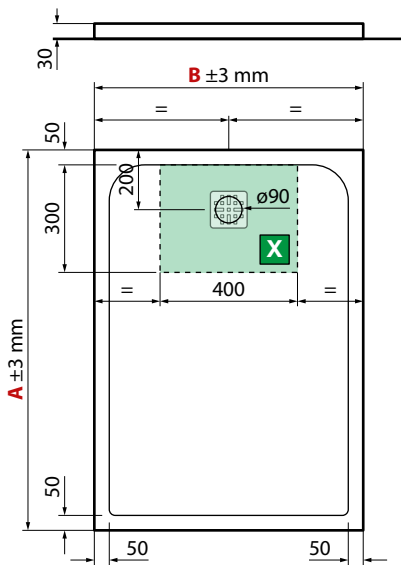

Alleen voor de maten / Uniquement pour les mesures : 180x80, 180x90