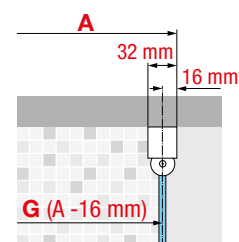

A Buitenmaat
Mesure extérieure
G Hartmaat glas
Mesure centre verre