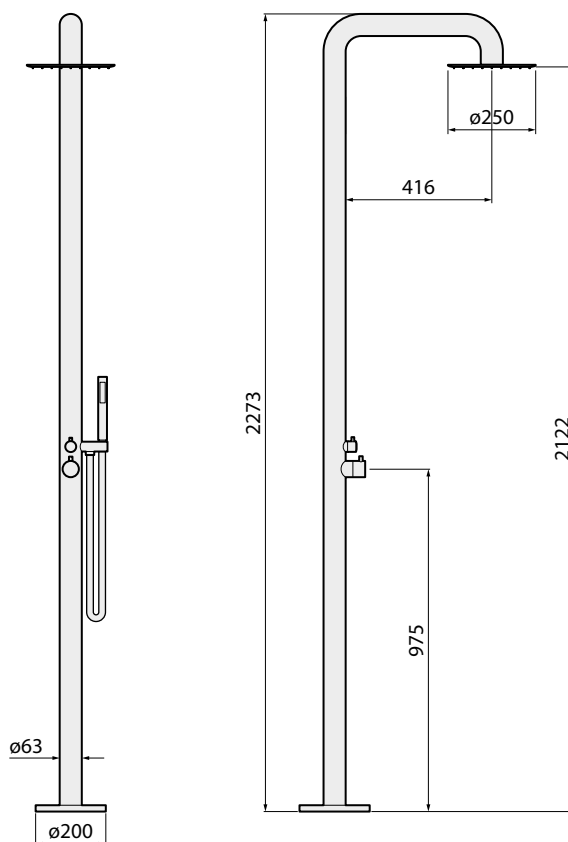

BUITENDOUCHE COLONNE DE DOUCHE OUTDOOR

Buitendouche van geborsteld rvs met mechanische mengkraan en omstelrichting, regendouche, handdouche met enkele straal en knikvrije slang

Colonne de douche en acier inoxydable brossé avec mélangeur et inverseur mécaniques intégrés, pomme de douche à effet pluie et douchette à jet simple avec tuyau antitorsion

Code	Prijs / Prix
DOCDOS	2.450 €