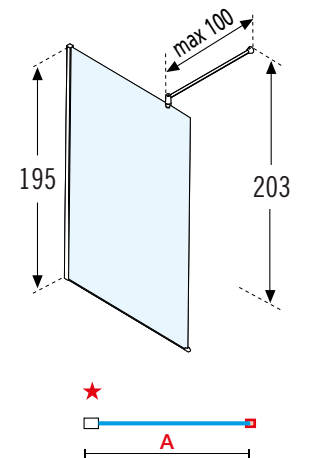

Aqua
code 2

Motief/Sérigr.
Quadra
code 14

KLEUREN / COULEURS

Wit
Blanc
code A

Matchroom
Silver
code B

Chroom
Chrome
code K

Afmetingen Dimensions (cm)	Code	Glassoort Vitrage			Kleuren / Prijs Couleurs / Prix		
		1	2	14	A	B	K
A		Transparant Transparent	Aqua	Motief/Sérigr. Quadra	Wit Blanc	Matchroom Silver	Chroom Chrome
57↔58,5	LUNESH60-				443 €	489 €	542 €
67↔68,5	LUNESH70-				450 €	495 €	548 €
72↔73,5	LUNESH75-				457 €	502 €	554 €
77↔78,5	LUNESH80-				464 €	508 €	560 €
87↔88,5	LUNESH90-				470 €	515 €	567 €
97↔98,5	LUNESH100-		+ 38 €	+ 38 €	477 €	522 €	573 €
107↔108,5	LUNESH110-				483 €	529 €	580 €
117↔118,5	LUNESH120-				489 €	535 €	587 €
127↔128,5	LUNESH130-				495 €	542 €	594 €
137↔138,5	LUNESH140-				502 €	548 €	600 €
H 80↑200 L 30↔150	SPECIAL LUNESHSP		+ 38 €	-	613 €	670 €	734 €