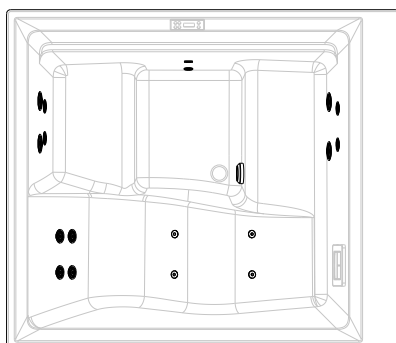

FUNCTIES / FONCTIONS	BASIC	PLUS
Whirlpool mini jets	4	6
Whirlpool jets	12	18
2 spots LED white	●	●
2 spots Chromolight	OPTIONAL	OPTIONAL
Hoofdsteen <i>Appui-tête</i>	-	●
Stereo + Bluetooth audiosysteem <i>Stéréo + système audio Bluetooth</i>	OPTIONAL	OPTIONAL
Wi-Fi module <i>Module Wi-Fi</i>	OPTIONAL	OPTIONAL
Aquaclean zuiveringssysteem (UV+ozon) <i>Système de purification Aquaclean (UV+ozone)</i>	OPTIONAL	OPTIONAL
UV zuiveringssysteem <i>Système de purification UV</i>	OPTIONAL	OPTIONAL
Pomp met dubbele snelheid <i>Pompe à double vitesse</i>	●	●
Verwarmingselement 2 kW <i>Réchauffeur 2 kW</i>	●	●
Warmtewisselaar <i>Échangeur thermique</i>	OPTIONAL	OPTIONAL
Automatisch vullen <i>Remplissage automatique</i>	OPTIONAL	OPTIONAL

WI-FI MODULE MODULE WI-FI	
Code	Prijs / Prix
DOMOWF	450 €

ISOLATIEKIT BADBODEM KIT D'ISOLATION DE FOND DE LA BAIGNOIRE	
Code	Prijs / Prix
DLTHCOFV	250 €

ISOLATIEKIT PANELEN KIT D'ISOLATION DES TABLIERS	
Code	Prijs / Prix
KBT2F2LDOL	350 €

THERMISCHE COVER COUVERTURE THERMIQUE			
Isolatie / Isolation	Code	Prijs / Prix	
		C1	C2
		Plenty Grey	Brown
BASIC voor binnen / pour l'intérieur	DLTHCO-	1.300 €	1.300 €
PLUS voor buiten / pour l'extérieur	DLTHCOT-	1.600 €	1.600 €

VERSION **BASIC**