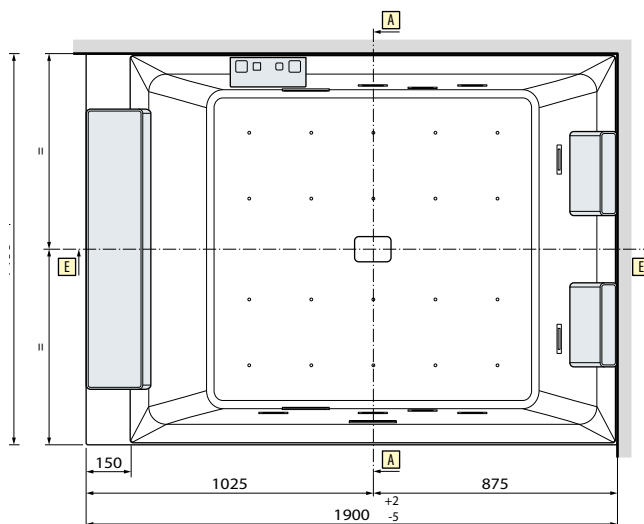

RECHTS / DROITE

Er dient een differentieelschakelaar van 30mA bij het bad geïnstalleerd te worden voorzien van een meerpolige schakelaar met een minimum contactopening ≥ 3 mm.

En amont de l'appareil, installer un disjoncteur différentiel de 30 mA et un coupe-circuit magnétothermique à déconnexion omnipolaire distance d'ouverture ≥ 3 mm.