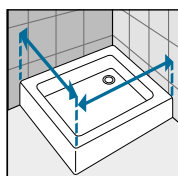

OPNEMEN VAN DE MATEN / RELEVER LES MESURES

De maten opnemen van muur tot de **buitenrand** van de douchebak.
Prendre les mesures du mur au bord **extérieur** du receveur de douche.

De maten opnemen van muur tot muur (boven, in het midden en beneden) waarna u de kleinste maat aanhoudt.
Prendre les mesures d'un mur à l'autre, en bas, en haut et au milieu et choisir la mesure inférieure.