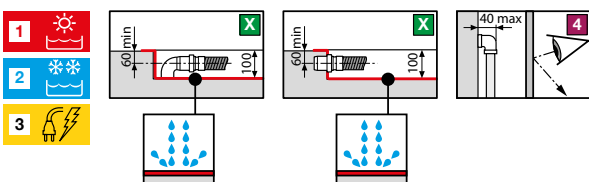

Er dient een differentiële schakelaar van 30mA bij de cabine geïnstalleerd te worden voorzien van een meerpolaire schakelaar met een minimum contactopening ≥ 3 mm.

En amont de l'appareil, installer un disjoncteur différentiel de 30 mA et un coupe-circuit magnétothermique à déconnexion omnipolaire distance d'ouverture ≥ 3 mm.