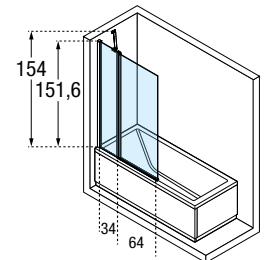

Muursteen
Barre de renfort