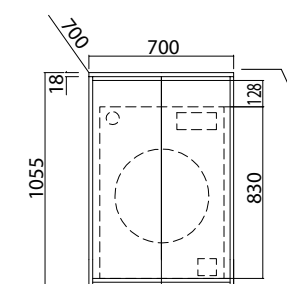

ELEMENT A + KIT TOP
KIT TOP
Bovenblad in kleur
Plateau en couleur