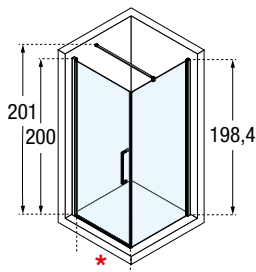

Afmetingen Dimensions (cm)		Zijwand Paroi latérale	Instapruimte Passage		Code	Glassoort Vitrage			Kleuren / Prijs Couleurs / Prix			
A	G	F1	*	B		1	2	4	U	B	K	H
Hartmaat glas Mesure centre verre						Transparant Transparent	Aqua	Satin	Wit mat Blanc mat	Matchroom Silver	Chroom Chrome	Zwart mat Noir mat
DEUR / PORTE												
57↔59	55,4↔57,4		48	49	Y2G57-				423 €	465 €	512 €	512 €
59↔61	57,4↔59,4		50	51	Y2G59-				423 €	465 €	512 €	512 €
61↔63	59,4↔61,4		52	53	Y2G61-				423 €	465 €	512 €	512 €
65↔67	63,4↔65,4		56	57	Y2G65-				423 €	465 €	512 €	512 €
67↔69	65,4↔67,4		58	59	Y2G67-				444 €	489 €	539 €	539 €
69↔71	67,4↔69,4		60	61	Y2G69-				444 €	489 €	539 €	539 €
72↔74	70,4↔72,4		63	64	Y2G72-				444 €	489 €	539 €	539 €
74↔76	72,4↔74,4		65	66	Y2G74-				444 €	489 €	539 €	539 €
76↔78	74,4↔76,4		67	68	Y2G76-				444 €	489 €	539 €	539 €
77↔79	75,4↔77,4		68	69	Y2G77-				467 €	513 €	565 €	565 €
79↔81	77,4↔79,4		70	71	Y2G79-	+ 38 €	+ 38 €		467 €	513 €	565 €	565 €
81↔83	79,4↔81,4		72	73	Y2G81-				467 €	513 €	565 €	565 €
85↔87	83,4↔85,4		76	77	Y2G85-				467 €	513 €	565 €	565 €
87↔89	85,4↔87,4		78	79	Y2G87-				488 €	538 €	592 €	592 €
89↔91	87,4↔89,4		80	81	Y2G89-				488 €	538 €	592 €	592 €
91↔93	89,4↔91,4		82	83	Y2G91-				488 €	538 €	592 €	592 €
93↔95	91,4↔93,4		84	85	Y2G93-				488 €	538 €	592 €	592 €
95↔97	93,4↔95,4		86	87	Y2G95-				488 €	538 €	592 €	592 €
97↔99	95,4↔97,4		88	89	Y2G97-				510 €	563 €	620 €	620 €
99↔101	97,4↔99,4		90	91	Y2G99-				510 €	563 €	620 €	620 €
101↔103	99,4↔101,4		92	93	Y2G101-				510 €	563 €	620 €	620 €
H 140↔220 L 50↔120			SPECIAL		Y2GSP	+ 38 €	+ 38 €		637 €	702 €	772 €	772 €
ZIJWAND / PAROI LATÉRALE												
	55,4↔57,4	57↔59	-	-	Y2FG57-				375 €	414 €	455 €	455 €
	57,4↔59,4	59↔61	-	-	Y2FG59-				375 €	414 €	455 €	455 €
	59,4↔61,4	61↔63	-	-	Y2FG61-				375 €	414 €	455 €	455 €
	63,4↔65,4	65↔67	-	-	Y2FG65-				400 €	440 €	484 €	484 €
	65,4↔67,4	67↔69	-	-	Y2FG67-				400 €	440 €	484 €	484 €
	67,4↔69,4	69↔71	-	-	Y2FG69-				400 €	440 €	484 €	484 €
	71,4↔73,4	73↔75	-	-	Y2FG73-				425 €	468 €	514 €	514 €
	73,4↔75,4	75↔77	-	-	Y2FG75-				425 €	468 €	514 €	514 €
	74,4↔76,4	76↔78	-	-	Y2FG76-				425 €	468 €	514 €	514 €
	75,4↔77,4	77↔79	-	-	Y2FG77-				425 €	468 €	514 €	514 €
	77,4↔79,4	79↔81	-	-	Y2FG79-				425 €	468 €	514 €	514 €
	79,4↔81,4	81↔83	-	-	Y2FG81-	+ 38 €	+ 38 €		425 €	468 €	514 €	514 €
	83,4↔85,4	85↔87	-	-	Y2FG85-				449 €	494 €	544 €	544 €
	85,4↔87,4	87↔89	-	-	Y2FG87-				449 €	494 €	544 €	544 €
	87,4↔89,4	89↔91	-	-	Y2FG89-				449 €	494 €	544 €	544 €
	89,4↔91,4	91↔93	-	-	Y2FG91-				449 €	494 €	544 €	544 €
	91,4↔93,4	93↔95	-	-	Y2FG93-				449 €	494 €	544 €	544 €
	93,4↔95,4	95↔97	-	-	Y2FG95-				449 €	494 €	544 €	544 €
	95,4↔97,4	97↔99	-	-	Y2FG97-				475 €	523 €	577 €	577 €
	97,4↔99,4	99↔101	-	-	Y2FG99-				475 €	523 €	577 €	577 €
	99,4↔101,4	101↔103	-	-	Y2FG101-				475 €	523 €	577 €	577 €
	115,4↔117,4	117↔119	-	-	Y2FG117-				475 €	523 €	577 €	577 €
	117,4↔119,4	119↔121	-	-	Y2FG119-				475 €	523 €	577 €	577 €
	H 100↔220 L 20↔140		SPECIAL		Y2FGSP	+ 38 €	+ 38 €		589 €	649 €	714 €	714 €