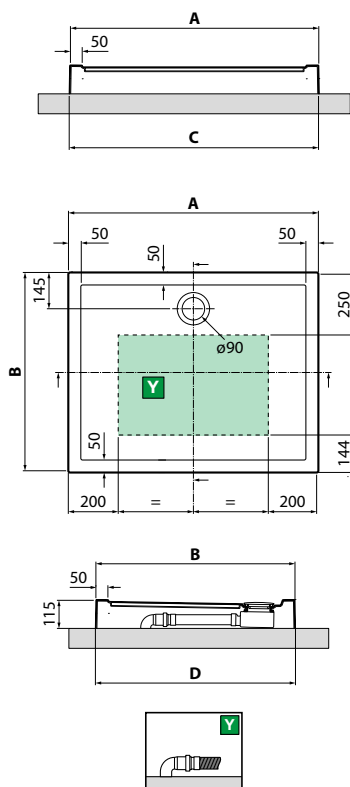

Ruimte voor afvoer in vloer
Y Zone conseillée pour le vidage des eaux au sol

Afmetingen Dimensions (cm)		Code	Kleuren / Prijs Couleurs / Prix						
AxB* ± 2 mm	CxD** ± 3 mm		30 Wit Blanc	79 Wit mat Blanc doux	11 Beige	27 Corda	29 Grijs Gris	28 Zwart mat Noir mat	
80 x 80	794 x 794	798 x 798	OLN8011-	363 €	528 €	560 €	560 €	560 €	560 €
90 x 90	894 x 894	898 x 898	OLN9011-	393 €	557 €	590 €	590 €	590 €	590 €
100 x 100	994 x 994	998 x 998	OLN10011-	412 €	578 €	613 €	613 €	613 €	613 €
90 x 70	894 x 694	898 x 698	OLN907011-	363 €	528 €	560 €	560 €	560 €	560 €
90 x 75	894 x 744	898 x 748	OLN907511-	377 €	543 €	577 €	577 €	577 €	577 €
100 x 70	994 x 694	998 x 698	OLN1007011-	385 €	550 €	584 €	584 €	584 €	584 €
100 x 80	994 x 794	998 x 798	OLN1008011-	393 €	557 €	590 €	590 €	590 €	590 €
120 x 80	1194 x 794	1198 x 798	OLN1208011-	407 €	572 €	607 €	607 €	607 €	607 €
120 x 90	1194 x 894	1198 x 898	OLN1209011-	440 €	605 €	642 €	642 €	642 €	642 €

* Afmeting bovenkant douchebak
Dimensions de la partie supérieure du receveur
** Afmeting onderkant douchebak
Mesure du receveur au sol