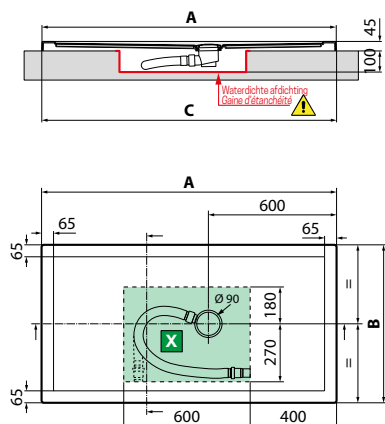

OLYMPIC PLUS

DOUCHEBAK / RECEVEUR 4,5 CM