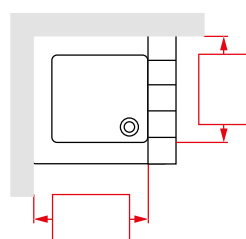

Links
Gauche

Rechts
Droite

**DE MATEN OPNEMEN VAN MUUR TOT DE BINNENRAND VAN DE DOUCHEBAK. DE CABINE OP DE BINNENRAND VAN DE DOUCHEBAK PLAATSEN.
PRENDRE LES MESURES DU MUR AU BORD INTERNE DU RECEVEUR DE DOUCHE. INSTALLER LA PAROI SUR LE BORD INTERNE DU RECEVEUR DE DOUCHE.
OM DE UITVOERBAARHEID TE CONTROLEREN S.V.P. CONTACT OPNEMEN MET NOVELLINI.
AVANT DE PASSER LA COMMANDE, VÉRIFIER AVEC LE PERSONNEL NOVELLINI SI RÉALISABLE.**