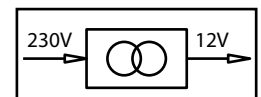

CARACTÉRISTIQUES ÉLECTRIQUES

- 220-230 V
- 50 Hz
- Puissance nominale: 25 W

Er dient een differentieel schakelaar van 30mA te worden geïnstalleerd voorzien van een meerpolige schakelaar met een minimum contactopening ≥ 3 mm.

En amont de l'appareil, installer un disjoncteur différentiel de 30 mA un coupe-circuit magnétothermique à déconnexion omnipolaire distance d'ouverture ≥ 3 mm.

ZONDER ZITJE / SANS SIÈGE										
Thermostatisch Thermostatique	22 x 7,5 x H215	LINE1T-	1.320 €	1.320 €	1.472 €	1.472 €	1.405 €	1.472 €	1.472 €	
HYDROMASSAGE										
Thermostatisch Thermostatique	22 x 7,5 x H215	LINE1PVT-	1.800 €	1.800 €	1.952 €	1.952 €	1.885 €	1.952 €	1.952 €	
LIGHT										
Thermostatisch Thermostatique	22 x 7,5 x H215	LINE1PVTL-	2.120 €	2.120 €	2.270 €	2.270 €	2.205 €	2.270 €	2.270 €