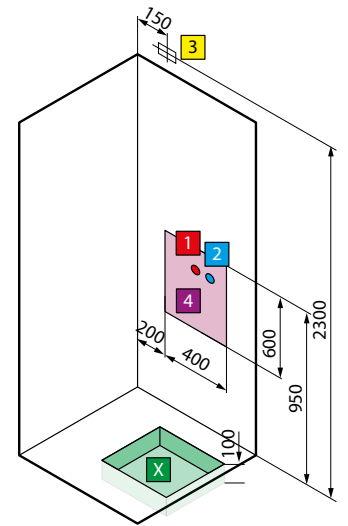

rechts / droite