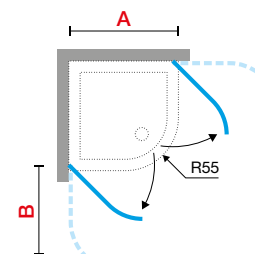

**DE MATEN OPNEMEN VAN MUUR TOT DE BINNENRAND VAN DE DOUCHEBAK. DE CABINE OP DE BINNENRAND VAN DE DOUCHEBAK PLAATSEN.
PRENDRE LES MESURES DU MUR AU BORD INTERNE DU RECEVEUR DE DOUCHE. INSTALLER LA PAROI SUR LE BORD INTERNE DU RECEVEUR DE DOUCHE.**