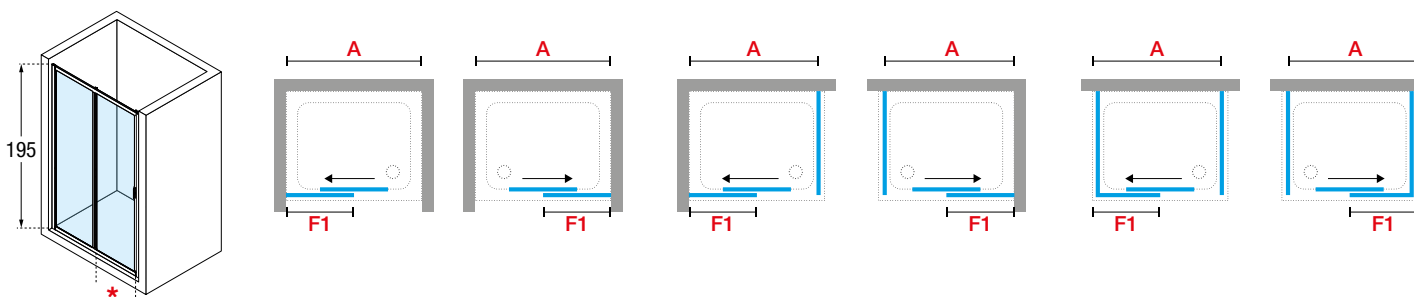

LUNES 2P

SCHUIFDEUR PORTE COULISSANTE

Afmetingen Dimensions (cm)	Vast deel Partie fixe	Instapruimte Passage	Code	Glassoort Vitrage				Kleuren / Prijs Couleurs / Prix			
				1	2	11	78	A	B	K	J
A	F1	*		Transparant Transparent	Aqua	Niva	Motief/Séigr. Lunes 2.0	Wit Blanc	Matchroom Silver	Chroom Chrome	Zilver mat Argent mat
96↔102	47	39	LUN2P96-					615 €	695 €	764 €	668 €
102↔108	50	42	LUN2P102-					615 €	695 €	764 €	668 €
108↔114	53	45	LUN2P108-					680 €	760 €	837 €	733 €
114↔120	56	48	LUN2P114-					680 €	760 €	837 €	733 €
120↔126	59	51	LUN2P120-					748 €	828 €	910 €	795 €
126↔132	62	54	LUN2P126-		+ 38 €	+ 38 €	+ 38 €	748 €	828 €	910 €	795 €
132↔138	65	57	LUN2P132-					820 €	894 €	983 €	860 €
138↔144	68	60	LUN2P138-					820 €	894 €	983 €	860 €
144↔150	71	63	LUN2P144-					890 €	965 €	1.062 €	928 €
150↔156	74	66	LUN2P150-					890 €	965 €	1.062 €	928 €
156↔162	77	69	LUN2P156-					890 €	965 €	1.062 €	928 €
H 160†200	SPECIAL		LUN2PSP		+ 38 €	+ 38 €	-	1.129 €	1.225 €	1.348 €	1.177 €

OPTIONEEL / OPTIONS

KIT 2 WEGKLAPBARE WIELTJES LUNES 2P
KIT 2 ROULETTES DÉCROCHABLES LUNES 2P

Afwerking Finition	Code	Prijs Prix
Wit Blanc	K07LUN2P1-A	35 €
Grijs Gris	K07LUN2P1-G	35 €