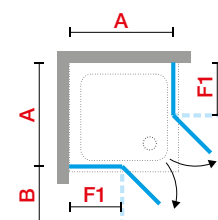

A Buitenmaat
Mesure extérieure

G Hartmaat glas
Mesure centre verre

Voorbeeld productcode: Code + Glassoort Vitrage + Kleuren Couleurs = Productcode Code produit

BRERA R

¼ RONDE DOUCHEWAND
PAROI ¼ DE CERCLE