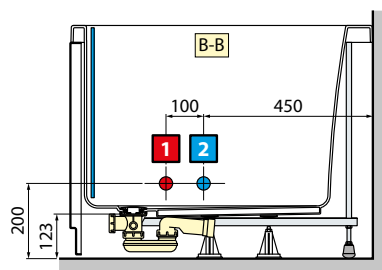

Model / Modèle	A	B	C	D	E
160x70/80	1600	700	1140	860	800
170x70/80	1700	700	1235	850	800
180x75/85	1800	750	1345	860	850

Er dient een differentieelschakelaar van 30mA bij het bad geïnstalleerd te worden voorzien van een meerpolige schakelaar met een minimum contactopening ≥ 3 mm.

En amont de l'appareil, installer un disjoncteur différentiel de 30 mA et un coupe-circuit magnétothermique à déconnection omnipolaire distance d'ouverture ≥ 3 mm.

HYDRAULISCHE GEGEVENS

- 16 airpool jets
- 6 whirlpool jets
- Sifonaansluiting 1 1/2"

ELECTRISCHE GEGEVENS

- Netspanning 220-230 V
- Frequentie 50 Hz
- Max. geabsorbeerd vermogen:
  Whirlpool 550 W - Airpool 400 W

CARACTÉRISTIQUES HYDRAULIQUES

- 16 injecteurs airpool
- 6 injecteurs whirlpool
- Siphon 1 1/2"

CARACTÉRISTIQUES ÉLECTRIQUES

- 220-230 V
- 50 Hz
- Absorbition maximale:
  Whirlpool 550 W - Airpool 400 W