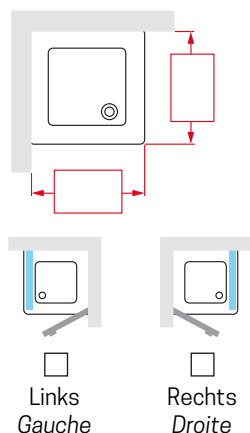

**OM DE UITVOERBAARHEID TE CONTROLEREN S.V.P. CONTACT OPNEMEN MET NOVELLINI.
AVANT DE PASSER LA COMMANDE, VÉRIFIER AVEC LE PERSONNEL NOVELLINI SI RÉALISABLE.**