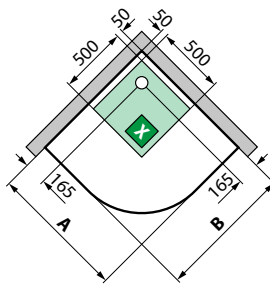

model / modèle	A ± 3	B ± 3
R90	896	896
R100	996	996