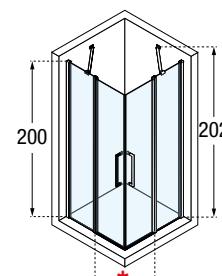

YOUNG A

HOEKINSTAP
ACCÈS D'ANGLE

200 cm

6 mm

2 cm

YOUNG

GLASSOORT / VITRAGE

Transparent
Transparent
code 1

Aqua
code 2

Satin
code 4

KLEUREN / COULEURS

Wit mat
Blanc mat
code U

Matchroom
Silver
code B

Chroom
Chrome
code K

Zwart mat
Noir mat
code H

Afmetingen Dimensions (cm)		Vast deel Partie fixe	Instapruimte Passage		Code	Glassoort Vitrage			Kleuren / Prijs Couleurs / Prix			
A	G	F1	*	B		1	2	4	U	B	K	H
Hartmaat glas Mesure centre verre						Transparent Transparent	Aqua	Satin	Wit mat Blanc mat	Matchroom Silver	Chroom Chrome	Zwart mat Noir mat
57↔59	55,4↔57,4	27	37	27	Y2A57-				888 €	978 €	1.078 €	1.078 €
59↔61	57,4↔59,4	27	39	29	Y2A59-				888 €	978 €	1.078 €	1.078 €
61↔63	59,4↔61,4	27	42	31	Y2A61-				888 €	978 €	1.078 €	1.078 €
65↔67	63,4↔65,4	27	48	35	Y2A65-				888 €	978 €	1.078 €	1.078 €
67↔69	65,4↔67,4	27	51	37	Y2A67-				930 €	1.024 €	1.128 €	1.128 €
69↔71	67,4↔69,4	27	54	39	Y2A69-				930 €	1.024 €	1.128 €	1.128 €
73↔75	71,4↔73,4	35	49	35	Y2A73-				930 €	1.024 €	1.128 €	1.128 €
75↔77	73,4↔75,4	35	51	37	Y2A75-				930 €	1.024 €	1.128 €	1.128 €
76↔78	74,4↔76,4	35	52	38	Y2A76-				930 €	1.024 €	1.128 €	1.128 €
77↔79	75,4↔77,4	35	54	39	Y2A77-		+76 €	+76 €	974 €	1.074 €	1.180 €	1.180 €
79↔81	77,4↔79,4	35	57	41	Y2A79-				974 €	1.074 €	1.180 €	1.180 €
81↔83	79,4↔81,4	35	59	43	Y2A81-				974 €	1.074 €	1.180 €	1.180 €
85↔87	83,4↔85,4	43	54	39	Y2A85-				974 €	1.074 €	1.180 €	1.180 €
87↔89	85,4↔87,4	43	57	41	Y2A87-				974 €	1.074 €	1.180 €	1.180 €
89↔91	87,4↔89,4	43	60	43	Y2A89-				1.018 €	1.124 €	1.236 €	1.236 €
91↔93	89,4↔91,4	43	62	45	Y2A91-				1.018 €	1.124 €	1.236 €	1.236 €
95↔97	93,4↔95,4	43	69	49	Y2A95-				1.018 €	1.124 €	1.236 €	1.236 €
97↔99	95,4↔97,4	43	72	51	Y2A97-				1.018 €	1.124 €	1.236 €	1.236 €
99↔101	97,4↔99,4	43	75	53	Y2A99-				1.018 €	1.124 €	1.236 €	1.236 €
101↔103	99,4↔101,4	43	77	55	Y2A101-				1.018 €	1.124 €	1.236 €	1.236 €
H 140↑220					SPECIAL Y2ASP		+76 €	+76 €	1.314 €	1.446 €	1.594 €	1.594 €
L 57↔118												

A Buitenmaat
Mesure extérieure