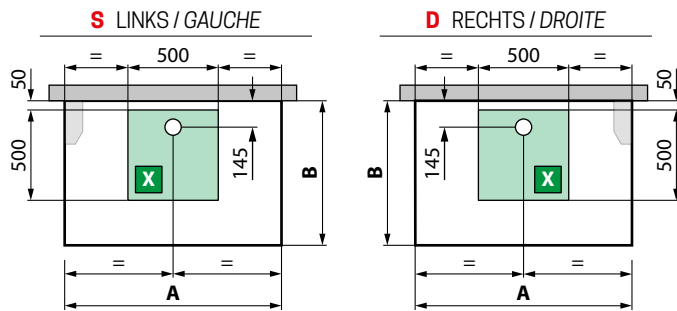

model / modèle	A ± 3	B ± 3
A+F100x80	996	796
2P+2F120x80	1196	796

HYDRAULISCHE GEGEVENS

- Optimale waterdruk 2-5 bar
- Aansluiting warm water 1/2"
- Aansluiting koud water 1/2"
- Sifonaansluiting Ø 40 mm

CARACTÉRISTIQUES HYDRAULIQUES

- Pression dynamique optimale 2-5 bar
- Eau chaude 1/2"
- Eau froide 1/2"
- Raccordement évacuation Ø 40 mm

ELECTRISCHE GEGEVENS

- Netspanning 220-230 V
- Frequentie 50/60 Hz
- Max. geabsorbeerd vermogen: 2600 W
- Nominaal verbruik: 2500 W

CARACTÉRISTIQUES ÉLECTRIQUES

- 220-230 V
- 50/60 Hz
- Absorbition maximale: 2600 W
- Puissance nominale: 2500 W