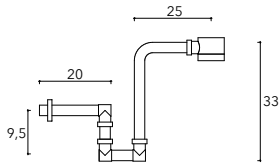

SIFON ABS CHROOM
SIPHON ABS CHROME

Code	Prijs / Prix
L99A1705	120 €