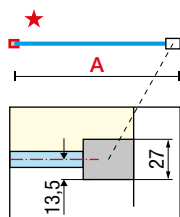

KUADRA H DESIGN

200 cm

8 mm

3 cm

**INLOOPDOUCHE
PAROI LIBRE**

Afmetingen Dimensions (cm)	Code	Kleuren / Prijs Couleurs / Prix					
		81	82	84	85	86	H
A		Motief/Sérigr. Squares	Motief/Sérigr. Stripes	Wires zwart/noir	Plaid zwart/noir	Frame zwart/noir	Zwart mat Noir mat
27↔30	KUADH30-	-	-	+ 113 €	+ 113 €	+ 113 €	675 €
37↔40	KUADH40-	-	-				688 €
47↔50	KUADH50-	-	-				700 €
57↔60	KUADH60-	-	-				713 €
67↔70	KUADH70-	-	-				725 €
72↔75	KUADH75-	-	-				738 €
77↔80	KUADH80-	-	-				750 €
87↔90	KUADH90-	+ 113 €	113 €				775 €
97↔100	KUADH100-	-	-				800 €
107↔110	KUADH110-	-	-				825 €
117↔120	KUADH120-	+ 113 €	113 €				850 €
127↔130	KUADH130-	-	-				875 €
137↔140	KUADH140-	+ 113 €	113 €				900 €
147↔150	KUADH150-	-	-				925 €
157↔160	KUADH160-	+ 113 €	113 €				950 €

AFMETINGEN MOTIEF SQUARES / DIMENSIONS SÉRIGRAPHIE SQUARES