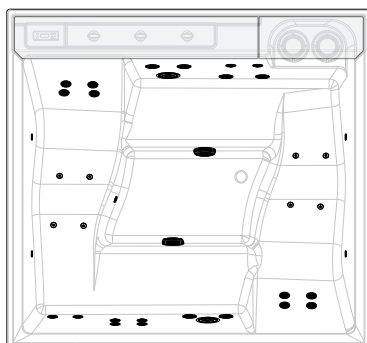

FUNCTIES / FONCTIONS	BASIC	PLUS
whirlpool mini jets	8	16
whirlpool jets	24	36
4 spots LED white	●	●
4 spots Chromolight	OPTIONAL	OPTIONAL
Hoofdsteen <i>Appui-tête</i>	-	●
Stereo + Bluetooth audiosysteem <i>Stéréo + système audio Bluetooth</i>	OPTIONAL	OPTIONAL
Wi-Fi module <i>Module Wi-Fi</i>	OPTIONAL	OPTIONAL
Aquaclean zuiveringssysteem (UV+ozon) <i>Système de purification Aquaclean (UV+ozone)</i>	OPTIONAL	OPTIONAL
UV zuiveringssysteem <i>Système de purification UV</i>	●	●
Pomp met één snelheid <i>Pompe à une vitesse</i>	-	●
Pomp met dubbele snelheid <i>Pompe à double vitesse</i>	●	●
Verwarmingselement 3 kW <i>Réchauffeur 3 kW</i>	●	●
Warmtewisselaar <i>Échangeur thermique</i>	OPTIONAL	OPTIONAL
Automatisch vullen <i>Remplissage automatique</i>	OPTIONAL	OPTIONAL

WI-FI MODULE MODULE WI-FI	
Code	Prijs / Prix
DOMOWF	450 €

ISOLATIEKIT BADBODEM KIT D'ISOLATION DE FOND DE LA BAIGNOIRE	
Code	Prijs / Prix
DXXTHCOFV	450 €

ISOLATIEKIT PANELEN KIT D'ISOLATION DES TABLIERS	
Code	Prijs / Prix
KBT2F2LDOXXL	475 €

THERMISCHE COVER COUVERTURE THERMIQUE			
Isolatie / Isolation	Code	Prijs / Prix	
		C1	C2
		Plenty Grey	Brown
BASIC voor binnen / pour l'intérieur	DXXTHCO-	1.550 €	1.550 €
PLUS voor buiten / pour l'extérieur	DXXTHCOT-	1.850 €	1.850 €

VERSION BASIC