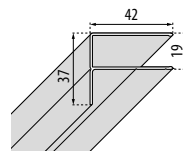

LUNES H 195 cm

LUNES H 195 cm

Afwerking Finition	Code		Hoogte/haut. (max 200 cm)	
	LUNES		Standaard Standard	Special
Wit Blanc	P01BJGBST-A		64 €	
	P01BJGBSP			72 €
Matchroom Silver	P01BJGBST-B		74 €	
	P01BJGBSP			82 €
Chroom Chrome	P01BJGBST-K		80 €	
	P01BJGBSP			92 €
Zilver mat Argent mat	P01BJGBST-J		72 €	
	P01BJGBSP			79 €