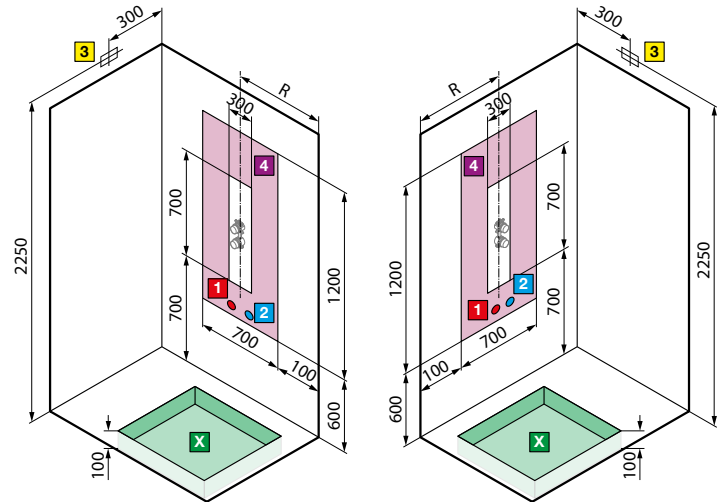

links / gauche

rechts / droite

model / modèle **A100x80 - A120x80 - A120x90 - A120x100 - 2P140x80**

S LINKS / GAUCHE

D RECHTS / DROITE