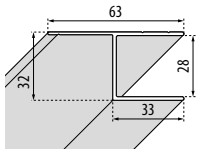

YOUNG H 200 cm

Afwerking Finition	Code	Hoogte/haut. (max 200 cm)		
		Standaard Standard	Special	
			<200	>200
Wit mat Blanc mat	P01Y2MOASTL-U	120 €		
	P01Y2MOA002SP		145 €	145 €
Matchroom Silver	P01Y2MOASTL-B	134 €		
	P01Y2MOA002SP		160 €	160 €
Chroom Chrome	P01Y2MOASTL-K	148 €		
	P01Y2MOA002SP		178 €	178 €
Zwart mat Noir mat	P01Y2MOASTL-H	148 €		
	P01Y2MOA002SP		178 €	178 €
Brushed inox	P01Y2MOASTL-Z	178 €		
	P01Y2MOA002SP		214 €	214 €