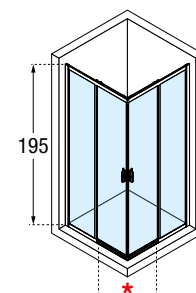

LUNES AH

HOEKINSTAP
ACCÈS D'ANGLE

195 cm

6 mm

3 cm

CLICK & CLEAN SYSTEEM
(standaard bij dit model)
SYSTÈME CLICK & CLEAN
(standard sur ce modèle)

GLASSOORT / VITRAGE

Transparent
Transparent
code 1

Aqua
code 2

Niva
code 11

Motief/Sérigr.
Lunes 2.0
code 78

KLEUREN / COULEURS

Wit
Blanc
code A

Matchroom
Silver
code B

Chroom
Chrome
code K

Zilver mat
Argent mat
code J