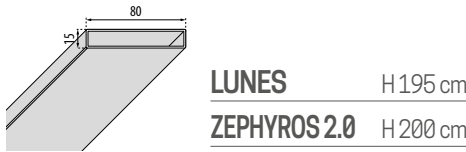

LUNES H 195 cm
ZEPHYROS 2.0 H 200 cm

LUNES H 195 cm
ZEPHYROS 2.0 H 200 cm

Afwerking Finition	Code		Hoogte/haut. (max 200 cm)		
	LUNES	ZEPHYROS 2.0	Stan- daard Stan- dard	Special	
				<195	>195
Wit Blanc	P15X80ST3-A	P15X80ST2-U	62 €		
	P15X8001	P15X8001	69 €		
	P15X8002	P15X8002		75 €	
Matchroom Silver	P15X80ST3-B	P15X80ST2-B	72 €		
	P15X8001	P15X8001	79 €		
	P15X8002	P15X8002		88 €	
Chroom Chrome	P15X80ST3-K	P15X80ST2-K	78 €		
	P15X8001	P15X8001	89 €		
	P15X8002	P15X8002		97 €	
Zwart mat Noir mat	P15X80ST3-H	P15X80ST2-H	78 €		
	P15X8001	P15X8001	89 €		
	P15X8002	P15X8002		97 €