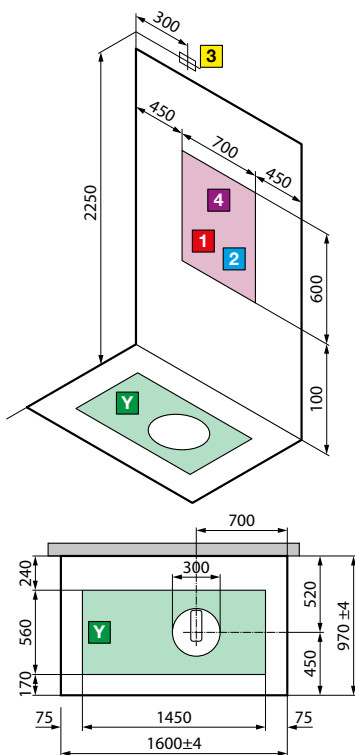

HYDRAULISCHE GEGEVENS

- Optimale waterdruk 2÷5 bar
- Aansluiting warm water 1/2"
- Aansluiting koud water 1/2"
- Sifonaansluiting Ø 40 mm

ELECTRISCHE GEGEVENS

- Netspanning 220-230 V
- Frequentie 50/60 Hz
- Max. geabsorbeerd vermogen: 5100 W
- Nominaal verbruik: 5000 W

CARACTÉRISTIQUES HYDRAULIQUES

- Pression dynamique optimale 2÷5 bar
- Eau chaude 1/2"
- Eau froide 1/2"
- Raccordement évacuation Ø 40 mm

CARACTÉRISTIQUES ÉLECTRIQUES

- 220-230 V
- 50/60 Hz
- Absorbition maximale: 5100 W
- Puissance nominale: 5000 W

Er dient een differentieel-schakelaar van 30mA bij de cabine geïnstalleerd te worden voorzien van een meerpolige schakelaar met een minimum contactopening ≥ 3 mm.

En amont de l'appareil, installer un disjoncteur différentiel de 30 mA et un coupe-circuit magnétothermique à déconnexion omnipolaire distance d'ouverture ≥ 3 mm.