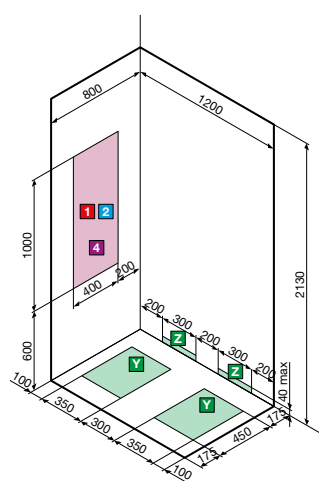

links / gauche
model / modèle **2P120x80**