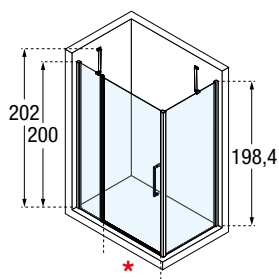

ZIJWAND / PAROI LATÉRALE													
F													
57↔59	55,4↔57,4	-	-	-	-	Y2F1B57-				375 €	414 €	455 €	455 €
59↔61	57,4↔59,4	-	-	-	-	Y2F1B59-				375 €	414 €	455 €	455 €
65↔67	63,4↔65,4	-	-	-	-	Y2F1B65-				400 €	440 €	484 €	484 €
67↔69	65,4↔67,4	-	-	-	-	Y2F1B67-				400 €	440 €	484 €	484 €
69↔71	67,4↔69,4	-	-	-	-	Y2F1B69-				400 €	440 €	484 €	484 €
73↔75	71,4↔73,4	-	-	-	-	Y2F1B73-				425 €	468 €	514 €	514 €
75↔77	73,4↔75,4	-	-	-	-	Y2F1B75-				425 €	468 €	514 €	514 €
76↔78	74,4↔76,4	-	-	-	-	Y2F1B76-				425 €	468 €	514 €	514 €
77↔79	75,4↔77,4	-	-	-	-	Y2F1B77-				425 €	468 €	514 €	514 €
79↔81	77,4↔79,4	-	-	-	-	Y2F1B79-				425 €	468 €	514 €	514 €
81↔83	79,4↔81,4	-	-	-	-	Y2F1B81-	+ 38 €	+ 38 €		425 €	468 €	514 €	514 €
85↔87	83,4↔85,4	-	-	-	-	Y2F1B85-				449 €	494 €	544 €	544 €
87↔89	85,4↔87,4	-	-	-	-	Y2F1B87-				449 €	494 €	544 €	544 €
89↔91	87,4↔89,4	-	-	-	-	Y2F1B89-				449 €	494 €	544 €	544 €
91↔93	89,4↔91,4	-	-	-	-	Y2F1B91-				449 €	494 €	544 €	544 €
95↔97	93,4↔95,4	-	-	-	-	Y2F1B95-				449 €	494 €	544 €	544 €
97↔99	95,4↔97,4	-	-	-	-	Y2F1B97-				475 €	523 €	577 €	577 €
99↔101	97,4↔99,4	-	-	-	-	Y2F1B99-				475 €	523 €	577 €	577 €
101↔103	99,4↔101,4	-	-	-	-	Y2F1B101-				475 €	523 €	577 €	577 €
117↔119	115,4↔117,4	-	-	-	-	Y2F1B117-				475 €	523 €	577 €	577 €
119↔121	117,4↔119,4	-	-	-	-	Y2F1B119-				475 €	523 €	577 €	577 €
H 140↔220 L 20↔120					SPECIAL	Y2F1BSP	+ 38 €	+ 38 €		589 €	649 €	714 €	714 €

**ZIJWAND WORDT STANDAARD MET RECHTE STEUN VAN 150 CM. GELEVERD. VOOR DRAAIBARE MUURSTEUN: ZIE PAG. 030
PAROI LATÉRALE FOURNIE STANDARD AVEC BARRE DE RENFORT DROITE DE 150 CM. POUR BARRE ORIENTABLE: VOIR P. 030**