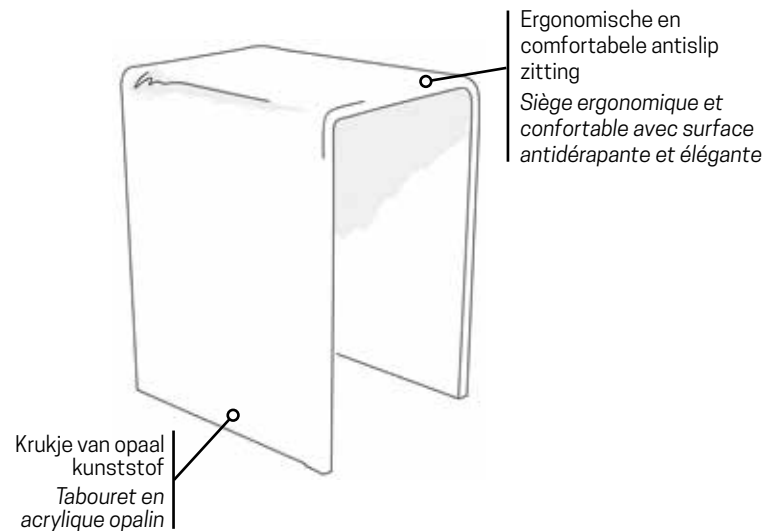

Code	Prijs / Prix
SED030PL	394 €

KRUKJE (Max. gewicht 150 kg)
Krukje zwart RAL 7021 of wit RAL 9003,
met geanodiseerd aluminium frame
TABOURET (Poids max. 150 kg)
Tabouret noir RAL 7021 ou blanc RAL 9003,
avec armature en aluminium anodisé