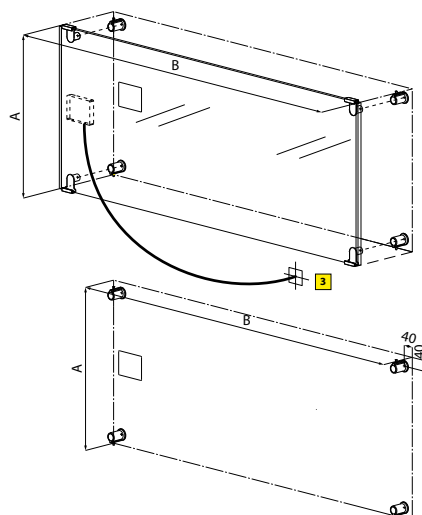

HORIZONTALE RADIATOR / RADIATEUR HORIZONTAL