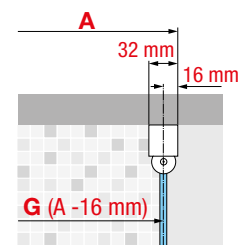

A Buitenmaat
Mesure extérieure
G Hartmaat glas
Mesure centre verre