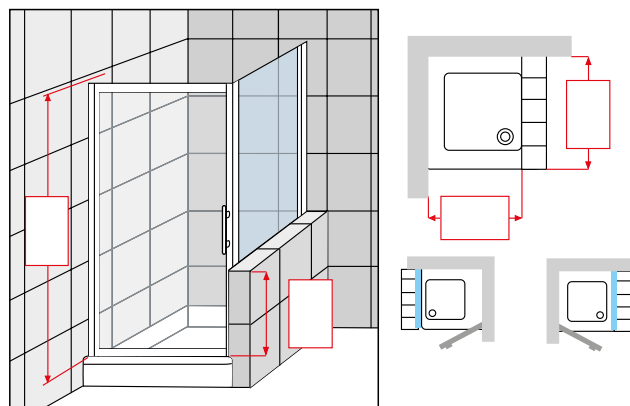

**OM DE UITVOERBAARHEID TE CONTROLEREN S.V.P. CONTACT OPNEMEN MET NOVELLINI.
AVANT DE PASSER LA COMMANDE, VÉRIFIER AVEC LE PERSONNEL NOVELLINI SI RÉALISABLE.**