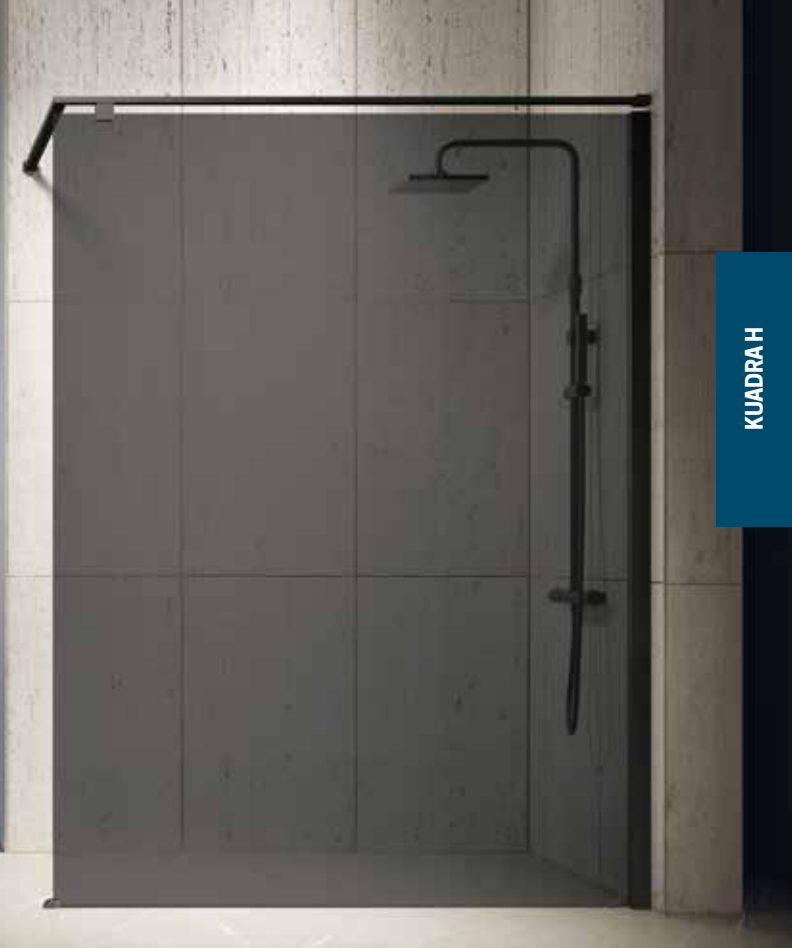

**INLOOPDOUCHE
PAROI LIBRE**

Afmetingen Dimensions (cm)	Code	Glassoort Vitrage		Kleuren / Prijs Couleurs / Prix			
		54	87	B	K	H	Z
A		Grijs Gris	Donkere band Bande foncé	Matchroom Silver	Chroom Chrome	Zwart mat Noir mat	Brushed inox
67↔70	KUADH70-		+ 113 €	754 €	828 €	828 €	983 €
77↔80	KUADH80-			779 €	855 €	855 €	1.010 €
87↔90	KUADH90-			804 €	883 €	883 €	1.038 €
97↔100	KUADH100-			829 €	910 €	910 €	1.065 €
117↔120	KUADH120-			879 €	965 €	965 €	1.120 €
137↔140	KUADH140-			929 €	1.020 €	1.020 €	1.175 €
L 20↔180 H 80↔220 SPECIAL	KUADHSP		-	1.157 €	1.275 €	1.275 €	1.430 €