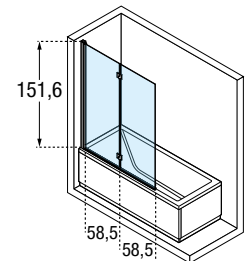

YOUNG 1BSV

BADWAND
PAROI DE BAIGNOIRE

151,6 cm

6 mm

2 cm

GLASSOORT / VITRAGE

Transparant
Transparent
code 1

Aqua
code 2

Satin
code 4

KLEUREN / COULEURS

Wit mat
Blanc mat
code U

Matchroom
Silver
code B

Chroom
Chrome
code K

Zwart mat
Noir mat
code H

Afmetingen Dimensions (cm)	Code	Rechts Droite	Links Gauche	Glassoort Vitrage			Kleuren / Prijs Couleurs / Prix			
				1	2	4	U	B	K	H
		D-	S-	Transparant Transparent	Aqua	Satin	Wit mat Blanc mat	Matchroom Silver	Chroom Chrome	Zwart mat Noir mat
120 x 151,6	Y21BSV120	D-	S-		+ 38 €	+ 38 €	558 €	615 €	677 €	677 €

BAD / BAIGNOIRE DIVINA

Adapter voor Divina bad
Adaptateur pour baignoire Divina

Code	Kleuren / Prijs Couleurs / Prix		
	A	K	H
	Wit Blanc	Chroom Chrome	Zwart mat Noir mat
KITYD1V-	33 €	33 €	33 €

Voorbeeld productcode: **Code** + **Links/Rechts** + **Glassoort** + **Kleuren** = Productcode
Exemple code produit: **Code** + **Gauche/Droite** + **Vitrage** + **Couleurs** = Code produit