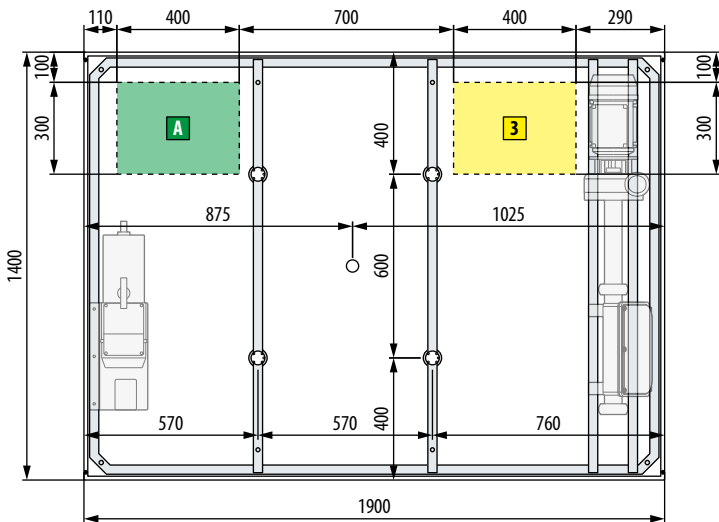

CARACTÉRISTIQUES MÉCANIQUES

Surface totale 4.85 m²
Poids totale 2620 kg
Masse du réservoir +
composants 450 kg
Masse d'utilisateurs (6
pers.) 80x6=480 kg
Charge spécifique sur la
base de support 5290 N/m²