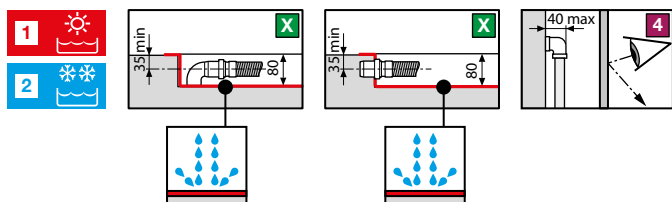

model modèle	A ± 2	B ± 2	C	D	E	F
2P120x80	1200	800	200	600	450	220
2P120x90	1200	900	200	600	550	220