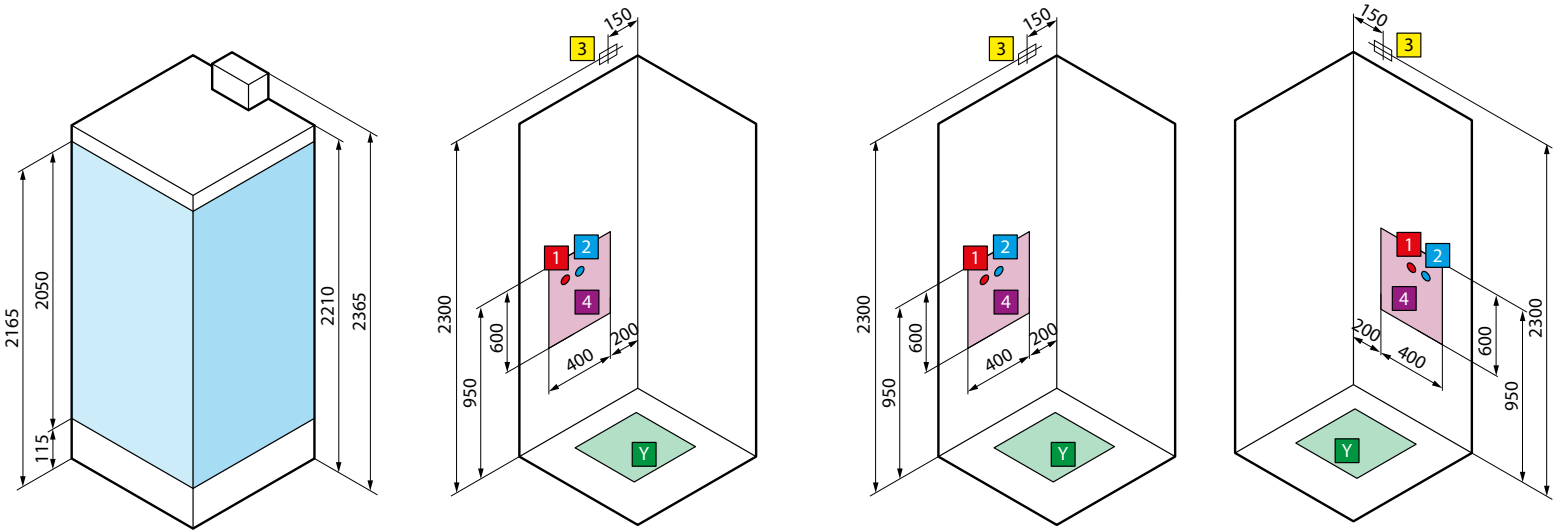

model / modèle
GF90 - G90 - A80 - A90 - R90

links / gauche   rechts / droite
model / modèle **2P120x80 - 2P120x90 - 2P120**