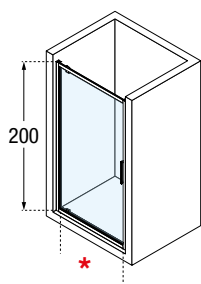

◀ Verlijmde scharnieren
Charnières collées

◀ Soft close

BEHANDELING / TRAITEMENT

KUADRA 2.0

KUADRA 2.0 G

DRAAIDEUR
PORTE PIVOTANTE

Afmetingen Dimensions (cm)	Instapruimte Passage	Code	Glassoort Vitrage		Kleuren / Prijs Couleurs / Prix				
			1	56	U	B	K	H	Z
A	*	B	Transparant Transparent	Motief/Séigr. Rose 1	Wit mat Blanc mat	Matchroom Silver	Chroom Chrome	Zwart mat Noir mat	Brushed inox
67↔71	51	52	+ 38 €		832 €	915 €	1.012 €	1.012 €	1.215 €
72↔76	56	57			838 €	922 €	1.018 €	1.018 €	1.222 €
77↔81	61	62			844 €	934 €	1.030 €	1.030 €	1.236 €
87↔91	68	69			857 €	948 €	1.044 €	1.044 €	1.253 €
97↔101	78	79			870 €	960 €	1.057 €	1.057 €	1.269 €