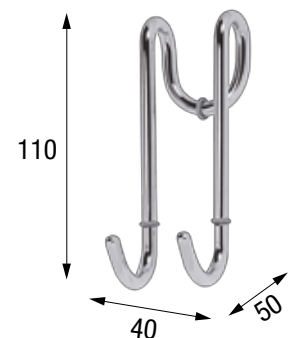

HAAK

Verchromde haak voor glas tot dikte van 10 mm

CROCHET

Crochet chromé pour verre jusque 10 mm d'épaisseur

Code	Prijs / Prix
R90APPEN0G	20 €

HAAK

Verchromde haak voor glas tot dikte van 10 mm

CROCHET

Crochet chromé pour verre jusque 10 mm d'épaisseur

Code	Prijs / Prix
R90APPEN0D	20 €

HAAK

Verchromde haak voor wand

CROCHET

Crochet chromé pour mur

Code	Prijs / Prix
R90APPEN0E	17 €

HAAK

Haak van verchromd metaal

CROCHET

Crochet en métal chromé

Code	Prijs / Prix
R90APPEN0F	20 €