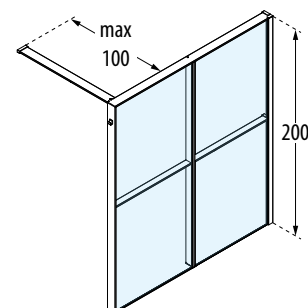

Afmetingen Dimensions (cm)	Code	Rechts	Links	Glassoort Vitrage	Kleuren / Prijs Couleurs / Prix		
		Droite	Gauche		U	B	H
A		D-	S-	1 Transparant Transparent	U Wit mat Blanc mat	B Matchroom Silver	H Zwart mat Noir mat
135↔138	KUADHWLP00140	D-	S-		1.762 €	1.938 €	2.132 €
145↔148	KUADHWLP00150	D-	S-		1.784 €	1.963 €	2.159 €
155↔158	KUADHWLP00160	D-	S-		1.829 €	2.013 €	2.214 €
165↔168	KUADHWLP00170	D-	S-		1.852 €	2.038 €	2.242 €
175↔178	KUADHWLP00180	D-	S-		1.875 €	2.063 €	2.269 €
195↔198	KUADHWLP00200	D-	S-		1.898 €	2.088 €	2.297 €
215↔218	KUADHWLP00220	D-	S-		1.932 €	2.125 €	2.338 €