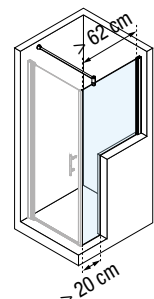

S Links
Gauche