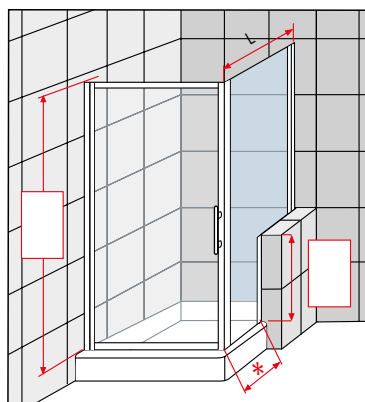

**OM DE UITVOERBAARHEID TE CONTROLEREN S.V.P. CONTACT OPNEMEN MET NOVELLINI.
AVANT DE PASSER LA COMMANDE, VÉRIFIER AVEC LE PERSONNEL NOVELLINI SI RÉALISABLE.**

Voorbeeld productcode: **Code** + **Glassoort Vitrage** + **Kleuren Couleurs** = Productcode Code produit