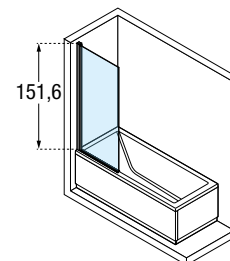

Matchroom
Silver
code B

Chroom
Chrome
code K

Zwart mat
Noir mat
code H

Afmetingen Dimensions (cm)	Code	Glassoort Vitrage			Kleuren / Prijs Couleurs / Prix			
		1	2	4	U	B	K	H
		Transparant Transparent	Aqua	Satin	Wit mat Blanc mat	Matchroom Silver	Chroom Chrome	Zwart mat Noir mat
70 x 151,6	Y21V70-				359 €	393 €	428 €	428 €
75 x 151,6	Y21V75-				373 €	408 €	445 €	445 €
80 x 151,6	Y21V80-		+ 38 €	+ 38 €	379 €	414 €	452 €	452 €
85 x 151,6	Y21V85-				394 €	429 €	468 €	468 €
90 x 151,6	Y21V90-				407 €	444 €	484 €	484 €