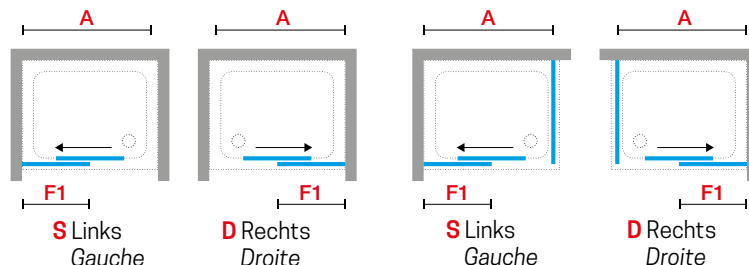

KUADRA 2.0 2P

SCHUIFDEUR PORTE COULISSANTE

200 cm

8 mm
Deur
Porte

6 mm
Vast deel
Partie fixe

4 cm

Afmetingen Dimensions (cm)	Vast deel Partie fixe	Instapruimte Passage	Code	Rechts Droite	Links Gauche	Glassoort Vitrage		Kleuren / Prijs Couleurs / Prix				
						1	56	U	B	K	H	Z
A	F1	*		D-	S-	Transparant Transparent	Motief/Sérigr. Rose 1	Wit mat Blanc mat	Matchroom Silver	Chroom Chrome	Zwart mat Noir mat	Brushed inox
97↔101	47	40	K22PH97	D-	S-	+ 38 €		985 €	1.089 €	1.198 €	1.198 €	1.438 €
107↔111	52	45	K22PH107	D-	S-			1.030 €	1.134 €	1.250 €	1.250 €	1.500 €
117↔121	57	50	K22PH117	D-	S-			1.077 €	1.185 €	1.308 €	1.308 €	1.570 €
127↔131	62	55	K22PH127	D-	S-			1.122 €	1.237 €	1.365 €	1.365 €	1.638 €
137↔141	67	60	K22PH137	D-	S-			1.167 €	1.288 €	1.417 €	1.417 €	1.701 €
147↔151	72	65	K22PH147	D-	S-			1.212 €	1.334 €	1.469 €	1.469 €	1.763 €
157↔161	77	70	K22PH157	D-	S-			1.257 €	1.385 €	1.527 €	1.527 €	1.833 €
167↔171	82	75	K22PH167	D-	S-			1.308 €	1.443 €	1.592 €	1.592 €	1.911 €
177↔181	87	80	K22PH177	D-	S-			1.359 €	1.500 €	1.655 €	1.655 €	1.986 €
187↔191	97	80	K22PH187	D-	S-			1.410 €	1.553 €	1.713 €	1.713 €	2.056 €
H 140↔220 L 97↔200		SPECIAL	K22PHSP	-	-	-	-	1.694 €	1.863 €	2.063 €	2.063 €	2.475 €