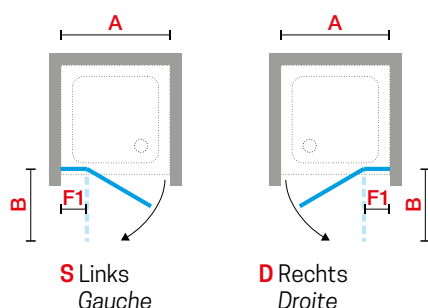

◀ Liftscharnieren
Charnières de levage

◀ Muursteun
Barre de renfort

BEHANDELING / TRAITEMENT

LOUVRE

LOUVRE G

DRAAIDEUR IN NIS PORTE PIVOTANTE EN NICHE

Afmetingen Dimensions (cm)	Vast deel Partie fixe	Instapruimte Passage	Code	Rechts Droite	Links Gauche	Glassoort Vitrage		Kleuren / Prijs Couleurs / Prix	
						1	58	B	K
A	F1	*	B	D-	S-	Transparant Transparent	Motief/Ségrig. Louvre	Matchroom Silver	Chroom Chrome
68↔71	15	50	51	LOUVNG70L	D-	S-	+ 38 €	639 €	702 €
73↔76	20	50	51	LOUVNG75L	D-	S-		654 €	719 €
78↔81	25	50	51	LOUVNG80L	D-	S-		669 €	737 €
83↔86	15	65	66	LOUVNG85L	D-	S-		684 €	753 €
88↔91	20	65	66	LOUVNG90L	D-	S-		698 €	768 €
93↔96	25	65	66	LOUVNG95L	D-	S-		715 €	785 €
98↔101	30	65	66	LOUVNG100L	D-	S-		728 €	802 €
108↔111	40	65	66	LOUVNG110L	D-	S-		760 €	835 €
118↔121	50	65	66	LOUVNG120L	D-	S-		862 €	935 €
138↔141	50	85	86	LOUVNG140L	D-	S-		920 €	994 €
148↔151	60	85	86	LOUVNG150L	D-	S-		978 €	1.052 €
158↔161	70	85	86	LOUVNG160L	D-	S-		1.037 €	1.109 €
168↔171	80	85	86	LOUVNG170L	D-	S-		1.095 €	1.170 €