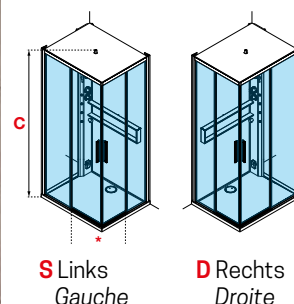

GLAX 2 2P CORDA

GLAX 2

S Links
Gauche

D Rechts
Droite

GLAX 2 A+F

HOEKINSTAP + ZIJWAND
ACCÈS D'ANGLE + PAROI LATÉRALE

205 cm

6 mm