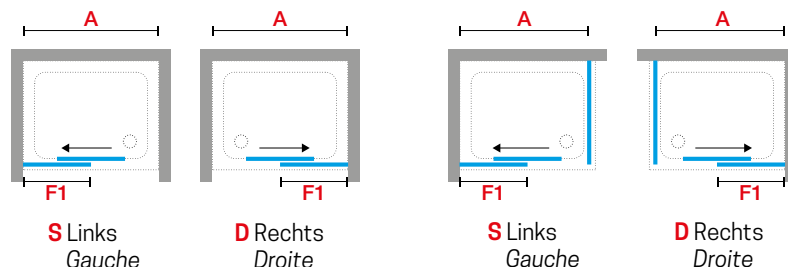

Zilver mat
Argent mat
code J

LUNES 2PH

SCHUIFDEUR PORTE COULISSANTE

Afmetingen Dimensions (cm)	Vast deel Partie fixe	Instapruimte Passage	Code	Rechts	Links	Glassoort Vitrage				Kleuren / Prijs Couleurs / Prix			
				D-	S-	1	2	11	78	A	B	K	J
A	F1	*				Transparant Transparent	Aqua	Niva	Motief/ Sérigr. Lunes 2.0	Wit Blanc	Matchroom Silver	Chroom Chrome	Zilver mat Argent mat
96↔102	46	38	LUN2PH96	D-	S-					644 €	729 €	803 €	702 €
102↔108	49	41	LUN2PH102	D-	S-					644 €	729 €	803 €	702 €
108↔114	52	44	LUN2PH108	D-	S-					715 €	799 €	880 €	769 €
114↔120	55	47	LUN2PH114	D-	S-					715 €	799 €	880 €	769 €
120↔126	58	50	LUN2PH120	D-	S-					785 €	869 €	958 €	835 €
126↔132	61	53	LUN2PH126	D-	S-					785 €	869 €	958 €	835 €
132↔138	64	56	LUN2PH132	D-	S-					862 €	939 €	1.034 €	904 €
138↔144	67	59	LUN2PH138	D-	S-		+ 38 €	+ 38 €	+ 38 €	862 €	939 €	1.034 €	904 €
144↔150	70	62	LUN2PH144	D-	S-					935 €	1.014 €	1.115 €	974 €
150↔156	76	62	LUN2PH150	D-	S-					935 €	1.014 €	1.115 €	974 €
156↔162	82	62	LUN2PH156	D-	S-					935 €	1.014 €	1.115 €	974 €
162↔168	85	65	LUN2PH162	D-	S-					1.010 €	1.092 €	1.200 €	1.049 €
168↔174	91	65	LUN2PH168	D-	S-					1.010 €	1.092 €	1.200 €	1.049 €
174↔180	97	65	LUN2PH174	D-	S-					1.010 €	1.092 €	1.200 €	1.049 €
H 160↓200	SPECIAL		LUN2PHDSP	Rechts Droite					-	1.185 €	1.287 €	1.415 €	1.235 €
			LUN2PHSSP	Links Gauche					-	1.185 €	1.287 €	1.415 €	1.235 €