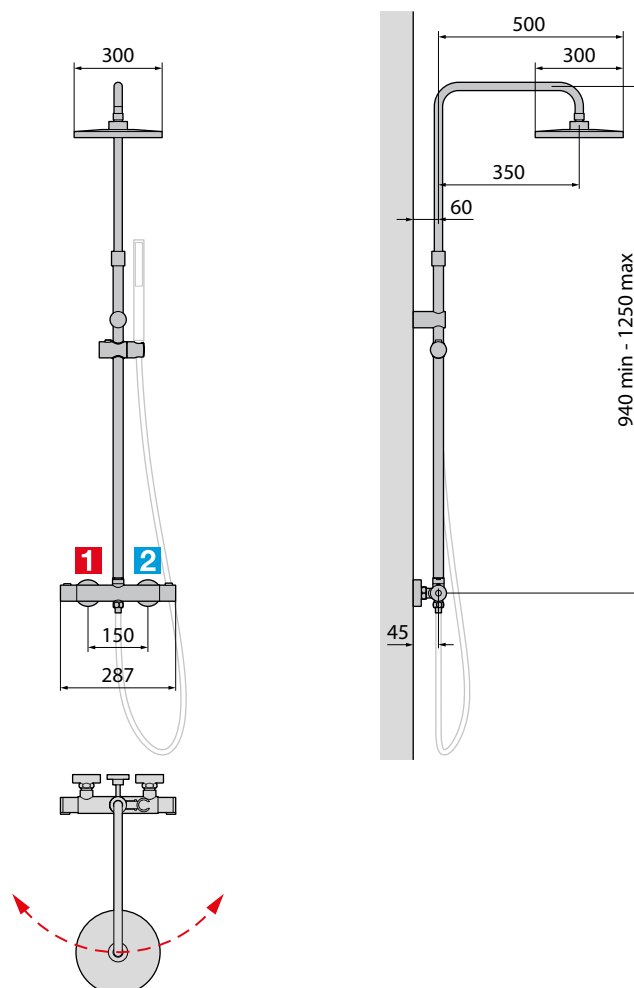

EASY 2R

SHOWERPIPE

Regendouche / Douche zénithale Ø 300 mm

DOUCHEPANELEN
COLONNES

Mengkraan Mitigeur	Afmetingen Dimensions (cm)	Code	Kleuren / Prijs Couleurs / Prix	
			K	H
			Chroom Chrome	Zwart mat Noir mat
Thermostatisch Thermostatique	29 x H 125	EASY2R-	754 €	1.018 €