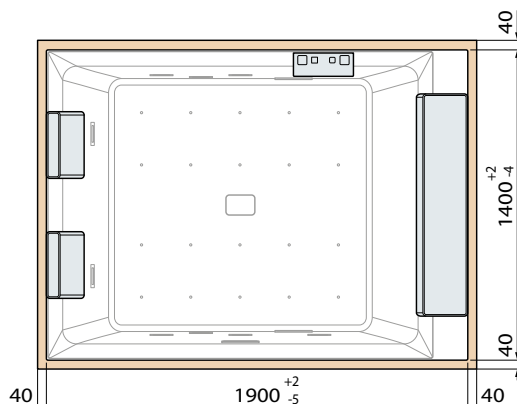

▶
VRIJSTAAND
POSE-LIBRE