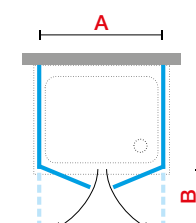

Afmetingen Dimensions (cm)		Instapruimte Passage	Code	Glassoort Vitrage				Kleuren / Prijs Couleurs / Prix			
A	B			1	4	11	91	U	B	K	H
66↔72	26	*	ZEP22B66-	Transparent Transparent	Satin	Niva	Motief/ Sérigr. Strip	Wit mat Blanc mat	Matchroom Silver	Chrome Chrome	Zwart mat Noir mat
72↔78	29	61	ZEP22B72-					655 €	719 €	793 €	793 €
76↔82	31	65	ZEP22B76-		+ 38 €	+ 38 €	+ 38 €	668 €	737 €	809 €	809 €
86↔92	36	75	ZEP22B86-					710 €	783 €	860 €	860 €
96↔102	41	85	ZEP22B96-					723 €	797 €	877 €	877 €
								765 €	843 €	928 €	928 €