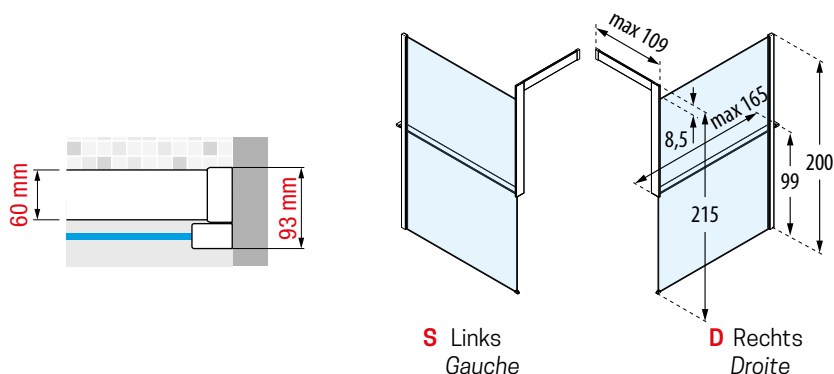

KUADRA H KIT FRAME

BEVESTIGINGSSYSTEEM MET PLANCHET **OPTIONEEL VOOR KUADRA H (PAG.176-182)**
SYSTÈME DE FIXATION AVEC ÉTAGÈRE PORTE-OBJETS **EN OPTION POUR KUADRA H (P. 176-182)**

FRAME AAN BINNENKANT MET PLANCHET, BEVESTIGING AAN MUUR
FRAME INTÉRIEUR AVEC ÉTAGÈRE PORTE-OBJETS, FIXATION AU MUR

Code	Rechts Droite	Links Gauche	Kleuren / Prijs Couleurs / Prix			
			U	B	H	P R Q N Z
	D-	S-	Wit mat Blanc mat	Matchroom Silver	Zwart mat Noir mat	Brushed gold Brushed red gold Brushed bronze Brushed black chrome Brushed inox
R80KUFRI10			535 €	593 €	658 €	790 €

FRAME AAN BINNENKANT MET PLANCHET, BEVESTIGING AAN PLAFOND
FRAME INTÉRIEUR AVEC ÉTAGÈRE PORTE-OBJETS, FIXATION AU PLAFOND

Code	Rechts Droite	Links Gauche	Kleuren / Prijs Couleurs / Prix			
			U	B	H	P R Q N Z
	D-	S-	Wit mat Blanc mat	Matchroom Silver	Zwart mat Noir mat	Brushed gold Brushed red gold Brushed bronze Brushed black chrome Brushed inox
R80KUFRI50			470 €	523 €	580 €	696 €