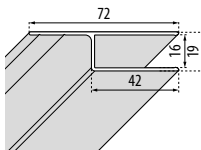

LUNES H 195 cm
ZEPHYROS 2.0 H 200 cm

Afwerking Finition	Code		Hoogte/haut. (max 200 cm)	
	LUNES	ZEPHYROS 2.0	Standaard Standard	Special
			<195	>195
Wit mat Blanc mat	P01L215STL-A	P01L215STL2-U	83 €	
	P01L215002SP	P01L215002SP		100 €
Matchroom Silver	P01L215STL-B	P01L215STL2-B	93 €	
	P01L215002SP	P01L215002SP		112 €
Chroom Chrome	P01L215STL-K	P01L215STL2-K	103 €	
	P01L215002SP	P01L215002SP		123 €
Zwart mat Noir mat	P01L215STL-H	P01L215STL2-H	103 €	
	P01L215002SP	P01L215002SP		123 €
Zilver mat Argent mat	P01L215STL-J		90 €	
	P01L215002SP			108 €