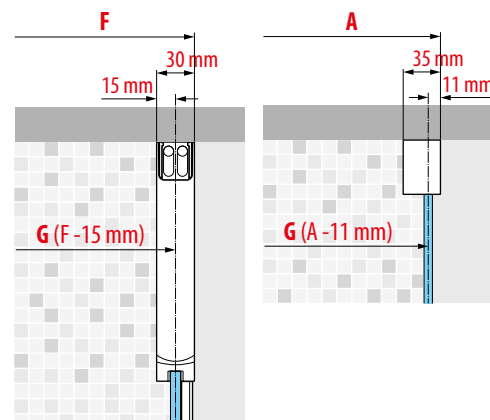

N180 G+F

DRAAIDEUR MET ZIJWAND PORTE PIVOTANTE + PAROI LATÉRALE

Design Marco Pellici

Afmetingen Dimensions (cm)		Zijwand Paroi latérale	Instapruimte Passage		Code	Glassoort Vitrage	Kleuren / Prijs Couleurs / Prix					
	Hartmaat glas Mesure centre verre					1	U	B	K	H	O M L	P R Q N Z
A	G	F	*	B		Transparent Transparent	Wit mat Blanc mat	Matchroom Silver	Chroom Chrome	Zwart mat Noir mat	Shiny gold Shiny red gold Shiny black chrome	Brushed gold Brushed red gold Brushed bronze Brushed black chrome Brushed inox

DEUR / PORTE												
78↔79,5	76,9↔78,4			61	60	N180G80-	815 €	900 €	990 €	990 €	1.315 €	1.215 €
88↔89,5	86,9↔88,4			71	70	N180G90-	900 €	990 €	1.090 €	1.090 €	1.415 €	1.315 €
98↔99,5	96,9↔98,4			81	80	N180G100-	980 €	1.080 €	1.190 €	1.190 €	1.515 €	1.415 €

H 200 L 80↔100				SPECIAL		N180GSP	1.272 €	1.404 €	1.548 €	1.548 €	1.873 €	1.773 €

ZIJWAND / PAROI LATÉRALE												
	76,5↔78	78↔79,5		-	-	N180FG80-	545 €	600 €	660 €	660 €	710 €	685 €
	86,5↔88	88↔89,5		-	-	N180FG90-	565 €	625 €	690 €	690 €	740 €	715 €
	96,5↔98	98↔99,5		-	-	N180FG100-	595 €	655 €	720 €	720 €	770 €	745 €
	116,5↔118	118↔119,5		-	-	N180FG120-	640 €	705 €	780 €	780 €	830 €	805 €

H 200 L 80↔120				SPECIAL		N180FGSP	768 €	846 €	936 €	936 €	986 €	961 €

A/F Buitenmaat
Mesure extérieure
G Hartmaat glas
Mesure centre verre