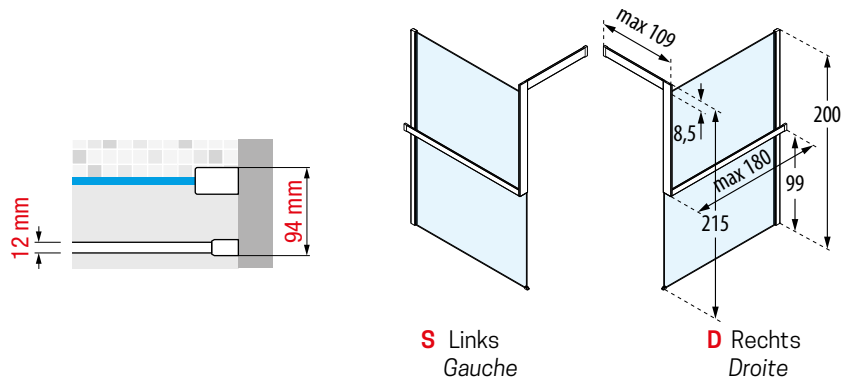

FRAME AAN BUITENKANT MET HANDDOEKHOUDER, BEVESTIGING AAN MUUR FRAME EXTÉRIEUR AVEC PORTE-SERVIETTE, FIXATION AU MUR

Afmetingen Dimensions (cm)	Code	Rechts Droite	Links Gauche	Kleuren / Prijs Couleurs / Prix				
				U	B	H	O M L	P R Q N Z
		D-	S-					
				Wit mat Blanc mat	Matchroom Silver	Zwart mat Noir mat	Shiny gold Shiny red gold Shiny black chrome	Brushed gold Brushed red gold Brushed bronze Brushed black chrome Brushed inox
Max 140	R80KUFRE10			574 €	632 €	697 €	907 €	837 €
Max 180	R80KUFRE1018			632 €	694 €	769 €	1.000 €	923 €