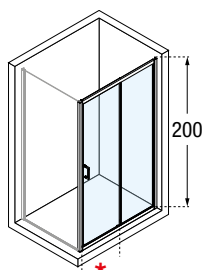

ZEPHYROS 2.0 2P

SCHUIFDEUR PORTE COULISSANTE

Afmetingen Dimensions (cm)	Vast deel Partie fixe	Instapruimte Passage	Code	Glassoort Vitrage				Kleuren / Prijs Couleurs / Prix			
				1	4	11	91	U	B	K	H
A	F1	*		Transparant Transparent	Satin	Niva	Motief/Séigr. Strip	Wit mat Blanc mat	Matchroom Silver	Chroom Chrome	Zwart mat Noir mat
96↔102	44	37	ZEP22P96-					758 €	834 €	919 €	919 €
114↔120	53	46	ZEP22P114-					794 €	890 €	978 €	978 €
116↔122	54	47	ZEP22P116-					794 €	890 €	978 €	978 €
126↔132	59	52	ZEP22P126-					847 €	947 €	1.040 €	1.040 €
136↔142	64	57	ZEP22P136-		+ 38 €	+ 38 €	+ 38 €	897 €	1.003 €	1.102 €	1.102 €
146↔152	69	62	ZEP22P146-					949 €	1.059 €	1.164 €	1.164 €
156↔162	74	67	ZEP22P156-					1.002 €	1.114 €	1.225 €	1.225 €
166↔172	79	72	ZEP22P166-					1.052 €	1.170 €	1.287 €	1.287 €
H 160↔200 L 96↔166		SPECIAL	ZEP22PSP		+ 38 €	+ 38 €	-	1.127 €	1.238 €	1.363 €	1.363 €