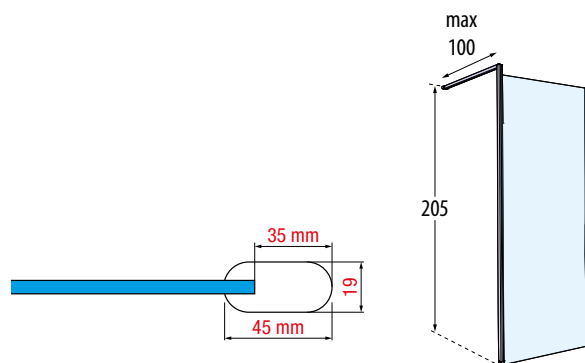

Code	Kleuren / Prijs Couleurs / Prix			
	A	B	K	H
	Wit Blanc	Matchroom Silver	Chroom Chrome	Zwart mat Noir mat
R80EDGHPAV-	200 €	219 €	244 €	244 €