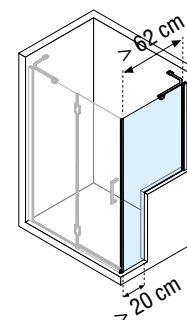

D Rechts
Droite

**OM DE UITVOERBAARHEID TE CONTROLEREN S.V.P. CONTACT OPNEMEN MET NOVELLINI.
AVANT DE PASSER LA COMMANDE, VÉRIFIER AVEC LE PERSONNEL NOVELLINI SI RÉALISABLE.**

Voorbeeld productcode: **Code** + **Glassoort Vitrage** + **Kleuren Couleurs** = Productcode Code produit