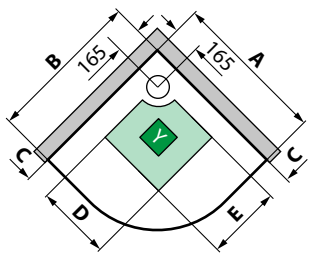

model / modèle	A ± 4	B ± 4	C	D	E
R90	902	902	156	500	500