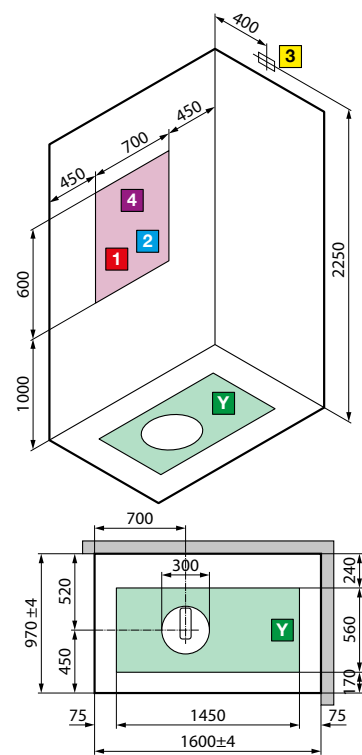

HYDRAULISCHE GEGEVENS

- Optimale waterdruk 2÷5 bar
- Aansluiting warm water 1/2"
- Aansluiting koud water 1/2"
- Sifonaansluiting Ø 40 mm

ELECTRISCHE GEGEVENS

- Netspanning 220-230 V
- Frequentie 50/60 Hz
- Max. geabsorbeerd vermogen: 5100 W
- Nominaal verbruik: 5000 W

CARACTÉRISTIQUES HYDRAULIQUES

- Pression dynamique optimale 2÷5 bar
- Eau chaude 1/2"
- Eau froide 1/2"
- Raccordement évacuation Ø 40 mm

CARACTÉRISTIQUES ÉLECTRIQUES

- 220-230 V
- 50/60 Hz
- Absorbition maximale: 5100 W
- Puissance nominale: 5000 W

Er dient een differentieel-schakelaar van 30mA bij de cabine geïnstalleerd te worden voorzien van een meerpolige schakelaar met een minimum contactopening ≥ 3 mm.

En amont de l'appareil, installer un disjoncteur différentiel de 30 mA et un coupe-circuit magnétothermique à déconnexion omnipolaire distance d'ouverture ≥ 3 mm.