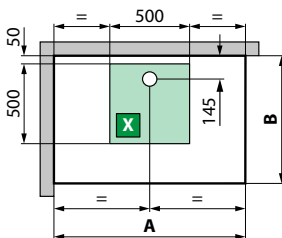

S LINKS / GAUCHE