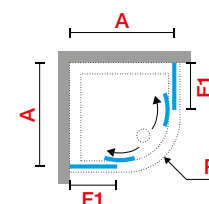

OPTIONEEL / OPTIONS

Afwerking Finition	Code	Prijs Prix			
			Wit Blanc	K07LUNR01-A	75 €
Grijs Gris	K07LUNR01-G	75 €			

Voorbeeld productcode: **Code** + **Glassoort Vitrage** + **Kleuren Couleurs** = Productcode Code produit