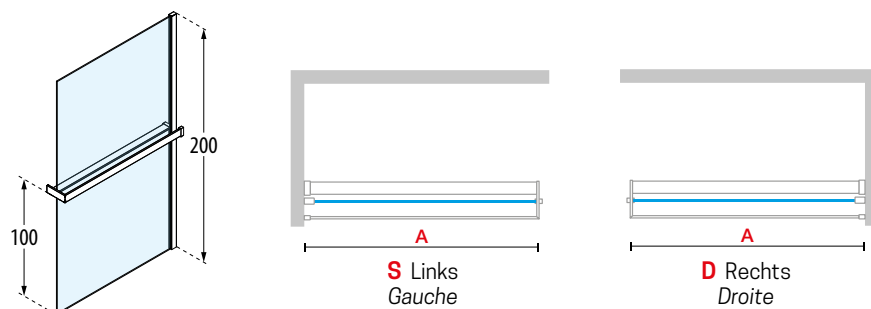

KLEUREN / COULEURS

Wit mat
Blanc mat
code U

Matchroom
Silver
code B

Zwart mat
Noir mat
code H

Brushed
gold
code P

Brushed red
gold
code R

Brushed
black chrome
code N

Brushed
bronze
code Q

Brushed
inox
code Z

Afmetingen Dimensions (cm)	Code	Rechts	Links	Kleuren / Prijs			
		Droite	Gauche	Couleurs / Prix			
		D-	S-	U	B	H	P R Q N Z
				Wit mat Blanc mat	Matchroom Silver	Zwart mat Noir mat	Brushed gold Brushed red gold Brushed bronze Brushed black chrome Brushed inox
Max. wandbreedte 120 cm Largeur paroi max. 120 cm	R80KUFHRD12			355 €	355 €	390 €	510 €
Wandbreedte 130-180 cm Largeur paroi 130-180 cm	R80KUFHRD18			391 €	391 €	429 €	569 €

INSTALLATIE ZONDER EXTRA MUURSTEUN ALLEEN MOGELIJK VOOR WANDEN TOT 120 CM BREED
INSTALLATION SANS BARRE DE RENFORT SUPPLÉMENTAIRE POSSIBLE UNIQUEMENT POUR LES PAROIS JUSQU'À 120 CM DE LARGEUR