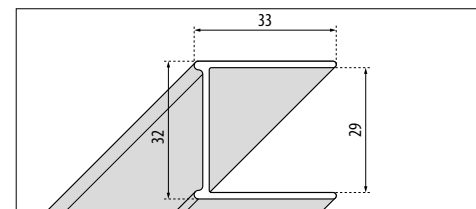

MUURPROFIEL ZIJWAND
PROFILÉ MURAL PAROI LATÉRALE
N180 GFL

Hoogte Hauteur	Afwerking Finition	Code
1999	Wit mat / Blanc mat	P01BXMOST-U
	Matchroom / Silver	P01BXMOST-B
	Chroom / Chrome	P01BXMOST-K
	Zwart mat / Noir mat	P01BXMOST-H
	Brushed inox	P01BXMOST-Z
	Shiny gold	P01BXMOST-O
	Brushed gold	P01BXMOST-P
	Brushed bronze	P01BXMOST-Q
	Shiny black chrome	P01BXMOST-L
	Brushed black chrome	P01BXMOST-N
	Shiny red gold	P01BXMOST-M
	Brushed red gold	P01BXMOST-R

OPNEMEN VAN DE MATEN / RELEVER LES MESURES

De maten opnemen van muur tot de **buitenrand** van de douchebak.
*Prendre les mesures du mur au bord **extérieur** du receveur de douche.*

De maten opnemen van muur tot muur (boven, in het midden en beneden) waarna u de kleinste maat aanhoudt.
Prendre les mesures d'un mur à l'autre, en bas, en haut et au milieu et choisir la mesure inférieure.