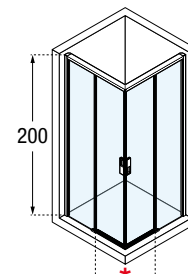

KLEUREN / COULEURS

Wit mat
Blanc mat
code U

Matchroom
Silver
code B

Chroom
Chrome
code K

Zwart mat
Noir mat
code H

Afmetingen Dimensions (cm)		Vast deel Partie fixe	Instapruimte Passage	Code	Glassoort Vitrage		Kleuren / Prijs Couleurs / Prix			
A	G	F1	*		1	51	U	B	K	H
	Hartmaat glas Mesure centre verre				Transparent Transparent	Motief/ Sérigr. Ravenna	Wit mat Blanc mat	Matchroom Silver	Chroom Chrome	Zwart mat Noir mat
77↔79	75,9↔77,9	38,5	39	OPEA77-			1.414 €	1.482 €	1.644 €	1.644 €
79↔81	77,9↔79,9	39,5	41	OPEA79-			1.414 €	1.482 €	1.644 €	1.644 €
85↔87	83,9↔85,9	42,5	45	OPEA85-			1.474 €	1.544 €	1.716 €	1.716 €
87↔89	85,9↔87,9	43,5	46	OPEA87-			1.474 €	1.544 €	1.716 €	1.716 €
89↔91	87,9↔89,9	44,5	48	OPEA89-			1.474 €	1.544 €	1.716 €	1.716 €
95↔97	93,9↔95,9	47,5	52	OPEA95-			1.532 €	1.608 €	1.784 €	1.784 €
97↔99	95,9↔97,9	48,5	53	OPEA97-			1.532 €	1.608 €	1.784 €	1.784 €
99↔101	97,9↔99,9	49,5	55	OPEA99-			1.590 €	1.668 €	1.854 €	1.854 €
115↔117	113,9↔115,9	65,5	58	OPEA115-			1.650 €	1.730 €	1.920 €	1.920 €
117↔119	115,9↔117,9	66,5	60	OPEA117-			1.708 €	1.792 €	1.988 €	1.988 €
119↔121	117,9↔119,9	67,5	62	OPEA119-			1.708 €	1.792 €	1.988 €	1.988 €