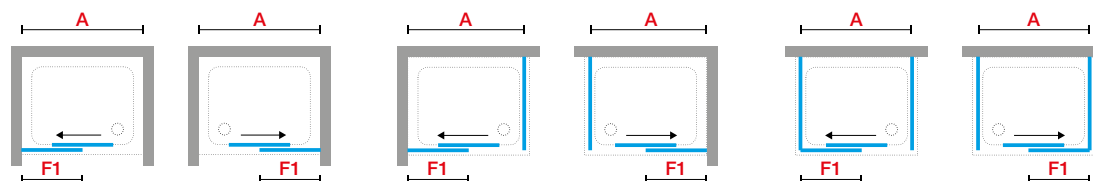

ZEPHYROS 2.0 2P

SCHUIFDEUR PORTE COULISSANTE

Afmetingen Dimensions (cm)	Vast deel Partie fixe	Instapruimte Passage	Code	Glassoort Vitrage				Kleuren / Prijs Couleurs / Prix			
				1	4	11	91	U	B	K	H
A	F1	*		Transparant Transparent	Satin	Niva	Motief/Séigr. Strip	Wit mat Blanc mat	Matchroom Silver	Chroom Chrome	Zwart mat Noir mat
96↔102	44	37	ZEP22P96-					758 €	834 €	919 €	919 €
114↔120	53	46	ZEP22P114-					794 €	890 €	978 €	978 €
116↔122	54	47	ZEP22P116-					794 €	890 €	978 €	978 €
126↔132	59	52	ZEP22P126-					847 €	947 €	1.040 €	1.040 €
136↔142	64	57	ZEP22P136-		+ 38 €	+ 38 €	+ 38 €	897 €	1.003 €	1.102 €	1.102 €
146↔152	69	62	ZEP22P146-					949 €	1.059 €	1.164 €	1.164 €
156↔162	74	67	ZEP22P156-					1.002 €	1.114 €	1.225 €	1.225 €
166↔172	79	72	ZEP22P166-					1.052 €	1.170 €	1.287 €	1.287 €
H 160↔200 L 96↔166		SPECIAL	ZEP22PSP		+ 38 €	+ 38 €	-	1.127 €	1.238 €	1.363 €	1.363 €