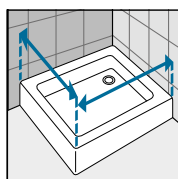

OPNEMEN VAN DE MATEN / RELEVER LES MESURES

De maten opnemen van muur tot de **buitenrand** van de douchebak.
Prendre les mesures du mur au bord **extérieur** du receveur de douche.

De maten opnemen van muur tot muur (boven, in het midden en beneden) waarna u de kleinste maat aanhoudt.
Prendre les mesures d'un mur à l'autre, en bas, en haut et au milieu et choisir la mesure inférieure.