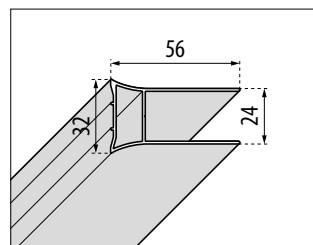

VERBREDINGSPROFIEL
PROFILÉ D'ÉLARGISSEMENT