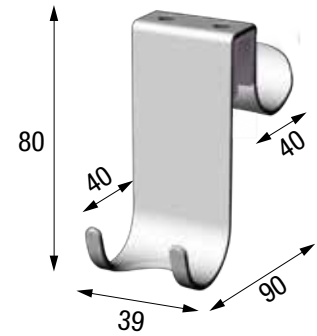

HAAK

Verchromde haak voor glas tot dikte van 10 mm

CROCHET

Crochet chromé pour verre jusque 10 mm d'épaisseur

Code	Prijs / Prix
R90APPEN0D	20 €