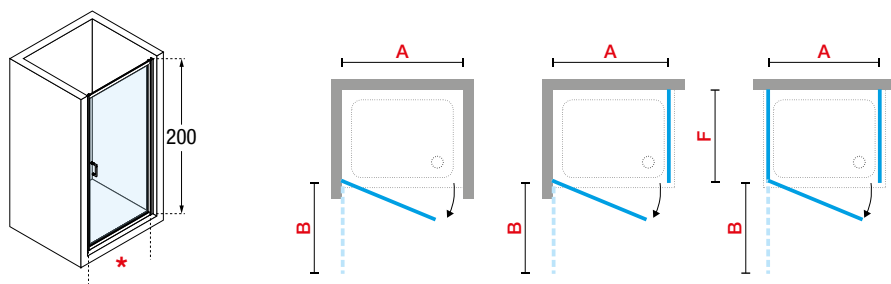

ZEPHYROS 2.0 G

DRAAIDEUR PORTE PIVOTANTE

Afmetingen Dimensions (cm)	Instapruimte Passage	Code	Glassoort Vitrage					Kleuren / Prijs Couleurs / Prix			
			1	4	11	91	82	U	B	K	H
A	B	*	Transparant Transparent	Satin	Niva	Motief/ Sérigr. Strip	Motief/ Sérigr. Stripes	Wit mat Blanc mat	Matchroom Silver	Chroom Chrome	Zwart mat Noir mat
66↔72	54	54	ZEP2G66-					584 €	643 €	708 €	708 €
72↔78	60	60	ZEP2G72-					590 €	652 €	714 €	714 €
76↔82	64	64	ZEP2G76-	+ 38 €	+ 38 €	+ 38 €	+ 125 €	609 €	668 €	734 €	734 €
86↔92	74	74	ZEP2G86-					617 €	674 €	742 €	742 €
96↔102	84	84	ZEP2G96-					640 €	700 €	767 €	767 €
H 160↔200 L 66↔96	SPECIAL	ZEP2GSP	+ 38 €	+ 38 €	-	-		692 €	758 €	837 €	837 €

ZEPHYROS 2.0 F STRIPES

ZIJWAND STRIPES PAROI LATÉRALE STRIPES

Afmetingen Dimensions (cm)	Code	Glassoort Vitrage	Kleuren / Prijs Couleurs / Prix
F		82	H
66↔69	ZEP2FN66-	Motief/Sérigr. Stripes	Zwart mat Noir mat 428 €
68↔71	ZEP2FN68-		428 €
73↔76	ZEP2FN73-		438 €
76↔79	ZEP2FN76-		447 €
78↔81	ZEP2FN78-		447 €
83↔86	ZEP2FN83-	+ 125 €	470 €
88↔91	ZEP2FN88-		480 €
93↔96	ZEP2FN93-		480 €
98↔101	ZEP2FN98-		504 €
118↔121	ZEP2FN118-		514 €

VOOR EEN ZIJWAND IN ANDERE UITVOERINGEN, ZIE ZEPHYROS 2.0 F (PAG. 141)
POUR LES PAROIS FIXES DANS D'AUTRES FINITIONS, VOIR ZEPHYROS 2.0 F (PAGE 141)