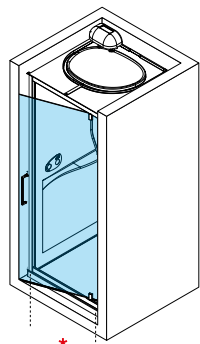

Montage deur rechts
Installation porte à droite