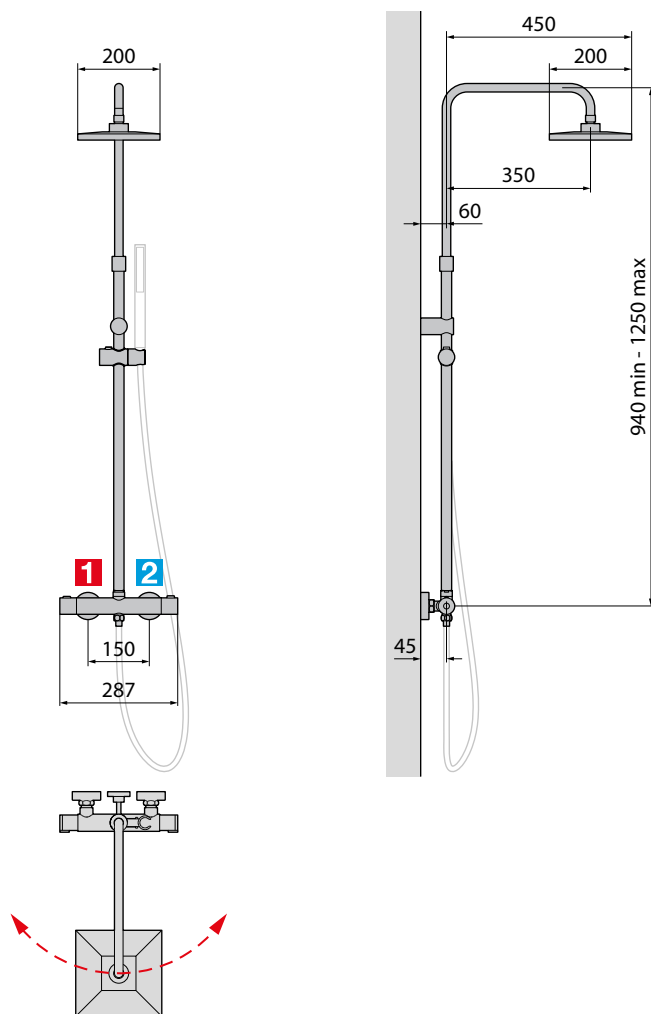

Regendouche / Douche zénithale 200x200 mm