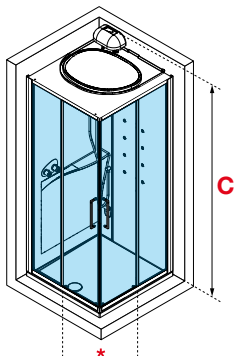

EON A - CHROOM / CHROME

80x80 | 90x90

OPTIONEEL / OPTIONS

Kunststof zitje
Siège en plastique

Code	Prijs / Prix
SED030PL	394 €

Afmetingen Dimensions (cm)	Douchebak Receveur (cm)	Hoogte Hauteur (cm)	Instapruimte Passage (cm)	Code	Mengkraan Mitigeur	Uitvoering Version	Glassoort Vitrage	Kleuren Couleurs					
								Wit / Blanc			Wit mat / Blanc doux		
					T		1	AA	AB	AK	UA	UB	UK
		C	*		Thermostatisch Thermostatique		Transparant Transparent	Wit Blanc	Matchroom Silver	Chroom Chrome	Wit Blanc	Matchroom Silver	Chroom Chrome