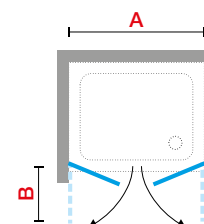

2-DELIGE DRAAIDEUR + ZIJWAND
PORTE À 2 PANNEAUX PIVOTANTS + PAROI LATÉRALE

GLASSOORT / VITRAGE

KLEUREN / COULEURS

Afmetingen Dimensions (cm)	Instapruimte Passage	Code	Glassoort Vitrage		Kleuren / Prijs Couleurs / Prix		
			1	44	A	B	K
A	*	B	Transparent Transparent	Satin band Bande satin	Wit Blanc	Matchroom Silver	Chroom Chrome
66↔72	52	23	+ 38 €		782 €	863 €	949 €
72↔78	58	26			782 €	863 €	949 €
78↔84	64	29			825 €	908 €	999 €
84↔90	70	32			825 €	908 €	999 €
H 160†195 L 66↔96		SPECIAL		-	984 €	1.084 €	1.192 €