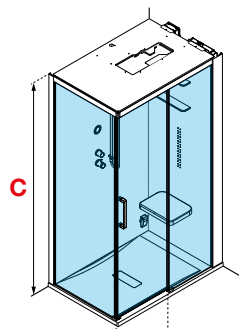

D Rechts
Droite