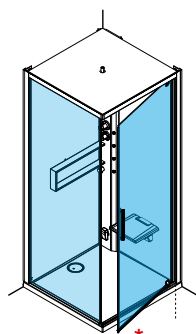

D Rechts
Droite