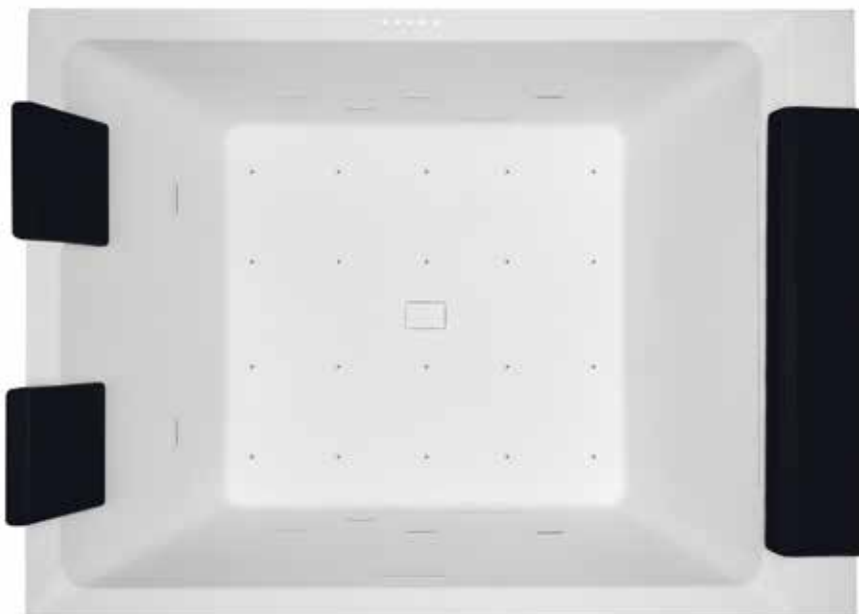

Tortora

Umbra

Sabbia

DIVINA DUAL | FUNCTIES EN UITRUSTING (beschikbaar afhankelijk van de uitvoering) FONCTIONS ET EQUIPEMENTS (disponibles en fonction de la version)

20 Airpool jets
20 Jets airpool

8 Whirlpool jets
8 Jets whirlpool