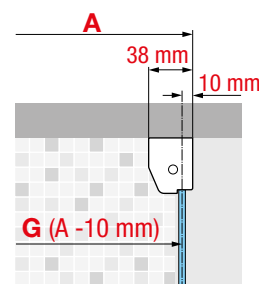

A Buitenmaat
Mesure extérieure

G Hartmaat glas
Mesure centre verre