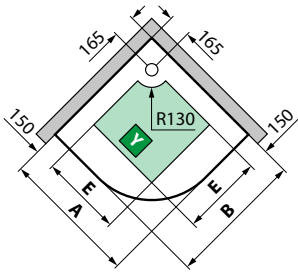

model / modèle
A80 - A90 - A100 - GF80 - GF90 - R90 - R100

rechts / droite   links / gauche
model / modèle **A90x70 - A100x70 - A100x80 - 2P120x80 - 2P120x90**

model / modèle	A ± 4	B ± 4
A80	798	798
A90	898	898
A100	998	998
GF80	798	798
GF90	898	898

model / modèle	A ± 4	B ± 4	E
R90	898	898	500
R100	998	998	600

S LINKS / GAUCHE

D RECHTS / DROITE

model / modèle	A ± 4	B ± 4
A90x70	898	698
A100x70	998	698
A100x80	998	798
2P120x80	1198	798
2P120x90	1198	898

Er dient een differentiële schakelaar van 30mA bij de cabine geïnstalleerd te worden voorzien van een meerpolige schakelaar met een minimum contactopening ≥ 3 mm.

En amont de l'appareil, installer un disjoncteur différentiel de 30 mA et un coupe-circuit magnétothermique à déconnexion omnipolaire distance d'ouverture ≥ 3 mm.