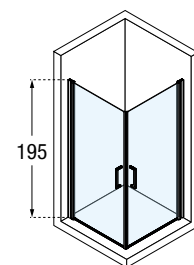

KLEUREN / COULEURS

Wit
Blanc
code A

Matchroom
Silver
code B

Chroom
Chrome
code K

Afmetingen Dimensions (cm)	Instapruimte Passage	Code	Glassoort Vitrage		Kleuren / Prijs Couleurs / Prix		
			1	44	A	B	K
A	*	B	Transparant Transparent	Satin band Bande satin	Wit Blanc	Matchroom Silver	Chroom Chrome
66↔69	86	55	GIADN2G66-	+ 76 €	990 €	1.098 €	1.210 €
69↔72	90	58	GIADN2G69-		990 €	1.098 €	1.210 €
72↔75	94	61	GIADN2G72-		990 €	1.098 €	1.210 €
75↔78	98	64	GIADN2G75-		990 €	1.098 €	1.210 €
78↔81	103	67	GIADN2G78-		1.056 €	1.164 €	1.276 €
81↔84	107	70	GIADN2G81-		1.056 €	1.164 €	1.276 €
84↔87	111	73	GIADN2G84-		1.056 €	1.164 €	1.276 €
87↔90	115	76	GIADN2G87-		1.056 €	1.164 €	1.276 €
90↔93	120	79	GIADN2G90-		1.114 €	1.226 €	1.346 €
93↔96	124	82	GIADN2G93-		1.114 €	1.226 €	1.346 €
H 160↑195 L 28↔120	-	SPECIAL	GIADN2GSP	-	1.184 €	1.304 €	1.430 €