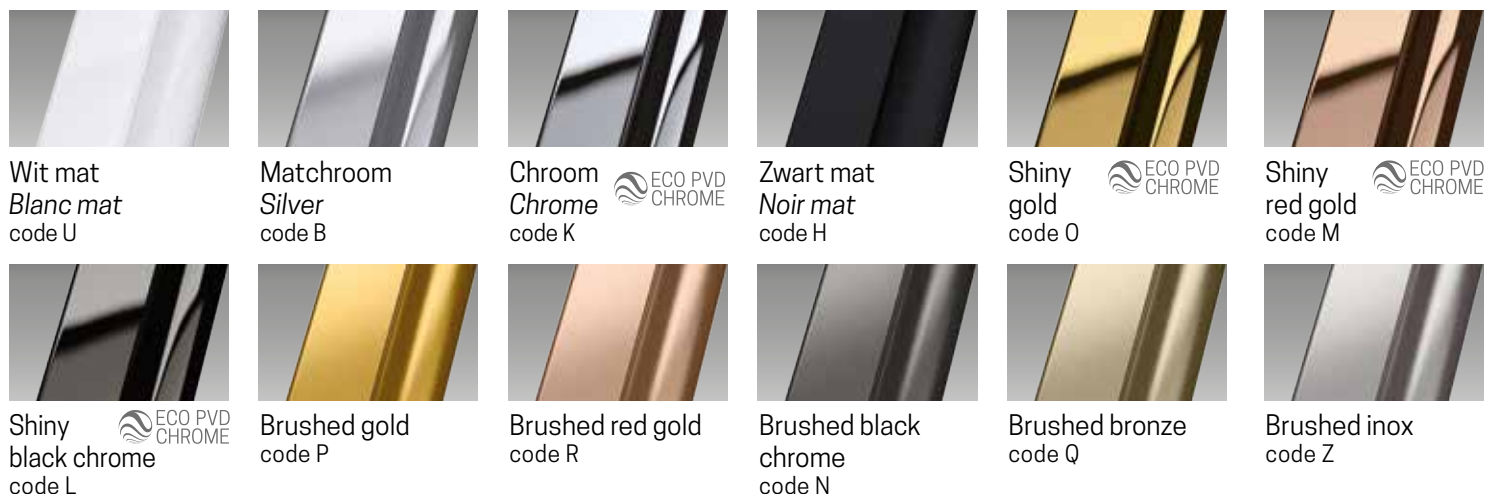

048 Voorbeeld productcode: **Code** + **Glassoort Vitrage** + **Kleuren Couleurs** = Productcode Code produit

TRANSPARENT / BRUSHED BRONZE
TRANSPARENT / BRUSHED BRONZE

GLASSOORT / VITRAGE

Transparent
Transparent
code 1

KLEUREN / COULEURS

Wit mat
Blanc mat
code U

Matchroom
Silver
code B

Chroom
Chrome
code K

Zwart mat
Noir mat
code H

Shiny gold
code O

Shiny red gold
code M

Shiny black
chrome
code L

Brushed bronze
code Q

Brushed gold
code P

Brushed red
gold
code R

Brushed black
chrome
code N

Brushed inox
code Z

AFWERKING / FINITIONS

PROFIELKLEUREN / FINITIONS

GLASSOORTEN / VERRES 8 mm

Transparant  CRYSTAL CLEAR
Transparent
code 1

MUUR- EN VERBREDINGSPROFIELEN / PROFILÉS MURAUX ET D'ÉLARGISSEMENT

MUURPROFIEL
PROFILÉ MURAL
N180 1B, G+F, GFL

Hoogte Hauteur	Afwerking Finition	Code
1999	Wit mat / Blanc mat	P01DN1BGST-U
	Matchroom / Silver	P01DN1BGST-B
	Chroom / Chrome	P01DN1BGST-K
	Zwart mat / Noir mat	P01DN1BGST-H
	Brushed inox	P01DN1BGST-Z
	Shiny gold	P01DN1BGST-O
	Brushed gold	P01DN1BGST-P
	Brushed bronze	P01DN1BGST-Q
	Shiny black chrome	P01DN1BGST-L
	Brushed black chrome	P01DN1BGST-N
	Shiny red gold	P01DN1BGST-M
	Brushed red gold	P01DN1BGST-R