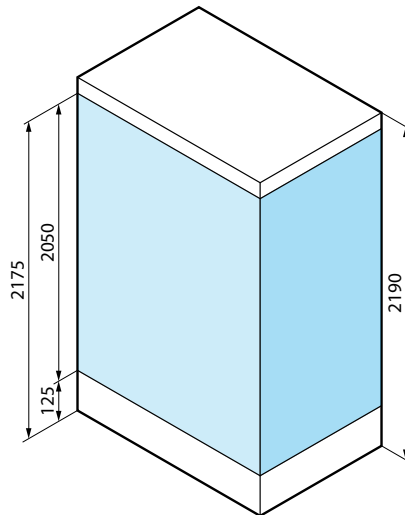

tegen een wand
contre un mur

in een hoek / en angle

links / gauche

rechts / droite