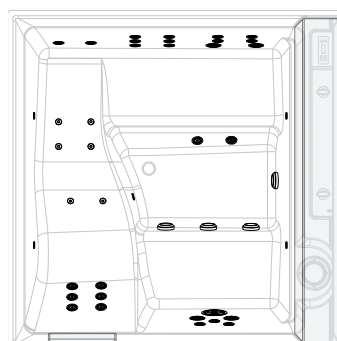

VERSION **PLUS**