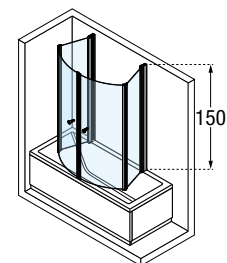

	A	B	C	D	E	F
70 cm	81	67	154	55	99,5	13,2
75 cm	81	72	164	55	99,5	13,2
80 cm	81	77	174	55	99,5	13,2

Handgreep transparant
Poignée transparent

AURORA 5

VASTE BADWAND
PAROI FIXE DE BAIGNOIRE

150 cm

6 mm

3 cm

GLASSOORT / VITRAGE