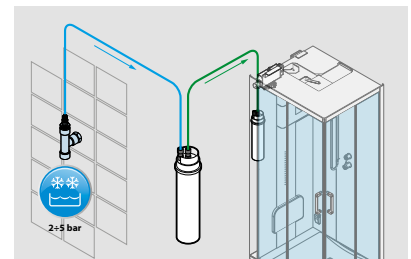

WATERONTHARDER VOOR STOOMCABINE ADOUCCISSEUR D'EAU POUR HAMMAM

Code	Prijs / Prix
R90FLTATC01	204 €