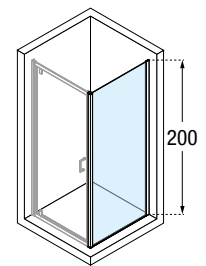

Voorbeeld productcode: **Code** + **Glassoort Vitrage** + **Kleuren Couleurs** = Productcode Code produit

ZEPHYROS 2.0 A

HOEKINSTAP ACCÈS D'ANGLE

Afmetingen Dimensions (cm)	Vast deel Partie fixe	Instapruimte Passage	Code	Glassoort Vitrage				Kleuren / Prijs Couleurs / Prix			
				1	4	11	91	U	B	K	H
A	F1	*		Transparant Transparent	Satin	Niva	Motief/Séigr. Strip	Wit mat Blanc mat	Matchroom Silver	Chroom Chrome	Zwart mat Noir mat
67↔70	30	34	ZEP2A67-					898 €	988 €	1.084 €	1.084 €
72↔75	33	37	ZEP2A72-					898 €	988 €	1.084 €	1.084 €
74↔77	34	39	ZEP2A74-					898 €	988 €	1.084 €	1.084 €
77↔80	35	41	ZEP2A77-					940 €	1.036 €	1.140 €	1.140 €
82↔85	38	44	ZEP2A82-					940 €	1.036 €	1.140 €	1.140 €
87↔90	40	48	ZEP2A87-					940 €	1.036 €	1.140 €	1.140 €
92↔95	43	51	ZEP2A92-		+ 76 €	+ 76 €	+ 76 €	988 €	1.086 €	1.196 €	1.196 €
97↔100	45	55	ZEP2A97-					988 €	1.086 €	1.196 €	1.196 €
102↔105	48	59	ZEP2A102-					1.028 €	1.136 €	1.248 €	1.248 €
107↔110	50	62	ZEP2A107-					1.028 €	1.136 €	1.248 €	1.248 €
112↔115	53	66	ZEP2A112-					1.076 €	1.188 €	1.306 €	1.306 €
117↔120	55	69	ZEP2A117-					1.076 €	1.188 €	1.306 €	1.306 €