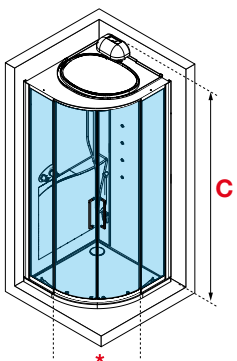

EON

OPTIONEEL / OPTIONS

Kunststof zitje
Siège en plastique

Code	Prijs / Prix
SED030PL	394 €