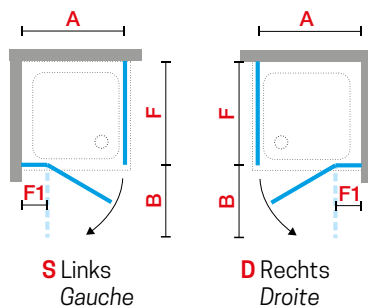

DEUR / PORTE												
67,5↔70,5	66↔69	15	50	51	LOUVNGF70L	D-	S-				639 €	702 €
72,5↔75,5	71↔74	20	50	51	LOUVNGF75L	D-	S-				654 €	719 €
77,5↔80,5	76↔79	25	50	51	LOUVNGF80L	D-	S-				669 €	737 €
82,5↔85,5	81↔84	15	65	66	LOUVNGF85L	D-	S-				684 €	753 €
87,5↔90,5	86↔89	20	65	66	LOUVNGF90L	D-	S-				698 €	768 €
92,5↔95,5	91↔94	25	65	66	LOUVNGF95L	D-	S-				715 €	785 €
97,5↔100,5	96↔99	30	65	66	LOUVNGF100L	D-	S-		+ 38 €		728 €	802 €
107,5↔110,5	106↔107	40	65	66	LOUVNGF110L	D-	S-				760 €	835 €
117,5↔120,5	116↔119	50	65	66	LOUVNGF120L	D-	S-				862 €	935 €
137,5↔140,5	136↔139	50	85	86	LOUVNGF140L	D-	S-				920 €	994 €
147,5↔150,5	146↔149	60	85	86	LOUVNGF150L	D-	S-				978 €	1.052 €
157,5↔160,5	156↔159	70	85	86	LOUVNGF160L	D-	S-				1.037 €	1.109 €
167,5↔170,5	166↔169	80	85	86	LOUVNGF170L	D-	S-				1.095 €	1.170 €

ZIJWAND OMKEERBAAR / PAROI LATÉRALE RÉVERSIBLE												
	F											
66,5↔69,5	65↔68	-	-	-	LOUVNF70-	-	-				533 €	584 €
71,5↔74,5	70↔73	-	-	-	LOUVNF75-	-	-				563 €	619 €
76,5↔79,5	75↔78	-	-	-	LOUVNF80-	-	-				593 €	654 €
81,5↔84,5	80↔83	-	-	-	LOUVNF85-	-	-				622 €	685 €
86,5↔89,5	85↔88	-	-	-	LOUVNF90-	-	-		+ 38 €		654 €	719 €
91,5↔94,5	90↔93	-	-	-	LOUVNF95-	-	-				684 €	753 €
96,5↔99,5	95↔98	-	-	-	LOUVNF100-	-	-				715 €	785 €
106,5↔109,5	105↔108	-	-	-	LOUVNF110-	-	-				728 €	802 €
116,5↔119,5	115↔118	-	-	-	LOUVNF120-	-	-				745 €	820 €

A Buitenmaat
Mesure
extérieure

G Hartmaat glas
Mesure centre
verre