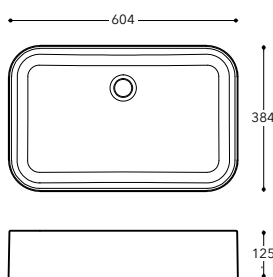

WASKOM SLIM LAVABO SLIM