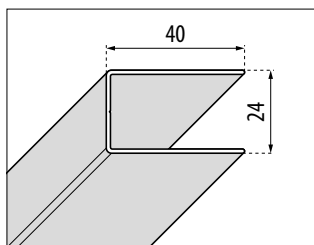

MUUR- EN VERBREDINGSPROFIELEN / PROFILÉS MURAUX ET D'ÉLARGISSEMENT

MUURPROFIEL
PROFILÉ MURAL