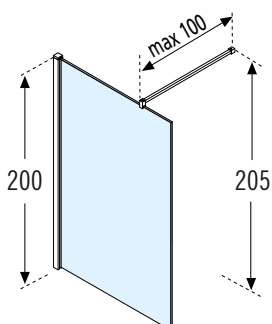

◀ Design motieven
Sérigraphies design

BEHANDELING / TRAITEMENT

KUADRA H

KUADRA H

KUADRA H

INLOOPDOUCHE PAROI LIBRE

Afmetingen Dimensions (cm)	Code	Glassoort Vitrage			Kleuren / Prijs Couleurs / Prix					
		1	44	51	U	B	K	H	O M L	P R Q N Z
A		Transparent Transparent	Satin band Bande satin	Motief/Séigr. Ravenna	Wit mat Blanc mat	Matchroom Silver	Chroom Chrome	Zwart mat Noir mat	Shiny gold Shiny red gold Shiny black chrome	Brushed gold Brushed red gold Brushed bronze Brushed black chrome Brushed inox
27↔30	KUADH30-				553 €	614 €	675 €	675 €	910 €	830 €
37↔40	KUADH40-				563 €	625 €	688 €	688 €	923 €	843 €
47↔50	KUADH50-				574 €	637 €	700 €	700 €	935 €	855 €
57↔60	KUADH60-				584 €	648 €	713 €	713 €	948 €	868 €
67↔70	KUADH70-				594 €	659 €	725 €	725 €	960 €	880 €
72↔75	KUADH75-				604 €	670 €	738 €	738 €	973 €	893 €
77↔80	KUADH80-				614 €	682 €	750 €	750 €	985 €	905 €
87↔90	KUADH90-		+ 38 €	+ 38 €	634 €	704 €	775 €	775 €	1.010 €	930 €
97↔100	KUADH100-				654 €	727 €	800 €	800 €	1.035 €	955 €
107↔110	KUADH110-				675 €	750 €	825 €	825 €	1.060 €	980 €
117↔120	KUADH120-				697 €	773 €	850 €	850 €	1.085 €	1.005 €
127↔130	KUADH130-				717 €	795 €	875 €	875 €	1.110 €	1.030 €
137↔140	KUADH140-				737 €	818 €	900 €	900 €	1.135 €	1.055 €
147↔150	KUADH150-				757 €	840 €	925 €	925 €	1.160 €	1.080 €
157↔160	KUADH160-				778 €	864 €	950 €	950 €	1.185 €	1.105 €
L 20↔180 H 80↔220 SPECIAL	KUADHSP		+ 38 €	-	932 €	1.032 €	1.138 €	1.138 €	-	-
L 20↔180 H 80↔240 SPECIAL	KUADHCRSP		+ 38 €	-	-	-	-	-	1.373 €	1.293 €