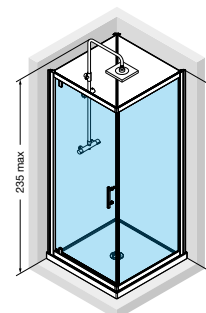

H8 DOUCHEBAK
RECEVEUR H 8 cm