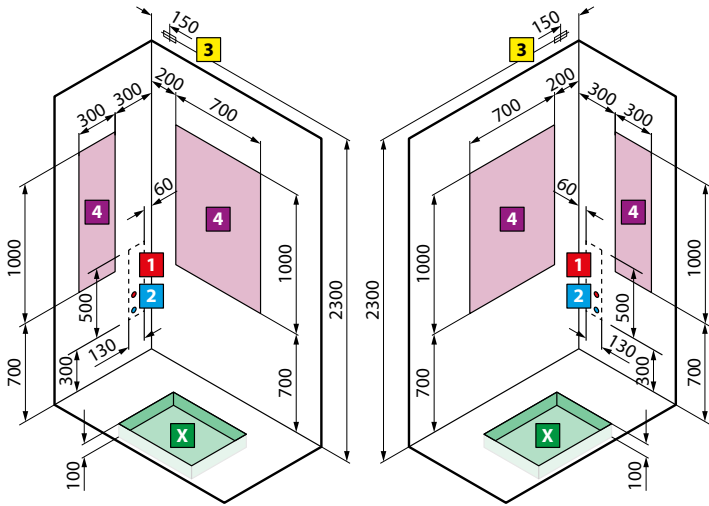

links / gauche   rechts / droite
model / modèle **2P140x80 - 2P140x90**