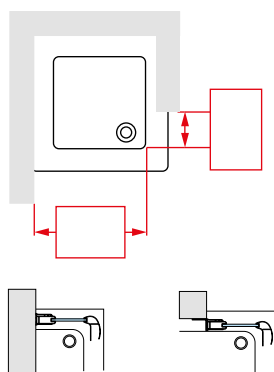

**DE MATEN OPNEMEN VAN MUUR TOT DE BINNENRAND VAN DE DOUCHEBAK. DE CABINE OP DE BINNENRAND VAN DE DOUCHEBAK PLAATSEN.
PRENDRE LES MESURES DU MUR AU BORD INTERNE DU RECEVEUR DE DOUCHE. INSTALLER LA PAROI SUR LE BORD INTERNE DU RECEVEUR DE DOUCHE.
OM DE UITVOERBAARHEID TE CONTROLEREN S.V.P. CONTACT OPNEMEN MET NOVELLINI.
AVANT DE PASSER LA COMMANDE, VÉRIFIER AVEC LE PERSONNEL NOVELLINI SI RÉALISABLE.**

Voorbeeld productcode: **Code** + **Glasoort Vitrage** + **Kleuren Couleurs** = Productcode Code produit