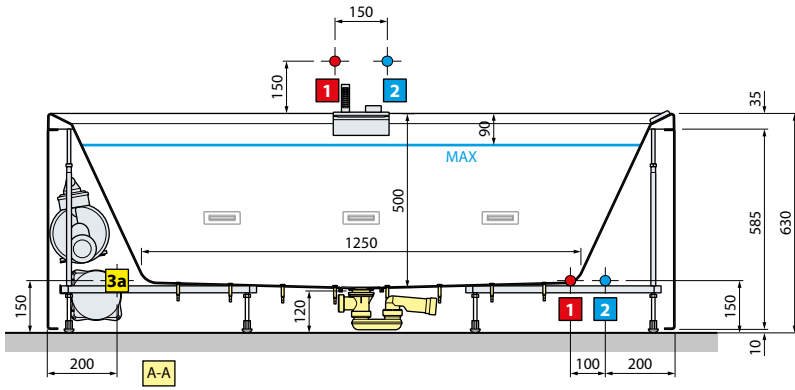

**BAD HOEK LINKS
POSE ANGLE À GAUCHE**

**BAD HOEK RECHTS
POSE ANGLE À DROITE**

Er dient een differentiële schakelaar van 30mA bij het bad geïnstalleerd te worden voorzien van een meerpolige schakelaar met een minimum contactopening ≥ 3 mm.
En amont de l'appareil, installer un disjoncteur différentiel de 30 mA et un coupe-circuit magnétothermique à déconnexion omnipolaire distance d'ouverture ≥ 3 mm.

HYDRAULISCHE GEGEVENS

- 6 whirlpool jets
- 16 airpool jets
- Sifonaansluiting 1 1/2"

ELECTRISCHE GEGEVENS

- Netspanning 220-230 V
- Frequentie 50 Hz
- Max. geabsorbeerd vermogen:
  Whirlpool: 900 W, Airpool: 400 W
  Plus: 1300 W, Natural Air: 1050 W

CARACTÉRISTIQUES HYDRAULIQUES

- 6 injecteurs whirlpool
- 16 injecteurs airpool
- Siphon 1 1/2"

CARACTÉRISTIQUES ÉLECTRIQUES

- 220-230 V
- 50 Hz
- Absorption maximale:
  Whirlpool: 900 W, Airpool: 400 W
  Plus: 1300 W, Natural Air: 1050 W