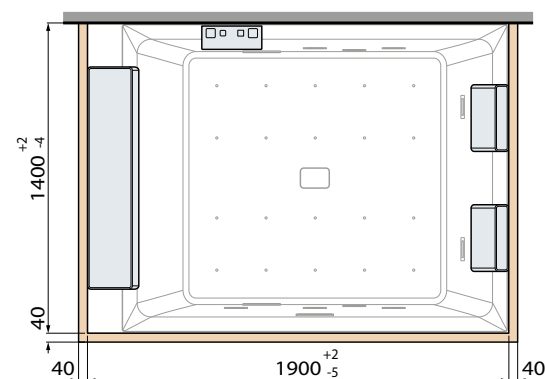

▶
TEGEN EEN WAND
CONTRE UN MUR