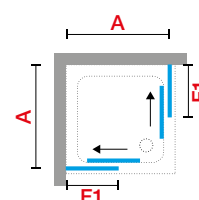

LUNES AH

HOEKINSTAP
ACCÈS D'ANGLE

195 cm

6 mm

3 cm

CLICK & CLEAN SYSTEEM
(standaard bij dit model)
SYSTÈME CLICK & CLEAN
(standard sur ce modèle)

GLASSOORT / VITRAGE

Transparent
Transparent
code 1

Aqua
code 2

Niva
code 11

Motief/Sérigr.
Lunes 2.0
code 78

KLEUREN / COULEURS

Wit
Blanc
code A

Matchroom
Silver
code B

Chroom
Chrome
code K

Zilver mat
Argent mat
code J