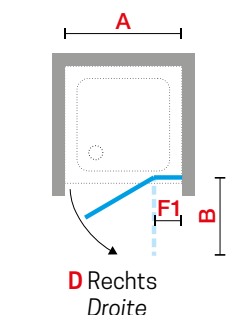

BRERA A

HOEKINSTAP
ACCÈS D'ANGLE

200 cm

6 mm

2 cm

GLASSOORT / VITRAGE

Transparant
Transparent
code 1

Grijs
Gris
code 54