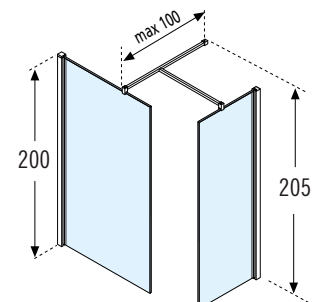

◀ Design motieven
Sérigraphies design

BEHANDELING / TRAITEMENT

KUADRA H

KUADRA H

KUADRA H

INLOOPDOUCHE PAROI LIBRE

Afmetingen Dimensions (cm)	Code	Glassoort Vitrage			Kleuren / Prijs Couleurs / Prix					
		1	44	51	U	B	K	H	O M L	P R Q N Z
A		Transparent Transparent	Satin band Bande satin	Motief/Séigr. Ravenna	Wit mat Blanc mat	Matchroom Silver	Chroom Chrome	Zwart mat Noir mat	Shiny gold Shiny red gold Shiny black chrome	Brushed gold Brushed red gold Brushed bronze Brushed black chrome Brushed inox
27↔30	KUADH30-				553 €	614 €	675 €	675 €	910 €	830 €
37↔40	KUADH40-				563 €	625 €	688 €	688 €	923 €	843 €
47↔50	KUADH50-				574 €	637 €	700 €	700 €	935 €	855 €
57↔60	KUADH60-				584 €	648 €	713 €	713 €	948 €	868 €
67↔70	KUADH70-				594 €	659 €	725 €	725 €	960 €	880 €
72↔75	KUADH75-				604 €	670 €	738 €	738 €	973 €	893 €
77↔80	KUADH80-				614 €	682 €	750 €	750 €	985 €	905 €
87↔90	KUADH90-		+ 38 €	+ 38 €	634 €	704 €	775 €	775 €	1.010 €	930 €
97↔100	KUADH100-				654 €	727 €	800 €	800 €	1.035 €	955 €
107↔110	KUADH110-				675 €	750 €	825 €	825 €	1.060 €	980 €
117↔120	KUADH120-				697 €	773 €	850 €	850 €	1.085 €	1.005 €
127↔130	KUADH130-				717 €	795 €	875 €	875 €	1.110 €	1.030 €
137↔140	KUADH140-				737 €	818 €	900 €	900 €	1.135 €	1.055 €
147↔150	KUADH150-				757 €	840 €	925 €	925 €	1.160 €	1.080 €
157↔160	KUADH160-				778 €	864 €	950 €	950 €	1.185 €	1.105 €
L 20↔180 H 80↔220 SPECIAL	KUADHSP		+ 38 €	-	932 €	1.032 €	1.138 €	1.138 €	-	-
L 20↔180 H 80↔240 SPECIAL	KUADHCRSP		+ 38 €	-	-	-	-	-	1.373 €	1.293 €