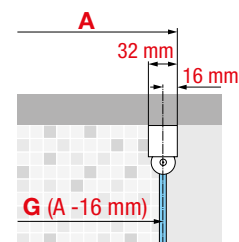

A Buitenmaat
Mesure extérieure
G Hartmaat glas
Mesure centre verre

YOUNG A

HOEKINSTAP
ACCÈS D'ANGLE

200 cm

6 mm

2 cm

YOUNG

GLASSOORT / VITRAGE