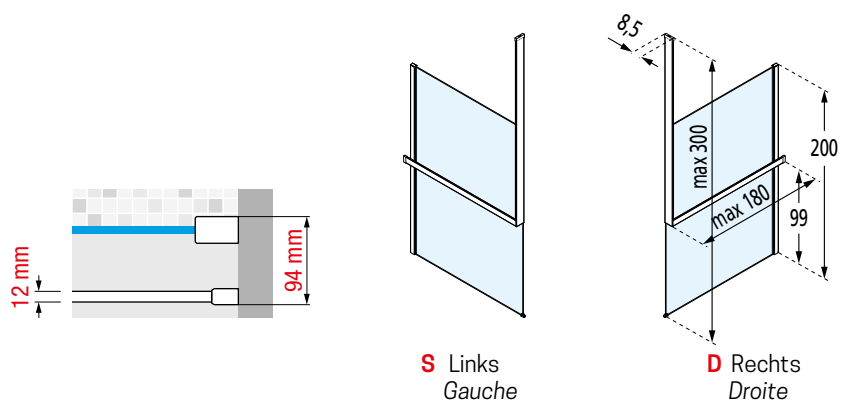

KUADRA H KIT FRAME

BEVESTIGINGSSYSTEEM MET HANDDOEKHOUDER **OPTIONEEL VOOR KUADRA H (PAG.176-182)**
SYSTÈME DE FIXATION AVEC PORTE-SERVIETTE **EN OPTION POUR KUADRA H (P. 176-182)**

FRAME AAN BUITENKANT MET HANDDOEKHOUDER, BEVESTIGING AAN MUUR FRAME EXTÉRIEUR AVEC PORTE-SERVIETTE, FIXATION AU MUR

Afmetingen Dimensions (cm)	Code	Rechts Droite	Links Gauche	Kleuren / Prijs Couleurs / Prix				
				U	B	H	O M L	P R Q N Z
		D-	S-					
				Wit mat Blanc mat	Matchroom Silver	Zwart mat Noir mat	Shiny gold Shiny red gold Shiny black chrome	Brushed gold Brushed red gold Brushed bronze Brushed black chrome Brushed inox
Max 140	R80KUFRE10			574 €	632 €	697 €	907 €	837 €
Max 180	R80KUFRE1018			632 €	694 €	769 €	1.000 €	923 €

FRAME AAN BUITENKANT MET HANDDOEKHOUDER, BEVESTIGING AAN PLAFOND FRAME EXTÉRIEUR AVEC PORTE-SERVIETTE, FIXATION AU PLAFOND

Afmetingen Dimensions (cm)	Code	Rechts Droite	Links Gauche	Kleuren / Prijs Couleurs / Prix				
				U	B	H	O M L	P R Q N Z
		D-	S-					
				Wit mat Blanc mat	Matchroom Silver	Zwart mat Noir mat	Shiny gold Shiny red gold Shiny black chrome	Brushed gold Brushed red gold Brushed bronze Brushed black chrome Brushed inox
Max 140	R80KUFRESOF			509 €	562 €	619 €	805 €	743 €
Max 180	R80KUFRESOF18			563 €	619 €	682 €	887 €	819 €