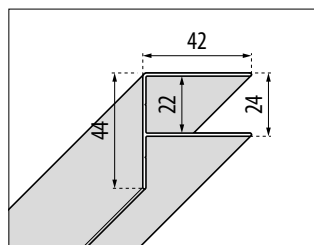

MUURPROFIEL
PROFILÉ MURAL