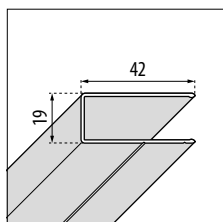

MUUR- EN VERBREDINGSPROFIELEN / PROFILÉS MURAUX ET D'ÉLARGISSEMENT

MUURPROFIEL
PROFILÉ MURAL