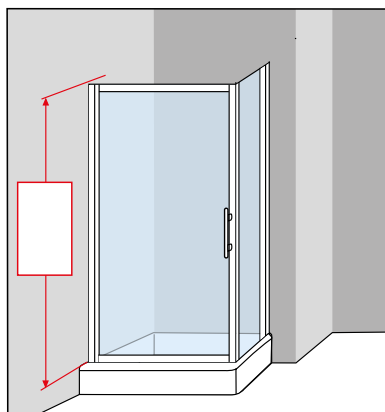

KLEUREN / COULEURS

Wit mat
Blanc mat
code U

Matchroom
Silver
code B

Chroom
Chrome
code K

Zwart mat
Noir mat
code H

Afmetingen Dimensions (cm)	Code	Glassoort Vitrage			Kleuren / Prijs Couleurs / Prix			
		1	4	11	U	B	K	H
A		Transparant Transparent	Satin	Niva	Wit mat Blanc mat	Matchroom Silver	Chroom Chrome	Zwart mat Noir mat
H 150±200 L 20↔118	ZEP2F1SP		+ 38 €	+ 38 €	425 €	478 €	529 €	529 €