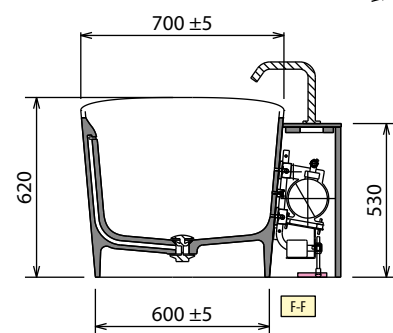

- Ruimte voor aanleg van de elektrische aansluiting in geval van LED-verlichting. Zorg voor een afstandsbediening voor het in- en uitschakelen (niet meegeleverd).
  Zone pour la predisposition de la connexion électrique en cas d'éclairage LED.
  Prevoir une telecommande pour la mise en marche et l'arrêt (non fournie).

MODEL / MODÈLE	A	B	C	D	GEWICHT / POIDS	INHOUD / CAPACITÉ
Ship 150	1500 mm	1280 mm	900 mm	1650 mm	105 kg	265 lt
Ship 160	1600 mm	1380 mm	950 mm	1750 mm	115 kg	280 lt

HYDRAULISCHE GEGEVENS

1 jet Natural Air
Sifonaansluiting 1 1/2"

CARACTÉRISTIQUES HYDRAULIQUES

1 buse Natural Air
Siphon avec raccord 1 1/2"

ELECTRISCHE GEGEVENS

Netspanning 220-230 V
Frequentie 50 Hz
Max. geabsorbeerd vermogen:
Natural Air: 1050 W
CARACTÉRISTIQUES ÉLECTRIQUES
Tension 220-230 V
Fréquence 50 Hz
Puissance absorbée maximale:
Natural Air: 1050 W

Er dient een differentiële schakelaar van 30mA bij het bad geïnstalleerd te worden voorzien van een meerpolige schakelaar met een minimum contactopening ≥ 3 mm.

En amont de l'appareil, installer un disjoncteur différentiel de 30 mA et un coupe-circuit magnétothermique à déconnexion omnipolaire distance d'ouverture ≥ 3 mm.