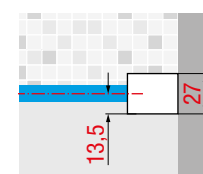

Afmetingen Dimensions (cm)	Code	Rechts	Links	Glassoort Vitrage	Kleuren / Prijs Couleurs / Prix		
		Droite	Gauche		U	B	H
A		D-	S-	1	U	B	H
				Transparant Transparent	Wit mat Blanc mat	Matchroom Silver	Zwart mat Noir mat
77↔80	KUADHWSPS80	D-	S-		1.129 €	1.228 €	1.347 €
87↔90	KUADHWSPS90	D-	S-		1.129 €	1.228 €	1.347 €
97↔100	KUADHWSPS100	D-	S-		1.129 €	1.228 €	1.347 €
107↔110	KUADHWSPS110	D-	S-		1.189 €	1.294 €	1.418 €
117↔120	KUADHWSPS120	D-	S-		1.202 €	1.307 €	1.432 €
127↔130	KUADHWSPS130	D-	S-		1.274 €	1.379 €	1.504 €
137↔140	KUADHWSPS140	D-	S-		1.274 €	1.379 €	1.504 €

A
Links / Gauche