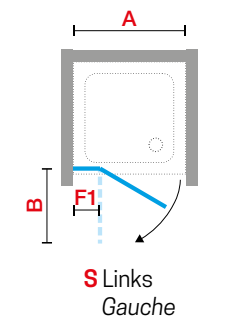

KLEUREN / COULEURS

Matchroom
Silver
code B

Chroom
Chrome
code K

Afmetingen Dimensions (cm)	Vast deel Partie fixe	Instapruimte Passage	Code	Rechts Droite	Links Gauche	Glassoort Vitrage			Kleuren / Prijs Couleurs / Prix		
						1	54	79	B	K	
A	F1	*	B	D-	S-	Transparant Transparent	Grijs Gris	Motief/Sérigr. Jeans	Matchroom Silver	Chroom Chrome	
69↔71	18	46	49	BRERAG70L	D-	S-			660 €	723 €	
74↔76	23	46	49	BRERAG75L	D-	S-			673 €	742 €	
79↔81	28	46	49	BRERAG80L	D-	S-			690 €	758 €	
84↔86	33	46	49	BRERAG85L	D-	S-			707 €	777 €	
89↔91	23	61	64	BRERAG90L	D-	S-			719 €	793 €	
94↔96	28	61	64	BRERAG95L	D-	S-			738 €	809 €	
99↔101	33	61	64	BRERAG100L	D-	S-			752 €	827 €	
109↔111	43	61	64	BRERAG110L	D-	S-		+ 100 €	+ 38 €	783 €	862 €
119↔121	53	61	64	BRERAG120L	D-	S-				888 €	964 €
129↔131	53	71	74	BRERAG130L	D-	S-				919 €	995 €
139↔141	63	71	74	BRERAG140L	D-	S-				950 €	1.024 €
149↔151	73	71	74	BRERAG150L	D-	S-				1.008 €	1.085 €
159↔161	83	71	74	BRERAG160L	D-	S-				1.067 €	1.144 €
169↔171	93	71	74	BRERAG170L	D-	S-				1.129 €	1.205 €
H 170;220 L 68↔170		SPECIAL	BRERAGSP	-	-						1.274 € 1.400 €