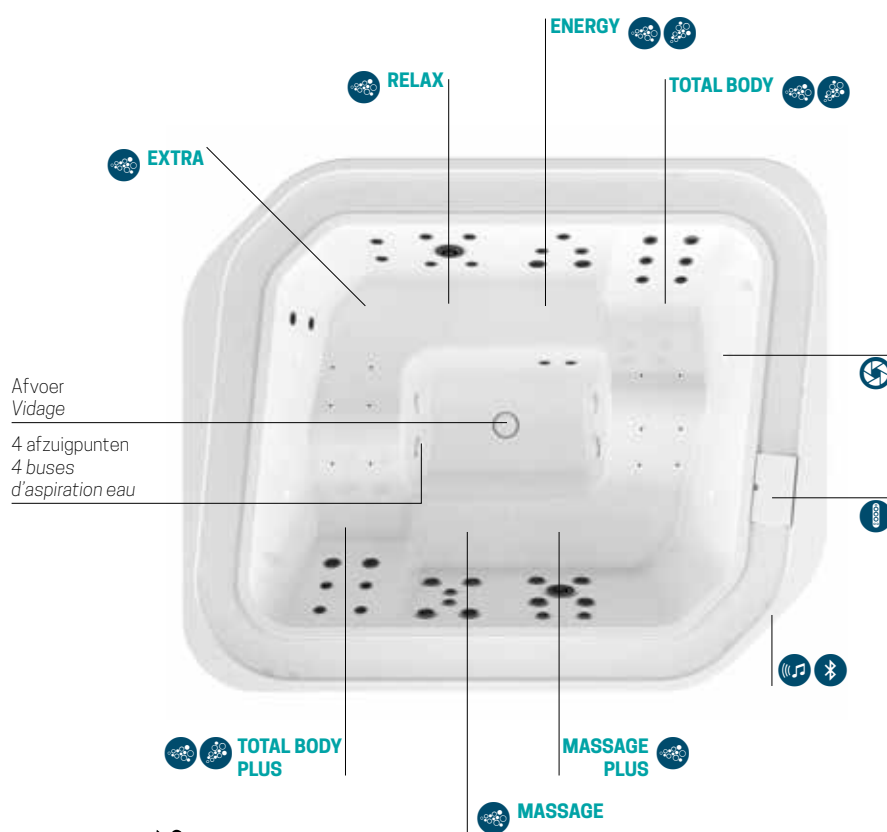

NATURAL TOUCH PANELEN TABLIERS NATURAL TOUCH

Whirlpool jets

Aquaclean zuiveringsstelsysteem (UV+ozon)
Système de purification Aquaclean (UV+ozone)

4 spots Chromolight

Electronisch bedieningspaneel
Pupitre électronique

Stereo + Bluetooth audiosysteem
Stéréo + système audio Bluetooth