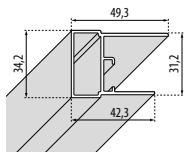

KUADRA 2.0 H 200 cm

Verbreidingsprofiel (+15mm)
Profilé d'élargissement (+15mm)

Afwerking Finition	Code		Hoogte/haut. (max 200 cm)	
	KUADRA 2.0 H200		Standaard Standard	Speciale <200
Wit mat Blanc mat	P05BWMOST-U		98 €	
Matchroom Silver	P05BWMOSP			110 €
	P05BWMOST-B		107 €	
Chroom Chrome	P05BWMOSP			119 €
	P05BWMOST-K		118 €	
Zwart mat Noir mat	P05BWMOSP			130 €
	P05BWMOST-H		118 €	
Brushed inox	P05BWMOSP			130 €
	P05BWMOST-Z		142 €	
	P05BWMOSP			156 €