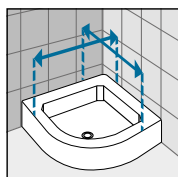

De maten opnemen van muur tot de **buitenrand** van de douchebak.
Prendre les mesures du mur au bord **extérieur** du receveur de douche.

De maten opnemen van muur tot muur (boven, in het midden en beneden) waarna u de kleinste maat aanhoudt.
Prendre les mesures d'un mur à l'autre, en bas, en haut et au milieu et choisir la mesure inférieure.