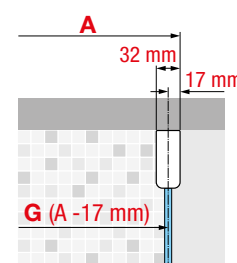

A Buitenmaat
Mesure
extérieure
G Hartmaat glas
Mesure centre
verre