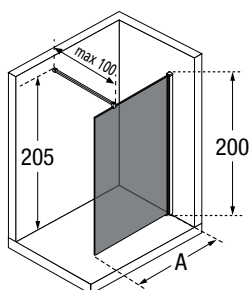

KUADRA H GRIJS / GRIS

200 cm

8 mm

3 cm

**INLOOPDOUCHE
PAROI LIBRE**

Afmetingen Dimensions (cm)	Code	Glassoort Vitrage		Kleuren / Prijs Couleurs / Prix			
		54	87	B	K	H	Z
A		Grijs Gris	Donkere band Bande foncé	Matchroom Silver	Chroom Chrome	Zwart mat Noir mat	Brushed inox
67↔70	KUADH70-		+ 113 €	754 €	828 €	828 €	983 €
77↔80	KUADH80-			779 €	855 €	855 €	1.010 €
87↔90	KUADH90-			804 €	883 €	883 €	1.038 €
97↔100	KUADH100-			829 €	910 €	910 €	1.065 €
117↔120	KUADH120-			879 €	965 €	965 €	1.120 €
137↔140	KUADH140-			929 €	1.020 €	1.020 €	1.175 €
L 20↔180 H 80↔220 SPECIAL	KUADHSP		-	1.157 €	1.275 €	1.275 €	1.430 €