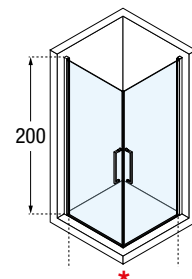

A Buitenmaat
Mesure extérieure
G Hartmaat glas
Mesure centre verre

YOUNG A

HOEKINSTAP
ACCÈS D'ANGLE

200 cm

6 mm

2 cm

YOUNG

GLASSOORT / VITRAGE