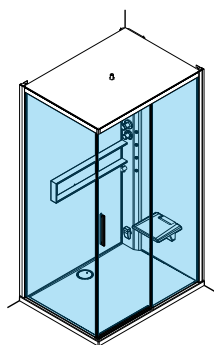

D Rechts
Droite