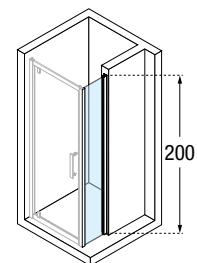

Wit
Blanc
code D

Matchroom
Silver
code B

Chroom
Chrome
code K

Afmetingen Dimensions (cm)	Code	Glassoort Vitrage		Kleuren / Prijs Couleurs / Prix		
		1	4	D	B	K
		Transparant Transparent	Satin	Wit Blanc	Matchroom Silver	Chroom Chrome
21↔119,5	ROSEF1SP		+ 38 €	690 €	759 €	835 €