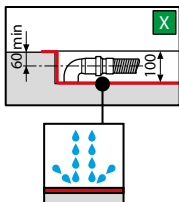

HYDRAULISCHE GEGEVENS

- Optimale waterdruk 2÷5 bar
- Aansluiting warm water 1/2"
- Aansluiting koud water 1/2"
- Sifonaansluiting Ø 40 mm

ELECTRISCHE GEGEVENS

- Netspanning 220-230 V
- Frequentie 50/60 Hz
- Max. geabsorbeerd vermogen: 2600 W
- Nominaal verbruik: 2500 W

CARACTÉRISTIQUES HYDRAULIQUES

- Pression dynamique optimale 2÷5 bar
- Eau chaude 1/2"
- Eau froide 1/2"
- Raccordement évacuation Ø 40 mm

CARACTÉRISTIQUES ÉLECTRIQUES

- 220-230 V
- 50/60 Hz
- Absorption maximale: 2600 W
- Puissance nominale: 2500 W

Er dient een differentieel-schakelaar van 30mA bij de cabine geïnstalleerd te worden voorzien van een meerpolige schakelaar met een minimum contactopening ≥ 3 mm.

En amont de l'appareil, installer un disjoncteur différentiel de 30 mA et un coupe-circuit magnétothermique à déconnexion omnipolaire distance d'ouverture ≥ 3 mm.