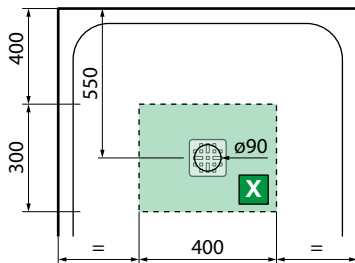

Alleen voor de maten / Uniquement pour les mesures : 180x80, 180x90

Afmetingen Dimensions (cm)		Code	Kleuren / Prijs Couleurs / Prix				
			V3	V4	V5	V6	V7
			Wit mat Blanc mat	Grijs Gris	Cappuccino	Tortora	Zwart mat Noir mat
		AxB *± 3 mm					
80 x 80	800 x 800	NVM803-	513 €	564 €	564 €	564 €	564 €
90 x 90	900 x 900	NVM903-	563 €	619 €	619 €	619 €	619 €
100 x 100	1000 x 1000	NVM1003-	617 €	678 €	678 €	678 €	678 €
90 x 70	900 x 700	NVM90703-	513 €	564 €	564 €	564 €	564 €
100 x 70	1000 x 700	NVM100703-	538 €	592 €	592 €	592 €	592 €
100 x 80	1000 x 800	NVM100803-	563 €	619 €	619 €	619 €	619 €
100 x 90	1000 x 900	NVM100903-	623 €	685 €	685 €	685 €	685 €
120 x 70	1200 x 700	NVM120703-	603 €	663 €	663 €	663 €	663 €
120 x 80	1200 x 800	NVM120803-	635 €	699 €	699 €	699 €	699 €
120 x 90	1200 x 900	NVM120903-	675 €	743 €	743 €	743 €	743 €
120 x 100	1200 x 1000	NVM120103-	725 €	798 €	798 €	798 €	798 €
140 x 70	1400 x 700	NVM140703-	669 €	737 €	737 €	737 €	737 €
140 x 80	1400 x 800	NVM140803-	698 €	768 €	768 €	768 €	768 €
140 x 90	1400 x 900	NVM140903-	743 €	817 €	817 €	817 €	817 €
140 x 100	1400 x 1000	NVM140103-	812 €	893 €	893 €	893 €	893 €
160 x 70	1600 x 700	NVM160703-	749 €	824 €	824 €	824 €	824 €
160 x 80	1600 x 800	NVM160803-	782 €	860 €	860 €	860 €	860 €
160 x 90	1600 x 900	NVM160903-	838 €	922 €	922 €	922 €	922 €
160 x 100	1600 x 1000	NVM160103-	907 €	998 €	998 €	998 €	998 €
180 x 80	1800 x 800	NVM180803-	838 €	922 €	922 €	922 €	922 €
180 x 90	1800 x 900	NVM180903-	907 €	998 €	998 €	998 €	998 €

Voorbeeld productcode: **Code** + **Kleuren Couleurs** = Productcode Code produit

OP MAAT ZAGEN / DÉCOUPE SUR MESURE

OP MAAT MAKEN

NOVOMATT douchebakken kunnen door de installateur tot 2,5 cm van de rand worden ingekort. Het is niet mogelijk om de douchebak binnen een ruimte van 40x40 cm rond de afvoer in te korten.

DÉCOUPE SUR MESURE