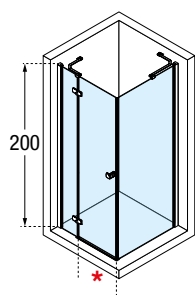

ZIJWAND OMKEERBAAR / PAROI LATÉRALE RÉVERSIBLE													
F	G												
67↔69	66↔68	-	-	-	BRERAF70-	-	-					549 €	603 €
72↔74	71↔73	-	-	-	BRERAF75-	-	-					580 €	638 €
77↔79	76↔78	-	-	-	BRERAF80-	-	-					613 €	673 €
82↔84	81↔83	-	-	-	BRERAF85-	-	-					640 €	708 €
87↔89	86↔88	-	-	-	BRERAF90-	-	-		+ 100 €	+ 38 €		673 €	742 €
92↔94	91↔93	-	-	-	BRERAF95-	-	-					707 €	777 €
97↔99	96↔98	-	-	-	BRERAF100-	-	-					738 €	809 €
107↔109	106↔108	-	-	-	BRERAF110-	-	-					752 €	827 €
117↔119	116↔118	-	-	-	BRERAF120-	-	-					768 €	845 €
H 170↔220 L 20↔119		SPECIAL			BRERAFSP				+ 100 €	-		807 €	888 €