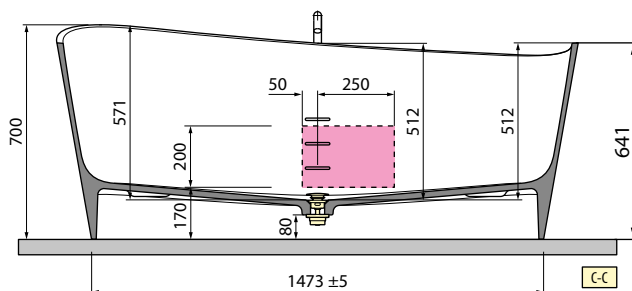

- Ruimte voor aanleg van de elektrische aansluiting in geval van LED-verlichting. Zorg voor een afstandsbediening voor het in- en uitschakelen (niet meegeleverd).
  Zone pour la predisposition de la connexion électrique en cas d'éclairage LED. Prevoir une télécommande pour la mise en marche et l'arrêt (non fournie).

MODEL / MODÈLE	GEWICHT / POIDS	INHOUD / CAPACITÉ
Infinite	135 kg	360 lt

HYDRAULISCHE GEGEVENS

1 jet Natural Air
Sifonaansluiting 1 1/2"

CARACTÉRISTIQUES HYDRAULIQUES

1 buse Natural Air
Siphon avec raccord 1 1/2"

ELECTRISCHE GEGEVENS

Netspanning 220-230 V
Frequentie 50 Hz
Max. geabsorbeerd vermogen:
Natural Air: 1050 W
CARACTÉRISTIQUES ÉLECTRIQUES
Tension 220-230 V
Fréquence 50 Hz
Puissance absorbée maximale:
Natural Air: 1050 W

Er dient een differentiëlschakelaar van 30mA bij het bad geïnstalleerd te worden voorzien van een meerpolige schakelaar met een minimum contactopening ≥ 3 mm.

En amont de l'appareil, installer un disjoncteur différentiel de 30 mA et un coupe-circuit magnétothermique à déconnexion omnipolaire distance d'ouverture ≥ 3 mm.