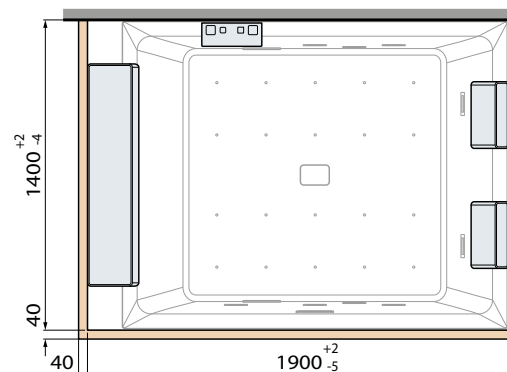

LINKS / GAUCHE

RECHTS / DROITE

▶
IN HOEK
EN ANGLE