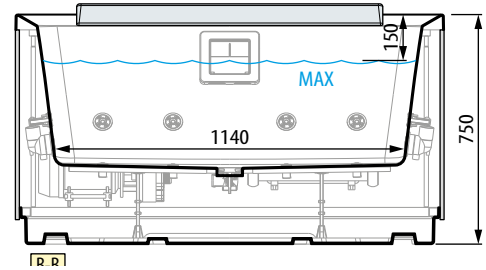

HYDRAULISCHE GEGEVENS

Gemiddelde inhoud
550 lt

CARACTÉRISTIQUES HYDRAULIQUES

Capacité moyenne
550 lt

ELECTRISCHE GEGEVENS

Netspanning 230 V
Frequentie 50 Hz
Max. geabsorbeerd
vermogen verwarming +
pomp op lage snelheid:
2400 W

CARACTÉRISTIQUES ÉLECTRIQUES

Tension 230 V
Fréquence 50 Hz
Puissance de chauffage
absorbée max.
+ pompe basse vitesse :
2400 W

MECHANISCHE GEGEVENS

Totale oppervlakte 2,66 m²
Totaalgewicht: 960 kg
Gewicht bad +
componenten 250 kg
Gemiddeld gewicht
gebruikers (2 pers.)
80+80 kg
Specifieke belasting op
het onderstel 3610 N/m²

CARACTÉRISTIQUES MÉCANIQUES

Surface totale 2,66 m²
Poids totale 960 kg
Masse du réservoir +
composants 250 kg
Masse d'utilisateurs
(2 pers.) 80 + 80 kg
Charge spécifique sur la
base de support
3610 N/m²