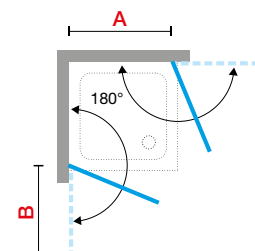

Afmetingen Dimensions (cm)		Instapruimte Passage	Code	Glassoort Vitrage		Kleuren / Prijs Couleurs / Prix				
A	G			1	44	U	B	K	H	Z
Hartmaat glas Mesure centre verre				Transparent Transparent	Satin band Bande satin	Wit mat Blanc mat	Matchroom Silver	Chrom Chrome	Zwart mat Noir mat	Brushed inox
A	G	*	B							
76↔78	74,4↔76,4	96	68			1.066 €	1.174 €	1.296 €	1.296 €	1.554 €
77↔79	75,4↔77,4	97	69			1.124 €	1.234 €	1.356 €	1.356 €	1.626 €
79↔81	77,4↔79,4	100	71			1.124 €	1.234 €	1.356 €	1.356 €	1.626 €
81↔83	79,4↔81,4	103	73			1.124 €	1.234 €	1.356 €	1.356 €	1.626 €
83↔85	81,4↔83,4	106	75			1.124 €	1.234 €	1.356 €	1.356 €	1.626 €
85↔87	83,4↔85,4	108	77			1.124 €	1.234 €	1.356 €	1.356 €	1.626 €
87↔89	85,4↔87,4	111	79			1.170 €	1.294 €	1.420 €	1.420 €	1.704 €
89↔91	87,4↔89,4	114	81		+ 76 €	1.170 €	1.294 €	1.420 €	1.420 €	1.704 €
91↔93	89,4↔91,4	117	83			1.170 €	1.294 €	1.420 €	1.420 €	1.704 €
93↔95	91,4↔93,4	120	85			1.170 €	1.294 €	1.420 €	1.420 €	1.704 €
95↔97	93,4↔95,4	123	87			1.170 €	1.294 €	1.420 €	1.420 €	1.704 €
97↔99	95,4↔97,4	125	89			1.228 €	1.350 €	1.490 €	1.490 €	1.788 €
99↔101	97,4↔99,4	128	91			1.228 €	1.350 €	1.490 €	1.490 €	1.788 €
101↔103	99,4↔101,4	131	93			1.228 €	1.350 €	1.490 €	1.490 €	1.788 €
103↔105	101,4↔103,4	134	95			1.228 €	1.350 €	1.490 €	1.490 €	1.788 €
H 140↔220 L 60↔120		SPECIAL	YPLUS2GSP		-	1.528 €	1.684 €	1.854 €	1.854 €	2.224 €