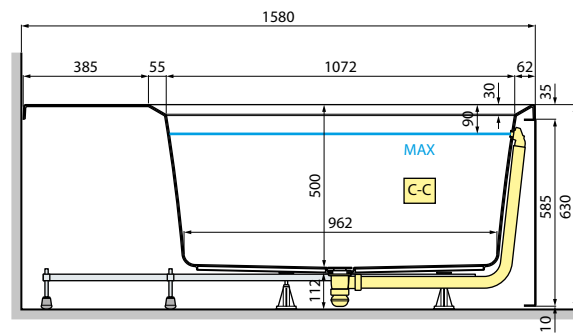

HYDRAULISCHE GEGEVENS

- 16 airpool jets
- 6 whirlpool jets
- Sifonaansluiting 1 1/2"

ELECTRISCHE GEGEVENS

- Netspanning 220-230 V
- Frequentie 50 Hz
- Max. geabsorbeerd vermogen: Whirlpool 1100 W, Airpool: 400 W

CARACTÉRISTIQUES HYDRAULIQUES

- 16 injecteurs airpool
- 6 injecteurs whirlpool
- Siphon 1 1/2"

CARACTÉRISTIQUES ÉLECTRIQUES

- 220-230 V
- 50 Hz
- Absorption maximale: Whirlpool 1100 W, Airpool: 400 W

Er dient een differentieelschakelaar van 30mA bij het bad geïnstalleerd te worden voorzien van een meerpolige schakelaar met een minimum contactopening ≥ 3 mm.

En amont de l'appareil, installer un disjoncteur différentiel de 30 mA et un coupe-circuit magnétothermique à déconnection omnipolaire distance d'ouverture ≥ 3 mm.