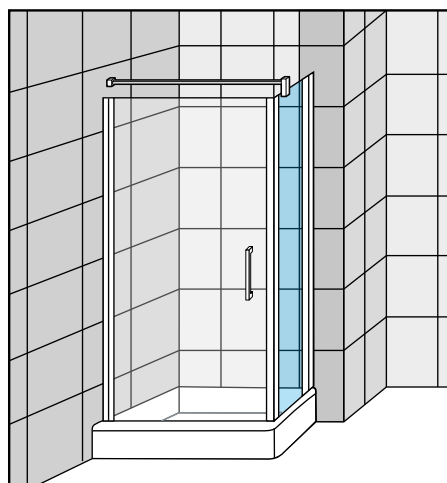

Matchroom
 Silver
code B

Chroom
 Chrome
code K

Afmetingen Dimensions (cm)	Code	Glasoort Vitrage	Kleuren / Prijs Couleurs / Prix		
		1 Transparant Transparent	A Wit Blanc	B Matchroom Silver	K Chroom Chrome
H 45↕195 L 21↔140	GIADNF14SP		599 €	659 €	725 €