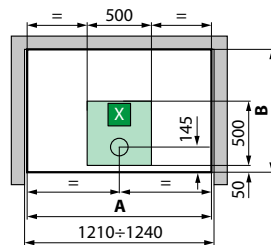

S LINKS / GAUCHE

D RECHTS / DROITE

model / modèle	A ± 4	B ± 4
2P120x80	1202	802
2P120x90	1202	902
2P120	1202	902