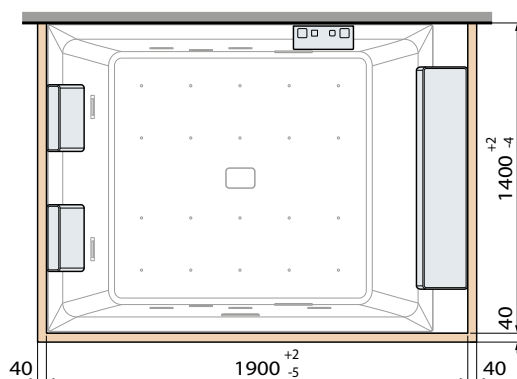

▶
TEGEN EEN WAND
CONTRE UN MUR