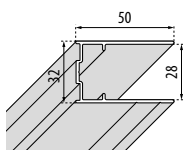

LUNES H 195 cm
ZEPHYROS 2.0 H 200 cm

YOUNG H 200 cm

Verbredingsprofiel (+15mm)
Profilé d'élargissement (+15mm)

Afwerking Finition	Code	Hoogte/haut. (max 200 cm)			
		Standaard Standard	Special		
			Wand / Fixe (H 198,4)	Deur / Porte (H 200)	<200
Wit mat Blanc mat	P05Y2ST-U	85 €			
	P05Y2ST2-U		90 €		
	P05Y2SP			103 €	
Matchroom Silver	P05Y2ST-B	94 €			
	P05Y2ST2-B		99 €		
	P05Y2SP			113 €	
Chroom Chrome	P05Y2ST-K	104 €			
	P05Y2ST2-K		108 €		
	P05Y2SP			124 €	
Zwart mat Noir mat	P05Y2ST-H	104 €			
	P05Y2ST2-H		108 €		
	P05Y2SP			124 €	
Brushed inox	P05Y2ST-Z	125 €			
	P05Y2ST2-Z		130 €		
	P05Y2SP			149 €