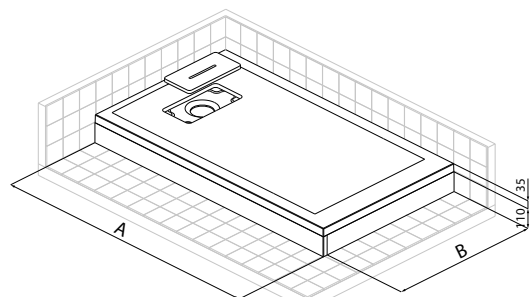

INSTALLATIE BOVEN VLOER MET STELVOETJES EN SET PANELEN
INSTALLATION AVEC PIEDS À POSER ET KIT DE SURÉLÉVATION DU RECEVEUR

OPTIONEEL / OPTION

Sifon ø 90 (niet meegeleverd)
Siphon ø 90 (non fourni)

Code	Prijs / Prix
PIL90PCAB-CR40	65 €

INSTALLATIE IN VLOER
INSTALLATION NIVEAU DU SOL