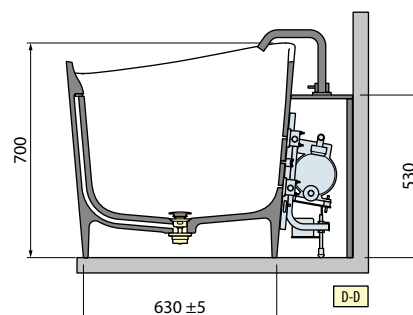

- Ruimte voor aanleg van de elektrische aansluiting in geval van LED-verlichting. Zorg voor een afstandsbediening voor het in- en uitschakelen (niet meegeleverd).
  Zone pour la predisposition de la connexion électrique en cas d'éclairage LED. Prevoir une télécommande pour la mise en marche et l'arrêt (non fournie).

MODEL / MODÈLE	GEWICHT / POIDS	INHOUD / CAPACITÉ
Infinite	135 kg	360 lt

HYDRAULISCHE GEGEVENS

1 jet Natural Air
Sifonaansluiting 1 1/2"

CARACTÉRISTIQUES HYDRAULIQUES

1 buse Natural Air
Siphon avec raccord 1 1/2"

ELECTRISCHE GEGEVENS

Netspanning 220-230 V
Frequentie 50 Hz
Max. geabsorbeerd vermogen:
Natural Air: 1050 W
CARACTÉRISTIQUES ÉLECTRIQUES
Tension 220-230 V
Fréquence 50 Hz
Puissance absorbée maximale:
Natural Air: 1050 W

Er dient een differentiëlschakelaar van 30mA bij het bad geïnstalleerd te worden voorzien van een meerpolige schakelaar met een minimum contactopening ≥ 3 mm.

En amont de l'appareil, installer un disjoncteur différentiel de 30 mA et un coupe-circuit magnétothermique à déconnexion omnipolaire distance d'ouverture ≥ 3 mm.