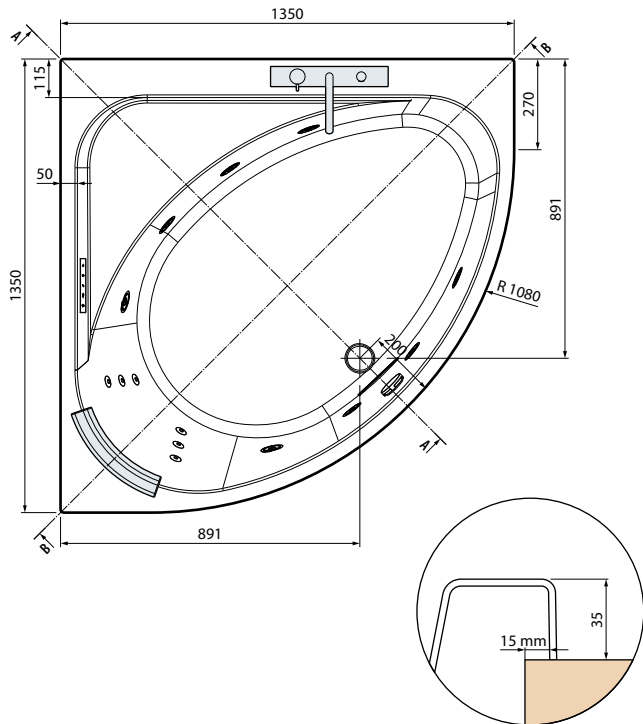

MAXIMAAL VERMOGEN / ABSORPTION MAXIMALE

	AIRPOOL	WHIRLPOOL	HYDRO PLUS	NATURAL AIR	WHIRLPOOL+ NATURAL AIR
Whirlpool		550 W	900 W		550 W
Airpool	400 W	—	400 W	—	—
Natural air		—	—	1.050 W	1.050 W
TOTAL	400 W	550 W	1.300 W	1.050 W	1.050 W

Er dient een differentieelschakelaar van 30mA bij het bad geïnstalleerd te worden voorzien van een meerpolige schakelaar met een minimum contactopening ≥ 3 mm.

En amont de l'appareil, installer un disjoncteur différentiel de 30 mA et un coupe-circuit magnétothermique à déconnexion omnipolaire distance d'ouverture ≥ 3 mm.

HYDRAULISCHE GEGEVENEN

· Sifonaansluiting 1 1/2"

ELECTRISCHE GEGEVENEN

· Netspanning 220-230 V
· Frequentie 50 Hz

CARACTÉRISTIQUES HYDRAULIQUES

· Siphon 1 1/2"

CARACTÉRISTIQUES ÉLECTRIQUES

· 220-230 V
· 50 Hz