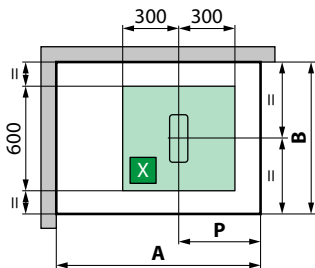

model modèle	A ± 2	B ± 2	P	R
A100x80	1000	800	400	450
A120x80	1200	800	500	550
A120x90	1200	900	500	550
A120x100	1200	1000	500	550
2P140x80	1400	800	600	600