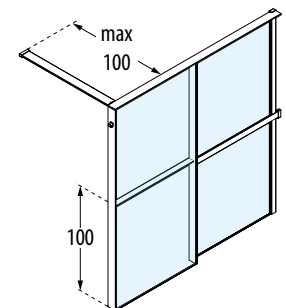

Afmetingen Dimensions (cm)	Code	Rechts	Links	Glassoort Vitrage	Kleuren / Prijs Couleurs / Prix		
		Droite	Gauche		U	B	H
A		D-	S-	1			
				Transparant Transparent	Wit mat Blanc mat	Matchroom Silver	Zwart mat Noir mat
134↔137	KUADHWZPOS140	D-	S-		1.784 €	1.963 €	2.159 €
144↔147	KUADHWZPOS150	D-	S-		1.807 €	1.988 €	2.187 €
154↔157	KUADHWZPOS160	D-	S-		1.852 €	2.038 €	2.242 €
164↔167	KUADHWZPOS170	D-	S-		1.875 €	2.063 €	2.269 €
174↔177	KUADHWZPOS180	D-	S-		1.898 €	2.088 €	2.297 €
194↔197	KUADHWZPOS200	D-	S-		1.920 €	2.113 €	2.324 €
214↔217	KUADHWZPOS220	D-	S-		1.954 €	2.150 €	2.365 €