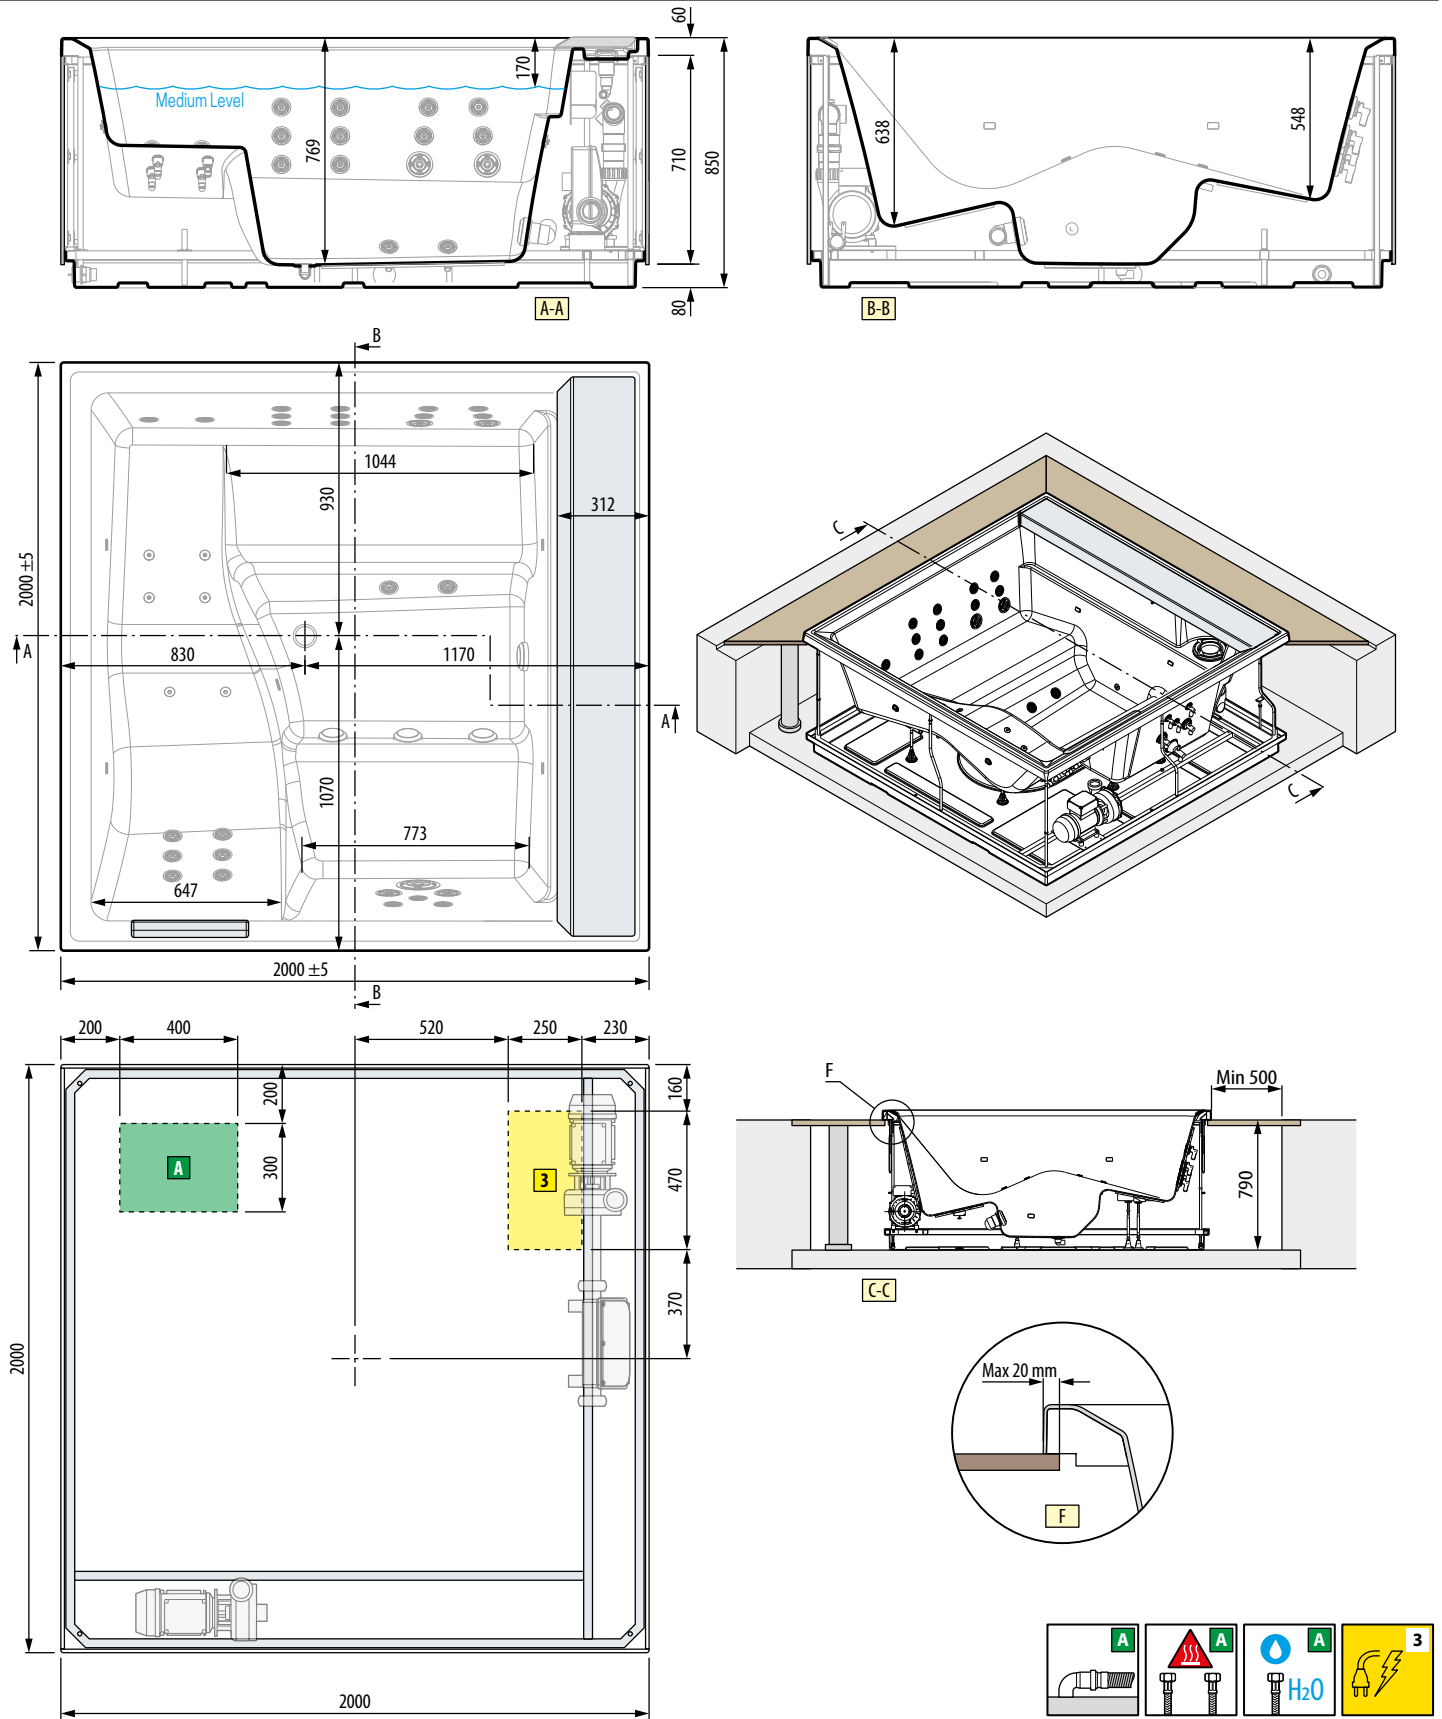

HYDRAULISCHE GEGEVENS

Gemiddelde inhoud
930 lt

CARACTÉRISTIQUES HYDRAULIQUES

Capacité moyenne
930 lt

ELECTRISCHE GEGEVENS

Netspanning 230 V
Frequentie 50 Hz
Max. geabsorbeerd
vermogen verwarming:
3450 W

CARACTÉRISTIQUES ÉLECTRIQUES

Tension 220-230 V
Fréquence 50 Hz
Puissance de chauffage
absorbée max
3450 W

MECHANISCHE GEGEVENS

Totale oppervlakte 4,0 m²
Totaalgewicht: 1610 kg
Gewicht bad +
componenten 360 kg
Gemiddeld gewicht
gebruikers (4 pers.)
80x4 = 320 kg
Specifieke belasting op
het onderstel 4030 N/m²

CARACTÉRISTIQUES MÉCANIQUES

Surface totale 4 m²
Poids totale 1610 kg
Masse du réservoir +
composants 360 kg
Masse d'utilisateurs
(4 pers.) 80x4=320 kg
Charge spécifique sur la
base de support
4030 N/m²