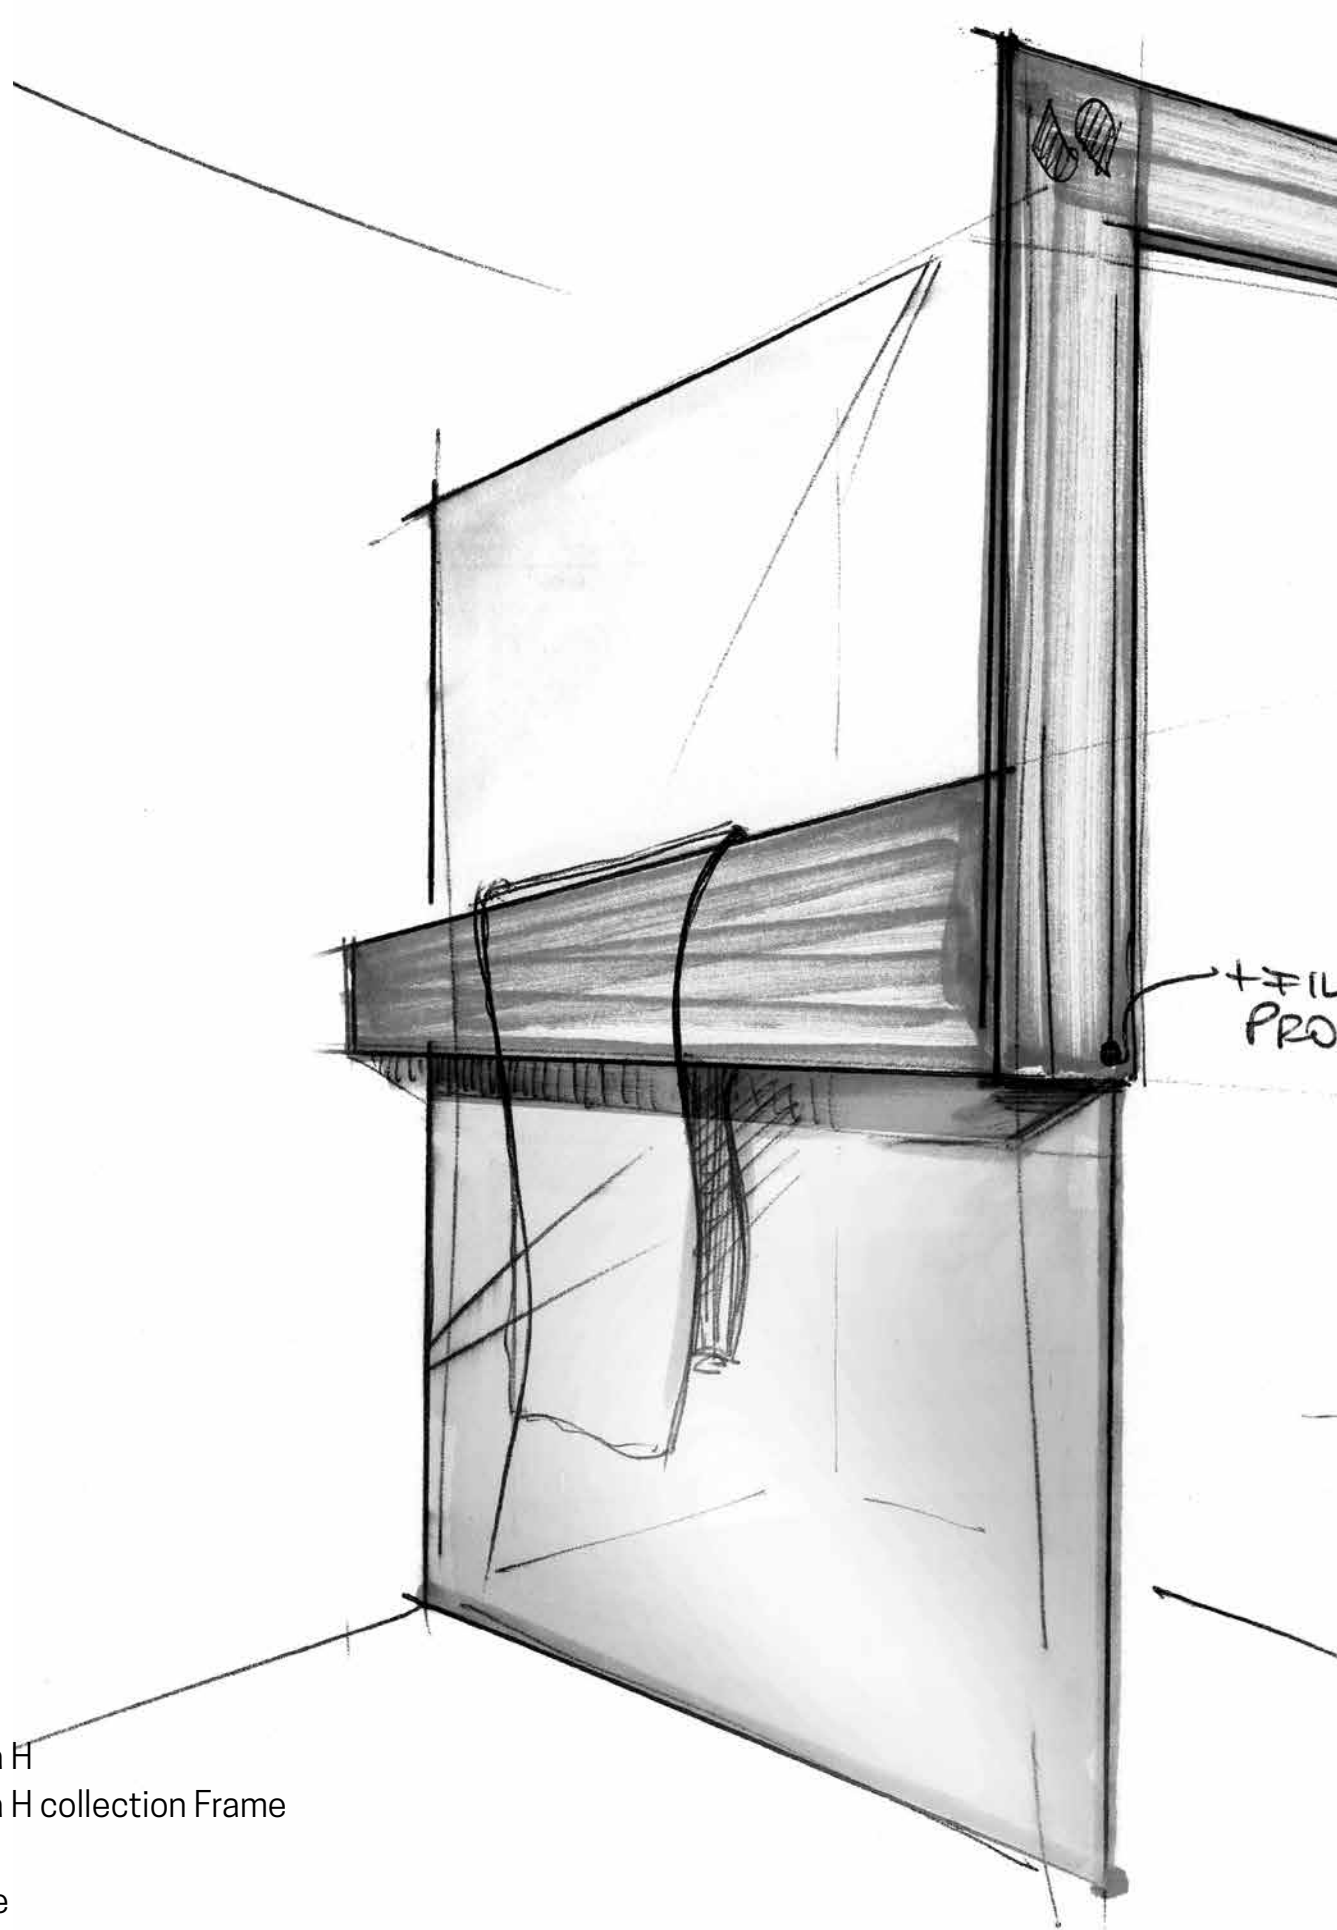

- 174 Kuadra H
- 190 Kuadra H collection Frame
- 206 H Art
- 212 H Style
- 216 Giada H collection Edge
- 224 Lunes H