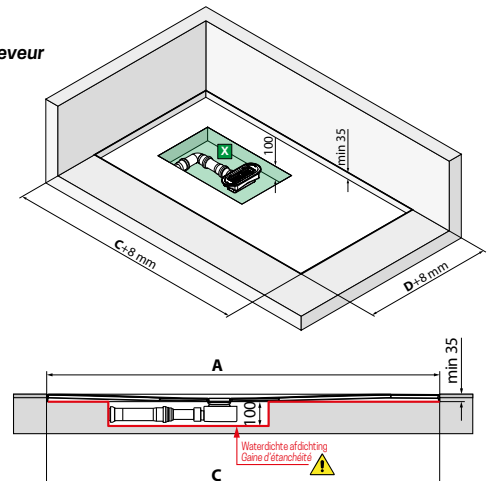

RAND GELIJK AAN VLOER / BORD AU NIVEAU DU SOL