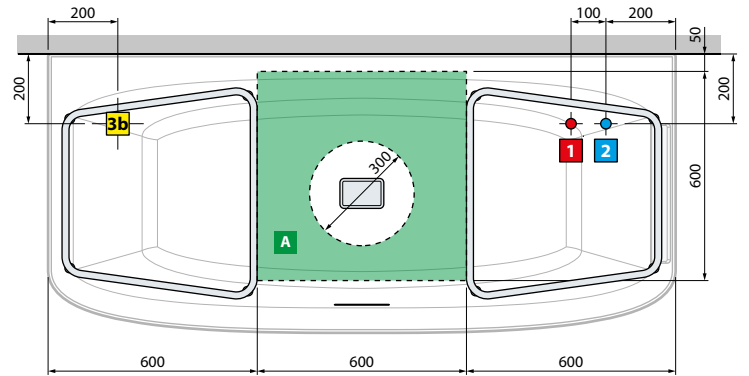

**BAD HOEK LINKS
POSE ANGLE À GAUCHE**

**BAD HOEK RECHTS
POSE ANGLE À DROITE**

Er dient een differentiële schakelaar van 30mA bij het bad geïnstalleerd te worden voorzien van een meerpolige schakelaar met een minimum contactopening ≥ 3 mm.
En amont de l'appareil, installer un disjoncteur différentiel de 30 mA et un coupe-circuit magnétothermique à déconnexion omnipolaire distance d'ouverture ≥ 3 mm.

HYDRAULISCHE GEGEVENS

- 6 whirlpool jets
- 16 airpool jets
- Sifonaansluiting 1 1/2"

ELECTRISCHE GEGEVENS

- Netspanning 220-230 V
- Frequentie 50 Hz
- Max. geabsorbeerd vermogen:
  Whirlpool: 900 W, Airpool: 400 W
  Plus: 1300 W, Natural Air: 1050 W

CARACTÉRISTIQUES HYDRAULIQUES

- 6 injecteurs whirlpool
- 16 injecteurs airpool
- Siphon 1 1/2"

CARACTÉRISTIQUES ÉLECTRIQUES

- 220-230 V
- 50 Hz
- Absorption maximale:
  Whirlpool: 900 W, Airpool: 400 W
  Plus: 1300 W, Natural Air: 1050 W