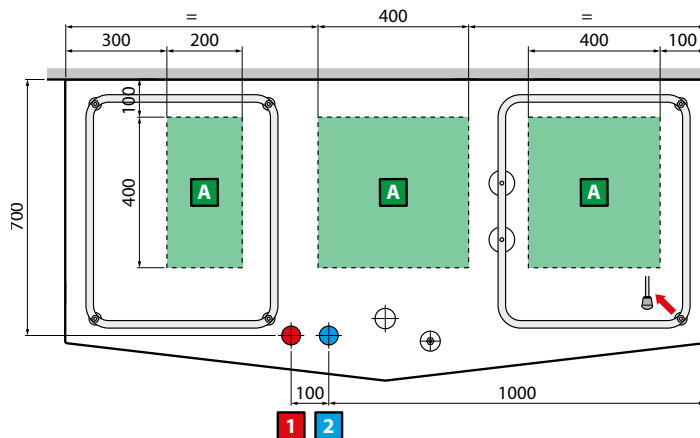

Model / Modèle	A	B	C	D	E
160x70/80	1600	700	1140	860	800
170x70/80	1700	700	1235	850	800
180x75/85	1800	750	1345	860	850

Er dient een differentiële schakelaar van 30mA bij het bad geïnstalleerd te worden voorzien van een meerpolige schakelaar met een minimum contactopening ≥ 3 mm.

En amont de l'appareil, installer un disjoncteur différentiel de 30 mA et un coupe-circuit magnétothermique à déconnection omnipolaire distance d'ouverture ≥ 3 mm.

HYDRAULISCHE GEGEVENEN

- 16 airpool jets
- 6 whirlpool jets
- Sifonaansluiting 1 1/2"

ELECTRISCHE GEGEVENEN

- Netspanning 220-230 V
- Frequentie 50 Hz
- Max. geabsorbeerd vermogen: Whirlpool 550 W - Airpool 400 W

CARACTÉRISTIQUES HYDRAULIQUES

- 16 injecteurs airpool
- 6 injecteurs whirlpool
- Siphon 1 1/2"

CARACTÉRISTIQUES ÉLECTRIQUES

- 220-230 V
- 50 Hz
- Absorption maximale: Whirlpool 550 W - Airpool 400 W