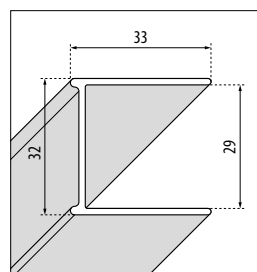

MUURPROFIEL / PROFILÉ MURAL
VOOR / POUR OPERA FH

Hoogte Hauteur	Afwerking Finition	Code
2002	Wit mat / Blanc mat	P01BXFHST-U
	Matchroom / Silver	P01BXFHST-B
	Chroom / Chrome	P01BXFHST-K
	Zwart mat / Noir mat	P01BXFHST-H