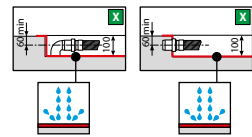

CUSTOM

DOUCHEBAK / RECEVEUR 3,5 CM

Afmetingen Dimensions (cm)		Zonder antislip Sans antidérapant	Kleuren / Prijs Couleurs / Prix						Met antislip Avec antidérapant	Kleuren / Prijs Couleurs / Prix		
AxB* ± 2 mm	CxD** ± 3 mm	P	30	79	11	27	29	28		30		
			Wit Blanc	Wit mat Blanc doux	Beige	Corda	Grijs Gris	Zwart mat Noir mat		Wit Blanc		
100 x 80	994 x 792	996 x 794	400	CU100804-	483 €	550 €	619 €	619 €	619 €	619 €	CU100804A-	608 €
120 x 70	1194 x 692	1196 x 694	500	CU120704-	492 €	560 €	628 €	628 €	628 €	628 €	CU120704A-	620 €
120 x 80	1194 x 792	1196 x 794	500	CU120804-	512 €	580 €	648 €	648 €	648 €	648 €	CU120804A-	638 €
120 x 90	1194 x 892	1196 x 894	500	CU120904-	542 €	609 €	677 €	677 €	677 €	677 €	CU120904A-	669 €
120 x 100	1194 x 992	1196 x 994	500	CU120104-	582 €	650 €	717 €	717 €	717 €	717 €	CU120104A-	708 €
140 x 70	1392 x 692	1394 x 694	600	CU140704-	529 €	597 €	665 €	665 €	665 €	665 €	CU140704A-	657 €
140 x 80	1392 x 792	1394 x 794	600	CU140804-	572 €	639 €	708 €	708 €	708 €	708 €	CU140804A-	699 €
140 x 90	1392 x 892	1394 x 894	600	CU140904-	605 €	673 €	742 €	742 €	742 €	742 €	CU140904A-	733 €
160 x 70	1592 x 692	1594 x 694	700	CU160704-	617 €	683 €	752 €	752 €	752 €	752 €	CU160704A-	744 €
160 x 80	1592 x 792	1594 x 794	700	CU160804-	637 €	705 €	773 €	773 €	773 €	773 €	CU160804A-	765 €
160 x 90	1592 x 892	1594 x 894	700	CU160904-	665 €	734 €	800 €	800 €	800 €	800 €	CU160904A-	792 €
180 x 80	1792 x 792	1794 x 794	800	CU180804-	680 €	749 €	818 €	818 €	818 €	818 €	CU180804A-	809 €
180 x 90	1792 x 892	1794 x 894	800	CU180904-	699 €	767 €	834 €	834 €	834 €	834 €	CU180904A-	825 €

Ruimte voor afvoer in vloer
X Zone conseillée pour le vidage des eaux au sol

* Afmeting bovenkant douchebak / Dimensions de la partie supérieure du receveur
** Afmeting onderkant douchebak / Mesure du receveur au sol

RAND GELIJK AAN VLOER / BORD AU NIVEAU DU SOL