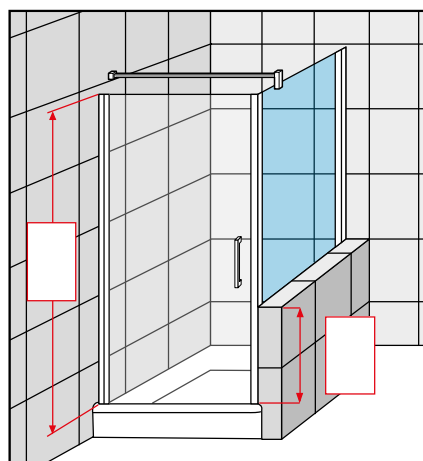

723 €

794 €

873 €

S Links
 Gauche

D Rechts
 Droite

Links
 Gauche

Rechts
 Droite

**DE MATEN OPNEMEN VAN MUUR TOT DE BINNENRAND VAN DE DOUCHEBAK. DE CABINE OP DE BINNENRAND VAN DE DOUCHEBAK PLAATSEN.
 PRENDRE LES MESURES DU MUR AU BORD INTERNE DU RECEVEUR DE DOUCHE. INSTALLER LA PAROI SUR LE BORD INTERNE DU RECEVEUR DE DOUCHE.
 OM DE UITVOERBAARHEID TE CONTROLEREN S.V.P. CONTACT OPNEMEN MET NOVELLINI.
 AVANT DE PASSER LA COMMANDE, VÉRIFIER AVEC LE PERSONNEL NOVELLINI SI RÉALISABLE.**