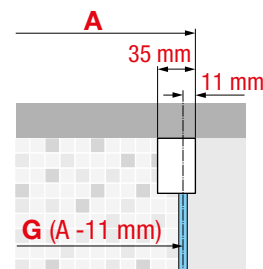

A Buitenmaat
Mesure
extérieure

G Hartmaat glas
Mesure centre
verre

GLASSOORT / VITRAGE

Transparent
Transparent
code 1

Motief/Sérigr.
Ravenna
code 51

KLEUREN / COULEURS

Wit mat
Blanc mat
code U

Matchroom
Silver
code B