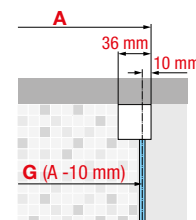

A
Buitenmaat
Mesure extérieure

G
Hartmaat glas
Mesure centre
verre