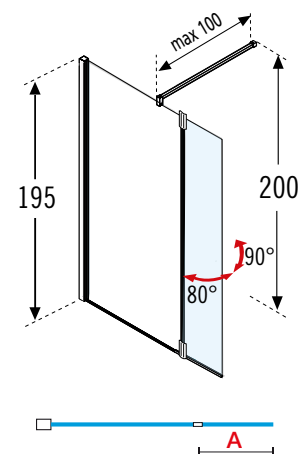

Zwart mat
Noir mat
code H

Afmetingen Dimensions (cm)	Code		Glassoort Vitrage		Kleuren / Prijs Couleurs / Prix		
			1	44	A	K	H
			Transparant Transparent	Satin band Bande satin	Wit Blanc	Chroom Chrome	Zwart mat Noir mat
A							
37	GIADAHA37-	-			188 €	188 €	188 €
37	GIADAHA37D-	Rechts Droite	-	+ 38 €	188 €	188 €	188 €
37	GIADAHA37S-	Links Gauche	-		188 €	188 €	188 €