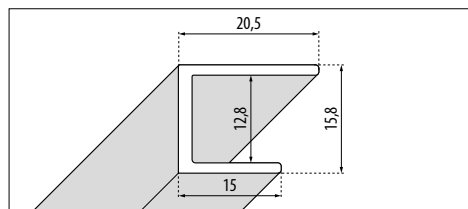

MUURPROFIEL SLUITZIJDE
PROFILÉ MURAL CÔTÉ FERMETURE
N180 1B

Hoogte Hauteur	Afwerking Finition	Code
1998	Wit mat / Blanc mat	P04DN1BST-U
	Matchroom / Silver	P04DN1BST-B
	Chroom / Chrome	P04DN1BST-K
	Zwart mat / Noir mat	P04DN1BST-H
	Brushed inox	P04DN1BST-Z
	Shiny gold	P04DN1BST-O
	Brushed gold	P04DN1BST-P
	Brushed bronze	P04DN1BST-Q
	Shiny black chrome	P04DN1BST-L
	Brushed black chrome	P04DN1BST-N
	Shiny red gold	P04DN1BST-M
	Brushed red gold	P04DN1BST-R