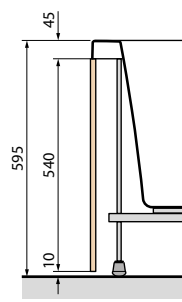

Model / Modèle	A	B	C	D	E
150x70	1500	700	979	444	300
160x70	1600	700	1081	444	400
170x70	1700	700	1183	444	500
170x75	1700	750	1183	494	500
170x80	1700	800	1183	544	500
180x80	1800	800	1285	544	600