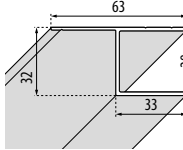

YOUNG H 200 cm

YOUNG H 198,4 cm

Afwerking Finition	Code	Hoogte/haut. (max 200 cm)		
		Standaard Standard	Special	
			<200	>200
Wit mat Blanc mat	P01Y2MOBSTL-U	120 €		
	P01Y2MOB002SP		145 €	145 €
Matchroom Silver	P01Y2MOBSTL-B	134 €		
	P01Y2MOB002SP		160 €	160 €
Chroom Chrome	P01Y2MOBSTL-K	148 €		
	P01Y2MOB002SP		178 €	178 €
Zwart mat Noir mat	P01Y2MOBSTL-H	148 €		
	P01Y2MOB002SP		178 €	178 €
Brushed inox	P01Y2MOBSTL-Z	178 €		
	P01Y2MOB002SP		214 €	214 €