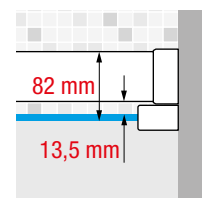

Detail van bevestigingssysteem op douchebak.
Détail du système de fixation au receveur de douche.