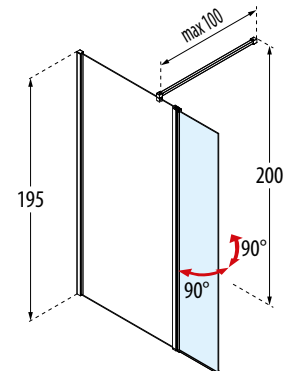

KLEUREN / COULEURS

Wit
Blanc
code A

Matchroom
Silver
code B

Chroom
Chrome
code K

Zwart mat
Noir mat
code H

Afmetingen Dimensions (cm)	Code	Glassoort Vitrage		Kleuren / Prijs Couleurs / Prix			
		1	44	A	B	K	H
A		Transparant Transparent	Satin band Bande satin	Wit Blanc	Matchroom Silver	Chroom Chrome	Zwart mat Noir mat
40	GIADAHAP37-		+ 38 €	266 €	292 €	320 €	320 €