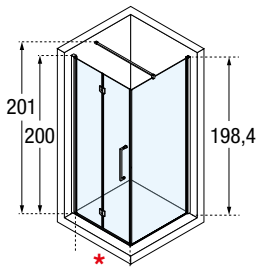

Afmetingen Dimensions (cm)		Zijwand Paroi latérale	Instapruimte Passage			Code	Rechts Droite	Links Gauche	Glassoort Vitrage			Kleuren / Prijs Couleurs / Prix				
Hartmaat glas Mesure centre verre							D-	S-	1	2	4	U	B	K	H	
A	G	F	*	B	B1				Transparant Transparent	Aqua	Satin	Wit mat Blanc mat	Matchroom Silver	Chroom Chrome	Zwart mat Noir mat	
DEUR / PORTE																
58↔60	56,4↔58,4		49	49	26	Y22GS57L	D-	S-					538 €	592 €	650 €	650 €
60↔62	58,4↔60,4		51	51	27	Y22GS59L	D-	S-					538 €	592 €	650 €	650 €
66↔68	64,4↔66,4		57	57	30	Y22GS65L	D-	S-					538 €	592 €	650 €	650 €
68↔70	66,4↔68,4		59	59	31	Y22GS67L	D-	S-					538 €	592 €	650 €	650 €
70↔72	68,4↔70,4		61	61	32	Y22GS69L	D-	S-					563 €	619 €	680 €	680 €
74↔76	72,4↔74,4		65	65	34	Y22GS73L	D-	S-					563 €	619 €	680 €	680 €
76↔78	74,4↔76,4		67	67	35	Y22GS75L	D-	S-					563 €	619 €	680 €	680 €
77↔79	75,4↔77,4		68	68	36	Y22GS76L	D-	S-					563 €	619 €	680 €	680 €
78↔80	76,4↔78,4		69	69	36	Y22GS77L	D-	S-					563 €	619 €	680 €	680 €
80↔82	78,4↔80,4		71	71	37	Y22GS79L	D-	S-					589 €	648 €	713 €	713 €
82↔84	80,4↔82,4		73	73	38	Y22GS81L	D-	S-					589 €	648 €	713 €	713 €
86↔88	84,4↔86,4		77	77	40	Y22GS85L	D-	S-	+ 38 €	+ 38 €			589 €	648 €	713 €	713 €
88↔90	86,4↔88,4		79	79	41	Y22GS87L	D-	S-					589 €	648 €	713 €	713 €
90↔92	88,4↔90,4		81	81	42	Y22GS89L	D-	S-					589 €	648 €	713 €	713 €
92↔94	90,4↔92,4		83	83	43	Y22GS91L	D-	S-					589 €	648 €	713 €	713 €
96↔98	94,4↔96,4		87	87	45	Y22GS95L	D-	S-					614 €	675 €	743 €	743 €
98↔100	96,4↔98,4		89	89	46	Y22GS97L	D-	S-					614 €	675 €	743 €	743 €
100↔102	98,4↔100,4		91	91	47	Y22GS99L	D-	S-					614 €	675 €	743 €	743 €
102↔104	100,4↔102,4		93	93	48	Y22GS101L	D-	S-					614 €	675 €	743 €	743 €
106↔108	104,4↔106,4		97	97	50	Y22GS105L	D-	S-					614 €	675 €	743 €	743 €
116↔118	114,4↔116,4		107	107	55	Y22GS115L	D-	S-					614 €	675 €	743 €	743 €
118↔120	116,4↔118,4		109	109	56	Y22GS117L	D-	S-					640 €	704 €	775 €	775 €
120↔122	118,4↔120,4		111	111	57	Y22GS119L	D-	S-					640 €	704 €	775 €	775 €
ZIJWAND / PAROI LATÉRALE																
-	55,4↔57,4	57↔59	-	-		Y2FG57-	-	-					375 €	414 €	455 €	455 €
-	57,4↔59,4	59↔61	-	-		Y2FG59-	-	-					375 €	414 €	455 €	455 €
-	59,4↔61,4	61↔63	-	-		Y2FG61-	-	-					375 €	414 €	455 €	455 €
-	63,4↔65,4	65↔67	-	-		Y2FG65-	-	-					400 €	440 €	484 €	484 €
-	65,4↔67,4	67↔69	-	-		Y2FG67-	-	-					400 €	440 €	484 €	484 €
-	67,4↔69,4	69↔71	-	-		Y2FG69-	-	-					400 €	440 €	484 €	484 €
-	71,4↔73,4	73↔75	-	-		Y2FG73-	-	-					425 €	468 €	514 €	514 €
-	73,4↔75,4	75↔77	-	-		Y2FG75-	-	-					425 €	468 €	514 €	514 €
-	74,4↔76,4	76↔78	-	-		Y2FG76-	-	-					425 €	468 €	514 €	514 €
-	75,4↔77,4	77↔79	-	-		Y2FG77-	-	-					425 €	468 €	514 €	514 €
-	77,4↔79,4	79↔81	-	-		Y2FG79-	-	-					425 €	468 €	514 €	514 €
-	79,4↔81,4	81↔83	-	-		Y2FG81-	-	-	+ 38 €	+ 38 €			425 €	468 €	514 €	514 €
-	83,4↔85,4	85↔87	-	-		Y2FG85-	-	-					449 €	494 €	544 €	544 €
-	85,4↔87,4	87↔89	-	-		Y2FG87-	-	-					449 €	494 €	544 €	544 €
-	87,4↔89,4	89↔91	-	-		Y2FG89-	-	-					449 €	494 €	544 €	544 €
-	89,4↔91,4	91↔93	-	-		Y2FG91-	-	-					449 €	494 €	544 €	544 €
-	91,4↔93,4	93↔95	-	-		Y2FG93-	-	-					449 €	494 €	544 €	544 €
-	93,4↔95,4	95↔97	-	-		Y2FG95-	-	-					449 €	494 €	544 €	544 €
-	95,4↔97,4	97↔99	-	-		Y2FG97-	-	-					475 €	523 €	577 €	577 €
-	97,4↔99,4	99↔101	-	-		Y2FG99-	-	-					475 €	523 €	577 €	577 €
-	99,4↔101,4	101↔103	-	-		Y2FG101-	-	-					475 €	523 €	577 €	577 €
-	115,4↔117,4	117↔119	-	-		Y2FG117-	-	-					475 €	523 €	577 €	577 €
-	117,4↔119,4	119↔121	-	-		Y2FG119-	-	-					475 €	523 €	577 €	577 €