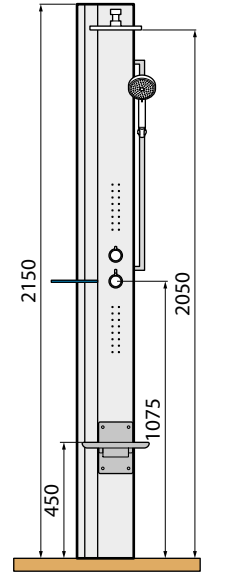

Mengkraan Mitigeur	Afmetingen Dimensions (cm)	Code	Kleuren / Prijs Couleurs / Prix							
			Matchroom Silver	Kiezelgrijs Gris silex	Zilver mat Argent mat	Kiezelgrijs Gris silex	Zwart mat Noir mat	Zwart mat Noir mat	Wit mat Blanc mat	
			DOUCHEPANEEL WIT MAT COLONNE BLANC MAT	DOUCHEPANEEL ZWART MAT COLONNE NOIR MAT	DOUCHEPANEEL ZILVER MAT COLONNE ARGENT MAT	DOUCHEPANEEL MATCHROOM COLONNE SILVER				
			BAND EN PLANCHET BANDE ET ÉTAGÈRE	BAND EN PLANCHET BANDE ET ÉTAGÈRE	BAND EN PLANCHET BANDE ET ÉTAGÈRE	BAND EN PLANCHET BANDE ET ÉTAGÈRE				
			UB	UN2	HJ	HN2	JH	BH	BU	
			Matchroom Silver	Kiezelgrijs Gris silex	Zilver mat Argent mat	Kiezelgrijs Gris silex	Zwart mat Noir mat	Zwart mat Noir mat	Wit mat Blanc mat	