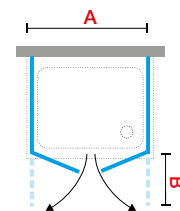

Voorbeeld productcode: **Code** + **Glassoort Vitrage** + **Kleuren Couleurs** = Productcode Code produit