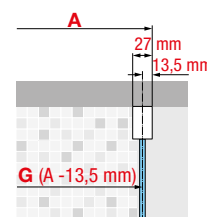

A Buitenmaat
Mesure
extérieure

G Hartmaat glas
Mesure centre
verre

GLASSOORT / VITRAGE

Transparent
Transparent
code 1

Satin
code 4

Motief/Sérigr.
Rose 1
code 56

Motief/Sérigr.
Rose 2
code 57

KLEUREN / COULEURS