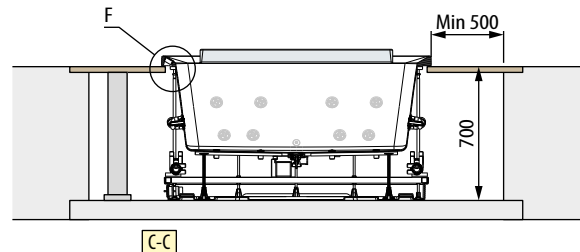

HYDRAULISCHE GEGEVENS

Gemiddelde inhoud
550 lt

CARACTÉRISTIQUES HYDRAULIQUES

Capacité moyenne
550 lt

ELECTRISCHE GEGEVENS

Netspanning 230 V
Frequentie 50 Hz
Max. geabsorbeerd
vermogen verwarming +
pomp op lage snelheid:
2400 W

CARACTÉRISTIQUES ÉLECTRIQUES

Tension 230 V
Fréquence 50 Hz
Puissance de chauffage
absorbée max.
+ pompe basse vitesse :
2400 W

MECHANISCHE GEGEVENS

Totale oppervlakte 2,66 m²
Totaalgewicht: 960 kg
Gewicht bad +
componenten 250 kg
Gemiddeld gewicht
gebruikers (2 pers.)
80+80 kg
Specifieke belasting op
het onderstel 3610 N/m²

CARACTÉRISTIQUES MÉCANIQUES

Surface totale 2,66 m²
Poids totale 960 kg
Masse du réservoir +
composants 250 kg
Masse d'utilisateurs
(2 pers.) 80 + 80 kg
Charge spécifique sur la
base de support
3610 N/m²