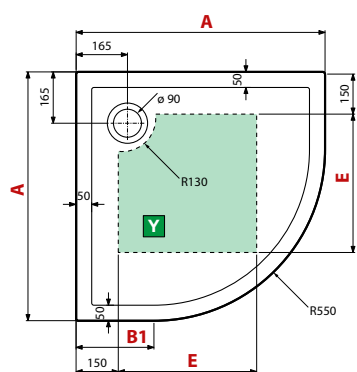

Ruimte voor afvoer in vloer
Y Zone conseillée pour le vidage des eaux au sol

Afmetingen Dimensions (cm)				Code	Kleuren / Prijs Couleurs / Prix					
					30	79	11	27	29	28
		A ± 2 mm	B1							
			E							
			C ± 4 mm							
80 x 80	794	244	400	798	VINR8011-	399 €	569 €	603 €	603 €	603 €
90 x 90	894	344	500	898	VINR9011-	412 €	584 €	619 €	619 €	619 €
100 x 100	994	444	600	998	VINR10011-	427 €	597 €	634 €	634 €	634 €