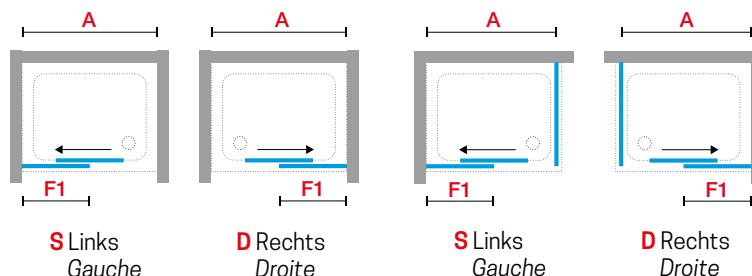

ROSE 2P

SCHUIFDEUR PORTE COULISSANTE

Afmetingen Dimensions (cm)	Vast deel Partie fixe	Instapruimte Passage	Code	Rechts	Links	Glassoort Vitrage				Kleuren / Prijs Couleurs / Prix		
				Droite	Gauche	1	4	56	57	D	B	K
A	F1	*		D-	S-	1	4	56	57	D	B	K
						Transparant Transparent	Satin	Motief/Séigr. Rose 1	Motief/Séigr. Rose 2	Wit Blanc	Matchroom Silver	Chroom Chrome
96↔102	44	37,5	ROSE2P96	D-	S-					880 €	968 €	1.064 €
114↔120	53	46	ROSE2P114	D-	S-					880 €	968 €	1.064 €
116↔122	54	47	ROSE2P116	D-	S-					880 €	968 €	1.064 €
121↔127	57	49,5	ROSE2P121	D-	S-					908 €	999 €	1.098 €
126↔132	59	52	ROSE2P126	D-	S-					908 €	999 €	1.098 €
131↔137	61	54,5	ROSE2P131	D-	S-					935 €	1.030 €	1.134 €
136↔142	64	57	ROSE2P136	D-	S-					935 €	1.030 €	1.134 €
141↔147	66	59,5	ROSE2P141	D-	S-					965 €	1.062 €	1.169 €
146↔152	69	62	ROSE2P146	D-	S-					965 €	1.062 €	1.169 €
151↔157	74	62	ROSE2P151	D-	S-		+ 38 €	+ 38 €	+ 38 €	993 €	1.092 €	1.200 €
156↔162	79	62	ROSE2P156	D-	S-					993 €	1.092 €	1.200 €
161↔167	84	62	ROSE2P161	D-	S-					1.020 €	1.124 €	1.237 €
166↔172	89	62	ROSE2P166	D-	S-					1.020 €	1.124 €	1.237 €
171↔177	94	62	ROSE2P171	D-	S-					1.049 €	1.154 €	1.270 €
176↔182	99	62	ROSE2P176	D-	S-					1.049 €	1.154 €	1.270 €
181↔187	104	62	ROSE2P181	D-	S-					1.078 €	1.185 €	1.304 €
186↔192	109	62	ROSE2P186	D-	S-					1.078 €	1.185 €	1.304 €
191↔197	114	62	ROSE2P191	D-	S-					1.092 €	1.200 €	1.320 €
196↔202	119	62	ROSE2P196	D-	S-					1.092 €	1.200 €	1.320 €