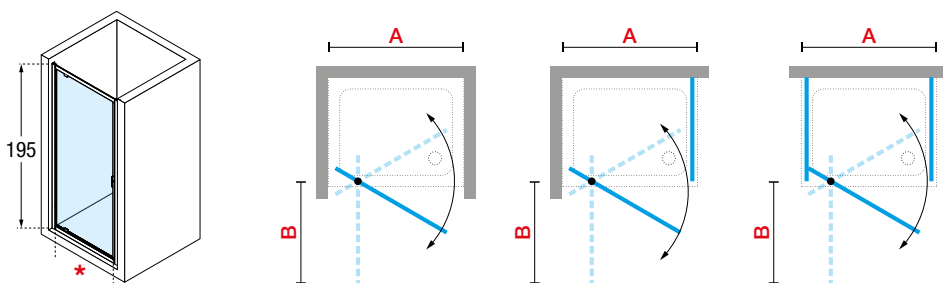

◀ Handgrip
Poignée

◀ Click & Clean systeem
(optioneel)
Système Click & Clean
(option)

BEHANDELING / TRAITEMENT

LUNES

LUNES G

DRAAIDEUR PORTE PIVOTANTE

Afmetingen Dimensions (cm)	Instapruimte Passage		Code	Glassoort Vitrage				Kleuren / Prijs Couleurs / Prix			
				1	2	11	78	A	B	K	J
A	*	B		Transparant Transparent	Aqua	Niva	Motief/Sérigr. Lunes 2.0	Wit Blanc	Matchroom Silver	Chroom Chrome	Zilver mat Argent mat
60↔66	41	40	LUNG60-					438 €	483 €	529 €	463 €
66↔72	47	46	LUNG66-					438 €	483 €	529 €	463 €
72↔78	53	52	LUNG72-					438 €	483 €	529 €	463 €
78↔84	56	55	LUNG78-		+ 38 €	+ 38 €	+ 38 €	469 €	514 €	567 €	495 €
84↔90	62	61	LUNG84-					469 €	514 €	567 €	495 €
90↔96	68	67	LUNG90-					504 €	549 €	605 €	528 €
96↔102	74	73	LUNG96-					504 €	549 €	605 €	528 €
H 160↑200		SPECIAL	LUNGSP		+ 38 €	+ 38 €	-	634 €	704 €	775 €	677 €