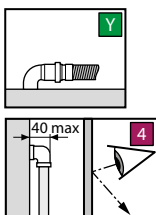

WAARSCHUWING: De afstandsbediening kan schadelijk zijn voor dragers van pacemakers / **ATTENTION:** le télécommande peut être dangereux pour les porteurs de pacemaker.

Er dient een differentieel-schakelaar van 30mA bij de cabine geïnstalleerd te worden voorzien van een meerpolige schakelaar met een minimum contactopening ≥ 3 mm.
En amont de l'appareil, installer un disjoncteur différentiel de 30 mA et un coupe-circuit magnétothermique à déconnexion omnipolaire distance d'ouverture ≥ 3 mm.

HYDRAULISCHE GEGEVENS

- Optimale waterdruk 2÷5 bar
- Aansluiting warm water 1/2"
- Aansluiting koud water 1/2"
- Sifonaansluiting Ø 40 mm

ELECTRISCHE GEGEVENS

- Netspanning 220-230 V
- Frequentie 50/60 Hz
- Max. vermogen Hammam: 2600 W
- Max. vermogen basic en hydro: 50 W

CARACTÉRISTIQUES HYDRAULIQUES

- Pression dynamique optimale 2÷5 bar
- Eau chaude 1/2"
- Eau froide 1/2"
- Raccordement évacuation Ø 40 mm

CARACTÉRISTIQUES ÉLECTRIQUES

- 220-230 V
- 50/60 Hz
- Absorbtion maximale Hammam: 2600 W
- Absorbtion maximale basic et hydro: 50 W