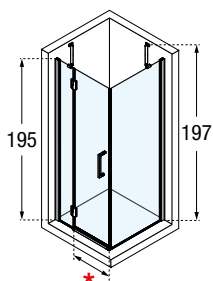

DEUR / PORTE												
67,5↔70,5	66↔69	15	50	51	LOUVNGF70L	D-	S-				639 €	702 €
72,5↔75,5	71↔74	20	50	51	LOUVNGF75L	D-	S-				654 €	719 €
77,5↔80,5	76↔79	25	50	51	LOUVNGF80L	D-	S-				669 €	737 €
82,5↔85,5	81↔84	15	65	66	LOUVNGF85L	D-	S-				684 €	753 €
87,5↔90,5	86↔89	20	65	66	LOUVNGF90L	D-	S-				698 €	768 €
92,5↔95,5	91↔94	25	65	66	LOUVNGF95L	D-	S-				715 €	785 €
97,5↔100,5	96↔99	30	65	66	LOUVNGF100L	D-	S-		+ 38 €		728 €	802 €
107,5↔110,5	106↔107	40	65	66	LOUVNGF110L	D-	S-				760 €	835 €
117,5↔120,5	116↔119	50	65	66	LOUVNGF120L	D-	S-				862 €	935 €
137,5↔140,5	136↔139	50	85	86	LOUVNGF140L	D-	S-				920 €	994 €
147,5↔150,5	146↔149	60	85	86	LOUVNGF150L	D-	S-				978 €	1.052 €
157,5↔160,5	156↔159	70	85	86	LOUVNGF160L	D-	S-				1.037 €	1.109 €
167,5↔170,5	166↔169	80	85	86	LOUVNGF170L	D-	S-				1.095 €	1.170 €

ZIJWAND OMKEERBAAR / PAROI LATÉRALE RÉVERSIBLE												
	F											
66,5↔69,5	65↔68	-	-	-	LOUVNF70-	-	-				533 €	584 €
71,5↔74,5	70↔73	-	-	-	LOUVNF75-	-	-				563 €	619 €
76,5↔79,5	75↔78	-	-	-	LOUVNF80-	-	-				593 €	654 €
81,5↔84,5	80↔83	-	-	-	LOUVNF85-	-	-				622 €	685 €
86,5↔89,5	85↔88	-	-	-	LOUVNF90-	-	-		+ 38 €		654 €	719 €
91,5↔94,5	90↔93	-	-	-	LOUVNF95-	-	-				684 €	753 €
96,5↔99,5	95↔98	-	-	-	LOUVNF100-	-	-				715 €	785 €
106,5↔109,5	105↔108	-	-	-	LOUVNF110-	-	-				728 €	802 €
116,5↔119,5	115↔118	-	-	-	LOUVNF120-	-	-				745 €	820 €

A Buitenmaat
Mesure
extérieure

G Hartmaat glas
Mesure centre
verre