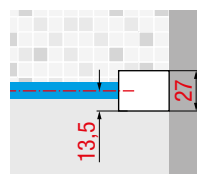

Afmetingen Dimensions (cm)	Code	Rechts	Links	Glassoort Vitrage	Kleuren / Prijs Couleurs / Prix		
		Droite	Gauche		U	B	H
A		D-	S-	1 Transparant Transparent	U Wit mat Blanc mat	B Matchroom Silver	H Zwart mat Noir mat
135↔138	KUADHWLP00140	D-	S-		1.762 €	1.938 €	2.132 €
145↔148	KUADHWLP00150	D-	S-		1.784 €	1.963 €	2.159 €
155↔158	KUADHWLP00160	D-	S-		1.829 €	2.013 €	2.214 €
165↔168	KUADHWLP00170	D-	S-		1.852 €	2.038 €	2.242 €
175↔178	KUADHWLP00180	D-	S-		1.875 €	2.063 €	2.269 €
195↔198	KUADHWLP00200	D-	S-		1.898 €	2.088 €	2.297 €
215↔218	KUADHWLP00220	D-	S-		1.932 €	2.125 €	2.338 €