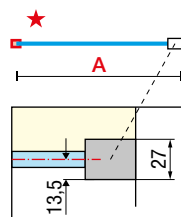

◀ Design motieven
Sérigraphies design

BEHANDELING / TRAITEMENT

KUADRA H

KUADRA H

KUADRA H

INLOOPDOUCHE PAROI LIBRE

Afmetingen Dimensions (cm)	Code	Glassoort Vitrage			Kleuren / Prijs Couleurs / Prix					
		1	44	51	U	B	K	H	O M L	P R Q N Z
A		Transparent Transparent	Satin band Bande satin	Motief/Séigr. Ravenna	Wit mat Blanc mat	Matchroom Silver	Chroom Chrome	Zwart mat Noir mat	Shiny gold Shiny red gold Shiny black chrome	Brushed gold Brushed red gold Brushed bronze Brushed black chrome Brushed inox
27↔30	KUADH30-				553 €	614 €	675 €	675 €	910 €	830 €
37↔40	KUADH40-				563 €	625 €	688 €	688 €	923 €	843 €
47↔50	KUADH50-				574 €	637 €	700 €	700 €	935 €	855 €
57↔60	KUADH60-				584 €	648 €	713 €	713 €	948 €	868 €
67↔70	KUADH70-				594 €	659 €	725 €	725 €	960 €	880 €
72↔75	KUADH75-				604 €	670 €	738 €	738 €	973 €	893 €
77↔80	KUADH80-				614 €	682 €	750 €	750 €	985 €	905 €
87↔90	KUADH90-		+ 38 €	+ 38 €	634 €	704 €	775 €	775 €	1.010 €	930 €
97↔100	KUADH100-				654 €	727 €	800 €	800 €	1.035 €	955 €
107↔110	KUADH110-				675 €	750 €	825 €	825 €	1.060 €	980 €
117↔120	KUADH120-				697 €	773 €	850 €	850 €	1.085 €	1.005 €
127↔130	KUADH130-				717 €	795 €	875 €	875 €	1.110 €	1.030 €
137↔140	KUADH140-				737 €	818 €	900 €	900 €	1.135 €	1.055 €
147↔150	KUADH150-				757 €	840 €	925 €	925 €	1.160 €	1.080 €
157↔160	KUADH160-				778 €	864 €	950 €	950 €	1.185 €	1.105 €
L 20↔180 H 80↔220 SPECIAL	KUADHSP		+ 38 €	-	932 €	1.032 €	1.138 €	1.138 €	-	-
L 20↔180 H 80↔240 SPECIAL	KUADHCRSP		+ 38 €	-	-	-	-	-	1.373 €	1.293 €