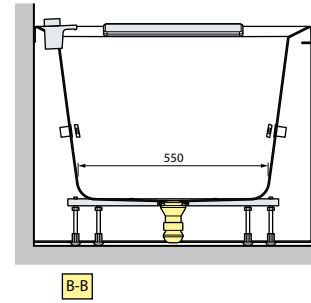

**BAD HOEK LINKS
POSE ANGLE À GAUCHE**

**BAD HOEK RECHTS
POSE ANGLE À DROITE**

Er dient een differentiële schakelaar van 30mA bij het bad geïnstalleerd te worden voorzien van een meerpolige schakelaar met een minimum contactopening ≥ 3 mm.
En amont de l'appareil, installer un disjoncteur différentiel de 30 mA et un coupe-circuit magnétothermique à déconnexion omnipolaire distance d'ouverture ≥ 3 mm.

HYDRAULISCHE GEGEVENS

- 6 whirlpool jets
- 16 airpool jets
- Sifonaansluiting 1 1/2"

ELECTRISCHE GEGEVENS

- Netspanning 220-230 V
- Frequentie 50 Hz
- Max. geabsorbeerd vermogen:
  Whirlpool: 900 W, Airpool: 400 W
  Plus: 1300 W, Natural Air: 1050 W

CARACTÉRISTIQUES HYDRAULIQUES

- 6 injecteurs whirlpool
- 16 injecteurs airpool
- Siphon 1 1/2"

CARACTÉRISTIQUES ÉLECTRIQUES

- 220-230 V
- 50 Hz
- Absorption maximale:
  Whirlpool: 900 W, Airpool: 400 W
  Plus: 1300 W, Natural Air: 1050 W