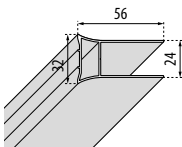

LUNES H 195 cm
ZEPHYROS 2.0 H 200 cm

ROSE H 200 cm

Verbreidingsprofiel (+15mm)
Profilé d'élargissement (+15mm)

Afwerking Finition	Code		Hoogte/haut. (max 200 cm)
	ROSE		Standaard Standard
Wit Blanc	P05ROSST-A		72 €
Matchroom Silver	P05ROSST-B		82 €
Chroom Chrome	P05ROSST-K		92 €