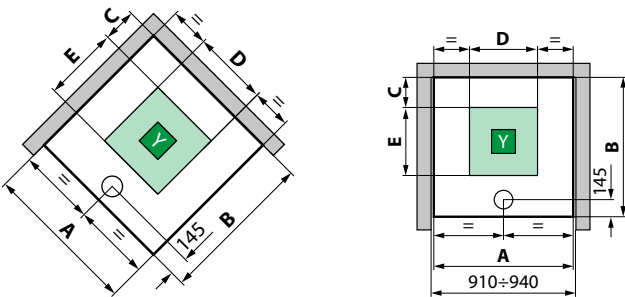

model / modèle	A ± 4	B ± 4	C	D	E
A80	802	802	150	400	400
GF90 / A90	902	902	150	500	500
G90	902	902	150	500	500