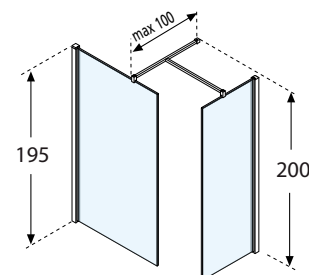

Wit
Blanc
code A

Matchroom
Silver
code B

Chroom
Chrome
code K

Zwart mat
Noir mat
code H

Afmetingen Dimensions (cm)	Code	Glassoort Vitrage		Kleuren / Prijs Couleurs / Prix			
		1	44	A	B	K	H
		Transparant Transparent	Satin band Bande satin	Wit Blanc	Matchroom Silver	Chroom Chrome	Zwart mat Noir mat
A							
27↔28,5	GIADAH30-			307 €	338 €	375 €	375 €
37↔38,5	GIADAH40-			369 €	407 €	450 €	450 €
47↔48,5	GIADAH50-			425 €	469 €	519 €	519 €
57↔58,5	GIADAH60-			485 €	537 €	594 €	594 €
67↔68,5	GIADAH70-			498 €	549 €	607 €	607 €
72↔73,5	GIADAH75-			510 €	562 €	619 €	619 €
77↔78,5	GIADAH80-			524 €	574 €	632 €	632 €
87↔88,5	GIADAH90-			537 €	588 €	645 €	645 €
97↔98,5	GIADAH100-		+ 38 €	555 €	613 €	677 €	677 €
107↔108,5	GIADAH110-			568 €	625 €	689 €	689 €
117↔118,5	GIADAH120-			582 €	638 €	702 €	702 €
127↔128,5	GIADAH130-			594 €	652 €	715 €	715 €
137↔138,5	GIADAH140-			613 €	677 €	747 €	747 €
147↔148,5	GIADAH150-			632 €	695 €	765 €	765 €
157↔158,5	GIADAH160-			652 €	715 €	785 €	785 €
167↔168,5	GIADAH170-			682 €	750 €	825 €	825 €
177↔178,5	GIADAH180-			713 €	784 €	863 €	863 €
L 25↔96 H 80↑220 SPECIAL	GIADAHSP	-		575 €	613 €	675 €	675 €
L 97↔177 H 80↑220 SPECIAL	GIADAHSP	-		750 €	825 €	913 €	913 €