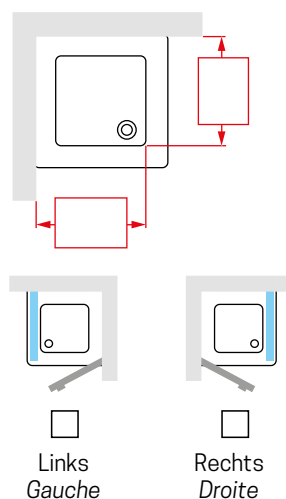

**DE MATEN OPNEMEN VAN MUUR TOT DE BINNENRAND VAN DE DOUCHEBAK. DE CABINE OP DE BINNENRAND VAN DE DOUCHEBAK PLAATSEN.
PRENDRE LES MESURES DU MUR AU BORD INTERNE DU RECEVEUR DE DOUCHE. INSTALLER LA PAROI SUR LE BORD INTERNE DU RECEVEUR DE DOUCHE.
OM DE UITVOERBAARHEID TE CONTROLEREN S.V.P. CONTACT OPNEMEN MET NOVELLINI.
AVANT DE PASSER LA COMMANDE, VÉRIFIER AVEC LE PERSONNEL NOVELLINI SI RÉALISABLE.**