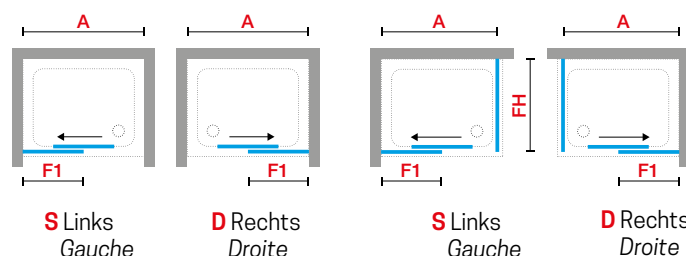

ZEPHYROS 2.0 PH+FH

200 cm

6 mm

3 cm

Deur
Porte

Zijwand
Paroi latérale

SCHUIFDEUR + ZIJWAND PORTE COULISSANTE + PAROI LATÉRALE

Afmetingen Dimensions (cm)	Vast deel Partie fixe	Instapruimte Passage	Code	Rechts Droite	Links Gauche	Glassoort Vitrage				Kleuren / Prijs Couleurs / Prix			
						1	4	11	91	U	B	K	H
A	F1	*		D-	S-	Transparant Transparent	Satin	Niva	Motief/Sérigr. Strip	Wit mat Blanc mat	Matchroom Silver	Chroom Chrome	Zwart mat Noir mat
DEUR / PORTE													
96↔99	48	39	ZEP2PH96	D-	S-					797 €	877 €	965 €	965 €
114↔117	57	48	ZEP2PH114	D-	S-					834 €	935 €	1.028 €	1.028 €
116↔119	58	49	ZEP2PH116	D-	S-					834 €	935 €	1.028 €	1.028 €
126↔129	63	54	ZEP2PH126	D-	S-					889 €	994 €	1.093 €	1.093 €
136↔139	68	59	ZEP2PH136	D-	S-		+ 38 €	+ 38 €	+ 38 €	942 €	1.054 €	1.158 €	1.158 €
146↔149	73	64	ZEP2PH146	D-	S-					997 €	1.113 €	1.223 €	1.223 €
156↔159	78	69	ZEP2PH156	D-	S-					1.053 €	1.170 €	1.287 €	1.287 €
166↔169	83	74	ZEP2PH166	D-	S-					1.105 €	1.229 €	1.352 €	1.352 €
H 160↓200 L 96↔166		SPECIAL	ZEP2PHSP				+ 38 €	+ 38 €	-	1.184 €	1.300 €	1.432 €	1.432 €

ZIJWAND OMKEERBAAR / PAROI LATÉRALE RÉVERSIBLE													
FH													
67↔70	-	-	ZEP2FH67-	-	-					372 €	409 €	450 €	450 €
73↔76	-	-	ZEP2FH73-	-	-					379 €	417 €	460 €	460 €
77↔80	-	-	ZEP2FH77-	-	-					385 €	425 €	469 €	469 €
87↔90	-	-	ZEP2FH87-	-	-		+ 38 €	+ 38 €	+ 38 €	415 €	459 €	505 €	505 €
97↔100	-	-	ZEP2FH97-	-	-					437 €	480 €	530 €	530 €
117↔120	-	-	ZEP2FH117-	-	-					444 €	490 €	540 €	540 €
H 160↓200 L 20↔117		SPECIAL	ZEP2FHSP				+ 38 €	+ 38 €	-	447 €	503 €	557 €	557 €