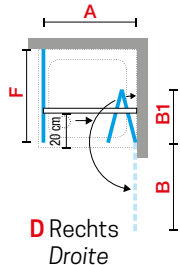

Afmetingen Dimensions (cm)		Zijwand Paroi latérale	Instapruimte Passage			Code	Rechts Droite	Links Gauche	Glassoort Vitrage			Kleuren / Prijs Couleurs / Prix				
Hartmaat glas Mesure centre verre							D-	S-	1	2	4	U	B	K	H	
A	G	F	*	B	B1				Transparant Transparent	Aqua	Satin	Wit mat Blanc mat	Matchroom Silver	Chroom Chrome	Zwart mat Noir mat	
DEUR / PORTE																
58↔60	56,4↔58,4		49	49	26	Y22GS57L	D-	S-					538 €	592 €	650 €	650 €
60↔62	58,4↔60,4		51	51	27	Y22GS59L	D-	S-					538 €	592 €	650 €	650 €
66↔68	64,4↔66,4		57	57	30	Y22GS65L	D-	S-					538 €	592 €	650 €	650 €
68↔70	66,4↔68,4		59	59	31	Y22GS67L	D-	S-					538 €	592 €	650 €	650 €
70↔72	68,4↔70,4		61	61	32	Y22GS69L	D-	S-					563 €	619 €	680 €	680 €
74↔76	72,4↔74,4		65	65	34	Y22GS73L	D-	S-					563 €	619 €	680 €	680 €
76↔78	74,4↔76,4		67	67	35	Y22GS75L	D-	S-					563 €	619 €	680 €	680 €
77↔79	75,4↔77,4		68	68	36	Y22GS76L	D-	S-					563 €	619 €	680 €	680 €
78↔80	76,4↔78,4		69	69	36	Y22GS77L	D-	S-					563 €	619 €	680 €	680 €
80↔82	78,4↔80,4		71	71	37	Y22GS79L	D-	S-					589 €	648 €	713 €	713 €
82↔84	80,4↔82,4		73	73	38	Y22GS81L	D-	S-					589 €	648 €	713 €	713 €
86↔88	84,4↔86,4		77	77	40	Y22GS85L	D-	S-	+ 38 €	+ 38 €			589 €	648 €	713 €	713 €
88↔90	86,4↔88,4		79	79	41	Y22GS87L	D-	S-					589 €	648 €	713 €	713 €
90↔92	88,4↔90,4		81	81	42	Y22GS89L	D-	S-					589 €	648 €	713 €	713 €
92↔94	90,4↔92,4		83	83	43	Y22GS91L	D-	S-					589 €	648 €	713 €	713 €
96↔98	94,4↔96,4		87	87	45	Y22GS95L	D-	S-					614 €	675 €	743 €	743 €
98↔100	96,4↔98,4		89	89	46	Y22GS97L	D-	S-					614 €	675 €	743 €	743 €
100↔102	98,4↔100,4		91	91	47	Y22GS99L	D-	S-					614 €	675 €	743 €	743 €
102↔104	100,4↔102,4		93	93	48	Y22GS101L	D-	S-					614 €	675 €	743 €	743 €
106↔108	104,4↔106,4		97	97	50	Y22GS105L	D-	S-					614 €	675 €	743 €	743 €
116↔118	114,4↔116,4		107	107	55	Y22GS115L	D-	S-					614 €	675 €	743 €	743 €
118↔120	116,4↔118,4		109	109	56	Y22GS117L	D-	S-					640 €	704 €	775 €	775 €
120↔122	118,4↔120,4		111	111	57	Y22GS119L	D-	S-					640 €	704 €	775 €	775 €
ZIJWAND / PAROI LATÉRALE																
-	55,4↔57,4	57↔59	-	-		Y2FG57-	-	-					375 €	414 €	455 €	455 €
-	57,4↔59,4	59↔61	-	-		Y2FG59-	-	-					375 €	414 €	455 €	455 €
-	59,4↔61,4	61↔63	-	-		Y2FG61-	-	-					375 €	414 €	455 €	455 €
-	63,4↔65,4	65↔67	-	-		Y2FG65-	-	-					400 €	440 €	484 €	484 €
-	65,4↔67,4	67↔69	-	-		Y2FG67-	-	-					400 €	440 €	484 €	484 €
-	67,4↔69,4	69↔71	-	-		Y2FG69-	-	-					400 €	440 €	484 €	484 €
-	71,4↔73,4	73↔75	-	-		Y2FG73-	-	-					425 €	468 €	514 €	514 €
-	73,4↔75,4	75↔77	-	-		Y2FG75-	-	-					425 €	468 €	514 €	514 €
-	74,4↔76,4	76↔78	-	-		Y2FG76-	-	-					425 €	468 €	514 €	514 €
-	75,4↔77,4	77↔79	-	-		Y2FG77-	-	-					425 €	468 €	514 €	514 €
-	77,4↔79,4	79↔81	-	-		Y2FG79-	-	-					425 €	468 €	514 €	514 €
-	79,4↔81,4	81↔83	-	-		Y2FG81-	-	-	+ 38 €	+ 38 €			425 €	468 €	514 €	514 €
-	83,4↔85,4	85↔87	-	-		Y2FG85-	-	-					449 €	494 €	544 €	544 €
-	85,4↔87,4	87↔89	-	-		Y2FG87-	-	-					449 €	494 €	544 €	544 €
-	87,4↔89,4	89↔91	-	-		Y2FG89-	-	-					449 €	494 €	544 €	544 €
-	89,4↔91,4	91↔93	-	-		Y2FG91-	-	-					449 €	494 €	544 €	544 €
-	91,4↔93,4	93↔95	-	-		Y2FG93-	-	-					449 €	494 €	544 €	544 €
-	93,4↔95,4	95↔97	-	-		Y2FG95-	-	-					449 €	494 €	544 €	544 €
-	95,4↔97,4	97↔99	-	-		Y2FG97-	-	-					475 €	523 €	577 €	577 €
-	97,4↔99,4	99↔101	-	-		Y2FG99-	-	-					475 €	523 €	577 €	577 €
-	99,4↔101,4	101↔103	-	-		Y2FG101-	-	-					475 €	523 €	577 €	577 €
-	115,4↔117,4	117↔119	-	-		Y2FG117-	-	-					475 €	523 €	577 €	577 €
-	117,4↔119,4	119↔121	-	-		Y2FG119-	-	-					475 €	523 €	577 €	577 €