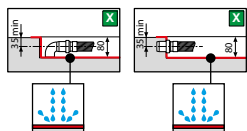

OPTIONEEL / OPTION

Sifon ø 90 (niet meegeleverd)
Siphon ø 90 (non fourni)

Code	Prijs / Prix
PIL90PCAB-CR40	65 €

OLYMPIC

VICTORY

DOUCHEBAK / RECEVEUR 4,5 CM

Ruimte voor afvoer in vloer
X Zone conseillée pour le vidage des eaux au sol