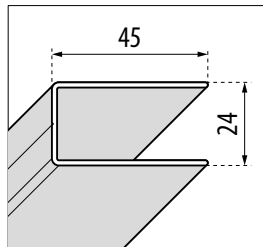

Muurprofiel / Profilé mural

Afwerking Finition	Code
Wit mat / Blanc mat	P01KUHST-U
Matchroom / Silver	P01KUHST-B
Chroom / Chrome	P01KUHST-K
Zwart mat / Noir mat	P01KUHST-H
Brushed inox	P01KUHST-Z