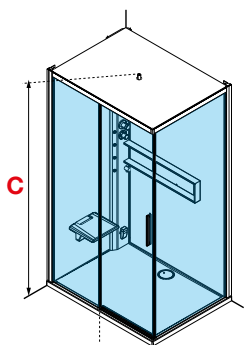

S Links
Gauche