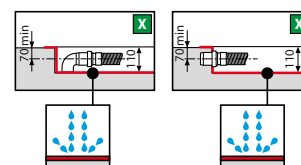

Voor een optimale waterdichtheid raden wij onze sifon PIL90PCAB-CR40 aan, deze heeft een dubbele afdichtingsring.

Pour une étanchéité optimale, nous recommandons l'utilisation de notre bonde (Ref. PIL90PCAB-CR40), avec double joint d'étanchéité.