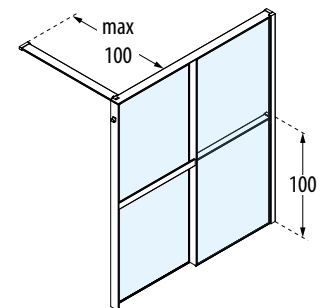

Afmetingen Dimensions (cm)	Code	Rechts	Links	Glassoort Vitrage	Kleuren / Prijs Couleurs / Prix		
		Droite	Gauche		U	B	H
A		D-	S-	1 Transparant Transparent	U Wit mat Blanc mat	B Matchroom Silver	H Zwart mat Noir mat
134↔137	KUADHWZPS0140	D-	S-		1.784 €	1.963 €	2.159 €
144↔147	KUADHWZPS0150	D-	S-		1.807 €	1.988 €	2.187 €
154↔157	KUADHWZPS0160	D-	S-		1.852 €	2.038 €	2.242 €
164↔167	KUADHWZPS0170	D-	S-		1.875 €	2.063 €	2.269 €
174↔177	KUADHWZPS0180	D-	S-		1.898 €	2.088 €	2.297 €
194↔197	KUADHWZPS0200	D-	S-		1.920 €	2.113 €	2.324 €
214↔217	KUADHWZPS0220	D-	S-		1.954 €	2.150 €	2.365 €

Links / Gauche