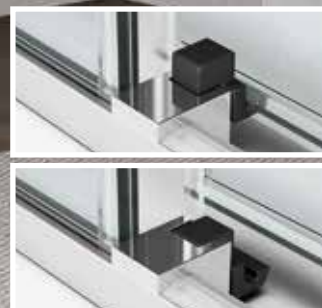

CLICK & CLEAN SYSTEEM
SYSTÈME CLICK & CLEAN

GLASSOORT / VITRAGE

KLEUREN / COULEURS