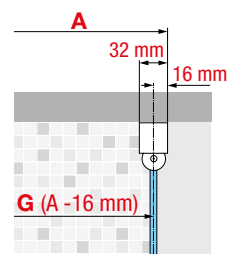

A
Buitenmaat
Mesure extérieure

G
Hartmaat glas
Mesure centre
verre

Voorbeeld productcode: Code + Glassoort Vitrage + Kleuren Couleurs = Productcode Code produit