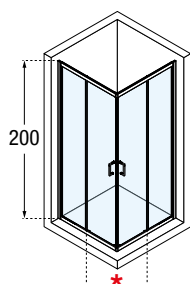

HOEKINSTAP ACCÈS D'ANGLE

Afmetingen Dimensions (cm)	Vast deel Partie fixe	Instapruimte Passage	Code	Glassoort Vitrage				Kleuren / Prijs Couleurs / Prix			
				1	4	11	91	U	B	K	H
A	F1	*		Transparant Transparent	Satin	Niva	Motief/Séigr. Strip	Wit mat Blanc mat	Matchroom Silver	Chroom Chrome	Zwart mat Noir mat
67↔70	30	34	ZEP2A67-					898 €	988 €	1.084 €	1.084 €
72↔75	33	37	ZEP2A72-					898 €	988 €	1.084 €	1.084 €
74↔77	34	39	ZEP2A74-					898 €	988 €	1.084 €	1.084 €
77↔80	35	41	ZEP2A77-					940 €	1.036 €	1.140 €	1.140 €
82↔85	38	44	ZEP2A82-					940 €	1.036 €	1.140 €	1.140 €
87↔90	40	48	ZEP2A87-					940 €	1.036 €	1.140 €	1.140 €
92↔95	43	51	ZEP2A92-		+ 76 €	+ 76 €	+ 76 €	988 €	1.086 €	1.196 €	1.196 €
97↔100	45	55	ZEP2A97-					988 €	1.086 €	1.196 €	1.196 €
102↔105	48	59	ZEP2A102-					1.028 €	1.136 €	1.248 €	1.248 €
107↔110	50	62	ZEP2A107-					1.028 €	1.136 €	1.248 €	1.248 €
112↔115	53	66	ZEP2A112-					1.076 €	1.188 €	1.306 €	1.306 €
117↔120	55	69	ZEP2A117-					1.076 €	1.188 €	1.306 €	1.306 €