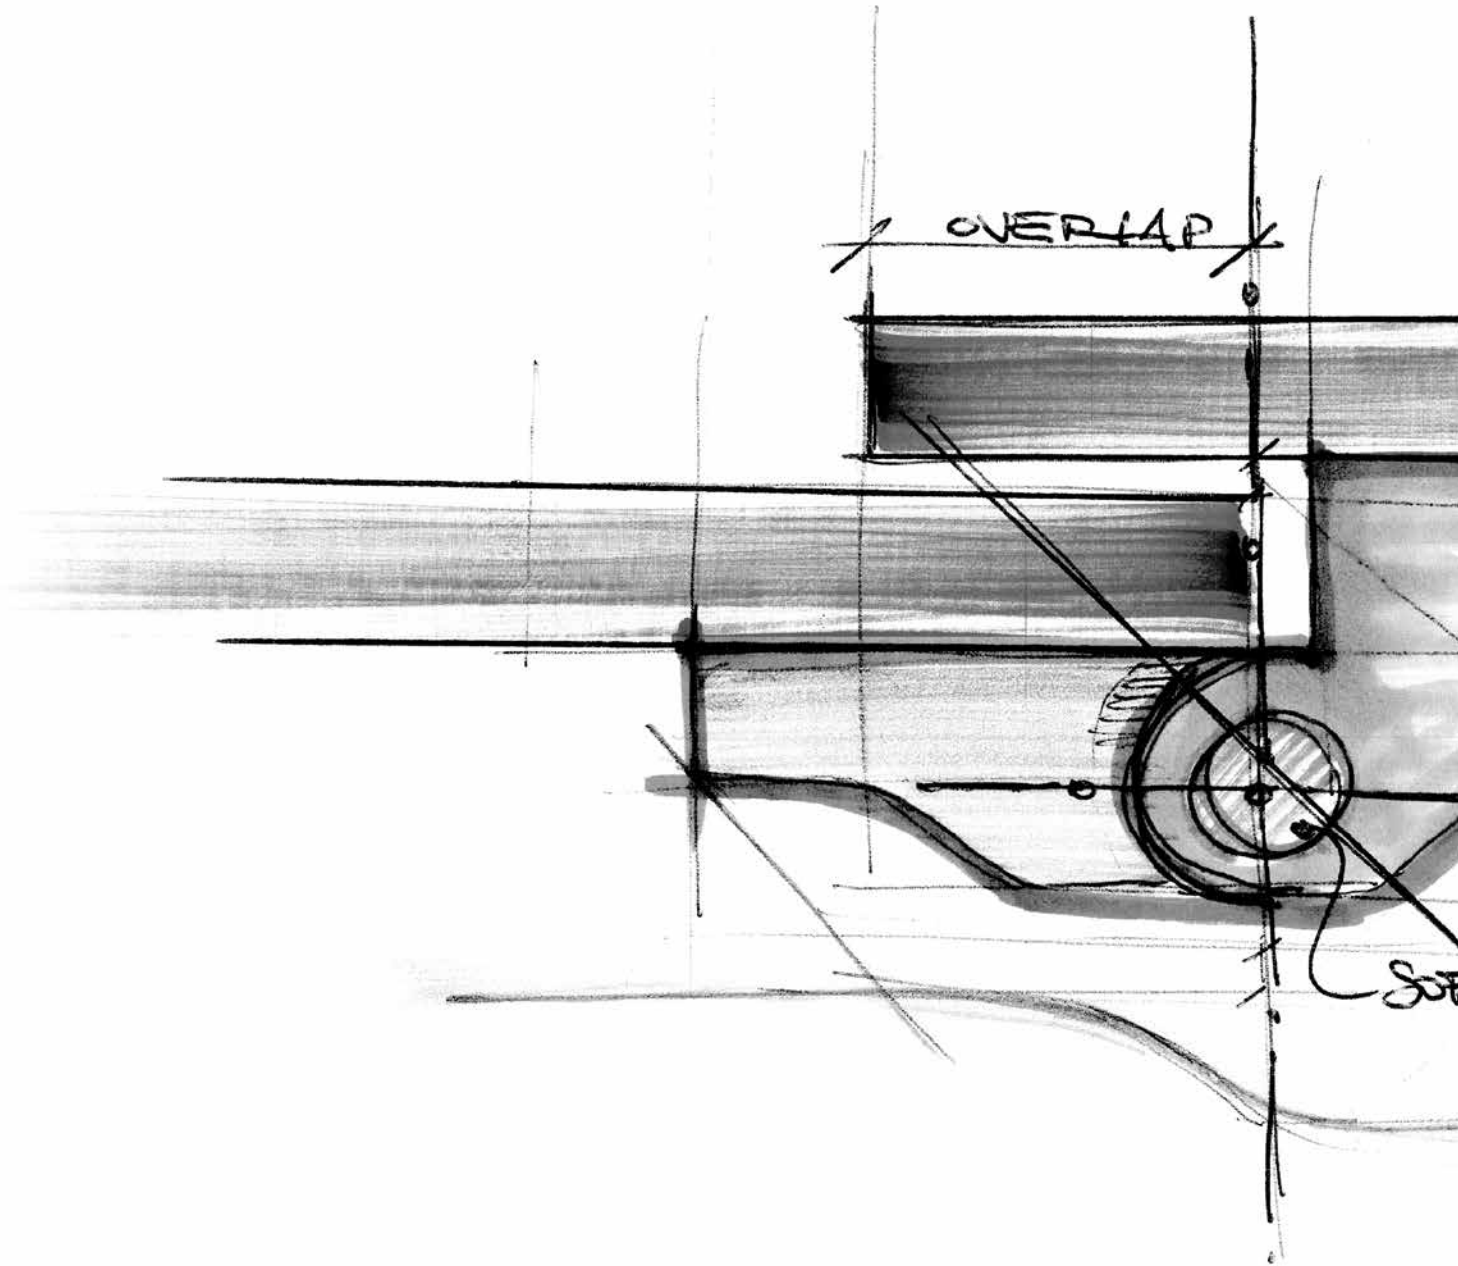

228 Aurora
233 Young