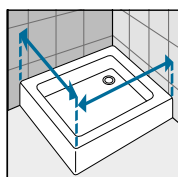

OPNEMEN VAN DE MATEN / RELEVER LES MESURES

De maten opnemen van muur tot de **buitenrand** van de douchebak.
Prendre les mesures du mur au bord **extérieur** du receveur de douche.