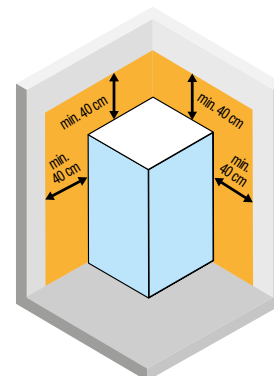

ZORG VOOR EEN
GOEDE VENTILATIE IN
DE BADKAMER
ASSURER UNE BONNE
VENTILATION DANS
LA SALLE DE BAIN