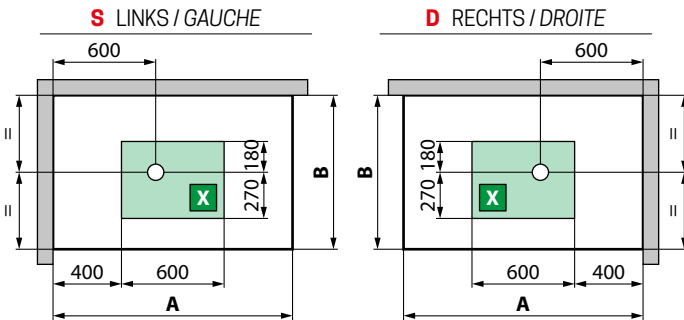

model / modèle	A ± 3	B ± 3
2P140x80	1394	794
2P140x90	1394	894