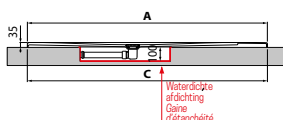

CUSTOM TOUCH

CUSTOM TOUCH

DOUCHEBAK / RECEVEUR 3,5 CM

Wit mat
Blanc doux

Beige

Corda

Grijs
Gris

Zwart mat
Noir mat