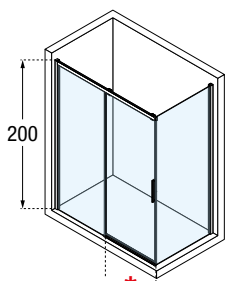

ZIJWAND / PAROI LATÉRALE															
F															
A	G	F1	*	Code											
67↔69	66↔68	-	-	K2FH67-	-	-	+ 38 €		400 €	445 €	490 €	490 €	588 €		
69↔71	68↔70	-	-	K2FH69-	-	-			400 €	445 €	490 €	490 €	588 €		
71↔73	70↔72	-	-	K2FH71-	-	-			400 €	445 €	490 €	490 €	588 €		
72↔74	71↔73	-	-	K2FH72-	-	-			419 €	464 €	515 €	515 €	618 €		
74↔76	73↔75	-	-	K2FH74-	-	-			419 €	464 €	515 €	515 €	618 €		
76↔78	75↔77	-	-	K2FH76-	-	-			419 €	464 €	515 €	515 €	618 €		
77↔79	76↔78	-	-	K2FH77-	-	-			439 €	484 €	535 €	535 €	642 €		
79↔81	78↔80	-	-	K2FH79-	-	-			439 €	484 €	535 €	535 €	642 €		
81↔83	80↔82	-	-	K2FH81-	-	-			439 €	484 €	535 €	535 €	642 €		
85↔87	84↔86	-	-	K2FH85-	-	-			464 €	515 €	568 €	568 €	682 €		
87↔89	86↔88	-	-	K2FH87-	-	-			464 €	515 €	568 €	568 €	682 €		
89↔91	88↔90	-	-	K2FH89-	-	-			464 €	515 €	568 €	568 €	682 €		
91↔93	90↔92	-	-	K2FH91-	-	-			484 €	535 €	593 €	593 €	712 €		
95↔97	94↔96	-	-	K2FH95-	-	-			484 €	535 €	593 €	593 €	712 €		
97↔99	96↔98	-	-	K2FH97-	-	-			503 €	554 €	613 €	613 €	736 €		
99↔101	98↔100	-	-	K2FH99-	-	-			503 €	554 €	613 €	613 €	736 €		
101↔103	100↔102	-	-	K2FH101-	-	-			503 €	554 €	613 €	613 €	736 €		
105↔107	104↔106	-	-	K2FH105-	-	-			529 €	587 €	652 €	652 €	783 €		
107↔109	106↔108	-	-	K2FH107-	-	-			529 €	587 €	652 €	652 €	783 €		
109↔111	108↔110	-	-	K2FH109-	-	-			529 €	587 €	652 €	652 €	783 €		
111↔113	110↔112	-	-	K2FH111-	-	-			548 €	607 €	670 €	670 €	804 €		
115↔117	114↔116	-	-	K2FH115-	-	-			548 €	607 €	670 €	670 €	804 €		
117↔119	116↔118	-	-	K2FH117-	-	-			574 €	632 €	697 €	697 €	837 €		
119↔121	118↔120	-	-	K2FH119-	-	-			574 €	632 €	697 €	697 €	837 €		
121↔123	120↔122	-	-	K2FH121-	-	-			574 €	632 €	697 €	697 €	837 €		
H 140↑220 L 65↔123				SPECIAL	K2FHSP	-			-	-	688 €	757 €	838 €	838 €	1.005 €