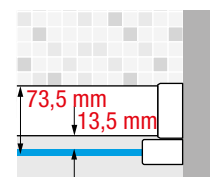

KUADRA HWS MET PLANCHET / AVEC ÉTAGÈRE PORTE-OBJETS

200 cm

8 mm

3 cm

INLOOPDOUCHE MET PLANCHET AAN BINNENKANT
PAROI LIBRE AVEC PORTE-OBJETS INTÉRIEUR

GLASSOORT / VITRAGE

Transparant
Transparent
code 1

KLEUREN / COULEURS

Wit mat
Blanc mat
code U

Matchroom
Silver
code B

Zwart mat
Noir mat
code H

Afmetingen Dimensions (cm)	Code	Rechts	Links	Glassoort Vitrage	Kleuren / Prijs Couleurs / Prix		
		D-	S-		U	B	H
A				1			
				Transparant Transparent	Wit mat Blanc mat	Matchroom Silver	Zwart mat Noir mat
77↔80	KUADHWSP080	D-	S-		1.129 €	1.228 €	1.347 €
87↔90	KUADHWSP090	D-	S-		1.129 €	1.228 €	1.347 €
97↔100	KUADHWSP100	D-	S-		1.129 €	1.228 €	1.347 €
107↔110	KUADHWSP110	D-	S-		1.189 €	1.294 €	1.418 €
117↔120	KUADHWSP120	D-	S-		1.202 €	1.307 €	1.432 €
127↔130	KUADHWSP130	D-	S-		1.274 €	1.379 €	1.504 €
137↔140	KUADHWSP140	D-	S-		1.274 €	1.379 €	1.504 €

Detail van bevestigingssysteem
op douchebak.
Détail du système de fixation au
receveur de douche.

A
Links / Gauche

A
Rechts / Droite

Voorbeeld productcode: **Code** + **Links/Rechts** + **Glassoort** + **Kleuren** = Productcode
Exemple code produit: **Code** + **Gauche/Droite** + **Vitrage** + **Couleurs** = Code produit