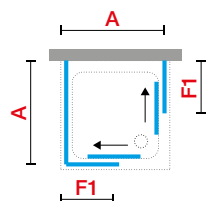

Voorbeeld productcode: **Code** + **Glassoort Vitrage** + **Kleuren Couleurs** = Productcode Code produit

ZEPHYROS 2.0 A

HOEKINSTAP ACCÈS D'ANGLE

Afmetingen Dimensions (cm)	Vast deel Partie fixe	Instapruimte Passage	Code	Glassoort Vitrage				Kleuren / Prijs Couleurs / Prix			
				1	4	11	91	U	B	K	H
A	F1	*		Transparant Transparent	Satin	Niva	Motief/Séigr. Strip	Wit mat Blanc mat	Matchroom Silver	Chroom Chrome	Zwart mat Noir mat
67↔70	30	34	ZEP2A67-					898 €	988 €	1.084 €	1.084 €
72↔75	33	37	ZEP2A72-					898 €	988 €	1.084 €	1.084 €
74↔77	34	39	ZEP2A74-					898 €	988 €	1.084 €	1.084 €
77↔80	35	41	ZEP2A77-					940 €	1.036 €	1.140 €	1.140 €
82↔85	38	44	ZEP2A82-					940 €	1.036 €	1.140 €	1.140 €
87↔90	40	48	ZEP2A87-					940 €	1.036 €	1.140 €	1.140 €
92↔95	43	51	ZEP2A92-		+ 76 €	+ 76 €	+ 76 €	988 €	1.086 €	1.196 €	1.196 €
97↔100	45	55	ZEP2A97-					988 €	1.086 €	1.196 €	1.196 €
102↔105	48	59	ZEP2A102-					1.028 €	1.136 €	1.248 €	1.248 €
107↔110	50	62	ZEP2A107-					1.028 €	1.136 €	1.248 €	1.248 €
112↔115	53	66	ZEP2A112-					1.076 €	1.188 €	1.306 €	1.306 €
117↔120	55	69	ZEP2A117-					1.076 €	1.188 €	1.306 €	1.306 €