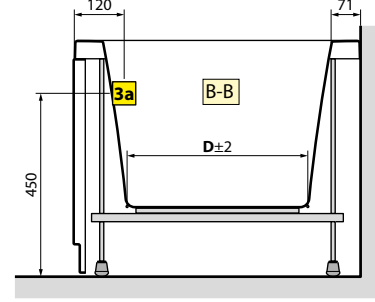

Model / Modèle	A	B	C	D	E
150x70	1500	700	979	444	300
160x70	1600	700	1081	444	400
170x70	1700	700	1183	444	500
170x75	1700	750	1183	494	500
170x80	1700	800	1183	544	500
180x80	1800	800	1285	544	600

Er dient een differentieelschakelaar van 30mA bij het bad geïnstalleerd te worden voorzien van een meerpolige schakelaar met een minimum contactopening ≥ 3 mm.

En amont de l'appareil, installer un disjoncteur différentiel de 30 mA et un coupe-circuit magnétothermique à déconnection omnipolaire distance d'ouverture ≥ 3 mm.

HYDRAULISCHE GEGEVENS

- 12 airpool jets
- 6 whirlpool jets
- Sifonaansluiting 1 1/2"

ELECTRISCHE GEGEVENS

- Netspanning 220-230 V
- Frequentie 50 Hz
- Max. geabsorbeerd vermogen: Whirlpool 500 W - Airpool 400 W

CARACTÉRISTIQUES HYDRAULIQUES

- 12 injecteurs airpool
- 6 injecteurs whirlpool
- Siphon 1 1/2"

CARACTÉRISTIQUES ÉLECTRIQUES

- 220-230 V
- 50 Hz
- Absorbition maximale: Whirlpool 500 W - Airpool 400 W