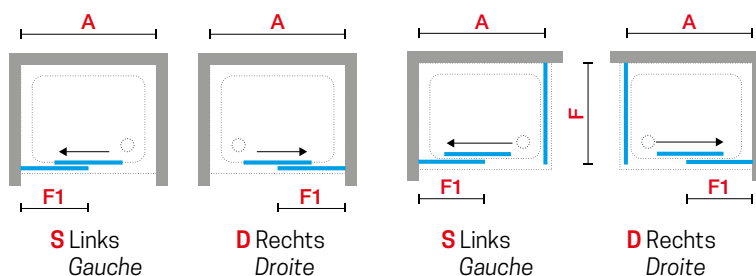

A Buitenmaat
Mesure
extérieure

G Hartmaat glas
Mesure centre
verre

GLASSOORT / VITRAGE

Transparent
Transparent
code 1

Motief/Sérigr.
Ravenna
code 51

KLEUREN / COULEURS

Wit mat
Blanc mat
code U

Matchroom
Silver
code B