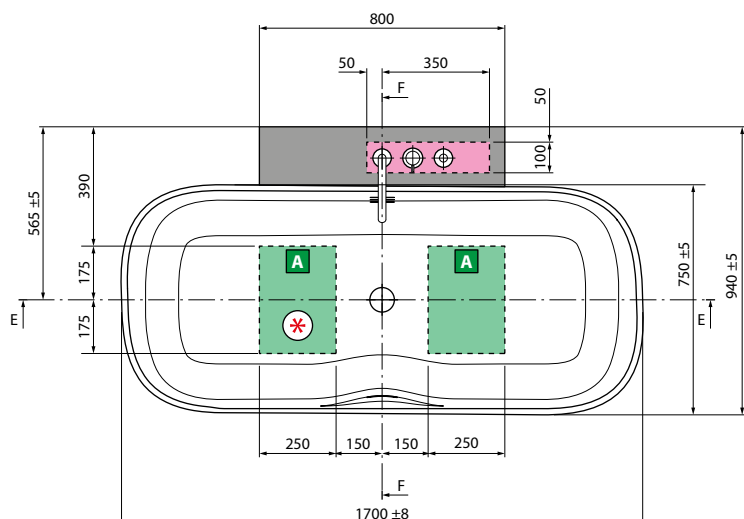

- Ruimte voor aanleg van de elektrische aansluiting in geval van LED-verlichting. Zorg voor een afstandsbediening voor het in- en uitschakelen (niet meegeleverd).
  Zone pour la predisposition de la connexion électrique en cas d'éclairage LED. Prevoir une télécommande pour la mise en marche et l'arrêt (non fournie).

MODEL / MODÈLE	GEWICHT / POIDS	INHOUD / CAPACITÉ
Infinite	135 kg	360 lt

HYDRAULISCHE GEGEVENS

1 jet Natural Air
Sifonaansluiting 1 1/2"

CARACTÉRISTIQUES HYDRAULIQUES

1 buse Natural Air
Siphon avec raccord 1 1/2"

ELECTRISCHE GEGEVENS

Netspanning 220-230 V
Frequentie 50 Hz
Max. geabsorbeerd vermogen:
Natural Air: 1050 W
CARACTÉRISTIQUES ÉLECTRIQUES
Tension 220-230 V
Fréquence 50 Hz
Puissance absorbée maximale:
Natural Air: 1050 W

Er dient een differentiëlschakelaar van 30mA bij het bad geïnstalleerd te worden voorzien van een meerpolige schakelaar met een minimum contactopening ≥ 3 mm.

En amont de l'appareil, installer un disjoncteur différentiel de 30 mA et un coupe-circuit magnétothermique à déconnexion omnipolaire distance d'ouverture ≥ 3 mm.