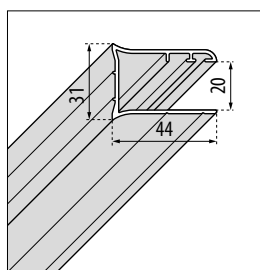

MUUR- EN VERBREDINGSPROFIELEN / PROFILÉS MURAUX ET D'ÉLARGISSEMENT

MUURPROFIEL PROFILÉ MURAL

Afwerking Finition	Code
Matchroom Silver	P01BI2MOST-B
Chroom Chrome	P01BI2MOST-K