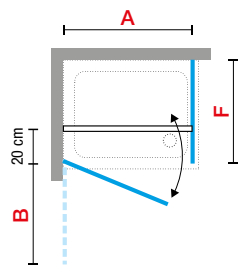

Afmetingen Dimensions (cm)		Zijwand Paroi latérale	Instapruimte Passage		Code	Glassoort Vitrage			Kleuren / Prijs Couleurs / Prix			
A	G	F1	*	B		1	2	4	U	B	K	H
Hartmaat glas Mesure centre verre						Transparant Transparent	Aqua	Satin	Wit mat Blanc mat	Matchroom Silver	Chroom Chrome	Zwart mat Noir mat
DEUR / PORTE												
57↔59	55,4↔57,4		48	49	Y2G57-				423 €	465 €	512 €	512 €
59↔61	57,4↔59,4		50	51	Y2G59-				423 €	465 €	512 €	512 €
61↔63	59,4↔61,4		52	53	Y2G61-				423 €	465 €	512 €	512 €
65↔67	63,4↔65,4		56	57	Y2G65-				423 €	465 €	512 €	512 €
67↔69	65,4↔67,4		58	59	Y2G67-				444 €	489 €	539 €	539 €
69↔71	67,4↔69,4		60	61	Y2G69-				444 €	489 €	539 €	539 €
72↔74	70,4↔72,4		63	64	Y2G72-				444 €	489 €	539 €	539 €
74↔76	72,4↔74,4		65	66	Y2G74-				444 €	489 €	539 €	539 €
76↔78	74,4↔76,4		67	68	Y2G76-				444 €	489 €	539 €	539 €
77↔79	75,4↔77,4		68	69	Y2G77-				467 €	513 €	565 €	565 €
79↔81	77,4↔79,4		70	71	Y2G79-	+ 38 €	+ 38 €		467 €	513 €	565 €	565 €
81↔83	79,4↔81,4		72	73	Y2G81-				467 €	513 €	565 €	565 €
85↔87	83,4↔85,4		76	77	Y2G85-				467 €	513 €	565 €	565 €
87↔89	85,4↔87,4		78	79	Y2G87-				488 €	538 €	592 €	592 €
89↔91	87,4↔89,4		80	81	Y2G89-				488 €	538 €	592 €	592 €
91↔93	89,4↔91,4		82	83	Y2G91-				488 €	538 €	592 €	592 €
93↔95	91,4↔93,4		84	85	Y2G93-				488 €	538 €	592 €	592 €
95↔97	93,4↔95,4		86	87	Y2G95-				488 €	538 €	592 €	592 €
97↔99	95,4↔97,4		88	89	Y2G97-				510 €	563 €	620 €	620 €
99↔101	97,4↔99,4		90	91	Y2G99-				510 €	563 €	620 €	620 €
101↔103	99,4↔101,4		92	93	Y2G101-				510 €	563 €	620 €	620 €
H 140↔220 L 50↔120			SPECIAL		Y2GSP	+ 38 €	+ 38 €		637 €	702 €	772 €	772 €
ZIJWAND / PAROI LATÉRALE												
	55,4↔57,4	57↔59	-	-	Y2FG57-				375 €	414 €	455 €	455 €
	57,4↔59,4	59↔61	-	-	Y2FG59-				375 €	414 €	455 €	455 €
	59,4↔61,4	61↔63	-	-	Y2FG61-				375 €	414 €	455 €	455 €
	63,4↔65,4	65↔67	-	-	Y2FG65-				400 €	440 €	484 €	484 €
	65,4↔67,4	67↔69	-	-	Y2FG67-				400 €	440 €	484 €	484 €
	67,4↔69,4	69↔71	-	-	Y2FG69-				400 €	440 €	484 €	484 €
	71,4↔73,4	73↔75	-	-	Y2FG73-				425 €	468 €	514 €	514 €
	73,4↔75,4	75↔77	-	-	Y2FG75-				425 €	468 €	514 €	514 €
	74,4↔76,4	76↔78	-	-	Y2FG76-				425 €	468 €	514 €	514 €
	75,4↔77,4	77↔79	-	-	Y2FG77-				425 €	468 €	514 €	514 €
	77,4↔79,4	79↔81	-	-	Y2FG79-				425 €	468 €	514 €	514 €
	79,4↔81,4	81↔83	-	-	Y2FG81-	+ 38 €	+ 38 €		425 €	468 €	514 €	514 €
	83,4↔85,4	85↔87	-	-	Y2FG85-				449 €	494 €	544 €	544 €
	85,4↔87,4	87↔89	-	-	Y2FG87-				449 €	494 €	544 €	544 €
	87,4↔89,4	89↔91	-	-	Y2FG89-				449 €	494 €	544 €	544 €
	89,4↔91,4	91↔93	-	-	Y2FG91-				449 €	494 €	544 €	544 €
	91,4↔93,4	93↔95	-	-	Y2FG93-				449 €	494 €	544 €	544 €
	93,4↔95,4	95↔97	-	-	Y2FG95-				449 €	494 €	544 €	544 €
	95,4↔97,4	97↔99	-	-	Y2FG97-				475 €	523 €	577 €	577 €
	97,4↔99,4	99↔101	-	-	Y2FG99-				475 €	523 €	577 €	577 €
	99,4↔101,4	101↔103	-	-	Y2FG101-				475 €	523 €	577 €	577 €
	115,4↔117,4	117↔119	-	-	Y2FG117-				475 €	523 €	577 €	577 €
	117,4↔119,4	119↔121	-	-	Y2FG119-				475 €	523 €	577 €	577 €
	H 100↔220 L 20↔140		SPECIAL		Y2FGSP	+ 38 €	+ 38 €		589 €	649 €	714 €	714 €