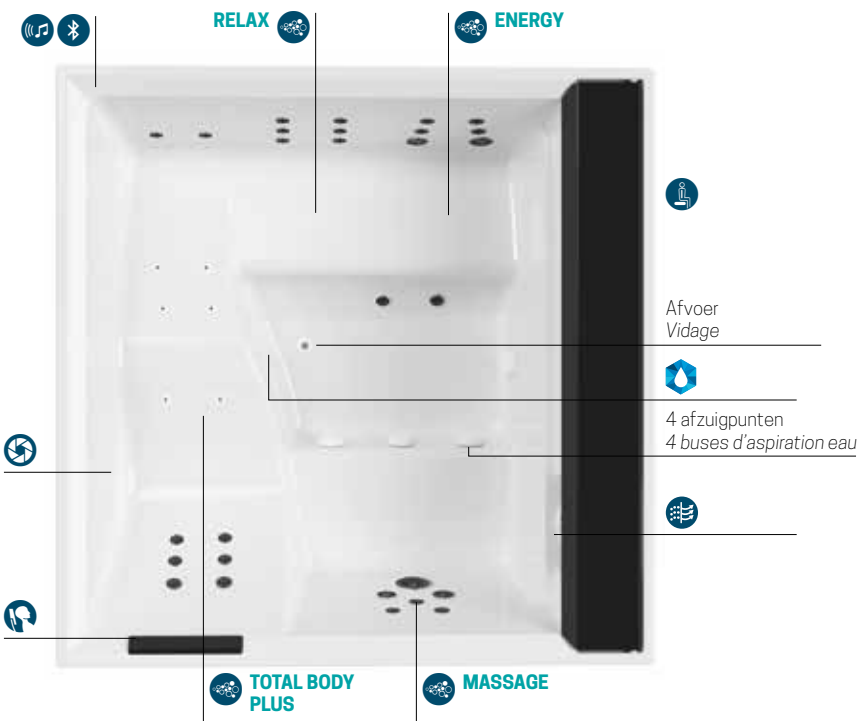

Whirlpool jets

Filtratie door skimmer met cartouche
Filtration avec skimmer à cartouche

Aquaclean zuiveringssysteem (UV+ozon)
Système de purification Aquaclean (UV+ozone)

4 spots Chromolight

Electronisch bedieningspaneel
Pupitre électronique

Hoofdsteen
Appui-tête

Zitje van antibacterieel materiaal
Siège en matériau antibactérien

Stereo + Bluetooth audiosysteem
Stéréo + système audio Bluetooth