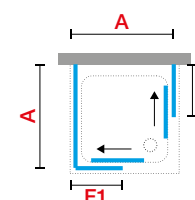

OPTIONEEL / OPTIONS

KIT 4 WEGKLAPBARE WIELTJES LUNES A
KIT 4 ROULETTES DÉCROCHABLES LUNES A

Afwerking Finition	Code	Prijs Prix
Wit / Blanc	K07LUNM01-A	55 €
Grijs / Gris	K07LUNM01-G	55 €

Voorbeeld productcode: **Code** + **Glassoort Vitrage** + **Kleuren Couleurs** = Productcode Code produit