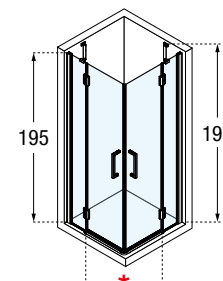

A Buitenmaat
Mesure
extérieure
G Hartmaat glas
Mesure centre
verre