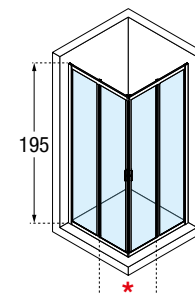

Niva
code 11

Motief/Sérigr.
Lunes 2.0
code 78

KLEUREN / COULEURS

Wit
Blanc
code A

Matchroom
Silver
code B

Chroom
Chrome
code K

Zilver mat
Argent mat
code J

Afmetingen Dimensions (cm)	Vast deel Partie fixe	Instapruimte Passage	Code	Glassoort Vitrage				Kleuren / Prijs Couleurs / Prix			
				1	2	11	78	A	B	K	J
A	F1	*		Transparant Transparent	Aqua	Niva	Motief/Sér. Lunes 2.0	Wit Blanc	Matchroom Silver	Chroom Chrome	Zilver mat Argent mat
66↔69	33	36	LUNA66-					704 €	796 €	876 €	764 €
69↔72	34,5	38	LUNA69-					704 €	796 €	876 €	764 €
72↔75	36	40	LUNA72-					704 €	796 €	876 €	764 €
75↔78	37,5	42	LUNA75-					704 €	796 €	876 €	764 €
78↔81	39	44	LUNA78-					740 €	834 €	918 €	804 €
81↔84	40,5	46	LUNA81-					740 €	834 €	918 €	804 €
84↔87	42	48	LUNA84-					740 €	834 €	918 €	804 €
87↔90	43,5	50	LUNA87-		+ 76 €	+ 76 €	+ 76 €	740 €	834 €	918 €	804 €
90↔93	45	53	LUNA90-					820 €	914 €	1.006 €	880 €
93↔96	46,5	55	LUNA93-					820 €	914 €	1.006 €	880 €
96↔99	48	57	LUNA96-					820 €	914 €	1.006 €	880 €
99↔102	49,5	59	LUNA99-					820 €	914 €	1.006 €	880 €
108↔111	54	65	LUNA108-					900 €	994 €	1.094 €	954 €
111↔114	55,5	67	LUNA111-					900 €	994 €	1.094 €	954 €
114↔117	57	69	LUNA114-					980 €	1.074 €	1.180 €	1.028 €
117↔120	58,5	71	LUNA117-					980 €	1.074 €	1.180 €	1.028 €
H 160↔200 L 63↔117	SPECIAL		LUNASP		+ 76 €	+ 76 €	-	1.285 €	1.423 €	1.564 €	1.365 €