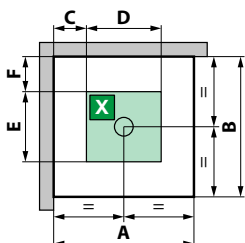

model modèle	A ± 2	B ± 2	C	D	E	F
GF90	900	900	150	500	450	275
A90	900	900	150	500	450	275