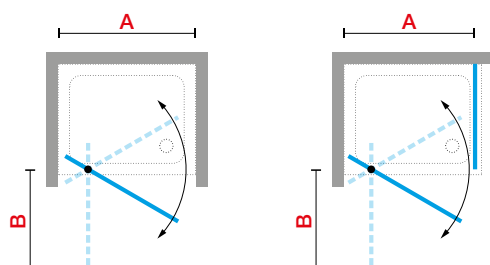

◀ Verlijmde scharnieren
Charnières collées

◀ Soft close

BEHANDELING / TRAITEMENT

KUADRA 2.0

KUADRA 2.0 G

DRAAIDEUR
PORTE PIVOTANTE

Afmetingen Dimensions (cm)	Instapruimte Passage	Code	Glassoort Vitrage		Kleuren / Prijs Couleurs / Prix				
			1	56	U	B	K	H	Z
A	*	B	Transparant Transparent	Motief/Séigr. Rose 1	Wit mat Blanc mat	Matchroom Silver	Chroom Chrome	Zwart mat Noir mat	Brushed inox
67↔71	51	52	+ 38 €		832 €	915 €	1.012 €	1.012 €	1.215 €
72↔76	56	57			838 €	922 €	1.018 €	1.018 €	1.222 €
77↔81	61	62			844 €	934 €	1.030 €	1.030 €	1.236 €
87↔91	68	69			857 €	948 €	1.044 €	1.044 €	1.253 €
97↔101	78	79			870 €	960 €	1.057 €	1.057 €	1.269 €