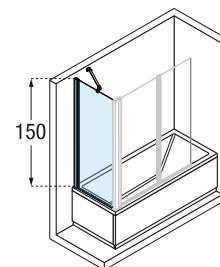

ZIJWAND / PAROI LATÉRALE

F

67↔70	AURORAN2FV70-				413 €	457 €	500 €
72↔75	AURORAN2FV75-	+ 38 €		+ 38 €	425 €	469 €	519 €
77↔80	AURORAN2FV80-				438 €	482 €	532 €