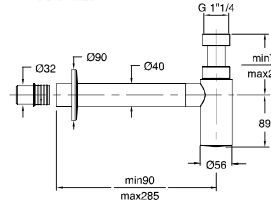

LADEVERDELER WIT
SÉPARATEUR DE TIROIR BLANC

Afmetingen / Dimensions (cm)		Code	Prijs / Prix
Breedte / Largeur	Diepte / Profondeur		
32,5	45,5	L8GA6104	59 €
32,5	50,5	L8GA6105	59 €