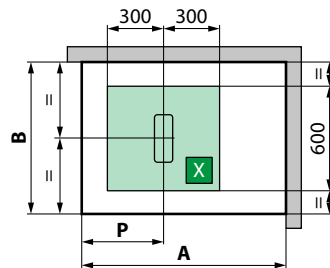

model modèle	A ± 2	B ± 2	P	R
A100x80	1000	800	400	450
A120x80	1200	800	500	550
A120x90	1200	900	500	550
A120x100	1200	1000	500	550
2P140x80	1400	800	600	600