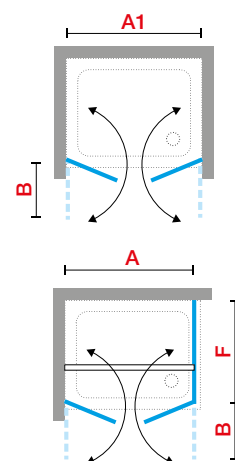

A Buitenmaat
Mesure extérieure
G Hartmaat glas
Mesure centre
verre