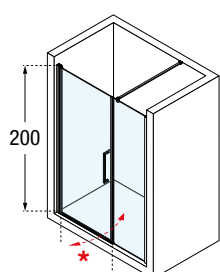

Afmetingen Dimensions (cm)		Instapruimte Passage	Code	Rechts Droite	Links Gauche	Glassoort Vitrage		Kleuren / Prijs Couleurs / Prix					
A	F1	*	B	D-	S-	1	44	U	B	K	H	Z	
						Transparant Transparent	Satin band Bande satin	Wit mat Blanc mat	Matchroom Silver	Chroom Chrome	Zwart mat Noir mat	Brushed inox	
DEUR OMKEERBAAR / PORTE RÉVERSIBLE													
97-101	33	58	59	YPLUSGFL97-	-	-	-	-	790 €	854 €	923 €	923 €	1.108 €
103-107	33	64	65	YPLUSGFL103-	-	-	-	-	834 €	918 €	1.010 €	1.010 €	1.212 €
107↔111	33	68	69	YPLUSGFL107-	-	-	-	-	834 €	918 €	1.010 €	1.010 €	1.212 €
114↔118	40	68	69	YPLUSGFL114-	-	-	-	-	853 €	939 €	1.034 €	1.034 €	1.241 €
117↔121	43	68	69	YPLUSGFL117-	-	-	-	-	853 €	939 €	1.034 €	1.034 €	1.241 €
134↔138	50	78	79	YPLUSGFL134-	-	-	-	-	905 €	997 €	1.097 €	1.097 €	1.317 €
137↔141	53	78	79	YPLUSGFL137-	-	-	-	-	957 €	1.052 €	1.158 €	1.158 €	1.390 €
147↔151	63	78	79	YPLUSGFL147-	-	-	-	-	982 €	1.082 €	1.190 €	1.190 €	1.428 €
154↔158	70	78	79	YPLUSGFL154-	-	-	-	-	997 €	1.097 €	1.209 €	1.209 €	1.451 €
157↔161	63	88	89	YPLUSGFL157-	-	-	-	-	1.012 €	1.113 €	1.225 €	1.225 €	1.470 €
164↔168	70	88	89	YPLUSGFL164-	-	-	-	-	1.019 €	1.122 €	1.233 €	1.233 €	1.480 €
167↔171	73	88	89	YPLUSGFL167-	-	-	-	-	1.025 €	1.128 €	1.242 €	1.242 €	1.491 €
177↔181	83	88	89	YPLUSGFL177-	-	-	-	-	1.039 €	1.142 €	1.258 €	1.258 €	1.510 €
H 140↑220 L 70↔200		SPECIAL		YPLUSGFLSP	-	-	-	-	1.439 €	1.583 €	1.742 €	1.742 €	2.091 €
DEUR NIET OMKEERBAAR / PORTE NON RÉVERSIBLE													
97-101	33	58	59	YPLUSGFL97	D-	S-	-	-	790 €	854 €	923 €	923 €	1.108 €
103-107	33	64	65	YPLUSGFL103	D-	S-	-	-	834 €	918 €	1.010 €	1.010 €	1.212 €
107↔111	33	68	69	YPLUSGFL107	D-	S-	-	-	834 €	918 €	1.010 €	1.010 €	1.212 €
114↔118	40	68	69	YPLUSGFL114	D-	S-	-	-	853 €	939 €	1.034 €	1.034 €	1.241 €
117↔121	43	68	69	YPLUSGFL117	D-	S-	-	-	853 €	939 €	1.034 €	1.034 €	1.241 €
134↔138	50	78	79	YPLUSGFL134	D-	S-	-	-	905 €	997 €	1.097 €	1.097 €	1.317 €
137↔141	53	78	79	YPLUSGFL137	D-	S-	-	+ 38 €	957 €	1.052 €	1.158 €	1.158 €	1.390 €
147↔151	63	78	79	YPLUSGFL147	D-	S-	-	-	982 €	1.082 €	1.190 €	1.190 €	1.428 €
154↔158	70	78	79	YPLUSGFL154	D-	S-	-	-	997 €	1.097 €	1.209 €	1.209 €	1.451 €
157↔161	63	88	89	YPLUSGFL157	D-	S-	-	-	1.012 €	1.113 €	1.225 €	1.225 €	1.470 €
164↔168	70	88	89	YPLUSGFL164	D-	S-	-	-	1.019 €	1.122 €	1.233 €	1.233 €	1.480 €
167↔171	73	88	89	YPLUSGFL167	D-	S-	-	-	1.025 €	1.128 €	1.242 €	1.242 €	1.491 €
177↔181	83	88	89	YPLUSGFL177	D-	S-	-	-	1.039 €	1.142 €	1.258 €	1.258 €	1.510 €