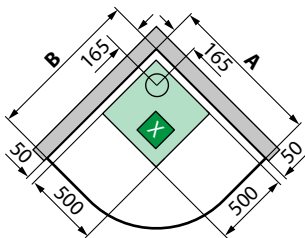

model / modèle	A ± 4	B ± 4
R90	902	902