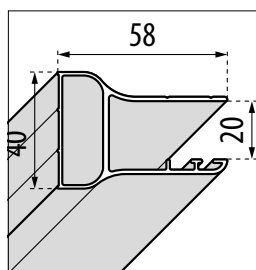

VERBREDINGSPROFIEL PROFILÉ D'ÉLARGISSEMENT

Afwerking Finition	Code
Matchroom Silver	P05BI2MOST-B
Chroom Chrome	P05BI2MOST-K