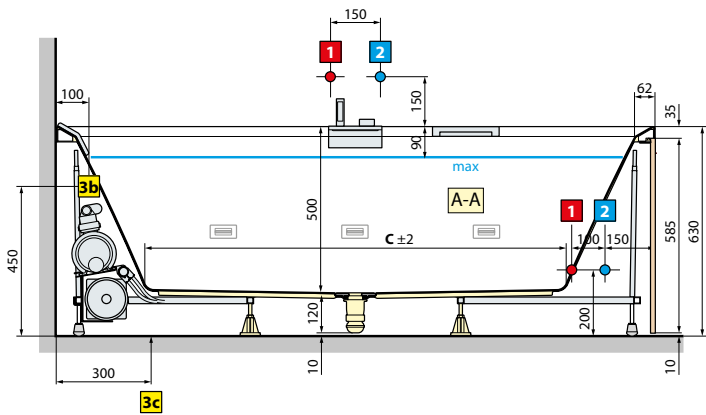

Model / Modèle	A	B	C	D
160x70	1600	700	1050	460
170x70	1700	700	1150	460
170x75	1700	750	1150	510
180x80	1800	800	1250	560
180x100	1800	1000	1250	760
190x90	1900	900	1350	660

HYDRAULISCHE GEGEVENS

- 16 airpool jets
- 6 whirlpool jets
- Sifonaansluiting 1 1/2"

ELECTRISCHE GEGEVENS

- Netspanning 220-230 V
- Frequentie 50 Hz
- Max. geabsorbeerd vermogen:
  Whirlpool 1100 W, Airpool: 400 W

CARACTÉRISTIQUES HYDRAULIQUES

- 16 injecteurs airpool
- 6 injecteurs whirlpool
- Siphon 1 1/2"

CARACTÉRISTIQUES ÉLECTRIQUES

- 220-230 V
- 50 Hz
- Absorbtion maximale:
  Whirlpool 1100 W, Airpool: 400 W

Er dient een differentiële schakelaar van 30mA bij het bad geïnstalleerd te worden voorzien van een meerpole schakelaar met een minimum contactopening ≥ 3 mm.

En amont de l'appareil, installer un disjoncteur différentiel de 30 mA et un coupe-circuit magnétothermique à déconnexion omnipolaire distance d'ouverture ≥ 3 mm.