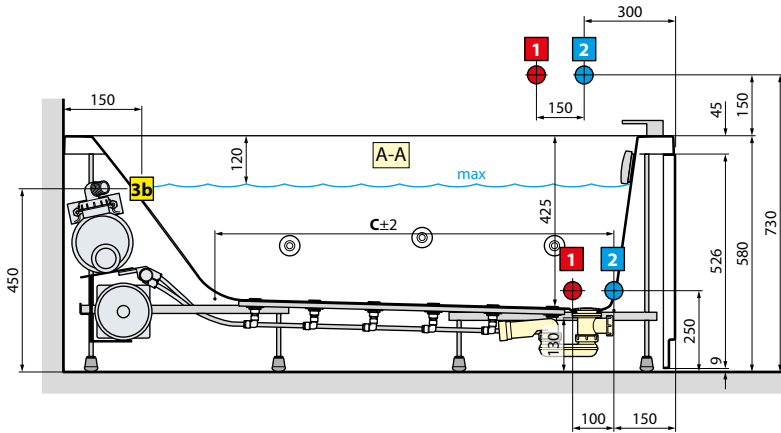

Model / Modèle	A	B	C	D	E
150x70	1500	700	979	444	300
160x70	1600	700	1081	444	400
170x70	1700	700	1183	444	500
170x75	1700	750	1183	494	500
170x80	1700	800	1183	544	500
180x80	1800	800	1285	544	600

Er dient een differentieelschakelaar van 30mA bij het bad geïnstalleerd te worden voorzien van een meerpolige schakelaar met een minimum contactopening ≥ 3 mm.

En amont de l'appareil, installer un disjoncteur différentiel de 30 mA et un coupe-circuit magnétothermique à déconnection omnipolaire distance d'ouverture ≥ 3 mm.

HYDRAULISCHE GEGEVENS

- 12 airpool jets
- 6 whirlpool jets
- Sifonaansluiting 1 1/2"

ELECTRISCHE GEGEVENS

- Netspanning 220-230 V
- Frequentie 50 Hz
- Max. geabsorbeerd vermogen: Whirlpool 500 W - Airpool 400 W

CARACTÉRISTIQUES HYDRAULIQUES

- 12 injecteurs airpool
- 6 injecteurs whirlpool
- Siphon 1 1/2"

CARACTÉRISTIQUES ÉLECTRIQUES

- 220-230 V
- 50 Hz
- Absorbition maximale: Whirlpool 500 W - Airpool 400 W