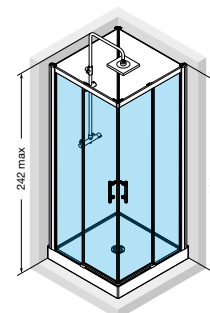

H15 DOUCHEBAK
RECEVEUR H 15 cm

VERDI

Voorbeeld productcode: **Code** + **Glassoort Vitrage** + **Kleuren Couleurs** + **Glazen achterwanden Fond en verre** = Productcode Code produit