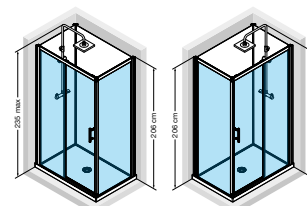

H8 DOUCHEBAK
RECEVEUR H 8 cm

H15 DOUCHEBAK
RECEVEUR H 15 cm

VERDI 2P

6 mm

SCHUIFDEUR + ZIJWAND
PORTE COULISSANTE + PAROI LATÉRALE

Mengkraan Mitigeur	Hoogte Hauteur (cm)	Afmetingen Dimensions	Code	Glasoort Vitrage	Kleuren Couleurs		Glazen achterwanden Fond en verre	
				1	K	H	A	G
				Transparant Transparent	Chroom Chrome	Zwart mat Noir mat	Wit Blanc	Grijs Gris
Thermostatisch Thermostatique	8	120 X 90	S	VER2P299ST-			3.124 €	3.124 €
	8	120 X 90	D	VER2P299DT-				
	15	120 X 90	S	VER2P290ST-			2.999 €	2.999 €
	15	120 X 90	D	VER2P290DT-				
	8	120 X 80	S	VER2P129ST-			2.999 €	2.999 €
	8	120 X 80	D	VER2P129DT-				
	15	120 X 80	S	VER2P120ST-			2.999 €	2.999 €
	15	120 X 80	D	VER2P120DT-				