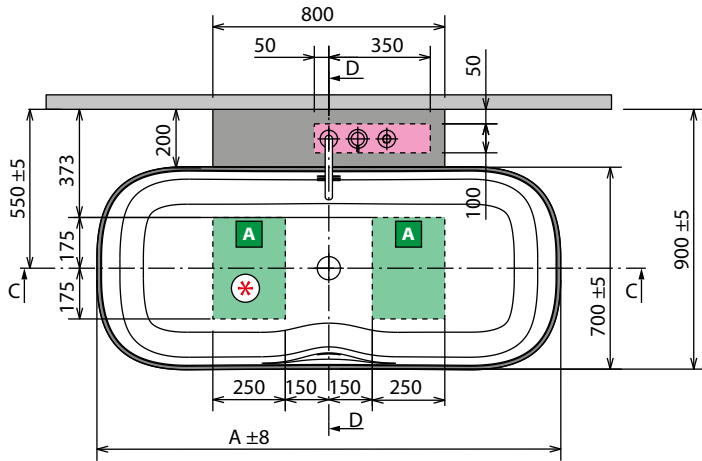

- Ruimte voor aanleg van de elektrische aansluiting in geval van LED-verlichting. Zorg voor een afstandsbediening voor het in- en uitschakelen (niet meegeleverd).
  Zone pour la predisposition de la connexion électrique en cas d'éclairage LED.
  Prevoir une telecommande pour la mise en marche et l'arrêt (non fournie).

MODEL / MODÈLE	A	B	C	D	GEWICHT / POIDS	INHOUD / CAPACITÉ
Ship 150	1500 mm	1280 mm	900 mm	1650 mm	105 kg	265 lt
Ship 160	1600 mm	1380 mm	950 mm	1750 mm	115 kg	280 lt

HYDRAULISCHE GEGEVENS

1 jet Natural Air
Sifonaansluiting 1 1/2"

CARACTÉRISTIQUES HYDRAULIQUES

1 buse Natural Air
Siphon avec raccord 1 1/2"

ELECTRISCHE GEGEVENS

Netspanning 220-230 V
Frequentie 50 Hz
Max. geabsorbeerd vermogen:
Natural Air: 1050 W
CARACTÉRISTIQUES ÉLECTRIQUES
Tension 220-230 V
Fréquence 50 Hz
Puissance absorbée maximale:
Natural Air: 1050 W

Er dient een differentiële schakelaar van 30mA bij het bad geïnstalleerd te worden voorzien van een meerpolige schakelaar met een minimum contactopening ≥ 3 mm.

En amont de l'appareil, installer un disjoncteur différentiel de 30 mA et un coupe-circuit magnétothermique à déconnexion omnipolaire distance d'ouverture ≥ 3 mm.