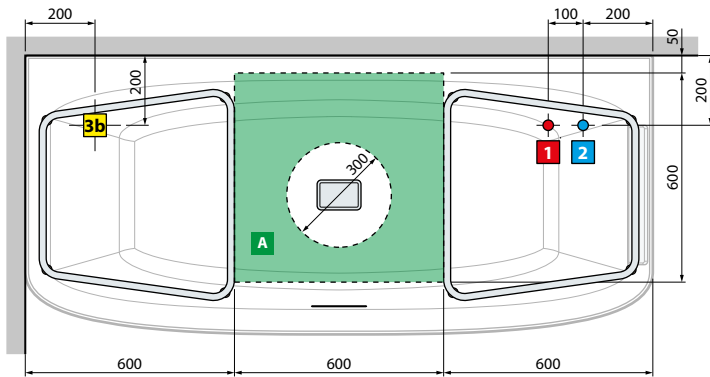

**BAD HOEK LINKS
POSE ANGLE À GAUCHE**