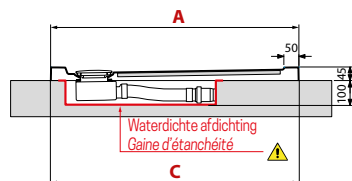

OPTIONEEL / OPTION

Sifon ø 90 (niet meegeleverd)
Siphon ø 90 (non fourni)

Code	Prijs / Prix
PIL90PCAB-CR40	65 €

OLYMPIC

VICTORY

DOUCHEBAK / RECEVEUR 4,5 CM

Ruimte voor afvoer in vloer
X Zone conseillée pour le vidage des eaux au sol