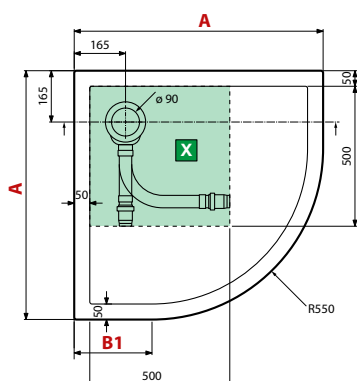

VICTORY

DOUCHEBAK / RECEVEUR 4,5 CM

Ruimte voor afvoer in vloer
X Zone conseillée pour le vidage des eaux au sol

Afmetingen Dimensions (cm)				Code	Kleuren / Prijs Couleurs / Prix					
					30	79	11	27	29	28
		A ± 2 mm	B1							
			C ± 3 mm							
80 x 80	794	244	796	VINR804-	399 €	569 €	603 €	603 €	603 €	603 €
90 x 90	894	344	896	VINR904-	412 €	584 €	619 €	619 €	619 €	619 €
100 x 100	994	444	996	VINR1004-	427 €	597 €	634 €	634 €	634 €	634 €