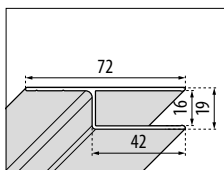

MUURPROFIEL
PROFILÉ MURAL