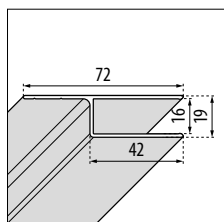

MUURPROFIEL
PROFILÉ MURAL