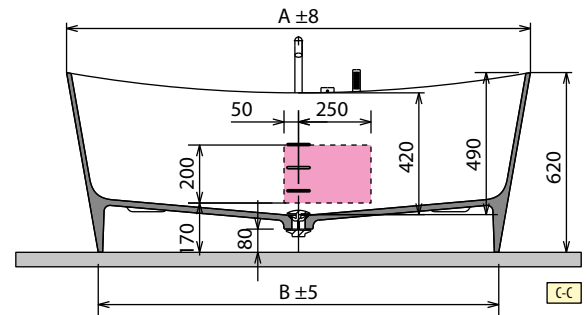

- Ruimte voor aanleg van de elektrische aansluiting in geval van LED-verlichting. Zorg voor een afstandsbediening voor het in- en uitschakelen (niet meegeleverd).
  Zone pour la predisposition de la connexion électrique en cas d'éclairage LED.
  Prevoir une telecommande pour la mise en marche et l'arrêt (non fournie).

MODEL / MODÈLE	A	B	C	D	GEWICHT / POIDS	INHOUD / CAPACITÉ
Ship 150	1500 mm	1280 mm	900 mm	1650 mm	105 kg	265 lt
Ship 160	1600 mm	1380 mm	950 mm	1750 mm	115 kg	280 lt

HYDRAULISCHE GEGEVENS

1 jet Natural Air
Sifonaansluiting 1 1/2"

CARACTÉRISTIQUES HYDRAULIQUES

1 buse Natural Air
Siphon avec raccord 1 1/2"

ELECTRISCHE GEGEVENS

Netspanning 220-230 V
Frequentie 50 Hz
Max. geabsorbeerd vermogen:
Natural Air: 1050 W
CARACTÉRISTIQUES ÉLECTRIQUES
Tension 220-230 V
Fréquence 50 Hz
Puissance absorbée maximale:
Natural Air: 1050 W

Er dient een differentiële schakelaar van 30mA bij het bad geïnstalleerd te worden voorzien van een meerpolige schakelaar met een minimum contactopening ≥ 3 mm.

En amont de l'appareil, installer un disjoncteur différentiel de 30 mA et un coupe-circuit magnétothermique à déconnexion omnipolaire distance d'ouverture ≥ 3 mm.