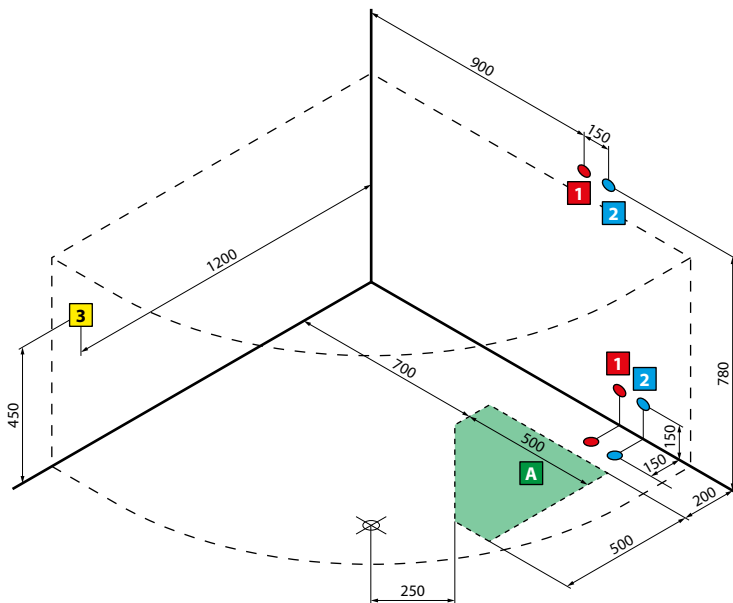

MAXIMAAL VERMOGEN / ABSORPTION MAXIMALE

	AIRPOOL	WHIRLPOOL	HYDRO PLUS	NATURAL AIR	WHIRLPOOL+ NATURAL AIR
Whirlpool		550 W	900 W		550 W
Airpool	400 W	—	400 W	—	—
Natural air		—	—	1.050 W	1.050 W
TOTAL	400 W	550 W	1.300 W	1.050 W	1.050 W

Er dient een differentieelschakelaar van 30mA bij het bad geïnstalleerd te worden voorzien van een meerpolige schakelaar met een minimum contactopening ≥ 3 mm.

En amont de l'appareil, installer un disjoncteur différentiel de 30 mA et un coupe-circuit magnétothermique à déconnexion omnipolaire distance d'ouverture ≥ 3 mm.

HYDRAULISCHE GEGEVENEN

· Sifonaansluiting 1 1/2"

ELECTRISCHE GEGEVENEN

· Netspanning 220-230 V
· Frequentie 50 Hz

CARACTÉRISTIQUES HYDRAULIQUES

· Siphon 1 1/2"

CARACTÉRISTIQUES ÉLECTRIQUES

· 220-230 V
· 50 Hz