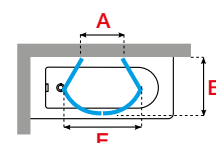

	A	B	C	D	E	F
70 cm	81	67	154	55	99,5	13,2
75 cm	81	72	164	55	99,5	13,2
80 cm	81	77	174	55	99,5	13,2

Handgreep transparant
Poignée transparent

AURORA 5

VASTE BADWAND
PAROI FIXE DE BAIGNOIRE

150 cm

6 mm

3 cm

GLASSOORT / VITRAGE