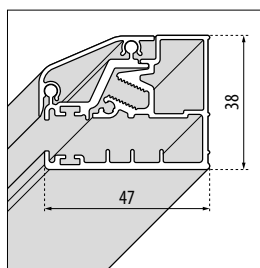

MUUR- EN VERBREDINGSPROFIELEN / PROFILÉS MURAUX ET D'ÉLARGISSEMENT

MUURPROFIEL PROFILÉ MURAL

Kleuren Couleurs	Code
Matchroom Silver	KP01BREMO-B
Chroom Chrome	KP01BREMO-K