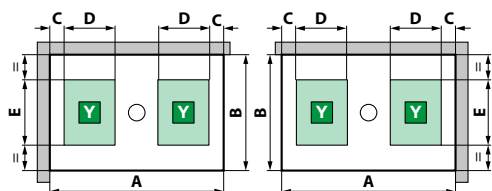

model / modèle	A ± 2	B ± 2	C	D	E
R90	900	900	200	500	300

S LINKS / GAUCHE

D RECHTS / DROITE