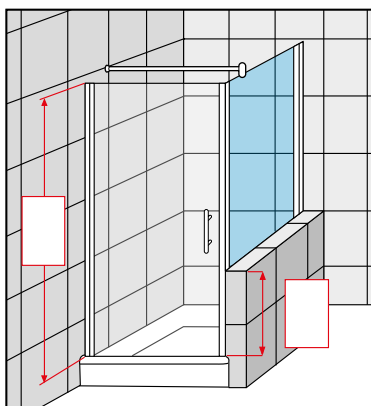

**OM DE UITVOERBAARHEID TE CONTROLEREN S.V.P. CONTACT OPNEMEN MET NOVELLINI.
AVANT DE PASSER LA COMMANDE, VÉRIFIER AVEC LE PERSONNEL NOVELLINI SI RÉALISABLE.**

Voorbeeld productcode: **Code** + **Glassoort Vitrage** + **Kleuren Couleurs** = Productcode Code produit