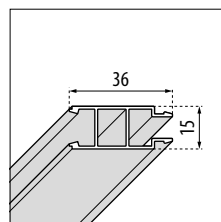

VERBREDINGSPROFIEL
PROFILÉ D'ÉLARGISSEMENT