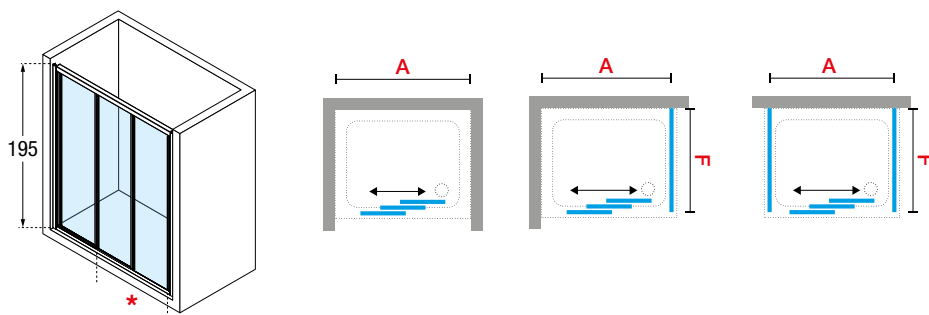

Wit
Blanc
code A

Matchroom
Silver
code B

Chroom
Chrome
code K

Zilver mat
Argent mat
code J

LUNES 3P

SCHUIFDEUR PORTE COULISSANTE

Afmetingen Dimensions (cm)	Instapruimte Passage	Code	Glassoort Vitrage				Kleuren / Prijs Couleurs / Prix			
			1	2	11	78	A	B	K	J
A	*		Transparant Transparent	Aqua	Niva	Motief/Séigr. Lunes 2.0	Wit Blanc	Matchroom Silver	Chroom Chrome	Zilver mat Argent mat
78↔84	37	LUN3P78-					648 €	738 €	810 €	708 €
84↔90	41	LUN3P84-					715 €	805 €	887 €	773 €
90↔96	45	LUN3P90-					715 €	805 €	887 €	773 €
96↔102	49	LUN3P96-					715 €	805 €	887 €	773 €
102↔108	53	LUN3P102-					785 €	874 €	962 €	840 €
108↔114	57	LUN3P108-		+ 38 €	+ 38 €	+ 38 €	785 €	874 €	962 €	840 €
114↔120	61	LUN3P114-					785 €	874 €	962 €	840 €
120↔126	65	LUN3P120-					862 €	942 €	1.038 €	905 €
126↔132	69	LUN3P126-					862 €	942 €	1.038 €	905 €
132↔138	73	LUN3P132-					862 €	942 €	1.038 €	905 €
138↔144	77	LUN3P138-					862 €	942 €	1.038 €	905 €
H 160†200	SPECIAL	LUN3PSP		+ 38 €	+ 38 €	-	1.002 €	1.124 €	1.235 €	1.080 €