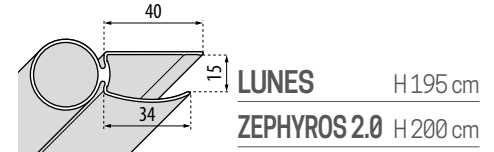

LUNES H 195 cm
ZEPHYROS 2.0 H 200 cm

LUNES H 195 cm
ZEPHYROS 2.0 H 200 cm

Afwerking Finition	Code		Hoogte/haut. (max 200 cm)		
	LUNES	ZEPHYROS 2.0	Stan- daard Stan- dard	Special	
				<195	>195
Wit Blanc	INCB001ST3-A	INCB001ST2-U	50 €		
	INCB00101	INCB00101	59 €		
	INCB00102	INCB00102		65 €	
Matchroom Silver	INCB001ST3-B	INCB001ST2-B	62 €		
	INCB00101	INCB00101	69 €		
	INCB00102	INCB00102		75 €	
Chroom Chrome	INCB001ST3-K	INCB001ST2-K	68 €		
	INCB00101	INCB00101	75 €		
	INCB00102	INCB00102		82 €	
Zwart mat Noir mat	INCB001ST3-H	INCB001ST2-H	68 €		
	INCB00101	INCB00101	75 €		
	INCB00102	INCB00102		82 €