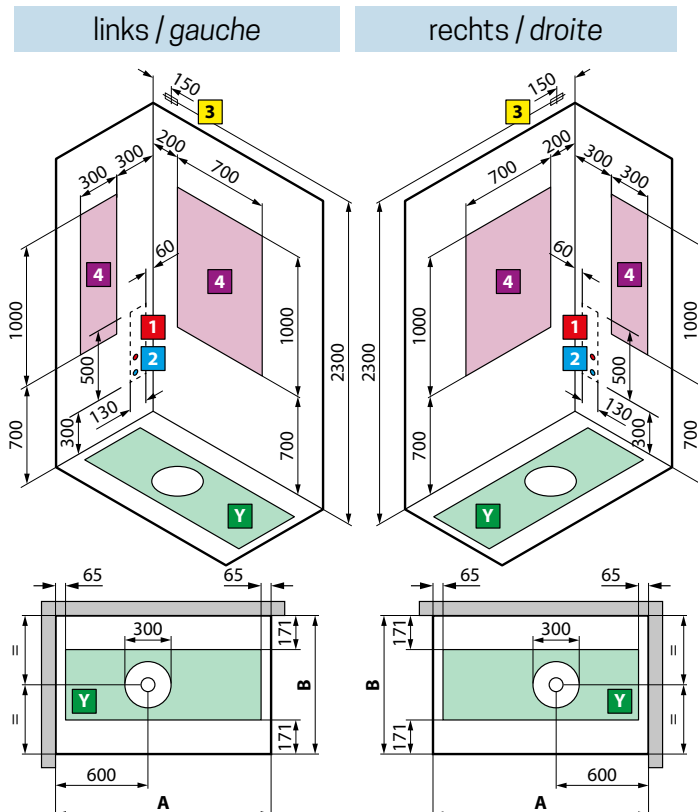

model / modèle	A ± 3	B ± 3
2P140x80	1398	798
2P140x90	1398	898