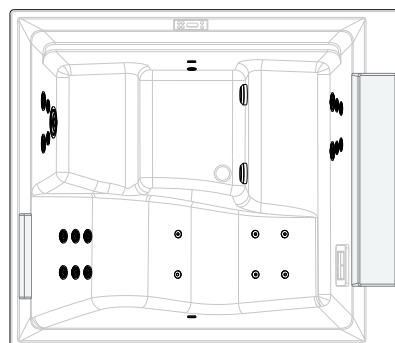

VERSION **PLUS**