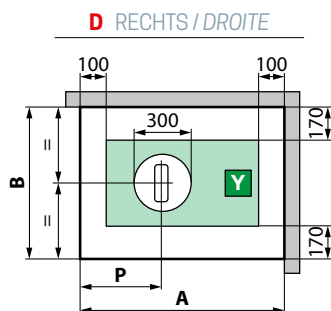

model modèle	A ± 2	B ± 2	P	R
A100x80	1000	800	400	450
A120x80	1200	800	500	550
A120x90	1200	900	500	550
A120x100	1200	1000	500	550
2P140x80	1400	800	600	600