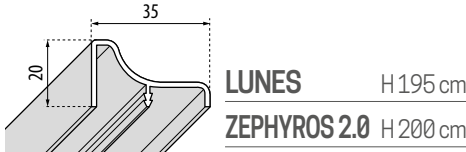

LUNES H 195 cm
ZEPHYROS 2.0 H 200 cm

LUNES H 195 cm
ZEPHYROS 2.0 H 200 cm

Afwerking Finition	Code		Hoogte/haut. (max 200 cm)		
	LUNES	ZEPHYROS 2.0	Stan- daard Stan- dard	Special	
				<195	>195
Wit Blanc	PRO002ST3-A	PRO002ST2-U	45 €		
	PRO00201	PRO00201	55 €		
	PRO00202	PRO00202		63 €	
Matchroom Silver	PRO002ST3-B	PRO002ST2-B	59 €		
	PRO00201	PRO00201	67 €		
	PRO00202	PRO00202		73 €	
Chroom Chrome	PRO002ST3-K	PRO002ST2-K	64 €		
	PRO00201	PRO00201	72 €		
	PRO00202	PRO00202		79 €	
Zwart mat Noir mat	PRO002ST3-H	PRO002ST2-H	64 €		
	PRO00201	PRO00201	72 €		
	PRO00202	PRO00202		79 €