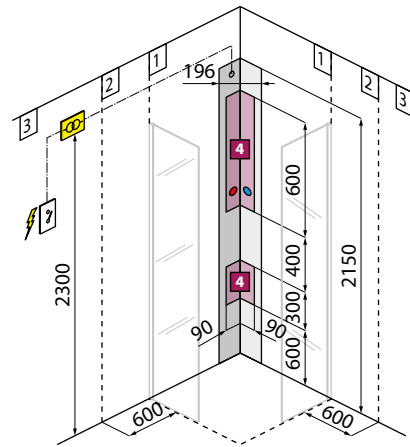

Mengkraan Mitigeur	Afmetingen Dimensions (cm)	Code	Kleuren / Prijs Couleurs / Prix							
			Matchroom Silver	Kiezelgrijs Gris silex	Zilver mat Argent mat	Kiezelgrijs Gris silex	Zwart mat Noir mat	Zwart mat Noir mat	Wit mat Blanc mat	
			DOUCHEPANEEL WIT MAT COLONNE BLANC MAT	DOUCHEPANEEL ZWART MAT COLONNE NOIR MAT	DOUCHEPANEEL ZILVER MAT COLONNE ARGENT MAT	DOUCHEPANEEL MATCHROOM COLONNE SILVER				
			BAND EN PLANCHET BANDE ET ÉTAGÈRE	BAND EN PLANCHET BANDE ET ÉTAGÈRE	BAND EN PLANCHET BANDE ET ÉTAGÈRE	BAND EN PLANCHET BANDE ET ÉTAGÈRE				
			UB	UN2	HJ	HN2	JH	BH	BU	
			Matchroom Silver	Kiezelgrijs Gris silex	Zilver mat Argent mat	Kiezelgrijs Gris silex	Zwart mat Noir mat	Zwart mat Noir mat	Wit mat Blanc mat	