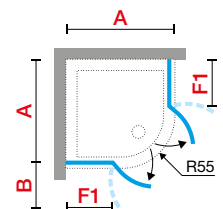

A Buitenmaat
Mesure extérieure

G Hartmaat glas
Mesure centre verre

BRERA F SPECIAL 1

ZIJWAND TE COMBINEREN MET DEUR BRERA G+F

PAROI LATÉRALE COMPATIBLE AVEC PORTE BRERA G+F

6mm

2cm

GLASSOORT / VITRAGE