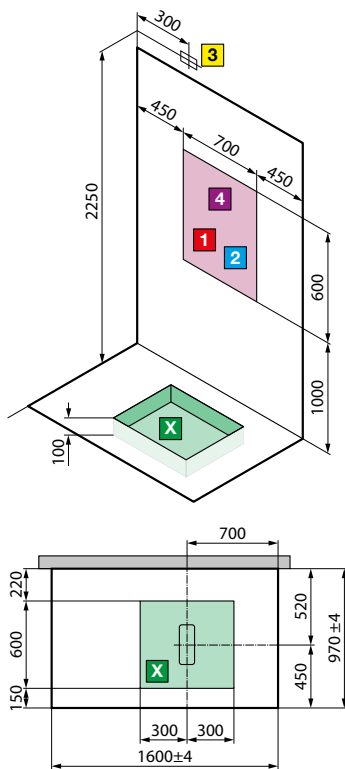

tegen een wand
contre un mur