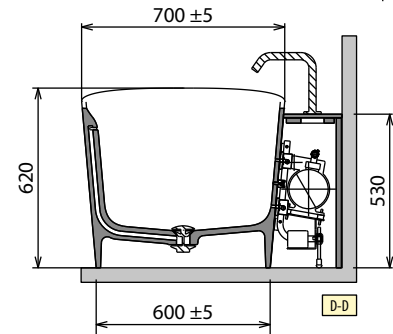

- Ruimte voor aanleg van de elektrische aansluiting in geval van LED-verlichting. Zorg voor een afstandsbediening voor het in- en uitschakelen (niet meegeleverd).
  Zone pour la predisposition de la connexion électrique en cas d'éclairage LED.
  Prevoir une telecommande pour la mise en marche et l'arrêt (non fournie).

MODEL / MODÈLE	A	B	C	D	GEWICHT / POIDS	INHOUD / CAPACITÉ
Ship 150	1500 mm	1280 mm	900 mm	1650 mm	105 kg	265 lt
Ship 160	1600 mm	1380 mm	950 mm	1750 mm	115 kg	280 lt

HYDRAULISCHE GEGEVENS

1 jet Natural Air
Sifonaansluiting 1 1/2"

CARACTÉRISTIQUES HYDRAULIQUES

1 buse Natural Air
Siphon avec raccord 1 1/2"

ELECTRISCHE GEGEVENS

Netspanning 220-230 V
Frequentie 50 Hz
Max. geabsorbeerd vermogen:
Natural Air: 1050 W
CARACTÉRISTIQUES ÉLECTRIQUES
Tension 220-230 V
Fréquence 50 Hz
Puissance absorbée maximale:
Natural Air: 1050 W

Er dient een differentiële schakelaar van 30mA bij het bad geïnstalleerd te worden voorzien van een meerpolige schakelaar met een minimum contactopening ≥ 3 mm.

En amont de l'appareil, installer un disjoncteur différentiel de 30 mA et un coupe-circuit magnétothermique à déconnexion omnipolaire distance d'ouverture ≥ 3 mm.