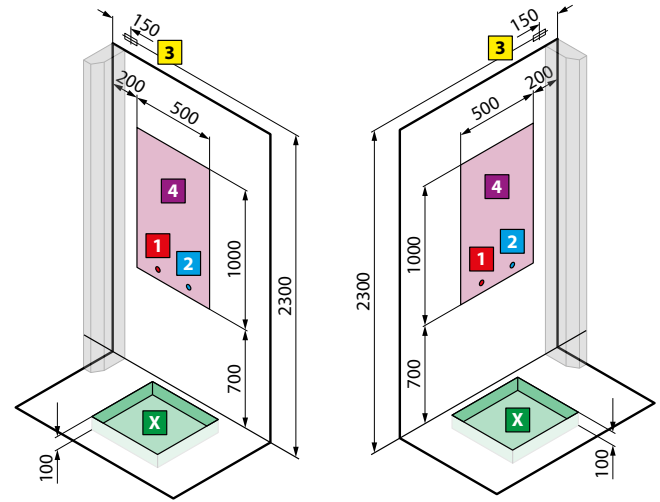

links / gauche   rechts / droite
model / modèle **A100x80**
model / modèle **A100x80 - 2P120x80**