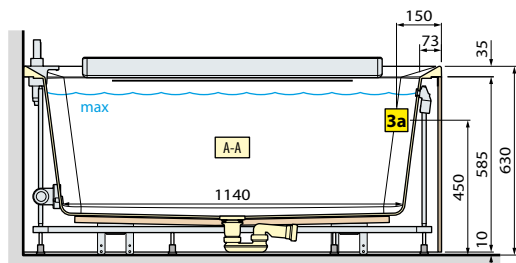

LINKS / GAUCHE