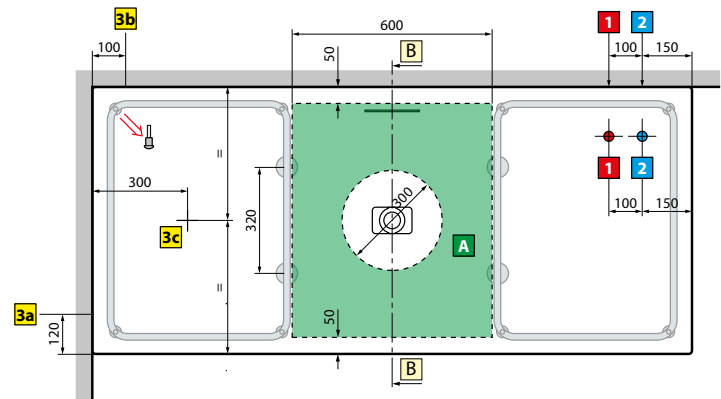

Model / Modèle	A	B	C	D
160x70	1600	700	1050	460
170x70	1700	700	1150	460
170x75	1700	750	1150	510
180x80	1800	800	1250	560
180x100	1800	1000	1250	760
190x90	1900	900	1350	660

HYDRAULISCHE GEGEVENS

- 16 airpool jets
- 6 whirlpool jets
- Sifonaansluiting 1 1/2"

ELECTRISCHE GEGEVENS

- Netspanning 220-230 V
- Frequentie 50 Hz
- Max. geabsorbeerd vermogen:
  Whirlpool 1100 W, Airpool: 400 W

CARACTÉRISTIQUES HYDRAULIQUES

- 16 injecteurs airpool
- 6 injecteurs whirlpool
- Siphon 1 1/2"

CARACTÉRISTIQUES ÉLECTRIQUES

- 220-230 V
- 50 Hz
- Absorbtion maximale:
  Whirlpool 1100 W, Airpool: 400 W

Er dient een differentiële schakelaar van 30mA bij het bad geïnstalleerd te worden voorzien van een meerpole schakelaar met een minimum contactopening ≥ 3 mm.

En amont de l'appareil, installer un disjoncteur différentiel de 30 mA et un coupe-circuit magnétothermique à déconnexion omnipolaire distance d'ouverture ≥ 3 mm.