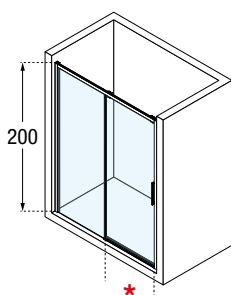

KUADRA 2.0 2P

SCHUIFDEUR PORTE COULISSANTE

200 cm

8 mm
Deur
Porte

6 mm
Vast deel
Partie fixe

4 cm

Afmetingen Dimensions (cm)	Vast deel Partie fixe	Instapruimte Passage	Code	Rechts Droite	Links Gauche	Glassoort Vitrage		Kleuren / Prijs Couleurs / Prix				
						1	56	U	B	K	H	Z
A	F1	*		D-	S-	Transparant Transparent	Motief/Sérigr. Rose 1	Wit mat Blanc mat	Matchroom Silver	Chroom Chrome	Zwart mat Noir mat	Brushed inox
97↔101	47	40	K22PH97	D-	S-	+ 38 €		985 €	1.089 €	1.198 €	1.198 €	1.438 €
107↔111	52	45	K22PH107	D-	S-			1.030 €	1.134 €	1.250 €	1.250 €	1.500 €
117↔121	57	50	K22PH117	D-	S-			1.077 €	1.185 €	1.308 €	1.308 €	1.570 €
127↔131	62	55	K22PH127	D-	S-			1.122 €	1.237 €	1.365 €	1.365 €	1.638 €
137↔141	67	60	K22PH137	D-	S-			1.167 €	1.288 €	1.417 €	1.417 €	1.701 €
147↔151	72	65	K22PH147	D-	S-			1.212 €	1.334 €	1.469 €	1.469 €	1.763 €
157↔161	77	70	K22PH157	D-	S-			1.257 €	1.385 €	1.527 €	1.527 €	1.833 €
167↔171	82	75	K22PH167	D-	S-			1.308 €	1.443 €	1.592 €	1.592 €	1.911 €
177↔181	87	80	K22PH177	D-	S-			1.359 €	1.500 €	1.655 €	1.655 €	1.986 €
187↔191	97	80	K22PH187	D-	S-			1.410 €	1.553 €	1.713 €	1.713 €	2.056 €
H 140↔220 L 97↔200		SPECIAL	K22PHSP	-	-	-	-	1.694 €	1.863 €	2.063 €	2.063 €	2.475 €