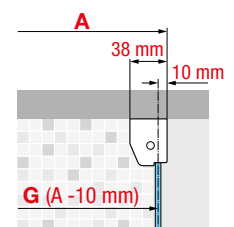

A Buitenmaat
Mesure extérieure

G Hartmaat glas
Mesure centre verre