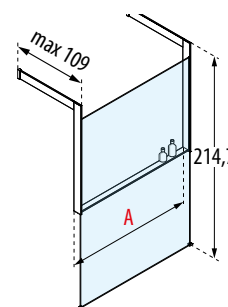

KUADRA HF FRAME

INLOOPDOUCHE MET HANDDOEKHOUDER
PAROI LIBRE AVEC PORTE-SERVIETTE

Afmetingen Dimensions (cm)	Code	Glassoort Vitrage	Kleuren / Prijs Couleurs / Prix					
			U	B	H	OML	PRQNZ	
A		1						
		Transparant Transparent	Wit mat Blanc mat	Matchroom Silver	Zwart mat Noir mat	Shiny gold Shiny red gold Shiny black chrome	Brushed gold Brushed red gold Brushed bronze Brushed black chrome Brushed inox	
114	KUADFC116PS-		1.238 €	1.363 €	1.519 €	1.975 €	1.823 €	
134	KUADFC136PS-		1.307 €	1.438 €	1.600 €	2.080 €	1.920 €	
154	KUADFC156PS-		1.363 €	1.500 €	1.669 €	2.170 €	2.003 €	

PRIJS VOOR HELE SET : INLOOPDOUCHE KUADRA HF + BEVESTIGINGSSYSTEEM HF FRAME
PRIX POUR L'ENSEMBLE : PAROI LIBRE KUADRA HF + SYSTÈME DE FIXATION HF FRAME