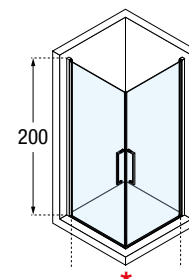

Brushed inox
code Z

YOUNG PLUS 2G

HOEKINSTAP
ACCÈS D'ANGLE

GLASSOORT / VITRAGE

KLEUREN / COULEURS

Afmetingen Dimensions (cm)		Instapruimte Passage	Code	Glassoort Vitrage		Kleuren / Prijs Couleurs / Prix				
A	G			1	44	U	B	K	H	Z
Hartmaat glas Mesure centre verre				Transparent Transparent	Satin band Bande satin	Wit mat Blanc mat	Matchroom Silver	Chrom Chrome	Zwart mat Noir mat	Brushed inox
A	G	*	B							
76↔78	74,4↔76,4	96	68			1.066 €	1.174 €	1.296 €	1.296 €	1.554 €
77↔79	75,4↔77,4	97	69			1.124 €	1.234 €	1.356 €	1.356 €	1.626 €
79↔81	77,4↔79,4	100	71			1.124 €	1.234 €	1.356 €	1.356 €	1.626 €
81↔83	79,4↔81,4	103	73			1.124 €	1.234 €	1.356 €	1.356 €	1.626 €
83↔85	81,4↔83,4	106	75			1.124 €	1.234 €	1.356 €	1.356 €	1.626 €
85↔87	83,4↔85,4	108	77			1.124 €	1.234 €	1.356 €	1.356 €	1.626 €
87↔89	85,4↔87,4	111	79			1.170 €	1.294 €	1.420 €	1.420 €	1.704 €
89↔91	87,4↔89,4	114	81		+ 76 €	1.170 €	1.294 €	1.420 €	1.420 €	1.704 €
91↔93	89,4↔91,4	117	83			1.170 €	1.294 €	1.420 €	1.420 €	1.704 €
93↔95	91,4↔93,4	120	85			1.170 €	1.294 €	1.420 €	1.420 €	1.704 €
95↔97	93,4↔95,4	123	87			1.170 €	1.294 €	1.420 €	1.420 €	1.704 €
97↔99	95,4↔97,4	125	89			1.228 €	1.350 €	1.490 €	1.490 €	1.788 €
99↔101	97,4↔99,4	128	91			1.228 €	1.350 €	1.490 €	1.490 €	1.788 €
101↔103	99,4↔101,4	131	93			1.228 €	1.350 €	1.490 €	1.490 €	1.788 €
103↔105	101,4↔103,4	134	95			1.228 €	1.350 €	1.490 €	1.490 €	1.788 €
H 140↔220 L 60↔120		SPECIAL	YPLUS2GSP		-	1.528 €	1.684 €	1.854 €	1.854 €	2.224 €