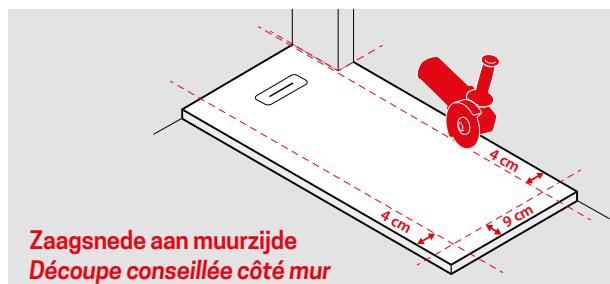

OP MAAT MAKEN / COUPE SUR MESURE

NOVOSOLID kan aan veel speciale situaties worden aangepast dankzij de mogelijkheid om de douchebakken tot 9 cm aan de lange zijde en tot 4 cm aan de korte zijde op maat te snijden.

NOVOSOLID vous permet d'adapter la douche dans diverses situations avec la possibilité de réduire jusqu'à 9 cm la longueur et jusqu'à 4 cm la largeur.