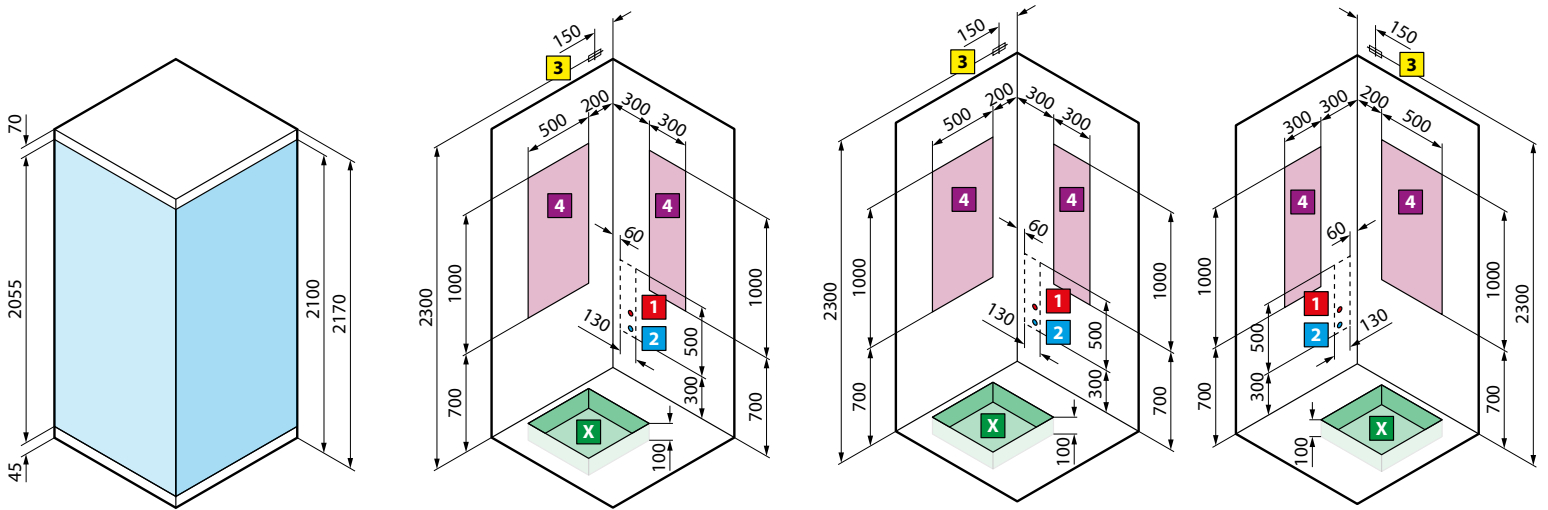

model / modèle
A80 - A90 - A100 - GF80 - GF90 - R90 - R100

rechts / droite   links / gauche
model / modèle **A90x70 - A100x70 - A100x80 - 2P 120x80 - 2P 120x90**