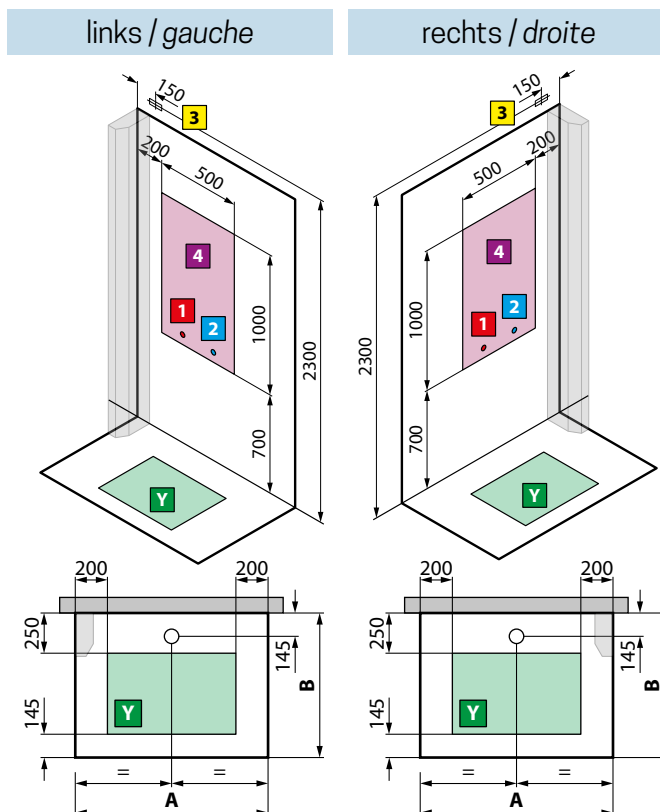

model / modèle	A ± 4	B ± 4
A+F100x80	998	798
2P+2F120x80	1198	798

HYDRAULISCHE GEGEVENS

- Optimale waterdruk 2=5 bar
- Aansluiting warm water 1/2"
- Aansluiting koud water 1/2"
- Sifonaansluiting Ø 40 mm

CARACTÉRISTIQUES HYDRAULIQUES

- Pression dynamique optimale 2=5 bar
- Eau chaude 1/2"
- Eau froide 1/2"
- Raccordement évacuation Ø 40 mm

ELECTRISCHE GEGEVENS

- Netspanning 220-230 V
- Frequentie 50/60 Hz
- Max. geabsorbeerd vermogen: 2600 W
- Nominaal verbruik: 2500 W

CARACTÉRISTIQUES ÉLECTRIQUES

- 220-230 V
- 50/60 Hz
- Absorbtion maximale: 2600 W
- Puissance nominale: 2500 W