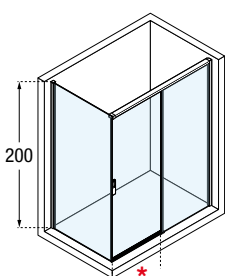

Afmetingen Dimensions (cm)		Vast deel Partie fixe	Instapruimte Passage	Code	Rechts Droite	Links Gauche	Glassoort Vitrage		Kleuren / Prijs Couleurs / Prix				
Hartmaat glas Mesure centre verre					D-	S-	1	51	U	B	K	H	
A	G	F1	*				Transparant Transparent	Motief/ Sérigr. Ravenna	Wit mat Blanc mat	Matchroom Silver	Chroom Chrome	Zwart mat Noir mat	
DEUR / PORTE													
97↔99	95,9↔97,9	48,5	37	OPEPH97	D-	S-	+ 38 €		977 €	1.024 €	1.138 €	1.138 €	
99↔101	97,9↔99,9	49,5	38	OPEPH99	D-	S-		1.005 €	1.055 €	1.173 €	1.173 €		
105↔107	103,9↔105,9	52,5	41	OPEPH105	D-	S-		1.034 €	1.087 €	1.205 €	1.205 €		
107↔109	105,9↔107,9	53,5	42	OPEPH107	D-	S-		1.055 €	1.109 €	1.232 €	1.232 €		
109↔111	107,9↔109,9	54,5	43	OPEPH109	D-	S-		1.069 €	1.123 €	1.248 €	1.248 €		
115↔117	113,9↔115,9	57,5	46	OPEPH115	D-	S-		1.084 €	1.139 €	1.265 €	1.265 €		
117↔119	115,9↔117,9	58,5	47	OPEPH117	D-	S-		1.107 €	1.163 €	1.292 €	1.292 €		
119↔121	117,9↔119,9	59,5	48	OPEPH119	D-	S-		1.135 €	1.193 €	1.324 €	1.324 €		
125↔127	123,9↔125,9	62,5	51	OPEPH125	D-	S-		1.164 €	1.223 €	1.358 €	1.358 €		
127↔129	125,9↔127,9	63,5	52	OPEPH127	D-	S-		1.193 €	1.253 €	1.392 €	1.392 €		
129↔131	127,9↔129,9	64,5	53	OPEPH129	D-	S-		1.228 €	1.292 €	1.434 €	1.434 €		
135↔137	133,9↔135,9	67,5	56	OPEPH135	D-	S-		1.265 €	1.328 €	1.477 €	1.477 €		
137↔139	135,9↔137,9	68,5	57	OPEPH137	D-	S-		1.285 €	1.352 €	1.500 €	1.500 €		
139↔141	137,9↔139,9	69,5	58	OPEPH139	D-	S-		1.300 €	1.365 €	1.515 €	1.515 €		
142↔144	140,9↔142,9	71	59,5	OPEPH142	D-	S-		1.308 €	1.374 €	1.527 €	1.527 €		
145↔147	143,9↔145,9	72,5	61	OPEPH145	D-	S-		1.315 €	1.382 €	1.535 €	1.535 €		
147↔149	145,9↔147,9	73,5	62	OPEPH147	D-	S-		1.329 €	1.397 €	1.552 €	1.552 €		
149↔151	147,9↔149,9	74,5	63	OPEPH149	D-	S-		1.358 €	1.427 €	1.584 €	1.584 €		
152↔154	150,9↔152,9	76	64,5	OPEPH152	D-	S-		1.373 €	1.442 €	1.600 €	1.600 €		
155↔157	153,9↔155,9	77,5	66	OPEPH155	D-	S-		1.387 €	1.457 €	1.617 €	1.617 €		
157↔159	155,9↔157,9	78,5	67	OPEPH157	D-	S-		1.424 €	1.495 €	1.660 €	1.660 €		
159↔161	157,9↔159,9	79,5	68	OPEPH159	D-	S-		1.444 €	1.517 €	1.685 €	1.685 €		
162↔164	160,9↔162,9	81	69,5	OPEPH162	D-	S-		1.459 €	1.533 €	1.702 €	1.702 €		
165↔167	163,9↔165,9	82,5	71	OPEPH165	D-	S-		1.474 €	1.548 €	1.718 €	1.718 €		
167↔169	165,9↔167,9	83,5	72	OPEPH167	D-	S-		1.503 €	1.579 €	1.753 €	1.753 €		
169↔171	167,9↔169,9	84,5	73	OPEPH169	D-	S-		1.525 €	1.600 €	1.777 €	1.777 €		
175↔177	173,9↔175,9	87,5	76	OPEPH175	D-	S-		1.539 €	1.617 €	1.797 €	1.797 €		
177↔179	175,9↔177,9	88,5	77	OPEPH177	D-	S-		1.560 €	1.639 €	1.819 €	1.819 €		
179↔181	177,9↔179,9	89,5	78	OPEPH179	D-	S-		1.625 €	1.709 €	1.898 €	1.898 €		
195↔197	193,9↔195,9	97,5	86	OPEPH195	D-	S-		1.647 €	1.729 €	1.920 €	1.920 €		
197↔199	195,9↔197,9	98,5	87	OPEPH197	D-	S-		1.669 €	1.753 €	1.947 €	1.947 €		
199↔201	197,9↔199,9	99,5	88	OPEPH199	D-	S-		1.690 €	1.775 €	1.973 €	1.973 €		
ZIJWAND / PAROI LATÉRALE													
					FD	FS							
67↔69	65,9↔67,9	-	-	OPEFH67	D-	S-	+ 38 €		459 €	483 €	537 €	537 €	
69↔71	67,9↔69,9	-	-	OPEFH69	D-	S-		488 €	513 €	569 €	569 €		
73↔75	71,9↔73,9	-	-	OPEFH73	D-	S-		517 €	545 €	604 €	604 €		
75↔77	73,9↔75,9	-	-	OPEFH75	D-	S-		532 €	559 €	620 €	620 €		
77↔79	75,9↔77,9	-	-	OPEFH77	D-	S-		560 €	589 €	653 €	653 €		
79↔81	77,9↔79,9	-	-	OPEFH79	D-	S-		573 €	602 €	669 €	669 €		
85↔87	83,9↔85,9	-	-	OPEFH85	D-	S-		610 €	642 €	713 €	713 €		
87↔89	85,9↔87,9	-	-	OPEFH87	D-	S-		624 €	655 €	729 €	729 €		
89↔91	87,9↔89,9	-	-	OPEFH89	D-	S-		653 €	687 €	762 €	762 €		
95↔97	93,9↔95,9	-	-	OPEFH95	D-	S-		669 €	703 €	780 €	780 €		
97↔99	95,9↔97,9	-	-	OPEFH97	D-	S-		697 €	732 €	813 €	813 €		
99↔101	97,9↔99,9	-	-	OPEFH99	D-	S-		713 €	749 €	832 €	832 €		
105↔107	103,9↔105,9	-	-	OPEFH105	D-	S-		732 €	769 €	854 €	854 €		
107↔109	105,9↔107,9	-	-	OPEFH107	D-	S-		747 €	783 €	870 €	870 €		
115↔117	113,9↔115,9	-	-	OPEFH115	D-	S-		765 €	804 €	893 €	893 €		
117↔119	115,9↔117,9	-	-	OPEFH117	D-	S-		779 €	819 €	909 €	909 €		
119↔121	117,9↔119,9	-	-	OPEFH119	D-	S-		794 €	833 €	925 €	925 €		
H = 200													
L 67↔119				SPECIAL OPEFHSP						934 €	979 €	1.083 €	1.083 €