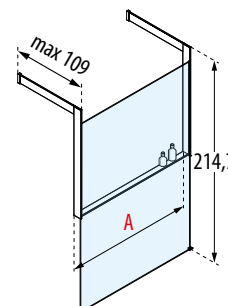

KUADRA HF FRAME

INLOOPDOUCHE MET PLANCHET
PAROI LIBRE AVEC PORTE-OBJETS

Afmetingen Dimensions (cm)	Code	Glassoort Vitrage	Kleuren / Prijs Couleurs / Prix				
			U	B	H	PRQNZ	
A		1					
		Transparant Transparent	Wit mat Blanc mat	Matchroom Silver	Zwart mat Noir mat	Brushed gold Brushed red gold Brushed bronze Brushed black chrome Brushed inox	
114	KUADFC116PO-		1.200 €	1.325 €	1.475 €	1.770 €	
134	KUADFC136PO-		1.269 €	1.400 €	1.557 €	1.869 €	
154	KUADFC156PO-		1.325 €	1.463 €	1.625 €	1.950 €	

PRIJS VOOR HELE SET : INLOOPDOUCHE KUADRA HF + BEVESTIGINGSSYSTEEM HF FRAME
PRIX POUR L'ENSEMBLE : PAROI LIBRE KUADRA HF + SYSTÈME DE FIXATION HF FRAME