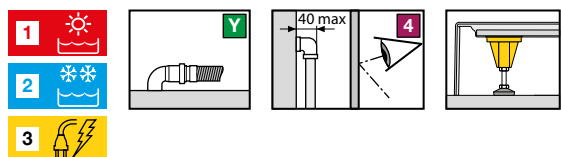

HYDRAULISCHE GEGEVENS

- Optimale waterdruk 2-5 bar
- Aansluiting warm water 1/2"
- Aansluiting koud water 1/2"
- Sifonaansluiting Ø 40 mm

ELECTRISCHE GEGEVENS

- Netspanning 220-230 V
- Frequentie 50/60 Hz
- Max. geabsorbeerd vermogen: 2600 W
- Nominaal verbruik: 2500 W

CARACTÉRISTIQUES HYDRAULIQUES

- Pression dynamique optimale 2-5 bar
- Eau chaude 1/2"
- Eau froide 1/2"
- Raccordement évacuation Ø 40 mm

CARACTÉRISTIQUES ÉLECTRIQUES

- 220-230 V
- 50/60 Hz
- Absorbtion maximale: 2600 W
- Puissance nominale: 2500 W

Er dient een differentieel-schakelaar van 30mA bij de cabine geïnstalleerd te worden voorzien van een meerpolaire schakelaar met een minimum contactopening ≥ 3 mm.

En amont de l'appareil, installer un disjoncteur différentiel de 30 mA et un coupe-circuit magnétothermique à déconnexion omnipolaire distance d'ouverture ≥ 3 mm.