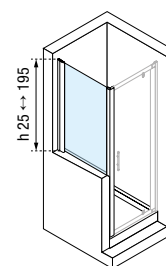

**OM DE UITVOERBAARHEID TE CONTROLEREN S.V.P. CONTACT OPNEMEN MET NOVELLINI.
AVANT DE PASSER LA COMMANDE, VÉRIFIER AVEC LE PERSONNEL NOVELLINI SI RÉALISABLE.**