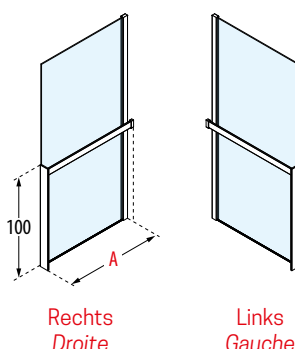

KUADRA H FRAME HANDDOEKHOUDER / PORTE-SERVIETTE

LOS FRAME AAN BUITENKANT MET HANDDOEKHOUDER, **MONTAGE UITSLUITEND OP VLOER**
FRAME LIBRE EXTÉRIEUR AVEC PORTE-SERVIETTE, **INSTALLATION UNIQUEMENT AU SOL**

Afmetingen Dimensions (cm)	Code	Rechts	Links	Kleuren / Prijs Couleurs / Prix		
		Droite	Gauche	U	B	H
A				Wit mat Blanc mat	Matchroom Silver	Zwart mat Noir mat
117	R90AKFBPS	D-	S-	294 €	319 €	350 €
157	R90AKFBPS16	D-	S-	325 €	357 €	388 €

KUADRA H FRAME PLANCHET / ÉTAGÈRE PORTE-OBJETS

LOS FRAME AAN BINNENKANT MET PLANCHET, **MONTAGE OP VLOER OF OP DOUCHEBAK**
FRAME LIBRE INTÉRIEUR AVEC ÉTAGÈRE PORTE-OBJETS, **INSTALLATION AU SOL OU SUR RECEVEUR**

Afmetingen Dimensions (cm)	Code	Rechts	Links	Kleuren / Prijs Couleurs / Prix		
		Droite	Gauche	U	B	H
A				Wit mat Blanc mat	Matchroom Silver	Zwart mat Noir mat
117	R90AKFBPO	D-	S-	294 €	319 €	350 €
157	R90AKFBP016	D-	S-	325 €	357 €	388 €

Detail van bevestigingssysteem op douchebak.
Détail du système de fixation au receveur de douche.

Voorbeeld productcode: **Code** + **Links/Rechts** + **Kleuren** = Productcode
Exemple code produit: **Code** + **Gauche/Droite** + **Couleurs** = Code produit