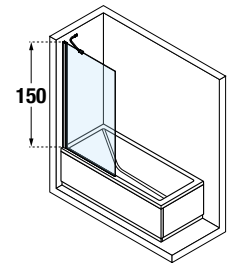

Muursteun
Barre de renfort

Voorbeeld productcode: **Code** + **Glassoort Vitrage** + **Kleuren Couleurs** = Productcode Code produit