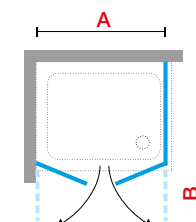

Afmetingen Dimensions (cm)		Instapruimte Passage	Code	Glassoort Vitrage				Kleuren / Prijs Couleurs / Prix			
A	B			1	4	11	91	U	B	K	H
66↔72	26	*	ZEP22B66-	Transparent Transparent	Satin	Niva	Motief/ Sérigr. Strip	Wit mat Blanc mat	Matchroom Silver	Chrome Chrome	Zwart mat Noir mat
72↔78	29	61	ZEP22B72-					655 €	719 €	793 €	793 €
76↔82	31	65	ZEP22B76-		+ 38 €	+ 38 €	+ 38 €	668 €	737 €	809 €	809 €
86↔92	36	75	ZEP22B86-					710 €	783 €	860 €	860 €
96↔102	41	85	ZEP22B96-					723 €	797 €	877 €	877 €
								765 €	843 €	928 €	928 €