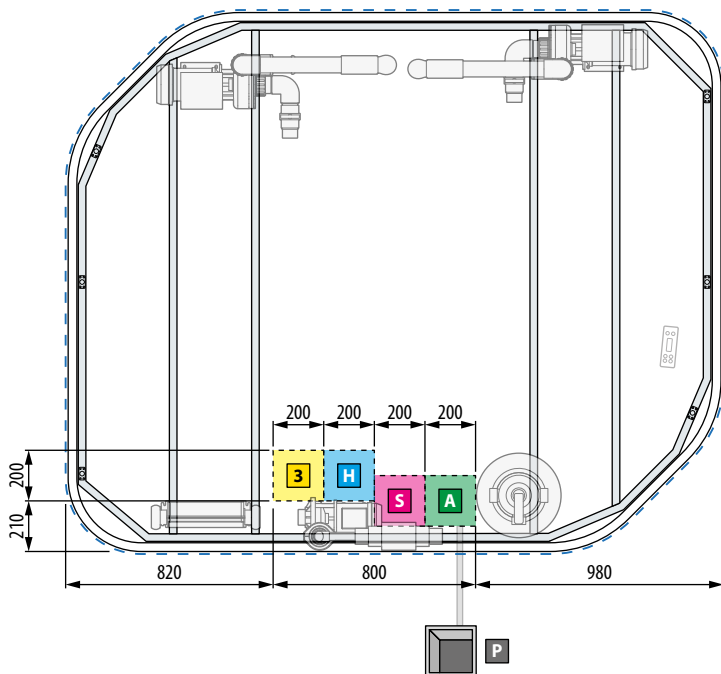

HYDRAULISCHE GEGEVENS

Gemiddelde inhoud
1440 lt

CARACTÉRISTIQUES HYDRAULIQUES

Capacité moyenne
1440 lt

ELECTRISCHE GEGEVENS

Netspanning 230 V
Frequentie 50 Hz
Max. geabsorbeerd
vermogen verwarming:
4500 W

CARACTÉRISTIQUES ÉLECTRIQUES

Tension 220-230 V
Fréquence 50 Hz
Puissance de chauffage
absorbée max
4500 W

MECHANISCHE GEGEVENS

Totale oppervlakte 4.85 m²
Totaalgewicht: 2620 kg
Gewicht bad +
componenten 450 kg
Gemiddeld gewicht
gebruikers (6 pers.)
80x6=480 kg
Specifieke belasting op het
onderstel 5290 N/m²

CARACTÉRISTIQUES MÉCANIQUES

Surface totale 4.85 m²
Poids totale 2620 kg
Masse du réservoir +
composants 450 kg
Masse d'utilisateurs (6
pers.) 80x6=480 kg
Charge spécifique sur la
base de support 5290 N/m²