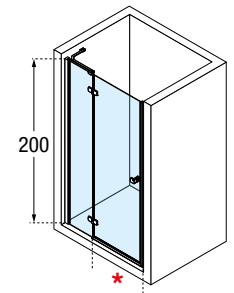

BRERA A

HOEKINSTAP
ACCÈS D'ANGLE

200 cm

6 mm

2 cm

GLASSOORT / VITRAGE

Transparant
Transparent
code 1

Grijs
Gris
code 54