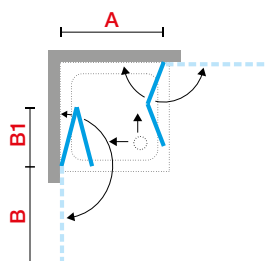

Afmetingen Dimensions (cm)		Instapruimte Passage			Code	Glassoort Vitrage			Kleuren / Prijs Couleurs / Prix			
	Hartmaat glas Mesure centre verre					1	2	4	U	B	K	H
A	G	*	B	B1		Transparent Transparent	Aqua	Satin	Wit mat Blanc mat	Matchroom Silver	Chroom Chrome	Zwart mat Noir mat
57↔59	55,4↔57,4	69	49	26	Y22GS57-				1.076 €	1.184 €	1.300 €	1.300 €
59↔61	57,4↔59,4	72	51	27	Y22GS59-				1.076 €	1.184 €	1.300 €	1.300 €
65↔67	63,4↔65,4	81	57	30	Y22GS65-				1.076 €	1.184 €	1.300 €	1.300 €
67↔69	65,4↔67,4	83	59	31	Y22GS67-				1.076 €	1.184 €	1.300 €	1.300 €
69↔71	67,4↔69,4	86	61	32	Y22GS69-				1.126 €	1.238 €	1.360 €	1.360 €
73↔75	71,4↔73,4	92	65	34	Y22GS73-				1.126 €	1.238 €	1.360 €	1.360 €
75↔77	73,4↔75,4	95	67	35	Y22GS75-				1.126 €	1.238 €	1.360 €	1.360 €
76↔78	74,4↔76,4	96	68	36	Y22GS76-				1.126 €	1.238 €	1.360 €	1.360 €
77↔79	75,4↔77,4	98	69	36	Y22GS77-				1.126 €	1.238 €	1.360 €	1.360 €
79↔81	77,4↔79,4	100	71	37	Y22GS79-				1.178 €	1.296 €	1.426 €	1.426 €
81↔83	79,4↔81,4	103	73	38	Y22GS81-				1.178 €	1.296 €	1.426 €	1.426 €
85↔87	83,4↔85,4	109	77	40	Y22GS85-		+ 76 €	+ 76 €	1.178 €	1.296 €	1.426 €	1.426 €
87↔89	85,4↔87,4	112	79	41	Y22GS87-				1.178 €	1.296 €	1.426 €	1.426 €
89↔91	87,4↔89,4	115	81	42	Y22GS89-				1.178 €	1.296 €	1.426 €	1.426 €
91↔93	89,4↔91,4	117	83	43	Y22GS91-				1.178 €	1.296 €	1.426 €	1.426 €
95↔97	93,4↔95,4	123	87	45	Y22GS95-				1.228 €	1.350 €	1.486 €	1.486 €
97↔99	95,4↔97,4	126	89	46	Y22GS97-				1.228 €	1.350 €	1.486 €	1.486 €
99↔101	97,4↔99,4	129	91	47	Y22GS99-				1.228 €	1.350 €	1.486 €	1.486 €
101↔103	99,4↔101,4	132	93	48	Y22GS101-				1.228 €	1.350 €	1.486 €	1.486 €
105↔107	103,4↔105,4	141	97	50	Y22GS105-				1.228 €	1.350 €	1.486 €	1.486 €
115↔117	113,4↔115,4	151	107	55	Y22GS115-				1.228 €	1.350 €	1.486 €	1.486 €
117↔119	115,4↔117,4	154	109	56	Y22GS117-				1.280 €	1.408 €	1.550 €	1.550 €
119↔121	117,4↔119,4	157	111	57	Y22GS119-				1.280 €	1.408 €	1.550 €	1.550 €