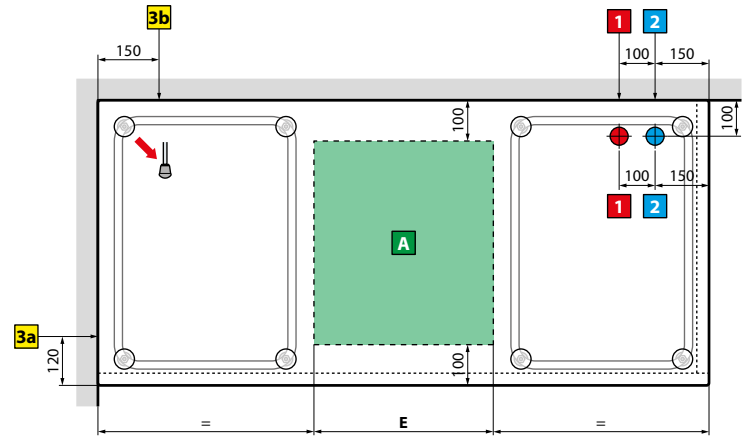

Model / Modèle	A	B	C	D	E
150x70	1500	700	979	444	300
160x70	1600	700	1081	444	400
170x70	1700	700	1183	444	500
170x75	1700	750	1183	494	500
170x80	1700	800	1183	544	500
180x80	1800	800	1285	544	600

Er dient een differentieelschakelaar van 30mA bij het bad geïnstalleerd te worden voorzien van een meerpolige schakelaar met een minimum contactopening ≥ 3 mm.

En amont de l'appareil, installer un disjoncteur différentiel de 30 mA et un coupe-circuit magnétothermique à déconnection omnipolaire distance d'ouverture ≥ 3 mm.

HYDRAULISCHE GEGEVENS

- 12 airpool jets
- 6 whirlpool jets
- Sifonaansluiting 1 1/2"

ELECTRISCHE GEGEVENS

- Netspanning 220-230 V
- Frequentie 50 Hz
- Max. geabsorbeerd vermogen: Whirlpool 500 W - Airpool 400 W

CARACTÉRISTIQUES HYDRAULIQUES

- 12 injecteurs airpool
- 6 injecteurs whirlpool
- Siphon 1 1/2"

CARACTÉRISTIQUES ÉLECTRIQUES

- 220-230 V
- 50 Hz
- Absorbition maximale: Whirlpool 500 W - Airpool 400 W