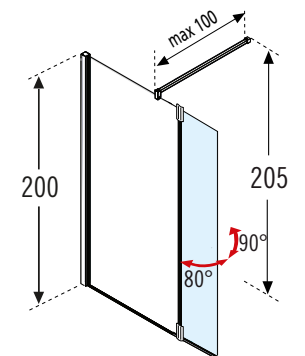

Tekening = S / Links
Dessin = S / Gauche