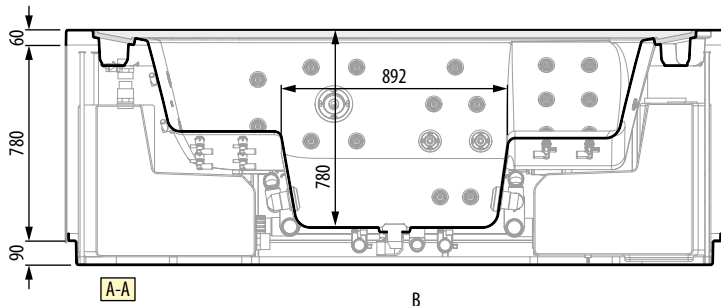

HYDRAULISCHE GEGEVENS

Gemiddelde inhoud
1440 lt

CARACTÉRISTIQUES HYDRAULIQUES

Capacité moyenne
1440 lt

ELECTRISCHE GEGEVENS

Netspanning 230 V
Frequentie 50 Hz
Max. geabsorbeerd
vermogen verwarming:
4500 W

CARACTÉRISTIQUES ÉLECTRIQUES

Tension 220-230 V
Fréquence 50 Hz
Puissance de chauffage
absorbée max
4500 W

MECHANISCHE GEGEVENS

Totale oppervlakte 4.85 m²
Totaalgewicht: 2620 kg
Gewicht bad +
componenten 450 kg
Gemiddeld gewicht
gebruikers (6 pers.)
80x6=480 kg
Specifieke belasting op het
onderstel 5290 N/m²

CARACTÉRISTIQUES MÉCANIQUES

Surface totale 4.85 m²
Poids totale 2620 kg
Masse du réservoir +
composants 450 kg
Masse d'utilisateurs (6
pers.) 80x6=480 kg
Charge spécifique sur la
base de support 5290 N/m²