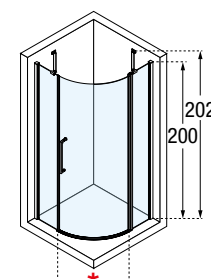

A
Buitenmaat
Mesure extérieure

G
Hartmaat glas
Mesure centre
verre