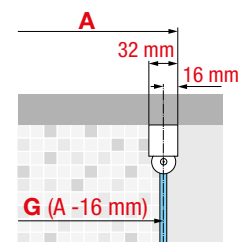

A Buitenmaat
Mesure extérieure
G Hartmaat glas
Mesure centre
verre

006

Voorbeeld productcode:
Exemple code produit:

Code

+ Glassoort
Vitrage

+ Kleuren
Couleurs

= Productcode
Code produit

GLASSOORT / VITRAGE