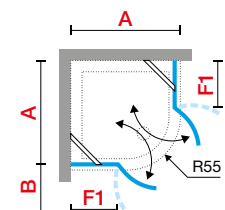

A
Buitenmaat
Mesure extérieure

G
Hartmaat glas
Mesure centre
verre

Voorbeeld productcode: Code + Glassoort Vitrage + Kleuren Couleurs = Productcode Code produit