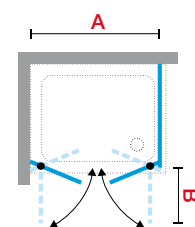

KLEUREN / COULEURS

Wit
Blanc
code A

Matchroom
Silver
code B

Chroom
Chrome
code K

Zilver mat
Argent mat
code J

Afmetingen Dimensions (cm)	Instapruimte Passage	Code	Glassoort Vitrage				Kleuren / Prijs Couleurs / Prix			
			1	2	11	78	A	B	K	J
A	*	B	Transparant Transparent	Aqua	Niva	Motief/ Sérigr. Lunes 2.0	Wit Blanc	Matchroom Silver	Chroom Chrome	Zilver mat Argent mat
60↔66	40	19	LUNB60-				563 €	632 €	697 €	608 €
66↔72	46	22	LUNB66-				563 €	632 €	697 €	608 €
72↔78	52	25	LUNB72-				563 €	632 €	697 €	608 €
78↔84	50	24	LUNB78-				622 €	690 €	758 €	663 €
84↔90	56	27	LUNB84-				622 €	690 €	758 €	663 €
90↔96	62	30	LUNB90-	+ 38 €	+ 38 €	+ 38 €	622 €	690 €	758 €	663 €
96↔102	62	30	LUNB96-				684 €	753 €	828 €	723 €
102↔108	68	33	LUNB102-				684 €	753 €	828 €	723 €
108↔114	74	36	LUNB108-				684 €	753 €	828 €	723 €
114↔120	80	39	LUNB114-				684 €	753 €	828 €	723 €
H 158;200	SPECIAL	LUNBSP		+ 38 €	+ 38 €	-	760 €	857 €	943 €	824 €