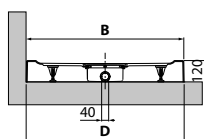

NIET INKORTBAAR
PAS DÉCOUPABLE

Wit mat
Blanc doux

Beige

Corda

Grijs
Gris

Zwart mat
Noir mat

Ruimte voor afvoer in vloer
Y Zone conseillée pour le vidage des eaux au sol

Afmetingen Dimensions (cm)				Code	Kleuren / Prijs Couleurs / Prix				
AxB*	CxD**	P	79		11	27	29	28	
± 2 mm	± 3 mm		Wit mat Blanc doux	Beige	Corda	Grijs Gris	Zwart mat Noir mat		
100 x 80	994 x 792	1000 x 798	400	CT1008011-	619 €	689 €	689 €	689 €	689 €
120 x 70	1194 x 692	1200 x 698	500	CT1207011-	629 €	698 €	698 €	698 €	698 €
120 x 80	1194 x 792	1200 x 798	500	CT1208011-	668 €	735 €	735 €	735 €	735 €
120 x 90	1194 x 892	1200 x 898	500	CT1209011-	702 €	770 €	770 €	770 €	770 €
120 x 100	1194 x 992	1200 x 998	500	CT1201011-	744 €	812 €	812 €	812 €	812 €
140 x 70	1392 x 692	1398 x 698	600	CT1407011-	687 €	755 €	755 €	755 €	755 €
140 x 80	1392 x 792	1398 x 798	600	CT1408011-	735 €	805 €	805 €	805 €	805 €
140 x 90	1392 x 892	1398 x 898	600	CT1409011-	774 €	844 €	844 €	844 €	844 €
160 x 70	1592 x 692	1598 x 698	700	CT1607011-	774 €	844 €	844 €	844 €	844 €
160 x 80	1592 x 792	1598 x 798	700	CT1608011-	812 €	882 €	882 €	882 €	882 €
160 x 90	1592 x 892	1598 x 898	700	CT1609011-	844 €	913 €	913 €	913 €	913 €
180 x 80	1792 x 792	1798 x 798	800	CT1808011-	863 €	932 €	932 €	932 €	932 €
180 x 90	1792 x 892	1798 x 898	800	CT1809011-	882 €	952 €	952 €	952 €	952 €