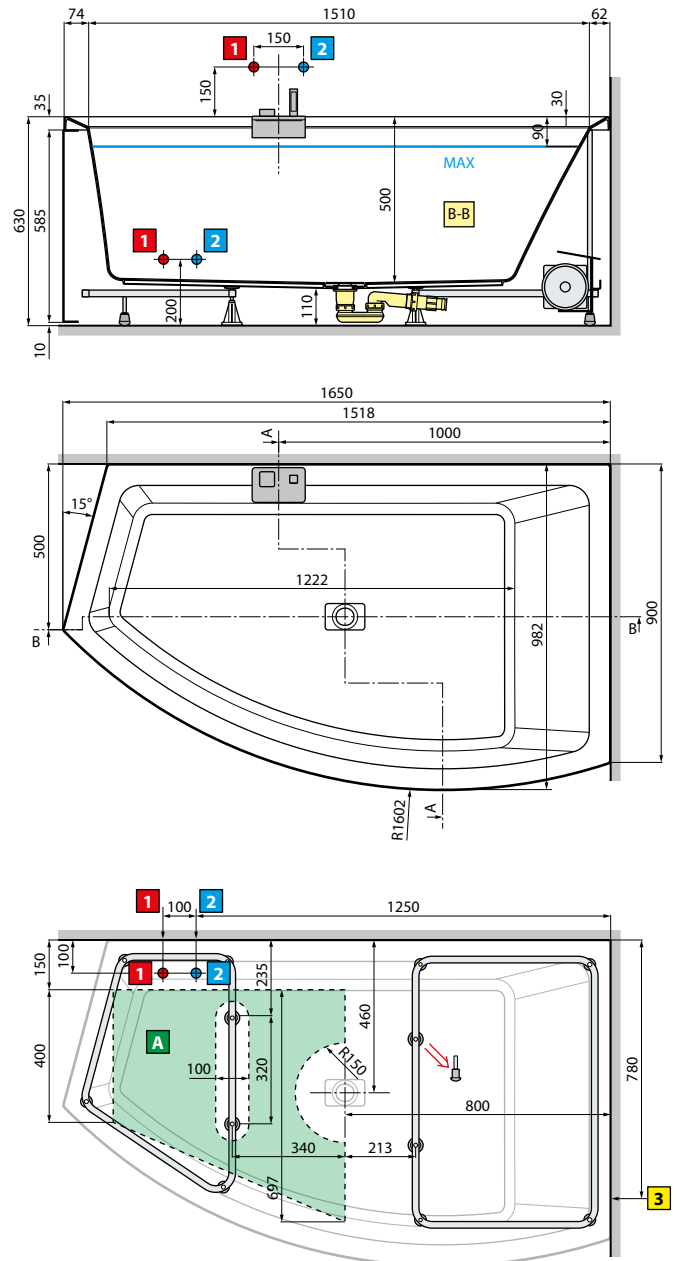

RECHTS / DROITE

HYDRAULISCHE GEGEVENS

- 16 airpool jets
- 6 whirlpool jets
- Sifonaansluiting 1 1/2"

ELECTRISCHE GEGEVENS

- Netspanning 220-230 V
- Frequentie 50 Hz
- Max. geabsorbeerd vermogen:
  Whirlpool 1100 W, Airpool: 400 W

CARACTÉRISTIQUES HYDRAULIQUES

- 16 injecteurs airpool
- 6 injecteurs whirlpool
- Siphon 1 1/2"

CARACTÉRISTIQUES ÉLECTRIQUES

- 220-230 V
- 50 Hz
- Absorption maximale:
  Whirlpool 1100 W, Airpool: 400 W

Er dient een differentieelschakelaar van 30mA bij het bad geïnstalleerd te worden voorzien van een meerpolige schakelaar met een minimum contactopening ≥ 3 mm.

En amont de l'appareil, installer un disjoncteur différentiel de 30 mA et un coupe-circuit magnétothermique à déconnexion omnipolaire distance d'ouverture ≥ 3 mm.