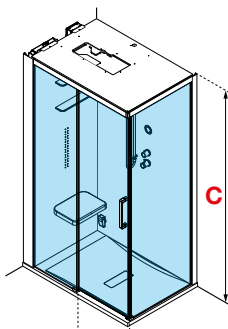

SKILL

SKILL 2P PERLA

S Links
Gauche