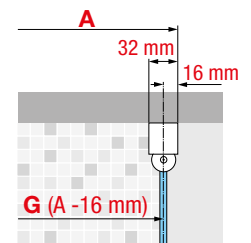

A Buitenmaat
Mesure extérieure

G Hartmaat glas
Mesure centre verre