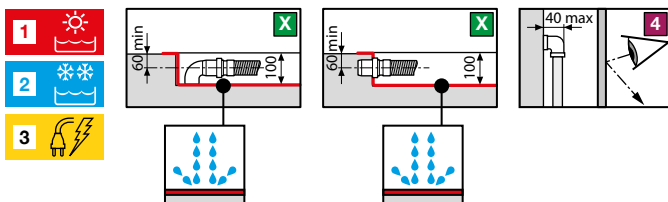

Intuitieve soft touch bediening
Commande soft touch intuitive

Wegklapbaar zitje
Siège rabattable

SKILL

tegen een wand
contre un mur

in een hoek / en angle

links / gauche

rechts / droite

HYDRAULISCHE GEGEVENS