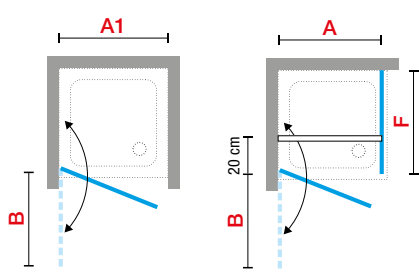

Afmetingen Dimensions (cm)			Zijwand Paroi latérale	Instapruimte Passage	Code	Glassoort Vitrage			Kleuren / Prijs Couleurs / Prix			
Met zijwand Avec paroi latérale	Hartmaat glas Mesure centre verre	In nis En niche				1	2	4	U	B	K	H
A	G	A1	F	*	B	Transparant Transparent	Aqua	Satin	Wit mat Blanc mat	Matchroom Silver	Chroom Chrome	Zwart mat Noir mat
DEUR / PORTE												
58↔62	56,4↔60,4	57↔61		47	48	Y21B57-			524 €	577 €	633 €	633 €
68↔72	66,4↔70,4	67↔71		57	58	Y21B67-			545 €	600 €	662 €	662 €
73↔77	71,4↔75,4	72↔76		62	63	Y21B72-			545 €	600 €	662 €	662 €
78↔82	76,4↔80,4	77↔81		67	68	Y21B77-			568 €	625 €	689 €	689 €
83↔87	81,4↔85,4	82↔86		72	73	Y21B82-	+ 38 €	+ 38 €	583 €	640 €	707 €	707 €
88↔92	86,4↔90,4	87↔91		77	78	Y21B87-			598 €	658 €	722 €	722 €
93↔97	91,4↔95,4	92↔96		82	83	Y21B92-			614 €	673 €	742 €	742 €
98↔102	96,4↔100,4	97↔101		87	88	Y21B97-			627 €	692 €	758 €	758 €
H 140↔220 L 54↔120				SPECIAL		Y21BSP	+ 38 €	+ 38 €	778 €	855 €	942 €	942 €
ZIJWAND / PAROI LATÉRALE												
-	55,4↔57,4	-	57↔59	-	-	Y2F1B57-			375 €	414 €	455 €	455 €
-	57,4↔59,4	-	59↔61	-	-	Y2F1B59-			375 €	414 €	455 €	455 €
-	63,4↔65,4	-	65↔67	-	-	Y2F1B65-			400 €	440 €	484 €	484 €
-	65,4↔67,4	-	67↔69	-	-	Y2F1B67-			400 €	440 €	484 €	484 €
-	67,4↔69,4	-	69↔71	-	-	Y2F1B69-			400 €	440 €	484 €	484 €
-	71,4↔73,4	-	73↔75	-	-	Y2F1B73-			425 €	468 €	514 €	514 €
-	73,4↔75,4	-	75↔77	-	-	Y2F1B75-			425 €	468 €	514 €	514 €
-	74,4↔76,4	-	76↔78	-	-	Y2F1B76-			425 €	468 €	514 €	514 €
-	75,4↔77,4	-	77↔79	-	-	Y2F1B77-			425 €	468 €	514 €	514 €
-	77,4↔79,4	-	79↔81	-	-	Y2F1B79-			425 €	468 €	514 €	514 €
-	79,4↔81,4	-	81↔83	-	-	Y2F1B81-	+ 38 €	+ 38 €	425 €	468 €	514 €	514 €
-	83,4↔85,4	-	85↔87	-	-	Y2F1B85-			449 €	494 €	544 €	544 €
-	85,4↔87,4	-	87↔89	-	-	Y2F1B87-			449 €	494 €	544 €	544 €
-	87,4↔89,4	-	89↔91	-	-	Y2F1B89-			449 €	494 €	544 €	544 €
-	89,4↔91,4	-	91↔93	-	-	Y2F1B91-			449 €	494 €	544 €	544 €
-	93,4↔95,4	-	95↔97	-	-	Y2F1B95-			449 €	494 €	544 €	544 €
-	95,4↔97,4	-	97↔99	-	-	Y2F1B97-			475 €	523 €	577 €	577 €
-	97,4↔99,4	-	99↔101	-	-	Y2F1B99-			475 €	523 €	577 €	577 €
-	99,4↔101,4	-	101↔103	-	-	Y2F1B101-			475 €	523 €	577 €	577 €
-	115,4↔117,4	-	117↔119	-	-	Y2F1B117-			475 €	523 €	577 €	577 €
-	117,4↔119,4	-	119↔121	-	-	Y2F1B119-			475 €	523 €	577 €	577 €
-			H 140↔220 L 20↔120	SPECIAL		Y2F1BSP	+ 38 €	+ 38 €	589 €	649 €	714 €	714 €