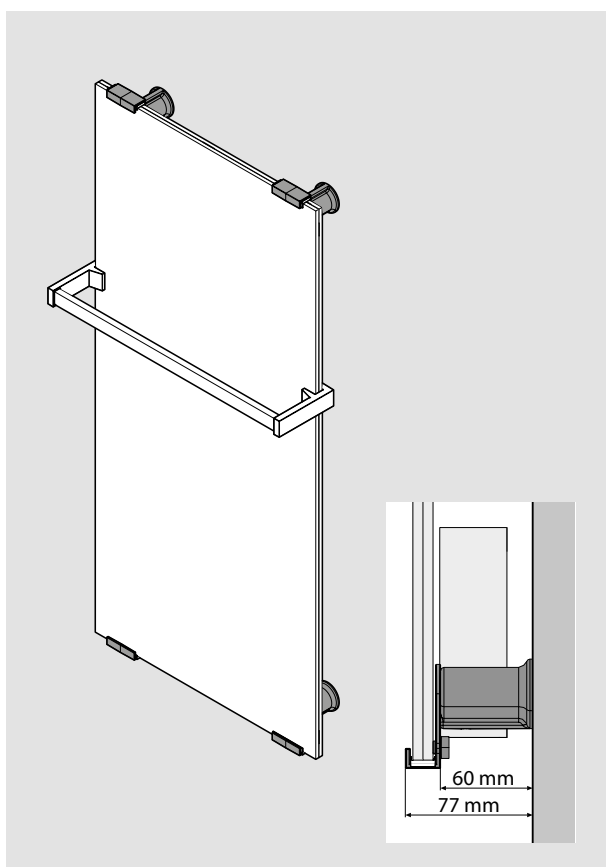

WANDBEVESTIGING / FIXATION AU MUR

**STANDAARD
STANDARD
Chroom
Chrome**

OPTIONEEL / OPTIONS

	Code	Prijs / Prix
Zwart Noir	R06SOL1-H	17 €
Wit Blanc	R06SOL1-A	17 €

Bevestiging 4 stuks
Fixation 4 pièces