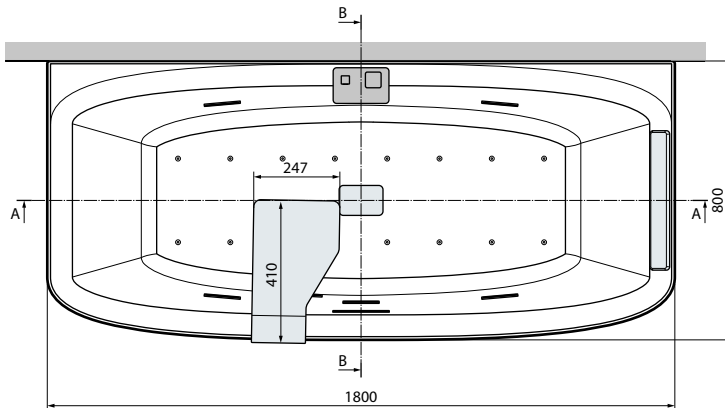

**BAD HOEK LINKS
POSE ANGLE À GAUCHE**

**BAD HOEK RECHTS
POSE ANGLE À DROITE**

Er dient een differentiële schakelaar van 30mA bij het bad geïnstalleerd te worden voorzien van een meerpolige schakelaar met een minimum contactopening ≥ 3 mm.
En amont de l'appareil, installer un disjoncteur différentiel de 30 mA et un coupe-circuit magnétothermique à déconnexion omnipolaire distance d'ouverture ≥ 3 mm.

HYDRAULISCHE GEGEVENS

- 6 whirlpool jets
- 16 airpool jets
- Sifonaansluiting 1 1/2"

ELECTRISCHE GEGEVENS

- Netspanning 220-230 V
- Frequentie 50 Hz
- Max. geabsorbeerd vermogen:
  Whirlpool: 900 W, Airpool: 400 W
  Plus: 1300 W, Natural Air: 1050 W

CARACTÉRISTIQUES HYDRAULIQUES

- 6 injecteurs whirlpool
- 16 injecteurs airpool
- Siphon 1 1/2"

CARACTÉRISTIQUES ÉLECTRIQUES

- 220-230 V
- 50 Hz
- Absorption maximale:
  Whirlpool: 900 W, Airpool: 400 W
  Plus: 1300 W, Natural Air: 1050 W