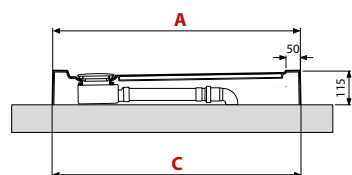

Ruimte voor afvoer in vloer
Y Zone conseillée pour le vidage des eaux au sol

Afmetingen Dimensions (cm)				Code	Kleuren / Prijs Couleurs / Prix					
					30	79	11	27	29	28
		A ± 2 mm	B1							
			E							
			C ± 4 mm							
80 x 80	794	244	400	798	VINR8011-	399 €	569 €	603 €	603 €	603 €
90 x 90	894	344	500	898	VINR9011-	412 €	584 €	619 €	619 €	619 €
100 x 100	994	444	600	998	VINR10011-	427 €	597 €	634 €	634 €	634 €