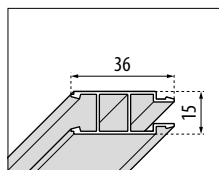

VERBREDINGSPROFIEL
PROFILÉ D'ÉLARGISSEMENT