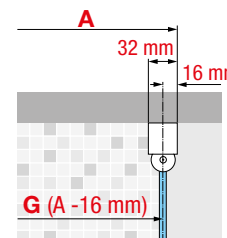

A Buitenmaat
Mesure extérieure

G Hartmaat glas
Mesure centre verre