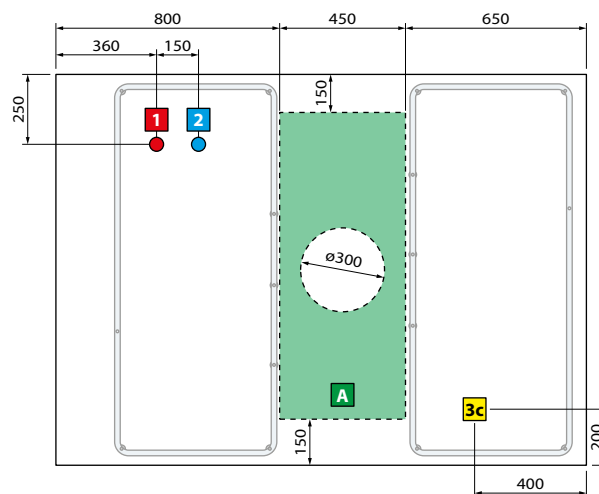

RECHTS / DROITE

Er dient een differentieelschakelaar van 30mA bij het bad geïnstalleerd te worden voorzien van een meerpolige schakelaar met een minimum contactopening ≥ 3 mm.

En amont de l'appareil, installer un disjoncteur différentiel de 30 mA et un coupe-circuit magnétothermique à déconnexion omnipolaire distance d'ouverture ≥ 3 mm.