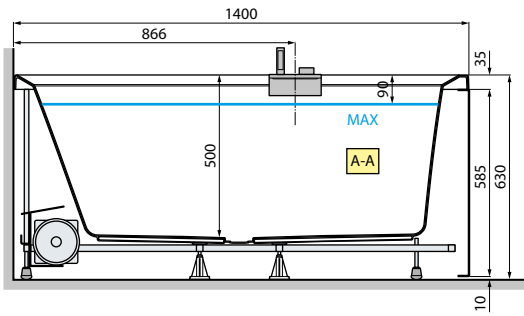

HYDRAULISCHE GEGEVENS

- 16 airpool jets
- 6 whirlpool jets
- Sifonaansluiting 1 1/2"

ELECTRISCHE GEGEVENS

- Netspanning 220-230 V
- Frequentie 50 Hz
- Max. geabsorbeerd vermogen: Whirlpool 1100 W, Airpool: 400 W

CARACTÉRISTIQUES HYDRAULIQUES

- 16 injecteurs airpool
- 6 injecteurs whirlpool
- Siphon 1 1/2"

CARACTÉRISTIQUES ÉLECTRIQUES

- 220-230 V
- 50 Hz
- Absorption maximale: Whirlpool 1100 W, Airpool: 400 W

Er dient een differentieelschakelaar van 30mA bij het bad geïnstalleerd te worden voorzien van een meerpolige schakelaar met een minimum contactopening ≥ 3 mm.

En amont de l'appareil, installer un disjoncteur différentiel de 30 mA et un coupe-circuit magnétothermique à déconnection omnipolaire distance d'ouverture ≥ 3 mm.