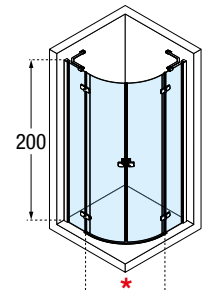

KLEUREN / COULEURS

Matchroom
Silver
code B

Chroom
Chrome
code K

Afmetingen Dimensions (cm)		Vast deel Partie fixe	Radius Rayon	Instapruimte Passage		Code	Glassoort Vitrage		Kleuren / Prijs Couleurs / Prix	
A	G	F1	R	*	B		1	79	B	K
77↔79	76↔78	18	55	82	43	BRERAR80-	Transparent Transparent	Motief/Sérigr. Jeans	Matchroom Silver	Chroom Chrome
87↔89	86↔88	28	55	82	43	BRERAR90-		+ 76 €	1.874 €	2.063 €
97↔99	96↔98	38	55	82	43	BRERAR100-			1.967 €	2.163 €
									2.063 €	2.265 €