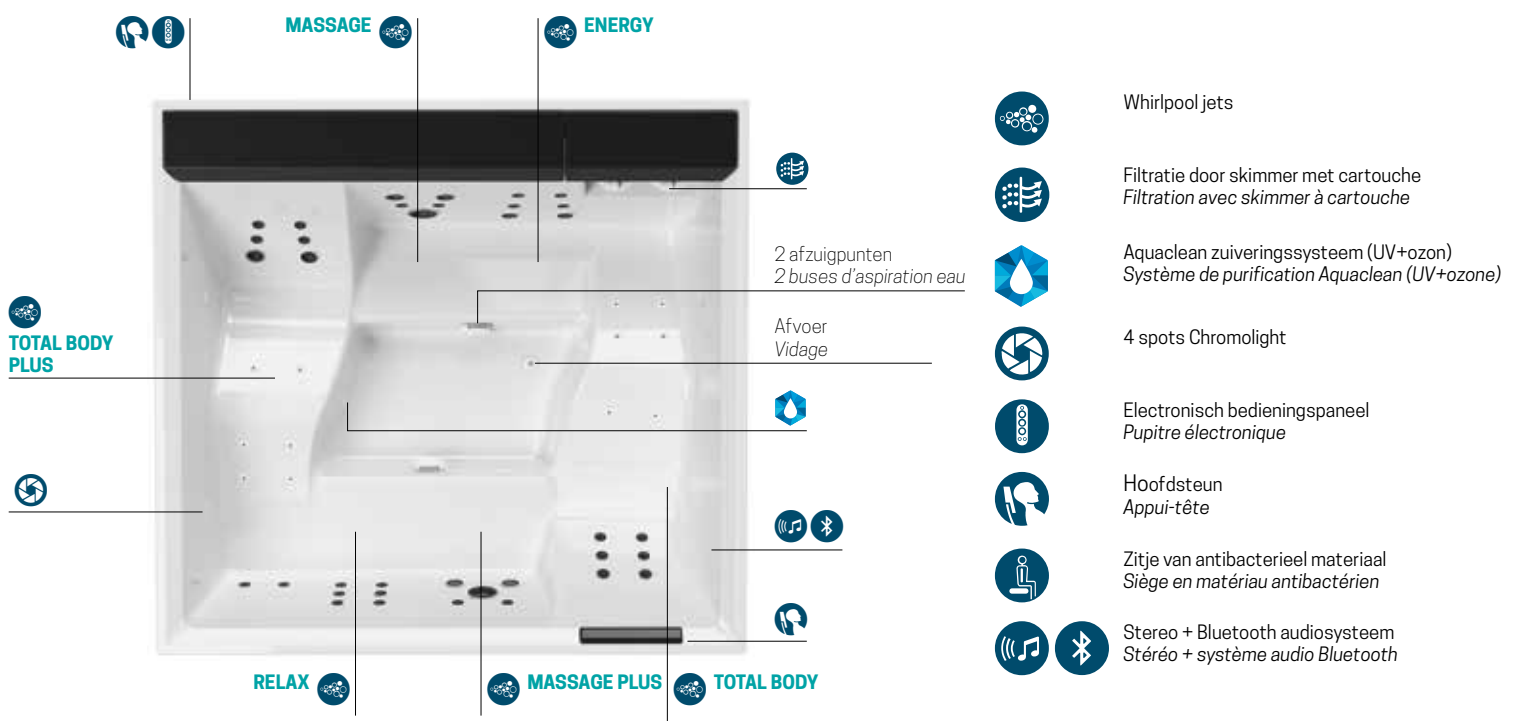

DIVINA XXL SPA | AFWERKING / FINITION

AFWERKING KUIP FINITION COQUE

ZITJE EN HOOFDSTEUN ASSISE ET APPUI-TÊTE

Fiber-Cross

NATURAL TOUCH PANELEN TABLIERS NATURAL TOUCH

LATTENPANELEN TABLIERS RAINURÉS

FIBER-CROSS PANELEN TABLIERS FIBER-CROSS