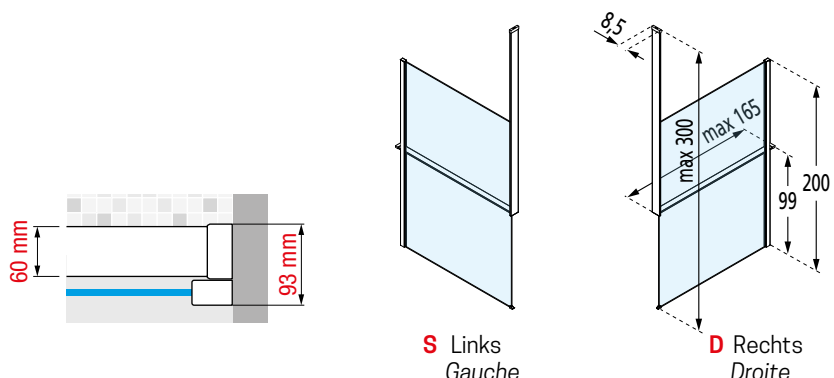

KUADRA H KIT FRAME

BEVESTIGINGSSYSTEEM MET PLANCHET **OPTIONEEL VOOR KUADRA H (PAG.176-182)**
SYSTÈME DE FIXATION AVEC ÉTAGÈRE PORTE-OBJETS **EN OPTION POUR KUADRA H (P. 176-182)**

FRAME AAN BINNENKANT MET PLANCHET, BEVESTIGING AAN MUUR
FRAME INTÉRIEUR AVEC ÉTAGÈRE PORTE-OBJETS, FIXATION AU MUR

Code	Rechts Droite	Links Gauche	Kleuren / Prijs Couleurs / Prix			
			U	B	H	P R Q N Z
	D-	S-	Wit mat Blanc mat	Matchroom Silver	Zwart mat Noir mat	Brushed gold Brushed red gold Brushed bronze Brushed black chrome Brushed inox
R80KUFRI10			535 €	593 €	658 €	790 €

FRAME AAN BINNENKANT MET PLANCHET, BEVESTIGING AAN PLAFOND
FRAME INTÉRIEUR AVEC ÉTAGÈRE PORTE-OBJETS, FIXATION AU PLAFOND

Code	Rechts Droite	Links Gauche	Kleuren / Prijs Couleurs / Prix			
			U	B	H	P R Q N Z
	D-	S-	Wit mat Blanc mat	Matchroom Silver	Zwart mat Noir mat	Brushed gold Brushed red gold Brushed bronze Brushed black chrome Brushed inox
R80KUFRI50			470 €	523 €	580 €	696 €