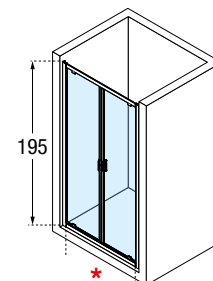

KLEUREN / COULEURS

Wit
Blanc
code A

Matchroom
Silver
code B

Chroom
Chrome
code K

Zilver mat
Argent mat
code J

Afmetingen Dimensions (cm)	Instapruimte Passage	Code	Glassoort Vitrage				Kleuren / Prijs Couleurs / Prix			
			1	2	11	78	A	B	K	J
A	*	B	Transparant Transparent	Aqua	Niva	Motief/ Sérigr. Lunes 2.0	Wit Blanc	Matchroom Silver	Chroom Chrome	Zilver mat Argent mat
60↔66	40	19	LUNB60-				563 €	632 €	697 €	608 €
66↔72	46	22	LUNB66-				563 €	632 €	697 €	608 €
72↔78	52	25	LUNB72-				563 €	632 €	697 €	608 €
78↔84	50	24	LUNB78-				622 €	690 €	758 €	663 €
84↔90	56	27	LUNB84-				622 €	690 €	758 €	663 €
90↔96	62	30	LUNB90-	+ 38 €	+ 38 €	+ 38 €	622 €	690 €	758 €	663 €
96↔102	62	30	LUNB96-				684 €	753 €	828 €	723 €
102↔108	68	33	LUNB102-				684 €	753 €	828 €	723 €
108↔114	74	36	LUNB108-				684 €	753 €	828 €	723 €
114↔120	80	39	LUNB114-				684 €	753 €	828 €	723 €
H 158;200	SPECIAL	LUNBSP		+ 38 €	+ 38 €	-	760 €	857 €	943 €	824 €