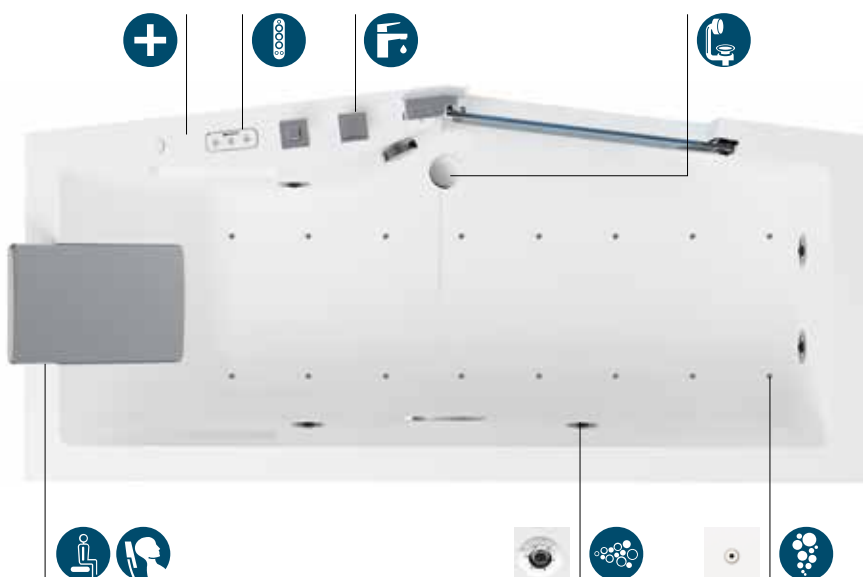

PANELEN MET HOUTAFWERKING TABLIERS FINITION BOIS

Wit hout
Blanc bois

Grain

Burlington

Dolomite

IRIS | FUNCTIES EN UITRUSTING (beschikbaar afhankelijk van de uitvoering) FONCTIONS ET EQUIPEMENTS (disponibles en fonction de la version)