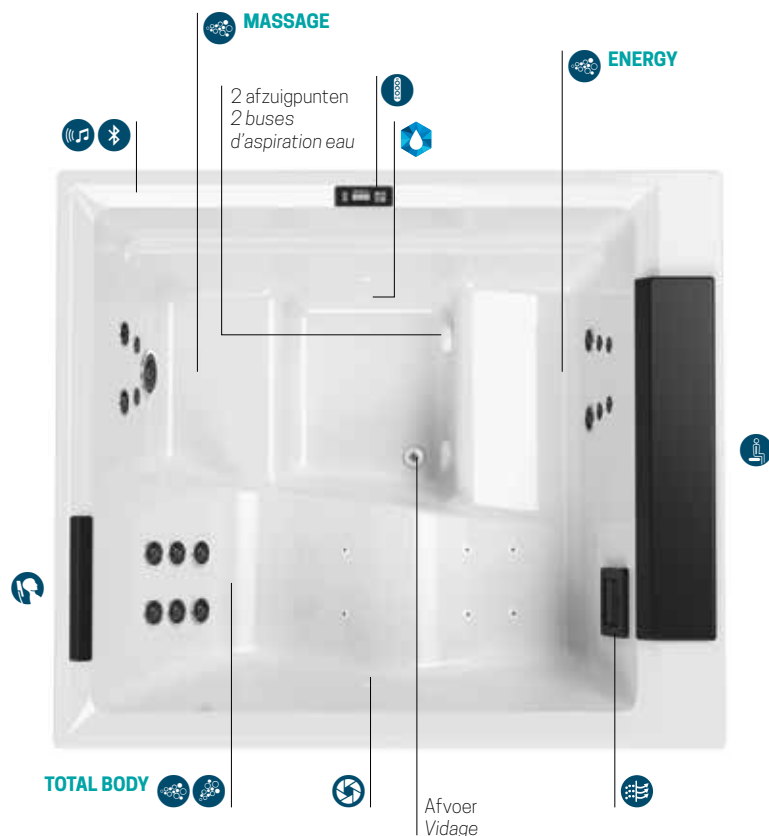

Whirlpool jets

Filtratie door skimmer met cartouche
Filtration avec skimmer à cartouche

Aquaclean zuiveringstelsysteem (UV+ozon)
Système de purification Aquaclean (UV+ozone)

2 spots Chromolight

Electronisch bedieningspaneel
Pupitre électronique

Hoofdstaun
Appui-tête

Zitje van antibacterieel materiaal
Siège en matériau antibactérien

Stereo + Bluetooth audiosysteem
Stéréo + système audio Bluetooth