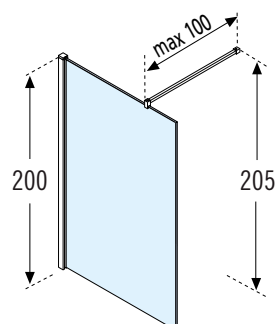

KUADRA H DESIGN

200 cm

8 mm

3 cm

**INLOOPDOUCHE
PAROI LIBRE**

Afmetingen Dimensions (cm)	Code	Kleuren / Prijs Couleurs / Prix					
		81	82	84	85	86	H
A		Motief/Sérigr. Squares	Motief/Sérigr. Stripes	Wires zwart/noir	Plaid zwart/noir	Frame zwart/noir	Zwart mat Noir mat
27↔30	KUADH30-	-	-	+ 113 €	+ 113 €	+ 113 €	675 €
37↔40	KUADH40-	-	-				688 €
47↔50	KUADH50-	-	-				700 €
57↔60	KUADH60-	-	-				713 €
67↔70	KUADH70-	-	-				725 €
72↔75	KUADH75-	-	-				738 €
77↔80	KUADH80-	-	-				750 €
87↔90	KUADH90-	+ 113 €	113 €				775 €
97↔100	KUADH100-	-	-				800 €
107↔110	KUADH110-	-	-				825 €
117↔120	KUADH120-	+ 113 €	113 €				850 €
127↔130	KUADH130-	-	-				875 €
137↔140	KUADH140-	+ 113 €	113 €				900 €
147↔150	KUADH150-	-	-				925 €
157↔160	KUADH160-	+ 113 €	113 €				950 €

AFMETINGEN MOTIEF SQUARES / DIMENSIONS SÉRIGRAPHIE SQUARES