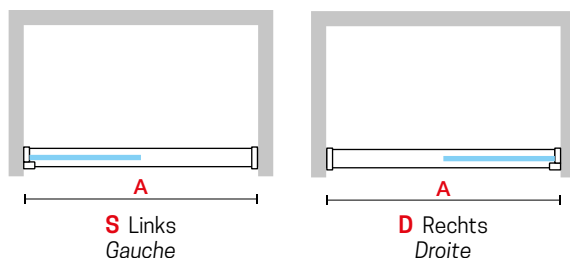

PRIJS VOOR HELE SET : INLOOPDOUCHE KUADRA H + BEVESTIGINGSSYSTEEM HN FRAME
PRIX POUR L'ENSEMBLE : PAROI LIBRE KUADRA H + SYSTÈME DE FIXATION HN FRAME

Voorbeeld productcode:
Exemple code produit:

Code + Links/Rechts
Gauche/Droite + Glassoort
Vitrage + Kleuren
Couleurs = Productcode
Code produit