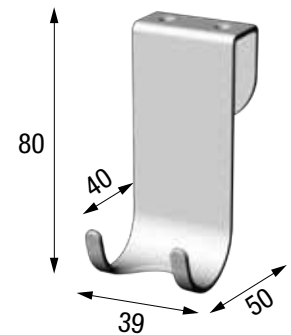

HAAK

Verchromde haak voor wand

CROCHET

Crochet chromé pour mur

Code	Prijs / Prix
R90APPEN0E	17 €