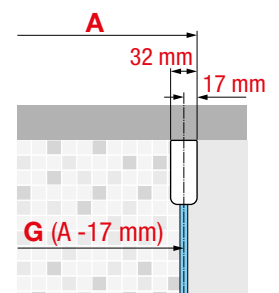

DEUR / PORTE												
67,5↔70,5	66↔69	15	50	51	LOUVNGF70L	D-	S-				639 €	702 €
72,5↔75,5	71↔74	20	50	51	LOUVNGF75L	D-	S-				654 €	719 €
77,5↔80,5	76↔79	25	50	51	LOUVNGF80L	D-	S-				669 €	737 €
82,5↔85,5	81↔84	15	65	66	LOUVNGF85L	D-	S-				684 €	753 €
87,5↔90,5	86↔89	20	65	66	LOUVNGF90L	D-	S-				698 €	768 €
92,5↔95,5	91↔94	25	65	66	LOUVNGF95L	D-	S-				715 €	785 €
97,5↔100,5	96↔99	30	65	66	LOUVNGF100L	D-	S-		+ 38 €		728 €	802 €
107,5↔110,5	106↔107	40	65	66	LOUVNGF110L	D-	S-				760 €	835 €
117,5↔120,5	116↔119	50	65	66	LOUVNGF120L	D-	S-				862 €	935 €
137,5↔140,5	136↔139	50	85	86	LOUVNGF140L	D-	S-				920 €	994 €
147,5↔150,5	146↔149	60	85	86	LOUVNGF150L	D-	S-				978 €	1.052 €
157,5↔160,5	156↔159	70	85	86	LOUVNGF160L	D-	S-				1.037 €	1.109 €
167,5↔170,5	166↔169	80	85	86	LOUVNGF170L	D-	S-				1.095 €	1.170 €

ZIJWAND OMKEERBAAR / PAROI LATÉRALE RÉVERSIBLE												
	F											
66,5↔69,5	65↔68	-	-	-	LOUVNF70-	-	-				533 €	584 €
71,5↔74,5	70↔73	-	-	-	LOUVNF75-	-	-				563 €	619 €
76,5↔79,5	75↔78	-	-	-	LOUVNF80-	-	-				593 €	654 €
81,5↔84,5	80↔83	-	-	-	LOUVNF85-	-	-				622 €	685 €
86,5↔89,5	85↔88	-	-	-	LOUVNF90-	-	-		+ 38 €		654 €	719 €
91,5↔94,5	90↔93	-	-	-	LOUVNF95-	-	-				684 €	753 €
96,5↔99,5	95↔98	-	-	-	LOUVNF100-	-	-				715 €	785 €
106,5↔109,5	105↔108	-	-	-	LOUVNF110-	-	-				728 €	802 €
116,5↔119,5	115↔118	-	-	-	LOUVNF120-	-	-				745 €	820 €

A Buitenmaat
Mesure
extérieure

G Hartmaat glas
Mesure centre
verre