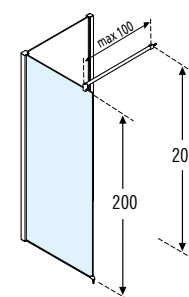

Voorbeeld productcode: **Code** + **Glassoort Vitrage** + **Kleuren Couleurs** = Productcode Code produit

KUADRA HL

VAST DEEL
PARTIE FIXE

GLASSOORT / VITRAGE

KLEUREN / COULEURS

Afmetingen Dimensions (cm)	Code	Glassoort Vitrage			Kleuren / Prijs Couleurs / Prix					Glassoort Vitrage	Kleuren / Prijs Couleurs / Prix				
		1	44	51	U	B	K	H	Z		76	U	B	K	H
		Transparent Transparent	Satin band Bande satin	Motief/ Sérigr. Ravenna	Wit mat Blanc mat	Matchroom Silver	Chroom Chrome	Zwart mat Noir mat	Brushed inox	Spy	Wit mat Blanc mat	Matchroom Silver	Chroom Chrome	Zwart mat Noir mat	Brushed inox
15	KUADHL15-			-	174 €	193 €	213 €	213 €	368 €	-	-	-	-	-	-
30	KUADHL30-			-	190 €	210 €	232 €	232 €	387 €	-	-	-	-	-	-
40	KUADHL40-			-	210 €	233 €	257 €	257 €	412 €	-	-	-	-	-	-
68	KUADHL70-				419 €	465 €	513 €	513 €	668 €		558 €	619 €	682 €	682 €	837 €
78	KUADHL80-		+ 38 €		440 €	489 €	538 €	538 €	693 €		588 €	653 €	719 €	719 €	874 €
88	KUADHL90-				462 €	512 €	563 €	563 €	718 €		665 €	739 €	813 €	813 €	968 €
98	KUADHL100-			+ 38 €	482 €	534 €	588 €	588 €	743 €		697 €	773 €	850 €	850 €	1.005 €
118	KUADHL120-				502 €	557 €	613 €	613 €	768 €		783 €	869 €	957 €	957 €	1.112 €
138	KUADHL140-				522 €	579 €	638 €	638 €	793 €	-	-	-	-	-	-
158	KUADHL160-				542 €	602 €	663 €	663 €	818 €	-	-	-	-	-	-
L 15↔160 H 80↕220 SPECIAL	KUADHLSP				670 €	744 €	819 €	819 €	974 €		1.063 €	1.169 €	1.169 €	1.324 €	