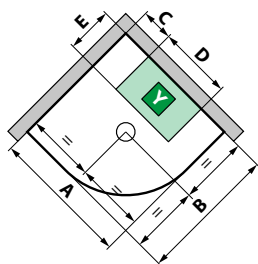

model / modèle	A ± 2	B ± 2	C	D	E
GF90	900	900	200	500	300
A90	900	900	200	500	300

model / modèle	A ± 2	B ± 2	C	D	E
R90	900	900	200	500	300

S LINKS / GAUCHE

D RECHTS / DROITE

model / modèle	A ± 2	B ± 2	C	D	E
2P120x80	1200	800	100	350	450
2P120x90	1200	900	100	350	550

HYDRAULISCHE GEGEVENS

- Aansluiting warm water 1/2"
- Aansluiting koud water 1/2"
- Sifonaansluiting Ø 40 mm

CARACTÉRISTIQUES HYDRAULIQUES

- Eau chaude 1/2"
- Eau froide 1/2"
- Raccordement évacuation Ø 40 mm