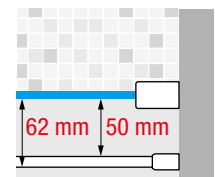

Matchroom
Silver
code B

Zwart mat
Noir mat
code H

Afmetingen Dimensions (cm)	Code	Rechts	Links	Glassoort Vitrage	Kleuren / Prijs Couleurs / Prix		
		Droite	Gauche		U	B	H
A		D-	S-	1			
				Transparant Transparent	Wit mat Blanc mat	Matchroom Silver	Zwart mat Noir mat
134↔137	KUADHWZPOS140	D-	S-		1.784 €	1.963 €	2.159 €
144↔147	KUADHWZPOS150	D-	S-		1.807 €	1.988 €	2.187 €
154↔157	KUADHWZPOS160	D-	S-		1.852 €	2.038 €	2.242 €
164↔167	KUADHWZPOS170	D-	S-		1.875 €	2.063 €	2.269 €
174↔177	KUADHWZPOS180	D-	S-		1.898 €	2.088 €	2.297 €
194↔197	KUADHWZPOS200	D-	S-		1.920 €	2.113 €	2.324 €
214↔217	KUADHWZPOS220	D-	S-		1.954 €	2.150 €	2.365 €