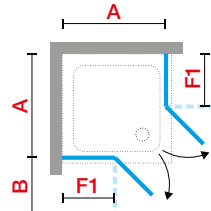

A Buitenmaat
Mesure
extérieure
G Hartmaat glas
Mesure centre
verre