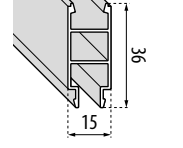

LUNES H 195 cm
ZEPHYROS 2.0 H 200 cm

LUNES H 195 cm
ZEPHYROS 2.0 H 200 cm

Afwerking Finition	Code		Hoogte/haut. (max 200 cm)		
	LUNES	ZEPHYROS 2.0	Standa- daard Standard	Special	
				<195	>195
Wit Blanc	P05HAAST3-A	P05HAAST2-U	59 €		
	P05HAA01	P05HAA01		65 €	
	P05HAA02	P05HAA02		73 €	
Matchroom Silver	P05HAAST3-B	P05HAAST2-B	69 €		
	P05HAA01	P05HAA01		75 €	
	P05HAA02	P05HAA02		84 €	
Chroom Chrome	P05HAAST3-K	P05HAAST2-K	74 €		
	P05HAA01	P05HAA01		82 €	
	P05HAA02	P05HAA02		93 €	
Zwart mat Noir mat	P05HAAST3-H	P05HAAST2-H	74 €		
	P05HAA01	P05HAA01		82 €	
	P05HAA02	P05HAA02		93 €