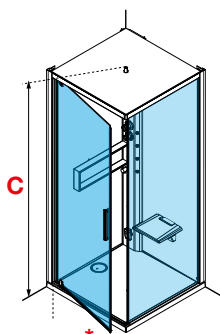

S Links
Gauche