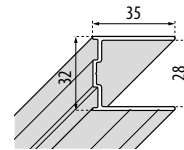

YOUNG H 198,4 cm

Afwerking Finition	Code	Hoogte/haut. (max 200 cm)		
		Standaard Standard	Special	
			<200	>200
Wit mat Blanc mat	P01Y2MOBSTL-U	120 €		
	P01Y2MOB002SP		145 €	145 €
Matchroom Silver	P01Y2MOBSTL-B	134 €		
	P01Y2MOB002SP		160 €	160 €
Chroom Chrome	P01Y2MOBSTL-K	148 €		
	P01Y2MOB002SP		178 €	178 €
Zwart mat Noir mat	P01Y2MOBSTL-H	148 €		
	P01Y2MOB002SP		178 €	178 €
Brushed inox	P01Y2MOBSTL-Z	178 €		
	P01Y2MOB002SP		214 €	214 €