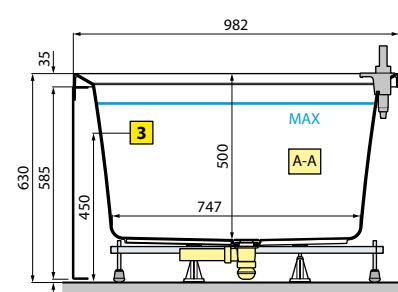

RECHTS / DROITE

HYDRAULISCHE GEGEVENS

- 16 airpool jets
- 6 whirlpool jets
- Sifonaansluiting 1 1/2"

ELECTRISCHE GEGEVENS

- Netspanning 220-230 V
- Frequentie 50 Hz
- Max. geabsorbeerd vermogen:
  Whirlpool 1100 W, Airpool: 400 W

CARACTÉRISTIQUES HYDRAULIQUES

- 16 injecteurs airpool
- 6 injecteurs whirlpool
- Siphon 1 1/2"

CARACTÉRISTIQUES ÉLECTRIQUES

- 220-230 V
- 50 Hz
- Absorption maximale:
  Whirlpool 1100 W, Airpool: 400 W

Er dient een differentieelschakelaar van 30mA bij het bad geïnstalleerd te worden voorzien van een meerpolige schakelaar met een minimum contactopening ≥ 3 mm.

En amont de l'appareil, installer un disjoncteur différentiel de 30 mA et un coupe-circuit magnétothermique à déconnexion omnipolaire distance d'ouverture ≥ 3 mm.