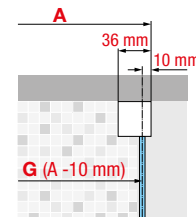

A
Buitenmaat
Mesure extérieure

G
Hartmaat glas
Mesure centre
verre