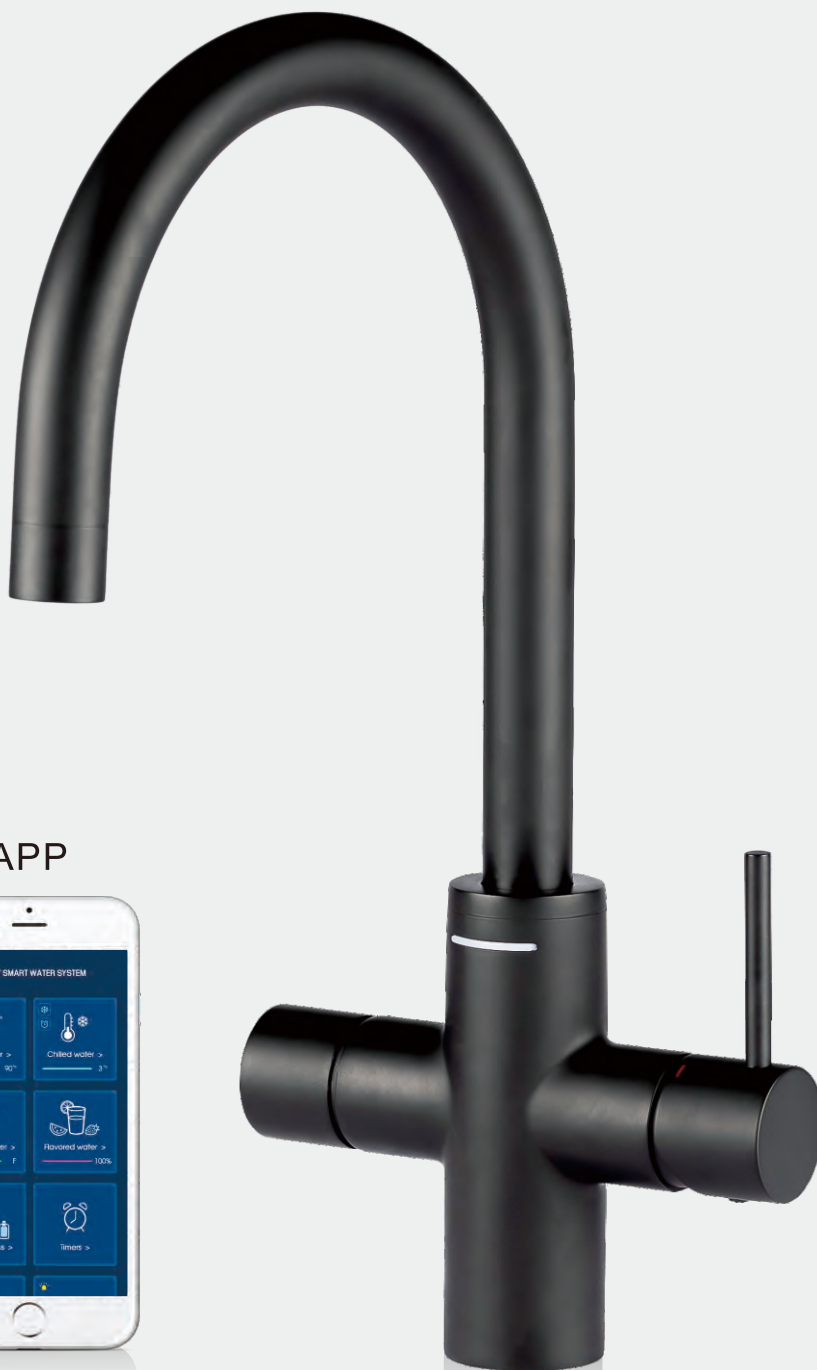

SAY HELLO TO SMART!

UNITO ANYWHERE SMART APP

- Temperatuurregeling
- Intensiteitsregeling bruiswater
- Kinderslot
- Gebruikersprofielen met slimme timers
- Zelf steriliseren
- Herinneringen filtervervangning
- Verbinding met unitostore-app

MECHANISCHE KRAAN

ELEKTRONISCHE KRAAN LED

CLASSIC

ACE Classic C shape kraan

Chroom

RVS look

Zwart

CLASSIC

ACE Classic U shape kraan

Chroom

RVS look

Zwart

UNIVERSE-U

UNITO Universe U shape kraan

RVS

UNIVERSE-C