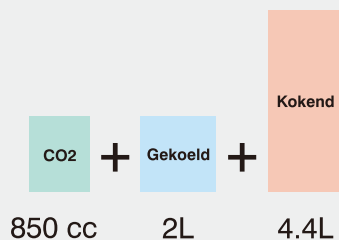

UNITO CO2

BWT MyAqua Filter

Mengventiel

UNITO flavor (Juice-bar)

Opties:

Kokend water

Capaciteit

Kraan