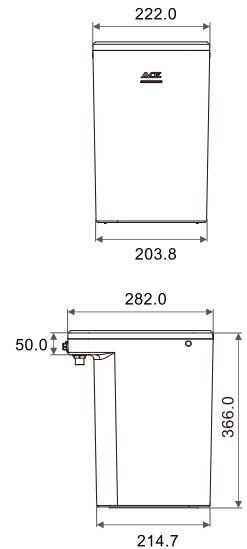

- **UNITO LAVA JUICE·BAR**

Smart Watersysteem

Het LAVA Juice·bar systeem levert 100°C kokend water, gefilterd drinkwater op kamertemperatuur, Water met een smaakje.

- **Soorten water:** Kokend water, koud/warm leidingwater.
- **Capaciteit:** 4,4 liter.
- **System max. veiligheidsdruk:** 6 bar (600 kPa).
- **Max. watertemperatuur:** 100°C.
- **Stroomtoevoer:** 220V-240VAC 50/60Hz.
- **Max. Stroomverbruik:** 1550 W.
- **Standby Energieverbruik:** 0.35 W.
- **Veiligheidsvoorzieningen:** Maximale temperatuurzekering, Veiligheidsklep (met afsluiter, Ontlastklep en ingebouwde terugslagklep).
- **Tank afmetingen:** 282 x 222 x 366 mm.
- **Gewicht:** 4KG.
- **Stroomsnelheid:** 2.5L/Min.