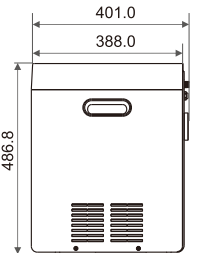

Het SPARKLE Juice·bar systeem levert 5°C gefilterd bruisend water en gekoeld water, Water met een smaakje.

- **Dosering van watersoorten:** Gekoeld water, gekoeld bruisend water, gefilterd leidingwater, warm en koud leidingwater, water met een smaakje (SPARKLE Juice-bar).
- **Capaciteit:** 850 cc bruiswater, 2 liter koud water.
- **Maximale veiligheidsdruk van het systeem:** 12 bar (1.2MPa).
- **Minimale koudwater temperatuur:** 3°C.
- **Stroomvoorziening:** 220-240VAC/50Hz.
- **Max. Stroomverbruik:** 130 W.
- **Stand-by stroomverbruik:** 2.0 W.
- **Veiligheidsfuncties:** Zekering/ontluchtingsklep.
- **Afmetingen:** 255 x 401 x 486.6 mm.
- **WGewicht:** 17.3 kg.
- **Stroomsnelheid:** 1.5-2.2 L/min bij 3 bar;