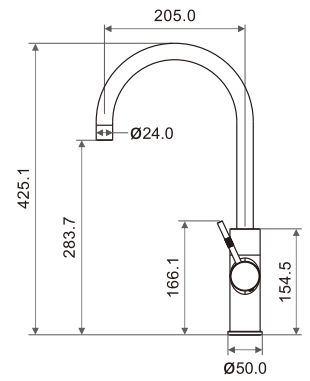

MECHANISCHE KRAAN

ELEKTRONISCHE KRAAN LED

CLASSIC

ACE Classic C shape kraan

Chroom

RVS look

Zwart

CLASSIC