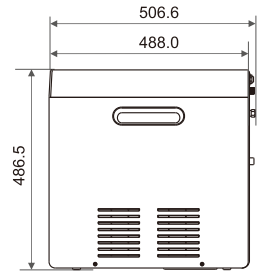

- **Soorten water:** 100°C kokend water, gekoeld water, gekoeld bruisend water, gefilterd leidingwater, warm/koud leidingwater, water met een smaakje (INFINITY Juice-bar).
- **Capaciteit:** 850 cc bruiswater, Kokend water: 4.4 liter, 2 liter koud water.
- **System max. veiligheidsdruk:** 6 bar (600 kPa).
- **Max. watertemperatuur:** 100°C.
- **Stroomtoevoer:** 220~240VAC, 50HZ.
- **Max. Stroomverbruik:** 1650 W.
- **In stand-by:** 2.0 W.
- **Safety features:** Oververhittings-zekering, veiligheidsklep (inclusief overdrukventiel, ingebouwde aan / uit-klep).
- **Tank afmetingen:** 255 x 506.6 x 486.5 mm.
- **Weight:** 27 KG.
- **Stroomsnelheid:** 2 L/min @3bar.