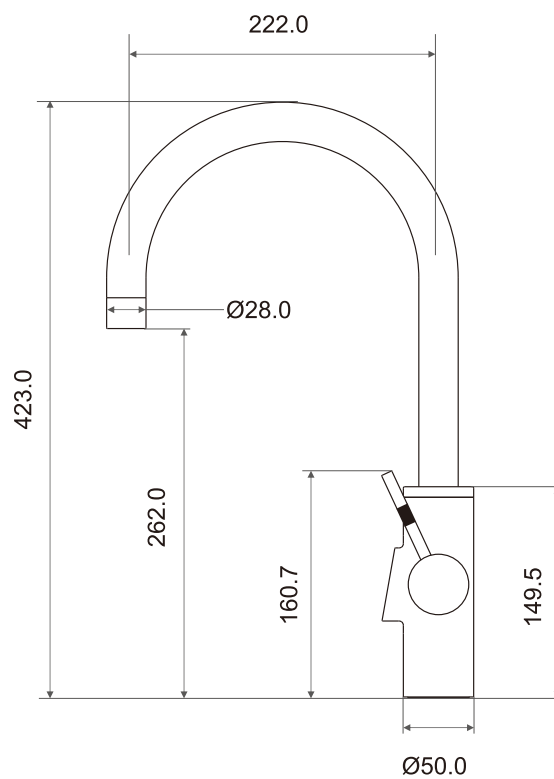

ORBIT

UNITO orbit C shape kraan met touch LCD