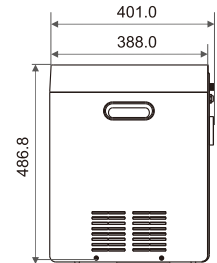

- **Soorten water:** Kokend water, Meng warm / Koud, Gefilterd kraanwater, lauw water, Koud / warm kraanwater, water met een smaakje (LAVA Juice-bar).
- **Capaciteit:** 4.4 liter of 8 liter.
- **System max. veiligheidsdruk:** 6 bar (600 kPa).
- **Max. watertemperatuur:** 100°C.
- **Stroomtoevoer:** 220~240 VAC, 50~60 HZ.
- **Max. Stroomverbruik:** 1550 W / 2550 W.
- **Standby Energieverbruik:** 2.0 W.
- **Veiligheidsvoorzieningen:** Oververhittingszekeringszekering, veiligheidsklep (inclusief overdrukventiel, ingebouwd).
- **Tank afmetingen:** 255 x 401 x 486.6 mm.
- **Gewicht:** 12KG.
- **Stroomsnelheid:** 2.0 L / min (waterdruk is 3 bar).