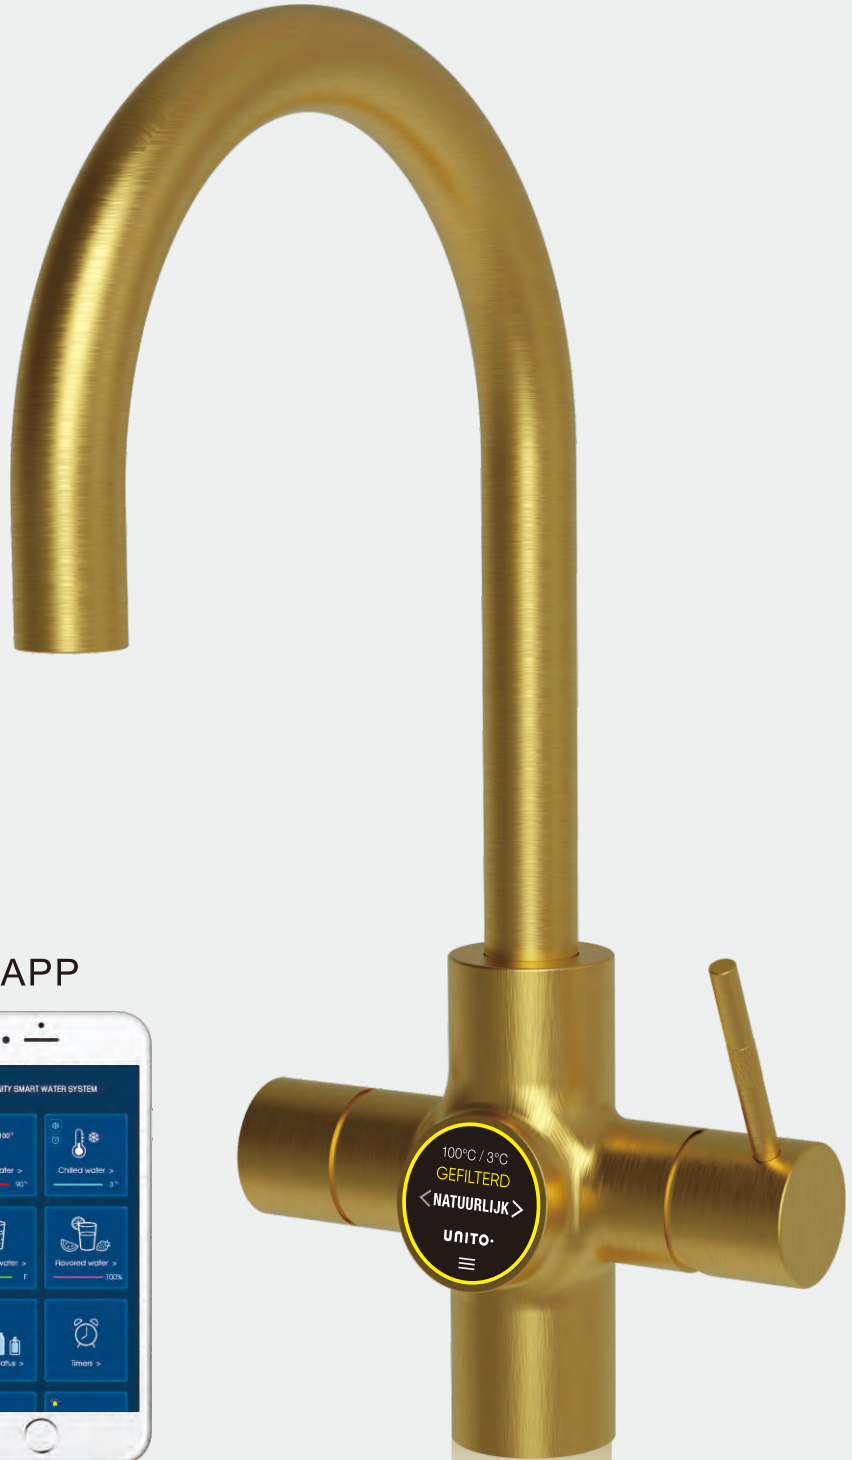

MECHANISCHE KRAAN

ELEKTRONISCHE KRAAN LED

CLASSIC

ACE Classic C shape kraan

Chroom

RVS look

Zwart

CLASSIC

ACE Classic U shape kraan

Chroom

RVS look

Zwart

UNIVERSE-U

UNITO Universe U shape kraan

RVS

UNIVERSE-C

Zwart

COSMOS

UNITO Cosmos C shape kraan + pullout

Chroom

RVS look

Goud

Zwart

ELEKTRONISCHE KRAAN MET TOUCH LCD