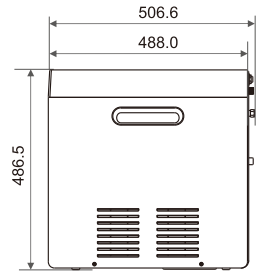

- **Soorten water:** 100°C kokend water, 5°C gekoeld water, gefilterd leidingwater, warm/koud leidingwater, water met een smaakje (ELEMENTS Juice-bar).
- **Capaciteit:** Kokend water: 4.4 liter. 3 liter koud water.
- **System max. veiligheidsdruk:** 6 bar (600 kPa).
- **Max. watertemperatuur:** 100°C.
- **Stroomtoevoer:** 220~240VAC, 50HZ.
- **Max. Stroomverbruik:** 1650 W.
- **In stand-by:** 2.0 W.
- **Veiligheidsvoorzieningen:** Oververhittingszekering, veiligheidsklep (inclusief overdrukventiel, ingebouwde aan / uit-klep).
- **Tank afmetingen:** 255 x 506.6 x 486.5 mm.
- **Gewicht:** 22.1 KG.
- **Stroomsnelheid:** 2 L/min @3bar.