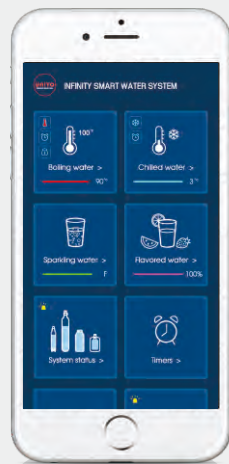

Zwart

COSMOS

UNITO Cosmos C shape kraan + pullout

Chroom

RVS look

Goud

Zwart

ELEKTRONISCHE KRAAN MET TOUCH LCD