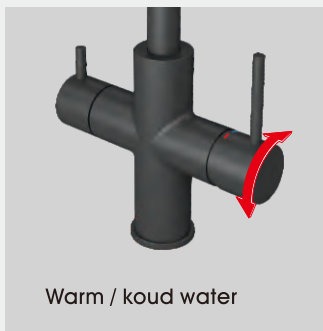

MECHANISCHE KRAAN