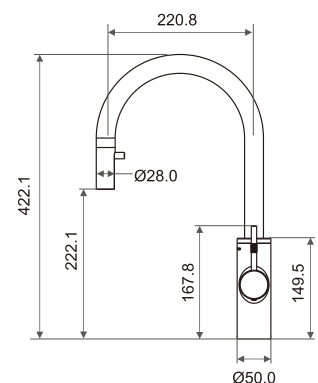

Zwart

COSMOS

UNITO Cosmos C shape kraan + pullout

Chroom

RVS look

Goud

Zwart

ELEKTRONISCHE KRAAN MET TOUCH LCD