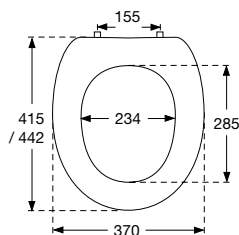

BA1

*55 mm

UN3

*60 mm