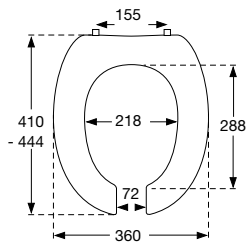

Art.nr. zonder deksel **STANDAARD**

72000-UN3999 Wit **156,90**

Scharnieren, per paar

UN3P999 Univertikaalscharnier, standaard montage **31,85**

Onderdelen

A4002	Buffer voor zitting, wit, 1 st.	4,05
A7220	Afstandbus voor zitting zonder deksel, set, 2 st.	0,90
A7222	Kunststof scharnierbus met weerhaak, 1 st.	0,95
A9108	Bevestigingsset met schroeven, rvs	9,75

Bij enkele scharniervarianten kan de levertijd een week bedragen.

Verdere details vindt
u op onze website
pressalit.com
in het overzicht bij
elk product