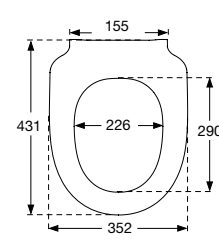

Art.nr. met deksel MET SOFT CLOSE EN LIFT-OFF

1130000-DM2999	Wit	89,50
1130000-DM3999	Wit	89,50

Art.nr. met deksel MET SOFT CLOSE

760000-DA7999	Wit	85,25

Art.nr. met deksel STANDAARD

776000-DA8999	Wit	61,55
776000-DA9999	Wit	61,55

Scharnieren, per paar

DM2999	Vast scharnier, standaard montage	31,85
DM3999	Vast scharnier, top montage	31,85
DA7999	Vast scharnier, standaard montage	31,85
DA8999	Vast scharnier, standaard montage	31,85
DA9999	Vast scharnier, top montage	31,85

Onderdelen

A4001	Buffer voor zitting, ovaal, grijs, 1 st.	0,95
A4003	Buffer voor deksel, rond, grijs, 1 st.	0,95
A9173	Onderdelen voor kantelbevestiging, set, 2 st.	7,25
A9178	Onderdelen voor kantelbevestiging, set, 2 st.	7,25
A9321	Demperset met SC (2,0/2,0)	34,15
A9324	Demperset met SC + LO (2,0/2,0)	34,15

Bij enkele scharnieriervarianten kan de levertijd een week bedragen.