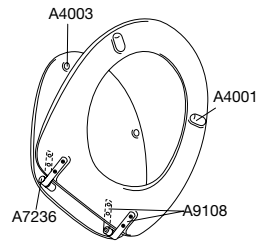

Pressalit 2000