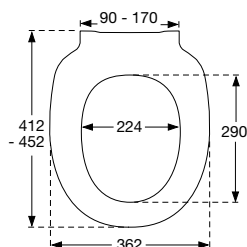

Pressalit Chili

DL2

*60 mm

DL4

*60 mm

DK3

*20 mm

DK4

*20 mm

Art.nr. met deksel MET SOFT CLOSE EN LIFT-OFF

1076000-DL2999	Wit	111,60
1076000-DK3999	Wit	111,60

Art.nr. met deksel MET SOFT CLOSE - NAAR KEUZE, VASTE MONTAGE OF LIFT-OFF

1110000-DL4999	Wit	111,60
1110000-DK4999	Wit	111,60

Scharnieren, per paar

DL2999	Uni scharnier met lift-off, standaard montage	31,85
DL4999	Uni scharnier, standaard montage	31,85
DK3999	Uni scharnier voor lift-off, top montage	31,85
DK4999	Uni scharnier, top montage	31,85

Onderdelen

A4074	Buffer voor zitting, ovaal, grijs, 1 st.	0,95
A4075	Buffer voor deksel, rond, grijs, 1 st.	0,95
A10205	Vergrendeling + afdekkap	17,25

Bij enkele scharnieriervarianten kan de levertijd een week bedragen.

PATENT

**Met SteadyFix®
en Soft Close Supreme**