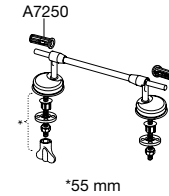

Pressalit 2000

UN3

*60 mm

UN4

*30 mm

B13

*55 mm

D07

*60 mm

BV7

*55 mm

BV5

*55 mm

Art.nr. met deksel **STANDAARD**

124000-UN3999	Wit	117,40
124000-B13999	Wit	117,40
124000-D07999	Wit	117,40
124000-UN4999	Wit	117,40
124000-BV7999	Wit	135,00
124001-UN3999	Zwart (RAL 9005)	152,55
124013-UN3999	Bahamabeige	126,75
124052-UN3999	Manhattan	117,40
124273-UN3999	Pergamon	117,40

Art.nr. zonder deksel

49000-UN3999	Wit	78,15
49000-BV5999	Wit	95,75

Scharnieren, per paar

UN3P999	Univertikaalscharnier, standaard montage	31,85
B13P999	Uni scharnier, standaard montage	31,85
D07999	Uni scharnier, standaard montage	31,85
UN4P999	Univertikaalscharnier met kantelbevestiging, top montage	31,85
BV7999	Uni scharnier met doorlopende pen voor zitting met deksel, standaard montage	49,45
BV5999	Uni scharnier met doorlopende pen, standaard montage	49,45

Onderdelen

A4001	Buffer voor zitting, ovaal, grijs, 1 st.	0,95
A4003	Buffer voor deksel, rond, grijs, 1 st.	0,95
A7220	Afstandbus voor zitting zonder deksel, set, 2 st.	0,90
A7222	Kunststof scharnierbus met weerhaak, 1 st.	0,95
A7236	Scharnierbus met afstandhouder, grijs, 1 st.	0,95
A7250	Scharnierbus voor doorlopend scharnier, grijs, 1 st.	0,95
A9108	Bevestigingsset met schroeven, rvs	9,75
A9173	Onderdelen voor kantelbevestiging, set, 2 st.	7,25