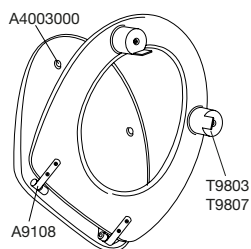

Pressalit Dania, 50 mm verhoogd