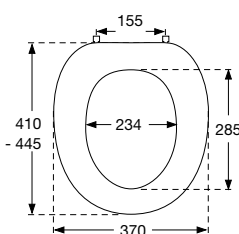

*30 mm

D43

*45 mm

Art.nr. met deksel ANTIBACTERIEEL

54011-BA1999	Wit	103,15
54011-UN3999	Wit	103,15
54011-D43999	Wit	103,15

Art.nr. zonder deksel

53011-BA1999	Wit	72,20
53011-UN4999	Wit	72,20

Scharnieren, per paar