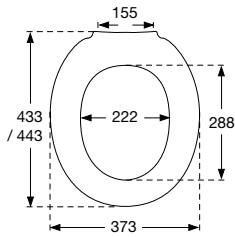

Pressalit 1000

MULTIFIT

BG4

Art.nr. met deksel **STANDAARD**

304000-BG4999 Wit **67,80**

Scharnieren, per paar

BG4P999 Vast scharnier, standaard montage **31,85**

Onderdelen

A4003 Buffer voor deksel, rond, grijs, 1 st. **0,95**
A4033 Buffer voor zitting, ovaal, grijs, 1 st. **0,95**

Min. 1 pallet

Bij enkele scharnieriervarianten kan de levertijd een week bedragen.

Verdere details vindt u op onze website **pressalit.com** in het overzicht bij elk product