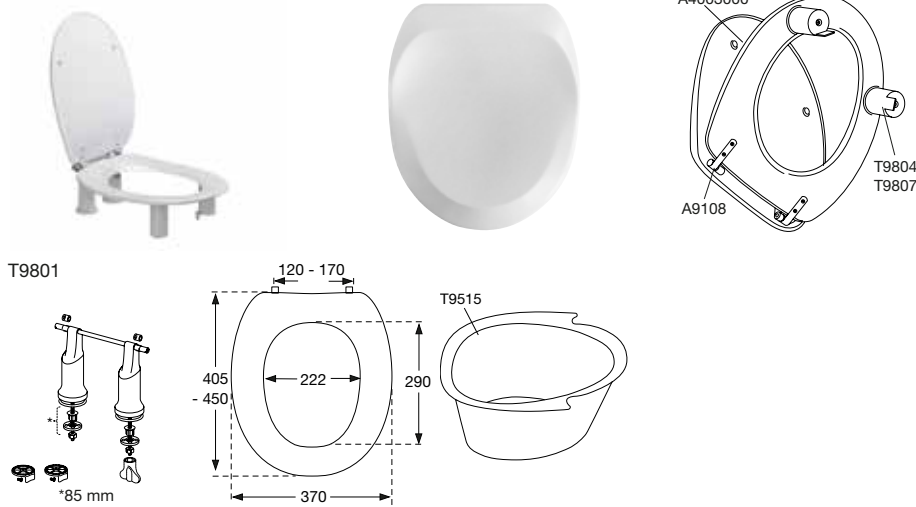

Pressalit Dania, 100 mm verhoogd

Art.nr. met deksel		STANDAARD MET SPATSCHERM	
R34000	Wit		453,35
Art.nr. zonder deksel			
R24000	Wit		387,40
Scharnieren, per paar			
T9801	Scharnier met doorlopende pen, 100 mm verhoogd		72,20
Onderdelen			
A4003000	Buffer voor deksel, rond, wit, 1 st.		0,95
T9804	Verhoogde buffer met schroef 100 mm, 1 st.		19,65
T9807	Stabilisatie buffers met schroef, 2 st.		9,75
A9108	Bevestigingsset met schroeven, rvs		9,75
T9515	Spatscherm, voor zittingen 100 mm verhoogd		115,60

Bij enkele scharnieriervarianten kan de levertijd een week bedragen.

Verdere details vindt
u op onze website
pressalit.com
in het overzicht bij
elk product