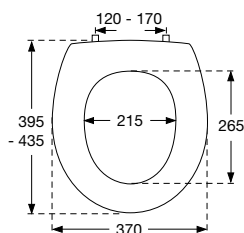

Pressalit Selandia (Hout)

B47

Art.nr. met deksel **STANDAARD**

522455-B47999	Mahonie kleur (gebeitst berkenhout)	194,10
522456-B47999	Kersen kleur (gebeitst berkenhout)	194,10
522607-B47999	Berken natuur	194,10

Scharnieren, per paar

B47P999	Uni scharnier, standaard montage	31,85

Onderdelen

A4003	Buffer voor deksel, rond, grijs, 1 st.	0,95
A4003031	Buffer voor deksel, rond, bruin, 1 st.	0,95
A4011	Buffer voor zitting, ovaal, grijs, 1 st.	0,95
A4011031	Buffer voor zitting, ovaal, bruin, 1 st.	0,95
A7222	Kunststof scharnierbus met weerhaak, 1 st.	0,95
A9137	Bevestigingsset met schroeven, rvs	16,00

Bij enkele scharnieriervarianten kan de levertijd een week bedragen.