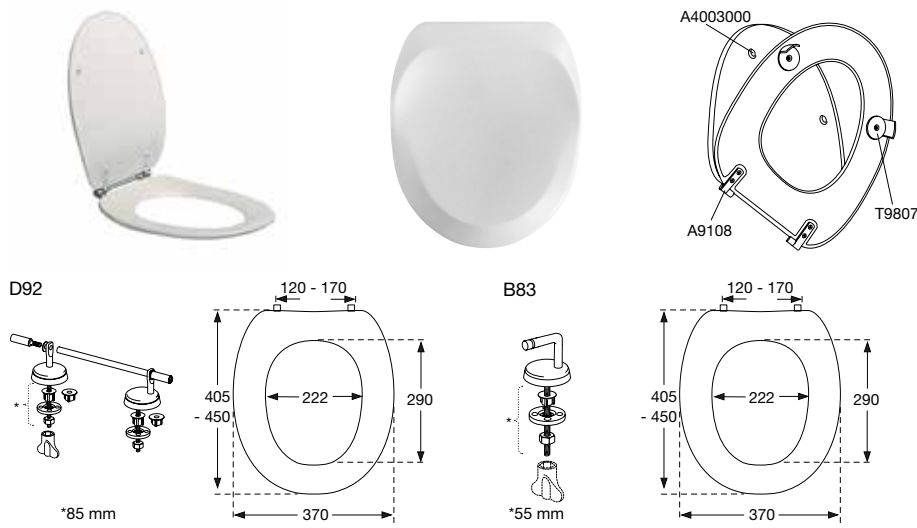

Art.nr. met deksel **STANDAARD**

R37000-D92999	Wit	167,30
R37035-D92999	Rood (RAL 3003)	184,05
R37108-D92999	Donkerblauw (RAL 5011)	184,05
R37112-D92999	Antraciet	167,30
R37000-B83999	Wit	149,70

Art.nr. zonder deksel