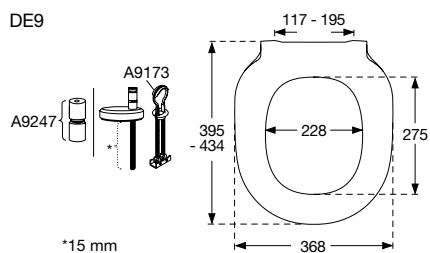

Art.nr. met deksel **MET SOFT CLOSE EN ANTIBACTERIEEL**

980011-DE9999	Wit	166,35

Scharnieren, per paar

DE9999	Uni scharnier, combi, top montage	31,85

Onderdelen

A4074	Buffer voor zitting, ovaal, grijs, 1 st.	0,95
A4075	Buffer voor deksel, rond, grijs, 1 st.	0,95
A9173	Onderdelen voor kantelbevestiging, set, 2 st.	7,25
A9322	Demperset met SC (2,0/2,5)	34,15

Bij enkele scharniervarianten kan de levertijd een week bedragen.