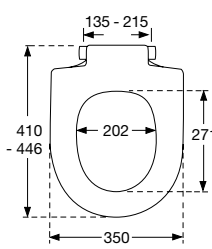

*55 mm / ** 15 mm

D02

*20 mm / ** 65 mm

Art.nr. met deksel MET SOFT CLOSE EN LIFT-OFF

492000-D69999 Wit **174,50**

Art.nr. met deksel MET SOFT CLOSE

492000-D09999 Wit **169,25**

492000-D02999 Wit **169,25**