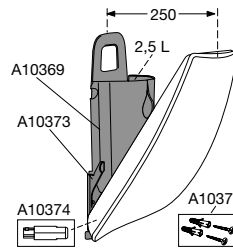

Pressalit opklapbaar zitje

Art.nr.	MET SOFT CLOSE	
412000	Wit	462,60

Opklapbaar zitje niet voor direct gebruik onder de douche.
Incl. bevestigingsmateriaal voor gemetselde muren

Pressalit wand-afvalemmer, soft open, magnetische sluiting