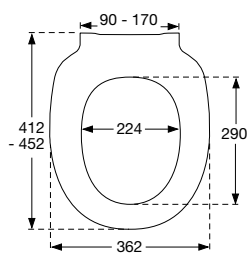

Belastbaarheid:
Opgave van de maximale belasting

Lengtemaat
De lengtemaat betreft de maximale dikte van de keramiek/diepte van het montage gat waarvoor het specifieke scharnier geschikt is. 3

*60 mm

KLEUR/
MODELOVERZICHT

Pressalit Chili

DL2

*60 mm

DL4

*60 mm

DK3

*20 mm

DK4