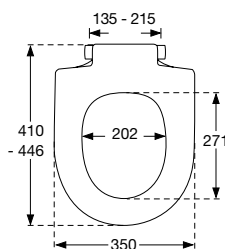

D69

*65 mm / ** 20 mm