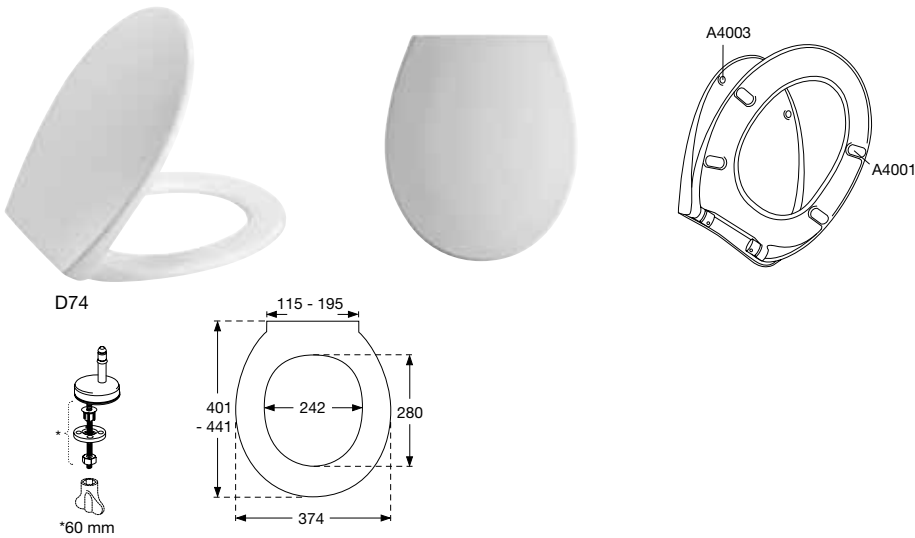

Pressalit 722