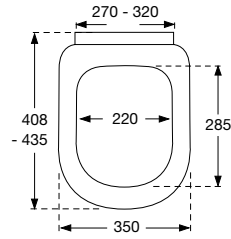

Pressalit 3

**Speciaal gemaakt voor
Duravit Starck 3.
Past ook op Starck 2
New en Geberit/Sphinx
Ravenna**

D77

*30 mm

D38

*25 mm

DK8

*65 mm

Art.nr. met deksel MET SOFT CLOSE EN LIFT-OFF

684000-D77999	Wit	170,20

Art.nr. met deksel MET SOFT CLOSE

684000-D38999	Wit	165,30
684001-D38999	Zwart (RAL 9005)	214,95
684000-DK8999	Wit	165,30

Art.nr. met deksel STANDAARD

708000-D38999	Wit	132,10

Scharnieren, per paar

D77999	Uni-flex scharnier voor lift-off, top montage	31,85
D38999	Uni flex-scharnier, top montage	31,85
DK8999	Uni scharnier, standaard montage	31,85

Onderdelen

A4001	Buffer voor zitting, ovaal, grijs, 1 st.	0,95
A4003	Buffer voor deksel, rond, grijs, 1 st.	0,95

DK8999 voor Sphinx Ravenna