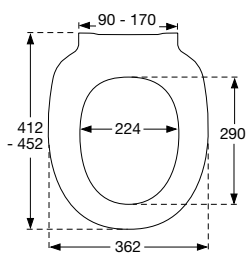

DL2

*60 mm

DL4