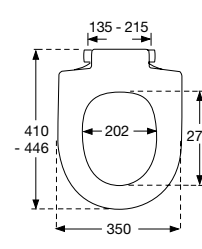

*55 mm / ** 15 mm

D02

*20 mm / ** 65 mm

Art.nr. met deksel MET SOFT CLOSE EN LIFT-OFF

492000-D69999 Wit **174,50**

Art.nr. met deksel MET SOFT CLOSE

492000-D09999 Wit **169,25**

492000-D02999 Wit **169,25**