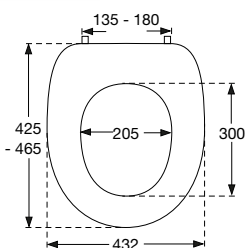

MULTIFIT

T9802

Art.nr. met deksel **STANDAARD**

R20000	Wit	332,35
--------	-----	---------------

Scharnieren, per paar

T9802	Scharnier met doorlopende pen, 50 mm verhoogd	63,30
-------	---	--------------

Onderdelen