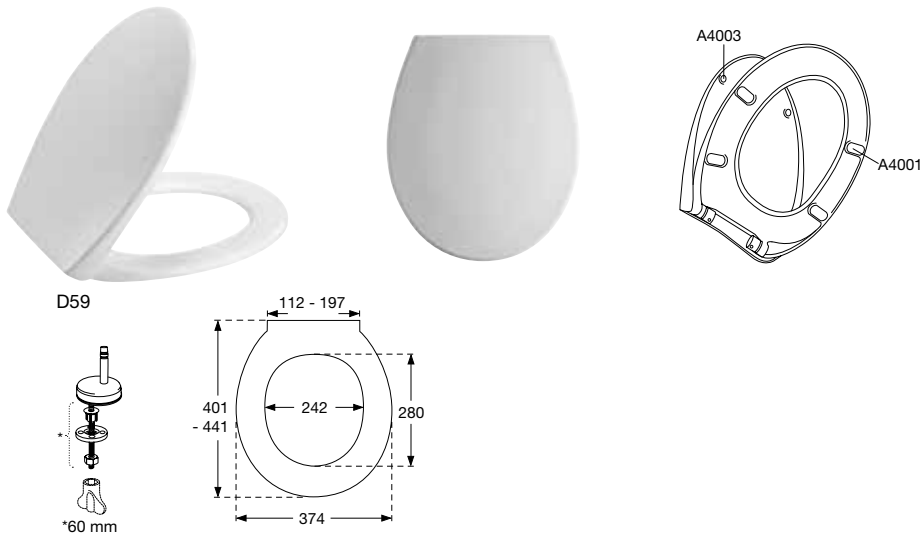

Pressalit 718