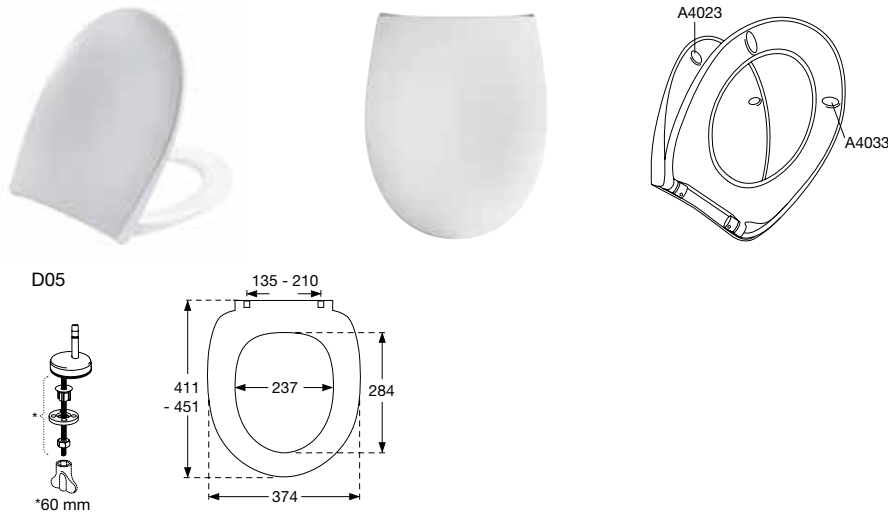

Pressalit Scandinavia PLUS

Art.nr. met deksel MET SOFT CLOSE EN LIFT-OFF

758000-D05999	Wit	208,40
758001-D05999	Zwart (RAL 9005)	270,95
758013-D05999	Bahamabeige	225,05
758035-D05999	Rood (RAL 3003)	270,95
758052-D05999	Manhattan	208,40
758068-D05999	Bermuda	270,95
758112-D05999	Antracietgrijs	270,95
758125-D05999	Nude/Sunset	270,95
758188-D05999	Blauw (RAL 5002)	270,95
758273-D05999	Pergamon	208,40

Scharnieren, per paar

D05999	Uni scharnier met lift-off, standaard montage	31,85

Onderdelen

A4023	Buffer voor deksel, ovaal, grijs, 1 st.	0,95
A4033	Buffer voor zitting, ovaal, grijs, 1 st.	0,95

Bij enkele scharniervarianten kan de levertijd een week bedragen.

000
Wit

013
Bahamabeige

068
Bermuda

125
Nude/Sunset

035
Rood
(RAL 3003)

112
Antracietgrijs

052
Manhattan

001
Zwart
(RAL 9005)

273
Pergamon

188
Blauw
(RAL 5002)