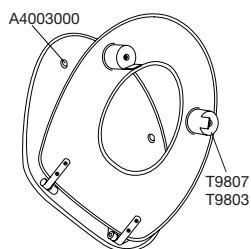

MULTIFIT

T9802

Art.nr. met deksel **STANDAARD**

R20000	Wit	332,35
--------	-----	---------------

Scharnieren, per paar

T9802	Scharnier met doorlopende pen, 50 mm verhoogd	63,30
-------	---	--------------

Onderdelen