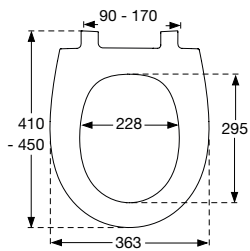

Pressalit Inspira Uni

D05

*60 mm

reddot design award

Art.nr. met deksel **MET SOFT CLOSE EN LIFT-OFF**

1074000-D05999 Wit

164,85

Scharnieren, per paar

D05999 Uni scharnier met lift-off, standaard montage

31,85

Onderdelen

A4030 Buffer voor deksel, rond, grijs, 1 st.

0,95

A4074 Buffer voor zitting, ovaal, grijs, 1 st.

0,95

Bij enkele scharniervarianten kan de levertijd een week bedragen.