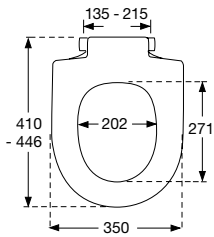

*20 mm / ** 65 mm

Art.nr. met deksel **MET SOFT CLOSE**

938000-D02999 Wit

129,90

Scharnieren, per paar

D02999 Uni-flex scharnier met kantelbevestiging, top montage

31,85

Onderdelen

A4011 Buffer voor zitting, ovaal, grijs, 1 st.

0,95

A4030 Buffer voor deksel, rond, grijs, 1 st.

0,95

A9173 Onderdelen voor kantelbevestiging, set, 2 st.

7,25

Bij enkele scharniervarianten kan de levertijd een week bedragen.