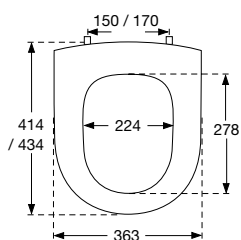

BY3 Voor staande closets

Bij enkele scharniervarianten kan de levertijd een week bedragen.

Pressalit Projecta D

D28

A7250

*60 mm

Art.nr. met deksel ANTIBACTERIEEL

172011-D28999	Wit	135,00
172111-D28999	Zwart (RAL 9005)	170,15