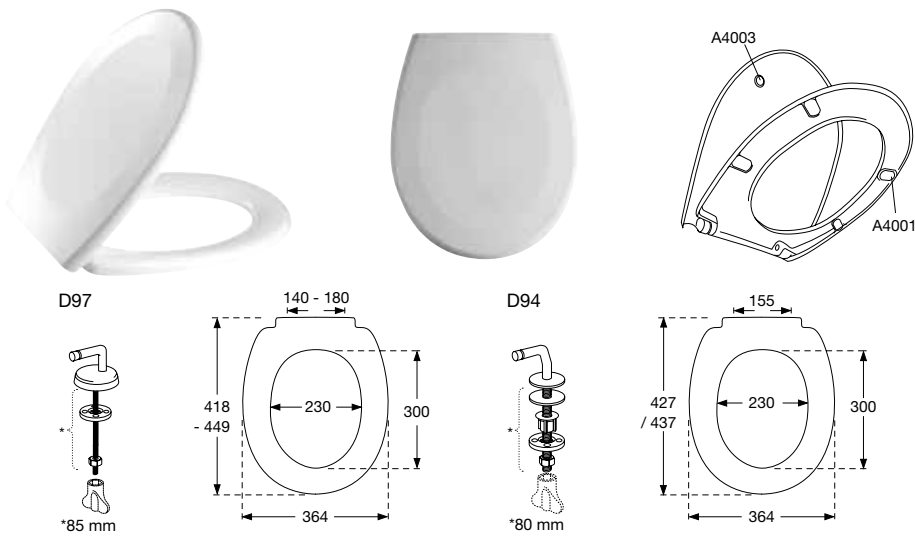

Pressalit 716