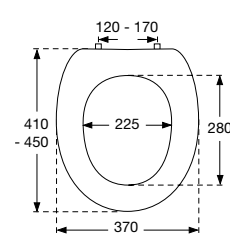

Pressalit T 2

UN3

UN4

B13

Art.nr. met deksel **STANDAARD**

316000-UN3999	Wit	117,40
316000-B13999	Wit	117,40
316000-UN4999	Wit	117,40
316001-UN3999	Zwart (RAL 9005)	152,55
316273-UN3999	Pergamon	117,40

Scharnieren, per paar

UN3P999	Univertikaalscharnier, standaard montage	31,85
UN4P999	Univertikaalscharnier met kantelbevestiging, top montage	31,85
B13P999	Uni scharnier, standaard montage	31,85

Onderdelen

A4003	Buffer voor deksel, rond, grijs, 1 st.	0,95
A4033	Buffer voor zitting, ovaal, grijs, 1 st.	0,95
A7223	Scharnierbus met weerhaak, lang, grijs, 1 st.	0,95
A9133	Bevestigingsset met schroeven, grijs	9,75
A9173	Onderdelen voor kantelbevestiging, set, 2 st.	7,25

Bij enkele scharniervarianten kan de levertijd een week bedragen.