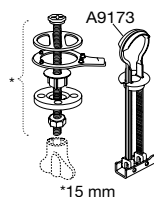

Pressalit Projecta Solid Pro

MULTIFIT

DG4

reddot design award

Art.nr. met deksel MET SOFT CLOSE EN ANTIBACTERIEEL

1004011-DG4925	Wit	228,50
1004111-DG4925	Zwart (RAL 9005)	262,60

Art.nr. zonder deksel

1003011-DG4925	Wit	192,25
1003111-DG4925	Zwart (RAL 9005)	215,45

Art.nr. met deksel ANTIBACTERIEEL

1002011-DG4925	Wit	158,45

Art.nr. zonder deksel

1001011-DG4925	Wit	122,15

Scharnieren, per paar

DG4925	Combi scharnier, universeel, top montage / standaard montage	31,85

Onderdelen

A4074	Buffer voor zitting, ovaal, grijs, 1 st.	0,95
A4074001	Buffer voor zitting, ovaal, zwart, 1 st.	0,95
A4075	Buffer voor deksel, rond, grijs, 1 st.	0,95
A4075001	Buffer voor deksel, rond, zwart, 1 st.	0,95
A9173	Onderdelen voor kantelbevestiging, set, 2 st.	7,25

Bij enkele scharniervarianten kan de levertijd een week bedragen.

Gecertificeerd Polygiene®-effect, dat de groei van bacteriën permanent verhindert.

SOLID PRO

PATENT