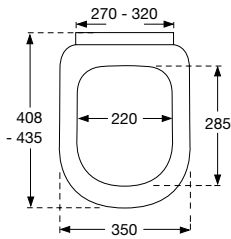

**Speciaal gemaakt voor
Duravit Starck 3.
Past ook op Starck 2
New en Geberit/Sphinx
Ravenna**

D77

*30 mm