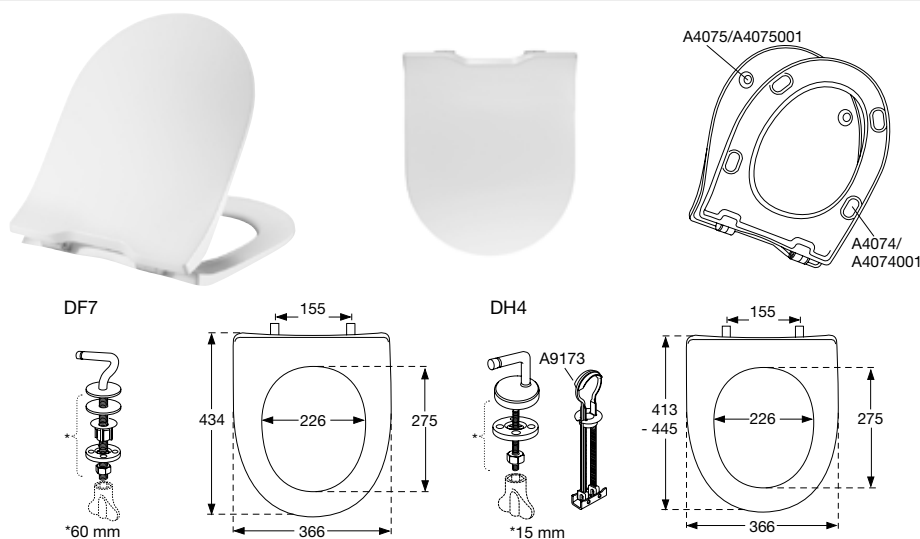

Pressalit Objecta D Pro

Art.nr. met deksel ANTIBACTERIEEL

998011-DF7999	Wit	127,65
998011-DH4999	Wit	127,65
998111-DF7999	Zwart (RAL 9005)	165,85
998111-DH4999	Zwart (RAL 9005)	165,85

Art.nr. zonder deksel

997011-DF7999	Wit	86,75
997011-DH4999	Wit	86,75

Scharnieren, per paar

DF7999	Vast scharnier, standaard montage	31,85
DH4999	Combi scharnier, univertikaal, top montage / standaard montage	31,85

Onderdelen

A4074	Buffer voor zitting, ovaal, grijs, 1 st.	0,95
A4074001	Buffer voor zitting, ovaal, zwart, 1 st.	0,95
A4075	Buffer voor deksel, rond, grijs, 1 st.	0,95
A4075001	Buffer voor deksel, rond, zwart, 1 st.	0,95
A9173	Onderdelen voor kantelbevestiging, set, 2 st.	7,25

Bij enkele scharniervarianten kan de levertijd een week bedragen.