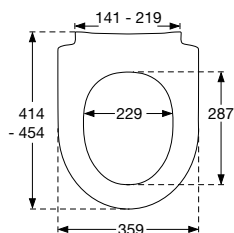

Past o.a. op
Geberit Renova, ICon,
ICon Rimfree

BL6