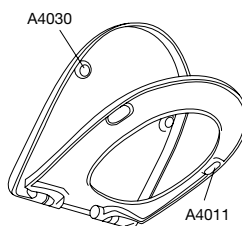

Pressalit Delight

MULTIFIT

D69

*65 mm / ** 20 mm

D09

*55 mm / ** 15 mm

D02

*20 mm / ** 65 mm

Art.nr. met deksel MET SOFT CLOSE EN LIFT-OFF

492000-D69999 Wit **174,50**

Art.nr. met deksel MET SOFT CLOSE

492000-D09999 Wit **169,25**

492000-D02999 Wit **169,25**

Art.nr. met deksel STANDAARD

592000-D02999 Wit **145,70**

Scharnieren, per paar

D69999 Uni-flex scharnier met kantelbevestiging voor lift-off, top montage **31,85**

D09999 Uni-flex-scharnier, top montage / standaard montage **31,85**

D02999 Uni-flex scharnier met kantelbevestiging, top montage **31,85**

Onderdelen

A4011 Buffer voor zitting, ovaal, grijs, 1 st. **0,95**

A4030 Buffer voor deksel, rond, grijs, 1 st. **0,95**

A9173 Onderdelen voor kantelbevestiging, set, 2 st. **7,25**

D02/D09/D69 Incl. onderlegschiif voor keramiek met ingelijmde schroefdraadbus
Bij enkele scharniervarianten kan de levertijd een week bedragen.