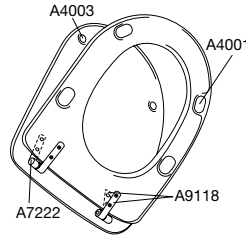

Pressalit Magnum

**Speciaal gemaakt voor
Villeroy & Boch
Magnum, O.Novo**

B33

*35 mm