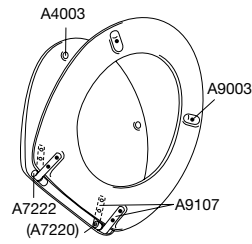

Pressalit Scandinavia