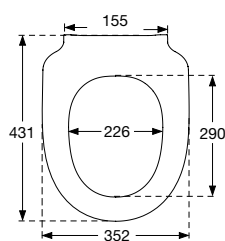

Pressalit 300+

Past o.a. op
Geberit Renova,
Icon

DM2

*65 mm

DM3

*20 mm

DA7

*65 mm

DA8

*65 mm

DA9

*40 mm

Art.nr. met deksel MET SOFT CLOSE EN LIFT-OFF

1130000-DM2999	Wit	89,50
1130000-DM3999	Wit	89,50

Art.nr. met deksel MET SOFT CLOSE

760000-DA7999	Wit	85,25

Art.nr. met deksel STANDAARD

776000-DA8999	Wit	61,55
776000-DA9999	Wit	61,55

Scharnieren, per paar

DM2999	Vast scharnier, standaard montage	31,85
DM3999	Vast scharnier, top montage	31,85
DA7999	Vast scharnier, standaard montage	31,85
DA8999	Vast scharnier, standaard montage	31,85
DA9999	Vast scharnier, top montage	31,85

Onderdelen

A4001	Buffer voor zitting, ovaal, grijs, 1 st.	0,95
A4003	Buffer voor deksel, rond, grijs, 1 st.	0,95
A9173	Onderdelen voor kantelbevestiging, set, 2 st.	7,25
A9178	Onderdelen voor kantelbevestiging, set, 2 st.	7,25
A9321	Demperset met SC (2,0/2,0)	34,15
A9324	Demperset met SC + LO (2,0/2,0)	34,15

Bij enkele scharnieriervarianten kan de levertijd een week bedragen.