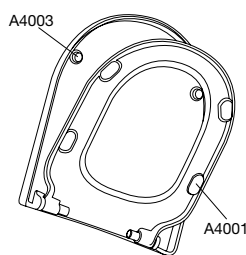

Pressalit Comfort D2

Past o.a. op
Duravit ME by Starck,
Villeroy & Boch O.Novo,
Architectura,
Laufen Pro Comfort

DK3