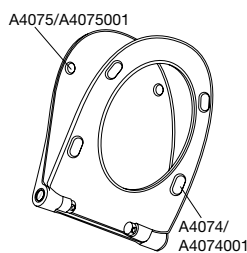

Pressalit Sway D