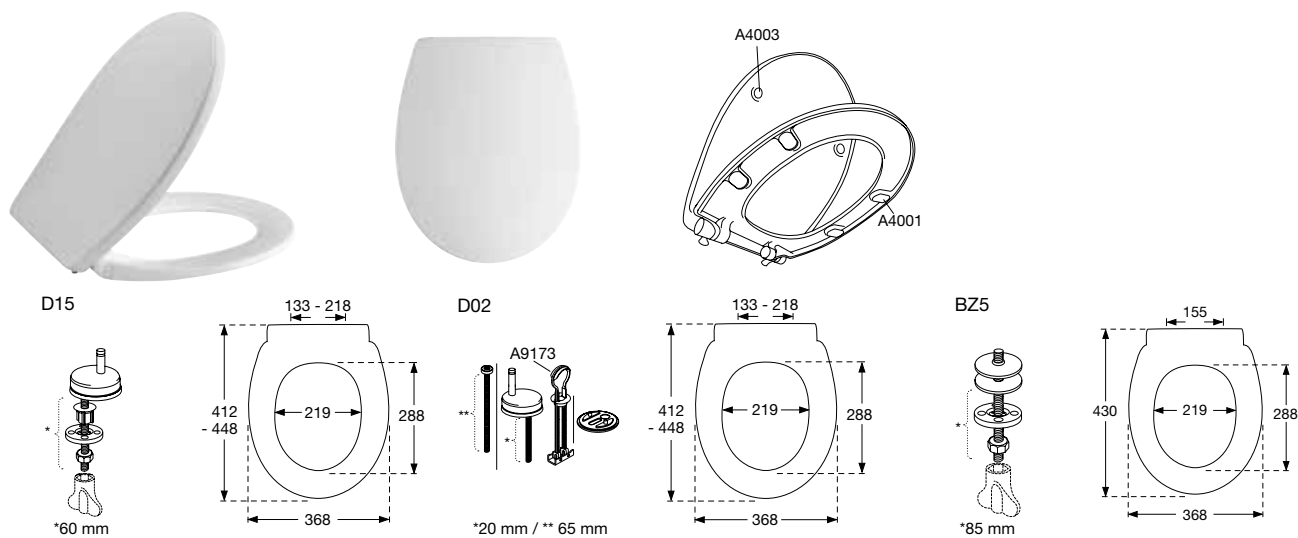

Pressalit T Soft