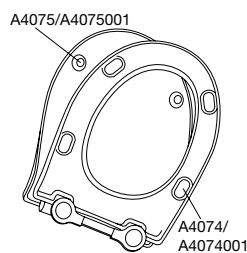

Pressalit Projecta D Solid Pro