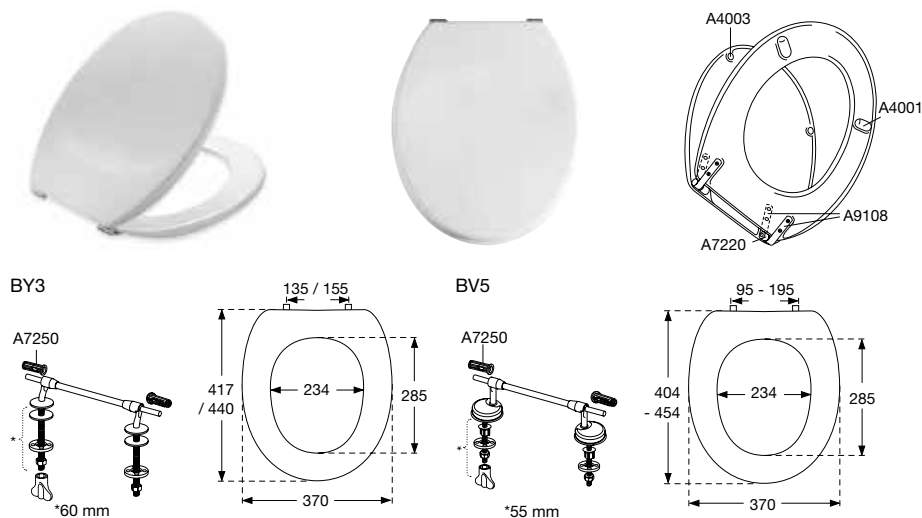

Pressalit Projecta