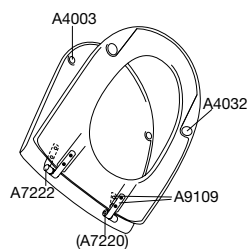

Pressalit Projecta D