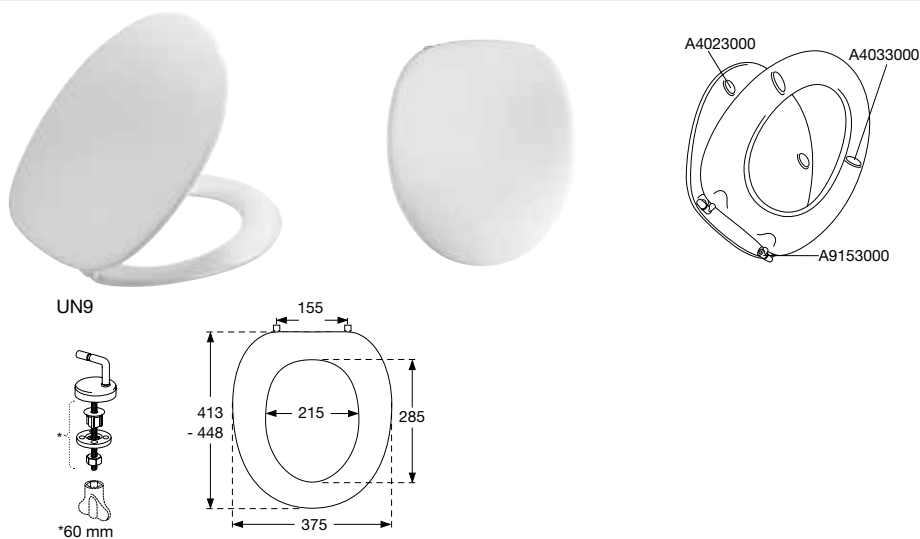

Pressalit Zaga

Art.nr. met deksel **STANDAARD**

314000-UN9999	Wit	161,40

Scharnieren, per paar

UN9999	Univertikaalscharnier, standaard montage	31,85

Onderdelen

A4023000	Buffer voor deksel, wit, 1 st.	0,95
A4033000	Buffer voor zitting, ovaal, wit, 1. st.	0,95
A9153000	Bevestigingsset met bajonetsluiting, wit	35,70

Bij enkele scharniervarianten kan de levertijd een week bedragen.

SCHOON WATER EN SANITAIR:

We zullen doelgericht werken aan het bevorderen van sanitaire installaties en hygiënische faciliteiten wereldwijd.