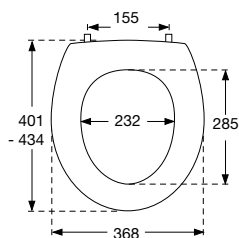

Pressalit 3000

MULTIFIT

UN3

*60 mm

Art.nr. met deksel **STANDAARD**

190000-UN3999 Wit **161,40**

Scharnieren, per paar

UN3P999 Univertiokaalscharnier, standaard montage **31,85**

Onderdelen

A4003000	Buffer voor deksel, rond, wit, 1 st.	0,95
A4001000	Buffer voor zitting, lang, wit, 1 st.	0,95
A7236	Scharnierbus met afstandhouder, grijs, 1 st.	0,95
A9108	Bevestigingsset met schroeven, rvs	9,75

Bij enkele scharnieriervarianten kan de levertijd een week bedragen.

Verdere details vindt u op onze website **pressalit.com** in het overzicht bij elk product