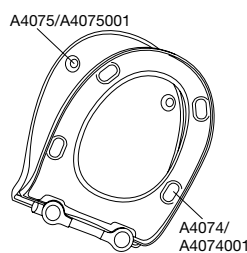

Pressalit Projecta Solid Pro

MULTIFIT