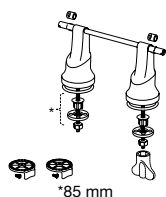

MULTIFIT

T9802

Art.nr. met deksel **STANDAARD**

R20000	Wit	332,35
--------	-----	---------------

Scharnieren, per paar

T9802	Scharnier met doorlopende pen, 50 mm verhoogd	63,30
-------	---	--------------

Onderdelen