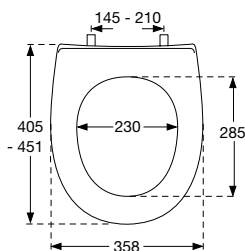

Pressalit Projecta Solid Pro

MULTIFIT

DG4

reddot design award

Art.nr. met deksel MET SOFT CLOSE EN ANTIBACTERIEEL

1004011-DG4925	Wit	228,50
1004111-DG4925	Zwart (RAL 9005)	262,60

Art.nr. zonder deksel

1003011-DG4925	Wit	192,25
1003111-DG4925	Zwart (RAL 9005)	215,45

Art.nr. met deksel ANTIBACTERIEEL

1002011-DG4925	Wit	158,45

Art.nr. zonder deksel

1001011-DG4925	Wit	122,15

Scharnieren, per paar

DG4925	Combi scharnier, universeel, top montage / standaard montage	31,85

Onderdelen

A4074	Buffer voor zitting, ovaal, grijs, 1 st.	0,95
A4074001	Buffer voor zitting, ovaal, zwart, 1 st.	0,95
A4075	Buffer voor deksel, rond, grijs, 1 st.	0,95
A4075001	Buffer voor deksel, rond, zwart, 1 st.	0,95
A9173	Onderdelen voor kantelbevestiging, set, 2 st.	7,25

Bij enkele scharniervarianten kan de levertijd een week bedragen.

Gecertificeerd Polygiene®-effect, dat de groei van bacteriën permanent verhindert.

SOLID PRO

PATENT