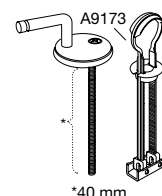

Pressalit 300+

Past o.a. op
Geberit Renova,
Icon

DM2

*65 mm

DM3

*20 mm

DA7

*65 mm

DA8

*65 mm

DA9

*40 mm

Art.nr. met deksel MET SOFT CLOSE EN LIFT-OFF

1130000-DM2999	Wit	89,50
1130000-DM3999	Wit	89,50

Art.nr. met deksel MET SOFT CLOSE

760000-DA7999	Wit	85,25

Art.nr. met deksel STANDAARD

776000-DA8999	Wit	61,55
776000-DA9999	Wit	61,55

Scharnieren, per paar

DM2999	Vast scharnier, standaard montage	31,85
DM3999	Vast scharnier, top montage	31,85
DA7999	Vast scharnier, standaard montage	31,85
DA8999	Vast scharnier, standaard montage	31,85
DA9999	Vast scharnier, top montage	31,85

Onderdelen

A4001	Buffer voor zitting, ovaal, grijs, 1 st.	0,95
A4003	Buffer voor deksel, rond, grijs, 1 st.	0,95
A9173	Onderdelen voor kantelbevestiging, set, 2 st.	7,25
A9178	Onderdelen voor kantelbevestiging, set, 2 st.	7,25
A9321	Demperset met SC (2,0/2,0)	34,15
A9324	Demperset met SC + LO (2,0/2,0)	34,15

Bij enkele scharnieriervarianten kan de levertijd een week bedragen.