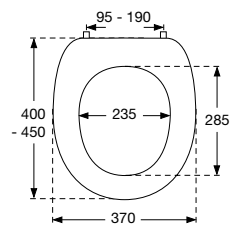

D07

*60 mm

BV7

*55 mm

BV5

*55 mm

Art.nr. met deksel **STANDAARD**

124000-UN3999	Wit	117,40
124000-B13999	Wit	117,40
124000-D07999	Wit	117,40
124000-UN4999	Wit	117,40
124000-BV7999	Wit	135,00
124001-UN3999	Zwart (RAL 9005)	152,55
124013-UN3999	Bahamabeige	126,75
124052-UN3999	Manhattan	117,40
124273-UN3999	Pergamon	117,40