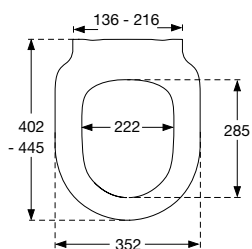

Pressalit Comfort D2

Past o.a. op
Duravit ME by Starck,
Villeroy & Boch O.Novo,
Architectura,
Laufen Pro Comfort

DK3

DK4

Art.nr. met deksel MET SOFT CLOSE, LIFT-OFF EN ANTIBACTERIEEL

1050011-DK3999	Wit	123,65
1050111-DK3999	Zwart (RAL 9005)	160,80

Art.nr. met deksel MET SOFT CLOSE - NAAR KEUZE, VASTE MONTAGE OF LIFT-OFF EN ANTIBACTERIEEL

1084011-DK4999	Wit	123,65
1084111-DK4999	Zwart (RAL 9005)	160,80

Scharnieren, per paar

DK3999	Uni scharnier voor lift-off, top montage	31,85
DK4999	Uni scharnier, top montage	31,85

Onderdelen

A4001	Buffer voor zitting, ovaal, grijs, 1 st.	0,95
A4003	Buffer voor deksel, rond, grijs, 1 st.	0,95
A9173	Onderdelen voor kantelbevestiging, set, 2 st.	7,25
A10205	Vergrendeling + afdekkap	17,25

Bij enkele scharnieriervarianten kan de levertijd een week bedragen.

Gecertificeerd Polygiene®-effect,
dat de groei van bacteriën
permanent verhindert.

PATENT

Met SteadyFix®
en Soft Close Supreme