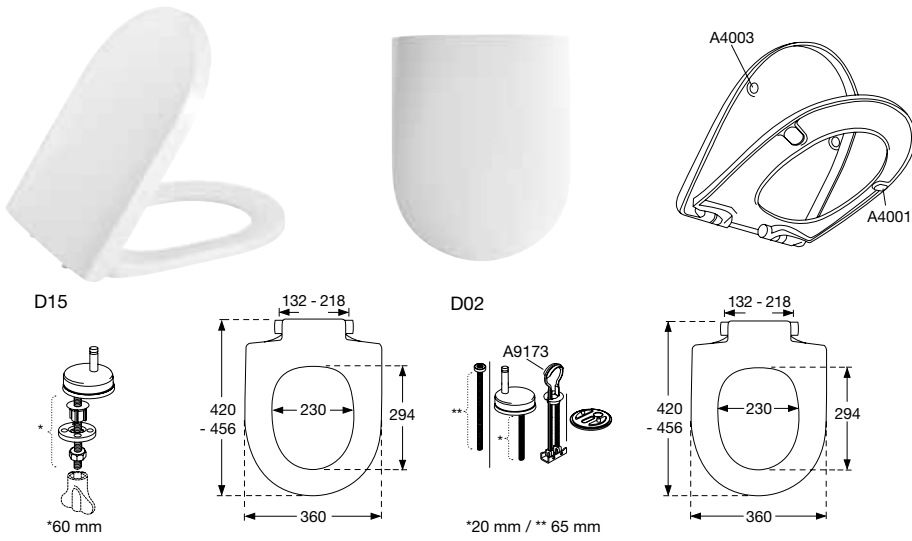

Pressalit T Soft D

Art.nr. met deksel MET SOFT CLOSE

744000-D15999	Wit	129,85
744000-D02999	Wit	129,85

Scharnieren, per paar

D15999	Uni scharnier, standaard montage	31,85
D02999	Uni-flex scharnier met kantelbevestiging, top montage	31,85

Onderdelen

A4001	Buffer voor zitting, ovaal, grijs, 1 st.	0,95
A4003	Buffer voor deksel, rond, grijs, 1 st.	0,95
A9173	Onderdelen voor kantelbevestiging, set, 2 st.	7,25

Bij enkele scharnieriervarianten kan de levertijd een week bedragen.