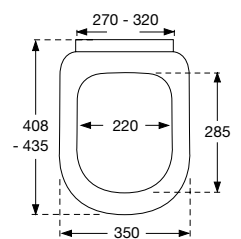

Pressalit 3

**Speciaal gemaakt voor
Duravit Starck 3.
Past ook op Starck 2
New en Geberit/Sphinx
Ravenna**

D77

*30 mm

D38

*25 mm

DK8

*65 mm

Art.nr. met deksel MET SOFT CLOSE EN LIFT-OFF

684000-D77999	Wit	170,20

Art.nr. met deksel MET SOFT CLOSE

684000-D38999	Wit	165,30
684001-D38999	Zwart (RAL 9005)	214,95
684000-DK8999	Wit	165,30

Art.nr. met deksel STANDAARD

708000-D38999	Wit	132,10

Scharnieren, per paar

D77999	Uni-flex scharnier voor lift-off, top montage	31,85
D38999	Uni flex-scharnier, top montage	31,85
DK8999	Uni scharnier, standaard montage	31,85

Onderdelen

A4001	Buffer voor zitting, ovaal, grijs, 1 st.	0,95
A4003	Buffer voor deksel, rond, grijs, 1 st.	0,95

DK8999 voor Sphinx Ravenna