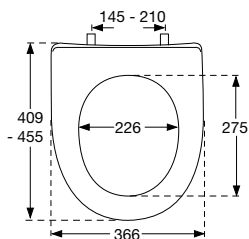

Pressalit Projecta D Solid Pro

DG4

reddot design award

Art.nr. met deksel MET SOFT CLOSE EN ANTIBACTERIEEL

1008011-DG4925	Wit	242,70
1008111-DG4925	Zwart (RAL 9005)	280,90

Art.nr. zonder deksel

1007011-DG4925	Wit	201,85
1007111-DG4925	Zwart (RAL 9005)	227,90

Art.nr. met deksel ANTIBACTERIEEL

1006011-DG4925	Wit	172,65

Art.nr. zonder deksel

1005011-DG4925	Wit	131,75

Scharnieren, per paar

DG4925	Combi scharnier, universeel, top montage / standaard montage	31,85

Onderdelen

A4074	Buffer voor zitting, ovaal, grijs, 1 st.	0,95
A4074001	Buffer voor zitting, ovaal, zwart, 1 st.	0,95
A4075	Buffer voor deksel, rond, grijs, 1 st.	0,95
A4075001	Buffer voor deksel, rond, zwart, 1 st.	0,95
A9173	Onderdelen voor kantelbevestiging, set, 2 st.	7,25

Bij enkele scharnieriervarianten kan de levertijd een week bedragen.

SOLID PRO

PATENT