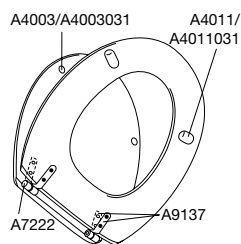

Pressalit Selandia (Hout)