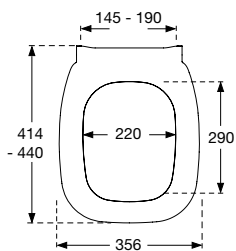

**Speciaal gemaakt voor
Duravit D-Code**

DD7

*40 mm