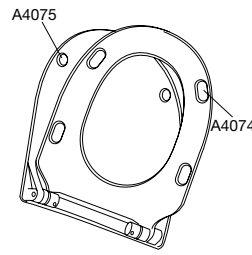

Pressalit 300 Slim