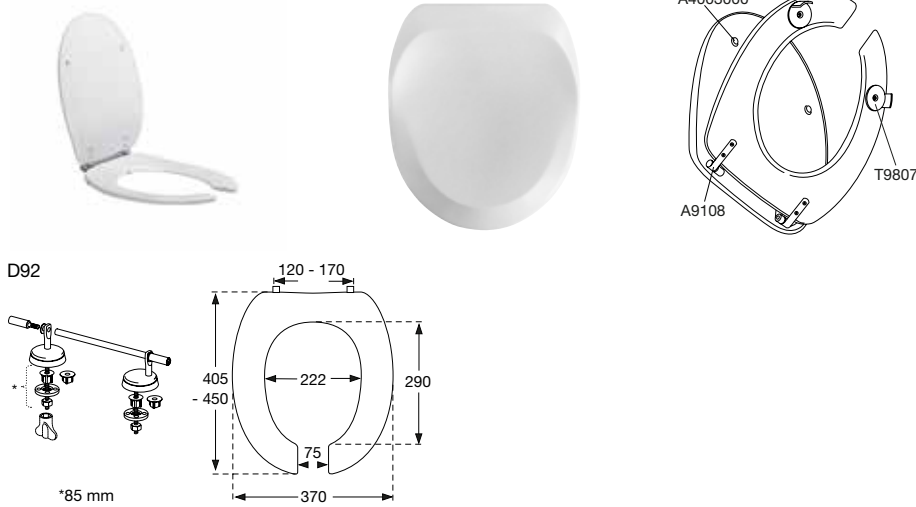

Pressalit Dania, non contact

Art.nr. met deksel **STANDAARD**

R38000-D92999 Wit **207,15**

Art.nr. zonder deksel

R28000-D92999 Wit **141,15**

Scharnieren, per paar

D92999 Scharnier met doorlopende pen, standaard montage **49,45**

Onderdelen

A4003000	Buffer voor deksel, rond, wit, 1 st.	0,95
T9807	Stabilisatie buffers met schroef, 2 st.	9,75
A9108	Bevestigingsset met schroeven, rvs	9,75

Bij enkele scharnieriervarianten kan de levertijd een week bedragen.

VERANTWOORDELIJKE CONSUMPTIE EN PRODUCTIE:

We zullen meer aandacht besteden aan de milieufdruk in onze supply chain-processen en de nadruk leggen op het reduceren van milieufval, inclusief voedselverspilling.