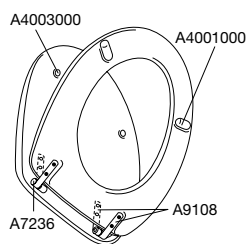

Pressalit 3000

MULTIFIT