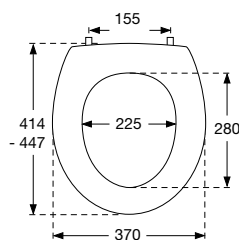

Pressalit T 2

UN3

UN4

B13

Art.nr. met deksel **STANDAARD**

316000-UN3999	Wit	117,40
316000-B13999	Wit	117,40
316000-UN4999	Wit	117,40
316001-UN3999	Zwart (RAL 9005)	152,55
316273-UN3999	Pergamon	117,40

Scharnieren, per paar

UN3P999	Univertikaalscharnier, standaard montage	31,85
UN4P999	Univertikaalscharnier met kantelbevestiging, top montage	31,85
B13P999	Uni scharnier, standaard montage	31,85

Onderdelen

A4003	Buffer voor deksel, rond, grijs, 1 st.	0,95
A4033	Buffer voor zitting, ovaal, grijs, 1 st.	0,95
A7223	Scharnierbus met weerhaak, lang, grijs, 1 st.	0,95
A9133	Bevestigingsset met schroeven, grijs	9,75
A9173	Onderdelen voor kantelbevestiging, set, 2 st.	7,25

Bij enkele scharniervarianten kan de levertijd een week bedragen.