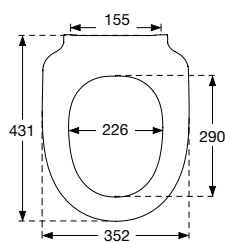

Pressalit 300+

Past o.a. op
Geberit Renova,
Icon

DM2

*65 mm

DM3

*20 mm

DA7

*65 mm

DA8

*65 mm

DA9

*40 mm

Art.nr. met deksel MET SOFT CLOSE EN LIFT-OFF

1130000-DM2999	Wit	89,50
1130000-DM3999	Wit	89,50

Art.nr. met deksel MET SOFT CLOSE

760000-DA7999	Wit	85,25

Art.nr. met deksel STANDAARD

776000-DA8999	Wit	61,55
776000-DA9999	Wit	61,55

Scharnieren, per paar

DM2999	Vast scharnier, standaard montage	31,85
DM3999	Vast scharnier, top montage	31,85
DA7999	Vast scharnier, standaard montage	31,85
DA8999	Vast scharnier, standaard montage	31,85
DA9999	Vast scharnier, top montage	31,85

Onderdelen

A4001	Buffer voor zitting, ovaal, grijs, 1 st.	0,95
A4003	Buffer voor deksel, rond, grijs, 1 st.	0,95
A9173	Onderdelen voor kantelbevestiging, set, 2 st.	7,25
A9178	Onderdelen voor kantelbevestiging, set, 2 st.	7,25
A9321	Demperset met SC (2,0/2,0)	34,15
A9324	Demperset met SC + LO (2,0/2,0)	34,15

Bij enkele scharnieriervarianten kan de levertijd een week bedragen.