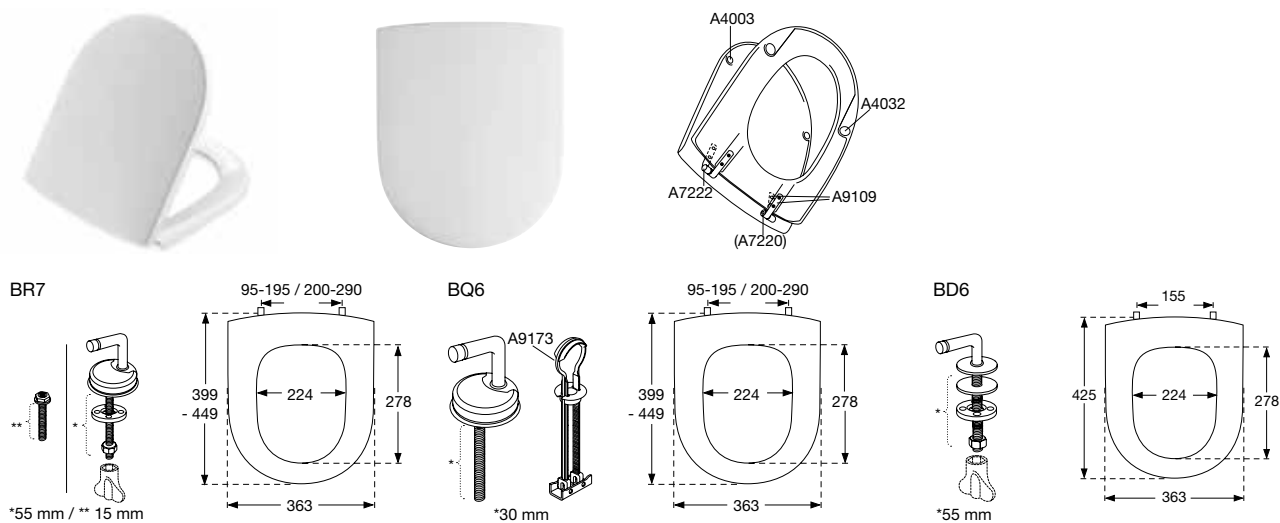

Pressalit Objecta D

Art.nr. met deksel ANTIBACTERIEEL

172011-BR7999	Wit	117,40
172011-BQ6999	Wit	117,40
172111-BR7999	Zwart (RAL 9005)	152,55

Art.nr. zonder deksel

171011-BR7999	Wit	93,45
171011-BD6999	Wit	93,45
171111-BD6999	Zwart (RAL 9005)	121,40

Scharnieren, per paar

BR7999	Uni-flex scharnier, top montage / standaard montage	31,85
BQ6P999	Uni scharnier met kantelbevestiging, top montage	31,85
BD6999	Vast scharnier, standaard montage	31,85

Onderdelen

A4003	Buffer voor deksel, rond, grijs, 1 st.	0,95
A4032	Buffer voor zitting, rond, grijs, 1 st.	1,10
A7220	Afstandbus voor zitting zonder deksel, set, 2 st.	0,90
A7222	Kunststof scharnierbus met weerhaak, 1 st.	0,95
A9109	Bevestigingsset met schroeven, rvs	12,50
A9173	Onderdelen voor kantelbevestiging, set, 2 st.	7,25

BR7 Uni-flex scharnier ook geschikt voor topmontage op Duravit Starck 2 en Happy D
Bij enkele scharnieriervarianten kan de levertijd een week bedragen.

Gecertificeerd Polygiene®-effect,
dat de groei van bacteriën
permanent verhindert.