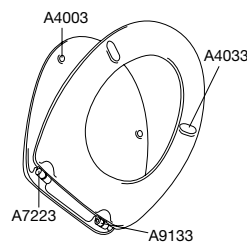

Pressalit T 2