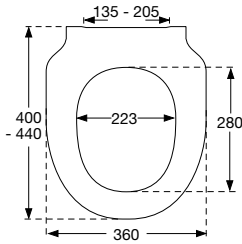

*15 mm / ** 60 mm

Art.nr. met deksel MET SOFT CLOSE

1014000-DG6999 Wit

121,35

Art.nr. met deksel STANDAARD

1012000-DG6999 Wit

68,60

Scharnieren, per paar

DG6999 Combi scharnier, universeel, top montage / standaard montage

31,85

Onderdelen

A4074 Buffer voor zitting, ovaal, grijs, 1 st.

0,95

A4075 Buffer voor deksel, rond, grijs, 1 st.

0,95

A9173 Onderdelen voor kantelbevestiging, set, 2 st.

7,25

A9322 Demperset met SC (2,0/2,5)

34,15

Bij enkele scharniervarianten kan de levertijd een week bedragen.