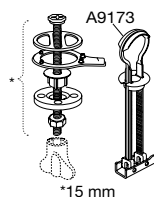

Pressalit Projecta D Solid Pro

DG4

reddot design award

Art.nr. met deksel MET SOFT CLOSE EN ANTIBACTERIEEL

1008011-DG4925	Wit	242,70
1008111-DG4925	Zwart (RAL 9005)	280,90

Art.nr. zonder deksel

1007011-DG4925	Wit	201,85
1007111-DG4925	Zwart (RAL 9005)	227,90

Art.nr. met deksel ANTIBACTERIEEL

1006011-DG4925	Wit	172,65

Art.nr. zonder deksel

1005011-DG4925	Wit	131,75

Scharnieren, per paar

DG4925	Combi scharnier, universeel, top montage / standaard montage	31,85

Onderdelen

A4074	Buffer voor zitting, ovaal, grijs, 1 st.	0,95
A4074001	Buffer voor zitting, ovaal, zwart, 1 st.	0,95
A4075	Buffer voor deksel, rond, grijs, 1 st.	0,95
A4075001	Buffer voor deksel, rond, zwart, 1 st.	0,95
A9173	Onderdelen voor kantelbevestiging, set, 2 st.	7,25

Bij enkele scharnieriervarianten kan de levertijd een week bedragen.

SOLID PRO

PATENT