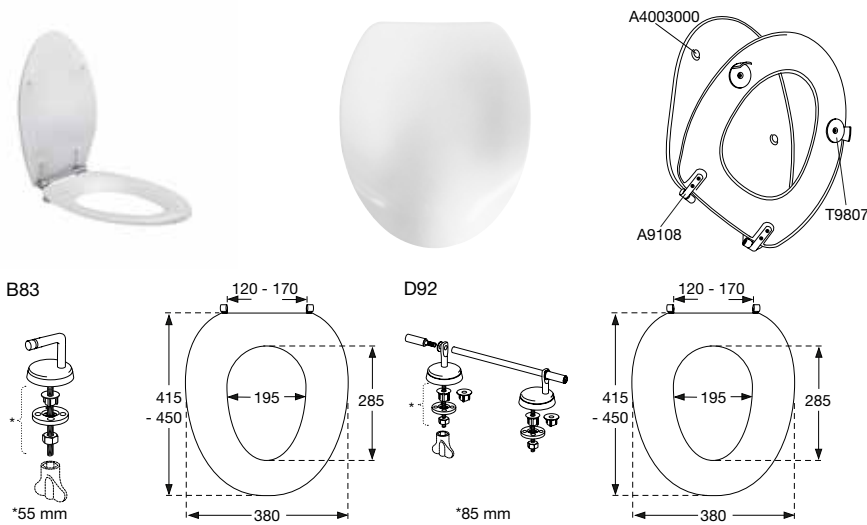

Pressalit Colani

Art.nr. met deksel **STANDAARD**

R36000-B83999 Wit **198,85**

Art.nr. zonder deksel

R26000-D92999 Wit **144,00**

Scharnieren, per paar

B83P999 Uni-scharnier, standaard montage **31,85**
D92999 Scharnier met doorlopende pen, standaard montage **49,45**

Onderdelen

A4003000 Buffer voor deksel, rond, wit, 1 st. **0,95**
T9807 Stabilisatie buffers met schroef, 2 st. **9,75**
A9108 Bevestigingsset met schroeven, rvs **9,75**

Bij enkele scharnieriervarianten kan de levertijd een week bedragen.