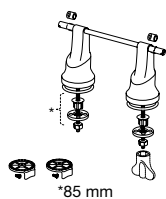

Pressalit Dania, 50 mm verhoogd

T9802

Art.nr. met deksel **STANDAARD**

R33000 Wit **318,10**

Art.nr. zonder deksel

R23000 Wit **254,25**

Art.nr. met deksel **STANDAARD MET SPATSCHERM**

R43000 Wit **419,05**

Scharnieren, per paar

T9802 Scharnier met doorlopende pen, 50 mm verhoogd **63,30**

Onderdelen

A4003000	Buffer voor deksel, rond, wit, 1 st.	0,95
T9803	Verhoogde buffer met schroef 50 mm, 1 st.	17,80
T9807	Stabilisatie buffers met schroef, 2 st.	9,75
A9108	Bevestigingsset met schroeven, rvs	9,75
T9516	Spatscherm, voor zittingen 50 mm verhoogd	115,60

Bij enkele scharnieriervarianten kan de levertijd een week bedragen.