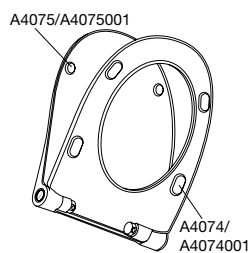

Pressalit Sway Uni

MULTIFIT