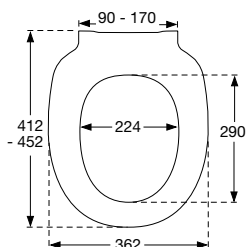

Belastbaarheid:
Opgave van de maximale belasting

Lengtemaat
De lengtemaat betreft de maximale dikte van de keramiek/diepte van het montage gat waarvoor het specifieke scharnier geschikt is. 3

*60 mm

KLEUR/
MODELOVERZICHT

Pressalit Chili

DL2

*60 mm

DL4

*60 mm

DK3

*20 mm

DK4