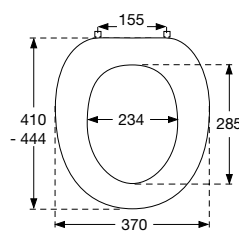

Pressalit Objecta

BA1

*55 mm

UN3

*60 mm

UN4

*30 mm

D43

*45 mm

Art.nr. met deksel ANTIBACTERIEEL

54011-BA1999	Wit	103,15
54011-UN3999	Wit	103,15
54011-D43999	Wit	103,15

Art.nr. zonder deksel

53011-BA1999	Wit	72,20
53011-UN4999	Wit	72,20

Scharnieren, per paar

BA1P999	Vast scharnier, standaard montage	31,85
UN3P999	Univertikaalscharnier, standaard montage	31,85
UN4P999	Univertikaalscharnier met kantelbevestiging, top montage	31,85
D43P999	Steekscharnier voor zitting met deksel, top montage	31,85

Onderdelen

A4001	Buffer voor zitting, ovaal, grijs, 1 st.	0,95
A4003	Buffer voor deksel, rond, grijs, 1 st.	0,95
A7220	Afstandbus voor zitting zonder deksel, set, 2 st.	0,90
A7222	Kunststof scharnierbus met weerhaak, 1 st.	0,95
A9108	Bevestigingsset met schroeven, rvs	9,75
A9173	Onderdelen voor kantelbevestiging, set, 2 st.	7,25

Bij enkele scharnieriervarianten kan de levertijd een week bedragen.