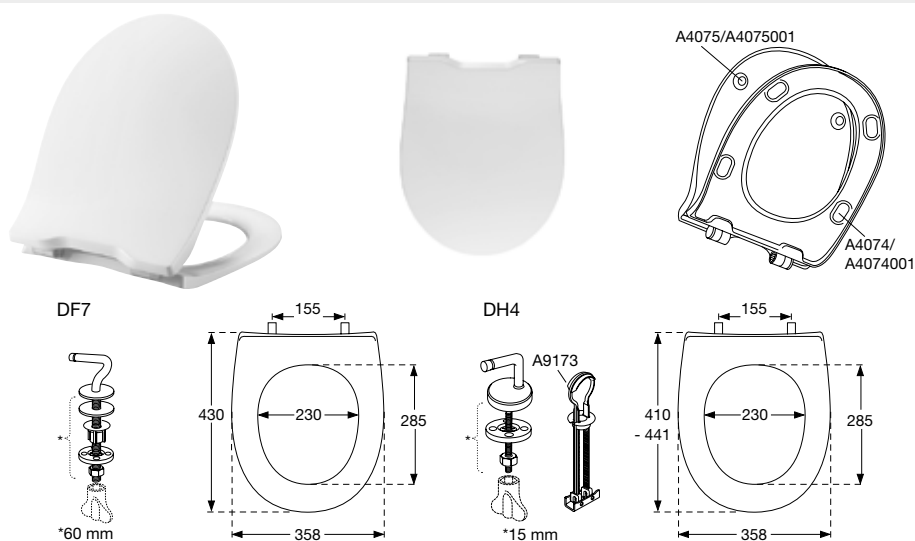

Pressalit Objecta Pro