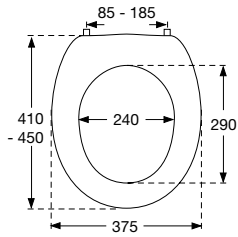

Pressalit Scandinavia

D43

Art.nr. met deksel **STANDAARD**

75000-D43999   Wit **177,45**

Scharnieren, per paar

D43P999   Steekscharnier voor zitting met deksel, top montage **31,85**

Onderdelen

A4003	Buffer voor deksel, rond, grijs, 1 st.	0,95
A9003	Buffer voor zitting, ovaal, grijs, 1 st.	0,95
A7220	Afstandbus voor zitting zonder deksel, set, 2 st.	0,90
A7222	Kunststof scharnierbus met weerhaak, 1 st.	0,95
A9107	Bevestigingsset met schroeven, rvs	9,75

Bij enkele scharniervarianten kan de levertijd een week bedragen.