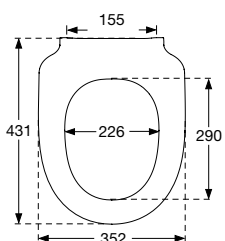

DA7

*65 mm

DA8

*65 mm