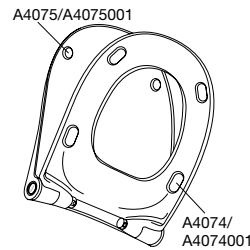

Pressalit Sway D2

Past o.a. op
Duravit Me by Starck,
Villeroy & Boch O.Novo,
Vitra S50, Laufen Pro

DF4