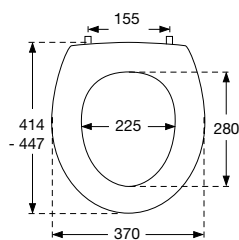

Pressalit T 2

UN3

UN4

B13

Art.nr. met deksel **STANDAARD**

316000-UN3999	Wit	117,40
316000-B13999	Wit	117,40
316000-UN4999	Wit	117,40
316001-UN3999	Zwart (RAL 9005)	152,55
316273-UN3999	Pergamon	117,40

Scharnieren, per paar

UN3P999	Univertikaalscharnier, standaard montage	31,85
UN4P999	Univertikaalscharnier met kantelbevestiging, top montage	31,85
B13P999	Uni scharnier, standaard montage	31,85

Onderdelen

A4003	Buffer voor deksel, rond, grijs, 1 st.	0,95
A4033	Buffer voor zitting, ovaal, grijs, 1 st.	0,95
A7223	Scharnierbus met weerhaak, lang, grijs, 1 st.	0,95
A9133	Bevestigingsset met schroeven, grijs	9,75
A9173	Onderdelen voor kantelbevestiging, set, 2 st.	7,25

Bij enkele scharniervarianten kan de levertijd een week bedragen.