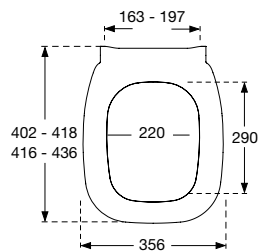

Pressalit Code

**Speciaal gemaakt voor
Duravit D-Code**

DD7

*40 mm

DD8

*40 mm

Art.nr. met deksel **MET SOFT CLOSE**

778000-DD7999 Wit

Art.nr. met deksel **STANDAARD**

778000-DD8999 Wit

Scharnieren, per paar

DD7999	Uni scharnier, standaard montage	31,85
DD8999	Uni scharnier, standaard montage	31,85

Onderdelen

A4001	Buffer voor zitting, ovaal, grijs, 1 st.	0,95
A4003	Buffer voor deksel, rond, grijs, 1 st.	0,95
A9321	Demperset met SC (2,0/2,0)	34,15

Bij enkele scharnieriervarianten kan de levertijd een week bedragen.