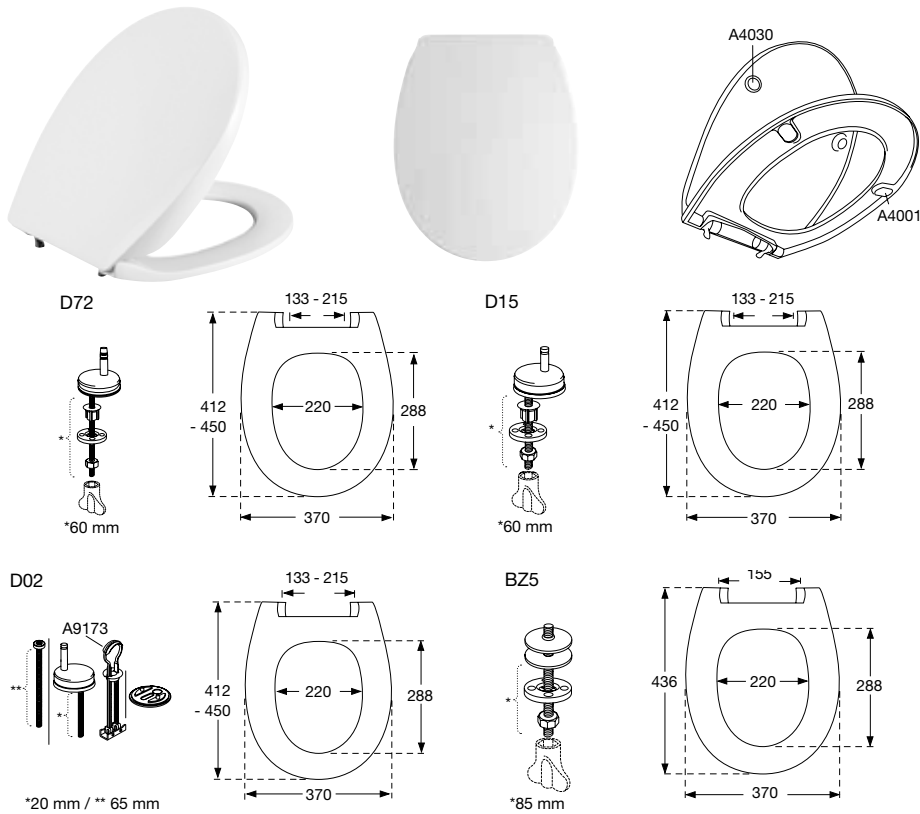

Pressalit Calmo

Art.nr. met deksel MET SOFT CLOSE EN LIFT-OFF

556000-D72999 Wit **164,85**

Art.nr. met deksel MET SOFT CLOSE

556000-BZ5999 Wit **160,85**

556000-D15999 Wit **160,85**

556000-D02999 Wit **160,85**

Scharnieren, per paar

D72999 Uni scharnier voor lift-off, standaard montage **31,85**

D15999 Uni scharnier, standaard montage **31,85**

D02999 Uni-flex scharnier met kantelbevestiging, top montage **31,85**

BZ5999 Vast scharnier, standaard montage **31,85**

Onderdelen

A4001 Buffer voor zitting, ovaal, grijs, 1 st. **0,95**

A4030 Buffer voor deksel, rond, grijs, 1 st. **0,95**

A9173 Onderdelen voor kantelbevestiging, set, 2 st. **7,25**

D02 Incl. onderlegschild voor keramiek met ingelijmde schroefdraadbus
Bij enkele scharnieriervarianten kan de levertijd een week bedragen.