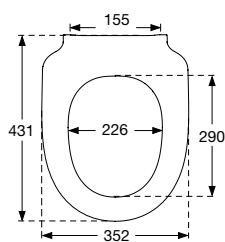

Pressalit 300+

Past o.a. op
Geberit Renova,
Icon

DM2

*65 mm

DM3

*20 mm

DA7

*65 mm

DA8

*65 mm

DA9

*40 mm

Art.nr. met deksel MET SOFT CLOSE EN LIFT-OFF

1130000-DM2999	Wit	89,50
1130000-DM3999	Wit	89,50

Art.nr. met deksel MET SOFT CLOSE

760000-DA7999	Wit	85,25

Art.nr. met deksel STANDAARD

776000-DA8999	Wit	61,55
776000-DA9999	Wit	61,55

Scharnieren, per paar

DM2999	Vast scharnier, standaard montage	31,85
DM3999	Vast scharnier, top montage	31,85
DA7999	Vast scharnier, standaard montage	31,85
DA8999	Vast scharnier, standaard montage	31,85
DA9999	Vast scharnier, top montage	31,85

Onderdelen

A4001	Buffer voor zitting, ovaal, grijs, 1 st.	0,95
A4003	Buffer voor deksel, rond, grijs, 1 st.	0,95
A9173	Onderdelen voor kantelbevestiging, set, 2 st.	7,25
A9178	Onderdelen voor kantelbevestiging, set, 2 st.	7,25
A9321	Demperset met SC (2,0/2,0)	34,15
A9324	Demperset met SC + LO (2,0/2,0)	34,15

Bij enkele scharnieriervarianten kan de levertijd een week bedragen.