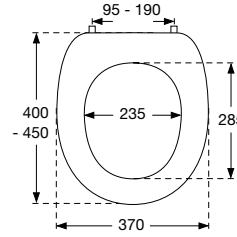

D07

*60 mm

BV7

*55 mm

BV5

*55 mm

Art.nr. met deksel **STANDAARD**

124000-UN3999	Wit	117,40
124000-B13999	Wit	117,40
124000-D07999	Wit	117,40
124000-UN4999	Wit	117,40
124000-BV7999	Wit	135,00
124001-UN3999	Zwart (RAL 9005)	152,55
124013-UN3999	Bahamabeige	126,75
124052-UN3999	Manhattan	117,40
124273-UN3999	Pergamon	117,40