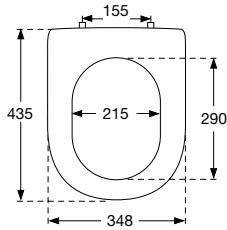

Art.nr. met deksel **STANDAARD**

104000-B33999	Wit	166,85
104030-B33999M	Edelweiß	216,85
104050-B33999M	Jasmijn	216,85
104052-B33999	Manhattan	166,85
104273-B33999	Pergamon	166,85

Scharnieren, per paar

B33P999	Scharnier voor Magnum, standaard montage	31,85

Onderdelen

A4001	Buffer voor zitting, ovaal, grijs, 1 st.	0,95
A4003	Buffer voor deksel, rond, grijs, 1 st.	0,95
A7222	Kunststof scharnierbus met weerhaak, 1 st.	0,95
A9118	Bevestigingsset met schroeven, rvs	12,50

Bij enkele scharnieriervarianten kan de levertijd een week bedragen.