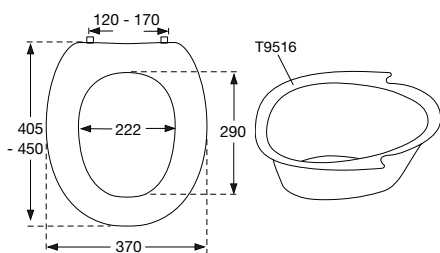

Pressalit Dania, 50 mm verhoogd

T9802

Art.nr. met deksel **STANDAARD**

R33000 Wit **318,10**

Art.nr. zonder deksel

R23000 Wit **254,25**

Art.nr. met deksel **STANDAARD MET SPATSCHERM**

R43000 Wit **419,05**

Scharnieren, per paar

T9802 Scharnier met doorlopende pen, 50 mm verhoogd **63,30**

Onderdelen

A4003000	Buffer voor deksel, rond, wit, 1 st.	0,95
T9803	Verhoogde buffer met schroef 50 mm, 1 st.	17,80
T9807	Stabilisatie buffers met schroef, 2 st.	9,75
A9108	Bevestigingsset met schroeven, rvs	9,75
T9516	Spatscherm, voor zittingen 50 mm verhoogd	115,60

Bij enkele scharnieriervarianten kan de levertijd een week bedragen.