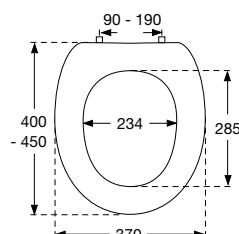

*30 mm

D43

*45 mm

Art.nr. met deksel ANTIBACTERIEEL

54011-BA1999	Wit	103,15
54011-UN3999	Wit	103,15
54011-D43999	Wit	103,15

Art.nr. zonder deksel

53011-BA1999	Wit	72,20
53011-UN4999	Wit	72,20

Scharnieren, per paar