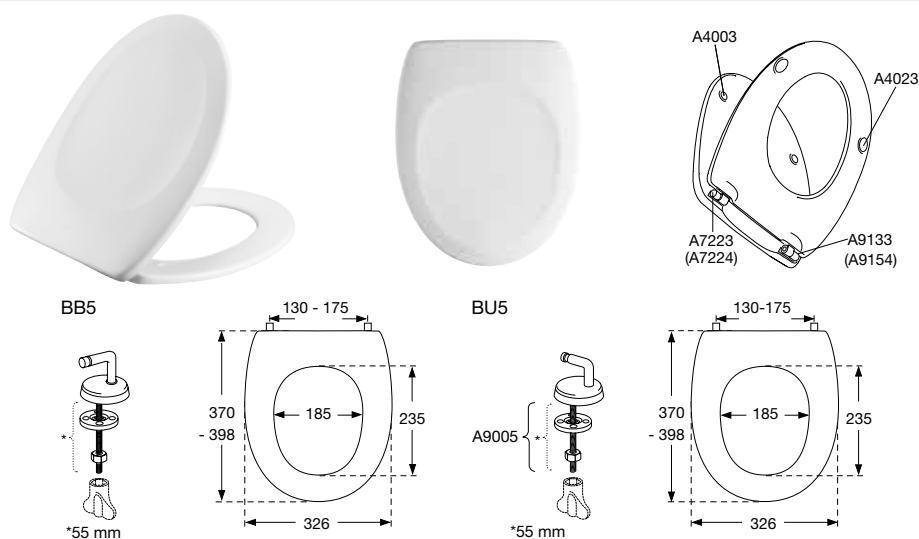

Pressalit Pinocchio (Kinderzitting)

Art.nr. met deksel **STANDAARD**

212000-BB5999 Wit **154,50**

Art.nr. zonder deksel

211000-BU5999 Wit **122,55**

Scharnieren, per paar

BB5P999 Uni scharnier, standaard montage **31,85**
BU5P999 Uni scharnier voor zitting zonder deksel, standaard montage **31,85**

Onderdelen

A4003 Buffer voor deksel, rond, grijs, 1 st. **0,95**
A4023 Buffer voor deksel, ovaal, grijs, 1 st. **0,95**
A7223 Scharnierbus met weerhaak, lang, grijs, 1 st. **0,95**
A7224 Scharnierbus met weerhaak voor zitting zonder deksel, kort, grijs, 1 st. **0,95**
A9133 Bevestigingsset met schroeven, grijs **9,75**
A9154 Bevestigingsset met schroeven voor zitting zonder deksel **2,40**

Bij enkele scharniervarianten kan de levertijd een week bedragen.

Verdere details vindt
u op onze website
pressalit.com
in het overzicht bij
elk product