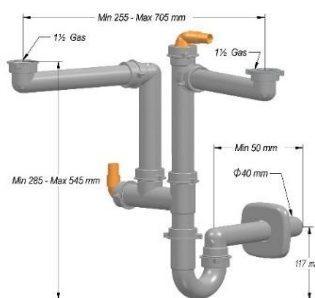

SIFONS VOOR 2 SPOELBAKKEN SIPHONS POUR 2 ÉVIER

SIF-102
Standaard / Standard