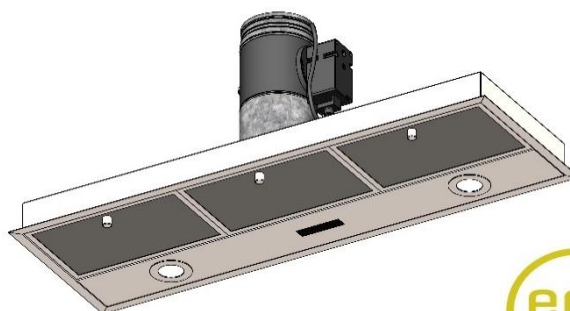

VENDURO BVBA
TEL 09/340.60.00
info@venduro.be
order@venduro.be

Richtprijzen incl btw / Prix indicatif tva incl.
VENDURO 2024

FILTERELEMENTEN MET SERVO KLEP ELEMENTS DE FILTRES AVEC CLAPET DE RÉGULATION

TYPE	INOX	Euro
BESTEL CODE F55/S	Inox, RVS	1.032,32
BESTEL CODE F73/S	Inox, RVS	1.094,54

FILTERELEMENTEN MAATWERK MET SERVO KLEP ELEMENTS FILTRES SUR MESURE CLAPET DE RÉGULATION

TYPE	INOX	Euro
BESTEL CODE F50/S	Inox, RVS	1.242,87
BESTEL CODE F60/S	Inox, RVS	1.294,30
BESTEL CODE F70/S	Inox, RVS	1.351,71
BESTEL CODE F80/S	Inox, RVS	1.425,87
BESTEL CODE F90/S	Inox, RVS	1.525,17

FILTERELEMENTEN MET ELEKTRISCHE KLEP ELEMENTS DE FILTRES AVEC CLAPET DE RÉGULATION

TYPE	INOX	Euro
BESTEL CODE F55/SR	Inox, RVS	892,38
BESTEL CODE F73/SR	Inox, RVS	959,37

FILTERELEMENTEN MAATWERK MET ELEKTRISCHE KLEP ELEMENTS FILTRES SUR MESURE CLAPET DE RÉGULATION

TYPE	INOX	Euro
BESTEL CODE F50/SR	Inox, RVS	1.062,23
BESTEL CODE F60/SR	Inox, RVS	1.113,68
BESTEL CODE F70/SR	Inox, RVS	1.171,09
BESTEL CODE F80/SR	Inox, RVS	1.291,91
BESTEL CODE F90/SR	Inox, RVS	1.343,35

STEDS AANZUIG DIAMETER VERMELDEN !!!!
TOUJOURS INDIQUE LE DIAMÈTRE D'ASPIRATION !!!

Meerprijs RAL kleur / Coût supplémentaire couleur RAL	379,37

VETFILTERS ZIJN NIET GELAKT / LES FILTRES À GRAISSE NE SONT PAS PEINTS