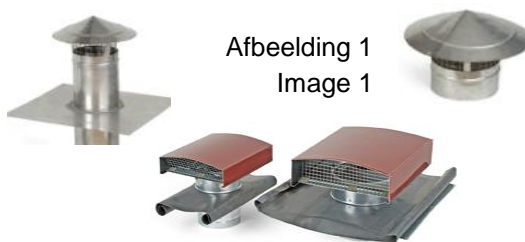

VENDURO BVBA
TEL 09/340.60.00
info@venduro.be
order@venduro.be

Richtprijzen incl btw / Prix indicatief tva incl.
VENDURO 2024

Afbeelding 3
Image 3

Afbeelding 2 - Image 2

DAKKAPJE TYPE KT / afb1 CHAPEAU DE TOITURE TYPE KT / img 1

TYPE	DAKKAPJE/CHAP. DE TOIT.	Euro
BESTELCODE KT 100	KT 100	126,47
BESTELCODE KT 125	KT 125	143,55
BESTELCODE KT 150	KT 150	162,91
BESTELCODE KT 160	KT 160	162,91
BESTELCODE KT 180	KT 180	198,23
BESTELCODE KT 200	KT 200	198,23
BESTELCODE KT 250	KT 250	247,22
BESTELCODE KT 315	KT 315	325,83
BESTELCODE KT 355	KT 355	374,81
BESTELCODE KT 400	KT 400	453,43

DAKDOORVOER MET LOOD / afb2 PASSAGE DE TOITURE AVEC PLOMB / img 2

TYPE	DAKDOORVOER/PAS. DE TOIT.	Euro
BESTELCODE DDL 100	DDL 100 - rood / zwart	131,01
BESTELCODE DDL 125	DDL 125 - rood / zwart	131,01
BESTELCODE DDL 150	DDL 150 - rood / zwart	137,85
BESTELCODE DDL 160	DDL 160 - rood / zwart	150,38
BESTELCODE DDL 200	DDL 200 - rood / zwart	256,33
BESTELCODE DDL 250	DDL 250 - rood / zwart	268,86
BESTELCODE DDL 315	DDL 315 - rood / zwart	349,75

DAKDOORVOER MET KT+BUIS+PLAAT+DRAAD GALVA UITVOERING / afb 3 PASSAGE DE TOITURE AVEC KT+TUYAU+TÔLE+FIL GALVANISÉ / img 3

TYPE	DAKDOORVOER/PASS.	Euro
BESTELCODE DDKT 100	DDKTG 100	177,73
BESTELCODE DDKT 125	DDKTG 125	190,25
BESTELCODE DDKT 150	DDKTG 150	217,60
BESTELCODE DDKT 160	DDKTG 160	217,60
BESTELCODE DDKT 200	DDKTG 200	243,80
BESTELCODE DDKT 250	DDKTG 250	279,12
BESTELCODE DDKT 315	DDKTG 315	303,03

BIJ VRAGEN BEL ONS VOOR INLICHTINGEN

EN CAS DE QUESTIONS, APPELEZ - NOUS POUR PLUS D'INFORMATIONS