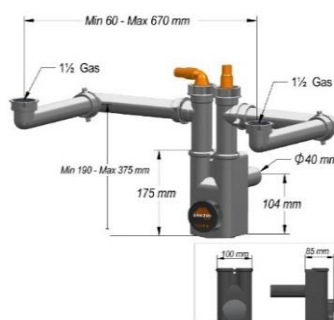

SIF-202
Reinigbaar / Nettoyable