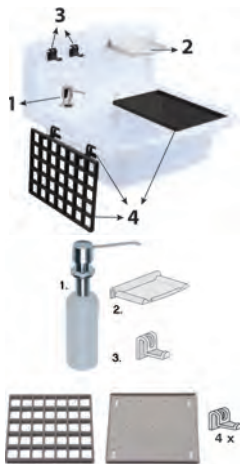

Descr. Omschr.	N°	Ref.	
Distributeur savon liquide, inox Vloeibare zeepverdeler, inox	1	3630400	1
Porte-savon, blanc Zeepbakje, wit	2	60A0301	1
Porte-savon, granite Zeepbakje, graniet	2	60A03B6	1
Crochet, anthracite (4pcs) Haak, antraciet (4 st)	3	60A0400	1
Grille, égouttoir et 4 crochets anthrac. Uitgietrooster, druiprek, 4 haken antrac.	4	6000600	1
Sachet accessoires Zakje accessoires		32A0200	1

- > Distributeur de savon liquide :
  - Bouton poussoir en laiton chromé haut de gamme
  - Réservoir de savon en plastique dévissable, rechargeable
  - Contenu de 0,45L
  - Conçu pour un Ø de montage de 28mm

- > Vloeibare zeepverdeler :
  - Drukknop in hoogwaardige verchromde messing
  - Schroefbaar en hervulbaar plastic reservoir
  - Inhoud 0,45L
  - Ontworpen voor montage-Ø van 28mm