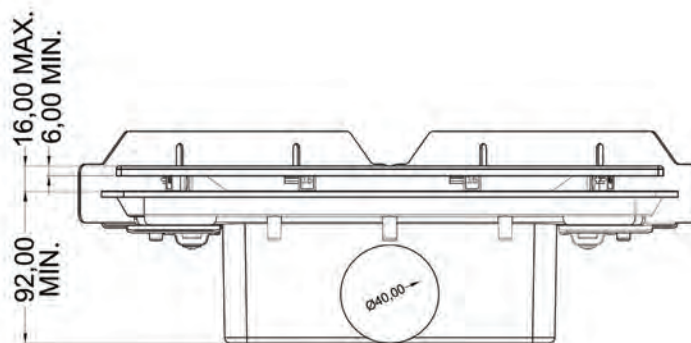

Pour tout carrelage - Voor alle tegels

Pour différentes épaisseurs de carrelage:
Voor verschillende vloerdiktes:
6 - 8 - 10 - 12 - 16 mm

PVC à coller - PVC te lijmen

Sortie en PVC à coller pour une étanchéité garantie

Uitgang in te lijmen PVC voor een gegarandeerde waterdichtheid