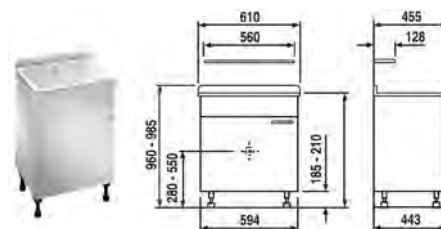

Combine évier MAXI 1 + armoire
Combinatie uitgietbak MAXI 1+ kast

H min.	H max.		L		Capacité Inhoud	Ref.	
960	985	Blanc / Wit	594	Prof. / Diepte 443	35L	60A0001	1

- > 10 ans de garantie sur la résistance à la rupture
- > Armoire dans un matériau stratifié de haute qualité
- > Préassemblé en grande partie
- > Vidoir blanc ref. 60.003.01 avec bonde 6/4", trop-plein, bouchon et chaîne
- > Pieds réglables: 135 - 155mm
- > Tablette murale comprise

- > 10 jaar garantie op de breukvastheid
- > Kast in hoogwaardig laminaat
- > Regelbare steunen 135-155 mm
- > Grotendeels voormonteerd
- > Uitgietbak ref. 60.003.01 met afvoerplug 6/4", overloop en ketting met stop
- > Wandplank inbegrepen

VIABU