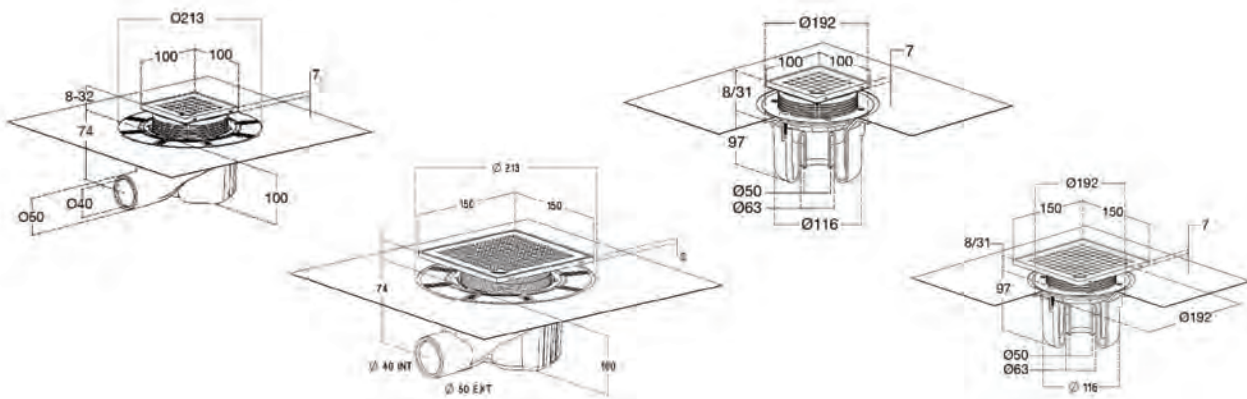

Siphon en corps PVC:

- avec cadre et grille en inox 304 ou en PVC blanc
- avec grille en 10 x 10 cm ou en 15 x 15 cm
- avec ou sans natte d'étanchéité
- avec sortie horizontale ou verticale

Sifon in PVC:

- met kader en rooster in inox 304 of in witte PVC
- met rooster van 10 x 10 cm of 15 x 15 cm
- met of zonder waterdichte slab
- met horizontale of verticale uitgang