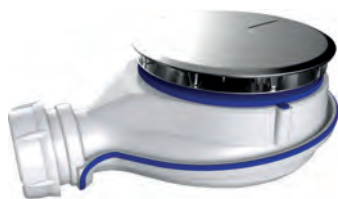

Technologie bi-injection

Turboflow®

Les siphons pour receveur de douche par excellence

De sifons bij uitstek voor douchebakken

	Turboflow® XS	Turboflow® 2	Turboflow®
	66 mm	80 mm	80 mm
	Ø 118 mm	Ø 118 mm	Ø 112 mm
	33 L/min	43 L/min	32 L/min
Technologie 	Technologie bi-injection 	Technologie bi-injection	
Finition Afwerking 	ABS chromé - ABS chroom Métal chromé - Metaal chroom	ABS chromé - ABS chroom Métal chromé - Metaal chroom	ABS chromé - ABS chroom
Ouverture receveur Douchebak opening 	Ø 90	Ø 90	Ø 50 Ø 60 Ø 90

Sortie HORIZONTALE / HORIZONTALE uitgang

Siphon TURBOFLOW XS MAGNETECH BI-INJECTION

Sifon TURBOFLOW XS MAGNETECH BI-INJECTION

VSDOUC

Plateau Plaat	Descr. Omschr.	Ø		H min.			Ref.	
118	Capot en ABS chromé Verchroomd ABS deksel	40	90	66mm	0,55	10	TBXS21	1