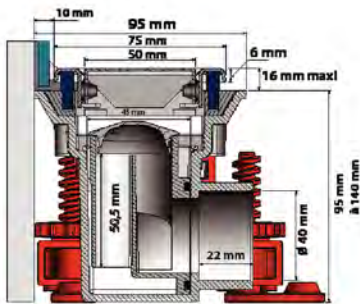

Encombrement normal
Normale inbouwdiepte