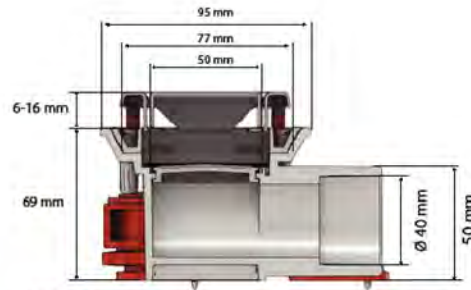

Faible hauteur
Laag model

Inox soft / double