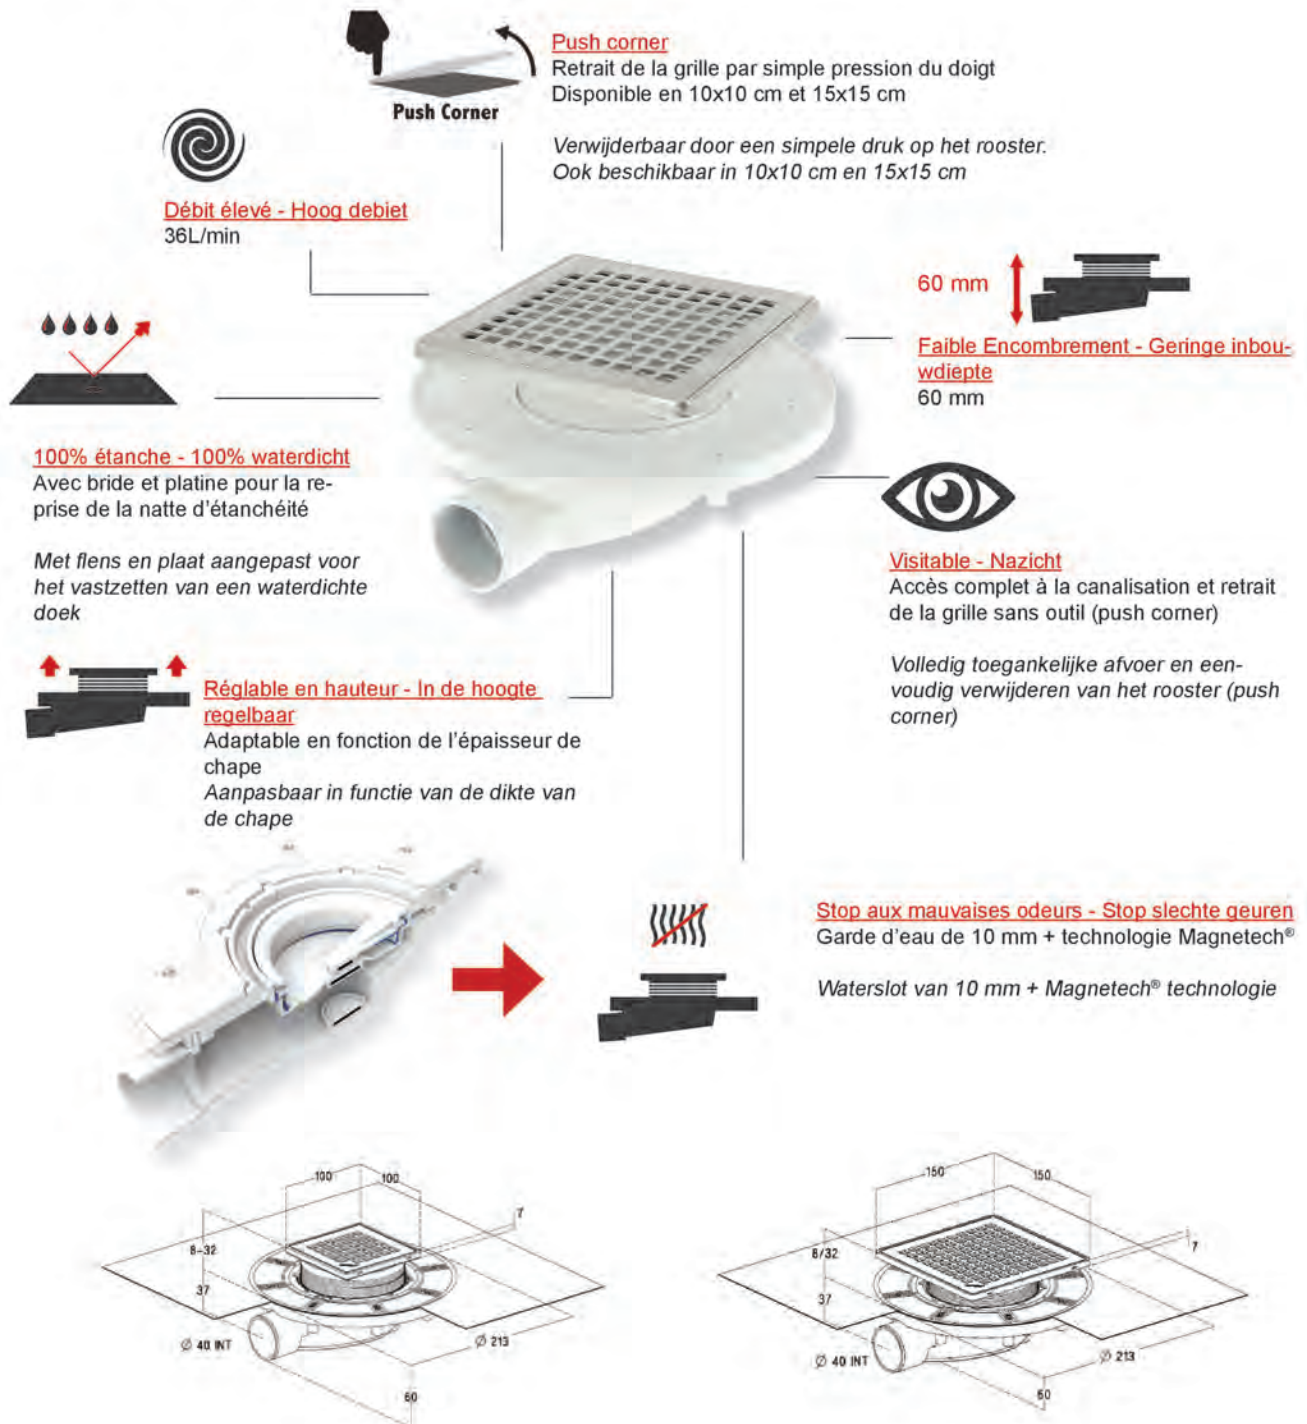

SORDCA

		Ref.
Jaune/Geel	1m50 x 630mm	22390
Blanc/Wit	2m x 1m50	22303
Jaune/Geel	30m x 1m50	22329

DOCIA[®] SYSTÈMES XS Magnetech

Receveur ultra plat pour douche à carreler.

Le seul siphon à la fois compact, performant (haut débit, anti-odeur) et durable.

Extra lage vloersifon voor inloopdouches.

De enige vloersifon die zowel compact, duurzaam als performant is (hoog debiet, geen slechte geuren).

DOCIA® SYSTÈMES XS Magnetech

QU'EST-CE QUE LA TECHNOLOGIE Magnetech?
WAT IS DE Magnetech TECHNOLOGIE?

HAUT DÉBIT assuré !

Gegarandeerd HOOG DEBIET!

ZÉRO encrassement

GEEN achterblijvend vuil

Étanchéité 100% : STOP à toute remontée d'odeur !

100% waterdicht: STOP slechte geuren!

L'eau de la douche exerce une pression supérieure à la force magnétique des aimants. Le clapet magnétique mobile s'ouvre pour permettre l'écoulement.

Plus le débit de l'eau augmente au cours de la douche, plus le clapet mobile s'ouvre.

De druk van het weglappende water is groter dan de druk van de magneetjes waardoor de klep opent en het water eenvoudig wegloopt.