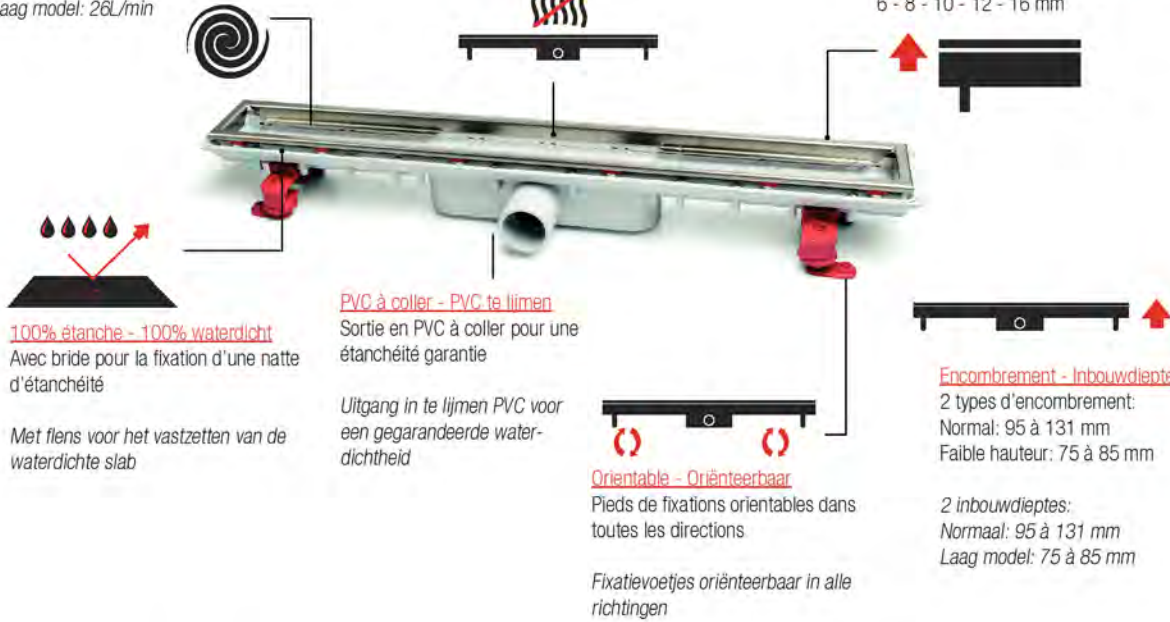

Débit élevé - Hoog debiet

Encombrement normal: 40L/min
Faible hauteur: 26L/min

Normale hoogte: waterslot van 50 mm

Laag model: waterslot van 30 mm + membraan

Pour tout carrelage - Voor alle tegels

Pour différentes épaisseurs de carrelage:
Voor verschillende vloerdiktes:
6 - 8 - 10 - 12 - 16 mm

Normale hoogte: 40L/min
Laag model: 26L/min

100% étanche - 100% waterdicht
Avec bride pour la fixation d'une natte d'étanchéité

Met flens voor het vastzetten van de waterdichte slab

PVC à coller - PVC te liemen
Sortie en PVC à coller pour une étanchéité garantie

Uitgang in te liemen PVC voor een gegarandeerde waterdichtheid

Orientable - Oriënteerbaar
Pieds de fixations orientables dans toutes les directions

Fixatievoetjes oriënteerbaar in alle richtingen

Encombrement - Inbouwdiepte
2 types d'encombrement:
Normal: 95 à 131 mm
Faible hauteur: 75 à 85 mm