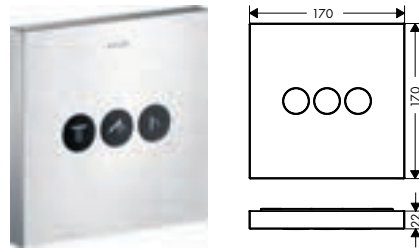

rechthoekig