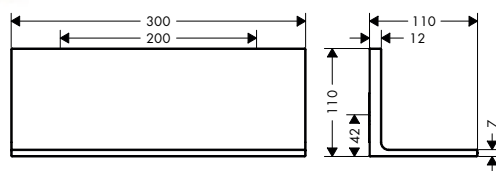

AXOR Universal Rectangular Tablet 300 mm

Kenmerken

/ wandmontage
/ materiaal tablet: metaal
/ lengte: 300 mm

/ met bevestigingsmateriaal
/ verborgen bevestiging
/ boorafstand: 200 mm

/ diameter boorgat: 6 mm
/ geschikt voor douche