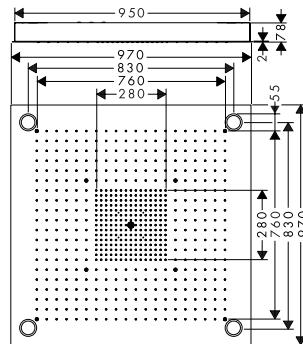

ShowerHeaven 3jet met verlichting

Kenmerken van alle varianten

/ straalsoort: RainAir, Rain, Mono
/ frame: geborsteld rvs
/ materiaal straalplaat: metaal
/ oppervlak straalplaat: gepolijst roestvrij staal
/ straalsoorten kunnen afzonderlijk of gecombineerd bediend worden, bediening van de 3 straalzones via 3 stopkranen of een stop- en omstelkraan met 3 uitgangen

/ straalzones: bodyzone - buitenste
plafonddouchezone, Rainzone - binnenste
plafonddouchezone met AirPower-functie,
perlatorstraal - Ø 17 mm
/ montage: plafond
/ met geïntegreerde verlichting
/ verlichting: LED
/ voeding: 12 V

/ transformator transformator 12 V, 12 W, inbouw
/ ingang: 100 - 240 Volt AC / 50/60 Hz
/ uitgangsspanning: 12 V - DC
/ kleurtemperatuur: 2700 K
/ Lichte kleur: warm wit
/ energiezuinigheidsklasse: bevat lichtbronnen van energie-efficiëntieklasse G
/ niet geschikt voor doorstroomtoestellen

970/970