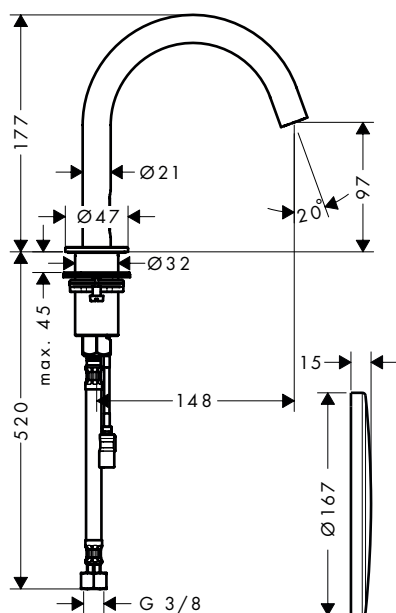

AXOR Uno Elektronische wastafelmengkraan met netaansluiting

Kenmerken

/ ComfortZone 100
/ voorsprong: 148 mm
/ straalsoort: normale straal
/ maximale doorstroomhoeveelheid bij 3 bar: 3,5 l/min.
/ temperatuur verstelbaar via inbouwlichaam
/ infraroodsensortechnologie

/ automatische omgevingsaanpassing van de infraroodsensor
/ 230 V / 50 Hz netaansluiting
/ looptijd: 10 s
/ hygiënische spoeling activeerbaar (automatische watertoevoer)
/ frequentie van hygiënische spoeling: 24 u
/ spoeltijd hygiënische spoeling: 10 s

/ duurspoeling activeerbaar (enkele waterdoorlaat gedurende 180 seconden, geschikt voor thermische desinfectie)
/ reinigingsmodus: handmatige waterstop voor reiniging van de wastafel
/ vuilfilters in de verbindingsslangen
/ EU taxonomy: max. 6 l/min - Substantial Contribution (SC)

Duurzaamheid

Technologieën

Certificaten/verklaringen

BELGAQUA

Afwerking	Ref.	Euro
Chroom	38010000	1.074,70
Matt Black	38010670	1.504,80
Matt White	38010700	1.504,80
Brushed Nickel	38010820	1.612,60
AXOR FinishPlus	38010XXX	1.612,10

i Dit product is niet verkrijgbaar in de speciale afwerkingen Red Gold en Black Chrome.

Benodigde onderdelen	Ref.	Euro
Inbouwlichaam voor elektronische wastafelmengkraan	16182180	273,50