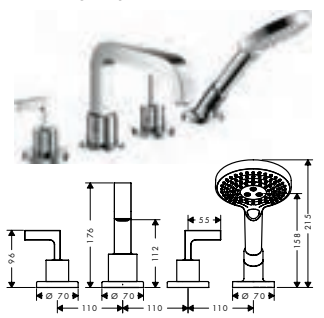

rechte greep