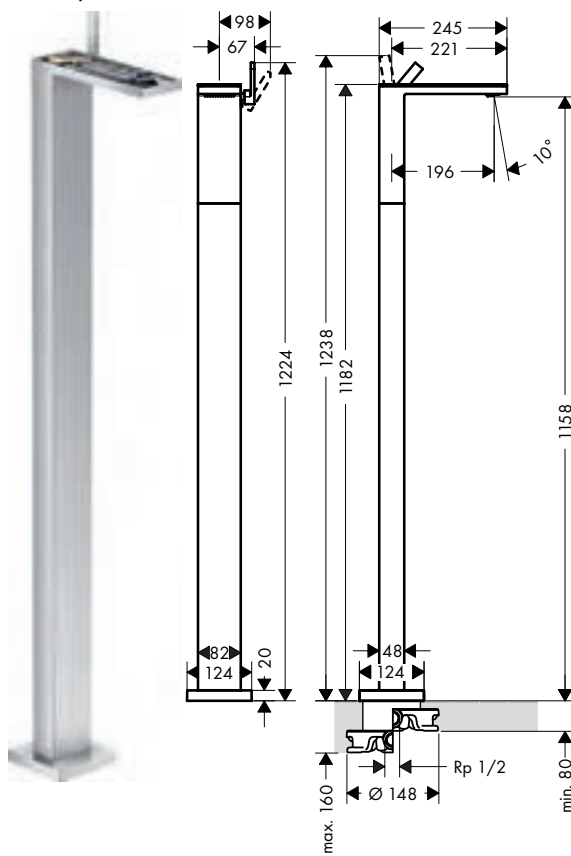

zonder plaat

Duurzaamheid

Technologieën

Overzicht varianten

uitloop (mm)	afdekking	Afwerking	beschikbaar vanaf	Ref.	Euro
196	met plaat	Chrome / Mirror Glass		47040000	1.896,20
		chroom/Black Glass		47040600	1.896,20
		Matt Black/zwart glas	Q1/2024	47040670	2.680,40
196	zonder plaat	Chroom		47042000	1.731,90
		Brushed Bronze		47042140	2.597,70
		Brushed Black Chrome		47042340	2.597,70
		Matt Black	Q1/2024	47042670	2.424,30
		AXOR FinishPlus		47042XXX	2.597,90

Benodigde onderdelen

Inbouwlichaam voor vrijstaande mengkraan/thermostaat

Ref. 10452180 Euro 519,50

Opties

Afdichtingsmof voor inbouwlichaam 10452180

Ref. 96441000 Euro 145,80