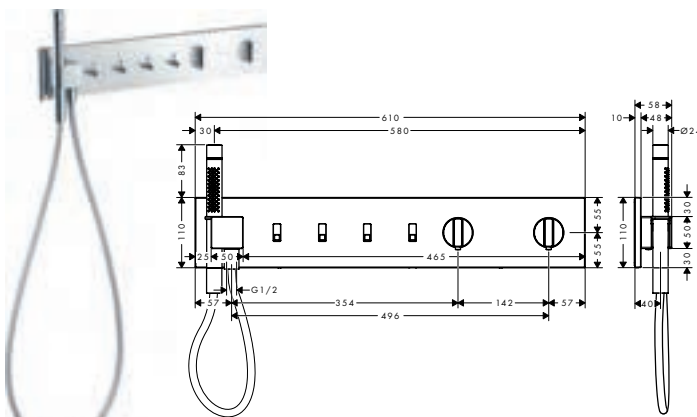

4 systemen

Duurzaamheid

Technologieën

Straalsoorten

Certificaten/verklaringen