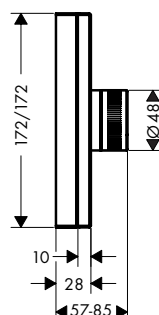

Diamond Cut

Technologieën

Certificaten/verklaringen

BELGAQUA

Overzicht varianten

structuurelement	Afwerking	Ref.	Euro
zonder structuur	Chroom	46740000	1.225,50
	AXOR FinishPlus	46740XXX	1.838,30
Diamond Cut	Chroom	46741000	1.347,20
	AXOR FinishPlus	46741XXX	2.020,80

i Dit product is niet beschikbaar in Brushed afwerkingen.

! Benodigde onderdelen

	Ref.	Euro
AXOR iBox universal Inbouwlichaam	01700180	138,60

Opties

	Ref.	Euro
Verlengstuk 25 mm voor iBox Universal	13587000	59,10
Set montagegeleiders voor iBox Universal	93171000	42,70

Thermostaten met stopkraan voor 1 systeem

Kenmerken van alle varianten

/ 1 systeem
/ thermo-element, met keramische stopkraan 90°
/ maximale doorstroomhoeveelheid bij 3 bar:
26 l/min

/ minimale bedrijfsdruk: 1 bar
/ maximale bedrijfsdruk: 10 bar
/ Veiligheidsblokkering bij 40°C
/ temperatuurbegrenzing instelbaar

/ terugslagklep
/ met geluidsdemper
/ aansluiting: inbouwlichaam