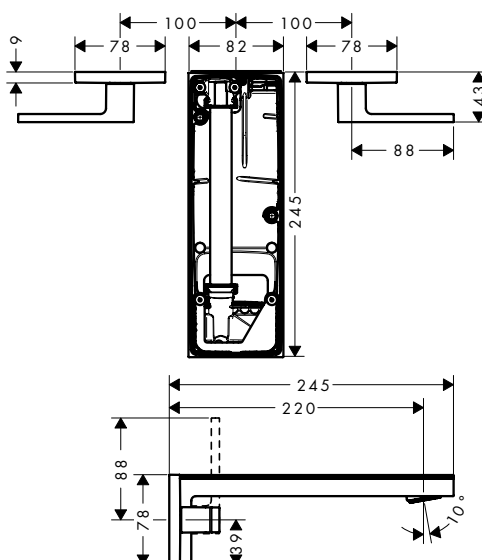

221 met plaat

221 zonder plaat

Duurzaamheid

Technologieën

Overzicht varianten

uitloop (mm)	afdekking	Afwerking	beschikbaar vanaf	Ref.	Euro
221	met plaat	Chrome / Mirror Glass		47080000	983,80
		chroom/Black Glass		47080600	983,80
		Matt Black/zwart glas	Q1/2024	47080670	1.377,70
221	zonder plaat	Chroom		47082000	859,50
		Matt Black	Q1/2024	47082670	1.202,90
		AXOR FinishPlus		47082XXX	1.289,30