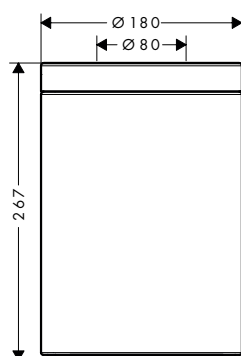

Afwerking	Ref.	Euro
Chrom	42872000	171,30
Brushed Bronze	42872140	257,10
Brushed Gold Optic	42872250	257,10
Polished Red Gold	42872300	257,10
Brushed Red Gold	42872310	257,10
Polished Black Chrome	42872330	257,10
Brushed Black Chrome	42872340	257,10
Matt Black	42872670	239,90
Matt White	42872700	239,90
Stainless Steel Optic	42872800	257,10
Brushed Nickel	42872820	257,10
Brushed Brass	42872950	257,10
Polished Gold Optic	42872990	257,10
AXOR FinishPlus	42872XXX	257,00