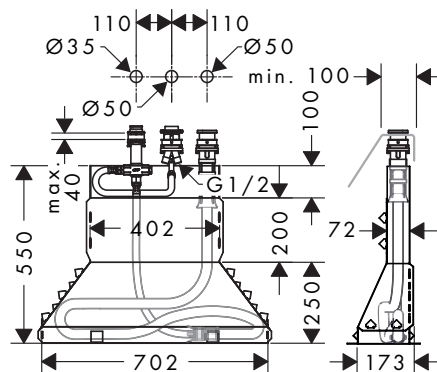

Inbouwlichaam voor 3-gats-ééngreepsbadmengkraan op badrand

Kenmerken

/ maximale uittrekbare lengte van handdouche: 1,10 m
/ aansluitgrootte: DN15

Ref.	Euro
15485180	780,30