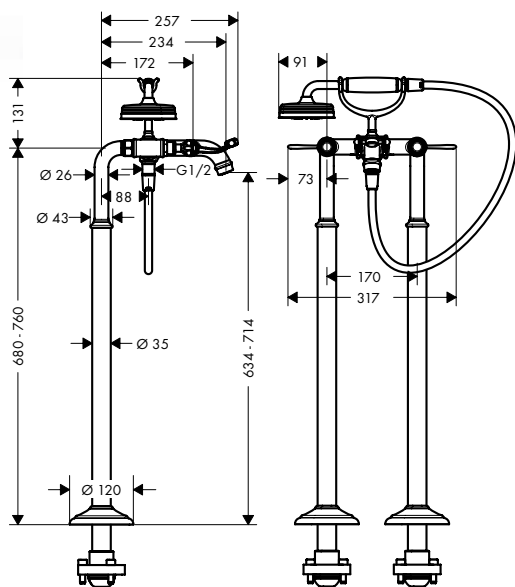

Tweegreepsbadmengkraan vrijstaand

Kenmerken van alle varianten

/ bestaat uit: tweegreepsbadmengkraan
vloermontage, handdouche, doucheslang,
douchehouder

/ voorsprong: 234 mm
/ straalsoort mengkraan: normale straal
/ straalsoort handdouche: RainAir

/ met keramische stopkranen warm/koud 90°
/ terugslagklep
/ staande montage

rechte greep