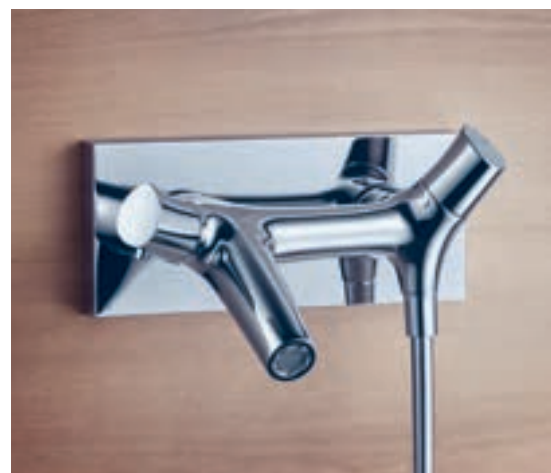

Organisch design tot op het bad

Het markante, krachtige design van AXOR Starck Organic is ook doorgevoerd in de bijzondere badmengkranen. De vloergemonteerde badkraan met geïntegreerde handdouche maakt het assortiment voor vrijstaande baden compleet. Dankzij het organische, minimalistische design staat deze kraan geweldig op de meest uiteenlopende baden.