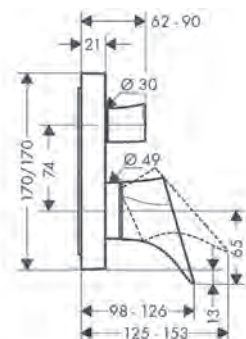

Certificaten/verklaringen

BELGAQUA

Overzicht varianten

zekerheidscombinatie EN 1717	max. debiet bij 3 bar (l/ min)	Afwerking	Ref.	Euro
-	29	Chroom	12415000	429,20
		AXOR FinishPlus	12415XXX	643,80
■	22	Chroom	12416000	576,50
		AXOR FinishPlus	12416XXX	864,80

Benodigde onderdelen

	AXOR iBox universal Inbouwlichaam	Ref.	Euro
		01700180	138,60

Opties

	Verlengstuk 25 mm voor iBox Universal	Ref.	Euro
		13587000	59,10

	Set montagegeleiders voor iBox Universal	Ref.	Euro
		93171000	42,70