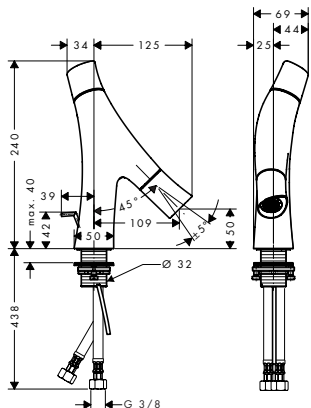

Tweegreepswastafelmengkraan 50 voor handwasbak met lediging

Kenmerken

- / ComfortZone 50
- / voorsprong: 109 mm
- / uitloophoogte: 50 mm
- / greepvariant: joystick
- / straalsoort: douchestraal
- / maximale doorstroomhoeveelheid bij 3 bar: 3,4 l/min

- / debietbooster: 5 l/min
- / keramische cartouche voor temperatuurregeling
- / keramische stopkraan voor volumeregeling
- / temperatuurbegrenzing instelbaar
- / gescheiden bediening van temperatuur en volumecontrole

- / met geïsoleerde watervoering - zonder contact met nikkel en lood
- / lediging G 1¼ met trekstang
- / aansluiting: G ¾ aansluitingen
- / EU taxonomy: max. 6 l/min - Substantial Contribution (SC)