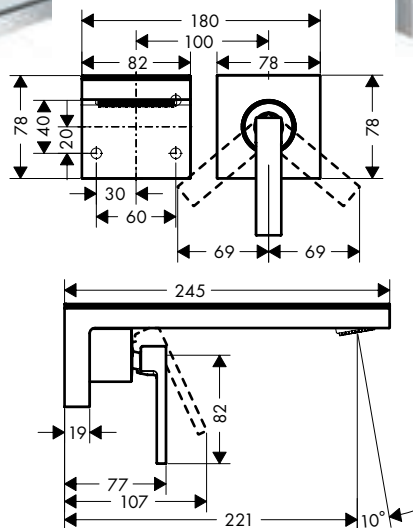

Eéngreepswastafelmengkranen

Overzicht varianten

ComfortZone	uitloop (mm)	uitloophoogte (mm)	voor wastafels	afdekking	Afwerking	beschikbaar vanaf	Ref.	Euro
230	196	225	■	zonder plaat	Chroom Brushed Bronze Brushed Black Chrome Matt Black AXOR FinishPlus	Q1/2024	47022000 47022140 47022340 47022670 47022XXX	821,90 1.232,80 1.232,80 1.150,30 1.232,90

Eéngreepswastafelmengkranen inbouw voor wandmontage

Kenmerken van alle varianten

/ voorsprong: 221 mm
/ uitloophoogte: 82 mm
/ greepvariant: rechte greep
/ straalsoort: PowderRain
/ maximale doorstroomhoeveelheid bij 3 bar: 5 l/min

/ keramische cartouche
/ temperatuurbegrenzing instelbaar
/ met geïsoleerde watervoering - zonder contact met nikkel en lood
/ niet-afsluitbare zeefklep
/ aansluiting: inbouwlichaam

/ handgreep kan rechts of links worden geplaatst, afhankelijk van de montage van het inbouwdeel
/ EU taxonomy: max. 6 l/min - Substantial Contribution (SC)

221 met plaat

221 zonder plaat