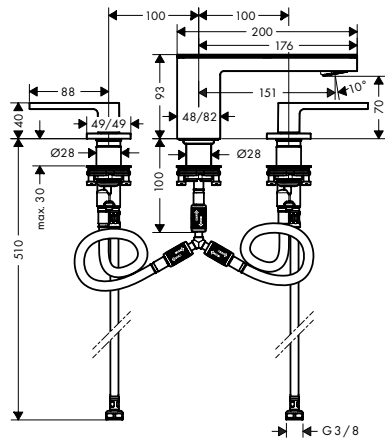

/ aansluiting: G 3/8 aansluitingen
 / EU taxonomy: max. 6 l/min - Substantial
 Contribution (SC)

70 met plaat

70 zonder plaat

110 met plaat

Duurzaamheid

Technologieën

Overzicht varianten

ComfortZone	uitloop (mm)	uitloophoogte (mm)	afdekking	Afwerking	beschikbaar vanaf	Ref.	Euro
70	151	70	met plaat	<ul style="list-style-type: none"> Chrome / Mirror Glass chroom/Black Glass Matt Black/zwart glas 	Q1/2024	47050000	1.061,70
70	151	70	zonder plaat	<ul style="list-style-type: none"> Chroom Brushed Bronze Brushed Black Chrome Matt Black AXOR FinishPlus 	Q1/2024	47052000	935,60
110	150	109	met plaat	<ul style="list-style-type: none"> Chrome / Mirror Glass chroom/Black Glass Matt Black/zwart glas 	Q1/2024	47070000	1.153,50
110	150	109	zonder plaat	<ul style="list-style-type: none"> Chroom Matt Black AXOR FinishPlus 	Q1/2024	47072000	1.029,20
						47052670	1.309,60
						47052XXX	1.403,40
						47070600	1.153,50
						47070670	1.615,10
						47072670	1.440,90
						47072XXX	1.543,80