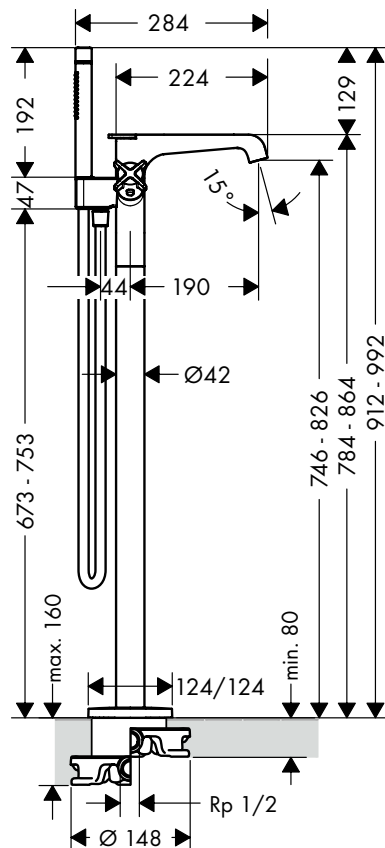

Duurzaamheid

Technologieën

Straalsoorten

Afwerking	Ref.	Euro
Chroom	36416000	2.227,10
Brushed Bronze	36416140	3.340,80
Brushed Black Chrome	36416340	3.340,80
Matt Black	36416670	3.117,90
AXOR FinishPlus	36416XXX	3.340,70

⚠ Benodigde onderdelen

Inbouwlichaam voor vrijstaande mengkraan/thermostaat

Ref. Euro

10452180 519,50

Opties

Afdichtingsmof voor inbouwlichaam 10452180

Ref. Euro

96441000 145,80