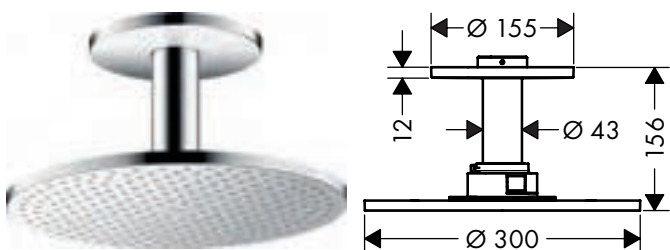

Hoofddouches 2jet, 1jet met douchearm

Benodigde onderdelen		voor	Ref.	Euro
	Inbouwlichaam voor hoofddouche wandmodel	35303XXX 35296XXX	35361180	345,40

Opties		Afwerking	Ref.	Euro
	Rozet softsquare	Chroom	35214000	77,90
		Matt Black	35214670	116,70
		AXOR FinishPlus	35214XXX	116,90

Hoofddouches 2jet, 1jet met plafondaansluiting

Kenmerken van alle varianten

/ bestaat uit: plafonddouche, plafondaansluiting
/ fijne siliconen nopjes zichtbaar zodra de hoofddouche in werking is
/ materiaal straalplaat: metaal
/ messing plafondaansluiting

/ lengte plafondaansluiting: 100 mm
/ plafonddouche afneembaar voor reiniging
/ De servicekaart met filter kan worden verwijderd voor reiniging zonder gereedschap
/ montage: plafond

/ aansluiting: inbouwlichaam
/ geschikt voor doorstromers

300