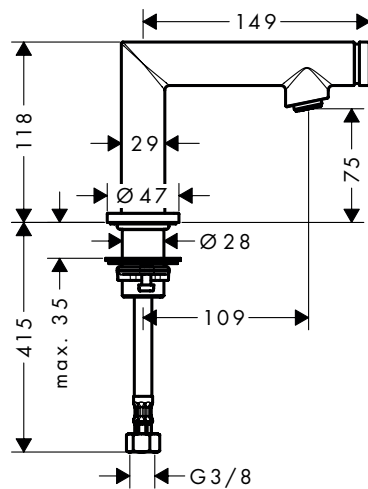

Tapkraan 80 zonder lediging

Kenmerken

/ ComfortZone 80
/ voorsprong: 109 mm
/ uitloophoogte: 75 mm
/ straalsoort: normale straal

/ maximale doorstroomhoeveelheid bij 3 bar:
5 l/min
/ start/stop-kraan
/ voor koud water aansluiting

/ aansluiting: G 3/8 aansluitslang
/ EU taxonomy: max. 6 l/min - Substantial
Contribution (SC)