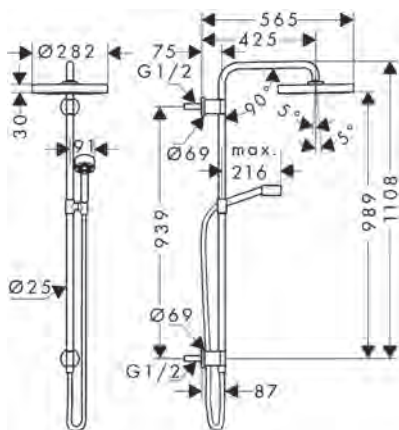

Maattekeningen

Showerpipe 280 1jet
voor inbouwinstallatie