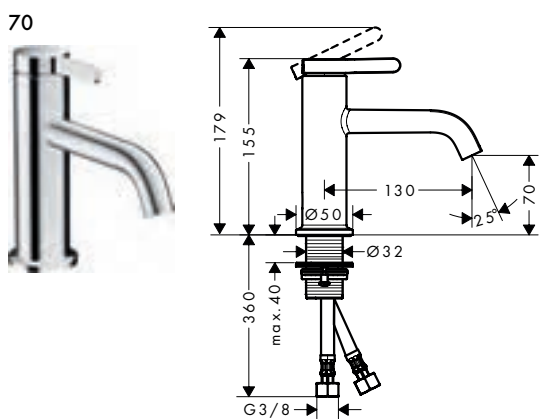

Wastafelkraan inbouw voor wandmontage Select, uitloop 220 mm

Benodigde onderdelen		Ref.	Euro
	Inbouwlichaam voor 1-gats wastafelmengkraan wand	13625180	274,20

Opties		Afwerking	Ref.	Euro
	Verlengelement 9 cm voor 1-gats wastafelmengkraan voor wandinbouw	Chroom	13611000	34,20
		Matt Black	13611670	48,10
		AXOR FinishPlus	13611XXX	51,30
	Verlengelement voor 1-gats wastafelmengkraan voor wandinbouw	Chroom	13610000	34,20
		Matt Black	13610670	48,10
		AXOR FinishPlus	13610XXX	51,30

Eéngreepswastafelmengkranen

Kenmerken van alle varianten

/ greepvariant: rechte greep
/ straalsoort: normale straal
/ maximale doorstroomhoeveelheid bij 3 bar: 5 l/min

/ keramische cartouche
/ temperatuurbegrenzing instelbaar
/ materiaal afvoergarnituur: metaal
/ aansluiting: G 3/8 aansluitingen

/ EU taxonomy: max. 6 l/min - Substantial Contribution (SC)

Duurzaamheid

Technologieën

Overzicht varianten

ComfortZone	uitloop (mm)	uitloophoogte (mm)	lediging	voor wastafels	Afwerking	Ref.	Euro					
70	130	70	trekstang	-	Chroom	48000000	399,80					
					Brushed Bronze	48000140	599,70					
					Brushed Black Chrome	48000340	599,70					
					Matt Black	48000670	559,80					
					Matt White	48000700	559,80					
					Polished Gold Optic	48000990	599,70					
					AXOR FinishPlus	48000XXX	599,70					
					70	130	70	niet afsluitbaar	-	Chroom	48001000	399,80
										Brushed Bronze	48001140	599,70
Brushed Black Chrome	48001340	599,70										
Matt Black	48001670	559,80										
Matt White	48001700	559,80										
Polished Gold Optic	48001990	599,70										
AXOR FinishPlus	48001XXX	599,70