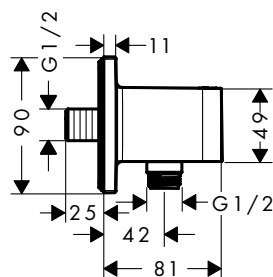

rechthoekig