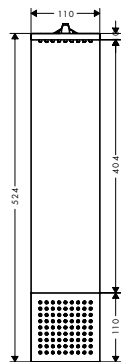

Maattekeningen

Douchemodule 110/220 1jet
met schouderdouche