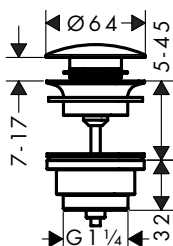

Afwerking	Ref.	Euro
Chroom	51300000	77,80
Brushed Bronze	51300140	116,70
Brushed Black Chrome	51300340	116,70
Matt Black	51300670	108,90
Matt White	51300700	108,90
Brushed Nickel	51300820	116,70
Polished Gold Optic	51300990	116,70
AXOR FinishPlus	51300XXX	116,70