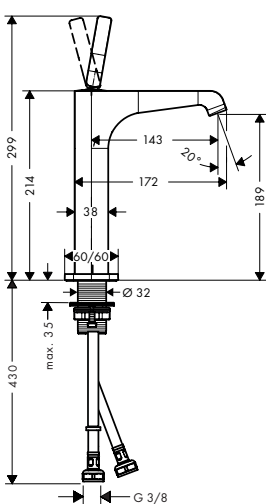

130

190

250

Duurzaamheid

Technologieën

Certificaten/verklaringen

Overzicht varianten

ComfortZone	uitloop (mm)	uitloophoogte (mm)	lediging	greepuitvoering	voor wastafels	Afwerking	Ref.	Euro
130	143	126	trekstang	joystick	-	<ul style="list-style-type: none"> ● Chroom 36100000 496,00 ● Brushed Bronze 36100140 744,00 ● Brushed Black Chrome 36100340 744,00 ● Matt Black 36100670 694,30 ● AXOR FinishPlus 36100XXX 744,00 		
130	143	126	niet afsluitbaar	joystick	-	<ul style="list-style-type: none"> ● Chroom 36101000 496,00 ● Brushed Bronze 36101140 744,00 ● Brushed Black Chrome 36101340 744,00 ● Matt Black 36101670 694,30 ● AXOR FinishPlus 36101XXX 744,00 		
130	143	126	trekstang	rechte greep	-	<ul style="list-style-type: none"> ● Chroom 36110000 446,60 ● Brushed Bronze 36110140 670,20 ● Brushed Black Chrome 36110340 670,20 ● Matt Black 36110670 625,10 ● AXOR FinishPlus 36110XXX 669,90 		