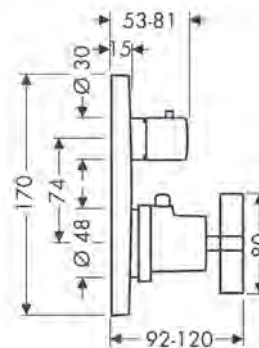

kruisgreep

Duurzaamheid

Technologieën

Certificaten/verklaringen

BELGAQUA