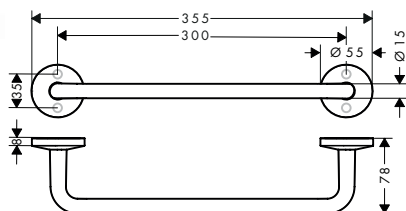

AXOR Universal Circular Greep

Kenmerken

/ wandmontage
/ materiaal: metaal
/ houder materiaal: metaal

/ lengte: 355 mm
/ met bevestigingsmateriaal
/ verborgen bevestiging

/ boorafstand: 300 mm
/ diameter boorgat: 6 mm

Afwerking	Ref.	Euro
Chroom	42813000	159,90
Matt Black	42813670	223,90
Matt White	42813700	223,90
AXOR FinishPlus	42813XXX	239,90

AXOR Universal Circular Handdoekhouders

Kenmerken van alle varianten

/ wandmontage
/ materiaal: metaal

/ houder materiaal: metaal
/ met bevestigingsmateriaal

/ diameter boorgat: 6 mm
/ verborgen bevestiging