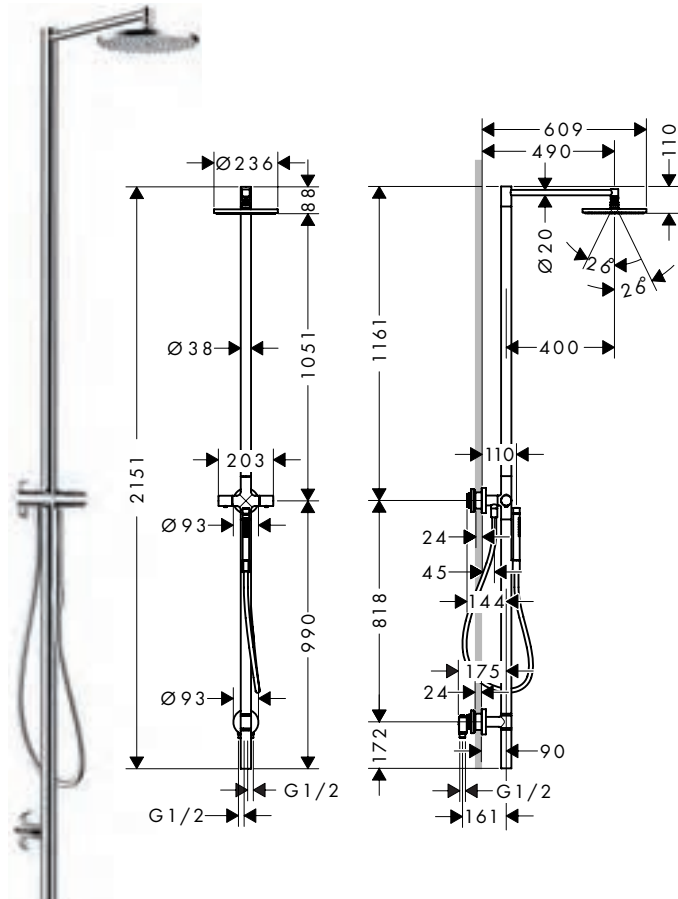

AXOR Starck Nature douchezuil 240 1jet

Kenmerken van alle varianten

/ douchekopformaat: 240 mm
/ plafonddouche 240 1jet
/ straalsoort: PowderRain
/ minimale bedrijfsdruk: 1 bar
/ maximale bedrijfsdruk: 10 bar
/ geschikt voor doorstroomtoestellen
/ montage: wandmontage

/ aansluiting: G 1/2
/ opbouwmontage
/ terugslagklep
/ eenvoudig afvoersysteem door de terugslagkleppen te verwijderen om het product te ledigen
/ installatiegebied: buiten

/ in geval van winter/vorstgevaar: Het product moet volledig worden gedemonteerd, leeggemaakt en op een droge plaats worden opgeborgen. Geen enkel onderdeel mag nog water bevatten.
/ de wateraansluiting van het product moet toegankelijk zijn

met handdouche