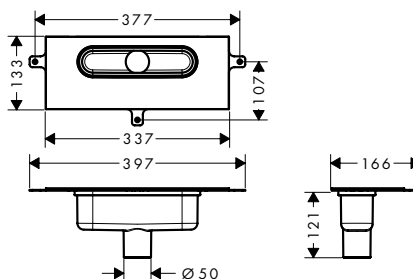

Technologieën

Installatie

Ref.	Euro
01007180	179,30

Opties	Ref.	Euro
	94345000	50,90
	94343000	145,80

Inbouwlichaam voor ShowerHeaven 1200/300 mm 4jet

Kenmerken

/ geluidsontkoppelde installatie

/ minimale montagediepte: 75 mm