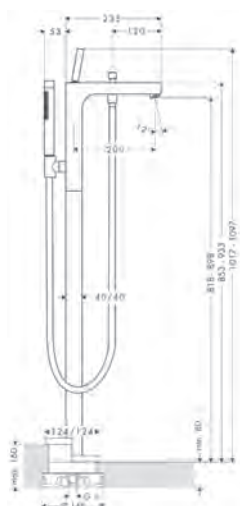

Eéngreepsbidetmengkranen

Overzicht varianten

uitloop (mm)	uitloophoogte (mm)	greepuitvoering	structurelement	Afwerking	Ref.	Euro
112	73	rechte greep	Rhombic Cut	Chroom	39201000	657,60
				Brushed Black Chrome	39201340	986,50
				AXOR FinishPlus	39201XXX	986,40

Eéngreepsbadmengkraan opbouw

Kenmerken

- / voorsprong: 241 mm
- / hartafstand: 150 mm ± 16 mm
- / straalsoort mengkraan: normale straal
- / maximale doorstroomhoeveelheid bij 3 bar: 18 l/min
- / doorstroomhoeveelheid voor baduitloop bij 3 bar: 18 l/min
- / doorstroomhoeveelheid van handdouche bij 3 bar: 15 l/min
- / keramische cartouche
- / temperatuurbegrenzing instelbaar
- / omstelling met automatische reset
- / terugslagklep
- / met geluidsdemper
- / wandmontage

Technologieën

Certificaten/verklaringen

BELGAQUA

Afwerking	Ref.	Euro
Chroom	39400000	1.243,50
Brushed Black Chrome	39400340	1.865,40
AXOR FinishPlus	39400XXX	1.865,30

Eéngreepsbadmengkraan vrijstaand

Kenmerken van alle varianten

- / bestaat uit: eéngreeps badmengkraan vrijstaand, staafhanddouche, doucheslang, douchehouder
- / voorsprong: 200 mm
- / straalsoort mengkraan: normale straal
- / straalsoort handdouche: Rain, Mono
- / omstelling met automatische reset
- / beschermd tegen terugstroming, overeenkomstig DIN EN 1717
- / staande montage

joystick

rechte greep

Rhombic Cut

Technologieën

Straalsoorten

Certificaten/verklaringen

BELGAQUA

Zie de volgende pagina voor meer informatie over dit product.