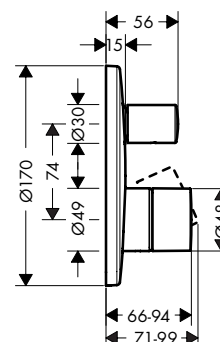

Eéngreepsbadmengkranen voor inbouw

Kenmerken van alle varianten

/ keramische cartouche
/ temperatuurbegrenzing instelbaar

/ omstelling met automatische reset
/ met geluidsdemper

/ wandmontage

beugelgreep

Zero-greep