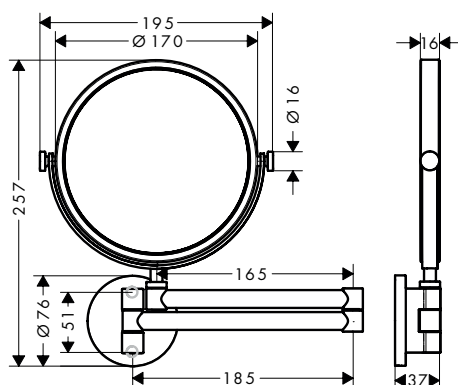

AXOR Universal Circular Scheerspiegel

Kenmerken

/ materiaal: spiegelend glas
/ materiaal frame: metaal
/ spiegel is kantelbaar
/ zwenkbaar

/ vergroting: 1,7 keer
/ met bevestigingsmateriaal
/ verborgen bevestiging
/ boorafstand: 51 mm

/ diameter boorgat: 6 mm
/ wandmontage

Afwerking	Ref.	Euro
Chroom	42849000	308,50
Matt Black	42849670	431,70
Matt White	42849700	431,70
AXOR FinishPlus	42849XXX	462,80

AXOR Universal Circular Wandspiegel

Kenmerken

/ materiaal: spiegelend glas
/ materiaal frame: metaal
/ met bevestigingsmateriaal

/ verborgen bevestiging
/ boorafstand: 260 mm
/ diameter boorgat: 6 mm

/ wandmontage