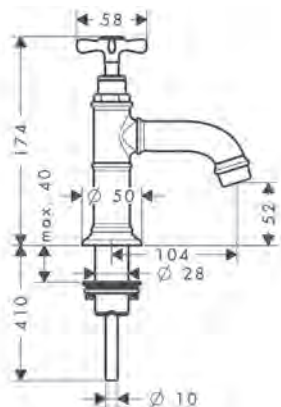

Tweegreepswastafelmengkranen

Overzicht varianten

ComfortZone	uitloop (mm)	uitloophoogte (mm)	lediging	Afwerking	Ref.	Euro
210	175	211	trekstang	Chroom	16502000	723,30
				Brushed Black Chrome	16502340	1.084,70
				Brushed Nickel	16502820	1.084,70
				AXOR FinishPlus	16502XXX	1.085,00
210	175	211	niet afsluitbaar	Chroom	16506000	723,30
				Brushed Black Chrome	16506340	1.084,70
				Brushed Nickel	16506820	1.084,70
				AXOR FinishPlus	16506XXX	1.085,00

Tapkraan 50 met rechte greep zonder lediging

Kenmerken

/ ComfortZone 50
/ voorsprong: 104 mm
/ uitloophoogte: 52 mm
/ greepvariant: kruisgreep

/ straalsoort: normale straal
/ maximale doorstroomhoeveelheid bij 3 bar:
5 l/min
/ met keramische stopkraan 90°

/ voor koud water aansluiting
/ aansluiting: G 3/8 aansluitingslang
/ EU taxonomy: max. 6 l/min - Substantial Contribution (SC)

Duurzaamheid

Technologieën

Afwerking	Ref.	Euro
Chroom	16530000	371,00
Brushed Black Chrome	16530340	556,60
Brushed Nickel	16530820	556,60
AXOR FinishPlus	16530XXX	556,50