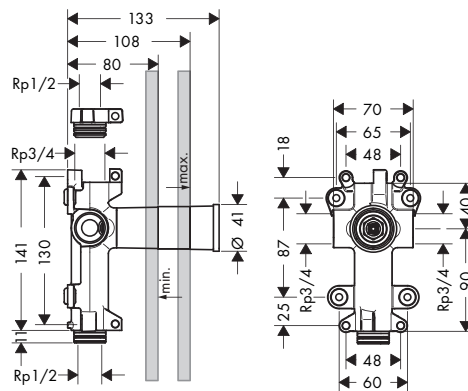

/ geluidsontkoppelde installatie

/ dient in direct verband tevens als
waterdoorvoerend deel en zorgt voor precieze
montage in één lijn

Ref.	Euro
10971180	158,80

Opties

Verlengstuk 25 mm voor inbouwstopkraan en Trio Stop/Quattro