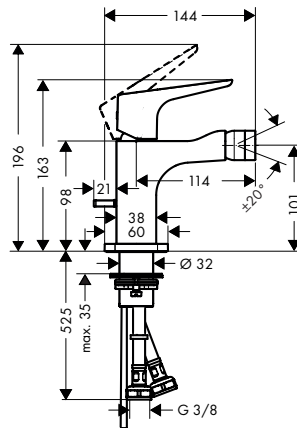

/ keramische cartouche
 / lediging G 1 1/4 met trekstang

joystick

rechte greep

Technologieën

Overzicht varianten

uitloop (mm)	uitloophoogte (mm)	greepuitvoering	Afwerking	Ref.	Euro
114	105	joystick	<ul style="list-style-type: none"> ● Chroom 36120000 496,00 ● Brushed Bronze 36120140 744,00 ● Brushed Black Chrome 36120340 744,00 ● Matt Black 36120670 694,30 ● AXOR FinishPlus 36120XXX 744,00 		
114	101	rechte greep	<ul style="list-style-type: none"> ● Chroom 36121000 446,60 ● Brushed Bronze 36121140 670,20 ● Brushed Black Chrome 36121340 670,20 ● AXOR FinishPlus 36121XXX 669,90 		