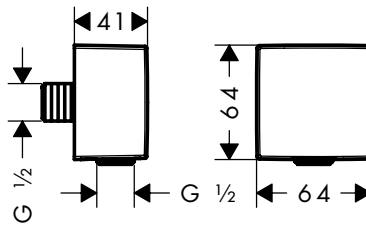

rechthoekig