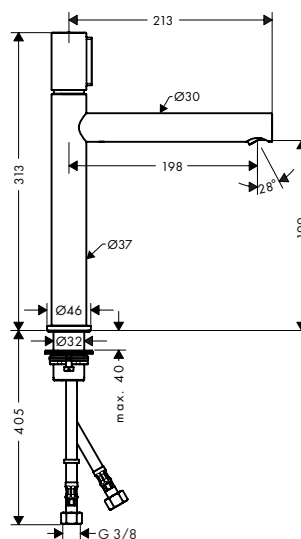

Eéngreepswastafelmengkraan met zero-greep

Overzicht varianten

ComfortZone	uitloop (mm)	uitloophoogte (mm)	lediging	voor wastafels	Afwerking	Ref.	Euro
260	198	259	niet afsluitbaar	■	Chroom	45004000	562,90
					Brushed Black Chrome	45004340	844,10
					Brushed Nickel	45004820	844,10
					AXOR FinishPlus	45004XXX	844,40

Wastafelmengkranen Select

Kenmerken van alle varianten

/ greepvariant: joystick

/ straalsoort: laminaar straal

/ maximale doorstroomhoeveelheid bij 3 bar:
5 l/min

/ drukknop voor het openen en sluiten van de
mengkraan

/ temperatuurbegrenzing instelbaar

/ aansluiting: G 3/8 aansluitingen

/ EU taxonomy: max. 6 l/min - Substantial
Contribution (SC)

80

110

200

260

Duurzaamheid

Technologieën

Certificaten/verklaringen

BELGAQUA

Overzicht varianten

ComfortZone	uitloop (mm)	uitloophoogte (mm)	lediging	voor wastafels	Afwerking	Ref.	Euro
80	108	79	niet afsluitbaar	-	Chroom	45015000	417,20
					Brushed Black Chrome	45015340	625,60
					Brushed Nickel	45015820	625,60
					AXOR FinishPlus	45015XXX	625,80

Zie de volgende pagina voor meer informatie over dit product.