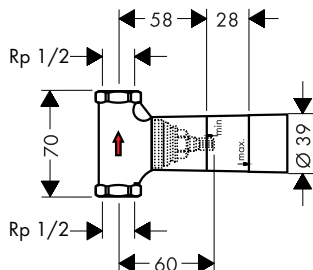

Ref.	Euro
16973180	99,90

Opties

Verlengstuk 25 mm voor inbouwstopkraan en Trio Stop/Quattro

Ref.	Euro
92990000	62,30