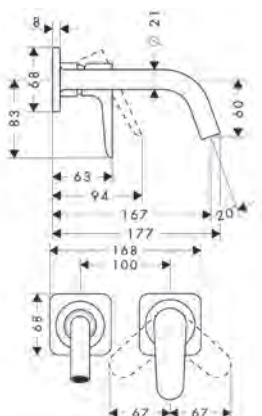

Ééngreepswastafelmengkranen inbouw voor wandmontage met rozetten

Kenmerken van alle varianten

/ greepvariant: rechte greep
/ straalsoort: normale straal
/ maximale doorstroomhoeveelheid bij 3 bar:
5 l/min

/ keramische cartouche
/ temperatuurbegrenzing instelbaar
/ niet-afsluitbare zeeffklep
/ aansluiting: inbouwlichaam

/ handgreep kan rechts of links worden geplaatst,
afhankelijk van de montage van het inbouwdeel
/ EU taxonomy: max. 6 l/min - Substantial
Contribution (SC)

167