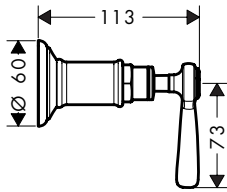

Thermostaten met stopkraan/omsteller voor 2 systemen

Overzicht varianten

	greepuitvoering	Afwerking	Ref.	Euro
	rechte greep	Chroom	16821000	1.032,40
		Brushed Black Chrome	16821340	1.548,80
		Brushed Nickel	16821820	1.548,80
		AXOR FinishPlus	16821XXX	1.548,60
	kruisgreep	Chroom	16820000	1.029,80
		Brushed Black Chrome	16820340	1.545,00
		Brushed Nickel	16820820	1.545,00
		AXOR FinishPlus	16820XXX	1.544,70

⚠ Benodigde onderdelen			Ref.	Euro
	AXOR iBox universal Inbouwlichaam		01700180	138,60
Opties			Ref.	Euro
	Verlengstuk 25 mm voor iBox Universal		13587000	59,10
	Set montagegeleiders voor iBox Universal		93171000	42,70

Stopkranen

Kenmerken van alle varianten

/ aansluiting: DN15/DN20

rechte greep