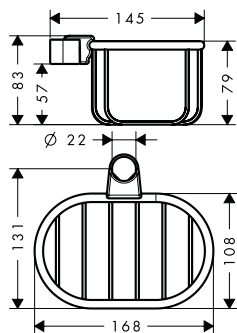

AXOR Montreux Zeepmandje geschikt voor douchestangen Ø 22 mm

Kenmerken

/ met bevestigingsmateriaal
/ geschikt voor montage aan Unica glijstangen Ø 22 mm

Afwerking	Ref.	Euro
Chroom	42066000	224,30
Brushed Black Chrome	42066340	336,60
Brushed Nickel	42066820	336,60
AXOR FinishPlus	42066XXX	336,50

AXOR Montreux Badgreep 463 mm

Kenmerken

/ wandmontage
/ materiaal: metaal
/ houder materiaal: metaal

/ lengte: 463 mm
/ met bevestigingsmateriaal
/ verborgen bevestiging

/ boorafstand: 280 x 170 mm