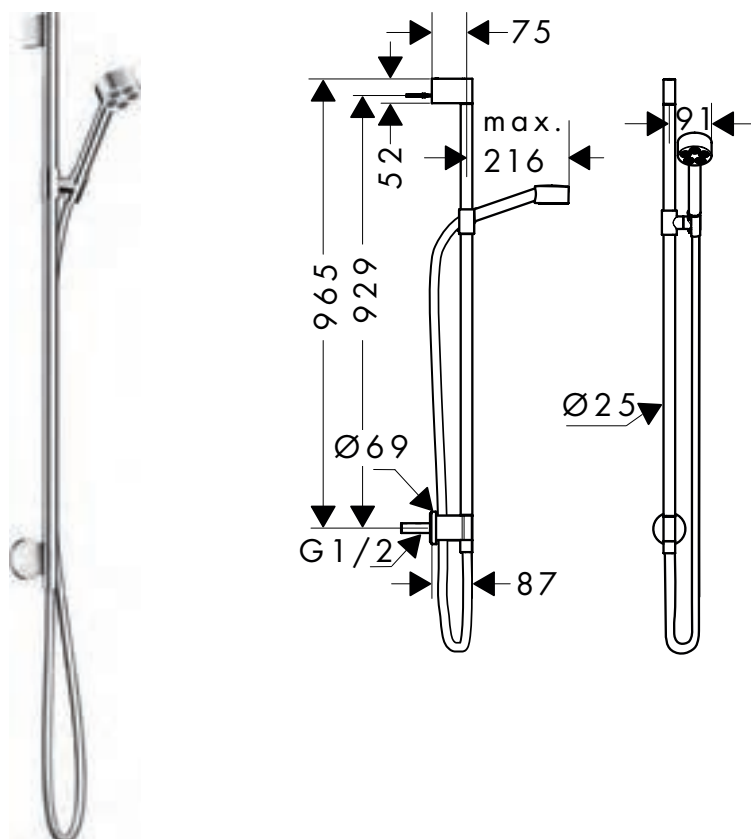

/ metalen handdouchehouder
/ wandmontage: schroefbevestiging
/ profielbuis: rond
/ douchestangdiameter: 25 mm

/ boorafstand 929 mm
/ doucheslang met conische moer aan beide uiteinden

Duurzaamheid

Technologieën