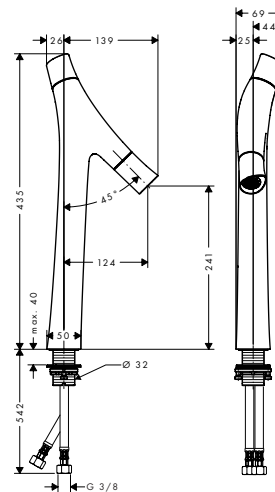

Duurzaamheid

Technologieën

Certificaten/verklaringen

BELGAQUA

Overzicht varianten

ComfortZone	uitloop (mm)	uitloophoogte (mm)	lediging	voor wastafels	Afwerking	Ref.	Euro
80	116	83	trekstang	-	Chroom	12010000	562,30
					AXOR FinishPlus	12010XXX	843,50
80	116	83	niet afsluitbaar	-	Chroom	12011000	562,30
					AXOR FinishPlus	12011XXX	843,50
170	116	168	niet afsluitbaar	■	Chroom	12012000	708,20
					AXOR FinishPlus	12012XXX	1.062,30
240	124	241	niet afsluitbaar	■	Chroom	12013000	856,90
					AXOR FinishPlus	12013XXX	1.285,40