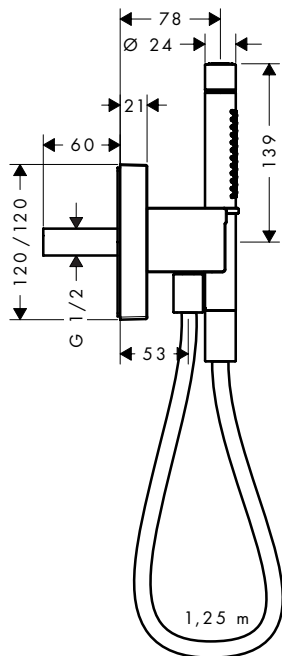

Fixfit Porter 120/120 mm square met terugslagklep, staafhanddouche 2jet en doucheslang 1,25 m

Kenmerken

/ bestaat uit: porter-eenheid, staafhanddouche, douchehouder, doucheslang
/ douchekopformaat: 68 x 24 mm
/ geïntegreerde houder
/ straalsoort: Rain, Mono
/ maximale doorstroomhoeveelheid bij 3 bar: 16,2 l/min.

/ voor doucheslangen met conische of cilindrische moer aan beide zijden
/ met terugslagklep
/ wandmontage: schroefbevestiging
/ afspoelbare zeefafdichting
/ voor een gecombineerde installatie (10 mm afstand) is inbouwlichaam # 28486180 nodig

/ Bij een gecombineerde installatie (10 mm afstand) wordt alleen de horizontale montage aanbevolen voor een optimale bediening
/ voor een vrijstaande montage (afstand meer dan 10 mm) is er geen inbouwlichaam nodig