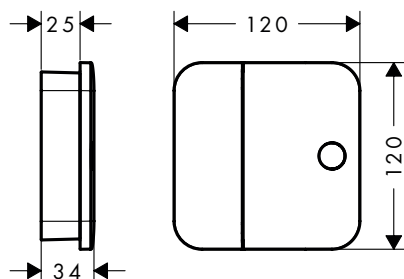

Thermostaatmodules

Opties		Ref.	Euro
	Verlengstuk 25 mm	45790000	275,20

Stopkraan 120/120 mm - afwerkset softcube

Kenmerken

/ comfortabel in-/uitschakelen van systemen met grote Select-knop

/ aansluiting: inbouwlichaam
/ 1 systeem

/ materiaal: metaal

Technologieën

Afwerking	Ref.	Euro
Chroom	45771000	403,40
Brushed Bronze	45771140	605,10
Brushed Black Chrome	45771340	605,10
Matt Black	45771670	564,90
Matt White	45771700	564,90
Polished Gold Optic	45771990	605,10
AXOR FinishPlus	45771XXX	605,10

Benodigde onderdelen		Ref.	Euro
	Inbouwlichaam voor stopkraan 45771xxx	45770180	245,30