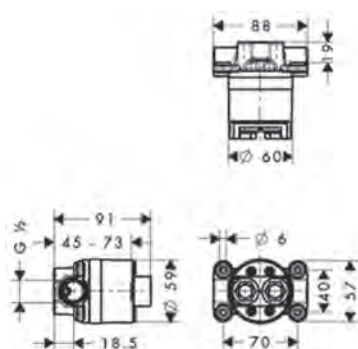

verlengstuk 25 9 cm voor wastafelmengkraan voor wandinbouw inbouw voor wandinbouwmontage Select

Kenmerken

/ uitbreiding voor inbouwdeel
/ uitschuiflengte: 25 mm

Ref.	Euro
13609000	57,00

Inbouwlichaam

Kenmerken

/ geen extra onderhoudsopening noodzakelijk / minimale montagediepte: 45 mm
/ rotatiesymmetrische montage / maximale montagediepte: 73 mm

Ref.	Euro
10902180	404,30

⚠ Benodigde onderdelen

	Ref.	Euro
Afdichtingsmof	96660000	16,10

Opties

	Ref.	Euro
Verlengstuk 28 mm voor inbouwlichaam 10902180	12918000	121,80
Verlengstuk 28 mm voor inbouwlichaam 10902180	11980000	175,20