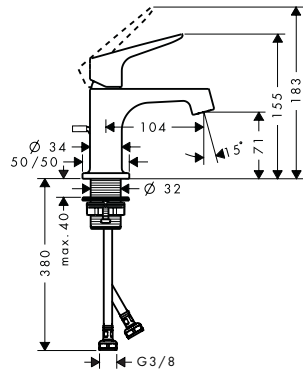

Ééngreepswastafelmengkraan 70 voor handwasbak met lediging

Kenmerken

/ ComfortZone 70
/ voorsprong: 104 mm
/ uitloophoogte: 71 mm
/ greepvariant: rechte greep
/ straalsoort: normale straal

/ maximale doorstroomhoeveelheid bij 3 bar: 5 l/min
/ keramische cartouche
/ temperatuurbegrenzing instelbaar
/ lediging G 1¼ met trekstang

/ aansluiting: G ¾ aansluitingen
/ EU taxonomy: max. 6 l/min - Substantial Contribution (SC)

Duurzaamheid

Technologieën

Afwerking	Ref.	Euro
Chroom	34016000	413,60
AXOR FinishPlus	34016XXX	620,40

Ééngreepswastafelmengkranen

Kenmerken van alle varianten

/ greepvariant: rechte greep
/ straalsoort: normale straal
/ maximale doorstroomhoeveelheid bij 3 bar: 5 l/min

/ keramische cartouche
/ temperatuurbegrenzing instelbaar
/ aansluiting: G ¾ aansluitingen

/ EU taxonomy: max. 6 l/min - Substantial Contribution (SC)