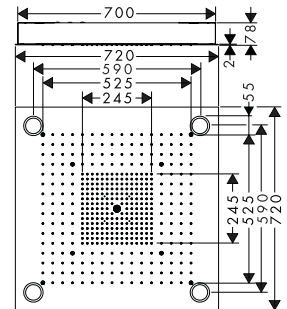

720/720

Technologieën

Straalsoorten

Overzicht varianten

grootte straalplaat	aantal stralen	straalsoorten	max. debiet bij 3 bar (l/min)	min. druk (bar)	Afwerking	Ref.	Euro
970/970	3	RainAir, Rain, Mono	33,3	2,5	Stainless Steel Optic	10623800	10.374,50
720/720	3	RainAir, Rain, Mono	36,8	2,5	Stainless Steel Optic	10627800	8.645,60

ShowerHeaven 3jet zonder verlichting

Kenmerken van alle varianten

/ straalsoort: RainAir, Rain, Mono
/ frame: geborsteld rvs
/ materiaal straalplaat: metaal
/ oppervlak straalplaat: gepolijst roestvrij staal

/ bediening van de 3 straalzones via 3 stopkranen of een stop- en omstelkraan met 3 uitgangen, straalsoorten kunnen afzonderlijk of gecombineerd bediend worden

/ straalzones: bodyzone - buitenste
plafonddouchezone, Rainzone - binnenste
plafonddouchezone met AirPower-functie,
perlatorstraal - Ø 17 mm
/ montage: plafond
/ niet geschikt voor doorstroomtoestellen