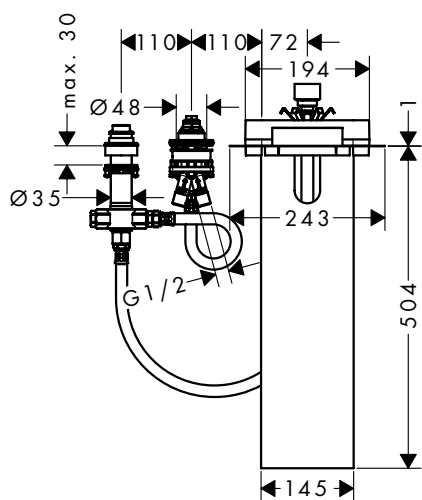

Inbouwlichaam voor 3-gatsbadmengkraan op badrand met sBox

Kenmerken

/ sBox voor stille, soepele en beschermde slanggeleiding
/ boorgat: 35 mm, 50 mm
/ bevestigingsklemmen: 0 - 30 mm

/ maximale uittrekbare lengte van handdouche: 1,45 m
/ geschikt voor montage op badrand
/ aansluitdraad: G 1/2
/ lengte van verbindingsslang: 600 mm

/ aansluitgrootte: DN15
/ badrandbreedte minimaal 100 mm
/ boorgat op bad: twee boorgaten Ø 50/51 mm en verbinding door uitzagen vereist (denk aan sjabloon)

Ref.	Euro
15487180	467,90

sBox Inbouwlichaam voor bad- of tegelrand voor handdouchehouder

Kenmerken

/ geschikt voor badrand- of tegelrandmontage
/ 1 systeem
/ aansluitdraad R 1/2
/ lengte van verbindingsslang: 600 mm

/ badrandbreedte minimaal 100 mm
/ boorgat op bad: twee boorgaten Ø 50/51 mm en verbinding door uitzagen vereist (denk aan sjabloon)

/ bevestigingsklemmen: 0 - 30 mm