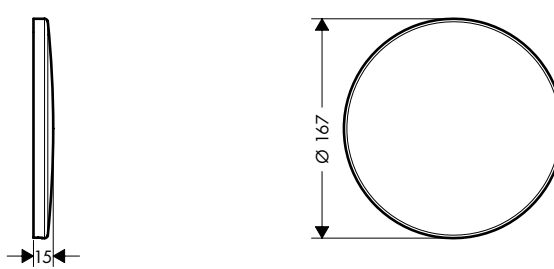

Overzicht varianten

	uitloop (mm)	Afwerking	Ref.	Euro
161		Chroom	45110000	999,30
		Brushed Black Chrome	45110340	1.498,90
		Brushed Nickel	45110820	1.498,90
		AXOR FinishPlus	45110XXX	1.499,00
221		Chroom	45111000	1.013,70
		Brushed Black Chrome	45111340	1.520,50
		Brushed Nickel	45111820	1.520,50
		AXOR FinishPlus	45111XXX	1.520,60

Benodigde onderdelen

	Ref.	Euro
Inbouwlichaam voor elektronische wastafelmengkraan voor wandinbouw	16180180	361,80

Opties

	Ref.	Euro
Verlengset 25 mm voor inbouwlichaam 16180180	13594000	104,60