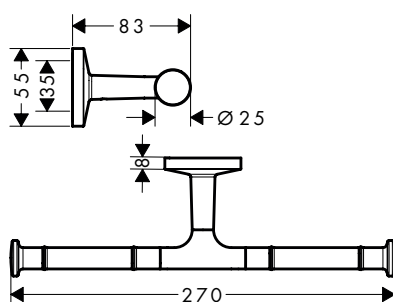

AXOR Universal Circular Tablet 400 mm

Kenmerken

/ wandmontage
/ materiaal frame: messing
/ materiaal tablet: metaal

/ lengte: 400 mm
/ met bevestigingsmateriaal
/ verborgen bevestiging

/ boorafstand: 340 mm
/ diameter boorgat: 6 mm
/ geschikt voor douche

Afwerking	Ref.	Euro
Chroom	42844000	211,50
Matt White	42844700	295,90
Matt Black	42844670	295,90
AXOR FinishPlus	42844XXX	317,30

AXOR Universal Circular WC-papierhouders

Kenmerken van alle varianten

/ wandmontage
/ materiaal: metaal

/ met bevestigingsmateriaal
/ verborgen bevestiging

/ boorafstand: 35 mm
/ diameter boorgat: 6 mm

enkel

dubbel

met deksel

Overzicht varianten

uitvoering	Afwerking	Ref.	Euro
enkel	Chroom	42856000	79,90
	Matt Black	42856670	111,90
	Matt White	42856700	111,90
	AXOR FinishPlus	42856XXX	119,90
dubbel	Chroom	42857000	119,90
	Matt Black	42857670	168,00
	Matt White	42857700	168,00
	AXOR FinishPlus	42857XXX	179,90