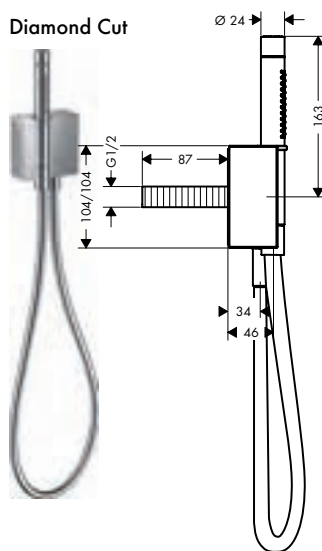

Fixfit porters

Kenmerken van alle varianten

/ bestaat uit: staafhanddouches, portereenheid,
douchehouder, doucheslang
/ geïntegreerde houder
/ straalsoort: Rain, Mono

/ maximale doorstroomhoeveelheid bij 3 bar:
16,2 l/min.
/ doucheslang met cilindrische moer aan beide
zijden

/ met terugslagklep
/ wandmontage: schroefbevestiging

Technologieën

Straalsoorten

Certificaten/verklaringen

BELGAQUA

Overzicht varianten

aantal stralen	straalsoorten	max. debiet bij 3 bar (l/ min)	min. druk (bar)	structurelement	Afwerking	Ref.	Euro
2	Rain, Mono	16,2	1	zonder structuur	Chroom	46520000	609,50
					AXOR FinishPlus	46520XXX	914,30
2	Rain, Mono	16,2	1	Diamond Cut	Chroom	46521000	672,00
					AXOR FinishPlus	46521XXX	1.008,00

i Dit product is niet beschikbaar in brushed afwerkingen.

Thermostaten opbouw/inbouw

Kenmerken van alle varianten

/ gelijktijdig gebruik van verschillende systemen
/ afhankelijk van volumestroom en installatie ca.
50% vermindering van de doorstroomhoeveelheid
/ thermo-element
/ minimale bedrijfsdruk: 1 bar

/ maximale bedrijfsdruk: 10 bar
/ Veiligheidsblokkering bij 40 °C
/ temperatuurbegrenzing instelbaar
/ terugslagklep
/ tablet gemaakt van veiligheidsglas

/ oppervlak tablet: mat grijs glas
/ aansluitgrootte: DN15
/ aansluiting: inbouwlichaam