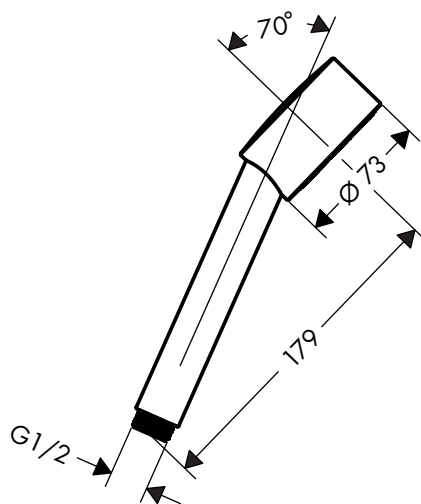

Duurzaamheid

Technologieën

Straalsoorten

Afwerking	Ref.	Euro
Chroom	48651000	125,70
Brushed Bronze	48651140	188,60
Brushed Black Chrome	48651340	188,60
Matt Black	48651670	176,00
Matt White	48651700	176,00
Polished Gold Optic	48651990	188,60
AXOR FinishPlus	48651XXX	188,60