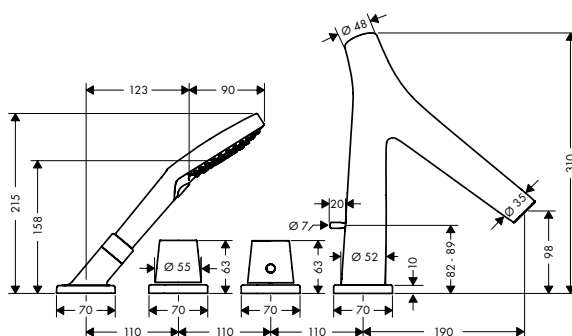

4-gatsbadthermostaat op tegelrand - afwerkset

Kenmerken

/ bestaat uit: 3-gatsmengkraan op tegelrand, Handdouche, Secuflex slangset
/ voorsprong 190 mm
/ 2 systemen
/ thermo-element
/ straalsoort mengkraan: laminaar straal
/ straalsoort handdouche: Rain, RainAir, WhirlAir
/ maximale uittrekbare lengte van handdouche: 1,10 m

/ maximale doorstroomhoeveelheid bij 3 bar: 17 l/min
/ doorstroomhoeveelheid voor baduitloop bij 3 bar: 17 l/min
/ doorstroomhoeveelheid van handdouche bij 3 bar: 16 l/min
/ minimale bedrijfsdruk: 1 bar
/ Veiligheidsblokkering bij 40 °C
/ temperatuurbegrenzing instelbaar

/ terugslagklep
/ met automatische reset
/ met geluidsdemper
/ aansluitgrootte: DN15
/ aansluiting: inbouwlichaam
/ tegelrandmontage

Duurzaamheid

Technologieën

Straalsoorten

Certificaten/verklaringen

BELGAQUA

Afwerking	Ref.	Euro
Chroom	12426000	1.327,90
AXOR FinishPlus	12426XXX	1.991,90

Benodigde onderdelen

Inbouwlichaam voor 4-gatsbadthermostaat op tegelrand

Ref.	Euro
15483180	1.814,20

Douchethermostaat opbouw

Kenmerken

/ 1 systeem
/ thermo-element
/ maximale doorstroomhoeveelheid bij 3 bar: 17 l/min
/ minimale bedrijfsdruk: 1 bar

/ maximale bedrijfsdruk: 10 bar
/ Veiligheidsblokkering bij 40 °C
/ temperatuurbegrenzing instelbaar
/ terugslagklep
/ met geluidsdemper

/ hartafstand: 150 ± 12 mm
/ aansluitgrootte: DN15
/ aansluiting: S-koppelingen