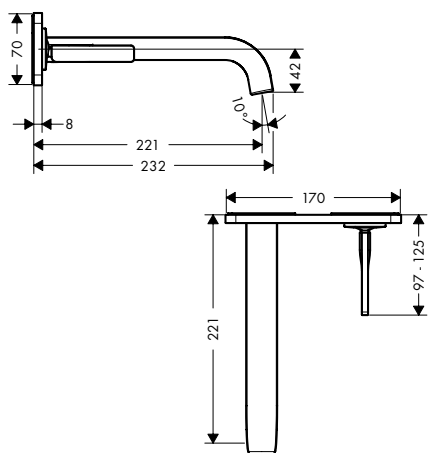

Overzicht varianten

uitloop (mm)	afdekking	Afwerking	Ref.	Euro
221	plaat	Chroom	36114000	748,20
		Brushed Bronze	36114140	1.122,40
		Brushed Black Chrome	36114340	1.122,40
		AXOR FinishPlus	36114XXX	1.122,30
221	rozetten	Chroom	36106000	636,50
		Brushed Bronze	36106140	954,80
		Brushed Black Chrome	36106340	954,80
		Matt Black	36106670	891,00
		AXOR FinishPlus	36106XXX	954,80

Benodigde onderdelen		Ref.	Euro
	Inbouwlichaam voor wastafelmengkraan voor wandinbouw	13623180	246,00

Opties		Ref.	Euro
	Verlengstuk 25 mm voor inbouwlichaam 13623180	13586000	130,20

*Voor meer informatie verwijzen wij u naar de lijst AXOR FinishPlus aan het begin van dit tarief.