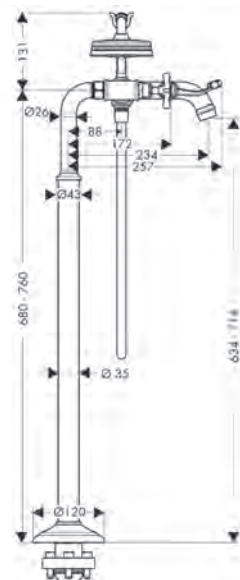

kruisgreep

Technologieën

Straalsoorten

Certificaten/verklaringen

Overzicht varianten

uitloop (mm)	greepuitvoering	Afwerking	Ref.	Euro
234	rechte greep	Chroom	16553000	3.113,30
		Brushed Black Chrome	16553340	4.669,90
		Brushed Nickel	16553820	4.669,90
		AXOR FinishPlus	16553XXX	4.670,00
234	kruisgreep	Chroom	16547000	3.103,30
		Brushed Black Chrome	16547340	4.654,80
		Brushed Nickel	16547820	4.654,80
		AXOR FinishPlus	16547XXX	4.655,00

Benodigde onderdelen

AXOR Montreux Inbouwlichaam voor vrijstaande tweegreepsbadmengkraan 16547xxx

Ref.	Euro
16549180	1.034,00

Opties

Afdichtingsmof voor inbouwlichaam 10452180

Ref.	Euro
96441000	145,80