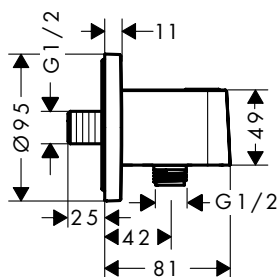

Fixfit met terugslagklep

Kenmerken

/ metalen bevestigingshoek

/ terugslagklep

/ aansluiting: G 1/2

Certificaten/verklaringen

BELGAQUA

Afwerking	Ref.	Euro
Chroom	16884000	51,40
Brushed Black Chrome	16884340	76,80
Brushed Nickel	16884820	76,80
AXOR FinishPlus	16884XXX	77,10

Fixfit porters

Kenmerken van alle varianten

/ geïntegreerde houder
/ metalen behuizing met inwendige kunststof watertoevoer

/ terugslagklep
/ aansluiting: G 1/2
/ voor doucheslangen met een conische moer

rond

rechthoekig

softsquare

Certificaten/verklaringen

BELGAQUA

Overzicht varianten

vorm	Afwerking	Ref.	Euro
rond	Chroom	36733000	114,30
	Matt Black	36733670	162,80
	AXOR FinishPlus	36733XXX	171,50
rechthoekig	Chroom	36734000	114,30
	Matt Black	36734670	162,80
	AXOR FinishPlus	36734XXX	171,50
softsquare	Chroom	11626000	226,10
	Matt Black	11626670	316,70
	AXOR FinishPlus	11626XXX	339,20