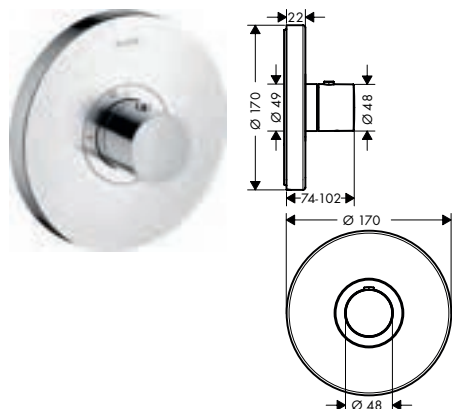

Tabletten

Opties	voor	Ref.	Euro
Inbouwlichaam voor tablet 120/120 mm voor een gecombineerde installatie	40872XXX	40877180	198,50

HighFlow thermostaten voor inbouw

Kenmerken van alle varianten

- / thermo-element
- / maximale doorstroomhoeveelheid bij 3 bar: 59 l/min
- / doorstroomhoeveelheid bovenste uitlaat: 42 l/min.
- / doorstroomhoeveelheid onderste uitlaat: 42 l/min.
- / Veiligheidsblokkering bij 40 °C
- / temperatuurbegrenzing instelbaar
- / aansluiting: inbouwlichaam

rond