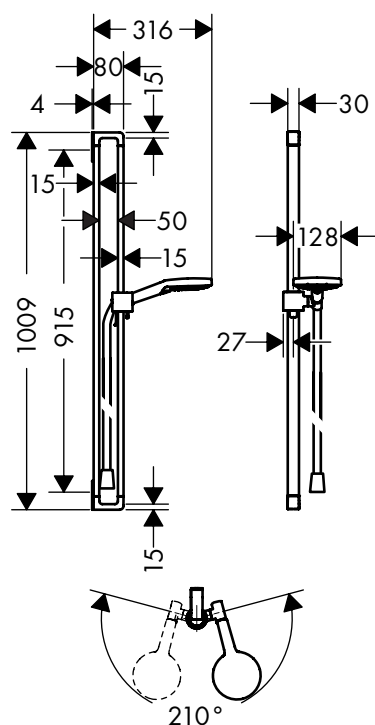

Technologieën

Straalsoorten

Afwerking	Ref.	Euro
Chroom	36735000	542,80
Brushed Bronze	36735140	814,20
Brushed Black Chrome	36735340	814,20
Polished Gold Optic	36735990	814,20
AXOR FinishPlus	36735XXX	814,20