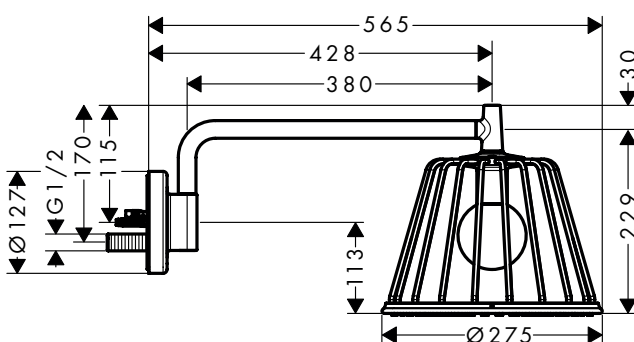

Technologieën

Straalsoorten

Afwerking	Ref.	Euro
Chroom	26031000	2.042,30
AXOR FinishPlus	26031XXX	3.063,50

Opties

Inbouwlichaam voor de hoofddouche 26021xxx en de Lampshower 26031xxx

Ref.	Euro
26909180	448,10