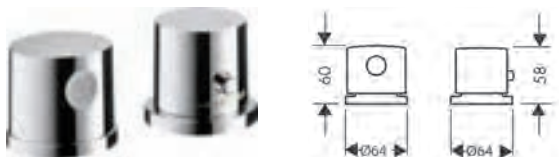

2-gatsbadthermostaat op badrand - afwerkset

Kenmerken

/ 2 systemen
/ Veiligheidsblokkering bij 40°C

/ temperatuurbegrenzing instelbaar
/ aansluitgrootte: DN15

/ aansluiting: inbouwlichaam
/ badrandmontage

Duurzaamheid

Technologieën

Certificaten/verklaringen

Afwerking	Ref.	Euro
Chroom	38480000	198,20
Brushed Black Chrome	38480340	297,20
Brushed Nickel	38480820	297,20
AXOR FinishPlus	38480XXX	297,30

⚠ Benodigde onderdelen		Ref.	Euro
	Inbouwlichaam voor 2-gatsbadthermostaat op badrand	15486180	643,00

Opties		Ref.	Euro
	Aansluitslangenset voor 2-gatsbadthermostaat op badrand	13089000	63,00

	Soepele aansluitbuis 800 mm voor Exafill E en S	58308000	121,70

Secuflex set met handdouche op badrand

Kenmerken

/ bestaat uit: handdouche, douchehouder, doucheslang, Secubox, Secuflex slangrem, slangdoorvoer

/ geschikt voor voor montage op bad- of tegelrand (montageplaat niet beschikbaar)
/ boorgat op bad: Ø 50 mm

/ maximale uittrekbare lengte van handdouche 1,10 m