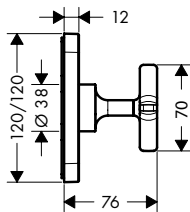

Thermostaat 120/120 mm HighFlow - afwerkset softcube

⚠ Benodigde onderdelen		Ref.	Euro	
	AXOR ShowerSolutions Inbouwlichaam voor thermostaatmodule 120/120 mm	10754180	386,20	
Opties		Afwerking	Ref.	Euro
	AXOR ShowerSolutions Verlengstuk 25 mm voor thermostaatmodule	Chroom	10790000	123,80
		AXOR FinishPlus	10790XXX	185,70

Stopkraan 120/120 mm met kruisgreep - afwerkset softsquare

Kenmerken

- / aansluiting: inbouwlichaam
- / bij vrije montage is het gebruik van inbouwdeel # 16973180, # 16974180 of # 16970180 ook mogelijk
- / bij een gecombineerde installatie (10 mm afstand) met # 36703000 of # 36704000 is inbouwlichaam # 10971180 noodzakelijk
- / bij een gecombineerde installatie (10 mm afstand) met # 36702000 en # 36772000 : gelieve de afwerkset van de thermostaatmodule voor 3 systemen met 3 rozetten 12x12 # 36704000 en inbouwlichaam # 36708180 te gebruiken