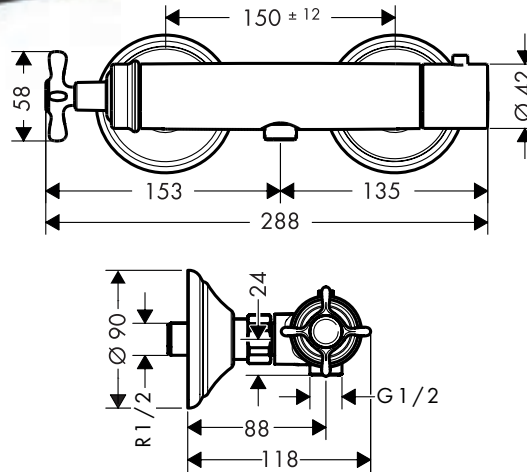

Douchethermostaat opbouw met kruisgreep

Kenmerken

- / 1 systeem
- / thermo-element, met keramische stopkraan 180°
- / maximale doorstroomhoeveelheid bij 3 bar: 16 l/min
- / minimale bedrijfsdruk: 1 bar
- / maximale bedrijfsdruk: 10 bar
- / Veiligheidsblokkering bij 40°C
- / temperatuurbegrenzing instelbaar
- / terugslagklep
- / met geluidsdemper
- / hartafstand: 150 ± 12 mm
- / aansluitgrootte: DN15
- / aansluiting: S-koppelingen

Duurzaamheid

Technologieën

Certificaten/verklaringen

BELGAQUA

Afwerking	Ref.	Euro
Chroom	16261000	523,30
Brushed Black Chrome	16261340	785,20
Brushed Nickel	16261820	785,20
AXOR FinishPlus	16261XXX	785,00

HighFlow thermostaten voor inbouw

Kenmerken van alle varianten

- / thermo-element
- / maximale doorstroomhoeveelheid bij 3 bar: 59 l/min
- / doorstroomhoeveelheid bovenste uitlaat: 42 l/min.
- / doorstroomhoeveelheid onderste uitlaat: 42 l/min.
- / terugslagklep
- / met geluidsdemper
- / aansluiting: inbouwlichaam
- / minimale bedrijfsdruk: 1 bar
- / maximale bedrijfsdruk: 10 bar
- / Veiligheidsblokkering bij 40°C
- / temperatuurbegrenzing instelbaar