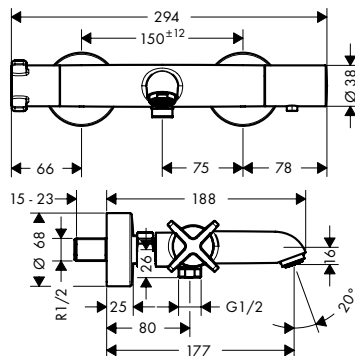

Badthermostaat opbouw

Kenmerken

/ voorsprong 177 mm
/ 2 systemen
/ thermo-element, stop- en omstelkraan
/ straalsoort mengkraan: normale straal
/ maximale doorstroomhoeveelheid bij 3 bar: 21 l/min

/ doorstroomhoeveelheid voor baduitloop bij 3 bar: 21 l/min
/ doorstroomhoeveelheid van handdouche bij 3 bar: 17 l/min
/ minimale bedrijfsdruk: 1 bar
/ Veiligheidsblokkering bij 40 °C
/ temperatuurbegrenzing instelbaar

/ terugslagklep
/ met geluidsdemper
/ aansluitgrootte: DN15
/ aansluiting: S-koppelingen
/ wandmontage
/ hartafstand: 150 mm ± 16 mm

Duurzaamheid

Technologieën

Certificaten/verklaringen

Afwerking	Ref.	Euro
Chroom	36140000	576,50
Brushed Bronze	36140140	864,80
Brushed Black Chrome	36140340	864,80
AXOR FinishPlus	36140XXX	864,80

Thermostaatmodule 380/120 voor 2 systemen met sierplaat - afwerkset

Kenmerken

/ 2 systemen
/ gelijktijdig gebruik van 2 systemen
/ thermo-element
/ maximale doorstroomhoeveelheid bij 3 bar: 42 l/min.

/ doorstroomhoeveelheid bovenste uitlaat: 42 l/min.
/ doorstroomhoeveelheid onderste uitlaat: 40 l/min.
/ combinatie van Highflow thermostaat met stopkraan en omsteller voor 2 uitgangen

/ Veiligheidsblokkering bij 40 °C
/ temperatuurbegrenzing instelbaar
/ aansluitgrootte: DN20
/ aansluiting: inbouwlichaam