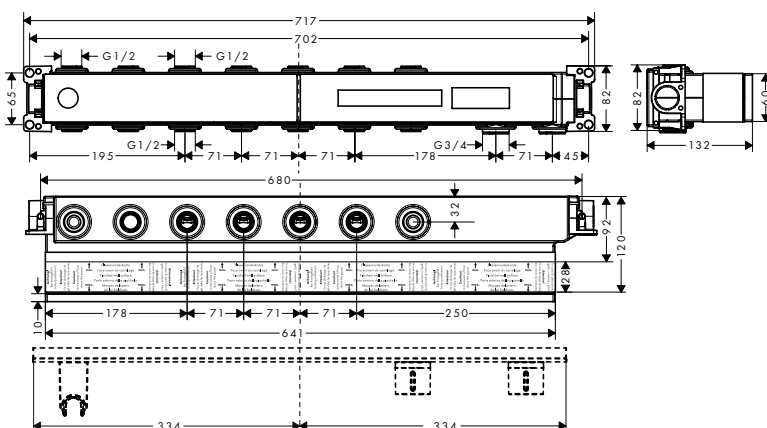

Kenmerken

/ 5 systemen
/ aansluitdraad Rp 3/4

/ horizontale montage
/ geluidsontkoppelde installatie

/ minimale montagediepte: 92 mm
/ maximale montagediepte: 120 mm

Certificaten/verklaringen

Ref.	Euro
18313180	1.151,90