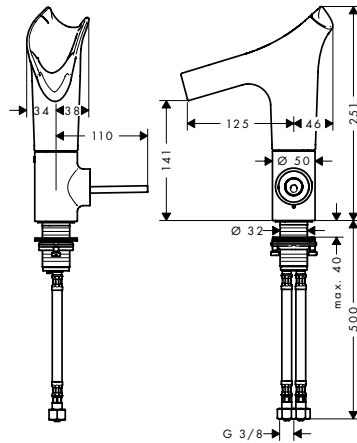

eéngreepswastafelmengkranen met glazen uitloop

Kenmerken van alle varianten

- / voorsprong: 125 mm
- / greepvariant: joystick
- / draaibereik instelbaar in 3 standen op 95°, 120° of 360°
- / straalsoort: laminaar straal
- / EasyClick aansluiting tussen basis en uitloop

- / glazen uitloop is vaatwasbestendig
- / materiaal uitloop: kristalglas
- / maximale doorstroomhoeveelheid bij 3 bar: 4 l/min
- / keramische cartouche
- / niet-afsluitbare zeefklep

- / aansluiting: G 3/8 aansluitingen
- / greep kan links of rechts geplaatst worden
- / alleen aanbevolen voor particulier gebruik, niet geschikt voor openbare en semi-openbare ruimtes
- / EU taxonomy: max. 6 l/min - Substantial Contribution (SC)

220

Duurzaamheid

Technologieën

Certificaten/verklaringen

Overzicht varianten

ComfortZone	uitloop (mm)	uitloophoogte (mm)	voor wastafels	structurelement	Afwerking	Ref.	Euro
140	125	141	–	zonder structuur	● Chroom	12112000	1.330,90
					○ Wit	12112450	1.617,90
					● AXOR FinishPlus	12112XXX	1.996,40
140	125	141	–	diamantgeslepen	● Chroom	12123000	1.522,50
					● Polished Gold Optic	12123990	2.284,10
					● AXOR FinishPlus	12123XXX	2.283,80
220	125	220	■	zonder structuur	● Chroom	12114000	1.686,70
					● AXOR FinishPlus	12114XXX	2.530,10