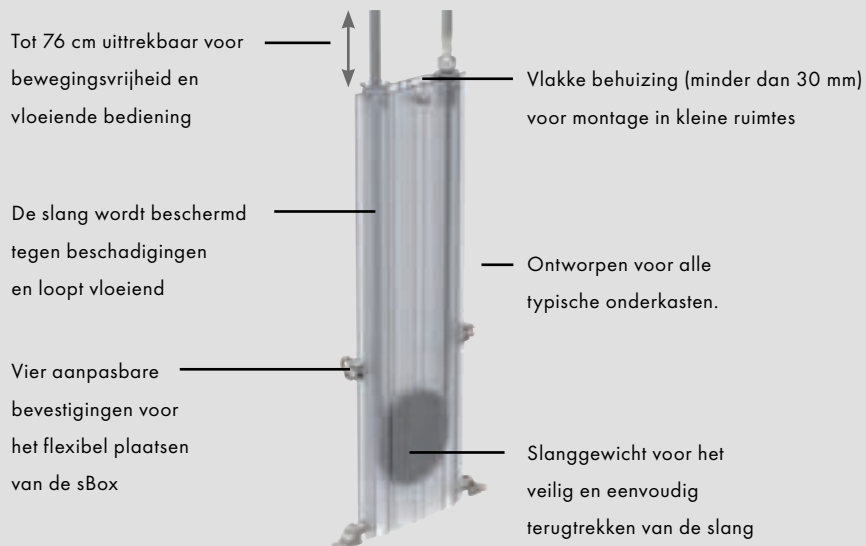

Tot 76 cm uittrekbaar voor
bewegingsvrijheid en
vloeiende bediening

Vlakte behuizing (minder dan 30 mm)
voor montage in kleine ruimtes

De slang wordt beschermd
tegen beschadigingen
en loopt vloeiend

Ontworpen voor alle
typische onderkasten.

Vier aanpasbare
bevestigingen voor
het flexibel plaatsen
van de sBox

Slanggewicht voor het
veilig en eenvoudig
terugtrekken van de slang