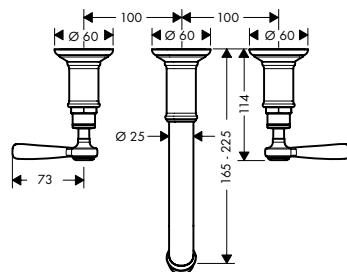

3-gats wastafelmengkranen voor wandmontage

Kenmerken van alle varianten

/ voorsprong: 165 - 225 mm

/ straalsoort: normale straal

/ maximale doorstroomhoeveelheid bij 3 bar:

5 l/min

/ met keramische stopkranen warm/koud 90°

/ niet-afsluitbare zeefflep

/ aansluiting: inbouwlichaam

/ EU taxonomy: max. 6 l/min - Substantial Contribution (SC)

rechte greep