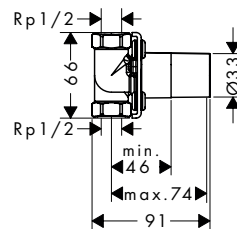

Ref.	Euro
45442180	114,60

Inbouwlichaam voor thermostaat met 3 systemen

Kenmerken

- / geschikt voor AXOR Edge thermostaat voor 3 systemen opbouw/inbouw
- / geluidsontkoppelde installatie