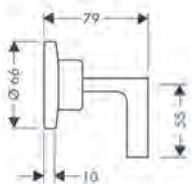

Stopkranen

Kenmerken van alle varianten

/ aansluiting: DN15/DN20

rechte greep

kruisgreep

Overzicht varianten

greepuitvoering	Afwerking	Ref.	Euro
rechte greep	Chroom	39960000	155,70
	Brushed Black Chrome	39960340	233,70
	AXOR FinishPlus	39960XXX	233,60
kruisgreep	Chroom	39965000	155,70
	Brushed Black Chrome	39965340	233,70
	AXOR FinishPlus	39965XXX	233,60