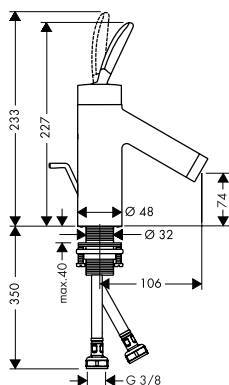

Eéngreepswastafelmengkranen

Kenmerken van alle varianten

/ ComfortZone 70
/ voorsprong: 106 mm
/ uitloophoogte: 74 mm
/ greepvariant: joystick

/ straalsoort: normale straat
/ maximale doorstroomhoeveelheid bij 3 bar:
5 l/min
/ keramische cartouche

/ aansluiting: G ¾ aansluitingen
/ EU taxonomy: max. 6 l/min - Substantial
Contribution (SC)

70