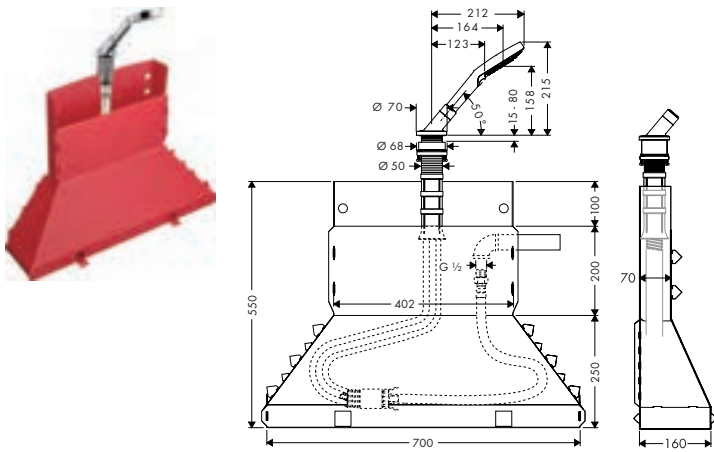

- Kenmerken**
- / bestaat uit: handdouche, douchehouder, doucheslang, Secubox, Secuflex slangrem, slangdoorvoer
 - / geschikt voor voor montage op bad- of tegelrand (montageplaat niet beschikbaar)
 - / boorgat op bad: Ø 50 mm
 - / maximale uittrekbare lengte van handdouche 1,10 m