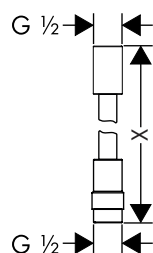

Doucheslangen met debietregeling

Kenmerken van alle varianten

/ hoogwaardige doucheslang met metaaleffect
/ met kunststof coating, eenvoudig te reinigen
/ draaikoppeling voorkomt dat de slang in de knoop raakt

/ anti-knikbescherming
/ doorstroomhoeveelheid instelbaar tussen 6 l/min en 16 l/min

/ moeren doucheslang: cilindrische moer aan beide uiteinden
/ aansluitdraad: G 1/2

1,60/1,25 m