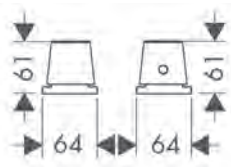

2-gatsbadthermostaat op badrand - afwerkset

Kenmerken

/ 2 systemen
/ Veiligheidsblokkering bij 40°C

/ temperatuurbegrenzing instelbaar
/ aansluitgrootte: DN15

/ aansluiting: inbouwlichaam
/ badrandmontage

Duurzaamheid

Technologieën

Afwerking	Ref.	Euro
Chroom	12422000	266,80
AXOR FinishPlus	12422XXX	400,20

Benodigde onderdelen

Inbouwlichaam voor 2-gatsbadthermostaat op badrand

Ref.	Euro
15486180	643,00

Secuflex set met handdouche op badrand

Kenmerken

/ bestaat uit: handdouche, douchehouder, doucheslang, Secubox, Secuflex slangrem, slangdoorvoer

/ geschikt voor voor montage op bad- of tegelrand (montageplaat niet beschikbaar)
/ boorgat op bad: Ø 50 mm

/ maximale uittrekbare lengte van handdouche 1,10 m