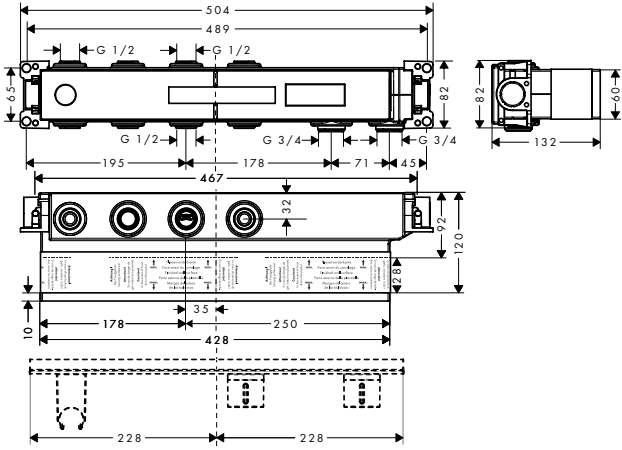

Inbouwlichaam voor thermostaatmodule voor 2 systemen

Kenmerken

/ 2 systemen
/ aansluitdraad Rp 3/4

/ horizontale montage
/ geluidsontkoppelde installatie

/ minimale montagediepte: 92 mm
/ maximale montagediepte: 120 mm

Certificaten/verklaringen

Ref.	Euro
18310180	768,30

Inbouwlichaam voor thermostaatmodule voor 3 systemen

Kenmerken

/ 3 systemen
/ aansluitdraad Rp 3/4

/ horizontale montage
/ geluidsontkoppelde installatie

/ minimale montagediepte: 92 mm
/ maximale montagediepte: 120 mm