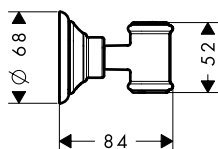

Afwerking	Ref.	Euro
Chroom	16325000	123,80
Brushed Black Chrome	16325340	185,80
Brushed Nickel	16325820	185,80
AXOR FinishPlus	16325XXX	185,70

Wandhanddouchehouder voor doucheslangen met een cilindrische moer

Kenmerken

/ vaste bevestigingspositie

/ voor slangen met cilindrische moeren

/ materiaal: metaal