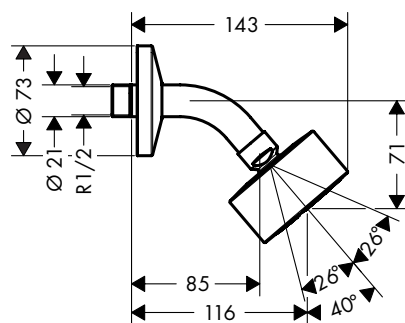

Duurzaamheid

Technologieën

Straalsoorten

Afwerking	Ref.	Euro
Chrom	48490000	251,40
Brushed Bronze	48490140	377,00
Brushed Black Chrome	48490340	377,00
Matt Black	48490670	351,90
Matt White	48490700	351,90
Polished Gold Optic	48490990	377,00
AXOR FinishPlus	48490XXX	377,10