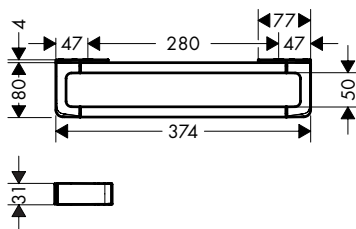

Kenmerken

/ wandmontage
/ horizontaal of verticaal monteerbaar
/ materiaal: metaal
/ houder materiaal: metaal

/ lengte: 374 mm
/ met bevestigingsmateriaal
/ verborgen bevestiging
/ boorafstand: 280 mm

/ diameter boorgat: 6 mm
/ te gebruiken als badgreep of als rail voor andere toebehoren