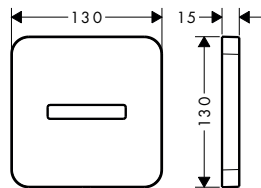

Douchearmen

Overzicht varianten

	vorm	Afwerking	Ref.	Euro	
	rond	Chroom	26431000	321,70	
		Brushed Bronze	26431140	482,50	
		Brushed Black Chrome	26431340	482,50	
		Matt Black	26431670	452,20	
		Brushed Nickel	26431820	482,50	
		Polished Gold Optic	26431990	482,50	
		AXOR FinishPlus	26431XXX	482,60	
		rechthoekig	Chroom	26436000	311,40
Matt Black	26436670		435,90		
AXOR FinishPlus	26436XXX		467,10		
softsquare	Chroom	26967000	311,40		
	Matt Black	26967670	435,90		
	AXOR FinishPlus	26967XXX	467,10		

Rozet softsquare

Kenmerken

/ materiaal: metaal
/ wandmontage

Afwerking	Ref.	Euro
Chroom	35214000	77,90
Matt Black	35214670	116,70
AXOR FinishPlus	35214XXX	116,90

Opties

	Afwerking	Ref.	Euro
Hoofddouche Ø 300 mm 2jet wandmodel - afwerkset	Chroom	35303000	1.780,50
	Matt Black	35303670	2.548,10
	AXOR FinishPlus	35303XXX	2.670,80
Hoofddouche Ø 300 mm 1jet wandmodel	Chroom	35300000	1.596,30
	Matt Black	35300670	2.284,50
	AXOR FinishPlus	35300XXX	2.394,50
Hoofddouche 300/300 mm 2jet wandmodel - afwerkset	Chroom	35318000	1.780,50
	AXOR FinishPlus	35318XXX	2.670,80
Hoofddouche 300/300 mm 1jet wandmodel	Chroom	35314000	1.596,30
	AXOR FinishPlus	35314XXX	2.394,50
Hoofddouche Ø 250 mm 2jet wandmodel - afwerkset	Chroom	35296000	1.473,90
	AXOR FinishPlus	35296XXX	2.210,90
Hoofddouche Ø 250 mm 1jet wandmodel	Chroom	35284000	1.289,70
	AXOR FinishPlus	35284XXX	1.934,60
Hoofddouche 250/250 mm 2jet wandmodel - afwerkset	Chroom	35310000	1.473,90
	AXOR FinishPlus	35310XXX	2.210,90
Hoofddouche 250/250 mm 1jet wandmodel	Chroom	35306000	1.289,70
	AXOR FinishPlus	35306XXX	1.934,60

*Voor meer informatie verwijzen wij u naar de lijst AXOR FinishPlus aan het begin van dit tarief.