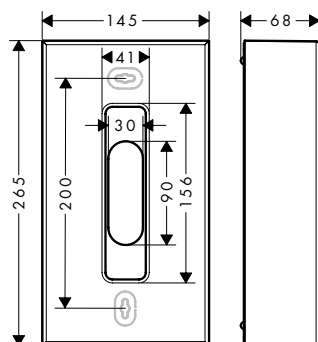

AXOR Universal Circular Zakdoekendoos

Kenmerken

/ wandmontage
/ schroefbevestiging
/ materiaal: metaal, kunststof

/ met bevestigingsmateriaal
/ verborgen bevestiging
/ boorafstand 200 mm

/ diameter boorgat: 6 mm

Afwerking	Ref.	Euro
Chrom	42873000	91,40
Matt Black	42873670	128,00
Matt White	42873700	128,00
AXOR FinishPlus	42873XXX	137,10

AXOR Universal Circular Vuilnisbakje

Kenmerken

/ vrijstaande uitvoering
/ materiaal: metaal

/ materiaal inkeping: kunststof
/ capaciteit: 5 l

/ met afneembaar inzetstuk