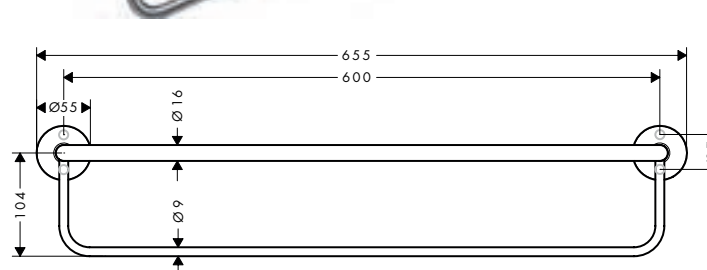

AXOR Universal Circular Haakjes

Kenmerken van alle varianten

/ wandmontage
/ materiaal: metaal

/ met bevestigingsmateriaal
/ verborgen bevestiging

/ diameter boorgat: 6 mm

enkel

dubbel

Overzicht varianten

aantal haakjes	Afwerking	Ref.	Euro
1 haakje	Chroom	42811000	22,80
	Matt Black	42811670	32,00
	Matt White	42811700	32,00
	AXOR FinishPlus	42811XXX	34,20
dubbel haakje	Chroom	42812000	62,90
	Matt Black	42812670	88,00
	Matt White	42812700	88,00
	AXOR FinishPlus	42812XXX	94,40

AXOR Universal Circular Handdoekrek met handdoekhouder

Kenmerken

/ wandmontage
/ materiaal: metaal
/ lengte: 655 mm

/ met bevestigingsmateriaal
/ verborgen bevestiging
/ boorafstand: 600 mm

/ diameter boorgat: 6 mm

Afwerking	Ref.	Euro
Chroom	42843000	297,10
Matt Black	42843670	415,80
Matt White	42843700	415,80
AXOR FinishPlus	42843XXX	445,70