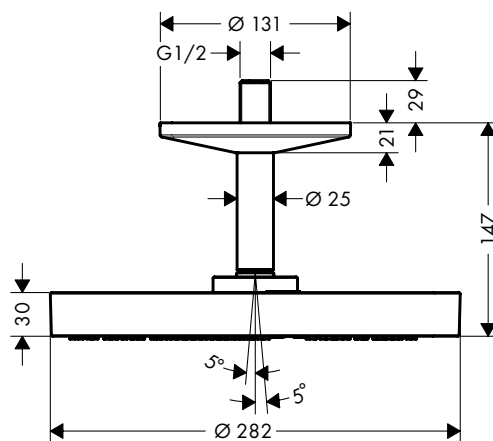

1 straalsoort

Technologieën

Straalsoorten

Overzicht varianten

grootte straalplaat	aantal stralen	straalsoorten	max. debiet bij 3 bar (l/min)	min. druk (bar)	Afwerking	Ref.	Euro					
280	2	PowderRain, Rain	18	1,5	Chroom	48494000	1.142,30					
					Brushed Bronze	48494140	1.713,50					
					Brushed Black Chrome	48494340	1.713,50					
					Matt Black	48494670	1.599,20					
					Matt White	48494700	1.599,20					
					Polished Gold Optic	48494990	1.713,50					
					AXOR FinishPlus	48494XXX	1.713,50					
					280	1	PowderRain en Rain in combinatie	12,2	1,4	Chroom	48493000	971,00
										Brushed Bronze	48493140	1.456,40
										Brushed Black Chrome	48493340	1.456,40
Matt Black	48493670	1.359,30										
Matt White	48493700	1.359,30										
Polished Gold Optic	48493990	1.456,40										
AXOR FinishPlus	48493XXX	1.456,50										

Benodigde onderdelen

Inbouwlichaam voor hoofddouche met douchearm voor plafondmontage

voor
48494XXX

Ref.
26434180

Euro
268,00