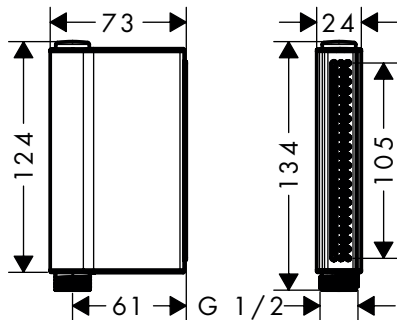

Handdouche 2jet

Kenmerken

/ douchekopformaat: 124 x 24 mm
/ straalsoort: Rain, vloedstraal
/ handige straalkeuze via Select-knop

/ maximale doorstroomhoeveelheid bij 3 bar:
12 l/min
/ aansluitdraad G 1/2

/ niet aanbevolen voor rand-/
tegelrandmengkranen

Technologieën

Straalsoorten

Afwerking	Ref.	Euro
Chrom	45720000	184,90
Brushed Bronze	45720140	277,40
Brushed Black Chrome	45720340	277,40
Matt Black	45720670	258,50
Matt White	45720700	258,50
Polished Gold Optic	45720990	277,40
AXOR FinishPlus	45720XXX	277,40

Staafhanddouche

Kenmerken van alle varianten

/ douchekopformaat: 68 x 24 mm
/ aansluitdraad G 1/2