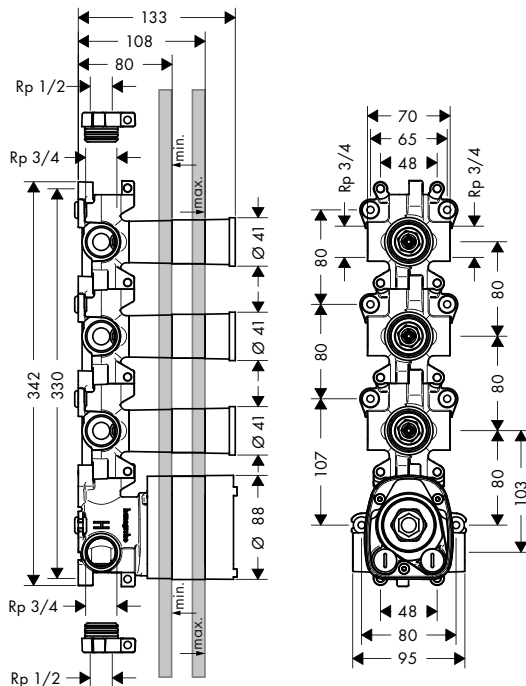

Inbouwlichaam voor thermostaatmodule 360/120 mm voor 3 systemen

Kenmerken

/ aansluiting vanaf links of rechts
/ gelijktijdig gebruik door 3 systemen
/ debiet bij vrije uitloop: 59 l/min

/ spindelkranen
/ horizontale of verticale montage
/ geluidsontkoppelde installatie

/ dient in direct verband tevens als
waterdoorvoerend deel en zorgt voor precieze
montage in één lijn