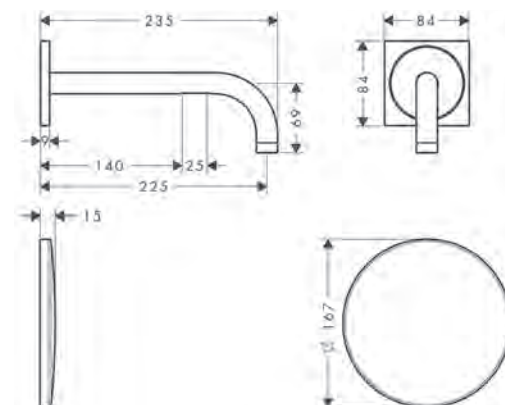

AXOR Uno Elektronische wastafelmengkranen voor wandinbouw

Kenmerken van alle varianten

/ straalsoort: normale straal
/ maximale doorstroomhoeveelheid bij 3 bar: 5 l/min
/ temperatuur verstelbaar via inbouwlichaam
/ infraroodsensortechnologie
/ automatische omgevingsaanpassing van de infraroodsensor
/ 230 V / 50 Hz netaansluiting

/ hygiënische spoeling activeerbaar (automatische watertoevoer)
/ frequentie van hygiënische spoeling: 24 u
/ spoeltijd hygiënische spoeling: 10 s
/ duurspoeling activeerbaar (enkele waterdoorlaat gedurende 180 seconden, geschikt voor thermische desinfectie)
/ reinigingsmodus: handmatige waterstop voor reiniging van de wastafel

/ vuilfilters in de verbindingsslangen
/ voor een ideale werking moet een minimale afstand van 140 mm vanaf het midden van de perlatoren tot de achterste rand van de wastafel in acht worden genomen
/ EU taxonomy: max. 6 l/min - Substantial Contribution (SC)

165

225

Duurzaamheid

Technologieën

Certificaten/verklaringen

Overzicht varianten

uitloop (mm)	Afwerking	Ref.	Euro
165	Chroom	38119000	1.074,50
	Brushed Black Chrome	38119340	1.611,60
	Matt Black	38119670	1.503,80
	Matt White	38119700	1.503,80
	Brushed Nickel	38119820	1.611,60
	AXOR FinishPlus	38119XXX	1.611,80
225	Chroom	38120000	1.089,30
	Brushed Black Chrome	38120340	1.634,00
	Matt Black	38120670	1.524,80
	Matt White	38120700	1.481,10
	Brushed Nickel	38120820	1.634,00
	AXOR FinishPlus	38120XXX	1.634,00

Benodigde onderdelen

Inbouwlichaam voor elektronische wastafelmengkraan voor wandinbouw

Ref. 16180180 Euro 361,80

Opties

Verlengset 25 mm voor inbouwlichaam 16180180

voor 38119XXX Ref. 13594000 Euro 104,60

*Voor meer informatie verwijzen wij u naar de lijst AXOR FinishPlus aan het begin van dit tarief.