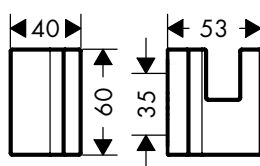

Afwerking	Ref.	Euro
Chroom	42611000	58,90
Brushed Bronze	42611140	88,30
Brushed Black Chrome	42611340	88,30
Matt Black	42611670	82,40
Brushed Nickel	42611820	88,30
Polished Gold Optic	42611990	88,30
AXOR FinishPlus	42611XXX	88,40

AXOR Universal Rectangular Tablet 300 mm

Kenmerken

/ wandmontage
/ materiaal tablet: metaal
/ lengte: 300 mm

/ met bevestigingsmateriaal
/ verborgen bevestiging
/ boorafstand: 200 mm

/ diameter boorgat: 6 mm
/ geschikt voor douche