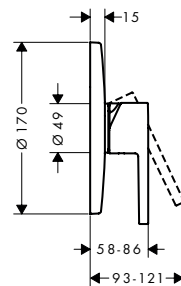

rechte greep

Overzicht varianten

greepuitvoering	Afwerking	Ref.	Euro
joystick	Chroom	10616000	324,30
	Brushed Black Chrome	10616340	486,60
	AXOR FinishPlus	10616XXX	486,50
rechte greep	Chroom	10614000	314,80
	Brushed Black Chrome	10614340	472,30
	Matt Black	10614670	440,80
	AXOR FinishPlus	10614XXX	472,20

10614XXX Dit product is beschikbaar in de speciale kleurafwerking Brushed Red Gold via de AXOR Signature service.

Benodigde onderdelen	Ref.	Euro
AXOR iBox universal Inbouwlichaam	01700180	138,60

Opties	Ref.	Euro
Verlengstuk 25 mm voor iBox Universal	13587000	59,10
Set montagegeleiders voor iBox Universal	93171000	42,70