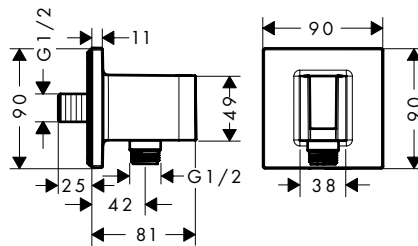

/ geïntegreerde houder
/ metalen behuizing met inwendige kunststof watertoevoer

/ terugslagklep
/ aansluiting: G 1/2
/ voor doucheslangen met een conische moer

rond

rechthoekig

softsquare

Certificaten/verklaringen