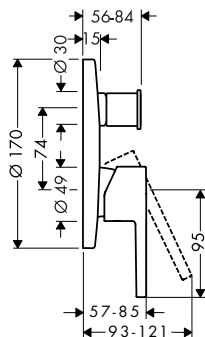

Ééngreepsbadmengkranen voor inbouw

Kenmerken van alle varianten

/ keramische cartouche
/ temperatuurbegrenzing instelbaar

/ omstelling met automatische reset
/ wandmontage

joystick

rechte greep

Certificaten/verklaringen