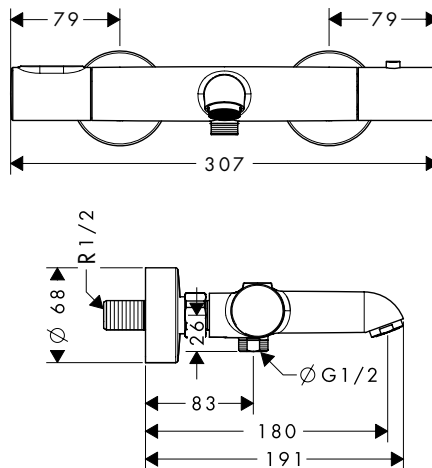

Badthermostaat opbouw

Kenmerken

- / voorsprong 180 mm
- / 2 systemen
- / thermo-element, stop- en omstelkraan
- / straalsoort mengkraan: normale straal
- / maximale doorstroomhoeveelheid bij 3 bar: 21 l/min
- / doorstroomhoeveelheid voor baduitloop bij 3 bar: 21 l/min
- / doorstroomhoeveelheid van handdouche bij 3 bar: 17 l/min
- / minimale bedrijfsdruk: 1 bar
- / Veiligheidsblokkering bij 40°C
- / temperatuurbegrenzing instelbaar
- / terugslagklep
- / met geluidsdemper
- / aansluitgrootte: DN15
- / aansluiting: S-koppelingen
- / wandmontage
- / hartafstand: 150 ± 12 mm