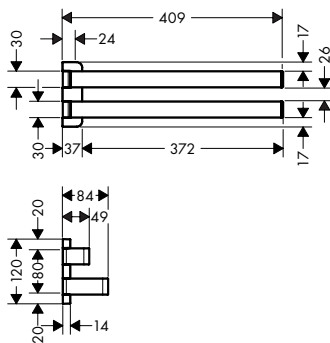

AXOR Universal Softsquare Handdoekhouder 409 mm dubbel mobil

Kenmerken

/ wandmontage
/ materiaal: metaal
/ houder materiaal: metaal

/ lengte: 409 mm
/ met bevestigingsmateriaal
/ boorafstand: 80 mm

/ diameter boorgat: 6 mm
/ verborgen bevestiging

Afwerking	Ref.	Euro
Chroom	42821000	322,60
Brushed Bronze	42821140	483,50
Brushed Black Chrome	42821340	483,50
Matt Black	42821670	451,30
Polished Gold Optic	42821990	483,50
AXOR FinishPlus	42821XXX	483,90

AXOR Universal Softsquare Haakje

Kenmerken

/ wandmontage
/ materiaal: metaal

/ met bevestigingsmateriaal
/ verborgen bevestiging

/ boorafstand: 35 mm
/ diameter boorgat: 6 mm