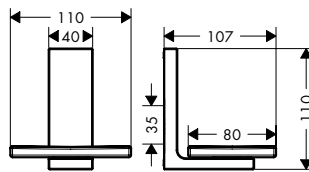

Afwerking	Ref.	Euro
Chroom	42605000	171,20
Brushed Bronze	42605140	256,80
Brushed Black Chrome	42605340	256,80
Matt Black	42605670	239,70
Brushed Nickel	42605820	256,80
Polished Gold Optic	42605990	256,80
AXOR FinishPlus	42605XXX	256,80

AXOR Universal Rectangular Zeepdispenser

Kenmerken

/ wandmontage
/ houder materiaal: metaal
/ materiaal container: kunststof
/ soort zeep: vloeibare zeep

/ vulcapaciteit 600 ml
/ dosering 0,5 ml
/ met bevestigingsmateriaal
/ boorafstand: 35 mm

/ diameter boorgat: 6 mm
/ geschikt voor douche