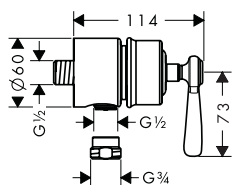

rechte greep