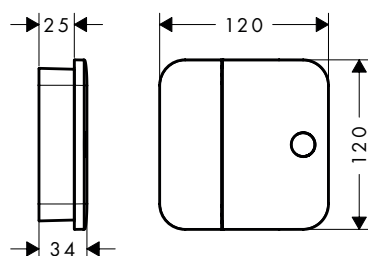

Kenmerken

/ comfortabel in-/uitschakelen van systemen met grote Select-knop

/ aansluiting: inbouwlichaam
/ 1 systeem

/ materiaal: metaal

Technologieën

Afwerking	Ref.	Euro
 Chroom	45771000	403,40
 Brushed Bronze	45771140	605,10
 Brushed Black Chrome	45771340	605,10
 Matt Black	45771670	564,90
 Matt White	45771700	564,90
 Polished Gold Optic	45771990	605,10
 AXOR FinishPlus	45771XXX	605,10