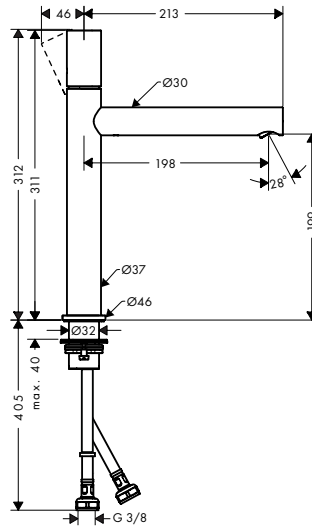

Ééngreepswastafelmengkraan met zero-greep

Kenmerken van alle varianten

/ greepvariant: joystick
/ straalsoort: laminaar straal
/ maximale doorstroomhoeveelheid bij 3 bar:
5 l/min

/ keramische cartouche
/ temperatuurbegrenzing instelbaar
/ aansluiting: G 3/8 aansluitingen

/ EU taxonomy: max. 6 l/min - Substantial Contribution (SC)

80

110

200

260

Duurzaamheid

Technologieën

Overzicht varianten

ComfortZone	uitloop (mm)	uitloophoogte (mm)	lediging	voor wastafels	Afwerking	Ref.	Euro
80	108	79	niet afsluitbaar	-	- Chroom 45005000 348,70 - Brushed Black Chrome 45005340 523,20 - Brushed Nickel 45005820 523,20 - AXOR FinishPlus 45005XXX 523,10		
110	123	109	trekstang	-	- Chroom 45001000 360,60 - Brushed Black Chrome 45001340 540,70 - Brushed Nickel 45001820 540,70 - AXOR FinishPlus 45001XXX 540,90		
110	123	109	niet afsluitbaar	-	- Chroom 45002000 360,60 - Brushed Black Chrome 45002340 540,70 - Brushed Nickel 45002820 540,70 - AXOR FinishPlus 45002XXX 540,90		
200	198	199	niet afsluitbaar	■	- Chroom 45003000 474,80 - Brushed Black Chrome 45003340 712,10 - Brushed Nickel 45003820 712,10 - AXOR FinishPlus 45003XXX 712,20