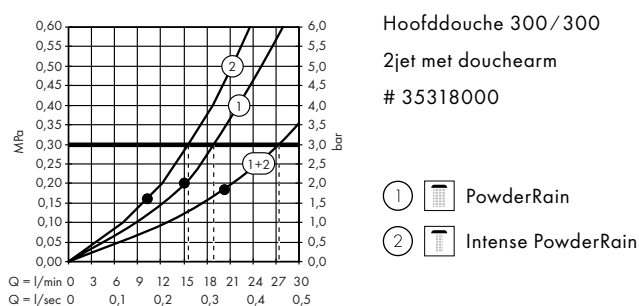

Planningsvoorbeeld AXOR thermostaatmodule Select voor 3 functies met AXOR hoofddouche 300/300 2jet met douchearm

Een heldere vormgeving van de douche dankzij de slanke AXOR thermostaatmodule Select. In combinatie met de AXOR hoofddouche 300/300 2jet met de innovatieve straalsoorten PowderRain en Intense PowderRain ontstaat een uiterst geavanceerde douchebeleving. De straalsoorten worden centraal via de thermostaatmodule met Select Technology ingesteld. Eenvoudig met de intuïtief te bedienen Select-knoppen. Met de speciale basisset is de thermostaatmodule eenvoudig te installeren.

- / Centrale bediening met een thermostaat: Select-knoppen voor straalsoorten, draaiknoppen voor regelen van temperatuur en waterhoeveelheid
- / Gemakkelijk te bedienen dankzij Select Technology

Producten

Hoofddouche 300/300 2jet met douchearm
35318000
Basisset 2jet
35361180
Thermostaatmodule Select 530/90
voor inbouwinstallatie voor 3 systemen
18356000
Inbouwlichaam
18311180
STAAFHANDDOUCHE 2JET
28532000
Doucheslang metallic effect 1,25 m
28282000

Debietdiagram

Functie gegarandeerd vanaf • . Verbruikswaarden zijn bij gebruik in de praktijk gemeten met bijbehorende mengkraan/stopkraan voor inbouwinstallatie.