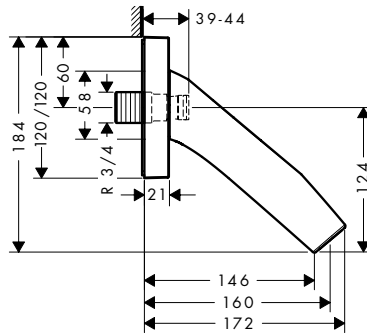

Baduitloop 160 mm

Kenmerken

/ voorsprong: 160 mm

/ maximale doorstroomhoeveelheid bij 3 bar:
27 l/min

/ straalsoort: laminaar straal

Afwerking	Ref.	Euro
Chroom	12417000	341,90
AXOR FinishPlus	12417XXX	512,90

Badthermostaat vrijstaand - afwerkset

Kenmerken

/ bestaat uit: vrijstaande badthermostaat montage op de vloer, staafhanddouche, doucheslang, douchehouder
/ voorsprong 175 mm
/ 2 systemen
/ thermo-element, stop- en omstelkraan
/ straalsoort mengkraan: normale straal

/ straalsoort handdouche: Rain, Mono
/ maximale doorstroomhoeveelheid bij 3 bar: 20 l/min
/ doorstroomhoeveelheid voor baduitloop bij 3 bar: 20 l/min
/ doorstroomhoeveelheid van handdouche bij 3 bar: 15 l/min

/ Veiligheidsblokering bij 40°C
/ temperatuurbegrenzing instelbaar
/ terugslagklep
/ aansluitgrootte: DN15
/ aansluiting: inbouwlichaam
/ staande montage
/ vuilfilter inbegrepen