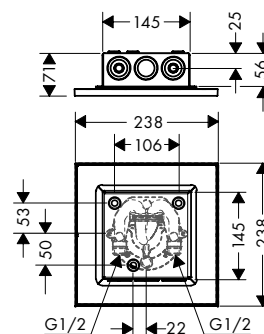

250/250

Technologieën

Straalsoorten

Overzicht varianten

grootte straalplaat	aantal stralen	straalsoorten	max. debiet bij 3 bar (l/ min)	min. druk (bar)	Afwerking	Ref.	Euro
300/300	1	PowderRain	18,1	1,8	- Chroom - Brushed Bronze - Brushed Black Chrome - Brushed Nickel - Polished Gold Optic - AXOR FinishPlus	35317000	1.412,10
300/300	2	PowderRain, Intense Powder-Rain	17	1,5	- Chroom - Brushed Bronze - Brushed Black Chrome - Brushed Nickel - Polished Gold Optic - AXOR FinishPlus	35321000	1.596,30
250/250	1	PowderRain	18,1	1,8	- Chroom - AXOR FinishPlus	35309000	1.166,90
250/250	2	PowderRain, Intense Powder-Rain	17	1,5	- Chroom - AXOR FinishPlus	35313000	1.289,70
						35313XXX	1.934,60

Benodigde onderdelen

Inbouwlichaam voor hoofddouche plafondmodel zonder douchearm

Ref.

35363180

Euro

115,10