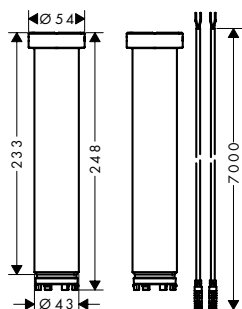

Inbouwlichaam voor ShowerHeaven 1200/300 mm 4jet

Kenmerken

/ geluidsontkoppelde installatie

/ minimale montagediepte: 75 mm

/ maximale montagediepte: 155 mm

Ref.	Euro
10922180	668,70

Verlengstuk 230 mm voor ShowerHeaven 1200/300 mm 4jet

Kenmerken

/ verpakkingseenheid: 2 stuks

/ afmeting: 230 mm

Afwerking	Ref.	Euro
Chroom	13603000	1.078,90
AXOR FinishPlus	13603XXX	1.618,40

Inbouwlichaam voor hoofddouche wandmodel

Kenmerken

/ inclusief polystyreenmantel als plaatshouder bij de montage

/ geluidsontkoppelde installatie

Ref.	Euro
35361180	345,40