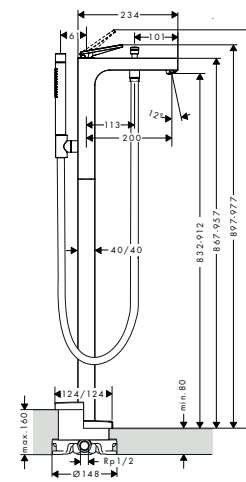

joystick

rechte greep

Rhombic Cut

Technologieën

Straalsoorten

Certificaten/verklaringen

BELGAQUA

Zie de volgende pagina voor meer informatie over dit product.