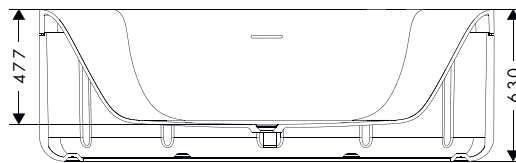

AXOR Suite wastafels & baden Badkuip 1900/850

Kenmerken

/ bestaat uit: badkuip, Push-Open afvoergarnituur, sifon met overloopset
/ Inclusief Push-Open afvoerset in gekozen afwerking
/ vrijstaand bad
/ badinstaphoogte: 631 mm

/ vulniveau: ca. 355 mm
/ vulcapaciteit: ca. 190 l (1 persoon, 70 kg)
/ gewicht met water (1 persoon 70 kg): ca. 440 kg
/ gewicht zonder water: 180 kg
/ SolidSurface
/ aantal personen: 2

/ met overloop
/ graad van glans keramiek: mat
/ materiaaldikte: 14 mm
/ lengte liggend oppervlak: 1685 mm
/ breedte liggend oppervlak: 627 mm

Afwerking	Ref.	Euro
Chroom	42005000	8.000,00
Matt Black	42005670	8.000,00
Brushed Bronze	42005140	8.000,00
Brushed Black Chrome	42005340	8.000,00
AXOR FinishPlus	42005XXX	8.000,00

Opties

Badplankje

Afwerking	Ref.	Euro
Chroom	42006000	900,00
Matt Black	42006670	900,00
Brushed Bronze	42006140	900,00
Brushed Black Chrome	42006340	900,00
AXOR FinishPlus	42006XXX	900,00

AXOR Suite wastafels & baden Badplankje

Kenmerken

/ schroefbevestiging
/ materiaal tablet: metaal

/ met bevestigingsmateriaal
/ verborgen bevestiging