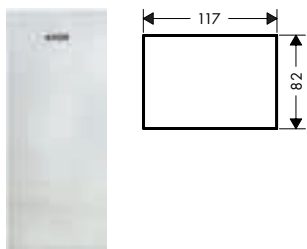

Afwerkingsplaten in wit marmer Lasa Covelano Vena Oro

Kenmerken van alle varianten

/ materiaal: marmer
/ afneembaar

/ Gezien marmer een natuurlijk product is, is elk stuk uniek en kunnen de marmeren tekeningen variëren.

117