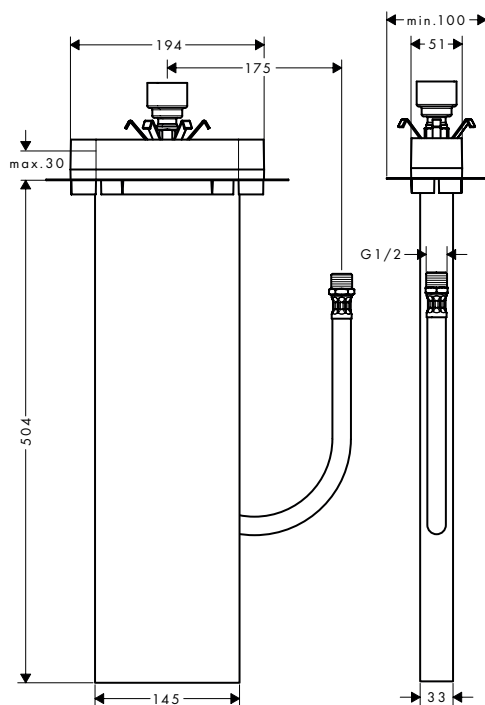

Ref.	Euro
15490180	74,90

Opties

sBox Montageplaat voor handdouchehouder op tegelrand

Ref.	Euro
28014000	89,20

sBox Montagehoek voor montageplaat van handdouchehouder op tegelrand

Ref.	Euro
28011000	222,80