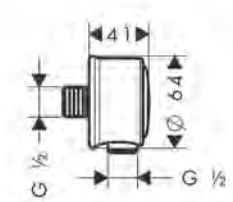

Fixfit met terugslagklep

Kenmerken

/ metalen bevestigingshoek

/ terugslagklep

/ aansluiting: G 1/2

Certificaten/verklaringen

BELGAQUA

Afwerking	Ref.	Euro
Chroom	16884000	51,40
Brushed Black Chrome	16884340	76,80
Brushed Nickel	16884820	76,80
AXOR FinishPlus	16884XXX	77,10

Wandaansluitbocht met douchehouders

Kenmerken van alle varianten

/ aansluiting: DN15

/ slang aansluiting DN15

/ met terugslagklep