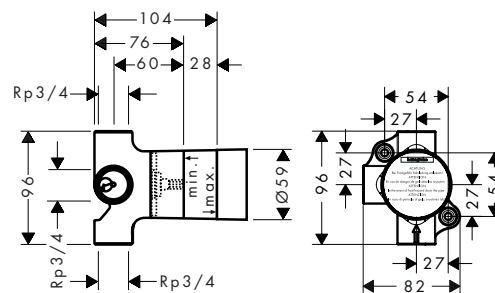

Inbouwlichaam voor Trio Stop

Kenmerken

/ 2 systemen
/ gelijktijdig gebruik door 2 systemen

Ref.	Euro
16982180	193,90

Opties

Verlengstuk 25 mm voor inbouwstopkraan en Trio Stop/Quattro

Ref.	Euro
92990000	62,30