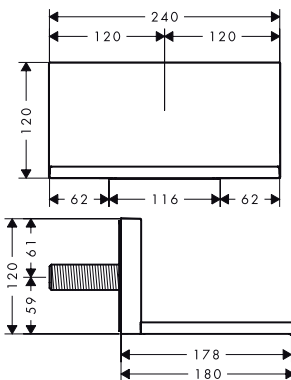

Technologieën

Straalsoorten

Afwerking	Ref.	Euro
Chroom	10942000	820,70
AXOR FinishPlus	10942XXX	1.231,10

Opties

Inbouwlichaam voor watervaldouche/-baduitloop 240/120 mm - afwerkset square

Ref.	Euro
10941180	262,20