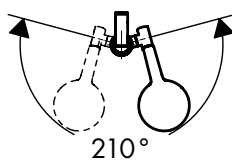

Doucheset 0,90 m met handdouche Ø 120 mm 3jet

Kenmerken

/ straalsoort: Rain, RainAir, WhirlAir
/ handige straalkeuze via Select-knop
/ in hoogte verstelbaar

/ maximale doorstroomhoeveelheid bij 3 bar:
15 l/min
/ wandmontage: schroefbevestiging

/ 30 mm brede stang
/ boorafstand 915 mm