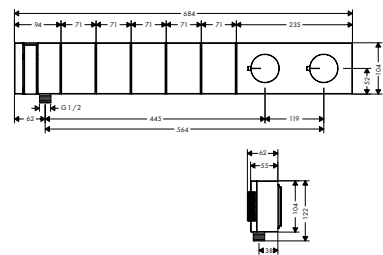

5 systemen

Duurzaamheid

Technologieën

Certificaten/verklaringen

Zie de volgende pagina voor meer informatie over dit product.