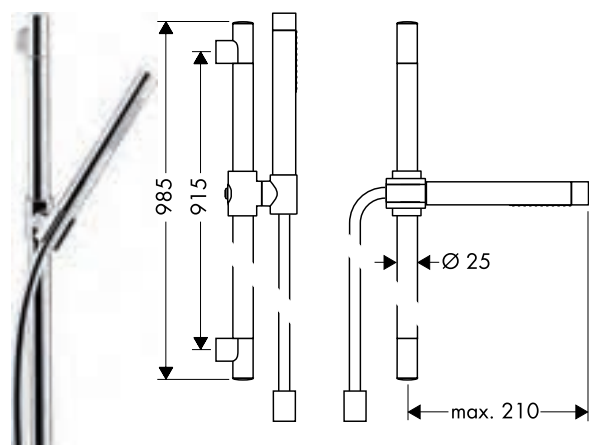

Douchesets 2jet, 1jet

Kenmerken van alle varianten

/ in hoogte verstelbaar
/ wandmontage: schroefbevestiging
/ profielbuis: rond

/ douchestangdiameter: 25 mm
/ boorafstand 915 mm

/ doucheslang met cilindrische moer aan beide zijden

2 straalsoorten