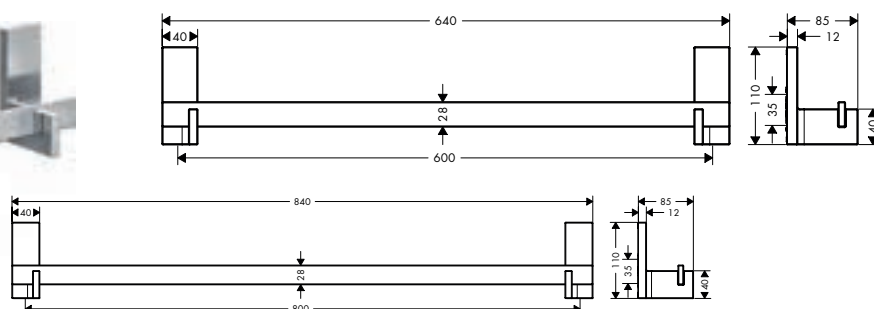

AXOR Universal Rectangular Handdoekhouders
Kenmerken van alle varianten

/ wandmontage
/ materiaal: metaal

/ met bevestigingsmateriaal
/ diameter boorgat: 6 mm

600/800

Zie de volgende pagina voor meer informatie over dit product.