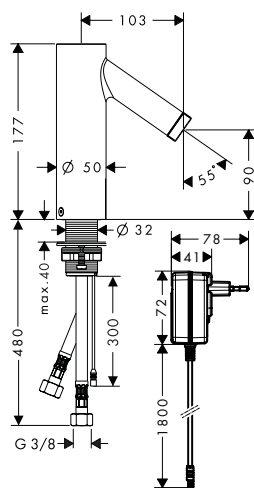

instelbaar

Duurzaamheid

Technologieën

Certificaten/verklaringen

Overzicht varianten

stroomvoorziening	temperatuurinstelling	Afwerking	Ref.	Euro
accu	vooraf instelbaar	Chroom	10106000	902,50
		Brushed Black Chrome	10106340	1.353,80
		AXOR FinishPlus	10106XXX	1.353,80
accu	instelbaar	Chroom	10101000	993,80
		Brushed Black Chrome	10101340	1.490,50
		AXOR FinishPlus	10101XXX	1.490,70
netstroom	vooraf instelbaar	Chroom	10145000	993,80
		Brushed Black Chrome	10145340	1.490,50
		AXOR FinishPlus	10145XXX	1.490,70
netstroom	instelbaar	Chroom	10140000	1.092,00
		Brushed Black Chrome	10140340	1.637,80
		AXOR FinishPlus	10140XXX	1.638,00

i 10140XXX Dit product is alleen verkrijgbaar in de speciale afwerking Polished Nickel via AXOR Signature aanvraag.