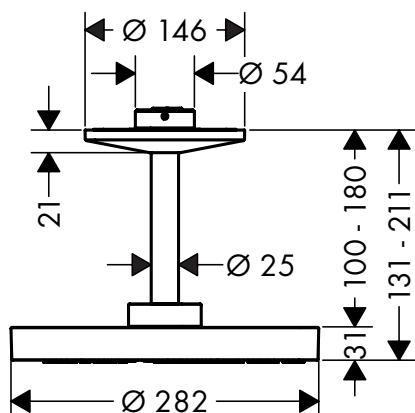

Overzicht varianten

grootte straalplaat	aantal stralen	straalsoorten	max. debiet bij 3 bar (l/ min)	min. druk (bar)	Afwerking	Ref.	Euro					
280	2	PowderRain, Rain	18	1,5	Chroom	48494000	1.142,30					
					Brushed Bronze	48494140	1.713,50					
					Brushed Black Chrome	48494340	1.713,50					
					Matt Black	48494670	1.599,20					
					Matt White	48494700	1.599,20					
					Polished Gold Optic	48494990	1.713,50					
					AXOR FinishPlus	48494XXX	1.713,50					
					280	1	PowderRain en Rain in combinatie	12,2	1,4	Chroom	48493000	971,00
Brushed Bronze	48493140	1.456,40										
Brushed Black Chrome	48493340	1.456,40										
Matt Black	48493670	1.359,30										
Matt White	48493700	1.359,30										
Polished Gold Optic	48493990	1.456,40										
AXOR FinishPlus	48493XXX	1.456,50										

Benodigde onderdelen		voor	Ref.	Euro	
	Inbouwlichaam voor hoofddouche met douchearm voor plafonddouche	48494XXX	26434180	268,00	
Opties		voor	Afwerking	Ref.	Euro
	Douchearm 300 mm voor plafonddouche voor hoofddouche 280 2jet	48494XXX	Chroom	48496000	342,70
			Brushed Bronze	48496140	514,20
			Brushed Black Chrome	48496340	514,20
			Matt Black	48496670	479,70
			Matt White	48496700	479,70
			Polished Gold Optic	48496990	514,20
			AXOR FinishPlus	48496XXX	514,10