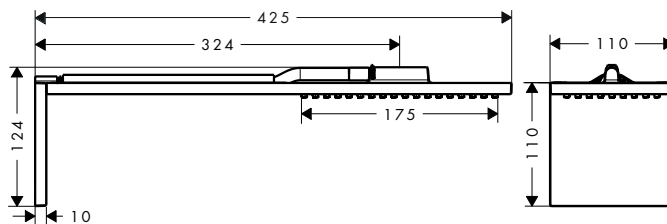

Hoofddouchemodule 110/220 1jet

Kenmerken

/ douchekopformaat: 110 x 220 mm
/ straalsoort: PowderRain
/ voorsprong 425 mm
/ materiaal straalplaat: metaal
/ lengte douchearm 324 mm

/ maximale doorstroomhoeveelheid bij 3 bar: 11,2 l/min.
/ doorstroomhoeveelheid PowderRain-straal (bij 3 bar): 11,2 l/min.
/ functie van: 8,5 l/min

/ montage: wandmontage
/ montage-type: verborgen
/ aansluiting: inbouwlichaam
/ geschikt voor doorstromers

Technologieën

Straalsoorten

Afwerking	beschikbaar vanaf	Ref.	Euro
Chroom		12592000	1.087,00
Matt Black	Q1/2024	12592670	1.522,00
AXOR FinishPlus		12592XXX	1.630,50

Benodigde onderdelen

Inbouwlichaam voor hoofddouche wandmodel

Ref.	Euro
35361180	345,40

Opties

Thermostatische module 470/110 voor inbouw voor 2 functies

Afwerking	Ref.	Euro
Chroom	12571000	1.778,50
Matt Black	12571670	2.490,00
AXOR FinishPlus	12571XXX	2.667,80

Douchemodules met schouderdouche

Kenmerken van alle varianten

/ materiaal straalplaat: metaal
/ straalsoort lichaamsdouche: PowderRain

/ minimale bedrijfsdruk: 1 bar
/ maximale bedrijfsdruk: 10 bar

/ aansluiting: inbouwlichaam