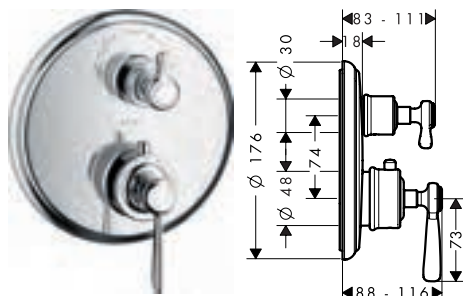

rechte greep

kruisgreep

Duurzaamheid

Technologieën

Certificaten/verklaringen

BELGAQUA EPD

Zie de volgende pagina voor meer informatie over dit product.

Thermostaten met stopkraan/omsteller voor 2 systemen