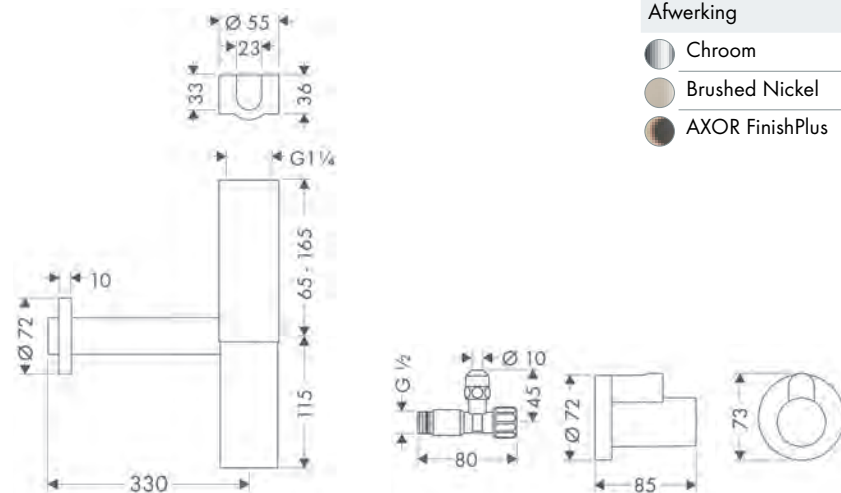

Afwerking	Ref.	Euro
Chroom	51304000	258,90
Brushed Nickel	51304820	388,30
AXOR FinishPlus	51304XXX	388,40