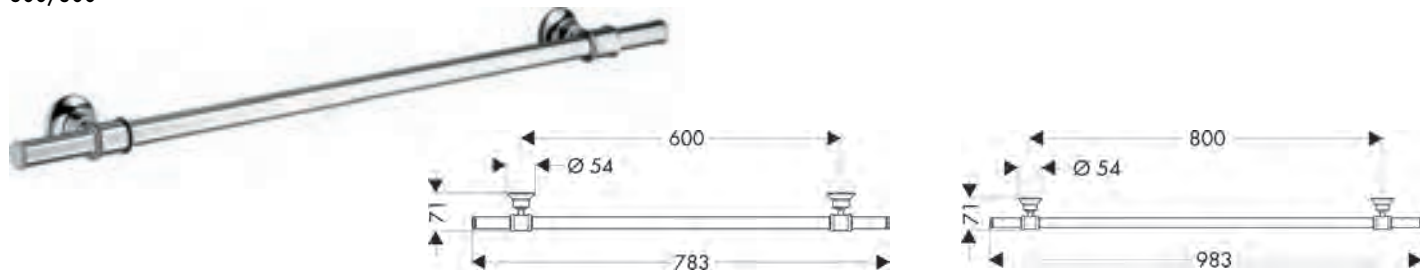

AXOR Montreux Handdoekhouders

Kenmerken van alle varianten

/ wandmontage
/ materiaal: metaal

/ houder materiaal: metaal
/ met bevestigingsmateriaal

/ diameter boorgat: 6 mm
/ verborgen bevestiging

600/800

Overzicht varianten