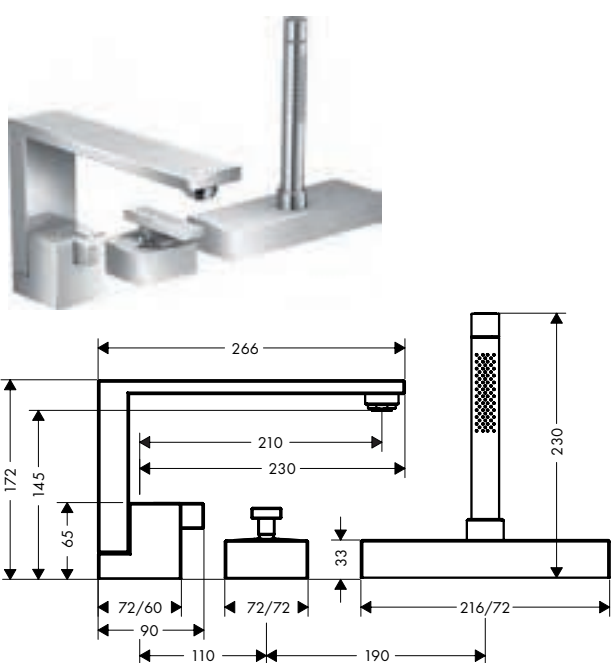

Ééngreepsbadmengkranen voor inbouw

Opties		Ref.	Euro
	Set montagegeleiders voor iBox Universal	93171000	42,70
	Verlengstuk 25 mm voor iBox Universal	13587000	59,10

3-gats badrandmengkranen

Kenmerken van alle varianten

/ bestaat uit: 3-gats ééngreeps badrandmengkranen, staafhanddouches, douchehouder
/ voorsprong: 210 mm
/ straalsoort mengkraan: normale straal
/ straalsoort handdouches: Rain, Mono

/ maximale uittrekbare lengte van handdouches: 1,45 m
/ maximale doorstroomhoeveelheid bij 3 bar: 20 l/min
/ doorstroomhoeveelheid voor baduitloop bij 3 bar: 20 l/min

/ doorstroomhoeveelheid van handdouches bij 3 bar: 9 l/min
/ keramische cartouches
/ temperatuurbegrenzing instelbaar
/ terugslagklep
/ montage op badrand
/ uitneembaar voor service op elk moment