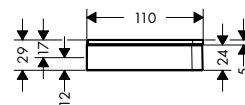

Overzicht varianten

afmetingen (mm)	Afwerking	Ref.	Euro
150	Chroom	42840000	158,40
	Brushed Bronze	42840140	237,60
	Brushed Black Chrome	42840340	237,60
	Matt Black	42840670	221,60
	Polished Gold Optic	42840990	237,60
	AXOR FinishPlus	42840XXX	237,60

Zie de volgende pagina voor meer informatie over dit product.