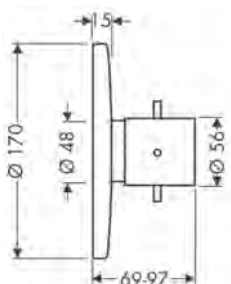

Thermostaat Ø 170 mm - afwerkset rond

Kenmerken

- / thermo-element
- / maximale doorstroomhoeveelheid bij 3 bar: 43 l/min.
- / minimale bedrijfsdruk: 1 bar
- / maximale bedrijfsdruk: 10 bar
- / Veiligheidsblokkering bij 40 °C
- / temperatuurbegrenzing instelbaar
- / terugslagklep
- / met geluidsdemper
- / aansluiting: inbouwlichaam