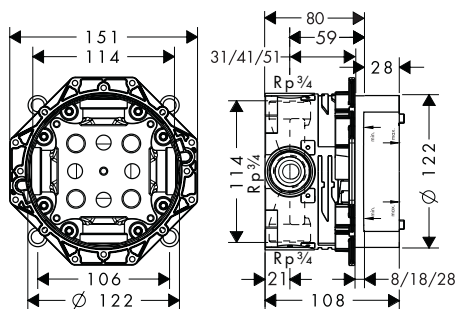

Inbouwlichaam

Kenmerken

/ geschikt voor alle douche, bad en thermostaat
afbouwdelen voor inbouwmontage

/ aansluitdraad Rp 3/4
/ rotatiesymmetrische montage

/ geluidsontkoppelde installatie

Certificaten/verklaringen

Ref.	Euro
01700180	138,60

Opties

Montagehulpstuk iBox universal + iBox universal 2

Ref.	Euro
93500000	15,10

Set montagegeleiders voor iBox Universal

93171000	42,70

Verlengstuk 25 mm voor iBox Universal

13587000	59,10

HG Reduction coupling iBox universal

97759000	13,30

Inbouwlichaam met voorafsluiters

Kenmerken

/ geschikt voor alle douche, bad en thermostaat
afbouwdelen voor inbouwmontage

/ aansluitdraad Rp 3/4
/ geluidsontkoppelde installatie