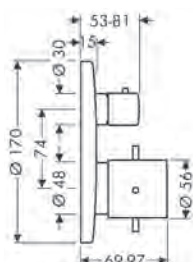

Thermostaat Ø 170 mm met stopkraan/omsteller voor 2 systemen - afwerkset rond

Kenmerken

- / 2 systemen
- / thermo-element, stopkraan
- / maximale doorstroomhoeveelheid bij 3 bar: 29 l/min
- / doorstroomhoeveelheid bovenste uitlaat: 25 l/min
- / doorstroomhoeveelheid onderste uitlaat: 29 l/min
- / minimale bedrijfsdruk: 1 bar
- / maximale bedrijfsdruk: 10 bar
- / Veiligheidsblokkering bij 40 °C
- / temperatuurbegrenzing instelbaar
- / terugslagklep
- / met geluidsdemper
- / aansluiting: inbouwlichaam