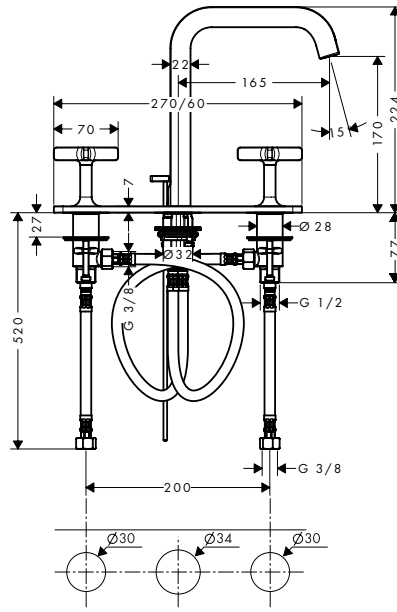

3-gatswastafelmengkraan 170 met kruisgrepen, sierplaat en lediging

Kenmerken

/ ComfortZone 170
/ voorsprong: 165 mm
/ uitloophoogte: 170 mm
/ greepvariant: kruisgreep
/ straalsoort: laminaar straal

/ maximale doorstroomhoeveelheid bij 3 bar: 5 l/min
/ keramische stopkranen heet/koud 180°
/ lediging G 1¼ met trekstang
/ aansluiting: G ¾ aansluitingen

/ alleen op vlakke, gladde oppervlakken inzetbaar.
/ EU taxonomy: max. 6 l/min - Substantial Contribution (SC)

Duurzaamheid

Technologieën

Afwerking	Ref.	Euro
Chroom	36116000	870,70
Brushed Bronze	36116140	1.306,10
Brushed Black Chrome	36116340	1.306,10
AXOR FinishPlus	36116XXX	1.306,10

Opties

Verlengset voor aansluitlangen voor 3-gatswastafelmengkraan

Ref.	Euro
38959000	127,80

3-gatswastafelmengkraan 170 met kruisgrepen, rozetten en lediging

Kenmerken

/ ComfortZone 170
/ voorsprong: 165 mm
/ uitloophoogte: 170 mm
/ greepvariant: kruisgreep

/ straalsoort: laminaar straal
/ maximale doorstroomhoeveelheid bij 3 bar: 5 l/min
/ keramische stopkranen heet/koud 180°

/ lediging G 1¼ met trekstang
/ aansluiting: G ¾ aansluitingen
/ EU taxonomy: max. 6 l/min - Substantial Contribution (SC)