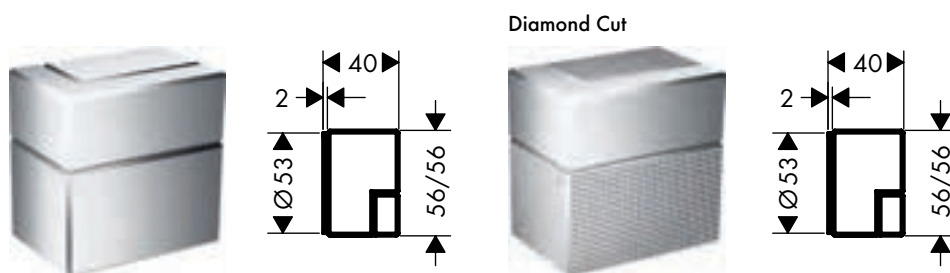

Stopkranen

Kenmerken van alle varianten

 / aansluiting: DN15/DN20
 / 1 systeem

Overzicht varianten

structuurelement	Afwerking	Ref.	Euro
zonder structuur	 Chroom	46770000	308,10
	 AXOR FinishPlus	46770XXX	462,20
Diamond Cut	 Chroom	46771000	339,30
	 AXOR FinishPlus	46771XXX	509,00