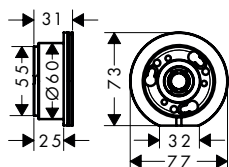

verlengstuk 25 9 cm voor wastafelmengkraan voor wandinbouw inbouw voor wandinbouwmontage Select

Kenmerken

/ uitbreiding voor inbouwdeel
/ uitschuiflengte: 25 mm