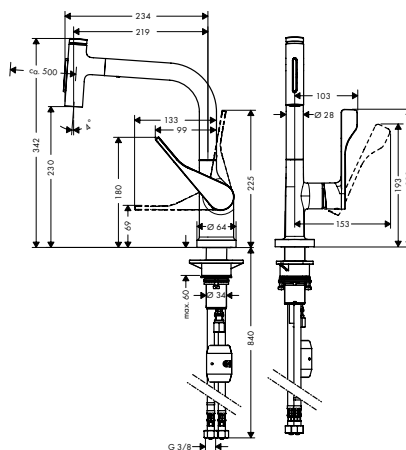

Technologieën

Straalsoorten

Certificaten/verklaringen

BELGAQUA

Overzicht varianten

ComfortZone	slangoprolsysteem	lengte uittrekslang (cm)	max. debiet bij 3 bar (l/ min)	Afwerking	Ref.	Euro
230	sBox	tot 76 cm	7	Chroom	39862000	743,40
				Brushed Black Chrome	39862340	1.115,00
				Matt Black	39862670	1.040,70
				rvs-look	39862800	1.019,40
				AXOR FinishPlus	39862XXX	1.115,10
230	gewicht	tot 50 cm	8	Brushed Black Chrome	39863340	1.021,20
				Matt Black	39863670	953,00
				AXOR FinishPlus	39863XXX	1.021,20