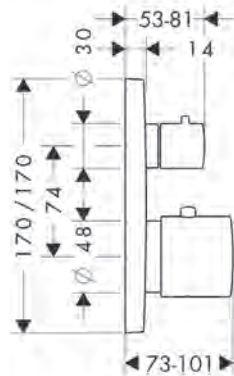

Thermostaat 170/170 mm met stopkraan voor 1 systeem - afwerkset softcube

Kenmerken

/ 1 systeem
/ thermo-element, met keramische stopkraan 90°
/ maximale doorstroomhoeveelheid bij 3 bar:
25 l/min

/ doorstroomhoeveelheid bovenste uitlaat: 25 l/min
/ doorstroomhoeveelheid onderste uitlaat: 25 l/min
/ minimale bedrijfsdruk: 1 bar
/ maximale bedrijfsdruk: 10 bar

/ Veiligheidsblokkering bij 40°C
/ temperatuurbegrenzing instelbaar
/ met geluidsdemper
/ aansluiting: inbouwlichaam

Duurzaamheid

Technologieën

Certificaten/verklaringen

Afwerking	Ref.	Euro
Chroom	34705000	771,30
AXOR FinishPlus	34705XXX	1.157,00

⚠ Benodigde onderdelen

AXOR iBox universal Inbouwlichaam

Ref.	Euro
01700180	138,60

Opties

Verlengstuk 25 mm voor iBox Universal

Ref.	Euro
13587000	59,10

Set montagegeleiders voor iBox Universal

Ref.	Euro
93171000	42,70

Thermostaat 170/170 mm met stopkraan/omsteller voor 2 systemen - afwerkset softcube

Kenmerken

/ 2 systemen
/ thermo-element, stopkraan
/ maximale doorstroomhoeveelheid bij 3 bar:
29 l/min

/ doorstroomhoeveelheid bovenste uitlaat: 25 l/min
/ doorstroomhoeveelheid onderste uitlaat: 29 l/min
/ minimale bedrijfsdruk: 1 bar
/ maximale bedrijfsdruk: 10 bar

/ Veiligheidsblokkering bij 40°C
/ temperatuurbegrenzing instelbaar
/ met geluidsdemper
/ aansluiting: inbouwlichaam