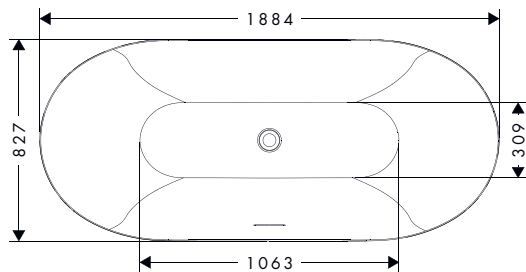

AXOR Suite wastafels & baden Badkuip 1900/850

Kenmerken

/ bestaat uit: badkuip, Push-Open afvoergarnituur, sifon met overloopset
/ Inclusief Push-Open afvoerset in gekozen afwerking
/ vrijstaand bad
/ badinstaphoogte: 631 mm

/ vulniveau: ca. 355 mm
/ vulcapaciteit: ca. 190 l (1 persoon, 70 kg)
/ gewicht met water (1 persoon 70 kg): ca. 440 kg
/ gewicht zonder water: 180 kg
/ SolidSurface
/ aantal personen: 2

/ met overloop
/ graad van glans keramiek: mat
/ materiaaldikte: 14 mm
/ lengte liggend oppervlak: 1685 mm
/ breedte liggend oppervlak: 627 mm

Afwerking	Ref.	Euro
Chroom	42005000	8.000,00
Matt Black	42005670	8.000,00
Brushed Bronze	42005140	8.000,00
Brushed Black Chrome	42005340	8.000,00
AXOR FinishPlus	42005XXX	8.000,00

Opties

Badplankje

Afwerking	Ref.	Euro
Chroom	42006000	900,00
Matt Black	42006670	900,00
Brushed Bronze	42006140	900,00
Brushed Black Chrome	42006340	900,00
AXOR FinishPlus	42006XXX	900,00

AXOR Suite wastafels & baden Badplankje

Kenmerken

/ schroefbevestiging
/ materiaal tablet: metaal

/ met bevestigingsmateriaal
/ verborgen bevestiging

Afwerking	Ref.	Euro
Chroom	42006000	900,00
Matt Black	42006670	900,00
Brushed Bronze	42006140	900,00
Brushed Black Chrome	42006340	900,00
AXOR FinishPlus	42006XXX	900,00

Benodigde onderdelen

Badkuip 1900/850

Afwerking	Ref.	Euro
Chroom	42005000	8.000,00
Matt Black	42005670	8.000,00
Brushed Bronze	42005140	8.000,00
Brushed Black Chrome	42005340	8.000,00
AXOR FinishPlus	42005XXX	8.000,00