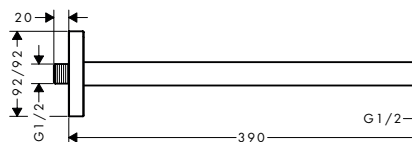

softsquare