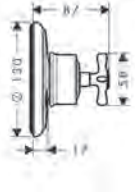

Stopkranen

Opties		Ref.	Euro
	Verlengstuk 25 mm voor inbouwstopkraan en Trio Stop/Quattro	92990000	62,30

Stopkraan / omsteller Trio Stop/Quattro Ø 130 mm met kruisgreep - afwerkset round

Afwerking	Ref.	Euro
 Brushed Black Chrome	16830340	456,40
 Brushed Nickel	16830820	456,40
 AXOR FinishPlus	16830XXX	456,60