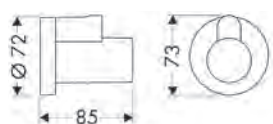

Afdekkap voor hoekkraan

Kenmerken

/ voor hoekstopkraan
/ verpakkingseenheid: 1 stuk

Afwerking	Ref.	Euro
Chroom	51306000	43,30
Brushed Bronze	51306140	64,90
Brushed Black Chrome	51306340	64,90
Matt Black	51306670	60,70
Matt White	51306700	60,70
Brushed Nickel	51306820	64,90
Polished Gold Optic	51306990	64,90
AXOR FinishPlus	51306XXX	65,00

Hoekkraan ½" met afdekkap

Kenmerken

/ bestaat uit: hoekkraan, behuizing
/ aansluitgrootte ingang: G ½

/ aansluitgrootte uitlaat: G ¾
/ verpakkingseenheid: 1 stuk