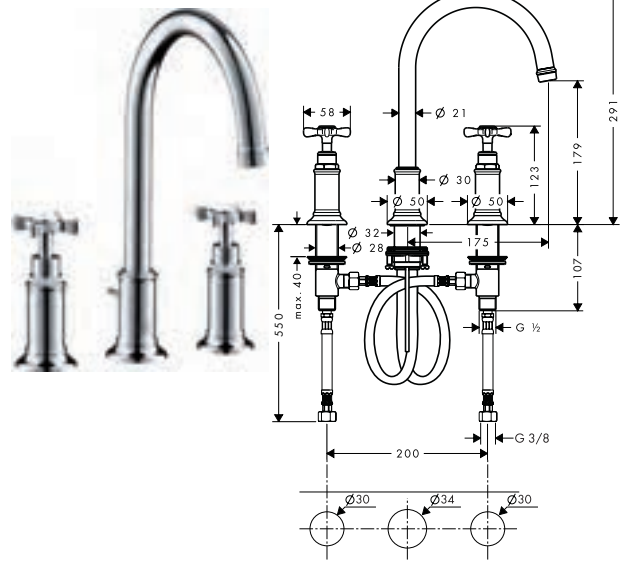

kruisgreep

Duurzaamheid

Technologieën

Overzicht varianten

ComfortZone	uitloop (mm)	uitloophoogte (mm)	greepuitvoering	Afwerking	Ref.	Euro
180	175	179	rechte greep	Chroom	16514000	876,30
				Brushed Black Chrome	16514340	1.314,50
				Brushed Nickel	16514820	1.314,50
				AXOR FinishPlus	16514XXX	1.314,50
180	175	179	kruisgreep	Chroom	16513000	876,30
				Brushed Black Chrome	16513340	1.314,50
				Brushed Nickel	16513820	1.314,50
				AXOR FinishPlus	16513XXX	1.314,50

Opties

	Ref.	Euro
Verlengset voor aansluitlangen voor 3-gatswastafelmengkraan	38959000	127,80