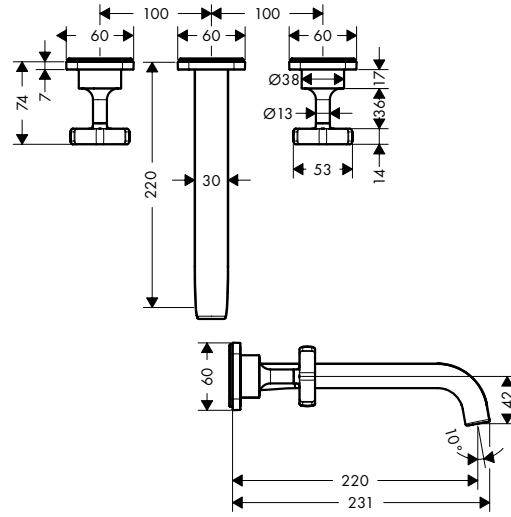

met rozetten

Duurzaamheid

Overzicht varianten

uitloop (mm)	afdekking	Afwerking	Ref.	Euro
220	plaat	Chroom	36115000	730,60
		Brushed Bronze	36115140	1.096,00
		Brushed Black Chrome	36115340	1.096,00
		AXOR FinishPlus	36115XXX	1.095,90
220	rozetten	Chroom	36107000	580,30
		Brushed Bronze	36107140	870,20
		Brushed Black Chrome	36107340	870,20
		Matt Black	36107670	812,50
		AXOR FinishPlus	36107XXX	870,50

Benodigde onderdelen

Inbouwlichaam voor 3-gatswastafelmengkraan voor wandinbouw

Ref. 10303180
Euro 265,30

Opties

AXOR Starck Verlengstuk (paar) voor 3-gatsmengkranen voor wandinbouw

Ref. 96259000
Euro 63,00

Afdichtingsmof

Ref. 96383000
Euro 37,60