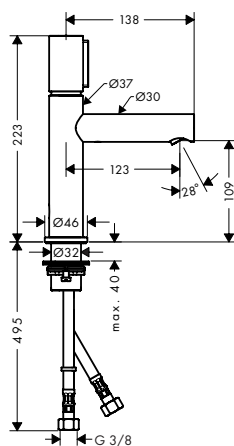

Eéngreepswastafelmengkraan met zero-greep

Overzicht varianten

ComfortZone	uitloop (mm)	uitloophoogte (mm)	lediging	voor wastafels	Afwerking	Ref.	Euro
260	198	259	niet afsluitbaar	■	Chroom	45004000	562,90
					Brushed Black Chrome	45004340	844,10
					Brushed Nickel	45004820	844,10
					AXOR FinishPlus	45004XXX	844,40

Wastafelmengkranen Select

Kenmerken van alle varianten

/ greepvariant: joystick

/ straalsoort: laminaar straal

/ maximale doorstroomhoeveelheid bij 3 bar:
5 l/min

/ drukknop voor het openen en sluiten van de
mengkraan

/ temperatuurbegrenzing instelbaar

/ aansluiting: G 3/8 aansluitingen

/ EU taxonomy: max. 6 l/min - Substantial
Contribution (SC)

80

110

200

260

Duurzaamheid

Technologieën

Certificaten/verklaringen

BELGAQUA

Overzicht varianten

ComfortZone	uitloop (mm)	uitloophoogte (mm)	lediging	voor wastafels	Afwerking	Ref.	Euro
80	108	79	niet afsluitbaar	-	Chroom	45015000	417,20
					Brushed Black Chrome	45015340	625,60
					Brushed Nickel	45015820	625,60
					AXOR FinishPlus	45015XXX	625,80

Zie de volgende pagina voor meer informatie over dit product.