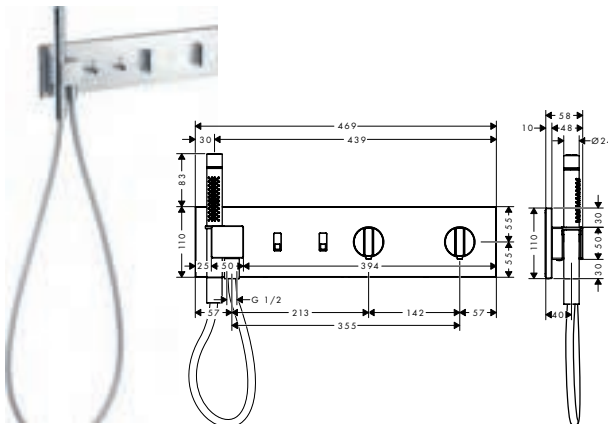

Schouderdouche 110/110 1jet

Kenmerken

- / douhekopmaat: 110 x 110 mm
- / straalsoort: PowderRain
- / hoek van de douche instelbaar (2 mogelijkheden)
- / rozet: hoekig
- / geschikt voor doorstromers
- / materiaal: metaal
- / aansluiting: inbouwlichaam

Technologieën   Straalsoorten

Afwerking	beschikbaar vanaf	Ref.	Euro
Chrom		12596000	444,50
Matt Black	Q1/2024	12596670	622,50
AXOR FinishPlus		12596XXX	666,80

Benodigde onderdelen

Inbouwlichaam voor hoofdouche wandmodel

Ref.	Euro
35361180	345,40

Thermostaatmodules

Kenmerken van alle varianten

- / bestaat uit: thermostaatmodule, douchehouder, staafhanddouche, textielen doucheslang
- / gelijktijdig gebruik van verschillende systemen
- / schuifbeweging van handgreep voor het in- en uitschakelen van water
- / temperatuur- en volumecontrole
- / afhankelijk van volumestroom en montage ca. 50% vermindering van de doorstroomhoeveelheid en geïntegreerde uitschakelfunctie
- / thermo-element, start/stop-kraan
- / maximale doorstroomhoeveelheid bij 3 bar: 24,6 l/min.
- / doorstroomhoeveelheid door gelijktijdig gebruik van alle uitlaten: 24,6 l/min.
- / minimale bedrijfsdruk: 1 bar
- / maximale bedrijfsdruk: 10 bar
- / Veiligheidsblokkering bij 40°C
- / temperatuurbegrenzing instelbaar
- / terugslagklep
- / aansluiting: inbouwlichaam
- / straalsoort handdouche: Rain, Mono

2 systemen

3 systemen

4 systemen

Duurzaamheid

Technologieën

Straalsoorten

Certificaten/verklaringen