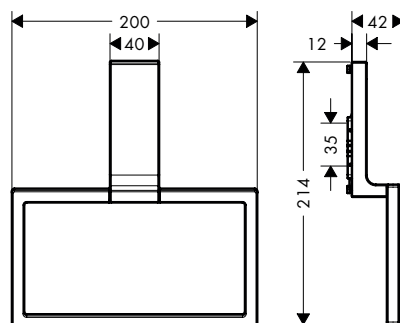

AXOR Universal Rectangular Handdoekring

Kenmerken

/ wandmontage
/ materiaal: metaal

/ met bevestigingsmateriaal
/ verborgen bevestiging

/ boorafstand: 35 mm
/ diameter boorgat: 6 mm

Afwerking	Ref.	Euro
Chroom	42623000	192,60
Brushed Bronze	42623140	288,90
Brushed Black Chrome	42623340	288,90
Matt Black	42623670	269,60
Brushed Nickel	42623820	288,90
Polished Gold Optic	42623990	288,90
AXOR FinishPlus	42623XXX	288,90

AXOR Universal Rectangular Haakje

Kenmerken

/ wandmontage
/ materiaal: metaal

/ met bevestigingsmateriaal
/ verborgen bevestiging

/ boorafstand: 35 mm
/ diameter boorgat: 6 mm

Afwerking	Ref.	Euro
Chroom	42611000	58,90
Brushed Bronze	42611140	88,30
Brushed Black Chrome	42611340	88,30
Matt Black	42611670	82,40
Brushed Nickel	42611820	88,30
Polished Gold Optic	42611990	88,30
AXOR FinishPlus	42611XXX	88,40

AXOR Universal Rectangular Tablet 300 mm

Kenmerken

/ wandmontage
/ materiaal tablet: metaal
/ lengte: 300 mm

/ met bevestigingsmateriaal
/ verborgen bevestiging
/ boorafstand: 200 mm

/ diameter boorgat: 6 mm
/ geschikt voor douche