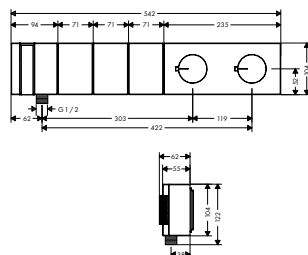

Thermostaten opbouw/inbouw

Overzicht varianten

aantal systemen	max. debiet bij 3 bar (l/ min)	structuurelement	Afwerking	Ref.	Euro
2 systemen	24	zonder structuur	Chroom	46240000	2.512,50
			AXOR FinishPlus	46240XXX	3.768,80
2 systemen	24	Diamond Cut	Chroom	46241000	2.764,30
			AXOR FinishPlus	46241XXX	4.146,50
3 systemen	21	zonder structuur	Chroom	46140000	2.964,10
			AXOR FinishPlus	46140XXX	4.446,20
3 systemen	21	Diamond Cut	Chroom	46141000	3.260,70
			AXOR FinishPlus	46141XXX	4.891,10

i Dit product is niet beschikbaar in Brushed afwerkingen.

! Benodigde onderdelen	voor	Ref.	Euro
	Inbouwlichaam voor thermostaat 45440xxx	46240XXX 46241XXX	45442180 114,60
	Inbouwlichaam voor thermostaat met 3 systemen	46140XXX 46141XXX	45443180 132,60

Thermostaatmodules Select inbouw

Kenmerken van alle varianten

- / bestaat uit: thermostaatmodule, douchehouder, staafhanddoucheslang, doucheslang
- / gelijktijdig gebruik van verschillende systemen
- / afhankelijk van volumestroom en montage ca. 50% vermindering van de doorstroomhoeveelheid en geïntegreerde uitschakelfunctie
- / thermo-element, start/stop-kraan
- / doorstroomhoeveelheid van handdoucheslang bij 3 bar: 13 l/min
- / minimale bedrijfsdruk: 1 bar
- / maximale bedrijfsdruk: 10 bar
- / Veiligheidsblokkering bij 40°C
- / temperatuurbegrenzing instelbaar
- / voor doucheslangen met een cilindrische moer
- / aansluiting: inbouwlichaam

3 systemen

Duurzaamheid

Technologieën

Certificaten/verklaringen

Zie de volgende pagina voor meer informatie over dit product.