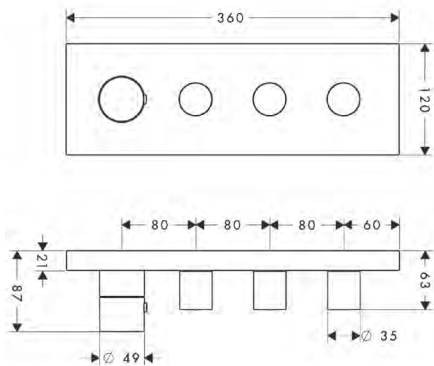

Maattekeningen

Thermostaatmodule
360/120 voor
inbouwinstallatie square
voor 3 functies