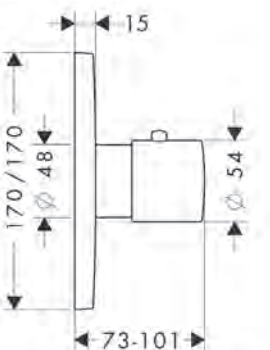

Thermostaat 170/170 mm - afwerkset softcube

Kenmerken

- / thermo-element
- / maximale doorstroomhoeveelheid bij 3 bar: 43 l/min.
- / minimale bedrijfsdruk: 1 bar
- / maximale bedrijfsdruk: 10 bar
- / Veiligheidsblokkering bij 40 °C
- / temperatuurbegrenzing instelbaar
- / met geluidsdemper
- / aansluiting: inbouwlichaam