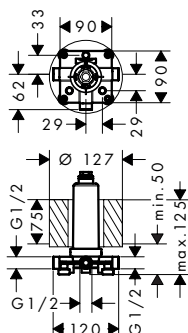

Inbouwlichaam voor hoofddouche met douchearm voor plafondmontage

Kenmerken

/plafondbevestiging

/ inclusief polystyreenmantel als plaatshouder bij de montage

/ minimale montagediepte: 50 mm
/ maximale montagediepte: 125 mm