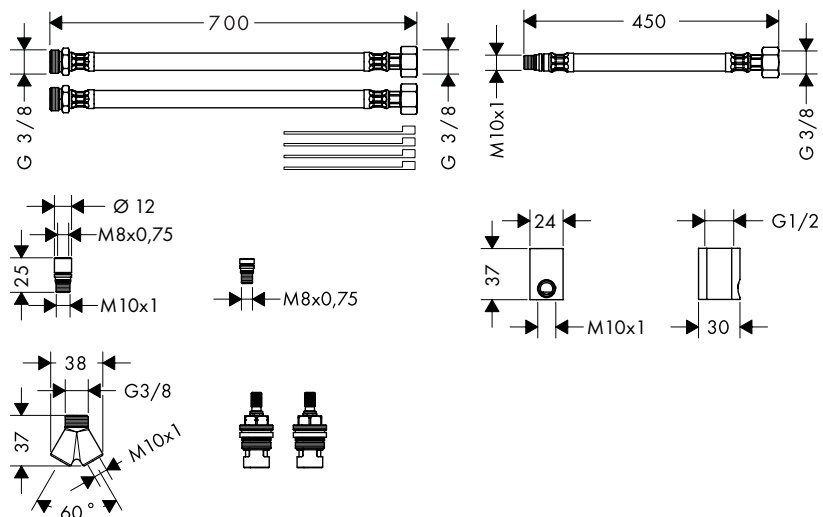

Ref.	Euro
38959000	127,80

Planning en installatie

Doordacht tot in de details.

AXOR zet steeds opnieuw nieuwe maatstaven wat betreft vorm en functionaliteit. Dat blijkt uit productinnovaties die een visueel statement zijn en uitblinken in gebruikersgemak. Dit principe houdt AXOR ook achter de muur aan. Met tot in het detail doordachte installatieopties. Eenvoudig te realiseren dankzij de iBox universal of speciaal ontwikkelde basissets. Net zoals door zelfverklarende montagehandleidingen voor ieder AXOR product.