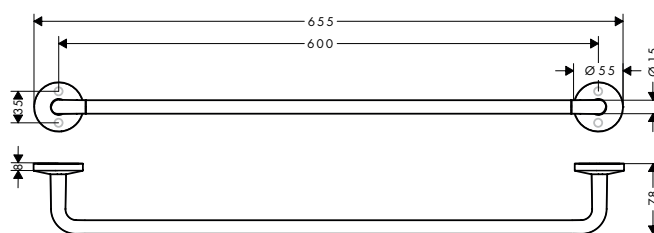

600/800

Overzicht varianten

afmetingen (mm)	Afwerking	Ref.	Euro
600	Chroom	42860000	137,20
	Matt Black	42860670	192,00
	Matt White	42860700	192,00
	AXOR FinishPlus	42860XXX	205,80
800	Chroom	42880000	182,70
	Matt Black	42880670	256,00
	Matt White	42880700	256,00
	AXOR FinishPlus	42880XXX	274,10