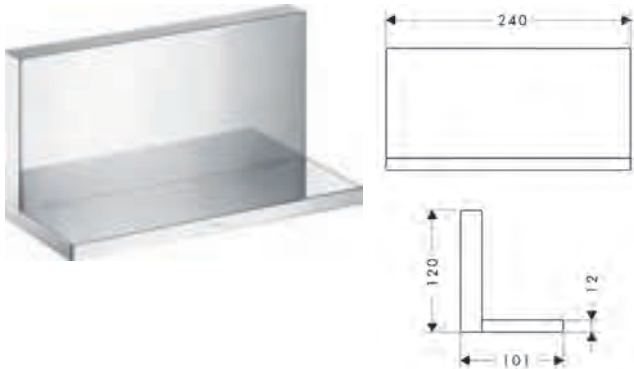

AXOR ShowerSolutions Tabletten

Kenmerken van alle varianten

/ Past voor een horizontale of verticale montage van het inbouwlichaam.
/ materiaal frame: messing

/ materiaal tablet: metaal
/ met bevestigingsmateriaal
/ verborgen bevestiging

/ boorafstand: 72 mm
/ diameter boorgat: 6 mm

240/120