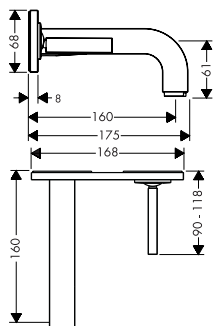

Eéngreepswastafelmengkranen inbouw voor wandmontage met plaat

Kenmerken van alle varianten

/ straalsoort: normale straal
/ maximale doorstroomhoeveelheid bij 3 bar: 5 l/min
/ keramische cartouche

/ niet-afsluitbare zeefklep
/ aansluiting: inbouwlichaam
/ handgreep kan rechts of links worden geplaatst, afhankelijk van de montage van het inbouwdeel

/ EU taxonomy: max. 6 l/min - Substantial Contribution (SC)

160