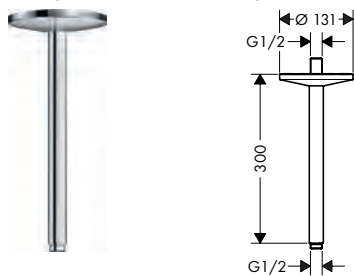

Douchearm voor plafondmontage

Kenmerken van alle varianten

/ lengte: 300 mm

/ materiaal: messing

/ aansluiting: G 1/2

voor plafonddouche 280 1jet