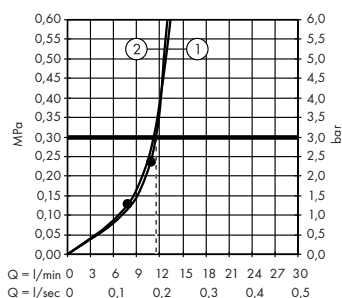

Handdouche 2jet

45720000

① Rain

② RainFlow

Functie gegarandeerd vanaf • . Verbruikswaarden zijn bij gebruik in de praktijk gemeten met bijbehorende mengkraan/stopkraan voor inbouwinstallatie.