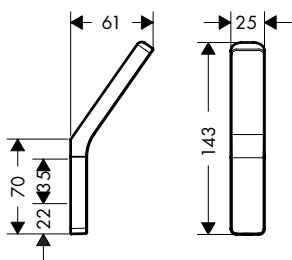

Afwerking	Ref.	Euro
Chroom	42801000	61,00
Brushed Bronze	42801140	91,60
Brushed Black Chrome	42801340	91,60
Matt Black	42801670	85,40
Polished Gold Optic	42801990	91,60
AXOR FinishPlus	42801XXX	91,50

AXOR Universal Softsquare WC-papierhouders

Kenmerken van alle varianten

/ wandmontage
/ met bevestigingsmateriaal

/ verborgen bevestiging
/ boorafstand: 35 mm

/ diameter boorgat: 6 mm