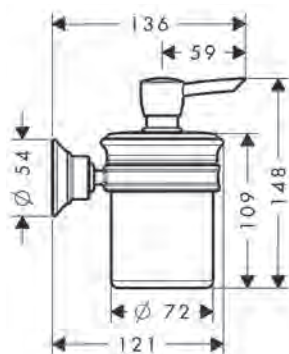

Afwerking	Ref.	Euro
Chroom	42019000	243,00
Brushed Black Chrome	42019340	364,60
Brushed Nickel	42019820	364,60
AXOR FinishPlus	42019XXX	364,50

AXOR Montreux Zeepschaal

Kenmerken

/ wandmontage
/ materiaal inkeping: porselein
/ houder materiaal: metaal

/ met bevestigingsmateriaal
/ verborgen bevestiging
/ boorafstand: 35 mm

/ diameter boorgat: 6 mm