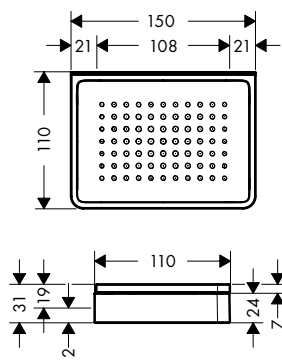

Afwerking	Ref.	Euro
Chroom	42803000	168,90
Brushed Bronze	42803140	253,60
Brushed Black Chrome	42803340	253,60
Matt Black	42803670	236,50
Polished Gold Optic	42803990	253,60
AXOR FinishPlus	42803XXX	253,40

Opties

Adapterset

Afwerking	Ref.	Euro
Chroom	42870000	58,80
Brushed Bronze	42870140	88,40
Brushed Black Chrome	42870340	88,40
Matt Black	42870670	82,50
Polished Gold Optic	42870990	88,40
AXOR FinishPlus	42870XXX	88,20

WC-papierhouder met deksel

Afwerking	Ref.	Euro
Chroom	42836000	182,80
Brushed Bronze	42836140	274,50
Brushed Black Chrome	42836340	274,50
Matt Black	42836670	257,10
Polished Gold Optic	42836990	274,50
AXOR FinishPlus	42836XXX	274,20