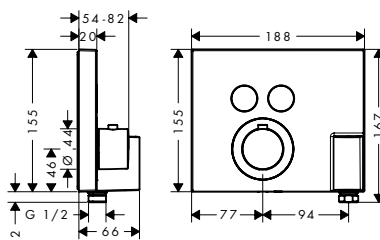

Thermostaat 188/155 voor 2 systemen met geïntegreerde doucheslangaansluiting en handdouchehouder

Kenmerken

/ bestaat uit: thermostaat, douchehouder
/ 2 systemen
/ gelijktijdig gebruik van verschillende systemen
/ Select-knop aan/uit bediening voor 2 uitlaten
/ thermo-element

/ maximale doorstroomhoeveelheid bij 3 bar:
29 l/min
/ doorstroomhoeveelheid bovenste uitlaat: 29 l/min
/ doorstroomhoeveelheid onderste uitlaat: 29 l/min
/ Veiligheidsblokkering bij 40°C

/ temperatuurbegrenzing instelbaar
/ voor doucheslangen met een conische moer
/ aansluiting: inbouwlichaam
/ Thermostaat wordt geleverd met de druktoetsen :
Rain (breed) en handdouche

Technologieën

Certificaten/verklaringen

Afwerking	Ref.	Euro
Chroom	36712000	967,50
AXOR FinishPlus	36712XXX	1.451,30

i Dit product is niet beschikbaar in Brushed afwerkingen.

! Benodigde onderdelen

	Ref.	Euro
Inbouwlichaam	01700180	138,60

Opties

	Afwerking	Ref.	Euro
Set montagegeleiders voor iBox Universal		93171000	42,70
Verlengstuk 25 mm voor iBox Universal		13587000	59,10
Doucheslang 1,25 m met conische moeren	Chroom	28622000	34,60
	AXOR FinishPlus	28622XXX	51,90

Select-knop Rain klein

Afwerking	Ref.	Euro
Black	93572610	11,40