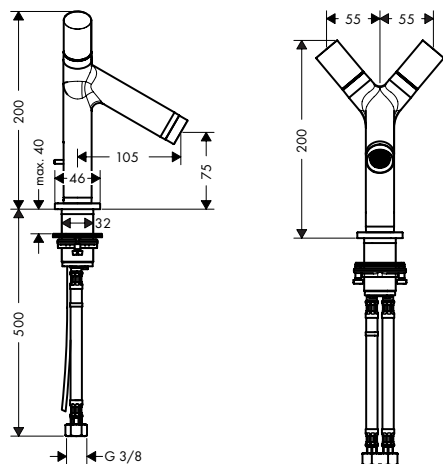

Tweegreepswastafelmengkraan 80 met lediging

Kenmerken

/ ComfortZone 80
/ voorsprong: 105 mm
/ uitloophoogte: 75 mm
/ greepvariant: joystick

/ straalsoort: normale straal
/ maximale doorstroomhoeveelheid bij 3 bar:
5 l/min
/ keramische stopkranen heet/koud 180°

/ lediging G 1¼ met trekstang
/ aansluiting: G ¾ aansluitingen
/ EU taxonomy: max. 6 l/min - Substantial
Contribution (SC)

Duurzaamheid

Technologieën

Afwerking	Ref.	Euro
Chroom	10030000	698,40
AXOR FinishPlus	10030XXX	1.047,60

Dit product is verkrijgbaar in de speciale afwerking Polished Red Gold enkel via AXOR Signature.

Tapkraan 70 zonder lediging

Kenmerken

/ ComfortZone 70
/ voorsprong: 100 mm
/ uitloophoogte: 65 mm
/ greepvariant: joystick

/ straalsoort: normale straal
/ maximale doorstroomhoeveelheid bij 3 bar:
5 l/min
/ met keramische stopkraan 180°

/ voor koud water aansluiting
/ aansluiting: G ¾ aansluiting
/ EU taxonomy: max. 6 l/min - Substantial
Contribution (SC)