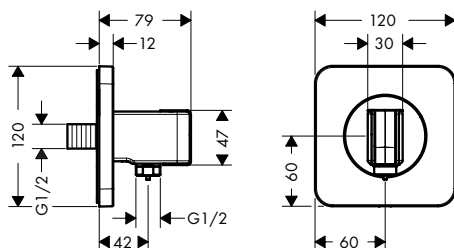

Fixfit Porter 120/120 mm softsquare voor doucheslangen met een conische moer

Kenmerken

/ geïntegreerde houder
/ metalen bevestigingshoek
/ terugslagklep
/ aansluiting: G 1/2

/ Bij een gecombineerde installatie (10 mm afstand) wordt alleen de horizontale montage aanbevolen voor een optimale bediening
/ voor een gecombineerde installatie (10 mm afstand) is inbouwlichaam # 28486180 nodig

/ voor een vrijstaande montage (afstand meer dan 10 mm) is er geen inbouwlichaam nodig
/ voor doucheslangen met een conische moer

Certificaten/verklaringen

BELGAQUA

Afwerking	Ref.	Euro
Chroom	36724000	182,80
Brushed Bronze	36724140	274,50
Brushed Black Chrome	36724340	274,50
Matt Black	36724670	256,10
Brushed Nickel	36724820	274,50
Polished Gold Optic	36724990	274,50
AXOR FinishPlus	36724XXX	274,20

Opties

Inbouwlichaam voor douchemodule of Fixfit Porter

Ref.	Euro
28486180	149,30