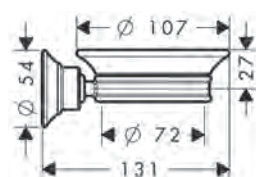

Afwerking	Ref.	Euro
Chroom	42033000	183,00
Brushed Black Chrome	42033340	274,50
Brushed Nickel	42033820	274,50
AXOR FinishPlus	42033XXX	274,50