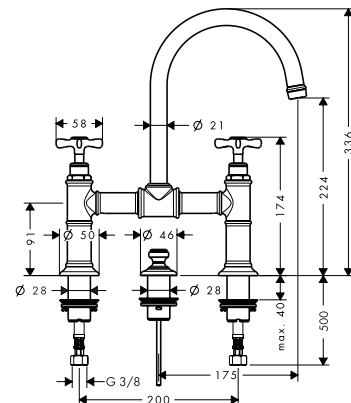

kruisgreep

Duurzaamheid

Technologieën

Overzicht varianten

ComfortZone	uitloop (mm)	uitloophoogte (mm)	greepuitvoering	Afwerking	Ref.	Euro
220	175	224	rechte greep	Chroom	16511000	1.169,20
				Brushed Black Chrome	16511340	1.753,80
				Brushed Nickel	16511820	1.753,80
				AXOR FinishPlus	16511XXX	1.753,80
220	175	224	kruisgreep	Chroom	16510000	1.167,20
				Brushed Black Chrome	16510340	1.750,90
				Brushed Nickel	16510820	1.750,90
				AXOR FinishPlus	16510XXX	1.750,80

3-gats wastafelmengkranen

Kenmerken van alle varianten

/ ComfortZone 30
/ voorsprong: 143 mm
/ uitloophoogte: 30 mm
/ straalsoort: normale straal

/ maximale doorstroomhoeveelheid bij 3 bar:
5 l/min
/ met keramische stopkranen warm/koud 90°
/ lediging G 1 ¼ met trekstang

/ aansluiting: G ¾ aansluitingen
/ EU taxonomy: max. 6 l/min - Substantial
Contribution (SC)