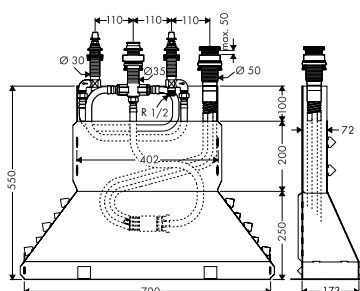

Inbouwlichaam voor 4-gatsbadmengkraan op badrand

Kenmerken

/ maximale uittrekbare lengte van handdouche: 1,10 m
/ aansluitgrootte: DN15

Certificaten/verklaringen

Ref.	Euro
15480180	939,80

Opties

HG socket Secuflex set

Ref.	Euro
98806000	5,80