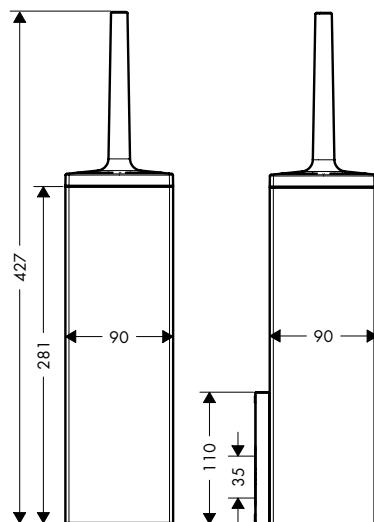

AXOR Universal Rectangular WC-borstelhouder wandmontage

Kenmerken

/ wandmontage
/ materiaal: metaal
/ met deksel

/ met afneembaar inzetstuk
/ met bevestigingsmateriaal
/ verborgen bevestiging

/ boorafstand 35 mm
/ diameter boorgat: 6 mm

Afwerking	Ref.	Euro
Chroom	42655000	256,80
Brushed Bronze	42655140	385,20
Brushed Black Chrome	42655340	385,20
Matt Black	42655670	359,50
Brushed Nickel	42655820	385,20
Polished Gold Optic	42655990	385,20
AXOR FinishPlus	42655XXX	385,20

Opties

WC-borstel ter vervanging zonder greep

Afwerking

Black

Ref.

40068000

Euro

21,20

WC-borstel ter vervanging zonder greep

Wit

40088000

21,20

AXOR Universal Rectangular Scheerspiegel

Kenmerken

/ materiaal: spiegelen glas
/ materiaal frame: metaal
/ spiegel is kantelbaar

/ vergroting: 1 x vergroting, 1,7 keer
/ met bevestigingsmateriaal
/ verborgen bevestiging

/ boorafstand: 35 mm
/ diameter boorgat: 6 mm
/ wandmontage