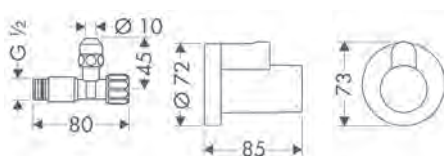

Afwerking	Ref.	Euro
Chroom	51307000	69,70
Brushed Bronze	51307140	104,40
Brushed Black Chrome	51307340	104,40
Brushed Nickel	51307820	104,40
Polished Gold Optic	51307990	104,40
AXOR FinishPlus	51307XXX	104,60