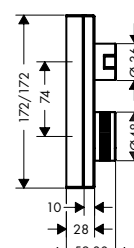

Diamond Cut

Duurzaamheid

Technologieën

Certificaten/verklaringen

BELGAQUA

Overzicht varianten

structuurelement	Afwerking	Ref.	Euro
zonder structuur	Chroom	46750000	1.286,70
	AXOR FinishPlus	46750XXX	1.930,10

Zie de volgende pagina voor meer informatie over dit product.