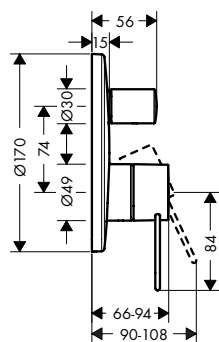

Eéngreepsbadmengkranen voor inbouw

Kenmerken van alle varianten

/ keramische cartouche
/ temperatuurbegrenzing instelbaar

/ omstelling met automatische reset
/ met geluidsdemper

/ wandmontage

beugelgreep

Zero-greep