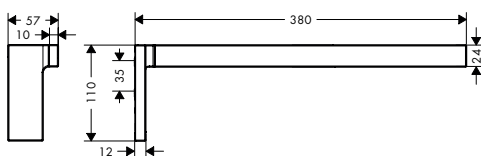

AXOR Universal Rectangular Handdoekhouders

Overzicht varianten

afmetingen (mm)	Afwerking	Ref.	Euro
600	Chroom	42661000	299,60
	Brushed Bronze	42661140	449,40
	Brushed Black Chrome	42661340	449,40
	Matt Black	42661670	419,40
	Brushed Nickel	42661820	449,40
	Polished Gold Optic	42661990	449,40
	AXOR FinishPlus	42661XXX	449,40
800	Chroom	42683000	342,40
	Brushed Bronze	42683140	513,60
	Brushed Black Chrome	42683340	513,60
	Matt Black	42683670	479,40
	Brushed Nickel	42683820	513,60
	Polished Gold Optic	42683990	513,60
	AXOR FinishPlus	42683XXX	513,60

AXOR Universal Rectangular Handdoekhouder

Kenmerken van alle varianten

/ wandmontage
/ materiaal: metaal
/ lengte: 380 mm

/ met bevestigingsmateriaal
/ boorafstand: 35 mm
/ diameter boorgat: 6 mm

/ verborgen bevestiging

enkel