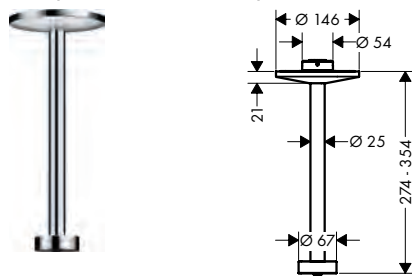

voor plafonddouche 280 2jet