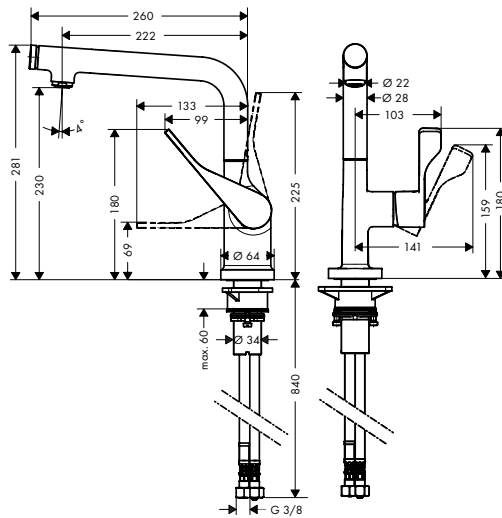

AXOR Citterio Eéngreepskeukenmengkraan 230 met draaibare uitloop en Select open/toe druktoets

Kenmerken

/ ComfortZone 230
/ draaibereik instelbaar in 3 standen op 110°, 150° of 360°
/ normale straal

/ Select-druktoets voor een comfortabel start/stop van de mengkraan tijdens gebruik
/ maximale doorstroomhoeveelheid bij 3 bar: 9 l/min
/ keramische cartouche

/ G 3/8 aansluitingen
/ temperatuurbegrenzing instelbaar
/ geïntegreerde terugslagklep
/ geschikt voor doorstroomtoestellen

Technologieën

Straalsoorten

Certificaten/verklaringen

Afwerking	Ref.	Euro
Chroom	39860000	641,50
Brushed Black Chrome	39860340	962,00
rvs-look	39860800	896,30
AXOR FinishPlus	39860XXX	962,30

AXOR Citterio Eéngreepskeukenmengkranen met uittrekbare uitloop

Kenmerken van alle varianten

/ ComfortZone 230
/ draaibereik instelbaar in 2 stappen tot 110° of 150°
/ normale straal

/ Select-druktoets voor een comfortabel start/stop van de mengkraan tijdens gebruik
/ MagFit magnetische douchehouder
/ keramische cartouche
/ G 3/8 aansluitingen

/ temperatuurbegrenzing instelbaar
/ geïntegreerde terugslagklep
/ geschikt voor doorstroomtoestellen
/ uitschuiflengte tot 50 cm