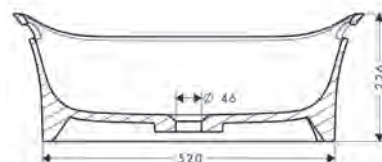

Afwerking	Ref.	Euro
○ Wit	11300000	1.630,10

Opties		Afwerking	Ref.	Euro
	Lediging voor wastafels/waskommen, niet afsluitbaar	● Chroom	51301000	50,10