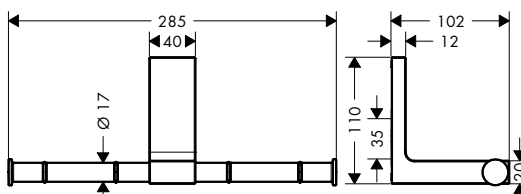

uitvoering	Afwerking	Ref.	Euro	
enkel	Chrom	42656000	155,20	
	Brushed Bronze	42656140	232,70	
	Brushed Black Chrome	42656340	232,70	
	Matt Black	42656670	217,20	
	Brushed Nickel	42656820	232,70	
	Polished Gold Optic	42656990	232,70	
	AXOR FinishPlus	42656XXX	232,80	
	dubbel	Chrom	42657000	203,30
Brushed Bronze		42657140	305,00	
Brushed Black Chrome		42657340	305,00	
Matt Black		42657670	284,60	
Brushed Nickel		42657820	305,00	
Polished Gold Optic		42657990	305,00	
AXOR FinishPlus		42657XXX	305,00	

AXOR Universal Rectangular WC-papierhouder voor reserverol

Kenmerken

/ wandmontage
/ materiaal: metaal

/ met bevestigingsmateriaal
/ verborgen bevestiging

/ boorafstand: 35 mm
/ diameter boorgat: 6 mm