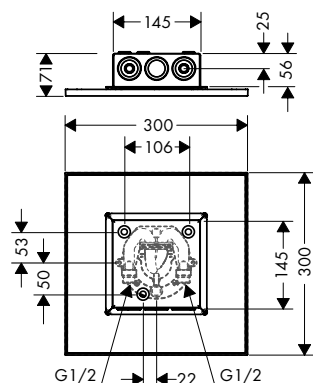

Hoofddouches

Kenmerken van alle varianten

/ fijne siliconen nopjes zichtbaar zodra de hoofddouche in werking is
/ materiaal straalplaat: metaal

/ plafonddouche afneembaar voor reiniging
/ montage: plafond - inbouwinstallatie
/ aansluiting: inbouwlichaam

/ geschikt voor doorstromers

300/300