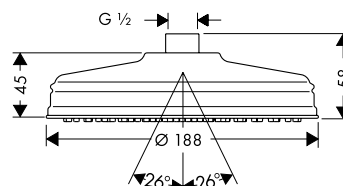

Stopkranen

Opties		Ref.	Euro
	Verlengstuk 25 mm voor inbouwstopkraan en Trio Stop/Quattro	92990000	62,30

Stopkraan / omsteller Trio Stop/Quattro Ø 130 mm met kruisgreep - afwerkset round

Afwerking	Ref.	Euro
Brushed Black Chrome	16830340	456,40
Brushed Nickel	16830820	456,40
AXOR FinishPlus	16830XXX	456,60

⚠ Benodigde onderdelen		Ref.	Euro
	Inbouwlichaam voor Quattro 4-wegomsteller	16930180	305,80
	Inbouwlichaam voor Trio Stop	16982180	193,90
Opties		Ref.	Euro
	Verlengstuk 25 mm voor inbouwstopkraan en Trio Stop/Quattro	92990000	62,30

Hoofddouches 1jet

Kenmerken van alle varianten

/ straalsoort: RainAir
/ kogelgewricht: plafonddouche met verstelbare hoek

/ materiaal straalplaat: metaal
/ straalplaat afneembaar voor reiniging
/ montage: plafond of wand

/ aansluitdraad G 1/2
/ geschikt voor doorstromers

240

180

Technologieën

Straalsoorten

Certificaten/verklaringen

Overzicht varianten

grootte straalplaat	aantal stralen	straalsoorten	max. debiet bij 3 bar (l/ min)	min. druk (bar)	Afwerking	Ref.	Euro
240	1	RainAir	17	1,5	Chroom	28474000	853,30
					Brushed Black Chrome	28474340	1.279,80
					Brushed Nickel	28474820	1.279,80
					AXOR FinishPlus	28474XXX	1.280,00

Zie de volgende pagina voor meer informatie over dit product.