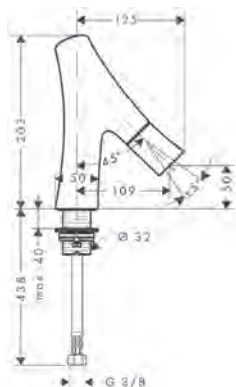

Tapkraan 50 voor handwasbak zonder lediging

Kenmerken

/ ComfortZone 50
/ voorsprong: 109 mm
/ uitloophoogte: 50 mm
/ greepvariant: joystick
/ straalsoort: douchestraal

/ maximale doorstroomhoeveelheid bij 3 bar:
3,5 l/min.
/ debietbooster: 5 l/min
/ keramische stopkraan voor volumeregeling
/ met geïsoleerde watervoering - zonder contact
met nikkel en lood

/ voor koud water aansluiting
/ aansluiting: G 3/8 aansluitslang
/ EU taxonomy: max. 6 l/min - Substantial
Contribution (SC)

Duurzaamheid

Technologieën

Afwerking	Ref.	Euro
Chroom	12110000	438,50
AXOR FinishPlus	12110XXX	657,80

Tweegreepswastafelmengkraan met uitloop 187 mm - afwerkset

Kenmerken

/ voorsprong: 187 mm
/ greepvariant: joystick
/ straalsoort: douchestraal
/ maximale doorstroomhoeveelheid bij 3 bar:
3,5 l/min.
/ debietbooster: 5 l/min

/ keramische cartouche voor temperatuurregeling
/ keramische stopkraan voor volumeregeling
/ temperatuurbegrenzing instelbaar
/ gescheiden bediening van temperatuur en
volumecontrole

/ met geïsoleerde watervoering - zonder contact
met nikkel en lood
/ niet-afsluitbare zeefklep
/ aansluiting: inbouwlichaam
/ EU taxonomy: max. 6 l/min - Substantial
Contribution (SC)