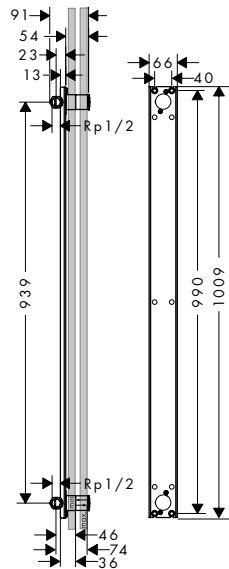

Inbouwlichaam voor Showerpipe

Kenmerken

/ geschikt voor AXOR One Showerpipe 48790XXX
/ geluidsontkoppelde installatie

/ minimale montagediepte: 46 mm
/ maximale montagediepte: 74 mm