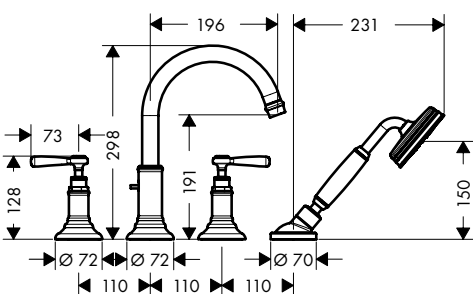

4-gats tegelrandmengkransen

Kenmerken van alle varianten

/ bestaat uit: 4-gatsmengkraan op tegelrand, handdoucheslang, doucheslang, douchehouder
/ voorsprong: 196 mm
/ straalsoort mengkraan: normale straal
/ straalsoort handdouches: RainAir

/ maximale uittrekbare lengte van handdouches: 1,10 m
/ maximale doorstroomhoeveelheid bij 3 bar: 21 l/min
/ doorstroomhoeveelheid voor baduitloop bij 3 bar: 21 l/min

/ doorstroomhoeveelheid van handdouches bij 3 bar: 15 l/min
/ terugslagklep
/ tegelrandmontage

rechte greep