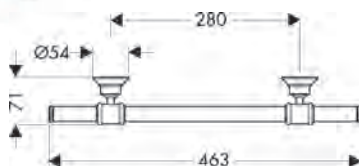

Afwerking	Ref.	Euro
Chroom	42030000	243,00
Brushed Black Chrome	42030340	364,60
Brushed Nickel	42030820	364,60
AXOR FinishPlus	42030XXX	364,50