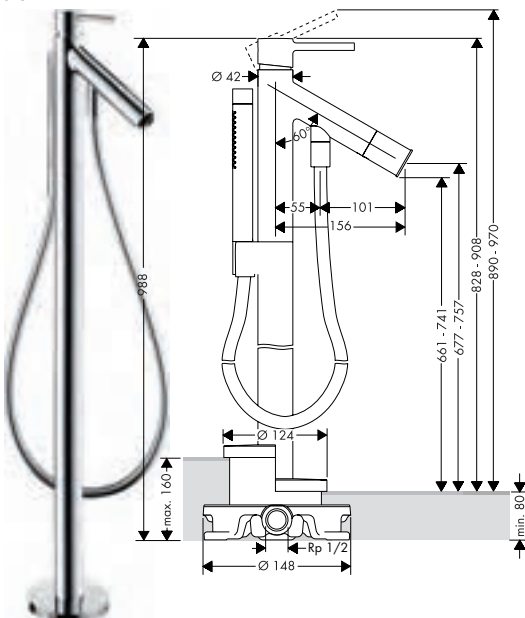

Eéngreeps badmengkranen voor opbouwmontage

Kenmerken van alle varianten

- / voorsprong: 200 mm
- / hartafstand: 150 mm ± 16 mm
- / straalsoort mengkraan: normale straal
- / maximale doorstroomhoeveelheid bij 3 bar: 18 l/min
- / doorstroomhoeveelheid voor baduitloop bij 3 bar: 18 l/min
- / doorstroomhoeveelheid van handdouche bij 3 bar: 16 l/min
- / keramische cartouche
- / temperatuurbegrenzing instelbaar
- / omstelling met automatische reset
- / terugslagklep
- / met geluidsdemper
- / wandmontage

joystick

rechte greep

Overzicht varianten

uitloop (mm)	greepuitvoering	Afwerking	Ref.	Euro
200	joystick	Chroom	10411000	870,70
		Brushed Black Chrome	10411340	1.305,90
		AXOR FinishPlus	10411XXX	1.306,10
200	rechte greep	Chroom	10465000	852,60
		Brushed Black Chrome	10465340	1.279,00
		AXOR FinishPlus	10465XXX	1.278,90

Technologieën

Certificaten/verklaringen

eéngreepsbadmengkraan vrijstaand

Kenmerken van alle varianten

- / voorsprong: 156 mm
- / straalsoort mengkraan: normale straal
- / straalsoort handdouche: Rain, Mono
- / maximale doorstroomhoeveelheid bij 3 bar: 18 l/min
- / doorstroomhoeveelheid voor baduitloop bij 3 bar: 18 l/min
- / doorstroomhoeveelheid van handdouche bij 3 bar: 15 l/min
- / keramische cartouche
- / temperatuurbegrenzing instelbaar
- / omstelling met automatische reset
- / terugslagklep
- / staande montage

joystick

rechte greep

Technologieën

Straalsoorten

Certificaten/verklaringen

Zie de volgende pagina voor meer informatie over dit product.

*Voor meer informatie verwijzen wij u naar de lijst AXOR FinishPlus aan het begin van dit tarief.