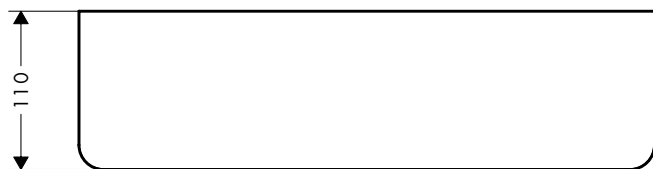

AXOR Universal Circular Tablet 400 mm

Kenmerken

/ wandmontage
/ materiaal frame: messing
/ materiaal tablet: metaal

/ lengte: 400 mm
/ met bevestigingsmateriaal
/ verborgen bevestiging

/ boorafstand: 340 mm
/ diameter boorgat: 6 mm
/ geschikt voor douche

Afwerking	Ref.	Euro
Chroom	42844000	211,50
Matt White	42844700	295,90
Matt Black	42844670	295,90
AXOR FinishPlus	42844XXX	317,30

AXOR Universal Circular WC-papierhouders

Kenmerken van alle varianten

/ wandmontage
/ materiaal: metaal

/ met bevestigingsmateriaal
/ verborgen bevestiging

/ boorafstand: 35 mm
/ diameter boorgat: 6 mm