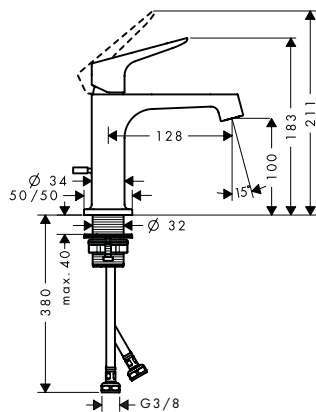

Duurzaamheid

Technologieën

Certificaten/verklaringen

Overzicht varianten

ComfortZone	uitloop (mm)	uitloophoogte (mm)	lediging	voor wastafels	Afwerking	Ref.	Euro
100	128	100	trekstang	-	Chroom	34010000	441,60
					AXOR FinishPlus	34010XXX	662,40
100	128	100	niet afsluitbaar	-	Chroom	34017000	441,60
					AXOR FinishPlus	34017XXX	662,40
250	170	250	niet afsluitbaar	■	Chroom	34127000	701,60
					AXOR FinishPlus	34127XXX	1.052,40