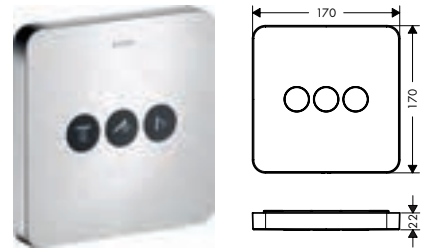

/ Veiligheidsblokkering bij 40°C
 / aansluiting: inbouwlichaam
 / Thermostaat wordt geleverd met de druktoetsen :
 Rain (breed), waterval en handdouche

rond

rechthoekig

softsquare

Technologieën

Overzicht varianten