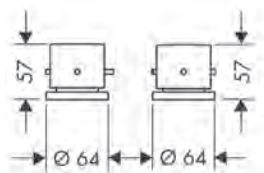

Afwerking	Ref.	Euro
Chroom	10480000	309,20
Brushed Black Chrome	10480340	464,20
AXOR FinishPlus	10480XXX	463,80

Duurzaamheid

Technologieën

Certificaten/verklaringen

Zie de volgende pagina voor meer informatie over dit product.