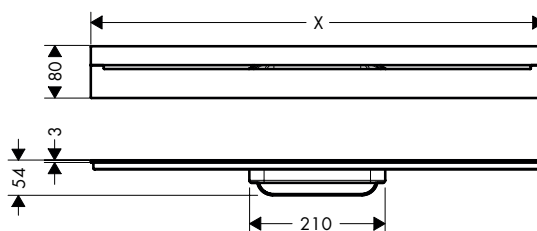

⚠ Benodigde onderdelen (naar keuze)		Ref.	Euro
	uBox universal voor standaard installatie	01005180	179,30
	uBox universal voor vlakke installatie	01006180	179,30
	uBox universal voor verticale installatie	01007180	179,30

Afwerkset douchegoten voor wandmontage

Kenmerken van alle varianten

/ bestaat uit: design rooster, montageset, Dryphon
/ montagetype: wandmontage
/ eenvoudig schoon te maken oppervlak
/ in hoogte verstelbare montageset met tegeldikte van 7-18 mm
/ tegeldikte: tot 18 mm

/ geschikt voor elk type tegel
/ tot 55 l/min afvoercapaciteit
/ toepassingsgebied: nieuwe constructie, renovatie
/ hulpstuk om het rooster op een eenvoudige manier te verwijderen
/ met geïntegreerde helling

/ type geurafdichting: mechanisch
/ Dryphon maakt waterloos sifonsysteem mogelijk
/ geen zichtbare siliconenvoeg
/ rooster materiaal: Roestvrij staal 304 (1.4301)
/ geschikt voor primaire afvoer

700 - 1200

Technologieën

Installatie

Zie de volgende pagina voor meer informatie over dit product.