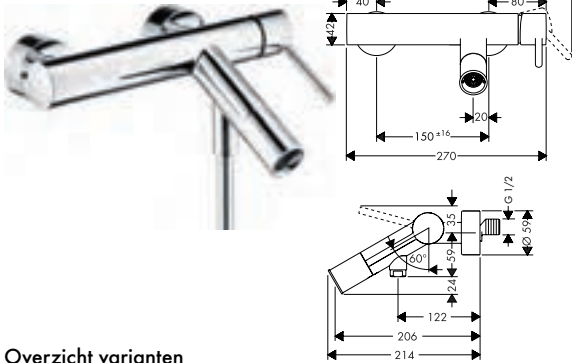

Eéngreeps badmengkranen voor opbouwmontage

Kenmerken van alle varianten

- / voorsprong: 200 mm
- / hartafstand: 150 mm ± 16 mm
- / straalsoort mengkraan: normale straal
- / maximale doorstroomhoeveelheid bij 3 bar: 18 l/min
- / doorstroomhoeveelheid voor baduitloop bij 3 bar: 18 l/min
- / doorstroomhoeveelheid van handdouche bij 3 bar: 16 l/min
- / keramische cartouche
- / temperatuurbegrenzing instelbaar
- / omstelling met automatische reset
- / terugslagklep
- / met geluidsdemper
- / wandmontage

joystick