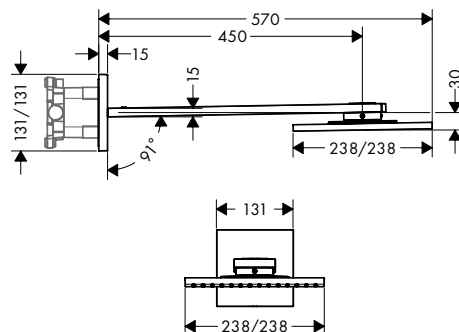

250/250

Technologieën

Straalsoorten

Certificaten/verklaringen

Overzicht varianten

grootte straal-schijf	aantal stralen	straalsoorten	max. debiet bij 3 bar (l/ min)	min. druk (bar)	aansluiting	Afwerking	Ref.	Euro
300/300	2	PowderRain, Intense Powder-Rain	19	2	inbouwlichaam	Chroom	35318000	1.780,50
						Brushed Bronze	35318140	2.670,80
						Brushed Black Chrome	35318340	2.670,80
						Brushed Nickel	35318820	2.670,80
						Polished Gold Optic	35318990	2.670,80
						AXOR FinishPlus	35318XXX	2.670,80
300/300	1	PowderRain	18,2	2	G 1/2	Chroom	35314000	1.596,30
						Brushed Bronze	35314140	2.394,60
						Brushed Black Chrome	35314340	2.394,60
						Brushed Nickel	35314820	2.394,60
						Polished Gold Optic	35314990	2.394,60
						AXOR FinishPlus	35314XXX	2.394,50
250/250	2	PowderRain, Intense Powder-Rain	19	2	inbouwlichaam	Chroom	35310000	1.473,90
						AXOR FinishPlus	35310XXX	2.210,90
250/250	1	PowderRain	17	1,8	G 1/2	Chroom	35306000	1.289,70
						AXOR FinishPlus	35306XXX	1.934,60

Benodigde onderdelen		voor	Ref.	Euro
	Inbouwlichaam voor hoofddouche wandmodel	35318XXX 35310XXX	35361180	345,40

Opties		Afwerking	Ref.	Euro
	Rozet softsquare	Chroom	35214000	77,90
		AXOR FinishPlus	35214XXX	116,90