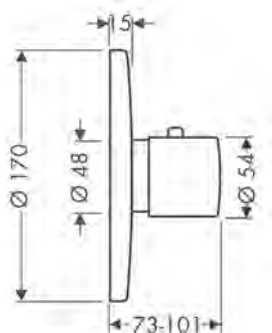

Thermostaat Ø 170 mm HighFlow - afwerkset

Kenmerken

- / thermo-element
- / maximale doorstroomhoeveelheid bij 3 bar: 59 l/min
- / doorstroomhoeveelheid bovenste uitlaat: 42 l/min.
- / doorstroomhoeveelheid onderste uitlaat: 42 l/min.
- / minimale bedrijfsdruk: 1 bar
- / maximale bedrijfsdruk: 10 bar
- / Veiligheidsblokkering bij 40 °C
- / temperatuurbegrenzing instelbaar
- / met geluidsdemper
- / aansluiting: inbouwlichaam