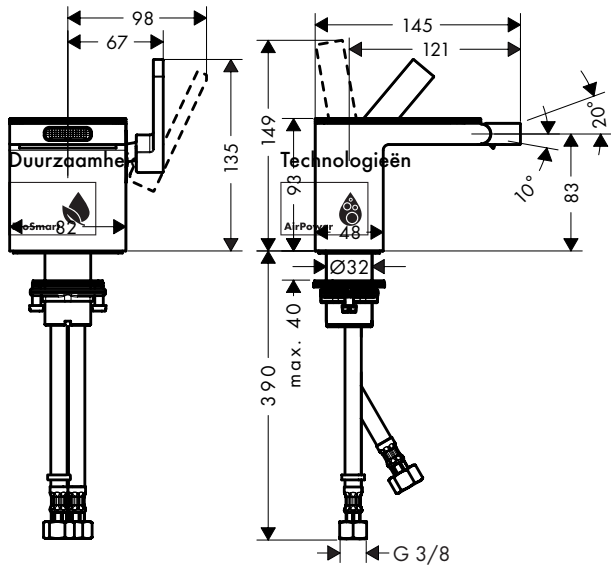

Eéngreepsbidetmengkranen

Kenmerken van alle varianten

/ voorsprong: 121 mm
/ uitloophoogte: 83 mm
/ met vaste uitloop
/ perlator met kogelgewricht
/ straalsoort: normale straal

/ maximale doorstroomhoeveelheid bij 3 bar:
5 l/min
/ keramische cartouche
/ temperatuurbegrenzing instelbaar

/ geïsoleerde watertoevoer - zonder contact met
nikkel en lood
/ Push-Open afvoergarnituur G 1 1/4
/ EU taxonomy: max. 6 l/min - Substantial
Contribution (SC)

met plaat