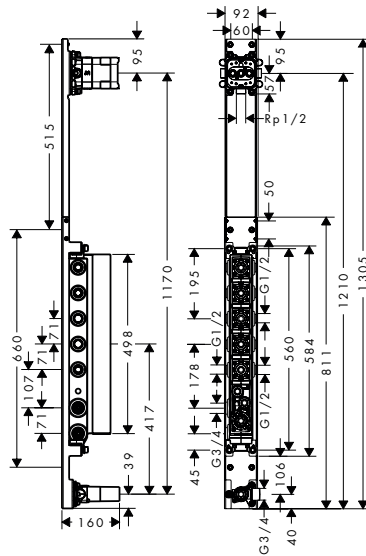

Inbouwlichaam voor douchepaneel

Kenmerken

/ wandmontage
/ verticale montage

/ minimale montagediepte: 106 mm
/ maximale montagediepte: 134 mm