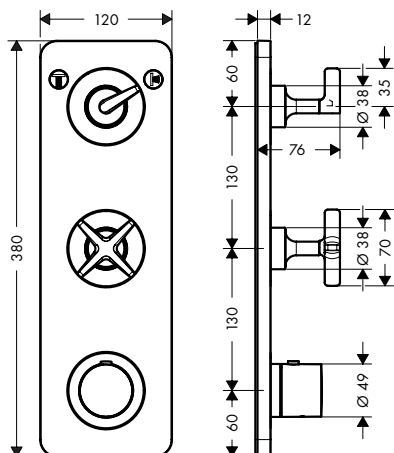

Duurzaamheid

Technologieën

Certificaten/verklaringen

Afwerking	Ref.	Euro
Chroom	36703000	858,00
Brushed Bronze	36703140	1.287,20
Brushed Black Chrome	36703340	1.287,20
Matt Black	36703670	1.201,20
AXOR FinishPlus	36703XXX	1.287,00