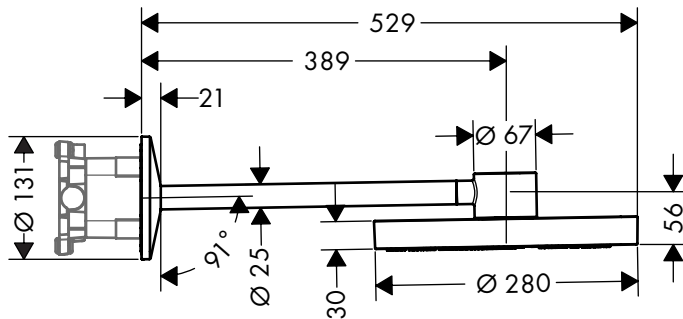

/ montage: wandmontage
/ geschikt voor doorstromers

2 straalsoorten

1 straalsoort

Technologieën

Straalsoorten

Overzicht varianten

grootte straal-schijf	lengte douche-arm (mm)	aantal stralen	straalsoorten	max. debiet bij 3 bar (l/ min)	min. druk (bar)	Afwerking	Ref.	Euro
280	389	2	PowderRain, Rain	12	1,5	<ul style="list-style-type: none"> Chroom Brushed Bronze Brushed Black Chrome Matt Black Matt White Polished Gold Optic AXOR FinishPlus 	48492000	1.256,50
280	390	1	PowderRain en Rain in combinatie	12,3	1,2	<ul style="list-style-type: none"> Chroom Brushed Bronze Brushed Black Chrome Matt Black Matt White Polished Gold Optic AXOR FinishPlus 	48491000	1.085,30
							48492140	1.884,80
							48492340	1.884,80
							48492670	1.759,10
							48492700	1.759,10
							48492990	1.884,80
							48492XXX	1.884,80
							48491000	1.085,30
							48491140	1.628,00
							48491340	1.628,00
							48491670	1.519,10
							48491700	1.519,10
							48491990	1.628,00
							48491XXX	1.628,00