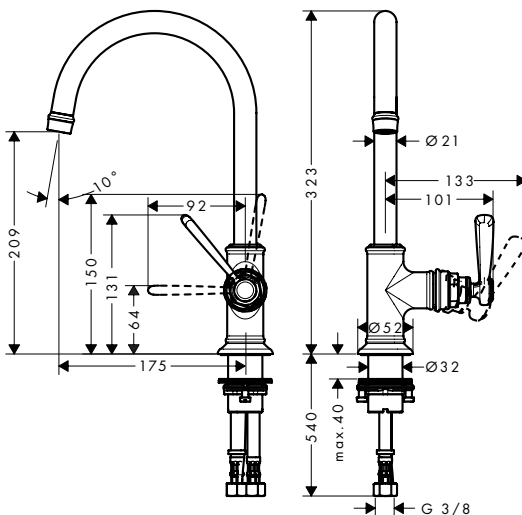

Duurzaamheid

Technologieën

Overzicht varianten

ComfortZone	uitloop (mm)	uitloophoogte (mm)	lediging	Afwerking	Ref.	Euro
210	175	209	trekstang	Chroom	16517000	615,70
				Brushed Black Chrome	16517340	923,60
				Brushed Nickel	16517820	923,60
				AXOR FinishPlus	16517XXX	923,60