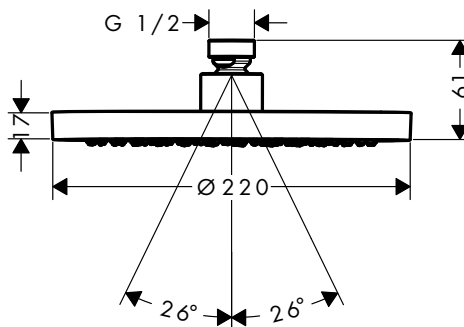

Hoofddouches 1jet

Kenmerken van alle varianten

/ douchekopformaat: 220 mm
/ straalsoort: Rain
/ kogelgewricht: plafonddouche met verstelbare hoek

/ materiaal straalplaat: metaal
/ plafonddouche afneembaar voor reiniging
/ montage: plafond of wand
/ aansluitdraad G 1/2

/ geschikt voor doorstromers

Duurzaamheid

Technologieën

Straalsoorten

Overzicht varianten

grote straalplaat	aantal stralen	straalsoorten	max. debiet bij 3 bar (l/min)	min. druk (bar)	Afwerking	Ref.	Euro
220	1	Rain	7,4	0,8	Chroom	35383000	523,40
					Matt Black	35383670	732,70
					AXOR FinishPlus	35383XXX	785,10
220	1	Rain	5,6	0,6	Chroom	35388000	523,40
					Matt Black	35388670	732,70
					AXOR FinishPlus	35388XXX	785,10
220	1	Rain	10,1	0,8	Chroom	35382000	523,40
					Matt Black	35382670	732,70
					AXOR FinishPlus	35382XXX	785,10
Benodigde onderdelen (naar keuze)					Afwerking	Ref.	Euro
	Douchearm S 390 mm				Chroom	26431000	321,70
					Matt Black	26431670	452,20
					AXOR FinishPlus	26431XXX	482,60
	Douchearm S voor plafondmontage 100 mm				Chroom	26432000	193,10
					Matt Black	26432670	271,40
					AXOR FinishPlus	26432XXX	289,70
	Douchearm S voor plafondmontage 300 mm				Chroom	26433000	257,40
					Matt Black	26433670	361,70
					AXOR FinishPlus	26433XXX	386,10
	Douchearm softsquare 390 mm				Chroom	26967000	311,40
					Matt Black	26967670	435,90
					AXOR FinishPlus	26967XXX	467,10
	Douchearm softsquare voor plafondmontage 100 mm				Chroom	26965000	186,90
					Matt Black	26965670	261,70
					AXOR FinishPlus	26965XXX	280,40
	Douchearm softsquare voor plafondmontage 300 mm				Chroom	26966000	249,10
					Matt Black	26966670	348,70
					AXOR FinishPlus	26966XXX	373,70