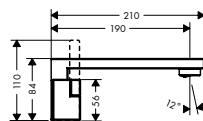

uitloop (mm)	structuurelement	Afwerking	Ref.	Euro
190	zonder structuur	Chroom	46060000	1.466,80
		AXOR FinishPlus	46060XXX	2.200,20
190	Diamond Cut	Chroom	46061000	1.612,10
		AXOR FinishPlus	46061XXX	2.418,20

i Dit product is niet beschikbaar in Brushed afwerkingen.

Benodigde onderdelen

Inbouwlichaam voor 3-gatswastafelmengkraan voor wandinbouw

Ref.	Euro
10303180	265,30

Zie de volgende pagina voor meer informatie over dit product.