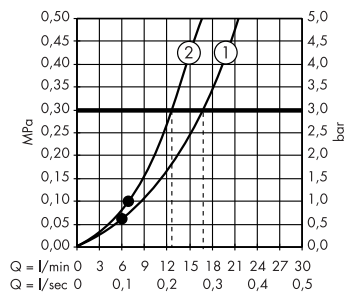

Handdouchemodule 120/120
voor inbouwinstallatie square
10651000

- ① Rain
- ② RainAir