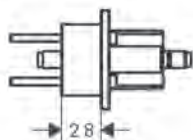

Verlengstuk 28 mm voor inbouwlichaam 10902180

Kenmerken

/ uitbreiding voor inbouwdeel

Ref.	Euro
12918000	121,80

Inbouwlichaam voor 3-gatswastafelmengkraan voor wandinbouw

Kenmerken

/ geschikt voor alle 3-gats-wastafelmengkranen voor wandmontage

/ aansluiting vanaf boven of beneden
/ minimale montagediepte: 70 mm

/ maximale montagediepte: 95 mm