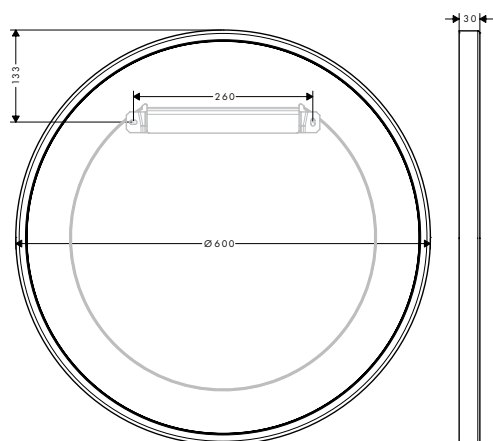

Afwerking	Ref.	Euro
Chroom	42848000	399,80
Matt Black	42848670	559,80
Matt White	42848700	559,80