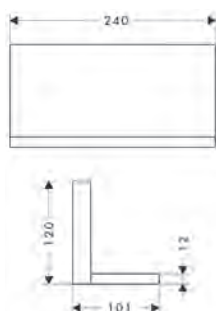

/ materiaal tablet: metaal
 / met bevestigingsmateriaal
 / verborgen bevestiging

/ boorafstand: 72 mm
 / diameter boorgat: 6 mm

240/120

120/120

Overzicht varianten

	afmetingen (mm)	Afwerking	Ref.	Euro
	240/120	Chroom	40873000	620,10
		AXOR FinishPlus	40873XXX	930,20
	120/120	Chroom	40872000	513,60
		AXOR FinishPlus	40872XXX	770,40