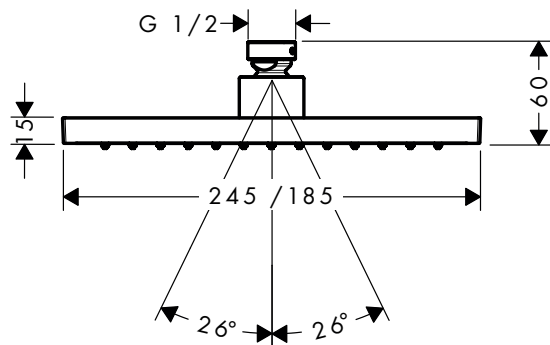

Hoofddouches 1jet

Kenmerken van alle varianten

/ douchekopformaat: 245 x 185 mm
/ straalsoort: Rain
/ kogelgewicht: plafonddouche met verstelbare hoek

/ materiaal straalplaat: metaal
/ plafonddouche afneembaar voor reiniging
/ montage: plafond of wand
/ aansluitdraad G 1/2

/ geschikt voor doorstromers

Duurzaamheid

Technologieën

Straalsoorten

Overzicht varianten

grootte straalplaat	aantal stralen	straalsoorten	max. debiet bij 3 bar (l/min)	min. druk (bar)	Afwerking	Ref.	Euro
245/185	1	Rain	7,4	0,8	Chroom	35374000	523,40
					Matt Black	35374670	732,70
					AXOR FinishPlus	35374XXX	785,10
245/185	1	Rain	5,2	0,6	Chroom	35387000	523,40
					Matt Black	35387670	732,70
					AXOR FinishPlus	35387XXX	785,10
245/185	1	Rain	10,1	0,8	Chroom	35373000	523,40
					Matt Black	35373670	732,70
					AXOR FinishPlus	35373XXX	785,10

Benodigde onderdelen (naar keuze)

		Afwerking	Ref.	Euro
	Douchearm square 390 mm	Chroom	26436000	311,40
		Matt Black	26436670	435,90
		AXOR FinishPlus	26436XXX	467,10
	Douchearm square voor plafondmontage 100 mm	Chroom	26437000	186,90
		Matt Black	26437670	261,70
		AXOR FinishPlus	26437XXX	280,40
	Douchearm square voor plafondmontage 300 mm	Chroom	26438000	249,10
		Matt Black	26438670	348,70
		AXOR FinishPlus	26438XXX	373,70
	Douchearm softsquare 390 mm	Chroom	26967000	311,40
		Matt Black	26967670	435,90
		AXOR FinishPlus	26967XXX	467,10
	Douchearm softsquare voor plafondmontage 100 mm	Chroom	26965000	186,90
		Matt Black	26965670	261,70
		AXOR FinishPlus	26965XXX	280,40
	Douchearm softsquare voor plafondmontage 300 mm	Chroom	26966000	249,10
		Matt Black	26966670	348,70
		AXOR FinishPlus	26966XXX	373,70