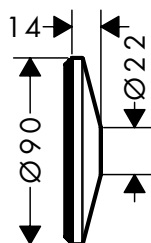

Verlengement 9 cm voor 1-gats wastafelmengkraan voor wandinbouw

Kenmerken

- / voor grotere tegeldekking
- / diameter 90 mm