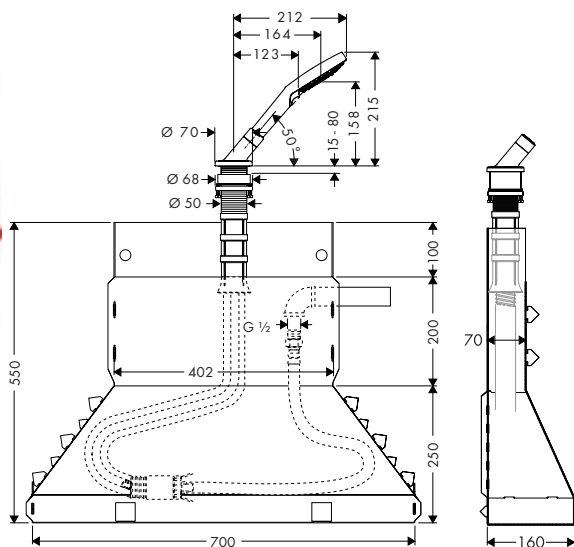

2-gatsbadthermostaat op badrand - afwerkset

Kenmerken

/ 2 systemen
/ Veiligheidsblokkering bij 40°C

/ temperatuurbegrenzing instelbaar
/ aansluitgrootte: DN15

/ aansluiting: inbouwlichaam
/ badrandmontage

Duurzaamheid

Technologieën

Afwerking	Ref.	Euro
Chroom	36412000	278,50
Brushed Bronze	36412140	418,00
Brushed Black Chrome	36412340	418,00
AXOR FinishPlus	36412XXX	417,80

Benodigde onderdelen

Inbouwlichaam voor 2-gatsbadthermostaat op badrand

Ref.	Euro
15486180	643,00

Opties

Aansluitslangenset voor 2-gatsbadthermostaat op badrand

Ref.	Euro
13089000	63,00

Soepele aansluitbuis 800 mm voor Exafill E en S

Ref.	Euro
58308000	121,70

Secuflex set met handdouche op badrand

Kenmerken

/ bestaat uit: handdouche, douchehouder, doucheslang, Secubox, Secuflex slangrem, slangdoorvoer

/ geschikt voor voor montage op bad- of tegelrand (montageplaat niet beschikbaar)
/ boorgat op bad: Ø 50 mm

/ maximale uittrekbare lengte van handdouche 1,10 m

Certificaten/verklaringen

BELGAQUA

Afwerking	Ref.	Euro
Chroom	19418000	480,50
Brushed Bronze	19418140	720,60
Brushed Black Chrome	19418340	720,60
Polished Gold Optic	19418990	720,60
AXOR FinishPlus	19418XXX	720,80

Opties

HG socket Secuflex set

Ref.	Euro
98806000	5,80