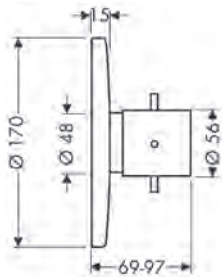

Thermostaat HighFlow Ø 170 mm - afwerkset rond

Kenmerken

- / thermo-element
- / maximale doorstroomhoeveelheid bij 3 bar: 59 l/min
- / doorstroomhoeveelheid bovenste uitlaat: 42 l/min.
- / doorstroomhoeveelheid onderste uitlaat: 42 l/min.
- / minimale bedrijfsdruk: 1 bar
- / maximale bedrijfsdruk: 10 bar
- / Veiligheidsblokkering bij 40 °C
- / temperatuurbegrenzing instelbaar
- / terugslagklep
- / met geluidsdemper
- / aansluiting: inbouwlichaam