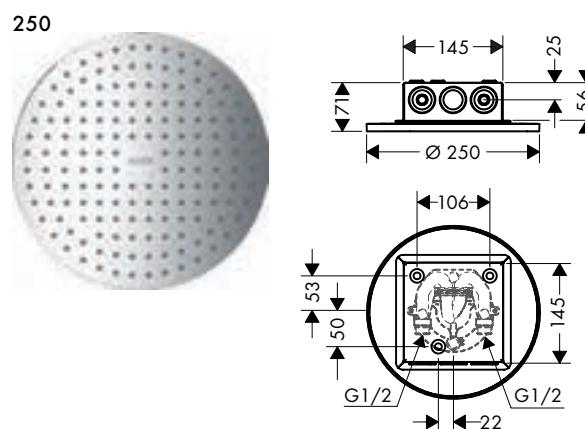

Hoofddouches

Kenmerken van alle varianten

/ fijne siliconen nopjes zichtbaar zodra de hoofddouche in werking is

/ materiaal straalplaat: metaal
/ plafonddouche afneembaar voor reiniging

/ montage: plafond - inbouwinstallatie
/ geschikt voor doorstromers