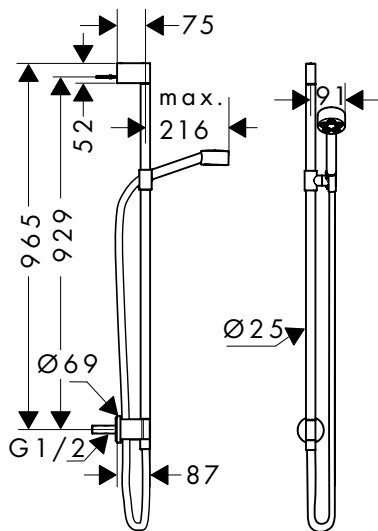

Doucheset 1jet EcoSmart 9l/min. met geïntegreerde wandaansluitbocht

Kenmerken

/ straalsoort: PowderRain
/ in hoogte verstelbaar
/ maximale doorstroomhoeveelheid bij 3 bar:
9,1 l/min

/ metalen handdouchehouder
/ wandmontage: schroefbevestiging
/ profielbuis: rond
/ douchestangdiameter: 25 mm

/ boorafstand 929 mm
/ doucheslang met conische moer aan beide uiteinden

Duurzaamheid

Technologieën

Straalsoorten

Afwerking	Ref.	Euro
Chroom	48791000	399,80
Brushed Bronze	48791140	599,70
Brushed Black Chrome	48791340	599,70
Matt Black	48791670	559,80
Matt White	48791700	559,80
Polished Gold Optic	48791990	599,70
AXOR FinishPlus	48791XXX	599,70

Glijstang met geïntegreerde wandaansluitbocht

Kenmerken

/ bestaat uit: douchestang, glijstuk, wandaansluiting, doucheslang
/ draaikoppeling voorkomt dat de slang in de knoop raakt

/ slangmoer: voor doucheslangen met een conische moer
/ buislengte: 965 mm
/ douchestangdiameter: 25 mm
/ profielbuis: rond

/ boorafstand: 929 mm
/ metalen handdouchehouder
/ glijstuk traploos instelbaar
/ wandhouders van metaal