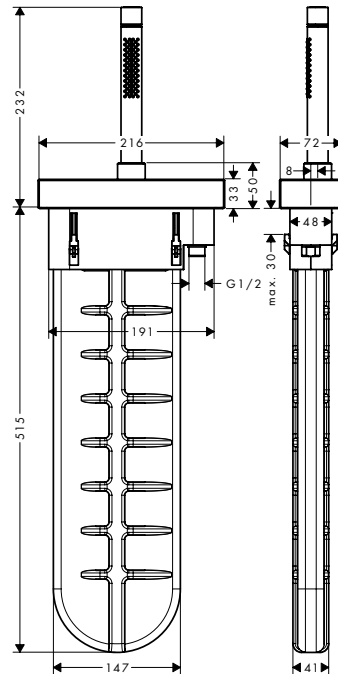

Handdouchehouder 216/72 mm voor montage op de bad- of tegelrand - afwerkset

Kenmerken

/ bestaat uit: staafhanddouche, rozet, slangbox, doucheslang
/ geschikt voor montage op badrand
/ straalsoort handdouche: Rain, Mono

/ sBox voor stille, soepele en beschermde slanggeleiding
/ aansluitdraad G 1/2
/ geen extra onderhoudsopening noodzakelijk

/ maximale uittrekbare lengte van handdouche 1,45 m
/ uitneembaar voor service op elk moment
/ maximale doorstroomhoeveelheid bij 3 bar: 10 l/min

Straalsoorten

Certificaten/verklaringen

BELGAQUA

Afwerking	Ref.	Euro
Chroom	46470000	615,90
AXOR FinishPlus	46470XXX	923,90

i Dit product is niet beschikbaar in Brushed afwerkingen.

Benodigde onderdelen		Ref.	Euro
	sBox sBox Inbouwlichaam voor bad- of tegelrand voor handdouchehouder	15490180	74,90
Opties		Ref.	Euro
	sBox sBox Montageplaat voor handdouchehouder op tegelrand	28014000	89,20
	sBox sBox Montagehoek voor montageplaat van handdouchehouder op tegelrand	28011000	222,80