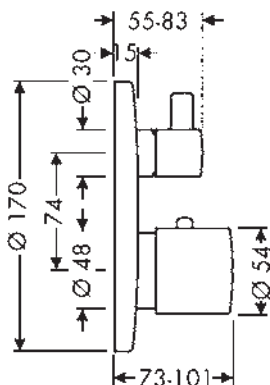

Thermostaat Ø 170 mm met stopkraan/omsteller voor 2 systemen - afwerkset

Kenmerken

- / 2 systemen
- / thermo-element, stopkraan
- / maximale doorstroomhoeveelheid bij 3 bar: 29 l/min
- / doorstroomhoeveelheid bovenste uitlaat: 25 l/min
- / doorstroomhoeveelheid onderste uitlaat: 29 l/min
- / minimale bedrijfsdruk: 1 bar
- / maximale bedrijfsdruk: 10 bar
- / Veiligheidsblokkering bij 40 °C
- / temperatuurbegrenzing instelbaar
- / terugslagklep
- / met geluidsdemper
- / aansluiting: inbouwlichaam

Duurzaamheid

Technologieën

Certificaten/verklaringen

Afwerking	Ref.	Euro
Chrom	38720000	1.029,30
Brushed Black Chrome	38720340	1.544,10
Brushed Nickel	38720820	1.544,10
AXOR FinishPlus	38720XXX	1.544,00

i Dit product is beschikbaar in de speciale kleurafwerking Polished en Brushed Bronze via de AXOR Signature service.

! Benodigde onderdelen

	Ref.	Euro
AXOR iBox universal Inbouwlichaam	01700180	138,60

Opties

	Ref.	Euro
Verlengstuk 25 mm voor iBox Universal	13587000	59,10
Set montagegeleiders voor iBox Universal	93171000	42,70