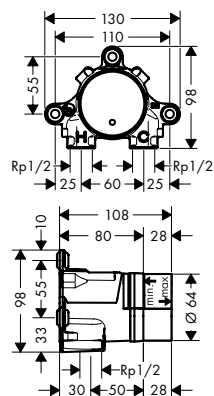

Inbouwlichaam voor 1-gats wastafelmengkraan wand

Kenmerken

- / geluidsontkoppelde installatie