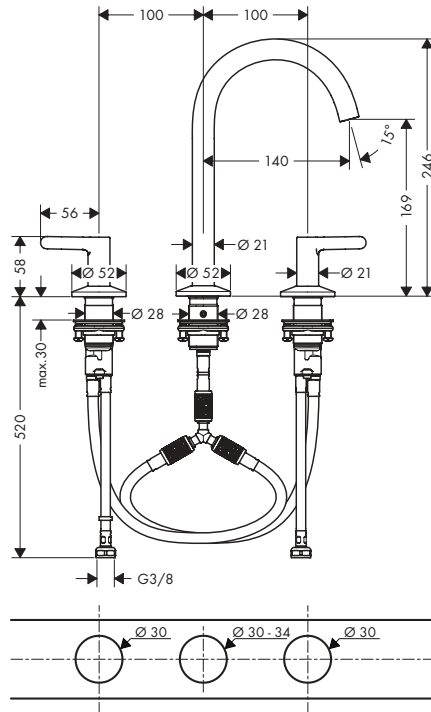

Driegatswastafelmengkraan 170 met Push-Open

Kenmerken

/ ComfortZone 170
/ voorsprong: 140 mm
/ uitloophoogte: 169 mm
/ greepvariant: rechte greep
/ draaibereik 120°

/ straalsoort: normale straal
/ maximale doorstroomhoeveelheid bij 3 bar:
5 l/min
/ met keramische stopkranen warm/koud 90°
/ Push-Open afvoergarnituur G 1 1/4

/ materiaal afvoergarnituur: metaal
/ aansluiting: G 3/8 aansluitingen
/ EU taxonomy: max. 6 l/min - Substantial
Contribution (SC)

Duurzaamheid

Technologieën

Afwerking	Ref.	Euro
Chroom	48050000	668,30
Brushed Bronze	48050140	1.002,30
Brushed Black Chrome	48050340	1.002,30
Matt Black	48050670	935,50
Matt White	48050700	935,50
Polished Gold Optic	48050990	1.002,30
AXOR FinishPlus	48050XXX	1.002,50

Opties

Verlengset voor aansluitslangen voor 3-gatswastafelmengkraan

Ref.	Euro
38959000	127,80

Wastafelkraan inbouw voor wandmontage Select, uitloop 220 mm

Kenmerken

/ voorsprong: 220 mm
/ greepvariant: Select
/ straalsoort: normale straal

/ maximale doorstroomhoeveelheid bij 3 bar:
5 l/min
/ drukknop voor het openen en sluiten van de
mengkraan

/ niet-afsluitbare zeefklep
/ aansluiting: inbouwlichaam
/ EU taxonomy: max. 6 l/min - Substantial
Contribution (SC)