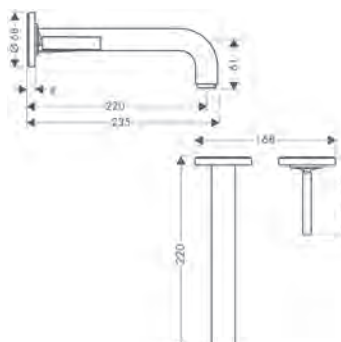

Ééngreepswastafelmengkranen inbouw voor wandmontage met plaat

Overzicht varianten

uitloop (mm)	greepuitvoering	structurelement	Afwerking	Ref.	Euro
160	joystick	zonder structuur	Chroom	39112000	922,60
			Brushed Black Chrome	39112340	1.383,80
			AXOR FinishPlus	39112XXX	1.383,90
220	joystick	zonder structuur	Chroom	39115000	953,20
			Brushed Black Chrome	39115340	1.429,80
			AXOR FinishPlus	39115XXX	1.429,80
220	rechte greep	zonder structuur	Chroom	39119000	751,80
			Brushed Black Chrome	39119340	1.127,60
			AXOR FinishPlus	39119XXX	1.127,70
220	rechte greep	Rhombic Cut	Chroom	39171000	822,10
			Brushed Black Chrome	39171340	1.233,10
			AXOR FinishPlus	39171XXX	1.233,20

Benodigde onderdelen

	Ref.	Euro
Inbouwlichaam voor wastafelmengkraan voor wandinbouw	13623180	246,00

Opties

	Ref.	Euro
Verlengstuk 25 mm voor inbouwlichaam 13623180	13586000	130,20

Ééngreepswastafelmengkranen inbouw voor wandmontage met rozetten

Kenmerken van alle varianten

/ straalsoort: normale straal
/ maximale doorstroomhoeveelheid bij 3 bar: 5 l/min
/ keramische cartouche

/ niet-afsluitbare zeefflep
/ aansluiting: inbouwlichaam
/ handgreep kan rechts of links worden geplaatst, afhankelijk van de montage van het inbouwdeel

/ EU taxonomy: max. 6 l/min - Substantial Contribution (SC)

220

Duurzaamheid

Technologieën