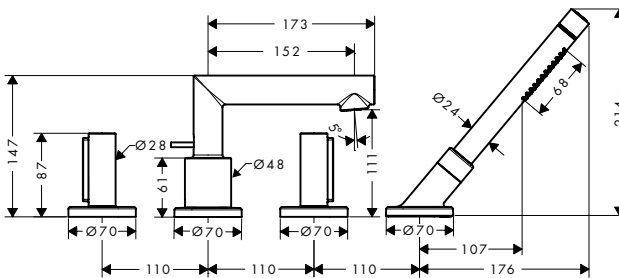

Technologieën

Straalsoorten

Certificaten/verklaringen

BELGAQUA

Afwerking	Ref.	Euro
Chroom	45444000	1.074,70
Brushed Black Chrome	45444340	1.612,60
Brushed Nickel	45444820	1.612,60
AXOR FinishPlus	45444XXX	1.612,10

Benodigde onderdelen

Inbouwlichaam voor 4-gatsbadmengkraan op badrand

Ref.	Euro
15480180	939,80

Zie de volgende pagina voor meer informatie over dit product.