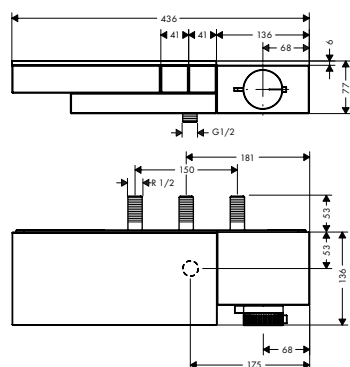

2 systemen

3 systemen