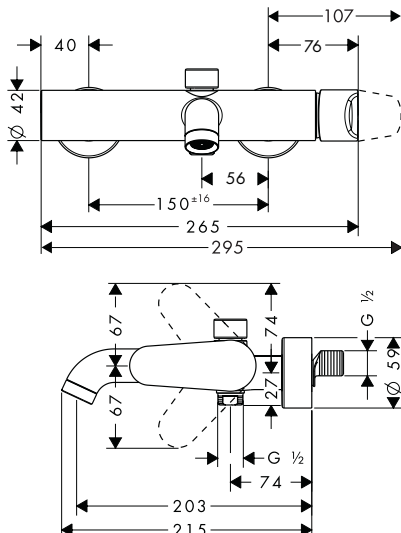

Eéngreepsbadmengkraan opbouw

Kenmerken

- / voorsprong: 200 mm
- / hartafstand: 150 mm ± 16 mm
- / straalsoort mengkraan: normale straal
- / maximale doorstroomhoeveelheid bij 3 bar: 22 l/min
- / doorstroomhoeveelheid voor baduitloop bij 3 bar: 22 l/min
- / doorstroomhoeveelheid van handdouche bij 3 bar: 16 l/min
- / keramische cartouche
- / temperatuurbegrenzing instelbaar
- / omstelling met automatische reset
- / terugslagklep
- / met geluidsdemper
- / wandmontage