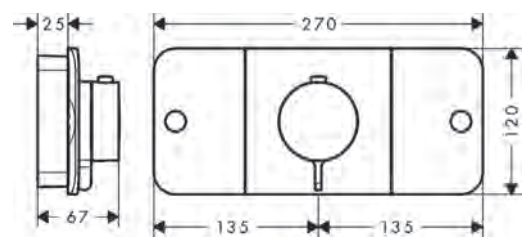

Thermostaatmodule voor inbouwinstallatie voor 2 systemen