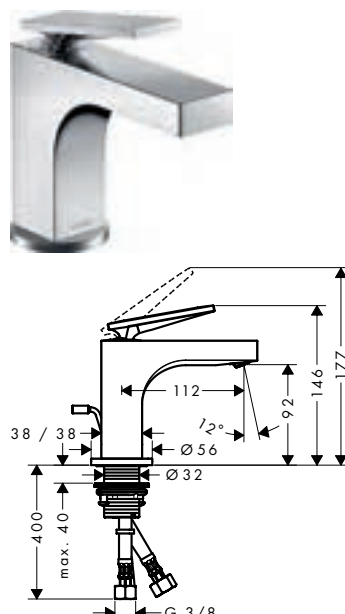

/ maximale doorstroomhoeveelheid bij 3 bar:
5 l/min
/ keramische cartouche

/ lediging G 1¼ met trekstang
/ aansluiting: G ¾ aansluitingen

/ EU taxonomy: max. 6 l/min - Substantial Contribution (SC)

80

90

90 Rhombic Cut