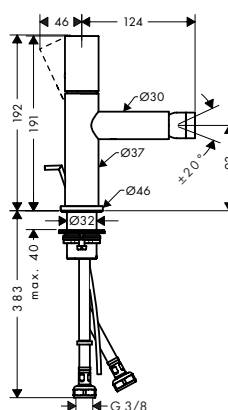

Zero-greep

Duurzaamheid

Technologieën

Overzicht varianten

uitloop (mm)	uitloophoogte (mm)	greepuitvoering	Afwerking	Ref.	Euro
124	93	beugel	Chroom	38211000	443,10
			Brushed Black Chrome	38211340	664,50
			Brushed Nickel	38211820	664,50
			AXOR FinishPlus	38211XXX	664,70