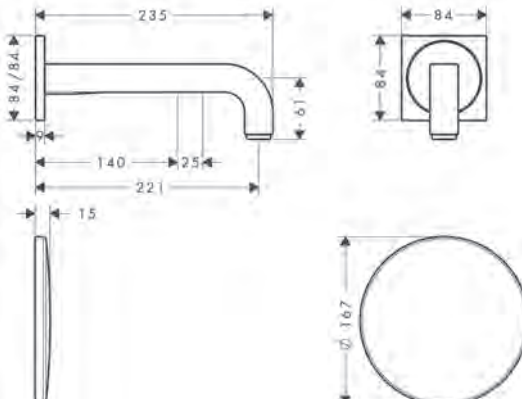

AXOR Citterio Elektronische wastafelmengkranen

Kenmerken van alle varianten

/ straalsoort: normale straal
/ maximale doorstroomhoeveelheid bij 3 bar: 5 l/min
/ temperatuur verstelbaar via inbouwlichaam
/ infraroodsensortechnologie
/ automatische omgevingsaanpassing van de infraroodsensor
/ 230 V / 50 Hz netaansluiting

/ hygiënische spoeling activeerbaar (automatische watertoevoer)
/ frequentie van hygiënische spoeling: 24 u
/ spoeltijd hygiënische spoeling: 10 s
/ duurspoeling activeerbaar (enkele waterdoorlaat gedurende 180 seconden, geschikt voor thermische desinfectie)
/ reinigingsmodus: handmatige waterstop voor reiniging van de wastafel

/ vuilfilters in de verbindingsslangen
/ voor een ideale werking moet een minimale afstand van 140 mm vanaf het midden van de perlatoren tot de achterste rand van de wastafel in acht worden genomen
/ EU taxonomy: max. 6 l/min - Substantial Contribution (SC)

161

221

Duurzaamheid

Technologieën

Certificaten/verklaringen

BELGAQUA

Overzicht varianten

uitloop (mm)	Afwerking	Ref.	Euro
161	● Brushed Black Chrome	39117340	1.723,90
	● AXOR FinishPlus	39117XXX	1.723,70
221	● Chroom	39118000	1.166,20
	● Brushed Black Chrome	39118340	1.749,20
	● AXOR FinishPlus	39118XXX	1.749,30

Benodigde onderdelen

Inbouwlichaam voor elektronische wastafelmengkraan voor wandinbouw

Ref. 16180180 Euro 361,80

Opties

Verlengset 25 mm voor inbouwlichaam 16180180

Ref. 13594000 Euro 104,60