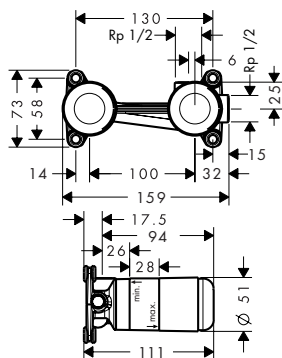

Inbouwlichaam voor wastafelmengkraan voor wandinbouw

Kenmerken

- / variabele positionering van de greep, naar keuze links of rechts van de uitloop mogelijk
- / eenvoudige oriëntatie dankzij draagvlakken voor de waterpas
- / met bouwbeschermkap tegen vuil tijdens montage
- / met maataanduiding voor exacte bepaling van de installatiediepte
- / met voorgemonteerde bevestigingsklemmen voor montage in gipsplaat en massieve wand
- / geluidsontkoppelde installatie
- / minimale montagediepte: 44 mm
- / maximale montagediepte: 72 mm

Certificaten/verklaringen

Ref.	Euro
13623180	246,00

Opties

Verlengstuk 25 mm voor inbouwlichaam 13623180

Ref.	Euro
13586000	130,20