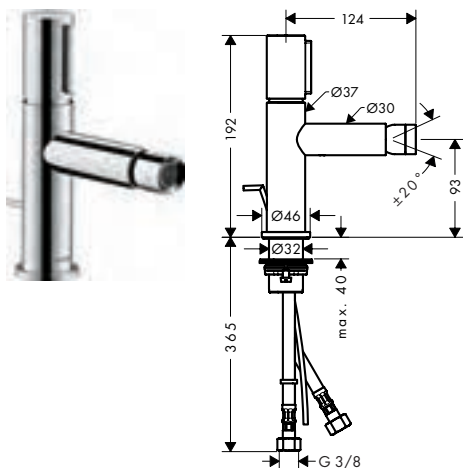

Eéngreepsbidetmengkranen

Overzicht varianten

uitloop (mm)	uitloophoogte (mm)	greepuitvoering	Afwerking	Ref.	Euro
124	93	zero	Chroom	45200000	443,10
			Brushed Black Chrome	45200340	664,50
			Brushed Nickel	45200820	664,50
			AXOR FinishPlus	45200XXX	664,70

Bidetmengkraan Select met lediging

Kenmerken

/ bestaat uit: Bidetmengkraan, afvoergarnituur
/ voorsprong: 124 mm
/ uitloophoogte: 93 mm
/ met vaste uitloop
/ perlator met kogelgewricht

/ straalsoort: normale straal
/ maximale doorstroomhoeveelheid bij 3 bar: 5 l/min
/ drukknop voor het openen en sluiten van de mengkraan

/ temperatuurbegrenzing instelbaar
/ lediging G 1 1/4 met trekstang
/ EU taxonomy: max. 6 l/min - Substantial Contribution (SC)

Duurzaamheid

Technologieën

Certificaten/verklaringen

BELGAQUA

Afwerking	Ref.	Euro
Chroom	45210000	518,30
Brushed Black Chrome	45210340	777,50
Brushed Nickel	45210820	777,50
AXOR FinishPlus	45210XXX	777,50

Eéngreepsbadmengkraan vrijstaand

Kenmerken van alle varianten

/ bestaat uit: Eéngreeps bandmengkraan vrijstaand, staafhanddoucheslang, doucheslang, douchehouder
/ straalsoort mengkraan: normale straal
/ straalsoort handdoucheslang: Rain, Mono
/ maximale doorstroomhoeveelheid bij 3 bar: 18 l/min

/ doorstroomhoeveelheid voor baduitloop bij 3 bar: 18 l/min
/ doorstroomhoeveelheid van handdoucheslang bij 3 bar: 13 l/min
/ keramische cartouche
/ temperatuurbegrenzing instelbaar

/ omstelling met automatische reset
/ terugslagklep
/ staande montage