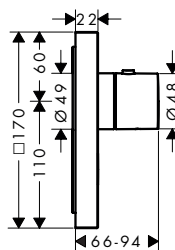

rechthoekig