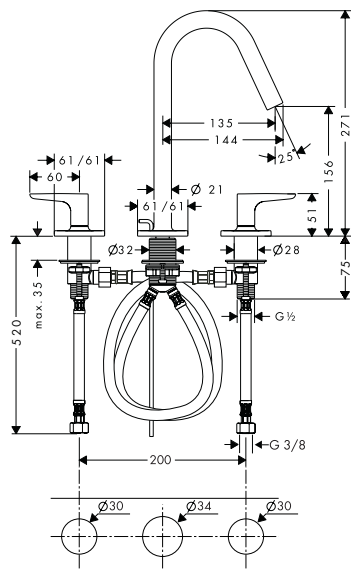

Eéngreepswastafelmengkranen inbouw voor wandmontage met rozetten

⚠ Benodigde onderdelen		Ref.	Euro
	Inbouwlichaam voor wastafelmengkraan voor wandinbouw	13623180	246,00
Opties		Ref.	Euro
	Verlengstuk 25 mm voor inbouwlichaam 13623180	13586000	130,20

3-gatswastafelmengkraan 160 met rechte grepen, rozetten en lediging

Kenmerken

/ ComfortZone 160
/ voorsprong: 135 mm
/ uitloophoogte: 156 mm
/ greepvariant: rechte greep

/ straalsoort: normale straal
/ maximale doorstroomhoeveelheid bij 3 bar: 5 l/min
/ met keramische stopkranen warm/koud 90°

/ lediging G 1 1/4 met trekstang
/ aansluiting: G 3/8 aansluitingen
/ EU taxonomy: max. 6 l/min - Substantial Contribution (SC)

Duurzaamheid

Technologieën

Afwerking	Ref.	Euro
Chrom	34133000	701,60
AXOR FinishPlus	34133XXX	1.052,40

Opties		Ref.	Euro
	Verlengset voor aansluitlangen voor 3-gatswastafelmengkraan	38959000	127,80

3-gats inbouwswastafelmengkranen voor wandmontage met rozetten

Kenmerken van alle varianten

/ greepvariant: rechte greep
/ straalsoort: normale straal
/ maximale doorstroomhoeveelheid bij 3 bar: 5 l/min

/ met keramische stopkranen warm/koud 90°
/ niet-afsluitbare zeefflep
/ aansluiting: inbouwlichaam

/ EU taxonomy: max. 6 l/min - Substantial Contribution (SC)