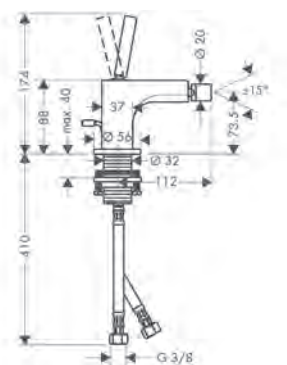

/ lediging G 1 ¼ met trekstang

joystick

rechte greep

Rhombic Cut

Overzicht varianten

uitloop (mm)	uitloophoogte (mm)	greepuitvoering	structurelement	Afwerking	Ref.	Euro
112	74	joystick	zonder structuur	Chrom	39210000	729,00
				Brushed Black Chrome	39210340	1.093,30
				AXOR FinishPlus	39210XXX	1.093,50
110	73	rechte greep	zonder structuur	Chrom	39214000	599,00
				Brushed Black Chrome	39214340	898,30
				AXOR FinishPlus	39214XXX	898,50