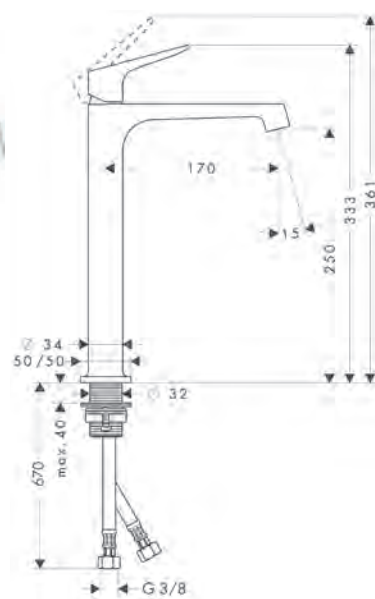

Duurzaamheid

Technologieën

Certificaten/verklaringen

Overzicht varianten

ComfortZone	uitloop (mm)	uitloophoogte (mm)	lediging	voor wastafels	Afwerking	Ref.	Euro
100	128	100	trekstang	-	Chroom	34010000	441,60
					AXOR FinishPlus	34010XXX	662,40
100	128	100	niet afsluitbaar	-	Chroom	34017000	441,60
					AXOR FinishPlus	34017XXX	662,40
250	170	250	niet afsluitbaar	■	Chroom	34127000	701,60
					AXOR FinishPlus	34127XXX	1.052,40