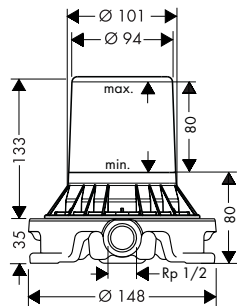

Afdichtingsmof

Ref.	Euro
96383000	37,60

Inbouwlichaam voor vrijstaande mengkraan/thermostaat

Kenmerken

/ voor montage in de vloer
/ geschikt voor vrijstaande badkraan

/ minimale montagediepte: 53 mm
/ maximale montagediepte: 133 mm

Certificaten/verklaringen

Ref.	Euro
10452180	519,50

Opties

Afdichtingsmof voor inbouwlichaam 10452180

Ref.	Euro
96441000	145,80