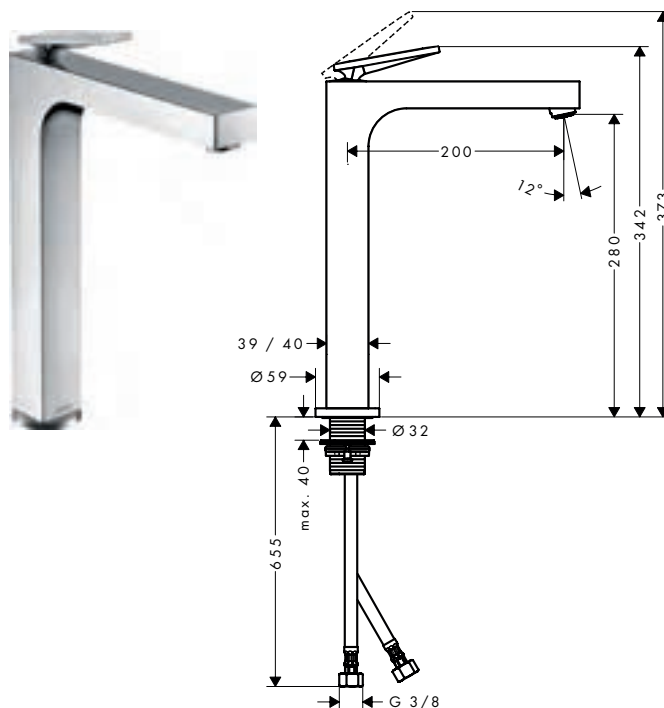

/ keramische cartouche
 / aansluiting: G 3/8 aansluitingen

/ EU taxonomy: max. 6 l/min - Substantial
 Contribution (SC)

160

280 Rhombic Cut

Duurzaamheid

Technologieën

Overzicht varianten

ComfortZone	uitloop (mm)	uitloop-hoogte (mm)	straalsoorten	lediging	voor wastafels	structuur-element	Afwerking	Ref.	Euro
160	143	156	laminaar straal	trekstang	-	zonder struc- tuur	Chroom	39023000	599,00
							Brushed Black Chrome	39023340	898,30
							AXOR FinishPlus	39023XXX	898,50
160	143	156	laminaar straal	niet afsluit- baar	-	zonder struc- tuur	Chroom	39024000	599,00
							Brushed Black Chrome	39024340	898,30
							AXOR FinishPlus	39024XXX	898,50
160	143	156	laminaar straal	trekstang	-	Rhombic Cut	Chroom	39071000	657,60
							Brushed Black Chrome	39071340	986,50
							AXOR FinishPlus	39071XXX	986,40
160	143	156	laminaar straal	niet afsluit- baar	-	Rhombic Cut	Chroom	39081000	657,60
							Brushed Black Chrome	39081340	986,50
							AXOR FinishPlus	39081XXX	986,40
280	200	280	normale straal	niet afsluit- baar	■	zonder struc- tuur	Chroom	39021000	904,40
							Brushed Black Chrome	39021340	1.356,80
							AXOR FinishPlus	39021XXX	1.356,60
280	200	280	normale straal	niet afsluit- baar	■	Rhombic Cut	Chroom	39151000	986,70
							Brushed Black Chrome	39151340	1.479,90
							AXOR FinishPlus	39151XXX	1.480,10