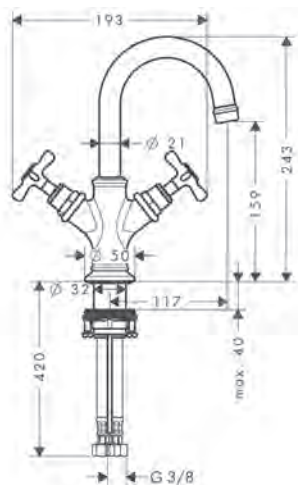

ééngreepswastafelmengkranen met draaibare uitloop

Overzicht varianten

ComfortZone	uitloop (mm)	uitloophoogte (mm)	lediging	Afwerking	Ref.	Euro
210	175	209	niet afsluitbaar	Chroom	16518000	615,70
				Brushed Black Chrome	16518340	923,60
				Brushed Nickel	16518820	923,60
				AXOR FinishPlus	16518XXX	923,60

Tweegreepswastafelmengkraan 160 voor handwasbak met kruisgrepen en lediging

Kenmerken

/ ComfortZone 160
/ voorsprong: 117 mm
/ uitloophoogte: 159 mm
/ greepvariant: kruisgreep
/ draaibereik 120°

/ straalsoort: laminaar straal
/ maximale doorstroomhoeveelheid bij 3 bar: 5 l/min
/ met keramische stopkranen warm/koud 90°
/ lediging G 1/4 met trekstang

/ aansluiting: G 3/8 aansluitingen
/ EU taxonomy: max. 6 l/min - Substantial Contribution (SC)

Duurzaamheid

Technologieën

Certificaten/verklaringen

Afwerking	Ref.	Euro
Chroom	16505000	723,30
Brushed Black Chrome	16505340	1.084,70
Brushed Nickel	16505820	1.084,70
AXOR FinishPlus	16505XXX	1.085,00

Tweegreepswastafelmengkranen

Kenmerken van alle varianten

/ ComfortZone 210
/ voorsprong: 175 mm
/ uitloophoogte: 211 mm
/ greepvariant: kruisgreep

/ draaibereik 120°
/ straalsoort: laminaar straal
/ maximale doorstroomhoeveelheid bij 3 bar: 5 l/min

/ met keramische stopkranen warm/koud 90°
/ aansluiting: G 3/8 aansluitingen
/ EU taxonomy: max. 6 l/min - Substantial Contribution (SC)