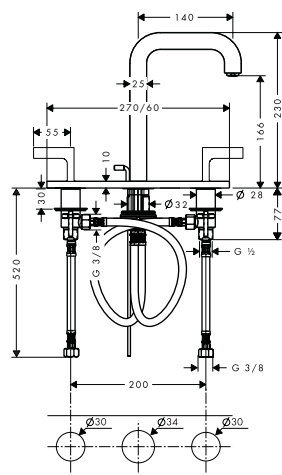

Eéngreepswastafelmengkranen inbouw voor wandmontage met rozetten

Overzicht varianten

uitloop (mm)	greepuitvoering	structuurelement	Afwerking	Ref.	Euro
160	joystick	zonder structuur	Chroom	39113000	742,10
			Brushed Black Chrome	39113340	1.113,30
			AXOR FinishPlus	39113XXX	1.113,20
220	joystick	zonder structuur	Chroom	39116000	792,80
			Brushed Black Chrome	39116340	1.189,00
			AXOR FinishPlus	39116XXX	1.189,20
220	rechte greep	zonder structuur	Chroom	39121000	610,70
			Brushed Black Chrome	39121340	916,10
			AXOR FinishPlus	39121XXX	916,10
220	rechte greep	Rhombic Cut	Chroom	39181000	681,30
			Brushed Black Chrome	39181340	1.021,80
			AXOR FinishPlus	39181XXX	1.022,00

Benodigde onderdelen	Ref.	Euro
Inbouwlichaam voor wastafelmengkraan voor wandinbouw	13623180	246,00

Opties	Ref.	Euro
Verlengstuk 25 mm voor inbouwlichaam 13623180	13586000	130,20

3-gats wastafelmengkranen met plaat

Kenmerken van alle varianten

/ ComfortZone 170
/ voorsprong: 140 mm
/ uitloophoogte: 166 mm
/ straalsoort: normale straal

/ maximale doorstroomhoeveelheid bij 3 bar:
5 l/min
/ lediging G 1 1/4 met trekstang
/ aansluiting: G 3/8 aansluitingen

/ alleen op vlakke, gladde oppervlakken inzetbaar.
/ EU taxonomy: max. 6 l/min - Substantial Contribution (SC)

rechte greep