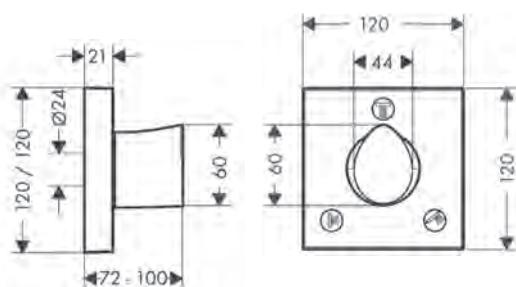

Stopkraan / omsteller Trio Stop/Quattro 120/120 mm - afwerkset square

Afwerking	Ref.	Euro
Chroom	12731000	253,10
AXOR FinishPlus	12731XXX	379,70

⚠ Benodigde onderdelen (naar keuze)		Ref.	Euro
	Inbouwlichaam voor Quattro 4-wegomsteller	16930180	305,80
	Inbouwlichaam voor Trio Stop	16982180	193,90
	AXOR Citterio E Inbouwlichaam voor Trio Stop 120/120 mm	36770180	296,90