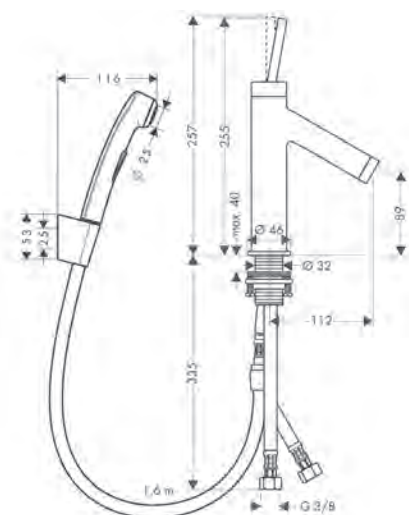

Duurzaamheid

Technologieën

Certificaten/verklaringen

Afwerking	Ref.	Euro
Chrom 10300000 625,80		
Brushed Black Chrome 10300340 938,80		
AXOR FinishPlus 10300XXX 938,70		

Dit product is beschikbaar in de speciale kleurafwerking Polished Gold Optic via de AXOR Signature service.