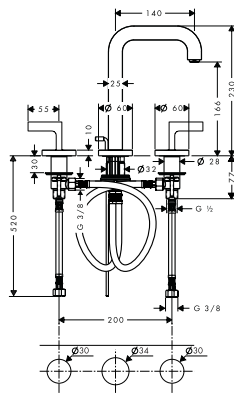

3-gats wastafelmengkransen met rozetten

Kenmerken van alle varianten

/ ComfortZone 170
/ voorsprong: 140 mm
/ uitloophoogte: 166 mm
/ straalsoort: normale straal

/ maximale doorstroomhoeveelheid bij 3 bar: 5 l/min
/ lediging G 1¼ met trekstang
/ aansluiting: G ¾ aansluitingen

/ EU taxonomy: max. 6 l/min - Substantial Contribution (SC)

rechte greep