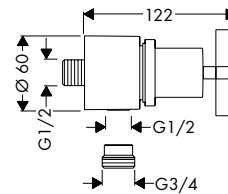

kruisgreep

Certificaten/verklaringen

BELGAQUA

Overzicht varianten

greepuitvoering	Afwerking	Ref.	Euro
rechte greep	Chroom	39882000	271,10
	Brushed Black Chrome	39882340	406,90
	AXOR FinishPlus	39882XXX	406,70
kruisgreep	Chroom	39883000	271,10
	Brushed Black Chrome	39883340	406,90
	AXOR FinishPlus	39883XXX	406,70