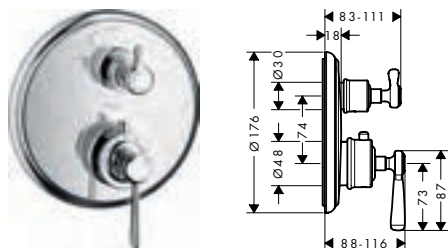

/ terugslagklep
/ met geluidsdemper
/ aansluiting: inbouwlichaam

rechte greep

kruisgreep

Duurzaamheid

Technologieën

Certificaten/verklaringen

BELGAQUA

Overzicht varianten