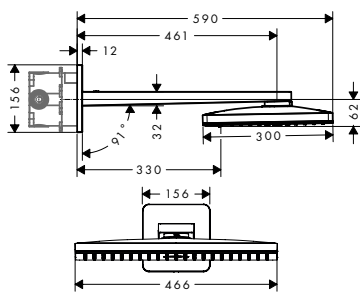

2 straalsoorten