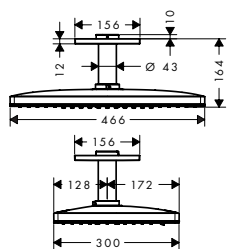

Hoofddouches 3jet, 2jet, 1jet met douchearm

Overzicht varianten

grootte straal-schijf	aantal stralen	straalsoorten	max. debiet bij 3 bar (l/ min)	min. druk (bar)	rozet	Afwerking	Ref.	Euro
460/300	2	Rain, RainStream	18	1,5	rechthoekig	Chroom	35280000	2.780,50
						AXOR FinishPlus	35280XXX	4.170,80
460/300	2	Rain, RainStream	18	1,5	softsquare	Chroom	35275000	2.780,50
						AXOR FinishPlus	35275XXX	4.170,80
460/270	1	Rain	19	1,5	rechthoekig	Chroom	35278000	2.275,20
						AXOR FinishPlus	35278XXX	3.412,80
460/270	1	Rain	19	1,5	softsquare	Chroom	35274000	2.275,20
						AXOR FinishPlus	35274XXX	3.412,80

Benodigde onderdelen		voor	Ref.	Euro
	Inbouwlichaam	35282XXX 35276XXX 35280XXX 35275XXX	01700180	138,60

Hoofddouches 3jet, 2jet, 1jet met plafondaansluiting

Kenmerken van alle varianten

/ bestaat uit: plafonddouche, plafondaansluiting
/ materiaal straalplaat: metaal
/ messing plafondaansluiting

/ lengte plafondaansluiting: 100 mm
/ straalplaat afneembaar voor reiniging
/ plafonddouche afneembaar voor reiniging

/ montage: plafond
/ aansluiting: inbouwlichaam
/ geschikt voor doorstromers

3 straalsoorten