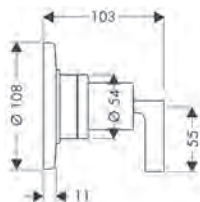

Stop- en omstelkraan voor inbouw

rechte greep