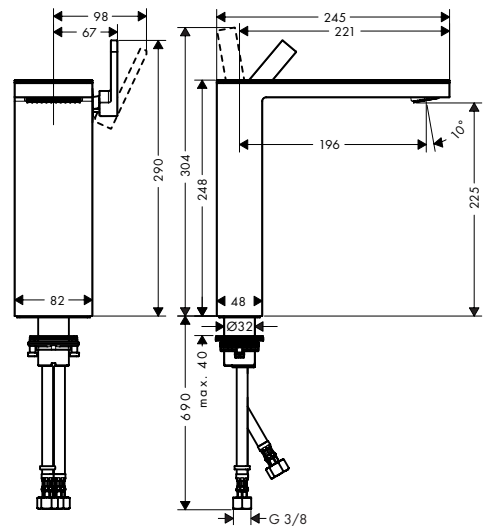

230 zonder plaat

Duurzaamheid

Technologieën

Overzicht varianten

ComfortZone	uitloop (mm)	uitloophoogte (mm)	voor wastafels	afdekking	Afwerking	beschikbaar vanaf	Ref.	Euro
70	151	70	-	met plaat	Chrome / Mirror Glass		47010000	758,90
					chrom/Black Glass		47010600	758,90
					Matt Black/zwart glas	Q1/2024	47010670	1.061,60
70	151	70	-	zonder plaat	Chroom		47012000	632,20
					Brushed Bronze		47012140	948,10
					Brushed Black Chrome		47012340	948,10
					Matt Black	Q1/2024	47012670	884,90
					AXOR FinishPlus		47012XXX	948,30
110	150	110	-	met plaat	Chrome / Mirror Glass		47030000	830,80
					chrom/Black Glass		47030600	830,80
					Matt Black/zwart glas	Q1/2024	47030670	1.163,20
110	150	110	-	zonder plaat	Chroom		47032000	705,40
					Matt Black	Q1/2024	47032670	987,70
					AXOR FinishPlus		47032XXX	1.058,10
230	196	225	■	met plaat	Chrome / Mirror Glass		47020000	986,10
					chrom/Black Glass		47020600	986,10
					Matt Black/zwart glas	Q1/2024	47020670	1.380,20