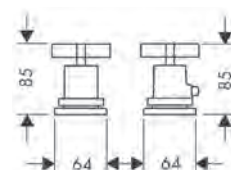

kruisgreep

Duurzaamheid

Technologieën

Certificaten/verklaringen

BELGAQUA

Overzicht varianten

	greepuitvoering	Afwerking	Ref.	Euro
	rechte greep	Chroom	39482000	443,60
		Brushed Black Chrome	39482340	665,20
		AXOR FinishPlus	39482XXX	665,40
	kruisgreep	Chroom	39480000	443,60
		Brushed Black Chrome	39480340	665,20
		AXOR FinishPlus	39480XXX	665,40

⚠ Benodigde onderdelen

		Ref.	Euro
	Inbouwlichaam voor 2-gatsbadthermostaat op badrand	15486180	643,00

Opties		Ref.	Euro
	Soepele aansluitbuis 800 mm voor Exafill E en S	58308000	121,70

	Aansluitlangenset voor 2-gatsbadthermostaat op badrand	13089000	63,00