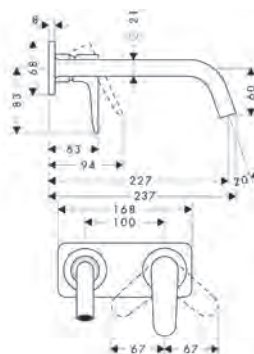

Ééngreepswastafelmengkranen inbouw voor wandmontage met plaat

Kenmerken van alle varianten

/ greepvariant: rechte greep
/ straalsoort: normale straal
/ maximale doorstroomhoeveelheid bij 3 bar:
5 l/min

/ keramische cartouche
/ temperatuurbegrenzing instelbaar
/ niet-afsluitbare zeeffklep
/ aansluiting: inbouwlichaam

/ handgreep kan rechts of links worden geplaatst,
afhankelijk van de montage van het inbouwdeel
/ EU taxonomy: max. 6 l/min - Substantial
Contribution (SC)

167

227

Duurzaamheid

Technologieën

Overzicht varianten

uitloop (mm)	Afwerking	Ref.	Euro
167	Chroom	34112000	737,80
	AXOR FinishPlus	34112XXX	1.106,70
227	Chroom	34115000	790,60
	AXOR FinishPlus	34115XXX	1.185,90

Benodigde onderdelen

	Ref.	Euro
Inbouwlichaam voor wastafelmengkraan voor wandinbouw	13623180	246,00

Opties

	Ref.	Euro
Verlengstuk 25 mm voor inbouwlichaam 13623180	13586000	130,20

Ééngreepswastafelmengkranen inbouw voor wandmontage met rozetten

Kenmerken van alle varianten

/ greepvariant: rechte greep
/ straalsoort: normale straal
/ maximale doorstroomhoeveelheid bij 3 bar:
5 l/min

/ keramische cartouche
/ temperatuurbegrenzing instelbaar
/ niet-afsluitbare zeeffklep
/ aansluiting: inbouwlichaam

/ handgreep kan rechts of links worden geplaatst,
afhankelijk van de montage van het inbouwdeel
/ EU taxonomy: max. 6 l/min - Substantial
Contribution (SC)

167

227

Duurzaamheid

Technologieën

Overzicht varianten

uitloop (mm)	Afwerking	Ref.	Euro
167	Chroom	34113000	632,10
	AXOR FinishPlus	34113XXX	948,20
227	Chroom	34116000	685,80
	AXOR FinishPlus	34116XXX	1.028,70