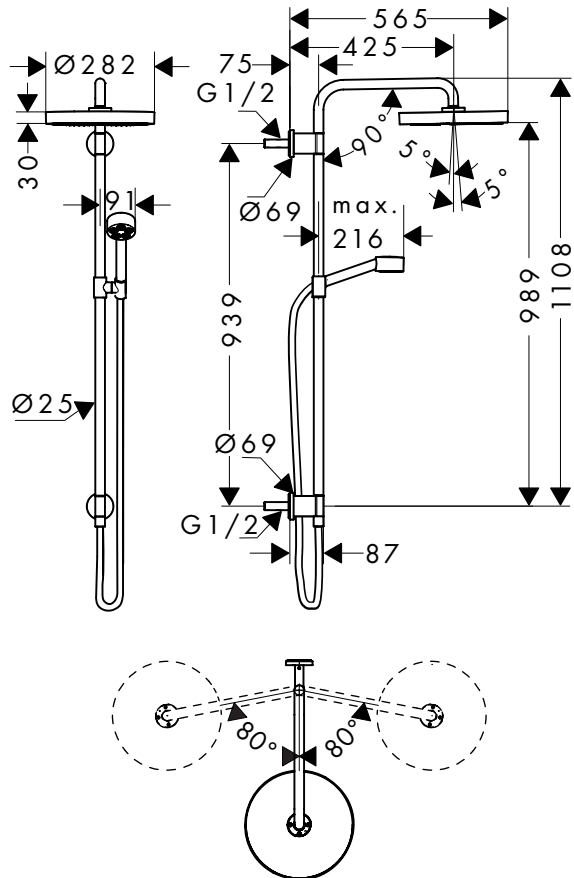

AXOR One Showerpipe 1jet wandinbouw

Kenmerken

- / bestaat uit: plafonddouche, handdouche, wandansluiting, doucheslang, handdouchehouder, douchestang
- / plafonddouche AXOR One 280 1jet
- / straalplaatoppervlak hoofddouche: 280 mm
- / straalsoort hoofddouche: PowderRain en Rain in combinatie
- / vereist een mengkraan voor 2 systemen

- / straalsoort handdouche: PowderRain
- / doorstroomhoeveelheid van handdouche bij 3 bar: 8,3 l/min
- / maximale doorstroomhoeveelheid bij 3 bar: 12,7 l/min
- / minimale bedrijfsdruk: 1,5 bar
- / maximale bedrijfsdruk: 10 bar

- / kogelgewricht: plafonddouche met verstelbare hoek
- / hellingshoek van douchehouder kan traploos versteld worden
- / montagetype: verborgen
- / douchestangdiameter: 25 mm
- / in hoogte verstelbare handdouchehouder
- / draaibare douchearm

Technologieën

Straalsoorten

Certificaten/verklaringen

Afwerking	Ref.	Euro
Chroom	48790000	1.370,80
Brushed Bronze	48790140	2.056,30
Brushed Black Chrome	48790340	2.056,30
Matt Black	48790670	1.919,00
Matt White	48790700	1.919,00
Polished Gold Optic	48790990	2.056,30
AXOR FinishPlus	48790XXX	2.056,20

Benodigde onderdelen		Ref.	Euro
	Inbouwlichaam voor Showerpipe	48798180	171,30

Opties		Afwerking	Ref.	Euro
	Thermostaatmodule voor 2 systemen - afwerkset	Chroom	45712000	1.010,30
		Brushed Bronze	45712140	1.515,20
		Brushed Black Chrome	45712340	1.515,20
		Matt Black	45712670	1.414,20
		Matt White	45712700	1.414,20
		Polished Gold Optic	45712990	1.515,20
		AXOR FinishPlus	45712XXX	1.515,50

*Voor meer informatie verwijzen wij u naar de lijst AXOR FinishPlus aan het begin van dit tarief.