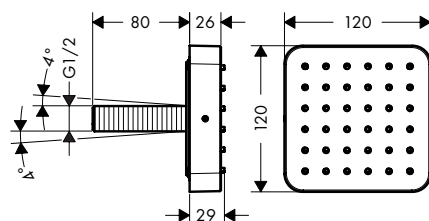

Stopkraan / omsteller Trio Stop/Quattro met rechte greep 120/120 mm - afwerkset softsquare

Benodigde onderdelen		Ref.	Euro
	AXOR Citterio E Inbouwlichaam voor Trio Stop 120/120 mm	36770180	296,90
	Inbouwlichaam voor Trio Stop	16982180	193,90
	Inbouwlichaam voor Quattro 4-wegomsteller	16930180	305,80
Opties		Ref.	Euro
	Verlengstuk 25 mm voor inbouwstopkraan en Trio Stop/Quattro	92990000	62,30

Douchemodule 120/120 mm softsquare

Kenmerken

/ douchekopformaat: 120 mm

/ straalsoort: Rain

/ straalhoek in vijf trappen verstelbaar

/ toepassingsgebied: systemen als plafond-, schouder- of zijdouche

/ maximale doorstroomhoeveelheid bij 3 bar: 5,3 l/min.

/ doorstroomhoeveelheid Rain-straal (bij 3 bar): 5,3 l/min.

/ aansluitdraad: G 1/2

/ bij installatie in direct verband (10 mm afstand) met # 10755, # 10751, # 10651, # 10972, # 40871, # 40872, # 40873 of # 40874 wordt gebruik van inbouwdeel # 28486180 aanbevolen

/ in een vrijstaande installatie, is een aansluiting via een aansluitnippel G 1/2 mogelijk

/ bij montage als hoofddouche wordt het gebruik van de montagehulp # 28470180 aanbevolen

/ geschikt voor doorstromers

/ materiaal: metaal

/ EU taxonomy: max. 6 l/min - Substantial Contribution (SC)

Duurzaamheid

Technologieën

Straalsoorten

Afwerking	Ref.	Euro
Chroom	36822000	376,90
Brushed Bronze	36822140	565,30
Brushed Black Chrome	36822340	565,30
AXOR FinishPlus	36822XXX	565,40

Opties		Ref.	Euro
	AXOR ShowerSolutions Montagehulpstuk voor de montage van 2 tot max. 9 douchemodules als plafondhoofddouche	28470180	312,60
	AXOR ShowerSolutions Inbouwlichaam voor douchemodule of Fixfit Porter	28486180	149,30