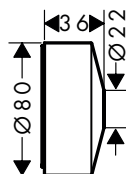

Afwerking	Ref.	Euro
Chrom	13610000	34,20
Matt Black	13610670	48,10
Matt White	13610700	48,10
AXOR FinishPlus	13610XXX	51,30