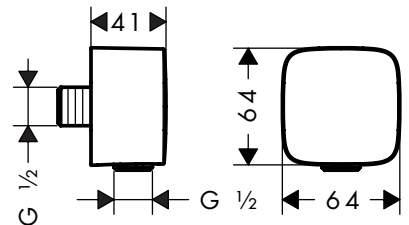

softsquare

Overzicht varianten

	vorm	Afwerking	Ref.	Euro		
	rond	Chroom	27451000	43,60		
		Brushed Bronze	27451140	65,40		
		Brushed Black Chrome	27451340	65,40		
		Brushed Nickel	27451820	65,40		
		Polished Gold Optic	27451990	65,40		
		AXOR FinishPlus	27451XXX	65,40		
		rechthoekig	rechthoekig	Chroom	36732000	37,60
Brushed Bronze	36732140			55,90		
Brushed Black Chrome	36732340			55,90		
Brushed Nickel	36732820			55,90		
Polished Gold Optic	36732990			55,90		
AXOR FinishPlus	36732XXX			56,40		
softsquare	softsquare			Chroom	36731000	37,60
		Brushed Bronze	36731140	56,20		
		Brushed Black Chrome	36731340	56,20		
		Matt Black	36731670	52,30		
		Brushed Nickel	36731820	56,20		
		Polished Gold Optic	36731990	56,20		
		AXOR FinishPlus	36731XXX	56,40