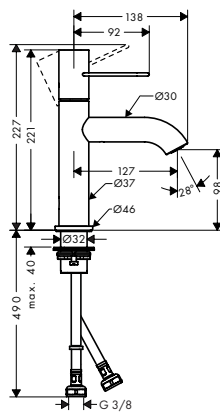

Eéngreepswastafelmengkranen met beugelgreep

Kenmerken van alle varianten

/ straal soort: normale straal

/ maximale doorstroomhoeveelheid bij 3 bar:
5 l/min

/ keramische cartouche

/ temperatuurbegrenzing instelbaar
/ aansluiting: G 3/8 aansluitingen

/ EU taxonomy: max. 6 l/min - Substantial
Contribution (SC)

70

100

190

250

Duurzaamheid

Technologieën

Certificaten/verklaringen

Overzicht varianten

ComfortZone	uitloop (mm)	uitloophoogte (mm)	lediging	voor wastafels	Afwerking	Ref.	Euro
70	111	72	niet afsluitbaar	-	● Chroom ● Brushed Black Chrome ● Brushed Nickel ● AXOR FinishPlus	38021000 38021340 38021820 38021XXX	348,70 523,20 523,20 523,10
100	127	98	trekstang	-	● Chroom ● Brushed Black Chrome ● Brushed Nickel ● AXOR FinishPlus	38023000 38023340 38023820 38023XXX	360,60 540,70 540,70 540,90
100	127	98	niet afsluitbaar	-	● Chroom ● Brushed Black Chrome ● Brushed Nickel ● AXOR FinishPlus	38026000 38026340 38026820 38026XXX	360,60 540,70 540,70 540,90
190	201	189	niet afsluitbaar	■	● Chroom ● Brushed Black Chrome ● Brushed Nickel ● AXOR FinishPlus	38032000 38032340 38032820 38032XXX	474,80 712,10 712,10 712,20

Zie de volgende pagina voor meer informatie over dit product.