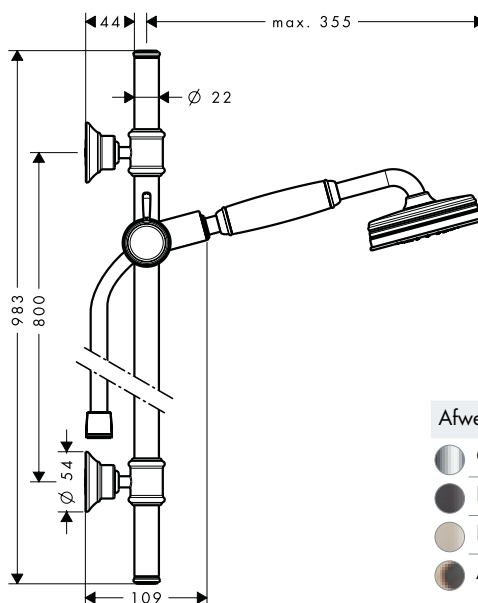

Doucheset 0,90 m, Ø 22 mm met handdouche Ø 100 1jet

Kenmerken

/ straalsoort: RainAir
/ in hoogte verstelbaar
/ houder voor doucheslang met conische moer
/ AXOR Montreux douchestang 0,90m

/ maximale doorstroomhoeveelheid bij 3 bar:
16 l/min
/ wandmontage: schroefbevestiging
/ profielbuis: rond

/ douchestangdiameter: 25 mm
/ boorafstand 915 mm

Technologieën

Straalsoorten

Afwerking	Ref.	Euro
Chroom	27982000	723,30
Brushed Black Chrome	27982340	1.084,70
Brushed Nickel	27982820	1.084,70
AXOR FinishPlus	27982XXX	1.085,00

Opties

AXOR Montreux Zeepmandje geschikt voor douchestangen Ø 22 mm

Afwerking	Ref.	Euro
Chroom	42066000	224,30
Brushed Black Chrome	42066340	336,60
Brushed Nickel	42066820	336,60
AXOR FinishPlus	42066XXX	336,50