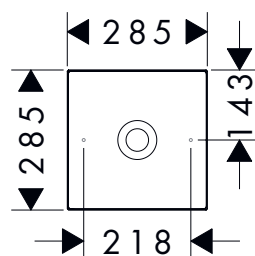

AXOR Suite wastafels & baden Waskommen

Kenmerken van alle varianten

/ bestaat uit: opbouw wastafels, design frame
/ materiaal: SolidSurface
/ Materiaal frame: metaal
/ graad van glans keramiek: mat

/ zonder kraangat
/ zonder overloop
/ zonder afvoergarnituur

/ alleen te combineren met niet afsluitbare
afvoergarnituur
/ montagewijze: opbouw

285/285