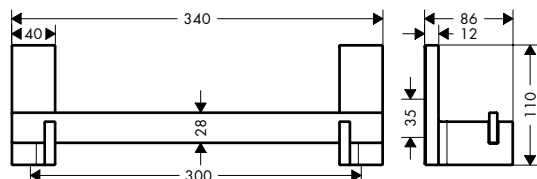

AXOR Universal Rectangular Greep
Kenmerken

/ wandmontage
/ materiaal: metaal
/ lengte: 340 mm

/ met bevestigingsmateriaal
/ verborgen bevestiging
/ boorafstand: 300 mm

/ diameter boorgat: 6 mm
/ geschikt voor douche