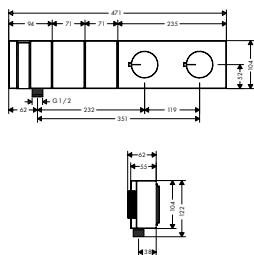

Thermostaten opbouw/inbouw

Overzicht varianten

aantal systemen	max. debiet bij 3 bar (l/ min)	structuurelement	Afwerking	Ref.	Euro
2 systemen	24	zonder structuur	Chroom	46240000	2.512,50
			AXOR FinishPlus	46240XXX	3.768,80
2 systemen	24	Diamond Cut	Chroom	46241000	2.764,30
			AXOR FinishPlus	46241XXX	4.146,50
3 systemen	21	zonder structuur	Chroom	46140000	2.964,10
			AXOR FinishPlus	46140XXX	4.446,20
3 systemen	21	Diamond Cut	Chroom	46141000	3.260,70
			AXOR FinishPlus	46141XXX	4.891,10

i Dit product is niet beschikbaar in Brushed afwerkingen.

! Benodigde onderdelen	voor	Ref.	Euro
	Inbouwlichaam voor thermostaat 45440xxx	46240XXX 46241XXX	45442180 114,60
	Inbouwlichaam voor thermostaat met 3 systemen	46140XXX 46141XXX	45443180 132,60

Thermostaatmodules Select inbouw

Kenmerken van alle varianten

- / bestaat uit: thermostaatmodule, douchehouder, staafhanddoucheslang, doucheslang
- / gelijktijdig gebruik van verschillende systemen
- / afhankelijk van volumestroom en montage ca. 50% vermindering van de doorstroomhoeveelheid en geïntegreerde uitschakelfunctie
- / thermo-element, start/stop-kraan
- / doorstroomhoeveelheid van handdoucheslang bij 3 bar: 13 l/min
- / minimale bedrijfsdruk: 1 bar
- / maximale bedrijfsdruk: 10 bar
- / Veiligheidsblokkering bij 40°C
- / temperatuurbegrenzing instelbaar
- / voor doucheslangen met een cilindrische moer
- / aansluiting: inbouwlichaam

2 systemen