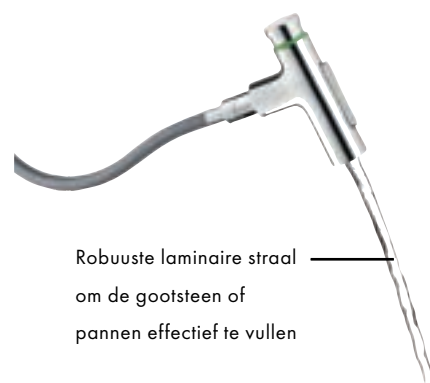

Select-knop voor aan- en uitzetten van water, voor gebruiksgemak en zuinig watergebruik

Met één druk op de knop van straalsoort wisselen terwijl de kraan aan staat

MagFit magnetische houder zorgt ervoor dat de sproeikop moeiteloos terug op zijn plek glijdt