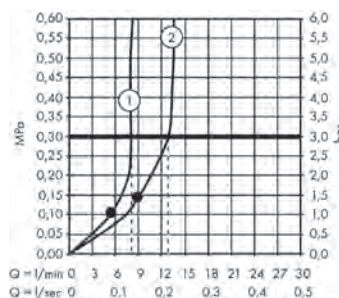

Planningsvoorbeeld

AXOR One inbouwinstallatie thermostaatmodule voor 2 functies en AXOR One inbouwinstallatie 280 1jet showerpipe:

De AXOR One showerpipe is de perfecte all-in-one combinatie van hoofd- en handdouche met doucheslang en wandaansluiting, die dankzij de twee straalsoorten Rain en PowderRain een fantastische douchebeleving biedt. De ingebouwde wandaansluitingen zorgen voor een ingetogen, strakke look. De thermostaatmodule is de perfecte esthetische aanvulling met ultiem bedieningsgemak dankzij de vlakke knoppen van het Select model en de centrale draaiknop voor het regelen van de temperatuur en debiet.

- / Bediening van alle systemen via één centrale thermostaatmodule
- / Parallele en intuïtieve bediening van hoofd- en handdouche
- / Hoofddouche met innovatieve combinatie van de twee straalsoorten Rain (buitenring) en PowderRain (binnenring), handdouche met PowderRain
- / Verzonken design door de wandaansluiting die in de showerpipe is geïntegreerd
- / Met draaibare douchearm om de hoofddouche flexibel te richten en de ruimte daarmee individueel te kunnen gebruiken

Producten

Showrpipe 280 1jet inbouw
48790670

Basisset Showerpipe
48798180

Thermostaatmodule voor
inbouwinstallatie voor 2 systemen
45712670

Basisset voor thermostaatmodule
45710180

Handdoekhouder 600 mm
42860670

Debietdiagram

Showrpipe 280 1jet
voor inbouwinstallatie
48790670

- ① PowderRain
- ② Rain/PowderRain

Functie gegarandeerd vanaf • . Verbruikswaarden zijn bij gebruik in de praktijk gemeten met bijbehorende mengkraan/stopkraan voor inbouwinstallatie.