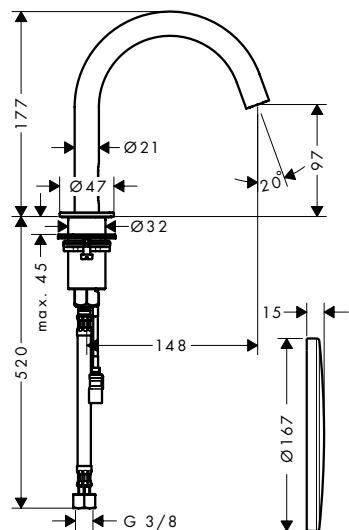

Elektronische wastafelmengkraan met netaansluiting

Kenmerken

- / ComfortZone 100
- / voorsprong: 148 mm
- / straalsoort: normale straal
- / maximale doorstroomhoeveelheid bij 3 bar: 3,5 l/min.
- / temperatuur verstelbaar via inbouwlichaam
- / infraroodsensortechnologie

- / automatische omgevingsaanpassing van de infraroodsensor
- / 230 V / 50 Hz netaansluiting
- / looptijd: 10 s
- / hygiënische spoeling activeerbaar (automatische watertoevoer)
- / frequentie van hygiënische spoeling: 24 u
- / spoeltijd hygiënische spoeling: 10 s

- / duurspoeling activeerbaar (enkele waterdoorlaat gedurende 180 seconden, geschikt voor thermische desinfectie)
- / reinigingsmodus: handmatige waterstop voor reiniging van de wastafel
- / vuilfilters in de verbindingsslangen
- / EU taxonomy: max. 6 l/min - Substantial Contribution (SC)

Duurzaamheid

Technologieën

Certificaten/verklaringen

BELGAQUA

Afwerking	Ref.	Euro
Chroom	38010000	1.074,70
Matt Black	38010670	1.504,80
Matt White	38010700	1.504,80
Brushed Nickel	38010820	1.612,60
AXOR FinishPlus	38010XXX	1.612,10

i Dit product is niet verkrijgbaar in de speciale afwerkingen Red Gold en Black Chrome.

! Benodigde onderdelen

AXOR Uno Inbouwlichaam voor elektronische wastafelmengkraan

Ref.	Euro
16182180	273,50

Ééngreepsbidetmengkranen

Kenmerken van alle varianten

- / bestaat uit: ééngreepsbidetmengkraan, afvoergarnituur
- / voorsprong: 124 mm
- / uitloophoogte: 93 mm
- / met vaste uitloop

- / perlator met kogelgewricht
- / straalsoort: normale straal
- / maximale doorstroomhoeveelheid bij 3 bar: 5 l/min
- / keramische cartouche

- / temperatuurbegrenzing instelbaar
- / lediging G 1 1/4 met trekstang
- / EU taxonomy: max. 6 l/min - Substantial Contribution (SC)