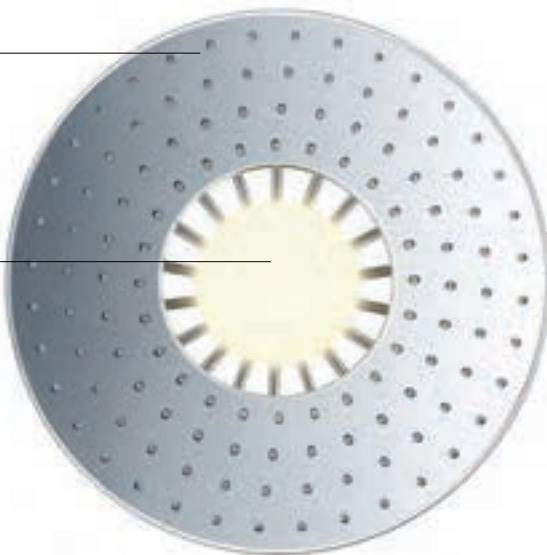

STRAALSCHIJF

- / Vervaardigd van puur metaal
- / Diameter 275 mm
- / Afneembaar voor eenvoudige reiniging

VERLICHTING

- / Energiezuinige ledlamp (4 W)
- / Voeding: ingangsspanning 100 - 240 V AC, 50 - 60 Hz/uitgangsspanning 12 V DC
- / Incl. voedingseenheid 12 V, 12 W
- / Kleurtemperatuur warm wit 2700 K
- / Voeding: 7 m aansluitkabel met voedingseenheid 12 V
- / De verlichting wordt bediend via een aparte schakelaar buiten de douche