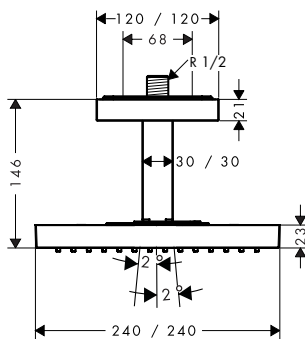

Technologieën

Straalsoorten

Afwerking	Ref.	Euro
Chroom	10929000	1.428,50
AXOR FinishPlus	10929XXX	2.142,80