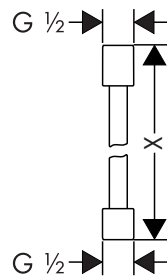

cilindrische moer aan beide zijden

Certificaten/verklaringen

Overzicht varianten

moeren doucheslang	lengte (m)	Afwerking	Ref.	Euro
conisch aan beide zijden	2,00	Chroom	28624000	39,90
		Brushed Bronze	28624140	60,10
		Brushed Black Chrome	28624340	60,10
		Matt Black	28624670	55,90
		Polished Gold Optic	28624990	60,10
		AXOR FinishPlus	28624XXX	59,90
		AXOR FinishPlus	28624XXX	59,90
conisch aan beide zijden	1,60	Chroom	28626000	37,30
		Brushed Bronze	28626140	56,00
		Brushed Black Chrome	28626340	56,00
		Matt Black	28626670	52,20
		Polished Gold Optic	28626990	56,00
		AXOR FinishPlus	28626XXX	56,00
		AXOR FinishPlus	28626XXX	56,00
conisch aan beide zijden	1,25	Chroom	28622000	34,60
		Brushed Bronze	28622140	51,60
		Brushed Black Chrome	28622340	51,60
		Matt Black	28622670	48,20
		Polished Gold Optic	28622990	51,60
		AXOR FinishPlus	28622XXX	51,90
		AXOR FinishPlus	28622XXX	51,90
cilindrisch aan beide zijden	2,00	Chroom	28284000	74,90
		Brushed Bronze	28284140	112,40
		Brushed Black Chrome	28284340	112,40
		Polished Gold Optic	28284990	112,40
		AXOR FinishPlus	28284XXX	112,40
		AXOR FinishPlus	28284XXX	112,40
		AXOR FinishPlus	28284XXX	112,40
cilindrisch aan beide zijden	1,60	Chroom	28286000	69,30
		Brushed Bronze	28286140	104,00
		Matt White	28286700	95,00
		Brushed Black Chrome	28286340	104,00
		Matt Black	28286670	97,20
		Polished Gold Optic	28286990	104,00
		AXOR FinishPlus	28286XXX	104,00
		AXOR FinishPlus	28286XXX	104,00
		AXOR FinishPlus	28286XXX	104,00
		AXOR FinishPlus	28286XXX	104,00