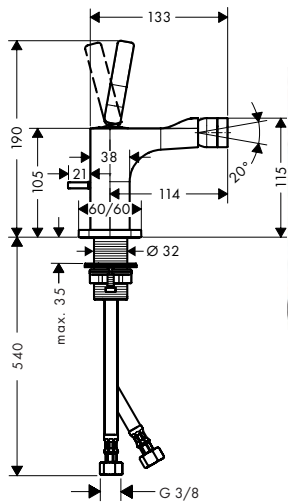

/ keramische cartouche
 / lediging G 1 1/4 met trekstang

joystick

rechte greep

Technologieën

Overzicht varianten

uitloop (mm)	uitloophoogte (mm)	greepuitvoering	Afwerking	Ref.	Euro
114	105	joystick	<ul style="list-style-type: none"> ● Chroom 36120000 496,00 ● Brushed Bronze 36120140 744,00 ● Brushed Black Chrome 36120340 744,00 ● Matt Black 36120670 694,30 ● AXOR FinishPlus 36120XXX 744,00 		
114	101	rechte greep	<ul style="list-style-type: none"> ● Chroom 36121000 446,60 ● Brushed Bronze 36121140 670,20 ● Brushed Black Chrome 36121340 670,20 ● AXOR FinishPlus 36121XXX 669,90 		