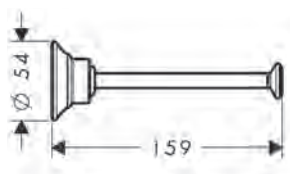

AXOR Montreux WC-papierhouder voor reserverol

Kenmerken

/ wandmontage
/ materiaal: metaal
/ houder materiaal: metaal

/ met bevestigingsmateriaal
/ verborgen bevestiging
/ diameter boorgat: 10 mm

/ lengte 159 mm
/ voor reserverol