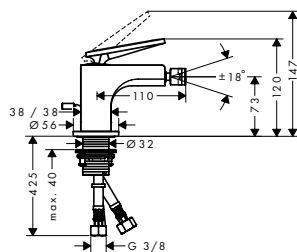

/ lediging G 1 ¼ met trekstang

joystick

rechte greep

Rhombic Cut

Overzicht varianten

uitloop (mm)	uitloophoogte (mm)	greepuitvoering	structurelement	Afwerking	Ref.	Euro
112	74	joystick	zonder structuur	Chrom	39210000	729,00
				Brushed Black Chrome	39210340	1.093,30
				AXOR FinishPlus	39210XXX	1.093,50
110	73	rechte greep	zonder structuur	Chrom	39214000	599,00
				Brushed Black Chrome	39214340	898,30
				AXOR FinishPlus	39214XXX	898,50