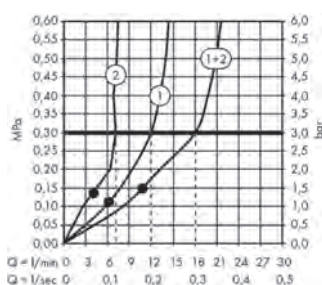

Handdouche 75 1jet EcoSmart
48651820

Portereenheid
45723820

Doucheslang metallic effect 1,25 m
28282820

Stopkraan voor inbouwinstallatie
45771820

Tablet
42844820

Debietdiagram

Hoofddouche 280 2jet met douchearm
48492820