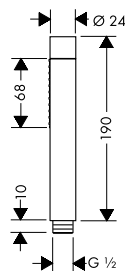

Staafhanddouche

Kenmerken van alle varianten

/ douchekopformaat: 68 x 24 mm
/ aansluitdraad G 1/2

2 straalsoorten

1 straalsoort

Duurzaamheid

Technologieën

Straalsoorten