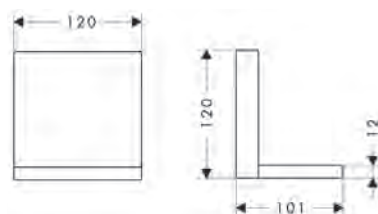

/ materiaal tablet: metaal
 / met bevestigingsmateriaal
 / verborgen bevestiging

/ boorafstand: 72 mm
 / diameter boorgat: 6 mm

240/120

120/120

Overzicht varianten

	afmetingen (mm)	Afwerking	Ref.	Euro
	240/120	Chroom	40873000	620,10
		AXOR FinishPlus	40873XXX	930,20
	120/120	Chroom	40872000	513,60
		AXOR FinishPlus	40872XXX	770,40