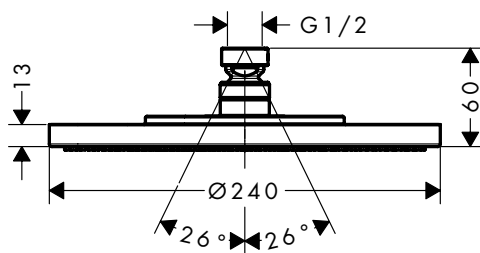

Hoofddouche Ø 240 mm Air 1jet

Kenmerken

/ douchekopformaat: 240 mm

/ straalsoort: RainAir

/ kogelgewricht: plafonddouche met verstelbare hoek

/ materiaal straalplaat: metaal

/ maximale doorstroomhoeveelheid bij 3 bar:
19 l/min

/ debiet RainAir (bij 3 bar): 19 l/min

/ straalplaat afneembaar voor reiniging

/ montage: plafond of wand

/ aansluitdraad G 1/2

/ geschikt voor doorstromers

Technologieën

Straalsoorten

Certificaten/verklaringen

Afwerking	Ref.	Euro
Chroom	28494000	695,10
Brushed Bronze	28494140	1.042,70
Brushed Black Chrome	28494340	1.042,70
Brushed Nickel	28494820	1.042,70
Polished Gold Optic	28494990	1.042,70
AXOR FinishPlus	28494XXX	1.042,70

⚠ Benodigde onderdelen (naar keuze)

Douchearm S 390 mm

Afwerking	Ref.	Euro
Chroom	26431000	321,70
Brushed Bronze	26431140	482,50
Brushed Black Chrome	26431340	482,50
Brushed Nickel	26431820	482,50
Polished Gold Optic	26431990	482,50
AXOR FinishPlus	26431XXX	482,60
Chroom	26432000	193,10
Brushed Bronze	26432140	289,60
Brushed Black Chrome	26432340	289,60
Brushed Nickel	26432820	289,60
Polished Gold Optic	26432990	289,60
AXOR FinishPlus	26432XXX	289,70
Chroom	26433000	257,40
Brushed Bronze	26433140	386,20
Brushed Black Chrome	26433340	386,20
Brushed Nickel	26433820	386,20
Polished Gold Optic	26433990	386,20
AXOR FinishPlus	26433XXX	386,10

Douchearm S voor plafondmontage 100 mm

Douchearm S voor plafondmontage 300 mm