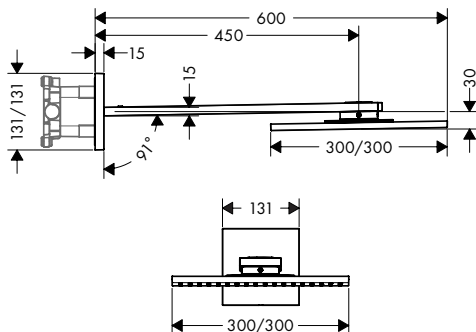

Hoofddouches 2jet, 1jet met douchearm

Kenmerken van alle varianten

/ bestaat uit: plafonddouche, douchearm
/ fijne siliconen nopjes zichtbaar zodra de hoofddouche in werking is
/ materiaal straalplaat: metaal

/ lengte douchearm 450 mm
/ plafonddouche afneembaar voor reiniging
/ De servicekaart met filter kan worden verwijderd voor reiniging zonder gereedschap

/ montage: wandmontage
/ geschikt voor doorstromers

300/300