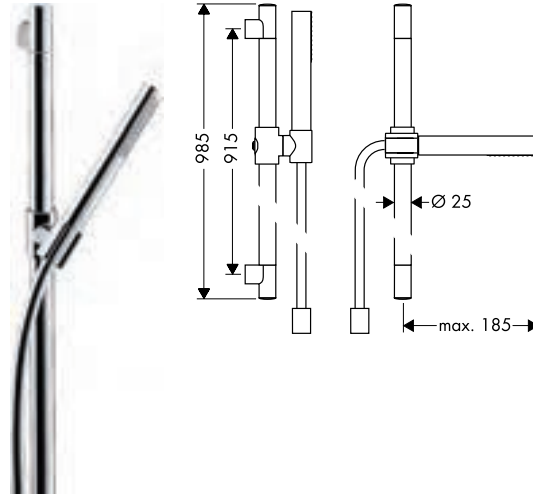

1 straalsoort

Duurzaamheid

Technologieën

Straalsoorten

Overzicht varianten

grootte straalshijf	aantal stralen	straalsoorten	max. debiet bij 3 bar (l/ min)	min. druk (bar)	Afwerking	Ref.	Euro
68/24	2	Rain, Mono	16,2	1	Chroom	27980000	592,30
					Brushed Bronze	27980140	888,40
					Brushed Black Chrome	27980340	888,40
					Polished Gold Optic	27980990	888,40
					AXOR FinishPlus	27980XXX	888,50
68/24	1	Rain	8	1	Brushed Bronze	27983140	590,40
					Brushed Black Chrome	27983340	590,40
					Polished Gold Optic	27983990	590,40
					AXOR FinishPlus	27983XXX	590,40