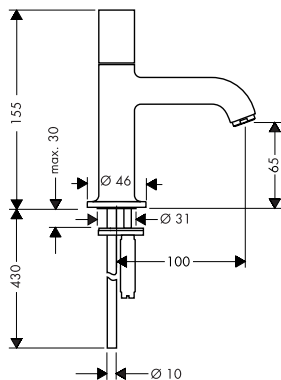

Duurzaamheid

Technologieën

Afwerking	Ref.	Euro
Chroom	38130000	279,20
Brushed Black Chrome	38130340	419,00
AXOR FinishPlus	38130XXX	418,80