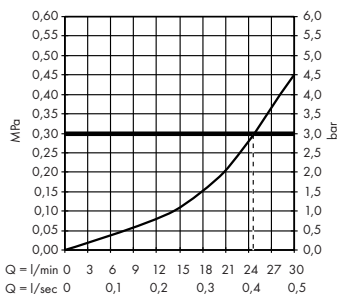

Baduitloop

47412300