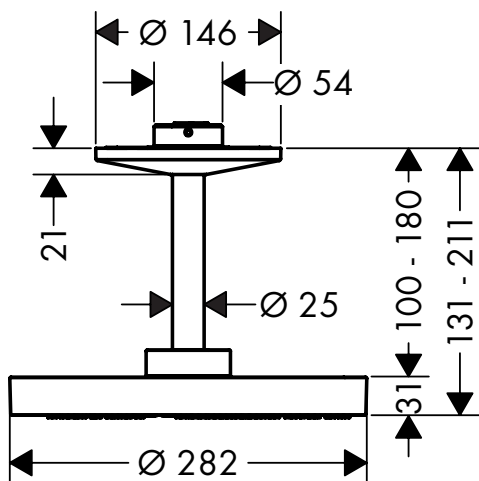

Hoofddouches 2jet, 1jet met plafondaansluiting

Kenmerken van alle varianten

/ bestaat uit: plafonddouche, plafondaansluiting
/ douchekopformaat: 280 mm
/ materiaal straalplaat: metaal

/ messing plafondaansluiting
/ plafonddouche afneembaar voor reiniging
/ montage: plafond

/ geschikt voor doorstromers

2 straalsoorten