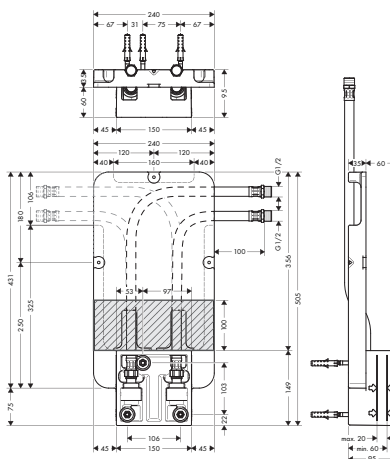

Inbouwlichaam voor hoofddouche plafondmodel zonder douchearm

Kenmerken

/ ServiceCard met zeef en debietregelaar - kan worden verwijderd zonder gereedschap om te reinigen