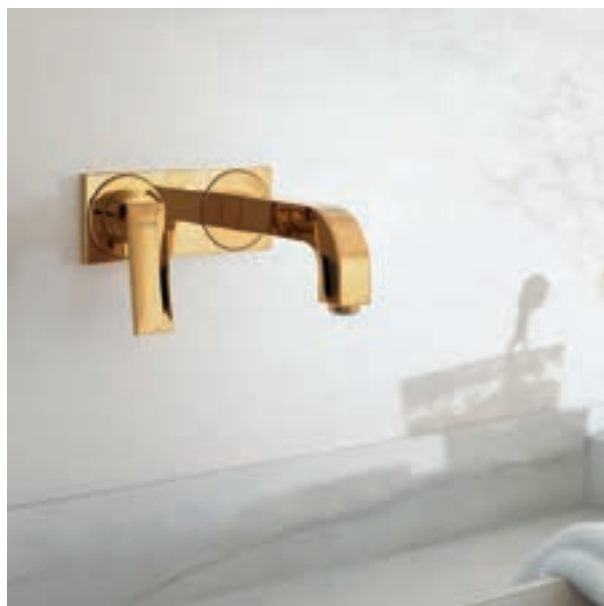

Uitgebreid productassortiment met een volmaakte vorm