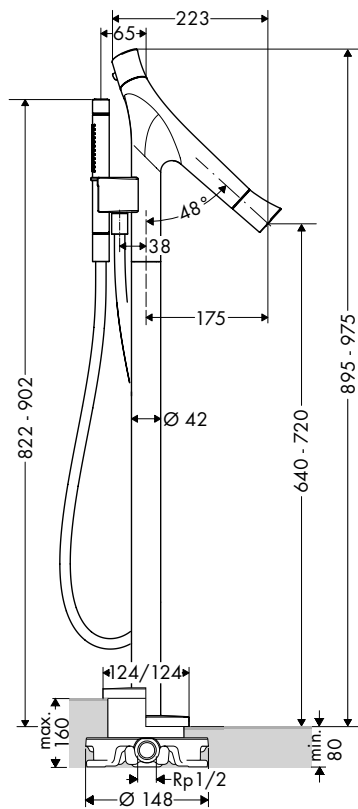

Duurzaamheid

Technologieën

Straalsoorten

Certificaten/verklaringen

BELGAQUA

Afwerking	Ref.	Euro
Chroom	12016000	2.479,40
AXOR FinishPlus	12016XXX	3.719,10

Benodigde onderdelen

Inbouwlichaam voor vrijstaande mengkraan/thermostaat

Ref. Euro

10452180 519,50

Opties

Afdichtingsmof voor inbouwlichaam 10452180

Ref. Euro

96441000 145,80

*Voor meer informatie verwijzen wij u naar de lijst AXOR FinishPlus aan het begin van dit tarief.