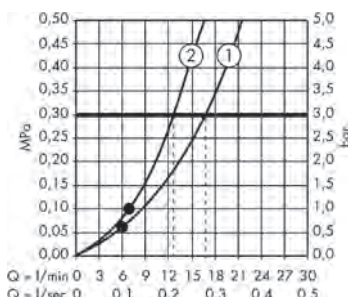

STAAFHANDDOUCHE 2JET
28532000

- ① Rain
- ② Mono

Functie gegarandeerd vanaf • . Verbruikswaarden zijn bij gebruik in de praktijk gemeten met bijbehorende mengkraan/stopkraan voor inbouwinstallatie.