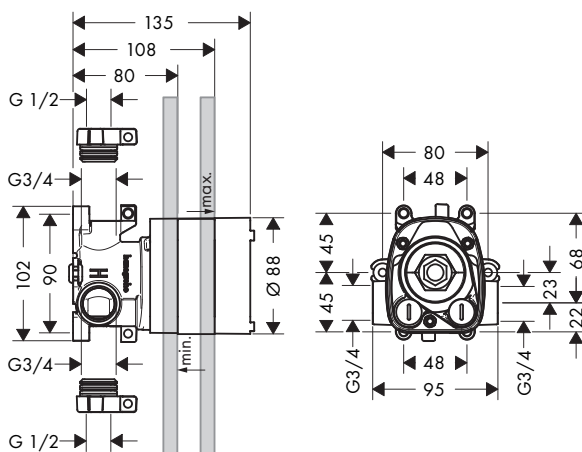

Inbouwlichaam voor thermostaatmodule 120/120 mm

Kenmerken

/ debiet bij vrije uitloop: 59 l/min
/ horizontale of verticale montage
/ geluidsontkoppelde installatie

/ dient in direct verband tevens als
waterdoorvoerend deel en zorgt voor precieze
montage in één lijn