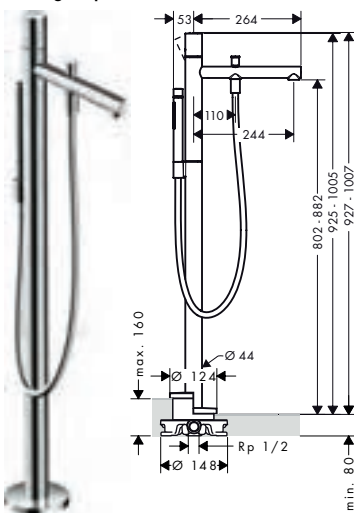

beugelgreep

Zero-greep

Technologieën

Straalsoorten

Certificaten/verklaringen

BELGAQUA

Zie de volgende pagina voor meer informatie over dit product.

ééngreepsbadmengkraan vrijstaand