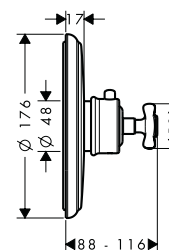

kruisgreep

Technologieën

Certificaten/verklaringen

BELGAQUA

Overzicht varianten

greepuitvoering	Afwerking	Ref.	Euro
rechte greep	Chroom	16824000	876,30
	Brushed Black Chrome	16824340	1.314,50
	Brushed Nickel	16824820	1.314,50
	AXOR FinishPlus	16824XXX	1.314,50
kruisgreep	Chroom	16815000	875,60
	Brushed Black Chrome	16815340	1.313,40
	Brushed Nickel	16815820	1.313,40
	AXOR FinishPlus	16815XXX	1.313,40

Benodigde onderdelen

AXOR iBox universal Inbouwlichaam

Ref.	Euro
01700180	138,60

Zie de volgende pagina voor meer informatie over dit product.