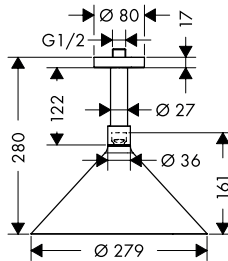

Hoofddouche Ø 240 mm 2jet met douchearm voor plafondmontage

Kenmerken

/ bestaat uit: plafonddouche, plafondaansluiting
/ douchekopformaat: 279 mm
/ straalsoort: Rain, RainAir
/ Select drukknop op de hoofddouche
/ kogelgewricht: plafonddouche met verstelbare hoek
/ materiaal straalplaat: metaal

/ messing plafondaansluiting
/ lengte plafondaansluiting: 139 mm
/ maximale doorstroomhoeveelheid bij 3 bar: 17 l/min
/ doorstroomhoeveelheid Rain-straal (bij 3 bar): 17 l/min
/ debiet RainAir (bij 3 bar): 16 l/min

/ straalplaat afneembaar voor reiniging
/ montage: plafond
/ aansluitdraad G 1/2
/ geschikt voor doorstromers

Technologieën

Straalsoorten

Afwerking	Ref.	Euro
Chroom	26022000	730,20
AXOR FinishPlus	26022XXX	1.095,30

Hoofddouche Ø 240 mm 2jet met douchearm voor wandmontage

Kenmerken

/ bestaat uit: plafonddouche, douchearm
/ douchekopformaat: 279 mm
/ straalsoort: Rain, RainAir
/ Select drukknop op de hoofddouche
/ kogelgewricht: plafonddouche met verstelbare hoek
/ materiaal straalplaat: metaal

/ lengte douchearm 400 mm
/ douchearm 150° horizontaal zwenkbaar
/ maximale doorstroomhoeveelheid bij 3 bar: 15 l/min
/ doorstroomhoeveelheid Rain-straal (bij 3 bar): 15 l/min
/ debiet RainAir (bij 3 bar): 15 l/min

/ functie van: 8 l/min
/ straalplaat afneembaar voor reiniging
/ montage: wandmontage
/ aansluitdraad G 1/2
/ geschikt voor doorstromers