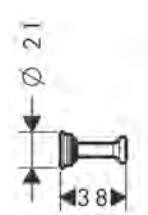

Afwerking	Ref.	Euro
Chrom	42137000	53,70
Brushed Black Chrome	42137340	80,60
Brushed Nickel	42137820	80,60
AXOR FinishPlus	42137XXX	80,60

AXOR Montreux WC-papierhouder met deksel

Kenmerken

/ wandmontage
/ materiaal: metaal

/ met bevestigingsmateriaal
/ verborgen bevestiging

/ boorafstand: 35 mm
/ diameter boorgat: 6 mm