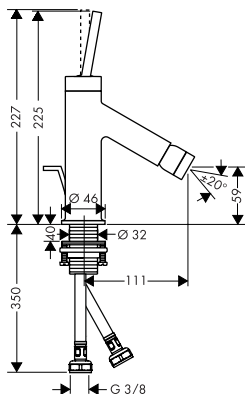

/ lediging G 1 ¼ met trekstang

joystick

rechte greep

Technologieën

Overzicht varianten

uitloop (mm)	uitloophoogte (mm)	greepuitvoering	Afwerking	Ref.	Euro
111	59	joystick	<ul style="list-style-type: none"> Chrom 10211000 570,20 Brushed Black Chrome 10211340 855,40 AXOR FinishPlus 10211XXX 855,30 		
104	65	rechte greep	<ul style="list-style-type: none"> Chrom 10214000 317,30 Brushed Black Chrome 10214340 476,10 AXOR FinishPlus 10214XXX 476,00 		