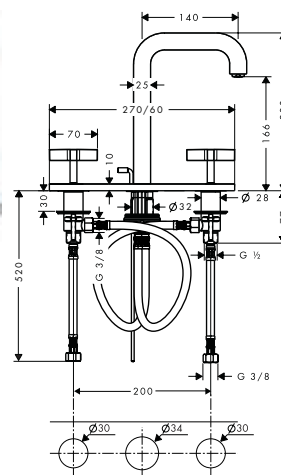

kruisgreep

Duurzaamheid

Technologieën

Overzicht varianten

ComfortZone	uitloop (mm)	uitloophoogte (mm)	greepuitvoering	Afwerking	Ref.	Euro
170	140	166	rechte greep	Brushed Black Chrome	39136340	1.536,50
				AXOR FinishPlus	39136XXX	1.536,50
170	140	166	kruisgreep	Brushed Black Chrome	39134340	1.536,50
				AXOR FinishPlus	39134XXX	1.536,50

Opties	Ref.	Euro
Verlengset voor aansluitslangen voor 3-gatswastafelmengkraan	38959000	127,80