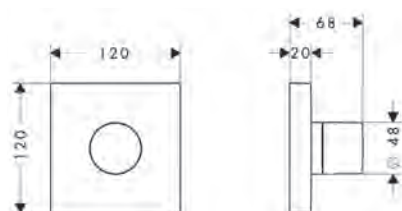

Afwerking	Ref.	Euro
Chroom	10932000	328,50
AXOR FinishPlus	10932XXX	492,80

Benodigde onderdelen

	Ref.	Euro
Inbouwlichaam voor Quattro 4-wegomsteller	16930180	305,80
Inbouwlichaam voor Trio Stop	16982180	193,90
Inbouwlichaam voor Trio Stop 120/120 mm	36770180	296,90