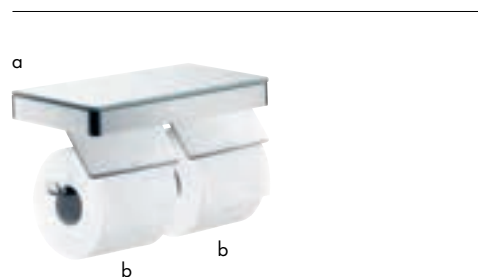

Drievoudige functie: Tablet (300 mm) met twee WC-papierhouders. Twee adaptersets vereist. Een van de WC-papierhouders is gespiegeld gemonteerd.

Benodigde producten:

- a. # 42838000 AXOR Universal Softsquare tablet 300 mm
- + 2 x # 42870000 adapterset
- b. 2 x # 42836000

6