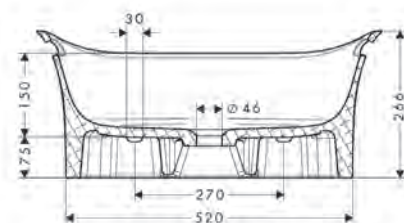

Kenmerken

/ materiaal: uit mineraalmarmer met gelcoating
/ graad van glans keramiek: glanzend
/ zonder kraangat

/ zonder overloop
/ zonder tablet
/ zonder afvoergarnituur

/ alleen in combinatie met wastafelmengkranen zonder lediging
/ montagewijze: wandmontage