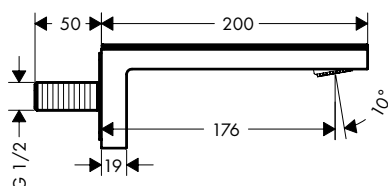

Overzicht varianten

uitloop (mm)	afdekking	Afwerking	beschikbaar vanaf	Ref.	Euro
176	met plaat	Chrome / Mirror Glass		47410000	505,90
		chroom/Black Glass		47410600	505,90
		Matt Black/zwart glas	Q1/2024	47410670	708,00
176	zonder plaat	Chroom		47412000	379,80
		Brushed Bronze		47412140	569,70
		Brushed Black Chrome		47412340	569,70
		Matt Black	Q1/2024	47412670	530,90
		AXOR FinishPlus		47412XXX	569,70