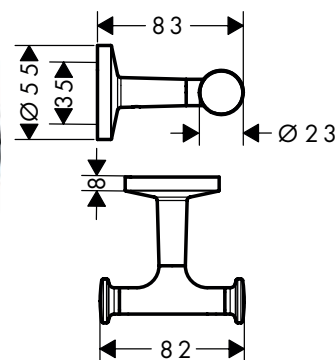

AXOR Universal Circular Haakjes

Kenmerken van alle varianten

/ wandmontage
/ materiaal: metaal

/ met bevestigingsmateriaal
/ verborgen bevestiging

/ diameter boorgat: 6 mm

enkel

dubbel