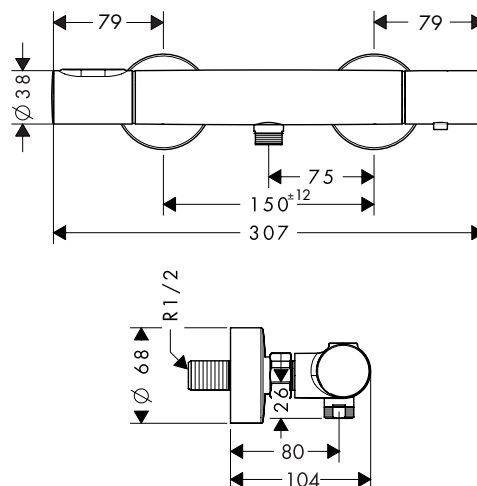

Douchethermostaat opbouw

Kenmerken

- / 1 systeem
- / thermo-element, met keramische stopkraan 180°
- / maximale doorstroomhoeveelheid bij 3 bar: 20 l/min
- / doorstroomhoeveelheid van handdouche bij 3 bar: 15 l/min
- / minimale bedrijfsdruk: 1 bar
- / maximale bedrijfsdruk: 10 bar
- / Veiligheidsblokkering bij 40°C
- / temperatuurbegrenzing instelbaar
- / terugslagklep
- / met geluidsdemper
- / hartafstand: 150 ± 12 mm
- / aansluitgrootte: DN15
- / aansluiting: S-koppelingen