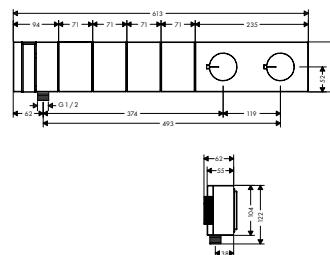

Thermostaten opbouw/inbouw

Overzicht varianten

aantal systemen	max. debiet bij 3 bar (l/ min)	structuurelement	Afwerking	Ref.	Euro
2 systemen	24	zonder structuur	Chroom	46240000	2.512,50
			AXOR FinishPlus	46240XXX	3.768,80
2 systemen	24	Diamond Cut	Chroom	46241000	2.764,30
			AXOR FinishPlus	46241XXX	4.146,50
3 systemen	21	zonder structuur	Chroom	46140000	2.964,10
			AXOR FinishPlus	46140XXX	4.446,20
3 systemen	21	Diamond Cut	Chroom	46141000	3.260,70
			AXOR FinishPlus	46141XXX	4.891,10

i Dit product is niet beschikbaar in Brushed afwerkingen.

! Benodigde onderdelen	voor	Ref.	Euro
	Inbouwlichaam voor thermostaat 45440xxx	46240XXX 46241XXX	45442180 114,60
	Inbouwlichaam voor thermostaat met 3 systemen	46140XXX 46141XXX	45443180 132,60

Thermostaatmodules Select inbouw

Kenmerken van alle varianten

- / bestaat uit: thermostaatmodule, douchehouder, staafhanddoucheslang, doucheslang
- / gelijktijdig gebruik van verschillende systemen
- / afhankelijk van volumestroom en montage ca. 50% vermindering van de doorstroomhoeveelheid en geïntegreerde uitschakelfunctie
- / thermo-element, start/stop-kraan
- / doorstroomhoeveelheid van handdoucheslang bij 3 bar: 13 l/min
- / minimale bedrijfsdruk: 1 bar
- / maximale bedrijfsdruk: 10 bar
- / Veiligheidsblokkering bij 40°C
- / temperatuurbegrenzing instelbaar
- / voor doucheslangen met een cilindrische moer
- / aansluiting: inbouwlichaam

4 systemen

Duurzaamheid

Technologieën

Certificaten/verklaringen

Zie de volgende pagina voor meer informatie over dit product.