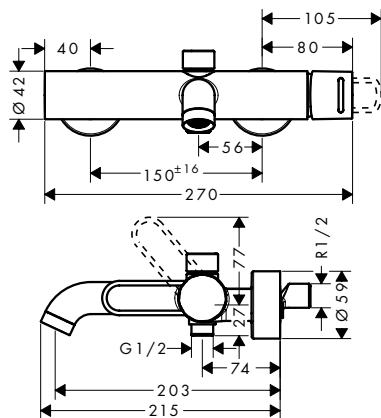

ééngreepsbadmengkraan vrijstaand

Overzicht varianten

uitloop (mm)	greetuitvoering	Afwerking	Ref.	Euro
259	beugel	Chroom	38442000	2.022,30
		Brushed Black Chrome	38442340	3.033,60
		Brushed Nickel	38442820	3.033,60
		AXOR FinishPlus	38442XXX	3.033,50
244	zero	Chroom	45416000	2.022,30
		Brushed Black Chrome	45416340	3.033,60
		Brushed Nickel	45416820	3.033,60
		AXOR FinishPlus	45416XXX	3.033,50

Benodigde onderdelen

		Ref.	Euro
	Inbouwlichaam voor vrijstaande mengkraan/thermostaat	10452180	519,50
Opties			
	Afdichtingsmof voor inbouwlichaam 10452180	96441000	145,80
	AXOR Starck Verlengstuk 60 mm voor inbouwlichaam 10452180	97686000	280,70

Ééngreepsbadmengkraan opbouw met beugelgreep

Kenmerken

/ voorsprong: 203 mm
/ hartafstand: 150 mm ± 16 mm
/ straalsoort mengkraan: normale straal
/ maximale doorstroomhoeveelheid bij 3 bar: 22 l/min

/ doorstroomhoeveelheid voor baduitloop bij 3 bar: 22 l/min
/ doorstroomhoeveelheid van handdouche bij 3 bar: 16 l/min
/ keramische cartouches

/ temperatuurbegrenzing instelbaar
/ omstelling met automatische reset
/ terugslagklep
/ met geluidsdemper
/ wandmontage

Technologieën

Certificaten/verklaringen

BELGAQUA

Afwerking	Ref.	Euro
Chroom	38421000	556,50
Brushed Black Chrome	38421340	834,90
Brushed Nickel	38421820	834,90
AXOR FinishPlus	38421XXX	834,80