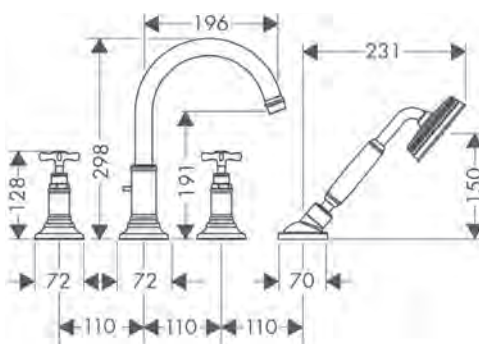

kruisgreep

Technologieën

Straalsoorten

Certificaten/verklaringen

BELGAQUA

Overzicht varianten

uitloop (mm)	greepuitvoering	Afwerking	Ref.	Euro
196	rechte greep	Chroom	16554000	2.005,30
		Brushed Black Chrome	16554340	3.008,20
		Brushed Nickel	16554820	3.008,20
		AXOR FinishPlus	16554XXX	3.008,00
196	kruisgreep	Chroom	16544000	1.998,60
		Brushed Black Chrome	16544340	2.997,90
		Brushed Nickel	16544820	2.997,90
		AXOR FinishPlus	16544XXX	2.997,90

Benodigde onderdelen		Ref.	Euro
	Inbouwlichaam voor 4-gatsbadmengkraan op tegelrand	15481180	1.650,40

Opties		Ref.	Euro
	HG socket Secuflex set	98806000	5,80