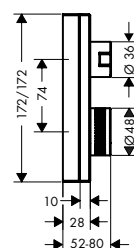

HighFlow thermostaten voor inbouw

Kenmerken van alle varianten

/ thermo-element
/ maximale doorstroomhoeveelheid bij 3 bar:
59 l/min
/ minimale bedrijfsdruk: 1 bar

/ maximale bedrijfsdruk: 10 bar
/ Veiligheidsblokkering bij 40°C
/ temperatuurbegrenzing instelbaar
/ terugslagklep

/ met geluidsdemper
/ aansluiting: inbouwlichaam

Diamond Cut

Technologieën

Certificaten/verklaringen

BELGAQUA

Overzicht varianten

structuurelement	Afwerking	Ref.	Euro
zonder structuur	Chroom	46740000	1.225,50
	AXOR FinishPlus	46740XXX	1.838,30
Diamond Cut	Chroom	46741000	1.347,20
	AXOR FinishPlus	46741XXX	2.020,80

i Dit product is niet beschikbaar in Brushed afwerkingen.

! Benodigde onderdelen

	Ref.	Euro
AXOR iBox universal Inbouwlichaam	01700180	138,60

Opties

	Ref.	Euro
Verlengstuk 25 mm voor iBox Universal	13587000	59,10
Set montagegeleiders voor iBox Universal	93171000	42,70

Thermostaten met stopkraan voor 1 systeem

Kenmerken van alle varianten

/ 1 systeem
/ thermo-element, met keramische stopkraan 90°
/ maximale doorstroomhoeveelheid bij 3 bar:
26 l/min

/ minimale bedrijfsdruk: 1 bar
/ maximale bedrijfsdruk: 10 bar
/ Veiligheidsblokkering bij 40°C
/ temperatuurbegrenzing instelbaar

/ terugslagklep
/ met geluidsdemper
/ aansluiting: inbouwlichaam

Diamond Cut

Duurzaamheid

Technologieën

Certificaten/verklaringen

BELGAQUA

Overzicht varianten

structuurelement	Afwerking	Ref.	Euro
zonder structuur	Chroom	46750000	1.286,70
	AXOR FinishPlus	46750XXX	1.930,10

Zie de volgende pagina voor meer informatie over dit product.