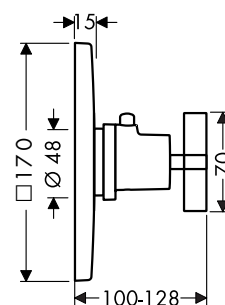

kruisgreep

Technologieën

Certificaten/verklaringen

BELGAQUA

Overzicht varianten

	greepuitvoering	Afwerking	Ref.	Euro
	rechte greep	Chroom	39711000	886,40
		Brushed Black Chrome	39711340	1.329,80
		AXOR FinishPlus	39711XXX	1.329,60
	kruisgreep	Chroom	39716000	886,40
		Brushed Black Chrome	39716340	1.329,80
		AXOR FinishPlus	39716XXX	1.329,60

Benodigde onderdelen

		Ref.	Euro
	AXOR iBox universal Inbouwlichaam	01700180	138,60

Opties

		Ref.	Euro
	Verlengstuk 25 mm voor iBox Universal	13587000	59,10
	Set montagegeleiders voor iBox Universal	93171000	42,70

Thermostaten met stopkraan voor 1 systeem

Kenmerken van alle varianten

/ 1 systeem
/ thermo-element, met keramische stopkraan 90°
/ maximale doorstroomhoeveelheid bij 3 bar:
26 l/min

/ minimale bedrijfsdruk: 1 bar
/ maximale bedrijfsdruk: 10 bar
/ Veiligheidsblokkering bij 40 °C
/ temperatuurbegrenzing instelbaar

/ met geluidsdemper
/ aansluiting: inbouwlichaam