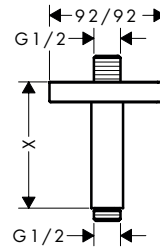

rechthoekig