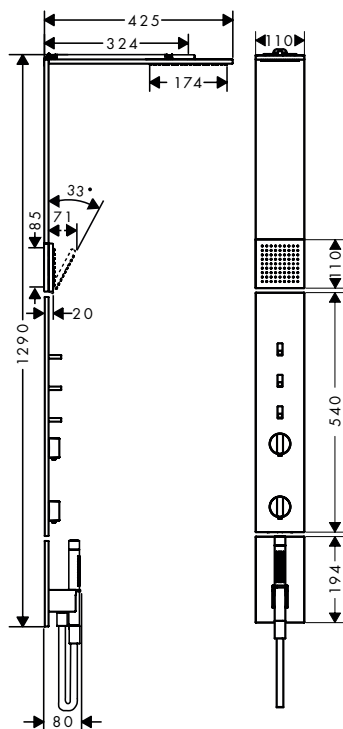

Douchemodules met schouderdouche

Overzicht varianten

grote straal-schijf	lengte douche-arm (mm)	aantal stralen	straalsoorten	max. debiet bij 3 bar (l/ min)	Afwerking	beschikbaar vanaf	Ref.	Euro
250/250	370	2	PowderRain, Intense Powder-Rain	10,2	Chroom	Q1/2024	12594000	2.470,00
					Matt Black		12594670	3.458,00
					AXOR FinishPlus		12594XXX	3.705,00
110/220	324	1	PowderRain	16,9	Chroom	Q1/2024	12593000	1.877,00
					Matt Black		12593670	2.628,00
					AXOR FinishPlus		12593XXX	2.815,50

Benodigde onderdelen		Ref.	Euro
	Inbouwlichaam voor hoofddouche wandmodel	35361180	345,40

Douchepaneel met thermostaat, hoofddouche 110/220 1jet en schouderdouche

Kenmerken

/ bestaat uit: plafonddouche, staafhanddouche, schouderdouche, douchethermostaat, textielen doucheslang
/ douche kopformaat: 110 x 220 mm
/ straalsoort hoofddouche: PowderRain
/ straalsoort lichaamsdouche: PowderRain
/ lengte douche arm: 324 mm

/ bescherming tegen verbranden bij 40 °C
/ instelbare heetwaterbegrenzing
/ geïsoleerde watervoering
/ montage type: verborgen
/ geschikt voor doorstroomtoestellen
/ voorsprong: 425 mm

/ gebruik van uitlaten: gelijktijdig gebruik van verschillende systemen
/ aansluiting: inbouwlichaam
/ Eco-functie: afhankelijk van volumestroom en montage ca. 50% vermindering van de doorstroomhoeveelheid en geïntegreerde uitschakelfunctie

Technologieën

Straalsoorten

Certificaten/verklaringen

BELGAQUA

Afwerking	beschikbaar vanaf	Ref.	Euro
Chroom		12595000	4.149,50
Matt Black	Q1/2024	12595670	5.809,44
AXOR FinishPlus		12595XXX	6.224,30

Benodigde onderdelen		Ref.	Euro
	Inbouwlichaam voor douchepaneel	12676180	1.881,00