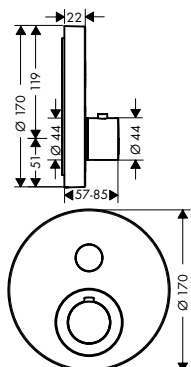

Thermostaten inbouw

Kenmerken van alle varianten

/ 1 systeem

/ Comfortabele Selectknop aan/uit voor 1 uitgang

/ thermo-element

/ maximale doorstroomhoeveelheid bij 3 bar:

26 l/min

/ Veiligheidsblokkering bij 40°C

/ temperatuurbegrenzing instelbaar

/ aansluiting: inbouwlichaam

/ Thermostaat wordt geleverd met de druktoets on/off

rond