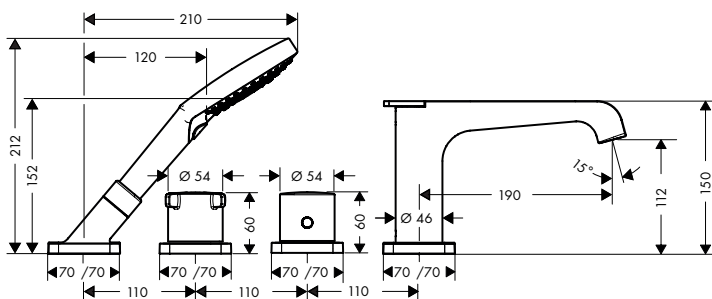

4-gatsbadthermostaat op badrand - afwerkset

Kenmerken

- / bestaat uit: 4-gats badrandmengkraan, Handdouche, Secuflex slangset
- / voorsprong 190 mm
- / 2 systemen
- / makkelijke wisseling tussen de uitgangen dankzij de drukknop
- / straalsoort mengkraan: laminaar straal
- / straalsoort handdouche: Rain, RainAir, WhirlAir
- / maximale uittrekbare lengte van handdouche: 1,10 m
- / maximale doorstroomhoeveelheid bij 3 bar: 20 l/min
- / doorstroomhoeveelheid voor baduitloop bij 3 bar: 20 l/min
- / doorstroomhoeveelheid van handdouche bij 3 bar: 14 l/min.
- / minimale bedrijfsdruk: 1 bar
- / Veiligheidsblokkering bij 40°C
- / temperatuurbegrenzing instelbaar
- / terugslagklep
- / met automatische reset
- / met geluidsdemper
- / aansluitgrootte: DN15
- / aansluiting: inbouwlichaam
- / badrandmontage

Duurzaamheid

Technologieën

Straalsoorten

Certificaten/verklaringen

BELGAQUA

Afwerking	Ref.	Euro
Chrom	36411000	1.316,70
Brushed Bronze	36411140	1.974,80
Brushed Black Chrome	36411340	1.974,80
Matt Black	36411670	1.834,20
AXOR FinishPlus	36411XXX	1.975,10

Benodigde onderdelen

Inbouwlichaam voor 4-gatsbadthermostaat op badrand

Ref.	Euro
15482180	1.153,40