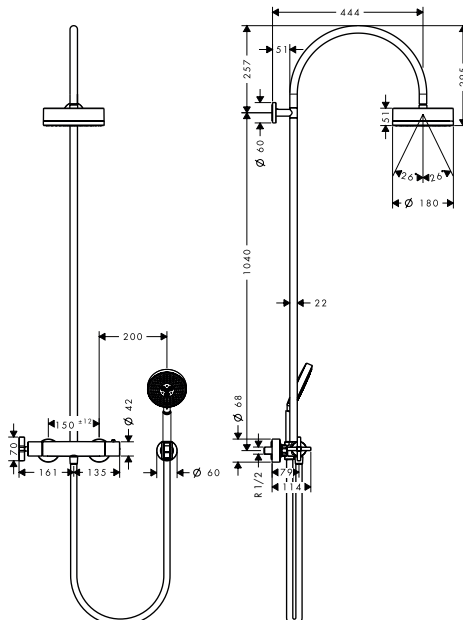

AXOR Citterio Showerpipe met thermostaat, hoofddouche Ø 180 mm en handdouche Ø 120 mm 3jet

Kenmerken

- / bestaat uit: plafonddouche, handdouche, douchethermostaat, doucheslang, douchehouder
- / plafonddouche AXOR Citterio
- / straalplaatoppervlak hoofddouche: 180 mm
- / straalsoort hoofddouche: Rain
- / doorstroomhoeveelheid Rain-straal (bij 3 bar): 17 l/min
- / straalsoort handdouche: RainAir, Rain, Whirl
- / doorstroomhoeveelheid van handdouche bij 3 bar: 14,9 l/min
- / maximale doorstroomhoeveelheid bij 3 bar: 17 l/min
- / minimale bedrijfsdruk: 1 bar
- / maximale bedrijfsdruk: 10 bar
- / kogelgewricht: plafonddouche met verstelbare hoek
- / douchestangdiameter: 22 mm
- / wandhouder handdouche
- / Lengte douchearm hoofddouche: 444 mm
- / SafetyStop temperatuurblokkering bij 38 °C
- / instelbare heetwaterbegrenzing
- / uitlaten bediend via draaigreep
- / geschikt voor doorstroomtoestellen
- / montagetype: opbouwmontage
- / aansluitgrootte DN15
- / aansluitdraad G 1/2
- / hartafstand 150 ± 12 mm
- / intrinsiek veilig tegen terugstroming
- / 2 systemen