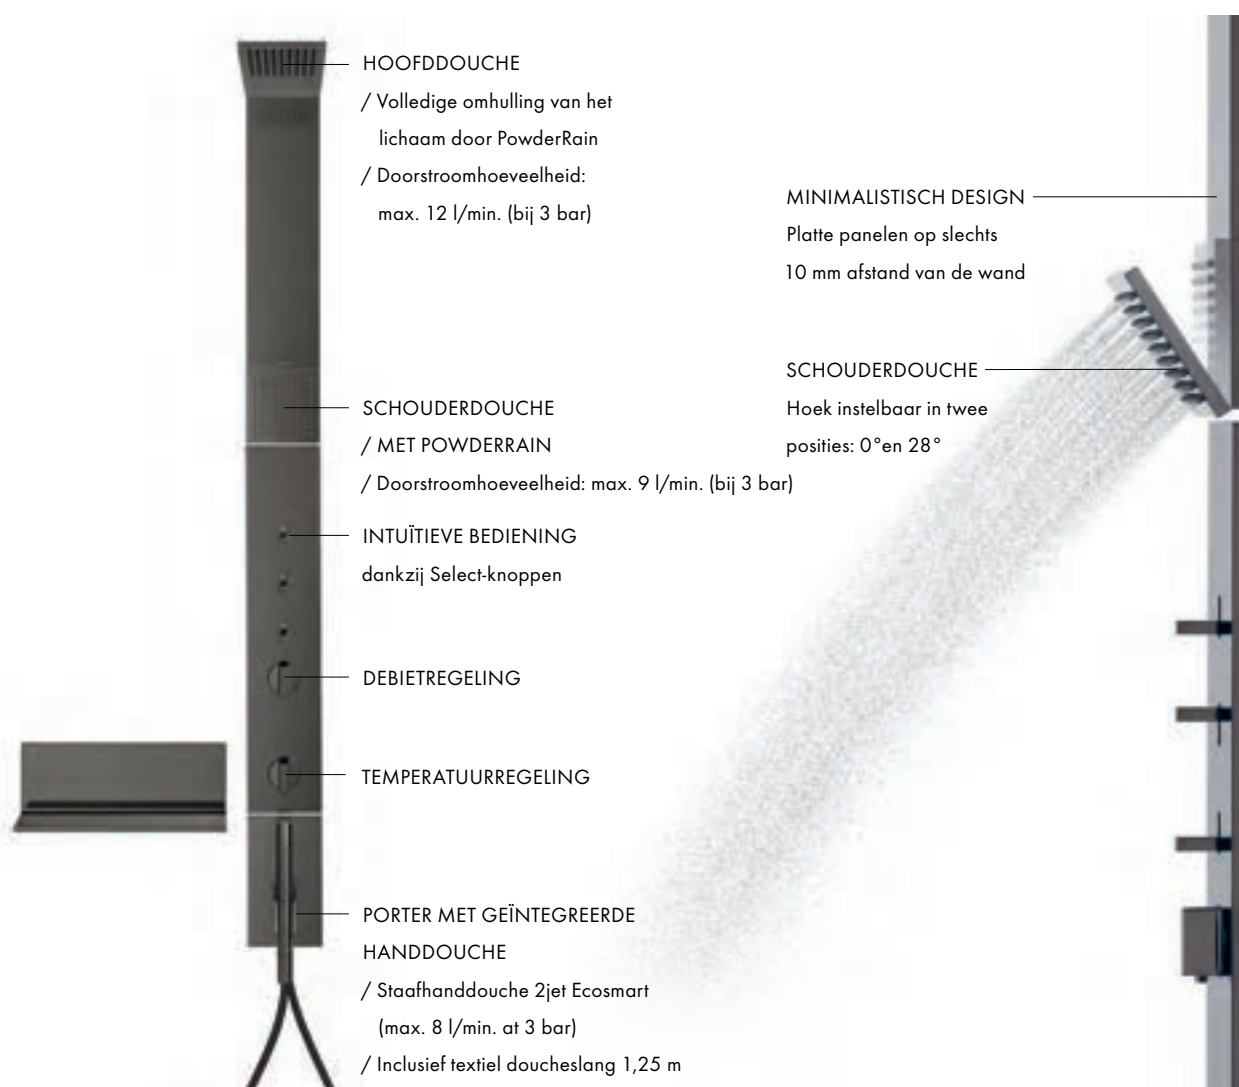

Kenmerkend voor AXOR ShowerComposition is een minimalistisch, rechtlijnig design, de minimale diepte van de douchekop en verticale panelen (op een afstand van maar 10 mm van de wand) met als tegenwicht een grote breedte. Het AXOR ShowerComposition programma is flexibel en eenvoudig te installeren, en is beschikbaar in een groot aantal configuraties en met de volledige reeks exclusieve AXOR FinishPlus oppervlakken, waaronder Matt Black.