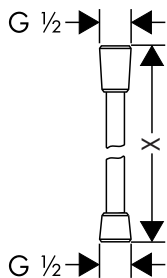

/ hoogwaardige doucheslang met metaaleffect
/ met kunststof coating, eenvoudig te reinigen

/ draaikoppeling voorkomt dat de slang in de knoop raakt

/ anti-knikbescherming
/ aansluitdraad: G 1/2

conische moer aan beide zijden