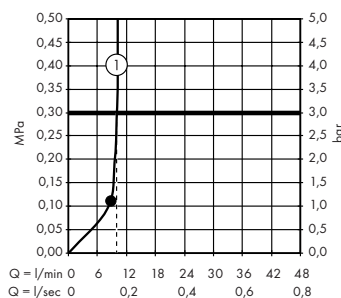

Douchemodule 120/120
voor inbouwinstallatie square
28491000

- ① Rain

Functie gegarandeerd vanaf • . Verbruikswaarden zijn bij gebruik in de praktijk gemeten met bijbehorende mengkraan/stopkraan voor inbouwinstallatie.