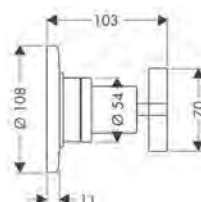

kruisgreep