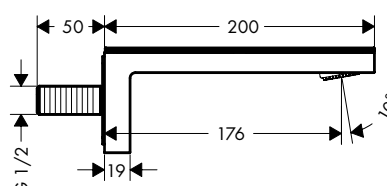

Overzicht varianten

uitloop (mm)	afdekking	Afwerking	beschikbaar vanaf	Ref.	Euro
176	met plaat	Chrome / Mirror Glass		47410000	505,90
		chroom/Black Glass		47410600	505,90
		Matt Black/zwart glas	Q1/2024	47410670	708,00
176	zonder plaat	Chroom		47412000	379,80
		Brushed Bronze		47412140	569,70
		Brushed Black Chrome		47412340	569,70
		Matt Black	Q1/2024	47412670	530,90
		AXOR FinishPlus		47412XXX	569,70