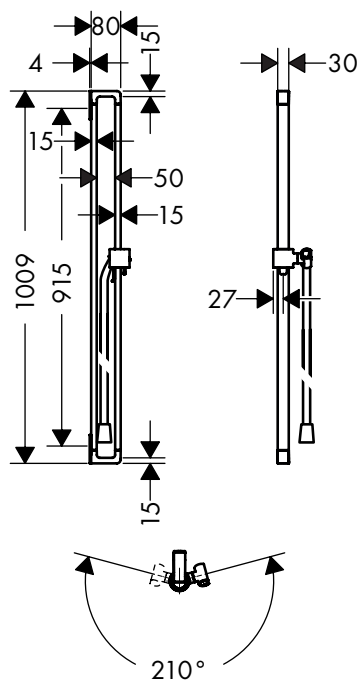

Doucheset 0,90 m met handdouche Ø 120 mm 3jet

Opties	Afwerking	Ref.	Euro
AXOR Universal Softsquare Afdekkap voor rail	Chroom	42871000	69,20
	Brushed Bronze	42871140	103,90
	Brushed Black Chrome	42871340	103,90
	Polished Gold Optic	42871990	103,90
	AXOR FinishPlus	42871XXX	103,80

Douchestang 0,90 m met doucheslang 1,60 m

Kenmerken

/ bestaat uit: douchestang, doucheslang, glijstuk
/ draaikoppeling voorkomt dat de slang in de knoop raakt
/ houder voor doucheslang met conische moer

/ schuifstuk draait naar links en rechts, omhoog en omlaag
/ 30 mm brede stang
/ profielbuis: rechthoekig

/ boorafstand: 915 mm
/ metalen handdouchehouder
/ glijstuk traploos instelbaar
/ wandhouders van metaal

Afwerking	Ref.	Euro
Chroom	36736000	453,40
Brushed Bronze	36736140	680,20
Brushed Black Chrome	36736340	680,20
Polished Gold Optic	36736990	680,20
AXOR FinishPlus	36736XXX	680,10

Opties	Afwerking	Ref.	Euro
AXOR Universal Softsquare Afdekkap voor rail	Chroom	42871000	69,20
	Brushed Bronze	42871140	103,90
	Brushed Black Chrome	42871340	103,90
	Polished Gold Optic	42871990	103,90
	AXOR FinishPlus	42871XXX	103,80