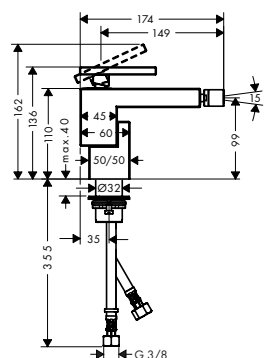

Diamond Cut

Duurzaamheid

Technologieën

Overzicht varianten

uitloop (mm)	uitloophoogte (mm)	structurelement	Afwerking	Ref.	Euro
149	99	zonder structuur	Chroom	46210000	1.047,40
			AXOR FinishPlus	46210XXX	1.571,10
149	99	Diamond Cut	Chroom	46211000	1.151,80
			AXOR FinishPlus	46211XXX	1.727,70

i Dit product is niet beschikbaar in Brushed afwerkingen.

Eéngreepsbadmengkransen voor inbouw

Kenmerken van alle varianten

/ keramische cartouche
/ temperatuurbegrenzing instelbaar

/ omstelling met automatische reset
/ met geluidsdemper

/ wandmontage