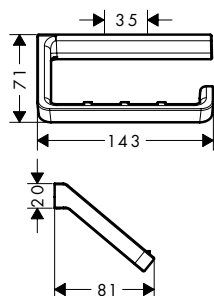

AXOR Universal Softsquare WC-papierhouders

Kenmerken van alle varianten

/ wandmontage
/ met bevestigingsmateriaal

/ verborgen bevestiging
/ boorafstand: 35 mm

/ diameter boorgat: 6 mm

zonder cover

met deksel