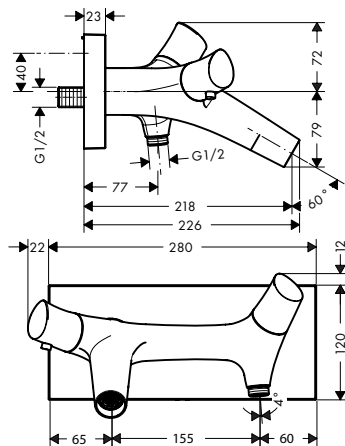

Badthermostaat opbouw

Kenmerken

/ voorsprong 218 mm
/ 2 systemen
/ thermo-element, stop- en omstelkraan
/ straalsoort mengkraan: laminaar straal
/ maximale doorstroomhoeveelheid bij 3 bar: 21 l/min

/ doorstroomhoeveelheid voor baduitloop bij 3 bar: 21 l/min
/ doorstroomhoeveelheid van handdouche bij 3 bar: 18 l/min
/ minimale bedrijfsdruk: 1 bar
/ Veiligheidsblokkering bij 40 °C
/ temperatuurbegrenzing instelbaar

/ terugslagklep
/ met geluidsdemper
/ aansluitgrootte: DN15
/ aansluiting: S-koppelingen
/ wandmontage
/ hartafstand: 150 ± 12 mm

Duurzaamheid

Technologieën

Certificaten/verklaringen

BELGAQUA

Afwerking	Ref.	Euro
Chroom	12410000	1.106,80
AXOR FinishPlus	12410XXX	1.660,20

Eéngreepsbadmengkranen voor inbouw

Kenmerken van alle varianten

/ keramische cartouche
/ temperatuurbegrenzing instelbaar

/ omstelling met automatische reset
/ met geluidsdemper

/ wandmontage