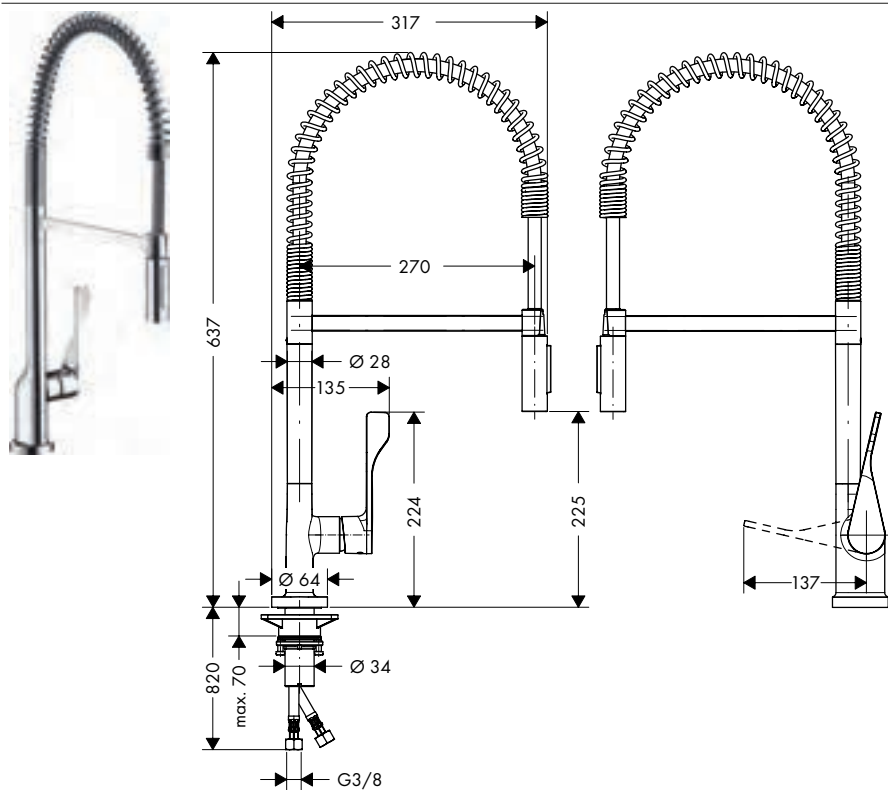

AXOR Citterio Eéngreepse keukenmengkranen met uittrekbare vuistdouche

Overzicht varianten

ComfortZone	EcoSmart	max. debiet bij 3 bar (l/ min)	Afwerking	Ref.	Euro
250	-	9	- Chroom - Brushed Black Chrome - Matt Black - rvs-look - AXOR FinishPlus	39835000 39835340 39835670 39835800 39835XXX	679,70 1.019,50 883,60 949,40 1.019,60
250	■	4,8	- Matt Black - AXOR FinishPlus	39832670 39832XXX	883,60

AXOR Citterio Eéngreepskeukenmengkraan 230 Semi-Pro

Kenmerken

- / ComfortZone 230
- / draaibereik 360°
- / laminaar straal, douchestraal
- / douchestraal kan vastgezet worden, resetten straal door druk op de knop
- / maximale doorstroomhoeveelheid bij 3 bar: 9 l/min
- / keramische cartouche
- / G 3/8 aansluitingen
- / temperatuurbegrenzing instelbaar
- / geïntegreerde terugslagklep
- / geschikt voor doorstroomtoestellen

Technologieën

Straalsoorten

Certificaten/verklaringen

Afwerking	Ref.	Euro
Chroom	39840000	873,20
rvs-look	39840800	1.139,00
AXOR FinishPlus	39840XXX	1.309,80