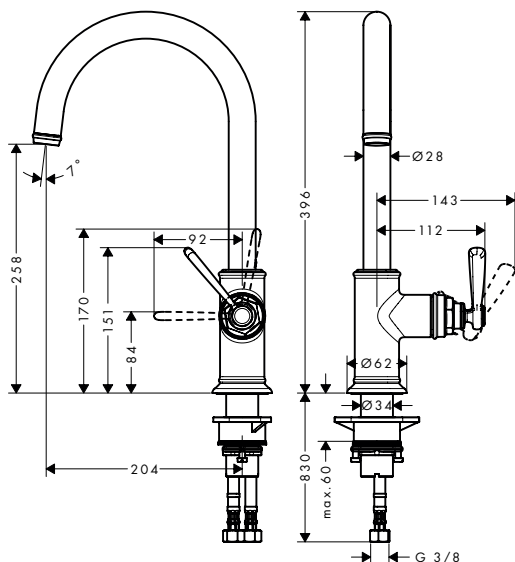

Technologieën

Straalsoorten

Afwerking	Ref.	Euro
Chrom	16580000	547,30
Brushed Black Chrome	16580340	820,80
rvs-look	16580800	820,80
AXOR FinishPlus	16580XXX	821,00

Opties

Zeep-/lotiendispenser inhoud 500 ml, inbouwmodel		

Afwerking	Ref.	Euro
Chrom	42018000	224,20
Brushed Black Chrome	42018340	336,20
rvs-look	42018800	292,60