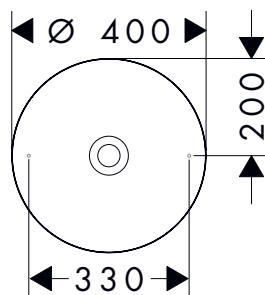

AXOR Suite wastafels & baden Waskommen

Kenmerken van alle varianten

/ bestaat uit: opbouw wastafels, design frame
/ materiaal: SolidSurface
/ Materiaal frame: metaal
/ graad van glans keramiek: mat

/ zonder kraangat
/ zonder overloop
/ zonder afvoergarnituur

/ alleen te combineren met niet afsluitbare afvoergarnituur
/ montagewijze: opbouw

300

400

Overzicht varianten

diameter (mm)	Afwerking	Ref.	Euro	
300	Chrom	42000000	1.365,00	
	Matt Black	42000670	1.365,00	
	Brushed Bronze	42000140	1.365,00	
	Brushed Black Chrome	42000340	1.365,00	
	AXOR FinishPlus	42000XXX	1.365,00	
	400	Chrom	42001000	1.500,00
Matt Black		42001670	1.500,00	
Brushed Bronze		42001140	1.500,00	
Brushed Black Chrome		42001340	1.500,00	
AXOR FinishPlus		42001XXX	1.500,00	

Opties	Afwerking	Ref.	Euro	
Designsifon Flowstar S	Chrom	51305000	101,40	
	Matt Black	51305670	142,00	
	Brushed Black Chrome	51305340	152,20	
	Brushed Bronze	51305140	152,20	
	AXOR FinishPlus	51305XXX	152,10	
	Lediging voor wastafels/waskommen, niet afsluitbaar	Chrom	51301000	50,10
Brushed Bronze		51301140	75,10	
Brushed Black Chrome		51301340	75,10	
Matt Black		51301670