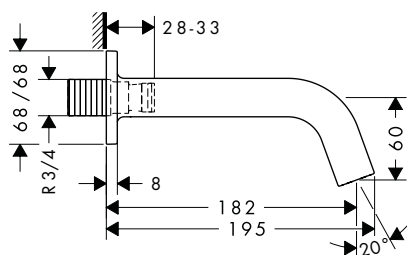

Technologieën

Afwerking	Ref.	Euro
Chroom	34410000	266,20
AXOR FinishPlus	34410XXX	399,30