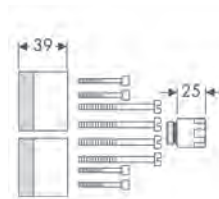

Ref.	Euro
13594000	104,60

Inbouwlichaam voor elektronische wastafelmengkraan

Kenmerken

/ holle buis EN20 voor stroomvoorziening

/ minimale montagediepte: 80 mm

/ maximale montagediepte: 108 mm