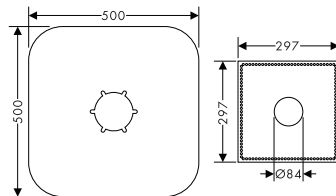

Afdichtingsmof voor inbouwlichaam 10452180