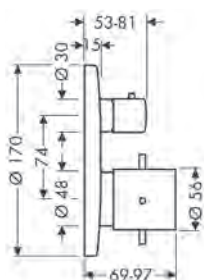

Thermostaat Ø 170 mm - afwerkset rond

Opties	Ref.	Euro
Set montagegeleiders voor iBox Universal	93171000	42,70

Thermostaat Ø 170 mm met stopkraan voor 1 systeem - afwerkset rond

Kenmerken

/ 1 systeem	/ minimale bedrijfsdruk: 1 bar	/ terugslagklep
/ thermo-element, met keramische stopkraan 90°	/ maximale bedrijfsdruk: 10 bar	/ met geluidsdemper
/ maximale doorstroomhoeveelheid bij 3 bar: 25 l/min	/ Veiligheidsblokkering bij 40°C	/ aansluiting: inbouwlichaam
	/ temperatuurbegrenzing instelbaar	

Duurzaamheid

Technologieën

Certificaten/verklaringen

BELGAQUA

Afwerking	Ref.	Euro
Chroom	10700000	858,60
Brushed Black Chrome	10700340	1.288,00
AXOR FinishPlus	10700XXX	1.287,90

Benodigde onderdelen	Ref.	Euro
AXOR iBox universal Inbouwlichaam	01700180	138,60

Opties	Ref.	Euro
Verlengstuk 25 mm voor iBox Universal	13587000	59,10
Set montagegeleiders voor iBox Universal	93171000	42,70