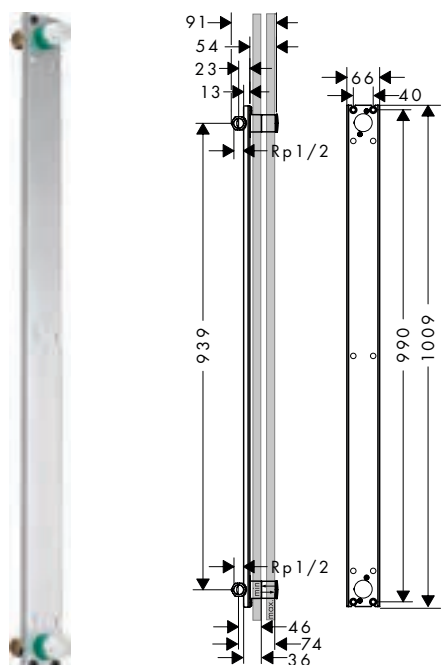

Inbouwlichaam voor Showerpipe

Kenmerken

/ geschikt voor AXOR One Showerpipe 48790XXX
/ geluidsontkoppelde installatie

/ minimale montagediepte: 46 mm
/ maximale montagediepte: 74 mm

Ref.	Euro
48798180	171,30

Doucheset 1jet EcoSmart 9l/min. met geïntegreerde wandaansluitbocht

Kenmerken

/ straalsoort: PowderRain
/ in hoogte verstelbaar
/ maximale doorstroomhoeveelheid bij 3 bar:
9,1 l/min

/ metalen handdouchehouder
/ wandmontage: schroefbevestiging
/ profielbuis: rond
/ douchestangdiameter: 25 mm

/ boorafstand 929 mm
/ doucheslang met conische moer aan beide uiteinden