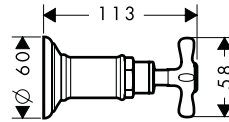

kruisgreep

Overzicht varianten

	greepuitvoering	Afwerking	Ref.	Euro
	rechte greep	Chroom	16872000	184,20
		Brushed Black Chrome	16872340	276,40
		Brushed Nickel	16872820	276,40
		AXOR FinishPlus	16872XXX	276,30
	kruisgreep	Chroom	16871000	189,90
		Brushed Black Chrome	16871340	284,80
		Brushed Nickel	16871820	284,80
		AXOR FinishPlus	16871XXX	284,90

⚠ Benodigde onderdelen			Ref.	Euro
	Inbouwlichaam 130 l/min. voor stopkraan met sluitlichaam		16970180	108,10
	Inbouwlichaam 40 l/min. voor stopkraan met keramische schijven (90°)		16974180	102,80
	Inbouwlichaam 52 l/min. voor stopkraan met sluitlichaam		16973180	99,90