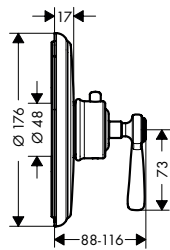

rechte greep