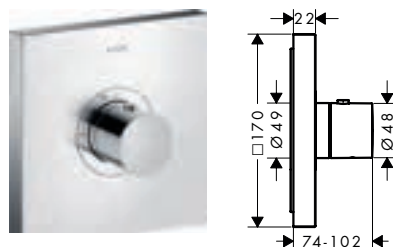

rechthoekig