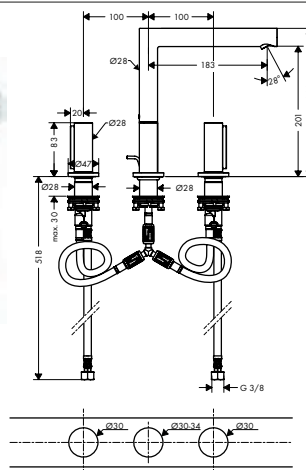

Eéngreepswastafelmengkranen inbouw voor wandmontage met plaat

Kenmerken van alle varianten

/ greepvariant: joystick
/ straalsoort: normale straal
/ maximale doorstroomhoeveelheid bij 3 bar:
5 l/min

/ keramische cartouche
/ niet-afsluitbare zeefklep
/ aansluiting: inbouwlichaam

/ handgreep kan rechts of links worden geplaatst,
afhankelijk van de montage van het inbouwdeel
/ EU taxonomy: max. 6 l/min - Substantial
Contribution (SC)

165

225

Duurzaamheid

Technologieën

Overzicht varianten

uitloop (mm)	Afwerking	Ref.	Euro
165	Chroom	38112000	701,30
	Brushed Black Chrome	38112340	1.051,70
	Brushed Nickel	38112820	1.051,70
	AXOR FinishPlus	38112XXX	1.052,00
225	Chroom	38115000	723,30
	Brushed Black Chrome	38115340	1.084,70
	Brushed Nickel	38115820	1.084,70
	AXOR FinishPlus	38115XXX	1.085,00

Benodigde onderdelen

Inbouwlichaam voor wastafelmengkraan voor wandinbouw

Ref.	Euro
13623180	246,00

Opties

Verlengstuk 25 mm voor inbouwlichaam 13623180

Ref.	Euro
13586000	130,20

3-gats wastafelmengkranen

Kenmerken van alle varianten

/ draaibereik 110°
/ maximale doorstroomhoeveelheid bij 3 bar:
5 l/min

/ met keramische stopkranen warm/koud 90°
/ lediging G 1 1/4 met trekstang
/ aansluiting: G 3/8 aansluitingen

/ EU taxonomy: max. 6 l/min - Substantial
Contribution (SC)

160

200

Duurzaamheid

Technologieën

Zie de volgende pagina voor meer informatie over dit product.