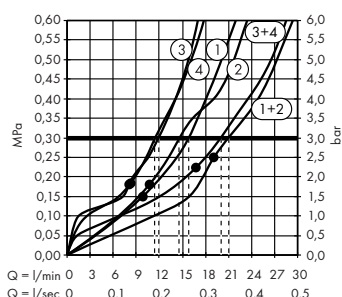

Planningsvoorbeeld AXOR Select inbouwinstallatie 670/90 thermostaatmodule voor 5 functies met AXOR ShowerHeaven 1200/300 4jet, zonder 3500 K verlichting

Luxe bediening. De thermostaatmodule Select heeft een minimalistische look en is het centrale element voor het regelen van alle straalsoorten en functies, zowel afzonderlijk als gecombineerd. Eenvoudige, veilige en gemakkelijke installatie met de basisset. Kan perfect worden gecombineerd met AXOR ShowerHeaven 1200/300 4jet.

- / Alle vier de straalsoorten van de AXOR ShowerHeaven 1200/300 4jet kunnen met de thermostaatmodule Select 670/90 eenvoudig worden geregeld
- / Alle belangrijke functies zijn ondergebracht in één elegante inbouwthermostaat: gebruikersbediening, temperatuurregeling en debiet.
- / De grote Select-knoppen voor het regelen van de straalsoorten en functies zijn gemakkelijk en intuïtief te bedienen.
- / De handdouche wordt aan de thermostaatmodule toegevoegd via een porter met een geïntegreerde slangverbinding

Producten

ShowerHeaven 1200/300 4jet
zonder verlichting 3500 K
10637000
Inbouwlichaam
10922180
Thermostaatmodule Select 670/90
voor inbouwinstallatie voor 5 systemen
18358000
Inbouwlichaam
18313180
STAAFHANDDOUCHE 2JET
28532000
Doucheslang metallic effect 1,25 m
28282000

Debietdiagram

ShowerHeaven 1200/300 4jet
zonder verlichting 2700 K
10637000

- ① Rain
- ② Mono
- ③ PowderRain, binnenkant
- ④ PowderRain, buitenkant