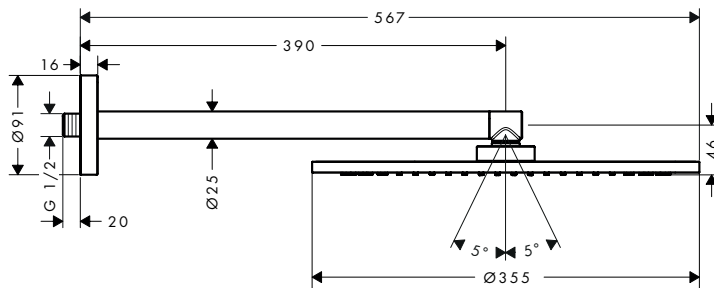

Hoofddouches 3jet, 2jet, 1jet met plafondaansluiting

Opties	Afwerking	Ref.	Euro
Verlengstuk 230 mm voor inbouwlichaam 26434180	Chroom	35288000	556,50
	AXOR FinishPlus	35288XXX	834,80

Hoofddouche Ø 350 mm 1jet met douchearm voor wandmontage

Kenmerken

- / bestaat uit: plafonddouche, douchearm
- / douchekopformaat: 350 mm
- / straalsoort: PowderRain
- / kogelgewricht: plafonddouche met verstelbare hoek
- / materiaal straalplaat: metaal
- / lengte douchearm 390 mm
- / maximale doorstroomhoeveelheid bij 3 bar: 26 l/min
- / doorstroomhoeveelheid PowderRain-straal (bij 3 bar): 26 l/min
- / plafonddouche afneembaar voor reiniging
- / montage: wandmontage
- / aansluitdraad G 1/2
- / geschikt voor doorstromers