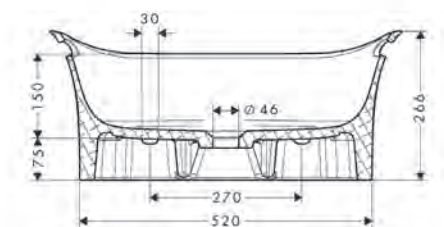

AXOR Urquiola Wastafel 624/399 mm voor vrijstaande wasbekken

Kenmerken

/ materiaal: uit mineraalmarmor met gelcoating
/ graad van glans keramiek: glanzend
/ zonder kraangat

/ zonder overloop
/ zonder tablet
/ zonder afvoergarnituur

/ alleen in combinatie met wastafelmengkranen
zonder lediging
/ montagewijze: wandmontage

Afwerking	Ref.	Euro
○ Wit	11302000	1.801,20

Opties

Lediging voor wastafels/waskommen, niet afsluitbaar

Afwerking	Ref.	Euro
● Chrom	51301000	50,10

AXOR Urquiola Waskom 624/408 mm

Kenmerken

/ materiaal: uit mineraalmarmor met gelcoating
/ graad van glans keramiek: glanzend
/ zonder kraangat

/ zonder overloop
/ zonder tablet
/ zonder afvoergarnituur

/ alleen in combinatie met wastafelmengkranen
zonder lediging
/ montagewijze: opbouw