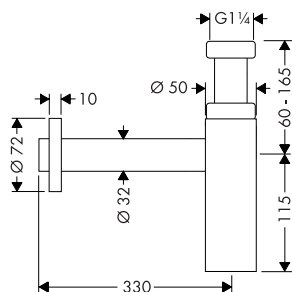

Doucheslangen

Overzicht varianten

moeren doucheslang cilindrisch aan beide zijden	lengte (m)	Afwerking	Ref.	Euro
	1,25	Chroom	28282000	63,10
		Brushed Bronze	28282140	94,60
		Brushed Black Chrome	28282340	94,60
		Matt Black	28282670	88,40
		Matt White	28282700	88,40
		Polished Gold Optic	28282990	94,60
		AXOR FinishPlus	28282XXX	94,70

Designsifon Flowstar S

Kenmerken

/ verstelbare afstand 60 - 165 mm
/ afstand tot wand 330 mm

/ geurafsluiter - terugstroomhoogte is 70 mm
/ aansluitgrootte ingang: G 1 1/4