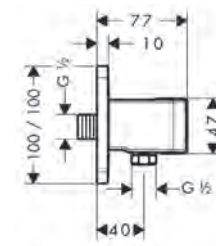

/ geïntegreerde houder
/ metalen behuizing met inwendige kunststof watertoevoer

/ terugslagklep
/ aansluiting: G 1/2
/ voor doucheslangen met een conische moer

rond

rechthoekig

softsquare

Certificaten/verklaringen