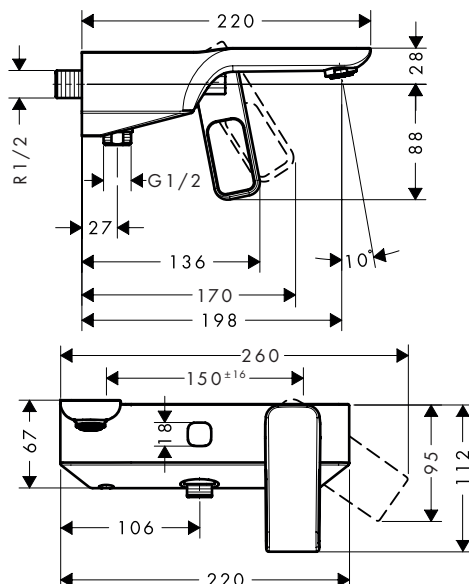

Technologieën

Certificaten/verklaringen

BELGAQUA

Afwerking	Ref.	Euro
Chroom	11420000	1.287,20
AXOR FinishPlus	11420XXX	1.930,80

Dit product is niet beschikbaar in Polished en Brushed Black Chrome.