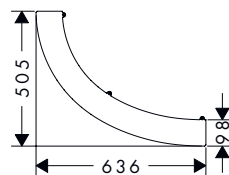

Afwerking	Ref.	Euro
Chroom	42006000	900,00
Matt Black	42006670	900,00
Brushed Bronze	42006140	900,00
Brushed Black Chrome	42006340	900,00
AXOR FinishPlus	42006XXX	900,00

Benodigde onderdelen

Badkuip 1900/850

Afwerking	Ref.	Euro
Chroom	42005000	8.000,00
Matt Black	42005670	8.000,00
Brushed Bronze	42005140	8.000,00
Brushed Black Chrome	42005340	8.000,00
AXOR FinishPlus	42005XXX	8.000,00