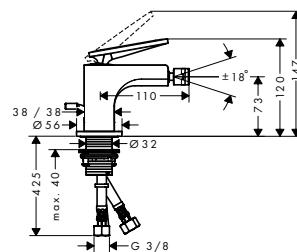

/ lediging G 1 ¼ met trekstang

joystick

rechte greep

Rhombic Cut

Overzicht varianten

uitloop (mm)	uitloophoogte (mm)	greepuitvoering	structurelement	Afwerking	Ref.	Euro
112	74	joystick	zonder structuur	Chrom	39210000	729,00
				Brushed Black Chrome	39210340	1.093,30
				AXOR FinishPlus	39210XXX	1.093,50
110	73	rechte greep	zonder structuur	Chrom	39214000	599,00
				Brushed Black Chrome	39214340	898,30
				AXOR FinishPlus	39214XXX	898,50