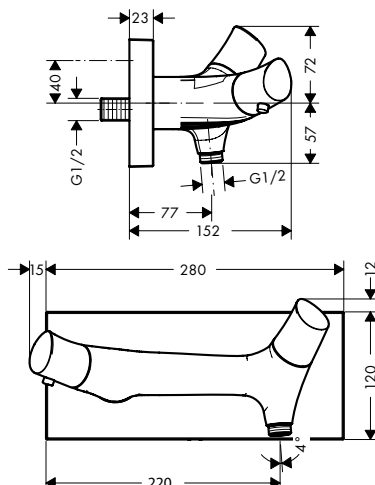

Duurzaamheid

Technologieën

Certificaten/verklaringen

BELGAQUA

Afwerking	Ref.	Euro
Chroom	12602000	945,60
AXOR FinishPlus	12602XXX	1.418,40

Opties

AXOR Starck Doucheslang 1,25 m met cilindrische moeren

Afwerking	Ref.	Euro
Chroom	28282000	63,10
AXOR FinishPlus	28282XXX	94,70