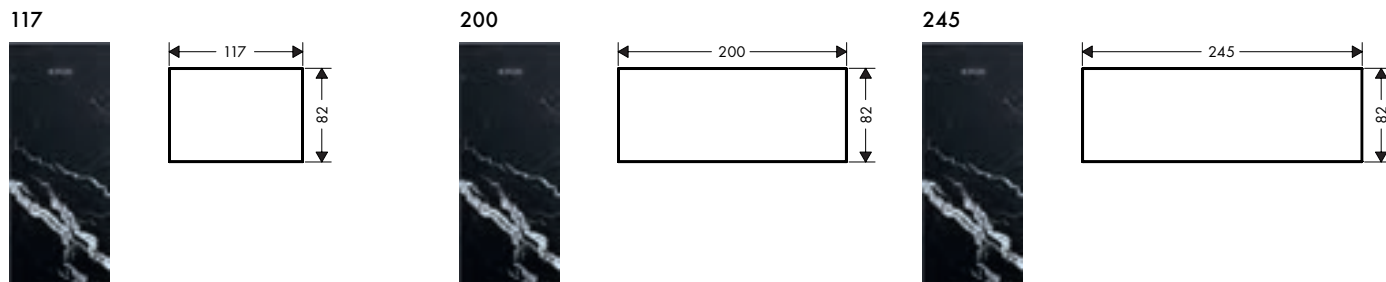

Afwerkingsplaten in zwart marmer Nero Marquina

Kenmerken van alle varianten

/ materiaal: marmer
/ afneembaar

/ Gezien marmer een natuurlijk product is, is elk stuk uniek en kunnen de marmeren tekeningen variëren.

Overzicht varianten

	lengte (mm)	Afwerking	Ref.	Euro
	117	● Marble Nero Marquina	47915000	379,80
	200	● Marble Nero Marquina	47913000	379,80
	245	● Marble Nero Marquina	47914000	493,40