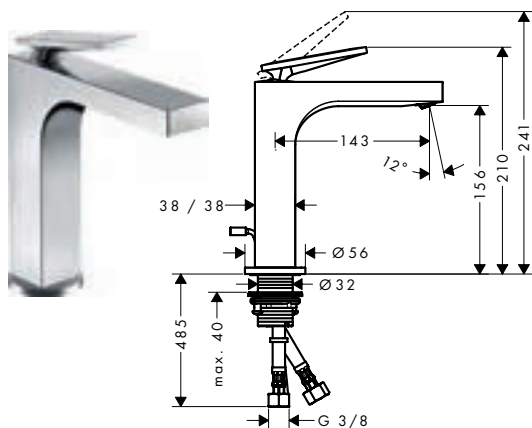

/ keramische cartouche
 / aansluiting: G 3/8 aansluitingen

/ EU taxonomy: max. 6 l/min - Substantial
 Contribution (SC)

160

280 Rhombic Cut

Duurzaamheid

Technologieën

Overzicht varianten

ComfortZone	uitloop (mm)	uitloop-hoogte (mm)	straalsoorten	lediging	voor wastafels	structuur-element	Afwerking	Ref.	Euro
160	143	156	laminaar straal	trekstang	-	zonder struc- tuur	Chroom	39023000	599,00
							Brushed Black Chrome	39023340	898,30
							AXOR FinishPlus	39023XXX	898,50
160	143	156	laminaar straal	niet afsluit- baar	-	zonder struc- tuur	Chroom	39024000	599,00
							Brushed Black Chrome	39024340	898,30
							AXOR FinishPlus	39024XXX	898,50
160	143	156	laminaar straal	trekstang	-	Rhombic Cut	Chroom	39071000	657,60
							Brushed Black Chrome	39071340	986,50
							AXOR FinishPlus	39071XXX	986,40
160	143	156	laminaar straal	niet afsluit- baar	-	Rhombic Cut	Chroom	39081000	657,60
							Brushed Black Chrome	39081340	986,50
							AXOR FinishPlus	39081XXX	986,40
280	200	280	normale straal	niet afsluit- baar	■	zonder struc- tuur	Chroom	39021000	904,40
							Brushed Black Chrome	39021340	1.356,80
							AXOR FinishPlus	39021XXX	1.356,60
280	200	280	normale straal	niet afsluit- baar	■	Rhombic Cut	Chroom	39151000	986,70
							Brushed Black Chrome	39151340	1.479,90
							AXOR FinishPlus	39151XXX	1.480,10