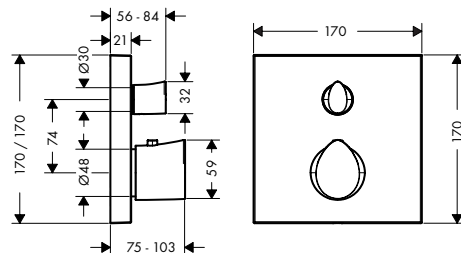

Thermostaat 170/170 mm met stopkraan/omsteller voor 2 systemen - afwerkset square

Kenmerken

- / 2 systemen
- / thermo-element, stop- en omstelkraan
- / maximale doorstroomhoeveelheid bij 3 bar: 29 l/min
- / doorstroomhoeveelheid bovenste uitlaat: 25 l/min
- / doorstroomhoeveelheid onderste uitlaat: 29 l/min
- / doorstroomhoeveelheid onderste uitlaat: 29 l/min
- / minimale bedrijfsdruk: 1 bar
- / maximale bedrijfsdruk: 10 bar
- / Veiligheidsblokkering bij 40°C
- / temperatuurbegrenzing instelbaar
- / terugslagklep
- / met geluidsdemper
- / aansluiting: inbouwlichaam