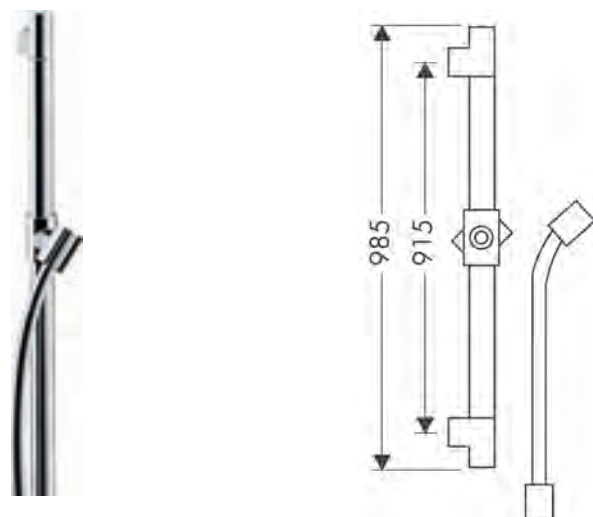

Afwerking	Ref.	Euro
Chroom	27830000	349,20
Brushed Bronze	27830140	523,80
Brushed Black Chrome	27830340	523,80
Polished Gold Optic	27830990	523,80
AXOR FinishPlus	27830XXX	523,80