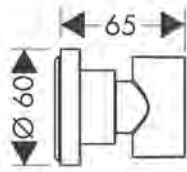

Wandhanddouchehouder voor doucheslangen met een conische moer

Kenmerken

/ vaste bevestigingspositie

/ voor aansluiting met een slang met conische moer

/ materiaal: metaal

Afwerking	Ref.	Euro
Chroom	39525000	117,30
Brushed Bronze	39525140	175,90
Brushed Black Chrome	39525340	175,90
Polished Gold Optic	39525990	175,90
AXOR FinishPlus	39525XXX	176,00

Badthermostaat opbouw

Kenmerken

/ voorsprong 180 mm

/ 2 systemen

/ thermo-element, stop- en omstelkraan

/ straalsoort mengkraan: normale straal

/ maximale doorstroomhoeveelheid bij 3 bar: 21 l/min

/ doorstroomhoeveelheid voor baduitloop bij 3 bar: 21 l/min

/ doorstroomhoeveelheid van handdouches bij 3 bar: 17 l/min

/ minimale bedrijfsdruk: 1 bar

/ Veiligheidsblokkering bij 40°C

/ temperatuurbegrenzing instelbaar

/ terugslagklep

/ met geluidsdemper

/ aansluitgrootte: DN15

/ aansluiting: S-koppelingen

/ wandmontage

/ hartafstand: 150 ± 12 mm