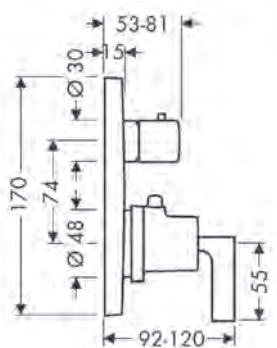

rechte greep