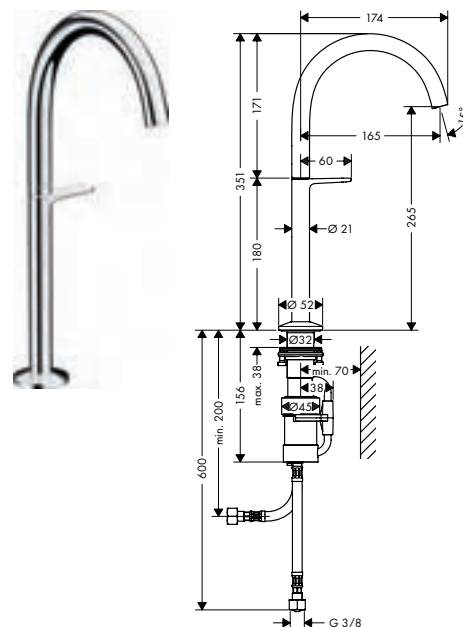

260

Duurzaamheid

Technologieën

Certificaten/verklaringen

Overzicht varianten

ComfortZone	uitloop (mm)	uitloophoogte (mm)	voor wastafels	Afwerking	Ref.	Euro				
140	122	140	-	Chroom	48010000	491,20				
				Brushed Bronze	48010140	736,70				
				Brushed Black Chrome	48010340	736,70				
				Matt Black	48010670	687,80				
				Matt White	48010700	687,80				
				Polished Gold Optic	48010990	736,70				
				AXOR FinishPlus	48010XXX	736,80				
				170	140	170	-	Chroom	48020000	514,00
Brushed Bronze	48020140	771,00								
Brushed Black Chrome	48020340	771,00								
Matt Black	48020670	719,60								
Matt White	48020700	719,60								
Polished Gold Optic	48020990	771,00								
AXOR FinishPlus	48020XXX	771,00								
260	165	265	■					Chroom	48030000	668,30
				Brushed Bronze	48030140	1.002,30				
				Brushed Black Chrome	48030340	1.002,30				
				Matt Black	48030670	935,50				
				Matt White	48030700	935,50				
				Polished Gold Optic	48030990	1.002,30				
				AXOR FinishPlus	48030XXX	1.002,50