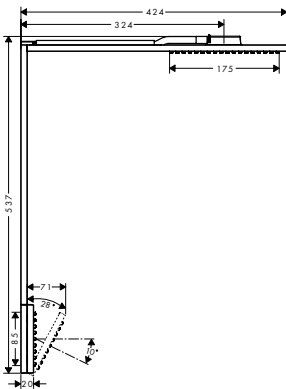

Maattekeningen

Douchemodule 110/220 1jet
met schouderdouche