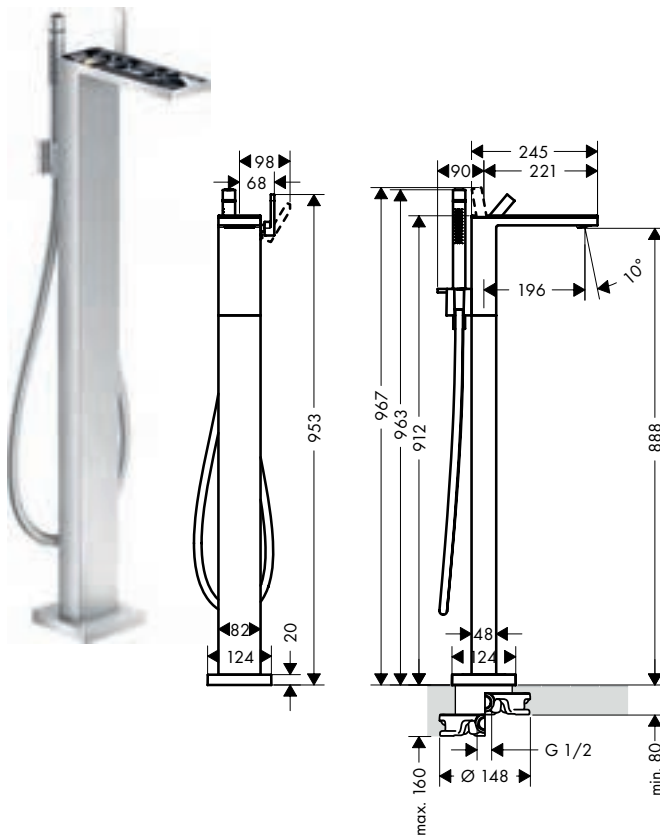

zonder plaat

Technologieën

Straalsoorten

Certificaten/verklaringen

BELGAQUA

Overzicht varianten

uitloop (mm)	afdekking	Afwerking	beschikbaar vanaf	Ref.	Euro
196	met plaat	Chrome / Mirror Glass		47440000	2.654,40
		chrom/Black Glass		47440600	2.654,40
		Matt Black/zwart glas		47440670	3.727,00
196	zonder plaat	Chroom		47442000	2.490,10
		Brushed Bronze		47442140	3.735,20
		Brushed Black Chrome		47442340	3.735,20
		Matt Black	Q1/2024	47442670	3.486,10
		AXOR FinishPlus		47442XXX	3.735,20

Benodigde onderdelen

Inbouwlichaam voor vrijstaande mengkraan/thermostaat

Ref.

10452180

Euro

519,50

Opties

Afdichtingsmof voor inbouwlichaam 10452180

Ref.

96441000

Euro

145,80