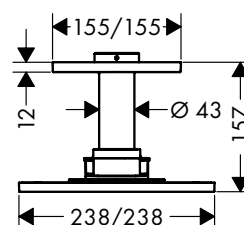

250/250

Technologieën

Straalsoorten

Overzicht varianten

grootte straalplaat	aantal stralen	straalsoorten	max. debiet bij 3 bar (l/min)	min. druk (bar)	Afwerking	Ref.	Euro
300/300	2	PowderRain, Intense PowderRain	18	1,7	Chroom	35320000	1.596,30
					Brushed Bronze	35320140	2.394,60
					Brushed Black Chrome	35320340	2.394,60
					Brushed Nickel	35320820	2.394,60
					Polished Gold Optic	35320990	2.394,60
					AXOR FinishPlus	35320XXX	2.394,50
300/300	1	PowderRain	19	1,8	Chroom	35316000	1.412,10
					Brushed Bronze	35316140	2.118,20
					Brushed Black Chrome	35316340	2.118,20
					Brushed Nickel	35316820	2.118,20
					Polished Gold Optic	35316990	2.118,20
					AXOR FinishPlus	35316XXX	2.118,20
250/250	2	PowderRain, Intense PowderRain	18	2,2	Chroom	35312000	1.289,70
					AXOR FinishPlus	35312XXX	1.934,60
250/250	1	PowderRain	19	1,8	Chroom	35308000	1.166,90
					AXOR FinishPlus	35308XXX	1.750,40

Benodigde onderdelen		Ref.	Euro
	Inbouwlichaam voor hoofddouche met douchearm voor plafondmontage	26434180	268,00

Opties		Afwerking	Ref.	Euro
	Verlengstuk 230 mm voor inbouwlichaam 26434180	Chroom	35288000	556,50
		AXOR FinishPlus	35288XXX	834,80