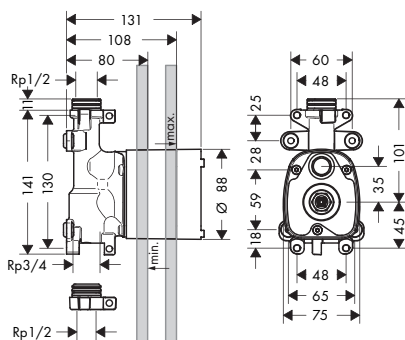

Ref.	Euro
10650180	216,00

uBox universal voor standaard installatie

Kenmerken

/ bestaat uit: inbouwlichaam, sifon, voorgemonteerd
afdichtingsmembraan, hoogteverstellingsplaten,
beschermkap voor afdekking
/ geschikt voor alle doucheafvoerers
/ toepassingsgebied: nieuwe constructie, renovatie
/ waterafdichting: 50 mm
/ minimale montagehoogte: 75 mm

/ afvoercapaciteit met sifon: tot 33 l/min
/ afvoercapaciteit met Dryphon: tot 55 l/min
/ aansluitingsdiameter: DN50
/ richting van uitlaat: horizontaal
/ aansluiting: 3-zijdig
/ eenvoudige bevestigingsplaat aan de vloer met
montagebeugel

/ hoogteverstelling met de schuimplaten
/ montage type: wandmontage, vrijstaand in de
vloer
/ eenvoudig te reinigen sifon
/ afneembare sifon
/ geschikt voor geluiddempende montage