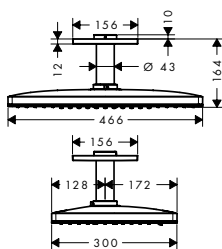

2 straalsoorten