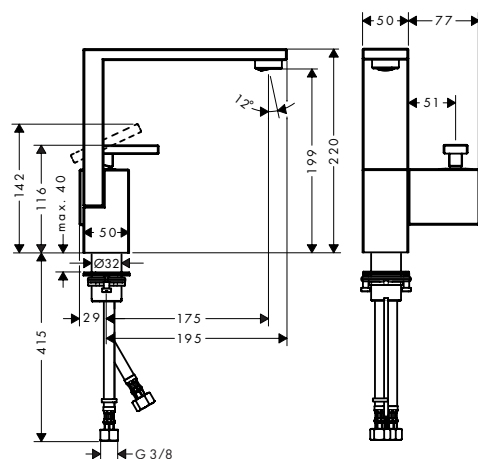

280

Duurzaamheid

Technologieën

Overzicht varianten

ComfortZone	uitloop (mm)	uitloophoogte (mm)	voor wastafels	structuurelement	Afwerking	Ref.	Euro
130	160	131	-	zonder structuur	Chroom	46010000	1.047,40
					AXOR FinishPlus	46010XXX	1.571,10
130	160	131	-	Diamond Cut	Chroom	46011000	1.151,80
					AXOR FinishPlus	46011XXX	1.727,70
190	175	199	-	zonder structuur	Chroom	46020000	1.355,20
					AXOR FinishPlus	46020XXX	2.032,80
190	175	199	-	Diamond Cut	Chroom	46021000	1.490,20
					AXOR FinishPlus	46021XXX	2.235,30
280	180	282	■	zonder structuur	Chroom	46030000	1.361,60
					AXOR FinishPlus	46030XXX	2.042,40
280	180	282	■	Diamond Cut	Chroom	46031000	1.498,30
					AXOR FinishPlus	46031XXX	2.247,50

i Dit product is niet beschikbaar in Brushed afwerkingen.