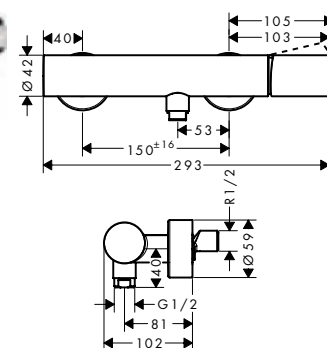

Zero-greep

Certificaten/verklaringen

BELGAQUA

Zie de volgende pagina voor meer informatie over dit product.