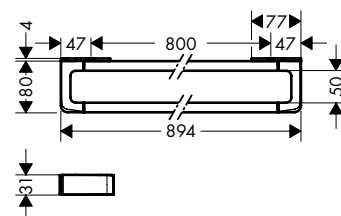

600/800

Overzicht varianten

afmetingen (mm)	Afwerking	Ref.	Euro
600	Chroom	42832000	272,40
	Brushed Bronze	42832140	408,60
	Brushed Black Chrome	42832340	408,60
	Matt Black	42832670	381,50
	Polished Gold Optic	42832990	408,60
	AXOR FinishPlus	42832XXX	408,60

Zie de volgende pagina voor meer informatie over dit product.