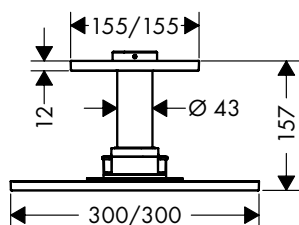

Hoofddouches 2jet, 1jet met plafondaansluiting

Kenmerken van alle varianten

/ bestaat uit: plafonddouche, plafondaansluiting
/ fijne siliconen nopjes zichtbaar zodra de hoofddouche in werking is
/ materiaal straalplaat: metaal
/ messing plafondaansluiting

/ lengte plafondaansluiting: 100 mm
/ plafonddouche afneembaar voor reiniging
/ De servicekaart met filter kan worden verwijderd voor reiniging zonder gereedschap
/ montage: plafond

/ aansluiting: inbouwlichaam
/ geschikt voor doorstromers
/ niet inbegrepen: inbouwlichaam

300/300