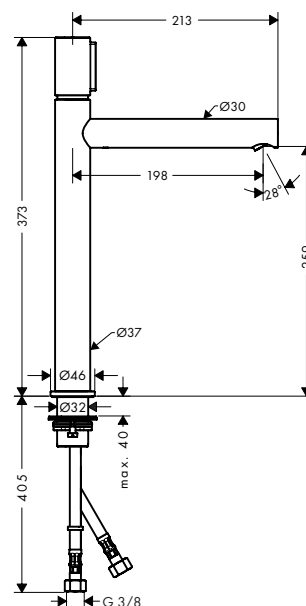

Eéngreepswastafelmengkraan met zero-greep

Overzicht varianten

ComfortZone	uitloop (mm)	uitloophoogte (mm)	lediging	voor wastafels	Afwerking	Ref.	Euro
260	198	259	niet afsluitbaar	■	Chroom	45004000	562,90
					Brushed Black Chrome	45004340	844,10
					Brushed Nickel	45004820	844,10
					AXOR FinishPlus	45004XXX	844,40

Wastafelmengkranen Select

Kenmerken van alle varianten

/ greepvariant: joystick

/ straalsoort: laminaar straal

/ maximale doorstroomhoeveelheid bij 3 bar:
5 l/min

/ drukknop voor het openen en sluiten van de
mengkraan

/ temperatuurbegrenzing instelbaar

/ aansluiting: G 3/8 aansluitingen

/ EU taxonomy: max. 6 l/min - Substantial
Contribution (SC)

80

110

200

260

Duurzaamheid

Technologieën

Certificaten/verklaringen

BELGAQUA

Overzicht varianten

ComfortZone	uitloop (mm)	uitloophoogte (mm)	lediging	voor wastafels	Afwerking	Ref.	Euro
80	108	79	niet afsluitbaar	-	Chroom	45015000	417,20
					Brushed Black Chrome	45015340	625,60
					Brushed Nickel	45015820	625,60
					AXOR FinishPlus	45015XXX	625,80

Zie de volgende pagina voor meer informatie over dit product.