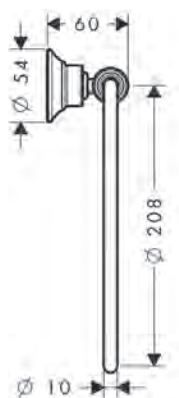

AXOR Montreux Handdoekring Ø 208 mm

Kenmerken

/ wandmontage
/ materiaal: metaal
/ houder materiaal: metaal

/ met bevestigingsmateriaal
/ verborgen bevestiging
/ boorafstand: 35 mm

/ diameter boorgat: 6 mm