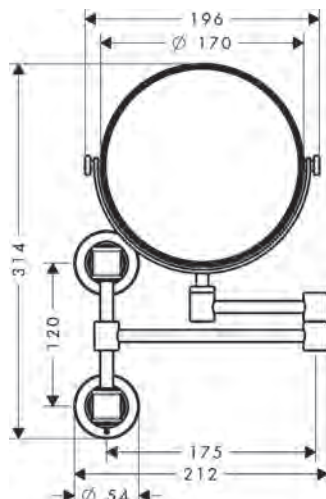

Afwerking	Ref.	Euro
Chroom	42090000	502,20
Brushed Black Chrome	42090340	753,10
Brushed Nickel	42090820	753,10
AXOR FinishPlus	42090XXX	753,30