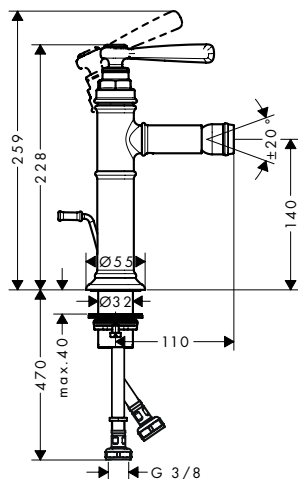

Ééngreepsbidetmengkraan met rechte greep en lediging

Kenmerken

/ bestaat uit: ééngreepsbidetmengkraan, afvoergarnituur
/ voorsprong: 110 mm
/ uitloophoogte: 140 mm
/ met vaste uitloop

/ perlator met kogelgewricht
/ straalsoort: normale straal
/ maximale doorstroomhoeveelheid bij 3 bar: 5 l/min
/ keramische cartouche

/ lediging G 1¼ met trekstang
/ EU taxonomy: max. 6 l/min - Substantial Contribution (SC)

Duurzaamheid

Technologieën

Afwerking	Ref.	Euro
Chroom	16526000	547,30
Brushed Black Chrome	16526340	820,80
Brushed Nickel	16526820	820,80
AXOR FinishPlus	16526XXX	821,00

Twegreepsbidetmengkraan met kruisgrepen en lediging

Kenmerken

/ bestaat uit: 2-greepsbidetmengkraan, afvoergarnituur
/ voorsprong: 104 mm
/ uitloophoogte: 158 mm

/ met vaste uitloop
/ kogelgewricht-perlator
/ straalsoort: laminaar straal

/ maximale doorstroomhoeveelheid bij 3 bar: 7,5 l/min
/ keramische stopkranen heet/koud 180°
/ lediging G 1¼ met trekstang