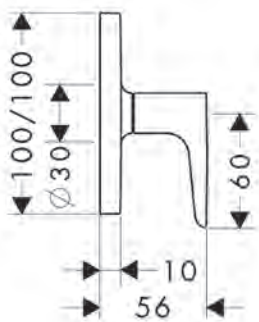

Stopkraan 110/110 mm met rechte greep - afwerkset softcube

Kenmerken

/ aansluiting: DN15/DN20

Afwerking	Ref.	Euro
Chroom	34960000	134,20
AXOR FinishPlus	34960XXX	201,30

⚠ Benodigde onderdelen		Ref.	Euro
	Inbouwlichaam 40 l/min. voor stopkraan met keramische schijven (90°)	16974180	102,80
	Inbouwlichaam 130 l/min. voor stopkraan met sluitlichaam	16970180	108,10
	Inbouwlichaam 52 l/min. voor stopkraan met sluitlichaam	16973180	99,90
Opties		Ref.	Euro
	Verlengstuk 25 mm voor inbouwstopkraan en Trio Stop/Quattro	92990000	62,30