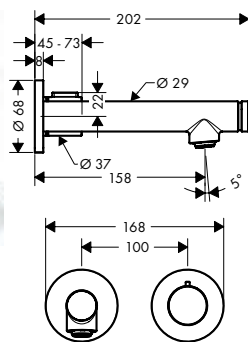

Wastafelmengkraan voor wandinbouw Select

Kenmerken van alle varianten

/ greepvariant: joystick
/ straalsoort: normale straal
/ maximale doorstroomhoeveelheid bij 3 bar:
5 l/min
/ start/stop-kraan

/ scheiding van temperatuurbediening en openen/
sluiten
/ niet-afsluitbare zeefklep
/ aansluiting: inbouwlichaam

/ handgreep kan rechts of links worden geplaatst,
afhankelijk van de montage van het inbouwdeel
/ EU taxonomy: max. 6 l/min - Substantial
Contribution (SC)

158