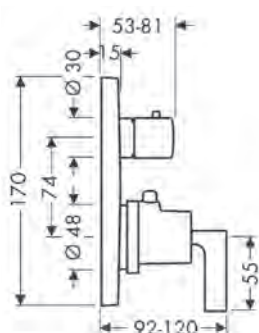

Thermostaten met stopkraan voor 1 systeem

Overzicht varianten

	greepuitvoering	Afwerking	Ref.	Euro
	rechte greep	Chroom	39700000	919,90
		Brushed Black Chrome	39700340	1.380,20
		AXOR FinishPlus	39700XXX	1.379,90
	kruisgreep	Chroom	39705000	919,90
		Brushed Black Chrome	39705340	1.380,20
		AXOR FinishPlus	39705XXX	1.379,90

Benodigde onderdelen		Ref.	Euro
	AXOR iBox universal Inbouwlichaam	01700180	138,60

Opties		Ref.	Euro
	Verlengstuk 25 mm voor iBox Universal	13587000	59,10
	Set montagegeleiders voor iBox Universal	93171000	42,70

Thermostaten met stopkraan/omsteller voor 2 systemen

Kenmerken van alle varianten

/ 2 systemen
/ thermo-element, stopkraan
/ maximale doorstroomhoeveelheid bij 3 bar:
29 l/min

/ doorstroomhoeveelheid bovenste uitlaat: 25 l/min
/ doorstroomhoeveelheid onderste uitlaat: 29 l/min
/ minimale bedrijfsdruk: 1 bar
/ maximale bedrijfsdruk: 10 bar

/ Veiligheidsblokkering bij 40°C
/ temperatuurbegrenzing instelbaar
/ met geluidsdemper
/ aansluiting: inbouwlichaam

rechte greep