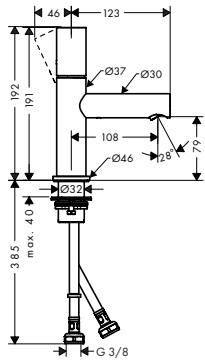

Ééngreepswastafelmengkraan met zero-greep

Kenmerken van alle varianten

/ greepvariant: joystick
/ straalsoort: laminaar straal
/ maximale doorstroomhoeveelheid bij 3 bar:
5 l/min

/ keramische cartouche
/ temperatuurbegrenzing instelbaar
/ aansluiting: G 3/8 aansluitingen

/ EU taxonomy: max. 6 l/min - Substantial Contribution (SC)

80

110

200

260

Duurzaamheid

Technologieën

Overzicht varianten

ComfortZone	uitloop (mm)	uitloophoogte (mm)	lediging	voor wastafels	Afwerking	Ref.	Euro
80	108	79	niet afsluitbaar	-	- Chroom 45005000 348,70 - Brushed Black Chrome 45005340 523,20 - Brushed Nickel 45005820 523,20 - AXOR FinishPlus 45005XXX 523,10		
110	123	109	trekstang	-	- Chroom 45001000 360,60 - Brushed Black Chrome 45001340 540,70 - Brushed Nickel 45001820 540,70 - AXOR FinishPlus 45001XXX 540,90		
110	123	109	niet afsluitbaar	-	- Chroom 45002000 360,60 - Brushed Black Chrome 45002340 540,70 - Brushed Nickel 45002820 540,70 - AXOR FinishPlus 45002XXX 540,90		
200	198	199	niet afsluitbaar	■	- Chroom 45003000 474,80 - Brushed Black Chrome 45003340 712,10 - Brushed Nickel 45003820 712,10 - AXOR FinishPlus 45003XXX 712,20