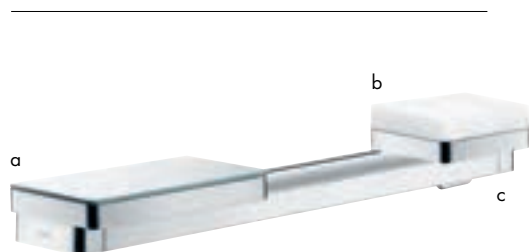

4

Ruime tablet: tablet(300 mm) en zeepdispenser op een reling. Drie adaptersets vereist

Benodigde producten:

- a. # 42838000 AXOR Universal Softsquare tablet 300 mm
- + 2 x # 42870000 adapterset
- b. # 42819000 AXOR Universal Softsquare lotiondispenser
- + 1 x # 42870000 adapterset
- c. Reling

5