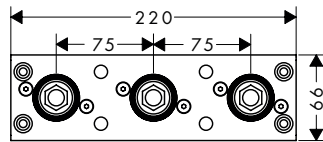

Ref.	Euro
45442180	114,60

Inbouwlichaam voor thermostaat met 3 systemen

Kenmerken

- / geschikt voor AXOR Edge thermostaat voor 3 systemen opbouw/inbouw
- / geluidsontkoppelde installatie