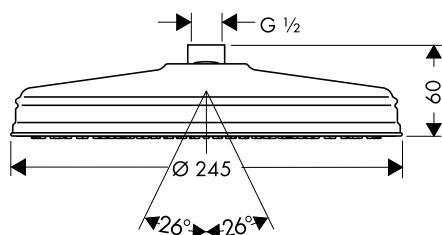

Hoofddouches 1jet

Kenmerken van alle varianten

/ straalsoort: RainAir
/ kogelgewricht: plafonddouche met verstelbare hoek

/ materiaal straalplaat: metaal
/ straalplaat afneembaar voor reiniging
/ montage: plafond of wand

/ aansluitdraad G 1/2
/ geschikt voor doorstromers

240