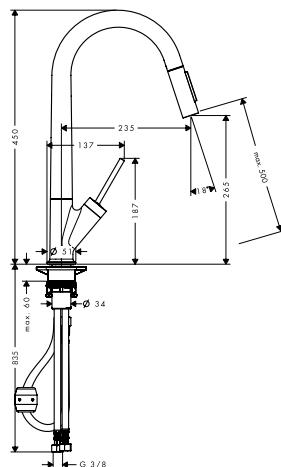

Technologieën

Straalsoorten

Certificaten/verklaringen

Afwerking	Ref.	Euro
Chroom	10821000	663,40
Brushed Black Chrome	10821340	994,80
rvs-look	10821800	994,40
AXOR FinishPlus	10821XXX	995,10

Dit product is beschikbaar in de speciale kleurafwerking Polished Gold Optic via de AXOR Signature service.