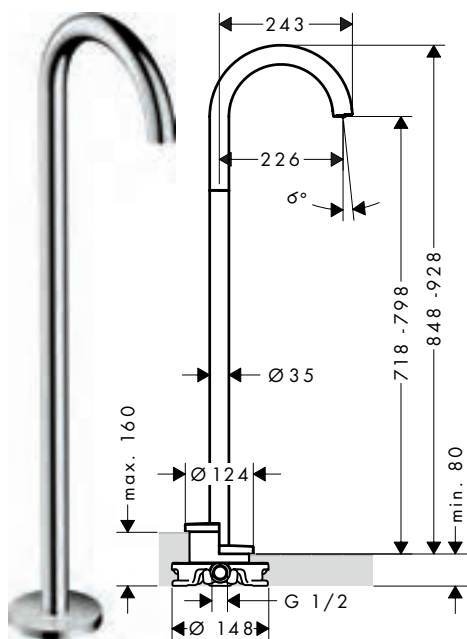

4-gatsbadmengkraan op badrand met zerogrepen - afwerkset

Opties	Ref.	Euro
HG socket Secuflex set	98806000	5,80

Vrijstaande baduitlopen

Kenmerken van alle varianten

- / aansluiting: inbouwlichaam
- / voorsprong: 226 mm
- / vrijstaande montage
- / maximale doorstroomhoeveelheid bij 3 bar: 18 l/min
- / straalsoort: normale straal

Overzicht varianten

uitloop (mm)	uitvoering	Afwerking	Ref.	Euro
226	gebogen	Chrom	38412000	1.239,10
		Brushed Black Chrome	38412340	1.858,60
		Matt Black	38412670	1.734,70
		Matt White	38412700	1.734,70
		Brushed Nickel	38412820	1.858,60
		AXOR FinishPlus	38412XXX	1.858,70
226	recht	Chrom	45412000	1.239,10
		Brushed Black Chrome	45412340	1.858,60
		Brushed Nickel	45412820	1.858,60
		AXOR FinishPlus	45412XXX	1.858,70

Benodigde onderdelen	Ref.	Euro
Inbouwlichaam voor vrijstaande mengkraan/thermostaat	10452180	519,50

Opties	Ref.	Euro
Afdichtingsmof voor inbouwlichaam 10452180	96441000	145,80