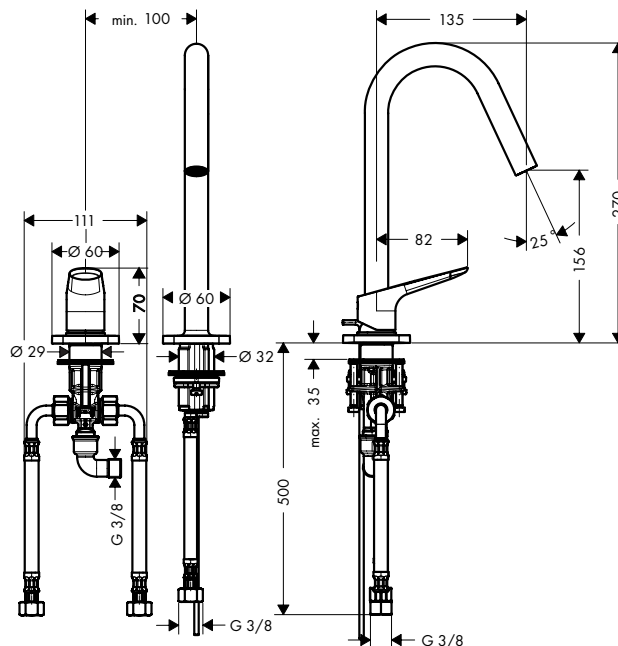

Duurzaamheid

Technologieën

Afwerking	Ref.	Euro
Chroom	34132000	623,50
AXOR FinishPlus	34132XXX	935,30

Opties

Verlengset voor aansluitslangen voor 2-gatswastafelmengkraan

Ref.	Euro
38960000	61,00