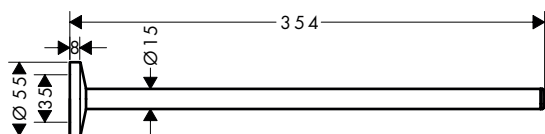

AXOR Universal Circular Handdoekhouder

Kenmerken van alle varianten

/ wandmontage
/ materiaal: metaal
/ houder materiaal: metaal

/ met bevestigingsmateriaal
/ boorafstand: 35 mm
/ diameter boorgat: 6 mm

/ verborgen bevestiging

enkel