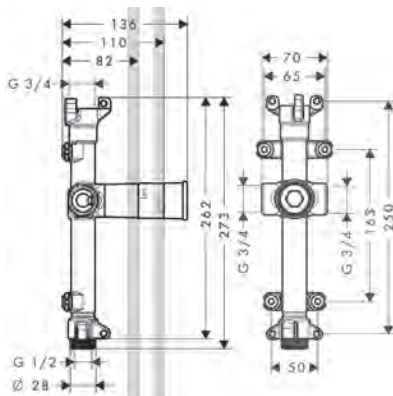

Ref.	Euro
10941180	262,20

Inbouwlichaam voor tablet 240/120 mm voor een gecombineerde installatie

Kenmerken

/ dient in direct verband tevens als waterdoorvoerend deel en zorgt voor precieze montage in één lijn In combinatie met: 40873XXX