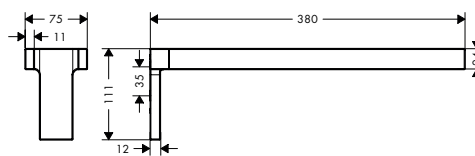

dubbel

Overzicht varianten

aantal houders	Afwerking	Ref.	Euro
1 houder	Chroom	42626000	203,30
	Brushed Bronze	42626140	305,00
	Brushed Black Chrome	42626340	305,00
	Matt Black	42626670	284,60
	Brushed Nickel	42626820	305,00
	Polished Gold Optic	42626990	305,00
	AXOR FinishPlus	42626XXX	305,00
2 houders	Chroom	42622000	310,30
	Brushed Bronze	42622140	465,50
	Brushed Black Chrome	42622340	465,50
	Matt Black	42622670	434,40
	Brushed Nickel	42622820	465,50
	Polished Gold Optic	42622990	465,50
	AXOR FinishPlus	42622XXX	465,50