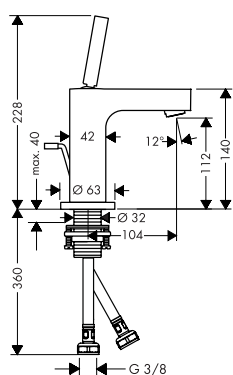

eéngreepswastafelmengkranen

Kenmerken van alle varianten

/ greepvariant: joystick
/ maximale doorstroomhoeveelheid bij 3 bar:
5 l/min

/ keramische cartouche
/ aansluiting: G 3/8 aansluitingen

/ EU taxonomy: max. 6 l/min - Substantial
Contribution (SC)

110