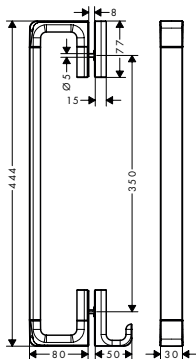

AXOR Universal Softsquare Deurgreep 444 mm

Kenmerken

/ materiaal: metaal
 / houder materiaal: metaal
 / lengte: 444 mm

/ met bevestigingsmateriaal
 / glasdikte: 6 - 12 mm
 / boorafstand: 350 mm

/ kan tegelijkertijd als handdoekhouder gebruikt worden
 / verborgen bevestiging