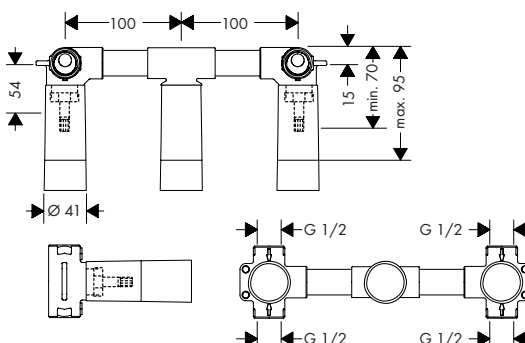

Verlengstuk 28 mm voor inbouwlichaam 10902180

Kenmerken

/ uitbreiding voor inbouwdeel

Ref.	Euro
12918000	121,80

Inbouwlichaam voor 3-gatswastafelmengkraan voor wandinbouw

Kenmerken

/ geschikt voor alle 3-gats-wastafelmengkranen voor wandmontage

/ aansluiting vanaf boven of beneden
/ minimale montagediepte: 70 mm

/ maximale montagediepte: 95 mm

Certificaten/verklaringen

Ref.	Euro
10303180	265,30

Opties

Afdichtingsmof

Ref.	Euro
96383000	37,60

Verlengstuk (paar) voor 3-gatsmengkranen voor wandinbouw

Ref.	Euro
96259000	63,00

Verlengstuk (paar) voor 3-gatsmengkranen voor wandinbouw

Kenmerken

/ uitschuiflengte: 25 mm

Ref.	Euro
96259000	63,00