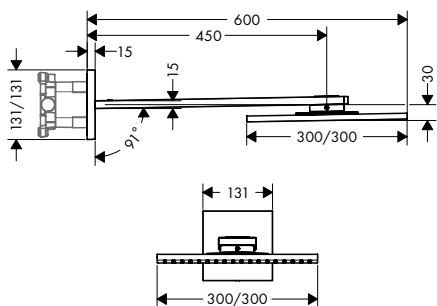

Maattekeningen

Hoofddouche 300/300 2jet met douchearm

Thermostaatmodule Select 530/90 voor inbouwinstallatie voor 3 functies