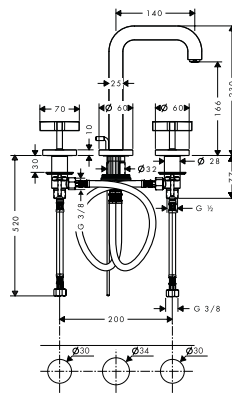

kruisgreep

Duurzaamheid

Technologieën

Overzicht varianten

ComfortZone	uitloop (mm)	uitloophoogte (mm)	greepuitvoering	Afwerking	Ref.	Euro
170	140	166	rechte greep	● Chroom 39135000 834,40 ● Brushed Black Chrome 39135340 1.251,60 ● AXOR FinishPlus 39135XXX 1.251,60		
170	140	166	kruisgreep	● Chroom 39133000 834,40 ● Brushed Black Chrome 39133340 1.251,60 ● AXOR FinishPlus 39133XXX 1.251,60		

Opties

Verlengset voor aansluitslangen voor 3-gatswastafelmengkraan

Ref.	Euro
38959000	127,80

3-gats wastafelmengkransen inbouw voor wandmontage met plaat 3-gats wastafelmengkransen inbouw voor wandmontage met plaat

Kenmerken van alle varianten

/ voorsprong: 226 mm
/ straalsoort: normale straal

/ maximale doorstroomhoeveelheid bij 3 bar: 5 l/min
/ niet-afsluitbare zeeflepel

/ aansluiting: inbouwlichaam
/ EU taxonomy: max. 6 l/min - Substantial Contribution (SC)