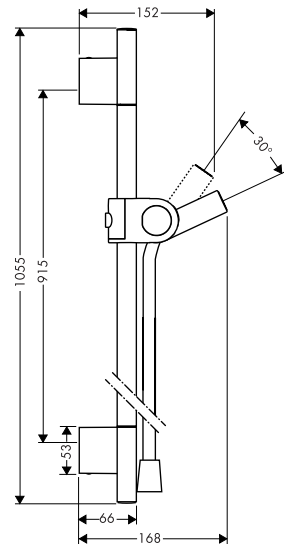

Afwerking	Ref.	Euro
Chroom	27989000	407,90
Brushed Bronze	27989140	612,10
Brushed Black Chrome	27989340	612,10
Polished Gold Optic	27989990	612,10
AXOR FinishPlus	27989XXX	611,90

Opties

Tegelcompensatiestuk 7 mm, lichtgrijs voor douchestang

Afwerking	Ref.	Euro
lichtgrijs	96397000	12,10