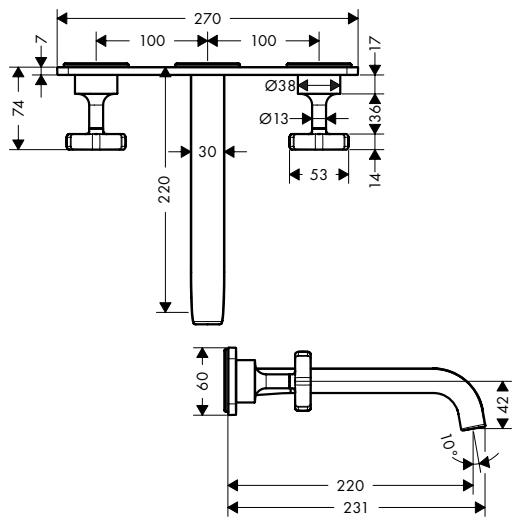

3-gats wastafelmengkranen voor wandmontage

Kenmerken van alle varianten

/ voorsprong: 220 mm
/ greepvariant: kruisgreep
/ straalsoort: laminaar straal

/ maximale doorstroomhoeveelheid bij 3 bar:
5 l/min
/ keramische stopkranen heet/koud 180°
/ niet-afsluitbare zeefflep

/ aansluiting: inbouwlichaam
/ EU taxonomy: max. 6 l/min - Substantial
Contribution (SC)

met plaat