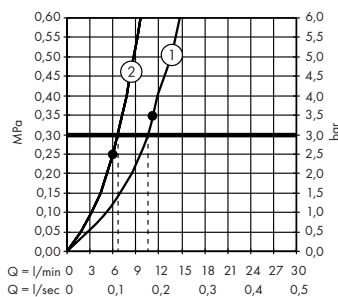

Planningsvoorbeeld

AXOR ShowerComposition thermostaatmodule 610/110 voor inbouwinstallatie voor 4 functies met AXOR ShowerComposition douchemodule 110/220 1jet met schouderdouche en AXOR MyEdition baduitloop

Door de combinatie van een douchemodule 1jet met geïntegreerde schouderdouche, een thermostaatmodule 610/110 voor inbouwinstallatie voor 4 functies met geïntegreerde staafhanddouche en een afzonderlijke baduitloop ontstaat een geavanceerde oplossing voor douchen en baden tegelijk. Voor installatie is één basisset voor de douchemodule en één basisset voor de thermostaatmodule vereist.

- / De hoofddouche van de douchemodule is uitgerust met een conische PowderRain straal
- / Temperatuur en watervolume worden apart geregeld via intuïtieve interactie
- / Intuïtieve Select Technology: eenvoudig schakelen tussen hoofd-, schouder- en handdouche, en gemakkelijk aan- en uitzetten van de baduitloop met de Select-knoppen

Producten

Douchemodule 110/220 1jet met schouderdouche

12593300

Inbouwlichaam

35361180

Thermostaatmodule 610/110 voor

inbouwinstallatie voor 4 systemen

12573300

Inbouwlichaam

18312180

Baduitloop

47412300

Afdekkplaat van Amerikaans notenhout

47906000

Debietdiagram

Douchemodule 110/220

1jet met schouderdouche

12593300

① PowderRain

② PowderRain