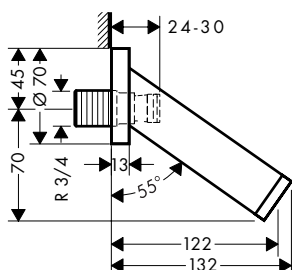

Eéngreepsbadmengkranen voor inbouw

Overzicht varianten

greepuitvoering	zekerheidscombinatie EN 1717	max. debiet bij 3 bar (l/ min)	Afwerking	Ref.	Euro
rechte greep	-	29	Chroom	10414000	363,50
			Brushed Black Chrome	10414340	545,30
			Matt Black	11414670	508,90
			AXOR FinishPlus	10414XXX	545,30
rechte greep	■	26	Chroom	10427000	525,20
			Brushed Black Chrome	10427340	787,80
			AXOR FinishPlus	10427XXX	787,80

i 10418XXX Dit product is beschikbaar in de speciale kleurafwerking Polished Gold Optic via de AXOR Signature service.

! Benodigde onderdelen

	Ref.	Euro
AXOR iBox universal Inbouwlichaam	01700180	138,60

Opties

	voor	Ref.	Euro
Verlengstuk 25 mm voor iBox Universal		13587000	59,10
Set montagegeleiders voor iBox Universal	10418XXX	93171000	42,70

Baduitloop 122 mm

Kenmerken

/ voorsprong: 122 mm

/ maximale doorstroomhoeveelheid bij 3 bar:
20 l/min

/ straalsoort: normale straal

Technologieën

Afwerking	Ref.	Euro
Chroom	10410000	224,40
Brushed Black Chrome	10410340	336,60
AXOR FinishPlus	10410XXX	336,60

2-gatsbadthermostaat op badrand - afwerkset

Kenmerken

/ 2 systemen
/ Veiligheidsblokkering bij 40°C

/ temperatuurbegrenzing instelbaar
/ aansluitgrootte: DN15

/ aansluiting: inbouwlichaam
/ badrandmontage