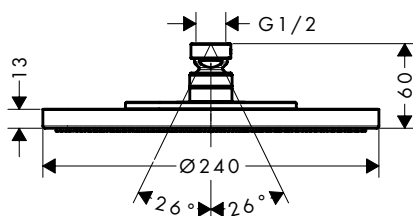

Hoofddouche Ø 240 mm Air 1jet

Kenmerken

- / douchekopformaat: 240 mm
- / straalsoort: RainAir
- / kogelgewricht: plafonddouche met verstelbare hoek
- / materiaal straalplaat: metaal
- / maximale doorstroomhoeveelheid bij 3 bar: 19 l/min
- / debiet RainAir (bij 3 bar): 19 l/min
- / straalplaat afneembaar voor reiniging
- / montage: plafond of wand
- / aansluitdraad G 1/2
- / geschikt voor doorstromers