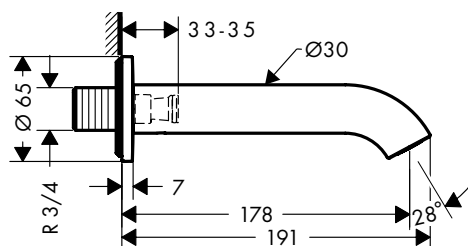

Baduitlopen

Kenmerken van alle varianten

/ met rozetten
/ wandmontage

/ maximale doorstroomhoeveelheid bij 3 bar:
19 l/min

/ straalsoort: normale straal

Technologieën

Overzicht varianten

uitloop (mm)	uitvoering	Afwerking	Ref.	Euro
178	gebogen	Chroom	38411000	241,10
		Brushed Black Chrome	38411340	362,00
		Matt Black	38411670	337,60
		Matt White	38411700	337,60
		Brushed Nickel	38411820	362,00
175	recht	AXOR FinishPlus	38411XXX	361,70
		Chroom	45410000	241,10
		Brushed Black Chrome	45410340	362,00
		Brushed Nickel	45410820	362,00
		AXOR FinishPlus	45410XXX	361,70

Eéngreepsdouchemengkranen voor opbouw

Kenmerken van alle varianten

/ bestaat uit: eéngreepsdouchemengkraan
/ hartafstand: 150 mm ± 16 mm
/ maximale doorstroomhoeveelheid bij 3 bar:
15 l/min

/ keramische cartouche
/ temperatuurbegrenzing instelbaar
/ terugslagklep
/ met geluidsdemper

/ geschikt voor doorstromers
/ slangaansluiting DN 15
/ aansluiting: S-koppelingen