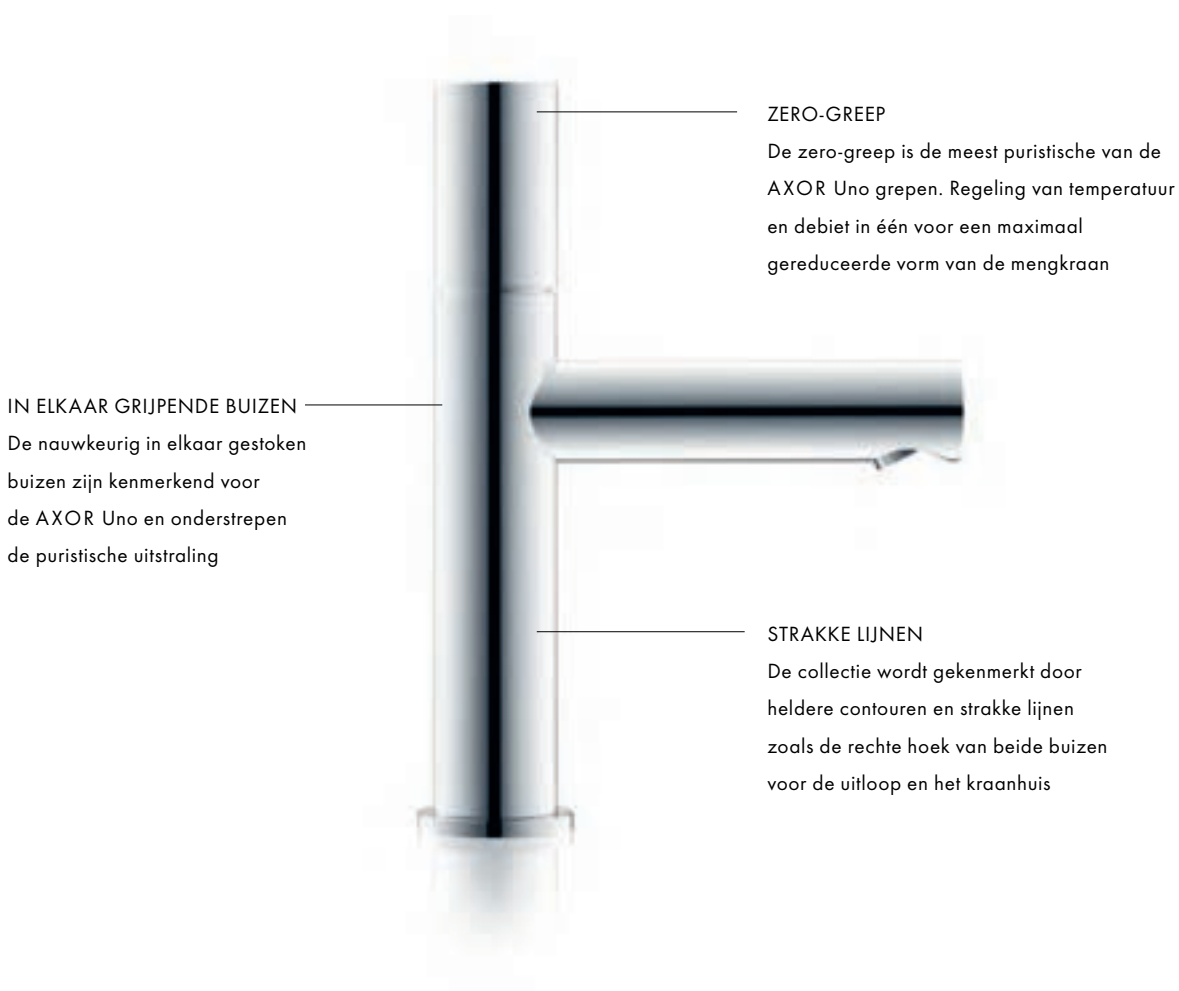

Alles over AXOR Uno:

axor-design.com

Purisme over de hele linie

De twee designfamilies van de AXOR Uno collectie belichamen het purisme in verschillende uitvoeringen. Kenmerkend voor alle producten zijn heldere lijnen en cilinders die nauwkeurig in een rechte hoek in elkaar zijn gestoken. Met diverse greepvarianten zoals de beugelgreep, de zero-greep of de greep met Select Technology gaat optimale ergonomie hand in hand met minimalistisch design.