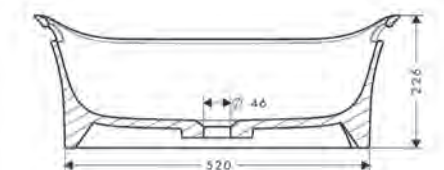

Afwerking	Ref.	Euro
○ Wit	11300000	1.630,10

Opties

Lediging voor wastafels/waskommen, niet afsluitbaar

Afwerking	Ref.	Euro
● Chrom	51301000	50,10