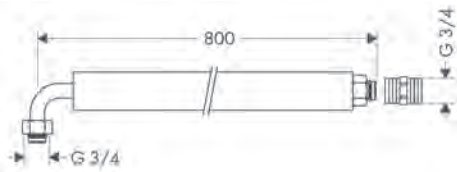

Soepele aansluitbuis 800 mm voor Exafill E en S

Kenmerken

- / lengte 800 mm
- / versie: 90° hoek

Ref.	Euro
58308000	121,70

Afbouwdelen

Kenmerken van alle varianten

- / bestaat uit: slangbox, doucheslang, rozet
- / geschikt voor badrand- of tegelrandmontage
- / 1 systeem
- / sBox voor stille, soepele en beschermde slanggeleiding
- / geen extra onderhoudsopening noodzakelijk
- / badrandbreedte minimaal 100 mm
- / bevestigingsklemmen: 0 - 30 mm
- / maximale uittrekbare lengte van handdouche 1,45 m
- / uitneembaar voor service op elk moment
- / beschermd tegen terugstroming, overeenkomstig DIN EN 1717
- / maximale doorstroomhoeveelheid bij 3 bar: 9,5 l/min