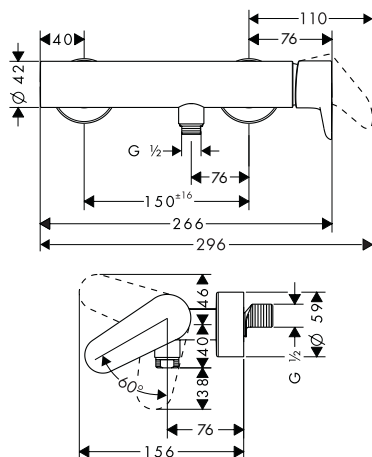

Eéngreepsdouchemengkraan opbouw

Kenmerken

- / hartafstand: 150 mm ± 16 mm
- / maximale doorstroomhoeveelheid bij 3 bar: 26 l/min
- / doorstroomhoeveelheid van handdouche bij 3 bar: 19 l/min
- / keramische cartouche
- / temperatuurbegrenzing instelbaar
- / terugslagklep
- / met geluidsdemper
- / geschikt voor doorstromers
- / slangaansluiting DN15
- / aansluiting: S-koppelingen