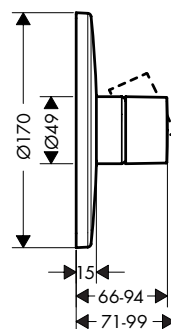

Zero-greep

Overzicht varianten

greepuitvoering	Afwerking	Ref.	Euro
beugel	Chroom	38626000	316,70
	Brushed Black Chrome	38626340	475,20
	Brushed Nickel	38626820	475,20
	AXOR FinishPlus	38626XXX	475,10
zero	Chroom	45605000	316,70
	Brushed Black Chrome	45605340	475,20
	Brushed Nickel	45605820	475,20
	AXOR FinishPlus	45605XXX	475,10

Benodigde onderdelen

	Ref.	Euro
AXOR iBox universal Inbouwlichaam	01700180	138,60

Opties

	Ref.	Euro
Verlengstuk 25 mm voor iBox Universal	13587000	59,10
Set montagegeleiders voor iBox Universal	93171000	42,70