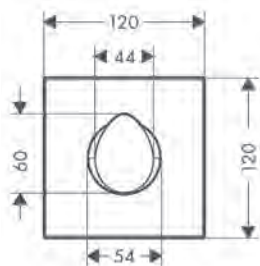

Thermostaat 170/170 mm met stopkraan/omsteller voor 2 systemen - afwerkset square

⚠ Benodigde onderdelen		Ref.	Euro
	AXOR iBox universal Inbouwlichaam	01700180	138,60
Opties		Ref.	Euro
	Verlengstuk 25 mm voor iBox Universal	13587000	59,10
	Set montagegeleiders voor iBox Universal	93171000	42,70

Stopkraan 120/120 mm - afwerkset square

Kenmerken

/ aansluiting: DN15/DN20

/ bij vrije montage is het gebruik van inbouwdeel # 16973180, # 16974180 of # 16970180 ook mogelijk

Afwerking	Ref.	Euro
Chroom	12771000	207,30
AXOR FinishPlus	12771XXX	311,00

⚠ Benodigde onderdelen (naar keuze)		Ref.	Euro
	Inbouwlichaam 40 l/min. voor stopkraan met keramische schijven (90°)	16974180	102,80
	AXOR ShowerSolutions Inbouwlichaam voor stopkraan 120/120 mm - afwerkset square	10971180	158,80
	Inbouwlichaam 52 l/min. voor stopkraan met sluitlichaam	16973180	99,90
	Inbouwlichaam 130 l/min. voor stopkraan met sluitlichaam	16970180	108,10
Opties		Ref.	Euro
	Verlengstuk 25 mm voor inbouwstopkraan en Trio Stop/Quattro	92990000	62,30