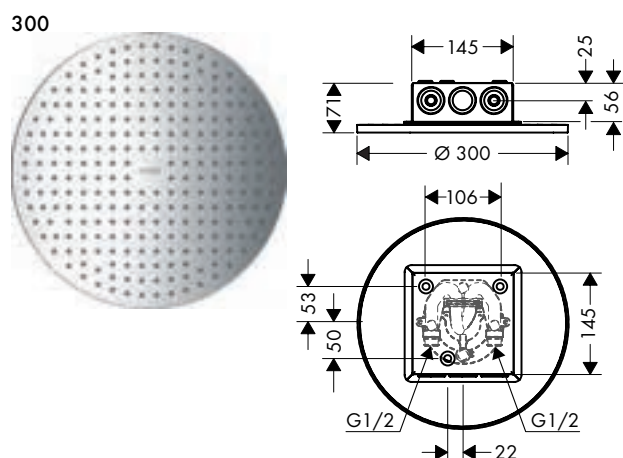

Hoofddouches

Kenmerken van alle varianten

/ fijne siliconen nopjes zichtbaar zodra de hoofddouche in werking is

/ materiaal straalplaat: metaal
/ plafonddouche afneembaar voor reiniging

/ montage: plafond - inbouwinstallatie
/ geschikt voor doorstromers