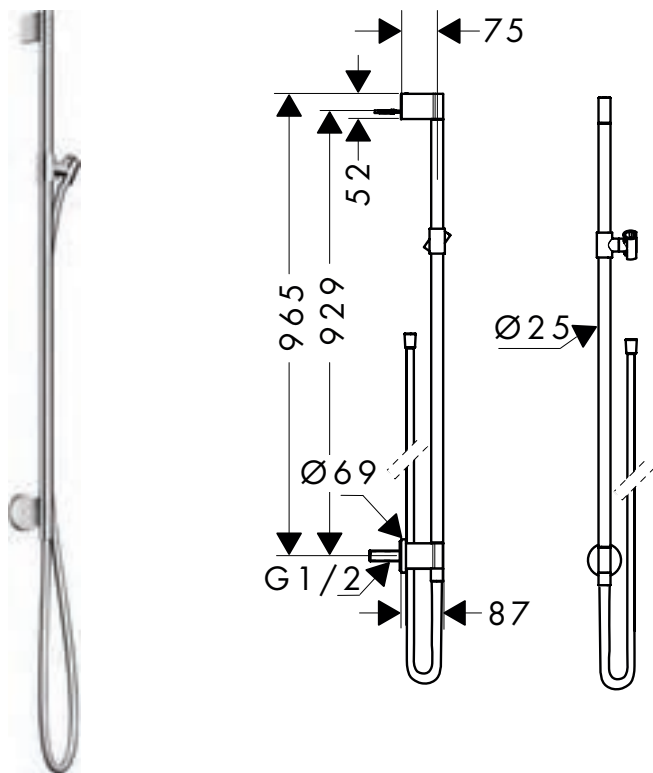

Glijstang met geïntegreerde wandaansluitbocht

Kenmerken

/ bestaat uit: douchestang, glijstuk, wandaansluiting, doucheslang
/ draaikoppeling voorkomt dat de slang in de knoop raakt

/ slangmoer: voor doucheslangen met een conische moer
/ buislengte: 965 mm
/ douchestangdiameter: 25 mm
/ profielbuis: rond

/ boorafstand: 929 mm
/ metalen handdouchehouder
/ glijstuk traploos instelbaar
/ wandhouders van metaal

Afwerking	Ref.	Euro
Chrom	48792000	297,10
Brushed Bronze	48792140	445,50
Brushed Black Chrome	48792340	445,50
Matt Black	48792670	415,80
Matt White	48792700	415,80
Polished Gold Optic	48792990	445,50
AXOR FinishPlus	48792XXX	445,70

Hoofddouche 75 1jet EcoSmart 9l/min. wandmodel

Kenmerken

/ bestaat uit: plafonddouche, douchearm
/ douchekopformaat: 73 mm
/ straalsoort: PowderRain
/ voorsprong 116 mm
/ kogelgewricht: plafonddouche met verstelbare hoek

/ materiaal straalplaat: metaal
/ lengte douchearm 85 mm
/ maximale doorstroomhoeveelheid bij 3 bar: 8,7 l/min
/ doorstroomhoeveelheid PowderRain-straal (bij 3 bar): 8,7 l/min

/ functie van: 6,3 l/min
/ plafonddouche afneembaar voor reiniging
/ montage: wandmontage
/ aansluitdraad G 1/2
/ geschikt voor doorstromers