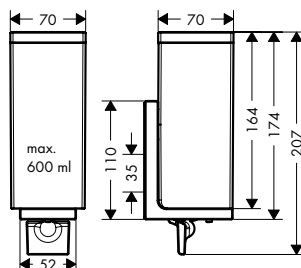

Afwerking	Ref.	Euro
Chroom	42610000	235,40
Brushed Bronze	42610140	353,10
Brushed Black Chrome	42610340	353,10
Matt Black	42610670	329,60
Brushed Nickel	42610820	353,10
Polished Gold Optic	42610990	353,10
AXOR FinishPlus	42610XXX	353,10