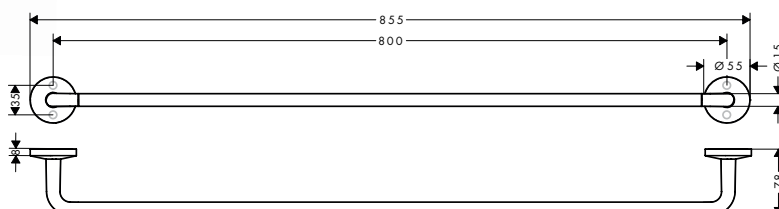

600/800

Overzicht varianten

afmetingen (mm)	Afwerking	Ref.	Euro
600	Chroom	42860000	137,20
	Matt Black	42860670	192,00
	Matt White	42860700	192,00
	AXOR FinishPlus	42860XXX	205,80
800	Chroom	42880000	182,70
	Matt Black	42880670	256,00
	Matt White	42880700	256,00
	AXOR FinishPlus	42880XXX	274,10