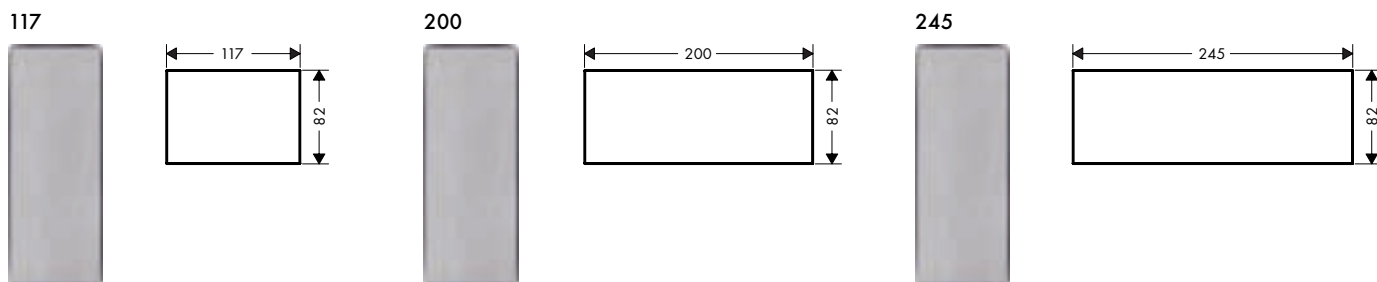

Montageplaten voor personalisatie

Kenmerken van alle varianten

/ de montageplaat is nodig voor de bevestiging van een individueel materiaal op de AXOR MyEdition producten zonder plaat
/ materiaaldikte: aanbevolen 3-5 mm (individueel materiaal)

/ materiaal: RVS
/ voor de exacte positionering van het afzonderlijke materiaal op de montageplaat is de bijbehorende AXOR MyEdition sjabloon nodig
/ afneembaar

/ met rubberdichting voor goede aansluiting
/ niet inbegrepen: individueel materiaal, lijm

Overzicht varianten

	lengte (mm)	Ref.	Euro
	117	47923000	27,20
	200	47921000	30,80
	245	47922000	34,70

⚠ Benodigde onderdelen		voor	Ref.	Euro
	Sjabloon voor personaliseerbare montageplaat 117	47923XXX	47924000	36,30
	Sjabloon voor personaliseerbare montageplaat 200	47921XXX	47925000	46,50
	Sjabloon voor personaliseerbare montageplaat 245	47922XXX	47926000	53,80

Sjabloon voor personaliseerbare montageplaat 117

Kenmerken

/ voor exacte positionering tijdens het lijmen van het afzonderlijke materiaal op de AXOR

montageplaat MyEdition # 47923000
/ de sjabloon kan meerdere malen gebruikt worden

/ niet inbegrepen: individueel materiaal, lijm

	Ref.	Euro
	47924000	36,30