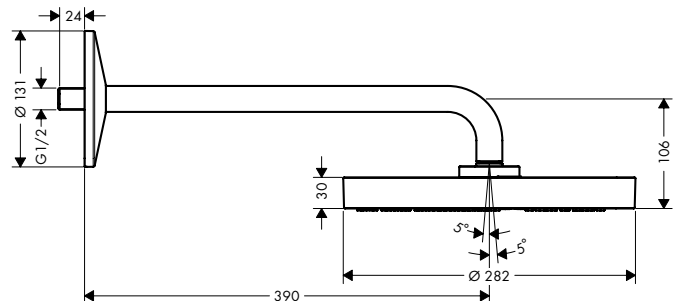

Overzicht varianten

grote straalplaat	lengte douchearm (mm)	aantal stralen	straalsoorten	max. debiet bij 3 bar (l/ min)	min. druk (bar)	Afwerking	Ref.	Euro
280	389	2	PowderRain, Rain	12	1,5	- Chroom - Brushed Bronze - Brushed Black Chrome - Matt Black - Matt White - Polished Gold Optic - AXOR FinishPlus	48492000	1.256,50
280	390	1	PowderRain en Rain in combinatie	12,3	1,2	- Chroom - Brushed Bronze - Brushed Black Chrome - Matt Black - Matt White - Polished Gold Optic - AXOR FinishPlus	48491000	1.085,30
							48492140	1.884,80
							48492340	1.884,80
							48492670	1.759,10
							48492700	1.759,10
							48492990	1.884,80
							48492XXX	1.884,80
							48491000	1.085,30
							48491140	1.628,00
							48491340	1.628,00
							48491670	1.519,10
							48491700	1.519,10
							48491990	1.628,00
							48491XXX	1.628,00

Benodigde onderdelen		voor	Ref.	Euro
	Inbouwlichaam voor hoofddouche wandmodel	48492XXX	35361180	345,40