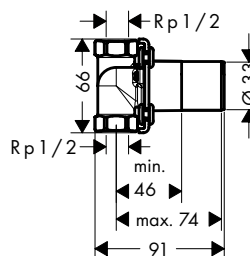

Ref.	Euro
45443180	132,60