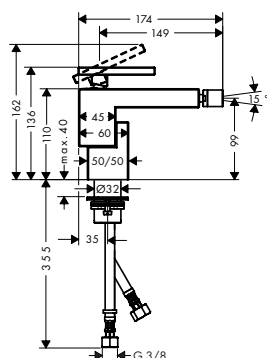

Eéngreepsbidetmengkransen

Kenmerken van alle varianten

/ bestaat uit: ééngreepsbidetmengkraan, afvoergarnituur
/ voorsprong: 149 mm
/ uitloophoogte: 99 mm
/ met vaste uitloop

/ perlator met kogelgewricht
/ straalsoort: normale straal
/ maximale doorstroomhoeveelheid bij 3 bar: 7 l/min
/ keramische cartouche

/ temperatuurbegrenzing instelbaar
/ Push-Open afvoergarnituur G 1 1/4