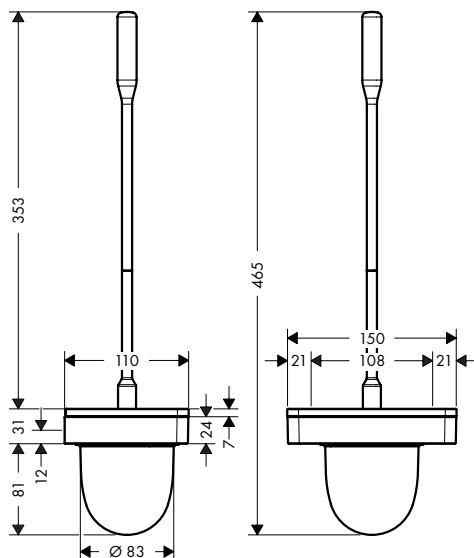

AXOR Universal Softsquare WC-borstelhouder wandmodel

Kenmerken

/ wandmontage
/ materiaal: metaal
/ materiaal inkeping: glas

/ met afneembaar inzetstuk
/ met bevestigingsmateriaal
/ verborgen bevestiging

/ boorafstand 108 mm
/ diameter boorgat: 6 mm