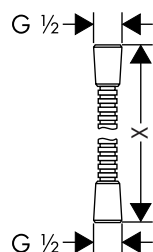

Metalen doucheslangen

Kenmerken van alle varianten

/ doucheslang van metaal
/ zonder kunststof coating
/ meedraaiende moer aan beide zijden

/ anti-knikbescherming
/ moeren doucheslang: conische moer aan beide zijden

/ aansluitdraad: G 1/2

2,00/1,60/1,25 m