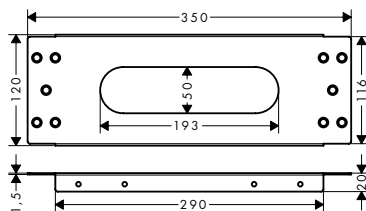

sBox Montageplaat voor handdouchehouder op tegelrand

Kenmerken

/ afmeting: 350 x 120 mm

Ref.

Euro

28014000

89,20

sBox Montagehoek voor montageplaat van handdouchehouder op tegelrand

Kenmerken

/ maximale installatie-hoogte: 750 mm

/ minimale installatie-hoogte: 400 mm

/ verpakkingseenheid: 2 stuks