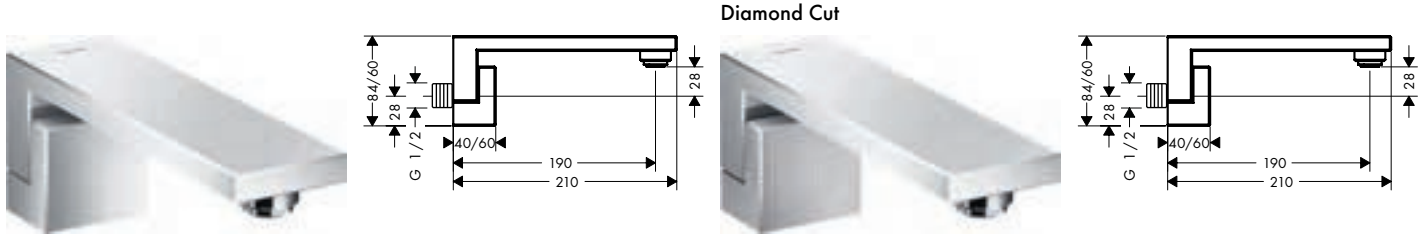

Baduitlopen

Kenmerken van alle varianten

/ voorsprong: 190 mm
/ wandmontage

/ maximale doorstroomhoeveelheid bij 3 bar:
23 l/min.

/ straalsoort: normale straal

Technologieën

Overzicht varianten

uitloop (mm)	structurelement	Afwerking	Ref.	Euro
190	zonder structuur	Chroom	46410000	702,20
		AXOR FinishPlus	46410XXX	1.053,30
190	Diamond Cut	Chroom	46411000	770,80
		AXOR FinishPlus	46411XXX	1.156,20

i Dit product is niet beschikbaar in Brushed afwerkingen.

Ééngreepsdouchemengkranen voor inbouw

Kenmerken van alle varianten

/ maximale doorstroomhoeveelheid bij 3 bar:
29 l/min
/ keramische cartouche

/ temperatuurbegrenzing instelbaar
/ met geluidsdemper
/ geschikt voor doorstromers

/ aansluiting: inbouwlichaam