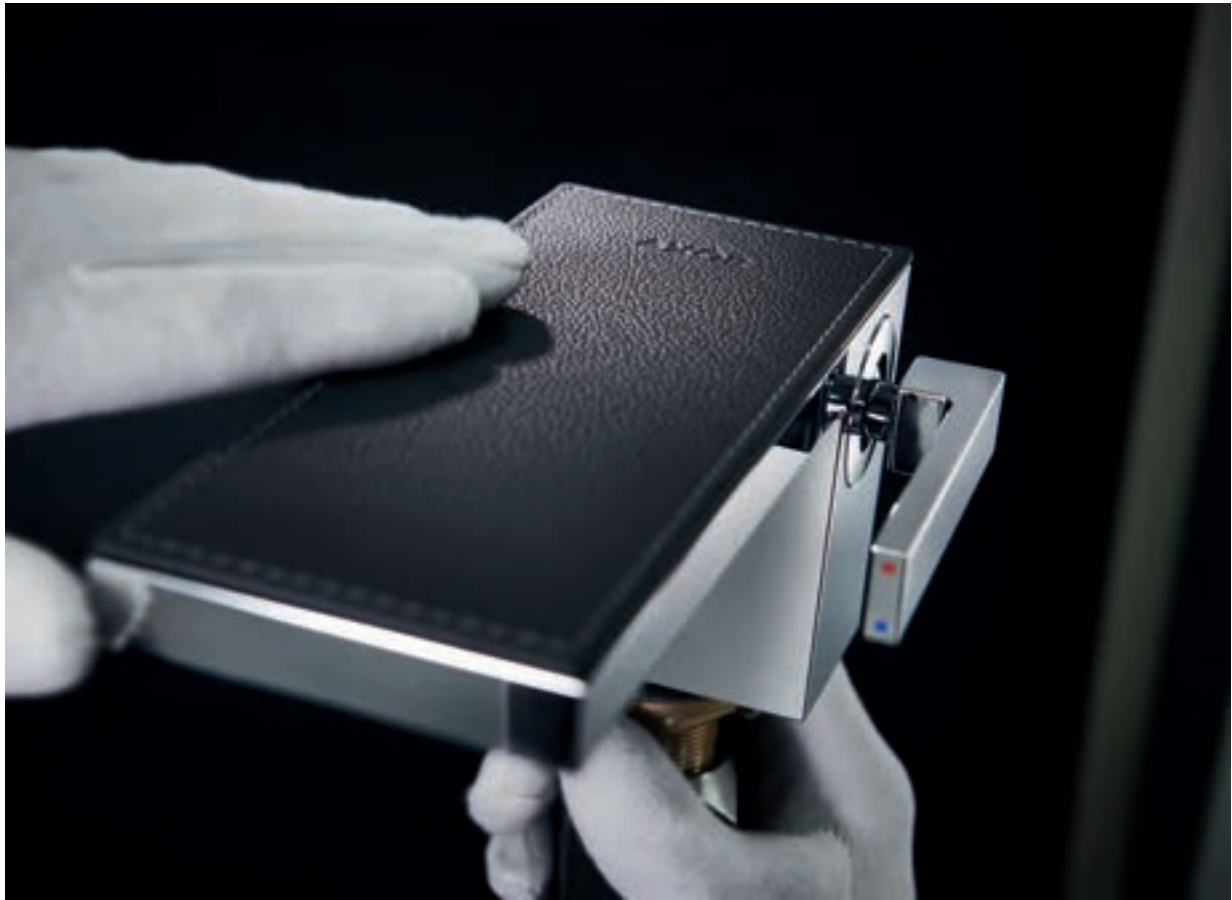

Natuurlijke materialen voor de badkamer – elke afwerkingsplaat is uniek

De verfijnde materialen komen op een unieke manier tot hun recht in de afwerkingsplaten van AXOR MyEdition. Elke uitvoering is ontwikkeld in een intensief proces, gemaakt met ambachtelijke precisie en getest met interne duurtests voor gebruik van mengkranen onder de zwaarste omstandigheden. Dat levert een perfect resultaat op.

Een fascinerend voorbeeld is het verfijnde notenhoutfineer. Uit de dunne houtlagen ontstaan stabiele componenten met een aangename structuur, krachtig bruin, met levendige nerven.

Kenmerkend voor het witte Lasa-marmer uit Zuid-Tirol zijn de subtiele, witgouden aders. De afdekplaten worden in flinterdunne lagen geslepen uit een blok marmer en nauwkeurig verwerkt tot steenfineer dat uitermate prettig aanvoelt.

Nero Marquina, de zwarte tegenhanger, wordt gewonnen in de marmergroeven van het Baskenland in het noorden van Spanje. Diep zwart, met opvallende witte aders, een maximum aan elegantie.

Ook het nappaleer van Europese herkomst wordt zorgvuldig geselecteerd. Door de nauwkeurige verwerking is het extreem belastbaar en is het ook voor gebruik in natte ruimtes geschikt.

Elke afdekplaat is uniek. Dat maakt elke AXOR MyEdition mengkraan uniek en origineel. Om wastafel en bad helemaal persoonlijk vorm te geven.

Voor een lange levensduur van de afwerkingsplaten wordt voor elk materiaal een reinigingsadvies gegeven.