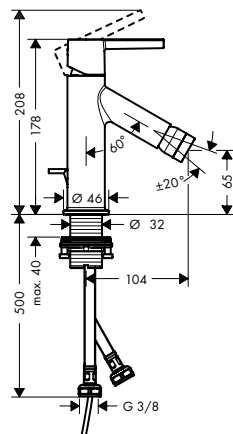

/ lediging G 1 ¼ met trekstang

joystick

rechte greep

Technologieën

Overzicht varianten

uitloop (mm)	uitloophoogte (mm)	greepuitvoering	Afwerking	Ref.	Euro
111	59	joystick	<ul style="list-style-type: none"> Chrom 10211000 570,20 Brushed Black Chrome 10211340 855,40 AXOR FinishPlus 10211XXX 855,30 		
104	65	rechte greep	<ul style="list-style-type: none"> Chrom 10214000 317,30 Brushed Black Chrome 10214340 476,10 AXOR FinishPlus 10214XXX 476,00 		