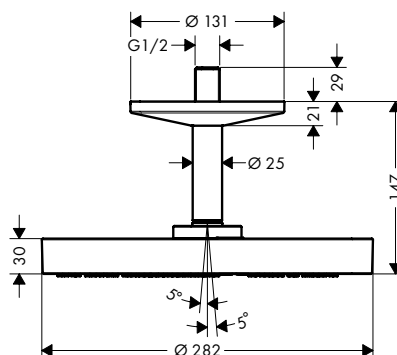

Overzicht varianten

grootte straalplaat	aantal stralen	straalsoorten	max. debiet bij 3 bar (l/ min)	min. druk (bar)	Afwerking	Ref.	Euro					
280	2	PowderRain, Rain	18	1,5	Chroom	48494000	1.142,30					
					Brushed Bronze	48494140	1.713,50					
					Brushed Black Chrome	48494340	1.713,50					
					Matt Black	48494670	1.599,20					
					Matt White	48494700	1.599,20					
					Polished Gold Optic	48494990	1.713,50					
					AXOR FinishPlus	48494XXX	1.713,50					
					280	1	PowderRain en Rain in combinatie	12,2	1,4	Chroom	48493000	971,00
Brushed Bronze	48493140	1.456,40										
Brushed Black Chrome	48493340	1.456,40										
Matt Black	48493670	1.359,30										
Matt White	48493700	1.359,30										
Polished Gold Optic	48493990	1.456,40										
AXOR FinishPlus	48493XXX	1.456,50										

Benodigde onderdelen		voor	Ref.	Euro	
	Inbouwlichaam voor hoofddouche met douchearm voor plafonddouche	48494XXX	26434180	268,00	
Opties		voor	Afwerking	Ref.	Euro
	Douchearm 300 mm voor plafonddouche voor hoofddouche 280 2jet	48494XXX	Chroom	48496000	342,70
			Brushed Bronze	48496140	514,20
			Brushed Black Chrome	48496340	514,20
			Matt Black	48496670	479,70
			Matt White	48496700	479,70
			Polished Gold Optic	48496990	514,20
			AXOR FinishPlus	48496XXX	514,10