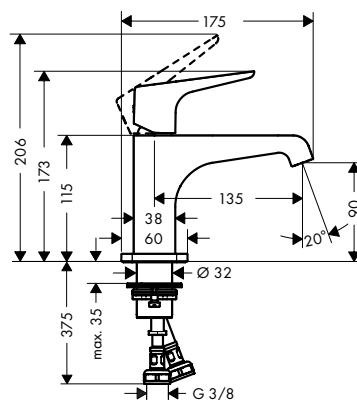

Overzicht varianten

ComfortZone	uitloop (mm)	uitloophoogte (mm)	greepuitvoering	Afwerking	Ref.	Euro
90	135	90	joystick	● Brushed Bronze	36102140	715,80
				● Brushed Black Chrome	36102340	715,80
				● AXOR FinishPlus	36102XXX	715,80
90	135	90	rechte greep	● Chroom	36112000	446,60
				● Brushed Bronze	36112140	670,20
				● Brushed Black Chrome	36112340	670,20
				● AXOR FinishPlus	36112XXX	669,90