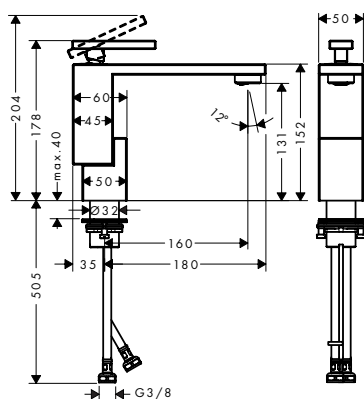

280

Duurzaamheid

Technologieën

Overzicht varianten

ComfortZone	uitloop (mm)	uitloophoogte (mm)	voor wastafels	structuurelement	Afwerking	Ref.	Euro
130	160	131	-	zonder structuur	Chroom	46010000	1.047,40
					AXOR FinishPlus	46010XXX	1.571,10
130	160	131	-	Diamond Cut	Chroom	46011000	1.151,80
					AXOR FinishPlus	46011XXX	1.727,70
190	175	199	-	zonder structuur	Chroom	46020000	1.355,20
					AXOR FinishPlus	46020XXX	2.032,80
190	175	199	-	Diamond Cut	Chroom	46021000	1.490,20
					AXOR FinishPlus	46021XXX	2.235,30
280	180	282	■	zonder structuur	Chroom	46030000	1.361,60
					AXOR FinishPlus	46030XXX	2.042,40
280	180	282	■	Diamond Cut	Chroom	46031000	1.498,30
					AXOR FinishPlus	46031XXX	2.247,50

i Dit product is niet beschikbaar in Brushed afwerkingen.