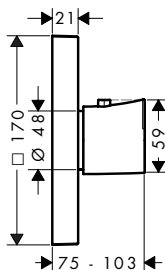

Eéngreepsdouchemengkraan 170/170 mm - afwerkset square

Kenmerken

/ maximale doorstroomhoeveelheid bij 3 bar:
29,3 l/min
/ keramische cartouche

/ temperatuurbegrenzing instelbaar
/ met geluidsdemper
/ geschikt voor doorstromers

/ aansluiting: inbouwlichaam

Afwerking	Ref.	Euro
Chroom	12605000	370,40
AXOR FinishPlus	12605XXX	555,60

Benodigde onderdelen

	Ref.	Euro
AXOR iBox universal Inbouwlichaam	01700180	138,60

Opties

	Ref.	Euro
Verlengstuk 25 mm voor iBox Universal	13587000	59,10
Set montagegeleiders voor iBox Universal	93171000	42,70

HighFlow thermostaten voor inbouw

Kenmerken van alle varianten

/ thermo-element
/ maximale doorstroomhoeveelheid bij 3 bar:
59 l/min

/ minimale bedrijfsdruk: 1 bar
/ maximale bedrijfsdruk: 10 bar
/ Veiligheidsblokkering bij 40°C

/ temperatuurbegrenzing instelbaar
/ met geluidsdemper
/ aansluiting: inbouwlichaam

170/170

120/120

Technologieën

Certificaten/verklaringen

BELGAQUA

Overzicht varianten

	afmetingen (mm)	Afwerking	Ref.	Euro
	170/170	Chroom	12711000	650,10
		AXOR FinishPlus	12711XXX	975,20
	120/120	Chroom	12712000	739,00
		AXOR FinishPlus	12712XXX	1.108,50

Benodigde onderdelen

	voor	Ref.	Euro
AXOR iBox universal Inbouwlichaam	12711XXX	01700180	138,60
AXOR ShowerSolutions Inbouwlichaam voor thermostaatmodule 120/120 mm	12712XXX	10754180	386,20

Opties

	voor	Afwerking	Ref.	Euro
Verlengstuk 25 mm voor iBox Universal	12711XXX		13587000	59,10
Set montagegeleiders voor iBox Universal	12711XXX		93171000	42,70

Zie de volgende pagina voor meer informatie over dit product.