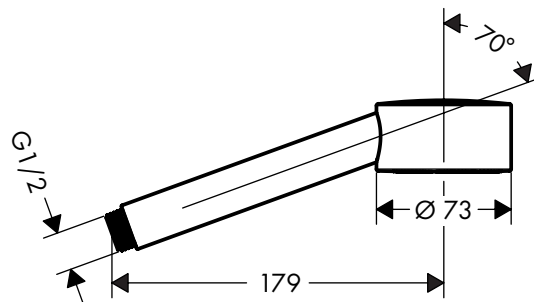

Hoofddouches 2jet, 1jet met plafondaansluiting

Opties		voor	Afwerking	Ref.	Euro			
T	Douchearm 300 mm voor plafondmontage voor hoofddouche 280 2jet	48494XXX	Chroom	48496000	342,70			
			Brushed Bronze	48496140	514,20			
			Brushed Black Chrome	48496340	514,20			
			Matt Black	48496670	479,70			
			Matt White	48496700	479,70			
			Polished Gold Optic	48496990	514,20			
			AXOR FinishPlus	48496XXX	514,10			
			T	Douchearm 300 mm voor plafondmontage hoofddouche 280 1jet	48493XXX	Chroom	48495000	228,50
Brushed Bronze	48495140	342,70						
Brushed Black Chrome	48495340	342,70						
Matt Black	48495670	319,80						
Matt White	48495700	319,80						
Polished Gold Optic	48495990	342,70						
AXOR FinishPlus	48495XXX	342,80						

Handdouche 1jet EcoSmart 9l/min.

Kenmerken

/ douchekopformaat: 73 mm
/ straalsoort: PowderRain

/ maximale doorstroomhoeveelheid bij 3 bar:
9,1 l/min

/ materiaal: metaal
/ aansluitdraad G 1/2

Duurzaamheid

Technologieën

Straalsoorten

Afwerking	Ref.	Euro
Chroom	48651000	125,70
Brushed Bronze	48651140	188,60
Brushed Black Chrome	48651340	188,60
Matt Black	48651670	176,00
Matt White	48651700	176,00
Polished Gold Optic	48651990	188,60
AXOR FinishPlus	48651XXX	188,60