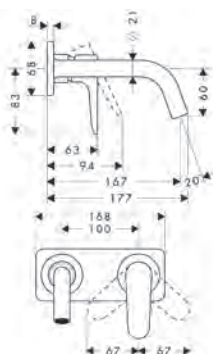

Ééngreepswastafelmengkranen inbouw voor wandmontage met plaat

Kenmerken van alle varianten

/ greepvariant: rechte greep
/ straalsoort: normale straal
/ maximale doorstroomhoeveelheid bij 3 bar:
5 l/min

/ keramische cartouche
/ temperatuurbegrenzing instelbaar
/ niet-afsluitbare zeeffklep
/ aansluiting: inbouwlichaam

/ handgreep kan rechts of links worden geplaatst,
afhankelijk van de montage van het inbouwdeel
/ EU taxonomy: max. 6 l/min - Substantial
Contribution (SC)

167