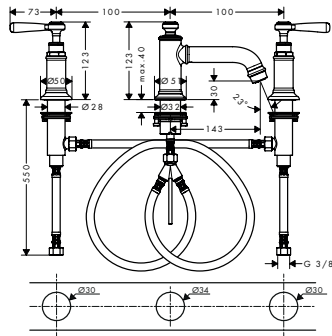

rechte greep