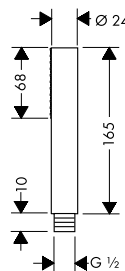

Staafhanddouche

Kenmerken van alle varianten

/ douchekopformaat: 68 x 24 mm
/ aansluitdraad G 1/2

2 straalsoorten

1 straalsoort

Duurzaamheid

Technologieën

Straalsoorten