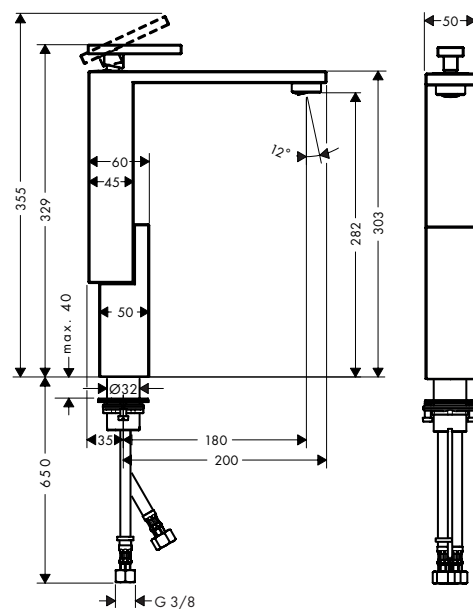

280

Duurzaamheid

Technologieën

Overzicht varianten

ComfortZone	uitloop (mm)	uitloophoogte (mm)	voor wastafels	structuurelement	Afwerking	Ref.	Euro
130	160	131	-	zonder structuur	Chroom	46010000	1.047,40
					AXOR FinishPlus	46010XXX	1.571,10
130	160	131	-	Diamond Cut	Chroom	46011000	1.151,80
					AXOR FinishPlus	46011XXX	1.727,70
190	175	199	-	zonder structuur	Chroom	46020000	1.355,20
					AXOR FinishPlus	46020XXX	2.032,80
190	175	199	-	Diamond Cut	Chroom	46021000	1.490,20
					AXOR FinishPlus	46021XXX	2.235,30
280	180	282	■	zonder structuur	Chroom	46030000	1.361,60
					AXOR FinishPlus	46030XXX	2.042,40
280	180	282	■	Diamond Cut	Chroom	46031000	1.498,30
					AXOR FinishPlus	46031XXX	2.247,50

i Dit product is niet beschikbaar in Brushed afwerkingen.