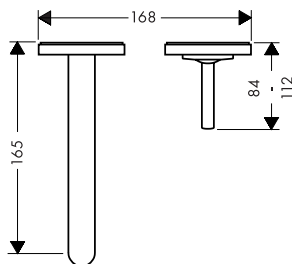

Ééngreepswastafelmengkranen inbouw voor wandmontage met rozetten

Kenmerken van alle varianten

/ straalsoort: normale straal
/ maximale doorstroomhoeveelheid bij 3 bar:
5 l/min
/ keramische cartouche

/ niet-afsluitbare zeefklep
/ aansluiting: inbouwlichaam
/ handgreep kan rechts of links worden geplaatst,
afhankelijk van de montage van het inbouwdeel

/ EU taxonomy: max. 6 l/min - Substantial
Contribution (SC)

165