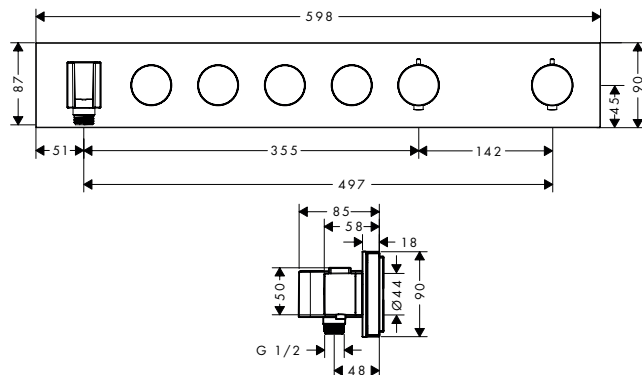

Thermostaatmodules Select inbouw

Kenmerken van alle varianten

/ bestaat uit: Thermostaatmodule, douchehouder
/ gelijktijdig gebruik van verschillende systemen
/ afhankelijk van volumestroom en montage ca.
50% vermindering van de doorstroomhoeveelheid
en geïntegreerde uitschakelfunctie
/ thermo-element, start/stop-kraan

/ maximale doorstroomhoeveelheid bij 3 bar:
38 l/min
/ doorstroomhoeveelheid per uitlaat: 26 l/min
/ doorstroomhoeveelheid door gelijktijdig gebruik
van alle uitlaten: 38 l/min
/ minimale bedrijfsdruk: 1 bar

/ maximale bedrijfsdruk: 10 bar
/ Veiligheidsblokkering bij 40°C
/ temperatuurbegrenzing instelbaar
/ voor doucheslangen met een conische moer
/ aansluiting: inbouwlichaam

4 systemen