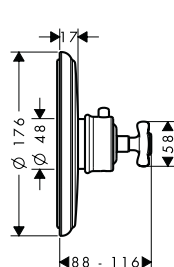

kruisgreep

Technologieën

Certificaten/verklaringen

BELGAQUA

Overzicht varianten

	greepuitvoering	Afwerking	Ref.	Euro	
	rechte greep	Chroom	16823000	818,20	
		Brushed Black Chrome	16823340	1.227,40	
		Brushed Nickel	16823820	1.227,40	
		AXOR FinishPlus	16823XXX	1.227,30	
		kruisgreep	Chroom	16810000	817,10
Brushed Black Chrome	16810340		1.225,60		
Brushed Nickel	16810820		1.225,60		
AXOR FinishPlus	16810XXX		1.225,70		

Benodigde onderdelen		Ref.	Euro
	AXOR iBox universal Inbouwlichaam	01700180	138,60

Opties		Ref.	Euro
	Verlengstuk 25 mm voor iBox Universal	13587000	59,10
	Set montagegeleiders voor iBox Universal	93171000	42,70