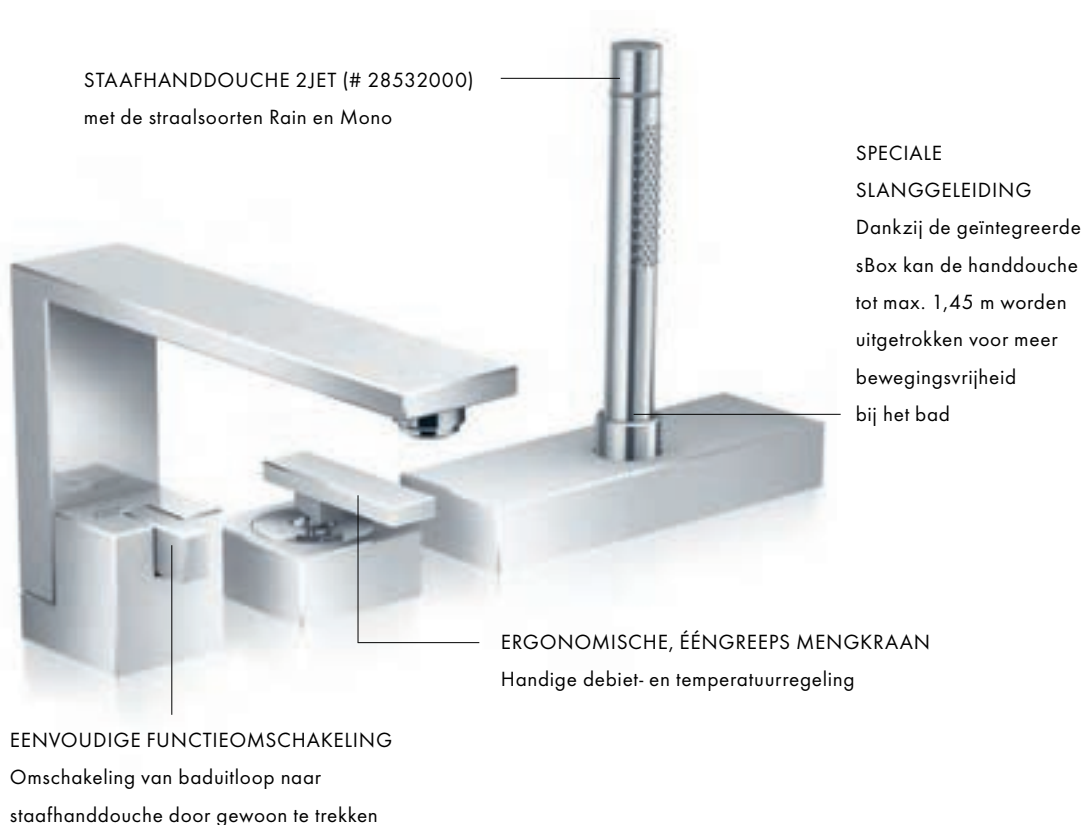

RECHTS: Een lijn die in het uiteindelijke oppervlak als diamant lijkt te zijn geslepen, wordt tot vijf keer toe gefreesd.

LINKS: BOVEN EN BENEDEN: Met een diamant wordt de afkanting met een hoek van exact 45° tot hoogglans gefreesd.

Hoogglans en uiterste precisie verenigd in een mengkraan

De mengkranen van AXOR Edge zijn grensverleggend. Hoogglans oppervlakken zijn een markant element van de collectie. Om die glans te bereiken, is uiterste precisie bij productie vereist zodat het licht perfect op het kraanoppervlak breekt. Daarvoor wordt een diamantslijper gebruikt. Deze maakt tot op de millimeter nauwkeurig afkanten op de vlakken en randen van de mengkraan, waardoor een fascinerend schouwspel van licht en schaduw ontstaat. Het zijn juist deze precieze details, zoals de exacte 45° afkanting en de innovatieve, driedimensionale Diamond Cut die van de mengkraan een sieraad maken.

Innovatieve technologie bij het bad voor meer bewegingsvrijheid en optimaal comfort

Geschikt voor montage op de rand van het bad

De lichtlopende slang wordt tegen invloeden van buitenaf beschermd

Slanggewicht voor een veilige en soepele slanggeleiding