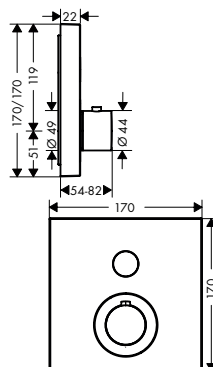

rechthoekig