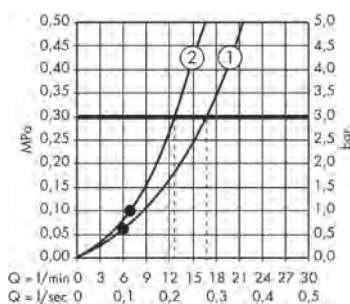

STAAFHANDDOUCHE 2JET

28532000

① Rain

② Mono