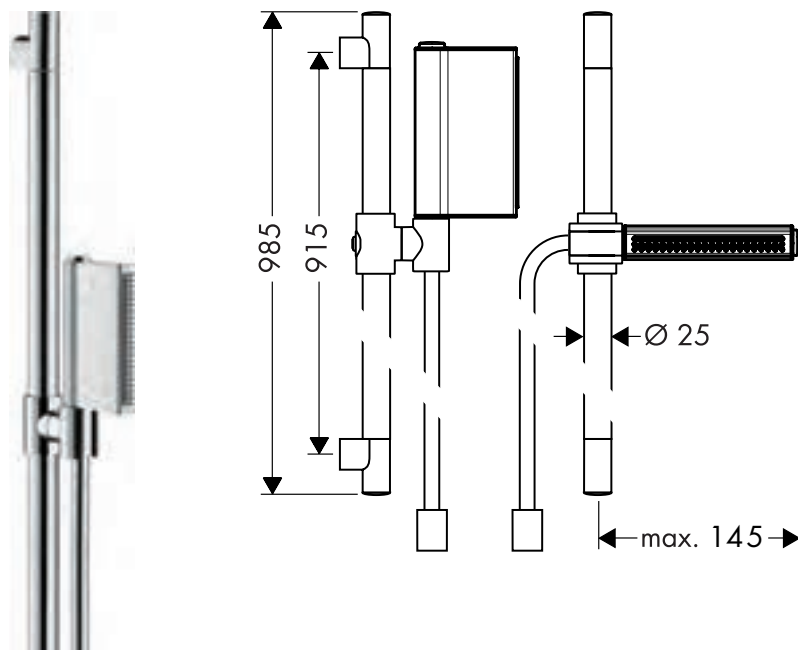

Doucheset 0,90 m, Ø 25 mm met handdoucheset 2jet

Kenmerken

/ straalsoort: Rain, vloedstraal
/ handige straalkeuze via Select-knop
/ in hoogte verstelbaar
/ AXOR Starck glijstang 90 cm

/ maximale doorstroomhoeveelheid bij 3 bar:
12 l/min
/ wandmontage: schroefbevestiging
/ profielbuis: rond

/ douchestangdiameter: 25 mm
/ boorafstand 915 mm
/ doucheslang met cilindrische moer aan beide zijden

Technologieën

Straalsoorten

Afwerking	Ref.	Euro
Chroom	45722000	308,10
Brushed Bronze	45722140	462,00
Brushed Black Chrome	45722340	462,00
Polished Gold Optic	45722990	462,00
AXOR FinishPlus	45722XXX	462,20

Doucheset 0,90 m, Ø 22 mm met handdoucheset Ø 85 mm 1 jet EcoSmart

Kenmerken

/ straalsoort: Rain
/ in hoogte verstelbaar
/ houder voor doucheslang met conische moer

/ maximale doorstroomhoeveelheid bij 3 bar:
9 l/min
/ wandmontage: schroefbevestiging

/ profielbuis: rond
/ douchestangdiameter: 22 mm
/ boorafstand 915 mm