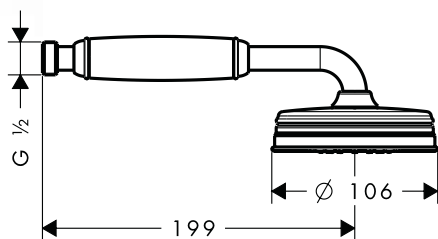

Hoofddouches 1jet

Overzicht varianten

grootte straal­schijf	aantal stralen	straal­soorten	max. debiet bij 3 bar (l/ min)	min. druk (bar)	Afwerking	Ref.	Euro
180	1	RainAir	18	1,5	Chroom Brushed Black Chrome Brushed Nickel AXOR FinishPlus	28487000 28487340 28487820 28487XXX	576,50 864,70 864,70 864,80

Opties	Afwerking	Ref.	Euro
AXOR Montreux Douchearm Classic 390 mm met ronde rozet Ø 80 mm voor wandmontage	Chroom Brushed Black Chrome Brushed Nickel AXOR FinishPlus	27348000 27348340 27348820 27348XXX	133,70 200,40 200,40 200,60
AXOR ShowerSolutions Douchearm S voor plafondmontage 100 mm	Chroom Brushed Black Chrome Brushed Nickel AXOR FinishPlus	26432000 26432340 26432820 26432XXX	193,10 289,60 289,60 289,70
AXOR ShowerSolutions Douchearm S voor plafondmontage 300 mm	Chroom Brushed Black Chrome Brushed Nickel AXOR FinishPlus	26433000 26433340 26433820 26433XXX	257,40 386,20 386,20 386,10

Handdouche Ø 100 mm 1jet

Kenmerken

/ douchekop­maat: 100 mm
/ straal­soort: RainAir

/ maximale door­stroom­hoe­veel­heid bij 3 bar: 16 l/min

/ aansluit­draad G ½

Technologieën

Straal­soorten

Afwerking	Ref.	Euro
Chroom	16320000	244,30
Brushed Black Chrome	16320340	366,70
Brushed Nickel	16320820	366,70
AXOR FinishPlus	16320XXX	366,50