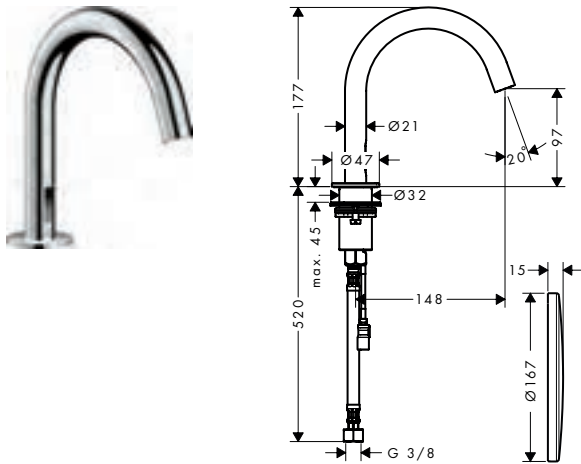

Elektronische wastafelmengkraan met netaansluiting

Kenmerken

- / ComfortZone 100
- / voorsprong: 148 mm
- / straalsoort: normale straal
- / maximale doorstroomhoeveelheid bij 3 bar: 3,5 l/min.
- / temperatuur verstelbaar via inbouwlichaam
- / infraroodsensortechnologie
- / automatische omgevingsaanpassing van de infraroodsensor
- / 230 V / 50 Hz netaansluiting
- / looptijd: 10 s
- / hygiënische spoeling activeerbaar (automatische watertoevoer)
- / frequentie van hygiënische spoeling: 24 u
- / spoeltijd hygiënische spoeling: 10 s
- / duurspoeling activeerbaar (enkele waterdoorlaat gedurende 180 seconden, geschikt voor thermische desinfectie)
- / reinigingsmodus: handmatige waterstop voor reiniging van de wastafel
- / vuilfilters in de verbindingsslangen
- / EU taxonomy: max. 6 l/min - Substantial Contribution (SC)