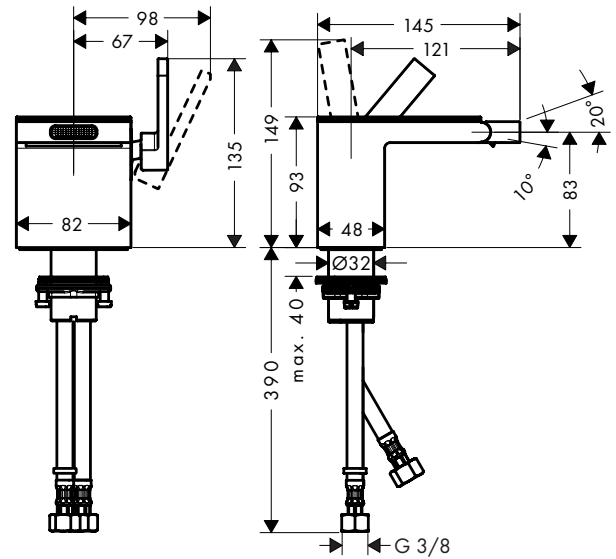

zonder plaat

Overzicht varianten

uitloop (mm)	uitloophoogte (mm)	afdekking	Afwerking	beschikbaar vanaf	Ref.	Euro
121	83	met plaat	● Chrome / Mirror Glass		47210000	992,50
			● chroom/Black Glass		47210600	992,50
			● Matt Black/zwart glas	Q1/2024	47210670	1.389,20
121	83	zonder plaat	● Chroom		47212000	866,30
			● Brushed Bronze		47212140	1.299,40
			● Brushed Black Chrome		47212340	1.299,40
			● Matt Black	Q1/2024	47212670	1.212,10
			● AXOR FinishPlus		47212XXX	1.299,50