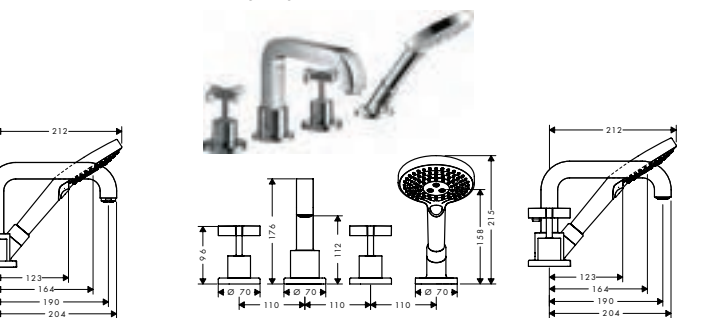

kruisgreep

Technologieën

Straalsoorten

Overzicht varianten

uitloop (mm)	greepuitvoering	Afwerking	Ref.	Euro
190	rechte greep	● Brushed Black Chrome	39454340	3.011,00
		● AXOR FinishPlus	39454XXX	3.011,00

Zie de volgende pagina voor meer informatie over dit product.