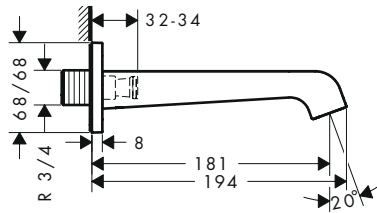

Baduitloop 181 mm

Kenmerken

/ aansluiting: 3/4"
/ voorsprong: 181 mm

/ maximale doorstroomhoeveelheid bij 3 bar:
23 l/min.

/ straalsoort: laminaar straal

Afwerking	Ref.	Euro
Chroom	36425000	279,90
Brushed Bronze	36425140	419,90
Brushed Black Chrome	36425340	419,90
Matt Black	36425670	391,80
AXOR FinishPlus	36425XXX	419,90

Badthermostaat vrijstaand - afwerkset

Kenmerken

/ bestaat uit: vrijstaande badthermostaat montage op de vloer, staafhanddouche, doucheslang, douchehouder
/ voorsprong 190 mm
/ 2 systemen
/ makkelijke wisseling tussen de uitgangen dankzij de drukknop
/ thermo-element, met keramische stopkraan 180°

/ straalsoort mengkraan: laminaar straal
/ straalsoort handdouche: Rain, Mono
/ maximale doorstroomhoeveelheid bij 3 bar: 19 l/min
/ doorstroomhoeveelheid voor baduitloop bij 3 bar: 19 l/min
/ doorstroomhoeveelheid van handdouche bij 3 bar: 15 l/min

/ minimale bedrijfsdruk: 1 bar
/ Veiligheidsblokkering bij 40 °C
/ temperatuurbegrenzing instelbaar
/ terugslagklep
/ met automatische reset
/ aansluitgrootte: DN15
/ aansluiting: inbouwlichaam
/ staande montage