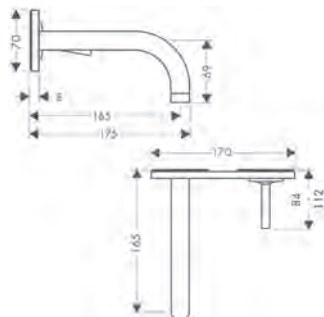

Eéngreepswastafelmengkranen inbouw voor wandmontage met plaat

Kenmerken van alle varianten

/ greepvariant: joystick
/ straalsoort: normale straal
/ maximale doorstroomhoeveelheid bij 3 bar:
5 l/min

/ keramische cartouche
/ niet-afsluitbare zeefklep
/ aansluiting: inbouwlichaam

/ handgreep kan rechts of links worden geplaatst,
afhankelijk van de montage van het inbouwdeel
/ EU taxonomy: max. 6 l/min - Substantial
Contribution (SC)

165