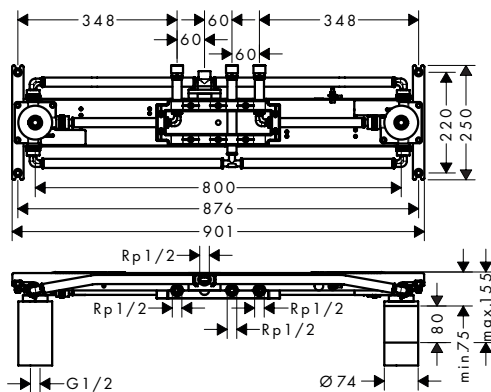

Inbouwlichaam voor ShowerHeaven 1200/300 mm 4jet

Kenmerken

/ geluidsontkoppelde installatie

/ minimale montagediepte: 75 mm

/ maximale montagediepte: 155 mm

Ref.	Euro
10922180	668,70

Verlengstuk 230 mm voor ShowerHeaven 1200/300 mm 4jet

Kenmerken

/ verpakkingseenheid: 2 stuks

/ afmeting: 230 mm