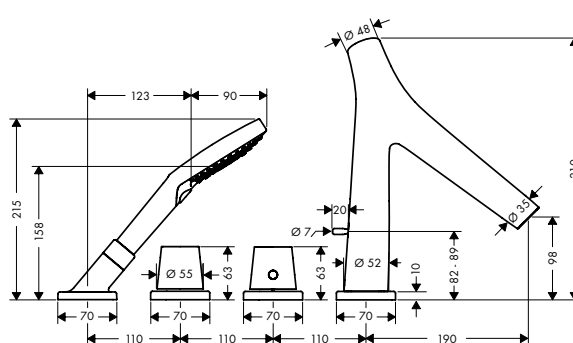

4-gatsbadthermostaat op badrand - afwerkset

Kenmerken

/ bestaat uit: 4-gats badrandmengkraan,
Handdouche, doucheslang, douchehouder
/ voorsprong 190 mm
/ 2 systemen
/ thermo-element
/ straalsoort mengkraan: laminaar straal
/ straalsoort handdouche: Rain, RainAir, WhirlAir
/ maximale uittrekbare lengte van handdouche:
1,10 m

/ maximale doorstroomhoeveelheid bij 3 bar:
18 l/min
/ doorstroomhoeveelheid voor baduitloop bij 3 bar:
18 l/min
/ doorstroomhoeveelheid van handdouche bij
3 bar: 16 l/min
/ minimale bedrijfsdruk: 1 bar
/ Veiligheidsblokkering bij 40 °C
/ temperatuurbegrenzing instelbaar

/ terugslagklep
/ met automatische reset
/ met geluidsdemper
/ aansluitgrootte: DN15
/ aansluiting: inbouwlichaam
/ badrandmontage

Duurzaamheid

Technologieën

Straalsoorten

Certificaten/verklaringen

BELGAQUA

Afwerking	Ref.	Euro
Chroom	12425000	1.106,80
AXOR FinishPlus	12425XXX	1.660,20

Benodigde onderdelen

Inbouwlichaam voor 4-gatsbadthermostaat op badrand

Ref.	Euro
15482180	1.153,40