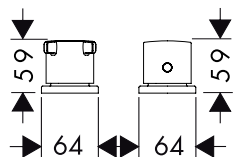

2-gatsbadthermostaat op badrand - afwerkset

Kenmerken

/ 2 systemen
/ Veiligheidsblokkering bij 40°C

/ temperatuurbegrenzing instelbaar
/ aansluitgrootte: DN15

/ aansluiting: inbouwlichaam
/ badrandmontage

Duurzaamheid

Technologieën

Afwerking	Ref.	Euro
Chroom	36412000	278,50
Brushed Bronze	36412140	418,00
Brushed Black Chrome	36412340	418,00
AXOR FinishPlus	36412XXX	417,80

Benodigde onderdelen

Inbouwlichaam voor 2-gatsbadthermostaat op badrand

Ref.	Euro
15486180	643,00

Opties

Aansluitslangenset voor 2-gatsbadthermostaat op badrand

Ref.	Euro
13089000	63,00

Soepele aansluitbuis 800 mm voor Exafill E en S

Ref.	Euro
58308000	121,70

Secuflex set met handdouche op badrand

Kenmerken

/ bestaat uit: handdouche, douchehouder, doucheslang, Secubox, Secuflex slangrem, slangdoorvoer

/ geschikt voor voor montage op bad- of tegelrand (montageplaat niet beschikbaar)
/ boorgat op bad: Ø 50 mm

/ maximale uittrekbare lengte van handdouche 1,10 m