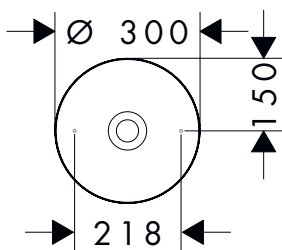

AXOR Suite wastafels & baden Waskommen

Kenmerken van alle varianten

/ bestaat uit: opbouw wastafels, design frame
/ materiaal: SolidSurface
/ Materiaal frame: metaal
/ graad van glans keramiek: mat

/ zonder kraangat
/ zonder overloop
/ zonder afvoergarnituur

/ alleen te combineren met niet afsluitbare afvoergarnituur
/ montagewijze: opbouw

300