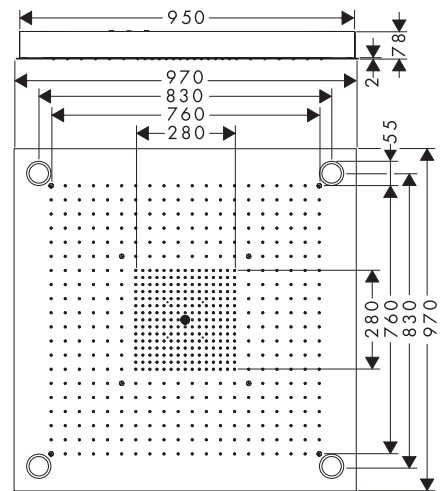

ShowerHeaven 970/970 3jet met verlichting