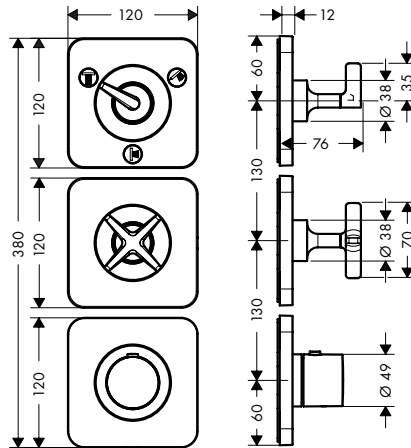

Thermostaatmodule 380/120 voor 3 systemen met rozetten - afwerkset

Kenmerken

/ bestaat uit: douchethermostaat, stop- en omstelkraan, stopkraan
/ 3 systemen
/ gelijktijdig gebruik van 2 systemen
/ thermo-element

/ maximale doorstroomhoeveelheid bij 3 bar: 42 l/min.
/ doorstroomhoeveelheid onderste uitlaat: 37,9 l/min.
/ flowrate uitgang links en rechts: 37,9 l/min.

/ combinatie van Highflow thermostaat met stopkraan en Quattro-omsteller voor 3 uitgangen
/ Veiligheidsblokkering bij 40°C
/ temperatuurbegrenzing instelbaar
/ aansluitgrootte: DN20
/ aansluiting: inbouwlichaam

Duurzaamheid

Technologieën

Certificaten/verklaringen

Afwerking	Ref.	Euro
Chroom	36704000	888,40
Brushed Bronze	36704140	1.332,40
Brushed Black Chrome	36704340	1.332,40
Matt Black	36704670	1.243,70
AXOR FinishPlus	36704XXX	1.332,60

⚠ Benodigde onderdelen

AXOR Citterio E Inbouwlichaam voor thermostaatmodule 36704xxx

Ref.	Euro
36708180	700,00

Thermostaat 120/120 mm HighFlow - afwerkset softcube

Kenmerken

/ thermo-element
/ maximale doorstroomhoeveelheid bij 3 bar: 59 l/min
/ minimale bedrijfsdruk: 1,5 bar

/ maximale bedrijfsdruk: 10 bar
/ Veiligheidsblokkering bij 40°C
/ temperatuurbegrenzing instelbaar
/ terugslagklep

/ aansluitgrootte: DN20
/ aansluiting: inbouwlichaam

Technologieën

Certificaten/verklaringen

BELGAQUA

Afwerking	Ref.	Euro
Chroom	36702000	529,70
Brushed Bronze	36702140	794,60
Brushed Black Chrome	36702340	794,60
Matt Black	36702670	741,50
AXOR FinishPlus	36702XXX	794,60

Zie de volgende pagina voor meer informatie over dit product.