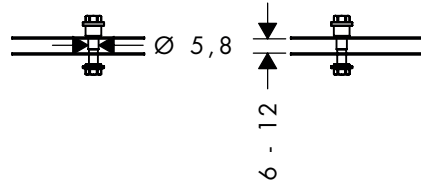

AXOR Universal Softsquare Bevestigingsset voor montage op een glazen wand

Kenmerken

- /glasdikte: 6 - 12 mm
- /diameter boorgat: 6 mm

Ref.	Euro
42841000	33,90