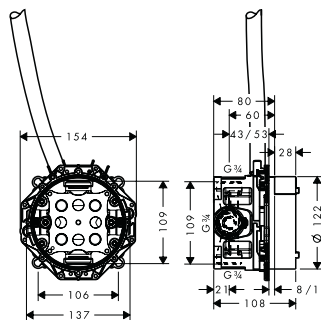

Certificaten/verklaringen

Ref.	Euro
16182180	273,50

Opties

HG Reduction coupling iBox universal

Ref.	Euro
97759000	13,30