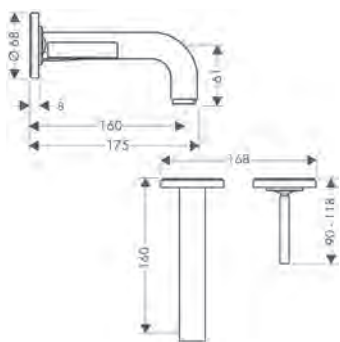

Ééngreepswastafelmengkranen inbouw voor wandmontage met plaat

Overzicht varianten

uitloop (mm)	greepuitvoering	structurelement	Afwerking	Ref.	Euro
160	joystick	zonder structuur	Chroom	39112000	922,60
			Brushed Black Chrome	39112340	1.383,80
			AXOR FinishPlus	39112XXX	1.383,90
220	joystick	zonder structuur	Chroom	39115000	953,20
			Brushed Black Chrome	39115340	1.429,80
			AXOR FinishPlus	39115XXX	1.429,80
220	rechte greep	zonder structuur	Chroom	39119000	751,80
			Brushed Black Chrome	39119340	1.127,60
			AXOR FinishPlus	39119XXX	1.127,70
220	rechte greep	Rhombic Cut	Chroom	39171000	822,10
			Brushed Black Chrome	39171340	1.233,10
			AXOR FinishPlus	39171XXX	1.233,20

Benodigde onderdelen

	Ref.	Euro
Inbouwlichaam voor wastafelmengkraan voor wandinbouw	13623180	246,00

Opties

	Ref.	Euro
Verlengstuk 25 mm voor inbouwlichaam 13623180	13586000	130,20

Ééngreepswastafelmengkranen inbouw voor wandmontage met rozetten

Kenmerken van alle varianten

/ straalsoort: normale straal
/ maximale doorstroomhoeveelheid bij 3 bar: 5 l/min
/ keramische cartouche

/ niet-afsluitbare zeefflep
/ aansluiting: inbouwlichaam
/ handgreep kan rechts of links worden geplaatst, afhankelijk van de montage van het inbouwdeel

/ EU taxonomy: max. 6 l/min - Substantial Contribution (SC)

160