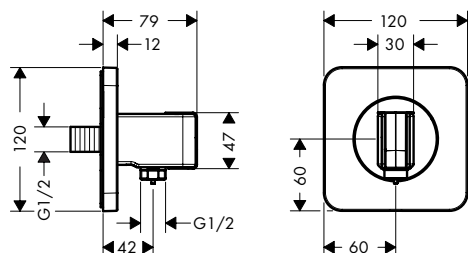

Fixfit Porter 120/120 mm softsquare voor doucheslangen met een conische moer

Kenmerken

/ geïntegreerde houder
/ metalen bevestigingshoek
/ terugslagklep
/ aansluiting: G 1/2

/ Bij een gecombineerde installatie (10 mm afstand) wordt alleen de horizontale montage aanbevolen voor een optimale bediening
/ voor een gecombineerde installatie (10 mm afstand) is inbouwlichaam # 28486180 nodig

/ voor een vrijstaande montage (afstand meer dan 10 mm) is er geen inbouwlichaam nodig
/ voor doucheslangen met een conische moer

Certificaten/verklaringen

BELGAQUA

Afwerking	Ref.	Euro
Chroom	36724000	182,80
Brushed Bronze	36724140	274,50
Brushed Black Chrome	36724340	274,50
Matt Black	36724670	256,10
Polished Gold Optic	36724990	274,50
AXOR FinishPlus	36724XXX	274,20

Opties

AXOR ShowerSolutions Inbouwlichaam voor douchemodule of Fixfit Porter

Ref.	Euro
28486180	149,30

Doucheset 0,90 m met handdoucheset Ø 120 mm 3jet

Kenmerken

/ straalsoort: Rain, RainAir, WhirlAir
/ handige straalkeuze via Select-knop
/ in hoogte verstelbaar

/ maximale doorstroomhoeveelheid bij 3 bar: 15 l/min
/ wandmontage: schroefbevestiging

/ 30 mm brede stang
/ boorafstand 915 mm