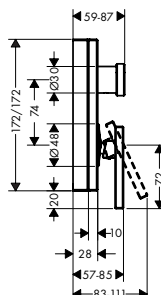

Diamond Cut

Overzicht varianten

zekerheidscombinatie EN 1717	structurelement	max. debiet bij 3 bar (l/ min)	Afwerking	Ref.	Euro
–	zonder structuur	28	Chroom	46450000	1.130,50
			AXOR FinishPlus	46450XXX	1.695,80
–	Diamond Cut	28	Chroom	46451000	1.244,00
			AXOR FinishPlus	46451XXX	1.866,00
■	zonder structuur	24	Chroom	46420000	1.244,00
			AXOR FinishPlus	46420XXX	1.866,00
■	Diamond Cut	24	Chroom	46421000	1.368,60
			AXOR FinishPlus	46421XXX	2.052,90

i Dit product is niet beschikbaar in Brushed afwerkingen.

Benodigde onderdelen

AXOR iBox universal Inbouwlichaam

Ref.

01700180

Euro

138,60

Zie de volgende pagina voor meer informatie over dit product.