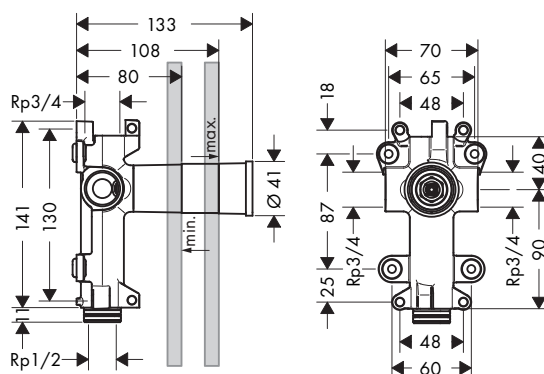

Ref.	Euro
28486180	149,30