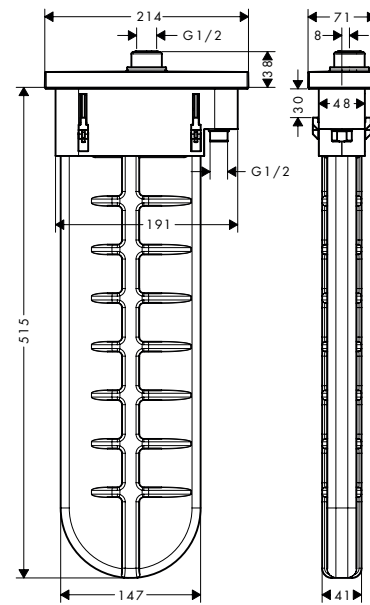

Overzicht varianten

ovaal