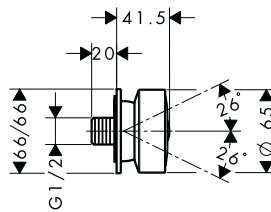

rechthoekig

Duurzaamheid

Technologieën

Straalsoorten

Overzicht varianten

grootte straal-schijf	aantal stralen	straalsoorten	max. debiet bij 3 bar (l/ min)	min. druk (bar)	vorm	Afwerking	Ref.	Euro
65	1	Rain	5	1,5	rond	Chroom	28464000	136,10
						AXOR FinishPlus	28464XXX	204,20
65	1	Rain	5	1,5	rechthoekig	Chroom	28469000	143,80
						AXOR FinishPlus	28469XXX	215,70

Handdouche 1jet EcoSmart 9l/min.

Kenmerken

/ douchekopformaat: 73 mm
/ straalsoort: PowderRain

/ maximale doorstroomhoeveelheid bij 3 bar:
9,1 l/min

/ materiaal: metaal
/ aansluitdraad G 1/2