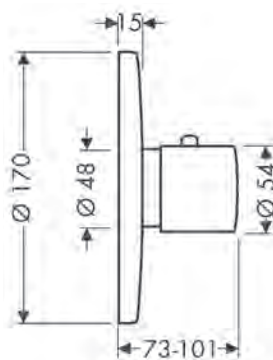

Thermostaat Ø 170 mm - afwerkset round

Kenmerken

- / thermo-element
- / maximale doorstroomhoeveelheid bij 3 bar: 43 l/min.
- / minimale bedrijfsdruk: 1 bar
- / maximale bedrijfsdruk: 10 bar
- / Veiligheidsblokkering bij 40 °C
- / temperatuurbegrenzing instelbaar
- / terugslagklep
- / met geluidsdemper
- / aansluiting: inbouwlichaam