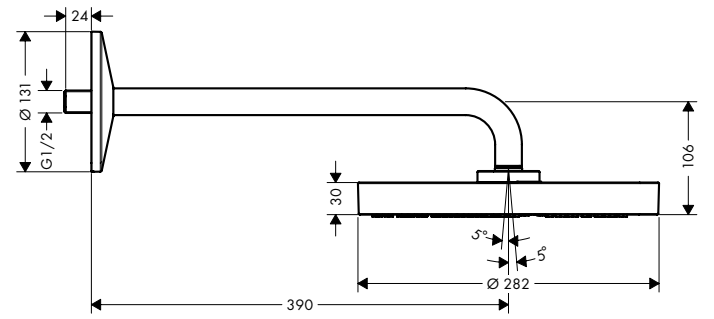

/ montage: wandmontage
/ geschikt voor doorstromers

2 straalsoorten

1 straalsoort

Technologieën

Straalsoorten

Overzicht varianten

grootte straal-schijf	lengte douche-arm (mm)	aantal stralen	straalsoorten	max. debiet bij 3 bar (l/ min)	min. druk (bar)	Afwerking	Ref.	Euro
280	389	2	PowderRain, Rain	12	1,5	<ul style="list-style-type: none"> Chroom Brushed Bronze Brushed Black Chrome Matt Black Matt White Polished Gold Optic AXOR FinishPlus 	48492000	1.256,50
280	390	1	PowderRain en Rain in combinatie	12,3	1,2	<ul style="list-style-type: none"> Chroom Brushed Bronze Brushed Black Chrome Matt Black Matt White Polished Gold Optic AXOR FinishPlus 	48491000	1.085,30
							48492140	1.884,80
							48492340	1.884,80
							48492670	1.759,10
							48492700	1.759,10
							48492990	1.884,80
							48492XXX	1.884,80
							48491000	1.085,30
							48491140	1.628,00
							48491340	1.628,00
							48491670	1.519,10
							48491700	1.519,10
							48491990	1.628,00
							48491XXX	1.628,00