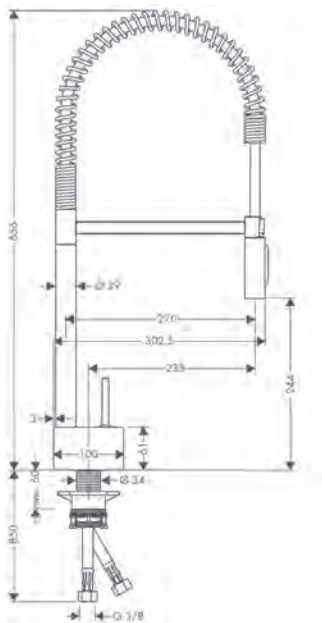

AXOR Starck Eéngreepskeukenmengkraan 240 Semi-Pro

Kenmerken

/ ComfortZone 240
/ draaibereik 360°
/ douchestraal, laminaar straal

/ douchestraal kan vastgezet worden, resetten straal door druk op de knop
/ maximale doorstroomhoeveelheid bij 3 bar: 9 l/min

/ Joystick keramische cartouche
/ G 3/8 aansluitingen
/ geïntegreerde terugslagklep
/ geschikt voor doorstroomtoestellen

Technologieën

Straalsoorten

Certificaten/verklaringen

BELGAQUA

verking	Ref.	Euro
Chroom	10820000	782,40
rvs-look	10820800	1.174,30
AXOR FinishPlus	10820XXX	1.173,60

AXOR Citterio Eéngreepse keukenmengkranen met uittrekbare vuistdouche

Kenmerken van alle varianten

/ ComfortZone 230
/ L-uitloop
/ draaibereik instelbaar in 2 stappen tot 110° of 150°
/ laminaar straal, douchestraal

/ vergrendelbare douchestraal, straal keert terug door op de omstelknop te drukken en de straal keert automatisch terug door de greep te sluiten
/ Select-druktoets voor een comfortabel start/stop van de mengkraan tijdens gebruik
/ MagFit magnetische douchehouder

/ keramische cartouche
/ G 3/8 aansluitingen
/ temperatuurbegrenzing instelbaar
/ geïntegreerde terugslagklep
/ geschikt voor doorstroomtoestellen