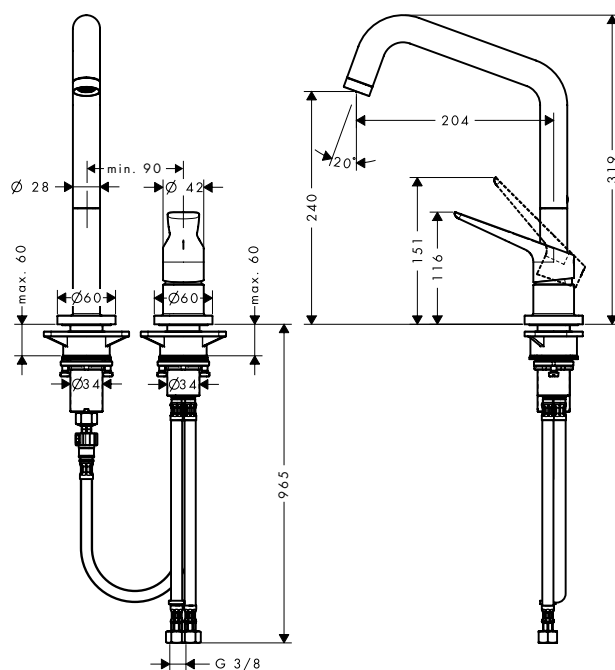

AXOR Citterio M 2-gats ééngreepskeukenmengkraan 240 met draaibare uitloop

Kenmerken

/ ComfortZone 240
/ draaibereik instelbaar in 3 standen op 110°,
150° of 360°
/ normale straal

/ quick-connect-slang
/ maximale doorstroomhoeveelheid bij 3 bar:
11 l/min
/ keramische cartouche

/ G 3/8 aansluitingen
/ temperatuurbegrenzing instelbaar
/ geïntegreerde terugslagklep
/ geschikt voor doorstroomtoestellen

Technologieën

Straalsoorten

Afwerking	Ref.	Euro
Chroom	34820000	515,50
rvs-look	34820800	693,40
AXOR FinishPlus	34820XXX	773,30

AXOR Citterio M 2-gats ééngreepskeukenmengkraan 220 met uittrekbare vuistdouche

Kenmerken

/ ComfortZone 220
/ draaibereik instelbaar in 2 stappen tot 110° of
150°
/ douchestraal, laminaar straal
/ douchestraal kan vastgezet worden, resetten straal
door druk op de knop

/ MagFit magnetische douchehouder
/ quick-connect-slang
/ maximale doorstroomhoeveelheid bij 3 bar:
9 l/min
/ keramische cartouche
/ G 3/8 aansluitingen

/ temperatuurbegrenzing instelbaar
/ geïntegreerde terugslagklep
/ geschikt voor doorstroomtoestellen
/ uitschuiflengte tot 50 cm