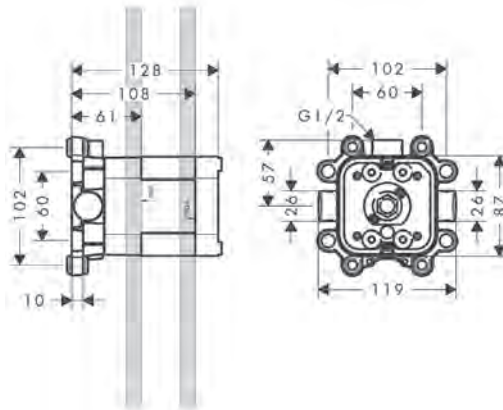

Inbouwlichaam voor hoofddouche 240/240 mm 1jet voor wandmontage

Kenmerken

/ bij installatie in direct verband met # 40872000,
40873000 is gebruik van montageplaat

10973180 noodzakelijk
/ geluidsontkoppelde installatie

/ minimale montagediepte: 61 mm
/ maximale montagediepte: 108 mm

Ref.	Euro
10921180	262,20

Inbouwlichaam voor de hoofddouche 26021xxx en de Lampshower 26031xxx

Kenmerken

/ het inbouwlichaam is nodig in geval van
onvoldoende kwaliteit en/of stabiliteit van de

muurstructuur
/ geluidsontkoppelde installatie

/ aansluiting voor netaansluiting via holle buis