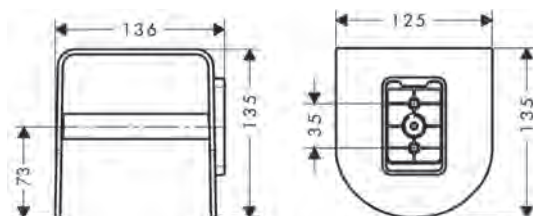

met tablet

Zie de volgende pagina voor meer informatie over dit product.