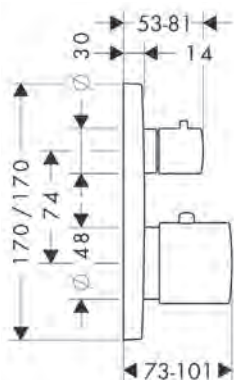

Duurzaamheid

Technologieën

Certificaten/verklaringen

Afwerking	Ref.	Euro
Chroom	34725000	860,90
AXOR FinishPlus	34725XXX	1.291,40

⚠ Benodigde onderdelen

AXOR iBox universal Inbouwlichaam

Ref.	Euro
01700180	138,60

Opties

Verlengstuk 25 mm voor iBox Universal

Ref.	Euro
13587000	59,10

Set montagegeleiders voor iBox Universal

Ref.	Euro
93171000	42,70