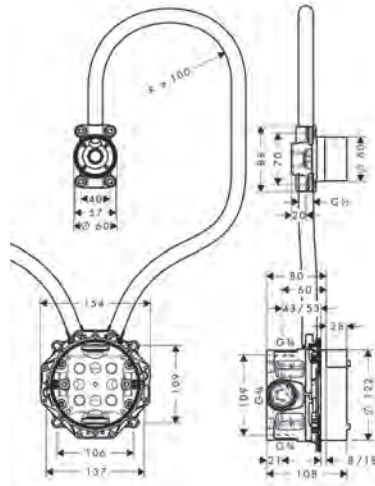

Inbouwlichaam voor elektronische wastafelmengkraan voor wandinbouw

Kenmerken

/ geschikt voor infrarood wanduitloop

/ maximale doorstroomhoeveelheid bij 3 bar:
5 l/min

/ minimale montagediepte: 80 mm
/ maximale montagediepte: 108 mm

Certificaten/verklaringen

Ref.	Euro
16180180	361,80

Opties

Verlengset 25 mm voor inbouwlichaam 16180180

Ref.	Euro
13594000	104,60

Verlengset 25 mm voor inbouwlichaam 16180180

Kenmerken

/ uitbreiding voor inbouwdeel

/ geschikt voor alle elektronische wandmengkranen

/ uitschuiflengte: 25 mm

Ref.	Euro
13594000	104,60

Inbouwlichaam voor elektronische wastafelmengkraan

Kenmerken

/ holle buis EN20 voor stroomvoorziening

/ minimale montagediepte: 80 mm

/ maximale montagediepte: 108 mm