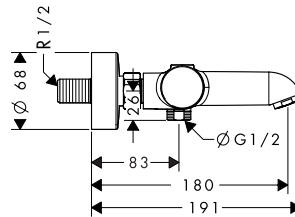

Duurzaamheid

Technologieën

Certificaten/verklaringen

BELGAQUA

Afwerking	Ref.	Euro
Chroom	34435000	597,20
AXOR FinishPlus	34435XXX	895,80

Douchethermostaat opbouw

Kenmerken

/ 1 systeem

/ thermo-element, met keramische stopkraan 180°

/ maximale doorstroomhoeveelheid bij 3 bar: 20 l/min

/ doorstroomhoeveelheid van handdouches bij 3 bar: 15 l/min

/ minimale bedrijfsdruk: 1 bar

/ maximale bedrijfsdruk: 10 bar

/ Veiligheidsblokkering bij 40°C

/ temperatuurbegrenzing instelbaar

/ terugslagklep

/ met geluidsdemper

/ hartafstand: 150 ± 12 mm

/ aansluitgrootte: DN15

/ aansluiting: S-koppelingen