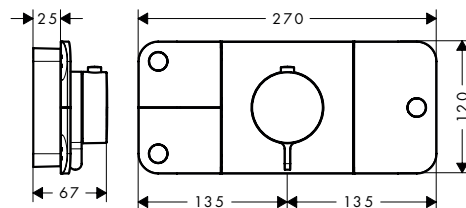

3 systemen

Duurzaamheid

Technologieën

Certificaten/verklaringen

Overzicht varianten

aantal systemen	max. debiet bij 3 bar (l/ min)	Afwerking	Ref.	Euro		
1 systeem	24	Chroom	45711000	807,40		
		Brushed Bronze	45711140	1.210,90		
		Brushed Black Chrome	45711340	1.210,90		
		Matt Black	45711670	1.130,30		
		Matt White	45711700	1.130,30		
		Polished Gold Optic	45711990	1.210,90		
		AXOR FinishPlus	45711XXX	1.211,10		
		2 systemen	30	Chroom	45712000	1.010,30
Brushed Bronze	45712140			1.515,20		
Brushed Black Chrome	45712340			1.515,20		
Matt Black	45712670			1.414,20		
Matt White	45712700			1.414,20		
Polished Gold Optic	45712990			1.515,20		
AXOR FinishPlus	45712XXX			1.515,50		
3 systemen	30			Chroom	45713000	1.318,70
		Brushed Bronze	45713140	1.978,00		
		Brushed Black Chrome	45713340	1.978,00		
		Matt Black	45713670	1.846,20		
		Matt White	45713700	1.846,20		
		Polished Gold Optic	45713990	1.978,00		
		AXOR FinishPlus	45713XXX	1.978,10		

Benodigde onderdelen

Inbouwlichaam voor AXOR One thermostaatmodule

Ref. 45710180 Euro 360,50