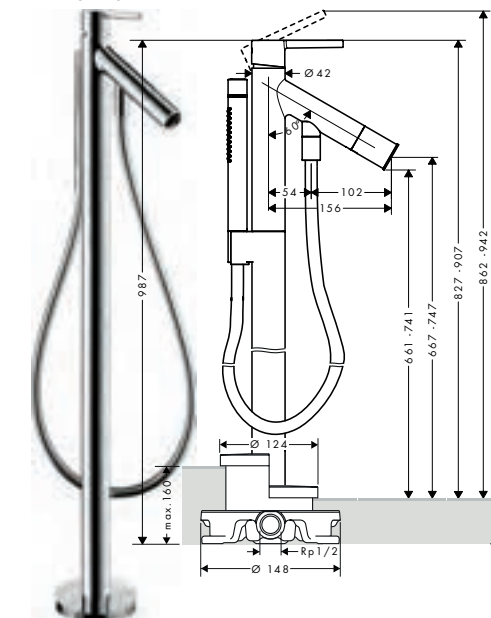

rechte greep

Technologieën

Straalsoorten

Certificaten/verklaringen

Zie de volgende pagina voor meer informatie over dit product.

*Voor meer informatie verwijzen wij u naar de lijst AXOR FinishPlus aan het begin van dit tarief.