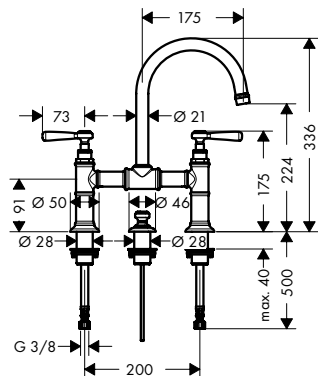

Tweegreepswastafelmengkranen

Kenmerken van alle varianten

/ ComfortZone 220
/ voorsprong: 175 mm
/ uitloophoogte: 224 mm
/ draaibereik 120°

/ maximale doorstroomhoeveelheid bij 3 bar:
5 l/min
/ met keramische stopkranen warm/koud 90°
/ lediging G 1 ¼ met trekstang

/ aansluiting: G ¾ aansluitingen
/ EU taxonomy: max. 6 l/min - Substantial
Contribution (SC)

rechte greep