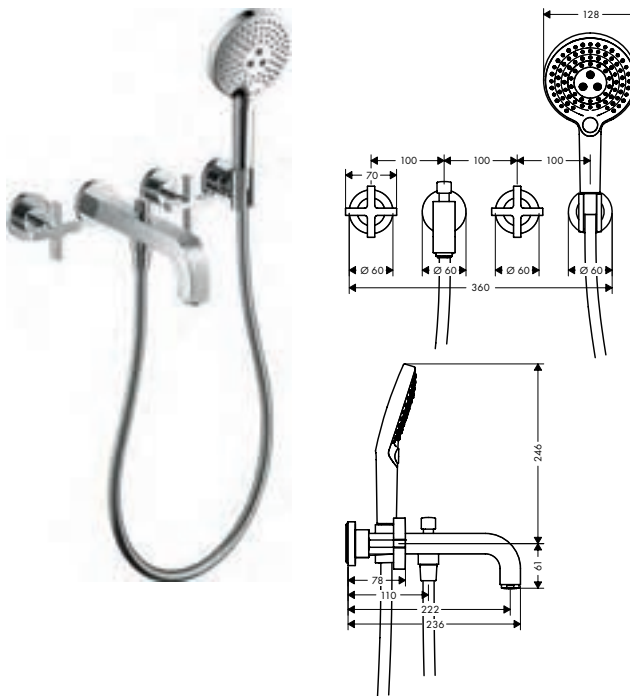

kruisgreep

Technologieën

Straalsoorten

Certificaten/verklaringen

BELGAQUA

Overzicht varianten

uitloop (mm)	greepuitvoering	Afwerking	Ref.	Euro
222	rechte greep	Chroom	39448000	1.202,30
		Brushed Black Chrome	39448340	1.803,60
		AXOR FinishPlus	39448XXX	1.803,50
222	kruisgreep	Chroom	39447000	1.202,30
		Brushed Black Chrome	39447340	1.803,60
		AXOR FinishPlus	39447XXX	1.803,50

Benodigde onderdelen

	Ref.	Euro
Inbouwlichaam voor 3-gatswastafelmengkraan voor wandinbouw	10303180	265,30

Opties

	Ref.	Euro
Afdichtingsmof	96383000	37,60
AXOR Starck Verlengstuk (paar) voor 3-gatsmengkranen voor wandinbouw	96259000	63,00