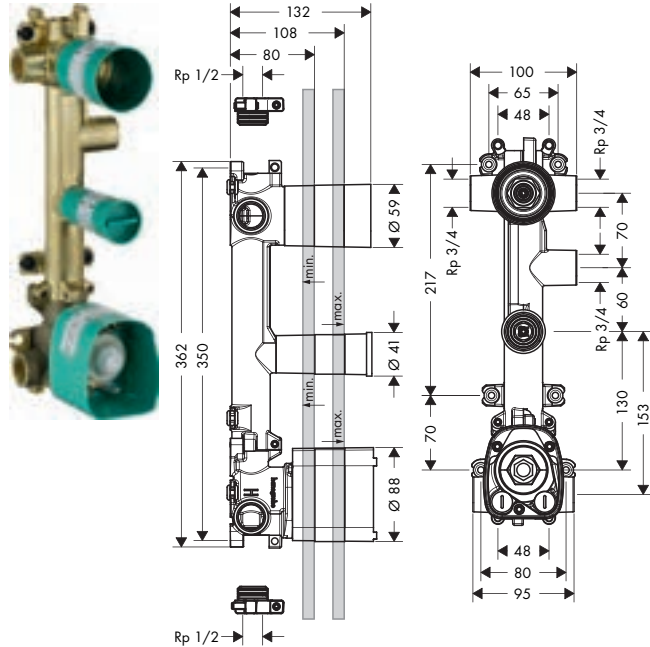

3 systemen

Certificaten/verklaringen

Overzicht varianten

aantal systemen	Ref.	Euro
2 systemen	36701180	700,00
3 systemen	36708180	700,00

Inbouwlichaam voor AXOR One thermostaatmodule

Kenmerken

/ 2 ingangen / 4 uitgangen
/ gelijktijdig gebruik door allen systemen

/ aansluitdraad Rp 1/2
/ geluidsontkoppelde installatie

/ minimale montage diepte: 80 mm
/ maximale montage diepte: 108 mm