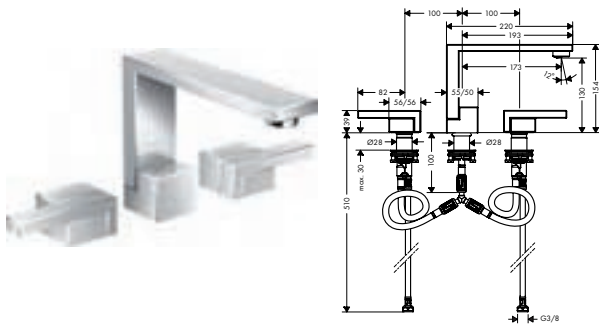

3-gats wastafelmengkranen

Kenmerken van alle varianten

/ ComfortZone 130
/ voorsprong: 173 mm
/ uitloophoogte: 130 mm
/ greepvariant: rechte greep
/ straalsoort: normale straal

/ maximale doorstroomhoeveelheid bij 3 bar: 5 l/min
/ met keramische stopkranen warm/koud 90°
/ Push-Open afvoergarnituur G 1 1/4
/ materiaal afvoergarnituur: metaal

/ aansluiting: G 3/8 aansluitingen
/ EU taxonomy: max. 6 l/min - Substantial Contribution (SC)