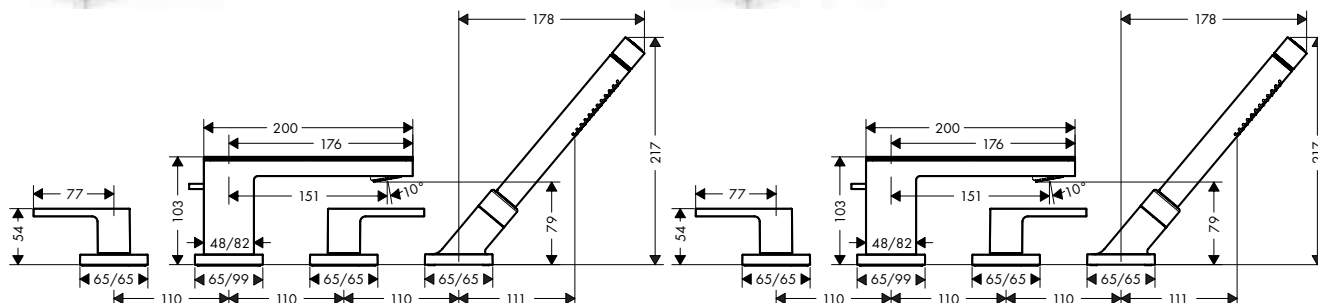

/ met keramische stopkranen warm/koud 90°

/ omstelling met automatische reset

/ montage op badrand

met plaat

zonder plaat

Technologieën

Straalsoorten

Certificaten/verklaringen