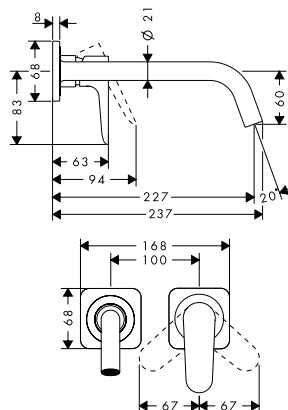

Ééngreepswastafelmengkranen inbouw voor wandmontage met plaat

Kenmerken van alle varianten

/ greepvariant: rechte greep
/ straalsoort: normale straal
/ maximale doorstroomhoeveelheid bij 3 bar:
5 l/min

/ keramische cartouche
/ temperatuurbegrenzing instelbaar
/ niet-afsluitbare zeeffklep
/ aansluiting: inbouwlichaam

/ handgreep kan rechts of links worden geplaatst,
afhankelijk van de montage van het inbouwdeel
/ EU taxonomy: max. 6 l/min - Substantial
Contribution (SC)

167

227

Duurzaamheid

Technologieën

Overzicht varianten

uitloop (mm)	Afwerking	Ref.	Euro
167	Chroom	34112000	737,80
	AXOR FinishPlus	34112XXX	1.106,70
227	Chroom	34115000	790,60
	AXOR FinishPlus	34115XXX	1.185,90

Benodigde onderdelen

	Ref.	Euro
Inbouwlichaam voor wastafelmengkraan voor wandinbouw	13623180	246,00

Opties

	Ref.	Euro
Verlengstuk 25 mm voor inbouwlichaam 13623180	13586000	130,20

Ééngreepswastafelmengkranen inbouw voor wandmontage met rozetten

Kenmerken van alle varianten

/ greepvariant: rechte greep
/ straalsoort: normale straal
/ maximale doorstroomhoeveelheid bij 3 bar:
5 l/min

/ keramische cartouche
/ temperatuurbegrenzing instelbaar
/ niet-afsluitbare zeeffklep
/ aansluiting: inbouwlichaam

/ handgreep kan rechts of links worden geplaatst,
afhankelijk van de montage van het inbouwdeel
/ EU taxonomy: max. 6 l/min - Substantial
Contribution (SC)

167

227

Duurzaamheid

Technologieën

Overzicht varianten

uitloop (mm)	Afwerking	Ref.	Euro
167	Chroom	34113000	632,10
	AXOR FinishPlus	34113XXX	948,20
227	Chroom	34116000	685,80
	AXOR FinishPlus	34116XXX	1.028,70