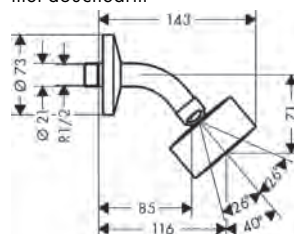

Hoofddouche 280 2jet
met douchearm