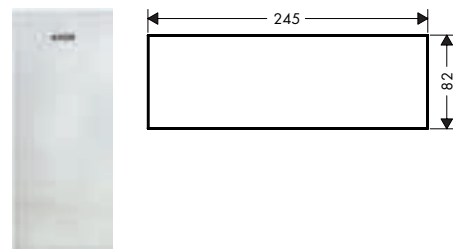

Afwerkingsplaten in Amerikaans notenhout

Kenmerken van alle varianten

/ materiaal: walnoot

/ afneembaar

/ Hout is een natuurlijk materiaal

117

200

245

Overzicht varianten

	lengte (mm)	Afwerking	Ref.	Euro
	117	● zwart walnoot	47908000	379,80
	200	● zwart walnoot	47906000	379,80
	245	● zwart walnoot	47907000	493,40

Afwerkingsplaten in wit marmer Lasa Covelano Vena Oro

Kenmerken van alle varianten

/ materiaal: marmer
/ afneembaar

/ Gezien marmer een natuurlijk product is, is elk stuk uniek en kunnen de marmeren tekeningen variëren.

117

200

245

Overzicht varianten

	lengte (mm)	Afwerking	Ref.	Euro
	117	● Marble Lasa Covelano Vena Oro	47911000	379,80
	200	● Marble Lasa Covelano Vena Oro	47909000	379,80
	245	● Marble Lasa Covelano Vena Oro	47910000	493,40