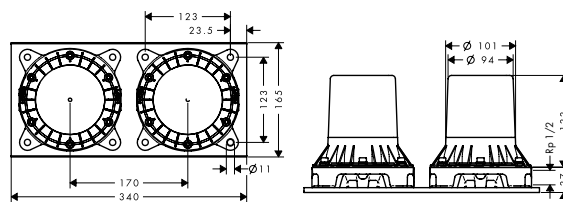

Inbouwlichaam voor vrijstaande tweegreepsbadmengkraan 16547xxx

Kenmerken

/ twee dichtingen noodzakelijk
/ voor montage in de vloer