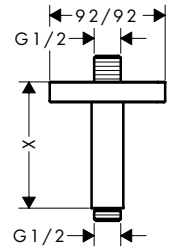

softsquare

Overzicht varianten

lengte (mm)	vorm	Afwerking	Ref.	Euro		
300	rond	Chroom	26433000	257,40		
		Brushed Bronze	26433140	386,20		
		Brushed Black Chrome	26433340	386,20		
		Matt Black	26433670	361,70		
		Brushed Nickel	26433820	386,20		
		Polished Gold Optic	26433990	386,20		
		AXOR FinishPlus	26433XXX	386,10		
		100	rond	Chroom	26432000	193,10
				Brushed Bronze	26432140	289,60
Brushed Black Chrome	26432340			289,60		
Matt Black	26432670			271,40		
Brushed Nickel	26432820			289,60		
Polished Gold Optic	26432990			289,60		
AXOR FinishPlus	26432XXX			289,70		
300	rechthoekig			Chroom	26438000	249,10
				Matt Black	26438670	348,70
		AXOR FinishPlus	26438XXX	373,70		
100	rechthoekig	Chroom	26437000	186,90		
		Matt Black	26437670	261,70		
		AXOR FinishPlus	26437XXX	280,40		
300	softsquare	Chroom	26966000	249,10		
		Matt Black	26966670	348,70		
		AXOR FinishPlus	26966XXX	373,70		
100	softsquare	Chroom	26965000	186,90		
		Matt Black	26965670	261,70		
		AXOR FinishPlus	26965XXX	280,40