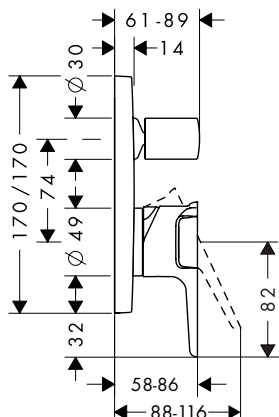

Ééngreepsbadmengkranen voor inbouw

Kenmerken van alle varianten

/ keramische cartouche
/ temperatuurbegrenzing instelbaar

/ omstelling met automatische reset
/ met geluidsdemper

/ wandmontage

Certificaten/verklaringen

BELGAQUA

Overzicht varianten

zekerheidscombinatie EN 1717	max. debiet bij 3 bar (l/ min)	Afwerking	Ref.	Euro
-	29	- Chroom 36455000 407,30 - Brushed Bronze 36455140 610,90 - Brushed Black Chrome 36455340 610,90 - Matt Black 36455670 570,50 - AXOR FinishPlus 36455XXX 611,00		
■	25	- Chroom 36457000 567,20 - Brushed Bronze 36457140 850,80 - Brushed Black Chrome 36457340 850,80 - AXOR FinishPlus 36457XXX 850,80		

Benodigde onderdelen

	Ref.	Euro
AXOR iBox universal Inbouwlichaam	01700180	138,60

Opties

	Ref.	Euro
Verlengstuk 2.5 mm voor iBox Universal	13587000	59,10
Set montagegeleiders voor iBox Universal	93171000	42,70