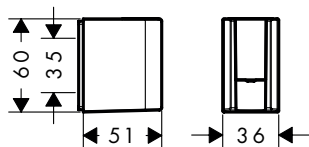

Afwerking	Ref.	Euro
Chroom	45721000	80,80
Brushed Bronze	45721140	121,20
Brushed Black Chrome	45721340	121,20
Brushed Nickel	45721820	121,20
Polished Gold Optic	45721990	121,20
AXOR FinishPlus	45721XXX	121,20