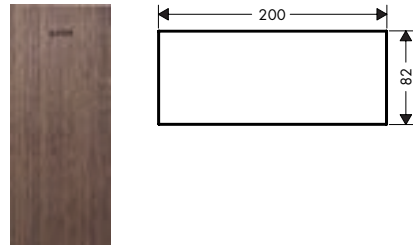

Afwerkingsplaten in Amerikaans notenhout

Kenmerken van alle varianten

/ materiaal: walnoot

/ afneembaar

/ Hout is een natuurlijk materiaal

117

200

245