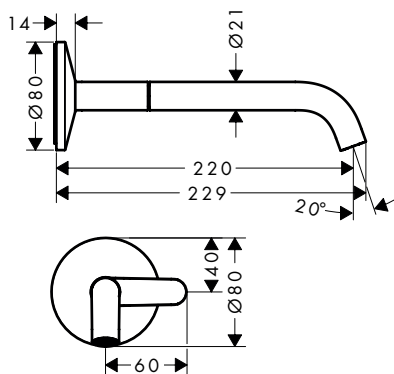

Duurzaamheid

Technologieën

Afwerking	Ref.	Euro
Chroom	48112000	548,30
Brushed Bronze	48112140	822,50
Brushed Black Chrome	48112340	822,50
Matt Black	48112670	767,70
Matt White	48112700	767,70
Polished Gold Optic	48112990	822,50
AXOR FinishPlus	48112XXX	822,50

Zie de volgende pagina voor meer informatie over dit product.