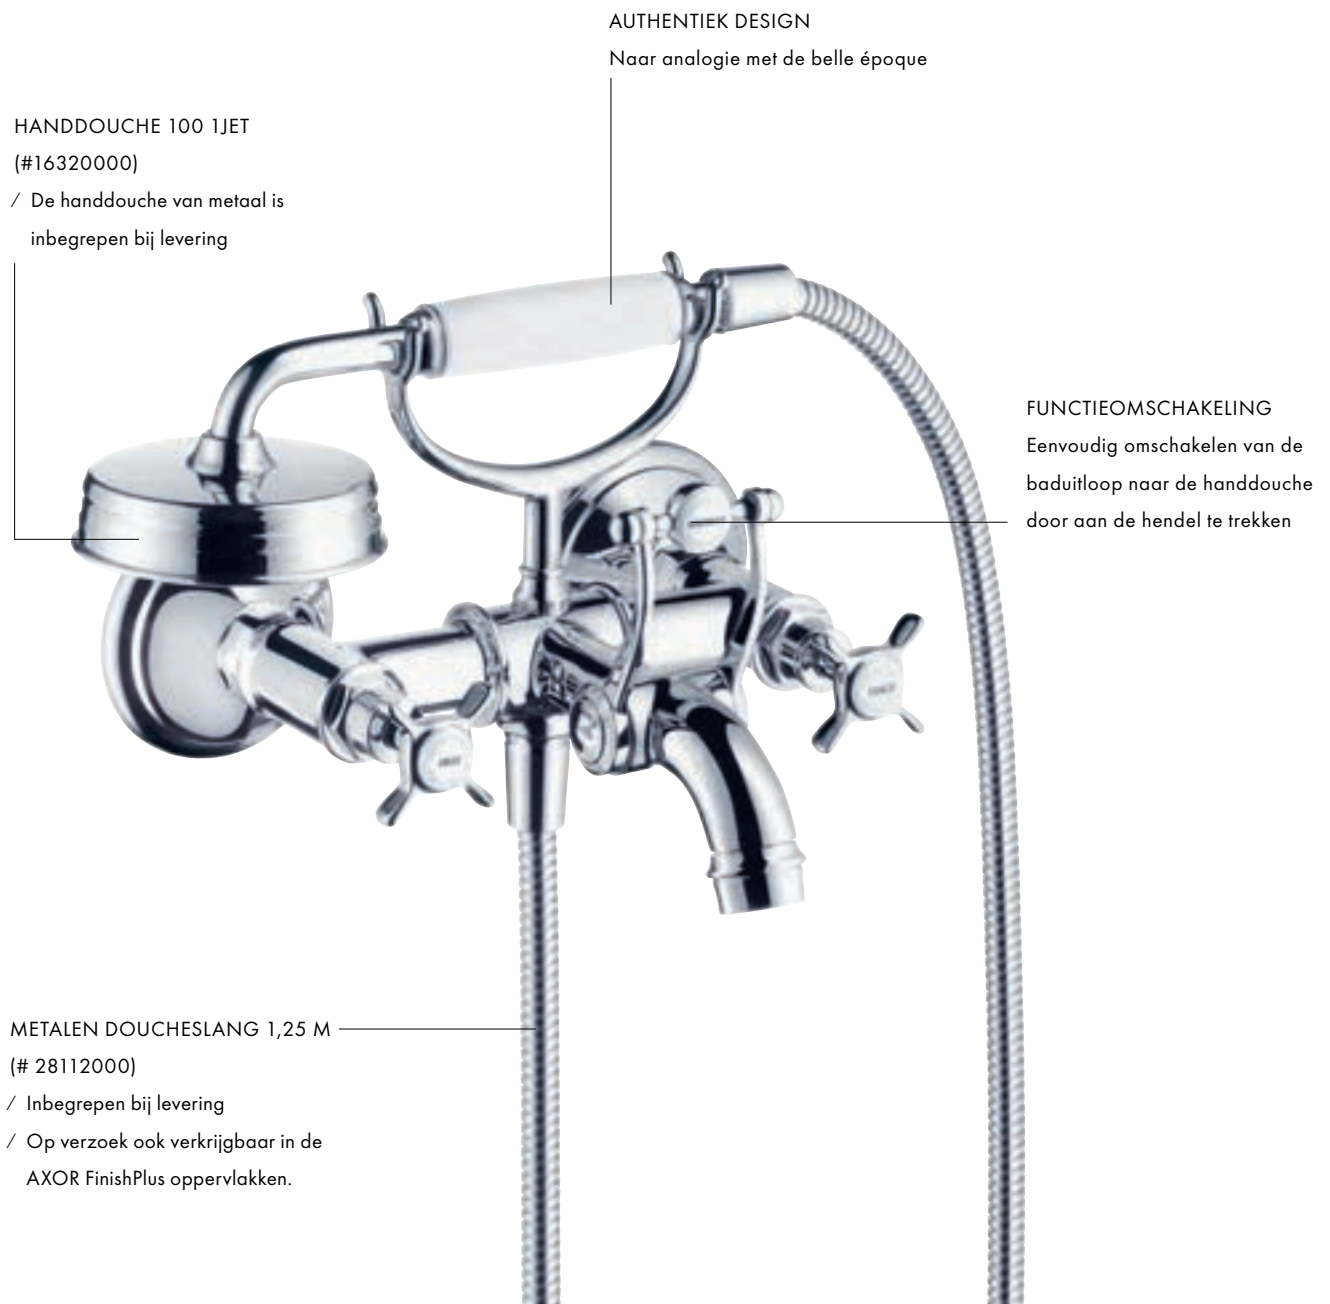

Klassiek design voor het bad

AXOR Montreux biedt een breed assortiment aan producten voor het bad die voldoen aan uiteenlopende ruimtelijke vereisten. Van de tweegreeps badmengkraan voor de opbouwinstallatie tot de 4-gats mengkraan op de badrand of in de tegels, alle producten in de collectie zijn verkrijgbaar met kruis- of hendelgreep. Een authentieke blikvanger is de vloergemonteerde badmengkraan. Deze biedt in combinatie met een vrijstaand bad nog meer flexibiliteit bij de vormgeving van de badkamer.

Zie voor bijpassende producten de volgende hoofdstukken: