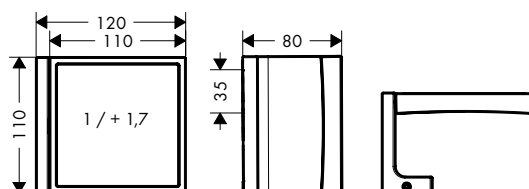

Afwerking	Ref.	Euro
Chroom	42649000	331,70
Brushed Bronze	42649140	497,60
Brushed Black Chrome	42649340	497,60
Matt Black	42649670	464,40
Brushed Nickel	42649820	497,60
Polished Gold Optic	42649990	497,60
AXOR FinishPlus	42649XXX	497,60