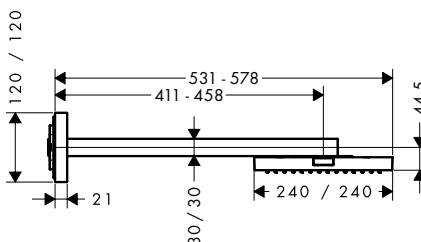

Hoofddouche 240/240 mm 1jet voor wandmontage

Kenmerken

/ bestaat uit: plafonddouche, douchearm, rozet
/ douchekopformaat: 240 x 240 mm
/ straalsoort: RainAir
/ materiaal straalplaat: metaal

/ lengte douchearm metalen douche-arm 411 - 458 mm
/ maximale doorstroomhoeveelheid bij 3 bar: 12 l/min
/ debiet RainAir (bij 3 bar): 12 l/min

/ debiet moduleerbaar tot 25 l/min
/ straalplaat afneembaar voor reiniging
/ montage: wandmontage
/ geschikt voor doorstromers

Technologieën

Straalsoorten

Afwerking	Ref.	Euro
Chroom	10925000	1.653,20
Brushed Black Chrome	10925340	2.479,80
AXOR FinishPlus	10925XXX	2.479,80

⚠ Benodigde onderdelen

Inbouwlichaam voor hoofddouche 240/240 mm 1jet voor wandmontage

Ref.	Euro
10921180	262,20

Watervaldouche/-baduitloop - afwerkset

Kenmerken

/ voorsprong: 180 mm

/ bij installatie in direct verband (1 cm afstand) met # 10751000, # 10755000, # 10972000, # 10651000, # 28491000, # 40872000, # 40873000 wordt gebruik van inbouwdeel # 10941180 aanbevolen

/ kan als baduitloop of als stortdouche worden gebruikt
/ maximale doorstroomhoeveelheid bij 3 bar: 19 l/min
/ straalsoort: RainFlow