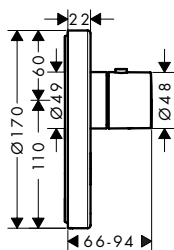

HighFlow thermostaten voor inbouw

Kenmerken van alle varianten

/ 1 systeem en 1 extra uitlaat
/ Comfortabele Selectknop aan/uit voor 1 uitgang
/ thermo-element
/ maximale doorstroomhoeveelheid bij 3 bar:
59 l/min

/ doorstroomhoeveelheid van handdouche bij
3 bar: 34 l/min.
/ doorstroomhoeveelheid bovenste uitlaat: 59 l/min
/ minimale bedrijfsdruk: 1 bar
/ maximale bedrijfsdruk: 10 bar

/ Veiligheidsblokkering bij 40°C
/ temperatuurbegrenzing instelbaar
/ aansluiting: inbouwlichaam
/ thermostaat wordt geleverd met handdouche-
drukknoop

rond