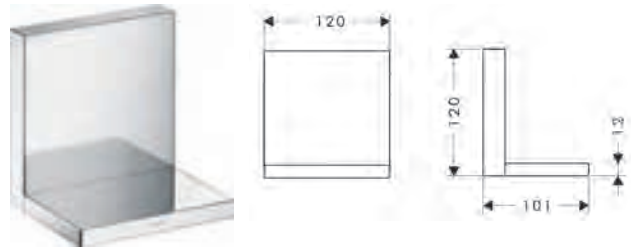

120/120

Overzicht varianten

	afmetingen (mm)	Afwerking	Ref.	Euro
	240/120	Chroom	40873000	620,10
		AXOR FinishPlus	40873XXX	930,20
	120/120	Chroom	40872000	513,60
		AXOR FinishPlus	40872XXX	770,40
Opties		voor	Ref.	Euro
	Inbouwlichaam voor tablet 240/120 mm voor een gecombineerde installatie	40873XXX	40878180	256,80
	Inbouwlichaam voor tablet 120/120 mm voor een gecombineerde installatie	40872XXX	40877180	198,50