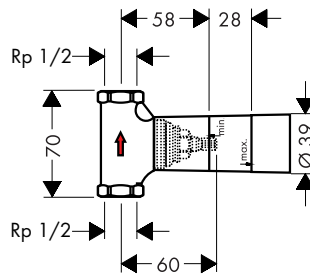

Inbouwlichaam 40 l/min. voor stopkraan met keramische schijven (90°)

Kenmerken

/ aansluiting: DN15
/ geschikt voor alle afbouwdelen stopkranen

/ maximale doorstroomhoeveelheid bij 3 bar:
40 l/min.