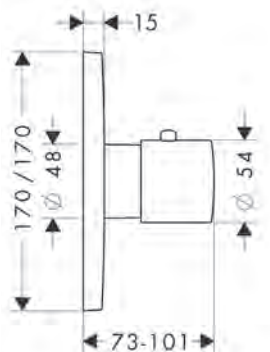

Thermostaat 170/170 mm HighFlow - afwerkset softcube

Kenmerken

- / thermo-element
- / maximale doorstroomhoeveelheid bij 3 bar: 59 l/min
- / doorstroomhoeveelheid bovenste uitlaat: 42 l/min.
- / doorstroomhoeveelheid onderste uitlaat: 42 l/min.
- / minimale bedrijfsdruk: 1 bar
- / maximale bedrijfsdruk: 10 bar
- / Veiligheidsblokkering bij 40 °C
- / temperatuurbegrenzing instelbaar
- / met geluidsdemper
- / aansluiting: inbouwlichaam