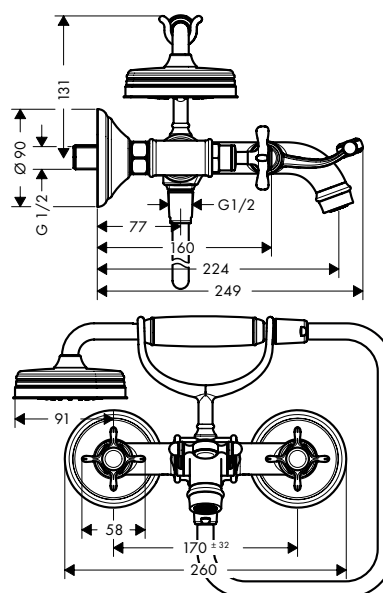

kruisgreep

Technologieën

Straalsoorten

Certificaten/verklaringen

BELGAQUA

Overzicht varianten

uitloop (mm)	greepuitvoering	Afwerking	Ref.	Euro
224	rechte greep	Chroom	16551000	1.377,60
		Brushed Black Chrome	16551340	2.066,60
		Brushed Nickel	16551820	2.066,60
		AXOR FinishPlus	16551XXX	2.066,40
		Chroom	16540000	1.375,90
224	kruisgreep	Brushed Black Chrome	16540340	2.064,10
		Brushed Nickel	16540820	2.064,10
		AXOR FinishPlus	16540XXX	2.063,90