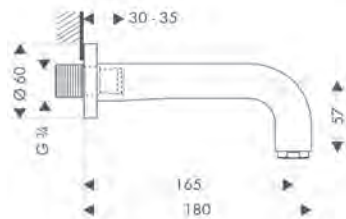

Baduitloop 165 mm

Kenmerken

/ voorsprong: 165 mm

/ maximale doorstroomhoeveelheid bij 3 bar:
21 l/min

/ straalsoort: normale straal

Technologieën

Afwerking	Ref.	Euro
Chroom	39410000	310,00
Brushed Black Chrome	39410340	465,00
AXOR FinishPlus	39410XXX	465,00

Tweegatsbadrandmengkranen met thermostaat

Kenmerken van alle varianten

/ 2 systemen
/ Veiligheidsblokkering bij 40°C

/ temperatuurbegrenzing instelbaar
/ aansluitgrootte: DN15

/ aansluiting: inbouwlichaam