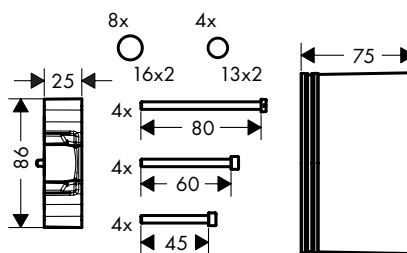

Verlengstuk 25 mm voor iBox Universal

Kenmerken

/ uitbreiding voor inbouwdeel
/ uitschuiflengte: 25 mm