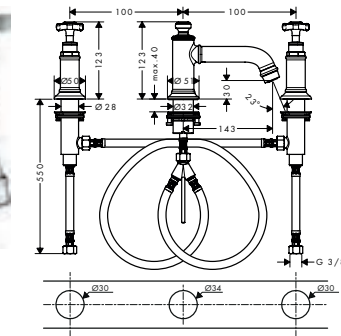

kruisgreep

Duurzaamheid

Technologieën

Zie de volgende pagina voor meer informatie over dit product.