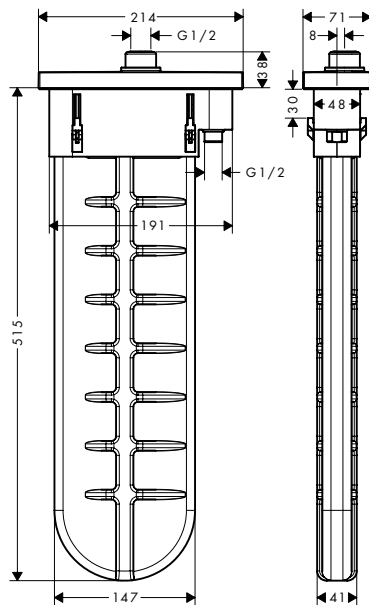

rechthoekig