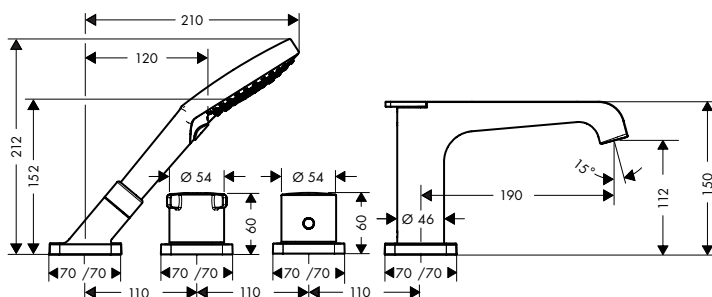

4-gatsbadthermostaat op tegelrand - afwerkset

Kenmerken

- / bestaat uit: 3-gatsmengkraan op tegelrand, Handdouche, Secuflex slangset
- / voorsprong 190 mm
- / 2 systemen
- / makkelijke wisseling tussen de uitgangen dankzij de drukknop
- / straalsoort mengkraan: laminaar straal
- / straalsoort handdouche: Rain, RainAir, WhirlAir
- / maximale uittrekbare lengte van handdouche: 1,10 m
- / maximale doorstroomhoeveelheid bij 3 bar: 20 l/min
- / doorstroomhoeveelheid voor baduitloop bij 3 bar: 20 l/min
- / doorstroomhoeveelheid van handdouche bij 3 bar: 14 l/min.
- / minimale bedrijfsdruk: 1 bar
- / Veiligheidsblokkering bij 40°C
- / temperatuurbegrenzing instelbaar
- / terugslagklep
- / met automatische reset
- / met geluidsdemper
- / aansluitgrootte: DN15
- / aansluiting: inbouwlichaam
- / tegelrandmontage

Duurzaamheid

Technologieën

Straalsoorten

Certificaten/verklaringen

BELGAQUA

Afwerking	Ref.	Euro
Chroom	36410000	1.658,90
Brushed Bronze	36410140	2.488,30
Brushed Black Chrome	36410340	2.488,30
Matt Black	36410670	2.310,90
AXOR FinishPlus	36410XXX	2.488,40

Benodigde onderdelen

Inbouwlichaam voor 4-gatsbadthermostaat op tegelrand

Ref.	Euro
15483180	1.814,20

Eéngreepsdouchemengkraan 170/170 mm - afwerkset softcube

Kenmerken

- / maximale doorstroomhoeveelheid bij 3 bar: 29 l/min
- / keramische cartouche
- / temperatuurbegrenzing instelbaar
- / met geluidsdemper
- / geschikt voor doorstromers
- / aansluiting: inbouwlichaam

Afwerking	Ref.	Euro
Chroom	36655000	337,40
Brushed Bronze	36655140	506,00
Brushed Black Chrome	36655340	506,00
Matt Black	36655670	472,40
AXOR FinishPlus	36655XXX	506,10

Benodigde onderdelen

AXOR iBox universal Inbouwlichaam

Ref.	Euro
01700180	138,60

Opties

Verlengstuk 25 mm voor iBox Universal

Ref.	Euro
13587000	59,10

Set montagegeleiders voor iBox Universal

Ref.	Euro
93171000	42,70