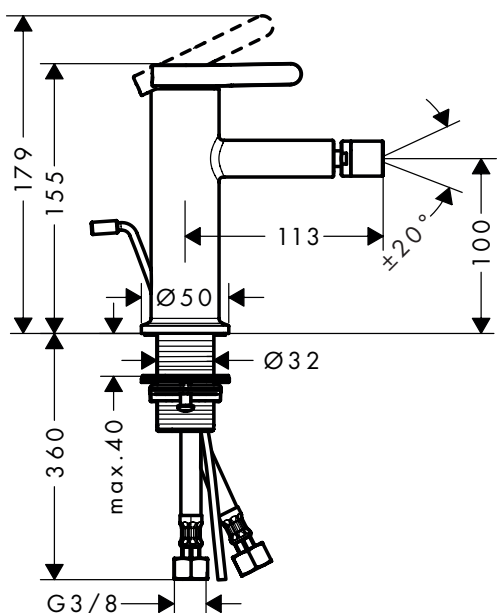

Afwerking	Ref.	Euro
Chrom	48210000	399,80
Brushed Bronze	48210140	599,70
Brushed Black Chrome	48210340	599,70
Matt Black	48210670	559,80
Matt White	48210700	559,80
Polished Gold Optic	48210990	599,70
AXOR FinishPlus	48210XXX	599,70