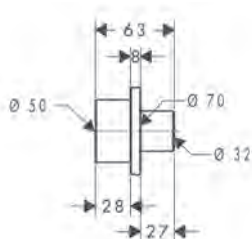

Verlengstuk 28 mm voor inbouwlichaam 10902180

Ref.	Euro
11980000	175,20