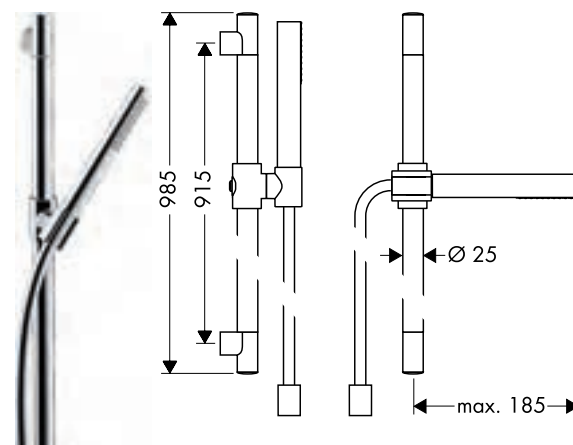

1 straalsoort

Duurzaamheid

Technologieën

Straalsoorten

Overzicht varianten

grootte straalplaat	aantal stralen	straalsoorten	max. debiet bij 3 bar (l/min)	min. druk (bar)	Afwerking	Ref.	Euro
68/24	2	Rain, Mono	16,2	1	Chroom	27980000	592,30
					Brushed Bronze	27980140	888,40
					Brushed Black Chrome	27980340	888,40
					Brushed Nickel	27980820	888,40
					Polished Gold Optic	27980990	888,40
					AXOR FinishPlus	27980XXX	888,50
68/24	1	Rain	8	1	Brushed Bronze	27983140	590,40
					Brushed Black Chrome	27983340	590,40
					Brushed Nickel	27983820	590,40
					Polished Gold Optic	27983990	590,40
					AXOR FinishPlus	27983XXX	590,40

Douchestang 0,90 m, Ø 25 mm met doucheslang 1,60 m

Kenmerken

/ bestaat uit: douchestang, doucheslang, glijstuk
/ buislengte: 985 mm
/ douchestangdiameter: 25 mm

/ profielbuis: rond
/ boorafstand: 915 mm
/ metalen handdouchehouder

/ glijstuk traploos instelbaar