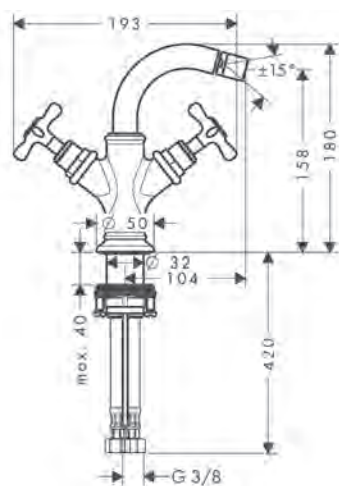

Afwerking	Ref.	Euro
Chroom	16520000	723,30
Brushed Black Chrome	16520340	1.084,70
Brushed Nickel	16520820	1.084,70
AXOR FinishPlus	16520XXX	1.085,00