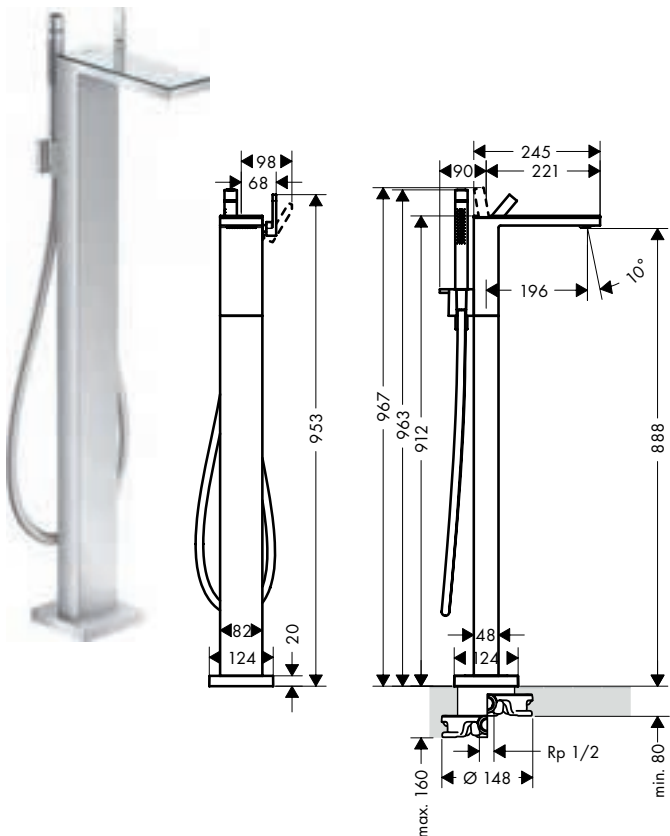

ééngreepsbadmengkraan vrijstaand

Kenmerken van alle varianten

/ voorsprong: 196 mm
/ straalsoort mengkraan: normale straal
/ straalsoort handdouche: Rain, Mono
/ maximale doorstroomhoeveelheid bij 3 bar: 20 l/min

/ doorstroomhoeveelheid voor baduitloop bij 3 bar: 20 l/min
/ doorstroomhoeveelheid van handdouche bij 3 bar: 13 l/min
/ keramische cartouche

/ temperatuurbegrenzing instelbaar
/ omstelling met automatische reset
/ terugslagklep
/ staande montage

met plaat