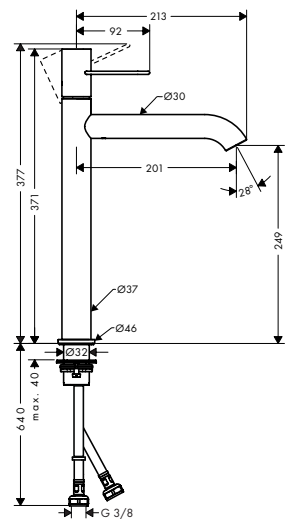

Eéngreepswastafelmengkranen met beugelgreep

Kenmerken van alle varianten

/ straal soort: normale straal

/ maximale doorstroomhoeveelheid bij 3 bar:
5 l/min

/ keramische cartouche

/ temperatuurbegrenzing instelbaar
/ aansluiting: G 3/8 aansluitingen

/ EU taxonomy: max. 6 l/min - Substantial
Contribution (SC)

70

100

190

250

Duurzaamheid

Technologieën

Certificaten/verklaringen

Overzicht varianten

ComfortZone	uitloop (mm)	uitloophoogte (mm)	lediging	voor wastafels	Afwerking	Ref.	Euro
70	111	72	niet afsluitbaar	-	● Chroom ● Brushed Black Chrome ● Brushed Nickel ● AXOR FinishPlus	38021000 38021340 38021820 38021XXX	348,70 523,20 523,20 523,10
100	127	98	trekstang	-	● Chroom ● Brushed Black Chrome ● Brushed Nickel ● AXOR FinishPlus	38023000 38023340 38023820 38023XXX	360,60 540,70 540,70 540,90
100	127	98	niet afsluitbaar	-	● Chroom ● Brushed Black Chrome ● Brushed Nickel ● AXOR FinishPlus	38026000 38026340 38026820 38026XXX	360,60 540,70 540,70 540,90
190	201	189	niet afsluitbaar	■	● Chroom ● Brushed Black Chrome ● Brushed Nickel ● AXOR FinishPlus	38032000 38032340 38032820 38032XXX	474,80 712,10 712,10 712,20

Zie de volgende pagina voor meer informatie over dit product.