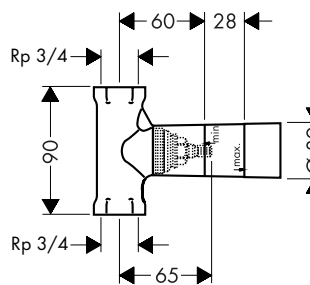

Inbouwlichaam 130 l/min. voor stopkraan met sluitlichaam

Kenmerken

/ geschikt voor alle afbouwdelen stopkranen
/ maximale doorstroomhoeveelheid bij 3 bar: 130 l/min.

Ref.	Euro
16970180	108,10