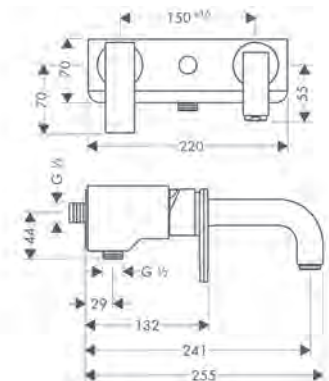

Eéngreepsbidetmengkranen

Overzicht varianten

uitloop (mm)	uitloophoogte (mm)	greepuitvoering	structurelement	Afwerking	Ref.	Euro
112	73	rechte greep	Rhombic Cut	Chroom	39201000	657,60
				Brushed Black Chrome	39201340	986,50
				AXOR FinishPlus	39201XXX	986,40

Eéngreepsbadmengkraan opbouw

Kenmerken

- / voorsprong: 241 mm
- / hartafstand: 150 mm ± 16 mm
- / straalsoort mengkraan: normale straal
- / maximale doorstroomhoeveelheid bij 3 bar: 18 l/min
- / doorstroomhoeveelheid voor baduitloop bij 3 bar: 18 l/min
- / doorstroomhoeveelheid van handdouche bij 3 bar: 15 l/min
- / keramische cartouche
- / temperatuurbegrenzing instelbaar
- / omstelling met automatische reset
- / terugslagklep
- / met geluidsdemper
- / wandmontage

Technologieën

Certificaten/verklaringen

BELGAQUA

Afwerking	Ref.	Euro
Chroom	39400000	1.243,50
Brushed Black Chrome	39400340	1.865,40
AXOR FinishPlus	39400XXX	1.865,30

Eéngreepsbadmengkraan vrijstaand

Kenmerken van alle varianten

- / bestaat uit: eéngreeps badmengkraan vrijstaand, staafhanddouche, doucheslang, douchehouder
- / voorsprong: 200 mm
- / straalsoort mengkraan: normale straal
- / straalsoort handdouche: Rain, Mono
- / omstelling met automatische reset
- / beschermd tegen terugstroming, overeenkomstig DIN EN 1717
- / staande montage