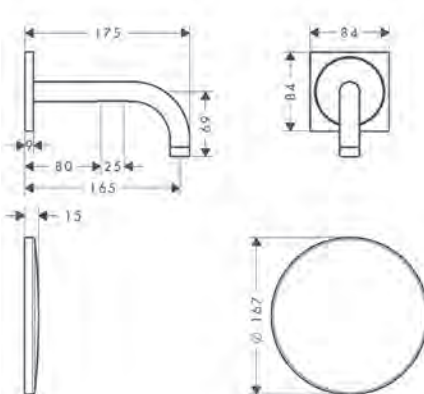

Elektronische wastafelmengkranen voor wandinbouw

Kenmerken van alle varianten

- / straalsoort: normale straal
- / maximale doorstroomhoeveelheid bij 3 bar: 5 l/min
- / temperatuur verstelbaar via inbouwlichaam
- / infraroodsensortechnologie
- / automatische omgevingsaanpassing van de infraroodsensor
- / 230 V / 50 Hz netaansluiting
- / hygiënische spoeling activeerbaar (automatische watertoevoer)
- / frequentie van hygiënische spoeling: 24 u
- / spoeltijd hygiënische spoeling: 10 s
- / duurspoeling activeerbaar (enkele waterdoorlaat gedurende 180 seconden, geschikt voor thermische desinfectie)
- / reinigingsmodus: handmatige waterstop voor reiniging van de wastafel
- / vuilfilters in de verbindingsslangen
- / voor een ideale werking moet een minimale afstand van 140 mm vanaf het midden van de perlatoren tot de achterste rand van de wastafel in acht worden genomen
- / EU taxonomy: max. 6 l/min - Substantial Contribution (SC)

165