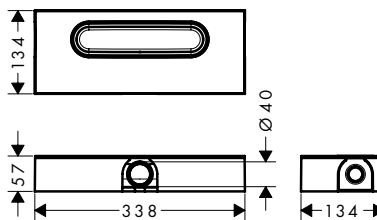

uBox universal voor standaard installatie

Opties	Ref.	Euro
	94345000	50,90

uBox universal voor vlakke installatie

Kenmerken

- / bestaat uit: inbouwlichaam, sifon, voorgemonteerd afdichtingsmembraan, hoogterestellingsplaten, beschermkap voor afdekking
- / geschikt voor alle doucheafvoeren
- / toepassingsgebied: nieuwe constructie, renovatie
- / waterafdichting: 30 mm
- / minimale montagehoogte: 57 mm
- / afvoercapaciteit met sifon: tot 25 l/min
- / afvoercapaciteit met Dryphon: tot 37 l/min
- / aansluitingsdiameter: DN40
- / richting van uitlaat: horizontaal
- / aansluiting: 3-zijdig
- / eenvoudige bevestigingsplaat aan de vloer met montagebeugel
- / hoogterestelling met de schuimplaten
- / montagetype: wandmontage, vrijstaand in de vloer
- / eenvoudig te reinigen sifon
- / afneembare sifon
- / geschikt voor geluiddempende montage