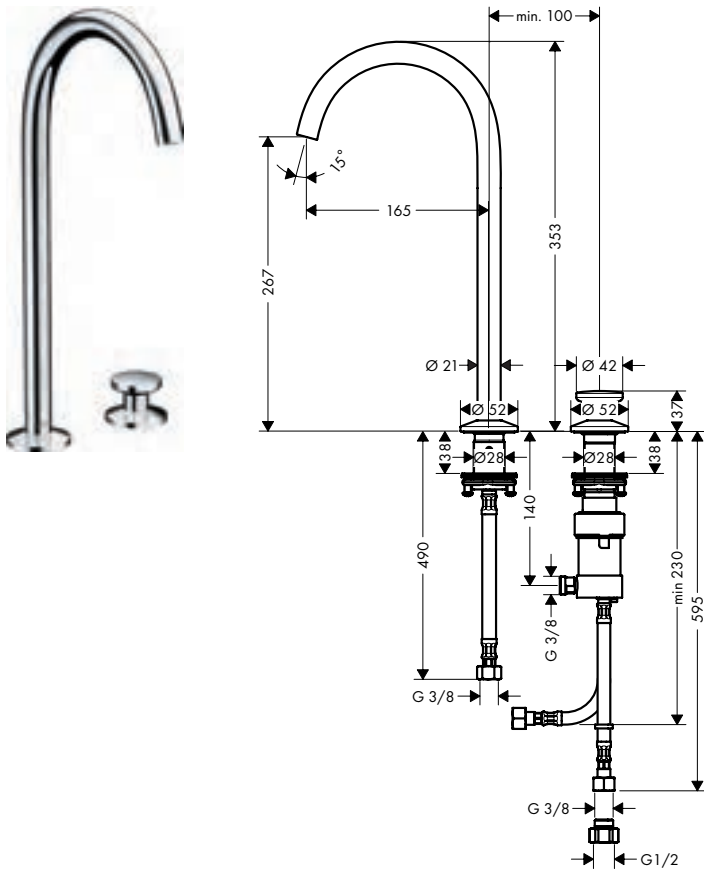

Tweegatswastafelmengkraan Select 260 met Push-Open

Kenmerken

- / ComfortZone 260
- / voorsprong: 165 mm
- / uitloophoogte: 267 mm
- / greepvariant: Select
- / draaibereik 120°
- / straalsoort: normale straal

- / maximale doorstroomhoeveelheid bij 3 bar: 5 l/min
- / drukknop voor het openen en sluiten van de mengkraan
- / temperatuurbegrenzing instelbaar
- / Push-Open afvoergarnituur G 1 1/4
- / materiaal afvoergarnituur: metaal

- / aansluiting: G 3/8
- / flexibele opstelling van regeleenheid en uitloop mogelijk
- / de regeleenheid vereist ongeveer 20 cm ruimte onder het blad
- / EU taxonomy: max. 6 l/min - Substantial Contribution (SC)

Duurzaamheid

Technologieën

Certificaten/verklaringen

Afwerking	Ref.	Euro
Chrom	48060000	616,90
Brushed Bronze	48060140	925,30
Brushed Black Chrome	48060340	925,30
Matt Black	48060670	863,60
Matt White	48060700	863,60
Polished Gold Optic	48060990	925,30
AXOR FinishPlus	48060XXX	925,40

Opties

Verlengset voor aansluitlangen voor 2-gatswastafelmengkraan

Ref.	Euro
38960000	61,00