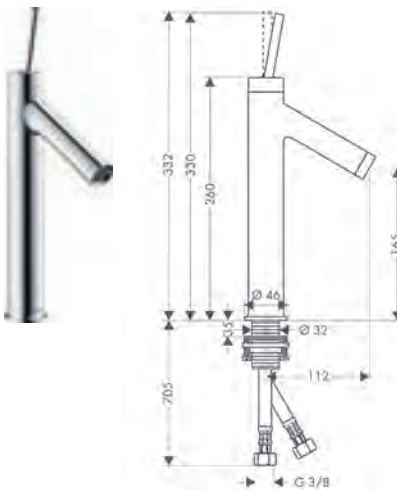

ééngreepswastafelmengkranen

Kenmerken van alle varianten

/ voorsprong: 112 mm
/ greepvariant: joystick
/ straalsoort: normale straal

/ maximale doorstroomhoeveelheid bij 3 bar:
5 l/min
/ keramische cartouche

/ aansluiting: G 3/8 aansluitingen
/ EU taxonomy: max. 6 l/min - Substantial Contribution (SC)

90

170

250

Duurzaamheid

Technologieën

Overzicht varianten

ComfortZone	uitloop (mm)	uitloophoogte (mm)	lediging	voor wastafels	Afwerking	Ref.	Euro
90	112	89	trekstang	-	Chroom	10111000	570,20
					Brushed Black Chrome	10111340	855,40
					AXOR FinishPlus	10111XXX	855,30
90	112	89	niet afsluitbaar	-	Chroom	10117000	570,20
					Brushed Black Chrome	10117340	855,40
					AXOR FinishPlus	10117XXX	855,30
170	112	165	niet afsluitbaar	■	Chroom	10123000	630,10
					Brushed Black Chrome	10123340	945,20
					AXOR FinishPlus	10123XXX	945,20
250	112	250	niet afsluitbaar	■	Chroom	10129000	868,80
					Brushed Black Chrome	10129340	1.303,00
					AXOR FinishPlus	10129XXX	1.303,20

*Voor meer informatie verwijzen wij u naar de lijst AXOR FinishPlus aan het begin van dit tarief.