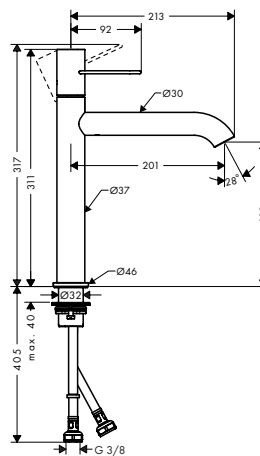

Eéngreepswastafelmengkranen met beugelgreep

Kenmerken van alle varianten

/ straal soort: normale straal

/ maximale doorstroomhoeveelheid bij 3 bar:
5 l/min

/ keramische cartouche

/ temperatuurbegrenzing instelbaar
/ aansluiting: G 3/8 aansluitingen

/ EU taxonomy: max. 6 l/min - Substantial
Contribution (SC)

70

100

190

250

Duurzaamheid

Technologieën

Certificaten/verklaringen

Overzicht varianten

ComfortZone	uitloop (mm)	uitloophoogte (mm)	lediging	voor wastafels	Afwerking	Ref.	Euro
70	111	72	niet afsluitbaar	-	● Chroom ● Brushed Black Chrome ● Brushed Nickel ● AXOR FinishPlus	38021000 38021340 38021820 38021XXX	348,70 523,20 523,20 523,10
100	127	98	trekstang	-	● Chroom ● Brushed Black Chrome ● Brushed Nickel ● AXOR FinishPlus	38023000 38023340 38023820 38023XXX	360,60 540,70 540,70 540,90
100	127	98	niet afsluitbaar	-	● Chroom ● Brushed Black Chrome ● Brushed Nickel ● AXOR FinishPlus	38026000 38026340 38026820 38026XXX	360,60 540,70 540,70 540,90
190	201	189	niet afsluitbaar	■	● Chroom ● Brushed Black Chrome ● Brushed Nickel ● AXOR FinishPlus	38032000 38032340 38032820 38032XXX	474,80 712,10 712,10 712,20

Zie de volgende pagina voor meer informatie over dit product.