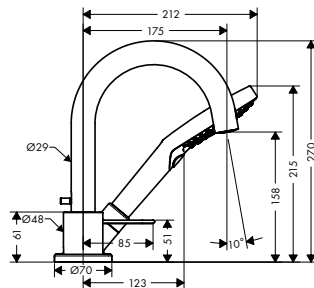

3-gatsbadmengkraan op badrand met beugelgreep - afwerkset

Kenmerken

/ bestaat uit: 3-gats ééngreeps badrandmengkransen, handdouche, douchehouder
/ voorsprong: 175 mm
/ straalsoort mengkraan: normale straal
/ straalsoort handdouche: Rain, RainAir, WhirlAir

/ maximale uittrekbare lengte van handdouche: 1,10 m
/ maximale doorstroomhoeveelheid bij 3 bar: 18 l/min
/ doorstroomhoeveelheid voor baduitloop bij 3 bar: 18 l/min

/ doorstroomhoeveelheid van handdouche bij 3 bar: 14 l/min.
/ keramische cartouche
/ temperatuurbegrenzing instelbaar
/ montage op badrand

Technologieën

Straalsoorten

Certificaten/verklaringen

BELGAQUA

Afwerking	Ref.	Euro
Chroom	38436000	740,00
Brushed Black Chrome	38436340	1.110,20
Brushed Nickel	38436820	1.110,20
AXOR FinishPlus	38436XXX	1.110,00

Benodigde onderdelen

Inbouwlichaam voor 3-gats-ééngreepsbadmengkraan op badrand

Ref.	Euro
15485180	780,30

4-gatsbadmengkraan op badrand met zerogrepen - afwerkset

Kenmerken

/ bestaat uit: 4-gats badrandmengkraan, staafhanddouche, Secuflex slangset, douchehouder
/ voorsprong: 152 mm
/ straalsoort mengkraan: normale straal
/ straalsoort handdouche: Rain, Mono

/ maximale uittrekbare lengte van handdouche: 1,10 m
/ maximale doorstroomhoeveelheid bij 3 bar: 22 l/min
/ doorstroomhoeveelheid voor baduitloop bij 3 bar: 22 l/min

/ doorstroomhoeveelheid van handdouche bij 3 bar: 16 l/min
/ met keramische stopkranen warm/koud 90°
/ montage op badrand