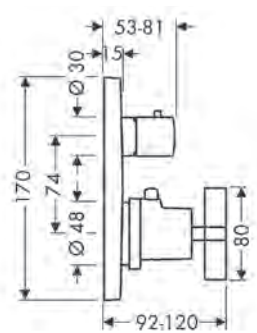

kruisgreep

Duurzaamheid

Technologieën

Certificaten/verklaringen

BELGAQUA

Overzicht varianten

	greepuitvoering	Afwerking	Ref.	Euro
	rechte greep	Chroom	39720000	1.054,90
		Brushed Black Chrome	39720340	1.582,40
		AXOR FinishPlus	39720XXX	1.582,40
	kruisgreep	Chroom	39725000	1.054,90
		Brushed Black Chrome	39725340	1.582,40
		AXOR FinishPlus	39725XXX	1.582,40

Benodigde onderdelen		Ref.	Euro
	AXOR iBox universal Inbouwlichaam	01700180	138,60

Opties		Ref.	Euro
	Verlengstuk 25 mm voor iBox Universal	13587000	59,10
	Set montagegeleiders voor iBox Universal	93171000	42,70