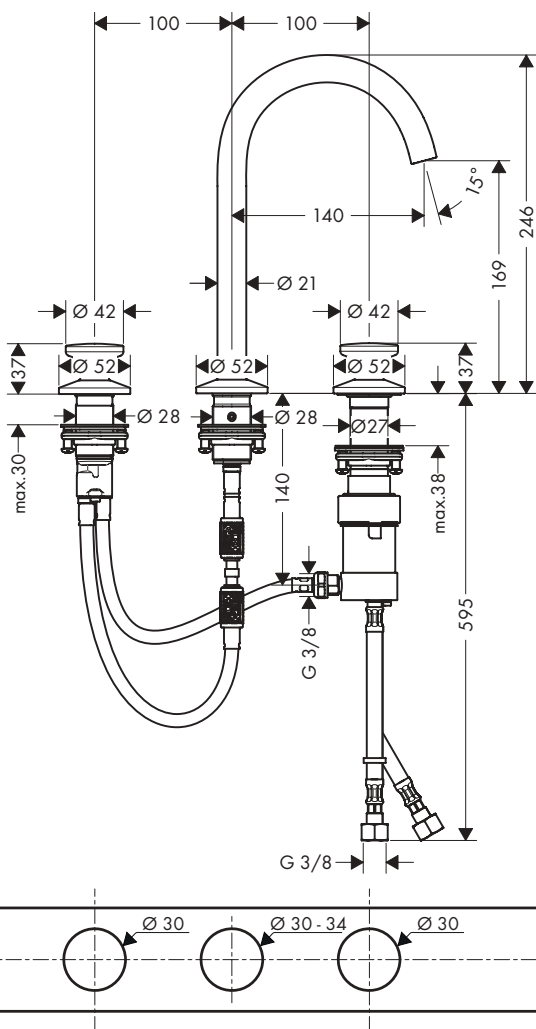

Afwerking	Ref.	Euro
Chroom	48070000	742,50
Brushed Bronze	48070140	1.113,70
Brushed Black Chrome	48070340	1.113,70
Matt Black	48070670	1.039,50
Matt White	48070700	1.039,50
Polished Gold Optic	48070990	1.113,70
AXOR FinishPlus	48070XXX	1.113,80

Opties

Verlengset voor aansluitslangen voor 3-gatswastafelmengkraan	Ref. 38959000	Euro 127,80