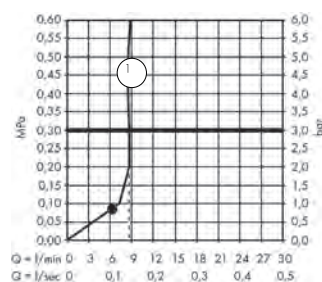

Hoofddouche 75 1jet EcoSmart met douchearm
48490820

- ① PowderRain

Functie gegarandeerd vanaf • . Verbruikswaarden zijn bij gebruik in de praktijk gemeten met bijbehorende mengkraan/afvoer voor inbouwinstallatie.