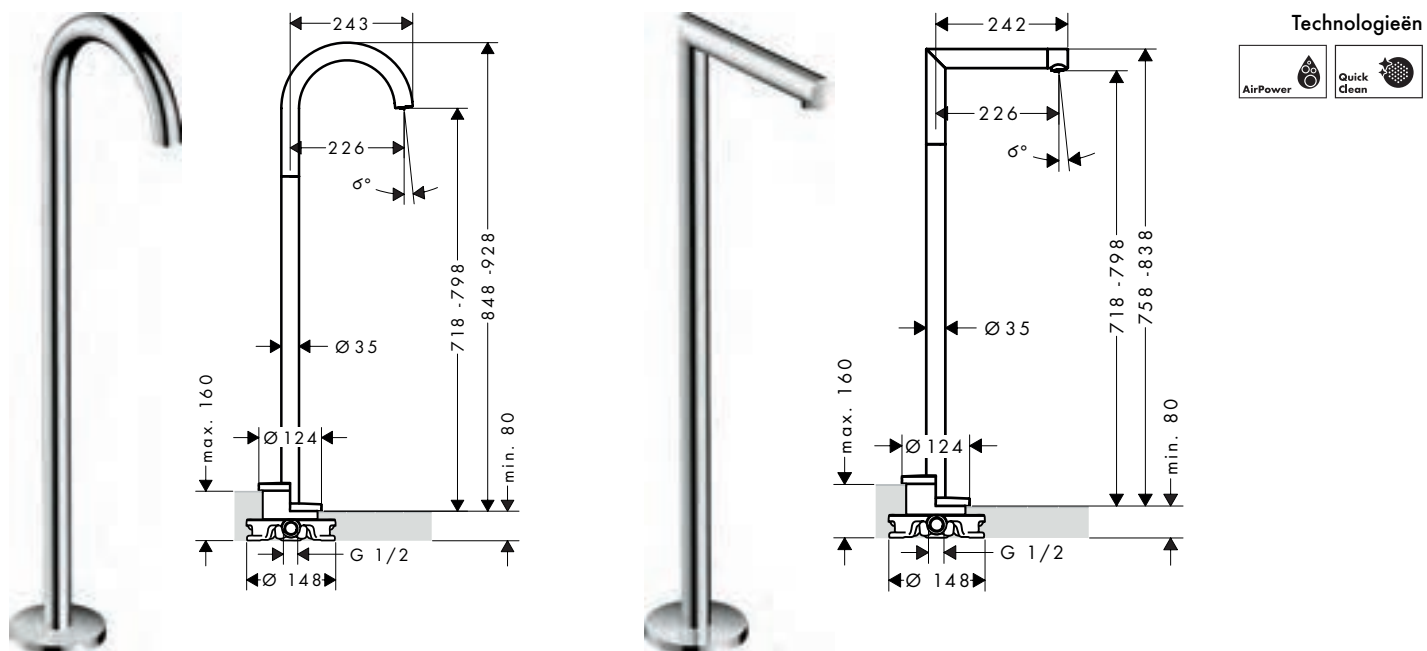

Baduitlopen

Overzicht varianten

uitloop (mm)	uitvoering	Afwerking	Ref.	Euro
175	recht	Chroom	45410000	241,10
		Brushed Black Chrome	45410340	362,00
		AXOR FinishPlus	45410XXX	361,70

Vrijstaande baduitlopen

Kenmerken van alle varianten

/ aansluiting: inbouwlichaam
/ voorsprong: 226 mm
/ vrijstaande montage

/ maximale doorstroomhoeveelheid bij 3 bar:
18 l/min
/ straalsoort: normale straal

Overzicht varianten

uitloop (mm)	uitvoering	Afwerking	Ref.	Euro
226	gebogen	Chroom	38412000	1.239,10
		Brushed Black Chrome	38412340	1.858,60
		Matt Black	38412670	1.734,70
		Matt White	38412700	1.734,70
		AXOR FinishPlus	38412XXX	1.858,70
226	recht	Chroom	45412000	1.239,10
		Brushed Black Chrome	45412340	1.858,60
		AXOR FinishPlus	45412XXX	1.858,70

Benodigde onderdelen

	Ref.	Euro
Inbouwlichaam voor vrijstaande mengkraan/thermostaat	10452180	519,50

Opties

	Ref.	Euro
Afdichtingsmof voor inbouwlichaam 10452180	96441000	145,80