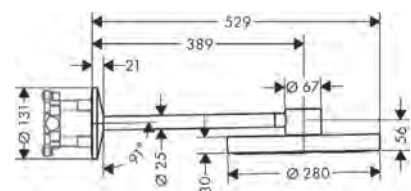

Hoofddouche 75 1jet
EcoSmart met douchearm