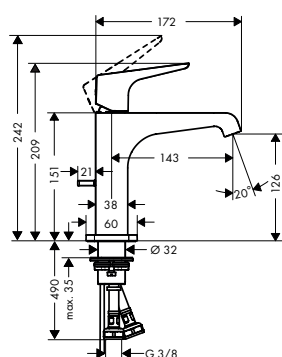

130

190

250

Duurzaamheid

Technologieën

Certificaten/verklaringen

Overzicht varianten

ComfortZone	uitloop (mm)	uitloophoogte (mm)	lediging	greepuitvoering	voor wastafels	Afwerking	Ref.	Euro
130	143	126	trekstang	joystick	-	<ul style="list-style-type: none"> ● Chroom 36100000 496,00 ● Brushed Bronze 36100140 744,00 ● Brushed Black Chrome 36100340 744,00 ● Matt Black 36100670 694,30 ● AXOR FinishPlus 36100XXX 744,00 		
130	143	126	niet afsluitbaar	joystick	-	<ul style="list-style-type: none"> ● Chroom 36101000 496,00 ● Brushed Bronze 36101140 744,00 ● Brushed Black Chrome 36101340 744,00 ● Matt Black 36101670 694,30 ● AXOR FinishPlus 36101XXX 744,00 		
130	143	126	trekstang	rechte greep	-	<ul style="list-style-type: none"> ● Chroom 36110000 446,60 ● Brushed Bronze 36110140 670,20 ● Brushed Black Chrome 36110340 670,20 ● Matt Black 36110670 625,10 ● AXOR FinishPlus 36110XXX 669,90 		