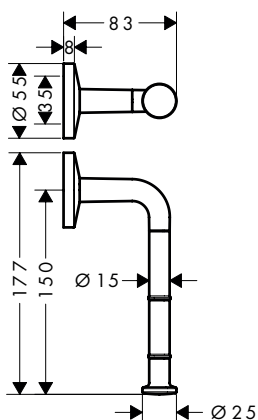

AXOR Universal Circular WC-papierhouders

Kenmerken van alle varianten

/ wandmontage
/ materiaal: metaal

/ met bevestigingsmateriaal
/ verborgen bevestiging

/ boorafstand: 35 mm
/ diameter boorgat: 6 mm

enkel