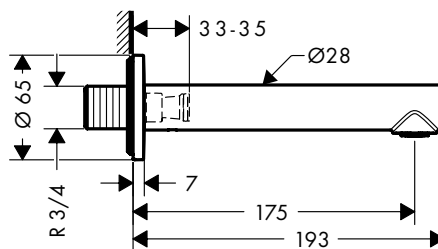

Elektronische wastafelmengkranen voor wandinbouw

Overzicht varianten

uitloop (mm)	Afwerking	Ref.	Euro
165	Chroom	38119000	1.074,50
	Brushed Black Chrome	38119340	1.611,60
	Matt Black	38119670	1.503,80
	Matt White	38119700	1.503,80
	AXOR FinishPlus	38119XXX	1.611,80
225	Chroom	38120000	1.089,30
	Brushed Black Chrome	38120340	1.634,00
	Matt Black	38120670	1.524,80
	Matt White	38120700	1.481,10
	AXOR FinishPlus	38120XXX	1.634,00

Benodigde onderdelen

	Ref.	Euro
Inbouwlichaam voor elektronische wastafelmengkraan voor wandinbouw	16180180	361,80

Opties

	voor	Ref.	Euro
Verlengset 25 mm voor inbouwlichaam 16180180	38119XXX	13594000	104,60

Baduitlopen

Kenmerken van alle varianten

/ met rozetten
/ wandmontage

/ maximale doorstroomhoeveelheid bij 3 bar:
19 l/min

/ straalsoort: normale straal

Technologieën

Overzicht varianten

uitloop (mm)	uitvoering	Afwerking	Ref.	Euro
178	gebogen	Chroom	38411000	241,10
		Brushed Black Chrome	38411340	362,00
		Matt Black	38411670	337,60
		Matt White	38411700	337,60
		AXOR FinishPlus	38411XXX	361,70