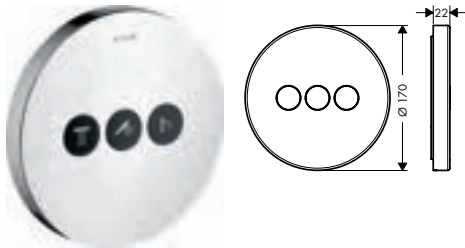

/ Veiligheidsblokkering bij 40°C
 / aansluiting: inbouwlichaam
 / Thermostaat wordt geleverd met de druktoetsen :
 Rain (breed), waterval en handdouche

rond

rechthoekig

softsquare

Technologieën

Overzicht varianten