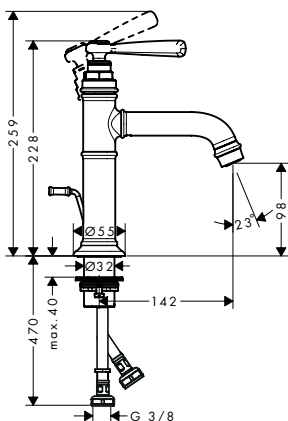

Ééngreepswastafelmengkranen

Kenmerken van alle varianten

/ ComfortZone 100
/ voorsprong: 142 mm
/ uitloophoogte: 98 mm
/ greepvariant: rechte greep

/ straalsoort: normale straal
/ maximale doorstroomhoeveelheid bij 3 bar:
5 l/min
/ keramische cartouche

/ temperatuurbegrenzing instelbaar
/ aansluiting: G 3/8 aansluitingen
/ EU taxonomy: max. 6 l/min - Substantial Contribution (SC)

Duurzaamheid

Technologieën

Certificaten/verklaringen

Overzicht varianten

ComfortZone	uitloop (mm)	uitloophoogte (mm)	lediging	Afwerking	Ref.	Euro
100	142	98	trekstang	Chroom	16515000	547,30
				Brushed Black Chrome	16515340	820,80
				Brushed Nickel	16515820	820,80
				AXOR FinishPlus	16515XXX	821,00
100	142	98	niet afsluitbaar	Chroom	16516000	547,30
				Brushed Black Chrome	16516340	820,80
				Brushed Nickel	16516820	820,80
				AXOR FinishPlus	16516XXX	821,00

ééngreepswastafelmengkranen met draaibare uitloop

Kenmerken van alle varianten

/ ComfortZone 210
/ voorsprong: 175 mm
/ uitloophoogte: 209 mm
/ greepvariant: rechte greep
/ draaibereik 120°

/ straalsoort: laminaar straal
/ maximale doorstroomhoeveelheid bij 3 bar:
5 l/min
/ keramische cartouche
/ temperatuurbegrenzing instelbaar

/ aansluiting: G 3/8 aansluitingen
/ EU taxonomy: max. 6 l/min - Substantial Contribution (SC)