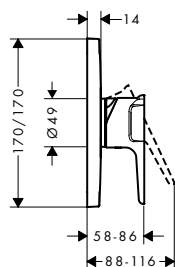

Eéngreepsdouchemengkraan 170/170 mm - afwerkset softcube

Kenmerken

- / maximale doorstroomhoeveelheid bij 3 bar: 29 l/min
- / keramische cartouche
- / temperatuurbegrenzing instelbaar
- / met geluidsdemper
- / geschikt voor doorstromers
- / aansluiting: inbouwlichaam