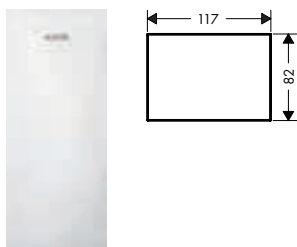

Metalen platen

Kenmerken van alle varianten

/ materiaal: metaal
/ afneembaar

117