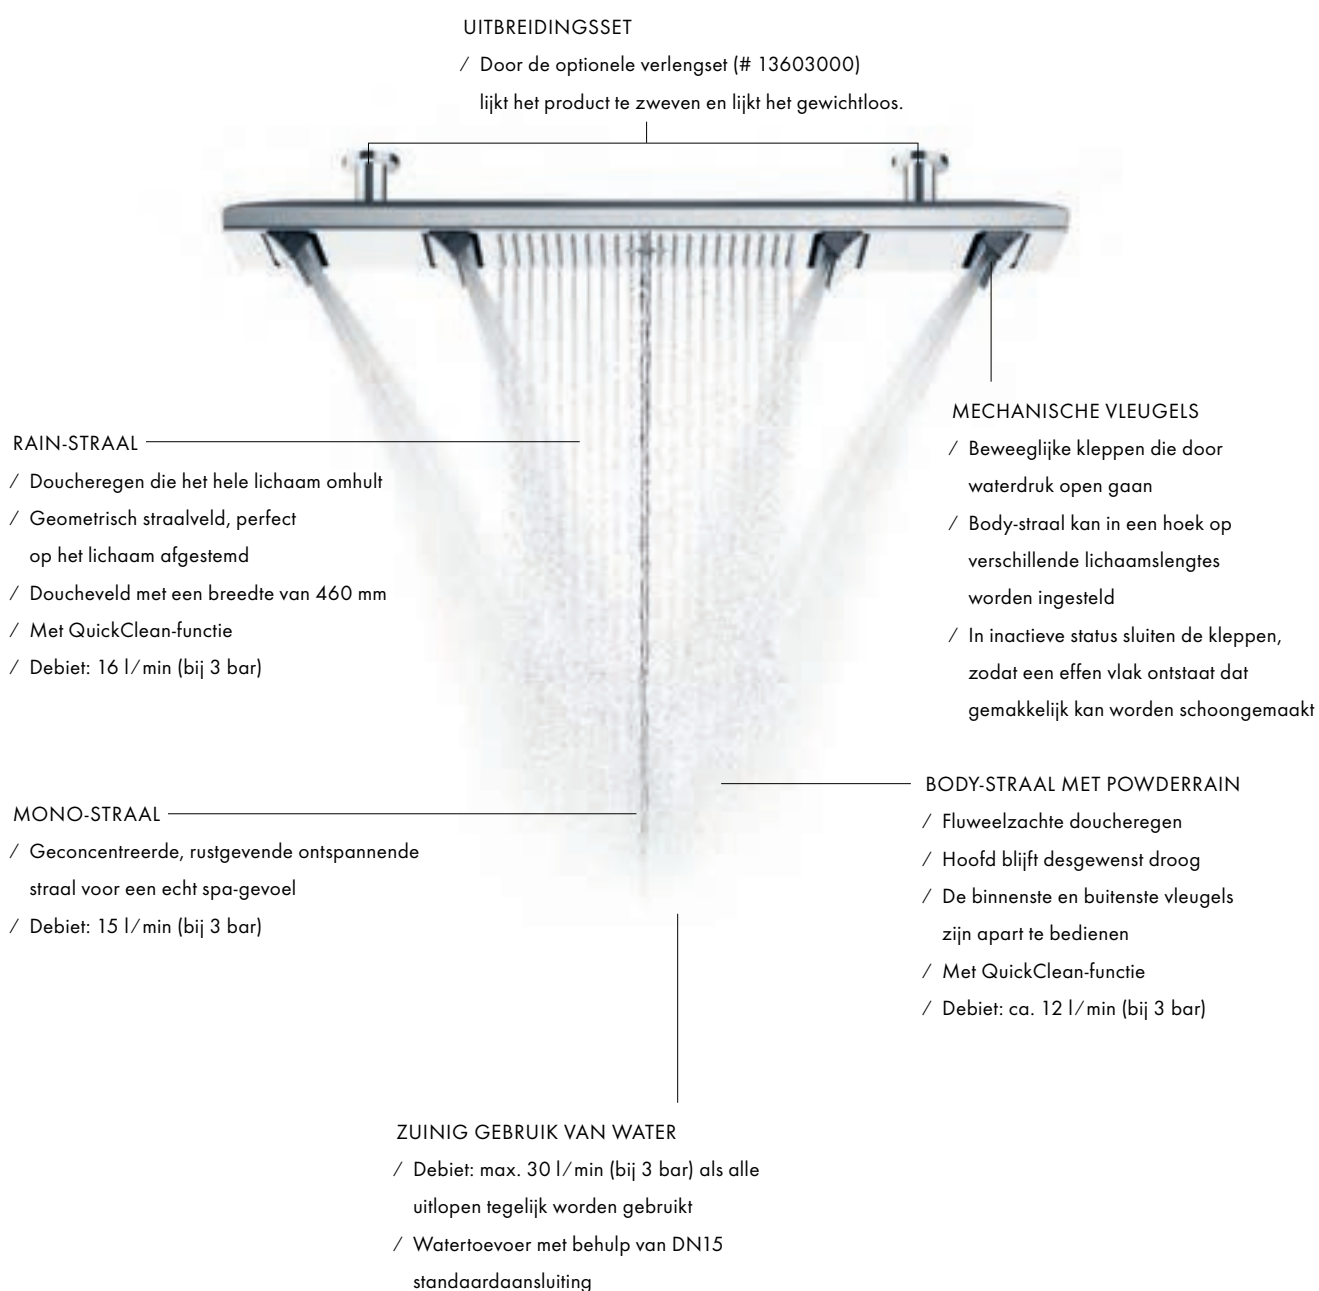

MONORAIN

Intense, gebundelde straal. Verfrist en ontspant gericht.

WHIRLAIR

Geconcentreerde waterstraal. Perfect om spieren of spiergroepen te masseren.

Straalinnovaties in de douche

De AXOR ShowerHeaven 1200/300 4jet is een nieuw archetype in de douche. Een groot platform voor water. Hier wordt het op buitengewone wijze in scène gezet: met een revitaliserende waterstraal, een weldadige doucheregen of een zachte PowderRain – de AXOR innovatie in waterdesign. Talrijke fluweelzachte waterdruppels omhullen hierbij het lichaam. Als een cocon van water.