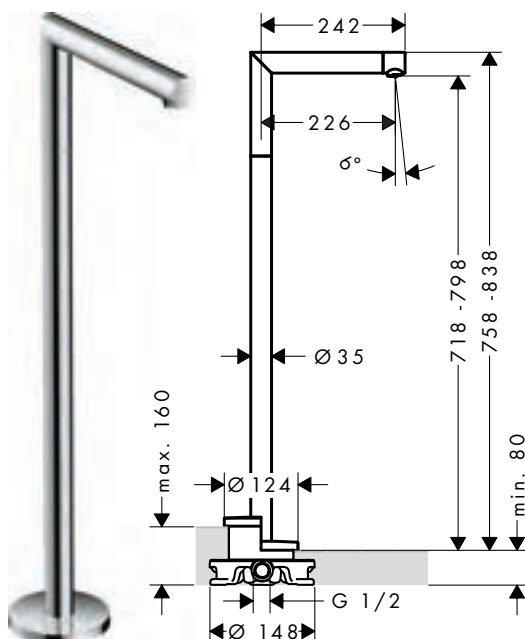

4-gatsbadmengkraan op badrand met zerogrepen - afwerkset

Opties	Ref.	Euro
HG socket Secuflex set	98806000	5,80

Vrijstaande baduitlopen

Kenmerken van alle varianten

- / aansluiting: inbouwlichaam
- / voorsprong: 226 mm
- / vrijstaande montage
- / maximale doorstroomhoeveelheid bij 3 bar: 18 l/min
- / straalsoort: normale straal

Overzicht varianten

uitloop (mm)	uitvoering	Afwerking	Ref.	Euro
226	gebogen	Chrom	38412000	1.239,10
		Brushed Black Chrome	38412340	1.858,60
		Matt Black	38412670	1.734,70
		Matt White	38412700	1.734,70
		Brushed Nickel	38412820	1.858,60
		AXOR FinishPlus	38412XXX	1.858,70
226	recht	Chrom	45412000	1.239,10
		Brushed Black Chrome	45412340	1.858,60
		Brushed Nickel	45412820	1.858,60
		AXOR FinishPlus	45412XXX	1.858,70

Benodigde onderdelen	Ref.	Euro
Inbouwlichaam voor vrijstaande mengkraan/thermostaat	10452180	519,50

Opties	Ref.	Euro
Afdichtingsmof voor inbouwlichaam 10452180	96441000	145,80