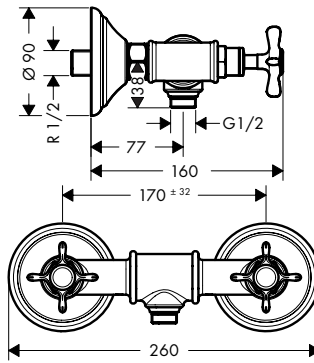

Tweegreepsdouchemengkraan opbouw met kruisgrepen

Kenmerken

/ hartafstand: 170 ± 32 mm
/ maximale doorstroomhoeveelheid bij 3 bar:
11 l/min

/ keramische stopkranen heet/koud 180°
/ terugslagklep
/ geschikt voor doorstromers

/ slangaansluiting DN15
/ aansluiting: S-koppelingen

Certificaten/verklaringen

BELGAQUA

Afwerking	Ref.	Euro
Chroom	16560000	1.202,30
Brushed Black Chrome	16560340	1.803,40
Brushed Nickel	16560820	1.803,40
AXOR FinishPlus	16560XXX	1.803,50

Zie de volgende pagina voor meer informatie over dit product.