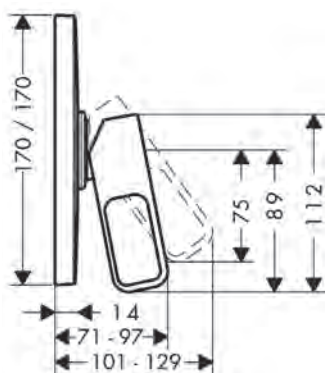

Eéngreepsdouchemengkraan 170/170 mm - afwerkset softcube

Kenmerken

/ maximale doorstroomhoeveelheid bij 3 bar:
29 l/min
/ keramische cartouche

/ temperatuurbegrenzing instelbaar
/ met geluidsdemper
/ geschikt voor doorstromers

/ aansluiting: inbouwlichaam

Afwerking	Ref.	Euro
Chroom	11625000	484,00
AXOR FinishPlus	11625XXX	726,00

i Dit product is niet beschikbaar in Polished en Brushed Black Chrome.

Benodigde onderdelen

	Ref.	Euro
AXOR iBox universal Inbouwlichaam	01700180	138,60

Opties

	Ref.	Euro
Set montagegeleiders voor iBox Universal	93171000	42,70
Verlengstuk 25 mm voor iBox Universal	13587000	59,10

Fixfit Porter softsquare

Kenmerken

/ geïntegreerde houder
/ metalen behuizing met inwendige kunststof watertoevoer

/ terugslagklep
/ aansluiting: G 1/2
/ voor doucheslangen met een conische moer