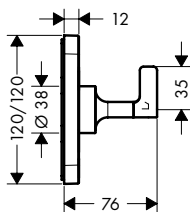

Stopkraan / omsteller Trio Stop/Quattro met rechte greep 120/120 mm - afwerkset softsquare

Kenmerken

- / 3 uitgangen : bij een gecombineerde installatie (10 mm afstand) met # 36702000 en # 36771000 : gelieve de afwerkset van de thermostaatmodule voor 3 systemen met 3 rozetten 12x12 # 36704000 en inbouwlichaam # 36708180 te gebruiken
- / 3 uitgangen : bij vrijstaande montage (afstand meer 10 mm) is inbouwlichaam # 15930180 noodzakelijk
- / 2 uitgangen : bij een gecombineerde installatie (10mm afstand) is het inbouwlichaam # 36770180 noodzakelijk
- / 2 uitgangen : bij een vrijstaande montage (afstand groter dan 10mm) is het inbouwlichaam # 15981180 noodzakelijk
- / 3 systemen
- / gelijktijdig gebruik van 2 systemen