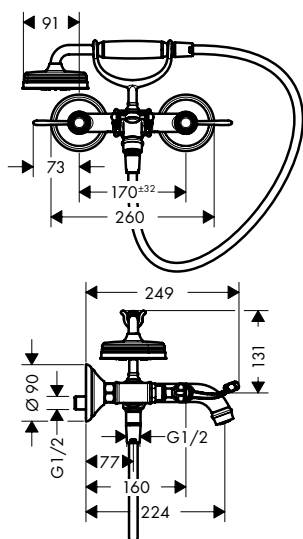

kruisgreep

Technologieën

Straalsoorten

Certificaten/verklaringen

BELGAQUA

Overzicht varianten

uitloop (mm)	greepuitvoering	Afwerking	Ref.	Euro
224	rechte greep	Chroom	16551000	1.377,60
		Brushed Black Chrome	16551340	2.066,60
		Brushed Nickel	16551820	2.066,60
		AXOR FinishPlus	16551XXX	2.066,40
		Chroom	16540000	1.375,90
224	kruisgreep	Brushed Black Chrome	16540340	2.064,10
		Brushed Nickel	16540820	2.064,10
		AXOR FinishPlus	16540XXX	2.063,90