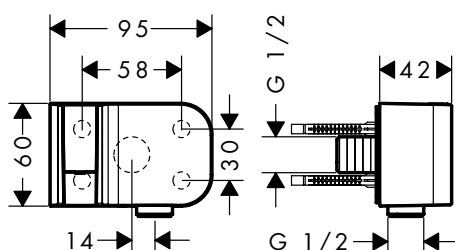

Fixfit Porter 95/60 mm met terugslagklep geschikt voor doucheslangen met een cilindrische moer

Kenmerken

/ voor slangen met cilindrische moeren
/ geïntegreerde houder

/ metaal
/ terugslagklep

/ aansluiting: G 1/2