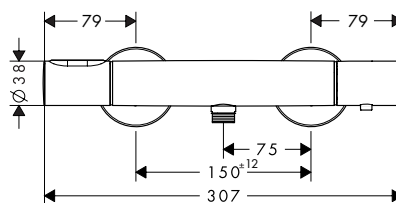

Duurzaamheid

Technologieën

Certificaten/verklaringen

Afwerking	Ref.	Euro
Chroom	34635000	511,60
AXOR FinishPlus	34635XXX	767,40