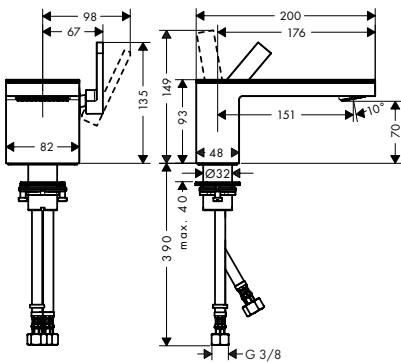

230 zonder plaat

Duurzaamheid

Technologieën

Overzicht varianten

ComfortZone	uitloop (mm)	uitloophoogte (mm)	voor wastafels	afdekking	Afwerking	beschikbaar vanaf	Ref.	Euro
70	151	70	-	met plaat	Chrome / Mirror Glass		47010000	758,90
					chrom/Black Glass		47010600	758,90
					Matt Black/zwart glas	Q1/2024	47010670	1.061,60
70	151	70	-	zonder plaat	Chroom		47012000	632,20
					Brushed Bronze		47012140	948,10
					Brushed Black Chrome		47012340	948,10
					Matt Black	Q1/2024	47012670	884,90
					AXOR FinishPlus		47012XXX	948,30
110	150	110	-	met plaat	Chrome / Mirror Glass		47030000	830,80
					chrom/Black Glass		47030600	830,80
					Matt Black/zwart glas	Q1/2024	47030670	1.163,20
110	150	110	-	zonder plaat	Chroom		47032000	705,40
					Matt Black	Q1/2024	47032670	987,70
					AXOR FinishPlus		47032XXX	1.058,10
230	196	225	■	met plaat	Chrome / Mirror Glass		47020000	986,10
					chrom/Black Glass		47020600	986,10
					Matt Black/zwart glas	Q1/2024	47020670	1.380,20