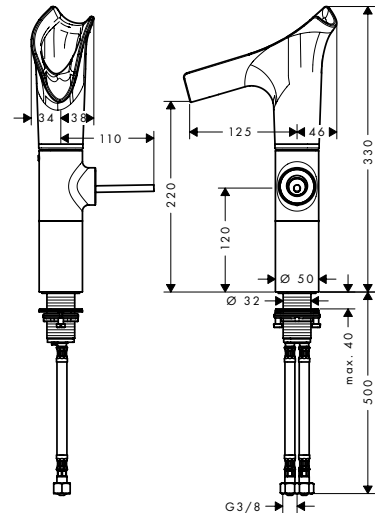

eéngreepswastafelmengkranen met glazen uitloop

Kenmerken van alle varianten

- / voorsprong: 125 mm
- / greepvariant: joystick
- / draaibereik instelbaar in 3 standen op 95°, 120° of 360°
- / straalsoort: laminaar straal
- / EasyClick aansluiting tussen basis en uitloop

- / glazen uitloop is vaatwasbestendig
- / materiaal uitloop: kristalglas
- / maximale doorstroomhoeveelheid bij 3 bar: 4 l/min
- / keramische cartouche
- / niet-afsluitbare zeefklep

- / aansluiting: G 3/8 aansluitingen
- / greep kan links of rechts geplaatst worden
- / alleen aanbevolen voor particulier gebruik, niet geschikt voor openbare en semi-openbare ruimtes
- / EU taxonomy: max. 6 l/min - Substantial Contribution (SC)

220

Duurzaamheid

Technologieën

Certificaten/verklaringen

Overzicht varianten

ComfortZone	uitloop (mm)	uitloophoogte (mm)	voor wastafels	structurelement	Afwerking	Ref.	Euro
140	125	141	–	zonder structuur	● Chroom	12112000	1.330,90
					○ Wit	12112450	1.617,90
					● AXOR FinishPlus	12112XXX	1.996,40
140	125	141	–	diamantgeslepen	● Chroom	12123000	1.522,50
					● Polished Gold Optic	12123990	2.284,10
					● AXOR FinishPlus	12123XXX	2.283,80
220	125	220	■	zonder structuur	● Chroom	12114000	1.686,70
					● AXOR FinishPlus	12114XXX	2.530,10