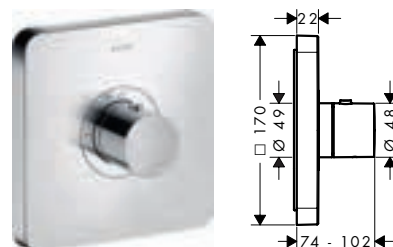

softsquare

Technologieën

Certificaten/verklaringen

BELGAQUA

Overzicht varianten

	vorm	Afwerking	Ref.	Euro
	rond	Chroom	36721000	526,70
		Brushed Nickel	36721820	790,10
		AXOR FinishPlus	36721XXX	790,10
	rechthoekig	Chroom	36718000	526,70
		AXOR FinishPlus	36718XXX	790,10
	softsquare	Chroom	36711000	526,70
		Matt Black	36711670	734,20
		AXOR FinishPlus	36711XXX	790,10

Benodigde onderdelen			Ref.	Euro
	Inbouwlichaam		01700180	138,60

Opties	voor	Afwerking	Ref.	Euro	
	Inbouwstopkraan Ø 170 mm voor 3 systemen - afwerkset round	36721XXX	Chroom	36727000	526,70
			Brushed Nickel	36727820	790,10
			AXOR FinishPlus	36727XXX	790,10
	Verlengstuk 25 mm voor iBox Universal			13587000	59,10
	Set montagegeleiders voor iBox Universal			93171000	42,70
	Inbouwstopkraan 170/170 mm voor 3 systemen - afwerkset square	36718XXX	Chroom	36717000	526,70
			AXOR FinishPlus	36717XXX	790,10
	Inbouwstopkraan 170/170 mm voor 3 systemen - afwerkset softsquare	36711XXX	Chroom	36773000	526,70
			Matt Black	36773670	737,30
			AXOR FinishPlus	36773XXX	790,10