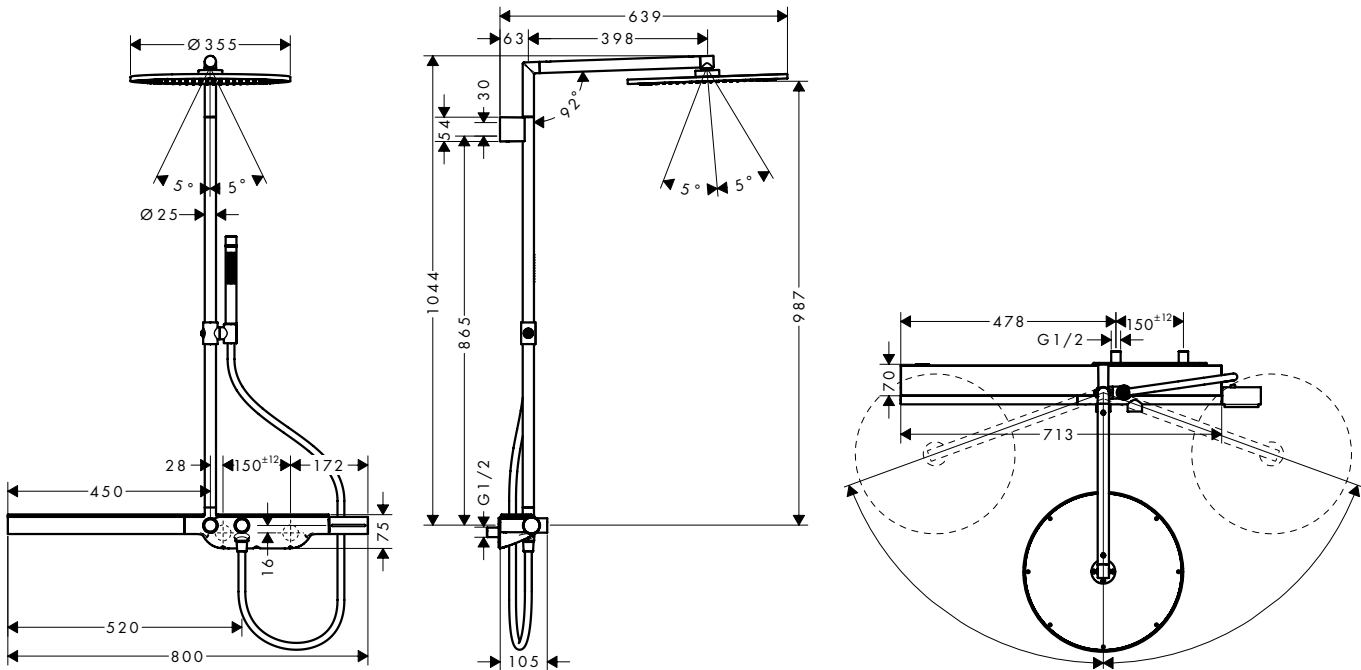

Technologieën

Straalsoorten

Certificaten/verklaringen

BELGAQUA

Afwerking	Ref.	Euro
Chroom	27984000	4.169,90
AXOR FinishPlus	27984XXX	6.254,90