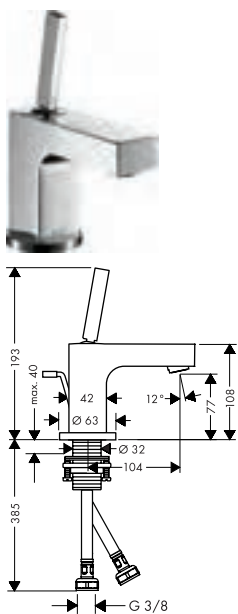

/ maximale doorstroomhoeveelheid bij 3 bar:
5 l/min
/ keramische cartouche

/ lediging G 1¼ met trekstang
/ aansluiting: G ¾ aansluitingen

/ EU taxonomy: max. 6 l/min - Substantial Contribution (SC)

80

90

90 Rhombic Cut