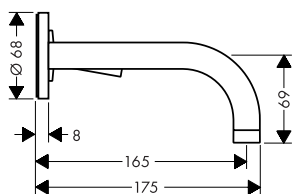

Ééngreepswastafelmengkranen inbouw voor wandmontage met rozetten

Kenmerken van alle varianten

/ straalsoort: normale straal
/ maximale doorstroomhoeveelheid bij 3 bar:
5 l/min
/ keramische cartouche

/ niet-afsluitbare zeefklep
/ aansluiting: inbouwlichaam
/ handgreep kan rechts of links worden geplaatst,
afhankelijk van de montage van het inbouwdeel

/ EU taxonomy: max. 6 l/min - Substantial
Contribution (SC)

165