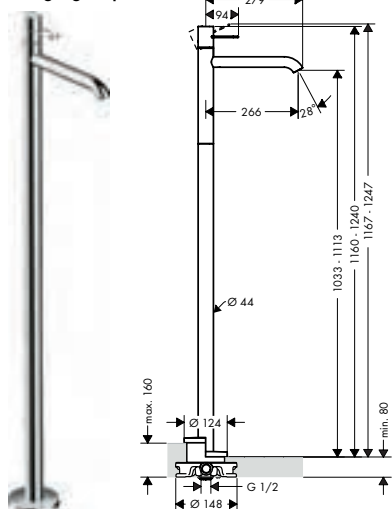

3-gats wastafelmengkranen

Overzicht varianten

ComfortZone	uitloop (mm)	uitloophoogte (mm)	straalsoorten	lediging	greepuitvoering	Afwerking	Ref.	Euro
160	173	157	normale straal	trekstang	beugel	Chroom	38054000	657,80
						Brushed Black Chrome	38054340	986,60
						Brushed Nickel	38054820	986,60
						AXOR FinishPlus	38054XXX	986,70
200	183	201	laminaar straal	trekstang	zero	Chroom	45133000	657,80
						Brushed Black Chrome	45133340	986,60
						Brushed Nickel	45133820	986,60
						AXOR FinishPlus	45133XXX	986,70

Opties

	Ref.	Euro
Verlengset voor aansluitlangen voor 3-gatswastafelmengkraan	38959000	127,80

Vrijstaande eéngreepswastafelmengkranen

Kenmerken van alle varianten

/ maximale doorstroomhoeveelheid bij 3 bar:
5 l/min
/ keramische cartouche

/ temperatuurbegrenzing instelbaar
/ aansluiting: inbouwlichaam

/ EU taxonomy: max. 6 l/min - Substantial
Contribution (SC)

beugelgreep