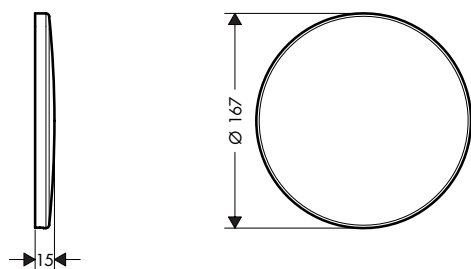

AXOR Uno Elektronische wastafelmengkranen voor wandinbouw

Kenmerken van alle varianten

/ straalsoort: laminaar straal
/ maximale doorstroomhoeveelheid bij 3 bar: 5 l/min
/ temperatuur verstelbaar via inbouwlichaam
/ infraroodsensortechnologie
/ automatische omgevingsaanpassing van de infraroodsensor
/ 230 V / 50 Hz netaansluiting

/ hygiënische spoeling activeerbaar (automatische watertoevoer)
/ frequentie van hygiënische spoeling: 24 u
/ spoeltijd hygiënische spoeling: 10 s
/ duurspoeling activeerbaar (enkele waterdoorlaat gedurende 180 seconden, geschikt voor thermische desinfectie)
/ reinigingsmodus: handmatige waterstop voor reiniging van de wastafel

/ vuilfilters in de verbindingsslangen
/ voor een ideale werking moet een minimale afstand van 140 mm vanaf het midden van de perlatoren tot de achterste rand van de wastafel in acht worden genomen
/ EU taxonomy: max. 6 l/min - Substantial Contribution (SC)

161

Duurzaamheid

Technologieën

Certificaten/verklaringen

BELGAQUA

221