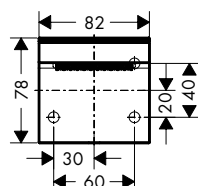

zonder plaat

Technologieën