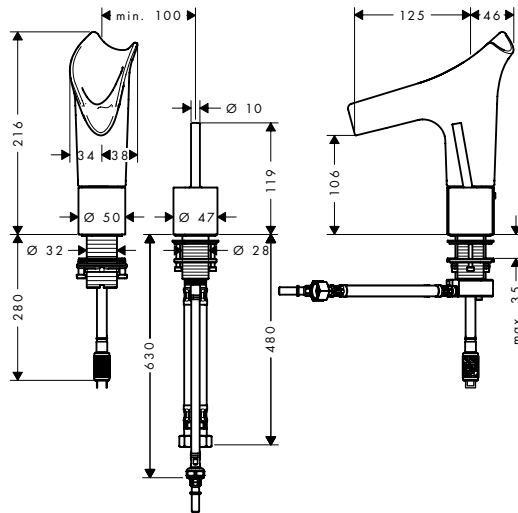

2-gatswastafelmengkraan 110 met kristalglazen uitloop en afvoerplug

Kenmerken

/ ComfortZone 110
/ voorsprong: 125 mm
/ uitloophoogte: 106 mm
/ greepvariant: joystick
/ draaibereik instelbaar in 3 standen op 95°, 120° of 360°
/ straalsoort: laminaar straal

/ EasyClick aansluiting tussen basis en uitloop
/ glazen uitloop is vaatwasbestendig
/ materiaal uitloop: kristalglas
/ maximale doorstroomhoeveelheid bij 3 bar: 4 l/min
/ keramische cartouche
/ niet-afsluitbare zeeffklep

/ aansluiting: G 3/8 aansluitingen
/ greep kan links of rechts geplaatst worden
/ alleen aanbevolen voor particulier gebruik, niet geschikt voor openbare en semi-openbare ruimtes
/ EU taxonomy: max. 6 l/min - Substantial Contribution (SC)

Duurzaamheid

Technologieën

Afwerking	Ref.	Euro
Chrom	12115000	1.517,10
AXOR FinishPlus	12115XXX	2.275,70