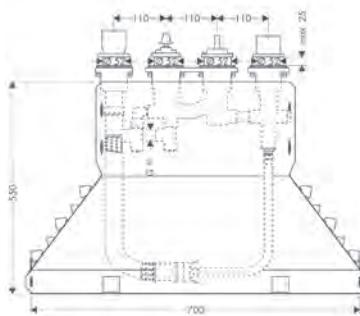

Inbouwlichaam voor 4-gatsbadthermostaat op badrand

Kenmerken

/ maximale uittrekbare lengte van handdouche: 1,10 m
/ aansluitgrootte: DN15

Ref.	Euro
15482180	1.153,40

Opties

HG socket Secuflex set

Ref.	Euro
98806000	5,80