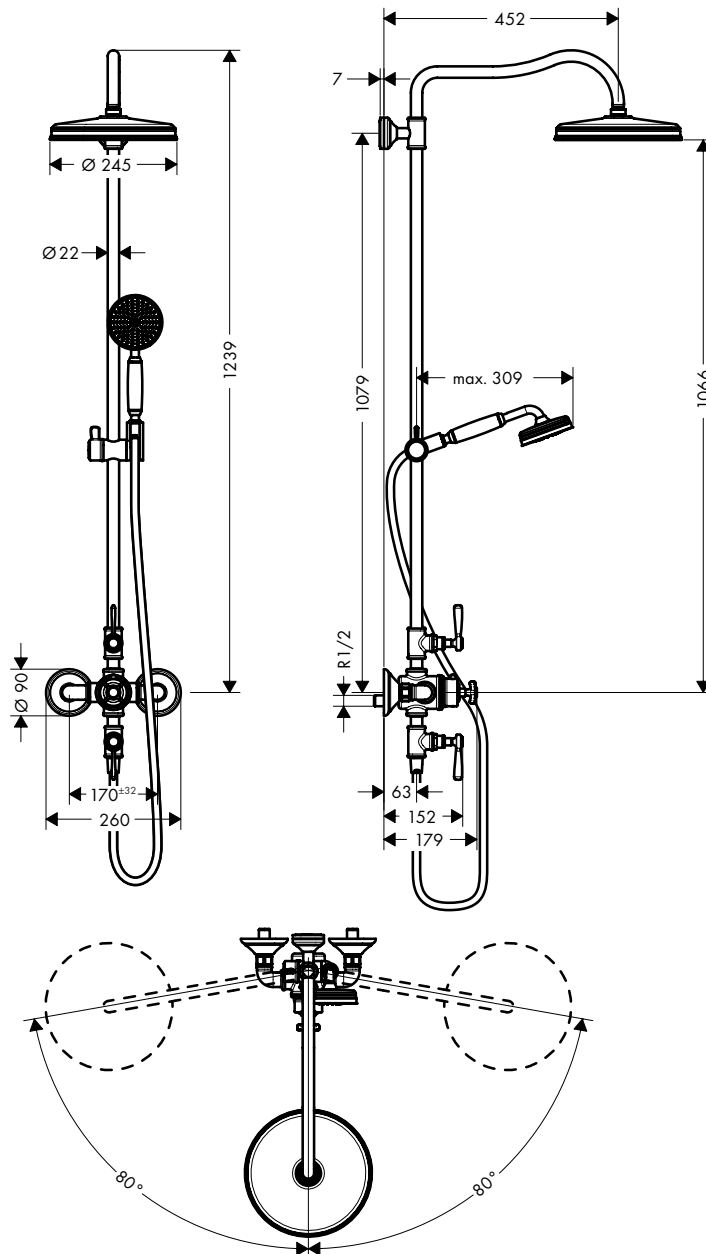

Showerpipe met thermostaat, rechte grepen, hoofddouche Ø 240 mm 1jet en handdouche Ø 100 mm 1jet

Kenmerken

/ bestaat uit: plafonddouche, handdouche, douchethermostaat, doucheslang, glijstuk, douchestang
/ straalplaatoppervlak hoofddouche: 240 mm
/ straalsoort hoofddouche: RainAir
/ debiet RainAir (bij 3 bar): 15 l/min
/ straalsoort handdouche: RainAir
/ doorstroomhoeveelheid van handdouche bij 3 bar: 13,5 l/min

/ maximale doorstroomhoeveelheid bij 3 bar: 15 l/min
/ minimale bedrijfsdruk: 1 bar
/ maximale bedrijfsdruk: 10 bar
/ douchestangdiameter: 22 mm
/ in hoogte verstelbare handdouchehouder
/ Lengte douchearm hoofddouche: 450 mm
/ draaibare douchearm
/ thermostaat AXOR Montreux
/ veiligheidsblokkering bij 40°C

/ instelbare heetwaterbegrenzing
/ uitlaten bediend via draaigreep
/ geschikt voor doorstroomtoestellen
/ montage type: opbouwmontage
/ aansluitgrootte DN15
/ aansluitdraad G 1/2
/ hartafstand 170 ± 32 mm
/ intrinsiek veilig tegen terugstroming
/ buislengte: 1060 mm
/ 2 systemen

Technologieën

Straalsoorten

Certificaten/verklaringen

Afwerking	Ref.	Euro
Chrom	16572000	2.678,80
Brushed Black Chrome	16572340	4.018,10
Brushed Nickel	16572820	4.018,10
AXOR FinishPlus	16572XXX	4.018,20