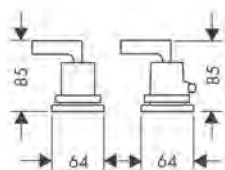

rechte greep