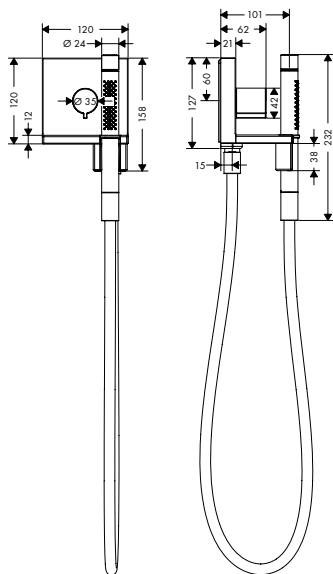

Handdouchemodule 120/120 mm - afwerkset square

Kenmerken

/ bestaat uit: stopkraan, handdouchemodule, staafhanddouche, doucheslang
/ slangmoer: voor doucheslangen met een cilindrische moer

/ aansluiting: DN15
/ met terugslagklep
/ maximale doorstroomhoeveelheid bij 3 bar: 17 l/min

/ materiaal: metaal
/ doorstroomhoeveelheid van handdouche bij 3 bar: 17 l/min

Certificaten/verklaringen

BELGAQUA

Afwerking	Ref.	Euro
Chroom	10651000	911,40
AXOR FinishPlus	10651XXX	1.367,10

Benodigde onderdelen

	Ref.	Euro
Inbouwlichaam voor handdouchemodule	10650180	216,00

Opties

	Ref.	Euro
Verlengstuk 25 mm voor handdouchemodule	10658000	179,30

Tabletten

Kenmerken van alle varianten

/ Past voor een horizontale of verticale montage van het inbouwlichaam.
/ materiaal frame: messing

/ materiaal tablet: metaal
/ met bevestigingsmateriaal
/ verborgen bevestiging

/ boorafstand: 72 mm
/ diameter boorgat: 6 mm