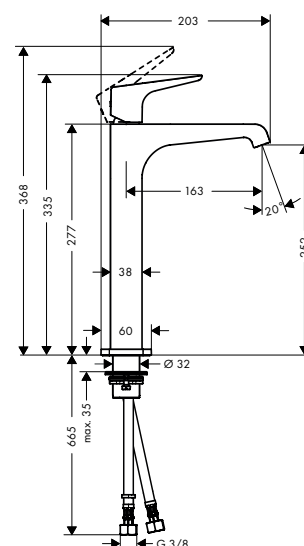

130

190

250

Duurzaamheid

Technologieën

Certificaten/verklaringen

Overzicht varianten

ComfortZone	uitloop (mm)	uitloophoogte (mm)	lediging	greepuitvoering	voor wastafels	Afwerking	Ref.	Euro
130	143	126	trekstang	joystick	-	<ul style="list-style-type: none"> ● Chroom 36100000 496,00 ● Brushed Bronze 36100140 744,00 ● Brushed Black Chrome 36100340 744,00 ● Matt Black 36100670 694,30 ● AXOR FinishPlus 36100XXX 744,00 		
130	143	126	niet afsluitbaar	joystick	-	<ul style="list-style-type: none"> ● Chroom 36101000 496,00 ● Brushed Bronze 36101140 744,00 ● Brushed Black Chrome 36101340 744,00 ● Matt Black 36101670 694,30 ● AXOR FinishPlus 36101XXX 744,00 		
130	143	126	trekstang	rechte greep	-	<ul style="list-style-type: none"> ● Chroom 36110000 446,60 ● Brushed Bronze 36110140 670,20 ● Brushed Black Chrome 36110340 670,20 ● Matt Black 36110670 625,10 ● AXOR FinishPlus 36110XXX 669,90 		