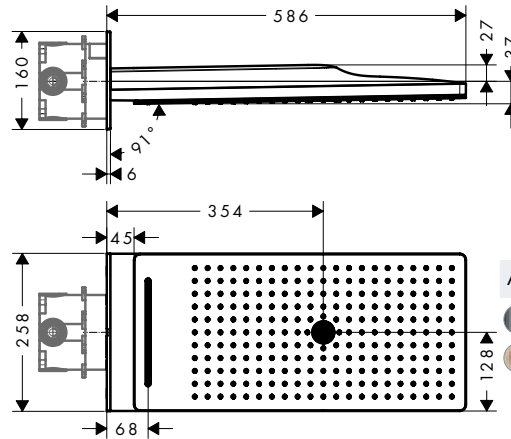

Hoofddouche 250/580 mm 3jet wandmodel - afwerkset

Kenmerken

/ bestaat uit: plafonddouche, wandaansluiting
/ douchekopformaat: 580 x 260 mm
/ straalsoort: Rain, RainFlow, Mono
/ materiaal straalplaat: metaal
/ maximale doorstroomhoeveelheid bij 3 bar: 20 l/min

/ doorstroomhoeveelheid Rain-straal (bij 3 bar): 17 l/min
/ debiet RainFlow (bij 3 bar): 17 l/min
/ doorstroomhoeveelheid Monostraal (bij 3 bar): 20 l/min
/ straalplaat afneembaar voor reiniging

/ montage: wandmontage
/ aansluiting: inbouwlichaam
/ geschikt voor doorstromers

Technologieën

Straalsoorten

Afwerking	Ref.	Euro
Chroom	35283000	3.538,00
AXOR FinishPlus	35283XXX	5.307,00

Benodigde onderdelen

Inbouwlichaam

Ref.	Euro
01700180	138,60

Hoofddouches 3jet, 2jet, 1jet met douchearm

Kenmerken van alle varianten

/ bestaat uit: plafonddouche, douchearm, rozet
/ materiaal straalplaat: metaal

/ lengte douchearm 460 mm
/ straalplaat afneembaar voor reiniging

/ plafonddouche afneembaar voor reiniging
/ geschikt voor doorstromers