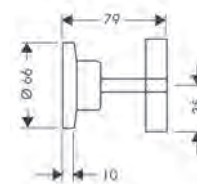

Stopkranen

Kenmerken van alle varianten

/ aansluiting: DN15/DN20

rechte greep

kruisgreep

Overzicht varianten

greepuitvoering	Afwerking	Ref.	Euro
rechte greep	Chroom	39960000	155,70
	Brushed Black Chrome	39960340	233,70
	AXOR FinishPlus	39960XXX	233,60
kruisgreep	Chroom	39965000	155,70
	Brushed Black Chrome	39965340	233,70
	AXOR FinishPlus	39965XXX	233,60