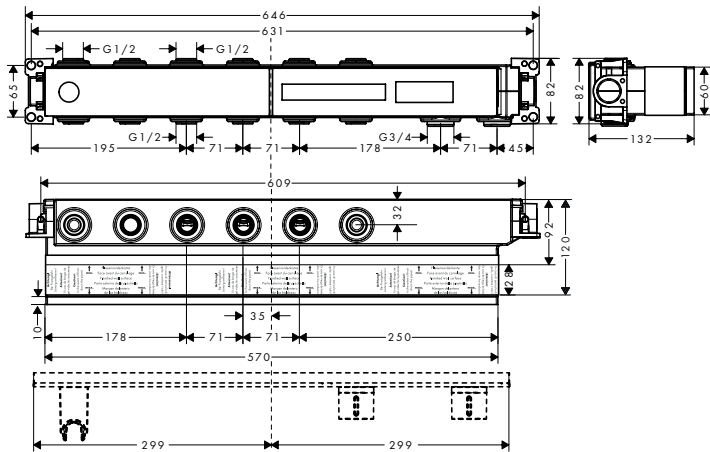

Ref.	Euro
18312180	1.023,60

Inbouwlichaam voor thermostaatmodule voor 5 systemen

Kenmerken

/ 5 systemen
/ aansluitdraad Rp 3/4

/ horizontale montage
/ geluidsontkoppelde installatie

/ minimale montagediepte: 92 mm
/ maximale montagediepte: 120 mm