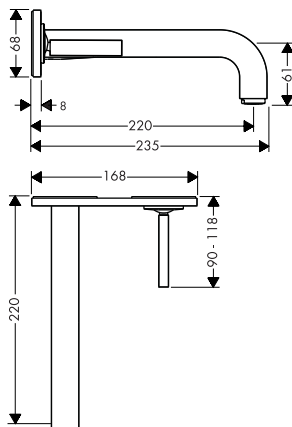

Eéngreepswastafelmengkraan 190 met lediging

Kenmerken

/ ComfortZone 190
/ voorsprong: 160 mm
/ uitloophoogte: 191 mm
/ greepvariant: joystick
/ straalsoort: normale straal

/ maximale doorstroomhoeveelheid bij 3 bar: 5 l/min
/ keramische cartouche
/ lediging G 1¼ met trekstang
/ aansluiting: G ¾ aansluitingen

/ handgrieppositie aan de zijkant: onderkant bij de basisbehuizing (niet geschikt voor waskommen)
/ EU taxonomy: max. 6 l/min - Substantial Contribution (SC)

Duurzaamheid

Technologieën

Afwerking	Ref.	Euro
Chroom	39034000	805,10
Brushed Black Chrome	39034340	1.207,70
AXOR FinishPlus	39034XXX	1.207,70

Eéngreepswastafelmengkranen inbouw voor wandmontage met plaat

Kenmerken van alle varianten

/ straalsoort: normale straal
/ maximale doorstroomhoeveelheid bij 3 bar: 5 l/min
/ keramische cartouche

/ niet-afsluitbare zeefklep
/ aansluiting: inbouwlichaam
/ handgreep kan rechts of links worden geplaatst, afhankelijk van de montage van het inbouwdeel

/ EU taxonomy: max. 6 l/min - Substantial Contribution (SC)

220

Duurzaamheid

Technologieën

Zie de volgende pagina voor meer informatie over dit product.

*Voor meer informatie verwijzen wij u naar de lijst AXOR FinishPlus aan het begin van dit tarief.