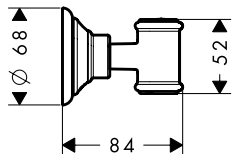

Wandhanddouchehouder voor doucheslangen met een conische moer

Kenmerken

/ vaste bevestigingspositie

/ voor aansluiting met een slang met conische moer

/ materiaal: metaal

Afwerking	Ref.	Euro
Chroom	16325000	123,80
Brushed Black Chrome	16325340	185,80
Brushed Nickel	16325820	185,80
AXOR FinishPlus	16325XXX	185,70