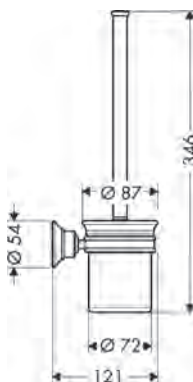

Afwerking	Ref.	Euro
Chroom	42035000	243,00
Brushed Black Chrome	42035340	364,60
Brushed Nickel	42035820	364,60
AXOR FinishPlus	42035XXX	364,50

Opties

WC-borstel ter vervanging zonder greep

Afwerking	Ref.	Euro
Wit	40088000	21,20

AXOR Montreux Cosmetische wandspiegel Ø 170 mm

Kenmerken

/ materiaal: spiegelend glas
/ materiaal frame: metaal
/ spiegel is kantelbaar
/ zwenkbaar

/ vergroting: 1 x vergroting
/ met bevestigingsmateriaal
/ verborgen bevestiging
/ boorafstand: 35 mm

/ diameter boorgat: 6 mm
/ wandmontage