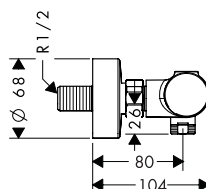

Duurzaamheid

Technologieën

Certificaten/verklaringen

Afwerking	Ref.	Euro
Chroom	34635000	511,60
AXOR FinishPlus	34635XXX	767,40