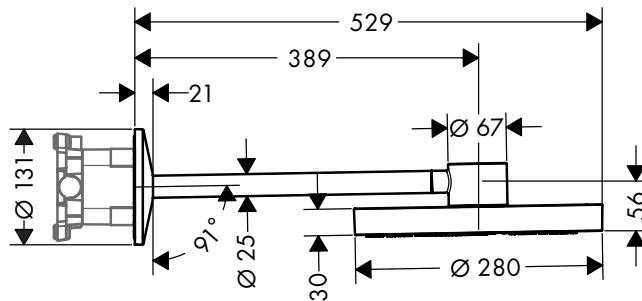

Overzicht varianten

grote straalplaat	lengte douchearm (mm)	aantal stralen	straalsoorten	max. debiet bij 3 bar (l/ min)	min. druk (bar)	Afwerking	Ref.	Euro
280	389	2	PowderRain, Rain	12	1,5	- Chroom - Brushed Bronze - Brushed Black Chrome - Matt Black - Matt White - Polished Gold Optic - AXOR FinishPlus	48492000	1.256,50
280	390	1	PowderRain en Rain in combinatie	12,3	1,2	- Chroom - Brushed Bronze - Brushed Black Chrome - Matt Black - Matt White - Polished Gold Optic - AXOR FinishPlus	48491000	1.085,30
							48492140	1.884,80
							48492340	1.884,80
							48492670	1.759,10
							48492700	1.759,10
							48492990	1.884,80
							48492XXX	1.884,80
							48491000	1.085,30
							48491140	1.628,00
							48491340	1.628,00
							48491670	1.519,10
							48491700	1.519,10
							48491990	1.628,00
							48491XXX	1.628,00

Benodigde onderdelen		voor	Ref.	Euro
	Inbouwlichaam voor hoofddouche wandmodel	48492XXX	35361180	345,40