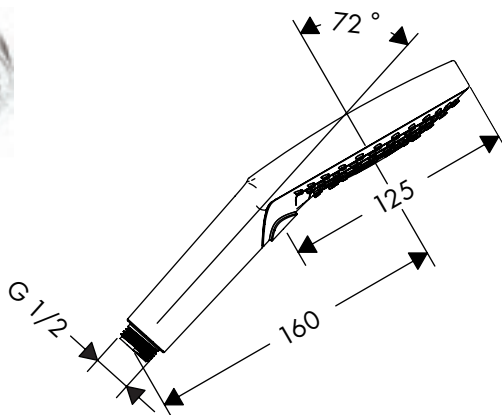

Handdouches 3jet

Kenmerken van alle varianten

/ douchekopformaat: 125 mm
/ straalsoort: Rain, RainAir, WhirlAir

/ handige straalkeuze via Select-knop
/ aansluitdraad G 1/2