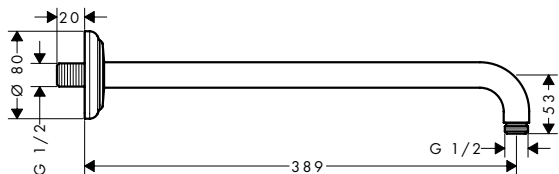

Douchearm Classic 390 mm met ronde rozet Ø 80 mm voor wandmontage

Kenmerken

/ lengte: 389 mm
/ montagewijze: opbouwmontage

/ materiaal: messing
/ versie: 90° hoek

/ aansluiting: G 1/2

Afwerking	Ref.	Euro
Chroom	27348000	133,70
Brushed Black Chrome	27348340	200,40
Brushed Nickel	27348820	200,40
AXOR FinishPlus	27348XXX	200,60

Douchemodules voor inbouw

Kenmerken van alle varianten

/ douchekopformaat: 120 mm
/ straalsoort: Rain
/ straalhoek in vijf trappen verstelbaar
/ toepassingsgebied: systemen als plafond-, schouder- of zijdouche
/ maximale doorstroomhoeveelheid bij 3 bar: 5,3 l/min.

/ doorstroomhoeveelheid Rain-straal (bij 3 bar): 5,3 l/min.
/ aansluitdraad: G 1/2
/ bij installatie in direct verband (10 mm afstand) met # 10755, # 10751, # 10651, # 10972, # 40871, # 40872, # 40873 of # 40874 wordt gebruik van inbouwdeel # 28486180 aanbevolen

/ in een vrijstaande installatie, is een aansluiting via een aansluitnippel G 1/2 mogelijk
/ bij montage als hoofddouche wordt het gebruik van de montagehulp # 28470180 aanbevolen
/ geschikt voor doorstromers
/ materiaal: metaal
/ EU taxonomy: max. 6 l/min - Substantial Contribution (SC)