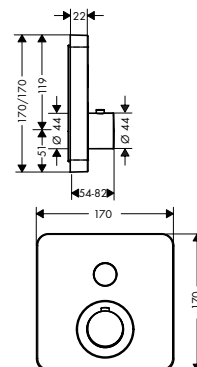

softsquare

Technologieën

Certificaten/verklaringen

Overzicht varianten

	vorm	Afwerking	Ref.	Euro
	rond	Chroom	36722000	730,10
		Brushed Nickel	36722820	1.095,30
		AXOR FinishPlus	36722XXX	1.095,20
	rechthoekig	Chroom	36714000	730,10
		AXOR FinishPlus	36714XXX	1.095,20
	softsquare	Chroom	36705000	730,10
		AXOR FinishPlus	36705XXX	1.095,20

⚠ Benodigde onderdelen		Ref.	Euro
	Inbouwlichaam	01700180	138,60
Opties		Ref.	Euro
	Set montagegeleiders voor iBox Universal	93171000	42,70
	Verlengstuk 25 mm voor iBox Universal	13587000	59,10