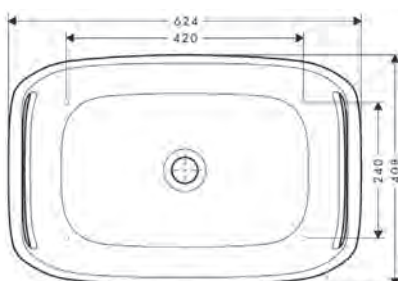

Afwerking	Ref.	Euro
○ Wit	11300000	1.630,10

Opties		Afwerking	Ref.	Euro
	Lediging voor wastafels/waskommen, niet afsluitbaar	● Chroom	51301000	50,10