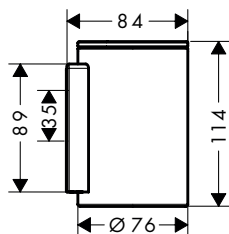

AXOR Universal Circular Tandenborstelbeker

Kenmerken

/ wandmontage
/ materiaal: glas
/ houder materiaal: metaal

/ met bevestigingsmateriaal
/ verborgen bevestiging
/ boorafstand: 35 mm

/ diameter boorgat: 6 mm

Afwerking	Ref.	Euro
Chroom	42804000	131,40
Matt Black	42804670	184,10
Matt White	42804700	184,10
AXOR FinishPlus	42804XXX	197,10

AXOR Universal Circular Zeepschaal

Kenmerken

/ wandmontage
/ met bevestigingsmateriaal

/ verborgen bevestiging
/ boorafstand: 35 mm

/ diameter boorgat: 6 mm