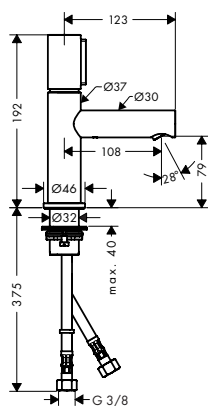

Eéngreepswastafelmengkraan met zero-greep

Overzicht varianten

ComfortZone	uitloop (mm)	uitloophoogte (mm)	lediging	voor wastafels	Afwerking	Ref.	Euro
260	198	259	niet afsluitbaar	■	Chroom	45004000	562,90
					Brushed Black Chrome	45004340	844,10
					Brushed Nickel	45004820	844,10
					AXOR FinishPlus	45004XXX	844,40

Wastafelmengkranen Select

Kenmerken van alle varianten

/ greepvariant: joystick

/ straalsoort: laminaar straal

/ maximale doorstroomhoeveelheid bij 3 bar:
5 l/min

/ drukknop voor het openen en sluiten van de
mengkraan

/ temperatuurbegrenzing instelbaar

/ aansluiting: G 3/8 aansluitingen

/ EU taxonomy: max. 6 l/min - Substantial
Contribution (SC)

80