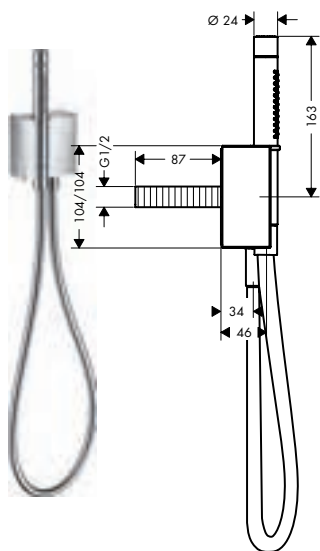

Fixfit porters

Kenmerken van alle varianten

/ bestaat uit: staafhanddouches, portereenheid,
douchehouder, doucheslang
/ geïntegreerde houder
/ straalsoort: Rain, Mono

/ maximale doorstroomhoeveelheid bij 3 bar:
16,2 l/min.
/ doucheslang met cilindrische moer aan beide
zijden

/ met terugslagklep
/ wandmontage: schroefbevestiging

Technologieën

Straalsoorten

Certificaten/verklaringen

BELGAQUA

Overzicht varianten

aantal stralen	straalsoorten	max. debiet bij 3 bar (l/ min)	min. druk (bar)	structurelement	Afwerking	Ref.	Euro
2	Rain, Mono	16,2	1	zonder structuur	Chroom	46520000	609,50
					AXOR FinishPlus	46520XXX	914,30
2	Rain, Mono	16,2	1	Diamond Cut	Chroom	46521000	672,00
					AXOR FinishPlus	46521XXX	1.008,00

i Dit product is niet beschikbaar in brushed afwerkingen.

Thermostaten opbouw/inbouw

Kenmerken van alle varianten

/ gelijktijdig gebruik van verschillende systemen
/ afhankelijk van volumestroom en installatie ca.
50% vermindering van de doorstroomhoeveelheid
/ thermo-element
/ minimale bedrijfsdruk: 1 bar

/ maximale bedrijfsdruk: 10 bar
/ Veiligheidsblokkering bij 40 °C
/ temperatuurbegrenzing instelbaar
/ terugslagklep
/ tablet gemaakt van veiligheidsglas

/ oppervlak tablet: mat grijs glas
/ aansluitgrootte: DN15
/ aansluiting: inbouwlichaam