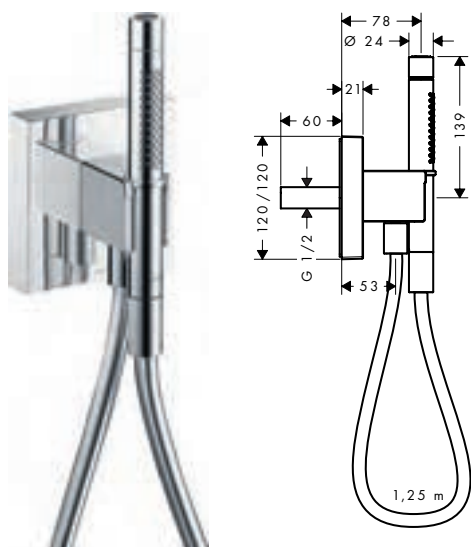

Eéngreepsdouchemengkraan 170/170 mm - afwerkset square

Opties	Ref.	Euro
Set montagegeleiders voor iBox Universal	93171000	42,70

Fixfit Porter 120/120 mm square met terugslagklep, staafhanddouche 2jet en doucheslang 1,25 m

Kenmerken

/ bestaat uit: porter-eenheid, staafhanddouche, douchehouder, doucheslang
/ douchekopformaat: 68 x 24 mm
/ geïntegreerde houder
/ straalsoort: Rain, Mono
/ maximale doorstroomhoeveelheid bij 3 bar: 16,2 l/min.

/ voor doucheslangen met conische of cilindrische moer aan beide zijden
/ met terugslagklep
/ wandmontage: schroefbevestiging
/ afspoelbare zeefafdichting
/ voor een gecombineerde installatie (10 mm afstand) is inbouwlichaam # 28486180 nodig

/ Bij een gecombineerde installatie (10 mm afstand) wordt alleen de horizontale montage aanbevolen voor een optimale bediening
/ voor een vrijstaande montage (afstand meer dan 10 mm) is er geen inbouwlichaam nodig

Straalsoorten

Certificaten/verklaringen

BELGAQUA

Afwerking	Ref.	Euro
Chrom	12626000	474,20
Brushed Bronze	12626140	711,20
Brushed Black Chrome	12626340	711,20
Polished Gold Optic	12626990	711,20
AXOR FinishPlus	12626XXX	711,30

Opties	Ref.	Euro
AXOR ShowerSolutions Inbouwlichaam voor douchemodule of Fixfit Porter	28486180	149,30

Wandhanddouchehouder voor doucheslangen met een conische moer

Kenmerken

/ vaste bevestigingspositie

/ voor aansluiting met een slang met conische moer

/ materiaal: metaal