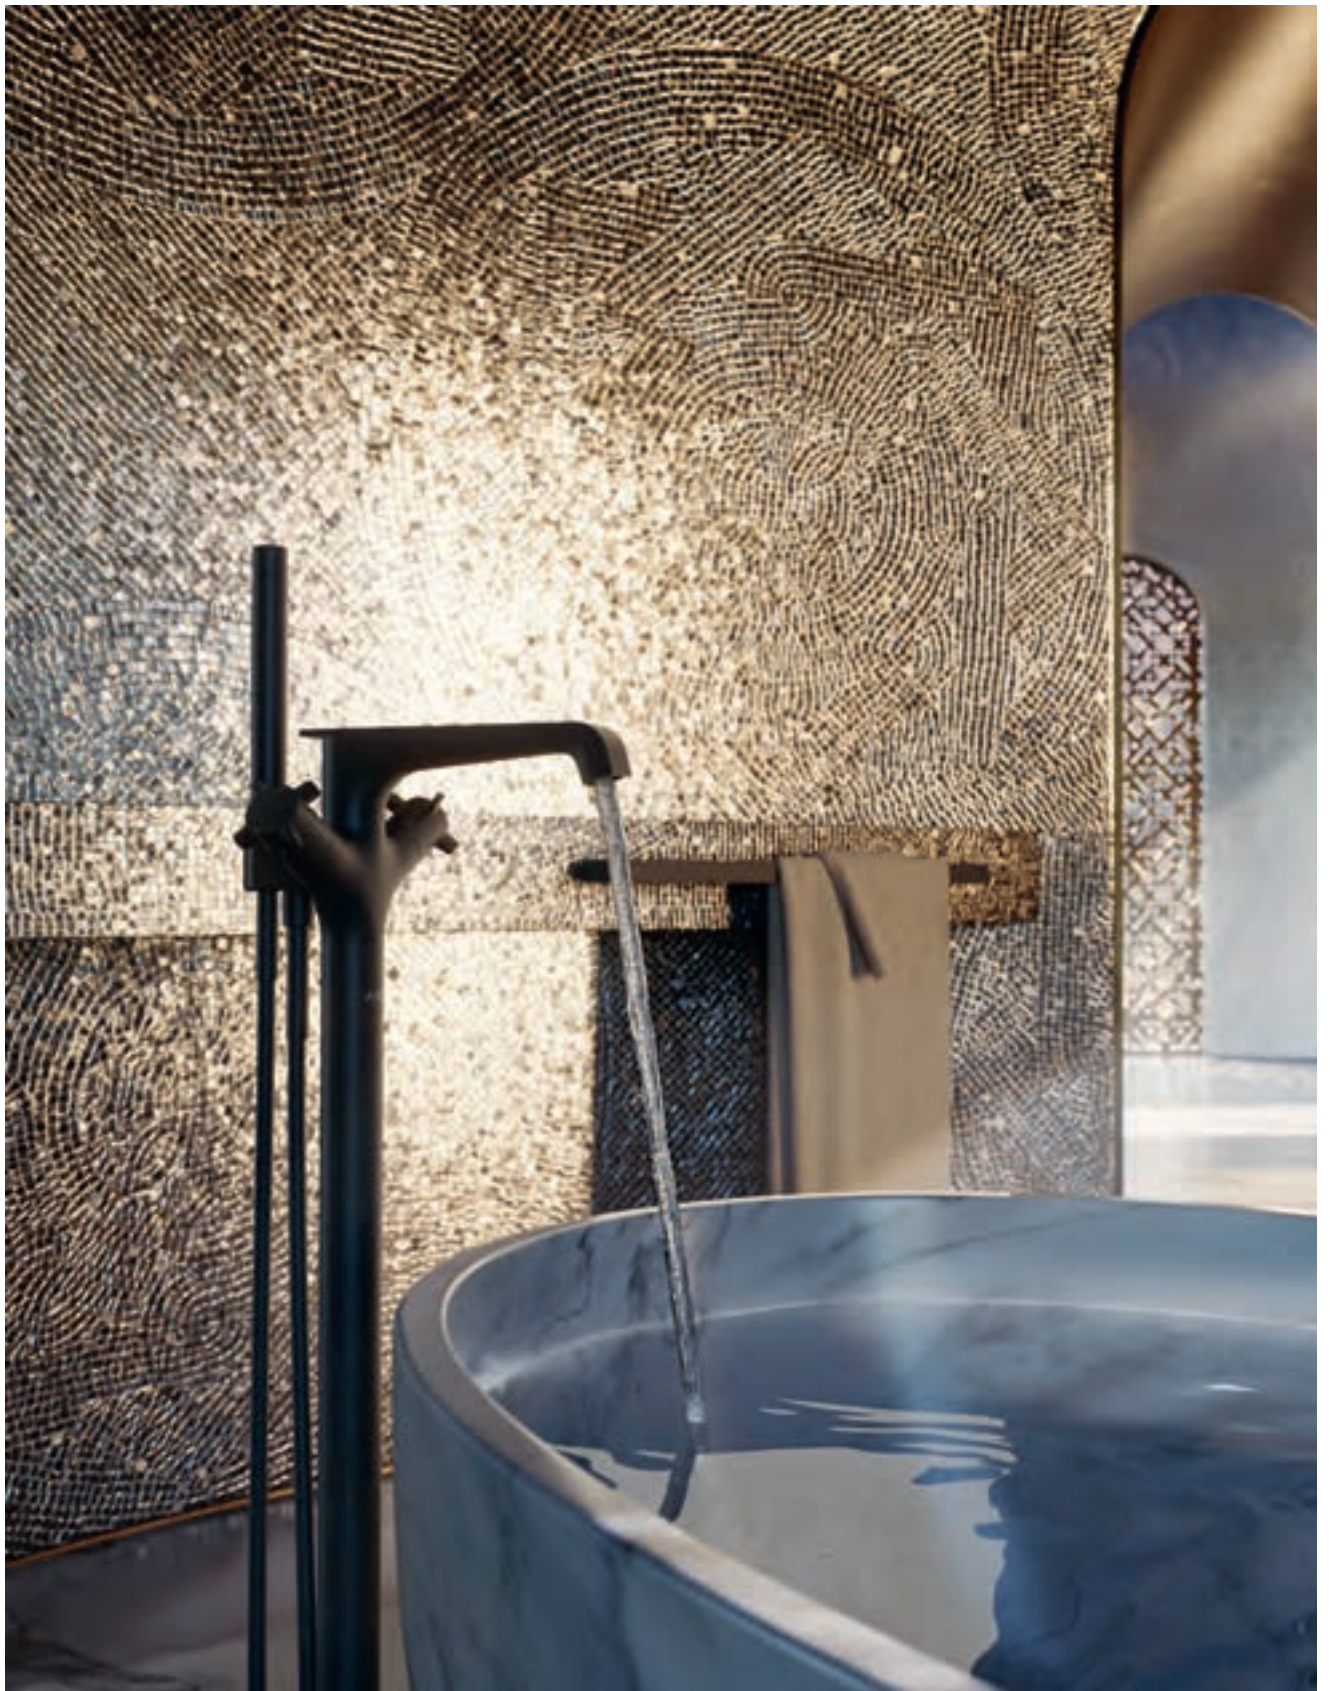

/ Inbegrepen bij levering

FUNCTIEOMSCHAKELING

Ergonomische omschakeling van baduitloop
naar handdouche door gewoon te trekken

DEBIETREGELING

Openen en sluiten evenals regeling
van de hoeveelheid water

De viergats badrandmengkraan is een tijdloos elegant product voor het bad. De grepen kunnen intuïtief worden bediend: de temperatuur met de cilindrische greep, de waterhoeveelheid met de ergonomische kruisgreep.