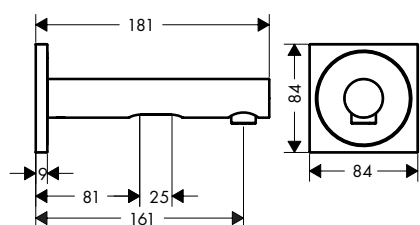

AXOR Uno Elektronische wastafelmengkranen voor wandinbouw

Kenmerken van alle varianten

/ straalsoort: laminaar straal
/ maximale doorstroomhoeveelheid bij 3 bar: 5 l/min
/ temperatuur verstelbaar via inbouwlichaam
/ infraroodsensortechnologie
/ automatische omgevingsaanpassing van de infraroodsensor
/ 230 V / 50 Hz netaansluiting

/ hygiënische spoeling activeerbaar (automatische watertoevoer)
/ frequentie van hygiënische spoeling: 24 u
/ spoeltijd hygiënische spoeling: 10 s
/ duurspoeling activeerbaar (enkele waterdoorlaat gedurende 180 seconden, geschikt voor thermische desinfectie)
/ reinigingsmodus: handmatige waterstop voor reiniging van de wastafel

/ vuilfilters in de verbindingsslangen
/ voor een ideale werking moet een minimale afstand van 140 mm vanaf het midden van de perlatoren tot de achterste rand van de wastafel in acht worden genomen
/ EU taxonomy: max. 6 l/min - Substantial Contribution (SC)

161

Duurzaamheid

Technologieën

Certificaten/verklaringen

BELGAQUA

221