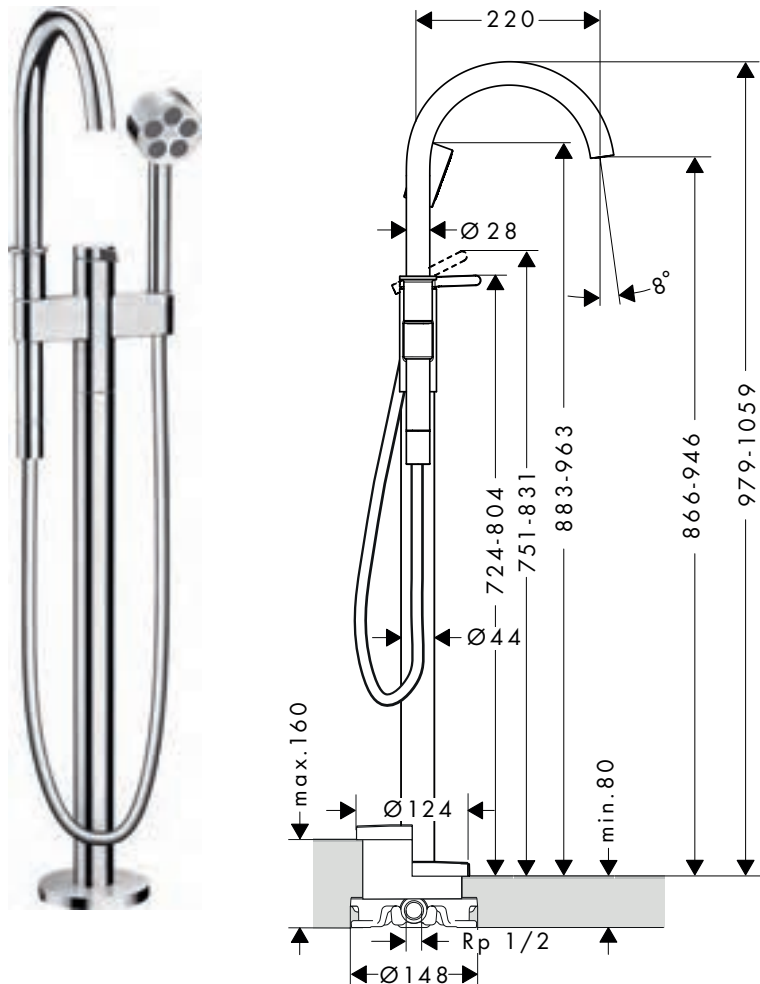

Vrijstaande badmengkraan met handdouche

Kenmerken

- / bestaat uit: ééngreeps badmengkraan vrijstaand, handdouche, doucheslang, douchehouder
- / voorsprong: 220 mm
- / straalsoort mengkraan: normale straal
- / straalsoort handdouche: PowderRain
- / maximale doorstroomhoeveelheid bij 3 bar: 21,5 l/min
- / doorstroomhoeveelheid voor baduitloop bij 3 bar: 21,5 l/min
- / doorstroomhoeveelheid van handdouche bij 3 bar: 8 l/min
- / keramische cartouche
- / temperatuurbegrenzing instelbaar
- / omstelling met automatische reset
- / terugslagklep
- / staande montage

Technologieën

Certificaten/verklaringen

Afwerking	Ref.	Euro
Chroom	48440000	2.056,20
Brushed Bronze	48440140	3.084,20
Brushed Black Chrome	48440340	3.084,20
Matt Black	48440670	2.878,50
Matt White	48440700	2.878,50
Polished Gold Optic	48440990	3.084,20
AXOR FinishPlus	48440XXX	3.084,30

Benodigde onderdelen		Ref.	Euro
	Inbouwlichaam voor vrijstaande mengkraan/thermostaat	10452180	519,50
Opties		Ref.	Euro
	Afdichtingsmof voor inbouwlichaam 10452180	96441000	145,80
	Verlengstuk 60 mm voor inbouwlichaam 10452180	97686000	280,70

*Voor meer informatie verwijzen wij u naar de lijst AXOR FinishPlus aan het begin van dit tarief.