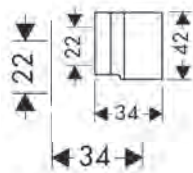

Wandhanddouchehouder voor doucheslangen met een cilindrische moer

Kenmerken

/ vaste bevestigingspositie

/ voor slangen met cilindrische moeren

/ materiaal: metaal

Afwerking	Ref.	Euro
Chroom	27515000	51,80
Brushed Bronze	27515140	77,70
Brushed Black Chrome	27515340	77,70
Brushed Nickel	27515820	77,70
Polished Gold Optic	27515990	77,70
AXOR FinishPlus	27515XXX	77,70