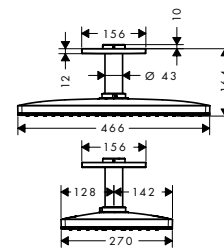

1 straalsoort

Technologieën

Straalsoorten

Overzicht varianten

grootte straal-schijf	aantal stralen	straalsoorten	max. debiet bij 3 bar (l/ min)	min. druk (bar)	Afwerking	Ref.	Euro
460/300	3	Rain, RainStream, Mono	23	1,5	Chroom	35281000	2.906,70
					AXOR FinishPlus	35281XXX	4.360,10
460/300	2	Rain, RainStream	21	1,5	Chroom	35279000	2.654,40
					AXOR FinishPlus	35279XXX	3.981,60
460/300	1	Rain	21	1,5	Chroom	35277000	2.148,50
					AXOR FinishPlus	35277XXX	3.222,80

Benodigde onderdelen		Ref.	Euro
	Inbouwlichaam voor hoofddouche met douche-arm voor plafonddouche	26434180	268,00