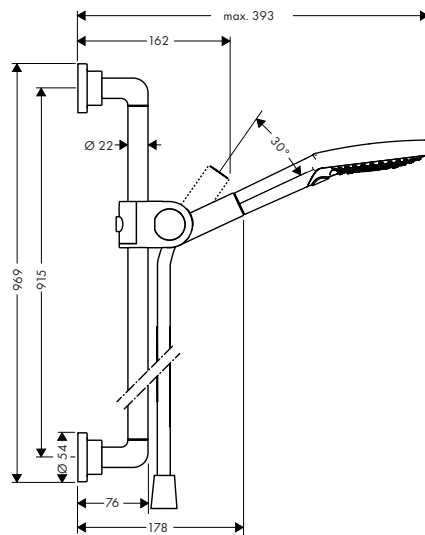

Douchestang 0,90 m met doucheslang 1,60 m

Opties

Afdekkap voor rail

Afwerking	Ref.	Euro
Chroom	42871000	69,20
Brushed Bronze	42871140	103,90
Brushed Black Chrome	42871340	103,90
Brushed Nickel	42871820	103,90
Polished Gold Optic	42871990	103,90
AXOR FinishPlus	42871XXX	103,80

Doucheset 0,90 m, Ø 22 mm met handdouche Ø 120 mm 3jet

Kenmerken

/ straalsoort: Rain, RainAir, WhirlAir
/ handige straalkeuze via Select-knop
/ in hoogte verstelbaar
/ met 30° verstelbare hellingshoek

/ houder voor doucheslang met conische moer
/ maximale doorstroomhoeveelheid bij 3 bar:
16 l/min
/ wandmontage: schroefbevestiging

/ profielbuis: rond
/ douchestangdiameter: 22 mm
/ boorafstand 915 mm

Technologieën

Straalsoorten

Afwerking	Ref.	Euro
Chroom	27991000	446,50
Brushed Black Chrome	27991340	669,80
AXOR FinishPlus	27991XXX	669,80

Douchestang 0,90 m, Ø 22 mm met doucheslang 1,60 m

Kenmerken

/ bestaat uit: douchestang, doucheslang, glijstuk
/ draaikoppeling voorkomt dat de slang in de
knoop raakt
/ buislengte: 969 mm

/ douchestangdiameter: 22 mm
/ profielbuis: rond
/ boorafstand: 915 mm
/ metalen handdouchehouder

/ handdouchehouder met
vergrendelingsmechanisme
/ wandhouders van metaal