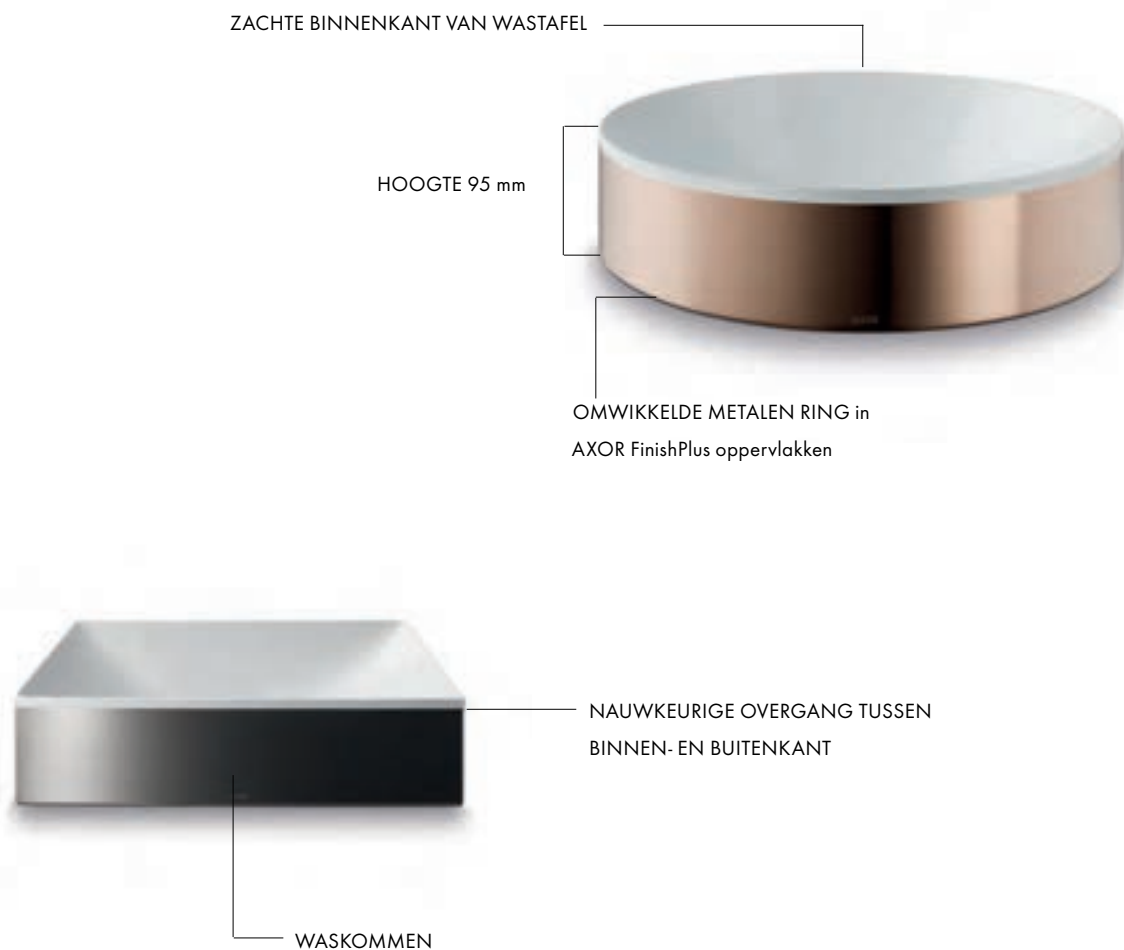

Uniek universeel, voor iedere persoonlijkheid

Met een elegant design en speciaal afgewerkte elementen geven AXOR Suite wastafels en baden, van de hand van de gerenommeerde ontwerper Philippe Starck, elke badkamer harmonie en een persoonlijke touch. Elke component is gemaakt met SolidSurface materiaal voor bestendigheid en een lange levensduur, terwijl vloeiende contouren, kleine rondingen en 'zachte' binnenkanten van wastafels zonder lijnen of richels zorgen voor een heldere moderne look die iedereen aanspreekt. Tegelijk kunnen gebruikers met speciaal afgewerkte elementen, zoals een tablet op het bad of een omwikkeld oppervlak aan de zijkanten van wastafels, uiting geven aan hun eigen persoonlijkheid.

Zowel rechthoekig als rond zijn de AXOR Suite Basins & Bathtub tijdloos, universeel en elegant, met kenmerkende kleine rondingen en zachte en vloeiende binnenkanten. Speciaal afgewerkte elementen zijn verkrijgbaar in Matt Black, Chroom of een van de andere gepolijste of geborstelde AXOR FinishPlus oppervlakken.