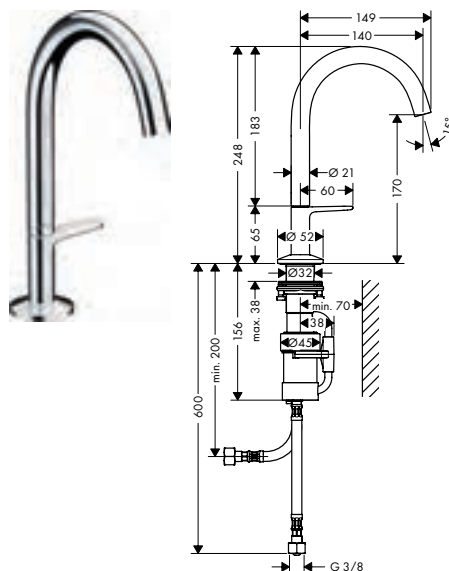

Wastafelmengkranen Select

Kenmerken van alle varianten

/ greepvariant: Select
/ straalsoort: normale straal
/ maximale doorstroomhoeveelheid bij 3 bar:
5 l/min

/ drukknoop voor het openen en sluiten van de
mengkraan
/ temperatuurbegrenzing instelbaar
/ Push-Open afvoergarnituur G 1 1/4

/ materiaal afvoergarnituur: metaal
/ aansluiting: G 3/8 aansluitingen
/ EU taxonomy: max. 6 l/min - Substantial
Contribution (SC)

170

Duurzaamheid

Technologieën

Certificaten/verklaringen

Overzicht varianten

ComfortZone	uitloop (mm)	uitloophoogte (mm)	voor wastafels	Afwerking	Ref.	Euro				
140	122	140	-	Chroom	48010000	491,20				
				Brushed Bronze	48010140	736,70				
				Brushed Black Chrome	48010340	736,70				
				Matt Black	48010670	687,80				
				Matt White	48010700	687,80				
				Polished Gold Optic	48010990	736,70				
				AXOR FinishPlus	48010XXX	736,80				
				170	140	170	-	Chroom	48020000	514,00
Brushed Bronze	48020140	771,00								
Brushed Black Chrome	48020340	771,00								
Matt Black	48020670	719,60								
Matt White	48020700	719,60								
Polished Gold Optic	48020990	771,00								
AXOR FinishPlus	48020XXX	771,00								
260	165	265	■					Chroom	48030000	668,30
				Brushed Bronze	48030140	1.002,30				
				Brushed Black Chrome	48030340	1.002,30				
				Matt Black	48030670	935,50				
				Matt White	48030700	935,50				
				Polished Gold Optic	48030990	1.002,30				
				AXOR FinishPlus	48030XXX	1.002,50