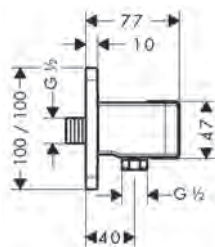

Fixfit Porter softsquare

Kenmerken

/ geïntegreerde houder
/ metalen behuizing met inwendige kunststof watertoevoer

/ terugslagklep
/ aansluiting: G 1/2
/ voor doucheslangen met een conische moer

Certificaten/verklaringen