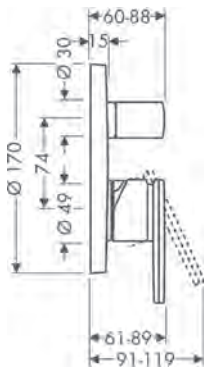

ééngreepsbadmengkraan vrijstaand

Overzicht varianten

uitloop (mm)	greepuitvoering	structurelement	max. debiet bij 3 bar (l/ min)	Afwerking	Ref.	Euro
200	joystick	zonder structuur	22	Chroom	39451000	2.544,50
				Brushed Black Chrome	39451340	3.816,60
				AXOR FinishPlus	39451XXX	3.816,80
200	rechte greep	zonder structuur	20	Chroom	39440000	2.113,90
				Brushed Black Chrome	39440340	3.171,10
				AXOR FinishPlus	39440XXX	3.170,90
200	rechte greep	Rhombic Cut	20	Chroom	39471000	2.231,50
				Brushed Black Chrome	39471340	3.347,20
				AXOR FinishPlus	39471XXX	3.347,30

Benodigde onderdelen

	Ref.	Euro
Inbouwlichaam voor vrijstaande mengkraan/thermostaat	10452180	519,50

Opties

	Ref.	Euro
Afdichtingsmof voor inbouwlichaam 10452180	96441000	145,80
AXOR Starck Verlengstuk 60 mm voor inbouwlichaam 10452180	97686000	280,70

Ééngreepsbadmengkranen voor inbouw

Kenmerken van alle varianten

/ keramische cartouche
/ temperatuurbegrenzing instelbaar

/ omstelling met automatische reset
/ met geluidsdemper

/ wandmontage

Certificaten/verklaringen

BELGAQUA

Overzicht varianten

zekerheidscombinatie EN 1717	max. debiet bij 3 bar (l/ min)	Afwerking	Ref.	Euro
-	29	Chroom	39455000	521,50
		AXOR FinishPlus	39455XXX	782,30
■	25	Chroom	39457000	673,40
		Brushed Black Chrome	39457340	1.009,90
		AXOR FinishPlus	39457XXX	1.010,10

Benodigde onderdelen

	Ref.	Euro
AXOR iBox universal Inbouwlichaam	01700180	138,60

Opties

	Ref.	Euro
Verlengstuk 25 mm voor iBox Universal	13587000	59,10
Set montagegeleiders voor iBox Universal	93171000	42,70