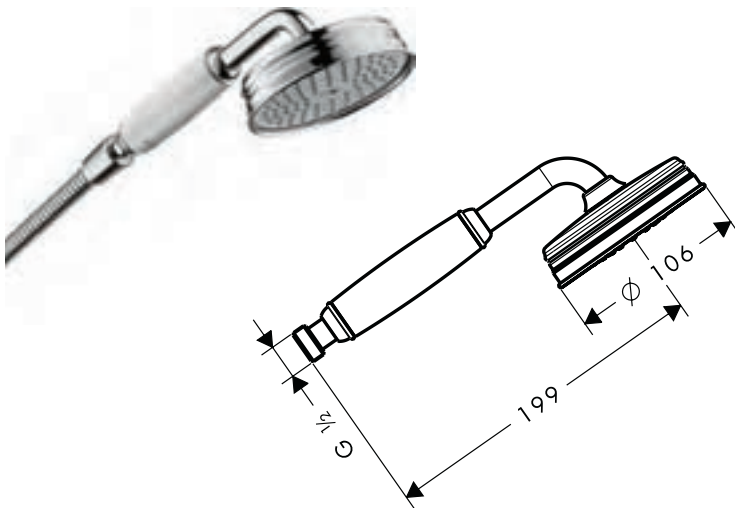

Handdouches 3jet

Overzicht varianten

grootte straalplaat	aantal stralen	straalsoorten	max. debiet bij 3 bar (l/ min)	min. druk (bar)	Afwerking	Ref.	Euro
120	3	Rain, RainAir, WhirlAir	15	1,4	Chroom Brushed Bronze Brushed Black Chrome Matt Black Brushed Nickel Polished Gold Optic AXOR FinishPlus	26050000 26050140 26050340 26050670 26050820 26050990 26050XXX	121,90 182,80 182,80 170,60 182,80 182,80 182,90

Handdouche Ø 100 mm 1jet

Kenmerken

/ douchekopformaat: 100 mm
/ straalsoort: RainAir

/ maximale doorstroomhoeveelheid bij 3 bar:
16 l/min

/ aansluitdraad G 1/2

Technologieën

Straalsoorten

Afwerking	Ref.	Euro
Chroom	16320000	244,30
Brushed Black Chrome	16320340	366,70
Brushed Nickel	16320820	366,70
AXOR FinishPlus	16320XXX	366,50