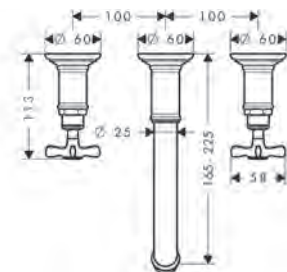

kruisgreep

Duurzaamheid

Technologieën

Overzicht varianten

uitloop (mm)	greepuitvoering	Afwerking	Ref.	Euro
165	rechte greep	Chroom	16534000	740,90
		Brushed Black Chrome	16534340	1.111,30
		Brushed Nickel	16534820	1.111,30
		AXOR FinishPlus	16534XXX	1.111,40
165	kruisgreep	Chroom	16532000	740,90
		Brushed Black Chrome	16532340	1.111,30
		Brushed Nickel	16532820	1.111,30
		AXOR FinishPlus	16532XXX	1.111,40

Benodigde onderdelen

Inbouwlichaam voor 3-gatswastafelmengkraan voor wandinbouw

Ref.

10303180

Euro

265,30

Opties

Afdichtingsmof

Ref.

96383000

Euro

37,60

AXOR Starck Verlengstuk (paar) voor 3-gatsmengkranen voor wandinbouw

Ref.

96259000

Euro

63,00