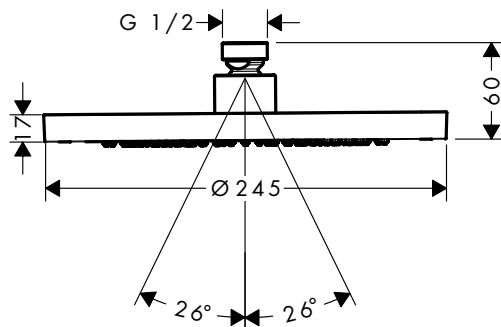

Hoofddouches 1jet

Kenmerken van alle varianten

/ douchekopformaat: 245 mm
/ straalsoort: Rain
/ kogelgewicht: plafonddouche met verstelbare hoek

/ materiaal straalplaat: metaal
/ plafonddouche afneembaar voor reiniging
/ montage: plafond of wand
/ aansluitdraad G 1/2

/ geschikt voor doorstromers

Duurzaamheid

Technologieën

Straalsoorten

Overzicht varianten

grootte straalplaat	aantal stralen	straalsoorten	max. debiet bij 3 bar (l/ min)	min. druk (bar)	Afwerking	Ref.	Euro
245	1	Rain	9	0,8	Chroom	35381000	599,70
					Matt Black	35381670	839,60
					AXOR FinishPlus	35381XXX	899,60
245	1	Rain	5,2	0,6	Chroom	35389000	599,70
					Matt Black	35389670	839,60
					AXOR FinishPlus	35389XXX	899,60
245	1	Rain	10,1	0,8	Chroom	35380000	599,70
					Matt Black	35380670	839,60
					AXOR FinishPlus	35380XXX	899,60
Benodigde onderdelen (naar keuze)					Afwerking	Ref.	Euro
	Douchearm S 390 mm				Chroom	26431000	321,70
					Matt Black	26431670	452,20
					AXOR FinishPlus	26431XXX	482,60
	Douchearm S voor plafondbmontage 100 mm				Chroom	26432000	193,10
					Matt Black	26432670	271,40
					AXOR FinishPlus	26432XXX	289,70
	Douchearm S voor plafondbmontage 300 mm				Chroom	26433000	257,40
					Matt Black	26433670	361,70
					AXOR FinishPlus	26433XXX	386,10
	Douchearm softsquare 390 mm				Chroom	26967000	311,40
					Matt Black	26967670	435,90
					AXOR FinishPlus	26967XXX	467,10
	Douchearm softsquare voor plafondbmontage 100 mm				Chroom	26965000	186,90
					Matt Black	26965670	261,70
					AXOR FinishPlus	26965XXX	280,40
	Douchearm softsquare voor plafondbmontage 300 mm				Chroom	26966000	249,10
					Matt Black	26966670	348,70
					AXOR FinishPlus	26966XXX	373,70