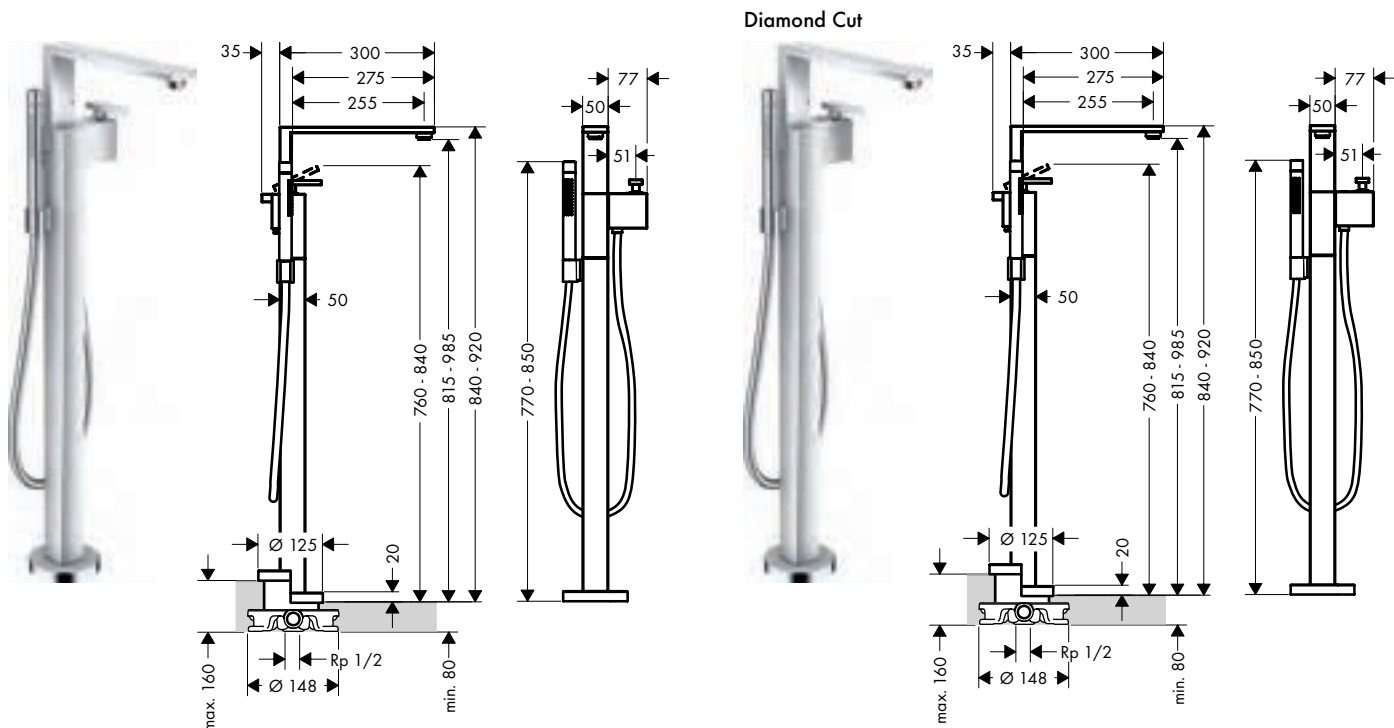

ééngreepsbadmengkraan vrijstaand

Kenmerken van alle varianten

/ bestaat uit: ééngreeps bandmengkraan vrijstaand, staafhanddouche, doucheslang, douchehouder
/ voorsprong: 255 mm
/ straalsoort mengkraan: normale straal
/ straalsoort handdouche: Rain, Mono

/ maximale doorstroomhoeveelheid bij 3 bar: 23 l/min.
/ doorstroomhoeveelheid voor baduitloop bij 3 bar: 23 l/min.
/ doorstroomhoeveelheid van handdouche bij 3 bar: 13 l/min

/ keramische cartouche
/ temperatuurbegrenzing instelbaar
/ omstelling met automatische reset
/ terugslagklep
/ staande montage

Technologieën

Straalsoorten

Certificaten/verklaringen

Overzicht varianten

uitloop (mm)	structurelement	Afwerking	Ref.	Euro
255	zonder structuur	Chroom	46440000	3.362,10
		AXOR FinishPlus	46440XXX	5.043,20
255	Diamond Cut	Chroom	46441000	3.698,50
		AXOR FinishPlus	46441XXX	5.547,80

i Dit product is niet beschikbaar in Brushed afwerkingen.

! Benodigde onderdelen

	Ref.	Euro
Inbouwlichaam voor vrijstaande mengkraan/thermostaat	10452180	519,50

Opties

	Ref.	Euro
Afdichtingsmof voor inbouwlichaam 10452180	96441000	145,80
AXOR Starck Verlengstuk 60 mm voor inbouwlichaam 10452180	97686000	280,70