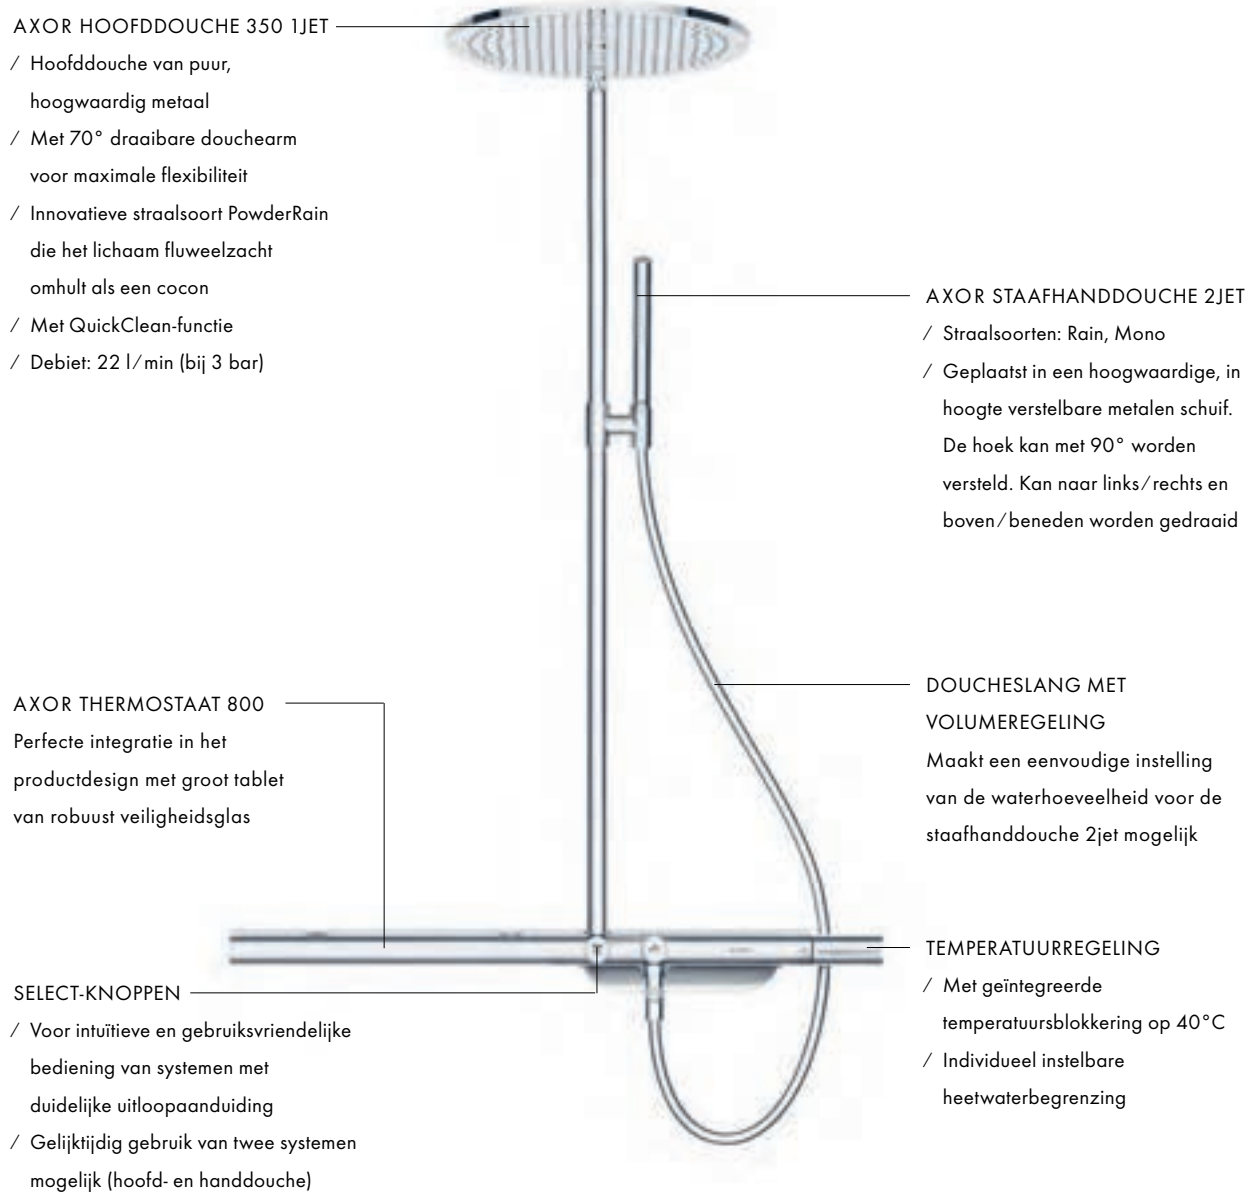

Perfect purisme in de douche

De AXOR Showerpipe 800 is een geïntegreerde oplossing met een thermostaat, hoofd- en handdouche, geheel in het puristische buisdesign van de AXOR Uno collectie. Dankzij de Select Technology kan de Showerpipe met geïntegreerde AXOR hoofddouche 350 1jet met de innovatieve straalsoort PowderRain comfortabel worden bediend.