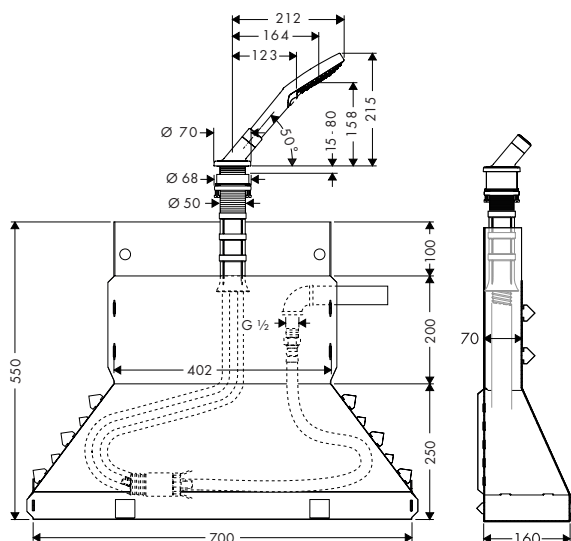

/ geschikt voor voor montage op bad- of tegelrand (montageplaat niet beschikbaar)
/ boorgat op bad: Ø 50 mm

/ maximale uittrekbare lengte van handdouche 1,10 m

Certificaten/verklaringen

BELGAQUA

Afwerking	Ref.	Euro
Chroom	19418000	480,50
Brushed Bronze	19418140	720,60
Brushed Black Chrome	19418340	720,60
Polished Gold Optic	19418990	720,60
AXOR FinishPlus	19418XXX	720,80