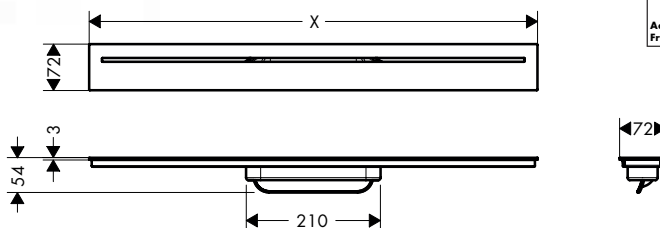

Afwerkset douhegoten vrijstaand

Kenmerken van alle varianten

- / bestaat uit: design rooster, montageset, Dryphon
- / montagetype: vrijstaand in de vloer
- / eenvoudig schoon te maken oppervlak
- / in hoogte verstelbare montageset met tegeldikte van 7-18 mm
- / tegeldikte: tot 18 mm

- / geschikt voor elk type tegel
- / tot 53 l/min afvoercapaciteit
- / toepassingsgebied: nieuwe constructie, renovatie
- / hulpstuk om het rooster op een eenvoudige manier te verwijderen
- / met geïntegreerde helling

- / type geurafdichting: mechanisch
- / Dryphon maakt waterloos sifonsysteem mogelijk
- / geen zichtbare siliconenvoeg
- / rooster materiaal: Roestvrij staal 304 (1.4301)
- / geschikt voor primaire afvoer

700 - 1200

Technologieën

Installatie

Overzicht varianten

lengte (mm)	Afwerking	Ref.	Euro	
700	● Brushed Stainless Steel	42520800	660,00	
	● Chroom	42520000	660,00	
	● Matt Black	42520670	660,00	
	○ Matt White	42520700	660,00	
	● Brushed Bronze	42520140	660,00	
	● Brushed Black Chrome	42520340	660,00	
	● Polished Gold Optic	42520990	660,00	
	● AXOR FinishPlus	42520XXX	660,00	
	800	● Brushed Stainless Steel	42521800	665,00
● Chroom		42521000	665,00	
● Matt Black		42521670	665,00	
○ Matt White		42521700	665,00	
● Brushed Bronze		42521140	665,00	
● Brushed Black Chrome		42521340	665,00	
● Polished Gold Optic		42521990	665,00	
● AXOR FinishPlus		42521XXX	665,00	
900		● Brushed Stainless Steel	42522800	670,00
	● Chroom	42522000	670,00	
	● Matt Black	42522670	670,00	
	○ Matt White	42522700	670,00	
	● Brushed Bronze	42522140	670,00	
	● Brushed Black Chrome	42522340	670,00	
	● Polished Gold Optic	42522990	670,00	
	● AXOR FinishPlus	42522XXX	670,00