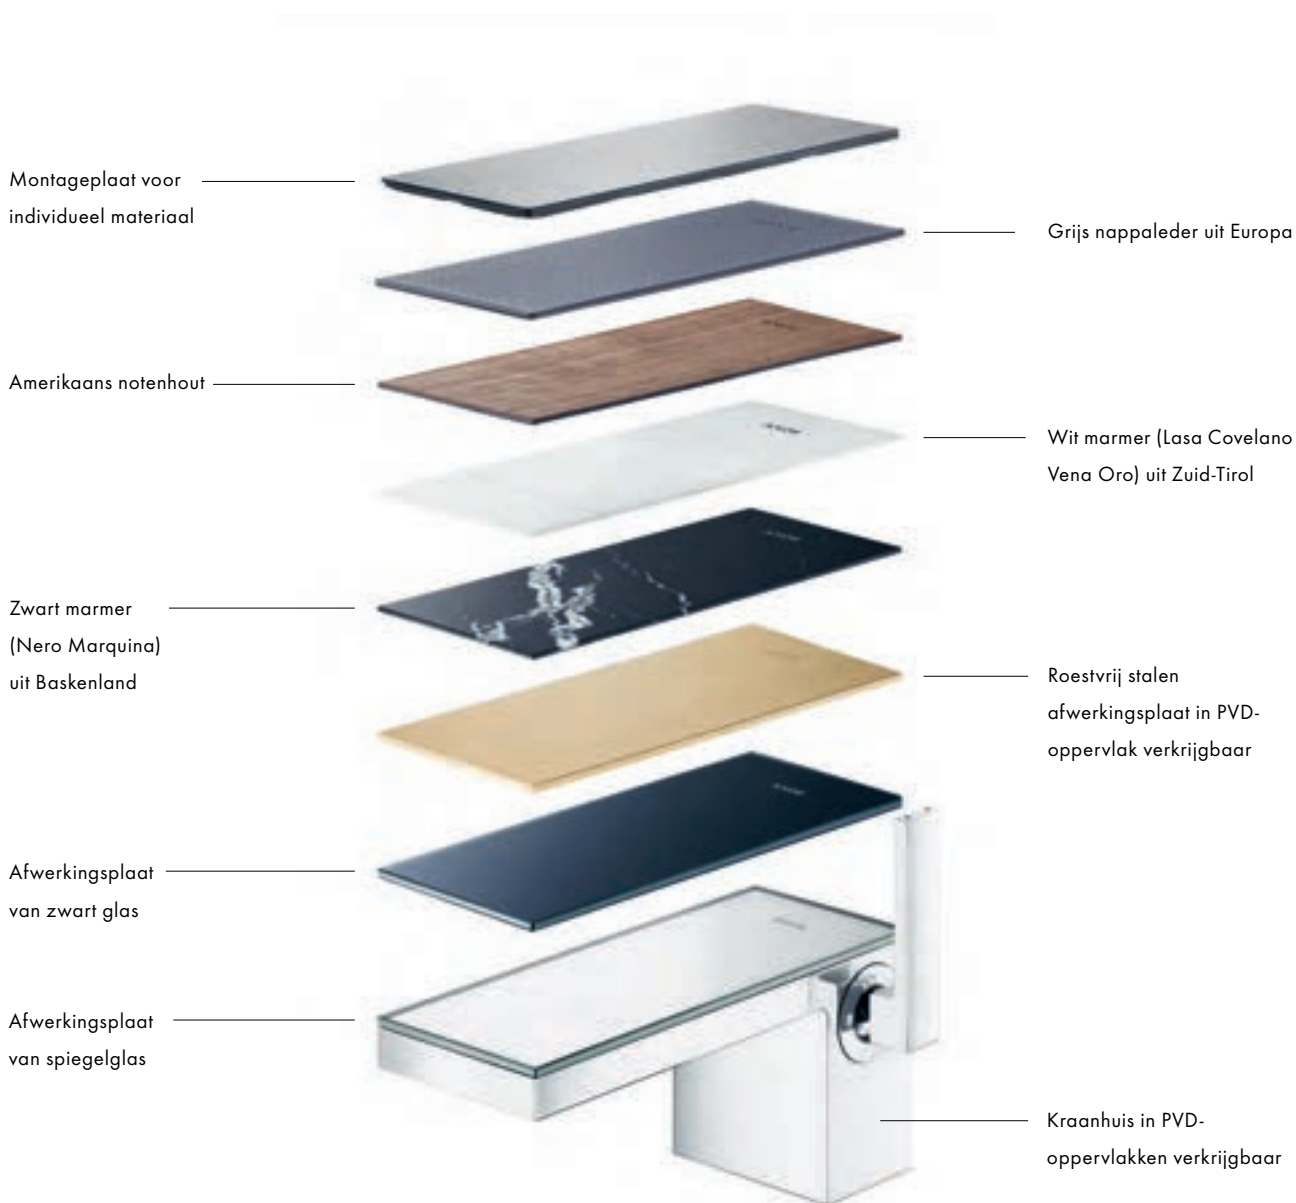

Alles over AXOR MyEdition:

axor-design.com

Een avant-gardistisch concept en de perfecte combinatie

Een kraanhuis van metaal met een verchromd oppervlak of een van de AXOR FinishPlus PVD-oppervlakken. Afgerond met een fascinerende afwerkingsplaat: AXOR Signature biedt baanbrekende mogelijkheden met exclusieve materialen. Metaal, spiegelglas of zwart glas, verfijnde natuurlijke materialen zoals hout, marmer of leder geven extra uitstraling en bieden een nieuwe haptische beleving. Exclusief bij AXOR MyEdition.