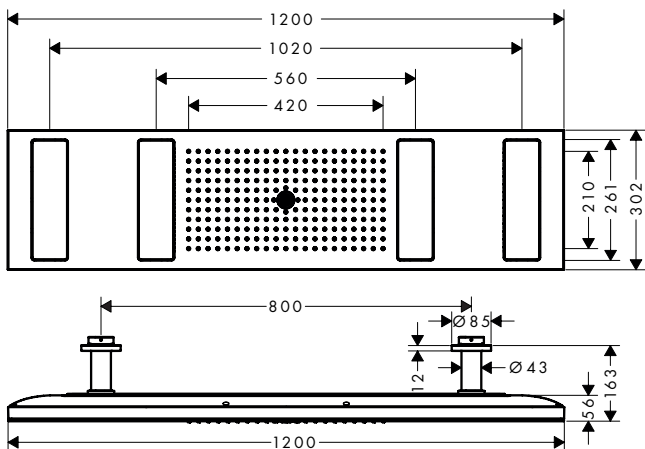

ShowerHeaven 1200/300 mm 4jet zonder verlichting

Kenmerken

/ douchekopformaat: 1200 x 300 mm
/ straalsoort: PowderRain, Rain, Mono
/ materiaal straalplaat: metaal
/ messing plafondaansluiting
/ lengte plafondaansluiting: 100 mm
/ maximale doorstroomhoeveelheid bij 3 bar: 30 l/min.
/ debiet buiten-PowderRain (bij 3 bar): 11 l/min

/ debiet binnen-PowderRain (bij 3 bar): 12 l/min
/ doorstroomhoeveelheid Rain-straal (bij 3 bar): 16 l/min
/ doorstroomhoeveelheid Monostraal (bij 3 bar): 14 l/min.
/ straalsoorten kunnen afzonderlijk of gecombineerd bediend worden
/ plafonddouche afneembaar voor reiniging

/ openklappende douchestralen kunnen manueel geopend worden voor reiniging
/ montage: plafond, openklappende douchestralen kunnen vooraf ingesteld worden naargelang de lichaamsgrootte
/ aansluiting: inbouwlichaam
/ niet geschikt voor doorstroomtoestellen
/ niet inbegrepen: inbouwlichaam

Technologieën

Straalsoorten

Afwerking	Ref.	Euro
Chroom	10637000	9.082,00
AXOR FinishPlus	10637XXX	13.623,00

Benodigde onderdelen

Inbouwlichaam voor ShowerHeaven 1200/300 mm 4jet

Ref.	Euro
10922180	668,70

Opties

Verlengstuk 230 mm voor ShowerHeaven 1200/300 mm 4jet

Afwerking	Ref.	Euro
Chroom	13603000	1.078,90
AXOR FinishPlus	13603XXX	1.618,40
Chroom	18358000	2.578,10
AXOR FinishPlus	18358XXX	3.867,20

Thermostaatmodule 670/90 mm voor 5 systemen - afwerkset