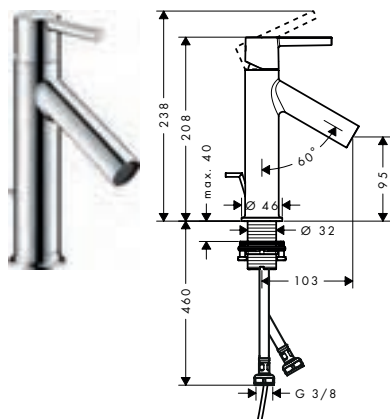

Ééngreepswastafelmengkranen met rechte greep

Kenmerken van alle varianten

/ greepvariant: rechte greep
/ straalsoort: normale straal
/ keramische cartouche

/ temperatuurbegrenzing instelbaar
/ aansluiting: G 3/8 aansluitingen

/ EU taxonomy: max. 6 l/min - Substantial Contribution (SC)

100