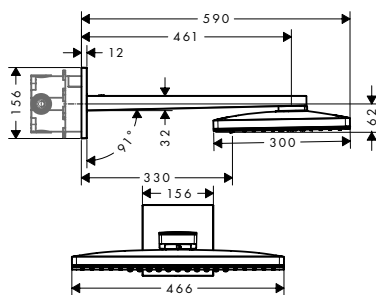

3 straalsoorten