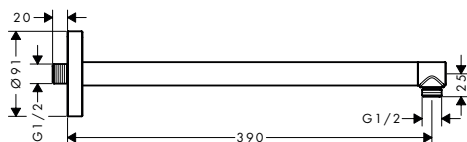

softsquare