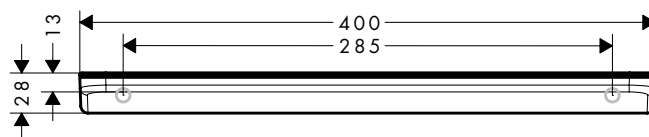

AXOR Universal Circular Tablet 400 mm

Kenmerken

/ wandmontage
/ materiaal frame: messing
/ materiaal tablet: metaal

/ lengte: 400 mm
/ met bevestigingsmateriaal
/ verborgen bevestiging

/ boorafstand: 340 mm
/ diameter boorgat: 6 mm
/ geschikt voor douche

Afwerking	Ref.	Euro
Chroom	42844000	211,50
Matt White	42844700	295,90
Matt Black	42844670	295,90
AXOR FinishPlus	42844XXX	317,30

AXOR Universal Circular WC-papierhouders

Kenmerken van alle varianten

/ wandmontage
/ materiaal: metaal

/ met bevestigingsmateriaal
/ verborgen bevestiging

/ boorafstand: 35 mm
/ diameter boorgat: 6 mm