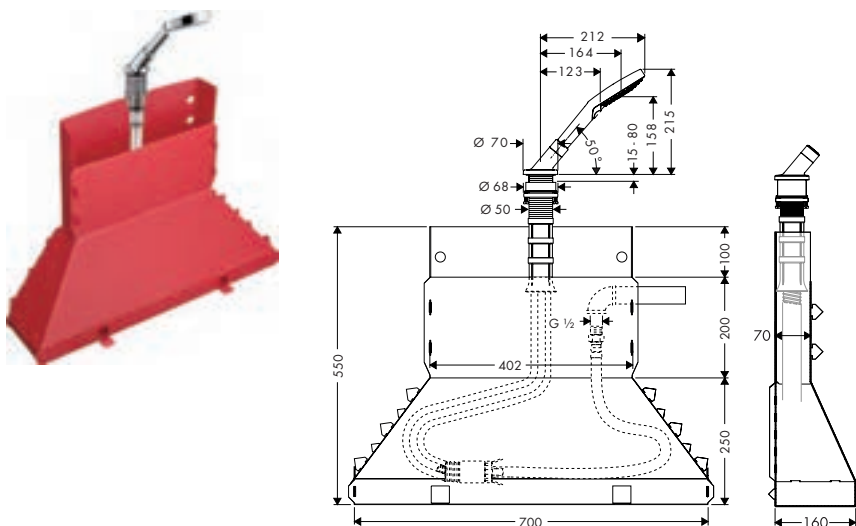

Certificaten/verklaringen

Afwerking	Ref.	Euro
Chroom	19418000	480,50
Brushed Bronze	19418140	720,60
Brushed Black Chrome	19418340	720,60
Brushed Nickel	19418820	720,60
Polished Gold Optic	19418990	720,60
AXOR FinishPlus	19418XXX	720,80

Opties		Ref.	Euro
	HG socket Secuflex set	98806000	5,80