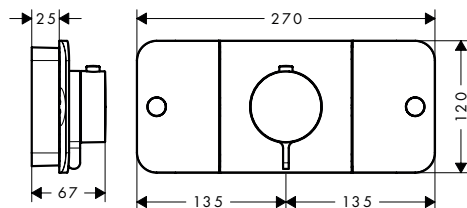

Thermostaatmodules

Kenmerken van alle varianten

/ comfortabel in-/uitschakelen van systemen met grote Select-knop
/ Eco-functie: regeling van doorstroomhoeveelheid via hendelgrepen
/ afhankelijk van volumestroom en installatie ca. 50% vermindering van de doorstroomhoeveelheid

/ thermo-element, start/stop-kraan
/ doorstroomhoeveelheid per uillaat: 24 l/min
/ minimale bedrijfsdruk: 1 bar
/ maximale bedrijfsdruk: 5 bar
/ Veiligheidsblokkering bij 40°C
/ temperatuurbegrenzing instelbaar

/ de thermostaat is geschikt voor thermische desinfectie
/ terugslagklep
/ aansluiting: inbouwlichaam

1 systeem

2 systemen

3 systemen

Duurzaamheid

Technologieën

Certificaten/verklaringen

Overzicht varianten

aantal systemen	max. debiet bij 3 bar (l/ min)	Afwerking	Ref.	Euro		
1 systeem	24	Chroom	45711000	807,40		
		Brushed Bronze	45711140	1.210,90		
		Brushed Black Chrome	45711340	1.210,90		
		Matt Black	45711670	1.130,30		
		Matt White	45711700	1.130,30		
		Polished Gold Optic	45711990	1.210,90		
		AXOR FinishPlus	45711XXX	1.211,10		
		2 systemen	30	Chroom	45712000	1.010,30
Brushed Bronze	45712140			1.515,20		
Brushed Black Chrome	45712340			1.515,20		
Matt Black	45712670			1.414,20		
Matt White	45712700			1.414,20		
Polished Gold Optic	45712990			1.515,20		
AXOR FinishPlus	45712XXX			1.515,50		
3 systemen	30			Chroom	45713000	1.318,70
		Brushed Bronze	45713140	1.978,00		
		Brushed Black Chrome	45713340	1.978,00		
		Matt Black	45713670	1.846,20		
		Matt White	45713700	1.846,20		
		Polished Gold Optic	45713990	1.978,00		
		AXOR FinishPlus	45713XXX	1.978,10		

Benodigde onderdelen

Inbouwlichaam voor AXOR One thermostaatmodule

Ref. 45710180 Euro 360,50