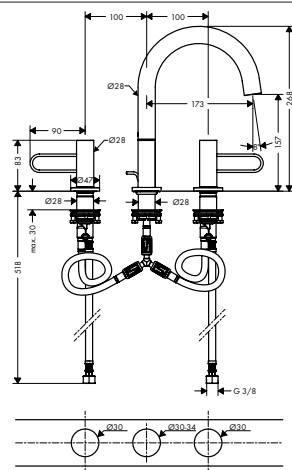

3-gats wastafelmengkranen

Kenmerken van alle varianten

/ draaibereik 110°
/ maximale doorstroomhoeveelheid bij 3 bar:
5 l/min

/ met keramische stopkranen warm/koud 90°
/ lediging G 1 1/4 met trekstang
/ aansluiting: G 3/8 aansluitingen

/ EU taxonomy: max. 6 l/min - Substantial
Contribution (SC)

160