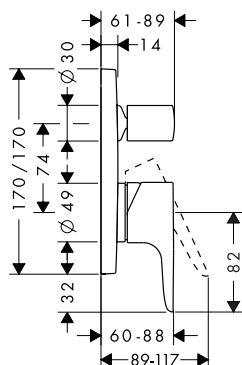

Eéngreepsbadmengkranen voor inbouw

Kenmerken van alle varianten

/ keramische cartouche
/ temperatuurbegrenzing instelbaar

/ omstelling met automatische reset
/ met geluidsdemper

/ wandmontage

Certificaten/verklaringen

BELGAQUA

Overzicht varianten

zekerheidscombinatie EN 1717	max. debiet bij 3 bar (l/ min)	Afwerking	Ref.	Euro
-	29	Chroom	34425000	406,00
		AXOR FinishPlus	34425XXX	609,00
■	25	Chroom	34427000	562,20
		AXOR FinishPlus	34427XXX	843,30

Benodigde onderdelen

	Ref.	Euro
AXOR iBox universal Inbouwlichaam	01700180	138,60

Opties

	Ref.	Euro
Verlengstuk 25 mm voor iBox Universal	13587000	59,10
Set montagegeleiders voor iBox Universal	93171000	42,70

Baduitloop 182 mm

Kenmerken

/ voorsprong: 182 mm

/ maximale doorstroomhoeveelheid bij 3 bar:
22 l/min

/ straalsoort: normale straal