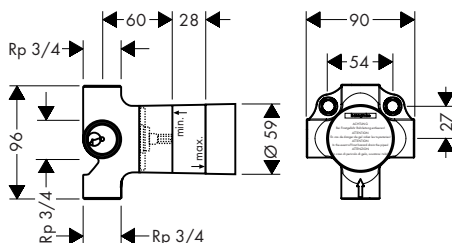

Inbouwlichaam voor Quattro 4-wegomsteller

Kenmerken

/ vraagt een debietregeling
/ 3 systemen

/ gelijktijdig gebruik van 2 systemen
/ geschikt voor alle Quattro afbouw delen

/ maximale doorstroomhoeveelheid bij 3 bar:
65 l/min.

Ref.	Euro
16930180	305,80

Opties

Verlengstuk 25 mm voor inbouwstopkraan en Trio Stop/Quattro

Ref.	Euro
92990000	62,30

Inbouwlichaam voor handdouchemodule

Kenmerken

/ debiet bij vrije uitloop: 30 l/min.
/ met keramische stopkraan 180°
/ horizontale of verticale montage

/ geluidsontkoppelde installatie

/ dient in direct verband tevens als
waterdoorvoerend deel en zorgt voor precieze
montage in één lijn