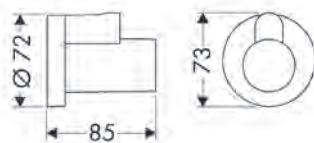

Afdekkap voor hoekregelkraan

Kenmerken

/ voor hoekstopkraan
/ verpakkingseenheid: 1 stuk