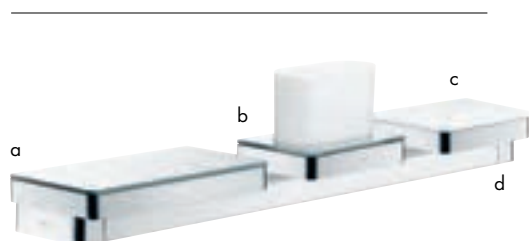

6

Alles binnen handbereik: multifunctionele combinatie van reling met tablet (300 mm), tandenborstelhouder en zeepschaal/tablet (150 mm). Vier adaptersets vereist

Benodigde producten:

- a. # 42838000 AXOR Universal Softsquare tablet 300 mm
- + 2 x # 42870000 adapterset
- b. # 42836000 AXOR Universal Softsquare WC-papierhouder
- + 1 x # 42870000 adapterset
- c. # 42803000 + 1 x # 42870000 adapterset
- d. Reling