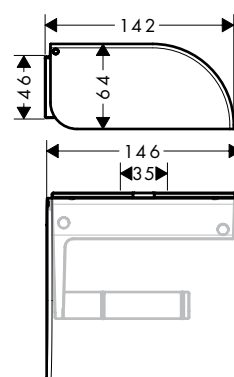

met deksel

Overzicht varianten

uitvoering	Afwerking	Ref.	Euro
enkel	Chroom	42856000	79,90
	Matt Black	42856670	111,90
	Matt White	42856700	111,90
	AXOR FinishPlus	42856XXX	119,90
dubbel	Chroom	42857000	119,90
	Matt Black	42857670	168,00
	Matt White	42857700	168,00
	AXOR FinishPlus	42857XXX	179,90