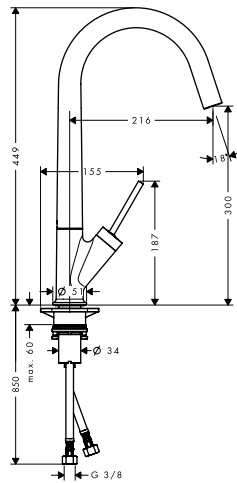

AXOR Starck Eéngreepskeukenmengkraan 300 met draibare uitloop

Kenmerken

- / ComfortZone 300
- / draaibereik instelbaar in 3 standen op 110°, 150° of 360°
- / normale straal

- / maximale doorstroomhoeveelheid bij 3 bar: 15 l/min
- / Joystick keramische cartouche
- / G 3/8 aansluitingen

- / geïntegreerde terugslagklep
- / geschikt voor doorstroomtoestellen

Technologieën

Straalsoorten

Afwerking	Ref.	Euro
Chroom	10822000	570,20
rvs-look	10822800	776,50
AXOR FinishPlus	10822XXX	855,30

AXOR Starck Eéngreepskeukenmengkraan 270 met uittrekbare vuistdouche

Kenmerken

- / ComfortZone 270
- / draaibereik instelbaar in 2 stappen tot 110° of 150°
- / douchestraal, laminaar straal
- / douchestraal kan vastgezet worden, resetten straal door druk op de knop

- / MagFit magnetische douchehouder
- / quick-connect-slang
- / maximale doorstroomhoeveelheid bij 3 bar: 9 l/min
- / Joystick keramische cartouche
- / G 3/8 aansluitingen

- / geïntegreerde terugslagklep
- / geschikt voor doorstroomtoestellen
- / uitschuiflengte tot 50 cm