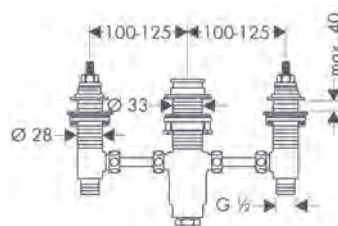

Inbouwlichaam voor 3-gatsbadmengkraan op badrand

Kenmerken

/ onderhoudsopening noodzakelijk
/ aansluitdraad: G 1/2

/ aansluitgrootte: DN15
/ met keramische stopkranen warm/koud 90°

Ref.	Euro
15484180	216,00