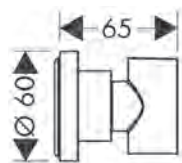

Wandhanddouchehouder voor doucheslangen met een conische moer

Kenmerken

/ vaste bevestigingspositie

/ voor aansluiting met een slang met conische moer / materiaal: metaal

Afwerking	Ref.	Euro
Chroom	39525000	117,30
Brushed Bronze	39525140	175,90
Brushed Black Chrome	39525340	175,90
Polished Gold Optic	39525990	175,90
AXOR FinishPlus	39525XXX	176,00

Wandhanddouchehouder voor doucheslangen met een conische moer

Kenmerken

/ vaste bevestigingspositie

/ voor aansluiting met een slang met conische moer / materiaal: metaal