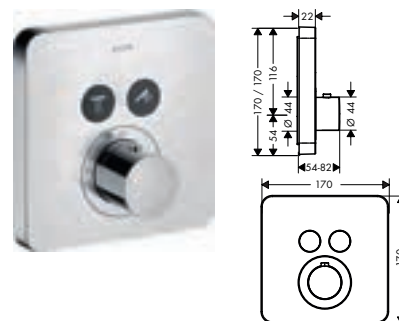

softsquare

Technologieën

Certificaten/verklaringen

Overzicht varianten

	vorm	Afwerking	Ref.	Euro		
	rond	Chroom	36723000	795,60		
		Brushed Bronze	36723140	1.193,80		
		Brushed Black Chrome	36723340	1.193,80		
		Matt Black	36723670	1.106,40		
		Brushed Nickel	36723820	1.193,80		
		Polished Gold Optic	36723990	1.193,80		
		AXOR FinishPlus	36723XXX	1.193,40		
			rechthoekig	Chroom	36715000	795,60
				Brushed Bronze	36715140	1.193,80
				Brushed Black Chrome	36715340	1.193,80
Matt Black	36715670			1.106,40		
Brushed Nickel	36715820			1.193,80		
Polished Gold Optic	36715990			1.193,80		
AXOR FinishPlus	36715XXX			1.193,40		
	softsquare			Chroom	36707000	795,60
				Brushed Bronze	36707140	1.193,80
				Brushed Black Chrome	36707340	1.193,80
		Matt Black	36707670	1.106,40		
		Brushed Nickel	36707820	1.193,80		
		Polished Gold Optic	36707990	1.193,80		
		AXOR FinishPlus	36707XXX	1.193,40		

Benodigde onderdelen		Ref.	Euro
	Inbouwlichaam	01700180	138,60

Opties		Ref.	Euro
	Verlengstuk 25 mm voor iBox Universal	13587000	59,10
	Set montagegeleiders voor iBox Universal	93171000	42,70