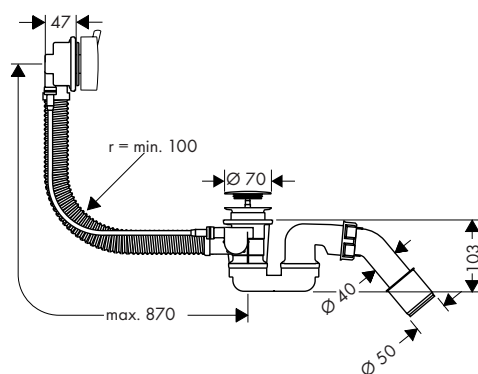

Complete set afvoergarnituur en overloop voor speciale baden

Kenmerken

/ bestaat uit: inbouwlichaam, badsifon, afbouwdeel / PE-schroefverbinding G 1 1/2 x 40/50 mm
/ geschikt voor speciale baden / flexibele overloopslang

/ lengte afvoerkabel 780 mm

Afwerking	Ref.	Euro
Chroom	58318000	118,60
Brushed Bronze	58318140	178,00
Brushed Gold Optic	58318250	178,00
Polished Red Gold	58318300	178,00
Brushed Red Gold	58318310	178,00
Polished Black Chrome	58318330	178,00
Brushed Black Chrome	58318340	178,00
Matt Black	58318670	165,90
Matt White	58318700	165,90
Stainless Steel Optic	58318800	178,00
Brushed Nickel	58318820	178,00
Brushed Brass	58318950	178,00
Polished Gold Optic	58318990	178,00
AXOR FinishPlus	58318XXX	177,90

Lediging Push-Open voor wastafels/waskommen met overloop

Kenmerken

/ bediening met drukstop
/ voor wastafels met overloop

/ materiaal afvoerstop messing
/ aansluitgrootte G 1 1/4

/ met overloop

Afwerking	Ref.	Euro
Chroom	51300000	77,80
Brushed Bronze	51300140	116,70
Brushed Black Chrome	51300340	116,70
Matt Black	51300670	108,90
Matt White	51300700	108,90
Brushed Nickel	51300820	116,70
Polished Gold Optic	51300990	116,70
AXOR FinishPlus	51300XXX	116,70