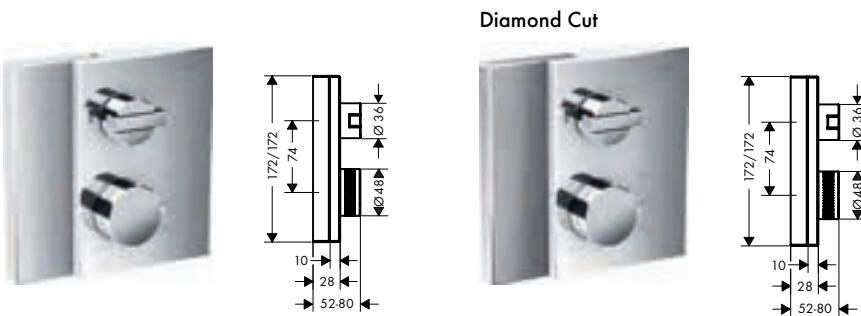

Thermostaten met stopkraan voor 1 systeem

Overzicht varianten

	structuurelement	Afwerking	Ref.	Euro
	Diamond Cut	Chroom	46751000	1.415,30
		AXOR FinishPlus	46751XXX	2.123,00

Dit product is niet beschikbaar in Brushed afwerkingen.

Benodigde onderdelen		Ref.	Euro
	AXOR iBox universal Inbouwlichaam	01700180	138,60

Opties		Ref.	Euro
	Verlengstuk 25 mm voor iBox Universal	13587000	59,10
	Set montagegeleiders voor iBox Universal	93171000	42,70

Thermostaten met stopkraan/omsteller voor 2 systemen

Kenmerken van alle varianten

- / 2 systemen
- / thermo-element
- / maximale doorstroomhoeveelheid bij 3 bar: 29 l/min
- / doorstroomhoeveelheid bovenste uitlaat: 25 l/min
- / doorstroomhoeveelheid onderste uitlaat: 29 l/min
- / minimale bedrijfsdruk: 1 bar
- / maximale bedrijfsdruk: 10 bar
- / Veiligheidsblokkering bij 40°C
- / temperatuurbegrenzing instelbaar
- / terugslagklep
- / met geluidsdemper
- / aansluiting: inbouwlichaam

Duurzaamheid

Technologieën

Certificaten/verklaringen

Overzicht varianten

	structuurelement	Afwerking	Ref.	Euro
	zonder structuur	Chroom	46760000	1.415,30
		AXOR FinishPlus	46760XXX	2.123,00
	Diamond Cut	Chroom	46761000	1.556,90
		AXOR FinishPlus	46761XXX	2.335,40

Dit product is niet beschikbaar in Brushed afwerkingen.

Benodigde onderdelen		Ref.	Euro
	AXOR iBox universal Inbouwlichaam	01700180	138,60

Opties		Ref.	Euro
	Verlengstuk 25 mm voor iBox Universal	13587000	59,10
	Set montagegeleiders voor iBox Universal	93171000	42,70