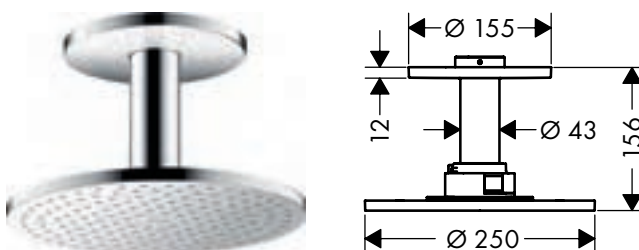

Hoofddouches 2jet, 1jet met douchearm

Benodigde onderdelen		voor	Ref.	Euro
	Inbouwlichaam voor hoofddouche wandmodel	35303XXX 35296XXX	35361180	345,40

Opties		Afwerking	Ref.	Euro
	Rozet softsquare	Chroom	35214000	77,90
		Matt Black	35214670	116,70
		AXOR FinishPlus	35214XXX	116,90

Hoofddouches 2jet, 1jet met plafondaansluiting

Kenmerken van alle varianten

/ bestaat uit: plafonddouche, plafondaansluiting
/ fijne siliconen nopjes zichtbaar zodra de hoofddouche in werking is
/ materiaal straalplaat: metaal
/ messing plafondaansluiting

/ lengte plafondaansluiting: 100 mm
/ plafonddouche afneembaar voor reiniging
/ De servicekaart met filter kan worden verwijderd voor reiniging zonder gereedschap
/ montage: plafond

/ aansluiting: inbouwlichaam
/ geschikt voor doorstromers

300

250

Technologieën

Straalsoorten

Overzicht varianten

grootte straalplaat	aantal stralen	straalsoorten	max. debiet bij 3 bar (l/ min)	min. druk (bar)	Afwerking	Ref.	Euro					
300	1	PowderRain	19	1,8	Chroom	35301000	1.412,10					
					Brushed Bronze	35301140	2.118,20					
					Brushed Black Chrome	35301340	2.118,20					
					Matt Black	35301670	2.021,00					
					Brushed Nickel	35301820	2.118,20					
					Polished Gold Optic	35301990	2.118,20					
300	2	PowderRain, Intense Powder-Rain	18	2,4	AXOR FinishPlus	35301XXX	2.118,20					
					Chroom	35304000	1.596,30					
					Brushed Bronze	35304140	2.394,60					
					Brushed Black Chrome	35304340	2.394,60					
					Matt Black	35304670	2.284,50					
					Brushed Nickel	35304820	2.394,60					
250	1	PowderRain	19	1,8	Polished Gold Optic	35304990	2.394,60					
					AXOR FinishPlus	35304XXX	2.394,50					
					Chroom	35286000	1.166,90					
					AXOR FinishPlus	35286XXX	1.750,40					
					250	2	PowderRain, Intense Powder-Rain	18	1,7	Chroom	35297000	1.289,70
										AXOR FinishPlus	35297XXX	1.934,60