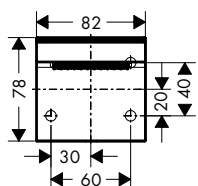

Baduitlopen

Kenmerken van alle varianten

/ voorsprong: 176 mm
/ wandmontage

/ maximale doorstroomhoeveelheid bij 3 bar:
24 l/min

/ straalsoort: normale straal

met plaat