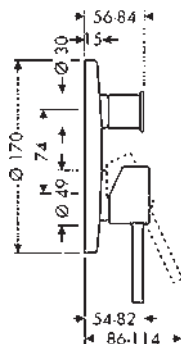

ééngreepsbadmengkraan vrijstaand

Overzicht varianten

uitloop (mm)	greepuitvoering	Afwerking	Ref.	Euro
156	joystick	Chroom	10456000	1.859,90
		Brushed Black Chrome	10456340	2.790,00
		AXOR FinishPlus	10456XXX	2.789,90
156	rechte greep	Chroom	10455000	1.820,20
		Brushed Black Chrome	10455340	2.730,20
		Matt Black	10455670	
		AXOR FinishPlus	10455XXX	2.730,30

Benodigde onderdelen

	Ref.	Euro
Inbouwlichaam voor vrijstaande mengkraan/thermostaat	10452180	519,50

Opties

	Afwerking	Ref.	Euro
Afdichtingsmof voor inbouwlichaam 10452180		96441000	145,80
AXOR Starck Verlengstuk 60 mm voor uitloop	Chroom	10981000	372,30
	AXOR FinishPlus	10981XXX	558,50
AXOR Starck Verlengstuk 60 mm voor inbouwlichaam 10452180		97686000	280,70

Ééngreepsbadmengkranen voor inbouw

Kenmerken van alle varianten

/ keramische cartouche
/ temperatuurbegrenzing instelbaar

/ omstelling met automatische reset
/ wandmontage

joystick