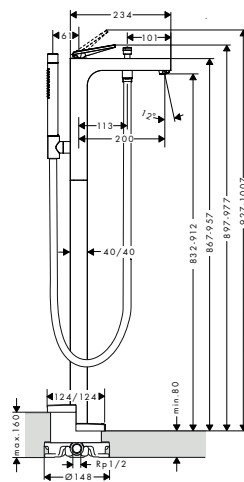

rechte greep