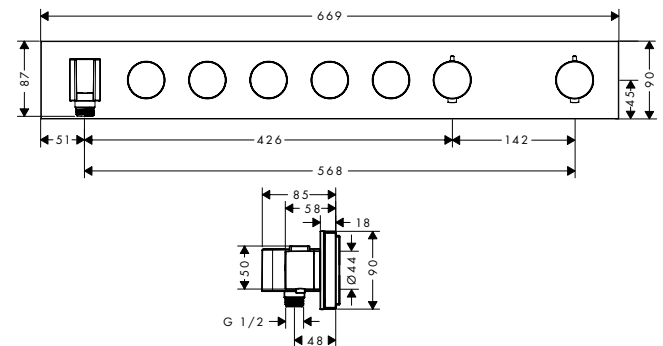

5 systemen

Duurzaamheid

Technologieën

Certificaten/verklaringen

Overzicht varianten

aantal systemen	max. debiet bij 3 bar (l/ min)	drukknoppen meegeleverd	Afwerking	Ref.	Euro
4 systemen	38	Rain large, Waterfall, Mono, handdouche	Chroom	18357000	2.275,20
			Brushed Bronze	18357140	3.413,20
			Brushed Black Chrome	18357340	3.413,20
			Brushed Nickel	18357820	3.413,20
			Polished Gold Optic	18357990	3.413,20
			AXOR FinishPlus	18357XXX	3.412,80
5 systemen	38	PowderRain binnenkant, Powder-Rain buitenkant, Mono, hoofddouche, handdouche	Chroom	18358000	2.578,10
			AXOR FinishPlus	18358XXX	3.867,20
Benodigde onderdelen			voor	Ref.	Euro
	Inbouwlichaam voor thermostaatmodule voor 4 systemen	18357XXX	18312180	1.023,60	
	Inbouwlichaam voor thermostaatmodule voor 5 systemen	18358XXX	18313180	1.151,90