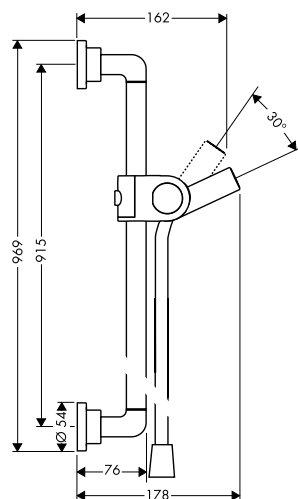

Afwerking	Ref.	Euro
Chroom	27831000	352,10
Brushed Black Chrome	27831340	528,40
AXOR FinishPlus	27831XXX	528,20