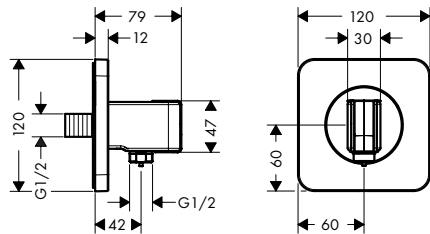

Fixfit porters

Overzicht varianten

vorm	Afwerking	Ref.	Euro
rechthoekig	Chroom	36734000	114,30
	Matt Black	36734670	162,80
	AXOR FinishPlus	36734XXX	171,50
softsquare	Chroom	11626000	226,10
	Matt Black	11626670	316,70
	AXOR FinishPlus	11626XXX	339,20

Fixfit Porter 120/120 mm softsquare voor doucheslangen met een conische moer

Kenmerken

- / geïntegreerde houder
- / metalen bevestigingshoek
- / terugslagklep
- / aansluiting: G 1/2

- / Bij een gecombineerde installatie (10 mm afstand) wordt alleen de horizontale montage aanbevolen voor een optimale bediening
- / voor een gecombineerde installatie (10 mm afstand) is inbouwlichaam # 28486180 nodig

- / voor een vrijstaande montage (afstand meer dan 10 mm) is er geen inbouwlichaam nodig
- / voor doucheslangen met een conische moer

Certificaten/verklaringen

BELGAQUA

Afwerking	Ref.	Euro
Chroom	36724000	182,80
Brushed Bronze	36724140	274,50
Brushed Black Chrome	36724340	274,50
Matt Black	36724670	256,10
Polished Gold Optic	36724990	274,50
AXOR FinishPlus	36724XXX	274,20

Opties

AXOR ShowerSolutions Inbouwlichaam voor douchemodule of Fixfit Porter

Ref.	Euro
28486180	149,30