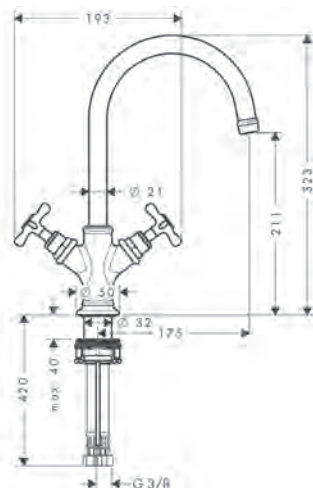

Duurzaamheid

Technologieën

Zie de volgende pagina voor meer informatie over dit product.