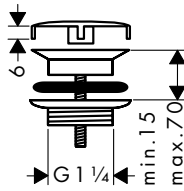

Lediging voor wastafels/waskommen, niet afsluitbaar

Kenmerken

/ niet-sluitende stop
/ voor wastafels zonder overloop

/ materiaal afvoerstop RVS
/ aansluitgrootte G 1 1/4

/ met overloop

Afwerking	Ref.	Euro
Chroom	51301000	50,10
Brushed Bronze	51301140	75,10
Brushed Black Chrome	51301340	75,10
Matt Black	51301670	70,20
Matt White	51301700	70,20
Brushed Nickel	51301820	75,10
Polished Gold Optic	51301990	75,10

Designsifon Flowstar

Kenmerken

/ aanpassingsafstand 65-165 mm
/ afstand tot wand 330 mm

/ geurafluitert - terugstroomhoogte is 70 mm
/ aansluitgrootte ingang: G 1 1/4