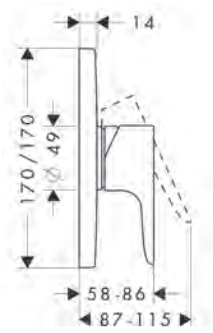

Eéngreepsdouchemengkraan 170/170 mm - afwerkset softsquare

Kenmerken

/ maximale doorstroomhoeveelheid bij 3 bar:
29 l/min
/ keramische cartouche

/ temperatuurbegrenzing instelbaar
/ met geluidsdemper
/ geschikt voor doorstromers

/ aansluiting: inbouwlichaam

Afwerking	Ref.	Euro
Chroom	34625000	336,10
AXOR FinishPlus	34625XXX	504,20

Benodigde onderdelen

	Ref.	Euro
AXOR iBox universal Inbouwlichaam	01700180	138,60

Opties

	Ref.	Euro
Verlengstuk 25 mm voor iBox Universal	13587000	59,10
Set montagegeleiders voor iBox Universal	93171000	42,70

Fixfit porters

Kenmerken van alle varianten

/ geïntegreerde houder
/ metalen behuizing met inwendige kunststof watertoevoer

/ terugslagklep
/ aansluiting: G 1/2
/ voor doucheslangen met een conische moer