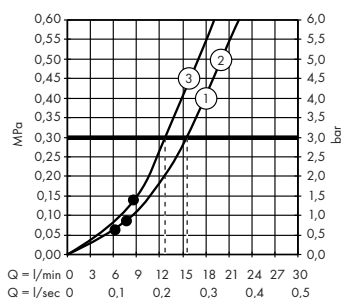

Planningsvoorbeeld AXOR ShowerSelect thermostaatmengkraan voor 1 functie met AXOR Citterio E doucheset

Een inbouwoplossing die met kop en schouders boven de rest uitsteekt. De iBox universal is de perfecte basisset voor AXOR ShowerSelect producten en biedt maximale flexibiliteit bij het plannen van de badkamer. In combinatie met de AXOR ShowerSelect thermostaatmengkraan en de AXOR Citterio E doucheset ontstaat een betoverende oplossing met een helder design en grote technische precisie.

- / Universeel gebruik van de iBox als inbouwlichaam
- / De iBox universal is geschikt voor particuliere en openbare ruimtes en voldoet wereldwijd aan de algemene normen
- / Eenvoudige look: de techniek verdwijnt elegant in de wand
- / Dankzij installatie vooraf blijft meer tijd over voor selectie van de kranen
- / Grotere bewegingsvrijheid bij het douchen dankzij de ruimtebesparende oplossing
- / Probleemloos vervangen van de mengkranen bij renovatie
- / Eenvoudige en snelle installatie
- / Veiligheid: al meer dan 18 jaar beproefde oplossing voor inbouwinstallatie

Producten

Doucheset 0,90 m met handdoucheset 120 3jet

36735000

Thermostaat voor inbouwinstallatie

softsquare voor 1 systeem

36705000

Inbouwlichaam iBox universal

01700180

Ronde wandaansluiting

27451000

Debietdiagram

Doucheset 0,90 m

met handdoucheset 120 3jet

36735000

- ① RainAir
- ② Rain
- ③ WhirlAir

Functie gegarandeerd vanaf • . Verbruikswaarden zijn bij gebruik in de praktijk gemeten met bijbehorende mengkraan/stopkraan voor inbouwinstallatie.