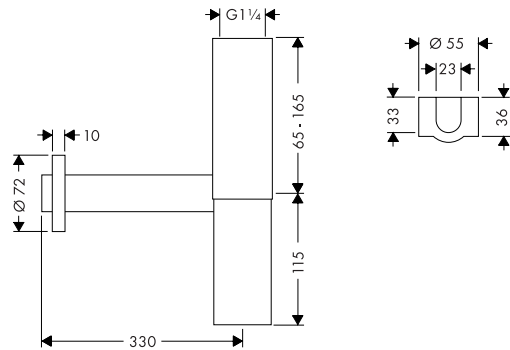

Lediging voor wastafels/waskommen, niet afsluitbaar

Kenmerken

/ niet-sluitende stop
/ voor wastafels zonder overloop

/ materiaal afvoerstop RVS
/ aansluitgrootte G 1 1/4

/ met overloop

Afwerking	Ref.	Euro
Chroom	51301000	50,10
Brushed Bronze	51301140	75,10
Brushed Black Chrome	51301340	75,10
Matt Black	51301670	70,20
Matt White	51301700	70,20
Brushed Nickel	51301820	75,10
Polished Gold Optic	51301990	75,10

Designsifon Flowstar

Kenmerken

/ aanpassingsafstand 65-165 mm
/ afstand tot wand 330 mm

/ geurafluitert - terugstroomhoogte is 70 mm
/ aansluitgrootte ingang: G 1 1/4

Afwerking	Ref.	Euro
Chroom	51303000	180,80
Brushed Nickel	51303820	271,40
AXOR FinishPlus	51303XXX	271,20

Designsifon Flowstar set

Kenmerken

/ bestaat uit: designsifon, 2 hoekstopkranen,
2 afdekkingen

/ aanpassingsafstand 65-165 mm
/ afstand tot wand 330 mm

/ geurafluitert - terugstroomhoogte is 70 mm
/ aansluitgrootte ingang: G 1 1/4