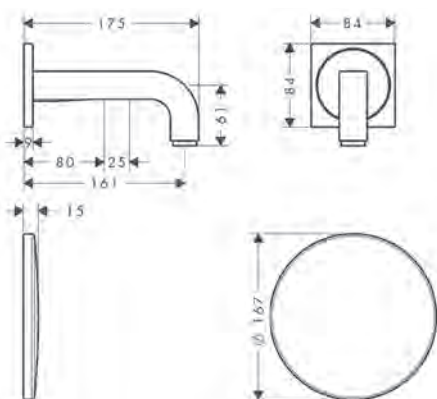

AXOR Citterio Elektronische wastafelmengkranen

Kenmerken van alle varianten

/ straalsoort: normale straal
/ maximale doorstroomhoeveelheid bij 3 bar: 5 l/min
/ temperatuur verstelbaar via inbouwlichaam
/ infraroodsensortechnologie
/ automatische omgevingsaanpassing van de infraroodsensor
/ 230 V / 50 Hz netaansluiting

/ hygiënische spoeling activeerbaar (automatische watertoevoer)
/ frequentie van hygiënische spoeling: 24 u
/ spoeltijd hygiënische spoeling: 10 s
/ duurspoeling activeerbaar (enkele waterdoorlaat gedurende 180 seconden, geschikt voor thermische desinfectie)
/ reinigingsmodus: handmatige waterstop voor reiniging van de wastafel

/ vuilfilters in de verbindingsslangen
/ voor een ideale werking moet een minimale afstand van 140 mm vanaf het midden van de perlatoren tot de achterste rand van de wastafel in acht worden genomen
/ EU taxonomy: max. 6 l/min - Substantial Contribution (SC)

161