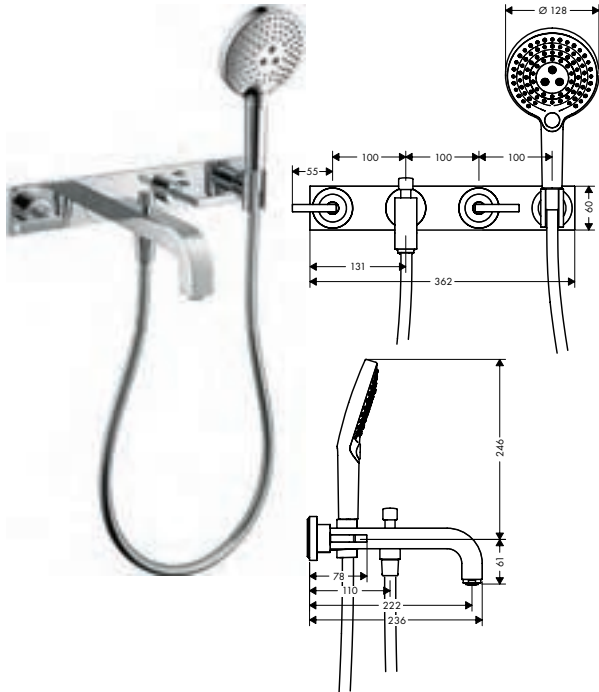

3-gats badkranen inbouw voor wandmontage met plaat

Kenmerken van alle varianten

/ bestaat uit: 3-gats badmengkraan, handdouche,
douchehouder, doucheslang
/ voorsprong: 222 mm
/ straalsoort mengkraan: normale straal
/ straalsoort handdouche: Rain, RainAir, WhirlAir

/ maximale doorstroomhoeveelheid bij 3 bar:
22,5 l/min.
/ doorstroomhoeveelheid voor baduitloop bij 3 bar:
22,5 l/min.

/ doorstroomhoeveelheid van handdouche bij
3 bar: 20 l/min
/ omstelling met automatische reset
/ terugslagklep
/ wandmontage

rechte greep