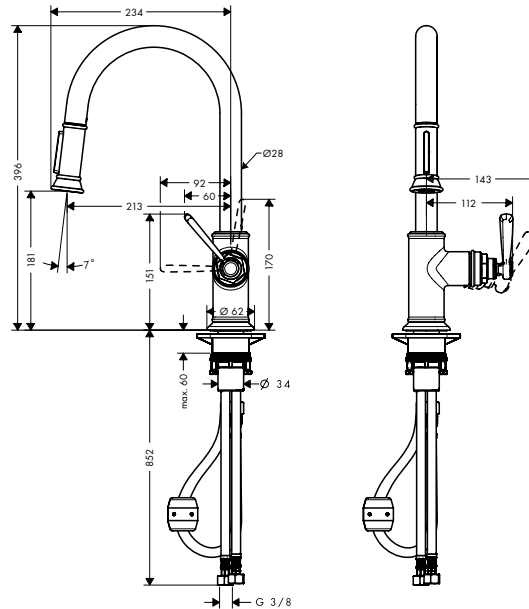

AXOR Montreux Eéngreepskeukenmengkraan 180 met rechte greep en uittrekbare vuistdouche

Kenmerken

- / ComfortZone 180
- / draaibereik instelbaar in 2 stappen tot 110° of 150°
- / douchestraal, laminaar straal
- / douchestraal kan vastgezet worden, resetten straal door druk op de knop

- / MagFit magnetische douchehouder
- / quick-connect-slang
- / maximale doorstroomhoeveelheid bij 3 bar: 9 l/min
- / keramische cartouche
- / G 3/8 aansluitingen

- / temperatuurbegrenzing instelbaar
- / geïntegreerde terugslagklep
- / geschikt voor doorstroomtoestellen
- / uitschuiflengte tot 50 cm

Technologieën

Straalsoorten

Certificaten/verklaringen

BELGAQUA

Afwerking	Ref.	Euro
Chroom	16581000	683,90
Brushed Black Chrome	16581340	1.026,00
rvs-look	16581800	956,80
AXOR FinishPlus	16581XXX	1.025,90

Opties

Zeep-/lotiendispenser inhoud 500 ml, inbouwmodel

Afwerking	Ref.	Euro
Chroom	42018000	224,20
Brushed Black Chrome	42018340	336,20
rvs-look	42018800	292,60

AXOR Montreux Eéngreepskeukenmengkraan 210 Semi-Pro

Kenmerken

- / ComfortZone 210
- / draaibereik 360°
- / douchestraal, laminaar straal
- / douchestraal kan vastgezet worden, resetten straal door druk op de knop

- / maximale doorstroomhoeveelheid bij 3 bar: 11 l/min
- / keramische cartouche
- / G 3/8 aansluitingen
- / temperatuurbegrenzing instelbaar

- / geïntegreerde terugslagklep
- / geschikt voor doorstroomtoestellen