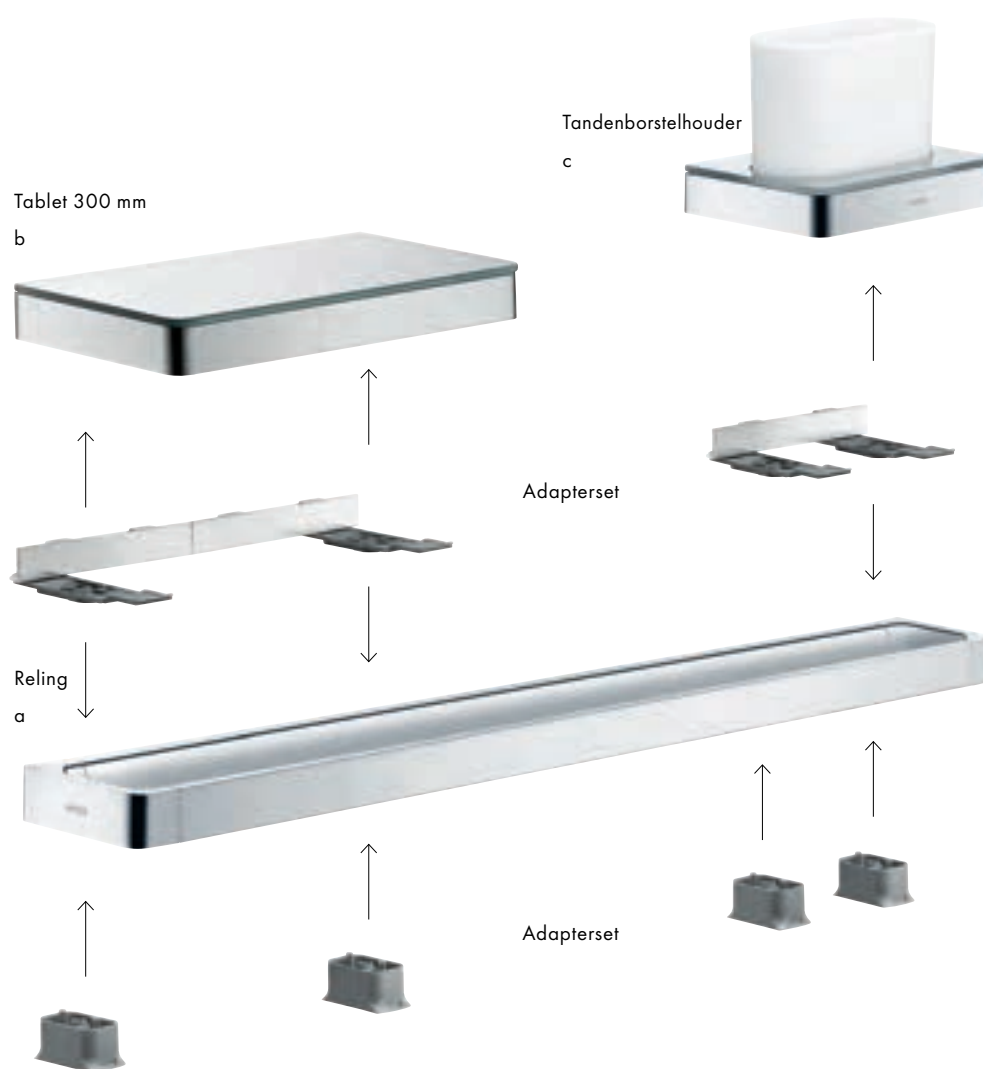

AXOR Universal Softsquare Accessories

Een nieuwe visie om van het alledaagse iets bijzonders te maken. De AXOR Universal Softsquare Accessories, waaronder tablets, handdoekhouders, zeepdispensers en zelfs badjashaken, zijn tijdloze en elegante extra's die apart kunnen worden gebruikt of flexibel met elkaar kunnen worden gecombineerd. Met hun heldere, generieke design maken ze de totale esthetische impressie van een gepersonaliseerde badkamer of keuken compleet. De elegant afgeronde hoeken en het universele design harmoniëren met veel AXOR collecties en heel uiteenlopende stijlen.

Design: Antonio Citterio

Benodigde producten:

a. Reling

b. # 42838000 + 2 x # 42870000 adapterset

c. # 42834000 + 1 x # 42870000 adapterset