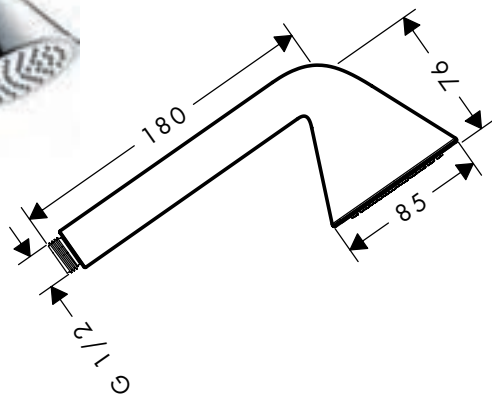

Staafhanddouche

Overzicht varianten

grootte straalplaat	aantal stralen	straalsoorten	max. debiet bij 3 bar (l/ min)	min. druk (bar)	Afwerking	Ref.	Euro
68/24	1	Rain	8	1	Chroom Brushed Bronze Brushed Black Chrome Polished Gold Optic AXOR FinishPlus	10531000 10531140 10531340 10531990 10531XXX	126,90 190,30 190,30 190,30 190,40

Handdouche Ø 85 mm 1 jet

Kenmerken

/ douchekopformaat: 85 mm
/ straalsoort: Rain

/ maximale doorstroomhoeveelheid bij 3 bar:
9 l/min

/ aansluitdraad G 1/2