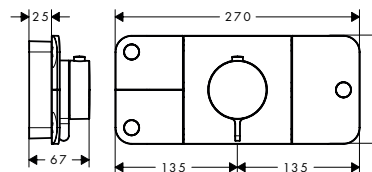

3 systemen

Duurzaamheid

Technologieën

Certificaten/verklaringen

Overzicht varianten

aantal systemen	max. debiet bij 3 bar (l/ min)	Afwerking	Ref.	Euro		
1 systeem	24	Chroom	45711000	807,40		
		Brushed Bronze	45711140	1.210,90		
		Brushed Black Chrome	45711340	1.210,90		
		Matt Black	45711670	1.130,30		
		Matt White	45711700	1.130,30		
		Polished Gold Optic	45711990	1.210,90		
		AXOR FinishPlus	45711XXX	1.211,10		
		2 systemen	30	Chroom	45712000	1.010,30
				Brushed Bronze	45712140	1.515,20
				Brushed Black Chrome	45712340	1.515,20
Matt Black	45712670			1.414,20		
Matt White	45712700			1.414,20		
Polished Gold Optic	45712990			1.515,20		
AXOR FinishPlus	45712XXX			1.515,50		
3 systemen	30			Chroom	45713000	1.318,70
				Brushed Bronze	45713140	1.978,00
				Brushed Black Chrome	45713340	1.978,00
		Matt Black	45713670	1.846,20		
		Matt White	45713700	1.846,20		
		Polished Gold Optic	45713990	1.978,00		
		AXOR FinishPlus	45713XXX	1.978,10