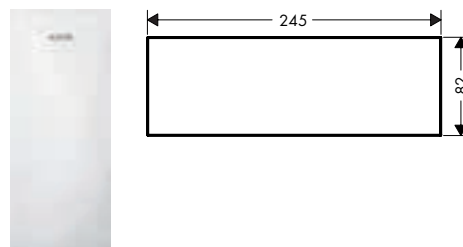

Baduitlopen

Kenmerken van alle varianten

/ voorsprong: 176 mm
/ wandmontage

/ maximale doorstroomhoeveelheid bij 3 bar:
24 l/min

/ straalsoort: normale straal

met plaat

zonder plaat

Technologieën

Overzicht varianten

uitloop (mm)	afdekking	Afwerking	beschikbaar vanaf	Ref.	Euro
176	met plaat	Chrome / Mirror Glass		47410000	505,90
		chroom/Black Glass		47410600	505,90
		Matt Black/zwart glas	Q1/2024	47410670	708,00
176	zonder plaat	Chroom		47412000	379,80
		Brushed Bronze		47412140	569,70
		Brushed Black Chrome		47412340	569,70
		Matt Black	Q1/2024	47412670	530,90
		AXOR FinishPlus		47412XXX	569,70

Metalen platen

Kenmerken van alle varianten

/ materiaal: metaal
/ afneembaar

117

200

245

Overzicht varianten

lengte (mm)	Afwerking	beschikbaar vanaf	Ref.	Euro
117	Chroom		47905000	126,30
	Brushed Bronze		47905140	189,60
	Brushed Black Chrome		47905340	189,60
	Matt Black	Q1/2024	47905670	177,00
	AXOR FinishPlus		47905XXX	189,50