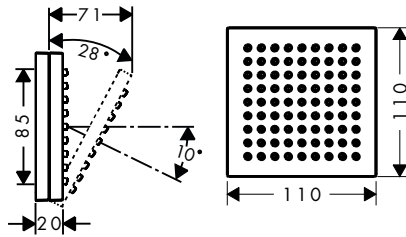

Schouderdouche 110/110 1jet

Kenmerken

- / douhekopmaat: 110 x 110 mm
- / straalsoort: PowderRain
- / hoek van de douche instelbaar (2 mogelijkheden)
- / rozet: hoekig
- / geschikt voor doorstromers
- / materiaal: metaal
- / aansluiting: inbouwlichaam