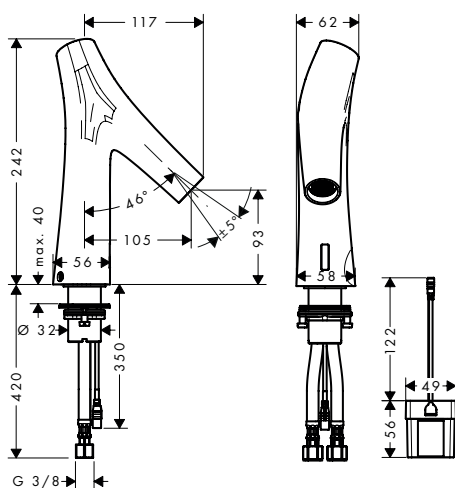

AXOR Starck Organic Elektronische wastafelmengkranen

Kenmerken van alle varianten

/ ComfortZone 90
/ straalsoort: douchestraal
/ maximale doorstroomhoeveelheid bij 3 bar:
3,5 l/min.
/ met geïsoleerde watervoering - zonder contact
met nikkel en lood
/ infraroodsensortechnologie

/ automatische omgevingsaanpassing van de
infraroodsensor
/ looptijd: 10 s
/ hygiënische spoeling activeerbaar (automatische
watertoevoer)
/ frequentie van hygiënische spoeling: 24 u
/ spoeltijd hygiënische spoeling: 10 s

/ duurspoeling activeerbaar (enkele waterdoorlaat
gedurende 180 seconden, geschikt voor
thermische desinfectie)
/ reinigingsmodus: handmatige waterstop voor
reiniging van de wastafel
/ vuilfilters in de verbindingsslangen
/ EU taxonomy: max. 6 l/min - Substantial
Contribution (SC)

vooraf instelbaar