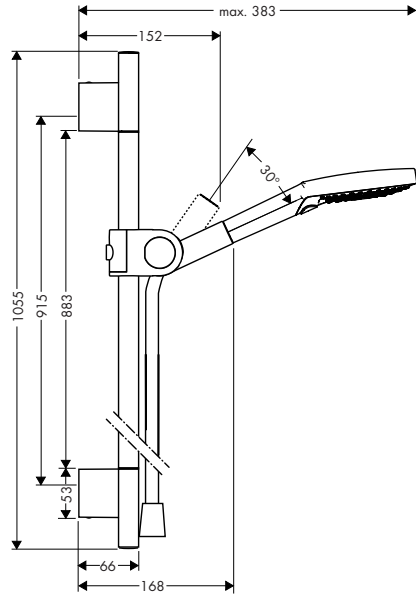

Doucheset 0,90 m, Ø 22 mm met handdouche Ø 120 mm 3jet

Kenmerken

/ straalsoort: Rain, RainAir, WhirlAir
/ handige straalkeuze via Select-knop
/ in hoogte verstelbaar
/ met 30° verstelbare hellingshoek

/ wandstang 0,9 m
/ houder voor doucheslang met conische moer
/ maximale doorstroomhoeveelheid bij 3 bar:
15 l/min

/ wandmontage: schroefbevestiging
/ profielbuis: rond
/ boorafstand 915 mm

Technologieën

Straalsoorten

Afwerking	Ref.	Euro
Chroom	27987000	495,50
Brushed Bronze	27987140	743,20
Brushed Black Chrome	27987340	743,20
Brushed Nickel	27987820	743,20
Polished Gold Optic	27987990	743,20
AXOR FinishPlus	27987XXX	743,30

Opties

Tegelcompensatiestuk 7 mm, lichtgrijs voor douchestang

Afwerking	Ref.	Euro
lichtgrijs	96397000	12,10

Douchestang 0,90 m, Ø 22 mm met doucheslang 1,60 m

Kenmerken

/ bestaat uit: douchestang, doucheslang, glijstuk
/ douchestangdiameter: 22 mm
/ profielbuis: rond

/ boorafstand: 915 mm
/ metalen handdouchehouder

/ handdouchehouder met vergrendelingsmechanisme
/ glijstuk traploos instelbaar