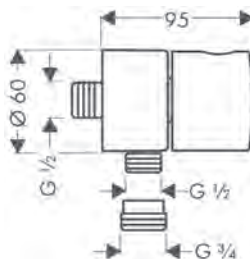

Fixfit Stop met stopkraan, terugslagklep en cilindrische greep

Kenmerken

/ slangaansluiting DN15
/ met terugslagklep

Certificaten/verklaringen

BELGAQUA

Afwerking	Ref.	Euro
Chroom	38882000	226,20
Brushed Black Chrome	38882340	339,20
Brushed Nickel	38882820	339,20
AXOR FinishPlus	38882XXX	339,30

i Dit product is beschikbaar in de speciale kleuraafwerking Polished Bronze via de AXOR Signature service.