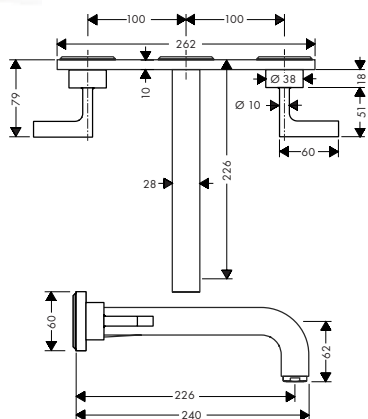

226 met rechte grepen