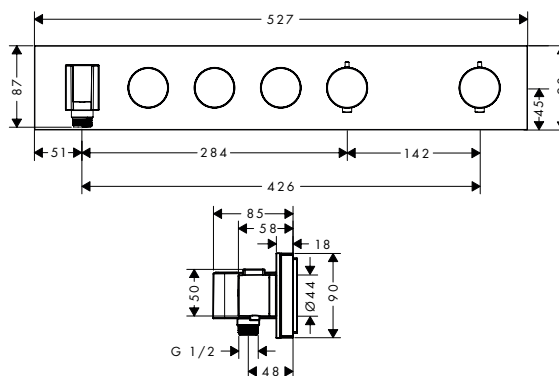

3 systemen

Duurzaamheid

Technologieën

Certificaten/verklaringen

Overzicht varianten

aantal systemen	max. debiet bij 3 bar (l/ min)	drukknoppen meegeleverd	Afwerking	Ref.	Euro
2 systemen	26	Rain large, handdouche	Chroom	18355000	1.668,50
			Brushed Bronze	18355140	2.502,70
			Brushed Black Chrome	18355340	2.502,70
			Brushed Nickel	18355820	2.502,70
			Polished Gold Optic	18355990	2.502,70
			AXOR FinishPlus	18355XXX	2.502,80
3 systemen	26	Rain large, Waterfall, handdouche	Chroom	18356000	1.971,90
			Brushed Bronze	18356140	2.957,70
			Brushed Black Chrome	18356340	2.957,70
			Brushed Nickel	18356820	2.957,70
			Polished Gold Optic	18356990	2.957,70
			AXOR FinishPlus	18356XXX	2.957,90

Benodigde onderdelen

Inbouwlichaam voor thermostaatmodule voor 2 systemen

voor

18355XXX

Ref.

18310180

Euro

768,30

Inbouwlichaam voor thermostaatmodule voor 3 systemen

18356XXX

18311180

895,70