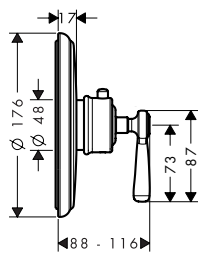

HighFlow thermostaten voor inbouw

Opties		Ref.	Euro
	Verlengstuk 25 mm voor iBox Universal	13587000	59,10
	Set montagegeleiders voor iBox Universal	93171000	42,70

Thermostaten inbouwmontage

Kenmerken van alle varianten

/ thermo-element
/ maximale doorstroomhoeveelheid bij 3 bar:
43 l/min.

/ minimale bedrijfsdruk: 1 bar
/ maximale bedrijfsdruk: 10 bar
/ temperatuurbegrenzing instelbaar

/ terugslagklep
/ met geluidsdemper
/ aansluiting: inbouwlichaam

rechte greep