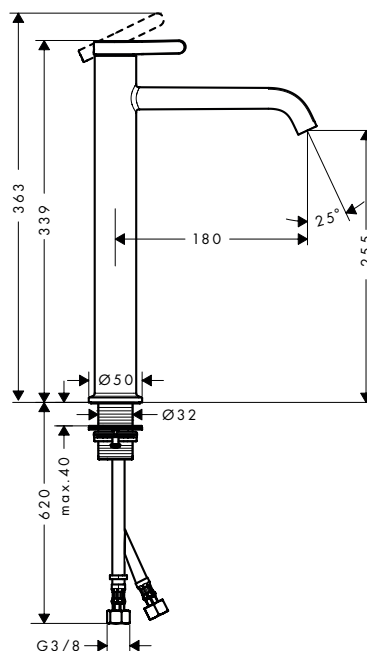

Wastafelkraan inbouw voor wandmontage Select, uitloop 220 mm

Benodigde onderdelen		Ref.	Euro
	Inbouwlichaam voor 1-gats wastafelmengkraan wand	13625180	274,20

Opties		Afwerking	Ref.	Euro
	Verlengelement 9 cm voor 1-gats wastafelmengkraan voor wandinbouw	Chroom	13611000	34,20
		Matt Black	13611670	48,10
		AXOR FinishPlus	13611XXX	51,30
	Verlengelement voor 1-gats wastafelmengkraan voor wandinbouw	Chroom	13610000	34,20
		Matt Black	13610670	48,10
		AXOR FinishPlus	13610XXX	51,30

Eéngreepswastafelmengkranen

Kenmerken van alle varianten

/ greepvariant: rechte greep
/ straalsoort: normale straal
/ maximale doorstroomhoeveelheid bij 3 bar: 5 l/min

/ keramische cartouche
/ temperatuurbegrenzing instelbaar
/ materiaal afvoergarnituur: metaal
/ aansluiting: G 3/8 aansluitingen

/ EU taxonomy: max. 6 l/min - Substantial Contribution (SC)

Duurzaamheid

Technologieën

Overzicht varianten

ComfortZone	uitloop (mm)	uitloophoogte (mm)	lediging	voor wastafels	Afwerking	Ref.	Euro					
70	130	70	trekstang	-	Chroom	48000000	399,80					
					Brushed Bronze	48000140	599,70					
					Brushed Black Chrome	48000340	599,70					
					Matt Black	48000670	559,80					
					Matt White	48000700	559,80					
					Polished Gold Optic	48000990	599,70					
					AXOR FinishPlus	48000XXX	599,70					
					70	130	70	niet afsluitbaar	-	Chroom	48001000	399,80
										Brushed Bronze	48001140	599,70
Brushed Black Chrome	48001340	599,70										
Matt Black	48001670	559,80										
Matt White	48001700	559,80										
Polished Gold Optic	48001990	599,70										
AXOR FinishPlus	48001XXX	599,70