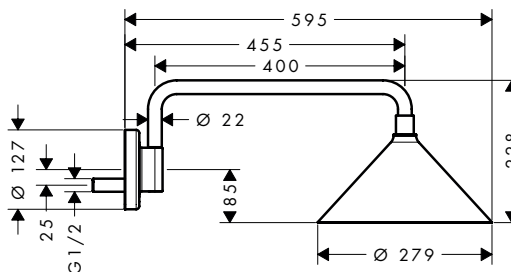

Technologieën

Straalsoorten

Afwerking	Ref.	Euro
Chroom	26021000	1.021,90
AXOR FinishPlus	26021XXX	1.532,90

Opties

Inbouwlichaam voor de hoofddouche 26021xxx en de Lampshower 26031xxx

Ref.	Euro
26909180	448,10