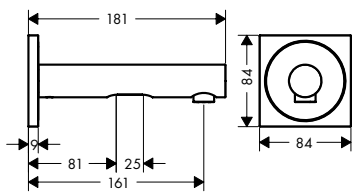

Vrijstaande eéngreepswastafelmengkranen

Opties		Ref.	Euro
	AXOR Starck Verlengstuk 60 mm voor inbouwlichaam 10452180	97686000	280,70

Elektronische wastafelmengkranen voor wandinbouw

Kenmerken van alle varianten

/ straalsoort: laminaar straal
/ maximale doorstroomhoeveelheid bij 3 bar: 5 l/min
/ temperatuur verstelbaar via inbouwlichaam
/ infraroodsensortechnologie
/ automatische omgevingsaanpassing van de infraroodsensor
/ 230 V / 50 Hz netaansluiting

/ hygiënische spoeling activeerbaar (automatische watertoevoer)
/ frequentie van hygiënische spoeling: 24 u
/ spoeltijd hygiënische spoeling: 10 s
/ duurspoeling activeerbaar (enkele waterdoorlaat gedurende 180 seconden, geschikt voor thermische desinfectie)
/ reinigingsmodus: handmatige waterstop voor reiniging van de wastafel

/ vuilfilters in de verbindingsslangen
/ voor een ideale werking moet een minimale afstand van 140 mm vanaf het midden van de perlatoren tot de achterste rand van de wastafel in acht worden genomen
/ EU taxonomy: max. 6 l/min - Substantial Contribution (SC)

161