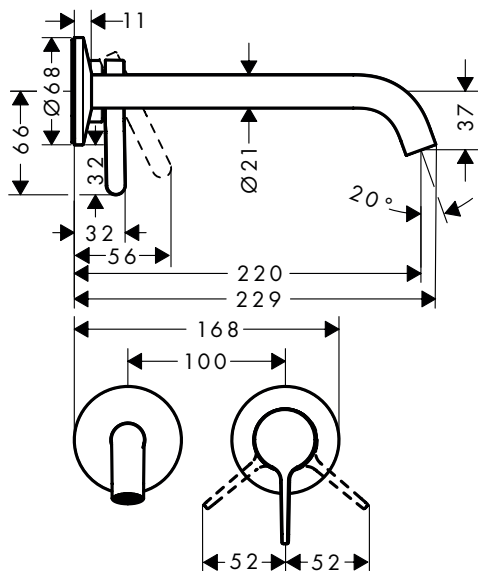

Eéngreepswastafelmengkranen

Overzicht varianten

ComfortZone	uitloop (mm)	uitloophoogte (mm)	lediging	voor wastafels	Afwerking	Ref.	Euro
260	180	255	niet afsluitbaar	■	Chroom	48002000	514,00
					Brushed Bronze	48002140	771,00
					Brushed Black Chrome	48002340	771,00
					Matt Black	48002670	719,60
					Matt White	48002700	719,60
					Polished Gold Optic	48002990	771,00
					AXOR FinishPlus	48002XXX	771,00

Eéngreepswastafelmengkraan voor wandinbouw 225 mm

Kenmerken

/ voorsprong: 220 mm
/ greepvariant: rechte greep
/ straalsoort: normale straal
/ maximale doorstroomhoeveelheid bij 3 bar:
5 l/min

/ keramische cartouche
/ temperatuurbegrenzing instelbaar
/ niet-afsluitbare zeefklep
/ aansluiting: inbouwlichaam

/ handgreep kan rechts of links worden geplaatst,
afhankelijk van de montage van het inbouwdeel
/ EU taxonomy: max. 6 l/min - Substantial
Contribution (SC)

Duurzaamheid

Technologieën

Afwerking	Ref.	Euro
Chroom	48120000	445,50
Brushed Bronze	48120140	668,30
Brushed Black Chrome	48120340	668,30
Matt Black	48120670	623,70
Matt White	48120700	623,70
Polished Gold Optic	48120990	668,30
AXOR FinishPlus	48120XXX	668,30

⚠ Benodigde onderdelen

Inbouwlichaam voor wastafelmengkraan voor wandinbouw

Ref.	Euro
13623180	246,00