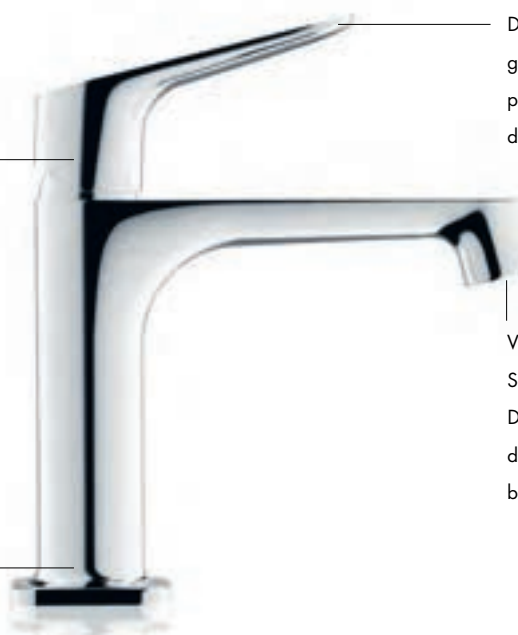

ERGONOMISCHE GREEP

De greep heeft de vorm van een gehalveerde kiezelsteen – boven plat, beneden rond – en ligt daardoor heerlijk in de hand

VOLLEDIG GEÏNTEGREERDE STRAALVORMER

Dankzij de perlator, die volledig in de uitloop is geïntegreerd, wordt de belijning nóg strakker en geraffineerder