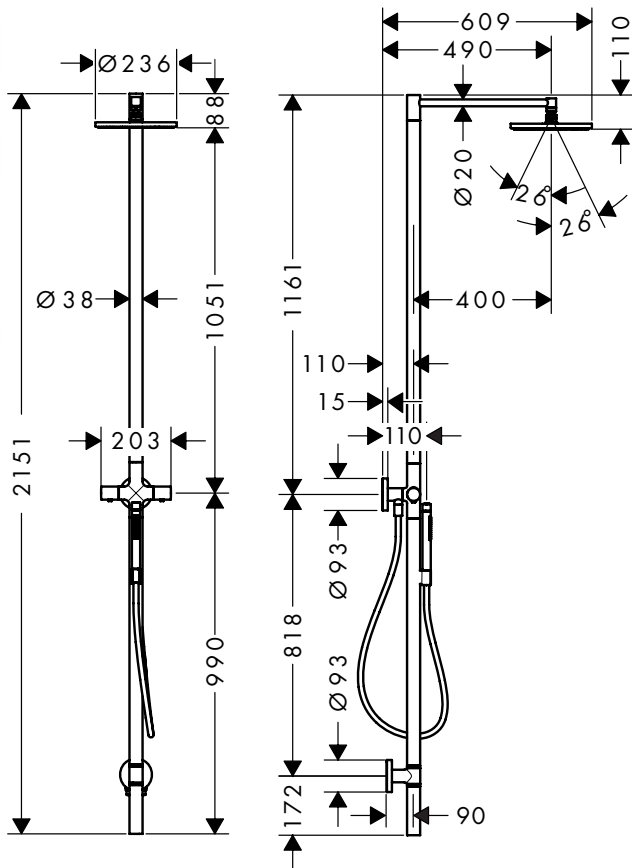

AXOR Starck Douchezuil met hoofddouche 240 1jet met thermostaat

Kenmerken

/ bestaat uit: douchezuil, plafonddouche, staafhanddouche, douchethermostaat, doucheslang
/ douchekopformaat: 240 mm
/ plafonddouche 240 1jet
/ straalsoort: PowderRain
/ maximale doorstroomhoeveelheid bij 3 bar: 12,2 l/min

/ maximale doorstroomhoeveelheid bij 1 bar: 5,5 l/min
/ doorstroomhoeveelheid PowderRain-straal (bij 3 bar): 11,3 l/min.
/ straalsoort handdouche: Rain, Mono
/ doorstroomhoeveelheid van handdouche bij 3 bar: 12,2 l/min
/ minimale bedrijfsdruk: 1 bar
/ maximale bedrijfsdruk: 10 bar

/ uitlaten bediend via draaigreep
/ bescherming tegen verbranding: bij 40°
/ beperking van warm water
/ geschikt voor doorstroomtoestellen
/ montage: wandmontage
/ opbouwmontage
/ terugslagklep
/ 2 systemen

Technologieën

Straalsoorten

Certificaten/verklaringen

BELGAQUA

Afwerking	Ref.	Euro
Chrom	12672000	2.780,30
Brushed Black Chrome	12672340	4.170,50
Matt Black	12672670	3.892,50
AXOR FinishPlus	12672XXX	4.170,50

Benodigde onderdelen		Ref.	Euro
	Inbouwlichaam	10902180	404,30
Opties		Ref.	Euro
	Afdichtingsmof	96660000	16,10