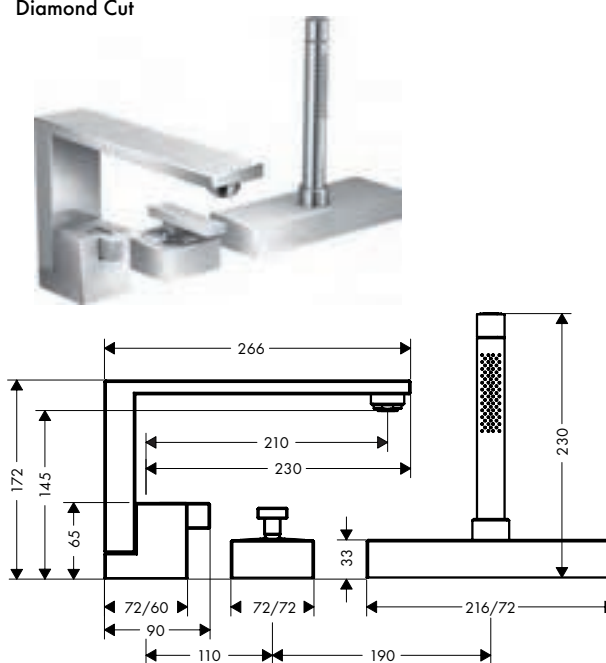

Diamond Cut

Technologieën

Straalsoorten

Certificaten/verklaringen

BELGAQUA

Overzicht varianten

uitloop (mm)	structuurelement	Afwerking	Ref.	Euro
210	zonder structuur	Chroom	46430000	2.460,80
		AXOR FinishPlus	46430XXX	3.691,20
210	Diamond Cut	Chroom	46431000	2.706,20
		AXOR FinishPlus	46431XXX	4.059,30

Dit product is niet beschikbaar in Brushed afwerkingen.

Benodigde onderdelen

	Ref.	Euro
Inbouwlichaam voor 3-gatsbadmengkraan op badrand met sBox	15487180	467,90