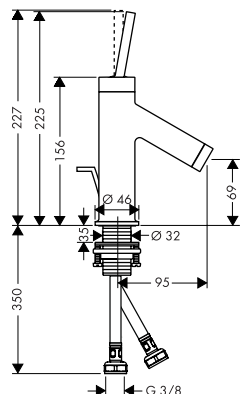

/ EU taxonomy: max. 6 l/min - Substantial
Contribution (SC)

70

80

Duurzaamheid

Technologieën

Overzicht varianten

ComfortZone	uitloop (mm)	uitloophoogte (mm)	greepuitvoering	Afwerking	Ref.	Euro
70	95	69	joystick	<ul style="list-style-type: none"> Chroom 10116000 532,10 Brushed Black Chrome 10116340 798,40 AXOR FinishPlus 10116XXX 798,20 		
80	86	75	rechte greep	<ul style="list-style-type: none"> Chroom 10102000 317,30 Brushed Black Chrome 10102340 476,10 AXOR FinishPlus 10102XXX 476,00 		