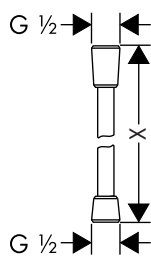

Textiel doucheslangen

Overzicht varianten

moeren doucheslang cilindrisch aan beide zijden	lengte (m)	Afwerking	Ref.	Euro
	1,25	Chroom	28228000	67,70
		Brushed Bronze	28228140	101,60
		Brushed Gold Optic	28228250	101,60
		Polished Red Gold	28228300	101,60
		Brushed Red Gold	28228310	101,60
		Polished Black Chrome	28228330	101,60
		Brushed Black Chrome	28228340	101,60
		Matt Black	28228670	94,80
		Matt White	28228700	94,80
		Stainless Steel Optic	28228800	101,60
		Brushed Nickel	28228820	101,60
		Brushed Brass	28228950	101,60
		Polished Gold Optic	28228990	101,60

Doucheslangen

Kenmerken van alle varianten

/ hoogwaardige doucheslang met metaaleffect
/ met kunststof coating, eenvoudig te reinigen

/ draaikoppeling voorkomt dat de slang in de
knoop raakt

/ anti-knikbescherming
/ aansluitdraad: G 1/2

conische moer aan beide zijden