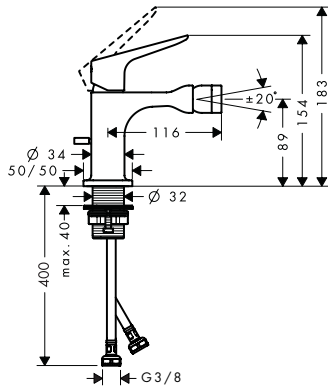

3-gats inbouw wastafelmengkranen voor wandmontage met rozetten

Overzicht varianten

	uitloop (mm)	Afwerking	Ref.	Euro
	226	Chroom	34315000	597,20
		AXOR FinishPlus	34315XXX	895,80

Benodigde onderdelen

		Ref.	Euro
	Inbouwlichaam voor 3-gatswastafelmengkraan voor wandinbouw	10303180	265,30

Opties

		Ref.	Euro
	AXOR Starck Verlengstuk (paar) voor 3-gatsmengkranen voor wandinbouw	96259000	63,00
	Afdichtingsmof	96383000	37,60

Eéngreepsbidtmengkraan met lediging

Kenmerken

- / bestaat uit: ééngreepsbidtmengkraan, afvoergarnituur
- / voorsprong: 116 mm
- / met vaste uitloop
- / perlator met kogelgewricht
- / straalsoort: normale straal
- / maximale doorstroomhoeveelheid bij 3 bar: 7,2 l/min
- / keramische cartouche
- / temperatuurbegrenzing instelbaar
- / lediging G 1 1/4 met trekstang