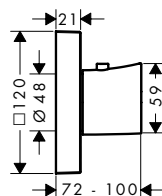

120/120

Technologieën

Certificaten/verklaringen

BELGAQUA

Overzicht varianten

	afmetingen (mm)	Afwerking	Ref.	Euro
	170/170	Chroom	12711000	650,10
		AXOR FinishPlus	12711XXX	975,20
	120/120	Chroom	12712000	739,00
		AXOR FinishPlus	12712XXX	1.108,50

Benodigde onderdelen

	voor	Ref.	Euro
AXOR iBox universal Inbouwlichaam	12711XXX	01700180	138,60
AXOR ShowerSolutions Inbouwlichaam voor thermostaatmodule 120/120 mm	12712XXX	10754180	386,20

Opties

	voor	Afwerking	Ref.	Euro
Verlengstuk 25 mm voor iBox Universal	12711XXX		13587000	59,10
Set montagegeleiders voor iBox Universal	12711XXX		93171000	42,70

Zie de volgende pagina voor meer informatie over dit product.