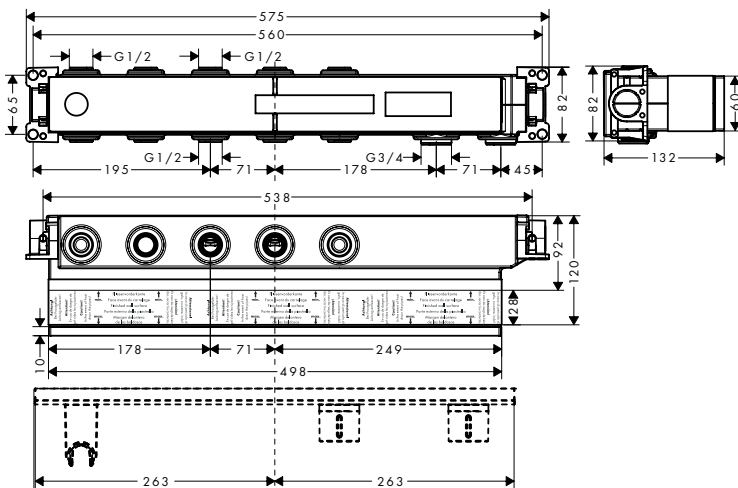

Certificaten/verklaringen

Ref.	Euro
18311180	895,70