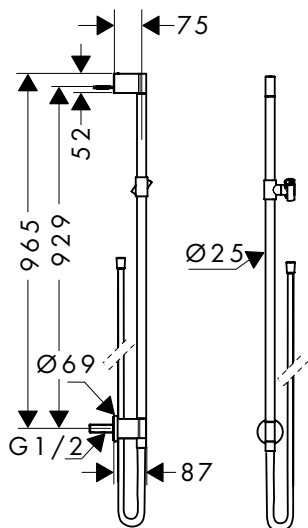

Afwerking	Ref.	Euro
Chroom	48792000	297,10
Brushed Bronze	48792140	445,50
Brushed Black Chrome	48792340	445,50
Matt Black	48792670	415,80
Matt White	48792700	415,80
Polished Gold Optic	48792990	445,50
AXOR FinishPlus	48792XXX	445,70