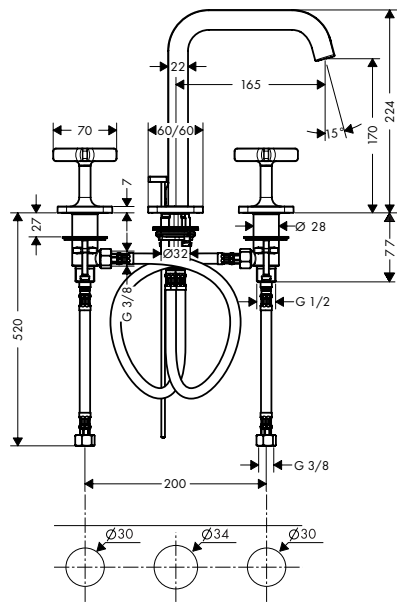

Duurzaamheid

Technologieën

Afwerking	Ref.	Euro
Chroom	36108000	725,30
Brushed Bronze	36108140	1.087,70
Brushed Black Chrome	36108340	1.087,70
Matt Black	36108670	1.015,40
AXOR FinishPlus	36108XXX	1.088,00

Opties

Verlengset voor aansluitlangen voor 3-gatswastafelmengkraan

Ref.	Euro
38959000	127,80