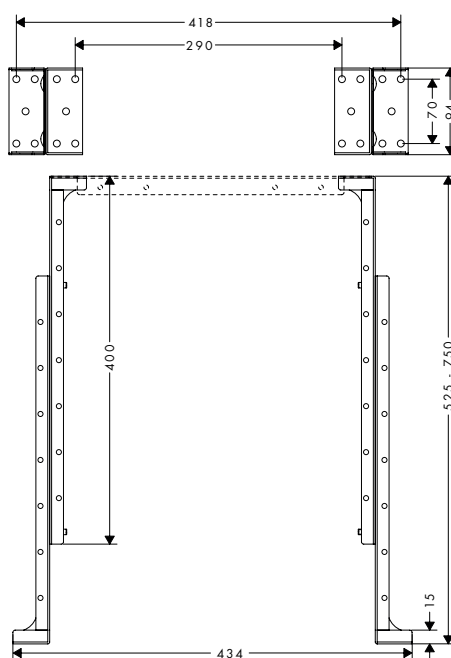

Ref.

Euro

28011000

222,80

Complete set voor badoverloop en ledigingsgarnituur

Kenmerken

/ bestaat uit: inbouwlichaam, afbouwdeel
/ geschikt voor standaard baden

/ PE-schroefverbinding G 1 1/2 x 40/50 mm
/ flexibele overloopslang

/ lengte afvoerkabel 520 mm
/ geurafsluiter - terugstroomhoogte is 50 mm