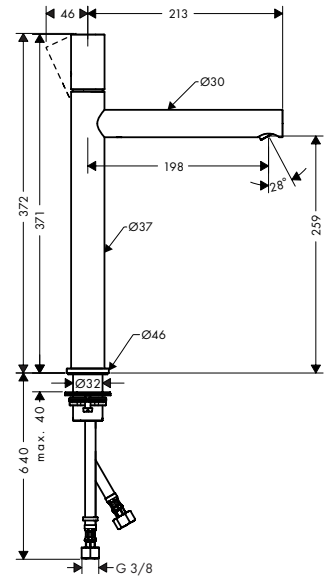

Ééngreepswastafelmengkraan met zero-greep

Kenmerken van alle varianten

/ greepvariant: joystick
/ straalsoort: laminaar straal
/ maximale doorstroomhoeveelheid bij 3 bar:
5 l/min

/ keramische cartouche
/ temperatuurbegrenzing instelbaar
/ aansluiting: G 3/8 aansluitingen

/ EU taxonomy: max. 6 l/min - Substantial Contribution (SC)

80

110

200

260

Duurzaamheid

Technologieën

Overzicht varianten

ComfortZone	uitloop (mm)	uitloophoogte (mm)	lediging	voor wastafels	Afwerking	Ref.	Euro
80	108	79	niet afsluitbaar	-	- Chroom 45005000 348,70 - Brushed Black Chrome 45005340 523,20 - Brushed Nickel 45005820 523,20 - AXOR FinishPlus 45005XXX 523,10		
110	123	109	trekstang	-	- Chroom 45001000 360,60 - Brushed Black Chrome 45001340 540,70 - Brushed Nickel 45001820 540,70 - AXOR FinishPlus 45001XXX 540,90		
110	123	109	niet afsluitbaar	-	- Chroom 45002000 360,60 - Brushed Black Chrome 45002340 540,70 - Brushed Nickel 45002820 540,70 - AXOR FinishPlus 45002XXX 540,90		
200	198	199	niet afsluitbaar	■	- Chroom 45003000 474,80 - Brushed Black Chrome 45003340 712,10 - Brushed Nickel 45003820 712,10 - AXOR FinishPlus 45003XXX 712,20