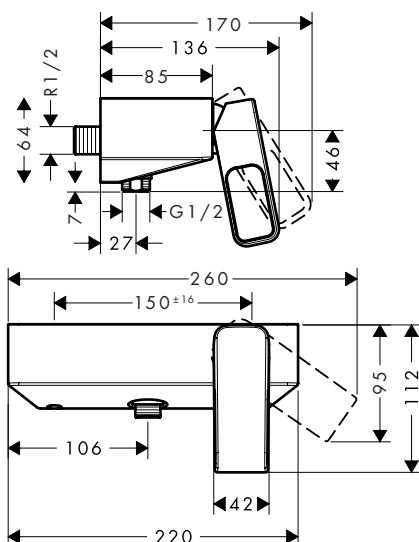

Certificaten/verklaringen

BELGAQUA

Afwerking	Ref.	Euro
Chroom	11620000	1.116,60
AXOR FinishPlus	11620XXX	1.674,90

Dit product is niet beschikbaar in Polished en Brushed Black Chrome.