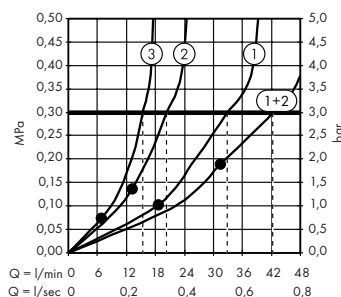

Planningsvoorbeeld AXOR ShowerCollection met AXOR ShowerHeaven 970/970 3jet, met verlichting

De AXOR ShowerCollection is een flexibel modulair systeem voor een creatieve doucheplanning. Deze hoekopstelling biedt een allround douchebeleving. Vooral met de drie straalsoorten van de AXOR ShowerHeaven. Als zijdouches staan twee douchemodules ter beschikking. Alle douche-elementen worden centraal via de AXOR thermostaatmodule bediend. De elementen kunnen apart of samen worden gebruikt.

- / Alle drie de straalsoorten van de ShowerHeaven 970/970 3jet worden gemakkelijk ingesteld met de thermostaatmodule 360/120
- / Alle douches kunnen buiten het natte gedeelte worden bediend
- / Het water kan desgewenst al voor het douchen op temperatuur worden gebracht
- / De handdouchemodule is vanaf de instap van de douche goed te bedienen – ideaal voor schoonmaken van de douche

Producten

ShowerHeaven 970/970 3jet met verlichting
10623800
Thermostaatmodule 360/120
voor inbouwinstallatie square voor 3 systemen
10751000
Inbouwlichaam
10750180
Stopkraan 120/120
voor inbouwinstallatie square
10972000
Inbouwlichaam
10971180
Handdouchemodule 120/120
voor inbouwinstallatie square
10651000
Inbouwlichaam
10650180
2x douchemodule 120/120
voor inbouwinstallatie square
28491000
Tablet 240/120
40873000
Inbouwlichaam
40878180

Debietdiagram

ShowerHeaven 970/970 3jet
met verlichting
10623800

- ① Rain
- ② RainAir
- ③ Mono