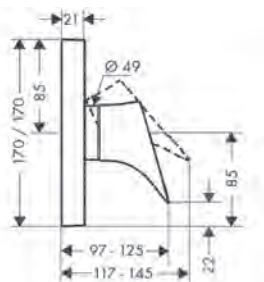

Eéngreepsdouchemengkraan 170/170 mm - afwerkset square

Kenmerken

/ maximale doorstroomhoeveelheid bij 3 bar:
29,3 l/min
/ keramische cartouche

/ temperatuurbegrenzing instelbaar
/ met geluidsdemper
/ geschikt voor doorstromers

/ aansluiting: inbouwlichaam

Afwerking	Ref.	Euro
Chroom	12605000	370,40
AXOR FinishPlus	12605XXX	555,60

Benodigde onderdelen

	Ref.	Euro
AXOR iBox universal Inbouwlichaam	01700180	138,60

Opties

	Ref.	Euro
Verlengstuk 25 mm voor iBox Universal	13587000	59,10
Set montagegeleiders voor iBox Universal	93171000	42,70

HighFlow thermostaten voor inbouw

Kenmerken van alle varianten

/ thermo-element
/ maximale doorstroomhoeveelheid bij 3 bar:
59 l/min

/ minimale bedrijfsdruk: 1 bar
/ maximale bedrijfsdruk: 10 bar
/ Veiligheidsblokkering bij 40°C

/ temperatuurbegrenzing instelbaar
/ met geluidsdemper
/ aansluiting: inbouwlichaam