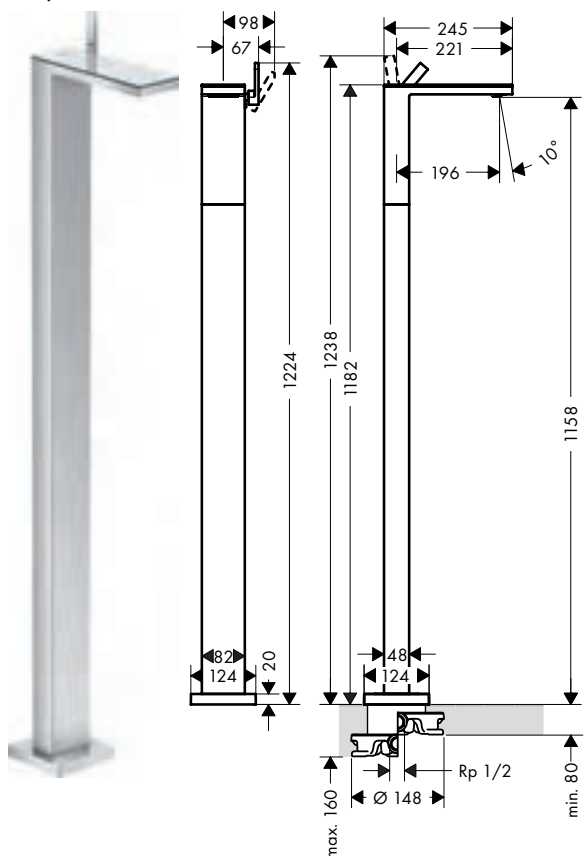

met plaat

zonder plaat

Duurzaamheid

Technologieën

Overzicht varianten

uitloop (mm)	afdekking	Afwerking	beschikbaar vanaf	Ref.	Euro
196	met plaat	Chrome / Mirror Glass		47040000	1.896,20
		chroom/Black Glass		47040600	1.896,20
		Matt Black/zwart glas	Q1/2024	47040670	2.680,40
196	zonder plaat	Chroom		47042000	1.731,90
		Brushed Bronze		47042140	2.597,70
		Brushed Black Chrome		47042340	2.597,70
		Matt Black	Q1/2024	47042670	2.424,30
		AXOR FinishPlus		47042XXX	2.597,90