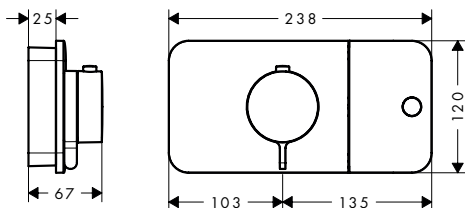

Thermostaatmodules

Kenmerken van alle varianten

/ comfortabel in-/uitschakelen van systemen met grote Select-knop
/ Eco-functie: regeling van doorstroomhoeveelheid via hendelgrepen
/ afhankelijk van volumestroom en installatie ca. 50% vermindering van de doorstroomhoeveelheid

/ thermo-element, start/stop-kraan
/ doorstroomhoeveelheid per uillaat: 24 l/min
/ minimale bedrijfsdruk: 1 bar
/ maximale bedrijfsdruk: 5 bar
/ Veiligheidsblokkering bij 40°C
/ temperatuurbegrenzing instelbaar

/ de thermostaat is geschikt voor thermische desinfectie
/ terugslagklep
/ aansluiting: inbouwlichaam

1 systeem