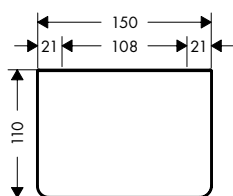

AXOR Universal Softsquare Tabletten

Kenmerken van alle varianten

/ wandmontage
/ kan gecombineerd worden met WC-papierhouder # 42836XXX (adapter # 42870XXX is nodig)

/ materiaal frame: messing
/ materiaal tablet: veiligheidsglas
/ met bevestigingsmateriaal

/ verborgen bevestiging
/ diameter boorgat: 6 mm
/ geschikt voor douche

150

300