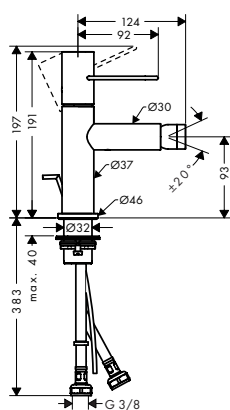

beugelgreep