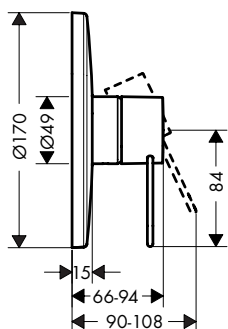

Ééngreepsdouchemengkranen voor opbouw

Overzicht varianten

greepuitvoering	Afwerking	Ref.	Euro
beugel	Chroom	38621000	456,00
	Brushed Black Chrome	38621340	683,90
	Brushed Nickel	38621820	683,90
	AXOR FinishPlus	38621XXX	684,00
zero	Chroom	45600000	456,00
	Brushed Black Chrome	45600340	683,90
	Brushed Nickel	45600820	683,90
	AXOR FinishPlus	45600XXX	684,00

Ééngreepsdouchemengkranen voor inbouw

Kenmerken van alle varianten

/ maximale doorstroomhoeveelheid bij 3 bar:
29 l/min
/ keramische cartouche

/ temperatuurbegrenzing instelbaar
/ met geluidsdemper
/ geschikt voor doorstromers

/ aansluiting: inbouwlichaam

beugelgreep