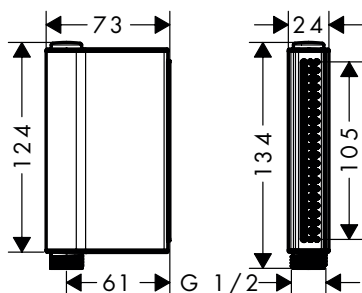

Handdouche 2jet

Kenmerken

/ douchekopformaat: 124 x 24 mm
/ straalsoort: Rain, vloedstraal
/ handige straalkeuze via Select-knop

/ maximale doorstroomhoeveelheid bij 3 bar:
12 l/min
/ aansluitdraad G 1/2

/ niet aanbevolen voor rand-/
tegelrandmengkranen