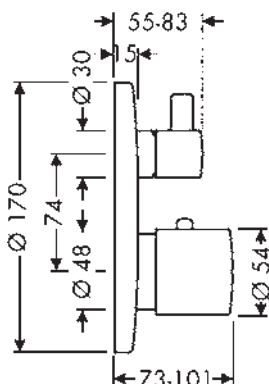

Thermostaat Ø 170 mm - afwerkset round

Opties		Ref.	Euro
	Set montagegeleiders voor iBox Universal	93171000	42,70
	Verlengstuk 25 mm voor iBox Universal	13587000	59,10

Thermostaat Ø 170 mm met stopkraan voor 1 systeem - afwerkset

Kenmerken

/ 1 systeem
/ thermo-element, met keramische stopkraan 90°
/ maximale doorstroomhoeveelheid bij 3 bar:
25 l/min

/ minimale bedrijfsdruk: 1 bar
/ maximale bedrijfsdruk: 10 bar
/ Veiligheidsblokkering bij 40°C
/ temperatuurbegrenzing instelbaar

/ terugslagklep
/ met geluidsdemper
/ aansluiting: inbouwlichaam

Duurzaamheid

Technologieën

Certificaten/verklaringen

Afwerking	Ref.	Euro
Chrom	38700000	900,10
Brushed Black Chrome	38700340	1.350,20
Brushed Nickel	38700820	1.350,20
AXOR FinishPlus	38700XXX	1.350,20

Dit product is beschikbaar in de speciale kleurafwerking Polished en Brushed Bronze via de AXOR Signature service.

Benodigde onderdelen

	Ref.	Euro
AXOR iBox universal Inbouwlichaam	01700180	138,60

Opties		Ref.	Euro
	Set montagegeleiders voor iBox Universal	93171000	42,70
	Verlengstuk 25 mm voor iBox Universal	13587000	59,10