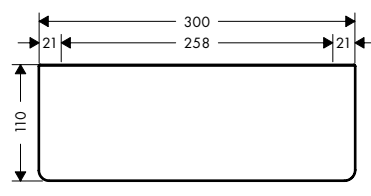

AXOR Universal Softsquare Zeepdispenser met tablet

Kenmerken

/ wandmontage
/ bij installatie op een rail moet adapterset #42870XXX gebruikt worden
/ houder materiaal: metaal
/ materiaal container: glas

/ soort zeep: vloeibare zeep
/ vulcapaciteit 180 ml
/ dosering 0,5 ml
/ met bevestigingsmateriaal
/ boorafstand: 108 mm

/ diameter boorgat: 6 mm
/ kan tegelijkertijd als tablet gebruikt worden
/ geschikt voor douche

Afwerking	Ref.	Euro
Chroom	42819000	257,30
Brushed Bronze	42819140	385,90
Brushed Black Chrome	42819340	385,90
Matt Black	42819670	360,20
Polished Gold Optic	42819990	385,90
AXOR FinishPlus	42819XXX	386,00

Opties

Adapterset

Afwerking	Ref.	Euro
Chroom	42870000	58,80
Brushed Bronze	42870140	88,40
Brushed Black Chrome	42870340	88,40
Matt Black	42870670	82,50
Polished Gold Optic	42870990	88,40
AXOR FinishPlus	42870XXX	88,20

AXOR Universal Softsquare Tabletten

Kenmerken van alle varianten

/ wandmontage
/ kan gecombineerd worden met WC-papierhouder # 42836XXX (adapter # 42870XXX is nodig)

/ materiaal frame: messing
/ materiaal tablet: veiligheidsglas
/ met bevestigingsmateriaal

/ verborgen bevestiging
/ diameter boorgat: 6 mm
/ geschikt voor douche

150

300

Overzicht varianten

afmetingen (mm)	Afwerking	Ref.	Euro
150	Chroom	42840000	158,40
	Brushed Bronze	42840140	237,60
	Brushed Black Chrome	42840340	237,60
	Matt Black	42840670	221,60
	Polished Gold Optic	42840990	237,60
	AXOR FinishPlus	42840XXX	237,60

Zie de volgende pagina voor meer informatie over dit product.