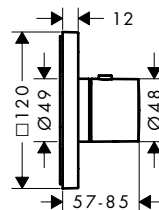

Technologieën

Certificaten/verklaringen

BELGAQUA

Afwerking	Ref.	Euro
Chroom	36702000	529,70
Brushed Bronze	36702140	794,60
Brushed Black Chrome	36702340	794,60
Matt Black	36702670	741,50
AXOR FinishPlus	36702XXX	794,60

Zie de volgende pagina voor meer informatie over dit product.