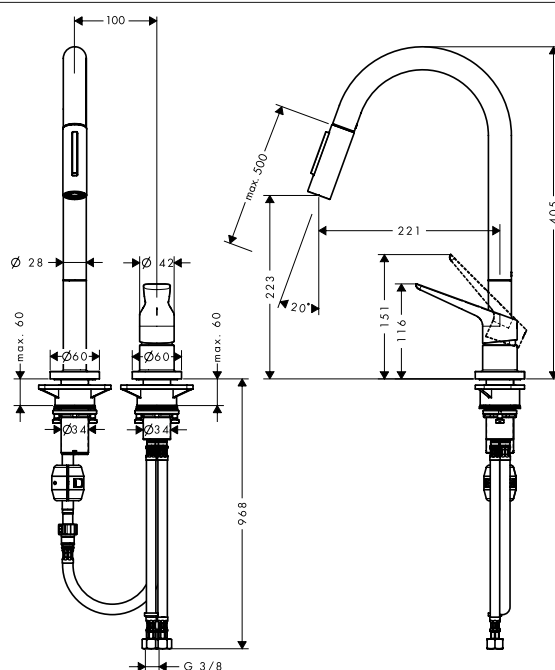

Technologieën

Straalsoorten

Certificaten/verklaringen

BELGAQUA

Afwerking	Ref.	Euro
Chroom	34822000	602,30
rvs-look	34822800	819,60
AXOR FinishPlus	34822XXX	903,50