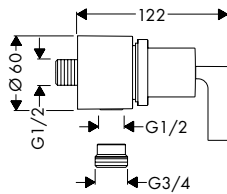

Stop- en omstelkraan voor inbouw

⚠ Benodigde onderdelen (naar keuze)		Ref.	Euro
	Inbouwlichaam voor Quattro 4-wegomsteller	16930180	305,80
	Inbouwlichaam voor Trio Stop	16982180	193,90
Opties		Ref.	Euro
	Verlengstuk 25 mm voor inbouwstopkraan en Trio Stop/Quattro	92990000	62,30

Wandaansluitbocht met douchehouders

Kenmerken van alle varianten

/ aansluiting: DN15

/ slangaansluiting DN15/DN20

/ met terugslagklep

rechte greep