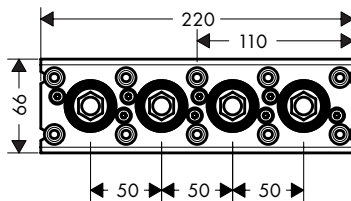

Ref.	Euro
45443180	132,60