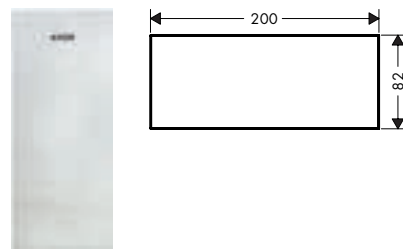

Afwerkingsplaten in Amerikaans notenhout

Kenmerken van alle varianten

/ materiaal: walnoot

/ afneembaar

/ Hout is een natuurlijk materiaal

117

200

245

Overzicht varianten

	lengte (mm)	Afwerking	Ref.	Euro
	117	● zwart walnoot	47908000	379,80
	200	● zwart walnoot	47906000	379,80
	245	● zwart walnoot	47907000	493,40

Afwerkingsplaten in wit marmer Lasa Covelano Vena Oro

Kenmerken van alle varianten

/ materiaal: marmer
/ afneembaar

/ Gezien marmer een natuurlijk product is, is elk stuk uniek en kunnen de marmeren tekeningen variëren.

117

200

245

Overzicht varianten

	lengte (mm)	Afwerking	Ref.	Euro
	117	● Marble Lasa Covelano Vena Oro	47911000	379,80
	200	● Marble Lasa Covelano Vena Oro	47909000	379,80
	245	● Marble Lasa Covelano Vena Oro	47910000	493,40