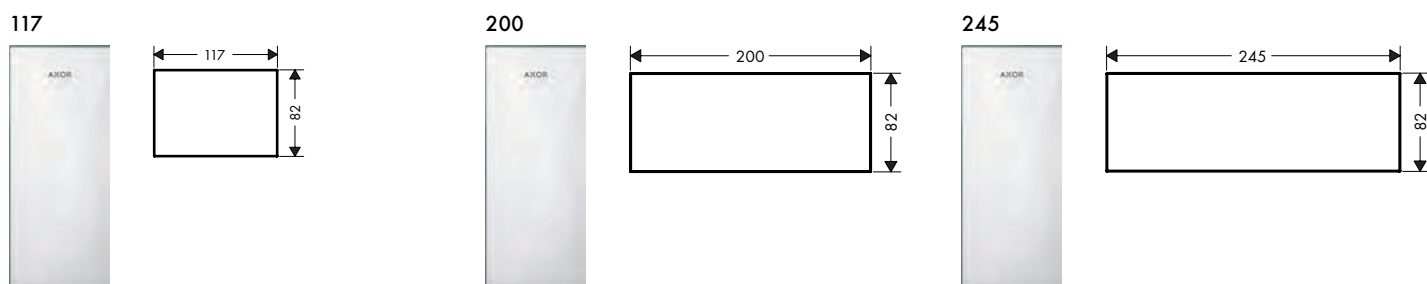

Afwerkingsplaten in veiligheidsglas

Kenmerken van alle varianten

/ materiaal: glas
/ afneembaar

Overzicht varianten

lengte (mm)	Afwerking	Ref.	Euro
117	 Mirror	47902000	126,30
	 Black	47902600	126,30
200	 Mirror	47900000	126,30
	 Black	47900600	126,30
245	 Mirror	47901000	164,80
	 Black	47901600	164,80