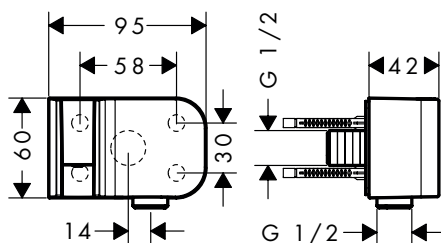

Fixfit Porter 95/60 mm met terugslagklep geschikt voor doucheslangen met een cilindrische moer

Kenmerken

/ voor slangen met cilindrische moeren
/ geïntegreerde houder

/ metaal
/ terugslagklep

/ aansluiting: G 1/2