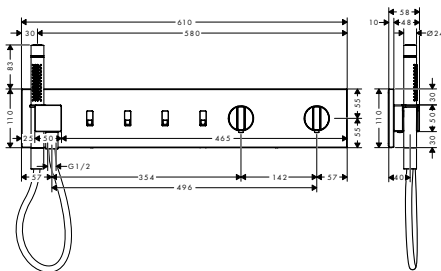

Thermostaatmodule 610/110 voor
inbouwinstallatie voor 4 systemen