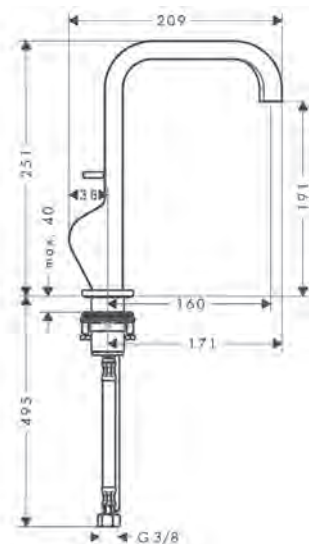

Eéngreepswastafelmengkraan 190 met lediging

Kenmerken

/ ComfortZone 190
/ voorsprong: 160 mm
/ uitloophoogte: 191 mm
/ greepvariant: joystick
/ straalsoort: normale straal

/ maximale doorstroomhoeveelheid bij 3 bar: 5 l/min
/ keramische cartouche
/ lediging G 1¼ met trekstang
/ aansluiting: G ¾ aansluitingen

/ handgrieppositie aan de zijkant: onderkant bij de basisbehuizing (niet geschikt voor waskommen)
/ EU taxonomy: max. 6 l/min - Substantial Contribution (SC)