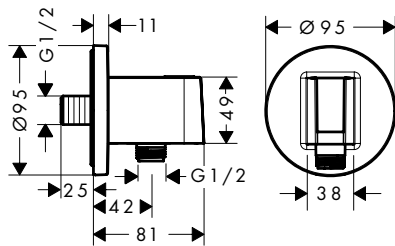

/ geïntegreerde houder
/ metalen behuizing met inwendige kunststof watertoevoer

/ terugslagklep
/ aansluiting: G 1/2
/ voor doucheslangen met een conische moer

rond

rechthoekig

softsquare

Certificaten/verklaringen