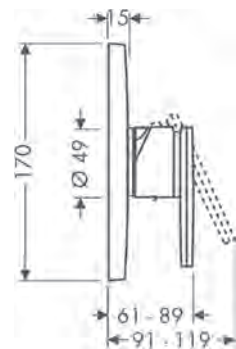

Eéngreepsdouchemengkraan 170/170 mm - afwerkset square

Kenmerken

- / maximale doorstroomhoeveelheid bij 3 bar: 29 l/min
- / keramische cartouche
- / temperatuurbegrenzing instelbaar
- / met geluidsdemper
- / geschikt voor doorstromers
- / aansluiting: inbouwlichaam