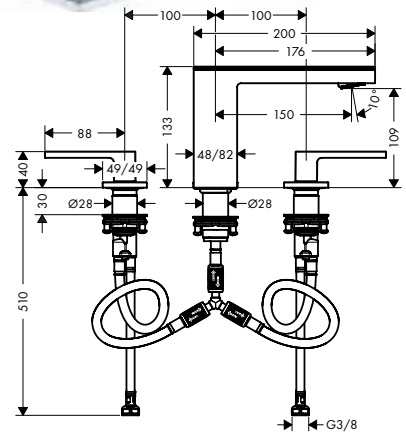

/ aansluiting: G 3/8 aansluitingen
 / EU taxonomy: max. 6 l/min - Substantial
 Contribution (SC)

70 met plaat

70 zonder plaat

110 met plaat

Duurzaamheid

Technologieën

Overzicht varianten

ComfortZone	uitloop (mm)	uitloophoogte (mm)	afdekking	Afwerking	beschikbaar vanaf	Ref.	Euro
70	151	70	met plaat	<ul style="list-style-type: none"> Chrome / Mirror Glass chroom/Black Glass Matt Black/zwart glas 	Q1/2024	47050000	1.061,70
70	151	70	zonder plaat	<ul style="list-style-type: none"> Chroom Brushed Bronze Brushed Black Chrome Matt Black AXOR FinishPlus 	Q1/2024	47052000	935,60
110	150	109	met plaat	<ul style="list-style-type: none"> Chrome / Mirror Glass chroom/Black Glass Matt Black/zwart glas 	Q1/2024	47070000	1.153,50
110	150	109	zonder plaat	<ul style="list-style-type: none"> Chroom Matt Black AXOR FinishPlus 	Q1/2024	47072000	1.029,20
						47052670	1.309,60
						47052XXX	1.403,40
						47070600	1.153,50
						47070670	1.615,10
						47072670	1.440,90
						47072XXX	1.543,80