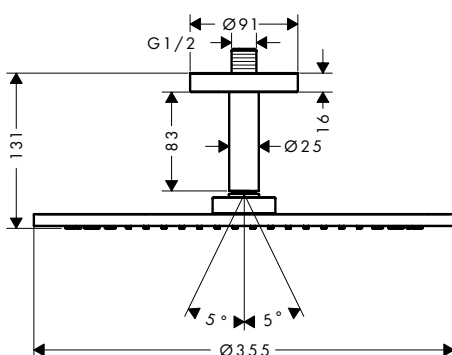

Technologieën

Straalsoorten

Afwerking	Ref.	Euro
 Chroom	26035000	2.654,40
 Brushed Nickel	26035820	3.981,60
 AXOR FinishPlus	26035XXX	3.981,60

Hoofddouche 240/240 mm 1jet voor plafondmontage

Kenmerken

/ douchekopformaat: 240 x 240 mm
/ straalsoort: RainAir
/ materiaal straalplaat: metaal