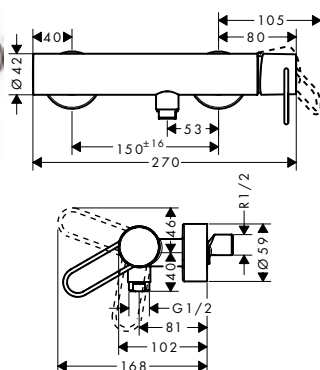

beugelgreep