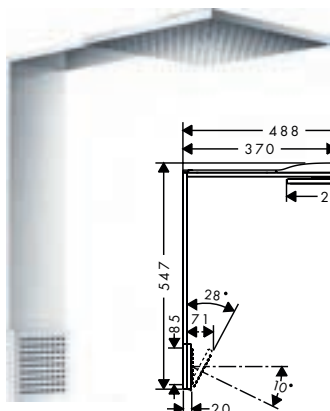

Hoofddouchemodule 110/220 1jet

Kenmerken

/ douchekopformaat: 110 x 220 mm
/ straalsoort: PowderRain
/ voorsprong 425 mm
/ materiaal straalplaat: metaal
/ lengte douchearm 324 mm

/ maximale doorstroomhoeveelheid bij 3 bar: 11,2 l/min.
/ doorstroomhoeveelheid PowderRain-straal (bij 3 bar): 11,2 l/min.
/ functie van: 8,5 l/min

/ montage: wandmontage
/ montage-type: verborgen
/ aansluiting: inbouwlichaam
/ geschikt voor doorstromers

Technologieën

Straalsoorten

Afwerking	beschikbaar vanaf	Ref.	Euro
Chroom		12592000	1.087,00
Matt Black	Q1/2024	12592670	1.522,00
AXOR FinishPlus		12592XXX	1.630,50

Benodigde onderdelen

Inbouwlichaam voor hoofddouche wandmodel

Ref.	Euro
35361180	345,40

Opties

Thermostatische module 470/110 voor inbouw voor 2 functies

Afwerking	Ref.	Euro
Chroom	12571000	1.778,50
Matt Black	12571670	2.490,00
AXOR FinishPlus	12571XXX	2.667,80

Douchemodules met schouderdouche

Kenmerken van alle varianten

/ materiaal straalplaat: metaal
/ straalsoort lichaamsdouche: PowderRain

/ minimale bedrijfsdruk: 1 bar
/ maximale bedrijfsdruk: 10 bar

/ aansluiting: inbouwlichaam

250/250

110/220

Technologieën

Straalsoorten