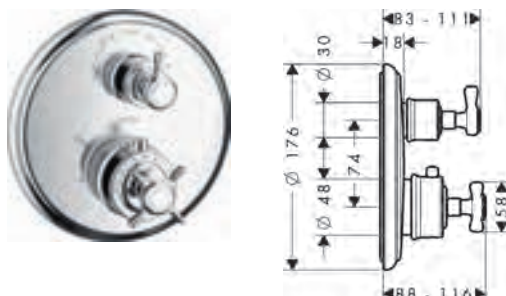

kruisgreep

Duurzaamheid

Technologieën

Certificaten/verklaringen

BELGAQUA EPD

Zie de volgende pagina voor meer informatie over dit product.