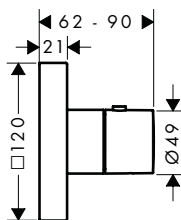

Thermostaatmodule 120/120 mm - afwerkset square

Kenmerken

/ thermo-element
/ maximale doorstroomhoeveelheid bij 3 bar:
59 l/min
/ minimale bedrijfsdruk: 1,5 bar

/ maximale bedrijfsdruk: 10 bar
/ Veiligheidsblokkering bij 40°C
/ temperatuurbegrenzing instelbaar
/ terugslagklep

/ aansluitgrootte: DN20
/ aansluiting: inbouwlichaam

Technologieën

Certificaten/verklaringen

BELGAQUA

Afwerking	Ref.	Euro
Chroom	10755000	834,70
AXOR FinishPlus	10755XXX	1.252,10

Benodigde onderdelen

Inbouwlichaam voor thermostaatmodule 120/120 mm

Ref.	Euro
10754180	386,20

Opties

Verlengstuk 25 mm voor thermostaatmodule

Afwerking	Ref.	Euro
Chroom	10790000	123,80
AXOR FinishPlus	10790XXX	185,70

Thermostaatmodule 360/120 mm voor 3 systemen - afwerkset square

Kenmerken

/ 3 systemen
/ gelijktijdig gebruik van verschillende systemen
/ thermo-element
/ minimale bedrijfsdruk: 1,5 bar

/ maximale bedrijfsdruk: 10 bar
/ Veiligheidsblokkering bij 40°C
/ temperatuurbegrenzing instelbaar
/ terugslagklep

/ aansluitgrootte: DN20
/ aansluiting: inbouwlichaam