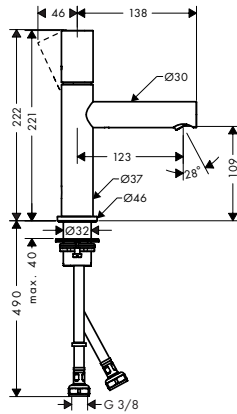

Ééngreepswastafelmengkraan met zero-greep

Kenmerken van alle varianten

/ greepvariant: joystick
/ straalsoort: laminaar straal
/ maximale doorstroomhoeveelheid bij 3 bar:
5 l/min

/ keramische cartouche
/ temperatuurbegrenzing instelbaar
/ aansluiting: G 3/8 aansluitingen

/ EU taxonomy: max. 6 l/min - Substantial Contribution (SC)

80

110

200

260

Duurzaamheid

Technologieën

Overzicht varianten

ComfortZone	uitloop (mm)	uitloophoogte (mm)	lediging	voor wastafels	Afwerking	Ref.	Euro
80	108	79	niet afsluitbaar	-	- Chroom 45005000 348,70 - Brushed Black Chrome 45005340 523,20 - Brushed Nickel 45005820 523,20 - AXOR FinishPlus 45005XXX 523,10		
110	123	109	trekstang	-	- Chroom 45001000 360,60 - Brushed Black Chrome 45001340 540,70 - Brushed Nickel 45001820 540,70 - AXOR FinishPlus 45001XXX 540,90		
110	123	109	niet afsluitbaar	-	- Chroom 45002000 360,60 - Brushed Black Chrome 45002340 540,70 - Brushed Nickel 45002820 540,70 - AXOR FinishPlus 45002XXX 540,90		
200	198	199	niet afsluitbaar	■	- Chroom 45003000 474,80 - Brushed Black Chrome 45003340 712,10 - Brushed Nickel 45003820 712,10 - AXOR FinishPlus 45003XXX 712,20