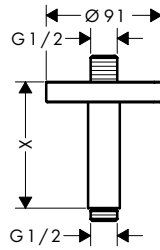

Douchearm voor plafondmontage

Kenmerken van alle varianten

/ montagewijze: opbouwmontage

/ materiaal: messing

/ aansluiting: G 1/2

rond