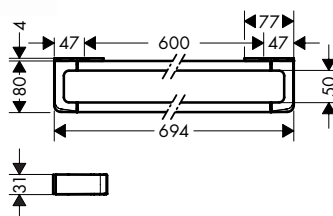

600/800

Overzicht varianten

afmetingen (mm)	Afwerking	Ref.	Euro
600	Chroom	42832000	272,40
	Brushed Bronze	42832140	408,60
	Brushed Black Chrome	42832340	408,60
	Matt Black	42832670	381,50
	Polished Gold Optic	42832990	408,60
	AXOR FinishPlus	42832XXX	408,60

Zie de volgende pagina voor meer informatie over dit product.