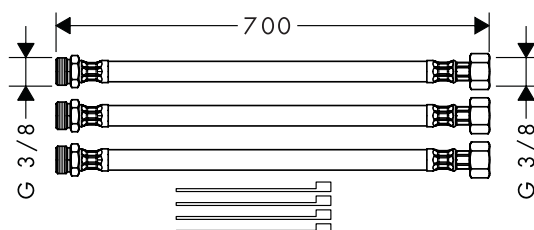

Verlengset voor aansluitslangen voor 2-gatswastafelmengkraan

Kenmerken

/ Lengte doucheslang 700 mm
/ voor vrije positionering van uitloop en greep