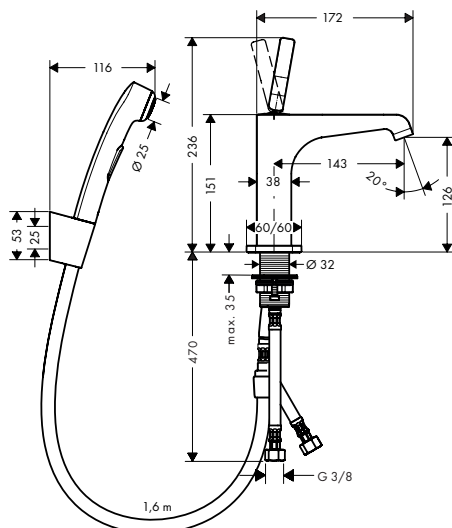

Duurzaamheid

Technologieën

Certificaten/verklaringen

Afwerking	Ref.	Euro
● Chroom	36130000	586,60
● Brushed Bronze	36130140	879,70
● Brushed Black Chrome	36130340	879,70
● Matt Black	36130670	795,10
● AXOR FinishPlus	36130XXX	879,90