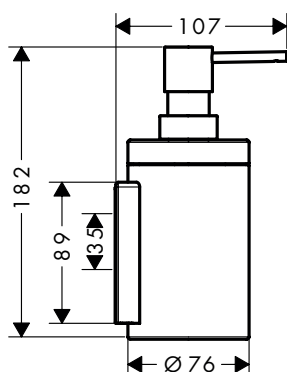

Kenmerken

/ wandmontage
/ houder materiaal: metaal
/ materiaal container: metaal

/ soort zeep: vloeibare zeep
/ vulcapaciteit 300 ml
/ dosering 2 ml

/ met bevestigingsmateriaal
/ boorafstand: 35 mm
/ diameter boorgat: 6 mm