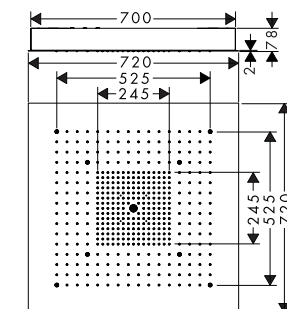

720/720

Technologieën

Straalsoorten

Zie de volgende pagina voor meer informatie over dit product.