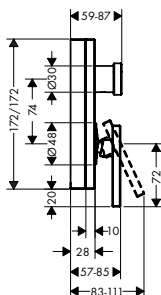

Eéngreepsbidetmengkransen

Kenmerken van alle varianten

/ bestaat uit: ééngreepsbidetmengkraan, afvoergarnituur
/ voorsprong: 149 mm
/ uitloophoogte: 99 mm
/ met vaste uitloop

/ perlator met kogelgewricht
/ straalsoort: normale straal
/ maximale doorstroomhoeveelheid bij 3 bar: 7 l/min
/ keramische cartouche

/ temperatuurbegrenzing instelbaar
/ Push-Open afvoergarnituur G 1 1/4

Diamond Cut

Duurzaamheid

Technologieën

Overzicht varianten

uitloop (mm)	uitloophoogte (mm)	structurelement	Afwerking	Ref.	Euro
149	99	zonder structuur	Chroom	46210000	1.047,40
			AXOR FinishPlus	46210XXX	1.571,10
149	99	Diamond Cut	Chroom	46211000	1.151,80
			AXOR FinishPlus	46211XXX	1.727,70

i Dit product is niet beschikbaar in Brushed afwerkingen.

Eéngreepsbadmengkransen voor inbouw

Kenmerken van alle varianten

/ keramische cartouche
/ temperatuurbegrenzing instelbaar

/ omstelling met automatische reset
/ met geluidsdemper

/ wandmontage

Diamond Cut

Overzicht varianten

zekerheidscombinatie EN 1717	structurelement	max. debiet bij 3 bar (l/ min)	Afwerking	Ref.	Euro
–	zonder structuur	28	Chroom	46450000	1.130,50
			AXOR FinishPlus	46450XXX	1.695,80
–	Diamond Cut	28	Chroom	46451000	1.244,00
			AXOR FinishPlus	46451XXX	1.866,00
■	zonder structuur	24	Chroom	46420000	1.244,00
			AXOR FinishPlus	46420XXX	1.866,00
■	Diamond Cut	24	Chroom	46421000	1.368,60
			AXOR FinishPlus	46421XXX	2.052,90

i Dit product is niet beschikbaar in Brushed afwerkingen.

Benodigde onderdelen

AXOR iBox universal Inbouwlichaam

Ref.

01700180

Euro

138,60

Zie de volgende pagina voor meer informatie over dit product.