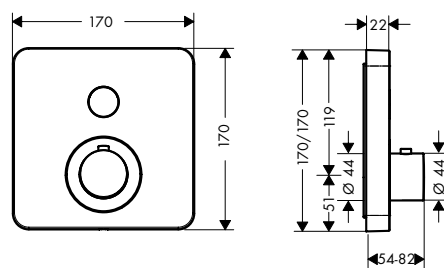

Thermostaat voor inbouwinstallatie
softsquare voor 1 systemen