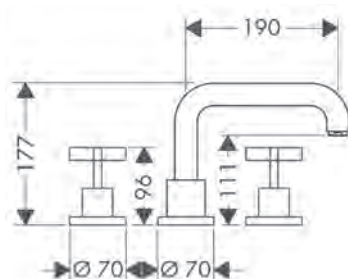

Technologieën

Afwerking	Ref.	Euro
Chrom	39436000	1.143,60
Brushed Black Chrome	39436340	1.715,50
AXOR FinishPlus	39436XXX	1.715,40

Benodigde onderdelen

Inbouwlichaam voor 3-gatsbadmengkraan op badrand

Ref.	Euro
15484180	216,00