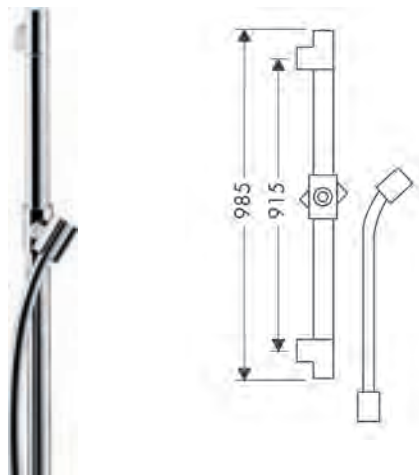

Douchestang 0,90 m, Ø 25 mm met doucheslang 1,60 m

Kenmerken

/ bestaat uit: douchestang, doucheslang, glijstuk
/ buislengte: 985 mm
/ douchestangdiameter: 25 mm

/ profielbuis: rond
/ boorafstand: 915 mm
/ metalen handdouchehouder

/ glijstuk traploos instelbaar

Afwerking	Ref.	Euro
Chroom	27830000	349,20
Brushed Bronze	27830140	523,80
Brushed Black Chrome	27830340	523,80
Polished Gold Optic	27830990	523,80
AXOR FinishPlus	27830XXX	523,80