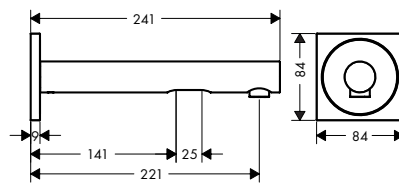

Vrijstaande eéngreepswastafelmengkranen

Opties		Ref.	Euro
	AXOR Starck Verlengstuk 60 mm voor inbouwlichaam 10452180	97686000	280,70

Elektronische wastafelmengkranen voor wandinbouw

Kenmerken van alle varianten

/ straalsoort: laminaar straal
/ maximale doorstroomhoeveelheid bij 3 bar: 5 l/min
/ temperatuur verstelbaar via inbouwlichaam
/ infraroodsensortechnologie
/ automatische omgevingsaanpassing van de infraroodsensor
/ 230 V / 50 Hz netaansluiting

/ hygiënische spoeling activeerbaar (automatische watertoevoer)
/ frequentie van hygiënische spoeling: 24 u
/ spoeltijd hygiënische spoeling: 10 s
/ duurspoeling activeerbaar (enkele waterdoorlaat gedurende 180 seconden, geschikt voor thermische desinfectie)
/ reinigingsmodus: handmatige waterstop voor reiniging van de wastafel

/ vuilfilters in de verbindingsslangen
/ voor een ideale werking moet een minimale afstand van 140 mm vanaf het midden van de perlatoren tot de achterste rand van de wastafel in acht worden genomen
/ EU taxonomy: max. 6 l/min - Substantial Contribution (SC)

161

221

Duurzaamheid

Technologieën

Certificaten/verklaringen

Overzicht varianten

uitloop (mm)	Afwerking	Ref.	Euro	
161	Chroom	45110000	999,30	
	Brushed Black Chrome	45110340	1.498,90	
	Brushed Nickel	45110820	1.498,90	
	AXOR FinishPlus	45110XXX	1.499,00	
	221	Chroom	45111000	1.013,70
Brushed Black Chrome		45111340	1.520,50	
Brushed Nickel		45111820	1.520,50	
AXOR FinishPlus		45111XXX	1.520,60	

Benodigde onderdelen

Inbouwlichaam voor elektronische wastafelmengkraan voor wandinbouw

Ref.	Euro
16180180	361,80

Opties

Verlengset 25 mm voor inbouwlichaam 16180180

Ref.	Euro
13594000	104,60