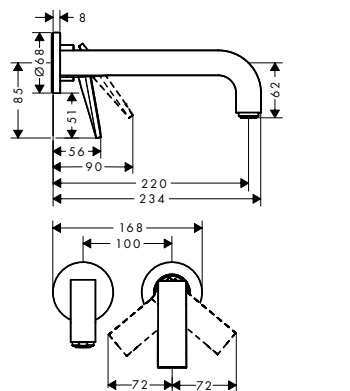

/ EU taxonomy: max. 6 l/min - Substantial Contribution (SC)

160

220

220 Rhombic Cut

Duurzaamheid

Technologieën

Eéngreepswastafelmengkranen inbouw voor wandmontage met rozetten

Overzicht varianten