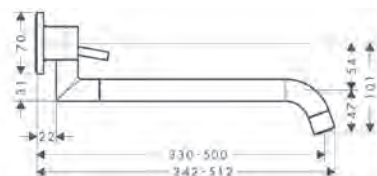

AXOR Uno Eéngreepskeukenmengkraan voor wandinbouw - afwerkset

Kenmerken

/ handgreep kan rechts of links worden geplaatst, afhankelijk van de montage van het inbouwdeel
/ draaibereik instelbaar in 2 stappen tot 110° of 150°

/ met telescoopfunctie (330-500 mm)
/ laminaar straal
/ maximale doorstroomhoeveelheid bij 3 bar: 9 l/min

/ Joystick keramische cartouche
/ inbouwdeel of inbouw unit vereist
/ geïntegreerde terugslagklep
/ geschikt voor doorstroomtoestellen

Straalsoorten

Afwerking	Ref.	Euro
Chrom	38815000	703,20
Brushed Black Chrome	38815340	1.055,00
AXOR FinishPlus	38815XXX	1.054,80

Benodigde onderdelen

	Ref.	Euro
Inbouwlichaam voor wastafelmengkraan voor wandinbouw	13623180	246,00

Opties

	Ref.	Euro
Verlengstuk 25 mm voor inbouwlichaam 13623180	13586000	130,20

AXOR Montreux Eéngreepskeukenmengkraan 260 met rechte greep en draaibare uitloop

Kenmerken

/ ComfortZone 260
/ draaibereik instelbaar in 3 standen op 110°, 150° of 360°
/ laminaar straal

/ maximale doorstroomhoeveelheid bij 3 bar: 11 l/min
/ keramische cartouche
/ G 3/8 aansluitingen

/ temperatuurbegrenzing instelbaar
/ geschikt voor doorstroomtoestellen