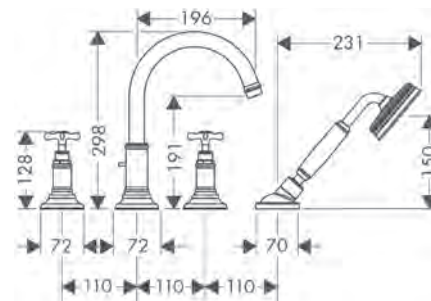

kruisgreep

Technologieën

Straalsoorten

Certificaten/verklaringen

BELGAQUA

Overzicht varianten

uitloop (mm)	greepuitvoering	Afwerking	Ref.	Euro
196	rechte greep	Chroom	16550000	1.655,70
		Brushed Black Chrome	16550340	2.483,40
		Brushed Nickel	16550820	2.483,40
		AXOR FinishPlus	16550XXX	2.483,60
196	kruisgreep	Chroom	16546000	1.650,70
		Brushed Black Chrome	16546340	2.476,10
		Brushed Nickel	16546820	2.476,10
		AXOR FinishPlus	16546XXX	2.476,10

Benodigde onderdelen

Inbouwlichaam voor 4-gatsbadmengkraan op badrand

Ref.	Euro
15480180	939,80

Opties

HG socket Secuflex set

Ref.	Euro
98806000	5,80