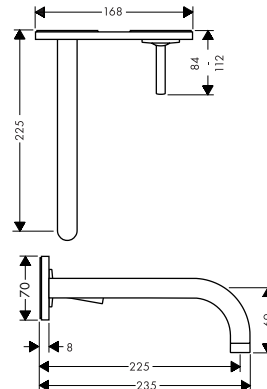

Eéngreepswastafelmengkranen inbouw voor wandmontage met plaat

Kenmerken van alle varianten

/ greepvariant: joystick
/ straalsoort: normale straal
/ maximale doorstroomhoeveelheid bij 3 bar:
5 l/min

/ keramische cartouche
/ niet-afsluitbare zeefklep
/ aansluiting: inbouwlichaam

/ handgreep kan rechts of links worden geplaatst,
afhankelijk van de montage van het inbouwdeel
/ EU taxonomy: max. 6 l/min - Substantial
Contribution (SC)

165

225

Duurzaamheid

Technologieën

Overzicht varianten

uitloop (mm)	Afwerking	Ref.	Euro
165	Chroom	38112000	701,30
	Brushed Black Chrome	38112340	1.051,70
	Brushed Nickel	38112820	1.051,70
	AXOR FinishPlus	38112XXX	1.052,00
225	Chroom	38115000	723,30
	Brushed Black Chrome	38115340	1.084,70
	Brushed Nickel	38115820	1.084,70
	AXOR FinishPlus	38115XXX	1.085,00

Benodigde onderdelen

Inbouwlichaam voor wastafelmengkraan voor wandinbouw

Ref.	Euro
13623180	246,00

Opties

Verlengstuk 25 mm voor inbouwlichaam 13623180

Ref.	Euro
13586000	130,20

3-gats wastafelmengkranen

Kenmerken van alle varianten

/ draaibereik 110°
/ maximale doorstroomhoeveelheid bij 3 bar:
5 l/min

/ met keramische stopkranen warm/koud 90°
/ lediging G 1 1/4 met trekstang
/ aansluiting: G 3/8 aansluitingen

/ EU taxonomy: max. 6 l/min - Substantial
Contribution (SC)

160

200

Duurzaamheid

Technologieën

Zie de volgende pagina voor meer informatie over dit product.