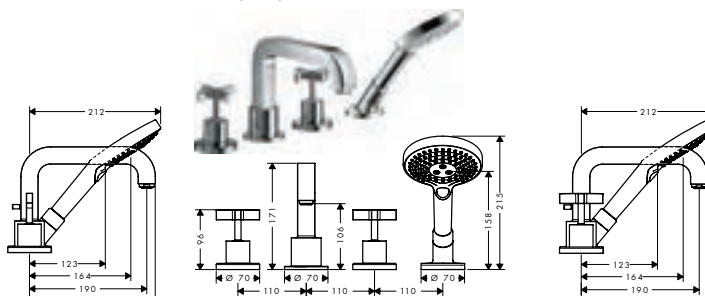

kruisgreep

Technologieën

Straalsoorten

Overzicht varianten

uitloop (mm)	greepuitvoering	Afwerking	Ref.	Euro
190	rechte greep	● Brushed Black Chrome	39446340	2.468,50
		● AXOR FinishPlus	39446XXX	2.468,60
190	kruisgreep	● Brushed Black Chrome	39445340	2.468,50
		● AXOR FinishPlus	39445XXX	2.468,60

Benodigde onderdelen

Inbouwlichaam voor 4-gatsbadmengkraan op badrand

Ref.	Euro
15480180	939,80

Opties

HG socket Secuflex set

Ref.	Euro
98806000	5,80

4-gats tegelrandmengkranen

Kenmerken van alle varianten

/ bestaat uit: 4-gatsmengkraan op tegelrand, handdoucheslang, douchehouder
/ voorsprong: 190 mm
/ straalsoort mengkraan: normale straal
/ straalsoort handdoucheslang: Rain, RainAir, WhirlAir

/ maximale uittrekbare lengte van handdoucheslang: 1,10 m
/ maximale doorstroomhoeveelheid bij 3 bar: 21 l/min
/ doorstroomhoeveelheid voor baduitloop bij 3 bar: 21 l/min

/ doorstroomhoeveelheid van handdoucheslang bij 3 bar: 18 l/min
/ omstelling met automatische reset
/ terugslagklep
/ tegelrandmontage