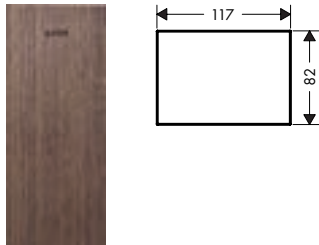

Afwerkingsplaten in Amerikaans notenhout

Kenmerken van alle varianten

/ materiaal: walnoot

/ afneembaar

/ Hout is een natuurlijk materiaal

117

200

245