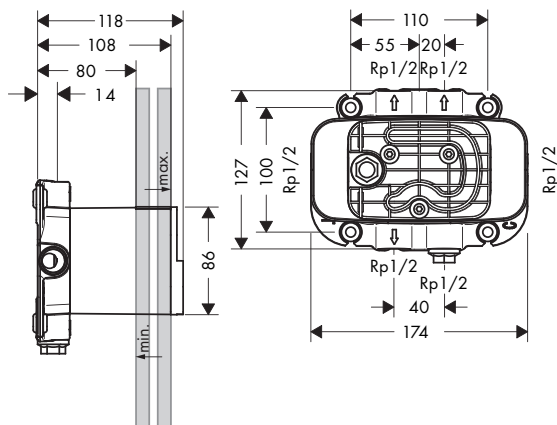

Certificaten/verklaringen

Ref.	Euro
45710180	360,50