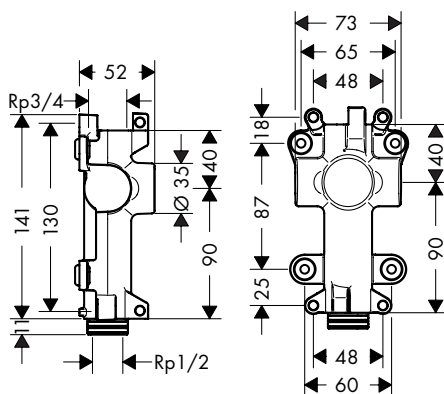

Inbouwlichaam voor tablet 120/120 mm voor een gecombineerde installatie

Kenmerken

/ dient in direct verband tevens als waterdoorvoerend deel en zorgt voor precieze montage in één lijn In combinatie met: 40872000