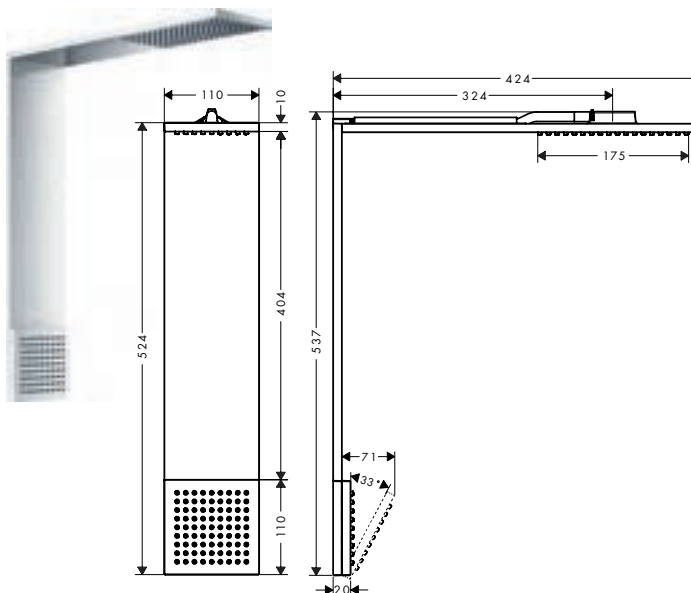

110/220

Technologieën

Straalsoorten