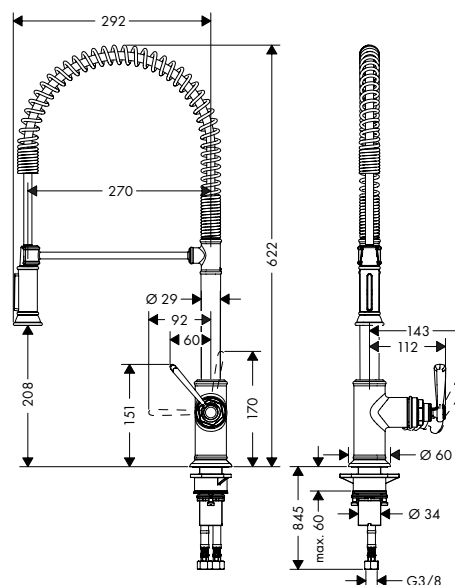

Technologieën

Straalsoorten

Certificaten/verklaringen

BELGAQUA

Afwerking	Ref.	Euro
Chroom	16582000	820,80
rvs-look	16582800	1.148,70
AXOR FinishPlus	16582XXX	1.231,20

Zie de volgende pagina voor meer informatie over dit product.