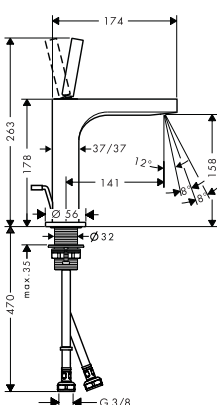

eéngreepswastafelmengkranen

Kenmerken van alle varianten

/ greepvariant: joystick
/ maximale doorstroomhoeveelheid bij 3 bar:
5 l/min

/ keramische cartouche
/ aansluiting: G 3/8 aansluitingen

/ EU taxonomy: max. 6 l/min - Substantial
Contribution (SC)

110

160

280

Duurzaamheid

Technologieën

Overzicht varianten

ComfortZone	uitloop (mm)	uitloophoogte (mm)	straalsoorten	lediging	voor wastafels	Afwerking	Ref.	Euro
110	104	112	normale straal	trekstang	-	● Chroom ● Brushed Black Chrome ● AXOR FinishPlus	39010000 39010340 39010XXX	729,00 1.093,50 1.093,50
110	104	112	normale straal	niet afsluitbaar	-	● Chroom ● Brushed Black Chrome ● AXOR FinishPlus	39018000 39018340 39018XXX	729,00 1.093,50 1.093,50
160	141	158	laminaar straal	trekstang	-	● Chroom ● Brushed Black Chrome ● AXOR FinishPlus	39031000 39031340 39031XXX	729,00 1.093,30 1.093,50
160	141	158	laminaar straal	niet afsluitbaar	-	● Chroom ● Brushed Black Chrome ● AXOR FinishPlus	39032000 39032340 39032XXX	729,00 1.093,30 1.093,50
280	201	277	normale straal	trekstang	■	● Brushed Black Chrome ● AXOR FinishPlus	39020340 39020XXX	1.653,80 1.653,60

*Voor meer informatie verwijzen wij u naar de lijst AXOR FinishPlus aan het begin van dit tarief.