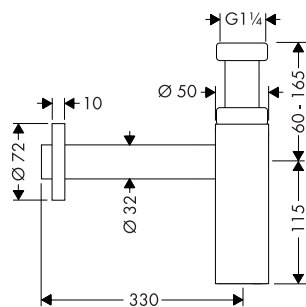

Designsifon Flowstar S

Kenmerken

/ verstelbare afstand 60 - 165 mm
/ afstand tot wand 330 mm

/ geurafsluiter - terugstroomhoogte is 70 mm
/ aansluitgrootte ingang: G 1¼

Afwerking	Ref.	Euro
Chroom	51305000	101,40
Matt Black	51305670	142,00
Brushed Black Chrome	51305340	152,20
Matt White	51305700	142,00
Brushed Bronze	51305140	152,20
Brushed Nickel	51305820	152,20
Polished Gold Optic	51305990	152,20
AXOR FinishPlus	51305XXX	152,10

Afdekkap voor hoekkraan

Kenmerken

/ voor hoekstopkraan
/ verpakkingseenheid: 1 stuk

Afwerking	Ref.	Euro
Chroom	51306000	43,30
Brushed Bronze	51306140	64,90
Brushed Black Chrome	51306340	64,90
Matt Black	51306670	60,70
Matt White	51306700	60,70
Brushed Nickel	51306820	64,90
Polished Gold Optic	51306990	64,90
AXOR FinishPlus	51306XXX	65,00

Hoekkraan ½" met afdekkap

Kenmerken

/ bestaat uit: hoekkraan, behuizing
/ aansluitgrootte ingang: G ½

/ aansluitgrootte uitlaat: G ¾
/ verpakkingseenheid: 1 stuk