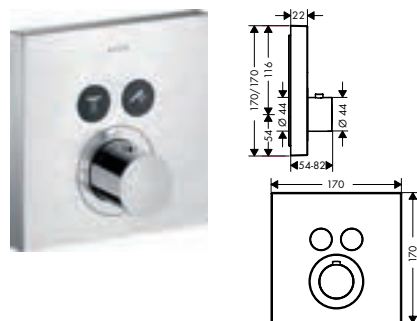

rechthoekig