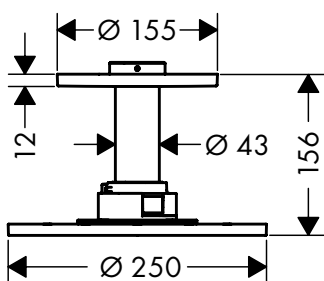

Maattekeningen

Hoofddouche 250 2jet met plafondaansluiting