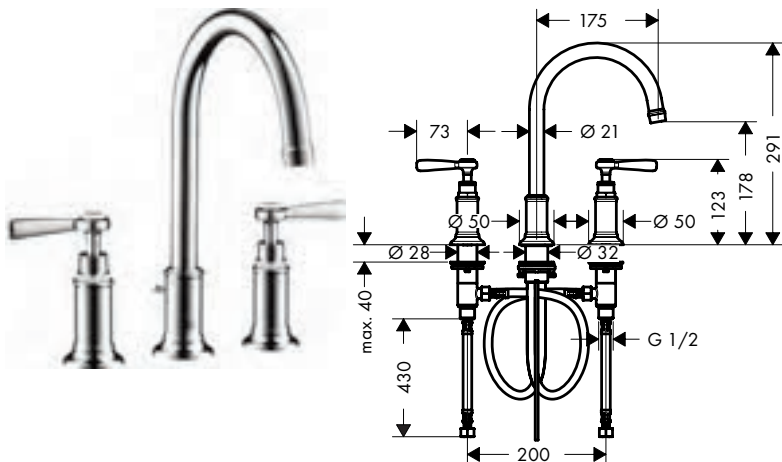

3-gats wastafelmengkranen

Overzicht varianten

ComfortZone	uitloop (mm)	uitloophoogte (mm)	greepuitvoering	Afwerking	Ref.	Euro
30	143	30	rechte greep	Chroom	16535000	793,40
				Brushed Black Chrome	16535340	1.190,10
				Brushed Nickel	16535820	1.190,10
				AXOR FinishPlus	16535XXX	1.190,10
30	143	30	kruisgreep	Chroom	16536000	793,40
				Brushed Black Chrome	16536340	1.190,10
				Brushed Nickel	16536820	1.190,10
				AXOR FinishPlus	16536XXX	1.190,10

Opties

	Ref.	Euro
Verlengset voor aansluitlangen voor 3-gatswastafelmengkraan	38959000	127,80

3-gats wastafelmengkranen

Kenmerken van alle varianten

/ ComfortZone 180
/ voorsprong: 175 mm
/ uitloophoogte: 179 mm
/ draaibereik 120°

/ straalsoort: laminaar straal
/ maximale doorstroomhoeveelheid bij 3 bar: 5 l/min
/ met keramische stopkranen warm/koud 90°

/ lediging G 1 1/4 met trekstang
/ aansluiting: G 3/8 aansluitingen
/ EU taxonomy: max. 6 l/min - Substantial Contribution (SC)

rechte greep