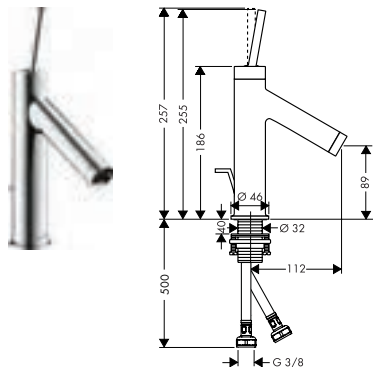

ééngreepswastafelmengkranen

Kenmerken van alle varianten

/ voorsprong: 112 mm
/ greepvariant: joystick
/ straalsoort: normale straal

/ maximale doorstroomhoeveelheid bij 3 bar:
5 l/min
/ keramische cartouche

/ aansluiting: G 3/8 aansluitingen
/ EU taxonomy: max. 6 l/min - Substantial Contribution (SC)

90