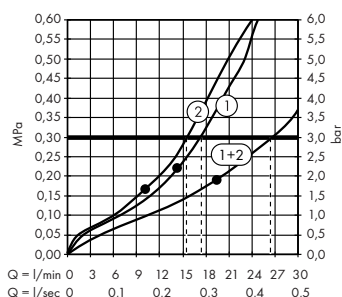

Planningsvoorbeeld AXOR One thermostaatmodule voor inbouwinstallatie voor 3 functies met AXOR hoofddouche 250 2jet met plafondaansluiting

Deze douche bestaat uit een hoofd- en een handdouche, elk met twee straalsoorten. Bediening is eenvoudig met de drie ruime vlakke knoppen van het AXOR One bedieningselement. De AXOR One thermostaatmodule biedt uitiem bedieningsgemak; temperatuur en debiet worden via één draaiknop geregeld, evenals de verschillende functies: alles via één element.

- / All-in-one: bediening van alle functies via een centrale thermostaatmodule
- / Handdouche met twee straalsoorten

Producten

Hoofddouche 250 2jet met plafondaansluiting

35297000

Inbouwlichaam

26434180

AXOR One thermostaatmodule voor inbouwinstallatie voor 3 systemen

45713000

Inbouwlichaam

45710180

AXOR One handdouche 2jet

45720000

AXOR One portereenheid

45723000

Doucheslang metallic effect 1,25 m

28282000

Debietdiagram

Hoofddouche 250 2jet met plafondaansluiting

35297000

① PowderRain

② Intense PowderRain