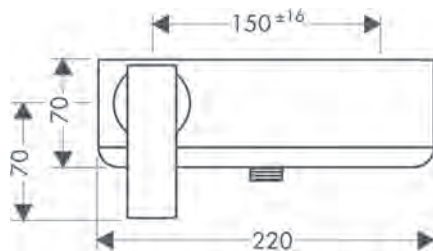

4-gats tegelrandmengkransen

Overzicht varianten

uitloop (mm)	greepuitvoering	Afwerking	Ref.	Euro
190	kruisgreep	● Brushed Black Chrome	39453340	3.011,00
		● AXOR FinishPlus	39453XXX	3.011,00

⚠ Benodigde onderdelen

	Ref.	Euro
Inbouwlichaam voor 4-gatsbadmengkraan op tegelrand	15481180	1.650,40

Opties

	Ref.	Euro
HG socket Secuflex set	98806000	5,80

Eéngreepsdouchemengkraan opbouw

Kenmerken

- / hartafstand: 150 mm ± 16 mm
- / maximale doorstroomhoeveelheid bij 3 bar: 25 l/min
- / doorstroomhoeveelheid van handdouche bij 3 bar: 16 l/min
- / keramische cartouche
- / temperatuurbegrenzing instelbaar
- / terugslagklep
- / met geluidsdemper
- / geschikt voor doorstromers
- / slangaansluiting DN15
- / aansluiting: S-koppelingen