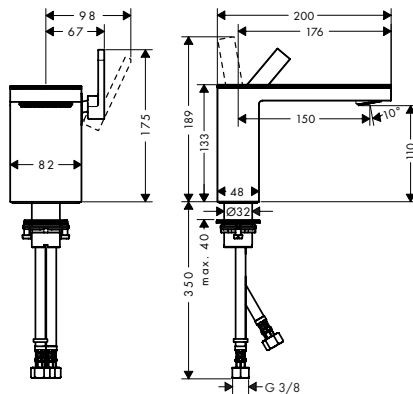

230 zonder plaat

Duurzaamheid

Technologieën

Overzicht varianten

ComfortZone	uitloop (mm)	uitloophoogte (mm)	voor wastafels	afdekking	Afwerking	beschikbaar vanaf	Ref.	Euro
70	151	70	-	met plaat	Chrome / Mirror Glass		47010000	758,90
					chrom/Black Glass		47010600	758,90
					Matt Black/zwart glas	Q1/2024	47010670	1.061,60
70	151	70	-	zonder plaat	Chroom		47012000	632,20
					Brushed Bronze		47012140	948,10
					Brushed Black Chrome		47012340	948,10
					Matt Black	Q1/2024	47012670	884,90
					AXOR FinishPlus		47012XXX	948,30
110	150	110	-	met plaat	Chrome / Mirror Glass		47030000	830,80
					chrom/Black Glass		47030600	830,80
					Matt Black/zwart glas	Q1/2024	47030670	1.163,20
110	150	110	-	zonder plaat	Chroom		47032000	705,40
					Matt Black	Q1/2024	47032670	987,70
					AXOR FinishPlus		47032XXX	1.058,10
230	196	225	■	met plaat	Chrome / Mirror Glass		47020000	986,10
					chrom/Black Glass		47020600	986,10
					Matt Black/zwart glas	Q1/2024	47020670	1.380,20