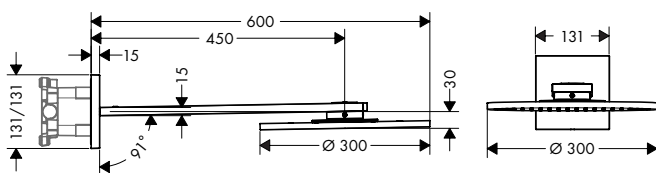

Hoofddouches 2jet, 1jet met plafondaansluiting

Opties	voor	Afwerking	Ref.	Euro
Douchearm 300 mm voor plafondmontage hoofddouche 280 1jet	48493XXX	Chroom	48495000	228,50
		Brushed Bronze	48495140	342,70
		Brushed Black Chrome	48495340	342,70
		Matt Black	48495670	319,80
		Matt White	48495700	319,80
		Polished Gold Optic	48495990	342,70
		AXOR FinishPlus	48495XXX	342,80

Hoofddouches 2jet, 1jet met douchearm

Kenmerken van alle varianten

/ bestaat uit: plafonddouche, douchearm
/ fijne siliconen nopjes zichtbaar zodra de hoofddouche in werking is

/ materiaal straalplaat: metaal
/ lengte douchearm 450 mm
/ plafonddouche afneembaar voor reiniging

/ De servicekaart met filter kan worden verwijderd voor reiniging zonder gereedschap
/ montage: wandmontage

300