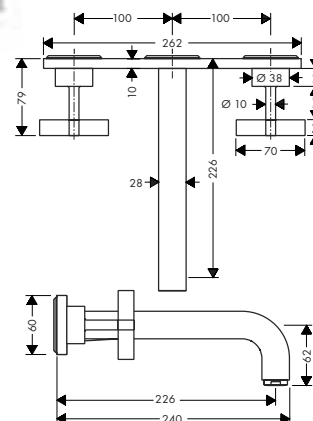

226 met kruisgrepen

Duurzaamheid

Technologieën