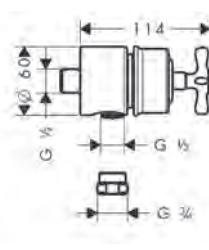

kruisgreep

Certificaten/verklaringen

BELGAQUA

Overzicht varianten

greepuitvoering	Afwerking	Ref.	Euro
rechte greep	Chroom	16883000	281,00
	Brushed Black Chrome	16883340	421,60
	Brushed Nickel	16883820	421,60
	AXOR FinishPlus	16883XXX	421,50
kruisgreep	Chroom	16882000	284,20
	Brushed Black Chrome	16882340	426,40
	Brushed Nickel	16882820	426,40
	AXOR FinishPlus	16882XXX	426,30