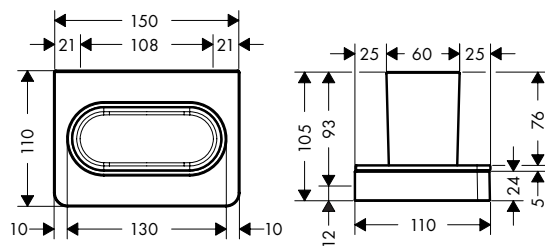

AXOR Universal Softsquare Tandenborstelhouder

Kenmerken

/ wandmontage
/ bij installatie op een rail moet adapterset #42870XXX gebruikt worden

/ materiaal: glas
/ houder materiaal: metaal
/ met bevestigingsmateriaal

/ verborgen bevestiging
/ boorafstand: 108 mm
/ diameter boorgat: 6 mm

Afwerking	Ref.	Euro
Chroom	42834000	196,20
Brushed Bronze	42834140	294,20
Brushed Black Chrome	42834340	294,20
Matt Black	42834670	274,60
Polished Gold Optic	42834990	294,20
AXOR FinishPlus	42834XXX	294,30

Opties

Adapterset

Afwerking	Ref.	Euro
Chroom	42870000	58,80
Brushed Bronze	42870140	88,40
Brushed Black Chrome	42870340	88,40
Matt Black	42870670	82,50
Polished Gold Optic	42870990	88,40
AXOR FinishPlus	42870XXX	88,20

AXOR Universal Softsquare Zeepschaal/Tablet 150/31 mm

Kenmerken

/ wandmontage
/ bij installatie op een rail moet adapterset #42870XXX gebruikt worden

/ kan gecombineerd worden met WC-papierhouder # 42836XXX (adapter # 42870XXX is nodig)
/ materiaal inkeping: keramiek
/ met bevestigingsmateriaal

/ verborgen bevestiging
/ boorafstand: 108 mm
/ diameter boorgat: 6 mm