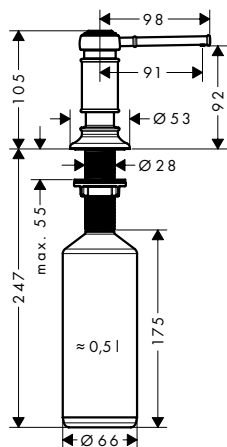

AXOR Montreux Eéngreepskeukenmengkraan 210 Semi-Pro

Opties	Afwerking	Ref.	Euro
Zeep-/lotiondispenser inhoud 500 ml, inbouwmodel	Chroom	42018000	224,20
	rvs-look	42018800	292,60

AXOR Montreux Zeep-/lotiondispenser inhoud 500 ml, inbouwmodel

Kenmerken

- / geschikt voor design afgestemd op geselecteerde keukenmengkranen
- / voorsprong 91 mm
- / materiaal: duurzame metaalconstructie
- / corrosiebestendige uitlaatbuis
- / vulcapaciteit 500 ml
- / dosering 2 ml
- / makkelijk van boven te vullen
- / voor inbouw in werkbladen tot 55 mm
- / eenvoudige en veilige installatie zonder gereedschap
- / Diameter montagegat 28 - 35 mm vereist