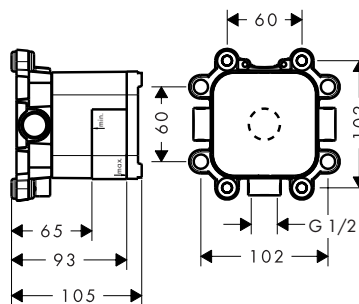

Inbouwlichaam voor hoofddouche 240/240 mm 1jet voor wandmontage

Kenmerken

/ bij installatie in direct verband met # 40872000,
40873000 is gebruik van montageplaat

10973180 noodzakelijk
/ geluidsontkoppelde installatie

/ minimale montagediepte: 61 mm
/ maximale montagediepte: 108 mm

Ref.	Euro
10921180	262,20

Inbouwlichaam voor de hoofddouche 26021xxx en de Lampshower 26031xxx

Kenmerken

/ het inbouwlichaam is nodig in geval van
onvoldoende kwaliteit en/of stabiliteit van de

muurstructuur
/ geluidsontkoppelde installatie

/ aansluiting voor netaansluiting via holle buis

Ref.	Euro
26909180	448,10

Inbouwlichaam voor hoofddouche plafondmodel zonder douchearm

Kenmerken

/ ServiceCard met zeef en debietregelaar - kan worden verwijderd zonder gereedschap om te reinigen

Certificaten/verklaringen

Ref.	Euro
35363180	115,10