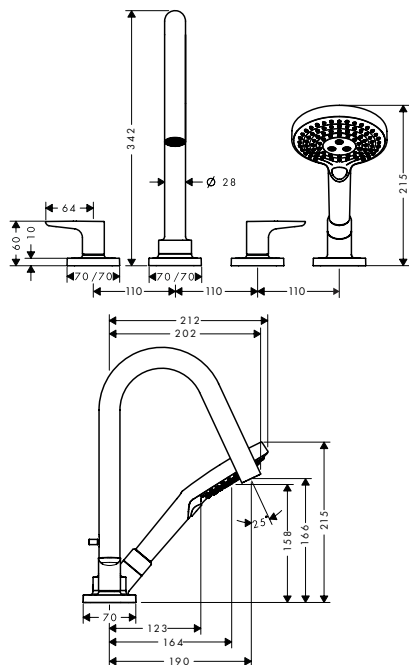

4-gatsbadmengkraan op tegelrand met rechte grepen en rozetten - afwerkset

Kenmerken

- / bestaat uit: 4-gatsmengkraan op tegelrand, handdouche, douchehouder
- / voorsprong: 190 mm
- / straalsoort mengkraan: normale straal
- / straalsoort handdouche: Rain, RainAir, WhirlAir
- / maximale uittrekbare lengte van handdouche: 1,10 m
- / maximale doorstroomhoeveelheid bij 3 bar: 18 l/min
- / doorstroomhoeveelheid voor baduitloop bij 3 bar: 20 l/min
- / doorstroomhoeveelheid van handdouche bij 3 bar: 18 l/min
- / met keramische stopkranen warm/koud 90°
- / omstelling met automatische reset
- / terugslagklep
- / tegelrandmontage