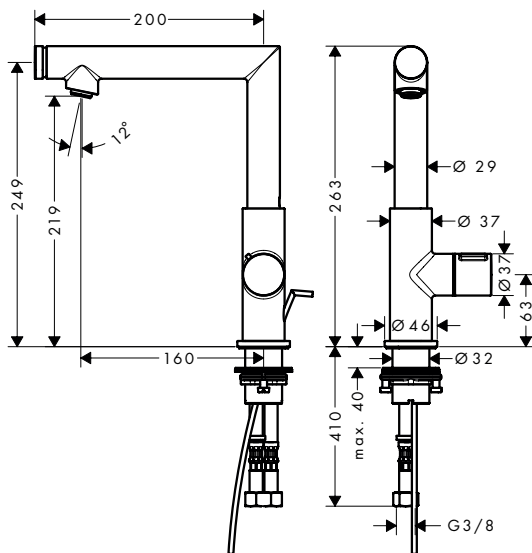

Wastafelmengkranen Select

Overzicht varianten

ComfortZone	uitloop (mm)	uitloophoogte (mm)	lediging	voor wastafels	Afwerking	Ref.	Euro
110	123	109	trekstang	-	Chroom	45010000	430,40
					Brushed Black Chrome	45010340	645,70
					Brushed Nickel	45010820	645,70
					AXOR FinishPlus	45010XXX	645,60
110	123	109	niet afsluitbaar	-	Chroom	45012000	430,40
					Brushed Black Chrome	45012340	645,70
					Brushed Nickel	45012820	645,70
					AXOR FinishPlus	45012XXX	645,60
200	198	199	niet afsluitbaar	■	Chroom	45013000	543,50
					Brushed Black Chrome	45013340	815,50
					Brushed Nickel	45013820	815,50
					AXOR FinishPlus	45013XXX	815,30
260	198	259	niet afsluitbaar	■	Chroom	45014000	632,20
					Brushed Black Chrome	45014340	948,40
					Brushed Nickel	45014820	948,40
					AXOR FinishPlus	45014XXX	948,30

Wastafelmengkraan 220 Select met lediging

Kenmerken

/ ComfortZone 220
/ voorsprong: 160 mm
/ uitloophoogte: 219 mm
/ draaibereik 110°
/ straalsoort: normale straal

/ maximale doorstroomhoeveelheid bij 3 bar:
5 l/min
/ start/stop-kraan
/ temperatuurbegrenzing instelbaar
/ scheiding van temperatuurbediening en openen/
sluiten

/ lediging G 1 1/4 met trekstang
/ aansluiting: G 3/8 aansluitingen
/ EU taxonomy: max. 6 l/min - Substantial
Contribution (SC)

Duurzaamheid

Technologieën

Certificaten/verklaringen

Afwerking	Ref.	Euro
Chroom	45016000	620,20
Brushed Black Chrome	45016340	930,60
Brushed Nickel	45016820	930,60
AXOR FinishPlus	45016XXX	930,30