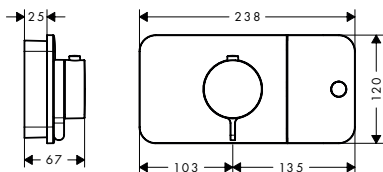

Thermostaatmodules

Kenmerken van alle varianten

/ comfortabel in-/uitschakelen van systemen met grote Select-knop
/ Eco-functie: regeling van doorstroomhoeveelheid via hendelgrepen
/ afhankelijk van volumestroom en installatie ca. 50% vermindering van de doorstroomhoeveelheid

/ thermo-element, start/stop-kraan
/ doorstroomhoeveelheid per uitlaat: 24 l/min
/ minimale bedrijfsdruk: 1 bar
/ maximale bedrijfsdruk: 5 bar
/ Veiligheidsblokkering bij 40°C
/ temperatuurbegrenzing instelbaar

/ de thermostaat is geschikt voor thermische desinfectie
/ terugslagklep
/ aansluiting: inbouwlichaam

1 systeem