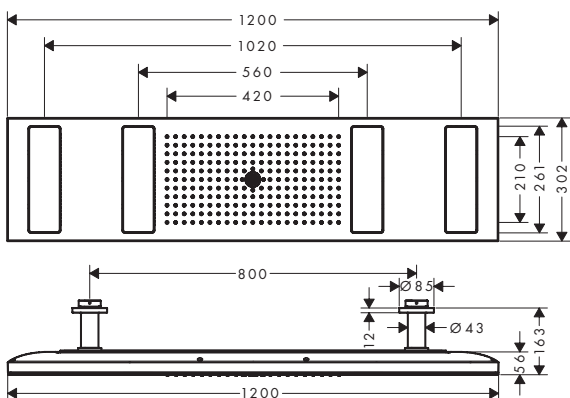

Maattekeningen

ShowerHeaven 1200/300 4jet zonder verlichting 3500 K