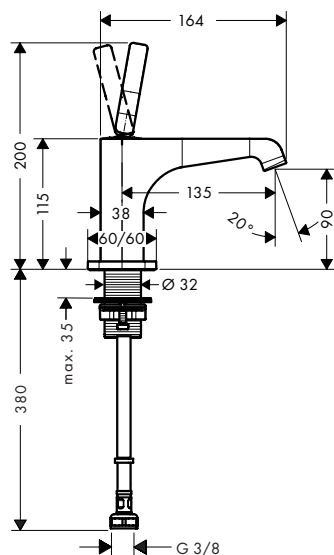

Ééngreepswastafelmengkranen

Overzicht varianten

ComfortZone	uitloop (mm)	uitloophoogte (mm)	lediging	greepuitvoering	voor wastafels	Afwerking	Ref.	Euro
130	143	126	niet afsluitbaar	rechte greep	-	Chroom	36111000	446,60
						Brushed Bronze	36111140	670,20
						Brushed Black Chrome	36111340	670,20
						Matt Black	36111670	625,10
						AXOR FinishPlus	36111XXX	669,90
190	143	189	niet afsluitbaar	joystick	■	Chroom	36103000	625,10
						Brushed Bronze	36103140	937,80
						Brushed Black Chrome	36103340	937,80
						AXOR FinishPlus	36103XXX	937,70
250	163	252	niet afsluitbaar	joystick	■	Chroom	36104000	719,00
						Brushed Bronze	36104140	1.078,30
						Brushed Black Chrome	36104340	1.078,30
						Matt Black	36104670	1.006,70
						AXOR FinishPlus	36104XXX	1.078,50
250	163	252	niet afsluitbaar	rechte greep	■	Chroom	36113000	646,40
						Brushed Bronze	36113140	969,50
						Brushed Black Chrome	36113340	969,50
						Matt Black	36113670	904,90
						AXOR FinishPlus	36113XXX	969,60

Tapkraan 90 met joystickgreep zonder lediging

Kenmerken

/ ComfortZone 90
/ voorsprong: 135 mm
/ uitloophoogte: 90 mm
/ greepvariant: joystick
/ straalsoort: laminaar straal

/ maximale doorstroomhoeveelheid bij 3 bar: 5 l/min
/ keramische cartouche
/ voor koud water aansluiting
/ niet-afsluitbare zeeffklep

/ aansluiting: G 3/8 aansluitslang
/ EU taxonomy: max. 6 l/min - Substantial Contribution (SC)

Duurzaamheid

Technologieën

Afwerking	Ref.	Euro
Chroom	36105000	376,90
Brushed Bronze	36105140	565,30
Brushed Black Chrome	36105340	565,30
AXOR FinishPlus	36105XXX	565,40