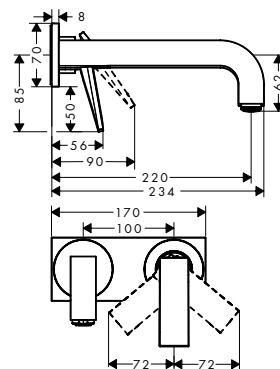

Eéngreepswastafelmengkraan 190 met lediging

Kenmerken

/ ComfortZone 190
/ voorsprong: 160 mm
/ uitloophoogte: 191 mm
/ greepvariant: joystick
/ straalsoort: normale straal

/ maximale doorstroomhoeveelheid bij 3 bar: 5 l/min
/ keramische cartouche
/ lediging G 1¼ met trekstang
/ aansluiting: G ¾ aansluitingen

/ handgrieppositie aan de zijkant: onderkant bij de basisbehuizing (niet geschikt voor waskommen)
/ EU taxonomy: max. 6 l/min - Substantial Contribution (SC)

Duurzaamheid

Technologieën

Afwerking	Ref.	Euro
Chroom	39034000	805,10
Brushed Black Chrome	39034340	1.207,70
AXOR FinishPlus	39034XXX	1.207,70

Eéngreepswastafelmengkranen inbouw voor wandmontage met plaat

Kenmerken van alle varianten

/ straalsoort: normale straal
/ maximale doorstroomhoeveelheid bij 3 bar: 5 l/min
/ keramische cartouche

/ niet-afsluitbare zeefklep
/ aansluiting: inbouwlichaam
/ handgreep kan rechts of links worden geplaatst, afhankelijk van de montage van het inbouwdeel

/ EU taxonomy: max. 6 l/min - Substantial Contribution (SC)

220 Rhombic Cut

Duurzaamheid

Technologieën

Zie de volgende pagina voor meer informatie over dit product.

*Voor meer informatie verwijzen wij u naar de lijst AXOR FinishPlus aan het begin van dit tarief.