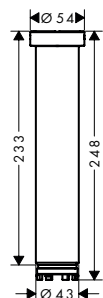

Verlengstuk 230 mm voor inbouwlichaam 26434180

Kenmerken

/ verpakkingseenheid: 1 stuk
/ afmeting: 230 mm

Afwerking	Ref.	Euro
Chroom	35288000	556,50
AXOR FinishPlus	35288XXX	834,80

Inbouwlichaam voor douchemodule of Fixfit Porter

Kenmerken

/ dient in direct verband tevens als waterdoorvoerend deel en zorgt voor precieze

montage in één lijn / aansluiting rechts of links

/ geluidsontkoppelde installatie