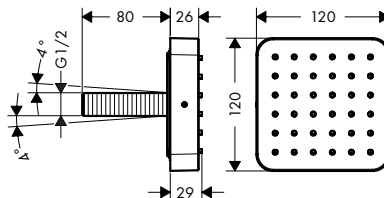

Duurzaamheid

Technologieën

Straalsoorten

Overzicht varianten

grootte straal-schijf	aantal stralen	straalsoorten	max. debiet bij 3 bar (l/ min)	min. druk (bar)	vorm	Afwerking	Ref.	Euro
120/120	1	Rain	5,3	1	rechthoekig	Chroom	28491000	493,00
						AXOR FinishPlus	28491XXX	739,50
120/120	1	Rain	5,3	1	softsquare	Chroom	36822000	376,90
						Brushed Bronze	36822140	565,30
						Brushed Black Chrome	36822340	565,30
						AXOR FinishPlus	36822XXX	565,40

Opties

		Ref.	Euro
	Inbouwlichaam voor douchemodule of Fixfit Porter	28486180	149,30
	Montagehulpstuk voor de montage van 2 tot max. 9 douchemodules als plafondhoofddouche	28470180	312,60