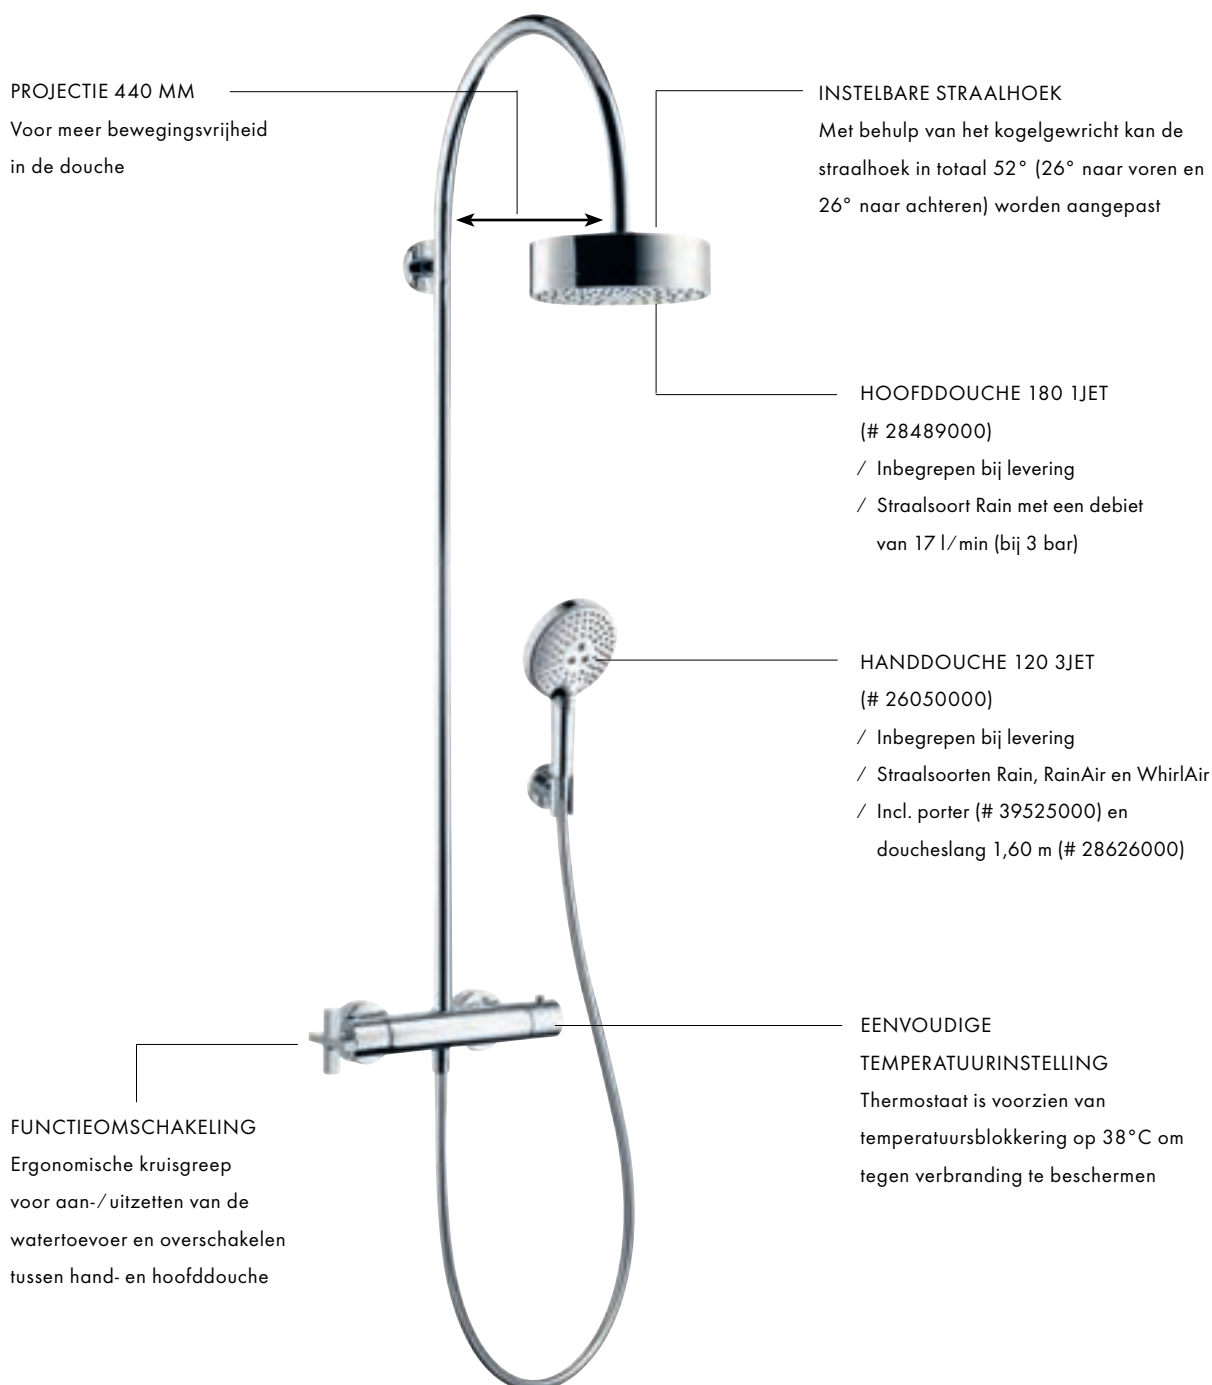

Markant design in de douche

Het AXOR Citterio opbouwdouchesysteem biedt ultiem douchecomfort. Het kan flexibel worden gemonteerd en is uiterst geschikt voor renovaties. De straalhoek van de hoofddouche kan makkelijk worden ingesteld en is uitgerust met de straalsoort Rain. Met de technologie die in de thermostaat is geïntegreerd, wordt water bespaard en kan de gewenste douchetemperatuur exact worden ingesteld. De SafetyStop-functie beschermt tegen een te hete temperatuur.