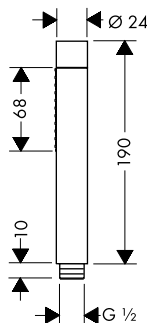

Staafhanddouche

Kenmerken van alle varianten

/ douchekopformaat: 68 x 24 mm
/ aansluitdraad G 1/2

2 straalsoorten

1 straalsoort

Duurzaamheid

Technologieën

Straalsoorten