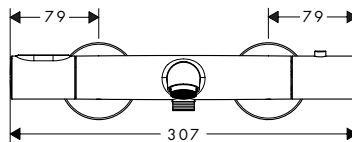

Duurzaamheid

Technologieën

Certificaten/verklaringen

BELGAQUA

Afwerking	Ref.	Euro
Chroom	34435000	597,20
AXOR FinishPlus	34435XXX	895,80

Douchethermostaat opbouw

Kenmerken

/ 1 systeem

/ thermo-element, met keramische stopkraan 180°

/ maximale doorstroomhoeveelheid bij 3 bar: 20 l/min

/ doorstroomhoeveelheid van handdouches bij 3 bar: 15 l/min

/ minimale bedrijfsdruk: 1 bar

/ maximale bedrijfsdruk: 10 bar

/ Veiligheidsblokkering bij 40°C

/ temperatuurbegrenzing instelbaar

/ terugslagklep

/ met geluidsdemper

/ hartafstand: 150 ± 12 mm

/ aansluitgrootte: DN15

/ aansluiting: S-koppelingen