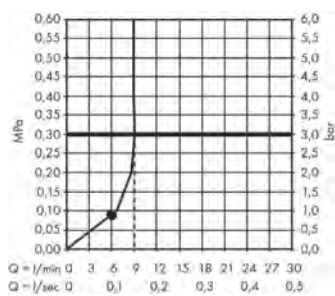

Handdouche 75 1jet EcoSmart
48651820