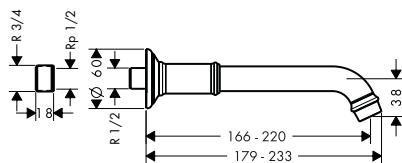

Baduitloop 166-220 mm

Kenmerken

/ aansluiting: 3/4"
/ voorsprong: 166-220 mm

/ maximale doorstroomhoeveelheid bij 3 bar:
20 l/min

/ straalsoort: normale straal

Technologieën

Afwerking	Ref.	Euro
Chroom	16541000	284,90
Brushed Black Chrome	16541340	427,50
Brushed Nickel	16541820	427,50
AXOR FinishPlus	16541XXX	427,40

4-gats badrandmengkranen

Kenmerken van alle varianten

/ bestaat uit: 4-gats badrandmengkraan,
handdouche, doucheslang, douchehouder
/ voorsprong: 196 mm
/ straalsoort mengkraan: normale straal
/ straalsoort handdouche: RainAir

/ maximale uittrekbare lengte van handdouche:
1,10 m
/ maximale doorstroomhoeveelheid bij 3 bar:
20,5 l/min
/ doorstroomhoeveelheid voor baduitloop bij 3 bar:
20,5 l/min

/ doorstroomhoeveelheid van handdouche bij
3 bar: 15 l/min
/ terugslagklep
/ montage op badrand