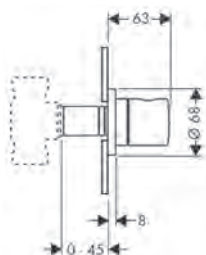

Stopkraan Ø 68 mm - afwerkset

Kenmerken

- / aansluiting: DN15/DN20

Afwerking	Ref.	Euro
Chrom	38976000	134,20
Brushed Black Chrome	38976340	201,60
Brushed Nickel	38976820	201,60
AXOR FinishPlus	38976XXX	201,30

i Dit product is beschikbaar in de speciale kleurafwerking Brushed Bronze via de AXOR Signature service.

! Benodigde onderdelen (naar keuze)

	Ref.	Euro
Inbouwlichaam 40 l/min. voor stopkraan met keramische schijven (90°)	16974180	102,80
Inbouwlichaam 52 l/min. voor stopkraan met sluitlichaam	16973180	99,90
Inbouwlichaam 130 l/min. voor stopkraan met sluitlichaam	16970180	108,10