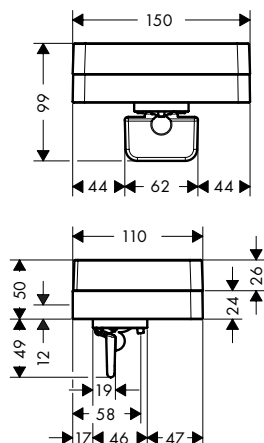

AXOR Universal Softsquare Zeepdispenser met tablet

Kenmerken

/ wandmontage
/ bij installatie op een rail moet adapterset #42870XXX gebruikt worden
/ houder materiaal: metaal
/ materiaal container: glas

/ soort zeep: vloeibare zeep
/ vulcapaciteit 180 ml
/ dosering 0,5 ml
/ met bevestigingsmateriaal
/ boorafstand: 108 mm

/ diameter boorgat: 6 mm
/ kan tegelijkertijd als tablet gebruikt worden
/ geschikt voor douche