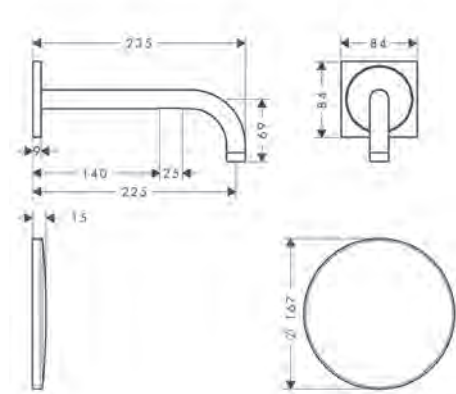

Elektronische wastafelmengkraan met netaansluiting

Kenmerken

- / ComfortZone 100
- / voorsprong: 148 mm
- / straalsoort: normale straal
- / maximale doorstroomhoeveelheid bij 3 bar: 3,5 l/min.
- / temperatuur verstelbaar via inbouwlichaam
- / infraroodsensortechnologie
- / automatische omgevingsaanpassing van de infraroodsensor
- / 230 V / 50 Hz netaansluiting
- / looptijd: 10 s
- / hygiënische spoeling activeerbaar (automatische watertoevoer)
- / frequentie van hygiënische spoeling: 24 u
- / spoeltijd hygiënische spoeling: 10 s
- / duurspoeling activeerbaar (enkele waterdoorlaat gedurende 180 seconden, geschikt voor thermische desinfectie)
- / reinigingsmodus: handmatige waterstop voor reiniging van de wastafel
- / vuilfilters in de verbindingsslangen
- / EU taxonomy: max. 6 l/min - Substantial Contribution (SC)

Duurzaamheid

Technologieën

Certificaten/verklaringen

Afwerking	Ref.	Euro
Chroom	38010000	1.074,70
Matt Black	38010670	1.504,80
Matt White	38010700	1.504,80
AXOR FinishPlus	38010XXX	1.612,10

i Dit product is niet verkrijgbaar in de speciale afwerkingen Red Gold en Black Chrome.

Benodigde onderdelen	Ref.	Euro
Inbouwlichaam voor elektronische wastafelmengkraan	16182180	273,50

Elektronische wastafelmengkranen voor wandinbouw

Kenmerken van alle varianten