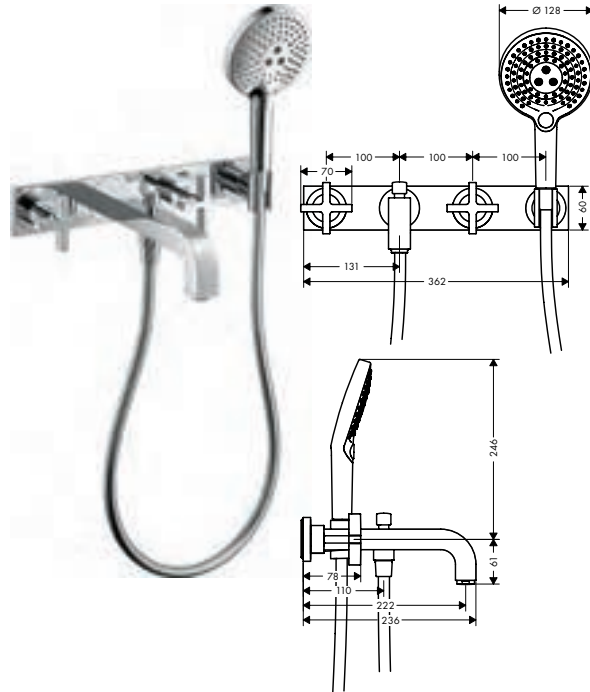

kruisgreep

Technologieën

Straalsoorten

Certificaten/verklaringen

BELGAQUA

Overzicht varianten

uitloop (mm)	greepuitvoering	Afwerking	Ref.	Euro
222	rechte greep	Chroom	39442000	1.401,70
		Brushed Black Chrome	39442340	2.102,40
		AXOR FinishPlus	39442XXX	2.102,60
222	kruisgreep	Chroom	39441000	1.401,70
		Brushed Black Chrome	39441340	2.102,40
		AXOR FinishPlus	39441XXX	2.102,60

Benodigde onderdelen

Inbouwlichaam voor 3-gatswastafelmengkraan voor wandinbouw

Ref. 10303180
Euro 265,30

Opties

Afdichtingsmof

Ref. 96383000
Euro 37,60

AXOR Starck Verlengstuk (paar) voor 3-gatsmengkranen voor wandinbouw

Ref. 96259000
Euro 63,00