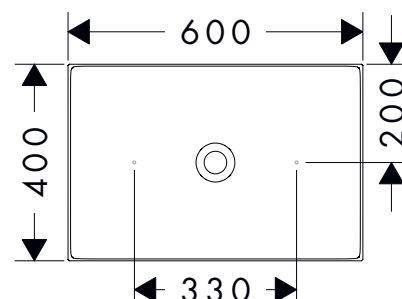

AXOR Suite wastafels & baden Waskommen

Kenmerken van alle varianten

/ bestaat uit: opbouw wastafels, design frame
/ materiaal: SolidSurface
/ Materiaal frame: metaal
/ graad van glans keramiek: mat

/ zonder kraangat
/ zonder overloop
/ zonder afvoergarnituur

/ alleen te combineren met niet afsluitbare
afvoergarnituur
/ montagewijze: opbouw

285/285

400/400

600/400

Overzicht varianten

afmetingen (mm)	Afwerking	Ref.	Euro
285/285	Chroom	42002000	1.365,00
	Matt Black	42002670	1.365,00
	Brushed Bronze	42002140	1.365,00
	Brushed Black Chrome	42002340	1.365,00
	AXOR FinishPlus	42002XXX	1.365,00
400/400	Chroom	42003000	1.665,00
	Matt Black	42003670	1.665,00
	Brushed Bronze	42003140	1.665,00
	Brushed Black Chrome	42003340	1.665,00
	AXOR FinishPlus	42003XXX	1.665,00
600/400	Chroom	42004000	1.900,00
	Matt Black	42004670	1.900,00
	Brushed Bronze	42004140	1.900,00
	Brushed Black Chrome	42004340	1.900,00
	AXOR FinishPlus	42004XXX	1.900,00

Opties	Afwerking	Ref.	Euro
Lediging voor wastafels/waskommen, niet afsluitbaar	Chroom	51301000	50,10
	Brushed Bronze	51301140	75,10
	Brushed Black Chrome	51301340	75,10
Designsifon Flowstar S	Chroom	51305000	101,40
	Matt Black	51305670	142,00
	Brushed Black Chrome	51305340	152,20
	Brushed Bronze	51305140	152,20
	AXOR FinishPlus	51305XXX	152,10