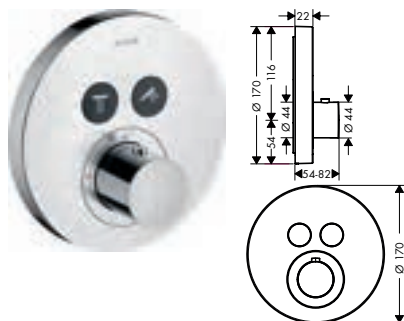

Thermostaten inbouw

Kenmerken van alle varianten

- / 2 systemen
- / gelijktijdig gebruik van verschillende systemen
- / Select-knop aan/uit bediening voor 2 uitlaten
- / thermo-element

- / maximale doorstroomhoeveelheid bij 3 bar: 29,7 l/min.
- / doorstroomhoeveelheid bovenste uitlaat: 25 l/min
- / doorstroomhoeveelheid onderste uitlaat: 23 l/min.

- / doorstroomhoeveelheid door gelijktijdig gebruik van alle uitlaten: 29,7 l/min.
- / Veiligheidsblokkering bij 40°C
- / temperatuurbegrenzing instelbaar
- / aansluiting: inbouwlichaam

rond