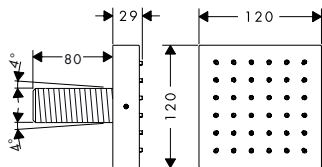

rechthoekig