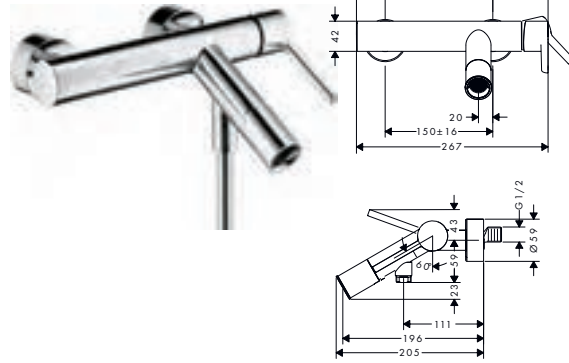

rechte greep

Overzicht varianten

uitloop (mm)	greepuitvoering	Afwerking	Ref.	Euro
200	joystick	Chroom	10411000	870,70
		Brushed Black Chrome	10411340	1.305,90
		AXOR FinishPlus	10411XXX	1.306,10
200	rechte greep	Chroom	10465000	852,60
		Brushed Black Chrome	10465340	1.279,00
		AXOR FinishPlus	10465XXX	1.278,90

Technologieën

Certificaten/verklaringen

eéngreepsbadmengkraan vrijstaand

Kenmerken van alle varianten

- / voorsprong: 156 mm
- / straalsoort mengkraan: normale straal
- / straalsoort handdouche: Rain, Mono
- / maximale doorstroomhoeveelheid bij 3 bar: 18 l/min
- / doorstroomhoeveelheid voor baduitloop bij 3 bar: 18 l/min
- / doorstroomhoeveelheid van handdouche bij 3 bar: 15 l/min
- / keramische cartouche
- / temperatuurbegrenzing instelbaar
- / omstelling met automatische reset
- / terugslagklep
- / staande montage