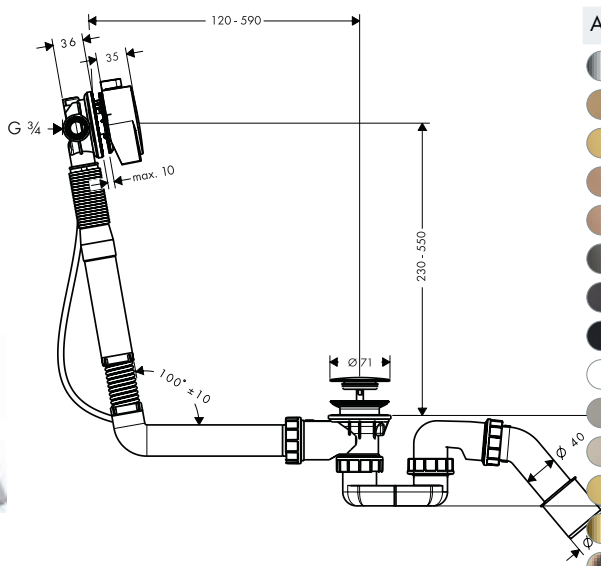

Afwerking	Ref.	Euro
Chrom	58317000	384,60
Brushed Bronze	58317140	577,00
Brushed Gold Optic	58317250	577,00
Polished Red Gold	58317300	577,00
Brushed Red Gold	58317310	577,00
Polished Black Chrome	58317330	577,00
Brushed Black Chrome	58317340	577,00
Matt Black	58317670	538,50
Matt White	58317700	538,50
Stainless Steel Optic	58317800	577,00
Brushed Nickel	58317820	577,00
Brushed Brass	58317950	577,00
Polished Gold Optic	58317990	577,00
AXOR FinishPlus	58317XXX	576,90