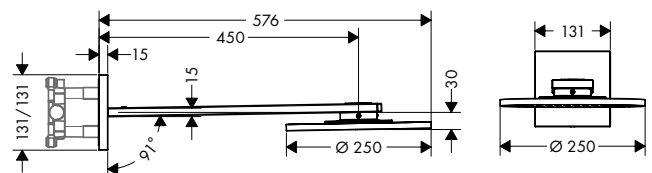

Hoofddouches 2jet, 1jet met plafondaansluiting

Opties	voor	Afwerking	Ref.	Euro
Douchearm 300 mm voor plafondmontage hoofddouche 280 1jet	48493XXX	Chroom	48495000	228,50
		Brushed Bronze	48495140	342,70
		Brushed Black Chrome	48495340	342,70
		Matt Black	48495670	319,80
		Matt White	48495700	319,80
		Polished Gold Optic	48495990	342,70
		AXOR FinishPlus	48495XXX	342,80

Hoofddouches 2jet, 1jet met douchearm

Kenmerken van alle varianten

/ bestaat uit: plafonddouche, douchearm
/ fijne siliconen nopjes zichtbaar zodra de hoofddouche in werking is

/ materiaal straalplaat: metaal
/ lengte douchearm 450 mm
/ plafonddouche afneembaar voor reiniging

/ De servicekaart met filter kan worden verwijderd voor reiniging zonder gereedschap
/ montage: wandmontage

300

250

Technologieën

Straalsoorten

Overzicht varianten

grootte straal-schijf	aantal stralen	straalsoorten	max. debiet bij 3 bar (l/ min)	min. druk (bar)	aansluiting	Afwerking	Ref.	Euro
300	2	PowderRain, Intense Powder-Rain	19	2	inbouwlichaam	Chroom	35303000	1.780,50
						Brushed Bronze	35303140	2.670,80
						Brushed Black Chrome	35303340	2.670,80
						Matt Black	35303670	2.548,10
						Brushed Nickel	35303820	2.670,80
						Polished Gold Optic	35303990	2.670,80
						AXOR FinishPlus	35303XXX	2.670,80
300	1	PowderRain	17,6	1,9	G 1/2	Chroom	35300000	1.596,30
						Brushed Bronze	35300140	2.394,60
						Brushed Black Chrome	35300340	2.394,60
						Matt Black	35300670	2.284,50
						Brushed Nickel	35300820	2.394,60
						Polished Gold Optic	35300990	2.394,60
						AXOR FinishPlus	35300XXX	2.394,50
250	2	PowderRain, Intense Powder-Rain	19	2	inbouwlichaam	Chroom	35296000	1.473,90
						AXOR FinishPlus	35296XXX	2.210,90
250	1	PowderRain	18,1	1,5	G 1/2	Chroom	35284000	1.289,70
						AXOR FinishPlus	35284XXX	1.934,60