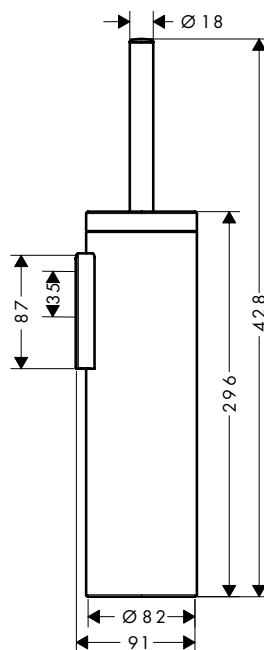

AXOR Universal Circular WC-papierhouders

Overzicht varianten

uitvoering	Afwerking	Ref.	Euro
met deksel	Chroom	42858000	159,90
	Matt Black	42858670	223,90
	Matt White	42858700	223,90
	AXOR FinishPlus	42858XXX	239,90

AXOR Universal Circular WC-borstelhouder wandmontage

Kenmerken

/ wandmontage
/ materiaal: metaal
/ materiaal inkeping: mat kunststof

/ met deksel
/ met afneembaar inzetstuk
/ met bevestigingsmateriaal

/ verborgen bevestiging
/ boorafstand 35 mm
/ diameter boorgat: 6 mm

Afwerking	Ref.	Euro
Chroom	42855000	182,70
Matt Black	42855670	256,00
Matt White	42855700	256,00
AXOR FinishPlus	42855XXX	274,10

Opties

WC-borstel ter vervanging zonder greep

Afwerking	Ref.	Euro
Black	40068000	21,20
Wit	40088000	21,20

WC-borstel ter vervanging zonder greep