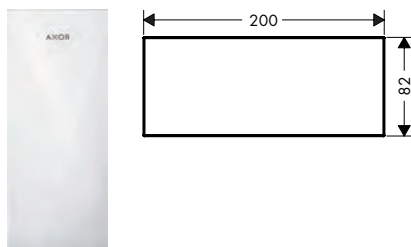

Baduitlopen

Kenmerken van alle varianten

/ voorsprong: 176 mm
/ wandmontage

/ maximale doorstroomhoeveelheid bij 3 bar:
24 l/min

/ straalsoort: normale straal

met plaat

zonder plaat

Technologieën

Overzicht varianten

uitloop (mm)	afdekking	Afwerking	beschikbaar vanaf	Ref.	Euro
176	met plaat	Chrome / Mirror Glass		47410000	505,90
		chroom/Black Glass		47410600	505,90
		Matt Black/zwart glas	Q1/2024	47410670	708,00
176	zonder plaat	Chroom		47412000	379,80
		Brushed Bronze		47412140	569,70
		Brushed Black Chrome		47412340	569,70
		Matt Black	Q1/2024	47412670	530,90
		AXOR FinishPlus		47412XXX	569,70

Metalen platen

Kenmerken van alle varianten

/ materiaal: metaal
/ afneembaar

117

200

245

Overzicht varianten

lengte (mm)	Afwerking	beschikbaar vanaf	Ref.	Euro
117	Chroom		47905000	126,30
	Brushed Bronze		47905140	189,60
	Brushed Black Chrome		47905340	189,60
	Matt Black	Q1/2024	47905670	177,00
	AXOR FinishPlus		47905XXX	189,50