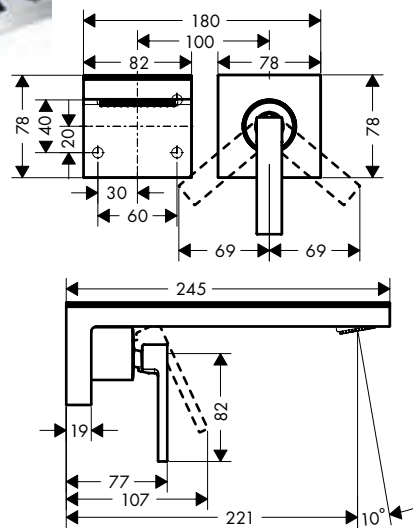

Duurzaamheid

Technologieën

Overzicht varianten

uitloop (mm)	afdekking	Afwerking	beschikbaar vanaf	Ref.	Euro
221	met plaat	Chrome / Mirror Glass chromo/Black Glass Matt Black/zwart glas	Q1/2024	47060000 47060600 47060670	960,40 960,40 1.344,70
221	zonder plaat	Chroom Brushed Bronze Brushed Black Chrome Matt Black AXOR FinishPlus	Q1/2024	47062000 47062140 47062340 47062670 47062XXX	796,30 1.194,40 1.194,40 1.114,60 1.194,50

Benodigde onderdelen

Inbouwlichaam voor wastafelmengkraan voor wandinbouw

Ref.	Euro
13623180	246,00

Opties

Verlengstuk 25 mm voor inbouwlichaam 13623180

Ref.	Euro
13586000	130,20