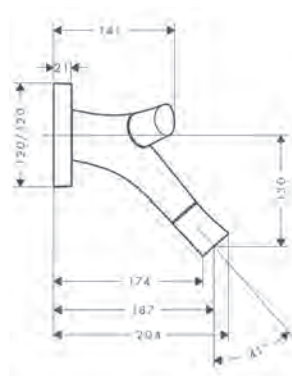

Duurzaamheid

Technologieën

Afwerking	Ref.	Euro
Chroom	12015000	717,70
AXOR FinishPlus	12015XXX	1.076,60

⚠ Benodigde onderdelen

	Ref.	Euro
AXOR Starck Inbouwlichaam	10902180	404,30
AXOR Starck Afdichtingsmof	96660000	16,10

Opties

	Ref.	Euro
AXOR Starck Organic Verlengstuk 28 mm voor inbouwlichaam 10902180	12918000	121,80