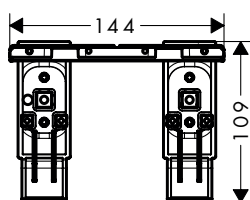

Opties

WC-borstel ter vervanging zonder greep

Afwerking	Ref.	Euro
Wit	40088000	21,20

AXOR Universal Softsquare Adapterset

Kenmerken

/ voor de montage van AXOR Universal Accessories op een rail
/ voor de combinatie van zeepschaal/tablet # 42803XXX of tablet 300 mm # 42838XXX met WC-papierhouder # 42836XXX