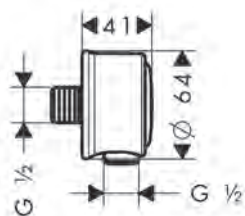

Fixfit met terugslagklep

Kenmerken

/ metalen bevestigingshoek

/ terugslagklep

/ aansluiting: G 1/2

Certificaten/verklaringen

BELGAQUA

Afwerking	Ref.	Euro
Chroom	16884000	51,40
Brushed Black Chrome	16884340	76,80
Brushed Nickel	16884820	76,80
AXOR FinishPlus	16884XXX	77,10

Fixfit porters

Kenmerken van alle varianten

/ geïntegreerde houder
/ metalen behuizing met inwendige kunststof watertoevoer

/ terugslagklep
/ aansluiting: G 1/2
/ voor doucheslangen met een conische moer