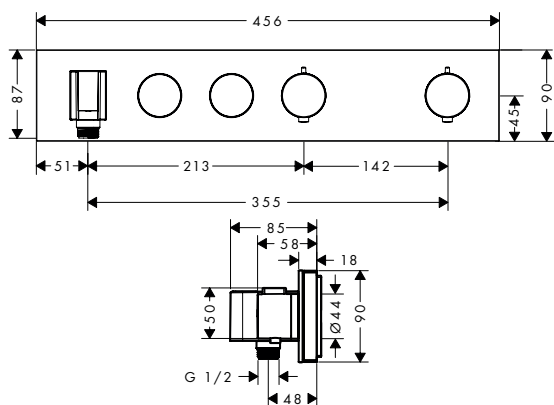

Thermostaatmodules Select inbouw

Kenmerken van alle varianten

- / bestaat uit: Thermostaatmodule, douchehouder
- / gelijktijdig gebruik van verschillende systemen
- / afhankelijk van volumestroom en montage ca. 50% vermindering van de doorstroomhoeveelheid en geïntegreerde uitschakelfunctie
- / thermo-element, start/stop-kraan
- / maximale doorstroomhoeveelheid bij 3 bar: 26 l/min
- / minimale bedrijfsdruk: 1 bar
- / maximale bedrijfsdruk: 10 bar
- / Veiligheidsblokkering bij 40°C
- / temperatuurbegrenzing instelbaar
- / voor doucheslangen met een conische moer
- / aansluiting: inbouwlichaam

2 systemen