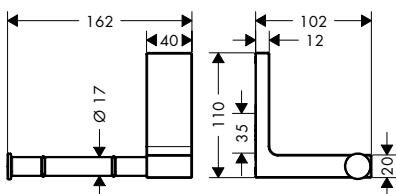

AXOR Universal Rectangular WC-papierhouders

Kenmerken van alle varianten

/ wandmontage
/ materiaal: metaal

/ met bevestigingsmateriaal
/ verborgen bevestiging

/ boorafstand: 35 mm
/ diameter boorgat: 6 mm

enkel

Overzicht varianten

dubbel