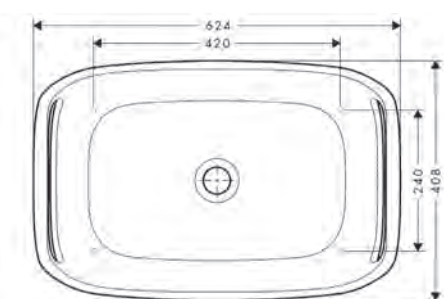

Afwerking	Ref.	Euro
○ Wit	11300000	1.630,10

Opties

Lediging voor wastafels/waskommen, niet afsluitbaar

Afwerking	Ref.	Euro
● Chrom	51301000	50,10