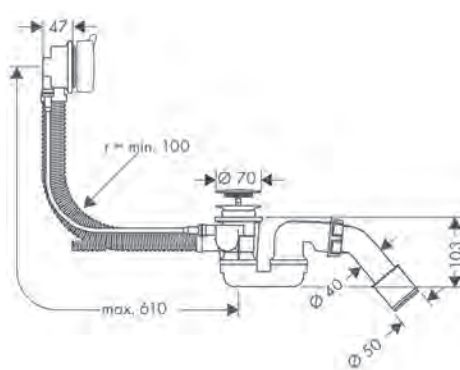

Afwerking	Ref.	Euro
Chroom	58316000	94,50
Brushed Bronze	58316140	141,70
Brushed Black Chrome	58316340	141,70
Matt Black	58316670	132,40
Matt White	58316700	132,40
Brushed Nickel	58316820	141,70
Polished Gold Optic	58316990	141,70
AXOR FinishPlus	58316XXX	141,80