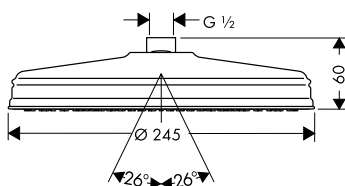

Hoofddouches 1jet

Kenmerken van alle varianten

/ straalsoort: RainAir
/ kogelgewricht: plafonddouche met verstelbare hoek

/ materiaal straalplaat: metaal
/ straalplaat afneembaar voor reiniging
/ montage: plafond of wand

/ aansluitdraad G 1/2
/ geschikt voor doorstromers

240