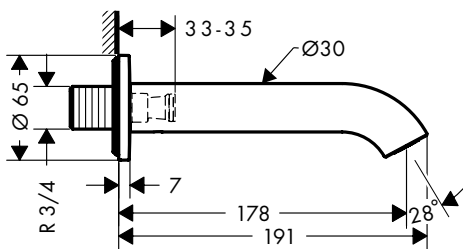

Elektronische wastafelmengkranen voor wandinbouw

Overzicht varianten

uitloop (mm)	Afwerking	Ref.	Euro
165	Chroom	38119000	1.074,50
	Brushed Black Chrome	38119340	1.611,60
	Matt Black	38119670	1.503,80
	Matt White	38119700	1.503,80
	AXOR FinishPlus	38119XXX	1.611,80
225	Chroom	38120000	1.089,30
	Brushed Black Chrome	38120340	1.634,00
	Matt Black	38120670	1.524,80
	Matt White	38120700	1.481,10
	AXOR FinishPlus	38120XXX	1.634,00

Benodigde onderdelen

	Ref.	Euro
Inbouwlichaam voor elektronische wastafelmengkraan voor wandinbouw	16180180	361,80

Opties

	voor	Ref.	Euro
Verlengset 25 mm voor inbouwlichaam 16180180	38119XXX	13594000	104,60

Baduitlopen

Kenmerken van alle varianten

/ met rozetten
/ wandmontage

/ maximale doorstroomhoeveelheid bij 3 bar:
19 l/min

/ straalsoort: normale straal

Technologieën

Overzicht varianten

uitloop (mm)	uitvoering	Afwerking	Ref.	Euro
178	gebogen	Chroom	38411000	241,10
		Brushed Black Chrome	38411340	362,00
		Matt Black	38411670	337,60
		Matt White	38411700	337,60
		AXOR FinishPlus	38411XXX	361,70