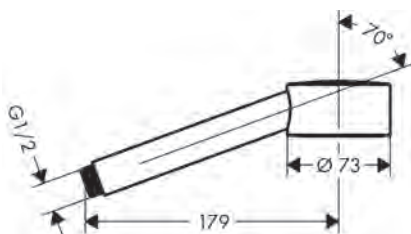

Maattekeningen

Handdouche 75 1jet EcoSmart