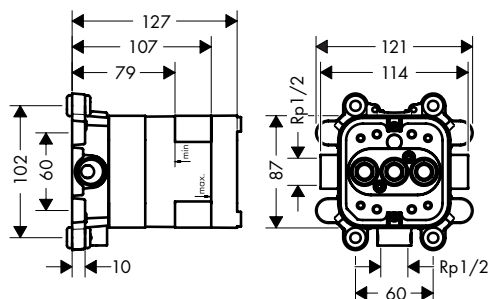

Inbouwlichaam voor hoofddouche wandmodel

Kenmerken

/ inclusief polystyreenmantel als plaatshouder bij de montage

/ geluidsontkoppelde installatie