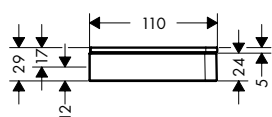

Overzicht varianten

afmetingen (mm)	Afwerking	Ref.	Euro
150	Chroom	42840000	158,40
	Brushed Bronze	42840140	237,60
	Brushed Black Chrome	42840340	237,60
	Matt Black	42840670	221,60
	Polished Gold Optic	42840990	237,60
	AXOR FinishPlus	42840XXX	237,60

Zie de volgende pagina voor meer informatie over dit product.