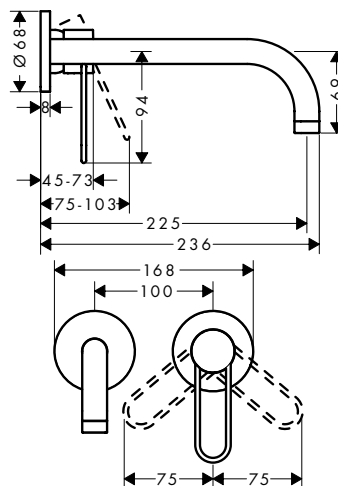

Ééngreepswastafelmengkranen inbouw voor wandmontage met rozetten

Kenmerken van alle varianten

/ straalsoort: normale straal
/ maximale doorstroomhoeveelheid bij 3 bar:
5 l/min
/ keramische cartouche

/ niet-afsluitbare zeefklep
/ aansluiting: inbouwlichaam
/ handgreep kan rechts of links worden geplaatst,
afhankelijk van de montage van het inbouwdeel

/ EU taxonomy: max. 6 l/min - Substantial
Contribution (SC)

165

225

Duurzaamheid

Technologieën

Certificaten/verklaringen

Overzicht varianten

uitloop (mm)	greepuitvoering	Afwerking	Ref.	Euro
165	joystick	Chroom	38113000	462,70
		Brushed Black Chrome	38113340	694,20
		Brushed Nickel	38113820	694,20
		AXOR FinishPlus	38113XXX	694,10
225	joystick	Chroom	38116000	482,90
		Brushed Black Chrome	38116340	724,30
		Brushed Nickel	38116820	724,30
		AXOR FinishPlus	38116XXX	724,40
165	beugel	Chroom	38121000	424,80
		Brushed Black Chrome	38121340	637,10
		Brushed Nickel	38121820	637,10
		AXOR FinishPlus	38121XXX	637,20
225	beugel	Chroom	38122000	443,70
		Brushed Black Chrome	38122340	665,30
		Brushed Nickel	38122820	665,30
		AXOR FinishPlus	38122XXX	665,60

Benodigde onderdelen

Inbouwlichaam voor wastafelmengkraan voor wandinbouw

Ref.

13623180

Euro

246,00

Opties

Verlengstuk 25 mm voor inbouwlichaam 13623180

Ref.

13586000

Euro

130,20