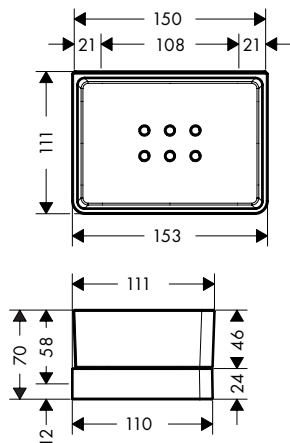

AXOR Universal Softsquare Tabletten

Overzicht varianten

		afmetingen (mm)	Afwerking	Ref.	Euro
		300	Chroom Brushed Bronze Brushed Black Chrome Polished Gold Optic AXOR FinishPlus	42838000 42838140 42838340 42838990 42838XXX	238,50 357,60 357,60 357,60 357,80
Opties			Afwerking	Ref.	Euro
	Adapterset		Chroom Brushed Bronze Brushed Black Chrome Matt Black Polished Gold Optic AXOR FinishPlus	42870000 42870140 42870340 42870670 42870990 42870XXX	58,80 88,40 88,40 82,50 88,40 88,20
	WC-papierhouder met deksel		Chroom Brushed Bronze Brushed Black Chrome Matt Black Polished Gold Optic AXOR FinishPlus	42836000 42836140 42836340 42836670 42836990 42836XXX	182,80 274,50 274,50 257,10 274,50 274,20

AXOR Universal Softsquare Tablet 150/70 mm voor de douche

Kenmerken

- / wandmontage
- / bij installatie op een rail moet adapterset #42870XXX gebruikt worden
- / houder materiaal: metaal

- / materiaal tablet: glas
- / met afvoeropeningen
- / met bevestigingsmateriaal
- / verborgen bevestiging

- / boorafstand: 108 mm
- / diameter boorgat: 6 mm
- / geschikt voor douche

Afwerking	Ref.	Euro
Chroom	42802000	182,80
Brushed Bronze	42802140	274,50
Brushed Black Chrome	42802340	274,50
Polished Gold Optic	42802990	274,50
AXOR FinishPlus	42802XXX	274,20

Opties		Afwerking	Ref.	Euro
	Adapterset	Chroom Brushed Bronze Brushed Black Chrome Polished Gold Optic AXOR FinishPlus	42870000 42870140 42870340 42870990 42870XXX	58,80 88,40 88,40 88,40 88,20