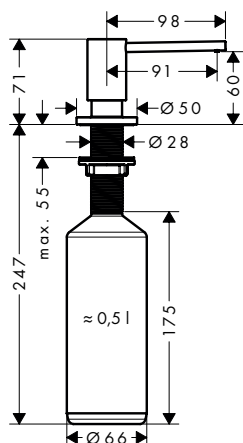

AXOR Uno Zeep-/lotiondispenser

Kenmerken

- / geschikt voor design afgestemd op geselecteerde keukenmengkranen
- / voorsprong 91 mm
- / materiaal: duurzame metaalconstructie
- / corrosiebestendige uitlaatbuis
- / vulcapaciteit 500 ml
- / dosering 2 ml
- / makkelijk van boven te vullen
- / voor inbouw in werkbladen tot 55 mm
- / eenvoudige en veilige installatie zonder gereedschap
- / Diameter montagegat 28 - 35 mm vereist