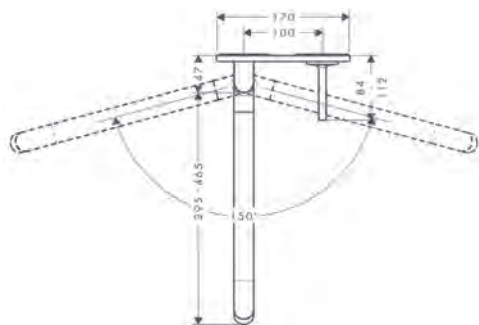

AXOR Uno Eéngreepskeukenmengkraan voor wandinbouw - afwerkset

Kenmerken

/ handgreep kan rechts of links worden geplaatst, afhankelijk van de montage van het inbouwdeel
/ draaibereik instelbaar in 2 stappen tot 110° of 150°

/ met telescoopfunctie (330-500 mm)
/ laminaar straal
/ maximale doorstroomhoeveelheid bij 3 bar: 9 l/min

/ Joystick keramische cartouche
/ inbouwdeel of inbouw unit vereist
/ geïntegreerde terugslagklep
/ geschikt voor doorstroomtoestellen

Straalsoorten

Afwerking	Ref.	Euro
Chrom	38815000	703,20
Brushed Black Chrome	38815340	1.055,00
AXOR FinishPlus	38815XXX	1.054,80

Benodigde onderdelen

	Ref.	Euro
Inbouwlichaam voor wastafelmengkraan voor wandinbouw	13623180	246,00

Opties

	Ref.	Euro
Verlengstuk 25 mm voor inbouwlichaam 13623180	13586000	130,20

AXOR Montreux Eéngreepskeukenmengkraan 260 met rechte greep en draaibare uitloop

Kenmerken

/ ComfortZone 260
/ draaibereik instelbaar in 3 standen op 110°, 150° of 360°
/ laminaar straal

/ maximale doorstroomhoeveelheid bij 3 bar: 11 l/min
/ keramische cartouche
/ G 3/8 aansluitingen

/ temperatuurbegrenzing instelbaar
/ geschikt voor doorstroomtoestellen