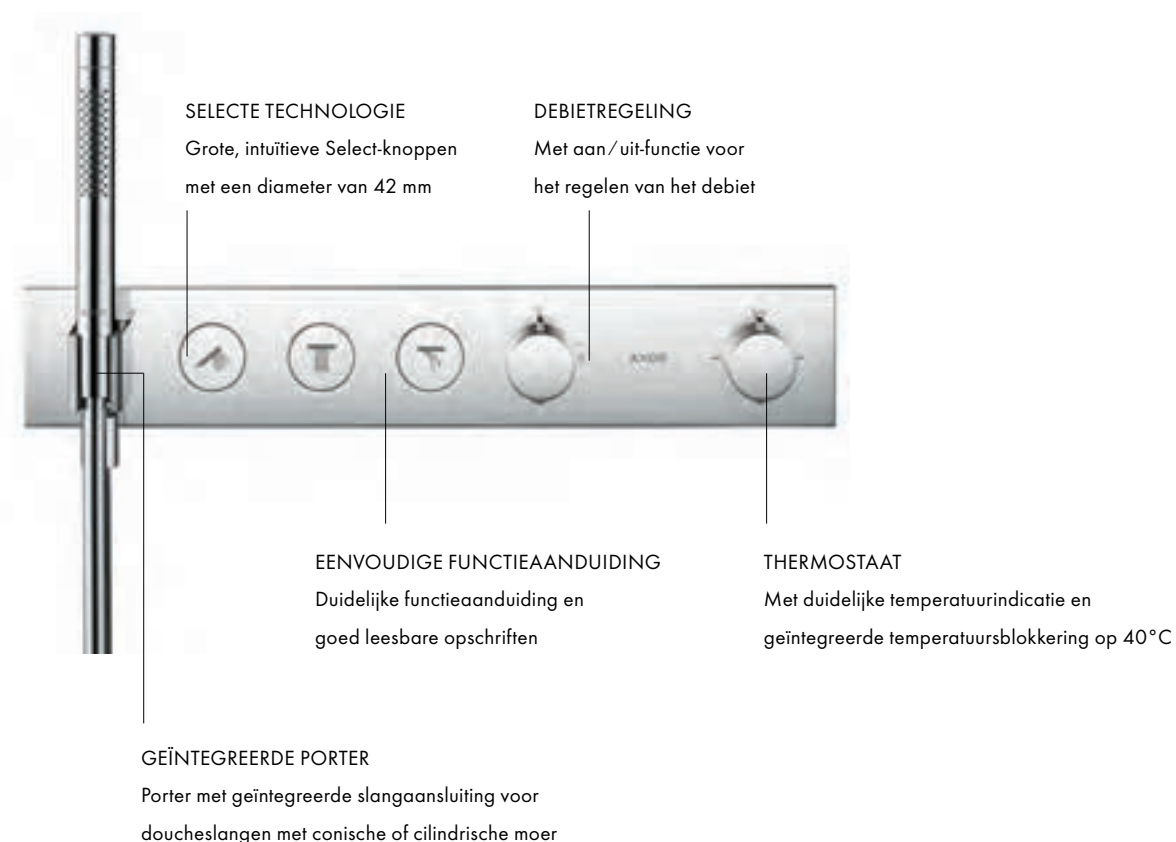

AXOR thermostaatmodules met Select Technology: intuïtieve bediening in de douche

Ongeëvenaard esthetisch. Indrukwekkend functioneel. AXOR inbouwthermostaatmodules creëren onvergetelijke momenten onder de douche. Heel gemakkelijk te gebruiken: dankzij de Select Technology is één druk op de knop voldoende. Met nauwkeurige instellingen voor constante temperatuurregeling. Met rozetten gemaakt van hoogwaardig metaal en beschikbaar in een groot aantal verschillende designs.

AXOR thermostaten hebben een elegant design en zijn eenvoudig te installeren. Innovatieve techniek en een verbluffende esthetiek, dat is kenmerkend voor elke mengkraan. Bij de thermostaatmodule Select zijn alle functies – uitloopselectie, debietregeling en temperatuurinstelling – in één bedieningseenheid opgenomen. De duidelijk vormgegeven pictogrammen zijn direct herkenbaar en de grote knoppen zijn eenvoudig te bedienen, zelfs met vingers die glibberig zijn van de zeep of bij beperkte mobiliteit.