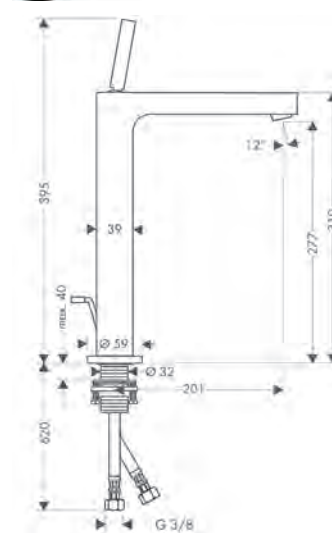

eéngreepswastafelmengkranen

Kenmerken van alle varianten

/ greepvariant: joystick
/ maximale doorstroomhoeveelheid bij 3 bar:
5 l/min

/ keramische cartouche
/ aansluiting: G 3/8 aansluitingen

/ EU taxonomy: max. 6 l/min - Substantial
Contribution (SC)

110

160

280

Duurzaamheid

Technologieën

Overzicht varianten

ComfortZone	uitloop (mm)	uitloophoogte (mm)	straalsoorten	lediging	voor wastafels	Afwerking	Ref.	Euro
110	104	112	normale straal	trekstang	-	● Chroom ● Brushed Black Chrome ● AXOR FinishPlus	39010000 39010340 39010XXX	729,00 1.093,50 1.093,50
110	104	112	normale straal	niet afsluitbaar	-	● Chroom ● Brushed Black Chrome ● AXOR FinishPlus	39018000 39018340 39018XXX	729,00 1.093,50 1.093,50
160	141	158	laminaar straal	trekstang	-	● Chroom ● Brushed Black Chrome ● AXOR FinishPlus	39031000 39031340 39031XXX	729,00 1.093,30 1.093,50
160	141	158	laminaar straal	niet afsluitbaar	-	● Chroom ● Brushed Black Chrome ● AXOR FinishPlus	39032000 39032340 39032XXX	729,00 1.093,30 1.093,50
280	201	277	normale straal	trekstang	■	● Brushed Black Chrome ● AXOR FinishPlus	39020340 39020XXX	1.653,80 1.653,60

*Voor meer informatie verwijzen wij u naar de lijst AXOR FinishPlus aan het begin van dit tarief.