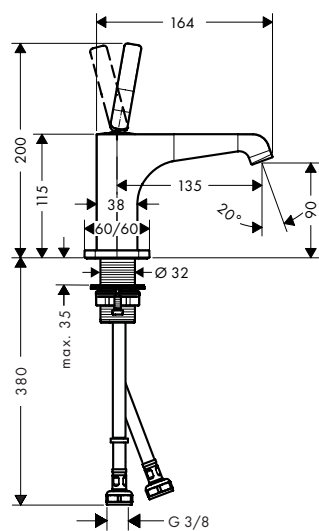

/ aansluiting: G 3/8 aansluitingen
 / EU taxonomy: max. 6 l/min - Substantial Contribution (SC)

joystick

rechte greep

Duurzaamheid

Technologieën

Overzicht varianten

ComfortZone	uitloop (mm)	uitloophoogte (mm)	greepuitvoering	Afwerking	Ref.	Euro
90	135	90	joystick	● Brushed Bronze	36102140	715,80
				● Brushed Black Chrome	36102340	715,80
				● AXOR FinishPlus	36102XXX	715,80
90	135	90	rechte greep	● Chroom	36112000	446,60
				● Brushed Bronze	36112140	670,20
				● Brushed Black Chrome	36112340	670,20
				● AXOR FinishPlus	36112XXX	669,90