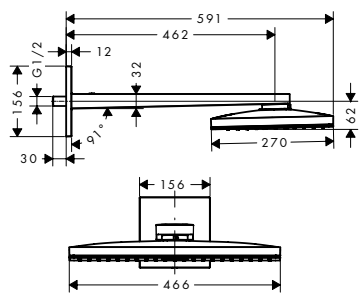

1 straalsoort

Technologieën

Straalsoorten

Overzicht varianten

grootte straal-schijf	aantal stralen	straalsoorten	max. debiet bij 3 bar (l/ min)	min. druk (bar)	rozet	Afwerking	Ref.	Euro
460/300	3	Rain, RainStream, Mono	18	1,5	rechthoekig	Chroom	35282000	3.033,40
						AXOR FinishPlus	35282XXX	4.550,10
460/300	3	Rain, RainStream, Mono	18	1,5	softsquare	Chroom	35276000	3.033,40
						AXOR FinishPlus	35276XXX	4.550,10

Zie de volgende pagina voor meer informatie over dit product.