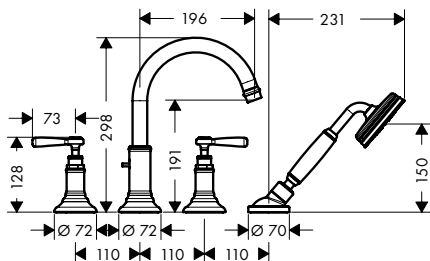

rechte greep