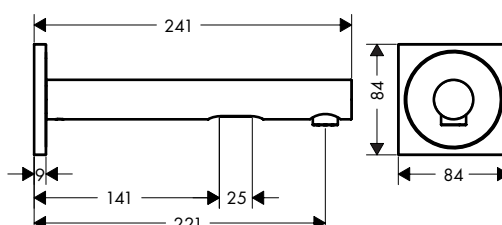

Overzicht varianten

	uitloop (mm)	Afwerking	Ref.	Euro
161		Chroom	45110000	999,30
		Brushed Black Chrome	45110340	1.498,90
		Brushed Nickel	45110820	1.498,90
		AXOR FinishPlus	45110XXX	1.499,00
221		Chroom	45111000	1.013,70
		Brushed Black Chrome	45111340	1.520,50
		Brushed Nickel	45111820	1.520,50
		AXOR FinishPlus	45111XXX	1.520,60

Benodigde onderdelen

	Ref.	Euro
Inbouwlichaam voor elektronische wastafelmengkraan voor wandinbouw	16180180	361,80

Opties

	Ref.	Euro
Verlengset 25 mm voor inbouwlichaam 16180180	13594000	104,60