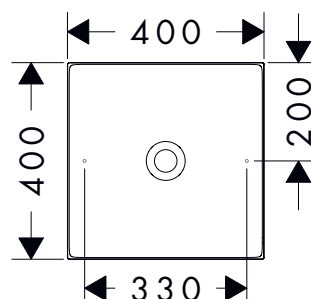

AXOR Suite wastafels & baden Waskommen

Kenmerken van alle varianten

/ bestaat uit: opbouw wastafels, design frame
/ materiaal: SolidSurface
/ Materiaal frame: metaal
/ graad van glans keramiek: mat

/ zonder kraangat
/ zonder overloop
/ zonder afvoergarnituur

/ alleen te combineren met niet afsluitbare
afvoergarnituur
/ montagewijze: opbouw

285/285

400/400

600/400

Overzicht varianten

afmetingen (mm)	Afwerking	Ref.	Euro
285/285	Chroom	42002000	1.365,00
	Matt Black	42002670	1.365,00
	Brushed Bronze	42002140	1.365,00
	Brushed Black Chrome	42002340	1.365,00
	AXOR FinishPlus	42002XXX	1.365,00
400/400	Chroom	42003000	1.665,00
	Matt Black	42003670	1.665,00
	Brushed Bronze	42003140	1.665,00
	Brushed Black Chrome	42003340	1.665,00
	AXOR FinishPlus	42003XXX	1.665,00
600/400	Chroom	42004000	1.900,00
	Matt Black	42004670	1.900,00
	Brushed Bronze	42004140	1.900,00
	Brushed Black Chrome	42004340	1.900,00
	AXOR FinishPlus	42004XXX	1.900,00

Opties	Afwerking	Ref.	Euro
Lediging voor wastafels/waskommen, niet afsluitbaar	Chroom	51301000	50,10
	Brushed Bronze	51301140	75,10
	Brushed Black Chrome	51301340	75,10
Designsifon Flowstar S	Chroom	51305000	101,40
	Matt Black	51305670	142,00
	Brushed Black Chrome	51305340	152,20
	Brushed Bronze	51305140	152,20
	AXOR FinishPlus	51305XXX	152,10