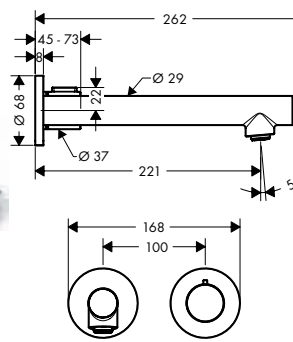

Tapkraan 80 zonder lediging

Kenmerken

/ ComfortZone 80
/ voorsprong: 109 mm
/ uitloophoogte: 75 mm
/ straalsoort: normale straal

/ maximale doorstroomhoeveelheid bij 3 bar:
5 l/min
/ start/stop-kraan
/ voor koud water aansluiting

/ aansluiting: G 3/8 aansluitslang
/ EU taxonomy: max. 6 l/min - Substantial
Contribution (SC)

Duurzaamheid

Technologieën

Afwerking	Ref.	Euro
Chroom	45130000	341,60
Brushed Black Chrome	45130340	512,40
Brushed Nickel	45130820	512,40
AXOR FinishPlus	45130XXX	512,40

Wastafelmengkraan voor wandinbouw Select

Kenmerken van alle varianten

/ greepvariant: joystick
/ straalsoort: normale straal
/ maximale doorstroomhoeveelheid bij 3 bar:
5 l/min
/ start/stop-kraan

/ scheiding van temperatuurbediening en openen/
sluiten
/ niet-afsluitbare zeefklep
/ aansluiting: inbouwlichaam

/ handgreep kan rechts of links worden geplaatst,
afhankelijk van de montage van het inbouwdeel
/ EU taxonomy: max. 6 l/min - Substantial
Contribution (SC)

158

221

Duurzaamheid

Technologieën

Certificaten/verklaringen

Overzicht varianten

	uitloop (mm)	Afwerking	Ref.	Euro
	158	Chroom	45112000	543,50
		Brushed Black Chrome	45112340	815,50
		Brushed Nickel	45112820	815,50
		AXOR FinishPlus	45112XXX	815,30
	221	Chroom	45113000	569,10
		Brushed Black Chrome	45113340	853,70
		Brushed Nickel	45113820	853,70
		AXOR FinishPlus	45113XXX	853,70

⚠ Benodigde onderdelen

Inbouwlichaam voor wastafelmengkraan voor wandinbouw

Ref.	Euro
13623180	246,00

Opties

Verlengstuk 25 mm voor inbouwlichaam 13623180

Ref.	Euro
13586000	130,20