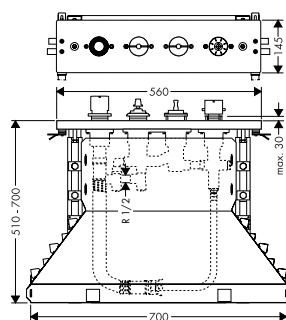

Inbouwlichaam voor 4-gatsbadthermostaat op tegelrand

Kenmerken

/ maximale uittrekbare lengte van handdouche: 1,10 m
/ aansluitgrootte: DN15

Ref.	Euro
15483180	1.814,20

Opties

HG socket Secuflex set

Ref.	Euro
98806000	5,80