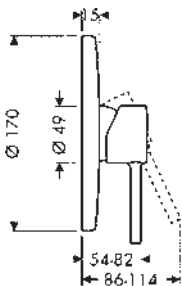

Ééngreepsdouchemengkranen voor opbouw

Overzicht varianten

greepuitvoering	Afwerking	Ref.	Euro
joystick	Chroom	10611000	632,10
	Brushed Black Chrome	10611340	948,20
	AXOR FinishPlus	10611XXX	948,20
rechte greep	Chroom	10665000	617,00
	Brushed Black Chrome	10665340	925,80
	AXOR FinishPlus	10665XXX	925,50

Ééngreepsdouchemengkranen voor inbouw

Kenmerken van alle varianten

/ maximale doorstroomhoeveelheid bij 3 bar:
29 l/min
/ keramische cartouche

/ temperatuurbegrenzing instelbaar
/ met geluidsdemper
/ geschikt voor doorstromers

/ aansluiting: inbouwlichaam

joystick