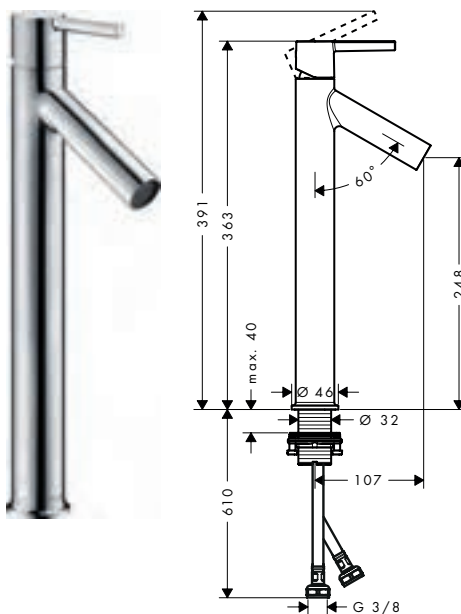

Ééngreepswastafelmengkranen met rechte greep

Kenmerken van alle varianten

/ greepvariant: rechte greep
/ straalsoort: normale straal
/ keramische cartouche

/ temperatuurbegrenzing instelbaar
/ aansluiting: G 3/8 aansluitingen

/ EU taxonomy: max. 6 l/min - Substantial Contribution (SC)

100

250

Duurzaamheid

Technologieën

Certificaten/verklaringen

Overzicht varianten

ComfortZone	uitloop (mm)	uitloop-hoogte (mm)	lediging	CoolStart	voor wastafels	max. debiet bij 3 bar (l/min)	Afwerking	Ref.	Euro
100	103	95	trekstang	■	-	3,5	Chroom	10007000	317,30
							Brushed Black Chrome	10007340	476,10
							AXOR FinishPlus	10007XXX	476,00
100	103	95	trekstang	-	-	5	Chroom	10001000	317,30
							Brushed Black Chrome	10001340	476,10
							AXOR FinishPlus	10001XXX	476,00
100	103	95	niet afsluitbaar	-	-	5	Chroom	10003000	317,30
							Brushed Black Chrome	10003340	476,10
							AXOR FinishPlus	10003XXX	476,00
250	107	248	niet afsluitbaar	-	■	5	Chroom	10103000	461,00
							Brushed Black Chrome	10103340	691,60
							AXOR FinishPlus	10103XXX	691,50

i 10003XXX Dit product is beschikbaar in de speciale kleuraafwerking Brushed Red Gold via de AXOR Signature service.