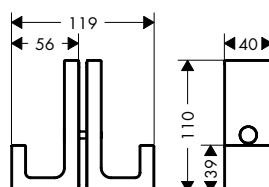

Afwerking	Ref.	Euro
Chroom	42639000	224,70
Brushed Bronze	42639140	337,10
Brushed Black Chrome	42639340	337,10
Matt Black	42639670	314,60
Brushed Nickel	42639820	337,10
Polished Gold Optic	42639990	337,10
AXOR FinishPlus	42639XXX	337,10

AXOR Universal Rectangular Handdoekhouders

Kenmerken van alle varianten

/ wandmontage
/ materiaal: metaal

/ met bevestigingsmateriaal
/ diameter boorgat: 6 mm