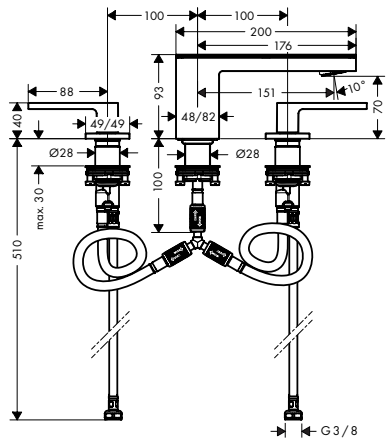

3-gats wastafelmengkranen

Kenmerken van alle varianten

/ greepvariant: rechte greep
/ straalsoort: PowderRain
/ maximale doorstroomhoeveelheid bij 3 bar:
5 l/min

/ met keramische stopkranen warm/koud 90°
/ met geïsoleerde watervoering - zonder contact
met nikkel en lood
/ Push-Open afvoergarnituur G 1 1/4

/ aansluiting: G 3/8 aansluitingen
/ EU taxonomy: max. 6 l/min - Substantial
Contribution (SC)

70 met plaat