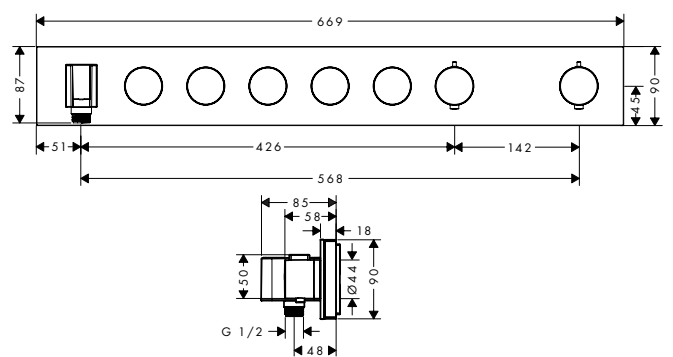

Thermostaatmodule Select 670/90 voor inbouwinstallatie voor 5 functies