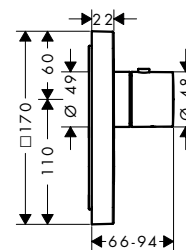

softsquare

Technologieën

Certificaten/verklaringen

Overzicht varianten

	vorm	Afwerking	Ref.	Euro
	rond	Chroom 36726000 730,10 Brushed Nickel 36726820 1.095,30 AXOR FinishPlus 36726XXX 1.095,20		
	rechthoekig	Chroom 36716000 730,10 AXOR FinishPlus 36716XXX 1.095,20		
	softsquare	Chroom 36706000 730,10 AXOR FinishPlus 36706XXX 1.095,20		

Benodigde onderdelen

		Ref.	Euro
	Inbouwlichaam	01700180	138,60

Opties

		voor	Afwerking	Ref.	Euro
	Verlengstuk 25 mm voor iBox Universal			13587000	59,10
	Set montagegeleiders voor iBox Universal			93171000	42,70
	Inbouwstopkraan Ø 170 mm voor 3 systemen - afwerkset round	36726XXX	Chroom 36727000 526,70 Brushed Nickel 36727820 790,10 AXOR FinishPlus 36727XXX 790,10		
	Inbouwstopkraan 170/170 mm voor 3 systemen - afwerkset square	36716XXX	Chroom 36717000 526,70 AXOR FinishPlus 36717XXX 790,10		
	Inbouwstopkraan 170/170 mm voor 3 systemen - afwerkset softsquare	36706XXX	Chroom 36773000 526,70 AXOR FinishPlus 36773XXX 790,10