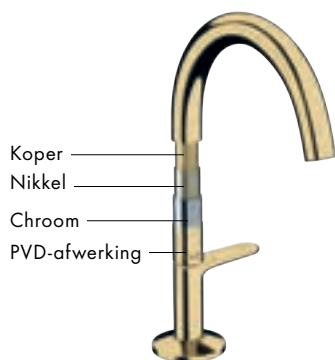

PVD

Het geheel eigen karakter van de gepolijste en geborstelde AXOR FinishPlus PVD-oppervlakken is het resultaat van een intensieve ontwikkeling, veredeld in de eigen AXOR vacuümkamers met de Physical Vapor Deposition methode (PVD). Door de PVD-methode krijgen de oppervlakken een extra metalen laag. Door opdammen van verschillende procesgasmengsels ontstaan verschillende lichtreflecties op het oppervlak. Het resultaat: buitengewoon schitterende kleuren en een hoge bestendigheid. Voor een geborsteld oppervlak is een extra stap vereist waarbij handmatig met een doek structuur wordt aangebracht.