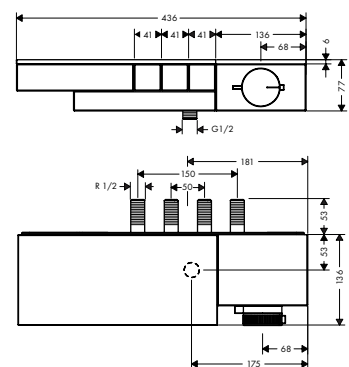

Duurzaamheid

Technologieën

Certificaten/verklaringen

BELGAQUA