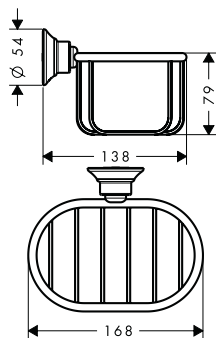

AXOR Montreux Zeepmandje wandmodel 160/101

Kenmerken

/ wandmontage
/ met bevestigingsmateriaal

/ boorafstand: 35 mm
/ diameter boorgat: 6 mm