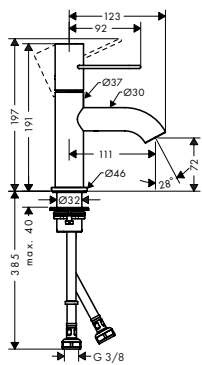

Eéngreepswastafelmengkranen met beugelgreep

Kenmerken van alle varianten

/ straal soort: normale straal

/ maximale doorstroomhoeveelheid bij 3 bar:
5 l/min

/ keramische cartouche

/ temperatuurbegrenzing instelbaar
/ aansluiting: G 3/8 aansluitingen

/ EU taxonomy: max. 6 l/min - Substantial
Contribution (SC)

70