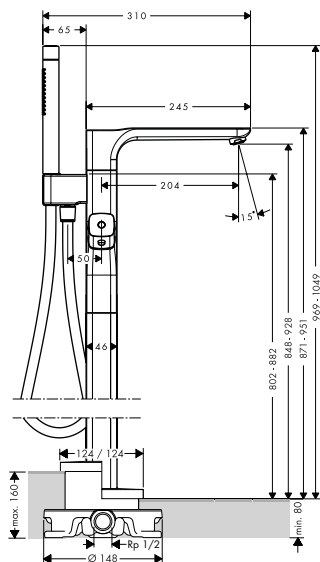

Badthermostaat vrijstaand - afwerkset

Kenmerken

- / bestaat uit: vrijstaande badthermostaat montage op de vloer, staafhanddouche, doucheslang, douchehouder
- / voorsprong 204 mm
- / 2 systemen
- / thermo-element, stop- en omstelkraan
- / straalsoort mengkraan: normale straal
- / straalsoort handdouche: Rain, Mono
- / maximale doorstroomhoeveelheid bij 3 bar: 21 l/min
- / doorstroomhoeveelheid voor baduitloop bij 3 bar: 21 l/min
- / doorstroomhoeveelheid van handdouche bij 3 bar: 14 l/min.
- / minimale bedrijfsdruk: 1 bar
- / Veiligheidsblokkering bij 40°C
- / temperatuurbegrenzing instelbaar
- / terugslagklep
- / met automatische reset
- / aansluitgrootte: DN15
- / aansluiting: inbouwlichaam
- / staande montage
- / vuilfilter inbegrepen