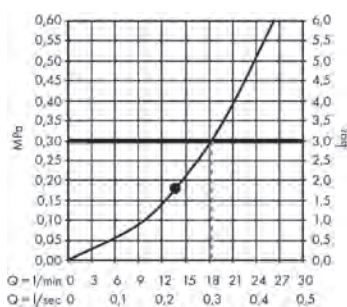

- / Door het gebruik van de badmengkraan kunnen twee systemen of functies zonder thermostaat worden aangestuurd
- / Spa-ervaring: de straalsoort PowderRain van de hoofddouche hult het lichaam in een zachte cocon van water
- / De hoofddouche is snel schoon te maken dankzij de ingebouwde ServiceCard met vuilopvangzeef, straalopeningen die na het uitzetten van het water in de straalplaat verdwijnen en de QuickClean-functie
- / Opgeluimd staat netjes: combinatie van porter en wandaansluiting in één portereenheid

Producten

Hoofddouche 300/300 1jet met douchearm

35314330

Portereenheid 120/120 met staafhanddouche 2jet en doucheslang

12626330

Eéngreeps badmengkraan voor inbouwinstallatie met hendelgreep

39455330

Inbouwlichaam iBox universal ½ inch (1,27 cm) en ¾ inch (1,91 cm)

01700180

Debietdiagram

Hoofddouche 300/300 1jet

met douchearm

35314330

① PowderRain

Functie gegarandeerd vanaf • . Verbruikswaarden zijn bij gebruik in de praktijk gemeten met bijbehorende mengkraan/stopkraan voor inbouwinstallatie.