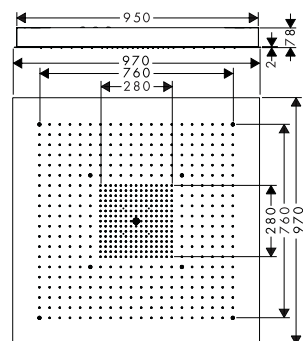

ShowerHeaven 3jet met verlichting

Kenmerken van alle varianten

/ straalsoort: RainAir, Rain, Mono
/ frame: geborsteld rvs
/ materiaal straalplaat: metaal
/ oppervlak straalplaat: gepolijst roestvrij staal
/ straalsoorten kunnen afzonderlijk of gecombineerd bediend worden, bediening van de 3 straalzones via 3 stopkranen of een stop- en omstelkraan met 3 uitgangen

/ straalzones: bodyzone - buitenste
plafonddouchezone, Rainzone - binnenste
plafonddouchezone met AirPower-functie,
perlatorstraal - Ø 17 mm
/ montage: plafond
/ met geïntegreerde verlichting
/ verlichting: LED
/ voeding: 12 V

/ transformator transformator 12 V, 12 W, inbouw
/ ingang: 100 - 240 Volt AC / 50/60 Hz
/ uitgangsspanning: 12 V - DC
/ kleurtemperatuur: 2700 K
/ Lichte kleur: warm wit
/ energiezuinigheidsklasse: bevat lichtbronnen van energie-efficiëntieklasse G
/ niet geschikt voor doorstroomtoestellen

Technologieën

Straalsoorten

Overzicht varianten

grootte straalplaat	aantal stralen	straalsoorten	max. debiet bij 3 bar (l/min)	min. druk (bar)	Afwerking	Ref.	Euro
970/970	3	RainAir, Rain, Mono	33,3	2,5	Stainless Steel Optic	10623800	10.374,50
720/720	3	RainAir, Rain, Mono	36,8	2,5	Stainless Steel Optic	10627800	8.645,60

ShowerHeaven 3jet zonder verlichting

Kenmerken van alle varianten

/ straalsoort: RainAir, Rain, Mono
/ frame: geborsteld rvs
/ materiaal straalplaat: metaal
/ oppervlak straalplaat: gepolijst roestvrij staal

/ bediening van de 3 straalzones via 3 stopkranen of een stop- en omstelkraan met 3 uitgangen, straalsoorten kunnen afzonderlijk of gecombineerd bediend worden