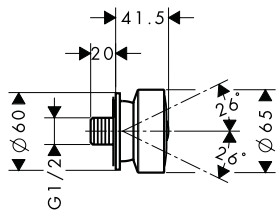

Zijdouches 1jet

Kenmerken van alle varianten

/ douchekopformaat: 65 mm
/ straalsoort: Rain
/ oppervlak straalplaat: grijs
/ oriënteerbare zijdouche

/ maximale doorstroomhoeveelheid bij 3 bar:
5 l/min
/ doorstroomhoeveelheid Rain-straal (bij 3 bar):
5 l/min
/ aansluitdraad: G 1/2

/ geschikt voor doorstromers
/ materiaal: metaal
/ EU taxonomy: max. 6 l/min - Substantial Contribution (SC)

rond