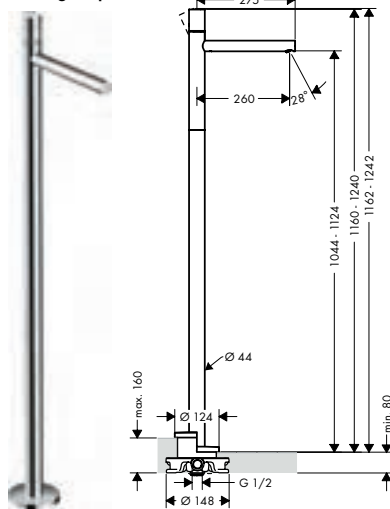

Zero-greep

Duurzaamheid

Technologieën

Overzicht varianten

uitloop (mm)	straalsoorten	greepuitvoering	Afwerking	Ref.	Euro
266	normale straal	beugel	Chroom	38037000	1.643,20
			Brushed Black Chrome	38037340	2.465,00
			Brushed Nickel	38037820	2.465,00
			AXOR FinishPlus	38037XXX	2.464,80
260	laminaar straal	zero	Chroom	45037000	1.643,20
			Brushed Black Chrome	45037340	2.465,00
			Brushed Nickel	45037820	2.465,00
			AXOR FinishPlus	45037XXX	2.464,80

Benodigde onderdelen

	Ref.	Euro
Inbouwlichaam voor vrijstaande mengkraan/thermostaat	10452180	519,50

Opties

	Ref.	Euro
Afdichtingsmof voor inbouwlichaam 10452180	96441000	145,80