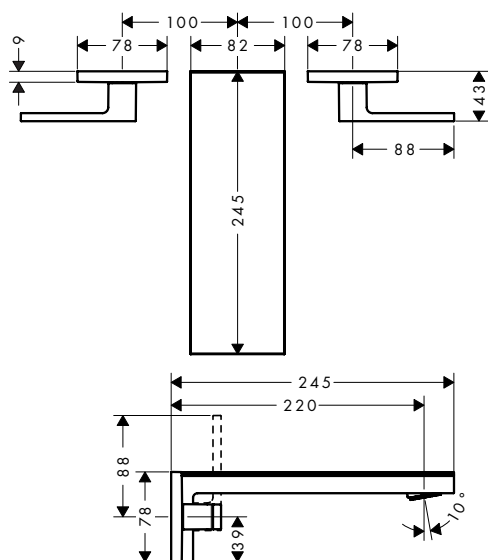

Overzicht varianten

uitloop (mm)	afdekking	Afwerking	beschikbaar vanaf	Ref.	Euro
221	met plaat	Chrome / Mirror Glass		47080000	983,80
		chroom/Black Glass		47080600	983,80
		Matt Black/zwart glas	Q1/2024	47080670	1.377,70
221	zonder plaat	Chroom		47082000	859,50
		Matt Black	Q1/2024	47082670	1.202,90
		AXOR FinishPlus		47082XXX	1.289,30

⚠ Benodigde onderdelen

Inbouwlichaam voor 3-gatswastafelmengkraan voor wandinbouw

Ref.

10303180

Euro

265,30

Opties

Afdichtingsmof

Ref.

96383000

Euro

37,60

Verlengstuk (paar) voor 3-gatsmengkranen voor wandinbouw

Ref.

96259000

Euro

63,00