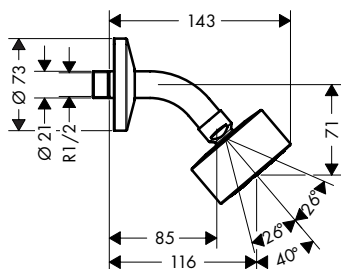

ShowerHeaven 3jet zonder verlichting

Overzicht varianten

grootte straalplaat	aantal stralen	straalsoorten	max. debiet bij 3 bar (l/ min)	min. druk (bar)	Afwerking	Ref.	Euro
970/970	3	RainAir, Rain, Mono	42	2,5	Stainless Steel Optic	10621800	9.508,90
720/720	3	RainAir, Rain, Mono	43	2,5	Stainless Steel Optic	10625800	7.781,20

Hoofddouche 75 1jet EcoSmart 9l/min. wandmodel

Kenmerken

/ bestaat uit: plafonddouche, douchearm
/ douchekopformaat: 73 mm
/ straalsoort: PowderRain
/ voorsprong 116 mm
/ kogelgewricht: plafonddouche met verstelbare hoek

/ materiaal straalplaat: metaal
/ lengte douchearm 85 mm
/ maximale doorstroomhoeveelheid bij 3 bar: 8,7 l/min
/ doorstroomhoeveelheid PowderRain-straal (bij 3 bar): 8,7 l/min

/ functie van: 6,3 l/min
/ plafonddouche afneembaar voor reiniging
/ montage: wandmontage
/ aansluitdraad G 1/2
/ geschikt voor doorstromers

Duurzaamheid

Technologieën

Straalsoorten

Afwerking	Ref.	Euro
Chroom	48490000	251,40
Brushed Bronze	48490140	377,00
Brushed Black Chrome	48490340	377,00
Matt Black	48490670	351,90
Matt White	48490700	351,90
Polished Gold Optic	48490990	377,00
AXOR FinishPlus	48490XXX	377,10