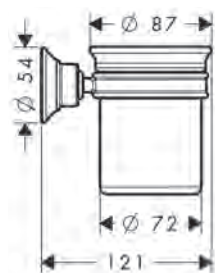

AXOR Montreux Tandenborstelhouder

Kenmerken

/ wandmontage
/ materiaal: porselein
/ houder materiaal: metaal

/ met bevestigingsmateriaal
/ verborgen bevestiging
/ boorafstand: 35 mm

/ diameter boorgat: 6 mm

Afwerking	Ref.	Euro
Chroom	42134000	183,60
Brushed Black Chrome	42134340	275,10
Brushed Nickel	42134820	275,10
AXOR FinishPlus	42134XXX	275,40

AXOR Montreux Zeepdispenser inhoud 200 ml, wandmodel

Kenmerken

/ wandmontage
/ houder materiaal: metaal
/ materiaal container: porselein

/ soort zeep: vloeibare zeep
/ vulcapaciteit 300 ml
/ met bevestigingsmateriaal

/ verborgen bevestiging
/ boorafstand: 35 mm
/ diameter boorgat: 6 mm