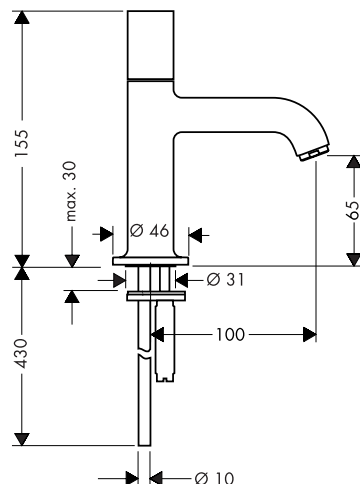

Duurzaamheid

Technologieën

Afwerking	Ref.	Euro
Chroom	38130000	279,20
Brushed Black Chrome	38130340	419,00
Brushed Nickel	38130820	419,00
AXOR FinishPlus	38130XXX	418,80