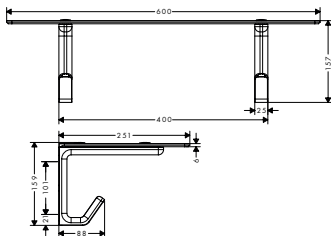

Afwerking	Ref.	Euro
Chroom	42842000	341,60
AXOR FinishPlus	42842XXX	512,40