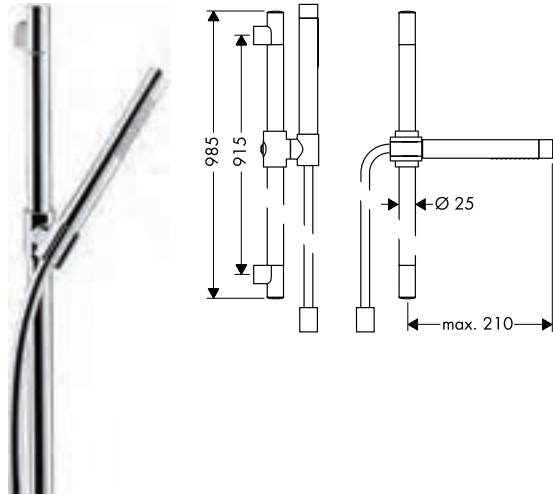

Staafhanddouche

Overzicht varianten

grootte straalshijf	aantal stralen	straalsoorten	max. debiet bij 3 bar (l/ min)	min. druk (bar)	Afwerking	Ref.	Euro
68/24	1	Rain	8	1	Chroom	10531000	126,90
					Brushed Bronze	10531140	190,30
					Brushed Black Chrome	10531340	190,30
					Polished Gold Optic	10531990	190,30
					AXOR FinishPlus	10531XXX	190,40

Douchesets 2jet, 1jet

Kenmerken van alle varianten

/ in hoogte verstelbaar
/ wandmontage: schroefbevestiging
/ profielbuis: rond

/ douchestangdiameter: 25 mm
/ boorafstand 915 mm

/ doucheslang met cilindrische moer aan beide zijden

2 straalsoorten