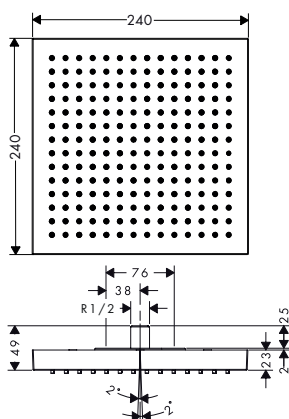

Hoofddouche 240/240 mm 1jet voor plafondmontage

Kenmerken

/ douchekopformaat: 240 x 240 mm
/ straalsoort: RainAir
/ materiaal straalplaat: metaal

/ maximale doorstroomhoeveelheid bij 3 bar: 12 l/min
/ debiet RainAir (bij 3 bar): 12 l/min
/ debiet moduleerbaar tot 25 l/min

/ straalplaat afneembaar voor reiniging
/ montage: plafond - inbouwinstallatie
/ aansluitdraad G 1/2
/ geschikt voor doorstromers

Technologieën

Straalsoorten

Certificaten/verklaringen

Afwerking	Ref.	Euro
Chroom	10924000	1.203,20
AXOR FinishPlus	10924XXX	1.804,80

Hoofddouche 240/240 mm 1jet met arm voor plafondmontage

Kenmerken

/ bestaat uit: plafonddouche, plafondaansluiting
/ douchekopformaat: 240 x 240 mm
/ straalsoort: RainAir
/ materiaal straalplaat: metaal
/ messing plafondaansluiting

/ lengte plafondaansluiting: 102 mm
/ maximale doorstroomhoeveelheid bij 3 bar: 12 l/min
/ debiet RainAir (bij 3 bar): 12 l/min
/ debiet moduleerbaar tot 25 l/min

/ straalplaat afneembaar voor reiniging
/ montage: plafond
/ aansluitdraad G 1/2
/ geschikt voor doorstromers