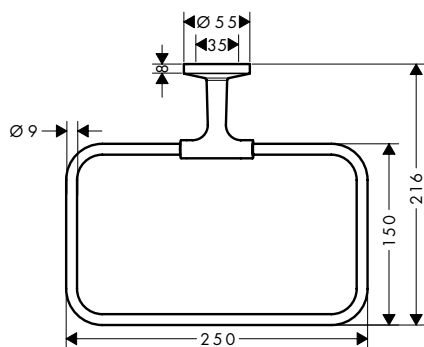

Afwerking	Ref.	Euro
Chroom	42823000	131,40
Matt Black	42823670	184,10
Matt White	42823700	184,10
AXOR FinishPlus	42823XXX	197,10