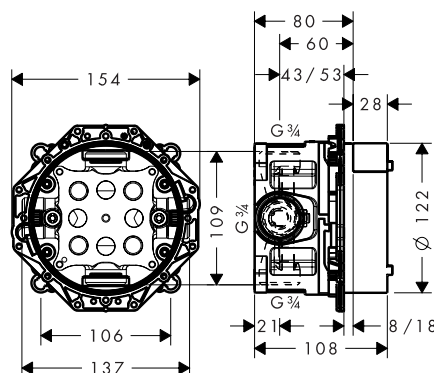

Ref.	Euro
01750180	185,40

Opties

Montagehulpstuk iBox universal + iBox universal 2

Ref.	Euro
93500000	15,10

Set montagegeleiders voor iBox Universal

93171000	42,70

Verlengstuk 25 mm voor iBox Universal

13587000	59,10

HG Reduction coupling iBox universal

97759000	13,30