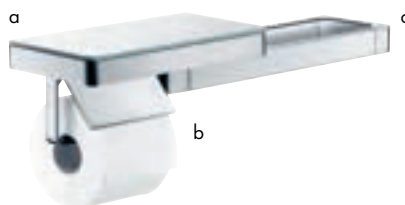

Benodigde producten:

a. # 42838000 AXOR Universal Softsquare planchet 300 mm
+ 1 x # 42870000 adapterset

b. Reling

3

Elegante combinatie van reling met tablet (300 mm, asymmetrisch geïnstalleerd) en WC-papierhouder. Twee adaptersets vereist.