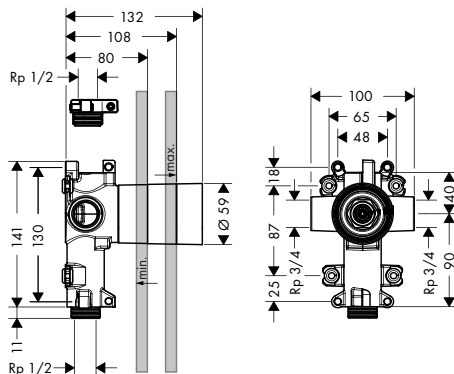

/ dient in direct verband tevens als waterdoorvoerend deel en zorgt voor precieze montage in één lijn

Ref.	Euro
36770180	296,90

Opties

Verlengstuk 25 mm voor inbouwstopkraan en Trio Stop/Quattro

Ref.	Euro
92990000	62,30