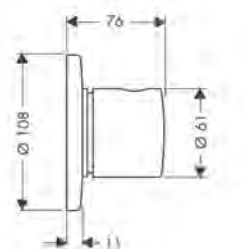

Stopkraan Ø 68 mm - afwerkset

Opties		Ref.	Euro
	Verlengstuk 25 mm voor inbouwstopkraan en Trio Stop/Quattro	92990000	62,30

Stopkraan / omsteller Ø 108 mm Trio Stop/Quattro - afwerkset round

Afwerking	Ref.	Euro
Chroom	38933000	180,50
Brushed Black Chrome	38933340	270,90
Brushed Nickel	38933820	270,90
AXOR FinishPlus	38933XXX	270,80

i Dit product is beschikbaar in de speciale kleuraafwerking Polished en Brushed Bronze via de AXOR Signature service.

! Benodigde onderdelen (naar keuze)		Ref.	Euro
	Inbouwlichaam voor Trio Stop	16982180	193,90
	Inbouwlichaam voor Quattro 4-wegomsteller	16930180	305,80

Opties		Ref.	Euro
	Verlengstuk 25 mm voor inbouwstopkraan en Trio Stop/Quattro	92990000	62,30