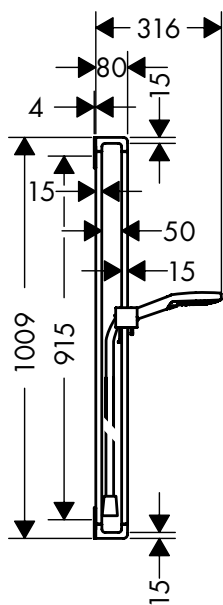

Doucheset 0,90 m met handdouche Ø 120 mm 3jet

Kenmerken

/ straalsoort: Rain, RainAir, WhirlAir
/ handige straalkeuze via Select-knop
/ in hoogte verstelbaar

/ maximale doorstroomhoeveelheid bij 3 bar:
15 l/min
/ wandmontage: schroefbevestiging

/ 30 mm brede stang
/ boorafstand 915 mm

Technologieën

Straalsoorten

Afwerking	Ref.	Euro
Chroom	36735000	542,80
Brushed Bronze	36735140	814,20
Brushed Black Chrome	36735340	814,20
Brushed Nickel	36735820	814,20
Polished Gold Optic	36735990	814,20
AXOR FinishPlus	36735XXX	814,20

Opties

Afdekkap voor rail

Afwerking	Ref.	Euro
Chroom	42871000	69,20
Brushed Bronze	42871140	103,90
Brushed Black Chrome	42871340	103,90
Brushed Nickel	42871820	103,90
Polished Gold Optic	42871990	103,90
AXOR FinishPlus	42871XXX	103,80

Douchestang 0,90 m met doucheslang 1,60 m

Kenmerken

/ bestaat uit: douchestang, doucheslang, glijstuk
/ draaikoppeling voorkomt dat de slang in de knoop raakt
/ houder voor doucheslang met conische moer

/ schuifstuk draait naar links en rechts, omhoog en omlaag
/ 30 mm brede stang
/ profielbuis: rechthoekig

/ boorafstand: 915 mm
/ metalen handdouchehouder
/ glijstuk traploos instelbaar
/ wandhouders van metaal