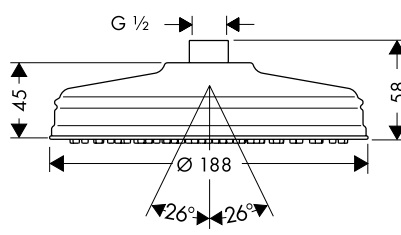

Hoofddouches 1jet

Kenmerken van alle varianten

/ straalsoort: RainAir
/ kogelgewricht: plafonddouche met verstelbare hoek

/ materiaal straalplaat: metaal
/ straalplaat afneembaar voor reiniging
/ montage: plafond of wand

/ aansluitdraad G 1/2
/ geschikt voor doorstromers

240

180

Technologieën

Straalsoorten

Certificaten/verklaringen

Overzicht varianten

grootte straalplaat	aantal stralen	straalsoorten	max. debiet bij 3 bar (l/ min)	min. druk (bar)	Afwerking	Ref.	Euro
240	1	RainAir	17	1,5	Chroom	28474000	853,30
					Brushed Black Chrome	28474340	1.279,80
					Brushed Nickel	28474820	1.279,80
					AXOR FinishPlus	28474XXX	1.280,00
180	1	RainAir	18	1,5	Chroom	28487000	576,50
					Brushed Black Chrome	28487340	864,70
					Brushed Nickel	28487820	864,70
					AXOR FinishPlus	28487XXX	864,80

Opties

Douchearm Classic 390 mm met ronde rozet Ø 80 mm voor wandmontage

Douchearm S voor plafondmontage 100 mm

Douchearm S voor plafondmontage 300 mm

Afwerking	Ref.	Euro
Chroom	27348000	133,70
Brushed Black Chrome	27348340	200,40
Brushed Nickel	27348820	200,40
AXOR FinishPlus	27348XXX	200,60
Chroom	26432000	193,10
Brushed Black Chrome	26432340	289,60
Brushed Nickel	26432820	289,60
AXOR FinishPlus	26432XXX	289,70
Chroom	26433000	257,40
Brushed Black Chrome	26433340	386,20
Brushed Nickel	26433820	386,20
AXOR FinishPlus	26433XXX	386,10