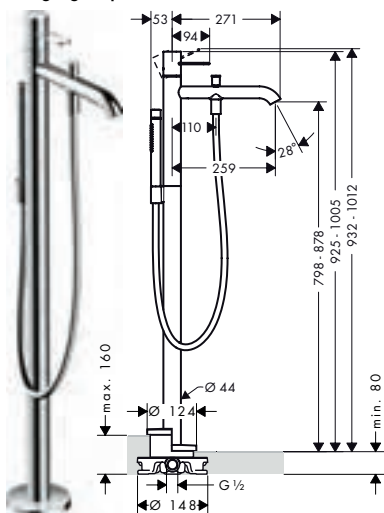

beugelgreep

Zero-greep

Technologieën

Straalsoorten

Certificaten/verklaringen

BELGAQUA

Zie de volgende pagina voor meer informatie over dit product.

ééngreepsbadmengkraan vrijstaand