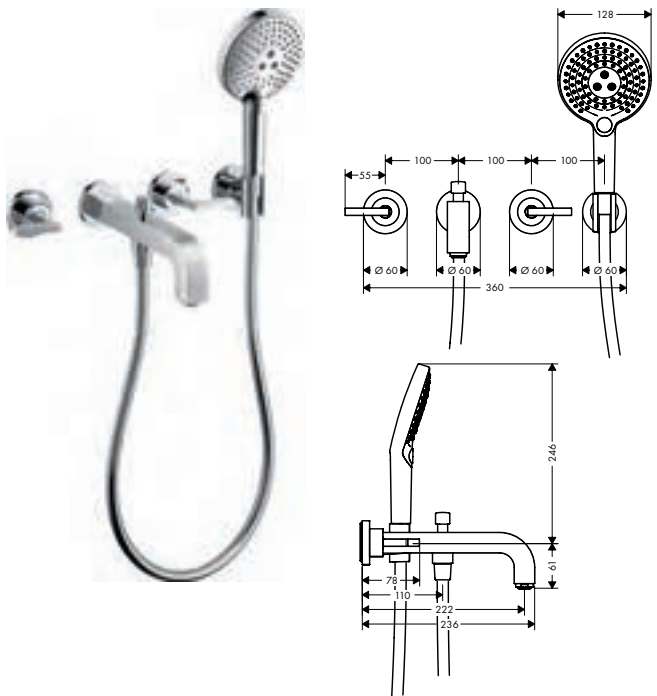

3-gats inbouwbadkranen voor wandmontage met rozetten

Kenmerken van alle varianten

/ bestaat uit: 3-gats badmengkraan, handdouche,
douchehouder, doucheslang
/ voorsprong: 222 mm
/ straalsoort mengkraan: normale straal
/ straalsoort handdouche: Rain, RainAir, WhirlAir

/ maximale doorstroomhoeveelheid bij 3 bar:
22,5 l/min.
/ doorstroomhoeveelheid voor baduitloop bij 3 bar:
22,5 l/min.

/ doorstroomhoeveelheid van handdouche bij
3 bar: 20 l/min
/ omstelling met automatische reset
/ terugslagklep
/ wandmontage

rechte greep