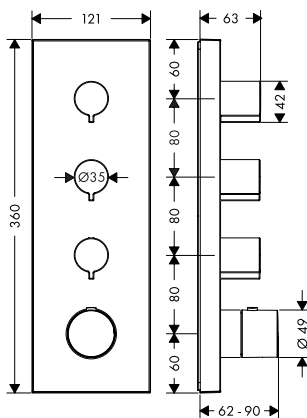

Thermostaatmodule 120/120 mm - afwerkset square

Kenmerken

/ thermo-element
/ maximale doorstroomhoeveelheid bij 3 bar:
59 l/min
/ minimale bedrijfsdruk: 1,5 bar

/ maximale bedrijfsdruk: 10 bar
/ Veiligheidsblokkering bij 40°C
/ temperatuurbegrenzing instelbaar
/ terugslagklep

/ aansluitgrootte: DN20
/ aansluiting: inbouwlichaam

Technologieën

Certificaten/verklaringen

BELGAQUA

Afwerking	Ref.	Euro
Chroom	10755000	834,70
AXOR FinishPlus	10755XXX	1.252,10

Benodigde onderdelen

Inbouwlichaam voor thermostaatmodule 120/120 mm

Ref.	Euro
10754180	386,20

Opties

Verlengstuk 25 mm voor thermostaatmodule

Afwerking	Ref.	Euro
Chroom	10790000	123,80
AXOR FinishPlus	10790XXX	185,70

Thermostaatmodule 360/120 mm voor 3 systemen - afwerkset square

Kenmerken

/ 3 systemen
/ gelijktijdig gebruik van verschillende systemen
/ thermo-element
/ minimale bedrijfsdruk: 1,5 bar

/ maximale bedrijfsdruk: 10 bar
/ Veiligheidsblokkering bij 40°C
/ temperatuurbegrenzing instelbaar
/ terugslagklep

/ aansluitgrootte: DN20
/ aansluiting: inbouwlichaam

Duurzaamheid

Technologieën

Certificaten/verklaringen

BELGAQUA EPD

Afwerking	Ref.	Euro
Chroom	10751000	1.287,20
AXOR FinishPlus	10751XXX	1.930,80

Benodigde onderdelen

Inbouwlichaam voor thermostaatmodule 360/120 mm voor 3 systemen

Ref.	Euro
10750180	1.008,20

Opties

Verlengstuk 25 mm voor thermostaatmodule

Afwerking	Ref.	Euro
Chroom	10790000	123,80
AXOR FinishPlus	10790XXX	185,70

Verlengstuk 25 mm voor inbouwstopkraan en Trio Stop/Quattro

Ref.	Euro
92990000	62,30

*Voor meer informatie verwijzen wij u naar de lijst AXOR FinishPlus aan het begin van dit tarief.