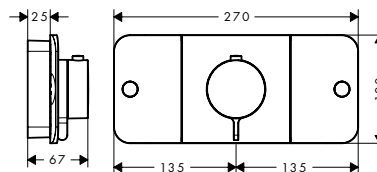

Thermostaatmodules

Kenmerken van alle varianten

/ comfortabel in-/uitschakelen van systemen met grote Select-knop
/ Eco-functie: regeling van doorstroomhoeveelheid via hendelgrepen
/ afhankelijk van volumestroom en installatie ca. 50% vermindering van de doorstroomhoeveelheid

/ thermo-element, start/stop-kraan
/ doorstroomhoeveelheid per uitlaat: 24 l/min
/ minimale bedrijfsdruk: 1 bar
/ maximale bedrijfsdruk: 5 bar
/ Veiligheidsblokkering bij 40°C
/ temperatuurbegrenzing instelbaar

/ de thermostaat is geschikt voor thermische desinfectie
/ terugslagklep
/ aansluiting: inbouwlichaam

1 systeem

2 systemen

3 systemen

Duurzaamheid

Technologieën

Certificaten/verklaringen

Overzicht varianten

aantal systemen	max. debiet bij 3 bar (l/ min)	Afwerking	Ref.	Euro		
1 systeem	24	Chroom	45711000	807,40		
		Brushed Bronze	45711140	1.210,90		
		Brushed Black Chrome	45711340	1.210,90		
		Matt Black	45711670	1.130,30		
		Matt White	45711700	1.130,30		
		Polished Gold Optic	45711990	1.210,90		
		AXOR FinishPlus	45711XXX	1.211,10		
		2 systemen	30	Chroom	45712000	1.010,30
				Brushed Bronze	45712140	1.515,20
				Brushed Black Chrome	45712340	1.515,20
Matt Black	45712670			1.414,20		
Matt White	45712700			1.414,20		
Polished Gold Optic	45712990			1.515,20		
AXOR FinishPlus	45712XXX			1.515,50		
3 systemen	30			Chroom	45713000	1.318,70
				Brushed Bronze	45713140	1.978,00
				Brushed Black Chrome	45713340	1.978,00
		Matt Black	45713670	1.846,20		
		Matt White	45713700	1.846,20		
		Polished Gold Optic	45713990	1.978,00		
		AXOR FinishPlus	45713XXX	1.978,10