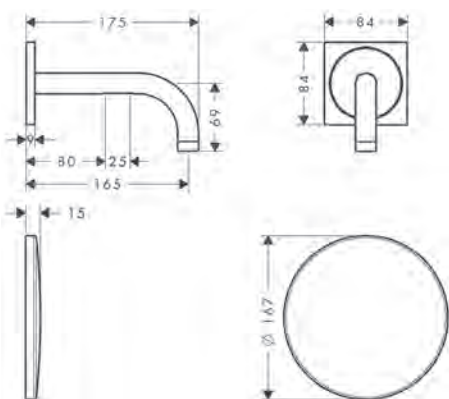

AXOR Uno Elektronische wastafelmengkranen voor wandinbouw

Kenmerken van alle varianten

/ straalsoort: normale straal
/ maximale doorstroomhoeveelheid bij 3 bar: 5 l/min
/ temperatuur verstelbaar via inbouwlichaam
/ infraroodsensortechnologie
/ automatische omgevingsaanpassing van de infraroodsensor
/ 230 V / 50 Hz netaansluiting

/ hygiënische spoeling activeerbaar (automatische watertoevoer)
/ frequentie van hygiënische spoeling: 24 u
/ spoeltijd hygiënische spoeling: 10 s
/ duurspoeling activeerbaar (enkele waterdoorlaat gedurende 180 seconden, geschikt voor thermische desinfectie)
/ reinigingsmodus: handmatige waterstop voor reiniging van de wastafel

/ vuilfilters in de verbindingsslangen
/ voor een ideale werking moet een minimale afstand van 140 mm vanaf het midden van de perlatoren tot de achterste rand van de wastafel in acht worden genomen
/ EU taxonomy: max. 6 l/min - Substantial Contribution (SC)

165