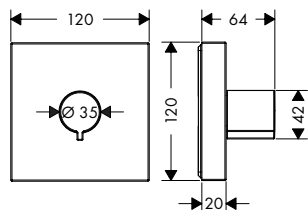

Stopkraan 120/120 mm - afwerkset square

Kenmerken

/ aansluiting: DN15/DN20

/ bij installatie in direct verband (10 mm afstand) met # 10751000, # 10651000, # 28491000, # 40872000 of # 40873000 wordt gebruik van inbouwdeel # 10971180 aanbevolen

/ bij vrije montage is het gebruik van inbouwdeel # 16973180, # 16974180 of # 16970180 ook mogelijk

Afwerking	Ref.	Euro
Chroom	10972000	269,40
AXOR FinishPlus	10972XXX	404,10

Benodigde onderdelen

	Ref.	Euro
Inbouwlichaam 52 l/min. voor stopkraan met sluitlichaam	16973180	99,90
Inbouwlichaam voor stopkraan 120/120 mm - afwerkset square	10971180	158,80
Inbouwlichaam 40 l/min. voor stopkraan met keramische schijven (90°)	16974180	102,80
Inbouwlichaam 130 l/min. voor stopkraan met sluitlichaam	16970180	108,10

Opties

	Ref.	Euro
Verlengstuk 25 mm voor inbouwstopkraan en Trio Stop/Quattro	92990000	62,30

Stopkraan / omsteller Trio Stop/Quattro 120/120 mm - afwerkset square

Kenmerken

/ 3 uitgangen : bij vrijstaande montage (afstand meer 10 mm) is inbouwlichaam # 15930180 noodzakelijk

/ 2 uitgangen : bij een gecombineerde installatie (10mm afstand) is het inbouwlichaam # 36770180 noodzakelijk

/ 2 uitgangen : bij een vrijstaande montage (afstand groter dan 10mm) is het inbouwlichaam # 15981180 noodzakelijk
/ gelijktijdig gebruik van 2 systemen