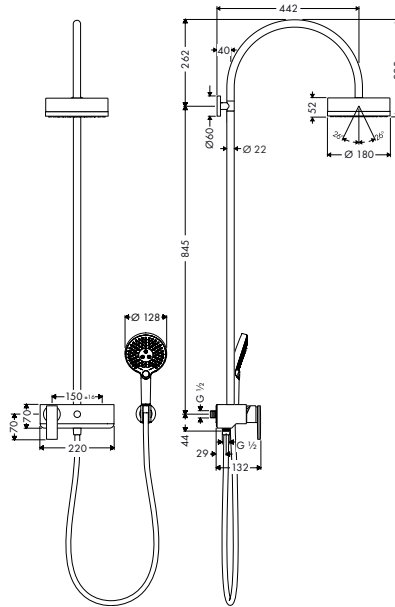

AXOR Citterio Showerpipe met opbouwmenkraan, hoofddouche Ø 180 mm en handdouche Ø 120 mm 3jet

Kenmerken

- / bestaat uit: plafonddouche, handdouche, ééngreepsdouchemengkraan, doucheslang, handdouchehouder
- / plafonddouche AXOR Citterio
- / straalplaatoppervlak hoofddouche: 180 mm
- / straalsoort hoofddouche: Rain
- / doorstroomhoeveelheid Rain-straal (bij 3 bar): 18 l/min
- / straalsoort handdouche: RainAir, Rain, WhirlAir
- / doorstroomhoeveelheid van handdouche bij 3 bar: 15 l/min
- / maximale doorstroomhoeveelheid bij 3 bar: 18 l/min
- / minimale bedrijfsdruk: 1 bar
- / maximale bedrijfsdruk: 10 bar
- / kogelgewricht: plafonddouche met verstelbare hoek
- / Lengte douchearm hoofddouche: 422 mm
- / geschikt voor doorstroomtoestellen met een vermogen vanaf 18 kW
- / montagetype: opbouwmontage
- / aansluitgrootte DN15
- / aansluitdraad G 1/2
- / hartafstand 150 mm ± 16 mm
- / keramische cartouche
- / temperatuurbegrenzing instelbaar
- / 2 systemen