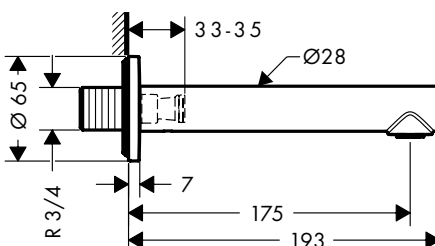

Baduitlopen

Kenmerken van alle varianten

/ met rozetten
/ wandmontage

/ maximale doorstroomhoeveelheid bij 3 bar:
19 l/min

/ straalsoort: normale straal

Technologieën

Overzicht varianten

uitloop (mm)	uitvoering	Afwerking	Ref.	Euro
178	gebogen	Chroom	38411000	241,10
		Brushed Black Chrome	38411340	362,00
		Matt Black	38411670	337,60
		Matt White	38411700	337,60
		Brushed Nickel	38411820	362,00
175	recht	AXOR FinishPlus	38411XXX	361,70
		Chroom	45410000	241,10
		Brushed Black Chrome	45410340	362,00
		Brushed Nickel	45410820	362,00
		AXOR FinishPlus	45410XXX	361,70

Eéngreepsdouchemengkranen voor opbouw

Kenmerken van alle varianten

/ bestaat uit: eéngreepsdouchemengkraan
/ hartafstand: 150 mm ± 16 mm
/ maximale doorstroomhoeveelheid bij 3 bar:
15 l/min

/ keramische cartouche
/ temperatuurbegrenzing instelbaar
/ terugslagklep
/ met geluidsdemper

/ geschikt voor doorstromers
/ slangaansluiting DN 15
/ aansluiting: S-koppelingen