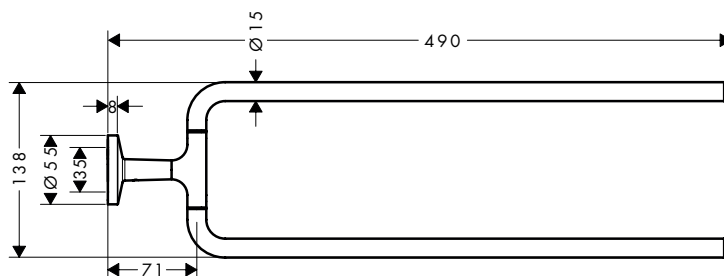

dubbel

Overzicht varianten

aantal houders	Draaiend	Afwerking	Ref.	Euro
1 houder	-	Chroom	42826000	114,30
		Matt Black	42826670	159,90
		Matt White	42826700	159,90
		AXOR FinishPlus	42826XXX	171,50
2 houders	■	Chroom	42822000	217,00
		Matt Black	42822670	303,90
		Matt White	42822700	303,90
		AXOR FinishPlus	42822XXX	325,50

AXOR Universal Circular Handdoekring

Kenmerken

/ wandmontage
/ materiaal: metaal
/ houder materiaal: metaal

/ met bevestigingsmateriaal
/ verborgen bevestiging
/ boorafstand: 35 mm

/ diameter boorgat: 6 mm