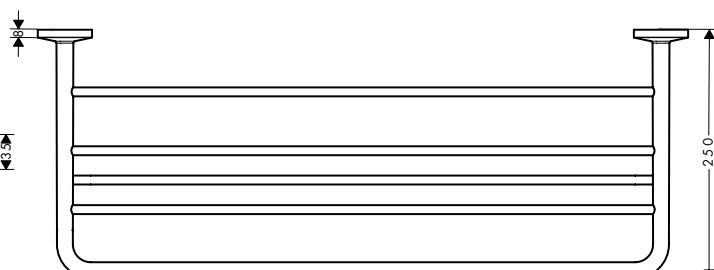

AXOR Universal Circular Haakjes

Kenmerken van alle varianten

/ wandmontage
/ materiaal: metaal

/ met bevestigingsmateriaal
/ verborgen bevestiging

/ diameter boorgat: 6 mm

enkel

dubbel

Overzicht varianten

aantal haakjes	Afwerking	Ref.	Euro
1 haakje	Chroom	42811000	22,80
	Matt Black	42811670	32,00
	Matt White	42811700	32,00
	AXOR FinishPlus	42811XXX	34,20
dubbel haakje	Chroom	42812000	62,90
	Matt Black	42812670	88,00
	Matt White	42812700	88,00
	AXOR FinishPlus	42812XXX	94,40

AXOR Universal Circular Handdoekrek met handdoekhouder

Kenmerken

/ wandmontage
/ materiaal: metaal
/ lengte: 655 mm

/ met bevestigingsmateriaal
/ verborgen bevestiging
/ boorafstand: 600 mm

/ diameter boorgat: 6 mm

Afwerking	Ref.	Euro
Chroom	42843000	297,10
Matt Black	42843670	415,80
Matt White	42843700	415,80
AXOR FinishPlus	42843XXX	445,70