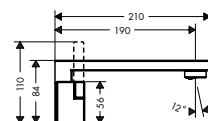

uitloop (mm)	structuurelement	Afwerking	Ref.	Euro
190	zonder structuur	Chroom	46060000	1.466,80
		AXOR FinishPlus	46060XXX	2.200,20
190	Diamond Cut	Chroom	46061000	1.612,10
		AXOR FinishPlus	46061XXX	2.418,20

i Dit product is niet beschikbaar in Brushed afwerkingen.

Benodigde onderdelen

Inbouwlichaam voor 3-gatswastafelmengkraan voor wandinbouw

Ref.	Euro
10303180	265,30

Zie de volgende pagina voor meer informatie over dit product.