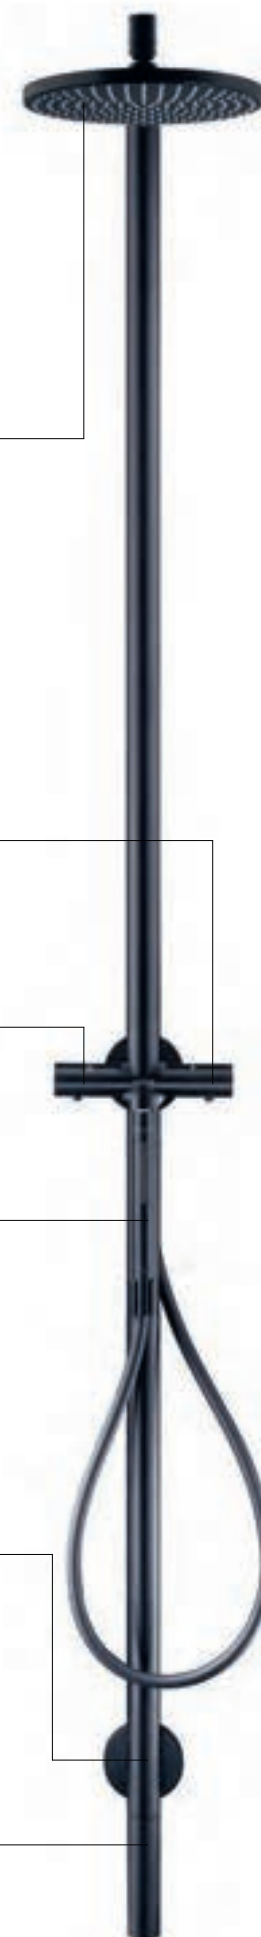

Een luxe douchebeleving voor binnen en buiten met de AXOR Starck douchezuil

De minimalist in de douche. Compromisloos gestroomlijnd komen de vormen samen tot een uniek geheel: een cirkel. Een cilinder. Een staaf. Het resultaat: een unieke douchezuil, nu ook voor gebruik buitenshuis.

AXOR HOOFDDOUCHE 240 1JET

- / Een hoogwaardige metalen straalplaat met een wijde diameter: 240 mm
- / PowderRain straal die het hele lichaam omhult
- / Met gebruiksvriendelijke QuickClean-functie

- / VARIANT VOOR BINNEN: Thermostaat met veiligheidsfunctie op 40°C
- / VARIANT VOOR BUITEN: MR32 cartouche voor temperatuurregeling

- / Omschakelen tussen hoofd- en handdouche en geïntegreerde debietregeling

AXOR STAAFHANDDOUCHE 2JET

- / Een klassieker voor wat betreft design en functionaliteit. De staafhanddouche zet de maatstaf op het vlak van intuïtieve bediening: omschakelen van de zachte Rain straalsoort naar de krachtige Mono straalsoort gaat moeiteloos met een draai beweging
- / Gepositioneerd in een hoogwaardige metalen houder

- / VARIANT VOOR BINNEN: Inbouwlichaam (#10902180) voor de douchezuil bevindt zich achter de muurrozet.
- / VARIANT VOOR BUITEN: Adapterset voor snelle, eenvoudige installatie en verwijderen, evenals voor snelle waterafvoer

- / De buis van de douchezuil geeft het gevoel dat het water direct uit de grond komt