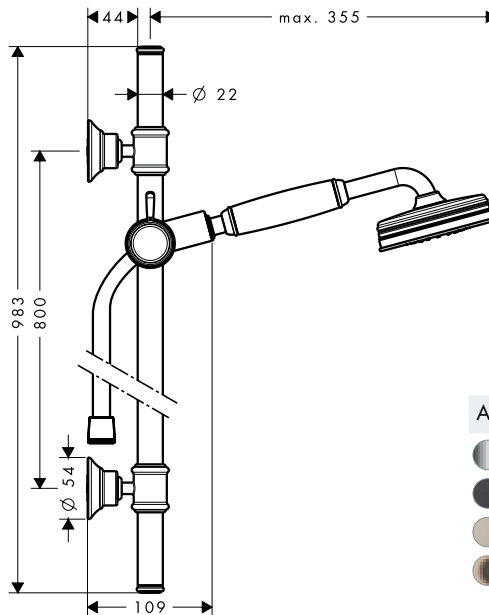

Doucheset 0,90 m, Ø 22 mm met handdouche Ø 100 1jet

Kenmerken

/ straalsoort: RainAir
/ in hoogte verstelbaar
/ houder voor doucheslang met conische moer
/ AXOR Montreux douchestang 0,90m

/ maximale doorstroomhoeveelheid bij 3 bar:
16 l/min
/ wandmontage: schroefbevestiging
/ profielbuis: rond

/ douchestangdiameter: 25 mm
/ boorafstand 915 mm

Technologieën

Straalsoorten

Afwerking	Ref.	Euro
Chroom	27982000	723,30
Brushed Black Chrome	27982340	1.084,70
Brushed Nickel	27982820	1.084,70
AXOR FinishPlus	27982XXX	1.085,00

Opties

Zeepmandje geschikt voor douchestangen Ø 22 mm

Afwerking	Ref.	Euro
Chroom	42066000	224,30
Brushed Black Chrome	42066340	336,60
Brushed Nickel	42066820	336,60
AXOR FinishPlus	42066XXX	336,50

Wandhanddouchehouder voor doucheslangen met een cilindrische moer

Kenmerken

/ vaste bevestigingspositie

/ voor slangen met cilindrische moeren

/ materiaal: metaal

Afwerking	Ref.	Euro
Chroom	27515000	51,80
Brushed Bronze	27515140	77,70
Brushed Black Chrome	27515340	77,70
Brushed Nickel	27515820	77,70
Polished Gold Optic	27515990	77,70
AXOR FinishPlus	27515XXX	77,70