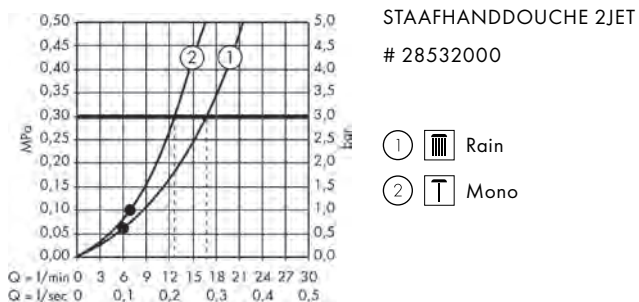

Planningsvoorbeeld AXOR thermostaatmodule Select voor 3 functies met AXOR hoofddouche 300/300 2jet met douchearm

Een heldere vormgeving van de douche dankzij de slanke AXOR thermostaatmodule Select. In combinatie met de AXOR hoofddouche 300/300 2jet met de innovatieve straalsoorten PowderRain en Intense PowderRain ontstaat een uiterst geavanceerde douchebeleving. De straalsoorten worden centraal via de thermostaatmodule met Select Technology ingesteld. Eenvoudig met de intuïtief te bedienen Select-knoppen. Met de speciale basisset is de thermostaatmodule eenvoudig te installeren.

- / Centrale bediening met een thermostaat: Select-knoppen voor straalsoorten, draaiknoppen voor regelen van temperatuur en waterhoeveelheid
- / Gemakkelijk te bedienen dankzij Select Technology

Producten

Hoofddouche 300/300 2jet met douchearm
35318000
Basisset 2jet
35361180
Thermostaatmodule Select 530/90
voor inbouwinstallatie voor 3 systemen
18356000
Inbouwlichaam
18311180
STAAFHANDDOUCHE 2JET
28532000
Doucheslang metallic effect 1,25 m
28282000

Debietdiagram

Functie gegarandeerd vanaf • . Verbruikswaarden zijn bij gebruik in de praktijk gemeten met bijbehorende mengkraan/stopkraan voor inbouwinstallatie.