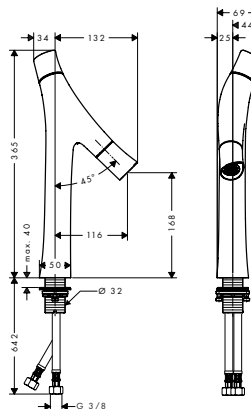

Tweegreepswastafelmengkraan 50 voor handwasbak met lediging

Kenmerken

- / ComfortZone 50
- / voorsprong: 109 mm
- / uitloophoogte: 50 mm
- / greepvariant: joystick
- / straalsoort: douchestraal
- / maximale doorstroomhoeveelheid bij 3 bar: 3,4 l/min

- / debietbooster: 5 l/min
- / keramische cartouche voor temperatuurregeling
- / keramische stopkraan voor volumeregeling
- / temperatuurbegrenzing instelbaar
- / gescheiden bediening van temperatuur en volumecontrole

- / met geïsoleerde watervoering - zonder contact met nikkel en lood
- / lediging G 1¼ met trekstang
- / aansluiting: G ¾ aansluitingen
- / EU taxonomy: max. 6 l/min - Substantial Contribution (SC)

Duurzaamheid

Technologieën

Certificaten/verklaringen

BELGAQUA

Afwerking	Ref.	Euro
Chroom	12014000	540,20
AXOR FinishPlus	12014XXX	810,30

Tweegreepswastafelmengkranen

Kenmerken van alle varianten

- / greepvariant: joystick
- / straalsoort: douchestraal
- / maximale doorstroomhoeveelheid bij 3 bar: 3,5 l/min.
- / debietbooster: 5 l/min

- / keramische cartouche voor temperatuurregeling
- / keramische stopkraan voor volumeregeling
- / temperatuurbegrenzing instelbaar
- / gescheiden bediening van temperatuur en volumecontrole

- / met geïsoleerde watervoering - zonder contact met nikkel en lood
- / aansluiting: G ¾ aansluitingen
- / EU taxonomy: max. 6 l/min - Substantial Contribution (SC)

80

170

240

Duurzaamheid

Technologieën

Certificaten/verklaringen

BELGAQUA

Overzicht varianten