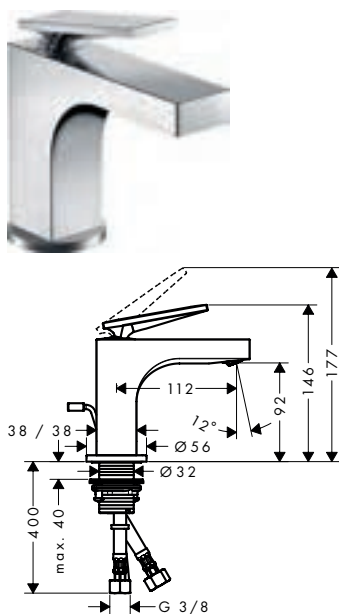

/ maximale doorstroomhoeveelheid bij 3 bar:
5 l/min
/ keramische cartouche

/ lediging G 1¼ met trekstang
/ aansluiting: G ¾ aansluitingen

/ EU taxonomy: max. 6 l/min - Substantial Contribution (SC)

80

90

90 Rhombic Cut