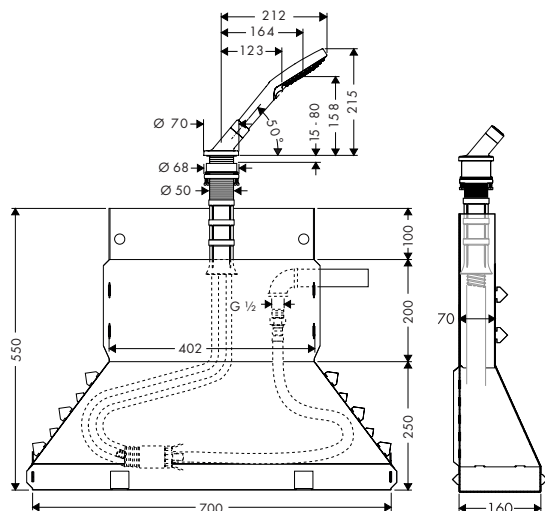

Secuflex set met handdouche op badrand

Kenmerken

/ bestaat uit: handdouche, douchehouder, doucheslang, Secubox, Secuflex slangrem, slangdoorvoer

/ geschikt voor voor montage op bad- of tegelrand (montageplaat niet beschikbaar)
/ boorgat op bad: Ø 50 mm

/ maximale uittrekbare lengte van handdouche 1,10 m

Certificaten/verklaringen

BELGAQUA

Afwerking	Ref.	Euro
Chrom	19418000	480,50
Brushed Bronze	19418140	720,60
Brushed Black Chrome	19418340	720,60
Polished Gold Optic	19418990	720,60
AXOR FinishPlus	19418XXX	720,80

Opties

HG socket Secuflex set

Ref.	Euro
98806000	5,80

3-gatsbadmengkraan op badrand met kruisgrepen - afwerkset

Kenmerken

/ voorsprong: 190 mm
/ straalsoort mengkraan: normale straal

/ maximale doorstroomhoeveelheid bij 3 bar: 21,5 l/min

/ met keramische stopkranen warm/koud 90°
/ montage op badrand