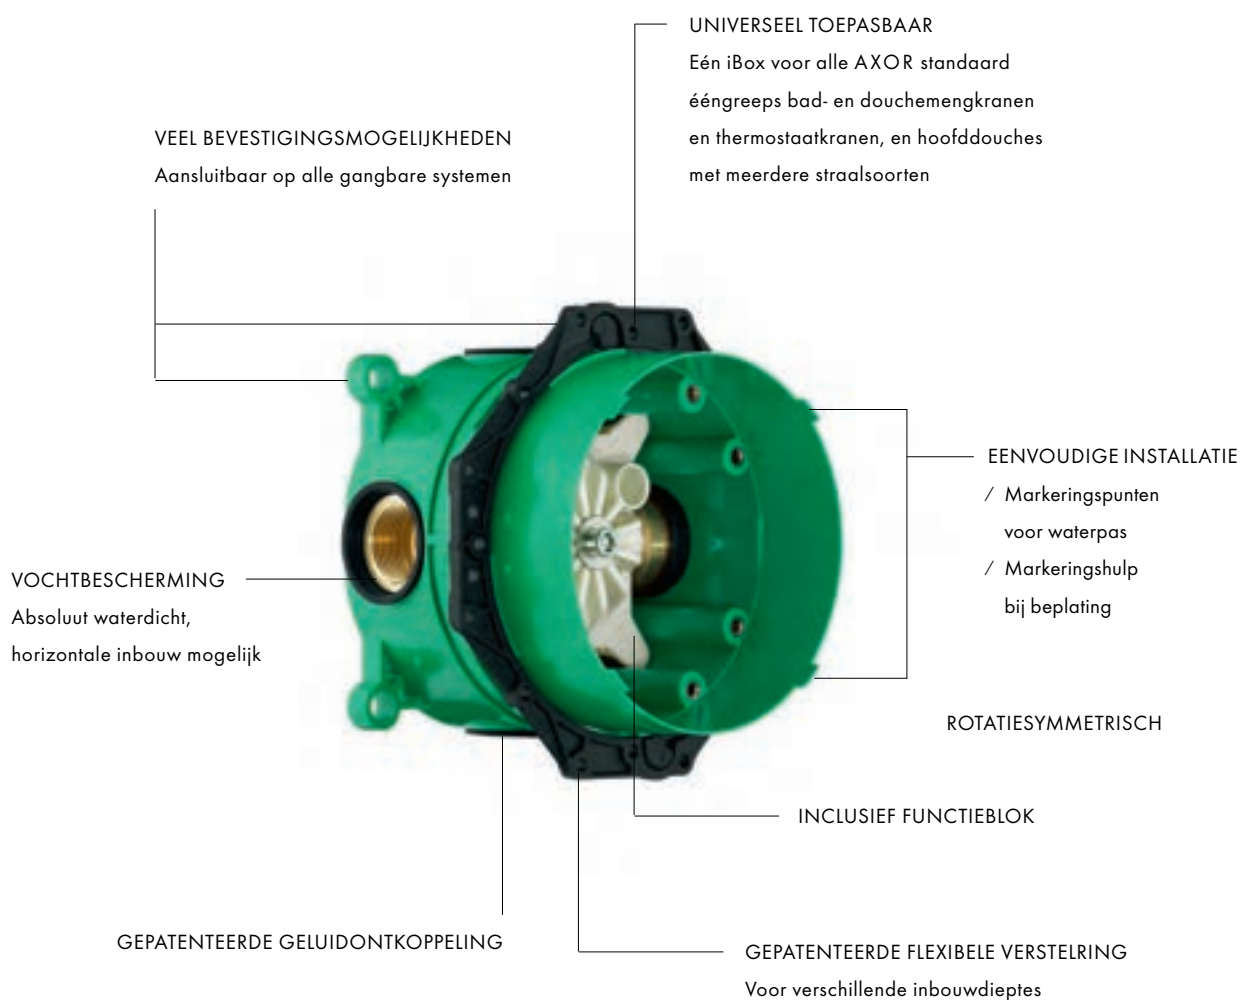

AXOR staat voor perfectie in alle dimensies. Een voorbeeld: de iBox universal. Eén inbouwlichaam voor een groot aantal inbouwoplossingen. Compromisloos, betrouwbaar en absoluut eenvoudig te installeren.