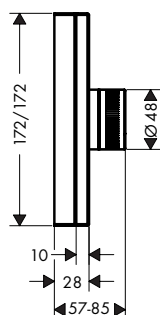

HighFlow thermostaten voor inbouw

Kenmerken van alle varianten

/ thermo-element
/ maximale doorstroomhoeveelheid bij 3 bar:
59 l/min
/ minimale bedrijfsdruk: 1 bar

/ maximale bedrijfsdruk: 10 bar
/ Veiligheidsblokkering bij 40°C
/ temperatuurbegrenzing instelbaar
/ terugslagklep

/ met geluidsdemper
/ aansluiting: inbouwlichaam