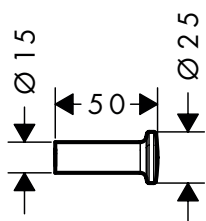

AXOR Universal Circular Haakjes

Kenmerken van alle varianten

/ wandmontage
/ materiaal: metaal

/ met bevestigingsmateriaal
/ verborgen bevestiging

/ diameter boorgat: 6 mm

enkel