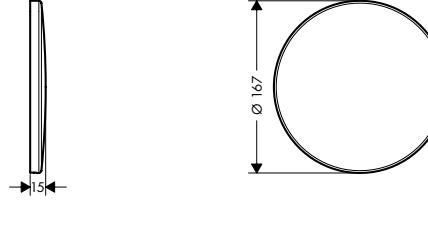

Vrijstaande eéngreepswastafelmengkranen

Opties		Ref.	Euro
	AXOR Starck Verlengstuk 60 mm voor inbouwlichaam 10452180	97686000	280,70

Elektronische wastafelmengkranen voor wandinbouw

Kenmerken van alle varianten

/ straalsoort: laminaar straal
/ maximale doorstroomhoeveelheid bij 3 bar: 5 l/min
/ temperatuur verstelbaar via inbouwlichaam
/ infraroodsensortechnologie
/ automatische omgevingsaanpassing van de infraroodsensor
/ 230 V / 50 Hz netaansluiting

/ hygiënische spoeling activeerbaar (automatische watertoevoer)
/ frequentie van hygiënische spoeling: 24 u
/ spoeltijd hygiënische spoeling: 10 s
/ duurspoeling activeerbaar (enkele waterdoorlaat gedurende 180 seconden, geschikt voor thermische desinfectie)
/ reinigingsmodus: handmatige waterstop voor reiniging van de wastafel

/ vuilfilters in de verbindingsslangen
/ voor een ideale werking moet een minimale afstand van 140 mm vanaf het midden van de perlatoren tot de achterste rand van de wastafel in acht worden genomen
/ EU taxonomy: max. 6 l/min - Substantial Contribution (SC)

161

221

Duurzaamheid

Technologieën

Certificaten/verklaringen

Overzicht varianten

uitloop (mm)	Afwerking	Ref.	Euro	
161	Chroom	45110000	999,30	
	Brushed Black Chrome	45110340	1.498,90	
	Brushed Nickel	45110820	1.498,90	
	AXOR FinishPlus	45110XXX	1.499,00	
	221	Chroom	45111000	1.013,70
Brushed Black Chrome		45111340	1.520,50	
Brushed Nickel		45111820	1.520,50	
AXOR FinishPlus		45111XXX	1.520,60	

Benodigde onderdelen

Inbouwlichaam voor elektronische wastafelmengkraan voor wandinbouw

Ref.	Euro
16180180	361,80

Opties

Verlengset 25 mm voor inbouwlichaam 16180180

Ref.	Euro
13594000	104,60