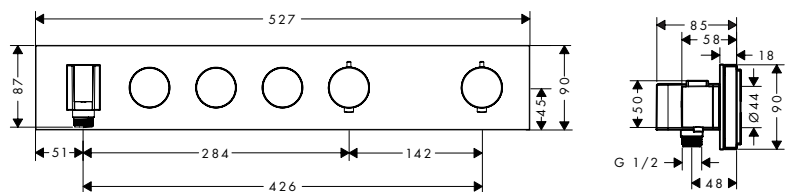

Maattekeningen

Thermostaatmodule Select 530/90 voor inbouwinstallatie voor 3 functies