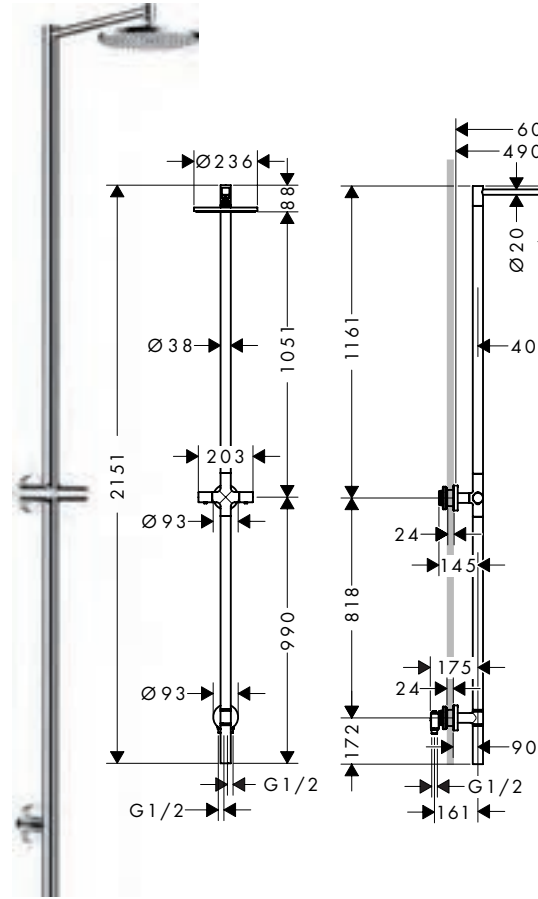

zonder handdouche

Technologieën

Straalsoorten

Certificaten/verklaringen

BELGAQUA

Overzicht varianten

grootte straalplaat	handdouche	straalsoort handdouche	max. debiet bij 3 bar (l/ min)	Afwerking	Ref.	Euro
240	PowderRain	2jet	13,2	● Matt Black	12670670	3.892,50
				● Brushed Black Chrome	12670340	4.170,60
240	PowderRain	zonder handdouche	12,2	● Matt Black	12671670	3.543,60
				● Brushed Black Chrome	12671340	3.796,80

Opties

Verlengset 80 mm

Ref.

13608000

Euro

174,50

Afdekkap voor watertoevoer

12675000

218,10