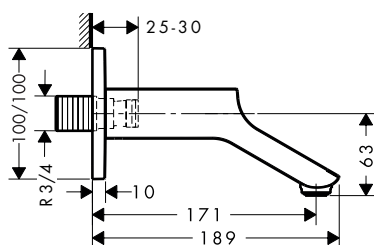

Baduitloop 171 mm

Kenmerken

/voorsprong: 171 mm

/maximale doorstroomhoeveelheid bij 3 bar:
21 l/min

/straal soort: normale straal

Technologieën

Afwerking	Ref.	Euro
Chroom	11430000	484,00
AXOR FinishPlus	11430XXX	726,00

Dit product is niet beschikbaar in Polished en Brushed Black Chrome.

Eéngreepsdouchemengkraan opbouw

Kenmerken

/hartafstand: 150 mm ± 16 mm
/maximale doorstroomhoeveelheid bij 3 bar:
28 l/min
/keramische cartouche

/temperatuurbegrenzing instelbaar
/terugslagklep
/met geluidsdemper
/geschikt voor doorstromers

/slangaansluiting DN15
/aansluiting: S-koppelingen