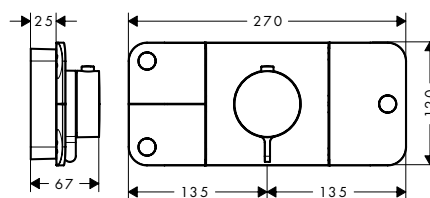

Axor One thermostaatmodule voor inbouwinstallatie voor 3 systemen