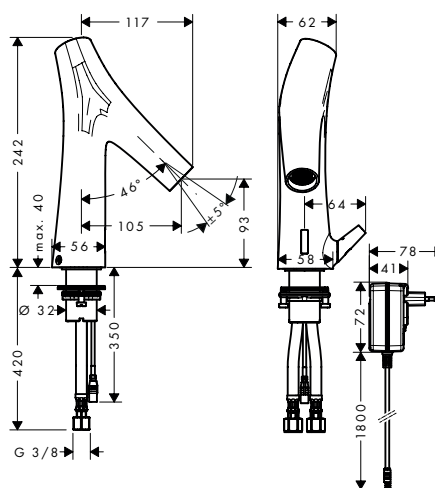

instelbaar

Duurzaamheid

Technologieën

Certificaten/verklaringen

BELGAQUA

Overzicht varianten

stroomvoorziening	temperatuurstelling	Afwerking	Ref.	Euro
accu	vooraf instelbaar	Chroom	12172000	888,40
		AXOR FinishPlus	12172XXX	1.332,60
accu	instelbaar	Chroom	12171000	975,60
		AXOR FinishPlus	12171XXX	1.463,40
netstroom	vooraf instelbaar	Chroom	12174000	975,60
		AXOR FinishPlus	12174XXX	1.463,40
netstroom	instelbaar	Chroom	12173000	1.073,00
		AXOR FinishPlus	12173XXX	1.609,50