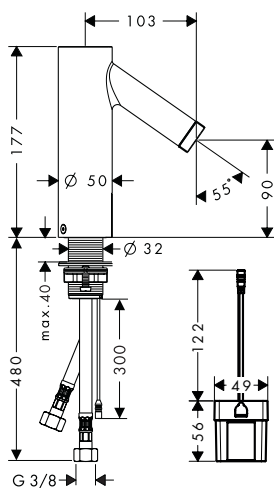

instelbaar

Duurzaamheid

Technologieën

Certificaten/verklaringen

Overzicht varianten

stroomvoorziening	temperatuurinstelling	Afwerking	Ref.	Euro
accu	vooraf instelbaar	Chroom	10106000	902,50
		Brushed Black Chrome	10106340	1.353,80
		AXOR FinishPlus	10106XXX	1.353,80
accu	instelbaar	Chroom	10101000	993,80
		Brushed Black Chrome	10101340	1.490,50
		AXOR FinishPlus	10101XXX	1.490,70
netstroom	vooraf instelbaar	Chroom	10145000	993,80
		Brushed Black Chrome	10145340	1.490,50
		AXOR FinishPlus	10145XXX	1.490,70
netstroom	instelbaar	Chroom	10140000	1.092,00
		Brushed Black Chrome	10140340	1.637,80
		AXOR FinishPlus	10140XXX	1.638,00

i 10140XXX Dit product is alleen verkrijgbaar in de speciale afwerking Polished Nickel via AXOR Signature aanvraag.