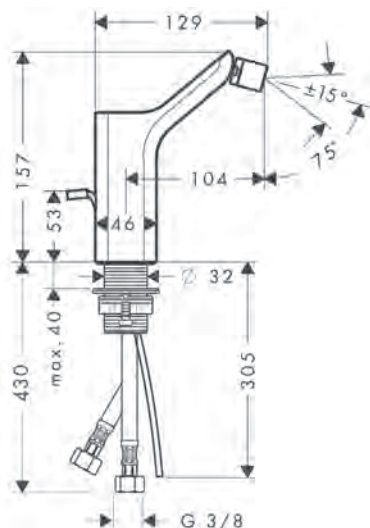

Eéngreepsbidetmengkraan met lediging

Kenmerken

/ bestaat uit: ééngreepsbidetmengkraan, afvoergarnituur
/ voorsprong: 104 mm
/ uitloophoogte: 157 mm
/ met vaste uitloop

/ kogelgewricht-perlator
/ straalsoort: laminaar straal
/ maximale doorstroomhoeveelheid bij 3 bar: 7,2 l/min
/ keramische cartouche

/ temperatuurbegrenzing instelbaar
/ lediging G 1¼ met trekstang

Afwerking	Ref.	Euro
Chroom	11220000	730,80
AXOR FinishPlus	11220XXX	1.096,20

Dit product is niet beschikbaar in Polished en Brushed Black Chrome.

Eéngreepsbadmengkraan opbouw

Kenmerken

/ voorsprong: 198 mm
/ hartafstand: 150 mm ± 16 mm
/ straalsoort mengkraan: normale straal
/ maximale doorstroomhoeveelheid bij 3 bar: 24 l/min

/ doorstroomhoeveelheid voor baduitloop bij 3 bar: 24 l/min
/ doorstroomhoeveelheid van handdouche bij 3 bar: 18 l/min
/ keramische cartouche

/ temperatuurbegrenzing instelbaar
/ omstelling met automatische reset
/ terugslagklep
/ met geluidsdemper
/ wandmontage