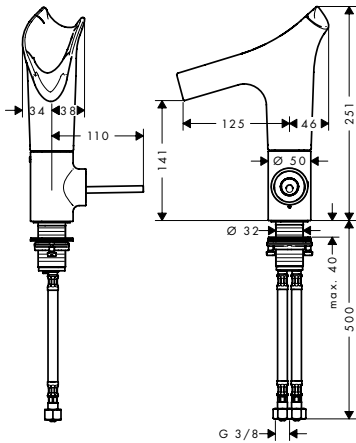

eéngreepswastafelmengkranen met glazen uitloop

Kenmerken van alle varianten

- / voorsprong: 125 mm
- / greepvariant: joystick
- / draaibereik instelbaar in 3 standen op 95°, 120° of 360°
- / straalsoort: laminaar straal
- / EasyClick aansluiting tussen basis en uitloop

- / glazen uitloop is vaatwasbestendig
- / materiaal uitloop: kristalglas
- / maximale doorstroomhoeveelheid bij 3 bar: 4 l/min
- / keramische cartouche
- / niet-afsluitbare zeefklep

- / aansluiting: G 3/8 aansluitingen
- / greep kan links of rechts geplaatst worden
- / alleen aanbevolen voor particulier gebruik, niet geschikt voor openbare en semi-openbare ruimtes
- / EU taxonomy: max. 6 l/min - Substantial Contribution (SC)

220

Duurzaamheid

Technologieën

Certificaten/verklaringen

Overzicht varianten

ComfortZone	uitloop (mm)	uitloophoogte (mm)	voor wastafels	structurelement	Afwerking	Ref.	Euro
140	125	141	–	zonder structuur	● Chroom	12112000	1.330,90
					○ Wit	12112450	1.617,90
					● AXOR FinishPlus	12112XXX	1.996,40
140	125	141	–	diamantgeslepen	● Chroom	12123000	1.522,50
					● Polished Gold Optic	12123990	2.284,10
					● AXOR FinishPlus	12123XXX	2.283,80
220	125	220	■	zonder structuur	● Chroom	12114000	1.686,70
					● AXOR FinishPlus	12114XXX	2.530,10