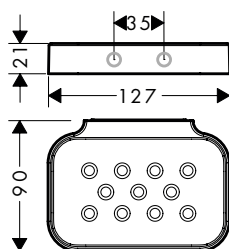

Afwerking	Ref.	Euro
Chroom	42805000	114,30
Matt Black	42805670	159,90
Matt White	42805700	159,90
AXOR FinishPlus	42805XXX	171,50

AXOR Universal Circular Zeepdispenser

Kenmerken

/ wandmontage
/ houder materiaal: metaal
/ materiaal container: metaal

/ soort zeep: vloeibare zeep
/ vulcapaciteit 300 ml
/ dosering 2 ml

/ met bevestigingsmateriaal
/ boorafstand: 35 mm
/ diameter boorgat: 6 mm