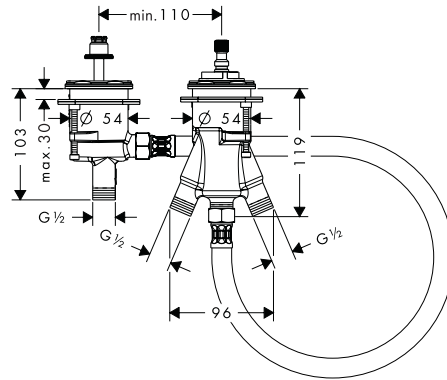

Inbouwlichaam voor 2-gatsbadthermostaat op badrand

Kenmerken

/ geschikt voor externe uitloop
/ aansluitdraad: G 1/2

/ aansluitgrootte: DN15
/ doorstroomhoeveelheid bovenste uitlaat: 31 l/min

/ doorstroomhoeveelheid onderste uitlaat: 31 l/min