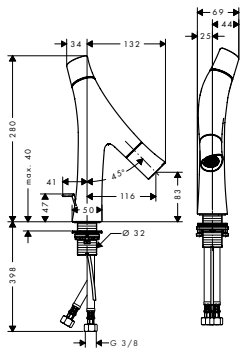

Tweegreepswastafelmengkranen

Kenmerken van alle varianten

- / greepvariant: joystick
- / straalsoort: douchestraal
- / maximale doorstroomhoeveelheid bij 3 bar: 3,5 l/min.
- / debietbooster: 5 l/min

- / keramische cartouche voor temperatuurregeling
- / keramische stopkraan voor volumeregeling
- / temperatuurbegrenzing instelbaar
- / gescheiden bediening van temperatuur en volumecontrole

- / met geïsoleerde watervoering - zonder contact met nikkel en lood
- / aansluiting: G ¾ aansluitingen
- / EU taxonomy: max. 6 l/min - Substantial Contribution (SC)

80

170