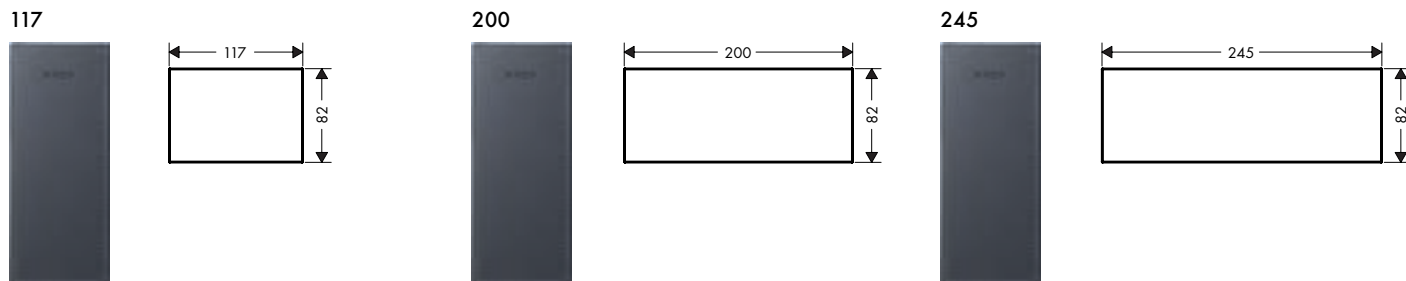

Afwerkingsplaten in donkergrijs leder Nappa

Kenmerken van alle varianten

/ materiaal: leer
/ afneembaar

Overzicht varianten

	lengte (mm)	Afwerking	Ref.	Euro
	117	● Leather	47918000	379,80
	200	● Leather	47916000	379,80
	245	● Leather	47917000	493,40