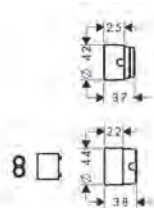

Verlengstuk 25 mm voor inbouwlichaam 13623180

Kenmerken

- / uitschuiflengte: 25 mm