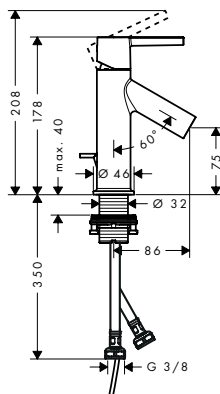

/ EU taxonomy: max. 6 l/min - Substantial
Contribution (SC)

70

80

Duurzaamheid

Technologieën

Overzicht varianten

ComfortZone	uitloop (mm)	uitloophoogte (mm)	greepuitvoering	Afwerking	Ref.	Euro
70	95	69	joystick	<ul style="list-style-type: none"> Chroom 10116000 532,10 Brushed Black Chrome 10116340 798,40 AXOR FinishPlus 10116XXX 798,20 		
80	86	75	rechte greep	<ul style="list-style-type: none"> Chroom 10102000 317,30 Brushed Black Chrome 10102340 476,10 AXOR FinishPlus 10102XXX 476,00 		