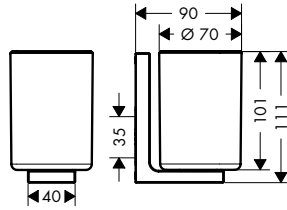

AXOR Universal Rectangular Tandenborstelbeker

Kenmerken

/ wandmontage
/ materiaal: glas
/ houder materiaal: metaal

/ met bevestigingsmateriaal
/ verborgen bevestiging
/ boorafstand: 35 mm

/ diameter boorgat: 6 mm

Afwerking	Ref.	Euro
Chroom	42604000	214,00
Brushed Bronze	42604140	321,00
Brushed Black Chrome	42604340	321,00
Matt Black	42604670	299,60
Brushed Nickel	42604820	321,00
Polished Gold Optic	42604990	321,00
AXOR FinishPlus	42604XXX	321,00

AXOR Universal Rectangular Zeepschaal

Kenmerken

/ wandmontage
/ materiaal tablet: glas
/ houder materiaal: metaal

/ met bevestigingsmateriaal
/ verborgen bevestiging
/ boorafstand: 35 mm

/ diameter boorgat: 6 mm