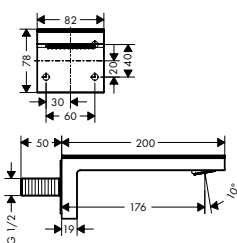

Baduitloop