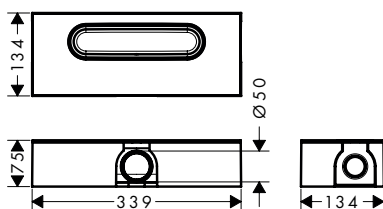

Technologieën

Installatie

Ref.	Euro
01005180	179,30