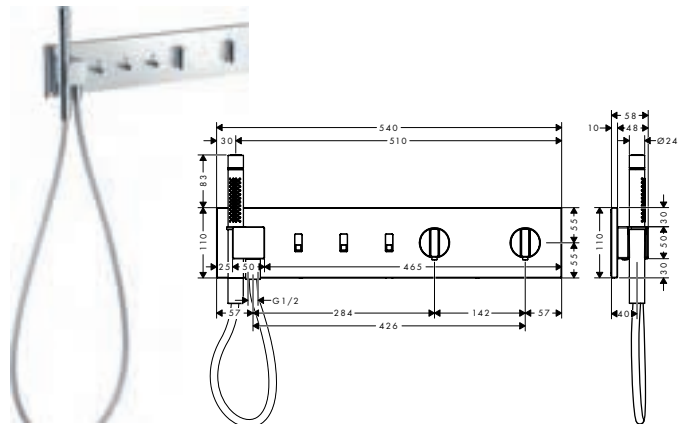

Schouderdouche 110/110 1jet

Kenmerken

- / douhekopmaat: 110 x 110 mm
- / straalsoort: PowderRain
- / hoek van de douche instelbaar (2 mogelijkheden)
- / rozet: hoekig
- / geschikt voor doorstromers
- / materiaal: metaal
- / aansluiting: inbouwlichaam

Technologieën   Straalsoorten

Afwerking	beschikbaar vanaf	Ref.	Euro
Chrom		12596000	444,50
Matt Black	Q1/2024	12596670	622,50
AXOR FinishPlus		12596XXX	666,80

Benodigde onderdelen

Inbouwlichaam voor hoofdouche wandmodel

Ref.	Euro
35361180	345,40

Thermostaatmodules

Kenmerken van alle varianten

- / bestaat uit: thermostaatmodule, douchehouder, staafhanddouche, textielen doucheslang
- / gelijktijdig gebruik van verschillende systemen
- / schuifbeweging van handgreep voor het in- en uitschakelen van water
- / temperatuur- en volumecontrole
- / afhankelijk van volumestroom en montage ca. 50% vermindering van de doorstroomhoeveelheid en geïntegreerde uitschakelfunctie
- / thermo-element, start/stop-kraan
- / maximale doorstroomhoeveelheid bij 3 bar: 24,6 l/min.
- / doorstroomhoeveelheid door gelijktijdig gebruik van alle uitlaten: 24,6 l/min.
- / minimale bedrijfsdruk: 1 bar
- / maximale bedrijfsdruk: 10 bar
- / Veiligheidsblokkering bij 40°C
- / temperatuurbegrenzing instelbaar
- / terugslagklep
- / aansluiting: inbouwlichaam
- / straalsoort handdouche: Rain, Mono

2 systemen

3 systemen

4 systemen

Duurzaamheid

Technologieën

Straalsoorten

Certificaten/verklaringen