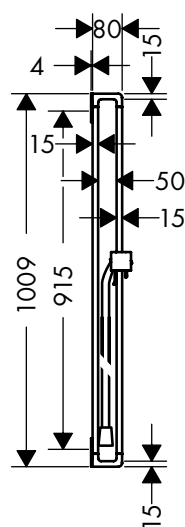

Afwerking	Ref.	Euro
Chroom	36736000	453,40
Brushed Bronze	36736140	680,20
Brushed Black Chrome	36736340	680,20
Brushed Nickel	36736820	680,20
Polished Gold Optic	36736990	680,20
AXOR FinishPlus	36736XXX	680,10

Zie de volgende pagina voor meer informatie over dit product.