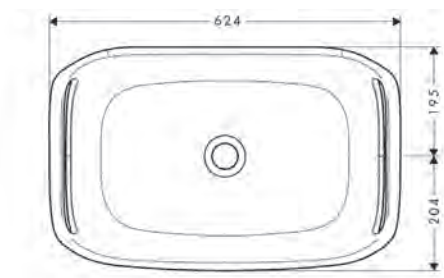

AXOR Urquiola Wastafel 624/399 mm voor vrijstaande wasbekken

Kenmerken

/ materiaal: uit mineraalmarmor met gelcoating
/ graad van glans keramiek: glanzend
/ zonder kraangat

/ zonder overloop
/ zonder tablet
/ zonder afvoergarnituur

/ alleen in combinatie met wastafelmengkranen
zonder lediging
/ montagewijze: wandmontage

Afwerking	Ref.	Euro
○ Wit	11302000	1.801,20

Opties

Lediging voor wastafels/waskommen, niet afsluitbaar

Afwerking	Ref.	Euro
● Chrom	51301000	50,10

AXOR Urquiola Waskom 624/408 mm

Kenmerken

/ materiaal: uit mineraalmarmor met gelcoating
/ graad van glans keramiek: glanzend
/ zonder kraangat

/ zonder overloop
/ zonder tablet
/ zonder afvoergarnituur

/ alleen in combinatie met wastafelmengkranen
zonder lediging
/ montagewijze: opbouw