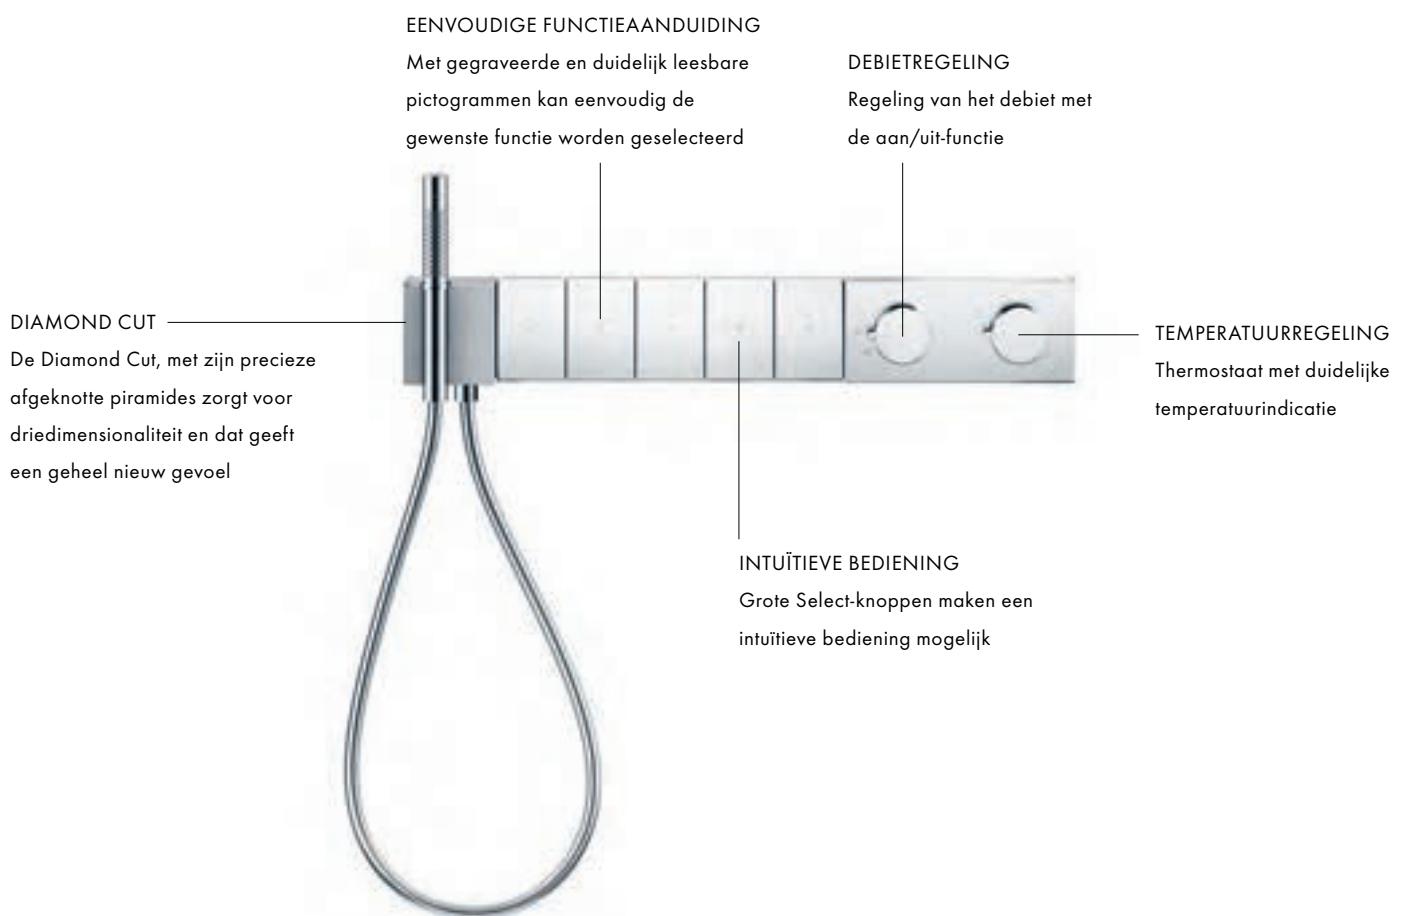

In een hoek van precies 45° worden de afkantingen gefreesd, zodat ze exact in één punt samenkomen. Daardoor ontstaat een oppervlak zonder oneffenheid dat het licht perfect reflecteert. Dankzij de normen voor het testen van de glanscontrole tijdens de kwaliteitsbewaking, die speciaal voor de collectie opnieuw zijn gedefinieerd, wordt gegarandeerd dat aan deze hoge eisen wordt voldaan.

RECHTS: Een lijn die in het uiteindelijke oppervlak als diamant lijkt te zijn geslepen, wordt tot vijf keer toe gefreesd.

LINKS: BOVEN EN BENEDEN: Met een diamant wordt de afkanting met een hoek van exact 45° tot hoogglans gefreesd.

Hoogglans en uiterste precisie verenigd in een mengkraan

De mengkranen van AXOR Edge zijn grensverleggend. Hoogglans oppervlakken zijn een markant element van de collectie. Om die glans te bereiken, is uiterste precisie bij productie vereist zodat het licht perfect op het kraanoppervlak breekt. Daarvoor wordt een diamantslijper gebruikt. Deze maakt tot op de millimeter nauwkeurig afkanten op de vlakken en randen van de mengkraan, waardoor een fascinerend schouwspel van licht en schaduw ontstaat. Het zijn juist deze precieze details, zoals de exacte 45° afkanting en de innovatieve, driedimensionale Diamond Cut die van de mengkraan een sieraad maken.

Innovatieve technologie bij het bad voor meer bewegingsvrijheid en optimaal comfort

Geschikt voor montage op de rand van het bad

De lichtlopende slang wordt tegen invloeden van buitenaf beschermd

Slanggewicht voor een veilige en soepele slanggeleiding