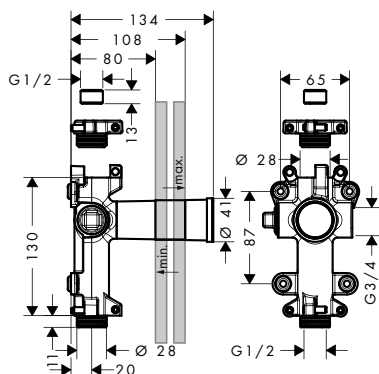

Ref.	Euro
45770180	245,30

Inbouwlichaam 52 l/min. voor stopkraan met sluitlichaam

Kenmerken

/ aansluiting: DN15
/ geschikt voor alle afbouwdelen stopkranen

/ maximale doorstroomhoeveelheid bij 3 bar: 52 l/min