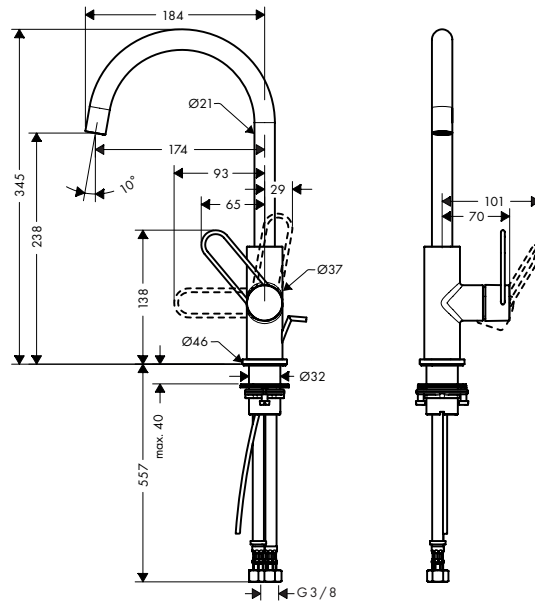

Ééngreepswastafelmengkranen met beugelgreep

Overzicht varianten

ComfortZone	uitloop (mm)	uitloophoogte (mm)	lediging	voor wastafels	Afwerking	Ref.	Euro
250	201	249	niet afsluitbaar	■	Chroom Brushed Black Chrome Brushed Nickel AXOR FinishPlus	38034000 38034340 38034820 38034XXX	562,90 844,10 844,10 844,40

Ééngreepswastafelmengkraan 240 met beugelgreep en lediging

Kenmerken

/ ComfortZone 240
/ voorsprong: 174 mm
/ uitloophoogte: 238 mm
/ greepvariant: beugelgreep
/ draaibereik 115°

/ straalsoort: normale straal
/ maximale doorstroomhoeveelheid bij 3 bar: 5 l/min
/ keramische cartouche
/ temperatuurbegrenzing instelbaar

/ lediging G 1¼ met trekstang
/ aansluiting: G ¾ aansluitingen
/ EU taxonomy: max. 6 l/min - Substantial Contribution (SC)

Duurzaamheid

Technologieën

Afwerking	Ref.	Euro
Chroom	38036000	505,90
Brushed Black Chrome	38036340	759,10
Brushed Nickel	38036820	759,10
AXOR FinishPlus	38036XXX	758,90

Tapkraan 70 zonder lediging

Kenmerken

/ ComfortZone 70
/ voorsprong: 100 mm
/ uitloophoogte: 65 mm
/ greepvariant: joystick

/ straalsoort: normale straal
/ maximale doorstroomhoeveelheid bij 3 bar: 5 l/min
/ met keramische stopkraan 180°

/ voor koud water aansluiting
/ aansluiting: G ¾ aansluiting
/ EU taxonomy: max. 6 l/min - Substantial Contribution (SC)