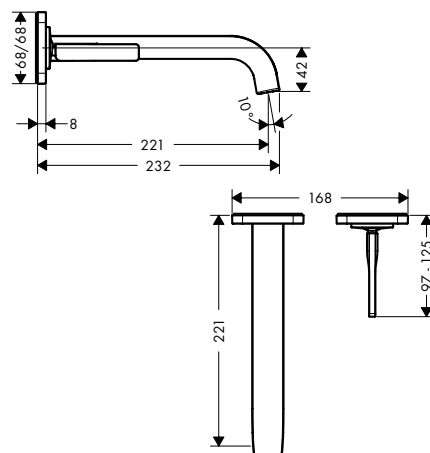

Overzicht varianten

uitloop (mm)	afdekking	Afwerking	Ref.	Euro
221	plaat	Chroom	36114000	748,20
		Brushed Bronze	36114140	1.122,40
		Brushed Black Chrome	36114340	1.122,40
		AXOR FinishPlus	36114XXX	1.122,30
221	rozetten	Chroom	36106000	636,50
		Brushed Bronze	36106140	954,80
		Brushed Black Chrome	36106340	954,80
		Matt Black	36106670	891,00
		AXOR FinishPlus	36106XXX	954,80

Benodigde onderdelen		Ref.	Euro
	Inbouwlichaam voor wastafelmengkraan voor wandinbouw	13623180	246,00

Opties		Ref.	Euro
	Verlengstuk 25 mm voor inbouwlichaam 13623180	13586000	130,20

*Voor meer informatie verwijzen wij u naar de lijst AXOR FinishPlus aan het begin van dit tarief.