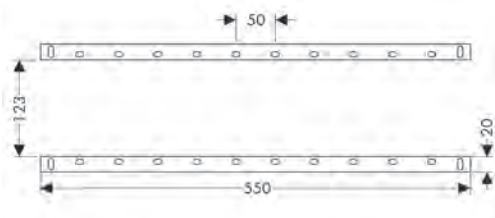

Kenmerken

- / Snelle installatie en uitlijning van de iBox universal in verschillende installatiesituaties
- / Voor het overbruggen van grote of brede wanduitsparingen
- / Individueel buigbaar voor voorwandmontage