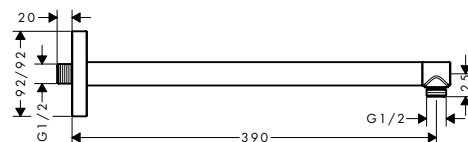

softsquare