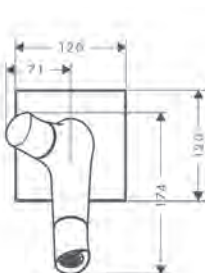

Duurzaamheid

Technologieën

Afwerking	Ref.	Euro
Chroom	12015000	717,70
AXOR FinishPlus	12015XXX	1.076,60

⚠ Benodigde onderdelen

	Ref.	Euro
AXOR Starck Inbouwlichaam	10902180	404,30
AXOR Starck Afdichtingsmof	96660000	16,10

Opties

	Ref.	Euro
AXOR Starck Organic Verlengstuk 28 mm voor inbouwlichaam 10902180	12918000	121,80