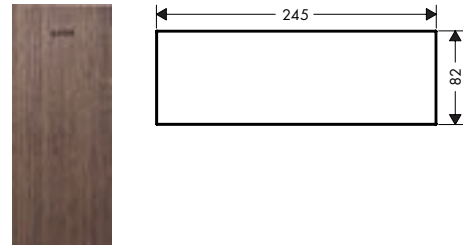

Afwerkingsplaten in Amerikaans notenhout

Kenmerken van alle varianten

/ materiaal: walnoot

/ afneembaar

/ Hout is een natuurlijk materiaal

117

200

245