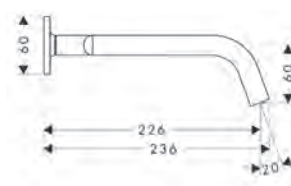

Duurzaamheid

Technologieën

Overzicht varianten

uitloop (mm)	Afwerking	Ref.	Euro
166	Chrom	34313000	527,90
	AXOR FinishPlus	34313XXX	791,90

Zie de volgende pagina voor meer informatie over dit product.