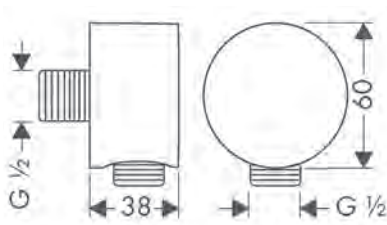

Wandaansluitbocht

Kenmerken van alle varianten

/ terugslagklep
/ aansluiting: G 1/2

rond