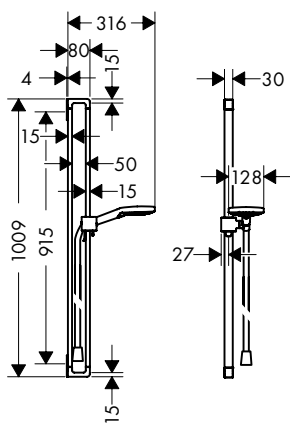

Maattekeningen

Doucheset 0,90 m
met handdouche 120 3jet