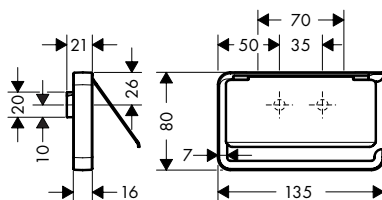

AXOR Universal Softsquare WC-papierhouders

Kenmerken van alle varianten

/ wandmontage
/ met bevestigingsmateriaal

/ verborgen bevestiging
/ boorafstand: 35 mm

/ diameter boorgat: 6 mm

zonder cover

met deksel