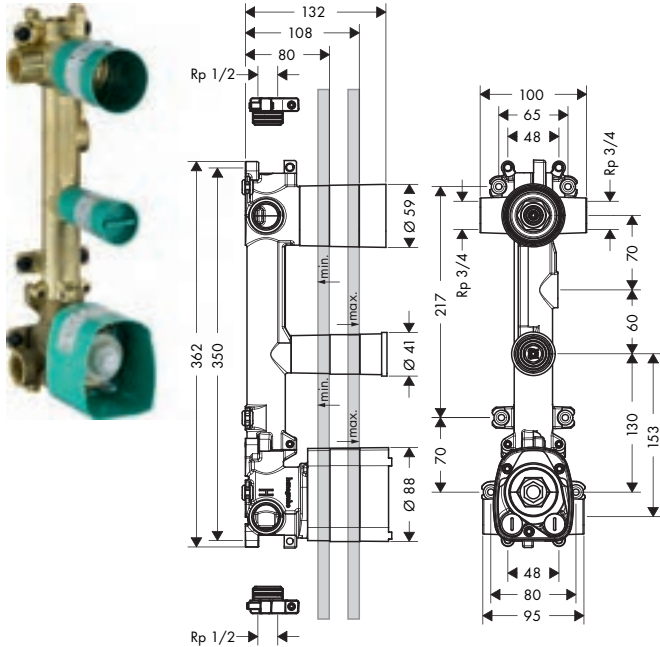

/ geluidsontkoppelde installatie

/ dient in direct verband tevens als waterdoorvoerend deel en zorgt voor precieze montage in één lijn

2 systemen

3 systemen

Certificaten/verklaringen

Overzicht varianten

aantal systemen	Ref.	Euro
2 systemen	36701180	700,00
3 systemen	36708180	700,00