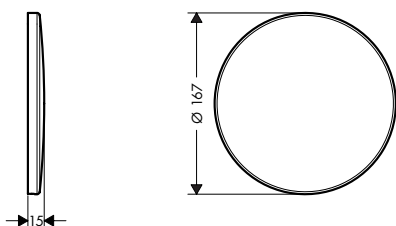

Vrijstaande eéngreepswastafelmengkranen

Opties		Ref.	Euro
	AXOR Starck Verlengstuk 60 mm voor inbouwlichaam 10452180	97686000	280,70

Elektronische wastafelmengkranen voor wandinbouw

Kenmerken van alle varianten

/ straalsoort: laminaar straal
/ maximale doorstroomhoeveelheid bij 3 bar: 5 l/min
/ temperatuur verstelbaar via inbouwlichaam
/ infraroodsensortechnologie
/ automatische omgevingsaanpassing van de infraroodsensor
/ 230 V / 50 Hz netaansluiting

/ hygiënische spoeling activeerbaar (automatische watertoevoer)
/ frequentie van hygiënische spoeling: 24 u
/ spoeltijd hygiënische spoeling: 10 s
/ duurspoeling activeerbaar (enkele waterdoorlaat gedurende 180 seconden, geschikt voor thermische desinfectie)
/ reinigingsmodus: handmatige waterstop voor reiniging van de wastafel

/ vuilfilters in de verbindingsslangen
/ voor een ideale werking moet een minimale afstand van 140 mm vanaf het midden van de perlatoren tot de achterste rand van de wastafel in acht worden genomen
/ EU taxonomy: max. 6 l/min - Substantial Contribution (SC)

161

221

Duurzaamheid

Technologieën

Certificaten/verklaringen

Overzicht varianten

uitloop (mm)	Afwerking	Ref.	Euro	
161	Chroom	45110000	999,30	
	Brushed Black Chrome	45110340	1.498,90	
	Brushed Nickel	45110820	1.498,90	
	AXOR FinishPlus	45110XXX	1.499,00	
	221	Chroom	45111000	1.013,70
Brushed Black Chrome		45111340	1.520,50	
Brushed Nickel		45111820	1.520,50	
AXOR FinishPlus		45111XXX	1.520,60	

Benodigde onderdelen

Inbouwlichaam voor elektronische wastafelmengkraan voor wandinbouw

Ref.	Euro
16180180	361,80

Opties

Verlengset 25 mm voor inbouwlichaam 16180180

Ref.	Euro
13594000	104,60