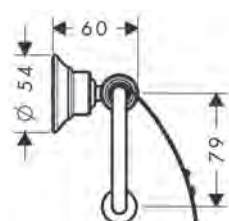

Afwerking	Ref.	Euro
Chrom	42036000	213,70
Brushed Black Chrome	42036340	320,50
Brushed Nickel	42036820	320,50
AXOR FinishPlus	42036XXX	320,60