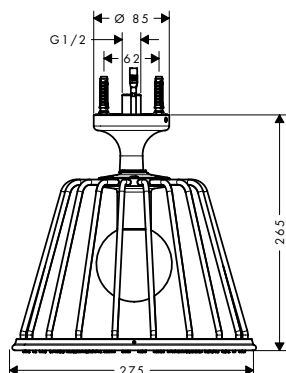

Lampshower Ø 275 mm 1jet met douchearm en verlichting voor plafondmontage

Kenmerken

/ bestaat uit: plafonddouche, plafondaansluiting
/ douchekopformaat: 275 mm
/ straalsoort: Rain
/ kogelgewricht: plafonddouche met verstelbare hoek
/ materiaal straalplaat: metaal
/ messing plafondaansluiting
/ lengte plafondaansluiting: 120 mm
/ maximale doorstroomhoeveelheid bij 3 bar: 18 l/min

/ doorstroomhoeveelheid Rain-straal (bij 3 bar): 18 l/min
/ straalzones: lichaamomhullende en tot het midden geconcentreerde douchestraal
/ straalplaat afneembaar voor reiniging
/ montage: plafond
/ aansluitdraad G 1/2
/ met geïntegreerde verlichting
/ verlichting: LED
/ voeding: 12 V

/ transformator transformator 12 V, 12 W, inbouw
/ ingang: 100 - 240 Volt AC / 50/60 Hz
/ uitgangsspanning: 12 V - DC
/ kleurtemperatuur: 2700 K
/ energiezuinigheidsklasse: bevat een lichtbron van energie-efficiëntieklasse G
/ niet geschikt voor doorstroomtoestellen

Technologieën

Straalsoorten

Afwerking	Ref.	Euro
Chroom	26032000	1.678,80
AXOR FinishPlus	26032XXX	2.518,20

Lampshower Ø 275 mm 1jet met douchearm en verlichting voor wandmontage

Kenmerken

/ bestaat uit: plafonddouche, douchearm
/ douchekopformaat: 275 mm
/ straalsoort: Rain
/ kogelgewricht: plafonddouche met verstelbare hoek
/ materiaal straalplaat: metaal
/ lengte douchearm 380 mm
/ douchearm 150° horizontaal zwenkbaar
/ maximale doorstroomhoeveelheid bij 3 bar: 13 l/min

/ doorstroomhoeveelheid Rain-straal (bij 3 bar): 13 l/min
/ straalzones: lichaamomhullende en tot het midden geconcentreerde douchestraal
/ straalplaat afneembaar voor reiniging
/ montage: wandmontage
/ aansluitdraad G 1/2
/ met geïntegreerde verlichting
/ verlichting: LED
/ voeding: 12 V

/ transformator transformator 12 V, 12 W, inbouw
/ ingang: 100 - 240 Volt AC / 50/60 Hz
/ uitgangsspanning: 12 V - DC
/ kleurtemperatuur: 2700 K
/ energiezuinigheidsklasse: bevat een lichtbron van energie-efficiëntieklasse G
/ niet geschikt voor doorstroomtoestellen