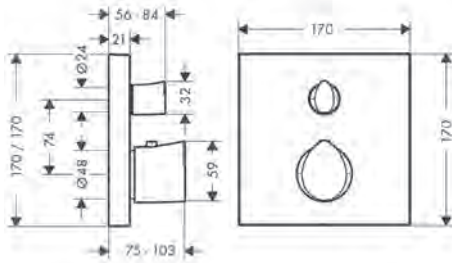

HighFlow thermostaten voor inbouw

Opties		voor	Afwerking	Ref.	Euro
	AXOR Starck Organic Verlengstuk 25 mm voor inbouwlichaam 10754180	12712XXX	Chroom	12790000	174,10
			AXOR FinishPlus	12790XXX	261,20

Thermostaat 170/170 mm met stopkraan voor 1 systeem - afwerkset square

Kenmerken

- / 1 systeem
- / thermo-element, met keramische stopkraan 90°
- / maximale doorstroomhoeveelheid bij 3 bar: 25 l/min
- / minimale bedrijfsdruk: 1 bar
- / maximale bedrijfsdruk: 10 bar
- / Veiligheidsblokkering bij 40°C
- / temperatuurbegrenzing instelbaar
- / terugslagklep
- / met geluidsdemper
- / aansluiting: inbouwlichaam