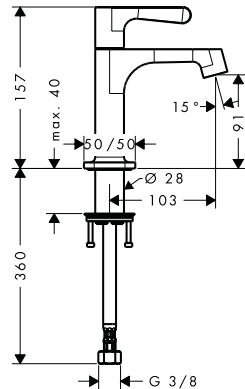

Tapkraan 90 zonder lediging

Kenmerken

/ ComfortZone 90
/ voorsprong: 103 mm
/ uitloophoogte: 91 mm
/ straalsoort: normale straal

/ maximale doorstroomhoeveelheid bij 3 bar:
5 l/min
/ met keramische stopkraan 90°
/ voor koud water aansluiting

/ aansluiting: G 3/8 aansluitingen
/ EU taxonomy: max. 6 l/min - Substantial
Contribution (SC)

Duurzaamheid

Technologieën

Afwerking	Ref.	Euro
Chroom	34130000	307,80
AXOR FinishPlus	34130XXX	461,70

2-gatswastafelmengkraan 160 met lediging

Kenmerken

/ ComfortZone 160
/ voorsprong: 135 mm
/ uitloophoogte: 156 mm
/ greepvariant: rechte greep
/ straalsoort: normale straal

/ maximale doorstroomhoeveelheid bij 3 bar:
5 l/min
/ keramische cartouche
/ temperatuurbegrenzing instelbaar
/ lediging G 1 1/4 met trekstang

/ aansluiting: G 3/8 aansluitingen
/ flexibele opstelling van regeleenheid en uitloop
mogelijk
/ EU taxonomy: max. 6 l/min - Substantial
Contribution (SC)