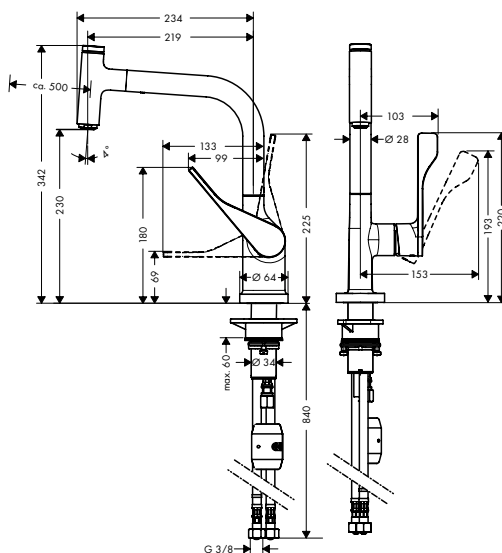

Duurzaamheid

Technologieën

Straalsoorten

Certificaten/verklaringen

Overzicht varianten

ComfortZone	EcoSmart	max. debiet bij 3 bar (l/ min)	Afwerking	Ref.	Euro
230	-	9	Chroom	39861000	714,00
			Brushed Black Chrome	39861340	1.071,00
			Matt Black	39861670	999,50
			rvs-look	39861800	996,80
			AXOR FinishPlus	39861XXX	1.071,00