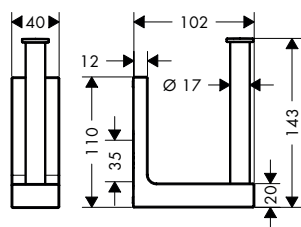

Afwerking	Ref.	Euro
Chrom	42654000	155,20
Brushed Bronze	42654140	232,70
Brushed Black Chrome	42654340	232,70
Matt Black	42654670	217,20
Brushed Nickel	42654820	232,70
Polished Gold Optic	42654990	232,70
AXOR FinishPlus	42654XXX	232,80