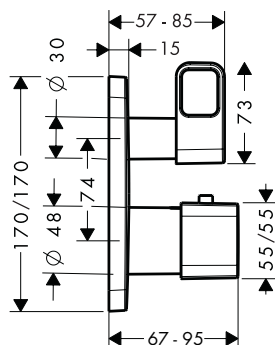

Thermostaat 170/170 mm met stopkraan/omsteller voor 2 systemen - afwerkset softcube

Kenmerken

/ 2 systemen
/ thermo-element, stopkraan
/ maximale doorstroomhoeveelheid bij 3 bar:
29 l/min

/ doorstroomhoeveelheid van handdouche bij
3 bar: 25 l/min
/ minimale bedrijfsdruk: 1 bar
/ maximale bedrijfsdruk: 10 bar
/ Veiligheidsblokkering bij 40°C

/ temperatuurbegrenzing instelbaar
/ terugslagklep
/ met geluidsdemper
/ aansluiting: inbouwlichaam

Duurzaamheid

Technologieën

Certificaten/verklaringen

BELGAQUA

Afwerking	Ref.	Euro
Chroom	11733000	961,20
AXOR FinishPlus	11733XXX	1.441,80

i Dit product is niet beschikbaar in Polished en Brushed Black Chrome.

! Benodigde onderdelen

AXOR iBox universal Inbouwlichaam Ref. 01700180 Euro 138,60

Opties

Verlengstuk 25 mm voor iBox Universal Ref. 13587000 Euro 59,10

Set montagegeleiders voor iBox Universal Ref. 93171000 Euro 42,70