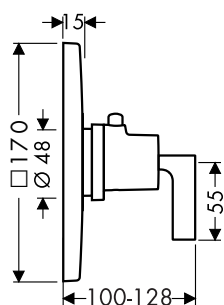

HighFlow thermostaten voor inbouw

Kenmerken van alle varianten

/ thermo-element
/ maximale doorstroomhoeveelheid bij 3 bar:
59 l/min

/ minimale bedrijfsdruk: 1 bar
/ maximale bedrijfsdruk: 10 bar
/ Veiligheidsblokkering bij 40 °C

/ temperatuurbegrenzing instelbaar
/ met geluidsdemper
/ aansluiting: inbouwlichaam

rechte greep