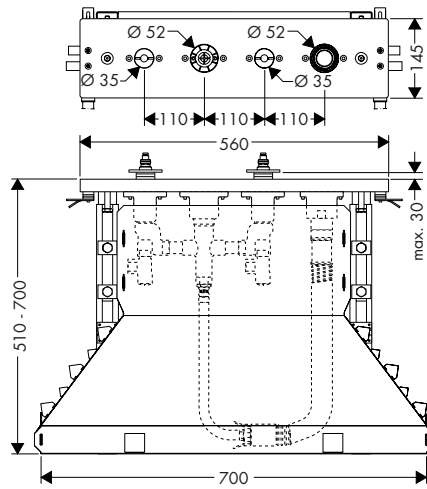

Inbouwlichaam voor 4-gatsbadmengkraan op tegelrand

Kenmerken

- / maximale uittrekbare lengte van handdouche: 1,10 m
- / aansluitgrootte: DN15

Ref.	Euro
15481180	1.650,40

Opties

HG socket Secuflex set

Ref.	Euro
98806000	5,80

Inbouwlichaam voor thermostaat 45440xxx

Kenmerken

- / geluidsontkoppelde installatie
- / minimale montage diepte: 46 mm
- / maximale montage diepte: 74 mm