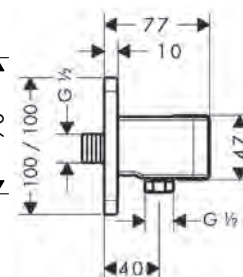

softsquare

Certificaten/verklaringen

BELGAQUA

Overzicht varianten

vorm	Afwerking	Ref.	Euro
rond	Chroom	36733000	114,30
	Matt Black	36733670	162,80
	AXOR FinishPlus	36733XXX	171,50
rechthoekig	Chroom	36734000	114,30
	Matt Black	36734670	162,80
	AXOR FinishPlus	36734XXX	171,50
softsquare	Chroom	11626000	226,10
	Matt Black	11626670	316,70
	AXOR FinishPlus	11626XXX	339,20