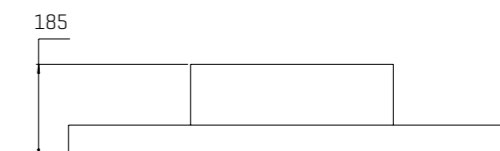

MM met motor • avec moteur

⚡ MM: 230 W

👉 afstandsbediening met radiofrequentie [RF], 4 snelheden [incl. boost]
télécommande avec radio fréquence [RF], 4 vitesses [incl. boost]

📏 MM: 740 m³/h

🔊 MM: 47-62 dB[A]

↔ 90 - 120 cm

🌐 RVS/inox - wit 9010 of zwart 9005
inox - blanc 9010 ou noir 9005

📏 rechthoekig 220 x 90 mm
rectangulaire 220 x 90 mm

☀️ 2 x LED strip dimbaar 2700 K of 4000 K
2 x bandeau LED dimmable 2700 K ou 4000 K
Volgens lengte / Selon longueur

🏠 # 1 filter / 1 filtre

🔄 optioneel - REC HEPA koolstoffilterbox of IQ 850 Domaplasma of koolstoffiltermat
optionnel - Recirculation par cassette à filtre à charbon HEPA, système
Domaplasma IQ 850 ou filtre à charbon