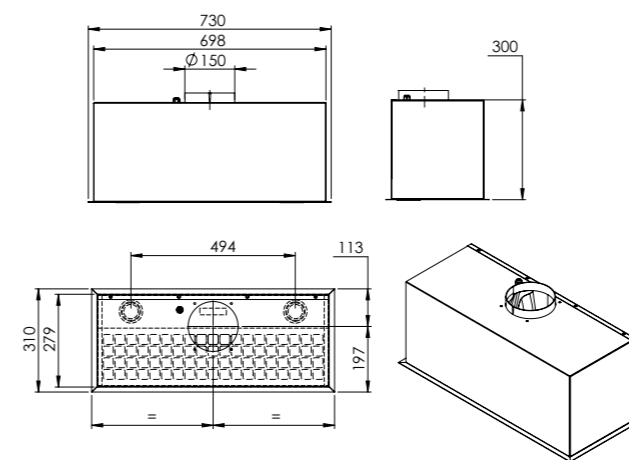

GA-940-73 MM