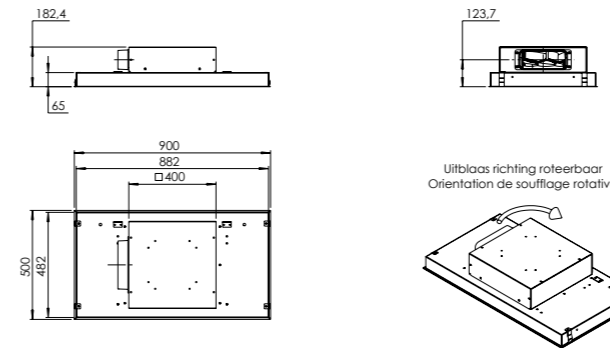

RA-FLAT 90 MM