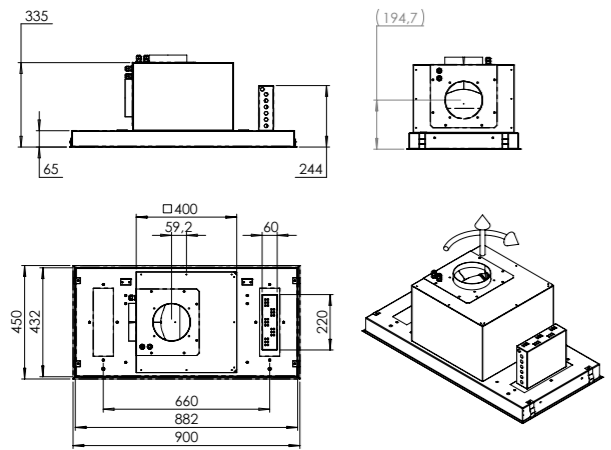

RA-FF-90MM