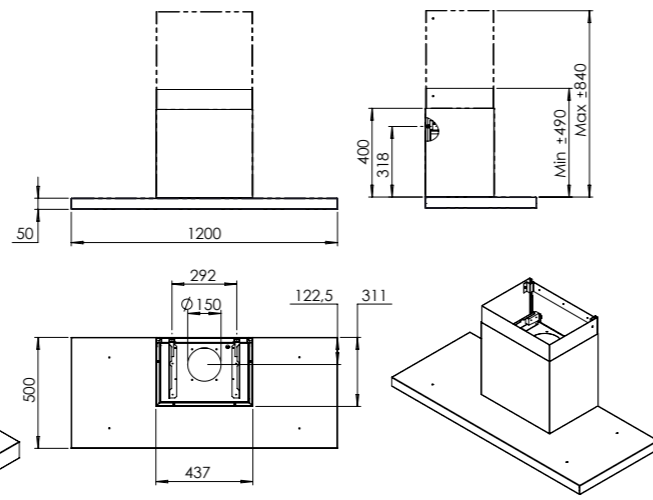

VETHW-120MM