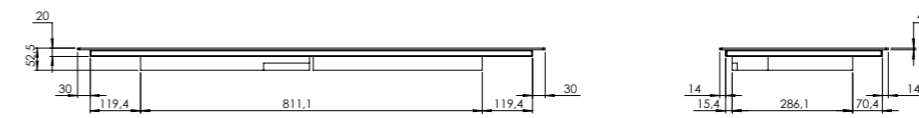

VEND111-4F4B