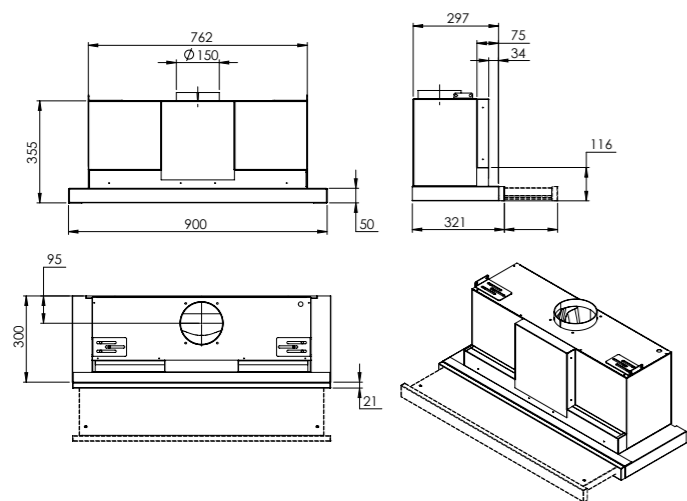

TA-940-90 MM