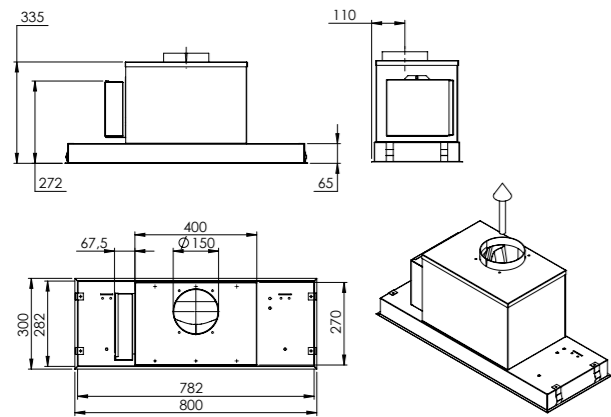

RA-SMALL-80 MM