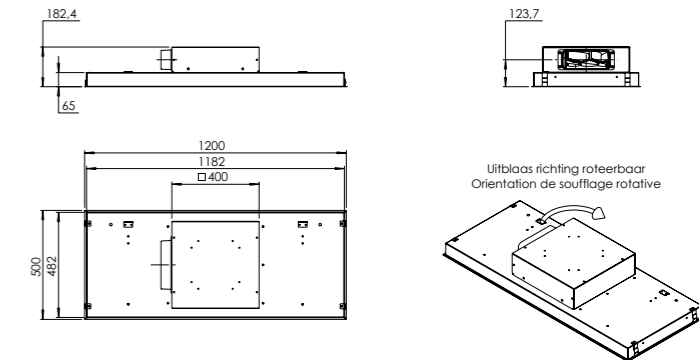

RA-FLAT 120 MM

Uitblaas richting roteerbaar
Orientation de soufflage rotative