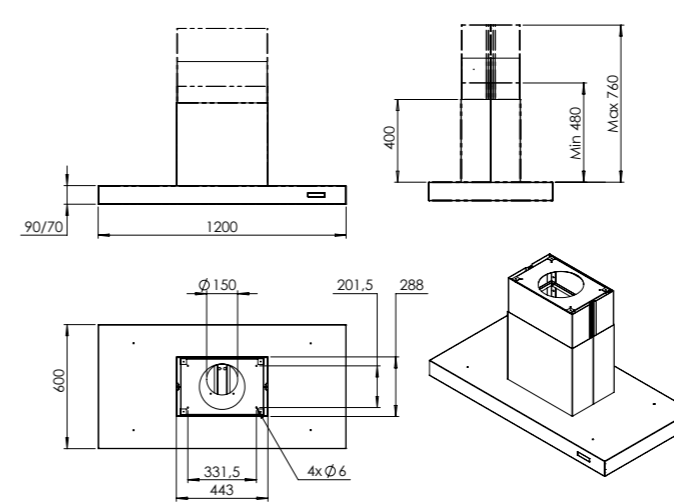

VEVEE-120MM