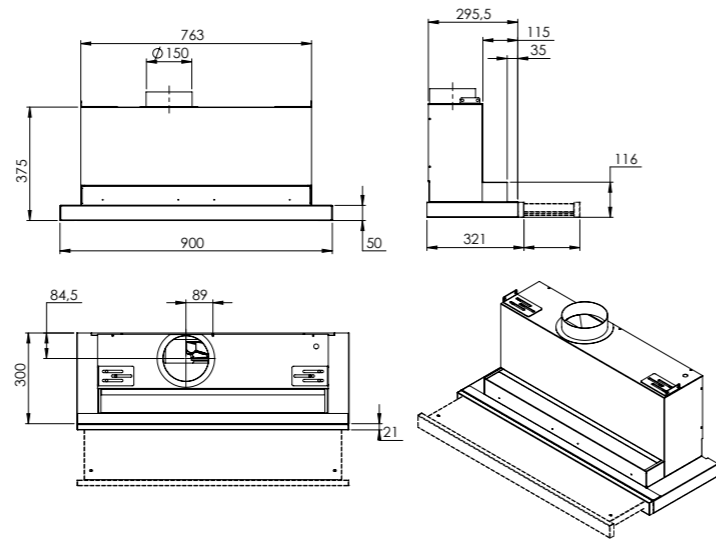

TA-600-90 MM