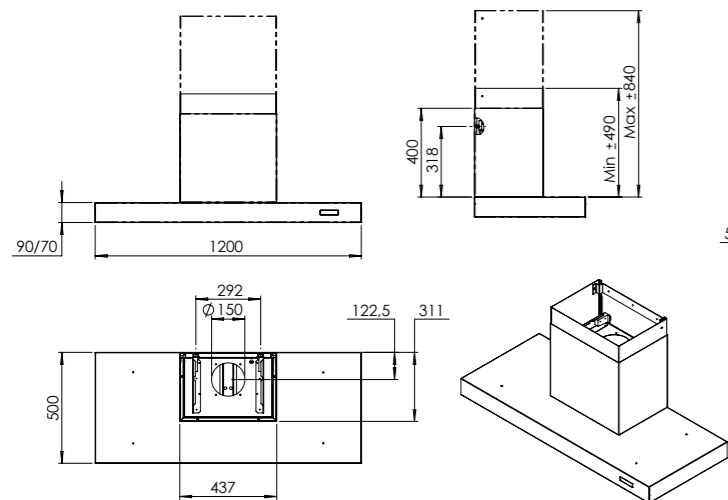

VEVEW-120MM