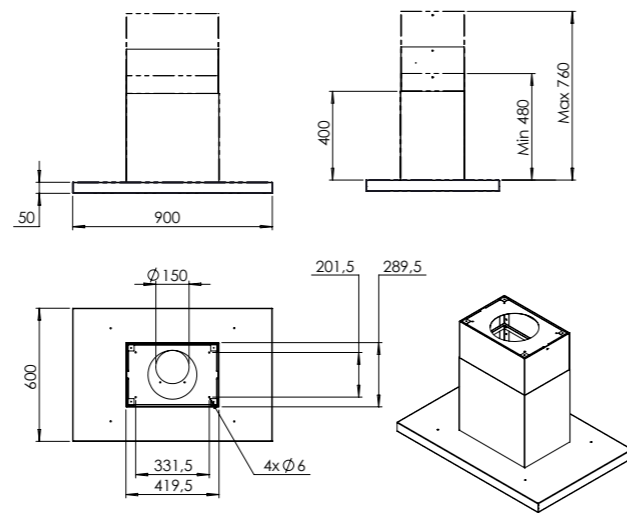

VETHE-90MM