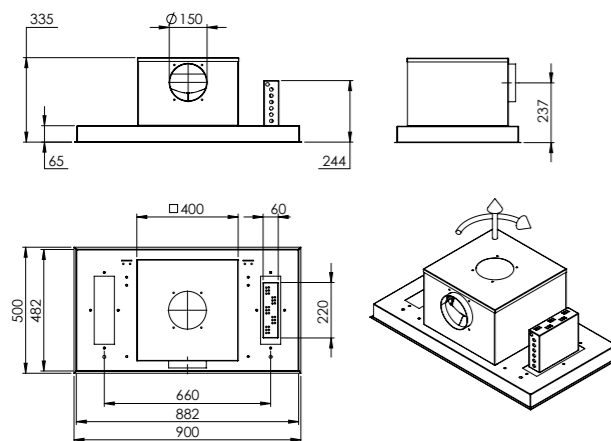

RA-LL-90MM