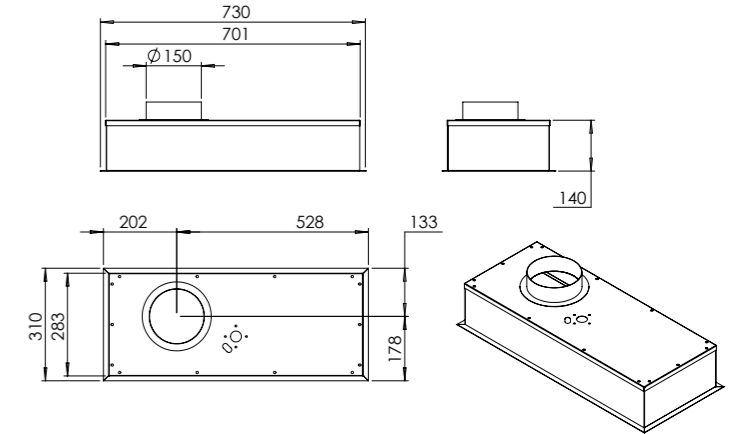

GA-600-73 MM