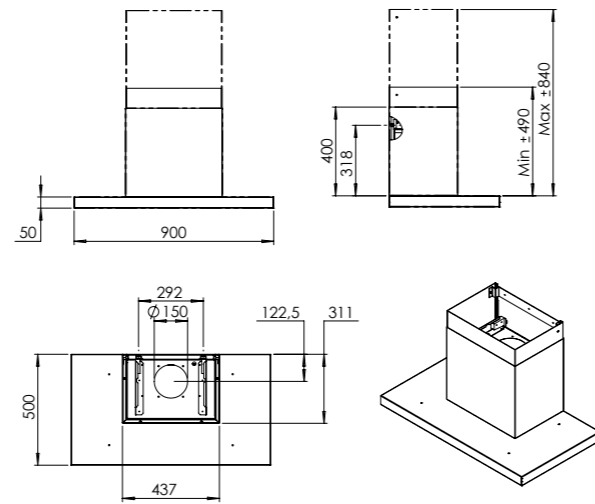

VETHW-90MM