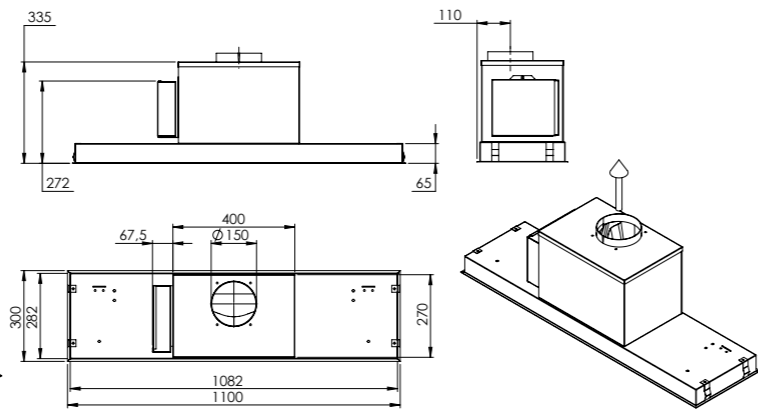

RA-SMALL-110 MM