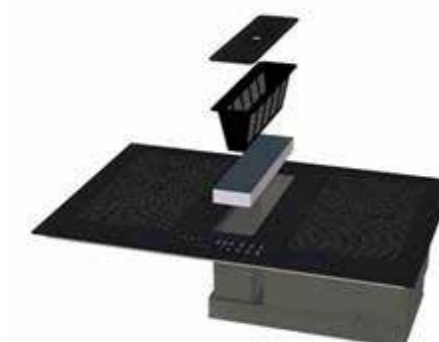

MM met motor · avec moteur

	MM: 170 W
	via de kookplaat / via la plaque de cuisson
	MM: 800 m³/h
	MM: 42 db[A] > 61 db[A]
	90 cm
	220 x 90 mm rechthoekig kanaal standaard 220 x 90 mm conduite rectangulaire standard
	1 filter / 1 filtre
	optioneel - REC HEPA koolstoffilterbox of IQS 850 Domaplasma plintplasma optionnel - Recirculation par cassette à filtre à charbon HEPA ou système plasma pour plinthe Domaplasma IQS 850
	kookplaat vermogen 7400 W - 2 x 2 Flex zones voor-achter plan cuisson puissance 7400 W - 2 x 2 zones Flex avant - arrière
	2x netaansluiting voorzien voor ventilator box en voor inductiekookplaat apart - basis monofasige aansluiting 230V/50Hz - afzekering deel inductiekookplaat 25 A 2 raccordements au réseau électrique à prévoir pour le boîtier du ventilateur et pour la plaque de cuisson à induction séparément - raccordement monophasé de base 230V/50Hz avec fusible de 25 A pour la plaque à induction