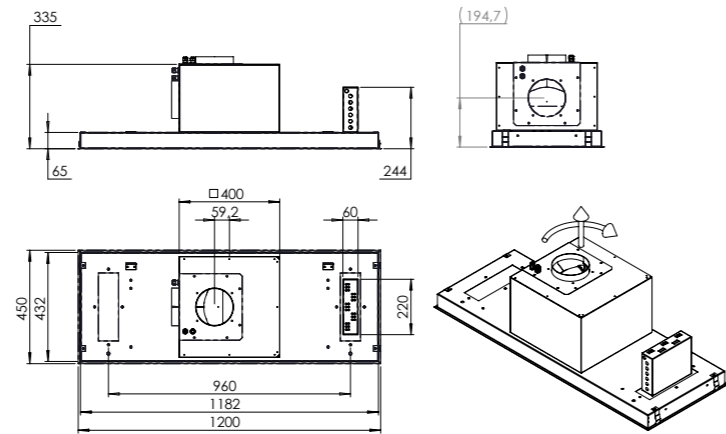

RA-FF-120MM