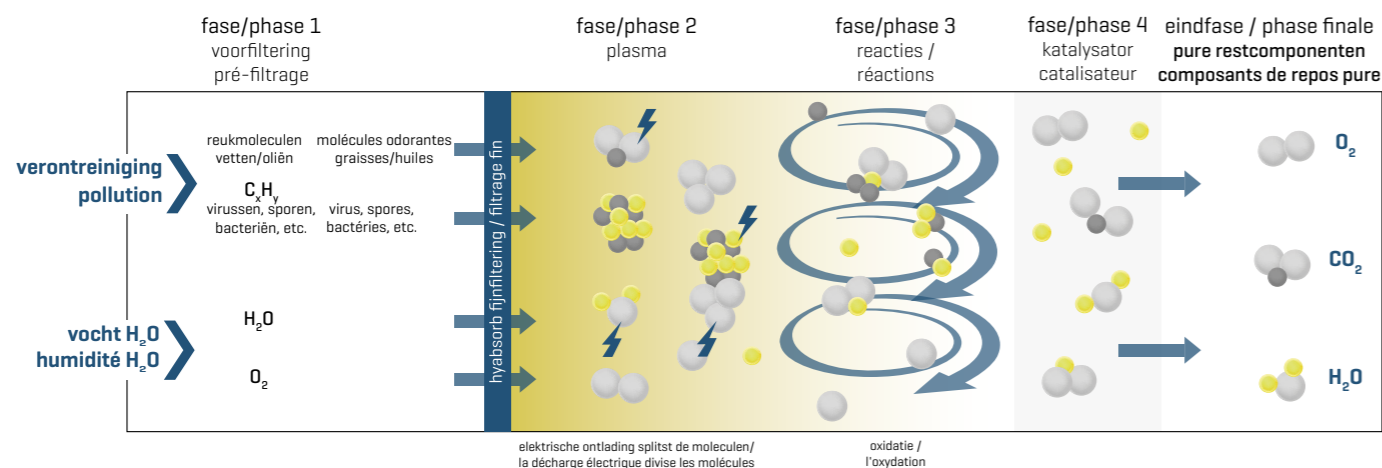

Een toonbeeld in luchtzuivering

“Krachtige katalysator met buitengewone voordelen”

De plasmamodule is een revolutionaire en inbouwbare recirculatietechniek. Op een energiebesparende en milieuvriendelijke manier verwijdert hij efficiënt alle kookgeuren en dampen. Ook virussen, micro-organismen, kiemen, pollen en schimmelsporen voert de katalysator zonder problemen af.

Hierdoor krijg je gezuiverde ademlucht in de plaats.

- **Makkelijk in onderhoud**
- **Efficiënte zuivering**
- **Voert ook vochtige kookdampen af**
- **Bacterie- en virusdodend**
- **5 jaar garantie**

Werking / Opération

Un exemple à suivre en matière de purification de l'air

« Catalyseur puissant aux avantages exceptionnels »

Le système plasma est une technologie de recirculation d'air révolutionnaire et encastrable. Il élimine toutes les odeurs et vapeurs de cuisson de manière efficace, écoénergétique et écologique. La catalyseur absorbe aussi sans problème les virus, microorganismes, germes, pollens et spores de moisissures.

Vous obtenez un air purifié à la place.

- **Facile d'entretien**
- **Purification efficace**
- **Élimine aussi les vapeurs de cuisson**
- **Bactéricide et virucide**
- **Garantie de 5 ans**