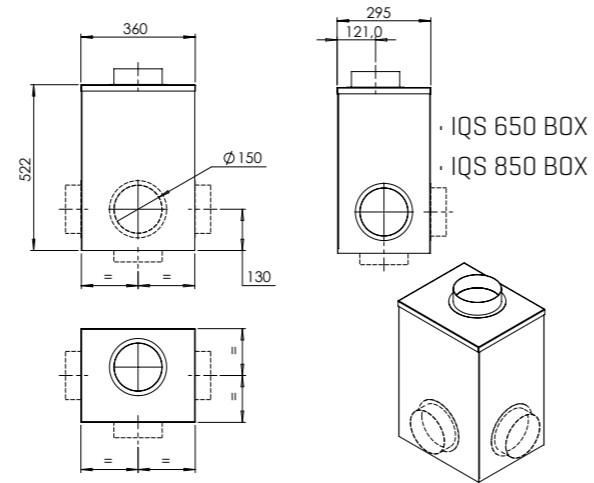

**PLSM in omkasting
PLSM en caisson**