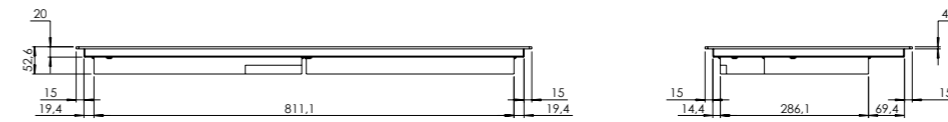

VEND90-4F-4B