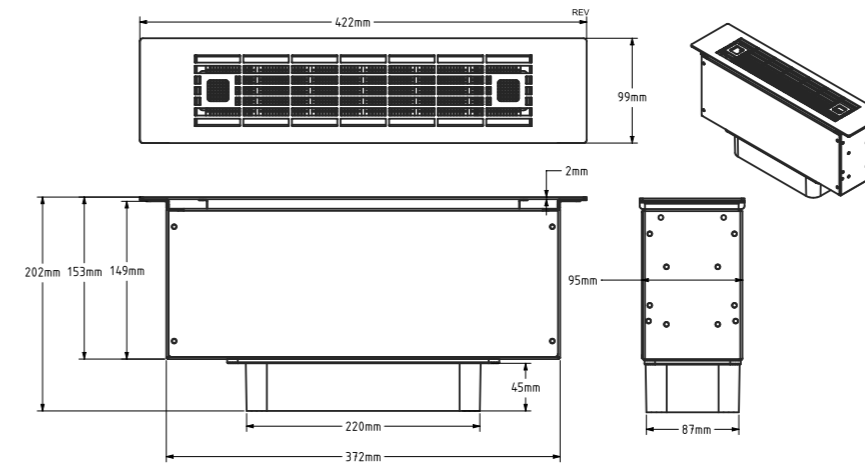

RECIRCULATIEBOX · RECIRCULATION CATALISATEUR

**RC HEPA FILTER CASSETTE
CASSETTE À FILTRE RC HEPA**