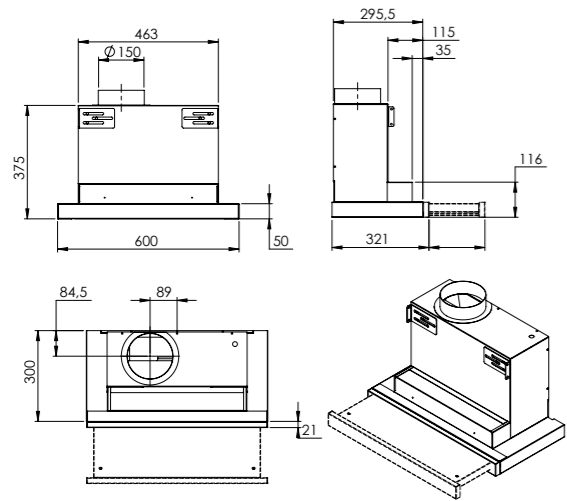

TA-600-60 MM