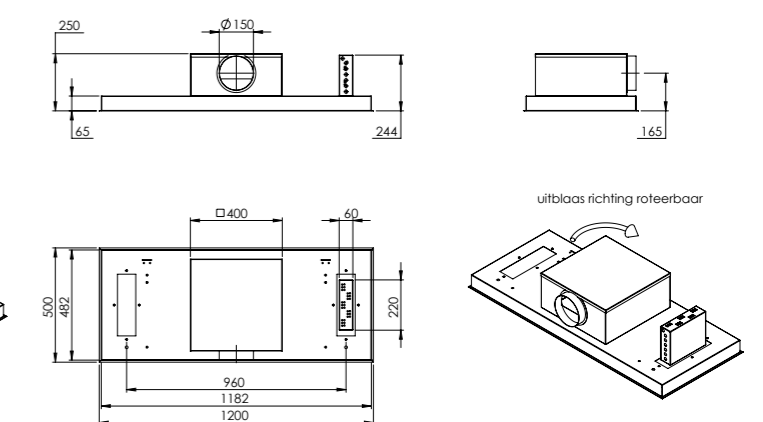

RA-LOW 120 MM

uitblaas richting roteerbaar

uitblaas richting roteerbaar