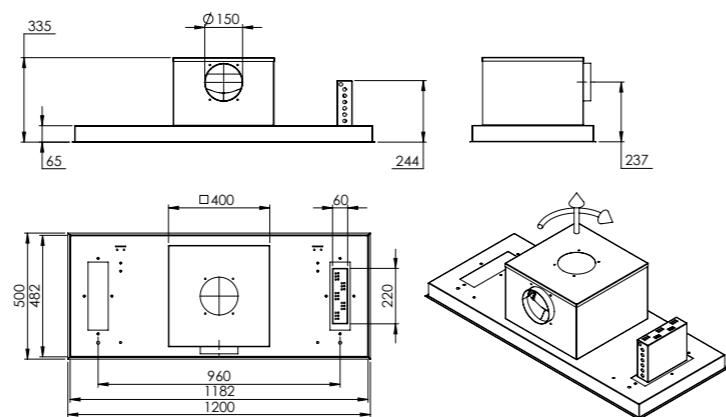

RA-LL-120MM