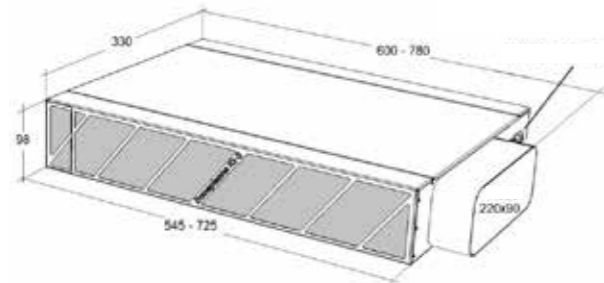

VEVEE-90MM

VETHE-90MM

RECIRCULATIEBOX · RECIRCULATION CATALISATEUR

**RC HEPA FILTER CASSETTE
CASSETTE À FILTRE RC HEPA**

PLSM

- IQS 650 lengte - longueur 600 mm
- IQS 850 lengte - longueur 780 mm

**PLSM in omkasting
PLSM en caisson**