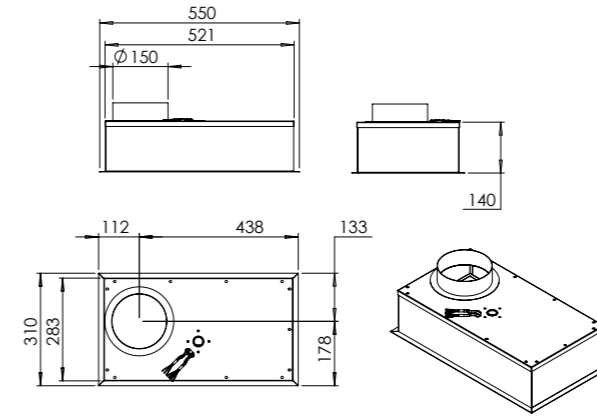

GA-600-55 MM