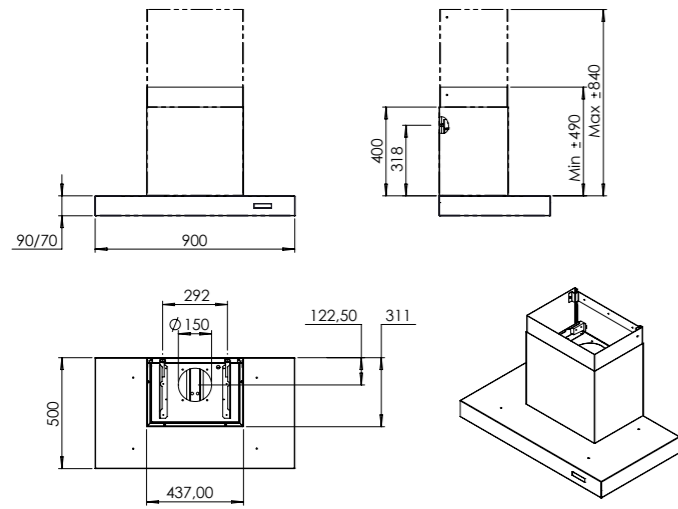

VEVEW-90MM