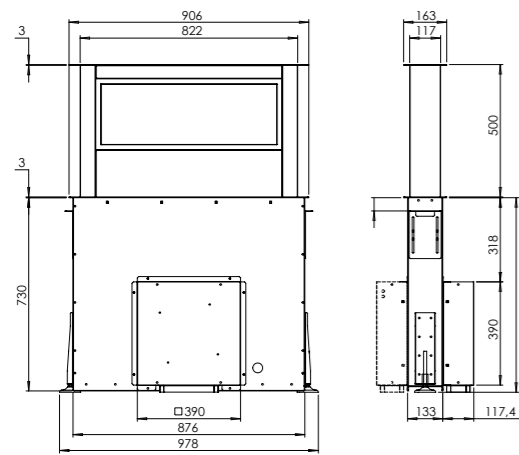

DD DOWNDRAFT-90 MM

DD DOWNDRAFT-120 MM

HH DOWNDRAFT-90 MM

**Montage
HH Downdraft-90 MM**

- Inbouwmaten
- Afmetingen uitsnijding opbouw: B 750 mm x D 490 mm
 - Afmetingen uitsnijding vlakbouw: B 906 mm x D 526 mm met radius 8