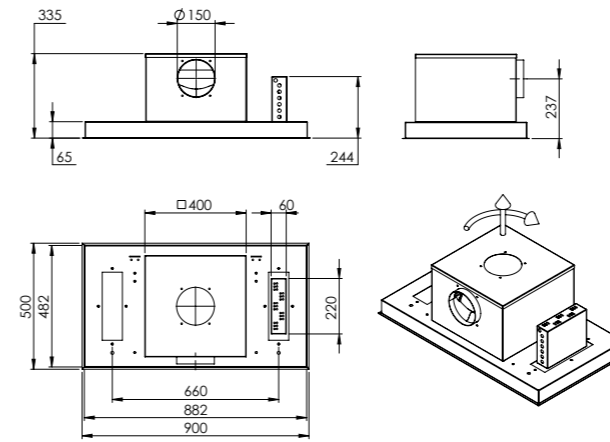

RA-LP-90MM