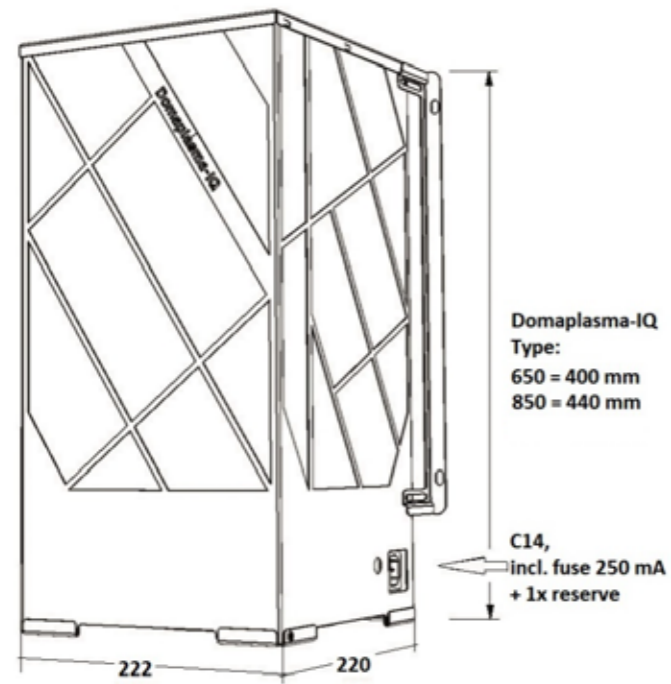

IQ 650 | IQ 850