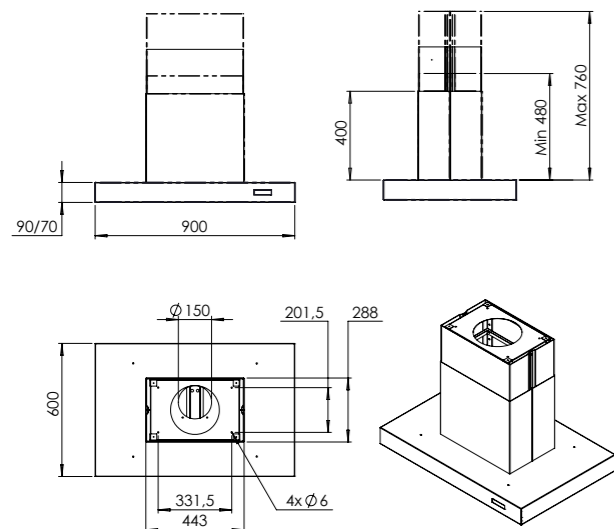

VEVEE-90MM