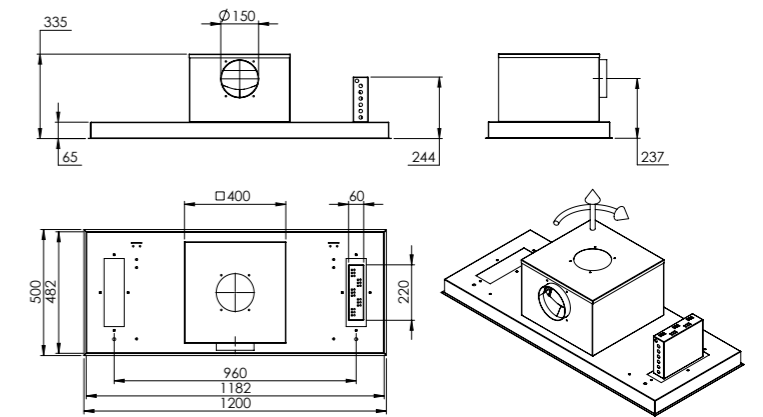

RA-LP-120MM