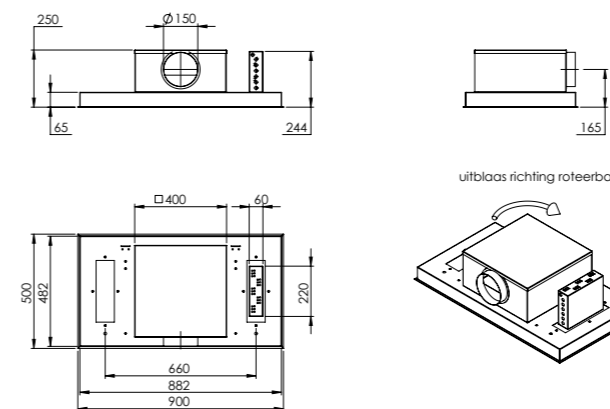

RA-LOW 90 MM