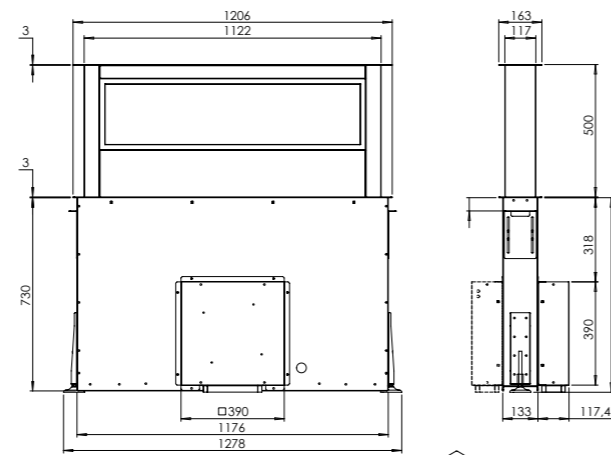

DD DOWNDRAFT-90 MM

DD DOWNDRAFT-120 MM

HH DOWNDRAFT-90 MM

**Montage
HH Downdraft-90 MM**

- Inbouwmaten
- Afmetingen uitsnijding opbouw: B 750 mm x D 490 mm
 - Afmetingen uitsnijding vlakbouw: B 906 mm x D 526 mm met radius 8