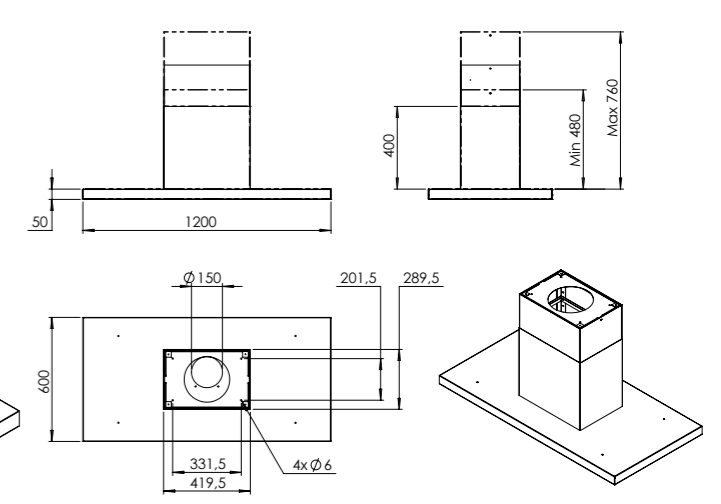

VETHE-120MM