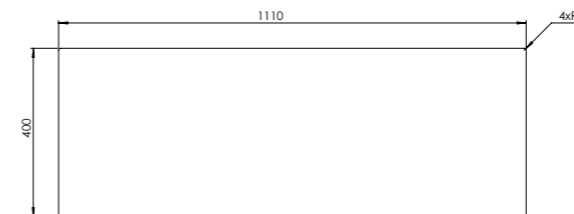

VEND111-4F4B