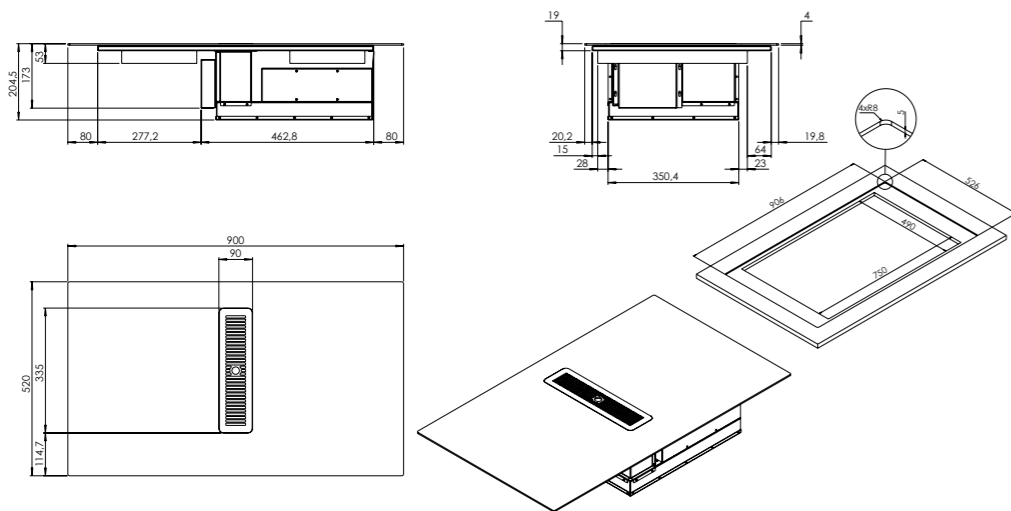

DD DOWNDRAFT-90 MM

DD DOWNDRAFT-120 MM

HH DOWNDRAFT-90 MM

**Montage
HH Downdraft-90 MM**

- Inbouwmaten
- Afmetingen uitsnijding opbouw: B 750 mm x D 490 mm
 - Afmetingen uitsnijding vlakbouw: B 906 mm x D 526 mm met radius 8