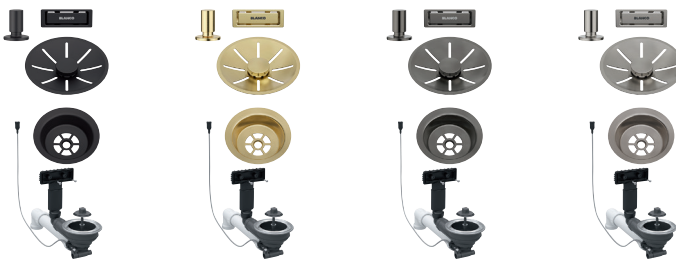

Afloopgarnituur 1 x 3 1/2", InFino met afloopbediening **NIEUW**

		Prijs in € excl. BTW
zwart mat	207 426	€ 261
satin gold	207 427	€ 261
satin dark steel	207 429	€ 287
satin platinum	207 435	€ 287

Satin dark steel en satin platinum
Onder voorbehoud leverbaar vanaf 12/2023