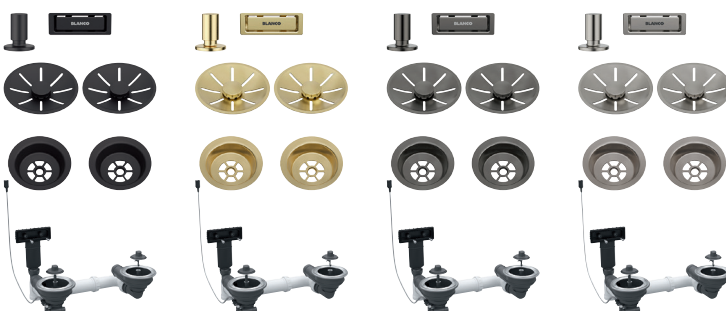

Afloopgarnituur 2 x 3 1/2", InFino met afloopbediening **NIEUW**

		Prijs in € excl. BTW
zwart mat	207 442	€ 341
satin gold	207 443	€ 341
satin dark steel	207 444	€ 367
satin platinum	207 445	€ 367

Satin dark steel en satin platinum
Onder voorbehoud leverbaar vanaf 12/2023