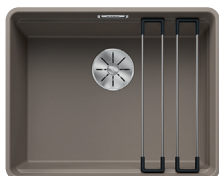

# DE NIEUWIGHEDEN OP EEN RIJ.

BLANCO ETAGON 500-F **NIEUW**

600 mm  
Onderkast

Vlakkbouw

Prijs in €  
excl. BTW

tartufo 527 690

€ 791

SILGRANIT