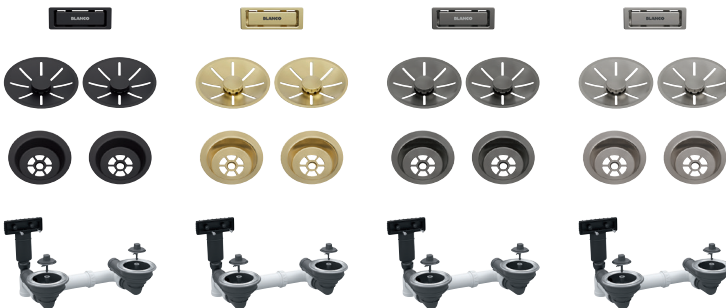

Afloopgarnituur 2 x 3 1/2", InFino zonder afloopbediening **NIEUW**

		Prijs in € excl. BTW
zwart mat	207 438	€ 251
satin gold	207 439	€ 251
satin dark steel	207 440	€ 277
satin platinum	207 441	€ 277

Satin dark steel en satin platinum
Onder voorbehoud leverbaar vanaf 12/2023