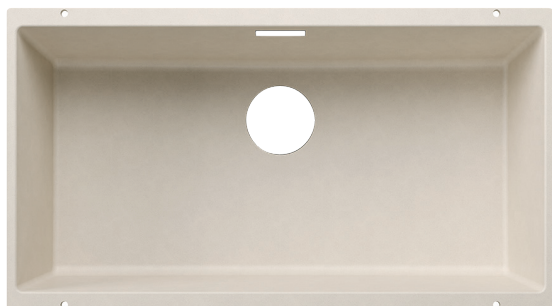

BLANCO COLOR UNIT - DE GOEDE KEUZE IN SLECHTS 3 STAPPEN

1 Kies het spoelbakmodel en de kleur, zonder de afvoercomponenten

ETAGON 6, 500-U, 700-U
PLEON 6, 8
SUBLINE 400-U, 500-U, 700-U, 340/160-U, 350/350-U

2 Kies de bijpassende afvoerset en kleur naar wens