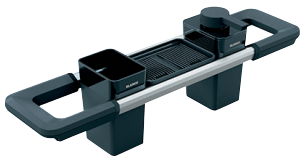

- Set bestaande uit een uittrekbaar afdruiprek, een zeepdispenser, een bakje voor schoonmaakspullen en een lekbak
- Kan worden gebruikt in BLANCO Silgranit en roestvrijstalen spoelbakken met een breedte tussen 396 mm en 440 mm

Prijs in €
excl. BTW

Spoelbak organizer basisset

527 448

€ 77