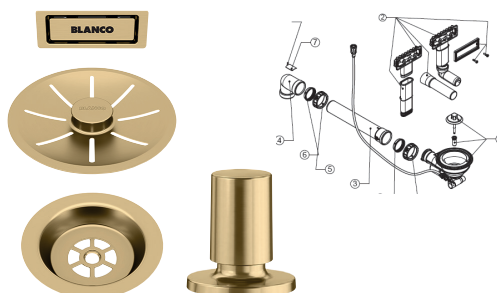

Enkele bak of dubbele bak
InFino manueel of InFino met afvoerafstandsbediening
Nieuwe kleuren: mat zwart, satin gold, satin dark steel, satin platinum

3 Kies het gewenste armaturenmodel in een bijpassende kleur