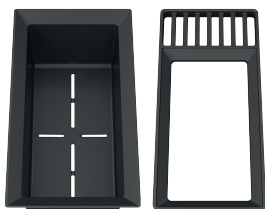

Sink Drainer 2-in-1 **NIEUW**

- Voor een geoptimaliseerde werkwijze bij het reinigen en voorbereiden of in organisatiesystemen voor onderkasten, voor meer opbergruimte
- Perfect afgestemd op spoelbakken van het type BLANCO ADIRA 6 S en 6 S-F, en op BLANCO SELECT II en FLEXON II voor de onderkastindeling

Prijs in €
excl. BTW

527 644

€ 93

Onder voorbehoud leverbaar vanaf 12/2023