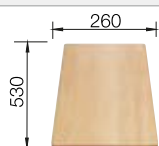

### Extra toebehoren

Snijplank in massief beukenhout

218 313  
€ 116,00

Snijplank in wit kunststof

217 611  
€ 132,00

Vaatkorf met geïntegreerde  
bordenstapelaar

507 829  
€ 252,00