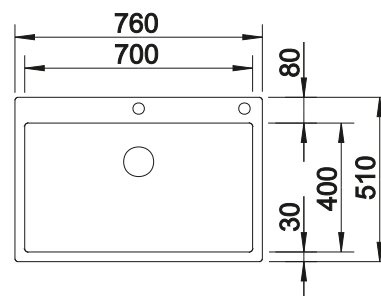

Diepte 190 mm

Spoelbakken
in RVS

800 mm

Extra toebehoren

Snijplank in notelaarhout

223 074

€ 368,00

Verplaatsbare afdruiplaat in roestvrij staal

223 067

€ 409,00

Multifunctioneel mandje in roestvrij staal

223 297

€ 166,00

BLANCO UNIT met BLANCO CLARON 700-IF/A Durinox

BLANCO drink.filter EVOL-S Pro

zie pagina 339

BLANCO SOLON-IF

zie pagina 437