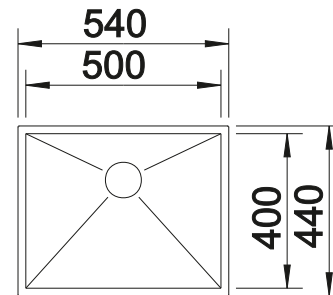

Diepte 175 mm

Opmerking: ook beschikbaar voor onderbouw

* Opmerking bij levering:

bij inbouw van een afloopbediening met trekknop is bij IF-modellen zonder kraanrichel een uitbreidingsset vereist.

Aanbevolen: art.nr. 232 459

Bij installatie van een keukenkraan, afloopbediening of afwasmiddeldispenser in een laminaat werkblad heeft u een flexibele afdichtband nodig, art.nr. 120 055.

Extra toebehoren

Snijplank in wit veiligheidsglas

225 333
€ 215,00

Inzetbakje roestvrij staal

219 649
€ 301,00

Opvouwbaar afdruiiprooster

238 482
€ 106,00

BLANCO UNIT met BLANCO ZEROX 500-IF

BLANCO LINEE-S

zie pagina 356

BLANCO SELECT II 60/3

zie pagina 425