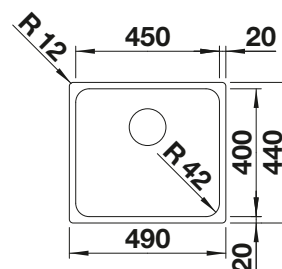

Diepte 185 mm

Voor de installatie van een keukenkraan, afloopbediening of afwasmiddeldispenser in een laminaat werkblad heeft u een flexibele afdichtband (120 055) nodig.

Extra toebehoren

239 449
€ 71,00

514 238
€ 70,00

230 734
€ 51,00

BLANCO UNIT met BLANCO SOLIS 450-IF

zie pagina 382

zie pagina 429