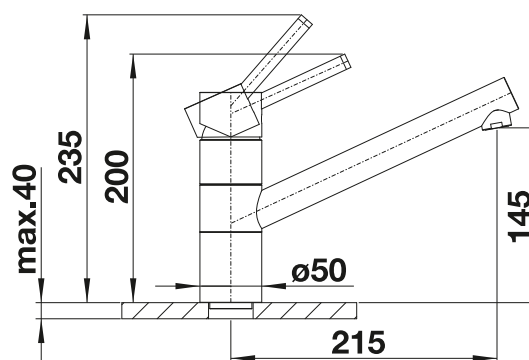

Technische tekening

Debiet 15.3 (HD) / 7.1 (LD) l/min à 3 bar de pression

In de levering inbegrepen

- Uitloop 360° draaibaar voor groter bereik
- Kraangat van Ø 35 mm vereist
- Patroon met keramische schijven
- Flexibele aansluitslangen van 450 mm lang en met 3/8" moer voor een bijzonder eenvoudige en veilige installatie
- Gepatenteerde straalregelaar voor sterk verminderde kalkaanslag
- Stabilisatieplaat voor betere stabiliteit van de kraan op roestvrijstalen spoel tafels
- LGA-goedgekeurd
- DVGW-goedgekeurd

Mengkranen

Extra toebehoren

Filter voor hoekventiel

128434
€ 35,00

Straalregelaarset met heldere en bruisstraal voor hoge druk kranen, incl. sleutel voor afstelling water

521746
€ 47,00

Aanbevolen afwasmiddeldispenser

BLANCO LATO
Afwasmiddeldispenser

zie pagina 418