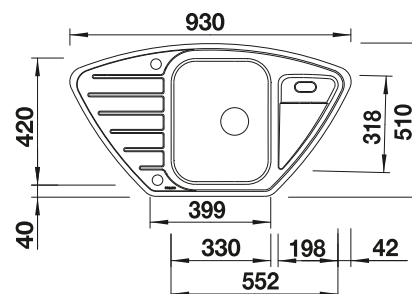

Technische tekening

Diepte 170/35 mm

Uitsparingsmaten voor alle installatieprocessen vindt u op onze website

Opmerking:

bij installatie in een hoekonderkast van 60 cm moeten de onderliggende kastwanden worden uitgesneden voor de extra afvoer van de spoelbak. Linksonder de spoelbak kan een vaatwasmachine worden geplaatst.

Spoeltafels in
roestvrij staal

900x900 mm

Extra toebehoren

Vaatkorf in roestvrij staal

220573

€ 81,00

BLANCO UNIT met BLANCO LANTOS 9 E-IF

BLANCOWEGA-S II

zie pagina 395

BLANCO SOLON-IF

zie pagina 437