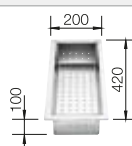

## Extra toebehoren

Snijplank in wit veiligheidsglas

225 333  
**€ 215,00**

Inzetbakje roestvrij staal

219 649  
**€ 301,00**

Opvouwbaar afdruiptooster

238 482  
**€ 106,00**