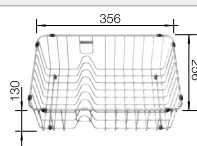

### Extra toebehoren

Snijplank in massief beukenhout

218 313  
€ 116,00

Vaatkorf

231 693  
€ 98,00

Snijplank in wit kunststof

217 611  
€ 132,00