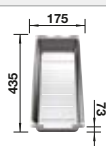

Extra toebehoren

Snijplank in essenhout-compound

230 700

€ 283,00

Snijplank in veiligheidsglas

227 697

€ 153,00

Multifunctioneel inzetbakje