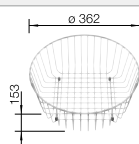

Extra toebehoren

Vaatkorf in roestvrij staal

220574
€ 70,00