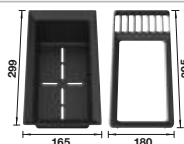

Afdruiplak 2-in-1

527 644
€ 93,00

Nieuw