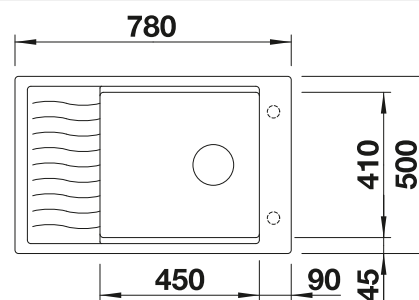

○ voorgeboorde gaten

Diepte 190 mm

Extra toebehoren

218 313
€ 116,00

217 611
€ 132,00

227 689
€ 128,00

BLANCO UNIT met BLANCO ELON XL 6 S

zie pagina 371

zie pagina 424