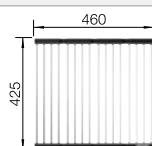

## Extra toebehoren

Snijplank in notelaarhout

223 074  
**€ 368,00**

Verplaatsbare afdruiplaat in roestvrij staal

223 067  
**€ 409,00**

Opvouwbaar afdruiprooster

238 482  
**€ 106,00**