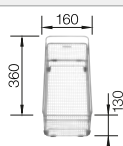

### Extra toebehoren

Snijplank in massief beukenhout

218313  
€ 116,00

Snijplank in wit kunststof

217611  
€ 132,00

Multifunctioneel mandje in roestvrij staal

223297  
€ 166,00