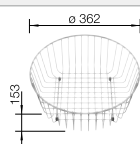

## Extra toebehoren

Snijplank in massief beukenhout

218421  
**€ 156,00**

Vaatkorf in roestvrij staal

220574  
**€ 70,00**