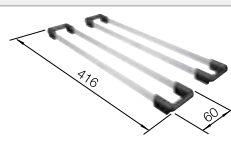

Twee TOP-Rails

235906
€ 151,00

BLANCO UNIT met BLANCO CLARON 180-U

BLANCO drink.filter EVOL-S Pro

zie pagina 339

BLANCO SOLON-IF

zie pagina 437