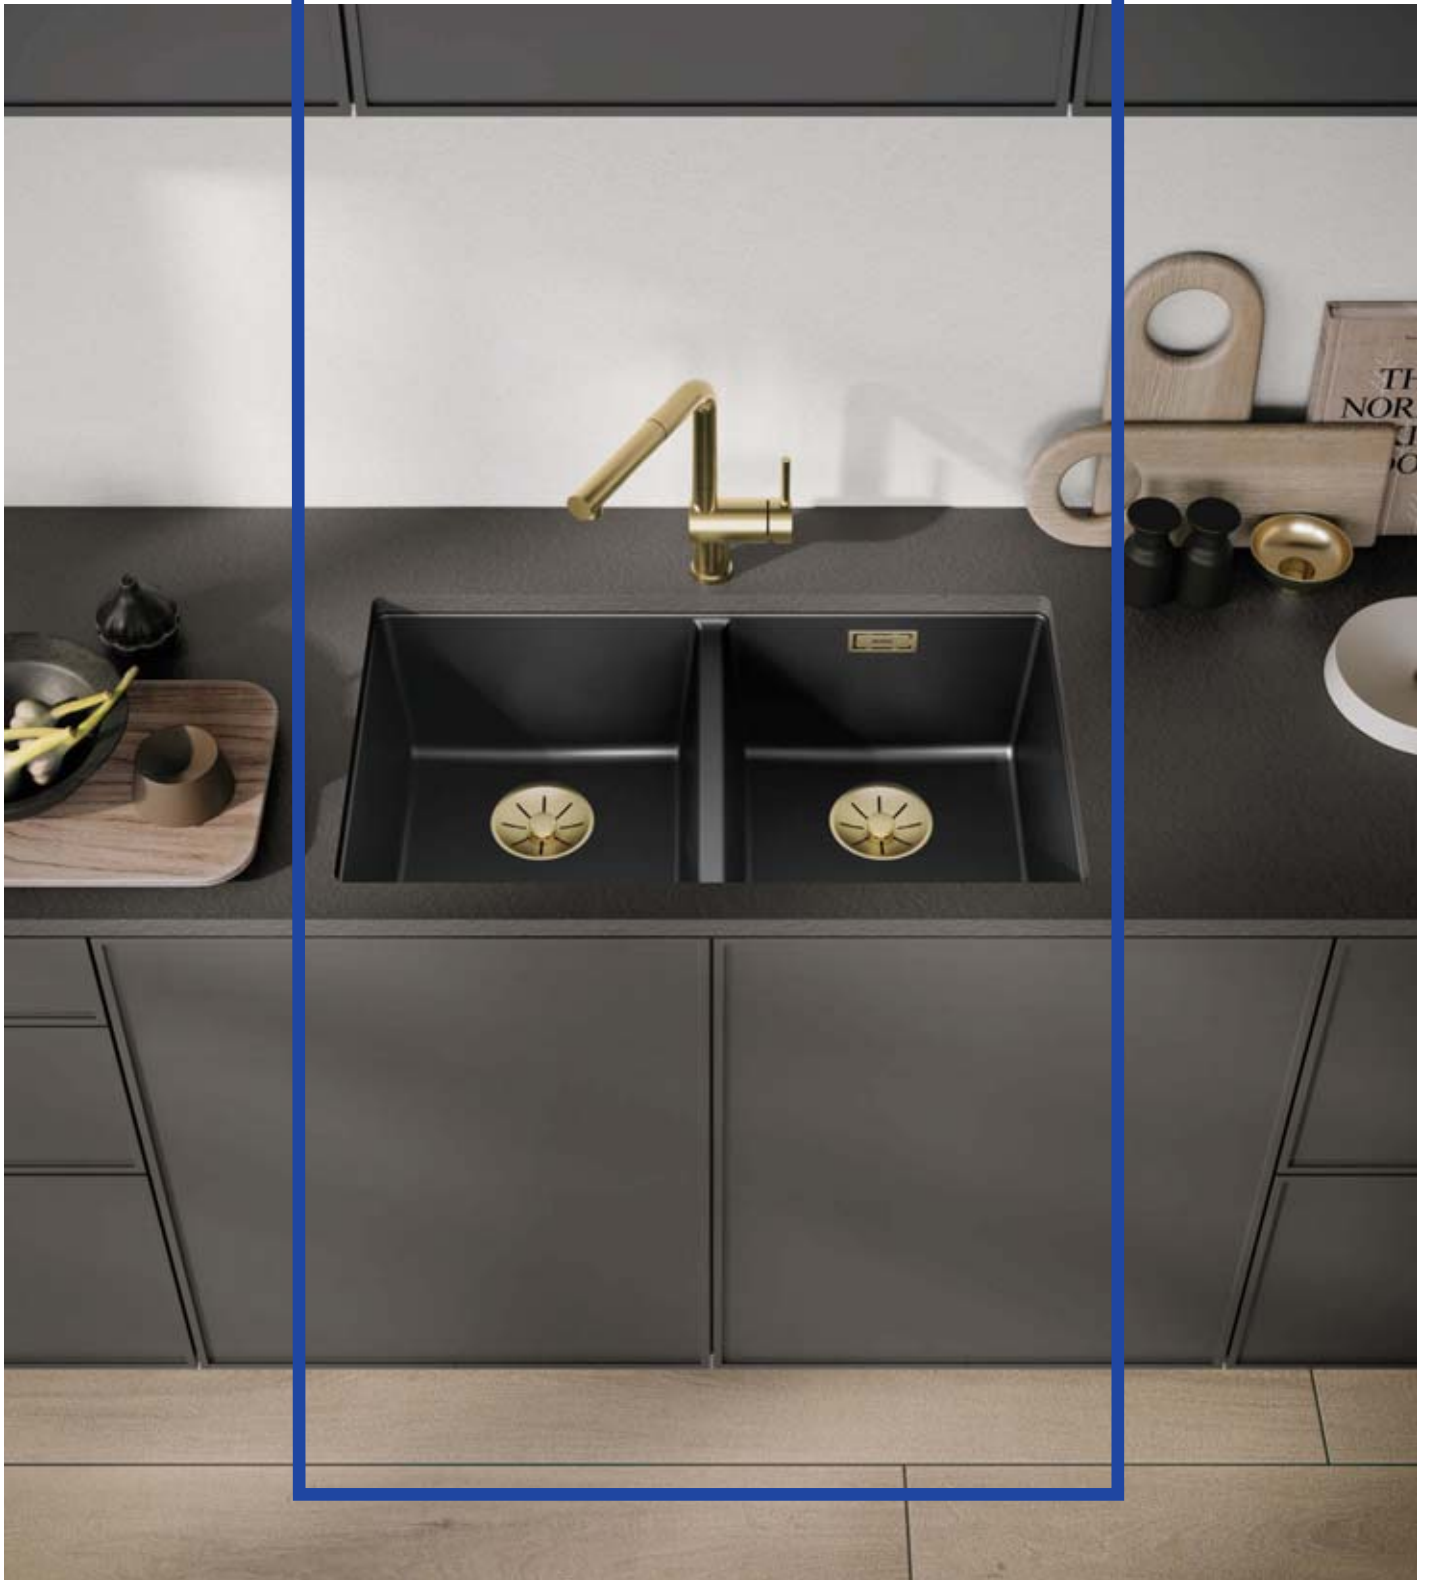

Geldig vanaf 1 januari 2024

BLANCO

Catalogus België 2024

blanco.com

BLANCO UNIT
drink. prep. clean.

GERMANY
SINCE 1925

UNIT INSPIRATIES			3-9
PRODUCTOVERZICHT			10-36
SPOELBAKKEN IN SILGRANIT			37
DALAGO	50, 61, 67, 69, 75, 79, 81-82	METRA	42, 62
ETAGON	45-46, 54-55, 76-77, 90, 94-95	NAYA	43, 52, 63, 68, 70
LEGRA	53, 64	PLEON	41, 49, 59-60, 66, 93, 99
LEXA	51	BLANCORONDO	71
SPOELBAKKEN IN ROESTVRIJ STAAL			101
ANDANO	107-109, 129-131, 155-157, 169-170, 182-184, 198-199, 205-206	DIVON II	122
CLARON	105-106, 114-121, 140-148, 167-168, 174-179, 194-197, 203-204	ETAGON	111-113, 137-139
CLASSIMO	132	LANTOS	159
BLANCODANA	166, 192	LEMIS	133, 158
		RONDOSOL	191
SPOELBAKKEN IN KERAMIEK			210
ETAGON	212-213	PALONA	216
SPOELTAFELS IN SILGRANIT			219
ADIRA	237-238, 258, 274-275, 283	FARON XL	239
AXIA III	231-232, 250, 256, 270-271, 278, 281	FAVUM	249, 266
COLLECTIS	236	LEGRA	248, 265
BLANCODELTA II	223, 269	METRA	227, 241-242, 252-253, 260-261, 277, 280, 284
ELON	226, 240, 259, 276		
SPOELTAFELS IN ROESTVRIJ STAAL			285
ANDANO XL	301-302	BLANCODELTA	287
AXIS III	300, 320, 323	DINAS	294, 311-313, 328-329
CLARON	298, 318, 332	DIVON II	290, 299, 319, 322
CLASSIC	333	LANTOS	288, 293, 309-310, 327
CLASSIMO	291, 303-305, 324	LEMIS	292, 306-308, 325-326
FARMHOUSE BAKKEN			334
PANOR	337	VILLAE	336
		VINTERA XL	335
DRINK.SYSTEMS			338
drink.filter EVOL-S Pro	339		
MENGGKRANEN			340
ALTA II	363-364	JANDORA	384
AMBIS	381	JURENA	373
AVONA	361-362	KANO	388-389
CANDOR	382	LANORA	383
CARENA	371-372	LINEE	356-357
CATRIS	365-367	LINUS	375-380
BLANCOCULINA II	352-355	LIVIA	359
DARAS	397-398	MIDA	390-391
FONTAS	368-369	MILA	392-393
RAAMOPLOSSINGEN			399
ALTA-F II	401-402	ELOSCHOP-F	400
CORESSA-F	411-412	LANORA-F	405-406
DARAS-F	415-416	LARESSA-F	409-410
AFWASMIDDELDISPENSERS			417
LATO	418	PIONA	417
LIVIA	417	TANGO	420
AFVALSORTEERSYSTEMEN			421
BOTTON II	436	Orga Shelf	440
BOTTON Pro	434-435	Organisatielade II	442
Flat Drawer	441	SELECT II	424-427
FLEXON II	428-433	SINGOLO	438-439
ACCESSOIRES			445
Accessoires voor BLANCO Afvalsystemen	455-457	Accessoires voor mengkranen	467
Accessoires voor BLANCO spoeltafels en -bakken	448-454, 461-466	CARE Onderhouds- en reinigingsproducten	447
SERVICE			468
Automatische afloopbedieningen van BLANCO	497	Individuele inbouwoplossingen tot in de details toegelicht	493-494
De perfecte automatische afloopbediening in 2 stappen	498	Informatie over Verordening (EG) nr. 1907/2006 (REACH)	499
Garantie bepalingen	495	Numeriek productoverzicht	468-490
		Tevredenheidsgarantie	496
		Voor elk wat wils	491-492