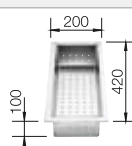

## Extra toebehoren

Snijplank in notelaarhout

223 074

**€ 368,00**

Inzetbakje roestvrij staal

219 649

**€ 301,00**

Verplaatsbare afdruiplaat in roestvrij staal