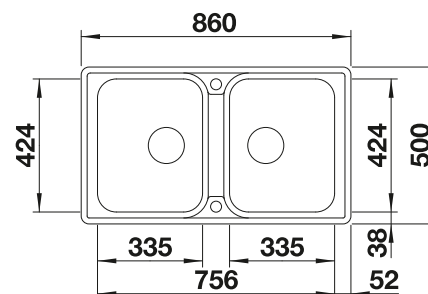

Diepte 205/205 mm