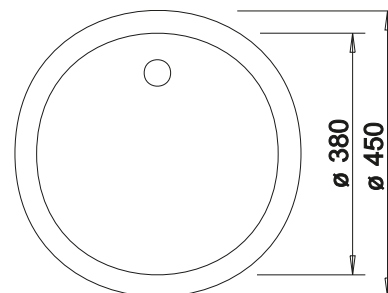

Technische tekening

Diepte 165 mm

Bij installatie van een keukenkraan, afloopbediening of afwasmiddeldispenser in een laminaat werkblad heeft u een flexibele afdichtband nodig, art.nr. 120 055.

Extra toebehoren

Vaatkorf in roestvrij staal

220574
€ 70,00

BLANCO UNIT met BLANCORONDO

BLANCO MIDA-S
zie pagina 390

BLANCO BOTTON Pro 45/2
Manueel
zie pagina 435