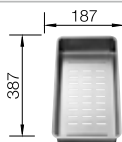

Snijplank in essenhout-compound

230 700  
**€ 283,00**

Multifunctioneel inzetbakje

231 396  
**€ 202,00**

Afdruipplaat

230 734  
**€ 51,00**

BLANCO drink.filter EVOL-S Pro

zie pagina 339