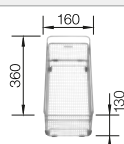

Extra toebehoren

Multifunctioneel mandje in roestvrij staal

223 297

€ 166,00