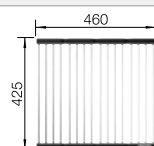

## Extra toebehoren

Snijplank in wit veiligheidsglas

225 333  
**€ 215,00**

Inzetbakje roestvrij staal

219 649  
**€ 301,00**

Opvouwbaar afdruiptooster

238 482  
**€ 106,00**