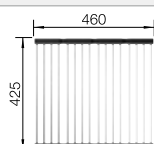

## Extra toebehoren

Snijplank in essenhout-  
compound

230 700

**€ 283,00**

Multifunctioneel inzetbakje in  
roestvrij staal

227 692

**€ 128,00**

Opvouwbaar afdruiiprooster