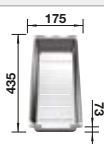

Diepte 200 mm

Radius uitsparing: 20 mm

Extra toebehoren

Snijplank in essenhout-  
compound

230 700  
€ 283,00

Snijplank in veiligheidsglas

227 697  
€ 153,00

Multifunctioneel inzetbakje