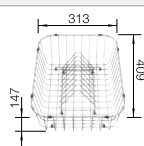

## Extra toebehoren

Flexibele snijsteen

225 469  
**€ 16,00**

Vaatkorf met geïntegreerde bordenstapelaar

507 829  
**€ 252,00**