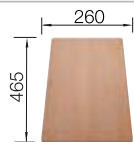

Extra toebehoren

Snijplank in beukenhout

225 685
€ 123,00