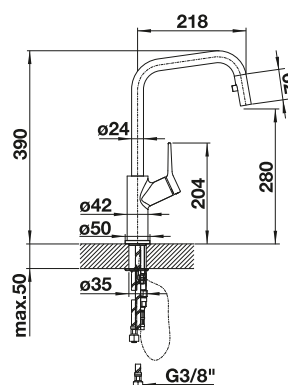

Technische tekening

Debiet 9.14 l/min à 3 bar de pression