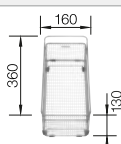

Multifunctioneel mandje in roestvrij staal

223297

€ 166,00

BLANCO UNIT met BLANCODELTA II