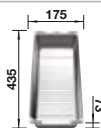

Multifunctioneel inzetbakje

227 689
€ 128,00