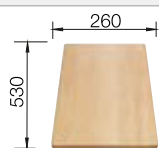

### Extra toebehoren

Snijplank in massief beukenhout

218 313  
€ 116,00

Snijplank in wit kunststof

217 611  
€ 132,00

Hoekvormig inzetbakje

235 866  
€ 69,00