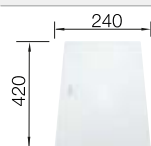

## Extra toebehoren

Snijplank in wit veiligheidsglas

225 333  
**€ 215,00**

Verplaatsbare afdruiplaat in  
roestvrij staal

223 067  
**€ 409,00**

Multifunctioneel mandje in  
roestvrij staal

223 297  
**€ 166,00**