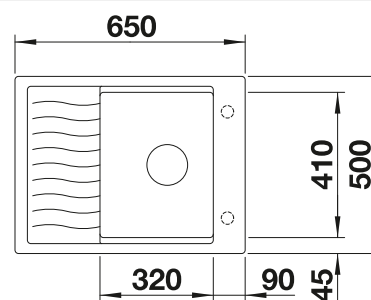

voorgeboorde gaten

Diepte 190 mm

Extra toebehoren

Snijplank in massief beukenhout

218 313  
€ 116,00

Snijplank in wit kunststof

217 611  
€ 132,00

Multifunctioneel inzetbakje