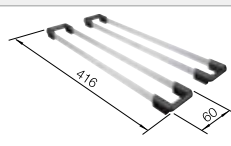

Twee TOP-Rails

235 906
€ 151,00

BLANCO UNIT met BLANCO CLARON 4 S-IF

BLANCO CULINA-S II Sensor

zie pagina 352

BLANCO SOLON-IF

zie pagina 437