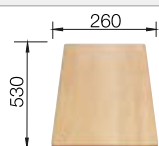

Diepte 200 mm

Extra toebehoren

Snijplank in massief beukenhout

218313  
€ 116,00

Snijplank in wit kunststof

217611  
€ 132,00

Afdruiplak 2-in-1

527644  
€ 93,00