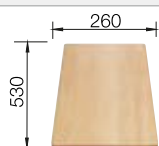

### Extra toebehoren

Snijplank in massief beukenhout

218 313  
€ 116,00

Snijplank in wit kunststof

217 611  
€ 132,00

Multifunctioneel mandje in roestvrij staal

223 297  
€ 166,00