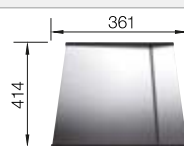

## Extra toebehoren

Snijplank in notelaarhout

223 074  
**€ 368,00**

Inzetbakje roestvrij staal

219 649  
**€ 301,00**

Verplaatsbare afdruiplaat in roestvrij staal

223 067  
**€ 409,00**