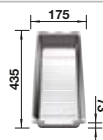

Multifunctioneel inzetbakje

227 689
€ 128,00