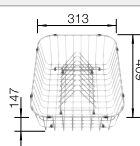

### Extra toebehoren

Snijplank in massief beukenhout

218 313  
€ 116,00

Snijplank in wit kunststof

217 611  
€ 132,00

Vaatkorf met geïntegreerde  
bordenstapelaar

507 829  
€ 252,00