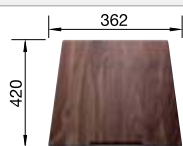

## Extra toebehoren

Snijplank in notelaarhout

223 074

**€ 368,00**

Verplaatsbare afdruiplaat in roestvrij staal

223 067

**€ 409,00**

Multifunctioneel mandje in roestvrij staal