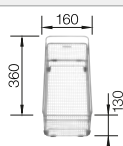

### Extra toebehoren

Snijplank in massief beukenhout

218 313  
€ 116,00

Snijplank in wit kunststof

217 611  
€ 132,00

Multifunctioneel mandje in roestvrij staal

223 297  
€ 166,00