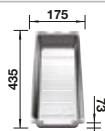

Extra toebehoren

Snijplank in essenhout-  
compound

230 700

€ 283,00

Twee TOP-Rails

235 906

€ 151,00

Multifunctioneel inzetbakje