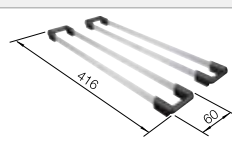

## Extra toebehoren

Snijplank in notelaarhout

223 074  
**€ 368,00**

Inzetbakje roestvrij staal

219 649  
**€ 301,00**

Twee TOP-Rails

235 906  
**€ 151,00**