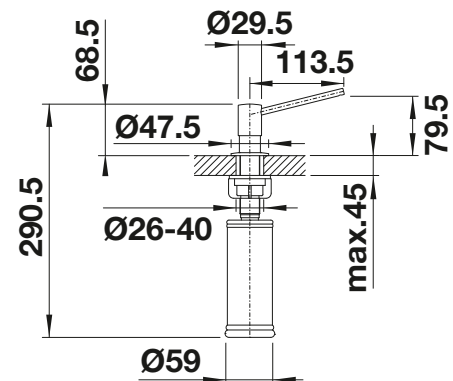

Technische tekening

Opgelet: boorgat van Ø 35 mm vereist
Inhoud: 300 ml

In de levering inbegrepen