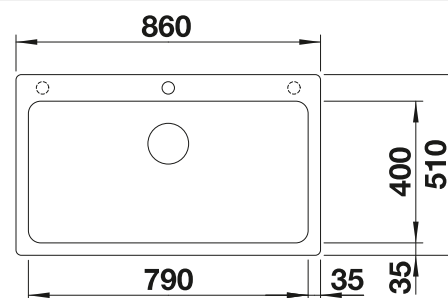

Technische tekening

R35

voorgeboorde gaten
Diepte 220 mm

Extra toebehoren

Twee TOP-Rails

235 906
€ 151,00

Snijplank in beukenhout

225 362
€ 148,00

Snijplank in wit kunststof

210 521
€ 135,00

BLANCO UNIT met BLANCO NAYA XL 9

BLANCO LINUS-S

zie pagina 377

BLANCO FLEXON II Low 90/4

zie pagina 431