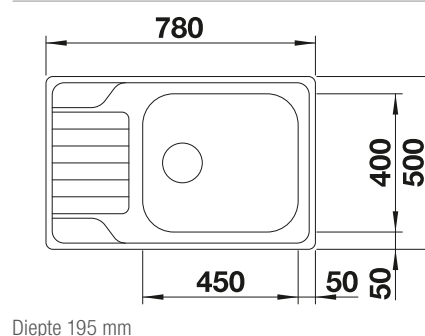

Technische tekening

Spoeltafels in
roestvrij staal

600 mm

Extra toebehoren

Snijplank in massief beukenhout

218313
€ 116,00

Snijplank in wit kunststof

217611
€ 132,00

Vaatkorf in roestvrij staal

220573
€ 81,00

BLANCO UNIT met BLANCO DINAS XL 6 S Compact

BLANCOWEGA-S II

zie pagina 395

BLANCO BOTTON II 30/2

zie pagina 436