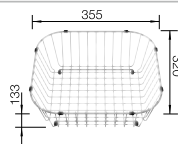

Vaatkorf in roestvrij staal

514 238
€ 70,00