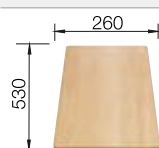

### Extra toebehoren

Snijplank in massief beukenhout

218313  
**€ 116,00**

Snijplank in wit kunststof

217611  
**€ 132,00**

Vaatkorf in roestvrij staal

220573  
**€ 81,00**