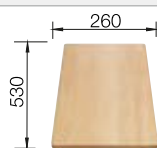

Diepte 200 mm

Extra toebehoren

Snijplank in massief beukenhout

218313  
€ 116,00

Snijplank in wit kunststof

217611  
€ 132,00

Afdruiplak 2-in-1

527 644  
€ 93,00