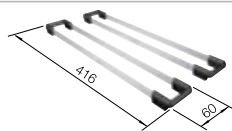

Twee TOP-Rails

235 906  
€ 151,00

Snijplank in essenhout-  
compound

230 700  
€ 283,00

Snijplank in veiligheidsglas

227 697  
€ 153,00

BLANCO UNIT met BLANCO SUBLINE 340/160-U pour  
composants colorés

BLANCO LINUS-S