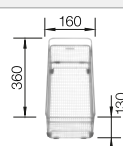

## Extra toebehoren

Snijplank in notelaarhout

223 074

**€ 368,00**

Verplaatsbare afdruiplaat in roestvrij staal

223 067

**€ 409,00**

Multifunctioneel mandje in roestvrij staal