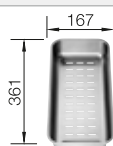

Multifunctioneel inzetbakje in
roestvrij staal

223 077

€ 172,00

BLANCO UNIT met BLANCO ZENAR 5 S