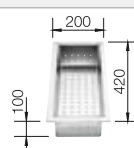

## Extra toebehoren

Snijplank in notelaarhout

223 074

**€ 368,00**

Inzetbakje roestvrij staal

219 649

**€ 301,00**

Verplaatsbare afdruiplaat in roestvrij staal