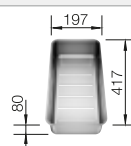

## Extra toebehoren

Snijplank in essenhout-  
compound

230 700

**€ 283,00**

Multifunctioneel inzetbakje in  
roestvrij staal

227 692

**€ 128,00**

Afdruipplaat