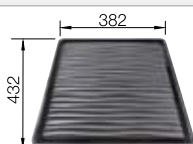

Extra toebehoren

Snijplank in essenhout-  
compound

230 700  
€ 283,00

Afdruipplaat

230 734  
€ 51,00

BLANCO UNIT met BLANCO ETAGON 8

BLANCO drink.filter EVOL-S Pro

zie pagina 339