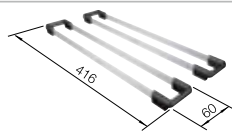

Twee TOP-Rails

235 906
€ 151,00