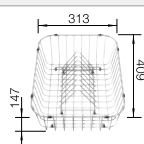

### Extra toebehoren

Hoekvormig inzetbakje

235 866  
€ 69,00

Vaatkorf met geïntegreerde bordenstapelaar

507 829  
€ 252,00

Afdruipplaat

230 734  
€ 51,00