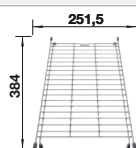

Afdruiprooster

234 795

€ 152,00

BLANCO UNIT met BLANCO VINTERA XL 9-UF