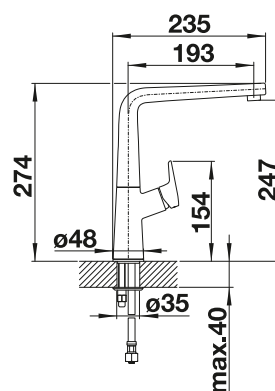

Technische tekening

Debiet 12.6 l/min à 3 bar de pression

In de levering inbegrepen

- Uitloop 360° draaibaar
- Kraangat van Ø 35 mm vereist
- Cartouche met keramische schijven
- Flexibele aansluitslangen van 450 mm en met 3/8" moer voor eenvoudige montage
- Gepatenteerde straalbreker/sproeier voor verminderde kalkaanslag
- Stabilisatieplaat voor betere standvastigheid van de kraan op roestvrij stalen spoeltafels
- LGA-goedgekeurd
- DVGW Certificaat in aanvraag

Mengkranen

Extra toebehoren

Filter voor hoekventiel

128 434

€ 35,00

Aanbevolen afwasmiddeldispenser

BLANCO LATO
Afwasmiddeldispenser
zie pagina 418