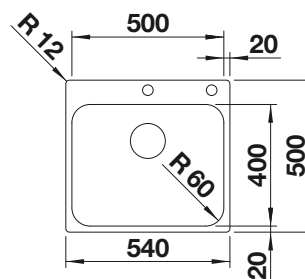

Technische tekening

Diepte 175 mm

Bijkomende boorgaten mogelijk. De bijkomende boring moet door een vakspecialist uitgevoerd worden.

Extra toebehoren

238 482
€ 106,00

514 238
€ 70,00

230 734
€ 51,00

BLANCO UNIT met BLANCO SUPRA 500-IF/A R12

zie pagina 390

zie pagina 437