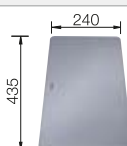

### Extra toebehoren

Snijplank in esenhout-  
compound

230 700

€ 283,00

Snijplank in veiligheidsglas

227 697

€ 153,00

Twee TOP-Rails