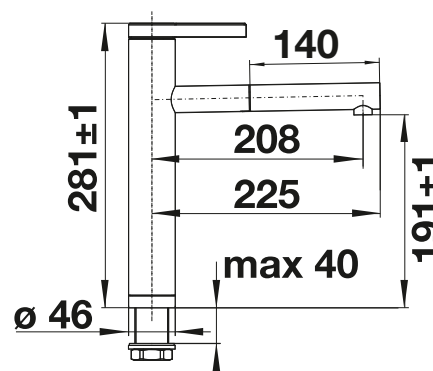

Technische tekening

Debiet 11.5 l/min à 3 bar de pression

In de levering inbegrepen

- Uitloop 130° draaibaar
- Kraangat van Ø 35 mm vereist
- Patroon met keramische schijven
- Met metaal omhulde sproeislang
- Flexibele aansluitslangen, 450 mm lang en met 3/8" moer voor een bijzonder eenvoudige en veilige installatie
- Gepatenteerde straalregelaar voor sterk verminderde kalkaanslag
- Stabilisatieplaat voor betere stabiliteit van de kraan op roestvrijstalen spoeltafels
- Met terugslagklep en dus beveiligd tegen terugslag conform met EN 1717
- LGA-goedgekeurd
- DVGW-goedgekeurd

Mengkranen

Extra toebehoren

Filter voor hoekventiel

128 434
€ 35,00

Sproeislanggeleider voor
mengkranen

511 920
€ 32,00

Aanbevolen afwasmiddeldispenser

BLANCO PIONA
Afwasmiddeldispenser
zie pagina 417

Aanbevolen trekknop

Ronde trekknop Messing
verchromd glanzend
zie pagina 465