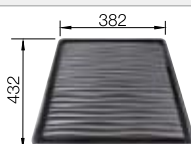

Extra toebehoren

Snijplank in essenhout-compound

230 700

€ 283,00

Afdruiplaat

230 734

€ 51,00

BLANCO UNIT met BLANCO ETAGON 6-F