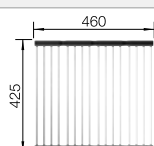

## Extra toebehoren

Snijplank in notelaarhout

223 074  
**€ 368,00**

Verplaatsbare afdruiplaat in  
roestvrij staal

223 067  
**€ 409,00**

Opvouwbaar afdruiprooster

238 482  
**€ 106,00**