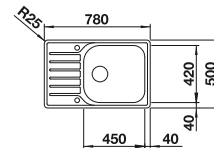

In de levering inbegrepen **automatische bediening**

afloopgarnituur met ruimtebesparende leiding, 3 ½" korfplug met afloopbediening (draaiknop)

Spoeltafels in roestvrij staal 600 mm