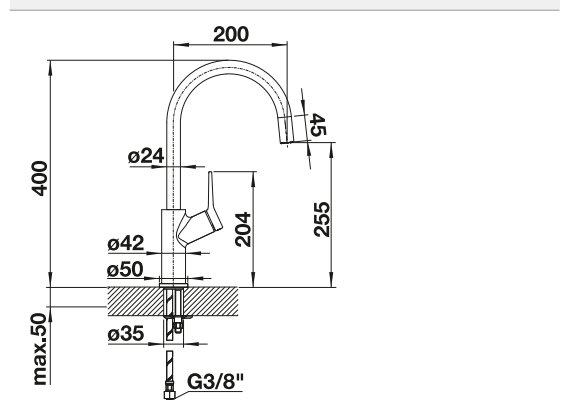

Technische tekening

Debiet 11.85 l/min à 3 bar de pression

Mengkranen