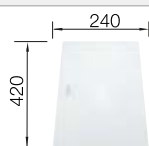

## Extra toebehoren

Snijplank in wit veiligheidsglas

225 333  
**€ 215,00**

Inzetbakje roestvrij staal

219 649  
**€ 301,00**

Verplaatsbare afdruiplaat in roestvrij staal

223 067  
**€ 409,00**