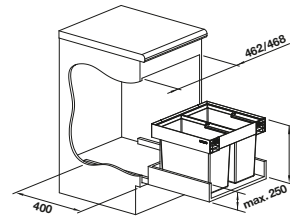

- Voor onderkasten met gescheiden laden en een breedte van 50 tot 90 cm (dankzij een verminderde installatiehoogte van 330 mm)
- Diverse mogelijkheden voor afvalsortering en opslag door flexibele emmercombinaties, met verminderde ruimtevereisten in de spoelafelkast
- Erg stabiel en hygiënisch door kaderoplossing met hangende emmers
- Eenvoudig te monteren zonder markering of voorboren
- Modern ontwerp met hoogwaardig aluminium
- Alle onderdelen zijn makkelijk te reinigen, dankzij hun grote en gladde oppervlakken
- Dankzij de optioneel verkrijgbare accessoires kunt u het systeem volledig personaliseren

Onderkast mm	500	500
BLANCO FLEXON II Low	50/3	50/2
	526 640	526 639
Prijs in € excl. BTW	€ 242,00	€ 222,00

Volume emmer	35 l	38 l

In de levering inbegrepen

systeem voor inbouw in ladekasten, 1 x 19 l en 2 x 8 l emmer, 1 x emmerdeksel 8 l

systeem voor inbouw in ladekasten, 2 x 19 l emmer

Opmerking installatie

- Een onderkast met paneel en lade is vereist.
- Installatiehoogte 325 mm boven de onderkant van de lade, installatiediepte 400 mm (binnenkant schuiflade).
- Maximale hoogte kader 250 mm boven de onderkant van de lade.
- Ook geschikt voor installatie in onderkasten met cassettedeuren met minimaal kader van 90 mm.
- Houd tijdens de planning rekening met de installatiehoogte van het afvalstelsel, de hoogte van de onderkant van de lade, de installatiediepte van de spoelafel met afloopstelsel en de resulterende minimum afmetingen van de onderkast.
- Minimale aanbevolen plinthoogte voor de installatie van MOVEX: 100 mm.