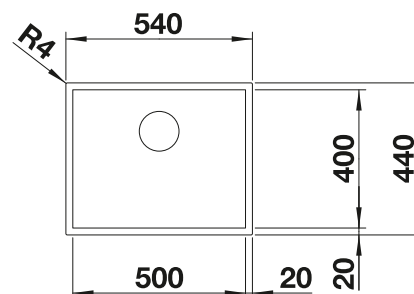

Diepte 175 mm

Opmerking: ook beschikbaar voor vlakbouw

* Opmerking bij levering:
bij inbouw van een afloopbediening met trekknop is bij
onderbouwmodellen zonder kraanrichel een uitbreidingsset vereist.
Aanbevolen: art.nr. 232 459

Extra toebehoren

Snijplank in wit veiligheidsglas

225 333
€ 215,00

Verplaatsbare afdruiplaat in
roestvrij staal

223 067
€ 409,00

Multifunctioneel mandje in
roestvrij staal

223 297
€ 166,00

BLANCO UNIT met BLANCO ZEROX 500-U Durinox

BLANCO LINEE-S

zie pagina 356

BLANCO SOLON-IF

zie pagina 437