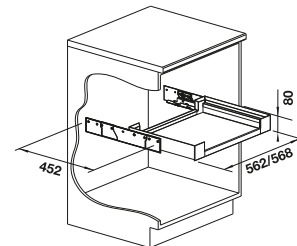

- Zacht sluitende schuiflade biedt opbergruimte in het centrale gedeelte van de onderkast
- Ideaal om spoelafaccessoires, poetsgerei, vuilzakrollen, CO2-patronen, vaatwaskranen en andere kleine voorwerpen op te bergen
- Gemakkelijke toegang dankzij de uitsparing aan de voorkant van de lade en de volledige uitschuif functie
- Donkergrijs ontwerp dat past bij alle andere BLANCO kastelementen
- Eenvoudig te reinigen
- Verkrijgbaar voor uittrekbare (P) en draaideuren (H)

Nieuw

Uittrekbare front

Draaideur

Onderkast mm	600	600
BLANCO Flat Drawer 60	H	P
	527 666	527 665
Prijs in € excl. BTW	€ 171,00	€ 171,00