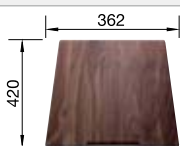

## Extra toebehoren

Snijplank in notelaarhout

223 074  
**€ 368,00**

Verplaatsbare afdruiplaat in roestvrij staal

223 067  
**€ 409,00**

Opvouwbaar afdruiprooster

238 482  
**€ 106,00**