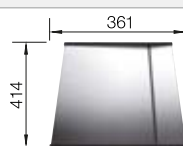

## Extra toebehoren

Snijplank in notelaarhout

223 074  
**€ 368,00**

Verplaatsbare afdruiplaat in roestvrij staal

223 067  
**€ 409,00**

Twee TOP-Rails

235 906  
**€ 151,00**