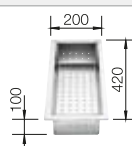

Inzetbakje roestvrij staal

219 649
€ 301,00