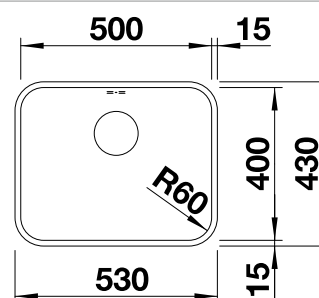

Diepte 175 mm

Technische opmerking: bestel afloopverbindingen voor combinaties van twee enkele spoelbakken afzonderlijk.

Spoelbakken
in RVS

600 mm

Extra toebehoren

Twee TOP-Rails

235906
€ 151,00

Vaatkorf in roestvrij staal

514238
€ 70,00

Afdruipplaat

230734
€ 51,00

BLANCO UNIT met BLANCO SUPRA 500-U

BLANCO MIDA-S

zie pagina 390

BLANCO BOTTON Pro 60/3
Automatisch

zie pagina 434