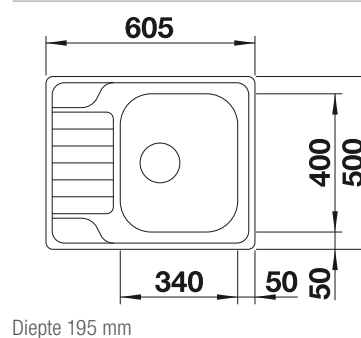

Technische tekening

Diepte 195 mm

Spoeltafels in
roestvrij staal

450 mm

Extra toebehoren

BLANCO UNIT met BLANCO DINAS 45 S Mini

zie pagina 396

zie pagina 436