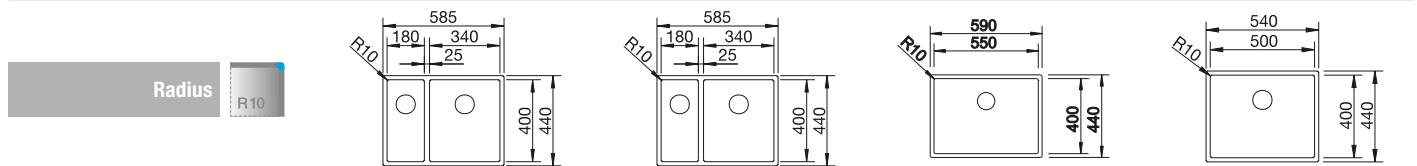

In de levering inbegrepen	manuele InFino afloopstelsel			
Opmerking: bij installatie van een keukenkraan, afloopbediening of afwasmiddeldispenser in een laminaat werkblad heeft u een flexibele afdichtband nodig, art.nr. 120 055.	afloopgarnituur met ruimtebesparende leiding, afvoeraansluiting, 2 x 3 ½" InFino korfplug, bevestigingsset	afloopgarnituur met ruimtebesparende leiding, afvoeraansluiting, 2 x 3 ½" InFino korfplug, bevestigingsset	afloopgarnituur met ruimtebesparende leiding, 3 ½" InFino korfplug, bevestigingsset	afloopgarnituur met ruimtebesparende leiding, 3 ½" InFino korfplug, bevestigingsset

Extra toebehoren		
 240 420	 200 100 420	 460 425
Snijplank in wit veiligheidsglas 225 333 € 215,00	Inzetbakje roestvrij staal 219 649 € 301,00	Opvouwbaar afdruirooster 238 482 € 106,00

BLANCO UNIT met BLANCO CLARON-IF	
 BLANCO drink.filter EVOL-S Pro zie pagina 339	 BLANCO SOLON-IF zie pagina 437

Spoelbakken in RVS
600 mm