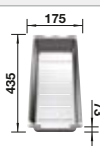

Multifunctioneel inzetbakje

227 689

€ 128,00