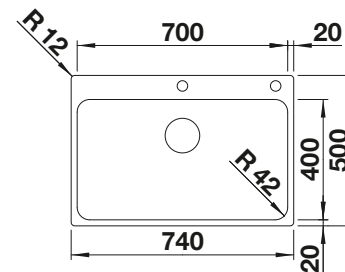

Diepte 185 mm

Extra booggat mogelijk. Het aansluitende booggat moet door een gespecialiseerd bedrijf worden uitgevoerd.

Extra toebehoren

Snijplank uit bamboe

239 449
€ 71,00

Twee TOP-Rails

235 906
€ 151,00

Afdruipvlak uit kunststof met roestvrijstalen inzet

513 485
€ 193,00

BLANCO UNIT met BLANCO SOLIS 700-IF/A

BLANCO CANDOR-S

zie pagina 382

BLANCO FLEXON II Low 80/3

zie pagina 431