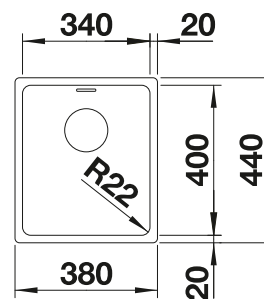

Diepte 190 mm

Let op de uitsparingsmaten voor de betreffende installatie.

Extra toebehoren

Snijplank in essenhout-
compound

230 700

€ 283,00

Multifunctioneel inzetbakje in
roestvrij staal

227 692

€ 128,00

Opvouwbaar afdruiiprooster

238 482

€ 106,00

BLANCO UNIT met BLANCO ANDANO 340-U

BLANCO SONEA-S Flexo

zie pagina 360

BLANCO FLEXON II 30/2

zie pagina 430