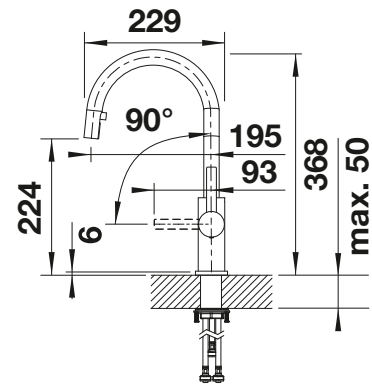

BLANCO CANDOR-S

- Hoogwaardig design in geborsteld massief roestvrij staal
- Helder design voor moderne keukens
- Boogvormige, hoge uitloop voor het eenvoudig vullen van kookpotten en vazen
- Verdoken, uittrekbare sproeikop
- Meer bewegingsvrijheid bij installatie tegen een muur dankzij de bedieningshendel die verticaal staat in neutrale positie
- Energiebesparend: basisinstelling van de kraanhendel voor koude start

Ook in lage druk

Uittrekbare sproeikop

metaaloppervlak				Prijs in € excl. BTW
	roestvrij staal geborsteld	Hoge druk	523 121	€ 381,00
		Lage druk	525 125	€ 446,00

In de levering inbegrepen

- Uitloop 190° draaibaar
- Kraangat van Ø 35 mm vereist
- Cartouche met keramische schijven
- Met kunststof omwikkelde sproeislang
- Flexibele aansluitlangen van 450 mm lang en met 3/8" moer voor eenvoudige montage
- Gepatenteerde straalbreker/sproeier voor verminderde kalkaanslag
- Stabilisatieplaat voor betere standvastigheid van de kraan op roestvrij stalen spoelafels
- Met terugslagklep en aldus beveiligd tegen terugslag, in overeenkomst met EN 1717
- LGA-goedgekeurd
- DVGW-goedgekeurd

Technische tekening

Debiet 9.7 (HD) / 5 (LD) l/min à 3 bar de pression

BLANCO CANDOR

- Hoogwaardig design in geborsteld massief roestvrij staal
- Helder design voor moderne keukens
- Boogvormige, hoge uitloop voor het eenvoudig vullen van kookpotten en vazen
- Meer bewegingsvrijheid bij installatie tegen een muur dankzij de bedieningshendel die verticaal staat in neutrale positie
- Energiebesparend: basisinstelling van de kraanhendel voor koude start
- Ook beschikbaar met uittrekbare sproeikop

Zonder uittrekbare sproeikop

metaaloppervlak				Prijs in € excl. BTW
	roestvrij staal geborsteld		523 120	€ 274,00

In de levering inbegrepen

- Uitloop 360° draaibaar
- Kraangat van Ø 35 mm vereist
- Cartouche met keramische schijven
- Flexibele aansluitlangen van 450 mm lang en met 3/8" moer voor eenvoudige montage
- Gepatenteerde straalbreker/sproeier voor verminderde kalkaanslag
- Stabilisatieplaat voor betere standvastigheid van de kraan op roestvrij stalen spoelafels
- LGA-goedgekeurd
- DVGW-goedgekeurd