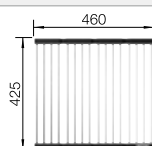

## Extra toebehoren

Snijplank in essenhout-  
compound

230 700

**€ 283,00**

Multifunctioneel inzetbakje in  
roestvrij staal

227 692

**€ 128,00**

Opvouwbaar afdruiiprooster