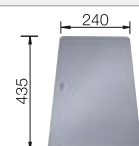

Extra toebehoren

Snijplank in essenhout-  
compound

230 700  
€ 283,00

Afdruipplaat

230 734  
€ 51,00

Snijplank in veiligheidsglas

227 697  
€ 153,00

BLANCO UNIT met BLANCO ETAGON 500-U pour composants colorés