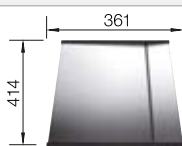

## Extra toebehoren

Snijplank in notelaarhout

223 074

**€ 368,00**

Verplaatsbare afdruiplaat in roestvrij staal

223 067

**€ 409,00**

Multifunctioneel mandje in roestvrij staal