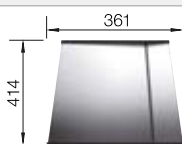

Verplaatsbare afdruiplaat in
roestvrij staal

223 067
€ 409,00