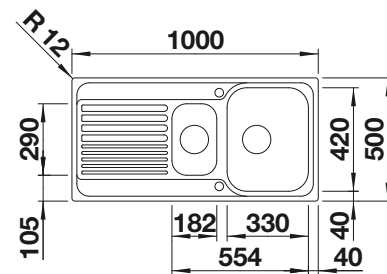

Technische tekening

Diepte 170/90 mm

Spoeltafels in
roestvrij staal

600 mm

Extra toebehoren

Snijplank in massief beukenhout

218 313
€ 116,00

SmartCut snijplank in kunststof

232 181
€ 98,00

Inzetbakje roestvrij staal

240 729
€ 95,00

BLANCO UNIT met BLANCO TIPO II 6 S

BLANCOWEGA-S II

zie pagina 395

BLANCO SINGOLO XL

zie pagina 438