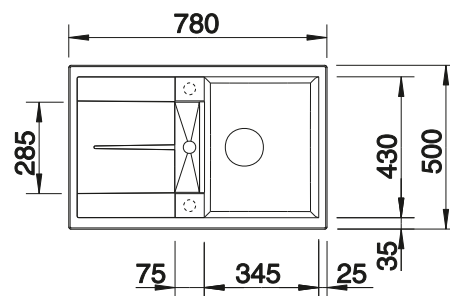

Technische tekening

R8

○ voorgeboorde gaten
Diepte 190/25 mm

Extra toebehoren

218313
€ 116,00

217611
€ 132,00

235866
€ 69,00

BLANCO UNIT met BLANCO METRA 45 S

zie pagina 380

zie pagina 427