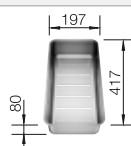

## Extra toebehoren

Snijplank in essenhout-  
compound

230 700  
**€ 283,00**

Multifunctioneel inzetbakje in  
roestvrij staal

227 692  
**€ 128,00**

Twee TOP-Rails

235 906  
**€ 151,00**