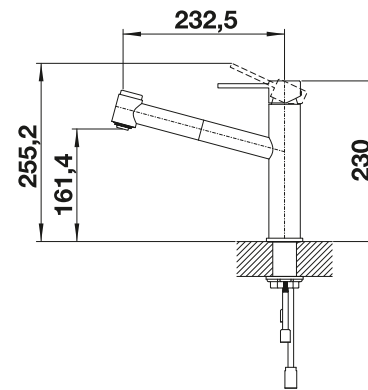

Technische tekening

Debiet 8.3 (HD) / 7 (LD) l/min à 3 bar de pression