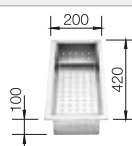

## Extra toebehoren

Snijplank in wit veiligheidsglas

225 333  
**€ 215,00**

Inzetbakje roestvrij staal

219 649  
**€ 301,00**

Opvouwbaar afdruiprooster

238 482  
**€ 106,00**