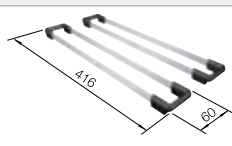

Twee TOP-Rails

235 906
€ 151,00