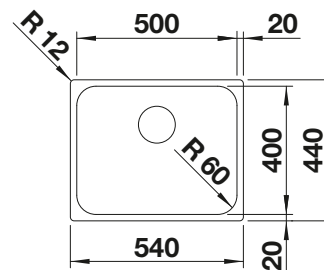

Technische tekening

Diepte 175 mm

Voor de installatie van een keukenkraan, afloopbediening of afwasmiddeldispenser in een laminaat werkblad heeft u een flexibele afdichtband (120 055) nodig.

Spoelbakken
in RVS

600 mm

Extra toebehoren

Twee TOP-Rails

235 906
€ 151,00

Vaatkorf in roestvrij staal

514 238
€ 70,00

Afdruipplaat

230 734
€ 51,00

BLANCO UNIT met BLANCO SUPRA 500-IF R12

BLANCO MIDA-S

zie pagina 390

BLANCO SOLON-IF

zie pagina 437