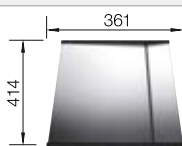

## Extra toebehoren

Snijplank in wit veiligheidsglas

225 333  
**€ 215,00**

Verplaatsbare afdruiplaat in  
roestvrij staal

223 067  
**€ 409,00**

Multifunctioneel mandje in  
roestvrij staal

223 297  
**€ 166,00**