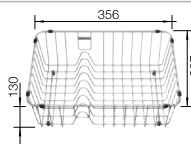

Vaatkorf

231 693
€ 98,00

BLANCO UNIT met BLANCO ADIRA XL 6 S-F