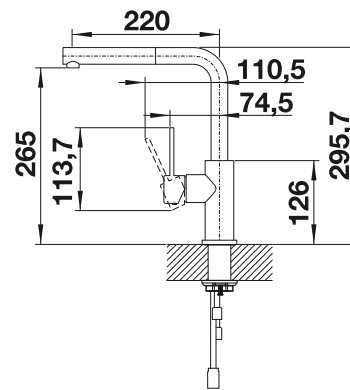

Technische tekening

Debiet 8.6 (HD) / 7 (LD) l/min à 3 bar de pression