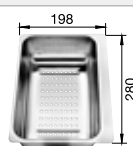

### Extra toebehoren

Snijplank in massief beukenhout

218 313  
€ 116,00

Snijplank in wit kunststof

217 611  
€ 132,00

Multifunctioneel inzetbakje in roestvrij staal

217 796  
€ 139,00