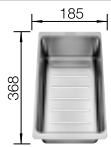

Multifunctioneel inzetbakje in roestvrij staal