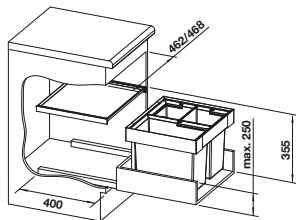

- Groot assortiment modellen voor alle standaard spoelbakmeubels met één lade
- Diverse mogelijkheden voor afvalsortering en opslag door flexibele emmercombinaties
- Erg stabiel en hygiënisch door kaderoplossing met hangende emmers
- Eenvoudige montage zonder markering of voorboren
- De inbegrepen ladesysteemafdekking kan dienen als praktische opslagruimte
- Modern ontwerp met hoogwaardig aluminium
- Alle onderdelen zijn makkelijk te reinigen, dankzij de grote en gladde oppervlakken
- Dankzij de optioneel verkrijgbare accessoires kunt u het systeem volledig personaliseren

reddot award 2017 winner

Onderkast mm	500	500	450
BLANCO FLEXON II	50/3	50/2	45/2
	521 470	521 469	521 468
Prijs in € excl. BTW	€ 270,00	€ 247,00	€ 228,00

Volume emmer	35 l	38 l	32 l

In de levering inbegrepen			
	stelsysteem voor inbouw in ladekasten, systeemdekseel, 1 x 19 l en 2 x 8 l emmer, 1 x emmerdekseel 8 l	stelsysteem voor inbouw in ladekasten, systeemdekseel, 2 x 19 l emmer	stelsysteem voor inbouw in ladekasten, systeemdekseel, 2 x 16 l emmer

Opmerking installatie

- Een onderkast met paneel en lade is vereist.
- Installatiehoogte 355 mm boven de onderkant van de lade, installatiehoogte zonder systeemafdekking 325 mm boven de onderkant van de lade, installatiediepte 400 mm (binnenkant schuiflade).
- Maximale hoogte kader 250 mm boven de onderkant van de lade.
- Ook geschikt voor installatie in onderkasten met cassettedeuren met minimaal kader van 90 mm.
- Houd tijdens de planning rekening met de installatiehoogte van het afvalstelsysteem, de hoogte van de onderkant van de lade, de installatiediepte van de spoeltafel met afloopstelsysteem en de resulterende minimum afmetingen van de onderkast.
- Minimale aanbevolen plintheogte voor de installatie van MOVEX: 100 mm.