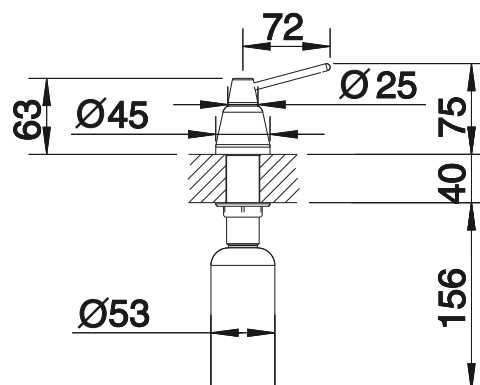

## Technische tekening

Opgelet: boorgat van Ø 35 mm vereist  
Inhoud: 250 ml