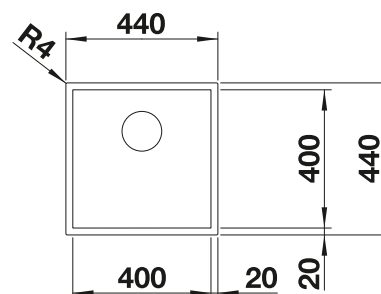

Diepte 175 mm

Opmerking: ook beschikbaar voor vlakbouw

* Opmerking bij levering:
bij inbouw van een afloopbediening met trekknop is bij
onderbouwmodellen zonder kraanrichel een uitbreidingsset vereist.
Aanbevolen: art.nr. 232 459

Extra toebehoren

Snijplank in wit veiligheidsglas

225 333
€ 215,00

Verplaatsbare afdruiplaat in
roestvrij staal

223 067
€ 409,00

Opvouwbaar afdruiprooster

238 482
€ 106,00

BLANCO UNIT met BLANCO ZEROX 400-U Durinox

BLANCO LINEE-S

zie pagina 356

BLANCO SOLON-IF

zie pagina 437