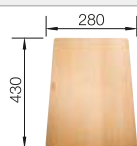

### Extra toebehoren

Snijplank in beukenhout

514544  
**€ 148,00**

Snijplank in veiligheidsglas

227 699  
**€ 153,00**

Multifunctioneel inzetbakje in roestvrij staal

226 189  
**€ 123,00**