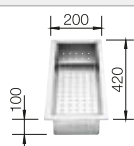

Inzetbakje roestvrij staal

219 649
€ 301,00