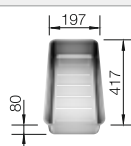

## Extra toebehoren

Snijplank in essenhout-compound  
230 700  
**€ 283,00**

Multifunctioneel inzetbakje in roestvrij staal  
227 692  
**€ 128,00**

Afdruiplank uit kunststof met roestvrijstalen inzet  
513 485  
**€ 193,00**