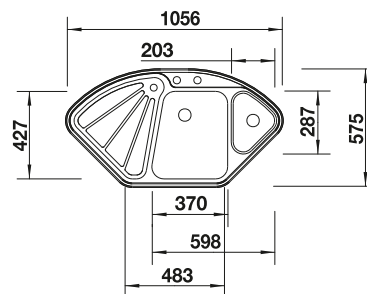

Diepte 185/130 mm

Uitsparingsmaten voor alle installatieprocessen vindt u op onze website

Opmerking:

bij hoekinstallatie is een onderkast van min. 70 cm breed vereist.

Bij hoekinstallatie kan dit model enkel in werkbladen van min.

65 cm diep worden geïnstalleerd.

Om de voordelen van deze spoelafel te kunnen benutten, adviseren wij BLANCO keukenkranen met uittrekbare sproeislang.

Spoelafels in
roestvrij staal

900x900 mm

Extra toebehoren

513 484

€ 135,00

BLANCO UNIT met BLANCODELTA-IF

zie pagina 358

zie pagina 437