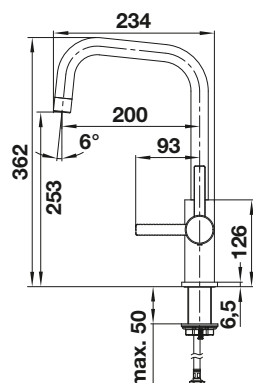

Technische tekening

Debiet 14.1 l/min à 3 bar de pression