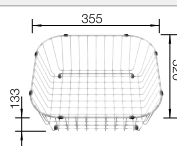

### Extra toebehoren

Hoekvormig inzetbakje

235 866  
€ 69,00

Vaatkorf in roestvrij staal

514 238  
€ 70,00

Afdruipplaat

230 734  
€ 51,00