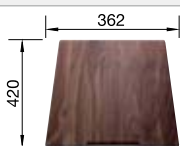

## Extra toebehoren

Snijplank in notelaarhout

223 074

**€ 368,00**

Verplaatsbare afdruiplaat in roestvrij staal

223 067

**€ 409,00**

Multifunctioneel mandje in roestvrij staal