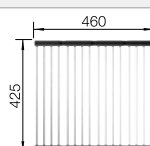

## Extra toebehoren

Snijplank in notelaarhout

223 074  
**€ 368,00**

Verplaatsbare afdruiplaat in roestvrij staal

223 067  
**€ 409,00**

Opvouwbaar afdruiprooster

238 482  
**€ 106,00**