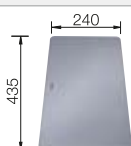

Snijplank in veiligheidsglas

227 699
€ 153,00