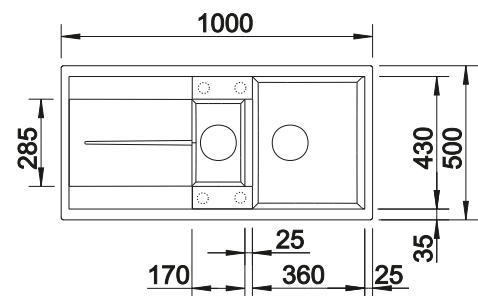

Technische tekening

○ voorgeboorde gaten
Diepte 190/145 mm

Extra toebehoren

Snijplank in massief beukenhout

218 313
€ 116,00

Snijplank in wit kunststof

217 611
€ 132,00

Multifunctioneel inzetbakje in roestvrij staal

217 796
€ 139,00

BLANCO UNIT met BLANCO METRA 6 S

BLANCO LINUS-S

zie pagina 377

BLANCO SELECT II 60/3

zie pagina 425