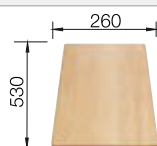

## Extra toebehoren

Snijplank in massief beukenhout

218313  
**€ 116,00**

Snijplank in wit kunststof

217611  
**€ 132,00**