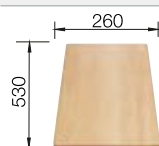

## Extra toebehoren

Snijplank in massief beukenhout

218313  
**€ 116,00**

Snijplank in wit kunststof

217611  
**€ 132,00**

Vaatkorf in roestvrij staal

220573  
**€ 81,00**