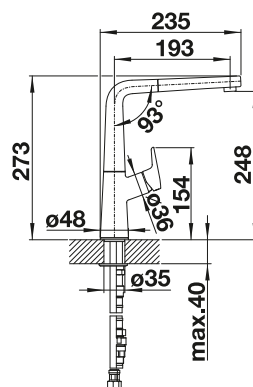

Technische tekening

Debiet 8.62 l/min à 3 bar de pression

In de levering inbegrepen

- Uitloop 190° draaibaar
- Kraangat van Ø 35 mm vereist
- Cartouche met keramische schijven
- Flexibele aansluitslangen van 450 mm en met 3/8" moer voor eenvoudige montage
- Met metaal omwikkelde sproeislang
- Gepatenteerde straalbreker/sproeier voor verminderde kalkaanslag
- Stabilisatieplaat voor betere standvastigheid van de kraan op roestvrij stalen spoeltafels
- Met terugslagklep en aldus beveiligd tegen terugslag, in overeenkomst met EN 1717
- LGA-goedgekeurd
- DVGW Certificaat in aanvraag

Extra toebehoren

Filter voor hoekventiel

128 434
€ 35,00

Sproeislanggeleider voor mengkranen

511 920
€ 32,00

Aanbevolen afwasmiddeldispenser

BLANCO LATO
Afwasmiddeldispenser
zie pagina 418