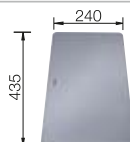

### Extra toebehoren

Twee TOP-Rails

235 906  
€ 151,00

Snijplank in essenhout-  
compound

230 700  
€ 283,00

Snijplank in veiligheidsglas

227 697  
€ 153,00