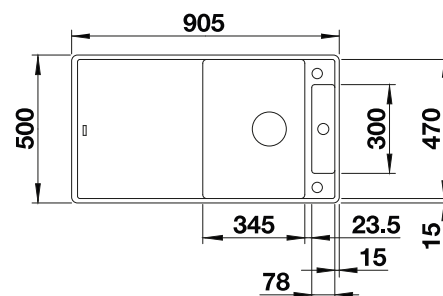

Diepte 190/55 mm

Extra toebehoren

233 739

€ 163,00

BLANCO UNIT met BLANCO AXIA III 5 S-F

zie pagina 356

zie pagina 427