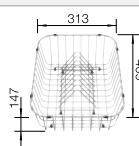

### Extra toebehoren

Snijplank in beukenhout

232 817  
€ 138,00

Hoekvormig inzetbakje

235 866  
€ 69,00

Vaatkorf met geïntegreerde bordenstapelaar

507 829  
€ 252,00