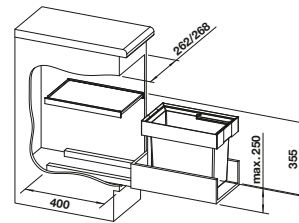

- Groot assortiment modellen voor alle standaard spoelbakmeubels met één lade
- Diverse mogelijkheden voor afvalsortering en opslag door flexibele emmercombinaties
- Erg stabiel en hygiënisch door kaderoplossing met hangende emmers
- Eenvoudige montage zonder markering of voorboren
- De inbegrepen ladesysteemafdekking kan dienen als praktische opslagruimte
- Modern ontwerp met hoogwaardig aluminium
- Alle onderdelen zijn makkelijk te reinigen, dankzij de grote en gladde oppervlakken
- Dankzij de optioneel verkrijgbare accessoires kunt u het systeem volledig personaliseren

reddot award 2017 winner

Onderkast mm	300	300
BLANCO FLEXON II	30/2	30/1
	521 467	521 542
Prijs in € excl. BTW	€ 193,00	€ 163,00
Volume emmer	16 l	19 l