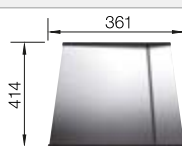

## Extra toebehoren

Snijplank in notelaarhout

223 074  
**€ 368,00**

Inzetbakje roestvrij staal

219 649  
**€ 301,00**

Verplaatsbare afdruiplaat in roestvrij staal

223 067  
**€ 409,00**