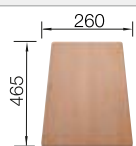

## Extra toebehoren

Snijplank in beukenhout

225685  
**€ 123,00**

Vaatkorf in roestvrij staal

514238  
**€ 70,00**