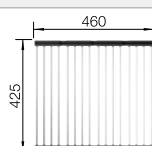

## Extra toebehoren

Snijplank in notelaarhout

223 074

**€ 368,00**

Verplaatsbare afdruiplaat in roestvrij staal

223 067

**€ 409,00**

Opvouwbaar afdruiprooster