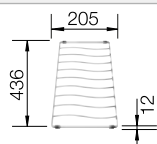

Rooster uit roestvrij staal

roestvrijstalen afdruirooster, afloopgarnituur met ruimtebesparende leiding, 3 1/2" InFino korfplug met afloopbediening (draaiknop)

of

roestvrijstalen afdruirooster, afloopgarnituur met ruimtebesparende leiding, 3 1/2" InFino korfplug