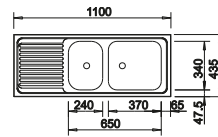

In de levering inbegrepen	manuele bediening

Planningsnota:

Bestel 1 ½" dubbele afloopgarnituur afzonderlijk.

Afmetingen bak: 370 x 340 x 150 mm / 240 x 340 x 145 mm

Uitsparingsmaten: 1082 x 417 mm