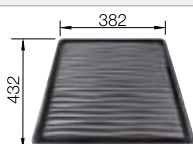

Extra toebehoren

Snijplank in essenhout-  
compound

230 700  
€ 283,00

Afdruipplaat

230 734  
€ 51,00

BLANCO UNIT met BLANCO ETAGON 6

BLANCO drink.filter EVOL-S Pro

zie pagina 339