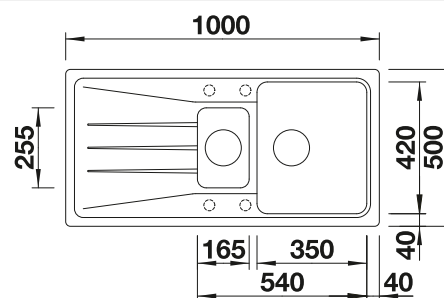

Technische tekening

○ voorgeboorde gaten

Diepte 190/120 mm

Opmerking: Het kleinere bakje dient als overloop en kan daardoor niet waterdicht worden afgesloten.

Extra toebehoren

Snijplank in massief beukenhout

218313
€ 116,00

Snijplank in wit kunststof

217611
€ 132,00

Multifunctioneel inzetbakje in roestvrij staal

231178
€ 103,00

BLANCO UNIT met BLANCO SONA 6 S

BLANCO KANO-S

zie pagina 388

BLANCO BOTTON Pro 60/3
Automatisch

zie pagina 434