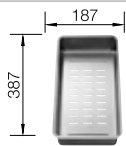

Multifunctioneel inzetbakje

Multifunctioneel inzetbakje in roestvrij staal (past ook in de hoofdbak), afloopgarnituur met ruimtebesparende leiding, 2 x 3 1/2" InFino korfplug met afloopbediening (draaiknop) voor de hoofdspoelbak