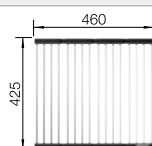

## Extra toebehoren

Snijplank in esenhout-  
compound

230 700

**€ 283,00**

Multifunctioneel inzetbakje in  
roestvrij staal

227 692

**€ 128,00**

Opvouwbaar afdruiiprooster