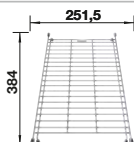

Afdruirooster

234 795  
€ 152,00

Snijplank in wit kunststof

210 521  
€ 135,00

BLANCO UNIT met BLANCO NAYA 45

BLANCO KANO

zie pagina 389

BLANCO BOTTON II 30/2