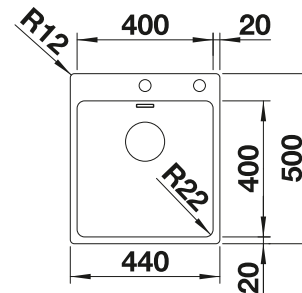

Diepte 190 mm

Bijkomende boorgaten mogelijk. Het bijkomende boorgat moet door een gespecialiseerd bedrijf worden uitgevoerd.

Uitsparingsmaten voor alle installatieprocessen vindt u op onze website.

Extra toebehoren

Snijplank in esenhout-
compound

230 700

€ 283,00

Multifunctioneel inzetbakje in
roestvrij staal

227 692

€ 128,00

Opvouwbaar afdruiiprooster

238 482

€ 106,00

BLANCO UNIT met BLANCO ANDANO 400-IF/A

BLANCO SONEA-S Flexo

zie pagina 360

BLANCO FLEXON II 45/2

zie pagina 429