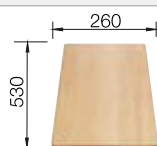

### Extra toebehoren

Snijplank in massief beukenhout

218313  
€ 116,00

Snijplank in wit kunststof

217611  
€ 132,00

Multifunctioneel mandje in roestvrij staal

223297  
€ 166,00