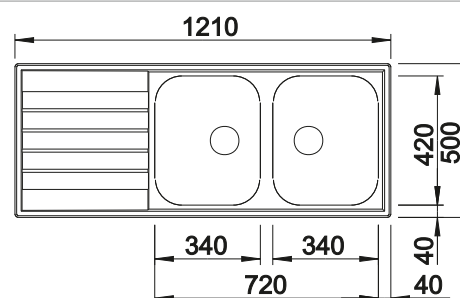

Technische tekening

Diepte 160/160 mm

Spoeltafels in
roestvrij staal

800 mm

Extra toebehoren

Snijplank in massief beukenhout

218313
€ 116,00

Snijplank in wit kunststof

217611
€ 132,00

Vaatkorf in roestvrij staal

220573
€ 81,00

BLANCO UNIT met BLANCO LIVIT 8 S

BLANCO KANO-S

zie pagina 388

BLANCO SOLON-IF

zie pagina 437