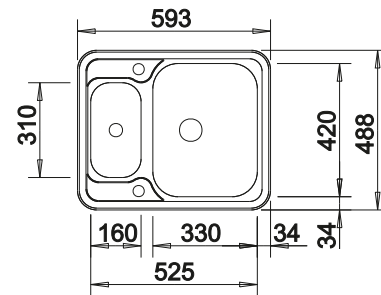

## Technische tekening

Diepte 160/130 mm