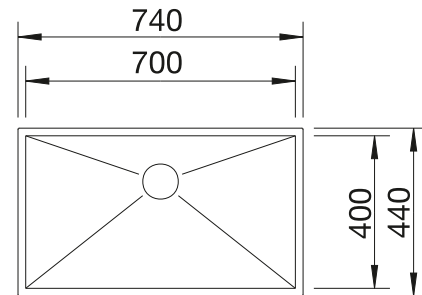

Diepte 185 mm

Opmerking: ook beschikbaar voor vlakbouw

* Opmerking bij levering: bij inbouw van een afloopbediening met trekknop is bij onderbouwmodellen zonder kraanrichel een uitbreidingsset vereist. Aanbevolen: art.nr. 232 459

Spoelbakken
in RVS

800 mm

Extra toebehoren

Snijplank in notelaarhout

223 074
€ 368,00

Inzetbakje roestvrij staal

219 649
€ 301,00

Verplaatsbare afdruiplaat in roestvrij staal

223 067
€ 409,00

BLANCO UNIT met BLANCO ZEROX 700-U

BLANCO LINEE-S

zie pagina 356

BLANCO FLEXON II Low 80/3

zie pagina 431