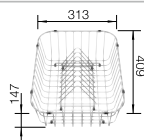

Extra toebehoren

Vaatkorf met geïntegreerde
bordenstapelaar

507 829

€ 252,00