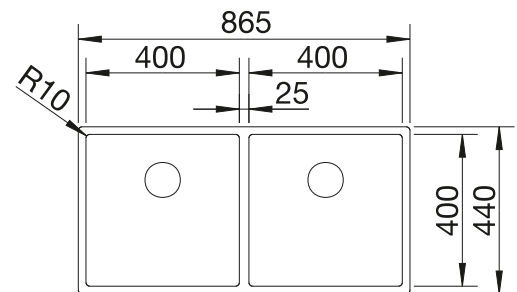

Diepte 190/190 mm

Technische opmerking: de rand van de onderbouwspoelbak is niet gesloten aan de hoeken.

Spoelbakken
in RVS

900 mm

Extra toebehoren

Snijplank in wit veiligheidsglas

225 333
€ 215,00

Inzetbakje roestvrij staal

219 649
€ 301,00

Opvouwbaar afdruiprooster

238 482
€ 106,00

BLANCO UNIT met BLANCO CLARON 400/400-U

BLANCO drink.filter EVOL-S Pro

zie pagina 339

BLANCO SOLON-IF

zie pagina 437