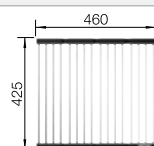

## Extra toebehoren

Snijplank in wit veiligheidsglas

225 333  
**€ 215,00**

Inzetbakje roestvrij staal

219 649  
**€ 301,00**

Opvouwbaar afdruiprooster

238 482  
**€ 106,00**