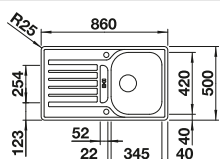

In de levering inbegrepen

afloopgarnituur met ruimtebesparende leiding, 3 1/2" korfplug met afloopbediening (draaiknop)

automatische bediening