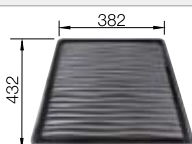

Afdruipplaat

230 734

€ 51,00