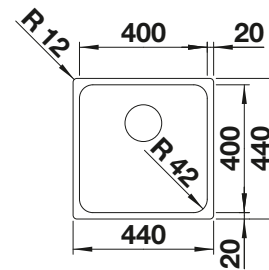

Diepte 185 mm

Voor de installatie van een keukenkraan, afloopbediening of afwasmiddeldispenser in een laminaat werkblad heeft u een flexibele afdichtband (120 055) nodig.

Spoelbakken
in RVS

450 mm

Extra toebehoren

239 449
€ 71,00

514 238
€ 70,00

230 734
€ 51,00