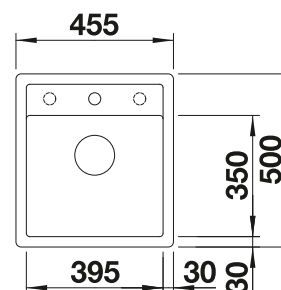

Technische tekening

R10

voorgeboorde gaten
Diepte 190 mm

Extra toebehoren

235 866
€ 69,00

514 238
€ 70,00

230 734
€ 51,00

BLANCO UNIT met BLANCO DALAGO 45-F

zie pagina 389

zie pagina 427