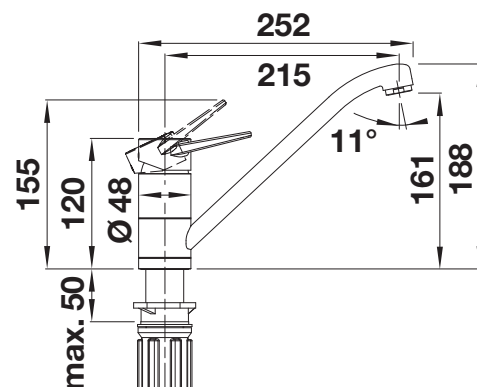

Technische tekening

Debiet 14.11 l/min à 3 bar de pression

In de levering inbegrepen

- Uitloop 180° draaibaar
- Kraangat van Ø 35 mm vereist
- Cartouche met keramische schijven
- Flexibele aansluitslangen van 900 mm lang en met 3/8" moer voor eenvoudige montage
- Gepatenteerde straalbreker/sproeier voor sterk verminderde kalkaanslag
- Stabilisatieplaat voor betere standvastigheid van de kraan op roestvrij stalen spoeltafels
- LGA-goedgekeurd
- DVGW Certificaat in aanvraag

Extra toebehoren

Filter voor hoekventiel

128434
€ 35,00

Straalregelaarset met heldere en bruisstraal voor hoge druk kranen, incl. sleutel voor afstelling water

521746
€ 47,00

Aanbevolen afwasmiddeldispenser

BLANCO LATO
Afwasmiddeldispenser

zie pagina 418