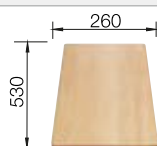

## Extra toebehoren

Snijplank in massief beukenhout

218 313  
€ 116,00

Snijplank in wit kunststof

217 611  
€ 132,00

Hoekvormig inzetbakje

235 866  
€ 69,00