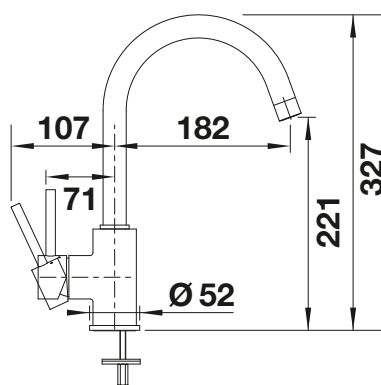

BLANCO MIDA

- Zacht glooiende uitloop op een slank lichaam
- Voor het gemakkelijk vullen van hoge potten en vazen
- Grote bewegingsvrijheid door 360° draaibare uitloop

Zonder uittrekbare sproeikop

SILGRANIT-Look			Prijs in € excl. BTW
	silgranit-zwart	526 145	€ 324,00
	antraciet	519 415	€ 324,00
	vulkaangrijs	526 965	€ 324,00
	silgranit-wit	519 418	€ 324,00
	zacht wit	526 966	€ 324,00
	café	519 423	€ 324,00
Speciale uitvoering			Prijs in € excl. BTW
	zwart mat	526 649	€ 299,00

Technische tekening

Debiet 15.12 l/min à 3 bar de pression

In de levering inbegrepen

- Uitloop 360° draaibaar
- Kraangat van Ø 35 mm vereist
- Cartouche met keramische schijven
- Flexibele aansluitslangen van 350 mm lang en met 3/8" moer voor eenvoudige montage
- Stabilisatieplaat voor betere standvastigheid van de kraan op roestvrij stalen spoeltafels
- LGA-goedgekeurd
- DVGW-goedgekeurd

Extra toebehoren

Filter voor hoekventiel

128 434
€ 35,00

Straalregelaarset met heldere en bruisstraal voor hoge druk kranen, incl. sleutel voor afstelling water

521 746
€ 47,00

Aanbevolen afwasmiddeldispenser

BLANCO LATO
Afwasmiddeldispenser

zie pagina 418