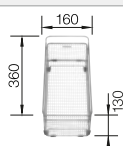

Multifunctioneel mandje in roestvrij staal

223 297

€ 166,00