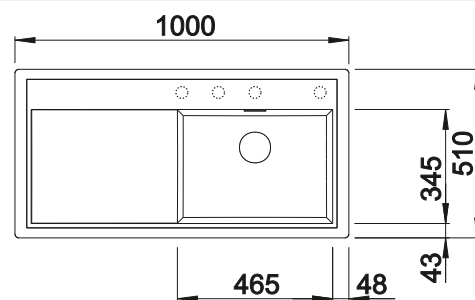

○ voorgeboorde gaten  
Diepte 190 mm

Extra toebehoren

Snijplank in essenhout-  
compound

229411

€ 298,00

Multifunctioneel inzetbakje in  
roestvrij staal

223077

€ 172,00