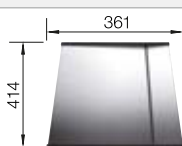

## Extra toebehoren

Snijplank in notelaarhout

223 074

**€ 368,00**

Verplaatsbare afdruiplaat in roestvrij staal

223 067

**€ 409,00**

Multifunctioneel mandje in roestvrij staal