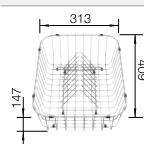

Extra toebehoren

Vaatkorf met geïntegreerde bordenstapelaar

507 829

€ 252,00