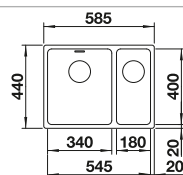

In de levering inbegrepen		manuele InFino afloopsysteem
	afloopgarnituur met ruimtebesparende leiding, 2 x 3 1/2" InFino korfplug, bevestigingsset	afloopgarnituur met ruimtebesparende leiding, 2 x 3 1/2" InFino korfplug, bevestigingsset
		afloopgarnituur met ruimtebesparende leiding, 3 1/2" InFino korfplug, bevestigingsset