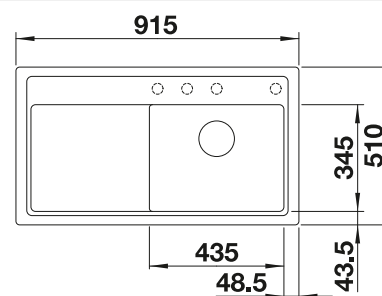

○ voorgeboorde gaten
Diepte 190 mm

Extra toebehoren

Snijplank in essenhout-
compound

229 421

€ 293,00

Snijplank in veiligheidsglas

224 629

€ 293,00

Multifunctioneel inzetbakje in
roestvrij staal

223 077

€ 172,00

BLANCO UNIT met BLANCO ZENAR 5 S

BLANCO AVONA

zie pagina 362

BLANCO SELECT II 50/2

zie pagina 427