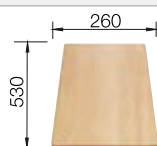

## Extra toebehoren

Snijplank in massief beukenhout

218313  
**€ 116,00**

Snijplank in wit kunststof

217611  
**€ 132,00**

Vaatkorf in roestvrij staal

220573  
**€ 81,00**