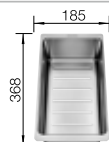

Extra toebehoren

Multifunctioneel inzetbakje in roestvrij staal

233 739

€ 163,00

BLANCO UNIT met BLANCO AXIA III 5 S