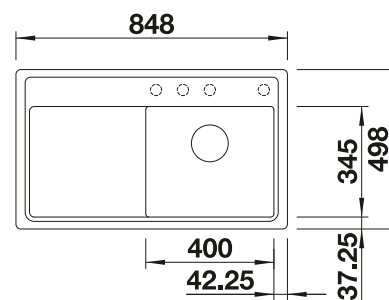

○ voorgeboorde gaten
Diepte 190 mm

Extra toebehoren

Snijplank in essenhout-compound

229421

€ 293,00

Snijplank in veiligheidsglas

224629

€ 293,00

Multifunctioneel inzetbakje in roestvrij staal

223077

€ 172,00

BLANCO UNIT met BLANCO ZENAR 45 S-F

BLANCO AVONA

zie pagina 362

BLANCO SELECT II 45/2

zie pagina 427