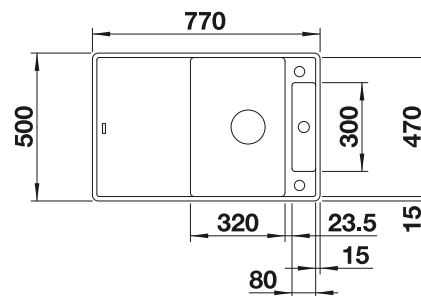

Diepte 190/20 mm

Extra toebehoren

BLANCO UNIT met BLANCO AXIA III 45 S-F

zie pagina 356

zie pagina 427