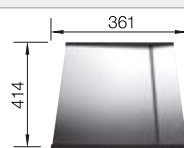

## Extra toebehoren

Snijplank in notelaarhout

223 074

**€ 368,00**

Inzetbakje roestvrij staal

219 649

**€ 301,00**

Verplaatsbare afdruiplaat in roestvrij staal