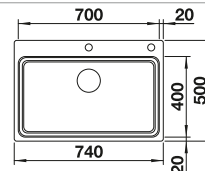

In de levering inbegrepen automatische InFino afloopsysteem

2 x ETAGON-rails in roestvrij staal, afloopgarnituur met ruimtebesparende leiding, 3 1/2" InFino korfplug met afloopbediening (trekknop), bevestigingsset

Bijkomende boorgaten mogelijk. Het bijkomende boorgat moet door een gespecialiseerd bedrijf worden uitgevoerd.