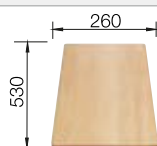

voorgeboorde gaten

Diepte 190 mm

Extra toebehoren

Snijplank in massief beukenhout

218 313  
€ 116,00

Snijplank in wit kunststof

217 611  
€ 132,00

Multifunctioneel inzetbakje