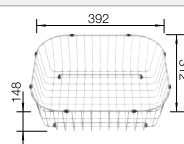

## Extra toebehoren

SmartCut snijplank in kunststof

232 181  
€ 98,00

Inzetbakje roestvrij staal

240 729  
€ 95,00

Vaatkorf in roestvrij staal

220 573  
€ 81,00