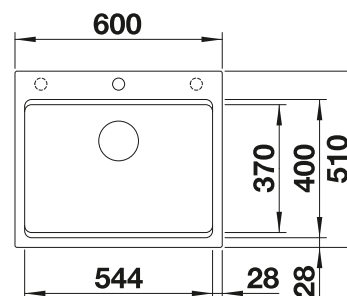

voorgeboorde gaten

Diepte 220 mm

Opmerking: Afvoeronderdelen moeten afzonderlijk worden besteld.

Extra toebehoren

Snijplank in essenhout-
compound

230 700
€ 283,00

Afdruipplaat

230 734
€ 51,00

BLANCO UNIT met BLANCO ETAGON 6 pour composants colorés

BLANCO FONTAS-S II Filter

zie pagina 368

BLANCO SELECT II XL 60/3

zie pagina 425