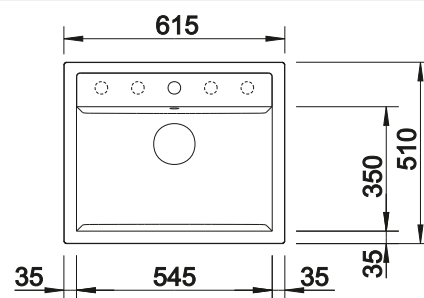

Technische tekening

R10

○ voorgeboorde gaten
Diepte 190 mm

Extra toebehoren

232 817
€ 138,00

235 866
€ 69,00

507 829
€ 252,00

BLANCO UNIT met BLANCO DALAGO 6

zie pagina 388

zie pagina 425