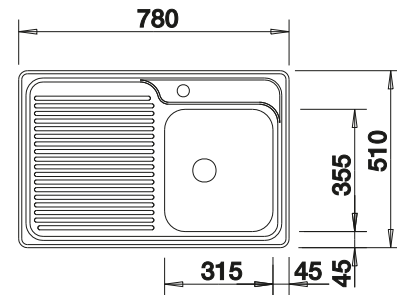

Technische tekening

Diepte 195 mm

Spoeltafels in
roestvrij staal

400 mm

Extra toebehoren

Snijplank in beukenhout

225 362
€ 148,00

Snijplank in wit kunststof

210 521
€ 135,00

BLANCO UNIT met BLANCO CLASSIC 40 S

BLANCO KANO-S

zie pagina 388

BLANCO SOLON-IF

zie pagina 437