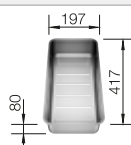

Multifunctioneel inzetbakje in roestvrij staal

Multifunctioneel inzetbakje, afloopgarnituur met ruimtebesparende leiding, 3 ½" InFino korfplug met afloopbediening (draaiknop)