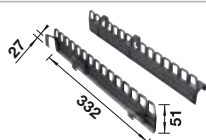

Extra toebehoren

BLANCO Select Clip afvalzakhouder
521300
€ 52,00