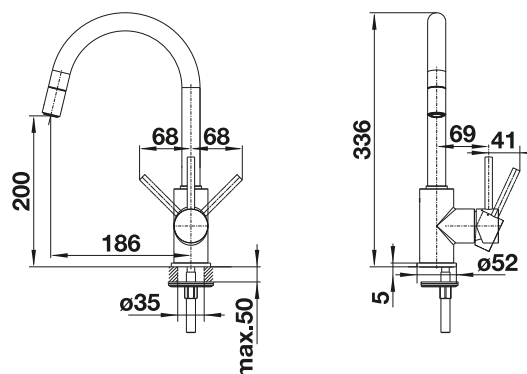

BLANCO MIDA-S

- Zacht glooiende uitloop op een slank lichaam
- Voor het gemakkelijk vullen van hoge potten en vazen
- Bijzonder geschikt voor compacte spoeltafels
- Grote bewegingsvrijheid door 360° draaibare uitloop
- Uittrekbare sproeislang voor extra bereik

Uittrekbare sproeikop

metaaloppervlak			Prijs in € excl. BTW
	chrom	521 454	€ 363,00
SILGRANIT-Look			Prijs in € excl. BTW
	silgranit-zwart	526 146	€ 430,00
	antraciet	521 455	€ 430,00
	vulkaangrijs	526 967	€ 430,00
	silgranit-wit	521 457	€ 430,00
	zacht wit	526 968	€ 430,00
	café	521 461	€ 430,00
Speciale uitvoering			Prijs in € excl. BTW
	zwart mat	526 653	€ 425,00

Technische tekening

Debiet 10 l/min à 3 bar de pression

In de levering inbegrepen

- Uitloop 360° draaibaar
- Kraangat van Ø 35 mm vereist
- Cartouche met keramische schijven
- Flexibele aansluitslangen van 350 mm lang en met 3/8" moer voor eenvoudige montage
- Met kunststof omwikkelde sproeislang
- Gepatenteerde straalbreker/sproeier voor verminderde kalkaanslag
- Stabilisatieplaat voor betere standvastigheid van de kraan op roestvrij stalen spoeltafels
- Met terugslagklep en aldus beveiligd tegen terugslag, in overeenkomst met EN 1717
- LGA-goedgekeurd
- DVGW-goedgekeurd

Mengkranen

Extra toebehoren

Filter voor hoekventiel

128 434
€ 35,00

Sproeislanggeleider voor mengkranen

511 920
€ 32,00

Aanbevolen afwasmiddeldispenser

BLANCO LATO
Afwasmiddeldispenser
zie pagina 418