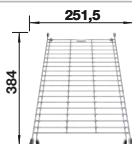

Extra toebehoren

Snijplank in massief beukenhout

218313  
€ 116,00

Snijplank in wit kunststof

217611  
€ 132,00

Afdruiprooster

234795  
€ 152,00

BLANCO UNIT met BLANCO ADIRA 6 S