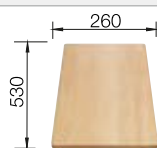

### Extra toebehoren

Snijplank in massief beukenhout

218313  
€ 116,00

Snijplank in wit kunststof

217611  
€ 132,00

Multifunctioneel mandje in roestvrij staal

223297  
€ 166,00