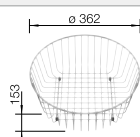

## Extra toebehoren

Snijplank in massief beukenhout

218421  
**€ 156,00**

Vaatkorf in roestvrij staal

220574  
**€ 70,00**