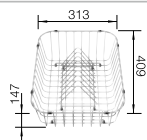

Vaatkorf met geïntegreerde
bordenstapelaar

507 829

€ 252,00