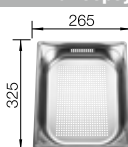

Stoomschaal in roestvrij staal

snijplank van essenhout-compound, geperforeerde GN 1/3 stoombak, geperforeerde GN 1/2 stoombak, afloopgarnituur met ruimtebesparende leiding, 3 1/2" InFino korfplug met afloopbediening (draaiknop)