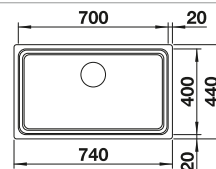

In de levering inbegrepen manuele InFino afloopstelsel

2 x ETAGON-rails in roestvrij staal, afloopgarnituur met ruimtebesparende leiding, 3 1/2" InFino korfplug, bevestigingsset