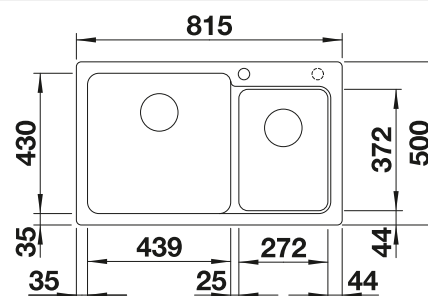

Technische tekening

○ voorgeboorde gaten
Diepte 200/200 mm

Extra toebehoren

Snijplank in massief beukenhout

218 313
€ 116,00

Vaatkorf

231 693
€ 98,00

Snijplank in wit kunststof

217 611
€ 132,00

BLANCO UNIT met BLANCO NAYA 8

BLANCO KANO-S

zie pagina 388

BLANCO BOTTON II 30/2

zie pagina 436