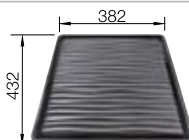

Afdruipplaat

230 734
€ 51,00