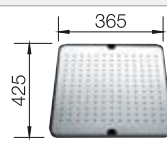

Afdruipvlak uit kunststof met roestvrijstalen inzet

513 485
€ 193,00