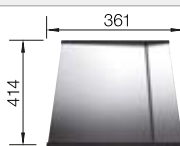

## Extra toebehoren

Snijplank in notelaarhout

223 074

**€ 368,00**

Verplaatsbare afdruiplaat in roestvrij staal

223 067

**€ 409,00**

Multifunctioneel mandje in roestvrij staal