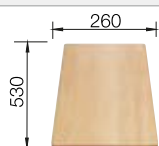

## Extra toebehoren

Snijplank in massief beukenhout

218313  
€ 116,00

Snijplank in wit kunststof

217611  
€ 132,00

Vaatkorf in roestvrij staal

220573  
€ 81,00