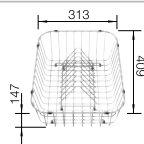

## Extra toebehoren

Hoekvormig inzetbakje

235 866  
€ 69,00

Vaatkorf met geïntegreerde bordenstapelaar

507 829  
€ 252,00

Afdruipplaat

230 734  
€ 51,00