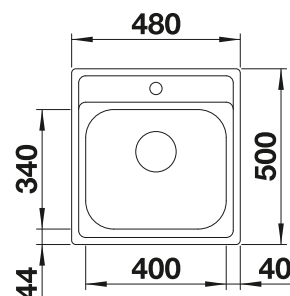

Diepte 158 mm

Extra toebehoren

Snijplank in massief beukenhout

218313
€ 116,00

Snijplank in wit kunststof

217611
€ 132,00

BLANCO UNIT met BLANCODANA 45

BLANCOWEGA II

zie pagina 396

BLANCO SOLON-IF

zie pagina 437