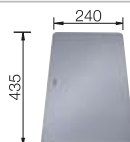

### Extra toebehoren

Twee TOP-Rails

235 906  
**€ 151,00**

Snijplank in essenhout-  
compound

230 700  
**€ 283,00**

Snijplank in veiligheidsglas

227 697  
**€ 153,00**