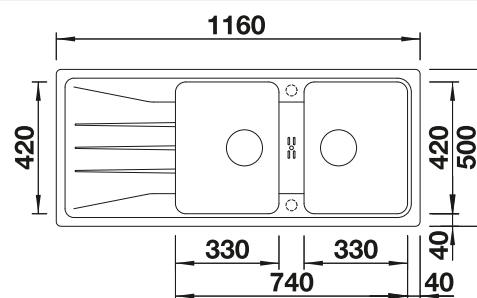

Technische tekening

○ voorgeboorde gaten
Diepte 190/190 mm

Extra toebehoren

Snijplank in massief beukenhout

218 313
€ 116,00

Snijplank in wit kunststof

217 611
€ 132,00

Multifunctioneel mandje in roestvrij staal

223 297
€ 166,00

BLANCO UNIT met BLANCO SONA 8 S

BLANCO KANO-S

zie pagina 388

BLANCO SOLON-IF

zie pagina 437