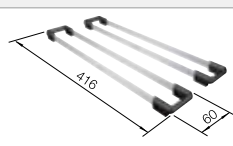

## Extra toebehoren

Snijplank in notelaarhout

223 074  
**€ 368,00**

Verplaatsbare afdruiplaat in roestvrij staal

223 067  
**€ 409,00**

Twee TOP-Rails

235 906  
**€ 151,00**