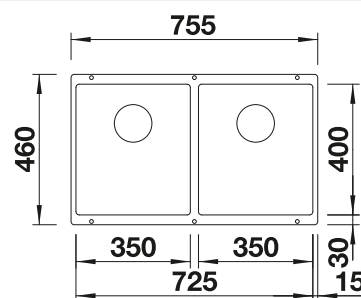

Diepte 200/200 mm

Radius uitsparing: 10 mm

Opmerking: Afvoerbodonderdelen moeten afzonderlijk worden besteld.

Extra toebehoren

Twee TOP-Rails

235 906
€ 151,00

Snijplank in essenhout-
compound

230 700
€ 283,00

Snijplank in veiligheidsglas

227 697
€ 153,00

BLANCO UNIT met BLANCO SUBLINE 350/350-U pour
composants colorés

BLANCO LINUS-S

zie pagina 376

BLANCO FLEXON II Low 80/3

zie pagina 431