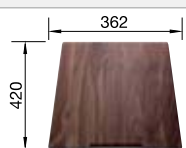

## Extra toebehoren

Snijplank in notelaarhout

223 074  
**€ 368,00**

Inzetbakje roestvrij staal

219 649  
**€ 301,00**

Twee TOP-Rails

235 906  
**€ 151,00**