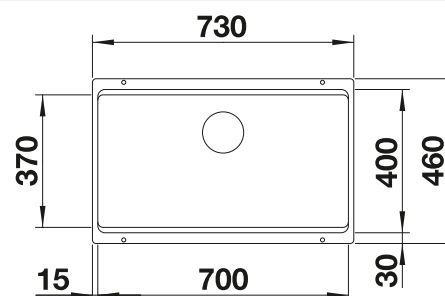

Diepte 200 mm

Radius uitsparing: 20 mm

Extra toebehoren

Snijplank in essenhout-  
compound

230 700  
€ 283,00

Snijplank in veiligheidsglas

227 697  
€ 153,00

Multifunctioneel inzetbakje