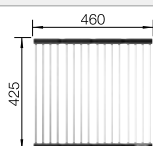

Opvouwbaar afdruiiprooster

238 482
€ 106,00