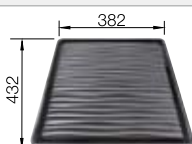

Afdruipplaat

230 734

€ 51,00