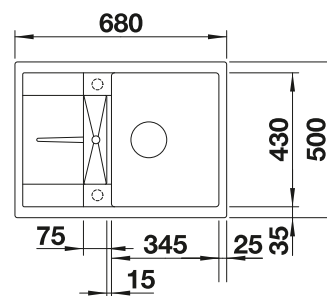

Technische tekening

R8

○ voorgeboorde gaten
Diepte 190/25 mm

Extra toebehoren

218 313
€ 116,00

217 611
€ 132,00

235 866
€ 69,00

BLANCO UNIT met BLANCO METRA 45 S Compact

zie pagina 380

zie pagina 427