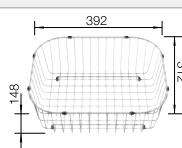

## Extra toebehoren

Snijplank in massief beukenhout

218313  
**€ 116,00**

Snijplank in wit kunststof

217611  
**€ 132,00**

Vaatkorf in roestvrij staal

220573  
**€ 81,00**