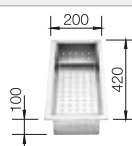

## Extra toebehoren

Snijplank in wit veiligheidsglas

225 333  
**€ 215,00**

Inzetbakje roestvrij staal

219 649  
**€ 301,00**

Opvouwbaar afdruiiprooster

238 482  
**€ 106,00**