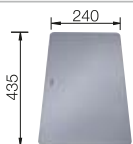

## Extra toebehoren

Snijplank in veiligheidsglas

227 697  
**€ 153,00**

Multifunctioneel inzetbakje in roestvrij staal

227 692  
**€ 128,00**

Multifunctioneel mandje in roestvrij staal

223 297  
**€ 166,00**