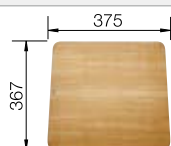

Extra toebehoren

Snijplank in esenhout-  
compound

229 421

€ 293,00

Snijplank in veiligheidsglas

224 629

€ 293,00

Multifunctioneel inzetbakje in  
roestvrij staal