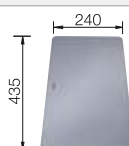

Extra toebehoren

Snijplank in essenhout-  
compound

230 700

€ 283,00

Snijplank in veiligheidsglas

227 697

€ 153,00

Multifunctioneel inzetbakje