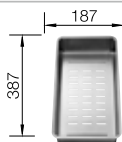

Multifunctioneel inzetbakje

231 396
€ 202,00