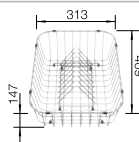

### Extra toebehoren

Hoekvormig inzetbakje

235 866  
€ 69,00

Multifunctioneel mandje in roestvrij staal

223 297  
€ 166,00

Vaatkorf met geïntegreerde bordenstapelaar

507 829  
€ 252,00