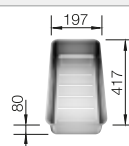

## Extra toebehoren

Snijplank in esenhout-compound

230 700

**€ 283,00**

Multifunctioneel inzetbakje in roestvrij staal

227 692

**€ 128,00**

Afdruipplaat