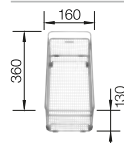

- Praktische aanvulling voor spoel tafels en spoelbakken
- Geschikt voor het wassen van groenten of fruit
- Plaatsbaar in spoel tafels en spoelbakken met een bakkenlengte 400 mm
- Hoogwaardig, onderhoudsvriendelijk roestvrij staal

Multifunctioneel mandje in roestvrij staal
360 x 160 x 130 mm
for SUBLINE

223297

Prijs in € excl. BTW

€ 166,00