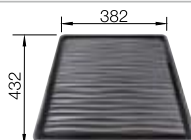

Afdruipplaat

230 734
€ 51,00