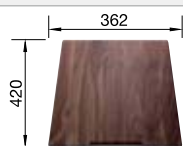

## Extra toebehoren

Snijplank in notelaarhout

223 074  
**€ 368,00**

Verplaatsbare afdruiplaat in roestvrij staal

223 067  
**€ 409,00**

Opvouwbaar afdruiprooster

238 482  
**€ 106,00**