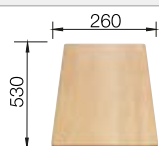

### Extra toebehoren

Snijplank in massief beukenhout

218313  
€ 116,00

Snijplank in wit kunststof

217611  
€ 132,00