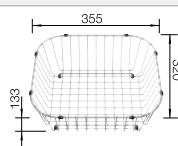

## Extra toebehoren

Snijplank uit bamboe

239 449  
**€ 71,00**

Vaatkorf in roestvrij staal

514 238  
**€ 70,00**

Afdruipplaat

230 734  
**€ 51,00**