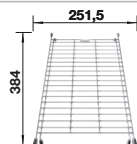

Afdruiprooster

234 795
€ 152,00