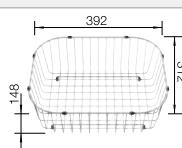

### Extra toebehoren

Snijplank in massief beukenhout

218313  
**€ 116,00**

Snijplank in wit kunststof

217611  
**€ 132,00**

Vaatkorf in roestvrij staal

220573  
**€ 81,00**