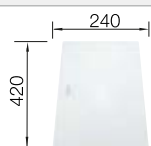

## Extra toebehoren

Snijplank in wit veiligheidsglas

225 333  
**€ 215,00**

Inzetbakje roestvrij staal

219 649  
**€ 301,00**

Opvouwbaar afdruiiprooster

238 482  
**€ 106,00**