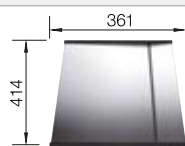

## Extra toebehoren

Snijplank in wit veiligheidsglas

225 333  
**€ 215,00**

Verplaatsbare afdruiplaat in  
roestvrij staal

223 067  
**€ 409,00**

Multifunctioneel mandje in  
roestvrij staal

223 297  
**€ 166,00**