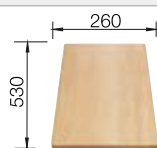

Snijplank in massief beukenhout

218 313
€ 116,00