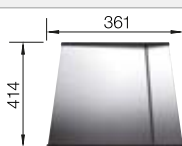

Verplaatsbare afdruiplaat in roestvrij staal

223 067

€ 409,00