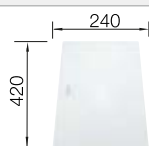

Extra toebehoren

Snijplank in wit veiligheidsglas

225 333
€ 215,00