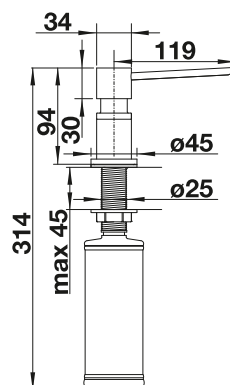

Technische tekening

Opgelet: boorgat van $\varnothing$ 35 mm vereist
Inhoud: 300 ml

In de levering inbegrepen