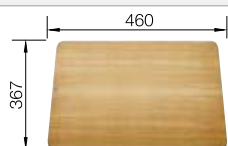

○ voorgeboorde gaten  
Diepte 190 mm

Extra toebehoren

Snijplank in essenhout-  
compound

229411

€ 298,00

Multifunctioneel inzetbakje in  
roestvrij staal

223077

€ 172,00