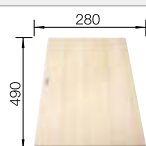

Diepte 190/155/45 mm

Extra toebehoren

Snijplank in esdoornhout

235 844  
€ 186,00

BLANCO UNIT met BLANCO COLLECTIS 6 S

BLANCO LINUS-S

zie pagina 377

BLANCO SELECT II 60/3 Orga