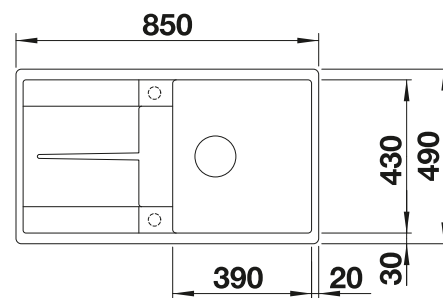

Technische tekening

○ voorgeboorde gaten
Diepte 190 mm

Extra toebehoren

Hoekvormig inzetbakje

235 866
€ 69,00

Multifunctioneel mandje in roestvrij staal

223 297
€ 166,00

Vaatkorf met geïntegreerde bordenstapelaar

507 829
€ 252,00

BLANCO UNIT met BLANCO METRA 5 S-F

BLANCO LINUS

zie pagina 380

BLANCO SELECT II 50/2

zie pagina 427