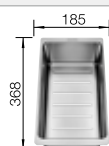

Multifunctioneel inzetbakje in roestvrij staal

233 739

€ 163,00

BLANCO UNIT met BLANCO AXIA III 5 S-F