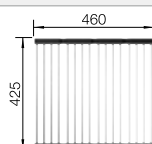

Extra toebehoren

Snijplank in essenhout-compound

230 700  
€ 283,00

Twee TOP-Rails

235 906  
€ 151,00

Opvouwbaar afdruiiprooster

238 482  
€ 106,00

BLANCO UNIT met BLANCO PLEON 5