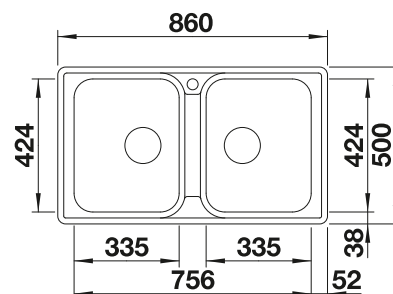

## Technische tekening

Diepte 206/206 mm