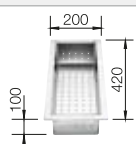

Extra toebehoren

Inzetbakje roestvrij staal

219649
€ 301,00