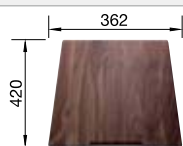

## Extra toebehoren

Snijplank in notelaarhout

223 074

**€ 368,00**

Verplaatsbare afdruiplaat in roestvrij staal

223 067

**€ 409,00**

Multifunctioneel mandje in roestvrij staal