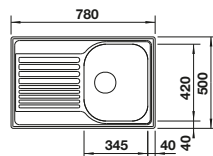

In de levering inbegrepen

afloopgarnituur met ruimtebesparende leiding, 3 1/2" korfplug, afdichting

manuele bediening