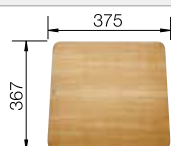

Extra toebehoren

Snijplank in essenhout-compound

229421

€ 293,00

Snijplank in veiligheidsglas

224629

€ 293,00

Multifunctioneel inzetbakje in roestvrij staal