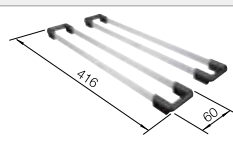

## Extra toebehoren

Snijplank uit bamboe

239 449  
**€ 71,00**

Twee TOP-Rails

235 906  
**€ 151,00**

Afdruipvlak uit kunststof met roestvrijstalen inzet

513 485  
**€ 193,00**