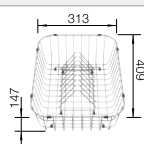

Extra toebehoren

Vaatkorf met geïntegreerde bordenstapelaar

507 829

€ 252,00