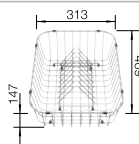

Vaatkorf met geïntegreerde bordenstapelaar

507 829
€ 252,00