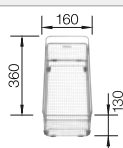

### Extra toebehoren

Snijplank in massief beukenhout

218313  
€ 116,00

Snijplank in wit kunststof

217611  
€ 132,00

Multifunctioneel mandje in roestvrij staal

223297  
€ 166,00