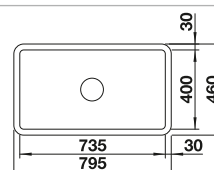

In de levering inbegrepen	manuele bediening
afloopgarnituur, 2 x 3 1/2" korfplug	afloopgarnituur, 3 1/2" korfplug

Extra toebehoren

BLANCO UNIT met BLANCO VILLAE Farmhouse

zie pagina 382

zie pagina 438