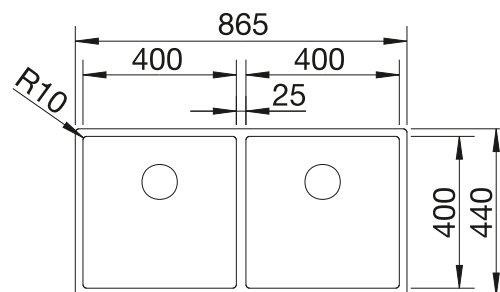

Diepte 190/190 mm

Opmerking: bij installatie van een keukenkraan, afloopbediening of afwasmiddeldispenser in een laminaat werkblad heeft u een flexibele afdichtband nodig, art.nr. 120 055.

Extra toebehoren

225 333
€ 215,00

219 649
€ 301,00

238 482
€ 106,00

BLANCO UNIT met BLANCO CLARON 400/400-IF

zie pagina 339

zie pagina 437