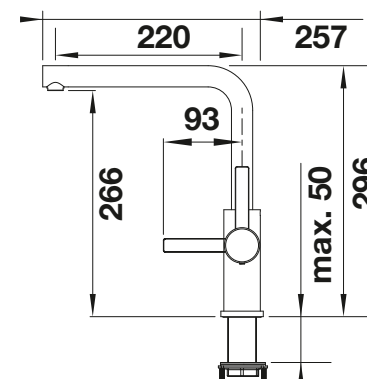

Technische tekening

Debiet 10.7 l/min à 3 bar de pression