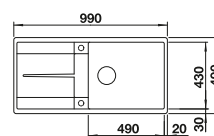

BLANCO METRA S-F

SILGRANIT

- Jong, rechthoekig design
- De ongeëvenaarde bakcapaciteit biedt nog meer ruimte om de vaat te doen
- De extra bak biedt een hoge mate van comfort
- Spoeltafel is omkeerbaar

Onderkast mm	600	600
BLANCO METRA S-F	6 S-F	XL 6 S-F
Vlakkbouw		
Vlakke onderbouw	Omkeerbaar	Omkeerbaar
zwart	525 929	525 933
antraciet	519 113	519 150
rock grey	519 118	518 883
vulkaangrijs	527 301	527 308
wit	519 115	516 522
zacht wit	527 118	527 125
café	519 120	519 157
Prijs in € excl. BTW	€ 1023,00	€ 1016,00
Diepte	190/145 mm	190 mm

voorgeboorde gaten

In de levering inbegrepen

multifunctioneel roestvrijstalen vergiet, afloopgarnituur met ruimtebesparende leiding, 2 x 3 1/2" korfplug met afloopbediening (draaiknop) voor de hoofdspoelbak

afloopgarnituur met ruimtebesparende leiding, 3 1/2" korfplug met afloopbediening (draaiknop)

automatische bediening

Extra toebehoren

Multifunctioneel mandje in roestvrij staal

223 297
€ 166,00

Vaatkorf met geïntegreerde bordenstapelaar

507 829
€ 252,00

Afloopbedekking CapFlow

517 666
€ 46,00

BLANCO UNIT met BLANCO METRA S-F

BLANCO LINUS-S

zie pagina 377

BLANCO SELECT II 60/3

zie pagina 425