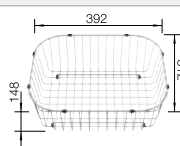

### Extra toebehoren

Snijplank in massief beukenhout

218313  
**€ 116,00**

Snijplank in wit kunststof

217611  
**€ 132,00**

Vaatkorf in roestvrij staal

220573  
**€ 81,00**