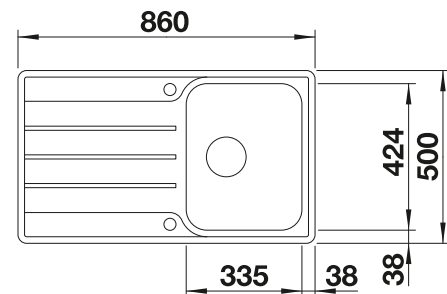

Technische tekening

Diepte 205 mm

Spoelafels in
roestvrij staal

450 mm

Extra toebehoren

Vaatkorf met geïntegreerde bordenstapelaar

507 829

€ 252,00

BLANCO UNIT met BLANCO LEMIS 45 S-IF

BLANCO KANO

zie pagina 389

BLANCO SELECT II 45/2

zie pagina 427