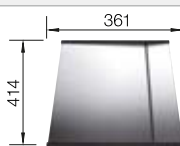

## Extra toebehoren

Snijplank in notelaarhout

223 074  
**€ 368,00**

Verplaatsbare afdruiplaat in roestvrij staal

223 067  
**€ 409,00**

Opvouwbaar afdruiprooster

238 482  
**€ 106,00**