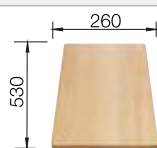

### Extra toebehoren

Snijplank in massief beukenhout

218313  
€ 116,00

Snijplank in wit kunststof

217611  
€ 132,00