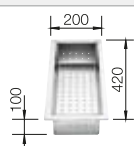

## Extra toebehoren

Snijplank in wit veiligheidsglas

225 333  
**€ 215,00**

Inzetbakje roestvrij staal

219 649  
**€ 301,00**

Verplaatsbare afdruiplaat in roestvrij staal

223 067  
**€ 409,00**