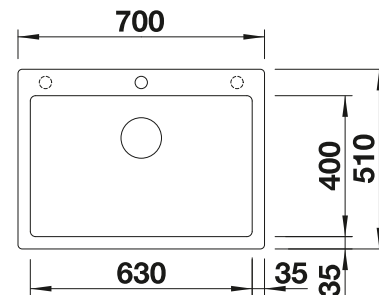

○ voorgeboorde gaten

Diepte 220 mm

De optionele snijplank van essenhout-compound kan alleen op de rand van de spoelbak worden geplaatst als de diameter van de keukenmengkraan kleiner is dan 48 mm.

Opmerking: Afvoersonderdelen moeten afzonderlijk worden besteld.

Extra toebehoren

Snijplank in essenhout-compound

230 700

€ 283,00

Twee TOP-Rails

235 906

€ 151,00

Hoekvormig inzetbakje

235 866

€ 69,00

BLANCO UNIT met BLANCO PLEON 8 pour composants colorés

BLANCO ALTA-S II

zie pagina 363

BLANCO SOLON-IF

zie pagina 437