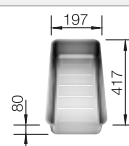

## Extra toebehoren

Snijplank in essenhout-  
compound

230 700

**€ 283,00**

Multifunctioneel inzetbakje in  
roestvrij staal

227 692

**€ 128,00**

Afdruipplaat