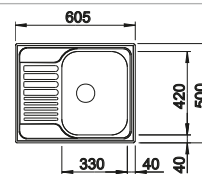

In de levering inbegrepen

afloopgarnituur met ruimtebesparende leiding, 3 1/2" korfplug, afdichting

manuele bediening