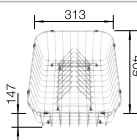

Vaatkorf met geïntegreerde bordenstapelaar

507 829
€ 252,00

BLANCO UNIT met BLANCO ELON XL 6 S-F