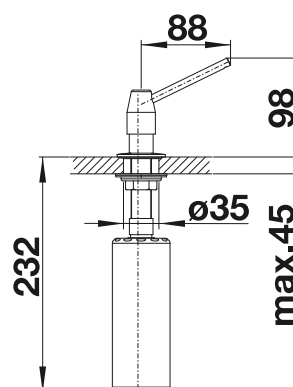

Technische tekening

Opgelet: boorgat van Ø 35 mm vereist
Inhoud: 300 ml