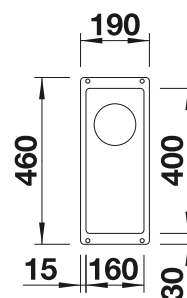

Diepte 130 mm

Radius uitsparing: 10 mm

Opmerking: Bestel afloopverbindingen voor combinaties van twee enkele spoelbakken afzonderlijk.