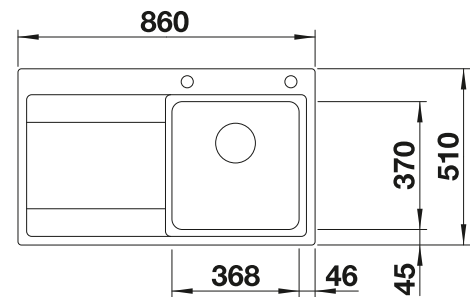

Diepte 195 mm

Bijkomende boorgaten niet mogelijk.

Bij gebruik van een afwasmiddeldispenser moet de afloopbediening worden vervangen door de afwasmiddeldispenser en het automatische InFino afloopsysteem door een manueel InFino afloopsysteem.

Neem contact met ons op - wij helpen u graag verder. Het artikelnummer van het manuele InFino afloopsysteem is op aanvraag verkrijgbaar.

Spoeltafels in
roestvrij staal

450 mm

Extra toebehoren

Snijplank in veiligheidsglas

230 970
€ 246,00

Multifunctioneel inzetbakje

231 396
€ 202,00

Opvouwbaar afdruiiprooster

238 483
€ 119,00

BLANCO UNIT met BLANCO DIVON II 45 S-IF

BLANCO LINEE-S

zie pagina 356

BLANCO SELECT II 45/2

zie pagina 427