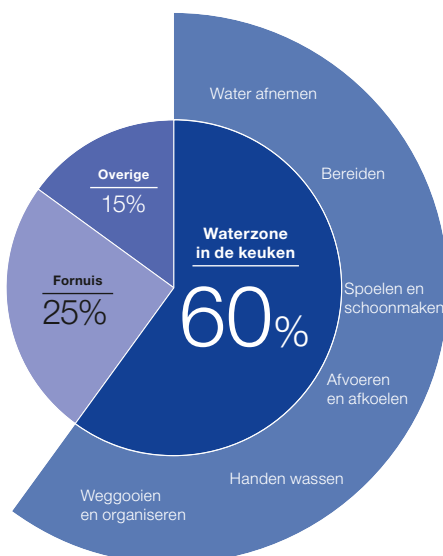

Een keuken plannen

De keukenplanning begint bij mensen. Van enthousiaste foodies tot gastronomische koks: we zijn allemaal vaak te vinden in de keukens die we als het hart van ons huis zien. We zijn allemaal anders, maar we willen allemaal genieten van de tijd die we in de keuken doorbrengen.

Nadat we weten waar de kook-, opslag- en waterzones in de keuken komen, bepaalt de keuze van de juiste BLANCO UNIT als waterzone hoe aangenaam de keuken wordt.