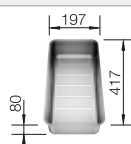

## Extra toebehoren

Snijplank in essenhout-  
compound

230 700

**€ 283,00**

Multifunctioneel inzetbakje in  
roestvrij staal

227 692

**€ 128,00**

Opvouwbaar afdruiiprooster