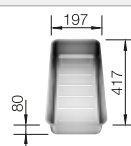

## Extra toebehoren

Snijplank in essenhout-compound

230 700

**€ 283,00**

Multifunctioneel inzetbakje in roestvrij staal

227 692

**€ 128,00**

Multifunctioneel mandje in roestvrij staal