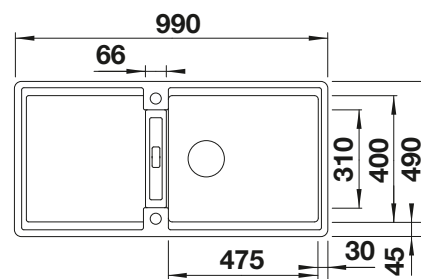

Diepte 200 mm

Extra toebehoren

Afdruiplak 2-in-1

527 644
€ 93,00

Nieuw

Afdruiprooster

234 795
€ 152,00

Vaatkorf

231 693
€ 98,00

BLANCO UNIT met BLANCO ADIRA XL 6 S-F

BLANCO ALTA-S II

zie pagina 363

BLANCO SELECT II 60/2 Orga

zie pagina 424