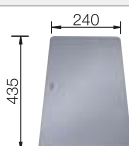

### Extra toebehoren

Snijplank in essenhout-  
compound

230 700

€ 283,00

Snijplank in veiligheidsglas

227 697

€ 153,00

Multifunctioneel inzetbakje