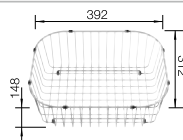

Vaatkorf in roestvrij staal

220 573
€ 81,00