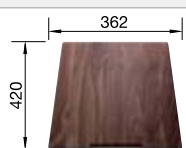

## Extra toebehoren

Snijplank in notelaarhout

223 074

**€ 368,00**

Verplaatsbare afdruiplaat in roestvrij staal

223 067

**€ 409,00**

Multifunctioneel mandje in roestvrij staal