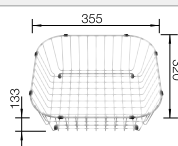

## Extra toebehoren

Snijplank uit bamboe

239 449  
**€ 71,00**

Vaatkorf in roestvrij staal

514 238  
**€ 70,00**

Afdruipplaat

230 734  
**€ 51,00**