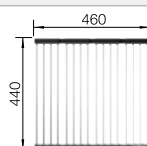

Opvouwbaar afdruirooster

238 483
€ 119,00