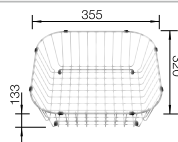

## Extra toebehoren

Snijplank in beukenhout

225 685  
**€ 123,00**

Vaatkorf in roestvrij staal

514 238  
**€ 70,00**