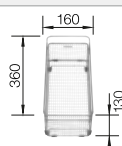

## Extra toebehoren

Snijplank in essenhout-compound

230 700

**€ 283,00**

Multifunctioneel inzetbakje in roestvrij staal

227 692

**€ 128,00**

Multifunctioneel mandje in roestvrij staal