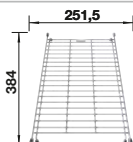

Afdruiprooster

234 795  
€ 152,00

Snijplank in wit kunststof

210 521  
€ 135,00

BLANCO UNIT met BLANCO NAYA 5

BLANCO ALTA II

zie pagina 364

BLANCO BOTTON Pro 45/2  
Manueel