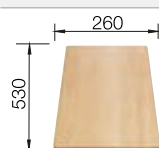

### Extra toebehoren

Snijplank in massief beukenhout

218 313  
€ 116,00

Snijplank in wit kunststof

217 611  
€ 132,00

Vaatkorf met geïntegreerde  
bordenstapelaar

507 829  
€ 252,00