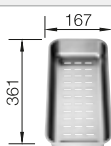

Extra toebehoren

Snijplank in essenhout-compound

229421

€ 293,00

Snijplank in veiligheidsglas

224629

€ 293,00

Multifunctioneel inzetbakje in roestvrij staal