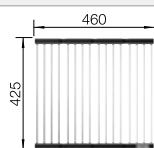

Extra toebehoren

Opvouwbaar afdruiiprooster

238 482
€ 106,00