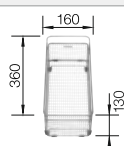

## Extra toebehoren

Snijplank in wit veiligheidsglas

225 333  
**€ 215,00**

Verplaatsbare afdruiplaat in  
roestvrij staal

223 067  
**€ 409,00**

Multifunctioneel mandje in  
roestvrij staal

223 297  
**€ 166,00**