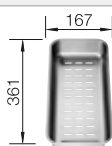

○ voorgeboorde gaten  
Diepte 190 mm

Extra toebehoren

Snijplank in essenhout-  
compound

229411

€ 298,00

Multifunctioneel inzetbakje in  
roestvrij staal

223077

€ 172,00