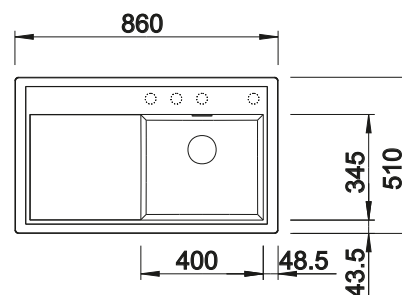

○ voorgeboorde gaten
Diepte 190 mm

Extra toebehoren

Snijplank in essenhout-
compound

229421

€ 293,00

Snijplank in veiligheidsglas

224629

€ 293,00

Multifunctioneel inzetbakje in
roestvrij staal

223077

€ 172,00

BLANCO UNIT met BLANCO ZENAR 45 S

BLANCO AVONA

zie pagina 362

BLANCO SELECT II 45/2

zie pagina 427