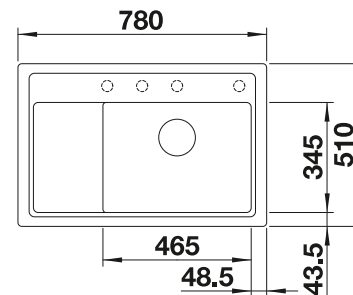

○ voorgeboorde gaten  
Diepte 190 mm

Extra toebehoren

Snijplank in essenhout-  
compound

233 679

€ 255,00

Snijplank in zwart veiligheidsglas

233 677

€ 208,00