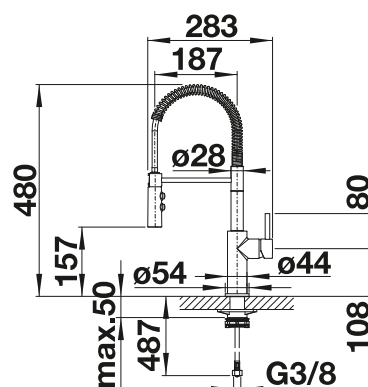

BLANCO CATRIS-S

- Klassiek design in Semi-Profi uitvoering
- Flexibele sproeislang (veer in roestvrij staal)
- Eenvoudige plaatsing van de sproeislang in de houder
- Past bijzonder goed in combinatie met bovenkasten
- 2 straalsoorten: heldere en bruisstraal

metaaloppervlak			Prijs in € excl. BTW
	chrom	521 476	€ 532,00

Uittrekbare dubbele sproeikop

Uittrekbare sproeikop

Technische tekening

Debiet 9 l/min à 3 bar de pression

In de levering inbegrepen

- Uitloop 360° draaibaar
- Kraangat van Ø 35 mm vereist
- Cartouche met keramische schijven
- Sproeislang in kunststof
- Flexibele aansluitslangen van 450 mm en met 3/4" moer voor eenvoudige montage
- Gepatenteerde straalbreker/sproeier voor verminderde kalkaanslag
- Stabilisatieplaat voor betere standvastigheid van de kraan op roestvrij stalen spoeltafels
- Met terugslagklep en aldus beveiligd tegen terugslag, in overeenkomst met EN 1717
- LGA-goedgekeurd
- DVGW-goedgekeurd

Extra toebehoren

Filter voor hoekventiel

128 434

€ 35,00

Aanbevolen afwasmiddeldispenser

BLANCO LATO
Afwasmiddeldispenser
zie pagina 418