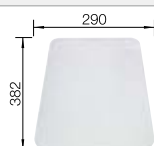

## Extra toebehoren

Flexibele snijsteen

225 469  
**€ 16,00**

Vaatkorf met geïntegreerde bordenstapelaar

507 829  
**€ 252,00**