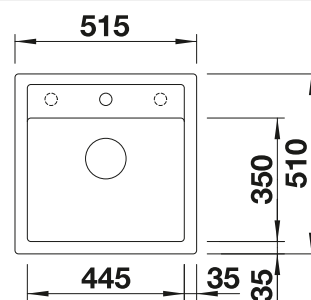

Technische tekening

R10

○ voorgeboorde gaten
Diepte 190 mm

Extra toebehoren

232 817
€ 138,00

235 866
€ 69,00

507 829
€ 252,00

BLANCO UNIT met BLANCO DALAGO 5

zie pagina 389

zie pagina 427