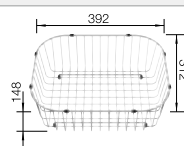

### Extra toebehoren

Snijplank in massief beukenhout

218313  
**€ 116,00**

Snijplank in wit kunststof

217611  
**€ 132,00**

Vaatkorf in roestvrij staal

220573  
**€ 81,00**