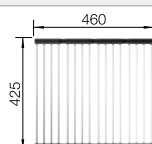

## Extra toebehoren

Snijplank in wit veiligheidsglas

225 333  
**€ 215,00**

Verplaatsbare afdruiplaat in  
roestvrij staal

223 067  
**€ 409,00**

Opvouwbaar afdruiprooster

238 482  
**€ 106,00**