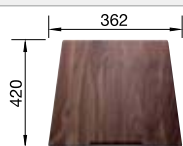

Extra toebehoren

Snijplank in notelaarhout

223 074

€ 368,00