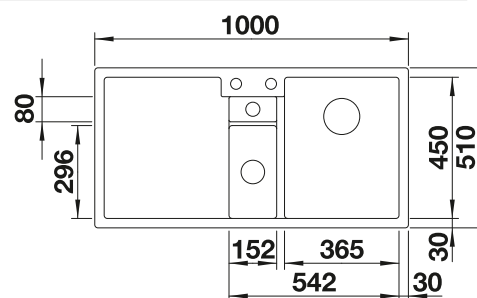

Diepte 190/155/45 mm

Extra toebehoren

Snijplank in esdoornhout

235 844  
€ 186,00

BLANCO UNIT met BLANCO COLLECTIS 6 S

BLANCO LINUS-S

zie pagina 377

BLANCO SELECT II 60/3 Orga