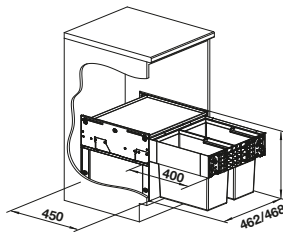

- Volledige benutting van de ruimte van de onderkast dankzij maatoplossingen afgestemd op spoelbak en kraan
- Breed scala aan modellen voor de meest courante kastmaten
- Veelvuldige en verschillende afvalsorteermogelijkheden door flexibele emmercombinaties
- Eenvoudig te monteren zonder meten, markering of voorboren
- Optioneel verkrijgbare toebehoren vullen het systeem aan tot een individuele oplossing
- Modern ontwerp met hoogwaardig aluminium
- Alle delen makkelijk te reinigen dankzij grote en glatte oppervlakken

reddot winner 2021

Onderkast mm	500	500	450
BLANCO SELECT II	50/3	50/2	45/2
	526 202	526 201	526 200
Prijs in € excl. BTW	€ 375,00	€ 351,00	€ 338,00

Volume emmer	35 l	38 l	32 l