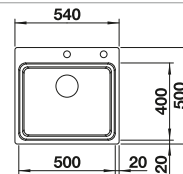

In de levering inbegrepen automatische InFino afloopsysteem

2 x ETAGON-rails in roestvrij staal, afloopgarnituur met ruimtebesparende leiding, 3 1/2" InFino korfplug met afloopbediening (trekknop), bevestigingsset

Bijkomende boorgaten mogelijk. Het bijkomende boorgat moet door een gespecialiseerd bedrijf worden uitgevoerd.