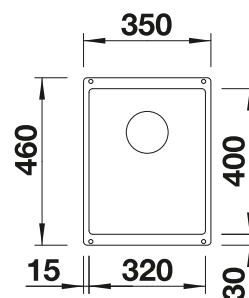

Diepte 190 mm

Radius uitsparing: 10 mm

Opmerking: Bestel afloopverbindingen voor combinaties van twee enkele spoelbakken afzonderlijk.

Extra toebehoren

Twee TOP-Rails

235 906
€ 151,00

Snijplank in essenhout-
compound

230 700
€ 283,00

Snijplank in veiligheidsglas

227 697
€ 153,00