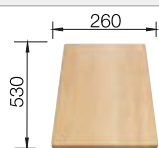

### Extra toebehoren

Snijplank in massief beukenhout

218313  
€ 116,00

Snijplank in wit kunststof

217611  
€ 132,00

Hoekvormig inzetbakje

235866  
€ 69,00