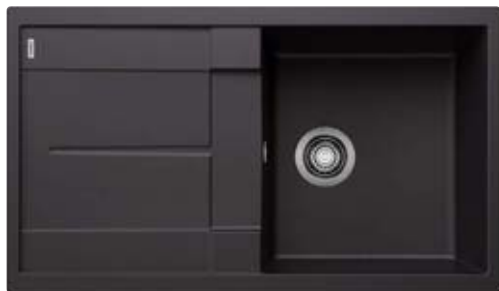

BLANCO METRA 5 S

SILGRANIT

- Jong, rechtlijnig design
- Aantrekkelijk assortiment spoelbakken in de gemiddelde prijsklasse
- De ongeëvenaarde bakcapaciteit biedt veel plaats
- Functioneel verlek kan ook als werkblad worden gebruikt
- Esthetisch vlak randontwerp
- Spoeltafel is omkeerbaar

500 mm
Onderkast

Klassieke profielrand

		In de levering inbegrepen	Omkeerbaar	Prijs in € excl. BTW
	zwart	manuele bediening	525 919	€ 700,00
	antraciet	manuele bediening	513 212	€ 700,00
	rock grey	manuele bediening	518 872	€ 700,00
	vulkaangrijs	manuele bediening	527 293	€ 700,00
	wit	manuele bediening	513 205	€ 700,00
	zacht wit	manuele bediening	527 110	€ 700,00
	tartufo	manuele bediening	517 349	€ 700,00
	café	manuele bediening	515 042	€ 700,00

Spoeltafels in
SILGRANIT

500 mm

In de levering inbegrepen

afloopgarnituur met ruimtebesparende leiding, 3½" korfplug