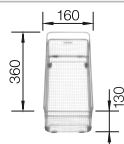

## Extra toebehoren

Snijplank in veiligheidsglas

227 697  
**€ 153,00**

Multifunctioneel inzetbakje in roestvrij staal

227 692  
**€ 128,00**

Multifunctioneel mandje in roestvrij staal

223 297  
**€ 166,00**