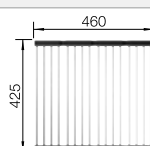

## Extra toebehoren

Snijplank in notelaarhout

223 074  
**€ 368,00**

Verplaatsbare afdruiplaat in roestvrij staal

223 067  
**€ 409,00**

Opvouwbaar afdruioprooster

238 482  
**€ 106,00**