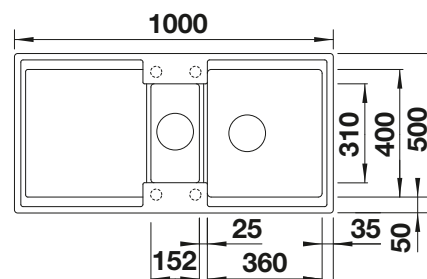

voorgeboorde gaten
Diepte 200/135 mm

Extra toebehoren

218313
€ 116,00

217611
€ 132,00

234795
€ 152,00

BLANCO UNIT met BLANCO ADIRA 6 S

zie pagina 363

zie pagina 424