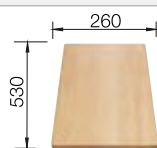

### Extra toebehoren

Snijplank in massief beukenhout

218313  
€ 116,00

Snijplank in wit kunststof

217611  
€ 132,00

Multifunctioneel mandje in roestvrij staal

223297  
€ 166,00