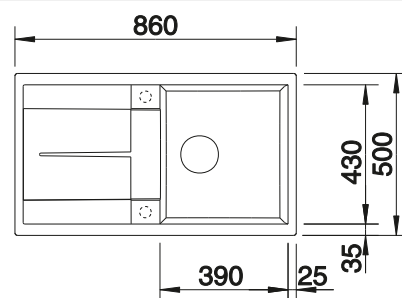

Technische tekening

○ voorgeboorde gaten
Diepte 190 mm

Extra toebehoren

Snijplank in massief beukenhout

218313
€ 116,00

Snijplank in wit kunststof

217611
€ 132,00

Hoekvormig inzetbakje

235866
€ 69,00

BLANCO UNIT met BLANCO METRA 5 S

BLANCO LINUS

zie pagina 380

BLANCO SELECT II 50/2

zie pagina 427