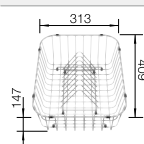

Extra toebehoren

Vaatkorf met geïntegreerde
bordenstapelaar

507 829

€ 252,00