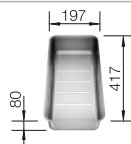

Multifunctioneel inzetbakje in roestvrij staal

227 692
€ 128,00