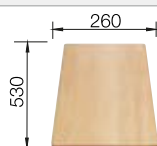

### Extra toebehoren

Snijplank in massief beukenhout

218 313  
€ 116,00

Vaatkorf

231 693  
€ 98,00

Snijplank in wit kunststof

217 611  
€ 132,00