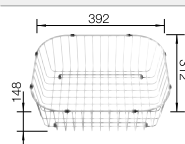

Extra toebehoren

Vaatkorf in roestvrij staal

220573
€ 81,00