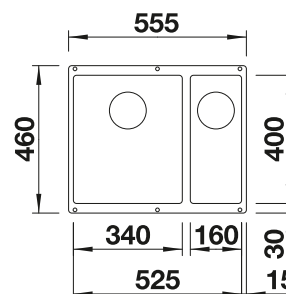

Diepte 190/130 mm

Radius uitsparing: 10 mm

Opmerking: Afvoeronderdelen moeten afzonderlijk worden besteld.

Extra toebehoren

Twee TOP-Rails

235 906
€ 151,00

Snijplank in essenhout-
compound

230 700
€ 283,00

Snijplank in veiligheidsglas

227 697
€ 153,00

BLANCO UNIT met BLANCO SUBLINE 340/160-U pour
composants colorés

BLANCO LINUS-S

zie pagina 376

BLANCO FLEXON II 60/3

zie pagina 428