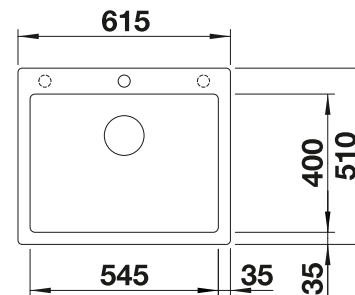

○ voorgeboorde gaten

Diepte 220 mm

De optionele snijplank van essenhout-compound kan alleen op de rand van de spoelbak worden geplaatst als de diameter van de keukenmengkraan kleiner is dan 48 mm.

Opmerking: Afvoeronderdelen moeten afzonderlijk worden besteld.

Extra toebehoren

Snijplank in essenhout-compound

230 700

€ 283,00

Twee TOP-Rails

235 906

€ 151,00

Opvouwbaar afdruiiprooster

238 482

€ 106,00

BLANCO UNIT met BLANCO PLEON 6 pour composants colorés

BLANCO ALTA-S II

zie pagina 363

BLANCO SELECT II 60/3

zie pagina 425