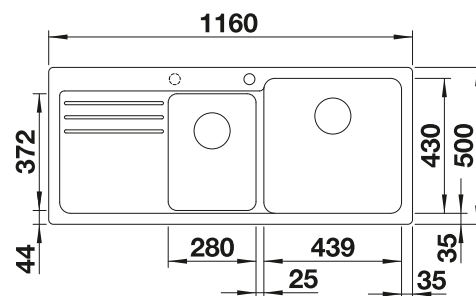

Technische tekening

○ voorgeboorde gaten
Diepte 200/200 mm

Extra toebehoren

Snijplank in massief beukenhout

218313
€ 116,00

Vaatkorf

231693
€ 98,00

Snijplank in wit kunststof

217611
€ 132,00

BLANCO UNIT met BLANCO NAYA 8 S

BLANCO KANO-S

zie pagina 388

BLANCO BOTTON II 30/2

zie pagina 436