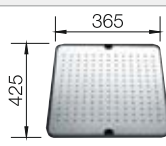

## Extra toebehoren

Snijplank in essenhout-compound  
230 700  
**€ 283,00**

Multifunctioneel inzetbakje in roestvrij staal  
227 692  
**€ 128,00**

Afdruiplank uit kunststof met roestvrijstalen inzet  
513 485  
**€ 193,00**