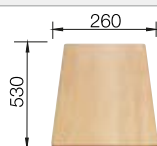

of

roestvrijstalen afdrooprooster, afloopgarnituur met ruimtebesparende leiding, 3 1/2" InFino korfplug

voorgeboorde gaten

Diepte 190 mm

Extra toebehoren

Snijplank in massief beukenhout

218 313  
€ 116,00

Snijplank in wit kunststof