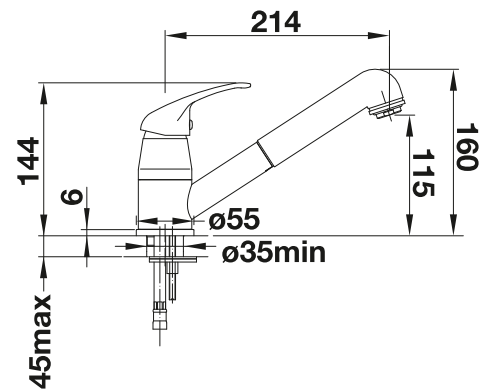

Technische tekening

Debiet 9.1 / 6.2 (LD) / 10.6 (HD) l/min à 3 bar de pression

In de levering inbegrepen

- Uitloop 90° draaibaar
- Kraangat van Ø 35 mm vereist
- Cartouche met keramische schijven
- Flexibele aansluitslangen van 500 mm lang en met 3/8" moer voor eenvoudige montage
- Met kunststof omwikkelde sproeislang
- Met terugslagklep en aldus beveiligd tegen terugslag, in overeenkomst met EN 1717
- LGA-goedgekeurd

Extra toebehoren

Filter voor hoekventiel

128434
€ 35,00

Straalregelaarset met heldere en bruisstraal voor hoge druk kranen, incl. sleutel voor afstelling water

521746
€ 47,00

Sproeislanggeleider voor mengkranen

511920
€ 32,00

Aanbevolen afwasmiddeldispenser

BLANCO LATO
Afwasmiddeldispenser

zie pagina 418