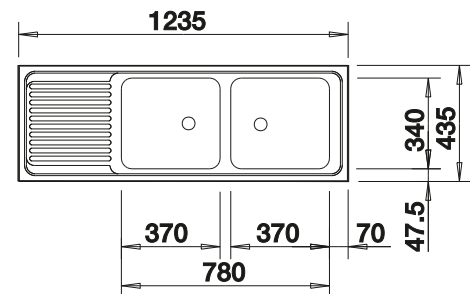

Diepte 155/155 mm

Bestel 1 ½" dubbele afloopgarnituur afzonderlijk

Afmetingen bak: 370 x 340 x 150 mm

Uitsparingsmaten: 1217 x 417 mm

Spoeltafels in
roestvrij staal

900 mm

Extra toebehoren

Snijplank in beukenhout

225685
€ 123,00

Vaatkorf in roestvrij staal

514238
€ 70,00

BLANCO UNIT met BLANCO TOP EZS

BLANCO DARAS-S

zie pagina 397

BLANCO FLEXON II Low 80/3

zie pagina 431