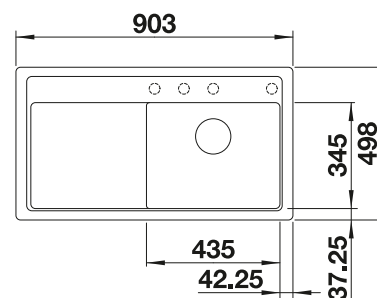

○ voorgeboorde gaten
Diepte 190 mm

Extra toebehoren

Snijplank in esenhout-
compound

229 421

€ 293,00

Snijplank in veiligheidsglas

224 629

€ 293,00

Multifunctioneel inzetbakje in
roestvrij staal

223 077

€ 172,00

BLANCO UNIT met BLANCO ZENAR 5 S-F

BLANCO AVONA

zie pagina 362

BLANCO SELECT II 50/2

zie pagina 427