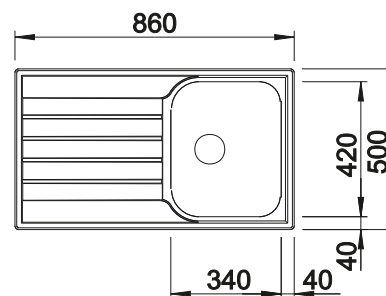

Technische tekening

Diepte 170 mm

Spoeltafels in
roestvrij staal

450 mm

Extra toebehoren

Snijplank in massief beukenhout

218313
€ 116,00

Snijplank in wit kunststof

217611
€ 132,00

Vaatkorf in roestvrij staal

220573
€ 81,00

BLANCO UNIT met BLANCO LIVIT 45 S Salto

BLANCO KANO

zie pagina 389

BLANCO BOTTON Pro 45/2
Manueel

zie pagina 435