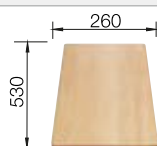

### Extra toebehoren

Snijplank in massief beukenhout

218313  
€ 116,00

Snijplank in wit kunststof

217611  
€ 132,00

Multifunctioneel inzetbakje in roestvrij staal

231178  
€ 103,00