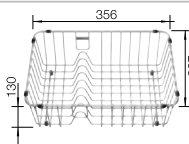

Vaatkorf

231 693
€ 98,00

BLANCO UNIT met BLANCO ADIRA 45 S-F