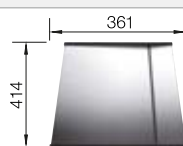

## Extra toebehoren

Snijplank in notelaarhout

223 074  
**€ 368,00**

Verplaatsbare afdruiplaat in roestvrij staal

223 067  
**€ 409,00**

Opvouwbaar afdruioprooster

238 482  
**€ 106,00**