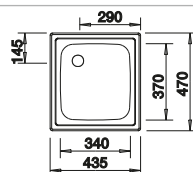

In de levering inbegrepen **manuele bediening**

Planningsnota:

Bestel 1 ½" afloopgarnituur afzonderlijk

Afmetingen bak: 340 x 370 x 150 mm

Uitsparingsmaten: 417 x 452 mm