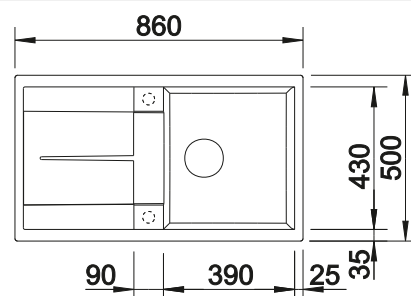

Technische tekening

- voorgeboorde gaten
  Diepte 190 mm
- = voorgeboorde gaten

Extra toebehoren

Snijplank in massief beukenhout

218 313
€ 116,00

Snijplank in wit kunststof

217 611
€ 132,00

Multifunctioneel mandje in roestvrij staal

223 297
€ 166,00

BLANCO UNIT met BLANCO METRA 5 S

BLANCO LINUS

zie pagina 380

BLANCO SELECT II 50/2

zie pagina 427