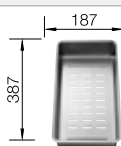

Multifunctioneel inzetbakje

231 396
€ 202,00