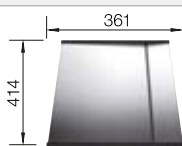

## Extra toebehoren

Snijplank in notelaarhout

223 074  
**€ 368,00**

Verplaatsbare afdruiplaat in roestvrij staal

223 067  
**€ 409,00**

Opvouwbaar afdruiprooster

238 482  
**€ 106,00**