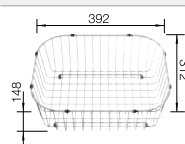

Extra toebehoren

Vaatkorf in roestvrij staal

220573

€ 81,00