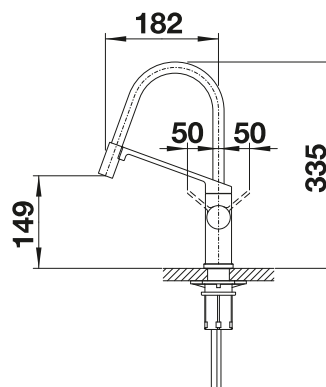

Technische tekening

Debiet 8.8 l/min à 3 bar de pression

In de levering inbegrepen

- Vier verwisselbare slanghoezen inbegrepen: kiwi, orange, lemon en lava grey (voorgeïnstalleerd)
- Uitloop 360° draaibaar voor groter bereik
- Kraangat van Ø 35 mm vereist
- Patroon met keramische schijven
- Sproeislang met textielhoes
- Flexibele aansluitslangen van 450 mm lang en met 3/8" moer voor een bijzonder eenvoudige en veilige installatie
- Gepatenteerde straalregelaar voor sterk verminderde kalkaanslag
- Stabilisatieplaat voor betere stabiliteit van de kraan op roestvrijstalen spoeltafels
- LGA-goedgekeurd
- DVGW Certificaat in aanvraag

Mengkranen

Extra toebehoren

Filter voor hoekventiel

128434

€ 35,00

Aanbevolen afwasmiddeldispenser

BLANCO TORRE
Afwasmiddeldispenser
zie pagina 419