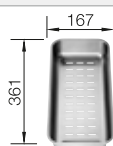

Extra toebehoren

Snijplank in esenhout-  
compound

229 421

€ 293,00

Snijplank in veiligheidsglas

224 629

€ 293,00

Multifunctioneel inzetbakje in  
roestvrij staal