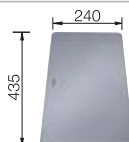

Snijplank in veiligheidsglas

227 697
€ 153,00

BLANCO UNIT met BLANCO SUBLINE 340/160-U pour
composants colorés