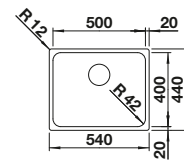

In de levering inbegrepen	manuele InFino afloopsysteem		
Voor de installatie van een keukenkraan, afloopbediening of afwasmiddeldispenser in een laminaat werkblad heeft u een flexibele afdichtband (120 055) nodig.	afloopgarnituur met ruimtebesparende leiding, 2 x 3 1/2" InFino korfplug, bevestigingsset	afloopgarnituur met ruimtebesparende leiding, 2 x 3 1/2" InFino korfplug, bevestigingsset	afloopgarnituur met ruimtebesparende leiding, 3 1/2" InFino korfplug, bevestigingsset

Extra toebehoren			BLANCO UNIT met BLANCO SOLIS-IF	
Snijplank uit bamboe 239 449 € 71,00	Opvouwbaar afdruiiprooster 238 482 € 106,00	Afdruiplak uit kunststof met roestvrijstalen inzet 513 485 € 193,00	BLANCO CANDOR-S zie pagina 382	BLANCO FLEXON II 60/3 zie pagina 428