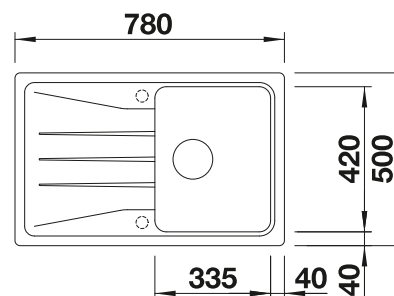

Technische tekening

○ voorgeboorde gaten
Diepte 190 mm

Extra toebehoren

Snijplank in massief beukenhout

218 313
€ 116,00

Snijplank in wit kunststof

217 611
€ 132,00

Afloopbedekking CapFlow

517 666
€ 46,00

BLANCO UNIT met BLANCO SONA 45 S

BLANCO KANO

zie pagina 389

BLANCO BOTTON II 30/2

zie pagina 436