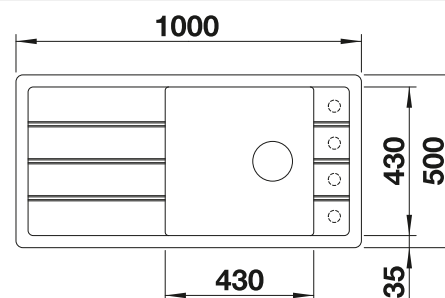

voorgeboorde gaten
Diepte 200 mm

Extra toebehoren

Snijplank uit massief essenhout

237 118
€ 164,00

Snijplank uit massief essenhout
met decoratief ornament

237 591
€ 182,00

BLANCO UNIT met BLANCO FARON XL 6 S

BLANCO LIVIA-S

zie pagina 359

BLANCO SELECT II 60/3

zie pagina 425