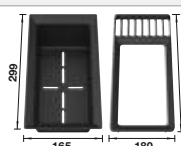

Diepte 200 mm

Extra toebehoren

Snijplank in massief beukenhout

218313  
€ 116,00

Snijplank in wit kunststof

217611  
€ 132,00

Afdruiplak 2-in-1

527644  
€ 93,00