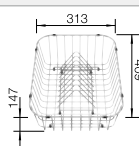

### Extra toebehoren

Snijplank in beukenhout

232 817  
€ 138,00

Hoekvormig inzetbakje

235 866  
€ 69,00

Vaatkorf met geïntegreerde bordenstapelaar

507 829  
€ 252,00