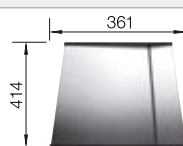

## Extra toebehoren

Snijplank in notelaarhout

223 074  
**€ 368,00**

Verplaatsbare afdruiplaat in roestvrij staal

223 067  
**€ 409,00**

Opvouwbaar afdruiprooster

238 482  
**€ 106,00**