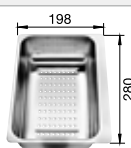

### Extra toebehoren

Snijplank in massief beukenhout

218 313  
€ 116,00

Snijplank in wit kunststof

217 611  
€ 132,00

Multifunctioneel inzetbakje in roestvrij staal

217 796  
€ 139,00