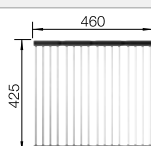

Opvouwbaar afdruiprooster

238 482
€ 106,00