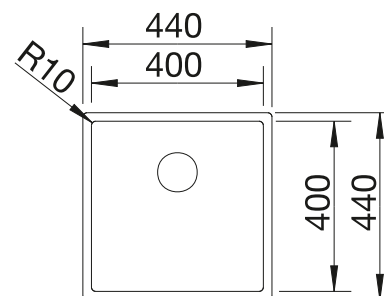

Diepte 190 mm

Opmerking: bij installatie van een keukenkraan, afloopbediening of afwasmiddeldispenser in een laminaat werkblad heeft u een flexibele afdichtband nodig, art.nr. 120 055.

Extra toebehoren

Snijplank in notelaarhout

223 074

€ 368,00

Verplaatsbare afdruiplaat in roestvrij staal

223 067

€ 409,00

Opvouwbaar afdruiprooster

238 482

€ 106,00

BLANCO UNIT met BLANCO CLARON 400-IF Durinox

BLANCO drink.filter EVOL-S Pro

zie pagina 339

BLANCO SELECT II 45/2

zie pagina 427