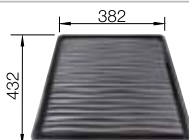

Afdruipplaat

230 734
€ 51,00

BLANCO UNIT met BLANCO SUPRA 400-U