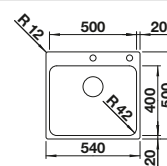

In de levering inbegrepen	automatische InFino afloopstelsel
Extra boorgat mogelijk. Het aansluitende boorgat moet door een gespecialiseerd bedrijf worden uitgevoerd.	afloopgarnituur met ruimtebesparende leiding, 2 x 3 1/2" InFino korfplug met afloopbediening (PushControl), bevestigingsset
	afloopgarnituur met ruimtebesparende leiding, 3 1/2" InFino korfplug met afloopbediening (PushControl), bevestigingsset

Extra toebehoren			BLANCO UNIT met BLANCO SOLIS-IF/A	
 280 424 Snijplank uit bamboe	 416 80 Twee TOP-Rails	 365 425 Afdruipvlak uit kunststof met roestvrijstalen inzet	 BLANCO CANDOR-S zie pagina 382	 BLANCO FLEXON II 60/3 zie pagina 428
239 449 € 71,00	235 906 € 151,00	513 485 € 193,00		

Spoelbakken
in RVS

600 mm