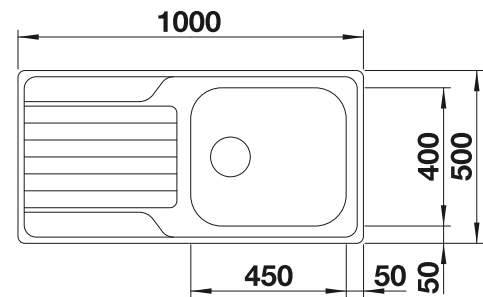

Technische tekening

Diepte 195 mm

Spoelafels in
roestvrij staal

600 mm

Extra toebehoren

Snijplank in massief beukenhout

218313
€ 116,00

Snijplank in wit kunststof

217611
€ 132,00

Vaatkorf in roestvrij staal

220573
€ 81,00

BLANCO UNIT met BLANCO DINAS XL 6 S

BLANCOWEGA-S II

zie pagina 395

BLANCO BOTTON II 30/2

zie pagina 436