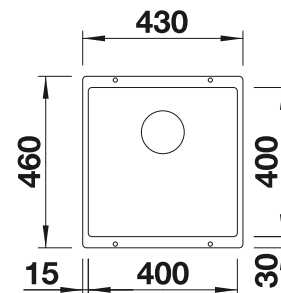

Diepte 190 mm

Radius uitsparing: 10 mm

Opmerking: Afvoeronderdelen moeten afzonderlijk worden besteld.
Opmerking: Bestel afloopverbindingen voor combinaties van twee enkele spoelbakken afzonderlijk.

Extra toebehoren

Snijplank in essenhout-
compound

230 700

€ 283,00

Snijplank in veiligheidsglas

227 697

€ 153,00

Multifunctioneel inzetbakje

227 689

€ 128,00

BLANCO UNIT met BLANCO SUBLINE 400-U pour composants colorés

BLANCO LINUS-S

zie pagina 376

BLANCO FLEXON II 50/3

zie pagina 429