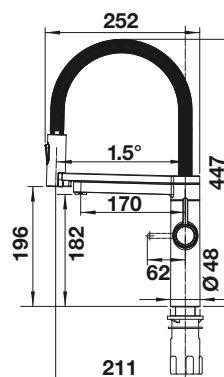

- 3-in-1 Semi-professionele kraan: koud, warm en gefilterd water
- Click & Touch: instellen van de gefilterde hoeveelheid water dankzij nauwkeurig draaiwiel en intuïtieve touch-bediening voor waterverbruik volgens de behoefte
- Hoogwaardige BWT meertrapsfilter voor minder kalk en betere smaak
- Afzonderlijke afloop voor gefilterd drinkwater
- Sproeier met twee stralen met nauwkeurige magneethouder

Stroomtoevoer

Volume

Filter

PVD			Prijs in € excl. BTW
	PVD steel	526311	€ 1922,00
	satin gold	527430	€ 1922,00
Speciale uitvoering			Prijs in € excl. BTW
	zwart mat	526636	€ 1922,00

Technische tekening