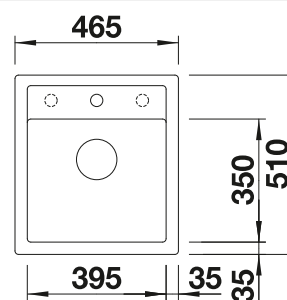

Technische tekening

R10

○ voorgeboorde gaten
Diepte 190 mm

Extra toebehoren

232 817
€ 138,00

235 866
€ 69,00

514 238
€ 70,00

BLANCO UNIT met BLANCO DALAGO 45

zie pagina 389

zie pagina 427