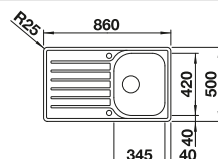

In de levering inbegrepen

afloopgarnituur met ruimtebesparende leiding, 3 1/2" korfplug met afloopbediening (draaiknop)

automatische bediening