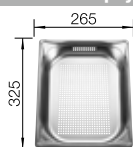

Stoomschaal in roestvrij staal

snijplank van essenhout-compound, geperforeerde GN 1/3 stoombak, geperforeerde GN 1/2 stoombak, aflooptornatuur met ruimtebesparende leiding, 3 1/2" InFino korfplug met afloopbediening (draaiknop)