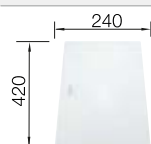

Extra toebehoren

Snijplank in wit veiligheidsglas

225 333
€ 215,00