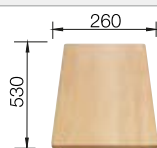

### Extra toebehoren

Snijplank in massief beukenhout

218313  
€ 116,00

Snijplank in wit kunststof

217611  
€ 132,00

Hoekvormig inzetbakje

235866  
€ 69,00