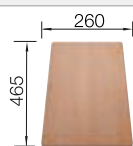

Extra toebehoren

Snijplank in beukenhout

225 685
€ 123,00