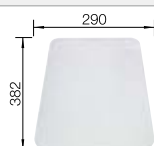

Flexibele snijsteen

225 469
€ 16,00