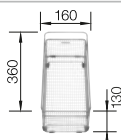

Multifunctioneel mandje in roestvrij staal

223 297
€ 166,00