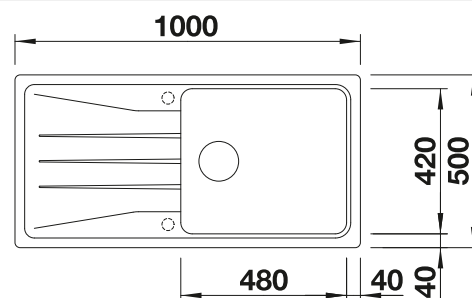

Technische tekening

○ voorgeboorde gaten
Diepte 190 mm

Extra toebehoren

Snijplank in massief beukenhout

218 313
€ 116,00

Snijplank in wit kunststof

217 611
€ 132,00

Multifunctioneel mandje in roestvrij staal

223 297
€ 166,00

BLANCO UNIT met BLANCO SONA XL 6 S

BLANCO KANO-S

zie pagina 388

BLANCO BOTTON Pro 60/3
Automatisch

zie pagina 434