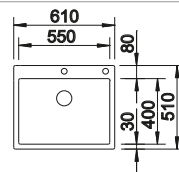

In de levering inbegrepen			automatische InFino afloopsysteem
	afloopgarnituur met ruimtebesparende leiding, afvoeraansluiting, 2 x 3 1/2" InFino korfplug met afloopbediening (PushControl) voor de hoofdspoelbak, bevestigingsset	afloopgarnituur met ruimtebesparende leiding, 3 1/2" InFino korfplug met afloopbediening (PushControl), bevestigingsset	afloopgarnituur met ruimtebesparende leiding, 3 1/2" InFino korfplug met afloopbediening (PushControl), bevestigingsset

Extra toebehoren			BLANCO UNIT met BLANCO CLARON-IF/A	
 Snijplank in wit veiligheidsglas	 Inzetbakje roestvrij staal	 Opvouwbaar afdruiprooster	 BLANCO drink.filter EVOL-S Pro zie pagina 339	 BLANCO SOLON-IF zie pagina 437
225 333 € 215,00	219 649 € 301,00	238 482 € 106,00