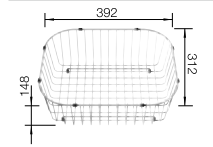

Extra toebehoren

Vaatkorf in roestvrij staal

220573
€ 81,00