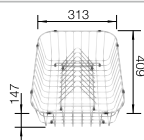

Extra toebehoren

Vaatkorf met geïntegreerde
bordenstapelaar

507 829

€ 252,00