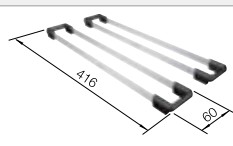

### Extra toebehoren

Snijplank in esenhout-  
compound

230 700

€ 283,00

Snijplank in veiligheidsglas

227 697

€ 153,00

Twee TOP-Rails