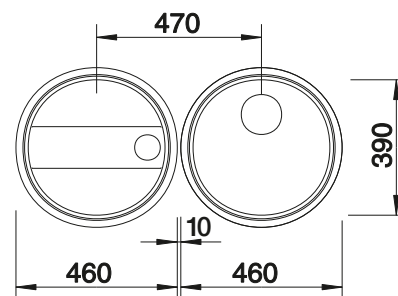

Technische tekening

Diepte 175/35 mm

Onderbouw zonder overhang, vereiste uitsparing 424 mm.

Informatie uitsparing voor alle installatieprocessen vindt u op onze website

Verschillende borsteltechnieken op de afdruiplaat (in de lengte) en in de bak (rond) door productie

Spoeltafels in
roestvrij staal

600 mm

Extra toebehoren

Snijplank in massief beukenhout

218421
€ 156,00

Vaatkorf in roestvrij staal

220574
€ 70,00

BLANCO UNIT met BLANCORONDOSET

BLANCO MIDA-S

zie pagina 390

BLANCO BOTTON Pro 45/2
Automatisch

zie pagina 434