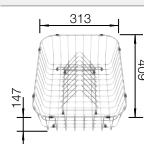

Extra toebehoren

Vaatkorf met geïntegreerde bordenstapelaar

507 829

€ 252,00