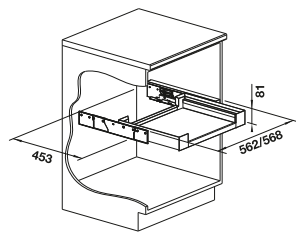

- Zacht sluitende schuiflade biedt opbergruimte in het centrale gedeelte van de onderkast
- Ideaal om spoelafaccessoires, poetsgerei, vuilzakrollen, CO2-patronen, vaatwaskranen en andere kleine voorwerpen op te bergen
- Gemakkelijke toegang dankzij de uitsparing aan de voorkant van de lade en de volledige uitschuif functie
- Donkergrijs ontwerp dat past bij alle andere BLANCO kastelementen
- Eenvoudig te reinigen
- Verkrijgbaar voor uittrekbare (P) en draaideuren (H)

Nieuw

Uittrekbare front

Draaideur

Onderkast mm	600	600
BLANCO Flat Drawer 60	H	P
	527 666	527 665
Prijs in € excl. BTW	€ 171,00	€ 171,00