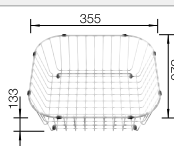

### Extra toebehoren

Snijplank in beukenhout

232 817  
€ 138,00

Hoekvormig inzetbakje

235 866  
€ 69,00

Vaatkorf in roestvrij staal

514 238  
€ 70,00