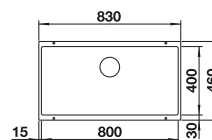

Opmerking: bestel afloopverbindingen voor combinaties van twee enkele spoelbakken afzonderlijk.

In de levering inbegrepen	manuele InFino afloopsysteem
afloopgarnituur met ruimtebesparende leiding, afvoeraansluiting, 2 x 3 1/2" InFino korfplug, bevestigingsset	afloopgarnituur met ruimtebesparende leiding, 3 1/2" InFino korfplug, bevestigingsset

Extra toebehoren			BLANCO UNIT met BLANCO SUBLINE-U	
Twee TOP-Rails	Snijplank in essenhout-compound	Snijplank in veiligheidsglas	BLANCO LINUS-S	BLANCO FLEXON II Low 90/4
235 906 € 151,00	230 700 € 283,00	227 697 € 153,00	zie pagina 377	zie pagina 431