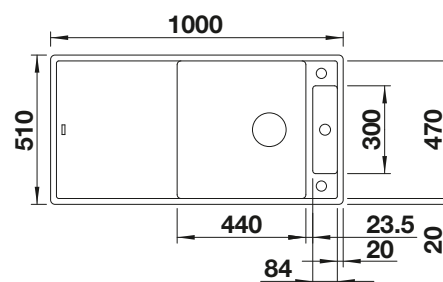

Diepte 190/45 mm

Extra toebehoren

BLANCO UNIT met BLANCO AXIA III XL 6 S

BLANCO LINEE-S

zie pagina 356

BLANCO SELECT II 60/3 Orga

zie pagina 424