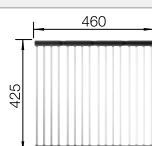

## Extra toebehoren

Snijplank in notelaarhout

223 074  
**€ 368,00**

Verplaatsbare afdruiplaat in roestvrij staal

223 067  
**€ 409,00**

Opvouwbaar afdruiprooster

238 482  
**€ 106,00**