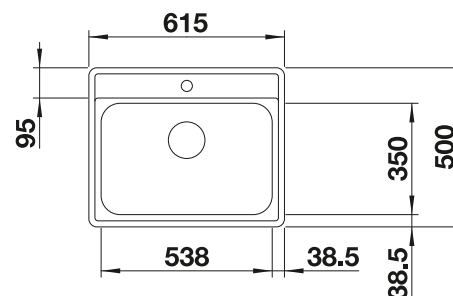

Diepte 205 mm

Extra toebehoren

Vaatkorf met geïntegreerde bordenstapelaar

507 829

€ 252,00

Afdruipplaat

230 734

€ 51,00

BLANCO UNIT met BLANCO LEMIS 6-IF

BLANCO KANO-S

zie pagina 388

BLANCO SELECT II 60/2

zie pagina 425