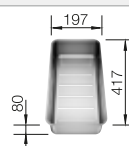

## Extra toebehoren

Snijplank in esenhout-  
compound

230 700

**€ 283,00**

Multifunctioneel inzetbakje in  
roestvrij staal

227 692

**€ 128,00**

Opvouwbaar afdruiiprooster