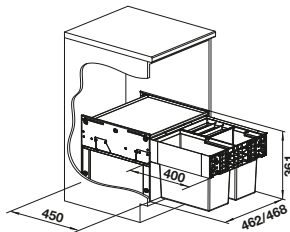

- Volledige benutting van de ruimte van de onderkast dankzij maatoplossingen afgestemd op spoelbak en kraan
- Breed scala aan modellen voor de meest courante kastmaten
- Veelvuldige en verschillende afvalsorteermogelijkheden door flexibele emmercombinaties
- Eenvoudig te monteren zonder meten, markering of voorboren
- Optioneel verkrijgbare toebehoren vullen het systeem aan tot een individuele oplossing
- Modern ontwerp met hoogwaardig aluminium
- Alle delen makkelijk te reinigen dankzij grote en glatte oppervlakken

reddot winner 2021

Onderkast mm	500	500	450
BLANCO SELECT II	50/3	50/2	45/2
	526 202	526 201	526 200
Prijs in € excl. BTW	€ 375,00	€ 351,00	€ 338,00

Volume emmer	35 l	38 l	32 l