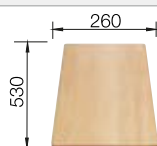

### Extra toebehoren

Snijplank in massief beukenhout

218313  
€ 116,00

Snijplank in wit kunststof

217611  
€ 132,00

Hoekvormig inzetbakje

235866  
€ 69,00