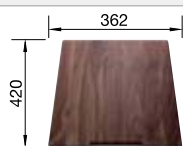

Extra toebehoren

Snijplank in notelaarhout

223 074
€ 368,00