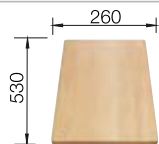

Extra toebehoren

Snijplank in massief beukenhout

218313  
€ 116,00

Snijplank in wit kunststof

217611  
€ 132,00

Afdruiprooster

234795  
€ 152,00

BLANCO UNIT met BLANCO ADIRA 6 S