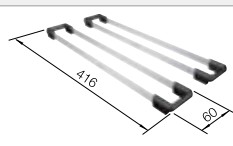

### Extra toebehoren

Snijplank in essenhout-compound

230 700

€ 283,00

Multifunctioneel inzetbakje

227 689

€ 128,00

Twee TOP-Rails