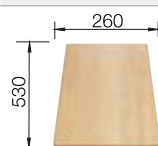

### Extra toebehoren

Snijplank in massief beukenhout

218313  
**€ 116,00**

Snijplank in wit kunststof

217611  
**€ 132,00**

Vaatkorf in roestvrij staal

220573  
**€ 81,00**