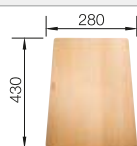

### Extra toebehoren

Snijplank in beukenhout

514544

**€ 148,00**