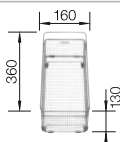

Multifunctioneel mandje in roestvrij staal

223 297
€ 166,00