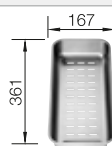

○ voorgeboorde gaten  
Diepte 190 mm

Extra toebehoren

Snijplank in essenhout-  
compound

233 679

€ 255,00

Snijplank in zwart veiligheidsglas

233 677

€ 208,00