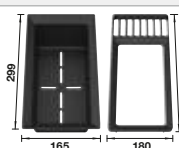

Diepte 200 mm

Extra toebehoren

Snijplank in massief beukenhout

218313  
€ 116,00

Snijplank in wit kunststof

217611  
€ 132,00

Afdruiplak 2-in-1

527 644  
€ 93,00