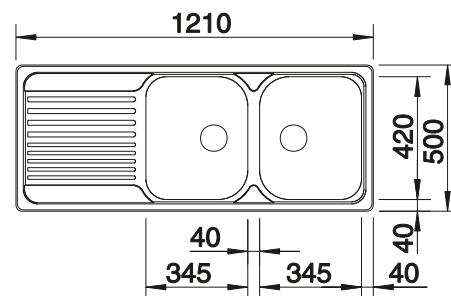

Technische tekening

Diepte 165/165 mm

Spoeltafels in
roestvrij staal

800 mm

Extra toebehoren

Snijplank in massief beukenhout

218313
€ 116,00

Snijplank in wit kunststof

217611
€ 132,00

Vaatkorf in roestvrij staal

220573
€ 81,00

BLANCO UNIT met BLANCO TIPO 8 S

BLANCOWEGA-S II

zie pagina 395

BLANCO FLEXON II Low 80/3

zie pagina 431