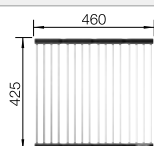

## Extra toebehoren

Snijplank in esenhout-compound

230 700

**€ 283,00**

Multifunctioneel inzetbakje in roestvrij staal

227 692

**€ 128,00**

Opvouwbaar afdruiiprooster