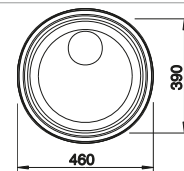

Onderbouw zonder overhang, vereiste uitsparing $\varnothing$ 424 mm.

In de levering inbegrepen	manuele bediening
afloopgarnituur met ruimtebesparende leiding, korfplug 3 1/2"	afloopgarnituur met ruimtebesparende leiding, korfplug 3 1/2", dichting