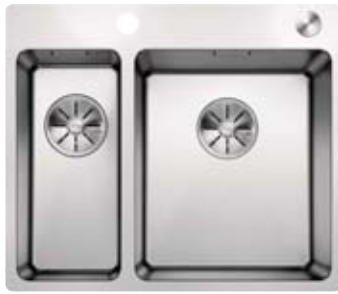

BLANCO ANDANO-IF/A

roestvrij staal

Spoelbakken
in RVS

600 mm

- Evenwichtige compositie van optische en functionele elementen
- De harmonieuze interactie tussen de radii en het oppervlak creëert een moderne look
- Elegant ontwerp met geïntegreerde kraanrichel
- Grote bakinhoud en benutbare bodemoppervlakte
- BLANCO InFino afloopstelsel – elegant geïntegreerd en onderhoudsvriendelijk
- Elegante accessoires optioneel beschikbaar

reddot design award
winner 2012

Onderkast mm	600	600
BLANCO ANDANO-IF/A	340/180-IF/A	500-IF/A
Ultraplakke IF-rand		
	Bak rechts	
zijdeglans	525 247	525 245
Prijs in € excl. BTW	€ 1220,00	€ 873,00
Diepte	130/190 mm	190 mm

In de levering inbegrepen	automatische InFino afloopstelsel
Extra boorgat mogelijk. Het benodigde boorgat moet door een gespecialiseerd bedrijf worden uitgevoerd.	afloopgarnituur met ruimtebesparende leiding, 2 x 3 1/2" InFino korfplug met afloopbediening (PushControl) voor de hoofdspoelbak, bevestigingsset
	afloopgarnituur met ruimtebesparende leiding, 3 1/2" InFino korfplug met afloopbediening (PushControl), bevestigingsset

Extra toebehoren

Snijplank in essenhout-compound 230 700 € 283,00	Multifunctioneel inzetbakje in roestvrij staal 227 692 € 128,00	Twee TOP-Rails 235 906 € 151,00

BLANCO UNIT met BLANCO ANDANO-IF/A

BLANCO SONEA-S Flexo zie pagina 360	BLANCO FLEXON II 60/3 zie pagina 428