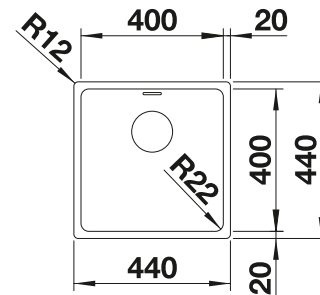

Diepte 190 mm

Bij installatie van een keukenkraan, afloopbediening of afwasmiddeldispenser in een laminaat werkblad heeft u een flexibele afdichtband nodig, art.nr. 120 055.

Let op de uitsparingsmaten voor de betreffende installatie.

Extra toebehoren

Snijplank in essenhout-
compound

230 700

€ 283,00

Multifunctioneel inzetbakje in
roestvrij staal

227 692

€ 128,00

Afdruipplaat

230 734

€ 51,00

BLANCO UNIT met BLANCO ANDANO 400-IF

BLANCO SONEA-S Flexo

zie pagina 360

BLANCO FLEXON II 45/2

zie pagina 429