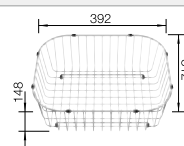

## Extra toebehoren

Snijplank in massief beukenhout

218313  
**€ 116,00**

Snijplank in wit kunststof

217611  
**€ 132,00**

Vaatkorf in roestvrij staal

220573  
**€ 81,00**