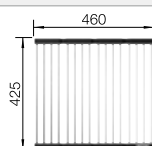

## Extra toebehoren

Snijplank in wit veiligheidsglas

225 333  
**€ 215,00**

Inzetbakje roestvrij staal

219 649  
**€ 301,00**

Opvouwbaar afdruiiprooster

238 482  
**€ 106,00**