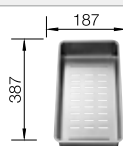

Multifunctioneel inzetbakje

231 396
€ 202,00