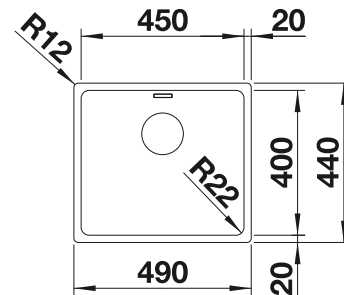

Diepte 190 mm

Bij installatie van een keukenkraan, afloopbediening of afwasmiddeldispenser in een laminaat werkblad heeft u een flexibele afdichtband nodig, art.nr. 120 055.

Let op de uitsparingsmaten voor de betreffende installatie.

Extra toebehoren

Snijplank in essenhout-
compound

230 700

€ 283,00

Multifunctioneel inzetbakje in
roestvrij staal

227 692

€ 128,00

Afdruipplaat

230 734

€ 51,00

BLANCO UNIT met BLANCO ANDANO 450-IF

BLANCO SONEA-S Flexo

zie pagina 360

BLANCO FLEXON II 50/3

zie pagina 429