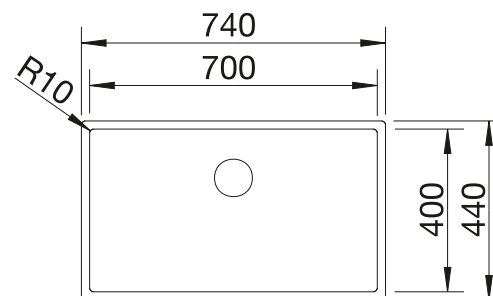

Diepte 190 mm

Extra toebehoren

Snijplank in notelaarhout

223 074
€ 368,00

Verplaatsbare afdruiplaat in roestvrij staal

223 067
€ 409,00

Opvouwbaar afdruioprooster

238 482
€ 106,00

BLANCO UNIT met BLANCO CLARON 700-U Dark Steel Edition

BLANCOCULINA-S II

zie pagina 353

BLANCO FLEXON II Low 80/3

zie pagina 431