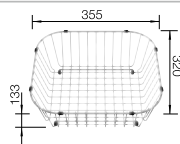

Vaatkorf in roestvrij staal

514 238
€ 70,00