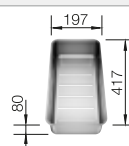

## Extra toebehoren

Snijplank in essenhout-  
compound

230 700

**€ 283,00**

Multifunctioneel inzetbakje in  
roestvrij staal

227 692

**€ 128,00**

Opvouwbaar afdruiiprooster