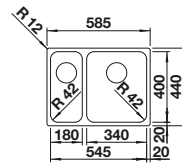

In de levering inbegrepen	manuele InFino afloopsysteem		
Voor de installatie van een keukenkraan, afloopbediening of afwasmiddeldispenser in een laminaat werkblad heeft u een flexibele afdichtband (120 055) nodig.	afloopgarnituur met ruimtebesparende leiding, 2 x 3 1/2" InFino korfplug, bevestigingsset	afloopgarnituur met ruimtebesparende leiding, 2 x 3 1/2" InFino korfplug, bevestigingsset	afloopgarnituur met ruimtebesparende leiding, 3 1/2" InFino korfplug, bevestigingsset

Extra toebehoren			BLANCO UNIT met BLANCO SOLIS-IF	
Snijplank uit bamboe 239 449 € 71,00	Opvouwbaar afdruiiprooster 238 482 € 106,00	Afdruiplak uit kunststof met roestvrijstalen inzet 513 485 € 193,00	BLANCO CANDOR-S zie pagina 382	BLANCO FLEXON II 60/3 zie pagina 428