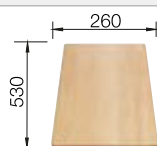

### Extra toebehoren

Snijplank in massief beukenhout

218313  
€ 116,00

Vaatkorf

231693  
€ 98,00

Snijplank in wit kunststof

217611  
€ 132,00