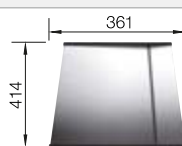

## Extra toebehoren

Snijplank in notelaarhout

223 074

**€ 368,00**

Inzetbakje roestvrij staal

219 649

**€ 301,00**

Verplaatsbare afdruiplaat in roestvrij staal