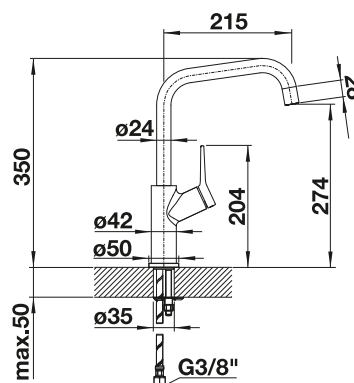

Technische tekening

Debiet 11.85 l/min à 3 bar de pression