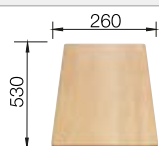

### Extra toebehoren

Snijplank in massief beukenhout

218 313  
€ 116,00

Snijplank in wit kunststof

217 611  
€ 132,00

Multifunctioneel inzetbakje in roestvrij staal

217 796  
€ 139,00