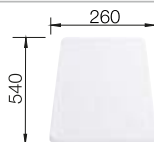

Snijplank in wit kunststof

210 521
€ 135,00

BLANCO UNIT met BLANCO NAYA 5