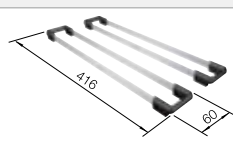

## Extra toebehoren

Snijplank in notelaarhout

223 074

**€ 368,00**

Inzetbakje roestvrij staal

219 649

**€ 301,00**

Twee TOP-Rails