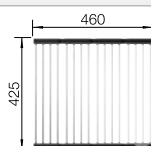

## Extra toebehoren

Snijplank in notelaarhout

223 074  
**€ 368,00**

Inzetbakje roestvrij staal

219 649  
**€ 301,00**

Opvouwbaar afdruiprooster

238 482  
**€ 106,00**