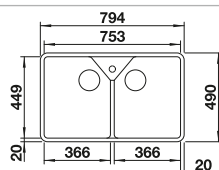

In de levering inbegrepen	manuele bediening
afloopgarnituur, 2 x 3 1/2" korfplug	afloopgarnituur, 3 1/2" korfplug

Extra toebehoren

BLANCO UNIT met BLANCO VILLAE Farmhouse

zie pagina 382

zie pagina 438