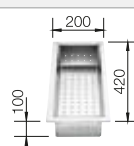

Inzetbakje roestvrij staal

219 649

€ 301,00