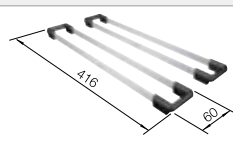

Opmerking: Afvoersonderdelen moeten afzonderlijk worden besteld.

Extra toebehoren

Snijplank in essenhout-compound

230 700

€ 283,00

Twee TOP-Rails

235 906

€ 151,00