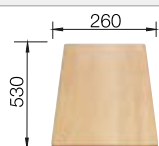

## Extra toebehoren

Snijplank in massief beukenhout

218 313  
€ 116,00

Snijplank in wit kunststof

217 611  
€ 132,00

Hoekvormig inzetbakje

235 866  
€ 69,00