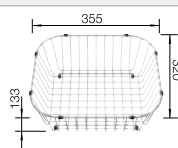

Vaatkorf in roestvrij staal

514 238
€ 70,00