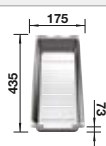

Extra toebehoren

Snijplank in essenhout-  
compound

230 700

€ 283,00

Snijplank in veiligheidsglas

227 697

€ 153,00

Multifunctioneel inzetbakje