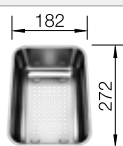

### Extra toebehoren

Snijplank in massief beukenhout

218313  
€ 116,00

Snijplank in wit kunststof

217611  
€ 132,00

Multifunctioneel inzetbakje in roestvrij staal

231178  
€ 103,00