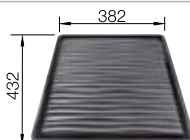

Afdruipplaat

230734
€ 51,00

BLANCO UNIT met BLANCO SUPRA 500-U