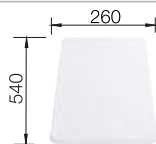

## Extra toebehoren

Snijplank in beukenhout

225 362  
**€ 148,00**

Snijplank in wit kunststof

210 521  
**€ 135,00**