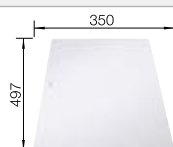

Snijplank in wit veiligheidsglas

snijplank van essenhout-compound, afloopgarnituur met ruimtebesparende leiding, 3 ½" InFino korfplug met afloopbediening (draaiknop)

of

glazen snijplank, afloopgarnituur met ruimtebesparende leiding, 3 ½" InFino korfplug met afloopbediening (draaiknop)