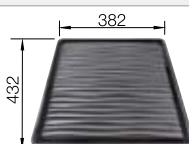

### Extra toebehoren

Hoekvormig inzetbakje

235 866  
€ 69,00

Vaatkorf met geïntegreerde bordenstapelaar

507 829  
€ 252,00

Afdruipplaat

230 734  
€ 51,00