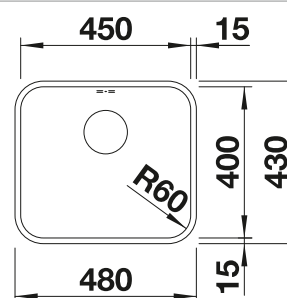

Diepte 175 mm

Technische opmerking: bestel afloopverbindingen voor combinaties van twee enkele spoelbakken afzonderlijk.

Spoelbakken
in RVS

500 mm

Extra toebehoren

Twee TOP-Rails

235906
€ 151,00

Vaatkorf in roestvrij staal

514238
€ 70,00

Afdruipplaat

230734
€ 51,00

BLANCO UNIT met BLANCO SUPRA 450-U

BLANCO MIDA-S

zie pagina 390

BLANCO BOTTON Pro 45/2
Automatisch

zie pagina 434