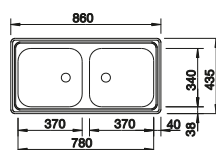

## In de levering inbegrepen

manuele bediening

Planningsnota:

Bestel 1 ½" dubbele aflooppfarnituur afzonderlijk

Afmetingen bak: 370 x 340 x 150 mm

Uitsparingsmaten: 842 x 417 mm