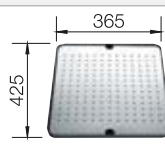

## Extra toebehoren

Snijplank uit bamboe

239 449  
**€ 71,00**

Opvouwbaar afdruiiprooster

238 482  
**€ 106,00**

Afdruiplank uit kunststof met roestvrijstalen inzet

513 485  
**€ 193,00**