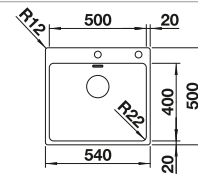

In de levering inbegrepen	automatische InFino afloopstelsel
Extra boorgat mogelijk. Het benodigde boorgat moet door een gespecialiseerd bedrijf worden uitgevoerd.	afloopgarnituur met ruimtebesparende leiding, 2 x 3 1/2" InFino korfplug met afloopbediening (PushControl) voor de hoofdspoelbak, bevestigingsset
	afloopgarnituur met ruimtebesparende leiding, 3 1/2" InFino korfplug met afloopbediening (PushControl), bevestigingsset

Extra toebehoren

Snijplank in essenhout-compound 230 700 € 283,00	Multifunctioneel inzetbakje in roestvrij staal 227 692 € 128,00	Twee TOP-Rails 235 906 € 151,00

BLANCO UNIT met BLANCO ANDANO-IF/A

BLANCO SONEA-S Flexo zie pagina 360	BLANCO FLEXON II 60/3 zie pagina 428