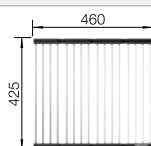

## Extra toebehoren

Snijplank in wit veiligheidsglas

225 333  
**€ 215,00**

Inzetbakje roestvrij staal

219 649  
**€ 301,00**

Opvouwbaar afdruiprooster

238 482  
**€ 106,00**