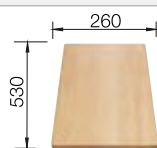

### Extra toebehoren

Snijplank in massief beukenhout

218 313  
€ 116,00

Snijplank in wit kunststof

217 611  
€ 132,00

Multifunctioneel inzetbakje in roestvrij staal

217 796  
€ 139,00