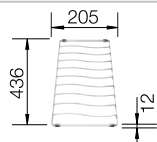

Rooster uit roestvrij staal

roestvrijstalen afdruirooster, afloopgarnituur met ruimtebesparende leiding, 3 ½" InFino korfplug met afloopbediening (draaiknop)