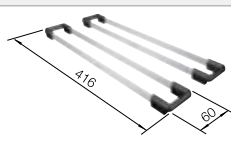

Extra toebehoren

Snijplank in essenhout-compound

230 700  
€ 283,00

Twee TOP-Rails

235 906  
€ 151,00

Opvouwbaar afdruiiprooster

238 482  
€ 106,00

BLANCO UNIT met BLANCO PLEON 5