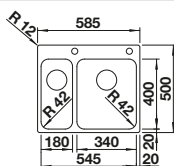

In de levering inbegrepen	automatische InFino afloopstelsel
Extra boorgat mogelijk. Het aansluitende boorgat moet door een gespecialiseerd bedrijf worden uitgevoerd.	afloopgarnituur met ruimtebesparende leiding, 2 x 3 1/2" InFino korfplug met afloopbediening (PushControl), bevestigingsset
	afloopgarnituur met ruimtebesparende leiding, 3 1/2" InFino korfplug met afloopbediening (PushControl), bevestigingsset

Extra toebehoren			BLANCO UNIT met BLANCO SOLIS-IF/A	
 280 424 Snijplank uit bamboe	 416 80 Twee TOP-Rails	 365 425 Afdruipvlak uit kunststof met roestvrijstalen inzet	 BLANCO CANDOR-S zie pagina 382	 BLANCO FLEXON II 60/3 zie pagina 428
239 449 € 71,00	235 906 € 151,00	513 485 € 193,00		

Spoelbakken
in RVS

600 mm