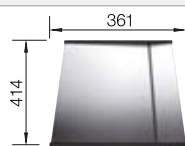

## Extra toebehoren

Snijplank in notelaarhout

223 074  
**€ 368,00**

Verplaatsbare afdruiplaat in roestvrij staal

223 067  
**€ 409,00**

Opvouwbaar afdruiprooster

238 482  
**€ 106,00**