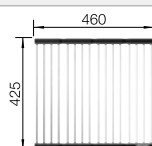

## Extra toebehoren

Snijplank in notelaarhout

223 074  
**€ 368,00**

Verplaatsbare afdruiplaat in roestvrij staal

223 067  
**€ 409,00**

Opvouwbaar afdruiprooster

238 482  
**€ 106,00**