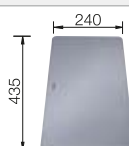

Extra toebehoren

Snijplank in essenhout-compound

230 700

€ 283,00

Snijplank in veiligheidsglas

227 697

€ 153,00

Multifunctioneel inzetbakje