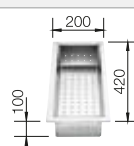

## Extra toebehoren

Snijplank in notelaarhout

223 074  
**€ 368,00**

Inzetbakje roestvrij staal

219 649  
**€ 301,00**

Verplaatsbare afdruiplaat in roestvrij staal

223 067  
**€ 409,00**