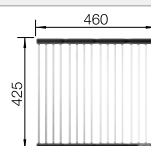

## Extra toebehoren

Snijplank in wit veiligheidsglas

225 333  
**€ 215,00**

Inzetbakje roestvrij staal

219 649  
**€ 301,00**

Opvouwbaar afdruiiprooster

238 482  
**€ 106,00**