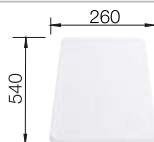

### Extra toebehoren

Twee TOP-Rails

235 906  
€ 151,00

Snijplank in beukenhout

225 362  
€ 148,00

Snijplank in wit kunststof

210 521  
€ 135,00