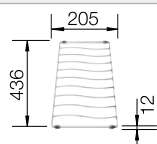

Rooster uit roestvrij staal

roestvrijstalen afdruirooster, afloopgarnituur met ruimtebesparende leiding, 3 1/2" InFino korfplug met afloopbediening (draaiknop)

of

roestvrijstalen afdruirooster, afloopgarnituur met ruimtebesparende leiding, 3 1/2" InFino korfplug