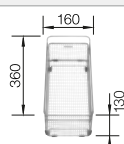

Extra toebehoren

Multifunctioneel mandje in roestvrij staal

223 297

€ 166,00