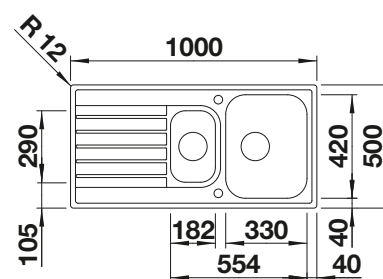

Technische tekening

Diepte 165/95 mm

Spoeltafels in
roestvrij staal

600 mm

Extra toebehoren

Snijplank in massief beukenhout

218 313
€ 116,00

SmartCut snijplank in kunststof

232 181
€ 98,00

Inzetbakje roestvrij staal

240 729
€ 95,00

BLANCO UNIT met BLANCO LIVIT II 6 S

BLANCO KANO-S

zie pagina 388

BLANCO SINGOLO XL

zie pagina 438