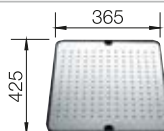

## Extra toebehoren

Snijplank uit bamboe

239 449  
**€ 71,00**

Twee TOP-Rails

235 906  
**€ 151,00**

Afdruipvlak uit kunststof met roestvrijstalen inzet

513 485  
**€ 193,00**