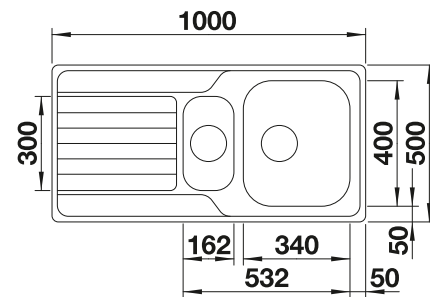

Technische tekening

Diepte 195/145 mm

Spoeltafels in
roestvrij staal

600 mm

Extra toebehoren

Snijplank in massief beukenhout

218313
€ 116,00

Snijplank in wit kunststof

217611
€ 132,00

Vaatkorf in roestvrij staal

220573
€ 81,00

BLANCO UNIT met BLANCO DINAS 6 S

BLANCOWEGA-S II

zie pagina 395

BLANCO BOTTON II 30/2

zie pagina 436