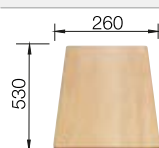

## Extra toebehoren

Snijplank in massief beukenhout

218313  
**€ 116,00**

Snijplank in wit kunststof

217611  
**€ 132,00**

Vaatkorf in roestvrij staal

220573  
**€ 81,00**