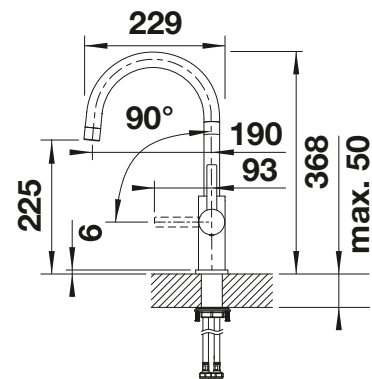

Technische tekening

Debiet 14.5 l/min à 3 bar de pression