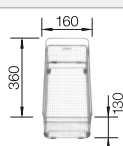

## Extra toebehoren

Snijplank in notelaarhout

223 074

**€ 368,00**

Verplaatsbare afdruiplaat in roestvrij staal

223 067

**€ 409,00**

Multifunctioneel mandje in roestvrij staal