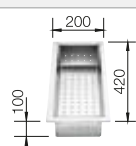

## Extra toebehoren

Snijplank in notelaarhout

223 074  
**€ 368,00**

Inzetbakje roestvrij staal

219 649  
**€ 301,00**

Verplaatsbare afdruiplaat in roestvrij staal

223 067  
**€ 409,00**