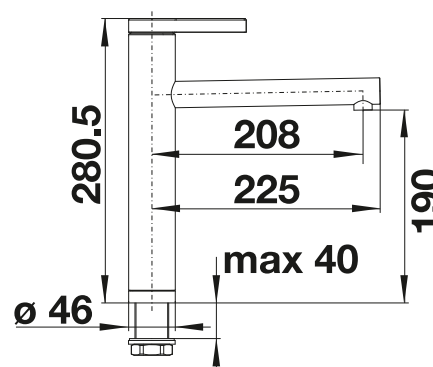

Technische tekening

Debiet 11.5 l/min à 3 bar de pression

In de levering inbegrepen

- Uitloop 360° draaibaar voor groter bereik
- Kraangat van Ø 35 mm vereist
- Patroon met keramische schijven
- Flexibele aansluitslangen van 450 mm lang en met 3/8" moer voor een bijzonder eenvoudige en veilige installatie
- Gepatenteerde straalregelaar voor sterk verminderde kalkaanslag
- Stabilisatieplaat voor betere stabiliteit van de kraan op roestvrijstalen spoeltafels
- LGA-goedgekeurd
- DVGW-goedgekeurd

Extra toebehoren

Filter voor hoekventiel

128434

€ 35,00

Aanbevolen afwasmiddeldispenser

BLANCO PIONA
Afwasmiddeldispenser
zie pagina 417

Aanbevolen trekknop

Ronde trekknop Messing
verchromd glanzend
zie pagina 465