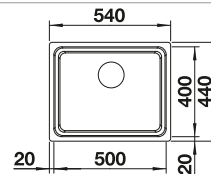

In de levering inbegrepen manuele InFino afloopstelsel

2 x ETAGON-rails in roestvrij staal, afloopgarnituur met ruimtebesparende leiding, 3 1/2" InFino korfplug, bevestigingsset