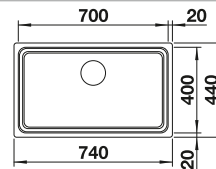

reddot award 2017 winner

|  |  |
|--|--|
| Onderkast mm   | <b>800</b>   |
| BLANCO ETAGON 700-IF   |  |
|  <b>Ultravlakke IF-rand</b> |  |
|  zijdeglans                 | 524 272  |
| <b>Prijs in € excl. BTW</b>  | <b>€ 912,00</b>  |
| Diepte   | 190 mm   |