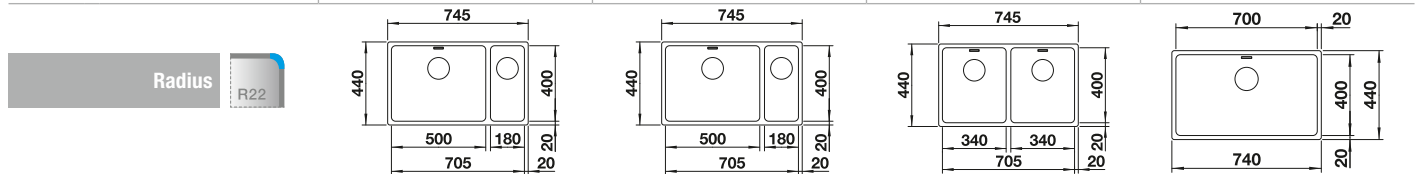

In de levering inbegrepen manuele InFino afloopsysteem

afloopgarnituur met ruimtebesparende leiding, 2 x 3 1/2" InFino korfplug, bevestigingsset

Extra toebehoren

Snijplank in essenhout-compound
230 700
€ 283,00

Multifunctioneel inzetbakje in roestvrij staal
227 692
€ 128,00

Afdruipvlak uit kunststof met roestrijstalen inzet
513 485
€ 193,00

BLANCO UNIT met BLANCO ANDANO-U

BLANCO SONEA-S Flexo
zie pagina 360

BLANCO FLEXON II Low 80/3
zie pagina 431