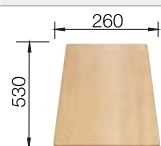

## Extra toebehoren

Snijplank in massief beukenhout

218 313  
€ 116,00

SmartCut snijplank in kunststof

232 181  
€ 98,00

Inzetbakje roestvrij staal

240 729  
€ 95,00