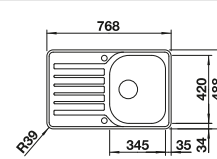

In de levering inbegrepen

afloopgarnituur met ruimtebesparende leiding, 3 1/2" korfplug met afloopbediening (draaiknop)

automatische bediening