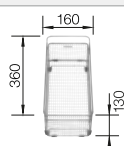

## Extra toebehoren

Snijplank in wit veiligheidsglas

225 333  
**€ 215,00**

Verplaatsbare afdruiplaat in  
roestvrij staal

223 067  
**€ 409,00**

Multifunctioneel mandje in  
roestvrij staal

223 297  
**€ 166,00**