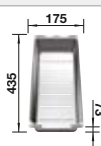

Multifunctioneel inzetbakje

227 689
€ 128,00