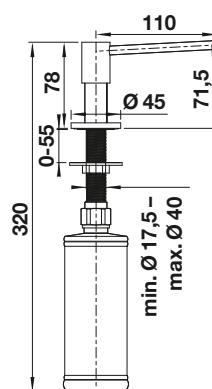

Technische tekening

Opgelet: boorgat van $\varnothing$ 35 mm vereist
Inhoud: 300 ml