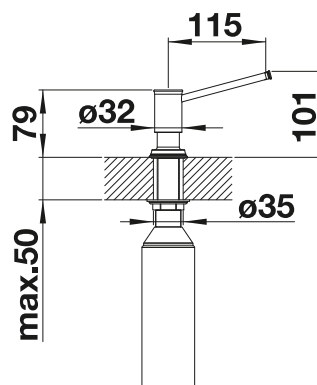

Technische tekening

Opgelet: boorgat van $\varnothing$ 35 mm vereist
Inhoud: 500 ml