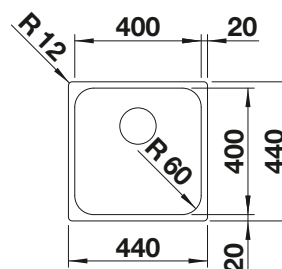

Diepte 175 mm

Voor de installatie van een keukenkraan, afloopbediening of afwasmiddeldispenser in een laminaat werkblad heeft u een flexibele afdichtband (120 055) nodig.

Extra toebehoren

Twee TOP-Rails

235 906
€ 151,00

Vaatkorf in roestvrij staal

514 238
€ 70,00

Afdruipplaat

230 734
€ 51,00

BLANCO UNIT met BLANCO SUPRA 400-IF R12

BLANCO MIDA-S

zie pagina 390

BLANCO SOLON-IF

zie pagina 437