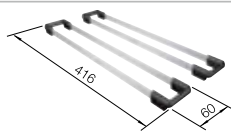

Extra toebehoren

Twee TOP-Rails

235 906
€ 151,00