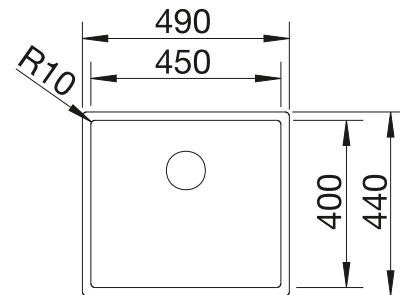

Diepte 190 mm

Technische opmerking: bestel afloopverbindingen voor combinaties van twee enkele spoelbakken afzonderlijk.

Spoelbakken
in RVS

500 mm

Extra toebehoren

223 074

€ 368,00

219 649

€ 301,00

235 906

€ 151,00

BLANCO UNIT met BLANCO CLARON 450-U

zie pagina 339

zie pagina 427