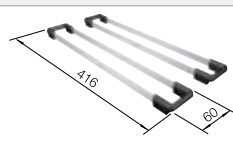

Opmerking: Afvoeronderdelen moeten afzonderlijk worden besteld.

Extra toebehoren

Snijplank in essenhout-compound

230 700

€ 283,00

Twee TOP-Rails

235 906

€ 151,00