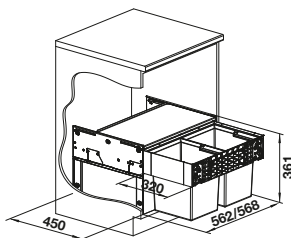

- Geschikt voor de inbouw in combinatie met lagedrukboiler, heetwatersystemen en filtersystemen
- Ruime benutting van de ruimte in de onderkast van 60 dankzij de geringere inbouwdiepte van 320 mm
- Modern ontwerp met hoogwaardig aluminium
- Alle delen makkelijk te reinigen dankzij grote en gladde oppervlakken
- Eenvoudig te monteren zonder meten, markering of voorboren

reddot winner 2021

Onderkast mm	600
BLANCO SELECT II Compact 60/2	
	526207
Prijs in € excl. BTW	€ 400,00
Volume emmer	34 l