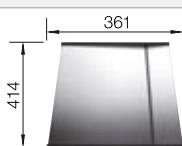

## Extra toebehoren

Snijplank in notelaarhout

223 074

**€ 368,00**

Verplaatsbare afdruiplaat in roestvrij staal

223 067

**€ 409,00**

Multifunctioneel mandje in roestvrij staal