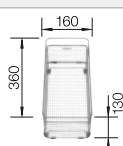

## Extra toebehoren

Snijplank in notelaarhout

223 074

**€ 368,00**

Verplaatsbare afdruiplaat in roestvrij staal

223 067

**€ 409,00**

Multifunctioneel mandje in roestvrij staal