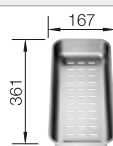

Extra toebehoren

Multifunctioneel inzetbakje in roestvrij staal

223 077

€ 172,00