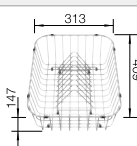

Vaatkorf met geïntegreerde bordenstapelaar

507 829
€ 252,00

BLANCO UNIT met BLANCO AXIS III 5 S-IF