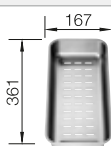

○ voorgeboorde gaten  
Diepte 190 mm

Extra toebehoren

Snijplank in essenhout-  
compound

229421

€ 293,00

Snijplank in veiligheidsglas

224629

€ 293,00