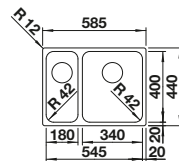

Technische opmerking: bestel afloopverbindingen voor combinaties van twee enkele spoelbakken afzonderlijk.

In de levering inbegrepen		manuele InFino afloopsysteem
afloopgarnituur met ruimtebesparende leiding, 2 x 3 1/2" InFino korfplug, bevestigingsset	afloopgarnituur met ruimtebesparende leiding, 2 x 3 1/2" InFino korfplug, bevestigingsset	afloopgarnituur met ruimtebesparende leiding, 3 1/2" InFino korfplug, bevestigingsset