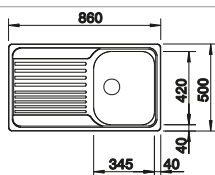

In de levering inbegrepen

afloopgarnituur met ruimtebesparende leiding, 3 1/2" korfplug, afdichting

manuele bediening