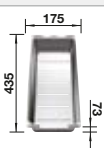

Multifunctioneel inzetbakje

227 689
€ 128,00

BLANCO UNIT met BLANCO ELON XL 6 S