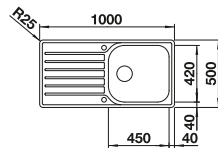

In de levering inbegrepen **automatische bediening**

afloopgarnituur met ruimtebesparende leiding, 3 ½" korfplug met afloopbediening (draaiknop)

Spoeltafels in roestvrij staal 600 mm