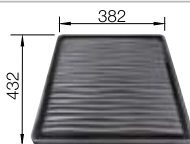

## Extra toebehoren

Hoekvormig inzetbakje

235 866  
€ 69,00

Vaatkorf met geïntegreerde bordenstapelaar

507 829  
€ 252,00

Afdruipplaat

230 734  
€ 51,00