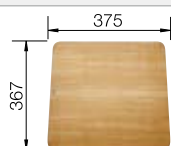

Snijplank in essenhout-
compound

229421

€ 293,00