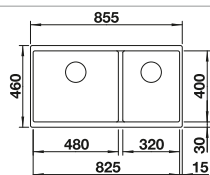

Opmerking: bestel afloopverbindingen voor combinaties van twee enkele spoelbakken afzonderlijk.

In de levering inbegrepen	manuele InFino afloopsysteem
afloopgarnituur met ruimtebesparende leiding, afvoeraansluiting, 2 x 3 1/2" InFino korfplug, bevestigingsset	afloopgarnituur met ruimtebesparende leiding, 3 1/2" InFino korfplug, bevestigingsset

Extra toebehoren			BLANCO UNIT met BLANCO SUBLINE-U	
Twee TOP-Rails	Snijplank in essenhout-compound	Snijplank in veiligheidsglas	BLANCO LINUS-S	BLANCO FLEXON II Low 90/4
235 906 € 151,00	230 700 € 283,00	227 697 € 153,00	zie pagina 377	zie pagina 431