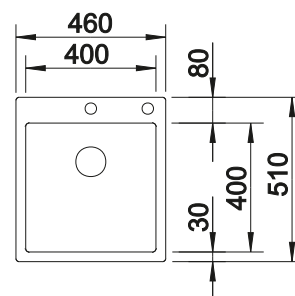

Diepte 190 mm