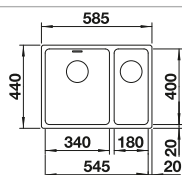

In de levering inbegrepen		manuele InFino afloopsysteem
	afloopgarnituur met ruimtebesparende leiding, 2 x 3 1/2" InFino korfplug, bevestigingsset	afloopgarnituur met ruimtebesparende leiding, 2 x 3 1/2" InFino korfplug, bevestigingsset
		afloopgarnituur met ruimtebesparende leiding, 3 1/2" InFino korfplug, bevestigingsset