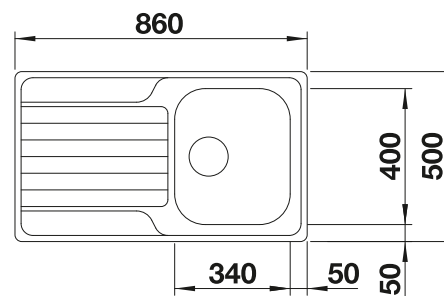

Technische tekening

Diepte 195 mm

Spoeltafels in
roestvrij staal

450 mm

Extra toebehoren

Snijplank in massief beukenhout

218313
€ 116,00

Snijplank in wit kunststof

217611
€ 132,00

Vaatkorf in roestvrij staal

220573
€ 81,00

BLANCO UNIT met BLANCO DINAS 45 S

BLANCOWEGA II

zie pagina 396

BLANCO BOTTON II 30/2

zie pagina 436