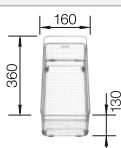

### Extra toebehoren

Snijplank in massief beukenhout

218 313  
€ 116,00

Snijplank in wit kunststof

217 611  
€ 132,00

Multifunctioneel mandje in roestvrij staal

223 297  
€ 166,00