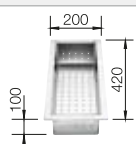

Extra toebehoren

Inzetbakje roestvrij staal

219649
€ 301,00