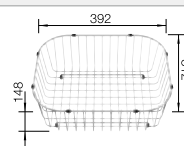

## Extra toebehoren

Snijplank in massief beukenhout

218313  
€ 116,00

Snijplank in wit kunststof

217611  
€ 132,00

Vaatkorf in roestvrij staal

220573  
€ 81,00