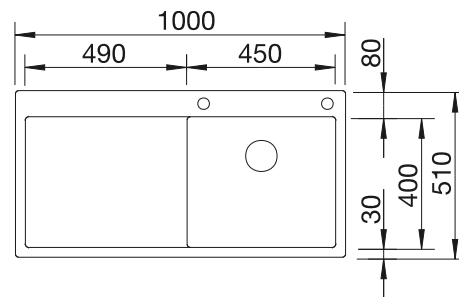

Diepte 190 mm

Bijkomende boorgaten niet mogelijk. Bij gebruik van een afwasmiddeldispenser moet de afloopbediening worden vervangen door de afwasmiddeldispenser en het automatische InFino afloopsysteem door een manueel InFino afloopsysteem.

Spoeltafels in
roestvrij staal

500 mm

Extra toebehoren

223 074
€ 368,00

219 649
€ 301,00

238 482
€ 106,00

BLANCO UNIT met BLANCO CLARON 5 S-IF