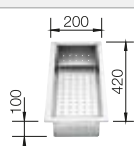

## Extra toebehoren

Snijplank in notelaarhout

223 074  
**€ 368,00**

Inzetbakje roestvrij staal

219 649  
**€ 301,00**

Verplaatsbare afdruiplaat in roestvrij staal

223 067  
**€ 409,00**