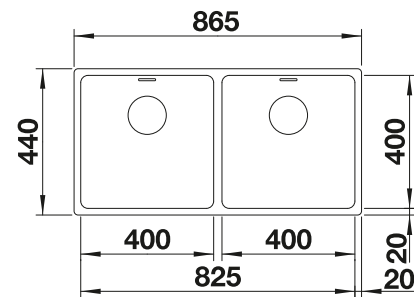

Diepte 190/190 mm

Let op de uitsparingsmaten voor de betreffende installatie.

Extra toebehoren

Snijplank in essenhout-compound

230 700

€ 283,00

Multifunctioneel inzetbakje in roestvrij staal

227 692

€ 128,00

Multifunctioneel mandje in roestvrij staal

223 297

€ 166,00

BLANCO UNIT met BLANCO ANDANO 400/400-U

BLANCO SONEA-S Flexo

zie pagina 360

BLANCO FLEXON II Low 90/4

zie pagina 431