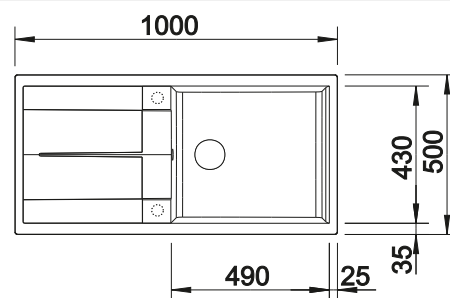

Technische tekening

○ voorgeboorde gaten
Diepte 190 mm

Extra toebehoren

Snijplank in massief beukenhout

218313
€ 116,00

Snijplank in wit kunststof

217611
€ 132,00

Hoekvormig inzetbakje

235866
€ 69,00

BLANCO UNIT met BLANCO METRA XL 6 S

BLANCO LINUS-S

zie pagina 377

BLANCO SELECT II 60/3

zie pagina 425