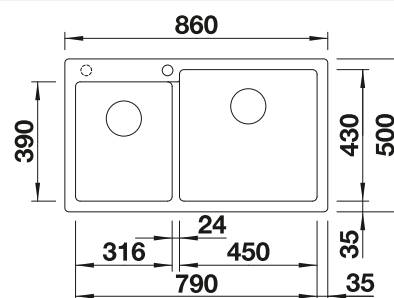

voorgeboorde gaten
Diepte 220/220 mm

Extra toebehoren

Snijplank in massief beukenhout

218 313
€ 116,00

Snijplank in wit kunststof

217 611
€ 132,00

Hoekvormig inzetbakje

235 866
€ 69,00

BLANCO UNIT met BLANCO PLEON 9

BLANCO LINUS-S

zie pagina 377

BLANCO BOTTON II 30/2

zie pagina 436