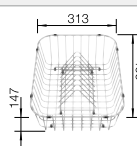

Vaatkorf met geïntegreerde bordenstapelaar

507 829

€ 252,00