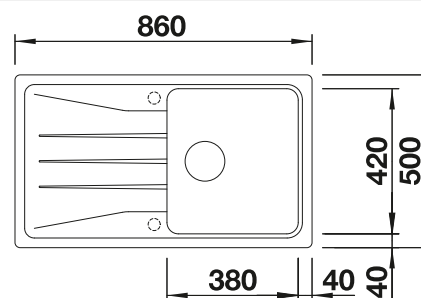

Technische tekening

○ voorgeboorde gaten
Diepte 190 mm

Extra toebehoren

Snijplank in massief beukenhout

218 313
€ 116,00

Snijplank in wit kunststof

217 611
€ 132,00

Multifunctioneel mandje in roestvrij staal

223 297
€ 166,00

BLANCO UNIT met BLANCO SONA 5 S

BLANCO KANO

zie pagina 389

BLANCO SELECT II 50/3

zie pagina 427