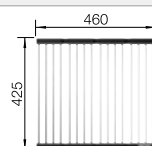

## Extra toebehoren

Snijplank in notelaarhout

223 074  
**€ 368,00**

Verplaatsbare afdruiplaat in roestvrij staal

223 067  
**€ 409,00**

Opvouwbaar afdruiprooster

238 482  
**€ 106,00**