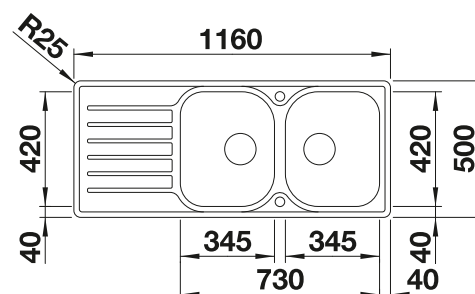

Technische tekening

Diepte 165/165 mm

Spoeltafels in
roestvrij staal

800 mm

Extra toebehoren

Vaatkorf in roestvrij staal

220573
€ 81,00

BLANCO UNIT met BLANCO LANTOS 8 S-IF Compact

BLANCOWEGA-S II

zie pagina 395

BLANCO FLEXON II Low 80/3

zie pagina 431