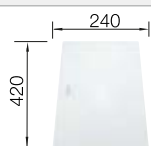

Extra toebehoren

Snijplank in wit veiligheidsglas

225 333
€ 215,00