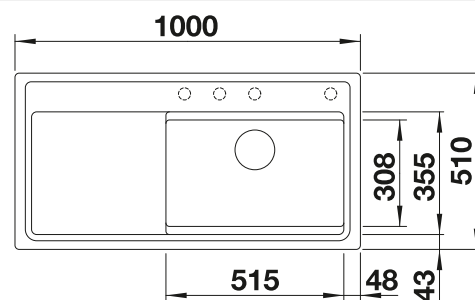

voorgeboorde gaten
Diepte 190 mm

Extra toebehoren

223 077

€ 172,00

BLANCO UNIT met BLANCO ZENAR XL 6 S VapeurPlus

zie pagina 361

zie pagina 424