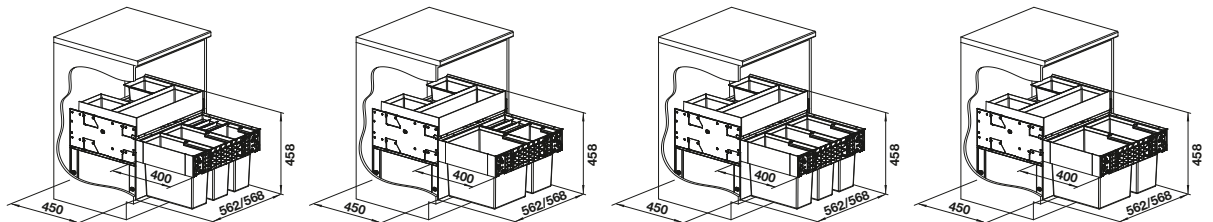

- Volledige benutting van de ruimte van de onderkast dankzij maatoplossingen afgestemd op spoelbak en kraan
- Breed scala aan modellen voor de meest courante kastmaten
- Flexibele universele boxen in de organisatielade zorgen voor nog meer orde
- Veelvuldige en verschillende afvalsorteermogelijkheden door flexibele emmercombinaties
- Eenvoudig te monteren zonder meten, markering of voorboren
- Optioneel verkrijgbare toebehoren vullen het systeem aan tot een individuele oplossing
- Modern ontwerp met hoogwaardig aluminium
- Alle delen makkelijk te reinigen dankzij grote en gladde oppervlakken

reddot winner 2021

Onderkast mm	600	600	600	600
BLANCO SELECT II	60/4 Orga	XL 60/3 Orga	60/3 Orga	60/2 Orga
	526211	526210	526209	526208
Prijs in € excl. BTW	€ 545,00	€ 520,00	€ 485,00	€ 472,00

Volume emmer	42 l	46 l	45 l	49 l