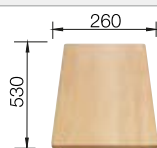

### Extra toebehoren

Snijplank in massief beukenhout

218 313  
€ 116,00

Snijplank in wit kunststof

217 611  
€ 132,00

Multifunctioneel mandje in roestvrij staal

223 297  
€ 166,00