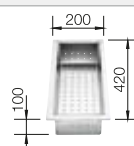

## Extra toebehoren

Snijplank in wit veiligheidsglas

225 333  
**€ 215,00**

Inzetbakje roestvrij staal

219 649  
**€ 301,00**

Opvouwbaar afdruiiprooster

238 482  
**€ 106,00**