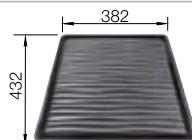

## Extra toebehoren

SmartCut snijplank in kunststof

232 181  
**€ 98,00**

Vaatkorf in roestvrij staal

220 573  
**€ 81,00**

Afdruipplaat

230 734  
**€ 51,00**