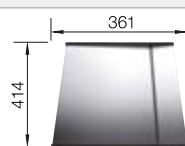

## Extra toebehoren

Snijplank in notelaarhout

223 074  
**€ 368,00**

Inzetbakje roestvrij staal

219 649  
**€ 301,00**

Verplaatsbare afdruiplaat in roestvrij staal

223 067  
**€ 409,00**