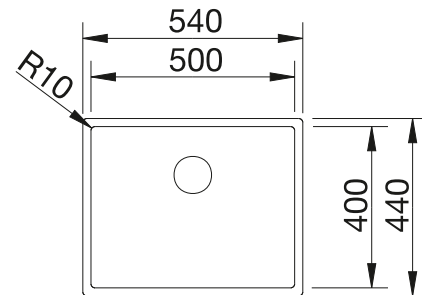

Diepte 190 mm

Extra toebehoren

Snijplank in notelaarhout

223 074
€ 368,00

Verplaatsbare afdruiplaat in roestvrij staal

223 067
€ 409,00

Opvouwbaar afdruiprooster

238 482
€ 106,00

BLANCO UNIT met BLANCO CLARON 500-U Dark Steel Edition

BLANCO CULINA-S II Mini

zie pagina 355

BLANCO SELECT II XL 60/3 Orga

zie pagina 424