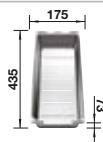

## Extra toebehoren

Snijplank in esenhout-  
compound

230 700

€ 283,00

Snijplank in veiligheidsglas

227 697

€ 153,00

Multifunctioneel inzetbakje