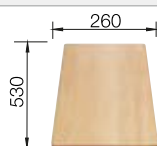

### Extra toebehoren

Snijplank in massief beukenhout

218313  
€ 116,00

Snijplank in wit kunststof

217611  
€ 132,00

Multifunctioneel mandje in roestvrij staal

223297  
€ 166,00