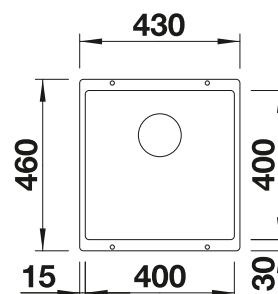

Diepte 190 mm

Radius uitsparing: 10 mm

Opmerking: bestel afloopverbindingen voor combinaties van twee enkele spoelbakken afzonderlijk.

Extra toebehoren

Snijplank in essenhout-
compound

230 700

€ 283,00

Snijplank in veiligheidsglas

227 697

€ 153,00

Multifunctioneel inzetbakje

227 689

€ 128,00

BLANCO UNIT met BLANCO SUBLINE 400-U

BLANCO LINUS-S

zie pagina 377

BLANCO FLEXON II 50/3

zie pagina 429