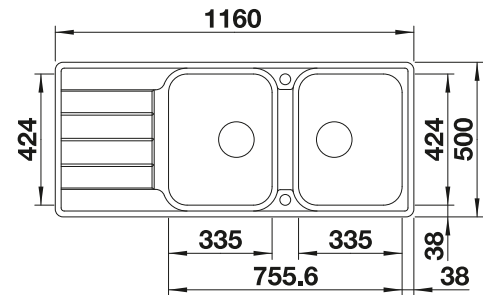

Diepte 205/205 mm

Spoeltafels in
roestvrij staal

800 mm

Extra toebehoren

Vaatkorf met geïntegreerde
bordenstapelaar

507 829

€ 252,00

BLANCO UNIT met BLANCO CLASSIMO 8 S-IF

BLANCO LANORA-S

zie pagina 383

BLANCO FLEXON II Low 80/3

zie pagina 431