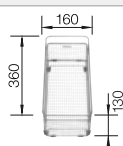

### Extra toebehoren

Snijplank in massief beukenhout

218 313  
€ 116,00

Snijplank in wit kunststof

217 611  
€ 132,00

Multifunctioneel mandje in roestvrij staal

223 297  
€ 166,00