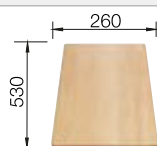

### Extra toebehoren

Snijplank in massief beukenhout

218 313  
€ 116,00

Snijplank in wit kunststof

217 611  
€ 132,00

Multifunctioneel mandje in roestvrij staal

223 297  
€ 166,00