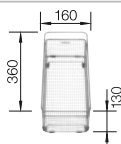

Multifunctioneel mandje in roestvrij staal

223 297
€ 166,00