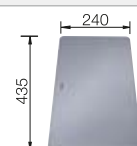

Diepte 200 mm

Radius uitsparing: 20 mm

Extra toebehoren

Snijplank in essenhout-  
compound

230 700  
€ 283,00

Afdruipplaat

230 734  
€ 51,00

Snijplank in veiligheidsglas