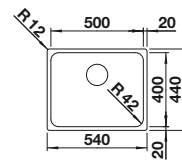

Technische opmerking: bestel afloopverbindingen voor combinaties van twee enkele spoelbakken afzonderlijk.

In de levering inbegrepen		manuele InFino afloopsysteem
afloopgarnituur met ruimtebesparende leiding, 2 x 3 1/2" InFino korfplug, bevestigingsset	afloopgarnituur met ruimtebesparende leiding, 2 x 3 1/2" InFino korfplug, bevestigingsset	afloopgarnituur met ruimtebesparende leiding, 3 1/2" InFino korfplug, bevestigingsset