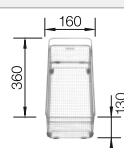

## Extra toebehoren

Snijplank in notelaarhout

223 074

**€ 368,00**

Verplaatsbare afdruiplaat in roestvrij staal

223 067

**€ 409,00**

Multifunctioneel mandje in roestvrij staal