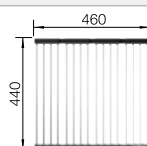

## Extra toebehoren

Snijplank in veiligheidsglas

230 970  
**€ 246,00**

Multifunctioneel inzetbakje

231 396  
**€ 202,00**

Opvouwbaar afdruiiprooster

238 483  
**€ 119,00**