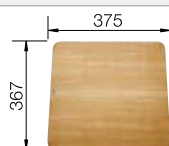

Snijplank in essenhout-
compound

229 421

€ 293,00