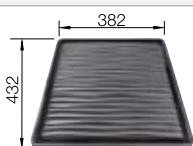

Extra toebehoren

Snijplank in essenhout-  
compound

230 700  
€ 283,00

Afdruipplaat

230 734  
€ 51,00

Snijplank in veiligheidsglas

227 697  
€ 153,00

BLANCO UNIT met BLANCO ETAGON 500-U pour composants colorés