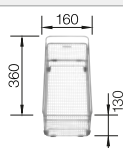

### Extra toebehoren

Snijplank in massief beukenhout

218313  
€ 116,00

Snijplank in wit kunststof

217611  
€ 132,00

Multifunctioneel mandje in roestvrij staal

223297  
€ 166,00