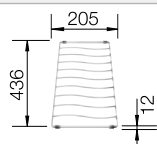

Rooster uit roestvrij staal

roestvrijstalen afdrooprooster, afloopgarnituur met ruimtebesparende leiding, 3 1/2" InFino korfplug met afloopbediening (draaiknop)

of

roestvrijstalen afdrooprooster, afloopgarnituur met ruimtebesparende leiding, 3 1/2" InFino korfplug