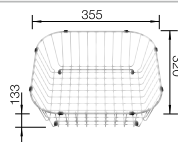

## Extra toebehoren

Snijplank uit bamboe

239 449  
**€ 71,00**

Vaatkorf in roestvrij staal

514 238  
**€ 70,00**

Afdruipplaat

230 734  
**€ 51,00**