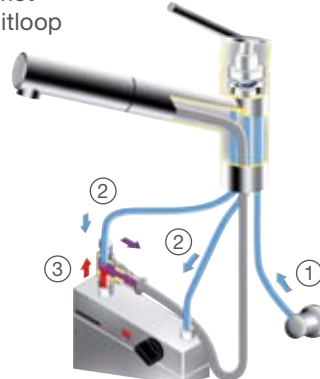

① Koudwateraansluiting

② Koud water

③ Warm water

Lagedruk mengkranen

(drukloze kranen) zijn voorzien van drie aansluitsslagen. Eén van de slangen wordt op de koudwaterleiding aangesloten en de twee andere slangen worden met de boiler verbonden.