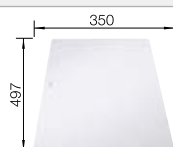

Snijplank in wit veiligheidsglas

brug snijplank van essenhout-compound, afloopgarnituur met ruimtebesparende leiding, 3 ½" InFino korfplug met afloopbediening (draaiknop)

of

glazen snijplank, afloopgarnituur met ruimtebesparende leiding, 3 ½" InFino korfplug met afloopbediening (draaiknop)

Diepte 190/55 mm