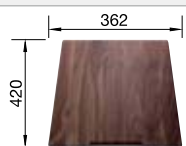

## Extra toebehoren

Snijplank in notelaarhout

223 074  
**€ 368,00**

Verplaatsbare afdruiplaat in roestvrij staal

223 067  
**€ 409,00**

Opvouwbaar afdruiprooster

238 482  
**€ 106,00**