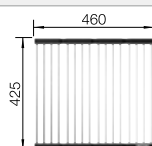

Opvouwbaar afdruiiprooster

238 482

€ 106,00

BLANCO UNIT met BLANCO PLEON 6 pour composants colorés