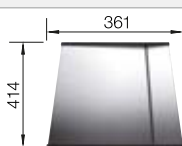

## Extra toebehoren

Snijplank in notelaarhout

223 074  
**€ 368,00**

Verplaatsbare afdruiplaat in  
roestvrij staal

223 067  
**€ 409,00**

Opvouwbaar afdruiprooster

238 482  
**€ 106,00**