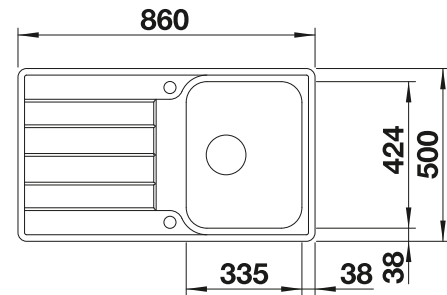

Diepte 205 mm

Spoeltafels in
roestvrij staal

450 mm

Extra toebehoren

Vaatkorf met geïntegreerde bordenstapelaar

507 829

€ 252,00

BLANCO UNIT met BLANCO CLASSIMO 45 S-IF

BLANCO LANORA

zie pagina 383

BLANCO SELECT II 45/2

zie pagina 427