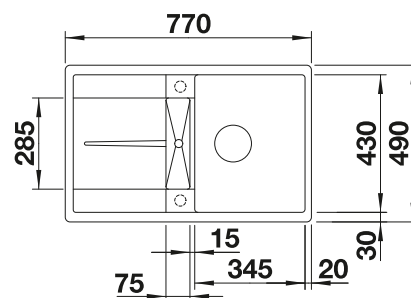

Technische tekening

○ voorgeboorde gaten
Diepte 190/25 mm

Extra toebehoren

Hoekvormig inzetbakje

235 866
€ 69,00

Multifunctioneel mandje in roestvrij staal

223 297
€ 166,00

Vaatkorf met geïntegreerde bordenstapelaar

507 829
€ 252,00

BLANCO UNIT met BLANCO METRA 45 S-F

BLANCO LINUS

zie pagina 380

BLANCO SELECT II 45/2

zie pagina 427