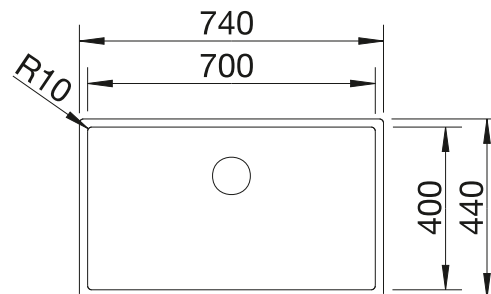

Diepte 190 mm

Opmerking: bij installatie van een keukenkraan, afloopbediening of afwasmiddeldispenser in een laminaat werkblad heeft u een flexibele afdichtband nodig, art.nr. 120 055.

Extra toebehoren

Snijplank in notelaarhout

223 074

€ 368,00

Verplaatsbare afdruiplaat in roestvrij staal

223 067

€ 409,00

Multifunctioneel mandje in roestvrij staal

223 297

€ 166,00

BLANCO UNIT met BLANCO CLARON 700-IF Durinox

BLANCO drink.filter EVOL-S Pro

zie pagina 339

BLANCO FLEXON II Low 80/3

zie pagina 431