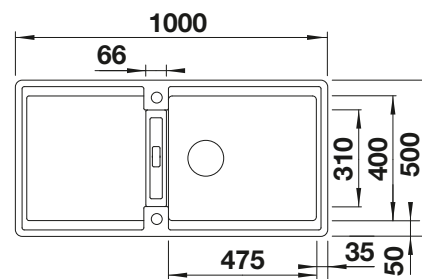

Diepte 200 mm

Extra toebehoren

Snijplank in massief beukenhout

218313
€ 116,00

Snijplank in wit kunststof

217611
€ 132,00

Afdruiplak 2-in-1

527644
€ 93,00

Nieuw

BLANCO UNIT met BLANCO ADIRA XL 6 S

BLANCO ALTA-S II

zie pagina 363

BLANCO SELECT II 60/2 Orga

zie pagina 424