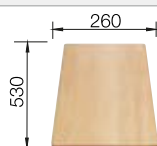

### Extra toebehoren

Snijplank in massief beukenhout

218313  
€ 116,00

Snijplank in wit kunststof

217611  
€ 132,00

Hoekvormig inzetbakje

235866  
€ 69,00