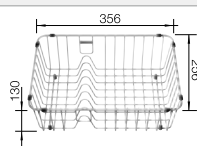

### Extra toebehoren

Snijplank in massief beukenhout

218313  
€ 116,00

Vaatkorf

231693  
€ 98,00

Snijplank in wit kunststof

217611  
€ 132,00