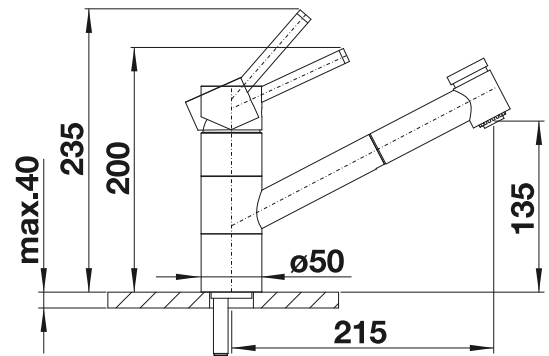

Technische tekening

Debiet 9.1 (HD) / 7 (LD) l/min à 3 bar de pression

In de levering inbegrepen

- Uitloop 120° draaibaar
- Kraangat van Ø 35 mm vereist
- Patroon met keramische schijven
- Met metaal omhulde sproeislang
- Flexibele aansluitslangen, 450 mm lang en met 3/8" moer voor een bijzonder eenvoudige en veilige installatie
- Gepatenteerde straalregelaar voor sterk verminderde kalkaanslag
- Stabilisatieplaat voor betere stabiliteit van de kraan op roestvrijstalen spoeltafels
- Met terugslagklep en dus beveiligd tegen terugslag conform met EN 1717
- LGA-goedgekeurd
- DVGW-goedgekeurd

Extra toebehoren

Filter voor hoekventiel

128434

€ 35,00

Sproeislanggeleider voor mengkranen

511920

€ 32,00

Aanbevolen afwasmiddeldispenser

BLANCO LATO
Afwasmiddeldispenser
zie pagina 418