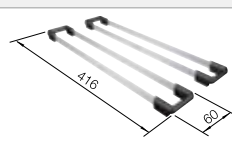

## Extra toebehoren

Snijplank in notelaarhout

223 074

**€ 368,00**

Inzetbakje roestvrij staal

219 649

**€ 301,00**

Twee TOP-Rails