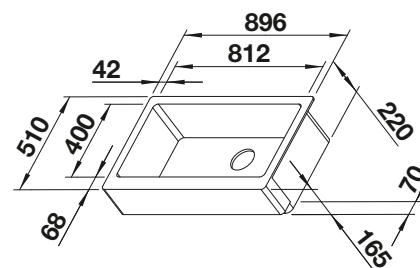

Diepte 220 mm

Gelieve de instructies voor installatie - en uitsparingsdetails te volgen voor :

Vlakbouw: <https://youtu.be/CGRIPZsbQ6Y>

Onderbouw: <https://youtu.be/jB-uTpOrpCc>

Extra toebehoren

Afdruiprooster

234 795

€ 152,00

BLANCO UNIT met BLANCO VINTERA XL 9-UF

BLANCO CULINA-S II Sensor

zie pagina 352

BLANCO FLEXON II Low 90/4

zie pagina 431