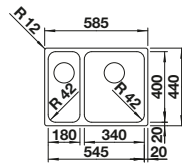

In de levering inbegrepen	manuele InFino afloopsysteem		
Voor de installatie van een keukenkraan, afloopbediening of afwasmiddeldispenser in een laminaat werkblad heeft u een flexibele afdichtband (120 055) nodig.	afloopgarnituur met ruimtebesparende leiding, 2 x 3 1/2" InFino korfplug, bevestigingsset	afloopgarnituur met ruimtebesparende leiding, 2 x 3 1/2" InFino korfplug, bevestigingsset	afloopgarnituur met ruimtebesparende leiding, 3 1/2" InFino korfplug, bevestigingsset

Extra toebehoren			BLANCO UNIT met BLANCO SOLIS-IF	
Snijplank uit bamboe 239 449 € 71,00	Opvouwbaar afdruiiprooster 238 482 € 106,00	Afdruiplak uit kunststof met roestvrijstalen inzet 513 485 € 193,00	BLANCO CANDOR-S zie pagina 382	BLANCO FLEXON II 60/3 zie pagina 428