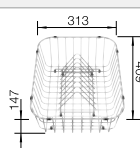

### Extra toebehoren

Snijplank in massief beukenhout

218 313  
€ 116,00

Snijplank in wit kunststof

217 611  
€ 132,00

Vaatkorf met geïntegreerde  
bordenstapelaar

507 829  
€ 252,00