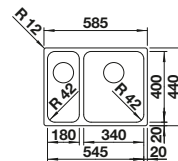

Technische opmerking: bestel afloopverbindingen voor combinaties van twee enkele spoelbakken afzonderlijk.

In de levering inbegrepen		manuele InFino afloopsysteem
afloopgarnituur met ruimtebesparende leiding, 2 x 3 1/2" InFino korfplug, bevestigingsset	afloopgarnituur met ruimtebesparende leiding, 2 x 3 1/2" InFino korfplug, bevestigingsset	afloopgarnituur met ruimtebesparende leiding, 3 1/2" InFino korfplug, bevestigingsset