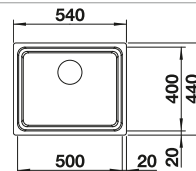

In de levering inbegrepen manuele InFino afloopstelsel

2 x ETAGON-rails in roestvrij staal, afloopgarnituur met ruimtebesparende leiding, 3 1/2" InFino korfplug, bevestigingsset