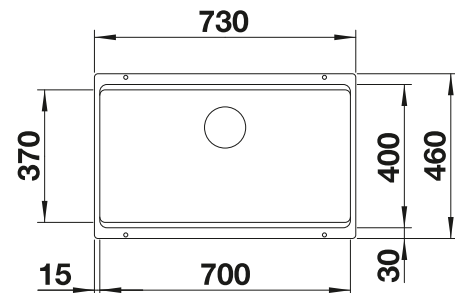

Diepte 200 mm

Radius uitsparing: 20 mm

Opmerking: Afvoeronderdelen moeten afzonderlijk worden besteld.

Extra toebehoren

Snijplank in essenhout-compound

230 700

€ 283,00

Snijplank in veiligheidsglas

227 697

€ 153,00

Multifunctioneel inzetbakje

227 689

€ 128,00

BLANCO UNIT met BLANCO ETAGON 700-U pour composants colorés

BLANCO FONTAS-S II Filter

zie pagina 368

BLANCO FLEXON II Low 80/3

zie pagina 431