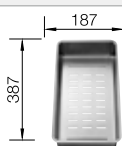

Multifunctioneel inzetbakje

231 396
€ 202,00