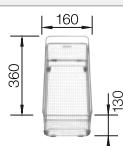

### Extra toebehoren

Snijplank in massief beukenhout

218313  
€ 116,00

Snijplank in wit kunststof

217611  
€ 132,00

Multifunctioneel mandje in roestvrij staal

223297  
€ 166,00