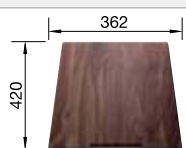

## Extra toebehoren

Snijplank in notelaarhout

223 074

**€ 368,00**

Inzetbakje roestvrij staal

219 649

**€ 301,00**

Verplaatsbare afdruiplaat in roestvrij staal