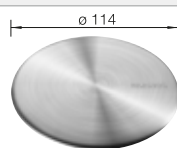

### Extra toebehoren

Snijplank in massief beukenhout

218 313  
€ 116,00

Snijplank in wit kunststof

217 611  
€ 132,00

Afloopbedekking CapFlow

517 666  
€ 46,00