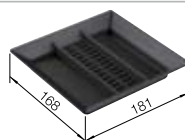

AktivBio-deksel voor emmer van 6 l
524219
€ 67,00