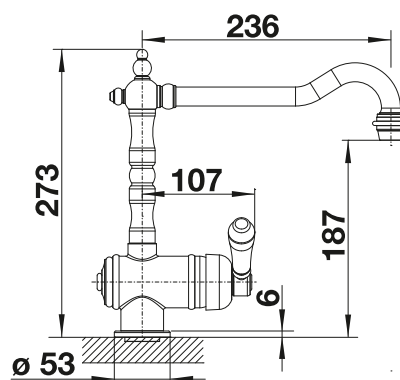

Technische tekening

Debiet 13.7 l/min à 3 bar de pression

In de levering inbegrepen

- Uitloop 360° draaibaar
- Kraangat van Ø 35 mm vereist
- Cartouche met keramische schijven
- Flexibele aansluitslangen van 450 mm lang en met 3/8" moer voor eenvoudige montage
- Gepatenteerde straalbreker/sproeier voor verminderde kalkaanslag
- Stabilisatieplaat voor betere standvastigheid van de kraan op roestvrij stalen spoeltafels
- LGA-goedgekeurd
- DVGW-goedgekeurd

Mengkranen

Extra toebehoren

Filter voor hoekventiel

128434
€ 35,00

Straalregelaarset met heldere en bruisstraal voor hoge druk kranen, incl. sleutel voor afstelling water

521746
€ 47,00

Aanbevolen afwasmiddeldispenser

BLANCO TORRE
Afwasmiddeldispenser

zie pagina 419