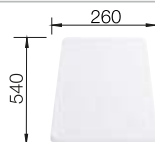

Afdruirooster

234 795  
€ 152,00

Snijplank in wit kunststof

210 521  
€ 135,00

BLANCO UNIT met BLANCO NAYA 45

BLANCO KANO

zie pagina 389

BLANCO BOTTON II 30/2