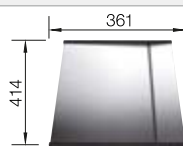

## Extra toebehoren

Snijplank in wit veiligheidsglas

225 333  
**€ 215,00**

Inzetbakje roestvrij staal

219 649  
**€ 301,00**

Verplaatsbare afdruiplaat in roestvrij staal

223 067  
**€ 409,00**