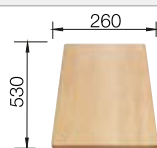

### Extra toebehoren

Snijplank in massief beukenhout

218313  
€ 116,00

Snijplank in wit kunststof

217611  
€ 132,00