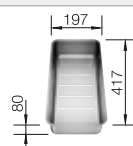

## Extra toebehoren

Snijplank in esenhout-compound

230 700

**€ 283,00**

Multifunctioneel inzetbakje in roestvrij staal

227 692

**€ 128,00**

Opvouwbaar afdruiiprooster