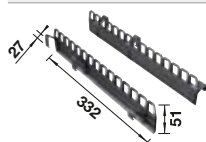

Prijs in € excl. BTW
	521 300	€ 52,00