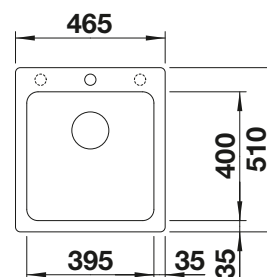

○ voorgeboorde gaten
Diepte 200 mm

Extra toebehoren

Snijplank in beukenhout

225 362
€ 148,00

Afdruirooster

234 795
€ 152,00

Snijplank in wit kunststof

210 521
€ 135,00

BLANCO UNIT met BLANCO NAYA 45

BLANCO KANO

zie pagina 389

BLANCO BOTTON II 30/2

zie pagina 436