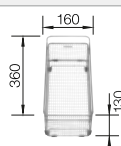

## Extra toebehoren

Snijplank in notelaarhout

223 074

**€ 368,00**

Verplaatsbare afdruiplaat in roestvrij staal

223 067

**€ 409,00**

Multifunctioneel mandje in roestvrij staal