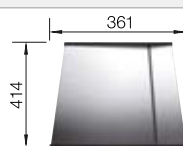

Verplaatsbare afdruiplaat in roestvrij staal

223 067
€ 409,00