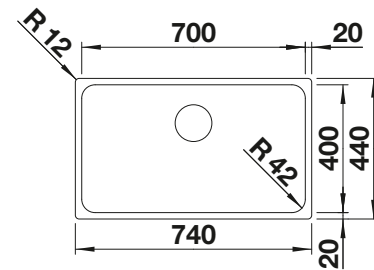

Diepte 185 mm

Technische opmerking: bestel afloopverbindingen voor combinaties van twee enkele spoelbakken afzonderlijk.

Extra toebehoren

239 449
€ 71,00

514 238
€ 70,00

230 734
€ 51,00

BLANCO UNIT met BLANCO SOLIS 700-U

zie pagina 382

zie pagina 431