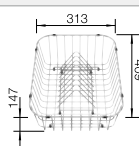

### Extra toebehoren

Snijplank in beukenhout

232 817  
€ 138,00

Hoekvormig inzetbakje

235 866  
€ 69,00

Vaatkorf met geïntegreerde bordenstapelaar

507 829  
€ 252,00