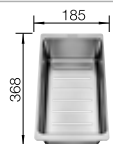

Technische tekening

R13

Multifunctioneel inzetbakje in roestvrij staal