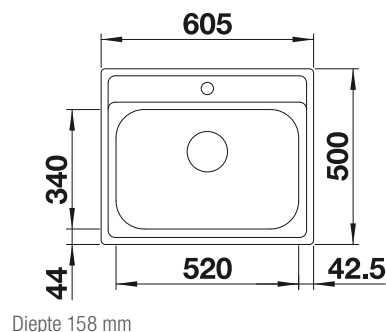

## Extra toebehoren

Snijplank in massief beukenhout

218313  
€ 116,00

Snijplank in wit kunststof

217611  
€ 132,00