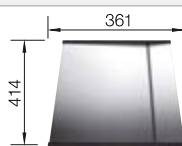

Verplaatsbare afdruiplaat in roestvrij staal

223 067

€ 409,00