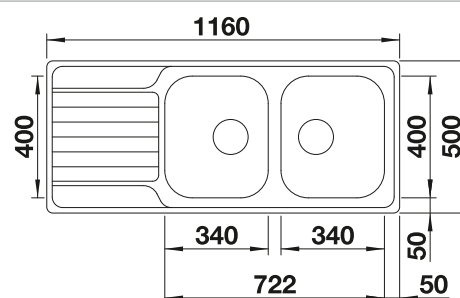

Technische tekening

Diepte 195/195 mm

Spoeltafels in
roestvrij staal

800 mm

Extra toebehoren

Snijplank in massief beukenhout

218313
€ 116,00

Snijplank in wit kunststof

217611
€ 132,00

Vaatkorf in roestvrij staal

220573
€ 81,00

BLANCO UNIT met BLANCO DINAS 8 S

BLANCOWEGA-S II

zie pagina 395

BLANCO BOTTON II 30/2

zie pagina 436