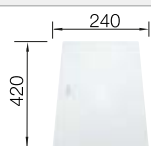

## Extra toebehoren

Snijplank in wit veiligheidsglas

225 333  
**€ 215,00**

Inzetbakje roestvrij staal

219 649  
**€ 301,00**

Opvouwbaar afdruiptooster

238 482  
**€ 106,00**