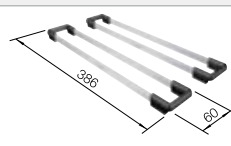

## Extra toebehoren

Snijplank in veiligheidsglas

230 970

**€ 246,00**

Opvouwbaar afdruiprooster

238 483

**€ 119,00**

Twee ETAGON rails