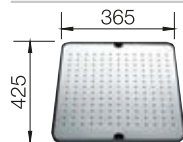

- Als het afdruipvlak op het werkblad geplaatst wordt, vervangt hij een afdruipoppervlak
- Biedt voldoende ruimte om de vaat te laten drogen
- Uit hoogwaardige kunststof met een inzet uit roestvrij staal
- Geschikt voor combinatie met individuele of dubbele spoelbakken

Afdruipvlak uit kunststof met roestrijstalen inzet

513485

Prijs in € excl. BTW

€ 193,00