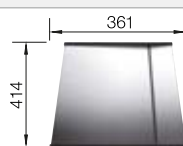

## Extra toebehoren

Snijplank in notelaarhout

223 074

**€ 368,00**

Verplaatsbare afdruiplaat in roestvrij staal

223 067

**€ 409,00**

Multifunctioneel mandje in roestvrij staal