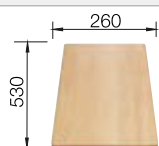

## Extra toebehoren

Snijplank in massief beukenhout

218313  
**€ 116,00**

Snijplank in wit kunststof

217611  
**€ 132,00**

Vaatkorf in roestvrij staal

220573  
**€ 81,00**