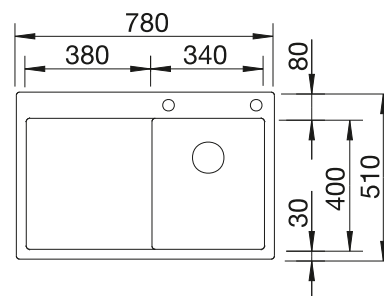

Diepte 190 mm

Bijkomende boorgaten niet mogelijk. Bij gebruik van een afwasmiddeldispenser moet de afloopbediening worden vervangen door de afwasmiddeldispenser en het automatische InFino afloopsysteem door een manueel InFino afloopsysteem.

Spoeltafels in
roestvrij staal

400 mm

Extra toebehoren

Snijplank in wit veiligheidsglas

225 333
€ 215,00

Inzetbakje roestvrij staal

219 649
€ 301,00

Twee TOP-Rails

235 906
€ 151,00

BLANCO UNIT met BLANCO CLARON 4 S-IF

BLANCO CULINA-S II Sensor

zie pagina 352

BLANCO SOLON-IF

zie pagina 437