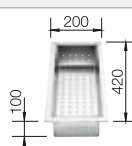

Inzetbakje roestvrij staal

219 649
€ 301,00