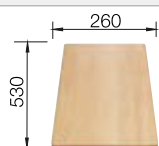

### Extra toebehoren

Snijplank in massief beukenhout

218313  
€ 116,00

Snijplank in wit kunststof

217611  
€ 132,00