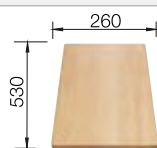

Extra toebehoren

Snijplank in massief beukenhout

218 313
€ 116,00