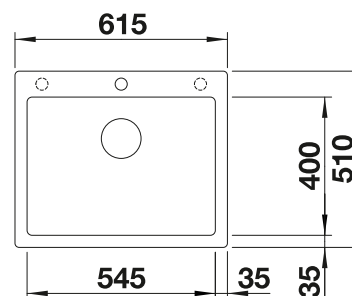

○ voorgeboorde gaten

Diepte 220 mm

De optionele snijplank van essenhout-compound kan alleen op de rand van de spoelbak worden geplaatst als de diameter van de keukenmengkraan kleiner is dan 48 mm.

Extra toebehoren

Snijplank in essenhout-compound

230 700
€ 283,00

Twee TOP-Rails

235 906
€ 151,00

Opvouwbaar afdruiiprooster

238 482
€ 106,00

BLANCO UNIT met BLANCO PLEON 6

BLANCO LINUS-S

zie pagina 377

BLANCO SELECT II 60/3

zie pagina 425