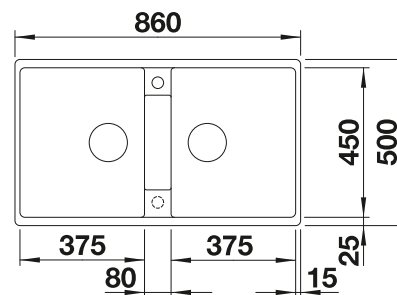

Technische tekening

○ voorgeboorde gaten
Diepte 190/190 mm

Extra toebehoren

Snijplank in massief beukenhout

218 313
€ 116,00

Snijplank in wit kunststof

217 611
€ 132,00

Multifunctioneel mandje in roestvrij staal

223 297
€ 166,00

BLANCO UNIT met BLANCO ZIA 9

BLANCO KANO-S

zie pagina 388

BLANCO BOTTON II 30/2

zie pagina 436