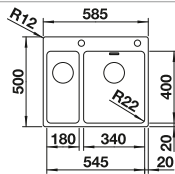

In de levering inbegrepen	automatische InFino afloopstelsel
Extra boorgat mogelijk. Het benodigde boorgat moet door een gespecialiseerd bedrijf worden uitgevoerd.	afloopgarnituur met ruimtebesparende leiding, 2 x 3 1/2" InFino korfplug met afloopbediening (PushControl) voor de hoofdspoelbak, bevestigingsset
	afloopgarnituur met ruimtebesparende leiding, 3 1/2" InFino korfplug met afloopbediening (PushControl), bevestigingsset

Extra toebehoren

Snijplank in essenhout-compound 230 700 € 283,00	Multifunctioneel inzetbakje in roestvrij staal 227 692 € 128,00	Twee TOP-Rails 235 906 € 151,00

BLANCO UNIT met BLANCO ANDANO-IF/A

BLANCO SONEA-S Flexo zie pagina 360	BLANCO FLEXON II 60/3 zie pagina 428