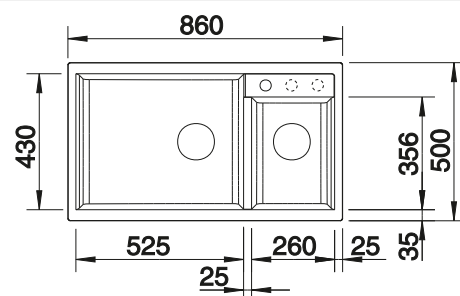

Technische tekening

R8

○ voorgeboorde gaten

Diepte 190/190 mm

Uitbreidingsset voor afloopbediening optioneel verkrijgbaar.

Extra toebehoren

Snijplank in massief beukenhout

218 313
€ 116,00

Snijplank in wit kunststof

217 611
€ 132,00

Hoekvormig inzetbakje

235 866
€ 69,00

BLANCO UNIT met BLANCO METRA 9

BLANCO LINUS-S

zie pagina 377

BLANCO BOTTON II 30/2

zie pagina 436