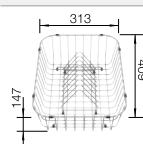

Extra toebehoren

Vaatkorf met geïntegreerde bordenstapelaar

507 829

€ 252,00