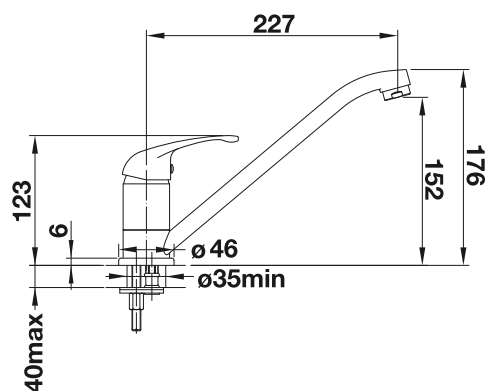

Technische tekening

Debiet 15.4 (HD) / 6.2 (LD) l/min à 3 bar de pression

In de levering inbegrepen

- Uitloop 360° draaibaar
- Kraangat van Ø 35 mm vereist
- Cartouche met keramische schijven
- Flexibele aansluitslangen van 500 mm lang en met 3/8" moer voor eenvoudige montage
- LGA-goedgekeurd

Extra toebehoren

Filter voor hoekventiel

128434
€ 35,00

Straalregelaarset met heldere en bruisstraal voor hoge druk kranen, incl. sleutel voor afstelling water

521746
€ 47,00

Aanbevolen afwasmiddeldispenser

BLANCO LATO
Afwasmiddeldispenser

zie pagina 418