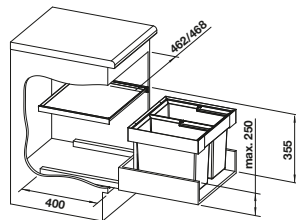

- Groot assortiment modellen voor alle standaard spoelbakmeubels met één lade
- Diverse mogelijkheden voor afvalsortering en opslag door flexibele emmercombinaties
- Erg stabiel en hygiënisch door kaderoplossing met hangende emmers
- Eenvoudige montage zonder markering of voorboren
- De inbegrepen ladesysteemafdekking kan dienen als praktische opslagruimte
- Modern ontwerp met hoogwaardig aluminium
- Alle onderdelen zijn makkelijk te reinigen, dankzij de grote en gladde oppervlakken
- Dankzij de optioneel verkrijgbare accessoires kunt u het systeem volledig personaliseren

reddot award 2017 winner

Onderkast mm	500	500	450
BLANCO FLEXON II	50/3	50/2	45/2
	521 470	521 469	521 468
Prijs in € excl. BTW	€ 270,00	€ 247,00	€ 228,00

Volume emmer	35 l	38 l	32 l

In de levering inbegrepen			
	stelsysteem voor inbouw in ladekasten, systeemdekseel, 1 x 19 l en 2 x 8 l emmer, 1 x emmerdekseel 8 l	stelsysteem voor inbouw in ladekasten, systeemdekseel, 2 x 19 l emmer	stelsysteem voor inbouw in ladekasten, systeemdekseel, 2 x 16 l emmer

Opmerking installatie

- Een onderkast met paneel en lade is vereist.
- Installatiehoogte 355 mm boven de onderkant van de lade, installatiehoogte zonder systeemafdekking 325 mm boven de onderkant van de lade, installatiediepte 400 mm (binnenkant schuiflade).
- Maximale hoogte kader 250 mm boven de onderkant van de lade.
- Ook geschikt voor installatie in onderkasten met cassettedeuren met minimaal kader van 90 mm.
- Houd tijdens de planning rekening met de installatiehoogte van het afvalstelsysteem, de hoogte van de onderkant van de lade, de installatiediepte van de spoeltafel met afloopstelsysteem en de resulterende minimum afmetingen van de onderkast.
- Minimale aanbevolen plintheogte voor de installatie van MOVEX: 100 mm.