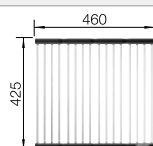

Opvouwbaar afdruiiprooster

238 482
€ 106,00