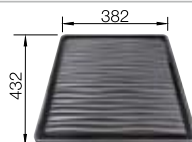

Snijplank in essenhout-compound

230 700  
**€ 283,00**

Multifunctioneel inzetbakje

231 396  
**€ 202,00**

Afdruipplaat

230 734  
**€ 51,00**

BLANCO drink.filter EVOL-S Pro

zie pagina 339