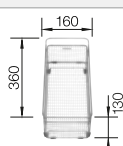

Multifunctioneel mandje in roestvrij staal

223 297

€ 166,00