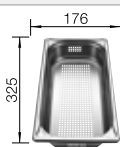

Stoomschaal in roestvrij staal