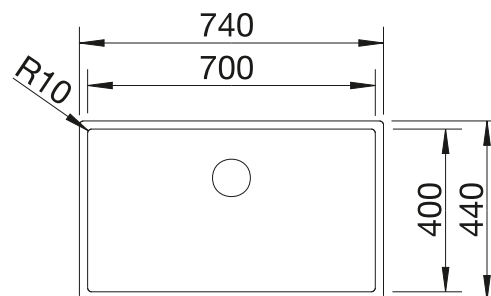

Diepte 190 mm

Spoelbakken
in RVS

800 mm

Extra toebehoren

Snijplank in notelaarhout

223 074

€ 368,00

Verplaatsbare afdruiplaat in roestvrij staal

223 067

€ 409,00

Multifunctioneel mandje in roestvrij staal

223 297

€ 166,00

BLANCO UNIT met BLANCO CLARON 700-IF Dark Steel

BLANCOCLINA-S II Sensor

zie pagina 352

BLANCO FLEXON II Low 80/3

zie pagina 431