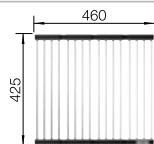

Extra toebehoren

Opvouwbaar afdruiiprooster

238 482
€ 106,00