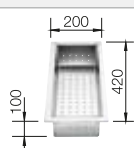

## Extra toebehoren

Snijplank in notelaarhout

223 074  
**€ 368,00**

Inzetbakje roestvrij staal

219 649  
**€ 301,00**

Twee TOP-Rails

235 906  
**€ 151,00**