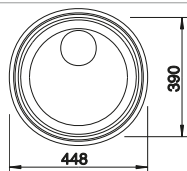

Uitsparing voor vlakke IF-rand die bovenop het werkblad ligt. Uitsnijdingsmaten voor alle inbouwvarianten zijn te vinden op onze website.

Bij inbouw van twee BLANCO RONDOSOL bakken naast elkaar: afloopverbinding 224 044 bijbestellen.