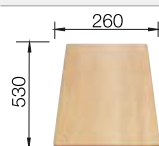

### Extra toebehoren

Snijplank in massief beukenhout

218313  
**€ 116,00**

Snijplank in wit kunststof

217611  
**€ 132,00**

Vaatkorf in roestvrij staal

220573  
**€ 81,00**