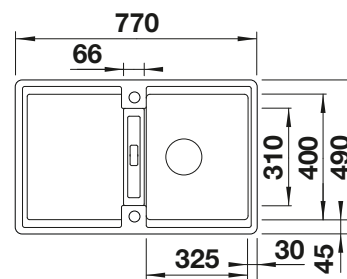

Diepte 200 mm

Extra toebehoren

527 644
€ 93,00

Nieuw

234 795
€ 152,00

231 693
€ 98,00

BLANCO UNIT met BLANCO ADIRA 45 S-F

zie pagina 364

zie pagina 427