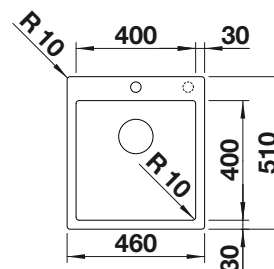

Diepte 190 mm

Extra toebehoren

Snijplank in notelaarhout

223 074
€ 368,00

Inzetbakje roestvrij staal

219 649
€ 301,00

Verplaatsbare afdruiplaat in roestvrij staal

223 067
€ 409,00

BLANCO UNIT met BLANCO CLARON 400-IF/A

BLANCO drink.filter EVOL-S Pro

zie pagina 339

BLANCO SOLON-IF

zie pagina 437