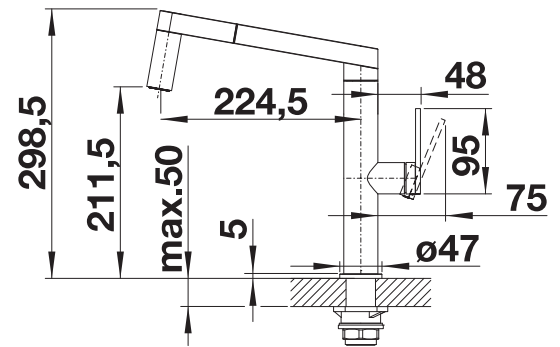

Technische tekening

Debiet 7.2 l/min à 3 bar de pression

In de levering inbegrepen

- Uitloop 160° draaibaar voor groter bereik
- Kraangat van Ø 35 mm vereist
- Patroon met keramische schijven
- Met metaal omwikkelde sproeislang
- Flexibele aansluitlangen van 560 mm lang en met 3/8" moer voor een bijzonder eenvoudige en veilige installatie
- Gepatenteerde straalregelaar voor sterk verminderde kalkaanslag
- Stabilisatieplaat voor betere stabiliteit van de kraan op roestvrijstalen spoeltafels
- Met terugslagklep en dus beveiligd tegen terugslag conform EN 1717
- LGA-goedgekeurd
- DVGW-goedgekeurd

Extra toebehoren

Filter voor hoekventiel

128 434

€ 35,00

Sproeislanggeleider voor mengkranen

511 920

€ 32,00

Aanbevolen afwasmiddeldispenser

BLANCO PIONA
Afwasmiddeldispenser
zie pagina 417