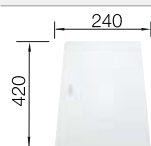

## Extra toebehoren

Snijplank in wit veiligheidsglas

225 333  
**€ 215,00**

Verplaatsbare afdruiplaat in  
roestvrij staal

223 067  
**€ 409,00**

Multifunctioneel mandje in  
roestvrij staal

223 297  
**€ 166,00**