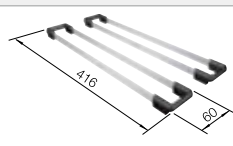

## Extra toebehoren

Snijplank in notelaarhout

223 074

**€ 368,00**

Verplaatsbare afdruiplaat in roestvrij staal

223 067

**€ 409,00**

Twee TOP-Rails