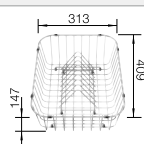

Vaatkorf met geïntegreerde bordenstapelaar

507 829
€ 252,00