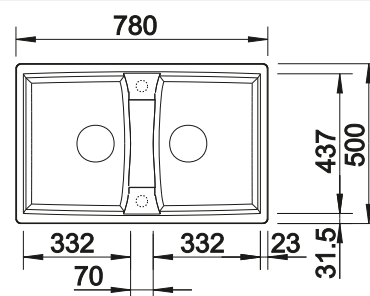

○ voorgeboorde gaten
Diepte 190/190 mm

Extra toebehoren

Snijplank in massief beukenhout

218 313
€ 116,00

Snijplank in wit kunststof

217 611
€ 132,00

Multifunctioneel mandje in roestvrij staal

223 297
€ 166,00

BLANCO UNIT met BLANCO LEXA 8

BLANCO AMBIS-S

zie pagina 381

BLANCO FLEXON II Low 80/3

zie pagina 431