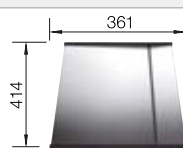

## Extra toebehoren

Snijplank in notelaarhout

223 074

**€ 368,00**

Verplaatsbare afdruiplaat in roestvrij staal

223 067

**€ 409,00**

Multifunctioneel mandje in roestvrij staal