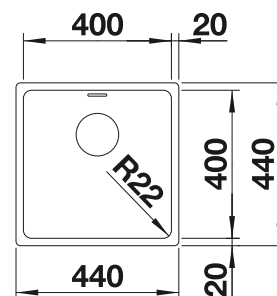

Diepte 190 mm

Let op de uitsparingsmaten voor de betreffende installatie.

Extra toebehoren

Snijplank in essenhout-
compound

230 700

€ 283,00

Multifunctioneel inzetbakje in
roestvrij staal

227 692

€ 128,00

Opvouwbaar afdruiiprooster

238 482

€ 106,00

BLANCO UNIT met BLANCO ANDANO 400-U

BLANCO SONEA-S Flexo

zie pagina 360

BLANCO FLEXON II 45/2

zie pagina 429