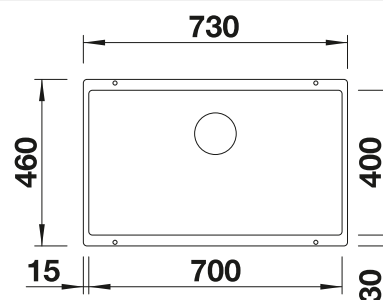

Diepte 190 mm

Radius uitsparing: 10 mm

Opmerking: Afvoeronderdelen moeten afzonderlijk worden besteld.
Opmerking: Bestel afloopverbindingen voor combinaties van twee enkele spoelbakken afzonderlijk.

Extra toebehoren

Snijplank in essenhout-
compound

230 700
€ 283,00

Multifunctioneel inzetbakje

227 689
€ 128,00

Afdruiprooster

234 795
€ 152,00

BLANCO UNIT met BLANCO SUBLINE 700-U pour composants colorés

BLANCO LINUS-S

zie pagina 376

BLANCO FLEXON II Low 80/3

zie pagina 431