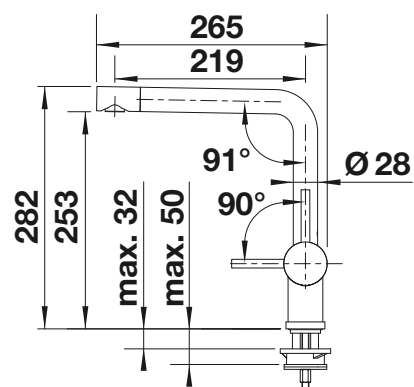

Technische tekening

Debiet 14.4 l/min à 3 bar de pression

In de levering inbegrepen

- Uitloop 360° draaibaar
- Kraangat met Ø 35 mm nodig
- Cartouche met keramische schijven
- Flexibele aansluitslangen van 450 mm lang en met 3/8" moer voor eenvoudige montage
- Gepatenteerde straalbreker/sproeier voor verminderde kalkaanslag
- Stabilisatieplaat voor betere standvastigheid van de kraan op roestvrij stalen spoeltafels
- LGA-goedgekeurd
- DVGW-goedgekeurd

Extra toebehoren

128 434
€ 35,00

521 746
€ 47,00

Aanbevolen afwasmiddeldispenser

zie pagina 418