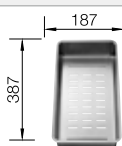

Snijplank in essenhout-compound

230 700  
**€ 283,00**

Multifunctioneel inzetbakje

231 396  
**€ 202,00**

Afdruipplaat

230 734  
**€ 51,00**

**BLANCO UNIT met BLANCO ETAGON 700-U**

BLANCO drink.filter EVOL-S Pro