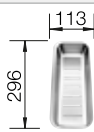

Inzetbakje (in rvs)

verschijfbare snijplank in veiligheidsglas, geperforeerd roestvrijstalen inzetbakje, afloopgarnituur met ruimtebesparende leiding, 3 1/2" InFino korfplug en 1 1/2" InFino korfplug met afloopbediening (draaiknop) voor de hoofdspoelbak