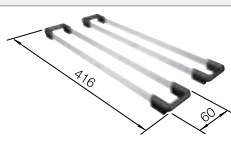

## Extra toebehoren

Snijplank in essenhout-  
compound

230 700  
**€ 283,00**

Multifunctioneel inzetbakje in  
roestvrij staal

227 692  
**€ 128,00**

Twee TOP-Rails

235 906  
**€ 151,00**