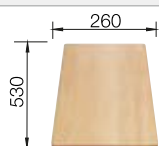

## Extra toebehoren

Snijplank in massief beukenhout

218 313  
€ 116,00

SmartCut snijplank in kunststof

232 181  
€ 98,00

Inzetbakje roestvrij staal

240 729  
€ 95,00