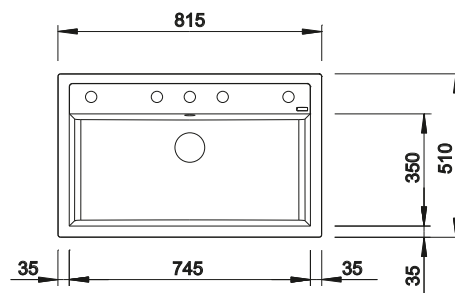

Technische tekening

R10

voorgeboorde gaten
Diepte 190 mm

Extra toebehoren

232 817
€ 138,00

235 866
€ 69,00

507 829
€ 252,00

BLANCO UNIT met BLANCO DALAGO 8

zie pagina 388

zie pagina 437