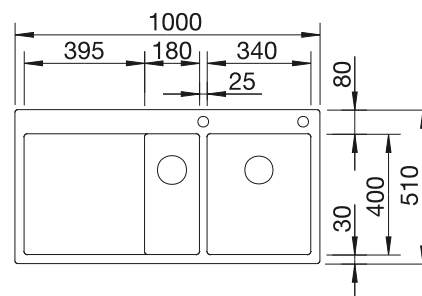

Diepte 190/130 mm

Bijkomende boorgaten niet mogelijk. Bij gebruik van een afwasmiddeldispenser moet de afloopbediening worden vervangen door de afwasmiddeldispenser en het automatische InFino afloopsysteem door een manueel InFino afloopsysteem.

Spoeltafels in
roestvrij staal

600 mm

Extra toebehoren

Snijplank in wit veiligheidsglas

225 333
€ 215,00

Inzetbakje roestvrij staal

219 649
€ 301,00

Opvouwbaar afdruiprooster

238 482
€ 106,00

BLANCO UNIT met BLANCO CLARON 6 S-IF

BLANCOCLINA-S II Mini
Sensor
zie pagina 354

BLANCO SELECT II 60/3 Orga
zie pagina 424