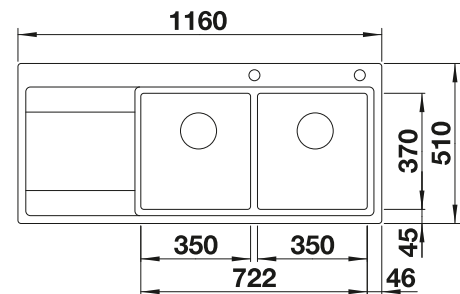

Diepte 195/195 mm

Bijkomende boorgaten niet mogelijk.

Bij gebruik van een afwasmiddeldispenser moet de afloopbediening worden vervangen door de afwasmiddeldispenser en het automatische InFino afloopsysteem door een manueel InFino afloopsysteem.

Neem contact met ons op - wij helpen u graag verder. Het artikelnummer van het manuele InFino afloopsysteem is op aanvraag verkrijgbaar.

Spoeltafels in roestvrij staal

800 mm

Extra toebehoren

Snijplank in veiligheidsglas

230 970
€ 246,00

Multifunctioneel inzetbakje

231 396
€ 202,00

Opvouwbaar afdruirooster

238 483
€ 119,00

BLANCO UNIT met BLANCO DIVON II 8 S-IF

BLANCO LINEE-S

zie pagina 356

BLANCO FLEXON II Low 80/3

zie pagina 431