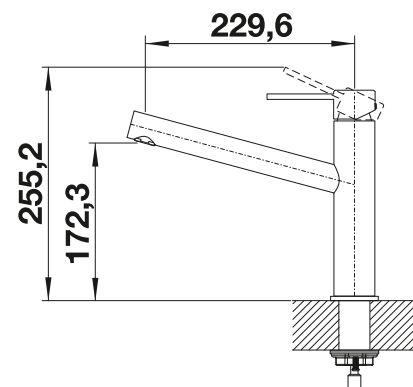

Technische tekening

Debiet 13.4 l/min à 3 bar de pression