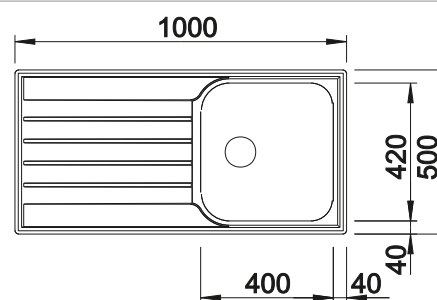

Technische tekening

Diepte 160 mm

Spoeltafels in
roestvrij staal

500 mm

Extra toebehoren

Snijplank in massief beukenhout

218313
€ 116,00

Snijplank in wit kunststof

217611
€ 132,00

Vaatkorf in roestvrij staal

220573
€ 81,00

BLANCO UNIT met BLANCO LIVIT XL 5 S

BLANCO KANO

zie pagina 389

BLANCO BOTTON Pro 45/2
Automatisch

zie pagina 434