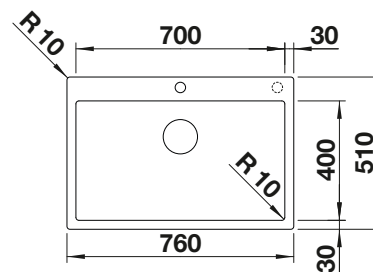

Diepte 190 mm