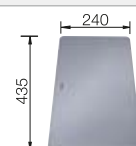

Extra toebehoren

Snijplank in essenhout-  
compound

230 700  
€ 283,00

Afdruipplaat

230 734  
€ 51,00

Snijplank in veiligheidsglas

227 697  
€ 153,00

BLANCO UNIT met BLANCO ETAGON 500-F