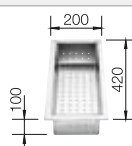

Inzetbakje roestvrij staal

219 649

€ 301,00