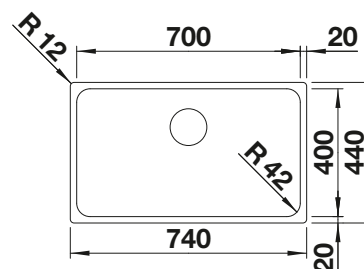

Diepte 185 mm

Voor de installatie van een keukenkraan, afloopbediening of afwasmiddeldispenser in een laminaat werkblad heeft u een flexibele afdichtband (120 055) nodig.

Extra toebehoren

239 449
€ 71,00

514 238
€ 70,00

230 734
€ 51,00

BLANCO UNIT met BLANCO SOLIS 700-IF

zie pagina 382

zie pagina 431