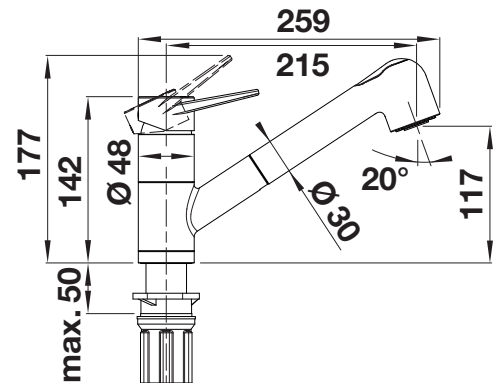

Technische tekening

Debiet 9.24 l/min à 3 bar de pression

In de levering inbegrepen

- Uitloop 180° draaibaar
- Kraangat van Ø 35 mm vereist
- Cartouche met keramische schijven
- Flexibele aansluitslangen van 900 mm lang en met 3/8" moer voor eenvoudige montage
- Gepatenteerde straalbreker/sproeier voor sterk verminderde kalkaanslag
- Stabilisatieplaat voor betere standvastigheid van de kraan op roestvrij stalen spoeltafels
- Met terugslagklep en aldus beveiligd tegen terugslag, in overeenkomst met EN 1717
- LGA-goedgekeurd
- DVGW Certificaat in aanvraag

Extra toebehoren

Filter voor hoekventiel

128434
€ 35,00

Straalregelaarset met heldere en bruisstraal voor hoge druk kranen, incl. sleutel voor afstelling water

521746
€ 47,00

Sproeislanggeleider voor mengkranen

511920
€ 32,00

Aanbevolen afwasmiddeldispenser

BLANCO LATO
Afwasmiddeldispenser

zie pagina 418