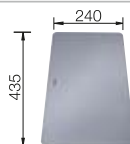

Snijplank in veiligheidsglas

227 697
€ 153,00

BLANCO UNIT met BLANCO SUBLINE 350/350-U pour
composants colorés