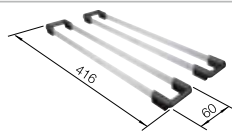

Extra toebehoren

Twee TOP-Rails

235 906
€ 151,00