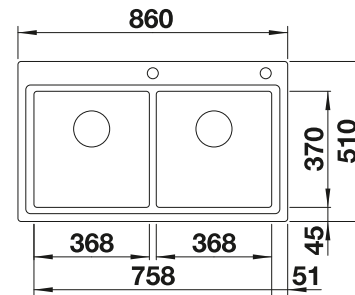

Diepte 196/196 mm

Bijkomende boorgaten niet mogelijk.

Bij gebruik van een afwasmiddeldispenser moet de afloopbediening worden vervangen door de afwasmiddeldispenser en het automatische InFino afloopsysteem door een manueel InFino afloopsysteem.

Neem contact met ons op - wij helpen u graag verder.
Het artikelnummer van het manuele InFino afloopsysteem is op aanvraag verkrijgbaar.

Extra toebehoren

230 970
€ 246,00

231 396
€ 202,00

230 734
€ 51,00

BLANCO UNIT met BLANCO DIVON II 8-IF

zie pagina 356

zie pagina 431