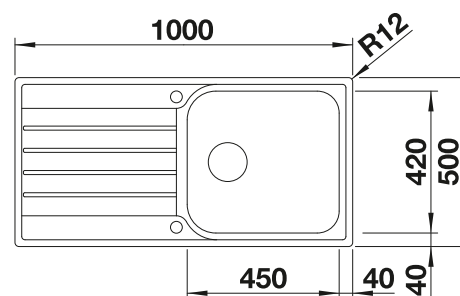

Technische tekening

Diepte 160 mm

Spoeltafels in
roestvrij staal

600 mm

Extra toebehoren

Snijplank in massief beukenhout

218313
€ 116,00

Snijplank in wit kunststof

217611
€ 132,00

Vaatkorf in roestvrij staal

220573
€ 81,00

BLANCO UNIT met BLANCO LIVIT XL 6 S

BLANCO KANO-S

zie pagina 388

BLANCO SELECT II 60/2

zie pagina 425