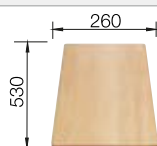

### Extra toebehoren

Snijplank in massief beukenhout

218 313  
€ 116,00

Snijplank in wit kunststof

217 611  
€ 132,00

Multifunctioneel mandje in roestvrij staal

223 297  
€ 166,00