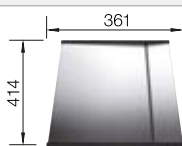

Verplaatsbare afdruiplaat in roestvrij staal

223 067

€ 409,00