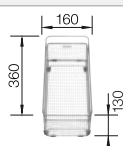

## Extra toebehoren

Snijplank in notelaarhout

223 074

**€ 368,00**

Verplaatsbare afdruiplaat in roestvrij staal

223 067

**€ 409,00**

Multifunctioneel mandje in roestvrij staal