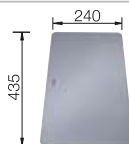

Snijplank in veiligheidsglas

227 697
€ 153,00

BLANCO UNIT met BLANCO SUBLINE 340/160-U pour
composants colorés