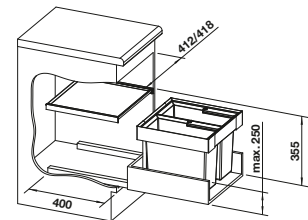

- Groot assortiment modellen voor alle standaard spoelbakmeubels met één lade
- Diverse mogelijkheden voor afvalsortering en opslag door flexibele emmercombinaties
- Erg stabiel en hygiënisch door kaderoplossing met hangende emmers
- Eenvoudige montage zonder markering of voorboren
- De inbegrepen ladesysteemafdekking kan dienen als praktische opslagruimte
- Modern ontwerp met hoogwaardig aluminium
- Alle onderdelen zijn makkelijk te reinigen, dankzij de grote en gladde oppervlakken
- Dankzij de optioneel verkrijgbare accessoires kunt u het systeem volledig personaliseren

reddot award 2017 winner

Onderkast mm	500	500	450
BLANCO FLEXON II	50/3	50/2	45/2
	521 470	521 469	521 468
Prijs in € excl. BTW	€ 270,00	€ 247,00	€ 228,00

Volume emmer	35 l	38 l	32 l

In de levering inbegrepen			
	stelsysteem voor inbouw in ladekasten, systeemdekseel, 1 x 19 l en 2 x 8 l emmer, 1 x emmerdekseel 8 l	stelsysteem voor inbouw in ladekasten, systeemdekseel, 2 x 19 l emmer	stelsysteem voor inbouw in ladekasten, systeemdekseel, 2 x 16 l emmer

Opmerking installatie

- Een onderkast met paneel en lade is vereist.
- Installatiehoogte 355 mm boven de onderkant van de lade, installatiehoogte zonder systeemafdekking 325 mm boven de onderkant van de lade, installatiediepte 400 mm (binnenkant schuiflade).
- Maximale hoogte kader 250 mm boven de onderkant van de lade.
- Ook geschikt voor installatie in onderkasten met cassettedeuren met minimaal kader van 90 mm.
- Houd tijdens de planning rekening met de installatiehoogte van het afvalstelsysteem, de hoogte van de onderkant van de lade, de installatiediepte van de spoeltafel met afloopstelsysteem en de resulterende minimum afmetingen van de onderkast.
- Minimale aanbevolen plintheogte voor de installatie van MOVEX: 100 mm.