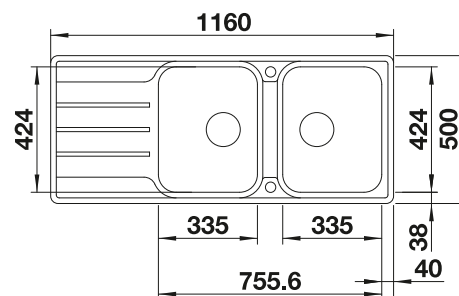

Technische tekening

Diepte 205/205 mm

Spoeltafels in
roestvrij staal

800 mm

Extra toebehoren

Vaatkorf met geïntegreerde bordenstapelaar

507 829

€ 252,00

BLANCO UNIT met BLANCO LEMIS 8 S-IF

BLANCO KANO-S

zie pagina 388

BLANCO FLEXON II Low 80/3

zie pagina 431