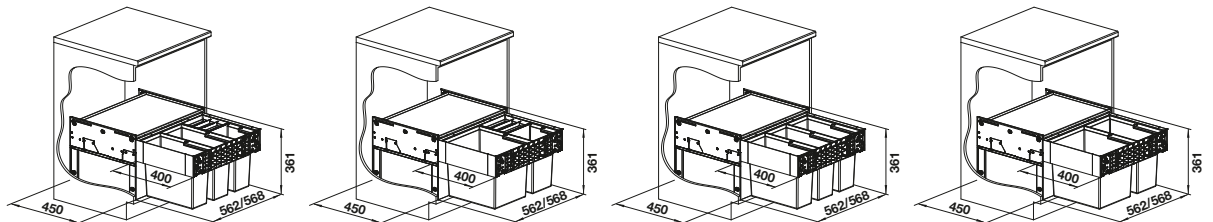

- Volledige benutting van de ruimte van de onderkast dankzij maatoplossingen afgestemd op spoelbak en kraan
- Breed scala aan modellen voor de meest courante kastmaten
- Veelzijdige en verschillende afvalsorteermogelijkheden door flexibele emmercombinaties
- Eenvoudig te monteren zonder meten, markering of voorboren
- Optioneel verkrijgbare toebehoren vullen het systeem aan tot een individuele oplossing
- Modern ontwerp met hoogwaardig aluminium
- Alle delen makkelijk te reinigen dankzij grote en gladde oppervlakken

reddot winner 2021

Onderkast mm	600	600	600	600
BLANCO SELECT II	60/4	XL 60/3	60/3	60/2
	526206	526205	526204	526203
Prijs in € excl. BTW	€ 435,00	€ 412,00	€ 400,00	€ 387,00

Volume emmer	42 l	46 l	45 l	49 l