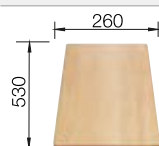

## Extra toebehoren

Snijplank in massief beukenhout

218313  
€ 116,00

Snijplank in wit kunststof

217611  
€ 132,00