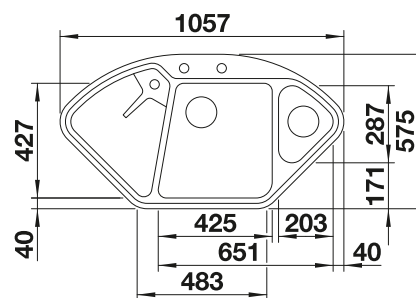

Diepte 185/130 mm

Om de voordelen van deze spoeltafel te kunnen benutten, adviseren wij BLANCO keukenkranen met uittrekbare sproeislang.

Uitsparing volgens sjabloon.

Extra toebehoren

Snijplank in massief esdoornhout