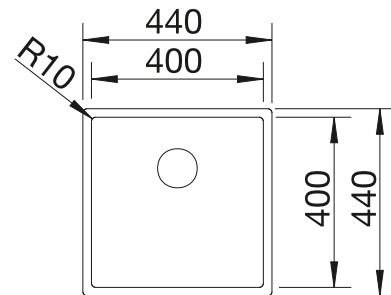

Diepte 190 mm

Opmerking: bij installatie van een keukenkraan, afloopbediening of afwasmiddeldispenser in een laminaat werkblad heeft u een flexibele afdichtband nodig, art.nr. 120 055.

Spoelbakken
in RVS

450 mm

Extra toebehoren

Snijplank in notelaarhout

223 074
€ 368,00

Inzetbakje roestvrij staal

219 649
€ 301,00

Verplaatsbare afdruiplaat in roestvrij staal

223 067
€ 409,00

BLANCO UNIT met BLANCO CLARON 400-IF

BLANCO drink.filter EVOL-S Pro

zie pagina 339

BLANCO SELECT II 45/2

zie pagina 427