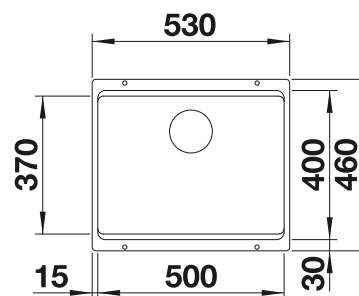

Diepte 200 mm

Radius uitsparing: 20 mm

Opmerking: Afvoeronderdelen moeten afzonderlijk worden besteld.

Extra toebehoren

Snijplank in essenhout-
compound

230 700
€ 283,00

Afdruipplaat

230 734
€ 51,00

Snijplank in veiligheidsglas

227 697
€ 153,00

BLANCO UNIT met BLANCO ETAGON 500-U pour composants colorés

BLANCO FONTAS-S II Filter

zie pagina 368

BLANCO SELECT II 60/3 Orga

zie pagina 424