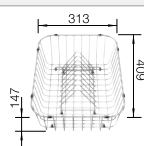

### Extra toebehoren

Hoekvormig inzetbakje

235 866  
€ 69,00

Vaatkorf met geïntegreerde bordenstapelaar

507 829  
€ 252,00

Afdruipplaat

230 734  
€ 51,00