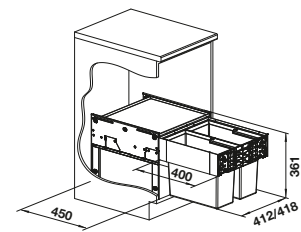

- Volledige benutting van de ruimte van de onderkast dankzij maatoplossingen afgestemd op spoelbak en kraan
- Breed scala aan modellen voor de meest courante kastmaten
- Veelvuldige en verschillende afvalsorteermogelijkheden door flexibele emmercombinaties
- Eenvoudig te monteren zonder meten, markering of voorboren
- Optioneel verkrijgbare toebehoren vullen het systeem aan tot een individuele oplossing
- Modern ontwerp met hoogwaardig aluminium
- Alle delen makkelijk te reinigen dankzij grote en glatte oppervlakken

reddot winner 2021

Onderkast mm	500	500	450
BLANCO SELECT II	50/3	50/2	45/2
	526 202	526 201	526 200
Prijs in € excl. BTW	€ 375,00	€ 351,00	€ 338,00

Volume emmer	35 l	38 l	32 l