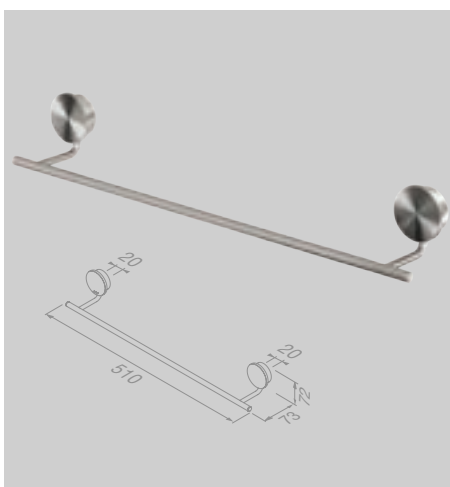

Handdoekrek 1 arm
Porte-serviette à une barre

917205-05

€ 40,09

Handdoekring
Porte-serviette anneau

917204-05

€ 40,09

Handdoekrek 45 cm
Porte-serviette 45 cm

917207-05-45