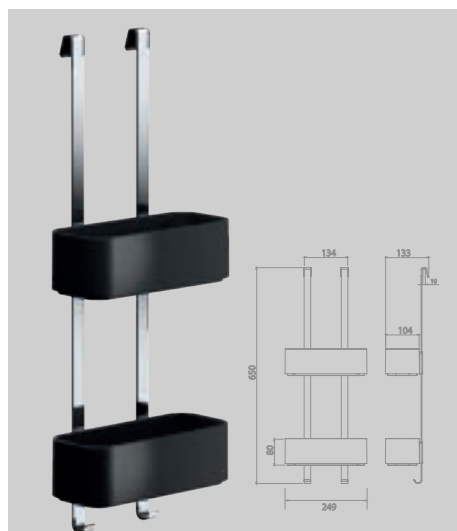

Ophangbaar doucherek 25 cm
Panier de douche à suspendre 25 cm

918902-02-06

€ 154,03