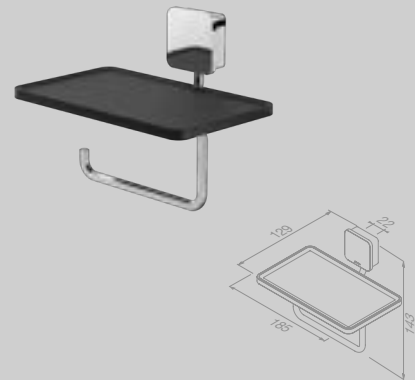

Toiletrolhouder met planchet
Porte-rouleau papier toilette avec
Tablette

917924-02-A € 35,54