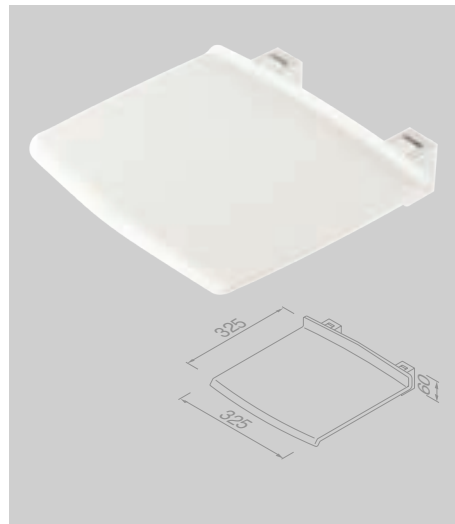

Opklapbaar Douchezitje Wit
Sièges de douche Blanc
915819-02 € 167,91