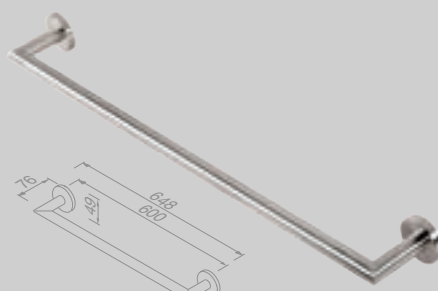

**Handdoekrek 1 arm
Porte-serviette à une barre acier**

916519-05

€ 65,52

**Handdoekkring
Porte-serviette anneau acier**

916504-05

€ 69,86

**Badgreep 30 cm
Poignée de bain acier 30 cm**

916506-05

€ 113,24

**Handdoekrek 45 cm
Porte-serviette acier 45 cm**

916507-05-45

€ 123,66

**Handdoekrek 60 cm
Porte-serviette acier 60 cm**

916507-05-60

€ 128,86

Prijzen