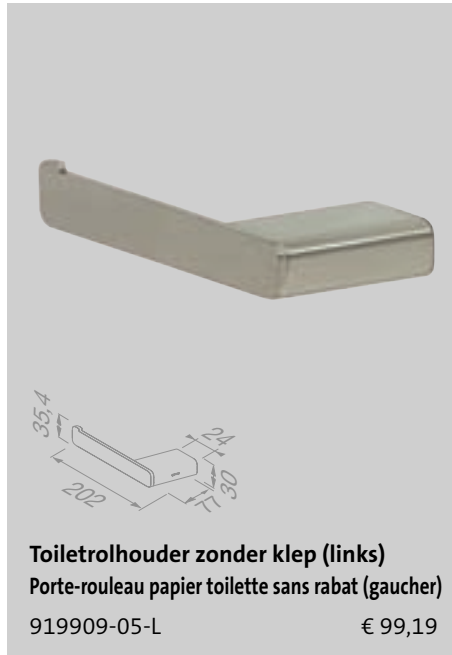

Shift Brushed stainless steel

Toiletrolhouder zonder klep (rechts)
Porte-rouleau papier toilette sans rabat (droitier)
 919909-05-R € 99,19

Toiletrolhouder zonder klep (links)
Porte-rouleau papier toilette sans rabat (gaucher)
 919909-05-L € 99,19