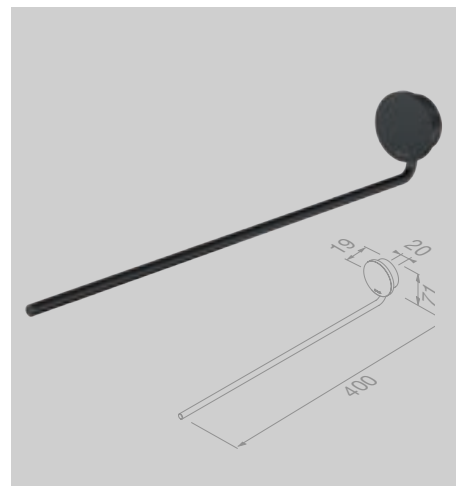

Handdoekrek 1 arm
Porte-serviette à une barre

917205-06

€ 40,09

Handdoekkring
Porte-serviette anneau

917204-06

€ 40,09

Handdoekrek 45 cm
Porte-serviette 45 cm

917207-06-45