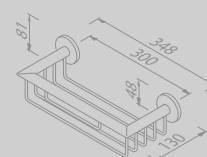

€ 91,55

Zeephouder
Porte-savon

916503-06

€ 91,55

Douchemand 30 cm
Panier de douche 30 cm

916514-06-30

€ 173,12

**Handdoekhaak
Crochet**