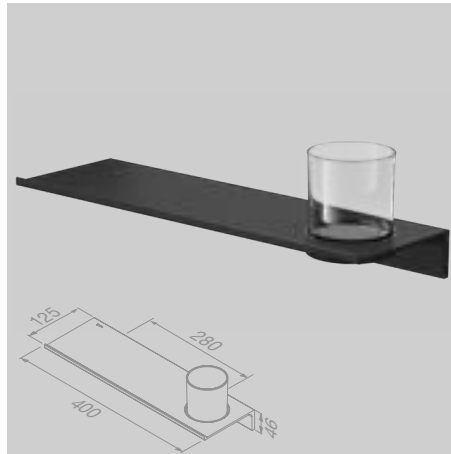

Planchet 40 cm met glas

Tablette de salle de bains 40 cm avec verre

918202-06-400 € 128,86