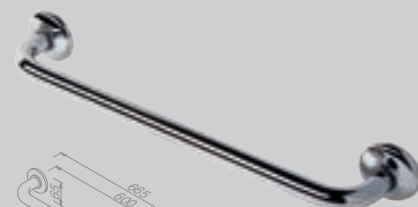

Handdoekhaak dubbel
Crochet porte-serviette double

915280 € 31,24

Handdoekhaak dubbel
Crochet porte-serviette double

915315-02 € 31,24

Handdoekkring
Porte-serviette anneau

915304-02 € 42,52

Handdoekrek 2-armig
Porte-serviette à 2 barres

915305-02 € 78,97

Handdoekrek 45 cm
Porte-serviette 45 cm

91131-45 € 57,71

Handdoekrek 60 cm
Porte-serviette 60 cm

91131-60 € 62,91

Handdoekrek 60 cm
Porte-serviette 60 cm

915352

€ 179,19