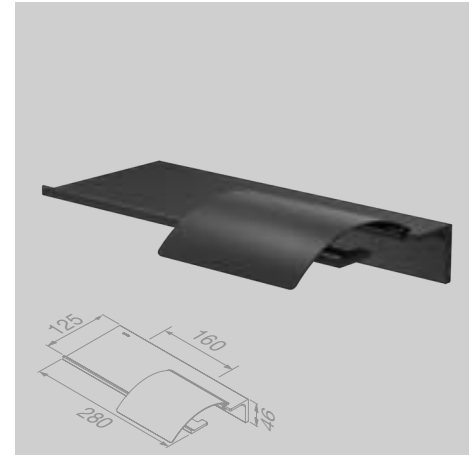

Planchet 28 cm met toiletrolhouder met klep

Tablette de salle de bains 28 cm avec porte-rouleau papier toilette avec rabat

918208-06-280 € 105,00