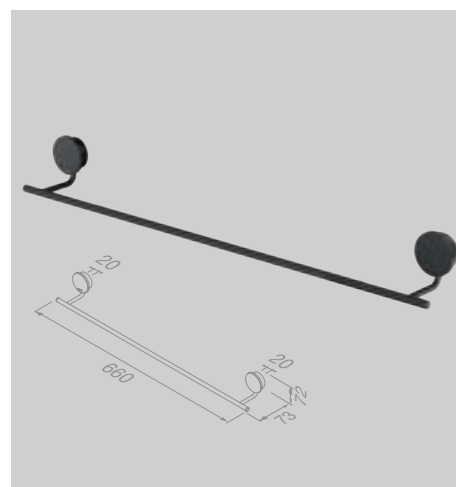

Handdoekrek 60 cm
Porte-serviette 60 cm

917207-06-60

€ 60,14