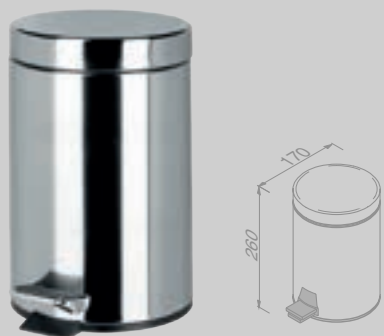

Pedaalemmer vrijstaand 3 liter
Poubelle à pédale à poser 3 litres

91634

€ 52,50