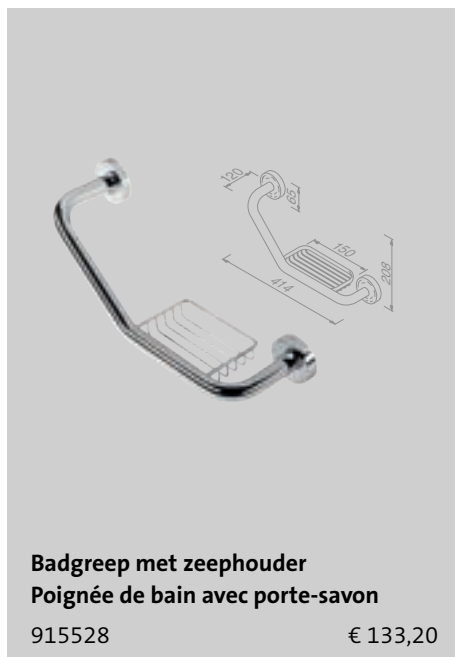

915516 € 64,21

Glashouder met glas
Porte-verre avec verre

915502 € 42,95

Zeephouder
Porte-savon

915503 € 62,48

Douchemand 17 cm
Panier de douche 17 cm

915506 € 70,72

Prijzen