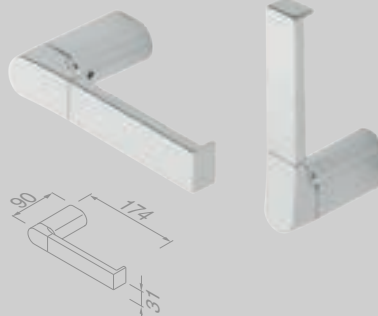

Toiletrolhouder / Reserverolhouder
Porte-rouleau papier toilette / Porte-rouleaux papier toilette de réserve
914509-02 € 48,60