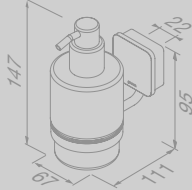

Zeepdispenser 200 ml
Distributeur de savon 200 ml

917916-06-A € 59,09