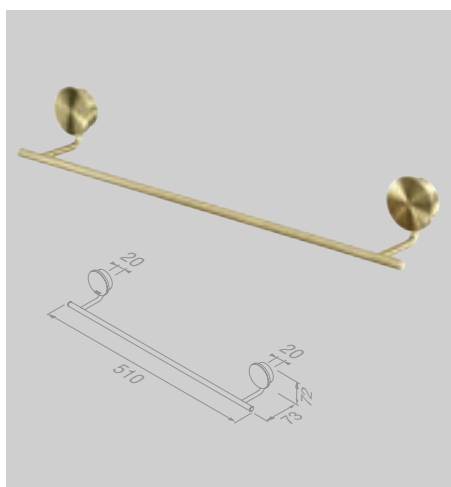

Handdoekhaak dubbel
Crochet porte-serviette double

917215-07

€ 38,18

Handdoekrek 1 arm
Porte-serviette à une barre

917205-07

€ 52,50

Handdoekring
Porte-serviette anneau

917204-07

€ 52,50

Handdoekrek 45 cm
Porte-serviette 45 cm

917207-07-45

€ 76,36

Handdoekrek 60 cm
Porte-serviette 60 cm

917207-07-60

€ 80,18

**Prijzen**