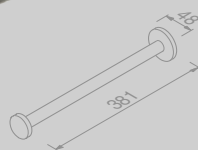

**Handdoekrek 1 arm
Porte-serviette à une barre acier**

916519-05

€ 65,52

**Handdoekkring
Porte-serviette anneau acier**

916504-05

€ 69,86

**Badgreep 30 cm
Poignée de bain acier 30 cm**

916506-05