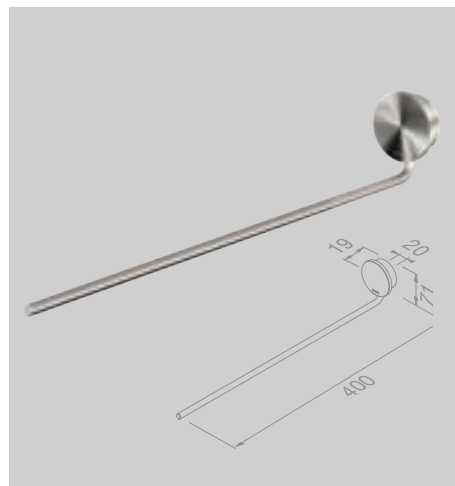

Handdoekrek 1 arm
Porte-serviette à une barre

917205-05

€ 40,09

Handdoekring
Porte-serviette anneau

917204-05

€ 40,09

Handdoekrek 45 cm
Porte-serviette 45 cm

917207-05-45