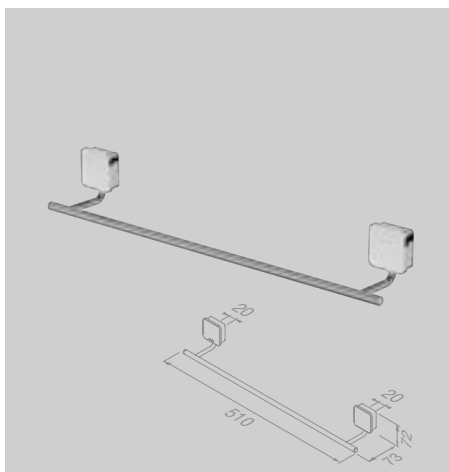

917913-02-A € 14,05

Handdoekhaak groot
Crochet porte-serviettes grand

917945-02-A € 14,88

Handdoekhaak dubbel
Crochet porte-serviette double

917915-02-A € 21,90

Handdoekring
Porte-serviette anneau

917904-02-A € 28,10