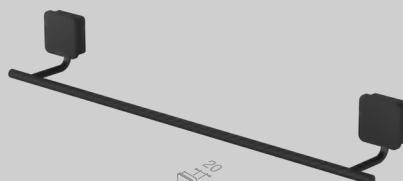

Handdoekrek 45 cm
Porte-serviette 45 cm

917907-06-45-A

€ 50,41