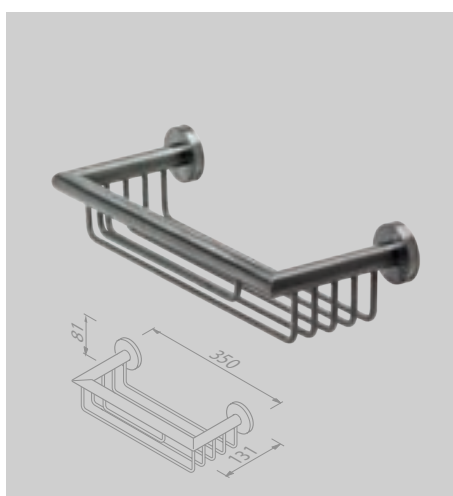

Douchemand 30 cm
Panier de douche 30 cm

916514-09-30

€ 198,29