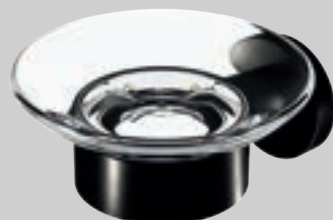

€ 91,55

Zeephouder
Porte-savon

916503-06

€ 91,55

Douchemand 30 cm
Panier de douche 30 cm

916514-06-30

€ 173,12

**Handdoekhaak
Crochet**