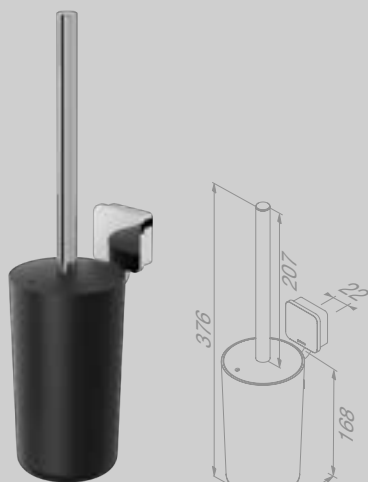

Toiletborstel met houder
Brosse WC avec support

917911-02-A € 42,15