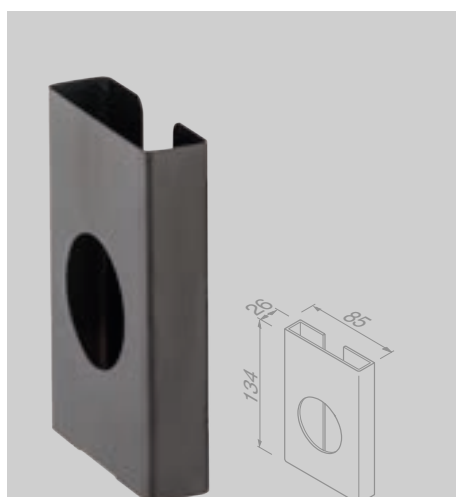

916508-09

€ 117,15

Toiletborstel met houder muurbevestiging
Brosse WC avec support montée en surface

916511-09

€ 142,75

Houder voor hygiënische zakjes
Distributeur de sachets

91122-09

€ 34,71