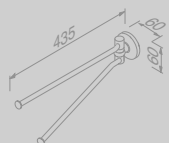

Handdoekrek 2-armig
Porte-serviette à 2 barres

915305-02 € 78,97