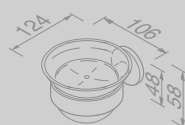

€ 91,55

Zeephouder
Porte-savon

916503-06

€ 91,55

Douchemand 30 cm
Panier de douche 30 cm

916514-06-30

€ 173,12

**Handdoekhaak
Crochet**