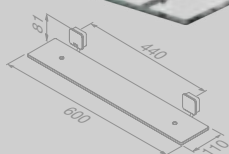

Planchet 60 cm
Tablette de salle de bains 60 cm