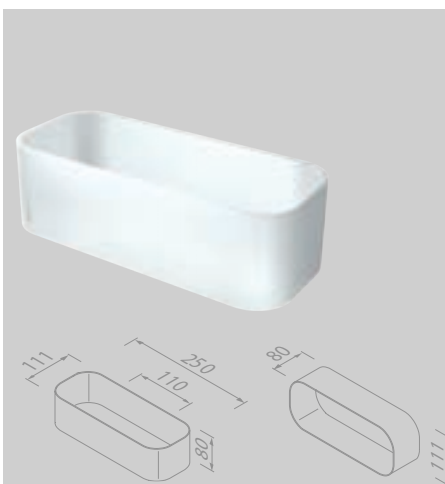

Douchemand / Planchet 25 cm
Corbeille de douche / Tablette 25 cm

918901-01

€ 32,54