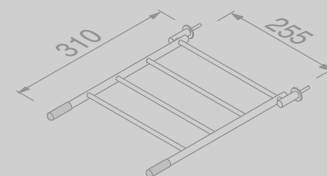

Deurstop 4,9 cm
Butée de porte 4,9 cm

911125

€ 12,15

Deurstop vloermodel 4,5 cm
Butée de porte fixée au sol 4,5 cm

911126

€ 10,85

Emmerrooster 31 cm
Grille 31 cm

911100