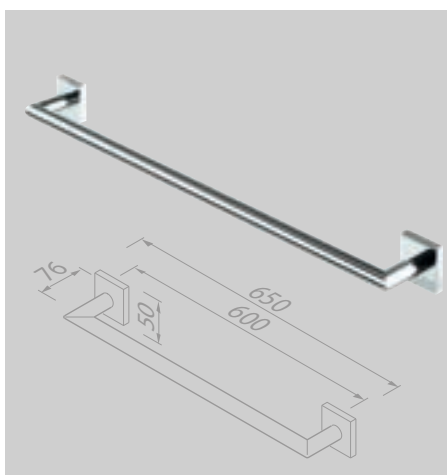

916805-02

€ 69,42

Handdoekrek 45 cm
Porte-serviette 45 cm

916807-02-45

€ 128,43

Handdoekrek 60 cm
Porte-serviette 60 cm

916807-02-60

€ 135,81