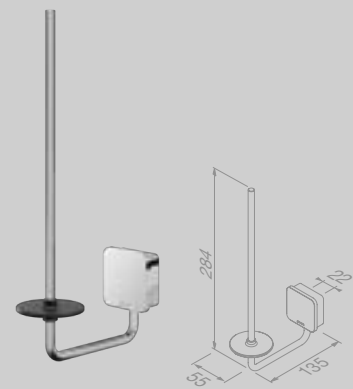

Reserverolhouder
Porte-rouleaux papier toilette de réserve

917912-02-A € 28,10