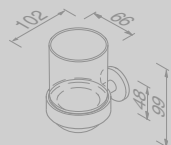

Glashouder met glas
Porte-verre avec verre

916502-06

€ 91,55