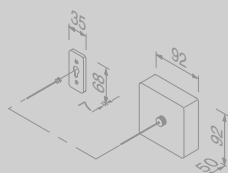

Waslijn uittrekbaar
Corde à linge rétractable

91141

€ 70,29