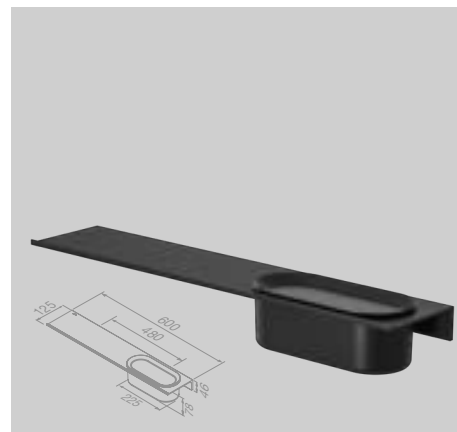

Planchet 60 cm met douchemand 22,5 cm
Tablette de salle de bains 60 cm avec panier de douche 22,5 cm

918220-06-600

€ 162,27