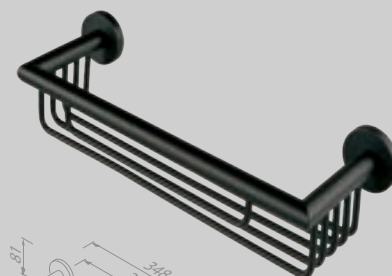

€ 91,55

Zeephouder
Porte-savon

916503-06

€ 91,55

Douchemand 30 cm
Panier de douche 30 cm

916514-06-30

€ 173,12

**Handdoekhaak
Crochet**