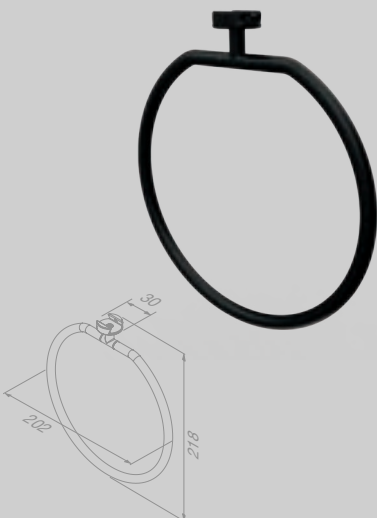

€ 14,32

Handdoekring
Porte-serviette anneau

918204-06

€ 35,32

Handdoekrek 40 cm
Porte-serviette 40 cm

918207-06

€ 42,95

Planchet 28 cm met toiletrolhouder zonder klep