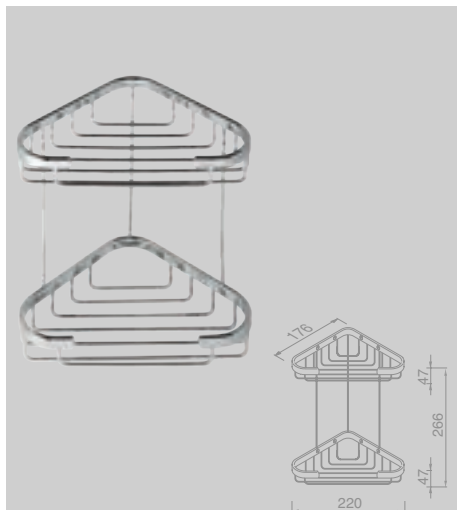

91E1502 € 106,30

Douchemand hoek 28 cm
Panier de douche angulaire 28 cm

91182 € 93,29

Douchemand hoek 34 cm
Panier de douche angulaire 34 cm

91170 € 113,24

Doucherek hoek dubbel 22 cm
Étagère de douche angulaire double 22 cm