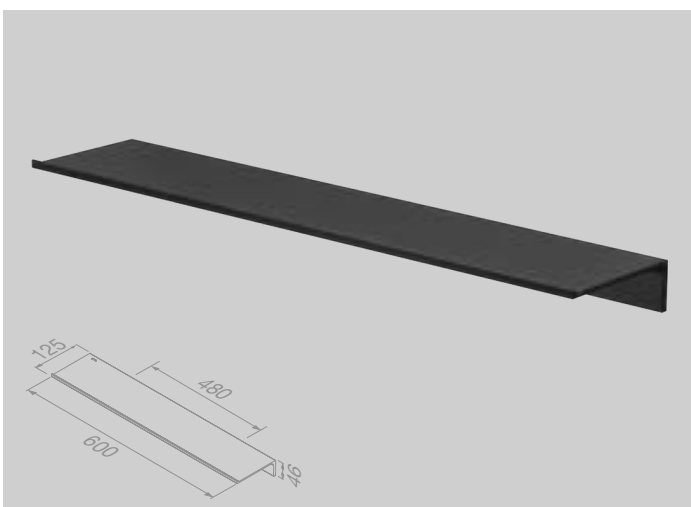

Planchet 28 cm
Tablette de salle de bains 28 cm

918201-06-280

€ 64,91

Planchet 40 cm
Tablette de salle de bains 40 cm

918201-06-400

€ 109,77

Planchet 60 cm
Tablette de salle de bains 60 cm

918201-06-600