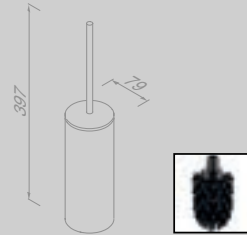

Toiletborstel met houder muurbevestiging
Brosse WC avec support montée en surface
914511-02 € 70,29