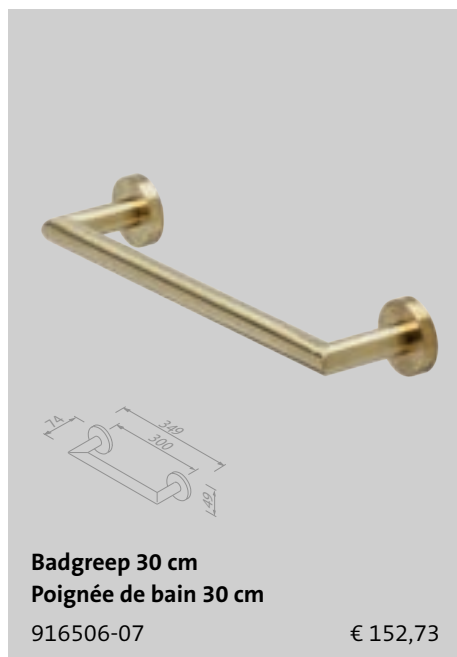

Prijzen

De vermelde prijzen zijn consument adviesprijzen exclusief BTW.

Reserveonderdelen

De reserveonderdelen van de Nemox Brushed gold serie zijn te vinden in het hoofdstuk 'Reserveonderdelen' op pagina 194.

Prix

Les prix mentionnés sont les prix conseillés pour la vente au détail, excluant la TVA.

Pièces de rechange

Les pièces de rechange de la série Nemox Brushed gold se trouvent à la section 'pièces de rechange' à la page 194.