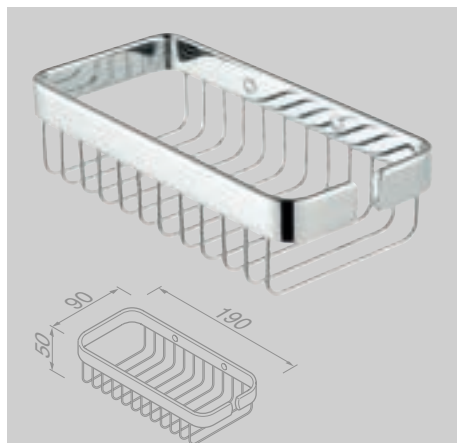

Matériau

Laiton chromé.

Basket Chrome

Douchemand 19 cm
Corbeille de douche 19 cm

912601-02 € 56,84

Douchemand hoek 22 cm
Corbeille de douche 22 cm

91144A € 57,27

Douchemand hoek 24 cm
Corbeille de douche 24 cm