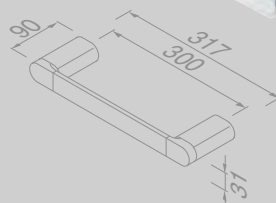

Badgreep 30 cm
Poignée de baine 30 cm

914506-02

€ 85,91