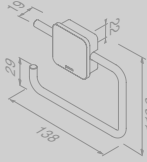

Topaz Black

Toiletrolhouder zonder klep
Porte-rouleau papier toilette sans rabat

917909-06-A € 33,06