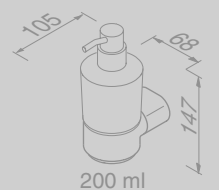

Zeepdispenser 200 ml
Distributeur de savon 200 ml
914516-02 € 69,42