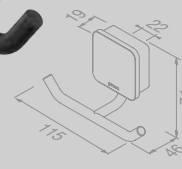

Handdoekhaak dubbel
Crochet porte-serviette double

917915-06-A

€ 22,31