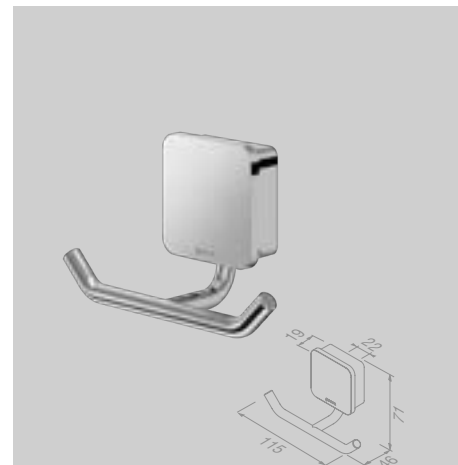

Handdoekhaak dubbel
Crochet porte-serviette double

917915-02-A € 21,90