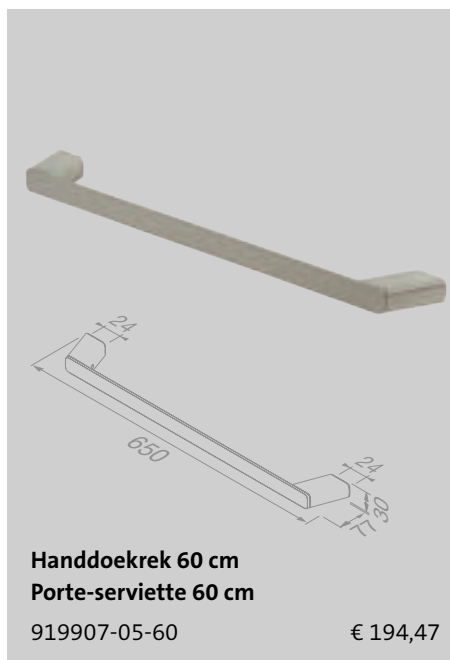

Prijzen

De vermelde prijzen zijn consument adviesprijzen exclusief BTW.

Reserveonderdelen

De reserveonderdelen van de Shift Brushed stainless steel serie zijn te vinden in het hoofdstuk 'Reserveonderdelen' op pagina 191.

Prix

Les prix mentionnés sont les prix conseillés pour la vente au détail, excluant la TVA.

Pièces de rechange

Les pièces de rechange de la série Shift Brushed stainless steel se trouvent à la section 'pièces de rechange' à la page 191.