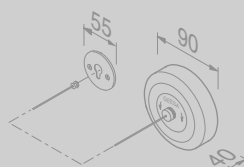

91141

€ 70,29

Waslijn uittrekbaar
Corde à linge rétractable

91134-06

€ 62,04

Deurstop 11,2 cm
Butée de porte 11,2 cm

911127

€ 14,75