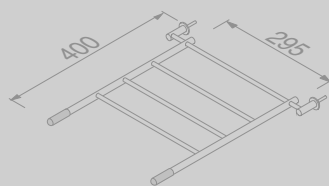

Emmerrooster 40 cm
Grille 40 cm

911200

€ 114,11

Prijzen

De vermelde prijzen zijn consument adviesprijzen exclusief BTW.

Reserveonderdelen

De reserveonderdelen van de Hotel serie zijn te vinden in het hoofdstuk 'Reserveonderdelen' op pagina 199.

Prix

Les prix mentionnés sont les prix conseillés pour la vente au détail, excluant la TVA.

Pièces de rechange

Les pièces de rechange de la série Hotel se trouvent à la section 'pièces de rechange' à la page 199.