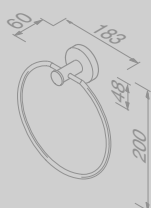

**Handdoekrek 1 arm
Porte-serviette à une barre acier**

916519-05

€ 65,52

**Handdoekkring
Porte-serviette anneau acier**

916504-05

€ 69,86

**Badgreep 30 cm
Poignée de bain acier 30 cm**

916506-05