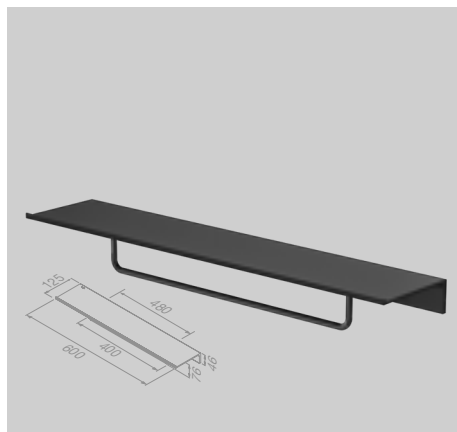

918204-06-400 € 152,73

Leev Gecombineerde planchetten | Tablette de salle de bains combinées

Planchet 60 cm met handdoekrek 40 cm
Tablette de salle de bains 60 cm avec porte-serviette 40 cm

918207-06-600