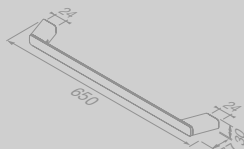

919904-06

€ 90,99

Badgreep 30 cm
Poignée de bain 30 cm

919906-06

€ 153,07

Handdoekrek 60 cm
Porte-serviette 60 cm

919907-06-60

€ 194,47