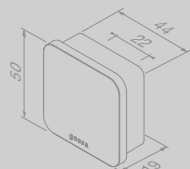

Handdoekhaak groot
Crochet porte-serviettes grand

917945-06-A

€ 16,53