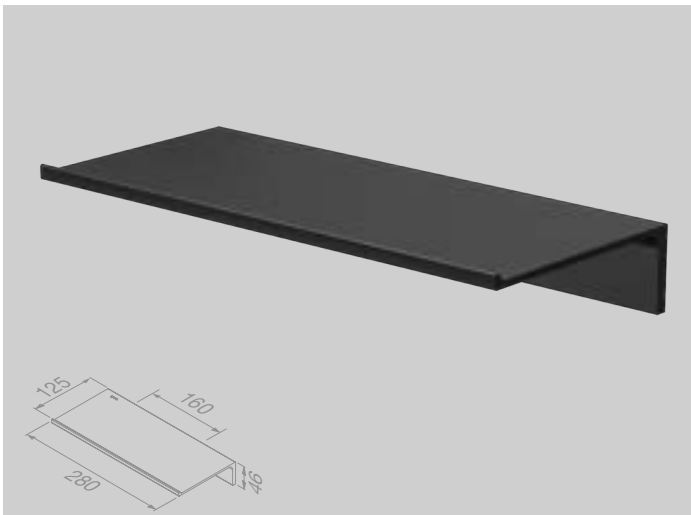

Planchet 28 cm
Tablette de salle de bains 28 cm

918201-06-280

€ 64,91