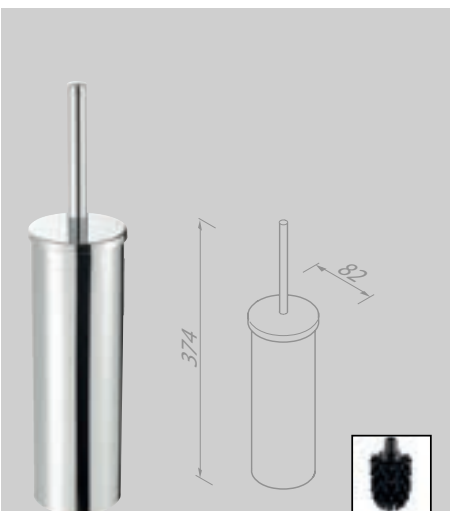

Toiletborstel met houder vrijstaand
Porte-brosse de toilette à poser

916510-06 € 105,43