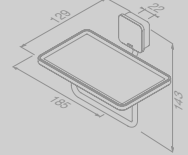

Topaz Black

Toiletrolhouder zonder klep
Porte-rouleau papier toilette sans rabat

917909-06-A € 33,06

Toiletrolhouder met klep
Porte-rouleau papier toilette avec rabat

917908-06-A € 40,50

Toiletrolhouder met planchet
Porte-rouleau au papier toilette avec Tablette