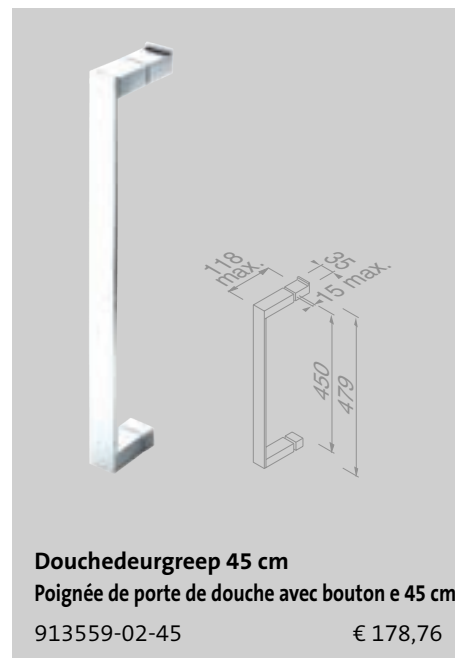

Modern Art chrome