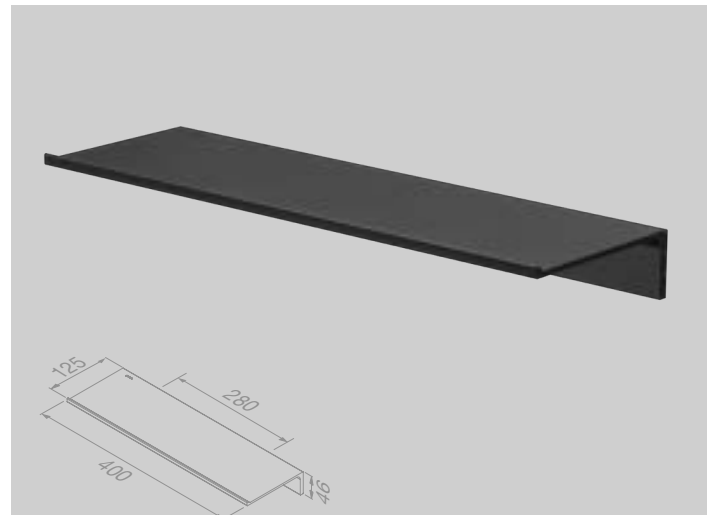

Planchet 40 cm
Tablette de salle de bains 40 cm

918201-06-400

€ 109,77