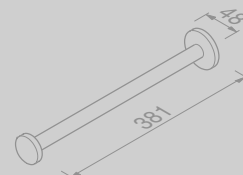

**Handdoekrek 1 arm
Porte-serviette à une barre**

916519-06

€ 79,40