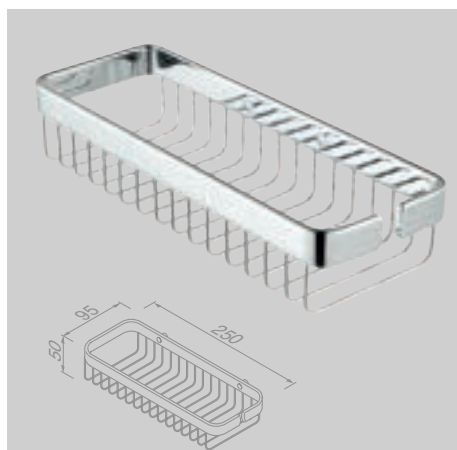

Douchemand 25 cm
Corbeille de douche 25 cm

912602-02 € 86,34