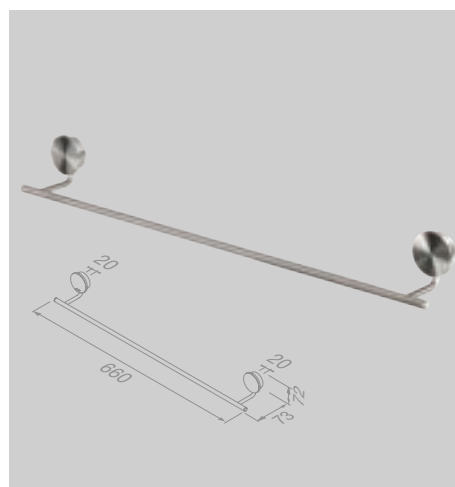

Handdoekrek 60 cm
Porte-serviette 60 cm

917207-05-60

€ 60,14