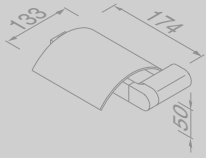

Toiletrolhouder met klep (links)
Porte-rouleau papier toilette avec couvercle (gaucher)
914508-02-L € 60,74