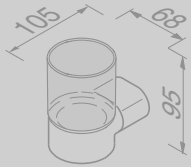

Glashouder met glas
Porte-verre avec verre

914502-02

€ 51,20