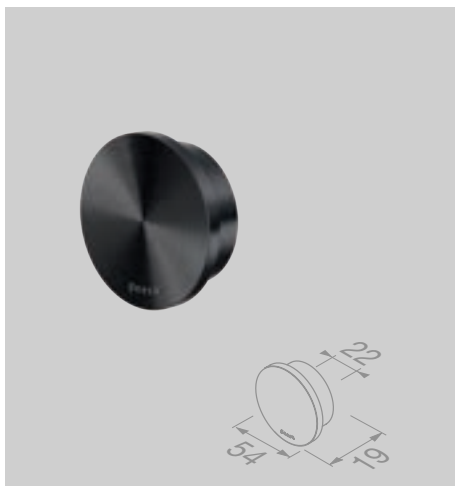

Handdoekhaak groot
Crochet porte-serviettes grand

917245-09

€ 26,73