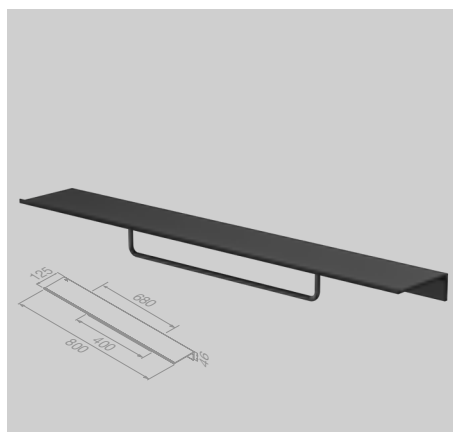

918220-06-600

€ 162,27

Planchet 80 cm met douchemand 22,5 cm
Tablette de salle de bains 80 cm avec panier de douche 22,5 cm

918220-06-800

€ 171,82

Planchet 80 cm met handdoekrek 40 cm
Tablette de salle de bains 80 cm avec porte-serviette 40 cm