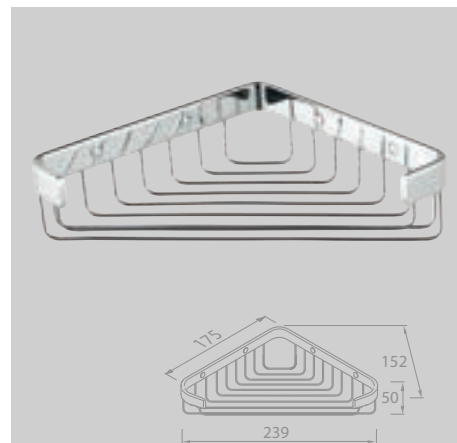

Matériau

Laiton chromé.

Basket Chrome

Douchemand 19 cm
Corbeille de douche 19 cm

912601-02 € 56,84

Douchemand hoek 22 cm
Corbeille de douche 22 cm

91144A € 57,27

Douchemand hoek 24 cm
Corbeille de douche 24 cm