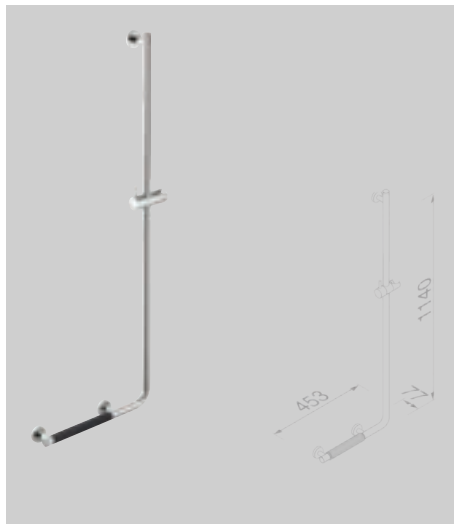

Matériau

Inoxydable 304 chromé.

Comfort & Safety

Douchestang met wandbeugel-L (inclusief antislip handvat)
 Barre de douche avec poignée de sécurité-G (poignée anti-dérapante incluse)
 915825-62-L € 232,13