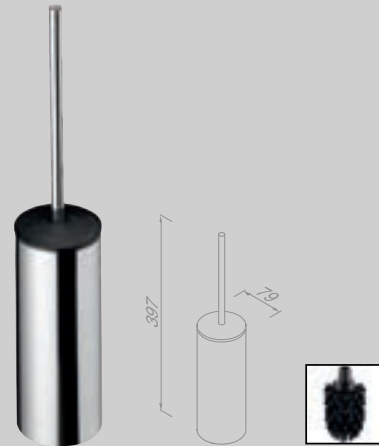

Toiletborstel met houder muurbevestiging
Brosse WC avec support montée en surface
914511-02 € 70,29