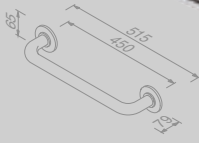

915305-02 € 78,97

Handdoekrek 45 cm
Porte-serviette 45 cm

91131-45 € 57,71

Handdoekrek 60 cm
Porte-serviette 60 cm

91131-60 € 62,91

Handdoekrek 60 cm
Porte-serviette 60 cm

915352

€ 179,19