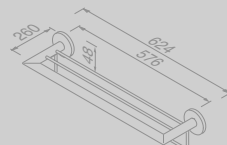

**Handdoekrek met planket 60 cm
Porte-serviette avec étagère 60 cm**

916552-06

€ 151,86

Prijzen

De vermelde prijzen zijn consument adviesprijzen exclusief BTW.

Reserveonderdelen

De reserveonderdelen van de Nemox Black serie zijn te vinden in het hoofdstuk 'Reserveonderdelen' op pagina 194.

Prix

Les prix mentionnés sont les prix conseillés pour la vente au détail, excluant la TVA.

Pièces de rechange

Les pièces de rechange de la série Nemox Black se trouvent à la section 'pièces de rechange' à la page 194.