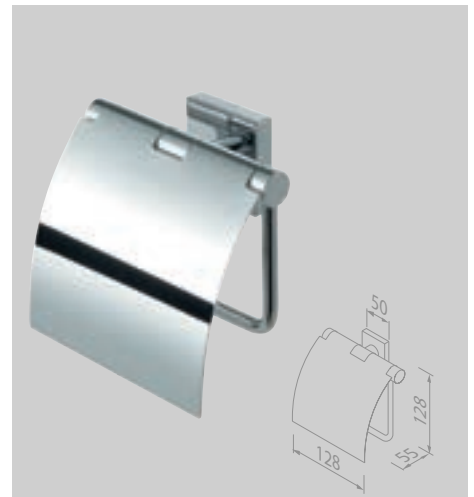

Toiletrolhouder met klep
Porte-rouleau papier toilette

916808-02 € 96,32