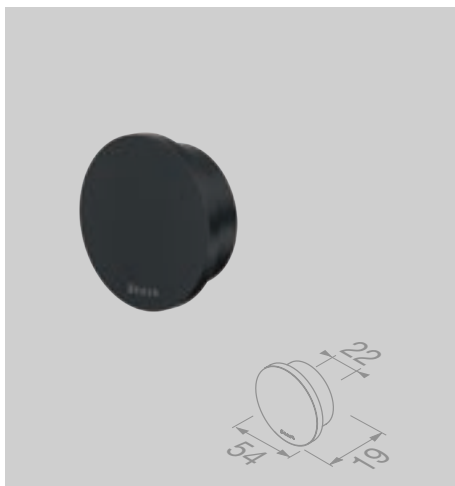

Handdoekhaak groot
Crochet porte-serviettes grand

917245-06

€ 21,00