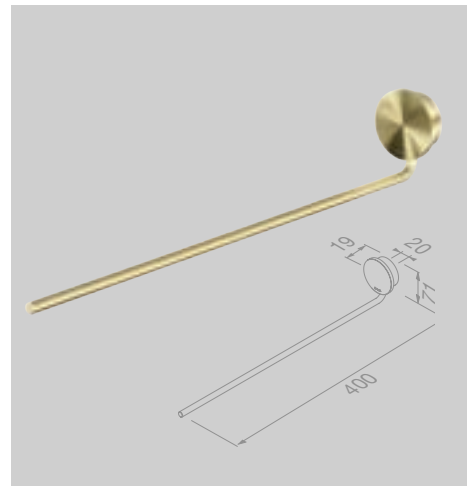

Handdoekrek 1 arm
Porte-serviette à une barre

917205-07

€ 52,50