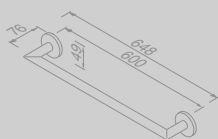

**Handdoekrek 60 cm
Porte-serviette 60 cm**

916507-06-60

€ 157,07