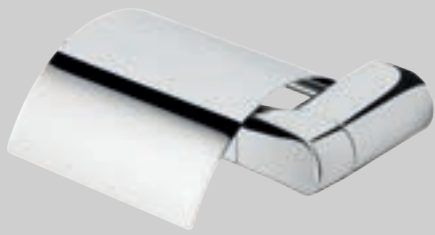

Toiletrolhouder met klep dubbel
Double porte-rouleau papier toilette avec couvercle
914519-02 € 115,41