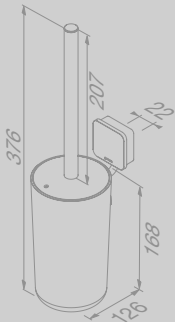

Toiletborstel met houder
Brosse WC avec support

917911-06-A € 54,96