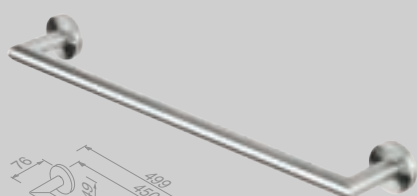

**Handdoekrek 1 arm
Porte-serviette à une barre acier**

916519-05

€ 65,52

**Handdoekkring
Porte-serviette anneau acier**

916504-05

€ 69,86

**Badgreep 30 cm
Poignée de bain acier 30 cm**

916506-05

€ 113,24

**Handdoekrek 45 cm
Porte-serviette acier 45 cm**

916507-05-45

€ 123,66

**Handdoekrek 60 cm
Porte-serviette acier 60 cm**

916507-05-60

€ 128,86

Prijzen