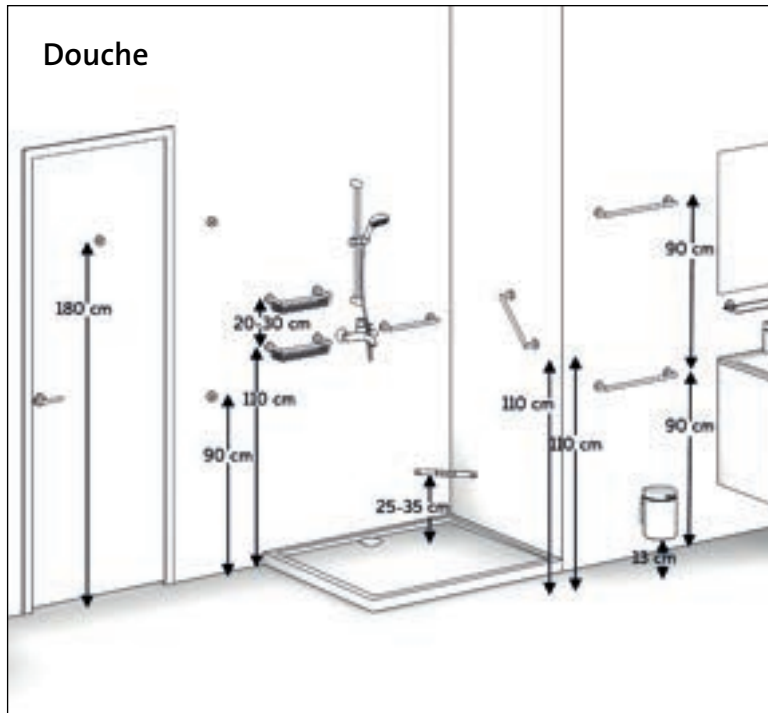

Montagehoogten | Hauteurs d'installation