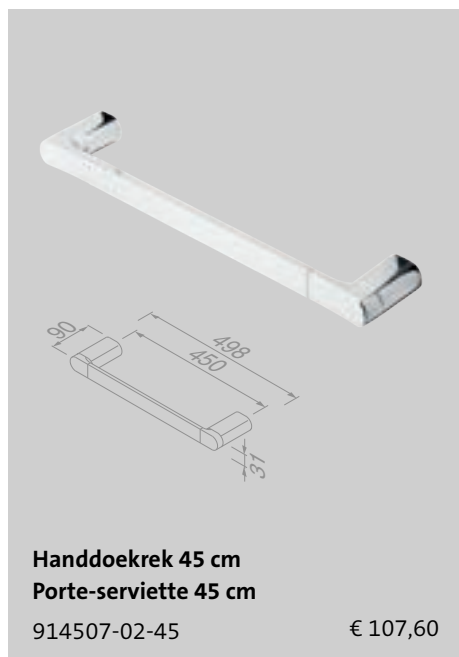

Prijzen

De vermelde prijzen zijn consument adviesprijzen exclusief BTW.

Reserveonderdelen

De reserveonderdelen van de Wynk serie zijn te vinden in het hoofdstuk 'Reserveonderdelen' op pagina 196.

Prix

Les prix mentionnés sont les prix conseillés pour la vente au détail, excluant la TVA.

Pièces de rechange

Les pièces de rechange de la série Wynk se trouvent à la section 'pièces de rechange' à la page 196.