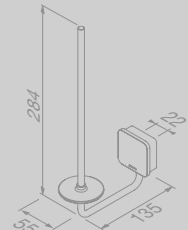

Reserverolhouder
Porte-rouleaux papier toilette de réserve

917912-06-A € 33,06