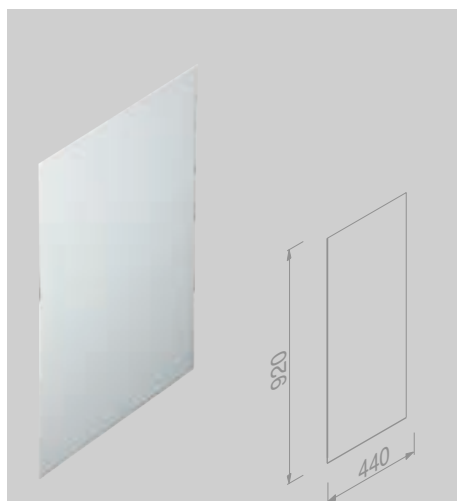

Urinoirschot wit gehard glas
Parois d'urinoir en verre blanc
915673 € 154,46