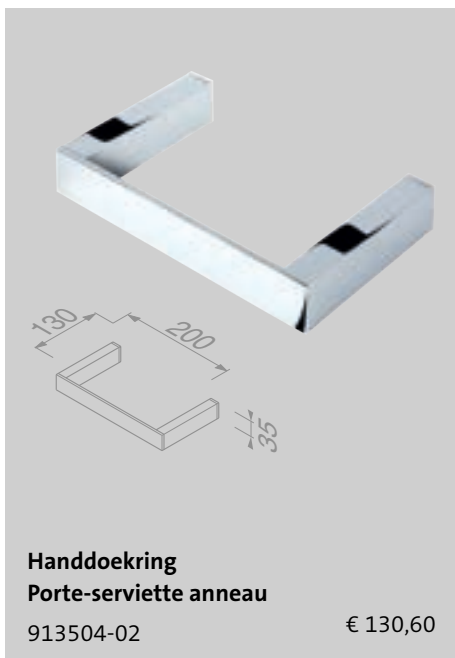

Modern Art chrome