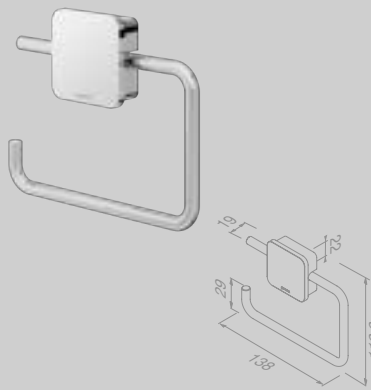

Toiletrolhouder zonder klep
Porte-rouleau papier toilette sans rabat

917909-02-A € 25,62