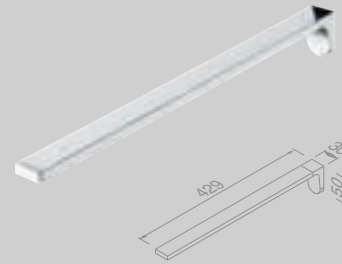

Handdoekhaak klein
Petit crochet

914560-02

€ 19,96

Handdoekhaak groot
Grand crochet

914513-02

€ 25,60

Handdoekrek 1 arm
Porte-serviette à 1 barre

914505-02