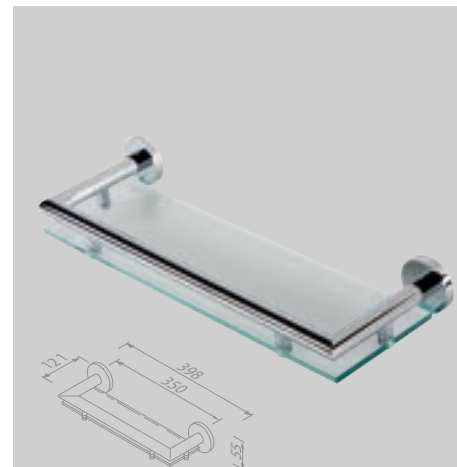

Zeephouder vrijstaand
Porte-savon à poser

916532-02

€ 65,95

Douchemand 35 cm
Panier de douche 35 cm

916514-02-30

€ 159,24

Planchet 35 cm
Étagère 35 cm

916501-02-35