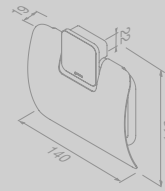

Topaz Black

Toiletrolhouder zonder klep
Porte-rouleau papier toilette sans rabat

917909-06-A € 33,06

Toiletrolhouder met klep
Porte-rouleau papier toilette avec rabat

917908-06-A € 40,50

Toiletrolhouder met planchet
Porte-rouleau au papier toilette avec Tablette