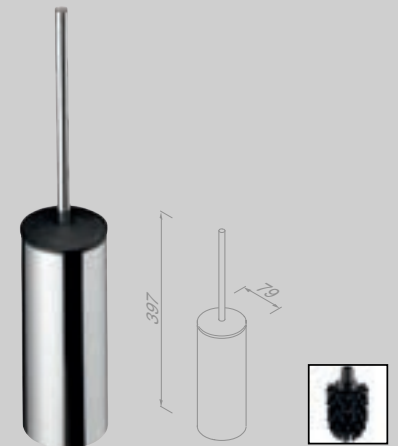

Toiletborstel met houder vrijstaand
Porte-brosse WC à pose
914510-02 € 64,21