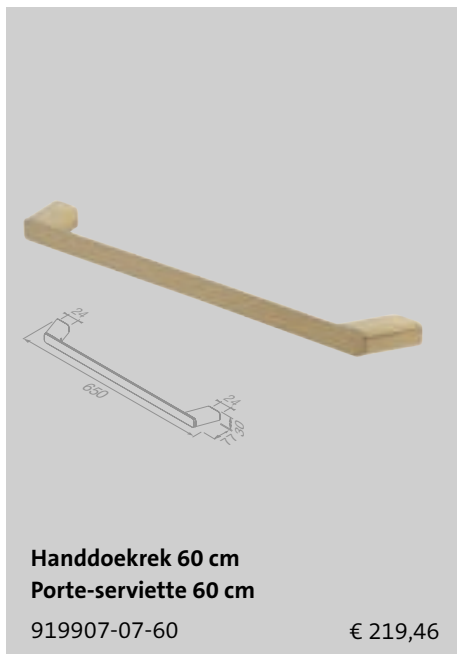

200 ml

919916-07 € 153,07

Douchemand 35 cm
Corbeille de douche 35 cm

919914-07 € 211,26

Handdoekhaak medium
Crochet porte-serviette médium

919967-07 € 70,29

Handdoekkring
Porte-serviette anneau

919904-07 € 115,98

Badgreep 30 cm
Poignée de bain 30 cm

919906-07 € 178,07

**Prijzen**

De vermelde prijzen zijn consument adviesprijzen exclusief BTW.

Reserveonderdelen

De reserveonderdelen van de Shift Brushed gold serie zijn te vinden in het hoofdstuk 'Reserveonderdelen' op pagina 191.