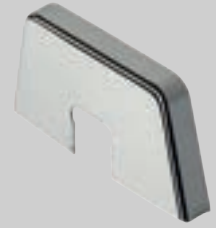

Rozet klein o.a. voor 915126
Cache-vis petite pour 915126

465000-2

€ 6,94