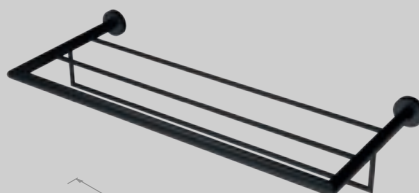

**Handdoekring
Porte-serviette anneau**

916504-06

€ 76,36

**Badgreep 30 cm
Poignée de baine 30 cm**

916506-06

€ 134,50

**Handdoekrek 45 cm
Porte-serviette 45 cm**

916507-06-45

€ 151,86

**Handdoekrek 60 cm
Porte-serviette 60 cm**

916507-06-60

€ 157,07

**Handdoekrek met planket 60 cm
Porte-serviette avec étagère 60 cm**

916552-06

€ 151,86

Prijzen