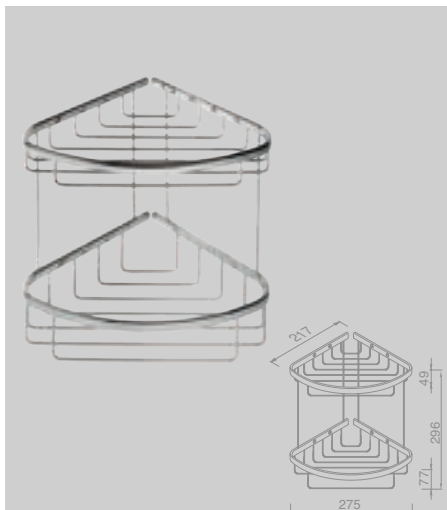

Doucherek hoek dubbel 27 cm
Étagère de douche angulaire double 27 cm

91183 € 206,53