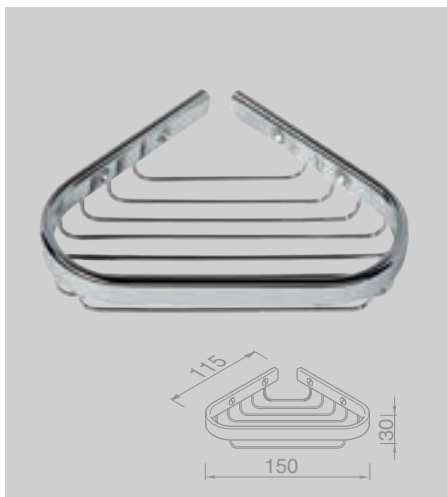

Zeephouder
Porte-savon

91137A € 42,95