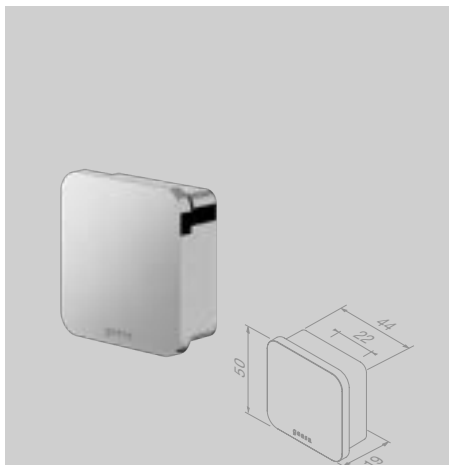

Handdoekhaak groot
Crochet porte-serviettes grand

917945-02-A € 14,88