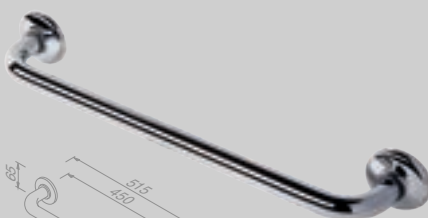

Handdoekhaak dubbel
Crochet porte-serviette double

915280 € 31,24

Handdoekhaak dubbel
Crochet porte-serviette double

915315-02 € 31,24

Handdoekkring
Porte-serviette anneau

915304-02 € 42,52

Handdoekrek 2-armig
Porte-serviette à 2 barres

915305-02 € 78,97

Handdoekrek 45 cm
Porte-serviette 45 cm

91131-45 € 57,71

Handdoekrek 60 cm
Porte-serviette 60 cm

91131-60 € 62,91

Handdoekrek 60 cm
Porte-serviette 60 cm

915352

€ 179,19