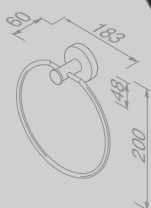

916513-06

€ 19,96

**Handdoekhaak dubbel
Double crochet**

916515-06

€ 44,69

**Handdoekrek 1 arm
Porte-serviette à une barre**

916519-06

€ 79,40