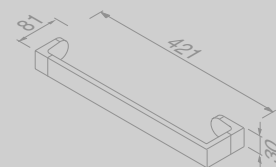

€ 101,96

Handdoekring
Anneau porte-serviette

914504-02

€ 66,82

Badgreep 30 cm
Poignée de baine 30 cm

914506-02

€ 85,91

Handdoekrek 40 cm
Porte-serviette 40 cm