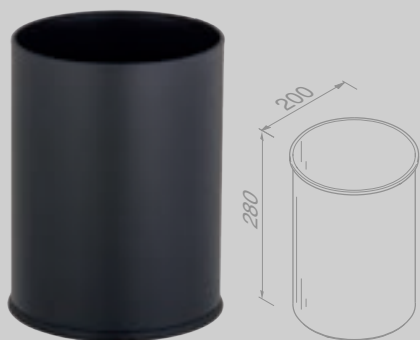

Prullenbak 9 liter vrijstaand
Poubelle 9 litres

91640-06

€ 41,05