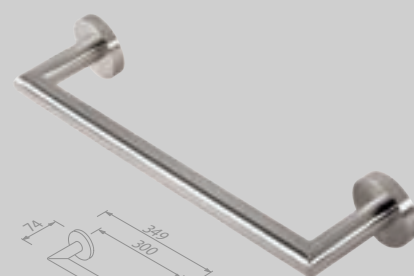

**Handdoekrek 1 arm
Porte-serviette à une barre acier**

916519-05

€ 65,52

**Handdoekkring
Porte-serviette anneau acier**

916504-05

€ 69,86

**Badgreep 30 cm
Poignée de bain acier 30 cm**

916506-05

€ 113,24

**Handdoekrek 45 cm
Porte-serviette acier 45 cm**

916507-05-45

€ 123,66

**Handdoekrek 60 cm
Porte-serviette acier 60 cm**

916507-05-60

€ 128,86

Prijzen