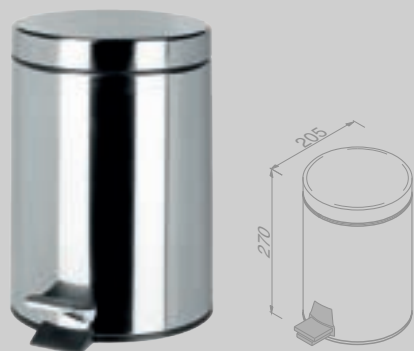

Pedaalemmer vrijstaand 5 liter
Poubelle à pédale à poser 5 litres

91635

€ 65,95