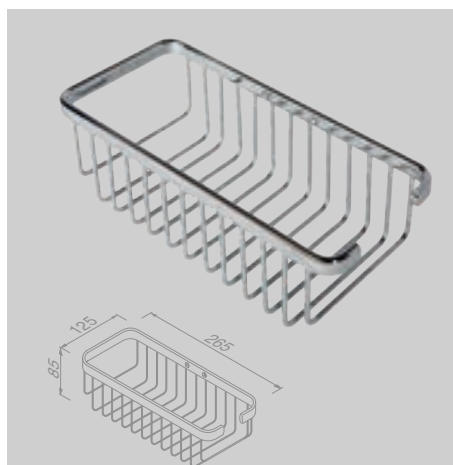

Douchemand 27 cm
Corbeille de douche 27 cm

91140 € 93,29