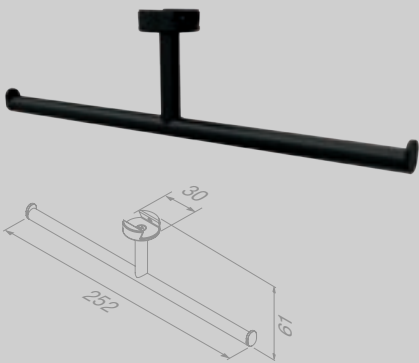

Toiletrolhouder zonder klep dubbel
Porte-rouleau papier toilette sans rabat double

918212-06

€ 42,95

Handdoekhaak
Crochet porte-serviette

918215-06

€ 35,32