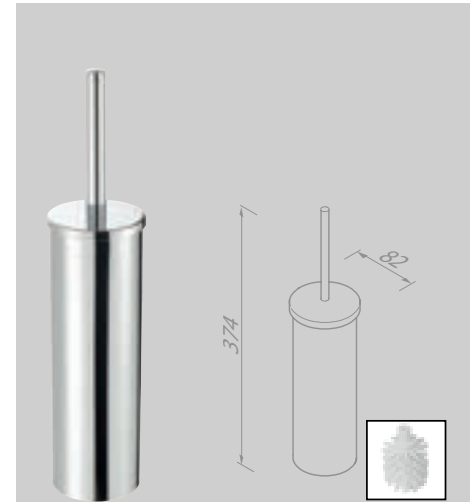

Toiletborstel met houder vrijstaand
Porte-brosse de toilette à poser

916510-02 € 105,43