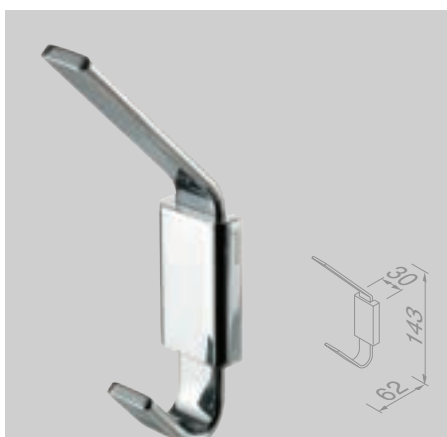

Handdoekhaak dubbel
Crochet porte-serviette double

918415-02

€ 43,83

Prijzen

De vermelde prijzen zijn consument adviesprijzen exclusief BTW.

Reserveonderdelen

De reserveonderdelen van de Frame Chrome/Black serie zijn te vinden in het hoofdstuk 'Reserveonderdelen' op pagina 198.

Prix

Les prix mentionnés sont les prix conseillés pour la vente au détail, excluant la TVA.

Pièces de rechange

Les pièces de rechange de la série Frame Chrome/Black se trouvent à la section 'pièces de rechange' à la page 198.