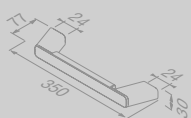

Badgreep 30 cm
Poignée de bain 30 cm

919906-06

€ 153,07