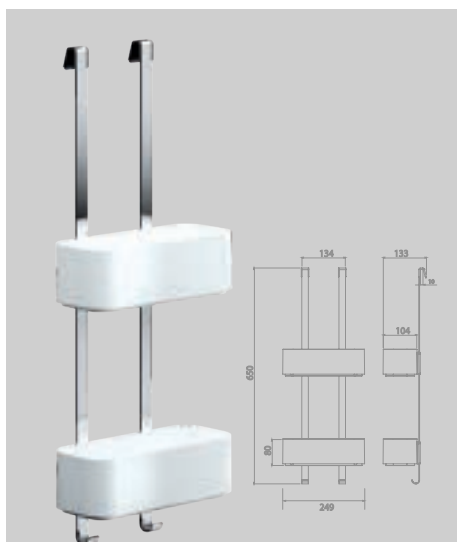

Ophangbaar doucherek 25 cm
Panier de douche à suspendre 25 cm

918902-02

€ 144,48