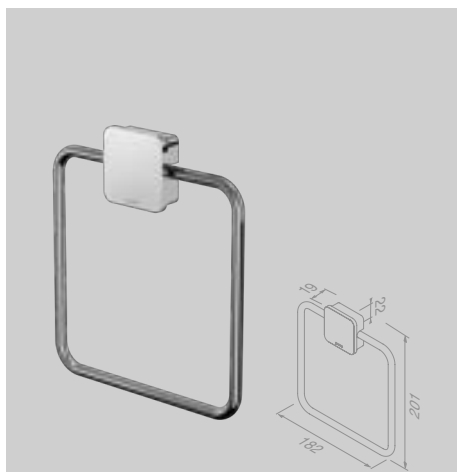

Handdoekring
Porte-serviette anneau

917904-02-A € 28,10