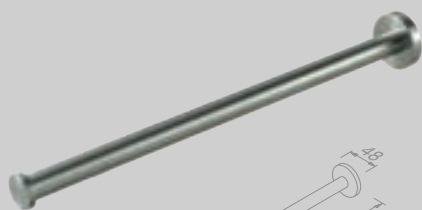

**Handdoekrek 1 arm
Porte-serviette à une barre acier**

916519-05

€ 65,52

**Handdoekkring
Porte-serviette anneau acier**

916504-05

€ 69,86

**Badgreep 30 cm
Poignée de bain acier 30 cm**

916506-05