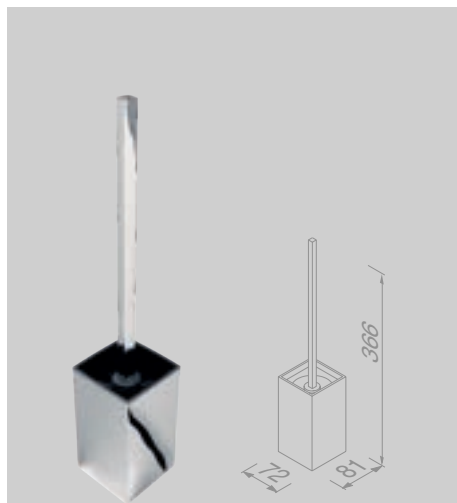

Hotel Bathroom accessories

Toiletborstel met houder muurbevestiging
Brosse WC avec support montée en surface

915113-06 € 104,57