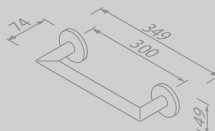

**Badgreep 30 cm
Poignée de baine 30 cm**

916506-06

€ 134,50