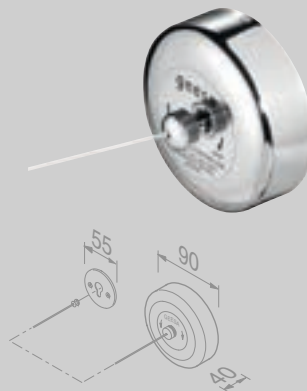

Waslijn uittrekbaar
Corde à linge rétractable

91134

€ 56,84