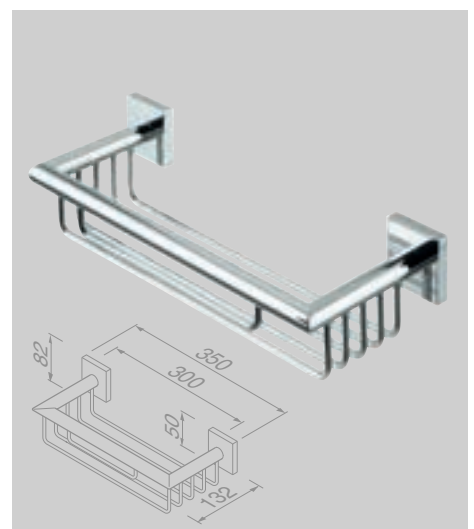

Douchemand 30 cm
Petite étagère de douche 30 cm

916814-02 € 164,44