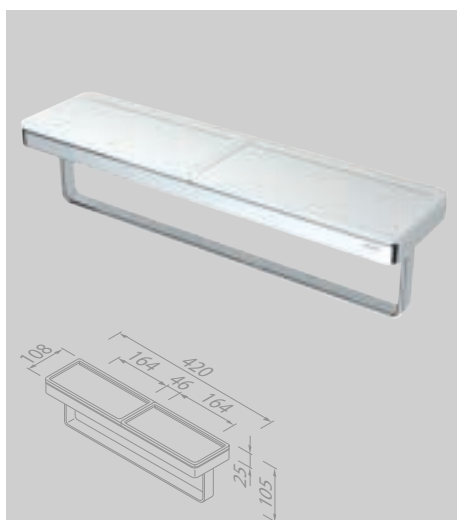

Handdoekrek met plateau 42 cm
Porte-serviette avec tablette 42 cm

918853-02-420

€ 189,17

Handdoekhaak
Crochet porte-serviette

918413-02

€ 33,84

Handdoekhaak dubbel
Crochet porte-serviette double

918415-02