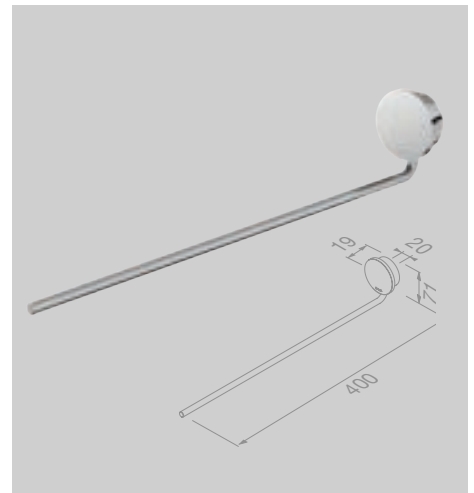

**Handdoekrek 1 arm
Porte-serviette à une barre**

917205-02

€ 36,75

**Handdoekring
Porte-serviette anneau**

917204-02

€ 36,75

**Handdoekrek 45 cm
Porte-serviette 45 cm**

917207-02-45