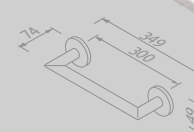

**Handdoekrek 1 arm
Porte-serviette à une barre acier**

916519-05

€ 65,52

**Handdoekkring
Porte-serviette anneau acier**

916504-05

€ 69,86

**Badgreep 30 cm
Poignée de bain acier 30 cm**

916506-05