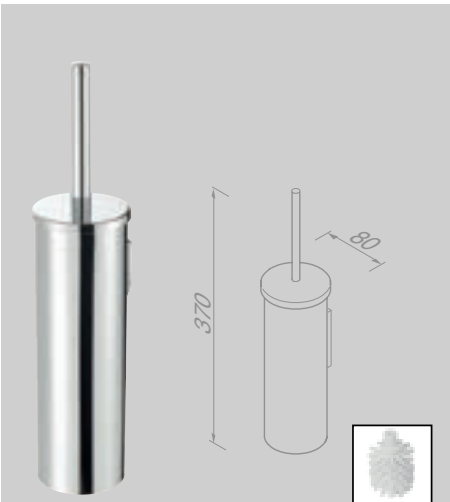

Toiletrolhouder dubbel
Double porte-rouleau papier toilette

916518-02 € 90,25

Toiletborstel met houder muurbevestiging
Brosse WC avec support montée en surface

916511-02 € 110,64

Toiletborstel met houder muurbevestiging
Brosse WC avec support montée en surface