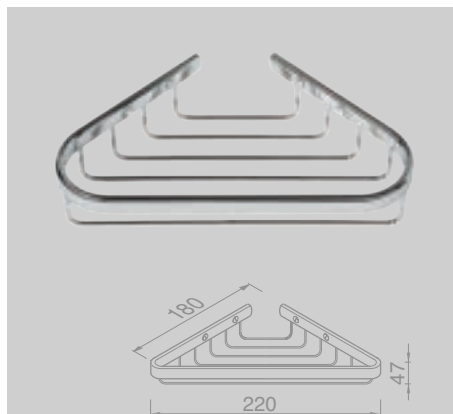

Matériau

Laiton chromé.

Basket Chrome

Douchemand 19 cm
Corbeille de douche 19 cm

912601-02 € 56,84

Douchemand hoek 22 cm
Corbeille de douche 22 cm

91144A € 57,27

Douchemand hoek 24 cm
Corbeille de douche 24 cm