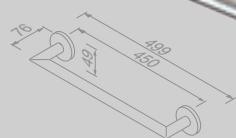

**Handdoekrek 45 cm
Porte-serviette acier 45 cm**

916507-05-45

€ 123,66