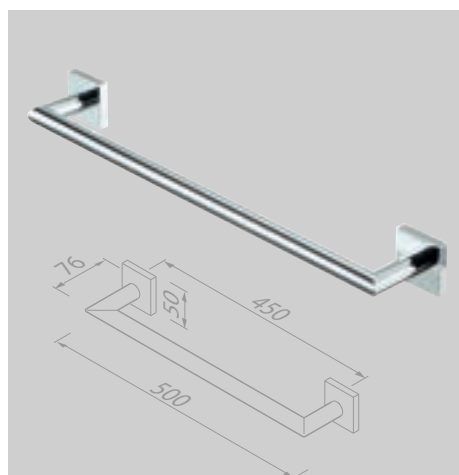

916814-02 € 164,44

Badgreep 30 cm
Poignée de bain 30 cm

916806-02

€ 121,05

Handdoekhaak
Crochet

916813-02

€ 26,90

Handdoekrek 1 arm
Porte-serviette à une barre

916805-02

€ 69,42

Handdoekrek 45 cm
Porte-serviette 45 cm

916807-02-45

€ 128,43

Handdoekrek 60 cm
Porte-serviette 60 cm

916807-02-60

€ 135,81