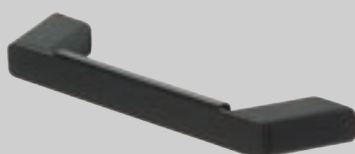

Shift Black

Handdoekhaak medium
Crochet porte-serviette médium

919967-06

€ 53,89

Handdoekrek 1 arm
Porte-serviette à une barre

919919-06

€ 103,48

Handdoekring
Porte-serviette anneau

919904-06

€ 90,99

Badgreep 30 cm
Poignée de bain 30 cm

919906-06

€ 153,07

Handdoekrek 60 cm
Porte-serviette 60 cm

919907-06-60

€ 194,47