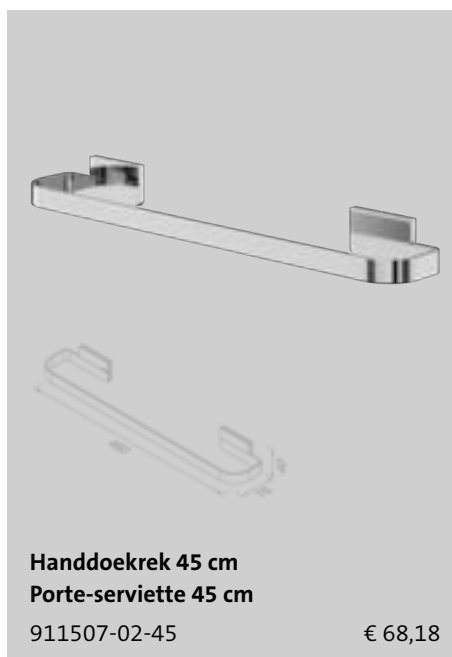

911516-02 € 61,82

Zeephouder
Porte-savon

911558-02 49,09

Zeephouder
Porte-savon

911503-02 € 44,55

Douchemand
Panier de douche

911514-02 € 81,82

Craft Chrome (polished stainless steel)