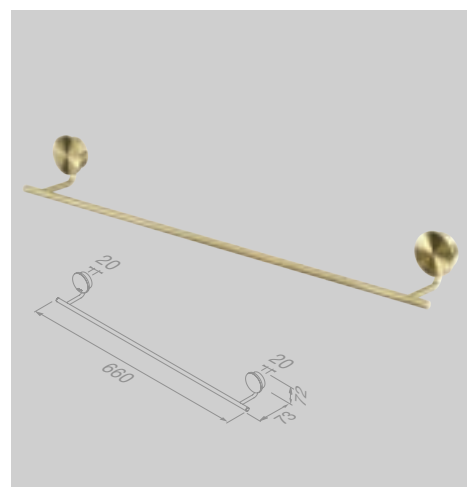

Handdoekhaak dubbel
Crochet porte-serviette double

917215-07

€ 38,18

Handdoekrek 1 arm
Porte-serviette à une barre

917205-07

€ 52,50

Handdoekring
Porte-serviette anneau

917204-07

€ 52,50

Handdoekrek 45 cm
Porte-serviette 45 cm

917207-07-45

€ 76,36

Handdoekrek 60 cm
Porte-serviette 60 cm

917207-07-60

€ 80,18

**Prijzen**