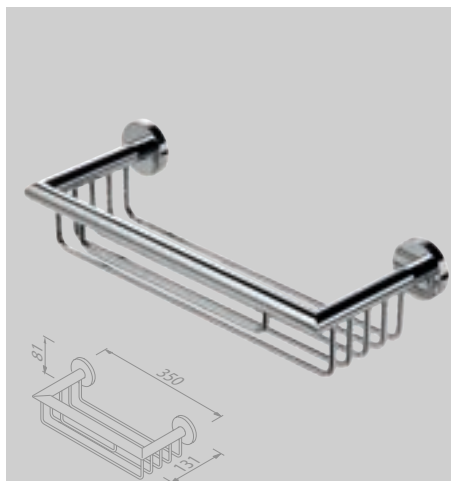

Glashouder met glas dubbel
Porte-verre double avec verre
 916522-02 € 131,47

Glashouder met glas vrijstaand
Porte-verre avec verre à poser
 916531-02 € 65,95

Zeephouder
Porte-savon
 916503-02 € 88,95

Zeephouder
Porte-savon
 916558-02 € 84,61

Zeephouder vrijstaand
Porte-savon à poser

916532-02

€ 65,95

Douchemand 35 cm
Panier de douche 35 cm

916514-02-30

€ 159,24

Planchet 35 cm
Étagère 35 cm

916501-02-35