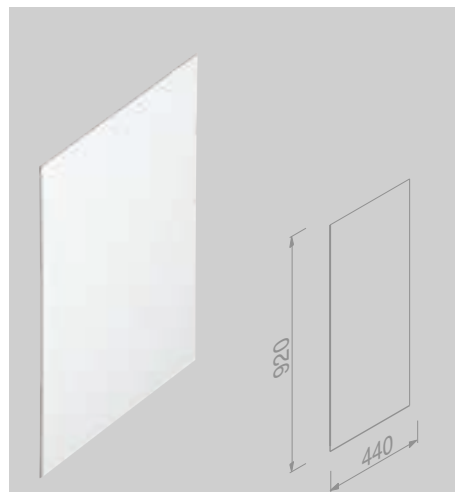

Urinoirschot Trespa wit
Parois d'urinoir en Trespa, blanc
915678 € 172,25