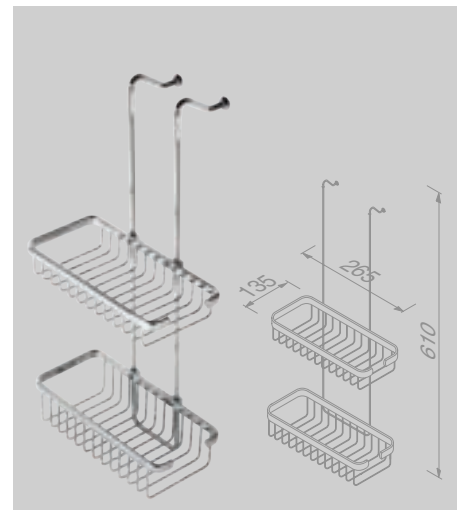

Doucherek ophangbaar dubbel 27 cm
Étagère de douche en suspension libre 27 cm

91253 € 246,45