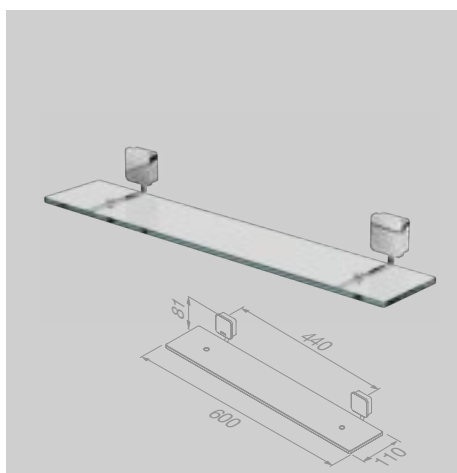

Handdoekrek 45 cm
Porte-serviette 45 cm

917907-02-45-A € 42,56

Handdoekrek 60 cm
Porte-serviette 60 cm

917907-02-60-A € 45,04

Planchet 60 cm
Tablette de salle de bains 60 cm

917901-02-60-A € 53,31

Frame black