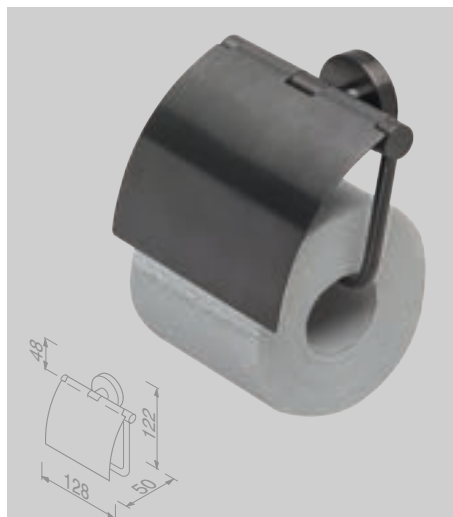

Toiletrolhouder met klep
Porte-rouleau papier toilette avec couvercle

916508-09

€ 117,15