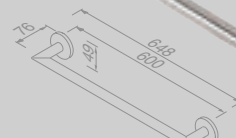

**Handdoekrek 60 cm
Porte-serviette acier 60 cm**

916507-05-60

€ 128,86

Prijzen

De vermelde prijzen zijn consument adviesprijzen exclusief BTW.

Reserveonderdelen

De reserveonderdelen van de Nemox Brushed stainless steel serie zijn te vinden in het hoofdstuk 'Reserveonderdelen' op pagina 194.

Prix

Les prix mentionnés sont les prix conseillés pour la vente au détail, excluant la TVA.

Pièces de rechange

Les pièces de rechange de la série Nemox Brushed stainless steel se trouvent à la section 'pièces de rechange' à la page 194.