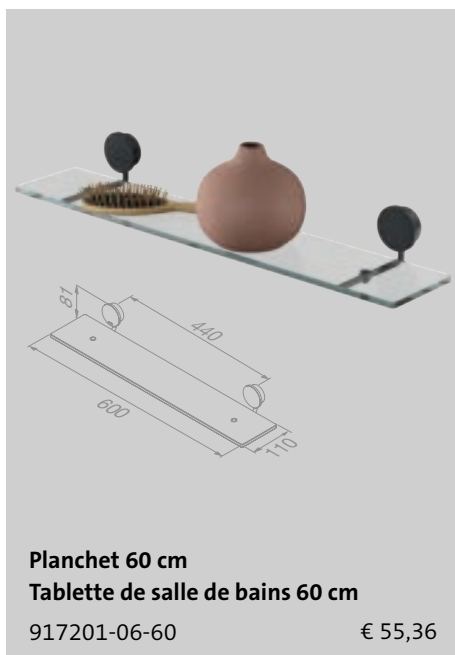

Prijzen

De vermelde prijzen zijn consument adviesprijzen exclusief BTW.

Reserveonderdelen

De reserveonderdelen van de Opal Black serie zijn te vinden in het hoofdstuk 'Reserveonderdelen' op pagina 195.

Prix

Les prix mentionnés sont les prix conseillés pour la vente au détail, excluant la TVA.

Pièces de rechange

Les pièces de rechange de la série Opal Black se trouvent à la section 'pièces de rechange' à la page 195.