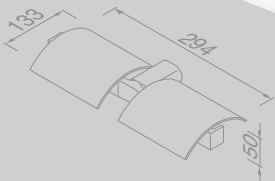

Toiletrolhouder met klep dubbel
Double porte-rouleau papier toilette avec couvercle
914519-02 € 115,41