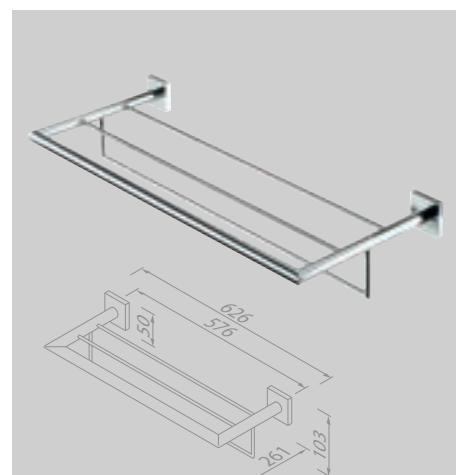

916805-02

€ 69,42

Handdoekrek 45 cm
Porte-serviette 45 cm

916807-02-45

€ 128,43

Handdoekrek 60 cm
Porte-serviette 60 cm

916807-02-60

€ 135,81