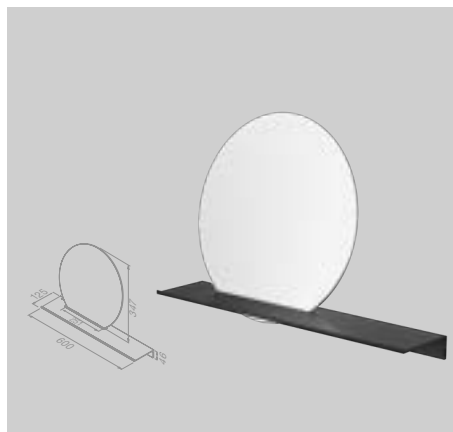

Planchet 60 cm met spiegel
Tablette de salle de bains 60 cm avec miroir

918224-06-600

€ 181,36