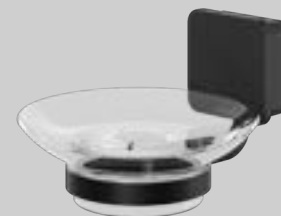

917912-06-A € 33,06

Zeepdispenser 200 ml
Distributeur de savon 200 ml

917916-06-A € 59,09

Glashouder met glas
Porte-verre avec verre

917902-06-A € 35,12

Zeephouder
Porte-savon

917903-06-A € 35,12

Handdoekhaak klein
Crochet porte-serviettes petit