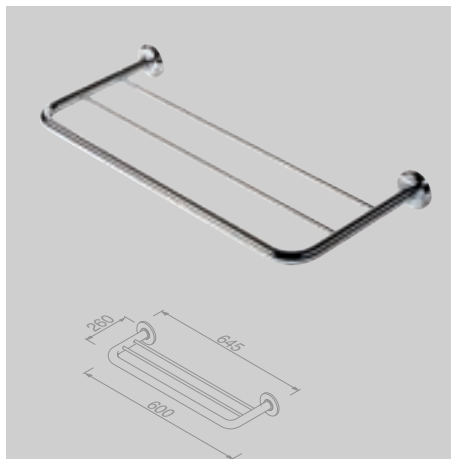

Handdoekhaak dubbel
Crochet porte-serviette double

915280 € 31,24

Handdoekhaak dubbel
Crochet porte-serviette double

915315-02 € 31,24

Handdoekkring
Porte-serviette anneau

915304-02 € 42,52

Handdoekrek 2-armig
Porte-serviette à 2 barres

915305-02 € 78,97

Handdoekrek 45 cm
Porte-serviette 45 cm

91131-45 € 57,71

Handdoekrek 60 cm
Porte-serviette 60 cm

91131-60 € 62,91

Handdoekrek 60 cm
Porte-serviette 60 cm

915352

€ 179,19

Handdoekrek 60 cm
Porte-serviette 60 cm

915353

€ 147,52

Handdoekrek dubbel 60 cm
Porte-serviette double 60 cm

915356-02-60

€ 112,38

Houder voor hygiënische zakjes ABS
Distributeur de sachets hygiéniques ABS
 91122ABS € 27,33