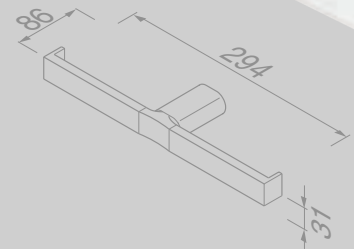

Matériau

Inox chromé, zamac chromé.

Toiletrolhouder met klep (links)
 Porte-rouleau papier toilette avec couvercle (gaucher)
 914508-02-L € 60,74

Toiletrolhouder met klep (rechts)
 Porte-rouleau papier toilette avec couvercle (droitier)
 914508-02-R € 60,74