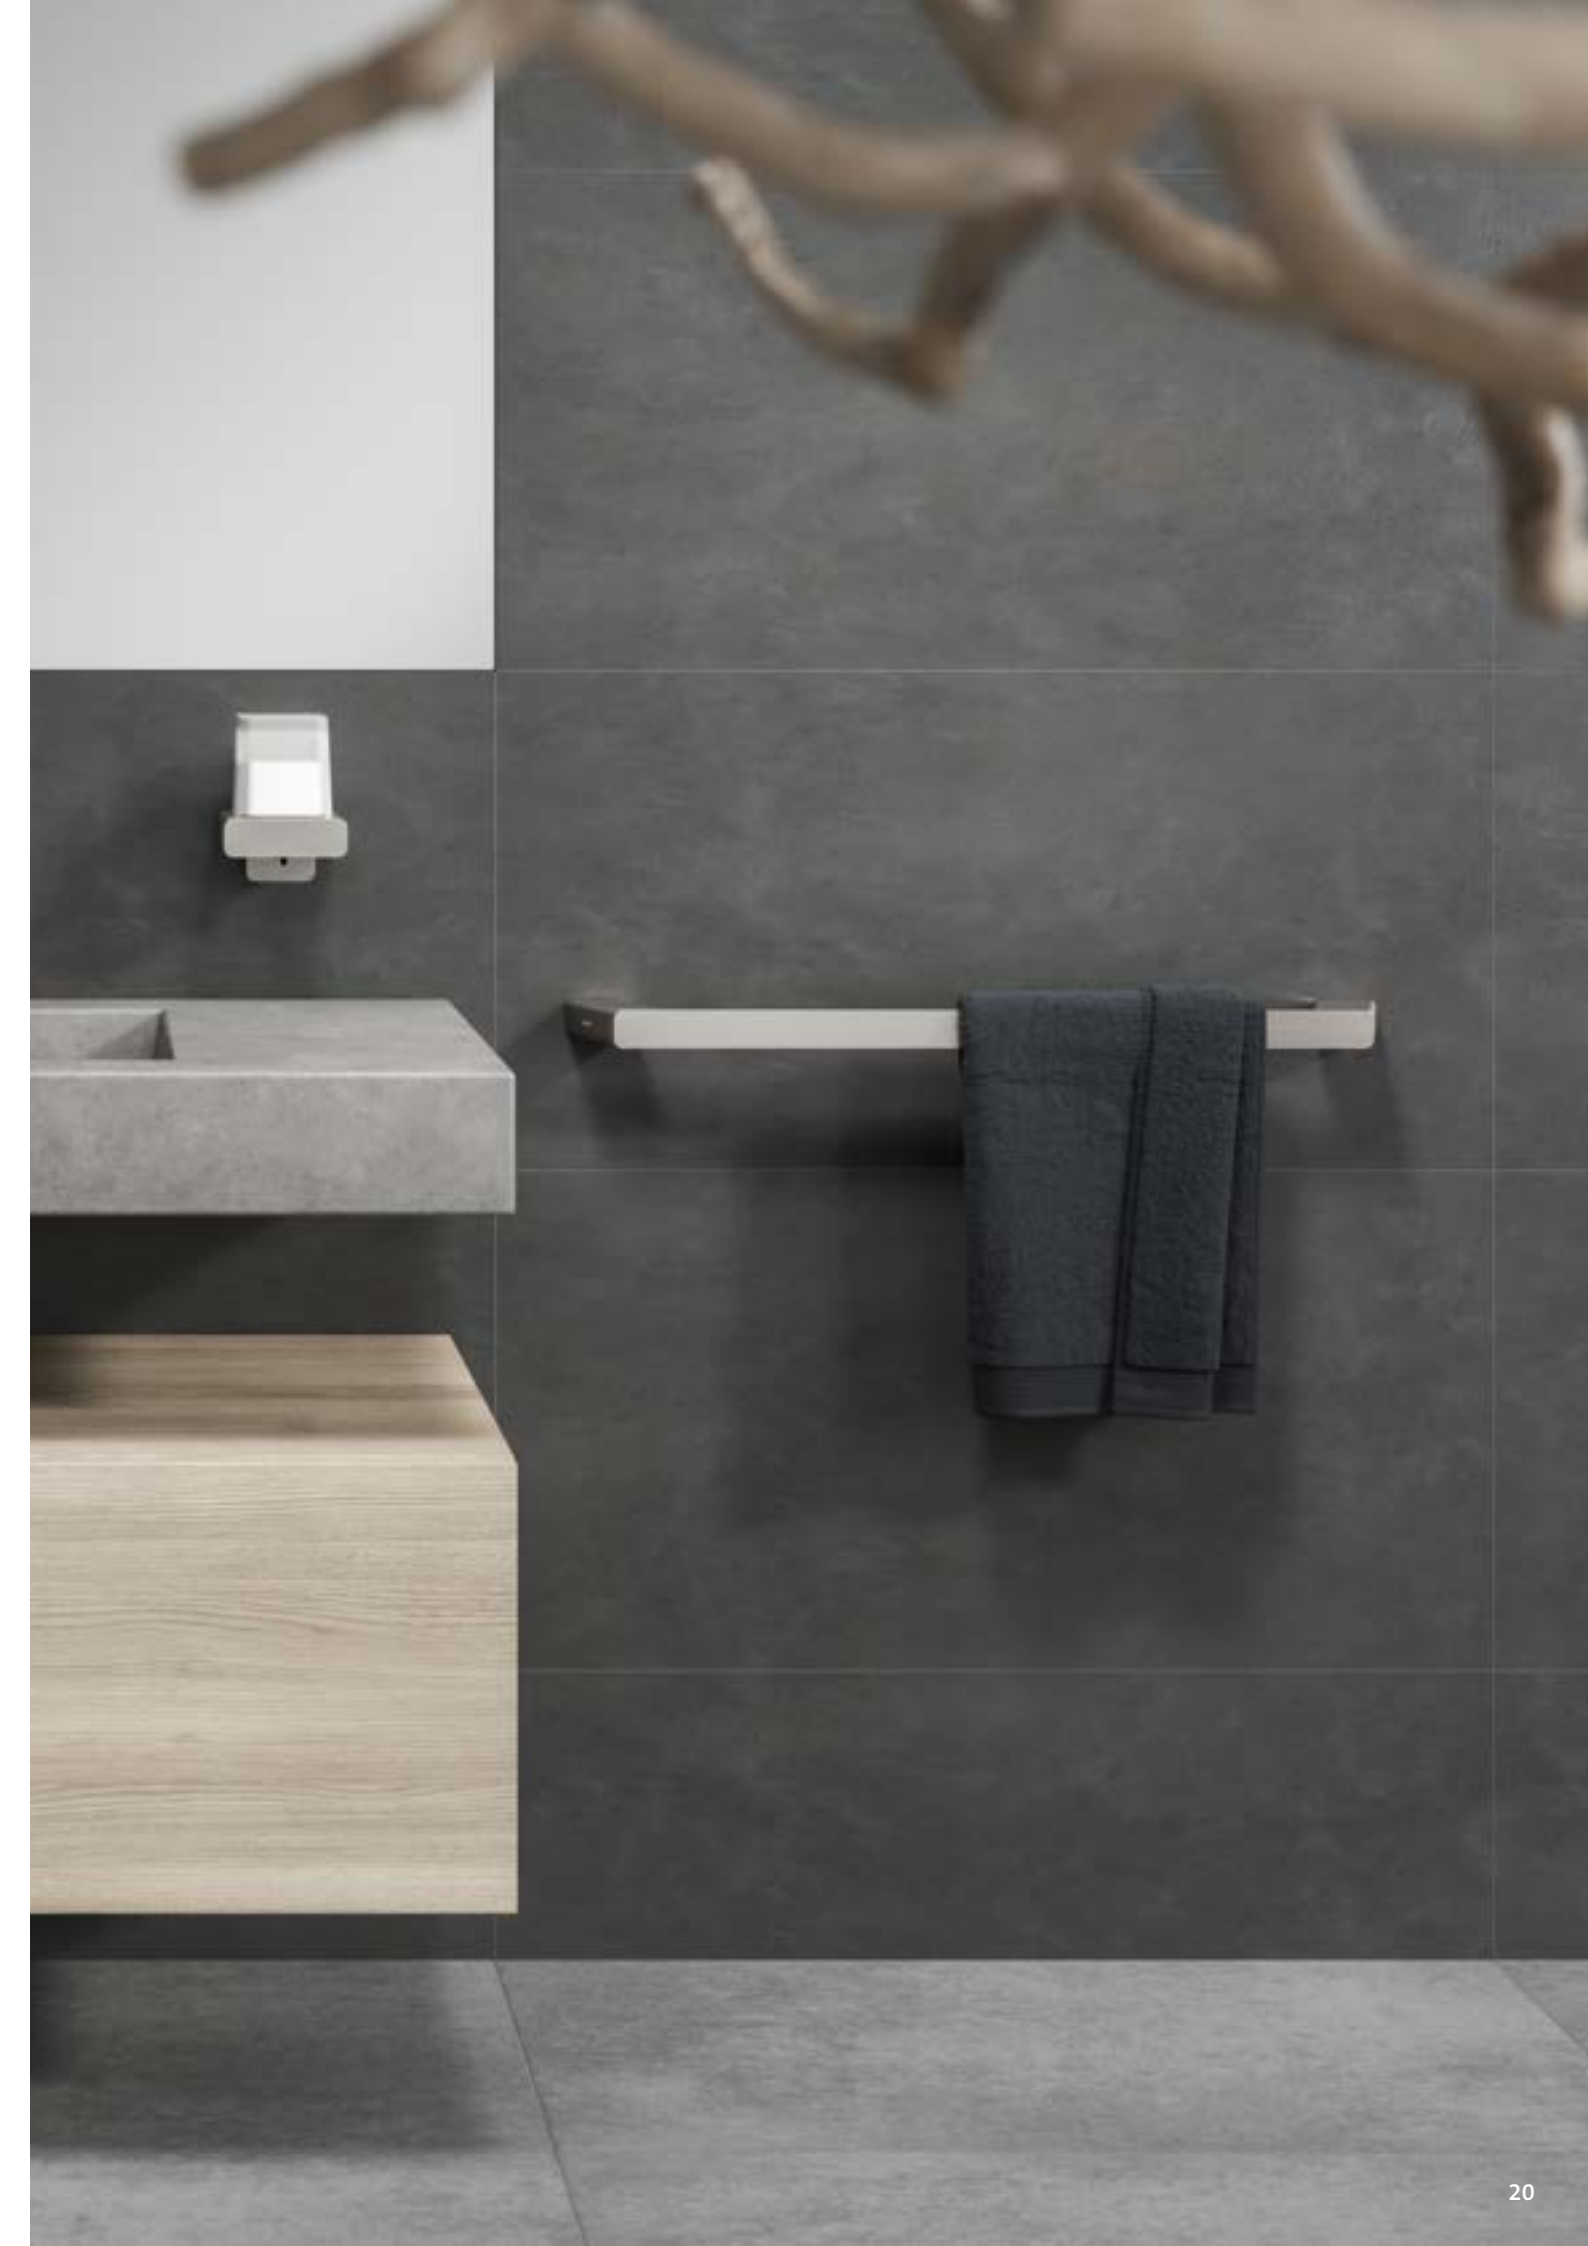

Shift

Brushed stainless steel

Shift heeft een minimalistisch design met een bijzondere finesse. De RVS geborstelde afwerking versterkt de pure vorm van de serie.

Shift s'appuie sur un design minimaliste. La finition en acier inoxydable brossé souligne les formes pures de cette gamme.