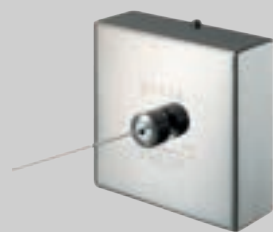

Waslijn uittrekbaar
Corde à linge rétractable

91141

€ 70,29