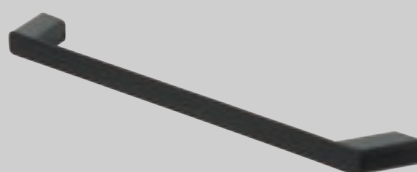

919904-06

€ 90,99

Badgreep 30 cm
Poignée de bain 30 cm

919906-06

€ 153,07

Handdoekrek 60 cm
Porte-serviette 60 cm

919907-06-60

€ 194,47