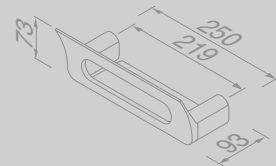

Douchemand 21,9 cm
Panier de douche 21,9 cm

914514-02

€ 109,77