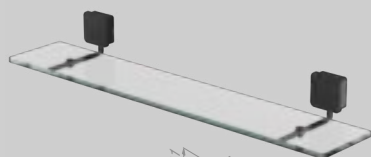

Planchet 60 cm
Tablette de salle de bains 60 cm