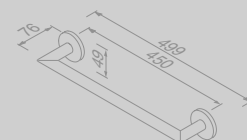

**Handdoekring
Porte-serviette anneau**

916504-06

€ 76,36

**Badgreep 30 cm
Poignée de baine 30 cm**

916506-06

€ 134,50

**Handdoekrek 45 cm
Porte-serviette 45 cm**

916507-06-45