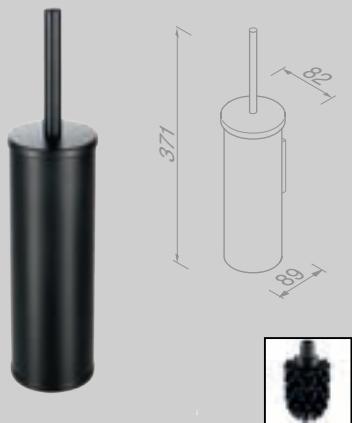

Nemox black

Toiletborstel met houder muurbevestiging
Porte-brosse WC support montée en surface

916511-66

€ 134,50