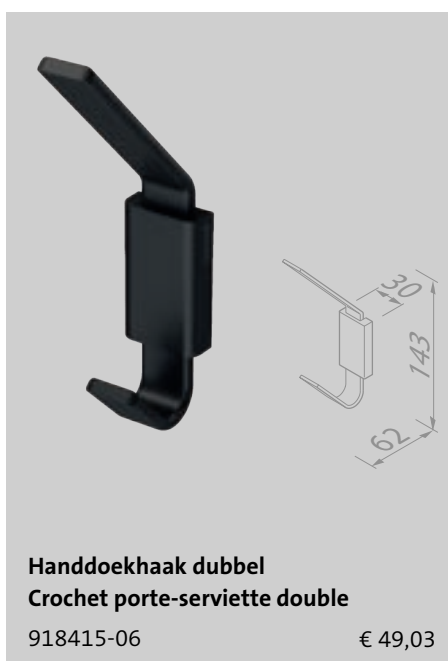

918805-06-06 € 65,52

Hoekplanchet
Tablette de salle de bains angulaire

918803-06-06 € 66,38

Planchet met handdoekrek en douchemand 63 cm
Tablette avec porte-serviette et panier de douche

918854-06-06-630 € 245,14