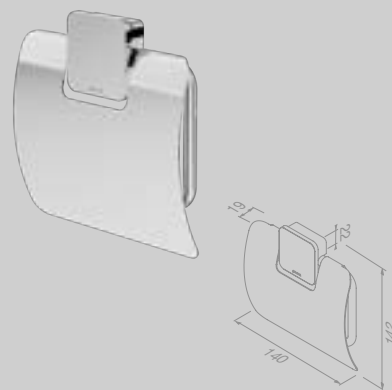

Toiletrolhouder met klep
Porte-rouleau papier toilette avec rabat

917908-02-A € 31,40