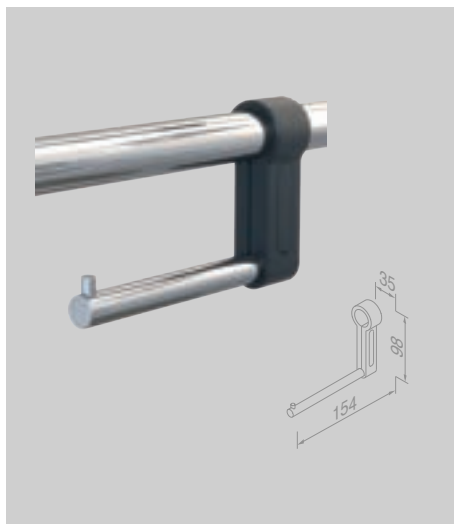

Toiletrolhouder voor 915804-02
Porte-papier rouleau pour 915804-02
915805-02 € 35,58