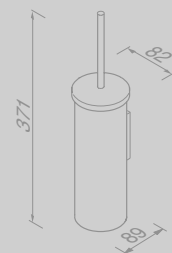

Toiletborstel met houder muurbevestiging
Brosse WC avec support montée en surface

916511-66

€ 134,50