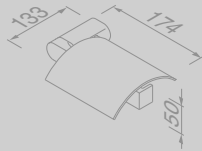

Matériau

Inox chromé, zamac chromé.

Toiletrolhouder met klep (links)
 Porte-rouleau papier toilette avec couvercle (gaucher)
 914508-02-L € 60,74

Toiletrolhouder met klep (rechts)
 Porte-rouleau papier toilette avec couvercle (droitier)
 914508-02-R € 60,74