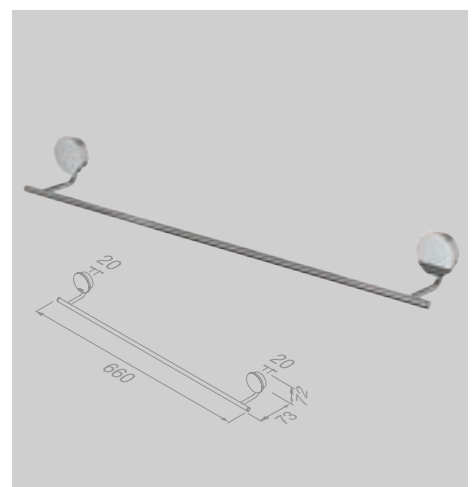

**Handdoekrek 60 cm
Porte-serviette 60 cm**

917207-02-60

€ 55,36