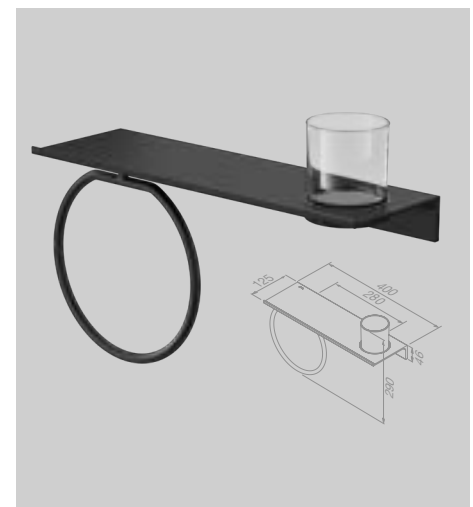

Planchet 40 cm met handdoekring met glas

Tablette de salle de bains 40 cm avec porte-serviette anneau avec verre

918204-06-400 € 152,73