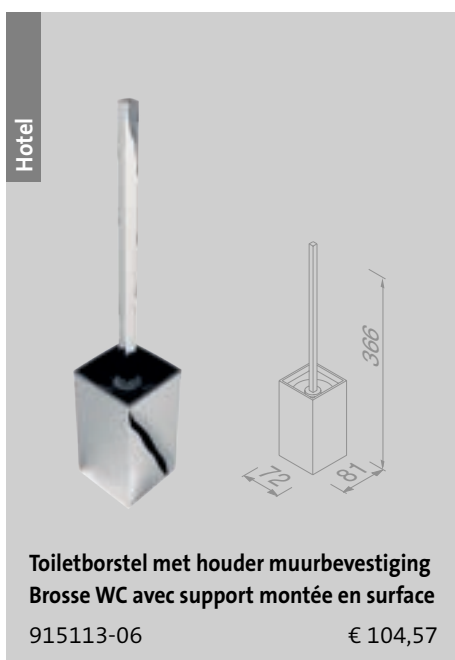

Craft is goed te combineren met onze Hotel accessoires | Craft est également facile à combiner avec les accessoires Hotel