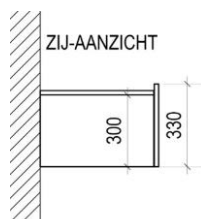

C PRIJSCATEGORIE / CATÉGORIE DE PRIX

	
Kleur couleur	MAT ZWART
Code	MZ

FREE

TABLETTEN | TABLETTES

	BROCHURE	MATERIAAL MATERIEL	DIKTE EPAIS.	STANDAARDMATEN DIMENSIONS STANDARD	WASBAK LAVABO	50	45
VENUS 	1.1	solid surface (wasbak: rechthoekig of ovaal lavabo: rectangulaire ou ovale)	12 cm	op maat sur mesure 60 - 240 cm	onderbouw dessous opzet dessus	✓	✓
SATURN 	1.2	HPL	12 cm	op maat sur mesure 60 - 275 cm	onderbouw dessous opzet dessus	✓	✓
TOP 	1.3	Silestone Dekton	1,2 cm	op maat sur mesure 70 - 240 cm	opzet dessus	✓	
SILENCE 	1.3	Silestone Dekton	1,2 cm	op maat sur mesure 70 - 240 cm	onderbouw dessous	✓	
EVITA 	1.3	Silestone	1,2 cm	op maat sur mesure 70 - 240 cm	onderbouw dessous	✓	
Enkel voor combinatie met zwevend tablet Seulement en combinaison avec une tablette flottante							