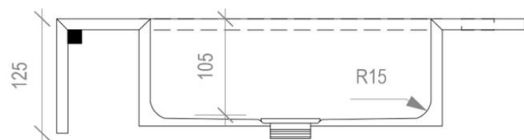

SEN

SEG

SEM

EVITA 50cm (diepte | profondeur) inbouwkommen / vasques à sous-encaster

OP MAAT / SUR MESURE

afmetingen in mm | dimensions en mm

EVITA H= 12mm

EVITA H= 125mm