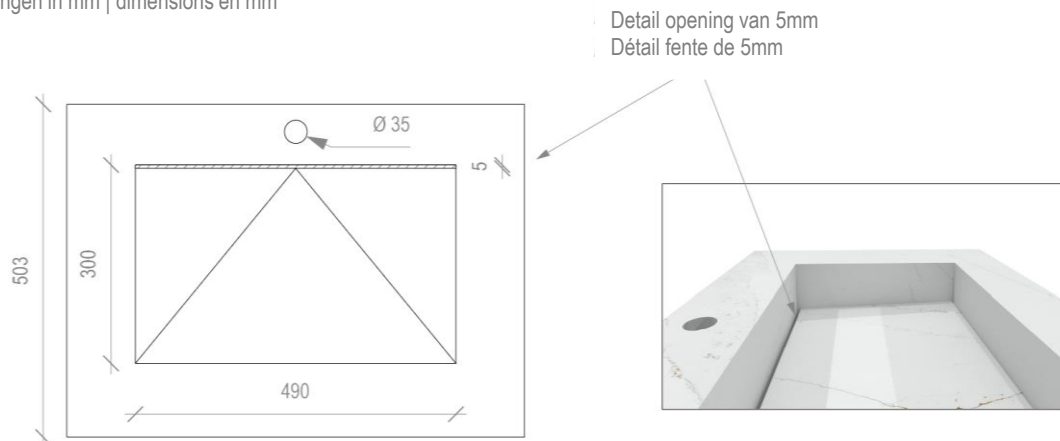

afmetingen in mm | dimensions en mm

SILENCE H= 12mm

SILENCE H= 30mm

SILENCE H= 125mm

CONSOLES

ALTIJD CONSOLES TOEVOEGEN BIJ BESTELLINGEN VAN SILENCE

Aantal consoles afhankelijk van aantal wasbakken en grootte van het tablet.