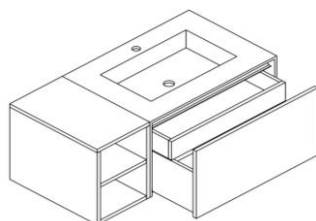

Ombouw is gemaakt van solid surface | Tablette est fabriquée en solid surface

[Click-clack apart te bestellen, zie hieronder](#) | [Click-clack à commander séparément, voyez ci-dessous](#)

CLICK-CLACK

	click-clack systeem in solid surface système click-clack en solid surface			
	solid surface 3TOCCSS	€ 106		

ANNA COMBINATIE OPEN REK | COMBINATION ARMOIRE OUVERTE

		A	B	C
	open rek | armoire ouverte			
	B= 30 H= 41 D= 50	OKAC030..50H41.2	€ 258	€ 286 € 362

Voorbeelden ANNA met open rek | Exemples ANNA avec armoire ouverte:

ANNA 30 + 90 cm