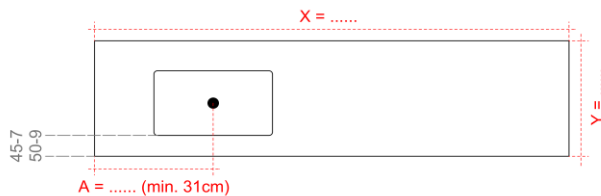

3. MATEN | DIMENSIONS

Bij tabletten van 45cm diep bevindt de wasbak zich 7cm vanaf de voorkant.
Bij een diepte van 50cm bevindt de wasbak zich 9cm vanaf de voorkant.

Pour les tablettes d'une profondeur de 45 cm, le lavabo est à 7 cm de l'avant.
Pour une profondeur de 50 cm, le lavabo est à 9 cm de l'avant.