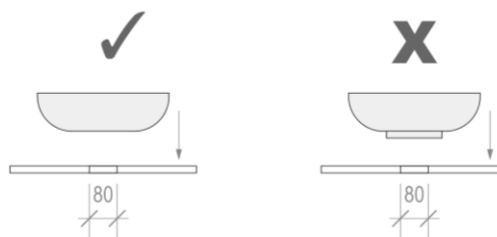

TOP 50cm (diepte | profondeur) opbouwkommen / vasques à poser

afmetingen in mm | dimensions en mm

Vereiste vorm opbouwkom

Onderzijde van de opbouwkom MOET VLAK zijn. Opbouwkommen met een verdikking passen NIET op het tablet omwille van de opening van 80mm.

Requis forme vasque à poser

La face inférieure du vasque à poser DOIT être PLAT. Les vasques à poser avec un épaississant NE s'adaptent PAS à la tablette en raison de l'ouverture de 80mm.

TOP H= 12 mm

TOP H= 30 mm

TOP H= 125 mm