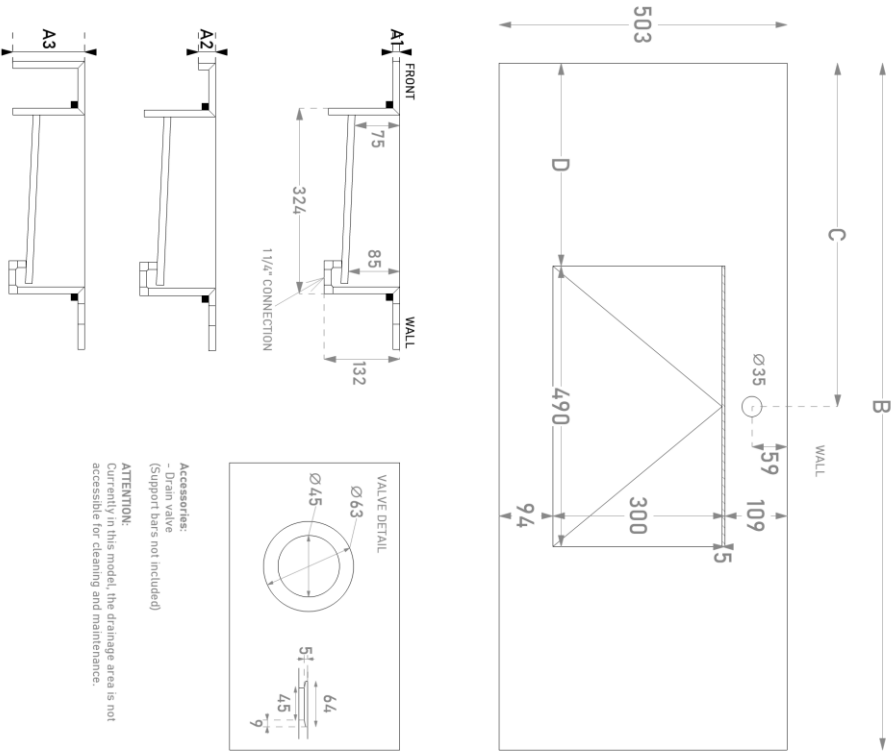

Silence 1 Basin Group Sleurs

Accessories:
- Drain valve
(Support bars not included)
ATTENTION:
Currently in this model, the drainage area is not accessible for cleaning and maintenance.

INFORMATION	
Client	____
Purchasing Order (PO)	____
Sales Order	____
COLOUR	
SILESTONE polished (12mm)	DEKTON (12mm)
☐ Blanco Zeus ☐ Charcoal Soapstone ☐ Eth. Glow ☐ Eth. Noctis ☐ Et. Marquina	☐ Awake ☐ Laos ☐ Lucid ☐ Morpheus ☐ Reverie ☐ Soke
DIMENSIONS	
A. Mark type of front: ☐ A1: 12mm ☐ A2: 30mm ☐ A3: 125mm	
Standard: front side + 2 short sides. B. min. 700mm, max. 2400mm ____	
C. Basin position. Take into account D ____	
D. min. 80mm ____	
EXTRAS	
TAP HOLE $\varnothing$35mm ☐ Yes ☐ No	
Yes = Mark the position on the drawing (standard centered with the basin).