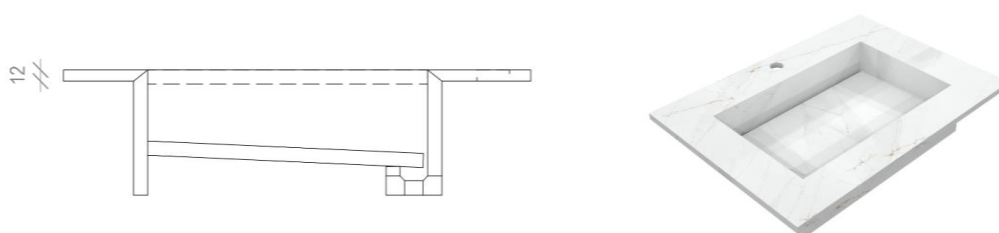

afmetingen in mm | dimensions en mm

SILENCE H= 12mm

SILENCE H= 30mm

SILENCE H= 125mm

CONSOLES

ALTIJD CONSOLES TOEVOEGEN BIJ BESTELLINGEN VAN SILENCE

Aantal consoles afhankelijk van aantal wasbakken en grootte van het tablet.