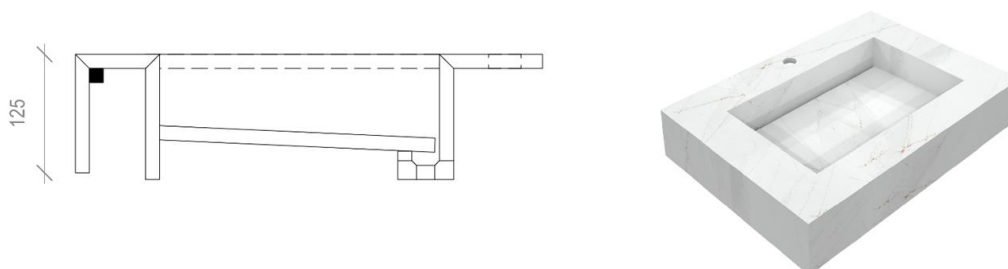

afmetingen in mm | dimensions en mm

SILENCE H= 12mm

SILENCE H= 30mm

SILENCE H= 125mm

CONSOLES

ALTIJD CONSOLES TOEVOEGEN BIJ BESTELLINGEN VAN SILENCE

Aantal consoles afhankelijk van aantal wasbakken en grootte van het tablet.