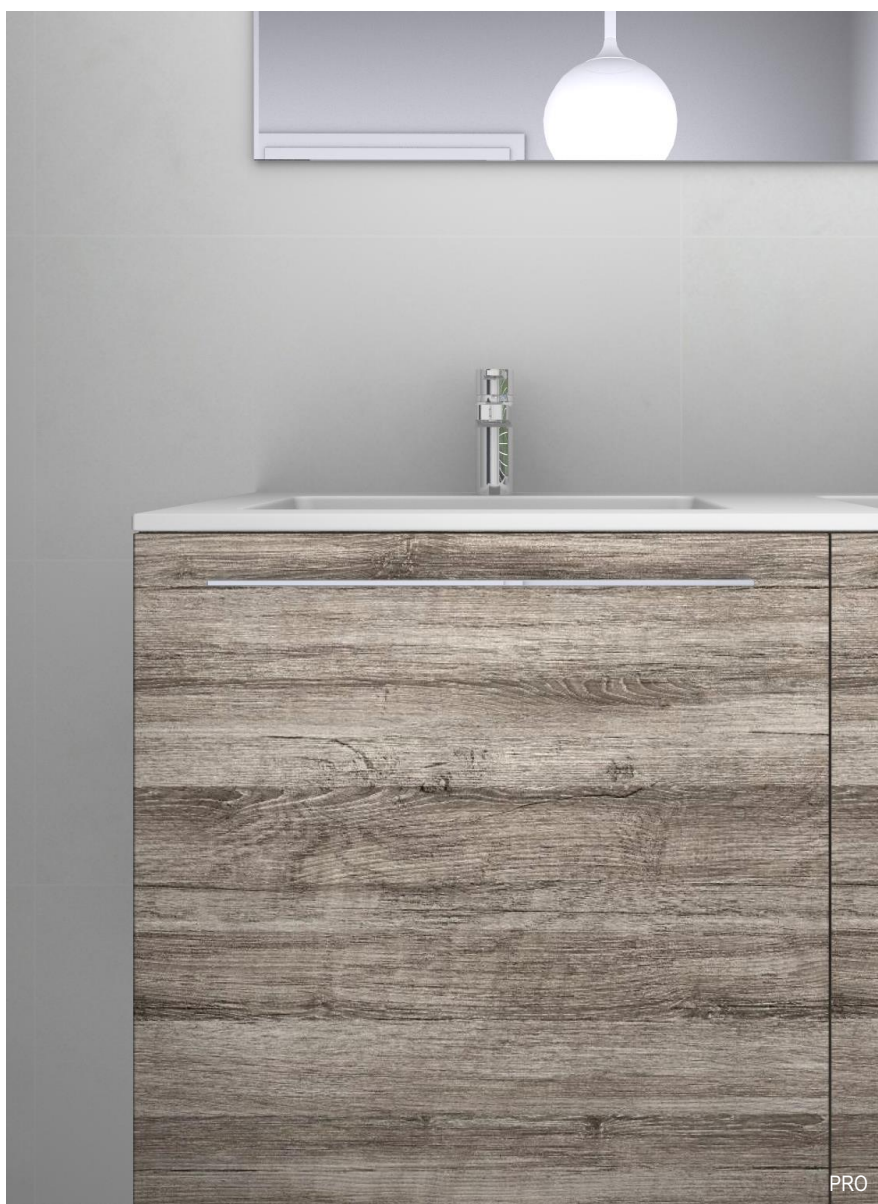

PROJECTS & SPECIALS IN MELAMINE PANELEN EN PANNEAUX MÉLAMINÉS

VOOR PROJECTEN | POUR PROJETS: PRO / MAXX
SPECIALS: ISA / MILO / SILVER