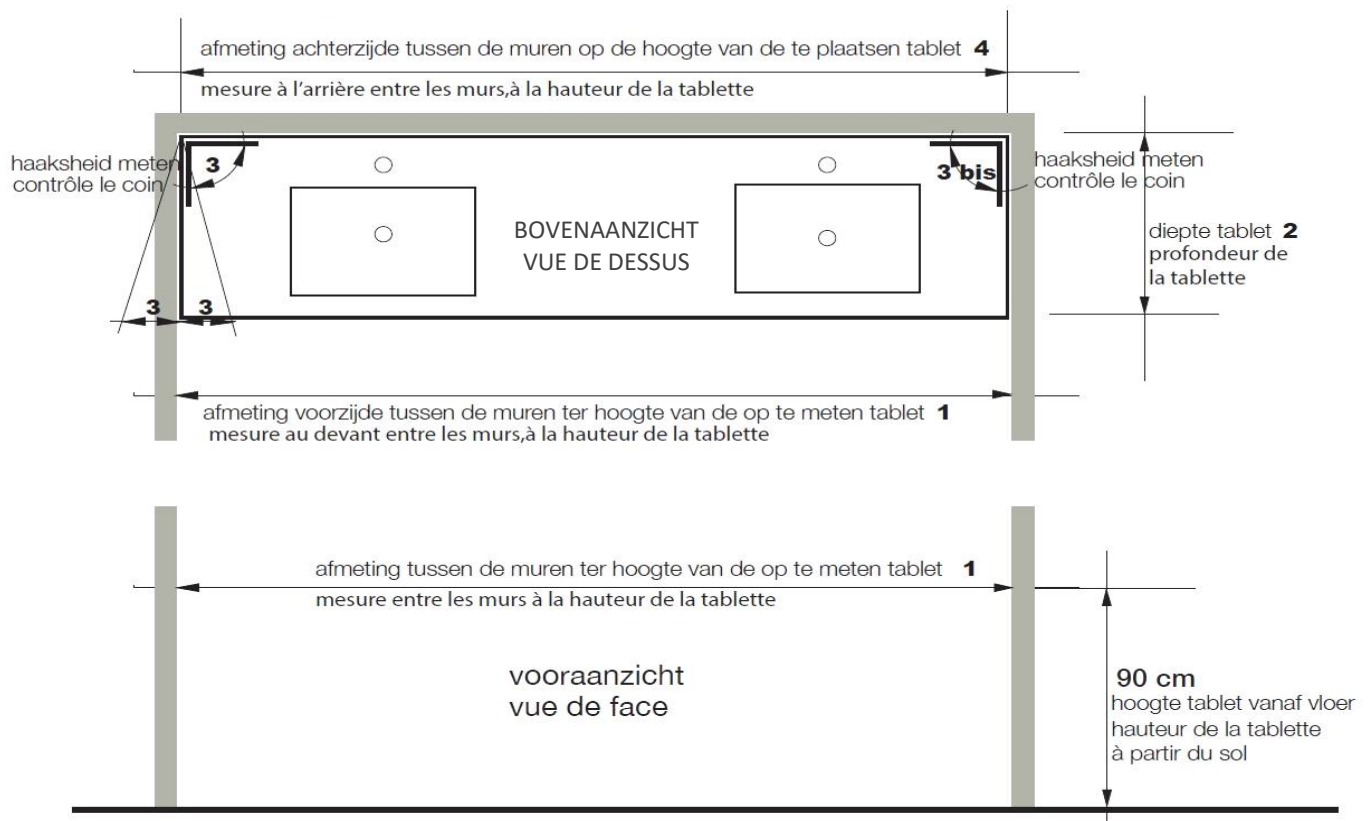

OPMETINGSFICHE

Opmetingsfiche voor tabletten/ opstellingen die in een nis geplaatst worden

1. !! Bij opstellingen die in een nis geplaatst worden moet dit zeker vermeld worden. Gelieve de opmetingsfiche in te vullen (opmetingsmaten onder en boven en de haaksheid van de hoeken). Als dit niet eenvoudig is, kunnen wij dit voor u doen voor de prijs van 100 euro. Maak in dat geval een afspraak via e-mail naar info@groupsleurs.be

Il est nécessaire de nous informer si un meuble sera placé dans une niche. Veuillez remplir la fiche des mesures

1. !! (les mesures en haut et en bas et le contrôle des coins). Puisque ceci n'est pas facile, nous pouvons le faire pour vous au prix de 100 euro. Dans ce cas veuillez fixer un rendez-vous par mail à info@groupsleurs.be

1. ....
2. ....
3. ....
4. ....