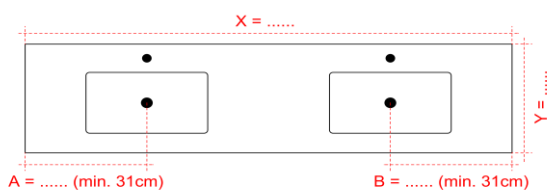

TOTALE BREEDTE
LARGEUR TOTALE

X = ... cm

DIEPTE
PROFONDEUR

Y = ... cm

BIJ 2 WASBAKKEN
AVEC 2 LAVABOS

A = ... cm

B = ... cm

diameter opzetkom
diamètre vasque à poser

Ø = ... cm
(max. 16 cm)

Opgelet: Plaats het midden van de waskom in het midden van de onderkast | Attention: Mettez le centre du lavabo au milieu du sous-meuble.

4. CONSOLES

ALTIJD TOEVOEGEN | TOUJOURS AJOUTER

CONS38ZW
(set van links + rechts)
(set de gauche + droite)

€ 74 / CONSOLE SET

B = < 90 cm minimum 2 consoles
B = 91-140 cm minimum 3 consoles
B = 141-275 cm minimum 4 consoles

5. SCHETS | CROQUIS

VOORZIE EEN SCHETS VAN DE HELE OPSTELLING (ONDERKASTEN) MET MATEN
PREVOYEZ UN CROQUIS DE LA COMPOSITION COMPLETE AVEC DIMENSIONS