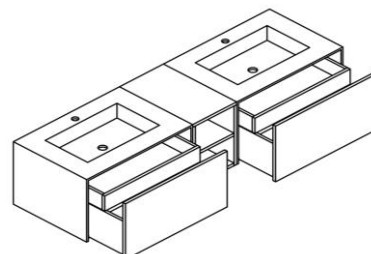

CENNA 70 + 30 + 70