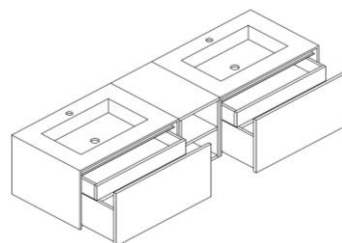

ANNA 70 + 30 + 70 cm