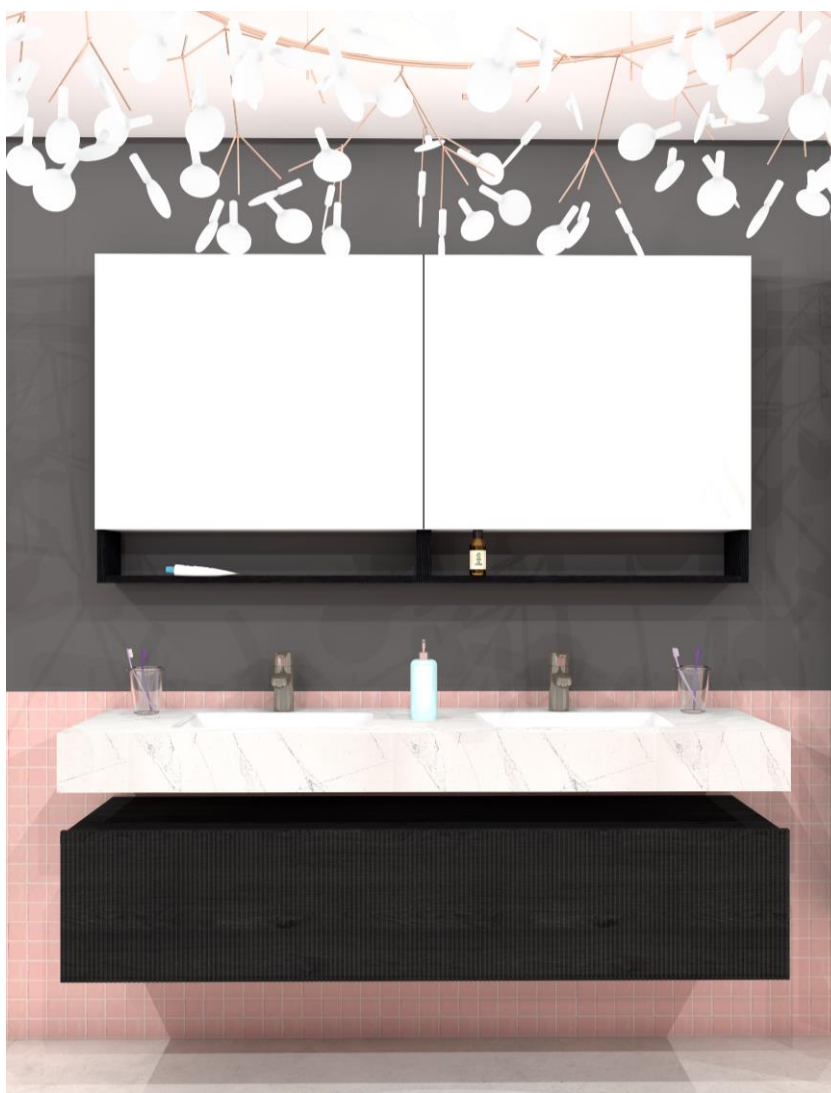

ASOLO FREE

TABLETTEN | TABLETTES

	BROCHURE	MATERIAAL MATERIEL	DIKTE EPAIS.	STANDAARDMATEN DIMENSIONS STANDARD	WASBAK | LAVABO	50
VENUS						
	1.1	solid surface (wasbak: rechthoekig of ovaal lavabo: rectangulaire ou ovale)	12 cm	op maat | sur mesure 60 - 240 cm	onderbouw | dessous opzet | dessus	✓
TOP						
	1.3	Silestone Dekton	1,2 cm	op maat | sur mesure 70 - 240 cm	opzet | dessus	✓
SILENCE						
	1.3	Silestone Dekton	1,2 cm	op maat | sur mesure 70 - 240 cm	onderbouw | dessous	✓
EVITA						
	1.3	Silestone	1,2 cm	op maat | sur mesure 70 - 240 cm	onderbouw | dessous	✓

ALLEEN DE TABLETTEN OP DEZE PAGINA ZIJN MOGELIJK BIJ DE ASOLO ONDERKAST
SEULE LES TABLETTES SUR CETTE PAGE SONT POSSIBLES AVEC LE SOUS-MEUBLE ASOLO