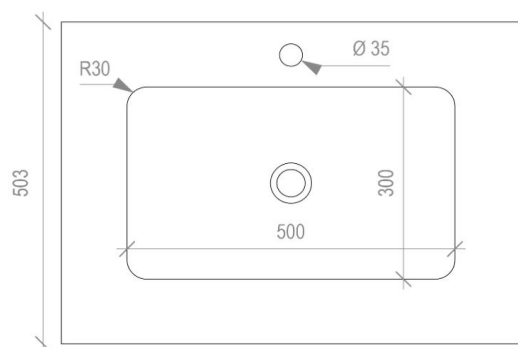

SEN

SEG

SEM

EVITA 50cm (diepte | profondeur) inbouwkommen / vasques à sous-encaster

OP MAAT / SUR MESURE

afmetingen in mm | dimensions en mm

EVITA H= 12mm

EVITA H= 125mm