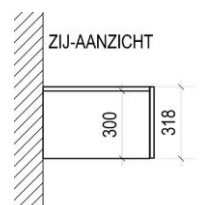

FREE B - TIP-ON