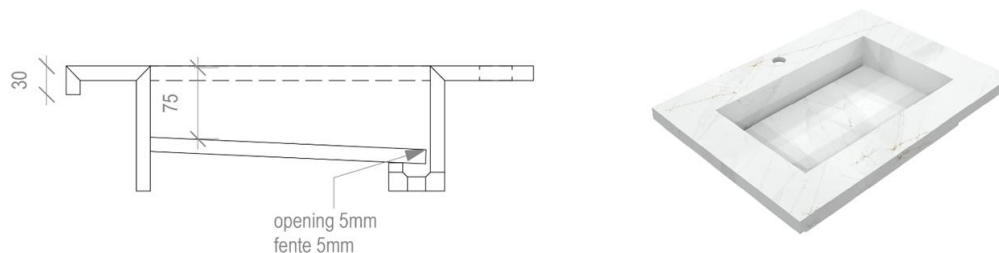

afmetingen in mm | dimensions en mm

SILENCE H= 12mm

SILENCE H= 30mm

SILENCE H= 125mm

CONSOLES

ALTIJD CONSOLES TOEVOEGEN BIJ BESTELLINGEN VAN SILENCE

Aantal consoles afhankelijk van aantal wasbakken en grootte van het tablet.