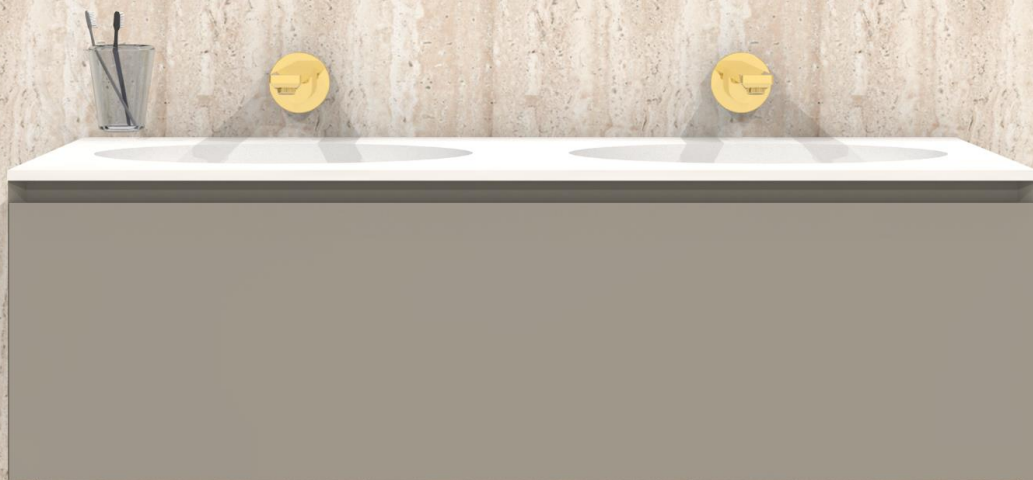

POEDERLAK | REVÊTEMENT EN POWDRE

VELVET