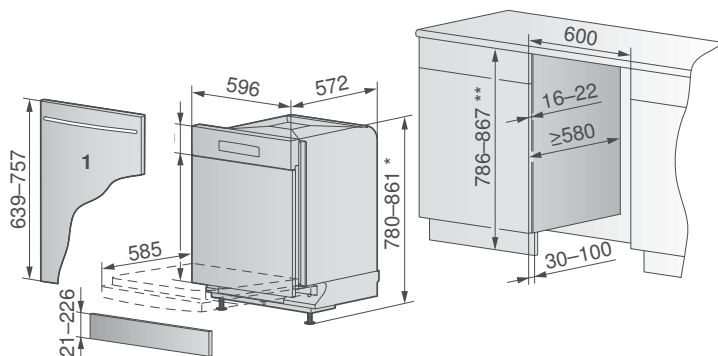

AdoraDish V6000, AdoraDish V4000

Standaard model voor onderbouwmontage

Deze tekeningen zijn van toepassing op onderstaande artikelnummers:

4117100009

4116600008

- Van 861 tot max. 896, enkel mogelijk mits bestelling 2e onderkader, art. nr W82930, of gebruik van een extra-lang decorpaneel
- ** Van 867 tot max. 902, enkel mogelijk mits bestelling 2e onderkader, art. nr W82930, of gebruik van een extra-lang decorpaneel

		Nishoogte H in mm											min. S	
		790	800	810	820	830	840	850	860	870	880	890	900	in mm
Maat A in mm	min.	27	37	47	57	67	77	87	97	107	117	127	137	2
		37	47	57	67	77	87	97	107	117	127	137	147	2
		47	57	67	77	87	97	107	117	127	137	147	157	2
		57	67	77	87	97	107	117	127	137	147	157	167	2
		67	77	87	97	107	117	127	137	147	157	167	177	2
		77	87	97	107	117	127	137	147	157	167	177	187	2
		87	97	107	117	127	137	147	157	167	177	187	197	2
		97	107	117	127	137	147	157	167	177	187	197	207	2
		107	117	127	137	147	157	167	177	187	197	207	217	5
		117	127	137	147	157	167	177	187	197	207	217	227	10
		127	137	147	157	167	177	187	197	207	217	227	237	15
		137	147	155	167	177	187	197	207	217	227	237	247	23
	max.	145	155	165	175	185	195	205	215	225	235	245	255	30