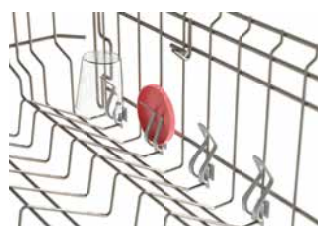

Accessoires - Excellence Line vaatwasmachines

Beschrijving	Art.nr.	Prijs*	AdoraDish V6000 Warmtepomp	AdoraDish V6000 OptiLift	AdoraDish V6000 Besteklade	AdoraDish V6000 Grootvolume (zonder besteklade)	AdoraDish V6000 Standaard	AdoraDish V4000 Besteklade	AdoraDish V4000 Standaard
1 Vario-bestekhouder (verschuifbaar over greep bovenste korf)	1235251	68.-	■			■	■		●
2 Houder voor 2 kopjes of wijnglazen (plaatsing onderste korf rechts)	1209230	28.-	●	●	●	●	●	●	●
3 Houder voor 3 kopjes of wijnglazen (plaatsing onderste korf rechts)	1209231	34.-	●	●	●	●	●	●	●
4 Set Easy-pennen (4 stuks)	1207055	9.-	■	■	■	■	■	■	■
5 Set versterkte veren voor zwaardere panelen (geel - zie online planning-aid voor meer informatie)	1206327	56.-	●				●		●
6 Set versterkte veren voor zwaardere panelen (groen - zie online planning-aid voor meer informatie)	1206328	56.-	●	●	●	●	●	●	●
7 Set versterkte veren voor zwaardere panelen (rood - zie online planning-aid voor meer informatie)	1206329	56.-		●	●	●		●	
8 Klem voor kleine, lichte voorwerpen - enkel voor bovenste korf (4 stuks)	1248021	28.-	■	■	■	■	■	●	●
9 Onderplaat voor hoog inbouw	W84789	47.-		●	●	●	●	●	●
10 Bestekmand	1190582	55.-	■	●	●	■	■	●	■
11 Onderbouwkader voor onderbouw in hogere nis	W82930	21.-		■	■	■	■	■	■

■ In de levering inbegrepen | ● Compatibel met apparaat

* Bij aparte bestellingen onder € 80 incl. btw worden transportkosten in rekening gebracht.

1

2

3

4

5

6

7

8

9