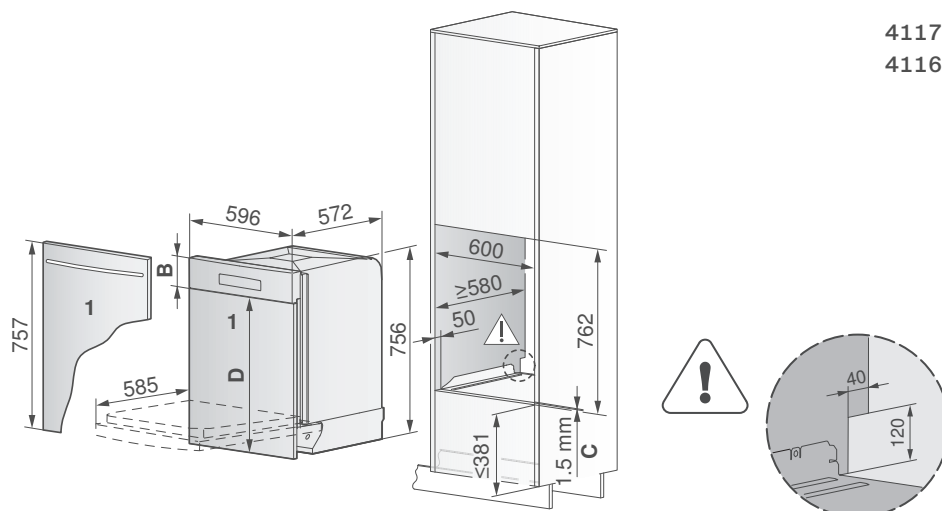

Technische tekeningen - Excellence Line

AdoraDish V6000, AdoraDish V4000

Standaard model voor hoge inbouw

Deze tekeningen zijn van toepassing op onderstaande artikelnummers:

4117100009

4116600008