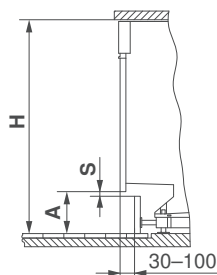

AdoraDish V6000, AdoraDish V4000

Standaard model voor onderbouwmontage

Deze tekeningen zijn van toepassing op onderstaande artikelnummers:

4117100009

4116600008

- Van 861 tot max. 896, enkel mogelijk mits bestelling 2e onderkader, art. nr W82930, of gebruik van een extra-lang decorpaneel
- ** Van 867 tot max. 902, enkel mogelijk mits bestelling 2e onderkader, art. nr W82930, of gebruik van een extra-lang decorpaneel

		Nishoogte H in mm											min. S	
		790	800	810	820	830	840	850	860	870	880	890	900	in mm
Maat A in mm	min.	27	37	47	57	67	77	87	97	107	117	127	137	2
		37	47	57	67	77	87	97	107	117	127	137	147	2
		47	57	67	77	87	97	107	117	127	137	147	157	2
		57	67	77	87	97	107	117	127	137	147	157	167	2
		67	77	87	97	107	117	127	137	147	157	167	177	2
		77	87	97	107	117	127	137	147	157	167	177	187	2
		87	97	107	117	127	137	147	157	167	177	187	197	2
		97	107	117	127	137	147	157	167	177	187	197	207	2
		107	117	127	137	147	157	167	177	187	197	207	217	5
		117	127	137	147	157	167	177	187	197	207	217	227	10
		127	137	147	157	167	177	187	197	207	217	227	237	15
		137	147	155	167	177	187	197	207	217	227	237	247	23
	max.	145	155	165	175	185	195	205	215	225	235	245	255	30

AdoraDish V6000, AdoraDish V4000

Grootvolumemodel voor onderbouwmontage

Deze tekeningen zijn van toepassing op onderstaande artikelnummers:

4117700006

4114700008

4117200006

4116800006

- Van 926 tot max. 961, enkel mogelijk mits bestelling 2e onderkader, art. nr W82930, of gebruik van een extra-lang decorpaneel.
- ** Van 932 tot max. 967, enkel mogelijk mits bestelling 2e onderkader, art. nr W82930, of gebruik van een extra-lang decorpaneel.