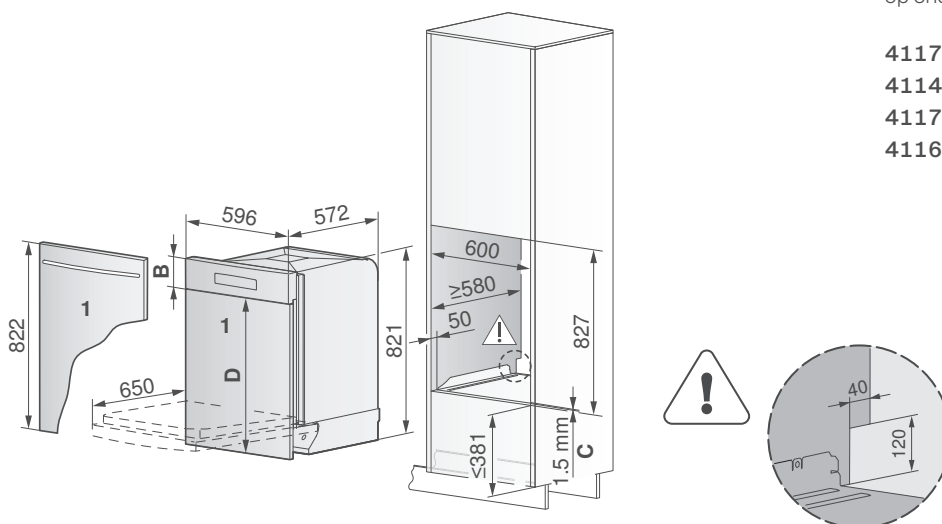

C Onderplaat voor hooginbouw (artikel W84789), gratis bijgeleverd indien gemeld bij bestelling van de vaatwasmachine

AdoraDish V6000, AdoraDish V4000

Grootvolumemodel geschikt voor hoge inbouw

Deze tekeningen zijn van toepassing op onderstaande artikelnummers:

4117700006

4114700008

4117200006

4116800006