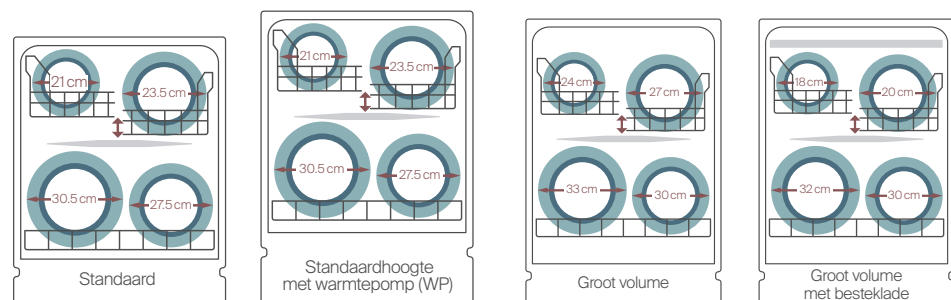

Maximale flexibiliteit onderaan

De verstelbare, multifunctionele houders voor kopjes en een extra rij voor glaswerk aan de linkerkant zorgen ervoor dat uw ontbijtkommen en wijnglazen veilig zijn. De vier naaldrijen aan beide zijden van de korf zijn inklapbaar. Hierdoor ontstaat er een MultiFlex-zone waarin u grote kookpotten en schalen kwijt kunt.

Easy-pennen als verlengstuk

Met de uitneembare Easy-pennen van plastic kunt u de naaldrijen van de lade verlengen zodat lange glazen en karaffen stabiel in de vaatwasmachine staan.

Multifunctionele kopjeshouders: veilig en flexibel

De multifunctionele kopjeshouders in de boven- en onderkorf zijn bekleed met soepel silicone-materiaal, zodat de steel van wijnglazen stabiel kan vastgezet worden. Door hun grotere oppervlakte kunt u hier ook ontbijtkommen makkelijk kwijt. Gebruikt u de kopjeshouders niet, klap ze dan in. Zo wint u plaats voor ander servies.

Overzicht grootte borden