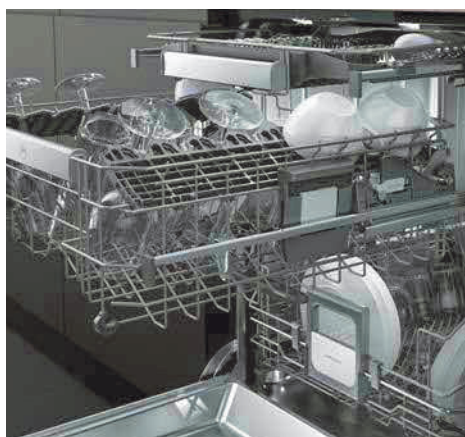

Heel veel opbergruimte en een maximale flexibiliteit

Onze vaatwasmachines zijn bijzonder flexibel bij het in- en uitladen. Dankzij uitgekiende en gebruiksvriendelijke korven laadt u de machine optimaal in, zonder dat het vaatwerk beschadigd kan raken.

In de hoogte verstelbare lade onderaan met OptiLift

De onderste lade wordt opgetild tot op heuphoogte als u ze uittrekt. Zo hoeft u zich minder te bukken, wat beter is voor uw rug.

Zacht verschuiven van de korven

De SoftSlide-geleiders op kogellagers zijn bijzonder robuust en zorgen ervoor dat de laden en de speciale besteklade makkelijk kunnen worden in- en uitgeschoven.

Schokdemping

Het SoftClose-systeem laat de laden zachtjes weer inschuiven. Zo voorkomt u dat het vaatwerk beschadigd raakt en wordt het in- en uitladen een pak comfortabeler.

Besteklade met inklapsysteem

Gebruiksvriendelijk dankzij de telescopische SoftSlide-geleiders met premium greep. Om bovenaan hoger vaatwerk te kunnen plaatsen of om gemakkelijk het bestek uit de machine te halen, kan de besteklade heel makkelijk worden uitgenomen. Hiervoor is de lade uitgerust met een klikmechanisme.

Meer plaats in de bovenste korf

Vier multifunctionele, gecoate kopjeshouders, een extra inklapbare rij voor glazen aan de linkerkant en tot wel vier inklapbare naaldrijen rechts zorgen voor een optimale belading. En ook uw kwetsbare wijnglazen zijn veilig. De bovenste lade kan aan de zijkant in de hoogte versteld worden.

SoftSlide