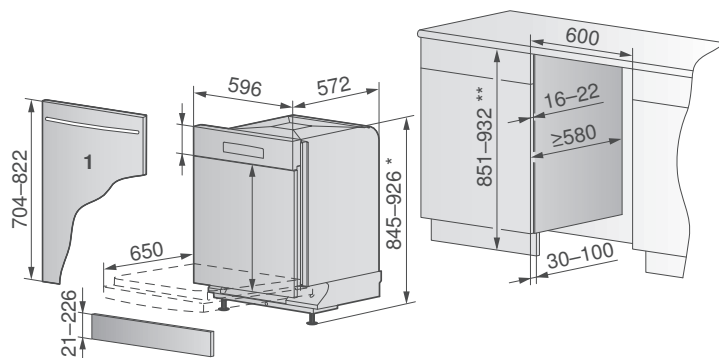

AdoraDish V6000, AdoraDish V4000

Grootvolumemodel voor onderbouwmontage

Deze tekeningen zijn van toepassing op onderstaande artikelnummers:

4117700006

4114700008

4117200006

4116800006

- Van 926 tot max. 961, enkel mogelijk mits bestelling 2e onderkader, art. nr W82930, of gebruik van een extra-lang decorpaneel.
- ** Van 932 tot max. 967, enkel mogelijk mits bestelling 2e onderkader, art. nr W82930, of gebruik van een extra-lang decorpaneel.

		Nishoogte H in mm											min. S	
		851	860	870	880	890	900	910	920	930	940	950	960	in mm
Maat A in mm	min.	23	32	42	52	62	72	82	92	102	112	122	132	2
		33	42	52	62	72	82	92	102	112	122	132	142	2
		43	52	62	72	82	92	102	112	122	132	142	152	2
		53	62	72	82	92	102	112	122	132	142	152	162	2
		63	72	82	92	102	112	122	132	142	152	162	172	2
		73	82	92	102	112	122	132	142	152	162	172	182	2
		83	92	102	112	122	132	142	152	162	172	182	192	2
		93	102	112	122	132	142	152	162	172	182	192	202	2
		103	112	122	132	142	152	162	172	182	192	202	212	5
		113	122	132	142	152	162	172	182	192	202	212	222	10
		123	132	142	152	162	172	182	192	202	212	222	232	15
		133	142	152	162	172	182	192	202	212	222	232	242	23
	max.	141	150	160	170	180	190	200	210	220	230	240	250	30