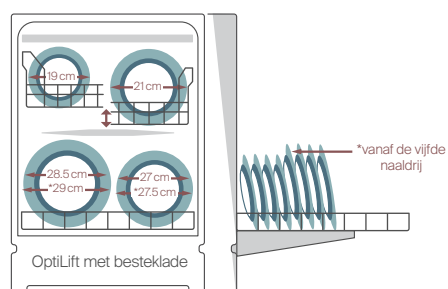

Maximale flexibiliteit onderaan

De verstelbare, multifunctionele houders voor kopjes en een extra rij voor glaswerk aan de linkerkant zorgen ervoor dat uw ontbijtkommen en wijnglazen veilig zijn. De vier naaldrijen aan beide zijden van de korf zijn inklapbaar. Hierdoor ontstaat er een MultiFlex-zone waarin u grote kookpotten en schalen kwijt kunt.

Easy-pennen als verlengstuk

Met de uitneembare Easy-pennen van plastic kunt u de naaldrijen van de lade verlengen zodat lange glazen en karaffen stabiel in de vaatwasmachine staan.

Multifunctionele kopjeshouders: veilig en flexibel

De multifunctionele kopjeshouders in de boven- en onderkorf zijn bekleed met soepel silicone-materiaal, zodat de steel van wijnglazen stabiel kan vastgezet worden. Door hun grotere oppervlakte kunt u hier ook ontbijtkommen makkelijk kwijt. Gebruikt u de kopjeshouders niet, klap ze dan in. Zo wint u plaats voor ander servies.

Overzicht grootte borden