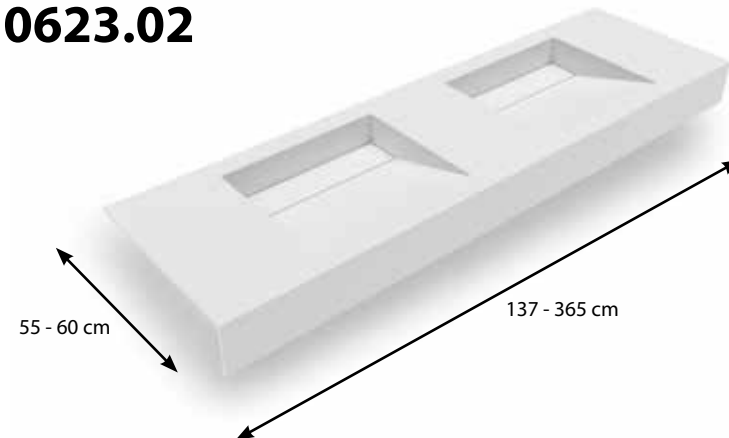

Waskom / Vasque: 55 x 45 x h 12 cm

Voor vrije uitloop, clic-clac of automatische lediging
Met afdekplaat in Pure White

Pour écoulement libre, vidage clic-clac ou automatique
Avec enjoliveur en Pure White

0623.02