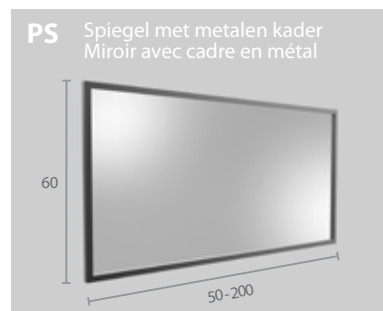

Maatwerk per cm / Sur mesure par cm