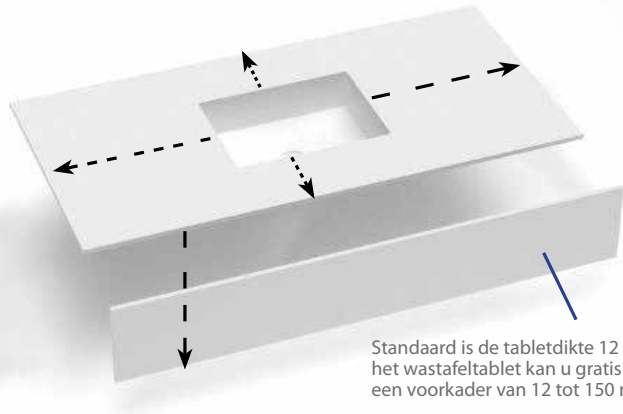

FR Pure White offre une gamme unique de plans vasques en acrylic Solid Surface, matériau privilégié pour votre salle de bains. Sa surface en satin blanc agréable au toucher et sa ligne épurée sont des solutions idéales pour un design exceptionnel. Mais sa solidité, ses qualités hygiéniques et son entretien aisé vous convaincront d'adopter Pure White dans votre intérieur. Tous ces plans vasques sont produits parfaitement sur mesure au gré de vos besoins, un atout majeur pour offrir la haute-couture à toute salle de bains.

2 Bepaal de afmetingen Déterminez les mesures

Standaard is de tabletdikte 12 mm. In de basisprijs van het wastafeltablet kan u gratis opteren voor een voorkader van 12 tot 150 mm.

L'épaisseur standard des tablettes est de 12 mm. Dans le prix de base de votre plan vasque vous pouvez en outre opter gratuitement pour une face avant de 12 à 150 mm.