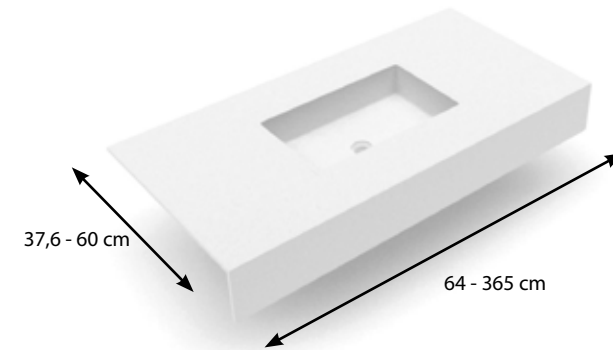

Waskom / Vasque: 37,6 x 27,6 x h 11,5 cm

Voor clic-clac of automatische lediging
Pour vidage clic-clac ou automatique

0647.01