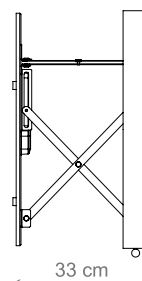

Moon. 60 / Moon. 80

LED 'pull out' ronde spiegel van dia. 60 of 80 cm.
Met LED verlichting rond de spiegel, 3000°K. Diepte niet uitgetrokken: 6,6 cm - Diepte uitgetrokken: 33 cm.

Miroir LED extensible rond - dia. 60 ou 80 cm.
Avec éclairage LED autour du miroir, 3000°K. Profondeur non rétracté : 6,6 cm - Profondeur rétracté 33 cm.