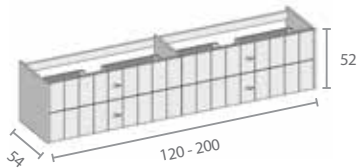

Q3.02 2 uitsparingen voor sifons
2 découpes pour siphons