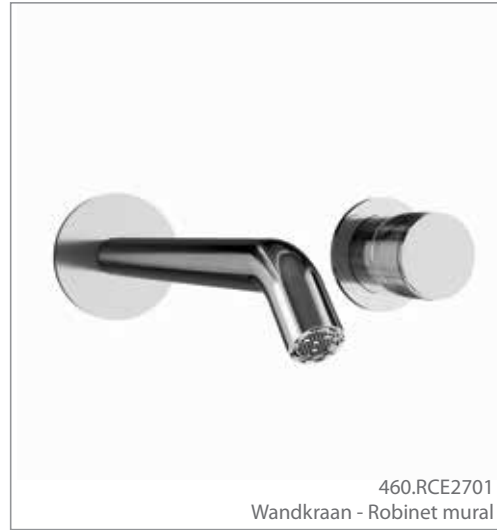

460.RCE1701
Verhoogde lavabokraan - Robinet lavabo réhaussé

460.RCE2701
Wandkraan - Robinet mural