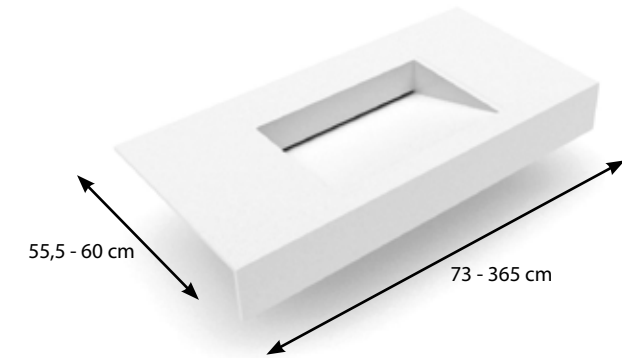

0608.01

Waskom / Vasque: 55 x 38 x h 11 cm

Voor vrije uitloop, alleen voor wandkraan
Pour écoulement libre, uniquement pour robinetterie murale

0608.02

Waskom / Vasque: 55 x 38 x h 11 cm

Voor vrije uitloop, alleen voor wandkraan
Pour écoulement libre, uniquement pour robinetterie murale