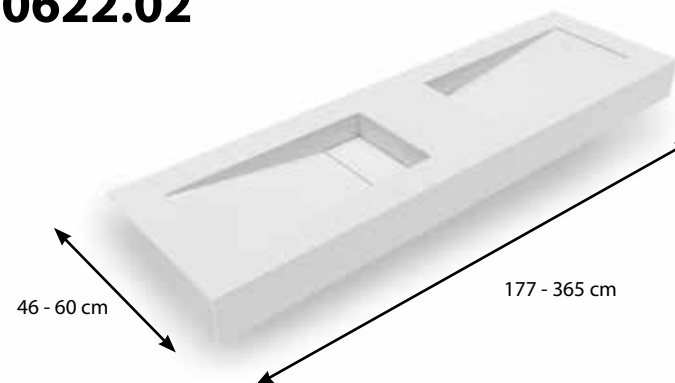

0622.02

Waskom / Vasque: 75 x 36 x h 12 cm

Voor vrije uitloop, clic-clac of automatische lediging
Met afdekplaat in Pure White. Waskom omkeerbaar
Pour écoulement libre, vidage clic-clac ou automatique
Avec enjoliveur en Pure White. Vasque réversible