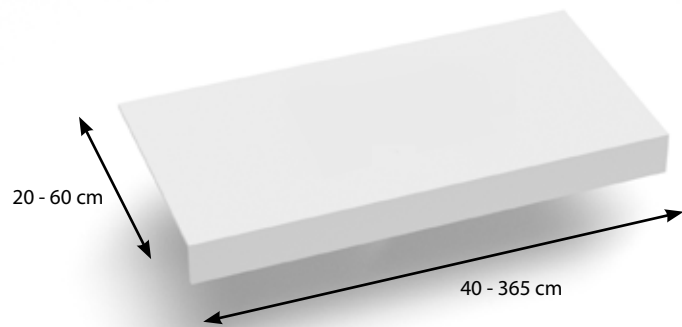

0701

Tablet met voorkader en/of optioneel zijkant
Tablette avec face avant et/ou face latérale optionelle

Voor opbouwwaskommen of als legger
Pour vasques à poser ou comme étagère

0701A

Tablet zonder voorkader of zijkant
Tablette sans face avant ou latérale

Voor opbouwwaskommen of als legger
Pour vasques à poser ou comme étagère

Neem zeker eens een kijkje bij de Pure White waskommen op pagina 54.
Plaats deze op de Pure White tablet 0701 voor een uniform design.

Découvrez les vasques Pure White en page 54.
Composez votre plan vasque personnalisé Pure White au design uniforme,
en combinant la tablette 0701 avec la vasque de votre choix.

0705

Wandpaneel dikte 12 mm
Crédence épaisseur 12 mm