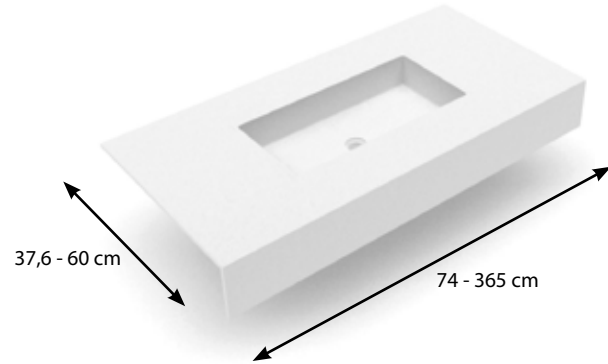

2 Bepaal de afmetingen Déterminez les mesures

Standaard is de tabletdikte 12 mm. In de basisprijs van het wastafeltablet kan u gratis opteren voor een voorkader van 12 tot 150 mm.

L'épaisseur standard des tablettes est de 12 mm. Dans le prix de base de votre plan vasque vous pouvez en outre opter gratuitement pour une face avant de 12 à 150 mm.

0646.02

Waskom / Vasque: 37,6 x 27,6 x h 11,5 cm

Voor clic-clac of automatische lediging
Pour vidage clic-clac ou automatique

0647.02

Waskom / Vasque: 47,6 x 27,6 x h 11,5 cm

Voor clic-clac of automatische lediging
Pour vidage clic-clac ou automatique

0648.01

Waskom / Vasque: 57,6 x 27,6 x h 11,5 cm

Voor clic-clac of automatische lediging
Pour vidage clic-clac ou automatique

0658.01

Waskom / Vasque: 35 x 35 x h 10 cm

Voor clic-clac of automatische lediging
Pour vidage clic-clac ou automatique