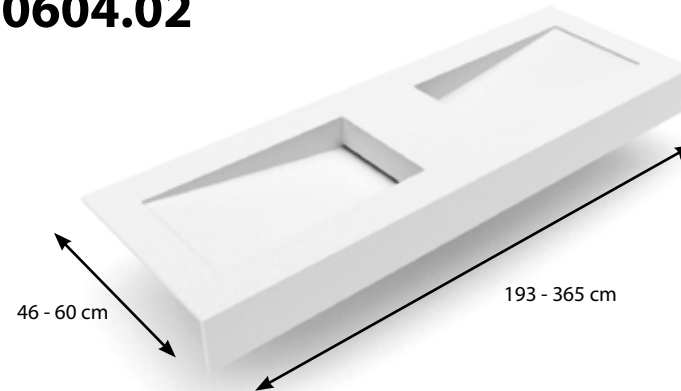

2 Bepaal de afmetingen Déterminez les mesures

Standaard is de tabletdikte 12 mm. In de basisprijs van het wastafeltablet kan u gratis opteren voor een voorkader van 12 tot 150 mm.

L'épaisseur standard des tablettes est de 12 mm. Dans le prix de base de votre plan vasque vous pouvez en outre opter gratuitement pour une face avant de 12 à 150 mm.

0603.01

Waskom / Vasque: 50 x 36 x h 11 cm

Voor vrije uitloop, waskom omkeerbaar
Pour écoulement libre, vasque réversible

0604.01

Waskom / Vasque: 70 x 36 x h 11 cm

Voor vrije uitloop, waskom omkeerbaar
Pour écoulement libre, vasque réversible

0603.02

Waskom / Vasque: 50 x 36 x h 11 cm

Voor vrije uitloop, waskom omkeerbaar
Pour écoulement libre, vasque réversible

0604.02

Waskom / Vasque: 70 x 36 x h 11 cm

Voor vrije uitloop, waskom omkeerbaar
Pour écoulement libre, vasque réversible