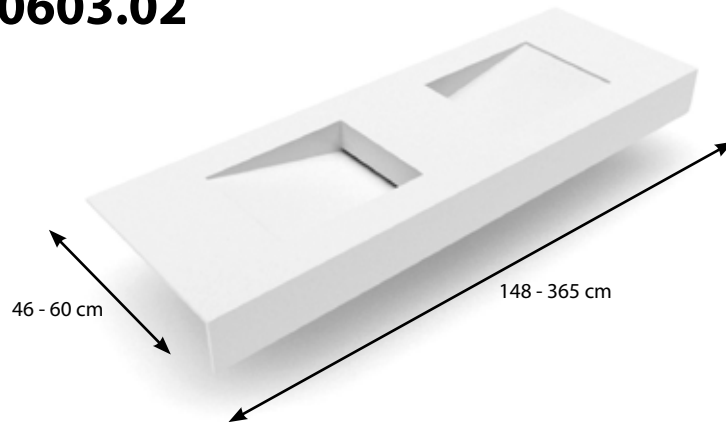

2 Bepaal de afmetingen Déterminez les mesures

Standaard is de tabletdikte 12 mm. In de basisprijs van het wastafeltablet kan u gratis opteren voor een voorkader van 12 tot 150 mm.

L'épaisseur standard des tablettes est de 12 mm. Dans le prix de base de votre plan vasque vous pouvez en outre opter gratuitement pour une face avant de 12 à 150 mm.

0603.01

Waskom / Vasque: 50 x 36 x h 11 cm

Voor vrije uitloop, waskom omkeerbaar
Pour écoulement libre, vasque réversible

0604.01

Waskom / Vasque: 70 x 36 x h 11 cm

Voor vrije uitloop, waskom omkeerbaar
Pour écoulement libre, vasque réversible

0603.02

Waskom / Vasque: 50 x 36 x h 11 cm

Voor vrije uitloop, waskom omkeerbaar
Pour écoulement libre, vasque réversible

0604.02

Waskom / Vasque: 70 x 36 x h 11 cm

Voor vrije uitloop, waskom omkeerbaar
Pour écoulement libre, vasque réversible