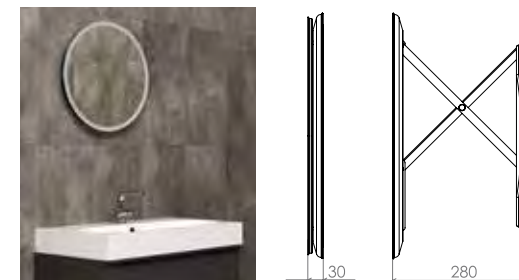

Sun.50

LED 'pull out' ronde spiegel van dia. 50 cm.
Met LED verlichting rond de spiegel, 3000°K. Diepte niet uitgetrokken: 3 cm
Diepte uitgetrokken: 28 cm.

Miroir LED extensible rond - dia. 60 ou 80 cm.
Avec éclairage LED autour du miroir, 3000°K. Profondeur non rétracté : 6,6 cm -
Profondeur rétracté 33 cm.