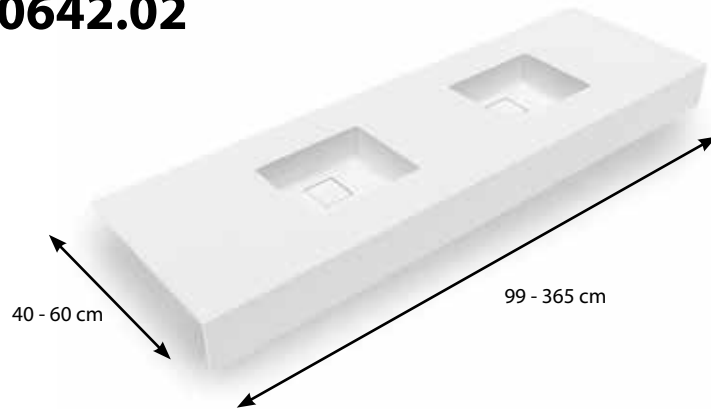

Waskom / Vasque: 60 x 30 x h 10,8 cm

Voor vrije uitloop met afdekplaat in Pure White
Pour écoulement libre avec enjoliveur en Pure White

0642.02