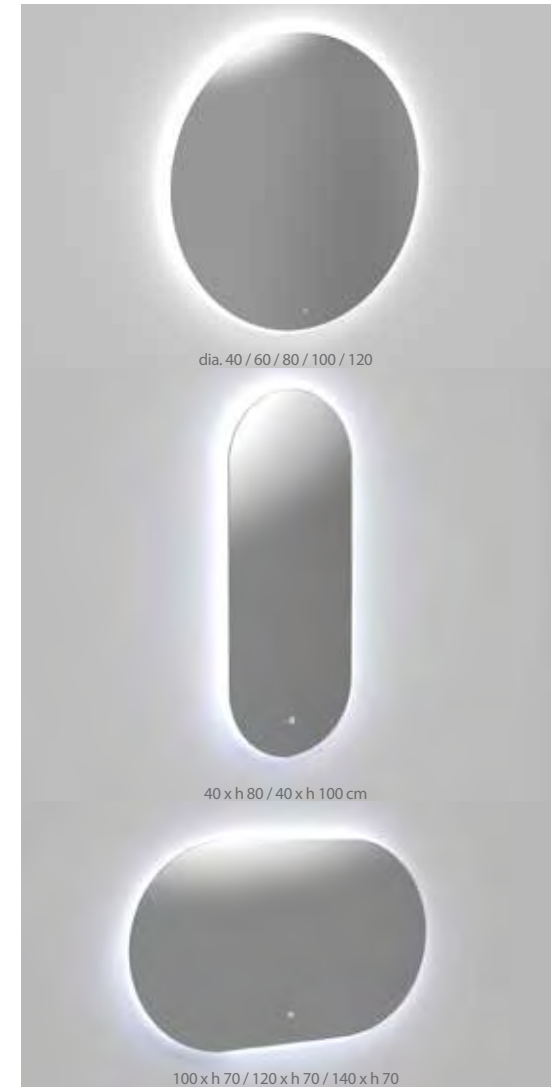

dia. 40 / 60 / 80 / 100 / 120

40 x h 80 / 40 x h 100 cm

100 x h 70 / 120 x h 70 / 140 x h 70