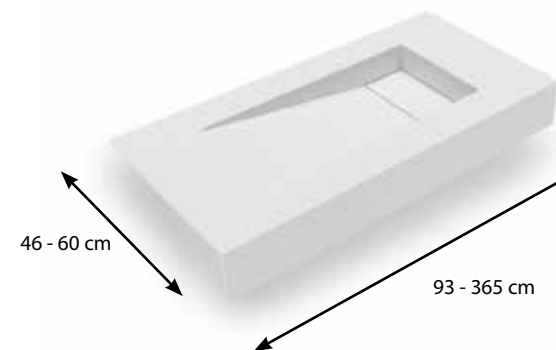

0622.01

Waskom / Vasque: 75 x 36 x h 12 cm

Voor vrije uitloop, clic-clac of automatische lediging
Met afdekplaat in Pure White. Waskom omkeerbaar
Pour écoulement libre, vidage clic-clac ou automatique
Avec enjoliveur en Pure White. Vasque réversible