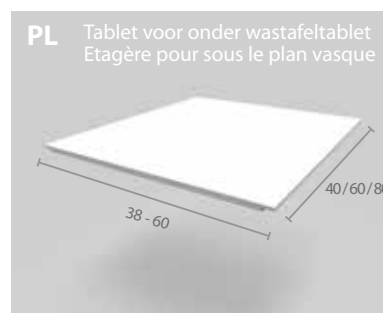

Maatwerk per cm / Sur mesure par cm