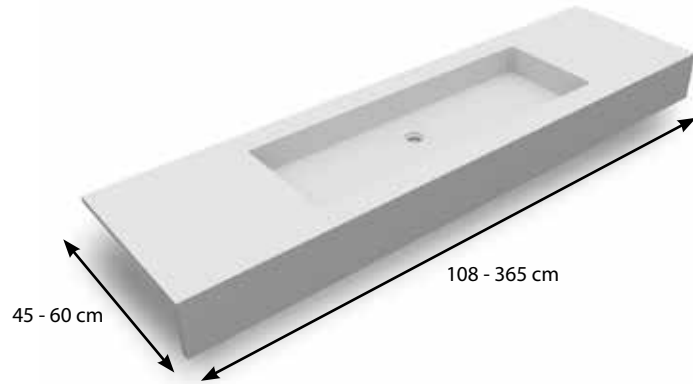

0661.01

Waskom / Vasque: 90 x 35 x h 11,5 cm

Voor clic-clac of automatische lediging
Pour vidage clic-clac ou automatique

0662.01

Waskom / Vasque: 105 x 35 x h 11,5 cm

Voor clic-clac of automatische lediging
Pour vidage clic-clac ou automatique

0661.02

Waskom / Vasque: 90 x 35 x h 11,5 cm

Voor clic-clac of automatische lediging
Pour vidage clic-clac ou automatique

0662.02

Waskom / Vasque: 105 x 35 x h 11,5 cm

Voor clic-clac of automatische lediging
Pour vidage clic-clac ou automatique