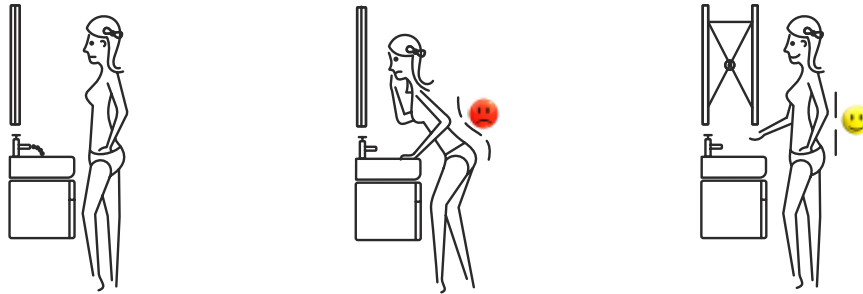

Opties: aan/uit knop & spiegelverwarming
Options: Bouton on/off & chauffage miroir

UM04B spiegel met legplank
Miroir UM04B avec étagère

MIIOR

NL Deze LED uittrekbare spiegels bieden dankzij een unieke technologie een uitzonderlijk comfort en gebruiksgemak. Leun niet over uw lavabo of wastafeltablet... Het is de 'pull out' spiegel die naar je toe komt! Een tot op heden ongekend gebruikscomfort: door aan het frame te trekken komt de spiegel naar u toe terwijl de LED verlichting automatisch wordt ingeschakeld. Geen gebogen rug of ongemakkelijke houding meer, vanaf heden kan u in een ergonomische houding voor uw spiegel staan met de ideale verlichting.

FR Ces miroirs LED extensibles offrent un confort et une facilité d'utilisation exceptionnelles grâce à une technologie unique. Ne vous penchez plus sur votre lavabo ou votre plan vasques ... C'est ce miroir extensible qui vient à vous! Facilité d'utilisation sans précédent: en tirant sur le cadre, vous rapprochez le miroir de votre visage et simultanément l'éclairage LED s'allume automatiquement. Plus de dos recourbé ou de posture inconfortable, vous pouvez désormais vous tenir dans une position ergonomique devant votre miroir avec l'éclairage idéal.