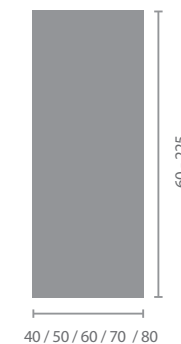

Op maat LED spiegels - Miroirs LED sur mesure

Spiegel op maat met indirecte LED-verlichting langs de 4 zijden. Infrarood spiegelsensor (onderkant). Standaard natuurlijk licht 4000°K, op aanvraag: warm licht 2700°K of koud licht 6000°K.

Miroir sur mesure avec éclairage LED indirect des 4 côtés. Capteur infrarouge pour miroir (en dessous). Lumière naturelle 4000°K standard, sur demande: lumière chaude 2700°K ou lumière froide 6000°K.

Opties: Muzieksysteem met Bluetooth & spiegelverwarming
Options: Système musique avec Bluetooth & Chauffage miroir

Spiegel op maat met indirecte LED verlichting langs de 4 zijden en gezandstraalde strook (LED 3 cm) bovenaan. Lichtgevende knop aan/uit met dimmerfunctie op de spiegel (tot 139 cm: onderaan rechts, vanaf 140 cm: midden onderaan) voor indirect licht en gezandstraalde strook. Standaard natuurlijk licht 4000°K, op aanvraag: warm licht 2700°K of koud licht 6000°K.

Miroir sur mesure avec éclairage LED indirect des 4 côtés et bandeau lumineux sablé au dessus (LED 3 cm). Bouton poussoir on/off avec dimmer sur le miroir (jusque 139 cm : en dessous à droite, à partir de 140 cm : au milieu en dessous) pour éclairage indirect et bandeau lumineux sablé. Lumière naturelle 4000°K standard, sur demande : lumière chaude 2700°K ou lumière froide 6000°K.

Opties: Muzieksysteem met Bluetooth & spiegelverwarming
Options: Système musique avec Bluetooth & Chauffage miroir