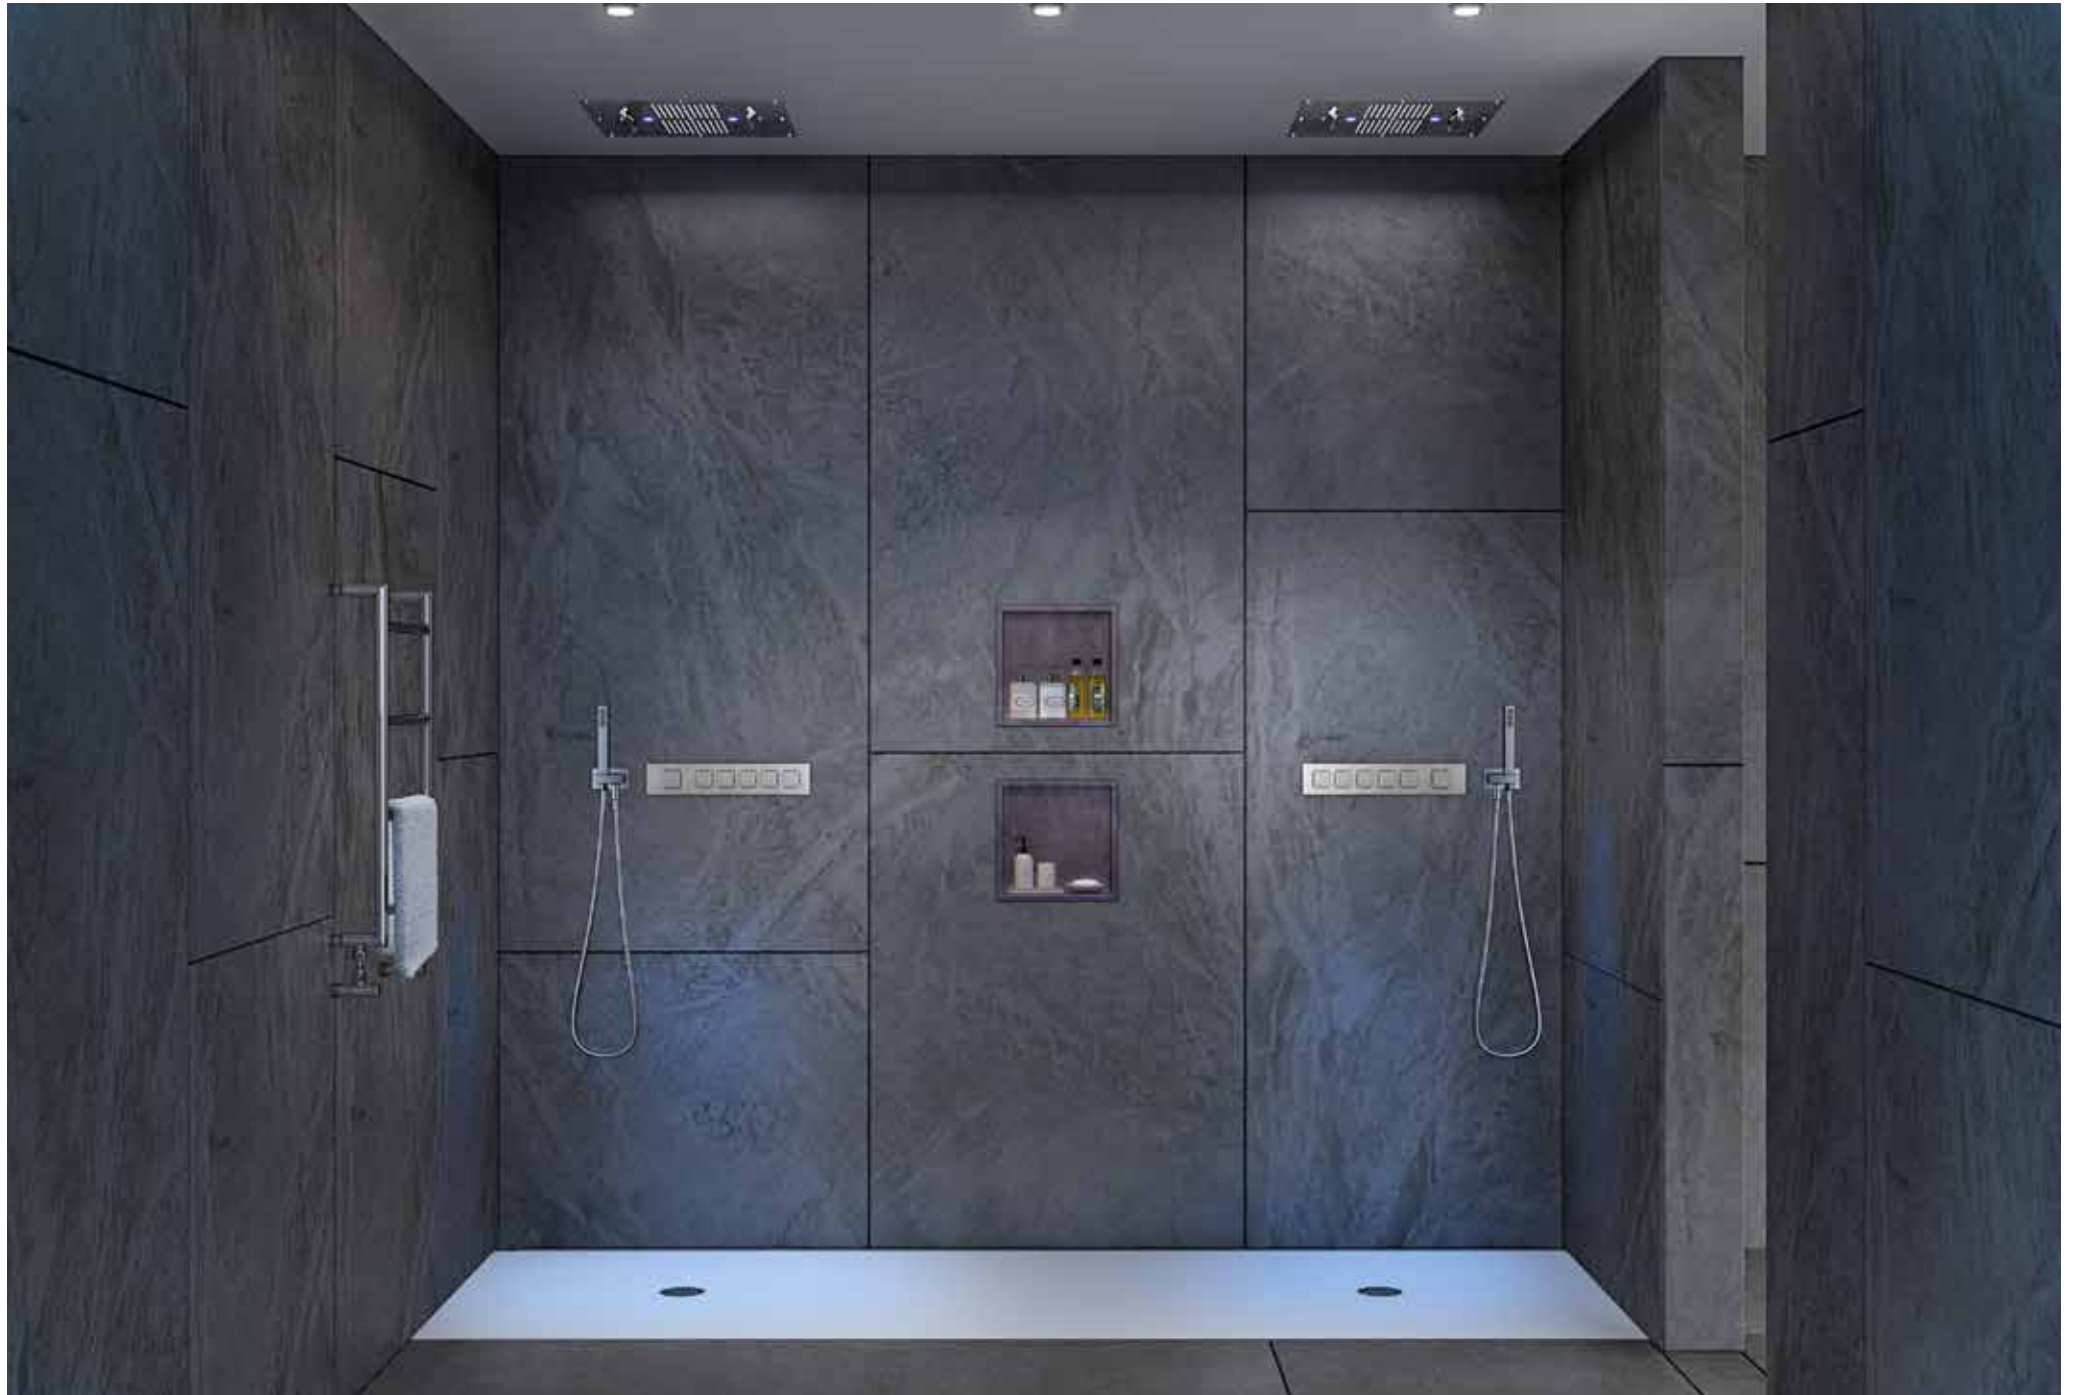

XXL

Minimum formaat - 60 x 60 cm - Format minimum
Maximum formaat - 110 x 240 cm - Format maximum

MODEL **0400.01** MODELE

MODEL **0400.02** MODELE

MODEL **0400.03** MODELE

MODEL **0400.04** MODELE

DUO XXL

Minimum formaat - 60 x 180 cm - Format minimum
Maximum formaat - 110 x 300 cm - Format maximum

De DUO XXL is een ultra vlakke douchevloer die volgens uw wens op maat wordt aangemaakt. Hij heeft 2 douchezones van elk maximum 110 x 110 cm, die apart voorzien zijn van een afvoer die zich, afhankelijk van het model, op een andere plaats bevindt. Zo kan u compromisloos twee hoofddouches installeren en een unieke doucheomgeving creëren. In luxe en gezelligheid genieten met twee dankzij de DUO XXL.