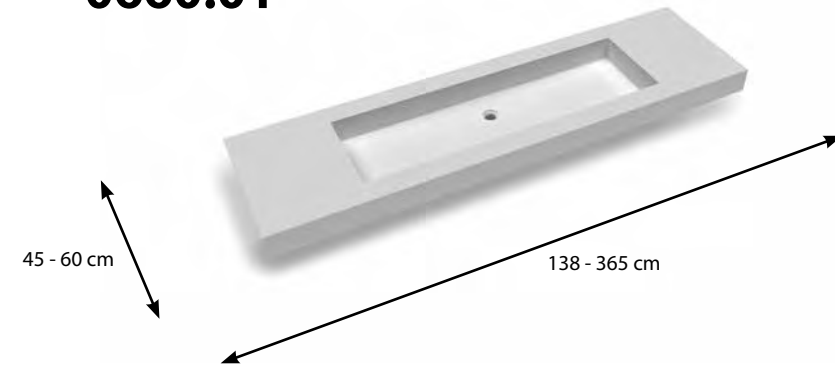

0660.01

Waskom / Vasque: 120 x 35 x h 11,5 cm

Voor clic-clac of automatische lediging
Pour vidage clic-clac ou automatique