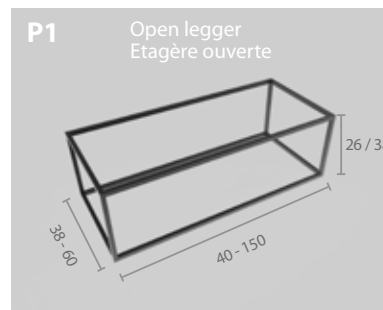

Overzicht Pure Structure - Aperçu Pure Structure

Maatwerk per cm / Sur mesure par cm