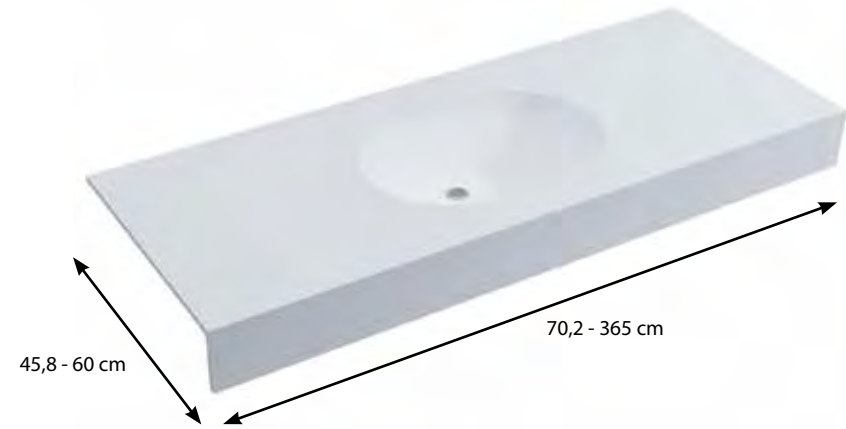

0644.01

Waskom / Vasque: 50,2 x 35,8 x h 15,5 cm

Voor clic-clac of automatische lediging
Pour vidage clic-clac ou automatique

0644.02

Waskom / Vasque: 50,2 x 35,8 x h 15,5 cm

Voor clic-clac of automatische lediging
Pour vidage clic-clac ou automatique

Opties - Options: pagina/page 35