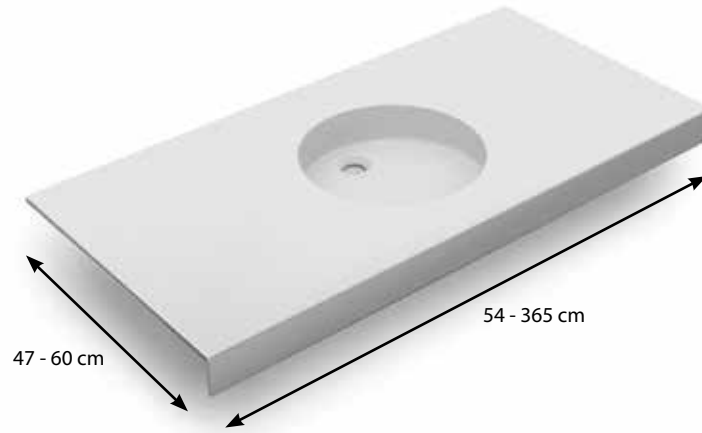

0617.01

Waskom / Vasque: dia. 36 x h 8,5 cm

Voor clic-clac of automatische lediging
Pour vidage clic-clac ou automatique

0617.02

Waskom / Vasque: dia. 36 x h 8,5 cm

Voor clic-clac of automatische lediging
Pour vidage clic-clac ou automatique

Opties - Options: pagina/page 35

Aangepast voor mindervaliden
Adapté aux personnes à mobilité réduite