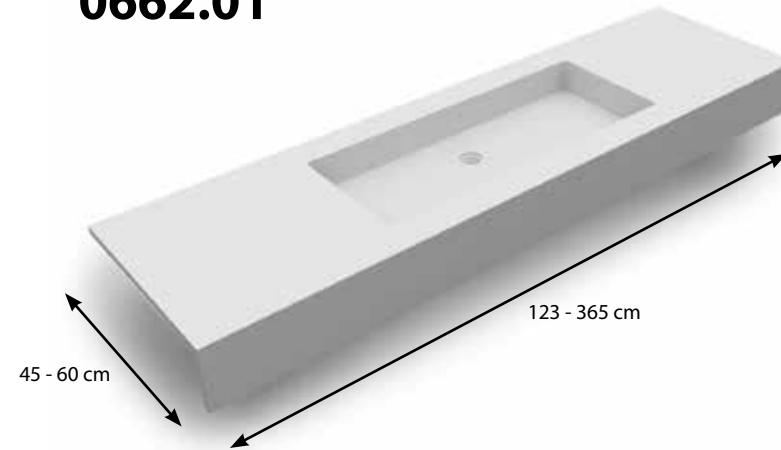

Waskom / Vasque: 90 x 35 x h 11,5 cm

Voor clic-clac of automatische lediging
Pour vidage clic-clac ou automatique

0662.01