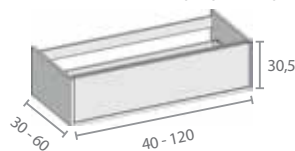

L1 Geen uitsparing voor sifon
Sans découpe pour siphon