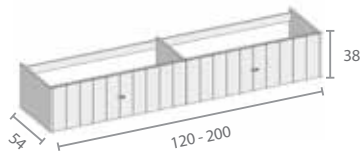

Q4.02 2 uitsparingen voor sifons
2 découpes pour siphons