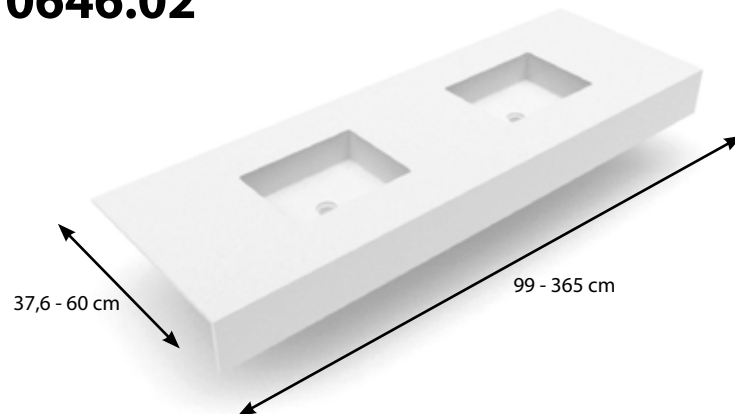

Waskom / Vasque: 47,6 x 27,6 x h 11,5 cm

Voor clic-clac of automatische lediging
Pour vidage clic-clac ou automatique

0646.02