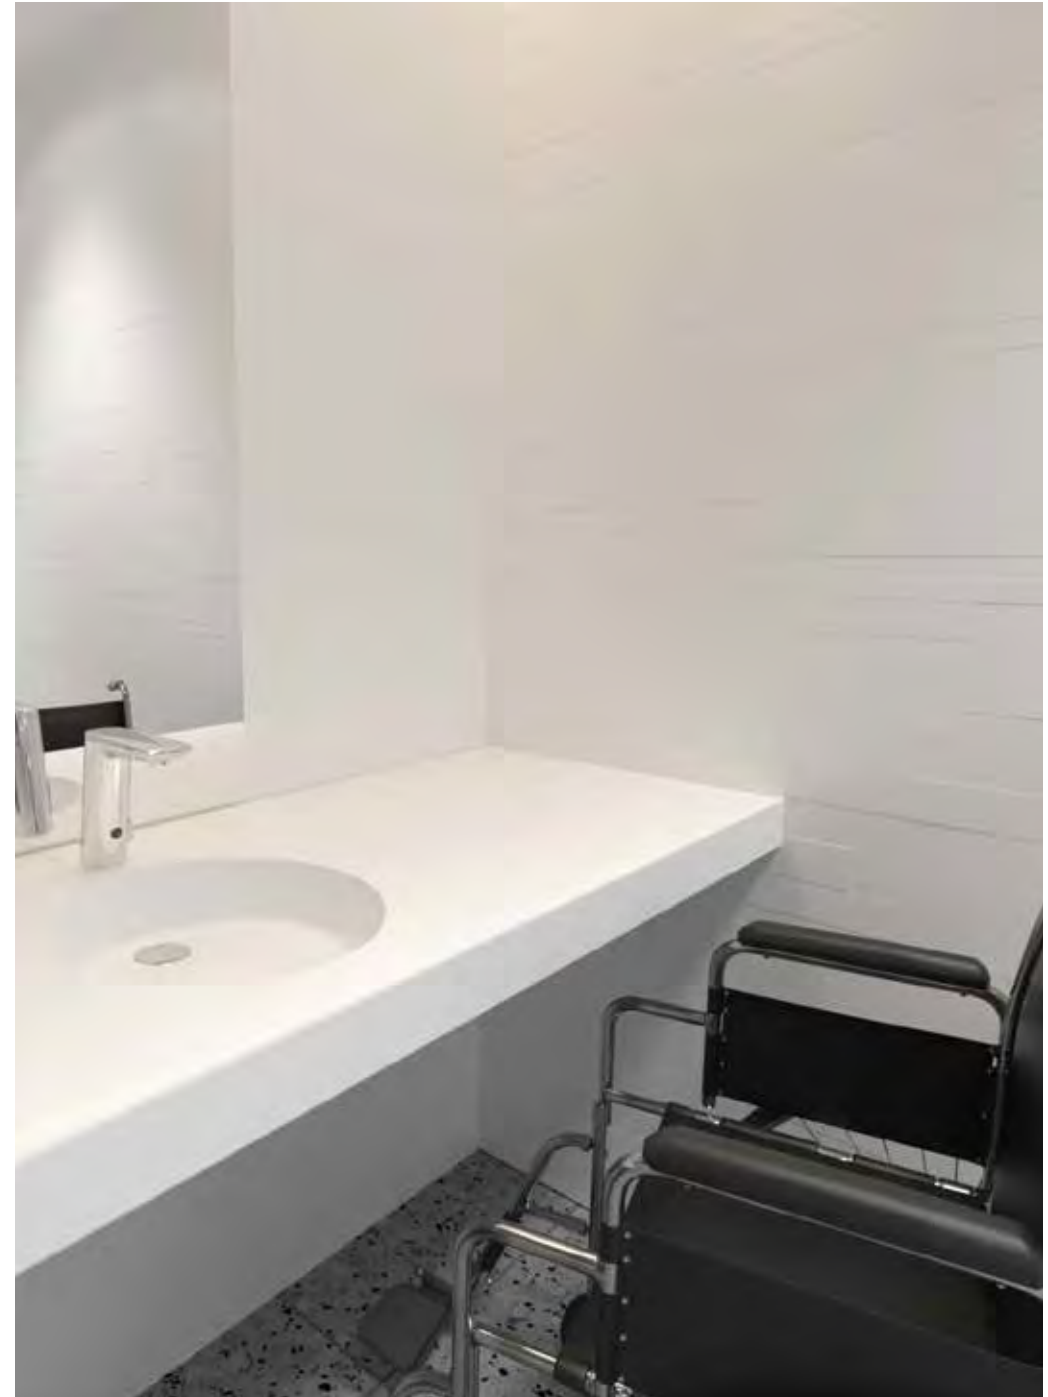

0617.02

Waskom / Vasque: dia. 36 x h 8,5 cm

Voor clic-clac of automatische lediging
Pour vidage clic-clac ou automatique

Opties - Options: pagina/page 35

Aangepast voor mindervaliden
Adapté aux personnes à mobilité réduite

0621.01

Waskom / Vasque: 55 x 36 x h 12 cm

Voor vrije uitloop, clic-clac of automatische lediging
Met afdekplaat in Pure White. Waskom omkeerbaar
Pour écoulement libre, vidage clic-clac ou automatique
Avec enjoliveur en Pure White. Vasque réversible

0622.01

Waskom / Vasque: 75 x 36 x h 12 cm

Voor vrije uitloop, clic-clac of automatische lediging
Met afdekplaat in Pure White. Waskom omkeerbaar
Pour écoulement libre, vidage clic-clac ou automatique
Avec enjoliveur en Pure White. Vasque réversible