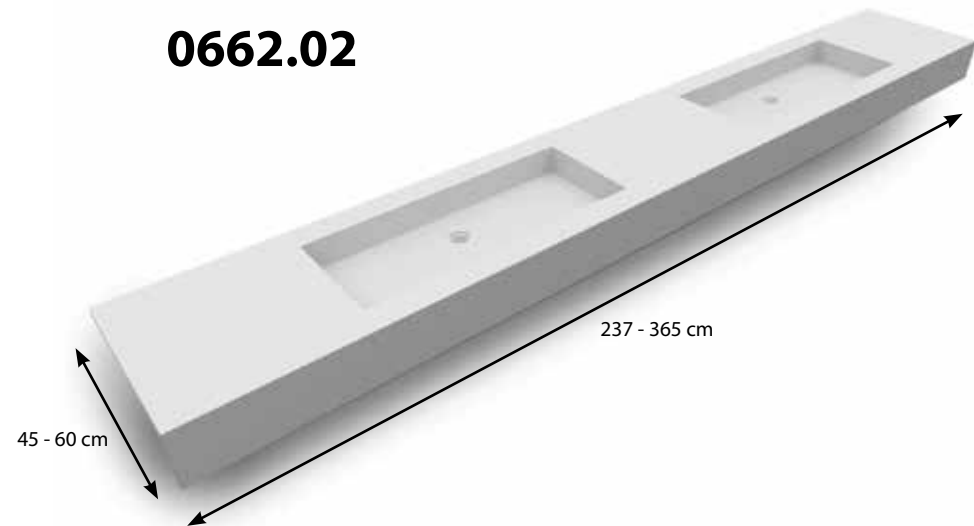

Waskom / Vasque: 105 x 35 x h 11,5 cm

Voor clic-clac of automatische lediging
Pour vidage clic-clac ou automatique