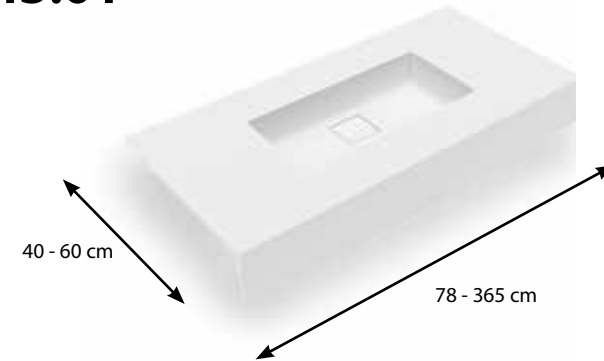

Waskom / Vasque: 38 x 30 x h 10,8 cm

Voor vrije uitloop met afdekplaat in Pure White
Pour écoulement libre avec enjoliveur en Pure White

0643.01