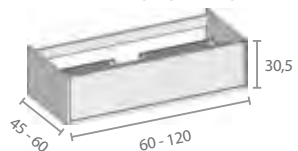

Modules voor wastafeltablet of vrijstaande waskom(men)
Modules pour plan vasque(s) ou vasque(s) à poser

K1.01 1 uitsparing voor sifon
1 découpe pour siphon