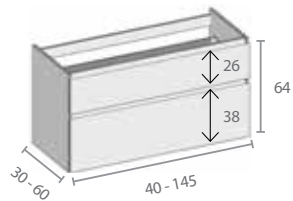

B7 Geen uitsparing voor sifon
Sans découpe pour siphon