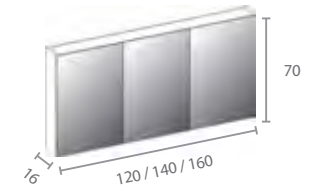

Ontdek ook onze spiegels
Découvrez aussi nos miroirs
p. 92