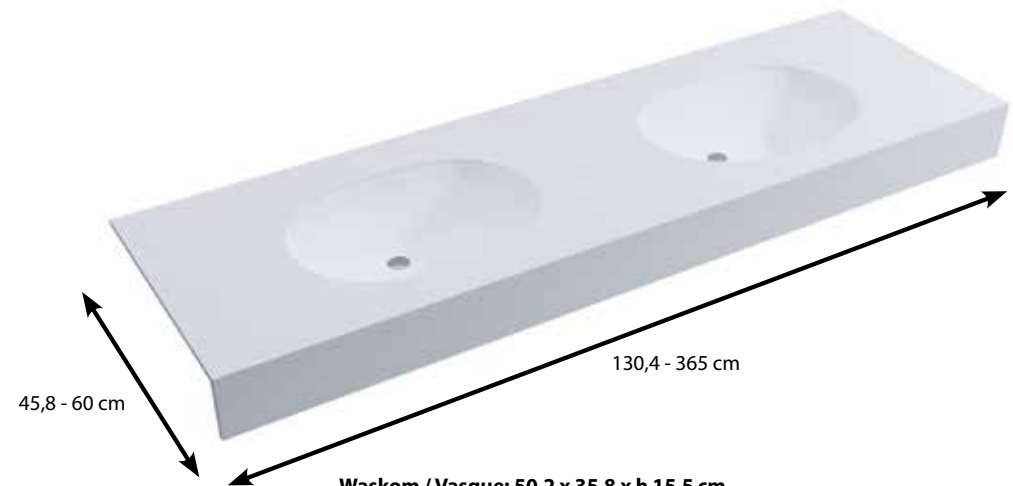

Waskom / Vasque: 50,2 x 35,8 x h 15,5 cm

Voor clic-clac of automatische lediging
Pour vidage clic-clac ou automatique

0644.02

Waskom / Vasque: 50,2 x 35,8 x h 15,5 cm

Voor clic-clac of automatische lediging
Pour vidage clic-clac ou automatique

Opties - Options: pagina/page 35