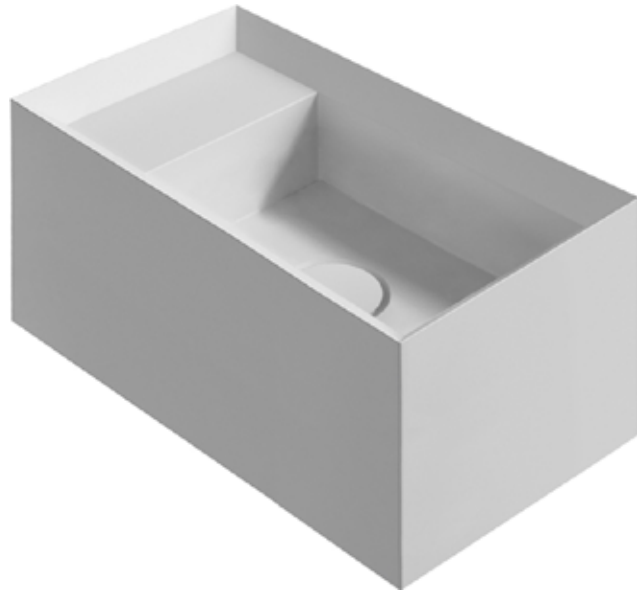

> valdama

CUT

45 x 25 x h 25 cm

CAMEO

60 x 28 x h 14 cm

WC & Fonteintjes - WC & Lave-mains

CUT vrijstaande of hang fonteintje
Lave-mains à poser ou mural CUT

CAMEO vrijstaande of hang fonteintje
Lave-mains à poser ou mural CAMEO