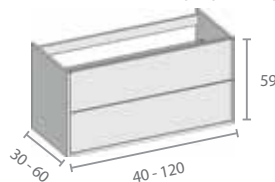

L3 Geen uitsparing voor sifon
Sans découpe pour siphon