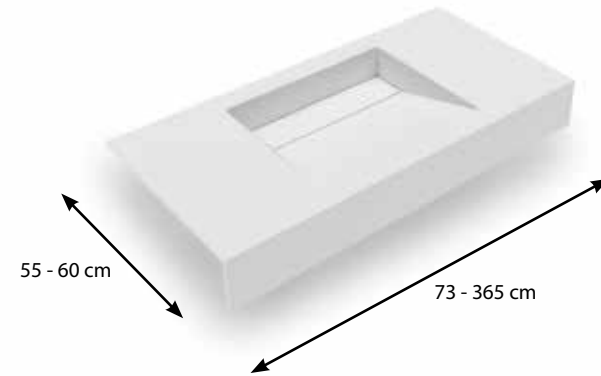

0623.01

Waskom / Vasque: 55 x 45 x h 12 cm

Voor vrije uitloop, clic-clac of automatische lediging
Met afdekplaat in Pure White

Pour écoulement libre, vidage clic-clac ou automatique
Avec enjoliveur en Pure White

0623.02

Waskom / Vasque: 55 x 45 x h 12 cm

Voor vrije uitloop, clic-clac of automatische lediging
Met afdekplaat in Pure White

Pour écoulement libre, vidage clic-clac ou automatique
Avec enjoliveur en Pure White

Opties - Options: pagina/page 35

Pure White 0623.01 wastafeltablet, afgebeeld zonder afdekplaat.
Plan vasque Pure White 0623.01, illustré sans enjoliveur.