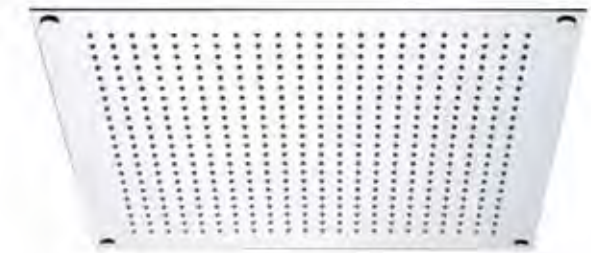

MYDREAM 690 x 280

69 x 28 cm

Referentie Référence	Chromotherapie Chromothérapie	Verstuiver Nébuliseur	Waterval Cascade	# functies # fonctions
460.23003X.xx				1 

MYDREAM 410 x 410

41 x 41 cm

Referentie Référence	Chromotherapie Chromothérapie	Verstuiver Nébuliseur	Waterval Cascade	# functies # fonctions
460.23008X.xx				1 