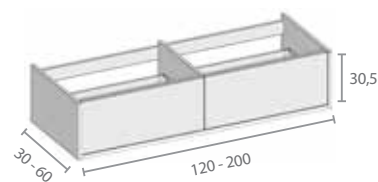

L1.02 Geen uitsparing voor sifon
Sans découpe pour siphon