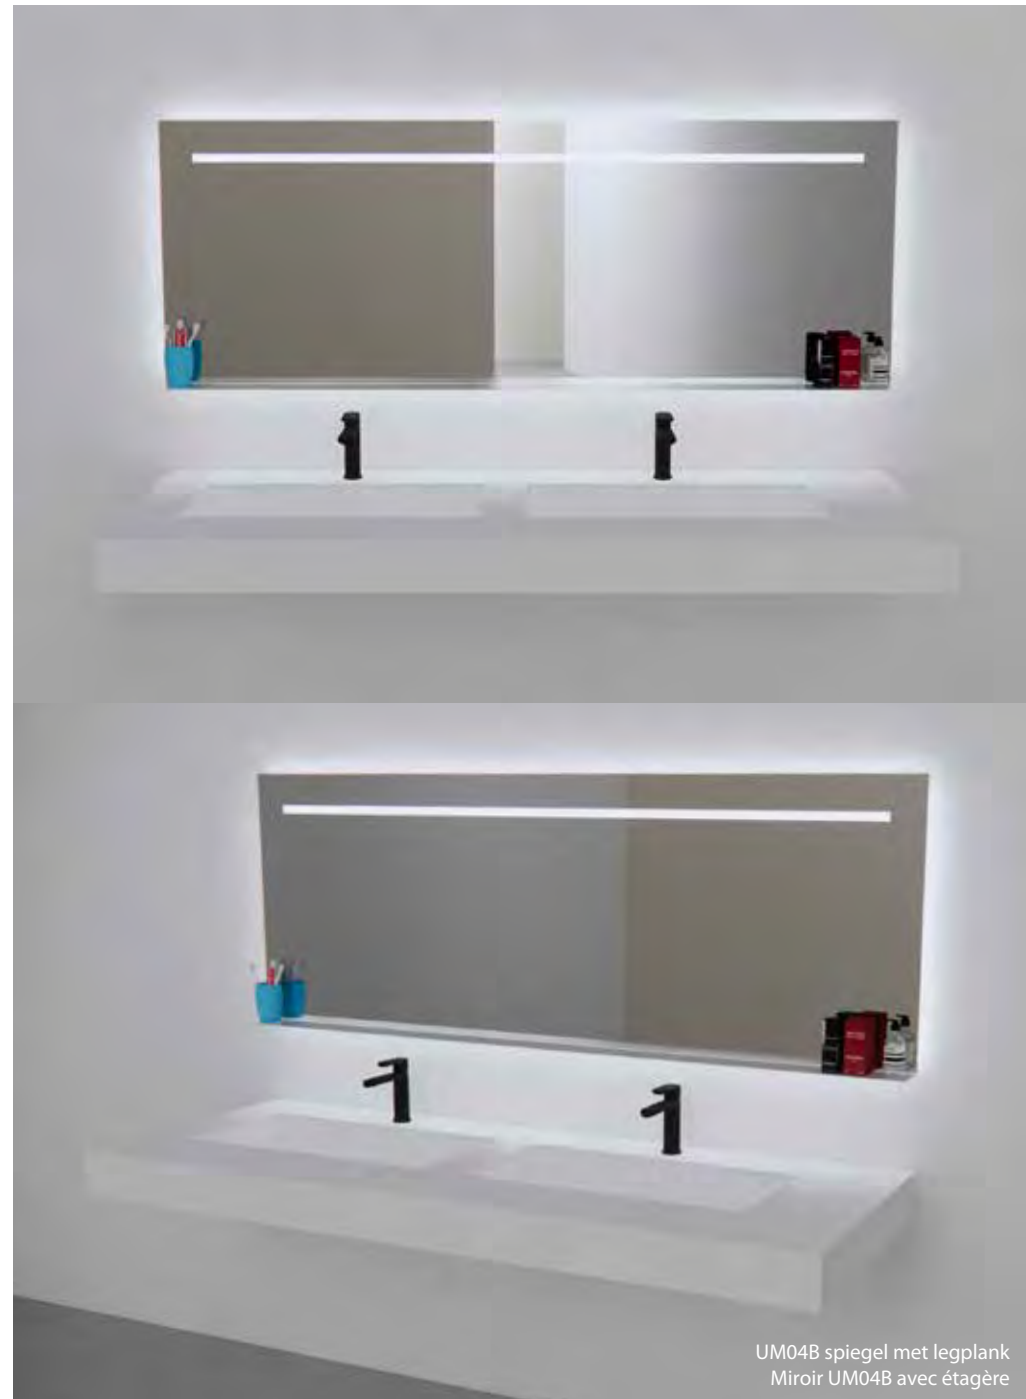

UM04B

Spiegel op maat met gezandstraalde strook (LED 2,5 cm) bovenaan en indirecte LED-verlichting langs de 4 zijden. Deze spiegel is beschikbaar met of zonder legplank.

Miroir sur mesure avec bande lumineux sablé (LED 2,5 cm) au dessus et éclairage LED indirect des 4 côtés. (électrique). Ce miroir est disponible avec ou sans étagère.

Opties: aan/uit knop & spiegelverwarming
Options: Bouton on/off & chauffage miroir

UM04B spiegel met legplank
Miroir UM04B avec étagère

MIIOR

NL Deze LED uittrekbare spiegels bieden dankzij een unieke technologie een uitzonderlijk comfort en gebruiksgemak. Leun niet over uw lavabo of wastafeltablet... Het is de 'pull out' spiegel die naar je toe komt! Een tot op heden ongekend gebruikscomfort: door aan het frame te trekken komt de spiegel naar u toe terwijl de LED verlichting automatisch wordt ingeschakeld. Geen gebogen rug of ongemakkelijke houding meer, vanaf heden kan u in een ergonomische houding voor uw spiegel staan met de ideale verlichting.

FR Ces miroirs LED extensibles offrent un confort et une facilité d'utilisation exceptionnelles grâce à une technologie unique. Ne vous penchez plus sur votre lavabo ou votre plan vasques ... C'est ce miroir extensible qui vient à vous! Facilité d'utilisation sans précédent: en tirant sur le cadre, vous rapprochez le miroir de votre visage et simultanément l'éclairage LED s'allume automatiquement. Plus de dos recourbé ou de posture inconfortable, vous pouvez désormais vous tenir dans une position ergonomique devant votre miroir avec l'éclairage idéal.

Sun.50

LED 'pull out' ronde spiegel van dia. 50 cm.
Met LED verlichting rond de spiegel, 3000°K. Diepte niet uitgetrokken: 3 cm
Diepte uitgetrokken: 28 cm.

Miroir LED extensible rond - dia. 60 ou 80 cm.
Avec éclairage LED autour du miroir, 3000°K. Profondeur non rétracté : 6,6 cm -
Profondeur rétracté 33 cm.