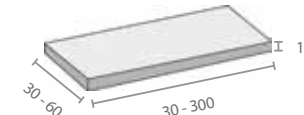

P1 Hangtablet
Tablette suspendue

Voor opbouwwascom(men) of als legger
Pour vasque(s) à poser ou comme étagère