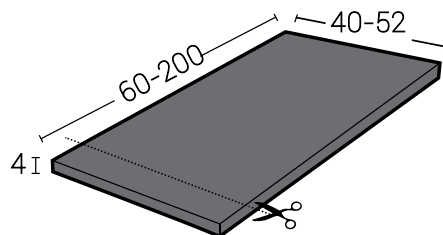

10 STANDAARD KLEUREN - 10 COULEURS STANDARD ULISES - CAPRI - POMPEYA

POMPEYA