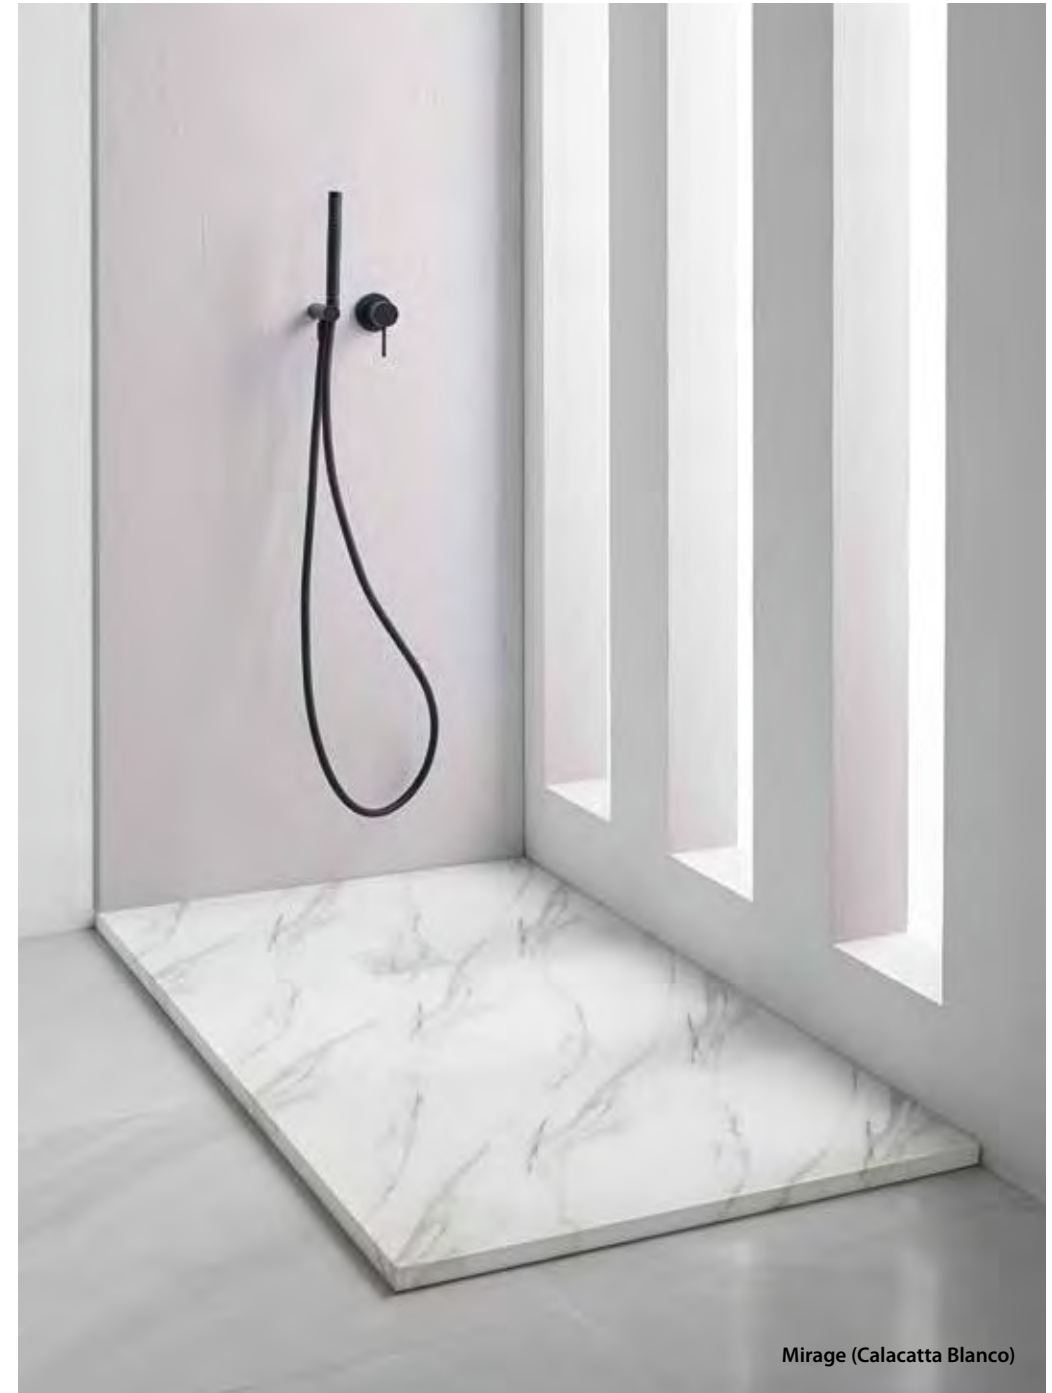

Beschikbare kleuren (decors) - Couleurs disponibles (décors):

Mirage (Calacatta Blanco)