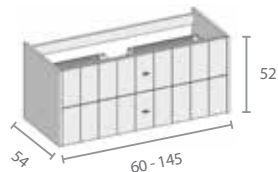

Q3.01 1 uitsparing voor sifon
1 découpe pour siphon