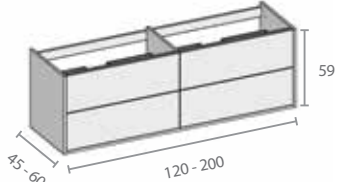

K3.02 2 uitsparingen voor sifons
2 découpes pour siphons