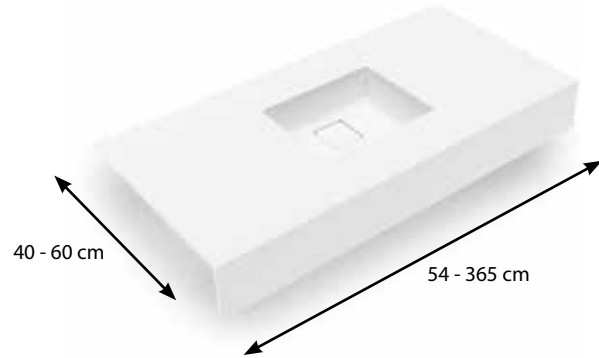

0642.01

Waskom / Vasque: 38 x 30 x h 10,8 cm

Voor vrije uitloop met afdekplaat in Pure White
Pour écoulement libre avec enjoliveur en Pure White

0643.01

Waskom / Vasque: 60 x 30 x h 10,8 cm

Voor vrije uitloop met afdekplaat in Pure White
Pour écoulement libre avec enjoliveur en Pure White

0642.02

Waskom / Vasque: 38 x 30 x h 10,8 cm

Voor vrije uitloop met afdekplaat in Pure White
Pour écoulement libre avec enjoliveur en Pure White

0643.02

Waskom / Vasque: 60 x 30 x h 10,8 cm

Voor vrije uitloop met afdekplaat in Pure White
Pour écoulement libre avec enjoliveur en Pure White