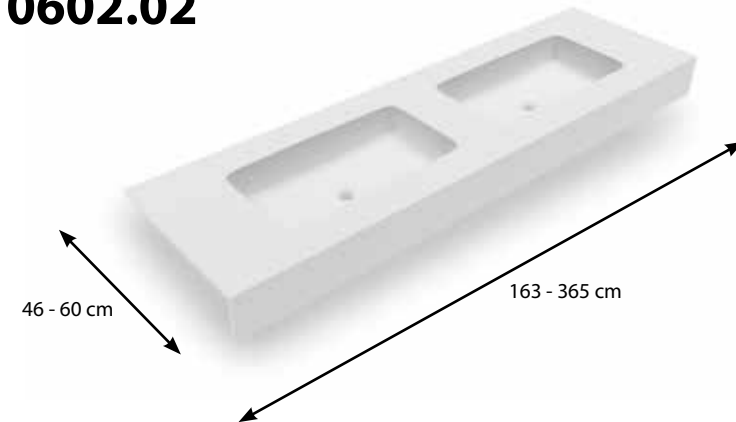

Waskom / Vasque: 48 x 36 x h 13 cm

Voor clic-clac of automatische lediging
Pour vidage clic-clac ou automatique

0602.02