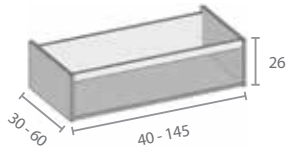

B5.26 Open module
Module ouvert