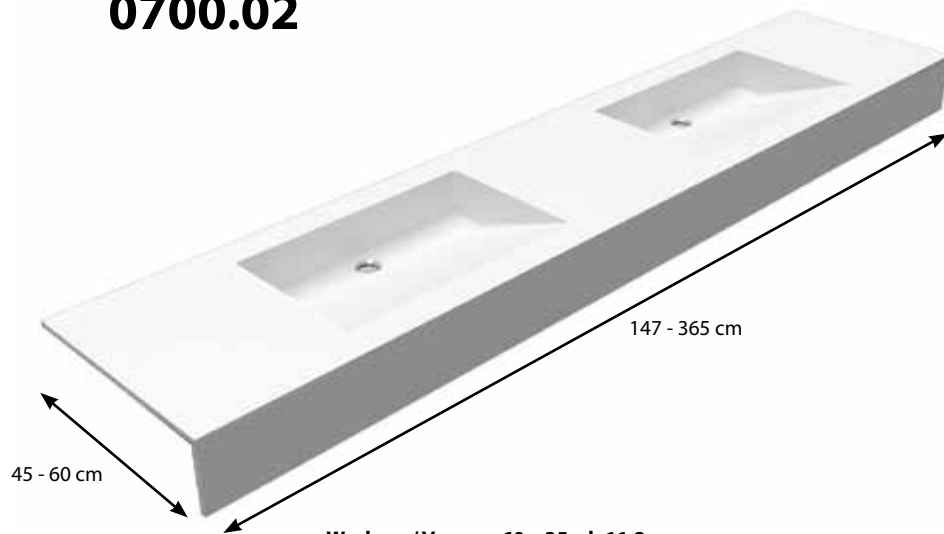

Waskom / Vasque: 60 x 35 x h 11,2 cm

Voor clic-clac of automatische lediging
Pour vidage clic-clac ou automatique

0750.02