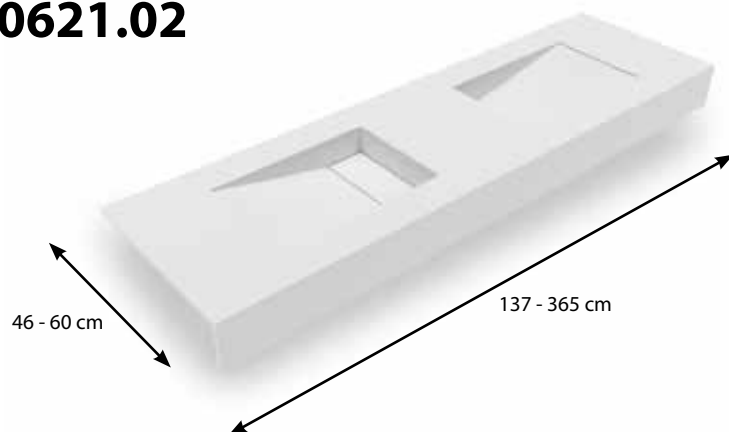

0621.02

Waskom / Vasque: 55 x 36 x h 12 cm

Voor vrije uitloop, clic-clac of automatische lediging
Met afdekplaat in Pure White. Waskom omkeerbaar
Pour écoulement libre, vidage clic-clac ou automatique
Avec enjoliveur en Pure White. Vasque réversible