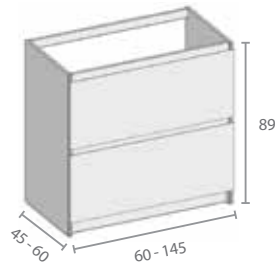

B2 Geen uitsparing voor sifon
Sans découpe pour siphon

B8 Geen uitsparing voor sifon
Sans découpe pour siphon

Staand meubel - Meuble à poser

C1 - 6 Hang kolomkast
Armoire colonne suspendue

- C1: 30 x 20 x h 160 cm
- C2: 30 x 30 x h 160 cm
- C3: 45 x 20 x h 160 cm
- C4: 45 x 30 x h 160 cm
- C5: 45 x 40 x h 160 cm
- C6: 50 x 40 x h 160 cm