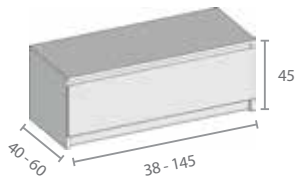

E1 Zitbank met één lade
Banquette avec un tiroir

Zitkussen niet voorzien
Coussin d'assise non fourni