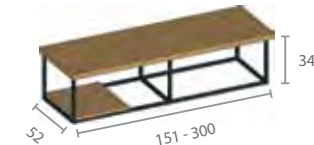

Met optionele tablet FL
Avec tablette supplémentaire FL

FS Op maat spiegel
Miroir sur mesure