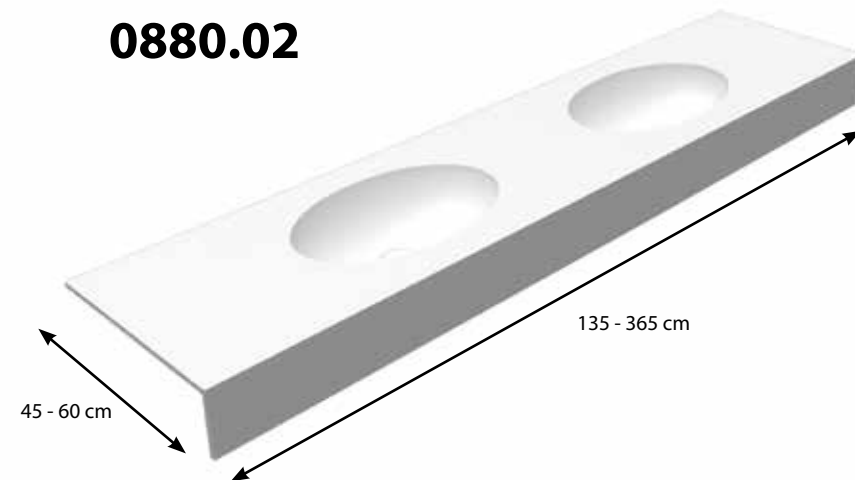

2 Bepaal de afmetingen Déterminez les mesures

Standaard is de tabletdikte 12 mm. In de basisprijs van het wastafeltablet kan u gratis opteren voor een voorkader van 12 tot 150 mm.

L'épaisseur standard des tablettes est de 12 mm. Dans le prix de base de votre plan vasque vous pouvez en outre opter gratuitement pour une face avant de 12 à 150 mm.

Opties - Options: pagina/page 35

0880.01

Waskom / Vasque: 55 x 35 x h 13 cm

Voor vrije uitloop met afdekplaat in Pure White
Pour écoulement libre avec enjoliveur en Pure White

0880.02

Waskom / Vasque: 55 x 35 x h 13 cm