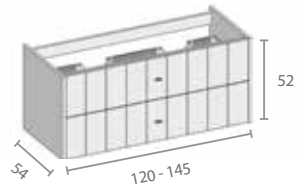

Q3.03 2 uitsparingen voor sifons
2 découpes pour siphons