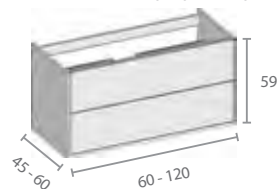

K3.01 1 uitsparing voor sifon
1 découpe pour siphon