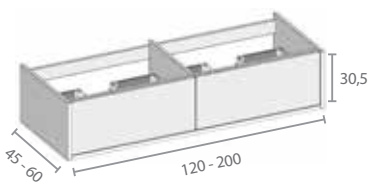

K1.02 2 uitsparingen voor sifons
2 découpes pour siphons