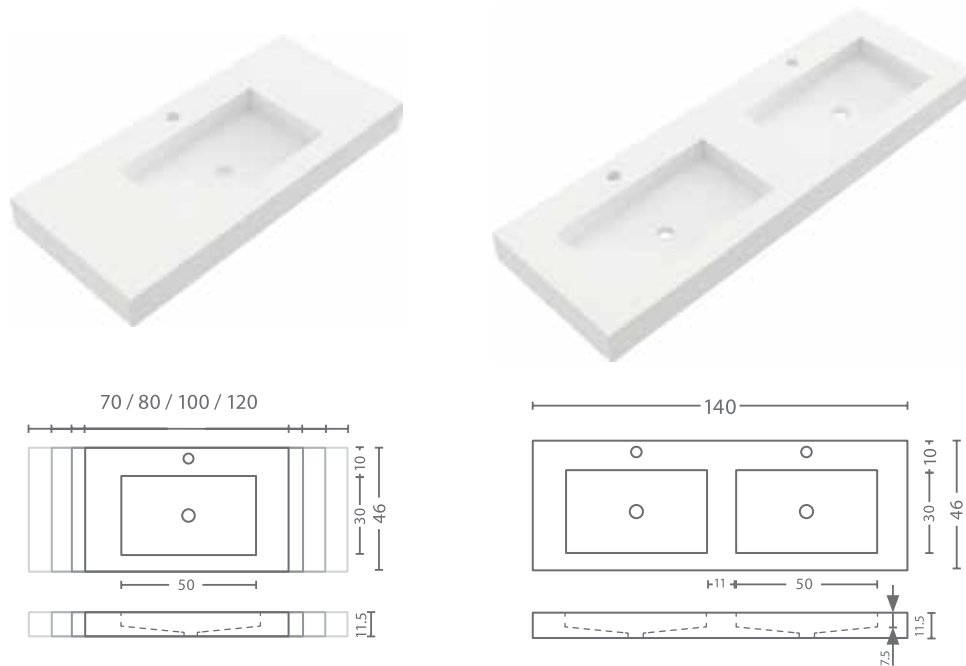

Ulises wastafeltablet
met handoekuitsparing en wandpaneel
Plan vasques Ulises
avec découpe porte-essuie et crédençe