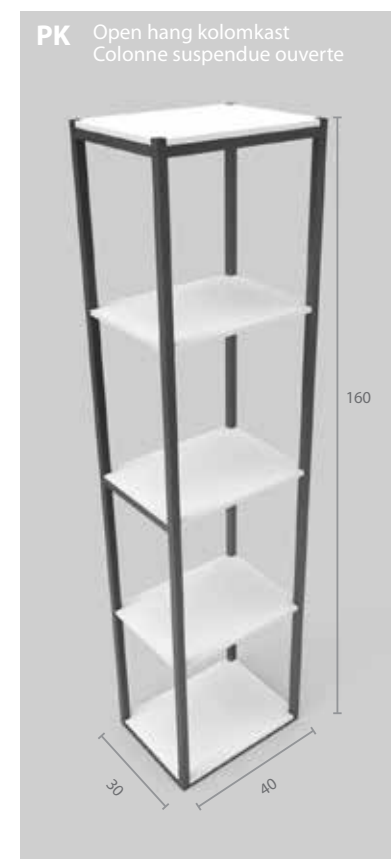

Maatwerk per cm / Sur mesure par cm