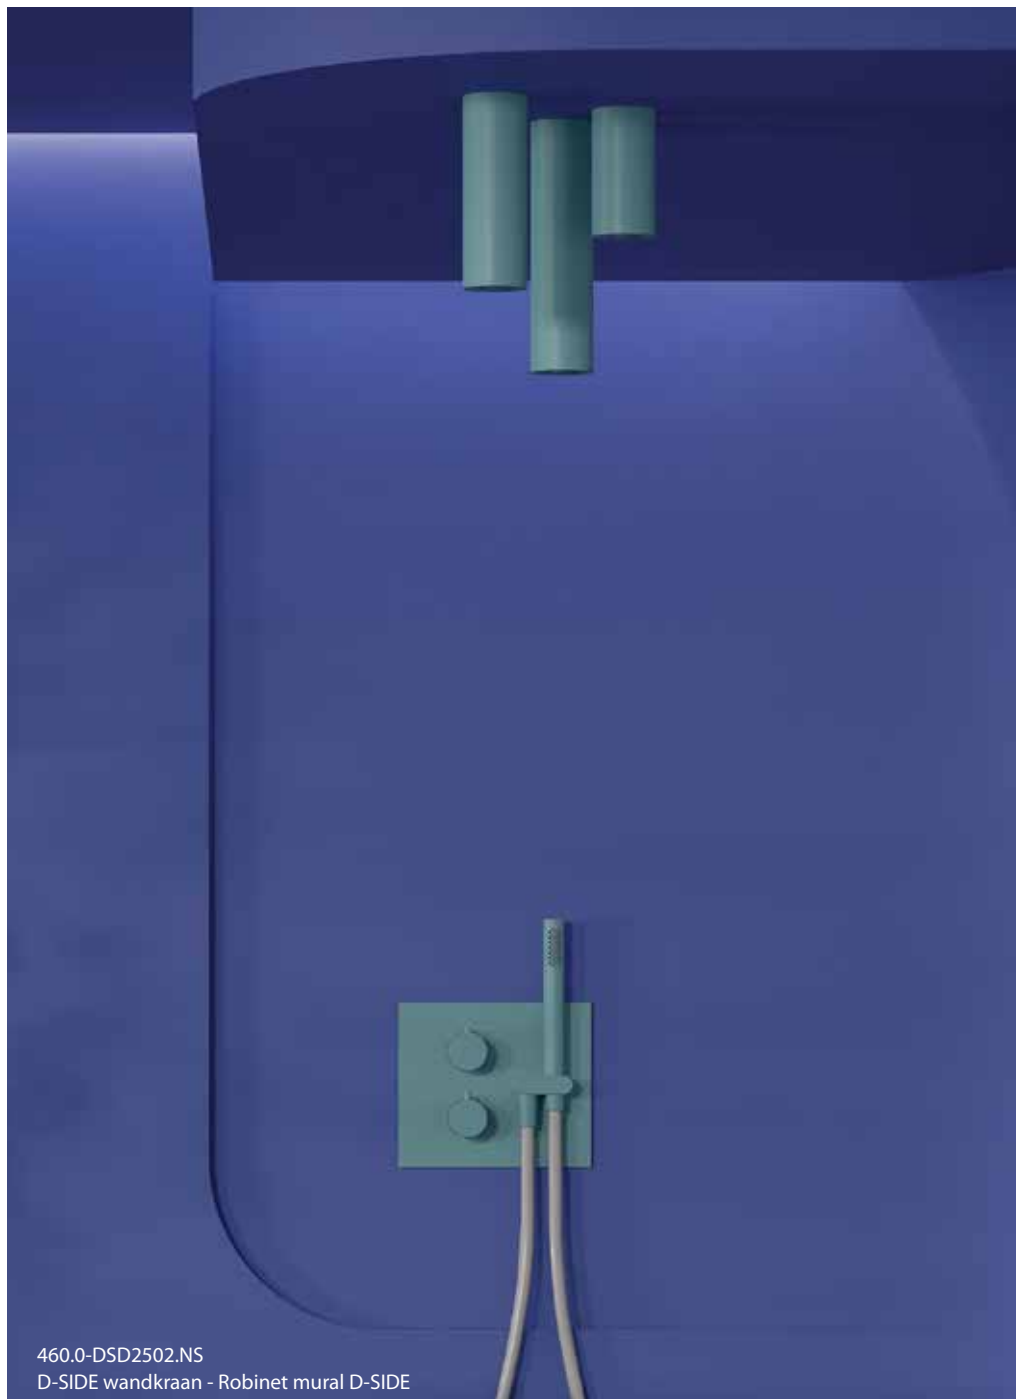

Il Tondo rime avec gamme de robinets de haute qualité, aisée à l'emploi et tendance pour la salle de bains design. Vous y trouverez des mitigeurs, des mélangeurs muraux, des mélangeurs bain/douche ainsi que des robinets thermostatiques de douche de 2 à 6 fonctions. Les douches de tête originales représentent un élément cocasse et innovant pour l'espace de douche. De plus, les finitions proposées offrent un nuancier parfait pour la salle de bains contemporaine. Outre les couleurs standard telles que le chrome, le nickel brossé ou le noir mat, cette gamme est également disponible en gun metal brillant ou mat et en or brillant ou brossé. La collection Il Tondo confère à votre salle de bains une touche innovante et impressionnante.

Afwerkingen - IL TONDO - Finitions

Chroom - Chromé CR	Geborsteld nikkel - Nickel Brossé NS	Mat Zwart - Noir Mat CLN
RAL	Blinkend Gun Metal - Gun Metal Brillant GM	Mat Gun Metal - Gun Metal Mat GMM
	Goud - Or OR	Geborsteld Goud - Or Brossé ORS