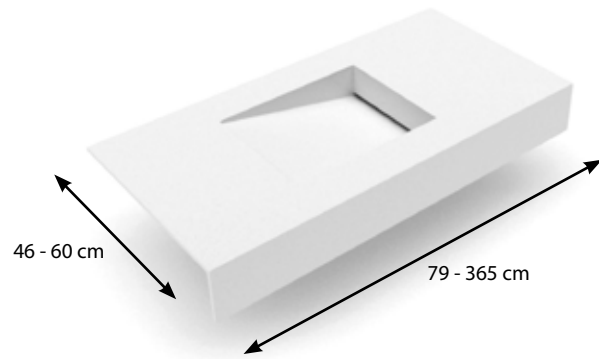

2 Bepaal de afmetingen Déterminez les mesures

Standaard is de tabletdikte 12 mm. In de basisprijs van het wastafeltablet kan u gratis opteren voor een voorkader van 12 tot 150 mm.

L'épaisseur standard des tablettes est de 12 mm. Dans le prix de base de votre plan vasque vous pouvez en outre opter gratuitement pour une face avant de 12 à 150 mm.

0622.02

Waskom / Vasque: 75 x 36 x h 12 cm

Voor vrije uitloop, clic-clac of automatische lediging
Met afdekplaat in Pure White. Waskom omkeerbaar
Pour écoulement libre, vidage clic-clac ou automatique
Avec enjoliveur en Pure White. Vasque réversible

0603.01

Waskom / Vasque: 50 x 36 x h 11 cm

Voor vrije uitloop, waskom omkeerbaar
Pour écoulement libre, vasque réversible

0604.01

Waskom / Vasque: 70 x 36 x h 11 cm

Voor vrije uitloop, waskom omkeerbaar
Pour écoulement libre, vasque réversible