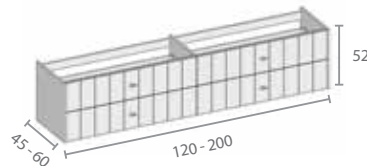

R3.02 Geen uitsparing voor sifon
Sans découpe pour siphon