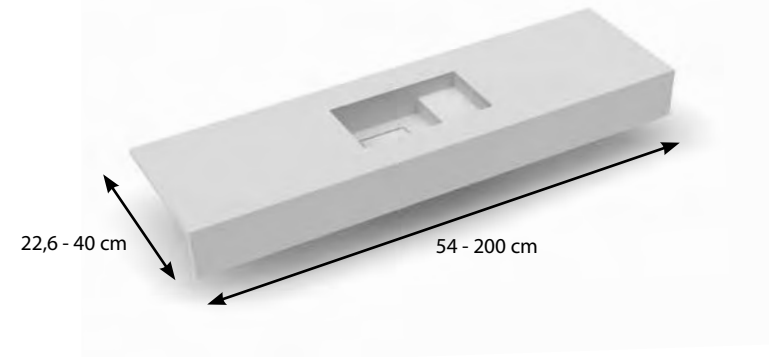

PICCOLO MICRO wastafeltablet - plan vasque
0635.01

Waskom / Vasque: 32,6 x 12,6 x h 5 / 10 cm

Voor vrije uitloop met afdekplaat in Pure White, waskom omkeerbaar
Pour écoulement libre avec enjoliveur en Pure White, vasque réversible