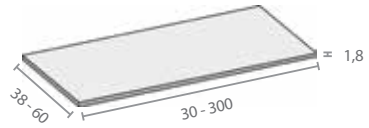

**Toebehoren
Accessoires**

HT Houten tablet
Tablette en bois

Voor opbouwwascom(men) of als legger
Pour vasque(s) à poser ou comme étagère