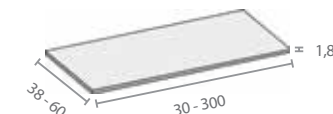

Toebehoren
Accessoires

HT Houten tablet
Tablette en bois

Voor opbouwwascom(men) of als legger
Pour vasque(s) à poser ou comme étagère