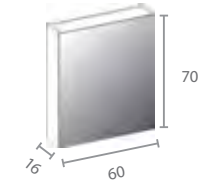

Ontdek ook onze spiegels
Découvrez aussi nos miroirs
p. 92