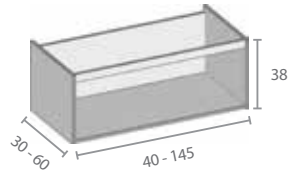

B5.38 Open module
Module ouvert