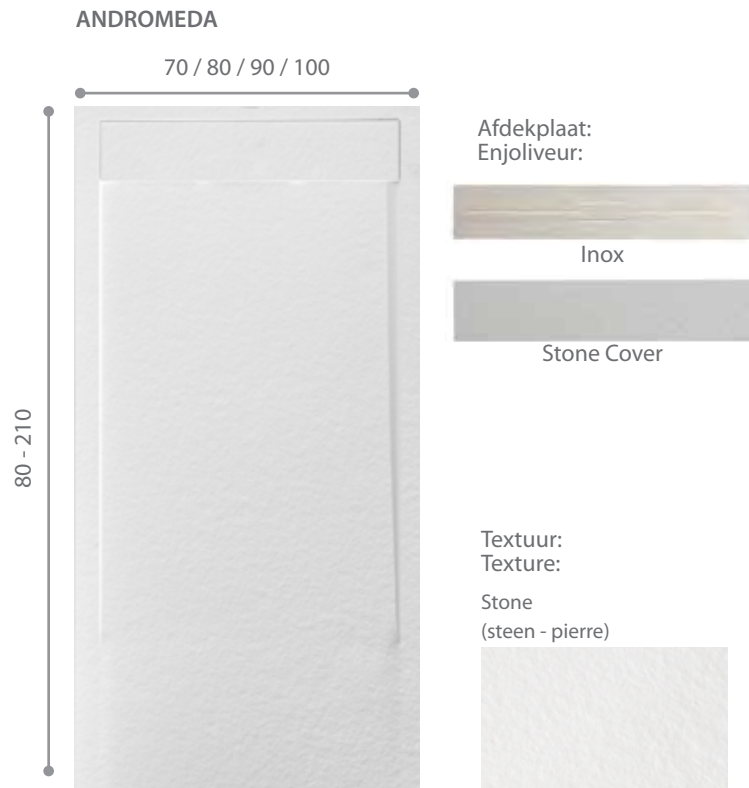

Beschikbare kleuren - Couleurs disponibles:

Wit - Blanc
RAL 9016

Marfil
RAL 9001

Fango
NCS S 5005-Y50R

Cotton Silk

ANDROMEDA

Nova

NOVA