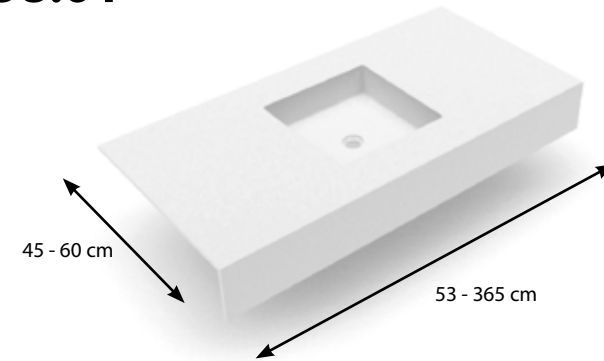

Waskom / Vasque: 57,6 x 27,6 x h 11,5 cm

Voor clic-clac of automatische lediging
Pour vidage clic-clac ou automatique

0658.01