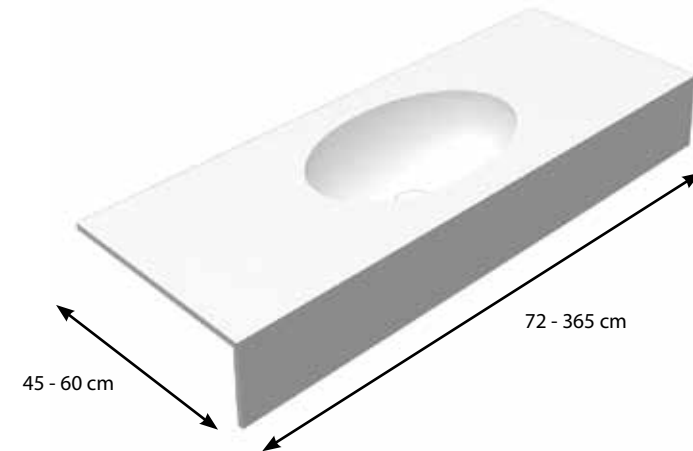

0880.01

Waskom / Vasque: 55 x 35 x h 13 cm

Voor vrije uitloop met afdekplaat in Pure White
Pour écoulement libre avec enjoliveur en Pure White

0880.02

Waskom / Vasque: 55 x 35 x h 13 cm

Voor vrije uitloop met afdekplaat in Pure White
Pour écoulement libre avec enjoliveur en Pure White

Opties - Options: pagina/page 35