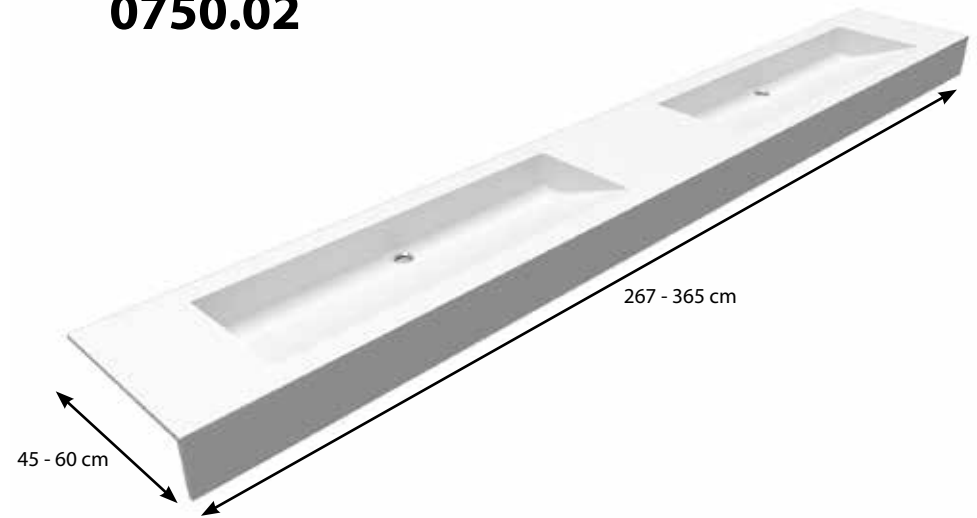

Waskom / Vasque: 120 x 35 x h 11,2 cm

Voor clic-clac of automatische lediging
Pour vidage clic-clac ou automatique