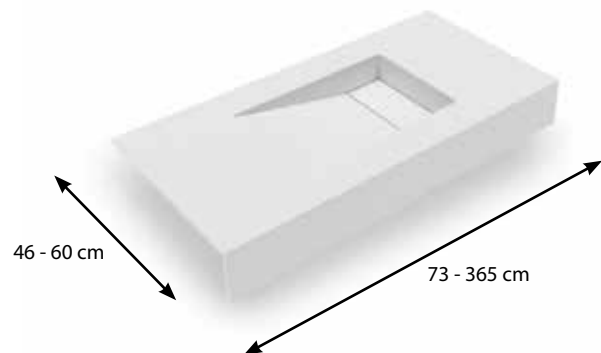

0621.01

Waskom / Vasque: 55 x 36 x h 12 cm

Voor vrije uitloop, clic-clac of automatische lediging
Met afdekplaat in Pure White. Waskom omkeerbaar
Pour écoulement libre, vidage clic-clac ou automatique
Avec enjoliveur en Pure White. Vasque réversible