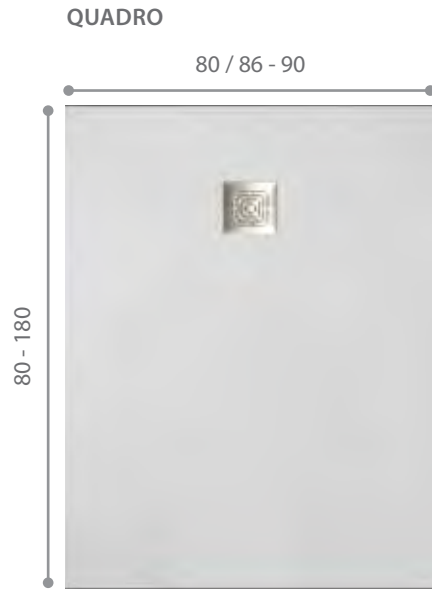

QUADRO

Afdekplaat:
Enjoliveur:

Inox

Textuur:
Texture:
Vulcano
(vulkaansteen -
pierre volcanique)