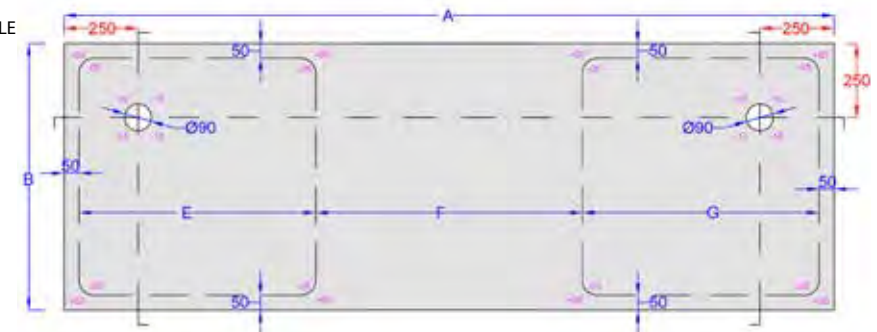

MODEL **0400.05** MODELE

MODEL **0400.06** MODELE

MODEL **0400.07** MODELE

Zitbankje - Tabouret
38 x 31 x h: 38 cm
117.STOOL38

SquareDrain

SolidSoft introduceert de SquareDrain en de LinearDrain:

Het nieuwe Softest-concept, ontwikkeld in samenwerking met 'Bayer Material Science', gebruikt een flexibel materiaal van een nieuwe generatie. Naast de textuur en kleuren, zowel verleidelijk als authentiek, onthult de echte innovatie zich pas wanneer je er je voet op plaatst: een echt gevoel van plezier zoals een aangename strandwandeling over het zachte natte zand.