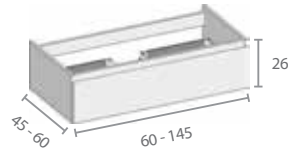

**Modules voor wastafeltablet of tablet met vrijstaande wascom(men)
Modules pour plan vasque(s) ou tablette avec vasque(s) à poser**

A1.01 1 uitsparing voor sifon
1 découpe pour siphon