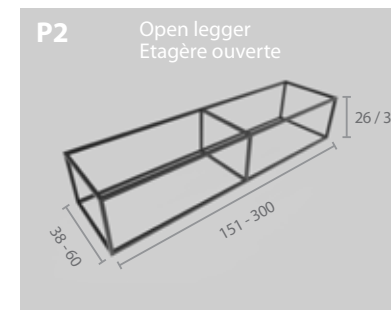

Maatwerk per cm / Sur mesure par cm