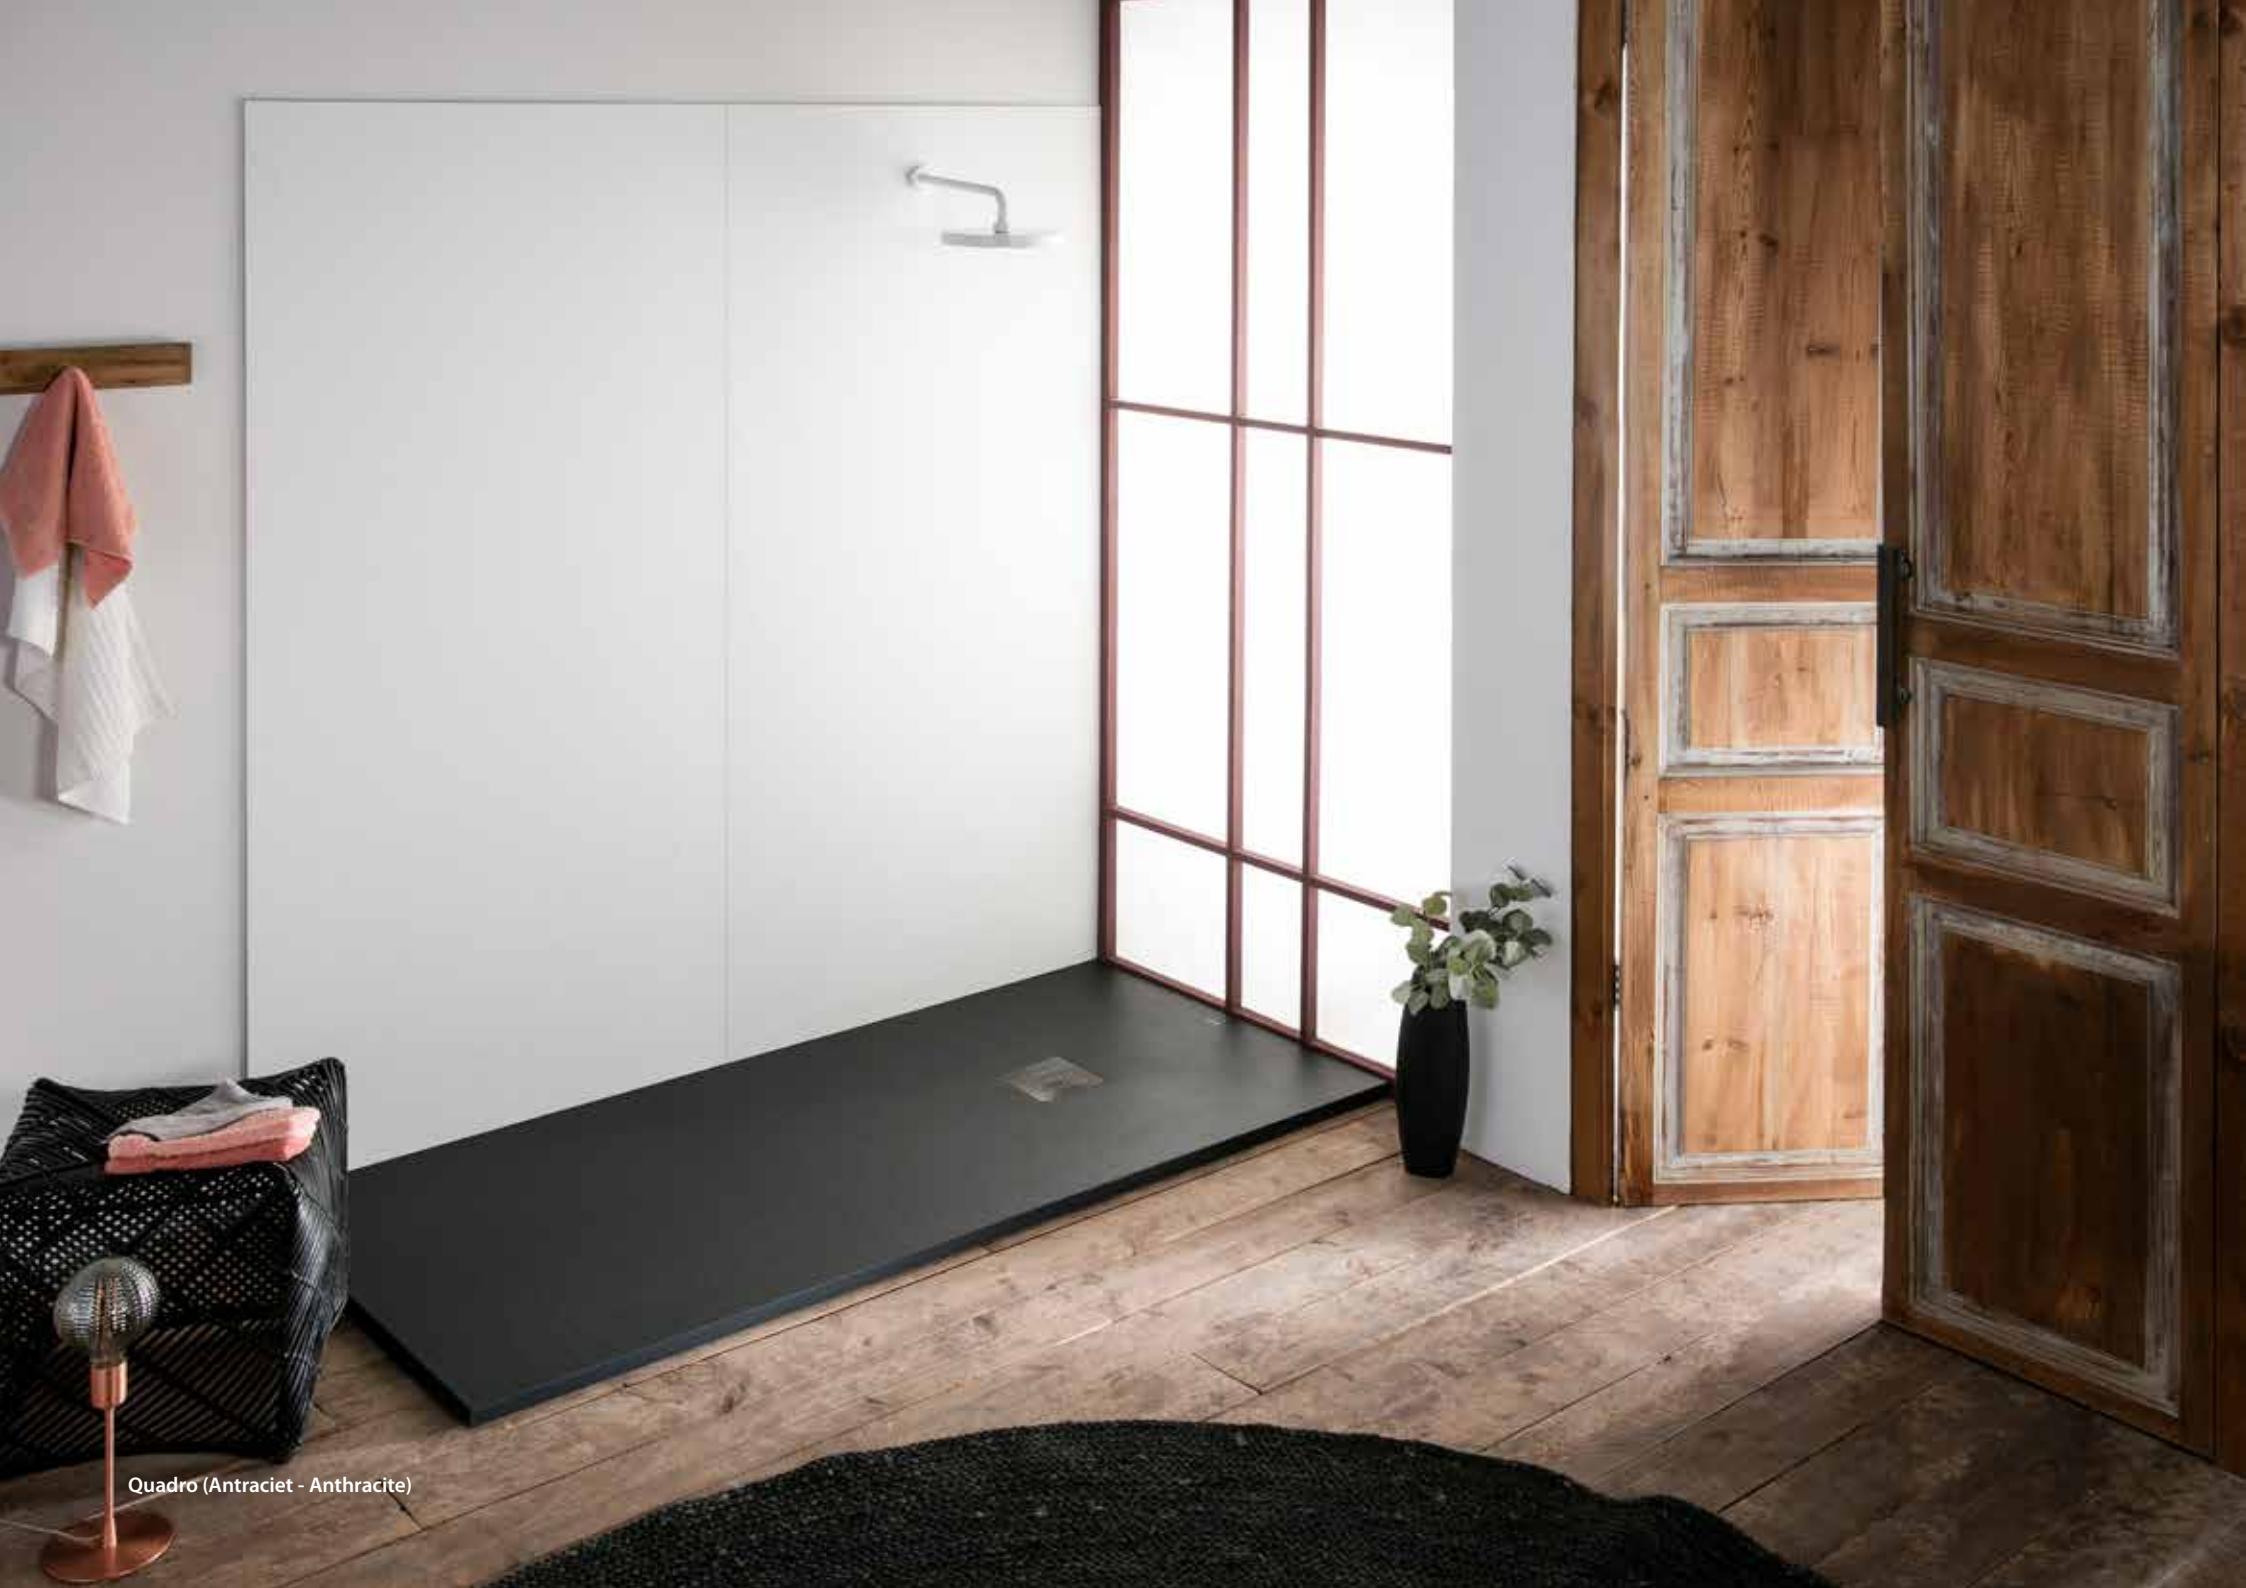

Quadro (Antraciet - Anthracite)