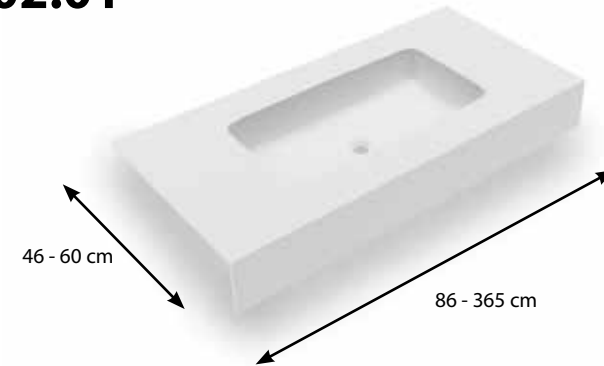

Waskom / Vasque: 48 x 36 x h 13 cm

Voor clic-clac of automatische lediging
Pour vidage clic-clac ou automatique

0602.01