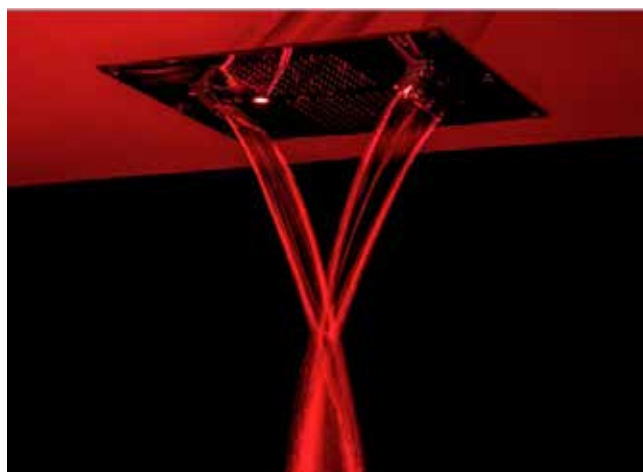

Ontdek onze verschillende inbouw plafonddouches. Bepaal zelf de functies die u wenst: regendouche, enkele of dubbele watervaldouche, verstuivers, chromotherapie, ...

Découvrez nos multiples plafonds de douche. Déterminez vous-même les fonctions au gré de vos envies : douche pluie, douche cascade simple ou double, nébuliseurs, chromothérapie...

MYDREAM 700 x 500

70 x 50 cm

MYDREAM 550 x 500

55 x 50 cm

MYDREAM 600 x 300

60 x 30 cm

Referentie Référence	Chromotherapie Chromothérapie	Verstuiver Nébuliseur	Waterval Cascade	# functies # fonctions	
460.23070X.xx			● (2)	3	
460.23070X/S.xx	● (2)		● (2)	3	
460.23070XN.xx		● (2)	● (2)	4	
460.23070XN/S.xx	● (2)	● (2)	● (2)	4	

Referentie Référence	Chromotherapie Chromothérapie	Verstuiver Nébuliseur	Waterval Cascade	# functies # fonctions	
460.23075X.xx			● (2)	3	
460.23075X/S.xx	● (2)		● (2)	3	
460.23075XN.xx		● (1)	● (2)	4	
460.23075XN/S.xx	● (2)	● (1)	● (2)	4	

Referentie Référence	Chromotherapie Chromothérapie	Verstuiver Nébuliseur	Waterval Cascade	# functies # fonctions	
460.23073X.xx			● (1)	2	
460.23073X/S.xx	● (1)		● (1)	2	
460.23073XN.xx		● (1)	● (1)	3	
460.23073XN/S.xx	● (1)	● (1)	● (1)	3