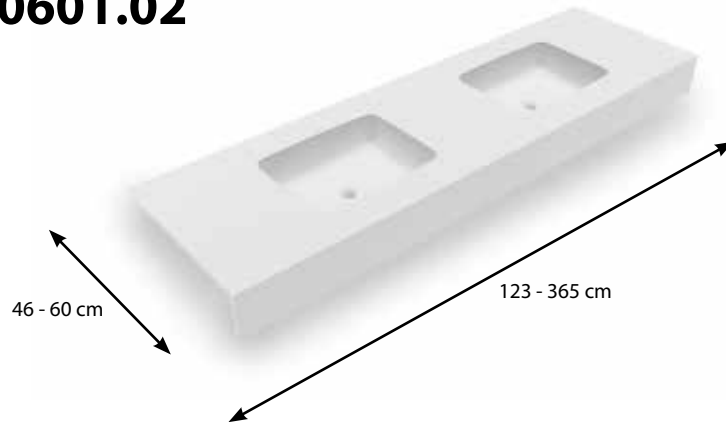

Waskom / Vasque: 68 x 36 x h 13 cm

Voor clic-clac of automatische lediging
Pour vidage clic-clac ou automatique

0601.02