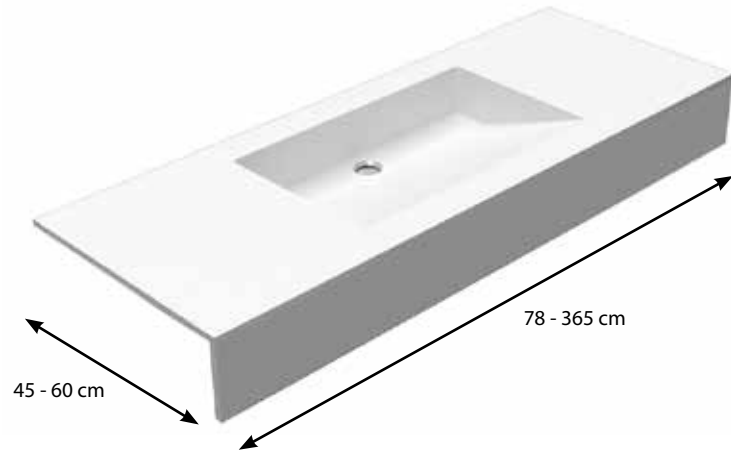

0608.02

Waskom / Vasque: 55 x 38 x h 11 cm

Voor vrije uitloop, alleen voor wandkraan
Pour écoulement libre, uniquement pour robinetterie murale

0700.01

Waskom / Vasque: 60 x 35 x h 11,2 cm

Voor clic-clac of automatische lediging
Pour vidage clic-clac ou automatique