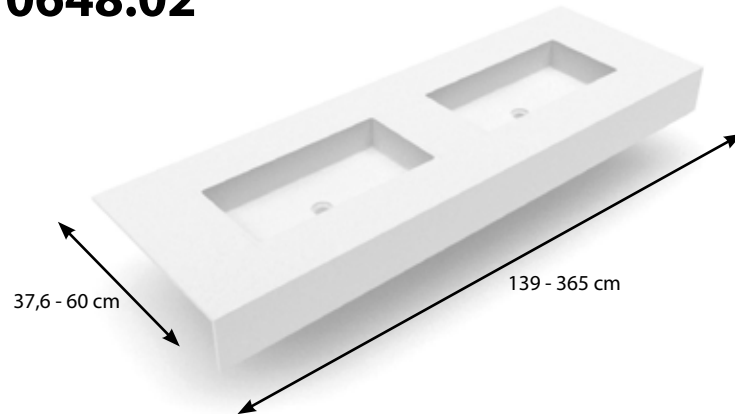

Waskom / Vasque: 35 x 35 x h 10 cm

Voor clic-clac of automatische lediging
Pour vidage clic-clac ou automatique

0648.02