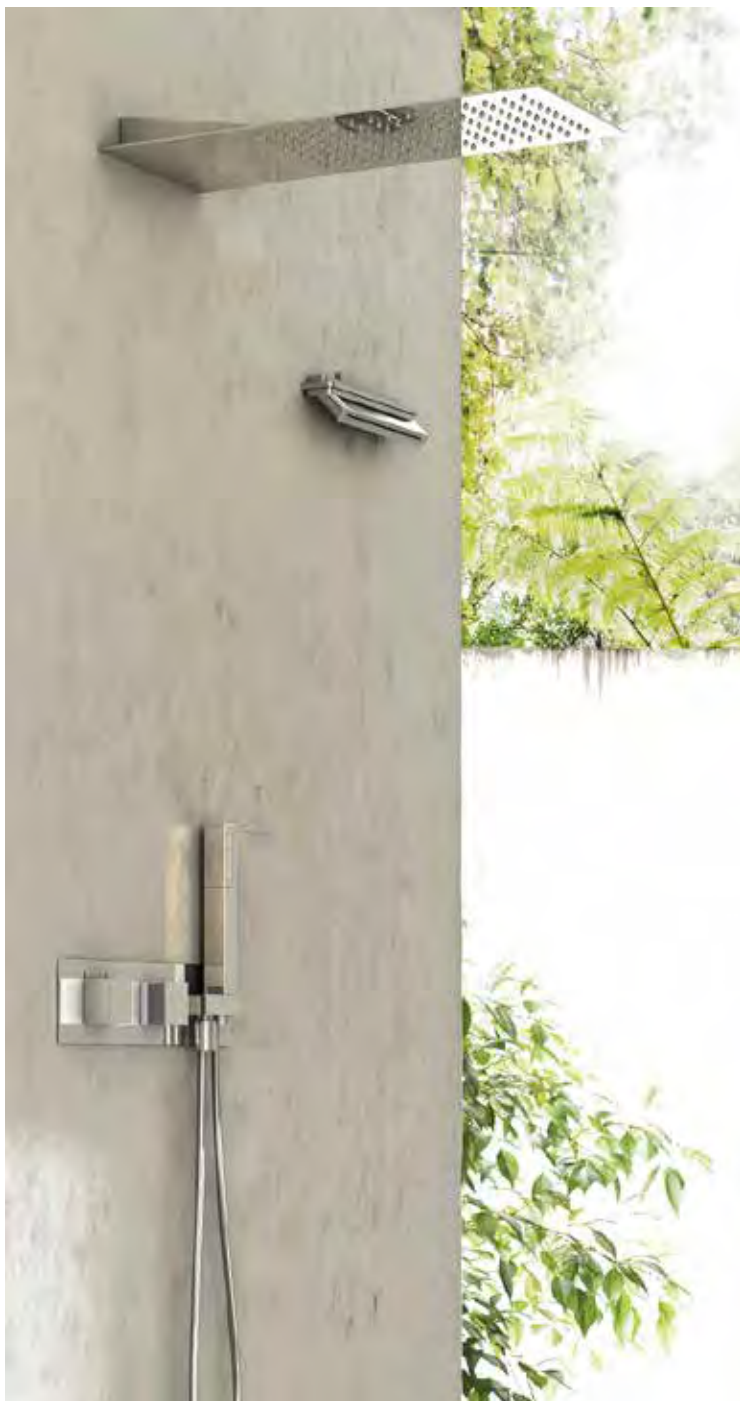

EKKO

50 x 22 cm

Referentie Référence	Chromothérapie Chromothérapie	Verstuiver Nébuliseur	Waterval Cascade	# functies # fonctions
460.26857X.xx				1

EKKO 2.0

50 x 22 cm

Referentie Référence	Chromothérapie Chromothérapie	Verstuiver Nébuliseur	Waterval Cascade	# functies # fonctions
460.26858X.xx			● (1)	2