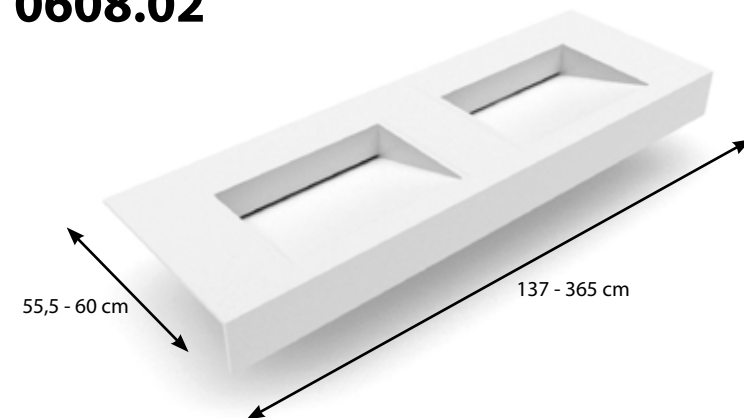

Waskom / Vasque: 55 x 38 x h 11 cm

Voor vrije uitloop, alleen voor wandkraan
Pour écoulement libre, uniquement pour robinetterie murale

0608.02