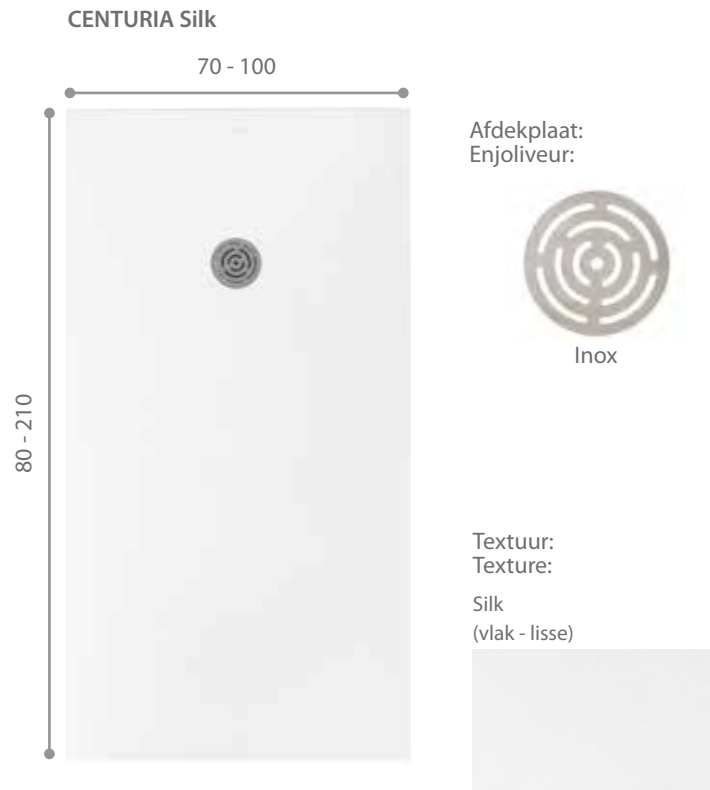

CENTURIA SILK

Optioneel: de inox afdekplaat kan in dezelfde kleur als de douchevloer
En option: la grille inox est disponible dans la même couleur que le receveur

Beschikbare kleuren - Couleurs disponibles: