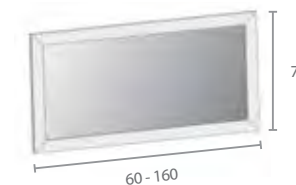

met kader van 6 cm breed
 avec cadre de 6 cm de large

FS Op maat spiegel
 Miroir sur mesure

Forest open legger met Pod vrijstaande waskom, spiegel en open kolomkast
Etagère ouverte avec vasque à poser Pod, miroir et colonne ouverte