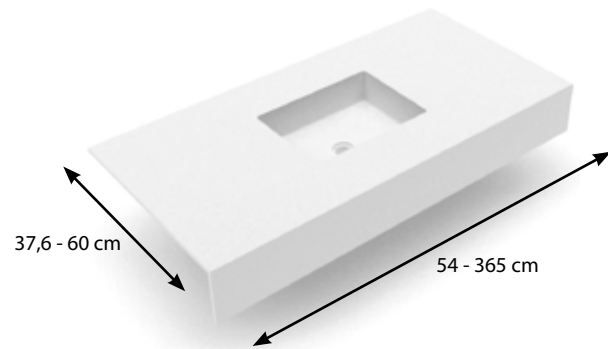

0642.01

Waskom / Vasque: 38 x 30 x h 10,8 cm

Voor vrije uitloop met afdekplaat in Pure White
Pour écoulement libre avec enjoliveur en Pure White

0643.01

Waskom / Vasque: 60 x 30 x h 10,8 cm

Voor vrije uitloop met afdekplaat in Pure White
Pour écoulement libre avec enjoliveur en Pure White

0642.02

Waskom / Vasque: 38 x 30 x h 10,8 cm

Voor vrije uitloop met afdekplaat in Pure White
Pour écoulement libre avec enjoliveur en Pure White

0643.02

Waskom / Vasque: 60 x 30 x h 10,8 cm

Voor vrije uitloop met afdekplaat in Pure White
Pour écoulement libre avec enjoliveur en Pure White

0646.01

Waskom / Vasque: 37,6 x 27,6 x h 11,5 cm

Voor clic-clac of automatische lediging
Pour vidage clic-clac ou automatique

0647.01

Waskom / Vasque: 47,6 x 27,6 x h 11,5 cm

Voor clic-clac of automatische lediging
Pour vidage clic-clac ou automatique