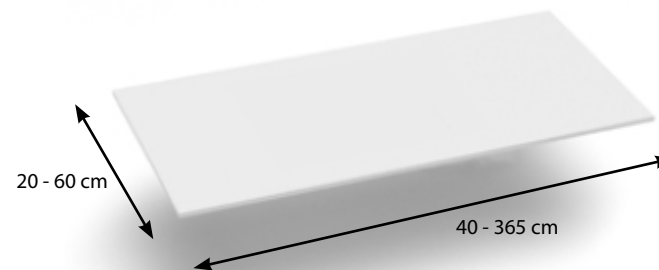

Tablet met voorkader en/of optioneel zijkant
Tablette avec face avant et/ou face latérale optionelle

Voor opbouwwaskommen of als legger
Pour vasques à poser ou comme étagère

0701A