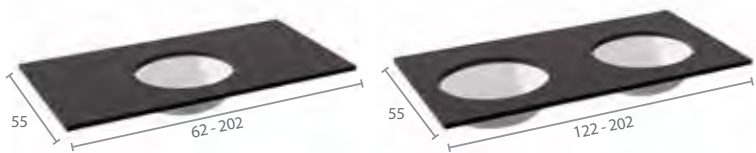

Q3.02 2 uitsparingen voor sifons
 2 découpes pour siphons

Tabletten in marmer of graniet - Tablettes en marbre ou granite

Tablet in marmer, graniet of Quarts Surface voor op de hangmeubelen,
 met 1 of 2 ovale onderbouw waskommen
 Tablette en marbre, granite ou Quarts Surface pour meubles suspendus
 avec 1 ou 2 vasques ovales à sous-encastrer