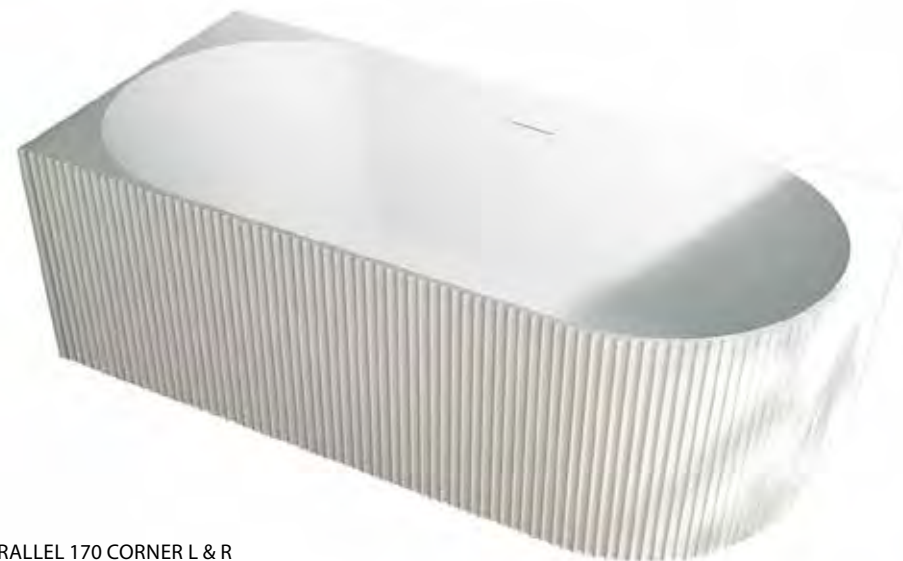

Bad met dunne rand
Baignoire à bord fin

Carbon 170 bad
Baignoire Carbon 170

Parallel 170 Corner bad
Baignoire Parallel 170 Corner

PARALLEL 170
170 x 80 x H: 58 cm

PARALLEL 170 CORNER L & R
170 x 80 x H: 58 cm
Hoekbad - Baignoire d'angle