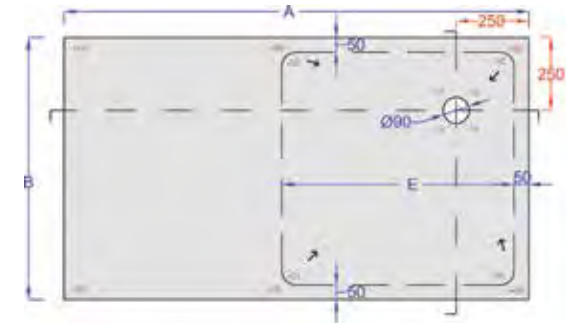

DOUCHEVLOEREN
RECEVEURS DE DOUCHE

PURE WHITE™

MADE IN BELGIUM

Acrylic Solid Surface

MAATWERK - SUR MESURE

NL Pure White heeft buiten hun wastafeltabletten en baden ook enkele unieke douchevloeren in 100% acrylic Solid Surface. Deze douchevloeren zijn gemonteerd op een steunplaat Speedfixfloor van 2,5 cm en kunnen gebruikt worden met of zonder de verstelbare douchepoten. De XXL versie kan tot 240 cm lang zijn en de DUO XXL, die bedoeld is voor 2 hoofddouches (met twee afvoeren), kan tot 300 cm lang zijn. Deze douchevloeren zijn vervaardigd uit één plaat. De acrylic Solid Surface is een massief, porievrij en homogeen materiaal. Het is uiterst robuust, zeer hygiënisch en onderhoudsvriendelijk.

FR Pure White offre, outre leurs plans vasques et baignoires, également quelques receveurs de douche uniques, en 100 % acrylic Solid Surface. Ces receveurs produits d'une pièce, sont montés sur une base Speedfixfloor de 2,5 cm et peuvent être utilisés avec ou sans les sets de pieds réglables. Vous pouvez opter pour la version XXL jusqu'à 240 cm de long ou la DUO XXL destinée à l'utilisation avec 2 douches de tête (avec 2 évacuations) jusqu'à 300 cm de long. L'acrylic Solid Surface est un matériau massif, non poreux et homogène. Il est extrêmement robuste, très hygiénique et aisé à l'entretien.

XXL

Minimum formaat - 60 x 60 cm - Format minimum
Maximum formaat - 110 x 240 cm - Format maximum