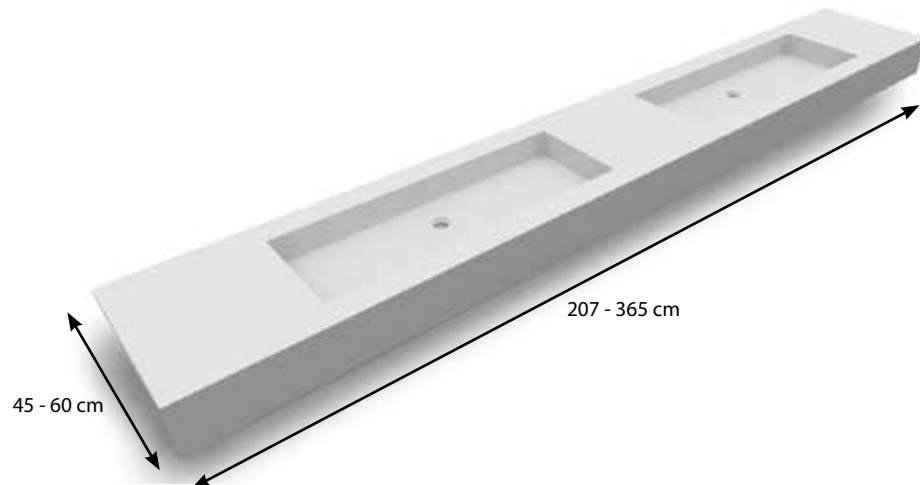

Waskom / Vasque: 105 x 35 x h 11,5 cm

Voor clic-clac of automatische lediging
Pour vidage clic-clac ou automatique

0661.02

Waskom / Vasque: 90 x 35 x h 11,5 cm

Voor clic-clac of automatische lediging
Pour vidage clic-clac ou automatique

0662.02