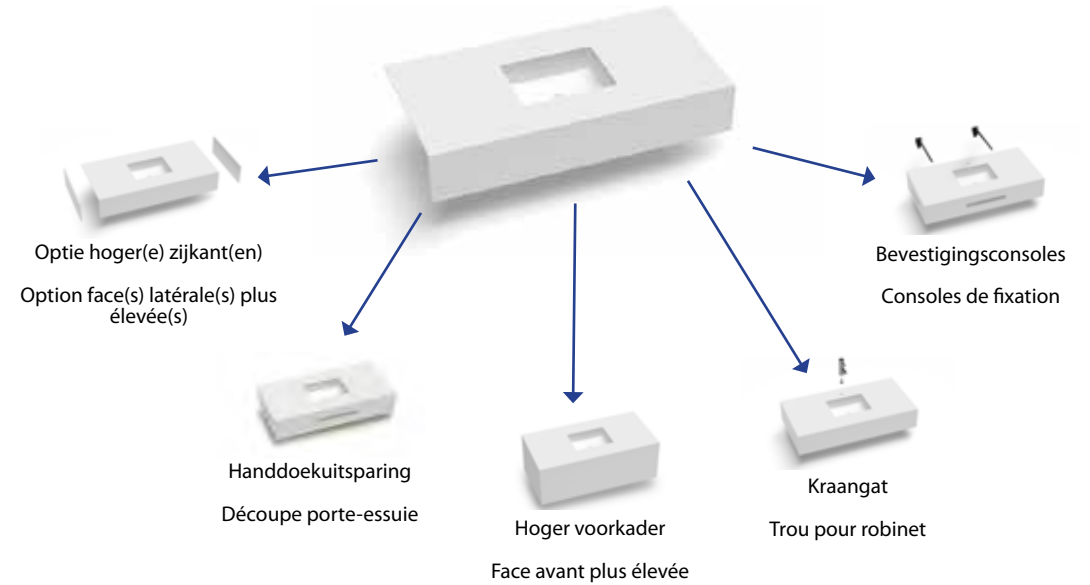

3 Kies de opties Déterminez les options