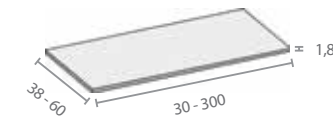

Met 1 verstelbare legger
 Avec 1 étagère réglable

R3 Geen uitsparing voor sifon
 Sans découpe pour siphon

R3.02 Geen uitsparing voor sifon
 Sans découpe pour siphon

Toebehoren
Accessoires

HT Houten tablet
 Tablette en bois