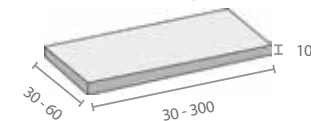

Voor opbouwwaskom(men) of als legger
Pour vasque(s) à poser ou comme étagère

P1 Hangtablet
Tablette suspendue