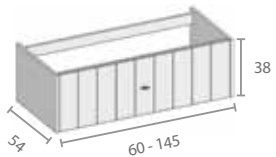

Modules voor wastafeltablet of vrijstaande waskom
Modules pour plan vasque ou vasque à poser

Q4.01 1 uitsparing voor sifon
1 découpe pour siphon