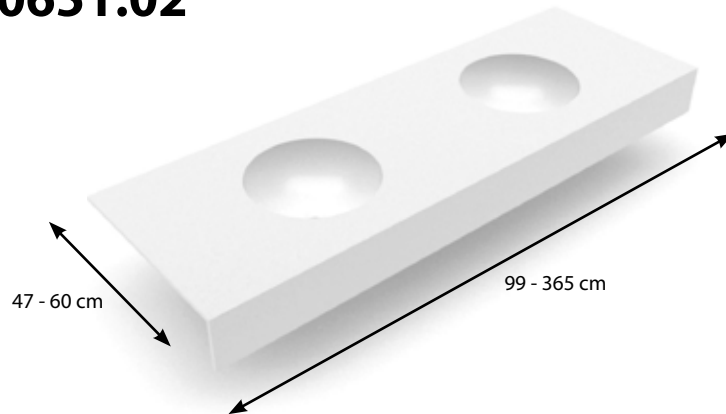

Waskom / Vasque: 42 x 33,2 x h 14 cm

Voor clic-clac of automatische lediging
Pour vidage clic-clac ou automatique

0651.02