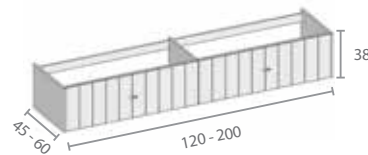

Met 3 verstelbare leggers
Avec 3 étagères réglables

R4.02 Geen uitsparing voor sifon
Sans découpe pour siphon