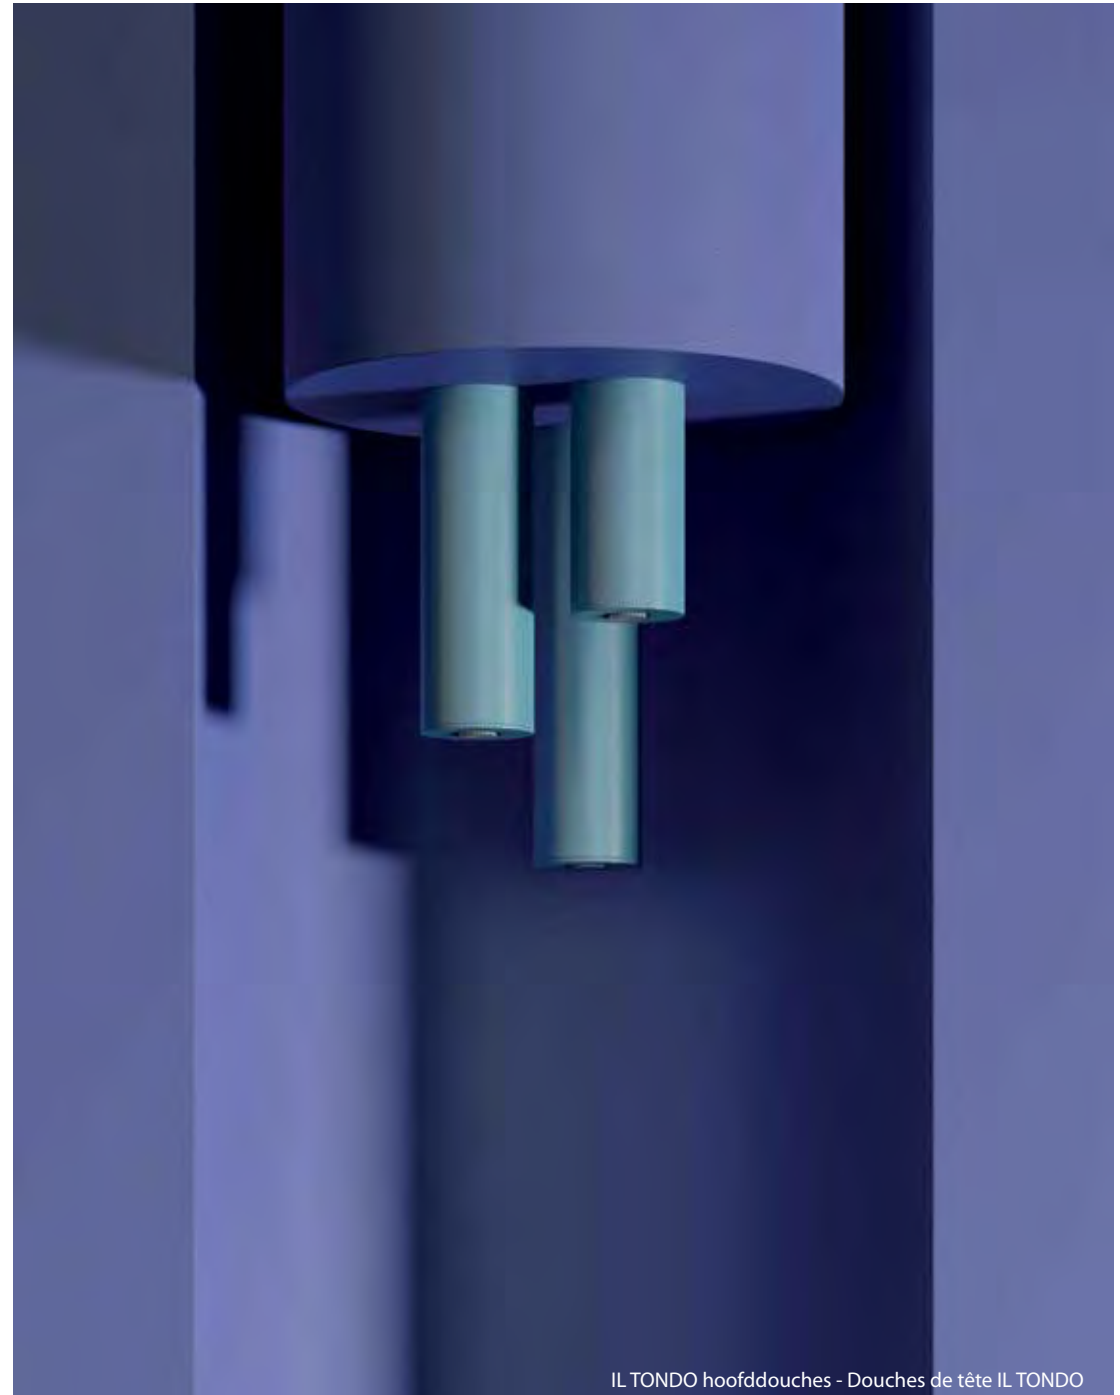

dia. 25 cm
dia. 30 cm

OttoMillimetri Tondo

25 x 25 cm
30 x 30 cm

OttoMillimetri Quadro

IL TONDO hoofddouches - Douches de tête IL TONDO

20 cm

15 cm

10 cm