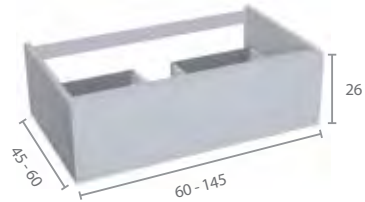

Modules voor wastafeltablet of tablet met vrijstaande waskom(men)
Modules pour plan vasque(s) ou tablette avec vasque(s) à poser

TA1.01 1 uitsparing voor sifon
1 découpe pour siphon