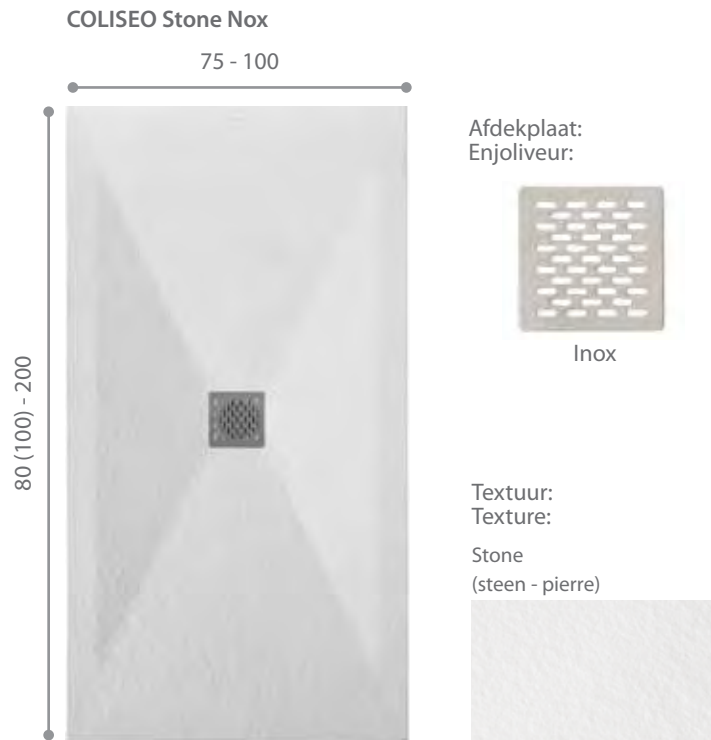

COLISEO

Optioneel: de inox afdekplaat kan in dezelfde kleur als de douchevloer
En option: la grille inox est disponible dans la même couleur que le receveur