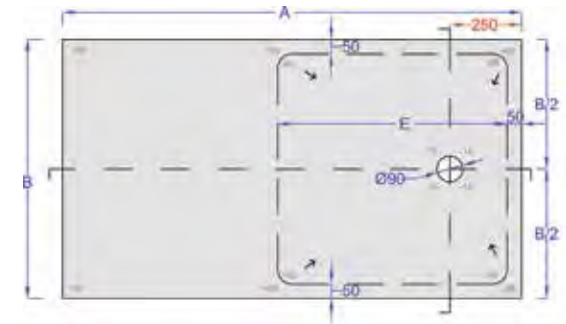

DOUCHEVLOEREN
RECEVEURS DE DOUCHE

PURE WHITE™

MADE IN BELGIUM

Acrylic Solid Surface

MAATWERK - SUR MESURE

NL Pure White heeft buiten hun wastafeltabletten en baden ook enkele unieke douchevloeren in 100% acrylic Solid Surface. Deze douchevloeren zijn gemonteerd op een steunplaat Speedfixfloor van 2,5 cm en kunnen gebruikt worden met of zonder de verstelbare douchepoten. De XXL versie kan tot 240 cm lang zijn en de DUO XXL, die bedoeld is voor 2 hoofddouches (met twee afvoeren), kan tot 300 cm lang zijn. Deze douchevloeren zijn vervaardigd uit één plaat. De acrylic Solid Surface is een massief, porievrij en homogeen materiaal. Het is uiterst robuust, zeer hygiënisch en onderhoudsvriendelijk.

FR Pure White offre, outre leurs plans vasques et baignoires, également quelques receveurs de douche uniques, en 100 % acrylic Solid Surface. Ces receveurs produits d'une pièce, sont montés sur une base Speedfixfloor de 2,5 cm et peuvent être utilisés avec ou sans les sets de pieds réglables. Vous pouvez opter pour la version XXL jusqu'à 240 cm de long ou la DUO XXL destinée à l'utilisation avec 2 douches de tête (avec 2 évacuations) jusqu'à 300 cm de long. L'acrylic Solid Surface est un matériau massif, non poreux et homogène. Il est extrêmement robuste, très hygiénique et aisé à l'entretien.

XXL

Minimum formaat - 60 x 60 cm - Format minimum
Maximum formaat - 110 x 240 cm - Format maximum