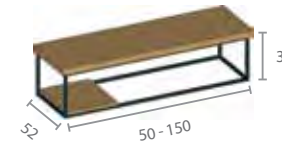

FR La collection Forest repose sur un design intemporel, une fusion entre nature et technologie. L'étagère ouverte pour vasque(s) à poser se compose d'un cadre métallique sur lequel repose un plan en chêne. D'une profondeur de 52 cm et d'une hauteur de 34 cm, la largeur est quant à elle sur mesure et variable entre 50 et 300 cm. Le cadre métallique est laqué noir. Le plan en chêne est vernis et la face avant peut soit être lisse et droite, soit garder l'aspect naturel du bois. Il est également possible d'opter pour une tablette supplémentaire qui vous offrira un espace de rangement plus aisé. Combinez cette étagère ouverte avec une vasque blanche en Solid Surface de Mcbath ou Pure White, ou une vasque en porcelaine de Valdama qui s'offre à vous dans un panel de couleurs trendy. A vous de choisir.

Pour compléter cet ensemble, optez d'une part pour le miroir Forest d'une hauteur de 60 cm, également avec un cadre métallique noir et produit sur mesure par centimètre, d'une largeur entre 50 et 200 cm. Et d'autre part, pour la colonne dans la même conception de base avec des étagères en chêne, d'une hauteur de 160 cm, une largeur de 40 cm et une profondeur de 30 cm.

En sélectionnant la collection Forest vous habillez votre salle de bains d'un style unique avec des matériaux de qualité, et le label 'Made in Belgium'.

Forest collectie - Collection Forest

F1 Open legger
Etagère ouverte

Met optionele tablet FL
Avec tablette supplémentaire FL

F2 Open legger
Etagère ouverte