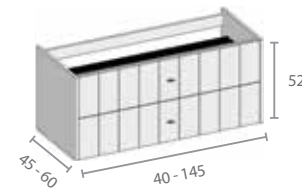

Met 1 verstelbare legger
Avec 1 étagère réglable

R3 Geen uitsparing voor sifon
Sans découpe pour siphon