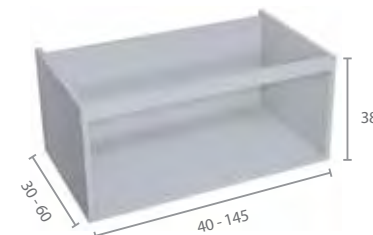

TB5.38 Open module
Module ouvert