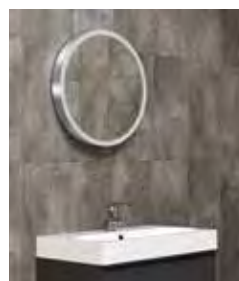

Moon. 60 / Moon. 80

LED 'pull out' ronde spiegel van dia. 60 of 80 cm.
Met LED verlichting rond de spiegel, 3000°K. Diepte niet uitgetrokken: 6,6 cm - Diepte uitgetrokken: 33 cm.

Miroir LED extensible rond - dia. 60 ou 80 cm.
Avec éclairage LED autour du miroir, 3000°K. Profondeur non rétracté : 6,6 cm - Profondeur rétracté 33 cm.