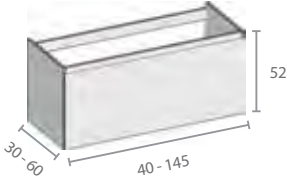

B2B Geen uitsparing voor sifon
Sans découpe pour siphon

Met binnenlade - Avec tiroir intérieur