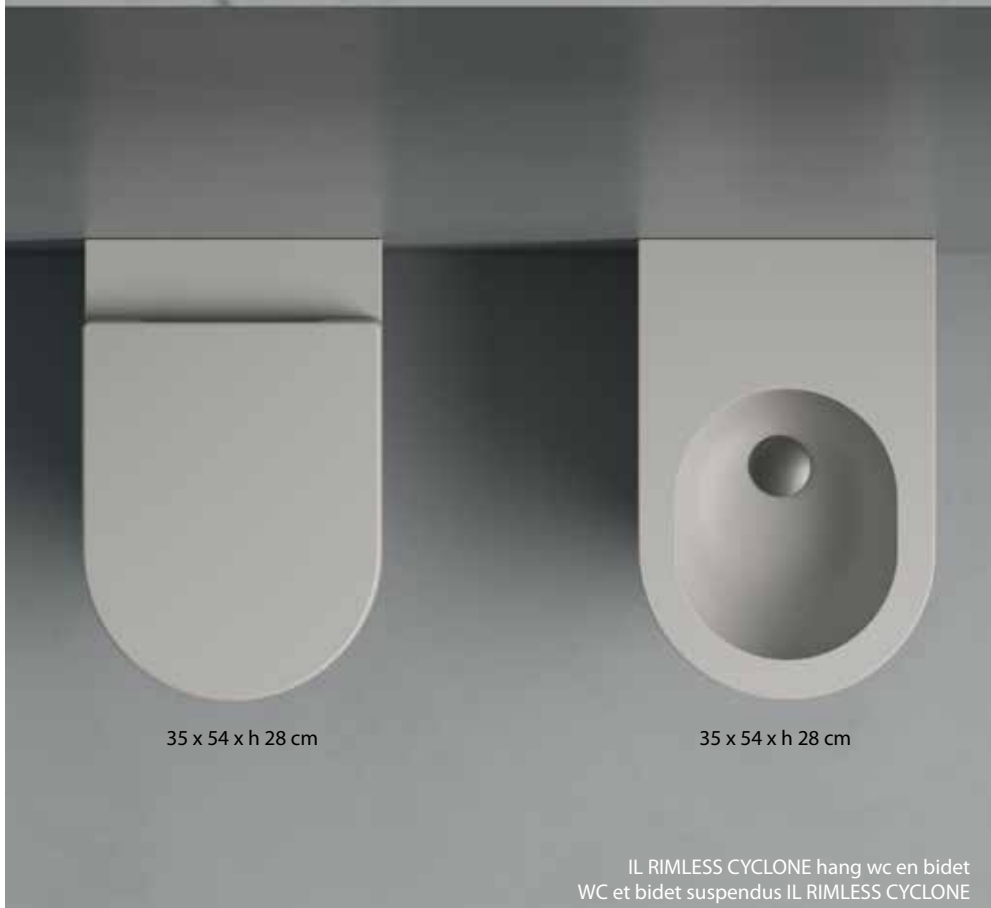

IL RIMLESS CYCLONE

Matte kleuren - Couleurs mates					Blinkende kleuren - Couleurs brillantes				
Bianco matt Code: 01	Nero matt Code: 03	Nuvola matt Code: 06	Napoli matt Code: 13	Zolfo matt Code: 04	Bianco glossy Code: 00	Nero glossy Code: 02	Nuvola glossy Code: 20	Napoli glossy Code: 21	Zolfo glossy Code: 22
Ambra matt Code: 14	Velato matt Code: 09	Dune matt Code: 15	Bacco matt Code: 16	Basento matt Code: 08	Ambra glossy Code: 23	Velato glossy Code: 24	Dune glossy Code: 25	Bacco glossy Code: 26	Basento glossy Code: 27
Lava matt Code: 17	Zolla matt Code: 18	Tempesta matt Code: 07	Tornado matt Code: 19	Oceano matt Code: 10	Tornado glossy Code: 28	Oceano glossy Code: 29	Laguna glossy Code: 30	Regale glossy Code: 31	
Bianco Assoluto Code: 11	Nero Assoluto Code: 12	Laguna matt Code: 05