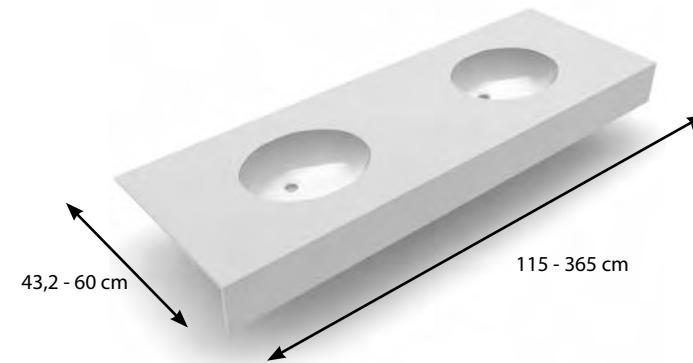

Waskom / Vasque: dia. 37 x h 14,5 cm

Voor clic-clac of automatische lediging
Pour vidage clic-clac ou automatique

0640.02