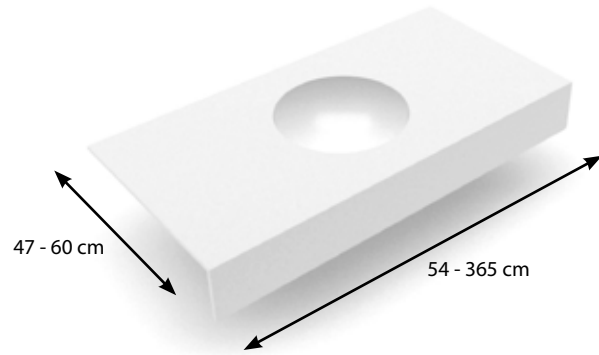

0651.01

Waskom / Vasque: dia. 37 x h 14,5 cm

Voor clic-clac of automatische lediging
Pour vidage clic-clac ou automatique

0640.01

Waskom / Vasque: 42 x 33,2 x h 14 cm

Voor clic-clac of automatische lediging
Pour vidage clic-clac ou automatique

0651.02

Waskom / Vasque: dia. 37 x h 14,5 cm

Voor clic-clac of automatische lediging
Pour vidage clic-clac ou automatique

0640.02

Waskom / Vasque: 42 x 33,2 x h 14 cm

Voor clic-clac of automatische lediging
Pour vidage clic-clac ou automatique