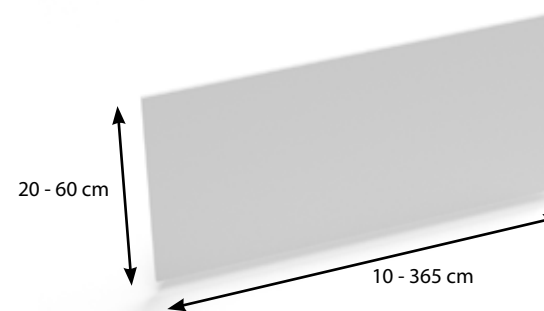

0701

Tablet met voorkader en/of optioneel zijkant
Tablette avec face avant et/ou face latérale optionelle

Voor opbouwwaskommen of als legger
Pour vasques à poser ou comme étagère

0701A

Tablet zonder voorkader of zijkant
Tablette sans face avant ou latérale

Voor opbouwwaskommen of als legger
Pour vasques à poser ou comme étagère

Neem zeker eens een kijkje bij de Pure White waskommen op pagina 54.
Plaats deze op de Pure White tablet 0701 voor een uniform design.

Découvrez les vasques Pure White en page 54.
Composez votre plan vasque personnalisé Pure White au design uniforme,
en combinant la tablette 0701 avec la vasque de votre choix.

0705

Wandpaneel dikte 12 mm
Crédence épaisseur 12 mm