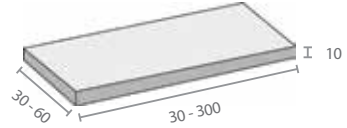

P1 Hangtablet
Tablette suspendue

Voor opbouwwascom(men) of als legger
Pour vasque(s) à poser ou comme étagère