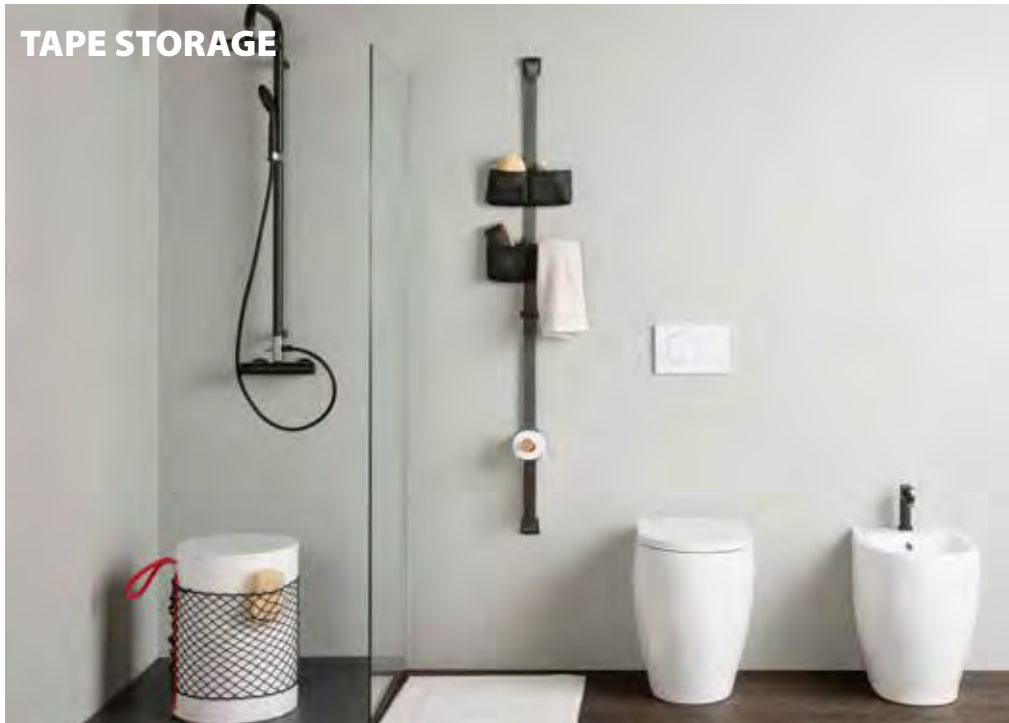

Opbergsysteem voor in de badkamer, WC of doorheen het huis.

Système de rangement pour la salle de bains, les toilettes ou toute autre endroit de la maison.