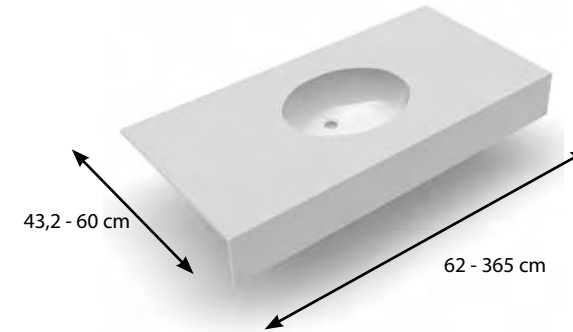

Waskom / Vasque: dia. 37 x h 14,5 cm

Voor clic-clac of automatische lediging
Pour vidage clic-clac ou automatique

0640.01