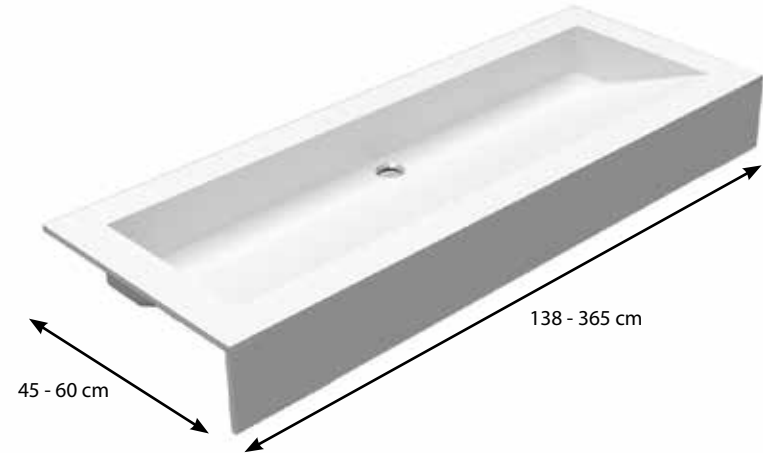

Waskom / Vasque: 120 x 35 x h 11,2 cm

Voor clic-clac of automatische lediging
Pour vidage clic-clac ou automatique

0700.02