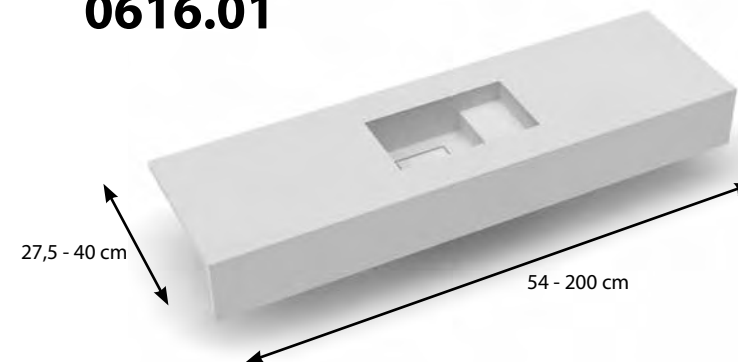

PICCOLO COMPACT wastafeltablet - plan vasque
0616.01

Waskom / Vasque: 32,6 x 17,6 x h 5 / 10 cm

Voor vrije uitloop met afdekplaat in Pure White, waskom omkeerbaar
Pour écoulement libre avec enjoliveur en Pure White, vasque réversible

Opties - Options: pagina/page 35