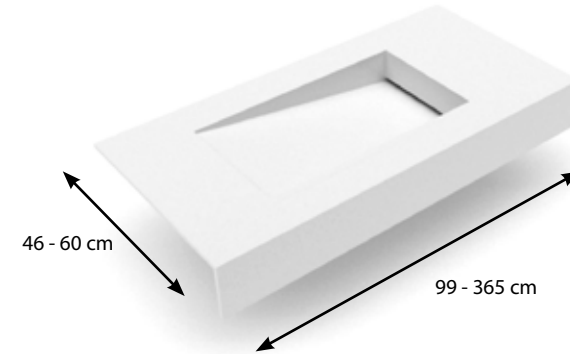

Waskom / Vasque: 50 x 36 x h 11 cm

Voor vrije uitloop, waskom omkeerbaar
Pour écoulement libre, vasque réversible

0604.01