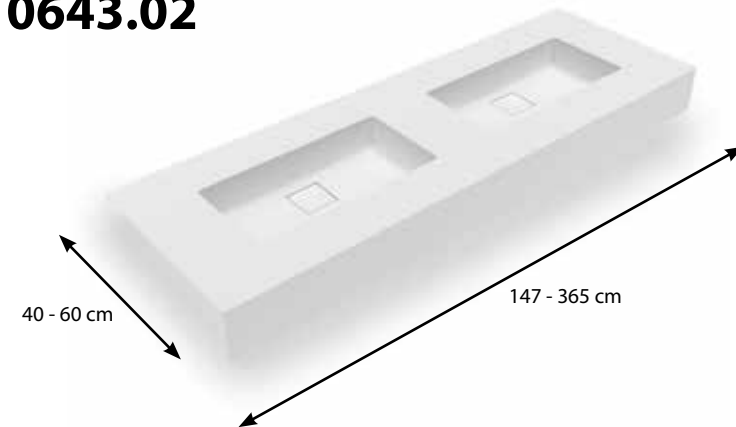

Waskom / Vasque: 38 x 30 x h 10,8 cm

Voor vrije uitloop met afdekplaat in Pure White
Pour écoulement libre avec enjoliveur en Pure White

0643.02