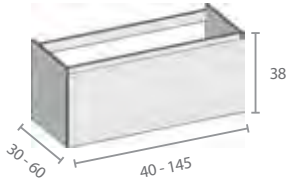

Met 3 verstelbare leggers
Avec 3 étagères

B5.26 Open module
Module ouvert

B2B Geen uitsparing voor sifon
Sans découpe pour siphon

Met binnenlade - Avec tiroir intérieur

B4 Geen uitsparing voor sifon
Sans découpe pour siphon