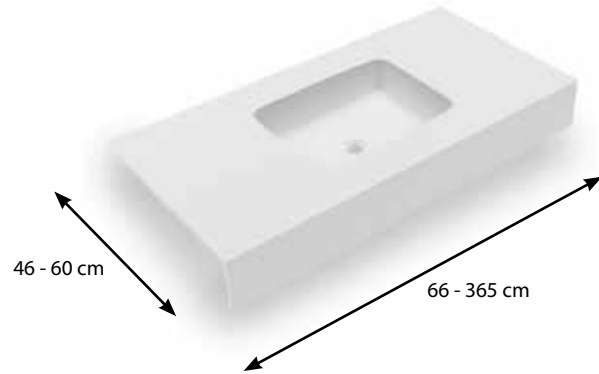

0601.01

Waskom / Vasque: 48 x 36 x h 13 cm

Voor clic-clac of automatische lediging
Pour vidage clic-clac ou automatique

0602.01

Waskom / Vasque: 68 x 36 x h 13 cm

Voor clic-clac of automatische lediging
Pour vidage clic-clac ou automatique

0601.02

Waskom / Vasque: 48 x 36 x h 13 cm

Voor clic-clac of automatische lediging
Pour vidage clic-clac ou automatique

0602.02

Waskom / Vasque: 68 x 36 x h 13 cm

Voor clic-clac of automatische lediging
Pour vidage clic-clac ou automatique