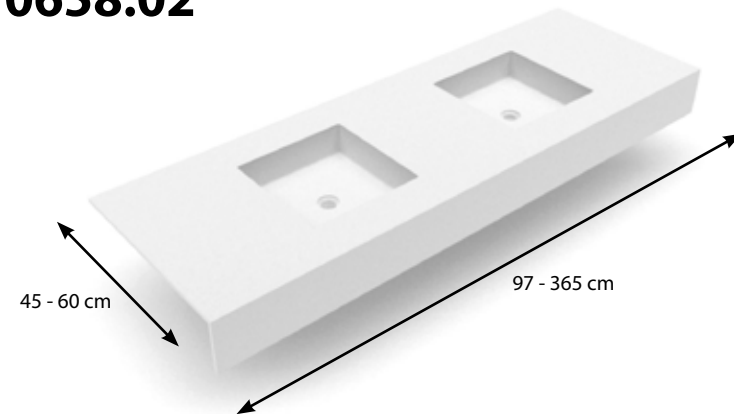

Waskom / Vasque: 57,6 x 27,6 x h 11,5 cm

Voor clic-clac of automatische lediging
Pour vidage clic-clac ou automatique

0658.02