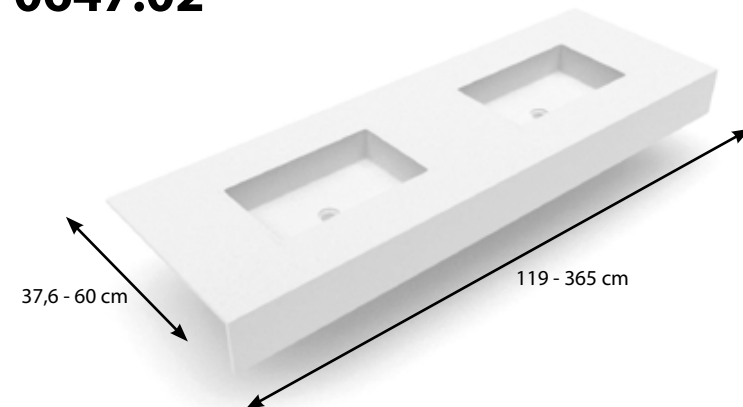

Waskom / Vasque: 37,6 x 27,6 x h 11,5 cm

Voor clic-clac of automatische lediging
Pour vidage clic-clac ou automatique

0647.02