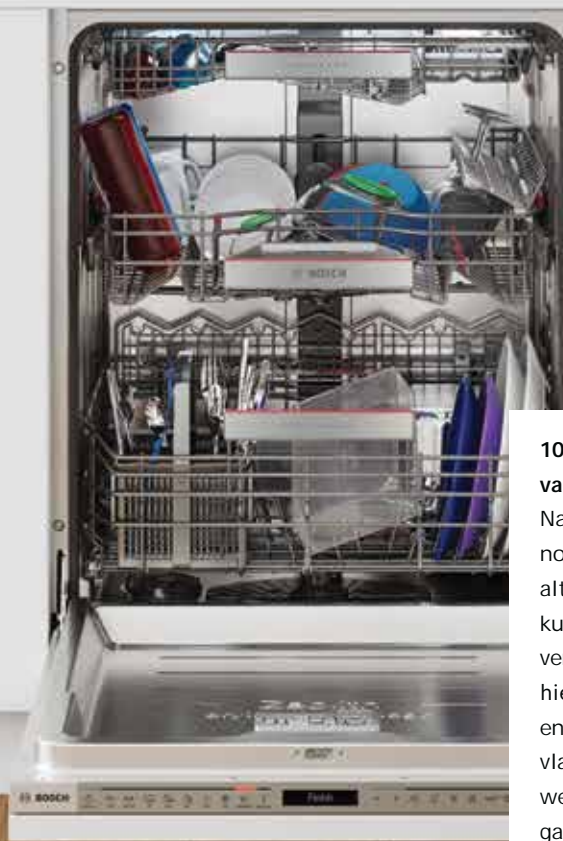

De PerfectDry vaatwassers: nog betere resultaten en minder energieverbruik.

Opnieuw hebben we veel aspecten van onze nieuwe generatie vaatwassers aanzienlijk verbeterd. U kunt nieuwe vaatwasresultaten verwachten - en een belangrijke vermindering van het energieverbruik.

10 jaar garantie tegen corrosie van de kuip.

Naast een energiezuinige technologie, is er nog iets waar u met een nieuw Bosch-toestel altijd op kan rekenen: duurzame kwaliteit. De kuipen van alle Bosch-vaatwassers worden vervaardigd uit platen van hoogwaardig inox; hierbij worden materiaalspecifieke productie- en verbindingstechnieken en speciale oppervlaktebehandelingen toegepast. Daarom zijn we een van de weinige producenten die 10 jaar garantie tegen corrosie van de kuip bieden. Om deze garantie te activeren, moet u zich binnen de 8 weken na levering registreren op: ww.bosch-home.be/nl/extra