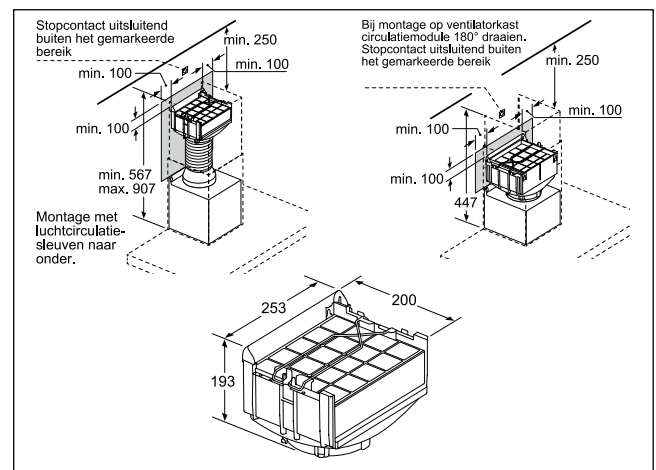

Technische schema's van de dampkappen

DWZ0XX0J5