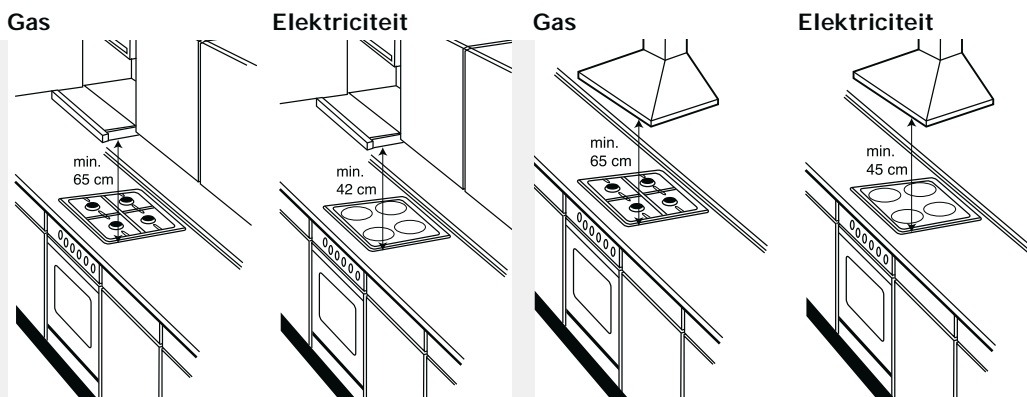

Belangrijke installatietips