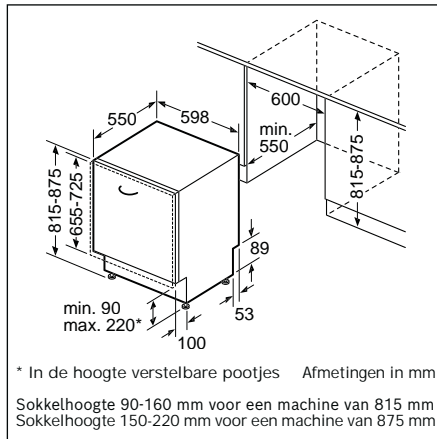

SMT... - SMD... - SMV...