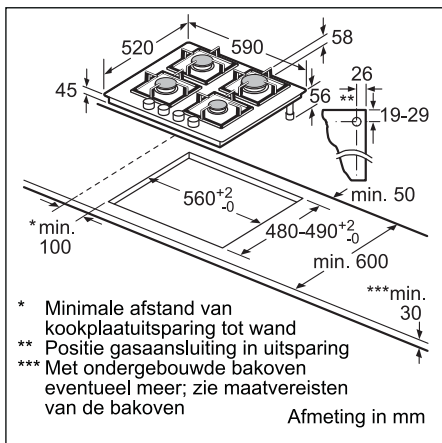

Technische schema's van de gaskookplaten

PNP6B6B90