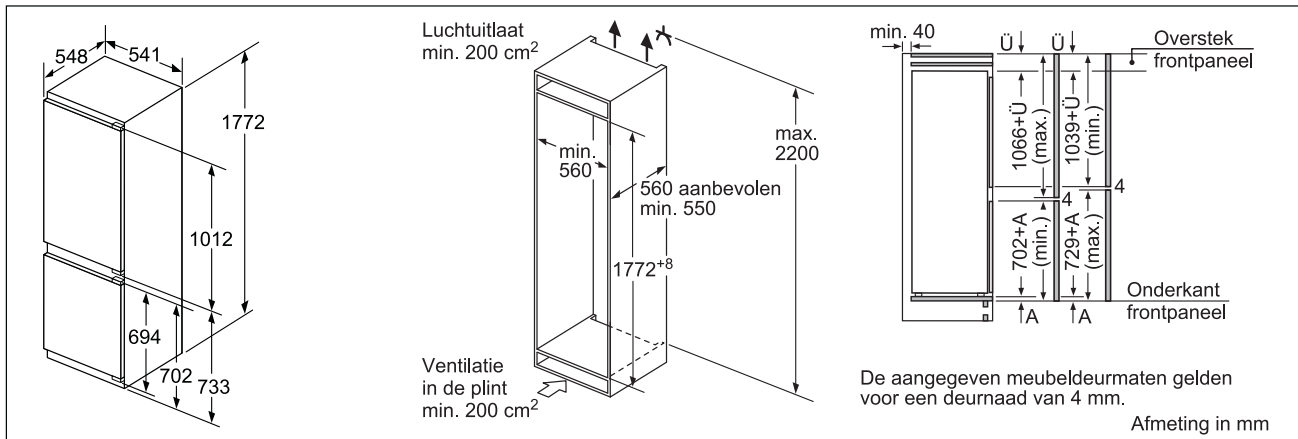

Technische schema's van de integreerbare koelkasten