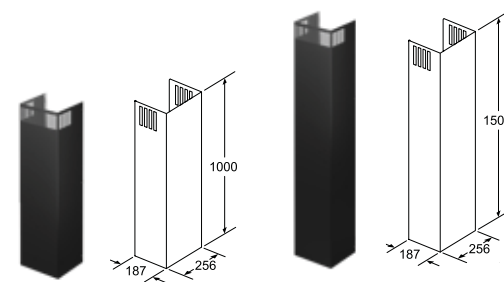

DWK87FN60 - DWK67FN60

DWZ0BX6K1 € 137,99*

Ventilatiekanaal voor wanddampkap - 100 cm

DWZ0BX6L1 € 189,99*

Ventilatiekanaal voor wanddampkap - 150 cm