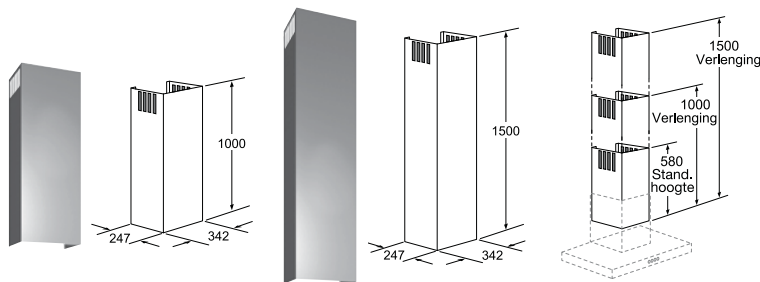

Ventilatiekanalen in inox

Ventilatiekanaal – Inox: verlengstuk van het telescopisch gedeelte voor een wand- of een eilanddampkap (de totale hoogte hangt af van het dampkaptyp). Geschikt voor luchtafvoer of kringloopwerking.

DECORATIEVE WANDDAMPKAPPEN:

DWB98PR50 - DWB98JQ50 - DWB97JP50 - DWB97LM50
DWB97CM50

DHZ1223 € 137,99*

Ventilatiekanaal voor wanddampkap - 100 cm.
De totale hoogte van de dampkap kan met 42 cm verlengd worden. Voor een max. hoogte van het schouwgedeelte van 100 tot 144,5 cm.

DHZ1233 € 189,99*

Ventilatiekanaal voor wanddampkap - 150 cm.
De totale hoogte van de dampkap kan met 48 tot 92 cm verlengd worden. Voor een max. hoogte van het schouwgedeelte van 150 tot 194,5 cm.