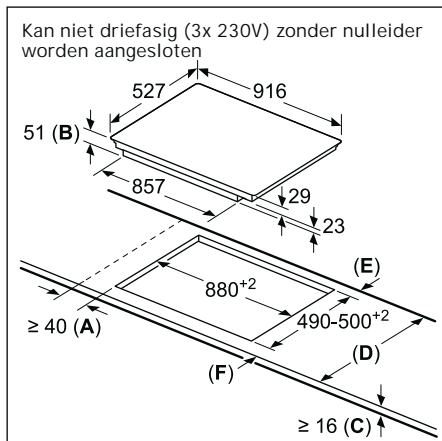

Technische schema's van de inductiekookplaten

PXV975DV1E - PIV975DC1E