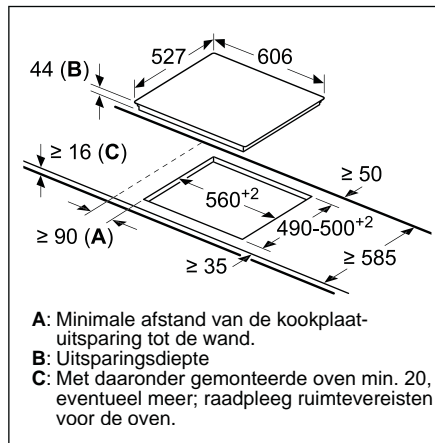

PKG675FP2E