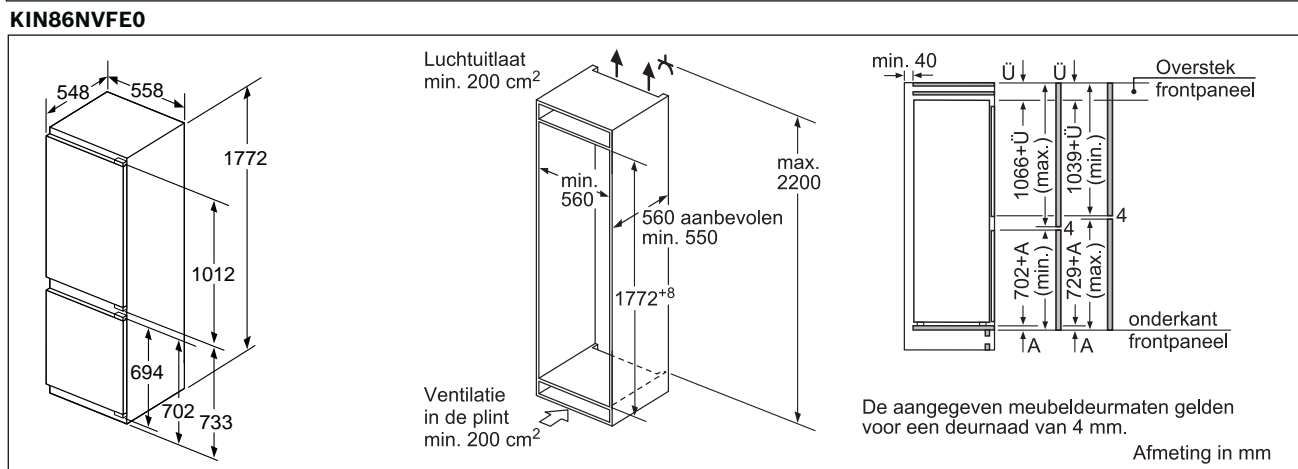

Technische schema's van de integreerbare koelkasten