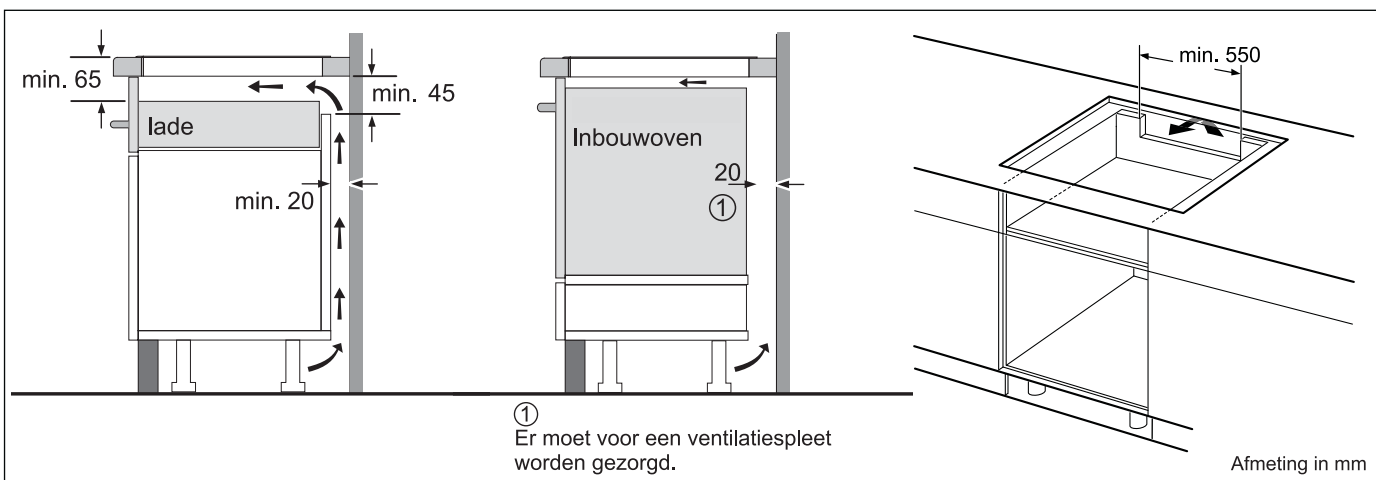

Technische schema's van de inductiekookplaten

- **A:** Minimum afstand van de kookplaatuitsparing tot de wand.
- **B:** Inbouwdiepte
- **C:** De vrije ruimte tussen het oppervlak van het werkblad en de bovenkant van het front van de oven moet 30 mm bedragen. Raadpleeg de ruimtevereisten voor de oven.

Het werkblad waarin de kookplaat moet worden geïnstalleerd moet bestand zijn tegen belastingen van ca. 60 kg; er moeten geschikte steunconstructies worden gebruikt indien nodig.

D	E	F
585-600	50	≥ 35
> 600	≥ 50	≥ 50