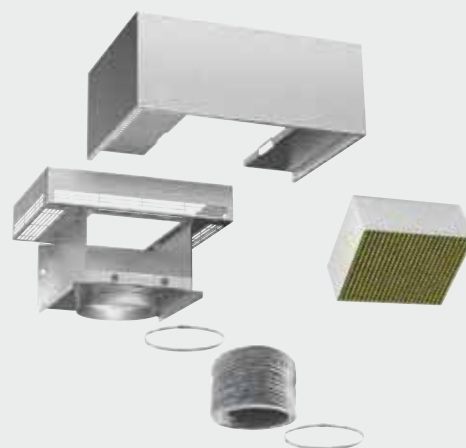

CleanAir Plus: ongeëvenaarde efficiëntie

Welke dampkap je ook kiest – plafonddampkap of HeadFree wanddampkap – De CleanAir Plus-recirculatiemodule integreert er zich naadloos in. Personen met een allergie kunnen nu opgelucht ademen: de speciale CleanAir Plus-filter verwijdert namelijk 99% van alle pollen uit de lucht.

De module is volledig uitgerust om in kringloopwerking te kunnen functioneren (zie componenten rechts). Elke 12 tot 18 maanden moet de filter vervangen worden.

Bosch biedt u echter ook een duurzamere oplossing aan: de regenererbare actieve koolstoffilter. Deze filter wordt op 200 °C gedurende 120 minuten in de oven geregenereerd, en gaat zo tot wel 10 jaar mee.

Voorbeeld: CleanAir Plus-module voor wanddampkap