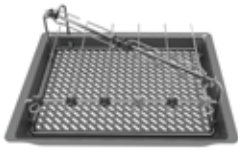

HEZ635001

HEZ638070

HEZ638D00

HEZ538000

Maak jouw oven nog mooier met behulp van de optionele afwerkingsset.

Zonder afwerking set

Met afwerking set
HEZ660050

HEZ660060 €29,99

Zwarte afwerking set
te plaatsen tussen twee ovens

HEZ660050 €16,99

Zwarte afwerking set
te plaatsen onder de oven