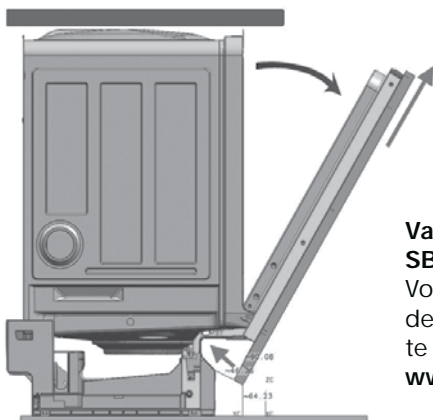

Vario-scharnieren van de SBT6TCX00E, SMT6TCX00E, SMH4EVX00E
Voor inbouw van uw vaatwasser in de hoogte, gelieve de technische tabellen te raadplegen op onze website:
www.bosch-home.be/nl/kolominbouw