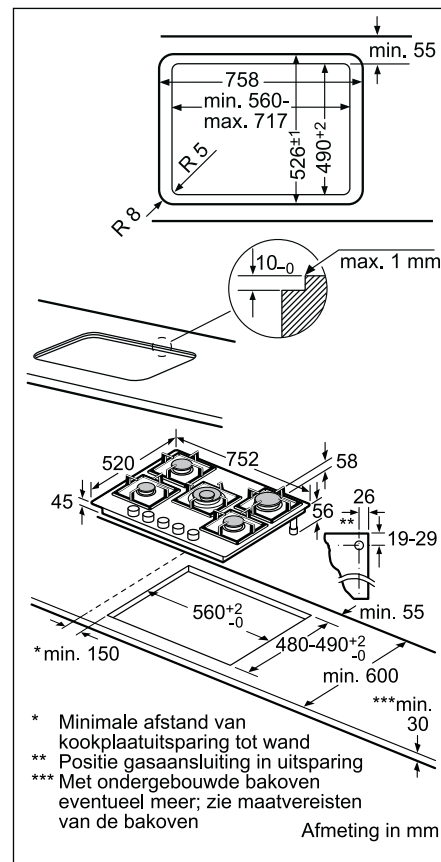

Technische schema's van de gaskookplaten

PPQ7A6B20