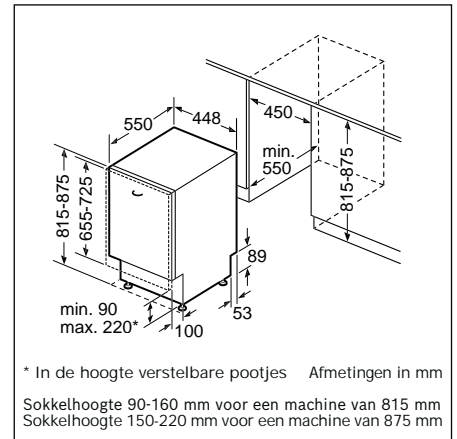

Technische schema's van de vaatwassers

SPV...

Vaatwassers SX (86,5 cm hoogte)	3,0 - 10 kg
Vaatwassers SN (81,5 cm hoogte)	2,5 - 8,5 kg
Vaatwassers SX en SN (86,5 en 81,5 cm hoogte) met vario-scharnieren	4,5 - 11 kg

Toegelaten gewicht meubeldeuren

Vario-scharnieren van de SBT6TCX00E, SMT6TCX00E, SMH4EVX00E
Voor inbouw van uw vaatwasser in de hoogte, gelieve de technische tabellen te raadplegen op onze website:
www.bosch-home.be/nl/kolominbouw