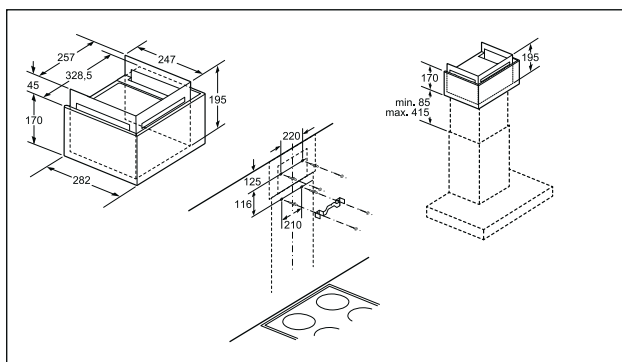

Afstand tussen de dampkap en de kooktafel

- Elektrische kookplaten: aanbevolen afstand: 45 cm (voor uitschuifbare dampkappen mag het minimaal 42 cm zijn).
- Gaskookplaten: minimale afstand: 65 cm.

Inbouwschema CleanAir Plus-Set voor wanddampkappen