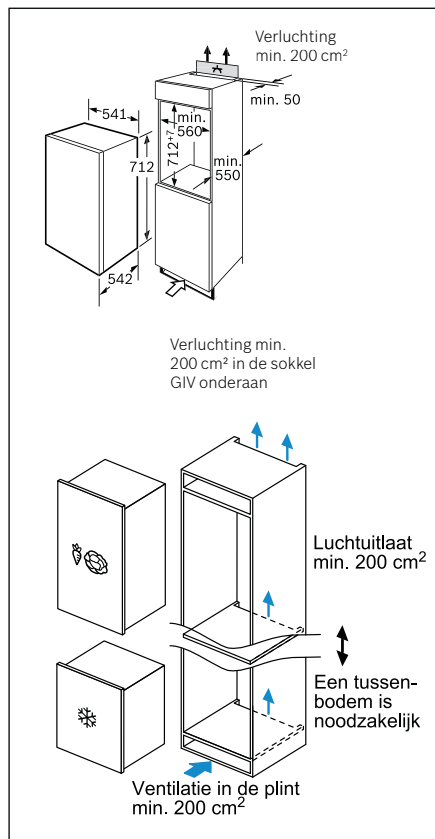

KUL22ADD0 - KUR21ADE0

GIN81ACE0

Technische schema's van de integreerbare diepvriezers

GIN41ACE0

GIV21ADD0

GIV11AFE0

GUN21ADE0

Technische schema's French Door