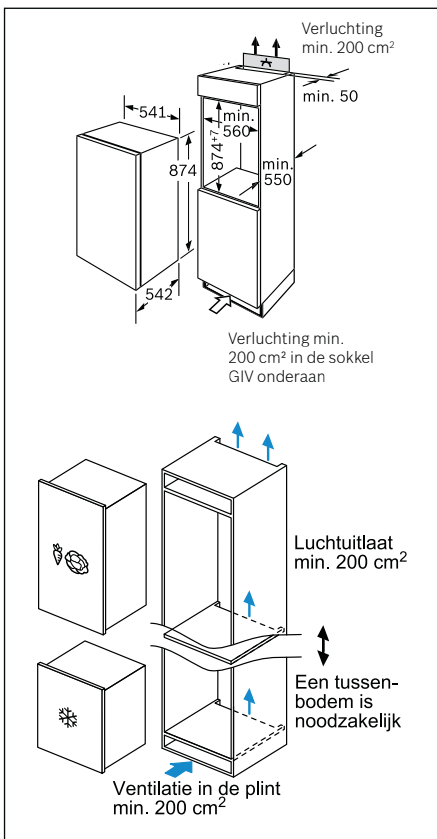

KUL22ADD0 - KUR21ADE0

GIN81ACE0

Technische schema's van de integreerbare diepvriezers

GIN41ACE0

GIV21ADD0

GIV11AFE0

GUN21ADE0

Technische schema's French Door