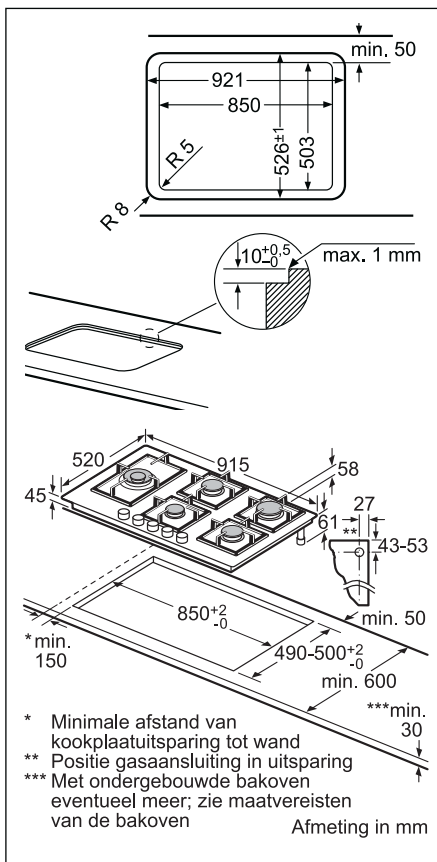

Technische schema's van de gaskookplaten

PPS9A6B90