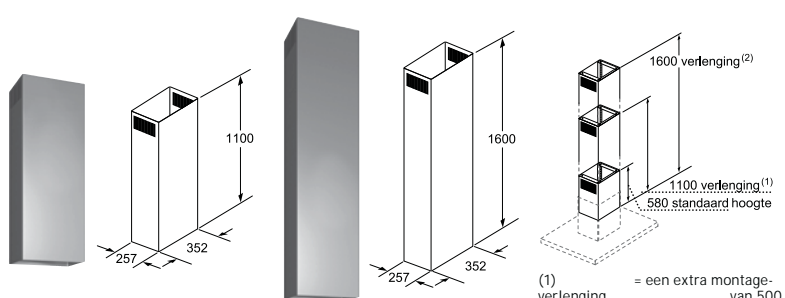

DECORATIEVE EILANDDAMPKAPPEN:

DIB97IM50 - DIB97JP50 - DIB98JQ50

DHZ1246 € 264,99*

Ventilatiekanaal voor eilanddampkap - 110 cm.
Voor een max. hoogte van het schouwgedeelte van 110 tot 150 cm.
Vereist montagesetverlenging 50 cm.

DHZ1256 € 317,99*

Ventilatiekanaal voor eilanddampkap - 160 cm.
Voor een max. hoogte van het schouwgedeelte van 160 tot 200 cm.
Vereist montagesetverlenging 100 cm (DHZ1253).

DHZ1253 € 137,99*

Verbindingselement voor ventilatiekanaal - 100 cm.
De totale hoogte hangt af van het dampkaptyp.

DHZ1251 € 84,99*

Verbindingselement voor ventilatiekanaal - 50 cm.
De totale hoogte hangt af van het dampkaptyp.

DHZ1231 € 105,99*

Adapters geschikt voor een helling van 20° tot 45°.
Bevestiging links / rechts.

DHZ1241 € 105,99*

Adapters geschikt voor een helling van 20° tot 45°.
Bevestiging voor / achter.