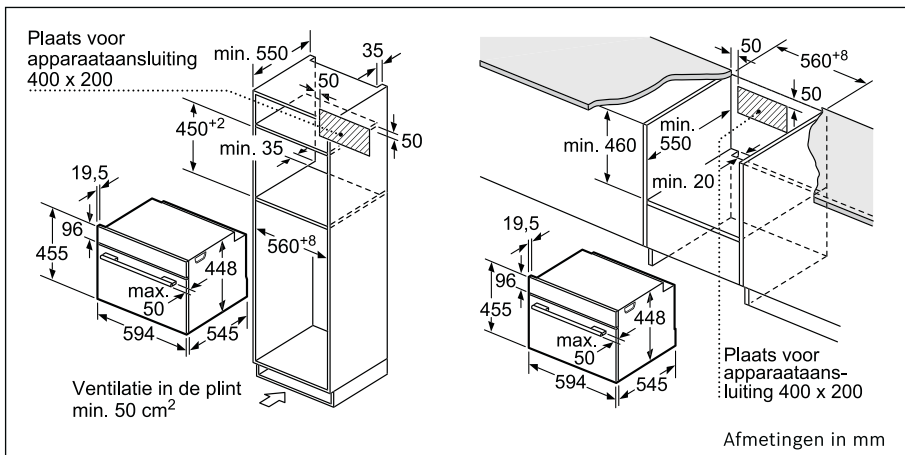

Technische schema's van de microgolfovens

Espressomachine

CMA585GS0