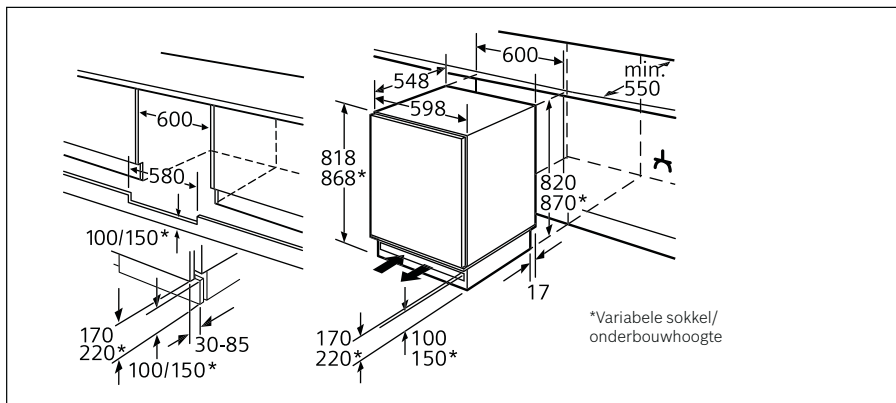

KUL22ADD0 - KUR21ADE0

GIN81ACE0

Technische schema's van de integreerbare diepvriezers

GIN41ACE0

GIV21ADD0

GIV11AFE0

GUN21ADE0

Technische schema's French Door