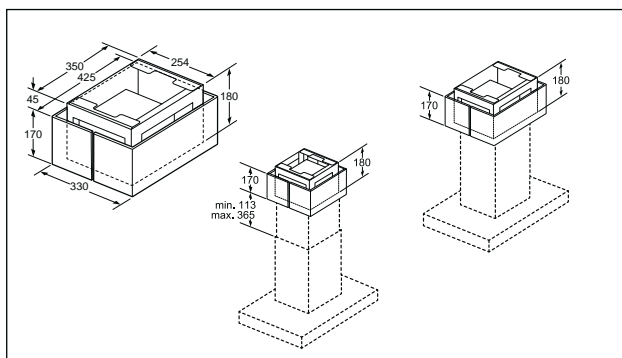

Inbouwschema CleanAir Plus-Set voor eilanddampkappen