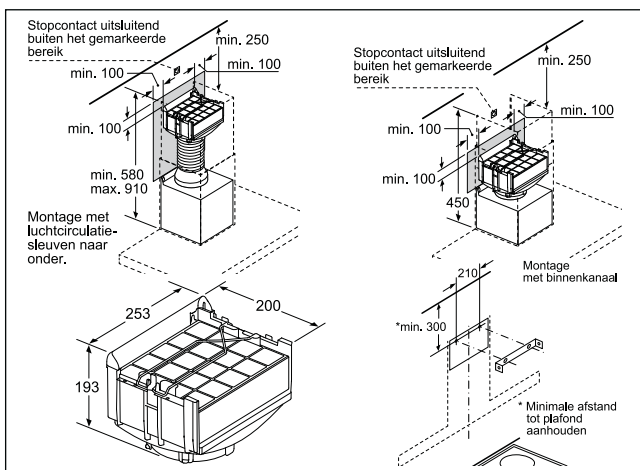

Technische schema's van de dampkappen

DWZ0XX0J0