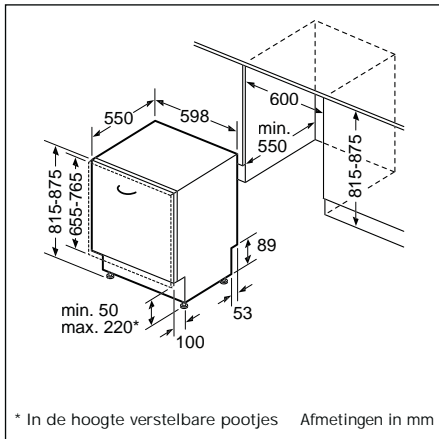

Technische schema's van de vaatwassers

SBT... - SBD... - SBV...

SMT... - SMD... - SMV...

SPV...

SMH...

SMI...

Vaatwassers SX (86,5 cm hoogte)	3,0 - 10 kg
Vaatwassers SN (81,5 cm hoogte)	2,5 - 8,5 kg
Vaatwassers SX en SN (86,5 en 81,5 cm hoogte) met vario-scharnieren	4,5 - 11 kg