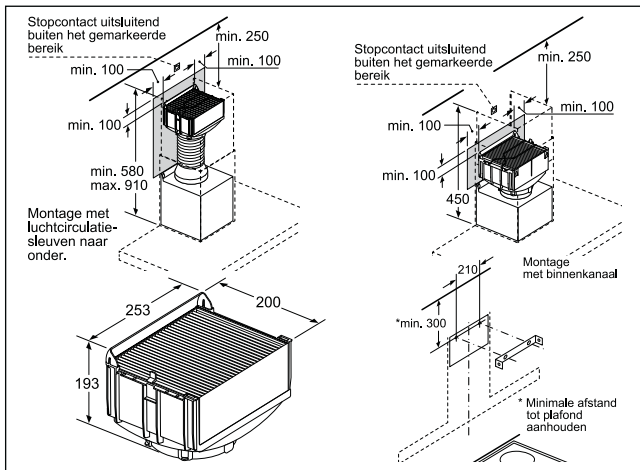

Technische schema's van de dampkappen

DWZ1DX116