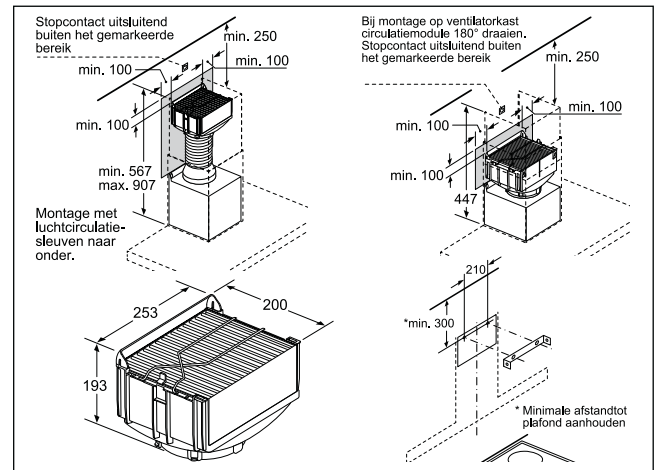

Technische schema's van de dampkappen

DWZ1CX116