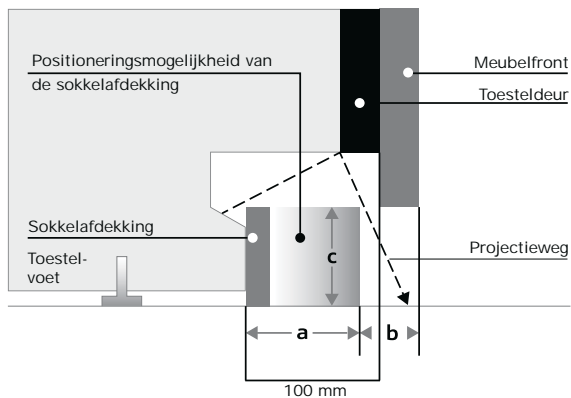

Inbouwbeperkingen voor de Time Light module