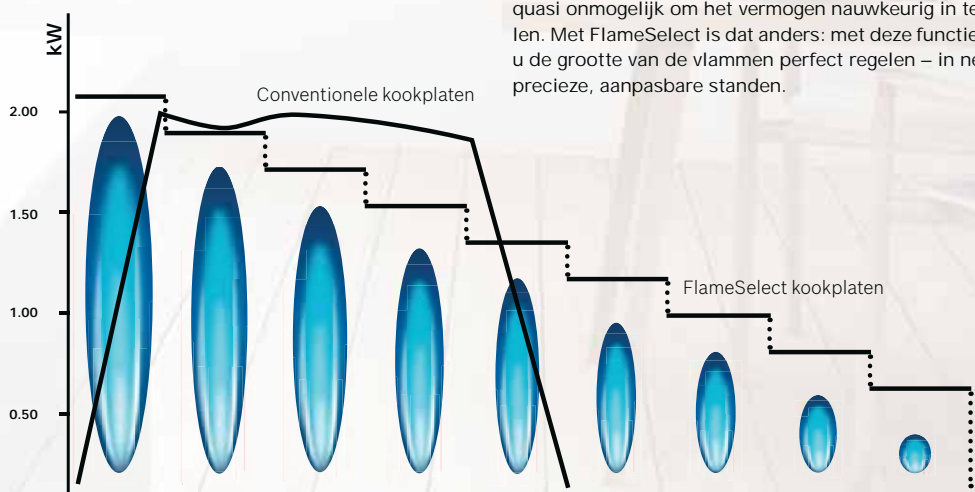

Dit toestel is niet beschikbaar in ons gamma.

We hebben het vuur niet ontdekt, maar we hebben het wel naar een nieuw niveau getild. **Negen niveaus, om precies te zijn.**

De gaskookplaten van Bosch zijn uitgerust met tal van innovatieve technologieën, zoals de voorgedefinieerde vermogensstanden, waarmee je de vlam regelt met een ongeziene precisie. Maar dat is nog niet alles. Dankzij het tijdloze ontwerp en de zorgvuldig geselecteerde materialen zijn onze gaskookplaten ook een streling voor het oog. Zo kan je op elk moment genieten van perfecte resultaten én van de tijd die je in jouw keuken doorbrengt.

Negen uiterst precieze standen.

Wanneer u een traditionele gaskookplaat gebruikt, is het quasi onmogelijk om het vermogen nauwkeurig in te stellen. Met FlameSelect is dat anders: met deze functie kunt u de grootte van de vlammen perfect regelen – in negen precieze, aanpasbare standen.