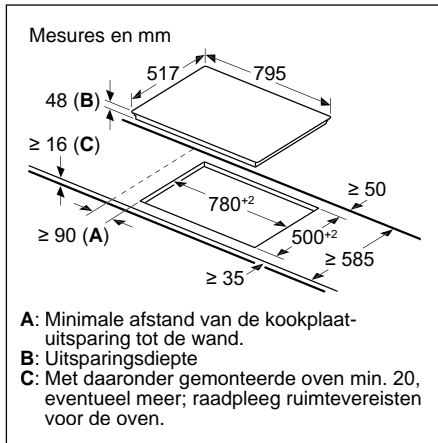

Technische schema's van de elektrische vitrokeramische kookplaten

PKC845FP1D