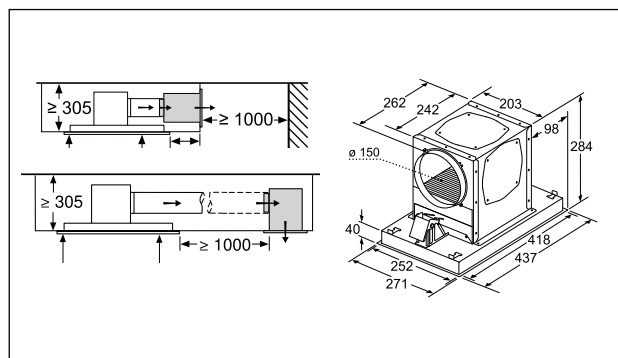

Inbouwschema CleanAir Plus-Set voor afvoergroepen