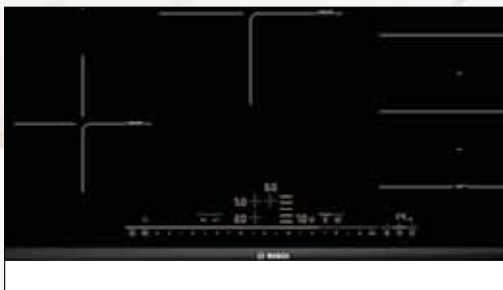

Intuïtieve bediening dankzij moderne displays.

Oogt mooi en eenvoudig te bedienen: DirectSelect Premium, DirectSelect en TouchSelect.

DirectSelect Premium.

De kookplaat kan nu veel makkelijker worden bediend dankzij de 30 cm lange DirectSelect Premium-interface. Met één druk op de toets kiest u rechtstreeks de gewenste temperatuur en alle andere functies. Wanneer het toestel uit staat, is de interface niet zichtbaar. Zo ziet de kookplaat er strak en elegant uit.