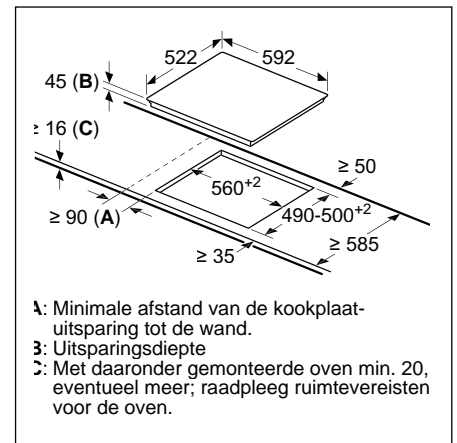

PKE611BA2E