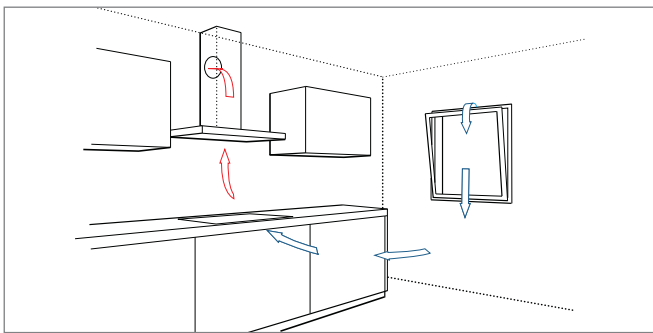

Luchtafvoer en kringloopwerking van Bosch hebben één ding gemeen: ze zijn reukloos.

Ongeacht voor welke werking u kiest, Bosch biedt alle modellen en designreeksen aan voor luchtafvoer of kringloopwerking. bekomp je steeds hetzelfde resultaat: een aangename en frisse omgeving.

Luchtafvoer.

Dampkappen met luchtafvoer zijn krachtig en efficiënt. Kookgeurtjes, vet en damp worden aangezogen, gefilterd en via een afvoerbuis naar buiten gevoerd. Belangrijk hierbij is de toevoer van voldoende verse lucht, bijvoorbeeld via een open venster. De installatie van luchtafvoersystemen is echter complex en niet altijd mogelijk, bijvoorbeeld in lage-energiewoningen of passiehuizen.