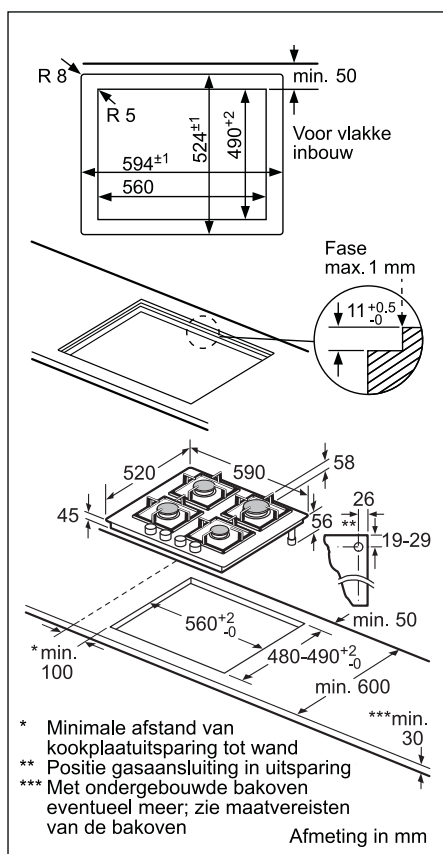

Technische schema's van de gaskookplaten

PPP6A6B20