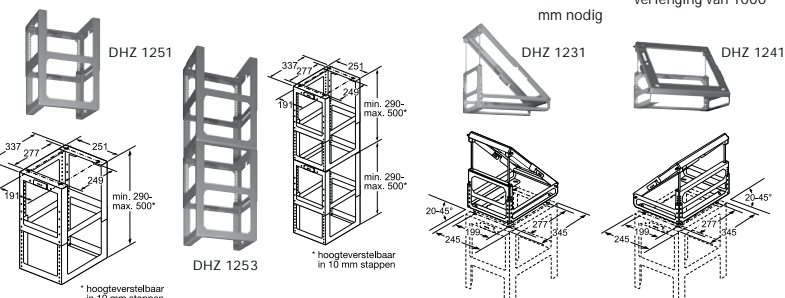

(1) = een extra montageverlenging van 500 mm is nodig
(2) = daarnaast is een montageverlenging van 1000 mm nodig