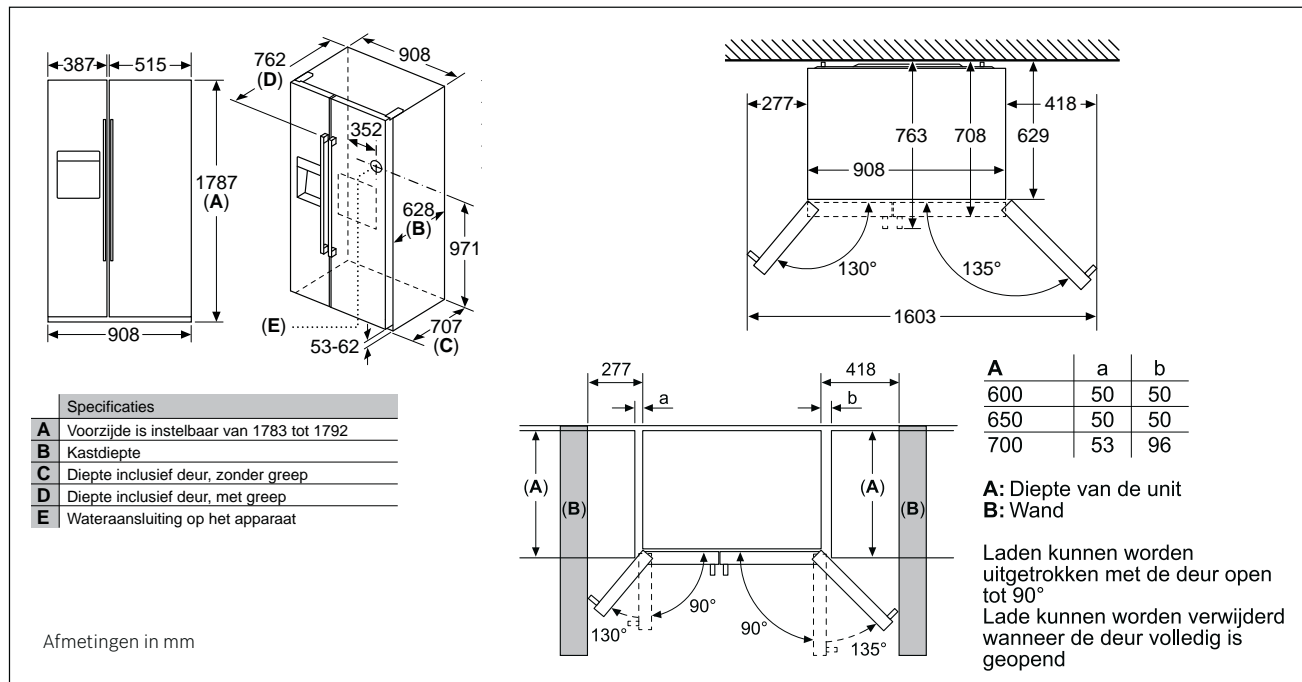

Technische schema's Side-by-side

KAD93AIDP - KAD93AIEP

Opgelet Side-by-Side's KAD.....: Voor de koelkast met vaste wateraansluiting is het volgens de van kracht zijnde reglementering van Belgaqua (Belgische federatie voor de watersector) verplicht een terugslagklep type EA voor te monteren.