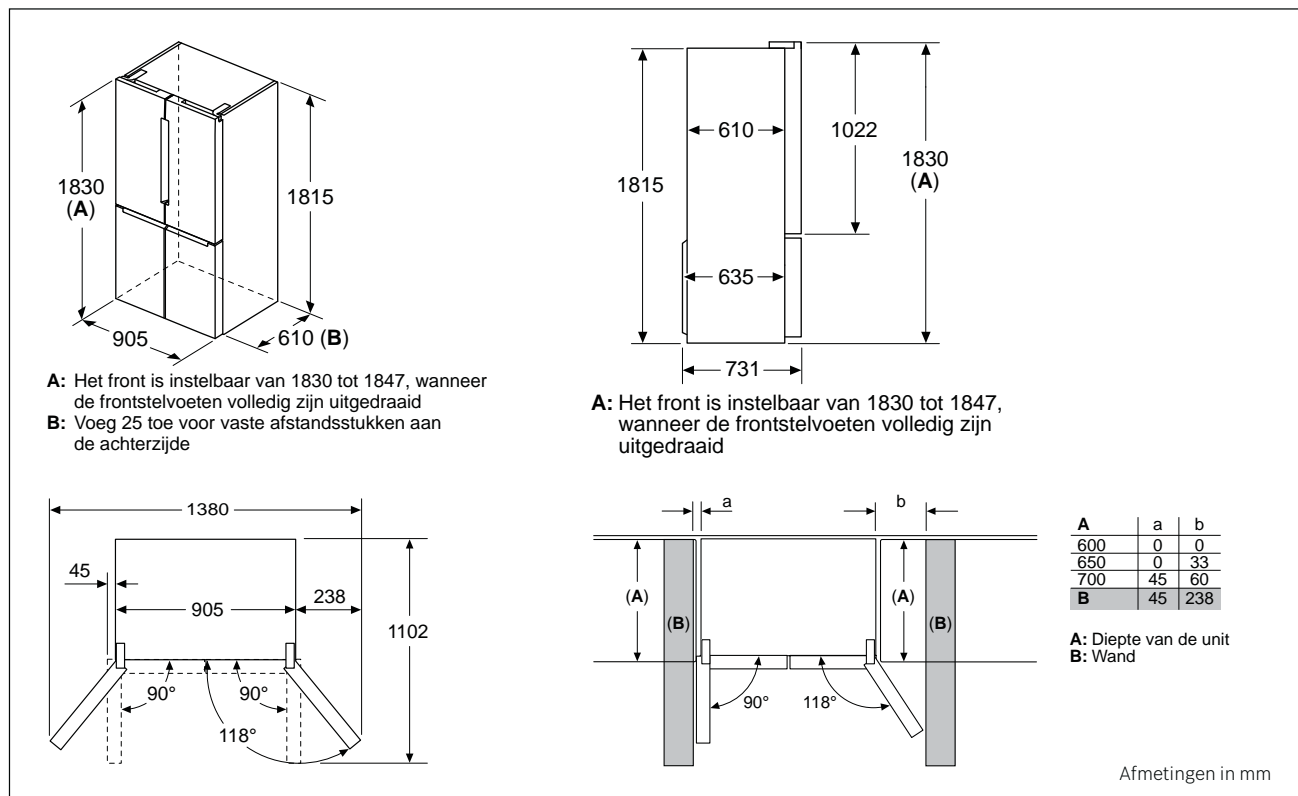

KFN96APEA

Bij plaatsing in een meubelnis moeten beide deuren tot op 160° geopend kunnen worden.