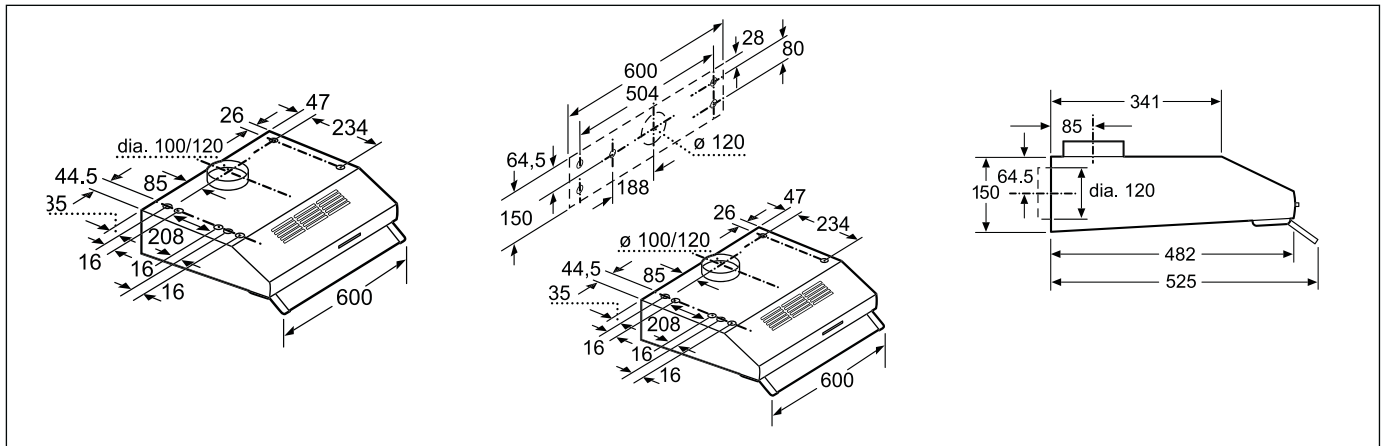

Technische schema's van de dampkappen

DUL63CC.0