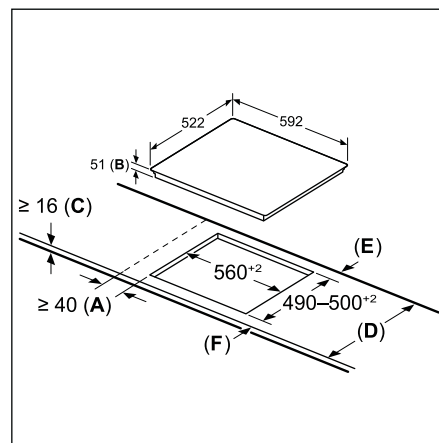

Technische schema's van de inductiekookplaten

PXV975DV1E - PIV975DC1E

PXY875DE3E - PXV875DV1E - PXE875DC1E
PIV81RHB1E

PIV81RHB1E

PVS731HC1E

PXX675DC1E - PXE675DC1E

PIX631HC1E - PIF631HB1E

- A:** Minimum afstand van de kookplaatuitsparing tot de wand.
- B:** Inbouwdiepte
- C:** De vrije ruimte tussen het oppervlak van het werkblad en de bovenkant van het front van de oven moet 30 mm bedragen. Raadpleeg de ruimtevereisten voor de oven.