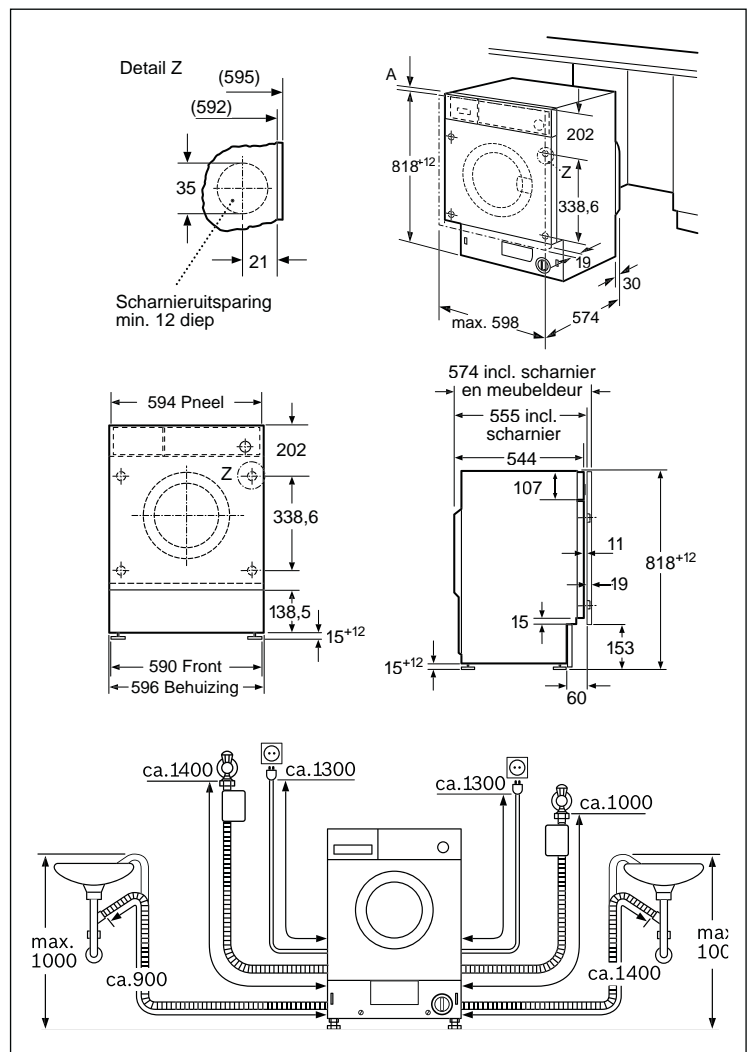

Technische schema's van de wasmachine