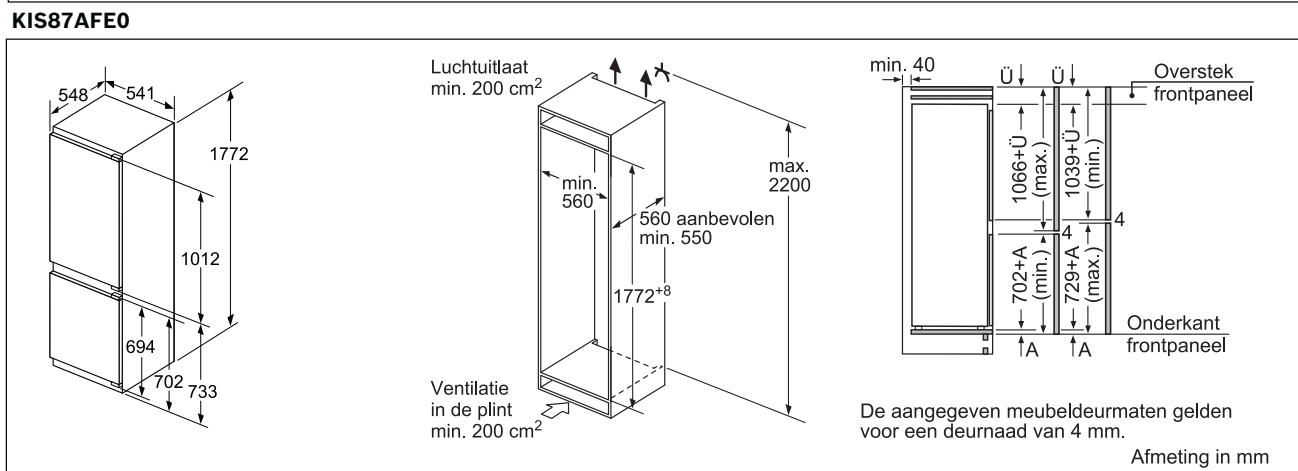

Technische schema's van de integreerbare koelkasten