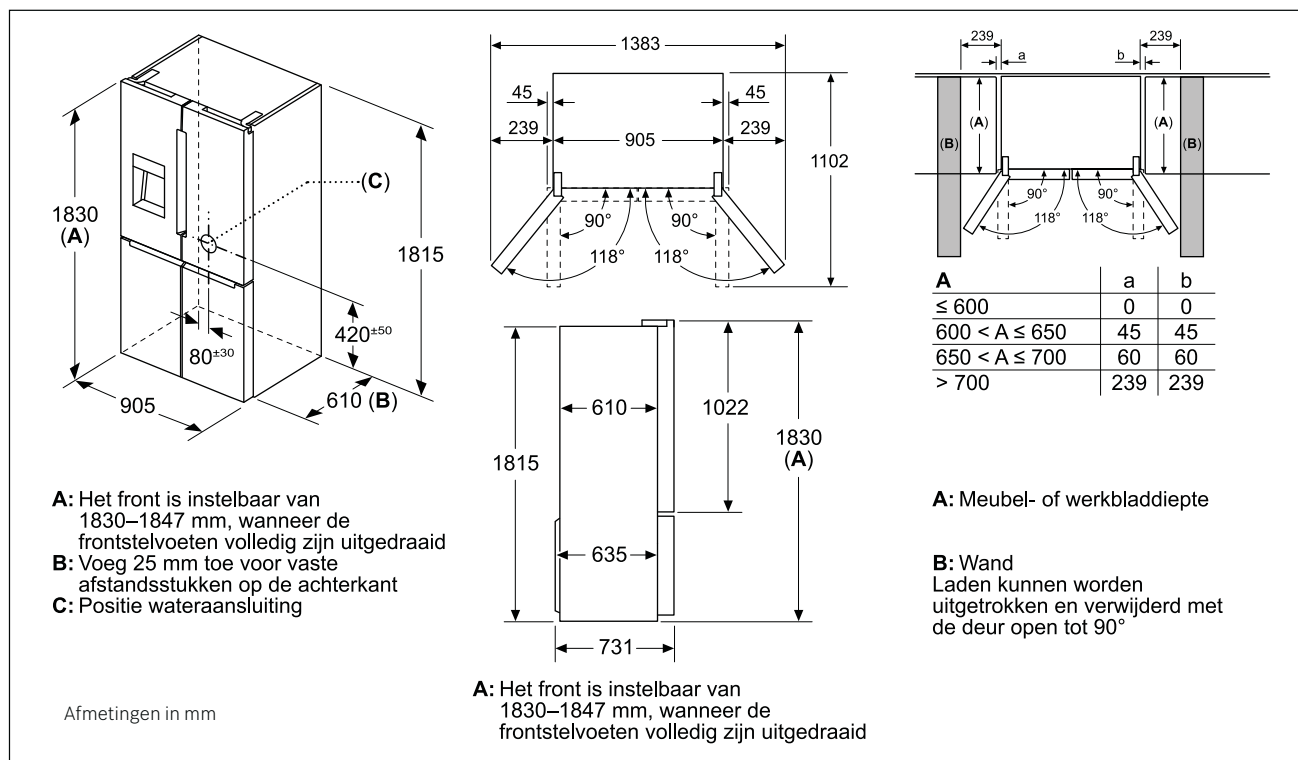

KUL22ADD0 - KUR21ADE0

GIN81ACE0

Technische schema's van de integreerbare diepvriezers

GIN41ACE0

GIV21ADD0

GIV11AFE0

GUN21ADE0

Technische schema's French Door