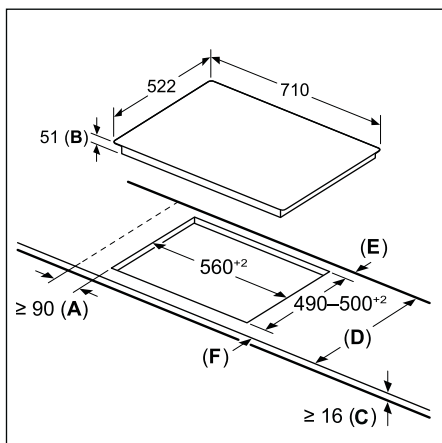

Technische schema's van de inductiekookplaten

PXV975DV1E - PIV975DC1E

PXY875DE3E - PXV875DV1E - PXE875DC1E
PIV81RHB1E

PIV81RHB1E

PVS731HC1E

PXX675DC1E - PXE675DC1E

PIX631HC1E - PIF631HB1E

- A:** Minimum afstand van de kookplaatuitsparing tot de wand.
- B:** Inbouwdiepte
- C:** De vrije ruimte tussen het oppervlak van het werkblad en de bovenkant van het front van de oven moet 30 mm bedragen. Raadpleeg de ruimtevereisten voor de oven.