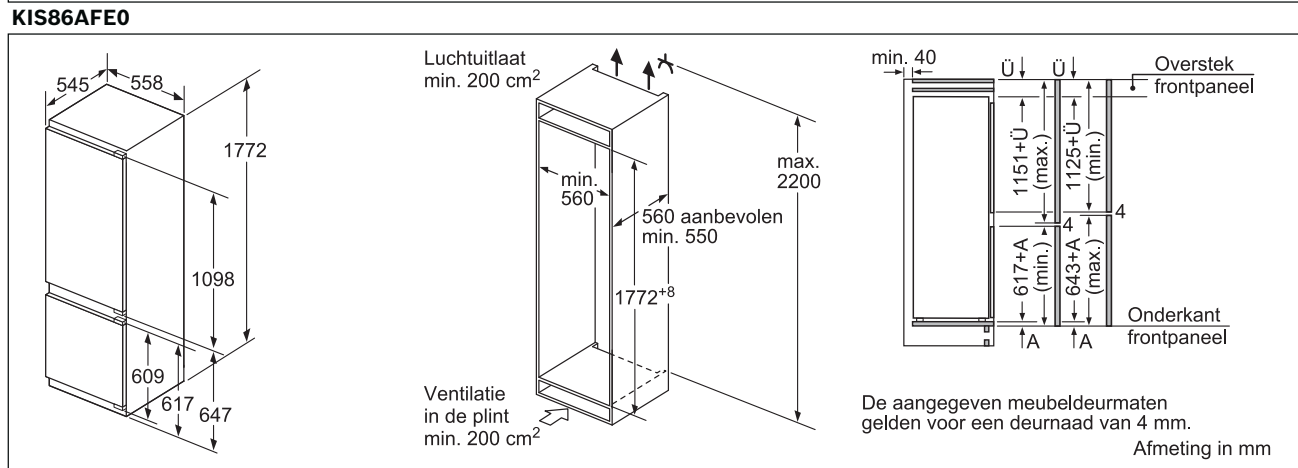

Technische schema's van de integreerbare koelkasten