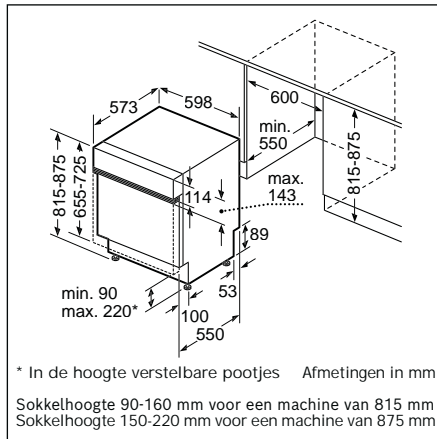

Technische schema's van de vaatwassers

SBT... - SBD... - SBV...

SMT... - SMD... - SMV...

SPV...

SMH...

SMI...

Vaatwassers SX (86,5 cm hoogte)	3,0 - 10 kg
Vaatwassers SN (81,5 cm hoogte)	2,5 - 8,5 kg
Vaatwassers SX en SN (86,5 en 81,5 cm hoogte) met vario-scharnieren	4,5 - 11 kg