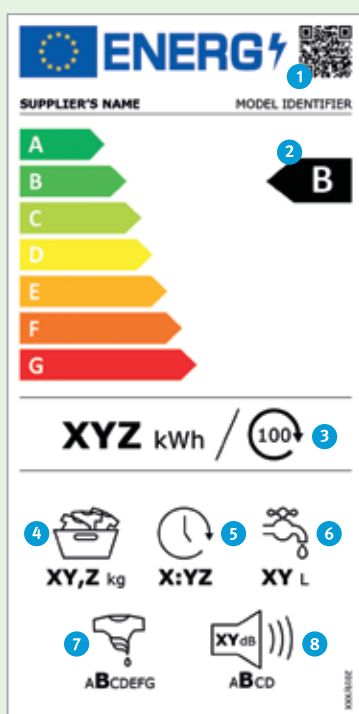

- 1 QR-code
- 2 Energie-efficiëntieklasse**
- 3 Gewogen energieverbruik** in kWh/100 bedrijfscycli (met Eco 40-60 programma)
- 4 Maximale beladingscapaciteit
- 5 Duur van het 'Eco 40-60' programma*
- 6 Gewogen waterverbruik** in liter/bedrijfscycli (met Eco 40-60 programma)
- 7 Droogefficiëntieklasse**
- 8 Geluidsniveau tijdens centrifugeren uitgedrukt in dB(A) re 1 PW en geluidsniveaurooklasse.