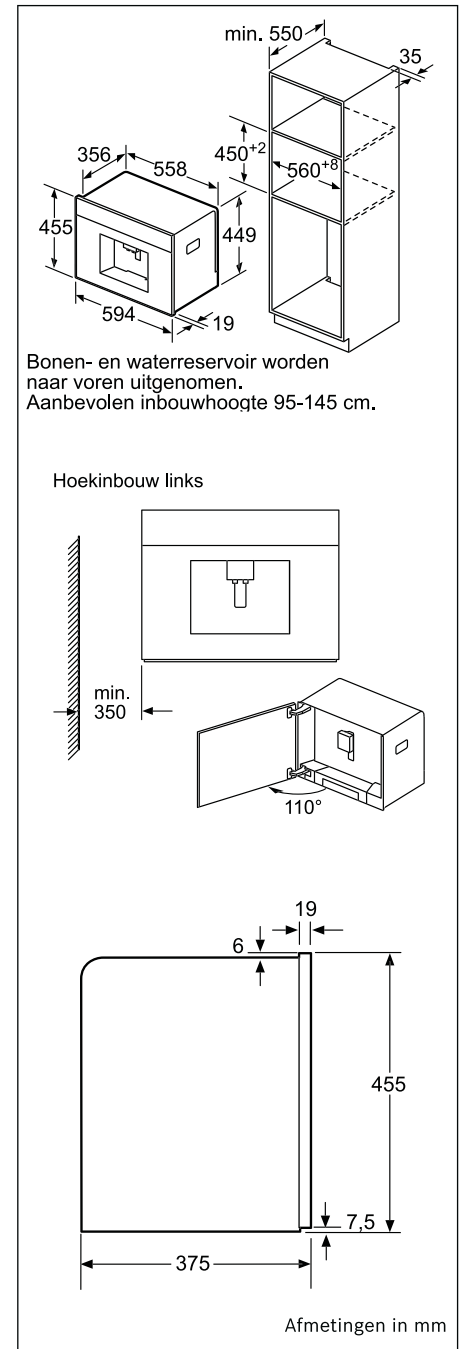

Afmetingen in mm

CEG732XB1

Technische schema's van de microgolfovens

BFR7221B1 - BFL7221B1

BEL554MS0

Espressomachine

CTL7181B0

CMA585GS0