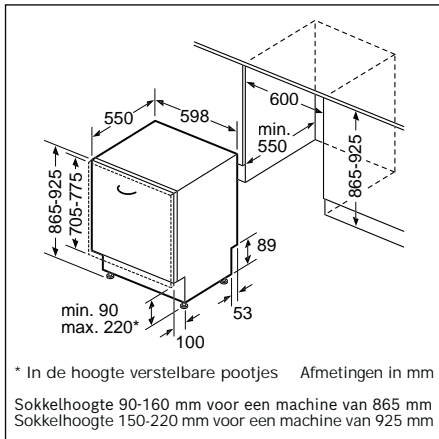

Technische schema's van de vaatwassers

SBT... - SBD... - SBV...