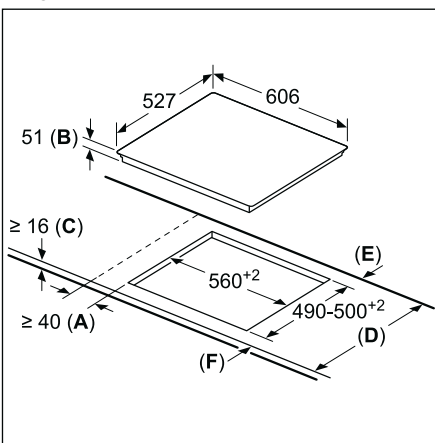

Technische schema's van de inductiekookplaten

PXV975DV1E - PIV975DC1E

PXY875DE3E - PXV875DV1E - PXE875DC1E
PIV81RHB1E

PIV81RHB1E

PVS731HC1E

PXX675DC1E - PXE675DC1E

PIX631HC1E - PIF631HB1E

- A:** Minimum afstand van de kookplaatuitsparing tot de wand.
- B:** Inbouwdiepte
- C:** De vrije ruimte tussen het oppervlak van het werkblad en de bovenkant van het front van de oven moet 30 mm bedragen. Raadpleeg de ruimtevereisten voor de oven.