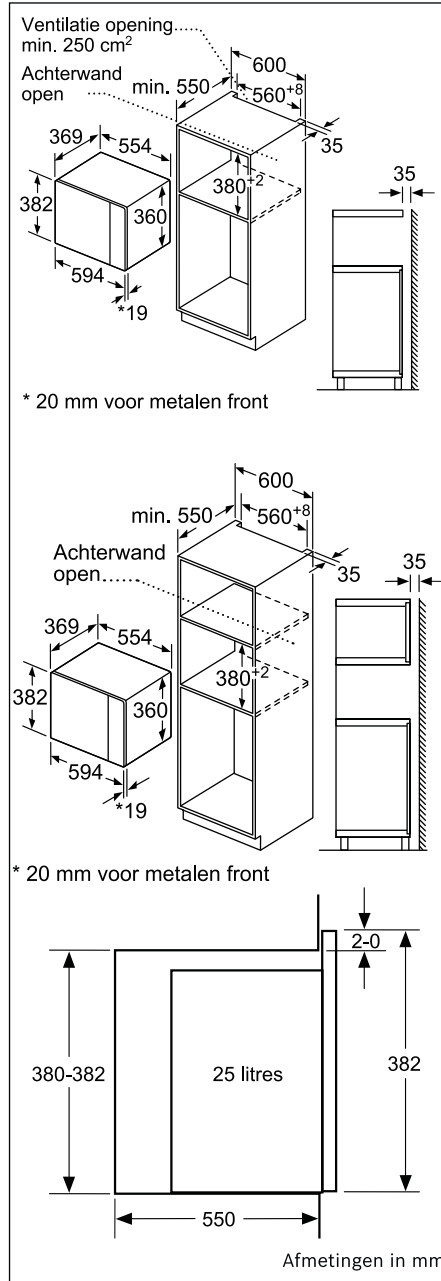

Technische schema's van de microgolfovens

BEL554MS0

Espressomachine