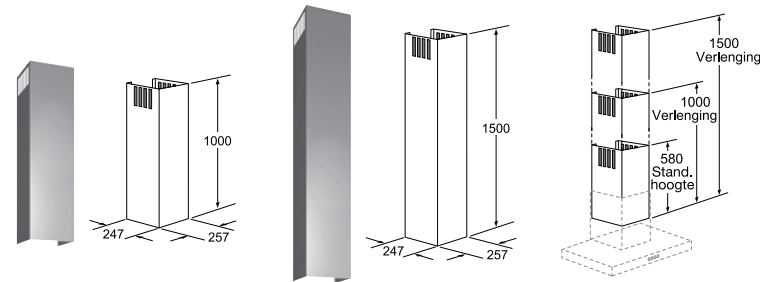

DWB67CM50 - DWB96IM50 - DWB94BC50 - DWB66IM50

DHZ1225 € 137,99*

Ventilatiekanaal voor wanddampkap - 100 cm.
De totale hoogte van de dampkap kan max. met 42 cm verlengd worden. Voor een max. hoogte van het schouwgedeelte van 100 tot 144,5 cm.

DHZ1235 € 189,99*

Ventilatiekanaal voor wanddampkap - 150 cm.
De totale hoogte van de dampkap kan met 48 tot 92 cm verlengd worden. Voor een max. hoogte van het schouwgedeelte van 150 tot 194,5 cm.