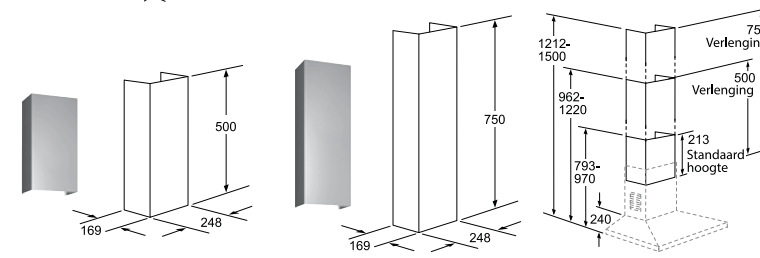

DWP94BC50 - DWP64BC50

DHZ1224 € 105,99*

Ventilatiekanaal voor wanddampkap - 50 cm.
De totale hoogte van de dampkap kan max. met 28 cm verlengd worden. Voor een max. hoogte van het schouwgedeelte van 96,2 tot 122 cm.

DHZ1234 € 126,99*

Ventilatiekanaal voor wanddampkap - 75 cm.
De totale hoogte van de dampkap kan met 28 tot 53 cm verlengd worden. Voor een max. hoogte van het schouwgedeelte van 121,2 tot 150 cm.