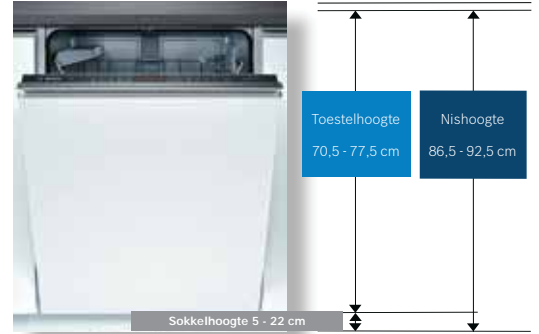

Het kiezen van de correcte toestelhoogte.

Bent u groter dan 1.75 meter?

Dan heeft Bosch speciaal voor u een aantal modellen extra hoge vaatwassers op de markt gebracht. Hierdoor passen deze vaatwassers beter bij uw lengte. Een hoogte van 86,5 cm heeft tegenover een standaardhoogte van 81,5 cm onder andere het voordeel dat het serviesgoed zonder moeite in- en uitgeruimd kan worden.

Zo rekent u:

Hoogte van het deurpaneel Voorbeeld: 75 cm	+	Plinthoogte Voorbeeld: 15 cm	=	Nishoogte 90 cm

Andere voordelen van de extra hoge vaatwassers:

- Door de extra hoogte van 5 cm wint u 10% meer nuttige inhoud in de binnenruimte van de vaatwassers.
- In het plintgedeelte en onder het werkblad wordt geen centimeter ruimte weggegeven.
- In de grotere spoelruimte is plaats voor borden met een doorsnede van bijv. 34 cm.

HOOGTE VAN HET DEURPANEEL 655 - 765 mm*

HOOGTE VAN HET DEURPANEEL 705 - 815 mm**

		HOOGTE VAN DE NIS in mm													
		815	820	825	830	835	840	845	850	855	860	865	870		
PLINTHOOGTE in mm	50	81,5	81,5	81,5	81,5	81,5	81,5	81,5	81,5	81,5	81,5	86,5	86,5		
	55	81,5	81,5	81,5	81,5	81,5	81,5	81,5	81,5	81,5	81,5	86,5	86,5		
	60	81,5	81,5	81,5	81,5	81,5	81,5	81,5	81,5	81,5	81,5	86,5	86,5		
	65	81,5	81,5	81,5	81,5	81,5	81,5	81,5	81,5	81,5	81,5	86,5	86,5		
	70	81,5	81,5	81,5	81,5	81,5	81,5	81,5	81,5	81,5	81,5	86,5	86,5		
	75	81,5	81,5	81,5	81,5	81,5	81,5	81,5	81,5	81,5	81,5	86,5	86,5		
	80	81,5	81,5	81,5	81,5	81,5	81,5	81,5	81,5	81,5	81,5	86,5	86,5		
	85	81,5	81,5	81,5	81,5	81,5	81,5	81,5	81,5	81,5	81,5	86,5	86,5		
	90	81,5	81,5	81,5	81,5	81,5	81,5	81,5	81,5	81,5	81,5	86,5	86,5		
	95	81,5	81,5	81,5	81,5	81,5	81,5	81,5	81,5	81,5	81,5	86,5	86,5		
	100	81,5	81,5	81,5	81,5	81,5	81,5	81,5	81,5	81,5	81,5	81,5	86,5	86,5	
	105	81,5	81,5	81,5	81,5	81,5	81,5	81,5	81,5	81,5	81,5	81,5	86,5	81,5	86,5
	110	81,5	81,5	81,5	81,5	81,5	81,5	81,5	81,5	81,5	81,5	81,5	86,5	81,5	86,5
	115	81,5	81,5	81,5	81,5	81,5	81,5	81,5	81,5	81,5	81,5	81,5	86,5	81,5	86,5
	120	81,5	81,5	81,5	81,5	81,5	81,5	81,5	81,5	81,5	81,5	81,5	86,5	81,5	86,5
	125	81,5	81,5	81,5	81,5	81,5	81,5	81,5	81,5	81,5	81,5	81,5	86,5	81,5	86,5
	130	81,5	81,5	81,5	81,5	81,5	81,5	81,5	81,5	81,5	81,5	81,5	86,5	81,5	86,5
	135	81,5	81,5	81,5	81,5	81,5	81,5	81,5	81,5	81,5	81,5	81,5	86,5	81,5	86,5
	140	81,5	81,5	81,5	81,5	81,5	81,5	81,5	81,5	81,5	81,5	81,5	86,5	81,5	86,5
	145	81,5	81,5	81,5	81,5	81,5	81,5	81,5	81,5	81,5	81,5	81,5	86,5	81,5	86,5
	150	81,5	81,5	81,5	81,5	81,5	81,5	81,5	81,5	81,5	81,5	81,5	86,5	81,5	86,5
	155	81,5	81,5	81,5	81,5	81,5	81,5	81,5	81,5	81,5	81,5	81,5	86,5	81,5	86,5
160	81,5	81,5	81,5	81,5	81,5	81,5	81,5	81,5	81,5	81,5	81,5	86,5	81,5	86,5	
165		81,5	81,5	81,5	81,5	81,5	81,5	81,5	81,5	81,5	81,5	81,5	81,5	86,5	
170			81,5	81,5	81,5	81,5	81,5	81,5	81,5	81,5	81,5	81,5	81,5		
175				81,5	81,5	81,5	81,5	81,5	81,5	81,5	81,5	81,5	81,5		
180					81,5	81,5	81,5	81,5	81,5	81,5	81,5	81,5	81,5		
185						81,5	81,5	81,5	81,5	81,5	81,5	81,5	81,5		
190							81,5	81,5	81,5	81,5	81,5	81,5	81,5		
195								81,5	81,5	81,5	81,5	81,5	81,5		
200									81,5	81,5	81,5	81,5	81,5		
205										81,5	81,5	81,5	81,5		
210											81,5	81,5	81,5		
215												81,5	81,5		
220													81,5		

* Tot 765 mm voor de 81,5 cm vaatwassers met Vario-scharnieren

** Tot 815 mm voor de 86,5 cm vaatwassers met Vario-scharnieren