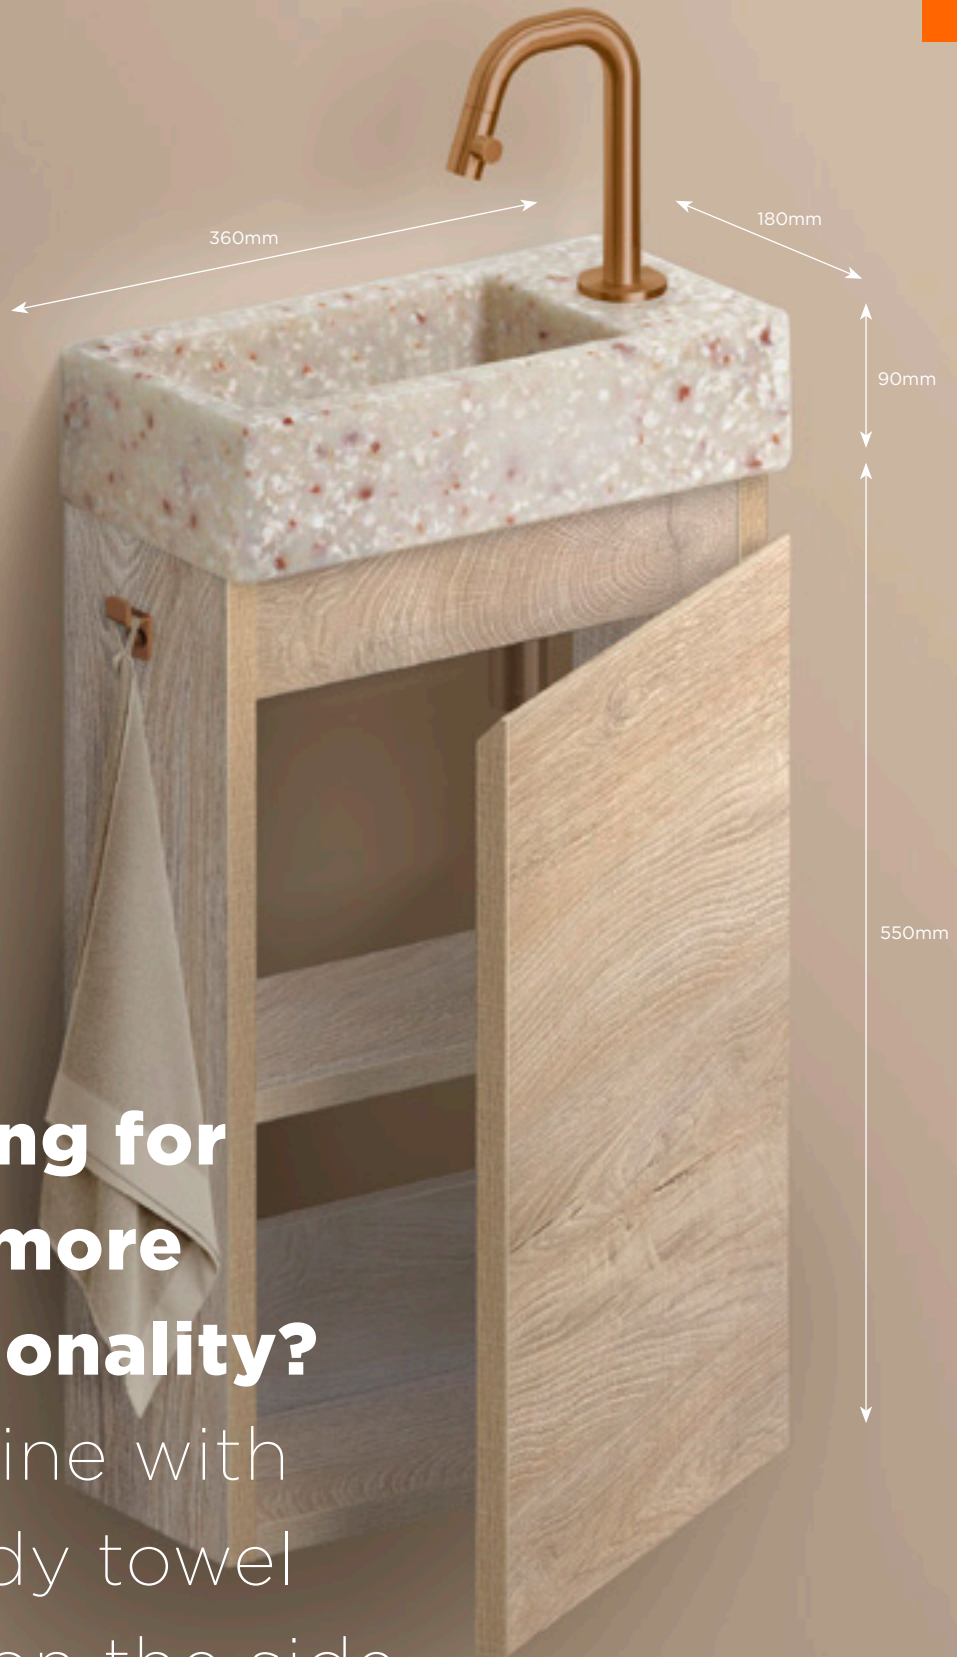

NEW

Looking for even more functionality?

Combine with a handy towel hook on the side.