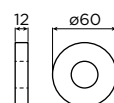

CL/1060.6044.84 € 17,85

muurrozet 6 cm t.b.v. Minisuk sifon, gunmetal geborsteld PVD
wall rosette 6 cm for Minisuk siphon, gun metal brushed PVD
rosace murale 6 cm pour siphon Minisuk, canon de fusil brossé PVD
Wandrosette, 6 cm für Siphon Minisuk, Gunmetal gebürstet PVD