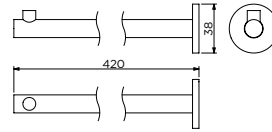

CL/09.05058.41 € 44,00

handdoekrek, recht, rvs geborsteld
towel rail, straight, brushed stainless steel
porte-serviette, droit, inox brossé
Handtuchhalter, recht, Edelstahl gebürstet