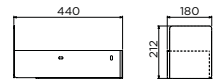

CL/07.36.432.21

€ 252,00

open kast met handdoekhouder t.b.v. **New Flush 3 links**, zwart gepoedercoat rvs.
open cabinet with towel holder for **New Flush 3 left**, black powder-coated stainless steel.
armoire ouverte avec porte-serviette pour **New Flush 3 gauche**, acier inoxydable revêtu de poudre noire.
offener Schrank mit Handtuchhalter für **New Flush 3 links**, Edelstahl schwarz pulverbeschichtet.