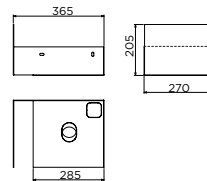

CABINET / for Flush 1 & InBe set 1 handbasins

NEW
in stock

CL/07.36.010.21

€ 252,00

open kast met handdoekhouder t.b.v. **InBe 1 en Flush 1**,
zwart gepoedercoat rvs.
open cabinet with towel holder for **InBe 1 and Flush 1**,
black powder-coated stainless steel.
armoire ouverte avec porte-serviette pour **InBe 1 et Flush 1**,
acier inoxydable revêtu de poudre noire.
offener Schrank mit Handtuchhalter für **InBe 1 und Flush 1**,
Edelstahl schwarz pulverbeschichtet.