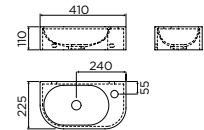

IB/03.03015

€ 78,00

InBe fontein 6, glanzend wit keramiek
InBe handbasin 6, gloss white ceramics
lave-mains InBe 6, céramique blanc brillant
InBe Handwaschbecken 6, Keramik hochglanz weiß