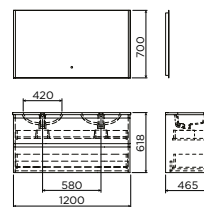

badkamermeubel met 2 lades in Grieks eiken, **dubbele wastafel** wit keramiek met kraangat, LED spiegel 2700K met anticondens.

bathroom furniture with 2 drawers Greek oak, **double inset washbasin** white ceramics with tap hole, LED mirror 2700K with anti-fog.

meuble salle de bains à 2 tiroir chêne grec, **lavabo double** en céramique avec trou pour robinet, LED miroir 2700K avec anti buée.

Badezimmermöbel mit 2 Schubladen Griechisches Eiche, **Doppel-Einbauwaschtisch** Keramik mit Hahnloch, LED Spiegel 2700K mit Anti-Kondensation.

InBe spare parts > p. 90

InBe badkamermeubels worden uitsluitend als set verkocht.
InBe bathroom furniture is exclusively sold as a set.
Les meubles de salle de bains InBe sont vendus uniquement par ensemble.
InBe-Badezimmermöbel werden nur als Set verkauft.

can be combined with

InBe accessories set
chrome IB/09.60099.01 € 149,00

* heat shrink tube incl.