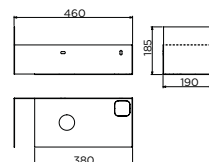

CL/07.36.161.21.R € 252,00

open kast met handdoekhouder t.b.v. **Vale 38 cm rechts**, zwart gepoedercoat rvs.
open cabinet with towel holder for **Vale 38 cm right**, black powder-coated stainless steel.
armoire ouverte avec porte-serviette pour **Vale 38 cm droite**, acier inoxydable revêtu de poudre noire.
offener Schrank mit Handtuchhalter für **Vale 38 cm rechts**, Edelstahl schwarz pulverbeschichtet.