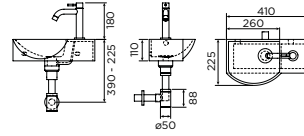

Look At Me LED mirror
 oval 28x90cm CL/08.11.028.04 € 480,90
 round ø40cm CL/08.07.040.04 € 360,15

Sjokker shelf
 chrome SJ/09.26039.01 € 60,90

NEW

in stock

IB/03.03093.21

€ 160,00

set 8, glanzend wit keramiek, mat zwart, **one-pack**
 set 8, gloss white ceramics, matt black, **one-pack**
 ensemble 8, céramique blanc brillant, noir mat, **one-pack**
 Satz 8, Keramik hochglanz weiß, matt schwarz, **Einzelpackung**