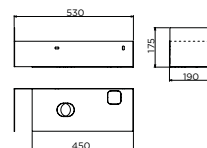

CL/07.36.136.21

€ 252,00

open kast met handdoekhouder t.b.v. **Vale en Mini Wash Me 45 cm rechts**, zwart gepoedercoat.
open cabinet with towel holder for **Vale and Mini Wash Me 45 cm, right**, black powder-coated stainless steel.
armoire ouverte avec porte-serviette pour **Vale et Mini Wash Me 45 cm droite**, acier inoxydable revêtu de poudre noire.
offener Schrank mit Handtuchhalter für **Vale und Mini Wash Me 45 cm rechts**, Edelstahl schwarz pulverbeschichtet.