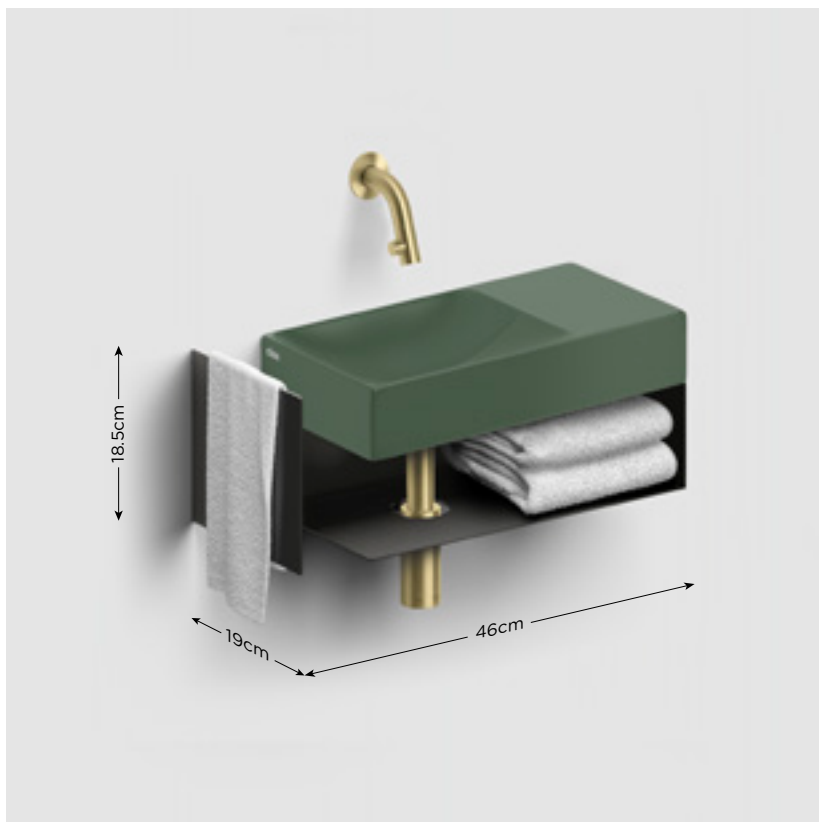

CABINET / for Vale 38cm handbasins

NEW

in stock