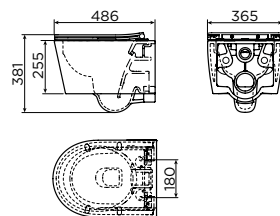

SOFT CLOSE

QUICK RELEASE

INBE RIMLESS 48CM

NEW

in stock

IB/04.01141.20

€ 446,25

mat wit, inclusief zitting CL/04.06070.20, **one-pack**
matt white, including seat CL/04.06070.20, **one-pack**
blanc mat, abattant CL/04.06070.20 inclus, **one-pack**
matt Weiß, mit Sitz CL/04.06070.20, **Einzelpackung**