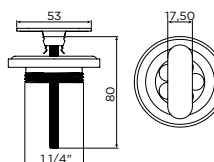

CL/1060.3000.82

€ 56,70

afvoerplug t.b.v. (New) Flush en First fonteinen, goud geborsteld PVD
drain for (New) Flush and First handbasins, gold brushed PVD
bonde libre pour lave-mains (New) Flush et First, or brossé PVD
Ablauf für (New) Flush und First Handwaschbecken, Gold gebürstet PVD

CL/1060.3000.83

€ 56,70

afvoerplug t.b.v. (New) Flush en First fonteinen, brons geborsteld PVD
drain for (New) Flush and First handbasins, bronze brushed PVD
bonde libre pour lave-mains (New) Flush et First, bronze brossé PVD
Ablauf für (New) Flush und First Handwaschbecken, Bronze gebürstet PVD