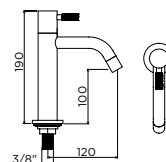

CL/06.03.001.83.L € 220,50
Freddo 2, brons geborsteld PVD, hoge versie
Freddo 2, bronze brushed PVD, high version
Freddo 2, bronze brossé PVD, version haute
Freddo 2, Bronze gebürstet PVD, hohe Version