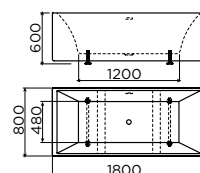

IB/05.40402.10 € 1.730,00

31 kg, 180 l.

inclusief Viega stop/go plug en sifon, wit
Viega stop/go drain and siphon included, white
bonde stop/go et siphon Viega inclus, blanc
Inklusive Viega Stop/Go-Ablaufgarnitur und Siphon, weiß