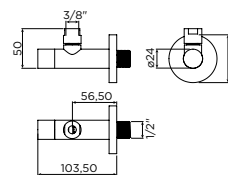

NEW

in stock