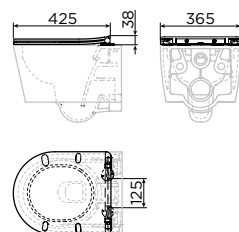

IB/04.06070.20

€ 127,05

mat wit, toiletzitting
matt white, toilet seat
blanc mat, abattant pour toilette
matt weiß, WC-sitz