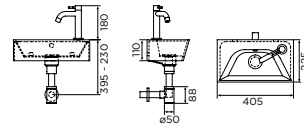

IB/03.03095.21

€ 160,00

set 6, glanzend wit keramiek, mat zwart, **one-pack**
set 6, gloss white ceramics, matt black, **one-pack**
ensemble 6, céramique blanc brillant, noir mat, **one-pack**
Satz 6, Keramik hochglanz weiß, matt schwarz, **Einzelpackung**