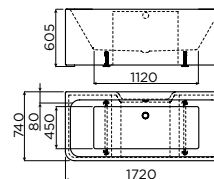

IB/05.40507.10 € 1.625,00

36 kg, 270 l.

wandmodel
for placement against a wall
version murale
Wandmodel

inclusief Viega stop/go plug en sifon, wit
Viega stop/go drain and siphon included, white
bonde stop/go et siphon Viega inclus, blanc
Inklusive Viega Stop/Go-Ablaufgarnitur und Siphon, Weiß