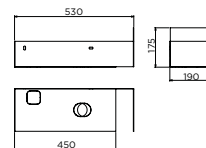

CL/07.36.134.21

€ 252,00

open kast met handdoekhouder t.b.v. **Vale en Mini Wash Me 45 cm links**, zwart gepoedercoat rvs.
open cabinet with towel holder for **Vale en Mini Wash Me 45 cm left**, black powder-coated stainless steel.
armoire ouverte avec porte-serviette pour **Vale en Mini Wash Me 45 cm gauche**, acier inoxydable revêtu de poudre noire.
offener Schrank mit Handtuchhalter für **Vale en Mini Wash Me 45 cm links**, Edelstahl schwarz pulverbeschichtet.