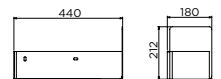

CABINET / for New Flush 3 handbasins

NEW

in stock

gloss white ceramics

matt white Aluite

toilet furniture / STEEL CABINETS

CL/07.36.430.21

€ 252,00

open kast met handdoekhouder t.b.v. **New Flush 3 rechts**, zwart gepoedercoat rvs.
open cabinet with towel holder for **New Flush 3 right**, black powder-coated stainless steel.
armoire ouverte avec porte-serviette pour **New Flush 3 droite**, acier inoxydable revêtu de poudre noire.
offener Schrank mit Handtuchhalter für **New Flush 3 rechts**, Edelstahl schwarz pulverbeschichtet.

CL/07.36.432.21

€ 252,00

open kast met handdoekhouder t.b.v. **New Flush 3 links**, zwart gepoedercoat rvs.
open cabinet with towel holder for **New Flush 3 left**, black powder-coated stainless steel.
armoire ouverte avec porte-serviette pour **New Flush 3 gauche**, acier inoxydable revêtu de poudre noire.
offener Schrank mit Handtuchhalter für **New Flush 3 links**, Edelstahl schwarz pulverbeschichtet.

can be combined with

New Flush 3 right with tap hole
gloss white ceramics CL/03.03430.01 € 302,40

New Flush 3 left with tap hole
gloss white ceramics CL/03.03432.01 € 302,40

New Flush 3 left without tap hole
gloss white ceramics CL/03.03432 € 302,40
aluite CL/03.13432 € 504,00
aluite + drain plate CL/03.13432.02 € 567,00