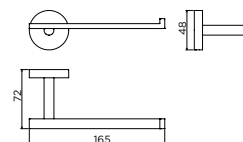

CL/09.02030.83 € 86,10

toiletrolhouder, brons geborsteld PVD
toilet paper holder, bronze brushed PVD
porte-rouleau, bronze brossé PVD
Papierrollenhalter, Bronze gebürstet PVD