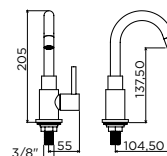

CL/06.03.003.83 € 195,20
Freddo 1, brons geborsteld PVD, met draaibare uitloop
Freddo 1, bronze brushed PVD, with pivotable spout
Freddo 1, bronze brossé PVD, avec bec amovible
Freddo 1, Bronze gebürstet PVD, mit drehbarem Auslauf