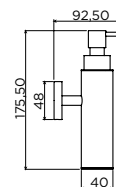

SJ/09.26045.83 € 135,45

zeepdispenser, 100 cc, wandmontage, brons geborsteld PVD
soap dispenser, 100 cc, wall mounted, bronze brushed PVD
distributeur de savon, 100 cc, à suspendre, bronze brossé PVD
Seifenspender, 100 cc, Wandmontage, Bronze gebürstet PVD