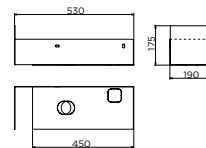

CL/07.36.136.21

€ 252,00

open kast met handdoekhouder t.b.v. **Vale en Mini Wash Me 45 cm rechts**, zwart gepoedercoat rvs.
open cabinet with towel holder for **Vale and Mini Wash Me 45 cm right**, black powder-coated stainless steel.
armoire ouverte avec porte-serviette pour **Vale et Mini Wash Me 45 cm droite**, acier inoxydable revêtu de poudre noire.
offener Schrank mit Handtuchhalter für **Vale und Mini Wash Me 45 cm rechts**, Edelstahl schwarz pulverbeschichtet.