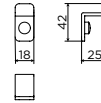

CL/09.04063.82 € 28,00

kledinghaak, goud geborsteld PVD
hook, gold brushed PVD
patère, or brossé PVD
Kleiderhaken, Gold gebürstet PVD