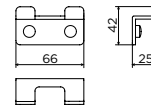

CL/09.04066.82 € 35,00

dubbele kledinghaak, goud geborsteld PVD
double hook, gold brushed PVD
double patère, or brossé PVD
doppelter Kleiderhaken, Gold gebürstet PVD