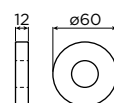

CL/1060.6044.83 € 17,85

muurrozet 6 cm t.b.v. Minisuk sifon, brons geborsteld PVD
wall rosette 6 cm for Minisuk siphon, bronze brushed PVD
rosace murale 6 cm pour siphon Minisuk, bronze brossé PVD
Wandrosette, 6 cm für Siphon Minisuk, Bronze gebürstet PVD