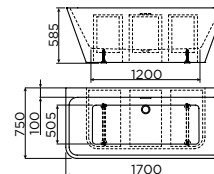

BACK TO WALL BATHTUBS

NEW

in stock

IB/05.40506.10 € 2.255,00

60 kg, 230 l.

wandmodel
for placement against a wall
version murale
Wandmodel

inclusief Viega stop/go plug, overloop en sifon, wit
Viega stop/go drain, overflow and siphon included, white
bonde stop/go, trop-plein et siphon Viega inclus, blanc
Inklusive Viega Stop/Go-Ablaufgarnitur, Überlauf und Siphon, Weiß

IB/05.40507.10 € 1.625,00

36 kg, 270 l.

wandmodel
for placement against a wall
version murale
Wandmodel

inclusief Viega stop/go plug en sifon, wit
Viega stop/go drain and siphon included, white
bonde stop/go et siphon Viega inclus, blanc
Inklusive Viega Stop/Go-Ablaufgarnitur und Siphon, Weiß

InBe spare parts > p. 90

can be combined with

Xo type 1 mixer tap
bathtub CL/06.04001.21 € 1.409,10
washbasin CL/06.14001.21 € 275,10

Xo type 1 mixer tap
bathtub CL/06.04001.29 € 1.210,65
washbasin CL/06.14001.29 € 256,20

Xo type 3 mixer tap
bathtub CL/06.04003.29 € 1.210,65
washbasin CL/06.14012.29 € 237,30

Xo type 7 mixer tap
bathtub CL/06.04007.29 € 1.210,65
washbasin CL/06.14007.29 € 237,30

Xo type 8 mixer tap
chrome CL/06.04008.29 € 1.210,65
washbasin CL/06.14007.29 € 237,30

Xo type 13 mixer tap
bathtub CL/06.04013.29 € 1.210,65
washbasin CL/06.14013.29 € 256,20