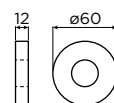

CL/1060.6044.82 € 17,85

muurrozet 6 cm t.b.v. Minisuk sifon, goud geborsteld PVD
 wall rosette 6 cm for Minisuk siphon, gold brushed PVD
 rosace murale 6 cm pour siphon Minisuk, or brossé PVD
 Wandrosette, 6 cm für Siphon Minisuk, Gold gebürstet PVD