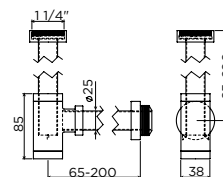

CL/06.53011.82

€ 173,25

goud geborsteld PVD, met ø40 mm adapter voor wandaansluiting
gold brushed PVD, with ø40 mm adapter for wall connection
or brossé PVD, avec adapteur ø40 mm pour connection murale
Gold gebürstet PVD, mit ø40 mm Adapter für Wandanschluss

CL/06.53011.83

€ 173,25

brons geborsteld PVD, met ø40 mm adapter voor wandaansluiting
bronze brushed PVD, with ø40 mm adapter for wall connection
bronze brossé PVD, avec adapteur ø40 mm pour connection murale
Bronze gebürstet PVD, mit ø40 mm Adapter für Wandanschluss