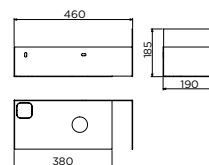

CL/07.36.161.21.L € 252,00

open kast met handdoekhouder t.b.v. **Vale 38 cm links**, zwart gepoedercoat rvs.
open cabinet with towel holder for **Vale 38 cm left**, black powder-coated stainless steel.
armoire ouverte avec porte-serviette pour **Vale 38 cm gauche**, acier inoxydable revêtu de poudre noire.
offener Schrank mit Handtuchhalter für **Vale 38 cm links**, Edelstahl schwarz pulverbeschichtet.