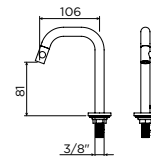

CL/06.05.004.83.R € 189,00

korte versie, rechts, brons geborsteld PVD
short version, right, bronze brushed PVD
version courte, droite, bronze brossé PVD
kurze Version, rechts, Bronze gebürstet PVD