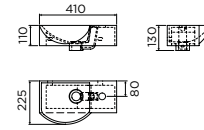

IB/03.03016

€ 78,00

InBe fontein 7, glanzend wit keramiek
InBe handbasin 7, gloss white ceramics
lave-mains InBe 7, céramique blanc brillant
InBe Handwaschbecken 7, Keramik hochglanz weiß