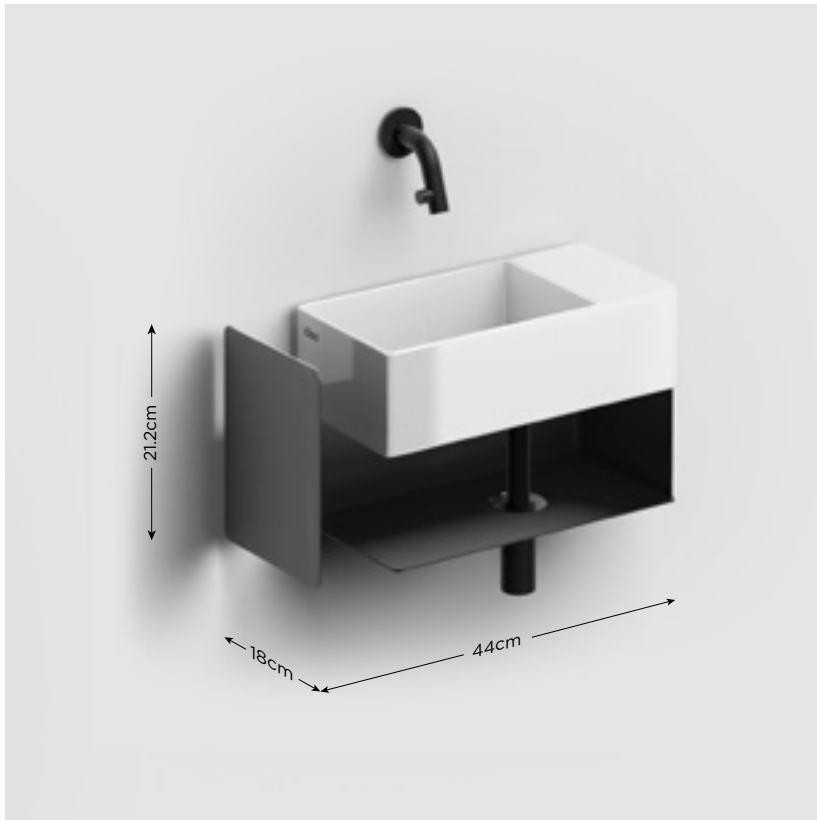

CABINET / for New Flush 3 handbasins

NEW

in stock

gloss white ceramics

matt white Aluite

toilet furniture / STEEL CABINETS

CL/07.36.430.21

€ 252,00

open kast met handdoekhouder t.b.v. **New Flush 3 rechts**, zwart gepoedercoat rvs.
open cabinet with towel holder for **New Flush 3 right**, black powder-coated stainless steel.
armoire ouverte avec porte-serviette pour **New Flush 3 droite**, acier inoxydable revêtu de poudre noire.
offener Schrank mit Handtuchhalter für **New Flush 3 rechts**, Edelstahl schwarz pulverbeschichtet.