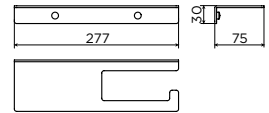

CL/09.04028.83 € 95,00

toiletrolhouder met planchet, brons geborsteld PVD
toilet paper holder with shelf, bronze brushed PVD
porte-rouleau avec tablette, bronze brossé PVD
Papierrollenhalter mit Regal, Bronze gebürstet PVD