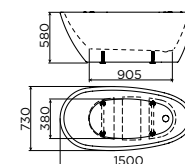

InBe spare parts > p. 90