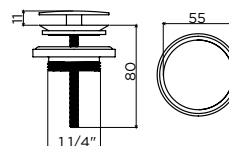

CL/06.51022.82

€ 87,15

afvoerplug t.b.v. fonteinen, goud geborsteld PVD
drain for handbasins, gold brushed PVD
bonde libre pour lave-mains, or brossé PVD
Ablaufgarnitur für Handwaschbecken, Gold gebürstet PVD

CL/06.51022.83

€ 87,15

afvoerplug t.b.v. fonteinen, brons geborsteld PVD
drain for handbasins, bronze brushed PVD
bonde libre pour lave-mains, bronze brossé PVD
Ablaufgarnitur für Handwaschbecken, Bronze gebürstet PVD