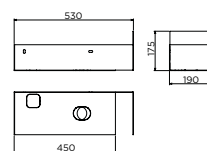

CL/07.36.134.21

€ 252,00

open kast met handdoekhouder t.b.v. **Vale en Mini Wash Me 45 cm links**, zwart gepoedercoat rvs.
open cabinet with towel holder for **Vale en Mini Wash Me 45 cm left**, black powder-coated stainless steel.
armoire ouverte avec porte-serviette pour **Vale en Mini Wash Me 45 cm gauche**, acier inoxydable revêtu de poudre noire.
offener Schrank mit Handtuchhalter für **Vale en Mini Wash Me 45 cm links**, Edelstahl schwarz pulverbeschichtet.