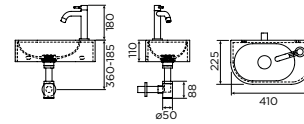

IB/03.03094.21

€ 160,00

set 7, glanzend wit keramiek, mat zwart, **one-pack**
set 7, gloss white ceramics, matt black, **one-pack**
ensemble 7, céramique blanc brillant, noir mat, **one-pack**
Satz 7, Keramik hochglanz weiß, matt schwarz, **Einzelpackung**