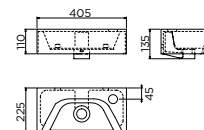

INBE HANDBASINS

NEW

in stock

IB/03.03017

€ 78,00

InBe fontein 8, glanzend wit keramiek
InBe handbasin 8, gloss white ceramics
lave-mains InBe 8, céramique blanc brillant
InBe Handwaschbecken 8, Keramik hochglanz weiß

IB/03.03016

€ 78,00

InBe fontein 7, glanzend wit keramiek
InBe handbasin 7, gloss white ceramics
lave-mains InBe 7, céramique blanc brillant
InBe Handwaschbecken 7, Keramik hochglanz weiß

IB/03.03015

€ 78,00

InBe fontein 6, glanzend wit keramiek
InBe handbasin 6, gloss white ceramics
lave-mains InBe 6, céramique blanc brillant
InBe Handwaschbecken 6, Keramik hochglanz weiß

can be combined with

InBe toilet
gloss white IB/04.01140 € 336,00
matt white IB/04.0114120 € 446,25
matt black IB/04.0114121 € 446,25

InBe
chrome IB/06.03002 € 105,00

Freddo 9
chrome CL/06.03013 € 130,20
stainless CL/06.03013.41 € 178,50
PVD gold CL/06.03013.82 € 143,22
PVD bronze CL/06.03013.83 € 143,22
PVD gun metal CL/06.03013.84 € 143,22

Xo washbasin mixer, type 1
chrome IB/06.14001.29 € 256,20
matt black CL/06.14001.21 € 275,10

washbasin drain with flat cover, not closable
chrome IB/06.51010 € 52,50

* heat shrink tube incl.

Look At Me LED mirror
oval 28x90cm CL/08.11.028.04 € 480,90
round ø40cm CL/08.07.040.04 € 360,15

InBe accessories set
chrome IB/09.60099.01 € 149,00