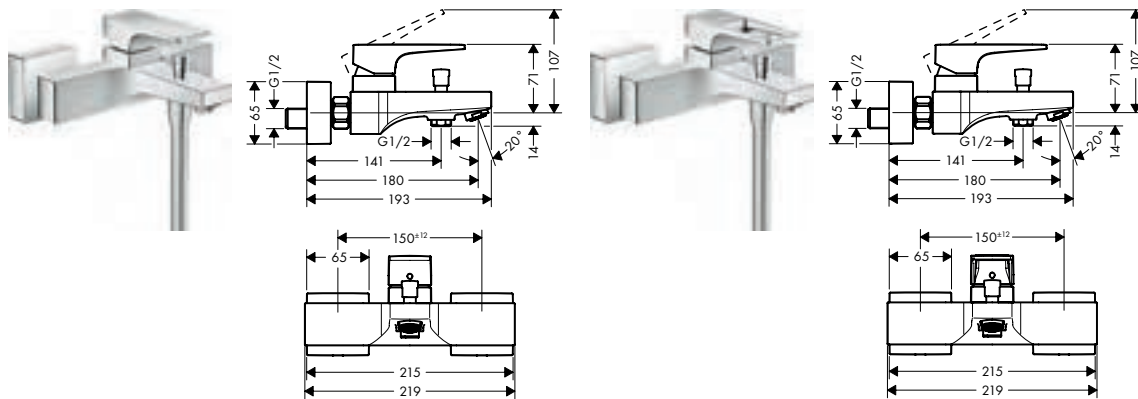

Metropol Ééngreeps badmengkranen voor opbouwmontage

Kenmerken van alle varianten

- voorsprong: 180 mm
- hartafstand: 150 ± 12 mm
- straalsoort mengkraan: normale straal
- maximale doorstroomhoeveelheid bij 3 bar: 22 l/min
- doorstroomhoeveelheid voor baduitloop bij 3 bar: 22 l/min
- doorstroomhoeveelheid van handdouche bij 3 bar: 16 l/min
- keramische cartouche
- temperatuurbegrenzing instelbaar
- omstelling met automatische reset
- beschermd tegen terugstroming, overeenkomstig DIN EN 1717
- wandmontage