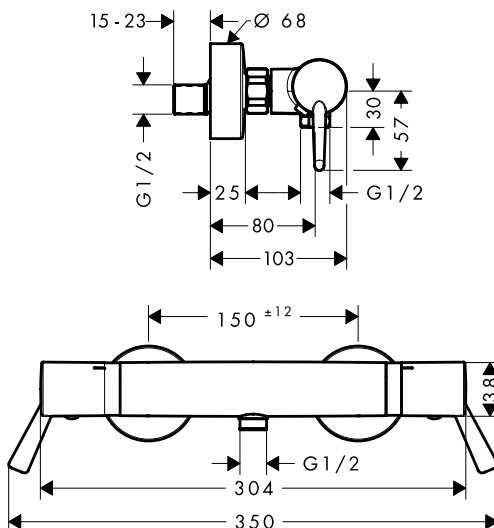

Ecostat Douchethermostaat Comfort Care voor opbouw met extra lange grepen

Kenmerken

- grotere symbolen voor meer duidelijkheid
- met extra lange handige grepen
- 1 systeem
- thermo-element, met keramische stopkraan 180°
- doorstroomhoeveelheid van handdouche bij 3 bar: 17 l/min
- minimale bedrijfsdruk: 1 bar
- maximale bedrijfsdruk: 10 bar
- Veiligheidsblokkering bij 40°C
- temperatuurbegrenzing instelbaar
- terugslagklep
- met geluidsdemper
- materiaal handgrepen: metaal
- hartafstand: 150 ± 12 mm
- aansluitgrootte: DN15
- aansluiting: S-koppelingen, G 1/2
- vuilfilter inbegrepen