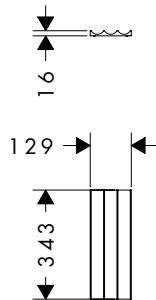

IntraStoris Binnenmodule lade 115/340

Kenmerken

- bestaat uit: vak voor kleine onderdelen
- materiaal: Massief hout
- oppervlaktemateriaal: lak mat
- gemakkelijk in lades of dwars in hoge kasten te plaatsen
- anti-slip rubberen buffers aan de onderkant voor een veilige grip
- geschikt voor: Xelu grote kast, Xelu middelhoge kast, Xelu badkamermeubels en badkamermeubels voor consoles

Afwerking	op voorraad	Ref.	Euro
● Natural Oak	■	54146230	92,10

i Artikelen die niet op voorraad zijn worden geproduceerd na ontvangst van de bestelling.

IntraStoris Binnenmodule lade 130/340

Kenmerken

- bestaat uit: golfprofielmodule
- materiaal: Massief hout
- oppervlaktemateriaal: lak mat
- gemakkelijk in lades of dwars in hoge kasten te plaatsen
- anti-slip rubberen buffers aan de onderkant voor een veilige grip
- geschikt voor: Xelu grote kast, Xelu middelhoge kast, Xelu badkamermeubels en badkamermeubels voor consoles

Afwerking	op voorraad	Ref.	Euro
● Natural Oak	■	54147230	95,00

i Artikelen die niet op voorraad zijn worden geproduceerd na ontvangst van de bestelling.

IntraStoris Binnenmodule lade 140/340

Kenmerken

- bestaat uit: golfprofielmodule met zijwand
- materiaal: Massief hout
- oppervlaktemateriaal: lak mat
- gemakkelijk in lades of dwars in hoge kasten te plaatsen
- geschikt voor: Xelu grote kast, Xelu middelhoge kast, Xelu badkamermeubels en badkamermeubels voor consoles

Afwerking	op voorraad	Ref.	Euro
● Natural Oak	■	54148230	121,80

i Artikelen die niet op voorraad zijn worden geproduceerd na ontvangst van de bestelling.