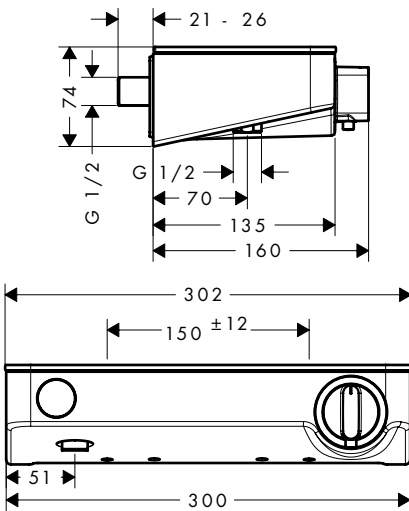

Overzicht varianten

afmetingen (mm)	hartafstand (mm)	aantal systemen	Afwerking	Ref.	Euro
300	150	1 systeem	Chroom	13171000	552,30
			Wit/Chroom	13171400	552,30
700	150	2 systemen	Chroom	13184000	1.371,70
			Wit/Chroom	13184400	1.371,70

i 13171400
13184400   Oppervlak tablet: wit glas.

Opties		voor	Afwerking	Ref.	Euro
Adapterset		13171XXX	Chroom	02026000	38,10