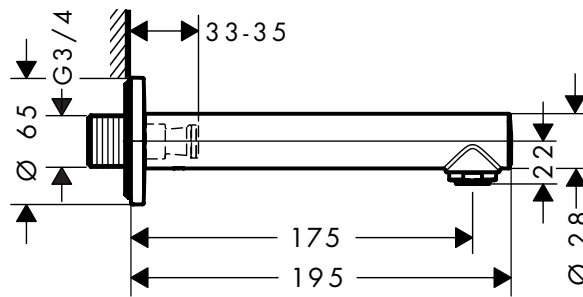

Talis S Baduitloop

Kenmerken

- aansluiting: 3/4"
- met geluidsdemper
- met rozetten
- voorsprong: 175 mm
- wandmontage
- maximale doorstroomhoeveelheid bij 3 bar: 21,5 l/min
- straalsoort: normale straal