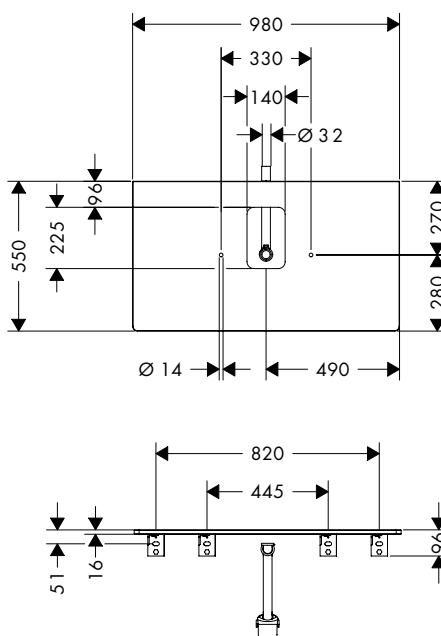

Xelu Q Console 980/550 met uitsparing in het midden voor wastafel met kraangat

Kenmerken

- bestaat uit: console, ruimtebesparende sifon
- materiaal: 3-laags spaanplaat met hoge dichtheid
- oppervlaktemateriaal: laminaat (HPL)
- MoistureProof: duurzaam en consistent materiaal
- aantal wastafeluitsparingen: 1
- wastafeluitsparing: gecentreerd
- materiaalsterkte: 16 mm
- inclusief 2 ruimtebesparende sifons met waterslot 50 mm
- wandmontage
- met bevestigingsmateriaal
- met uitsparing voor wastafel met kraangat
- wastafel en badkamermeubel moeten apart besteld worden
- console kan alleen samen met badmeubel voor console worden gemonteerd

Technologieën

AntiFingerprint	SmoothSurface	Afwerking	op voorraad	Ref.	Euro
■	■	● Diamond Matt Grey	-	54121910	435,60
-	-	○ High Gloss White	-	54121050	435,60
-	-	● Dark Walnut	-	54121630	435,60
-	-	● Natural Oak	-	54121230	435,60

i Artikelen die niet op voorraad zijn worden geproduceerd na ontvangst van de bestelling.

! Benodigde onderdelen (naar keuze)

		Oppervlak handvat	Ref.	Euro
	Xelu Q Onderkast High Gloss White 980/550 met 2 laden voor consoles met wastafel	● Chroom	54078000	1.317,50
		● Matt Black	54078670	1.317,50
		○ Matt White	54078700	1.317,50
	Xelu Q Onderkast Natuurlijk eiken 980/550 met 2 laden voor consoles met wastafel	● Chroom	54080000	1.317,50
		● Matt Black	54080670	1.317,50
		○ Matt White	54080700	1.317,50
	Xelu Q Onderkast Dark Walnut 980/550 met 2 laden voor consoles met wastafel	● Chroom	54081000	1.317,50
		● Matt Black	54081670	1.317,50
		○ Matt White	54081700	1.317,50
	Xelu Q Onderkast Diamond Matt Grey 980/550 met 2 laden voor consoles met wastafel.	● Chroom	54079000	1.317,50
		● Matt Black	54079670	1.317,50
		○ Matt White	54079700	1.317,50