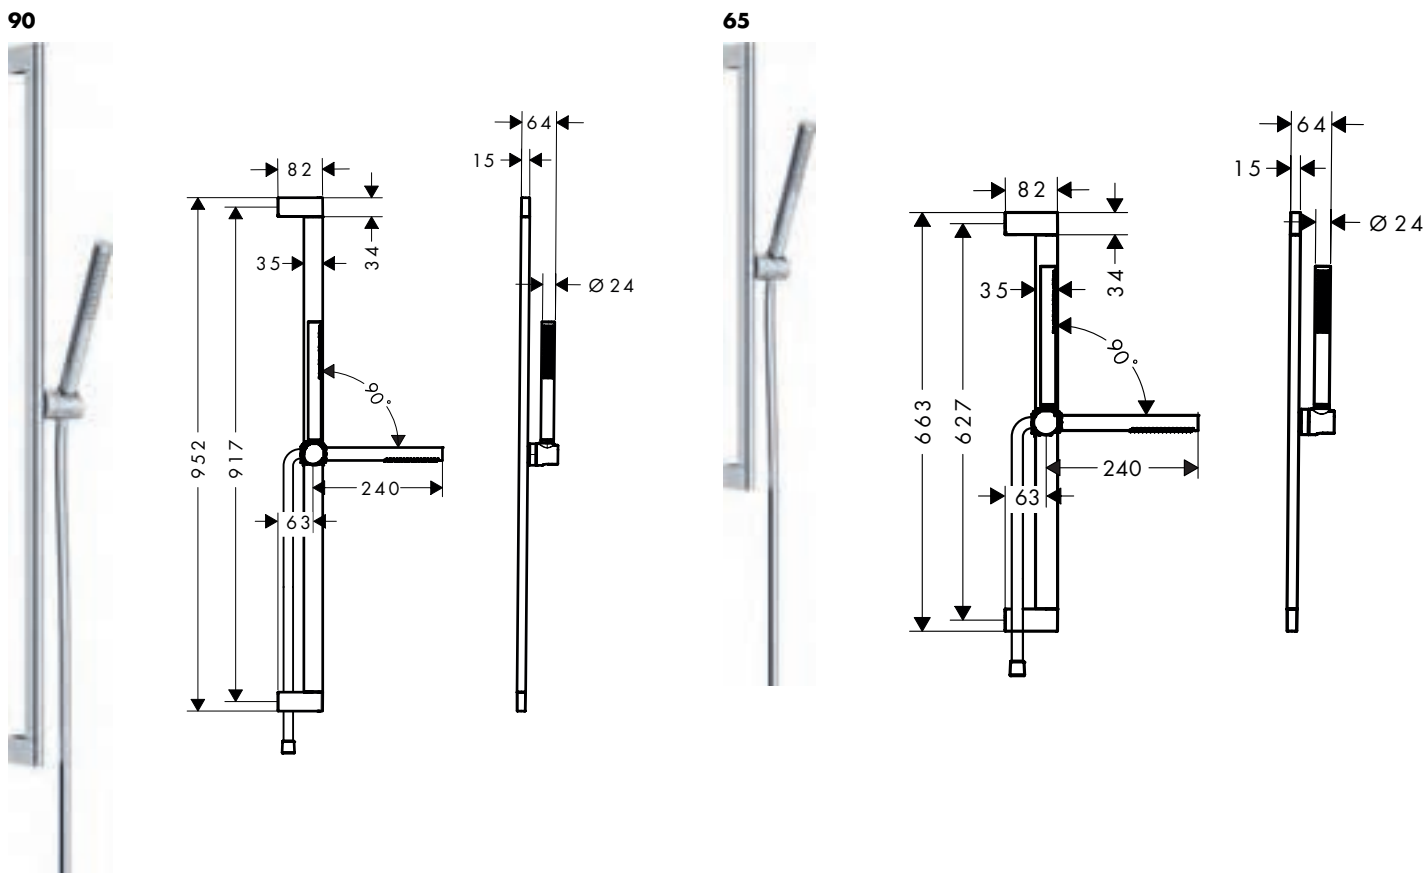

Douchesets

Pulsify S Douchesets 1jet

Kenmerken van alle varianten

- straalsoort: PowderRain
- in hoogte verstelbaar
- in hoogte verstelbaar glijstuk met vergrendelend drukkнопгlijstuk
- handdouchehouder van kunststof/metaal
- wandmontage: schroefbevestiging
- doucheslang met conische moer aan beide uiteinden
- schuifvergrendeling: handdouchehouder met vergrendelingsmechanisme

Duurzaamheid

Technologieën

Straalsoorten

Overzicht varianten

uitvoering	lengte douche-stang (mm)	grootte straal-schijf	straalsoorten	max. debiet bij 3 bar (l/ min)	Afwerking	beschikbaar vanaf	Ref.	Euro
90	950	100	PowderRain	5,4	Chroom	Q1/2024	24383000	285,80
					Matt Black	Q1/2024	24383670	400,20
					Matt White	Q1/2024	24383700	400,20
90	950	100	PowderRain	8,5	Chroom	Q1/2024	24382000	285,80
					Matt Black	Q1/2024	24382670	400,20
					Matt White	Q1/2024	24382700	400,20
65	663	100	PowderRain	5,4	Chroom	Q1/2024	24373000	280,70
					Matt Black	Q1/2024	24373670	393,00
					Matt White	Q1/2024	24373700	393,00
65	663	100	PowderRain	8,5	Chroom	Q1/2024	24372000	280,70
					Matt Black	Q1/2024	24372670	393,00
					Matt White	Q1/2024	24372700	393,00