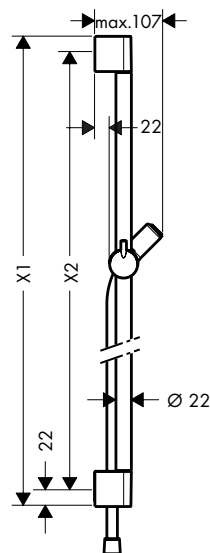

Unica Douchestangen C

Kenmerken van alle varianten

- bestaat uit: douchestang, doucheslang, glijstuk
- draaikoppeling voorkomt dat de slang in de knoop raakt
- douchestangdiameter: 22 mm
- profielbuis: rond
- houder van transparant kunststof
- handdouchehouder met vergrendelingsmechanisme
- glijstuk traploos instelbaar
- wandhouders gemaakt van kunststof

90

65