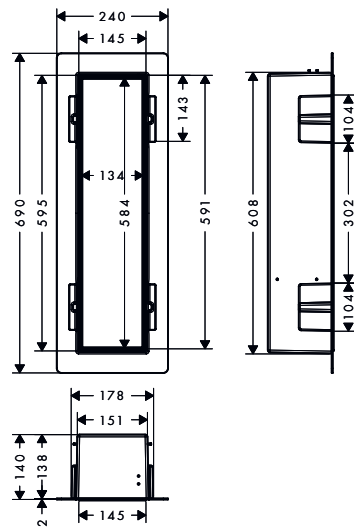

XtraStoris Rock Wandnissen met betegelbare deur

Overzicht varianten

breedte (mm)	Afwerking	Ref.	Euro
300	● Matt Black	56091670	503,30
	○ Matt White	56091700	503,30
	● Brushed Stainless Steel	56091800	503,30

XtraStoris Rock

Kenmerken

- bestaat uit: wandnis met betegelbare deur, WC-borstelhouder, WC-borstel, tablet, montageset, afdichtingsset
- betegelbare Push-Open-deur
- diepte van betegelbare deur: 12 mm
- installatiediepte 140 mm
- toepassingsgebied: nieuwe constructie, renovatie
- eenvoudig schoon te maken oppervlak
- randloos design
- eenvoudig aan te passen aan tegeldikte
- wandtype: droge muurconstructie, vaste wandconstructie
- materiaal afdichtingsset: Polystyreen (PS)
- materiaal wandnis: Roestvrij staal 304 (1.4301)
- materiaal van de borstelhouder is kunststof, verchroomd
- afmetingen wandnis: 595 x 145 x 140 (H x B x D)
- vereiste afmetingen voor afdichtingsset: 606 x 176 x 140 mm (H x B x D)