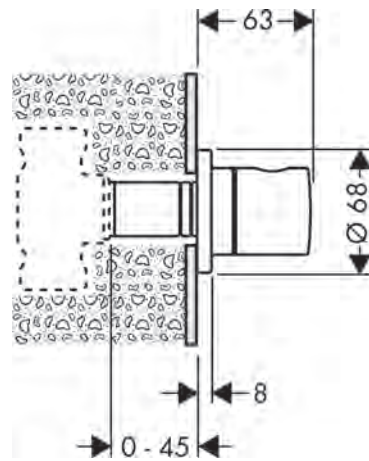

Stopkraan S voor inbouw

Afwerking	Ref.	Euro
Chroom	15972000	116,70

Benodigde onderdelen (naar keuze)

		Ref.	Euro
	Inbouwlichaam 40 l/min. voor inbouwstopkraan met keramische schijven	15974180	102,80
	Inbouwlichaam 52 l/min. voor inbouwstopkraan met sluitlichaam	15973180	99,90
	Inbouwlichaam 130 l/min. voor inbouwstopkraan met sluitlichaam	15970180	108,60

Opties

		Ref.	Euro
	Verlengstuk 25 mm	96370000	60,60

Ecostat Square Thermostaten inbouw

Kenmerken van alle varianten

- minimale bedrijfsdruk: 1 bar
- maximale bedrijfsdruk: 10 bar
- Veiligheidsblokkering bij 40°C
- temperatuurbegrenzing instelbaar
- aansluiting: inbouwlichaam