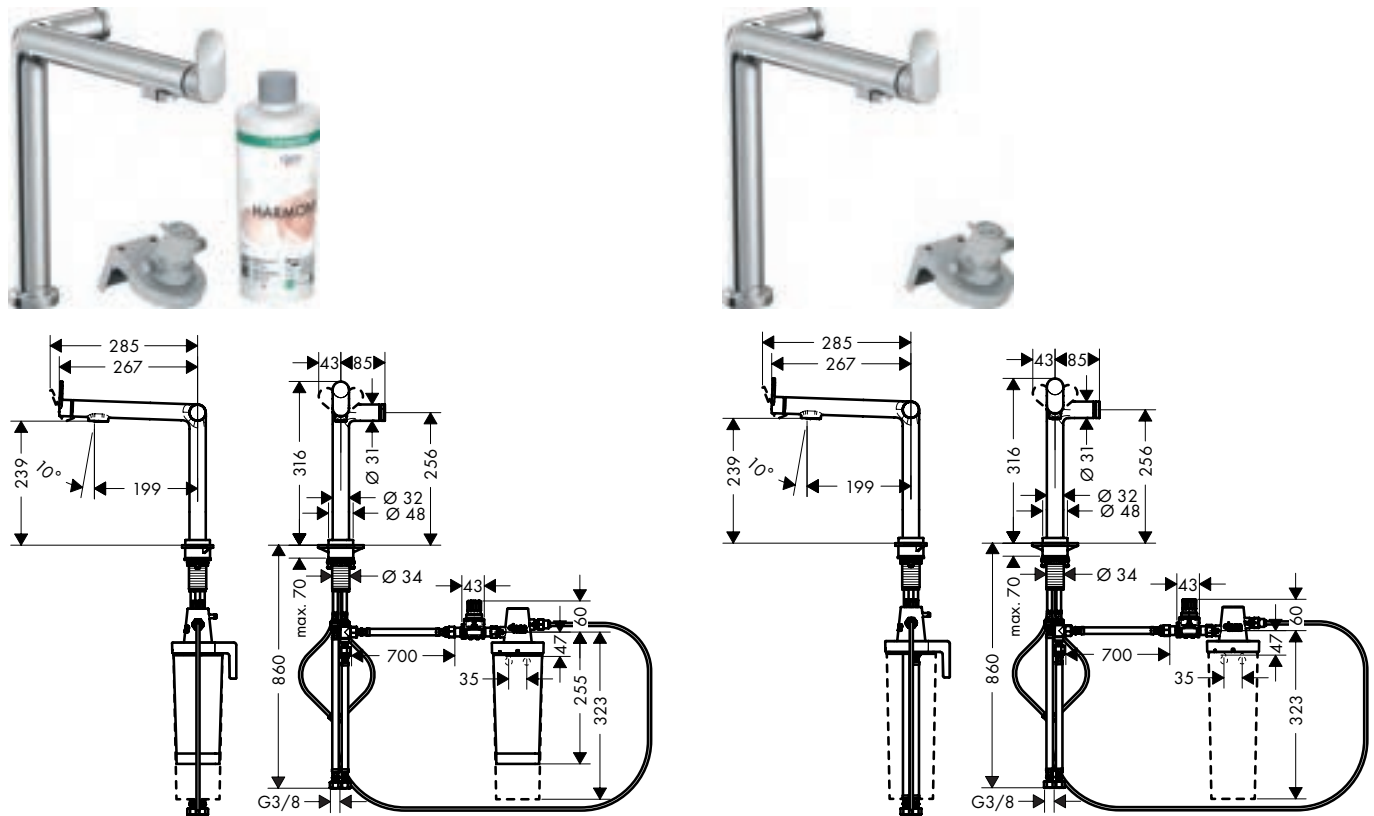

Aqittura M91 FilterSystem met draaibare uitloop

Kenmerken van alle varianten

- ComfortZone 240
- L-uitloop
- draaibereik instelbaar in 2 standen op 60° of 110°
- laminaar straal
- maximale doorstroomhoeveelheid bij 3 bar: 7 l/min
- keramische cartouche
- G 3/8 aansluitingen
- geïntegreerde terugslagklep
- geschikt voor doorstroomtoestellen
- kraangat Ø 35 mm vereist
- afzonderlijke watertoevoer voor gefilterd en ongefilterd water
- gefilterd drinkwater via Select-knop
- filteraansluiting: G 3/8 invoer en uitvoer

Technologieën

Straalsoorten

Certificaten/verklaringen

BELGAQUA

Overzicht varianten

ComfortZone	set	Afwerking	Ref.	Euro
240	met filter Harmony	● Chroom	76802000	611,20
		● Matt Black	76802670	853,50
		● rvs-look	76802800	794,60
240	zonder filter	● Chroom	76804000	550,60
		● Matt Black	76804670	770,80
		● rvs-look	76804800	715,80