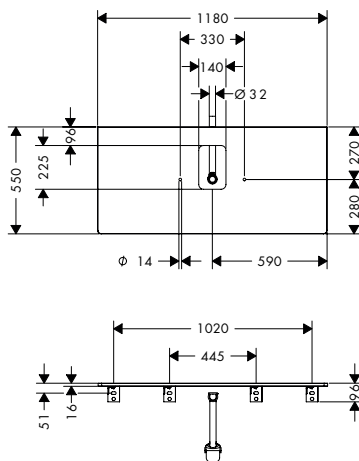

Xelu Q Console 1180/550 met uitsparing in het midden voor wastafel met kraangat

Kenmerken

- bestaat uit: console, ruimtebesparende sifon
- materiaal: 3-laags spaanplaat met hoge dichtheid
- oppervlaktemateriaal: laminaat (HPL)
- MoistureProof: duurzaam en consistent materiaal
- aantal wastafeluitsparingen: 1
- wastafeluitsparing: gecentreerd
- materiaalsterkte: 16 mm
- inclusief 2 ruimtebesparende sifons met waterslot 50 mm
- wandmontage
- met bevestigingsmateriaal
- met uitsparing voor wastafel met kraangat
- wastafel en badkamermeubel moeten apart besteld worden
- console kan alleen samen met badmeubel voor console worden gemonteerd

Technologieën

AntiFingerprint	SmoothSurface	Afwerking	op voorraad	Ref.	Euro
■	■	● Diamond Matt Grey	-	54122910	499,50
-	-	○ High Gloss White	-	54122050	499,50
-	-	● Dark Walnut	-	54122630	499,50
-	-	● Natural Oak	-	54122230	499,50

i Artikelen die niet op voorraad zijn worden geproduceerd na ontvangst van de bestelling.

Benodigde onderdelen (naar keuze)		Oppervlak handvat	Ref.	Euro
	Xelu Q Onderkast High Gloss White 1180/550 met 2 laden voor consoles met wastafel	● Chroom	54082000	1.398,80
		● Matt Black	54082670	1.398,80
		○ Matt White	54082700	1.398,80
	Xelu Q Onderkast Natuurlijk Eiken 1180/550 met 2 laden voor consoles met wastafel	● Chroom	54084000	1.398,80
		● Matt Black	54084670	1.398,80
		○ Matt White	54084700	1.398,80
	Xelu Q Onderkast Dark Walnut 1180/550 met 2 laden voor consoles met wastafel	● Chroom	54085000	1.398,80
		● Matt Black	54085670	1.398,80
		○ Matt White	54085700	1.398,80
	Xelu Q Onderkast Diamond Matt Grey 1180/550 met 2 laden voor consoles met wastafel.	● Chroom	54083000	1.398,80
		● Matt Black	54083670	1.398,80
		○ Matt White	54083700	1.398,80