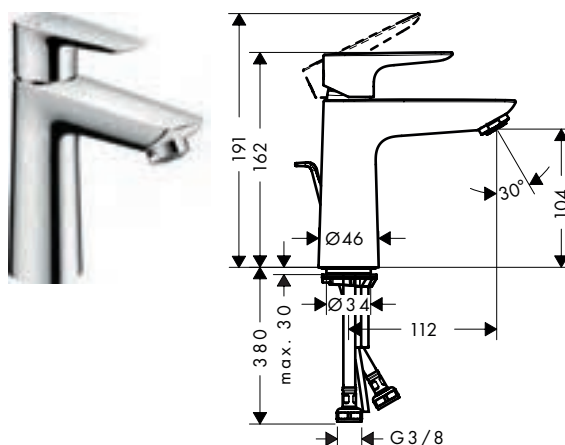

**80**

**110**

**Duurzaamheid**

**Technologieën**

Zie de volgende pagina voor meer informatie over dit product.

Talis E Eéngreepswastafelmengkranen LowFlow

Overzicht varianten

ComfortZone	uitloop (mm)	uitloophoogte (mm)	Afwerking	Ref.	Euro
80	96	71	● Chroom	71705000	136,90
110	112	104	● Chroom	71715000	167,10