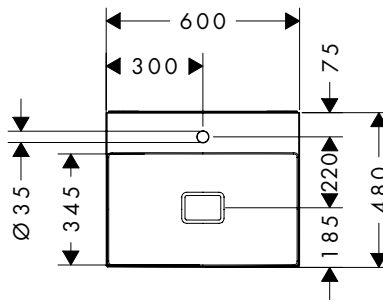

Xevolos E Wastafels

Bijbehorende artikelen:

		oppervlak meubel	Ref.	Euro
	Xevolos E Onderkast mat wit 580/475 met 2 laden voor wastafel	☐ Metallic White	54175320	2.211,00
		☐ Dark Oak	54175730	2.211,00
		☐ Patterned Bronze	54175390	2.545,00
	Xevolos E Onderkast Zand Mat Beige 580/475 met 2 laden voor wastafel	☐ Metallic Sand Beige	54176790	2.211,00
		☐ Dark Oak	54176730	2.211,00
		☐ Patterned Bronze	54176390	2.545,00
	Xevolos E Onderkast leisteen mat grijs 580/475 met 2 laden voor wastafel	☐ Metallic Slate Grey	54177770	2.211,00
		☐ Dark Oak	54177730	2.211,00
		☐ Patterned Bronze	54177390	2.545,00

Xevolos E Opzetwastafels

Kenmerken van alle varianten

- bestaat uit: wastafel, afvoergarnituur, behuizing
- materiaal: keramiek
- SmartClean: vuilafstotende glazuurlaag
- graad van glans keramiek: glanzend
- keramische afdekking inbegrepen
- Gemakt om geluidsreductie: aangepaste geluiddempende mat inbegrepen
- zonder overloop
- zonder tablet
- niet afsluitbare afvoergarnituur
- montagewijze: opbouw en wandmontage
- geschikt voor Xevolos wastafels met console

600/480

Technologieën

Installatie

Overzicht varianten

	kraangat	Afwerking	Pallet	op voorraad	Ref.	Euro
	1	☐ Wit	16	-	61094450	606,00
	0	☐ Wit	16	-	61095450	606,00

i Artikelen die niet op voorraad zijn worden geproduceerd na ontvangst van de bestelling.

Bijbehorende artikelen:

		Afwerking	Ref.	Euro
	Xevolos E Console 780/550 met uitsparing in het midden voor wastafelonderbouw 500/480 en 600/480	☐ Sand Matt Beige	54208780	402,00
		☐ Matt White	54208700	402,00
		☐ Slate Matt Grey	54208760	402,00
	Xevolos E Console 980/550 met uitsparing in het midden voor wastafelonderbouw 500/480 en 600/480	☐ Sand Matt Beige	54209780	450,50
		☐ Matt White	54209700	450,50
		☐ Slate Matt Grey	54209760	450,50
	Xevolos E Console 1180/550 met uitsparing in het midden voor wastafelonderbouw 500/480 en 600/480	☐ Sand Matt Beige	54210780	502,00
		☐ Matt White	54210700	502,00
		☐ Slate Matt Grey	54210760	502,00
	Xevolos E Console 1570/550 met 2 uitsparingen voor opzetwastafel 600/480	☐ Sand Matt Beige	54211780	686,50
		☐ Matt White	54211700	686,50
		☐ Slate Matt Grey	54211760	686,50