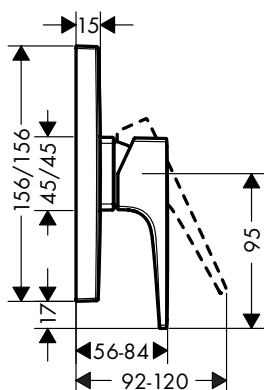

Metropol Ééngreepsdouchemengkranen voor opbouw

Overzicht varianten

greepuitvoering	Afwerking	Ref.	Euro
rechte greep	Chroom	32560000	273,00
	Brushed Bronze	32560140	410,00
	Brushed Black Chrome	32560340	410,00
	Matt Black	32560670	381,70
	Matt White	32560700	381,70
	Polished Gold Optic	32560990	410,00
beugel	Chroom	74560000	298,50

Metropol Ééngreepsdouchemengkranen voor inbouw

Kenmerken van alle varianten

- maximale doorstroomhoeveelheid bij 3 bar: 29,3 l/min
- keramische cartouche
- temperatuurbegrenzing instelbaar
- met geluidsdemper
- aansluiting: inbouwlichaam

Certificaten/verklaringen

Overzicht varianten

greepuitvoering	Afwerking	Ref.	Euro
rechte greep	Chroom	32565000	253,70
	Brushed Bronze	32565140	379,80
	Brushed Black Chrome	32565340	379,80
	Matt Black	32565670	354,20
	Matt White	32565700	354,20
	Polished Gold Optic	32565990	379,80
beugel	Chroom	74565000	279,40

! Benodigde onderdelen (naar keuze):

		Code no.	Euro	
Optie 1		iBox universal 2 Inbouwlichaam	01500180	135,00
+		Adapterplaat voor iBox universal 2	13588000	30,80
Optie 2		iBox universal Inbouwlichaam	01800180	138,60