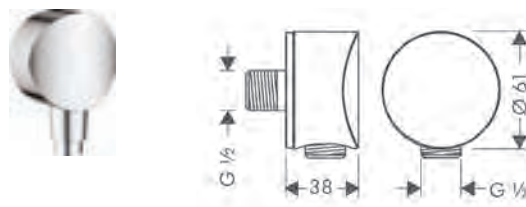

met synthetische bevestigingshoekbeugel