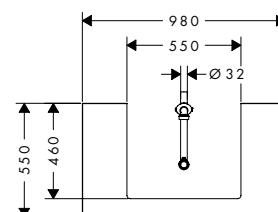

voor opzetwastafel 600/480

Technologieën

Overzicht varianten

wastafelmaat	AntiFingerprint	SmoothSurface	Afwerking	op voorraad	Ref.	Euro
500/480	■	■	● Diamond Matt Grey	-	54095910	435,60
	-	-	○ High Gloss White	-	54095050	435,60
	-	-	● Dark Walnut	-	54095630	435,60
	-	-	● Natural Oak	-	54095230	435,60
600/480	■	■	● Diamond Matt Grey	-	54110910	435,60
	-	-	○ High Gloss White	-	54110050	435,60
	-	-	● Dark Walnut	-	54110630	435,60
	-	-	● Natural Oak	-	54110230	435,60

i Artikelen die niet op voorraad zijn worden geproduceerd na ontvangst van de bestelling.

Benodigde onderdelen (naar keuze)

	Oppervlak handvat	Ref.	Euro
Xelu Q Wastafelonderkast High Gloss White 980/550 met 1 lade voor consoles met wastafel	○ Chroom	54058000	1.020,30
	● Matt Black	54058670	1.020,30
	○ Matt White	54058700	1.020,30
Xelu Q Wastafelonderkast Natural Oak 980/550 met 1 lade voor consoles met wastafel	○ Chroom	54060000	1.020,30
	● Matt Black	54060670	1.020,30
	○ Matt White	54060700	1.020,30
Xelu Q Wastafelonderkast Dark Walnut 980/550 met 1 lade voor consoles met wastafel	○ Chroom	54061000	1.020,30
	● Matt Black	54061670	1.020,30
	○ Matt White	54061700	1.020,30
Xelu Q Wastafelonderkast Diamond Matt Grey 980/550 met 1 lade voor consoles met wastafel	○ Chroom	54059000	1.020,30
	● Matt Black	54059670	1.020,30
	○ Matt White	54059700	1.020,30