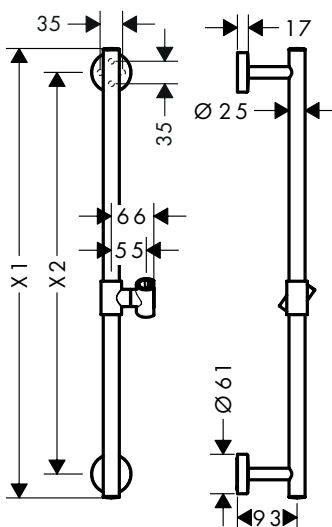

90

65

Overzicht varianten

uitvoering	X1 lengte douchestang (mm)	X2 boorafstand (mm)	Afwerking	Ref.	Euro
90	990	915	● Chroom	26402000	235,00
65	700	625	● Chroom	26401000	221,20