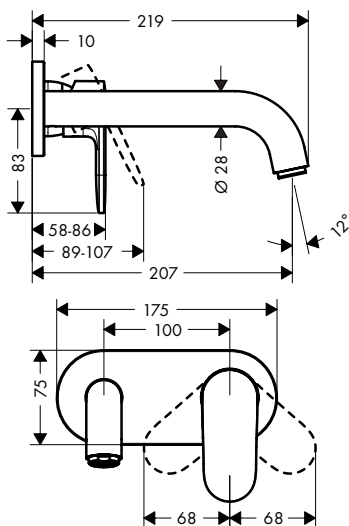

Vernis Blend Eéngreepswastafelmengkraan voor wandinbouw met uitloop 20.7 cm

Kenmerken

- voorsprong: 207 mm
- straalsoort: normale straal
- maximale doorstroomhoeveelheid bij 3 bar: 5 l/min
- keramische cartouche
- aansluiting: inbouwlichaam
- handgreep kan rechts of links worden geplaatst, afhankelijk van de montage van het inbouwdeel
- EU taxonomy: max. 6 l/min - Substantial Contribution (SC)