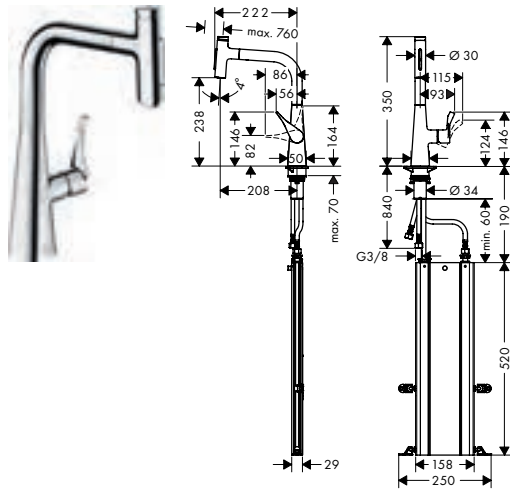

Metris Select M71 Eéngreepkeukenmengkranen, uittrekbare vuistdouche, 2jet

Kenmerken van alle varianten

- bestaat uit: ééngreepskeukenmengkraan, slangbox
- draaibereik instelbaar in 2 stappen tot 110° of 150°
- laminaar straal, douchestraal
- vergrendelbare douchestraal, straal keert terug door de omstelknop te drukken en de straal keert automatisch terug door de greep te sluiten
- Select-druktoets voor een comfortabel start/stop van de mengkraan tijdens gebruik
- MagFit magnetische douchehouder
- keramische cartouche
- G 3/8 aansluitingen
- temperatuurbegrenzing instelbaar
- geïntegreerde terugslagklep
- geschikt voor doorstroomtoestellen
- sBox voor stille, soepele en beschermde slanggeleiding in de kast, in de onderkast
- uitschuiflengte tot 76 cm

240