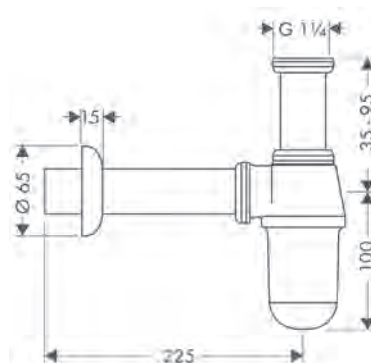

### Kenmerken

- basismateriaal: messing
- aanpassingsafstand 35-95 mm
- afstand tot wand 225 mm
- geurafsluiter - terugstroomhoogte is 50 mm
- aansluitgrootte ingang: G 1 1/4
- aansluitgrootte uitlaat: DN32