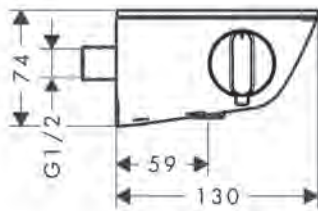

EcoStat Select Douchethermostaat voor opbouw

Kenmerken

- 1 systeem
- debietregeling voor 1 systeem
- CoolContact thermostaat zorgt dat de buitenkant niet warm wordt, waardoor douchen nog veiliger wordt
- Ecostop-knop begrenst het debiet op 10 l/min
- thermo-element, met keramische stopkraan 180°
- maximale doorstroomhoeveelheid bij 3 bar: 12 l/min
- doorstroomhoeveelheid van handdouche bij 3 bar: 12 l/min
- minimale bedrijfsdruk: 1 bar
- maximale bedrijfsdruk: 10 bar
- bij montage op bestaande/klassieke G 3/4 S-koppelingen is de adapterset # 02026000 noodzakelijk
- Veiligheidsblokkering bij 40°C
- temperatuurbegrenzing instelbaar
- met geïsoleerde watervoering
- terugslagklep
- met geluidsdemper
- tablet gemaakt van veiligheidsglas
- oppervlak tablet: spiegelennd glas
- materiaal handgrepen: metaal
- hartafstand: 150 ± 12 mm
- aansluitgrootte: DN15
- aansluiting: S-koppelingen, G 1/2
- vuilfilter inbegrepen

Duurzaamheid

Technologieën

Certificaten/verklaringen

Afwerking	Ref.	Euro
Chroom	13161000	427,20
Wit/Chroom	13161400	427,20

i 13161400   Oppervlak tablet: wit glas.

Opties

Adapterset

Afwerking	Ref.	Euro
Chroom	02026000	38,10