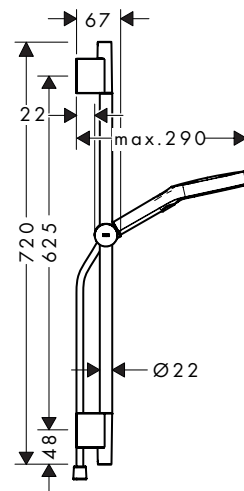

Douchesets

Rainfinity Douchesets 3jet met douchestang S Puro

Kenmerken van alle varianten

- straalsoort: PowderRain, Intense PowderRain, MonoRain
- handige straalkeuze via Select-knop
- in hoogte verstelbaar
- in hoogte verstelbaar glijstuk met vergrendelend drukknopglijstuk
- wandmontage: schroefbevestiging
- profielbuis: rond
- douchestangdiameter: 22 mm
- oppervlak straalplaat: grafiet

90

65

Duurzaamheid

Technologieën

Straalsoorten

Overzicht varianten

uitvoering	lengte douchestang (mm)	grootte straal-schijf	aantal stralen	straalsoorten	max. debiet bij 3 bar (l/ min)	min. druk (bar)	Afwerking	Ref.	Euro
90	1008	130	3	PowderRain, Intense PowderRain, MonoRain	8,5	1	Chroom	28744000	285,60
							Brushed Bronze	28744140	428,40
							Brushed Black Chrome	28744340	428,40
							Matt Black	28744670	371,20
							Matt White	28744700	371,20
							Polished Gold Optic	28744990	428,40
90	1008	130	3	PowderRain, Intense PowderRain, MonoRain	14	1,1	Chroom	28743000	285,60
							Brushed Bronze	28743140	428,40
							Brushed Black Chrome	28743340	428,40
							Matt Black	28743670	371,20
							Matt White	28743700	371,20
							Polished Gold Optic	28743990	428,40
65	720	130	3	PowderRain, Intense PowderRain, MonoRain	8,5	1	Chroom	28746000	275,40
							Brushed Bronze	28746140	413,20
							Brushed Black Chrome	28746340	413,20
							Matt Black	28746670	358,00
							Matt White	28746700	358,00
							Polished Gold Optic	28746990	413,20
65	720	130	3	PowderRain, Intense PowderRain, MonoRain	14	1,1	Chroom	28745000	275,40
							Brushed Bronze	28745140	413,20
							Brushed Black Chrome	28745340	413,20
							Matt Black	28745670	358,00
							Matt White	28745700	358,00
							Polished Gold Optic	28745990	413,20

De afmetingen van de technische tekeningen zijn in mm.

Technische specificaties en meeteenheden kunnen aan wijzigingen onderhevig zijn.