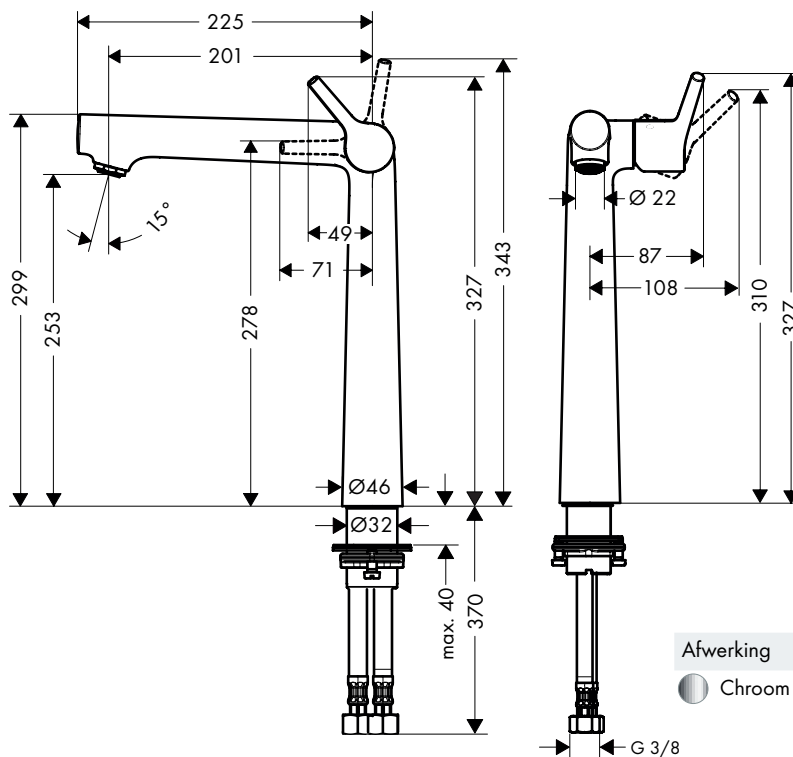

Talis S Eéngreepswastafelmengkraan 250 zonder lediging

Kenmerken

- ComfortZone 250
- voorsprong: 201 mm
- uitloophoogte: 253 mm
- straalsoort: normale straal
- maximale doorstroomhoeveelheid bij 3 bar: 5 l/min
- keramische cartouche
- temperatuurbegrenzing instelbaar
- aansluiting: G 3/8 aansluitingen
- EU taxonomy: max. 6 l/min - Substantial Contribution (SC)