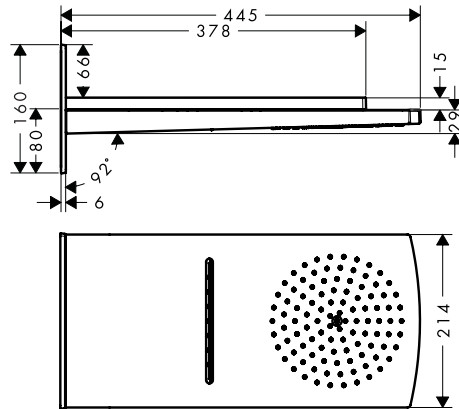

Hoofd- en zijdouches, douchearmen

Raindance Rainfall Hoofddouche 180 2jet

Kenmerken

- bestaat uit: plafonddouche, wandaansluiting
- douchekopformaat: 180 mm
- straalsoort: RainAir, RainFlow
- materiaal straalplaat: metaal
- oppervlak straalplaat: chroom
- maximale doorstroomhoeveelheid bij 3 bar: 24 l/min
- debiet RainAir (bij 3 bar): 17 l/min
- debiet RainFlow (bij 3 bar): 24 l/min
- de 2 straalsoorten worden bediend via 2 stopkranen of een omsteller met 2 uitgangen
- montage: wandmontage - gebaseerd op iBox
- geschikt voor doorstromers
- niet inbegrepen: inbouwlichaam