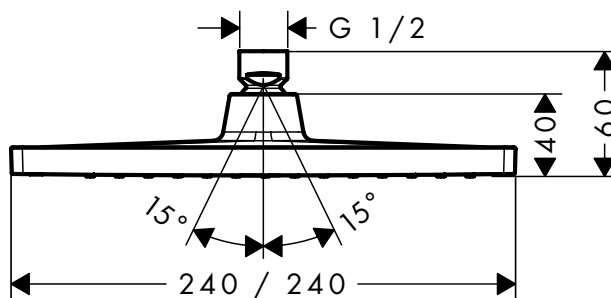

Crometta E Hoofddouches 1jet

Kenmerken van alle varianten

- douchekopformaat: 240 x 240 mm
- straalsoort: Rain
- kogelgewricht: plafonddouche met verstelbare hoek
- materiaal straalplaat: kunststof
- montage: plafond of wand
- aansluitdraad G 1/2
- geschikt voor doorstromers

Duurzaamheid

Technologieën

Straalsoorten

Certificaten/verklaringen

Overzicht varianten

grootte straalplaat	aantal stralen	straalsoorten	max. debiet bij 3 bar (l/min)	min. druk (bar)	Afwerking	Ref.	Euro
240	1	Rain	8,1	1	Chroom	26727000	254,80
					Matt Black	26727670	318,50
240	1	Rain	15,9	1	Chroom	26726000	254,80
					Matt Black	26726670	318,50
Benodigde onderdelen (naar keuze)					Afwerking	Ref.	Euro
	Vernis Shape Douchearm 240 mm				Chroom	26405000	53,20
					Matt Black	26405670	74,40
	Vernis Shape Douchearm plafond 100 mm				Chroom	26406000	50,90
					Matt Black	26406670	71,20
	Vernis Shape Douchearm plafond 30 cm				Chroom	26407000	67,90
					Matt Black	26407670	95,00