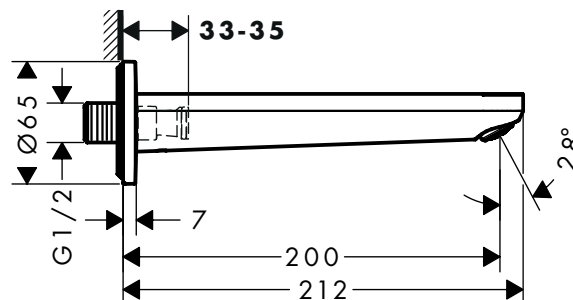

Rebris S Baduitloop

Kenmerken

- aansluiting: G 1/2
- met rozetten
- voorsprong: 200 mm
- wandmontage
- maximale doorstroomhoeveelheid bij 3 bar: 22 l/min
- straalsoort: normale straal