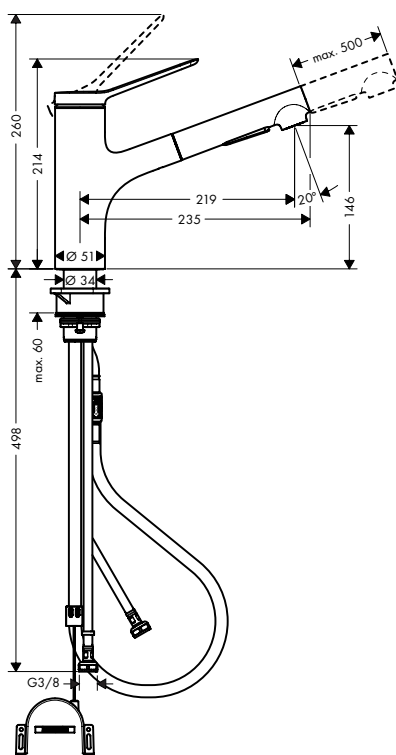

Zesis M33 Ééngreepkeukenmengkranen, uittrekbare vuistdouche, 2jet

Kenmerken van alle varianten

- draaibereik 150°
- laminaar straal, douchestraal
- vergrendelbare douchestraal, straal keert terug door op de omstelknop te drukken en de straal keert automatisch terug door de greep te sluiten
- quick-connect-slang
- keramische cartouche
- G 3/8 aansluitingen
- temperatuurbegrenzing instelbaar
- geïntegreerde terugslagklep
- geschikt voor doorstroomtoestellen
- uitschuiflengte tot 50 cm

150