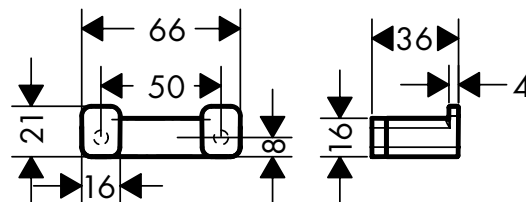

Overzicht varianten

aantal haakjes	Afwerking	Ref.	Euro
1 haakje	Chroom	41742000	10,70
	Brushed Bronze	41742140	16,00
	Brushed Black Chrome	41742340	17,00
	Matt Black	41742670	14,90
	Matt White	41742700	14,90
	Polished Gold Optic	41742990	16,00
dubbel haakje	Chroom	41755000	22,40
	Brushed Bronze	41755140	33,40
	Brushed Black Chrome	41755340	35,90
	Matt Black	41755670	31,30
	Matt White	41755700	31,30
	Polished Gold Optic	41755990	33,40