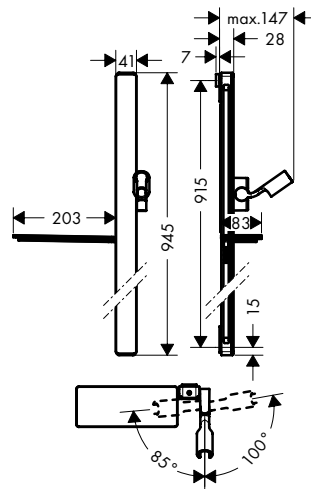

Kenmerken van alle varianten

- plat aluminiumprofiel met tablet uit veiligheidsglas
- draaikoppeling voorkomt dat de slang in de knoop raakt
- slangmoer: voor doucheslangen met een conische moer
- 90° in positie verstelbare handdouchehouder, zwenkbaar naar links en rechts, omhoog en omlaag
- tablet gemaakt van veiligheidsglas
- afwerking: chroom
- 41 mm brede stang
- profielbuis: vlak
- metalen handdouchehouder
- zelfvergrendelende houder
- glijstuk traploos instelbaar
- wandhouders uit kunststof

150

90

Overzicht varianten

uitvoering	X1 lengte douchestang (mm)	X2 boorafstand (mm)	lengte doucheslang (mm)	tablet	Afwerking	Ref.	Euro
150	1500	1470	1600	2	● Chroom	27645000	497,80
90	945	915	1600	1	● Chroom	27640000	367,20
					● Wit/Chroom	27640400	367,20

i 27640400 Afwerking: wit.

Unica Douchestang Raindance 90 cm met doucheslang

Kenmerken

- bestaat uit: douchestang, doucheslang, glijstuk
- vlak aluminium profiel
- draaikoppeling voorkomt dat de slang in de knoop raakt
- buislengte: 995 mm
- 45 mm brede stang
- profielbuis: rechthoekig
- boorafstand: 915 mm
- metalen handdouchehouder
- zelfvergrendelende houder
- glijstuk traploos instelbaar

Afwerking	Ref.	Euro
● Chroom	27636000	336,10