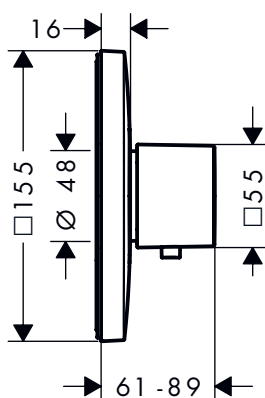

Ecostat E Thermostaat HighFlow voor wandinbouw

Kenmerken

- thermo-element
- maximale doorstroomhoeveelheid bij 3 bar: 59 l/min
- doorstroomhoeveelheid bovenste uitlaat: 42 l/min.
- doorstroomhoeveelheid onderste uitlaat: 42 l/min.
- minimale bedrijfsdruk: 1 bar
- maximale bedrijfsdruk: 10 bar
- Veiligheidsblokkering bij 40°C
- temperatuurbegrenzing instelbaar
- aansluiting: inbouwlichaam