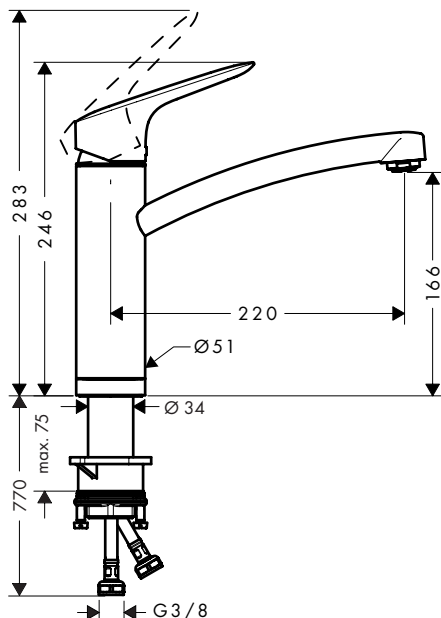

Logis M31 Eéngreepskeukenmengkraan 160, neerklapbaar, 1jet

Kenmerken

- ComfortZone 160
- draaibereik 150°
- montage voor een venster
- Montage voor een raam, neerklapbaar, basishoogte 51 mm
- normale straal
- maximale doorstroomhoeveelheid bij 3 bar: 12 l/min
- keramische cartouche
- G ½ aansluitingen
- temperatuurbegrenzing instelbaar
- geschikt voor doorstroomtoestellen