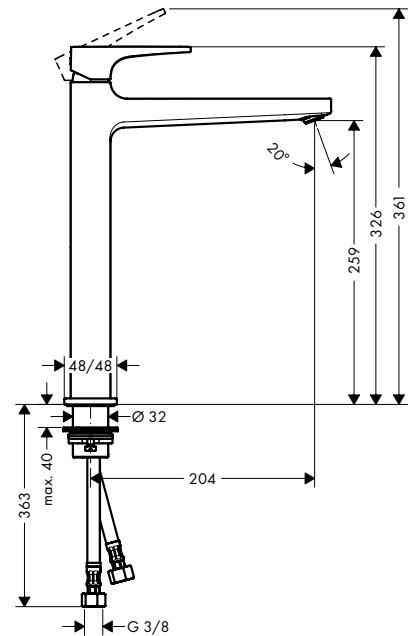

260

Duurzaamheid

Technologieën

Certificaten/verklaringen

Overzicht varianten

ComfortZone	uitloop (mm)	uitloop-hoogte (mm)	lediging	greepuitvoering	CoolStart	voor wastafels	Afwerking	Ref.	Euro
100	157	89	Push-Open	rechte greep	■	-	Chroom	32503000	317,90
100	157	89	Push-Open	rechte greep	-	-	Chroom	32502000	311,70
100	157	89	Push-Open	beugel	-	-	Chroom	74502000	337,30
110	135	117	Push-Open	rechte greep	■	-	Chroom	32508000	338,00
110	135	117	Push-Open	rechte greep	-	-	Chroom	32507000	331,70
							Brushed Bronze	32507140	497,40
							Brushed Black Chrome	32507340	497,40
							Matt Black	32507670	463,40
							Matt White	32507700	463,40
							Polished Gold Optic	32507990	497,40
110	135	117	trekstang	rechte greep	-	-	Chroom	32506000	324,20
110	135	117	Push-Open	beugel	-	-	Chroom	74507000	362,90
110	135	117	trekstang	beugel	-	-	Chroom	74506000	356,80

De afmetingen van de technische tekeningen zijn in mm.

Technische specificaties en meeteenheden kunnen aan wijzigingen onderhevig zijn.