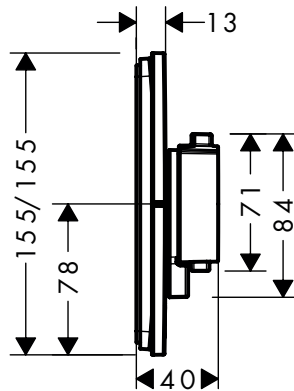

ShowerSelect Comfort Q Inbouwthermostaat voor 1 systeem

Kenmerken

- 1 systeem
- comfortabel aan-/uitzetten van een douchesysteem met grote Select-toets
- waterdoorlaatregeling met stop-functie
- thermo-element, start/stop-kraan
- maximale doorstroomhoeveelheid bij 3 bar: 20,3 l/min.
- minimale bedrijfsdruk: 1 bar
- maximale bedrijfsdruk: 10 bar
- vlakke rozet voor meer ruimte in de douche
- rozet kan worden uitgelijnd met +/- 3°
- eenvoudige installatie dankzij voorgemonteerd functieblok
- handgrepen altijd op dezelfde hoogte ongeacht de installatiediepte van het inbouwdeel
- Veiligheidsblokkering bij 40°C
- temperatuurbegrenzing instelbaar
- de thermostaat is geschikt voor thermische desinfectie
- materiaal drukknop: metaal
- materiaal handgrepen: metaal
- aansluiting: aansluiting inbouwlichaam iBox universal 2 (# 01500180)
- Thermostaat wordt geleverd met de druktoets on/off