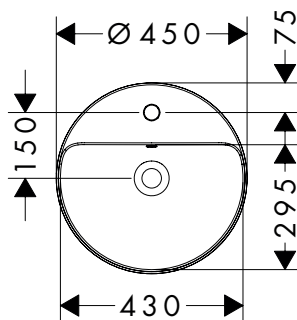

Xuniva S Waskommen

Kenmerken van alle varianten

- materiaal: keramiek
- graad van glans keramiek: glanzend
- met één kraangat
- met overloop
- zonder tablet
- zonder afvoergarnituur
- montagewijze: opbouw
- met bevestigingsmateriaal
- geschikt voor Xelu wastafels met console

450/450

Technologieën

Overzicht varianten

SmartClean	overloop	Afwerking	Pallet	op voorraad	Ref.	Euro
-	■	○ Wit	24	■	60169450	257,50

Zie de volgende pagina voor meer informatie over dit product.