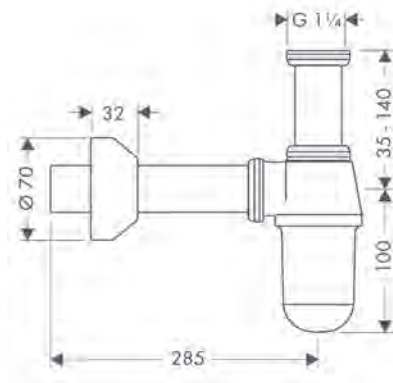

Bekersifon makkelijk te monteren

Kenmerken

- aanpassingsafstand 35-140 mm
- afstand tot wand 285 mm
- geurafsluiter - terugstroomhoogte is 50 mm
- aansluitgrootte ingang: G 1 1/4