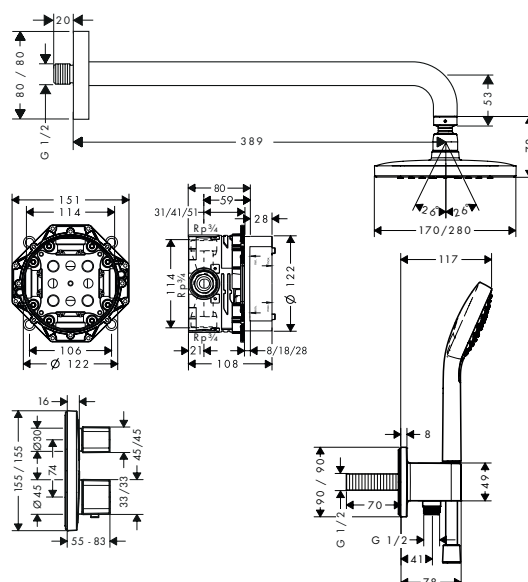

Croma E Douchesysteem 280 1jet met EcoStat E

Kenmerken

- bestaat uit: plafonddouche, handdouche, douchearm, thermostaat, inbouwlichaam, slangaansluiting, doucheslang
- douchekopformaat: 280 x 170 mm
- straal soort hoofddouche: RainAir
- straal soort handdouche: Rain, IntenseRain, TurboRain
- maximale doorstroomhoeveelheid bij 3 bar: 18,3 l/min.
- minimale bedrijfsdruk: 1 bar
- maximale bedrijfsdruk: 6 bar
- moeren doucheslang: doucheslang met conische moer aan beide uiteinden
- draaikoppeling voorkomt dat de slang in de knoop raakt