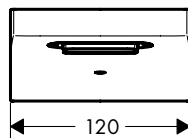

Metropol Baduitloop

Kenmerken

- aansluiting: 3/4"
- voorsprong: 167,5 mm
- wandmontage
- maximale doorstroomhoeveelheid bij 3 bar: 21 l/min
- straalsoort: normale straal

Technologieën

Certificaten/verklaringen

Afwerking	Ref.	Euro
Chroom	32542000	260,00

Metropol Baduitloop

Kenmerken

- voorsprong: 185 mm
- wandmontage
- maximale doorstroomhoeveelheid bij 3 bar: 21 l/min
- straalsoort: RainFlow

Technologieën

Straalsoorten

Certificaten/verklaringen

Afwerking	Ref.	Euro
Chroom	32543000	389,10
Brushed Bronze	32543140	584,80
Brushed Black Chrome	32543340	584,80
Matt Black	32543670	544,90
Matt White	32543700	544,90
Polished Gold Optic	32543990	584,80