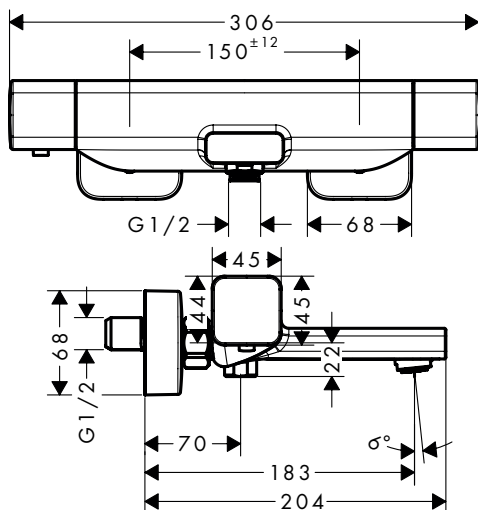

EcoStat E Badthermostaat opbouw

Kenmerken

- voorsprong 183 mm
- 2 systemen
- CoolContact thermostaat zorgt dat de buitenkant niet warm wordt, waardoor douchen nog veiliger wordt
- thermo-element
- maximale doorstroomhoeveelheid bij 3 bar: 18,6 l/min
- doorstroomhoeveelheid voor baduitloop bij 3 bar: 18,6 l/min
- doorstroomhoeveelheid van handdouche bij 3 bar: 15,4 l/min.
- minimale bedrijfsdruk: 1 bar
- Veiligheidsblokkering bij 40°C
- temperatuurbegrenzing instelbaar
- terugslagklep
- beschermd tegen terugstroming, overeenkomstig DIN EN 1717
- met geluidsdemper
- materiaal handgrepen: metaal
- aansluitgrootte: DN15
- aansluiting: S-koppelingen, G 1/2
- wandmontage
- hartafstand: 150 ± 12 mm
- vuilfilter inbegrepen