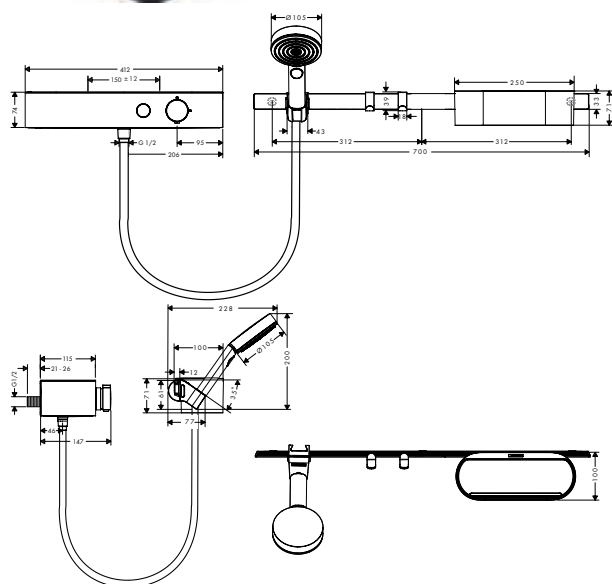

WallStoris Bundels

Kenmerken van alle varianten

- straalsoort handdouches: PowderRain, IntenseRain, MonoRain
- handige straalkeuze via Select-knop
- vorm: rond
- draaikoppeling: draaikoppeling voorkomt dat de slang in de knoop raakt
- maximale doorstroomhoeveelheid bij 3 bar: 8,5 l/min
- montage: wandmontage
- aantal straalsoorten: 3 straalsoorten
- douchekopformaat: 105 mm
- vuilfilter: uitspoelbaar zeef inzetstuk
- geschikt voor horizontale en verticale montage, aanbrengwijze - lijmen of boren, draagkracht: 5 kg

met thermostaat