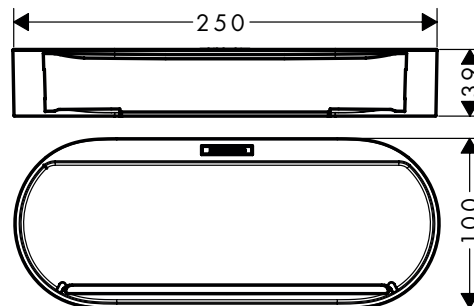

WallStoris Planet Edition Opbergmandje

Kenmerken

- materiaal: doorgeverfd gekleurd kunststof
- uitsparing voor het afvoeren van water
- afmetingen: 250 x 39 mm
- accessoire kan op de wandstang worden geklikt
- opbergruimte voor wissel
- ideaal voor het opbergen van shampoo, douchegel en scheermesjes
- vaatwasmachinebestendig, gemakkelijk schoon te maken