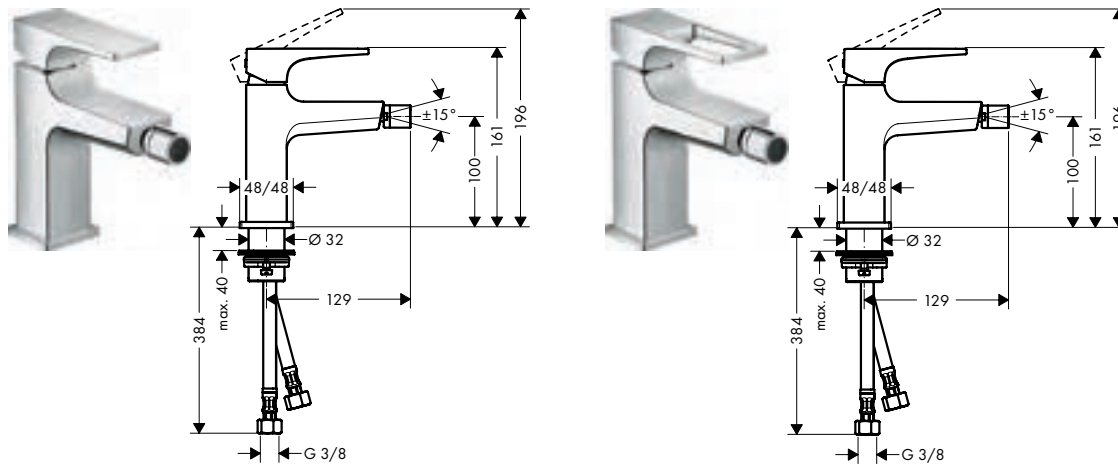

Metropol Ééngreepsbidetmengkranen

Kenmerken van alle varianten

- bestaat uit: ééngreepsbidetmengkraan, afvoergarnituur
- voorsprong: 129 mm
- uitloophoogte: 100 mm
- met vaste uitloop
- kogelgewricht-perlator
- straalsoort: laminaar straal
- maximale doorstroomhoeveelheid bij 3 bar: 7,5 l/min
- keramische cartouche
- temperatuurbegrenzing instelbaar

Certificaten/verklaringen

Overzicht varianten

	greepuitvoering	Afwerking	Ref.	Euro
	rechte greep	Chroom	32520000	427,80
		Brushed Bronze	32520140	642,60
		Brushed Black Chrome	32520340	642,60
		Matt Black	32520670	599,50
		Matt White	32520700	599,50
		Polished Gold Optic	32520990	642,60
	beugel	Chroom	74520000	454,20

Metropol Ééngreepswastafelmengkranen met bidet handdouche en doucheslang 160 cm

Kenmerken van alle varianten

- ComfortZone 110
- voorsprong: 135 mm
- uitloophoogte: 117 mm
- maximale doorstroomhoeveelheid bij 3 bar: 5 l/min
- keramische cartouche
- temperatuurbegrenzing instelbaar
- Push-Open afvoergarnituur G 1 1/4
- materiaal afvoergarnituur: metaal
- aansluiting: G 3/8 aansluitingen
- EU taxonomy: max. 6 l/min - Substantial Contribution (SC)