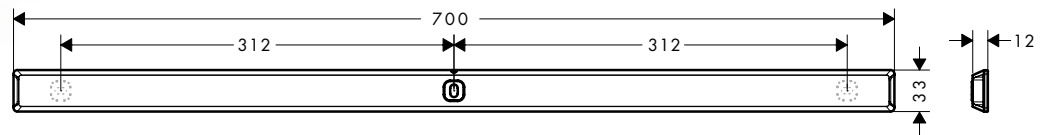

WallStoris Planet Edition Wandstang 70 cm

Kenmerken

- bestaat uit: draagstang, decoratieve stang
- wandmontage
- geschikt voor horizontale en verticale montage
- horizontale montage geschikt voor wandstang
- ideaal voor tegels, glas, metaal
- aanbrengwijze - lijmen of boren
- inclusief lijmsset
- draagkracht: 5 kg
- materiaal draagstang: metaal
- materiaal decoratieve stang: kunststof

- lengte: 700 mm
- verborgen bevestiging
- boorafstand: 312 mm