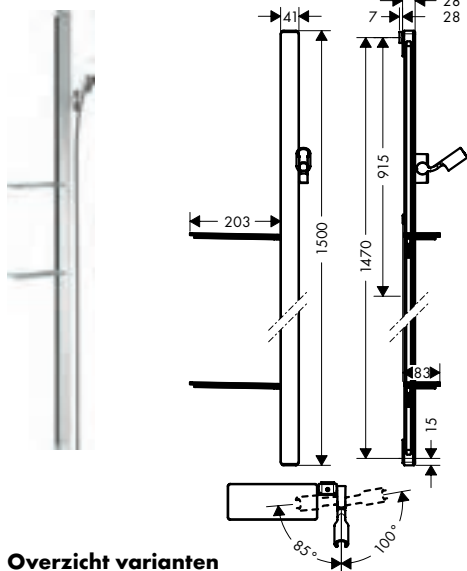

Kenmerken van alle varianten

- plat aluminiumprofiel met tablet uit veiligheidsglas
- draaikoppeling voorkomt dat de slang in de knoop raakt
- slangmoer: voor doucheslangen met een conische moer
- 90° in positie verstelbare handdouchehouder, zwenkbaar naar links en rechts, omhoog en omlaag
- tablet gemaakt van veiligheidsglas
- afwerking: chroom
- 41 mm brede stang
- profielbuis: vlak
- metalen handdouchehouder
- zelfvergrendelende houder
- glijstuk traploos instelbaar
- wandhouders uit kunststof

150

90