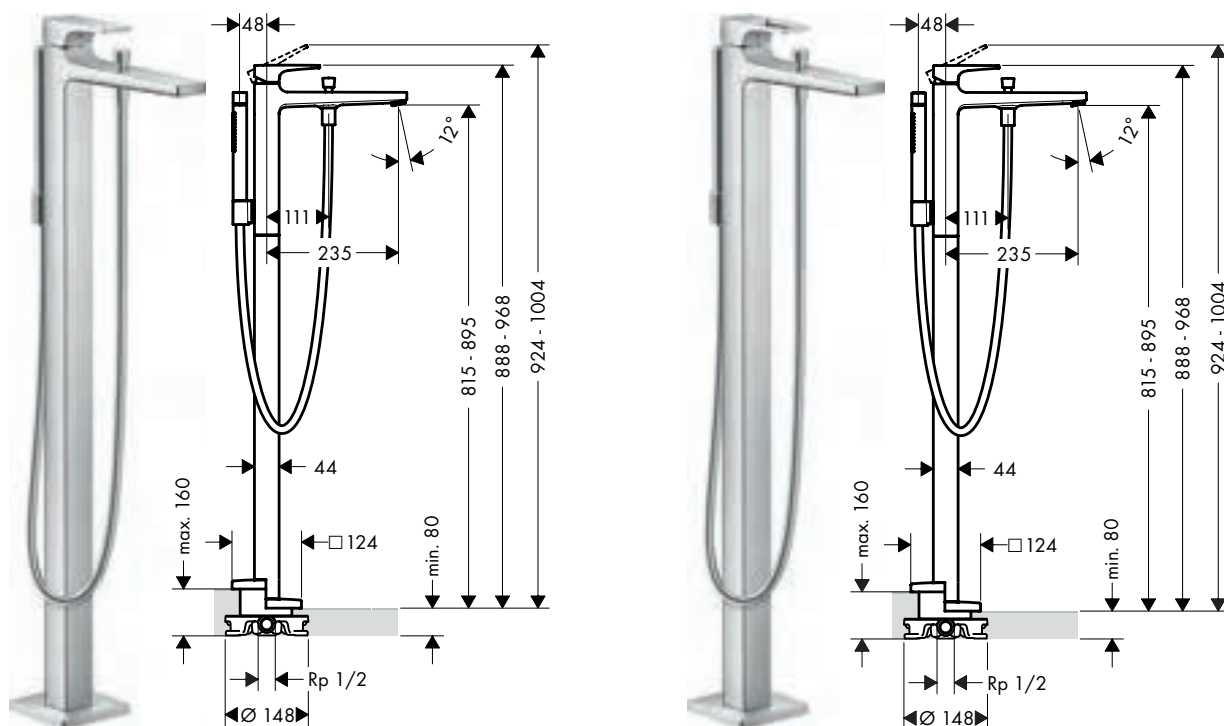

Metropol Eéngreeps wastafelmengkranen met bidet handdouche en doucheslang 160 cm

Overzicht varianten

ComfortZone	uitloop (mm)	uitloophoogte (mm)	greepuitvoering	Afwerking	Ref.	Euro
110	135	117	rechte greep	Chroom	32522000	435,30
110	135	117	beugel	Chroom	74522000	461,00

Metropol ééngreepsbadmengkraan vrijstaand

Kenmerken van alle varianten

- bestaat uit: ééngreeps badmengkraan vrijstaand, staafhanddouche, doucheslang, douchehouder
- voorsprong: 235 mm
- straalsoort mengkraan: normale straal
- straalsoort handdouche: Rain, MonoRain
- maximale doorstroomhoeveelheid bij 3 bar: 20 l/min
- doorstroomhoeveelheid voor baduitloop bij 3 bar: 20 l/min
- keramische cartouche
- temperatuurbegrenzing instelbaar
- omstelling met automatische reset
- terugslagklep
- staande montage

Technologieën

Straalsoorten

Certificaten/verklaringen

BELGAQUA

Overzicht varianten

greepuitvoering	Afwerking	Ref.	Euro
rechte greep	Chroom	32532000	2.007,90
	Brushed Bronze	32532140	3.017,40
	Brushed Black Chrome	32532340	3.017,40
	Matt Black	32532670	2.816,10
	Matt White	32532700	2.816,10
beugel	Polished Gold Optic	32532990	3.017,40
	Chroom	74532000	2.034,70

Benodigde onderdelen

Inbouwlichaam voor vrijstaande mengkraan/thermostaat

Ref. 10452180 Euro 519,50