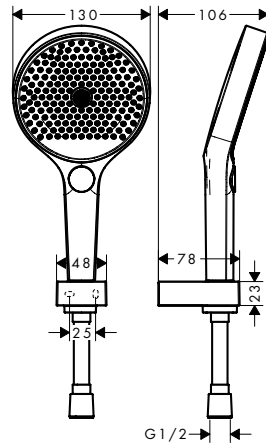

Rainfinity Douchehoudersets 3jet

Kenmerken van alle varianten

- bestaat uit: handdouche, douchehouder, doucheslang
- douchekopformaat: 130 mm
- geïntegreerde houder
- straalsoort: PowderRain, Intense PowderRain, MonoRain
- handige straalkeuze via Select-knop
- maximale doorstroomhoeveelheid bij 3 bar: 14 l/min.
- draaikoppeling voorkomt dat de slang in de knoop raakt
- doucheslang met conische moer aan beide uiteinden
- wandhouders van metaal
- wandmontage: schroefbevestiging
- afspoelbare zeefafdichting