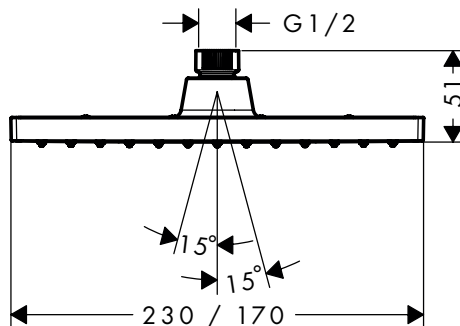

Vernis Blend Hoofddouches 1jet

! Benodigde onderdelen (naar keuze)

Vernis Blend Douchearm 240 mm

Afwerking	Ref.	Euro
Chroom	27809000	53,20
Matt Black	27809670	74,40

Vernis Shape Hoofddouches 1jet

Kenmerken van alle varianten

- douchekopformaat: 230 x 170 mm
- straalsoort: Rain
- kogelgewricht: plafonddouche met verstelbare hoek
- materiaal straalplaat: kunststof
- plafonddouche afneembaar voor reiniging
- montage: plafond of wand
- aansluitdraad G 1/2
- geschikt voor doorstromers

Duurzaamheid

Technologieën

Straalsoorten

Certificaten/verklaringen

Overzicht varianten

grote straalplaat	aantal stralen	straalsoorten	max. debiet bij 3 bar (l/min)	min. druk (bar)	Afwerking	Ref.	Euro	
	230	1	Rain	5,4	0,6	Chroom	26094000	113,20
	230	1	Rain	8,7	1	Chroom	26283000	113,20
						Matt Black	26283670	158,20
	230	1	Rain	12,4	1	Chroom	26281000	113,20
						Matt Black	26281670	158,20

! Benodigde onderdelen (naar keuze)

Vernis Shape Douchearm 240 mm

Vernis Shape Douchearm plafond 100 mm

Vernis Shape Douchearm plafond 30 cm

Afwerking	Ref.	Euro
Chroom	26405000	53,20
Matt Black	26405670	74,40
Chroom	26406000	50,90
Matt Black	26406670	71,20
Chroom	26407000	67,90
Matt Black	26407670	95,00