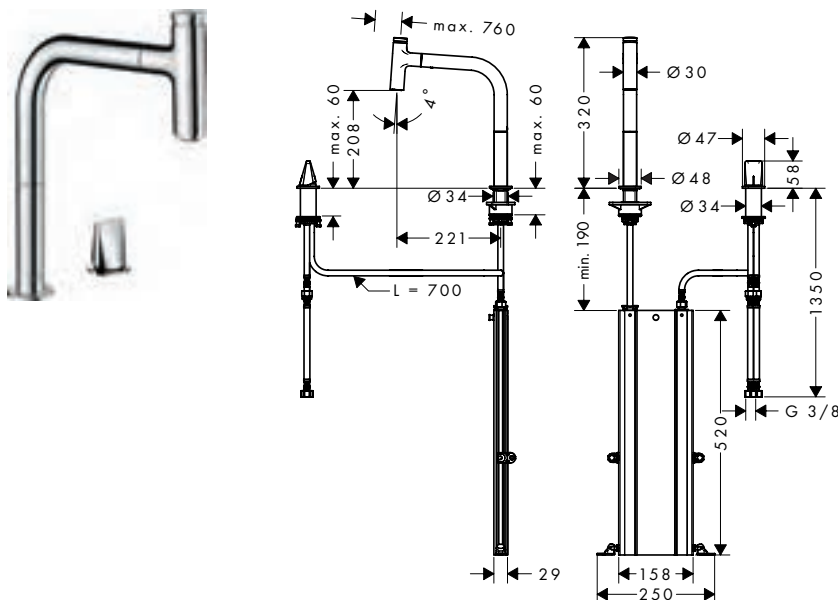

Metris Select M71 2-gats ééngreepskeukenmengkraan 200, met uittrekbaar uitlooppuiteinde, 1jet, sBox

Kenmerken

- bestaat uit: 2-gats ééngreepskeukenmengkraan, regeleenheid, slangbox
- ComfortZone 200
- draaibereik instelbaar in 2 stappen tot 110° of 150°
- flexibele positionering bedieningselement
- normale straal
- Select-druktoets voor een comfortabel start/stop van de mengkraan tijdens gebruik
- MagFit magnetische douchehouder
- maximale doorstroomhoeveelheid bij 3 bar: 8 l/min
- keramische cartouche
- G 3/8 aansluitingen
- geïntegreerde terugslagklep
- geschikt voor doorstroomtoestellen
- sBox voor stille, soepele en beschermde slanggeleiding in de kast, in de onderkast
- uitschuiflengte tot 76 cm