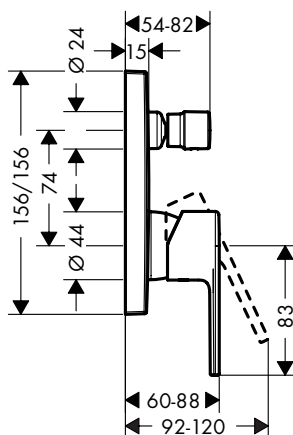

Vernis Shape Eéngreepsbadmengkranen voor inbouw voor iBox universal

Kenmerken van alle varianten

- keramische cartouche
- omstelling met automatische reset
- temperatuurbegrenzing instelbaar
- wandmontage