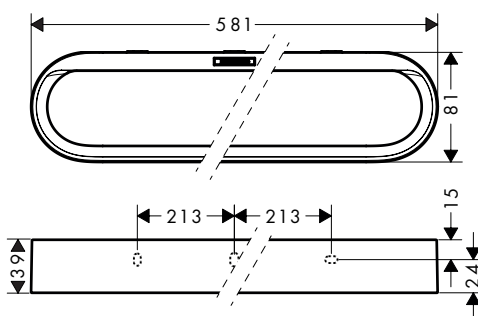

WallStoris Handdoekhouder

Kenmerken

- bestaat uit: decoratieve stang, draagstang
- wandmontage
- ideaal voor tegels, glas, metaal
- aanbrengwijze - lijmen of boren
- inclusief lijmsset
- draagkracht: 5 kg
- materiaal draagstang: metaal
- materiaal decoratieve stang: doorgeverfd gekleurd kunststof
- lengte: 581 mm
- verborgen bevestiging