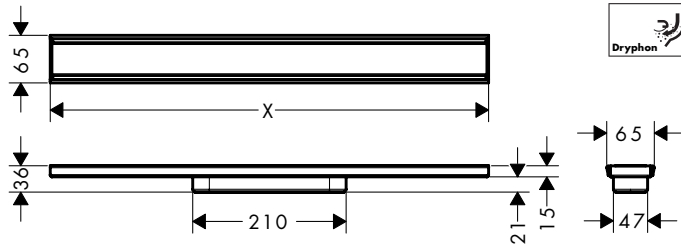

RainDrain Original Afwerksets doucheafvoer

Kenmerken van alle varianten

- bestaat uit: afwerkset doucheafvoer, montageset, Dryphon, afdichtingsmembraan, gereedschap voor het afnemen van roosters
- montagetype: vrijstaand in de vloer
- randloos design
- eenvoudig schoon te maken oppervlak
- in hoogte verstelbaar met 10 mm
- tegeldikte: tot 18 mm
- tot 49 l/min afvoercapaciteit
- toepassingsgebied: renovatie, nieuwe constructie
- hulpstuk om het rooster op een eenvoudige manier te verwijderen
- type geurafdichting: mechanisch
- Dryphon maakt waterloos sifonsysteem mogelijk
- montage op de dekvloer
- rooster materiaal: Roestvrij staal 304 (1.4301)

600 - 1200

Technologieën

Installatie

Overzicht varianten

	lengte (mm)	Afwerking	Ref.	Euro
	600	● Brushed Stainless Steel	56196800	318,10
	700	● Brushed Stainless Steel	56197800	333,30
	800	● Brushed Stainless Steel	56198800	348,40
	900	● Brushed Stainless Steel	56199800	363,60
	1000	● Brushed Stainless Steel	56200800	378,80
	1200	● Brushed Stainless Steel	56201800	409,10

! Benodigde onderdelen (naar keuze)	Ref.	Euro
uBox universal Inbouwlichaam voor rechte afvoeren voor standaard installatie	01001180	179,30
uBox universal Inbouwlichaam voor rechte afvoeren voor vlakke installatie	01000180	179,30
uBox universal Inbouwlichaam voor rechte afvoeren voor verticale installatie	01002180	179,30

RainDrain Minimalistic Afwerksets doucheafvoer

Kenmerken van alle varianten

- bestaat uit: betegelbaar rooster, Dryphon, afdichtingsmembraan, gereedschap voor het afnemen van roosters
- montagetype: wandmontage
- eenvoudig schoon te maken oppervlak
- in hoogte verstelbaar met 10 mm
- tegeldikte: 0 - 60 mm
- toepassingsgebied: nieuwe constructie, renovatie
- hulpstuk om het rooster op een eenvoudige manier te verwijderen
- makkelijk te reinigen
- type geurafdichting: mechanisch
- Dryphon maakt waterloos sifonsysteem mogelijk
- minimale montagehoogte: 72 mm (uBox voor vlakke installatie), 90 mm (uBox voor standaard installatie)
- tegelinlegdiepte: 12 mm
- rooster materiaal: Roestvrij staal 304 (1.4301)
- geschikt voor primaire afvoer