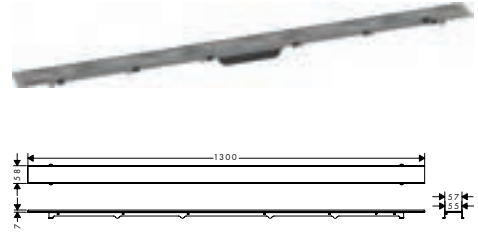

1200

Technologieën

Installatie

Overzicht varianten

	lengte (mm)	Ref.	Euro
	900	56032000	170,80
	1000	56033000	181,00
	1200	56034000	201,30

⚠ Benodigde onderdelen (naar keuze)		voor	Ref.	Euro
	uBox universal Complete set voor standaard installatie - 900 voor douchegoten	56032XXX	56025180	431,60
	uBox universal Complete set voor vlakke installatie - 900 voor douchegoten	56032XXX	56019180	431,60
	uBox universal Complete set voor standaard installatie - 1000 douchegoten	56033XXX	56026180	440,70
	uBox universal Complete set voor vlakke installatie - 1000 voor douchegoten	56033XXX	56020180	440,70
	uBox universal Complete set voor standaard installatie - 1200 voor douchegoten	56034XXX	56027180	456,30
	uBox universal Complete set 1200 voor douchegoten	56034XXX	56021180	456,30