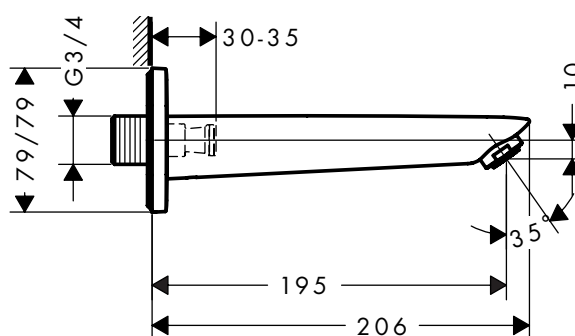

Logis Baduitloop

Kenmerken

- aansluiting: 3/4"
- met rozetten
- voorsprong: 195 mm
- wandmontage
- maximale doorstroomhoeveelheid bij 3 bar: 21 l/min
- straalsoort: normale straal