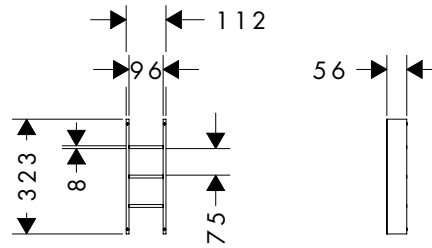

- bestaat uit: vak voor kleine onderdelen
- materiaal: Massief hout
- oppervlaktemateriaal: lak mat
- gemakkelijk in lades of dwars in hoge kasten te plaatsen
- anti-slip rubberen buffers aan de onderkant voor een veilige grip
- geschikt voor: Xevolos badkamermeubels en badkamermeubels voor consoles, Xevolos grote kast, Xevolos middelhoge kast