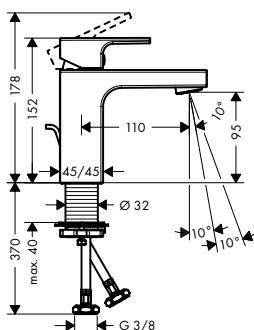

Vernis Shape Eéngreepswastafelmengkranen met geïsoleerde waterleiding

Kenmerken van alle varianten

- straal soort: normale straal
- maximale doorstroomhoeveelheid bij 3 bar: 5 l/min
- keramische cartouche
- met geïsoleerde watervoering - zonder contact met nikkel en lood
- aansluiting: G 3/8 aansluitingen
- EU taxonomy: max. 6 l/min - Substantial Contribution (SC)

70

100

190

Duurzaamheid

Technologieën

Certificaten/verklaringen

Overzicht varianten

ComfortZone	uitloop (mm)	uitloophoogte (mm)	lediging	materiaal afvoergarnituur	CoolStart	Afwerking	Ref.	Euro
70	89	71	trekstang	synthetisch	■	● Chroom ● Matt Black	71593000 71593670	90,50 126,60
70	89	71	trekstang	synthetisch	-	● Chroom ● Matt Black	71560000 71560670	90,50 126,60
70	89	71	trekstang	metaal	-	● Chroom	71566000	101,80
70	89	71	zonder	-	-	● Chroom ● Matt Black	71567000 71567670	82,50 115,70
100	110	95	trekstang	synthetisch	■	● Chroom ● Matt Black	71594000 71594670	118,80 166,30
100	110	95	trekstang	synthetisch	-	● Chroom ● Matt Black	71561000 71561670	118,80 166,30
100	110	95	trekstang	metaal	-	● Chroom	71568000	130,10
100	110	95	zonder	-	-	● Chroom ● Matt Black	71569000 71569670	110,90 155,20
190	181	190	trekstang	synthetisch	-	● Chroom ● Matt Black	71562000 71562670	155,00 216,90
190	181	190	trekstang	metaal	-	● Chroom	71590000	166,30
190	181	190	zonder	-	-	● Chroom ● Matt Black	71591000 71591670	147,00 205,80

De afmetingen van de technische tekeningen zijn in mm.

Technische specificaties en meeteenheden kunnen aan wijzigingen onderhevig zijn.