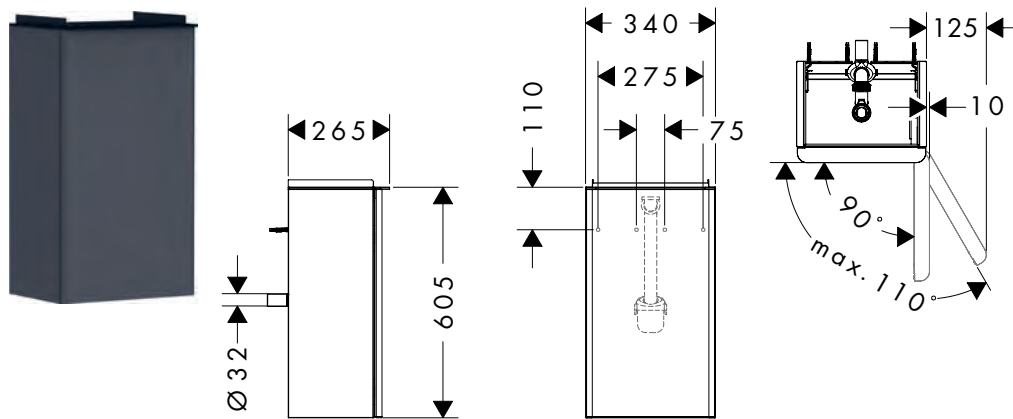

Xelu Q Badkamermeubels voor wastafel, deurscharnier rechts

Kenmerken van alle varianten

- bestaat uit: badkamermeubel, ruimtebesparende sifon
- corpusmateriaal: vezelplaat van gemiddelde dichtheid (MDF)
- oppervlaktemateriaal behuizing: thermofolie
- materiaal voorzijde: vezelplaat van gemiddelde dichtheid (MDF)
- oppervlaktemateriaal voorzijde: thermofolie
- MoistureProof: duurzaam en consistent materiaal
- met greepstang
- openingstype: deur
- materiaal handgrepen: aluminium
- oppervlaktemateriaal handgrepen: powdercoating
- 1 deur
- deurscharnier: rechts
- SoftClose, voor soepel en zachte sluiting
- inclusief 2 ruimtebesparende sifons met waterslot 50 mm
- wandmontage
- montagevoorwaarde: voorgemonteerd
- met bevestigingsmateriaal
- geschikt voor wastafel
- wastafel voor tapkraan moet apart besteld worden

Technologieën

Overzicht varianten

productafmetingen (mm) (B/H/D)	Oppervlak meubel	Anti Fingerprint	Smooth Surface	Oppervlak handvat	op voorraad	Ref.	Euro
340/605/245	Diamond Matt Grey	■	■	● Chroom	-	54016000	681,50
				● Matt Black	■	54016670	681,50
				○ Matt White	-	54016700	681,50
	High Gloss White	-	-	● Chroom	■	54015000	681,50
				● Matt Black	-	54015670	681,50
				○ Matt White	-	54015700	681,50
	Dark Walnut	-	-	● Chroom	-	54018000	681,50
				● Matt Black	-	54018670	681,50
				○ Matt White	-	54018700	681,50
	Natural Oak	-	-	● Chroom	■	54017000	681,50
				● Matt Black	-	54017670	681,50
				○ Matt White	-	54017700	681,50

i Artikelen die niet op voorraad zijn worden geproduceerd na ontvangst van de bestelling.