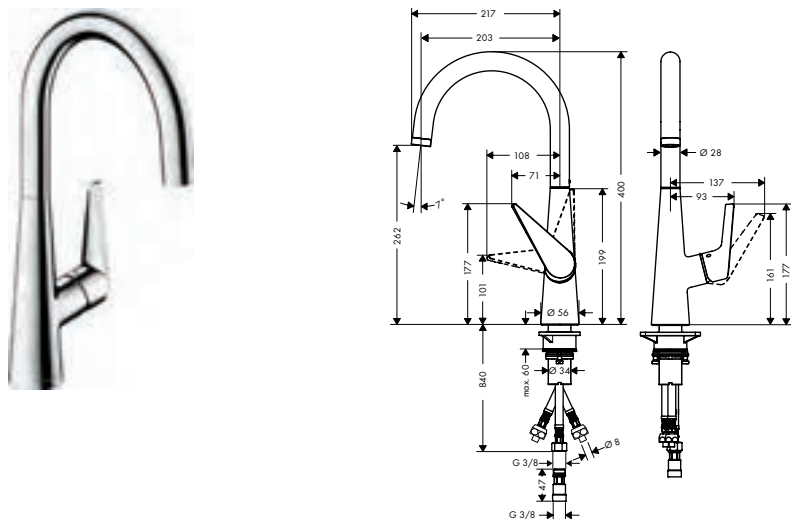

Talis M51 Eéngreepskeukenmengkraan 260, voor lage druk, 1 jet

Kenmerken

- voor open boilers (geen druk)
- ComfortZone 260
- draaibereik instelbaar in 3 standen op 110°, 150° of 360°
- normale straal
- maximale doorstroomhoeveelheid bij 3 bar: 5 l/min
- keramische cartouche
- G 3/8 aansluitingen
- temperatuurbegrenzing instelbaar
- niet geschikt voor doorstroomtoestellen
- EU taxonomy: max. 6 l/min - Substantial Contribution (SC)