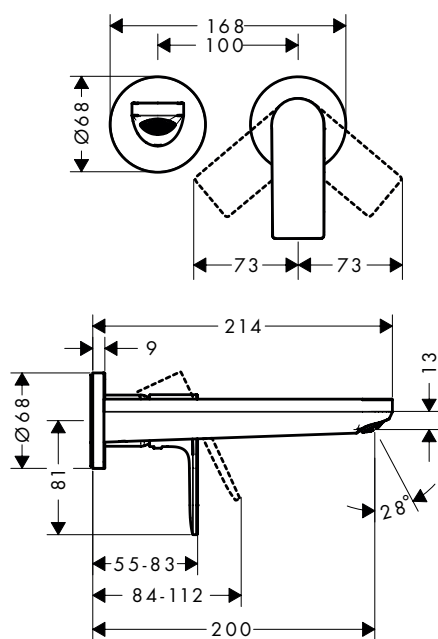

Rebris E Ééngreepswastafelmengkraan voor wandinbouw, uitloop 20.5 cm

Kenmerken

- voorsprong: 200 mm
- straalsoort: normale straal
- maximale doorstroomhoeveelheid bij 3 bar: 5 l/min
- keramische cartouche
- temperatuurbegrenzing instelbaar
- niet-afsluitbare zeefklep
- materiaal afvoergarnituur: metaal
- aansluiting: inbouwlichaam
- handgreep kan rechts of links worden geplaatst, afhankelijk van de montage van het inbouwdeel
- EU taxonomy: max. 6 l/min - Substantial Contribution (SC)