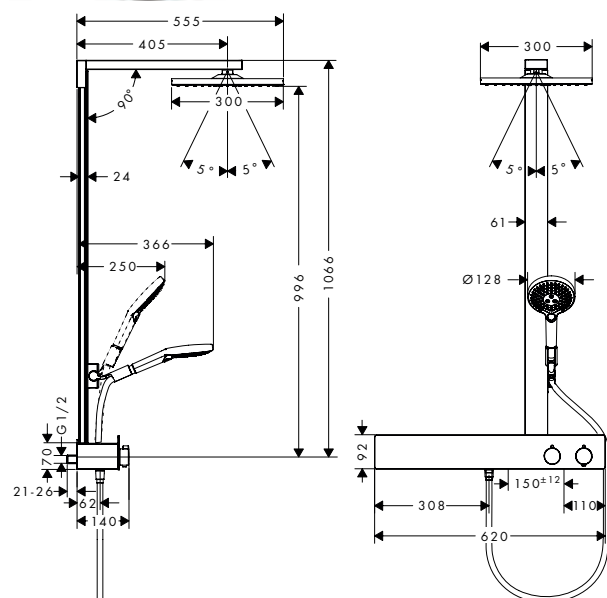

Raindance E Showerpipes 1jet met thermostaat

Kenmerken van alle varianten

- plafonddouche Raindance E 300 Air 1jet
- straalplaatoppervlak hoofddouche: 300 x 300 mm
- straalsoort hoofddouche: RainAir
- oppervlak tablet: aluminium geanodiseerd
- straalsoort handdouche: RainAir, Rain, Whirl
- minimale bedrijfsdruk: 1,5 bar
- maximale bedrijfsdruk: 10 bar
- 90° in positie verstelbare handdouchehouder, zwenkbaar naar links en rechts, omhoog en omlaag
- stangbreedte: 61 mm
- Lengte douchearm hoofddouche: 405 mm
- CoolContact thermostaat zorgt dat de buitenkant niet warm wordt, waardoor douchen nog veiliger wordt
- veiligheidsblokkering bij 40°C
- instelbare heetwaterbegrenzing
- uitlaten bediend via draaigreep
- er kunnen geen 2 uitlaten tegelijk stromen
- geschikt voor doorstroomtoestellen
- montage type: opbouwmontage
- aansluitgrootte DN15
- aansluitdraad G 1/2
- hartafstand 150 ± 12 mm
- intrinsiek veilig tegen terugstroming
- buislengte: 1000 mm
- 2 systemen

ShowerTablet 600