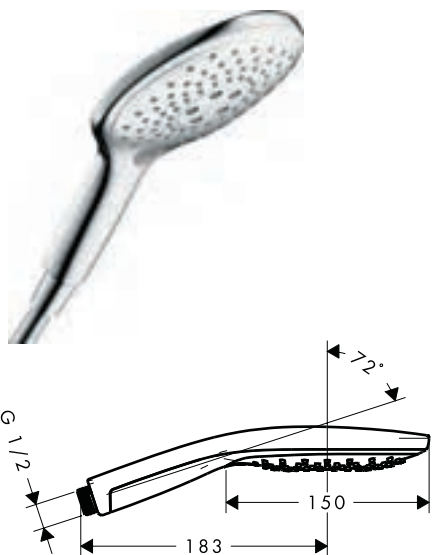

Rainfinity Staafhanddouches 1jet

Overzicht varianten

grootte straal-schijf	aantal stralen	straalsoorten	max. debiet bij 3 bar (l/ min)	min. druk (bar)	Afwerking	Ref.	Euro
100	1	PowderRain	9	1	Chroom	26867000	99,40
					Brushed Bronze	26867140	148,80
					Brushed Black Chrome	26867340	148,80
					Matt Black	26867670	129,10
					Matt White	26867700	129,10
					Polished Gold Optic	26867990	148,80
100	1	PowderRain	13,8	1	Chroom	26866000	99,40
					Brushed Bronze	26866140	148,80
					Brushed Black Chrome	26866340	148,80
					Matt Black	26866670	129,10
					Matt White	26866700	129,10
					Polished Gold Optic	26866990	148,80

Raindance Select S Handdouches 3jet

Kenmerken van alle varianten

- handige straalkeuze via Select-knop
- aansluitdraad G 1/2

150