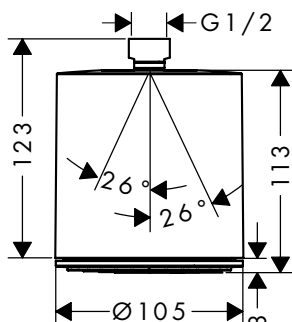

Pulsify S Hoofddouches 1jet

Overzicht varianten

grootte straalplaat	aantal stralen	straalsoorten	max. debiet bij 3 bar (l/ min)	min. druk (bar)	Afwerking	Ref.	Euro
260	1	PowderRain	8,4	0,8	Chroom	24141000	285,50
					Brushed Bronze	24141140	428,30
					Matt Black	24141670	371,40
					Matt White	24141700	371,40
260	1	PowderRain	12,3	1	Chroom	24140000	285,80
					Brushed Bronze	24140140	428,30
					Matt Black	24140670	371,40
					Matt White	24140700	371,40

Benodigde onderdelen (naar keuze)

	Afwerking	Ref.	Euro
Pulsify Douchearm voor hoofddouche 260	Chroom	24149000	91,40
	Brushed Bronze	24149140	137,20
	Matt Black	24149670	118,90
	Matt White	24149700	118,90
Douchearm S 39 cm	Chroom	24357000	137,70
	Brushed Bronze	24357140	206,60
	Matt Black	24357670	192,80
	Matt White	24357700	192,80
Douchearm plafond S 100 mm	Chroom	27393000	70,70
	Brushed Bronze	27393140	103,50
	Matt Black	27393670	96,70
	Matt White	27393700	96,70
Douchearm plafond S 300 mm	Chroom	27389000	98,30
	Brushed Bronze	27389140	148,20
	Matt Black	27389670	138,30
	Matt White	27389700	138,30

Pulsify S Hoofddouches 1jet

Kenmerken van alle varianten

- douchekopformaat: 105 mm
- straalsoort: PowderRain
- kogelgewricht: plafonddouche met verstelbare hoek
- materiaal straalplaat: kunststof
- oppervlak straalplaat: grafiet
- aansluitdraad G 1/2
- geschikt voor doorstromers

Duurzaamheid

Technologieën

Straalsoorten

Overzicht varianten

grootte straalplaat	aantal stralen	straalsoorten	max. debiet bij 3 bar (l/ min)	min. druk (bar)	Afwerking	Ref.	Euro
105	1	PowderRain	6	1	Chroom	24132000	97,20
					Matt Black	24132670	126,30
					Matt White	24132700	126,30

Zie de volgende pagina voor meer informatie over dit product.