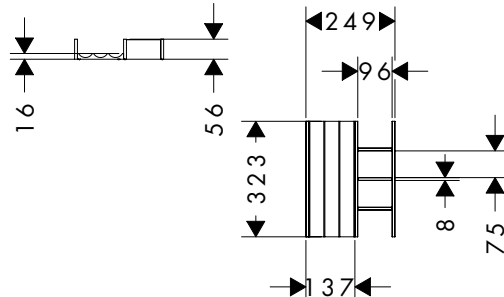

IntraStoris Set binnenmodule lade 320 wastafelmeubel 580/475 en 1375/550

Kenmerken

- bestaat uit: golfprofielmodule met zijwand, vak voor kleine onderdelen
- materiaal: Massief hout
- oppervlaktemateriaal: lak mat
- makkelijk in laden te plaatsen
- voor 1 lade
- anti-slip rubberen buffers aan de onderkant voor een veilige grip
- geschikt voor: Xevolos badkamermeubels en badkamermeubels voor consoles

Afwerking	op voorraad	Ref.	Euro
Dark Walnut	■	54231630	240,50

i Artikelen die niet op voorraad zijn worden geproduceerd na ontvangst van de bestelling.

IntraStoris Set binnenmodule lade 320 wastafelmeubel 780/475, 780/550 en 1575/550

Kenmerken

- bestaat uit: golfprofielmodule met zijwand, golfprofielmodule, vak voor kleine onderdelen
- materiaal: Massief hout
- oppervlaktemateriaal: lak mat
- makkelijk in laden te plaatsen
- voor 1 lade
- anti-slip rubberen buffers aan de onderkant voor een veilige grip
- geschikt voor: Xevolos badkamermeubels en badkamermeubels voor consoles