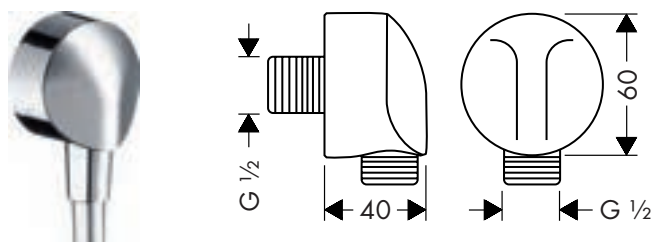

Douchehouders

FixFit S / FixFit E / FixFit Q Wandaansluitbocht met douchehouders

Overzicht varianten

vorm	terugslagklep	Afwerking	Ref.	Euro		
rechthoekig	■	Chroom	26889000	92,80		
		Brushed Bronze	26889140	139,00		
		Brushed Black Chrome	26889340	139,00		
		Matt Black	26889670	129,70		
		Matt White	26889700	129,70		
		Polished Gold Optic	26889990	139,00		
		softsquare	■	Chroom	26887000	92,80
Brushed Bronze	26887140			139,00		
Brushed Black Chrome	26887340			139,00		
Matt Black	26887670			129,70		
Matt White	26887700			129,70		
Polished Gold Optic	26887990			139,00		

FixFit Wandaansluitbocht

Kenmerken van alle varianten

· aansluiting: G 1/2

· voor doucheslangen met conische of cilindrische moer aan beide zijden

· materiaal deksel: kunststof

zonder kogelgewricht