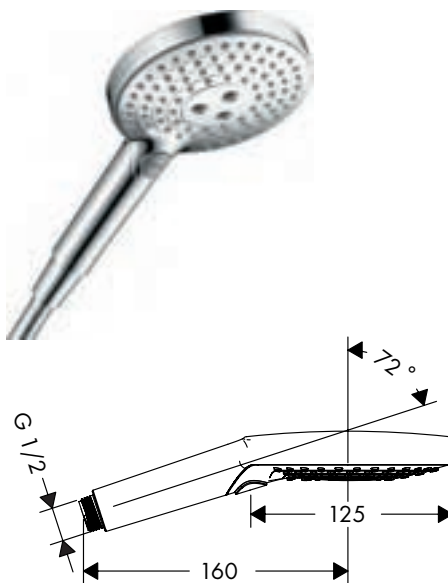

**Raindance Select S** Handdouches 3jet

**Kenmerken van alle varianten**

- handige straalkeuze via Select-knop
- aansluitdraad G 1/2

150

120

**Duurzaamheid**

**Technologieën**

**Straalsoorten**