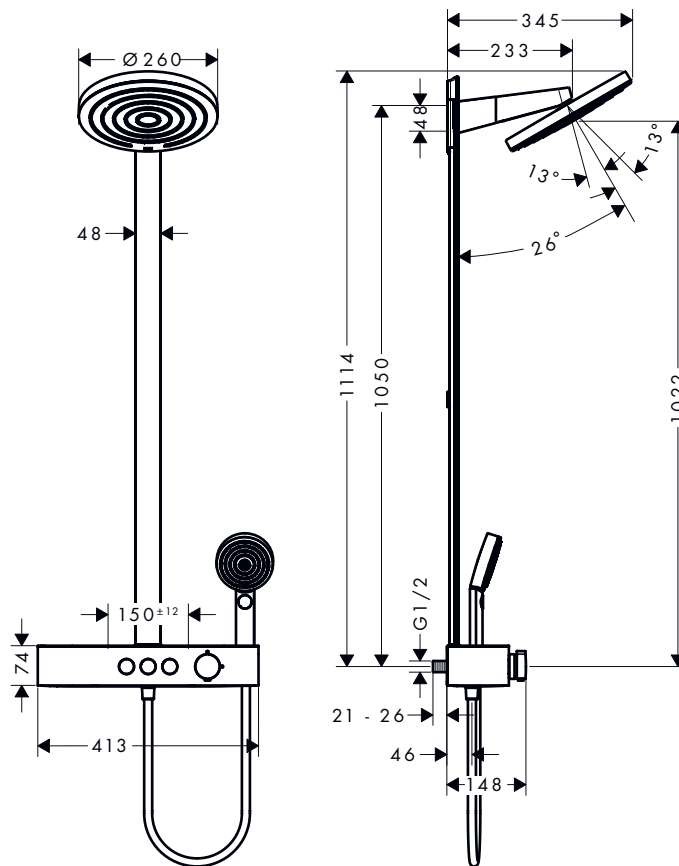

Showerpipes

Pulsify S Showerpipes 2jet met thermostaat

Kenmerken van alle varianten

- bestaat uit: plafonddouche, handdouche, douchethermostaat, douchestang, doucheslang
- plafonddouche Pulsify 260 2jet
- straalplaatoppervlak hoofddouche: 260 mm
- straalsoort hoofddouche: PowderRain, Intense PowderRain
- oppervlak straalplaat: grafiet
- Fast Drain maakt de hoofddouche leeg bij een hoek van 10°
- afneembare douchekop
- tablet gemaakt van kunststof
- oppervlak tablet: grafiet
- straalsoort handdouche: PowderRain, IntenseRain, massagestraal
- kogelgewricht: plafonddouche kantelbaar met 10-30°
- hoogte van buis kan worden verkort
- stangbreedte: 48 mm
- Lengte douchearm hoofddouche: 233 mm
- CoolContact thermostaat zorgt dat de buitenkant niet warm wordt, waardoor douchen nog veiliger wordt
- thermostaat ShowerTablet Select 400
- gelijktijdig gebruik van 3 systemen
- geschikt voor doorstroomtoestellen
- montage-type: opbouwmontage
- aansluitdraad G 1/2
- hartafstand 150 ± 12 mm
- intrinsiek veilig tegen terugstroming
- Thermostaat wordt geleverd met knoppen handdouche, PowderRain, Intense PowderRain
- 2 systemen

Duurzaamheid

Technologieën

Straalsoorten

Certificaten/verklaringen

BELGAQUA

Overzicht varianten

grootte straalplaat	aantal stralen	straalsoorten	max. debiet bij 3 bar (l/min)	min. druk (bar)	Afwerking	Ref.	Euro
260	2	PowderRain, Intense PowderRain	7,5	1,7	Chroom	24241000	959,60
					Brushed Bronze	24241140	1.439,30
					Matt Black	24241670	1.247,50
					Matt White	24241700	1.247,50
260	2	PowderRain, Intense PowderRain	12,9	1,3	Chroom	24240000	959,60
					Brushed Bronze	24240140	1.439,30
					Matt Black	24240670	1.247,50
					Matt White	24240700	1.247,50
Opties					Afwerking	Ref.	Euro
Adapterset					Chroom	02026000	38,10