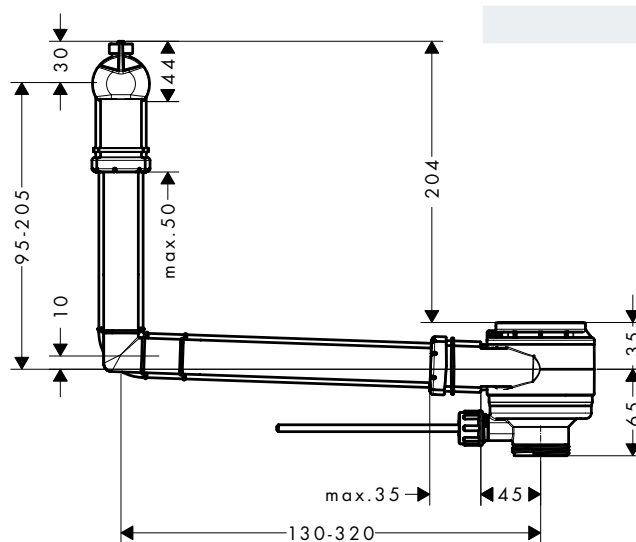

Afvoer- en overloopset voor excentrische bediening voor wastafel

Kenmerken

- bediening via trekstang
- aansluitgrootte G 1 1/4
- voor wastafels zonder overloop
- met overloop

Ref.	Euro
50005000	90,00