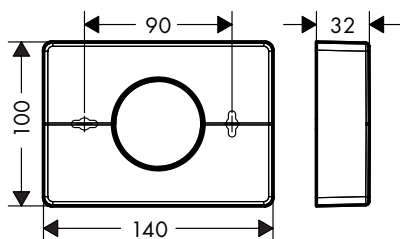

AddStoris Hygiënezakjesdispenser

Kenmerken

- wandmontage
- kleefbevestiging, schroefbevestiging
- materiaal: kunststof
- geschikt voor: gebruikelijke dozen voor hygiënezakjes
- eenvoudige verwijdering van het deksel voor gemakkelijk vullen
- met bevestigingsmateriaal
- verborgen bevestiging
- boorafstand: 90 mm
- diameter boorgat: 6 mm
- horizontale of verticale montage