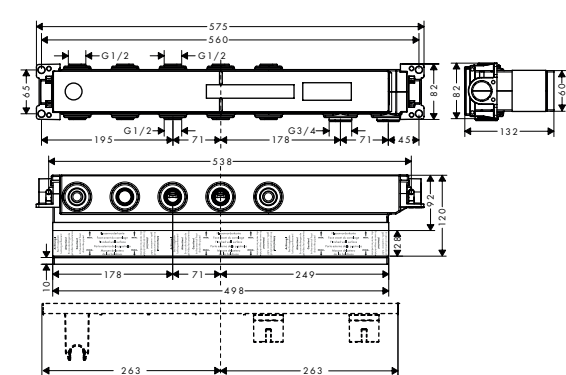

3 systemen

Certificaten/verklaringen

Zie de volgende pagina voor meer informatie over dit product.