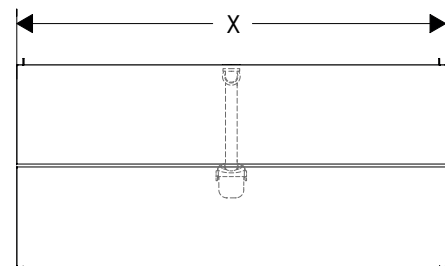

Xevolos E Wastafelonderkasten

Kenmerken van alle varianten

- bestaat uit: badkamermeubel, basisset opbergbakjes, ruimtebesparende sifon
- corpusmateriaal: vezelplaat van gemiddelde dichtheid (MDF)
- oppervlaktemateriaal behuizing: lak
- materiaal voorframe: aluminium
- oppervlaktemateriaal voorframe: powdercoating (kleur van behuizing)
- SmoothSurface: glad en gelijkmatig voor een geweldig gevoel
- Antifingerprint: oplossing tegen vingerafdrukken
- MoistureProof: duurzaam en consistent materiaal
- greeploos
- open via PushOpen functie
- openingstype: volledig uittrekbaar
- 2 laden
- zonder uitsparing voor sifon
- SoftClose, voor soepel en zachte sluiting
- individuele en flexibele opbergruimte door binnenindeling
- inclusief 2 ruimtebesparende sifons met waterslot 50 mm
- wandmontage
- montagevoorwaarde: voorgemonteerd
- met bevestigingsmateriaal
- geschikt voor wastafel
- wastafel dient apart besteld te worden
- Aluminium frame in kleur van behuizing zorgt ervoor dat fronten eenvoudig kunnen worden verwisseld

Technologieën

Overzicht varianten

productafmetingen (mm) (B/H/D)	Afwerking corpus	oppervlak meubel	op voorraad	Ref.	Euro
580/555/475	Sand Matt Beige	Metallic Sand Beige	-	54176790	2.211,00
		Dark Oak	-	54176730	2.211,00
		Patterned Bronze	-	54176390	2.545,00
	Matt White	Metallic White	-	54175320	2.211,00
		Dark Oak	-	54175730	2.211,00
		Patterned Bronze	-	54175390	2.545,00
	Slate Matt Grey	Metallic Slate Grey	-	54177770	2.211,00
		Dark Oak	-	54177730	2.211,00
		Patterned Bronze	-	54177390	2.545,00
780/555/475	Sand Matt Beige	Metallic Sand Beige	-	54179790	2.402,50
		Dark Oak	-	54179730	2.402,50
		Patterned Bronze	-	54179390	2.807,50
	Matt White	Metallic White	-	54178320	2.402,50
		Dark Oak	-	54178730	2.402,50
		Patterned Bronze	-	54178390	2.807,50
	Slate Matt Grey	Metallic Slate Grey	-	54180770	2.402,50
		Dark Oak	-	54180730	2.402,50
		Patterned Bronze	-	54180390	2.807,50
980/555/475	Sand Matt Beige	Metallic Sand Beige	-	54182790	2.556,00
		Dark Oak	-	54182730	2.556,00
		Patterned Bronze	-	54182390	3.038,50
	Matt White	Metallic White	-	54181320	2.556,00
		Dark Oak	-	54181730	2.556,00
		Patterned Bronze	-	54181390	3.038,50
	Slate Matt Grey	Metallic Slate Grey	-	54183770	2.556,00
		Dark Oak	-	54183730	2.556,00
		Patterned Bronze	-	54183390	3.038,50

Zie de volgende pagina voor meer informatie over dit product.