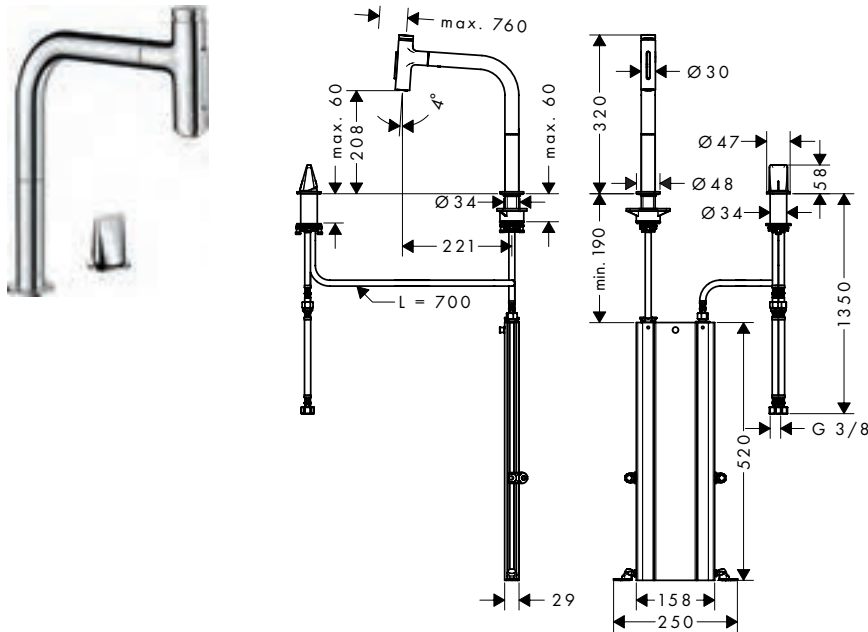

Metris Select M71 2-gats ééngreepskeukenmengkraan 200, met uittrekbare vuistdouche, 2jet, sBox

Kenmerken

- bestaat uit: 2-gats ééngreepskeukenmengkraan, regeleenheid, slangbox
- ComfortZone 200
- draaibereik instelbaar in 2 stappen tot 110° of 150°
- flexibele positionering bedieningselement
- laminaar straal, douchestraal
- vergrendelbare douchestraal, straal keert terug door op de omstelknop te drukken en de straal keert automatisch terug door de greep te sluiten
- Select-druktoets voor een comfortabel start/stop van de mengkraan tijdens gebruik
- MagFit magnetische douchehouder
- maximale doorstroomhoeveelheid bij 3 bar: 8 l/min
- keramische cartouche
- G 3/8 aansluitingen
- geïntegreerde terugslagklep
- geschikt voor doorstroomtoestellen
- sBox voor stille, soepele en beschermde slanggeleiding in de kast, in de onderkast
- uitschuiflengte tot 76 cm