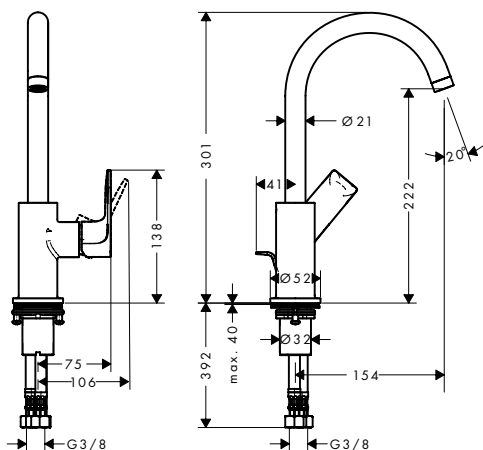

Duurzaamheid

Technologieën

Afwerking	Ref.	Euro
● Chroom	72576000	193,40
● Matt Black	72576670	241,70

**Rebris E Tapkraan 80 zonder lediging**
**Kenmerken**

- ComfortZone 80
- voorsprong: 121 mm
- uitloophoogte: 84 mm
- straalsoort: normale straal
- maximale doorstroomhoeveelheid bij 3 bar: 5 l/min
- keramische cartouche
- voor koud water aansluiting
- aansluiting: G 3/8 aansluitslang
- EU taxonomy: max. 6 l/min - Substantial Contribution (SC)