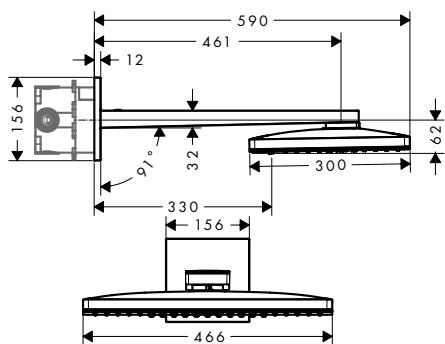

Hoofd- en zijdouches, douchearmen

Rainmaker Select Hoofddouches 3jet, 2jet, 1jet met douchearm

Kenmerken van alle varianten

- materiaal straalplaat: plexiglas
- oppervlak straalplaat: gemakkelijk te reinigen
- doucheschijf in glas-look
- straalschijf afneembaar voor reiniging
- plafonddouche afneembaar voor reiniging
- niet geschikt voor doorstroomtoestellen

3 straalsoorten