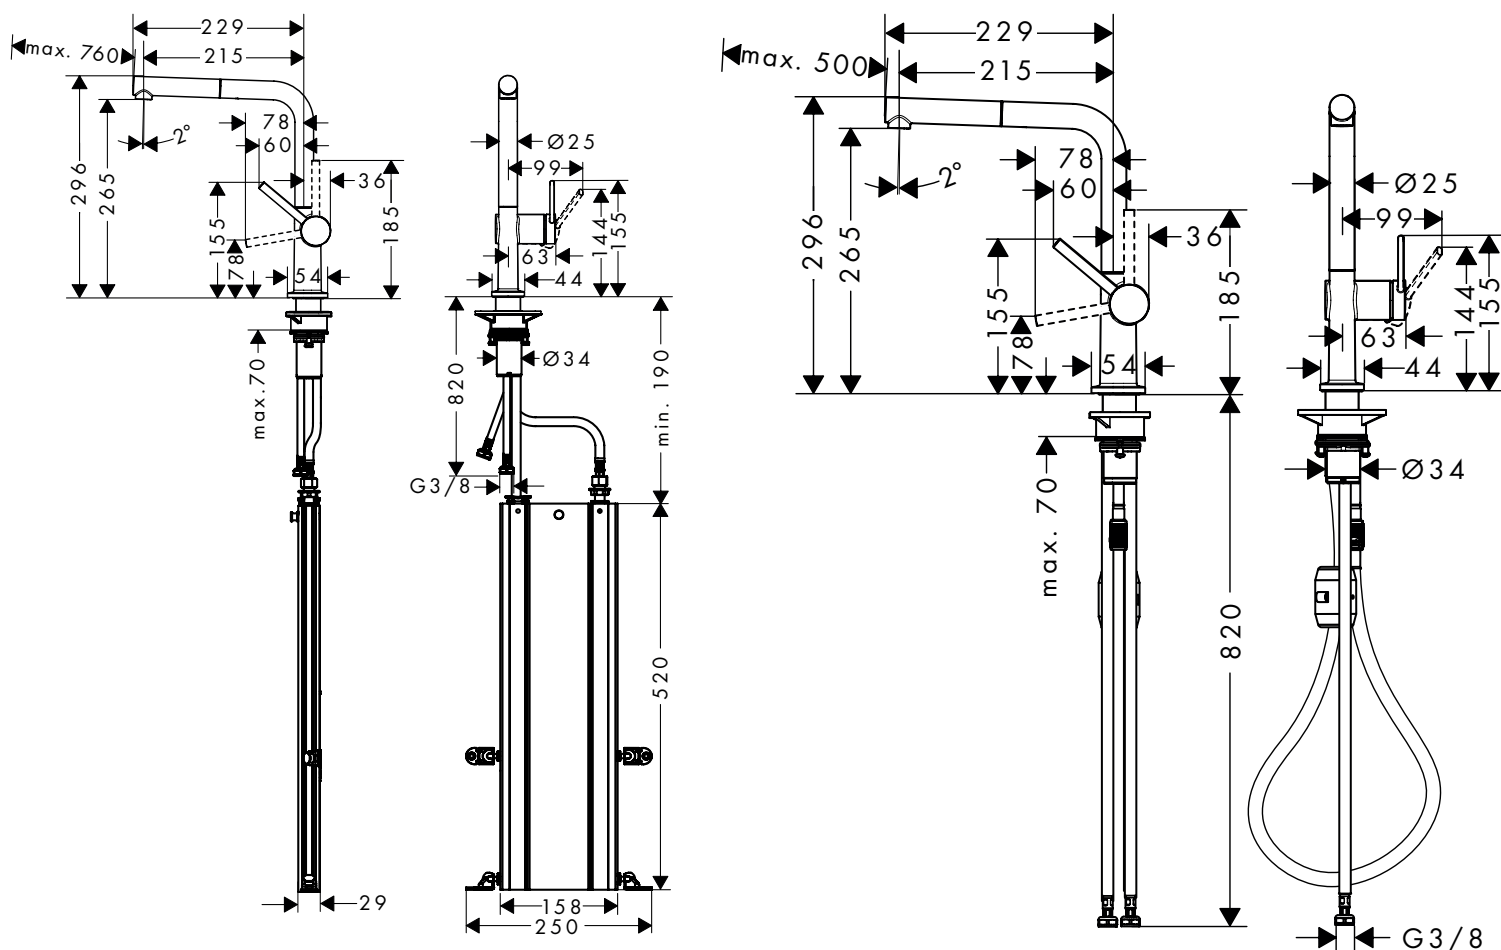

**Overzicht varianten**

ComfortZone	slangoprolsysteem	lengte uittrekslang (cm)	max. debiet bij 3 bar (l/min)	Afwerking	Ref.	Euro
270	sBox	tot 76 cm	7	<ul style="list-style-type: none"> <li>● Chroom</li> <li>● Brushed Black Chrome</li> <li>● Matt Black</li> <li>● rvs-look</li> </ul>	72809000 72809340 72809670 72809800	315,20 441,20 409,60 409,60
270	gewicht	tot 50 cm	8	<ul style="list-style-type: none"> <li>● Chroom</li> <li>● Brushed Black Chrome</li> <li>● Matt Black</li> <li>● rvs-look</li> </ul>	72808000 72808340 72808670 72808800	252,90 354,10 330,00 330,00