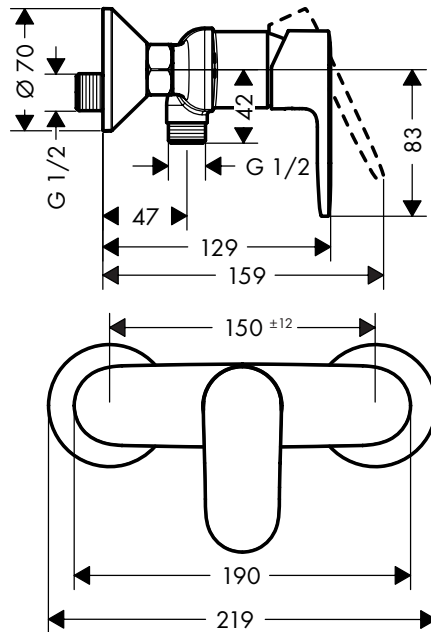

Vernis Blend Eéngreepsdouchemengkraan voor opbouw

Kenmerken

- hartafstand: 150 ± 12 mm
- maximale doorstroomhoeveelheid bij 3 bar: 28 l/min
- doorstroomhoeveelheid van handdouche bij 3 bar: 16 l/min
- keramische cartouche
- temperatuurbegrenzing instelbaar
- terugslagklep
- met geluidsdemper
- geschikt voor doorstromers
- slangaansluiting DN15
- aansluiting: S-koppelingen