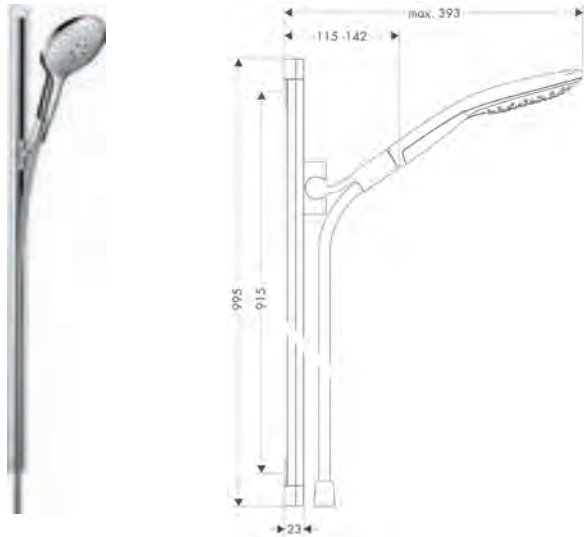

Douchesets

Raindance Select S Doucheset 150 3jet met douchestang 90 cm

Kenmerken

- straalsoort: RainAir, CaresseAir, Mix
- handige straalkeuze via Select-knop
- in hoogte verstelbaar
- 90° in positie verstelbare handdouchehouder, zwenkbaar naar links en rechts, omhoog en omlaag
- maximale doorstroomhoeveelheid bij 3 bar: 16,4 l/min.
- wandmontage: schroefbevestiging
- afwerking: chroom
- profielbuis: rechthoekig
- 23 mm brede stang
- boorafstand 915 mm