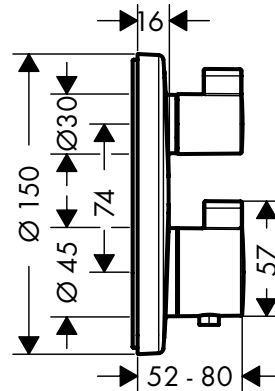

Ecostat S Thermostaten inbouw

Kenmerken van alle varianten

- minimale bedrijfsdruk: 1 bar
- maximale bedrijfsdruk: 10 bar
- Veiligheidsblokkering bij 40°C
- temperatuurbegrenzing instelbaar
- aansluiting: inbouwlichaam

1 systeem

2 systemen

Duurzaamheid

Technologieën

Certificaten/verklaringen

Overzicht varianten

aantal systemen	max. debiet bij 3 bar (l/ min)	Afwerking	Ref.	Euro
1 systeem	26,5	Chroom	15757000	471,10
2 systemen	29	Chroom	15758000	530,40
		Brushed Bronze	15758140	795,10
		Brushed Black Chrome	15758340	795,10
		Matt Black	15758670	742,20
		Matt White	15758700	742,20
		Polished Gold Optic	15758990	795,10

! Benodigde onderdelen (naar keuze):

		Code no.	Euro
Optie 1	iBox universal 2 Inbouwlichaam	01500180	135,00
+	Adapterplaat voor iBox universal 2	13588000	30,80
Optie 2	iBox universal Inbouwlichaam	01800180	138,60

Ecostat S Thermostaat HighFlow voor wandinbouw

Kenmerken

- thermo-element
- maximale doorstroomhoeveelheid bij 3 bar: 59 l/min
- doorstroomhoeveelheid bovenste uitlaat: 42 l/min.
- doorstroomhoeveelheid onderste uitlaat: 42 l/min.
- minimale bedrijfsdruk: 1 bar
- maximale bedrijfsdruk: 10 bar
- Veiligheidsblokkering bij 40°C
- temperatuurbegrenzing instelbaar
- aansluiting: inbouwlichaam

Technologieën

Certificaten/verklaringen

Afwerking	Ref.	Euro
Chroom	15756000	471,10

Zie de volgende pagina voor meer informatie over dit product.