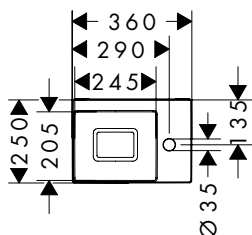

Xevolos E Wastafels met tablet

Kenmerken van alle varianten

- bestaat uit: wastafel, afvoergarnituur, behuizing
- materiaal: keramiek
- SmartClean: vuilafstotende glazuurlaag
- graad van glans keramiek: glanzend
- keramische afdekking inbegrepen
- Gemaakt om geluidsreductie: aangepaste geluiddempende mat inbegrepen
- met één kraangat
- zonder overloop
- niet afsluitbare afvoergarnituur
- montagewijze: wandmontage
- geschikt voor Xevolos wastafels

360/250 met tablet rechts