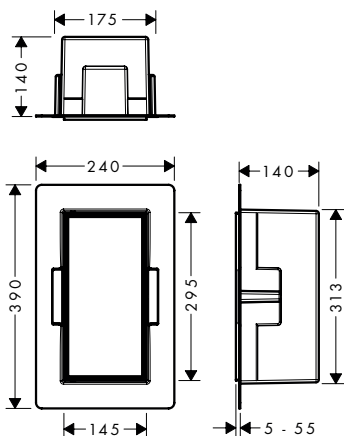

300/150/140