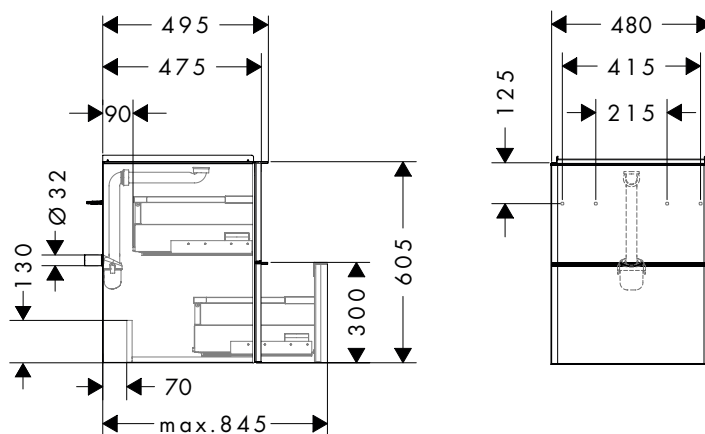

Kenmerken van alle varianten

- bestaat uit: badkamermeubel, basisset
- opbergbakjes, ruimtebesparende sifon
- corpusmateriaal: vezelplaat van gemiddelde dichtheid (MDF)
- oppervlaktemateriaal behuizing: thermofolie
- materiaal voorzijde: vezelplaat van gemiddelde dichtheid (MDF)
- oppervlaktemateriaal voorzijde: thermofolie
- MoistureProof: duurzaam en consistent materiaal
- met greepstang
- openingstype: volledig uittrekbaar
- materiaal handgrepen: aluminium
- oppervlaktemateriaal handgrepen: powdercoating
- 2 laden
- zonder uitsparing voor sifon
- SoftClose, voor soepel en zachte sluiting
- individuele en flexibele opbergruimte door binnenindeling
- inclusief 1 basis box set
- schaduwvoegprofiel voorbereid voor montage handdoekbeugel en tablet
- inclusief 2 ruimtebesparende sifons met waterslot 50 mm
- wandmontage
- montagevoorwaarde: voorgemonteerd
- met bevestigingsmateriaal
- geschikt voor wastafel
- wastafel voor tapkraan moet apart besteld worden

Technologieën

Overzicht varianten

productafmetingen (mm) (B/H/D)	Oppervlak meubel	Anti Fingerprint	Smooth Surface	Basis opbergbakjes	Oppervlak handvat	op voorraad	Ref.	Euro
480/605/475		■	■	1	● Chroom	-	54020000	1.139,40
					● Matt Black	■	54020670	1.139,40
					○ Matt White	-	54020700	1.139,40
		-	-	1	● Chroom	■	54019000	1.139,40
					● Matt Black	-	54019670	1.139,40
					○ Matt White	-	54019700	1.139,40
		-	-	1	● Chroom	-	54022000	1.139,40
					● Matt Black	-	54022670	1.139,40
					○ Matt White	-	54022700	1.139,40
		-	-	1	● Chroom	■	54021000	1.139,40
					● Matt Black	-	54021670	1.139,40
					○ Matt White	-	54021700	1.139,40

i Artikelen die niet op voorraad zijn worden geproduceerd na ontvangst van de bestelling.