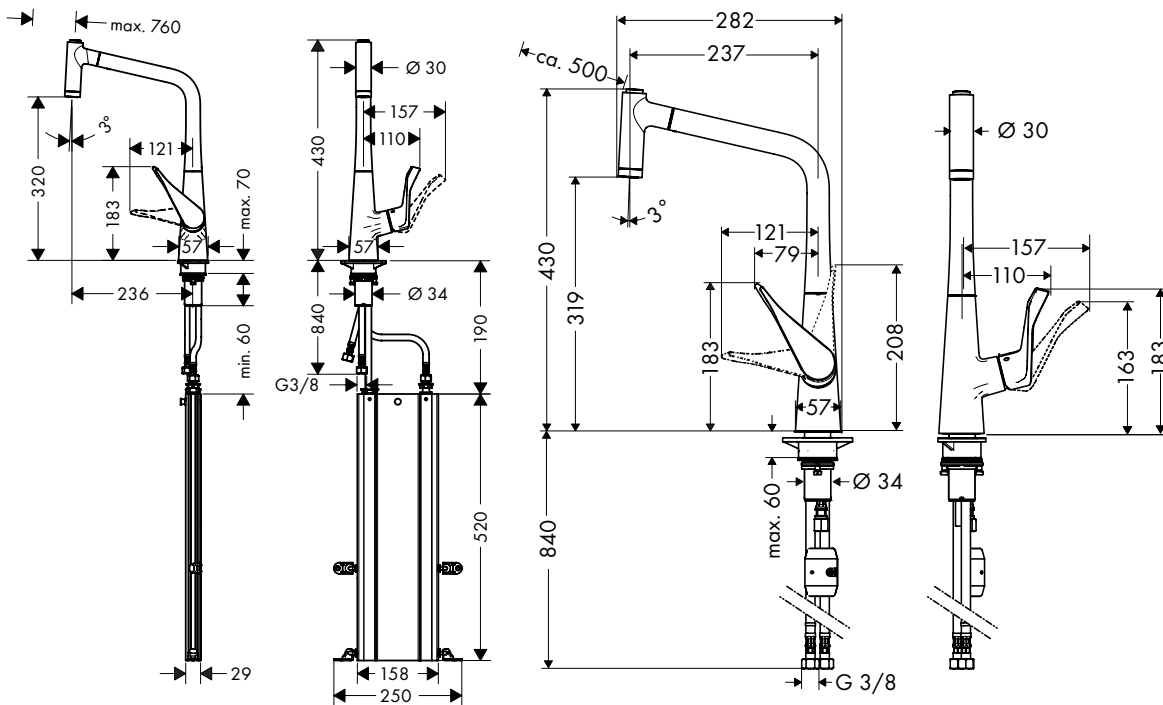

Technologieën

Straalsoorten

Certificaten/verklaringen

Overzicht varianten

ComfortZone	slangoprolsysteem	lengte uittrekslang (cm)	max. debiet bij 3 bar (l/ min)	Afwerking	Ref.	Euro
320	sBox	tot 76 cm	10	Chroom	73801000	609,10
				rvs-look	73801800	770,80
320	gewicht	tot 50 cm	10	Chroom	14820000	567,20
				rvs-look	14820800	735,70