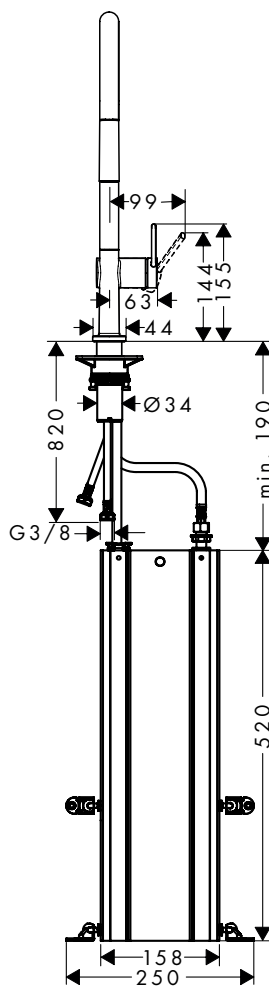

Talis M54 Eéngreepskeukenmengkranen, uittrekbare uitloop, 1 jet

Kenmerken van alle varianten

- ComfortZone 210
- draaibereik verstelbaar in vier stappen 60°, 110°, 150° of 360°
- normale straal
- maximale doorstroomhoeveelheid bij 3 bar: 7 l/min
- keramische cartouche
- G 3/8 aansluitingen
- temperatuurbegrenzing instelbaar
- geïntegreerde terugslagklep
- geschikt voor doorstroomtoestellen
- kraangat Ø 35 mm vereist

Technologieën

Straalsoorten

Certificaten/verklaringen

Overzicht varianten

ComfortZone	slangoprolsysteem	lengte uittrekslang (cm)	max. debiet bij 3 bar (l/min)	Afwerking	Ref.	Euro
210	sBox	tot 76 cm	7	Chroom	72803000	376,20
				Matt Black	72803670	489,60
				rvs-look	72803800	489,60
210	gewicht	tot 50 cm	7	Chroom	72802000	315,20
				Matt Black	72802670	409,60
				rvs-look	72802800	409,60