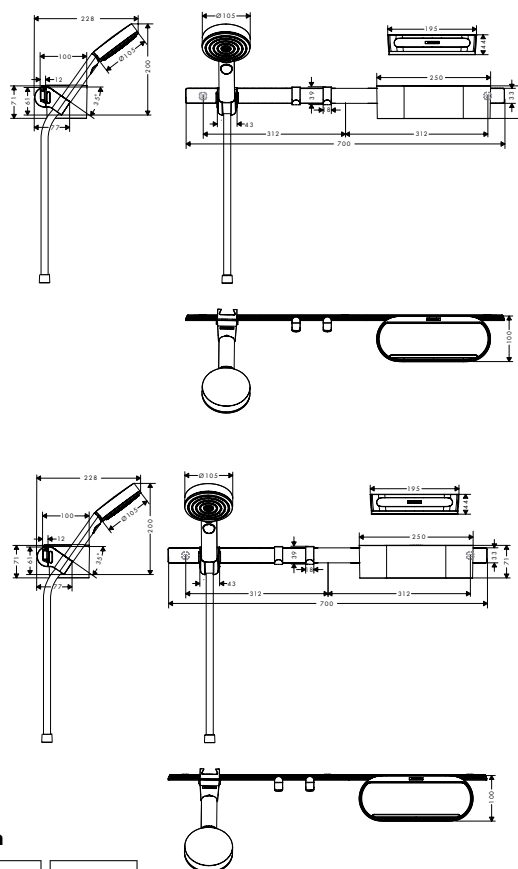

zonder thermostaat

Duurzaamheid

Technologieën

Straalsoorten

Overzicht varianten

	thermostaat	Afwerking	Ref.	Euro
🌿	met douchethermostaat	● Matt Black	24250670	680,20
		○ Matt White	24250700	680,20
🌿	zonder thermostaat	● Matt Black	24291670	111,90
		○ Matt White	24291700	111,90