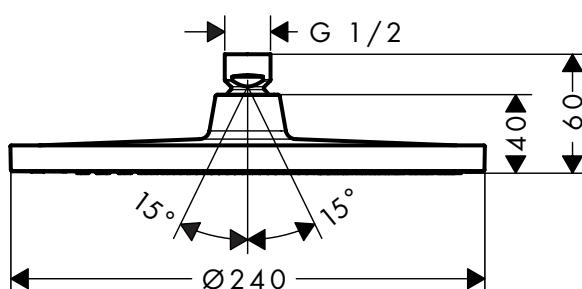

Hoofd- en zijdouches, douchearmen

Crometta S Hoofddouches 1jet

Kenmerken van alle varianten

- douchekopformaat: 240 mm
- straalsoort: Rain
- kogelgewricht: plafonddouche met verstelbare hoek
- materiaal straalplaat: kunststof
- montage: plafond of wand
- aansluitdraad G 1/2
- geschikt voor doorstromers

Duurzaamheid

Technologieën

Straalsoorten

Certificaten/verklaringen

Overzicht varianten

grootte straalplaat	aantal stralen	straalsoorten	max. debiet bij 3 bar (l/ min)	min. druk (bar)	Afwerking	Ref.	Euro
240	1	Rain	9	1	Chroom	26724000	254,70
					Matt Black	26724670	318,50
240	1	Rain	16,7	1	Chroom	26723000	254,80
					Matt Black	26723670	318,50
Benodigde onderdelen (naar keuze)					Afwerking	Ref.	Euro
	Vernis Blend Douchearm 240 mm				Chroom	27809000	53,20
					Matt Black	27809670	74,40
	Vernis Blend Douchearm plafond 100 mm				Chroom	27804000	50,90
					Matt Black	27804670	71,20
	Vernis Blend Douchearm plafond 300 mm				Chroom	27805000	67,90
					Matt Black	27805670	95,00