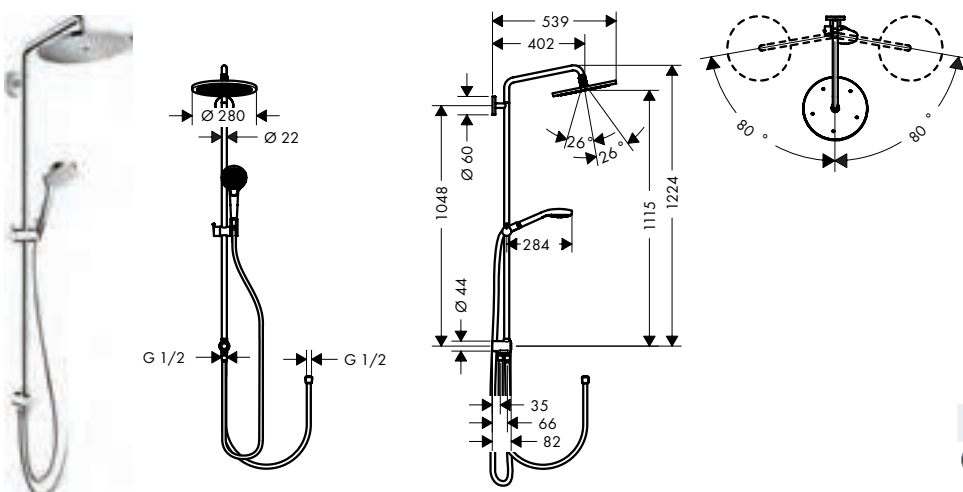

Croma Select S Showerpipe 280 1jet Reno

Kenmerken

- bestaat uit: plafonddouche, handdouche, doucheslang, handdouchehouder, douchestang
- plafonddouche Croma 280
- straalplaatoppervlak hoofddouche: 280 mm
- straalsoort hoofddouche: RainAir
- debiet RainAir (bij 3 bar): 10 l/min
- straalsoort handdouche: massagestraal, IntenseRain, SoftRain
- doorstroomhoeveelheid van handdouche bij 3 bar: 10,2 l/min.
- maximale doorstroomhoeveelheid bij 3 bar: 10,2 l/min.
- minimale bedrijfsdruk: 1,5 bar
- maximale bedrijfsdruk: 10 bar
- kogelgewricht: plafonddouche met verstelbare hoek
- montage type: opbouwmontage
- hoogte van buis kan worden verkort
- douchestangdiameter: 22 mm
- in hoogte verstelbare handdouchehouder
- lengte douchearm: 400 mm
- draaibare douchearm
- wateraansluiting: Isiflex doucheslang 80 cm
- aansluitdraad G 1/2