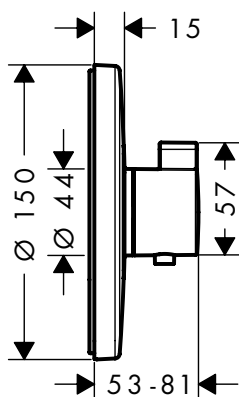

Ecostat S Thermostaat HighFlow voor wandinbouw

⚠ Benodigde onderdelen (naar keuze):			Code no.	Euro
Optie 1		iBox universal 2 Inbouwlichaam	01500180	135,00
	+			
		Adapterplaat voor iBox universal 2	13588000	30,80
Optie 2		iBox universal Inbouwlichaam	01800180	138,60

Ecostat S Thermostaat voor wandinbouw

Kenmerken

- thermo-element
- maximale doorstroomhoeveelheid bij 3 bar: 37 l/min.
- minimale bedrijfsdruk: 1 bar
- maximale bedrijfsdruk: 10 bar
- Veiligheidsblokkering bij 40°C
- temperatuurbegrenzing instelbaar
- aansluiting: inbouwlichaam

Technologieën

Certificaten/verklaringen

Afwerking	Ref.	Euro
Chroom	15755000	293,00

⚠ Benodigde onderdelen (naar keuze):			Code no.	Euro
Optie 1		iBox universal 2 Inbouwlichaam	01500180	135,00
	+			
		Adapterplaat voor iBox universal 2	13588000	30,80
Optie 2		iBox universal Inbouwlichaam	01800180	138,60