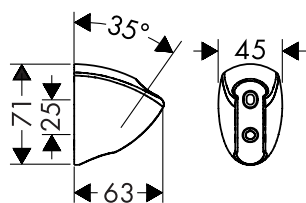

Douchehouders

Wandhouder Porter E

Kenmerken

- vaste bevestigingspositie
- materiaal: metaal

Afwerking	Ref.	Euro
Chroom	28387000	56,00
Brushed Bronze	28387140	83,40
Brushed Black Chrome	28387340	83,40
Matt Black	28387670	78,50
Matt White	28387700	78,50
Polished Gold Optic	28387990	83,40

Wandhouder Porter C

Kenmerken

- vaste bevestigingspositie
- materiaal: kunststof

Afwerking	Ref.	Euro
Chroom	27521000	23,80

Wandhouder Porter S

Kenmerken

- vaste bevestigingspositie
- voor aansluiting met een slang met conische moer
- materiaal: kunststof

Afwerking	Ref.	Euro
Chroom	28331000	31,00
Brushed Bronze	28331140	46,30
Brushed Black Chrome	28331340	46,30
Matt Black	28331670	43,30
Matt White	28331700	43,30
Polished Gold Optic	28331990	46,30