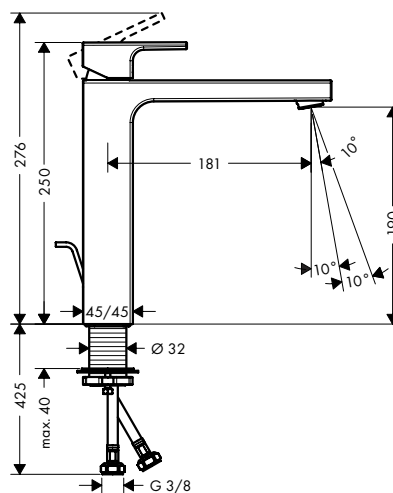

190

Duurzaamheid

Technologieën

Certificaten/verklaringen

Overzicht varianten

ComfortZone	uitloop (mm)	uitloophoogte (mm)	lediging	materiaal afvoergarnituur	CoolStart	Afwerking	Ref.	Euro
70	89	71	trekstang	synthetisch	■	● Chroom ● Matt Black	71593000 71593670	90,50 126,60
70	89	71	trekstang	synthetisch	-	● Chroom ● Matt Black	71560000 71560670	90,50 126,60
70	89	71	trekstang	metaal	-	● Chroom	71566000	101,80
70	89	71	zonder	-	-	● Chroom ● Matt Black	71567000 71567670	82,50 115,70
100	110	95	trekstang	synthetisch	■	● Chroom ● Matt Black	71594000 71594670	118,80 166,30
100	110	95	trekstang	synthetisch	-	● Chroom ● Matt Black	71561000 71561670	118,80 166,30
100	110	95	trekstang	metaal	-	● Chroom	71568000	130,10
100	110	95	zonder	-	-	● Chroom ● Matt Black	71569000 71569670	110,90 155,20
190	181	190	trekstang	synthetisch	-	● Chroom ● Matt Black	71562000 71562670	155,00 216,90
190	181	190	trekstang	metaal	-	● Chroom	71590000	166,30
190	181	190	zonder	-	-	● Chroom ● Matt Black	71591000 71591670	147,00 205,80

De afmetingen van de technische tekeningen zijn in mm.

Technische specificaties en meeteenheden kunnen aan wijzigingen onderhevig zijn.