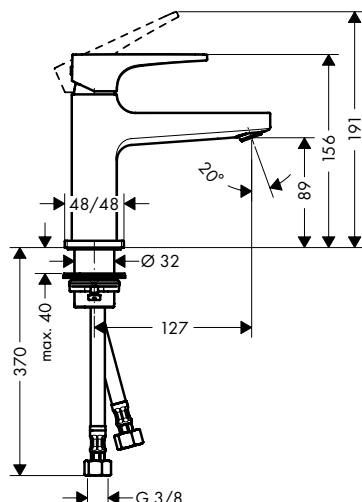

Metropol Eéngreepswastafelmengkranen

Kenmerken van alle varianten

- ComfortZone 100
- voorsprong: 127 mm
- uitloophoogte: 89 mm
- straalsoort: normale straal
- maximale doorstroomhoeveelheid bij 3 bar: 5 l/min
- keramische cartouche
- temperatuurbegrenzing instelbaar
- Push-Open afvoergarnituur G 1 1/4
- materiaal afvoergarnituur: metaal
- aansluiting: G 3/8 aansluitingen