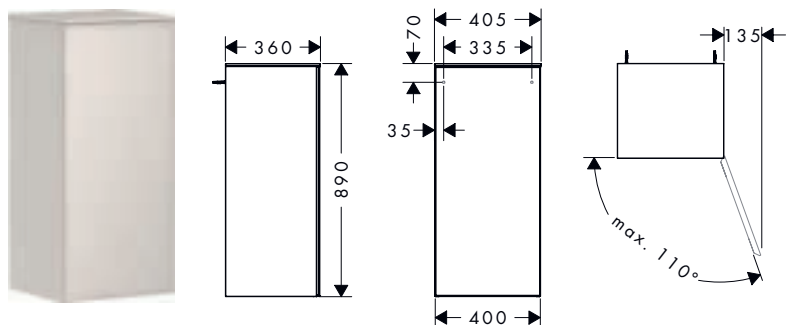

### Kenmerken van alle varianten

- bestaat uit: middelhoge kast, glazen tabletten
- corpusmateriaal: vezelplaat van gemiddelde dichtheid (MDF)
- oppervlaktemateriaal behuizing: lak
- MoistureProof: duurzaam en consistent materiaal
- SmoothSurface: soepel en gelijkmatig voor een geweldige tastzin
- AntiFingerprint: oplossing tegen vingerafdrukken
- materiaal voorframe: aluminium
- oppervlaktemateriaal voorframe: powdercoating (kleur van behuizing)
- materiaal afdekplaat: vezelplaat van gemiddelde dichtheid (MDF)
- oppervlaktemateriaal afdekplaat: lak
- dikte afdekplaat: 10 mm
- greeploos
- openingstype: deur
- 1 deur
- deurscharnier: rechts
- met 2 verstelbare glazen tabletten
- montagevoorwaarde: voorgemonteerd
- wandmontage
- met bevestigingsmateriaal
- Aluminium frame in kleur van behuizing zorgt ervoor dat fronten eenvoudig kunnen worden verwisseld