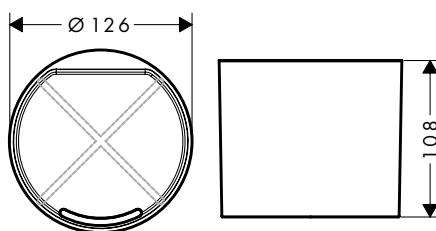

Technologieën

Afwerking	Ref.	Euro
● Matt Black	27921670	21,60
○ Matt White	27921700	21,60

! Benodigde onderdelen

WallStoris Wandstang 50 cm

WallStoris Wandstang 70 cm

Afwerking	Ref.	Euro
● Matt Black	27902670	28,50
○ Matt White	27902700	28,50
● Matt Black	27904670	34,10
○ Matt White	27904700	34,10