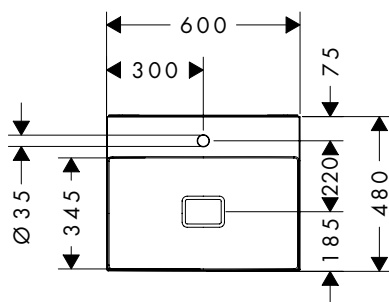

Xevolos E Wastafels

Kenmerken van alle varianten

- bestaat uit: wastafel, afvoergarnituur, behuizing
- materiaal: keramiek
- SmartClean: vuilafstotende glazuurlaag
- graad van glans keramiek: glanzend
- keramische afdekking inbegrepen
- Gemaakt om geluidsreductie: aangepaste geluiddempende mat inbegrepen
- zonder overloop
- zonder tablet
- niet afsluitbare afvoergarnituur
- montagewijze: wandmontage
- geschikt voor Xevolos wastafels

600/480

Technologieën

Installatie

Overzicht varianten

	kraangat	Afwerking	Pallet	op voorraad	Ref.	Euro
	1	○ Wit	16	■	61092450	529,00
	0	○ Wit	16	-	61093450	529,00

i Artikelen die niet op voorraad zijn worden geproduceerd na ontvangst van de bestelling.