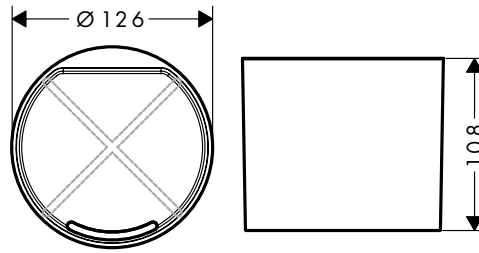

WallStoris Planet Edition Beker

Kenmerken

- bestaat uit: beker, scheidingswand
- materiaal: doorgeverfd gekleurd kunststof
- uitsparing voor het afvoeren van water
- accessoire kan op de wandstang worden geklikt
- ideaal voor het opbergen van shampoo, scheermesjes en tandpasta
- met een scheiding die kan worden verplaatst of afgenomen
- vaatwasmachinebestendig, gemakkelijk schoon te maken

Technologieën

Afwerking	Ref.	Euro
● zand (gerecycled)	28916210	21,80