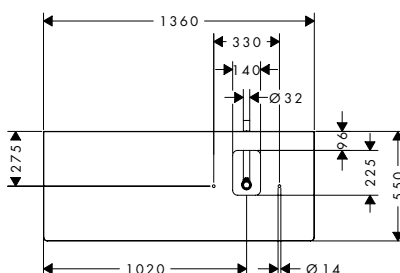

uitsparing rechts