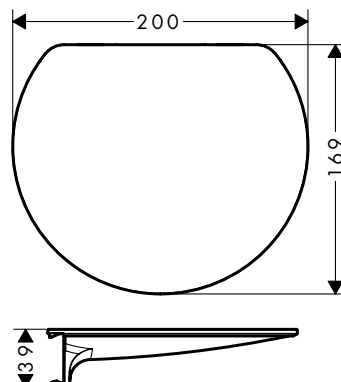

### Kenmerken

- materiaal tablet: doorgeverfd gekleurd kunststof
- afmetingen: 200 x 169 mm
- accessoire kan op de wandstang worden geklikt
- ideaal voor het opbergen van scheermesjes, bekers en kaarsen
- vaatwasmachinebestendig, gemakkelijk schoon te maken