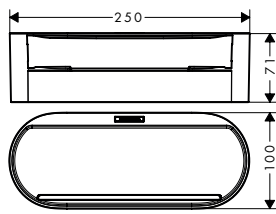

WallStoris Opbergbakjes

Kenmerken van alle varianten

- materiaal: doorgeverfd gekleurd kunststof
- uitsparing voor het afvoeren van water
- accessoire kan op de wandstang worden geklikt
- opbergruimte voor wisser
- ideaal voor het opbergen van shampoo, douchegel en scheermesjes
- vaatwasmachinebestendig, gemakkelijk schoon te maken

71