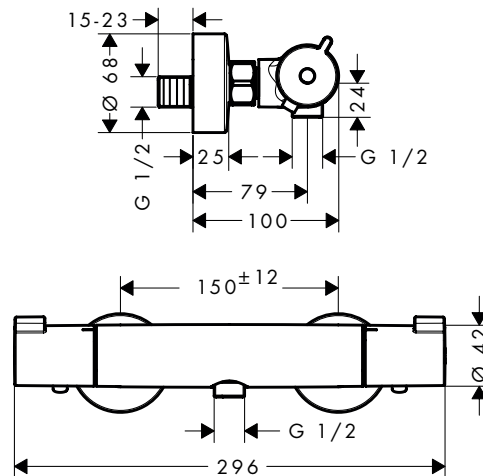

EcoStat Douchethermostaat 1001 CL voor opbouw

Kenmerken

- 1 systeem
- Eco-stop-knop begrenst het debiet op 10 l/min
- thermo-element, met keramische stopkraan 180°
- maximale doorstroomhoeveelheid bij 3 bar: 16 l/min
- doorstroomhoeveelheid van handdouche bij 3 bar: 16 l/min
- minimale bedrijfsdruk: 1 bar
- maximale bedrijfsdruk: 10 bar
- Veiligheidsblokkering bij 40°C
- temperatuurbegrenzing instelbaar
- de thermostaat is geschikt voor thermische desinfectie
- terugslagklep
- met geluidsdemper
- materiaal handgrepen: metaal
- hartafstand: 150 ± 12 mm
- aansluitgrootte: DN15
- aansluiting: S-koppelingen, G 1/2
- vuilfilter inbegrepen