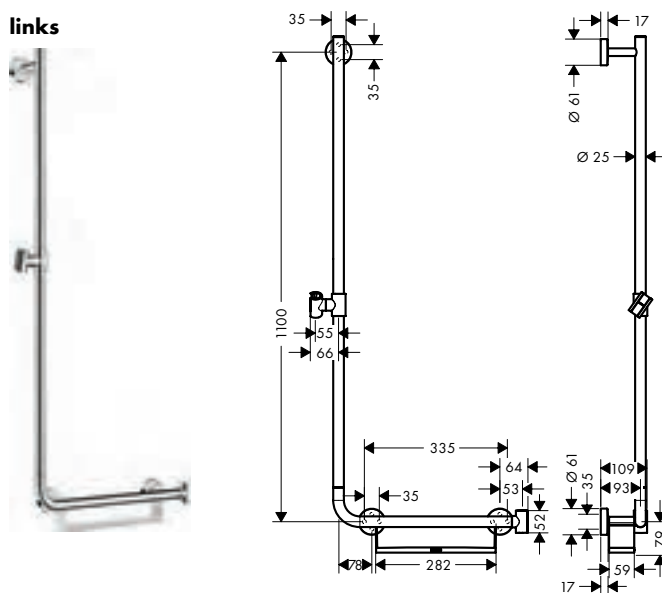

links

Overzicht varianten

uitvoering	1100	335	Afwerking	Ref.	Euro
rechts	1100	335	● Wit/Chroom	26404400	372,30
links	1100	335	● Wit/Chroom	26403400	372,30

Unica Douchestangen Comfort

Kenmerken van alle varianten

- bestaat uit: douchestang, glijstuk
- 90° in positie verstelbare handdouchehouder, zwenkbaar naar links en rechts, omhoog en omlaag
- douchestangdiameter: 25 mm
- profielbuis: rond
- metalen handdouchehouder
- handdouchehouder met vergrendelingsmechanisme
- wandhouders van metaal
- kan als wandsteun gebruikt worden - tot max. 200 kg