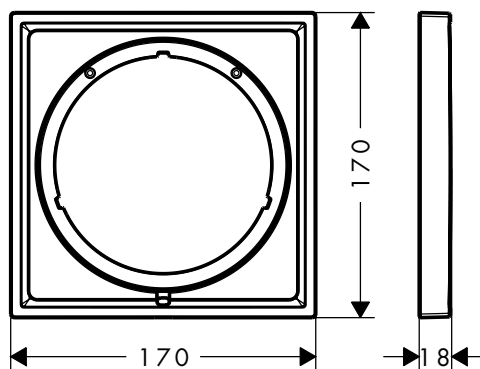

Verlengelement 5 mm

Kenmerken

- voor montage tussen tegels en afwerkset
- is nodig als het inbouwlichaam te diep is ingebouwd
- voor grotere tegeldekking
- geschikt voor ShowerSelect Comfort en DuoTurn
- afmeting: 170 x 170 mm
- uitschuiflengte: 5 mm