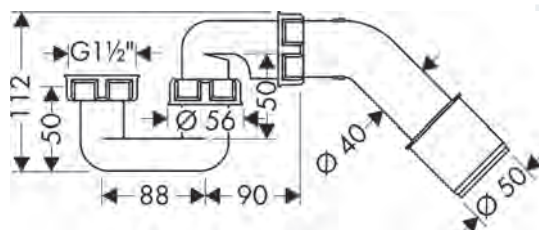

Badsifon

Kenmerken

- PE-schroefverbinding G 1 ½ x 40/50 mm
- geurafsluiter - terugstroomhoogte is 50 mm

Ref.	Euro
56373000	17,10