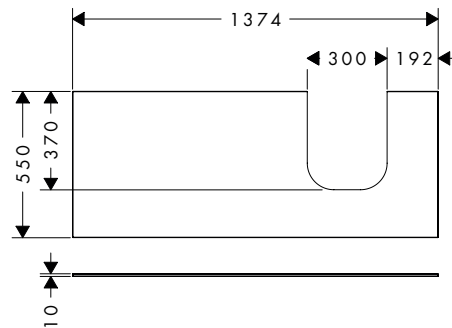

uitsparing rechts