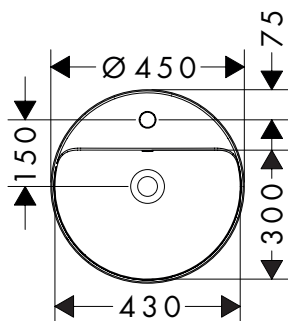

450/450

Technologieën

Overzicht varianten

SmartClean	overloop	Afwerking	Pallet	op voorraad	Ref.	Euro
-	■	○ Wit	16	■	60159450	200,00
■	■	○ Wit	16	-	61056450	299,00

i Artikelen die niet op voorraad zijn worden geproduceerd na ontvangst van de bestelling.