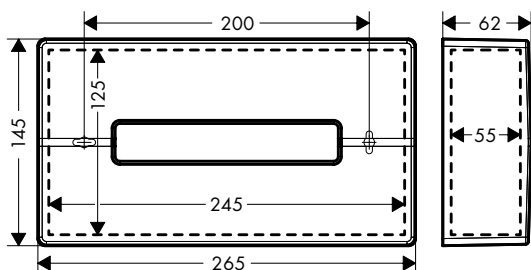

Afwerking	Ref.	Euro
Chroom	41774000	56,40
Brushed Bronze	41774140	84,70
Brushed Black Chrome	41774340	90,30
Matt Black	41774670	78,90
Matt White	41774700	78,90
Polished Gold Optic	41774990	84,70