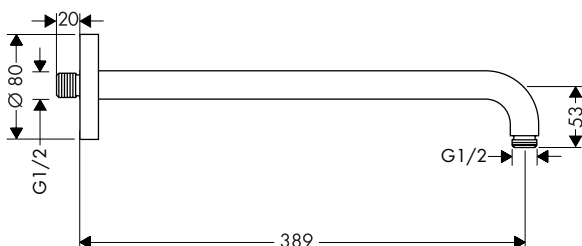

Afwerking	Ref.	Euro
Chroom	27413000	108,60
Brushed Bronze	27413140	163,10
Brushed Black Chrome	27413340	163,10
Matt Black	27413670	161,40
Matt White	27413700	161,40
Polished Gold Optic	27413990	163,10

Vernis Blend Douchearm 240 mm

Kenmerken

- lengte: 240 mm
- schacht Ø: 26 mm
- montagewijze: opbouwmontage
- materiaal: messing
- versie: 90° hoek
- aansluiting: G 1/2