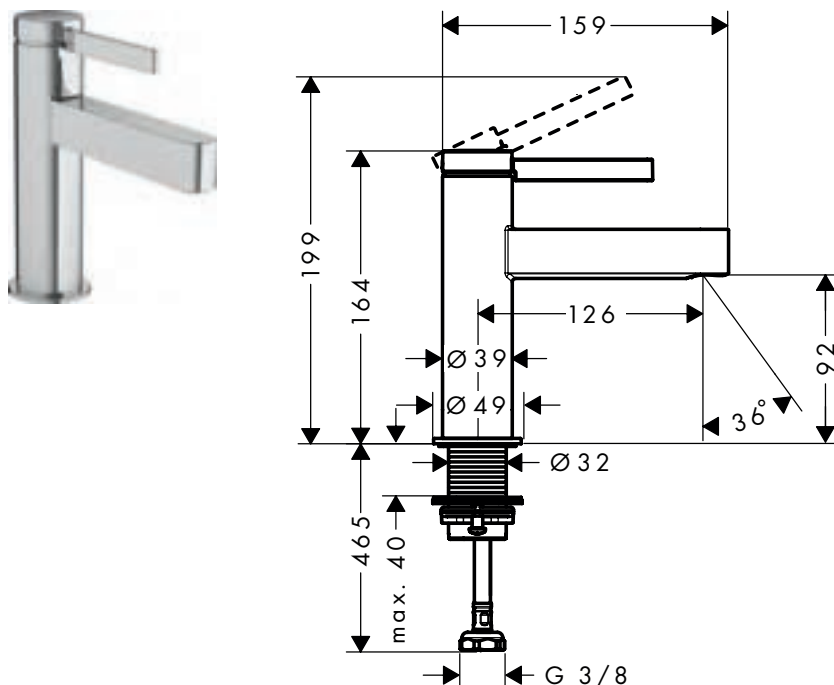

**Kenmerken**

- ComfortZone 100
- voorsprong: 126 mm
- uitloophoogte: 92 mm
- straalsoort: laminaar straal
- maximale doorstroomhoeveelheid bij 3 bar: 5 l/min
- keramische cartouche
- voor koud water aansluiting
- aansluiting: G 3/8 aansluitslang
- EU taxonomy: max. 6 l/min - Substantial Contribution (SC)