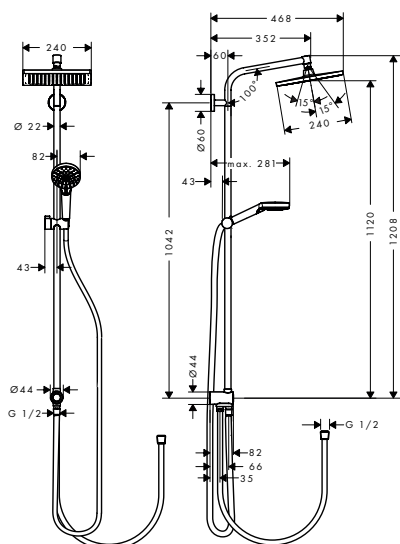

Duurzaamheid

Technologieën

Straalsoorten

Certificaten/verklaringen

Afwerking	Ref.	Euro
Chroom	27289000	488,80