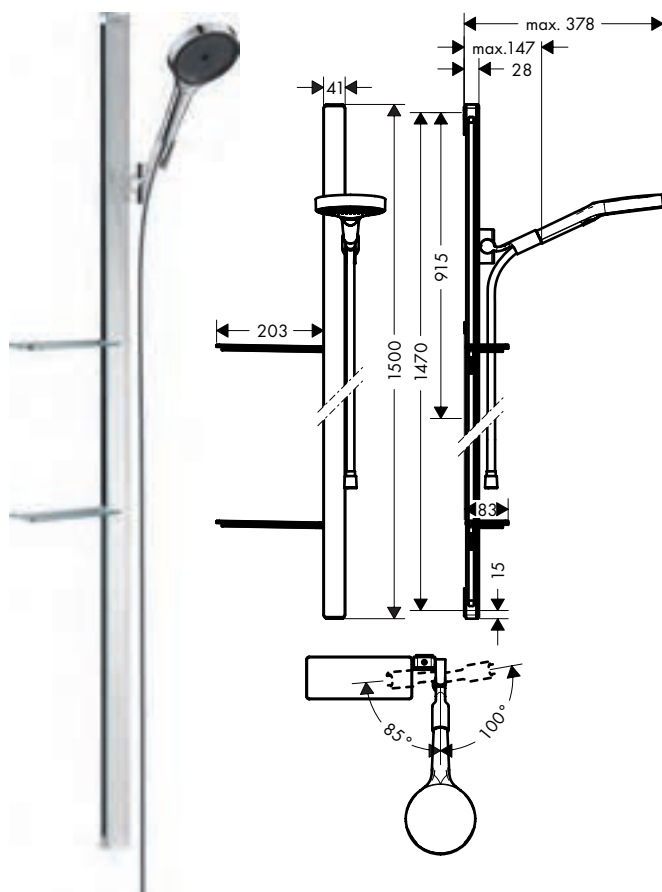

Rainfinity Douchesets 3jet

Kenmerken van alle varianten

- straalsoort: PowderRain, Intense PowderRain, MonoRain
- handige straalkeuze via Select-knop
- tablet gemaakt van veiligheidsglas
- oppervlak tablet: chroom
- in hoogte verstelbaar
- 90° in positie verstelbare handdouchehouder, zwenkbaar naar links en rechts, omhoog en omlaag
- wandmontage: schroefbevestiging
- glijstangtype: plat aluminiumprofiel met tablet uit veiligheidsglas
- afwerking: chroom
- profielbuis: rechthoekig
- 41 mm brede stang
- oppervlak straalplaat: grafiet

150