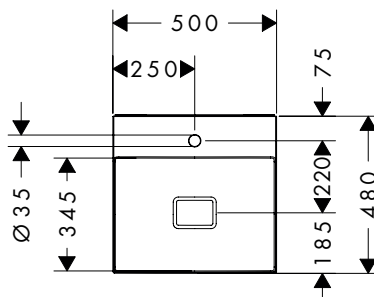

500/480

Technologieën

Installatie

Zie de volgende pagina voor meer informatie over dit product.