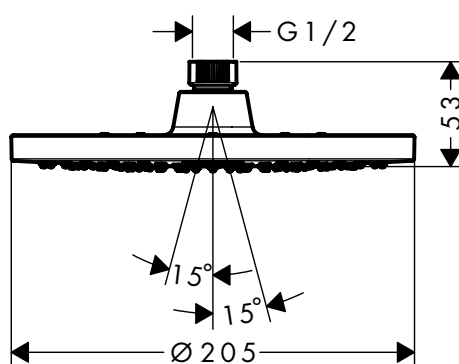

Vernis Blend Hoofddouches 1jet

Kenmerken van alle varianten

- douchekopformaat: 205 mm
- straal soort: Rain
- kogelgewricht: plafonddouche met verstelbare hoek
- materiaal straalplaat: kunststof
- plafonddouche afneembaar voor reiniging
- montage: plafond of wand
- aansluitdraad G 1/2
- geschikt voor doorstromers