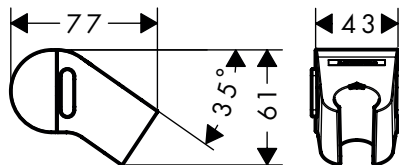

WallStoris Planet Edition Schuifstuk

Kenmerken

- materiaal: kunststof
- voor doucheslangen met een conische moer
- in hoogte verstelbaar glijstuk met vergrendelend drukknopglijstuk
- glijstuk is draaibaar – kan gebruikt worden op verticale en horizontale wandstangen