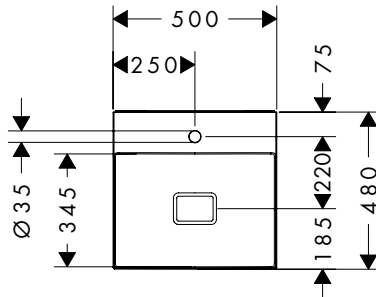

Xevolos E Wastafels

Kenmerken van alle varianten

- bestaat uit: wastafel, afvoergarnituur, behuizing
- materiaal: keramiek
- SmartClean: vuilafstotende glazuurlaag
- graad van glans keramiek: glanzend
- keramische afdekking inbegrepen
- Gemaakt om geluidsreductie: aangepaste geluiddempende mat inbegrepen
- zonder overloop
- zonder tablet
- niet afsluitbare afvoergarnituur
- montagewijze: wandmontage
- geschikt voor Xevolos wastafels

500/480

Technologieën

Installatie

Overzicht varianten

	kraangat	Afwerking	Pallet	op voorraad	Ref.	Euro
	1	○ Wit	16	■	61088450	473,50
	0	○ Wit	16	-	61089450	473,50

i Artikelen die niet op voorraad zijn worden geproduceerd na ontvangst van de bestelling.

Bijbehorende artikelen:

		oppervlak meubel	Ref.	Euro
	Xevolos E Onderkast mat wit 480/475 met 2 laden voor handwasbak	○ Metallic White	54172320	2.110,50
		● Dark Oak	54172730	2.110,50
		● Patterned Bronze	54172390	2.407,50
	Xevolos E Onderkast Zand Mat Beige 480/475 met 2 laden voor handwasbak	○ Metallic Sand Beige	54173790	2.110,50
		● Dark Oak	54173730	2.110,50
		● Patterned Bronze	54173390	2.407,50
	Xevolos E Onderkast Slate Matt Grey 480/475 met 2 laden voor handwasbak	● Metallic Slate Grey	54174770	2.110,50
		● Dark Oak	54174730	2.110,50
		● Patterned Bronze	54174390	2.407,50

Xevolos E Geslepen opzetwastafel voor tapkraan

Kenmerken van alle varianten

- bestaat uit: wastafel, afvoergarnituur, behuizing
- materiaal: keramiek
- SmartClean: vuilafstotende glazuurlaag
- graad van glans keramiek: glanzend
- onderzijde wastafel geschuurd
- keramische afdekking inbegrepen
- Gemaakt om geluidsreductie: aangepaste geluiddempende mat inbegrepen
- zonder overloop
- zonder tablet
- niet afsluitbare afvoergarnituur
- montagewijze: opbouw en wandmontage
- geschikt voor Xevolos wastafels met console