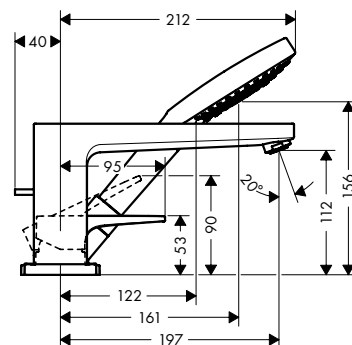

Metropol 3-gats ééngreepsbadrandmengkranen voor Secuflex

Kenmerken van alle varianten

- bestaat uit: 3-gats ééngreeps badrandmengkranen, handdouche, douchehouder
- voorsprong: 197 mm
- straalsoort mengkraan: normale straal
- straalsoort handdouche: Rain, RainAir, Whirl
- maximale uittrekbare lengte van handdouche: 1,10 m
- maximale doorstroomhoeveelheid bij 3 bar: 19 l/min
- doorstroomhoeveelheid voor baduitloop bij 3 bar: 19 l/min
- doorstroomhoeveelheid van handdouche bij 3 bar: 15 l/min
- keramische cartouche
- temperatuurbegrenzing instelbaar
- montage op badrand