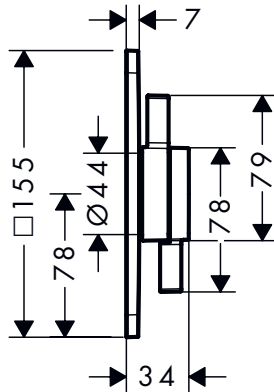

DuoTurn Q Inbouw mengkraan voor 1 systeem

Kenmerken

- debietregeling voor 1 systeem
- maximale doorstroomhoeveelheid bij 3 bar: 29,5 l/min
- keramische cartouche voor temperatuurregeling, 1/2" keramische stopkraan
- vlakke rozet voor meer ruimte in de douche

- eenvoudige installatie dankzij voorgemonteerd functieblok
- handgrepen altijd op dezelfde hoogte ongeacht de installatiediepte van het inbouwdeel
- rozet kan worden uitgelijnd met +/- 3°
- materiaal rozet: kunststof

- materiaal handgrepen: metaal
- mengkraan wordt geleverd met symbool handdouche
- aansluiting: aansluiting inbouwlichaam iBox universal 2 (# 01500180)

Duurzaamheid

Certificaten/verklaringen

BELGAQUA

Afwerking	Ref.	Euro
Chroom	75614000	228,50
Brushed Bronze	75614140	342,70
Matt Black	75614670	319,30
Matt White	75614700	319,30

Benodigde onderdelen

Inbouwlichaam

Ref.	Euro
01500180	135,00

DuoTurn Q Inbouw mengkraan voor 2 systemen

Kenmerken

- volumecontrole en omstelling voor 2 systemen
- maximale doorstroomhoeveelheid bij 3 bar: 29,5 l/min
- doorstroomhoeveelheid bovenste uitlaat: 29,5 l/min
- doorstroomhoeveelheid onderste uitlaat: 29,5 l/min

- keramische cartouche voor temperatuurregeling, stop- en omstelkraan
- vlakke rozet voor meer ruimte in de douche
- eenvoudige installatie dankzij voorgemonteerd functieblok
- handgrepen altijd op dezelfde hoogte ongeacht de installatiediepte van het inbouwdeel

- rozet kan worden uitgelijnd met +/- 3°
- materiaal rozet: kunststof
- materiaal handgrepen: metaal
- mengkraan wordt geleverd met knoppen Rain klein, Rain groot, handdouche, Waterval, bad
- aansluiting: aansluiting inbouwlichaam iBox universal 2 (# 01500180)