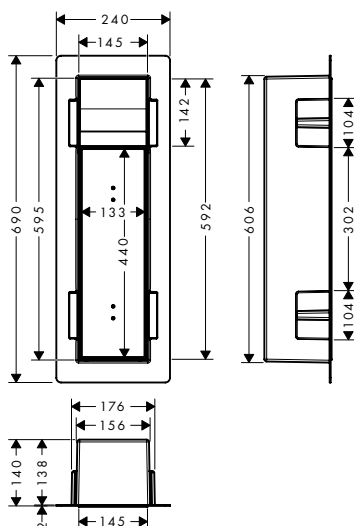

XtraStoris Rock Ingebouwde WC-borstelhouder met WC-papierhouder en betegelbare deur

Kenmerken

- bestaat uit: wandnis met betegelbare deur, WC-borstelhouder, WC-borstel, WC-papierhouder, montageset, afdichtingsset
- betegelbare Push-Open-deur
- diepte van betegelbare deur: 12 mm
- installatiediepte 140 mm
- toepassingsgebied: nieuwe constructie, renovatie
- eenvoudig schoon te maken oppervlak
- eenvoudig aan te passen aan tegeldikte
- randloos design
- wandtype: droge muurconstructie, vaste wandconstructie
- materiaal afdichtingsset: Polystyreen (PS)
- materiaal wandnis: Roestvrij staal 304 (1.4301)
- deurstop kan voor installatie worden verplaatst
- materiaal van de borstelhouder is kunststof, verchroomd
- afmetingen wandnis: 595 x 145 x 140 (H x B x D)
- vereiste afmetingen voor afdichtingsset: 606 x 176 x 140 mm (H x B x D)