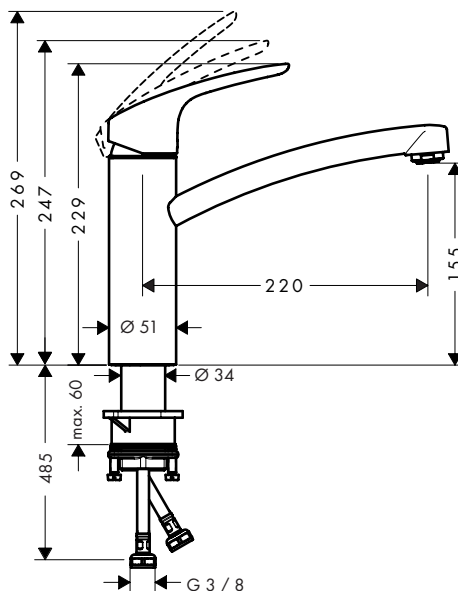

Focus M41 Ééngreepskeukenmengkraan 160, CoolStart Eco, 1jet

Kenmerken

- ComfortZone 160
- draaibereik 360°
- maximale doorstroomhoeveelheid bij 3 bar: 13,8 l/min
- keramisch cartouche met Eco-handgreep voor een tot 50% lagere debiet
- G 3/8 aansluitingen
- temperatuurbegrenzing instelbaar
- geschikt voor doorstroomtoestellen