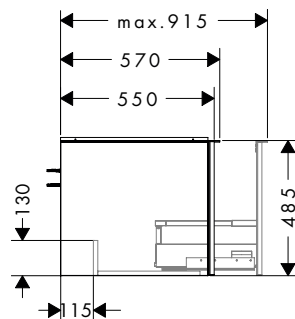

i Artikelen die niet op voorraad zijn worden geproduceerd na ontvangst van de bestelling.

Xelu Q Badkamermeubels voor consoles met geschuurd wastafel

Kenmerken van alle varianten

- bestaat uit: badkamermeubel, basisset opbergbakjes
- corpusmateriaal: vezelplaat van gemiddelde dichtheid (MDF)
- oppervlaktemateriaal behuizing: thermofolie
- materiaal voorzijde: vezelplaat van gemiddelde dichtheid (MDF)
- oppervlaktemateriaal voorzijde: thermofolie
- MoistureProof: duurzaam en consistent materiaal met greepstang
- openingstype: volledig uittrekbaar
- materiaal handgrepen: aluminium
- oppervlaktemateriaal handgrepen: powdercoating
- 1 lade
- zonder uitsparing voor sifon
- SoftClose, voor soepel en zachte sluiting
- individuele en flexibele opbergruimte door binnenindeling
- schaduwvoegprofiel voorbereid voor montage handdoekbeugel en tablet
- wandmontage
- montagevoorwaarde: voorgemonteerd met bevestigingsmateriaal
- geschikt voor console, geslepen opzetwastafel
- geslepen opzetwastafel en console moeten apart worden besteld

Technologieën