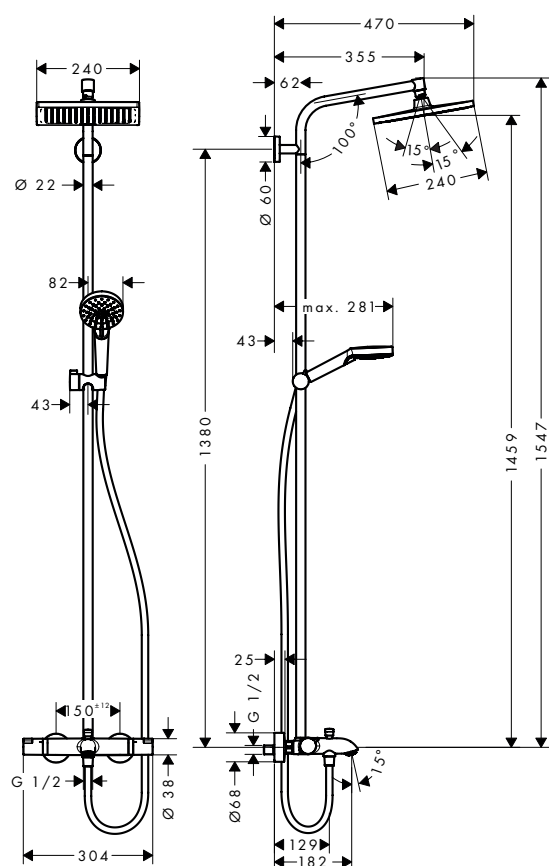

Crometta E Showerpipe 240 1jet met badthermostaat

Kenmerken

- bestaat uit: plafonddouche, handdouche, badthermostaat, doucheslang, glijstuk, douchestang
- plafonddouche Crometta E 240
- straalplaatoppervlak hoofddouche: 240 x 240 mm
- straalsoort hoofddouche: Rain
- oppervlak straalplaat: chroom
- doorstroomhoeveelheid Rain-straal (bij 3 bar): 17 l/min
- straalsoort handdouche: Rain, IntenseRain
- doorstroomhoeveelheid van handdouche bij 3 bar: 13,5 l/min
- maximale doorstroomhoeveelheid bij 3 bar: 19,5 l/min.
- minimale bedrijfsdruk: 1 bar
- maximale bedrijfsdruk: 10 bar
- kogelgewricht: plafonddouche met verstelbare hoek
- handdouchehouder hellingshoek kan worden aangepast met 45°
- hoogte van buis kan worden verkort
- douchestangdiameter: 22 mm
- in hoogte verstelbare handdouchehouder
- lengte douchearm hoofddouche: 350 mm
- thermostaat Ecostat Comfort
- veiligheidsblokkering bij 40°C
- instelbare heetwaterbegrenzing
- uitlaten bediend via draaigreep
- geschikt voor doorstroomtoestellen
- montagetype: opbouwmontage
- aansluitgrootte DN15
- aansluitdraad G 1/2
- hartafstand 150 ± 12 mm
- intrinsiek veilig tegen terugstroming
- 3 systemen

Technologieën

Straalsoorten

Certificaten/verklaringen

Afwerking	Ref.	Euro
Chroom	27298000	818,90