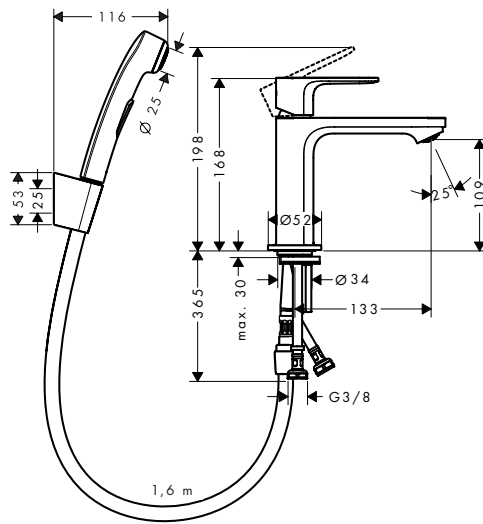

Rebris E Eéngreepswastafelmengkraan 110 met Bidette handdouche en doucheslang 160 cm zonder lediging

Kenmerken

- ComfortZone 110
- voorsprong: 133 mm
- uitloophoogte: 109 mm
- straalsoort: normale straal
- maximale doorstroomhoeveelheid bij 3 bar: 4,7 l/min
- keramische cartouche
- temperatuurbegrenzing instelbaar
- aansluiting: G 3/8 aansluitingen
- EU taxonomy: max. 6 l/min - Substantial Contribution (SC)