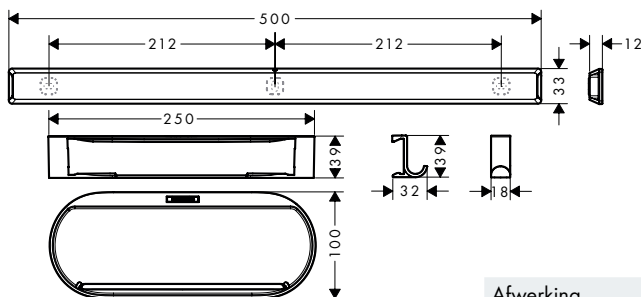

WallStoris Set voor de douche

Kenmerken

- bestaat uit: glijstang, opbergmand, wisser, handdoekhaak
- materiaal: doorgeverfd gekleurd kunststof
- wandmontage
- ideaal voor tegels, glas, metaal
- aanbrengwijze - lijmen of boren
- inclusief lijmsset
- accessoire kan op de wandstang worden geklikt
- opbergruimte voor wisser
- ideaal om handdoeken, washandjes, sponzen en kleding op te hangen
- ideaal voor het opbergen van shampoo, douchegel en scheermesjes
- makkelijk te reinigen
- verborgen bevestiging
- uitsparing voor het afvoeren van water

Technologieën

Installatie

Afwerking	Ref.	Euro
● Matt Black	27967670	60,40
○ Matt White	27967700	60,40

WallStoris Badkameraccessoiresets

Kenmerken van alle varianten

- materiaal: doorgeverfd gekleurd kunststof
- inclusief lijmsset
- aanbrengwijze - lijmen of boren
- verborgen bevestiging