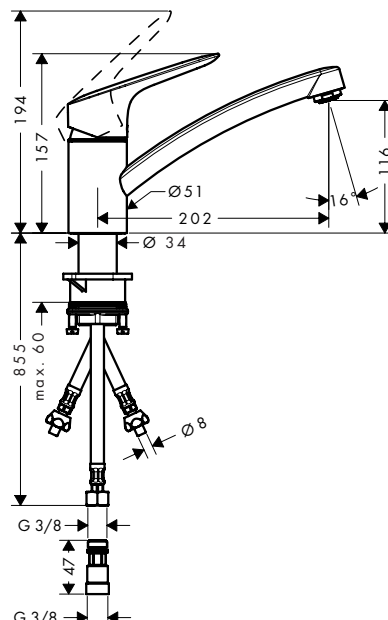

Logis M31 Eéngreepskeukenmengkraan 120, voor lage druk, 1 jet

Kenmerken

- voor open boilers (geen druk)
- ComfortZone 120
- draaibereik 360°
- normale straal
- maximale doorstroomhoeveelheid bij 3 bar: 5 l/min
- keramische cartouche
- G 3/8 aansluitingen
- temperatuurbegrenzing instelbaar
- niet geschikt voor doorstroomtoestellen
- EU taxonomy: max. 6 l/min - Substantial Contribution (SC)