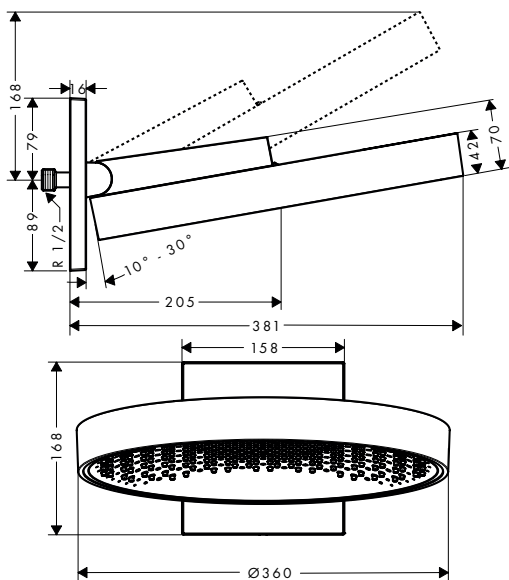

Rainfinity Hoofddouches 1jet met wandaansluiting

Kenmerken van alle varianten

- bestaat uit: plafonddouche, wandaansluiting
- straalsoort: PowderRain
- frame: metaal
- materiaal straalplaat: aluminium
- oppervlak straalplaat: grafiet
- hoofddouche verticaal kantelbaar met 10-30°
- plafonddouche afneembaar voor reiniging
- montage: wandmontage
- aansluitdraad G 1/2
- niet geschikt voor doorstroomtoestellen

360