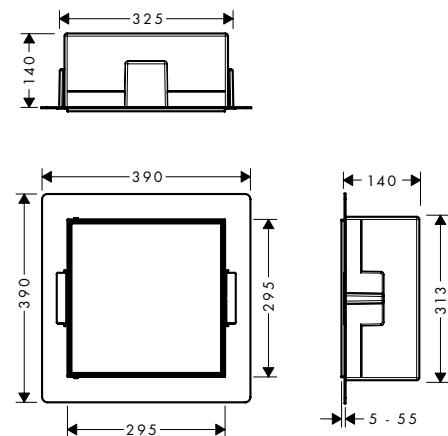

Installatie

Overzicht varianten

300/300/140