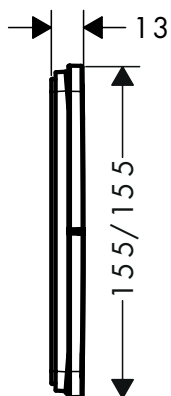

ShowerSelect Comfort Q Inbouwstopkraan voor 3 systemen

Kenmerken

- 3 systemen
- gelijktijdig gebruik van verschillende systemen
- comfortabel in-/uitschakelen van systemen met grote Select-knop
- start/stop-kraan
- maximale doorstroomhoeveelheid bij 3 bar: 32 l/min
- doorstroomhoeveelheid bovenste uitlaat: 26 l/min
- flowrate uitgang links en rechts: 26 l/min
- minimale bedrijfsdruk: 1 bar
- maximale bedrijfsdruk: 10 bar
- vlakke rozet voor meer ruimte in de douche
- rozet kan worden uitgelijnd met +/- 3°
- eenvoudige installatie dankzij voorgemonteerd functieblok
- handgrepen altijd op dezelfde hoogte ongeacht de installatiediepte van het inbouwdeel
- temperatuurbegrenzing niet instelbaar
- materiaal drukknop: metaal
- aansluiting: aansluiting inbouwlichaam iBox universal 2 (# 01500180)
- kraan wordt geleverd met knoppen Rain klein, Rain groot, handdouche, Waterval, bad

Technologieën

Afwerking	Ref.	Euro
Chroom	15587000	500,00
Brushed Bronze	15587140	750,50
Brushed Black Chrome	15587340	750,50
Matt Black	15587670	700,00
Matt White	15587700	700,00

Benodigde onderdelen

	Ref.	Euro
iBox universal 2 Inbouwlichaam	01500180	135,00

Opties

	Afwerking	Ref.	Euro
ShowerSelect Comfort Q Inbouwthermostaat	Chroom	15588000	500,00
	Brushed Bronze	15588140	750,50
	Brushed Black Chrome	15588340	750,50
	Matt Black	15588670	700,00
	Matt White	15588700	700,00
ShowerSelect Comfort Q Inbouwthermostaat voor 1 systeem met een bijkomende uitgang	Chroom	15589000	691,00
	Brushed Bronze	15589140	1.036,50
	Brushed Black Chrome	15589340	1.036,50
	Matt Black	15589670	967,50
	Matt White	15589700	967,50