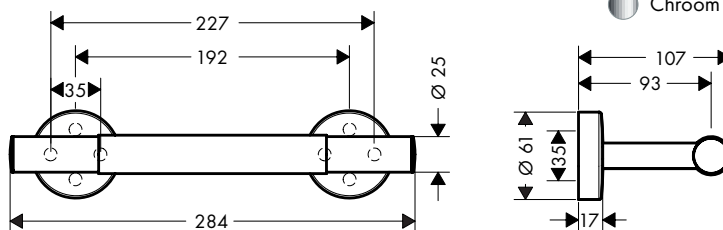

Afwerking	Ref.	Euro
Chroom	26329000	182,40

Raindance Select E Douchesets 3jet

Kenmerken van alle varianten

- handige straalkeuze via Select-knop
- in hoogte verstelbaar
- 90° in positie verstelbare handdouchehouder, zwenkbaar naar links en rechts, omhoog en omlaag
- wandmontage: schroefbevestiging
- profielbuis: rond
- douchestangdiameter: 22 mm

90