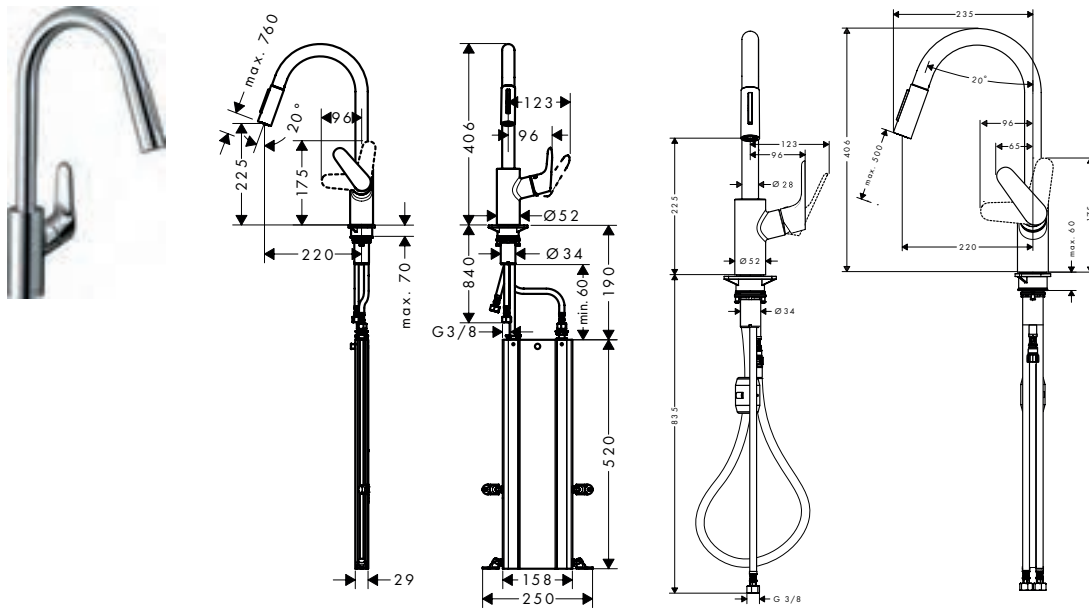

Focus M41 Ééngreepkeukenmengkranen, uittrekbare vuistdouche, 2jet

Kenmerken van alle varianten

- ComfortZone 240
- draaibereik instelbaar in 2 stappen tot 110° of 150°
- laminaar straal, douchestraal
- MagFit magnetische douchehouder
- maximale doorstroomhoeveelheid bij 3 bar: 10 l/min
- keramische cartouche
- G 3/8 aansluitingen
- temperatuurbegrenzing instelbaar
- geïntegreerde terugslagklep
- geschikt voor doorstroomtoestellen