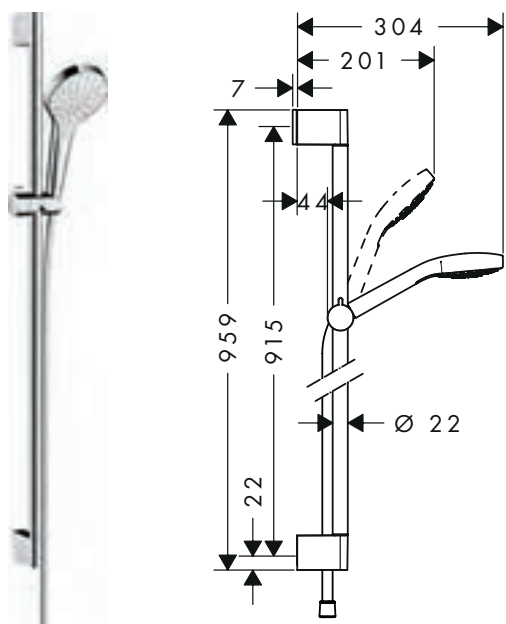

## Kenmerken van alle varianten

- in hoogte verstelbaar
- wandmontage: schroefbevestiging
- profielbuis: rond
- douchestangdiameter: 22 mm

90

65