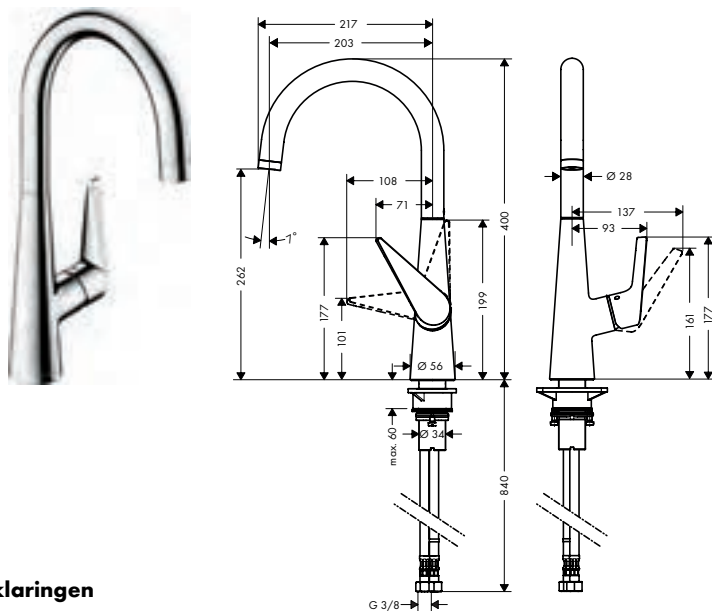

220

260

**Technologieën**

**Straalsoorten**

**Certificaten/verklaringen**

**Overzicht varianten**

ComfortZone	max. debiet bij 3 bar (l/ min)	Afwerking	Ref.	Euro
220	10	● Chroom	72814000	278,60
		● rvs-look	72814800	362,30
260	10	● Chroom	72810000	308,80
		● rvs-look	72810800	400,60