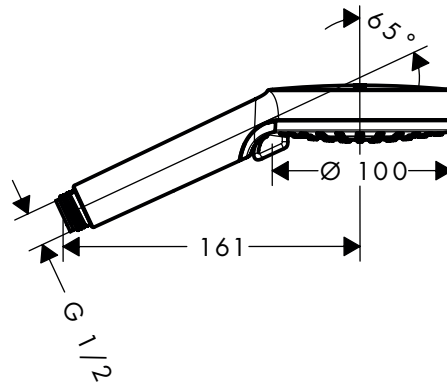

Handdouches

Vernis Blend Handdouches Vario

Kenmerken van alle varianten

- douchekopformaat: 100 mm
- straalsoort: Rain, IntenseRain

- straalsoortomschakeling d.m.v. draaibare straalschijf

- aansluitdraad G 1/2

Duurzaamheid

Technologieën

Straalsoorten

Certificaten/verklaringen

Overzicht varianten

	grootte straalschijf	aantal stralen	straalsoorten	max. debiet bij 3 bar (l/ min)	min. druk (bar)	Afwerking	Ref.	Euro
	100	2	Rain, IntenseRain	5,2	1	Chroom	26090000	22,10
	100	2	Rain, IntenseRain	9,7	1	Chroom Matt Black	26340000 26340670	22,10 30,90
	100	2	Rain, IntenseRain	15,2	1	Chroom Matt Black	26270000 26270670	22,10 30,90

Jocolino Handdouches voor kinderen 2jet

Kenmerken van alle varianten

- douchekopformaat: 27 mm
- straalsoort: Rain, MonoRain
- straalomstelling door het draaien van de douchekop

- maximale doorstroomhoeveelheid bij 3 bar: 11 l/min
- ergonomische greep, perfect voor kleinere handen

- Googly ogen die interageren met het kind
- kalkresten op de straalschijf worden verwijderd door de rotatie bij het wisselen van sproeistand
- aansluitdraad G 1/2