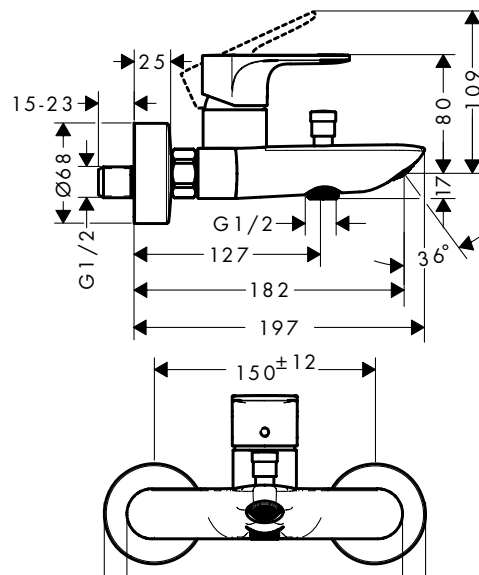

**Technologieën**

**Certificaten/verklaringen**

BELGAQUA

Afwerking	Ref.	Euro
● Chroom	72450000	133,20
● Matt Black	72450670	166,60

**Rebris E** Eéngreepsbadmengkranen voor inbouw voor iBox universal

**Kenmerken van alle varianten**