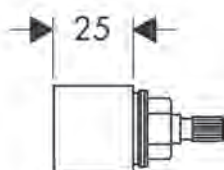

Verlengstuk 25 mm

Kenmerken

- uitschuiflengte: 25 mm

Ref.	Euro
96370000	60,60

Inbouwlichaam 52 l/min. voor inbouwstopkraan met sluitlichaam

Kenmerken

- aansluiting: DN15
- geschikt voor alle afbouw delen stopkranen

- maximale doorstroomhoeveelheid bij 3 bar: 52 l/min