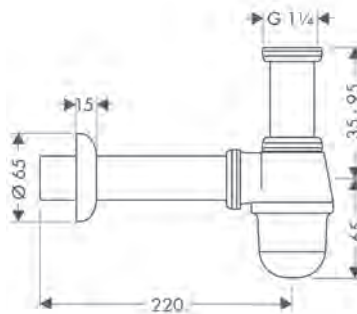

Bekersifon standaardmodel voor bidet

Kenmerken

- aanpassingsafstand 35-95 mm
- afstand tot wand 220 mm
- geurafsluiter - terugstroomhoogte is 30 mm
- aansluitgrootte ingang: G 1 1/4