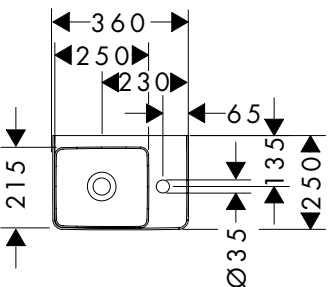

Xelu Q Wastafels met tablet

Kenmerken van alle varianten

- bestaat uit: wastafel, afvoergarnituur, behuizing
- materiaal: keramiek
- SmartClean: vuilafstotende glazuurlaag
- graad van glans keramiek: glanzend
- keramische afdekking inbegrepen
- Gemaakt om geluidsreductie: aangepaste geluiddempende mat inbegrepen
- met één kraangat
- zonder overloop
- niet afsluitbare afvoergarnituur
- montagewijze: wandmontage
- geschikt voor Xelu badkamermeubels

360/250 met tablet rechts