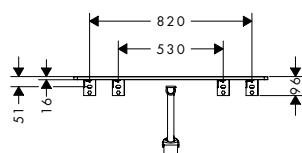

Xelu Q Console 980/550 met uitsparing in het midden voor wastafel

Kenmerken van alle varianten

- bestaat uit: console, ruimtebesparende sifon
- materiaal: 3-laags spaanplaat met hoge dichtheid
- oppervlaktemateriaal: laminaat (HPL)
- MoistureProof: duurzaam en consistent materiaal
- aantal wastafeluitsparingen: 1
- wastafeluitsparing: gecentreerd
- materiaalsterkte: 16 mm
- inclusief 2 ruimtebesparende sifons met waterslot 50 mm
- wandmontage
- met bevestigingsmateriaal
- met uitsparing voor geslepen opzetwastafel
- geslepen opzetwastafel en badkamermeubel moeten apart worden besteld
- console kan alleen samen met badmeubel voor console worden gemonteerd

voor opzetwastafel 500/480