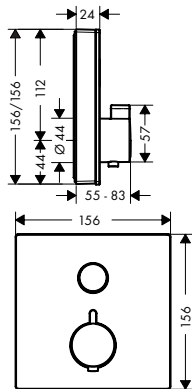

ShowerSelect Glass Thermostaten inbouw

Kenmerken van alle varianten

- thermo-element, start/stop-kraan
- minimale bedrijfsdruk: 1 bar
- maximale bedrijfsdruk: 10 bar
- Veiligheidsblokkering bij 40°C
- temperatuurbegrenzing instelbaar
- aansluiting: inbouwlichaam

1 systeem