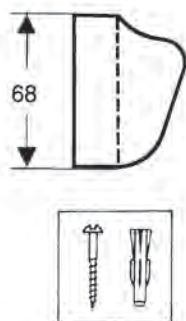

Wandhouder

Kenmerken

- vaste bevestigingspositie
- voor aansluiting met een slang met conische moer
- materiaal: kunststof

Afwerking	Ref.	Euro
Chroom	28321000	27,00