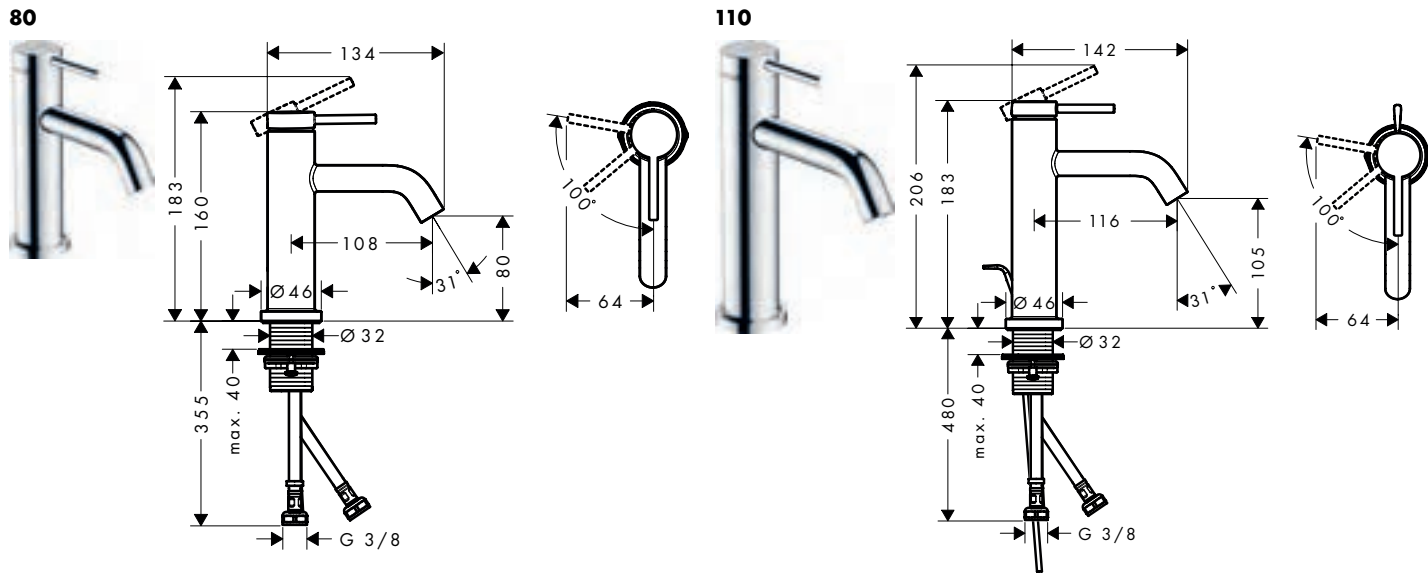

Tecturis S Eéngreepswastafelmengkranen

Kenmerken van alle varianten

- greepvariant: rechte greep
- straalsoort: normale straal
- maximale doorstroomhoeveelheid bij 3 bar: 4 l/min
- keramische cartouche
- temperatuurbegrenzing instelbaar
- aansluiting: G 3/8 aansluitingen
- EU taxonomy: max. 6 l/min - Substantial Contribution (SC)

Duurzaamheid

Technologieën

Overzicht varianten

ComfortZone	uitloop (mm)	uitloop-hoogte (mm)	lediging	materiaal afvoergarnituur	CoolStart	max. debiet bij 3 bar (l/min)	Afwerking	Ref.	Euro	
+	80	108	80	trekstang	metaal	■	4	Chroom	73302000	153,70
								Brushed Bronze	73302140	230,50
								Matt Black	73302670	215,20
								Matt White	73302700	215,20
+	80	108	80	zonder	-	■	4	Chroom	73301000	147,40
								Brushed Bronze	73301140	221,00
								Matt Black	73301670	206,30
								Matt White	73301700	206,30
+	110	116	105	trekstang	metaal	■	4	Chroom	73314000	174,60
								Brushed Bronze	73314140	261,90
								Matt Black	73314670	244,50
								Matt White	73314700	244,50
+	110	116	105	zonder	-	■	4	Chroom	73312000	167,70
								Brushed Bronze	73312140	251,50
								Matt Black	73312670	234,70
								Matt White	73312700	234,70
+	110	116	105	trekstang	metaal	-	4	Chroom	73310000	174,60
								Brushed Bronze	73310140	261,90
								Matt Black	73310670	244,50
								Matt White	73310700	244,50
+	110	116	105	zonder	-	-	4	Chroom	73311000	167,70
								Brushed Bronze	73311140	251,50
								Matt Black	73311670	234,70
								Matt White	73311700	234,70

De afmetingen van de technische tekeningen zijn in mm. Technische specificaties en meeteenheden kunnen aan wijzigingen onderhevig zijn.