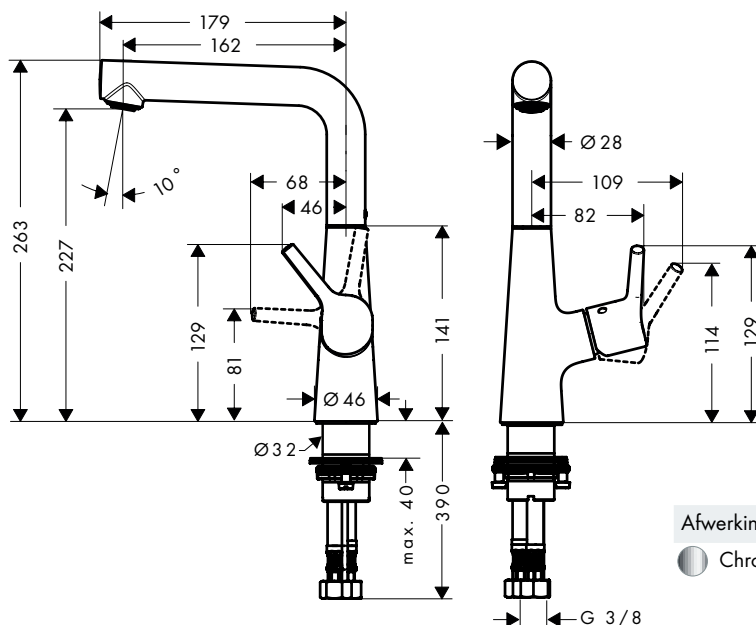

Talis S Eéngreepswastafelmengkraan 210 met draaibare uitloop en lediging met trekstang

Kenmerken

- ComfortZone 210
- voorsprong: 162 mm
- uitloophoogte: 227 mm
- draaibereik 120°
- straalsoort: normale straal
- maximale doorstroomhoeveelheid bij 3 bar: 5 l/min
- keramische cartouche
- temperatuurbegrenzing instelbaar
- lediging G 1 1/4 met trekstang
- materiaal afvoergarnituur: metaal
- aansluiting: G 3/8 aansluitingen
- EU taxonomy: max. 6 l/min - Substantial Contribution (SC)