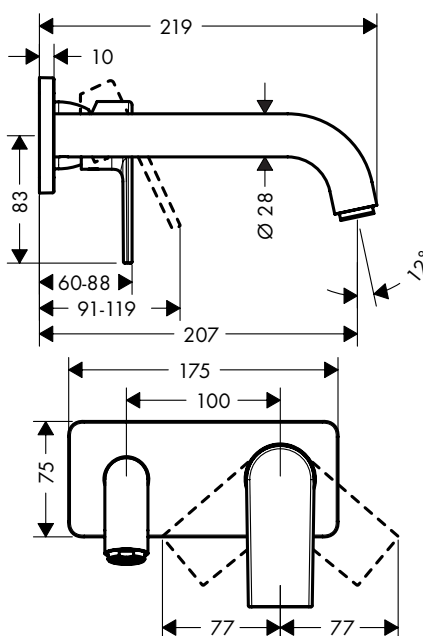

Vernis Shape Eéngreepswastafelmengkraan voor wandinbouw met uitloop 20.7 cm

Kenmerken

- voorsprong: 207 mm
- straalsoort: normale straal
- maximale doorstroomhoeveelheid bij 3 bar: 5 l/min

- keramische cartouche
- aansluiting: inbouwlichaam
- handgreep kan rechts of links worden geplaatst, afhankelijk van de montage van het inbouwdeel

- EU taxonomy: max. 6 l/min - Substantial Contribution (SC)

Duurzaamheid

Technologieën

Afwerking	Ref.	Euro
Chroom	71578000	147,00
Matt Black	71578670	205,80

Benodigde onderdelen

Inbouwlichaam voor eéngreepswastafelmengkraan voor wandinbouw

Ref.	Euro
13622180	246,00

Vernis Shape Eéngreepsbidetmengkraan met lediging met trekstang

Kenmerken

- bestaat uit: eéngreepsbidetmengkraan, afvoergarnituur
- voorsprong: 124 mm
- uitloophoogte: 78 mm
- met vaste uitloop

- perlator met kogelgewricht
- straalsoort: normale straal
- maximale doorstroomhoeveelheid bij 3 bar: 4,8 l/min
- keramische cartouche

- lediging G 1¼ met trekstang
- EU taxonomy: max. 6 l/min - Substantial Contribution (SC)