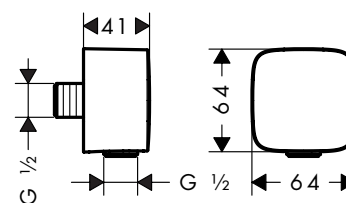

zonder kogelgewricht

Certificaten/verklaringen

BELGAQUA

Overzicht varianten

speciaal	vorm	terugslagklep	Afwerking	Ref.	Euro
met kogelgewricht	softsquare	met terugslagklep	Chroom	27414000	50,60
zonder kogelgewricht	softsquare	met terugslagklep	Chroom	26457000	32,00
			Brushed Bronze	26457140	47,90
			Brushed Black Chrome	26457340	47,90
			Matt Black	26457670	44,70
			Matt White	26457700	44,70
			Polished Gold Optic	26457990	47,90