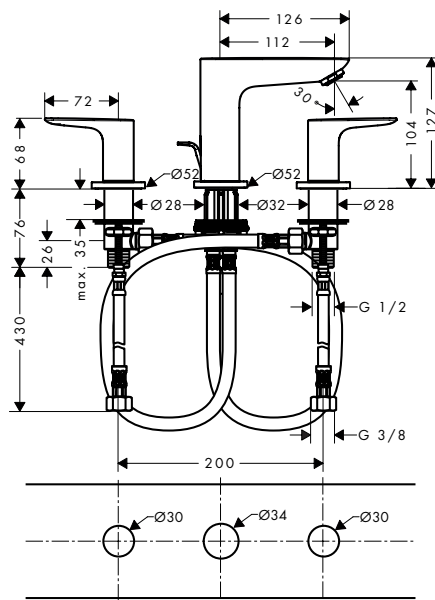

Talis E Driegatswastafelmengkraan met lediging met trekstang

Kenmerken

- ComfortZone 150
- voorsprong: 112 mm
- uitloophoogte: 104 mm
- maximale doorstroomhoeveelheid bij 3 bar: 5 l/min
- met keramische stopkranen warm/koud 90°
- lediging G 1/4 met trekstang
- materiaal afvoergarnituur: metaal
- aansluiting: G 3/8 aansluitingen
- EU taxonomy: max. 6 l/min - Substantial Contribution (SC)

Duurzaamheid

Technologieën

Certificaten/verklaringen

Afwerking	Ref.	Euro
Chroom	71733000	302,10
Brushed Bronze	71733140	453,50
Brushed Black Chrome	71733340	453,50
Matt Black	71733670	422,30
Matt White	71733700	422,30

Talis E Eéngreepswastafelmengkranen inbouw voor wandmontage

Kenmerken van alle varianten

- greepvariant: rechte greep
- straalsoort: normale straal
- maximale doorstroomhoeveelheid bij 3 bar: 5 l/min
- keramische cartouche
- temperatuurbegrenzing instelbaar
- niet-afsluitbare zeefflep
- materiaal afvoergarnituur: metaal
- aansluiting: inbouwlichaam
- EU taxonomy: max. 6 l/min - Substantial Contribution (SC)