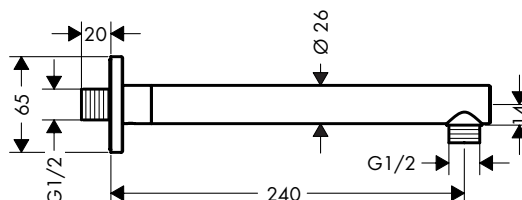

#### Kenmerken

· lengte: 240 mm

· schacht Ø: 26 mm

· montagemwijze: opbouwmontage

· materiaal: messing

· versie: 90° hoek

· aansluiting: G 1/2

Afwerking	Ref.	Euro
Chroom	26405000	53,20
Matt Black	26405670	74,40