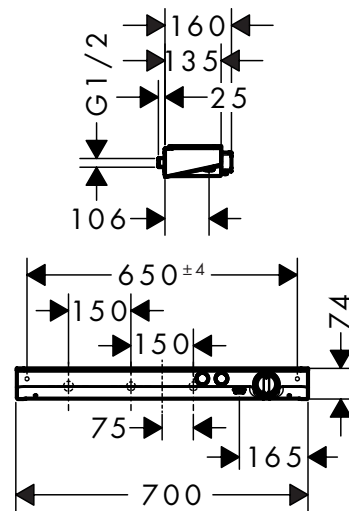

Overzicht varianten

afmetingen (mm)	hartafstand (mm)	aantal systemen	Afwerking	Ref.	Euro
300	150	1 systeem	Chroom	13171000	552,30
			Wit/Chroom	13171400	552,30
700	150	2 systemen	Chroom	13184000	1.371,70
			Wit/Chroom	13184400	1.371,70

i 13171400
13184400   Oppervlak tablet: wit glas.

Opties		voor	Afwerking	Ref.	Euro
Adapterset		13171XXX	Chroom	02026000	38,10