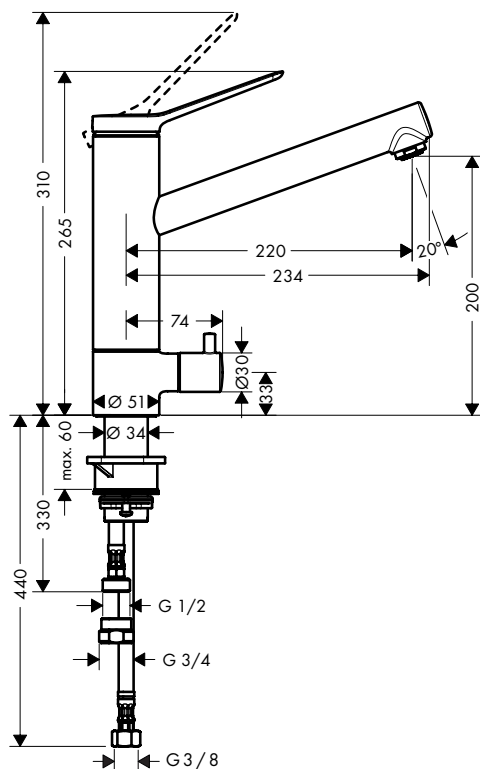

Zesis M33 Eéngreepskeukenmengkraan 200, met stopkraan, CoolStart, 1 jet

Kenmerken

- ComfortZone 200
- draaibereik instelbaar in 2 standen op 60° of 110°
- normale straal
- met stopkraan voor vaatwasser
- maximale doorstroomhoeveelheid bij 3 bar: 11,4 l/min
- keramische cartouche
- G 3/8 aansluitingen
- temperatuurbegrenzing instelbaar
- geschikt voor doorstroomtoestellen

Duurzaamheid

Technologieën

Straalsoorten

Afwerking	Ref.	Euro
Chroom	74807000	251,10