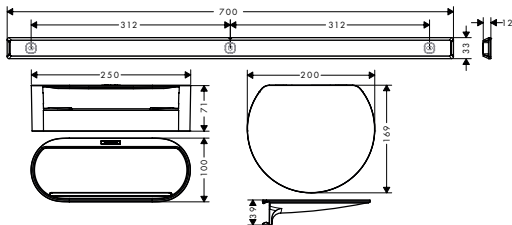

WallStoris Set voor de douche

Kenmerken

- bestaat uit: glijstang, opbergmand, wisser, handdoekhaak
- materiaal: doorgeverfd gekleurd kunststof
- wandmontage
- ideaal voor tegels, glas, metaal
- aanbrengwijze - lijmen of boren
- inclusief lijmsset
- accessoire kan op de wandstang worden geklikt
- opbergruimte voor wisser
- ideaal om handdoeken, washandjes, sponzen en kleding op te hangen
- ideaal voor het opbergen van shampoo, douchegel en scheermesjes
- makkelijk te reinigen
- verborgen bevestiging
- uitsparing voor het afvoeren van water

Technologieën

Installatie

Afwerking	Ref.	Euro
● Matt Black	27967670	60,40
○ Matt White	27967700	60,40

WallStoris Badkameraccessoiresets

Kenmerken van alle varianten

- materiaal: doorgeverfd gekleurd kunststof
- inclusief lijmsset
- aanbrengwijze - lijmen of boren
- verborgen bevestiging

badkamer set

Technologieën

Installatie

bad set

toilet set

Overzicht varianten

set	Afwerking	Ref.	Euro
badkamer set	● Matt Black	27968670	72,90
	○ Matt White	27968700	72,90
bad set	● Matt Black	27966670	79,90
	○ Matt White	27966700	79,90
toilet set	● Matt Black	27969670	74,70
	○ Matt White	27969700	74,70