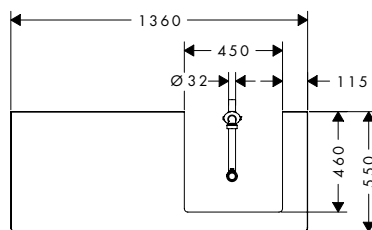

uitsparing rechts