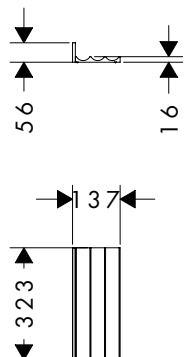

IntraStoris Binnenmodule lade 140/320

Kenmerken

- bestaat uit: golfprofielmodule met zijwand
- materiaal: Massief hout
- oppervlaktemateriaal: lak mat
- gemakkelijk in lades of dwars in hoge kasten te plaatsen
- anti-slip rubberen buffers aan de onderkant voor een veilige grip
- geschikt voor: Xevolos badkamermeubels en badkamermeubels voor consoles, Xevolos grote kast, Xevolos middelhoge kast