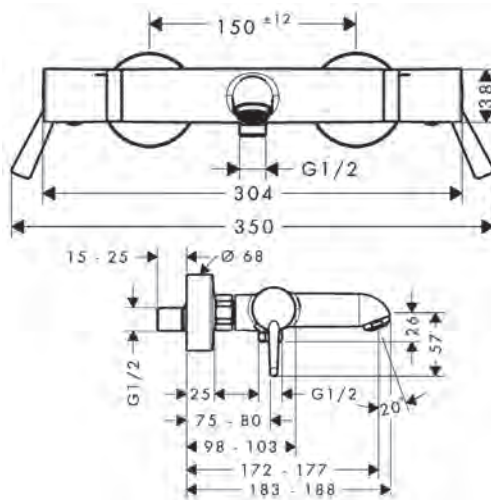

EcoStat Badthermostaat Comfort Care voor opbouw met extra lange grepen

Kenmerken

- grotere symbolen voor meer duidelijkheid
- met extra lange handige grepen
- voorsprong 172 mm - 177 mm
- 2 systemen
- thermo-element, stop- en omstelkraan
- doorstroomhoeveelheid voor baduitloop bij 3 bar: 23 l/min.
- doorstroomhoeveelheid van handdouche bij 3 bar: 15 l/min
- doorstroomhoeveelheid handdouche aansluiting bij 3 bar: 15 l/min
- minimale bedrijfsdruk: 1 bar
- Veiligheidsblokkering bij 40°C
- temperatuurbegrenzing instelbaar
- terugslagklep
- met geluidsdemper
- materiaal handgrepen: metaal
- aansluitgrootte: DN15
- aansluiting: S-koppelingen, G 1/2
- wandmontage
- hartafstand: 150 ± 12 mm
- vuilfilter inbegrepen