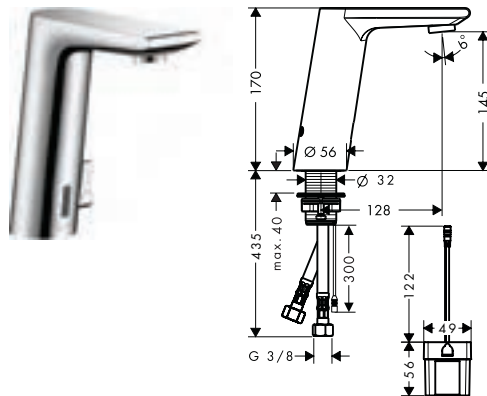

Metris S Elektronische wastafelmengkranen

Kenmerken van alle varianten

- ComfortZone 150
- voorsprong: 128 mm
- straalsoort: normale straal
- maximale doorstroomhoeveelheid bij 3 bar: 5 l/min
- temperatuurbegrenzing instelbaar
- terugslagklep
- infraroodsensortechnologie
- automatische omgevingsaanpassing van de infraroodsensor
- looptijd: 10 s
- hygiënische spoeling activeerbaar (automatische watertoevoer)
- frequentie van hygiënische spoeling: 24 u
- spoeltijd hygiënische spoeling: 10 s
- duurspoeling activeerbaar (enkele waterdoorlaat gedurende 180 seconden, geschikt voor thermische desinfectie)
- reinigingsmodus: handmatige waterstop voor reiniging van de wastafel
- vuilfilters in de verbindingsslangen
- EU taxonomy: max. 6 l/min - Substantial Contribution (SC)

vooraf instelbaar

instelbaar

Overzicht varianten

stroomvoorziening	temperatuurstelling	Afwerking	Ref.	Euro
accu	vooraf instelbaar	Chroom	31101000	772,10
accu	instelbaar	Chroom	31100000	837,60
netstroom	vooraf instelbaar	Chroom	31103000	820,20
netstroom	instelbaar	Chroom	31102000	885,60

Duurzaamheid

Technologieën

Certificaten/verklaringen

Focus Elektronische wastafelmengkranen

Kenmerken van alle varianten

- ComfortZone 130
- voorsprong: 127 mm
- straalsoort: normale straal
- maximale doorstroomhoeveelheid bij 3 bar: 5 l/min
- temperatuurbegrenzing instelbaar
- terugslagklep
- infraroodsensortechnologie
- automatische omgevingsaanpassing van de infraroodsensor
- looptijd: 10 s
- hygiënische spoeling activeerbaar (automatische watertoevoer)
- frequentie van hygiënische spoeling: 24 u
- spoeltijd hygiënische spoeling: 10 s
- duurspoeling activeerbaar (enkele waterdoorlaat gedurende 180 seconden, geschikt voor thermische desinfectie)
- reinigingsmodus: handmatige waterstop voor reiniging van de wastafel
- vuilfilters in de verbindingsslangen
- EU taxonomy: max. 6 l/min - Substantial Contribution (SC)