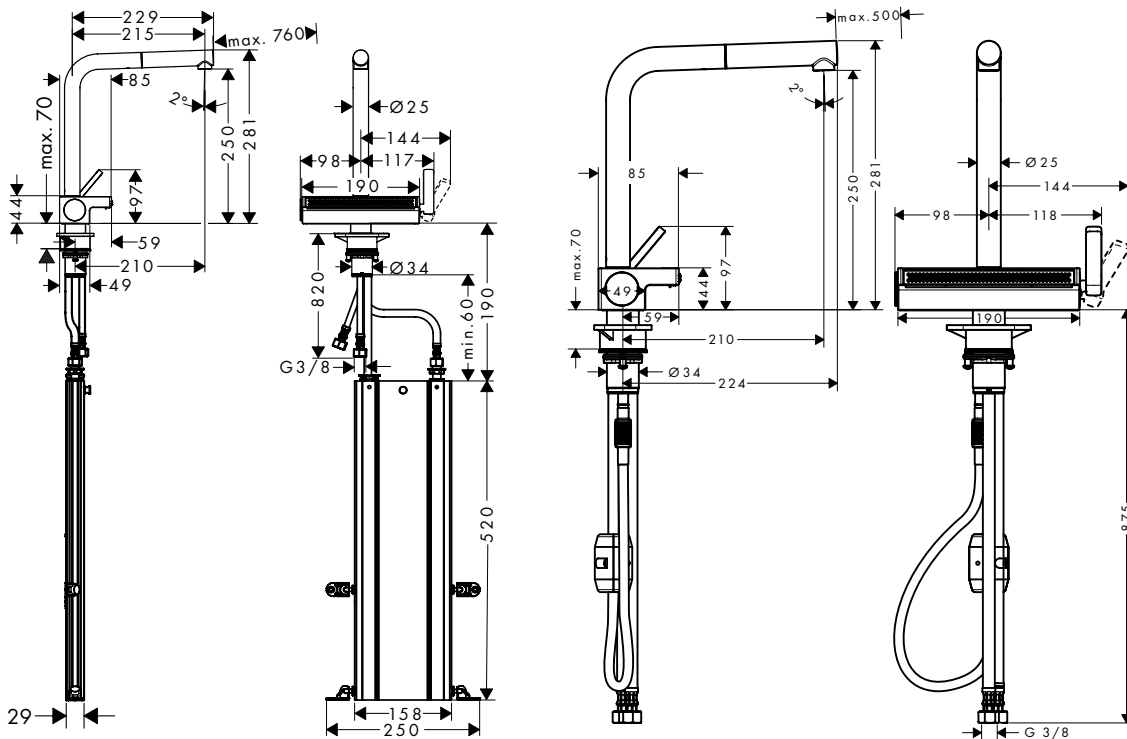

**Technologieën**

**Straalsoorten**

**Certificaten/verklaringen**

BELGAQUA

**Overzicht varianten**

ComfortZone	slangoprosysteem	lengte uittrekslang (cm)	max. debiet bij 3 bar (l/ min)	Afwerking	Ref.	Euro
250	sBox	tot 76 cm	6	● Chroom	73830000	722,70
				● Matt Black	73830670	1.011,20
				● rvs-look	73830800	939,30
250	gewicht	tot 50 cm	7	● Chroom	73836000	686,40
				● Matt Black	73836670	949,60
				● rvs-look	73836800	888,10