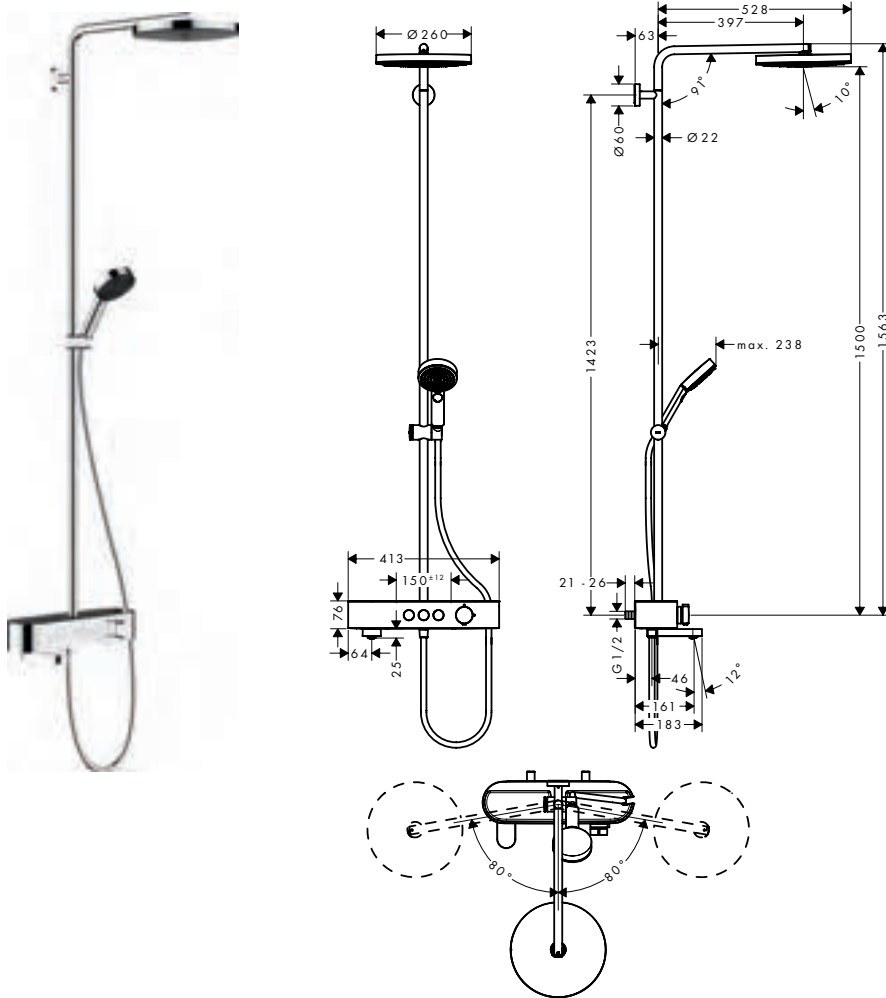

- bestaat uit: plafonddouche, handdouche, badthermostaat, douchestang, glijstuk, doucheslang
- plafonddouche Pulsify 260 1jet
- straalplaatoppervlak hoofddouche: 260 mm
- straalsoort hoofddouche: PowderRain
- oppervlak straalplaat: grafiet
- Fast Drain maakt de hoofddouche leeg bij een hoek van 10°
- afneembare douchekop
- tablet gemaakt van kunststof
- oppervlak tablet: grafiet
- doorstroomhoeveelheid PowderRain-straal (bij 3 bar): 11,5 l/min.
- straalsoort handdouche: PowderRain, IntenseRain, massagestraal
- maximale doorstroomhoeveelheid bij 3 bar: 21,8 l/min.
- minimale bedrijfsdruk: 0,7 bar
- maximale bedrijfsdruk: 5 bar
- kogelgewricht: plafonddouche met verstelbare hoek
- hoogte van buis kan worden verkort
- douchestangdiameter: 22 mm
- in hoogte verstelbaar glijstuk met vergrendelend drukknopglijstuk
- Lengte douchearm hoofddouche: 398 mm
- draaibare douchearm
- CoolContact thermostaat zorgt dat de buitenkant niet warm wordt, waardoor douchen nog veiliger wordt
- thermostaat ShowerTablet Select 400
- veiligheidsblokkering bij 40°C
- instelbare heetwaterbegrenzing
- handige omstelling via Select-knop
- gelijktijdig gebruik van 3 systemen
- geschikt voor doorstroomtoestellen
- montagetype: opbouwmontage
- hartafstand 150 ± 12 mm
- intrinsiek veilig tegen terugstroming
- Thermostaat wordt geleverd met knoppen Plafonddouche, Bad en Handdouche
- 3 systemen

Duurzaamheid

Technologieën

Straalsoorten

Certificaten/verklaringen

BELGAQUA

Afwerking	Ref.	Euro
Chroom	24230000	908,20

Opties

Adapterset

Afwerking	Ref.	Euro
Chroom	02026000	38,10