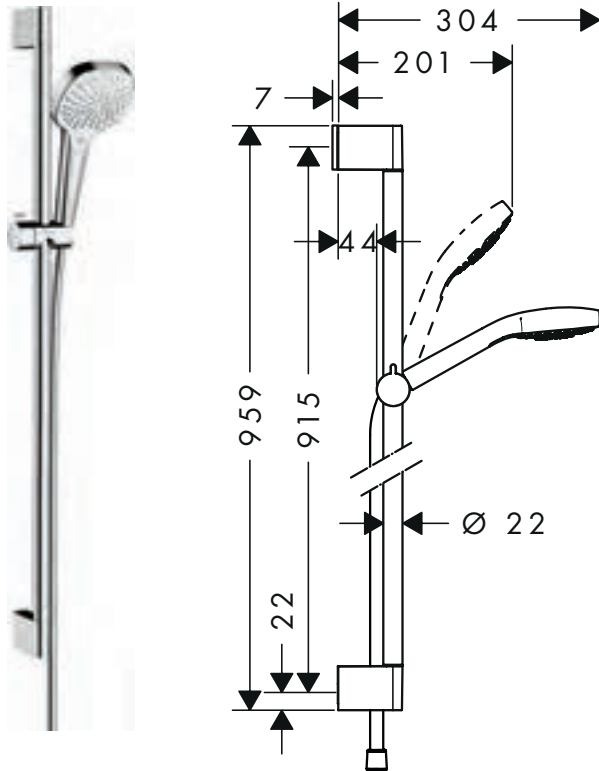

Douchesets

Croma Select E Douchesets Multi, Vario, 1jet

Kenmerken van alle varianten

- in hoogte verstelbaar
- handdouchehouder hellingshoek kan worden aangepast met 45°
- wandmontage: schroefbevestiging
- profielbuis: rond
- douchestangdiameter: 22 mm

90