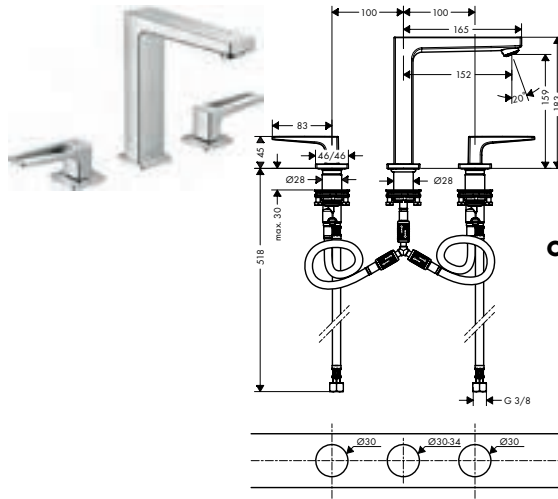

Metropol 3-gats wastafelmengkranen

Kenmerken van alle varianten

- maximale doorstroomhoeveelheid bij 3 bar: 5 l/min
- met keramische stopkranen warm/koud 90°
- materiaal afvoergarnituur: metaal
- Push-Open afvoergarnituur G 1 1/4
- aansluiting: G 3/8 aansluitingen

110

160

Overzicht varianten

ComfortZone	uitloop (mm)	uitloophoogte (mm)	greepuitvoering	Afwerking	Ref.	Euro
110	132	109	rechte greep	Chroom	32514000	434,80
110	132	109	beugel	Chroom	74514000	461,00
160	152	159	rechte greep	Chroom	32515000	454,20
				Brushed Bronze	32515140	681,10
				Brushed Black Chrome	32515340	681,10
				Matt Black	32515670	636,10
				Matt White	32515700	636,10
				Polished Gold Optic	32515990	681,10
160	152	159	beugel	Chroom	74515000	480,40

Duurzaamheid

Technologieën

Certificaten/verklaringen

Metropol Ééngreepswastafelmengkranen inbouw voor wandmontage

Kenmerken van alle varianten

- straal soort: normale straal
- maximale doorstroomhoeveelheid bij 3 bar: 5 l/min
- keramische cartouche
- temperatuurbegrenzing instelbaar
- niet-afsluitbare zeefklep
- materiaal afvoergarnituur: metaal
- aansluiting: inbouwlichaam
- handgreep kan rechts of links worden geplaatst, afhankelijk van de montage van het inbouwdeel

165

225

Duurzaamheid

Technologieën

Certificaten/verklaringen