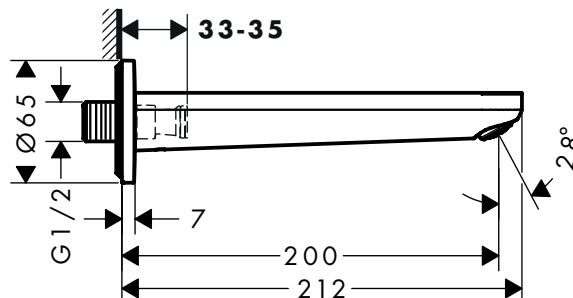

Rebris E Baduitloop

Kenmerken

- aansluiting: G 1/2
- met rozetten
- voorsprong: 200 mm
- wandmontage
- maximale doorstroomhoeveelheid bij 3 bar: 22 l/min
- straalsoort: normale straal