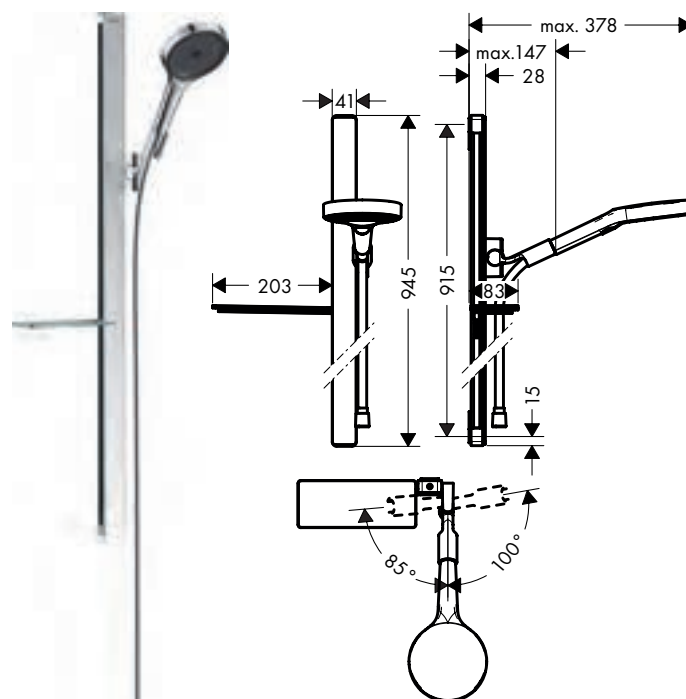

Rainfinity Douchesets 3jet

Kenmerken van alle varianten

- straalsoort: PowderRain, Intense PowderRain, MonoRain
- handige straalkeuze via Select-knop
- tablet gemaakt van veiligheidsglas
- oppervlak tablet: chroom
- in hoogte verstelbaar
- 90° in positie verstelbare handdouchehouder, zwenkbaar naar links en rechts, omhoog en omlaag
- wandmontage: schroefbevestiging
- glijstangtype: plat aluminiumprofiel met tablet uit veiligheidsglas
- afwerking: chroom
- profielbuis: rechthoekig
- 41 mm brede stang
- oppervlak straalplaat: grafiet

150

90

Duurzaamheid

Technologieën

Straalsoorten

Overzicht varianten

uitvoering	lengte douchestang (mm)	grootte straal-schijf	straalsoorten	max. debiet bij 3 bar (l/ min)	min. druk (bar)	tablet	Afwerking	Ref.	Euro
150	1500	130	PowderRain, Intense PowderRain, MonoRain	8,5	1,5	2	Chroom	27674000	552,10
150	1500	130	PowderRain, Intense PowderRain, MonoRain	14	1	2	Chroom	27673000	539,70
90	945	130	PowderRain, Intense PowderRain, MonoRain	8,5	1,5	1	Chroom	27672000	427,90
90	945	130	PowderRain, Intense PowderRain, MonoRain	14	1	1	Chroom	27671000	427,90