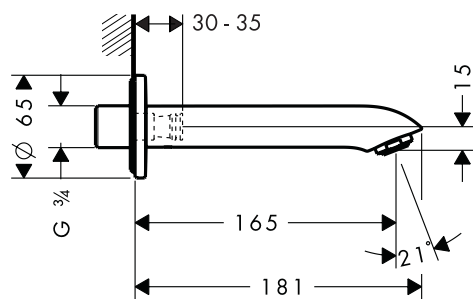

Metris Baduitloop

Kenmerken

- voorsprong: 165 mm
- wandmontage
- maximale doorstroomhoeveelheid bij 3 bar: 20 l/min
- straalsoort: normale straal