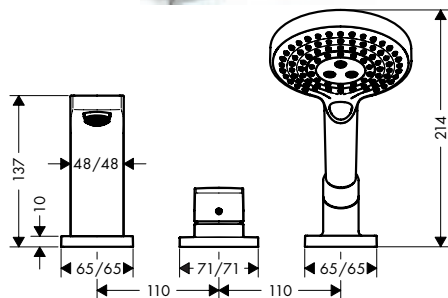

Metropol 3-gats ééngreepsbadrandmengkranen voor Secuflex

Kenmerken van alle varianten

- bestaat uit: 3-gats ééngreeps badrandmengkranen, handdouche, douchehouder
- voorsprong: 197 mm
- straalsoort mengkraan: normale straal
- straalsoort handdouche: Rain, RainAir, Whirl
- maximale uittrekbare lengte van handdouche: 1,10 m
- maximale doorstroomhoeveelheid bij 3 bar: 19 l/min
- doorstroomhoeveelheid voor baduitloop bij 3 bar: 19 l/min
- doorstroomhoeveelheid van handdouche bij 3 bar: 15 l/min
- keramische cartouche
- temperatuurbegrenzing instelbaar
- montage op badrand