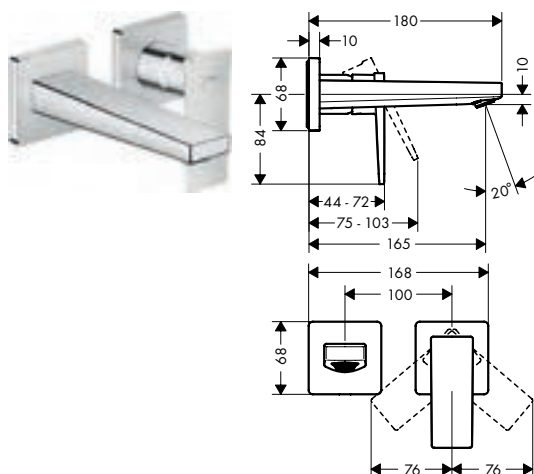

Duurzaamheid

Technologieën

Certificaten/verklaringen

Metropol Ééngreepswastafelmengkranen inbouw voor wandmontage

Kenmerken van alle varianten

- straal soort: normale straal
- maximale doorstroomhoeveelheid bij 3 bar: 5 l/min
- keramische cartouche
- temperatuurbegrenzing instelbaar
- niet-afsluitbare zeefklep
- materiaal afvoergarnituur: metaal
- aansluiting: inbouwlichaam
- handgreep kan rechts of links worden geplaatst, afhankelijk van de montage van het inbouwdeel

165