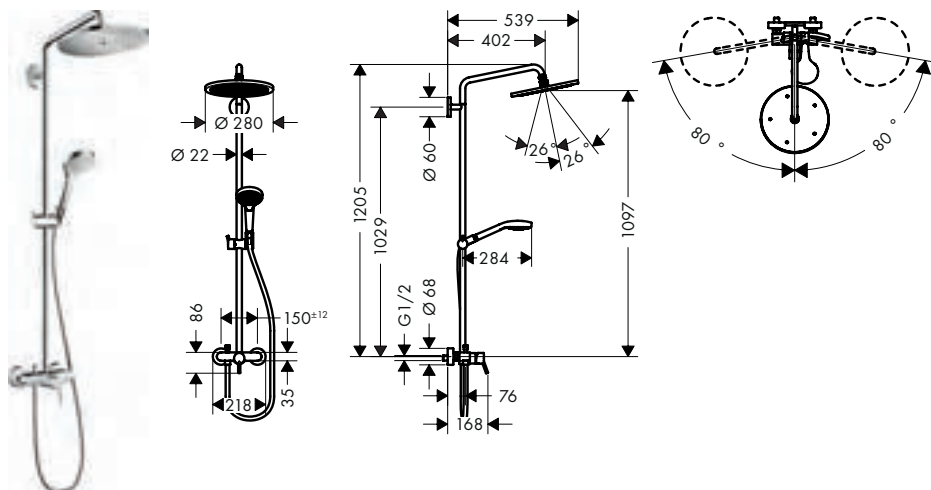

Croma Select S Showerpipe 280 1jet met ééngreepsmengkraan

Kenmerken

- bestaat uit: plafonddouche, handdouche, ééngreepsdouchemengkraan, doucheslang, handdouchehouder, douchestang
- plafonddouche Croma 280
- straalplaatoppervlak hoofddouche: 280 mm
- straalsoort hoofddouche: RainAir
- debiet RainAir (bij 3 bar): 15 l/min
- straalsoort handdouche: massagestraal, IntenseRain, SoftRain
- maximale doorstroomhoeveelheid bij 3 bar: 15 l/min
- minimale bedrijfsdruk: 1 bar
- maximale bedrijfsdruk: 10 bar
- kogelgewricht: plafonddouche met verstelbare hoek
- hoogte van buis kan worden verkort
- douchestangdiameter: 22 mm
- in hoogte verstelbare handdouchehouder
- Lengte douchearm hoofddouche: 400 mm
- draaibare douchearm
- geschikt voor doorstroomtoestellen met een vermogen vanaf 18 kW
- montage type: opbouwmontage
- aansluitgrootte DN15
- aansluitdraad G 1/2
- hartafstand 150 ± 12 mm
- keramische cartouche
- temperatuurbegrenzing instelbaar
- 2 systemen