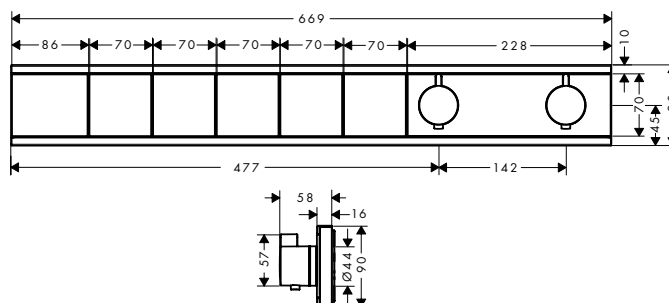

5 systemen

Duurzaamheid

Technologieën

Certificaten/verklaringen

Overzicht varianten

aantal systemen	max. debiet bij 3 bar (l/ min)	Afwerking	Ref.	Euro
4 systemen	38	Chroom	15382000	1.757,00
		Brushed Bronze	15382140	2.635,10
		Brushed Black Chrome	15382340	2.635,10
		Matt Black	15382670	2.284,70
		Matt White	15382700	2.284,70
		Polished Gold Optic	15382990	2.635,10
5 systemen	38	Chroom	15384000	1.996,80
		Brushed Bronze	15384140	2.995,50
		Brushed Black Chrome	15384340	2.995,50
		Matt Black	15384670	2.596,00
		Matt White	15384700	2.596,00
		Polished Gold Optic	15384990	2.995,50

Benodigde onderdelen

	voor	Ref.	Euro
	RainSelect Inbouwlichaam voor 4 systemen	15382XXX	15312180 974,10
	RainSelect Inbouwlichaam voor 5 systemen	15384XXX	15313180 1.096,50