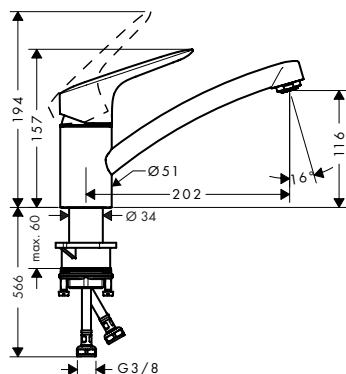

Logis M31 ééngreepskeukenmengkranen, 1jet

Kenmerken van alle varianten

- draaibereik 360°
- normale straal
- maximale doorstroomhoeveelheid bij 3 bar: 12 l/min
- keramische cartouche
- G ½ aansluitingen
- temperatuurbegrenzing instelbaar
- geschikt voor doorstroomtoestellen

120