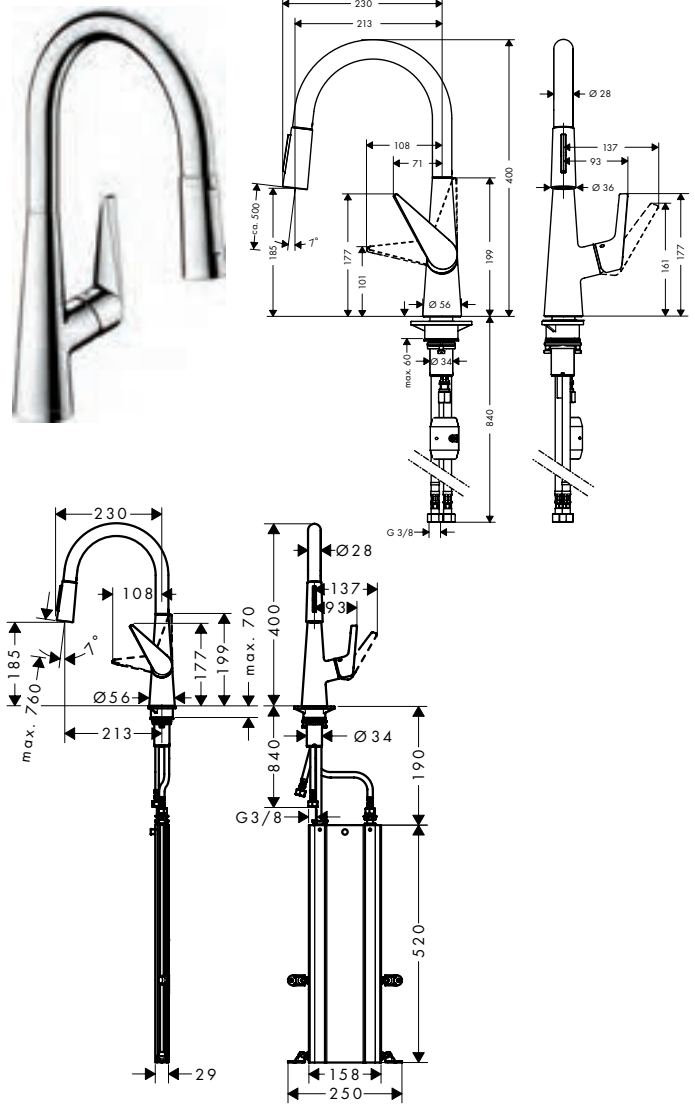

200

Technologieën

Straalsoorten

Certificaten/verklaringen

Overzicht varianten

ComfortZone	slangoprolsysteem	lengte uittrekslang (cm)	max. debiet bij 3 bar (l/min)	Afwerking	Ref.	Euro
160	sBox	tot 76 cm	9	Chroom	73850000	436,00
				rvs-look	73850800	546,50
160	gewicht	tot 50 cm	9	Chroom	72815000	413,00
				rvs-look	72815800	537,70
200	sBox	tot 76 cm	9	Chroom	73851000	491,00
				rvs-look	73851800	617,20
200	gewicht	tot 50 cm	9	Chroom	72813000	452,20
				rvs-look	72813800	589,60