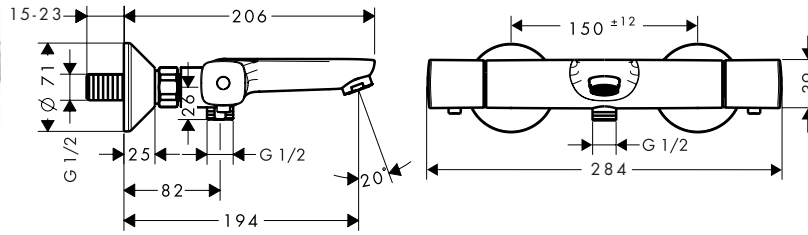

EcoStat Badthermostaat Universal voor opbouw

Kenmerken

- voorsprong 194 mm
- 2 systemen
- thermo-element, stop- en omstelkraan
- maximale doorstroomhoeveelheid bij 3 bar: 20 l/min
- doorstroomhoeveelheid voor baduitloop bij 3 bar: 20 l/min
- doorstroomhoeveelheid van handdouche bij 3 bar: 16 l/min
- doorstroomhoeveelheid handdouche aansluiting bij 3 bar: 16 l/min
- minimale bedrijfsdruk: 1 bar
- Veiligheidsblokkering bij 40°C
- temperatuurbegrenzing instelbaar
- terugslagklep
- met geluidsdemper
- aansluitgrootte: DN15
- aansluiting: S-koppelingen, G 1/2
- wandmontage
- hartafstand: 150 ± 12 mm
- vuilfilter inbegrepen