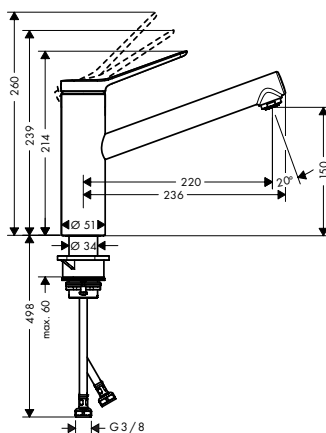

Zesis M33 Eéngreepskeukenmengkraan 150, CoolStart, Eco, 1jet

Kenmerken

- ComfortZone 150
- draaibereik instelbaar in 2 standen op 60° of 110°
- normale straal
- maximale doorstroomhoeveelheid bij 3 bar: 7,6 l/min.
- keramisch cartouche met Eco-handgreep voor een tot 50% lagere debiet
- G 3/8 aansluitingen
- temperatuurbegrenzing instelbaar
- geschikt voor doorstroomtoestellen