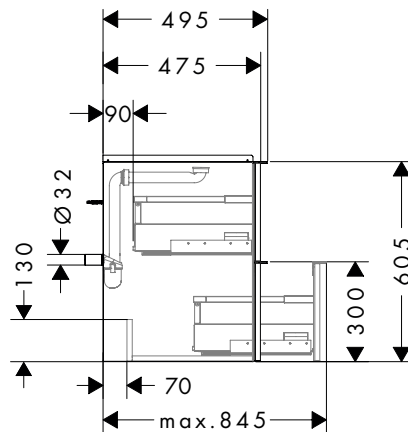

Xelu Q Wastafelonderkasten

Kenmerken van alle varianten

- bestaat uit: badkamermeubel, basisset opbergbakjes, ruimtebesparende sifon
- corpusmateriaal: vezelplaat van gemiddelde dichtheid (MDF)
- oppervlaktemateriaal behuizing: thermofolie
- materiaal voorzijde: vezelplaat van gemiddelde dichtheid (MDF)
- oppervlaktemateriaal voorzijde: thermofolie
- MoistureProof: duurzaam en consistent materiaal
- met greepstang
- openingstype: volledig uittrekbaar
- materiaal handgrepen: aluminium
- oppervlaktemateriaal handgrepen: powdercoating
- 2 laden
- zonder uitsparing voor sifon
- SoftClose, voor soepel en zachte sluiting
- individuele en flexibele opbergruimte door binnenindeling
- schaduwvoegprofiel voorbereid voor montage handdoekbeugel en tablet
- inclusief 2 ruimtebesparende sifons met waterslot 50 mm
- wandmontage
- montagevoorwaarde: voorgemonteerd
- met bevestigingsmateriaal
- geschikt voor wastafel
- wastafel dient apart besteld te worden

Technologieën

Overzicht varianten

productafmetingen (mm) (B/H/D)	Oppervlak meubel	Anti Fingerprint	Smooth Surface	Basis opbergbakjes	Oppervlak handvat	op voorraad	Ref.	Euro
580/605/475	Diamond Matt Grey	■	■	1	● Chroom	-	54024000	1.177,10
		■	-	1	● Matt Black	■	54024670	1.177,10
		-	-	1	○ Matt White	-	54024700	1.177,10
	High Gloss White	-	-	1	● Chroom	■	54023000	1.177,10
		-	-	1	● Matt Black	-	54023670	1.177,10
		-	-	1	○ Matt White	-	54023700	1.177,10
	Dark Walnut	-	-	1	● Chroom	-	54026000	1.177,10
		-	-	1	● Matt Black	-	54026670	1.177,10
		-	-	1	○ Matt White	-	54026700	1.177,10
	Natural Oak	-	-	1	● Chroom	■	54025000	1.177,10
		-	-	1	● Matt Black	-	54025670	1.177,10
		-	-	1	○ Matt White	-	54025700	1.177,10
780/605/475	Diamond Matt Grey	■	■	1	● Chroom	-	54028000	1.284,60
		■	-	1	● Matt Black	■	54028670	1.284,60
		-	-	1	○ Matt White	-	54028700	1.284,60
	High Gloss White	-	-	1	● Chroom	■	54027000	1.284,60
		-	-	1	● Matt Black	-	54027670	1.284,60
		-	-	1	○ Matt White	-	54027700	1.284,60
	Dark Walnut	-	-	1	● Chroom	-	54030000	1.284,60
		-	-	1	● Matt Black	-	54030670	1.284,60
		-	-	1	○ Matt White	-	54030700	1.284,60
	Natural Oak	-	-	1	● Chroom	■	54029000	1.284,60
		-	-	1	● Matt Black	-	54029670	1.284,60
		-	-	1	○ Matt White	-	54029700	1.284,60

Zie de volgende pagina voor meer informatie over dit product.