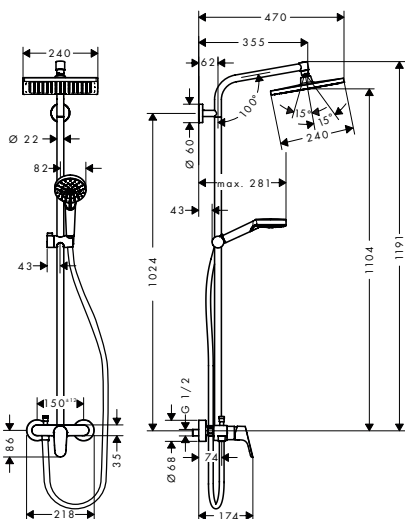

Showerpipes

Crometta E Showerpipe 240 1jet met ééngreepsmengkraan

Kenmerken

- bestaat uit: plafonddouche, handdouche, ééngreepsdouchemengkraan, doucheslang, handdouchehouder, douchestang
- plafonddouche Crometta E 240
- straalplaatoppervlak hoofddouche: 240 x 240 mm
- straalsoort hoofddouche: Rain
- oppervlak straalplaat: chroom
- doorstroomhoeveelheid Rain-straal (bij 3 bar): 15 l/min
- straalsoort handdouche: Rain, IntenseRain

- doorstroomhoeveelheid van handdouche bij 3 bar: 13 l/min
- maximale doorstroomhoeveelheid bij 3 bar: 15 l/min
- minimale bedrijfsdruk: 1,8 bar
- maximale bedrijfsdruk: 10 bar
- kogelgewricht: plafonddouche met verstelbare hoek
- handdouchehouder hellingshoek kan worden aangepast met 45°
- hoogte van buis kan worden verkort
- douchestangdiameter: 22 mm

- in hoogte verstelbare handdouchehouder
- Lengte douchearm hoofddouche: 350 mm
- geschikt voor doorstroomtoestellen met een vermogen vanaf 18 kW
- montage type: opbouwmontage
- aansluitgrootte DN15
- aansluitdraad G 1/2
- hartafstand 150 ± 12 mm
- keramische cartouche
- temperatuurbegrenzing niet instelbaar
- instelbare heetwaterbegrenzing
- 3 systemen

Technologieën

Straalsoorten

Certificaten/verklaringen

Afwerking	Ref.	Euro
Chroom	27284000	552,70

Opties

Stijgbuis 1200 mm

Afwerking	Ref.	Euro
Chroom	95665000	63,00

Crometta E Showerpipe 240 1jet EcoSmart 9 l/min. Reno

Kenmerken

- bestaat uit: plafonddouche, handdouche, douchestang, handdouchehouder, doucheslang
- plafonddouche Crometta E 240
- straalplaatoppervlak hoofddouche: 240 x 240 mm
- straalsoort hoofddouche: Rain
- oppervlak straalplaat: chroom
- doorstroomhoeveelheid Rain-straal (bij 3 bar): 9 l/min

- straalsoort handdouche: Rain, IntenseRain
- maximale doorstroomhoeveelheid bij 3 bar: 9 l/min
- minimale bedrijfsdruk: 1 bar
- maximale bedrijfsdruk: 10 bar
- kogelgewricht: plafonddouche met verstelbare hoek
- handdouchehouder hellingshoek kan worden aangepast met 45°

- montage type: opbouwmontage
- hoogte van buis kan worden verkort
- douchestangdiameter: 22 mm
- in hoogte verstelbare handdouchehouder
- lengte douchearm: 350 mm
- wateraansluiting: Isiflex doucheslang 80 cm
- aansluitdraad G 1/2
- geschikt voor doorstroomtoestellen met een vermogen vanaf 18 kW