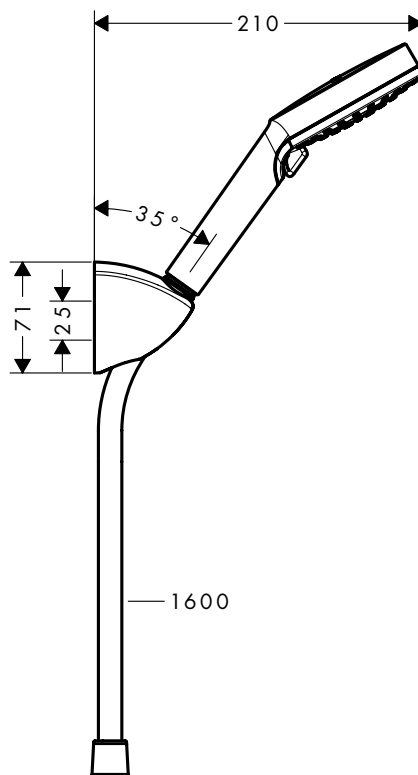

Crometta Douchehoudersets Vario, 1jet

Overzicht varianten

uitvoering	grootte straalesschijf	lengte doucheslang (mm)	aantal stralen	straalsoorten	max. debiet bij 3 bar (l/ min)	min. druk (bar)	Afwerking	Ref.	Euro
Vario	100	1250	2	Rain, IntenseRain	13,8	1	Wit/Chroom	26691400	48,80
1jet	100	1250	1	Rain	9	1	Wit/Chroom	26568400	45,40
1jet	100	1250	1	Rain	14	1	Wit/Chroom	26690400	45,80

Vernis Blend Douchehoudersets Vario

Kenmerken van alle varianten

- bestaat uit: handdouche, douchehouder, doucheslang
- douchemkopmaat: 100 mm
- geïntegreerde houder
- straalsoort: Rain, IntenseRain
- straalsoortomschakeling d.m.v. draaibare straalesschijf
- doucheslang met conische moer aan beide uiteinden
- Douchehouder van kunststof
- wandmontage: schroefbevestiging
- afspoelbare zeefafdichting

Duurzaamheid

Technologieën

Straalsoorten

Overzicht varianten

grootte straalesschijf	lengte doucheslang (mm)	aantal stralen	straalsoorten	max. debiet bij 3 bar (l/ min)	min. druk (bar)	Afwerking	Ref.	Euro
100	1600	2	Rain, IntenseRain	9,7	1	Chroom	26278000	41,40
100	1600	2	Rain, IntenseRain	15,2	0,8	Chroom	26273000	41,40