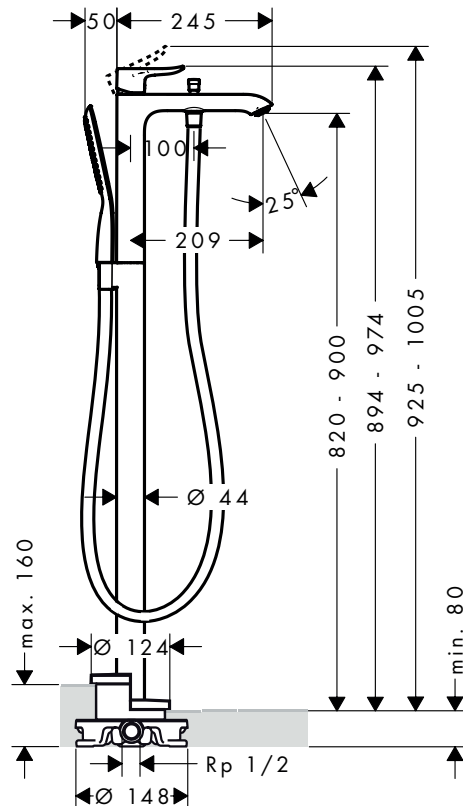

Metris Eéngreepsbadmengkraan vrijstaand op de vloer

Kenmerken

- bestaat uit: ééngreeps bandmengkraan vrijstaand, staafhanddouche, doucheslang, douchehouder
- voorsprong: 209 mm
- straalsoort mengkraan: normale straal
- straalsoort handdouche: RainAir
- maximale doorstroomhoeveelheid bij 3 bar: 19 l/min
- doorstroomhoeveelheid voor baduitloop bij 3 bar: 19 l/min
- doorstroomhoeveelheid van handdouche bij 3 bar: 14 l/min.
- keramische cartouche
- temperatuurbegrenzing instelbaar
- omstelling met automatische reset
- terugslagklep
- staande montage