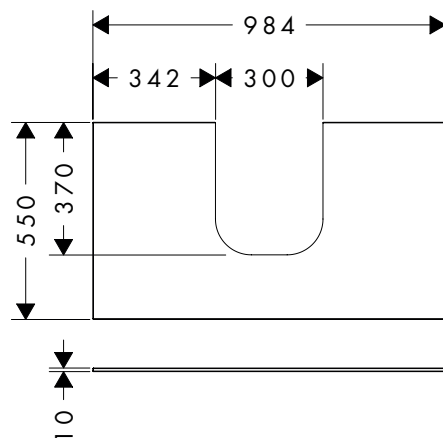

Xevolos E Console 980/550 met uitsparing in het midden voor wastafelonderbouw 500/480 en 600/480

Kenmerken

- materiaal: vezelplaat van gemiddelde dichtheid (MDF)
- oppervlaktemateriaal: lak
- SmoothSurface: glad en gelijkmatig voor een geweldig gevoel
- AntiFingerprint: oplossing tegen vingerafdrukken
- MoistureProof: duurzaam en consistent materiaal
- aantal wastafeluitsparingen: 1
- wastafeluitsparing: gecentreerd
- materiaalsterkte: 10 mm
- met bevestigingsmateriaal
- met uitsparing voor geslepen opzetwastafel
- geslepen opzetwastafel en badkamermeubel moeten apart worden besteld
- ruimtebesparende sifon wordt geleverd met badkamermeubel
- console kan alleen samen met badmeubel voor console worden gemonteerd

Technologieën

Afwerking	op voorraad	Ref.	Euro
Sand Matt Beige	-	54209780	450,50
Matt White	-	54209700	450,50
Slate Matt Grey	-	54209760	450,50

i Artikelen die niet op voorraad zijn worden geproduceerd na ontvangst van de bestelling.

! Benodigde onderdelen (naar keuze)

	oppervlak meubel	Ref.	Euro
Xevolos E Onderkast mat wit 980/550 met 2 laden voor wastafel	Metallic White	54190320	2.602,00
	Dark Oak	54190730	2.602,00
	Patterned Bronze	54190390	3.080,50
Xevolos E Onderkast Slate Matt Grey 980/550 met 2 laden voor wastafel	Metallic Slate Grey	54192770	2.602,00
	Dark Oak	54192730	2.602,00
	Patterned Bronze	54192390	3.080,50
Xevolos E Onderkast Zand Mat Beige 980/550 met 2 laden voor wastafel	Metallic Sand Beige	54191790	2.602,00
	Dark Oak	54191730	2.602,00
	Patterned Bronze	54191390	3.080,50