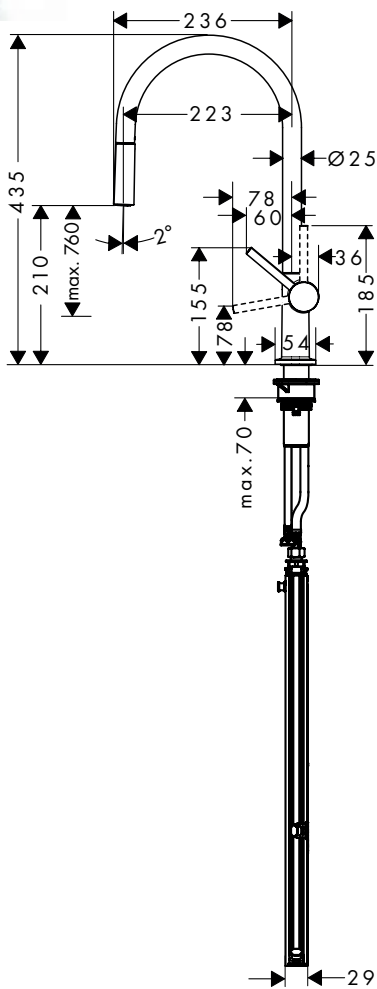

Talis M54 Eéngreepskeukenmengkranen, uittrekbare uitloop, 1 jet

Kenmerken van alle varianten

- ComfortZone 210
- draaibereik verstelbaar in vier stappen 60°, 110°, 150° of 360°
- normale straal
- maximale doorstroomhoeveelheid bij 3 bar: 7 l/min
- keramische cartouche
- G 3/8 aansluitingen
- temperatuurbegrenzing instelbaar
- geïntegreerde terugslagklep
- geschikt voor doorstroomtoestellen
- kraangat Ø 35 mm vereist

Technologieën

Straalsoorten

Certificaten/verklaringen

Overzicht varianten

ComfortZone	slangoprolsysteem	lengte uittrekslang (cm)	max. debiet bij 3 bar (l/min)	Afwerking	Ref.	Euro
210	sBox	tot 76 cm	7	Chroom	72803000	376,20
				Matt Black	72803670	489,60
				rvs-look	72803800	489,60
210	gewicht	tot 50 cm	7	Chroom	72802000	315,20
				Matt Black	72802670	409,60
				rvs-look	72802800	409,60