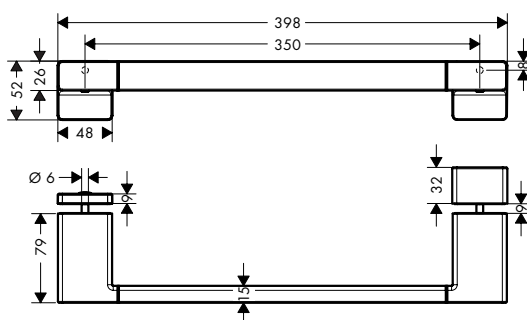

Afwerking	Ref.	Euro
Chroom	41759000	78,70
Brushed Bronze	41759140	118,20
Brushed Black Chrome	41759340	125,90
Matt Black	41759670	110,30
Matt White	41759700	110,30
Polished Gold Optic	41759990	118,20