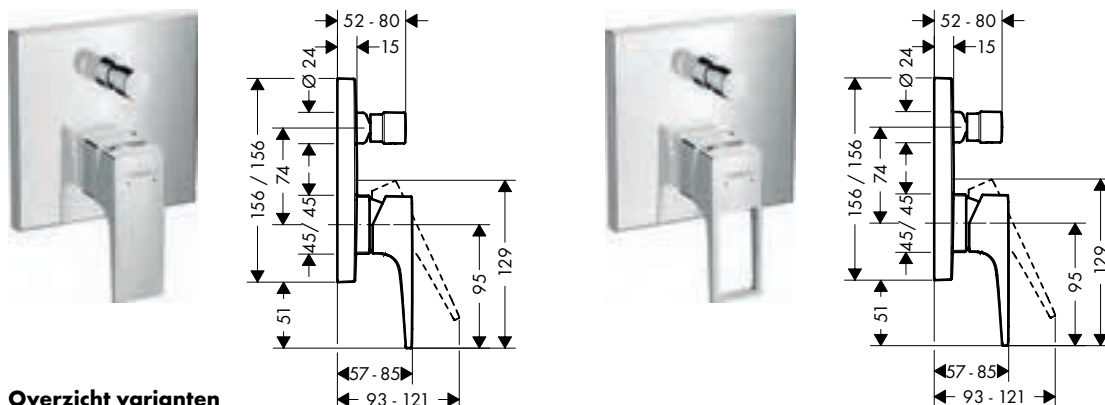

**Metropol** Ééngreepsbadmengkranen voor inbouw voor iBox universal

**Kenmerken van alle varianten**

- keramische cartouche
- omstelling met automatische reset
- wandmontage
- temperatuurbegrenzing instelbaar
- met geluidsdemper