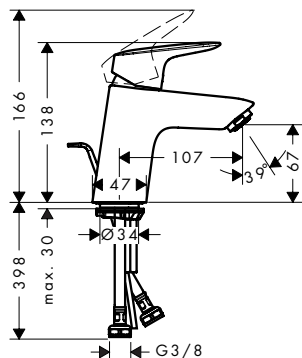

Logis Eéngreepswastafelmengkranen

Overzicht varianten

ComfortZone	uitloop (mm)	uitloophoogte (mm)	lediging	materiaal afvoergarnituur	CoolStart	Afwerking	Ref.	Euro
100	108	93	Push-Open	synthetisch	-	Chroom	71107000	121,90
						Matt Black	71107670	152,60
100	108	93	zonder	-	-	Chroom	71101000	115,60
						Matt Black	71101670	144,60
190	166	195	trekstang	synthetisch	-	Chroom	71090000	156,40
						Matt Black	71090670	195,60
190	166	195	zonder	-	-	Matt Black	71091670	186,30

Logis Eéngreepswastafelmengkraan 70 LowFlow met lediging met trekstang

Kenmerken

- ComfortZone 70
- voorsprong: 107 mm
- uitloophoogte: 67 mm
- straalsoort: normale straal
- maximale doorstroomhoeveelheid bij 3 bar: 3,5 l/min.
- keramische cartouche
- temperatuurbegrenzing instelbaar
- lediging G 1 ¼ met trekstang
- materiaal afvoergarnituur: synthetisch
- aansluiting: G ¾ aansluitingen