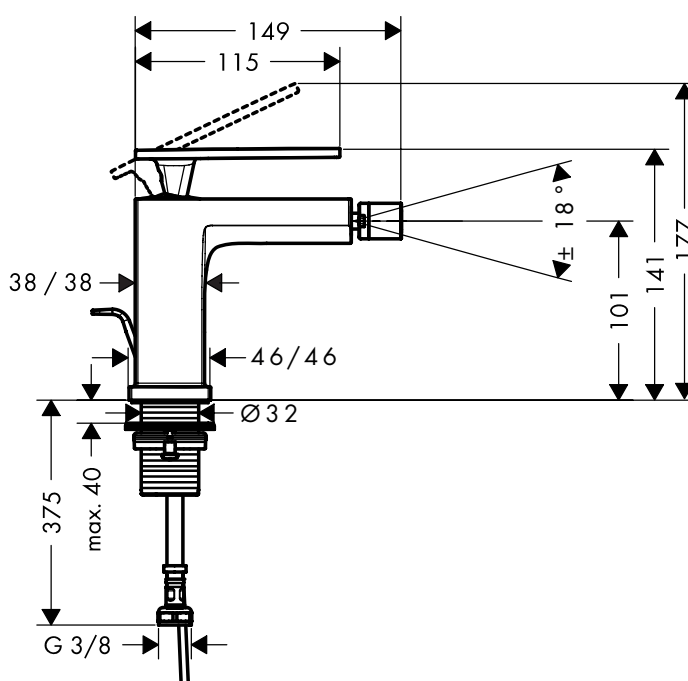

Tecturis E Eéngreeps bidetmengkraan met Push-Open

Kenmerken

- bestaat uit: ééngreepsbidetmengkraan, afvoergarnituur
- voorsprong: 130 mm
- uitloophoogte: 101 mm
- met vaste uitloop
- straalsoort: laminaar straal
- maximale doorstroomhoeveelheid bij 3 bar: 5 l/min
- keramische cartouche
- temperatuurbegrenzing instelbaar
- lediging G 1 ¼ met trekstang