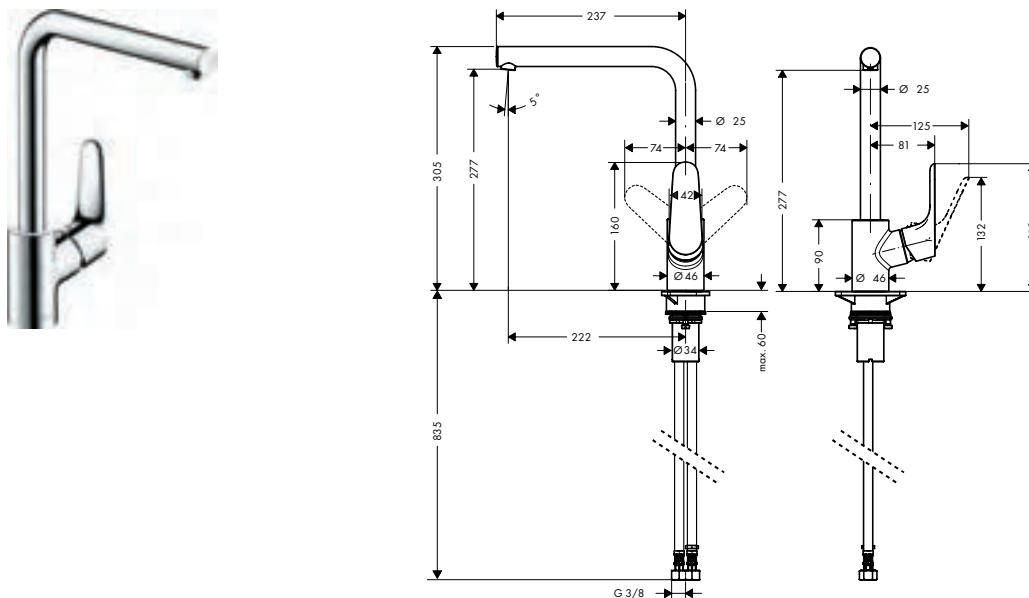

Focus M41 ééngreepskeukenmengkranen, 1jet

Kenmerken van alle varianten

- draaibereik instelbaar in 3 standen op 110°, 150° of 360°
- keramische cartouche
- G 3/8 aansluitingen
- temperatuurbegrenzing instelbaar