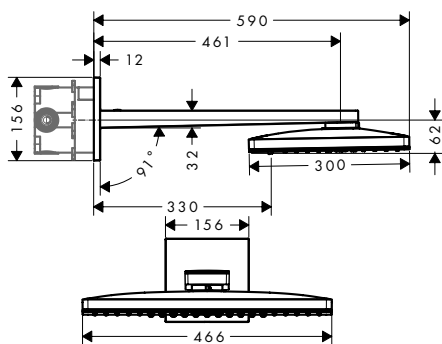

2 straalsoorten