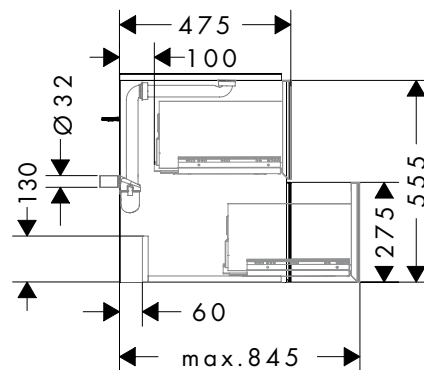

Xevolos E Wastafelonderkasten

Kenmerken van alle varianten

- bestaat uit: badkamermeubel, basisset opbergbakjes, ruimtebesparende sifon
- corpusmateriaal: vezelplaat van gemiddelde dichtheid (MDF)
- oppervlaktemateriaal behuizing: lak
- materiaal voorframe: aluminium
- oppervlaktemateriaal voorframe: powdercoating (kleur van behuizing)
- SmoothSurface: glad en gelijkmatig voor een geweldig gevoel
- Antifingerprint: oplossing tegen vingerafdrukken
- MoistureProof: duurzaam en consistent materiaal
- greeploos
- open via PushOpen functie
- openingstype: volledig uittrekbaar
- 2 laden
- zonder uitsparing voor sifon
- SoftClose, voor soepel en zachte sluiting
- individuele en flexibele opbergruimte door binnenindeling
- inclusief 2 ruimtebesparende sifons met waterslot 50 mm
- wandmontage
- montagevoorwaarde: voorgemonteerd
- met bevestigingsmateriaal
- geschikt voor wastafel
- wastafel dient apart besteld te worden
- Aluminium frame in kleur van behuizing zorgt ervoor dat fronten eenvoudig kunnen worden verwisseld

Technologieën

Overzicht varianten

productafmetingen (mm) (B/H/D)	Afwerking corpus	oppervlak meubel	op voorraad	Ref.	Euro
580/555/475	Sand Matt Beige	Metallic Sand Beige	-	54176790	2.211,00
		Dark Oak	-	54176730	2.211,00
		Patterned Bronze	-	54176390	2.545,00
	Matt White	Metallic White	-	54175320	2.211,00
		Dark Oak	-	54175730	2.211,00
		Patterned Bronze	-	54175390	2.545,00
	Slate Matt Grey	Metallic Slate Grey	-	54177770	2.211,00
		Dark Oak	-	54177730	2.211,00
		Patterned Bronze	-	54177390	2.545,00
780/555/475	Sand Matt Beige	Metallic Sand Beige	-	54179790	2.402,50
		Dark Oak	-	54179730	2.402,50
		Patterned Bronze	-	54179390	2.807,50
	Matt White	Metallic White	-	54178320	2.402,50
		Dark Oak	-	54178730	2.402,50
		Patterned Bronze	-	54178390	2.807,50
	Slate Matt Grey	Metallic Slate Grey	-	54180770	2.402,50
		Dark Oak	-	54180730	2.402,50
		Patterned Bronze	-	54180390	2.807,50
980/555/475	Sand Matt Beige	Metallic Sand Beige	-	54182790	2.556,00
		Dark Oak	-	54182730	2.556,00
		Patterned Bronze	-	54182390	3.038,50
	Matt White	Metallic White	-	54181320	2.556,00
		Dark Oak	-	54181730	2.556,00
		Patterned Bronze	-	54181390	3.038,50
	Slate Matt Grey	Metallic Slate Grey	-	54183770	2.556,00
		Dark Oak	-	54183730	2.556,00
		Patterned Bronze	-	54183390	3.038,50

Zie de volgende pagina voor meer informatie over dit product.