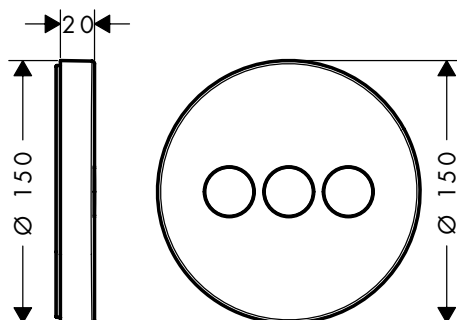

ShowerSelect S Inbouwstopkraan voor 3 systemen

Kenmerken

- 3 systemen
- gelijktijdig gebruik van verschillende systemen
- start/stop-kraan
- maximale doorstroomhoeveelheid bij 3 bar: 30 l/min.
- doorstroomhoeveelheid bovenste uitlaat: 26 l/min
- flowrate uitgang links en rechts: 29 l/min
- doorstroomhoeveelheid door gelijktijdig gebruik van alle uitlaten: 30 l/min.
- minimale bedrijfsdruk: 1 bar
- maximale bedrijfsdruk: 10 bar
- temperatuurbegrenzing niet instelbaar
- aansluiting: inbouwlichaam
- Kraan wordt geleverd met knoppen Rain large, Whirl, Waterfall

Technologieën

Certificaten/verklaringen

Afwerking	Ref.	Euro
Chroom	15745000	468,90

⚠ Benodigde onderdelen (naar keuze):

Optie		Code no.	Euro		
Optie 1		iBox universal 2 Inbouwlichaam	01500180	135,00	
	+		Adapterplaat voor iBox universal 2	13588000	30,80
Optie 2		iBox universal Inbouwlichaam	01800180	138,60	

Opties		Afwerking	Ref.	Euro
	ShowerSelect S Thermostaat HighFlow voor wandinbouw	Chroom	15741000	468,90
	ShowerSelect S Thermostaat HighFlow voor wandinbouw en voor 1 systeem met een bijkomende uitgang	Chroom	15742000	648,40