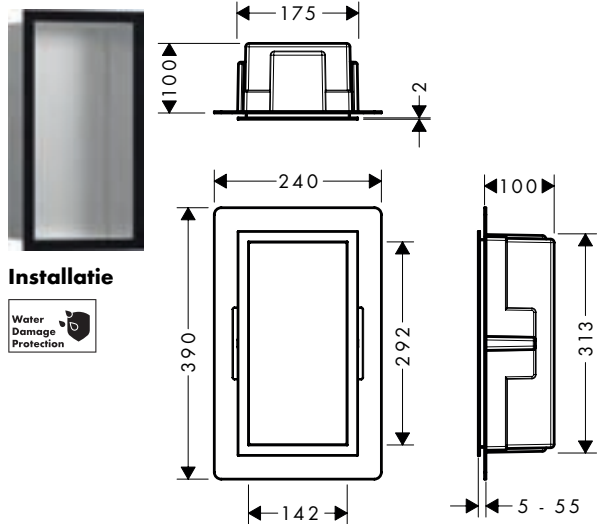

XtraStoris Individual Wandnissen met frame

Kenmerken van alle varianten

- bestaat uit: wandnis met design frame, montageset, afdichtingsset
- installatiediepte 100 mm
- toepassingsgebied: nieuwe constructie, renovatie
- eenvoudig schoon te maken oppervlak
- geschikt voor gebruik in natte ruimten
- wandtype: vaste wandconstructie, droge muurconstructie
- materiaal afdichtingsset: Polystyreen (PS)
- materiaal wandnis: Roestvrij staal 304 (1.4301)

300/150/100