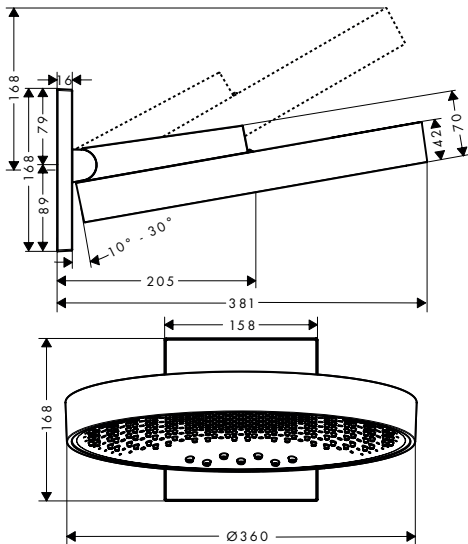

Hoofd- en zijdouches, douchearmen

Rainfinity Hoofddouches 3jet met wandaansluiting

Kenmerken van alle varianten

- bestaat uit: plafonddouche, wandaansluiting
- straalsoort: PowderRain, Intense PowderRain, RainStream
- frame: metaal
- materiaal straalplaat: aluminium
- oppervlak straalplaat: grafiet
- hoofddouche verticaal kantelbaar met 10-30°
- bediening van de 3 straalzones via 3 stopkranen of een stop- en omstelkraan met 3 uitgangen
- plafonddouche afneembaar voor reiniging
- montage: wandmontage - gebaseerd op iBox
- niet geschikt voor doorstroomtoestellen

360