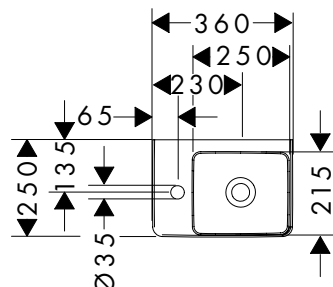

360/250 met tablet rechts

met tablet links

Technologieën

Installatie

Overzicht varianten

tablet	positie kraangat	Afwerking	Pallet	op voorraad	Ref.	Euro
rechts	rechts	○ Wit	72	■	61084450	259,50
links	links	○ Wit	72	■	61085450	259,50