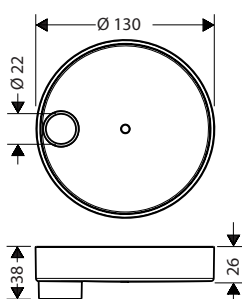

Afwerking	Ref.	Euro
Chroom	28679000	47,50