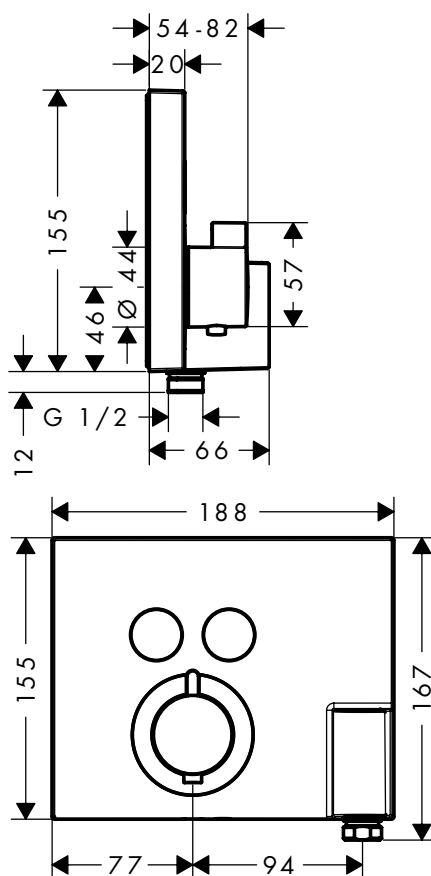

ShowerSelect Thermostaten inbouw

! Benodigde onderdelen (naar keuze):			Code no.	Euro
Optie 1		iBox universal 2 Inbouwlichaam	01500180	135,00
	+			
		Adapterplaat voor iBox universal 2	13588000	30,80
Optie 2		iBox universal Inbouwlichaam	01800180	138,60

ShowerSelect Thermostaat voor wandinbouw en voor 2 systemen - met slangaansluiting en douchehouder

Kenmerken

- bestaat uit: thermostaat, douchehouder
- 2 systemen
- gelijktijdig gebruik van verschillende systemen
- Select-knop aan/uit bediening voor 2 uitlaten
- thermo-element, start/stop-kraan
- maximale doorstroomhoeveelheid bij 3 bar: 29 l/min
- doorstroomhoeveelheid van handdouche bij 3 bar: 14 l/min.
- doorstroomhoeveelheid bovenste uitlaat: 29 l/min
- minimale bedrijfsdruk: 1 bar
- maximale bedrijfsdruk: 10 bar
- Veiligheidsblokkering bij 40°C
- temperatuurbegrenzing instelbaar
- voor doucheslangen met een conische moer
- aansluiting: inbouwlichaam
- thermostaat wordt geleverd met de knoppen handdouche en Rain large

Technologieën

Certificaten/verklaringen

Afwerking	Ref.	Euro
Chrom	15765000	861,80

! Benodigde onderdelen (naar keuze):			Code no.	Euro
Optie 1		iBox universal 2 Inbouwlichaam	01500180	135,00
	+			
		Adapterplaat voor iBox universal 2	13588000	30,80
Optie 2		iBox universal Inbouwlichaam	01800180	138,60