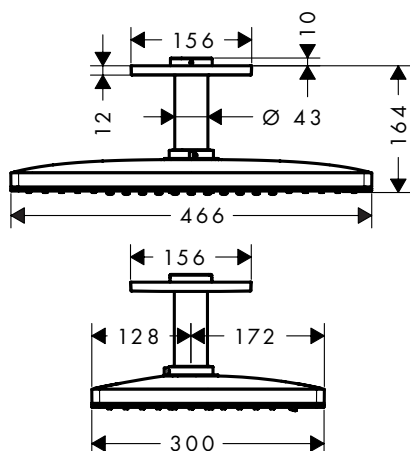

Rainmaker Select Hoofddouches 3jet, 2jet, 1jet met plafondaansluiting

Kenmerken van alle varianten

- bestaat uit: plafonddouche, plafondaansluiting
- materiaal straalplaat: plexiglas
- oppervlak straalplaat: gemakkelijk te reinigen
- doucheschijf in glas-look
- messing plafondaansluiting
- lengte plafondaansluiting: 100 mm
- straalplaat afneembaar voor reiniging
- plafonddouche afneembaar voor reiniging
- montage: plafond
- aansluiting: inbouwlichaam
- niet geschikt voor doorstroomtoestellen
- niet inbegrepen: inbouwlichaam

3 straalsoorten