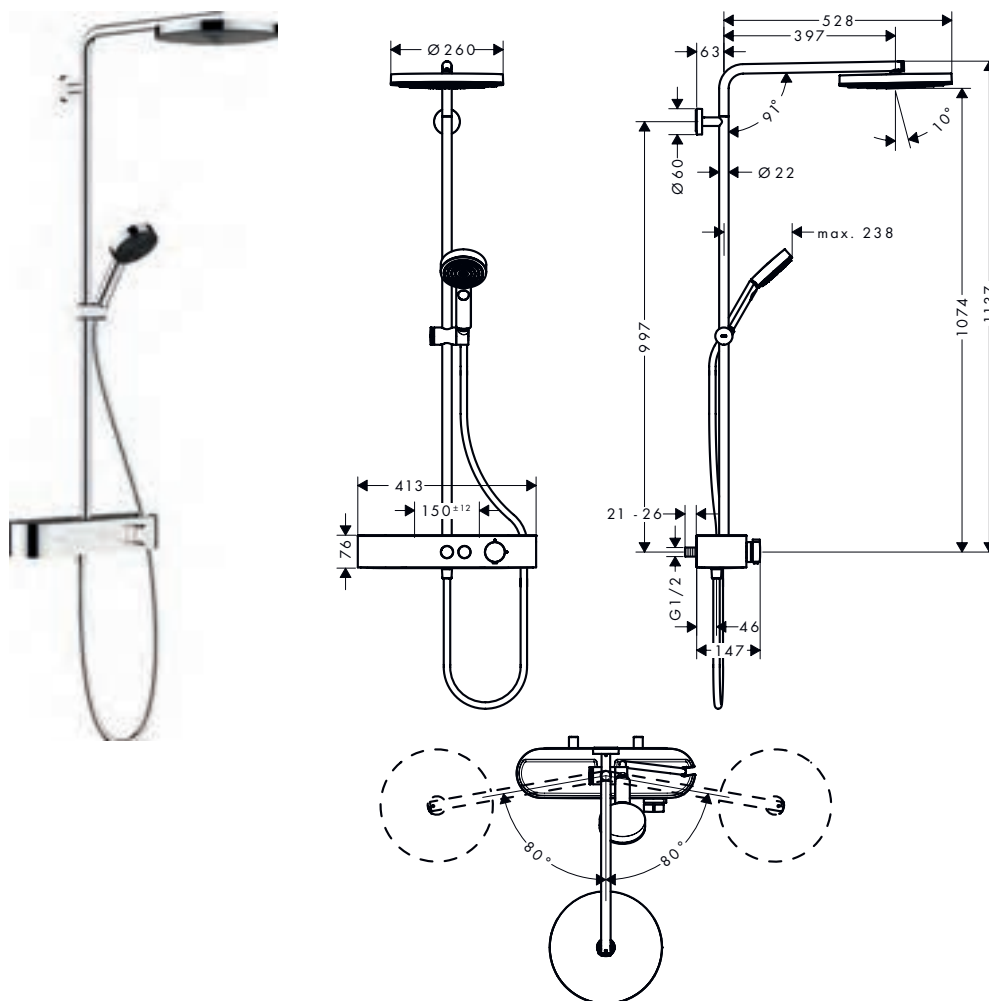

### Kenmerken van alle varianten

- bestaat uit: plafonddouche, handdouche, douchethermostaat, douchestang, glijstuk, doucheslang
- plafonddouche Pulsify 260 1jet
- straalplaatoppervlak hoofddouche: 260 mm
- straalsoort hoofddouche: PowderRain
- oppervlak straalplaat: grafiet
- Fast Drain maakt de hoofddouche leeg bij een hoek van 10°
- afneembare douchekop
- tablet gemaakt van kunststof
- oppervlak tablet: grafiet
- straalsoort handdouche: PowderRain, IntenseRain, massagestraal
- minimale bedrijfsdruk: 1 bar
- maximale bedrijfsdruk: 10 bar
- kogelgewricht: plafonddouche met verstelbare hoek
- hoogte van buis kan worden verkort
- douchestangdiameter: 22 mm
- in hoogte verstelbaar glijstuk met vergrendelend drukknopglijstuk
- Lengte douchearm hoofddouche: 398 mm
- draaibare douchearm
- CoolContact thermostaat zorgt dat de buitenkant niet warm wordt, waardoor douchen nog veiliger wordt
- thermostaat ShowerTablet Select 400
- veiligheidsblokkering bij 40°C
- instelbare heetwaterbegrenzing
- handige omstelling via Select-knop
- gelijktijdig gebruik van 2 systemen
- geschikt voor doorstroomtoestellen
- montagetype: opbouwmontage
- aansluitdraad G 1/2
- hartafstand 150 ± 12 mm
- intrinsiek veilig tegen terugstroming
- Thermostaat wordt geleverd met knoppen Handdouche en Plafonddouche
- 2 systemen