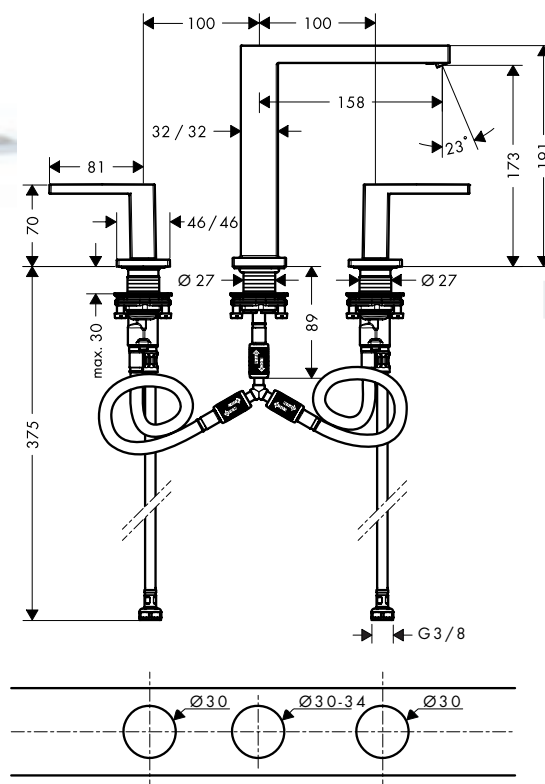

Duurzaamheid

Technologieën

Afwerking	Ref.	Euro
Chroom	73030000	273,50
Brushed Bronze	73030140	410,20
Matt Black	73030670	382,90
Matt White	73030700	382,90