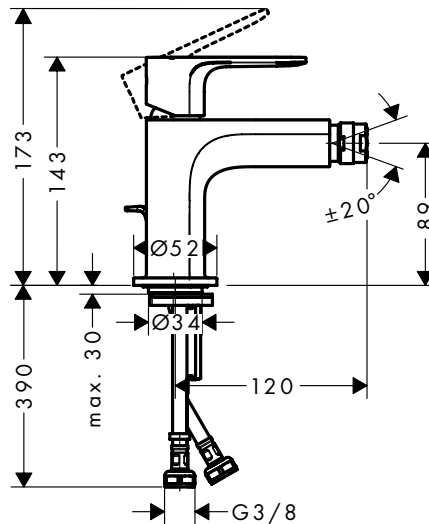

Rebris E Eéngreepsbidetmengkranen

Kenmerken van alle varianten

- bestaat uit: ééngreepsbidetmengkraan, afvoergarnituur
- voorsprong: 120 mm
- uitloophoogte: 89 mm
- met vaste uitloop
- perlator met kogelgewricht
- straalsoort: normale straal
- maximale doorstroomhoeveelheid bij 3 bar: 5 l/min
- keramische cartouche
- lediging G 1¼ met trekstang
- EU taxonomy: max. 6 l/min - Substantial Contribution (SC)