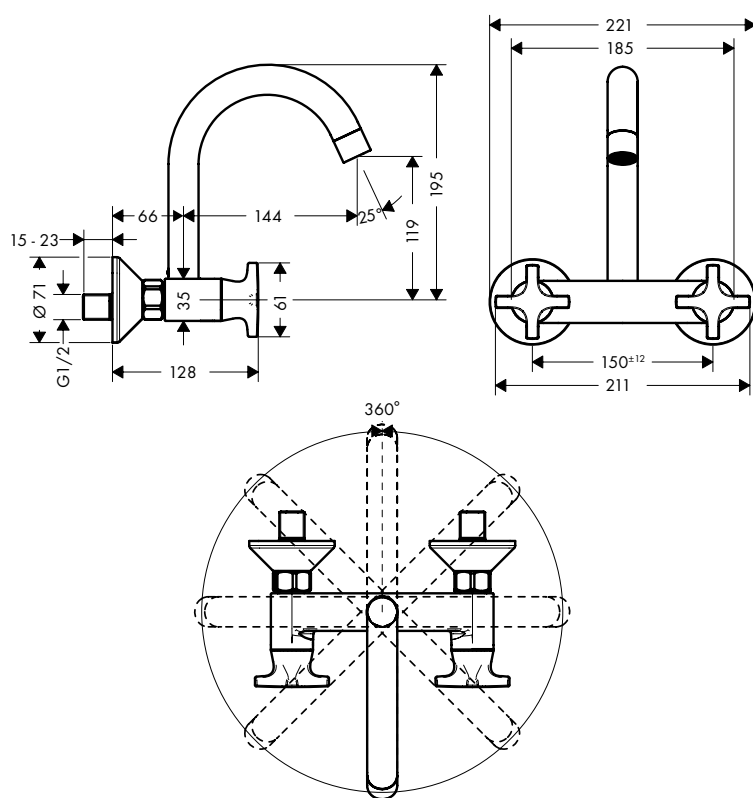

Logis M32 Tweegreepskeukenmengkraan wandmodel met uitloop bovenaan, 1 jet

Kenmerken

- draaibereik 360°
- normale straal
- hartafstand 150 ± 12 mm
- maximale doorstroomhoeveelheid bij 3 bar: 15 l/min
- met keramische stopkraan 90°
- S-koppelingen
- temperatuurbegrenzing instelbaar
- geschikt voor doorstroomtoestellen

Technologieën

Straalsoorten

Afwerking	Ref.	Euro
● Chrom	71286000	232,60