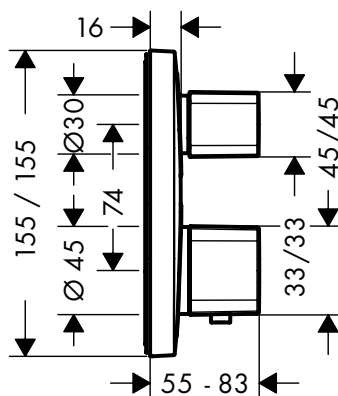

2 systemen

Duurzaamheid

Technologieën

Certificaten/verklaringen

Overzicht varianten

aantal systemen	max. debiet bij 3 bar (l/ min)	Afwerking	Ref.	Euro
1 systeem	26,5	● Chroom	15707000	471,10
2 systemen	29	● Chroom	15708000	530,40

! Benodigde onderdelen (naar keuze):			Code no.	Euro
Optie 1		iBox universal 2 Inbouwlichaam	01500180	135,00
	+			
		Adapterplaat voor iBox universal 2	13588000	30,80
Optie 2		iBox universal Inbouwlichaam	01800180	138,60