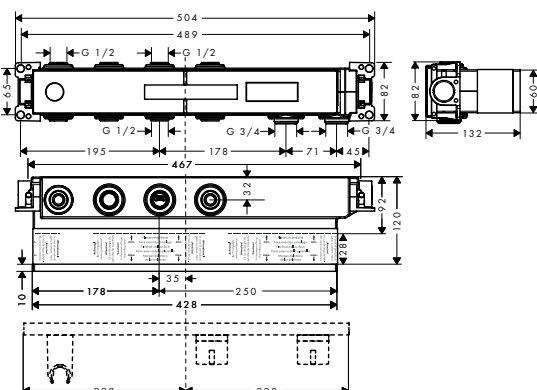

Inbouwlichaam 40 l/min. voor inbouwstopkraan met keramische schijven

Kenmerken

- aansluiting: DN15
- geschikt voor alle afbouwdelen stopkranen
- maximale doorstroomhoeveelheid bij 3 bar: 40 l/min.

Certificaten/verklaringen

Ref.	Euro
15974180	102,80

Inbouwlichaam 130 l/min. voor inbouwstopkraan met sluitlichaam

Kenmerken

- geschikt voor alle afbouwdelen stopkranen
- maximale doorstroomhoeveelheid bij 3 bar: 130 l/min.

Certificaten/verklaringen

Ref.	Euro
15970180	108,60

RainSelect Inbouwlichamen voor douchethermostaten voor inbouw

Kenmerken van alle varianten

- aansluitraad Rp 3/4
- horizontale montage
- geluidsontkoppelde installatie
- minimale montagediepte: 87 mm
- maximale montagediepte: 122 mm

2 systemen

3 systemen

Certificaten/verklaringen

Zie de volgende pagina voor meer informatie over dit product.