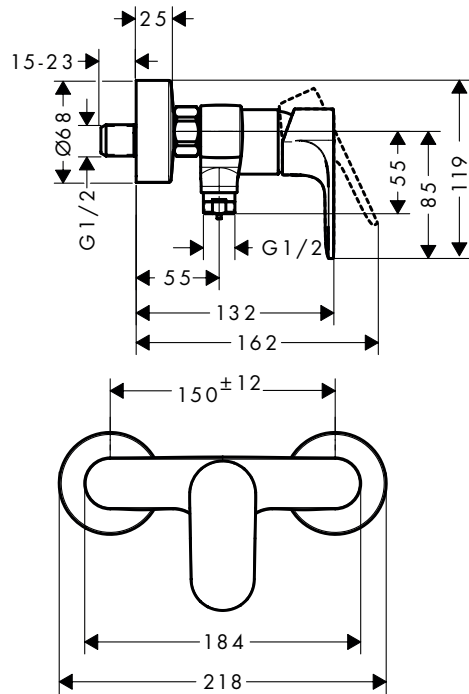

Rebris S Ééngreepsdouchemengkraan voor opbouw

Kenmerken

- hartafstand: 150 ± 12 mm
- maximale doorstroomhoeveelheid bij 3 bar: 14,9 l/min
- doorstroomhoeveelheid van handdouche bij 3 bar: 14,9 l/min
- keramische cartouche
- temperatuurbegrenzing instelbaar
- terugslagklep
- met geluidsdemper
- slangaansluiting DN15
- aansluiting: S-koppelingen