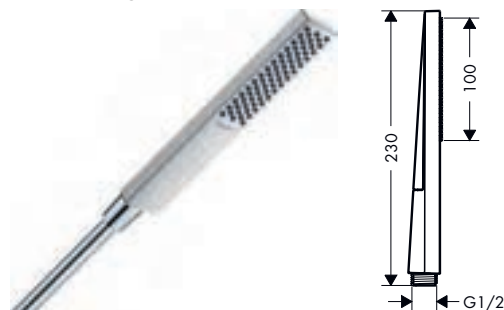

rechthoekig

Duurzaamheid

Technologieën

Straalsoorten

Overzicht varianten

grote straal-schijf	aantal stralen	straalsoorten	max. debiet bij 3 bar (l/ min)	min. druk (bar)	vorm	Afwerking	beschikbaar vanaf	Ref.	Euro
100	1	PowderRain	5,4	0,5	rond	● Chroom	Q1/2024	24126000	57,10
						● Brushed Bronze	Q1/2024	24126140	85,80
						● Matt Black	Q1/2024	24126670	80,00
						○ Matt White	Q1/2024	24126700	80,00
100	1	PowderRain	8,5	0,5	rond	● Chroom	Q1/2024	24125000	57,10
						● Brushed Bronze	Q1/2024	24125140	85,80
						● Matt Black	Q1/2024	24125670	80,00
						○ Matt White	Q1/2024	24125700	80,00

De afmetingen van de technische tekeningen zijn in mm.

Technische specificaties en meeteenheden kunnen aan wijzigingen onderhevig zijn.