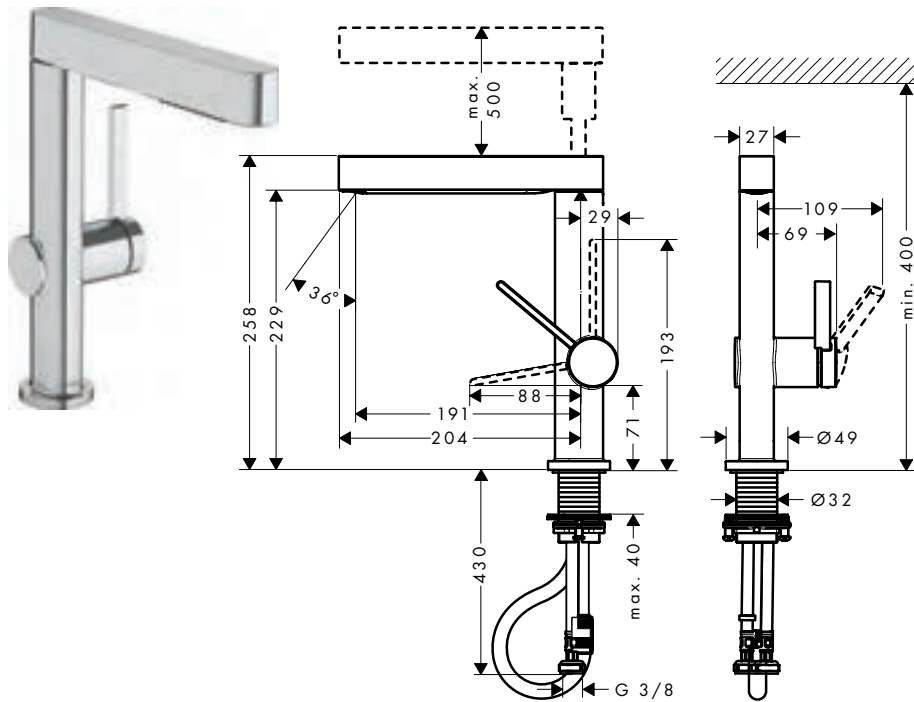

Finoris Ééngreepswastafelmengkraan wastafelmengkraan 230 2jet met uittrekbare vuistdouche en Push-Open

Kenmerken

- ComfortZone 230
- voorsprong: 191 mm
- uitloophoogte: 229 mm
- straalsoort: laminaar straal, PowderRain
- de straal keert terug door het indrukken van de omsteller en de straal keert automatisch terug door het sluiten van de handgreep
- uitschuiflengte: 50 cm
- oppervlak straalplaat: grafiet
- maximale doorstroomhoeveelheid bij 3 bar: 5 l/min
- keramische cartouche
- temperatuurbegrenzing instelbaar
- Push-Open afvoergarnituur G 1 1/4
- materiaal afvoergarnituur: metaal
- aansluiting: G 3/8 aansluitingen
- terugslagklep
- EU taxonomy: max. 6 l/min - Substantial Contribution (SC)