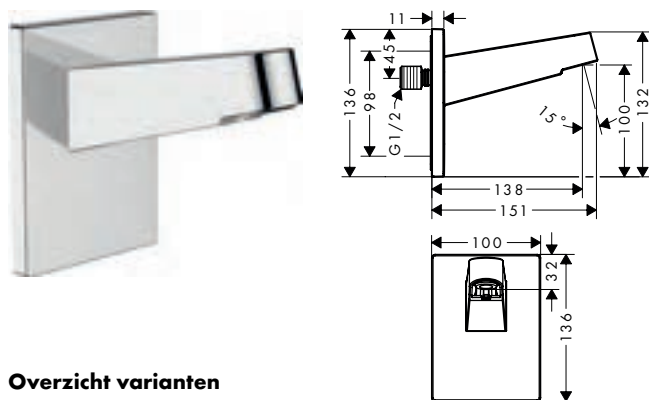

voor hoofddouche 260