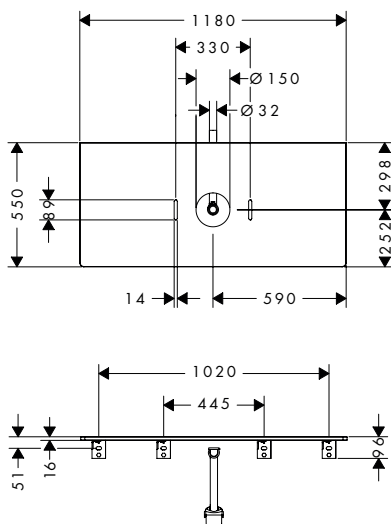

Xelu Q Console 1180/550 met uitsparing in het midden voor wastafel zonder kraangat

Kenmerken

- bestaat uit: console, ruimtebesparende sifon
- materiaal: 3-laags spaanplaat met hoge dichtheid
- oppervlaktemateriaal: laminaat (HPL)
- MoistureProof: duurzaam en consistent materiaal
- aantal wastafeluitsparingen: 1
- wastafeluitsparing: gecentreerd
- materiaalsterkte: 16 mm
- inclusief 2 ruimtebesparende sifons met waterslot 50 mm
- wandmontage
- met bevestigingsmateriaal
- met uitsparing voor wastafel zonder kraangat
- wastafel en badkamermeubel moeten apart besteld worden
- in combinatie met een hangrohe kraan is de verlengde afvoergarnituur verplicht (#54242000)
- console kan alleen samen met badmeubel voor console worden gemonteerd

Technologieën

AntiFingerprint	SmoothSurface	Afwerking	op voorraad	Ref.	Euro
■	■	● Diamond Matt Grey	-	54115910	499,50
-	-	○ High Gloss White	-	54115050	499,50
-	-	● Dark Walnut	-	54115630	499,50
-	-	● Natural Oak	-	54115230	499,50

i Artikelen die niet op voorraad zijn worden geproduceerd na ontvangst van de bestelling.

! Benodigde onderdelen (naar keuze)		Oppervlak handvat	Ref.	Euro
	Xelu Q Onderkast High Gloss White 1180/550 met 2 laden voor consoles met wastafel	● Chroom	54082000	1.398,80
		● Matt Black	54082670	1.398,80
		○ Matt White	54082700	1.398,80
	Xelu Q Onderkast Natuurlijk Eiken 1180/550 met 2 laden voor consoles met wastafel	● Chroom	54084000	1.398,80
		● Matt Black	54084670	1.398,80
		○ Matt White	54084700	1.398,80
	Xelu Q Onderkast Dark Walnut 1180/550 met 2 laden voor consoles met wastafel	● Chroom	54085000	1.398,80
		● Matt Black	54085670	1.398,80
		○ Matt White	54085700	1.398,80
	Xelu Q Onderkast Diamond Matt Grey 1180/550 met 2 laden voor consoles met wastafel.	● Chroom	54083000	1.398,80
		● Matt Black	54083670	1.398,80
		○ Matt White	54083700	1.398,80