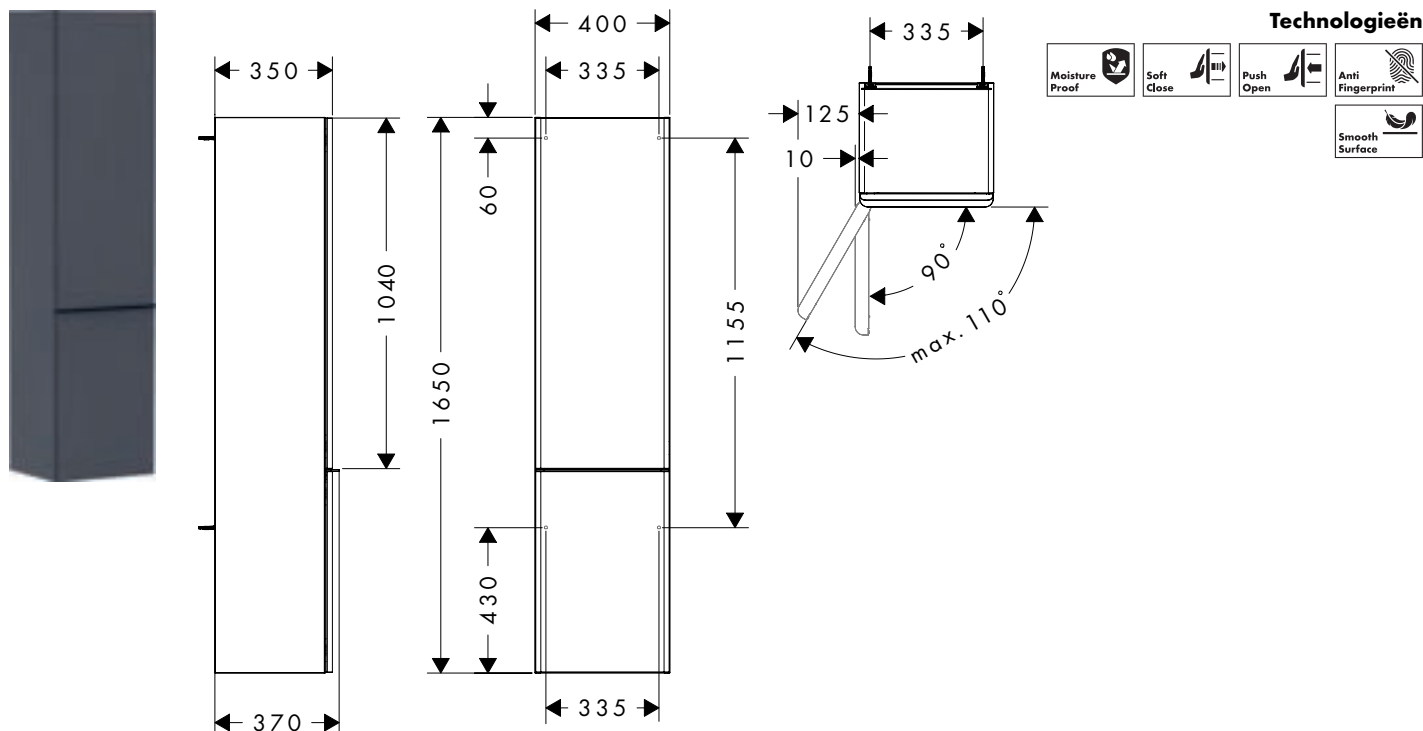

Xelu Q Hoge kasten, deurscharnier links

Kenmerken van alle varianten

- bestaat uit: hoge kast, glazen tabletten
- corpusmateriaal: vezelplaat van gemiddelde dichtheid (MDF)
- oppervlaktemateriaal behuizing: thermofolie
- materiaal voorzijde: vezelplaat van gemiddelde dichtheid (MDF)
- oppervlaktemateriaal voorzijde: thermofolie
- MoistureProof: duurzaam en consistent materiaal
- met greepstang
- materiaal handgrepen: aluminium
- oppervlaktemateriaal handgrepen: powdercoating
- openingstype: deur
- 2 deuren
- deurscharnier: links
- SoftClose, voor een zachte sluiting
- met 3 verstelbare glazen tabletten
- montagevoorwaarde: voorgemonteerd
- wandmontage
- met bevestigingsmateriaal

Overzicht varianten

Oppervlak meubel	Anti Fingerprint	Smooth Surface	Oppervlak handvat	op voorraad	Ref.	Euro
Diamond Matt Grey	■	■	● Chroom	-	54136000	938,00
			● Matt Black	■	54136670	938,00
			○ Matt White	-	54136700	938,00
High Gloss White	-	-	● Chroom	■	54135000	938,00
			● Matt Black	-	54135670	938,00
			○ Matt White	-	54135700	938,00
Dark Walnut	-	-	● Chroom	-	54138000	938,00
			● Matt Black	-	54138670	938,00
			○ Matt White	-	54138700	938,00
Natural Oak	-	-	● Chroom	■	54137000	938,00
			● Matt Black	-	54137670	938,00
			○ Matt White	-	54137700	938,00

i Artikelen die niet op voorraad zijn worden geproduceerd na ontvangst van de bestelling.