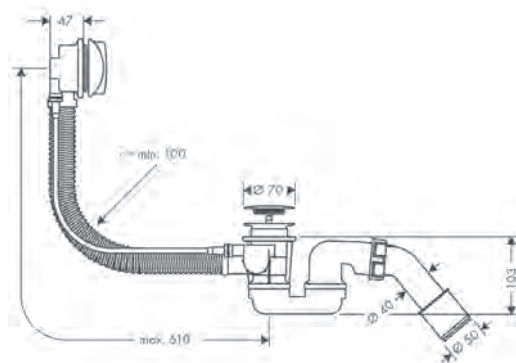

Flexaplus Complete set overloop- en afvoergarnituur voor standaardbaden

Kenmerken

- bestaat uit: inbouwlichaam, afbouwdeel
- geschikt voor standaard baden
- PE-schroefverbinding G 1 ½ x 40/50 mm
- flexibele overloopslang
- lengte afvoerkabel 520 mm
- geurafsluiter - terugstroomhoogte is 50 mm

Afwerking	Ref.	Euro
● Chrom	58143000	80,50