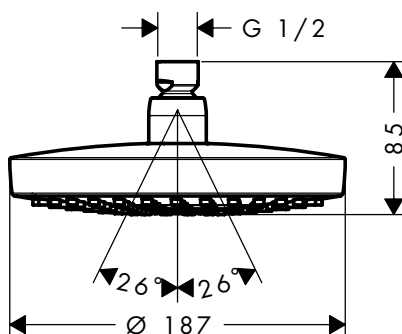

Hoofd- en zijdouches, douchearmen

Croma Select S Hoofddouches 2jet

Kenmerken van alle varianten

- douchekopformaat: 180 mm
- straalsoort: Rain, IntenseRain
- Select drukknop op de hoofddouche
- kogelgewricht: plafonddouche met verstelbare hoek
- materiaal straalplaat: kunststof
- straalplaat afneembaar voor reiniging
- montage: plafond of wand
- aansluitdraad G 1/2
- geschikt voor doorstromers