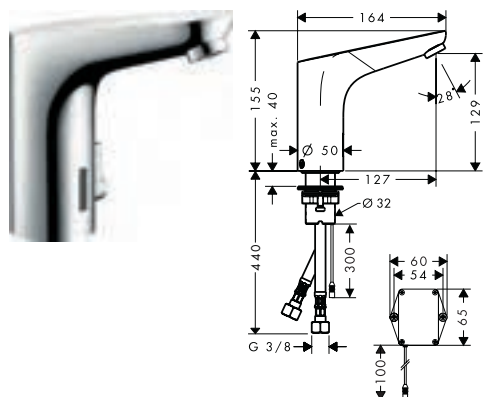

vooraf instelbaar

instelbaar

Overzicht varianten

stroomvoorziening	temperatuurstelling	Afwerking	Ref.	Euro
accu	vooraf instelbaar	Chroom	31172000	518,20
accu	instelbaar	Chroom	31171000	570,90
netstroom	vooraf instelbaar	Chroom	31174000	566,00
netstroom	instelbaar	Chroom	31173000	593,80

Duurzaamheid

Technologieën

Certificaten/verklaringen