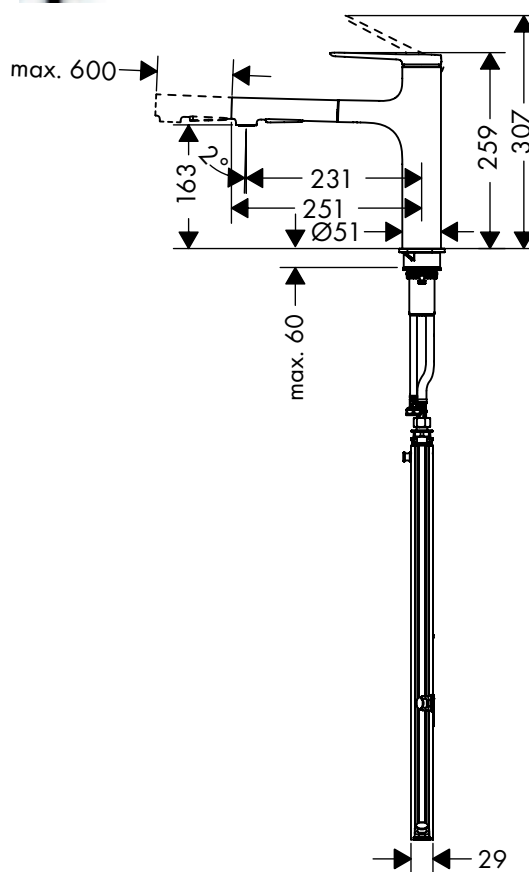

Overzicht varianten

ComfortZone	slangoprolsysteem	lengte uitrekslang (cm)	Afwerking	Ref.	Euro
150	sBox	tot 76 cm	● Chroom	74821000	261,70
			● Matt Black	74821670	345,40
			● rvs-look	74821800	324,50
150	gewicht	tot 50 cm	● Chroom	74820000	209,30
			● Matt Black	74820670	293,10
			● rvs-look	74820800	272,10
160	sBox	tot 60 cm	● Chroom	74823000	334,80
			● Matt Black	74823670	448,00
			● rvs-look	74823800	419,60
160	gewicht	tot 50 cm	● Chroom	74822000	282,60
			● Matt Black	74822670	395,60
			● rvs-look	74822800	367,30

De afmetingen van de technische tekeningen zijn in mm.

Technische specificaties en meeteenheden kunnen aan wijzigingen onderhevig zijn.