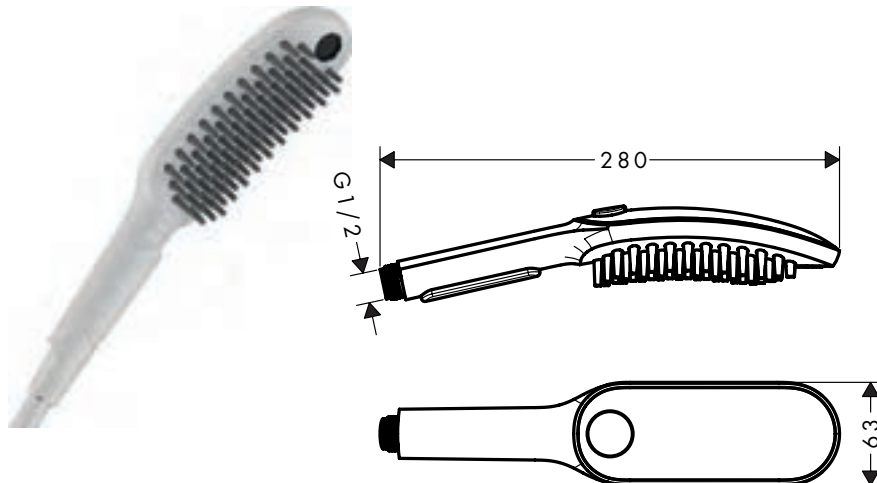

DogShower Handdouche voor honden 150 3jet met massagenoppen

Kenmerken

- douchekopformaat: 150 x 63 mm
- straalsoort: vachtstraal, beenstraal, potenstraal
- handige straalkeuze via Select-knop
- maximale doorstroomhoeveelheid bij 3 bar: 7,6 l/min.
- functie van: 5,7 l/min
- waterdruk: min. 1 bar/max. 6 bar
- minimale stromingsdruk: 1 bar
- zachte, watervoerende massagesproeiers, 1,5 cm lang
- ergonomisch design
- Water Boost: boostfunctie om het debiet te verhogen wanneer nodig
- geschikt voor doorstromers
- aansluitgrootte: DN15
- afspoelbare zeefafdichting
- terugslagklep
- EU taxonomy: max. 8 l/min - Do No Significant Harm (DNSH)