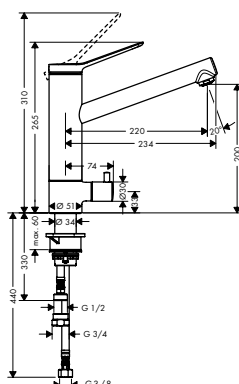

Zesis M33 Eéngreepskeukenmengkraan 200, met stopkraan, 1jet

Kenmerken

- ComfortZone 200
- draaibereik instelbaar in 2 standen op 60° of 110°
- normale straal
- met stopkraan voor vaatwasser
- maximale doorstroomhoeveelheid bij 3 bar: 11,4 l/min
- keramische cartouche
- G 3/8 aansluitingen
- temperatuurbegrenzing instelbaar
- geschikt voor doorstroomtoestellen