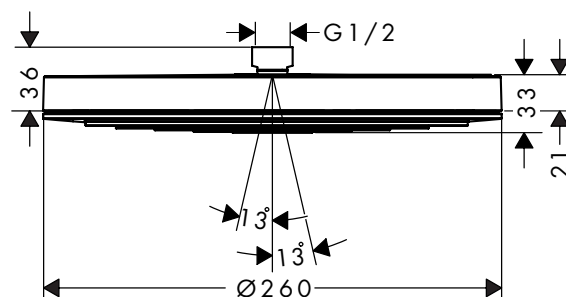

Pulsify S Hoofddouches 1jet

Kenmerken van alle varianten

- douchekopformaat: 260 mm
- straalsoort: PowderRain
- Fast Drain maakt de hoofddouche leeg bij een hoek van 10°
- kogelgewricht: plafonddouche met verstelbare hoek
- materiaal straalplaat: kunststof
- oppervlak straalplaat: grafiet
- montage: plafond of wand
- aansluitdraad G 1/2
- geschikt voor doorstromers