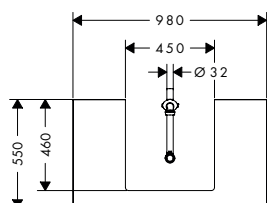

Xelu Q Console 980/550 met uitsparing in het midden voor wastafel

Kenmerken van alle varianten

- bestaat uit: console, ruimtebesparende sifon
- materiaal: 3-laags spaanplaat met hoge dichtheid
- oppervlaktemateriaal: laminaat (HPL)
- MoistureProof: duurzaam en consistent materiaal
- aantal wastafeluitsparingen: 1
- wastafeluitsparing: gecentreerd
- materiaalsterkte: 16 mm
- inclusief 2 ruimtebesparende sifons met waterslot 50 mm
- wandmontage
- met bevestigingsmateriaal
- met uitsparing voor geslepen opzetwastafel
- geslepen opzetwastafel en badkamermeubel moeten apart worden besteld
- console kan alleen samen met badmeubel voor console worden gemonteerd

voor opzetwastafel 500/480