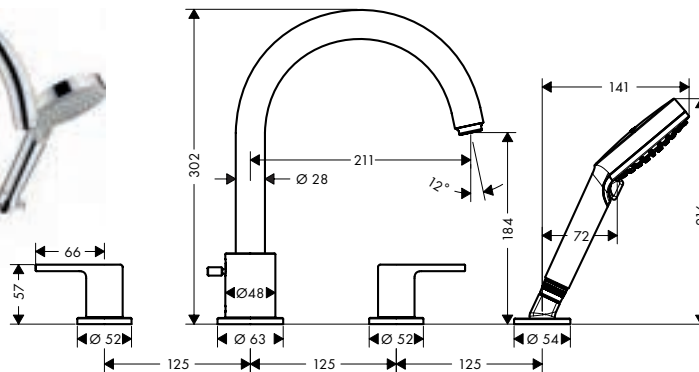

Vernis Shape 4-gatsmengkraan op badrand

Kenmerken

- bestaat uit: 4-gats badrandmengkraan, handdouche
- voorsprong: 211 mm
- straalsoort mengkraan: normale straal
- straalsoort handdouche: Rain, IntenseRain
- maximale uittrekbare lengte van handdouche: 1,60 m
- maximale doorstroomhoeveelheid bij 3 bar: 25 l/min
- doorstroomhoeveelheid voor baduitloop bij 3 bar: 25 l/min
- doorstroomhoeveelheid van handdouche bij 3 bar: 17 l/min
- met keramische stopkranen warm/koud 90°
- terugslagklep
- montage op badrand
- onderhoudsopening noodzakelijk