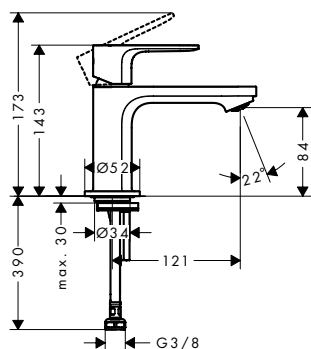

Duurzaamheid

Technologieën

Afwerking	Ref.	Euro
● Chroom	72576000	193,40
● Matt Black	72576670	241,70

**Rebris E Tapkraan 80 zonder lediging**
**Kenmerken**

- ComfortZone 80
- voorsprong: 121 mm
- uitloophoogte: 84 mm
- straalsoort: normale straal
- maximale doorstroomhoeveelheid bij 3 bar: 5 l/min
- keramische cartouche
- voor koud water aansluiting
- aansluiting: G 3/8 aansluitslang
- EU taxonomy: max. 6 l/min - Substantial Contribution (SC)