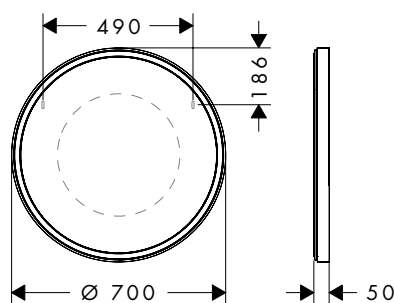

700/700/50