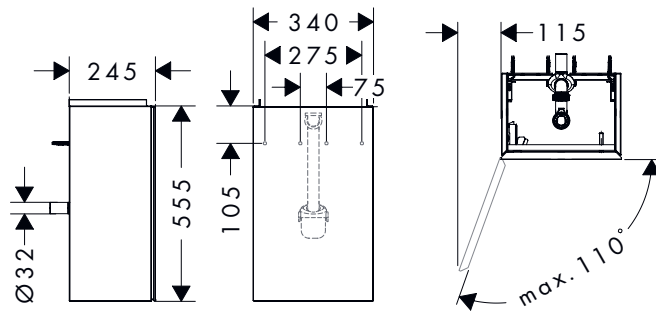

**Technologieën****Overzicht varianten**

productafmetingen (mm) (B/H/D)	Afwerking corpus	oppervlak meubel	op voorraad	Ref.	Euro
340/555/245	 Sand Matt Beige	 Metallic Sand Beige	-	54167790	1.176,50
		 Dark Oak	-	54167730	1.176,50
		 Patterned Bronze	-	54167390	1.396,00
	 Matt White	 Metallic White	-	54166320	1.176,50
		 Dark Oak	-	54166730	1.176,50
		 Patterned Bronze	-	54166390	1.396,00
	 Slate Matt Grey	 Metallic Slate Grey	-	54168770	1.176,50
		 Dark Oak	-	54168730	1.176,50
		 Patterned Bronze	-	54168390	1.396,00