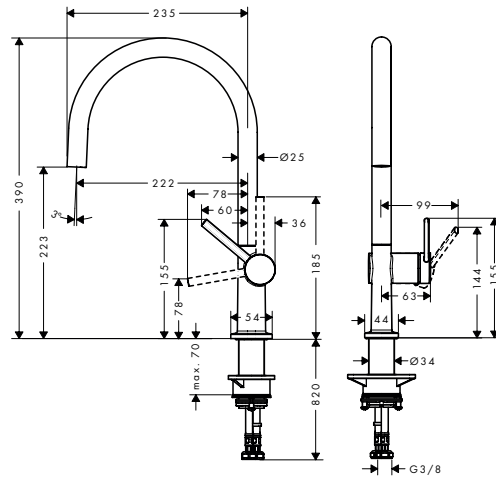

Talis M54 Eéngreepskeukenmengkraan 220, 1jet

Kenmerken

- ComfortZone 220
- draaibereik verstelbaar in vier stappen 60°, 110°, 150° of 360°
- laminaar straal
- maximale doorstroomhoeveelheid bij 3 bar: 9 l/min
- keramische cartouche
- G 3/8 aansluitingen
- temperatuurbegrenzing instelbaar
- geschikt voor doorstroomtoestellen
- kraangat Ø 35 mm vereist