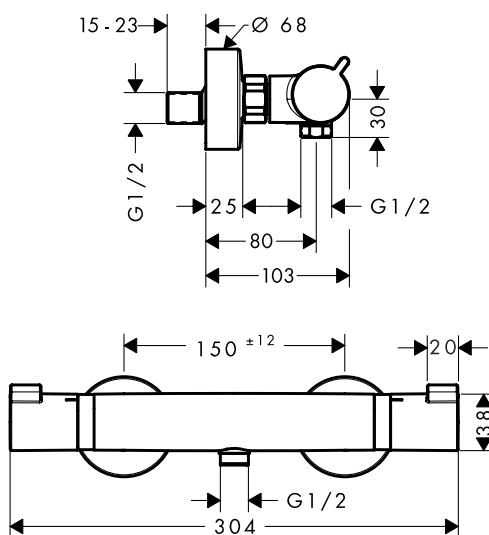

EcoStat Douchethermostaat Comfort voor opbouw

Kenmerken

- 1 systeem
- Ecostop-knop begrenst het debiet op 10 l/min
- thermo-element, met keramische stopkraan 180°
- maximale doorstroomhoeveelheid bij 3 bar: 17 l/min
- doorstroomhoeveelheid van handdouche bij 3 bar: 17 l/min
- minimale bedrijfsdruk: 1 bar
- maximale bedrijfsdruk: 10 bar
- Veiligheidsblokkering bij 40°C
- temperatuurbegrenzing instelbaar
- terugslagklep
- met geluidsdemper
- materiaal handgrepen: metaal
- hartafstand: 150 ± 12 mm
- aansluitgrootte: DN15
- aansluiting: S-koppelingen, G 1/2
- vuilfilter inbegrepen