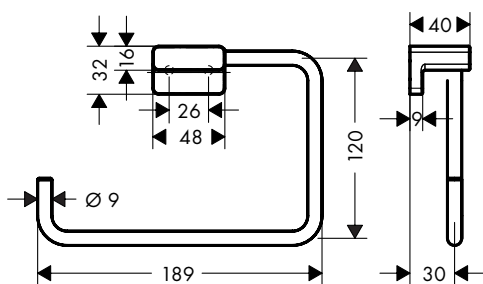

AddStoris Handdoekenring

Kenmerken

- wandmontage
- materiaal: metaal
- met bevestigingsmateriaal
- verborgen bevestiging
- boorafstand: 26 mm
- diameter boorgat: 6 mm

Afwerking	Ref.	Euro
Chroom	41754000	36,60
Brushed Bronze	41754140	54,70
Brushed Black Chrome	41754340	58,30
Matt Black	41754670	51,00
Matt White	41754700	51,00
Polished Gold Optic	41754990	54,70

AddStoris Greep voor douchedeur

Kenmerken

- materiaal: metaal
- houder materiaal: metaal
- lengte: 398 mm
- met bevestigingsmateriaal
- glasdikte: 6 - 12 mm
- boorafstand: 350 mm
- diameter boorgat: 6 mm
- kan tegelijkertijd als handdoekhouder gebruikt worden
- verborgen bevestiging