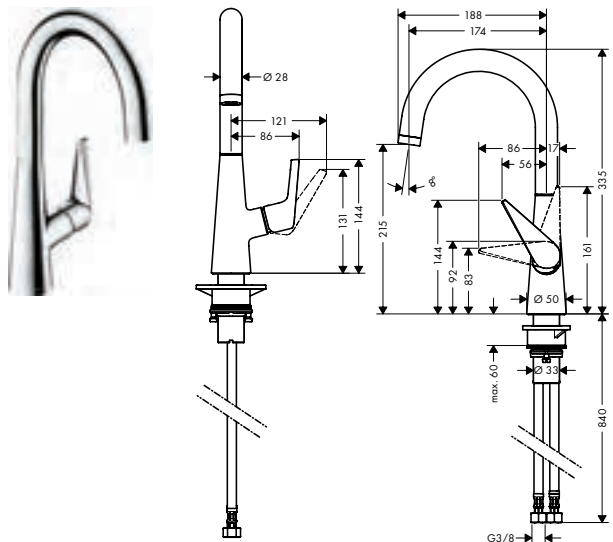

Talis M51 ééngreepskeukenmengkranen, 1 jet

Kenmerken van alle varianten

- draaibereik instelbaar in 3 standen op 110°, 150° of 360°
- normale straal
- maximale doorstroomhoeveelheid bij 3 bar: 10 l/min
- keramische cartouche
- G 3/8 aansluitingen
- temperatuurbegrenzing instelbaar
- geschikt voor doorstroomtoestellen

220