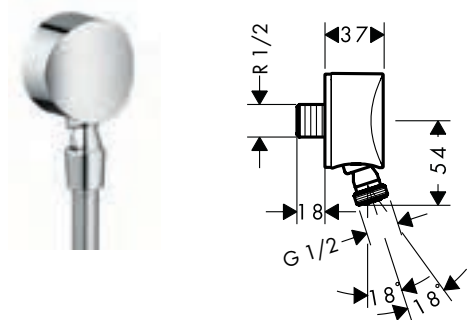

FixFit Wandaansluitbocht

Kenmerken van alle varianten

- terugslagklep
- aansluiting: G 1/2
- materiaal deksel: kunststof

met kogelgewricht