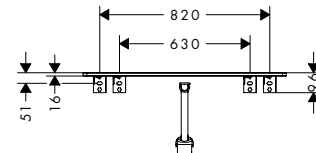

voor opzetwastafel 600/480

Technologieën

Overzicht varianten

wastafelmaat	AntiFingerprint	SmoothSurface	Afwerking	op voorraad	Ref.	Euro
500/480	■	■	● Diamond Matt Grey	-	54095910	435,60
	-	-	○ High Gloss White	-	54095050	435,60
	-	-	● Dark Walnut	-	54095630	435,60
	-	-	● Natural Oak	-	54095230	435,60
600/480	■	■	● Diamond Matt Grey	-	54110910	435,60
	-	-	○ High Gloss White	-	54110050	435,60
	-	-	● Dark Walnut	-	54110630	435,60
	-	-	● Natural Oak	-	54110230	435,60

i Artikelen die niet op voorraad zijn worden geproduceerd na ontvangst van de bestelling.

Benodigde onderdelen (naar keuze)

	Oppervlak handvat	Ref.	Euro
Xelu Q Wastafelonderkast High Gloss White 980/550 met 1 lade voor consoles met wastafel	○ Chroom	54058000	1.020,30
	● Matt Black	54058670	1.020,30
	○ Matt White	54058700	1.020,30
Xelu Q Wastafelonderkast Natural Oak 980/550 met 1 lade voor consoles met wastafel	○ Chroom	54060000	1.020,30
	● Matt Black	54060670	1.020,30
	○ Matt White	54060700	1.020,30
Xelu Q Wastafelonderkast Dark Walnut 980/550 met 1 lade voor consoles met wastafel	○ Chroom	54061000	1.020,30
	● Matt Black	54061670	1.020,30
	○ Matt White	54061700	1.020,30
Xelu Q Wastafelonderkast Diamond Matt Grey 980/550 met 1 lade voor consoles met wastafel	○ Chroom	54059000	1.020,30
	● Matt Black	54059670	1.020,30
	○ Matt White	54059700	1.020,30