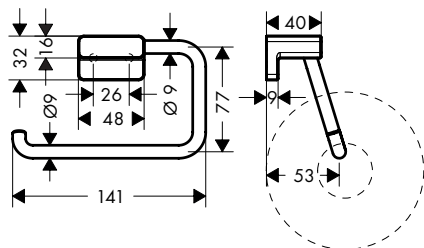

zonder cover