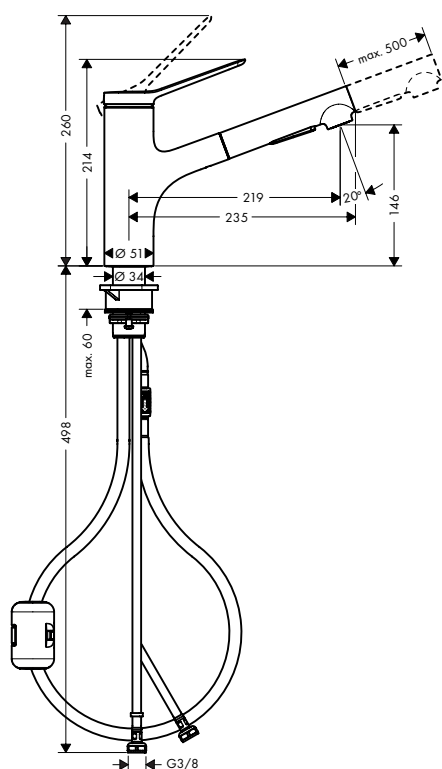

Overzicht varianten

ComfortZone	slangoprolsysteem	lengte uitrekslang (cm)	Afwerking	Ref.	Euro
150	sBox	tot 76 cm	● Chroom	74821000	261,70
			● Matt Black	74821670	345,40
			● rvs-look	74821800	324,50
150	gewicht	tot 50 cm	● Chroom	74820000	209,30
			● Matt Black	74820670	293,10
			● rvs-look	74820800	272,10
160	sBox	tot 60 cm	● Chroom	74823000	334,80
			● Matt Black	74823670	448,00
			● rvs-look	74823800	419,60
160	gewicht	tot 50 cm	● Chroom	74822000	282,60
			● Matt Black	74822670	395,60
			● rvs-look	74822800	367,30

De afmetingen van de technische tekeningen zijn in mm.

Technische specificaties en meeteenheden kunnen aan wijzigingen onderhevig zijn.