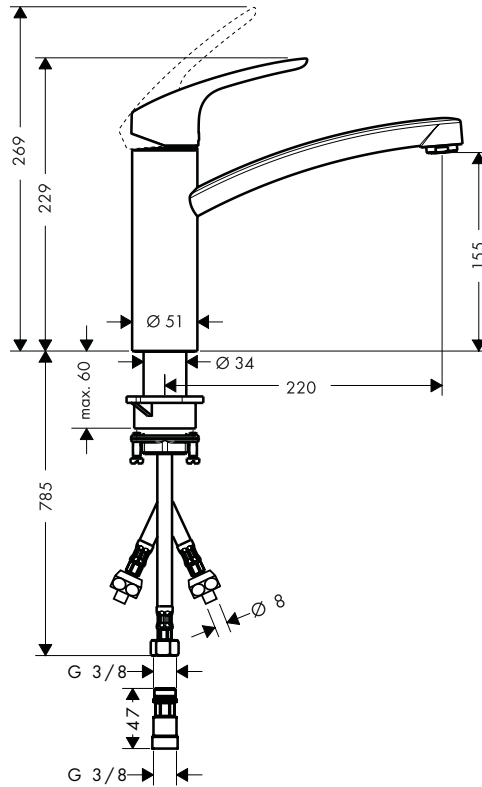

Focus M41 Eéngreepskeukenmengkraan 160, voor lage druk, 1jet

Kenmerken

- voor open boilers (geen druk)
- ComfortZone 160
- draaibereik 150°
- laminaar straal
- maximale doorstroomhoeveelheid bij 3 bar: 5 l/min
- keramische cartouche
- G 3/8 aansluitingen
- temperatuurbegrenzing instelbaar
- niet geschikt voor doorstroomtoestellen
- EU taxonomy: max. 6 l/min - Substantial Contribution (SC)

Technologieën

Straalsoorten

Certificaten/verklaringen

Afwerking	Ref.	Euro
Chroom	31804000	171,50