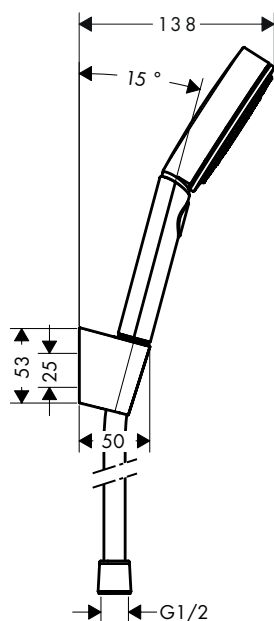

Sets

Raindance Select E Douchehoudersets 3jet

Overzicht varianten

grootte straal-schijf	lengte doucheslang (mm)	aantal stralen	straal-soorten	max. debiet bij 3 bar (l/ min)	min. druk (bar)	Afwerking	Ref.	Euro
120	1600	3	RainAir, Rain, Whirl	14,4	1	Chroom	26720000	144,30
						Wit/Chroom	26720400	144,30
120	1250	3	RainAir, Rain, Whirl	14,4	1	Chroom	26700000	141,50

Pulsify Select S / Pulsify S Douchehoudersets 3jet, 1jet

Kenmerken van alle varianten

- bestaat uit: handdouche, douchehouder, doucheslang
- douchekopformaat: 105 mm
- geïntegreerde houder
- draaikoppeling voorkomt dat de slang in de knoop raakt
- wandhouders gemaakt van kunststof
- uitspoelbaar zeef inzetstuk

Ontspanning

1jet

Technologieën

Straal-soorten

Overzicht varianten

grootte straal-schijf	lengte doucheslang (mm)	douche-effect	aantal stralen	straal-soorten	max. debiet bij 3 bar (l/ min)	min. druk (bar)	Afwerking	Ref.	Euro
105	1600	Ontspanning	3	PowderRain, IntenseRain, massagestraal	11,4	1	Chroom	24303000	67,50
							Matt Black	24303670	87,70
							Matt White	24303700	87,70
105	1250	Ontspanning	3	PowderRain, IntenseRain, massagestraal	11,4	1	Chroom	24302000	62,90
							Matt Black	24302670	81,80
							Matt White	24302700	81,80
105	1250	1jet	1	PowderRain	13,5	1	Chroom	24301000	56,00
							Matt Black	24301670	72,80
							Matt White	24301700	72,80