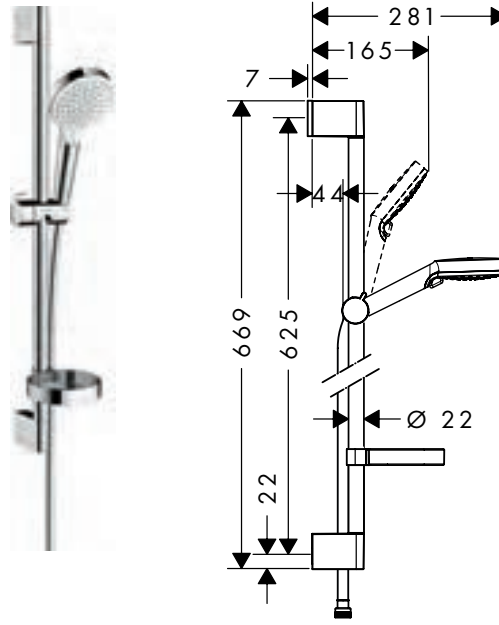

Kenmerken van alle varianten

- in hoogte verstelbaar
- handdouchehouder hellingshoek kan worden aangepast met 45°
- wandmontage: schroefbevestiging
- profielbuis: rond
- douchestangdiameter: 22 mm

90

65

Duurzaamheid

Technologieën

Straalsoorten

Overzicht varianten

uitvoering	lengte douchestang (mm)	aantal stralen	straalsoorten	max. debiet bij 3 bar (l/ min)	min. druk (bar)	zeepschaal	Afwerking	Ref.	Euro
90 Vario	959	2	Rain, IntenseRain	9	1	-	Wit/Chroom	26538400	75,60
90 Vario	959	2	Rain, IntenseRain	13,8	1	-	Wit/Chroom	26536400	75,60
90 1jet	959	1	Rain	9	1	-	Wit/Chroom	26539400	71,20
90 1jet	959	1	Rain	14	1	-	Wit/Chroom	26537400	71,20
65 Vario	669	2	Rain, IntenseRain	5,7	1	-	Wit/Chroom	26555400	67,80
65 Vario	669	2	Rain, IntenseRain	9	1	-	Wit/Chroom	26534400	67,80
65 Vario	669	2	Rain, IntenseRain	13,8	1	■	Wit/Chroom	26553400	76,50
65 Vario	669	2	Rain, IntenseRain	13,8	1	-	Wit/Chroom	26532400	67,80
65 1jet	669	1	Rain	5,7	1	-	Wit/Chroom	26554400	64,20
65 1jet	669	1	Rain	9	1	-	Wit/Chroom	26535400	64,20
65 1jet	669	1	Rain	14	1	-	Wit/Chroom	26533400	64,00