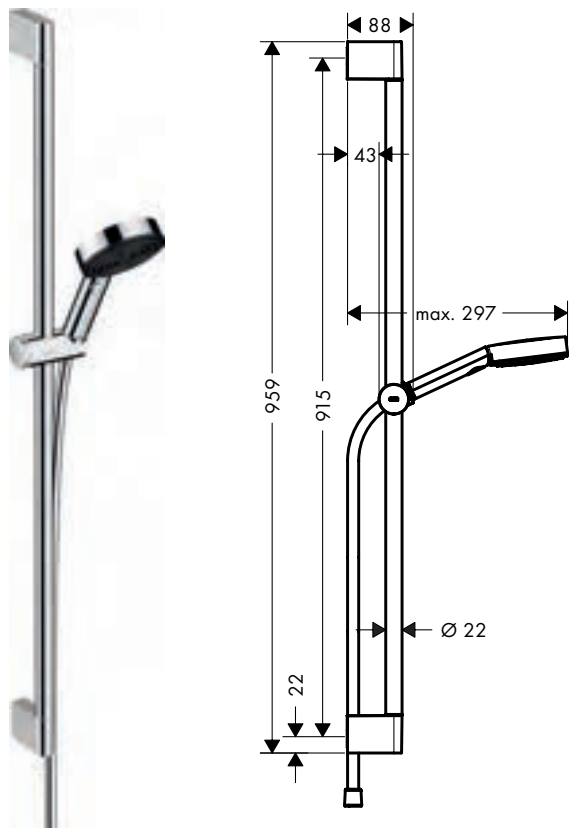

Pulsify Select S Douchesets 3jet

Kenmerken van alle varianten

- straalsoort: PowderRain, IntenseRain, massagestraal
- handige straalkeuze via Select-knop
- in hoogte verstelbaar
- in hoogte verstelbaar glijstuk met vergrendelend drukkнопglijstuk
- handdouchehouder van kunststof/metaal
- wandmontage: schroefbevestiging
- profielbuis: rond
- douchestangdiameter: 22 mm

90