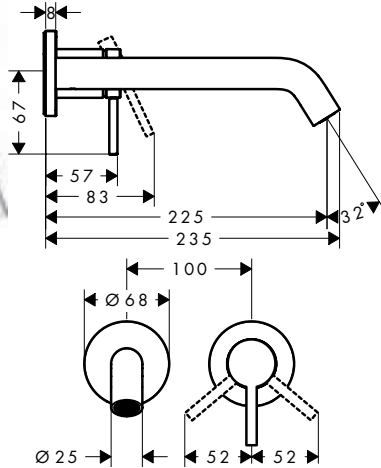

225

Duurzaamheid

Technologieën

Overzicht varianten

	uitloop (mm)	Afwerking	Ref.	Euro
	165	Chroom	73350000	228,80
		Brushed Bronze	73350140	343,20
		Matt Black	73350670	320,30
		Matt White	73350700	320,30
	225	Chroom	73351000	255,40
		Brushed Bronze	73351140	382,50
		Matt Black	73351670	357,00
		Matt White	73351700	357,00

Benodigde onderdelen

Inbouwlichaam voor eéngreepswastafelmengkraan voor wandinbouw

Ref.	Euro
13622180	246,00

Tecturis S Eéngreeps bidetmengkraan met afvoergarnituur met trekstang

Kenmerken

- bestaat uit: eéngreepsbidetmengkraan, afvoergarnituur
- voorsprong: 148 mm
- uitloophoogte: 100 mm
- met vaste uitloop
- straalsoort: laminaar straal
- maximale doorstroomhoeveelheid bij 3 bar: 5 l/min
- keramische cartouche
- temperatuurbegrenzing instelbaar
- lediging G 1 ¼ met trekstang
- EU taxonomy: max. 6 l/min - Substantial Contribution (SC)