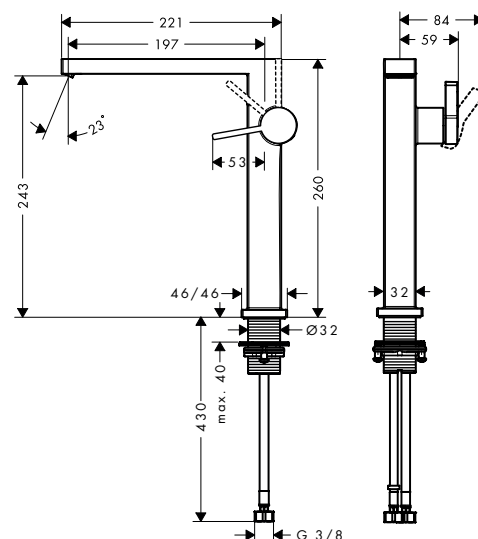

240

Duurzaamheid

Technologieën

Overzicht varianten

	Comfort-Zone	uitloop (mm)	uitloop-hoogte (mm)	lediging	materiaal afvoergarnituur	CoolStart	voor was-tafels	max. debiet bij 3 bar (l/min)	Afwerking	Ref.	Euro
+	110	155	133	Push-Open	metaal	■	-	4	● Chroom	73020000	206,30
									● Brushed Bronze	73020140	309,50
									● Matt Black	73020670	288,90
									○ Matt White	73020700	288,90
+	110	155	133	trekstang	metaal	■	-	4	● Chroom	73023000	206,30
									● Brushed Bronze	73023140	309,50
									● Matt Black	73023670	288,90
									○ Matt White	73023700	288,90
+	110	155	133	zonder	-	■	-	4	● Chroom	73021000	198,10
									● Brushed Bronze	73021140	297,10
									● Matt Black	73021670	277,20
									○ Matt White	73021700	277,20
+	150	157	173	Push-Open	metaal	■	-	4	● Chroom	73040000	245,50
									● Brushed Bronze	73040140	368,20
									● Matt Black	73040670	343,70
									○ Matt White	73040700	343,70

De afmetingen van de technische tekeningen zijn in mm.

Technische specificaties en meeteenheden kunnen aan wijzigingen onderhevig zijn.