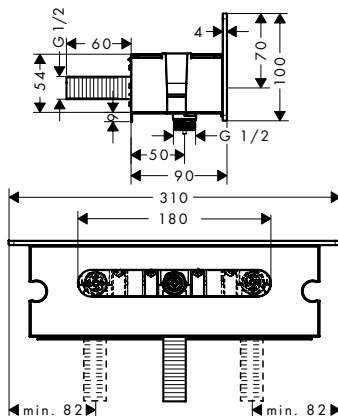

FixFit porter 300 met douchehouder en tablet

Kenmerken

- 300 mm opbergplank
- geïntegreerde houder aan beide zijden
- metalen bevestigingshoek
- terugslagklep
- aansluiting: G 1/2
- Flexible positionering, verschuiving naar links of rechts met 77,5 mm
- voor doucheslangen met een conische moer
- veiligheidsglas in het wit en in het verchroomd

Certificaten/verklaringen

BELGAQUA

Afwerking	Ref.	Euro
Chroom	26456000	187,60
Wit/Chroom	26456400	187,60

FixFit S / FixFit E / FixFit Q Wandaansluitbocht met douchehouders

Kenmerken van alle varianten

- bestaat uit: wandaansluiting, rozet
- versie: kunststofbehuizing met inwendige kunststof watertoevoer
- vaste bevestigingspositie
- voor alle Hansgrohe handdouches
- materiaal: kunststof
- met terugslagklep
- aansluiting: G 1/2