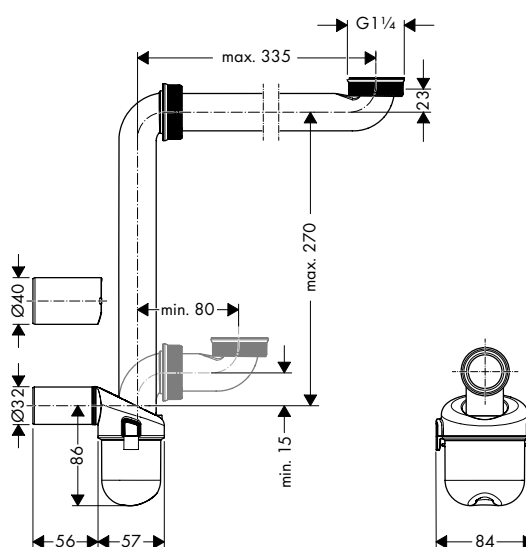

Ref.	Euro
54235000	54,50