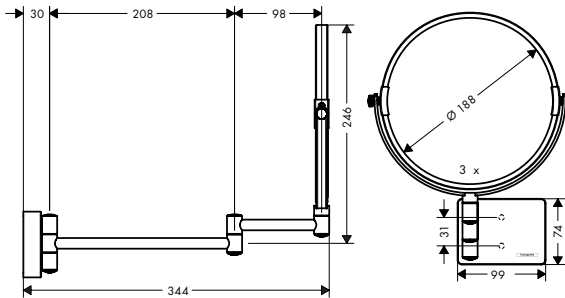

AddStoris Scheerspiegel

Kenmerken

- materiaal: spiegelen glas
- materiaal frame: metaal
- spiegel is kantelbaar
- zwenkbaar
- vergroting: 1 x vergroting, drievoudig
- met bevestigingsmateriaal
- verborgen bevestiging
- boorafstand: 31 mm
- diameter boorgat: 6 mm
- wandmontage

Afwerking	Ref.	Euro
Chroom	41791000	88,20
Brushed Bronze	41791140	184,10
Brushed Black Chrome	41791340	196,30
Matt Black	41791670	123,40
Matt White	41791700	123,40
Polished Gold Optic	41791990	184,10

AddStoris Scheerspiegel met LED licht

Kenmerken

- materiaal: spiegelen glas
- materiaal frame: metaal
- spiegel is kantelbaar
- zwenkbaar
- vergroting: drievoudig
- lichtbron: max. 2 W (21 x 0.08 W / LED)
- ingang: 100 - 240 Volt AC / 50/60 Hz
- uitgangsspanning: 21 V - DC
- beschermingsniveau: IP20
- met bevestigingsmateriaal
- verborgen bevestiging
- boorafstand: 48 mm
- diameter boorgat: 6 mm
- wandmontage
- holte vereist voor de lusterklem