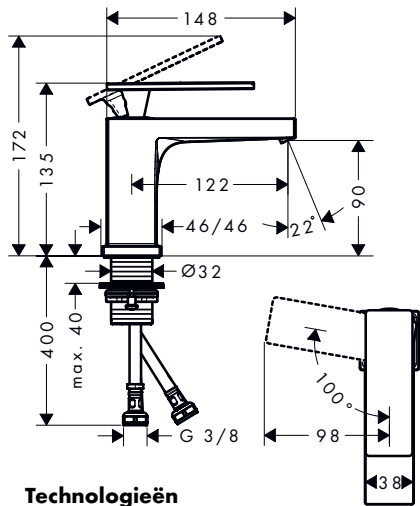

Tecturis E Eéngreepswastafelmengkranen

Kenmerken van alle varianten

- straalsoort: WaterfallStream
- maximale doorstroomhoeveelheid bij 3 bar: 4 l/min
- keramische cartouche
- temperatuurbegrenzing instelbaar
- aansluiting: G 3/8 aansluitingen
- EU taxonomy: max. 6 l/min - Substantial Contribution (SC)

80

110