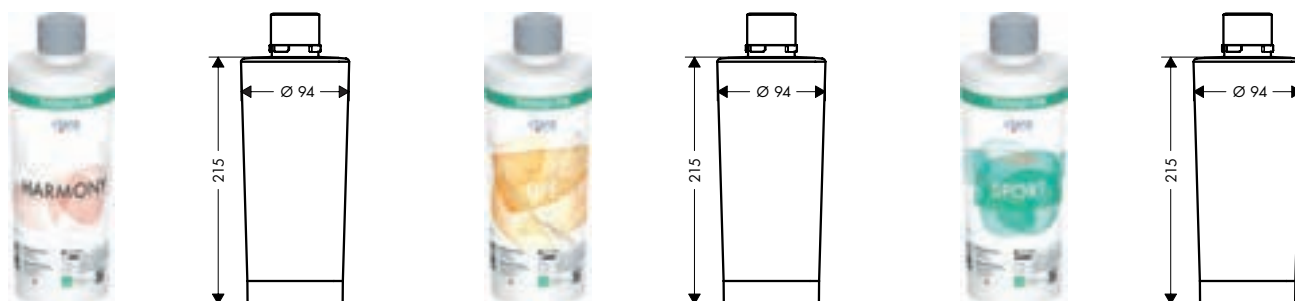

Overzicht varianten

filtertype	Ref.	Euro
Harmony	76828000	126,30
Life	76829000	126,30
Sport	76830000	126,30