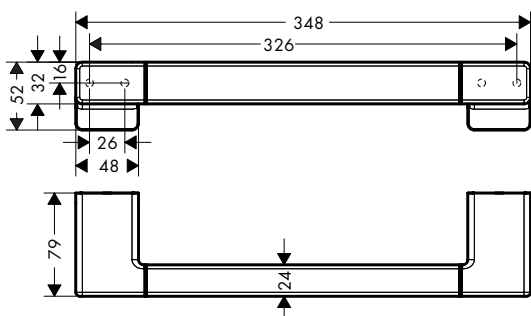

AddStoris Greep

Kenmerken

- wandmontage
- materiaal: metaal
- lengte: 348 mm
- met bevestigingsmateriaal
- verborgen bevestiging
- boorafstand: 326 mm
- diameter boorgat: 6 mm

Afwerking	Ref.	Euro
Chroom	41744000	58,80
Brushed Bronze	41744140	88,20
Brushed Black Chrome	41744340	94,00
Matt Black	41744670	82,30
Matt White	41744700	82,30
Polished Gold Optic	41744990	88,20

AddStoris WC-papierhouders

Kenmerken van alle varianten

- wandmontage
- materiaal: metaal
- met bevestigingsmateriaal
- verborgen bevestiging
- boorafstand: 26 mm
- diameter boorgat: 6 mm