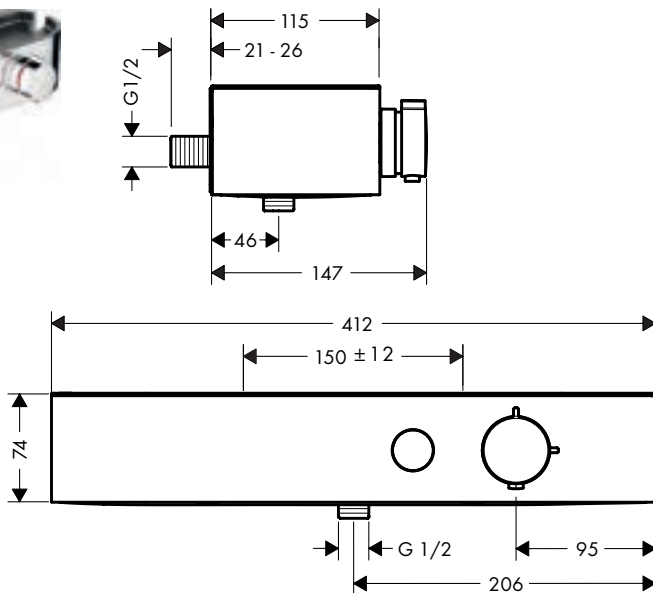

ShowerTablet Select Douchethermostaat 400 voor opbouw

Kenmerken

- 1 systeem
- temperatuur- en volumecontrole
- Comfortabele Selectknop aan/uit voor 1 uitgang
- handdouchehouder geïntegreerd in de tablet
- CoolContact thermostaat zorgt dat de buitenkant niet warm wordt, waardoor douchen nog veiliger wordt
- maximale doorstroomhoeveelheid bij 3 bar: 16,3 l/min
- doorstroomhoeveelheid van handdouche bij 3 bar: 16,3 l/min
- minimale bedrijfsdruk: 1 bar
- maximale bedrijfsdruk: 10 bar
- Veiligheidsblokkering bij 40°C
- temperatuurbegrenzing instelbaar
- met geïsoleerde watervoering
- terugslagklep
- met geluidsdemper
- geschikt voor doorstromers
- tablet gemaakt van kunststof
- oppervlak tablet: grafiet
- materiaal handgrepen: kunststof
- hartafstand: 150 ± 12 mm
- aansluitgrootte: DN15
- aansluiting: S-koppelingen, G 1/2
- vuilfilter inbegrepen
- thermostaat wordt geleverd met handdouche-drukknop

Duurzaamheid

Technologieën

Certificaten/verklaringen

BELGAQUA

Afwerking	Ref.	Euro
Chroom	24360000	393,60
Brushed Bronze	24360140	590,70
Matt Black	24360670	511,50
Matt White	24360700	511,50

Opties

Adapterset

Afwerking	Ref.	Euro
Chroom	02026000	38,10