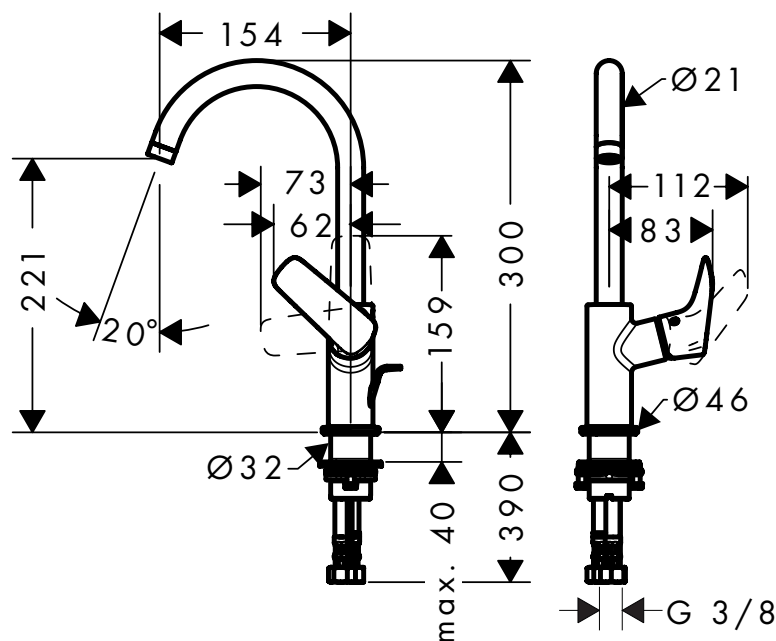

Overzicht varianten

ComfortZone	uitloop (mm)	uitloop-hoogte (mm)	lediging	materiaal afvoergarnituur	CoolStart	voor wastafels	Afwerking	Ref.	Euro
110	121	110	trekstang	synthetisch	■	-	● Chroom	71254000	124,50
							● Matt Black	71254670	155,80
110	121	110	zonder	-	■	-	● Chroom	71255000	117,80
							● Matt Black	71255670	147,20
110	121	110	trekstang	synthetisch	-	-	● Chroom	71251000	124,50
							● Matt Black	71251670	155,80
110	121	110	Push-Open	synthetisch	-	-	● Chroom	71252000	124,50
							● Matt Black	71252670	155,80
110	121	110	zonder	-	-	-	● Chroom	71253000	117,80
							● Matt Black	71253670	147,20
240	172	232	trekstang	synthetisch	-	■	● Chroom	71257000	193,00
							● Matt Black	71257670	241,20
240	172	232	zonder	-	-	■	● Chroom	71258000	187,40
							● Matt Black	71258670	234,30

Logis eéngreepswastafelmengkranen met draibare uitloop

Kenmerken van alle varianten

- ComfortZone 210
- voorsprong: 154 mm
- uitloophoogte: 221 mm
- draaibereik 120°
- straal soort: normale straal

- maximale doorstroomhoeveelheid bij 3 bar: 5 l/min
- keramische cartouche
- temperatuurbegrenzing instelbaar
- aansluiting: G 3/8 aansluitingen

- handgrieppositie aan de zijkant: onderkant bij de basisbehuizing (niet geschikt voor waskommen)
- EU taxonomy: max. 6 l/min - Substantial Contribution (SC)

Duurzaamheid

Technologieën

Certificaten/verklaringen

Overzicht varianten

ComfortZone	uitloop (mm)	uitloophoogte (mm)	lediging	materiaal afvoergarnituur	Afwerking	Ref.	Euro
210	154	221	trekstang	synthetisch	● Chroom	71130000	196,10
					● Matt Black	71130670	245,10
210	154	221	zonder	-	● Chroom	71131000	190,00
					● Matt Black	71131670	237,70