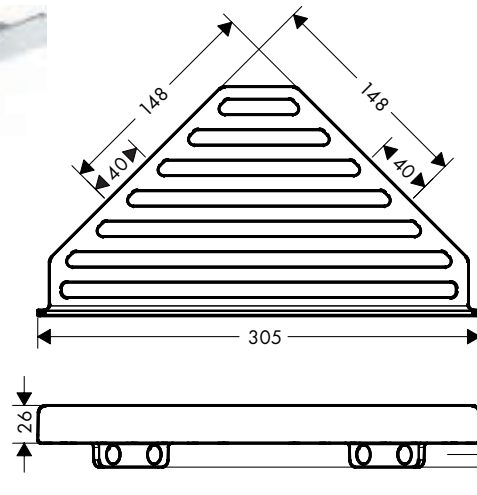

AddStoris Hoekkorf

Kenmerken

- wandmontage
- houder materiaal: metaal
- met bevestigingsmateriaal
- verborgen bevestiging
- boorafstand: 40 mm
- diameter boorgat: 6 mm
- kan tegelijkertijd als tablet gebruikt worden

Afwerking	Ref.	Euro
Chroom	41741000	42,30
Brushed Bronze	41741140	63,40
Brushed Black Chrome	41741340	67,70
Matt Black	41741670	59,50
Matt White	41741700	59,50
Polished Gold Optic	41741990	63,40

AddStoris Haakjes

Kenmerken van alle varianten

- wandmontage
- materiaal: metaal
- met bevestigingsmateriaal
- verborgen bevestiging
- diameter boorgat: 6 mm