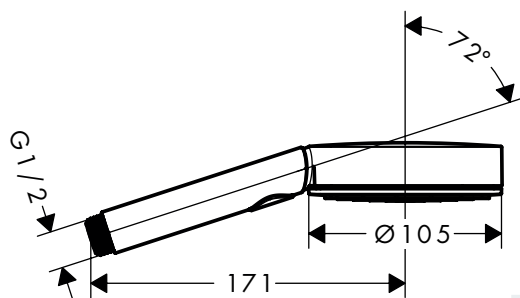

Raindance Select E Handdouches 3jet

Overzicht varianten

grootte straalplaat	aantal stralen	straalsoorten	max. debiet bij 3 bar (l/min)	min. druk (bar)	Afwerking	Ref.	Euro
120	3	Rain, RainAir, Whirl	8,5	1,5	Chroom	26521000	107,60
					Wit/Chroom	26521400	107,60
120	3	RainAir, Rain, Whirl	14,4	1	Chroom	26520000	107,60
					Brushed Bronze	26520140	161,70
					Brushed Black Chrome	26520340	161,70
					Wit/Chroom	26520400	107,60
					Matt Black	26520670	150,20
					Matt White	26520700	150,20
					Polished Gold Optic	26520990	161,70

Pulsify Planet Edition Handdouche 105 3jet Relaxation EcoSmart+ Select

Kenmerken

- douchekopmaat: 105 mm
- straalsoort: PowderRain, IntenseRain, massagestraal
- handige straalkeuze via Select-knop
- maximale doorstroomhoeveelheid bij 3 bar: 5,7 l/min
- aansluitdraad G 1/2
- EU taxonomy: max. 6 l/min - Substantial Contribution (SC)

Duurzaamheid

Technologieën

Straalsoorten

Afwerking	Ref.	Euro
zand (gerecycled)	26077210	52,00

Pulsify Select S / Pulsify S Handdouches 3jet, 1jet

Kenmerken van alle varianten

- douchekopmaat: 105 mm
- aansluitdraad G 1/2