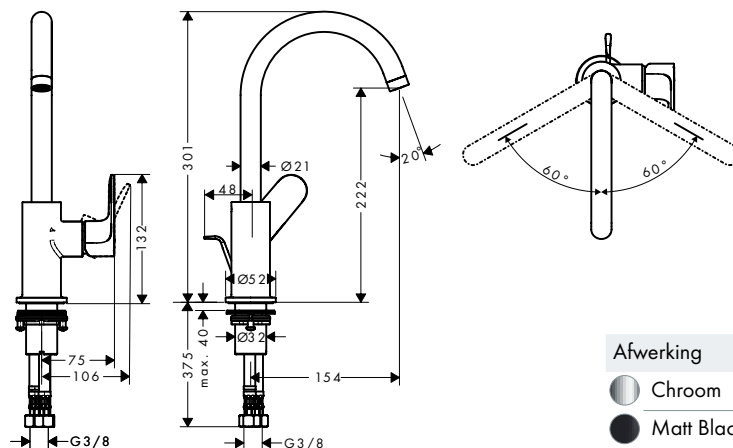

Rebris S Eéngreepswastafelmengkraan 210 met draaibare uitloop, met lediging met trekstang

Kenmerken

- ComfortZone 210
- voorsprong: 154 mm
- uitloophoogte: 222 mm
- draaibereik 120°
- straalsoort: normale straal
- maximale doorstroomhoeveelheid bij 3 bar: 5 l/min
- keramische cartouche
- temperatuurbegrenzing instelbaar
- lediging G 1 1/4 met trekstang
- materiaal afvoergarnituur: synthetisch
- aansluiting: G 3/8 aansluitingen
- EU taxonomy: max. 6 l/min - Substantial Contribution (SC)