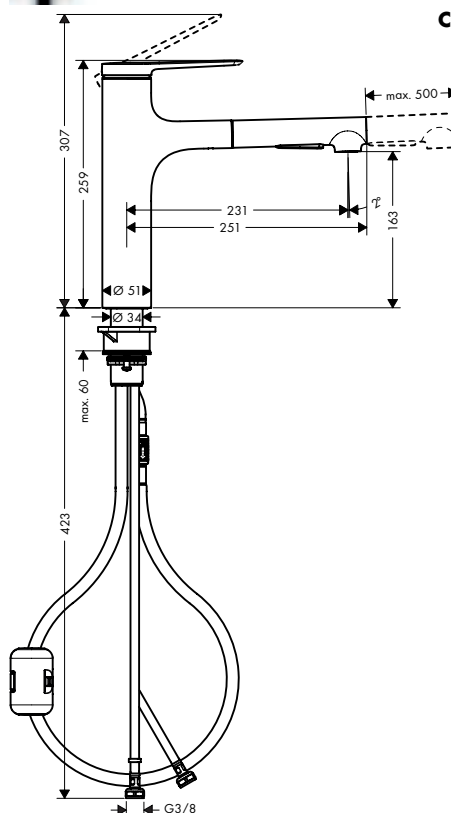

Zesis M33 Ééngreepkeukenmengkranen, uittrekbare vuistdouche, 2jet

Kenmerken van alle varianten

- draaibereik 150°
- laminaar straal, douchestraal
- vergrendelbare douchestraal, straal keert terug door op de omstelknop te drukken en de straal keert automatisch terug door de greep te sluiten
- quick-connect-slang
- keramische cartouche
- G 3/8 aansluitingen
- temperatuurbegrenzing instelbaar
- geïntegreerde terugslagklep
- geschikt voor doorstroomtoestellen
- uitschuiflengte tot 50 cm

150

160

Duurzaamheid

Technologieën

Straalsoorten

Certificaten/verklaringen

BELGAQUA

Overzicht varianten

ComfortZone	slangoprolsysteem	lengte uittrekslang (cm)	EcoSmart	max. debiet bij 3 bar (l/ min)	Afwerking	Ref.	Euro
150	sBox lite	tot 50 cm	–	8,2	● Chroom ● Matt Black	74803000 74803670	205,90 274,30
150	gewicht	tot 50 cm	–	8,2	● rvs-look ● Chroom ● Matt Black	74803800 74800000 74800670	262,90 182,60 251,10
150	gewicht	tot 50 cm	■	4,6	● Chroom	74810000	182,60
160	sBox lite	tot 50 cm	–	8,2	● Chroom ● Matt Black	74804000 74804670	285,50 388,40
160	gewicht	tot 50 cm	–	8,2	● rvs-look ● Chroom ● Matt Black	74804800 74801000 74801670	365,20 262,90 365,20
					● rvs-look	74801800	342,70

De afmetingen van de technische tekeningen zijn in mm. Technische specificaties en meeteenheden kunnen aan wijzigingen onderhevig zijn.