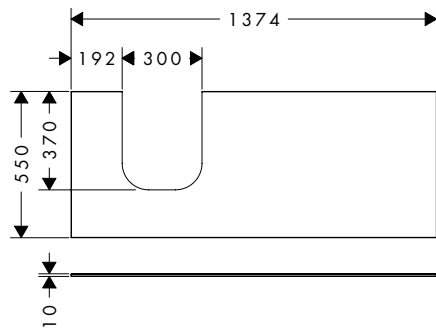

Xevolos E Console 1370/550 voor wastafel

Kenmerken van alle varianten

- materiaal: vezelplaat van gemiddelde dichtheid (MDF)
- oppervlaktemateriaal: lak
- SmoothSurface: glad en gelijkmatig voor een geweldig gevoel
- AntiFingerprint: oplossing tegen vingerafdrukken
- MoistureProof: duurzaam en consistent materiaal
- materiaalsterkte: 10 mm
- met bevestigingsmateriaal
- met uitsparing voor geslepen opzetwastafel
- geslepen opzetwastafel en badkamermeubel moeten apart worden besteld
- ruimtebesparende sifon wordt geleverd met badkamermeubel
- console kan alleen samen met badmeubel voor console worden gemonteerd

uitsparing links