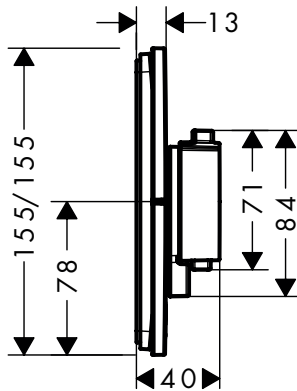

ShowerSelect Comfort E Inbouwthermostaat voor 1 systeem

Kenmerken

- 1 systeem
- comfortabel aan-/uitzetten van een douchesysteem met grote Select-toets
- waterdoorlaatregeling met stop-functie
- thermo-element, start/stop-kraan
- maximale doorstroomhoeveelheid bij 3 bar: 20,3 l/min.
- minimale bedrijfsdruk: 1 bar
- maximale bedrijfsdruk: 10 bar
- vlakke rozet voor meer ruimte in de douche
- rozet kan worden uitgelijnd met +/- 3°
- eenvoudige installatie dankzij voorgemonteerd functieblok
- handgrepen altijd op dezelfde hoogte ongeacht de installatiediepte van het inbouwdeel
- Veiligheidsblokkering bij 40°C
- temperatuurbegrenzing instelbaar
- de thermostaat is geschikt voor thermische desinfectie
- materiaal drukknop: metaal
- materiaal handgrepen: metaal
- aansluiting: aansluiting inbouwlichaam iBox universal 2 (# 01500180)
- Thermostaat wordt geleverd met de druktoets on/off