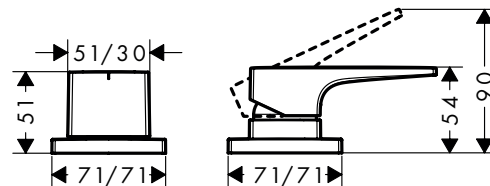

Metropol 2-gatsmengkranen op badrand ééngreepsbadmengkraan

Kenmerken van alle varianten

- keramische cartouche
- temperatuurbegrenzing instelbaar
- montage op badrand