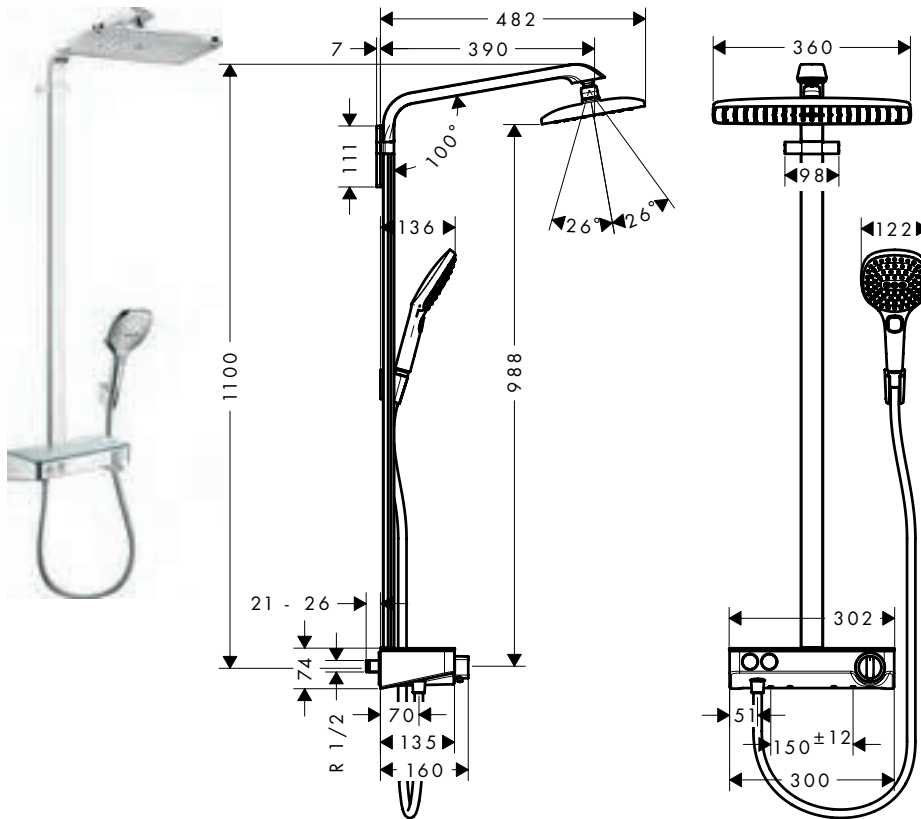

Showerpipes

Raindance E Showerpipe 360 1jet met ShowerTablet Select 300

Kenmerken

- bestaat uit: plafonddouche, handdouche, douchethermostaat, doucheslang, douchehouder, douchestang
- plafonddouche Raindance E 360 Air
- straalplaatoppervlak hoofddouche: 360 x 190 mm
- straalsoort hoofddouche: RainAir
- tablet gemaakt van veiligheidsglas
- oppervlak tablet: spiegelennd glas
- straalsoort handdouche: RainAir, Rain, Whirl
- maximale doorstroomhoeveelheid bij 3 bar: 16,9 l/min.
- minimale bedrijfsdruk: 0,8 bar
- maximale bedrijfsdruk: 5 bar
- kogelgewricht: plafonddouche met verstelbare hoek
- stangbreedte: 40 mm
- Lengte douchearm hoofddouche: 380 mm
- CoolContact thermostaat zorgt dat de buitenkant niet warm wordt, waardoor douchen nog veiliger wordt
- thermostaat ShowerTablet Select 300
- veiligheidsblokkering bij 40°C
- instelbare heetwaterbegrenzing
- handige omstelling via Select-knop
- geschikt voor doorstroomtoestellen
- montage type: opbouwmontage
- aansluitgrootte DN15
- aansluitdraad G 1/2
- hartafstand 150 ± 12 mm
- intrinsiek veilig tegen terugstroming
- bij montage op bestaande/klassieke G 3/4 S-koppelingen is de adapterset # 02026000 noodzakelijk
- 2 systemen

Technologieën

Straalsoorten

Certificaten/verklaringen

Afwerking	Ref.	Euro
Chroom	27288000	1.984,10
Wit/Chroom	27288400	1.984,10

i 27288400 Oppervlak tablet: wit glas.

Opties

	Afwerking	Ref.	Euro
Stijgbuis 1000 mm	Chroom	92467000	295,70
Adapterset	Chroom	02026000	38,10