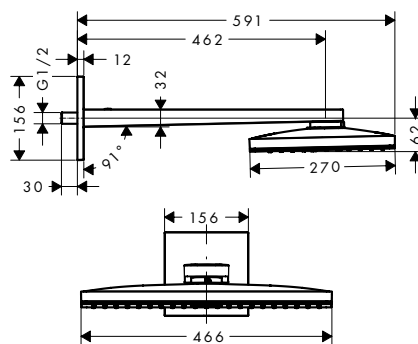

1 straalsoort

Duurzaamheid

Technologieën

Straalsoorten

Certificaten/verklaringen

Overzicht varianten

grootte straal-schijf	lengte douche-arm (mm)	aantal stralen	straalsoorten	max. debiet bij 3 bar (l/ min)	min. druk (bar)	Afwerking	Ref.	Euro
460/300	461	3	Rain, RainStream, MonoRain	9	3	Wit/Chroom	24017400	2.742,20
460/300	461	3	Rain, RainStream, MonoRain	18	1,5	Wit/Chroom	24007400	2.742,20
						zwart/chroom	24007600	2.742,20
460/300	461	2	Rain, RainStream	9	3	Wit/Chroom	24015400	2.468,30
460/300	461	2	Rain, RainStream	18	1,5	Wit/Chroom	24005400	2.468,30
						zwart/chroom	24005600	2.468,30
460/270	462	1	Rain	9	3	Wit/Chroom	24013400	1.919,80
460/270	462	1	Rain	19	1,5	Wit/Chroom	24003400	1.919,80
						zwart/chroom	24003600	1.919,80

Benodigde onderdelen (naar keuze):

		For	Code no.	Euro
Optie 1		iBox universal 2 Inbouwlichaam	24017XXX 24007XXX 24015XXX 24005XXX	01500180 135,00
	+	Adapterplaat voor iBox universal 2		13588000 30,80
Optie 2		iBox universal Inbouwlichaam	24017XXX 24007XXX 24015XXX 24005XXX	01800180 138,60