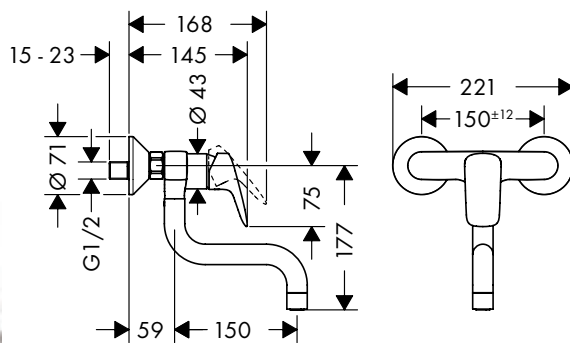

Logis M31 Eéngreepskeukenmengkraan wandmodel met uitloop onderaan, 1 jet

Kenmerken

- draaibereik 220°
- normale straal
- hartafstand 150 ± 12 mm
- maximale doorstroomhoeveelheid bij 3 bar: 13 l/min
- keramische cartouche
- S-koppelingen
- temperatuurbegrenzing instelbaar
- geschikt voor doorstroomtoestellen

Technologieën

Straalsoorten

Certificaten/verklaringen

Afwerking	Ref.	Euro
Chroom	71836000	174,70