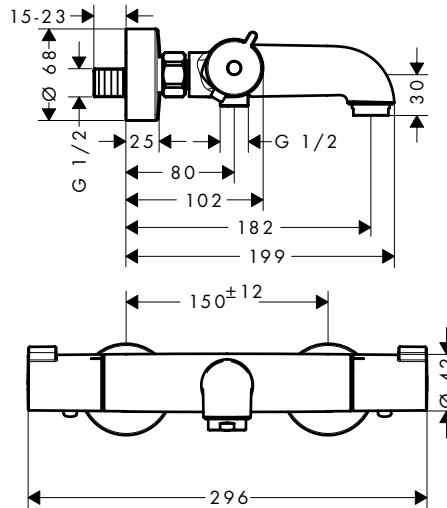

EcoStat Badthermostaat 1001 CL voor opbouw

Kenmerken

- voorsprong 182 mm
- 2 systemen
- thermo-element, stopkraan
- straalsoort mengkraan: normale straal
- maximale doorstroomhoeveelheid bij 3 bar: 20 l/min
- doorstroomhoeveelheid voor baduitloop bij 3 bar: 20 l/min
- doorstroomhoeveelheid van handdouche bij 3 bar: 16 l/min
- doorstroomhoeveelheid handdouche aansluiting bij 3 bar: 16 l/min
- minimale bedrijfsdruk: 1 bar
- Veiligheidsblokkering bij 40°C
- temperatuurbegrenzing instelbaar
- terugslagklep
- met geluidsdemper
- materiaal handgrepen: metaal
- aansluitgrootte: DN15
- aansluiting: S-koppelingen, G 1/2
- wandmontage
- hartafstand: 150 ± 12 mm
- vuilfilter inbegrepen

Duurzaamheid

Technologieën

Certificaten/verklaringen

Afwerking	Ref.	Euro
Chroom	13201000	287,00