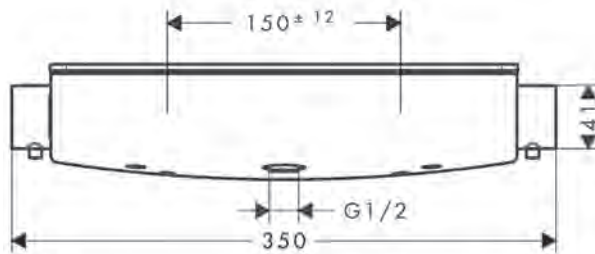

EcoStat Select Douchethermostaat voor opbouw

Kenmerken

- 1 systeem
- debietregeling voor 1 systeem
- CoolContact thermostaat zorgt dat de buitenkant niet warm wordt, waardoor douchen nog veiliger wordt
- Ecostop-knop begrenst het debiet op 10 l/min
- thermo-element, met keramische stopkraan 180°
- maximale doorstroomhoeveelheid bij 3 bar: 12 l/min
- doorstroomhoeveelheid van handdouche bij 3 bar: 12 l/min
- minimale bedrijfsdruk: 1 bar
- maximale bedrijfsdruk: 10 bar
- bij montage op bestaande/klassieke G 3/4 S-koppelingen is de adapterset # 02026000 noodzakelijk
- Veiligheidsblokkering bij 40°C
- temperatuurbegrenzing instelbaar
- met geïsoleerde watervoering
- terugslagklep
- met geluidsdemper
- tablet gemaakt van veiligheidsglas
- oppervlak tablet: spiegelennd glas
- materiaal handgrepen: metaal
- hartafstand: 150 ± 12 mm
- aansluitgrootte: DN15
- aansluiting: S-koppelingen, G 1/2
- vuilfilter inbegrepen

Duurzaamheid

Technologieën

Certificaten/verklaringen

Afwerking	Ref.	Euro
Chroom	13161000	427,20
Wit/Chroom	13161400	427,20

i 13161400   Oppervlak tablet: wit glas.

Opties

Adapterset

Afwerking	Ref.	Euro
Chroom	02026000	38,10