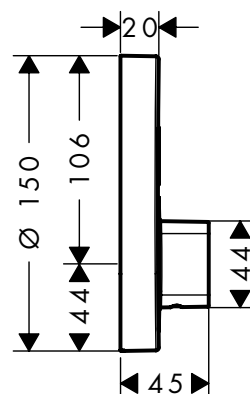

2 systemen

Duurzaamheid

Technologieën

Certificaten/verklaringen

Overzicht varianten

aantal systemen	max. debiet bij 3 bar (l/ min)	Afwerking	Ref.	Euro
1 systeem	21	Chroom	15747000	539,50
2 systemen	22	Chroom	15748000	601,00

⚠ Benodigde onderdelen (naar keuze):

			Code no.	Euro
Optie 1		iBox universal 2 Inbouwlichaam	01500180	135,00
	+			
		Adapterplaat voor iBox universal 2	13588000	30,80
Optie 2		iBox universal Inbouwlichaam	01800180	138,60