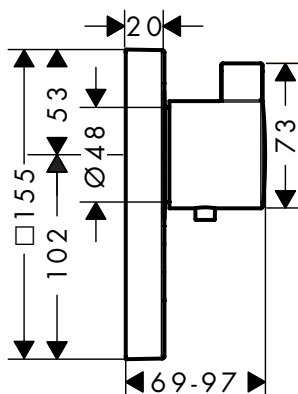

ShowerSelect Thermostaat HighFlow voor wandinbouw en voor 1 systeem met een bijkomende uitgang

Kenmerken

- 1 systeem en 1 extra uitlaat
- Comfortabele Selectknop aan/uit voor 1 uitgang
- thermo-element, start/stop-kraan
- maximale doorstroomhoeveelheid bij 3 bar: 59 l/min
- doorstroomhoeveelheid van handdouche bij 3 bar: 34 l/min.
- doorstroomhoeveelheid bovenste uitlaat: 59 l/min
- minimale bedrijfsdruk: 1 bar
- maximale bedrijfsdruk: 10 bar
- Veiligheidsblokkering bij 40°C
- temperatuurbegrenzing instelbaar
- aansluiting: inbouwlichaam
- vuilfilter inbegrepen
- thermostaat wordt geleverd met handdouche-drukknop

Technologieën

Certificaten/verklaringen

Afwerking	Ref.	Euro
Chroom	15761000	648,40

Benodigde onderdelen (naar keuze):			Code no.	Euro	
Optie 1		iBox universal 2 Inbouwlichaam	01500180	135,00	
	+	Adapterplaat voor iBox universal 2	13588000	30,80	
Optie 2		iBox universal Inbouwlichaam	01800180	138,60	
Opties			Afwerking	Ref.	Euro
	ShowerSelect Inbouwstopkraan voor 3 systemen		Chroom	15764000	468,90