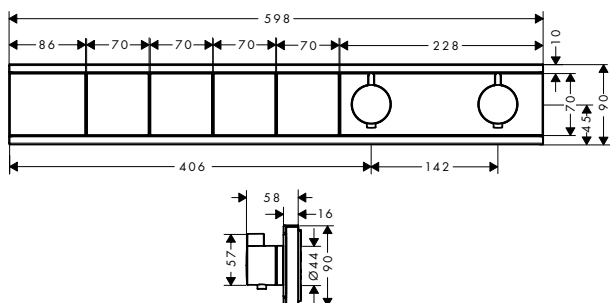

RainSelect Thermostaten inbouw

Kenmerken van alle varianten

- gelijktijdig gebruik van verschillende systemen
- afhankelijk van volumestroom en montage ca. 50% vermindering van de doorstroomhoeveelheid en geïntegreerde uitschakelfunctie
- thermo-element, start/stop-kraan
- maximale doorstroomhoeveelheid bij 3 bar: 38 l/min
- doorstroomhoeveelheid door gelijktijdig gebruik van alle uitlaten: 38 l/min
- minimale bedrijfsdruk: 1 bar
- maximale bedrijfsdruk: 10 bar
- Veiligheidsblokkering bij 40°C
- temperatuurbegrenzing instelbaar
- terugslagklep
- aansluiting: inbouwlichaam

4 systemen