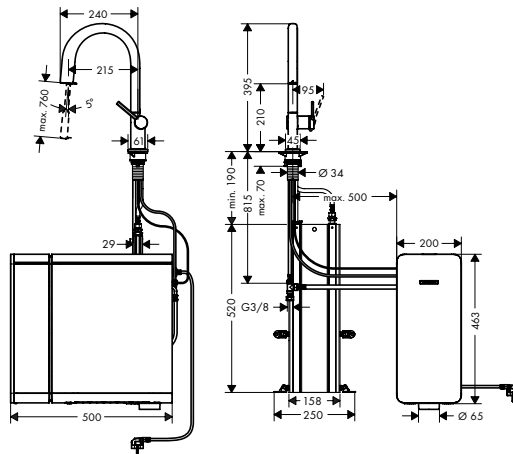

Aqittura M91 SodaSystem 210, uittrekbare uitloop, 1 jet, sBox

Kenmerken

- bestaat uit: ééngreepskeukenmengkraan, slangbox, filterkop, mineralisatiecartouche Harmony met filter, SodaBase
- niet inbegrepen: CO2-fles
- ComfortZone 210
- draaibereik instelbaar in 3 standen op 60°, 110° of 150°
- laminaar straal
- maximale doorstroomhoeveelheid bij 3 bar: 6,2 l/min
- keramische cartouche
- G 3/8 aansluitingen
- geïntegreerde terugslagklep
- geschikt voor doorstroomtoestellen
- sBox voor stille, soepele en beschermde slanggeleiding in de kast, in de onderkast
- uitschuiflengte tot 76 cm
- kraangat Ø 35 mm vereist
- afzonderlijke watertoevoer voor gefilterd en ongefïlterd water
- gekoeld, gefïlterd plat, halfbruisend en bruisend drinkwater via keuzeknop op de uitloop

- controle en opvolging van verbruiksgegevens via hansgrohe home App
- filtercapaciteit: 300 l
- koelcapaciteit: 7 l/u gekoeld water
- push-melding bij lage filter- of CO2-capaciteit (hansgrohe home App)
- stroomverbruik: 240 W (waterafgifte), 180 W (koelfase), 3 W (stand-by)
- voeding: 230V ± 10 %
- maximale opnamehoeveelheid (gekoeld/bruisend water): 2 l/min.

Technologieën

Straalsoorten

Certificaten/verklaringen

BELGAQUA

Afwerking	Ref.	Euro
Chroom	76836000	2.406,40
Matt Black	76836670	2.775,20
rvs-look	76836800	2.654,00

Aqittura M91 SodaSystem 240, 1 jet

Kenmerken

- bestaat uit: ééngreepskeukenmengkraan, filterkop, mineralisatiecartouche Harmony met filter, SodaBase
- niet inbegrepen: CO2-fles
- ComfortZone 240
- L-uitloop
- draaibereik instelbaar in 2 standen op 60° of 110°
- laminaar straal
- apparaataansluiting DN20
- maximale doorstroomhoeveelheid bij 3 bar: 6,5 l/min.
- keramische cartouche
- G 3/8 aansluitingen
- geïntegreerde terugslagklep
- geschikt voor doorstroomtoestellen
- kraangat Ø 35 mm vereist
- afzonderlijke watertoevoer voor gefïlterd en ongefïlterd water
- gekoeld, gefïlterd plat, halfbruisend en bruisend drinkwater via keuzeknop op de uitloop

- controle en opvolging van verbruiksgegevens via hansgrohe home App
- filtercapaciteit: 300 l
- koelcapaciteit: 7 l/u gekoeld water
- push-melding bij lage filter- of CO2-capaciteit (hansgrohe home App)
- stroomverbruik: 240 W (waterafgifte), 180 W (koelfase), 3 W (stand-by)
- voeding: 230V ± 10 %
- maximale opnamehoeveelheid (gekoeld/bruisend water): 2 l/min.