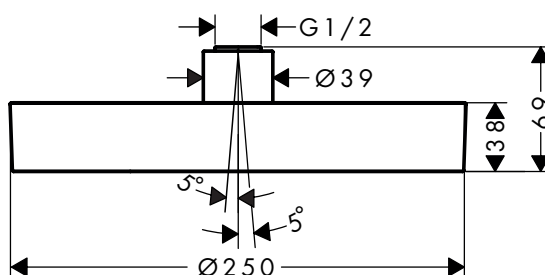

Hoofd- en zijdouches, douchearmen

Rainfinity Hoofddouches 1jet

Kenmerken van alle varianten

- straalsoort: PowderRain
- kogelgewricht: hoek hoofddouche verstelbaar (2 x 5°)
- frame: metaal
- materiaal straalplaat: aluminium
- oppervlak straalplaat: grafiet
- plafonddouche afneembaar voor reiniging
- aansluitdraad G 1/2
- niet geschikt voor doorstroomtoestellen

360

250

Duurzaamheid

Technologieën

Straalsoorten

Certificaten/verklaringen

Overzicht varianten

grootte straalplaat	aantal stralen	straalsoorten	max. debiet bij 3 bar (l/min)	min. druk (bar)	Afwerking	Ref.	Euro
360	1	PowderRain	20,3	2	Chroom	26231000	843,10
					Brushed Bronze	26231140	1.264,70
					Brushed Black Chrome	26231340	1.264,70
					Matt Black	26231670	1.096,10
					Matt White	26231700	1.096,10
					Polished Gold Optic	26231990	1.264,70
250	1	PowderRain	9	1,1	Chroom	26229000	719,60
					Brushed Bronze	26229140	1.079,20
					Brushed Black Chrome	26229340	1.079,20
					Matt Black	26229670	935,60
					Matt White	26229700	934,40
					Polished Gold Optic	26229990	1.079,20
250	1	PowderRain	16	1	Chroom	26228000	719,60
					Brushed Bronze	26228140	1.078,60
					Brushed Black Chrome	26228340	1.078,60
					Matt Black	26228670	934,40
					Matt White	26228700	934,40
					Polished Gold Optic	26228990	1.078,60

Benodigde onderdelen (naar keuze)

Douchearm E 428 mm

Afwerking	Ref.	Euro
Chroom	27694000	216,00
Brushed Bronze	27694140	324,40
Brushed Black Chrome	27694340	324,30
Matt Black	27694670	302,20
Matt White	27694700	302,20
Polished Gold Optic	27694990	324,30