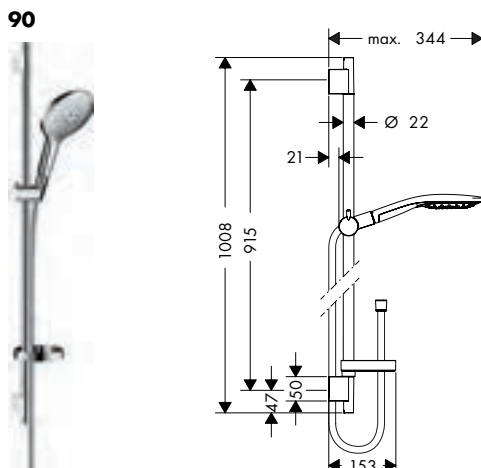

Raindance Select S Douchesets 3jet

Kenmerken van alle varianten

- handige straalkeuze via Select-knop
- in hoogte verstelbaar
- 90° in positie verstelbare handdouchehouder, zwenkbaar naar links en rechts, omhoog en omlaag
- wandmontage: schroefbevestiging
- profielbuis: rond
- douchestangdiameter: 22 mm