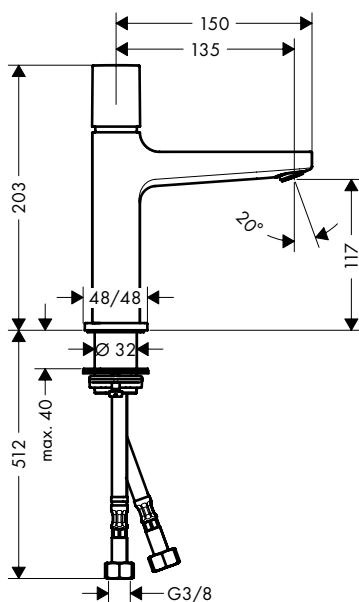

Metropol Wastafelmengkranen Select

Kenmerken van alle varianten

- straal soort: normale straal
- maximale doorstroomhoeveelheid bij 3 bar: 5 l/min
- drukknop voor het openen en sluiten van de mengkraan
- temperatuurbegrenzing instelbaar
- Push-Open afvoergarnituur G 1 1/4
- materiaal afvoergarnituur: metaal
- aansluiting: G 3/8 aansluitingen
- EU taxonomy: max. 6 l/min - Substantial Contribution (SC)

110

Duurzaamheid

Technologieën

Certificaten/verklaringen

Overzicht varianten

ComfortZone	uitloop (mm)	uitloophoogte (mm)	voor wastafels	Afwerking	Ref.	Euro
100	157	89	-	● Chroom	32570000	363,40
110	135	117	-	● Chroom	32571000	376,70
260	204	259	■	● Chroom	32572000	518,40