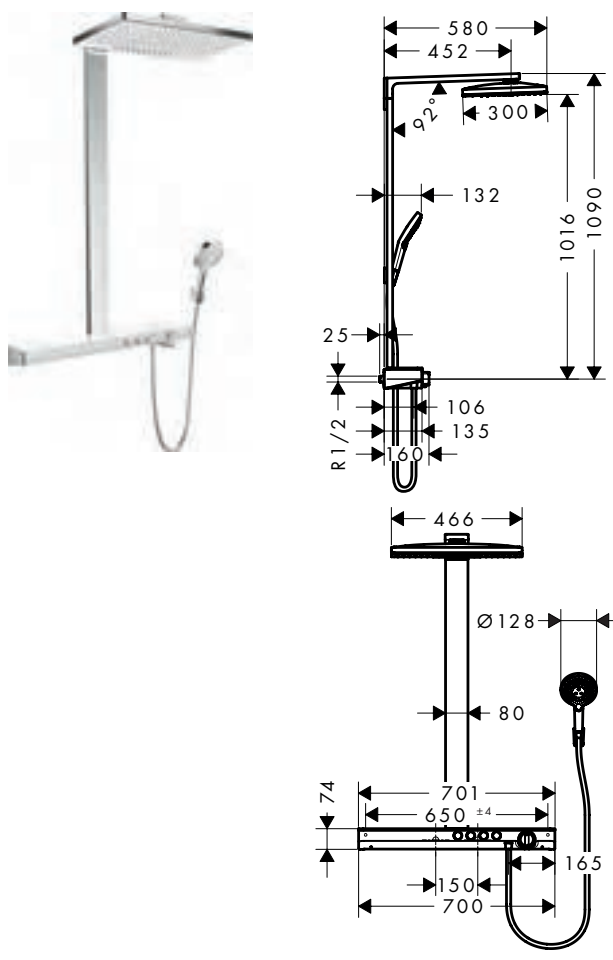

2 straalsoorten

Duurzaamheid

Technologieën

Straalsoorten

Certificaten/verklaringen

BELGAQUA

Overzicht varianten

grote straalplaat	aantal stralen	straalsoorten	max. debiet bij 3 bar (l/min)	min. druk (bar)	Afwerking	Ref.	Euro
460	3	Rain, MonoRain, RainStream	9	1,5	Wit/Chroom	27029400	4.386,10
460	3	Rain, MonoRain, RainStream	27	1,5	Wit/Chroom	27106400	4.386,10
460	2	Rain, RainStream	9	1,5	Wit/Chroom	27028400	3.838,60
460	2	Rain, RainStream	27	1,5	Wit/Chroom	27109400	3.838,60