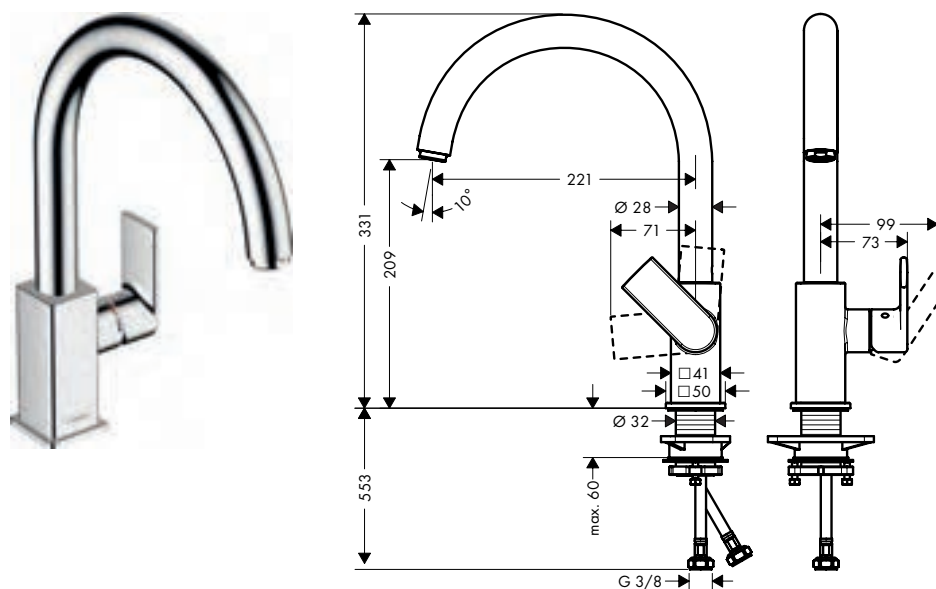

Vernis Shape M35 Ééngreepskeukenmengkraan met draaibare uitloop

Kenmerken

- ComfortZone 210
- draaibereik instelbaar in 2 standen op 120° of 360°
- normale straal
- maximale doorstroomhoeveelheid bij 3 bar: 11,1 l/min.
- keramische cartouche
- G 3/8 aansluitingen
- geschikt voor doorstroomtoestellen