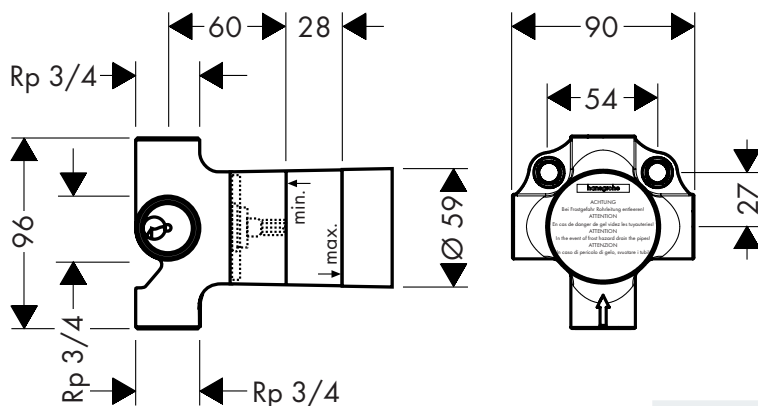

Inbouwlichaam voor Quattro vierwegomsteller voor inbouw

Kenmerken

- vraagt een debietregeling
- 3 systemen

- gelijktijdig gebruik van 2 systemen
- geschikt voor alle Quattro afbouw delen

- maximale doorstroomhoeveelheid bij 3 bar: 65 l/min.

Certificaten/verklaringen

Ref.	Euro
15930180	305,30

Verlengstuk 25 mm

Kenmerken

- uitschuiflengte: 25 mm

Ref.	Euro
96370000	60,60

Inbouwlichaam 52 l/min. voor inbouwstopkraan met sluitlichaam

Kenmerken

- aansluiting: DN15
- geschikt voor alle afbouw delen stopkranen

- maximale doorstroomhoeveelheid bij 3 bar: 52 l/min