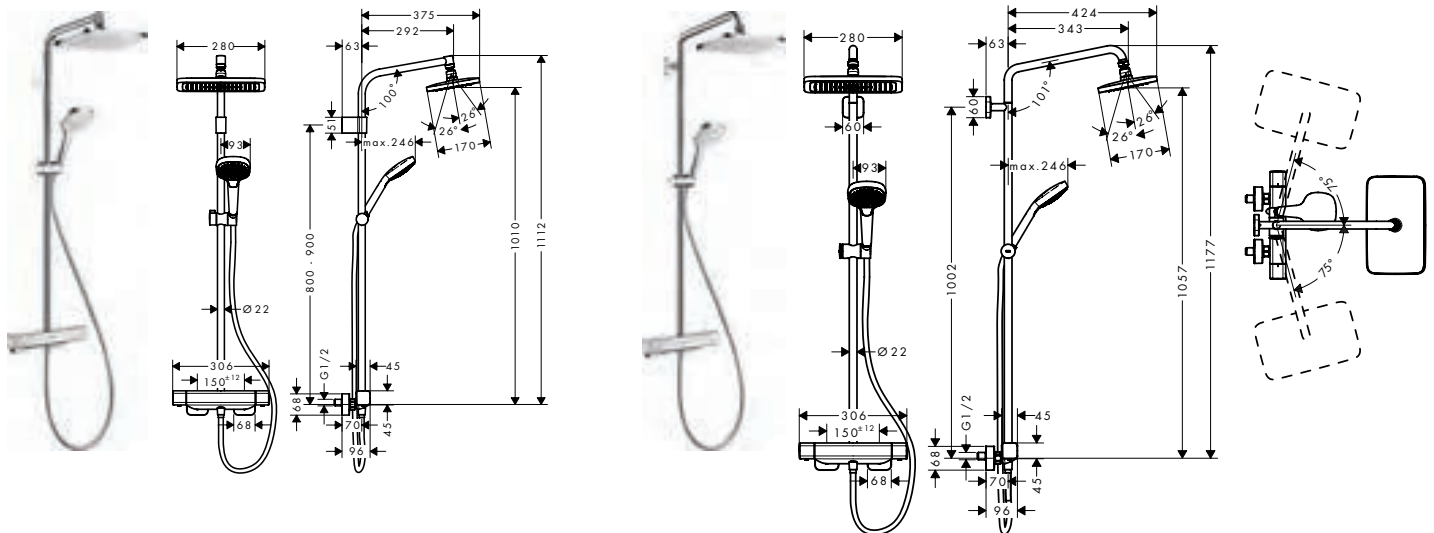

280 Varia

Duurzaamheid

Technologieën

Straalsoorten

Certificaten/verklaringen