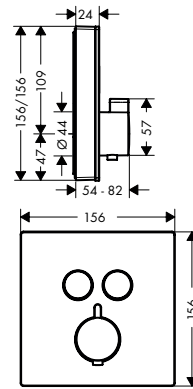

ShowerSelect Glass Thermostaten inbouw

Kenmerken van alle varianten

- thermo-element, start/stop-kraan
- minimale bedrijfsdruk: 1 bar
- maximale bedrijfsdruk: 10 bar
- Veiligheidsblokkering bij 40°C
- temperatuurbegrenzing instelbaar
- aansluiting: inbouwlichaam

1 systeem

2 systemen

Technologieën

Certificaten/verklaringen

Overzicht varianten

aantal systemen	max. debiet bij 3 bar (l/ min)	Afwerking	Ref.	Euro
1 systeem	26,7	Wit/Chroom	15737400	795,50
2 systemen	29,7	Wit/Chroom	15738400	869,40

Benodigde onderdelen (naar keuze):

		Code no.	Euro
Optie 1	iBox universal 2 Inbouwlichaam	01500180	135,00
+	Adapterplaat voor iBox universal 2	13588000	30,80
Optie 2	iBox universal Inbouwlichaam	01800180	138,60

ShowerSelect Glass Thermostaat HighFlow voor wandinbouw

Kenmerken

- thermo-element
- maximale doorstroomhoeveelheid bij 3 bar: 42 l/min.
- doorstroomhoeveelheid bovenste uitlaat: 42 l/min.
- doorstroomhoeveelheid onderste uitlaat: 42 l/min.
- doorstroomhoeveelheid onderste uitlaat: 42 l/min.
- minimale bedrijfsdruk: 1 bar
- maximale bedrijfsdruk: 10 bar
- Veiligheidsblokkering bij 40°C
- temperatuurbegrenzing instelbaar
- aansluiting: inbouwlichaam
- vuilfilter inbegrepen

Technologieën

Certificaten/verklaringen

Afwerking	Ref.	Euro
Wit/Chroom	15734400	578,40

Benodigde onderdelen (naar keuze):

		Code no.	Euro
Optie 1	iBox universal 2 Inbouwlichaam	01500180	135,00
+	Adapterplaat voor iBox universal 2	13588000	30,80
Optie 2	iBox universal Inbouwlichaam	01800180	138,60

Opties

ShowerSelect Glass Inbouwstopkraan voor 3 systemen

Afwerking	Ref.	Euro
Wit/Chroom	15736400	578,40