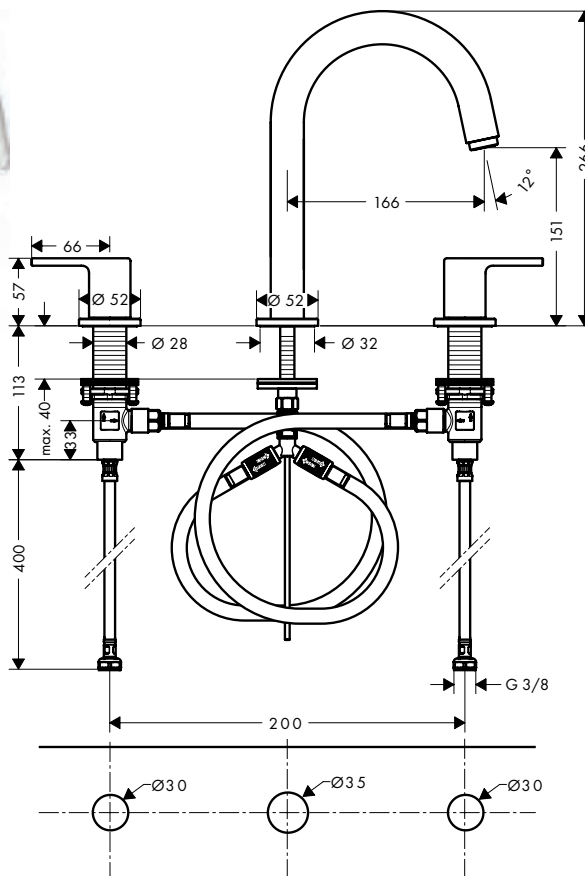

**Duurzaamheid**

**Technologieën**

Afwerking	Ref.	Euro
● Chrom	71563000	192,30
● Matt Black	71563670	269,20