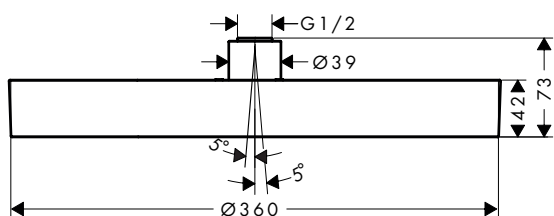

Hoofd- en zijdouches, douchearmen

Rainfinity Hoofddouches 1jet

Kenmerken van alle varianten

- straalsoort: PowderRain
- kogelgewricht: hoek hoofddouche verstelbaar (2 x 5°)
- frame: metaal
- materiaal straalplaat: aluminium
- oppervlak straalplaat: grafiet
- plafonddouche afneembaar voor reiniging
- aansluitdraad G 1/2
- niet geschikt voor doorstroomtoestellen

360