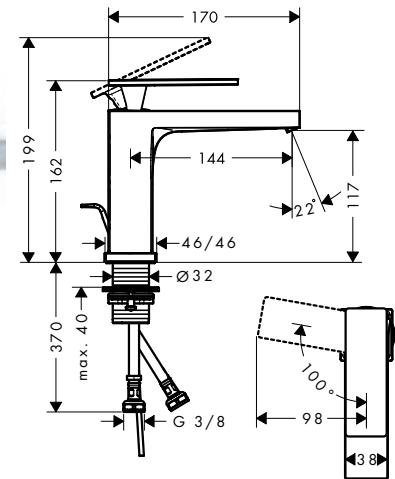

Duurzaamheid

Technologieën

Overzicht varianten

ComfortZone	uitloop (mm)	uitloop-hoogte (mm)	lediging	materiaal afvoergarnituur	CoolStart	max. debiet bij 3 bar (l/min)	Afwerking	Ref.	Euro	
+	80	122	90	trekstang	metaal	■	4	Chroom	73002000	166,10
								Brushed Bronze	73002140	249,00
								Matt Black	73002670	232,40
								Matt White	73002700	232,40
+	80	122	90	zonder	-	■	4	Chroom	73001000	159,20
								Brushed Bronze	73001140	238,80
								Matt Black	73001670	222,90
								Matt White	73001700	222,90
+	110	144	117	trekstang	metaal	■	4	Chroom	73014000	188,60
								Brushed Bronze	73014140	282,90
								Matt Black	73014670	264,10
								Matt White	73014700	264,10
+	110	144	117	zonder	-	■	4	Chroom	73012000	181,20
								Brushed Bronze	73012140	271,60
								Matt Black	73012670	253,60
								Matt White	73012700	253,60
+	110	144	117	trekstang	metaal	-	4	Chroom	73010000	188,60
								Brushed Bronze	73010140	282,90
								Matt Black	73010670	264,10
								Matt White	73010700	264,10
+	110	144	117	zonder	-	-	4	Chroom	73011000	181,20
								Brushed Bronze	73011140	271,60
								Matt Black	73011670	253,60
								Matt White	73011700	253,60