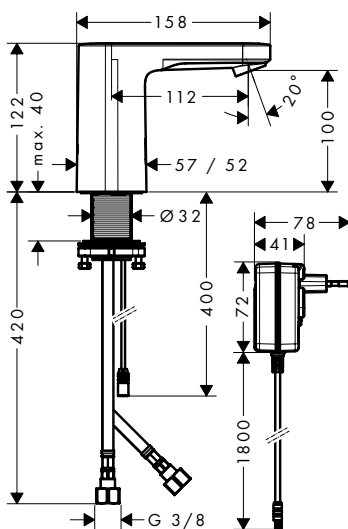

Vernis Blend Elektronische wastafelmengkransen

Kenmerken van alle varianten

- ComfortZone 100
- voorsprong: 112 mm
- straalsoort: normale straal
- oriënteerbare perlator
- maximale doorstroomhoeveelheid bij 3 bar: 5 l/min
- temperatuur vooraf instelbaar
- met geïsoleerde watervoering - zonder contact met nikkel en lood
- terugslagklep
- infraroodsensortechnologie
- automatische omgevingsaanpassing van de infraroodsensor
- instelbare looptijd
- looptijd: 10 s, 20 s, 30 s
- hygiënische spoeling activeerbaar (automatische watertoevoer)
- frequentie van hygiënische spoeling: 24 u, 48 u, 72 u
- spoeltijd hygiënische spoeling: 10 s, 20 s, 30 s
- duurspoeling activeerbaar (enkele waterdoorlaat gedurende 180 seconden, geschikt voor thermische desinfectie)
- reinigingsmodus: handmatige waterstop voor reiniging van de wastafel
- vuilfilters in de verbindingsslangen
- frequentie hygiënespoeling en spoeltijd hygiënespoeling zijn van elkaar afhankelijk (24 uur - 10 s, 48 uur - 20 s, 72 uur - 30 s)
- EU taxonomy: max. 6 l/min - Substantial Contribution (SC)