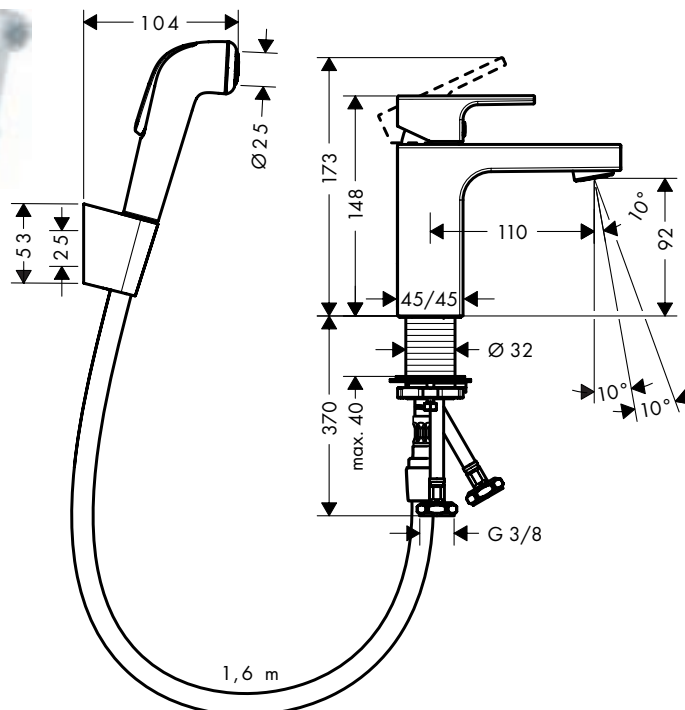

Vernis Shape Eéngreepswastafelmengkraan 100 met handdouche en doucheslang 160 cm

Kenmerken

- ComfortZone 100
- voorsprong: 110 mm
- uitloophoogte: 92 mm
- greepvariant: rechte greep
- straal soort: normale straal, douchestraal
- maximale doorstroomhoeveelheid bij 3 bar: 5 l/min
- keramische cartouche
- temperatuurbegrenzing instelbaar
- met geïsoleerde watervoering - zonder contact met nikkel en lood
- aansluiting: G 3/8 aansluitingen
- EU taxonomy: max. 6 l/min - Substantial Contribution (SC)