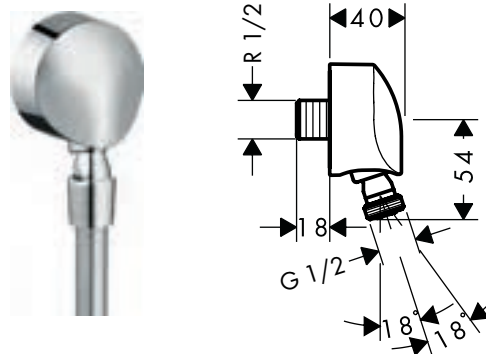

met kogelgewricht

Certificaten/verklaringen

BELGAQUA

Overzicht varianten

kogelgewricht	vorm	terugslagklep	Afwerking	Ref.	Euro	
zonder kogelgewricht	rond	zonder terugslagklep	Chroom	27454000	35,70	
			Brushed Bronze	27454140	53,60	
			Brushed Black Chrome	27454340	53,60	
			Matt Black	27454670	49,80	
			Matt White	27454700	49,80	
zonder kogelgewricht	rond	met terugslagklep	Chroom	27458000	67,80	
			met kogelgewricht	Chroom	27505000	38,50

De afmetingen van de technische tekeningen zijn in mm.

Technische specificaties en meeteenheden kunnen aan wijzigingen onderhevig zijn.