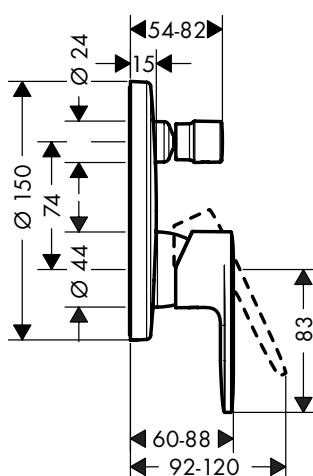

### Kenmerken van alle varianten

- keramische cartouche
- omstelling met automatische reset
- temperatuurbegrenzing instelbaar
- wandmontage