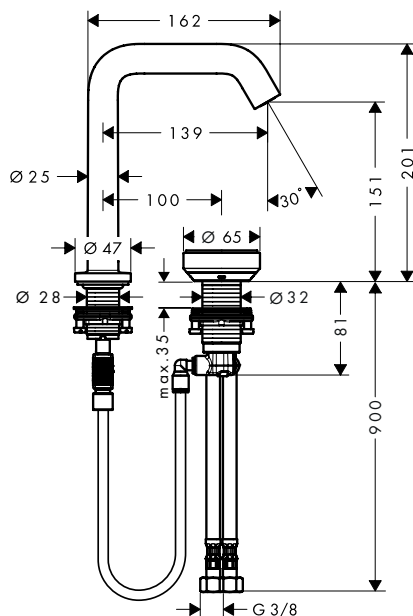

Tecturis S 2-gats wastafelmengkraan 150 CoolStart met afvoergarnituur

Kenmerken

- ComfortZone 150
- voorsprong: 139 mm
- uitloophoogte: 151 mm
- straalsoort: normale straal
- maximale doorstroomhoeveelheid bij 3 bar: 4 l/min

- drukknop voor het openen en sluiten van de mengkraan
- comfortabele bediening draai- en duwbeweging
- materiaal bedieningselement: metalen behuizing, veiligheidsglas
- niet-afsluitbare zeefklep
- materiaal afvoergarnituur: metaal

- aansluiting: G 3/8 aansluitingen
- flexibele positionering van het bedieningselement mogelijk
- geen vervuiling van de afvoer door watervlekken
- quick-connect-slang
- EU taxonomy: max. 6 l/min - Substantial Contribution (SC)

Duurzaamheid

Technologieën

Certificaten/verklaringen

BELGAQUA

Afwerking	Ref.	Euro
Chroom	73353000	589,40
Brushed Bronze	73353140	884,00
Matt Black	73353670	825,20
Matt White	73353700	825,20

Tecturis S 3-gats wastafelmengkraan 150 met Push-Open

Kenmerken

- ComfortZone 150
- voorsprong: 139 mm
- uitloophoogte: 152 mm
- straalsoort: normale straal

- maximale doorstroomhoeveelheid bij 3 bar: 4 l/min
- keramische cartouche
- Push-Open afvoergarnituur G 1 1/4
- materiaal afvoergarnituur: metaal

- aansluiting: G 3/8 aansluitingen
- EU taxonomy: max. 6 l/min - Substantial Contribution (SC)