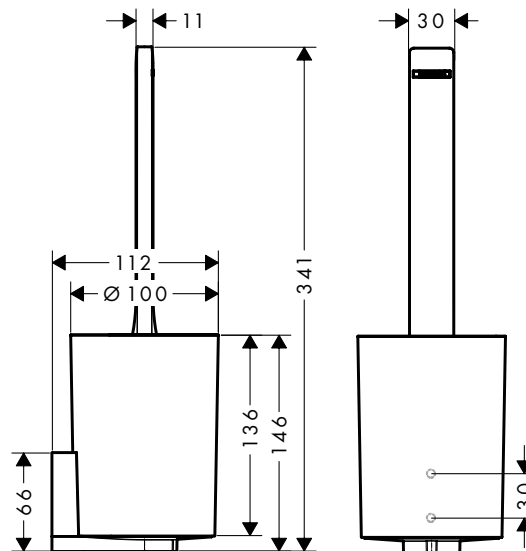

WallStoris WC-borstelhouder wandmontage

Kenmerken

- wandmontage
- materiaal: doorgeverfd gekleurd kunststof
- materiaal inkeping: mat kunststof
- met afneembaar inzetstuk
- verborgen bevestiging
- afneembare bak en eenvoudig te reinigen
- inclusief WC-borstel
- borstelkop zwart
- aanbrengwijze - lijmen of boren
- inclusief lijmsset
- ergonomische greep