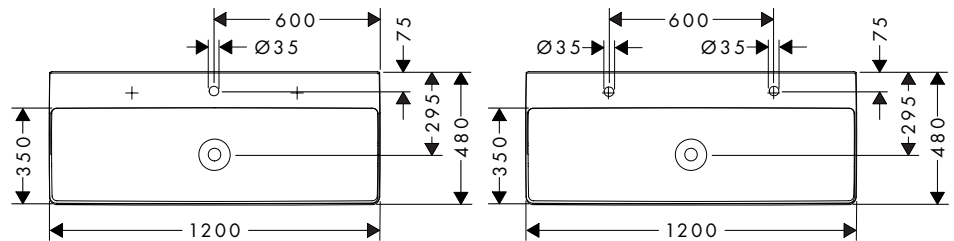

Xelu Q Wastafels

Bijbehorende artikelen:

		Oppervlak handvat	Ref.	Euro
	badmeubel Diamond Matt Grey 980/475 met 2 laden voor wastafel	Chroom	54032000	1.346,50
		Matt Black	54032670	1.346,50
		Matt White	54032700	1.346,50
	Onderkast Natural Oak 980/475 met 2 laden voor wastafel	Chroom	54033000	1.346,50
		Matt Black	54033670	1.346,50
		Matt White	54033700	1.346,50
	Wastafelonderkast Dark Walnut 980/475 met 2 laden voor wastafel	Chroom	54034000	1.346,50
		Matt Black	54034670	1.346,50
		Matt White	54034700	1.346,50

Xelu Q Wastafels

Kenmerken van alle varianten

- bestaat uit: wastafel, afvoergarnituur, behuizing
- materiaal: keramiek
- SmartClean: vuilafstotende glazuurlaag
- graad van glans keramiek: glanzend
- keramische afdekking inbegrepen
- Gemaakt om geluidsreductie: aangepaste geluiddempende mat inbegrepen
- zonder overloop
- zonder tablet
- niet afsluitbare afvoergarnituur
- montagewijze: wandmontage
- geschikt voor Xelu badkamermeubels

1200/480

Technologieën

Installatie

Overzicht varianten

	kraangat	Afwerking	Pallet	op voorraad	Ref.	Euro
	1	Wit	10		61108450	1.024,00
	0	Wit	10		61043450	1.024,00
	2	Wit	10		61042450	1.024,00

Artikelen die niet op voorraad zijn worden geproduceerd na ontvangst van de bestelling.

Bijbehorende artikelen:

		Oppervlak handvat	Ref.	Euro
	badmeubel High Gloss White 1180/475 met 2 laden voor wastafel	Chroom	54035000	1.442,30
		Matt Black	54035670	1.442,30
		Matt White	54035700	1.442,30
	badmeubel Diamond Matt Grey 1180/475 met 2 laden voor wastafel	Chroom	54036000	1.442,30
		Matt Black	54036670	1.442,30
		Matt White	54036700	1.442,30
	Onderkast Natural Oak 1180/475 met 2 laden voor wastafel	Chroom	54037000	1.442,30
		Matt Black	54037670	1.442,30
		Matt White	54037700	1.442,30
	Wastafelonderkast Dark Walnut 1180/475 met 2 laden voor wastafel	Chroom	54038000	1.442,30
		Matt Black	54038670	1.442,30
		Matt White	54038700	1.442,30