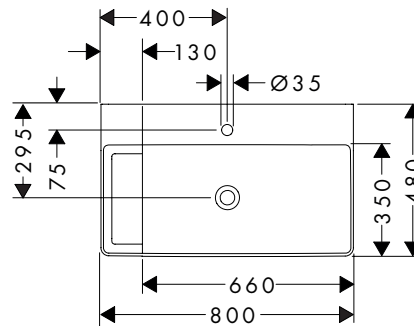

Xelu Q Wastafels met tablet links

Kenmerken van alle varianten

- bestaat uit: wastafel, afvoergarnituur, behuizing
- materiaal: keramiek
- SmartClean: vuilafstotende glazuurlaag
- graad van glans keramiek: glanzend
- keramische afdekking inbegrepen
- Gemaakt om geluidsreductie: aangepaste geluiddempende mat inbegrepen
- zonder overloop
- met tablet links
- niet afsluitbare afvoergarnituur
- montagewijze: wandmontage
- geschikt voor Xelu badkamermeubels

800/480

Technologieën

Installatie

Overzicht varianten

	kraangat	Afwerking	Pallet	op voorraad	Ref.	Euro
	1	○ Wit	14	■	61030450	764,00
	0	○ Wit	14	-	61032450	764,00

i Artikelen die niet op voorraad zijn worden geproduceerd na ontvangst van de bestelling.

Bijbehorende artikelen:

		voor	Oppervlak handvat	Ref.	Euro
	badmeubel High Gloss White 780/475 met 2 laden voor wastafel	61032XXX	● Chroom	54027000	1.284,60
			● Matt Black	54027670	1.284,60
			○ Matt White	54027700	1.284,60
	Badmeubel Diamond Matt Grey 780/475 met 2 laden voor wastafel	61032XXX	● Chroom	54028000	1.284,60
			● Matt Black	54028670	1.284,60
			○ Matt White	54028700	1.284,60
	Onderkast Natural Oak 780/475 met 2 laden voor wastafel	61032XXX	● Chroom	54029000	1.284,60
			● Matt Black	54029670	1.284,60
			○ Matt White	54029700	1.284,60
	Wastafelonderkast Dark Walnut 780/475 met 2 laden voor wastafel	61032XXX	● Chroom	54030000	1.284,60
			● Matt Black	54030670	1.284,60
			○ Matt White	54030700	1.284,60

Xelu Q Wastafels met 2 kraangaten voor extra bedieningselement

Kenmerken van alle varianten

- bestaat uit: wastafel, afvoergarnituur, behuizing
- materiaal: keramiek
- SmartClean: vuilafstotende glazuurlaag
- graad van glans keramiek: glanzend
- keramische afdekking inbegrepen
- Gemaakt om geluidsreductie: aangepaste geluiddempende mat inbegrepen
- met 2 kraangaten (tweede kraangat voor bedieningselement)
- zonder overloop
- niet afsluitbare afvoergarnituur
- montagewijze: wandmontage
- geschikt voor Xelu badkamermeubels