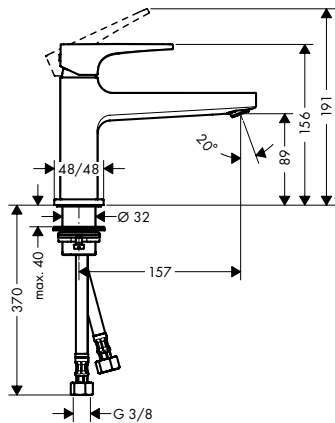

Metropol Ééngreepswastafelmengkranen

Kenmerken van alle varianten

- straalsoort: normale straal
- maximale doorstroomhoeveelheid bij 3 bar: 5 l/min
- keramische cartouche
- temperatuurbegrenzing instelbaar
- materiaal afvoergarnituur: metaal
- aansluiting: G 3/8 aansluitingen

100