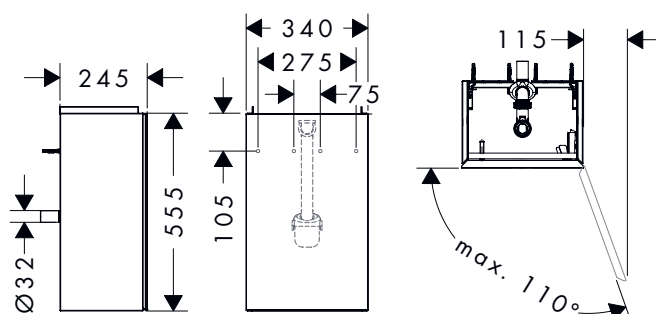

Xevolos E Badkamermeubels voor wastafel, deurscharnier rechts

Kenmerken van alle varianten

- bestaat uit: badkamermeubel, ruimtebesparende sifon
- corpusmateriaal: vezelplaat van gemiddelde dichtheid (MDF)
- oppervlaktemateriaal behuizing: lak
- materiaal voorframe: aluminium
- oppervlaktemateriaal voorframe: powdercoating (kleur van behuizing)
- SmoothSurface: glad en gelijkmatig voor een geweldig gevoel
- AntiFingerprint: oplossing tegen vingerafdrukken
- MoistureProof: duurzaam en consistent materiaal
- greeploos
- open via PushOpen functie
- openingstype: deur
- 1 deur
- deurscharnier: rechts
- inclusief 2 ruimtebesparende sifons met waterslot 50 mm
- wandmontage
- montagevoorwaarde: voorgemonteerd
- met bevestigingsmateriaal
- geschikt voor wastafel
- wastafel voor tapkraan moet apart besteld worden
- Aluminium frame in kleur van behuizing zorgt ervoor dat fronten eenvoudig kunnen worden verwisseld