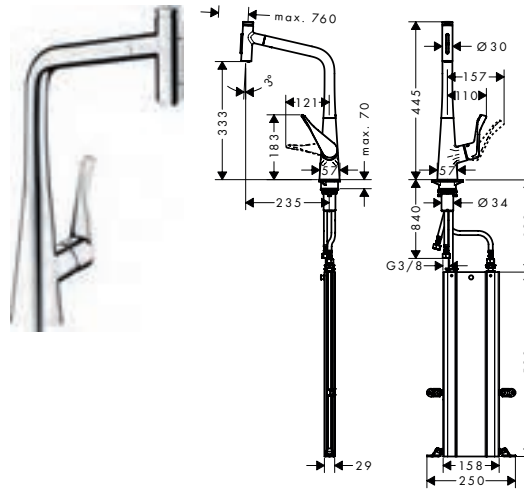

Metris Select M71 Eéngreepkeukenmengkranen, uittrekbare vuistdouche, 2jet

Kenmerken van alle varianten

- bestaat uit: ééngreepskeukenmengkraan, slangbox
- draaibereik instelbaar in 2 stappen tot 110° of 150°
- laminaar straal, douchestraal
- vergrendelbare douchestraal, straal keert terug door de omstelknop te drukken en de straal keert automatisch terug door de greep te sluiten
- Select-druktoets voor een comfortabel start/stop van de mengkraan tijdens gebruik
- MagFit magnetische douchehouder
- keramische cartouche
- G 3/8 aansluitingen
- temperatuurbegrenzing instelbaar
- geïntegreerde terugslagklep
- geschikt voor doorstroomtoestellen
- sBox voor stille, soepele en beschermde slanggeleiding in de kast, in de onderkast
- uitschuiflengte tot 76 cm

240

320

Technologieën

Straalsoorten

Certificaten/verklaringen

BELGAQUA

Overzicht varianten

ComfortZone	slangoprosysteem	lengte uittrekslang (cm)	max. debiet bij 3 bar (l/min)	Afwerking	Ref.	Euro
240	sBox	tot 76 cm	7	Chroom	73817000	578,40
				rvs-look	73817800	725,70
320	sBox	tot 76 cm	8	Chroom	73816000	637,10
				rvs-look	73816800	802,00

Metris Select M71 Eéngreepskeukenmengkranen, uittrekbare uitloop, 1jet

Kenmerken van alle varianten

- draaibereik instelbaar in 2 stappen tot 110° of 150°
- laminaar straal
- Select-druktoets voor een comfortabel start/stop van de mengkraan tijdens gebruik
- MagFit magnetische douchehouder
- keramische cartouche
- G 3/8 aansluitingen
- temperatuurbegrenzing instelbaar
- geïntegreerde terugslagklep
- geschikt voor doorstroomtoestellen
- aanzienlijk minder spatten door zachte start van de waterstroom

240

320

Technologieën

Straalsoorten

Certificaten/verklaringen

Zie de volgende pagina voor meer informatie over dit product.