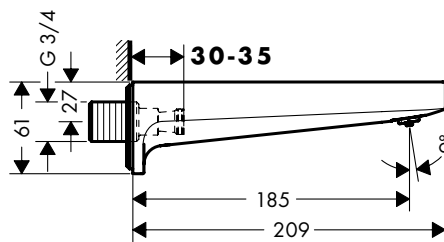

Metropol Baduitloop

Kenmerken

- voorsprong: 185 mm
- wandmontage
- maximale doorstroomhoeveelheid bij 3 bar: 21 l/min
- straalsoort: RainFlow