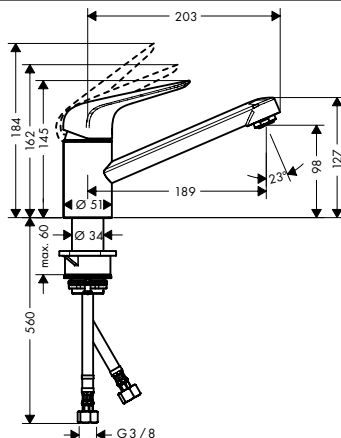

Focus M42 Ééngreepskeukenmengkraan 100, CoolStart Eco, 1jet

Kenmerken

- ComfortZone 100
- draaibereik 360°
- normale straal
- maximale doorstroomhoeveelheid bij 3 bar: 12 l/min
- keramisch cartouche met Eco-handgreep voor een tot 50% lagere debiet
- G 3/8 aansluitingen
- temperatuurbegrenzing instelbaar
- geschikt voor doorstroomtoestellen