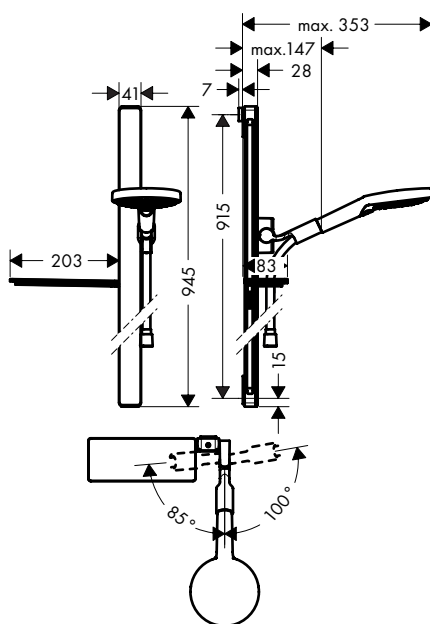

Raindance Select E Douchesets 3jet

Overzicht varianten

uitvoering	lengte douchestang (mm)	grootte straal-schijf	aantal stralen	straalsoorten	max. debiet bij 3 bar (l/ min)	min. druk (bar)	Afwerking	Ref.	Euro
90	1008	150	3	RainAir, CaresseAir, Mix	16,4	1	Chroom	27857000	282,40
90	1008	120	3	RainAir, Rain, Whirl	8,5	1,5	Chroom	26623000	233,10
							Wit/Chroom	26623400	233,10
90	1008	120	3	RainAir, Rain, Whirl	14,4	1	Chroom	26621000	233,10
							Wit/Chroom	26621400	233,10
65	718	120	3	Rain, RainAir, Whirl	8,5	1,5	Chroom	26622000	226,20
							Wit/Chroom	26622400	226,20
65	718	120	3	Rain, RainAir, Whirl	14,4	1	Chroom	26620000	226,20
							Wit/Chroom	26620400	226,20

Raindance Select S Douchesets 3jet

Kenmerken van alle varianten

- straalsoort: Rain, RainAir, Whirl
- handige straalkeuze via Select-knop
- tablet gemaakt van veiligheidsglas
- oppervlak tablet: chroom
- in hoogte verstelbaar
- 90° in positie verstelbare handdouchehouder, zwenkbaar naar links en rechts, omhoog en omlaag
- wandmontage: schroefbevestiging
- glijstangtype: plat aluminiumprofiel met tablet uit veiligheidsglas
- afwerking: chroom
- profielbuis: rechthoekig
- buislengte: 945 mm
- 41 mm brede stang
- boorafstand 915 mm

90

Duurzaamheid

Technologieën

Straalsoorten

Overzicht varianten

uitvoering	lengte douchestang (mm)	grootte straal-schijf	max. debiet bij 3 bar (l/ min)	min. druk (bar)	tablet	Afwerking	Ref.	Euro
90	945	120	8,5	1,5	1	Chroom	27649000	432,00
90	945	120	15	1	1	Chroom	27648000	432,00
						Wit/Chroom	27648400	432,00

i 27648400 Oppervlak tablet: wit.

i 27648400 Afwerking: wit.