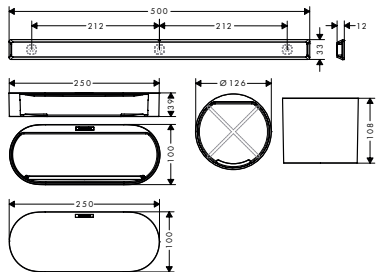

badkamer set

Technologieën

Installatie

bad set