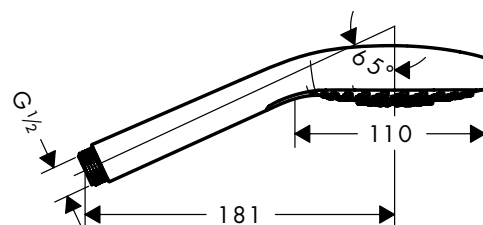

Handdouches

Croma Select E / Croma E Handdouches Multi, Vario, 1jet

Kenmerken van alle varianten

- douchekopformaat: 110 mm
- aansluitdraad G 1/2

Duurzaamheid

Technologieën

Straalsoorten

Certificaten/verklaringen

Overzicht varianten

uitvoering	grote straal-schijf	straalsoorten	max. debiet bij 3 bar (l/ min)	min. druk (bar)	Select	Afwerking	Ref.	Euro
Multi	110	SoftRain, IntenseRain, massagestraal	9	1,4	■	Wit/Chroom	26811400	76,40
Multi	110	SoftRain, IntenseRain, massagestraal	16	1	■	Wit/Chroom	26810400	76,40
Vario	110	Rain, TurboRain, IntenseRain	9	1,4	■	Wit/Chroom	26813400	58,00
Vario	110	Rain, IntenseRain, TurboRain	14,7	1	■	Wit/Chroom	26812400	58,00
1jet	110	Rain	16	1	-	Brushed Bronze	26814140	66,20
						Brushed Black Chrome	26814340	66,20