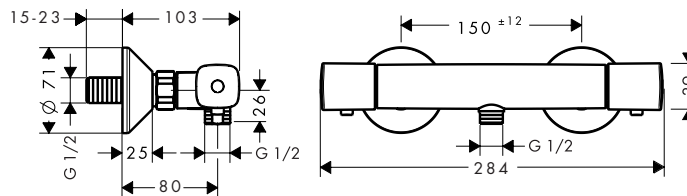

EcoStat Douchethermostaat Universal voor opbouw

Kenmerken

- 1 systeem
- Eco-stop-knop begrenst het debiet op 10 l/min
- thermo-element, met keramische stopkraan 180°
- maximale doorstroomhoeveelheid bij 3 bar: 17 l/min
- doorstroomhoeveelheid van handdouche bij 3 bar: 17 l/min
- minimale bedrijfsdruk: 1 bar
- maximale bedrijfsdruk: 10 bar
- Veiligheidsblokkering bij 40°C
- temperatuurbegrenzing instelbaar
- terugslagklep
- met geluidsdemper
- hartafstand: 150 ± 12 mm
- aansluitgrootte: DN15
- aansluiting: S-koppelingen, G 1/2
- vuilfilter inbegrepen