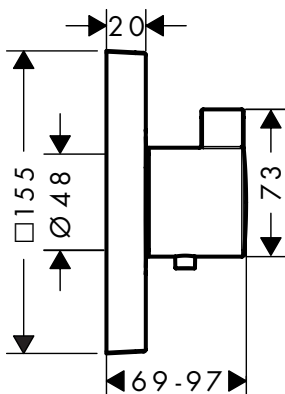

ShowerSelect Thermostaat HighFlow voor wandinbouw

Kenmerken

- thermo-element
- maximale doorstroomhoeveelheid bij 3 bar: 42 l/min.
- doorstroomhoeveelheid bovenste uitlaat: 42 l/min.
- doorstroomhoeveelheid onderste uitlaat: 42 l/min.
- minimale bedrijfsdruk: 1 bar
- maximale bedrijfsdruk: 10 bar
- Veiligheidsblokkering bij 40°C
- temperatuurbegrenzing instelbaar
- aansluiting: inbouwlichaam
- vuilfilter inbegrepen

Technologieën

Certificaten/verklaringen

Afwerking	Ref.	Euro
Chroom	15760000	468,90
Brushed Bronze	15760140	703,60
Brushed Black Chrome	15760340	703,60
Matt Black	15760670	656,80
Matt White	15760700	656,80
Polished Gold Optic	15760990	703,60

! Benodigde onderdelen (naar keuze):			Code no.	Euro
Optie 1		iBox universal 2 Inbouwlichaam	01500180	135,00
	+			
		Adapterplaat voor iBox universal 2	13588000	30,80
Optie 2		iBox universal Inbouwlichaam	01800180	138,60

Opties		Afwerking	Ref.	Euro
	ShowerSelect Inbouwstopkraan voor 3 systemen	Chroom	15764000	468,90
		Brushed Bronze	15764140	703,60
		Brushed Black Chrome	15764340	703,60
		Matt Black	15764670	656,80
		Matt White	15764700	656,80
		Polished Gold Optic	15764990	703,60