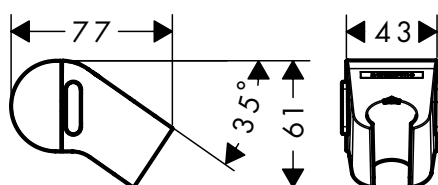

WallStoris Push-schuifstuk

Kenmerken

- materiaal: kunststof
- voor doucheslangen met een conische moer
- in hoogte verstelbaar glijstuk met vergrendelend drukknoopglijstuk
- glijstuk is draaibaar - kan gebruikt worden op verticale en horizontale wandstangen