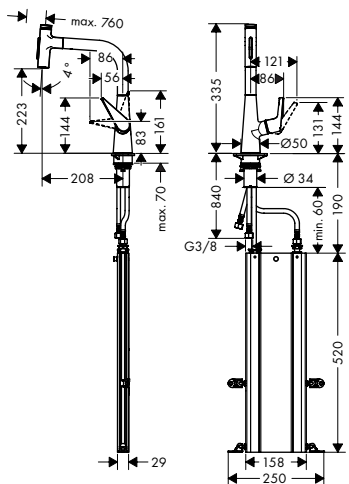

Talis Select M51 Ééngreepkeukenmengkranen, uittrekbare vuistdouche, 2jet

Kenmerken van alle varianten

- bestaat uit: ééngreepskeukenmengkraan, slangbox
- draaibereik instelbaar in 2 stappen tot 110° of 150°
- laminaar straal, douchestraal
- vergrendelbare douchestraal, straal keert terug door op de omstelknop te drukken en de straal keert automatisch terug door de greep te sluiten
- Select-druktoets voor een comfortabel start/stop van de mengkraan tijdens gebruik
- MagFit magnetische douchehouder
- maximale doorstroomhoeveelheid bij 3 bar: 8 l/min
- keramische cartouche
- G 3/8 aansluitingen
- temperatuurbegrenzing instelbaar
- geïntegreerde terugslagklep
- geschikt voor doorstroomtoestellen
- sBox voor stille, soepele en beschermde slanggeleiding in de kast, in de onderkast
- uitschuiflengte tot 76 cm

220