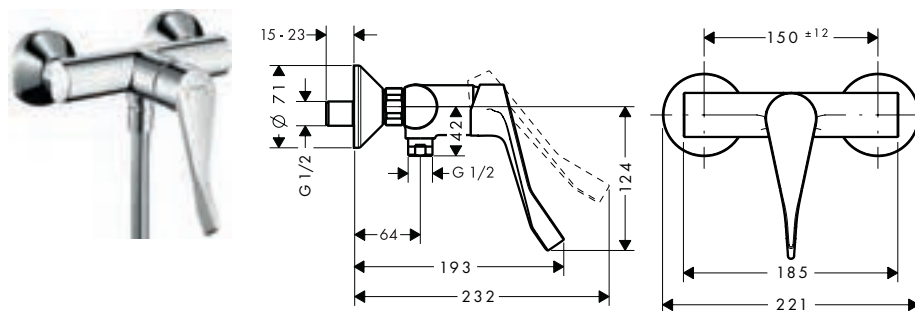

Focus Eéngreepsdouchemengkraan voor opbouw - met extra lange greep

Kenmerken

- grotere symbolen voor meer duidelijkheid
- met extra lange handige handgreep
- hartafstand: 150 ± 12 mm
- maximale doorstroomhoeveelheid bij 3 bar: 28 l/min
- doorstroomhoeveelheid van handdouches bij 3 bar: 17 l/min
- keramische cartouche
- temperatuurbegrenzing instelbaar
- terugslagklep
- met geluidsdemper
- slangaansluiting DN15
- aansluiting: S-koppelingen