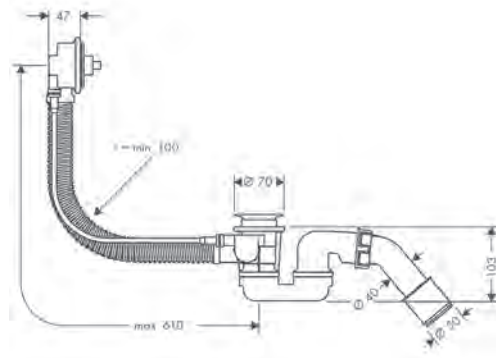

Flexaplus Inbouwlichaam overloop- en afvoergarnituur voor standaardbaden

Kenmerken

- geschikt voor standaard baden
- PE-schroefverbinding G 1½ x 40/50 mm
- flexibele overloopslang
- lengte afvoerkabel 520 mm
- geurafsluiter - terugstroomhoogte is 50 mm