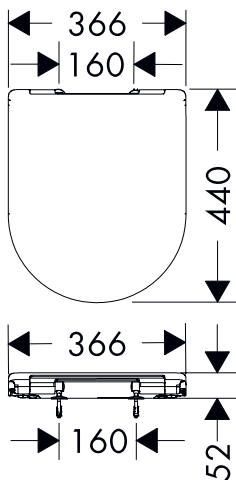

EluPura S WC-zitting en deksel met topfixatie, SoftClose en QuickRelease, Slim

Kenmerken

- bestaat uit: WC-bril, behuizing
- materiaal: ureum
- WC zitting en deksel met SoftClose-technologie
- QuickRelease WC-zitting en deksel
- glansgraad: glanzend