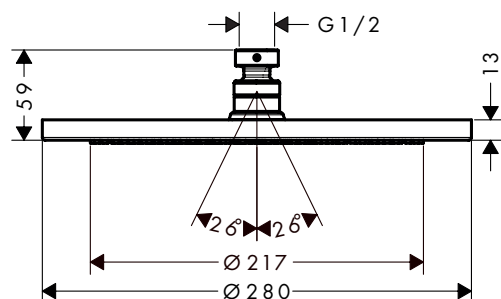

Hoofd- en zijdouches, douchearmen

Croma Hoofddouches 1jet

Kenmerken van alle varianten

- straalsoort: RainAir
- kogelgewricht: plafonddouche met verstelbare hoek
- materiaal straalplaat: metaal
- straalplaat afneembaar voor reiniging
- montage: plafond of wand
- aansluitdraad G 1/2
- geschikt voor doorstromers

280

220