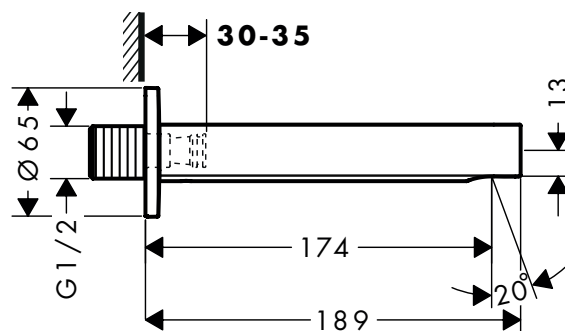

Finoris Baduitloop

Kenmerken

- aansluiting: G 1/2
- wandmontage
- straalsoort: normale straal
- met rozetten
- maximale doorstroomhoeveelheid bij 3 bar: 20,3 l/min.
- voorsprong: 174 mm