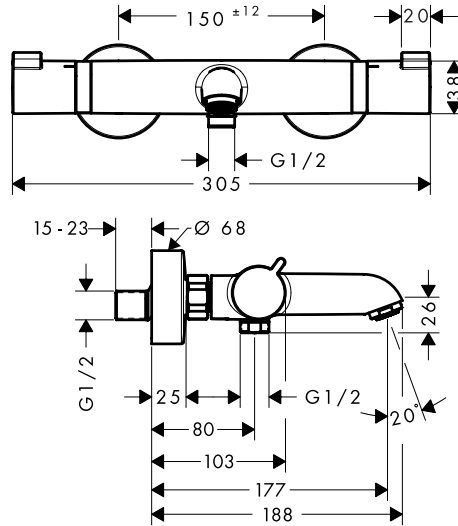

Ecostat Badthermostaat Comfort voor opbouw

Kenmerken

- voorsprong 177 mm
- 2 systemen
- thermo-element, stop- en omstelkraan
- straalsoort mengkraan: normale straal
- maximale doorstroomhoeveelheid bij 3 bar: 20 l/min
- doorstroomhoeveelheid voor baduitloop bij 3 bar: 20 l/min
- doorstroomhoeveelheid van handdouche bij 3 bar: 16 l/min
- doorstroomhoeveelheid handdouche aansluiting bij 3 bar: 16 l/min
- minimale bedrijfsdruk: 1 bar
- Veiligheidsblokkering bij 40°C
- temperatuurbegrenzing instelbaar
- terugslagklep
- met geluidsdemper
- materiaal handgrepen: metaal
- aansluitgrootte: DN15
- aansluiting: S-koppelingen, G 1/2
- wandmontage
- hartafstand: 150 ± 12 mm
- vuilfilter inbegrepen