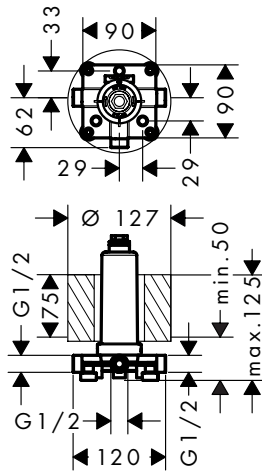

Rainmaker Select Inbouwlichaam voor hoofddouche met plafondaansluiting

Kenmerken

- inclusief polystyreenmantel als plaatshouder bij de montage

Certificaten/verklaringen

Ref.	Euro
24010180	275,50