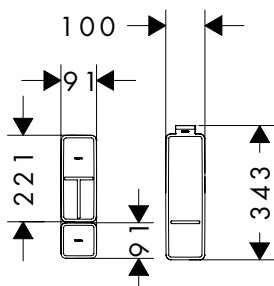

IntraStoris Set opbergbakjes 100/345

Kenmerken

- bestaat uit: Set opbergbakjes, klein opbergbakje, groot opbergbakje
- materiaal: kunststof
- Set opbergbakjes met haken voor bevestiging aan de ladeachterwand
- opbergbakjes kunnen uit de lade worden genomen
- geschikt voor: Xelu badkamermeubels en badkamermeubels voor consoles, Xevolos badkamermeubels en badkamermeubels voor consoles