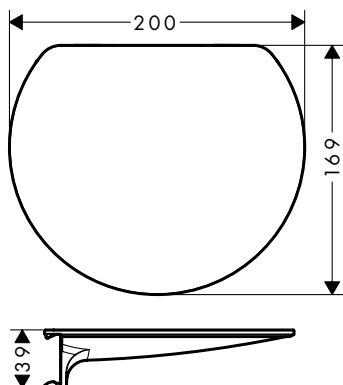

### Kenmerken

- materiaal tablet: doorgeverfd gekleurd kunststof
- afmetingen: 200 x 169 mm
- accessoire kan op de wandstang worden geklikt
- ideaal voor het opbergen van scheermesjes, bekers en kaarsen
- vaatwasmachinebestendig, gemakkelijk schoon te maken