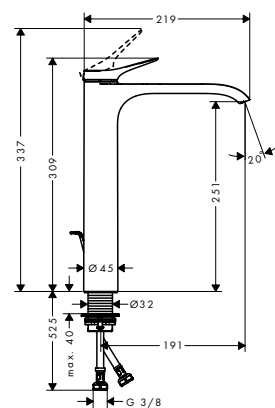

250

Duurzaamheid

Technologieën

Overzicht varianten

ComfortZone	uitloop (mm)	uitloop-hoogte (mm)	lediging	materiaal afvoergarnituur	CoolStart	voor wastafels	Afwerking	Ref.	Euro
80	133	80	trekstang	metaal	-	-	● Chroom ● Matt Black ○ Matt White	75010000 75010670 75010700	165,80 232,10 232,10
80	133	80	zonder	-	-	-	● Chroom ● Matt Black ○ Matt White	75012000 75012670 75012700	157,80 220,80 220,80
110	146	110	trekstang	metaal	■	-	● Chroom ● Matt Black ○ Matt White	75023000 75023670 75023700	188,60 263,90 263,90
110	146	110	zonder	-	■	-	● Chroom ● Matt Black ○ Matt White	75024000 75024670 75024700	180,60 252,80 252,80
110	146	110	trekstang	metaal	-	-	● Chroom ● Matt Black ○ Matt White	75020000 75020670 75020700	188,60 263,90 263,90
110	146	110	zonder	-	-	-	● Chroom ● Matt Black ○ Matt White	75022000 75022670 75022700	180,60 252,80 252,80
250	191	251	trekstang	metaal	-	■	● Chroom ● Matt Black ○ Matt White	75040000 75040670 75040700	290,20 406,20 406,20

De afmetingen van de technische tekeningen zijn in mm.

Technische specificaties en meeteenheden kunnen aan wijzigingen onderhevig zijn.