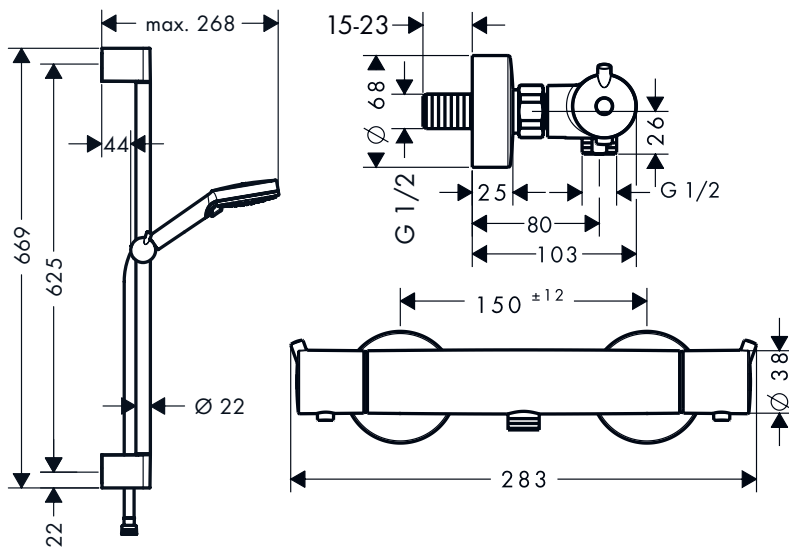

Duurzaamheid

Technologieën

Straalsoorten

Afwerking	Ref.	Euro
● Chromo	26960000