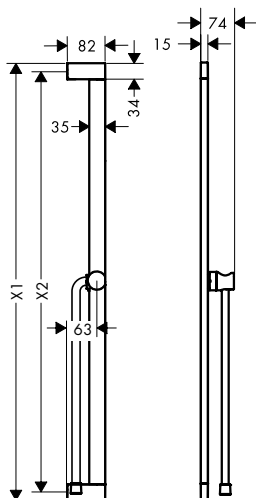

Unica Douchestangen E Puro met EasySlide schuifstuk

Kenmerken van alle varianten

- bestaat uit: douchestang, glijstuk, doucheslang
- draaibare douchestang
- draaikoppeling voorkomt dat de slang in de knoop raakt
- profielbuis: kubusvormig
- handdouchehouder voor montage rechts of links, metalen handdouchehouder
- handdouchehouder met vergrendelingsmechanisme
- glijstuk traploos instelbaar
- wandhouders gemaakt van kunststof