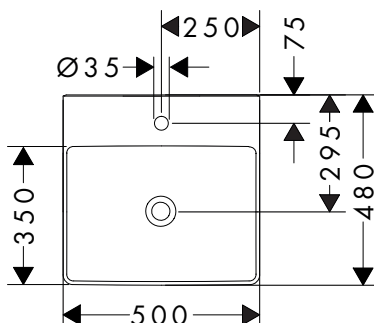

Xelu Q Geslepen opzetwastafel voor tapkraan

Kenmerken van alle varianten

- bestaat uit: wastafel, afvoergarnituur, behuizing
- materiaal: keramiek
- SmartClean: vuilafstotende glazuurlaag
- graad van glans keramiek: glanzend
- onderzijde wastafel geschuurd
- keramische afdekking inbegrepen
- Gemaakt om geluidsreductie: aangepaste geluiddempende mat inbegrepen
- zonder overloop
- zonder tablet
- niet afsluitbare afvoergarnituur
- montagewijze: opbouw en wandmontage
- geschikt voor Xelu wastafels met console

500/480