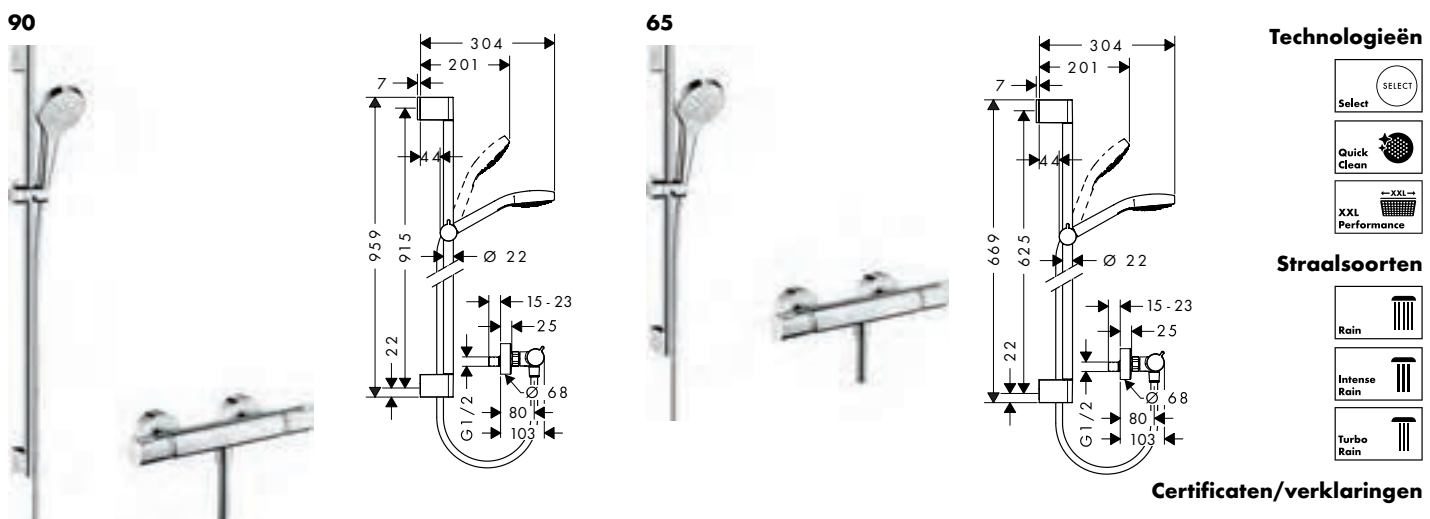

Technologieën

Straalsoorten

Certificaten/verklaringen

BELGAQUA