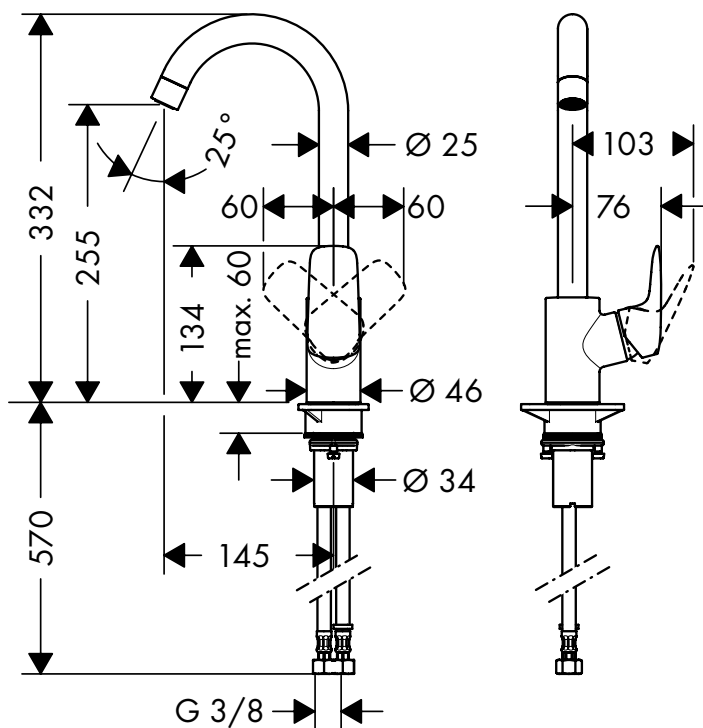

Logis M31 Eéngreepskeukenmengkraan 260, 1jet

Kenmerken

- ComfortZone 260
- draaibereik instelbaar in 3 standen op 110°, 150° of 360°
- normale straal
- maximale doorstroomhoeveelheid bij 3 bar: 12 l/min
- keramische cartouche
- G 3/8 aansluitingen
- temperatuurbegrenzing instelbaar
- geschikt voor doorstroomtoestellen