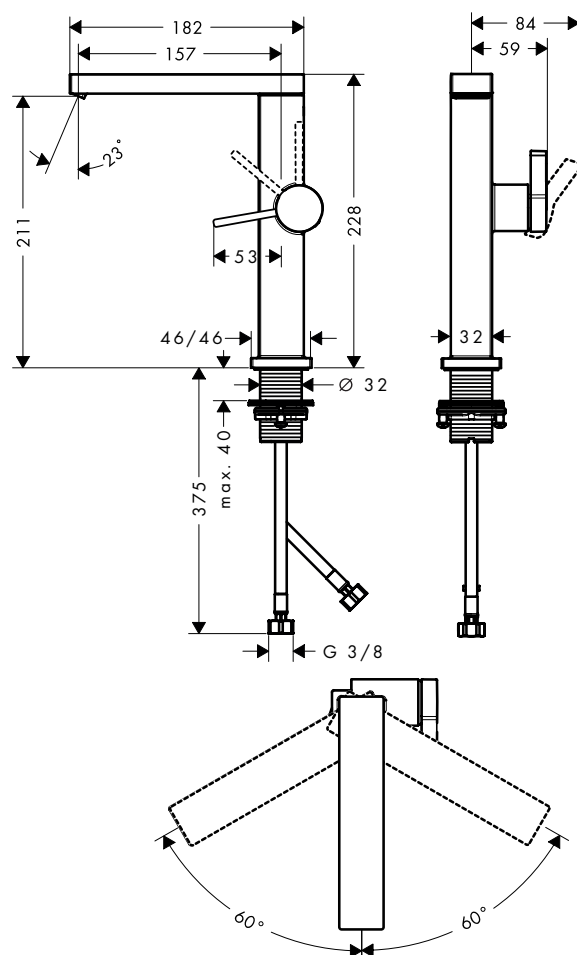

Tecturis E Eéngreepswastafelmengkranen Fine CoolStart

Overzicht varianten

Comfort-Zone	uitloop (mm)	uitloop-hoogte (mm)	lediging	materiaal afvoergarnituur	CoolStart	voor wastafels	max. debiet bij 3 bar (l/min)	Afwerking	Ref.	Euro	
+	150	157	173	zonder	-	■	-	4	Chroom	73041000	237,30
									Brushed Bronze	73041140	355,90
									Matt Black	73041670	332,10
									Matt White	73041700	332,10
+	240	197	243	Push-Open	metaal	■	■	4	Chroom	73070000	317,70
									Brushed Bronze	73070140	476,50
									Matt Black	73070670	444,80
									Matt White	73070700	444,80
+	240	197	243	zonder	-	■	■	4	Chroom	73072000	309,50
									Brushed Bronze	73072140	464,20
									Matt Black	73072670	433,20
									Matt White	73072700	433,20

Tecturis E Eéngreepswastafelmengkraan Fine 210 CoolStart met draaibare uitloop en Push-Open

Kenmerken

- ComfortZone 210
- voorsprong: 157 mm
- uitloophoogte: 211 mm
- draaibereik 120°
- straalsoort: WaterfallStream
- maximale doorstroomhoeveelheid bij 3 bar: 4 l/min
- keramische cartouche
- Push-Open afvoergarnituur G 1 1/4
- materiaal afvoergarnituur: metaal
- aansluiting: G 3/8 aansluitingen
- EU taxonomy: max. 6 l/min - Substantial Contribution (SC)

Duurzaamheid

Technologieën

Afwerking	Ref.	Euro
Chroom	73060000	278,70
Brushed Bronze	73060140	418,00
Matt Black	73060670	390,20
Matt White	73060700	390,20