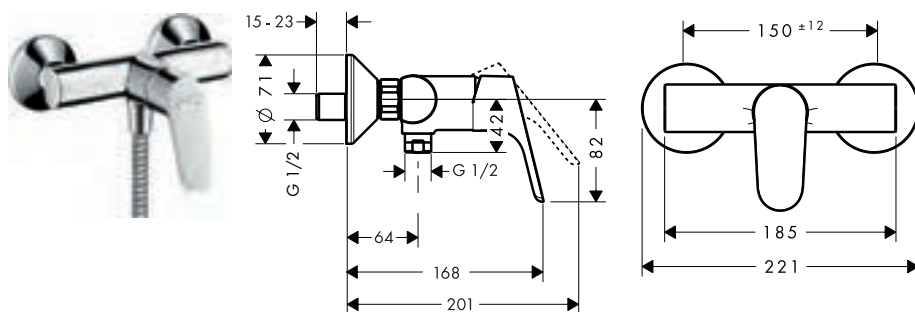

Focus Eéngreepsbadmengkranen voor inbouw voor iBox universal

Overzicht varianten

zekerheidscombinatie EN 1717	max. debiet bij 3 bar (l/ min)	Afwerking	Ref.	Euro
■	25	● Chroom	31946000	241,80

! Benodigde onderdelen (naar keuze):

		Code no.	Euro
Optie 1	iBox universal 2 Inbouwlichaam	01500180	135,00
+	Adapterplaat voor iBox universal 2	13588000	30,80
Optie 2	iBox universal Inbouwlichaam	01800180	138,60

Focus Eéngreepsdouchemengkraan voor opbouw

Kenmerken

- hartafstand: 150 ± 12 mm
- maximale doorstroomhoeveelheid bij 3 bar: 15 l/min
- doorstroomhoeveelheid van handdouches bij 3 bar: 15 l/min
- keramische cartouche
- temperatuurbegrenzing instelbaar
- terugslagklep
- met geluidsdemper
- slangaansluiting DN15
- aansluiting: S-koppelingen