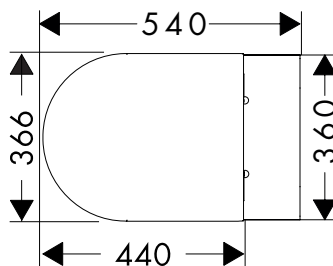

EluPura S Hangtoiletsets AquaHelix Flush

Kenmerken van alle varianten

- bestaat uit: WC, WC-zitting en deksel
- materiaal WC: keramiek
- materiaal zitting en deksel: ureum
- materiaal scharnieren: RVS
- Gemaakt om geluidsreductie: aangepaste geluiddempende mat inbegrepen
- graad van glans keramiek: glanzend
- met verborgen sifon
- Rimless
- AquaHelix Flush: water vortex technologie voor een optimale spoeling
- spoelwaterhoeveelheid: 4,5 l, 5 l, 6 l
- EcoSmart: waterbesparend toilet (geschikte spoelbak vereist)
- spoeltype: afspoelen
- montagewijze: wandmontage
- verborgen fixatie voor de WC
- wateraansluiting: achterkant
- WC-zitting en deksel met SoftClose technologie
- QuickRelease: snel afneembare WC-zitting en deksel