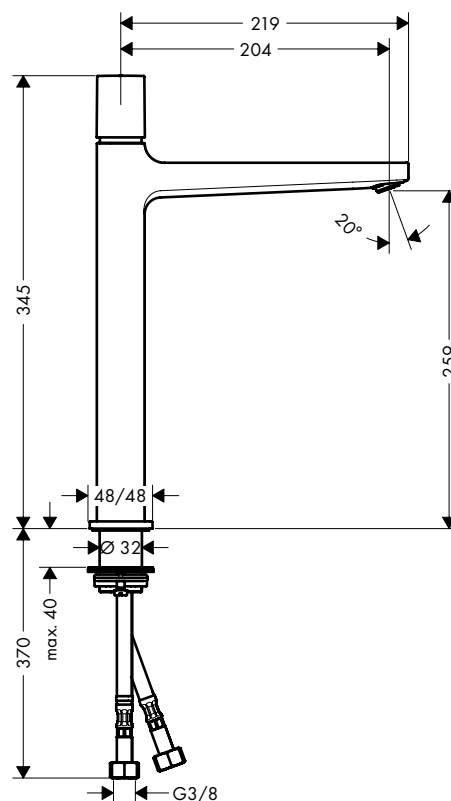

260

Duurzaamheid

Technologieën

Certificaten/verklaringen

Overzicht varianten

ComfortZone	uitloop (mm)	uitloophoogte (mm)	voor wastafels	Afwerking	Ref.	Euro
100	157	89	-	● Chroom	32570000	363,40
110	135	117	-	● Chroom	32571000	376,70
260	204	259	■	● Chroom	32572000	518,40