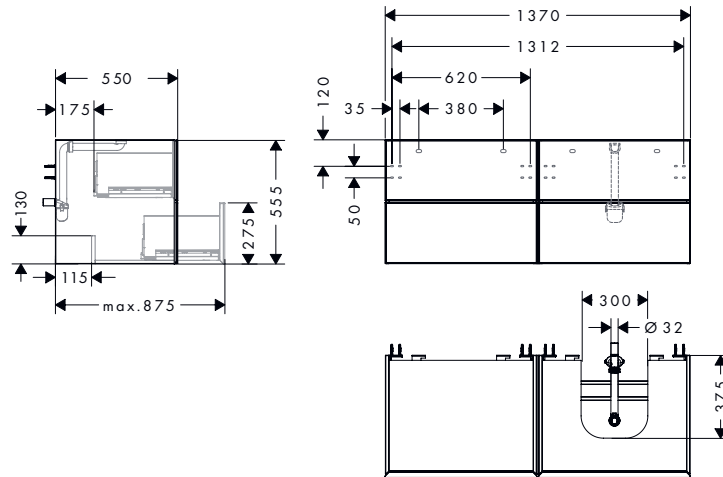

**Technologieën**

**Overzicht varianten**

productafmetingen (mm) (B/H/D)	Afwerking corpus	oppervlak meubel	op voorraad	Ref.	Euro
1370/555/550	 Sand Matt Beige	 Metallic Sand Beige	-	54240790	4.397,50
		 Dark Oak	-	54240730	4.397,50
		 Patterned Bronze	-	54240390	5.133,00
	 Matt White	 Metallic White	-	54239320	4.397,50
		 Dark Oak	-	54239730	4.397,50
		 Patterned Bronze	-	54239390	5.133,00
	 Slate Matt Grey	 Metallic Slate Grey	-	54241770	4.397,50
		 Dark Oak	-	54241730	4.397,50
		 Patterned Bronze	-	54241390	5.133,00