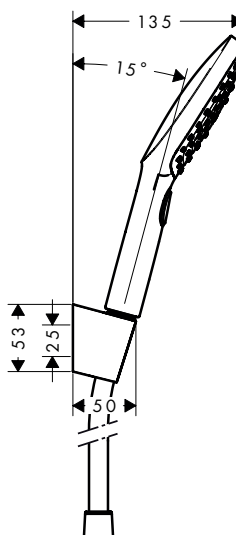

Raindance Select E Douchehoudersets 3jet

Kenmerken van alle varianten

- bestaat uit: handdouche, douchehouder, doucheslang
- douchekopformaat: 120 mm
- geïntegreerde houder
- straalsoort: RainAir, Rain, Whirl
- handige straalkeuze via Select-knop
- maximale doorstroomhoeveelheid bij 3 bar: 14,4 l/min.
- draaikoppeling voorkomt dat de slang in de knoop raakt
- Douchehouder van kunststof
- wandmontage: schroefbevestiging
- afspoelbare zeefafdichting