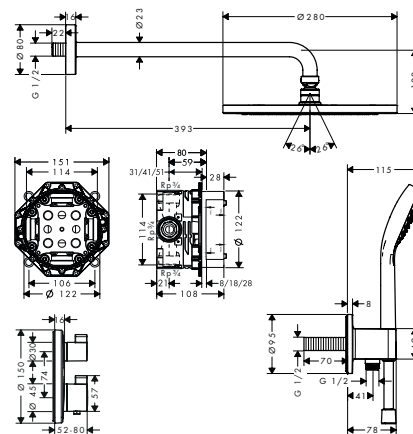

wandaansluiting met douchehouder

Technologieën

Straal soorten

Overzicht varianten

speciaal	grote straal schijf	straal soorten	max. debiet bij 3 bar (l/ min)	min. druk (bar)	handdouche	straal soort handdouche	Afwerking	Ref.	Euro
wandaansluiting en douchehouder	280	RainAir	15,6	1,5	120 3jet	RainAir, Rain, Whirl	● Matt Black	27961670	1.846,10
wandaansluiting met douchehouder	280	RainAir	15,6	1,5	110 Vario	Rain, IntenseRain, TurboRain	● Chroom	27954000	1.354,00