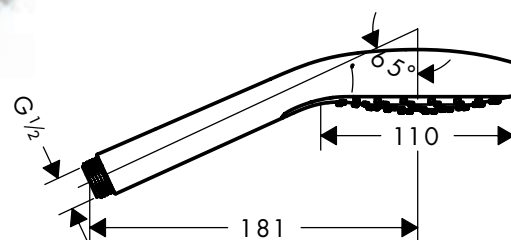

**Croma Select S / Croma S** Handdouches Multi, Vario, 1jet

**Kenmerken van alle varianten**

- douche-kop-formaat: 110 mm
- aansluitdraad G 1/2

**Multi**

**Vario**

**1jet**

**Duurzaamheid**

**Technologieën**