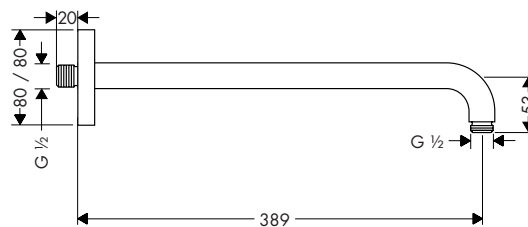

Douchearm E 389 mm

Kenmerken

· lengte: 389 mm

· montagemwijze: opbouwmontage

· materiaal: messing

· versie: 90° hoek

· aansluiting: G 1/2

Afwerking	Ref.	Euro
Chroom	27446000	103,50

Vernis Shape Douchearm 240 mm

Kenmerken

· lengte: 240 mm

· schacht Ø: 26 mm

· montagemwijze: opbouwmontage

· materiaal: messing

· versie: 90° hoek

· aansluiting: G 1/2