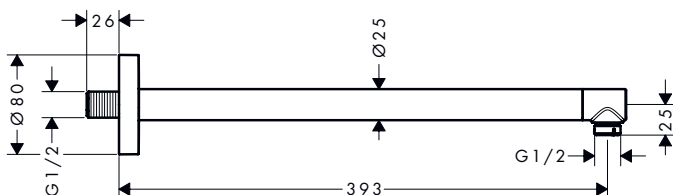

Douchearm S 39 cm

Kenmerken

- lengte: 390 mm
- montagewijze: opbouwmontage
- materiaal: messing/kunststof
- aansluiting: G 1/2

Afwerking	Ref.	Euro
Chroom	24357000	137,70
Brushed Bronze	24357140	206,60
Matt Black	24357670	192,80
Matt White	24357700	192,80

Douchearm 389 mm

Kenmerken

- lengte: 389 mm
- montagewijze: opbouwmontage
- materiaal: messing
- versie: 90° hoek
- aansluiting: G 1/2