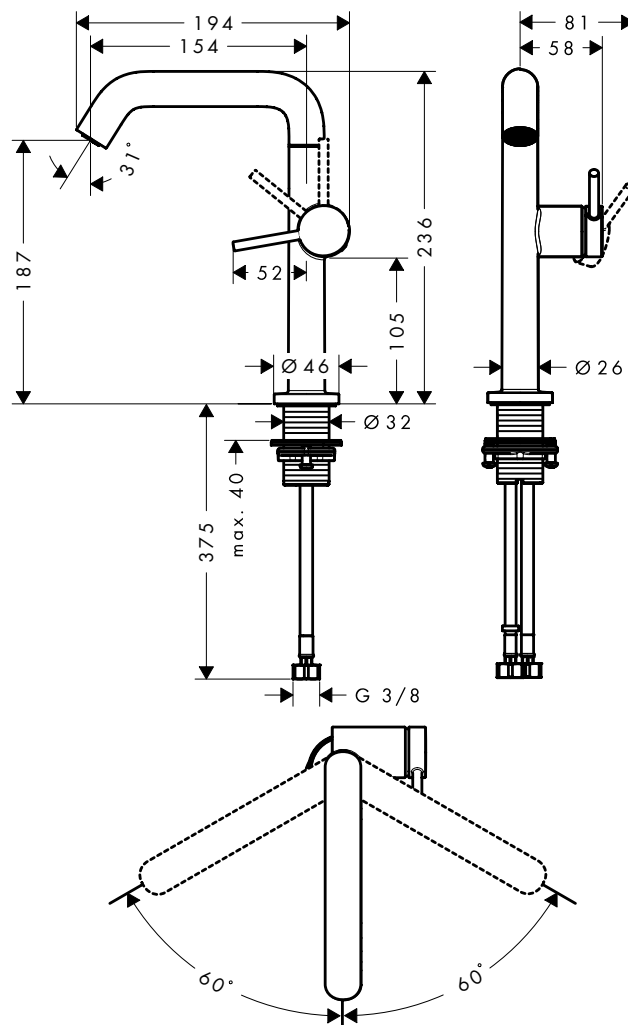

Tecturis S Eéngreepswastafelmengkranen Fine CoolStart

Overzicht varianten

Comfort-Zone	uitloop (mm)	uitloop-hoogte (mm)	lediging	materiaal afvoergarnituur	CoolStart	voor wastafels	max. debiet bij 3 bar (l/min)	Afwerking	Ref.	Euro	
+	150	139	151	zonder	-	■	-	4	Chroom	73341000	219,70
									Brushed Bronze	73341140	329,60
									Matt Black	73341670	307,50
									Matt White	73341700	307,50
+	240	167	230	Push-Open	metaal	■	■	4	Chroom	73370000	294,20
									Brushed Bronze	73370140	441,30
									Matt Black	73370670	411,90
									Matt White	73370700	411,90
+	240	167	230	zonder	-	■	■	4	Chroom	73372000	286,50
									Brushed Bronze	73372140	429,80
									Matt Black	73372670	401,20
									Matt White	73372700	401,20

Tecturis S Eéngreeps wastafelmengkraan 210 Fine CoolStart met draaibare uitloop en push-open lediging

Kenmerken

- ComfortZone 210
- voorsprong: 154 mm
- uitloophoogte: 187 mm
- draaibereik 120°
- straalsoort: normale straal
- maximale doorstroomhoeveelheid bij 3 bar: 4 l/min
- keramische cartouche
- Push-Open afvoergarnituur G 1 1/4
- materiaal afvoergarnituur: metaal
- aansluiting: G 3/8 aansluitingen
- EU taxonomy: max. 6 l/min - Substantial Contribution (SC)

Duurzaamheid

Technologieën

Afwerking	Ref.	Euro
Chroom	73360000	257,20
Brushed Bronze	73360140	385,90
Matt Black	73360670	360,20
Matt White	73360700	360,20