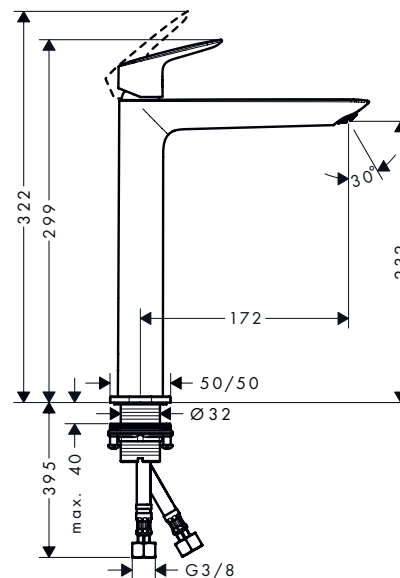

**110**

**240**

**Duurzaamheid**

**Technologieën**

Zie de volgende pagina voor meer informatie over dit product.

Overzicht varianten

ComfortZone	uitloop (mm)	uitloop-hoogte (mm)	lediging	materiaal afvoergarnituur	CoolStart	voor wastafels	Afwerking	Ref.	Euro
110	121	110	trekstang	synthetisch	■	-	● Chroom	71254000	124,50
							● Matt Black	71254670	155,80
110	121	110	zonder	-	■	-	● Chroom	71255000	117,80
							● Matt Black	71255670	147,20
110	121	110	trekstang	synthetisch	-	-	● Chroom	71251000	124,50
							● Matt Black	71251670	155,80
110	121	110	Push-Open	synthetisch	-	-	● Chroom	71252000	124,50
							● Matt Black	71252670	155,80
110	121	110	zonder	-	-	-	● Chroom	71253000	117,80
							● Matt Black	71253670	147,20
240	172	232	trekstang	synthetisch	-	■	● Chroom	71257000	193,00
							● Matt Black	71257670	241,20
240	172	232	zonder	-	-	■	● Chroom	71258000	187,40
							● Matt Black	71258670	234,30