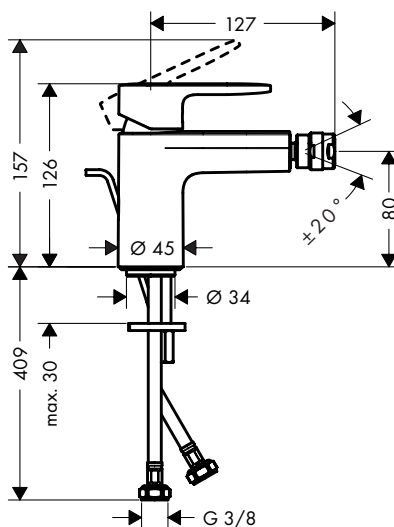

**Duurzaamheid**

**Technologieën**

Afwerking	Ref.	Euro
Chroom	71210000	83,70
Matt Black	71210670	117,30