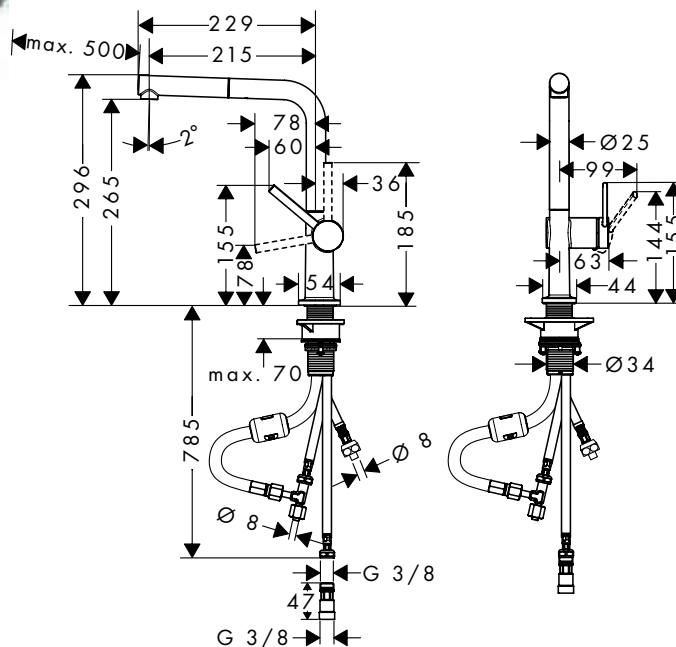

Talis M54 Eéngreepskeukenmengkraan 270, voor lage druk, met uittrekbare vuistdouche 1jet

Kenmerken

- voor open boilers (geen druk)
- ComfortZone 270
- draaibereik verstelbaar in vier stappen 60°, 110°, 150° of 360°
- laminaar straal
- keramische cartouche
- G 3/8 aansluitingen
- temperatuurbegrenzing instelbaar
- geïntegreerde terugslagklep
- niet geschikt voor doorstroomtoestellen
- uitschuiflengte tot 50 cm
- kraangat Ø 35 mm vereist