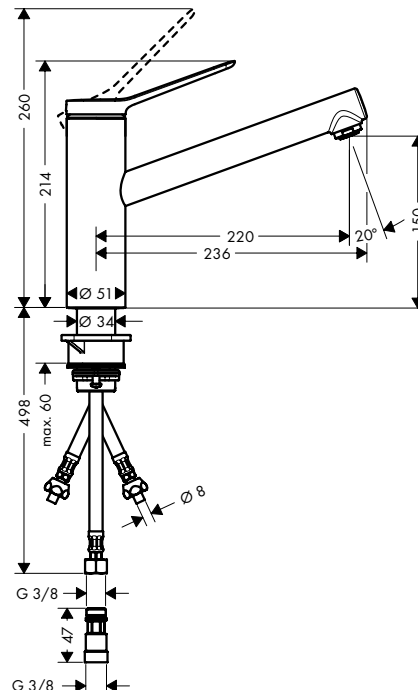

Zesis M33 Ééngreepskeukenmengkraan 150, voor lage druk, 1jet

Kenmerken

- voor open boilers (geen druk)
- ComfortZone 150
- draaibereik verstelbaar in drie stappen 60°, 110° of 360°
- normale straal
- maximale doorstroomhoeveelheid bij 3 bar: 4 l/min
- keramische cartouche
- G 3/8 aansluitingen
- temperatuurbegrenzing instelbaar
- niet geschikt voor doorstroomtoestellen
- EU taxonomy: max. 6 l/min - Substantial Contribution (SC)