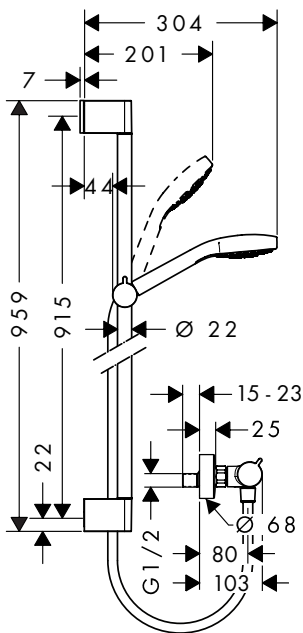

Douchesets

Croma Select E Douchesystemen Vario met thermostaat

Kenmerken van alle varianten

- bestaat uit: handdouches, douchethermostaat, douchestang, glijstuk, doucheslang
- douchekopformaat: 110 mm
- handige straalkeuze via Select-knop
- maximale doorstroomhoeveelheid bij 3 bar: 14,7 l/min
- minimale bedrijfsdruk: 1 bar
- maximale bedrijfsdruk: 6 bar
- omschrijving thermostaat: Ecostat Comfort
- EcoStop-toets: Ecostop-knop begrenst het debiet op 10 l/min
- bescherming tegen verbranding: veiligheidsblokkering bij 40°C
- intrinsiek veilig tegen terugstroming
- profielbuis: rond
- douchestangdiameter: 22 mm
- in hoogte verstelbaar
- wandhouders gemaakt van kunststof
- draaikoppeling voorkomt dat de slang in de knoop raakt
- handdouchehouder hellingshoek kan worden aangepast met 45°

90

65

Technologieën

Straalsoorten

Certificaten/verklaringen

BELGAQUA

Overzicht varianten

uitvoering	lengte douchestang (mm)	grootte straalschijf	max. debiet bij 3 bar (l/ min)	min. druk (bar)	Afwerking	Ref.	Euro
90 Vario	959	110	14,7	1	Wit/Chroom	27082400	336,00
65 Vario	669	110	14,7	1	Wit/Chroom	27081400	328,10

De afmetingen van de technische tekeningen zijn in mm.

Technische specificaties en meeteenheden kunnen aan wijzigingen onderhevig zijn.