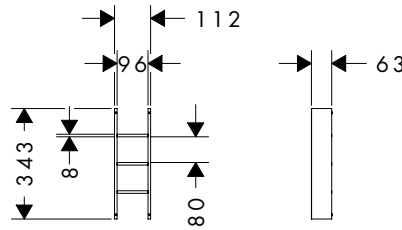

IntraStoris Binnenmodule lade 115/340

Kenmerken

- bestaat uit: vak voor kleine onderdelen
- materiaal: Massief hout
- oppervlaktemateriaal: lak mat
- gemakkelijk in lades of dwars in hoge kasten te plaatsen
- anti-slip rubberen buffers aan de onderkant voor een veilige grip
- geschikt voor: Xelu grote kast, Xelu middelhoge kast, Xelu badkamermeubels en badkamermeubels voor consoles

Afwerking	op voorraad	Ref.	Euro
● Natural Oak	■	54146230	92,10

i Artikelen die niet op voorraad zijn worden geproduceerd na ontvangst van de bestelling.

IntraStoris Binnenmodule lade 130/340

Kenmerken

- bestaat uit: golfprofielmodule
- materiaal: Massief hout
- oppervlaktemateriaal: lak mat
- gemakkelijk in lades of dwars in hoge kasten te plaatsen
- anti-slip rubberen buffers aan de onderkant voor een veilige grip
- geschikt voor: Xelu grote kast, Xelu middelhoge kast, Xelu badkamermeubels en badkamermeubels voor consoles