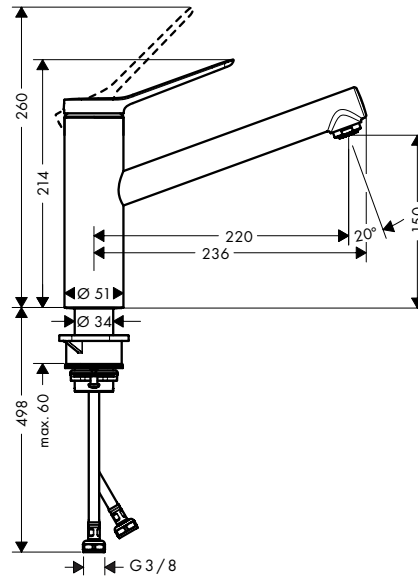

Zesis M33 ééngreepskeukenmengkranen, 1jet

Kenmerken van alle varianten

- ComfortZone 150
- draaibereik verstelbaar in drie stappen 60°, 110° of 360°
- normale straal
- keramische cartouche
- G 3/8 aansluitingen
- temperatuurbegrenzing instelbaar