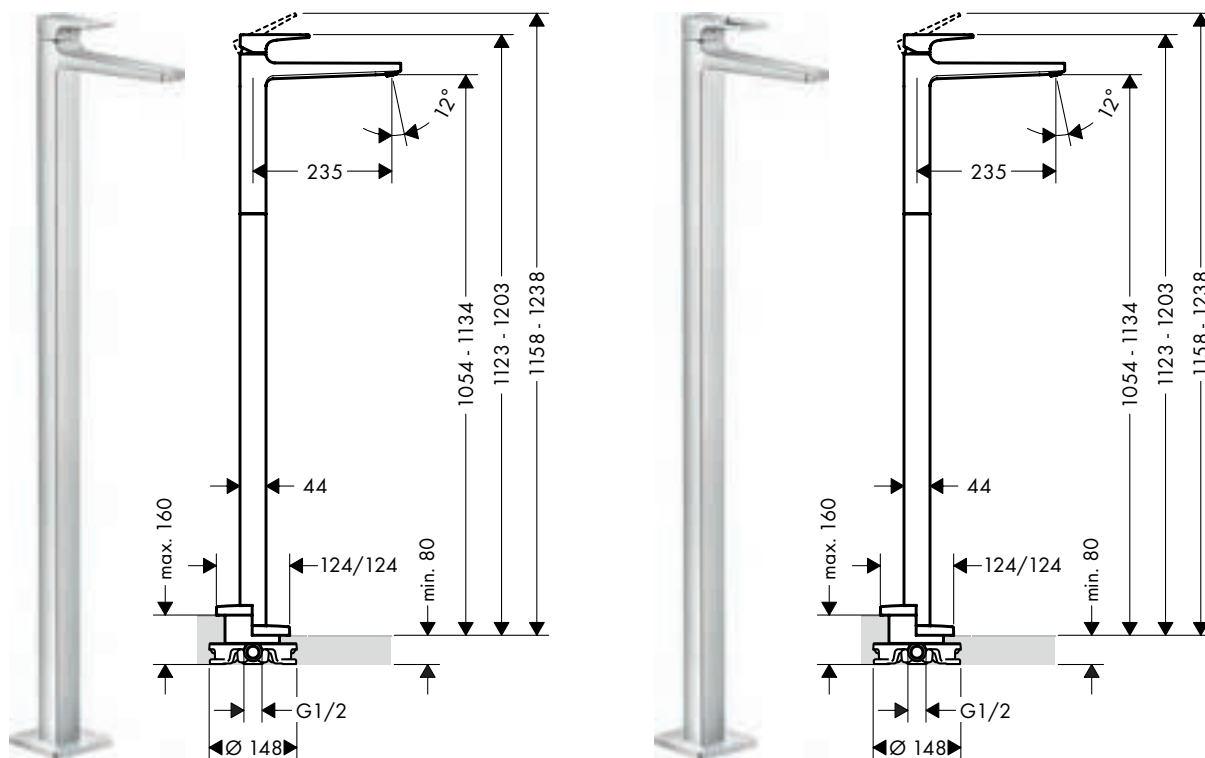

Metropol Eéngreepswastafelmengkranen inbouw voor wandmontage

Overzicht varianten

uitloop (mm)	greepuitvoering	Afwerking	Ref.	Euro
165	rechte greep	Chroom	32525000	389,10
165	beugel	Chroom	74525000	415,30
225	rechte greep	Chroom	32526000	415,30
		Brushed Bronze	32526140	623,20
		Brushed Black Chrome	32526340	623,20
		Matt Black	32526670	581,30
		Matt White	32526700	581,30
225	beugel	Chroom	32526990	623,20
		Chroom	74526000	441,50

Benodigde onderdelen		Ref.	Euro
	Inbouwlichaam voor ééngreepswastafelmengkraan voor wandinbouw	13622180	246,00

Metropol Vrijstaande ééngreepswastafelmengkranen

Kenmerken van alle varianten

- voorsprong: 235 mm
- straalsoort: normale straal
- maximale doorstroomhoeveelheid bij 3 bar: 5 l/min
- keramische cartouche
- temperatuurbegrenzing instelbaar
- aansluiting: inbouwlichaam
- EU taxonomy: max. 6 l/min - Substantial Contribution (SC)

Duurzaamheid

Technologieën

Overzicht varianten

greepuitvoering	Afwerking	Ref.	Euro
rechte greep	Chroom	32530000	1.360,30
beugel	Chroom	74530000	1.386,50

Benodigde onderdelen		Ref.	Euro
	Inbouwlichaam voor vrijstaande mengkraan/thermostaat	10452180	519,50