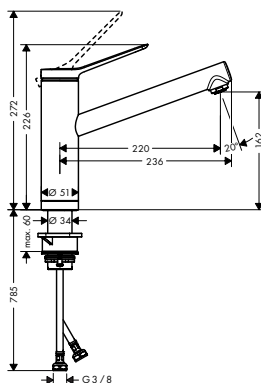

Zesis M33 Eéngreepskeukenmengkraan 160, neerklapbaar, 1jet

Kenmerken

- ComfortZone 160
- draaibereik 150°
- montage voor een venster
- Montage voor een raam, neerklapbaar, basishoogte 51mm
- normale straal
- maximale doorstroomhoeveelheid bij 3 bar: 11,6 l/min.
- keramische cartouche
- G 3/8 aansluitingen
- geschikt voor doorstroomtoestellen