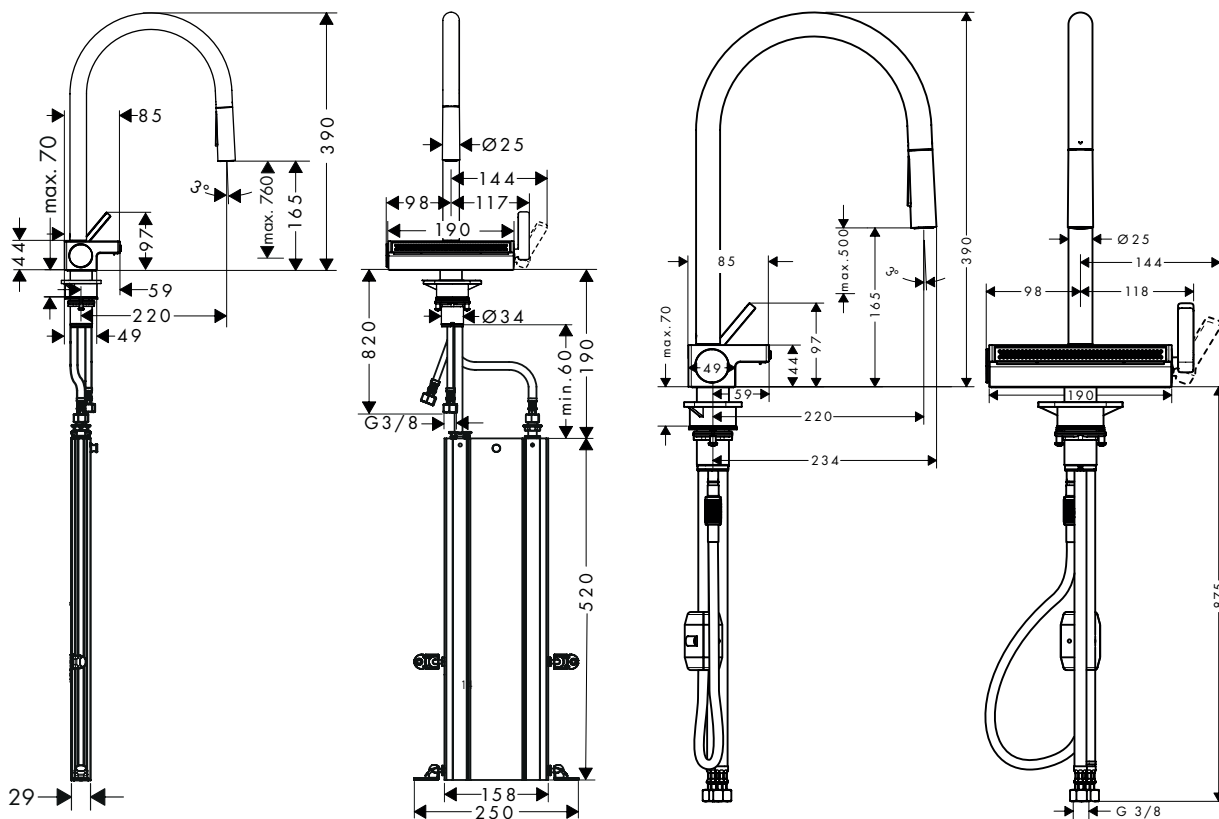

Technologieën

Straalsoorten

Certificaten/verklaringen

BELGAQUA

Overzicht varianten

ComfortZone	slangoprosysteem	lengte uittrekslang (cm)	max. debiet bij 3 bar (l/ min)	Afwerking	Ref.	Euro
170	sBox	tot 76 cm	6	● Chroom	73831000	782,50
				● Matt Black	73831670	1.095,80
				● rvs-look	73831800	1.023,60
170	gewicht	tot 50 cm	7	● Chroom	73837000	740,00
				● Matt Black	73837670	1.035,90
				● rvs-look	73837800	961,90