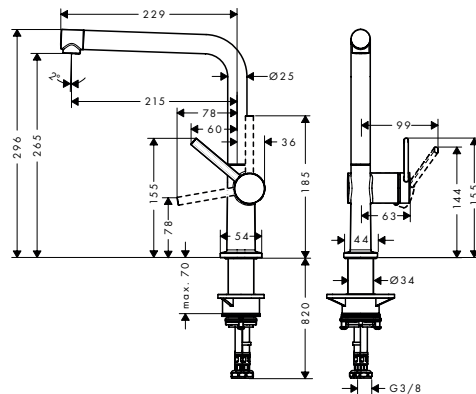

Talis M54 Eéngreepskeukenmengkraan 270, 1jet

Kenmerken

- ComfortZone 270
- L-uitloop
- draaibereik verstelbaar in vier stappen 60°, 110°, 150° of 360°
- laminaar straal
- maximale doorstroomhoeveelheid bij 3 bar: 8,4 l/min.
- keramische cartouche
- G 3/8 aansluitingen
- temperatuurbegrenzing instelbaar
- geschikt voor doorstroomtoestellen
- kraangat Ø 35 mm vereist