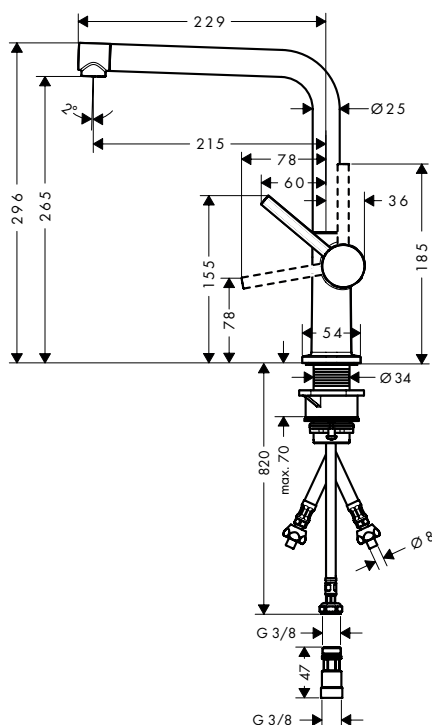

Talis M54 Eéngreepskeukenmengkraan 270, voor lage druk, 1 jet

Kenmerken

- voor open boilers (geen druk)
- ComfortZone 270
- Luitloop
- draaibereik verstelbaar in vier stappen 60°, 110°, 150° of 360°
- laminaar straal
- maximale doorstroomhoeveelheid bij 3 bar: 5 l/min
- keramische cartouche
- G 3/8 aansluitingen
- temperatuurbegrenzing instelbaar
- geïntegreerde terugslagklep
- niet geschikt voor doorstroomtoestellen
- kraangat Ø 35 mm vereist

Technologieën

Straalsoorten

Afwerking	Ref.	Euro
Chroom	72859000	267,00
Matt Black	72859670	347,00
rvs-look	72859800	347,00