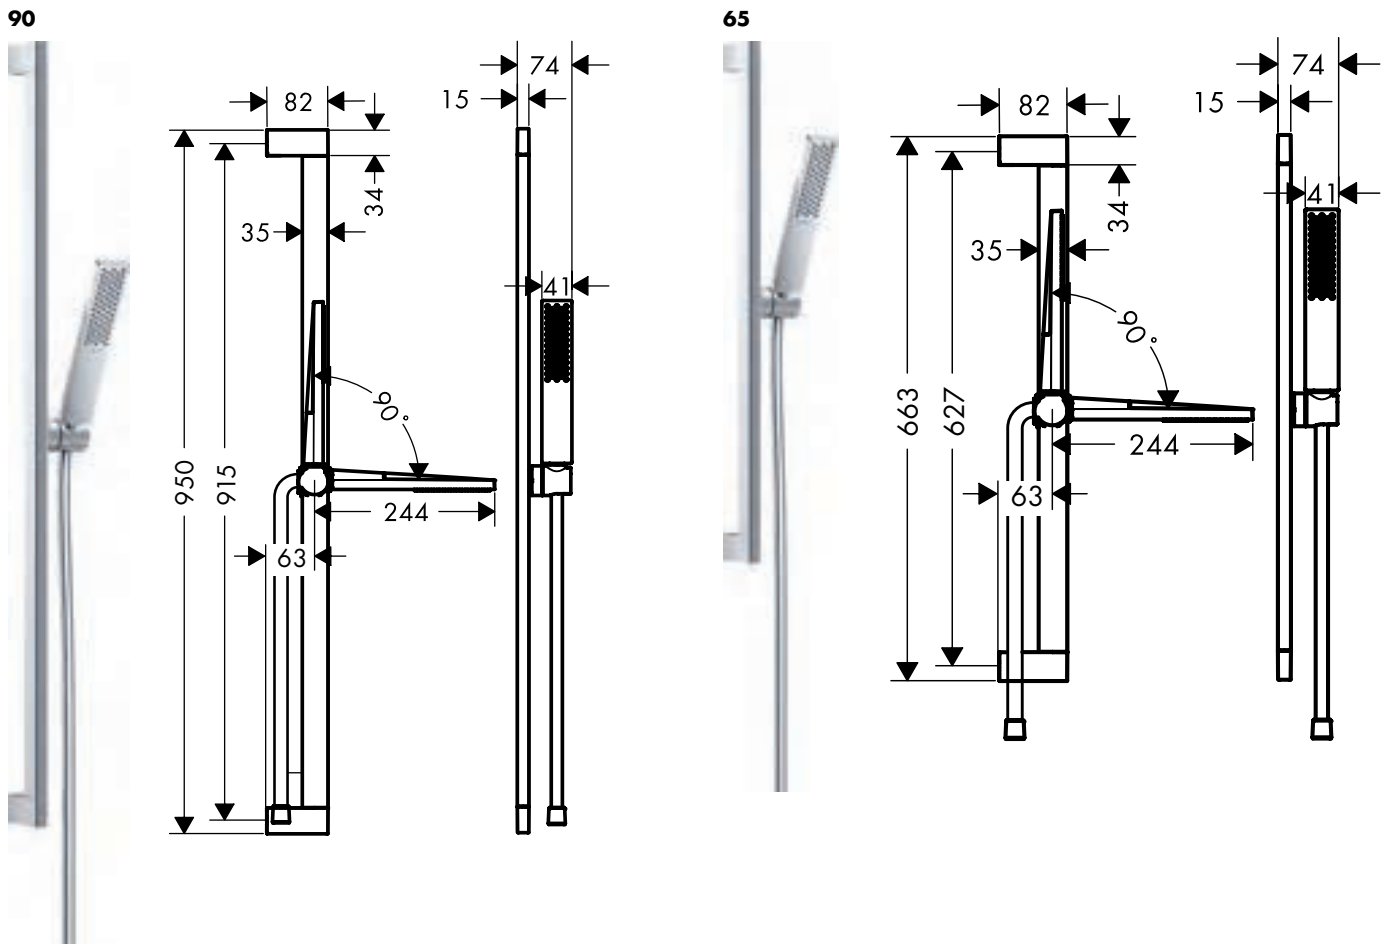

Kenmerken van alle varianten

- straalsoort: PowderRain
- in hoogte verstelbaar
- handdouchehouder voor montage rechts of links
- metalen handdouchehouder
- wandmontage: schroefbevestiging
- glijstangtype: draaibare douchestang
- profielbuis: kubusvormig
- doucheslang met conische moer aan beide uiteinden
- schuifvergrendeling: handdouchehouder met vergrendelingsmechanisme

Duurzaamheid

Technologieën

Straalsoorten

Overzicht varianten

uitvoering	lengte douchestang (mm)	grootte straal-schijf	aantal stralen	straalsoorten	max. debiet bij 3 bar (l/ min)	min. druk (bar)	Afwerking	Ref.	Euro
90	950	100	1	PowderRain	5	0,9	Chroom	24381000	285,80
							Matt Black	24381670	400,20
							Matt White	24381700	400,20
90	950	100	1	PowderRain	8	0,8	Chroom	24380000	285,80
							Matt Black	24380670	400,20
							Matt White	24380700	400,20
65	663	100	1	PowderRain	5	0,9	Chroom	24371000	280,70
							Matt Black	24371670	393,00
							Matt White	24371700	393,00
65	663	100	1	PowderRain	8	0,8	Chroom	24370000	280,70
							Matt Black	24370670	393,00
							Matt White	24370700	393,00

De afmetingen van de technische tekeningen zijn in mm.

Technische specificaties en meeteenheden kunnen aan wijzigingen onderhevig zijn.