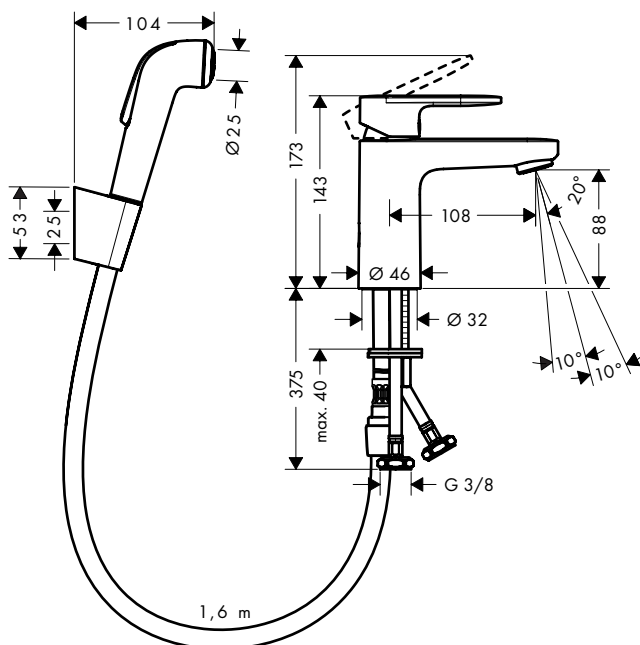

Vernis Blend Eéngreepswastafelmengkraan 100 met bidette handdoucheslang 160 cm

Kenmerken

- ComfortZone 100
- voorsprong: 108 mm
- uitloophoogte: 88 mm
- straalsoort: normale straal, douchestraal
- maximale doorstroomhoeveelheid bij 3 bar: 5 l/min
- keramische cartouche
- temperatuurbegrenzing instelbaar
- aansluiting: G 3/8 aansluitingen
- EU taxonomy: max. 6 l/min - Substantial Contribution (SC)