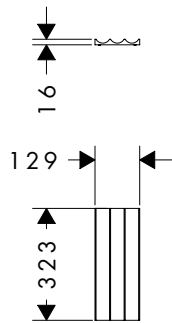

IntraStoris Binnenmodule lade 115/320

Kenmerken

- bestaat uit: vak voor kleine onderdelen
- materiaal: Massief hout
- oppervlaktemateriaal: lak mat
- gemakkelijk in lades of dwars in hoge kasten te plaatsen
- anti-slip rubberen buffers aan de onderkant voor een veilige grip
- geschikt voor: Xevolos badkamermeubels en badkamermeubels voor consoles, Xevolos grote kast, Xevolos middelhoge kast

Afwerking	op voorraad	Ref.	Euro
Dark Walnut	■	54227630	108,00

i Artikelen die niet op voorraad zijn worden geproduceerd na ontvangst van de bestelling.

IntraStoris Binnenmodule lade 130/320

Kenmerken

- bestaat uit: golfprofielmodule
- materiaal: Massief hout
- oppervlaktemateriaal: lak mat
- anti-slip rubberen buffers aan de onderkant voor een veilige grip
- geschikt voor: Xevolos badkamermeubels en badkamermeubels voor consoles, Xevolos grote kast, Xevolos middelhoge kast

Afwerking	op voorraad	Ref.	Euro
Dark Walnut	■	54228630	114,00

i Artikelen die niet op voorraad zijn worden geproduceerd na ontvangst van de bestelling.

IntraStoris Binnenmodule lade 140/320

Kenmerken

- bestaat uit: golfprofielmodule met zijwand
- materiaal: Massief hout
- oppervlaktemateriaal: lak mat
- gemakkelijk in lades of dwars in hoge kasten te plaatsen
- anti-slip rubberen buffers aan de onderkant voor een veilige grip
- geschikt voor: Xevolos badkamermeubels en badkamermeubels voor consoles, Xevolos grote kast, Xevolos middelhoge kast

Afwerking	op voorraad	Ref.	Euro
Dark Walnut	■	54229630	145,50

i Artikelen die niet op voorraad zijn worden geproduceerd na ontvangst van de bestelling.