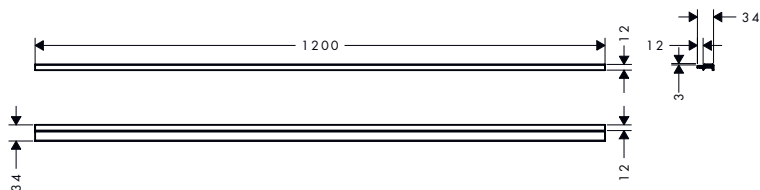

Ref.	Euro
56161000	110,10