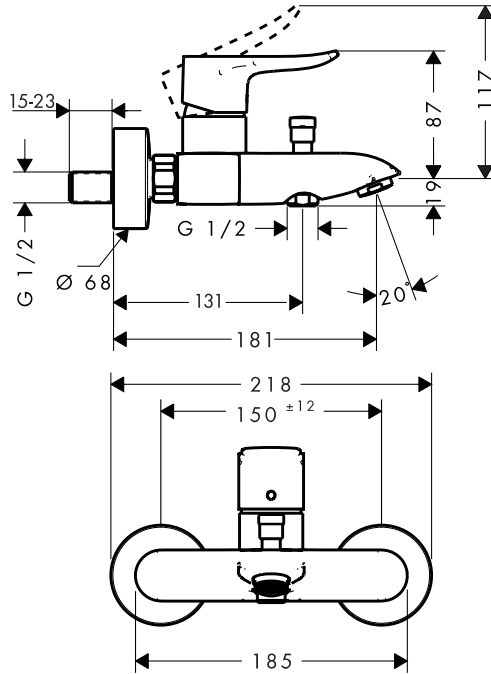

Metris Eéngreepsbadmengkraan voor opbouw

Kenmerken

- voorsprong: 181 mm
- hartafstand: 150 ± 12 mm
- straalsoort mengkraan: normale straal
- maximale doorstroomhoeveelheid bij 3 bar: 21 l/min
- doorstroomhoeveelheid voor baduitloop bij 3 bar: 21 l/min
- doorstroomhoeveelheid van handdouche bij 3 bar: 8 l/min
- keramische cartouche
- temperatuurbegrenzing instelbaar
- omstelling met automatische reset
- beschermd tegen terugstroming, overeenkomstig DIN EN 1717
- met geluidsdemper
- wandmontage