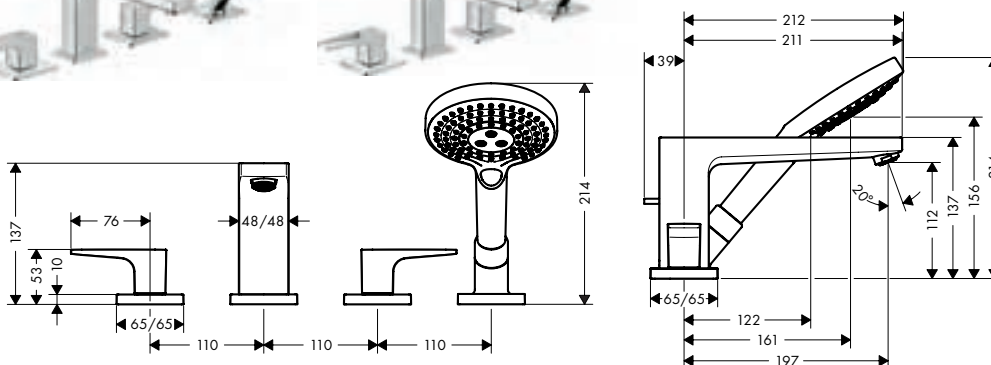

Overzicht varianten

greepuitvoering	Afwerking	Ref.	Euro
rechte greep	Chroom	32552000	778,30
beugel	Chroom	74552000	804,60

Technologieën

Straalsoorten

Certificaten/verklaringen

BELGAQUA

! Benodigde onderdelen

Inbouwlichaam voor 4-gatsmengkraan op badrand

Ref.	Euro
13444180	939,80