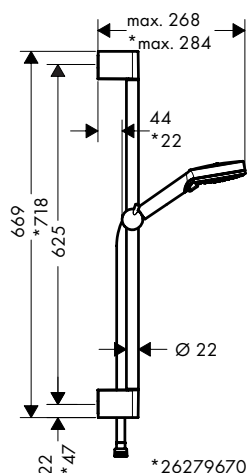

Vernis Blend Douchesets Vario met douchestang Crometta

Kenmerken van alle varianten

- straalsoort: Rain, IntenseRain
- straalsoortomschakeling d.m.v. draaibare stralschijf
- in hoogte verstelbaar
- wandmontage: schroefbevestiging
- profielbuis: rond
- buislengte: 669 mm
- douchestangdiameter: 22 mm
- boorafstand 625 mm
- doucheslang met conische moer aan beide uiteinden