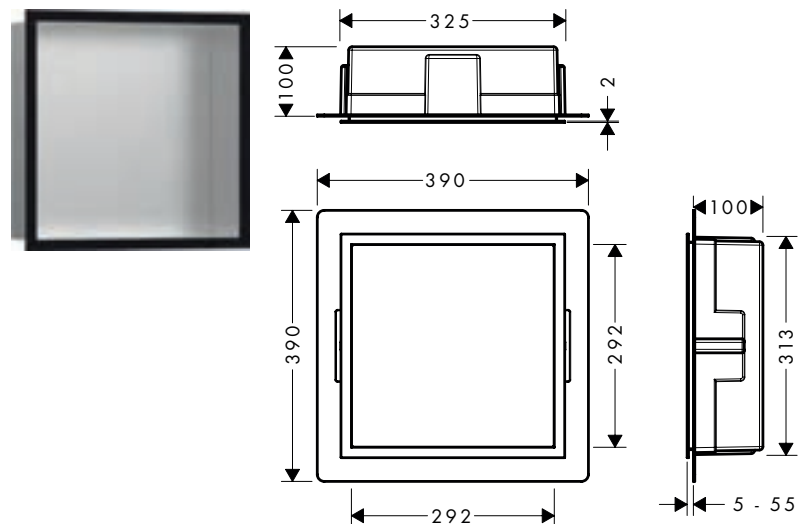

300/300/100

Overzicht varianten

breedte (mm)	kleur corpus	Afwerking	Ref.	Euro
150	Brushed Stainless Steel	Brushed Bronze	56094140	473,10
		Brushed Black Chrome	56094340	473,10
		Matt Black	56094670	463,00
		Matt White	56094700	463,00
		Brushed Stainless Steel	56094800	426,00
		Polished Gold Optic	56094990	473,10
150	Matt White	Brushed Bronze	56096140	473,10
		Brushed Black Chrome	56096340	473,10
		Matt Black	56096670	463,00
		Matt White	56096700	463,00
		Brushed Stainless Steel	56096800	426,00
		Polished Gold Optic	56096990	473,10
150	Matt Black	Brushed Bronze	56095140	473,10
		Brushed Black Chrome	56095340	473,10
		Matt Black	56095670	463,00
		Matt White	56095700	463,00
		Brushed Stainless Steel	56095800	426,00
		Polished Gold Optic	56095990	473,10
300	Brushed Stainless Steel	Brushed Bronze	56097140	534,70
		Brushed Black Chrome	56097340	534,70
		Matt Black	56097670	524,60
		Matt White	56097700	524,60
		Brushed Stainless Steel	56097800	484,30
		Polished Gold Optic	56097990	534,70