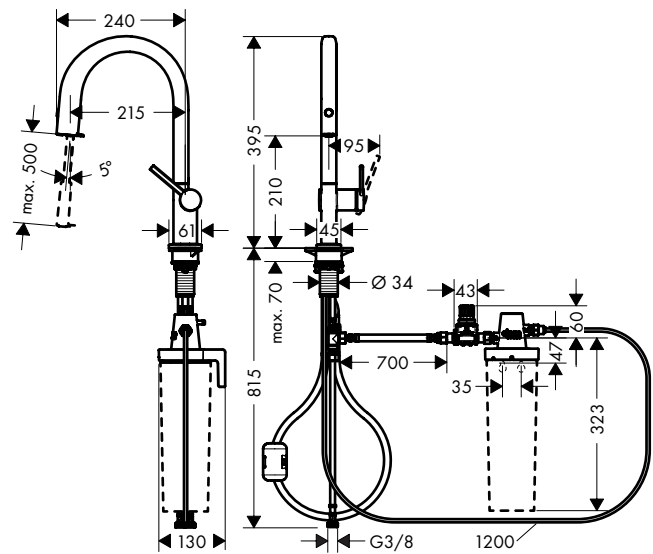

Aqittura M91 FilterSystem

Kenmerken van alle varianten

- ComfortZone 210
- draaibereik instelbaar in 3 standen op 60°, 110° of 150°
- laminaar straal
- maximale doorstroomhoeveelheid bij 3 bar: 6,5 l/min.
- keramische cartouche
- G 3/8 aansluitingen
- geïntegreerde terugslagklep
- geschikt voor doorstroomtoestellen
- kraangat Ø 35 mm vereist
- afzonderlijke watertoevoer voor gefilterd en ongefilterd water
- gefilterd drinkwater via drukknop aan de uitloop
- filteraansluiting: G 3/8 invoer en uitvoer
- maximale afnamehoeveelheid (gefilterd water): 1,8 l/min.

Technologieën

Straalsoorten

Certificaten/verklaringen

BELGAQUA

Overzicht varianten

ComfortZone	slangoprolsysteem	lengte uittrekslang (cm)	set	Afwerking	Ref.	Euro
210	sBox	tot 76 cm	met filter Harmony	● Chroom	76800000	633,30
				● Matt Black	76800670	886,50
				● rvs-look	76800800	823,30
210	gewicht	tot 50 cm	met filter Harmony	● Chroom	76801000	578,20
				● Matt Black	76801670	809,50
				● rvs-look	76801800	751,80
210	sBox	tot 76 cm	zonder filter	● Chroom	76826000	550,60
				● Matt Black	76826670	770,80
				● rvs-look	76826800	715,80
210	gewicht	tot 50 cm	zonder filter	● Chroom	76803000	495,50
				● Matt Black	76803670	693,70
				● rvs-look	76803800	644,30

De afmetingen van de technische tekeningen zijn in mm.

Technische specificaties en meeteenheden kunnen aan wijzigingen onderhevig zijn.