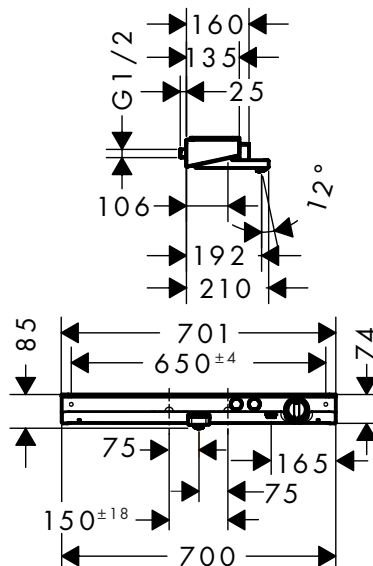

300

700

Technologieën

Certificaten/verklaringen

Overzicht varianten

hartafstand (mm)	Afwerking	Ref.	Euro
150	Chroom	13151000	738,80
	Wit/Chroom	13151400	738,80
150	Chroom	13183000	1.645,50

**i** 13151400 Oppervlak tablet: wit glas.