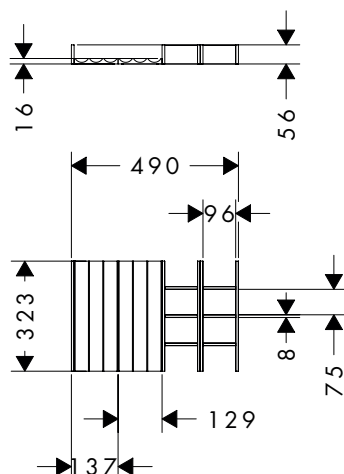

IntraStoris Set binnenmodule lade 320 wastafelmeubel 980/475 en 980/550

Kenmerken

- bestaat uit: golfprofielmodule met zijwand, golfprofielmodule, 2 vakken voor kleine onderdelen
- oppervlaktemateriaal: lak mat
- makkelijk in laden te plaatsen
- voor 1 lade
- anti-slip rubberen buffers aan de onderkant voor een veilige grip
- geschikt voor: Xevolos badkamermeubels en badkamermeubels voor consoles
- materiaal: Massief hout

Afwerking	op voorraad	Ref.	Euro
● Dark Walnut	■	54233630	427,50

i Artikelen die niet op voorraad zijn worden geproduceerd na ontvangst van de bestelling.

IntraStoris Set binnenmodule lade 320 wastafelmeubel 1180/475 en 1180/550

Kenmerken

- bestaat uit: 2 schachtprofielmodules, 2 vakken voor kleine onderdelen
- materiaal: Massief hout
- oppervlaktemateriaal: lak mat
- makkelijk in laden te plaatsen
- voor 1 lade
- anti-slip rubberen buffers aan de onderkant voor een veilige grip
- geschikt voor: Xevolos badkamermeubels en badkamermeubels voor consoles