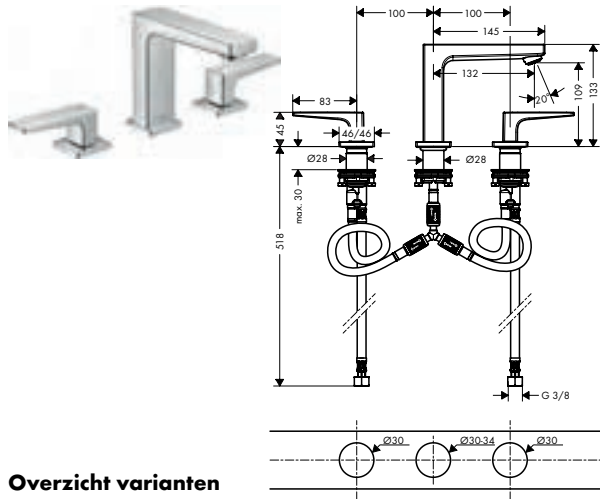

Metropol 3-gats wastafelmengkranen

Kenmerken van alle varianten

- maximale doorstroomhoeveelheid bij 3 bar: 5 l/min
- met keramische stopkranen warm/koud 90°
- materiaal afvoergarnituur: metaal
- Push-Open afvoergarnituur G 1 1/4
- aansluiting: G 3/8 aansluitingen

110

160