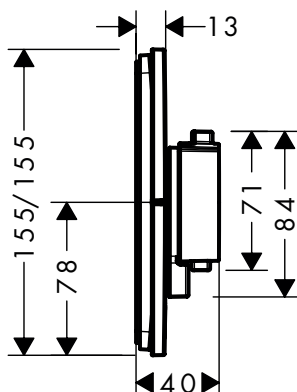

ShowerSelect Comfort E Inbouwthermostaten voor 2 systemen

Kenmerken van alle varianten

- gelijktijdig gebruik van verschillende systemen
- waterdoorlaatregeling met stop-functie
- thermo-element, start/stop-kraan
- minimale bedrijfsdruk: 1 bar
- maximale bedrijfsdruk: 10 bar
- vlakke rozet voor meer ruimte in de douche
- rozet kan worden uitgelijnd met +/- 3°
- eenvoudige installatie dankzij voorgemonteerd functieblok
- handgrepen altijd op dezelfde hoogte ongeacht de installatiediepte van het inbouwdeel
- Veiligheidsblokkering bij 40°C
- temperatuurbegrenzing instelbaar
- de thermostaat is geschikt voor thermische desinfectie
- materiaal drukknop: metaal
- materiaal handgrepen: metaal
- aansluiting: aansluiting inbouwlichaam iBox universal 2 (# 01500180)
- thermostaat wordt geleverd met knoppen Rain klein, Rain groot, handdouche, Waterval, bad