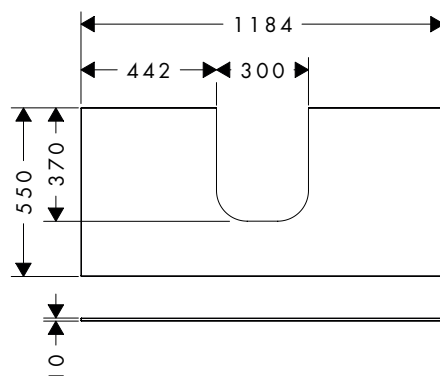

Xevolos E Console 1180/550 met uitsparing in het midden voor wastafelonderbouw 500/480 en 600/480

Kenmerken

- materiaal: vezelplaat van gemiddelde dichtheid (MDF)
- oppervlaktemateriaal: lak
- SmoothSurface: glad en gelijkmatig voor een geweldig gevoel
- AntiFingerprint: oplossing tegen vingerafdrukken
- MoistureProof: duurzaam en consistent materiaal
- aantal wastafeluitsparingen: 1
- wastafeluitsparing: gecentreerd
- materiaalsterkte: 10 mm
- met bevestigingsmateriaal
- met uitsparing voor geslepen opzetwastafel
- geslepen opzetwastafel en badkamermeubel moeten apart worden besteld
- ruimtebesparende sifon wordt geleverd met badkamermeubel
- console kan alleen samen met badmeubel voor console worden gemonteerd

Technologieën

Afwerking	op voorraad	Ref.	Euro
Sand Matt Beige	-	54210780	502,00
Matt White	-	54210700	502,00
Slate Matt Grey	-	54210760	502,00

i Artikelen die niet op voorraad zijn worden geproduceerd na ontvangst van de bestelling.

Benodigde onderdelen (naar keuze)

	oppervlak meubel	Ref.	Euro
Xevolos E Onderkast mat wit 1180/550 met 2 laden voor wastafel	Metallic White	54193320	2.808,50
	Dark Oak	54193730	2.808,50
	Patterned Bronze	54193390	3.363,00
Xevolos E Onderkast Slate Matt Grey 1180/550 met 2 laden voor wastafel	Metallic Slate Grey	54195770	2.808,50
	Dark Oak	54195730	2.808,50
	Patterned Bronze	54195390	3.363,00
Xevolos E Onderkast Zand Mat Beige 1180/550 met 2 laden voor wastafel	Metallic Sand Beige	54194790	2.808,50
	Dark Oak	54194730	2.808,50
	Patterned Bronze	54194390	3.363,00