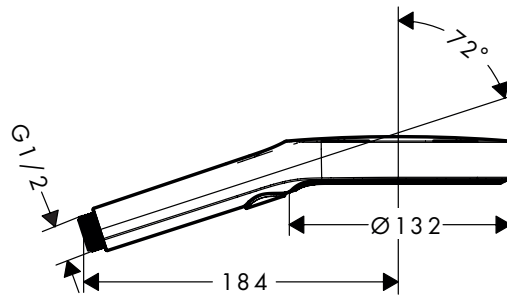

Handdouches

Rainfinity Handdouches 3jet

Kenmerken van alle varianten

- straalsoort: PowderRain, Intense PowderRain, MonoRain
- handige straalkeuze via Select-knop
- aansluitdraad G 1/2

130

Duurzaamheid

Technologieën

Straalsoorten

Certificaten/verklaringen

Overzicht varianten

grote straalplaat	aantal stralen	straalsoorten	max. debiet bij 3 bar (l/min)	min. druk (bar)	Afwerking	Ref.	Euro
130	3	PowderRain, Intense PowderRain, MonoRain	8,5	1,5	Chroom	26865000	117,90
					Brushed Bronze	26865140	177,00
					Brushed Black Chrome	26865340	177,00
					Matt Black	26865670	153,50
					Matt White	26865700	153,50
					Polished Gold Optic	26865990	177,00
130	3	PowderRain, Intense PowderRain, MonoRain	14	1,1	Chroom	26864000	117,90
					Brushed Bronze	26864140	177,00
					Brushed Black Chrome	26864340	177,00
					Matt Black	26864670	153,50
					Matt White	26864700	153,50
					Polished Gold Optic	26864990	177,00