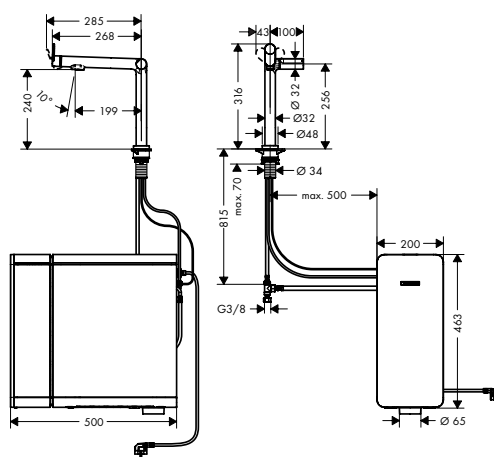

Technologieën

Straalsoorten

Certificaten/verklaringen

BELGAQUA

Afwerking	Ref.	Euro
Chroom	76837000	2.318,00
Matt Black	76837670	2.670,50
rvs-look	76837800	2.554,80