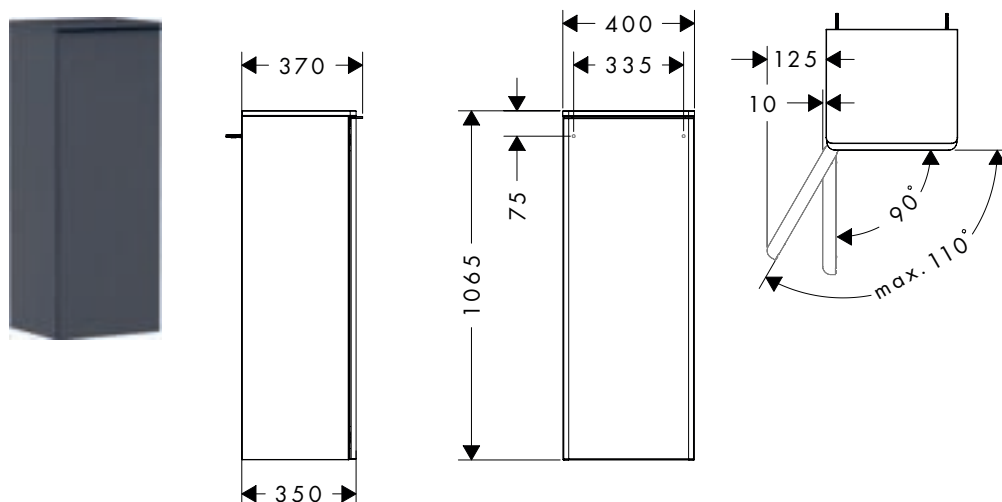

### Kenmerken van alle varianten

- bestaat uit: middelhoge kast, glazen tabletten, afdekplaat
- corpusmateriaal: vezelplaat van gemiddelde dichtheid (MDF)
- oppervlaktemateriaal behuizing: thermofolie
- materiaal voorzijde: vezelplaat van gemiddelde dichtheid (MDF)
- oppervlaktemateriaal voorzijde: thermofolie
- MoistureProof: duurzaam en consistent materiaal
- materiaal afdekplaat: 3-laags spaanplaat met hoge dichtheid
- oppervlaktemateriaal afdekplaat: laminaat (HPL)
- dikte afdekplaat: 16 mm
- met greepstang
- materiaal handgrepen: aluminium
- oppervlaktemateriaal handgrepen: powdercoating
- openingstype: deur
- 1 deur
- deurscharnier: links
- SoftClose, voor een zachte sluiting
- met 2 verstelbare glazen tabletten
- montagevoorwaarde: voorgemonteerd
- wandmontage
- met bevestigingsmateriaal