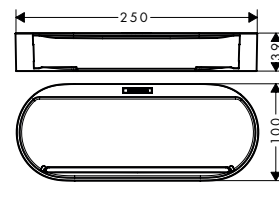

WallStoris Wandstangen

Kenmerken van alle varianten

- bestaat uit: draagstang, decoratieve stang
- wandmontage
- geschikt voor horizontale en verticale montage
- horizontale montage geschikt voor wandstang
- ideaal voor tegels, glas, metaal
- aanbrengwijze - lijmen of boren
- inclusief lijmsset
- draagkracht: 5 kg
- materiaal draagstang: metaal
- materiaal decoratieve stang: kunststof
- verborgen bevestiging

500

700

Installatie

Overzicht varianten

	lengte (mm)	Afwerking	Ref.	Euro
	700	● Matt Black	27904670	34,10
		○ Matt White	27904700	34,10
	500	● Matt Black	27902670	28,50
		○ Matt White	27902700	28,50

WallStoris Opbergbakjes

Kenmerken van alle varianten

- materiaal: doorgeverfd gekleurd kunststof
- uitsparing voor het afvoeren van water
- accessoire kan op de wandstang worden geklikt
- opbergruimte voor wisser
- ideaal voor het opbergen van shampoo, douchegel en scheermesjes
- vaatwasmachinebestendig, gemakkelijk schoon te maken

71

39

Technologieën

Overzicht varianten

	hoogte (mm)	Afwerking	Ref.	Euro
	71	● Matt Black	27912670	21,60
		○ Matt White	27912700	21,60
	39	● Matt Black	27913670	16,00
		○ Matt White	27913700	16,00

⚠ Benodigde onderdelen (naar keuze)

	Afwerking	Ref.	Euro
	● Matt Black	27904670	34,10
	○ Matt White	27904700	34,10
	● Matt Black	27902670	28,50
	○ Matt White	27902700	28,50