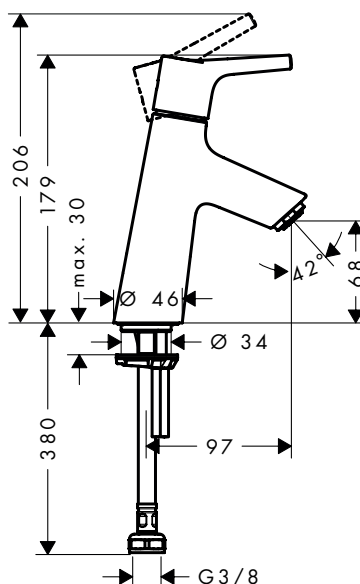

**Duurzaamheid**

**Technologieën**

**Certificaten/verklaringen**

Afwerking	Ref.	Euro
Chroom	72017000	151,10