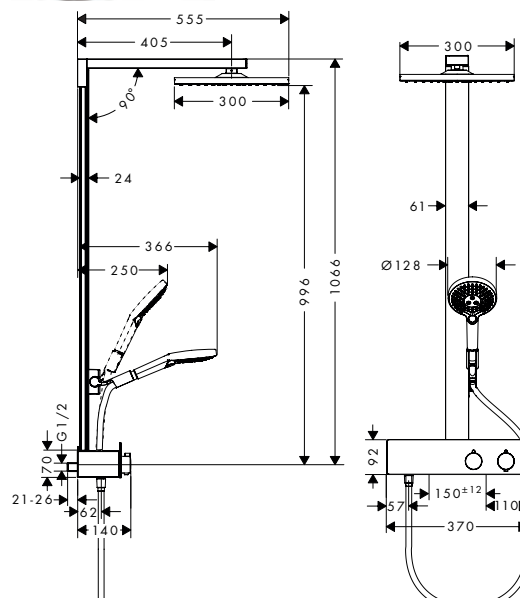

ShowerTablet 350

Duurzaamheid

Technologieën

Straalsoorten

Certificaten/verklaringen

Overzicht varianten

grootte straalplaat	thermostaat	aantal stralen	straalsoorten	max. debiet bij 3 bar (l/min)	min. druk (bar)	Select	Afwerking	Ref.	Euro
300	ShowerTablet 600	1	RainAir	9	1,5	■	● Chroom	27364000	1.906,90
300	ShowerTablet 600	1	RainAir	16	1,5	■	● Chroom	27363000	1.906,90
300	ShowerTablet 350	1	RainAir	9	1,5	■	● Chroom	27362000	1.633,00
300	ShowerTablet 350	1	RainAir	16	1,5	■	● Chroom	27361000	1.633,00

Opties

Cassetta Tablet van veiligheidsglas E

voor	Afwerking	Ref.	Euro
27363XXX 27361XXX	● Chroom	26511000	78,80