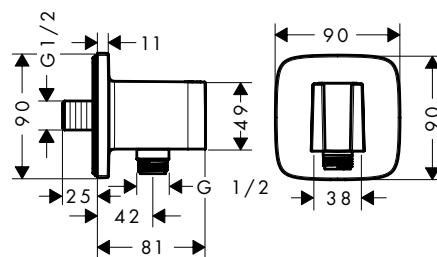

softsquare

Certificaten/verklaringen

BELGAQUA

Overzicht varianten

vorm	terugslagklep	Afwerking	Ref.	Euro
rond	■	Chroom	26888000	92,80
		Brushed Bronze	26888140	139,00
		Brushed Black Chrome	26888340	139,00
		Matt Black	26888670	129,70
		Matt White	26888700	129,70
		Polished Gold Optic	26888990	139,00

Zie de volgende pagina voor meer informatie over dit product.