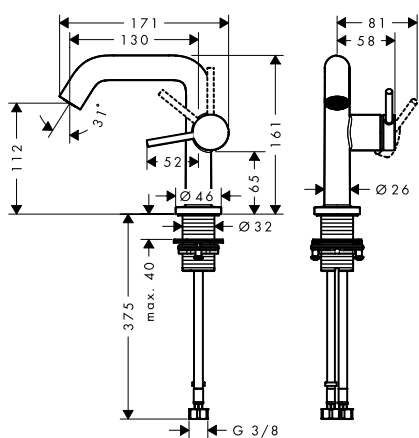

Tecturis S Ééngreepswastafelmengkranen Fine CoolStart

Kenmerken van alle varianten

- straalsoort: normale straal
- maximale doorstroomhoeveelheid bij 3 bar: 4 l/min

- keramische cartouche
- aansluiting: G 3/8 aansluitingen

- EU taxonomy: max. 6 l/min - Substantial Contribution (SC)

110