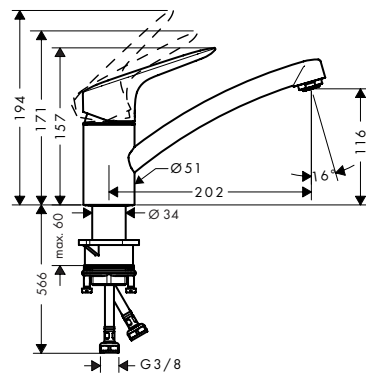

Logis M31 Eéngreepse keukenmengkranen, CoolStart, 1 straal

Kenmerken van alle varianten

- draaibereik 360°
- normale straal
- maximale doorstroomhoeveelheid bij 3 bar: 12 l/min
- keramisch cartouche met Eco-handgreep voor een tot 50% lagere debiet
- G 3/8 aansluitingen
- temperatuurbegrenzing instelbaar
- geschikt voor doorstroomtoestellen

120