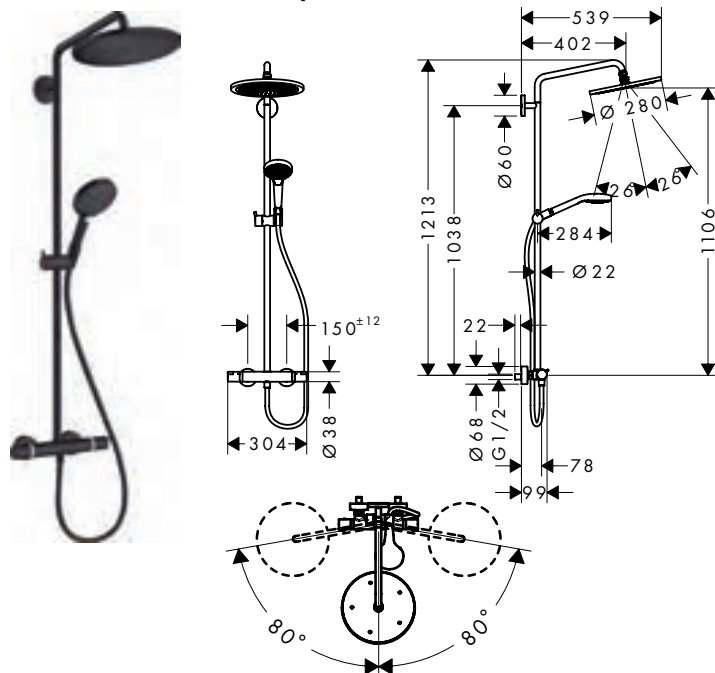

280 met handdouche 120 3jet

Duurzaamheid Technologieën

Straalsoorten

Certificaten/verklaringen

Overzicht varianten

grootte straal-schijf		handdouche	straalsoort handdouche	max. debiet bij 3 bar (l/ min)	min. druk (bar)	Afwerking	Ref.	Euro
280	RainAir	110 Multi	massagestraal, IntenseRain, SoftRain	9	2,2	Chroom	26794000	931,70
280	RainAir	110 Multi	massagestraal, IntenseRain, SoftRain	15,7	1,3	Chroom	26790000	931,70
280	RainAir	120 3jet	RainAir, Rain, Whirl	9	2,2	Brushed Bronze Brushed Black Chrome Matt Black Matt White Polished Gold Optic	26891140 26891340 26891670 26891700 26891990	1.539,10 1.539,10 1.437,10 1.437,10 1.539,10
280	RainAir	120 3jet	RainAir, Rain, Whirl	15	1	Brushed Bronze Brushed Black Chrome Matt Black Matt White Polished Gold Optic	26890140 26890340 26890670 26890700 26890990	1.539,10 1.539,10 1.437,10 1.437,10 1.539,10

Opties	voor	Afwerking	Ref.	Euro
Stijgbuis 1400 mm	26794XXX 26790XXX	Chroom	95983000	145,80