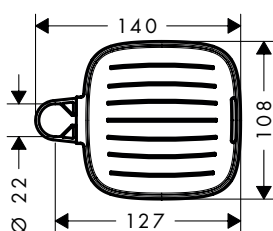

Afwerking	Ref.	Euro
Chroom	26519000	24,20