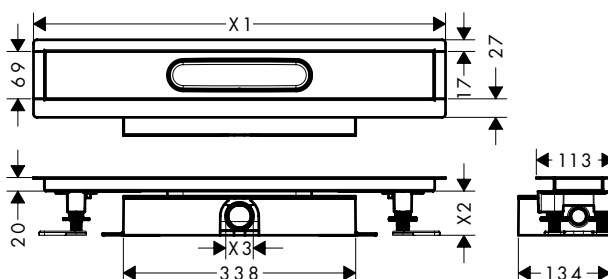

600 - 1200

Technologieën

Installatie

Overzicht varianten

lengte (mm)	Ref.	Euro
600	56016180	418,30
700	56017180	420,40
800	56018180	424,90
900	56019180	431,60
1000	56020180	440,70
1200	56021180	456,30