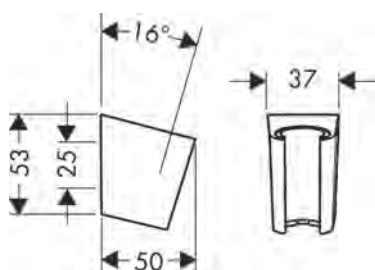

#### Kenmerken

- vaste bevestigingspositie
- voor aansluiting met een slang met conische moer
- materiaal: kunststof

Afwerking	Ref.	Euro
Chroom	28331000	31,00
Brushed Bronze	28331140	46,30
Brushed Black Chrome	28331340	46,30
Matt Black	28331670	43,30
Matt White	28331700	43,30
Polished Gold Optic	28331990	46,30