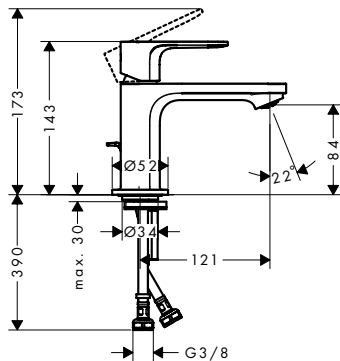

Rebris E Eéngreepswastafelmengkranen

Kenmerken van alle varianten

- straalsoort: normale straal
- keramische cartouche
- temperatuurbegrenzing instelbaar
- aansluiting: G 3/8 aansluitingen
- EU taxonomy: max. 6 l/min - Substantial Contribution (SC)

80