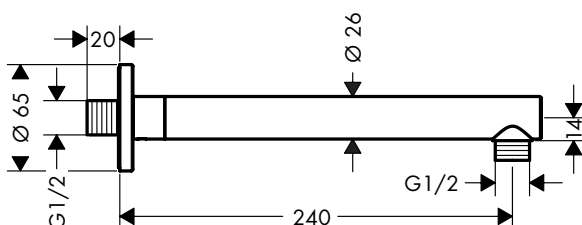

Afwerking	Ref.	Euro
Chroom	27809000	53,20
Matt Black	27809670	74,40