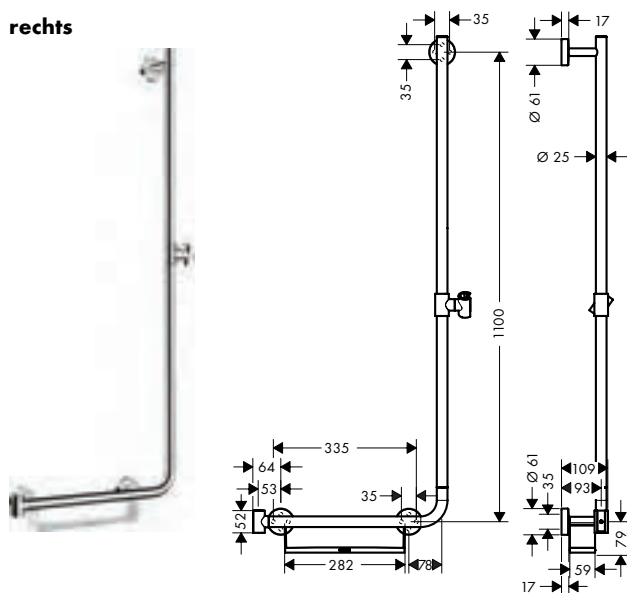

Unica Douchestangen Comfort

Kenmerken van alle varianten

- bestaat uit: douchestang, opbergmand, glijstuk
- douchestang met handgreepfunctie
- metalen douchehouder demonteerbaar
- 90° in positie verstelbare handdouchehouder, zwenkbaar naar links en rechts, omhoog en omlaag
- tablet in kunststof - afwerking wit, tablet afneembaar voor reiniging
- buislengte: 1100 mm
- douchestangdiameter: 25 mm
- profielbuis: rond
- boorafstand: 335 mm
- metalen handdouchehouder
- handdouchehouder met vergrendelingsmechanisme
- wandhouders van metaal
- kan als wandsteun gebruikt worden - tot max. 200 kg

rechts