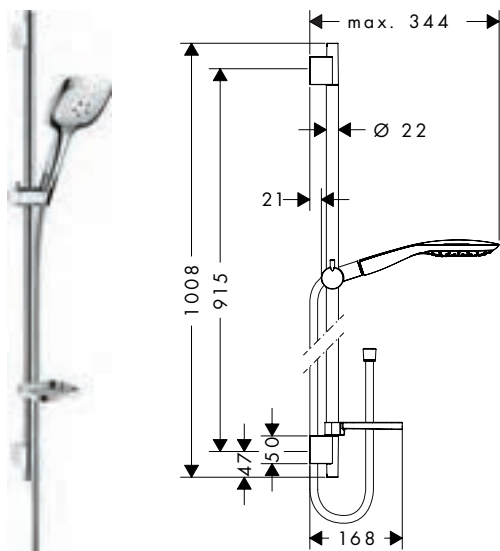

Douchesets

Unica Greep Comfort met tablet en douchehouder

Kenmerken

- bestaat uit: badgreep, tablet, douchehouder
- douchehouder kan aan beide zijden gemonteerd worden
- metalen douchehouder demonteerbaar
- tablet in kunststof - afwerking wit
- tablet afneembaar voor reiniging
- vaste bevestigingspositie
- Diameter handvat: 25 mm
- materiaal: messing

Afwerking	Ref.	Euro
Wit/Chroom	26328400	174,60

Unica Voetsteun Comfort

Kenmerken

- antislip voetensteun
- wandmontage
- materiaal: metaal
- lengte: 284 mm
- met bevestigingsmateriaal
- verborgen bevestiging
- boorafstand: 192 mm

Afwerking	Ref.	Euro
Chroom	26329000	182,40

Raindance Select E Douchesets 3jet

Kenmerken van alle varianten

- handige straalkeuze via Select-knop
- in hoogte verstelbaar
- 90° in positie verstelbare handdouchehouder, zwenkbaar naar links en rechts, omhoog en omlaag
- wandmontage: schroefbevestiging
- profielbuis: rond
- douchestangdiameter: 22 mm

90

65

Duurzaamheid

Technologieën

Straalsoorten