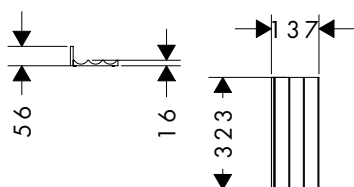

IntraStoris Binnenmodule lade 320 wastafelmeubel 480/475

Kenmerken

- bestaat uit: golfprofielmodule met zijwand
- materiaal: Massief hout
- oppervlaktemateriaal: lak mat
- makkelijk in laden te plaatsen
- voor 1 lade
- anti-slip rubberen buffers aan de onderkant voor een veilige grip
- geschikt voor: Xevolos badkamermeubels en badkamermeubels voor consoles