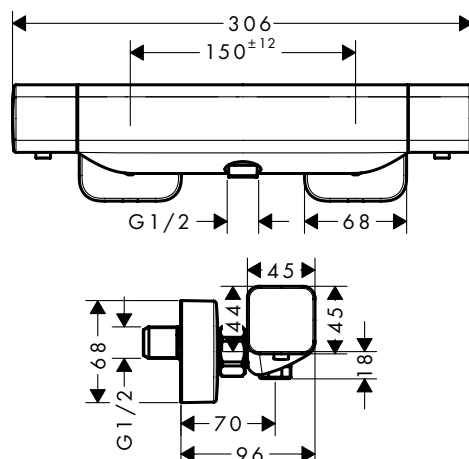

EcoStat E Douchethermostaat voor opbouw

Kenmerken

- 1 systeem
- CoolContact thermostaat zorgt dat de buitenkant niet warm wordt, waardoor douchen nog veiliger wordt
- Ecostop-knop begrenst het debiet op 10 l/min
- thermo-element
- maximale doorstroomhoeveelheid bij 3 bar: 28,6 l/min.
- doorstroomhoeveelheid van handdouche bij 3 bar: 13,5 l/min
- minimale bedrijfsdruk: 1 bar
- maximale bedrijfsdruk: 10 bar
- Veiligheidsblokkering bij 40°C
- temperatuurbegrenzing instelbaar
- met geïsoleerde watervoering
- terugslagklep
- met geluïdsdemper
- geschikt voor doorstromers
- materiaal handgrepen: metaal
- hartafstand: 150 ± 12 mm
- aansluitgrootte: DN15
- aansluiting: S-koppelingen, G 1/2
- vuilfilter inbegrepen