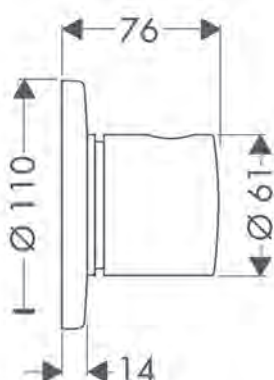

Stopkraan / omsteller S Trio/ Quattro voor inbouw

Kenmerken

- 3 systemen

Afwerking	Ref.	Euro
Chroom	15932000	154,70

⚠ Benodigde onderdelen (naar keuze)			Ref.	Euro
	Inbouwlichaam voor Trio stopkraan / omsteller voor inbouw		15981180	193,90
	Inbouwlichaam voor Quattro vierwegomsteller voor inbouw		15930180	305,30