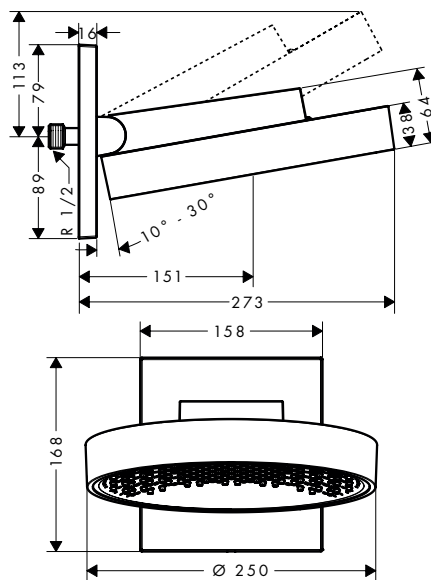

Rainfinity Hoofddouches 1jet met wandaansluiting

Kenmerken van alle varianten

- bestaat uit: plafonddouche, wandaansluiting
- straalsoort: PowderRain
- frame: metaal
- materiaal straalplaat: aluminium
- oppervlak straalplaat: grafiet
- hoofddouche verticaal kantelbaar met 10-30°
- plafonddouche afneembaar voor reiniging
- montage: wandmontage
- aansluitdraad G 1/2
- niet geschikt voor doorstroomtoestellen

360

250

Duurzaamheid

Technologieën

Straalsoorten

Certificaten/verklaringen

Overzicht varianten

grootte straalplaat	aantal stralen	straalsoorten	max. debiet bij 3 bar (l/min)	min. druk (bar)	Afwerking	Ref.	Euro
360	1	PowderRain	21	2	Chroom	26230000	979,30
					Brushed Bronze	26230140	1.469,00
					Brushed Black Chrome	26230340	1.469,00
					Matt Black	26230670	1.273,00
					Matt White	26230700	1.273,00
					Polished Gold Optic	26230990	1.469,00
250	1	PowderRain	9,4	1,8	Chroom	26227000	855,80
					Matt White	26227700	1.111,70
250	1	PowderRain	19	1,4	Chroom	26226000	855,80
					Matt White	26226700	1.111,70