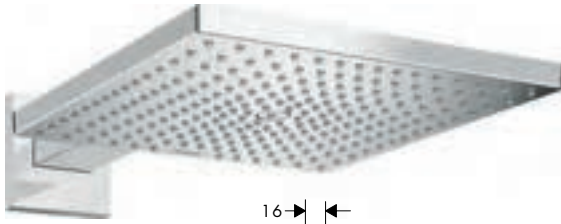

Hoofd- en zijdouches, douchearmen

Raindance E Hoofddouches 1jet met douchearm

Kenmerken van alle varianten

- bestaat uit: plafonddouche, douchearm
- douchekopformaat: 300 x 300 mm
- straalsoort: RainAir
- kogelgewricht: plafonddouche met verstelbare hoek
- materiaal straalplaat: metaal
- lengte douchearm 390 mm
- straalplaat afneembaar voor reiniging
- montage: wandmontage
- aansluitdraad G 1/2
- geschikt voor doorstromers

Overzicht varianten

grootte straalplaat	aantal stralen	straalsoorten	max. debiet bij 3 bar (l/min)	min. druk (bar)	Afwerking	Ref.	Euro
300	1	RainAir	7,4	1,3	Chroom	26239000	646,90
300	1	RainAir	17	1,6	Chroom	26238000	646,90
					Brushed Bronze	26238140	970,00
					Brushed Black Chrome	26238340	970,00
					Matt Black	26238670	906,00
					Matt White	26238700	906,00
					Polished Gold Optic	26238990	970,00

Duurzaamheid

Technologieën

Straalsoorten

Certificaten/verklaringen

Raindance E Hoofddouches 1jet met plafondaansluiting

Kenmerken van alle varianten

- bestaat uit: plafonddouche, plafondaansluiting
- douchekopformaat: 300 x 300 mm
- straalsoort: RainAir
- kogelgewricht: plafonddouche met verstelbare hoek
- materiaal straalplaat: metaal
- messing plafondaansluiting
- straalplaat afneembaar voor reiniging
- montage: plafond
- aansluitdraad G 1/2
- geschikt voor doorstromers