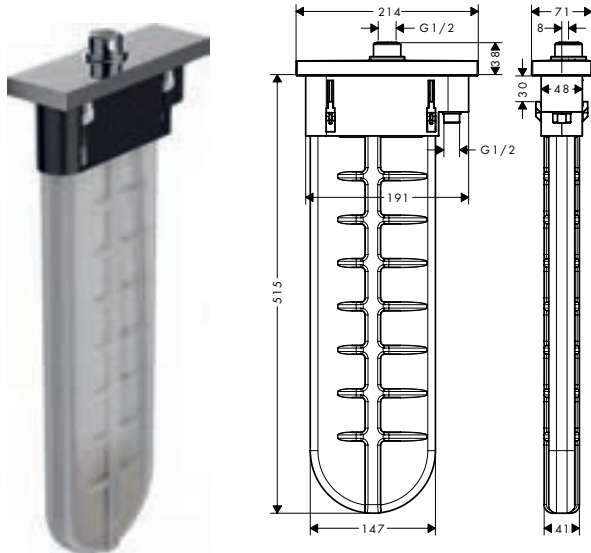

Kenmerken van alle varianten

- bestaat uit: slangbox, doucheslang, rozet
- geschikt voor badrand- of tegelrandmontage
- 1 systeem
- sBox voor stille, soepele en beschermde slanggeleiding
- geen extra onderhoudsopening noodzakelijk
- badrandbreedte minimaal 100 mm
- bevestigingsklemmen: 0 - 30 mm
- maximale uittrekbare lengte van handdouche 1,45 m
- uitneembaar voor service op elk moment
- beschermd tegen terugstroming, overeenkomstig DIN EN 1717
- maximale doorstroomhoeveelheid bij 3 bar: 9,5 l/min

rechthoekig