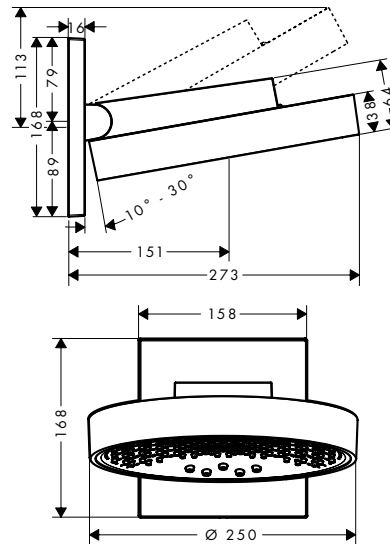

Hoofd- en zijdouches, douchearmen

Rainfinity Hoofddouches 3jet met wandaansluiting

Kenmerken van alle varianten

- bestaat uit: plafonddouche, wandaansluiting
- straalsoort: PowderRain, Intense PowderRain, RainStream
- frame: metaal
- materiaal straalplaat: aluminium
- oppervlak straalplaat: grafiet
- hoofddouche verticaal kantelbaar met 10-30°
- bediening van de 3 straalzones via 3 stopkranen of een stop- en omstelkraan met 3 uitgangen
- plafonddouche afneembaar voor reiniging
- montage: wandmontage - gebaseerd op iBox
- niet geschikt voor doorstroomtoestellen

360

250

Duurzaamheid

Technologieën

Straalsoorten

Certificaten/verklaringen

Overzicht varianten

grootte straalplaat	aantal stralen	straalsoorten	max. debiet bij 3 bar (l/min)	min. druk (bar)	Afwerking	Ref.	Euro
360	3	PowderRain, Intense PowderRain, RainStream	28,1	1,7	Chroom	26234000	1.351,50
					Brushed Bronze	26234140	2.027,30
					Brushed Black Chrome	26234340	2.027,30
					Matt Black	26234670	1.756,30
					Matt White	26234700	1.756,30
					Polished Gold Optic	26234990	2.027,30
250	3	PowderRain, Intense PowderRain, RainStream	9	1,9	Chroom	26233000	1.227,40
					Matt White	26233700	1.594,90
250	3	PowderRain, Intense PowderRain, RainStream	20	1,7	Chroom	26232000	1.227,40
					Matt White	26232700	1.594,90

Benodigde onderdelen (naar keuze):

			Code no.	Euro
Optie 1	+	iBox universal 2 Inbouwlichaam	01500180	135,00
		Adapterplaat voor iBox universal 2	13588000	30,80
Optie 2		iBox universal Inbouwlichaam	01800180	138,60