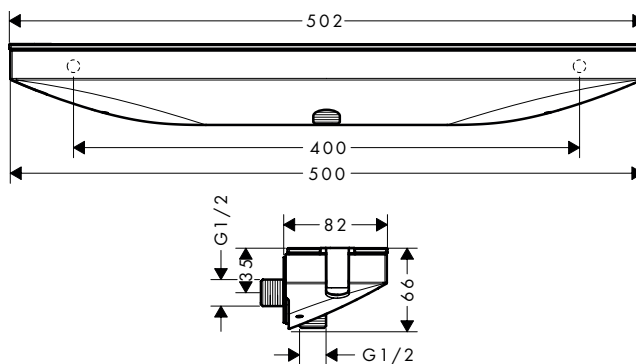

douchehouder links

Certificaten/verklaringen

BELGAQUA

Overzicht varianten

Wandhouder	vorm	terugslagklep	Afwerking	Ref.	Euro
rechts	rechthoekig	met terugslagklep	Chroom	26858000	402,20
			Brushed Bronze	26858140	601,80
			Brushed Black Chrome	26858340	601,80
			Matt Black	26858670	521,20
			Matt White	26858700	522,20
			Polished Gold Optic	26858990	601,80
links	rechthoekig	met terugslagklep	Chroom	26843000	402,20
			Brushed Bronze	26843140	601,80
			Brushed Black Chrome	26843340	601,80
			Matt Black	26843670	521,20
			Matt White	26843700	522,20
			Polished Gold Optic	26843990	601,80

i 26843000
26858000 Oppervlak tablet: spiegelen glas.