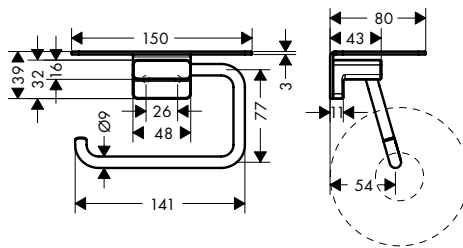

AddStoris Greep

Kenmerken

- wandmontage
- materiaal: metaal
- lengte: 348 mm
- met bevestigingsmateriaal
- verborgen bevestiging
- boorafstand: 326 mm
- diameter boorgat: 6 mm

Afwerking	Ref.	Euro
Chroom	41744000	58,80
Brushed Bronze	41744140	88,20
Brushed Black Chrome	41744340	94,00
Matt Black	41744670	82,30
Matt White	41744700	82,30
Polished Gold Optic	41744990	88,20

AddStoris WC-papierhouders

Kenmerken van alle varianten

- wandmontage
- materiaal: metaal
- met bevestigingsmateriaal
- verborgen bevestiging
- boorafstand: 26 mm
- diameter boorgat: 6 mm

zonder cover

met tablet

met deksel

Overzicht varianten

uitvoering	Afwerking	Ref.	Euro
zonder cover	Chroom	41771000	41,10
	Brushed Bronze	41771140	61,80
	Brushed Black Chrome	41771340	65,90
	Matt Black	41771670	57,60
	Matt White	41771700	57,60
	Polished Gold Optic	41771990	61,80
met tablet	Chroom	41772000	49,40
	Brushed Bronze	41772140	74,20
	Brushed Black Chrome	41772340	78,90
	Matt Black	41772670	69,10
	Matt White	41772700	69,10
	Polished Gold Optic	41772990	74,20