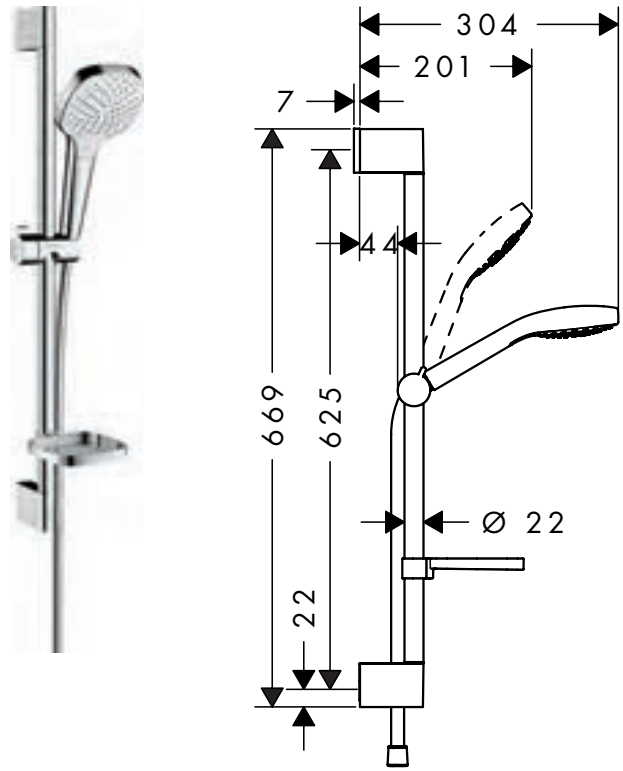

Douchesets

Croma Select E Douchesets Multi, Vario, 1jet

Kenmerken van alle varianten

- in hoogte verstelbaar
- handdouchehouder hellingshoek kan worden aangepast met 45°
- wandmontage: schroefbevestiging
- profielbuis: rond
- douchestangdiameter: 22 mm

90

65

Duurzaamheid

Technologieën

Straalsoorten

Overzicht varianten

uitvoering	lengte douchestang (mm)	aantal stralen	straalsoorten	max. debiet bij 3 bar (l/min)	min. druk (bar)	zeepschaal	Select	Afwerking	Ref.	Euro
90 Vario	959	3	TurboRain, IntenseRain, Rain	9	1,2	-	■	Wit/Chroom	26593400	134,70
90 Vario	959	3	TurboRain, IntenseRain, Rain	14,7	1	-	■	Wit/Chroom	26592400	134,70
90 Multi	959	3	SoftRain, IntenseRain, massagestraal	9	1	-	■	Wit/Chroom	26591400	152,70
90 Multi	959	3	SoftRain, IntenseRain, massagestraal	16	1	-	■	Wit/Chroom	26590400	152,70
90 1jet	959	3	Rain	9	1,2	-	-	Wit/Chroom	26595400	120,30
90 1jet	959	1	Rain	16	1	-	-	Wit/Chroom	26594400	120,30

De afmetingen van de technische tekeningen zijn in mm.

Technische specificaties en meeteenheden kunnen aan wijzigingen onderhevig zijn.