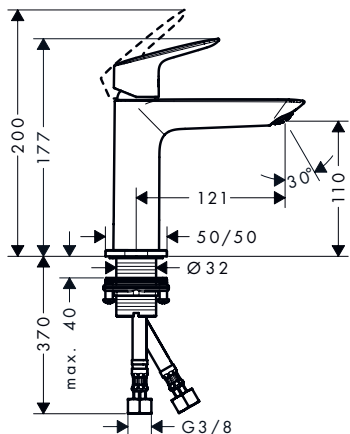

**110**

**240**

**Duurzaamheid**

**Technologieën**

Zie de volgende pagina voor meer informatie over dit product.

Overzicht varianten

ComfortZone	uitloop (mm)	uitloop-hoogte (mm)	lediging	materiaal afvoergarnituur	CoolStart	voor wastafels	Afwerking	Ref.	Euro
110	121	110	trekstang	synthetisch	■	-	● Chroom	71254000	124,50
							● Matt Black	71254670	155,80
110	121	110	zonder	-	■	-	● Chroom	71255000	117,80
							● Matt Black	71255670	147,20
110	121	110	trekstang	synthetisch	-	-	● Chroom	71251000	124,50
							● Matt Black	71251670	155,80
110	121	110	Push-Open	synthetisch	-	-	● Chroom	71252000	124,50
							● Matt Black	71252670	155,80
110	121	110	zonder	-	-	-	● Chroom	71253000	117,80
							● Matt Black	71253670	147,20
240	172	232	trekstang	synthetisch	-	■	● Chroom	71257000	193,00
							● Matt Black	71257670	241,20
240	172	232	zonder	-	-	■	● Chroom	71258000	187,40
							● Matt Black	71258670	234,30