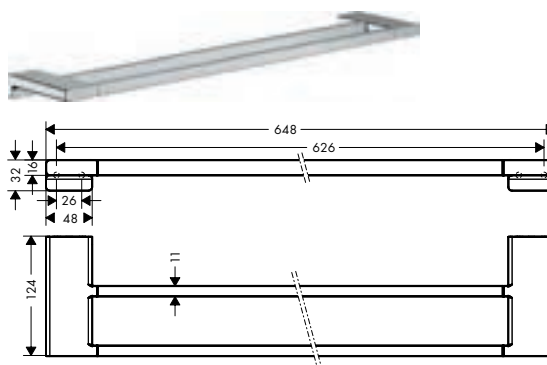

AddStoris Handdoekhouders

Kenmerken van alle varianten

- wandmontage
- materiaal: metaal
- houder materiaal: metaal
- lengte: 648 mm
- met bevestigingsmateriaal
- boorafstand: 626 mm
- diameter boorgat: 6 mm
- verborgen bevestiging

enkel

dubbel

Overzicht varianten

aantal houders	Afwerking	Ref.	Euro
1 houder	Chroom	41747000	58,80
	Brushed Bronze	41747140	88,20
	Brushed Black Chrome	41747340	94,00
	Matt Black	41747670	82,30
	Matt White	41747700	82,30
	Polished Gold Optic	41747990	88,20
2 houders	Chroom	41743000	78,70
	Brushed Bronze	41743140	118,20
	Brushed Black Chrome	41743340	125,90
	Matt Black	41743670	110,30
	Matt White	41743700	110,30
	Polished Gold Optic	41743990	118,20

AddStoris Handdoekenrek met handdoekhouder

Kenmerken

- wandmontage
- materiaal: metaal
- houder materiaal: kunststof
- lengte: 648 mm
- met bevestigingsmateriaal
- verborgen bevestiging
- boorafstand: 626 mm
- diameter boorgat: 6 mm

Afwerking	Ref.	Euro
Chroom	41751000	171,40
Brushed Bronze	41751140	257,00
Brushed Black Chrome	41751340	274,20
Matt Black	41751670	239,90
Matt White	41751700	239,90
Polished Gold Optic	41751990	257,00