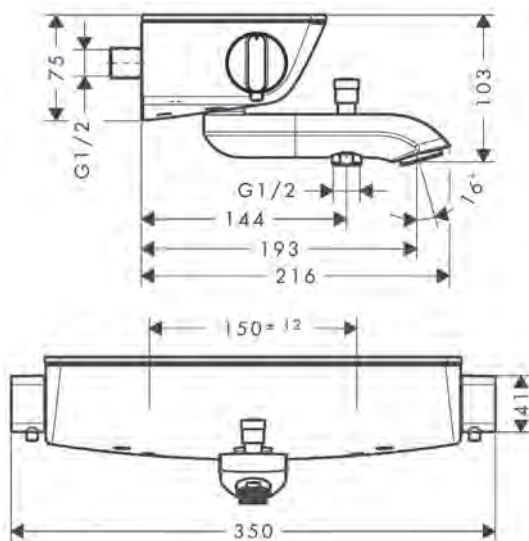

EcoStat Select Badthermostaat voor opbouw

Kenmerken

- voorsprong 193 mm
- 2 systemen
- CoolContact thermostaat zorgt dat de buitenkant niet warm wordt, waardoor douchen nog veiliger wordt
- thermo-element, met keramische stopkraan 180°
- maximale doorstroomhoeveelheid bij 3 bar: 20 l/min
- doorstroomhoeveelheid voor baduitloop bij 3 bar: 20 l/min
- doorstroomhoeveelheid van handdouche bij 3 bar: 12 l/min
- doorstroomhoeveelheid handdouche aansluiting bij 3 bar: 12 l/min
- minimale bedrijfsdruk: 1 bar
- Veiligheidsblokkering bij 40°C
- temperatuurbegrenzing instelbaar
- met geïsoleerde watervoering
- terugslagklep
- beschermd tegen terugstroming, overeenkomstig DIN EN 1717
- met geluïdsdemper
- materiaal handgrepen: metaal
- tablet gemaakt van veiligheidsglas
- oppervlak tablet: spiegelennd glas
- bij montage op bestaande/klassieke G 3/4 S-koppelingen is de adapterset # 02026000 noodzakelijk
- aansluitgrootte: DN15
- aansluiting: S-koppelingen, G 1/2
- wandmontage
- hartafstand: 150 ± 12 mm
- vuilfilter inbegrepen