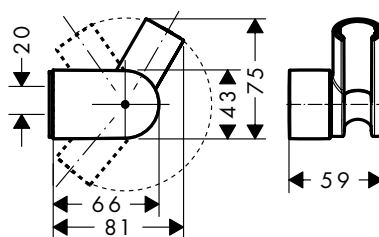

Wandhouder Vario

Kenmerken

- hellingshoek van douchehouder kan traploos versteld worden
- materiaal: metaal

Afwerking	Ref.	Euro
Chroom	28328000	39,90

Wandhouder Classic

Kenmerken

- vaste bevestigingspositie
- voor aansluiting met een slang met conische moer
- materiaal: kunststof