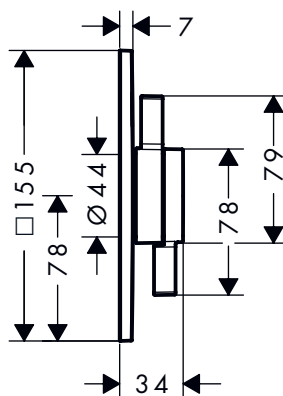

Duurzaamheid

Certificaten/verklaringen

BELGAQUA

Afwerking	Ref.	Euro
Chroom	75414000	250,90
Brushed Bronze	75414140	376,40
Matt Black	75414670	350,90
Matt White	75414700	350,90

Benodigde onderdelen

Inbouwlichaam

Ref.	Euro
01500180	135,00

Opties

Veiligheidscombinatie volgens EN 1717

Ref.	Euro
13077000	122,40