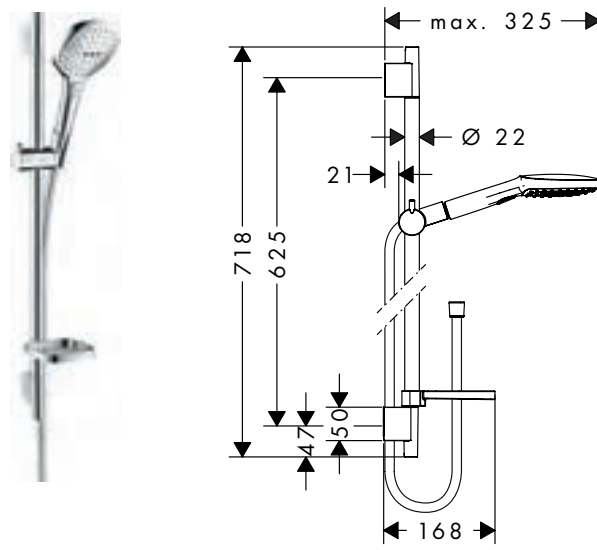

Douchesets

Unica Greep Comfort met tablet en douchehouder

Kenmerken

- bestaat uit: badgreep, tablet, douchehouder
- douchehouder kan aan beide zijden gemonteerd worden
- metalen douchehouder demonteerbaar
- tablet in kunststof - afwerking wit
- tablet afneembaar voor reiniging
- vaste bevestigingspositie
- Diameter handvat: 25 mm
- materiaal: messing

Afwerking	Ref.	Euro
Wit/Chroom	26328400	174,60

Unica Voetsteun Comfort

Kenmerken

- antislip voetensteun
- wandmontage
- materiaal: metaal
- lengte: 284 mm
- met bevestigingsmateriaal
- verborgen bevestiging
- boorafstand: 192 mm

Afwerking	Ref.	Euro
Chroom	26329000	182,40

Raindance Select E Douchesets 3jet

Kenmerken van alle varianten

- handige straalkeuze via Select-knop
- in hoogte verstelbaar
- 90° in positie verstelbare handdouchehouder, zwenkbaar naar links en rechts, omhoog en omlaag
- wandmontage: schroefbevestiging
- profielbuis: rond
- douchestangdiameter: 22 mm

90

65

Duurzaamheid

Technologieën

Straalsoorten