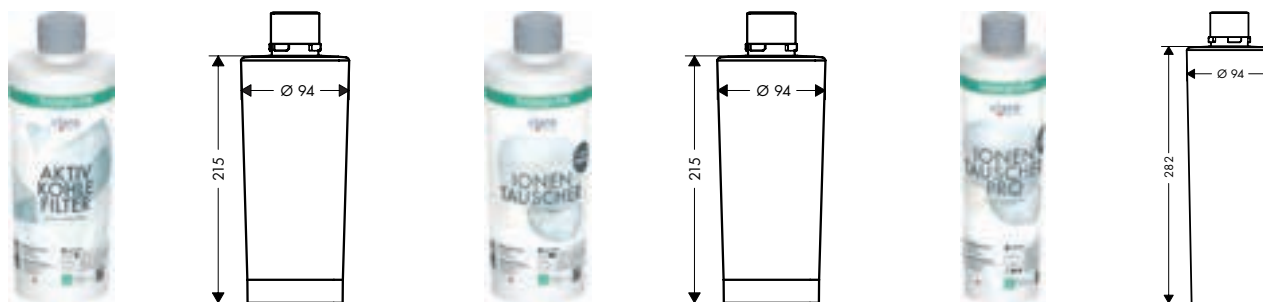

Filters

Kenmerken van alle varianten

- geschikt voor: SodaSystem, FilterSystem
- aansluiting: 60° twist and lock aansluiting
- aanbevolen levensduur: 12 maanden
- geschikt voor hangrothe filterkop

Overzicht varianten

filtertype	Ref.	Euro
actieve koolstof	76814000	83,90
ionenwisselaar	76815000	90,60
ionenwisselaar pro	76827000	130,40

Mineralisatie en filters

Kenmerken van alle varianten

- geschikt voor: SodaSystem, FilterSystem
- filtercapaciteit: 300 l
- gebruik: verrijkt water met mineralen, vermindert schadelijke stoffen, slechte geuren en smaak
- aansluiting: 60° twist and lock aansluiting
- aanbevolen levensduur: 6 maanden
- geschikt voor hangrothe filterkop