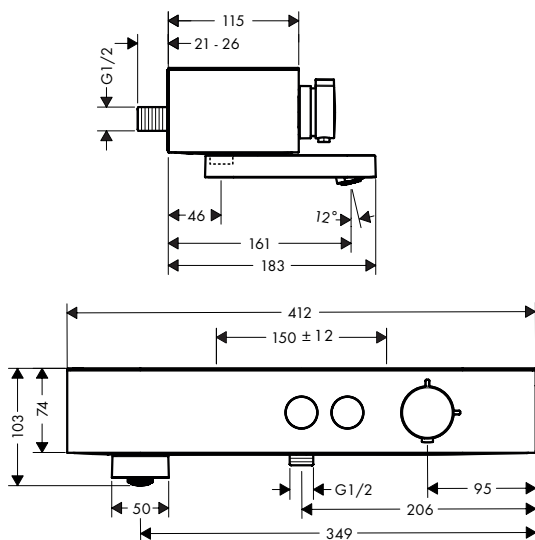

ShowerTablet Select Badthermostaat 400 voor opbouw

Kenmerken

- draaibare baduitloop
- 2 systemen
- gelijktijdig gebruik van 2 systemen
- temperatuur- en volumecontrole
- Select-knop aan/uit bediening voor 2 uitlaten
- CoolContact thermostaat zorgt dat de buitenkant niet warm wordt, waardoor douchen nog veiliger wordt
- maximale doorstroomhoeveelheid bij 3 bar: 18,7 l/min
- doorstroomhoeveelheid voor baduitloop bij 3 bar: 18,7 l/min
- doorstroomhoeveelheid van handdouche bij 3 bar: 15,9 l/min
- minimale bedrijfsdruk: 1 bar
- Veiligheidsblokkering bij 40°C
- temperatuurbegrenzing instelbaar
- met geïsoleerde watervoering
- terugslagklep
- beschermd tegen terugstroming, overeenkomstig DIN EN 1717
- met geluidsdemper
- geschikt voor doorstromers
- materiaal handgrepen: kunststof
- tablet gemaakt van kunststof
- oppervlak tablet: grafiet
- aansluitgrootte: DN15
- aansluiting: S-koppelingen, G 1/2
- wandmontage
- hartafstand: 150 ± 12 mm
- vuilfilter inbegrepen
- thermostaat wordt geleverd met de knoppen handdouche en bad

Duurzaamheid

Technologieën

Certificaten/verklaringen

BELGAQUA

Afwerking	Ref.	Euro
Chroom	24340000	475,60
Brushed Bronze	24340140	714,00
Matt Black	24340670	618,40
Matt White	24340700	618,40

Opties

Adapterset

Afwerking	Ref.	Euro
Chroom	02026000	38,10