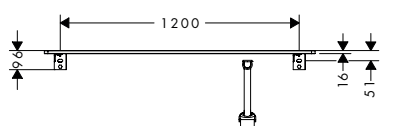

uitsparing rechts