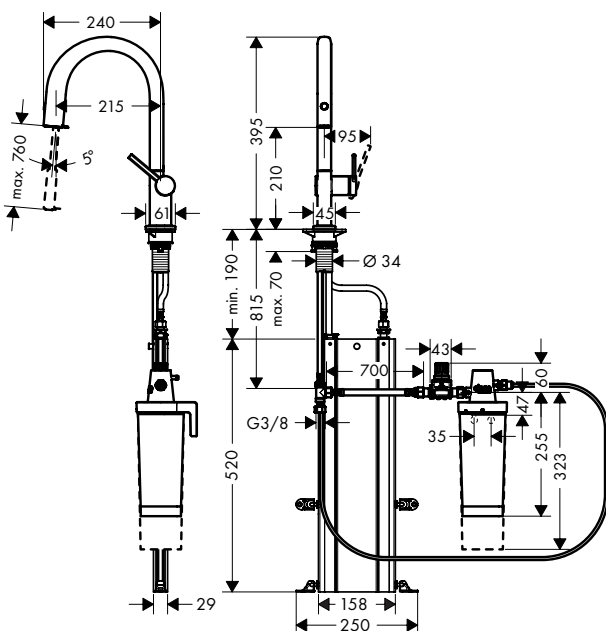

**Technologieën**

**Straalsoorten**

**Certificaten/verklaringen**

BELGAQUA

**Overzicht varianten**

ComfortZone	slangoprolsysteem	lengte uittrekslang (cm)	set	Afwerking	Ref.	Euro
210	sBox	tot 76 cm	met filter Harmony	● Chroom	76800000	633,30
				● Matt Black	76800670	886,50
				● rvs-look	76800800	823,30
210	gewicht	tot 50 cm	met filter Harmony	● Chroom	76801000	578,20
				● Matt Black	76801670	809,50
				● rvs-look	76801800	751,80
210	sBox	tot 76 cm	zonder filter	● Chroom	76826000	550,60
				● Matt Black	76826670	770,80
				● rvs-look	76826800	715,80
210	gewicht	tot 50 cm	zonder filter	● Chroom	76803000	495,50
				● Matt Black	76803670	693,70
				● rvs-look	76803800	644,30