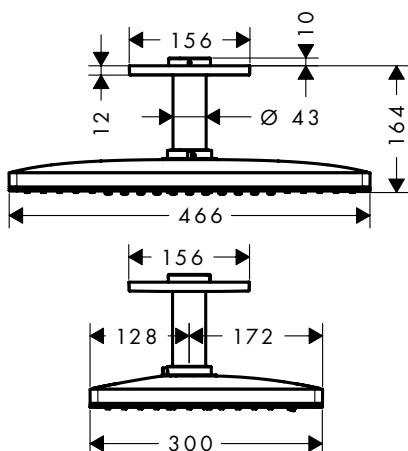

2 straalsoorten