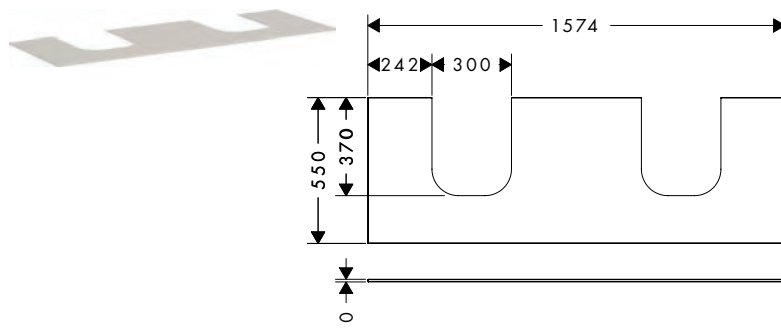

Xevolos E Console 1570/550 met 2 uitsparingen voor opzetwastafel 600/480

Kenmerken

- materiaal: vezelplaat van gemiddelde dichtheid (MDF)
- oppervlaktemateriaal: lak
- SmoothSurface: glad en gelijkmatig voor een geweldig gevoel
- AntiFingerprint: oplossing tegen vingerafdrukken
- MoistureProof: duurzaam en consistent materiaal
- aantal wastafeluitsparingen: 2
- wastafeluitsparing: 2 in het midden
- materiaalsterkte: 10 mm
- met bevestigingsmateriaal
- met uitsparing voor geslepen opzetwastafel
- geslepen opzetwastafel en badkamermeubel moeten apart worden besteld
- ruimtebesparende sifon wordt geleverd met badkamermeubel
- console kan alleen samen met badmeubel voor console worden gemonteerd

Technologieën

Afwerking	op voorraad	Ref.	Euro
Sand Matt Beige	-	54211780	686,50
Matt White	-	54211700	686,50
Slate Matt Grey	-	54211760	686,50

i Artikelen die niet op voorraad zijn worden geproduceerd na ontvangst van de bestelling.

⚠ Benodigde onderdelen (naar keuze)		oppervlak meubel	Ref.	Euro
	Xevolos E Onderkast mat wit 1570/550 met 4 laden voor 2 wastafels	Metallic White	54199320	4.782,50
		Dark Oak	54199730	4.782,50
		Patterned Bronze	54199390	5.592,50
	Xevolos E Onderkast leisteen mat grijs 1570/550 met 4 laden voor 2 wastafels	Metallic Slate Grey	54201770	4.782,50
		Dark Oak	54201730	4.782,50
		Patterned Bronze	54201390	5.592,50
	Xevolos E Onderkast Zand Mat Beige 1570/550 met 4 laden voor 2 wastafels	Metallic Sand Beige	54200790	4.782,50
		Dark Oak	54200730	4.782,50
		Patterned Bronze	54200390	5.592,50