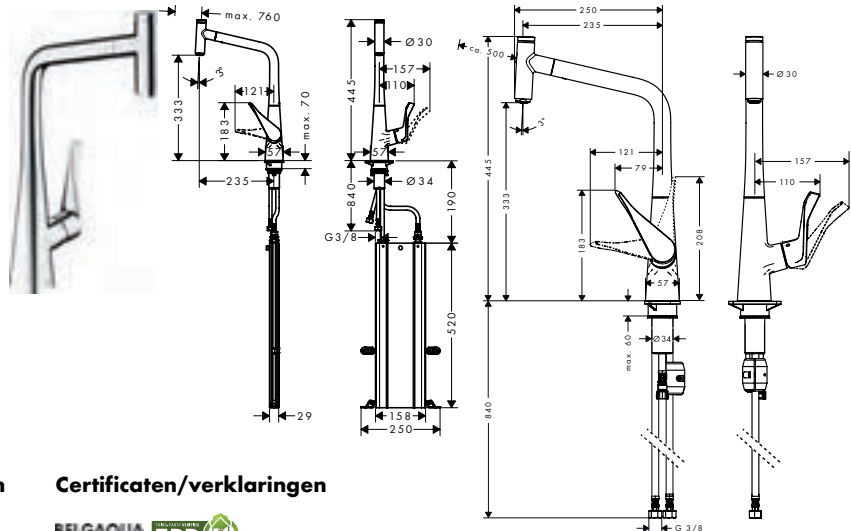

**240**

**320**

**Technologieën**

**Straalsoorten**

**Certificaten/verklaringen**

Zie de volgende pagina voor meer informatie over dit product.

**Metris Select M71** Ééngreepskeukenmengkranen, uittrekbare uitloop, 1 jet