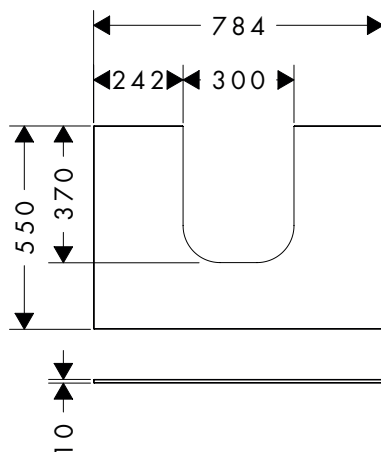

Xevolos E Console 780/550 met uitsparing in het midden voor wastafel onderbouw 500/480 en 600/480

Kenmerken

- materiaal: vezelplaat van gemiddelde dichtheid (MDF)
- oppervlaktemateriaal: lak
- SmoothSurface: glad en gelijkmatig voor een geweldig gevoel
- AntiFingerprint: oplossing tegen vingerafdrukken
- MoistureProof: duurzaam en consistent materiaal
- aantal wastafeluitsparingen: 1
- wastafeluitsparing: gecentreerd
- materiaalsterkte: 10 mm
- met bevestigingsmateriaal
- met uitsparing voor geslepen opzetwastafel
- geslepen opzetwastafel en badkamermeubel moeten apart worden besteld
- ruimtebesparende sifon wordt geleverd met badkamermeubel
- console kan alleen samen met badmeubel voor console worden gemonteerd

Technologieën

Afwerking	op voorraad	Ref.	Euro
Sand Matt Beige	-	54208780	402,00
Matt White	-	54208700	402,00
Slate Matt Grey	-	54208760	402,00

i Artikelen die niet op voorraad zijn worden geproduceerd na ontvangst van de bestelling.

! Benodigde onderdelen (naar keuze)

	oppervlak meubel	Ref.	Euro
Xevolos E Onderkast mat wit 780/550 met 2 laden voor wastafel	Metallic White	54187320	2.443,50
	Dark Oak	54187730	2.443,50
	Patterned Bronze	54187390	2.844,50
Xevolos E Onderkast Slate Matt Grey 780/550 met 2 laden voor wastafel	Metallic Slate Grey	54189770	2.443,50
	Dark Oak	54189730	2.443,50
	Patterned Bronze	54189390	2.844,50
Xevolos E Onderkast Zand Mat Beige 780/550 met 2 laden voor wastafel	Metallic Sand Beige	54188790	2.443,50
	Dark Oak	54188730	2.443,50
	Patterned Bronze	54188390	2.844,50