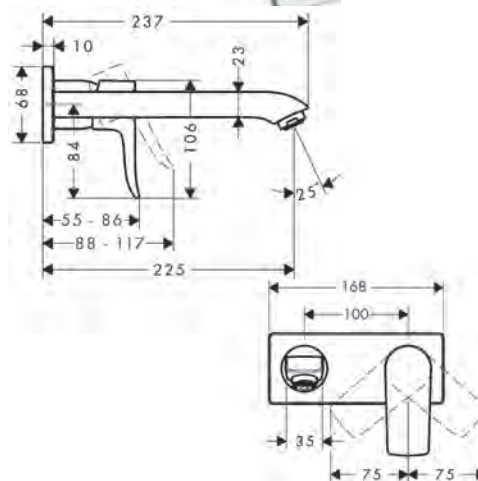

225

Overzicht varianten

uitloop (mm)	Afwerking	Ref.	Euro
165	● Chroom	31085000	361,60
225	● Chroom	31086000	392,30

Benodigde onderdelen

Inbouwlichaam voor ééngreepswastafelmengkraan voor wandinbouw

Ref.	Euro
13622180	246,00