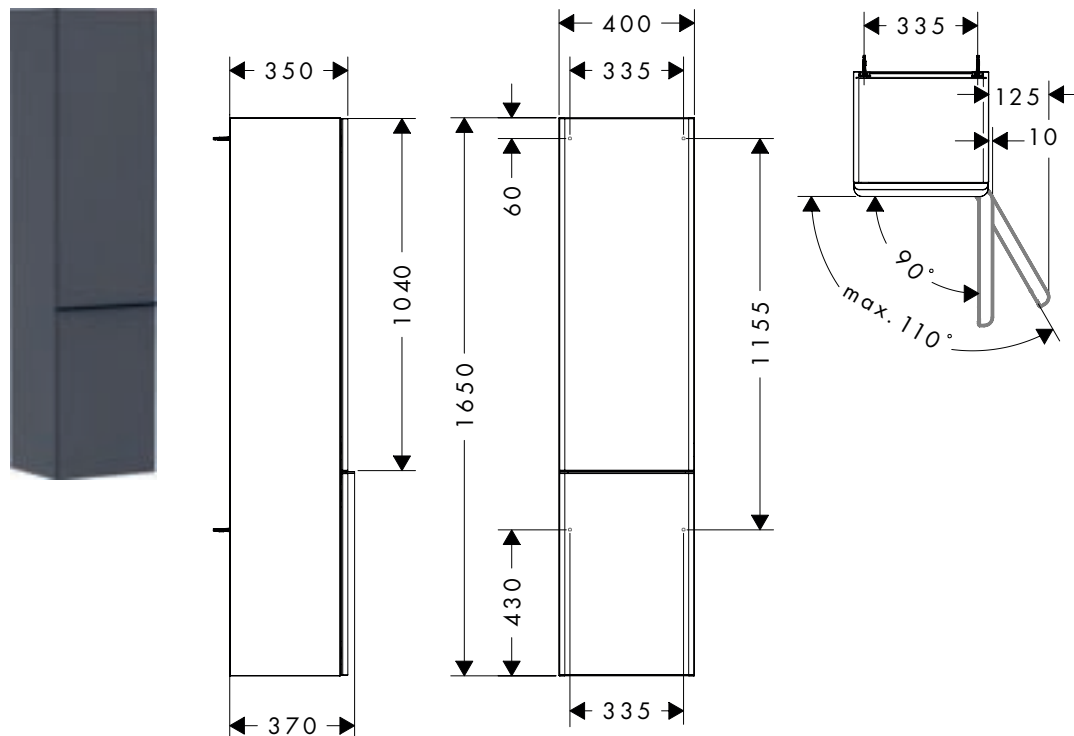

Xelu Q Hoge kasten, deurscharnier rechts

Kenmerken van alle varianten

- bestaat uit: hoge kast, glazen tabletten
- corpusmateriaal: vezelplaat van gemiddelde dichtheid (MDF)
- oppervlaktemateriaal behuizing: thermofolie
- materiaal voorzijde: vezelplaat van gemiddelde dichtheid (MDF)
- oppervlaktemateriaal voorzijde: thermofolie
- MoistureProof: duurzaam en consistent materiaal
- met greepstang
- materiaal handgrepen: aluminium
- oppervlaktemateriaal handgrepen: powdercoating
- openingstype: deur
- 2 deuren
- deurscharnier: rechts
- SoftClose, voor een zachte sluiting
- met 3 verstelbare glazen tabletten
- montagevoorwaarde: voorgemonteerd
- wandmontage
- met bevestigingsmateriaal

Technologieën

Overzicht varianten

Oppervlak meubel	Anti Fingerprint	Smooth Surface	Oppervlak handvat	op voorraad	Ref.	Euro
Diamond Matt Grey	■	■	● Chroom	-	54140000	938,00
			● Matt Black	■	54140670	938,00
			○ Matt White	-	54140700	938,00
High Gloss White	-	-	● Chroom	■	54139000	938,00
			● Matt Black	-	54139670	938,00
			○ Matt White	-	54139700	938,00
Dark Walnut	-	-	● Chroom	-	54142000	938,00
			● Matt Black	-	54142670	938,00
			○ Matt White	-	54142700	938,00
Natural Oak	-	-	● Chroom	■	54141000	938,00
			● Matt Black	-	54141670	938,00
			○ Matt White	-	54141700	938,00

i Artikelen die niet op voorraad zijn worden geproduceerd na ontvangst van de bestelling.