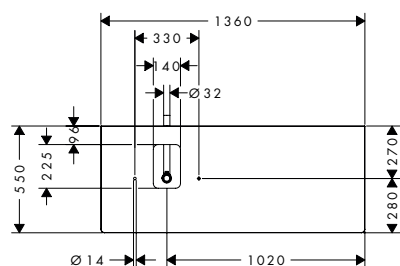

Xelu Q Console 1360/550 met uitsparing voor wastafel met kraangat

Kenmerken van alle varianten

- bestaat uit: console, ruimtebesparende sifon
- materiaal: 3-laags spaanplaat met hoge dichtheid
- oppervlaktemateriaal: laminaat (HPL)
- MoistureProof: duurzaam en consistent materiaal
- materiaalsterkte: 16 mm
- wandmontage
- met bevestigingsmateriaal
- met uitsparing voor wastafel met kraangat
- wastafel en badkamermeubel moeten apart besteld worden
- console kan alleen samen met badmeubel voor console worden gemonteerd

uitsparing links