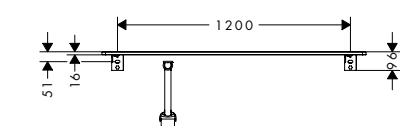

Xelu Q Console 1360/550 met uitsparing voor wastafel met kraangat

Kenmerken van alle varianten

- bestaat uit: console, ruimtebesparende sifon
- materiaal: 3-laags spaanplaat met hoge dichtheid
- oppervlaktemateriaal: laminaat (HPL)
- MoistureProof: duurzaam en consistent materiaal
- materiaalsterkte: 16 mm
- wandmontage
- met bevestigingsmateriaal
- met uitsparing voor wastafel met kraangat
- wastafel en badkamermeubel moeten apart besteld worden
- console kan alleen samen met badmeubel voor console worden gemonteerd

uitsparing links