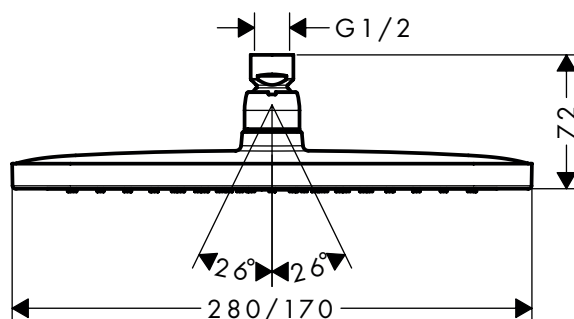

Croma Select E Hoofddouches 2jet

! Benodigde onderdelen (naar keuze)

		Afwerking	Ref.	Euro
	Douchearm E 389 mm	Chroom	27446000	103,50
	Douchearm E 100 mm	Chroom	27467000	71,80

Croma E Hoofddouches 1jet

Kenmerken van alle varianten

- douchekopformaat: 280 x 170 mm
- straal soort: RainAir
- kogelgewricht: plafonddouche met verstelbare hoek
- materiaal straalplaat: metaal
- straalschijf afneembaar voor reiniging
- montage: plafond of wand
- aansluitdraad G 1/2
- geschikt voor doorstromers