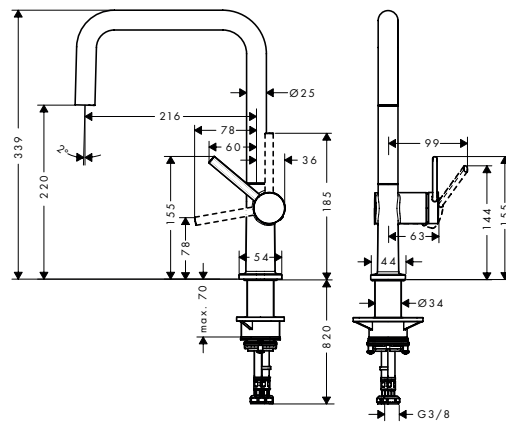

Talis M54 Eéngreepskeukenmengkraan U 220, 1jet

Kenmerken

- ComfortZone 220
- draaibereik verstelbaar in vier stappen 60°, 110°, 150° of 360°
- laminaar straal
- maximale doorstroomhoeveelheid bij 3 bar: 9 l/min
- keramische cartouche
- G 3/8 aansluitingen
- temperatuurbegrenzing instelbaar
- geschikt voor doorstroomtoestellen
- kraangat Ø 35 mm vereist