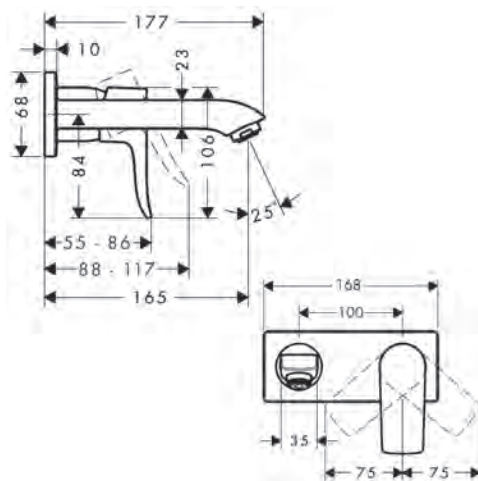

225

Overzicht varianten

uitloop (mm)	Afwerking	Ref.	Euro
165	● Chroom	31085000	361,60
225	● Chroom	31086000	392,30

Benodigde onderdelen

Inbouwlichaam voor ééngreepswastafelmengkraan voor wandinbouw

Ref.	Euro
13622180	246,00