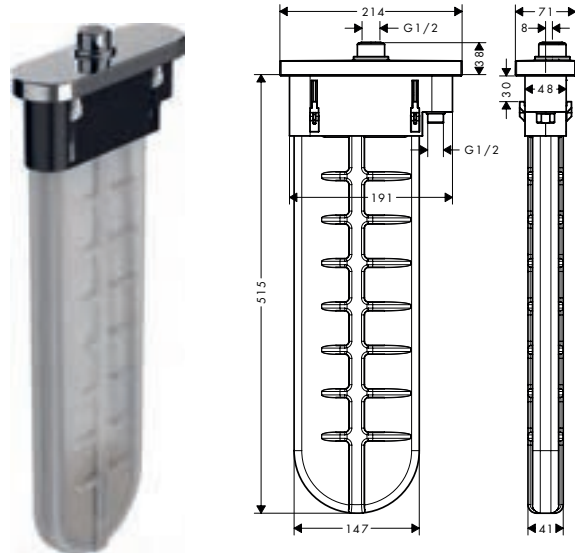

ovaal

Certificaten/verklaringen

Overzicht varianten

	vorm	Afwerking	Ref.	Euro
	rechthoekig	Chroom	28010000	359,20
		Brushed Bronze	28010140	537,80
		Brushed Black Chrome	28010340	537,80
		Matt Black	28010670	502,30
		Matt White	28010700	502,30
		Polished Gold Optic	28010990	537,80
	ovaal	Chroom	28020000	359,20
		Brushed Bronze	28020140	539,70
		Brushed Black Chrome	28020340	539,70
		Matt Black	28020670	502,80
		Matt White	28020700	502,80
		Polished Gold Optic	28020990	539,70

Benodigde onderdelen

	Ref.	Euro
sBox Badrand- en tegelrand inbouwlichaam	13560180	59,50