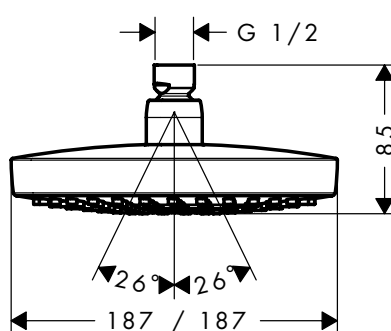

Croma Select E Hoofddouches 2jet

Kenmerken van alle varianten

- douchekopformaat: 187 x 187 mm
- straalsoort: Rain, IntenseRain
- Select drukknop op de hoofddouche
- kogelgewricht: plafonddouche met verstelbare hoek
- materiaal straalplaat: kunststof
- straalplaat afneembaar voor reiniging
- montage: plafond of wand
- aansluitdraad G 1/2
- geschikt voor doorstromers