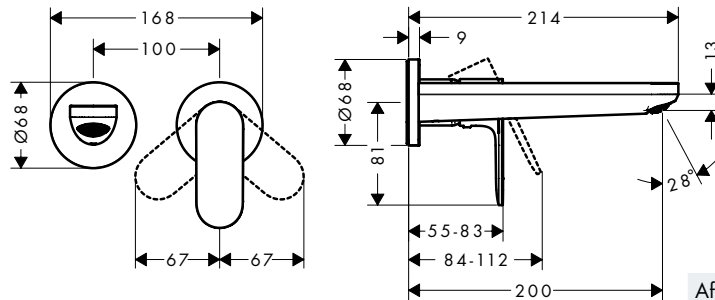

Rebris S Eéngreepswastafelmengkraan voor wandinbouw met uitloop 20 cm

Kenmerken

- voorsprong: 200 mm
- straalsoort: normale straal
- maximale doorstroomhoeveelheid bij 3 bar: 5 l/min
- keramische cartouche
- temperatuurbegrenzing instelbaar
- niet-afsluitbare zeefklep
- materiaal afvoergarnituur: metaal
- aansluiting: inbouwlichaam
- handgreep kan rechts of links worden geplaatst, afhankelijk van de montage van het inbouwdeel
- EU taxonomy: max. 6 l/min - Substantial Contribution (SC)