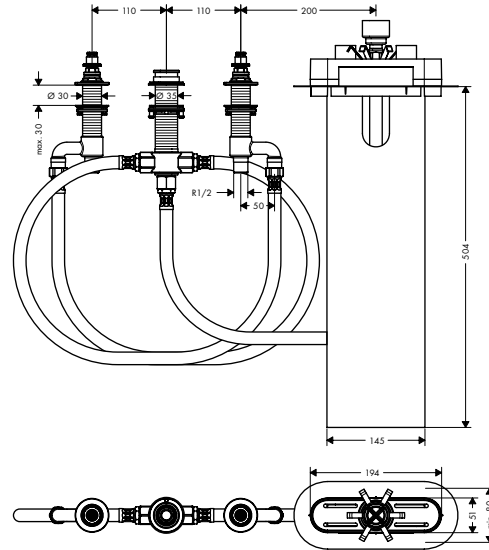

Inbouwlichaam voor 4-gats badmengkraan met sBox

Kenmerken

· aansluitdraad: G 1/2

· aansluitgrootte: DN15

· badrandbreedte minimaal 100 mm

Ref.	Euro
13440180	485,50

Inbouwlichaam voor 4-gatsmengkraan op badrand

Kenmerken

· bestaat uit: inbouwlichaam, doucheslang, Secubox

· maximale uittrekbare lengte van handdouche: 1,10 m

· aansluitgrootte: DN15