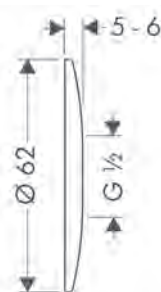

Kraanrozet, in messing.

Kenmerken

- materiaal: messing
- verpakkingseenheid: 100 stuks
- Prijs heeft betrekking op 1 stuk