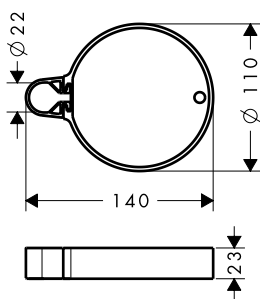

Casetta Zeepschaal C

Kenmerken

· zwenkbaar
· met bevestigingsmateriaal

· verstelbare hoogte
· voor glijstangen diameter 22 mm

Afwerking	Ref.	Euro
Chroom	28678000	20,10

Casetta Zeepschaal Select

Kenmerken

· met bevestigingsmateriaal

· verstelbare hoogte

· voor glijstangen diameter 18/22/25 mm