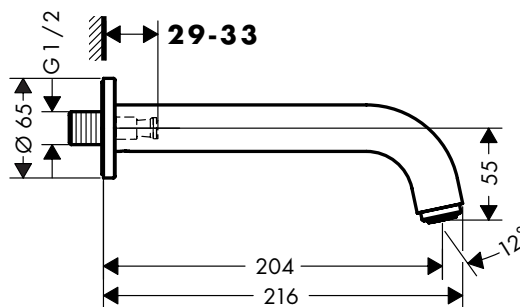

Vernis Blend Baduitloop

Kenmerken

- met rozetten
- voorsprong: 204 mm
- wandmontage
- maximale doorstroomhoeveelheid bij 3 bar: 21,7 l/min.
- straalsoort: normale straal