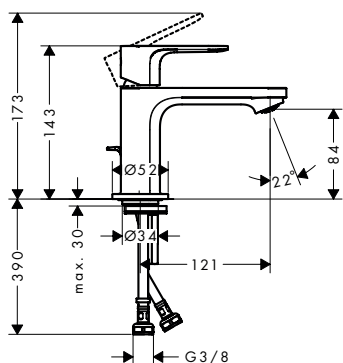

Rebris S Ééngreepswastafelmengkranen

Kenmerken van alle varianten

- straalsoort: normale straal
- keramische cartouche
- temperatuurbegrenzing instelbaar
- aansluiting: G 3/8 aansluitingen
- EU taxonomy: max. 6 l/min - Substantial Contribution (SC)

80

110