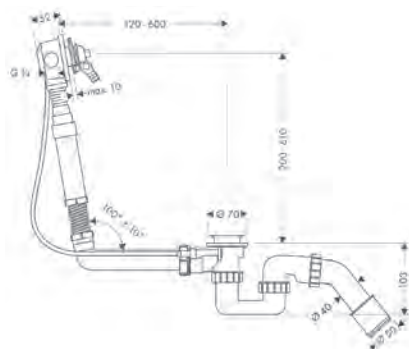

Exafill Inbouwlichaam badvulling, overloop- en afvoergarnituur voor speciale baden

Kenmerken

- bestaat uit: inbouwlichaam, badsifon
- geschikt voor speciale baden, met balg voor baden met schuine badrand
- lengte afvoerkabel 780 mm
- geurafluiters - terugstroomhoogte is 50 mm
- aansluitslang wateraansluiting links en rechts G 3/4