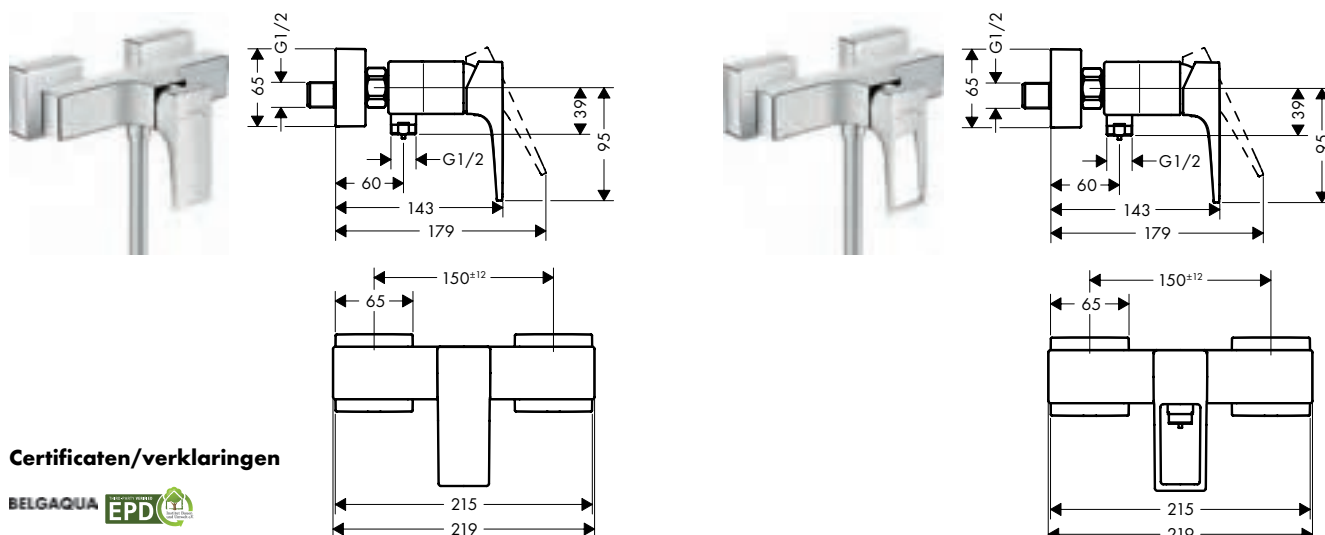

### Certificaten/verklaringen

De afmetingen van de technische tekeningen zijn in mm.

Technische specificaties en meeteenheden kunnen aan wijzigingen onderhevig zijn.

**Metropol** Ééngreepsdouchemengkranen voor opbouw