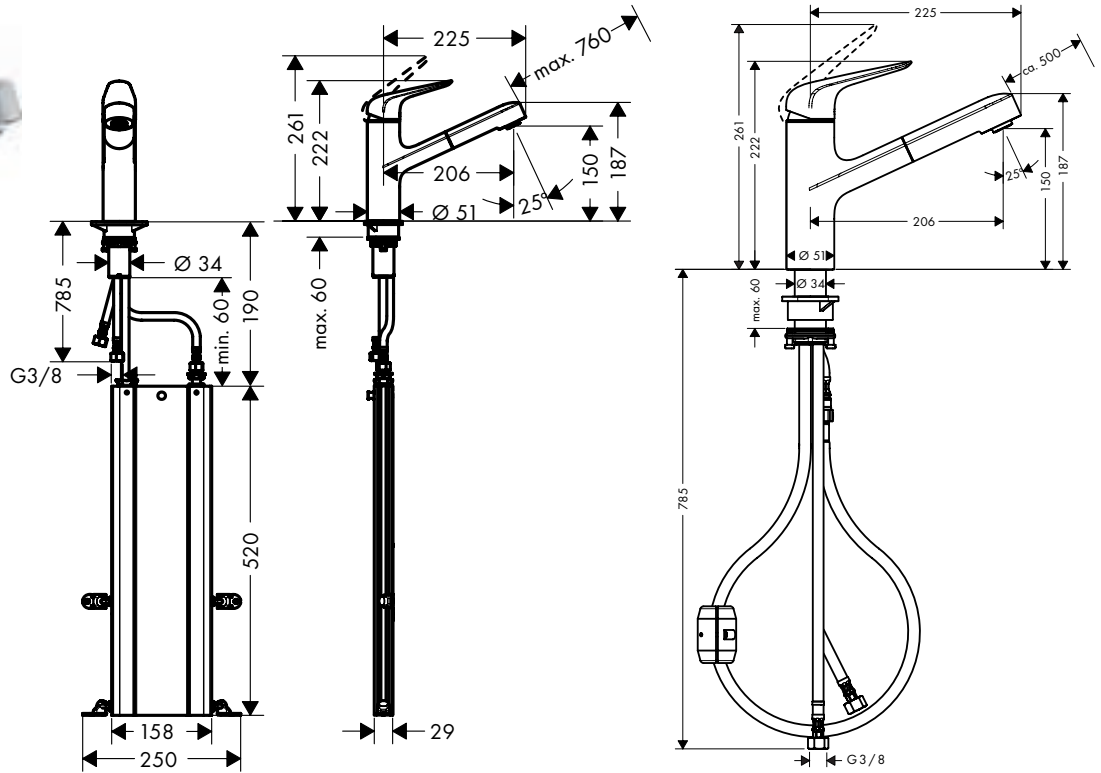

Focus M42 Eéngreepskeukenmengkranen, uittrekbare uitloop, 1 jet

Kenmerken van alle varianten

- ComfortZone 150
- draaibereik 120°
- normale straal
- MagFit magnetische douchehouder
- maximale doorstroomhoeveelheid bij 3 bar: 8 l/min
- keramische cartouche
- G 3/8 aansluitingen
- temperatuurbegrenzing instelbaar
- geïntegreerde terugslagklep
- geschikt voor doorstroomtoestellen

Technologieën

Straalsoorten

Certificaten/verklaringen

Overzicht varianten

ComfortZone	slangoprosysteem	lengte uittrekslang (cm)	max. debiet bij 3 bar (l/min)	Afwerking	Ref.	Euro
150	sBox	tot 76 cm	8	Chroom	71829000	271,90
				rvs-look	71829800	332,90
150	gewicht	tot 50 cm	8	Chroom	71814000	206,20
				rvs-look	71814800	268,60