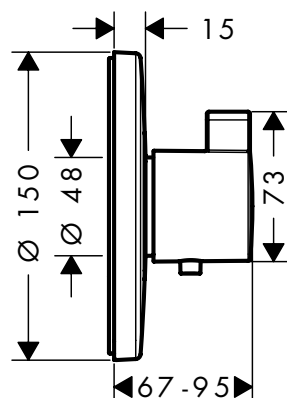

Ecostat S Thermostaat HighFlow voor wandinbouw

Kenmerken

- thermo-element
- maximale doorstroomhoeveelheid bij 3 bar: 59 l/min
- doorstroomhoeveelheid bovenste uitlaat: 42 l/min.
- doorstroomhoeveelheid onderste uitlaat: 42 l/min.
- minimale bedrijfsdruk: 1 bar
- maximale bedrijfsdruk: 10 bar
- Veiligheidsblokkering bij 40°C
- temperatuurbegrenzing instelbaar
- aansluiting: inbouwlichaam