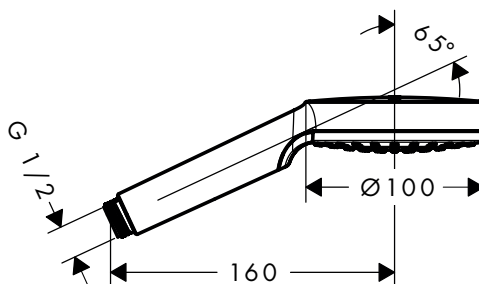

1jet

Duurzaamheid

Technologieën

Straalsoorten

Certificaten/verklaringen

Overzicht varianten

	uitvoering	grote straalschijf	aantal stralen	straalsoorten	max. debiet bij 3 bar (l/ min)	min. druk (bar)	Afwerking	Ref.	Euro
	Vario	100	2	Rain, IntenseRain	5,7	1	Wit/Chroom	26336400	28,00
	Vario	100	2	Rain, IntenseRain	9	1	Wit/Chroom	26332400	28,00
	Vario	100	2	Rain, IntenseRain	13,8	1	Wit/Chroom	26330400	28,00
	1jet	100	1	Rain	5,7	1	Wit/Chroom	26334400	25,00
	1jet	100	1	Rain	9	1	Wit/Chroom	26333400	25,00
	1jet	100	1	Rain	14	1	Wit/Chroom	26331400	25,00