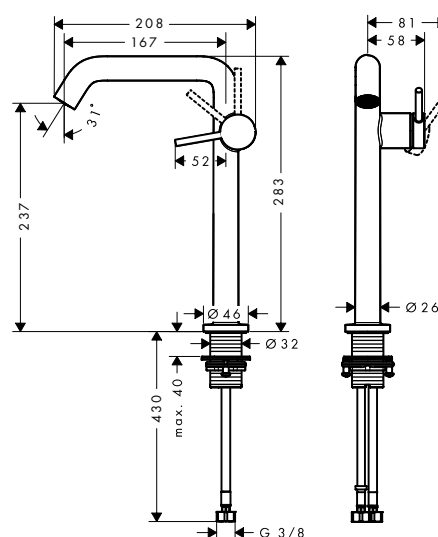

Tecturis S Ééngreepswastafelmengkranen Fine CoolStart

Kenmerken van alle varianten

- straalsoort: normale straal
- maximale doorstroomhoeveelheid bij 3 bar: 4 l/min

- keramische cartouche
- aansluiting: G 3/8 aansluitingen

- EU taxonomy: max. 6 l/min - Substantial Contribution (SC)

110

150

240

Duurzaamheid

Technologieën

Overzicht varianten

	Comfort-Zone	uitloop (mm)	uitloophoogte (mm)	lediging	materiaal afvoergarnituur	CoolStart	voor wastafels	max. debiet bij 3 bar (l/min)	Afwerking	Ref.	Euro
+	110	130	112	Push-Open	metaal	■	-	4	● Chroom	73320000	191,00
									● Brushed Bronze	73320140	286,50
									● Matt Black	73320670	267,40
									○ Matt White	73320700	267,40
+	110	130	112	trekstang	metaal	■	-	4	● Chroom	73323000	191,00
									● Brushed Bronze	73323140	286,50
									● Matt Black	73323670	267,40
									○ Matt White	73323700	267,40
+	110	130	112	zonder	-	■	-	4	● Chroom	73321000	183,40
									● Brushed Bronze	73321140	275,10
									● Matt Black	73321670	256,70
									○ Matt White	73321700	256,70
+	150	139	151	Push-Open	metaal	■	-	4	● Chroom	73340000	227,40
									● Brushed Bronze	73340140	341,00
									● Matt Black	73340670	318,20
									○ Matt White	73340700	318,20

De afmetingen van de technische tekeningen zijn in mm.

Technische specificaties en meeteenheden kunnen aan wijzigingen onderhevig zijn.