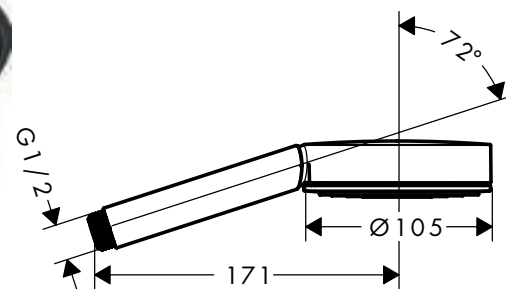

1jet

Duurzaamheid

Technologieën

Straalsoorten

Zie de volgende pagina voor meer informatie over dit product.