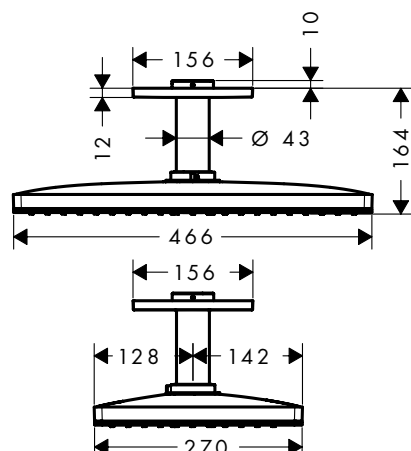

1 straalsoort

Duurzaamheid

Technologieën

Straalsoorten

Certificaten/verklaringen

Overzicht varianten

grootte straalplaat	aantal stralen	straalsoorten	max. debiet bij 3 bar (l/ min)	min. druk (bar)	Afwerking	Ref.	Euro
460/300	3	Rain, RainStream, MonoRain	9	2	Wit/Chroom	24016400	2.605,60
460/300	3	Rain, RainStream, MonoRain	23	1,5	Wit/Chroom zwart/chroom	24006400 24006600	2.605,60
460/300	2	Rain, RainStream	7,5	2	Wit/Chroom	24014400	2.331,50
460/300	2	Rain, RainStream	21	1,5	Wit/Chroom zwart/chroom	24004400 24004600	2.331,50
460/270	1	Rain	7	2	Wit/Chroom	24012400	1.783,10
460/270	1	Rain	21	1,5	Wit/Chroom zwart/chroom	24002400 24002600	1.783,10

Benodigde onderdelen

Rainmaker Select Inbouwlichaam voor hoofddouche met plafondaansluiting

Ref. 24010180 Euro 275,50