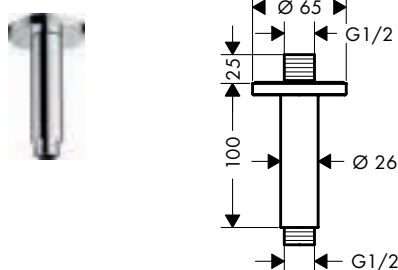

100 mm

Overzicht varianten

lengte (mm)	vorm	Afwerking	Ref.	Euro
300	rond	Chroom	27805000	67,90
		Matt Black	27805670	95,00
100	rond	Chroom	27804000	50,90
		Matt Black	27804670	71,20