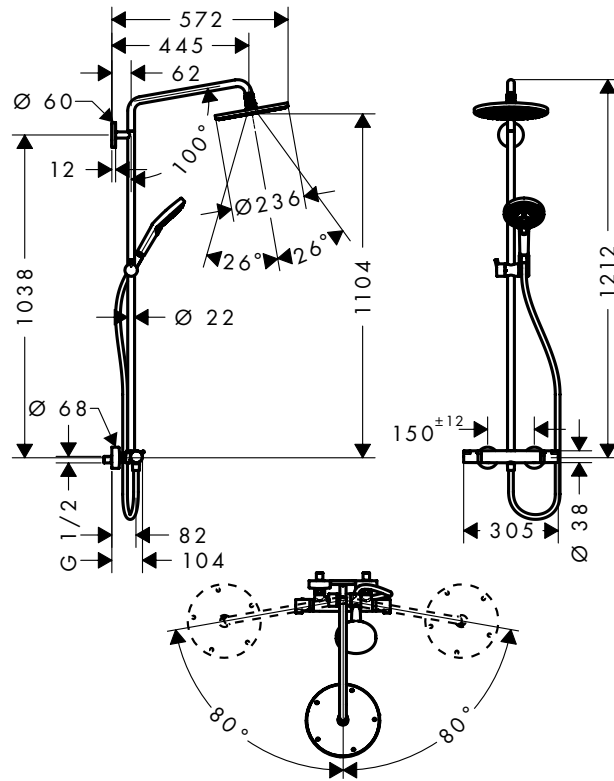

Showerpipes

Raindance S Showerpipes 1 jet met thermostaat

Kenmerken van alle varianten

- bestaat uit: plafonddouche, handdouche, douchethermostaat, doucheslang, glijstuk, douchestang
- plafonddouche Raindance S 240 Air
- straalsoort hoofddouche: RainAir
- straalsoort handdouche: RainAir, Rain, Whirl
- maximale bedrijfsdruk: 10 bar
- kogelgewricht: plafonddouche met verstelbare hoek
- douchestangdiameter: 22 mm
- in hoogte verstelbare handdouchehouder
- draaibare douchearm
- thermostaat Ecostat Comfort
- veiligheidsblokkering bij 40°C
- instelbare heetwaterbegrenzing
- uitlaten bediend via draaigreep
- geschikt voor doorstroomtoestellen
- montage type: opbouwmontage
- aansluitgrootte DN15
- aansluitdraad G 1/2
- hartafstand 150 ± 12 mm
- intrinsiek veilig tegen terugstroming
- 2 systemen

240

Duurzaamheid

Technologieën

Straalsoorten

Certificaten/verklaringen

Overzicht varianten

grootte straalplaat	aantal stralen	straalsoorten	max. debiet bij 3 bar (l/min)	min. druk (bar)	Afwerking	Ref.	Euro
240	1	RainAir	9	2	Chroom	27116000	1.152,40
240	1	RainAir	16	1	Chroom	27115000	1.152,40

Opties

Optie	Afwerking	Ref.	Euro
Stijgbuis 1400 mm	Chroom	95983000	145,80