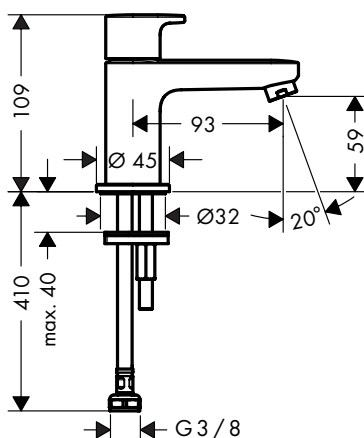

Vernis Blend Eéngreepswastafelmengkranen

Overzicht varianten

ComfortZone	uitloop (mm)	uitloophoogte (mm)	lediging	materiaal afvoergarnituur	CoolStart	Afwerking	Ref.	Euro
190	169	190	trekstang	metaal	-	Chroom	71581000	141,50
190	169	190	zonder	-	-	Chroom	71582000	122,20
						Matt Black	71582670	171,10

Vernis Blend Tapkraan 70 zonder lediging

Kenmerken

- ComfortZone 70
- voorsprong: 93 mm
- uitloophoogte: 59 mm
- straalsoort: normale straal
- maximale doorstroomhoeveelheid bij 3 bar: 5 l/min
- met keramische stopkraan 90°
- voor koud water aansluiting
- aansluiting: G 3/8 aansluitingen
- EU taxonomy: max. 6 l/min - Substantial Contribution (SC)