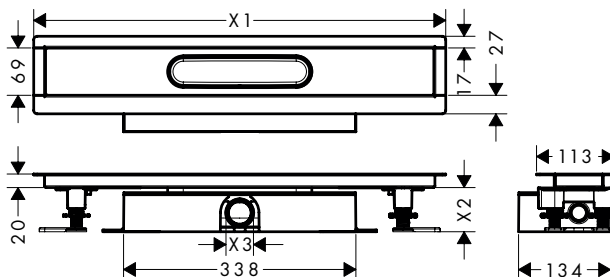

**600 - 1200**

**Technologieën**

**Installatie**

**Overzicht varianten**

lengte (mm)	Ref.	Euro
600	56022180	418,30
700	56023180	420,40
800	56024180	424,90
900	56025180	431,60
1000	56026180	440,70
1200	56027180	456,30