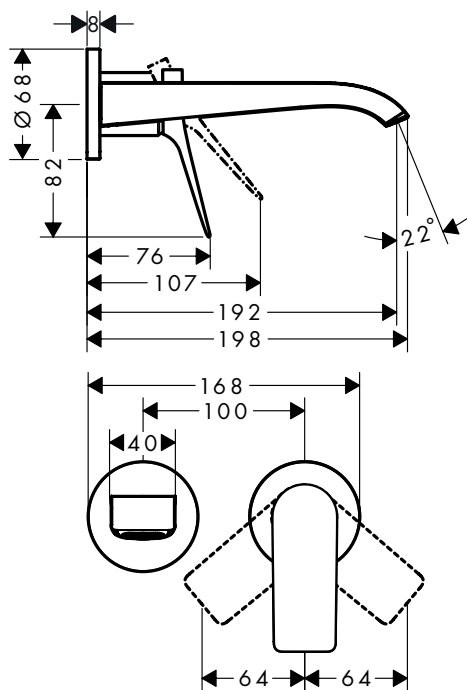

Vivenis Eéngreepswastafelmengkraan voor wandinbouw met uitloop 19.2 cm

Kenmerken

- voorsprong: 192 mm
- straalsoort: WaterfallStream
- maximale doorstroomhoeveelheid bij 3 bar: 5 l/min
- keramische cartouche
- temperatuurbegrenzing instelbaar
- niet-afsluitbare zeefklep
- materiaal afvoergarnituur: metaal
- aansluiting: inbouwlichaam
- handgreep kan rechts of links worden geplaatst, afhankelijk van de montage van het inbouwdeel
- EU taxonomy: max. 6 l/min - Substantial Contribution (SC)