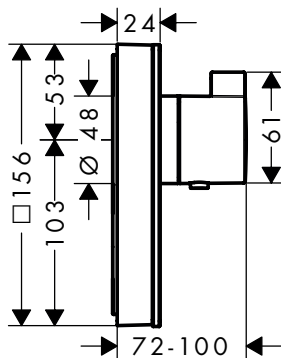

ShowerSelect Glass Thermostaat HighFlow voor wandinbouw en voor 1 systeem met een bijkomende uitgang

Kenmerken

- 1 systeem en 1 extra uitlaat
- Comfortabele Selectknop aan/uit voor 1 uitgang
- thermo-element, start/stop-kraan
- maximale doorstroomhoeveelheid bij 3 bar: 59 l/min
- doorstroomhoeveelheid van handdouche bij 3 bar: 34 l/min.
- doorstroomhoeveelheid bovenste uitlaat: 59 l/min
- minimale bedrijfsdruk: 1 bar
- maximale bedrijfsdruk: 10 bar
- Veiligheidsblokkering bij 40°C
- temperatuurbegrenzing instelbaar
- aansluiting: inbouwlichaam
- vuilfilter inbegrepen
- thermostaat wordt geleverd met handdouche-drukknop