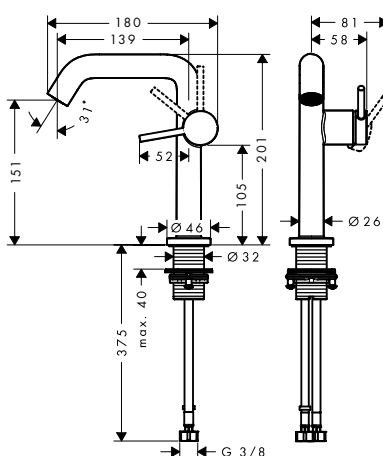

Tecturis S Ééngreepswastafelmengkranen Fine CoolStart

Kenmerken van alle varianten

- straalsoort: normale straal
- maximale doorstroomhoeveelheid bij 3 bar: 4 l/min

- keramische cartouche
- aansluiting: G 3/8 aansluitingen

- EU taxonomy: max. 6 l/min - Substantial Contribution (SC)

110

150

240

Duurzaamheid

Technologieën

Overzicht varianten

	Comfort-Zone	uitloop (mm)	uitloophoogte (mm)	lediging	materiaal afvoergarnituur	CoolStart	voor wastafels	max. debiet bij 3 bar (l/min)	Afwerking	Ref.	Euro
+	110	130	112	Push-Open	metaal	■	-	4	● Chroom	73320000	191,00
									● Brushed Bronze	73320140	286,50
									● Matt Black	73320670	267,40
									○ Matt White	73320700	267,40
+	110	130	112	trekstang	metaal	■	-	4	● Chroom	73323000	191,00
									● Brushed Bronze	73323140	286,50
									● Matt Black	73323670	267,40
									○ Matt White	73323700	267,40
+	110	130	112	zonder	-	■	-	4	● Chroom	73321000	183,40
									● Brushed Bronze	73321140	275,10
									● Matt Black	73321670	256,70
									○ Matt White	73321700	256,70
+	150	139	151	Push-Open	metaal	■	-	4	● Chroom	73340000	227,40
									● Brushed Bronze	73340140	341,00
									● Matt Black	73340670	318,20
									○ Matt White	73340700	318,20

De afmetingen van de technische tekeningen zijn in mm.

Technische specificaties en meeteenheden kunnen aan wijzigingen onderhevig zijn.