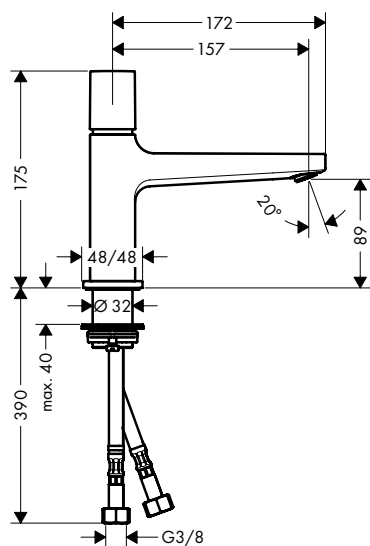

Metropol Wastafelmengkranen Select

Kenmerken van alle varianten

- straal soort: normale straal
- maximale doorstroomhoeveelheid bij 3 bar: 5 l/min
- drukknop voor het openen en sluiten van de mengkraan
- temperatuurbegrenzing instelbaar
- Push-Open afvoergarnituur G 1 1/4
- materiaal afvoergarnituur: metaal
- aansluiting: G 3/8 aansluitingen
- EU taxonomy: max. 6 l/min - Substantial Contribution (SC)

100