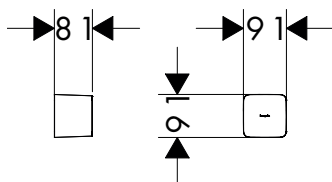

IntraStoris Klein opbergbakje 90/90

Kenmerken

- bestaat uit: klein opbergbakje
- materiaal: kunststof
- doos kan uit de lade worden genomen
- geschikt voor: Xelu badkamermeubels en badkamermeubels voor consoles, Xelu grote kast, Xelu middelhoge kast, Xevolos badkamermeubels en badkamermeubels voor consoles, Xevolos grote kast, Xevolos middelhoge kast

Afwerking	op voorraad	Ref.	Euro
● Matt Black	■	54225670	16,50

i Artikelen die niet op voorraad zijn worden geproduceerd na ontvangst van de bestelling.

IntraStoris Groot opbergbakje 90/220

Kenmerken

- materiaal: kunststof
- doos kan uit de lade worden genomen
- geschikt voor: Xelu badkamermeubels en badkamermeubels voor consoles, Xelu grote kast, Xelu middelhoge kast, Xevolos badkamermeubels en badkamermeubels voor consoles, Xevolos grote kast, Xevolos middelhoge kast