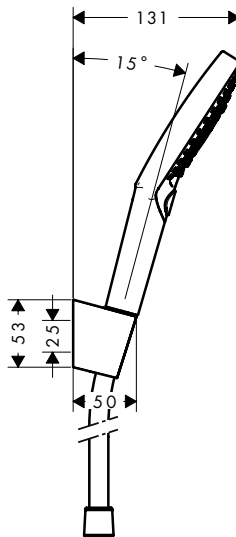

Raindance Select S Douchehoudersets 3jet

Kenmerken van alle varianten

- bestaat uit: handdouche, douchehouder, doucheslang
- douchekopformaat: 125 mm
- geïntegreerde houder
- handige straalkeuze via Select-knop
- draaikoppeling voorkomt dat de slang in de knoop raakt
- Douchehouder van kunststof
- wandmontage: schroefbevestiging
- afspoelbare zeefafdichting