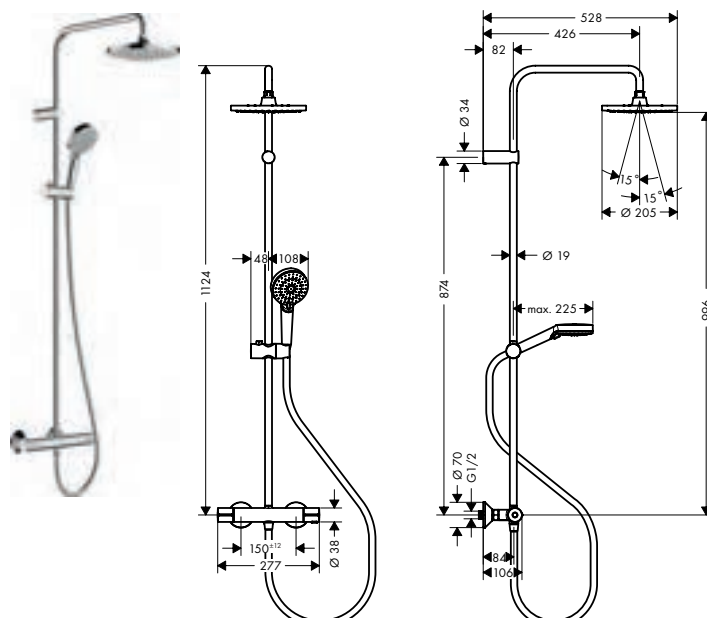

Vernis Blend Showerpipes 1 jet met thermostaat

Kenmerken van alle varianten

- straalsoort hoofddouche: Rain
- straalsoort handdouche: Rain, IntenseRain
- minimale bedrijfsdruk: 1 bar
- maximale bedrijfsdruk: 10 bar
- kogelgewricht: plafonddouche met verstelbare hoek
- douchestangdiameter: 19 mm
- in hoogte verstelbaar glijstuk met vergrendelend drukknopglijstuk
- Lengte douchearm hoofddouche: 426 mm
- thermostaat Vernis
- veiligheidsblokkering bij 40°C
- instelbare heetwaterbegrenzing
- uitlaten bediend via draaigreep
- geschikt voor doorstroombestellen
- montagetype: opbouwmontage
- aansluitgrootte DN15
- aansluitdraad G 1/2
- hartafstand 150 ± 12 mm
- intrinsiek veilig tegen terugstroming
- buislengte: 1124 mm
- 2 systemen

240

200

Duurzaamheid

Technologieën

Straalsoorten

Certificaten/verklaringen

Overzicht varianten

grootte straalplaat	aantal stralen	straalsoorten	max. debiet bij 3 bar (l/min)	min. druk (bar)	Afwerking	Ref.	Euro
240	1	Rain	8,7	1	Matt Black	26428670	650,30
240	1	Rain	15,8	1	Matt Black	26426670	650,30
200	1	Rain	5,7	1	Chroom	26318000	435,50
200	1	Rain	8,7	1	Chroom	26089000	435,50
					Matt Black	26089670	609,60
200	1	Rain	15,2	1	Chroom	26276000	435,50
					Matt Black	26276670	609,60