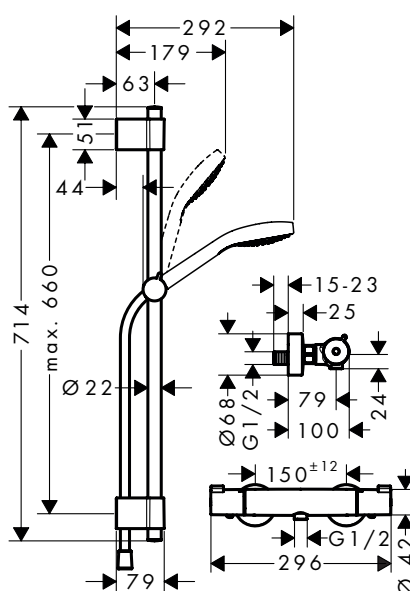

Croma Select S Douchesystemen Vario met thermostaat

Overzicht varianten

uitvoering	lengte douchestang (mm)	grootte straalplaat	max. debiet bij 3 bar (l/min)	min. druk (bar)	Afwerking	Ref.	Euro
90 Vario	959	110	14,7	1	Wit/Chroom	27014400	336,00
65 Vario	669	110	14,7	1	Wit/Chroom	27013400	328,10

Croma Select S Douchesysteem voor opbouw Vario met Ecostat 1001 CL thermostaat en douchestang 72 cm

Kenmerken

- bestaat uit: handdouche, douchethermostaat, douchestang, glijstuk, doucheslang
- douchekopformaat: 110 mm
- handige straalkeuze via Select-knop
- straalsoort handdouche: Rain, IntenseRain, TurboRain
- maximale doorstroomhoeveelheid bij 3 bar: 14,7 l/min
- minimale bedrijfsdruk: 1,2 bar
- maximale bedrijfsdruk: 6 bar
- profielbuis: rond
- douchestangdiameter: 22 mm
- variabele boorafstand: 400 - 660 mm
- in hoogte verstelbaar
- wandhouders gemaakt van kunststof
- draaikoppeling voorkomt dat de slang in de knoop raakt
- 90° in positie verstelbare handdouchehouder, zwenkbaar naar links en rechts, omhoog en omlaag

Technologieën

Straalsoorten

Afwerking	Ref.	Euro
Wit/Chroom	27833400	299,40