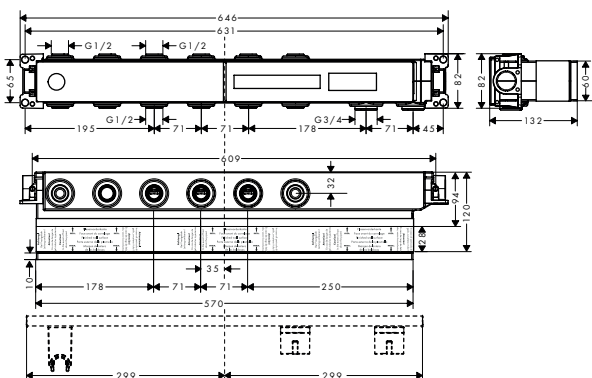

RainSelect Inbouwlichamen voor douchethermostaten voor inbouw

Overzicht varianten

aantal systemen	Ref.	Euro
2 systemen	15310180	731,70
3 systemen	15311180	853,40

RainSelect Inbouwlichamen voor douchethermostaten voor inbouw

Kenmerken van alle varianten

- aansluitdraad Rp 3/4
- horizontale montage
- geluidsontkoppelde installatie
- minimale montagediepte: 87 mm
- maximale montagediepte: 122 mm

4 systemen