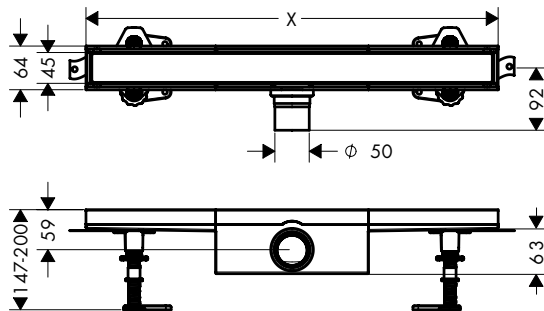

RainDrain Compact Complete sets betegelbare doucheafvoeren voor standaardmontage

Kenmerken van alle varianten

- bestaat uit: betegelbaar rooster, montageset, sifon, gereedschap voor het afnemen van roosters, voorgemonteerd afdichtingsmembraan
- rooster materiaal: Roestvrij staal 304 (1.4301)
- materiaal installatie-set: Roestvrij staal 304 (1.4301)
- voorgemonteerd afdichtingsmembraan
- waterafdichting: 50 mm
- aansluitingsdiameter: DN50
- richting van uitlaat: horizontaal
- eenvoudig schoon te maken oppervlak
- hoogteverstelling montageset
- tot 37 l/min afvoercapaciteit
- toepassingsgebied: renovatie, nieuwe constructie
- tegeldikte: tot 18 mm
- afneembaar waterslot
- eenvoudig te reinigen sifon
- hulpstuk om het rooster op een eenvoudige manier te verwijderen
- type geurafdichting: vloeistof
- materiaal sifon: ABS
- montagetype: vrijstaand in de vloer
- geschikt voor primaire afvoer
- minimale montagehoogte: 63 mm

600 - 1200