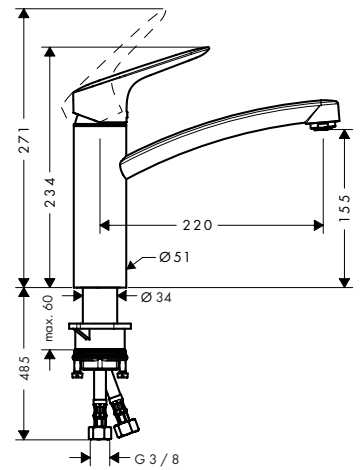

Logis M31 Eéngreepse keukenmengkranen, CoolStart, 1 straal

Kenmerken van alle varianten

- draaibereik 360°
- normale straal
- maximale doorstroomhoeveelheid bij 3 bar: 12 l/min
- keramisch cartouche met Eco-handgreep voor een tot 50% lagere debiet
- G 3/8 aansluitingen
- temperatuurbegrenzing instelbaar
- geschikt voor doorstroomtoestellen

120

160

Duurzaamheid

Technologieën

Straalsoorten

Certificaten/verklaringen

Overzicht varianten

	ComfortZone	Afwerking	Ref.	Euro
	120	● Chroom	71837000	119,50
	160	● Chroom	71839000	134,40

Logis M31 Eéngreepskeukenmengkraan 120, voor lage druk, 1 jet

Kenmerken

- voor open boilers (geen druk)
- ComfortZone 120
- draaibereik 360°
- normale straal
- maximale doorstroomhoeveelheid bij 3 bar: 5 l/min
- keramische cartouche
- G 3/8 aansluitingen
- temperatuurbegrenzing instelbaar
- niet geschikt voor doorstroomtoestellen
- EU taxonomy: max. 6 l/min - Substantial Contribution (SC)

Technologieën

Straalsoorten

Certificaten/verklaringen

Afwerking	Ref.	Euro
● Chroom	71831000	142,20