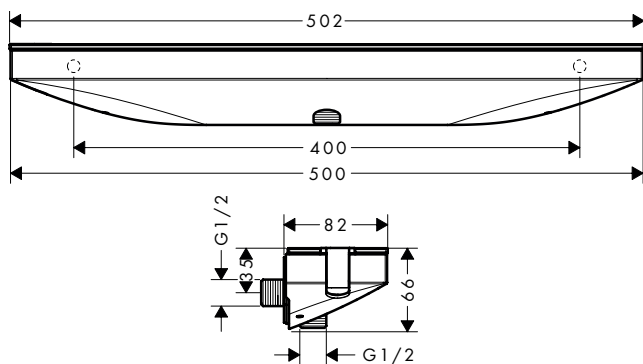

douchehouder links

Certificaten/verklaringen

BELGAQUA

Overzicht varianten

Wandhouder	vorm	terugslagklep	Afwerking	Ref.	Euro
rechts	rechthoekig	met terugslagklep	Chroom	26858000	402,20
			Brushed Bronze	26858140	601,80
			Brushed Black Chrome	26858340	601,80
			Matt Black	26858670	521,20
			Matt White	26858700	522,20
			Polished Gold Optic	26858990	601,80
links	rechthoekig	met terugslagklep	Chroom	26843000	402,20
			Brushed Bronze	26843140	601,80
			Brushed Black Chrome	26843340	601,80
			Matt Black	26843670	521,20
			Matt White	26843700	522,20
			Polished Gold Optic	26843990	601,80

i 26843000
26858000 Oppervlak tablet: spiegelen glas.