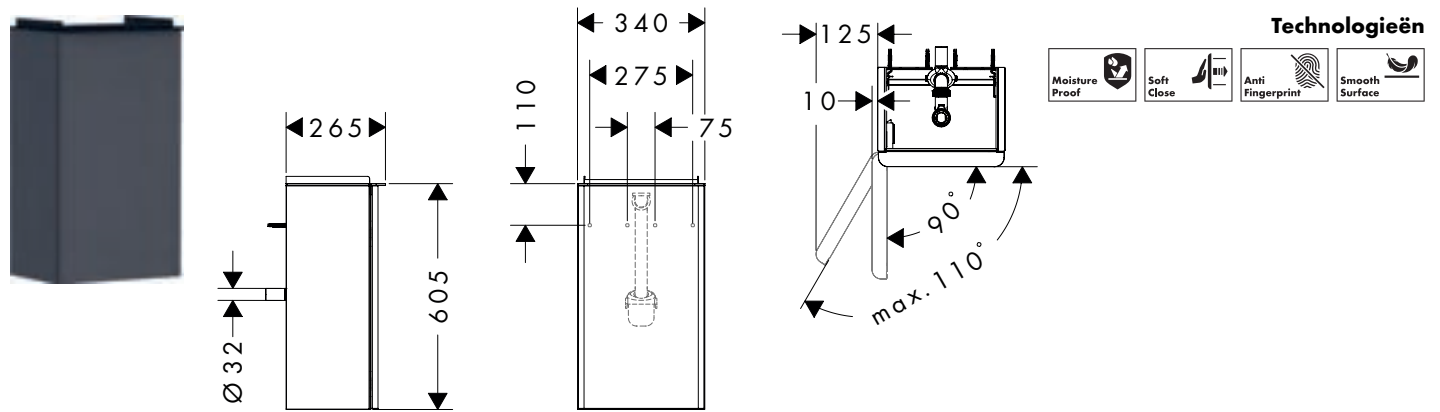

- bestaat uit: badkamermeubel, ruimtebesparende sifon
- corpusmateriaal: vezelplaat van gemiddelde dichtheid (MDF)
- oppervlaktemateriaal behuizing: thermofolie
- materiaal voorzijde: vezelplaat van gemiddelde dichtheid (MDF)
- oppervlaktemateriaal voorzijde: thermofolie
- MoistureProof: duurzaam en consistent materiaal
- met greepstang
- openingstype: deur
- materiaal handgrepen: aluminium
- oppervlaktemateriaal handgrepen: powdercoating
- 1 deur
- deurscharnier: links
- SoftClose, voor soepel en zachte sluiting
- inclusief 2 ruimtebesparende sifons met waterslot 50 mm
- wandmontage
- montagevoorwaarde: voorgemonteerd
- met bevestigingsmateriaal
- geschikt voor wastafel
- wastafel voor tapkraan moet apart besteld worden