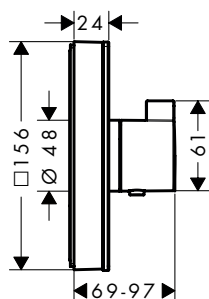

ShowerSelect Glass Thermostaat HighFlow voor wandinbouw

Kenmerken

- thermo-element
- maximale doorstroomhoeveelheid bij 3 bar: 42 l/min.
- doorstroomhoeveelheid bovenste uitlaat: 42 l/min.
- doorstroomhoeveelheid onderste uitlaat: 42 l/min.
- doorstroomhoeveelheid onderste uitlaat: 42 l/min.
- minimale bedrijfsdruk: 1 bar
- maximale bedrijfsdruk: 10 bar
- Veiligheidsblokkering bij 40°C
- temperatuurbegrenzing instelbaar
- aansluiting: inbouwlichaam
- vuilfilter inbegrepen