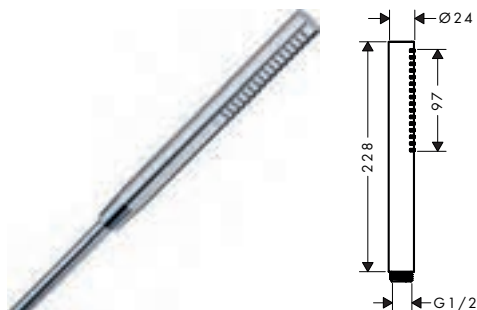

Handdouches

Pulsify Select S / Pulsify S Handdouches 3jet, 1jet

Overzicht varianten

grote straal-schijf	douche-effect	aantal stralen	straalsoorten	max. debiet bij 3 bar (l/ min)	min. druk (bar)	Select	Afwerking	Ref.	Euro
105	Ontspanning	3	PowderRain, IntenseRain, massagestraal	8,2	1,2	■	● Chroom	24111000	40,10
							● Brushed Bronze	24111140	60,20
							● Matt Black	24111670	52,00
							○ Matt White	24111700	52,00
105	Ontspanning	3	PowderRain, IntenseRain, massagestraal	11,4	0,9	■	● Chroom	24110000	40,10
							● Brushed Bronze	24110140	60,20
							● Matt Black	24110670	52,00
							○ Matt White	24110700	52,00
105	Activation	3	PowderRain, IntenseRain, MonoRain	8,5	1,5	■	● Chroom	24101000	40,10
							● Matt Black	24101670	52,00
							○ Matt White	24101700	52,00
105	Activation	3	PowderRain, IntenseRain, MonoRain	11,5	0,8	■	● Chroom	24100000	40,10
							● Matt Black	24100670	52,00
							○ Matt White	24100700	52,00
105	1jet	1	PowderRain	5,7	1	-	● Chroom	24121000	30,30
							● Matt Black	24121670	39,50
							○ Matt White	24121700	39,50
105	1jet	1	PowderRain	13,5	0,6	-	● Chroom	24120000	30,30
							● Matt Black	24120670	39,50
							○ Matt White	24120700	39,50

Pulsify S / Pulsify E Staafhanddouches 1jet

Kenmerken van alle varianten

- straalsoort: PowderRain
- aansluitdraad G 1/2

rond