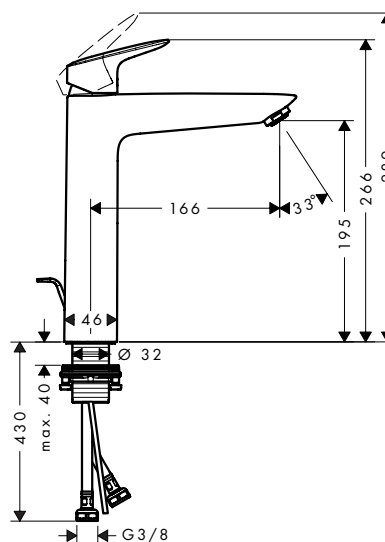

Logis Eéngreepswastafelmengkranen

Kenmerken van alle varianten

- straalsoort: normale straal
- maximale doorstroomhoeveelheid bij 3 bar: 5 l/min
- keramische cartouche
- temperatuurbegrenzing instelbaar
- aansluiting: G 3/8 aansluitingen
- EU taxonomy: max. 6 l/min - Substantial Contribution (SC)

70

100

190

Duurzaamheid

Technologieën

Certificaten/verklaringen

Overzicht varianten

ComfortZone	uitloop (mm)	uitloophoogte (mm)	lediging	materiaal afvoergarnituur	CoolStart	Afwerking	Ref.	Euro
70	107	67	trekstang	synthetisch	■	● Chroom ● Matt Black	71072000 71072670	95,30 119,10
70	107	67	zonder	-	■	● Chroom ● Matt Black	71073000 71073670	88,90 111,10
70	107	67	trekstang	synthetisch	-	● Chroom ● Matt Black	71070000 71070670	95,30 119,10
70	107	67	trekstang	metaal	-	● Matt Black	71170670	136,80
70	107	67	Push-Open	synthetisch	-	● Chroom ● Matt Black	71077000 71077670	95,30 119,10
70	107	67	zonder	-	-	● Chroom ● Matt Black	71071000 71071670	88,90 111,10
100	108	93	trekstang	synthetisch	■	● Chroom ● Matt Black	71102000 71102670	121,90 152,60
100	108	93	zonder	-	■	● Chroom ● Matt Black	71103000 71103670	115,60 144,60
100	108	93	trekstang	synthetisch	-	● Chroom ● Matt Black	71100000 71100670	121,90 152,60
100	108	93	trekstang	metaal	-	● Matt Black	71171670	169,10