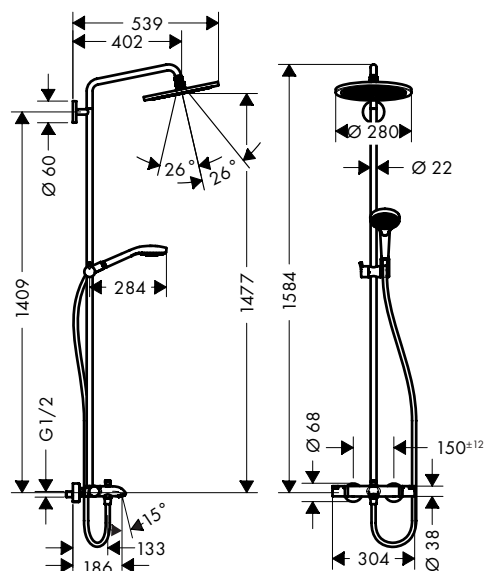

Showerpipes

Croma Select S Showerpipe 280 1jet met badthermostaat

Kenmerken

- bestaat uit: plafonddouche, handdouche, badthermostaat, doucheslang, glijstuk, douchestang
- plafonddouche Croma 280
- straalplaatoppervlak hoofddouche: 280 mm
- straalsoort hoofddouche: RainAir
- oppervlak straalplaat: chroom
- debiet RainAir (bij 3 bar): 16 l/min
- straalsoort handdouche: massagestraal, IntenseRain, SofiRain
- doorstroomhoeveelheid van handdouche bij 3 bar: 13 l/min
- maximale doorstroomhoeveelheid bij 3 bar: 19 l/min
- minimale bedrijfsdruk: 1 bar
- maximale bedrijfsdruk: 10 bar
- kogelgewricht: plafonddouche met verstelbare hoek
- hoogte van buis kan worden verkort
- douchestangdiameter: 22 mm
- in hoogte verstelbare handdouchehouder
- draaibare douchearm
- thermostaat Ecostat Comfort
- veiligheidsblokkering bij 40°C
- instelbare heetwaterbegrenzing
- uitlaten bediend via draaigreep
- geschikt voor doorstroomtoestellen
- montagetype: opbouwmontage
- aansluitgrootte DN15
- aansluitdraad G 1/2
- hartafstand 150 ± 12 mm
- intrinsiek veilig tegen terugstroming
- 3 systemen

Technologieën

Straalsoorten

Certificaten/verklaringen

Afwerking	Ref.	Euro
● Chroom	26792000	1.154,90

Opties

Optie	Afwerking	Ref.	Euro
Stijgbuis 1030 mm	● Chroom	95915000	112,00