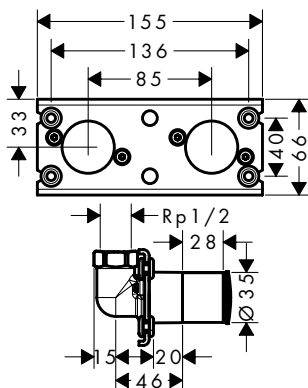

Rainfinity Inbouwlichaam voor Showerpipe 360 1jet inbouw

Kenmerken

- geschikt voor Showerpipe 360 1jet inbouw
- geen extra onderhoudsopening noodzakelijk
- geluidsontkoppelde installatie
- De positie van de aansluitingen is aangegeven, dus eenvoudig te monteren.
- eenvoudige bevestiging