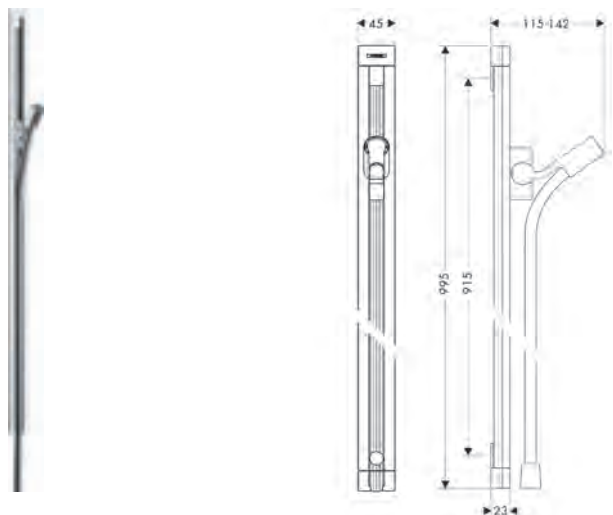

Unica Douchestang Raindance 90 cm met doucheslang

Kenmerken

- bestaat uit: douchestang, doucheslang, glijstuk
- vlak aluminium profiel
- draaikoppeling voorkomt dat de slang in de knoop raakt
- buislengte: 995 mm
- 45 mm brede stang
- profielbuis: rechthoekig
- boorafstand: 915 mm
- metalen handdouchehouder
- zelfvergrendelende houder
- glijstuk traploos instelbaar