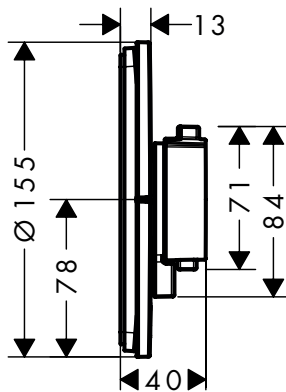

ShowerSelect Comfort S Inbouwthermostaat

Opties	Afwerking	Ref.	Euro
ShowerSelect Comfort S Inbouwstopkraan voor 3 systemen	Chroom	15558000	500,00
	Brushed Bronze	15558140	750,50
	Brushed Black Chrome	15558340	750,50
	Matt Black	15558670	700,00
	Matt White	15558700	700,00

ShowerSelect Comfort S Inbouwthermostaat voor 1 systeem met een bijkomende uitgang

Kenmerken

- 1 systeem en 1 extra uitlaat
- comfortabel aan-/uitzetten van een douchesysteem met grote Select-toets
- waterdoorlaatregeling met stop-functie
- thermo-element, start/stop-kraan
- doorstroomhoeveelheid bovenste uitlaat: 22 l/min
- doorstroomhoeveelheid onderste uitlaat: 28 l/min
- minimale bedrijfsdruk: 1 bar
- maximale bedrijfsdruk: 10 bar
- vlakke rozet voor meer ruimte in de douche
- rozet kan worden uitgelijnd met +/- 3°
- eenvoudige installatie dankzij voorgemonteerd functieblok
- handgrepen altijd op dezelfde hoogte ongeacht de installatiediepte van het inbouwdeel
- Veiligheidsblokkering bij 40°C
- temperatuurbegrenzing instelbaar
- de thermostaat is geschikt voor thermische desinfectie
- materiaal drukknoop: metaal
- materiaal handgrepen: metaal
- aansluiting: aansluiting inbouwlichaam iBox universal 2 (# 01500180)
- thermostaat wordt geleverd met knoppen Rain klein, Rain groot, handdouche, Waterval, bad

Duurzaamheid

Technologieën

Certificaten/verklaringen

BELGAQUA

Afwerking	Ref.	Euro
Chroom	15562000	691,00
Brushed Bronze	15562140	1.036,50
Brushed Black Chrome	15562340	1.036,50
Matt Black	15562670	967,50
Matt White	15562700	967,50

Benodigde onderdelen

iBox universal 2 Inbouwlichaam

Ref.	Euro
01500180	135,00

Opties

ShowerSelect Comfort S Inbouwstopkraan voor 3 systemen

Afwerking	Ref.	Euro
Chroom	15558000	500,00
Brushed Bronze	15558140	750,50
Brushed Black Chrome	15558340	750,50
Matt Black	15558670	700,00
Matt White	15558700	700,00