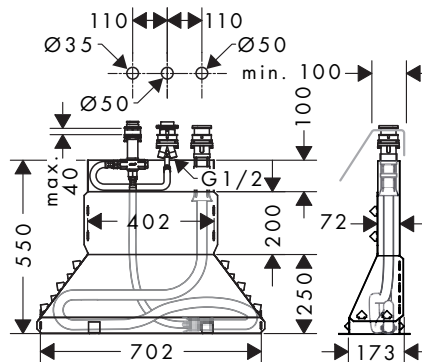

Inbouwlichaam voor 3-gatsmengkraan op badrand

Kenmerken

- bestaat uit: inbouwlichaam, doucheslang, Secubox
- maximale uittrekbare lengte van handdouche: 1,10 m
- aansluitraad: G 1/2
- aansluitgrootte: DN15