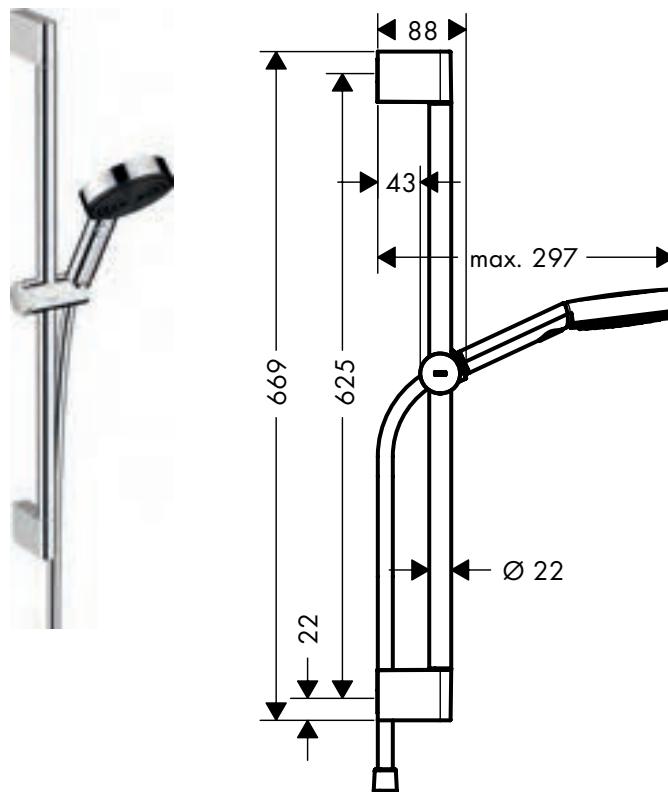

Pulsify Select S Douchesets 3jet

Kenmerken van alle varianten

- straalsoort: PowderRain, IntenseRain, massagestraal
- handige straalkeuze via Select-knop
- in hoogte verstelbaar
- in hoogte verstelbaar glijstuk met vergrendelend drukkнопglijstuk
- handdouchehouder van kunststof/metaal
- wandmontage: schroefbevestiging
- profielbuis: rond
- douchestangdiameter: 22 mm

90

65

Duurzaamheid

Technologieën

Straalsoorten

Overzicht varianten

uitvoering	lengte douchestang (mm)	grootte straal-schijf	douche-effect	straalsoorten	max. debiet bij 3 bar (l/ min)	min. druk (bar)	Afwerking	Ref.	Euro
90	959	105	Ontspanning	PowderRain, IntenseRain, massagestraal	8,2	1,2	Chroom	24171000	125,70
							Matt Black	24171670	176,00
							Matt White	24171700	176,00
90	959	105	Ontspanning	PowderRain, IntenseRain, massagestraal	11,4	1	Chroom	24170000	125,70
							Matt Black	24170670	176,00
							Matt White	24170700	176,00
65	669	105	Ontspanning	PowderRain, IntenseRain, massagestraal	8,2	1,2	Chroom	24161000	108,70
							Matt Black	24161670	151,90
							Matt White	24161700	151,90
65	669	105	Ontspanning	PowderRain, IntenseRain, massagestraal	11,4	1	Chroom	24160000	108,70
							Matt Black	24160670	151,90
							Matt White	24160700	151,90