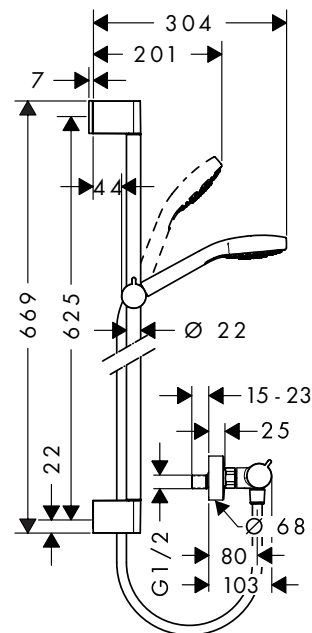

Douchesets

Croma Select E Douchesystemen Vario met thermostaat

Kenmerken van alle varianten

- bestaat uit: handdouches, douchethermostaat, douchestang, glijstuk, doucheslang
- douchekopformaat: 110 mm
- handige straalkeuze via Select-knop
- maximale doorstroomhoeveelheid bij 3 bar: 14,7 l/min
- minimale bedrijfsdruk: 1 bar
- maximale bedrijfsdruk: 6 bar
- omschrijving thermostaat: Ecostat Comfort
- EcoStop-toets: Ecostop-knop begrenst het debiet op 10 l/min
- bescherming tegen verbranding: veiligheidsblokkering bij 40°C
- intrinsiek veilig tegen terugstroming
- profielbuis: rond
- douchestangdiameter: 22 mm
- in hoogte verstelbaar
- wandhouders gemaakt van kunststof
- draaikoppeling voorkomt dat de slang in de knoop raakt
- handdouchehouder hellingshoek kan worden aangepast met 45°

90

65

Technologieën

Straalsoorten

Certificaten/verklaringen

BELGAQUA

Overzicht varianten

uitvoering	lengte douchestang (mm)	grootte straalschijf	max. debiet bij 3 bar (l/ min)	min. druk (bar)	Afwerking	Ref.	Euro
90 Vario	959	110	14,7	1	Wit/Chroom	27082400	336,00
65 Vario	669	110	14,7	1	Wit/Chroom	27081400	328,10

De afmetingen van de technische tekeningen zijn in mm.

Technische specificaties en meeteenheden kunnen aan wijzigingen onderhevig zijn.