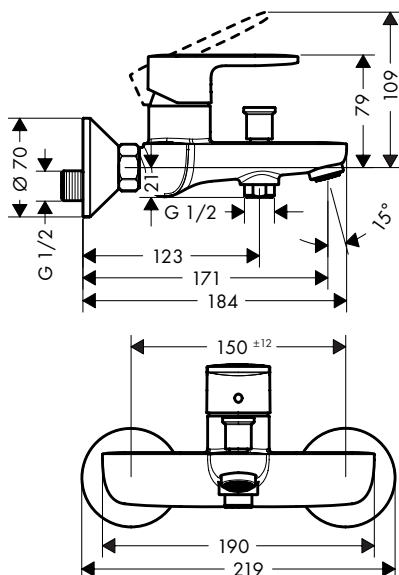

Vernis Blend Eéngreepsbadmengkraan voor opbouw

Kenmerken

- voorsprong: 171 mm
- hartafstand: 150 ± 12 mm
- straalsoort mengkraan: normale straal
- maximale doorstroomhoeveelheid bij 3 bar: 22,5 l/min.
- doorstroomhoeveelheid voor baduitloop bij 3 bar: 22,5 l/min.
- doorstroomhoeveelheid van handdouche bij 3 bar: 15,7 l/min.
- keramische cartouche
- temperatuurbegrenzing instelbaar
- omstelling met automatische reset
- met geluidsdemper
- wandmontage