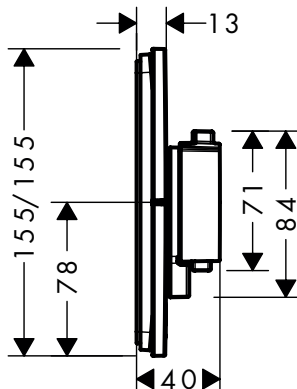

ShowerSelect Comfort E Inbouwthermostaat

Opties	Afwerking	Ref.	Euro
ShowerSelect Comfort E Inbouwstopkraan voor 3 systemen	Chroom	15573000	500,00
	Brushed Bronze	15573140	750,50
	Brushed Black Chrome	15573340	750,50
	Matt Black	15573670	700,00
	Matt White	15573700	700,00

ShowerSelect Comfort E Inbouwthermostaat voor 1 systeem met een bijkomende uitgang

Kenmerken

- 1 systeem en 1 extra uitlaat
- comfortabel aan-/uitzetten van een douchesysteem met grote Select-toets
- waterdoorlaatregeling met stop-functie
- thermo-element, start/stop-kraan
- maximale doorstroomhoeveelheid bij 3 bar: 32,8 l/min
- doorstroomhoeveelheid bovenste uitlaat: 23 l/min.
- doorstroomhoeveelheid onderste uitlaat: 23 l/min.
- minimale bedrijfsdruk: 1 bar
- maximale bedrijfsdruk: 10 bar
- vlakke rozet voor meer ruimte in de douche
- rozet kan worden uitgelijnd met +/- 3°
- eenvoudige installatie dankzij voorgemonteerd functieblok
- handgrepen altijd op dezelfde hoogte ongeacht de installatiediepte van het inbouwdeel
- Veiligheidsblokkering bij 40°C
- temperatuurbegrenzing instelbaar
- de thermostaat is geschikt voor thermische desinfectie
- materiaal drukknoop: metaal
- materiaal handgrepen: metaal
- aansluiting: aansluiting inbouwlichaam iBox universal 2 (# 01500180)
- thermostaat wordt geleverd met knoppen Rain klein, Rain groot, handdouche, Waterval, bad

Duurzaamheid

Technologieën

Certificaten/verklaringen

BELGAQUA

Afwerking	Ref.	Euro
Chroom	15575000	691,00
Brushed Bronze	15575140	1.036,50
Brushed Black Chrome	15575340	1.036,50
Matt Black	15575670	967,50
Matt White	15575700	967,50

Benodigde onderdelen

	Ref.	Euro
iBox universal 2 Inbouwlichaam	01500180	135,00

Opties	Afwerking	Ref.	Euro
ShowerSelect Comfort E Inbouwstopkraan voor 3 systemen	Chroom	15573000	500,00
	Brushed Bronze	15573140	750,50
	Brushed Black Chrome	15573340	750,50
	Matt Black	15573670	700,00
	Matt White	15573700	700,00