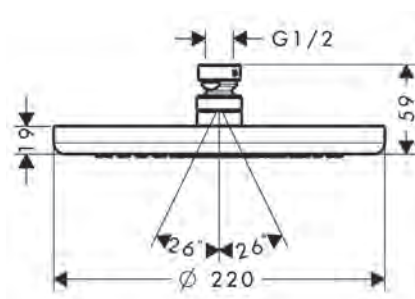

Hoofd- en zijdouches, douchearmen

Croma Hoofddouches 1jet

Kenmerken van alle varianten

- straalsoort: RainAir
- kogelgewricht: plafonddouche met verstelbare hoek
- materiaal straalplaat: metaal
- straalplaat afneembaar voor reiniging
- montage: plafond of wand
- aansluitdraad G 1/2
- geschikt voor doorstromers

280

220

Duurzaamheid

Technologieën

Straalsoorten

Certificaten/verklaringen

Overzicht varianten

grootte straalplaat	aantal stralen	straalsoorten	max. debiet bij 3 bar (l/min)	min. druk (bar)	Afwerking	Ref.	Euro
280	1	RainAir	8,5	2	Chroom	26221000	386,70
					Brushed Bronze	26221140	580,20
					Brushed Black Chrome	26221340	580,20
					Matt Black	26221670	541,60
					Matt White	26221700	541,60
					Polished Gold Optic	26221990	580,20
280	1	RainAir	15,6	1,5	Chroom	26220000	386,90
					Brushed Bronze	26220140	580,30
					Brushed Black Chrome	26220340	580,30
					Matt Black	26220670	542,00
					Matt White	26220700	542,00
					Polished Gold Optic	26220990	580,30
220	1	RainAir	9	1,3	Chroom	26465000	275,50
					Chroom	26464000	275,50

De afmetingen van de technische tekeningen zijn in mm.

Technische specificaties en meeteenheden kunnen aan wijzigingen onderhevig zijn.