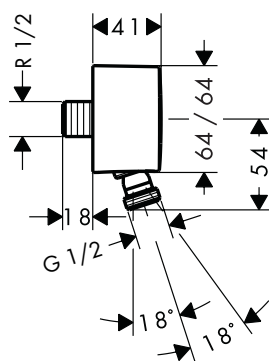

Kenmerken van alle varianten

- aparte kunststoffen waterleiding
- terugslagklep
- aansluiting: G 1/2
- materiaal deksel: kunststof

met kogelgewricht