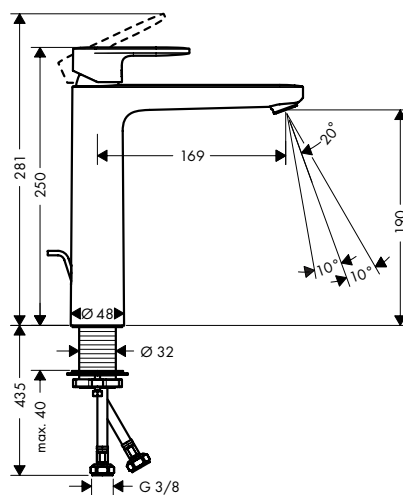

Vernis Blend Ééngreepswastafelmengkranen

Kenmerken van alle varianten

- straalsoort: normale straal
- oriénteerbare perlator
- maximale doorstroomhoeveelheid bij 3 bar: 5 l/min
- keramische cartouche
- aansluiting: G 3/8 aansluitingen
- EU taxonomy: max. 6 l/min - Substantial Contribution (SC)

70

100

190

Duurzaamheid

Technologieën

Certificaten/verklaringen

Overzicht varianten

ComfortZone	uitloop (mm)	uitloophoogte (mm)	lediging	materiaal afvoergarnituur	CoolStart	Afwerking	Ref.	Euro
70	89	71	trekstang	synthetisch	■	● Chroom	71584000	75,80
						● Matt Black	71584670	106,20
70	89	71	Push-Open	synthetisch	■	● Chroom	71598000	75,80
						● Matt Black	71598670	106,20
70	89	71	trekstang	metaal	-	● Chroom	71557000	87,20
70	89	71	trekstang	synthetisch	-	● Chroom	71550000	75,80
						● Matt Black	71550670	106,20
70	89	71	zonder	-	-	● Chroom	71558000	68,00
						● Matt Black	71558670	95,10
100	108	88	trekstang	synthetisch	■	● Chroom	71585000	99,10
						● Matt Black	71585670	137,80
100	108	88	Push-Open	synthetisch	■	● Chroom	71589000	99,10
						● Matt Black	71589670	137,80
100	108	88	trekstang	metaal	-	● Chroom	71559000	110,50
100	108	88	trekstang	synthetisch	-	● Chroom	71551000	99,10
						● Matt Black	71551670	137,80
100	108	88	zonder	-	-	● Chroom	71580000	91,30
						● Matt Black	71580670	127,80
190	169	190	trekstang	synthetisch	-	● Chroom	71552000	130,10
						● Matt Black	71552670	182,20

De afmetingen van de technische tekeningen zijn in mm.

Technische specificaties en meeteenheden kunnen aan wijzigingen onderhevig zijn.