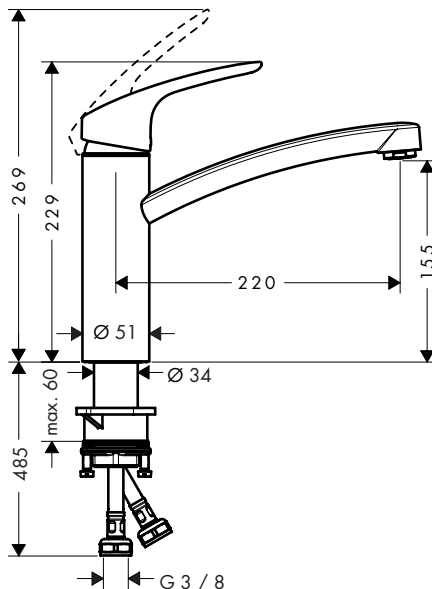

Focus M41 Ééngreepskeukenmengkraan 160, 1jet

Kenmerken

- ComfortZone 160
- draaibereik 360°
- normale straal
- maximale doorstroomhoeveelheid bij 3 bar: 12 l/min
- keramische cartouche
- G 3/8 aansluitingen
- temperatuurbegrenzing instelbaar
- geschikt voor doorstroomtoestellen