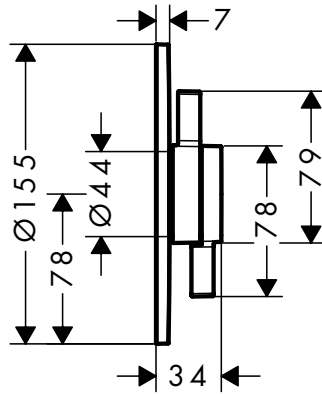

DuoTurn S Inbouw mengkraan voor 1 systeem

Kenmerken

- debietregeling voor 1 systeem
- maximale doorstroomhoeveelheid bij 3 bar: 29,5 l/min
- keramische cartouche voor temperatuurregeling, 1/2" keramische stopkraan
- vlakke rozet voor meer ruimte in de douche
- eenvoudige installatie dankzij voorgemonteerd functieblok
- handgrepen altijd op dezelfde hoogte ongeacht de installatiediepte van het inbouwdeel
- rozet kan worden uitgelijnd met +/- 3°
- materiaal rozet: kunststof
- materiaal handgrepen: metaal
- mengkraan wordt geleverd met symbool handdouche
- aansluiting: aansluiting inbouwlichaam iBox universal 2 (# 01500180)