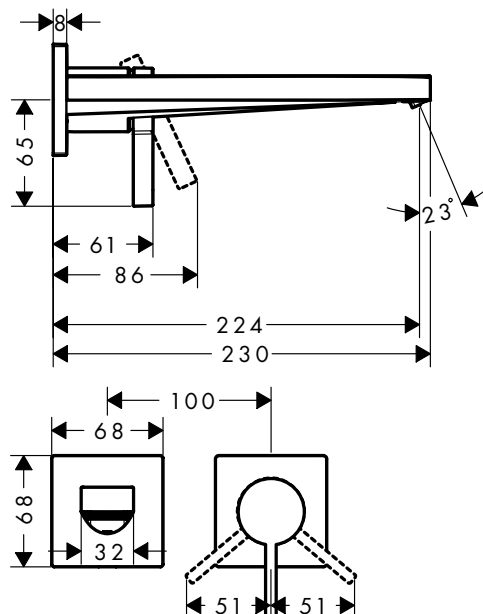

Tecturis E Eéngreeps wastafelmengkraan voor wandmontage met uitloop 22,5 cm

Kenmerken

- voorsprong: 225 mm
- straalsoort: WaterfallStream
- maximale doorstroomhoeveelheid bij 3 bar: 4 l/min
- keramische cartouche
- temperatuurbegrenzing instelbaar
- niet-afsluitbare zeefklep
- materiaal afvoergarnituur: metaal
- aansluiting: inbouwlichaam
- handgreep kan rechts of links worden geplaatst, afhankelijk van de montage van het inbouwdeel
- EU taxonomy: max. 6 l/min - Substantial Contribution (SC)