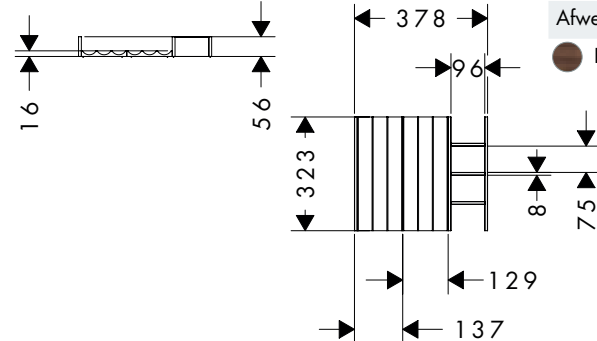

Afwerking	op voorraad	Ref.	Euro
Dark Walnut	■	54232630	335,50

i Artikelen die niet op voorraad zijn worden geproduceerd na ontvangst van de bestelling.