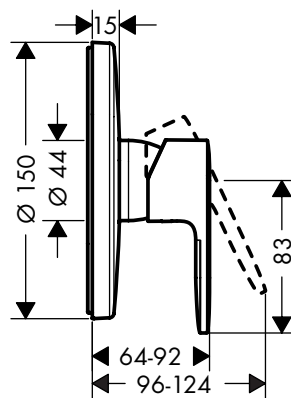

Vernis Blend Eéngreepsdouchemengkraan voor wandinbouw

Kenmerken

- maximale doorstroomhoeveelheid bij 3 bar: 29,3 l/min
- keramische cartouche
- temperatuurbegrenzing instelbaar
- aansluiting: inbouwlichaam