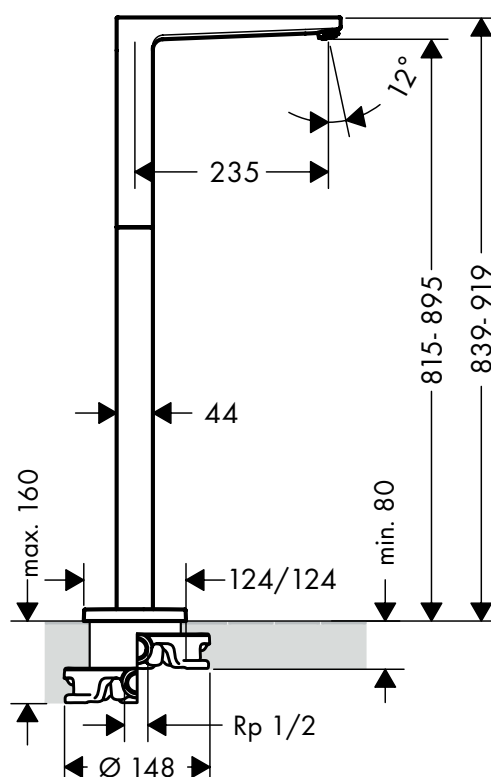

Metropol Ééngreepsbadmengkranen voor inbouw voor iBox universal

Overzicht varianten

greepuitvoering	zekerheidscombinatie EN 1717	max. debiet bij 3 bar (l/ min)	Afwerking	Ref.	Euro
rechte greep	■	25	● Chroom	32546000	389,10
			● Brushed Bronze	32546140	584,80
			● Brushed Black Chrome	32546340	584,80
			● Matt Black	32546670	544,90
			○ Matt White	32546700	544,90
			● Polished Gold Optic	32546990	584,80
beugel	-	29	● Chroom	74545000	298,50
beugel	■	25	● Chroom	74546000	415,30

! Benodigde onderdelen (naar keuze):

			Code no.	Euro
Optie 1		iBox universal 2 Inbouwlichaam	01500180	135,00
+		Adapterplaat voor iBox universal 2	13588000	30,80
Optie 2		iBox universal Inbouwlichaam	01800180	138,60

Metropol Baduitloop vrijstaand op de vloer

Kenmerken

- aansluiting: inbouwlichaam
- voorsprong: 235 mm
- vrijstaande montage
- maximale doorstroomhoeveelheid bij 3 bar: 21 l/min
- straalsoort: normale straal

Technologieën

Afwerking	Ref.	Euro
● Chroom	32531000	1.037,00

! Benodigde onderdelen

	Ref.	Euro
Inbouwlichaam voor vrijstaande mengkraan/thermostaat	10452180	519,50