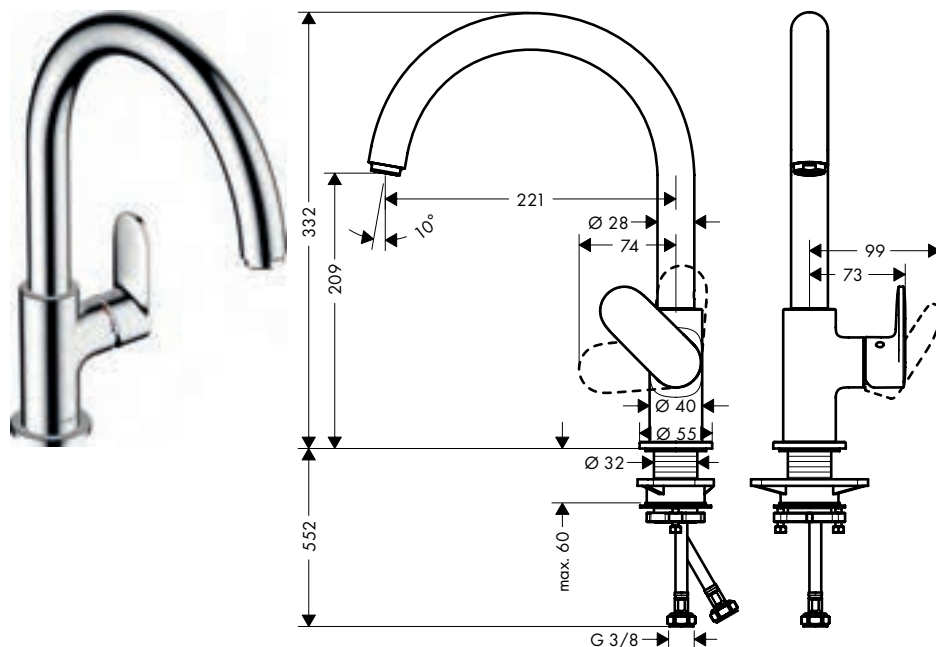

Vernis Blend M35 Ééngreepskeukenmengkraan 1 jet met draaibare uitloop

Kenmerken

- ComfortZone 210
- draaibereik instelbaar in 2 standen op 120° of 360°
- normale straal
- maximale doorstroomhoeveelheid bij 3 bar: 11,1 l/min.
- keramische cartouche
- G 3/8 aansluitingen
- geschikt voor doorstroomtoestellen