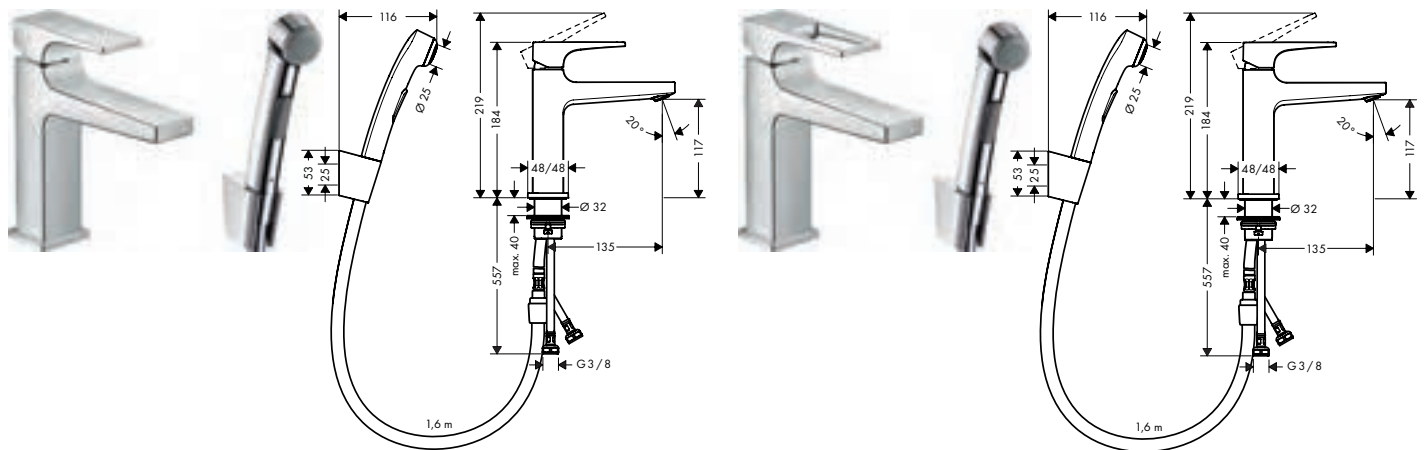

**Duurzaamheid**

**Technologieën**

**Certificaten/verklaringen**

**Metropol** Eéngreeps wastafelmengkranen met bidet handdouche en doucheslang 160 cm

**Overzicht varianten**

ComfortZone	uitloop (mm)	uitloophoogte (mm)	greepuitvoering	Afwerking	Ref.	Euro
110	135	117	rechte greep	Chroom	32522000	435,30
110	135	117	beugel	Chroom	74522000	461,00