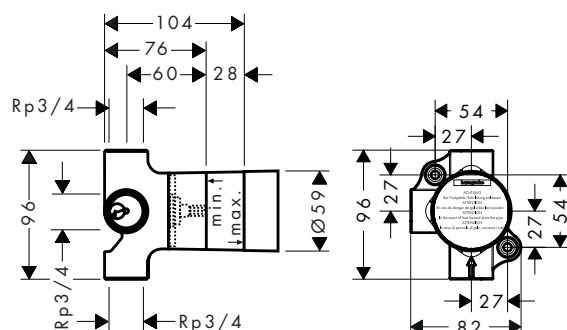

Inbouwlichaam voor Trio stopkraan / omsteller voor inbouw

Kenmerken

· gelijktijdig gebruik door 2 systemen