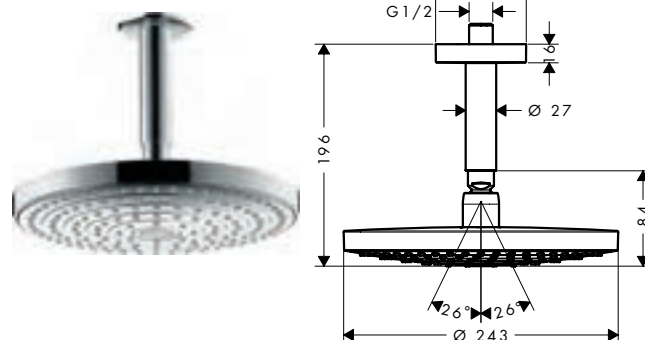

Raindance Select S Hoofddouches 2jet met douchearm

Kenmerken van alle varianten

- bestaat uit: plafonddouche, douchearm
- straalsoort: RainAir, Rain
- Select drukknop op de hoofddouche
- kogelgewricht: plafonddouche met verstelbare hoek
- materiaal straalplaat: metaal
- oppervlak straalplaat: chroom
- lengte douchearm 390 mm
- straalplaat afneembaar voor reiniging
- montage: wandmontage
- aansluitdraad G 1/2
- geschikt voor doorstromers

300

240

Duurzaamheid

Technologieën

Straalsoorten

Certificaten/verklaringen

Overzicht varianten

grootte straalplaat	aantal stralen	straalsoorten	max. debiet bij 3 bar (l/ min)	min. druk (bar)	Afwerking	Ref.	Euro
300	2	RainAir, Rain	17	1,5	Chroom	27378000	664,50
					Wit/Chroom	27378400	664,50
240	2	RainAir, Rain	9	1,5	Chroom	26470000	515,80
240	2	RainAir, Rain	17	1	Chroom	26466000	515,80
					Wit/Chroom	26466400	515,80

26466400
27378400   Oppervlak straalplaat: wit.

Raindance Select S Hoofddouches 2jet met plafondaansluiting

Kenmerken van alle varianten

- bestaat uit: plafonddouche, plafondaansluiting
- straalsoort: RainAir, Rain
- Select drukknop op de hoofddouche
- kogelgewricht: plafonddouche met verstelbare hoek
- materiaal straalplaat: metaal
- oppervlak straalplaat: chroom
- messing plafondaansluiting
- lengte plafondaansluiting: 100 mm
- straalplaat afneembaar voor reiniging
- montage: plafond
- aansluitdraad G 1/2
- geschikt voor doorstromers

300

240

Duurzaamheid

Technologieën

Straalsoorten

Certificaten/verklaringen

Zie de volgende pagina voor meer informatie over dit product.