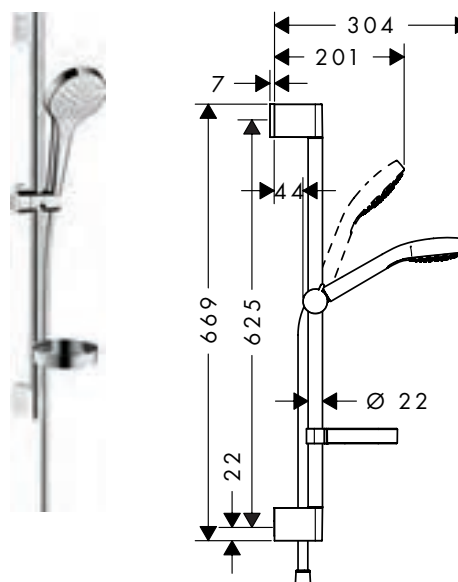

## Kenmerken van alle varianten

- in hoogte verstelbaar
- wandmontage: schroefbevestiging
- profielbuis: rond
- douchestangdiameter: 22 mm

90

65