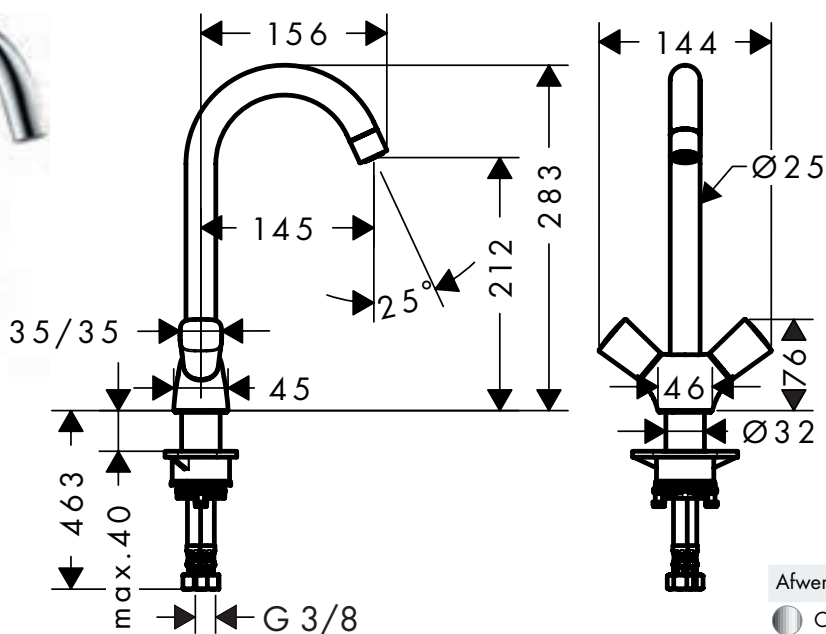

Logis M31 Tweegreepskeukenmengkraan 220, 1jet

Kenmerken

- ComfortZone 220
- draaibereik instelbaar in 3 standen op 110°, 150° of 360°
- normale straal
- maximale doorstroomhoeveelheid bij 3 bar: 12 l/min
- met keramische stopkranen warm/koud 90°
- G 3/8 aansluitingen
- geschikt voor doorstroomtoestellen