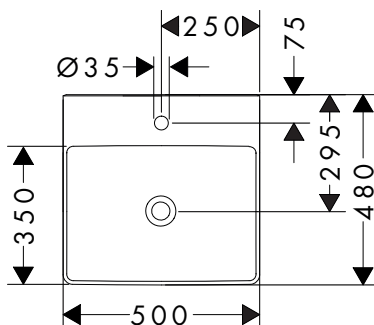

Xelu Q Wastafels

Kenmerken van alle varianten

- bestaat uit: wastafel, afvoergarnituur, behuizing
- materiaal: keramiek
- SmartClean: vuilafstotende glazuurlaag
- graad van glans keramiek: glanzend
- keramische afdekking inbegrepen
- Gemaakt om geluidsreductie: aangepaste geluiddempende mat inbegrepen
- zonder overloop
- zonder tablet
- niet afsluitbare afvoergarnituur
- montagewijze: wandmontage
- geschikt voor Xelu badkamermeubels

500/480