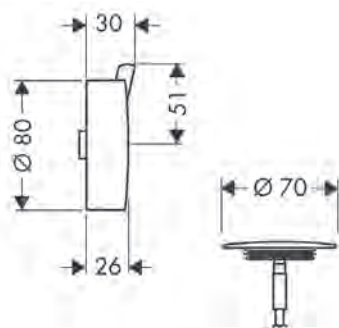

Flexaplus S Afwerkset overloop- en afvoergarnituur

Kenmerken

- bestaat uit: draaigreep, veiligheidsstop
- geschikt voor normale en speciale baden

Afwerking	Ref.	Euro
Chroom	58186000	38,80

! Benodigde onderdelen

	Ref.	Euro
Flexaplus Inbouwlichaam overloop- en afvoergarnituur voor speciale baden	58141180	85,10
Flexaplus Inbouwlichaam overloop- en afvoergarnituur voor standaardbaden	58140180	57,30