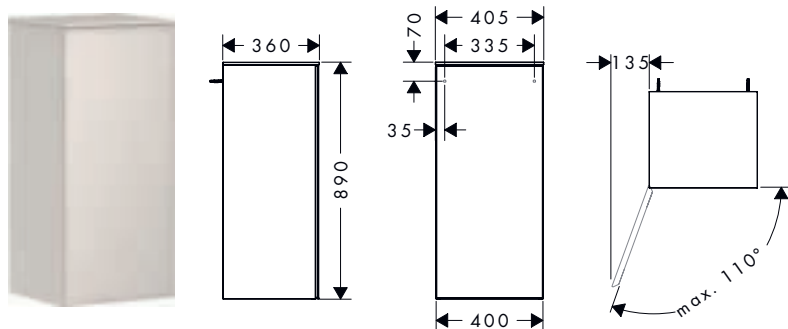

### Kenmerken van alle varianten

- bestaat uit: middelhoge kast, glazen tabletten
- corpusmateriaal: vezelplaat van gemiddelde dichtheid (MDF)
- oppervlaktemateriaal behuizing: lak
- MoistureProof: duurzaam en consistent materiaal
- SmoothSurface: soepel en gelijkmatig voor een geweldige tastzin
- AntiFingerprint: oplossing tegen vingerafdrukken
- materiaal voorframe: aluminium
- oppervlaktemateriaal voorframe: powdercoating (kleur van behuizing)
- oppervlaktemateriaal afdekplaat: lak
- dikte afdekplaat: 10 mm
- greeploos
- openingstype: deur
- 1 deur
- deurscharnier: links
- met 2 verstelbare glazen tabletten
- montagevoorwaarde: voorgemonteerd
- wandmontage
- met bevestigingsmateriaal
- Aluminium frame in kleur van behuizing zorgt ervoor dat fronten eenvoudig kunnen worden verwisseld