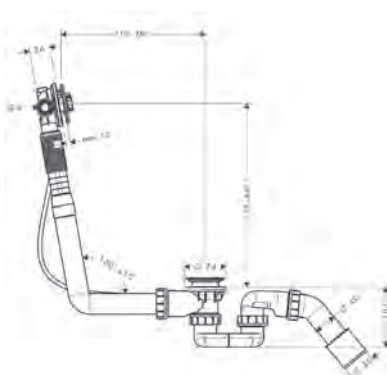

Exafill S Inbouwlichaam badvulling, overloop- en afvoergarnituur voor standaardbaden

Kenmerken

- bestaat uit: inbouwlichaam, badsifon
- geschikt voor standaard baden, met balg voor baden met schuine badrand
- lengte afvoerkabel 520 mm
- geurafluiters - terugstroomhoogte is 50 mm
- aansluitslang wateraansluiting links DN20