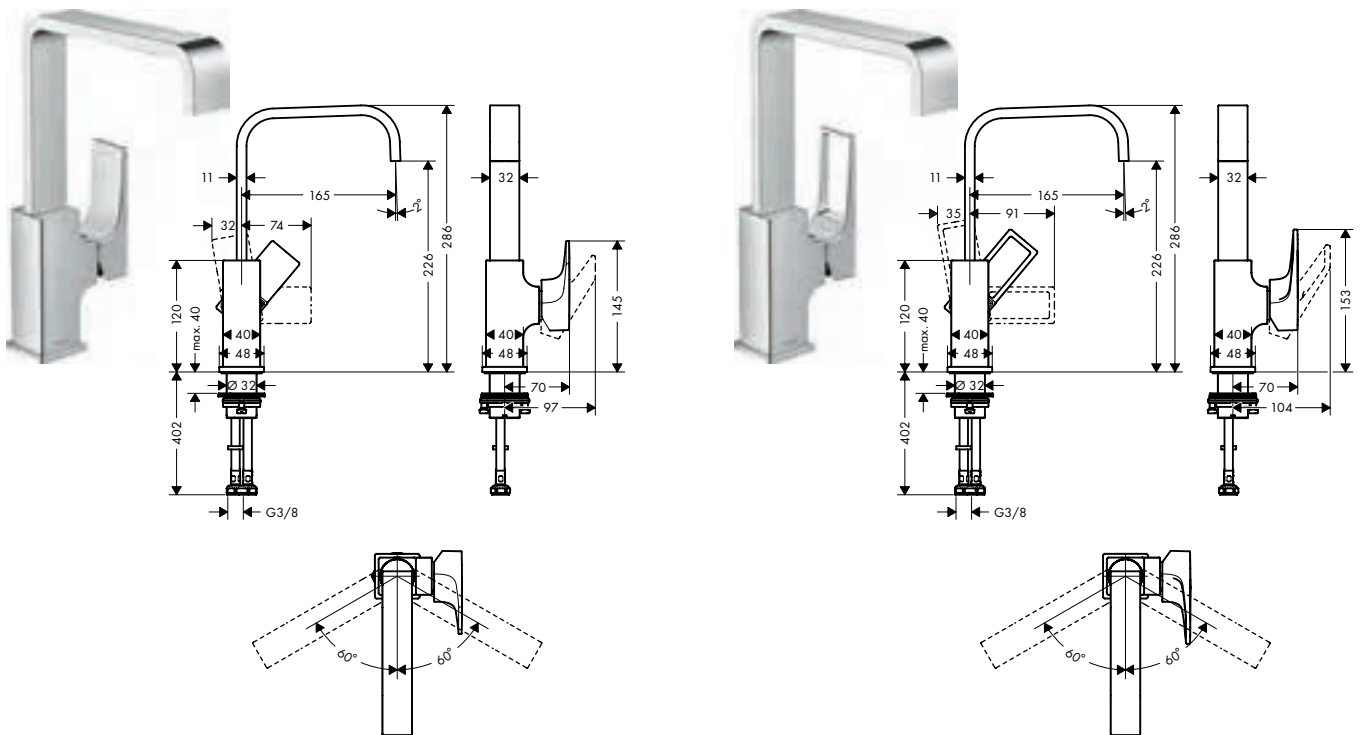

Metropol Ééngreepswastafelmengkranen

Overzicht varianten

ComfortZone	uitloop (mm)	uitloop-hoogte (mm)	lediging	greepuitvoering	CoolStart	voor wastafels	Afwerking	Ref.	Euro
260	204	259	Push-Open	rechte greep	-	■	● Chroom	32512000	467,20
							● Brushed Bronze	32512140	701,00
							● Brushed Black Chrome	32512340	701,00
							● Matt Black	32512670	654,50
							○ Matt White	32512700	654,50
							● Polished Gold Optic	32512990	701,00
260	204	259	Push-Open	beugel	-	■	● Chroom	74512000	492,70

Metropol ééngreepswastafelmengkranen met draaibare uitloop

Kenmerken van alle varianten

- ComfortZone 230
- voorsprong: 165 mm
- uitloophoogte: 226 mm
- draaibereik 120°
- straalsoort: normale straal
- maximale doorstroomhoeveelheid bij 3 bar: 5 l/min
- keramische cartouche
- temperatuurbegrenzing instelbaar
- Push-Open afvoergarnituur G 1 1/4
- materiaal afvoergarnituur: metaal
- aansluiting: G 3/8 aansluitingen
- handgreespositie aan de zijkant: onderkant bij de basisbehuizing (niet geschikt voor waskommen)

Duurzaamheid

Technologieën

Certificaten/verklaringen

Overzicht varianten

ComfortZone	uitloop (mm)	uitloophoogte (mm)	greepuitvoering	Afwerking	Ref.	Euro
230	165	226	rechte greep	● Chroom	32511000	454,20
				● Brushed Bronze	32511140	681,10
				● Brushed Black Chrome	32511340	681,10
				● Matt Black	32511670	636,10
				○ Matt White	32511700	636,10
				● Polished Gold Optic	32511990	681,10
230	165	226	beugel	● Chroom	74511000	480,40