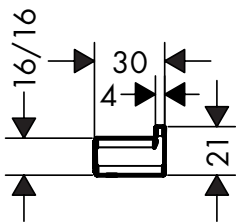

Overzicht varianten

aantal haakjes	Afwerking	Ref.	Euro
1 haakje	Chroom	41742000	10,70
	Brushed Bronze	41742140	16,00
	Brushed Black Chrome	41742340	17,00
	Matt Black	41742670	14,90
	Matt White	41742700	14,90
	Polished Gold Optic	41742990	16,00
dubbel haakje	Chroom	41755000	22,40
	Brushed Bronze	41755140	33,40
	Brushed Black Chrome	41755340	35,90
	Matt Black	41755670	31,30
	Matt White	41755700	31,30
	Polished Gold Optic	41755990	33,40