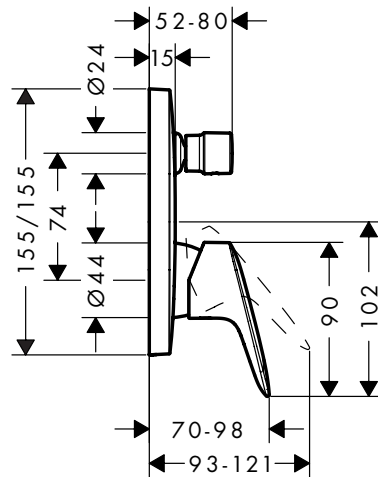

Logis Eéngreepsbadmengkranen voor inbouw voor iBox universal

Kenmerken van alle varianten

- keramische cartouche
- temperatuurbegrenzing instelbaar
- omstelling met automatische reset
- wandmontage