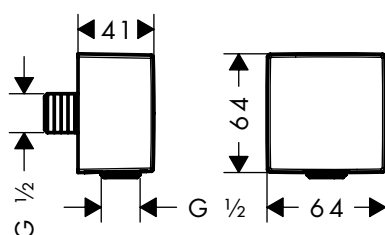

FixFit Wandaansluitbocht Square met terugslagklep

Kenmerken

- aparte kunststoffen waterleiding
- terugslagklep
- aansluiting: G 1/2
- materiaal deksel: kunststof