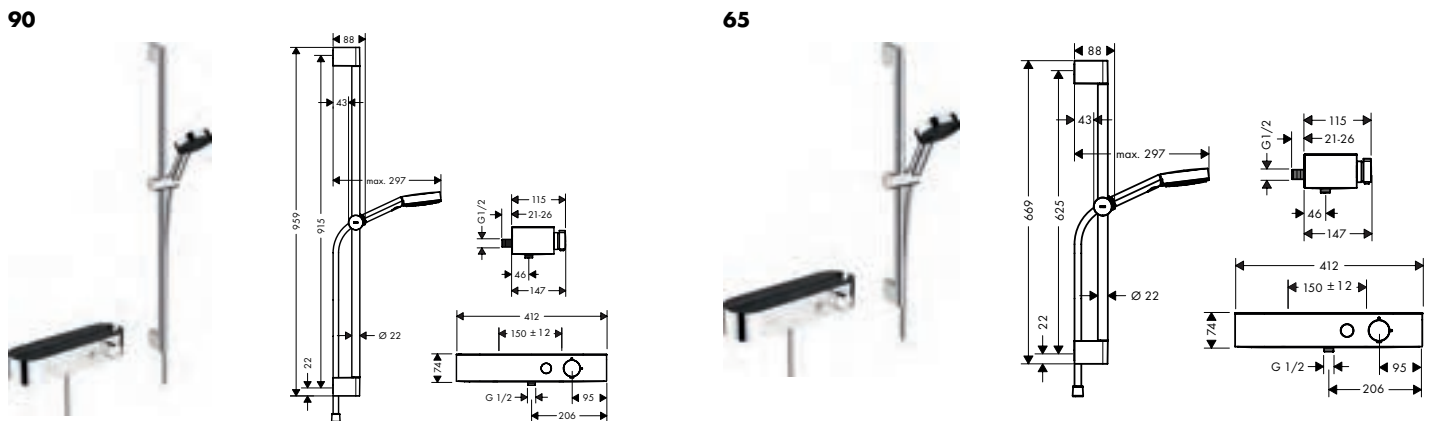

#### Kenmerken van alle varianten

- bestaat uit: handdouche, douchethermostaat, douchestang, glijstuk, doucheslang
- douchekopformaat: 105 mm
- handige straalkeuze via Select-knop
- straalsoort handdouche: PowderRain, IntenseRain, massagestraal
- maximale doorstroomhoeveelheid bij 3 bar: 11,4 l/min
- minimale bedrijfsdruk: 1 bar
- maximale bedrijfsdruk: 6 bar
- omschrijving thermostaat: ShowerTablet Select 400
- bescherming tegen verbranding: veiligheidsblokkering bij 40°C
- instelbare heetwaterbegrenzing
- intrinsiek veilig tegen terugstroming
- profielbuis: rond
- douchestangdiameter: 22 mm
- in hoogte verstelbaar
- wandhouders gemaakt van kunststof
- moeren doucheslang: doucheslang met conische moer aan beide uiteinden
- draaikoppeling voorkomt dat de slang in de knoop raakt
- bediening gebruiker: temperatuur- en volumecontrole, Comfortabele Selectknop aan/uit voor 1 uitgang, handdouchehouder geïntegreerd in de tablet
- CoolContact thermostaat zorgt dat de buitenkant niet warm wordt, waardoor douchen nog veiliger wordt