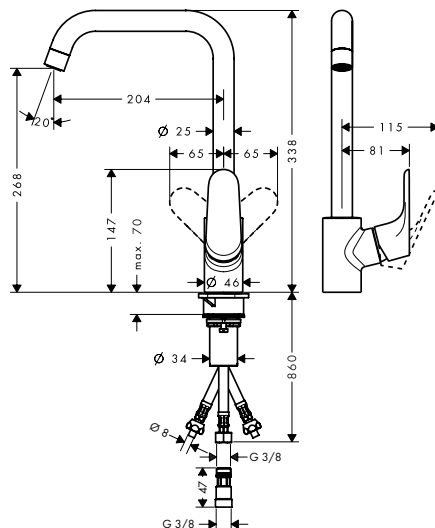

Focus M41 Eéngreepskeukenmengkraan 260, voor lage druk, 1jet

Kenmerken

- voor open boilers (geen druk)
- ComfortZone 260
- draaibereik instelbaar in 3 standen op 110°, 150° of 360°
- laminaar straal
- maximale doorstroomhoeveelheid bij 3 bar: 5 l/min
- keramische cartouche
- G 3/8 aansluitingen
- temperatuurbegrenzing instelbaar
- niet geschikt voor doorstroomtoestellen
- EU taxonomy: max. 6 l/min - Substantial Contribution (SC)