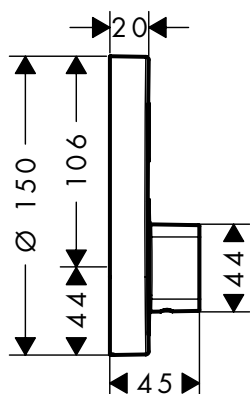

ShowrSelect S mengkranen voor inbouw

Kenmerken van alle varianten

- keramische cartouche voor temperatuurregeling, start/stop-kraan
- temperatuurbegrenzing instelbaar
- aansluiting: inbouwlichaam
- mengkraan wordt geleverd met Aan/Uit-knop

1 systeem