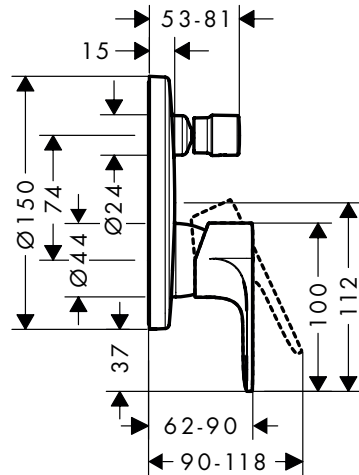

Rebris E Eéngreepsbadmengkranen voor inbouw voor iBox universal

Kenmerken van alle varianten

- keramische cartouche
- temperatuurbegrenzing instelbaar
- omstelling met automatische reset
- terugslagklep
- wandmontage