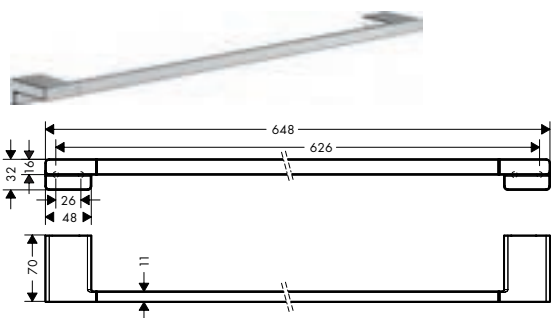

AddStoris Handdoekhouders

Kenmerken van alle varianten

- wandmontage
- materiaal: metaal
- houder materiaal: metaal
- lengte: 648 mm
- met bevestigingsmateriaal
- boorafstand: 626 mm
- diameter boorgat: 6 mm
- verborgen bevestiging

enkel