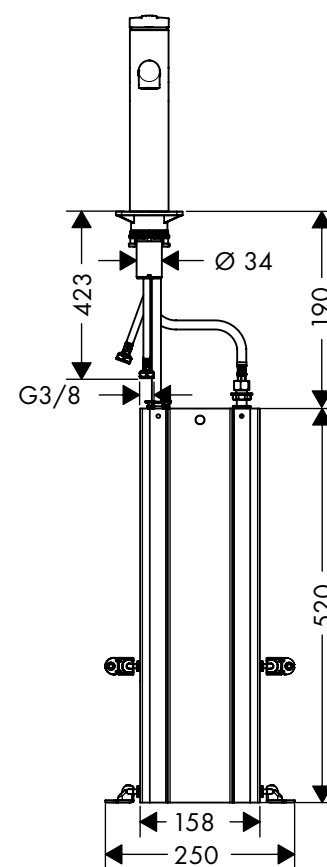

Overzicht varianten

ComfortZone	slangoprolsysteem	lengte uitrekslang (cm)	Afwerking	Ref.	Euro
150	sBox	tot 76 cm	● Chroom	74821000	261,70
			● Matt Black	74821670	345,40
			● rvs-look	74821800	324,50
150	gewicht	tot 50 cm	● Chroom	74820000	209,30
			● Matt Black	74820670	293,10
			● rvs-look	74820800	272,10
160	sBox	tot 60 cm	● Chroom	74823000	334,80
			● Matt Black	74823670	448,00
			● rvs-look	74823800	419,60
160	gewicht	tot 50 cm	● Chroom	74822000	282,60
			● Matt Black	74822670	395,60
			● rvs-look	74822800	367,30

De afmetingen van de technische tekeningen zijn in mm.

Technische specificaties en meeteenheden kunnen aan wijzigingen onderhevig zijn.