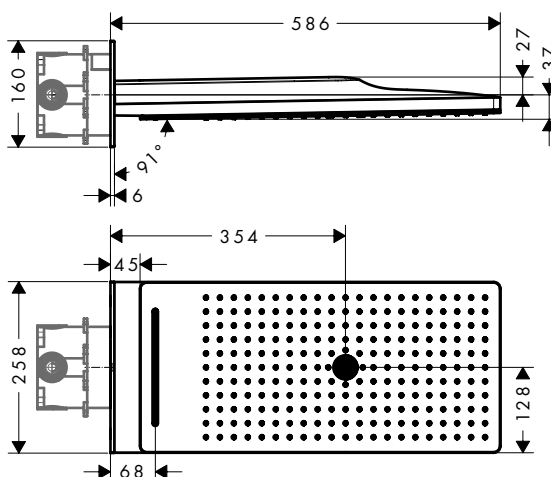

Rainfinity Hoofddouches 1jet

Benodigde onderdelen (naar keuze)

		Afwerking	Ref.	Euro
	Douchearm plafond S 100 mm	Chroom	27393000	70,70
		Brushed Bronze	27393140	103,50
		Brushed Black Chrome	27393340	103,50
		Matt Black	27393670	96,70
		Matt White	27393700	96,70
		Polished Gold Optic	27393990	103,50
	Douchearm plafond S 300 mm	Chroom	27389000	98,30
		Brushed Bronze	27389140	148,20
		Brushed Black Chrome	27389340	148,20
		Matt Black	27389670	138,30
		Matt White	27389700	138,30
		Polished Gold Optic	27389990	148,20

Rainmaker Select Hoofddouches 3jet met wandaansluiting

Kenmerken van alle varianten

- bestaat uit: plafonddouche, wandaansluiting
- douchekopformaat: 586 x 258 mm
- straalsoort: Rain, RainFlow, MonoRain
- materiaal straalplaat: plexiglas
- oppervlak straalplaat: gemakkelijk te reinigen
- doucheschijf in glas-look
- bediening van de 3 straalzones via 3 stopkranen of een stop- en omstelkraan met 3 uitgangen
- straalplaat afneembaar voor reiniging
- montage: wandmontage - gebaseerd op iBox
- aansluiting: inbouwlichaam
- niet geschikt voor doorstroomtoestellen
- niet inbegrepen: inbouwlichaam

Duurzaamheid

Technologieën

Straalsoorten

Certificaten/verklaringen

Overzicht varianten

grootte straalplaat	aantal stralen	straalsoorten	max. debiet bij 3 bar (l/ min)	min. druk (bar)	Afwerking	Ref.	Euro
580	3	Rain, RainFlow, MonoRain	9,5	2	Wit/Chroom	24011400	3.016,60
580	3	Rain, RainFlow, MonoRain	20	1,7	Wit/Chroom	24001400	3.016,60
					zwart/chroom	24001600	3.016,60

Benodigde onderdelen (naar keuze):

		Code no.	Euro
Optie 1		iBox universal 2 Inbouwlichaam	01500180 135,00
+		Adapterplaat voor iBox universal 2	13588000 30,80
Optie 2		iBox universal Inbouwlichaam	01800180 138,60