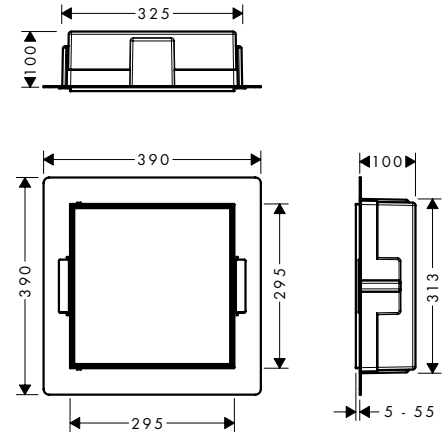

Installatie

Overzicht varianten

300/300/100

	breedte (mm)	Afwerking	Ref.	Euro
	150	● Matt Black	56082670	424,90
		○ Matt White	56082700	424,90
		● Brushed Stainless Steel	56082800	424,90
	300	● Matt Black	56085670	477,60
		○ Matt White	56085700	477,60
		● Brushed Stainless Steel	56085800	477,60

XtraStoris Rock Wandnissen met betegelbare deur

Kenmerken van alle varianten

- bestaat uit: wandniss met betegelbare deur, montageset, afdichtingsset
- betegelbare Push-Open-deur
- diepte van betegelbare deur: 12 mm
- installatiediepte 140 mm
- toepassingsgebied: nieuwe constructie, renovatie
- Variabele installatiediepte
- eenvoudig schoon te maken oppervlak
- geschikt voor gebruik in natte ruimten
- eenvoudig aan te passen aan tegeldikte
- wandtype: vaste wandconstructie, droge muurconstructie
- materiaal afdichtingsset: Polystyreen (PS)
- materiaal wandniss: Roestvrij staal 304 (1.4301)