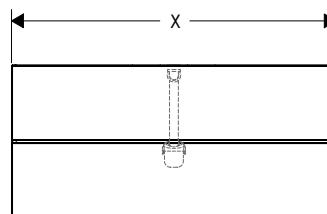

i Artikelen die niet op voorraad zijn worden geproduceerd na ontvangst van de bestelling.

Xevolos E Badkamermeubels voor consoles met geschuurd wastafel

Kenmerken van alle varianten

- bestaat uit: badkamermeubel, basisset opbergbakjes, ruimtebesparende sifon
- corpusmateriaal: vezelplaat van gemiddelde dichtheid (MDF)
- oppervlaktemateriaal behuizing: lak
- materiaal voorframe: aluminium
- oppervlaktemateriaal voorframe: powdercoating (kleur van behuizing)
- SmoothSurface: glad en gelijkmatig voor een geweldig gevoel
- AntiFingerprint: oplossing tegen vingerafdrukken
- MoistureProof: duurzaam en consistent materiaal
- greeploos
- open via PushOpen functie
- openingstype: volledig uittrekbaar
- 2 laden
- zonder uitsparing voor sifon
- SoftClose, voor soepel en zachte sluiting
- individuele en flexibele opbergruimte door binnenindeling
- inclusief 2 ruimtebesparende sifons met waterslot 50 mm
- wandmontage
- montagevoorwaarde: voorgemonteerd
- met bevestigingsmateriaal
- geslepen opzetwastafel en console moeten apart worden besteld
- Aluminium frame in kleur van behuizing zorgt ervoor dat fronten eenvoudig kunnen worden verwisseld