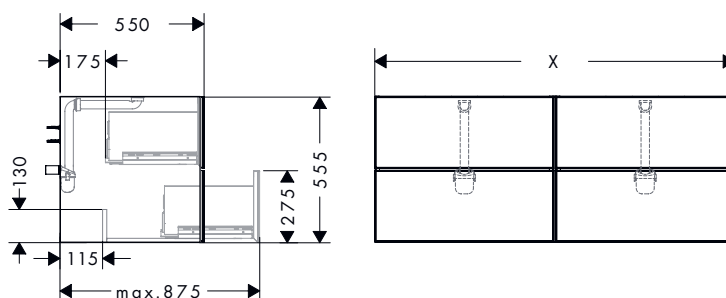

Xevolos E Wastafelonderkasten voor consoles met 2 opzetwastafels

Kenmerken van alle varianten

- bestaat uit: badkamermeubel, basisset opbergbakjes, ruimtebesparende sifon
- corpusmateriaal: vezelplaat van gemiddelde dichtheid (MDF)
- oppervlaktemateriaal behuizing: lak
- materiaal voorframe: aluminium
- oppervlaktemateriaal voorframe: powdercoating (kleur van behuizing)
- SmoothSurface: glad en gelijkmatig voor een geweldig gevoel
- AntiFingerprint: oplossing tegen vingerafdrukken
- MoistureProof: duurzaam en consistent materiaal
- greeploos
- open via PushOpen functie
- openingstype: volledig uittrekbaar
- 4 laden
- zonder uitsparing voor sifon
- SoftClose, voor soepel en zachte sluiting
- individuele en flexibele opbergruimte door binnenindeling
- 2 basissets opbergbakjes inbegrepen
- inclusief 2 ruimtebesparende sifons met waterafdichting 50 mm
- wandmontage
- montagevoorwaarde: voorgemonteerd
- met bevestigingsmateriaal
- geschikt voor console, geslepen opzetwastafel
- geslepen opzetwastafel en console moeten apart worden besteld
- Aluminium frame in kleur van behuizing zorgt ervoor dat fronten eenvoudig kunnen worden verwisseld

Technologieën

Overzicht varianten

productafmetingen (mm) (B/H/D)	Afwerking corpus	oppervlak meubel	op voorraad	Ref.	Euro
1370/555/550	Sand Matt Beige	● Metallic Sand Beige	-	54197790	4.480,50
		● Dark Oak	-	54197730	4.480,50
		● Patterned Bronze	-	54197390	5.218,00
	Matt White	● Metallic White	-	54196320	4.480,50
		● Dark Oak	-	54196730	4.480,50
		● Patterned Bronze	-	54196390	5.218,00
	Slate Matt Grey	● Metallic Slate Grey	-	54198770	4.480,50
		● Dark Oak	-	54198730	4.480,50
		● Patterned Bronze	-	54198390	5.218,00
1570/555/550	Sand Matt Beige	● Metallic Sand Beige	-	54200790	4.782,50
		● Dark Oak	-	54200730	4.782,50
		● Patterned Bronze	-	54200390	5.592,50
	Matt White	● Metallic White	-	54199320	4.782,50
		● Dark Oak	-	54199730	4.782,50
		● Patterned Bronze	-	54199390	5.592,50
	Slate Matt Grey	● Metallic Slate Grey	-	54201770	4.782,50
		● Dark Oak	-	54201730	4.782,50
		● Patterned Bronze	-	54201390	5.592,50

i Artikelen die niet op voorraad zijn worden geproduceerd na ontvangst van de bestelling.

! Benodigde onderdelen (naar keuze)

	voor	Afwerking	Ref.	Euro
Xevolos E Console 1370/550 met 2 uitsparingen voor wastafel onderbouw 500/480	54197XXX	● Sand Matt Beige	54207780	580,00
	54196XXX	● Matt White	54207700	580,00
	54198XXX	● Slate Matt Grey	54207760	580,00
Xevolos E Console 1570/550 met 2 uitsparingen voor opzetwastafel 600/480	54200XXX	● Sand Matt Beige	54211780	686,50
	54199XXX	● Matt White	54211700	686,50
	54201XXX	● Slate Matt Grey	54211760	686,50