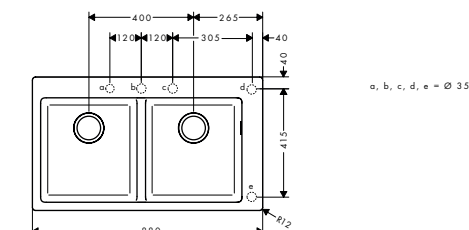

370/370

Installatie

Overzicht varianten

kastformaat (cm)	afmetingen uitsparing (mm)	aantal waskommen	Afwerking	Ref.	Euro
80	750 x 490 mm	2	● grafietzwart	43315170	429,50
			● steengrijs	43315290	429,50
			● betongrijs	43315380	429,50
90	860 x 490 mm	2	● grafietzwart	43316170	500,80
			● steengrijs	43316290	500,80
			● betongrijs	43316380	500,80

Zie de volgende pagina voor meer informatie over dit product.