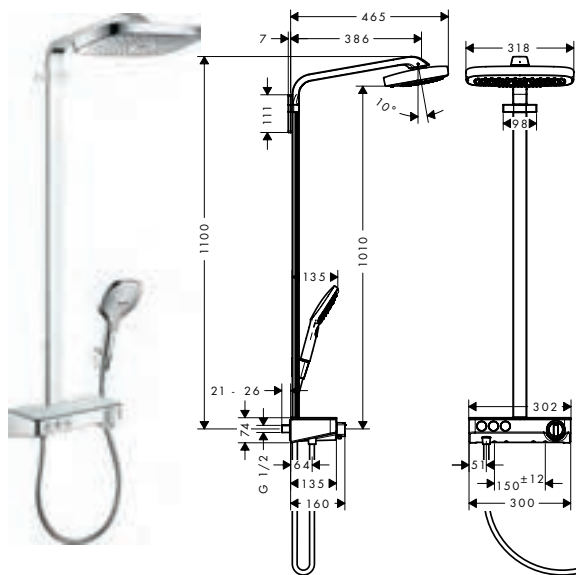

Raindance Select E Showerpipes 3jet, 2jet met thermostaat

Kenmerken van alle varianten

- handige straalkeuze via Select-knop
- oppervlak straalplaat: chroom
- tablet gemaakt van veiligheidsglas
- oppervlak tablet: spiegelennd glas
- straalsoort handdouche: RainAir, Rain, Whirl
- maximale bedrijfsdruk: 10 bar
- stangbreedte: 40 mm
- Lengte douchearm hoofddouche: 380 mm
- CoolContact thermostaat zorgt dat de buitenkant niet warm wordt, waardoor douchen nog veiliger wordt
- thermostaat ShowerTablet Select 300
- veiligheidsblokkering bij 40°C
- instelbare heetwaterbegrenzing
- handige omstelling via Select-knop
- geschikt voor doorstroomtoestellen
- montagetype: opbouwmontage
- aansluitgrootte DN15
- aansluitdraad G 1/2
- hartafstand 150 ± 12 mm
- intrinsiek veilig tegen terugstroming
- bij montage op bestaande/klassieke G 3/4 S-koppelingen is de adapterset # 02026000 noodzakelijk
- 2 systemen

3 straalsoorten