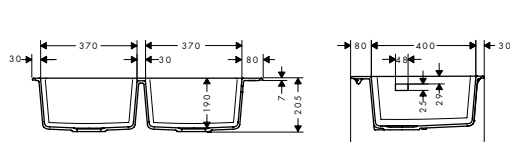

370/370

Installatie

Overzicht varianten

kastformaat (cm)	afmetingen uitsparing (mm)	aantal waskommen	Afwerking	Ref.	Euro
80	750 x 490 mm	2	● grafietzwart	43315170	429,50
			● steengrijs	43315290	429,50
			● betongrijs	43315380	429,50
90	860 x 490 mm	2	● grafietzwart	43316170	500,80
			● steengrijs	43316290	500,80
			● betongrijs	43316380	500,80

Zie de volgende pagina voor meer informatie over dit product.