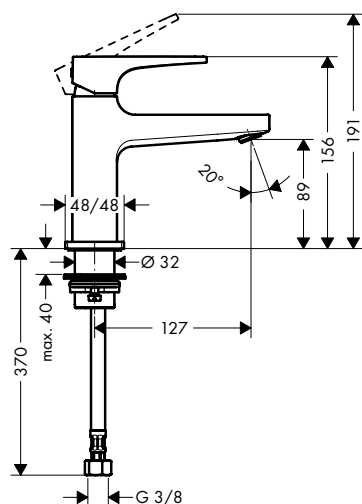

Metropol Tapkraan 100 voor koud water

Kenmerken

- ComfortZone 100
- voorsprong: 127 mm
- uitloophoogte: 89 mm
- straalsoort: normale straal
- maximale doorstroomhoeveelheid bij 3 bar: 5 l/min
- keramische cartouche
- voor koud water aansluiting
- aansluiting: G 3/8 aansluitslang
- EU taxonomy: max. 6 l/min - Substantial Contribution (SC)