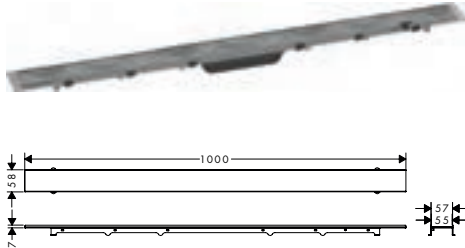

RainDrain Rock Afwerkset doucheafvoeren, betegelbaar

Kenmerken van alle varianten

- bestaat uit: betegelbaar rooster, gereedschap voor het afnemen van roosters, Dryphon
- montage-type: vrijstaand in de vloer, tweezijdig
- kan op de montageplaats worden verkort
- randloos design
- in hoogte verstelbaar rooster
- tegeldikte: tot 40 mm
- geschikt voor elk type tegel en elke tegeldikte
- tot 60 l/min afvoercapaciteit
- toepassingsgebied: nieuwe constructie, renovatie
- hulpstuk om het rooster op een eenvoudige manier te verwijderen
- makkelijk te reinigen
- type geurafdichting: mechanisch
- Dryphon maakt waterloos sifonsysteem mogelijk
- minimale montagehoogte: 77 mm (uBox voor vlakke installatie), 95 mm (uBox voor standaard installatie)
- 50 mm overlengte aan beide zijden
- rooster materiaal: Roestvrij staal 304 (1.4301)
- geschikt voor primaire afvoer

900