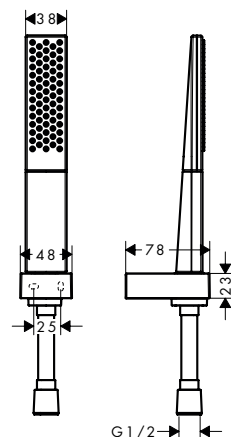

Rainfinity Douchehoudersets 1jet

Kenmerken van alle varianten

- bestaat uit: staafhanddouche, douchehouder, doucheslang
- douchekopformaat: 100 x 38 mm
- geïntegreerde houder
- straalsoort: PowderRain
- maximale doorstroomhoeveelheid bij 3 bar: 13,8 l/min
- draaikoppeling voorkomt dat de slang in de knoop raakt
- doucheslang met conische moer aan beide uiteinden
- wandhouders van metaal
- wandmontage: schroefbevestiging
- afspoelbare zeefafdichting