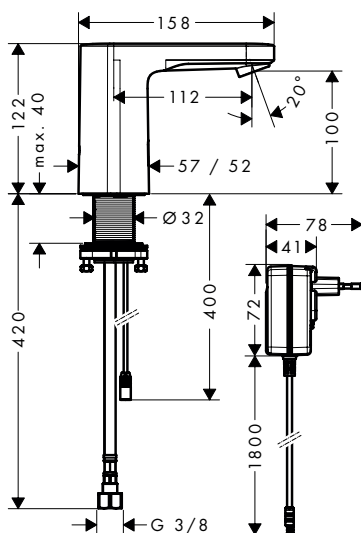

Vernis Blend Elektronische wastafelmengkranen voor koud water of water met vooraf ingestelde temperatuur

Kenmerken van alle varianten

- ComfortZone 100
- voorsprong: 112 mm
- straalsoort: normale straal
- oriënteerbare perlator
- maximale doorstroomhoeveelheid bij 3 bar: 5 l/min
- voor koud water of vooraf ingesteld/geconditioneerd water
- met geïsoleerde watervoering - zonder contact met nikkel en lood
- infraroodsensortechnologie
- automatische omgevingsaanpassing van de infraroodsensor
- instelbare looptijd
- looptijd: 10 s, 20 s, 30 s
- hygiënische spoeling activeerbaar (automatische watertoevoer)
- frequentie van hygiënische spoeling: 24 u, 48 u, 72 u
- spoeltijd hygiënische spoeling: 10 s, 20 s, 30 s
- duurspoeling activeerbaar (enkele waterdoorlaat gedurende 180 seconden, geschikt voor thermische desinfectie)
- reinigingsmodus: handmatige waterstop voor reiniging van de wastafel
- vuilfilters in de verbindingsslangen
- frequentie hygiënespoeling en spoeltijd hygiënespoeling zijn van elkaar afhankelijk (24 uur - 10 s, 48 uur - 20 s, 72 uur - 30 s)
- EU taxonomy: max. 6 l/min - Substantial Contribution (SC)