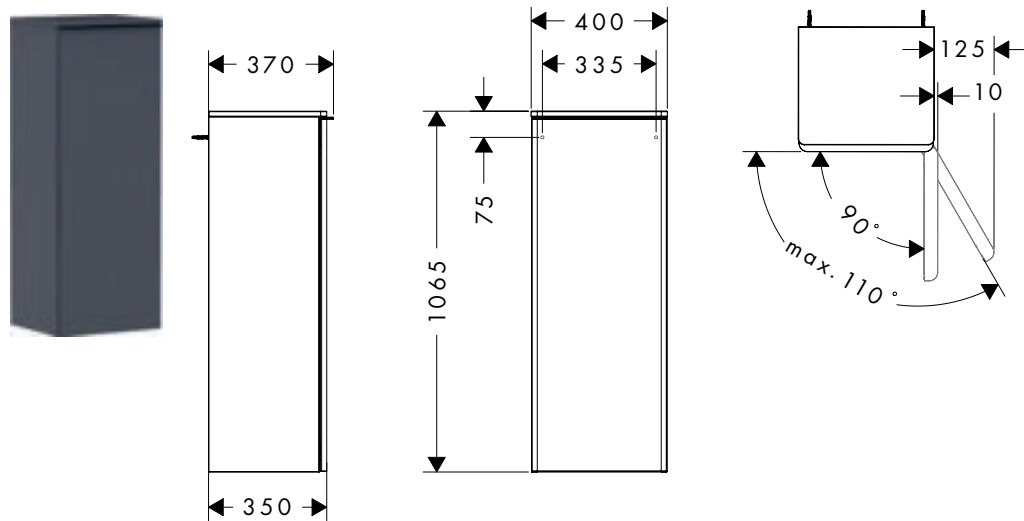

Kenmerken van alle varianten

- bestaat uit: middelhoge kast, glazen tabletten, afdekplaat
- corpusmateriaal: vezelplaat van gemiddelde dichtheid (MDF)
- oppervlaktemateriaal behuizing: thermofolie
- materiaal voorzijde: vezelplaat van gemiddelde dichtheid (MDF)
- oppervlaktemateriaal voorzijde: thermofolie
- MoistureProof: duurzaam en consistent materiaal
- materiaal afdekplaat: 3-laags spaanplaat met hoge dichtheid
- oppervlaktemateriaal afdekplaat: laminaat (HPL)
- dikte afdekplaat: 16 mm
- met greepstang
- materiaal handgrepen: aluminium
- oppervlaktemateriaal handgrepen: powdercoating
- openingstype: deur
- 1 deur
- deurscharnier: rechts
- SoftClose, voor een zachte sluiting
- met 2 verstelbare glazen tabletten
- montagevoorwaarde: voorgemonteerd
- wandmontage
- met bevestigingsmateriaal

Technologieën

Overzicht varianten

Oppervlak meubel	Anti Finger print	Smooth Surface	Oppervlak handvat	op voorraad	Ref.	Euro
Diamond Matt Grey	■	■	● Chroom	-	54132000	740,50
			● Matt Black	■	54132670	740,50
			○ Matt White	-	54132700	740,50
High Gloss White	-	-	● Chroom	■	54131000	740,50
			● Matt Black	-	54131670	740,50
			○ Matt White	-	54131700	740,50
Dark Walnut	-	-	● Chroom	-	54134000	740,50
			● Matt Black	-	54134670	740,50
			○ Matt White	-	54134700	740,50
Natural Oak	-	-	● Chroom	■	54133000	740,50
			● Matt Black	-	54133670	740,50
			○ Matt White	-	54133700	740,50

i Artikelen die niet op voorraad zijn worden geproduceerd na ontvangst van de bestelling.