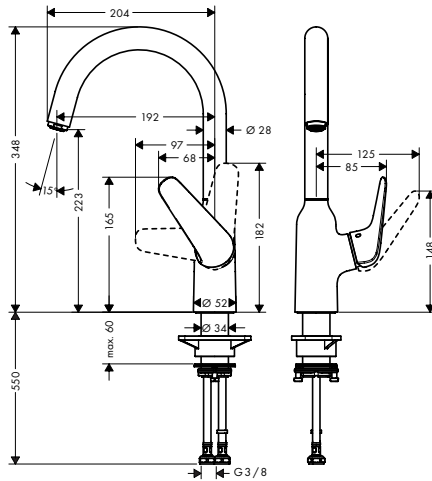

Focus M42 Ééngreepskeukenmengkraan 220, 1jet

Kenmerken

- ComfortZone 220
- draaibereik 360°
- normale straal
- maximale doorstroomhoeveelheid bij 3 bar: 10 l/min
- keramische cartouche
- G 3/8 aansluitingen
- temperatuurbegrenzing instelbaar
- geschikt voor doorstroomtoestellen