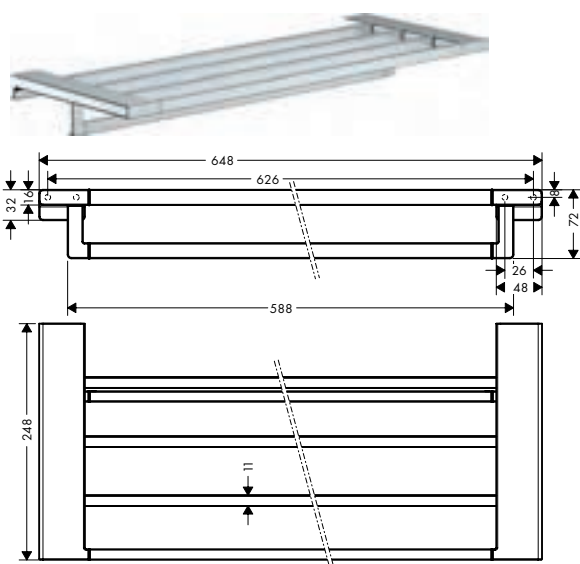

AddStoris Handdoekenrek met handdoekhouder

Kenmerken

- wandmontage
- materiaal: metaal
- houder materiaal: kunststof
- lengte: 648 mm
- met bevestigingsmateriaal
- verborgen bevestiging
- boorafstand: 626 mm
- diameter boorgat: 6 mm