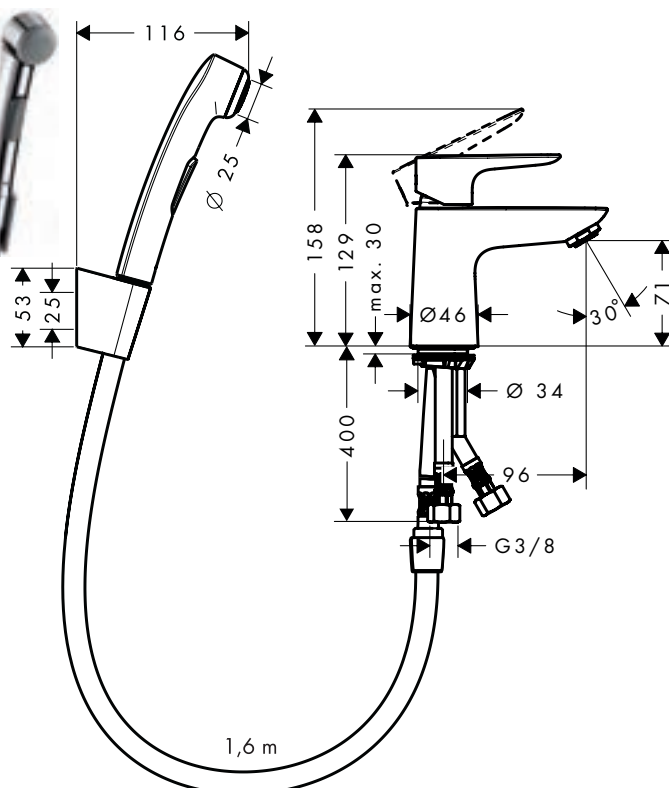

Talis E Ééngreepswastafelmengkraan met Bidette handdouche en doucheslang 160 cm

Kenmerken

- ComfortZone 80
- voorsprong: 96 mm
- uitloophoogte: 71 mm
- maximale doorstroomhoeveelheid bij 3 bar: 5,7 l/min
- keramische cartouche
- temperatuurbegrenzing instelbaar
- Push-Open afvoergarnituur G 1 1/4
- materiaal afvoergarnituur: metaal
- aansluiting: G 3/8 aansluitingen
- EU taxonomy: max. 6 l/min - Substantial Contribution (SC)