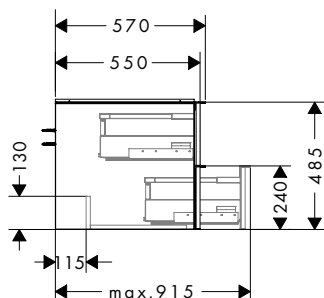

Kenmerken van alle varianten

- bestaat uit: badkamermeubel, basisset opbergbakjes
- corpusmateriaal: vezelplaat van gemiddelde dichtheid (MDF)
- oppervlaktemateriaal behuizing: thermofolie
- materiaal voorzijde: vezelplaat van gemiddelde dichtheid (MDF)
- oppervlaktemateriaal voorzijde: thermofolie
- MoistureProof: duurzaam en consistent materiaal met greepstang
- openingstype: volledig uittrekbaar
- materiaal handgrepen: aluminium
- oppervlaktemateriaal handgrepen: powdercoating
- 2 laden
- zonder uitsparing voor sifon
- SoftClose, voor soepel en zachte sluiting
- individuele en flexibele opbergruimte door binnenindeling
- schaduwvoegprofiel voorbereid voor montage handdoekbeugel en tablet
- wandmontage
- montagevoorwaarde: voorgemonteerd
- met bevestigingsmateriaal
- geschikt voor console, opbouw wastafels
- opbouw wastafel en console moeten apart besteld worden

Technologieën

Overzicht varianten

productafmetingen (mm) (B/H/D)	Oppervlak meubel	Anti Finger print	Smooth Surface	Basis opbergbakjes	Oppervlak handvat	op voorraad	Ref.	Euro
780/485/550	Diamond Matt Grey	■	■	1	● Chroom	-	54075000	1.172,30
		● Matt Black	-		54075670	1.172,30		
		○ Matt White	-		54075700	1.172,30		
	High Gloss White	-	-	1	● Chroom	-	54074000	1.172,30
		● Matt Black	-		54074670	1.172,30		
		○ Matt White	-		54074700	1.172,30		
	Dark Walnut	-	-	1	● Chroom	-	54077000	1.172,30
		● Matt Black	-		54077670	1.172,30		
		○ Matt White	-		54077700	1.172,30		
	Natural Oak	-	-	1	● Chroom	-	54076000	1.172,30
		● Matt Black	-		54076670	1.172,30		
		○ Matt White	-		54076700	1.172,30		
980/485/550	Diamond Matt Grey	■	■	2	● Chroom	-	54079000	1.317,50
		● Matt Black	-		54079670	1.317,50		
		○ Matt White	-		54079700	1.317,50		
	High Gloss White	-	-	2	● Chroom	-	54078000	1.317,50
		● Matt Black	-		54078670	1.317,50		
		○ Matt White	-		54078700	1.317,50		
	Dark Walnut	-	-	2	● Chroom	-	54081000	1.317,50
		● Matt Black	-		54081670	1.317,50		
		○ Matt White	-		54081700	1.317,50		
	Natural Oak	-	-	2	● Chroom	-	54080000	1.317,50
		● Matt Black	-		54080670	1.317,50		
		○ Matt White	-		54080700	1.317,50