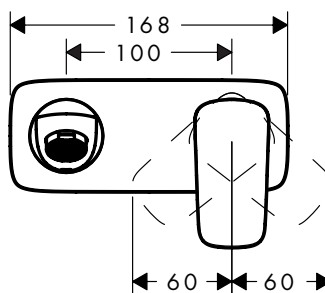

Logis Ééngreepswastafelmengkraan voor wandinbouw met uitloop 19.5 cm

Kenmerken

- voorsprong: 195 mm
- straalsoort: normale straal
- maximale doorstroomhoeveelheid bij 3 bar: 5 l/min
- keramische cartouche
- temperatuurbegrenzing instelbaar
- niet-afsluitbare zeefklep
- materiaal afvoergarnituur: metaal
- aansluiting: inbouwlichaam
- handgreep kan rechts of links worden geplaatst, afhankelijk van de montage van het inbouwdeel
- EU taxonomy: max. 6 l/min - Substantial Contribution (SC)