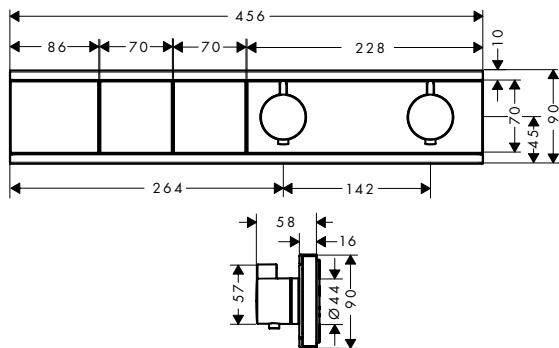

RainSelect Thermostaten inbouw

Kenmerken van alle varianten

- gelijktijdig gebruik van verschillende systemen
- afhankelijk van volumestroom en montage ca. 50% vermindering van de doorstroomhoeveelheid en geïntegreerde uitschakelfunctie
- thermo-element, start/stop-kraan
- maximale doorstroomhoeveelheid bij 3 bar: 38 l/min
- doorstroomhoeveelheid per uitlaat: 26 l/min
- doorstroomhoeveelheid door gelijktijdig gebruik van alle uitlaten: 38 l/min
- minimale bedrijfsdruk: 1 bar
- maximale bedrijfsdruk: 10 bar
- Veiligheidsblokkering bij 40 °C
- temperatuurbegrenzing instelbaar
- terugslagklep
- aansluiting: inbouwlichaam

2 systemen