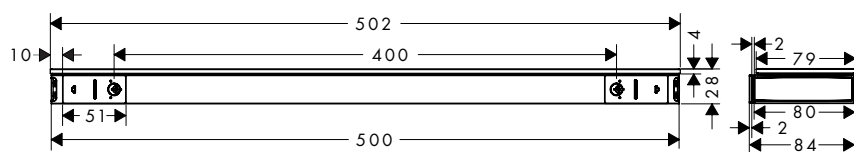

### Kenmerken

- wandmontage
- materiaal frame: messing
- materiaal tablet: veiligheidsglas
- oppervlak tablet: grafiet
- lengte: 500 mm
- met bevestigingsmateriaal
- verborgen bevestiging
- boorafstand: 400 mm
- diameter boorgat: 6 mm