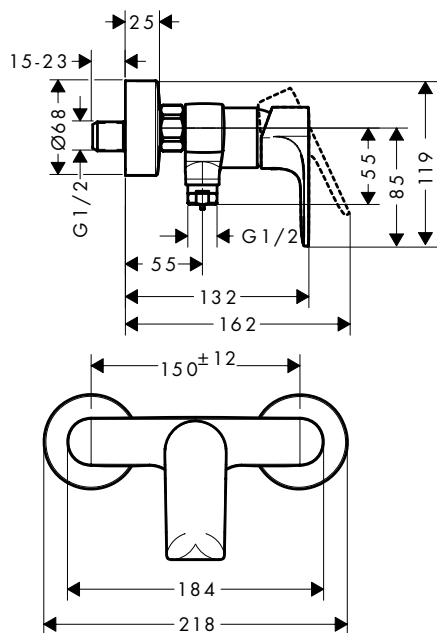

Rebris E Eéngreepsdouchemengkraan voor opbouw

Kenmerken

- hartafstand: 150 ± 12 mm
- maximale doorstroomhoeveelheid bij 3 bar: 14,9 l/min
- doorstroomhoeveelheid van handdouches bij 3 bar: 14,9 l/min
- keramische cartouche
- temperatuurbegrenzing instelbaar
- terugslagklep
- met geluïdsdemper
- slangaansluiting DN15
- aansluiting: S-koppelingen