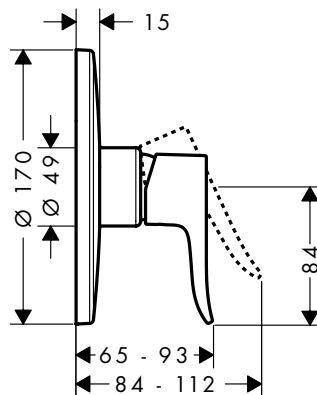

Metris Eéngreepsdouchemengkraan HighFlow voor wandinbouw

Kenmerken

- maximale doorstroomhoeveelheid bij 3 bar: 47 l/min
- keramisch cartouche (Highflow)
- temperatuurbegrenzing instelbaar
- aansluiting: inbouwlichaam