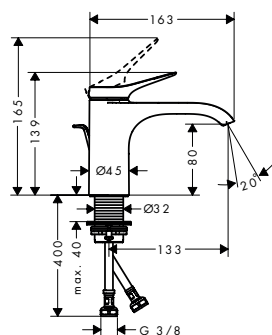

Vivenis Eéngreepswastafelmengkranen

Kenmerken van alle varianten

- straalsoort: WaterfallStream
- maximale doorstroomhoeveelheid bij 3 bar: 5 l/min
- keramische cartouche
- temperatuurbegrenzing instelbaar
- aansluiting: G 3/8 aansluitingen
- EU taxonomy: max. 6 l/min - Substantial Contribution (SC)

80