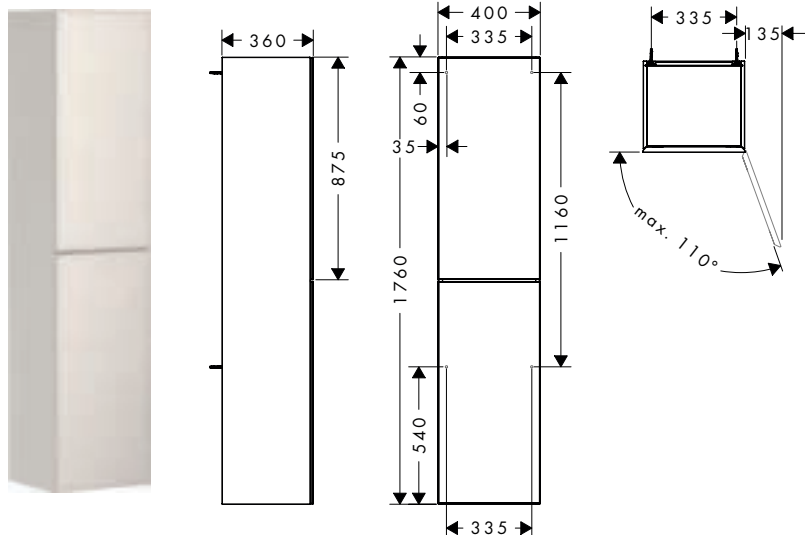

Xevolos E Hoge kasten, deurscharnier rechts

Kenmerken van alle varianten

- bestaat uit: hoge kast, glazen tabletten
- corpusmateriaal: vezelplaat van gemiddelde dichtheid (MDF)
- oppervlaktemateriaal behuizing: lak
- MoistureProof: duurzaam en consistent materiaal
- SmoothSurface: soepel en gelijkmatig voor een geweldige tastzin
- AntiFingerprint: oplossing tegen vingerafdrukken
- materiaal voorframe: aluminium
- oppervlaktemateriaal voorframe: powdercoating (kleur van behuizing)
- greeploos
- openingstype: deur
- 2 deuren
- deurscharnier: rechts
- met 2 verstelbare glazen tabletten
- montagevoorwaarde: voorgemonteerd
- wandmontage
- met bevestigingsmateriaal

Technologieën

Overzicht varianten

Afwerking corpus	oppervlak meubel	op voorraad	Ref.	Euro
Sand Matt Beige	● Metallic Sand Beige	–	54222790	1.994,00
	● Dark Oak	–	54222730	1.994,00
	● Patterned Bronze	–	54222390	2.565,00
Matt White	● Metallic White	–	54221320	1.994,00
	● Dark Oak	–	54221730	1.994,00
	● Patterned Bronze	–	54221390	2.565,00
Slate Matt Grey	● Metallic Slate Grey	–	54223770	1.994,00
	● Dark Oak	–	54223730	1.994,00
	● Patterned Bronze	–	54223390	2.565,00

i Artikelen die niet op voorraad zijn worden geproduceerd na ontvangst van de bestelling.