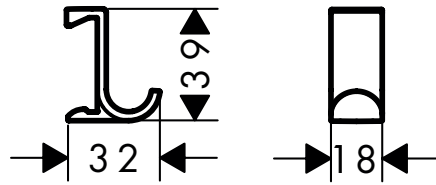

WallStoris Planet Edition Handdoekhaak breed

Kenmerken

- materiaal: doorgeverfd gekleurd kunststof
- accessoire kan op de wandstang worden geklikt
- ideaal om handdoeken, washandjes, sponzen en kleding op te hangen
- vaatwasmachinebestendig, gemakkelijk schoon te maken
- verpakkingseenheid: 2 stuks