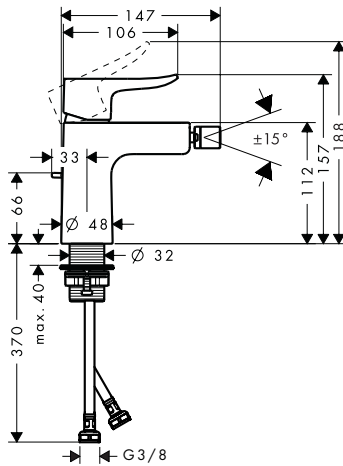

Metris Eéngreepsbidetmengkraan met lediging met trekstang

Kenmerken

- bestaat uit: ééngreepsbidetmengkraan, afvoergarnituur
- voorsprong: 123 mm
- uitloophoogte: 112 mm
- met vaste uitloop
- kogelgewricht-perlator
- straalsoort: laminaar straal
- maximale doorstroomhoeveelheid bij 3 bar: 7,5 l/min
- keramische cartouche
- temperatuurbegrenzing instelbaar
- lediging G 1 ¼ met trekstang