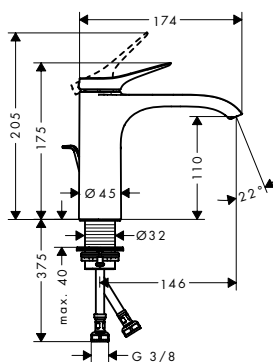

Vivenis Eéngreepswastafelmengkranen

Kenmerken van alle varianten

- straalsoort: WaterfallStream
- maximale doorstroomhoeveelheid bij 3 bar: 5 l/min
- keramische cartouche
- temperatuurbegrenzing instelbaar
- aansluiting: G 3/8 aansluitingen
- EU taxonomy: max. 6 l/min - Substantial Contribution (SC)

80

110

250

Duurzaamheid

Technologieën

Overzicht varianten

ComfortZone	uitloop (mm)	uitloop-hoogte (mm)	lediging	materiaal afvoergarnituur	CoolStart	voor wastafels	Afwerking	Ref.	Euro
80	133	80	trekstang	metaal	-	-	● Chroom ● Matt Black ○ Matt White	75010000 75010670 75010700	165,80 232,10 232,10
80	133	80	zonder	-	-	-	● Chroom ● Matt Black ○ Matt White	75012000 75012670 75012700	157,80 220,80 220,80
110	146	110	trekstang	metaal	■	-	● Chroom ● Matt Black ○ Matt White	75023000 75023670 75023700	188,60 263,90 263,90
110	146	110	zonder	-	■	-	● Chroom ● Matt Black ○ Matt White	75024000 75024670 75024700	180,60 252,80 252,80
110	146	110	trekstang	metaal	-	-	● Chroom ● Matt Black ○ Matt White	75020000 75020670 75020700	188,60 263,90 263,90
110	146	110	zonder	-	-	-	● Chroom ● Matt Black ○ Matt White	75022000 75022670 75022700	180,60 252,80 252,80
250	191	251	trekstang	metaal	-	■	● Chroom ● Matt Black ○ Matt White	75040000 75040670 75040700	290,20 406,20 406,20

De afmetingen van de technische tekeningen zijn in mm.

Technische specificaties en meeteenheden kunnen aan wijzigingen onderhevig zijn.