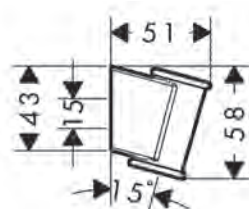

Afwerking	Ref.	Euro
Chroom	28324000	35,60