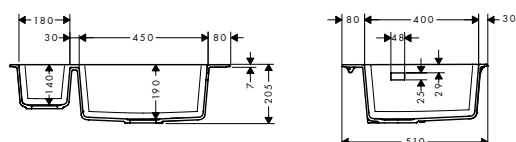

S51 inbouwspoeltafels SilicaTec met afdruiplak

Overzicht varianten

kastformaat (cm)	afmetingen uitsparing (mm)	aantal waskommen	afdruiplak	Afwerking	Ref.	Euro
60	1030 x 490 mm	1	links	● grafietzwart	43314170	521,80
				● steengrijs	43314290	521,80
				● betongrijs	43314380	521,80
60	1030 x 490 mm	1	rechts	● grafietzwart	43330170	521,80
				● steengrijs	43330290	521,80
				● betongrijs	43330380	521,80

! Benodigde onderdelen (naar keuze)

		Afwerking	Ref.	Euro
	D16-10 Manuele lediging met afvoer- en overloopset voor enkele bak in graniet	● Chroom	43927000	30,30
	D16-11 Automatische lediging met afvoer- en overloopset voor enkele bak in graniet	● Chroom	43937000	53,00

S51 SilicaTec inbouwspoeltafels

Kenmerken van alle varianten

- materiaal: SilicaTec
- kraangat voor boren is vooraf bepaald (zie schaaltekening), diamantboor meegeleverd
- montagewijze: opbouw
- positie overloop: rechts van de wastafel
- diepte spoeltafel: 190 mm
- lediging niet inbegrepen - gelieve een lediging te bestellen van de vereiste onderdelen

180/450