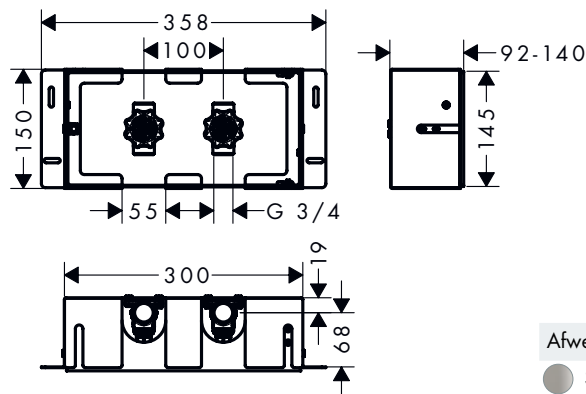

XtraStoris Individual Wandnissen met frame

Overzicht varianten

breedte (mm)	kleur corpus	Afwerking	Ref.	Euro		
300	Matt White	Brushed Bronze	56099140	534,70		
		Brushed Black Chrome	56099340	534,70		
		Matt Black	56099670	524,60		
		Matt White	56099700	524,60		
		Brushed Stainless Steel	56099800	484,30		
		Polished Gold Optic	56099990	534,70		
		300	Matt Black	Brushed Bronze	56098140	534,70
Brushed Black Chrome	56098340			534,70		
Matt Black	56098670			524,60		
Matt White	56098700			524,60		
Brushed Stainless Steel	56098800			484,30		
Polished Gold Optic	56098990			534,70		

XtraStoris Safe Inbouwnis met te betegelen deur en geïntegreerde stopkraan 150/300/100

Kenmerken

- bestaat uit: wandnis met betegelbare deur, stopkraan, montageset
- betegelbare Push-Open-deur
- diepte van betegelbare deur: 12 mm
- installatiediepte 90 mm
- toepassingsgebied: nieuwe constructie, renovatie
- eenvoudig schoon te maken oppervlak
- wandtype: droge muurconstructie
- materiaal wandnis: Roestvrij staal 304 (1.4301)
- oppervlak van de muurnis gepoedercoat roestvrij staal
- afmetingen wandnis: 150 x 300 x 100 mm (HxBxD)

Installatie

Afwerking	Ref.	Euro
Stainless Steel Optic	56100800	392,30