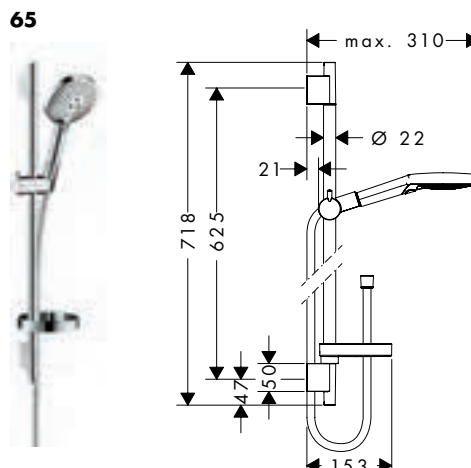

Raindance Select S Douchesets 3jet

Kenmerken van alle varianten

- handige straalkeuze via Select-knop
- in hoogte verstelbaar
- 90° in positie verstelbare handdouchehouder, zwenkbaar naar links en rechts, omhoog en omlaag
- wandmontage: schroefbevestiging
- profielbuis: rond
- douchestangdiameter: 22 mm