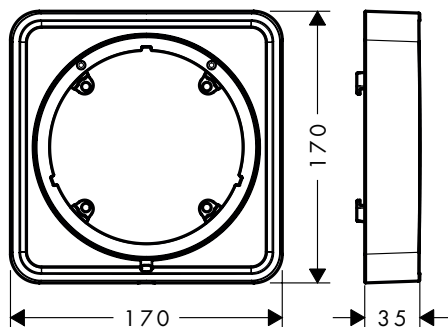

Afwerking	Ref.	Euro
Chroom	13618000	102,00
Brushed Bronze	13618140	153,00
Brushed Black Chrome	13618340	153,00
Matt Black	13618670	143,00
Matt White	13618700	143,00