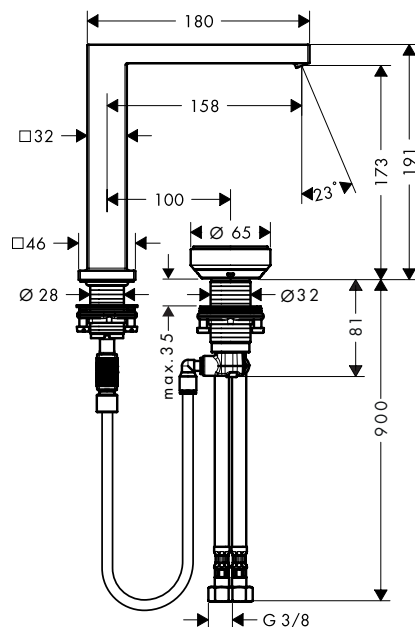

Tecturis E 2-gats wastafelmengkraan 150 CoolStart met afvoergarnituur

Kenmerken

- ComfortZone 150
- voorsprong: 158 mm
- uitloophoogte: 173 mm
- straalsoort: WaterfallStream
- maximale doorstroomhoeveelheid bij 3 bar: 4 l/min

- drukknop voor het openen en sluiten van de mengkraan
- comfortabele bediening draai- en duwbeweging
- materiaal bedieningselement: metalen behuizing, veiligheidsglas
- niet-afsluitbare zeefklep
- materiaal afvoergarnituur: metaal

- aansluiting: G 3/8 aansluitingen
- flexibele positionering van het bedieningselement mogelijk
- geen vervuiling van de afvoer door watervlekken
- quick-connect-slang
- EU taxonomy: max. 6 l/min - Substantial Contribution (SC)

Duurzaamheid

Technologieën

Afwerking	Ref.	Euro
Chroom	73053000	636,60
Brushed Bronze	73053140	954,80
Matt Black	73053670	891,20
Matt White	73053700	891,20

Tecturis E 3-gats wastafelmengkraan 150 met Push-Open

Kenmerken

- ComfortZone 150
- voorsprong: 158 mm
- uitloophoogte: 173 mm
- straalsoort: WaterfallStream

- maximale doorstroomhoeveelheid bij 3 bar: 4 l/min
- keramische cartouche
- Push-Open afvoergarnituur G 1 1/4
- materiaal afvoergarnituur: metaal

- aansluiting: G 3/8 aansluitingen
- EU taxonomy: max. 6 l/min - Substantial Contribution (SC)