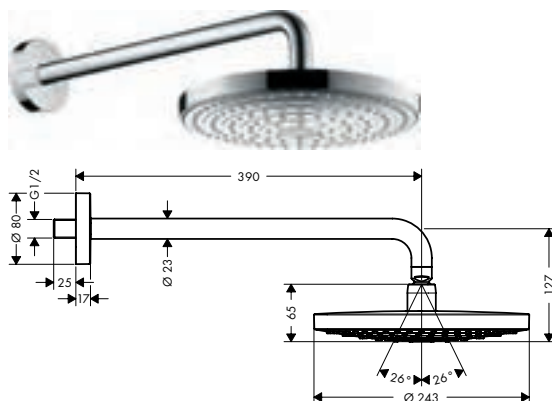

Raindance Select S Hoofddouches 2jet met douchearm

Kenmerken van alle varianten

- bestaat uit: plafonddouche, douchearm
- straalsoort: RainAir, Rain
- Select drukknop op de hoofddouche
- kogelgewricht: plafonddouche met verstelbare hoek
- materiaal straalplaat: metaal
- oppervlak straalplaat: chroom
- lengte douchearm 390 mm
- straalplaat afneembaar voor reiniging
- montage: wandmontage
- aansluitdraad G 1/2
- geschikt voor doorstromers

300

240

Duurzaamheid

Technologieën

Straalsoorten

Certificaten/verklaringen

Overzicht varianten

grootte straalplaat	aantal stralen	straalsoorten	max. debiet bij 3 bar (l/ min)	min. druk (bar)	Afwerking	Ref.	Euro
300	2	RainAir, Rain	17	1,5	Chroom	27378000	664,50
					Wit/Chroom	27378400	664,50
240	2	RainAir, Rain	9	1,5	Chroom	26470000	515,80
240	2	RainAir, Rain	17	1	Chroom	26466000	515,80
					Wit/Chroom	26466400	515,80

26466400
27378400   Oppervlak straalplaat: wit.

Raindance Select S Hoofddouches 2jet met plafondaansluiting

Kenmerken van alle varianten

- bestaat uit: plafonddouche, plafondaansluiting
- straalsoort: RainAir, Rain
- Select drukknop op de hoofddouche
- kogelgewricht: plafonddouche met verstelbare hoek
- materiaal straalplaat: metaal
- oppervlak straalplaat: chroom
- messing plafondaansluiting
- lengte plafondaansluiting: 100 mm
- straalplaat afneembaar voor reiniging
- montage: plafond
- aansluitdraad G 1/2
- geschikt voor doorstromers

300

240

Duurzaamheid

Technologieën

Straalsoorten

Certificaten/verklaringen

Zie de volgende pagina voor meer informatie over dit product.