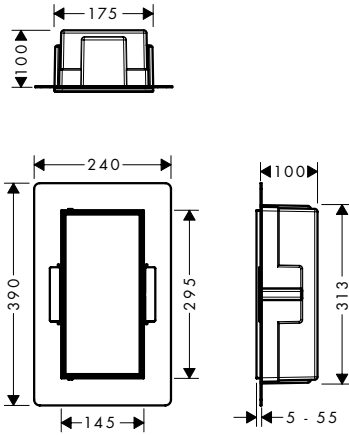

XtraStoris Rock Wandnissen met betegelbare deur

Kenmerken van alle varianten

- bestaat uit: wandniss met betegelbare deur, montageset, afdichtingsset
- betegelbare Push-Open-deur
- diepte van betegelbare deur: 12 mm
- installatiediepte 100 mm
- Variabele installatiediepte
- eenvoudig schoon te maken oppervlak
- geschikt voor gebruik in natte ruimten
- eenvoudig aan te passen aan tegeldikte
- wandtype: vaste wandconstructie, droge muurconstructie
- materiaal afdichtingsset: Polystyreen (PS)
- materiaal wandniss: Roestvrij staal 304 (1.4301)

300/150/100