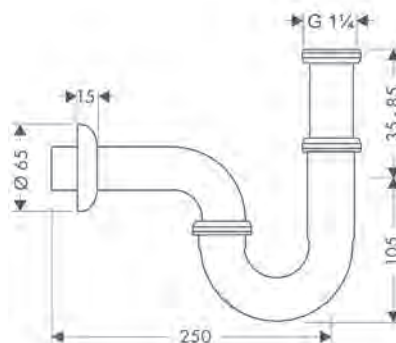

Buissifon standaardmodel

Kenmerken

- aanpassingsafstand 35-85 mm
- afstand tot wand 250 mm
- geurafsluiter - terugstroomhoogte is 50 mm
- aansluitgrootte ingang: G 1 1/4