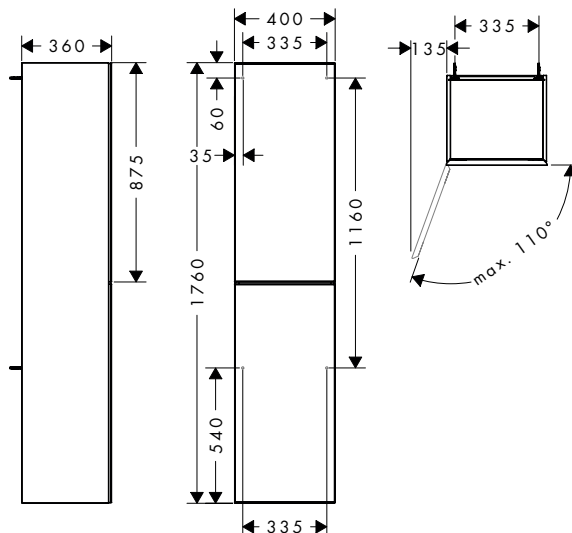

Xevolos E Halfhoge kasten, deurscharnier rechts

Overzicht varianten

Afwerking corpus	oppervlak meubel	op voorraad	Ref.	Euro
Sand Matt Beige	Metallic Sand Beige	-	54216790	1.552,50
	Dark Oak	-	54216730	1.552,50
	Patterned Bronze	-	54216390	1.805,00
Matt White	Metallic White	-	54215320	1.552,50
	Dark Oak	-	54215730	1.552,50
	Patterned Bronze	-	54215390	1.805,00
Slate Matt Grey	Metallic Slate Grey	-	54217770	1.552,50
	Dark Oak	-	54217730	1.552,50
	Patterned Bronze	-	54217390	1.805,00

Artikelen die niet op voorraad zijn worden geproduceerd na ontvangst van de bestelling.

Xevolos E Hoge kasten, deurscharnier links

Kenmerken van alle varianten

- bestaat uit: hoge kast, glazen tabletten
- corpusmateriaal: vezelplaat van gemiddelde dichtheid (MDF)
- oppervlaktemateriaal behuizing: lak
- MoistureProof: duurzaam en consistent materiaal
- SmoothSurface: soepel en gelijkmatig voor een geweldige tastzin
- AntiFingerprint: oplossing tegen vingerafdrukken
- materiaal voorframe: aluminium
- oppervlaktemateriaal voorframe: powdercoating (kleur van behuizing)
- greeploos
- openingstype: deur
- 2 deuren
- deurscharnier: links
- met 2 verstelbare glazen tabletten
- montagevoorwaarde: voorgemonteerd
- wandmontage
- met bevestigingsmateriaal

Technologieën

Overzicht varianten

Afwerking corpus	oppervlak meubel	op voorraad	Ref.	Euro
Sand Matt Beige	Metallic Sand Beige	-	54219790	1.994,00
	Dark Oak	-	54219730	1.994,00
	Patterned Bronze	-	54219390	2.565,00
Matt White	Metallic White	-	54218320	1.994,00
	Dark Oak	-	54218730	1.994,00
	Patterned Bronze	-	54218390	2.565,00
Slate Matt Grey	Metallic Slate Grey	-	54220770	1.994,00
	Dark Oak	-	54220730	1.994,00
	Patterned Bronze	-	54220390	2.565,00

Artikelen die niet op voorraad zijn worden geproduceerd na ontvangst van de bestelling.