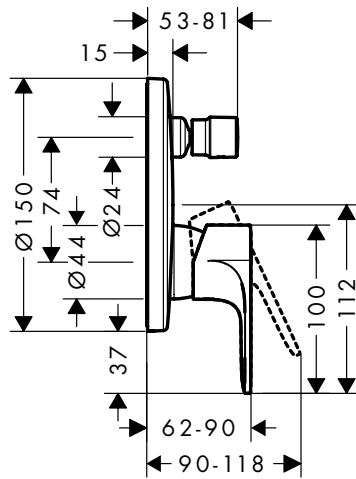

Rebris S Eéngreepsbadmengkranen voor inbouw voor iBox universal

Kenmerken van alle varianten

- keramische cartouche
- temperatuurbegrenzing instelbaar
- omstelling met automatische reset
- met geluïdsdemper
- wandmontage