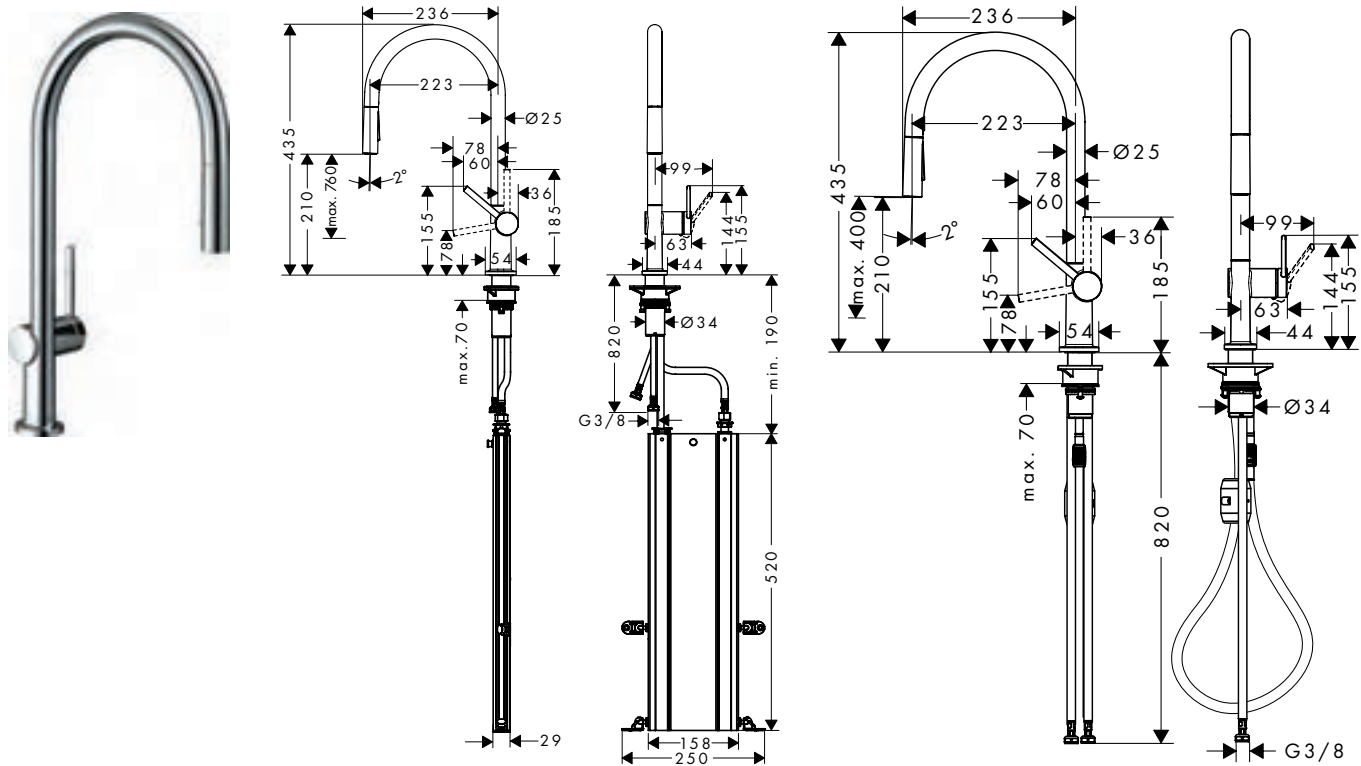

**Technologieën**

**Straalsoorten**

**Certificaten/verklaringen**

**Overzicht varianten**

ComfortZone	slangoprolsysteem	lengte uitrekslang (cm)	max. debiet bij 3 bar (l/ min)	Afwerking	Ref.	Euro
210	sBox	tot 76 cm	7	● Chroom	72801000	431,70
				● Brushed Black Chrome	72801340	604,40
				● Matt Black	72801670	561,80
				● rvs-look	72801800	561,80
210	gewicht	tot 50 cm	8	● Chroom	72800000	370,10
				● Brushed Black Chrome	72800340	518,20
				● Matt Black	72800670	481,10
				● rvs-look	72800800	481,10