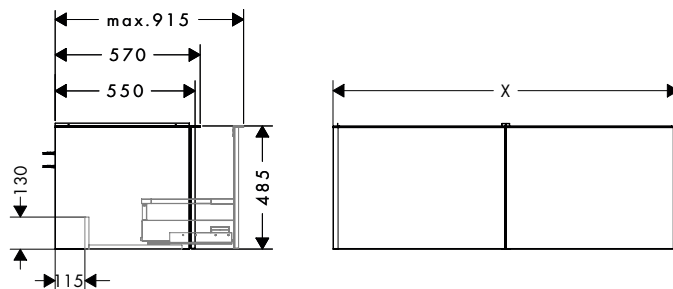

**Technologieën**

**Xelu Q** Badkamermeubels voor consoles met geschuurd wastafel

**Overzicht varianten**

productafmetingen (mm) (B/H/D)	Oppervlak meubel	Anti Finger print	Smooth Surface	Basis opbergbakjes	Oppervlak handvat	op voorraad	Ref.	Euro	
1360/485/550		Diamond Matt Grey	■	■	2	 Chroom	-	54067000	1.542,00
						 Matt Black	-	54067670	1.542,00
						 Matt White	-	54067700	1.542,00
		High Gloss White	-	-	2	 Chroom	-	54066000	1.542,00
						 Matt Black	-	54066670	1.542,00
						 Matt White	-	54066700	1.542,00
		Dark Walnut	-	-	2	 Chroom	-	54069000	1.542,00
						 Matt Black	-	54069670	1.542,00
						 Matt White	-	54069700	1.542,00
		Natural Oak	-	-	2	 Chroom	-	54068000	1.542,00
						 Matt Black	-	54068670	1.542,00
						 Matt White	-	54068700	1.542,00
1560/485/550		Diamond Matt Grey	■	■	2	 Chroom	-	54071000	1.653,30
						 Matt Black	-	54071670	1.653,30
						 Matt White	-	54071700	1.653,30
		High Gloss White	-	-	2	 Chroom	-	54070000	1.653,30
						 Matt Black	-	54070670	1.653,30
						 Matt White	-	54070700	1.653,30
		Dark Walnut	-	-	2	 Chroom	-	54073000	1.653,30
						 Matt Black	-	54073670	1.653,30
						 Matt White	-	54073700	1.653,30
		Natural Oak	-	-	2	 Chroom	-	54072000	1.653,30
						 Matt Black	-	54072670	1.653,30
						 Matt White	-	54072700	1.653,30