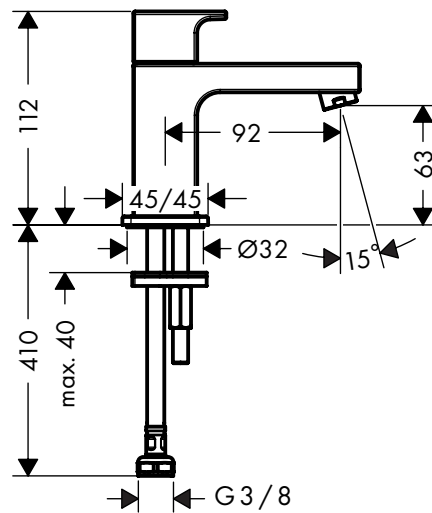

De afmetingen van de technische tekeningen zijn in mm.

Technische specificaties en meeteenheden kunnen aan wijzigingen onderhevig zijn.

**Vernis Shape** Tapkraan zonder lediging

**Kenmerken**

- ComfortZone 70
- voorsprong: 92 mm
- uitloophoogte: 63 mm
- straal soort: normale straal
- maximale doorstroomhoeveelheid bij 3 bar: 5 l/min
- keramische cartouche
- voor koud water aansluiting
- aansluiting: G 3/8 aansluitingen
- EU taxonomy: max. 6 l/min - Substantial Contribution (SC)