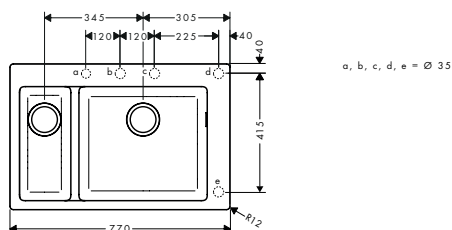

S51 inbouwspoeltafels SilicaTec met afdruiplak

Overzicht varianten

kastformaat (cm)	afmetingen uitsparing (mm)	aantal waskommen	afdruiplak	Afwerking	Ref.	Euro
60	1030 x 490 mm	1	links	● grafietzwart	43314170	521,80
				● steengrijs	43314290	521,80
				● betongrijs	43314380	521,80
60	1030 x 490 mm	1	rechts	● grafietzwart	43330170	521,80
				● steengrijs	43330290	521,80
				● betongrijs	43330380	521,80

! Benodigde onderdelen (naar keuze)

		Afwerking	Ref.	Euro
	D16-10 Manuele lediging met afvoer- en overloopset voor enkele bak in graniet	● Chroom	43927000	30,30
	D16-11 Automatische lediging met afvoer- en overloopset voor enkele bak in graniet	● Chroom	43937000	53,00

S51 SilicaTec inbouwspoeltafels

Kenmerken van alle varianten

- materiaal: SilicaTec
- kraangat voor boren is vooraf bepaald (zie schaaltekening), diamantboor meegeleverd
- montagewijze: opbouw
- positie overloop: rechts van de wastafel
- diepte spoeltafel: 190 mm
- lediging niet inbegrepen - gelieve een lediging te bestellen van de vereiste onderdelen

180/450