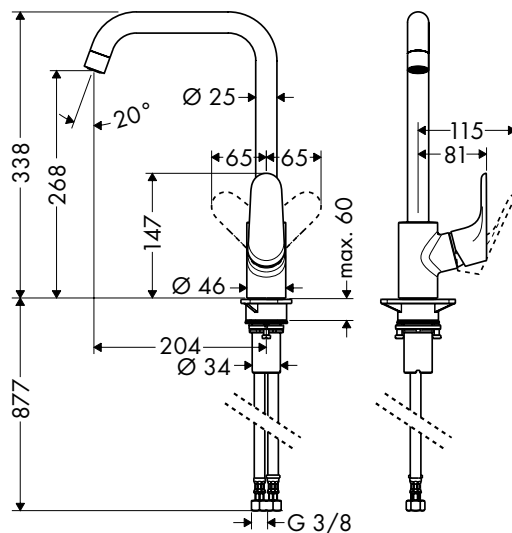

Focus M41 ééngreepskeukenmengkranen, 1jet

Overzicht varianten

ComfortZone	max. debiet bij 3 bar (l/ min)	Afwerking	Ref.	Euro
260	5	Chroom	31822000	233,10
280	12	Chroom	31817000	241,70
		Matt Black	31817670	338,60
		rvs-look	31817800	314,10

Focus M41 Eéngreepskeukenmengkraan 260, 1jet

Kenmerken

- ComfortZone 260
- draaibereik instelbaar in 3 standen op 110°, 150° of 360°
- normale straal
- maximale doorstroomhoeveelheid bij 3 bar: 12 l/min
- keramische cartouche
- G 3/8 aansluitingen
- temperatuurbegrenzing instelbaar
- geschikt voor doorstroomtoestellen