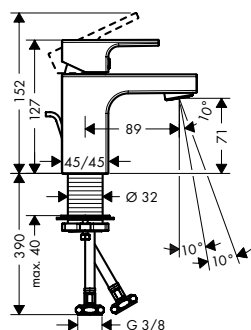

Vernis Shape Eéngreepswastafelmengkranen met geïsoleerde waterleiding

Kenmerken van alle varianten

- straal soort: normale straal
- maximale doorstroomhoeveelheid bij 3 bar: 5 l/min
- keramische cartouche
- met geïsoleerde watervoering - zonder contact met nikkel en lood
- aansluiting: G 3/8 aansluitingen
- EU taxonomy: max. 6 l/min - Substantial Contribution (SC)

70