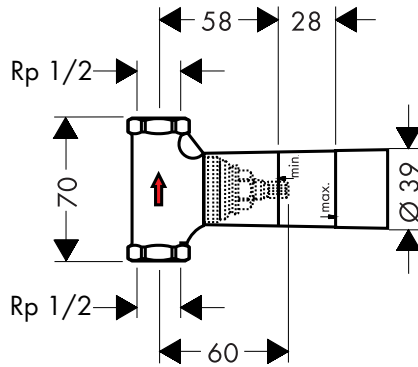

Inbouwlichaam 40 l/min. voor inbouwstopkraan met keramische schijven

Kenmerken

- aansluiting: DN15
- geschikt voor alle afbouwdelen stopkranen
- maximale doorstroomhoeveelheid bij 3 bar: 40 l/min.