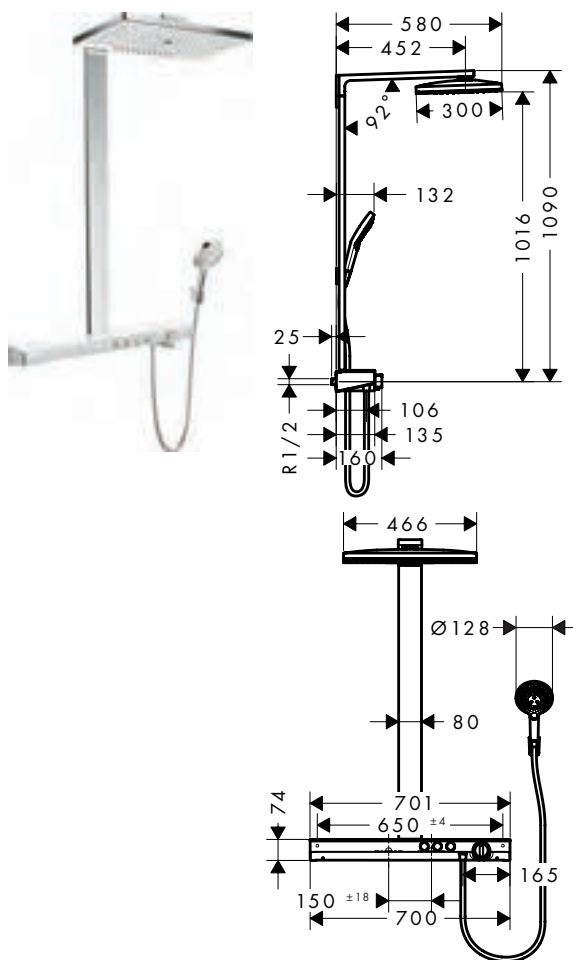

Showerpipes

Rainmaker Select Showerpipes 3jet, 2jet met thermostaat

Kenmerken van alle varianten

- bestaat uit: plafonddouche, handdouche, douchethermostaat, doucheslang, douchehouder, douchestang
- straalplaatoppervlak hoofddouche: 460 x 300 mm
- handige straalkeuze via Select-knop
- oppervlak straalplaat: gemakkelijk te reinigen doucheschijf in glas-look
- afneembare douchekop
- tablet gemaakt van veiligheidsglas
- oppervlak tablet: wit
- straalsoort handdouche: Rain, RainAir, Whirl
- maximale bedrijfsdruk: 10 bar
- stangbreedte: 80 mm
- Lengte douchearm hoofddouche: 450 mm
- CoolContact thermostaat zorgt dat de buitenkant niet warm wordt, waardoor douchen nog veiliger wordt
- thermostaat ShowerTablet Select 700
- veiligheidsblokkering bij 40°C
- instelbare heetwaterbegrenzing
- handige omstelling via Select-knop
- geschikt voor doorstroomtoestellen
- montagetype: opbouwmontage
- aansluitgrootte DN15
- aansluitdraad G 1/2
- hartafstand 150 ± 18 mm
- intrinsiek veilig tegen terugstroming
- 2 systemen

3 straalsoorten