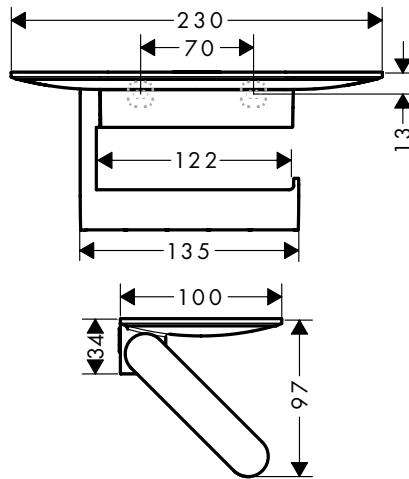

WallStoris WC-papierhouder met tablet

Kenmerken

- wandmontage
- materiaal: doorgeverfd gekleurd kunststof
- met bevestigingsmateriaal
- verborgen bevestiging
- open vorm - WC-papier kan gemakkelijk worden opgehangen
- geschikt voor rollbreedtes tot 122 mm
- met opbergruimte
- aanbrengwijze - lijmen of boren
- inclusief lijmsset
- lengte 230 mm