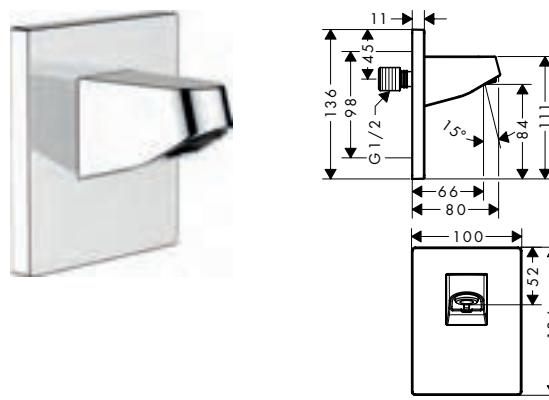

voor hoofddouche 105

Overzicht varianten

Geschikt voor	Afwerking	Ref.	Euro
hoofddouche 260	Chroom	24149000	91,40
	Brushed Bronze	24149140	137,20
	Matt Black	24149670	118,90
	Matt White	24149700	118,90
	Chroom	24139000	57,10
hoofddouche 105	Brushed Bronze	24139140	85,80
	Matt Black	24139670	74,40
	Matt White	24139700	74,40

De afmetingen van de technische tekeningen zijn in mm.

Technische specificaties en meeteenheden kunnen aan wijzigingen onderhevig zijn.