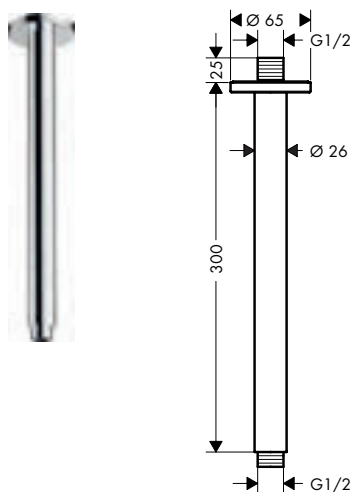

Accessoires

Plafondaansluitingen S

Overzicht varianten

lengte (mm)	vorm	Afwerking	Ref.	Euro
300	rond	Chroom	27389000	98,30
		Brushed Bronze	27389140	148,20
		Brushed Black Chrome	27389340	148,20
		Matt Black	27389670	138,30
		Matt White	27389700	138,30
		Polished Gold Optic	27389990	148,20
100	rond	Chroom	27393000	70,70
		Brushed Bronze	27393140	103,50
		Brushed Black Chrome	27393340	103,50
		Matt Black	27393670	96,70
		Matt White	27393700	96,70
		Polished Gold Optic	27393990	103,50

Vernis Blend Douchearm voor plafondmontage

Kenmerken van alle varianten

- schacht Ø: 26 mm
- materiaal: messing
- montagewijze: opbouwmontage
- aansluiting: G 1/2

300 mm