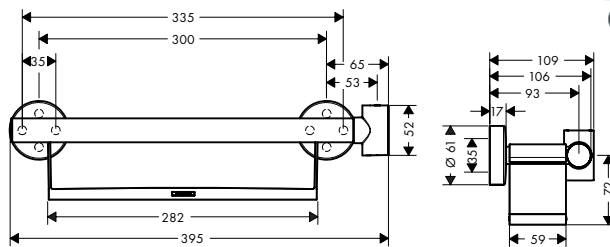

#### Kenmerken

- bestaat uit: badgreep, tablet, douchehouder
- douchehouder kan aan beide zijden gemonteerd worden
- metalen douchehouder demonteerbaar
- tablet in kunststof - afwerking wit
- tablet afneembaar voor reiniging
- vaste bevestigingspositie
- Diameter handvat: 25 mm
- materiaal: messing