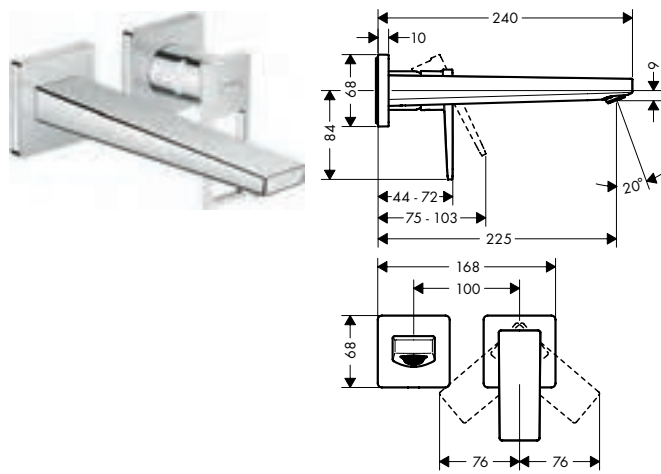

Metropol 3-gats wastafelmengkranen

Kenmerken van alle varianten

- maximale doorstroomhoeveelheid bij 3 bar: 5 l/min
- met keramische stopkranen warm/koud 90°
- materiaal afvoergarnituur: metaal
- Push-Open afvoergarnituur G 1 1/4
- aansluiting: G 3/8 aansluitingen

110

160

Overzicht varianten

ComfortZone	uitloop (mm)	uitloophoogte (mm)	greepuitvoering	Afwerking	Ref.	Euro
110	132	109	rechte greep	Chroom	32514000	434,80
110	132	109	beugel	Chroom	74514000	461,00
160	152	159	rechte greep	Chroom	32515000	454,20
				Brushed Bronze	32515140	681,10
				Brushed Black Chrome	32515340	681,10
				Matt Black	32515670	636,10
				Matt White	32515700	636,10
				Polished Gold Optic	32515990	681,10
160	152	159	beugel	Chroom	74515000	480,40

Duurzaamheid

Technologieën

Certificaten/verklaringen

Metropol Ééngreepswastafelmengkranen inbouw voor wandmontage

Kenmerken van alle varianten

- straal soort: normale straal
- maximale doorstroomhoeveelheid bij 3 bar: 5 l/min
- keramische cartouche
- temperatuurbegrenzing instelbaar
- niet-afsluitbare zeefklep
- materiaal afvoergarnituur: metaal
- aansluiting: inbouwlichaam
- handgreep kan rechts of links worden geplaatst, afhankelijk van de montage van het inbouwdeel

165

225

Duurzaamheid

Technologieën

Certificaten/verklaringen