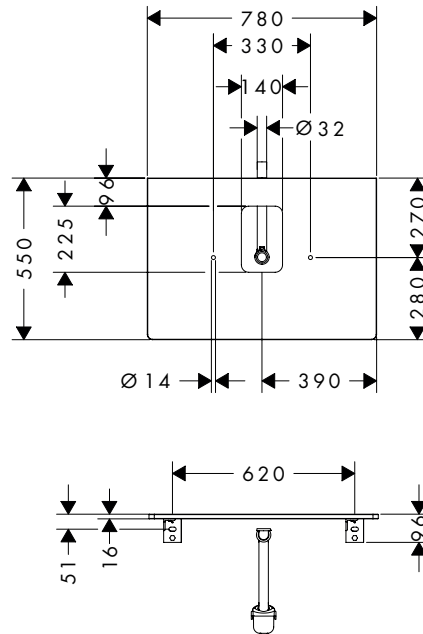

Xelu Q Console 780/550 met uitsparing in het midden voor wastafel met kraangat

Kenmerken

- bestaat uit: console, ruimtebesparende sifon
- materiaal: 3-laags spaanplaat met hoge dichtheid
- oppervlaktemateriaal: laminaat (HPL)
- MoistureProof: duurzaam en consistent materiaal
- aantal wastafeluitsparingen: 1
- wastafeluitsparing: gecentreerd
- materiaalsterkte: 16 mm
- inclusief 2 ruimtebesparende sifons met waterslot 50 mm
- wandmontage
- met bevestigingsmateriaal
- met uitsparing voor wastafel met kraangat
- wastafel en badkamermeubel moeten apart besteld worden
- console kan alleen samen met badmeubel voor console worden gemonteerd

Technologieën

AntiFingerprint	SmoothSurface	Afwerking	op voorraad	Ref.	Euro
■	■	● Diamond Matt Grey	-	54120910	359,10
-	-	○ High Gloss White	-	54120050	359,10
-	-	● Dark Walnut	-	54120630	359,10
-	-	● Natural Oak	-	54120230	359,10

i Artikelen die niet op voorraad zijn worden geproduceerd na ontvangst van de bestelling.

! Benodigde onderdelen (naar keuze)		Oppervlak handvat	Ref.	Euro
	Xelu Q Onderkast High Gloss White 780/550 met 2 laden voor consoles met wastafel	● Chroom	54074000	1.172,30
		● Matt Black	54074670	1.172,30
		○ Matt White	54074700	1.172,30
	Xelu Q Onderkast Natuurlijk Eiken 780/550 met 2 laden voor consoles met wastafel	● Chroom	54076000	1.172,30
		● Matt Black	54076670	1.172,30
		○ Matt White	54076700	1.172,30
	Xelu Q Onderkast Dark Walnut 780/550 met 2 laden voor consoles met wastafel	● Chroom	54077000	1.172,30
		● Matt Black	54077670	1.172,30
		○ Matt White	54077700	1.172,30
	Xelu Q Onderkast Diamond Matt Grey 780/550 met 2 laden voor consoles met wastafel.	● Chroom	54075000	1.172,30
		● Matt Black	54075670	1.172,30
		○ Matt White	54075700	1.172,30