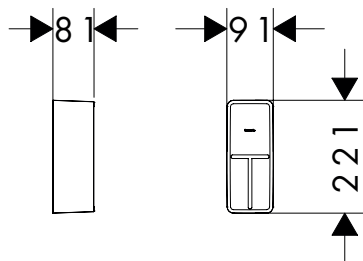

Afwerking	op voorraad	Ref.	Euro
● Matt Black	■	54226670	20,50

i Artikelen die niet op voorraad zijn worden geproduceerd na ontvangst van de bestelling.