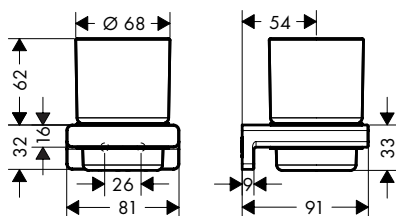

AddStoris Drinkglas

Kenmerken

- wandmontage
- materiaal: mat glas
- houder materiaal: metaal
- met bevestigingsmateriaal
- verborgen bevestiging
- boorafstand: 26 mm
- diameter boorgat: 6 mm