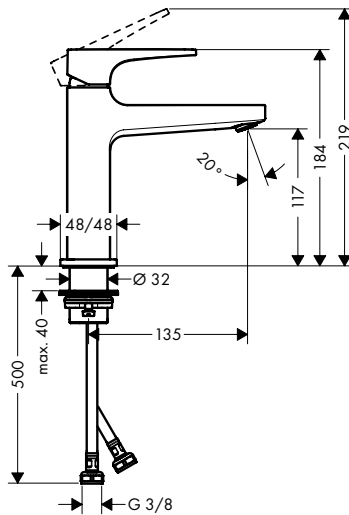

Metropol Ééngreepswastafelmengkranen

Kenmerken van alle varianten

- straalsoort: normale straal
- maximale doorstroomhoeveelheid bij 3 bar: 5 l/min
- keramische cartouche
- temperatuurbegrenzing instelbaar
- materiaal afvoergarnituur: metaal
- aansluiting: G 3/8 aansluitingen

110

Duurzaamheid

Technologieën

Certificaten/verklaringen

Overzicht varianten

ComfortZone	uitloop (mm)	uitloop-hoogte (mm)	lediging	greepuitvoering	CoolStart	voor wastafels	Afwerking	Ref.	Euro
100	157	89	Push-Open	rechte greep	■	-	Chroom	32503000	317,90
100	157	89	Push-Open	rechte greep	-	-	Chroom	32502000	311,70
100	157	89	Push-Open	beugel	-	-	Chroom	74502000	337,30
110	135	117	Push-Open	rechte greep	■	-	Chroom	32508000	338,00
110	135	117	Push-Open	rechte greep	-	-	Chroom	32507000	331,70
							Brushed Bronze	32507140	497,40
							Brushed Black Chrome	32507340	497,40
							Matt Black	32507670	463,40
							Matt White	32507700	463,40
							Polished Gold Optic	32507990	497,40
110	135	117	trekstang	rechte greep	-	-	Chroom	32506000	324,20
110	135	117	Push-Open	beugel	-	-	Chroom	74507000	362,90
110	135	117	trekstang	beugel	-	-	Chroom	74506000	356,80

De afmetingen van de technische tekeningen zijn in mm.

Technische specificaties en meeteenheden kunnen aan wijzigingen onderhevig zijn.