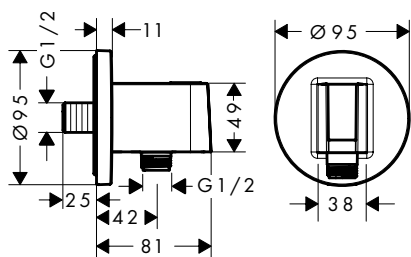

FixFit porter 300 met douchehouder en tablet

Kenmerken

- 300 mm opbergplank
- geïntegreerde houder aan beide zijden
- metalen bevestigingshoek
- terugslagklep
- aansluiting: G 1/2
- Flexible positionering, verschuiving naar links of rechts met 77,5 mm
- voor doucheslangen met een conische moer
- veiligheidsglas in het wit en in het verchroomd

Certificaten/verklaringen

BELGAQUA

Afwerking	Ref.	Euro
Chroom	26456000	187,60
Wit/Chroom	26456400	187,60

FixFit S / FixFit E / FixFit Q Wandaansluitbocht met douchehouders

Kenmerken van alle varianten

- bestaat uit: wandaansluiting, rozet
- versie: kunststofbehuizing met inwendige kunststof watertoevoer
- vaste bevestigingspositie
- voor alle Hansgrohe handdouches
- materiaal: kunststof
- met terugslagklep
- aansluiting: G 1/2

rond

rechthoekig

softsquare

Certificaten/verklaringen

BELGAQUA

Overzicht varianten

vorm	terugslagklep	Afwerking	Ref.	Euro
rond	■	Chroom	26888000	92,80
		Brushed Bronze	26888140	139,00
		Brushed Black Chrome	26888340	139,00
		Matt Black	26888670	129,70
		Matt White	26888700	129,70
		Polished Gold Optic	26888990	139,00

Zie de volgende pagina voor meer informatie over dit product.