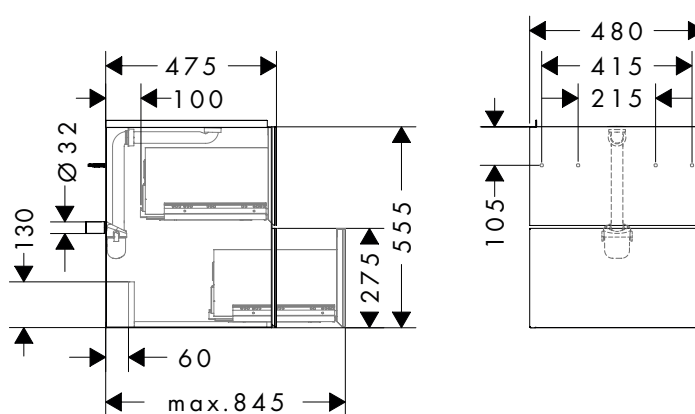

i Artikelen die niet op voorraad zijn worden geproduceerd na ontvangst van de bestelling.

Xevolos E Badkamermeubel voor wastafel

Kenmerken van alle varianten

- bestaat uit: badkamermeubel, basisset opbergbakjes, ruimtebesparende sifon
- corpusmateriaal: vezelplaat van gemiddelde dichtheid (MDF)
- oppervlaktemateriaal behuizing: lak
- materiaal voorframe: aluminium
- oppervlaktemateriaal voorframe: powdercoating (kleur van behuizing)
- SmoothSurface: glad en gelijkmatig voor een geweldig gevoel
- AntiFingerprint: oplossing tegen vingerafdrukken
- MoistureProof: duurzaam en consistent materiaal
- greeploos
- open via PushOpen functie
- openingstype: volledig uittrekbaar
- 2 laden
- zonder uitsparing voor sifon
- SoftClose, voor soepel en zachte sluiting
- individuele en flexibele opbergruimte door binnenindeling
- inclusief 1 basis box set
- inclusief 2 ruimtebesparende sifons met waterslot 50 mm
- wandmontage
- montagevoorwaarde: voorgemonteerd
- met bevestigingsmateriaal
- geschikt voor wastafel
- wastafel voor tapkraan moet apart besteld worden
- Aluminium frame in kleur van behuizing zorgt ervoor dat fronten eenvoudig kunnen worden verwisseld

Technologieën

Overzicht varianten

productafmetingen (mm) (B/H/D)	Afwerking corpus	oppervlak meubel	op voorraad	Ref.	Euro
480/555/475	Sand Matt Beige	Metallic Sand Beige	-	54173790	2.110,50
		Dark Oak	-	54173730	2.110,50
		Patterned Bronze	-	54173390	2.407,50
	Matt White	Metallic White	-	54172320	2.110,50
		Dark Oak	-	54172730	2.110,50
		Patterned Bronze	-	54172390	2.407,50
	Slate Matt Grey	Metallic Slate Grey	-	54174770	2.110,50
		Dark Oak	-	54174730	2.110,50
		Patterned Bronze	-	54174390	2.407,50

i Artikelen die niet op voorraad zijn worden geproduceerd na ontvangst van de bestelling.