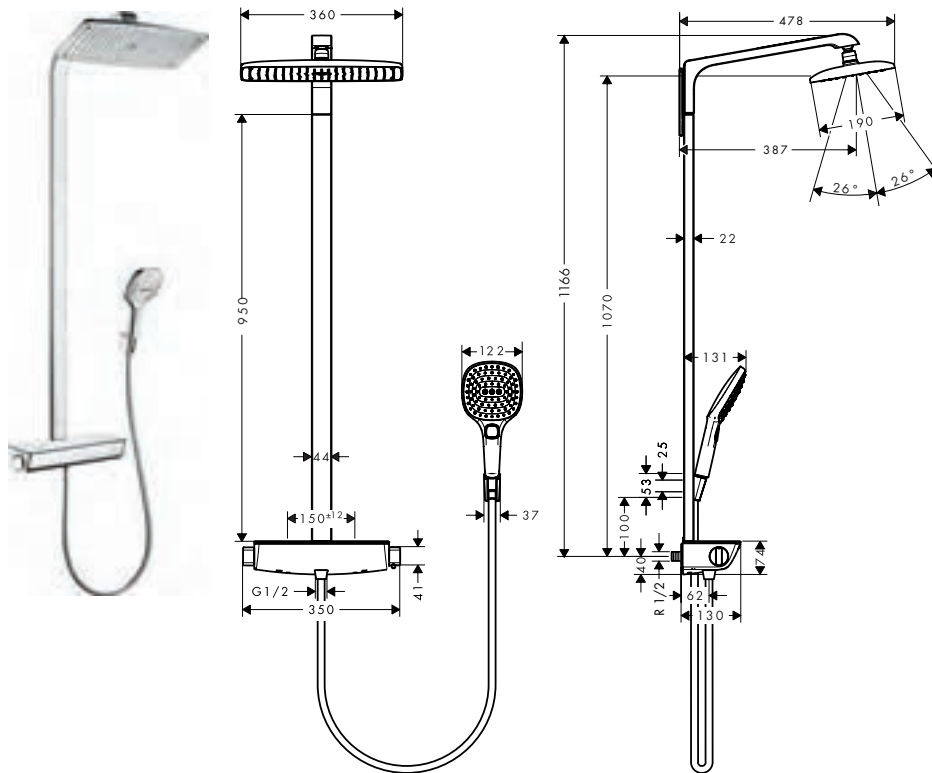

Raindance E Showerpipe 360 1 jet met thermostaat

Kenmerken

- bestaat uit: plafonddouche, handdouche, douchethermostaat, doucheslang, douchehouder
- plafonddouche Raindance E 360 Air
- straalplaatoppervlak hoofddouche: 360 x 190 mm
- straalsoort hoofddouche: RainAir
- tablet gemaakt van veiligheidsglas
- oppervlak tablet: spiegelend glas
- debiet RainAir (bij 3 bar): 14,5 l/min
- straalsoort handdouche: RainAir, Rain, Whirl
- doorstroomhoeveelheid van handdouche bij 3 bar: 13,5 l/min

- maximale doorstroomhoeveelheid bij 3 bar: 14,5 l/min
- minimale bedrijfsdruk: 1,5 bar
- maximale bedrijfsdruk: 10 bar
- kogelgewricht: plafonddouche met verstelbare hoek
- Lengte douchearm hoofddouche: 380 mm
- thermostaat Ecostat Select
- veiligheidsblokkering bij 40 °C
- instelbare heetwaterbegrenzing
- uitlaten bediend via draaigreep
- geschikt voor doorstroomtoestellen

- montage type: opbouwmontage
- aansluitgrootte DN15
- aansluitdraad G 1/2
- hartafstand 150 ± 12 mm
- intrinsiek veilig tegen terugstroming
- buislength: 1166 mm
- bij montage op bestaande/klassieke G 3/4 S-koppelingen is de adapterset # 02026000 noodzakelijk
- 2 systemen

Technologieën

Straalsoorten

Certificaten/verklaringen

Afwerking	Ref.	Euro
Chroom	27134000	1.824,90

Opties	Afwerking	Ref.	Euro
Stijgbuis 1382 mm	Chroom	92358000	358,70
Stijgbuis 1282 mm	Chroom	92266000	295,70
Adapterset	Chroom	02026000	38,10
Stijgbuis 850 mm	Chroom	92265000	223,20