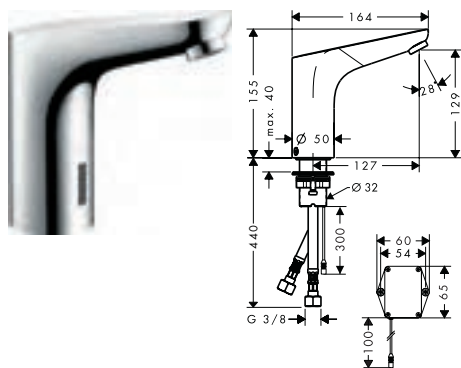

vooraf instelbaar

instelbaar

Overzicht varianten

stroomvoorziening	temperatuurstelling	Afwerking	Ref.	Euro
accu	vooraf instelbaar	Chroom	31172000	518,20
accu	instelbaar	Chroom	31171000	570,90
netstroom	vooraf instelbaar	Chroom	31174000	566,00
netstroom	instelbaar	Chroom	31173000	593,80

Duurzaamheid

Technologieën

Certificaten/verklaringen