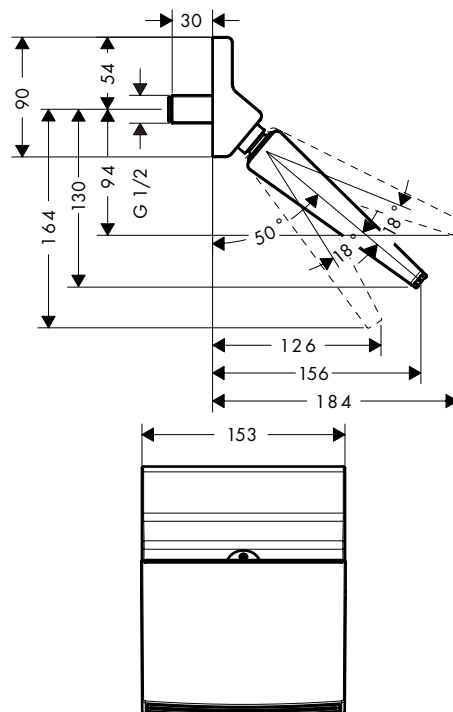

Raindance Rainfall Hoofddouche 150 1jet

Kenmerken

- douchekopformaat: 153 mm
- straalsoort: RainFlow
- kogelgewricht: plafonddouche met verstelbare hoek
- maximale doorstroomhoeveelheid bij 3 bar: 18 l/min
- debiet RainFlow (bij 3 bar): 18 l/min
- montage: wandmontage
- aansluitdraad G 1/2
- geschikt voor doorstromers