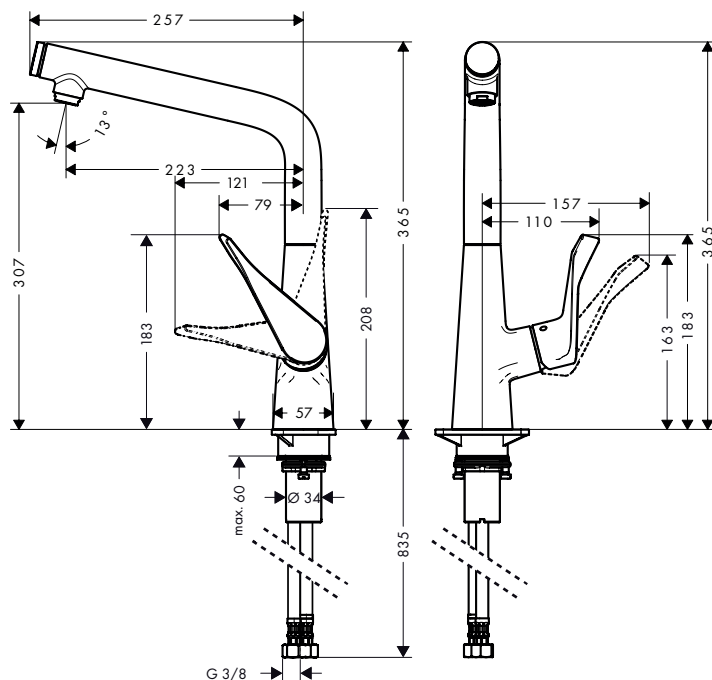

Metris Select M71 Ééngreepskeukenmengkranen, uittrekbare uitloop, 1 jet

Overzicht varianten

ComfortZone	slangoprolsysteem	lengte uittrekslang (cm)	max. debiet bij 3 bar (l/ min)	Afwerking	Ref.	Euro
240	sBox	tot 76 cm	7	Chroom	73802000	562,90
				rvs-look	73802800	710,70
240	gewicht	tot 50 cm	8	Chroom	14857000	536,50
				rvs-look	14857800	696,90
320	sBox	tot 76 cm	8	Chroom	73803000	622,60
				rvs-look	73803800	787,50
320	gewicht	tot 50 cm	8	Chroom	14884000	592,30
				rvs-look	14884800	769,40

Metris Select M71 Ééngreepskeukenmengkraan 320, 1 jet

Kenmerken

- ComfortZone 320
- Luitloop
- draaibereik instelbaar in 3 standen op 110°, 150° of 360°
- laminaar straal
- Select-druktoets voor een comfortabel start/stop van de mengkraan tijdens gebruik
- maximale doorstroomhoeveelheid bij 3 bar: 8 l/min
- keramische cartouche
- G 3/8 aansluitingen
- temperatuurbegrenzing instelbaar
- geïntegreerde terugslagklep
- geschikt voor doorstroomtoestellen
- aanzienlijk minder spatten door zachte start van de waterstroom

Technologieën

Straalsoorten

Certificaten/verklaringen

BELGAQUA

Afwerking	Ref.	Euro
Chroom	14883000	487,30
rvs-look	14883800	621,70