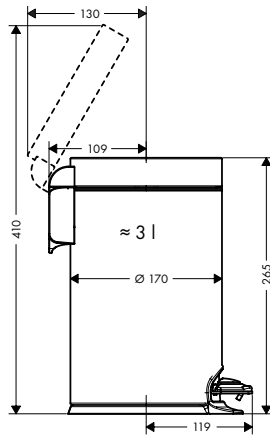

AddStoris Vuilbakje

Kenmerken

- vrijstaande uitvoering
- materiaal: metaal
- materiaal inkeping: kunststof
- capaciteit: 3 l
- met afneembaar inzetstuk
- SoftClose functie garandeert een geruisloos sluiten van het deksel