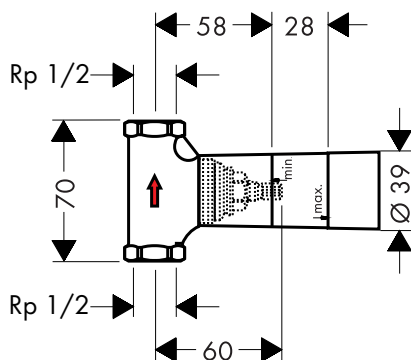

Certificaten/verklaringen

Ref.	Euro
15973180	99,90