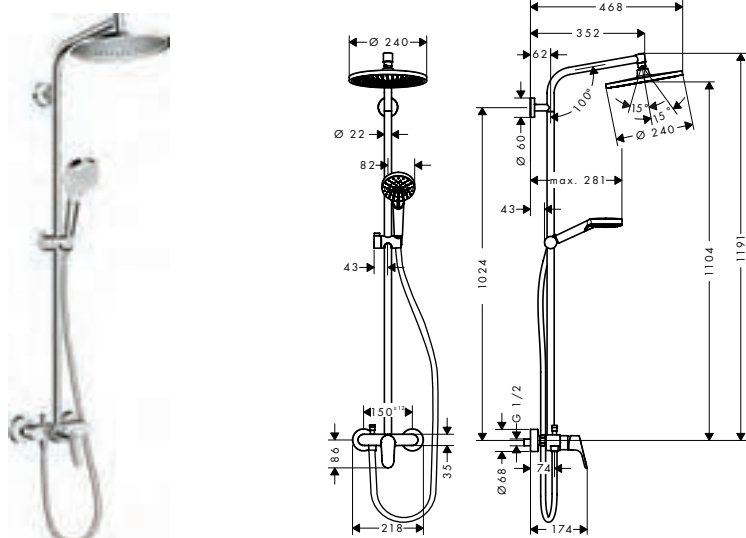

Crometta S Showerpipe 240 1jet met ééngreepsmengkraan

Kenmerken

- bestaat uit: plafonddouche, handdouche, ééngreepsdouchemengkraan, doucheslang, handdouchehouder, douchestang
- plafonddouche Crometta S 240
- straalplaatoppervlak hoofddouche: 240 mm
- straalsoort hoofddouche: Rain
- oppervlak straalplaat: chroom
- doorstroomhoeveelheid Rain-straal (bij 3 bar): 15 l/min
- straalsoort handdouche: Rain, IntenseRain
- doorstroomhoeveelheid van handdouche bij 3 bar: 13 l/min
- maximale doorstroomhoeveelheid bij 3 bar: 15 l/min
- minimale bedrijfsdruk: 1,8 bar
- maximale bedrijfsdruk: 10 bar
- kogelgewricht: plafonddouche met verstelbare hoek
- handdouchehouder hellingshoek kan worden aangepast met 45°
- hoogte van buis kan worden verkort
- douchestangdiameter: 22 mm
- in hoogte verstelbare handdouchehouder
- Lengte douchearm hoofddouche: 350 mm
- geschikt voor doorstroomtoestellen met een vermogen vanaf 18 kW
- montage type: opbouwmontage
- aansluitgrootte DN15
- aansluitdraad G 1/2
- hartafstand 150 ± 12 mm
- keramische cartouche
- temperatuurbegrenzing niet instelbaar
- instelbare heetwaterbegrenzing
- 3 systemen