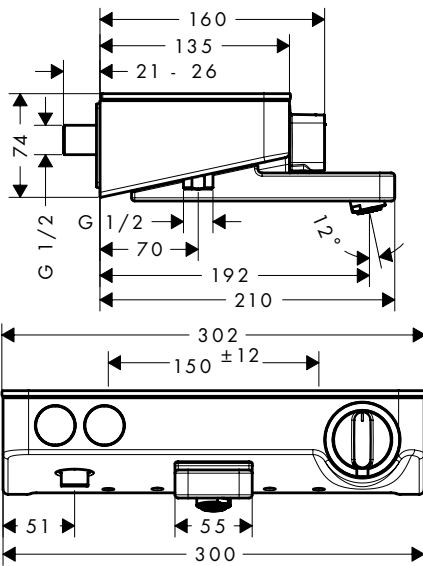

ShowerTablet Select Badthermostaten opbouw

Kenmerken van alle varianten

- voorsprong 192 mm
- 2 systemen
- gelijktijdig gebruik van 2 systemen
- Select-knop aan/uit bediening voor 2 uitlaten
- CoolContact thermostaat zorgt dat de buitenkant niet warm wordt, waardoor douchen nog veiliger wordt
- maximale doorstroomhoeveelheid bij 3 bar: 20 l/min
- doorstroomhoeveelheid voor baduitloop bij 3 bar: 20 l/min
- minimale bedrijfsdruk: 1 bar
- Veiligheidsblokkering bij 40°C
- temperatuurbegrenzing instelbaar
- met geïsoleerde watervoering
- terugslagklep
- beschermd tegen terugstroming, overeenkomstig DIN EN 1717
- met geluidsdemper
- materiaal handgrepen: metaal
- tablet gemaakt van veiligheidsglas
- oppervlak tablet: spiegelennd glas
- aansluitgrootte: DN15
- aansluiting: verstelbare aansluiting, G 1/2
- wandmontage
- vuilfilter inbegrepen
- thermostaat wordt geleverd met de knoppen handdouche en bad

300