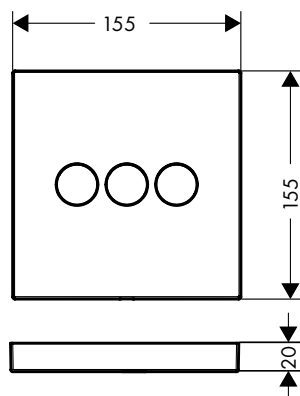

ShowerSelect Inbouwstopkraan voor 3 systemen

Kenmerken

- 3 systemen
- gelijktijdig gebruik van verschillende systemen
- start/stop-kraan
- maximale doorstroomhoeveelheid bij 3 bar: 30 l/min.
- doorstroomhoeveelheid bovenste uitlaat: 26 l/min
- flowrate uitgang links en rechts: 29 l/min
- doorstroomhoeveelheid door gelijktijdig gebruik van alle uitlaten: 30 l/min.
- temperatuurbegrenzing niet instelbaar
- aansluiting: inbouwlichaam
- klep wordt geleverd met knoppen Rain large, Rain small en handdouche

Technologieën

Certificaten/verklaringen

Afwerking	Ref.	Euro
Chroom	15764000	468,90
Brushed Bronze	15764140	703,60
Brushed Black Chrome	15764340	703,60
Matt Black	15764670	656,80
Matt White	15764700	656,80
Polished Gold Optic	15764990	703,60

! Benodigde onderdelen (naar keuze):			Code no.	Euro
Optie 1		iBox universal 2 Inbouwlichaam	01500180	135,00
	+			
		Adapterplaat voor iBox universal 2	13588000	30,80
Optie 2		iBox universal Inbouwlichaam	01800180	138,60

Opties	Afwerking	Ref.	Euro
ShowerSelect Thermostaat HighFlow voor wandinbouw	Chroom	15760000	468,90
	Brushed Bronze	15760140	703,60
	Brushed Black Chrome	15760340	703,60
	Matt Black	15760670	656,80
	Matt White	15760700	656,80
	Polished Gold Optic	15760990	703,60
ShowerSelect Thermostaat HighFlow voor wandinbouw en voor 1 systeem met een bijkomende uitgang	Chroom	15761000	648,40