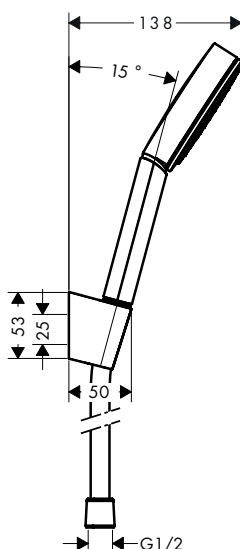

Pulsify S Wandhouderset 105 1jet met doucheslang 125 cm

Kenmerken

- bestaat uit: handdouche, douchehouder, doucheslang
- douchekopformaat: 105 mm
- geïntegreerde houder

- straalsoort: PowderRain
- maximale doorstroomhoeveelheid bij 3 bar: 13,5 l/min

- draaikoppeling voorkomt dat de slang in de knoop raakt
- wandhouders gemaakt van kunststof
- uitspoelbaar zeef inzetstuk

Technologieën

Straalsoorten

Afwerking	Ref.	Euro
Chroom	24301000	56,00
Matt Black	24301670	72,80
Matt White	24301700	72,80

Croma Select S Douchehoudersets Vario, 1jet

Kenmerken van alle varianten

- bestaat uit: handdouche, douchehouder, doucheslang
- douchekopformaat: 110 mm
- geïntegreerde houder

- draaikoppeling voorkomt dat de slang in de knoop raakt
- doucheslang met conische moer aan beide uiteinden

- Douchehouder van kunststof
- wandmontage: schroefbevestiging
- afspoelbare zeefafdichting