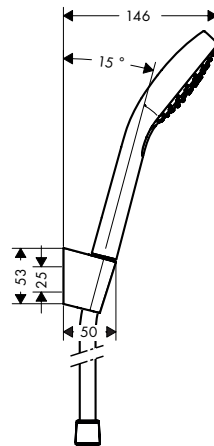

1jet

Technologieën

Straalsoorten

Overzicht varianten

uitvoering	grootte straalesschijf	lengte doucheslang (mm)	straalsoorten	max. debiet bij 3 bar (l/ min)	min. druk (bar)	Select	Afwerking	Ref.	Euro
Vario	110	1600	Rain, IntenseRain, TurboRain	14,7	1	■	Wit/Chroom	26413400	91,10
Vario	110	1250	Rain, IntenseRain, TurboRain	14,7	1	■	Wit/Chroom	26425400	85,50
1jet	110	1600	Rain	16	1	-	Wit/Chroom	26412400	77,30
1jet	110	1250	Rain	16	1	-	Wit/Chroom	26424400	71,90

Crometta Douchehoudersets Vario, 1jet

Kenmerken van alle varianten

- bestaat uit: handdouche, douchehouder, doucheslang
- douchehouderformaat: 100 mm
- geïntegreerde houder
- draaikoppeling voorkomt dat de slang in de knoop raakt
- Douchehouder van kunststof
- wandmontage: schroefbevestiging
- afspolbare zeefafdichting