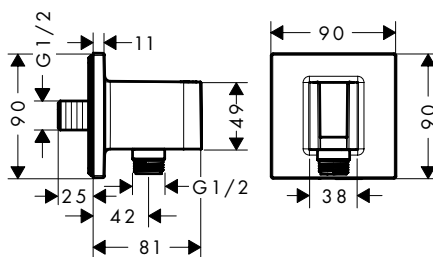

rechthoekig