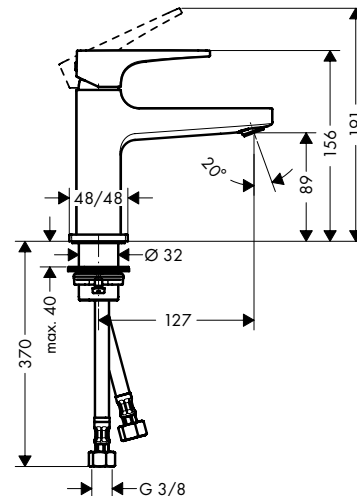

Metropol Eéngreepswastafelmengkranen

Kenmerken van alle varianten

- ComfortZone 100
- voorsprong: 127 mm
- uitloophoogte: 89 mm
- straalsoort: normale straal
- maximale doorstroomhoeveelheid bij 3 bar: 5 l/min
- keramische cartouche
- temperatuurbegrenzing instelbaar
- Push-Open afvoergarnituur G 1 1/4
- materiaal afvoergarnituur: metaal
- aansluiting: G 3/8 aansluitingen