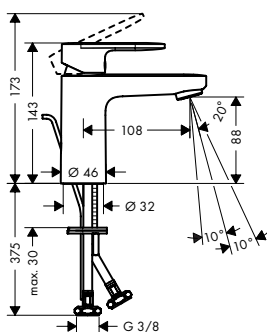

Vernis Blend Ééngreepswastafelmengkranen

Kenmerken van alle varianten

- straalsoort: normale straal
- oriénteerbare perlator
- maximale doorstroomhoeveelheid bij 3 bar: 5 l/min
- keramische cartouche
- aansluiting: G 3/8 aansluitingen
- EU taxonomy: max. 6 l/min - Substantial Contribution (SC)

70

100

190

Duurzaamheid

Technologieën

Certificaten/verklaringen

Overzicht varianten

ComfortZone	uitloop (mm)	uitloophoogte (mm)	lediging	materiaal afvoergarnituur	CoolStart	Afwerking	Ref.	Euro
70	89	71	trekstang	synthetisch	■	● Chroom	71584000	75,80
						● Matt Black	71584670	106,20
70	89	71	Push-Open	synthetisch	■	● Chroom	71598000	75,80
						● Matt Black	71598670	106,20
70	89	71	trekstang	metaal	-	● Chroom	71557000	87,20
70	89	71	trekstang	synthetisch	-	● Chroom	71550000	75,80
						● Matt Black	71550670	106,20
70	89	71	zonder	-	-	● Chroom	71558000	68,00
						● Matt Black	71558670	95,10
100	108	88	trekstang	synthetisch	■	● Chroom	71585000	99,10
						● Matt Black	71585670	137,80
100	108	88	Push-Open	synthetisch	■	● Chroom	71589000	99,10
						● Matt Black	71589670	137,80
100	108	88	trekstang	metaal	-	● Chroom	71559000	110,50
100	108	88	trekstang	synthetisch	-	● Chroom	71551000	99,10
						● Matt Black	71551670	137,80
100	108	88	zonder	-	-	● Chroom	71580000	91,30
						● Matt Black	71580670	127,80
190	169	190	trekstang	synthetisch	-	● Chroom	71552000	130,10
						● Matt Black	71552670	182,20

De afmetingen van de technische tekeningen zijn in mm.

Technische specificaties en meeteenheden kunnen aan wijzigingen onderhevig zijn.