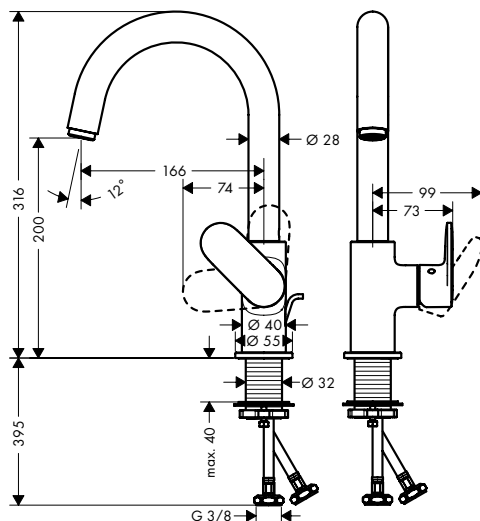

Vernis Blend Ééngreepswastafelmengkraan 200 met draaibare uitloop, met lediging met trekstang

Kenmerken

- ComfortZone 200
- voorsprong: 166 mm
- uitloophoogte: 200 mm
- draaibereik instelbaar in 2 standen op 120° of 360°
- straalsoort: laminaar straal
- maximale doorstroomhoeveelheid bij 3 bar: 5 l/min
- keramische cartouche
- lediging G 1¼ met trekstang
- materiaal afvoergarnituur: synthetisch
- aansluiting: G ¾ aansluitingen
- EU taxonomy: max. 6 l/min - Substantial Contribution (SC)