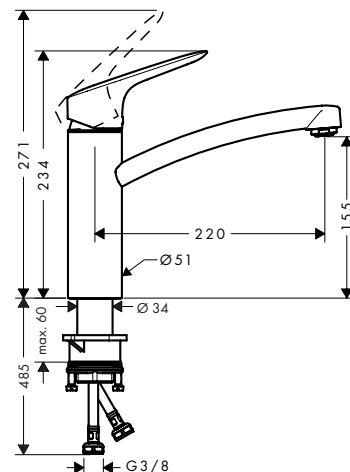

Logis M31 ééngreepskeukenmengkranen, 1jet

Kenmerken van alle varianten

- draaibereik 360°
- normale straal
- maximale doorstroomhoeveelheid bij 3 bar: 12 l/min
- keramische cartouche
- G ½ aansluitingen
- temperatuurbegrenzing instelbaar
- geschikt voor doorstroomtoestellen

120

160

Technologieën

Straalsoorten

Certificaten/verklaringen

Overzicht varianten

ComfortZone	max. debiet bij 3 bar (l/ min)	Afwerking	Ref.	Euro
120	12	Chroom	71830000	119,50
160	12	Chroom	71832000	134,40

Logis M31 Eéngreepskeukenmengkraan 160, neerklapbaar, 1jet

Kenmerken

- ComfortZone 160
- draaibereik 150°
- montage voor een venster
- Montage voor een raam, neerklapbaar, basishoogte 51 mm
- normale straal
- maximale doorstroomhoeveelheid bij 3 bar: 12 l/min
- keramische cartouche
- G ½ aansluitingen
- temperatuurbegrenzing instelbaar
- geschikt voor doorstroomtoestellen

Technologieën

Straalsoorten

Certificaten/verklaringen

Afwerking	Ref.	Euro
Chroom	71833000	172,60