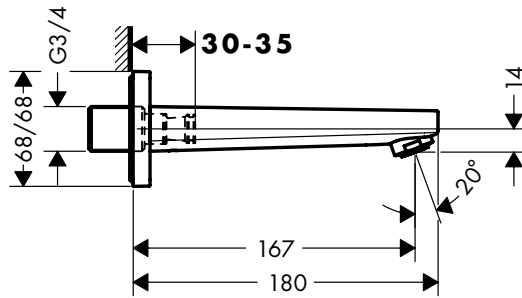

Metropol Baduitloop

Kenmerken

- aansluiting: 3/4"
- voorsprong: 167,5 mm
- wandmontage
- maximale doorstroomhoeveelheid bij 3 bar: 21 l/min
- straalsoort: normale straal