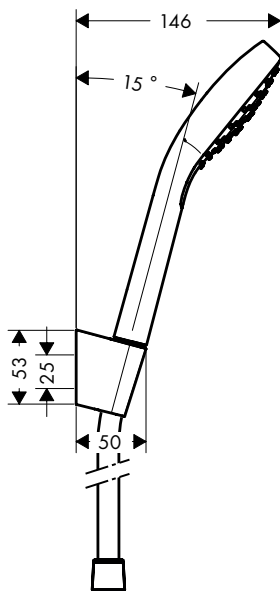

Vario

1jet

Technologieën

Straalsoorten

Overzicht varianten

uitvoering	grootte straal-schijf	lengte doucheslang (mm)	straalsoorten	max. debiet bij 3 bar (l/min)	min. druk (bar)	Select	Afwerking	Ref.	Euro
Vario	110	1600	Rain, IntenseRain, TurboRain	14,7	1	■	Wit/Chroom	26411400	91,10
Vario	110	1250	Rain, IntenseRain, TurboRain	14,7	1	■	Wit/Chroom	26421400	85,50
1jet	110	1600	Rain	16	1	-	Wit/Chroom	26410400	77,30
1jet	110	1250	Rain	16	1	-	Wit/Chroom	26420400	71,90

De afmetingen van de technische tekeningen zijn in mm.

Technische specificaties en meeteenheden kunnen aan wijzigingen onderhevig zijn.