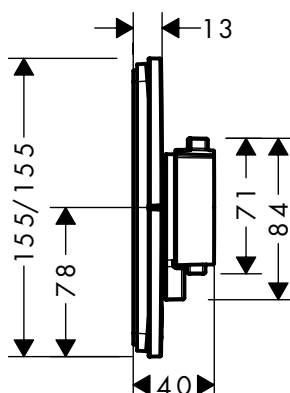

ShowerSelect Comfort E Inbouwthermostaten voor 2 systemen

Overzicht varianten

zekerheidscombinatie EN 1717	max. debiet bij 3 bar (l/ min)	Afwerking	Ref.	Euro
-	22,1	Chroom	15572000	752,50
		Brushed Bronze	15572140	1.129,00
		Brushed Black Chrome	15572340	1.129,00
		Matt Black	15572670	1.053,50
		Matt White	15572700	1.053,50
■	26	Chroom	15578000	861,50
		Brushed Bronze	15578140	1.293,00
		Brushed Black Chrome	15578340	1.293,00
		Matt Black	15578670	1.206,00
		Matt White	15578700	1.206,00

Benodigde onderdelen		Ref.	Euro
	iBox universal 2 Inbouwlichaam	01500180	135,00

ShowerSelect Comfort E Inbouwthermostaat

Kenmerken

- temperatuur- en volumecontrole
- waterdoorlaatregeling met stop-functie
- thermo-element
- maximale doorstroomhoeveelheid bij 3 bar: 28,8 l/min.
- doorstroomhoeveelheid bovenste uitlaat: 23 l/min.
- doorstroomhoeveelheid onderste uitlaat: 23 l/min.
- minimale bedrijfsdruk: 1 bar
- maximale bedrijfsdruk: 10 bar
- vlakke rozet voor meer ruimte in de douche
- rozet kan worden uitgelijnd met +/- 3°
- eenvoudige installatie dankzij voorgemonteerd functieblok
- handgrepen altijd op dezelfde hoogte ongeacht de installatiediepte van het inbouwdeel
- Veiligheidsblokkering bij 40°C
- temperatuurbegrenzing instelbaar
- de thermostaat is geschikt voor thermische desinfectie
- materiaal handgrepen: metaal
- aansluiting: aansluiting inbouwlichaam iBox universal 2 (# 01500180)

Duurzaamheid

Technologieën

Certificaten/verklaringen

BELGAQUA

Afwerking	Ref.	Euro
Chroom	15574000	500,00
Brushed Bronze	15574140	750,50
Brushed Black Chrome	15574340	750,50
Matt Black	15574670	700,00
Matt White	15574700	700,00

Benodigde onderdelen		Ref.	Euro
	iBox universal 2 Inbouwlichaam	01500180	135,00