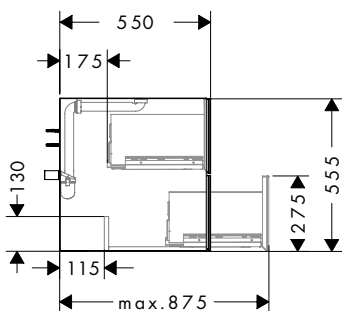

**Technologieën**

**Overzicht varianten**

productafmetingen (mm) (B/H/D)	Afwerking corpus	oppervlak meubel	op voorraad	Ref.	Euro
780/555/550	 Sand Matt Beige	 Metallic Sand Beige	-	54188790	2.443,50
		 Dark Oak	-	54188730	2.443,50
		 Patterned Bronze	-	54188390	2.844,50
	 Matt White	 Metallic White	-	54187320	2.443,50
		 Dark Oak	-	54187730	2.443,50
		 Patterned Bronze	-	54187390	2.844,50
	 Slate Matt Grey	 Metallic Slate Grey	-	54189770	2.443,50
		 Dark Oak	-	54189730	2.443,50
		 Patterned Bronze	-	54189390	2.844,50