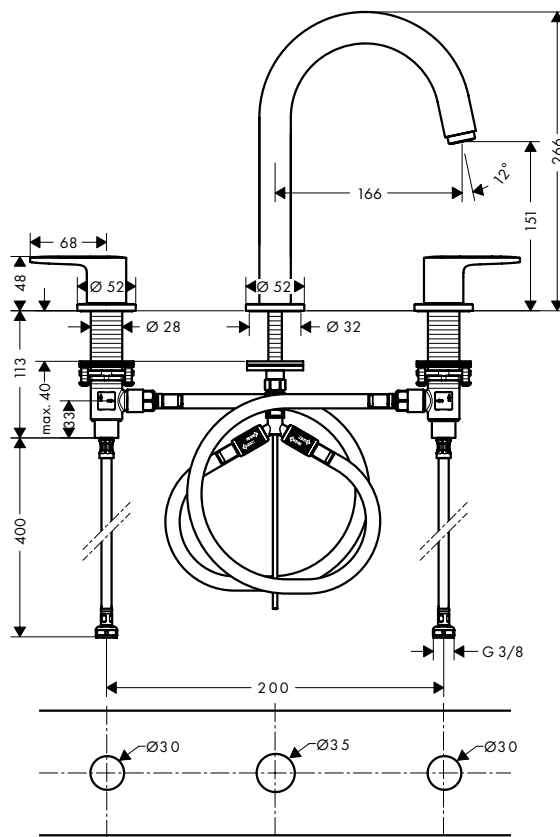

Vernis Blend Driegatswastafelmengkraan 150 met lediging met trekstang

Kenmerken

- ComfortZone 150
- voorsprong: 166 mm
- uitloophoogte: 151 mm
- straalsoort: laminaar straal
- maximale doorstroomhoeveelheid bij 3 bar: 5 l/min
- met keramische stopkranen warm/koud 90°
- lediging G 1¼ met trekstang
- materiaal afvoergarnituur: synthetisch
- aansluiting: G ¾ aansluitingen
- EU taxonomy: max. 6 l/min - Substantial Contribution (SC)