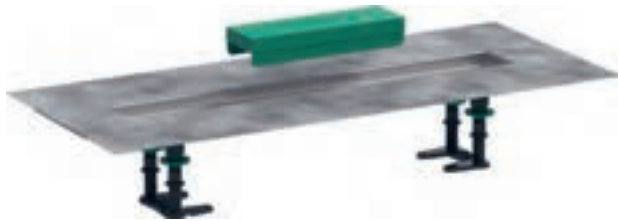

600 - 1200

Overzicht varianten

lengte (mm)	Ref.	Euro
600	56010180	238,90
700	56011180	241,00
800	56012180	245,50
900	56013180	252,30
1000	56014180	261,10
1200	56015180	276,90

⚠ Benodigde onderdelen (naar keuze)		Ref.	Euro
	uBox universal Inbouwlichaam voor rechte afvoeren voor standaard installatie	01001180	179,30
	uBox universal Inbouwlichaam voor rechte afvoeren voor vlakke installatie	01000180	179,30
	uBox universal Inbouwlichaam voor rechte afvoeren voor verticale installatie	01002180	179,30