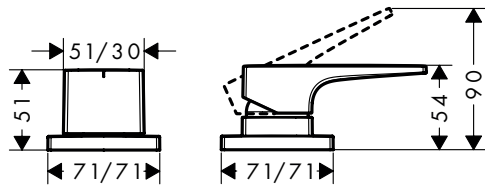

Metropol 2-gatsmengkranen op badrand ééngreepsbadmengkraan

Kenmerken van alle varianten

- keramische cartouche
- temperatuurbegrenzing instelbaar
- montage op badrand