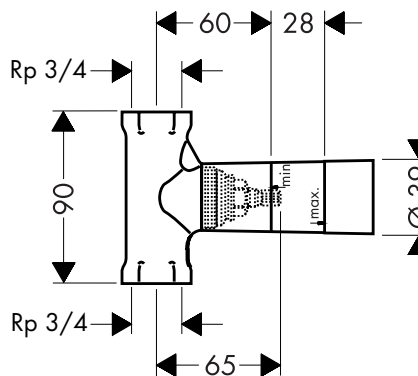

Inbouwlichaam 130 l/min. voor inbouwstopkraan met sluitlichaam

Kenmerken

- geschikt voor alle afbouwdelen stopkranen
- maximale doorstroomhoeveelheid bij 3 bar: 130 l/min.

Certificaten/verklaringen

Ref.	Euro
15970180	108,60

RainSelect Inbouwlichamen voor douchethermostaten voor inbouw

Kenmerken van alle varianten

- aansluitraad Rp 3/4
- horizontale montage
- geluidsontkoppelde installatie
- minimale montagediepte: 87 mm
- maximale montagediepte: 122 mm