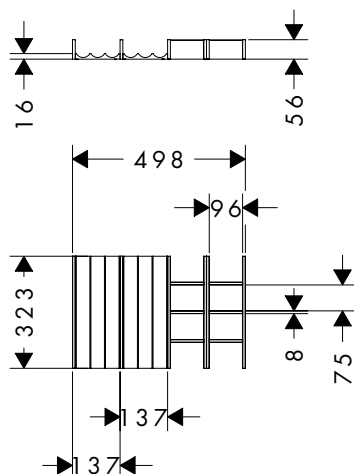

Afwerking	op voorraad	Ref.	Euro
● Dark Walnut	■	54234630	459,50

i Artikelen die niet op voorraad zijn worden geproduceerd na ontvangst van de bestelling.