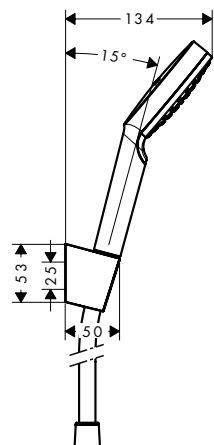

1jet

Duurzaamheid

Technologieën

Straalsoorten

Overzicht varianten

uitvoering	grootte straalesschijf	lengte doucheslang (mm)	aantal stralen	straalsoorten	max. debiet bij 3 bar (l/ min)	min. druk (bar)	Afwerking	Ref.	Euro
Vario	100	1250	2	Rain, IntenseRain	9	1	Wit/Chroom	26693400	48,80

De afmetingen van de technische tekeningen zijn in mm.

Technische specificaties en meeteenheden kunnen aan wijzigingen onderhevig zijn.