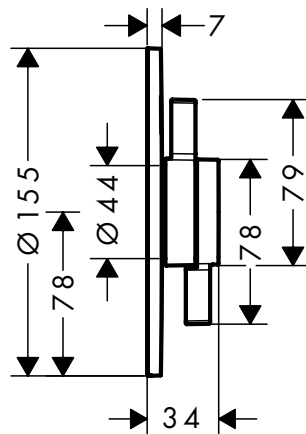

DuoTurn S Inbouw mengkraan voor 2 systemen

Kenmerken

- volumecontrole en omstelling voor 2 systemen
- maximale doorstroomhoeveelheid bij 3 bar: 29,5 l/min
- doorstroomhoeveelheid bovenste uitlaat: 29,5 l/min
- doorstroomhoeveelheid onderste uitlaat: 29,5 l/min
- keramische cartouche voor temperatuurregeling, stop- en omstelkraan
- vlakke rozet voor meer ruimte in de douche
- eenvoudige installatie dankzij voorgemonteerd functieblok
- handgrepen altijd op dezelfde hoogte ongeacht de installatiediepte van het inbouwdeel
- rozet kan worden uitgelijnd met +/- 3°
- materiaal rozet: kunststof
- materiaal handgrepen: metaal
- mengkraan wordt geleverd met knoppen Rain klein, Rain groot, handdouche, Waterval, bad
- aansluiting: aansluiting inbouwlichaam iBox universal 2 (# 01500180)