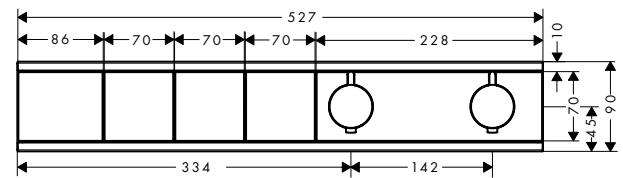

3 systemen

Duurzaamheid

Technologieën

Certificaten/verklaringen

Overzicht varianten

aantal systemen	max. debiet bij 3 bar (l/ min)	Afwerking	Ref.	Euro
2 systemen	38	Chroom	15380000	1.277,40
		Brushed Bronze	15380140	1.915,60
		Brushed Black Chrome	15380340	1.915,60
		Matt Black	15380670	1.661,20
		Matt White	15380700	1.661,20
		Polished Gold Optic	15380990	1.915,60
3 systemen	38	Chroom	15381000	1.517,20
		Brushed Bronze	15381140	2.275,60
		Brushed Black Chrome	15381340	2.275,60
		Matt Black	15381670	1.973,00
		Matt White	15381700	1.973,00
		Polished Gold Optic	15381990	2.275,60

Benodigde onderdelen

	voor	Ref.	Euro
	RainSelect Inbouwlichaam voor 2 systemen	15380XXX	15310180 731,70
	RainSelect Inbouwlichaam voor 3 systemen	15381XXX	15311180 853,40