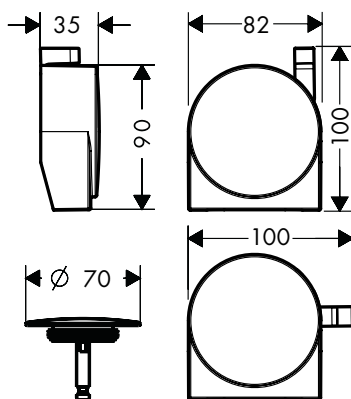

Exafill S Afwerkset badvulling, overloop- en afvoergarnituur

Kenmerken

- bestaat uit: behuizing, veiligheidsstop
- geschikt voor normale en speciale baden
- watervalstraal
- perlator per 30° verstelbaar
- maximale doorstroomhoeveelheid bij 3 bar: 19 l/min