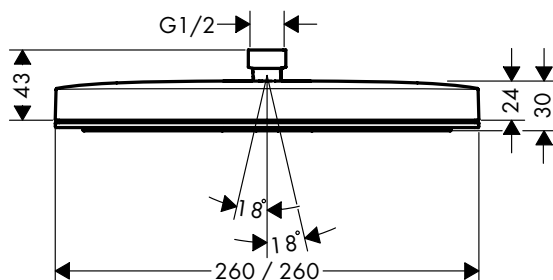

### Kenmerken van alle varianten

- douchekopformaat: 260 x 260 mm
- straalsoort: PowderRain
- Fast Drain maakt de hoofddouche leeg bij een hoek van 10°
- materiaal straalplaat: kunststof
- oppervlak straalplaat: grafiet
- montage: plafond of wand
- aansluitdraad G 1/2
- geschikt voor doorstromers