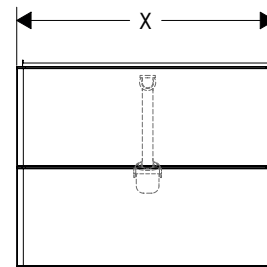

Xelu Q Wastafelonderkasten

Kenmerken van alle varianten

- bestaat uit: badkamermeubel, basisset opbergbakjes, ruimtebesparende sifon
- corpusmateriaal: vezelplaat van gemiddelde dichtheid (MDF)
- oppervlaktemateriaal behuizing: thermofolie
- materiaal voorzijde: vezelplaat van gemiddelde dichtheid (MDF)
- oppervlaktemateriaal voorzijde: thermofolie
- MoistureProof: duurzaam en consistent materiaal
- met greepstang
- openingstype: volledig uittrekbaar
- materiaal handgrepen: aluminium
- oppervlaktemateriaal handgrepen: powdercoating
- 2 laden
- zonder uitsparing voor sifon
- SoftClose, voor soepel en zachte sluiting
- individuele en flexibele opbergruimte door binnenindeling
- schaduwvoegprofiel voorbereid voor montage handdoekbeugel en tablet
- inclusief 2 ruimtebesparende sifons met waterslot 50 mm
- wandmontage
- montagevoorwaarde: voorgemonteerd
- met bevestigingsmateriaal
- geschikt voor wastafel
- wastafel dient apart besteld te worden