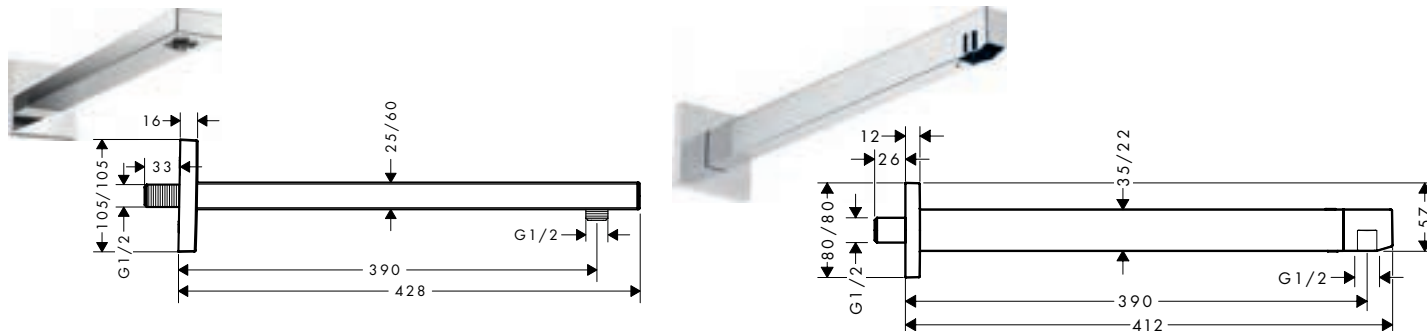

Accessoires

Douchearmen E

Kenmerken van alle varianten

· lengte: 390 mm

· montagewijze: opbouwmontage

· aansluiting: G 1/2

rechthoekige schacht

Overzicht varianten

schacht	lengte (mm)	vorm	Afwerking	Ref.	Euro
rechthoekig	390	rechthoekig	Chroom	27694000	216,00
			Brushed Bronze	27694140	324,40
			Brushed Black Chrome	27694340	324,30
			Matt Black	27694670	302,20
			Matt White	27694700	302,20
			Polished Gold Optic	27694990	324,30
rechthoekig	390	rechthoekig	Chroom	24337000	140,30
			Brushed Bronze	24337140	210,50
			Matt Black	24337670	196,40
			Matt White	24337700	196,40

Pulsify Wandaansluitbocht

Kenmerken van alle varianten

· montagewijze: opbouwmontage

· aansluiting: G 1/2