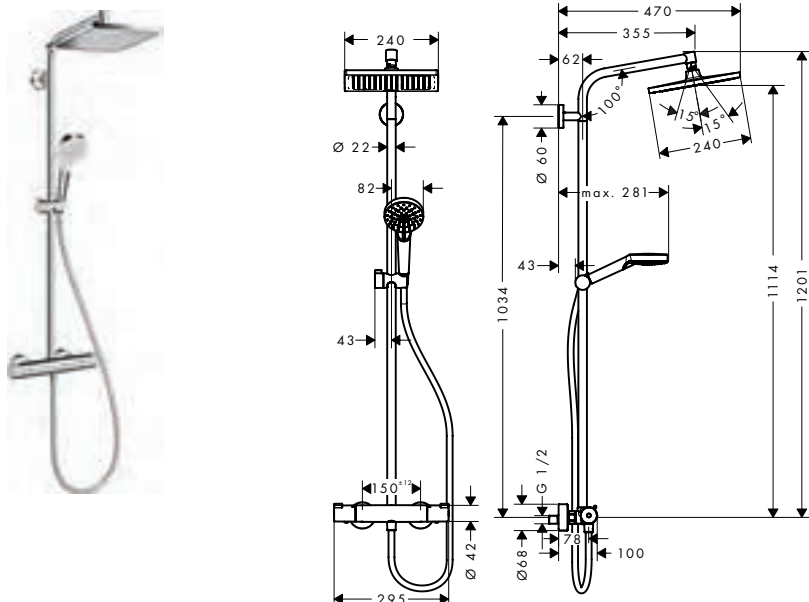

Crometta E Showerpipes 1jet met thermostaat

Kenmerken van alle varianten

- bestaat uit: plafonddouche, handdouche, douchethermostaat, doucheslang, glijstuk, douchestang
- plafonddouche Crometta E 240
- straalplaatoppervlak hoofddouche: 240 x 240 mm
- straalsoort hoofddouche: Rain
- oppervlak straalplaat: chroom
- straalsoort handdouche: Rain, IntenseRain
- maximale bedrijfsdruk: 10 bar

- kogelgewricht: plafonddouche met verstelbare hoek
- handdouchehouder hellingshoek kan worden aangepast met 45°
- hoogte van buis kan worden verkort
- douchestangdiameter: 22 mm
- in hoogte verstelbare handdouchehouder
- lengte douchearm hoofddouche: 350 mm
- thermostaat Ecostat 1001CL
- veiligheidsblokkering bij 40°C

- instelbare heetwaterbegrenzing
- uitlaten bediend via draaigreep
- geschikt voor doorstroomtoestellen
- montage type: opbouwmontage
- aansluitgrootte DN15
- aansluitdraad G 1/2
- hartafstand 150 ± 12 mm
- intrinsiek veilig tegen terugstroming
- buislengte: 1201 mm
- 2 systemen