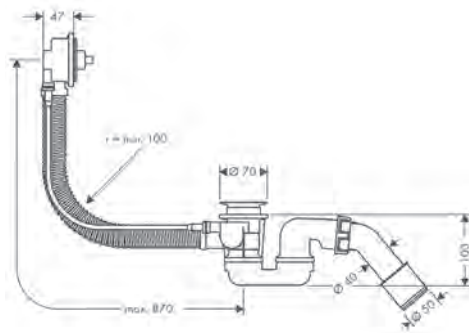

Flexaplus Inbouwlichaam overloop- en afvoergarnituur voor speciale baden

Kenmerken

- geschikt voor speciale baden
- PE-schroefverbinding G 1½ x 40/50 mm
- flexibele overloopslang
- lengte afvoerkabel 780 mm
- geurafsluiter - terugstroomhoogte is 50 mm