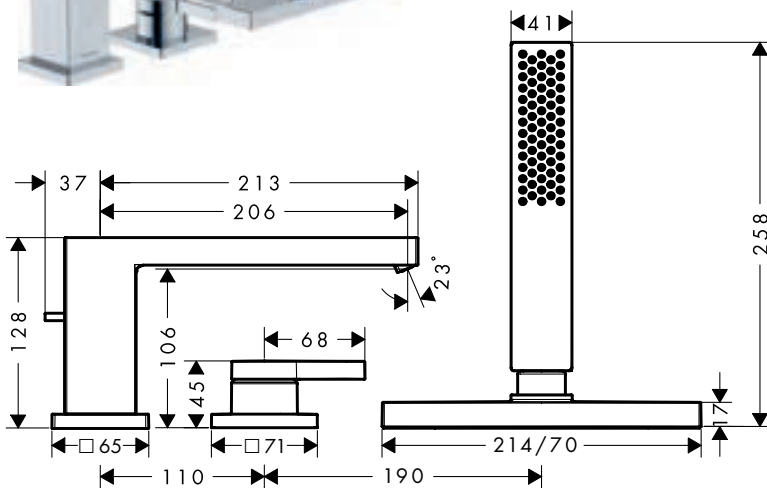

Tecturis E 3-gats badmengkraan op badrand met sBox

Kenmerken

- bestaat uit: 3-gats ééngreeps badrandmengkranen, handdoucheslang, douchehouder, doucheslang, slangbox
- voorsprong: 206 mm
- straalsoort mengkraan: WaterfallStream
- straalsoort handdoucheslang: PowderRain
- maximale uittrekbare lengte van handdoucheslang: 1,45 m
- sBox voor stille, soepele en beschermde slanggeleiding
- maximale doorstroomhoeveelheid bij 3 bar: 23 l/min.
- keramische cartouche
- omstelling met automatische reset terugslagklep
- beschermd tegen terugstroming, overeenkomstig DIN EN 1717
- montage op badrand