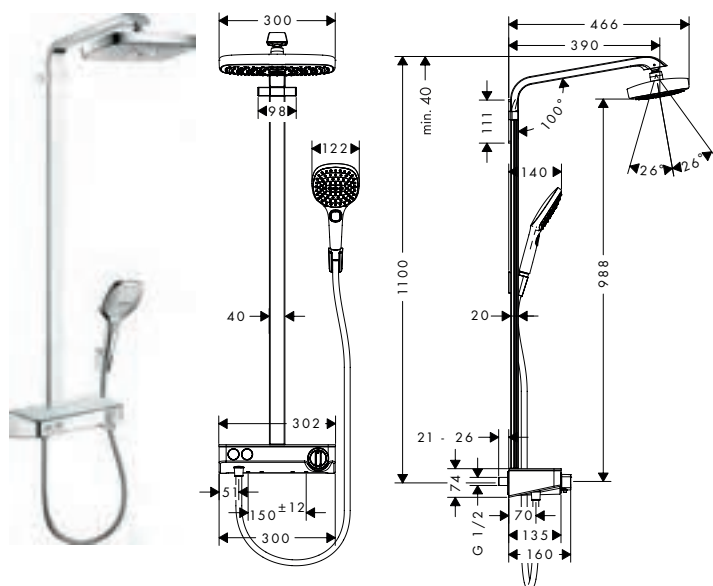

2 straalsoorten

Duurzaamheid

Technologieën

Straalsoorten

Certificaten/verklaringen

Overzicht varianten

grootte straalplaat	thermostaat	aantal stralen	straalsoorten	max. debiet bij 3 bar (l/min)	min. druk (bar)	Select	Afwerking	Ref.	Euro
300	ShowerTablet Select 300	3	RainAir, Rain, RainStream	19	2	■	Chroom	27127000	2.332,10
							Wit/Chroom	27127400	2.332,10
300	ShowerTablet Select 300	2	RainAir, Rain	8,5	2	■	Chroom	27283000	1.953,60
300	ShowerTablet Select 300	2	RainAir, Rain	16	1,5	■	Chroom	27126000	1.953,60
							Wit/Chroom	27126400	1.953,60

i 27126400
27127400   Oppervlak straalplaat: wit.

i 27126400
27127400   Oppervlak tablet: wit glas.

Opties

	Afwerking	Ref.	Euro
Stijgbuis 1000 mm	Chroom	92467000	295,70
Adapterset	Chroom	02026000	38,10