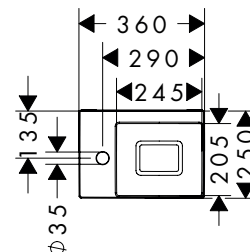

met tablet links

Technologieën

Installatie

Overzicht varianten

positie kraangat	Afwerking	Pallet	op voorraad	Ref.	Euro
rechts	○ Wit	48	■	61086450	337,50
links	○ Wit	48	■	61087450	337,50

i Artikelen die niet op voorraad zijn worden geproduceerd na ontvangst van de bestelling.

Bijbehorende artikelen:

	voor	oppervlak meubel	Ref.	Euro
Xevolos E Onderkast mat wit 340/245 voor handwasbak, deurscharnier rechts	61086XXX	○ Metallic White	54169320	1.176,50
		● Dark Oak	54169730	1.176,50
		● Patterned Bronze	54169390	1.396,00
Xevolos E Onderkast Zand Mat Beige 340/245 voor handwasbak, deurscharnier rechts	61086XXX	○ Metallic Sand Beige	54170790	1.176,50
		● Dark Oak	54170730	1.176,50
		● Patterned Bronze	54170390	1.396,00
Xevolos E Onderkast leisteen mat grijs 340/245 voor handwasbak, deurscharnier rechts	61086XXX	● Metallic Slate Grey	54171770	1.176,50
		● Dark Oak	54171730	1.176,50
		● Patterned Bronze	54171390	1.396,00
Xevolos E Onderkast mat wit 340/245 voor handwasbak, deurscharnier links	61087XXX	○ Metallic White	54166320	1.176,50
		● Dark Oak	54166730	1.176,50
		● Patterned Bronze	54166390	1.396,00
Xevolos E Onderkast Zand Mat Beige 340/245 voor handwasbak, deurscharnier links	61087XXX	○ Metallic Sand Beige	54167790	1.176,50
		● Dark Oak	54167730	1.176,50
		● Patterned Bronze	54167390	1.396,00
Xevolos E Onderkast leisteen mat grijs 340/245 voor handwasbak, deurscharnier links	61087XXX	● Metallic Slate Grey	54168770	1.176,50
		● Dark Oak	54168730	1.176,50
		● Patterned Bronze	54168390	1.396,00