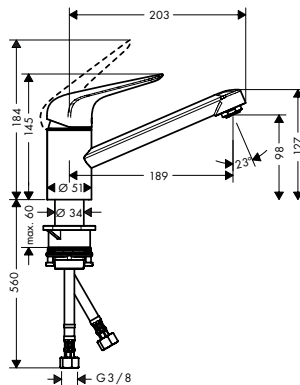

Focus M42 Ééngreepskeukenmengkraan 100, 1jet

Kenmerken

- ComfortZone 100
- draaibereik 360°
- normale straal
- maximale doorstroomhoeveelheid bij 3 bar: 12 l/min
- keramische cartouche
- G 3/8 aansluitingen
- temperatuurbegrenzing instelbaar
- geschikt voor doorstroomtoestellen