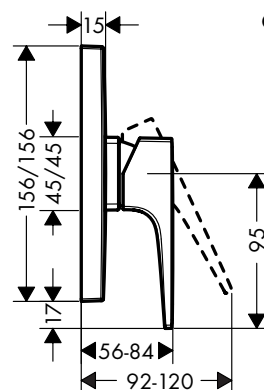

Metropol Ééngreepsdouchemengkranen voor opbouw

Overzicht varianten

greepuitvoering	Afwerking	Ref.	Euro
rechte greep	Chroom	32560000	273,00
	Brushed Bronze	32560140	410,00
	Brushed Black Chrome	32560340	410,00
	Matt Black	32560670	381,70
	Matt White	32560700	381,70
	Polished Gold Optic	32560990	410,00
beugel	Chroom	74560000	298,50

Metropol Ééngreepsdouchemengkranen voor inbouw

Kenmerken van alle varianten

- maximale doorstroomhoeveelheid bij 3 bar: 29,3 l/min
- keramische cartouche
- temperatuurbegrenzing instelbaar
- met geluidsdemper
- aansluiting: inbouwlichaam

Certificaten/verklaringen

Overzicht varianten

greepuitvoering	Afwerking	Ref.	Euro
rechte greep	Chroom	32565000	253,70
	Brushed Bronze	32565140	379,80
	Brushed Black Chrome	32565340	379,80
	Matt Black	32565670	354,20
	Matt White	32565700	354,20
	Polished Gold Optic	32565990	379,80
beugel	Chroom	74565000	279,40

! Benodigde onderdelen (naar keuze):

		Code no.	Euro	
Optie 1		iBox universal 2 Inbouwlichaam	01500180	135,00
+		Adapterplaat voor iBox universal 2	13588000	30,80
Optie 2		iBox universal Inbouwlichaam	01800180	138,60