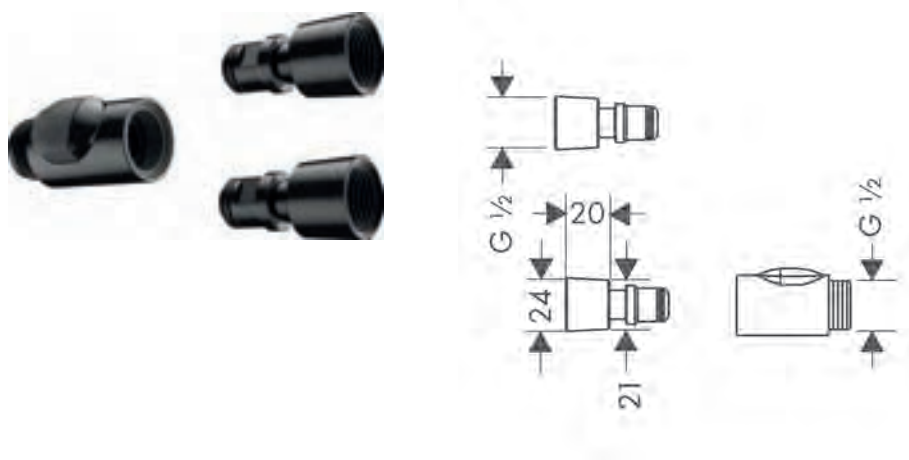

Snelkoppeling 1/2"

Kenmerken

- maakt snel en eenvoudig wisselen van handdouches mogelijk
- materiaal: kunststof