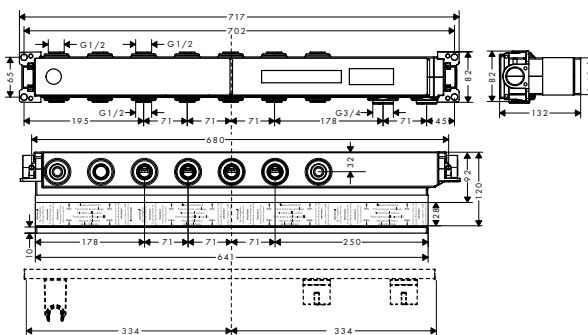

RainSelect Inbouwlichamen voor douchethermostaten voor inbouw

Overzicht varianten

aantal systemen	Ref.	Euro
2 systemen	15310180	731,70
3 systemen	15311180	853,40

RainSelect Inbouwlichamen voor douchethermostaten voor inbouw

Kenmerken van alle varianten

- aansluitdraad Rp 3/4
- horizontale montage
- geluidsontkoppelde installatie
- minimale montagediepte: 87 mm
- maximale montagediepte: 122 mm

4 systemen

5 systemen

Certificaten/verklaringen

Overzicht varianten

aantal systemen	Ref.	Euro
4 systemen	15312180	974,10
5 systemen	15313180	1.096,50

Rainfinity Inbouwlichaam voor Showerpipe 360 1jet inbouw

Kenmerken

- geschikt voor Showerpipe 360 1jet inbouw
- geen extra onderhoudsopening noodzakelijk
- geluidsontkoppelde installatie
- De positie van de aansluitingen is aangegeven, dus eenvoudig te monteren.
- eenvoudige bevestiging

Ref.	Euro
26840180	136,40