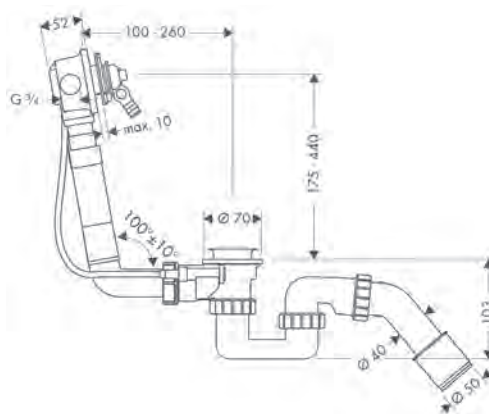

Exafill Inbouwlichaam badvulling, overloop- en afvoergarnituur voor standaardbaden

Kenmerken

- bestaat uit: inbouwlichaam, badsifon
- geschikt voor standaard baden
- lengte afvoerkabel 520 mm
- geurafsluiter - terugstroomhoogte is 50 mm
- aansluitslang wateraansluiting links en rechts G 3/4