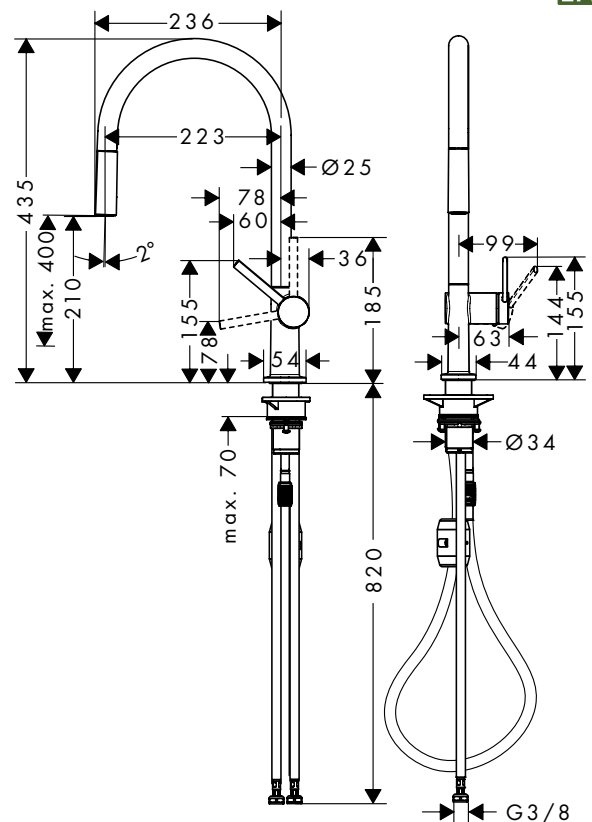

Talis M54 Eéngreepskeukenmengkranen, uittrekbare uitloop, 1 jet

Kenmerken van alle varianten

- ComfortZone 210
- draaibereik verstelbaar in vier stappen 60°, 110°, 150° of 360°
- normale straal
- maximale doorstroomhoeveelheid bij 3 bar: 7 l/min
- keramische cartouche
- G 3/8 aansluitingen
- temperatuurbegrenzing instelbaar
- geïntegreerde terugslagklep
- geschikt voor doorstroomtoestellen
- kraangat Ø 35 mm vereist

Technologieën

Straalsoorten

Certificaten/verklaringen

Overzicht varianten

ComfortZone	slangoprolsysteem	lengte uittrekslang (cm)	max. debiet bij 3 bar (l/min)	Afwerking	Ref.	Euro
210	sBox	tot 76 cm	7	Chroom	72803000	376,20
				Matt Black	72803670	489,60
				rvs-look	72803800	489,60
210	gewicht	tot 50 cm	7	Chroom	72802000	315,20
				Matt Black	72802670	409,60
				rvs-look	72802800	409,60