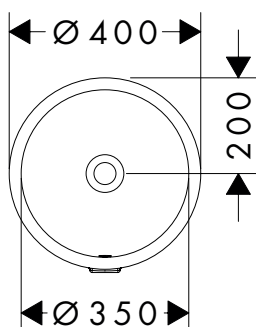

Xuniva S Onderbouwwastafels

Kenmerken van alle varianten

- materiaal: keramiek
- graad van glans keramiek: glanzend
- zonder kraangat
- met overloop
- zonder tablet
- zonder afvoergarnituur
- montagewijze: onderbouw uitvoering
- met bevestigingsmateriaal

350/350

Technologieën

Overzicht varianten

SmartClean	overloop	Afwerking	Pallet	op voorraad	Ref.	Euro
-	■	○ Wit	16	■	60151450	134,50
■	■	○ Wit	16	-	61046450	233,50

i Artikelen die niet op voorraad zijn worden geproduceerd na ontvangst van de bestelling.

Xuniva Q Waskommen

Kenmerken van alle varianten

- materiaal: keramiek
- graad van glans keramiek: glanzend
- zonder kraangat
- zonder overloop
- zonder tablet
- zonder afvoergarnituur
- montagewijze: opbouw
- met bevestigingsmateriaal
- geschikt voor Xelu wastafels met console