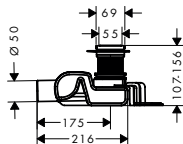

Ref.	Euro
	uBox universal Inbouwlichaam voor rechte afvoeren voor standaard installatie	01001180	179,30
	uBox universal Inbouwlichaam voor rechte afvoeren voor vlakke installatie	01000180	179,30
	uBox universal Inbouwlichaam voor rechte afvoeren voor verticale installatie	01002180	179,30

RainDrain Allround Complete douchegoten

Kenmerken van alle varianten

- bestaat uit: afwerkset doucheafvoer, montageset, voorgemonteerd afdichtingsmembraan, gereedschap voor het afnemen van roosters, Sifons
- rooster materiaal: Roestvrij staal 304 (1.4301)
- afdichtingsmembraan in 1300 x 1500 mm voor volledige afdichting van de gehele natte zone
- aansluitingsdiameter: DN40, DN50
- richting van uitlaat: horizontaal
- eenvoudig schoon te maken oppervlak
- hoogteverstelling montageset
- afvoercapaciteit vlakke montage: tot 32 l/min
- afvoercapaciteit standaard montage: tot 33 l/min
- toepassingsgebied: nieuwe constructie, renovatie
- tegeldikte: tot 18 mm
- draaibare en verstelbare sifonbehuizing
- eenvoudig te reinigen sifon
- hulpstuk om het rooster op een eenvoudige manier te verwijderen
- met uitneembare haarzeef
- type geurafdichting: vloeistof
- montagetype: vrijstaand in de vloer
- keuze uit twee verschillende sifons, voor standaard- of vlakke installatie
- geschikt voor primaire afvoer
- minimale montagehoogte: 95 mm (uBox voor standaard installatie)

700 - 1200