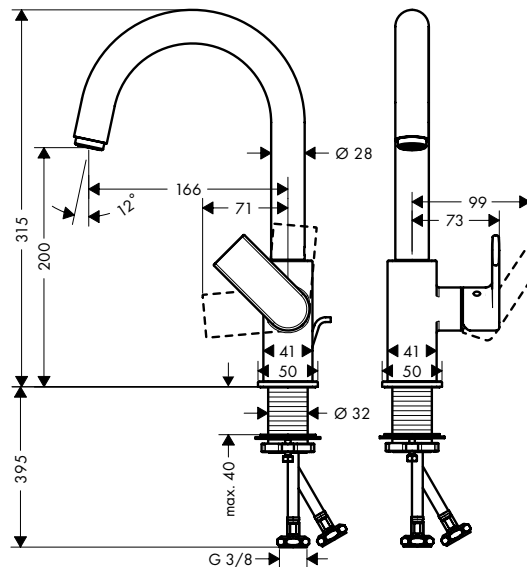

Vernis Shape Eéngreepswastafelmengkraan 200 met draaibare uitloop, met lediging met trekstang

Kenmerken

- ComfortZone 200
- voorsprong: 166 mm
- uitloophoogte: 200 mm
- draaibereik 120°
- straalsoort: laminaar straal
- maximale doorstroomhoeveelheid bij 3 bar: 5 l/min
- keramische cartouche
- lediging G 1¼ met trekstang
- materiaal afvoergarnituur: synthetisch
- aansluiting: G ¾ aansluitingen
- EU taxonomy: max. 6 l/min - Substantial Contribution (SC)