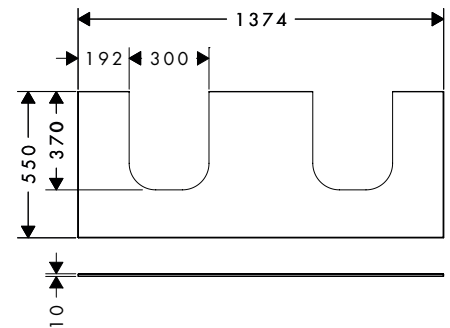

2 uitsparingen

Technologieën

Overzicht varianten

uitsparing	Afwerking	op voorraad	Ref.	Euro
links	Sand Matt Beige	–	54205780	553,50
	Matt White	–	54205700	553,50
	Slate Matt Grey	–	54205760	553,50
rechts	Sand Matt Beige	–	54206780	553,50
	Matt White	–	54206700	553,50
	Slate Matt Grey	–	54206760	553,50
twee	Sand Matt Beige	–	54207780	580,00
	Matt White	–	54207700	580,00
	Slate Matt Grey	–	54207760	580,00

i Artikelen die niet op voorraad zijn worden geproduceerd na ontvangst van de bestelling.

! Benodigde onderdelen (naar keuze)	voor	oppervlak meubel	Ref.	Euro
Xevolos E Onderkast mat wit 1370/550 met 4 laden voor consoles met opzetwastafel links	54205XXX	Metallic White	54236320	4.397,50
		Dark Oak	54236730	4.397,50
		Patterned Bronze	54236390	5.133,00
Xevolos E Onderkast leisteen mat grijs 1370/550 met 4 laden voor consoles met opzetwastafel links	54205XXX	Metallic Slate Grey	54238770	4.397,50
		Dark Oak	54238730	4.397,50
		Patterned Bronze	54238390	5.133,00
Xevolos E Onderkast Sand Matt Beige 1370/550 met 4 laden voor consoles met opzetwastafel links	54205XXX	Metallic Sand Beige	54237790	4.397,50
		Dark Oak	54237730	4.397,50
		Patterned Bronze	54237390	5.133,00
Xevolos E Onderkast mat wit 1370/550 met 4 laden voor console met opzetwastafel rechts	54206XXX	Metallic White	54239320	4.397,50
		Dark Oak	54239730	4.397,50
		Patterned Bronze	54239390	5.133,00

De afmetingen van de technische tekeningen zijn in mm.

Technische specificaties en meeteenheden kunnen aan wijzigingen onderhevig zijn.