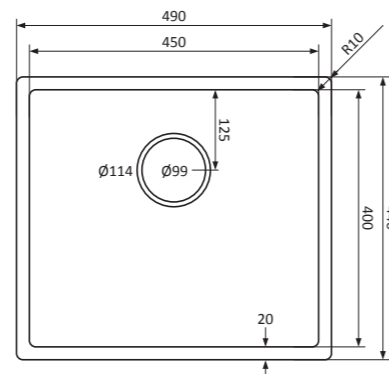

-Inox

SKU: 45BQ-FU-IN

€ 546,99

-Copper

SKU: 45BQ-FU-CO

€ 561,20

-Gold

SKU: 45BQ-FU-GO

€ 561,20

-GunMetal

SKU: 45BQ-FU-GM

€ 561,20