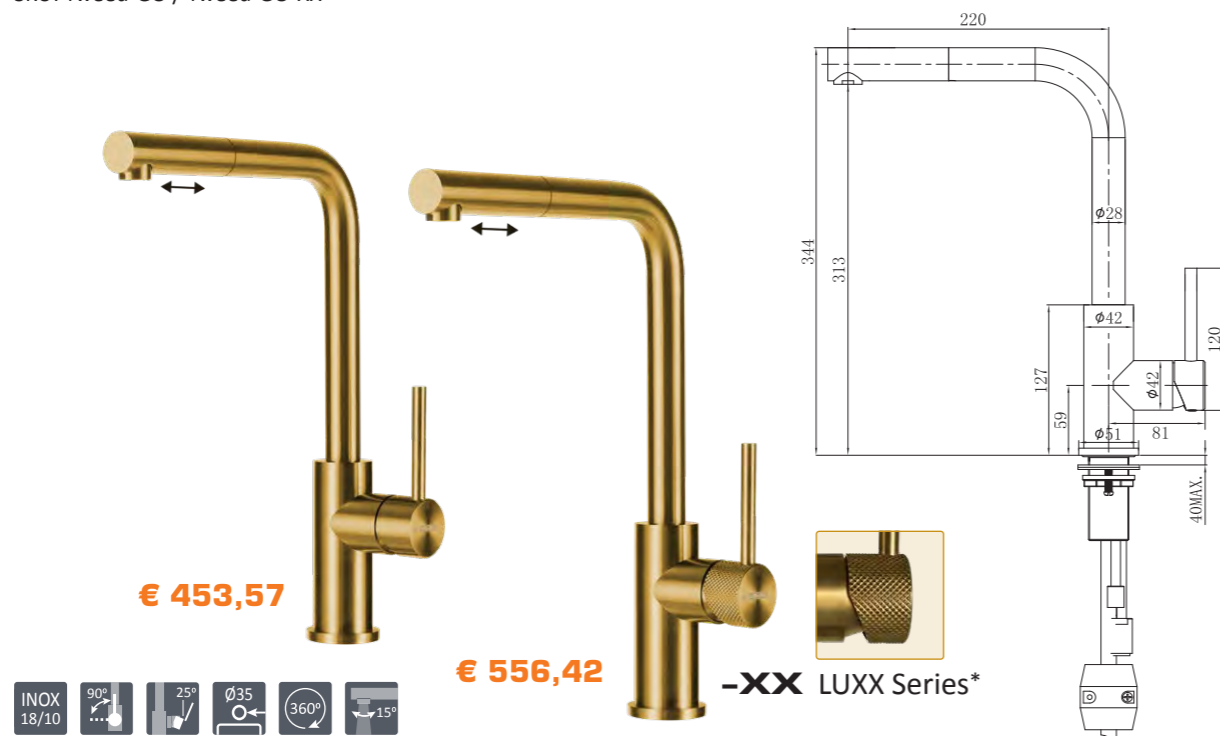

INOX 18/10 90° 25° Ø35 360° 15°

Spey-Copper / Spey-Copper-XX

SKU: Spey-CO / Spey-CO-XX

€ 502,15
€ 605,00 -XX LUXX Series*

Mersey-Gold / Mersey-Gold-XX

SKU: Mersey-GO / Mersey-GO-XX

€ 366,86
€ 469,71 -XX LUXX Series*

Medway-Gold / Medway-Gold-XX

SKU: Medway-GO / Medway-GO-XX

€ 366,86
€ 469,71 -XX LUXX Series*

Tweed-Gold / Tweed-Gold-XX

SKU: Tweed-GO / Tweed-GO-XX

Spey-Gold / Spey-Gold-XX

SKU: Spey-GO / Spey-GO-XX

Aire-Gold / Aire-Gold-XX