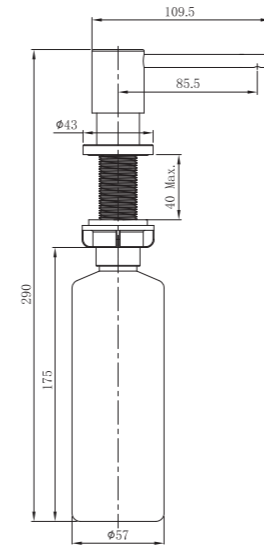

Dender-Copper

SKU: Dender-CO

€ 153,42