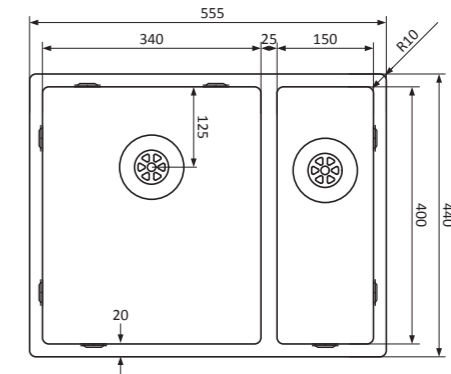

SKU: 3415SP

€ 590,02

LORREINE 1534SP

SKU: 1534SP

INOX 18/10, +100°C, 60 cm, 155/205 mm, € 590,02

LORREINE 5020SP

SKU: 5020SP

INOX 18/10, +100°C, 80 cm, 205 mm, € 727,23