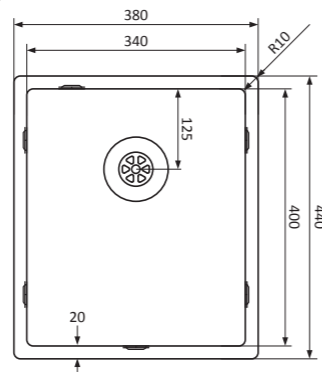

INOX 18/10, +100°C, 25 cm, 205 mm

€ 538,45

LORREINE 40SP-GunMetal

SKU: 40SP-GM

INOX 18/10, +100°C, 45 cm, 205 mm

€ 566,96

LORREINE 34SP-GunMetal

SKU: 34SP-GM