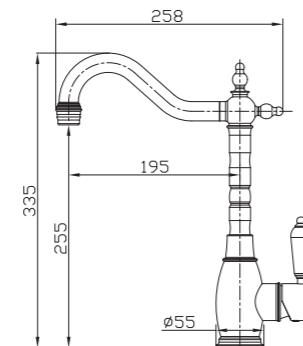

Ribble

SKU: Ribble

€ 400,21

Mersey-Black / Mersey-Black-XX

SKU: Mersey-BL / Mersey-BL-XX

€ 333,51

€ 430,31

-XX LUXX Series*

Frome

SKU: Frome

€ 293,49

Avon*

SKU: Avon

€ 293,49

Medway-Black / Medway-Black-XX

SKU: Medway-BL / Medway-BL-XX

€ 333,51

€ 430,31

-XX LUXX Series*

* Zolang de voorraad strekt. / Jusqu'à épuisement des stocks. / Solange der Vorrat reicht. / While stocks last.

Afmetingen in mm. Garantievoorwaarden zie website. Brutoprijzen incl. 21% BTW, prijswijziging onder voorbehoud. | Dimensions en mm. Conditions de garantie sur le site web. Prix bruts, TVA de 21% incl., sous réserve de modification. | Maße in mm. Garantiebedingungen auf der Website. Bruttopreise inkl. 21% MwSt. Preisänderungen vorbehalten | Dimensions in millimeters. Guarantee conditions on website. Gross prices incl. 21% VAT, price changes subject to change.

* Als upgrade te bestellen. Klein kleurverschil mogelijk. | * Peut être commandé en tant qu'amélioration. Petite différence de couleur possible. * Als Upgrade bestellbar. Leichte Farbabweichung ist möglich. | * Can be ordered as an upgrade. Slight colour difference possible.