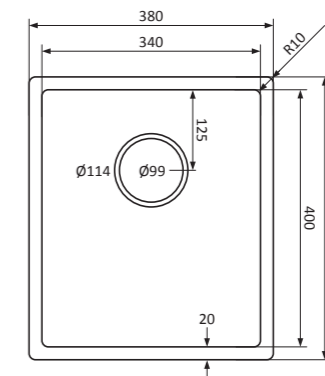

-Inox

SKU: 34BQ-FU-IN

€ 518,57

-Copper

SKU: 34BQ-FU-CO

€ 532,78

-Gold

SKU: 34BQ-FU-GO

€ 532,78

-GunMetal

SKU: 34BQ-FU-GM

€ 532,78