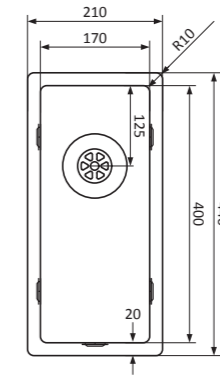

LORREINE 17SP

SKU: 17SP