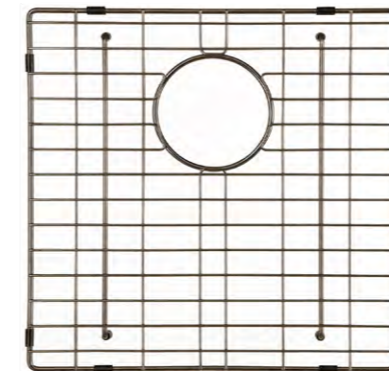

€ 126,74

BG50-GunMetal

50SP-GunMetal
500 x 400 mm
SKU: BG50-GM

€ 133,10

BG55-GunMetal

55SP-GunMetal
550 x 400 mm
SKU: BG55-GM

€ 114,34

BG40SL-GunMetal