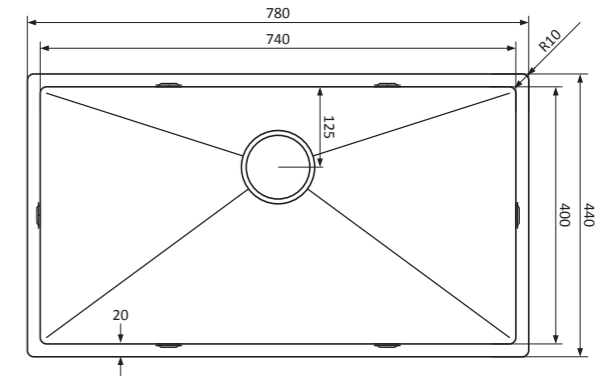

2 Onderdelen / Pièces / Erzatzteilen / Spare parts

LORREINE 45R

SKU: 45R

50 cm 185 mm **€ 333,51**

LORREINE 74R

SKU: 74R

80 cm 185 mm **€ 393,54**

LORREINE 50R