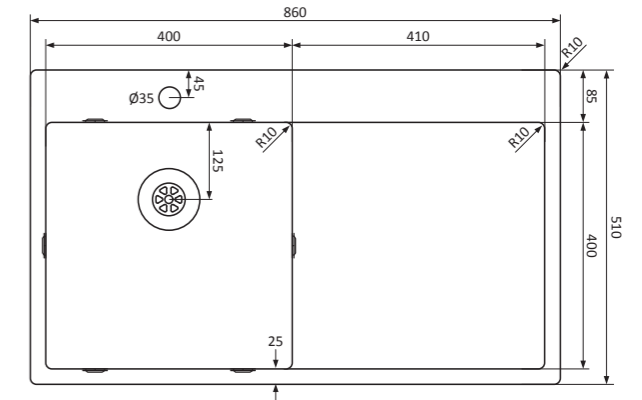

LORREINE 40SPDB-R

SKU: 40SPDB-R

INOX 18/10 +100°C r10 r10 r10 1mm 45 cm 205 mm **€ 816,75**