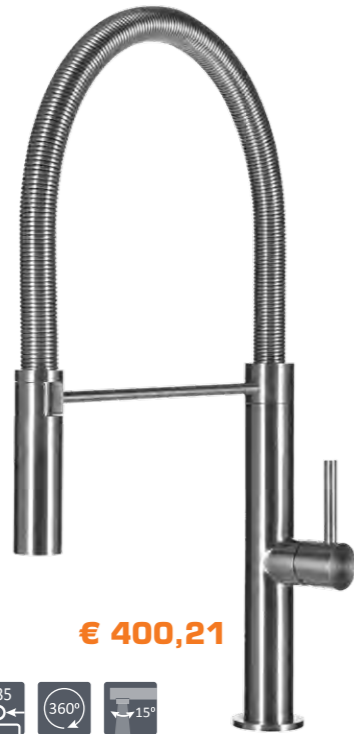

€ 511,59 -XX LUXX Series*

INOX 18/10 90° 25° Ø35 360° 15°

Tweed / Tweed-XX

SKU: Tweed / Tweed-XX

€ 360,19

€ 444,89 -XX LUXX Series*

INOX 18/10 90° 25° Ø35 360° 15°

Spey / Spey-XX

SKU: Spey / Spey-XX

€ 426,89

€ 511,59 -XX LUXX Series*

INOX 18/10 90° 25° Ø35 360° 15°

Ribble

SKU: Ribble

€ 400,21

Mersey-Black / Mersey-Black-XX