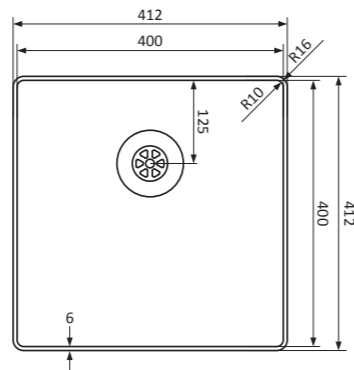

INOX 18/10, +100°C, 60 cm, 205/155 mm, € 823,28

LORREINE 4040SP-GunMetal

SKU: 4040SP-GM

INOX 18/10, +100°C, 90 cm, 205 mm, € 1022,45

LORREINE 40SL1016-GunMetal

SKU: 40SL1016-GM

€ 762,30

LORREINE 50SL1016-GunMetal