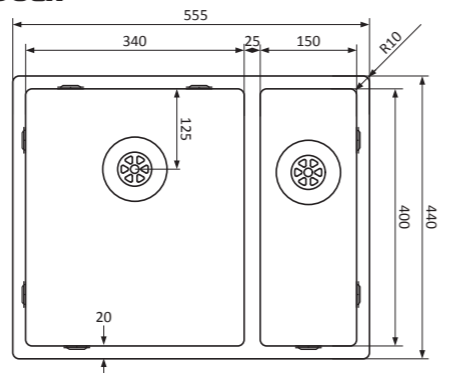

LORREINE 74SP-GunMetal

SKU: 74SP-GM

INOX 18/10, +100°C, 80 cm, 205 mm, € 768,35

LORREINE 3434SP-GunMetal

SKU: 3434SP-GM

INOX 18/10, +100°C, 80 cm, 205 mm, € 961,95

LORREINE 3415SP-GunMetal

SKU: 3415SP-GM