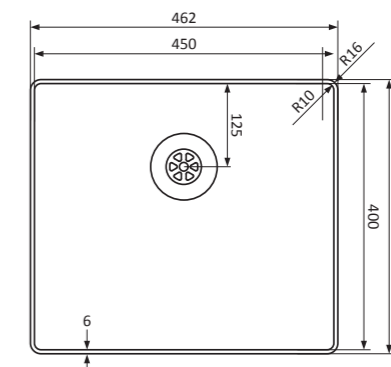

LORREINE 45SL1016

SKU: 45SL1016