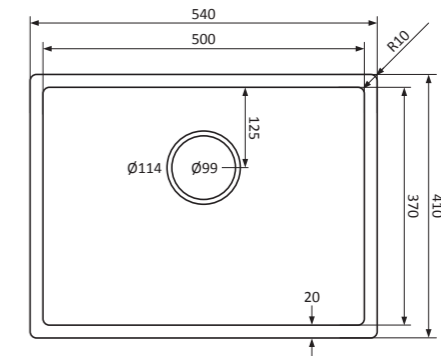

-Inox

SKU: 50BQ37-FU-IN

€ 523,88

-Copper

SKU: 50BQ37-FU-CO

€ 537,48

-Gold

SKU: 50BQ37-FU-GO

€ 537,48

-GunMetal

SKU: 50BQ37-FU-GM

€ 537,48