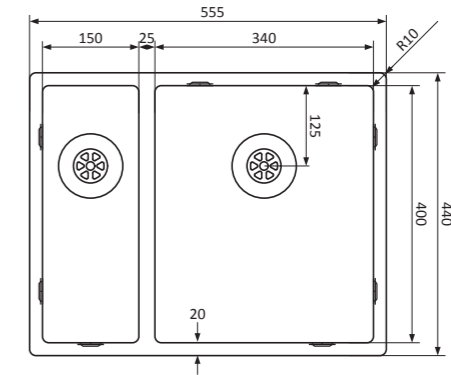

INOX 18/10, +100°C, 60 cm, 205 mm

€ 613,65

LORREINE 55SP-GunMetal

SKU: 55SP-GM

INOX 18/10, +100°C, 60 cm, 205 mm, € 659,45

LORREINE 1534SP-GunMetal

SKU: 1534SP-GM

INOX 18/10, +100°C, 60 cm, 155/205 mm, € 823,28