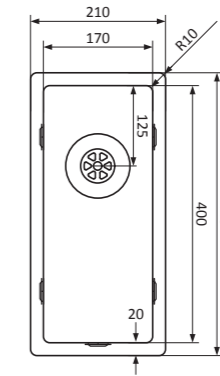

LORREINE 17SP-Gold

SKU: 17SP-GO

INOX 18/10, +100°C, 6mm, r10, r10, r10, 1mm, 25 cm, 205 mm, € 538,45