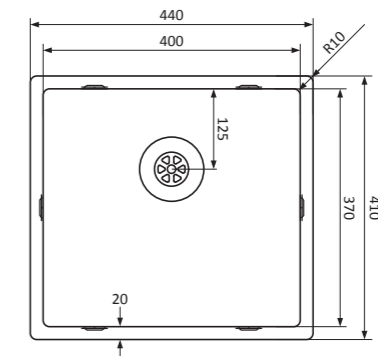

INOX 18/10, +100°C, 90 cm, 205 mm, € 727,23

LORREINE 40SP37

SKU: 40SP37

INOX 18/10, +100°C, 45 cm, 205 mm, € 373,53

LORREINE 50SP37

SKU: 50SP37

€ 386,87

LORREINE 40SPTH