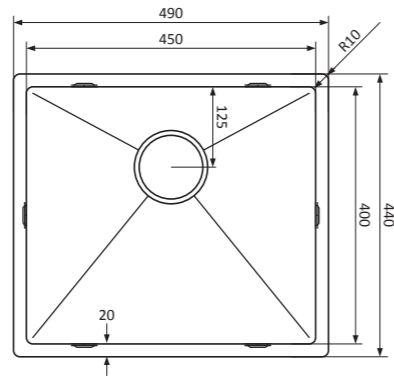

2 Onderdelen / Pièces / Erzatzteilen / Spare parts

LORREINE 45R

SKU: 45R

50 cm 185 mm **€ 333,51**

LORREINE 74R

SKU: 74R

80 cm 185 mm **€ 393,54**

LORREINE 50R