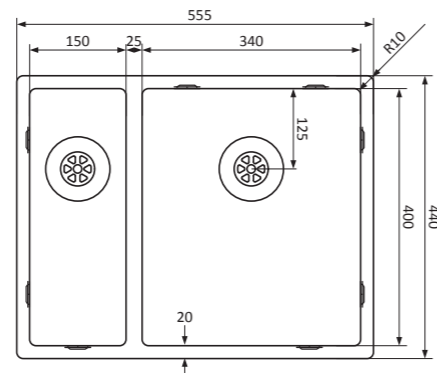

LORREINE 50SL1016-Gold

SKU: 50SL1016-GO

INOX 18/10, +100°C, 60 cm, 205 mm, € 806,77

LORREINE 1534SP-Gold

SKU: 1534SP-GO

INOX 18/10, +100°C, 60 cm, 155/205 mm, € 823,28

LORREINE 17SP-GunMetal

SKU: 17SP-GM