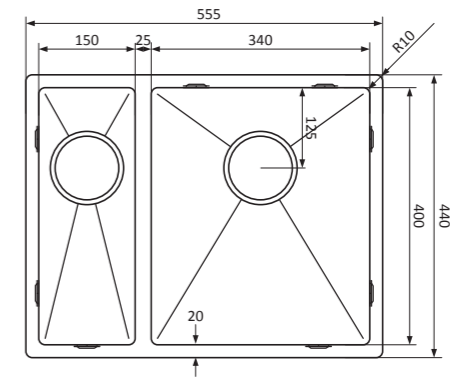

LORREINE 1534R

SKU: 1534R

60 cm 130/185 mm **€ 493,97**