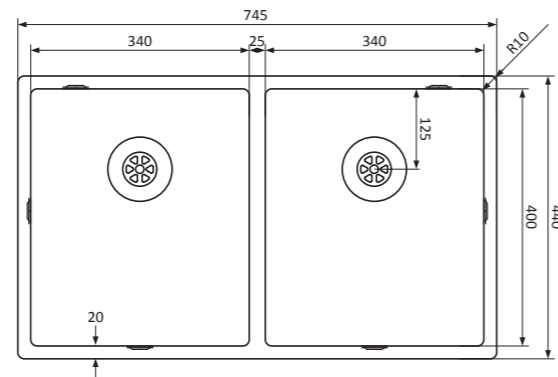

LORREINE 3434SP

SKU: 3434SP

INOX 18/10, +100°C, 80 cm, 205 mm, € 699,79