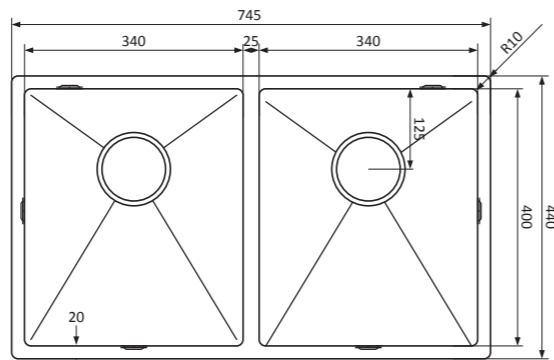

LORREINE 3434R

SKU: 3434R