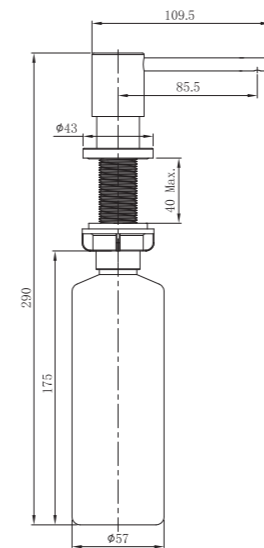

€ 146,75

INOX 18/10 \varnothing 25 350 ml

Dender Bottle

SKU: D-Bottle

H 175 mm x \varnothing 57 mm

350 ml

Dender-GunMetal

SKU: Dender-GM