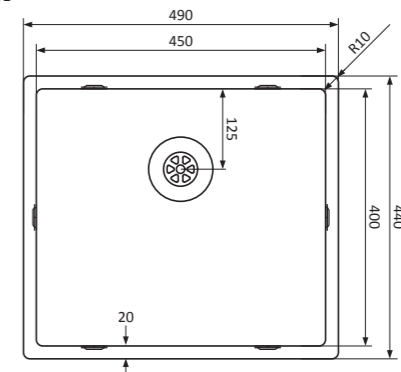

LORREINE 45SP-GunMetal

SKU: 45SP-GM

INOX 18/10, +100°C, 50 cm, 205 mm

€ 598,95