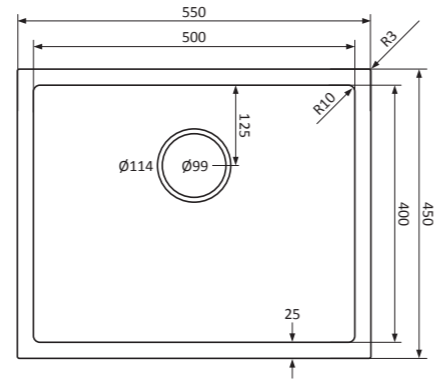

SKU: 40BQ-T-GM

€ 510,27

LORREINE 50BQ-T

SKU: 50BQ-T

€ 489,86

-Inox

SKU: 50BQ-T-IN

€ 523,88