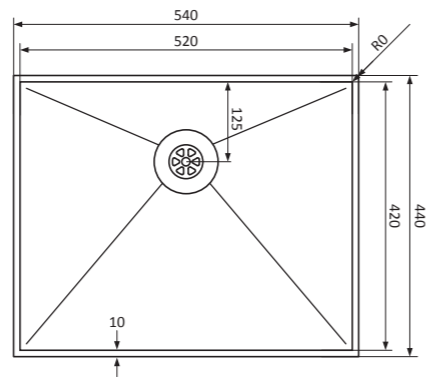

€ 566,96

LORREINE 52WT

SKU: 52WT

€ 393,54

60 cm 205 mm

52WT-Copper

SKU: 52WT-CO

€ 613,65