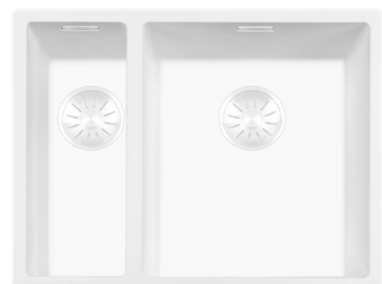

LORREINE 1534WQ-FU

SKU: 1534WQ-FU

€ 694,13