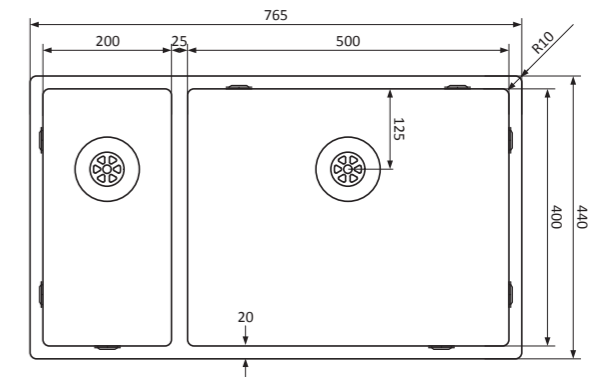

LORREINE 2050SP

SKU: 2050SP

INOX 18/10, +100°C, 80 cm, 205 mm, € 727,23