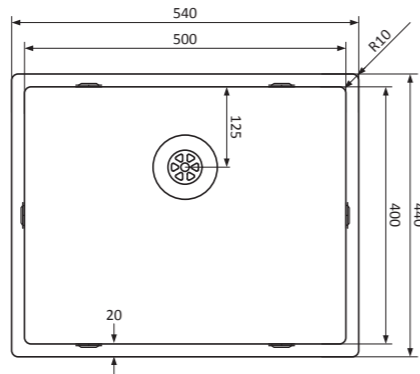

LORREINE 50SP

SKU: 50SP