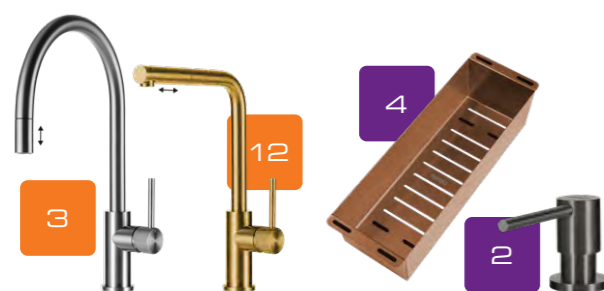

€ 616,19

D

Minimaler Rand, maximaler Schutz

Edelstahl Luxusspüle mit schmalem Rand von nur 6 mm, perfekt für den flächenbündigen Einbau in a.a.O. Keramik- Arbeitsplatten.

- Slim Design: Rand nur 6 mm
- Perfekt für den flächenbündigen Einbau in a.a.O. Keramik- und Dekton-Arbeitsplatten
- Edelstahl 18/10, Dicke 1 mm
- Farbende in PVD-Beschichtung (Copper, Gold, Gun Metal)
- Innenradius 10 mm / Aussenradius 16 mm
- flacher, geradliniger Boden
- *Superplug*: mit nahtlosem Siebeinsatz und Ablauf
- inkl. Ventilstopfen und *Easyclean* Überlauf

EN

Minimum edge, maximum protection

Luxury sink series with narrow edge of only 6 mm, perfect for flushmount installation with a.o. ceramic and Dekton counter tops.

- Slim Design: edge only 6 mm
- perfect for flushmount installation in a.o. ceramic and Dekton counter tops
- stainless steel 18/10, thickness 1 mm
- color finish in PVD coating (Copper, Gold, Gun Metal)
- radius inner 10 mm / outer 16 mm
- flat, sleek base
- *Superplug*: seamless, integrated drain system
- including strainer plug and *Easyclean* overflow