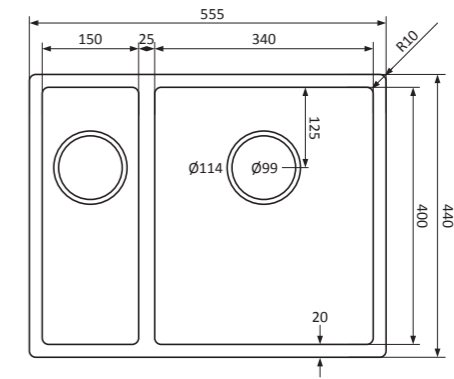

-Inox

SKU: 1534BQ-FU-IN

€ 767,20

-Copper

SKU: 1534BQ-FU-CO

€ 796,43

-Gold

SKU: 1534BQ-FU-GO

€ 796,43

-GunMetal

SKU: 1534BQ-FU-GM

€ 796,43