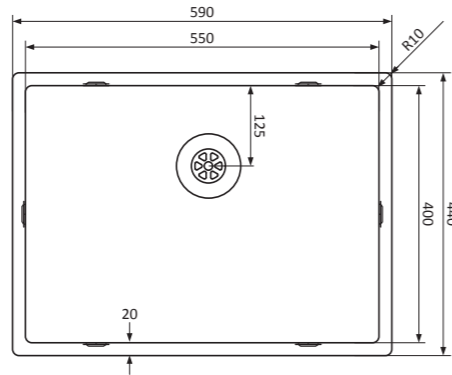

LORREINE 55SP-GunMetal

SKU: 55SP-GM

INOX 18/10, +100°C, 60 cm, 205 mm, € 659,45