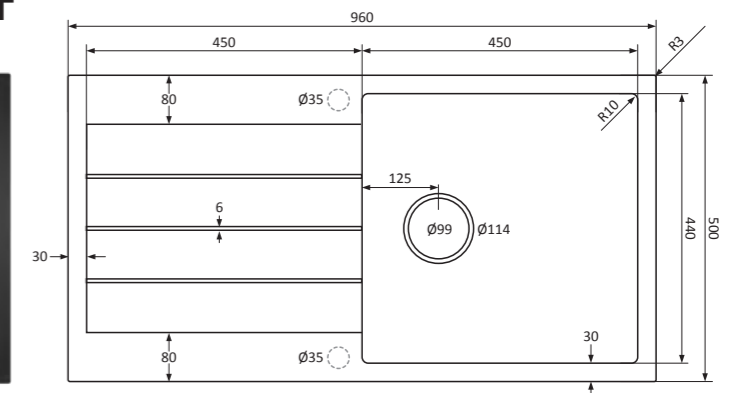

SKU: 45BQ44DB-T

€ 701,80

-Inox

SKU: 45BQ44DB-T-IN

€ 735,83

-Copper

SKU: 45BQ44DB-T-CO

€ 749,43