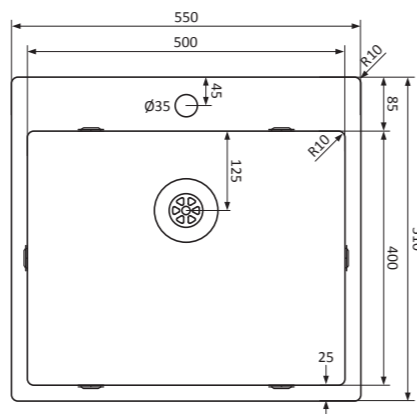

LORREINE 50SPTH

SKU: 50SPTH