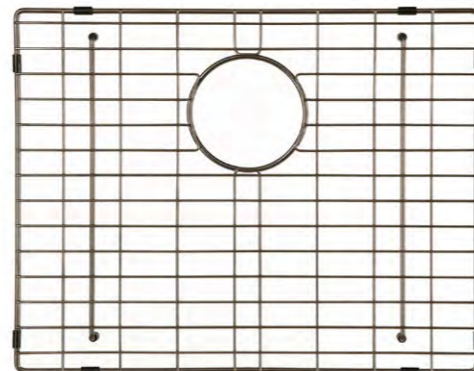

34SP-GunMetal / 3415SP-GunMetal/
1534SP-GunMetal / 3434SP-GunMetal
340 x 400 mm
SKU: BG34-GM

€ 113,39

€ 120,07

BG40-GunMetal

40SP-GunMetal / 4040SP-GunMetal
400 x 400 mm
SKU: BG40-GM

€ 124,63

BG45-GunMetal

45SP-GunMetal
450 x 400 mm
SKU: BG45-GM