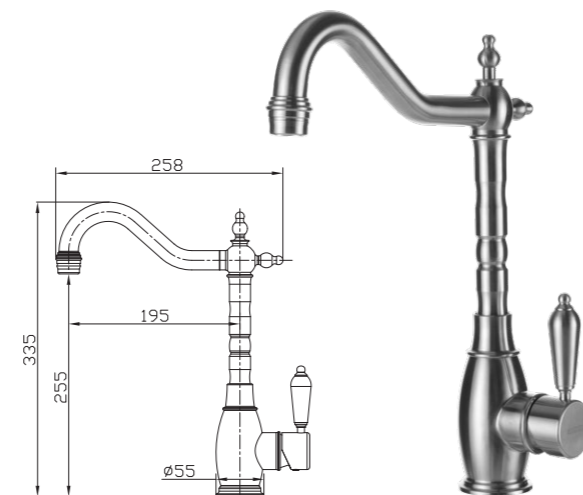

Avon*

SKU: Avon

€ 293,49