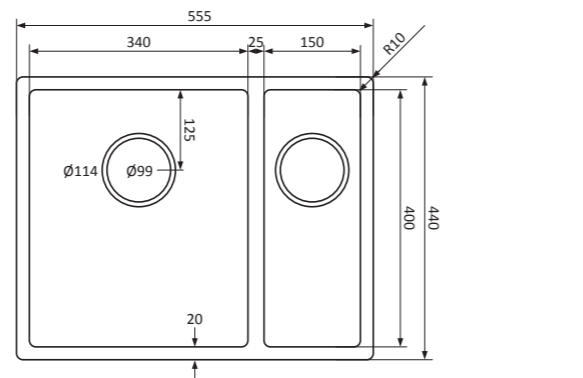

-Inox

SKU: 3415BQ-FU-IN

€ 767,20

-Copper

SKU: 3415BQ-FU-CO

€ 796,43

-Gold

SKU: 3415BQ-FU-GO

€ 796,43

-GunMetal

SKU: 3415BQ-FU-GM

€ 796,43