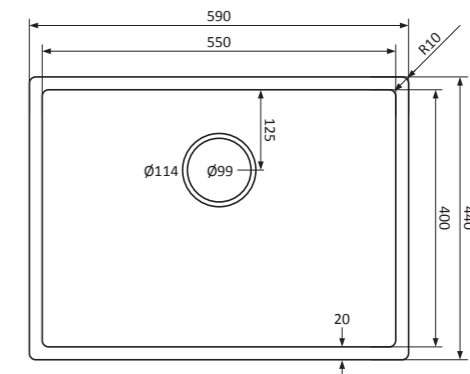

-Inox

SKU: 55BQ-FU-IN

€ 632,22

-Copper

SKU: 55BQ-FU-CO

€ 646,43

-Gold

SKU: 55BQ-FU-GO

€ 646,43

-GunMetal

SKU: 55BQ-FU-GM

€ 646,43