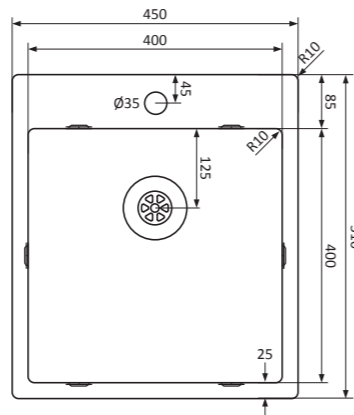

LORREINE 40SPTH

SKU: 40SPTH