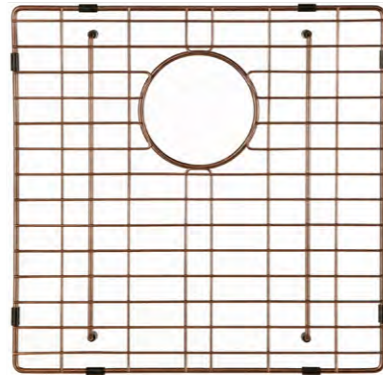

SKU: BG34-CO

€ 113,39

€ 120,07

BG40-Copper

40SP-Copper

400 x 400 mm

SKU: BG40-CO

BG50-Copper