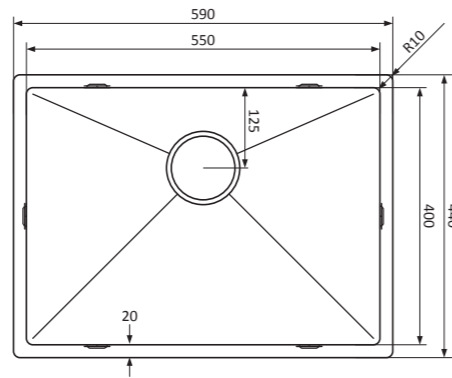

SKU: 50R

60 cm 185 mm **€ 340,18**

LORREINE 3415R

SKU: 3415R

60 cm 185/130 mm **€ 493,97**

LORREINE 55R

SKU: 55R

60 cm 185 mm **€ 373,53**