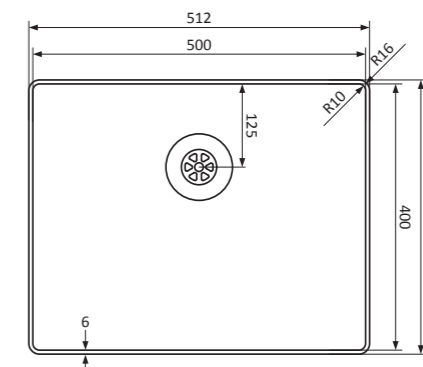

LORREINE 50SL1016

SKU: 50SL1016