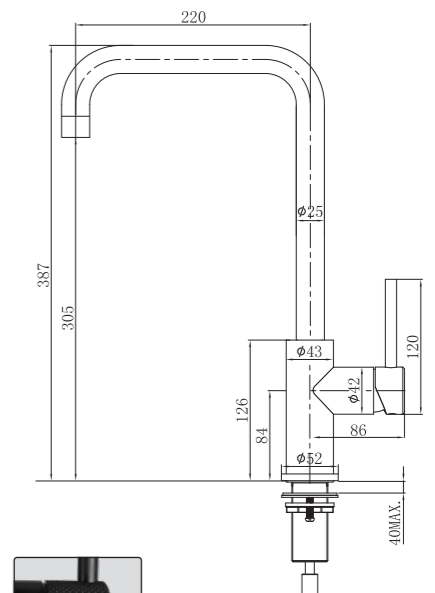

-XX LUXX Series*

* Zolang de voorraad strekt. / Jusqu'à épuisement des stocks. / Solange der Vorrat reicht. / While stocks last.

Afmetingen in mm. Garantievoorwaarden zie website. Brutoprijzen incl. 21% BTW, prijswijziging onder voorbehoud. | Dimensions en mm. Conditions de garantie sur le site web. Prix bruts, TVA de 21% incl., sous réserve de modification. | Maße in mm. Garantiebedingungen auf der Website. Bruttopreise inkl. 21% MwSt. Preisänderungen vorbehalten | Dimensions in millimeters. Guarantee conditions on website. Gross prices incl. 21% VAT, price changes subject to change.

* Als upgrade te bestellen. Klein kleurverschil mogelijk. | * Peut être commandé en tant qu'amélioration. Petite différence de couleur possible. * Als Upgrade bestellbar. Leichte Farbabweichung ist möglich. | * Can be ordered as an upgrade. Slight colour difference possible.