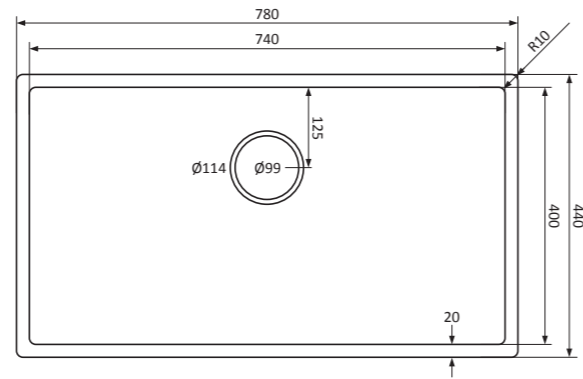

-Inox

SKU: 74BQ-FU-IN

€ 674,85

-Copper

SKU: 74BQ-FU-CO

€ 689,06

-Gold

SKU: 74BQ-FU-GO

€ 689,06

-GunMetal

SKU: 74BQ-FU-GM

€ 689,06