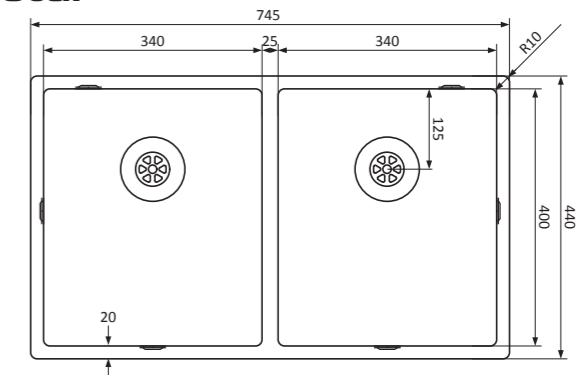

LORREINE 3434SP-GunMetal

SKU: 3434SP-GM

INOX 18/10, +100°C, 80 cm, 205 mm, € 961,95