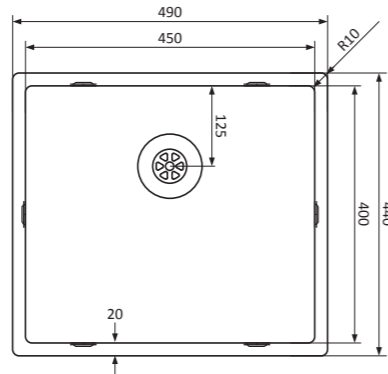

LORREINE 45SP

SKU: 45SP