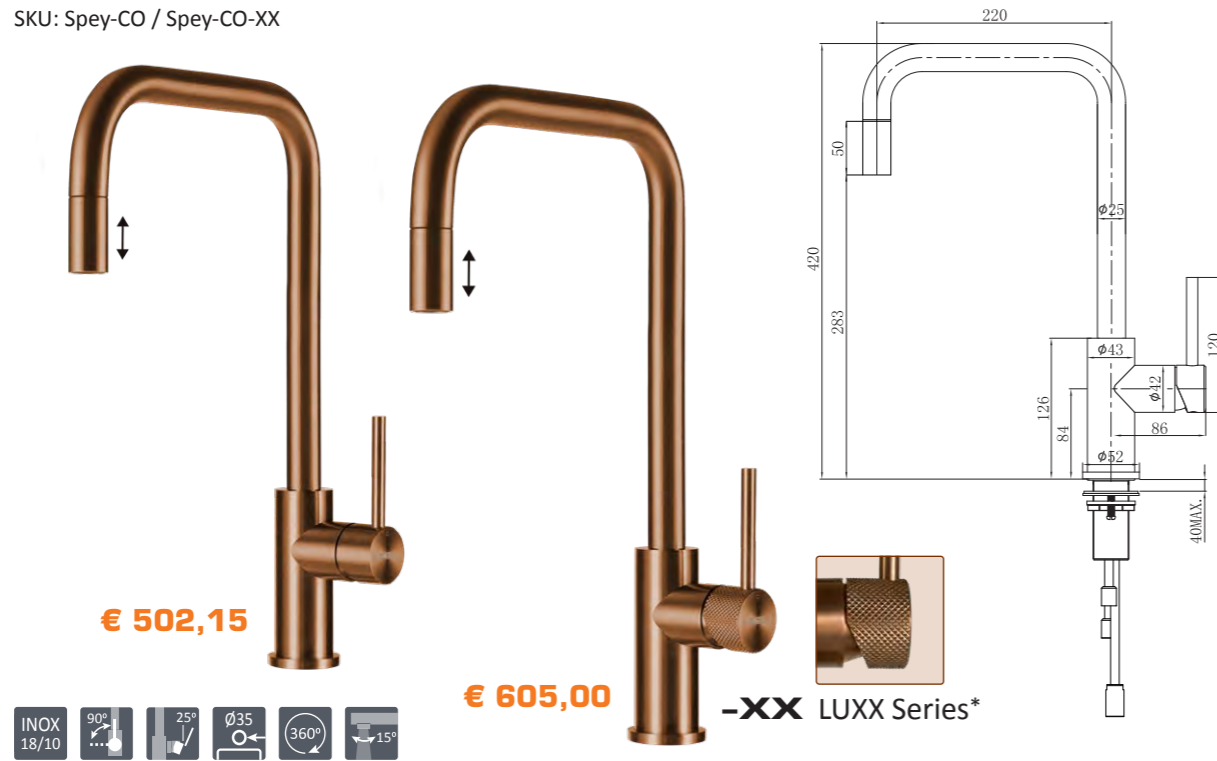

€ 469,71 -XX LUXX Series*

INOX 18/10 90° 25° Ø35 360° 15°

Tweed-Copper / Tweed-Copper-XX

SKU: Tweed-CO / Tweed-CO-XX

€ 453,57

€ 556,42 -XX LUXX Series*

INOX 18/10 90° 25° Ø35 360° 15°

Medway-Copper / Medway-Copper-XX

SKU: Medway-CO / Medway-CO-XX

€ 366,86

€ 469,71 -XX LUXX Series*

INOX 18/10 90° 25° Ø35 360° 15°

Aire-Copper / Aire-Copper-XX

SKU: Aire-CO / Aire-CO-XX

€ 502,15

€ 605,00 -XX LUXX Series*

INOX 18/10 90° 25° Ø35 360° 15°

Spey-Copper / Spey-Copper-XX

SKU: Spey-CO / Spey-CO-XX

€ 502,15
€ 605,00 -XX LUXX Series*

Mersey-Gold / Mersey-Gold-XX

SKU: Mersey-GO / Mersey-GO-XX

€ 366,86
€ 469,71 -XX LUXX Series*