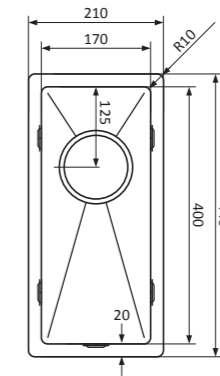

LORREINE 17R

SKU: 17R

€ 306,83

D

Geradlinig, funktionell

Unsere bekannte Serie von Edelstahlspülen mit rundem Siebkorb.

- flacher, geradliniger Boden
- pflegeleicht und praktisch
- 1mm Edelstahl 18/10
- dank des 1 mm flachen Rands perfekt für den Einbau sowie für Unterbau und Aufbau geeignet
- Radius 10 mm
- inklusive Edelstahl-Siebkorb und *Easyclean*-Überlauf

EN

Sleek and functional

Our trusted series of stainless steel sinks with round strainer.

- flat, sleek base
- maintenance-friendly and practical
- high-quality stainless steel 18/10
- perfectly suitable for flushmount, due to 1 mm flat edge, undermount and topmount
- radius 10 mm
- including round stainless steel strainer and *Easyclean* overflow