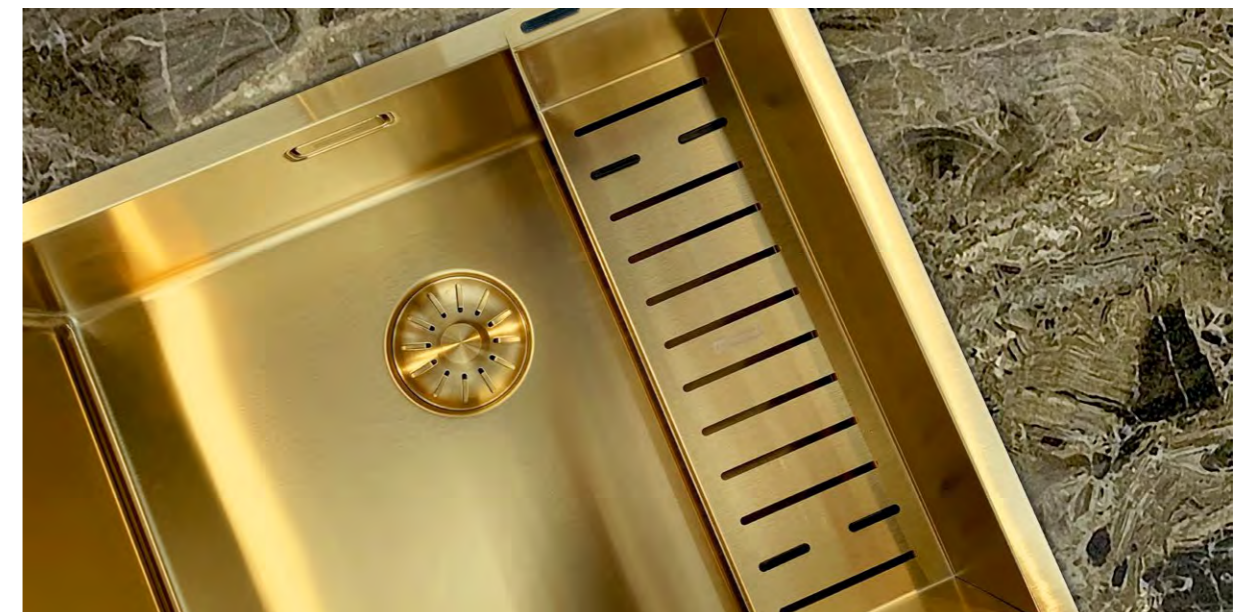

SKU: 50SP-GO

INOX 18/10, +100°C, 60 cm, 205 mm, € 613,65

LORREINE 40SL1016-Gold

SKU: 40SL1016-GO

INOX 18/10, +100°C, 45 cm, 205 mm, € 762,30

LORREINE 3415SP-Gold

SKU: 3415SP-GO

INOX 18/10, +100°C, 60 cm, 205/155 mm, € 823,28

LORREINE 50SL1016-Gold

SKU: 50SL1016-GO

INOX 18/10, +100°C, 60 cm, 205 mm, € 806,77

LORREINE 1534SP-Gold

SKU: 1534SP-GO

INOX 18/10, +100°C, 60 cm, 155/205 mm, € 823,28

LORREINE 17SP-GunMetal

SKU: 17SP-GM