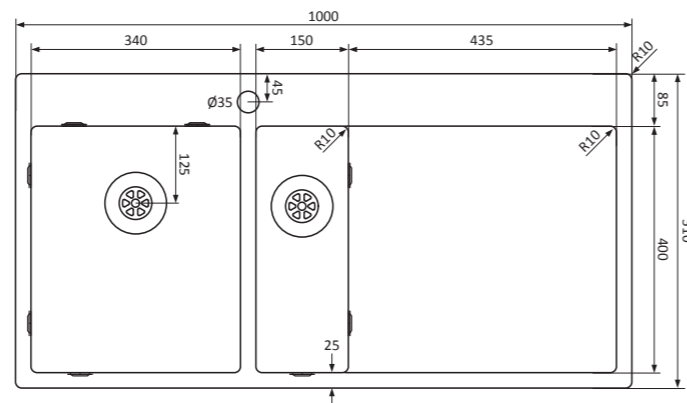

LORREINE 3415SPDB-R

SKU: 3415SPDB-R