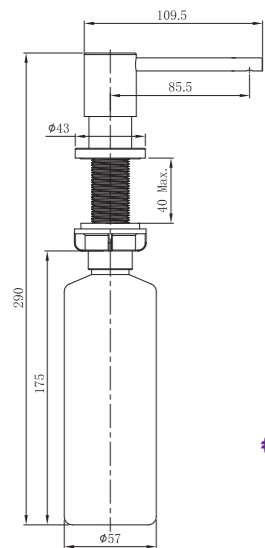

€ 146,75

INOX 18/10 \varnothing 25 350 ml

Dender Bottle

SKU: D-Bottle

H 175 mm x \varnothing 57 mm

350 ml

Dender-GunMetal

SKU: Dender-GM