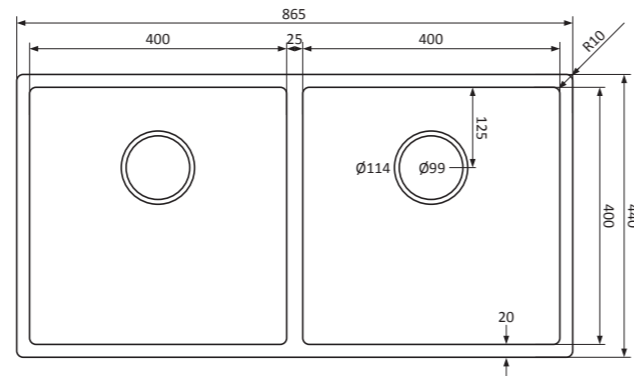

-Inox

SKU: 4040BQ-FU-IN

€ 935,25

-Copper

SKU: 4040BQ-FU-CO

€ 964,48

-Gold

SKU: 4040BQ-FU-GO

€ 964,48

-GunMetal

SKU: 4040BQ-FU-GM

€ 964,48