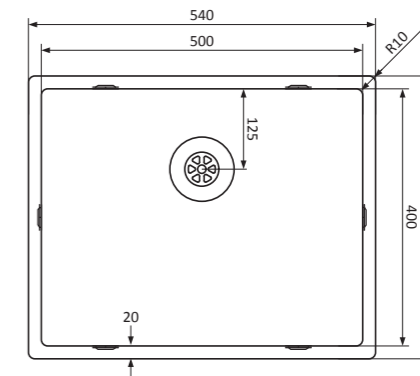

LORREINE 50SP-Copper

SKU: 50SP-CO

€ 613,65