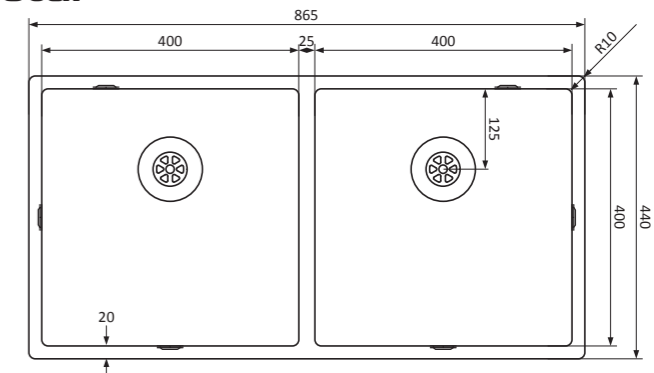

LORREINE 4040SP-GunMetal

SKU: 4040SP-GM

INOX 18/10, +100°C, 90 cm, 205 mm, € 1022,45