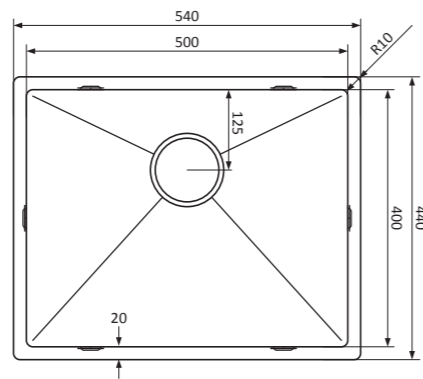

LORREINE 50R

SKU: 50R

60 cm 185 mm **€ 340,18**