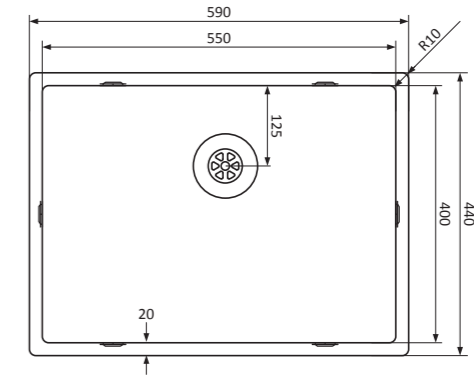

LORREINE 55SP

SKU: 55SP