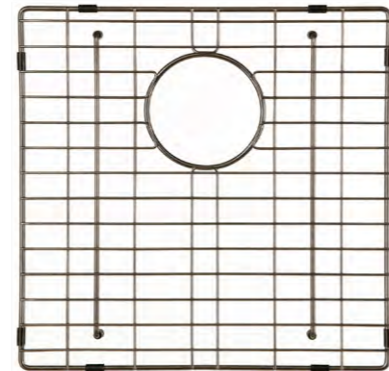

€ 120,07

BG40-GunMetal

40SP-GunMetal / 4040SP-GunMetal
400 x 400 mm
SKU: BG40-GM