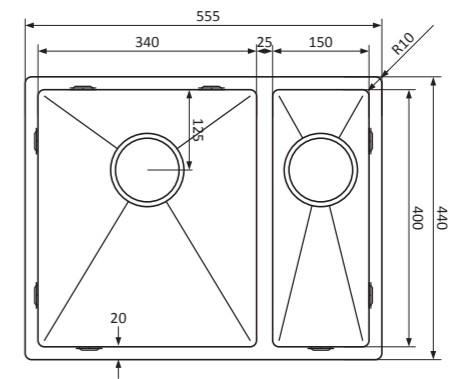

LORREINE 3415R

SKU: 3415R

60 cm 185/130 mm **€ 493,97**