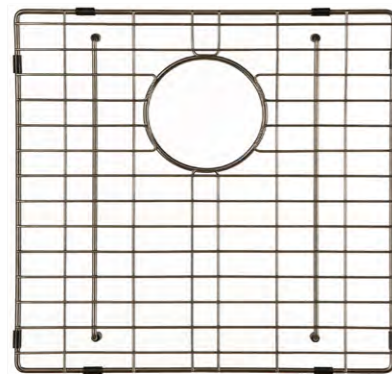

€ 124,63

BG45-GunMetal

45SP-GunMetal
450 x 400 mm
SKU: BG45-GM