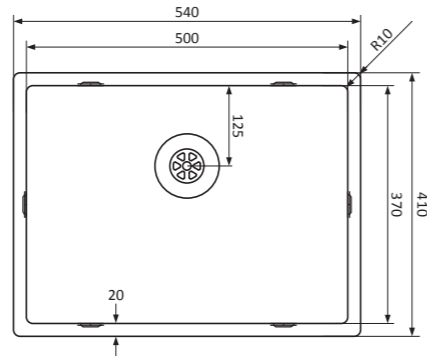

INOX 18/10, +100°C, 90 cm, 205 mm, € 727,23

LORREINE 40SP37

SKU: 40SP37

INOX 18/10, +100°C, 45 cm, 205 mm, € 373,53

LORREINE 50SP37

SKU: 50SP37

€ 386,87

LORREINE 40SPTH