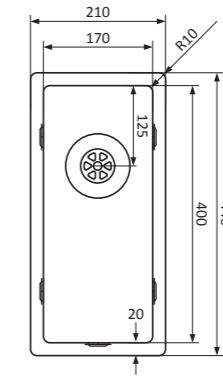

LORREINE 17SP-Copper

SKU: 17SP-CO