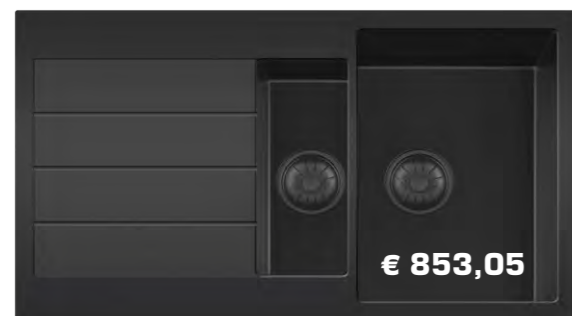

LORREINE 1534BQ44DB-T

SKU: 1534BQ44DB-T

€ 853,05