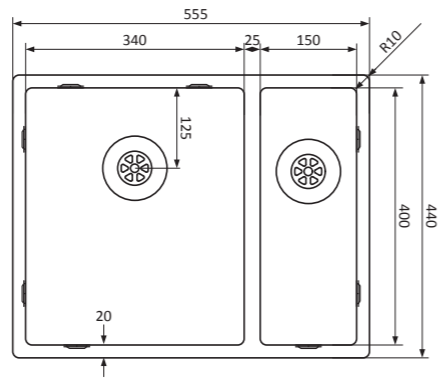

INOX 18/10, +100°C, 6mm, r10, r10, r10, 1mm, 60 cm, 205/155 mm, € 823,28

LORREINE 50SL1016-Copper

SKU: 50SL1016-CO

INOX 18/10, +100°C, 6mm, r10, r16, r10, 1mm, 60 cm, 205 mm, € 806,77

LORREINE 1534SP-Copper