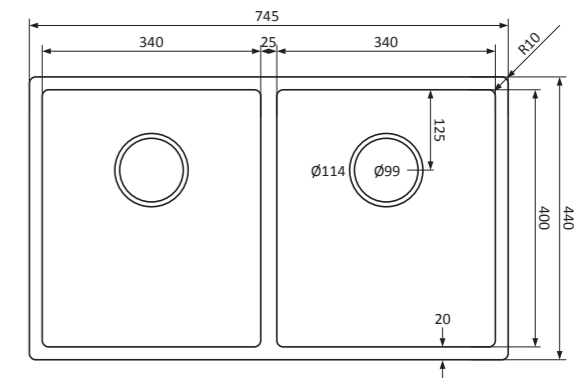

-Inox

SKU: 3434BQ-FU-IN

€ 891,41

-Copper

SKU: 3434BQ-FU-CO

€ 920,64

-Gold

SKU: 3434BQ-FU-GO

€ 920,64

-GunMetal

SKU: 3434BQ-FU-GM

€ 920,64