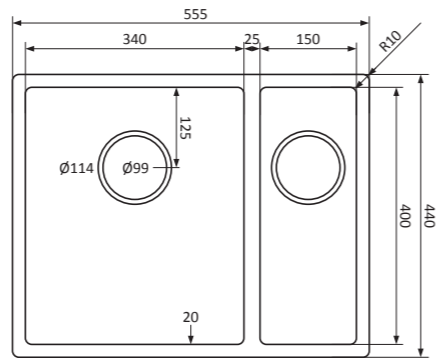

€ 694,13

-Inox

SKU: 3415WQ-FU-IN

€ 767,20

-Copper

SKU: 3415WQ-FU-CO

€ 796,43

-Gold