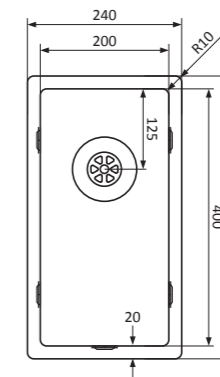

LORREINE 20SP

SKU: 20SP