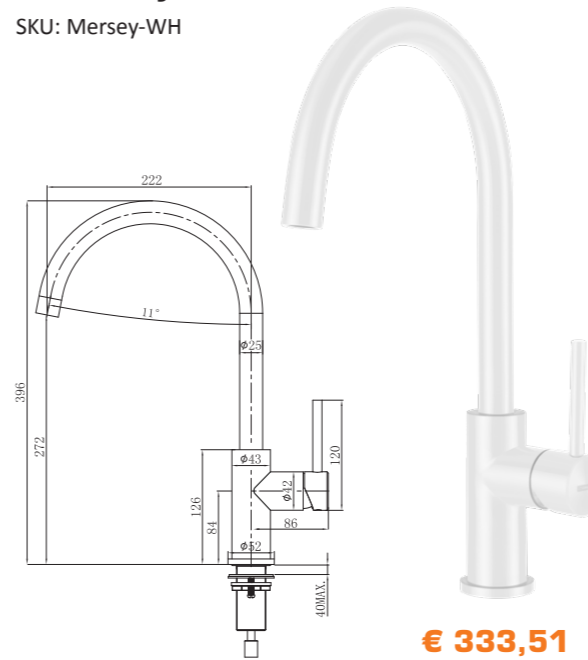

Mersey-White

SKU: Mersey-WH