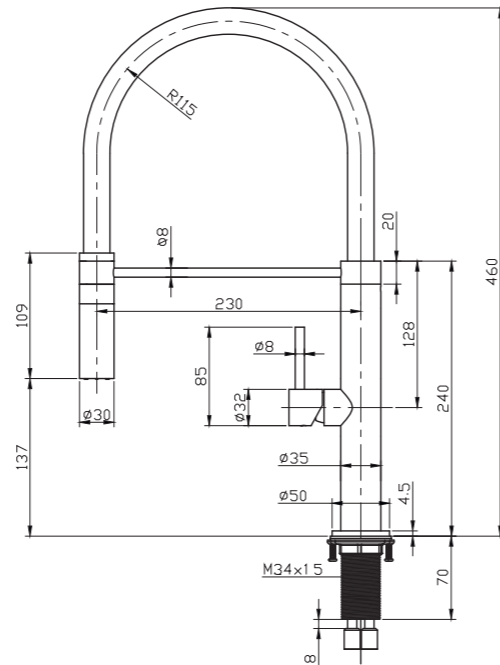

SKU: Spey / Spey-XX

€ 426,89

€ 511,59 -XX LUXX Series*

INOX 18/10 90° 25° Ø35 360° 15°

Ribble

SKU: Ribble

€ 400,21

Mersey-Black / Mersey-Black-XX