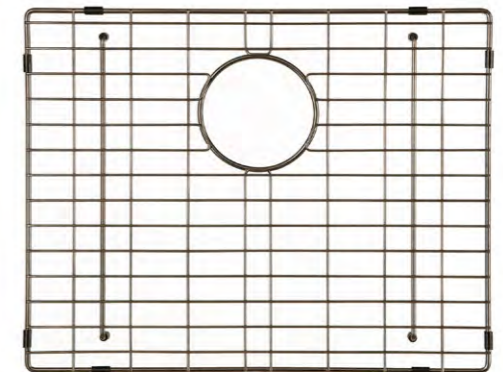

€ 120,70

BG50SL-GunMetal

50SL1016-GunMetal
480 x 380 mm
SKU: BG50SL-GM