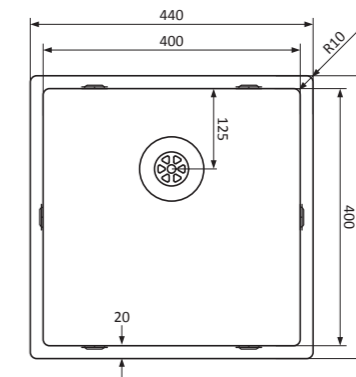

LORREINE 40SP-Copper

SKU: 40SP-CO