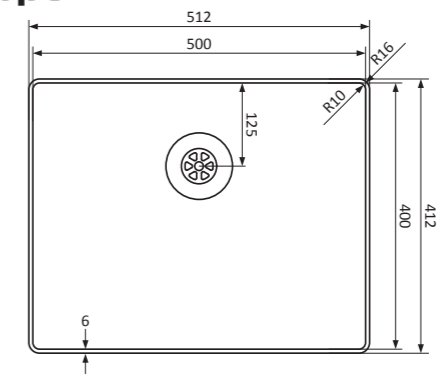

INOX 18/10, +100°C, 6mm, r10, r10, r10, 1mm, 60 cm, 205/155 mm, € 823,28

LORREINE 50SL1016-Copper

SKU: 50SL1016-CO

INOX 18/10, +100°C, 6mm, r10, r16, r10, 1mm, 60 cm, 205 mm, € 806,77

LORREINE 1534SP-Copper