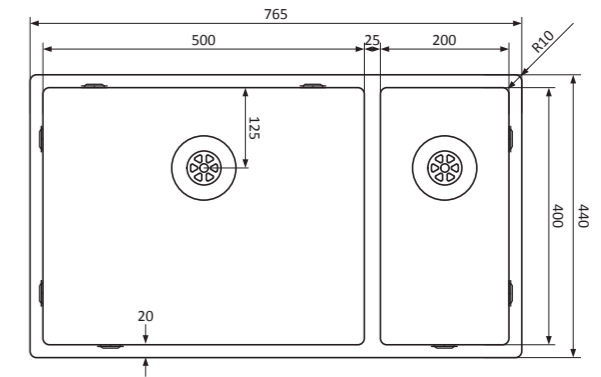

SKU: 3415SP

€ 590,02

LORREINE 1534SP

SKU: 1534SP

INOX 18/10, +100°C, 60 cm, 155/205 mm, € 590,02

LORREINE 5020SP

SKU: 5020SP

INOX 18/10, +100°C, 80 cm, 205 mm, € 727,23