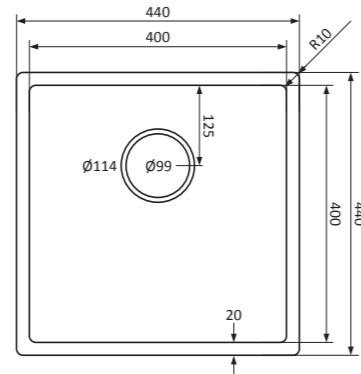

-Inox

SKU: 40BQ-FU-IN

€ 496,67

-Copper

SKU: 40BQ-FU-CO

€ 510,27

-Gold

SKU: 40BQ-FU-GO

€ 510,27

-GunMetal

SKU: 40BQ-FU-GM

€ 510,27