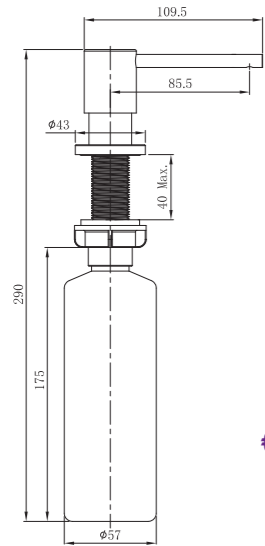

Dender

SKU: Dender

€ 133,40