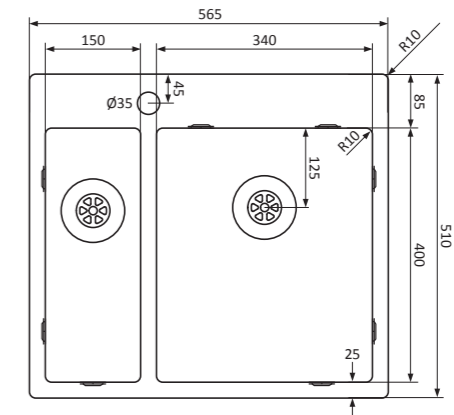

LORREINE 1534SPTH

SKU: 1534SPTH