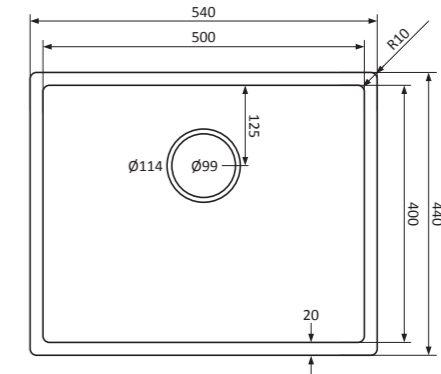

-Inox

SKU: 50BQ-FU-IN

€ 523,88

-Copper

SKU: 50BQ-FU-CO

€ 537,48

-Gold

SKU: 50BQ-FU-GO

€ 537,48

-GunMetal

SKU: 50BQ-FU-GM

€ 537,48