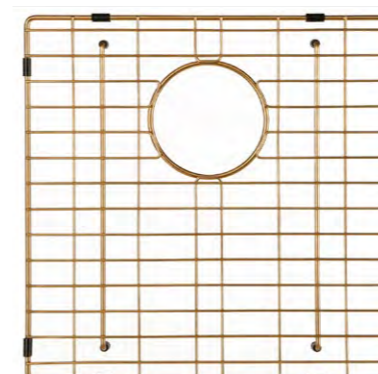

340 x 400 mm

SKU: BG34-GO

€ 113,39

BG40-Gold

40SP-Gold

400 x 400 mm

SKU: BG40-GO

€ 120,07

BG50-Gold

50SP-Gold

500 x 400 mm

SKU: BG50-GO

€ 126,74

BG40SL-Gold

40SL1016-Gold

380 x 380 mm