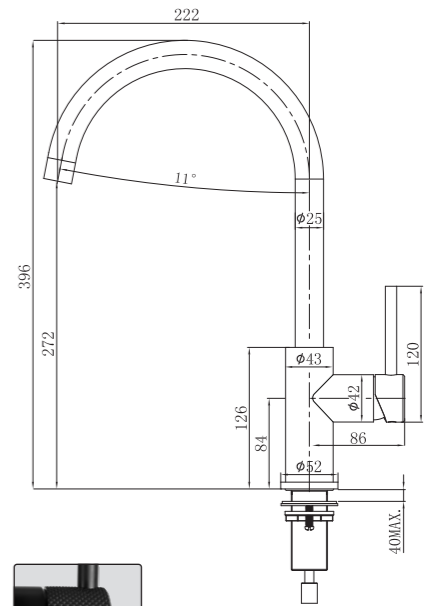

-XX LUXX Series*