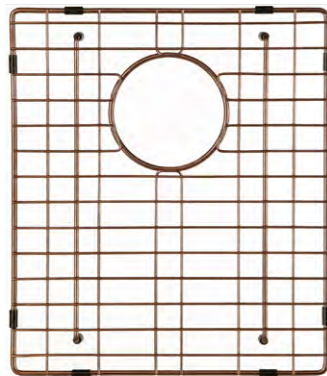

SKU: BG34-CO

€ 113,39

€ 120,07

BG40-Copper

40SP-Copper

400 x 400 mm

SKU: BG40-CO

BG50-Copper