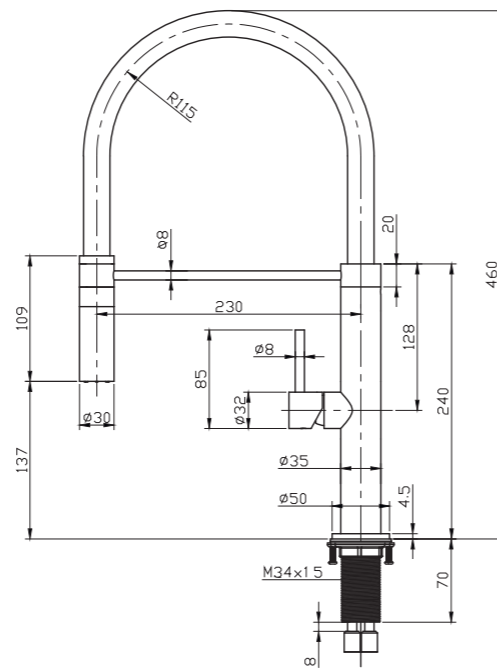

SKU: Spey-BL / Spey-BL-XX

€ 460,24

€ 557,04 -XX LUXX Series*

INOX 18/10 90° 25° Ø35 360° 15°

Ribble-Black

SKU: Ribble-BL

€ 433,56

Mersey-White