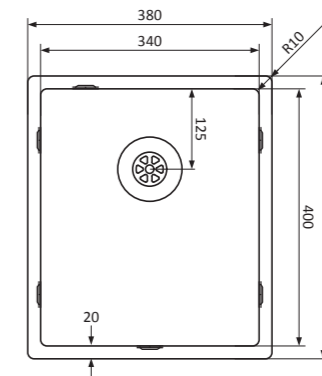

LORREINE 34SP

SKU: 34SP