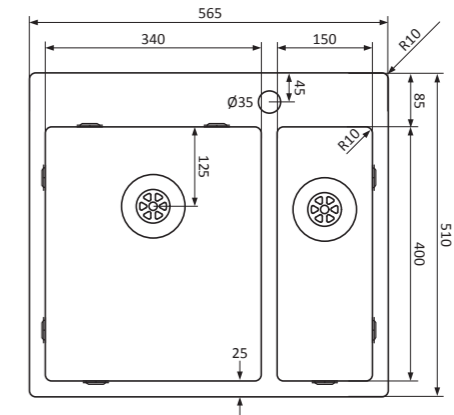

LORREINE 3415SPTH

SKU: 3415SPTH