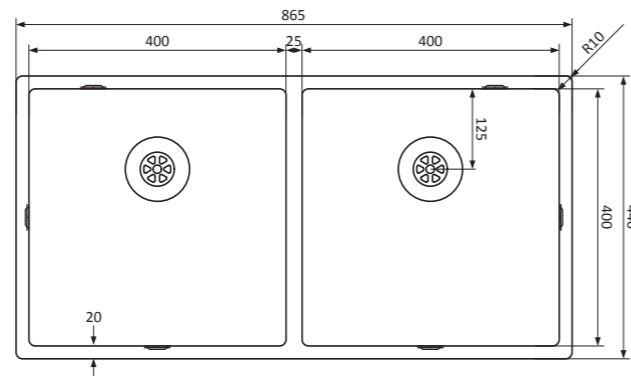

INOX 18/10, +100°C, 90 cm, 205 mm, € 727,23

LORREINE 40SP37

SKU: 40SP37

INOX 18/10, +100°C, 45 cm, 205 mm, € 373,53

LORREINE 50SP37

SKU: 50SP37

€ 386,87

LORREINE 40SPTH