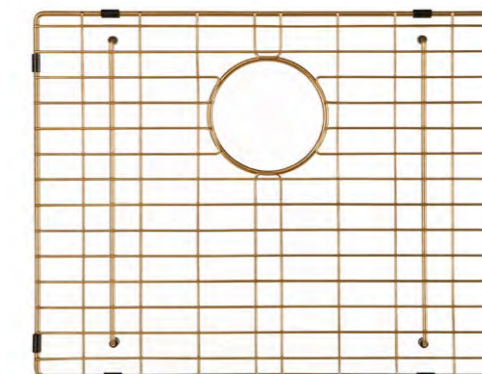

340 x 400 mm

SKU: BG34-GO

€ 113,39

BG40-Gold

40SP-Gold

400 x 400 mm

SKU: BG40-GO

€ 120,07