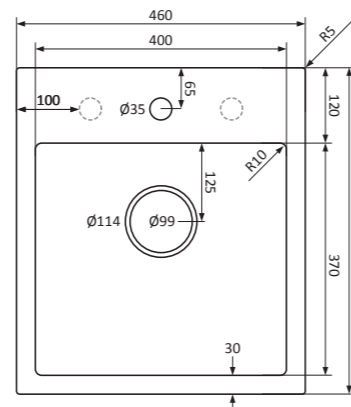

-Inox

SKU: 40BQ37TH-T-IN

€ 524,08

-Copper

SKU: 40BQ37TH-T-CO

€ 537,68

-Gold

SKU: 40BQ37TH-T-GO

€ 537,68

-GunMetal

SKU: 40BQ37TH-T-GM

€ 537,68