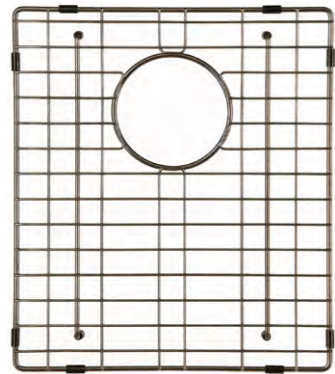

BG34-GunMetal

34SP-GunMetal / 3415SP-GunMetal/
1534SP-GunMetal / 3434SP-GunMetal
340 x 400 mm
SKU: BG34-GM

€ 113,39