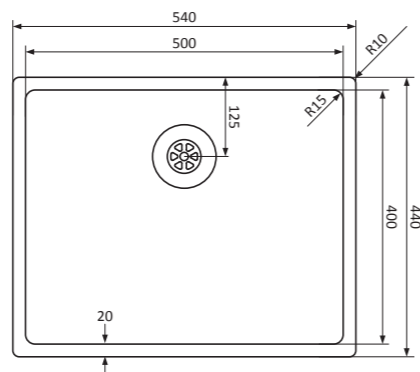

€ 290,40

(NL)

Basic, praktisch en functioneel

Onze vertrouwde serie RVS spoelbakken met vierkante kantelbare plug.

- elegante waterafvoer
- onderhoudsvriendelijk en praktisch
- hoogwaardig RVS 18/10, 1 mm
- geschikt voor vlakbouw, onderbouw en opbouw
- radius 10 mm
- inclusief vierkante RVS kantelbare plug en *Easyclean* overloop