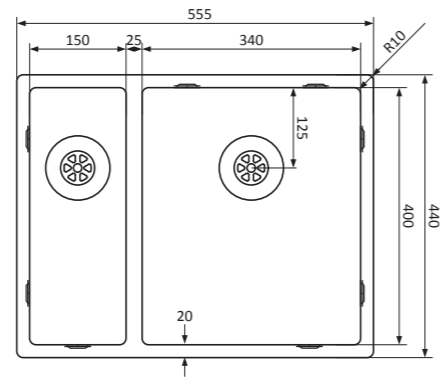

SKU: 3415SP

€ 590,02

LORREINE 1534SP

SKU: 1534SP

INOX 18/10, +100°C, 60 cm, 155/205 mm, € 590,02

LORREINE 5020SP

SKU: 5020SP

INOX 18/10, +100°C, 80 cm, 205 mm, € 727,23