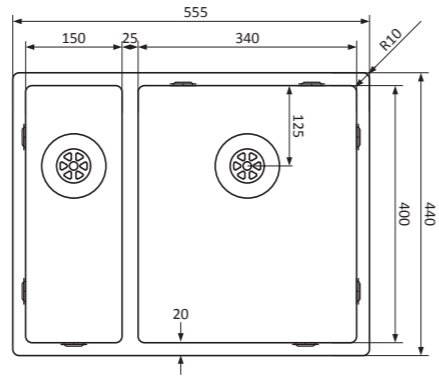

LORREINE 1534SP-Copper

SKU: 1534SP-CO

INOX 18/10, +100°C, 6mm, r10, r10, r10, 1mm, 60 cm, 155/205 mm, € 823,28