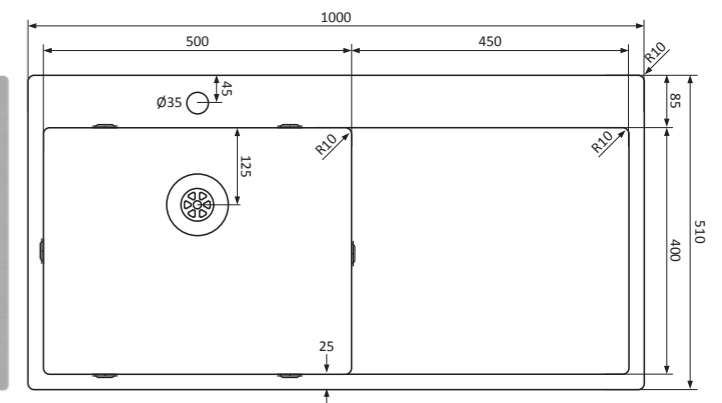

INOX 18/10 +100°C r10 r10 r10 1mm 45 cm 205 mm **€ 816,75**

LORREINE 50SPDB-R

SKU: 50SPDB-R

INOX 18/10 +100°C r10 r10 r10 1mm 60 cm 205 mm **€ 865,15**

LORREINE 50SPDB-L

SKU: 50SPDB-L

€ 865,15

LORREINE 3415SPDB-R