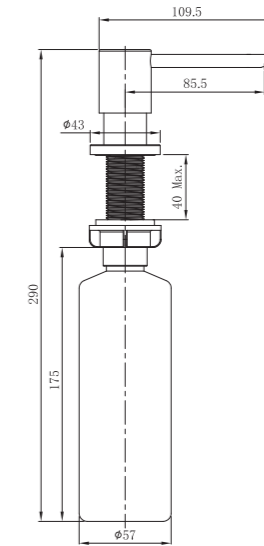

Dender-Gold

SKU: Dender-GO

€ 153,42