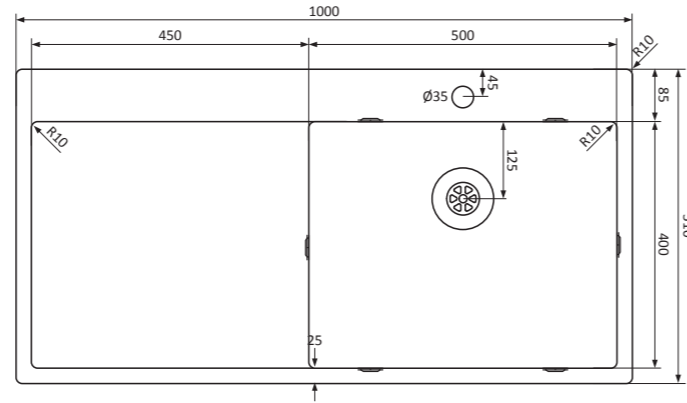

INOX 18/10 +100°C r10 r10 r10 1mm 45 cm 205 mm **€ 816,75**

LORREINE 50SPDB-R

SKU: 50SPDB-R

INOX 18/10 +100°C r10 r10 r10 1mm 60 cm 205 mm **€ 865,15**

LORREINE 50SPDB-L

SKU: 50SPDB-L

€ 865,15

LORREINE 3415SPDB-R