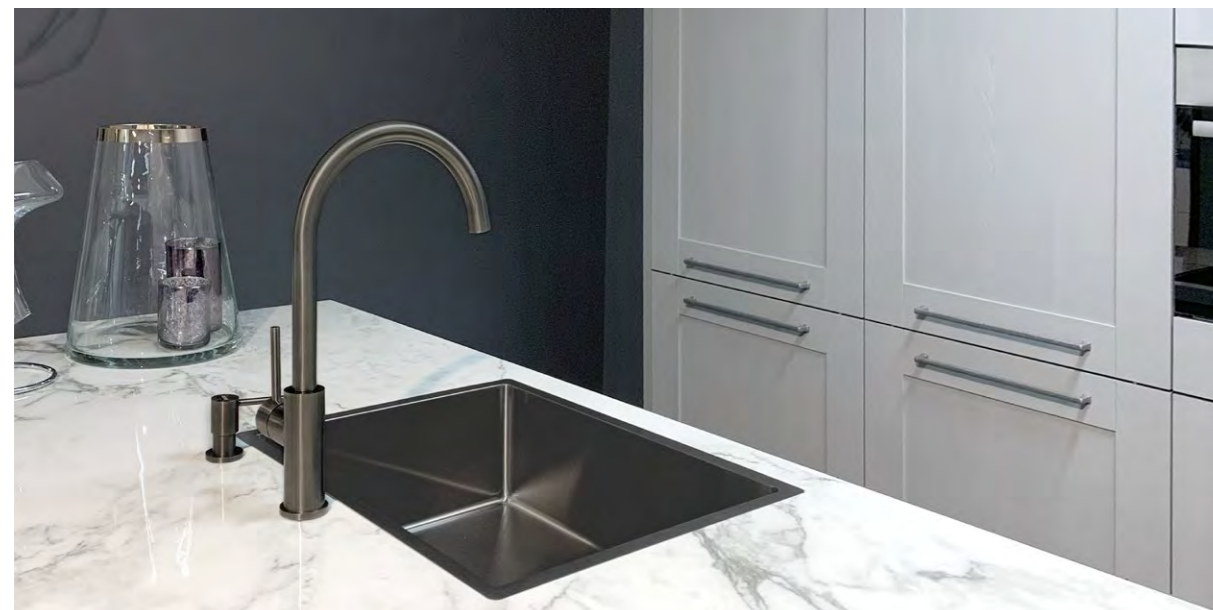

INOX 18/10, +100°C, 40 cm, 205 mm

€ 550,55

LORREINE 45SP-GunMetal

SKU: 45SP-GM

INOX 18/10, +100°C, 50 cm, 205 mm

€ 598,95

LORREINE 50SP-GunMetal

SKU: 50SP-GM