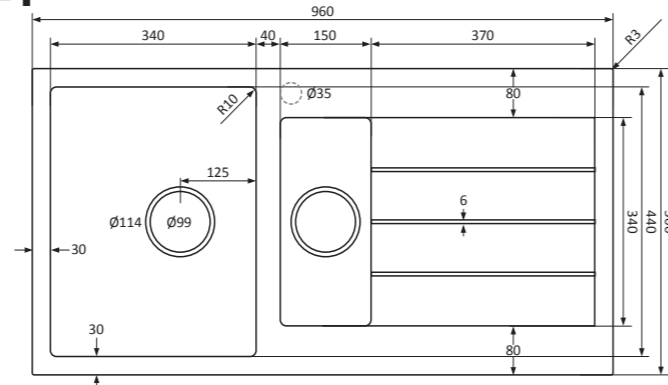

€ 853,05

-Inox

SKU: 3415BQ44DB-T-IN

€ 926,12

-Copper

SKU: 3415BQ44DB-T-CO

€ 955,36

-Gold