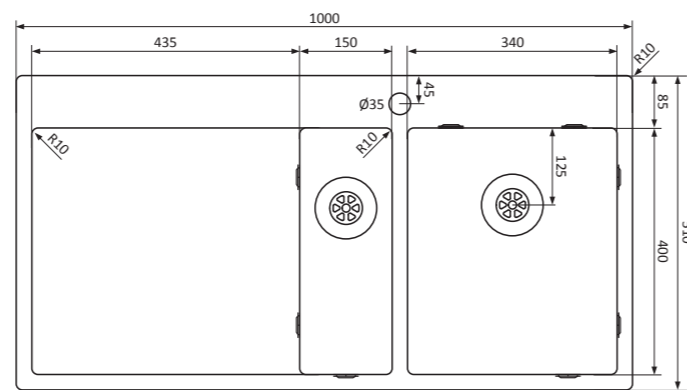

LORREINE 1534SPDB-L

SKU: 1534SPDB-L