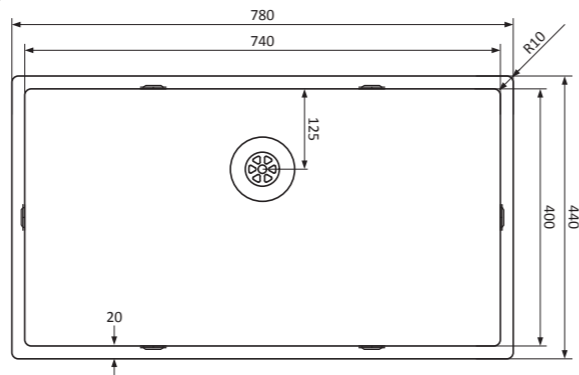

LORREINE 74SP-GunMetal

SKU: 74SP-GM

INOX 18/10, +100°C, 80 cm, 205 mm, € 768,35