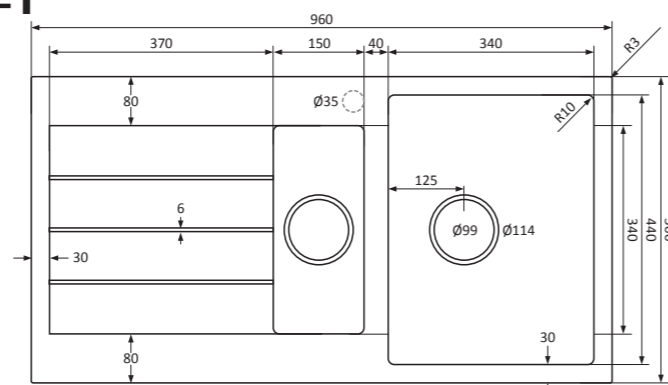

-Inox

SKU: 1534BQ44DB-T-IN

€ 926,12

-Copper

SKU: 1534BQ44DB-T-CO

€ 955,36

-Gold

SKU: 1534BQ44DB-T-GO