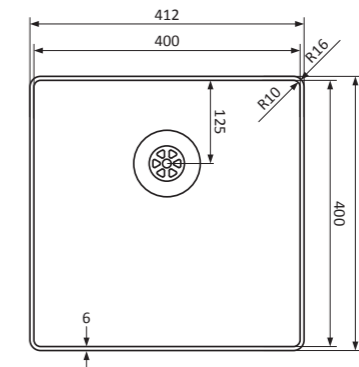

LORREINE 40SL1016

SKU: 40SL1016