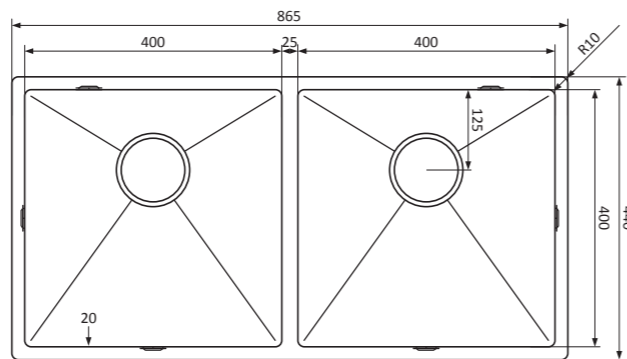

LORREINE 4040R

SKU: 4040R