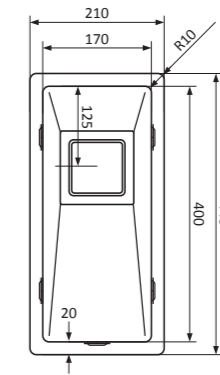

LORREINE 17VK*

SKU: 17VK