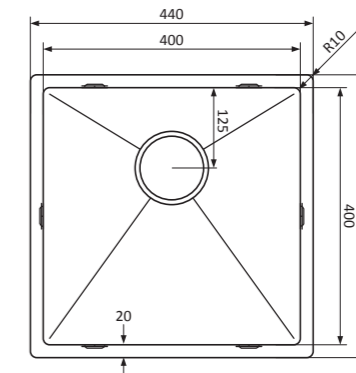

LORREINE 40R

SKU: 40R

€ 313,50