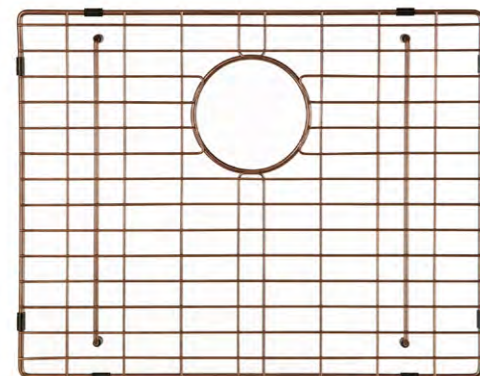

SKU: BG34-CO

€ 113,39

€ 120,07

BG40-Copper

40SP-Copper

400 x 400 mm

SKU: BG40-CO

BG50-Copper