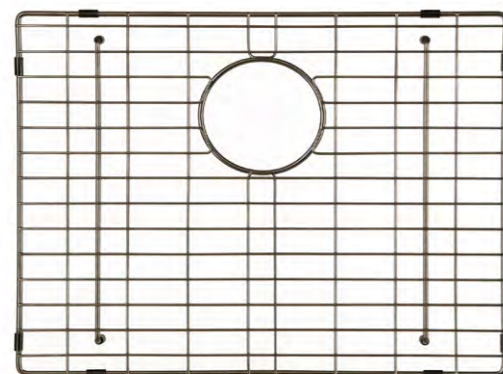

€ 133,10

BG55-GunMetal

55SP-GunMetal
550 x 400 mm
SKU: BG55-GM