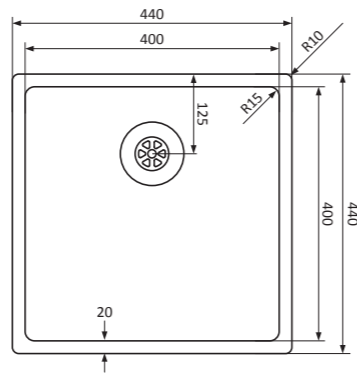

LORREINE 40PRO1510

SKU: 40PRO1510