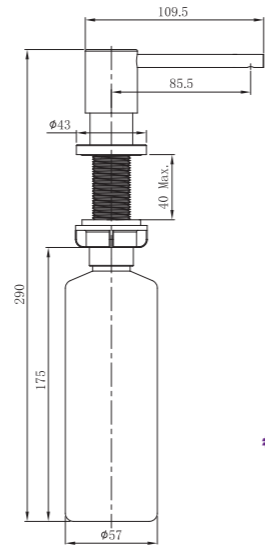

Dender-Black

SKU: Dender-BL

€ 146,75