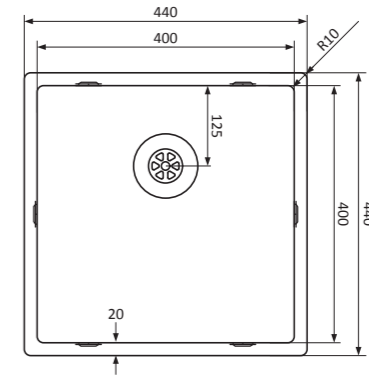

LORREINE 40SP-GunMetal

SKU: 40SP-GM

INOX 18/10, +100°C, 45 cm, 205 mm

€ 566,96