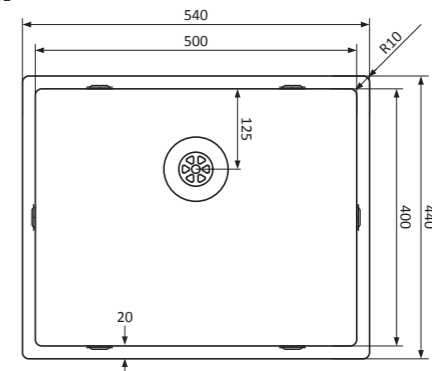

INOX 18/10, +100°C, 40 cm, 205 mm

€ 550,55

LORREINE 45SP-GunMetal

SKU: 45SP-GM

INOX 18/10, +100°C, 50 cm, 205 mm

€ 598,95

LORREINE 50SP-GunMetal

SKU: 50SP-GM