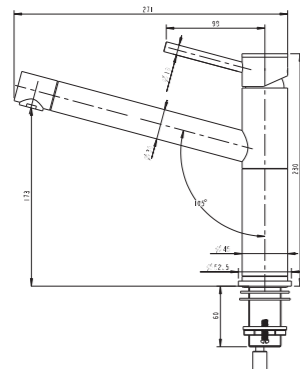

Ribble

SKU: Ribble

€ 400,21

Mersey-Black / Mersey-Black-XX

SKU: Mersey-BL / Mersey-BL-XX

€ 333,51

€ 430,31

-XX LUXX Series*

Frome

SKU: Frome

€ 293,49

Avon*

SKU: Avon

€ 293,49

Medway-Black / Medway-Black-XX

SKU: Medway-BL / Medway-BL-XX

€ 333,51

€ 430,31

-XX LUXX Series*

* Zolang de voorraad strekt. / Jusqu'à épuisement des stocks. / Solange der Vorrat reicht. / While stocks last.

Afmetingen in mm. Garantievoorwaarden zie website. Brutoprijzen incl. 21% BTW, prijswijziging onder voorbehoud. | Dimensions en mm. Conditions de garantie sur le site web. Prix bruts, TVA de 21% incl., sous réserve de modification. | Maße in mm. Garantiebedingungen auf der Website. Bruttopreise inkl. 21% MwSt. Preisänderungen vorbehalten | Dimensions in millimeters. Guarantee conditions on website. Gross prices incl. 21% VAT, price changes subject to change.

* Als upgrade te bestellen. Klein kleurverschil mogelijk. | * Peut être commandé en tant qu'amélioration. Petite différence de couleur possible. * Als Upgrade bestellbar. Leichte Farbabweichung ist möglich. | * Can be ordered as an upgrade. Slight colour difference possible.