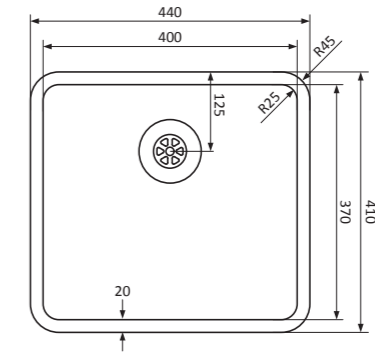

LORREINE 40PRO25

SKU: 40PRO25