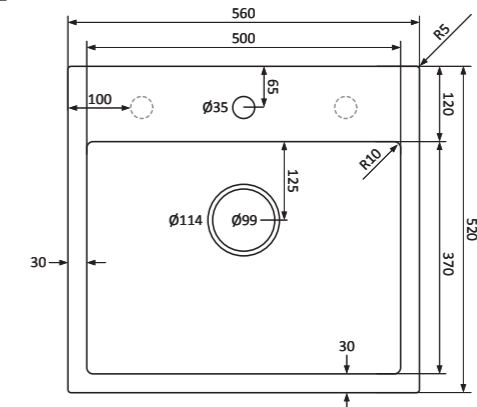

€ 537,48

LORREINE 50BQ37TH-T

SKU: 50BQ37TH-T

€ 526,35

-Inox

SKU: 50BQ37TH-T-IN

€ 560,38

-Copper