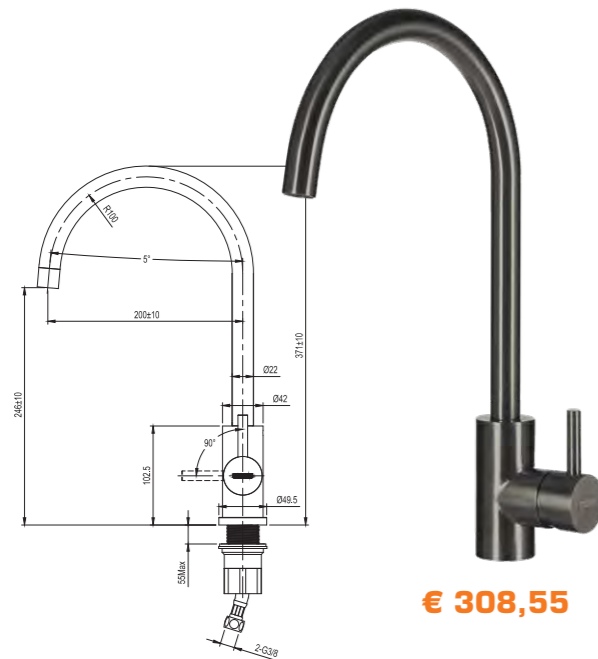

PRO-Round-GunMetal

SKU: PRO-Round-GM