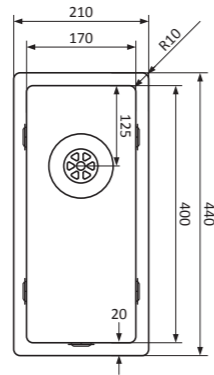

LORREINE 50SL1016-Gold

SKU: 50SL1016-GO

INOX 18/10, +100°C, 60 cm, 205 mm, € 806,77

LORREINE 1534SP-Gold

SKU: 1534SP-GO

INOX 18/10, +100°C, 60 cm, 155/205 mm, € 823,28

LORREINE 17SP-GunMetal

SKU: 17SP-GM