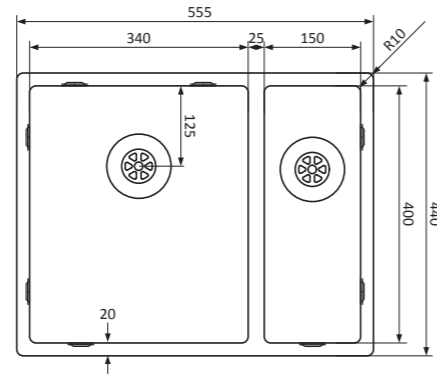

SKU: 50SP-GO

INOX 18/10, +100°C, 60 cm, 205 mm, € 613,65

LORREINE 40SL1016-Gold

SKU: 40SL1016-GO

INOX 18/10, +100°C, 45 cm, 205 mm, € 762,30

LORREINE 3415SP-Gold

SKU: 3415SP-GO

INOX 18/10, +100°C, 60 cm, 205/155 mm, € 823,28