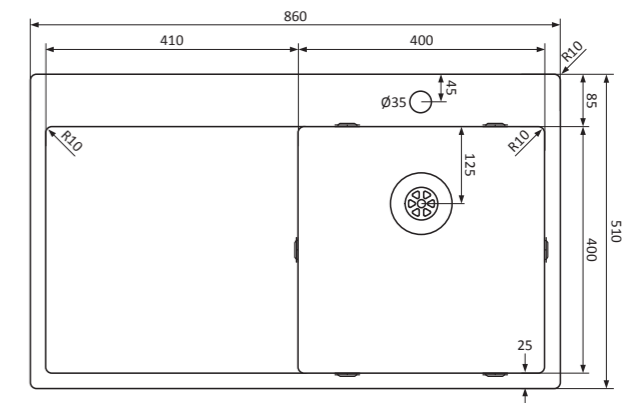

INOX 18/10 +100°C r10 r10 r10 1mm 45 cm 205 mm **€ 816,75**

LORREINE 50SPDB-R

SKU: 50SPDB-R

INOX 18/10 +100°C r10 r10 r10 1mm 60 cm 205 mm **€ 865,15**

LORREINE 50SPDB-L

SKU: 50SPDB-L

€ 865,15

LORREINE 3415SPDB-R