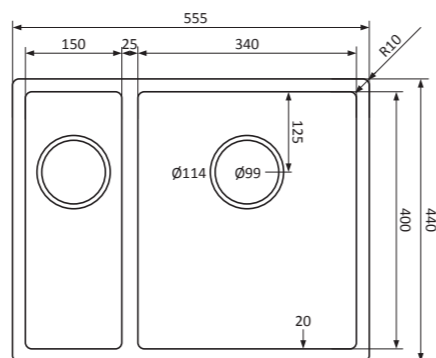

-Inox

SKU: 1534WQ-FU-IN

€ 767,20

-Copper

SKU: 1534WQ-FU-CO

€ 796,43

-Gold

SKU: 1534WQ-FU-GO