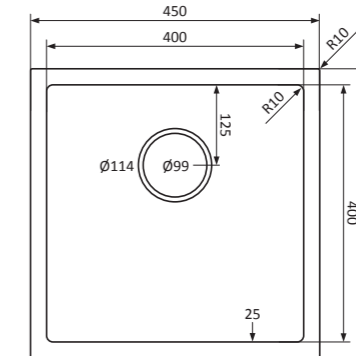

-Inox

SKU: 40BQ-T-IN

€ 496,67

-Copper

SKU: 40BQ-T-CO

€ 510,27

-Gold

SKU: 40BQ-T-GO

€ 510,27

-GunMetal

SKU: 40BQ-T-GM

€ 510,27