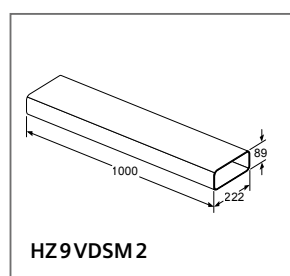

Kookplaten

A: Minimale afstand van kookplaatuitsparing tot de wand.
B: Inbouwdiepte
C: Het werkblad waarin de kookplaat is geïnstalleerd moet een gewicht van ong. 60 kg kunnen dragen, indien noodzakelijk mits gebruik van aangepaste substructuren.
D: Uitsparing in achterpaneel noodzakelijk voor buizen. De precieze afmeting en positie kunnen van het betreffende schema overgenomen worden.
E: Rechtstreeks aan de achterkant aangesloten.

Kringloopwerking zonder afvoerkanaal (Plug & Play kit meegeleverd met het toestel)

Voorraanzicht

Zijaanzicht

Bij installatie direct tegen de buitenwanden die niet geïsoleerd zijn ($\mu >= 0,5 \text{ W/m}^2 \text{ } ^\circ\text{C}$) adviseren wij het gebruik van gedeeltelijke of volledige in afvoerkanalen uitgevoerd kringloopwerkingsconfiguraties (zie hieronder).

Kringloopwerking met afvoerkanalen tot onder meubel/plint

Voorraanzicht

Zijaanzicht

A: Met 90° "S" bocht
B: Met 90° "L" bocht

ED611BS16E

Voor de verschillende uitrustingen: zie bijkomende schema's op Tradeplace