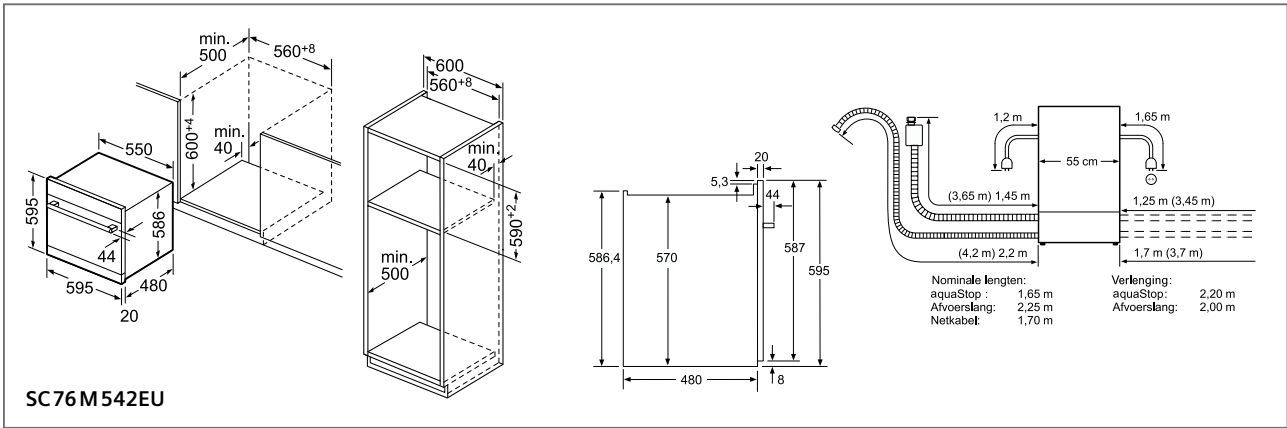

Vaatwassers