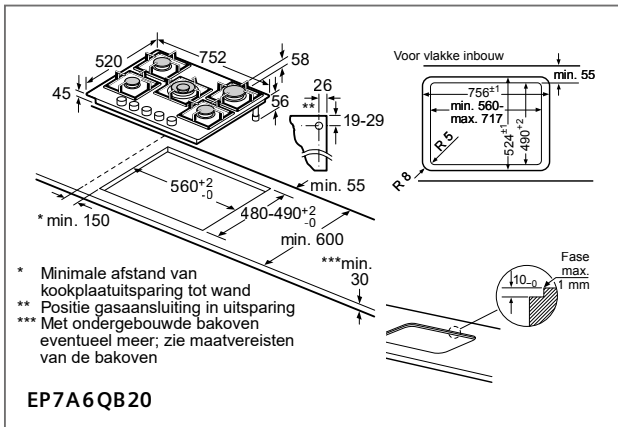

Kookplaten