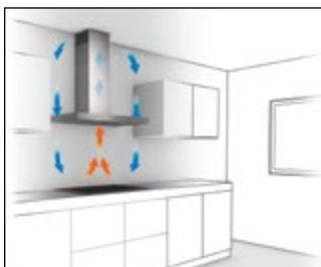

Ook de efficiënte vetafzuiging van de cleanAir Plus-module evenaart die van systemen met directe afvoer.

Snelle en makkelijke installatie!

Met een cleanAir Plus-kringloopmodule bespaar je zowel tijd als geld. Vergeleken met dampkapsystemen die de lucht via een wandopening naar buiten afvoeren, zijn systemen met een cleanAir Plus-module veel sneller en makkelijker te installeren. Zodra de module op de wand of het plafond gemonteerd is, kan de filter-eenheid op het verbindingstuk worden aangesloten. Daarna volstaat het de actieve-koolstoffilter en de afscherming te plaatsen – en de dampkap kan in werking worden gesteld!

Bijkomend voordeel: de filter met actieve koolkorrels hoeft slechts eenmaal per jaar vervangen te worden, terwijl er in traditionele systemen met kringloopwerking tweemaal per jaar een nieuwe filter moet worden geplaatst.

Geïntegreerde cleanAir Plus-module en regenererbare filters.

Tot nu toe was de cleanAir Plus-module een grote inox ring die aan de bovenkant van de dampkap werd bevestigd.

Vandaag kan je kiezen voor een volledig geïntegreerde module die in de schouw wordt geplaatst en daardoor volledig onzichtbaar is om een perfect ontwerp te behouden.

Natuurlijk zijn de regenererbare filters, bedoeld voor dagelijks gebruik gedurende 10 jaar, geldig voor beide typen modules.

Kringloopwerking

Luchtinlaattemperatuur: 20°C
Aanzuigluchttemperatuur: 20°C

▼
De inlaat- en aanzuiglucht hebben dezelfde temperatuur