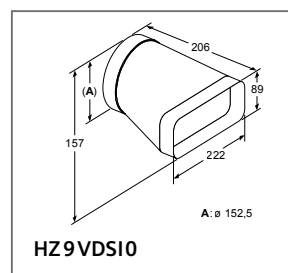

Kookplaten

A: Minimale afstand van kookplaatuitsparing tot de wand.
B: Inbouwdiepte
C: Het werkblad waarin de kookplaat is geïnstalleerd moet een gewicht van ong. 60 kg kunnen dragen, indien noodzakelijk mits gebruik van aangepaste substructuren.
D: Uitsparing in achterpaneel noodzakelijk voor buizen. De precieze afmeting en positie kunnen van het betreffende schema overgenomen worden.
E: Rechtstreeks aan de achterkant aangesloten.

Kringloopwerking zonder afvoerkanaal (Plug & Play kit meegeleverd met het toestel)

Voorraanzicht

Zijaanzicht

Bij installatie direct tegen de buitenwanden die niet geïsoleerd zijn ($\mu >= 0,5 \text{ W/m}^2 \text{ } ^\circ\text{C}$) adviseren wij het gebruik van gedeeltelijke of volledige in afvoerkanalen uitgevoerd kringloopwerkingsconfiguraties (zie hieronder).

Kringloopwerking met afvoerkanalen tot onder meubel/plint

Voorraanzicht

Zijaanzicht

A: Met 90° "S" bocht
B: Met 90° "L" bocht

ED611BS16E

Voor de verschillende uitrustingen: zie bijkomende schema's op Tradeplace