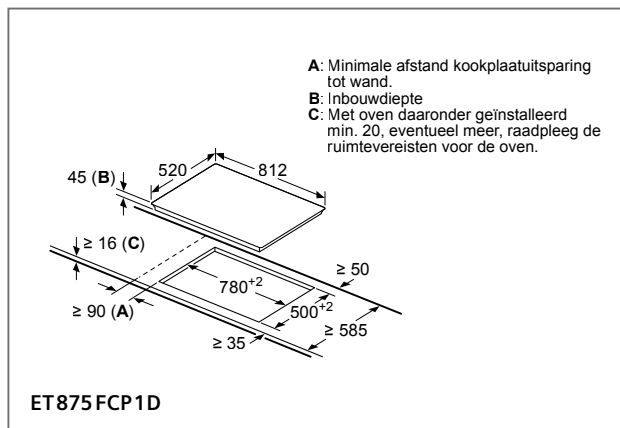

Kookplaten