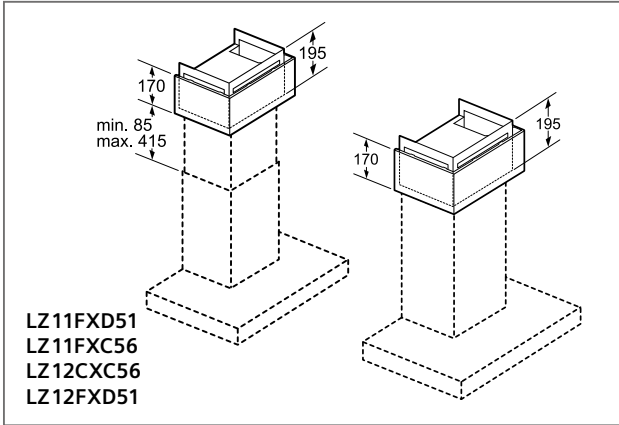

Dampkappen