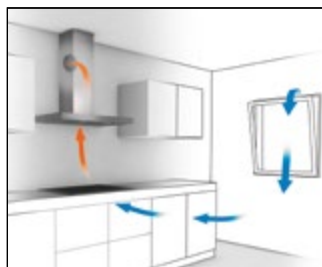

Luchtafvoer

Luchtinlaat-/buitenluchttemperatuur:
bijv. winter -5°C / zomer 30°C
Aanzuigluchttemperatuur: 20°C

▼
Verlies van warme of koude lucht