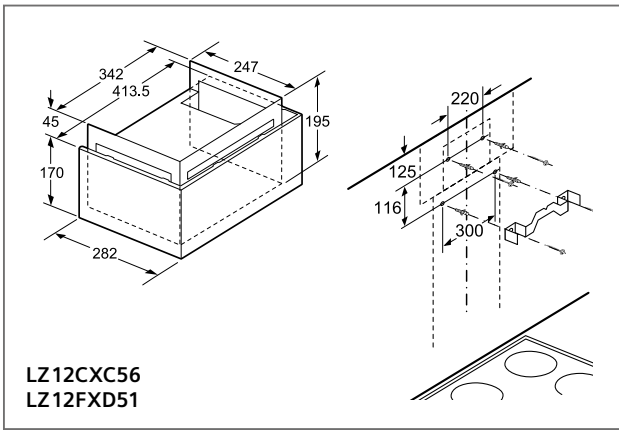

Dampkappen