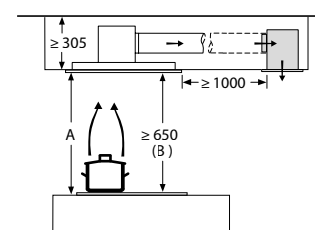

Circulatie

A: Optimale prestaties 700 - 1500

B: Vanaf bovenkant pannendragers

C: De afstand kan tot 70 mm ingekort worden, indien de hoogte van het vals plafond ≥ 340 mm bedraagt.