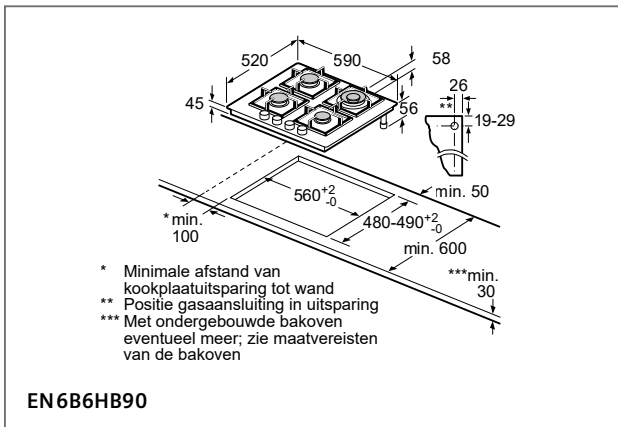

Kookplaten