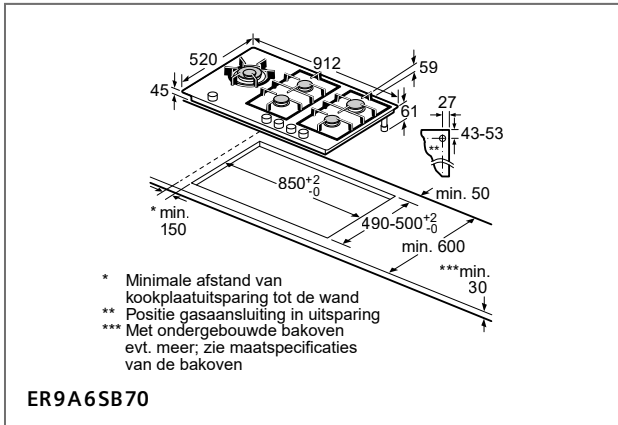

Kookplaten