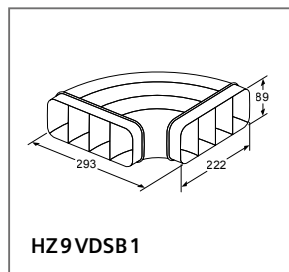

Kookplaten

A: Minimale afstand van kookplaatuitsparing tot de wand.
B: Inbouwdiepte
C: Het werkblad waarin de kookplaat is geïnstalleerd moet een gewicht van ong. 60 kg kunnen dragen, indien noodzakelijk mits gebruik van aangepaste substructuren.
D: Uitsparing in achterpaneel noodzakelijk voor buizen. De precieze afmeting en positie kunnen van het betreffende schema overgenomen worden.
E: Rechtstreeks aan de achterkant aangesloten.

Kringloopwerking zonder afvoerkanaal (Plug & Play kit meegeleverd met het toestel)

Voorraanzicht

Zijaanzicht

Bij installatie direct tegen de buitenwanden die niet geïsoleerd zijn ($\mu >= 0,5 \text{ W/m}^2 \text{ } ^\circ\text{C}$) adviseren wij het gebruik van gedeeltelijke of volledige in afvoerkanalen uitgevoerd kringloopwerkingsconfiguraties (zie hieronder).

Kringloopwerking met afvoerkanalen tot onder meubel/plint

Voorraanzicht

Zijaanzicht

A: Met 90° "S" bocht
B: Met 90° "L" bocht

ED611BS16E

Voor de verschillende uitrustingen: zie bijkomende schema's op Tradeplace