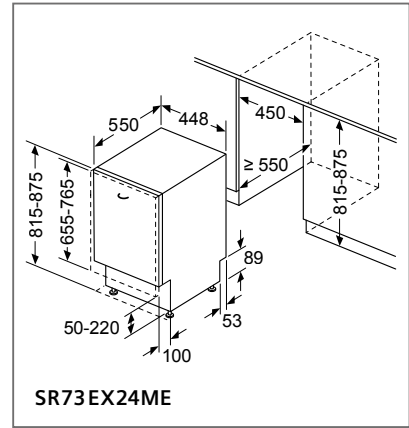

Vaatwassers