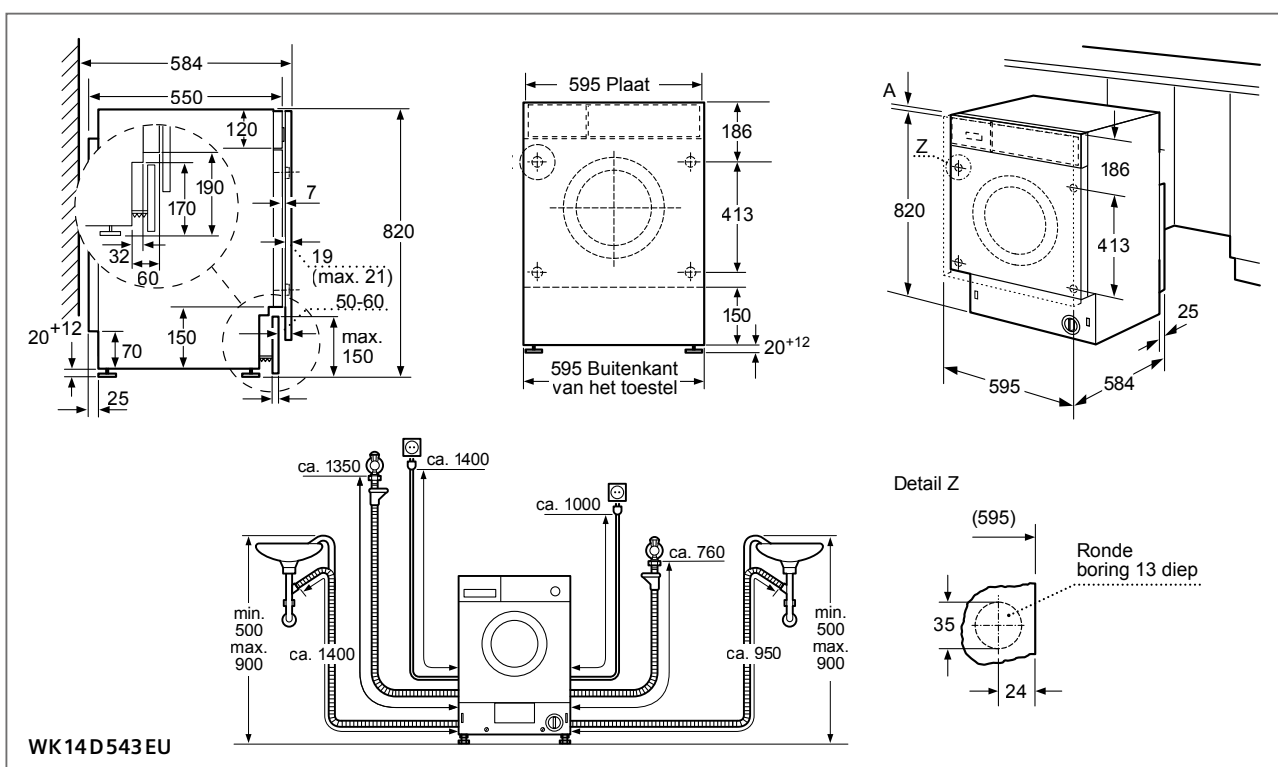

Wasmachines - Inbouwschema's en tips

Inbouwmaten van de was-/droogcombinatie – Sokkelafscherming.

Het verluchtingsrooster in de sokkel mag niet worden afgedekt. De sokkel is uitsluitend in wit verkrijgbaar.

Opgelet: de sokkel is niet in de diepte regelbaar (maximale sokkel-diepte zonder meubelsokkel 50 mm).

Zorg ervoor dat de condensor aan de achterzijde van de sokkel gemakkelijk bereikbaar is voor een regelmatig onderhoud.

Volledig integreerbare toestellen met deurpaneel.

Voor de integratie van een wasmachine (WI) of een was-/droogcombinatie (WK) volstaan deurpanelen van 60 cm breed.

In de deur moeten bevestigingsgaten van 35 mm diameter worden geboord.

De afmetingen van het sokkelpaneel bedragen 595-600 x 180 mm max. Het sokkelpaneel wordt bevestigd met twee hoekprofielen.