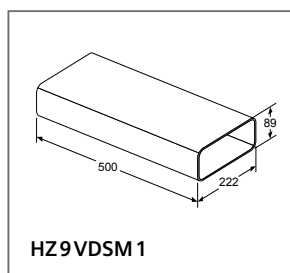

Kookplaten

A: Minimale afstand van kookplaatuitsparing tot de wand.
B: Inbouwdiepte
C: Het werkblad waarin de kookplaat is geïnstalleerd moet een gewicht van ong. 60 kg kunnen dragen, indien noodzakelijk mits gebruik van aangepaste substructuren.
D: Uitsparing in achterpaneel noodzakelijk voor buizen. De precieze afmeting en positie kunnen van het betreffende schema overgenomen worden.
E: Rechtstreeks aan de achterkant aangesloten.

Kringloopwerking zonder afvoerkanaal (Plug & Play kit meegeleverd met het toestel)

Voorraanzicht

Zijaanzicht

Bij installatie direct tegen de buitenwanden die niet geïsoleerd zijn ($\mu >= 0,5 \text{ W/m}^2 \text{ } ^\circ\text{C}$) adviseren wij het gebruik van gedeeltelijke of volledige in afvoerkanalen uitgevoerd kringloopwerkingsconfiguraties (zie hieronder).

Kringloopwerking met afvoerkanalen tot onder meubel/plint

Voorraanzicht

Zijaanzicht

A: Met 90° "S" bocht
B: Met 90° "L" bocht

ED611BS16E

Voor de verschillende uitrustingen: zie bijkomende schema's op Tradeplace