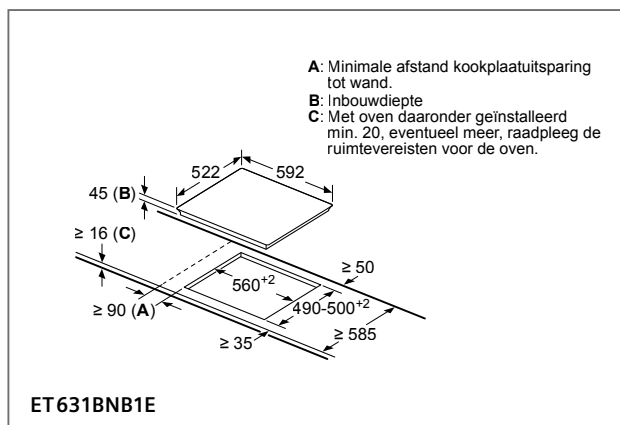

Kookplaten