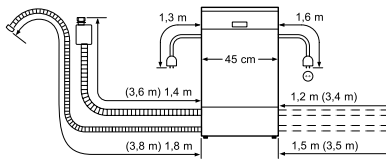

Aansluitingsmaten voor alle vaatwassers van 60 cm.

Aansluitingsmaten voor alle vaatwassers van 45 cm.
(): waarden met verlengingsset SZ72010

aquaStop-verlenging.

Voor alle vaatwassers, behalve de Compacte, moet de verlenging van toevoer- en afvoerslang met het speciale toebehoren SZ72010 gebeuren.