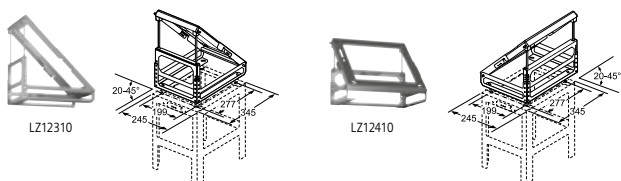

DECORATIEVE EILANDDAMPKAP:

LF97BBM50

LZ12285 € 264,99*

Ventilatiekanaal voor eilanddampkap - 110 cm.
Voor een hoogte van het schouwgedeelte van 110 tot 150 cm. Vereist montagesetverlenging 50 cm (LZ 12510).

LZ12510 € 84,99*

Verbindingselement voor ventilatiekanaal - 50 cm.
De totale hoogte hangt af van het dampkaptyp.

LZ12310 € 105,99*

Adapters geschikt voor een helling van 20° tot 45°.
Bevestiging links / rechts.

LZ12410 € 105,99*

Adapters geschikt voor een helling van 20° tot 45°.
Bevestiging voor / achter.