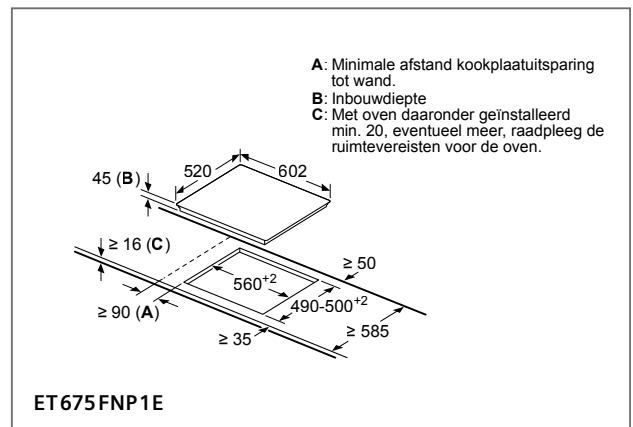

Kookplaten