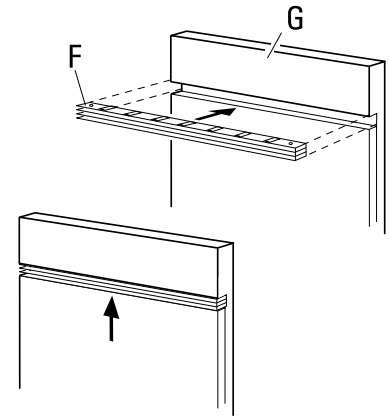

Aanpassing.

Door het wegnemen van de VARIO-paneellijsten (F) kan het bedieningspaneel (G) worden aangepast aan de hoogte van het ladepaneel van de ernaast staande onderkast. Klik het overeenkomstige lijstenpakket in het bedieningspaneel in.