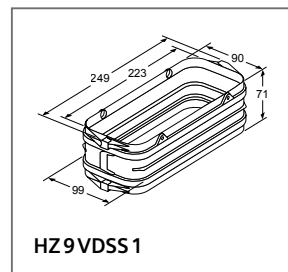

Kookplaten

A: Minimale afstand van kookplaatuitsparing tot de wand.
B: Inbouwdiepte
C: Het werkblad waarin de kookplaat is geïnstalleerd moet een gewicht van ong. 60 kg kunnen dragen, indien noodzakelijk mits gebruik van aangepaste substructuren.
D: Uitsparing in achterpaneel noodzakelijk voor buizen. De precieze afmeting en positie kunnen van het betreffende schema overgenomen worden.
E: Rechtstreeks aan de achterkant aangesloten.

Kringloopwerking zonder afvoerkanaal (Plug & Play kit meegeleverd met het toestel)

Voorraanzicht

Zijaanzicht

Bij installatie direct tegen de buitenwanden die niet geïsoleerd zijn ($\mu >= 0,5 \text{ W/m}^2 \text{ } ^\circ\text{C}$) adviseren wij het gebruik van gedeeltelijke of volledige in afvoerkanalen uitgevoerd kringloopwerkingsconfiguraties (zie hieronder).

Kringloopwerking met afvoerkanalen tot onder meubel/plint

Voorraanzicht

Zijaanzicht

A: Met 90° "S" bocht
B: Met 90° "L" bocht

ED611BS16E

Voor de verschillende uitrustingen: zie bijkomende schema's op Tradeplace