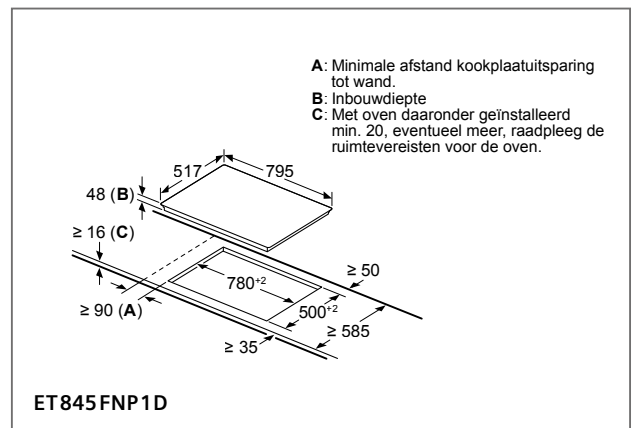

Kookplaten