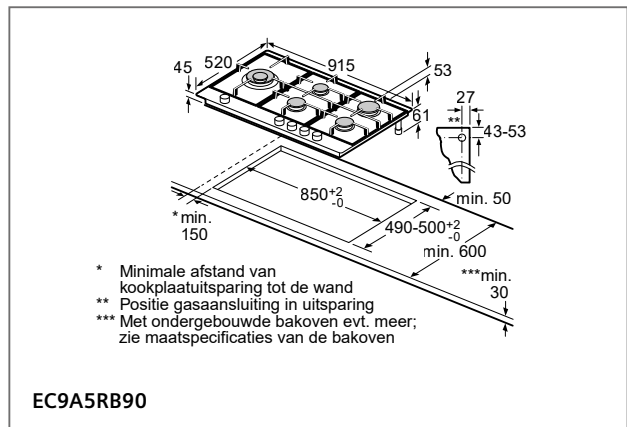

Kookplaten