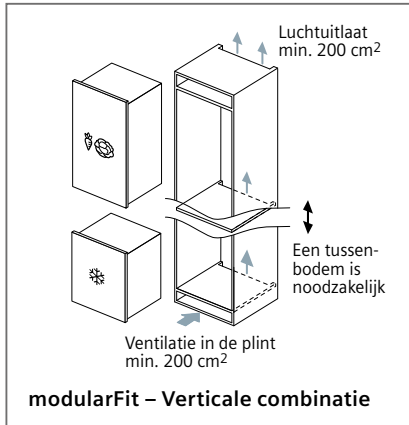

Koeling

1) Voor alle koelkasten met vaste wateraansluiting is het volgens de van kracht zijnde reglementering van Belgaqua (de Belgische federatie voor de watersector) verplicht een terugslagklep type EA voor te monteren.