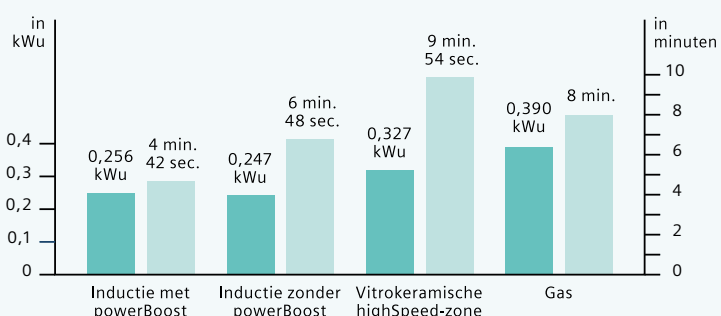

wipeGuard

Kookt er iets over, dan kan je voortaan snel ingrijpen. Met één vingerdruk blokkeer je met de wipeGuard-functie het touchSlider bedieningspaneel gedurende 30 seconden, zodat je de bedieningszone kan schoonmaken zonder de instellingen te wijzigen. Daarna geeft een geluidssignaal aan dat de beveiliging is uitgeschakeld.

Energieverbruik en nodige tijd om 2 liter water van 15 naar 90°C op te warmen