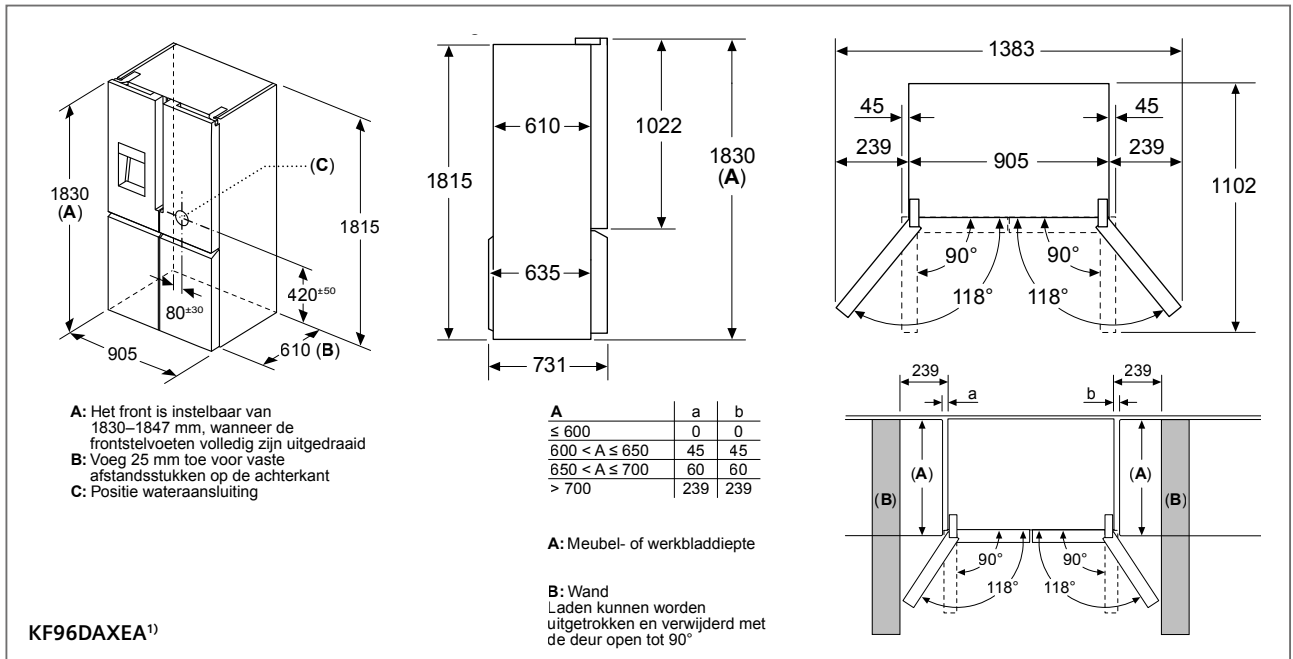

Koeling

1) Voor alle koelkasten met vaste wateraansluiting is het volgens de van kracht zijnde reglementering van Belgaqua (de Belgische federatie voor de watersector) verplicht een terugslagklep type EA voor te monteren.