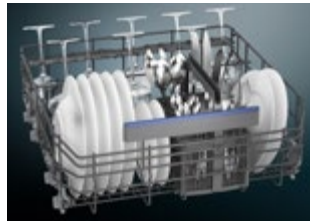

Glossarium

Vaatwassers

Korven van vaatwassers 60 cm breed

varioFlex-korven

flex-korven

flexComfort-korven met blauwe touchPoints

Intelligent Programme voor Learning dishwasher
Zie p. 89

iQdrive