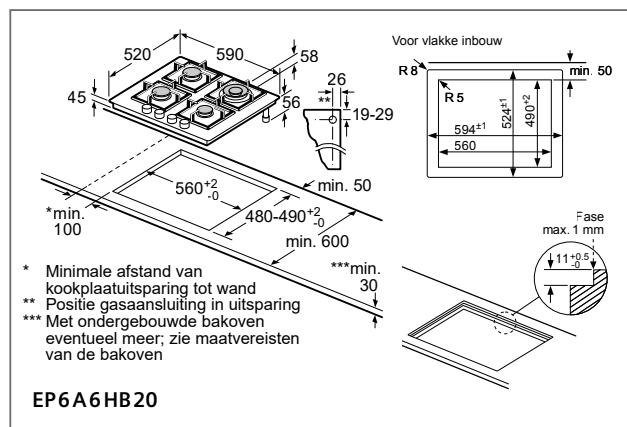

Kookplaten