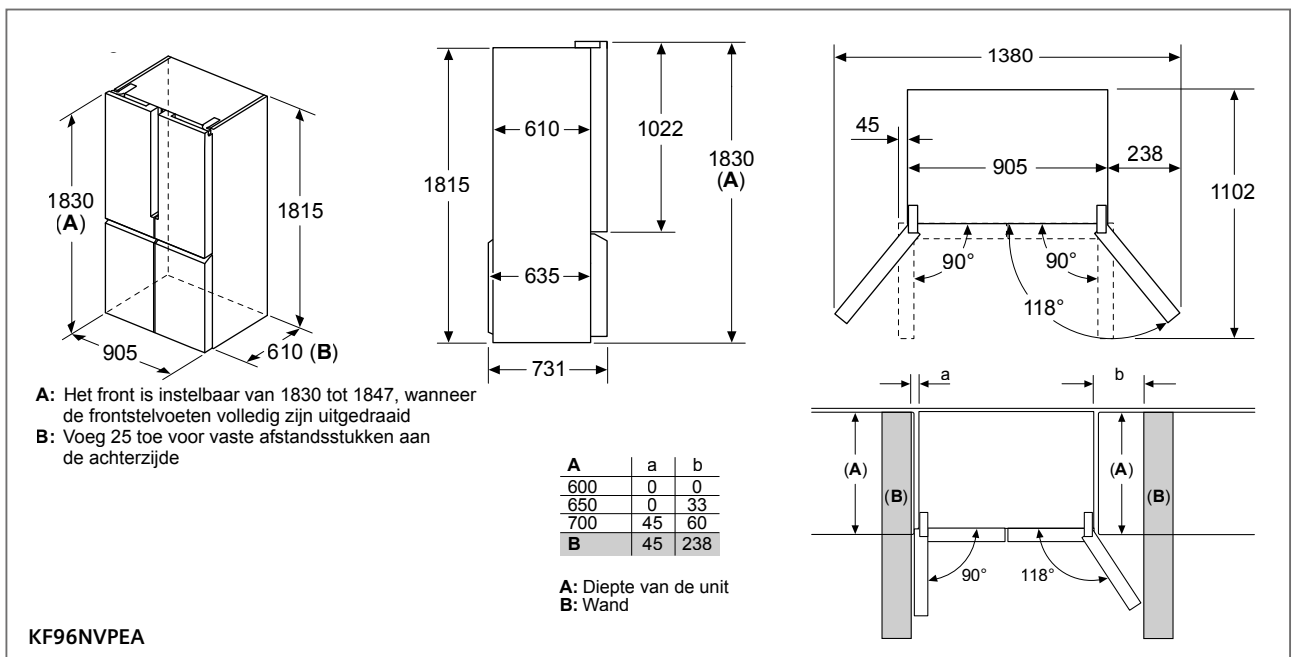

Koeling

1) Voor alle koelkasten met vaste wateraansluiting is het volgens de van kracht zijnde reglementering van Belgaqua (de Belgische federatie voor de watersector) verplicht een terugslagklep type EA voor te monteren.