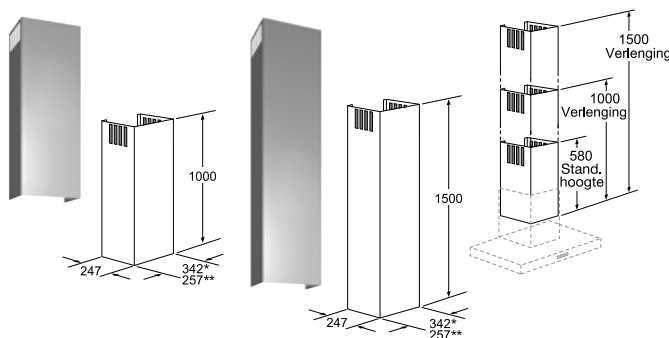

Dampkappen - Ventilatiekanalen in inox

Ventilatiekanaal – Inox: verlengstuk van het telescopisch gedeelte voor een wand- of een eilanddampkap (de totale hoogte hangt af van het dampkaptyp). Geschikt voor luchtafvoer of kringloopwerking.

Decoratieve wanddampkappen:

LZ12265 en LZ12365 voor LC91BUV50 – LC98BIP50
LC97BHP50 – LC97BCP50

LZ12250 en LZ12350 voor LC66BBM50 – LC96BBM50

LZ12265 – LZ12250 € 137,99*

Ventilatiekanaal voor wanddampkap - 100 cm.
De totale hoogte van de dampkap kan max. met 42 cm verlengd worden. Voor een max. hoogte van het schouwgedeelte van 100 tot 144,5 cm.

LZ12365 – LZ12350 € 189,99*

Ventilatiekanaal voor wanddampkap - 150 cm.
De totale hoogte van de dampkap kan met 48 tot 92 cm verlengd worden. Voor een max. hoogte van het schouwgedeelte van 150 tot 194,5 cm.