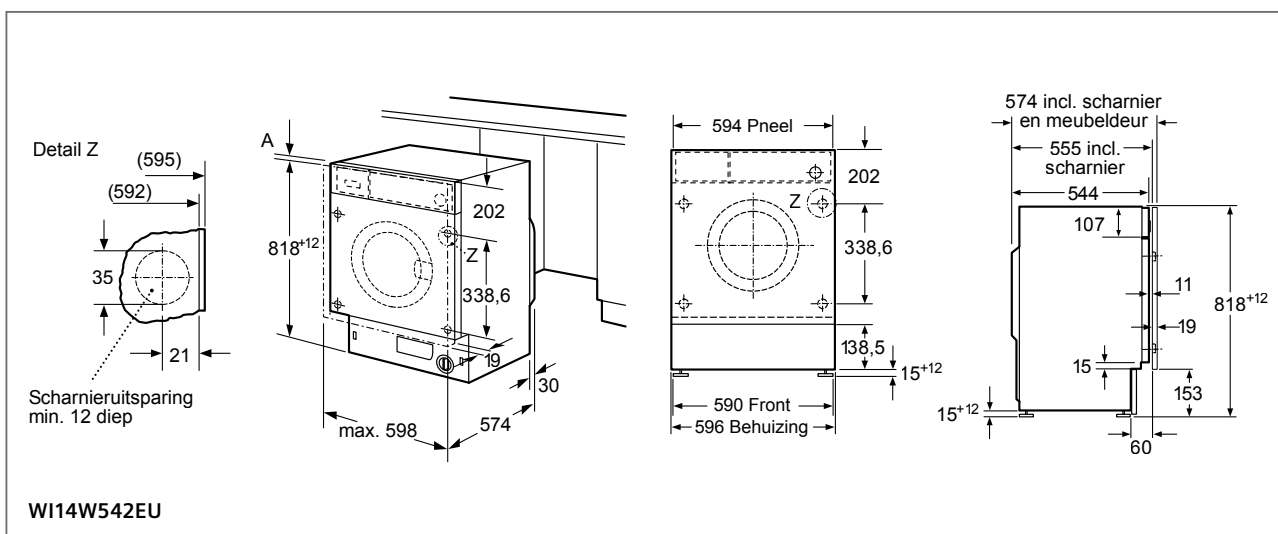

Wasmachines - Inbouwschema's en tips

Inbouwmaten van de was-/droogcombinatie – Sokkelafscherming.

Het verluchtingsrooster in de sokkel mag niet worden afgedekt. De sokkel is uitsluitend in wit verkrijgbaar.

Opgelet: de sokkel is niet in de diepte regelbaar (maximale sokkel-diepte zonder meubelsokkel 50 mm).

Zorg ervoor dat de condensor aan de achterzijde van de sokkel gemakkelijk bereikbaar is voor een regelmatig onderhoud.

Volledig integreerbare toestellen met deurpaneel.

Voor de integratie van een wasmachine (WI) of een was-/droogcombinatie (WK) volstaan deurpanelen van 60 cm breed.

In de deur moeten bevestigingsgaten van 35 mm diameter worden geboord.

De afmetingen van het sokkelpaneel bedragen 595-600 x 180 mm max. Het sokkelpaneel wordt bevestigd met twee hoekprofielen.