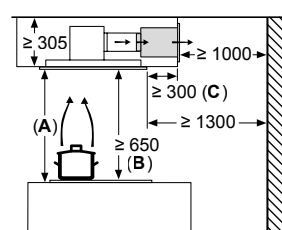

Circulatie