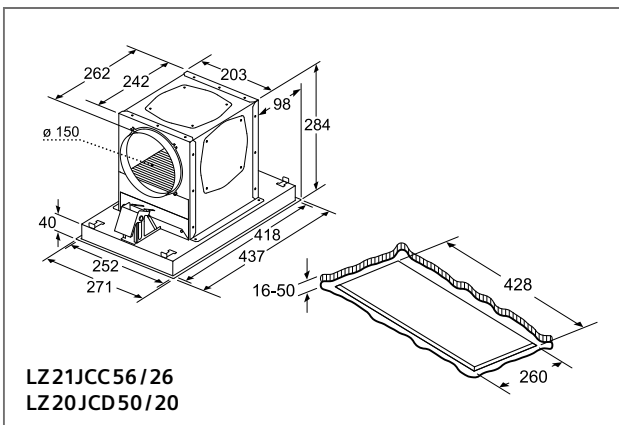

Dampkappen