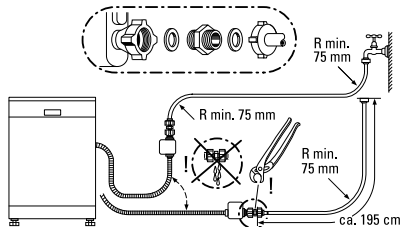

aquaStop-verlenging.

Voor alle vaatwassers, behalve de Compacte, moet de verlenging van toevoer- en afvoerslang met het speciale toebehoren SZ72010 gebeuren.

De aquaStop kan daarbij in elke gewenste positie, bijvoorbeeld ook liggend op de bodem, worden aangebracht.

Verlenging van de aquaStop SZ72010 water-toevoer voor alle SX-, SN- en SR-vaatwassers.

Onderbouw met absoluut vlakke oppervlakken bij geïntegreerde vaatwassers (Breedte: 60 en 45 cm).

Aanpassing van de werkhogte mogelijk door middel van regelvoetjes; gemakkelijk inschuiven van het toestel in de nis. Dankzij de meegeleverde montage-rails is het gemakkelijk om de "maat te nemen" en om markeringen aan te duiden voor de meegeleverde bevestigingsschroeven aan de meubeldeer.