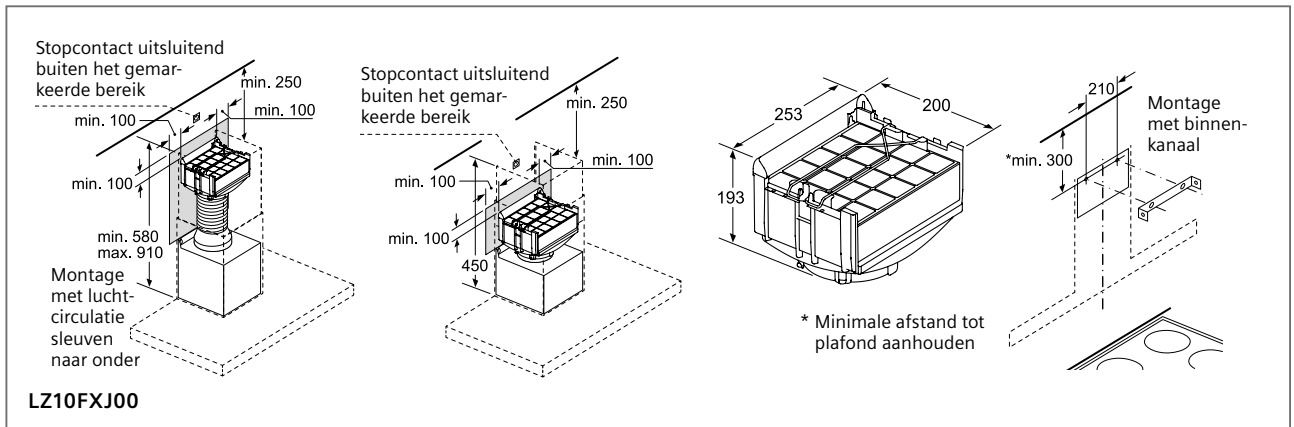

Dampkappen