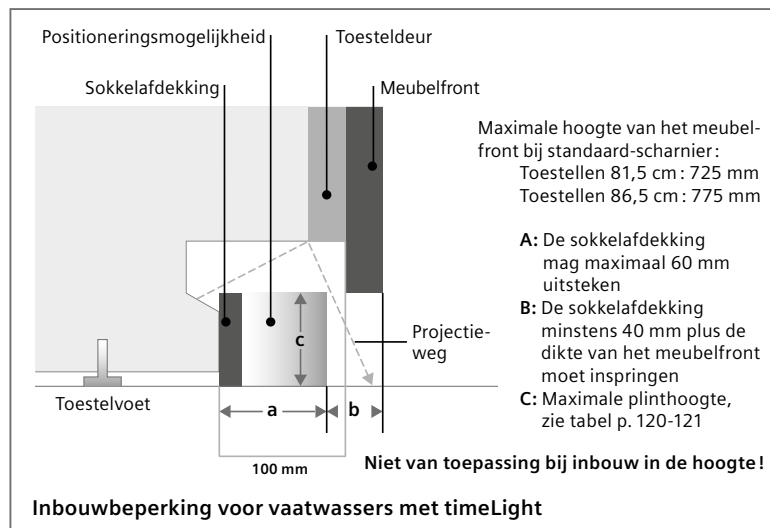

Vario-scharnieren van de S.9 en S.7.

Voor inbouw van je vaatwasser in de hoogte, gelieve de technische tabellen te raadplegen op www.siemens-home.bsh-group.com/be/nl/kolominbouw