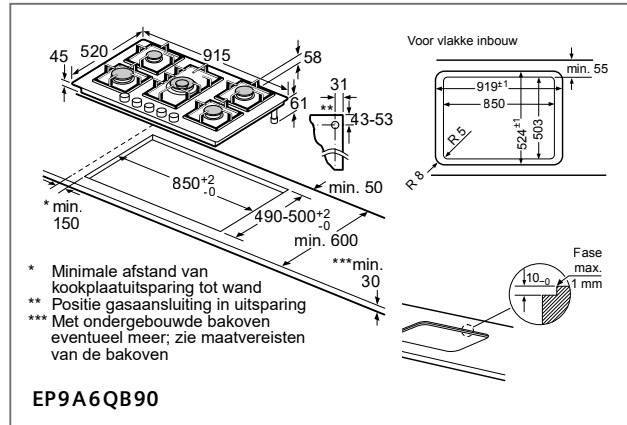

Kookplaten