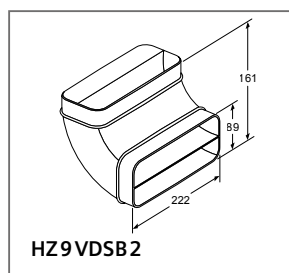

Kookplaten

A: Minimale afstand van kookplaatuitsparing tot de wand.
B: Inbouwdiepte
C: Het werkblad waarin de kookplaat is geïnstalleerd moet een gewicht van ong. 60 kg kunnen dragen, indien noodzakelijk mits gebruik van aangepaste substructuren.
D: Uitsparing in achterpaneel noodzakelijk voor buizen. De precieze afmeting en positie kunnen van het betreffende schema overgenomen worden.
E: Rechtstreeks aan de achterkant aangesloten.

Kringloopwerking zonder afvoerkanaal (Plug & Play kit meegeleverd met het toestel)

Voorraanzicht

Zijaanzicht

Bij installatie direct tegen de buitenwanden die niet geïsoleerd zijn ($\mu >= 0,5 \text{ W/m}^2 \text{ } ^\circ\text{C}$) adviseren wij het gebruik van gedeeltelijke of volledige in afvoerkanalen uitgevoerd kringloopwerkingsconfiguraties (zie hieronder).

Kringloopwerking met afvoerkanalen tot onder meubel/plint

Voorraanzicht

Zijaanzicht

A: Met 90° "S" bocht
B: Met 90° "L" bocht

ED611BS16E

Voor de verschillende uitrustingen: zie bijkomende schema's op Tradeplace