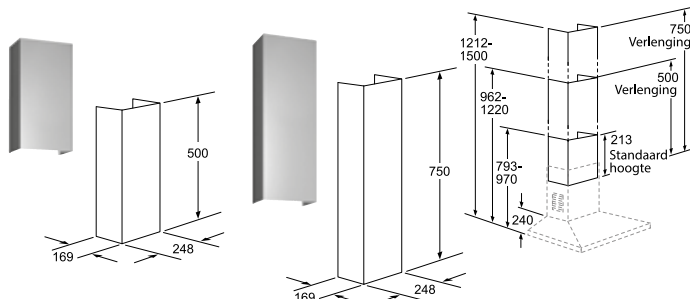

LC64PBC50 – LC94PBC50

LZ12240 € 105,99*

Ventilatiekanaal voor wanddampkap - 50 cm.
De totale hoogte van de dampkap kan max. met 28 cm verlengd worden. Voor een max. hoogte van het schouwgedeelte van 96,2 tot 122 cm.

LZ12340 € 126,99*

Ventilatiekanaal voor wanddampkap - 75 cm.
De totale hoogte van de dampkap kan met 28 tot 53 cm verlengd worden. Voor een max. hoogte van het schouwgedeelte van 121,2 tot 150 cm.