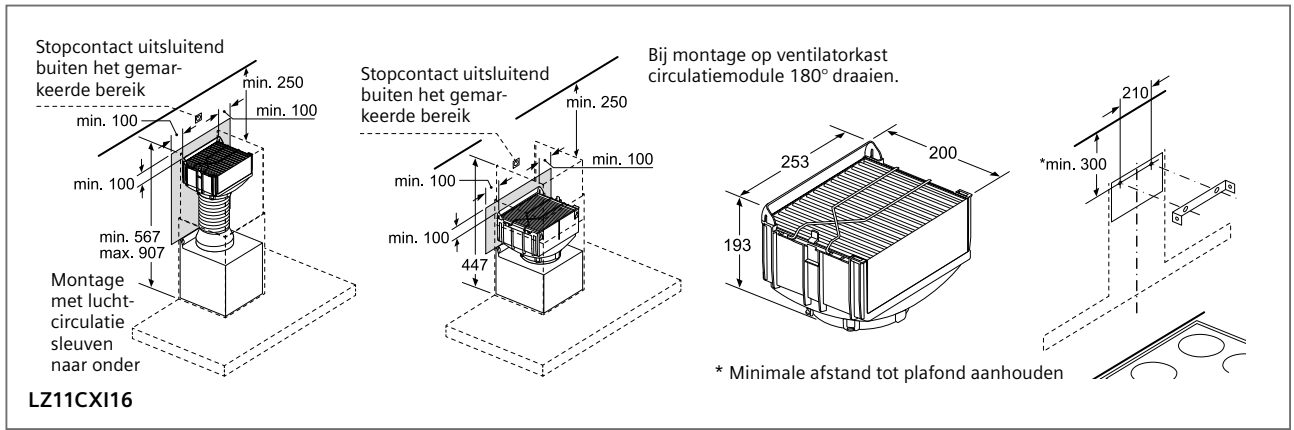

Dampkappen