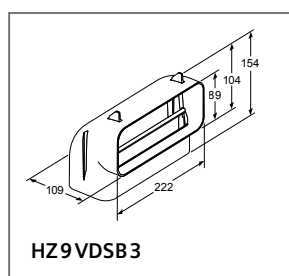

Kookplaten

A: Minimale afstand van kookplaatuitsparing tot de wand.
B: Inbouwdiepte
C: Het werkblad waarin de kookplaat is geïnstalleerd moet een gewicht van ong. 60 kg kunnen dragen, indien noodzakelijk mits gebruik van aangepaste substructuren.
D: Uitsparing in achterpaneel noodzakelijk voor buizen. De precieze afmeting en positie kunnen van het betreffende schema overgenomen worden.
E: Rechtstreeks aan de achterkant aangesloten.

Kringloopwerking zonder afvoerkanaal (Plug & Play kit meegeleverd met het toestel)

Voorraanzicht

Zijaanzicht

Bij installatie direct tegen de buitenwanden die niet geïsoleerd zijn ($\mu >= 0,5 \text{ W/m}^2 \text{ } ^\circ\text{C}$) adviseren wij het gebruik van gedeeltelijke of volledige in afvoerkanalen uitgevoerd kringloopwerkingsconfiguraties (zie hieronder).

Kringloopwerking met afvoerkanalen tot onder meubel/plint

Voorraanzicht

Zijaanzicht

A: Met 90° "S" bocht
B: Met 90° "L" bocht

ED611BS16E

Voor de verschillende uitrustingen: zie bijkomende schema's op Tradeplace