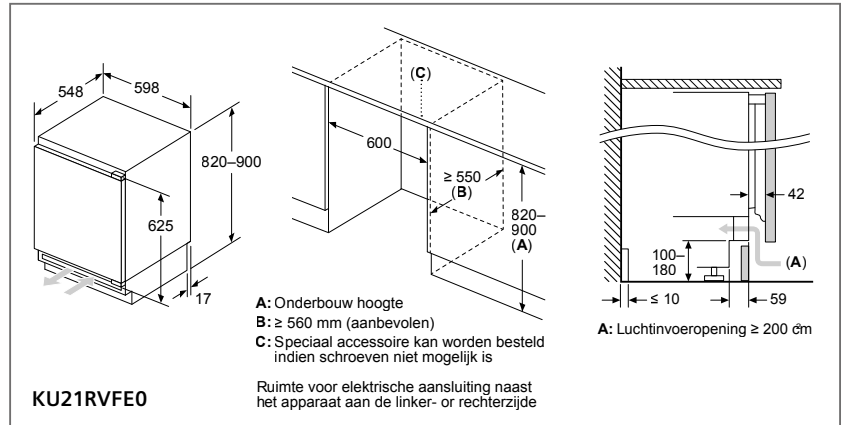

Koeling

1) Voor alle koelkasten met vaste wateraansluiting is het volgens de van kracht zijnde reglementering van Belgaqua (de Belgische federatie voor de watersector) verplicht een terugslagklep type EA voor te monteren.