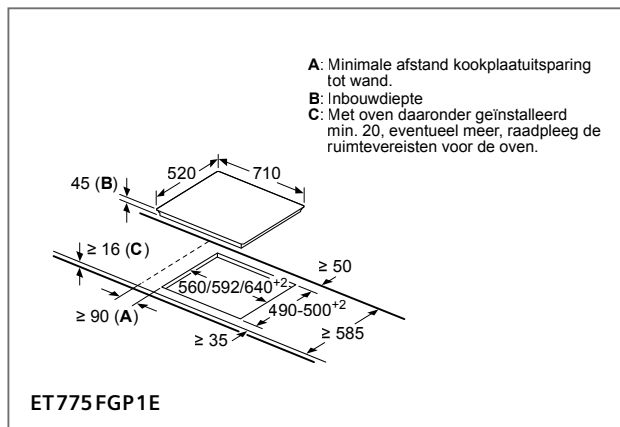

Kookplaten