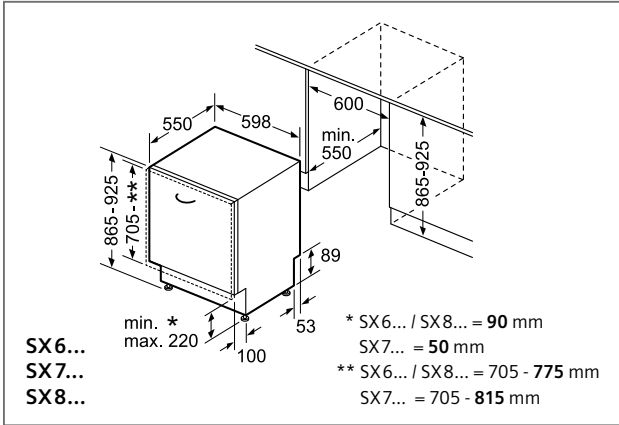

Vaatwassers