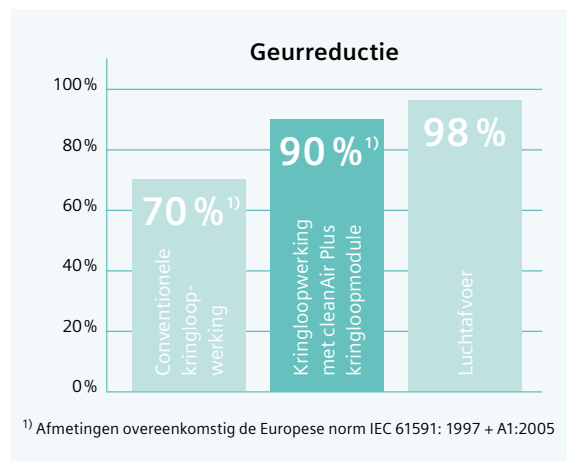

Glossarium

Dampkappen

Dampkappen met cleanAir Plus-kringloopmodule

Bespaar ook jezelf werk en energie!

In tegenstelling tot een traditionele dampkap vereist de efficiënte kringloop-technologie van de cleanAir Plus-module geen enkele wanddoorboring of -opening. Dit betekent dat warme lucht op koude winterdagen niet langer via de afvoeropening naar buiten stroomt maar behaaglijk binnen blijft – waar ze hoort. En in de zomer kan ook de gekoelde binnenlucht niet via onnodige afvoeropeningen ontsnappen. Zo bespaar je niet alleen geld maar spaar je tevens het milieu.

Merkbaar lagere geluidsniveaus – daar heb je beslist oren naar.

Dankzij de filteroppervlakte die nu bijna verdubbeld is, werkt de cleanAir Plus-kringloopmodule stiller dan traditionele kringloopsystemen die dezelfde prestaties leveren.

Omdat zuivere lucht belangrijk is, zorgt de cleanAir Plus-module voor minder geur en verwijdert hij de vetten.

Omdat de cleanAir Plus-kringloopmodule met zijn grotere filteroppervlakte tot 90 % van de geuren kan neutraliseren, is ook de lucht in de kookzone zuiver en fris. Vergeleken met traditionele kringloop-systemen presteert deze module maar liefst 20% beter, en ze haalt dezelfde resultaten als systemen die de lucht naar buiten afvoeren.

Ook de efficiënte vetafzuiging van de cleanAir Plus-module evenaart die van systemen met directe afvoer.

Snelle en makkelijke installatie!