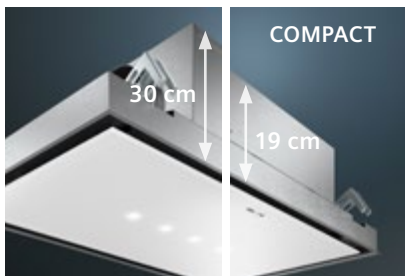

Glossarium

Dampkappen

Actieve filter

De als optie verkrijgbare actieve filter werd speciaal ontworpen voor de gesloten kringloopwerking. De grote vulling met actieve koolkorrels zorgt voor een efficiënte binding van de geuren. Hij zorgt ongeveer gedurende één jaar voor goede lucht.

Automatische naventilatie

Deze laat de dampkap op stand 1 nog ongeveer 10 minuten verder werken, waarna de dampkap zichzelf uitschakelt.

BLDC-technologie

Dankzij het gebruik van een uiterst krachtige ventilator met BLDC-motortechnologie bespaart een nieuwe Siemens-dampkap jaarlijks meer dan 80%* energie t.o.v. een traditionele Siemens-dampkap.

Boost-functie

De Boost-functie zorgt voor een intense luchtzuivering gedurende 20 sec., net lang genoeg om je biefstuk dicht te schroeien.

cleanAir Plus

Zie p. 52 en 116

cleanAir Plus-filters

Zie p. 52

climateControl sensor

Zie p. 53