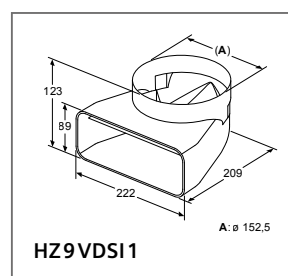

Kookplaten

A: Minimale afstand van kookplaatuitsparing tot de wand.
B: Inbouwdiepte
C: Het werkblad waarin de kookplaat is geïnstalleerd moet een gewicht van ong. 60 kg kunnen dragen, indien noodzakelijk mits gebruik van aangepaste substructuren.
D: Uitsparing in achterpaneel noodzakelijk voor buizen. De precieze afmeting en positie kunnen van het betreffende schema overgenomen worden.
E: Rechtstreeks aan de achterkant aangesloten.

Kringloopwerking zonder afvoerkanaal (Plug & Play kit meegeleverd met het toestel)

Voorraanzicht

Zijaanzicht

Bij installatie direct tegen de buitenwanden die niet geïsoleerd zijn ($\mu >= 0,5 \text{ W/m}^2 \text{ } ^\circ\text{C}$) adviseren wij het gebruik van gedeeltelijke of volledige in afvoerkanalen uitgevoerd kringloopwerkingsconfiguraties (zie hieronder).

Kringloopwerking met afvoerkanalen tot onder meubel/plint

Voorraanzicht

Zijaanzicht

A: Met 90° "S" bocht
B: Met 90° "L" bocht

ED611BS16E

Voor de verschillende uitrustingen: zie bijkomende schema's op Tradeplace