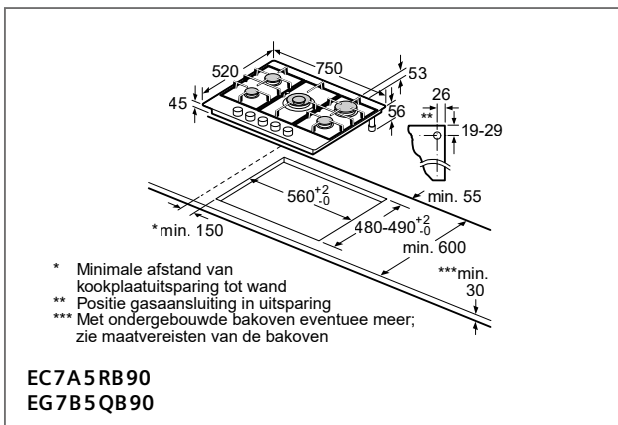

Kookplaten