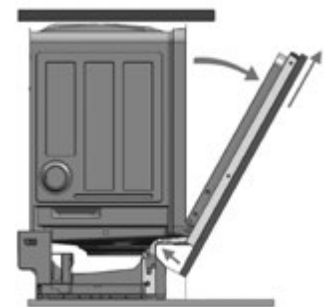

Vario-scharnieren van de S.9 en S.7.

Voor inbouw van je vaatwasser in de hoogte, gelieve de technische tabellen te raadplegen op www.siemens-home.bsh-group.com/be/nl/kolominbouw