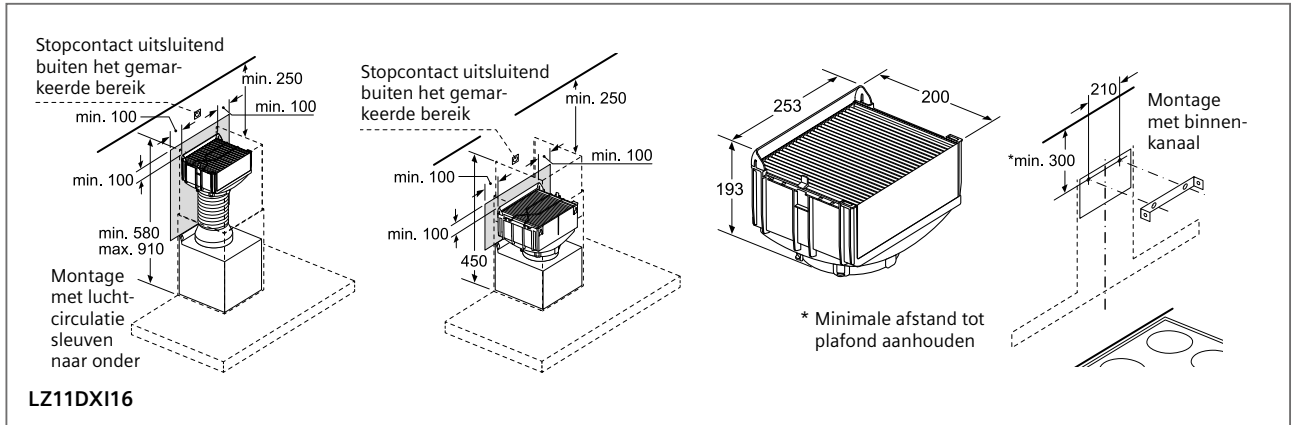

Dampkappen