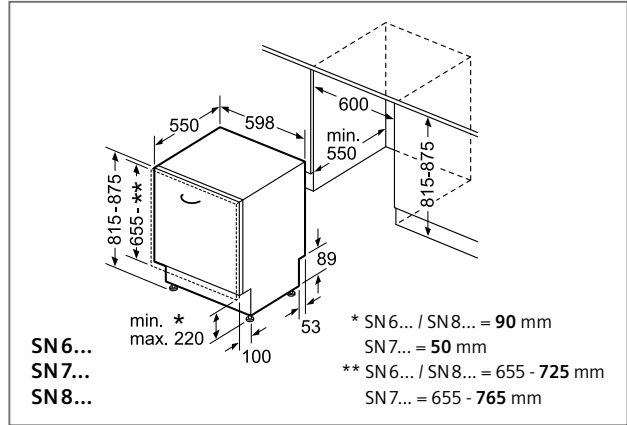

Vaatwassers