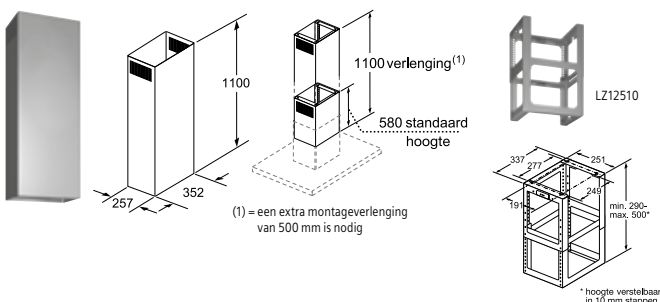

DECORATIEVE EILANDDAMPKAP:

LF97BBM50

LZ12285 € 264,99*

Ventilatiekanaal voor eilanddampkap - 110 cm.
Voor een hoogte van het schouwgedeelte van 110 tot 150 cm. Vereist montagesetverlenging 50 cm (LZ 12510).

LZ12510 € 84,99*

Verbindingselement voor ventilatiekanaal - 50 cm.
De totale hoogte hangt af van het dampkaptyp.

LZ12310 € 105,99*

Adapters geschikt voor een helling van 20° tot 45°.
Bevestiging links / rechts.

LZ12410 € 105,99*

Adapters geschikt voor een helling van 20° tot 45°.
Bevestiging voor / achter.