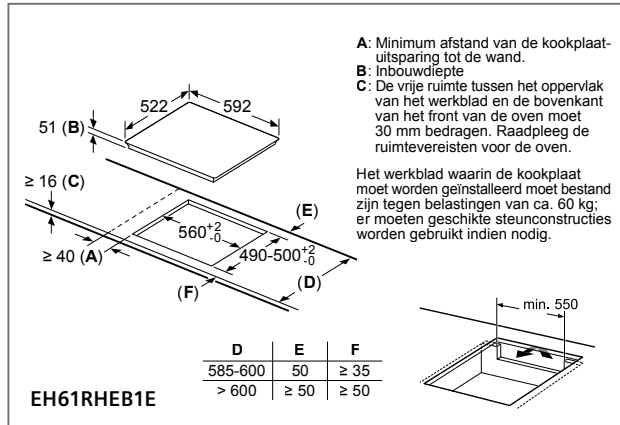

Kookplaten