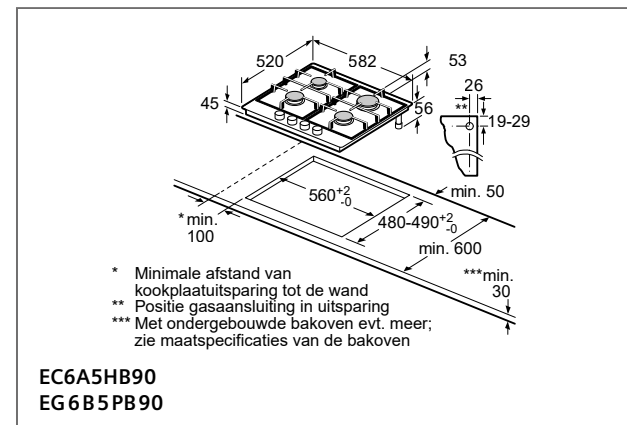

Kookplaten