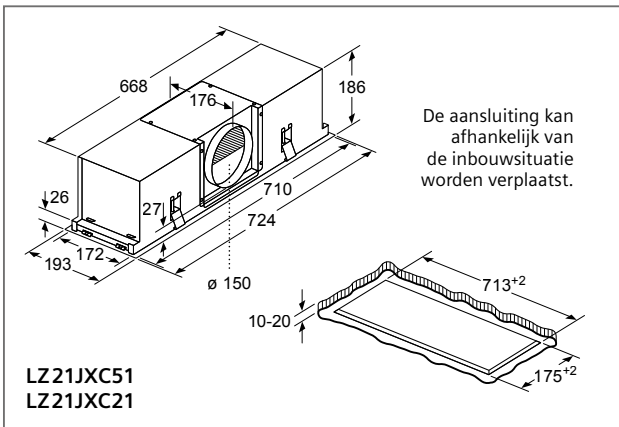

Dampkappen