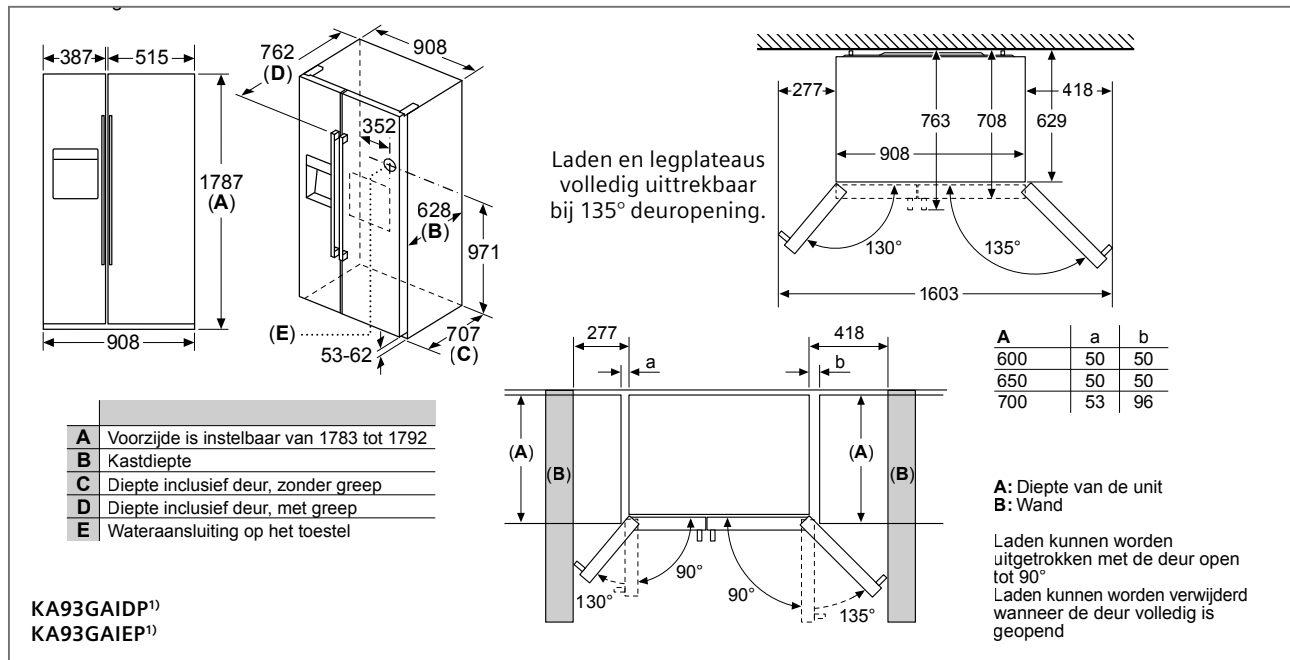

Koeling

1) Voor alle koelkasten met vaste wateraansluiting is het volgens de van kracht zijnde reglementering van Belgaqua (de Belgische federatie voor de watersector) verplicht een terugslagklep type EA voor te monteren.