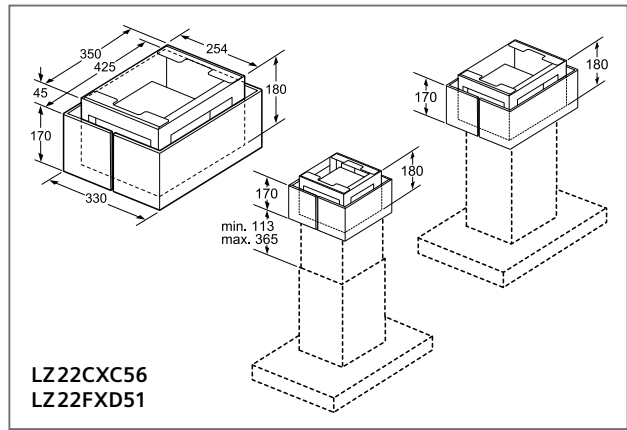

Dampkappen