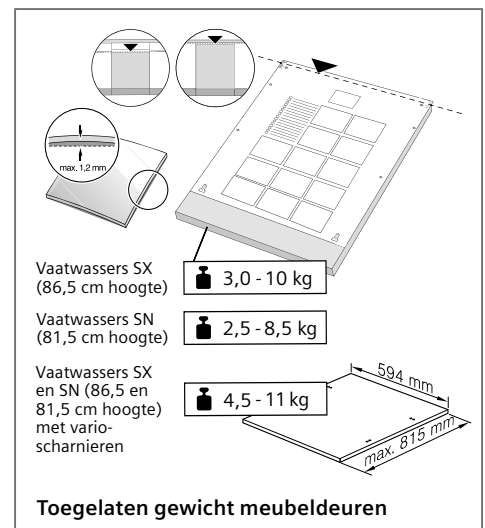

Vario-scharnieren van de S.9 en S.7.

Voor inbouw van je vaatwasser in de hoogte, gelieve de technische tabellen te raadplegen op www.siemens-home.bsh-group.com/be/nl/kolominbouw