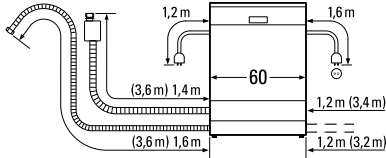

Aansluitingsmaten voor alle vaatwassers van 60 cm.

Aansluitingsmaten voor alle vaatwassers van 45 cm.
(): waarden met verlengingsset SZ72010

aquaStop-verlenging.

Voor alle vaatwassers, behalve de Compacte, moet de verlenging van toevoer- en afvoerslang met het speciale toebehoren SZ72010 gebeuren.