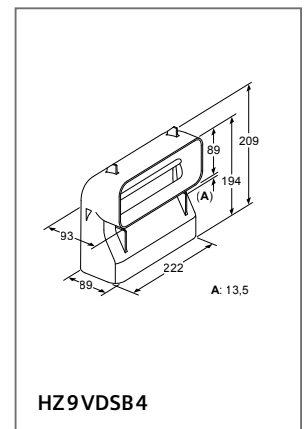

Kookplaten

A: Minimale afstand van kookplaatuitsparing tot de wand.
B: Inbouwdiepte
C: Het werkblad waarin de kookplaat is geïnstalleerd moet een gewicht van ong. 60 kg kunnen dragen, indien noodzakelijk mits gebruik van aangepaste substructuren.
D: Uitsparing in achterpaneel noodzakelijk voor buizen. De precieze afmeting en positie kunnen van het betreffende schema overgenomen worden.
E: Rechtstreeks aan de achterkant aangesloten.

Kringloopwerking zonder afvoerkanaal (Plug & Play kit meegeleverd met het toestel)

Voorraanzicht

Zijaanzicht

Bij installatie direct tegen de buitenwanden die niet geïsoleerd zijn ($\mu >= 0,5 \text{ W/m}^2 \text{ } ^\circ\text{C}$) adviseren wij het gebruik van gedeeltelijke of volledige in afvoerkanalen uitgevoerd kringloopwerkingsconfiguraties (zie hieronder).

Kringloopwerking met afvoerkanalen tot onder meubel/plint

Voorraanzicht

Zijaanzicht

A: Met 90° "S" bocht
B: Met 90° "L" bocht

ED611BS16E

Voor de verschillende uitrustingen: zie bijkomende schema's op Tradeplace