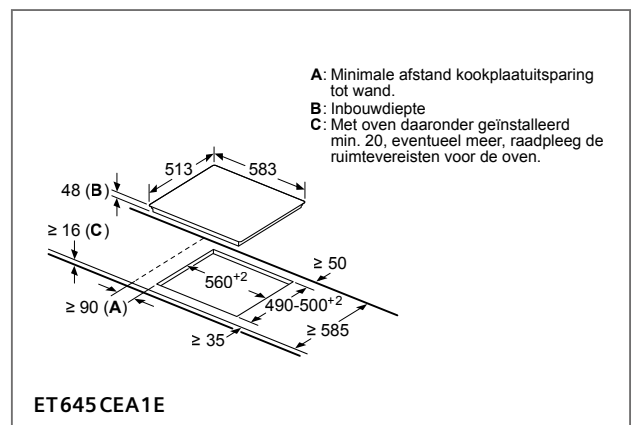

Kookplaten