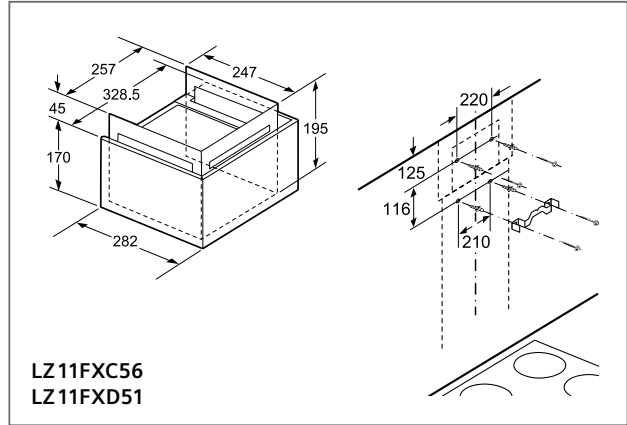

Dampkappen