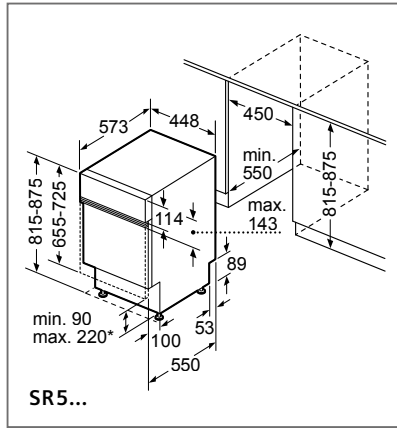

Vaatwassers