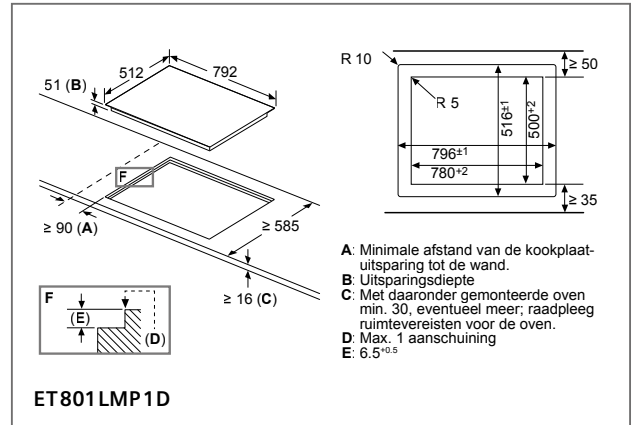

Kookplaten