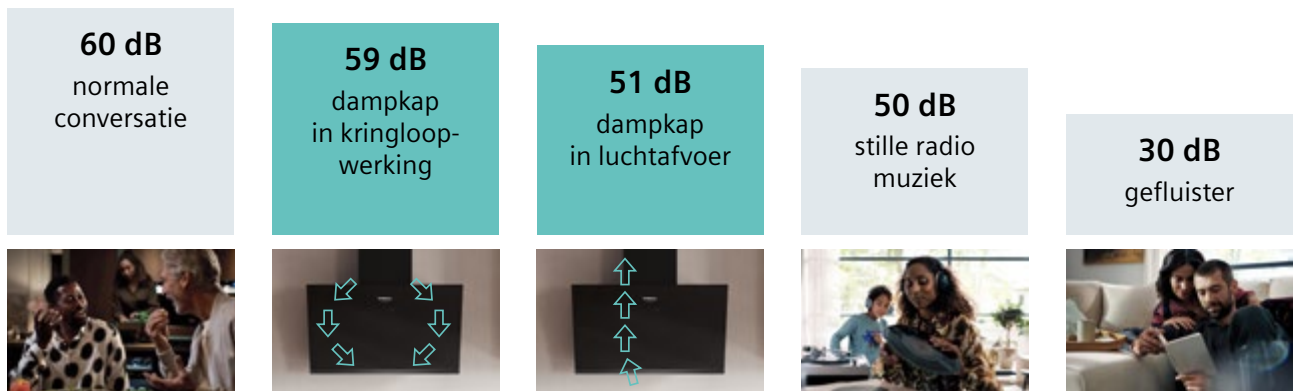

²⁾ Geluidsniveau op max. normaalstand volgens norm EN 60704-2-13 in dB(A) re 1 pW.

* Vrijblijvend aanbevolen marktprijs op 01/04/2024. BTW en Recupelbijdrage € 1,00 inbegrepen.

headFree dampkappen

Het laatste wat je wilt tijdens het koken zijn vettige dampen en lawaai waardoor het moeilijk is om je te concentreren of een gesprek te voeren. Met ons nieuwe assortiment krachtige, energiezuinige en stille **headFree** dampkappen kan dit zonder afleiding.

De **intelligent hood automatic** op de iQ500 en iQ300 dampkappen (in combinatie met de nieuwe touchSlider inductiekookplaten) stemt – via Home Connect - het afvoervermogen af op de temperatuur en het vermogen van de kookplaat. Nadat je klaar bent met koken, schakelt de dampkap zichzelf naar de automatische naventilatie. Wanneer deze stopt, schakelt de verlichting van de dampkap ook uit.