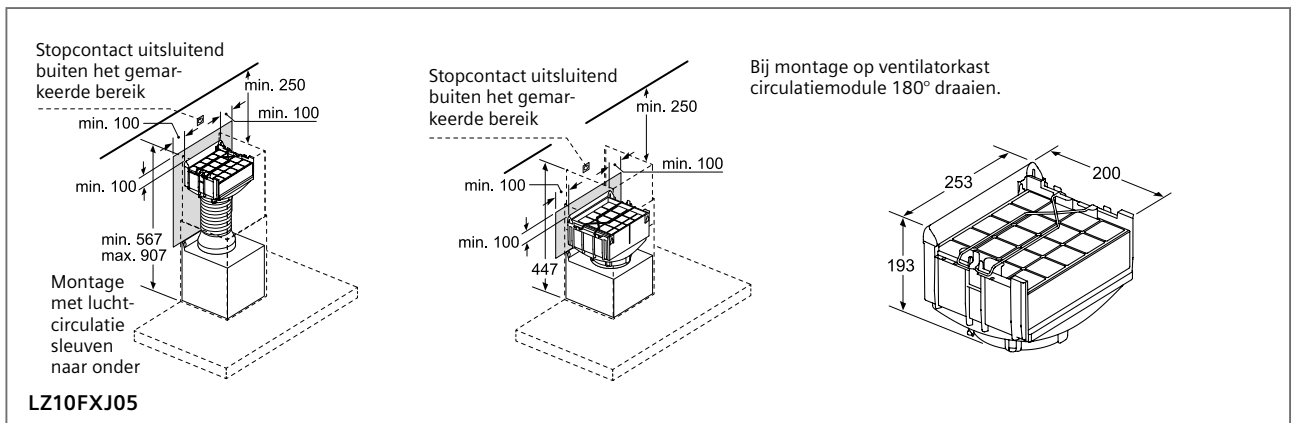

Dampkappen