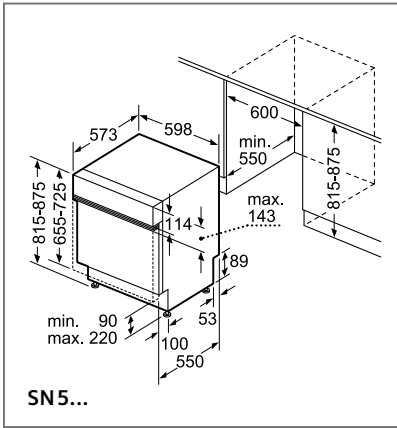

Vaatwassers