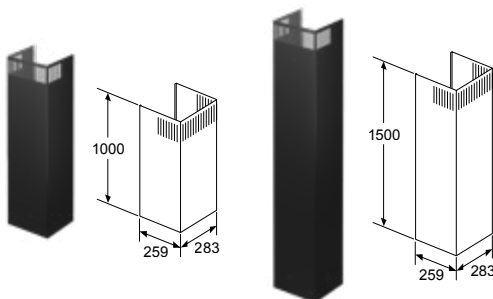

LC81KAN60 - LC85KDK60 - LC67KFN60 - LC65KDK60

LZ10BXK61 € 137,99*

Ventilatiekanaal voor headFree dampkap Zwart - 100 cm.

LZ10BXL61 € 189,99*

Ventilatiekanaal voor headFree dampkap Zwart - 150 cm.