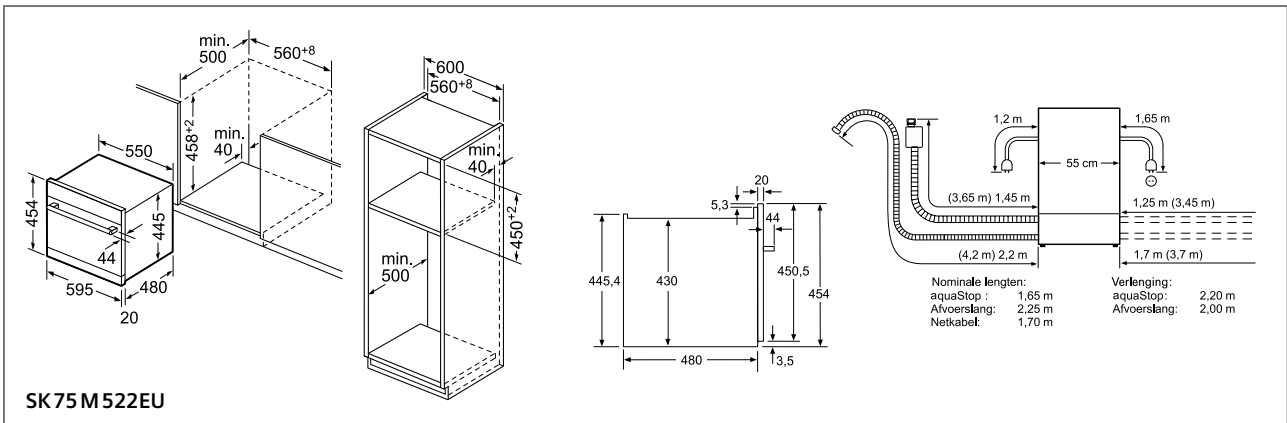

Vaatwassers