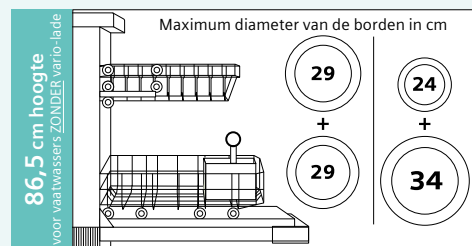

*Geldt niet voor voorspoelen en programma Snel 45°C.

Glossarium

Vaatwassers en wasmachines

Vaatwassers 81,5 cm of 86,5 cm hoogte

Waarom zou men de hoogte van de moderne werkvlakken niet gebruiken? Siemens stelt ook toestellen met een hoogte van 86,5 cm (in plaats van 81,5 cm) voor, die je een extra binnenruimte van 5 cm aanbieden en dus 10% meer laadcapaciteit hebben, waardoor je borden tot 34 cm diameter (pizzaborden) in je vaatwasser kan plaatsen – een toprestatie!