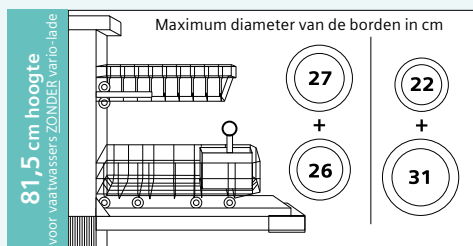

*Geldt niet voor voorspoelen en programma Snel 45°C.

Glossarium

Vaatwassers en wasmachines

Vaatwassers 81,5 cm of 86,5 cm hoogte

Waarom zou men de hoogte van de moderne werkvlakken niet gebruiken? Siemens stelt ook toestellen met een hoogte van 86,5 cm (in plaats van 81,5 cm) voor, die je een extra binnenruimte van 5 cm aanbieden en dus 10% meer laadcapaciteit hebben, waardoor je borden tot 34 cm diameter (pizzaborden) in je vaatwasser kan plaatsen – een toprestatie!