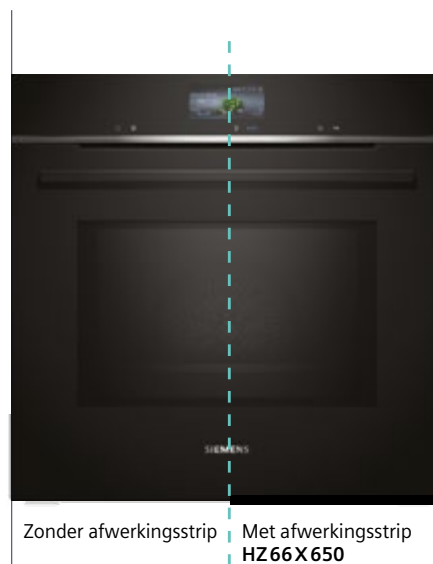

Referenties
van de ovens

	iQ700 - Ovens 60 cm				iQ700 - Ovens 45 cm						
	HM736GAB1	HS736G1B1	HB774G1B1	HB734G1B1	CS736G1B1	CM776G1B1	CM724G1B1	CE732GXB1	CD714GXB1	CB734G1B1	
Kooktoebehoren											
Combi-rooster standaard	HZ634000	€ 33,99*	■	■	■	■	■	■	■	■	■
Geëmailleerde bakplaat	HZ631070	€ 45,99*	■	■	■	■	■	■	■	■	■
Geëmailleerde airFry plaat, antraciet, met barbecue set	HZ635000	€ 99,99*	■	■	■	■	■	■	■	■	■
Geëmailleerde airFry plaat, antraciet	HZ629070	€ 39,99*	■	■	■	■	■	■	■	■	■
2 stoomschalen (geperforeerd/niet geperforeerd), maat M	HZ66D52	€ 68,99*	■	■	■	■	■	■	■	■	■
Telescopische uittreksystemen (bakplaten, roosters en braadsleden niet inbegrepen)											
Telescopische rail volledig uitschuifbaar, alle niveaus	HZ638000	€ 84,99*	■	■	■	■	■	■	■	■	■
Telescopische rail volledig uitschuifbaar, alle niveaus, pyrolyse	HZ638070	€ 129,99*	■	■	■	■	■	■	■	■	■
Telescopische rail volledig uitschuifbaar, alle niveaus, stoom	HZ638D00	€ 99,99*	■	■	■	■	■	■	■	■	■
varioClip rail	HZ538000	€ 55,99*	■	■	■	■	■	■	■	■	■
Andere toebehoren											
Afwerkingsstrip 2 stuks (1x tussen 2 ovens & 1x lat onder oven)	HZ66X600	€ 29,99*	■	■	■	■	■	■	■	■	■
Afwerkingsstrip 1 stuk (te plaatsen onder oven)	HZ66X650	€ 16,99*	■	■	■	■	■	■	■	■	■
Onderhoud en reiniging van ovens: zie pagina 106											

Afwerkingsstrip voor iQ700 en iQ500 ovens

HZ66X600	HZ66X650
Set afwerkingsstrips voor tussen 2 ovens, zwart	Afwerkingsstrip voor onder de oven, zwart