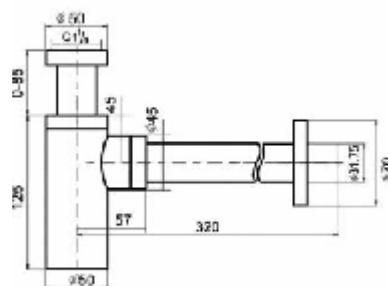

Sifon rond ABS / Siphon rond en ABS

Art./Réf.	Kleuren/Couleurs		
Nr./No.	51	29	52
DB3024	€ 67,-	€ 100,-	€ 84,-