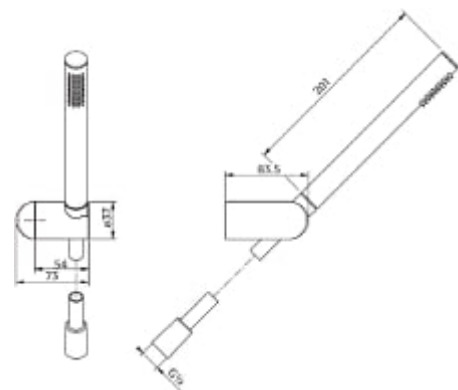

Handdoucheset / Ensemble douchette

Art./Réf.	Kleur/Couleur
Nr./No.	51
EB5220	€ 290,-