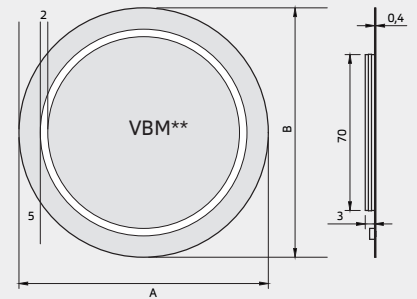

** Geen indirecte verlichting/
Pas d'éclairage indirect

* Geen spiegelverwarming/Pas de chauffage du miroir