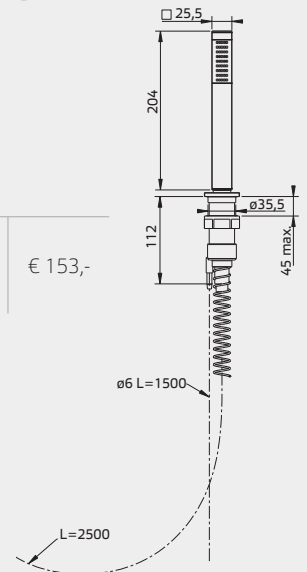

Optie/Option

MON7702	Montage af fabriek (netto prijs) / Installation du robinet (prix net)	€ 153,-