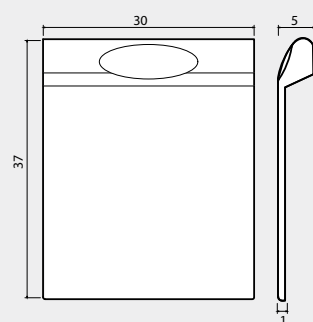

Prestige

Badkussen/Coussins de bain

Art./Réf.	Maten/Dim. cm	Kleur/Couleur	
Nr./No.		03	29
BK06	30x37	€ 192,-	€ 192,-