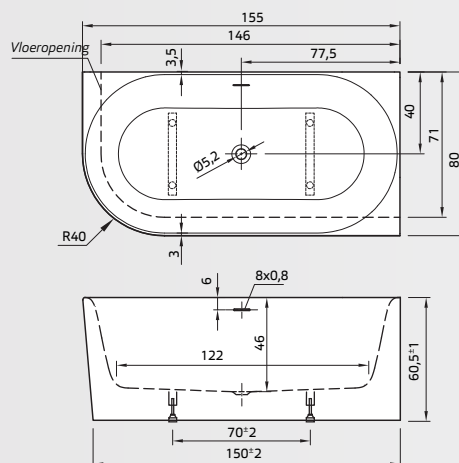

Fay XS L/G

Fay XS R/D

Fay L/G

Fay R/D

Fay XS L+R / G+D

Art.L/Réf.G	Art.R/Réf.D	Maten/ Dim. cm	Kleur/Couleur	Inhoud/ Contenu	Prijs/ Prix
Nr./No.	Nr./No.	lxbxd/Lxlxp	bad/baignoire		
7066-01-ROZA	7065-01-ROZA	155x80x61	01	210 L	€ 1.795,-
7066-03-ROZA	7065-03-ROZA	155x80x61	03	210 L	€ 2.232,-

Fay L+R / G+D

7064-01-ROZA	7063-01-ROZA	180x80x60	01	240 L	€ 1.795,-
7064-03-ROZA	7063-03-ROZA	180x80x60	03	240 L	€ 2.232,-

Uitvoering ROZA= Rond overloopgat zonder afvoergarnituur
Performance ROZA= Trou de trop-plein rond sans drain

Bijpassende afvoergarnituur/ Drains compatibles : page 70.