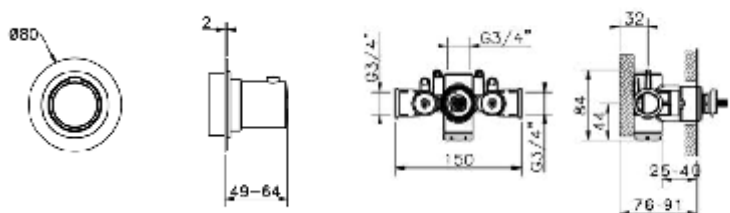

Inbouw stopkraan / Robinet d'arrêt intégré

Art./Réf.	Kleuren/Couleurs							
Nr./No.	51	29	52	61	71	81	91	
PU5492	ø 8 cm	€ 287,-	€ 402,-	€ 373,-	€ 631,-	€ 545,-	€ 473,-	€ 474,-