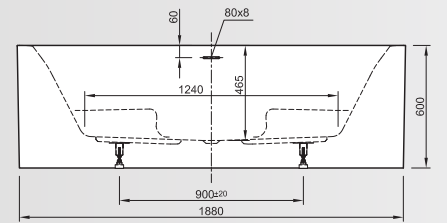

Inclusief
Inclus

Opties
Options