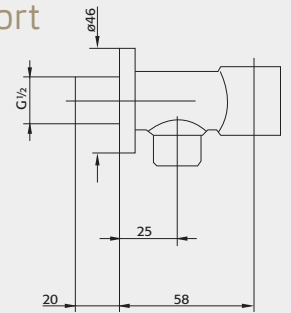

Wandaansluiting met houder/ Raccordement mural avec support

Art./Réf.	Kleuren/Couleurs			
Nr./No.	51	03	29	52
PU5501	€ 133,-	€ 186,-	€ 186,-	€ 167,-