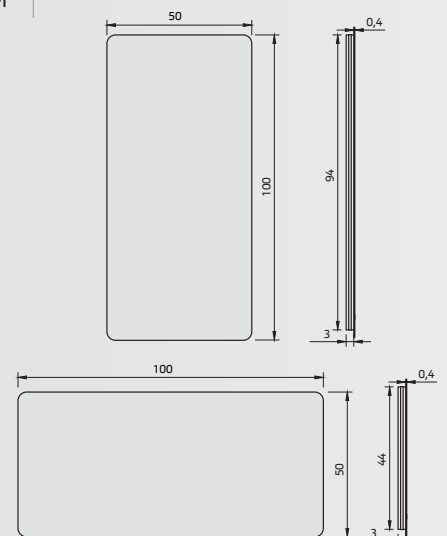

Optie/Options:

CCT | KAM