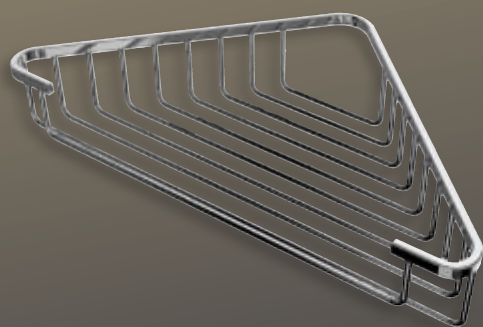

Douchemand/Panier de douche

Art./Réf.

Kleuren/Couleurs

Nr./No.	51	03	29	52	61	71	81	91
DU5023	€ 63,-	€ 80,-	€ 80,-	€ 103,-	€ 150,-	€ 111,-	€ 114,-	€ 111,-