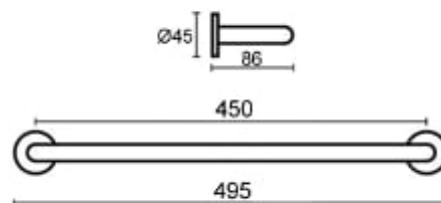

Handdoek beugel/Porte-serviettes

Art./Réf.	Kleuren/Couleurs							
Nr./No.	51	03	29	52	61	71	81	91
DU5012	€ 82,-	€ 107,-	€ 89,-	€ 107,-	€ 151,-	€ 131,-	€ 148,-	€ 114,-

Toiletrolhouder/Porte-rouleau papier toilette

Art./Réf.	Kleuren/Couleurs							
Nr./No.	51	03	29	52	61	71	81	91
DU5015	€ 56,-	€ 77,-	€ 77,-	€ 84,-	€ 191,-	€ 165,-	€ 99,-	€ 90,-