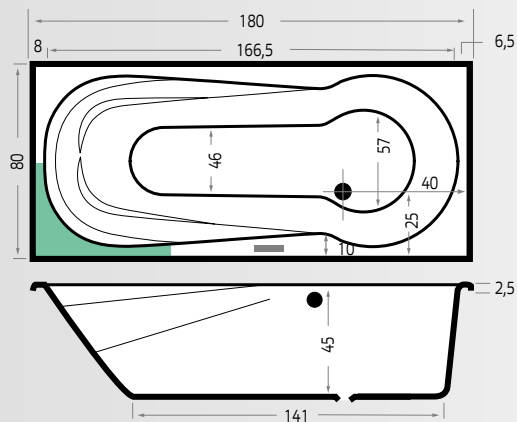

Barbados

Art./Réf.	Maten/Dim. cm	Inhoud Contenu	Acryl/ Acrylique
Nr./No.	lxbxd/Lxlxp		01
6827	180x80x45	220 L	€ 692,-

Inclusief
Inclus

Opties
Options