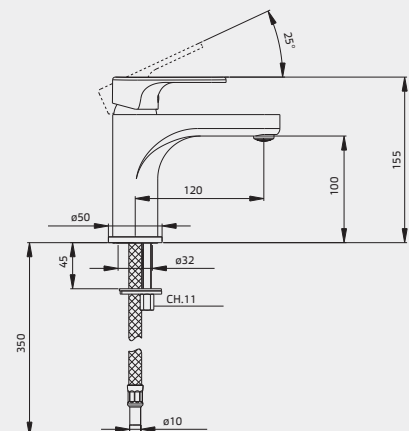

### Te combineren met

<b>UD425-51</b>	Bonde non obstruable carrée	€ 42,-
<b>DB3027-51</b>	Design sifon / Siphon design	€ 109,-

UD425

DB3027