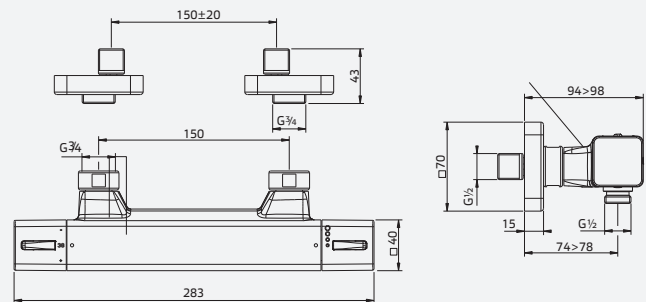

### Te combineren met/Combiner avec:

<b>AR5125</b>	Glijstang / Barre de douche	€ 268,-
---------------	-----------------------------	---------