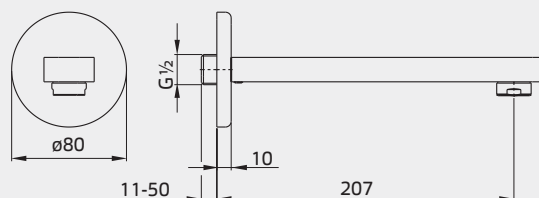

Baduitloop/ Bec baignoire

Art./Réf.	Kleur/Couleur
Nr./No.	51
PU5909	€ 253,-