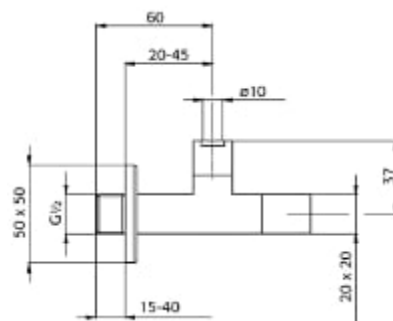

## Designsifon messing / Siphon design en laiton

Art./Réf.	Kleuren/Couleurs							
Nr./No.	51	03	29	52	61	71	81	91
DB3027	€ 109,-	€ 152,-	€ 148,-	€ 139,-	€ 237,-	€ 206,-	€ 179,-	€ 179,-