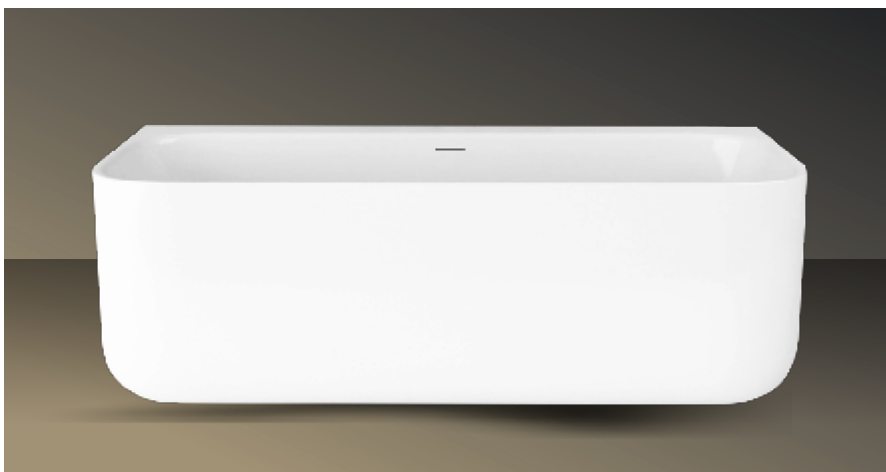

Taylor XS

Taylor

Inclusief
Inclus

Opties
Options

EX05

SVC

Taylor XS / Taylor

Art./Réf.	Maten/ Dim. cm	Kleur/Couleur		Inhoud/ Contenu	Prijs/ Prix
Nr./No.	lxbxd/Lxlxp	bad/baignoire	afvoer/vidage		
7075-01-S01	170x75x60	01	01	180 L	€ 2.412,-
7075-01-S29	170x75x60	01	29	180 L	€ 2.412,-
7075-01-SVC01	170x75x60	01	01	180 L	€ 2.647,-
7075-01-SVC29	170x75x60	01	29	180 L	€ 2.812,-
7075-03-S03	170x75x60	03	03	180 L	€ 2.604,-
7075-03-S29	170x75x60	03	29	180 L	€ 2.604,-
7075-03-SVC03	170x75x60	03	03	180 L	€ 3.004,-
7075-03-SVC29	170x75x60	03	29	180 L	€ 3.004,-

Taylor XS / Taylor

7040-01-S01	180x80x60	01	01	200 L	€ 2.438,-
7040-01-S29	180x80x60	01	29	200 L	€ 2.438,-
7040-01-SVC01	180x80x60	01	01	200 L	€ 2.673,-
7040-01-SVC29	180x80x60	01	29	200 L	€ 2.838,-
7040-03-S03	180x80x60	03	03	200 L	€ 2.889,-
7040-03-S29	180x80x60	03	29	200 L	€ 2.889,-
7040-03-SVC03	180x80x60	03	03	200 L	€ 3.289,-
7040-03-SVC29	180x80x60	03	29	200 L	€ 3.289,-

Taylor XS

Art./Réf.	Maten/ Dim. cm	Kleur/Couleur	Inhoud/ Contenu	Prijs/ Prix
Nr./No.	lxbxd/Lxlxp	bad/baignoire		
7075-01-ROZA	170x75x60	01	180 L	€ 2.020,-
7075-03-ROZA	170x75x60	03	180 L	€ 2.424,-

Taylor

7040-01-ROZA	180x80x60	01	200 L	€ 2.258,-
7040-03-ROZA	180x80x60	03	200 L	€ 2.709,-

Uitvoering ROZA= Rond overloopgat zonder afvoergarnituur

Performance ROZA= Trou de trop-plein rond sans drain

Bijpassende afvoergarnituur/ Drains compatibles : page 70.