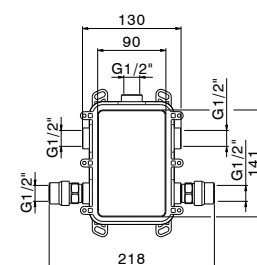

Thermostatische inbouw doucheset / Ensemble de douche thermostatique à encastrer

Art./Réf.		Kleuren/Couleurs						
Nr./No.	Naam/Nom	51	29	52	61	71	81	91
ES5825	Thermostatische inbouw doucheset / Ensemble de douche thermostatique	€ 1.496,-	€ 2.169,-	€ 1.869,-	€ 3.198,-	€ 2.786,-	€ 2.461,-	€ 2.461,-

Stel de doucheset zelf samen / Adaptez vous-même votre ensemble de douche

	ES5825-P	Basisset: Thermostaatkraan en doucheslang / Set de base: Robinet de douche thermostatique	€ 1.166,-	€ 1.593,-	€ 1.372,-	€ 2.529,-	€ 2.200,-	€ 1.878,-	€ 1.878,-
of	PX201	staafhanddouche/barre pour douchette	€ 54,-	€ 66,-	€ 64,-	€ 198,-	€ 172,-	€ 71,-	€ 71,-
	PX301	handdouche 3 standen / douchette ABS, 3 positions	€ 67,-	€ 87,-	€ 84,-	n.v.t.	n.v.t.	€ 110,-	€ 110,-
of	PX204	handdouchehouder met wandinlaat/support de douche à main avec encoche murale	€ 76,-	€ 106,-	€ 95,-	€ 167,-	€ 144,-	€ 129,-	€ 127,-
	PX304	glijstang / barre de douche	€ 250,-	€ 350,-	€ 312,-	n.v.t.	n.v.t.	€ 412,-	€ 414,-
of	PX200	regendouche/douche pluie 20 cm	€ 158,-	€ 205,-	€ 197,-	€ 354,-	€ 304,-	€ 328,-	€ 264,-
	PX300	regendouche/douche pluie 30 cm	€ 217,-	€ 282,-	€ 271,-	€ 642,-	€ 556,-	€ 486,-	€ 524,-
of	PX202	wanduitloop / sortie murale	€ 71,-	€ 99,-	€ 89,-	€ 118,-	€ 118,-	€ 118,-	€ 118,-
	PX302	plafonduitloop / Sortie plafond	€ 158,-	€ 239,-	€ 197,-	€ 361,-	€ 304,-	€ 264,-	€ 264,-