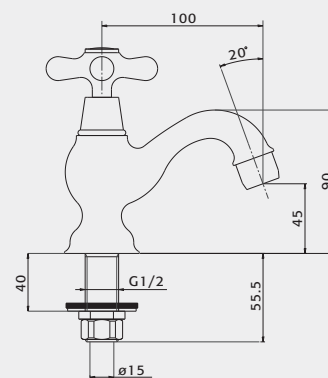

Fonteinkraan/Robinet pour lave-mains

Art./Réf.	Kleur/Couleur
Nr./No.	51
ME5825	€ 181,-

Inbouw fonteinkraan/ Robinet mural pour lave-mains

Art./Réf.	Kleuren/Couleurs						
Nr./No.	51	29	52	61	71	81	91
DP5886	€ 169,-	€ 241,-	€ 211,-	€ 398,-	€ 346,-	€ 279,-	€ 301,-