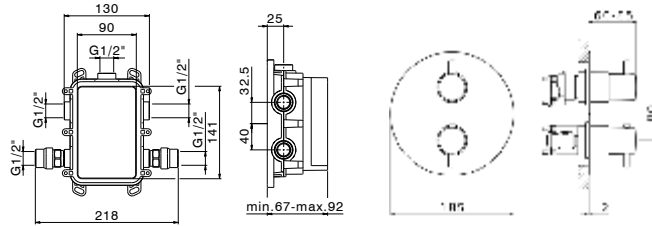

Inbouwthermostaat met Tec-box/ Thermostat intégré avec Tec-box

Art./Réf.	Kleuren/Couleurs						
Nr./No.	51	29	52	61	71	81	91
DU5427	met 2/3 uitgangen/ avec 2/3 sorties						
	€ 883,-	€ 1.181,-	€ 1.069,-	€ 1.742,-	€ 1.316,-	€ 1.456,-	€ 1.316,-