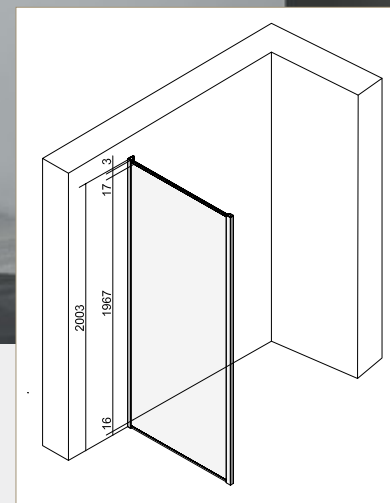

8 mm

Douchen / Douches

Megius Line

Zijwand links voor schuifdeur/
Paroi latérale gauche pour porte coulissante

Art./Réf.	Maten/Dim. cm		Profiel/Profil			Profiel/Profil			Profiel/Profil			Profiel/Profil		
			51	03	81	51	03	81	51	03	81	51	03	81
Nr./No.	bhx/lxh	Stelmaat	52	29	91	52	29	91	52	29	91	52	29	91
			100	100	100	115	115	115	105	105	105	130	130	130
			120	120	120	135	135	135						
ZXFS0070S -...-...	70x200	68-70	687,-	708,-	1140,-	824,-	848,-	1278,-	960,-	993,-	1414,-	1373,-	1416,-	1827,-
ZXFS0075S -...-...	75x200	73-75	710,-	734,-	1164,-	855,-	883,-	1309,-	997,-	1029,-	1451,-	1421,-	1468,-	1875,-
ZXFS0080S -...-...	80x200	78-80	735,-	762,-	1189,-	884,-	911,-	1338,-	1030,-	1061,-	1484,-	1471,-	1523,-	1925,-
ZXFS0090S -...-...	90x200	88-90	785,-	811,-	1239,-	941,-	969,-	1395,-	1095,-	1133,-	1549,-	1571,-	1623,-	2024,-
ZXFS0100S -...-...	100x200	98-100	839,-	866,-	1293,-	1007,-	1037,-	1461,-	1175,-	1211,-	1629,-	1677,-	1732,-	2131,-
ZXFS0110S -...-...	110x200	108-110	890,-	917,-	1344,-	1068,-	1100,-	1522,-	1244,-	1283,-	1698,-	1780,-	1834,-	2233,-
ZXFS0120S -...-...	120x200	118-120	944,-	972,-	1398,-	1132,-	1169,-	1568,-	1319,-	1363,-	1772,-	1889,-	1944,-	2343,-

Code	Omschrijving / Description	Prijs per unit/ Prix par unité
[code glas/verre] AK	Glas met Longlife anti kalk behandeling/ Verre avec traitement anticalcaire Longlife	€ 129,00