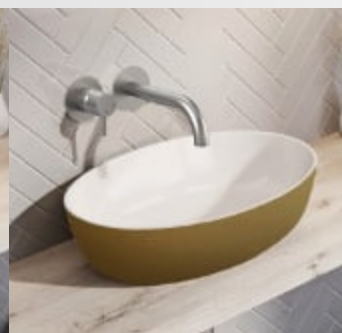

R1036 bicolor
edelweiss / goud mat
edelweiss / or mat