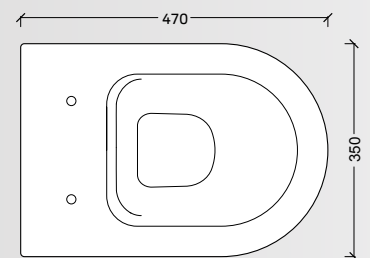

Gio / Gio Compact

Wandcloset hangend rim free / WC suspendus sans jante

Art./ Réf.		Kleuren/ Couleurs						
Nr./No.	Naam/ Nom	01	03	05	06	29	37	43
AL8801	Gio, wandcloset hangend, rim free/WC suspendus, sans jante 50x35 cm	€ 328,-	€ 466,-	€ 466,-	€ 466,-	€ 466,-	€ 466,-	€ 466,-
AL8802	Gio Compact, wandcloset hangend, rim free/WC suspendus, sans jante 47x35 cm	€ 328,-	€ 466,-	€ 466,-	€ 466,-	€ 466,-	€ 466,-	€ 466,-

Art./ Réf.		Kleuren/ Couleurs						
Nr./No.	Naam/ Nom	01	03	05	06	29	37	43
AL8901*	Soft close zitting Gio quick release/ Abattant à fermeture douce Gio libération rapide	€ 169,-	€ 381,-	€ 381,-	€ 381,-	€ 381,-	€ 381,-	€ 381,-