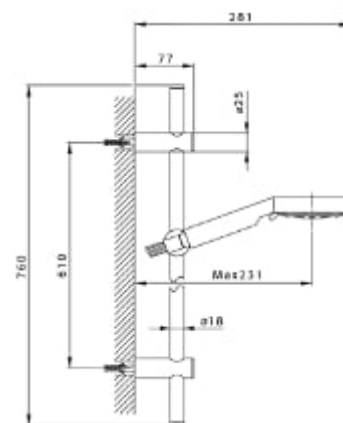

Art./Réf.	Kleur/Couleur
Nr./No.	51
PU5915	€ 234,-

Glijstangset met geïntegreerde inlaat / Barre de douche avec raccordement mural