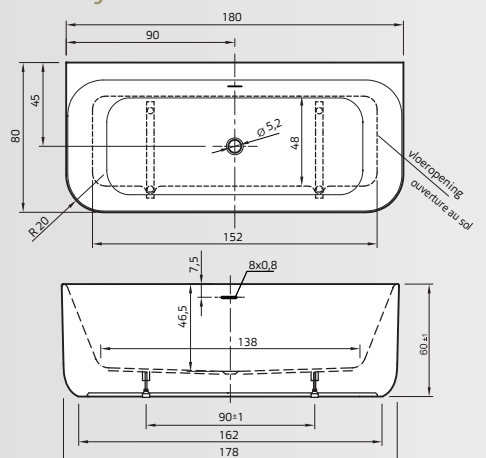

Taylor

Inclusief
Inclus

Opties
Options

EX05

SVC

Taylor XS / Taylor

Art./Réf.	Maten/ Dim. cm	Kleur/Couleur		Inhoud/ Contenu	Prijs/ Prix
Nr./No.	lxbxd/Lxlxp	bad/baignoire	afvoer/vidage		
7075-01-S01	170x75x60	01	01	180 L	€ 2.412,-
7075-01-S29	170x75x60	01	29	180 L	€ 2.412,-
7075-01-SVC01	170x75x60	01	01	180 L	€ 2.647,-
7075-01-SVC29	170x75x60	01	29	180 L	€ 2.812,-
7075-03-S03	170x75x60	03	03	180 L	€ 2.604,-
7075-03-S29	170x75x60	03	29	180 L	€ 2.604,-
7075-03-SVC03	170x75x60	03	03	180 L	€ 3.004,-
7075-03-SVC29	170x75x60	03	29	180 L	€ 3.004,-

Taylor XS / Taylor

7040-01-S01	180x80x60	01	01	200 L	€ 2.438,-
7040-01-S29	180x80x60	01	29	200 L	€ 2.438,-
7040-01-SVC01	180x80x60	01	01	200 L	€ 2.673,-
7040-01-SVC29	180x80x60	01	29	200 L	€ 2.838,-
7040-03-S03	180x80x60	03	03	200 L	€ 2.889,-
7040-03-S29	180x80x60	03	29	200 L	€ 2.889,-
7040-03-SVC03	180x80x60	03	03	200 L	€ 3.289,-
7040-03-SVC29	180x80x60	03	29	200 L	€ 3.289,-

Taylor XS

Art./Réf.	Maten/ Dim. cm	Kleur/Couleur	Inhoud/ Contenu	Prijs/ Prix
Nr./No.	lxbxd/Lxlxp	bad/baignoire		
7075-01-ROZA	170x75x60	01	180 L	€ 2.020,-
7075-03-ROZA	170x75x60	03	180 L	€ 2.424,-

Taylor

7040-01-ROZA	180x80x60	01	200 L	€ 2.258,-
7040-03-ROZA	180x80x60	03	200 L	€ 2.709,-

Uitvoering ROZA= Rond overloopgat zonder afvoergarnituur

Performance ROZA= Trou de trop-plein rond sans drain

Bijpassende afvoergarnituur/ Drains compatibles : page 70.