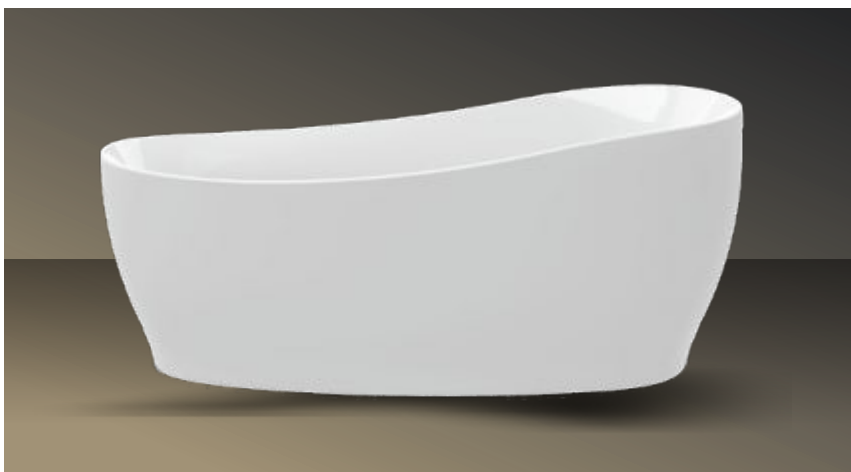

Isa

Art./Réf.	Maten/ Dim. cm	Kleur/Couleur		Inhoud/ Contenu	Prijs/ Prix
Nr./No.	lxbxd/Lxlxp	bad/baignoire	afvoer/vidage		
7029-01-S01	180x85x62/76	01	01	230 L	€ 3.163,-
7029-01-S29	180x85x62/76	01	29	230 L	€ 3.163,-
7029-01-SVC01	180x85x62/76	01	01	230 L	€ 3.398,-
7029-01-SVC29	180x85x62/76	01	29	230 L	€ 3.563,-
7029-03-S03	180x85x62/76	03	03	230 L	€ 3.762,-
7029-03-S29	180x85x62/76	03	29	230 L	€ 3.762,-
7029-03-SVC03	180x85x62/76	03	03	230 L	€ 4.162,-
7029-03-SVC29	180x85x62/76	03	29	230 L	€ 4.162,-

Inclusief
Inclus

SVC

Marina

Art./Réf.	Maten/ Dim. cm	Kleur/Couleur		Inhoud/ Contenu	Prijs/ Prix
Nr./No.	lxbxd/Lxlxp	bad/baignoire	afvoer/vidage		
7009-01-S01	180x80x60	01	01	230 L	€ 2.774,-
7009-01-S29	180x80x60	01	29	230 L	€ 2.774,-
7009-01-SVC01	180x80x60	01	01	230 L	€ 3.009,-
7009-01-SVC29	180x80x60	01	29	230 L	€ 3.174,-
7009-03-S03	180x80x60	03	03	230 L	€ 3.293,-
7009-03-S29	180x80x60	03	29	230 L	€ 3.293,-
7009-03-SVC03	180x80x60	03	03	230 L	€ 3.693,-
7009-03-SVC29	180x80x60	03	29	230 L	€ 3.693,-

Inclusief
Inclus

Opties
Options

EX05

SVC