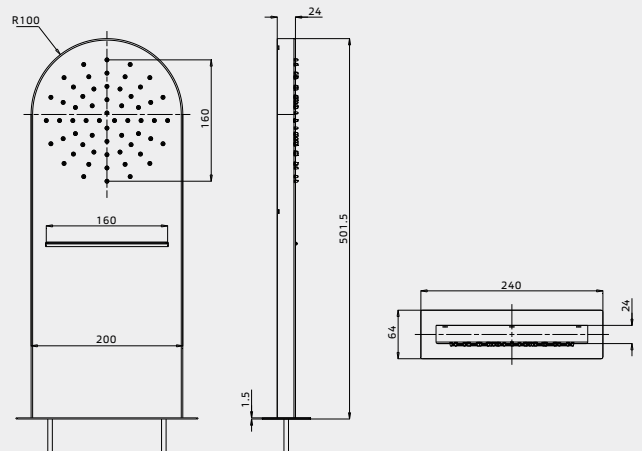

## Waterval/Cascade

Art./Réf.	Maat/Dim. mm	Kleuren/Couleurs	
		51	52
Nr./No.		51	52
<b>PU5955</b>	230x150	€ 854,-	€ 854,-