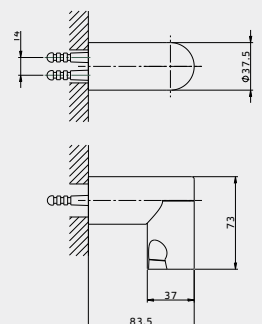

Wandaansluiting met houder/ Raccordement mural avec support

Art./Réf.	Kleuren/Couleurs				
Nr./No.	51	29	52	81	91
7588	€ 76,-	€ 106,-	€ 95,-	€ 125,-	€ 125,-