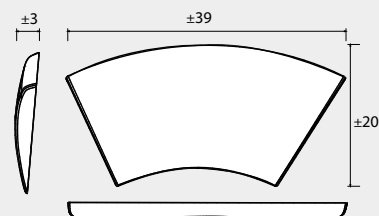

Relax

Badkussen/Coussins de bain

Art./Réf.	Maten/Dim. cm	Kleur/Couleur	
Nr./No.		03	29
BK04	29x20	€ 108,-	€ 108,-