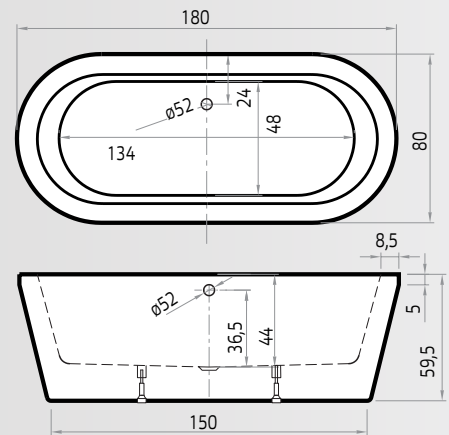

Luca

Art./Réf.	Maten/ Dim. cm	Kleur/Couleur		Inhoud/ Contenu	Prijs/ Prix
Nr./No.	lxbxd/Lxlxp	bad/baignoire	afvoer/vidage		
7023-01-S01	180x80x60	01	01	230 L	€ 2.255,-
7023-01-S29	180x80x60	01	29	230 L	€ 2.255,-
7023-01-SVC01	180x80x60	01	01	230 L	€ 2.490,-
7023-01-SVC29	180x80x60	01	29	230 L	€ 2.655,-
7023-03-S03	180x80x60	03	03	230 L	€ 2.669,-
7023-03-S29	180x80x60	03	29	230 L	€ 2.669,-
7023-03-SVC03	180x80x60	03	03	230 L	€ 3.069,-
7023-03-SVC29	180x80x60	03	29	230 L	€ 3.069,-

Inclusief
Inclus

Opties
Options

SVC