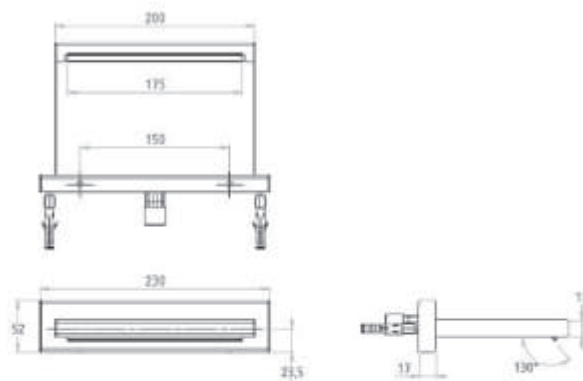

## Waterval/Cascade

Art./Réf.	Maat/Dim. mm	Kleuren/Couleurs	
		51	52
Nr./No.		51	52
<b>PU5955</b>	230x150	€ 854,-	€ 854,-