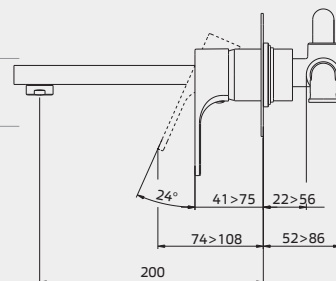

Te combineren met/Combiner avec:

UD425-51	Klikwaste rond/ Bonde non obstruabe ronde	€ 42,-
UD435-51	Klikwaste vierkant/ Bonde non obstruabe carrée	€ 53,-
DB3027-51	Design sifon/ Siphon design	€ 109,-