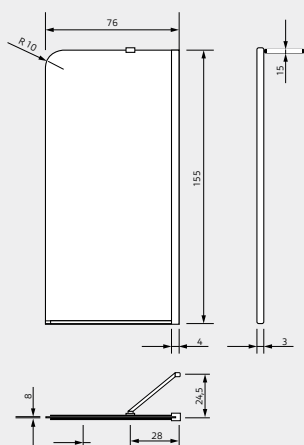

GO! Pare-baignoire

Art./Réf.		Maten/ Dim. cm	Prijs/ Prix
Nr./No.	Naam/nome		
7046-BS	Badschem / Pare-baignoire	155x76	€ 901,-