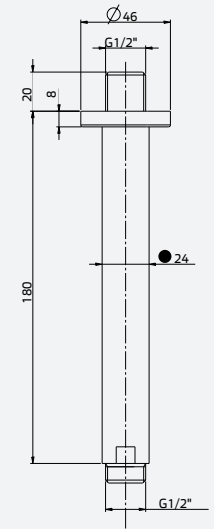

Plafondhouder /Sortie plafond

Art./Réf.	Kleuren/Couleurs			
Nr./No.	51	03	29	52
PX302	€ 158,-	€ 220,-	€ 239,-	€ 197,-
	61	71	81	91
	€ 361,-	€ 304,-	€ 264,-	€ 264,-