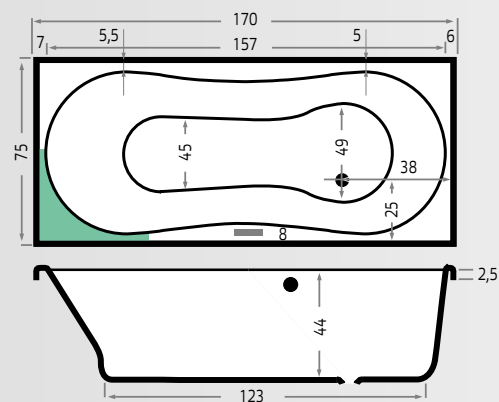

Dominica

Art./Réf.	Maten/Dim. cm	Inhoud Contenu	Acryl/ Acrylique
Nr./No.	lxbxd/Lxlxp		01
6817	170x75x44	200 L	€ 561,-

Inclusief
Inclus

Opties
Options

Curaçao

Art./Réf.	Maten/Dim. cm	Inhoud Contenu	Acryl/ Acrylique
Nr./No.	lxbxd/Lxlxp		01
6802	175x80x44	215 L	€ 634,-

Inclusief
Inclus

Opties
Options

Bij deze baden zijn de volgende afvoeren verkrijgbaar / Les vidages suivants sont disponibles pour ces baignoires: page 72.

Art./Réf.	Naam/Nom	Kleuren/Couleurs							
		51	01	03	29	52	71	81	91
BB121	Luxe badafvoer-/overloopcombinatie Luxe combinaison vidage/ trop-plein	€ 95,-	€ 149,-	€ 149,-	€ 149,-	€ 169,-	€ 186,-	€ 207,-	€ 207,-
BB122	Luxe badafvoer-/inloopcombinatie Luxe vidage avec remplissage /trop-plein	€ 240,-	€ 280,-	€ 280,-	€ 280,-	€ 457,-	€ 457,-	€ 496,-	€ 496,-