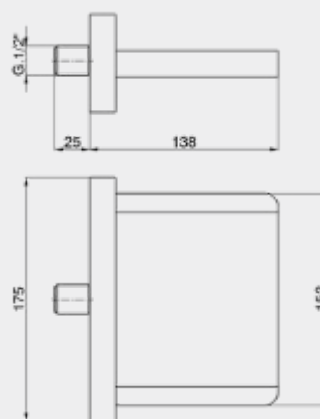

Badwaternival/ Cascade pour bain

Art./Réf.	Kleuren/Couleurs		
Nr./No.	51	29	52
PU5508	€ 787,-	€ 1.102,-	€ 1.102,-