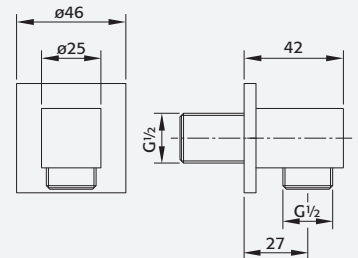

Wandaansluiting/ Raccordement mural

Art./Réf.	Kleur/Couleur
Nr./No.	51
PU5936	€ 116,-