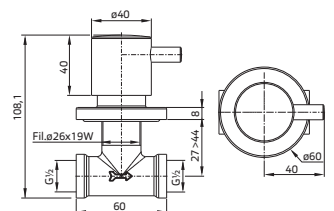

Thermostatische high flow inbouw doucheset met 2 stopkranen/
Ensemble de douche thermostatique à deux robinets d'arrêt à encastrer

Art./Réf.		Kleuren/Couleurs						
Nr./No.	Naam/Nom	51	29	52	61	71	81	91
DU5431HF	Doucheinbouwset thermostatisch, standaard uitvoering (als foto) / Ensemble de douche thermostatique à encastrer (comme photo)	€ 1.045,-	€ 1.463,-	€ 1.270,-	€ 2.321,-	€ 1.581,-	€ 1.526,-	€ 1.499,-

Stel de doucheset zelf samen / Adaptez vous-même votre ensemble de douche

DU5431HF-P	Basisset: Thermostaatkraan en doucheslang / Set de base: Robinet de douche thermostatique et flexible de douche	€ 693,-	€ 1.115,-	€ 867,-	€ 2.004,-	€ 1.144,-	€ 1.144,-	€ 1.144,-
PX201	staafhanddoucheslang / barre pour douchette	€ 54,-	€ 66,-	€ 64,-	€ 198,-	€ 172,-	€ 71,-	€ 71,-
PX301	handdoucheslang 3 standen / douchette ABS, 3 positions	€ 67,-	€ 87,-	€ 84,-	n.v.t.	n.v.t.	€ 110,-	€ 110,-
PX204	handdoucheslanghouder met wandinlaat / support de douche à main avec encoche murale	€ 76,-	€ 106,-	€ 95,-	€ 167,-	€ 144,-	€ 129,-	€ 127,-
PX304	glijstang / barre de douche	€ 250,-	€ 350,-	€ 312,-	n.v.t.	n.v.t.	€ 412,-	€ 414,-
PX200	regendoucheslang / douche pluie 20 cm	€ 158,-	€ 205,-	€ 197,-	€ 354,-	€ 304,-	€ 328,-	€ 264,-
PX300	regendoucheslang / douche pluie 30 cm	€ 217,-	€ 282,-	€ 271,-	€ 642,-	€ 556,-	€ 486,-	€ 524,-
PX202	wanduitloop / sortie murale	€ 71,-	€ 99,-	€ 89,-	€ 118,-	€ 118,-	€ 118,-	€ 118,-
PX302	plafonduitloop / sortie plafond	€ 158,-	€ 239,-	€ 197,-	€ 361,-	€ 304,-	€ 264,-	€ 264,-