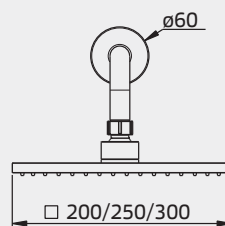

Regendouche / Douche pluie

Art./Réf.	Maten/Dim. mm	Kleuren/Couleurs				
		51	29	52	61	71
Nr./No.						
7501	200x200	€ 186,-	n.v.t.	n.v.t.	n.v.t.	n.v.t.
7571	250x250	€ 306,-	n.v.t.	n.v.t.	n.v.t.	n.v.t.
7581	300x300	€ 235,-	€ 329,-	€ 445,-	€ 519,-	€ 388,-