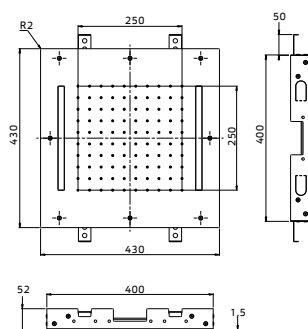

Regendouche inbouw met led/ Douche pluie encastrée avec éclairage LED

Art./Réf.	Maat/Dim. mm	Kleuren/Couleurs			
Nr./No.		51	03	29	52
PU5950	430x430	€ 2.943,-	€ 3.598,-	€ 3.598,-	€ 2.930,-
		€ 5.495,-	€ 4.740,-	€ 4.713,-	€ 4.358,-