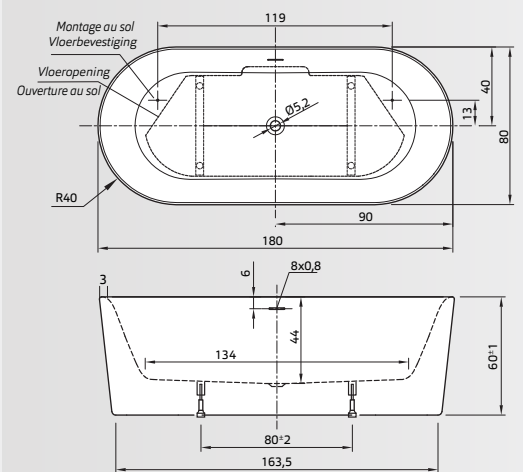

Friso XS

Art./Réf.	Maten/ Dim. cm	Kleur/Couleur		Inhoud/ Contenu	Prijs/ Prix
Nr./No.	lxbxd/Lxlxp	bad/baignoire	afvoer/vidage		
7061-01-S01	155x80x61	01	01	220 L	€ 2.156,-
7061-01-S29	155x80x61	01	29	220 L	€ 2.156,-
7061-01-SVC01	155x80x61	01	01	220 L	€ 2.391,-
7061-01-SVC29	155x80x61	01	29	220 L	€ 2.556,-
7061-03-S03	155x80x61	03	03	220 L	€ 2.628,-
7061-03-S29	155x80x61	03	29	220 L	€ 2.628,-
7061-03-SVC03	155x80x61	03	03	220 L	€ 3.028,-
7061-03-SVC29	155x80x61	03	29	220 L	€ 3.028,-

Friso

Friso

7060-01-S01	180x80x60	01	01	240 L	€ 2.156,-
7060-01-S29	180x80x60	01	29	240 L	€ 2.156,-
7060-01-SVC01	180x80x60	01	01	240 L	€ 2.391,-
7060-01-SVC29	180x80x60	01	29	240 L	€ 2.556,-
7060-03-S03	180x80x60	03	03	240 L	€ 2.628,-
7060-03-S29	180x80x60	03	29	240 L	€ 2.628,-
7060-03-SVC03	180x80x60	03	03	240 L	€ 3.028,-
7060-03-SVC29	180x80x60	03	29	240 L	€ 3.028,-

Inclusief
Inclus

Opties
Options

EX05

SVC