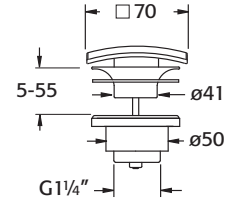

## Altijd open plug / Crépine ouverte

Art./Réf.	Kleuren/Couleurs		
Nr./No.	<b>51</b>	<b>29</b>	<b>52</b>
<b>UD525</b>	€ 37,-	€ 58,-	€ 47,-