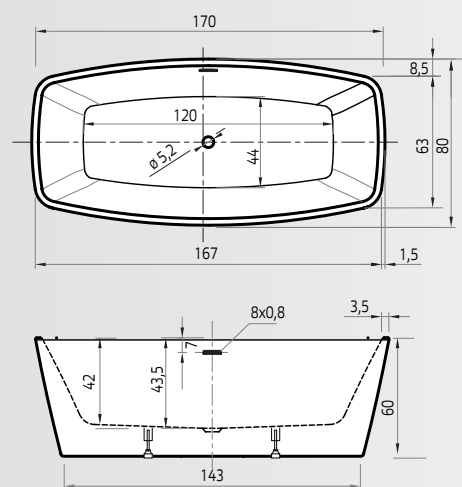

Moniek XS

Art./Réf.	Maten/ Dim. cm	Kleur/Couleur		Inhoud/ Contenu	Prijs/ Prix
Nr./No.	lxbxd/Lxlxp	bad/baignoire	afvoer/vidage		
7019-01-S01	155x80x57	01	01	180 L	€ 2.383,-
7019-01-S29	155x80x57	01	29	180 L	€ 2.383,-
7019-01-SVC01	155x80x57	01	01	180 L	€ 2.618,-
7019-01-SVC29	155x80x57	01	29	180 L	€ 2.783,-
7019-03-S03	155x80x57	03	03	180 L	€ 2.824,-
7019-03-S29	155x80x57	03	29	180 L	€ 2.824,-
7019-03-SVC03	155x80x57	03	03	180 L	€ 3.224,-
7019-03-SVC29	155x80x57	03	29	180 L	€ 3.224,-

Moniek

7007-01-S01	170x80x60	01	01	200 L	€ 2.774,-
7007-01-S29	170x80x60	01	29	200 L	€ 2.774,-
7007-01-SVC01	170x80x60	01	01	200 L	€ 3.009,-
7007-01-SVC29	170x80x60	01	29	200 L	€ 3.174,-
7007-03-S03	170x80x60	03	03	200 L	€ 3.293,-
7007-03-S29	170x80x60	03	29	200 L	€ 3.293,-
7007-03-SVC03	170x80x60	03	03	200 L	€ 3.693,-
7007-03-SVC29	170x80x60	03	29	200 L	€ 3.693,-

Waterval vulcombinatie (SVC)/
Combinaison de remplissage par le vidage avec cascade (SVC). Trou de trop-plein
arrondi sans garniture de vidange.

Moniek XS

Moniek

Inclusief
Inclus