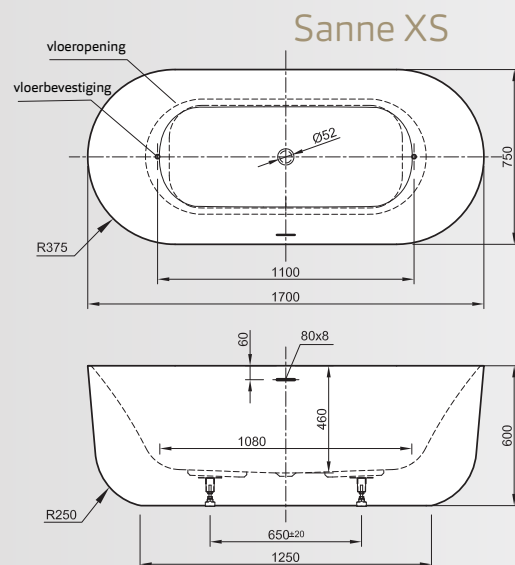

Sanne XS

Art./Réf.	Maten/ Dim. cm	Kleur/Couleur		Inhoud/ Contenu	Prijs/ Prix
Nr./No.	lxbxd/Lxlxp	bad/baignoire	afvoer/vidage		
7071-01-S01	170x75x60	01	01	195 L	€ 2.068,-
7071-01-S29	170x75x60	01	29	195 L	€ 2.157,-
7071-03-S03	170x75x60	03	03	195 L	€ 2.552,-
7071-03-S29	170x75x60	03	29	195 L	€ 2.552,-

Sanne

7072-01-S01	180x85x60	01	01	210 L	€ 2.190,-
7072-01-S29	180x85x60	01	29	210 L	€ 2.279,-
7072-03-S03	180x85x60	03	03	210 L	€ 2.699,-
7072-03-S29	180x85x60	03	29	210 L	€ 2.156,-

Inclusief
Inclus

Opties
Options

EX05

Sanne