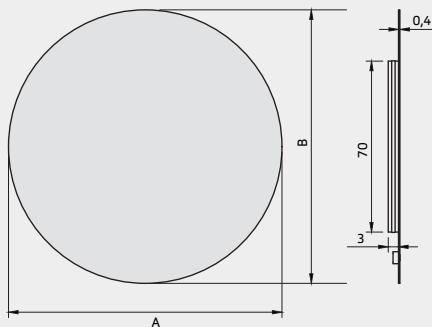

Opties/Options:

CCT	KAM
CSL	CSR

Art./Réf.	Maten/Dim. Ø cm		Prijs/Prix Spiegelglas/Miroir en verre		
	A	B	SP	SPB	SPG
Nr./No.	A	B	SP	SPB	SPG
SPS0040VBR*	40	40	€ 439,-	€ 470,-	
SPS0050VBR*	50	50	€ 490,-	€ 539,-	
SPS0060VBR	60	60	€ 536,-	€ 606,-	
SPS0070VBR	70	70	€ 583,-	€ 679,-	
SPS0080VBR	80	80	€ 626,-	€ 751,-	
SPS0090VBR	90	90	€ 713,-	€ 871,-	
SPS0100VBR	100	100	€ 788,-	€ 983,-	
SPS0110VBR	110	110	€ 781,-	€ 1.017,-	
SPS0120VBR	120	120	€ 850,-	€ 1.131,-