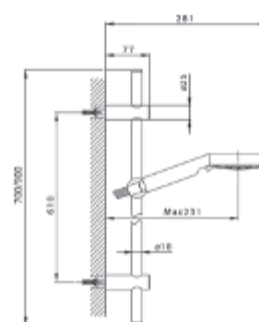

Art./Réf.	Maten/Dim cm	Kleuren/Couleurs		
		51	29	52
Nr./No.		51	29	52
PU5913	70 cm	€ 268,-	€ 388,-	€ 335,-
		81	91	
		€ 442,-	€ 442,-	
PU5914	90 cm	51	29	52
		€ 430,-	€ 541,-	€ 615,-
		81	91	
		€ 727,-	€ 727,-