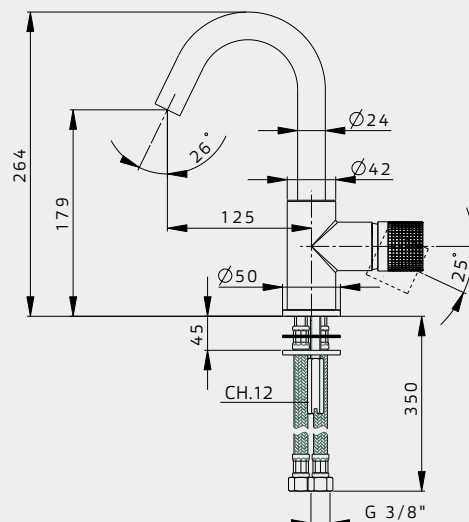

Wastafelkraan / Mitigeur pour lavabo

Art./Réf.		Kleuren/Couleurs						
Nr./No.	Naam/Nom	51	29	52	61	71	81	91
ES5882	Wastafelkraan / Mitigeur pour lavabo	€ 371,-	€ 497,-	€ 482,-	€ 738,-	€ 641,-	€ 598,-	€ 598,-

Accessoires

UD425	Klikwaste rond / Bonde non obstruable ronde	€ 42,-	€ 58,-	€ 47,-	€ 206,-	€ 143,-	€ 143,-	€ 153,-
DB3027	Design sifon/Siphon design	€ 109,-	€ 148,-	€ 139,-	€ 237,-	€ 206,-	€ 179,-	€ 179,-