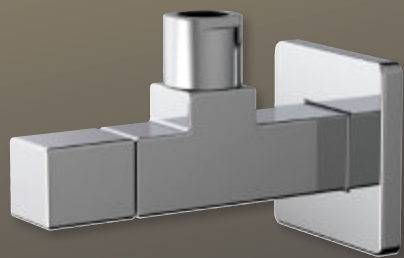

Stopkraan vierkant / Robinet d'arrêt carré

Art./Réf.	Kleur/Couleur
Nr./No.	51
PU5507	€ 141,-

Designsifon messing / Siphon design en laiton

Art./Réf.	Kleuren/Couleurs							
Nr./No.	51	03	29	52	61	71	81	91
DB3027	€ 109,-	€ 152,-	€ 148,-	€ 139,-	€ 237,-	€ 206,-	€ 179,-	€ 179,-

Sifon rond ABS / Siphon rond en ABS

Art./Réf.	Kleuren/Couleurs		
Nr./No.	51	29	52
DB3024	€ 67,-	€ 100,-	€ 84,-