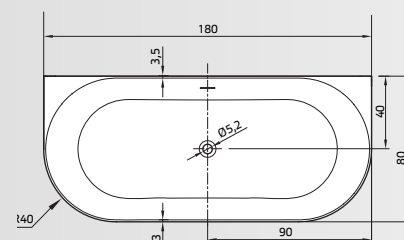

Zara XS

Het Zara bad heeft een rechte rand van 13 mm/
La baignoire Zara a un bord droit de 13 mm

Zara XS

Art./Réf.	Maten/ Dim. cm	Kleur/Couleur		Inhoud/ Contenu	Prijs/ Prix
Nr./No.	lxbxd/Lxlxp	bad/baignoire	afvoer/vidage		
7044-01-S01	155x80x60	01	01	210 L	€ 2070,-
7044-01-S29	155x80x60	01	29	210 L	€ 2070,-
7044-01-SVC01	155x80x60	01	01	210 L	€ 2305,-
7044-01-SVC29	155x80x60	01	29	210 L	€ 2470,-
7044-03-S03	155x80x60	03	03	210 L	€ 2473,-
7044-03-S29	155x80x60	03	29	210 L	€ 2473,-
7044-03-SVC03	155x80x60	03	03	210 L	€ 2873,-
7044-03-SVC29	155x80x60	03	29	210 L	€ 2873,-

Zara

7041-01-S01	180x80x60	01	01	240 L	€ 2016,-
7041-01-S29	180x80x60	01	29	240 L	€ 2016,-
7041-01-SVC01	180x80x60	01	01	240 L	€ 2251,-
7041-01-SVC29	180x80x60	01	29	240 L	€ 2416,-
7041-03-S03	180x80x60	03	03	240 L	€ 2419,-
7041-03-S29	180x80x60	03	29	240 L	€ 2419,-
7041-03-SVC03	180x80x60	03	03	240 L	€ 2819,-
7041-03-SVC29	180x80x60	03	29	240 L	€ 2819,-

Inclusief
Inclus

Opties
Options

SVC

Zara XS

Art.Réf.	Maten/ Dim. cm	Kleur/Couleur	Inhoud/ Contenu	Prijs/ Prix
Nr./No.	lxbxd/Lxlxp	bad/baignoire		
7044-01-ROZA	155x80x60	01	210 L	€ 1991,-
7044-03-ROZA	155x80x60	03	210 L	€ 2378,-
7044-0329-ROZA	155x80x60	03 29	210 L	€ 2766,-

Zara

7041-01-ROZA	180x80x60	01	240 L	€ 1937,-
7041-03-ROZA	180x80x60	03	240 L	€ 2324,-
7041-0329-ROZA	180x80x60	03 29	240 L	€ 2712,-

Uitvoering ROZA= Rond overloopgat zonder afvoergarnituur

Performance ROZA= Trou de trop-plein rond sans drain

Bijpassende afvoergarnituur/ Drains compatibles : page 70.

Zara