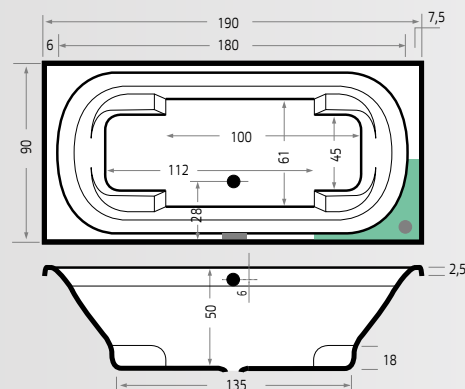

Kanaga

Art./Réf.	Maten/Dim. cm	Inhoud Contenu	Acryl/ Acrylique	
			01	Kleur/Couleur
Nr./No.	lxbxd/Lxlxp			
6863	190x90x50	340 L	€ 952,-	€ 1.238,-

Inclusief
Inclus

Opties
Options

Bij dit bad is de volgende afvoer verkrijgbaar / Les vidages suivants sont disponibles pour ce bain: page 72.

Art./Réf.	Naam/Nom	Kleuren/Couleur							
		51	01	03	29	52	71	81	91
BB121	Luxe badafvoer-/overloopcombinatie Luxe combinaison vidage/ trop-plein	€ 95,-	€ 149,-	€ 149,-	€ 149,-	€ 169,-	€ 186,-	€ 207,-	€ 207,-
BB122	Luxe badafvoer-/inloopcombinatie Luxe vidage avec remplissage /trop-plein	€ 240,-	€ 280,-	€ 280,-	€ 280,-	€ 457,-	€ 457,-	€ 496,-	€ 496,-

Parel

Art./Réf.	Maten/Dim. cm	Inhoud Contenu	Acryl/ Acrylique	
			01	Kleur/Couleur
Nr./No.	lxbxd/Lxlxp			
6989	190x90x45	290 L	€ 969,-	€ 1.260,-

Inclusief
Inclus

Opties
Options

Bij dit bad is de volgende afvoer verkrijgbaar / Les vidages suivants sont disponibles pour ce bain: page 73.

Art./Réf	Naam/Nom	Kleur/Couleurs							
		51	01	03	29	52	71	81	
BB127	Luxe verlengde badafvoer-/inloopcombinatie Luxe combinaison vidage/ trop-plein "long modèle" pour baignoires	€ 260,-	€ 300,-	€ 300,-	€ 300,-	€ 477,-	€ 477,-	€ 516,-	
BB128	Luxe verlengde badafvoer-/overloopcombinatie Vidage avec remplissage par le trop-plein "long modèle" pour baignoires	€ 110,-	€ 163,-	€ 163,-	€ 163,-	€ 200,-	€ 200,-	n.v.t.