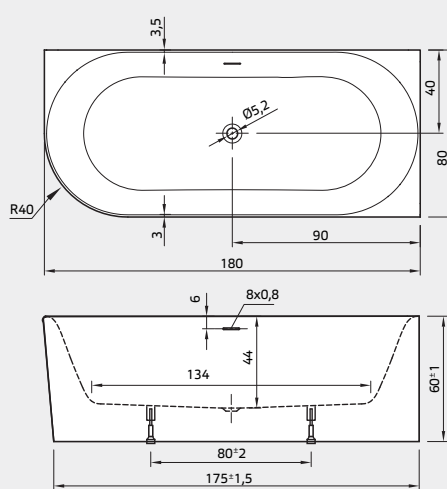

Fay R/D

Fay XS L+R / G+D

Art.L/Réf.G	Art.R/Réf.D	Maten/ Dim. cm	Kleur/Couleur	Inhoud/ Contenu	Prijs/ Prix
Nr./No.	Nr./No.	lxbxd/Lxlxp	bad/baignoire		
7066-01-ROZA	7065-01-ROZA	155x80x61	01	210 L	€ 1.795,-
7066-03-ROZA	7065-03-ROZA	155x80x61	03	210 L	€ 2.232,-

Fay L+R / G+D

7064-01-ROZA	7063-01-ROZA	180x80x60	01	240 L	€ 1.795,-
7064-03-ROZA	7063-03-ROZA	180x80x60	03	240 L	€ 2.232,-

Uitvoering ROZA= Rond overloopgat zonder afvoergarnituur
Performance ROZA= Trou de trop-plein rond sans drain

Bijpassende afvoergarnituur/ Drains compatibles : page 70.