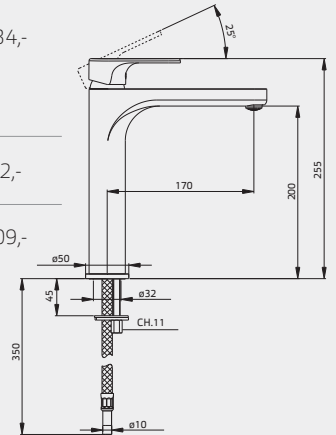

Te combineren met/Combiner avec:

UD425-51	Klikwaste rond/ Bonde non obstruable ronde	€ 42,-
DB3027-51	Design sifon/ Siphon design	€ 109,-