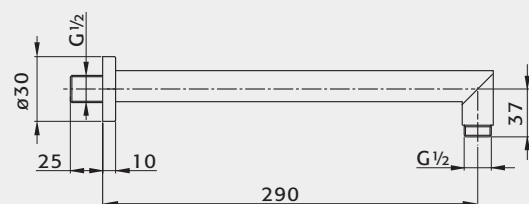

## Wandarm/ Sortie murale

Art./Réf.	Kleur/Couleur
Nr./No.	51
PU5734	€ 183,-