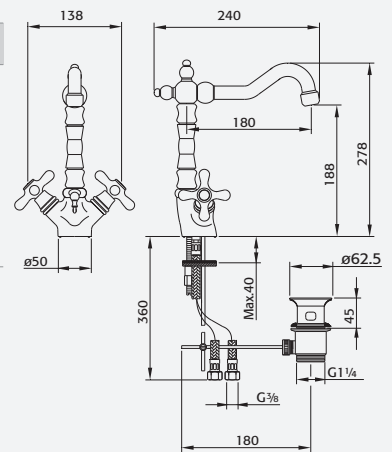

Art./Réf.		Kleur/ Couleur
Nr./No.	Naam/Nom	51
ME5823	Wastafelkraan met waste 278 mm hoog/ Mélangeur pour lavabo 278mm de haut avec vidage	€ 455,-