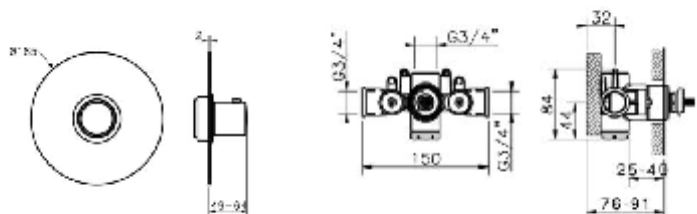

Inbouwthermostaat / Thermostat intégré

Art./Réf.	Kleuren/Couleurs							
Nr./No.	51	29	52	61	71	81	91	
PU5491	ø 18,5 cm	€ 413,-	€ 578,-	€ 536,-	€ 902,-	€ 784,-	€ 682,-	€ 682,-