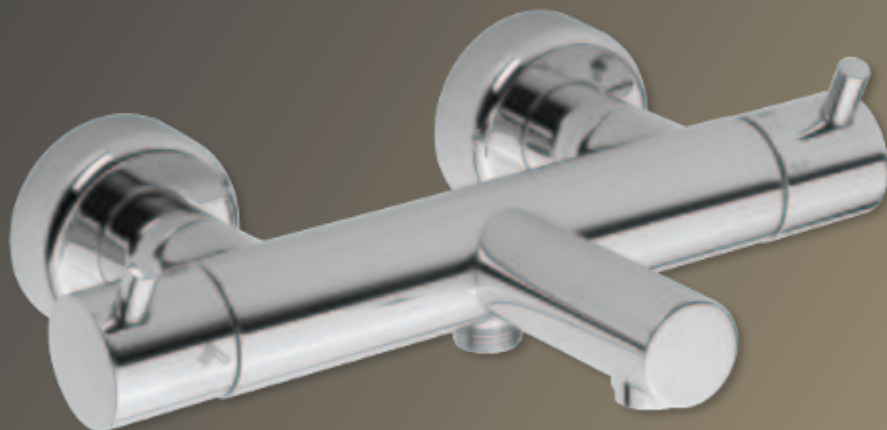

Thermostatische badkraan / Mitigeur thermostatique bain

Art./Réf.		Kleuren/Couleurs						
Nr./No.	Naam/Nom	51	29	52	61	71	81	91
DU5438	Thermostatische badkraan/ Mitigeur thermostatique bain	€ 430,-	€ 602,-	€ 794,-	€ 942,-	€ 817,-	€ 710,-	€ 710,-

Te combineren met: / Combiner avec:

CN5308	Handdoucheset / Ensemble douchette	€ 179,-	€ 251,-	€ 233,-	n.v.t.	n.v.t.	€ 296,-	€ 296,-