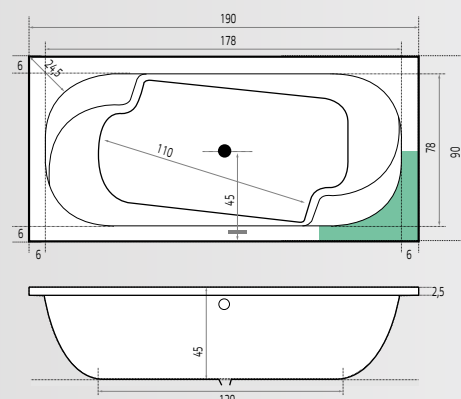

Kanaga

Art./Réf.	Maten/Dim. cm	Inhoud Contenu	Acryl/ Acrylique	
			01	Kleur/Couleur
Nr./No.	lxbxd/Lxlxp			
6863	190x90x50	340 L	€ 952,-	€ 1.238,-

Inclusief
Inclus

Opties
Options

Bij dit bad is de volgende afvoer verkrijgbaar / Les vidages suivants sont disponibles pour ce bain: page 72.

Art./Réf.	Naam/Nom	Kleuren/Couleur							
		51	01	03	29	52	71	81	91
BB121	Luxe badafvoer-/overloopcombinatie Luxe combinaison vidage/ trop-plein	€ 95,-	€ 149,-	€ 149,-	€ 149,-	€ 169,-	€ 186,-	€ 207,-	€ 207,-
BB122	Luxe badafvoer-/inloopcombinatie Luxe vidage avec remplissage /trop-plein	€ 240,-	€ 280,-	€ 280,-	€ 280,-	€ 457,-	€ 457,-	€ 496,-	€ 496,-