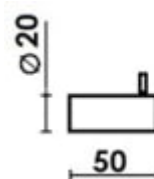

Art./Réf.	Kleuren/Couleurs							
Nr./No.	51	03	29	52	61	71	81	91
DU5019	€ 31,-	€ 38,-	€ 31,-	€ 38,-	€ 54,-	€ 46,-	€ 40,-	€ 40,-