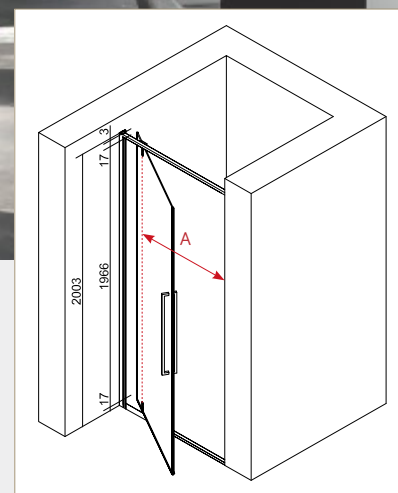

6 mm

Douchen / Douches

Megius

Draaideur / Porte battante

Art./Réf.	Maten/Dim. cm	Glas/verre			51			52			52				
		100	100	100	115	115	115	105	105	105	130	130	130		
Nr./No.	b x h / l x h	A	Stelmaat												
ZEPV0070 -...-	70x200	45	67-70	1335,-	1373,-	2096,-	1603,-	1649,-	2363,-	1866,-	1920,-	2627,-	2671,-	2747,-	3431,-
ZEPV0075 -...-	75x200	50	72-75	1353,-	1391,-	2113,-	1624,-	1670,-	2384,-	1891,-	1946,-	2652,-	2706,-	2782,-	3467,-
ZEPV0080 -...-	80x200	55	77-80	1369,-	1441,-	2129,-	1641,-	1693,-	2401,-	1913,-	1971,-	2673,-	2737,-	2823,-	3497,-
ZEPV0090 -...-	90x200	65	87-90	1403,-	1442,-	2163,-	1682,-	1732,-	2443,-	1960,-	2018,-	2721,-	2806,-	2884,-	3566,-
ZEPV0100 -...-	100x200	65	97-100	1428,-	1467,-	2188,-	1711,-	1761,-	2471,-	1993,-	2052,-	2754,-	2856,-	2934,-	3616,-

Code	Omschrijving / Description	Prijs per unit/ Prix par unité
[code glas/verre] AK	Glas met Longlife anti kalk behandeling/ Verre avec traitement anticalcaire Longlife	€ 129,00