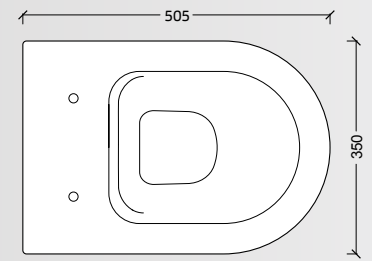

Gio / Gio Compact

Wandcloset hangend rim free / WC suspendus sans jante

Art./ Réf.		Kleuren/ Couleurs						
Nr./No.	Naam/ Nom	01	03	05	06	29	37	43
AL8801	Gio, wandcloset hangend, rim free/WC suspendus, sans jante 50x35 cm	€ 328,-	€ 466,-	€ 466,-	€ 466,-	€ 466,-	€ 466,-	€ 466,-
AL8802	Gio Compact, wandcloset hangend, rim free/WC suspendus, sans jante 47x35 cm	€ 328,-	€ 466,-	€ 466,-	€ 466,-	€ 466,-	€ 466,-	€ 466,-

Art./ Réf.		Kleuren/ Couleurs						
Nr./No.	Naam/ Nom	01	03	05	06	29	37	43
AL8901*	Soft close zitting Gio quick release/ Abattant à fermeture douce Gio libération rapide	€ 169,-	€ 381,-	€ 381,-	€ 381,-	€ 381,-	€ 381,-	€ 381,-

* Zitting past op beide versies van het Gio wandcloset/L'abattant convient aux 2 cuvettes suspendues.