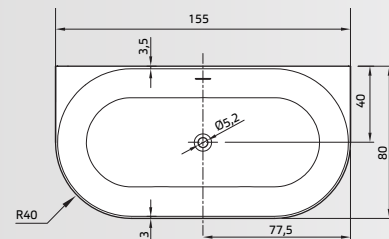

## Zara XS

Het Zara bad heeft een rechte rand van 13 mm/  
La baignoire Zara a un bord droit de 13 mm