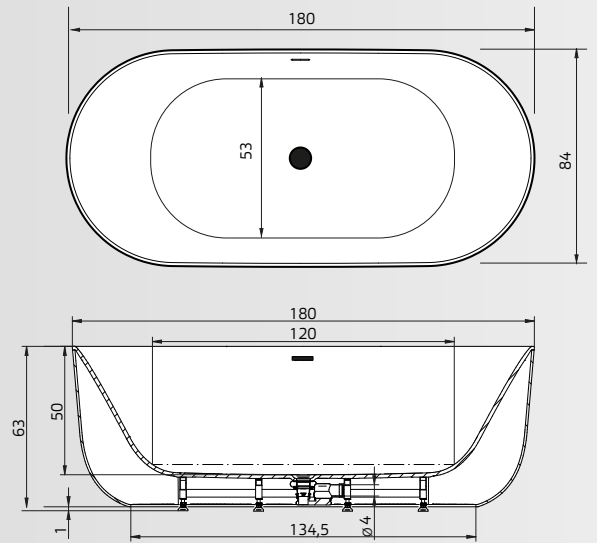

## Humberto

Art./Réf. Nr./No.	Maten/Dim. cm lxbxd/Lxlxp	Inhoud Contenu	Gewicht Poids	Kleur/Couleur	
				03	bicolor
8510	170x72x63	250 L	110 kg	€ 3.590,-	€ 4.791,-

Inclusief  
Inclus

Solid Surface bad Mauro BiColor