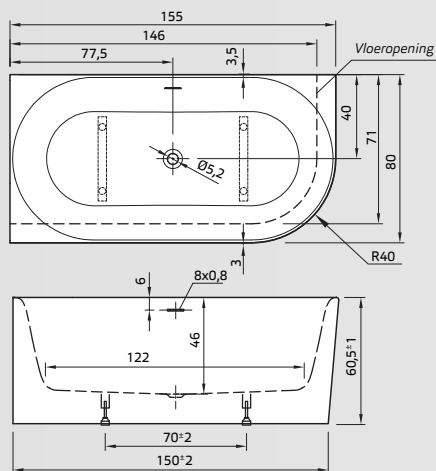

Fay XS L/G

Fay XS R/D

Fay L/G

Fay R/D

Fay XS L+R / G+D

Art.L/Réf.G	Art.R/Réf.D	Maten/ Dim. cm	Kleur/Couleur	Inhoud/ Contenu	Prijs/ Prix
Nr./No.	Nr./No.	lxbxd/Lxlxp	bad/baignoire		
7066-01-ROZA	7065-01-ROZA	155x80x61	01	210 L	€ 1.795,-
7066-03-ROZA	7065-03-ROZA	155x80x61	03	210 L	€ 2.232,-

Fay L+R / G+D

7064-01-ROZA	7063-01-ROZA	180x80x60	01	240 L	€ 1.795,-
7064-03-ROZA	7063-03-ROZA	180x80x60	03	240 L	€ 2.232,-

Uitvoering ROZA= Rond overloopgat zonder afvoergarnituur
Performance ROZA= Trou de trop-plein rond sans drain

Bijpassende afvoergarnituur/ Drains compatibles : page 70.