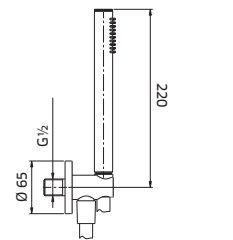

Thermostatische inbouw doucheset / Ensemble de douche thermostatique à encastrer

Art./Réf.		Kleuren/Couleurs							
Nr./No.	Naam/Nom	51	03	29	52	61	71	81	91
DU5425	Doucheinbouwsset thermostatisch, standaard uitvoering (als foto) / Ensemble de douche thermostatique à encastrer (comme photo)	€ 1.014,-	€ 1.471,-	€ 1.471,-	€ 1.268,-	€ 2.178,-	€ 1.892,-	€ 1.671,-	€ 1.671,-

Stel de doucheset zelf samen / Adaptez vous-même votre ensemble de douche

DU5425-P	Basisset: inbouwthermostaat met doucheslang	€ 773,-	€ 1.084,-	€ 1.084,-	€ 932,-	€ 1.690,-	€ 1.466,-	€ 1.275,-	€ 1.275,-	
of	PX201	staafhanddouche/ barre pour douchette	€ 54,-	€ 71,-	€ 66,-	€ 64,-	€ 198,-	€ 172,-	€ 71,-	€ 71,-
	PX301	handdouche 3 standen/douchette ABS, 3 positions	€ 67,-	€ 94,-	€ 87,-	€ 84,-	n.v.t.	n.v.t.	€ 110,-	€ 110,-
of	PX204	handdouchehouder met wandinlaat/ support de douche à main avec encoche murale	€ 76,-	€ 110,-	€ 106,-	€ 95,-	€ 167,-	€ 144,-	€ 129,-	€ 127,-
	PX304	glijstang / barre de douche	€ 250,-	€ 350,-	€ 350,-	€ 312,-	n.v.t.	n.v.t.	€ 412,-	€ 414,-
of	PX200	regendouche/douche pluie 20 cm	€ 158,-	€ 221,-	€ 205,-	€ 197,-	€ 354,-	€ 304,-	€ 328,-	€ 264,-
	PX300	regendouche/douche pluie 30 cm	€ 217,-	€ 414,-	€ 282,-	€ 271,-	€ 642,-	€ 556,-	€ 486,-	€ 524,-
of	PX202	wanduitloop/ sortie murale	€ 71,-	€ 99,-	€ 99,-	€ 89,-	€ 118,-	€ 118,-	€ 118,-	€ 118,-
	PX302	plafonduitloop / sortie plafond	€ 158,-	€ 220,-	€ 239,-	€ 197,-	€ 361,-	€ 304,-	€ 264,-	€ 264,-