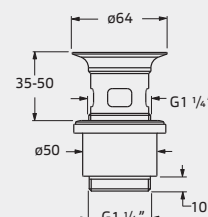

Altijd open plug fontein/ Avec les vidages suivants fontaine

Art./Réf.	Kleur/Couleur
Nr./No.	51
UD119	€ 69,-