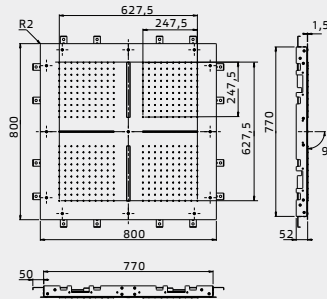

Regendouche inbouw, met waterval en led/Douche pluie encastrée avec éclairage LED et cascade

Art./Réf.	Maat/Dim. mm	Kleuren/Couleurs			
Nr./No.		51	03	29	52
PU5951	800x800	€ 7.537,-	€ 9.204,-	€ 9.204,-	€ 7.537,-