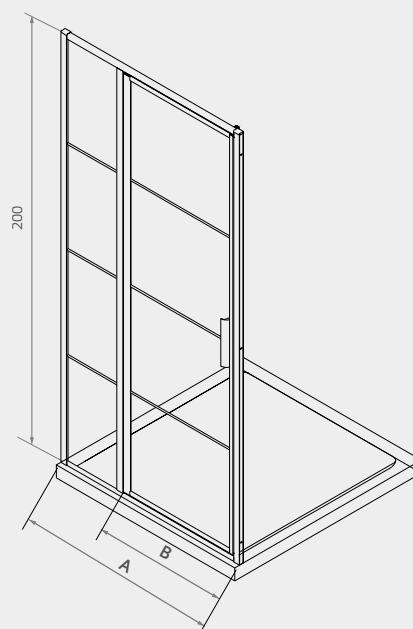

## Line Colored

Draaideur / Porte battante 120 cm

Inclusief  
Inclus

ANTI  
KALK  
ANTI  
CALCAIRE

Art./Réf.	Maten/Dim. cm			Kleuren/Couleurs		Prijs/Prix
	bxh/lxh	A	B	glas/ verre	profiel/ profil	
<b>LP502-115-71</b>	120x200	118-121	55	<b>115</b>	<b>71</b>	€ 1980,-
<b>LP502-120-61</b>	120x200	118-121	55	<b>120</b>	<b>61</b>	€ 1980,-