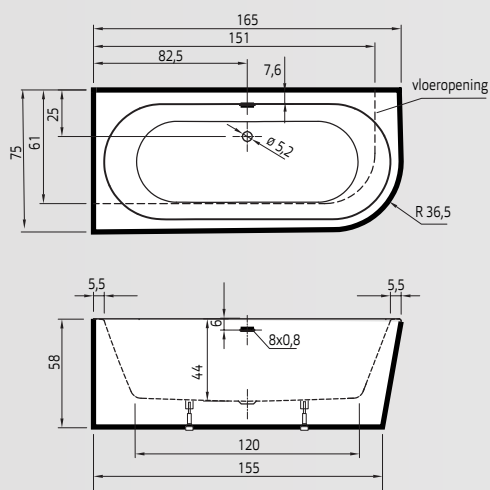

Charley XS L/G