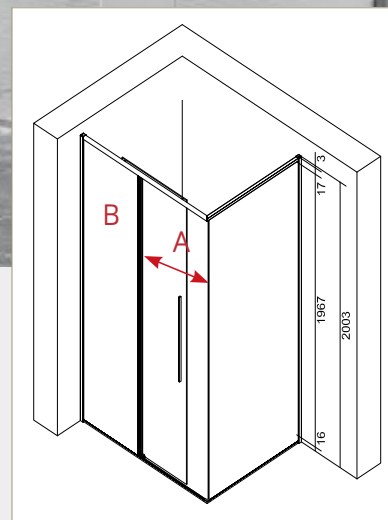

8 mm

Megius Line

Schuifdeur voor hoekcombinatie, montage links/
Porte coulissante pour aménagement d'angle, montage
à gauche

Art./Réf.	Glas/verre			61			61			61			61			
	Maten/Dim. cm			51	03	81	51	03	81	51	03	81	51	03	81	
Nr./No.	bhx/lxh	A	B	Stelmaat	52	29	91	52	29	91	52	29	91	52	29	91
					100	100	100	115	115	115	105	105	105	130	130	130
					120	120	120	135	135	135						
ZXK1S100S -...-	100x200	43	45	98-100	1685,-	1739,-	2519,-	2023,-	2085,-	2857,-	2357,-	2432,-	3191,-	3369,-	3478,-	4203,-
ZXK1S110S -...-	110x200	48	50	108-110	1721,-	1771,-	2555,-	2064,-	2125,-	2898,-	2407,-	2478,-	3241,-	3443,-	3543,-	4277,-
ZXK1S120S -...-	120x200	53	55	118-120	1756,-	1812,-	2590,-	2108,-	2174,-	2941,-	2458,-	2535,-	3292,-	3512,-	3623,-	4346,-
ZXK1S130S -...-	130x200	53	65	128-130	1801,-	1859,-	2635,-	2162,-	2229,-	2996,-	2521,-	2598,-	3355,-	3602,-	3718,-	4436,-
ZXK1S140S -...-	140x200	53	75	138-140	1847,-	1903,-	2681,-	2216,-	2282,-	3050,-	2585,-	2662,-	3419,-	3695,-	3806,-	4529,-

Code	Omschrijving / Description	Prijs per unit/ Prix par unité
[code glas/verre] AK	Glas met Longlife anti kalk behandeling/ Verre avec traitement anticalcaire Longlife	€ 129,00