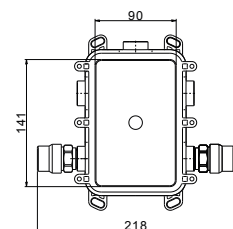

Thermostatische inbouw doucheset / Ensemble de douche thermostatique à encastrer

Art./Réf.		Kleuren/Couleurs							
Nr./No.	Naam/Nom	51	03	29	52	61	71	81	91
DU5425	Doucheinbouwsset thermostatisch, standaard uitvoering (als foto) / Ensemble de douche thermostatique à encastrer (comme photo)	€ 1.014,-	€ 1.471,-	€ 1.471,-	€ 1.268,-	€ 2.178,-	€ 1.892,-	€ 1.671,-	€ 1.671,-

Stel de doucheset zelf samen / Adaptez vous-même votre ensemble de douche

DU5425-P	Basisset: inbouwthermostaat met doucheslang	€ 773,-	€ 1.084,-	€ 1.084,-	€ 932,-	€ 1.690,-	€ 1.466,-	€ 1.275,-	€ 1.275,-	
of	PX201	staafhanddouche/ barre pour douchette	€ 54,-	€ 71,-	€ 66,-	€ 64,-	€ 198,-	€ 172,-	€ 71,-	€ 71,-
	PX301	handdouche 3 standen/douchette ABS, 3 positions	€ 67,-	€ 94,-	€ 87,-	€ 84,-	n.v.t.	n.v.t.	€ 110,-	€ 110,-
of	PX204	handdouchehouder met wandinlaat/ support de douche à main avec encoche murale	€ 76,-	€ 110,-	€ 106,-	€ 95,-	€ 167,-	€ 144,-	€ 129,-	€ 127,-
	PX304	glijstang / barre de douche	€ 250,-	€ 350,-	€ 350,-	€ 312,-	n.v.t.	n.v.t.	€ 412,-	€ 414,-
of	PX200	regendouche/douche pluie 20 cm	€ 158,-	€ 221,-	€ 205,-	€ 197,-	€ 354,-	€ 304,-	€ 328,-	€ 264,-
	PX300	regendouche/douche pluie 30 cm	€ 217,-	€ 414,-	€ 282,-	€ 271,-	€ 642,-	€ 556,-	€ 486,-	€ 524,-
of	PX202	wanduitloop/ sortie murale	€ 71,-	€ 99,-	€ 99,-	€ 89,-	€ 118,-	€ 118,-	€ 118,-	€ 118,-
	PX302	plafonduitloop / sortie plafond	€ 158,-	€ 220,-	€ 239,-	€ 197,-	€ 361,-	€ 304,-	€ 264,-	€ 264,-