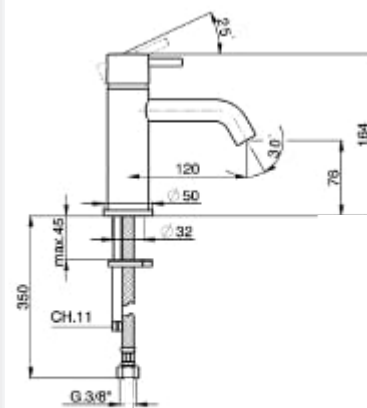

### Accessoires

UD425	Klikwaste rond/ Bonde non obstruable ronde	€ 42,-	€ 58,-	€ 47,-	€ 206,-	€ 143,-	€ 143,-	€ 153,-
DB3027	Design sifon/ Siphon design	€ 109,-	€ 148,-	€ 139,-	€ 237,-	€ 206,-	€ 179,-	€ 179,-