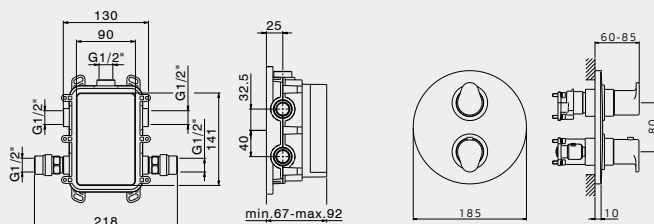

Inbouwthermostaat met Tec-box/ Thermostat intégré avec Tec-box

Art./Réf.	Kleur/Couleur
Nr./No.	51
CN5317	met 2/3 uitgangen/ avec 2/3 sorties
	€ 722,-