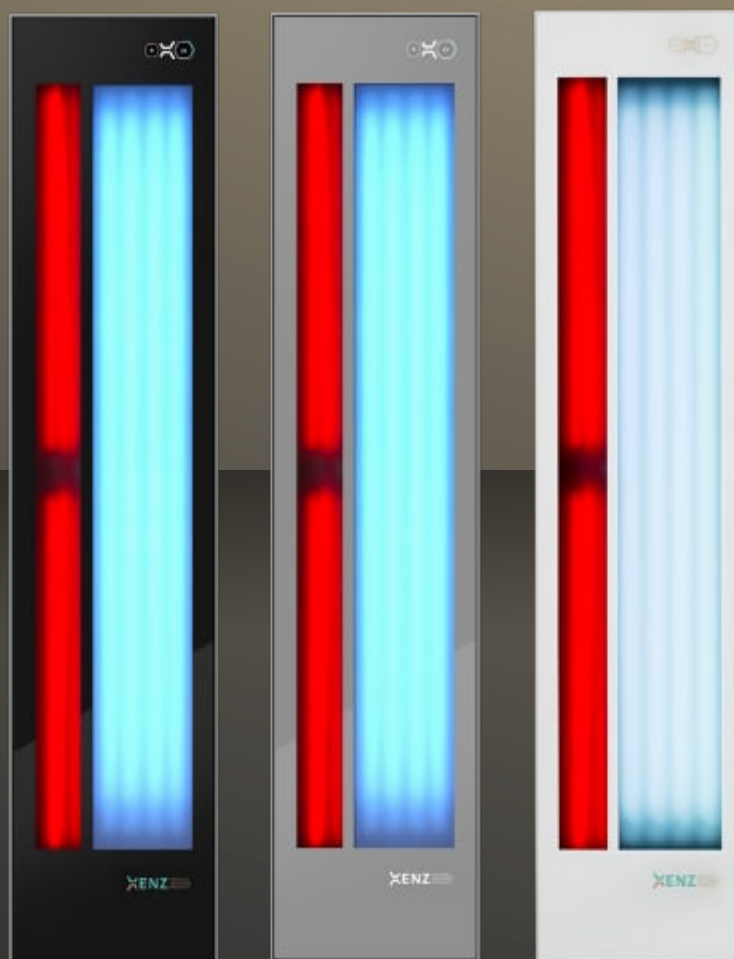

Feel Good Shower IR-UV 180

Art./Ref.		Maat/Dim. mm	Kleuren/Couleurs		
Nr./No.	Naam/Nom	hxbxd/ hxlxp	01	09	17
FS6020	Feel Good Shower IR-UV 180	1850x397x165	€ 3095,-	€ 3250,-	€ 3250,-

Technische specificaties/ Spécifications techniques

Vermogen/ Puissance	Totaal 2060 watt, 4x 140 watt UV, 2x 750 watt IR
Levensduur Lampen/ La durée vie lampe	IR 7500 branduren, UV 700 branduren/ heures de lampe
Voeding /Fréquence	230Vac/50Hz
UV class	Type 3
UV-lamp/ lampe	Type 140-R-108/7,1
IR-lamp/ lampe	750W, 786mm rood/ rouge
Inbouwmaten/ Dimensions	1828x376x165 mm
Keurmerk/ Label de qualité	CE

De voordelen:

- UV- en IR lampen zijn afzonderlijk en tegelijkertijd te gebruiken
- Geluidsarme ventilatoren
- Geen afkoelingsperiode benodigd
- Ontspannen spieren

Les avantages:

- Les lampes UV et infrarouges peuvent être utilisées séparément et simultanément
- Ventilateurs silencieux
- Aucune période de refroidissement nécessaire
- Détente musculaire