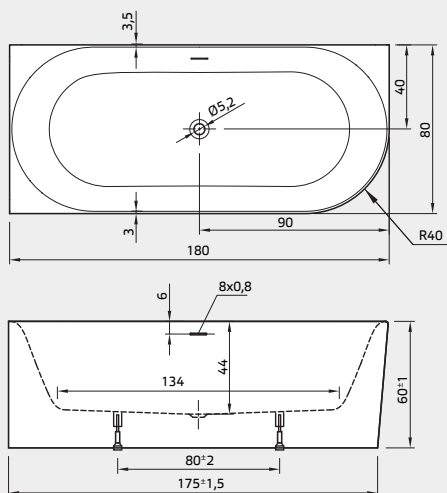

Zara XS L/G

Zara XS R/D

Het Zara bad heeft een rechte rand van 13 mm/
La baignoire Zara a un bord droit de 13 mm

Zara L/G

Zara R/D

Zara XS

Art.L/Réf.G	Art.R/Réf.D	Maten/ Dim. cm	Kleur/Couleur	Inhoud/ Contenu	Prijs/ Prix
Nr./No.	Nr./No.	lxbxd/Lxlxp	bad/baignoire		
7045-01-ROZA	7046-01-ROZA	155x80x60	01	210 L	€ 1991,-
7045-03-ROZA	7046-03-ROZA	155x80x60	03	210 L	€ 2378,-
7045-0329-ROZA	7046-0329-ROZA	155x80x60	03 29	210 L	€ 2766,-

Zara

7042-01-ROZA	7043-01-ROZA	180x80x60	01	240 L	€ 1937,-
7042-03-ROZA	7043-03-ROZA	180x80x60	03	240 L	€ 2324,-
7042-0329-ROZA	7043-0329-ROZA	180x80x60	03 29	240 L	€ 2712,-

Uitvoering ROZA= Rond overloopgat zonder afvoergarnituur

Performance ROZA= Trou de trop-plein rond sans drain

Bijpassende afvoergarnituur/ Drains compatibles : page 70.