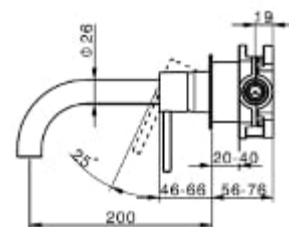

Inbouw wastafelkraan / Mitigeur mural pour lavabo

Art./Réf.	Nr./No.	Naam/Nom	Kleuren/Couleurs							
			51	03	29	52	61	71	81	91
DP5891		Inbouw wastafelkraan / Mitigeur mural pour lavabo	€ 355,-	€ 410,-	€ 410,-	€ 444,-	€ 616,-	€ 534,-	€ 586,-	€ 465,-

Accessoires

UD425		Klikwaste rond/ Bonde non obstruable ronde	€ 42,-	€ 58,-	€ 47,-	€ 143,-	€ 206,-	€ 143,-	€ 143,-	€ 153,-
DB3027		Design sifon/ Siphon design	€ 109,-	€ 148,-	€ 139,-	€ 237,-	€ 206,-	€ 179,-	€ 179,-	€ 179,-