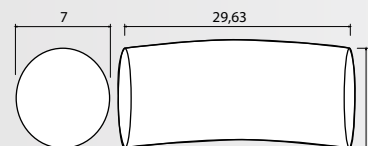

Ease

Badkussen/Coussins de bain

Art./Réf.	Maten/Dim. cm	Kleur/Couleur	
Nr./No.		03	29
BK05	30x7	€ 181,-	€ 181,-

Alleen voor inbouwbaden/
Uniquement pour les baignoires encastrées