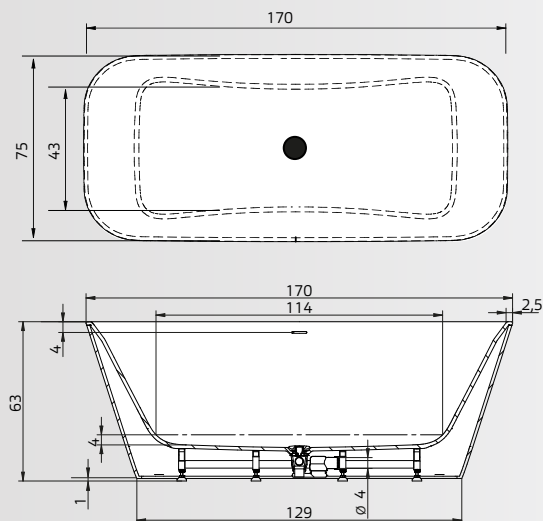

Guido

Art./Réf. Nr./No.	Maten/Dim. cm lxbxd/Lxlxp	Inhoud Contenu	Gewicht Poids	Kleur/Couleur	
				03	bicolor
8518	160x71x62	260 L	95 kg	€ 3.620,-	€ 4.828,-

Inclusief
Inclus

Cristiano

Art./Réf. Nr./No.	Maten/Dim. cm lxbxd/Lxlxp	Inhoud Contenu	Gewicht Poids	Kleur/Couleur	
				03	bicolor
8534	170x75x63	270 L	110 kg	€ 3.752,-	€ 4.949,-

Inclusief
Inclus