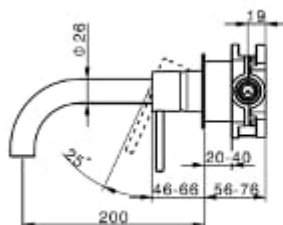

Art./Réf.		Kleuren/Couleurs						
Nr./No.	Naam/Nom	51	29	52	61	71	81	91
ES5891	Inbouw wastafelkraan / Mitigeur mural pour lavabo	€ 551,-	€ 635,-	€ 688,-	€ 955,-	€ 832,-	€ 898,-	€ 722,-

Accessoires

UD425	Klikwaste rond/ Bonde non obstruable ronde	€ 42,-	€ 58,-	€ 47,-	€ 143,-	€ 143,-	€ 143,-	€ 153,-
DB3027	Design sifon/ Siphon design	€ 109,-	€ 148,-	€ 139,-	€ 237,-	€ 206,-	€ 179,-	€ 179,-