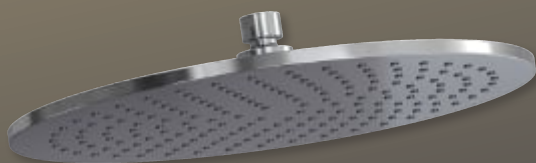

Regendouche messing/ Douche pluie laiton

Art./Réf.	Maat/Dim. mm	Kleur/Couleur
Nr./No.		51
7586	ø 250	€ 182,-