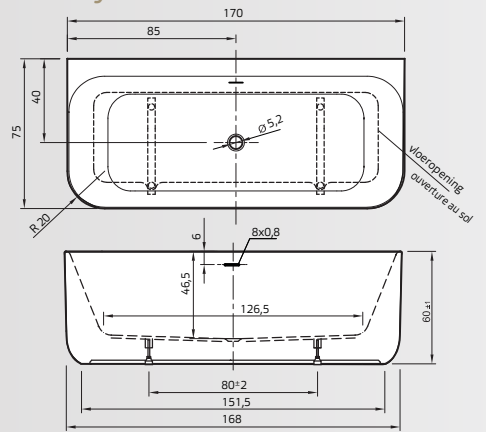

Taylor XS

Taylor

Inclusief
Inclus

Opties
Options

EX05

SVC

Taylor XS / Taylor

Art./Réf.	Maten/ Dim. cm	Kleur/Couleur		Inhoud/ Contenu	Prijs/ Prix
Nr./No.	lxbxd/Lxlxp	bad/baignoire	afvoer/vidage		
7075-01-S01	170x75x60	01	01	180 L	€ 2.412,-
7075-01-S29	170x75x60	01	29	180 L	€ 2.412,-
7075-01-SVC01	170x75x60	01	01	180 L	€ 2.647,-
7075-01-SVC29	170x75x60	01	29	180 L	€ 2.812,-
7075-03-S03	170x75x60	03	03	180 L	€ 2.604,-
7075-03-S29	170x75x60	03	29	180 L	€ 2.604,-
7075-03-SVC03	170x75x60	03	03	180 L	€ 3.004,-
7075-03-SVC29	170x75x60	03	29	180 L	€ 3.004,-

Taylor XS / Taylor

7040-01-S01	180x80x60	01	01	200 L	€ 2.438,-
7040-01-S29	180x80x60	01	29	200 L	€ 2.438,-
7040-01-SVC01	180x80x60	01	01	200 L	€ 2.673,-
7040-01-SVC29	180x80x60	01	29	200 L	€ 2.838,-
7040-03-S03	180x80x60	03	03	200 L	€ 2.889,-
7040-03-S29	180x80x60	03	29	200 L	€ 2.889,-
7040-03-SVC03	180x80x60	03	03	200 L	€ 3.289,-
7040-03-SVC29	180x80x60	03	29	200 L	€ 3.289,-

Taylor XS

Art./Réf.	Maten/ Dim. cm	Kleur/Couleur	Inhoud/ Contenu	Prijs/ Prix
Nr./No.	lxbxd/Lxlxp	bad/baignoire		
7075-01-ROZA	170x75x60	01	180 L	€ 2.020,-
7075-03-ROZA	170x75x60	03	180 L	€ 2.424,-

Taylor

7040-01-ROZA	180x80x60	01	200 L	€ 2.258,-
7040-03-ROZA	180x80x60	03	200 L	€ 2.709,-

Uitvoering ROZA= Rond overloopgat zonder afvoergarnituur

Performance ROZA= Trou de trop-plein rond sans drain

Bijpassende afvoergarnituur/ Drains compatibles : page 70.