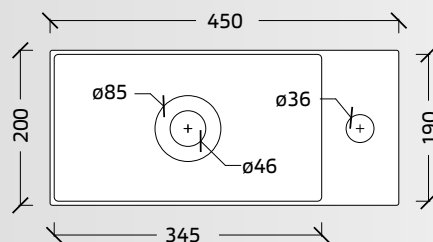

Rosa

Art./ Réf.	Naam/ Nom	Kleuren/ Couleurs						
Nr./No.	Naam/ Nom	01	03	05	06	29	37	43
AL8111	Fontein/ Lave-mains 45x20	€ 233,-	€ 339,-	€ 339,-	€ 339,-	€ 339,-	€ 339,-	€ 339,-
AL8111-ZK	Fontein/ Lave-mains 45x20/ Fontaine 45x20 (sans trou pour robinet)	€ 233,-	€ 339,-	€ 339,-	€ 339,-	€ 339,-	€ 339,-	€ 339,-

Art./ Réf.	Naam/ Nom	Kleuren/ Couleurs						
Nr./No.	Naam/ Nom	01	03	05	06	29	37	43
AL8000	Klikwaste rond/ Bonde non obstruable ronde	€ 95,-	€ 106,-	€ 106,-	€ 106,-	€ 106,-	€ 106,-	€ 106,-

Bekijk voor bijbehorende fonteinkransen/
Robinetterie pour lave-mains page 196

Keramik / Céramique