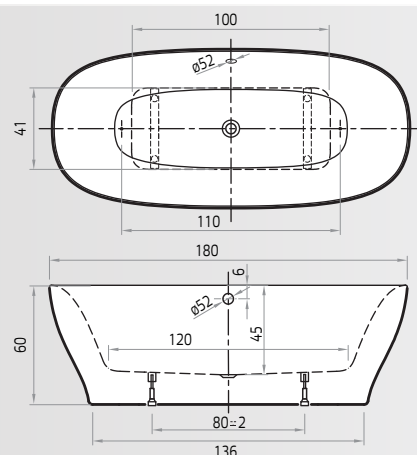

Daan

Art./Réf.	Maten/ Dim. cm	Kleur/Couleur		Inhoud/ Contenu	Prijs/ Prix
Nr./No.	lxbxd/Lxlxp	bad/baignoire	afvoer/vidage		
7021-01-S01	180x80x60	01	01	195 L	€ 2.853,-
7021-01-S29	180x80x60	01	29	195 L	€ 2.853,-
7021-01-SVC01	180x80x60	01	01	195 L	€ 3.088,-
7021-01-SVC29	180x80x60	01	29	195 L	€ 3.253,-
7021-03-S03	180x80x60	03	03	195 L	€ 3.387,-
7021-03-S29	180x80x60	03	29	195 L	€ 3.387,-
7021-03-SVC03	180x80x60	03	03	195 L	€ 3.787,-
7021-03-SVC29	180x80x60	03	29	195 L	€ 3.787,-

Inclusief
Inclus

SVC

Dion

Art./Réf.	Maten/ Dim. cm	Kleur/Couleur		Inhoud/ Contenu	Prijs/ Prix
Nr./No.	lxbxd/Lxlxp	bad/baignoire	afvoer/vidage		
7022-01-S01	180x80x60	01	01	195 L	€ 2.969,-
7022-01-S29	180x80x60	01	29	195 L	€ 2.969,-
7022-01-SVC01	180x80x60	01	01	195 L	€ 3.204,-
7022-01-SVC29	180x80x60	01	29	195 L	€ 3.369,-
7022-03-S03	180x80x60	03	03	195 L	€ 3.525,-
7022-03-S29	180x80x60	03	29	195 L	€ 3.525,-
7022-03-SVC03	180x80x60	03	03	195 L	€ 3.925,-
7022-03-SVC29	180x80x60	03	29	195 L	€ 3.925,-

Dion

Art./Réf.	Maten/ Dim. cm	Kleur/Couleur	Inhoud/ Contenu	Prijs/ Prix
Nr./No.	lxbxd/Lxlxp	bad/baignoire		
7022-01-ROZA	180x80x60	01	195 L	€ 2.789,-
7022-03-ROZA	180x80x60	03	195 L	€ 3.345,-

Inclusief
Inclus

Opties
Options

SVC

Uitvoering ROZA= Rond overloopgat zonder afvoergarnituur

Performance ROZA= Trou de trop-plein rond sans drain

Bijpassende afvoergarnituur/ Drains compatibles : page 70.