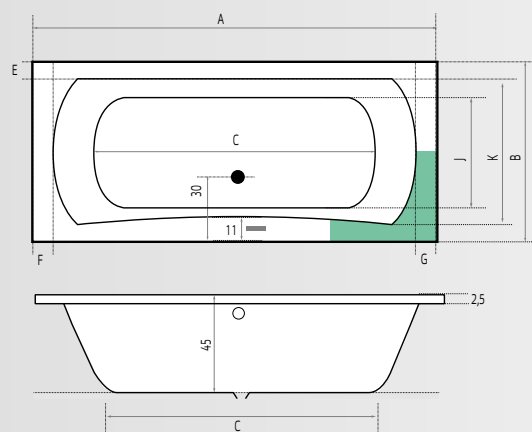

Robijn

Art./Réf.	Maten/Dim. cm	Inhoud Contenu	Acryl/ Acrylique	
			01	Kleur/Couleur
Nr./No.	lxbxd/Lxlxp			
6987	180x80x45	200 L	€ 731,-	€ 950,-
6988	190x90x45	320 L	€ 969,-	€ 1.260,-

Inclusief Inclus

Opties Options

Bij deze baden zijn de volgende afvoeren verkrijgbaar / Les vidages suivants sont disponibles pour ces baignoires: page 72.

Art./Réf.	Naam/Nom	Kleuren/Couleurs							
		51	01	03	29	52	71	81	91
BB121	Luxe badafvoer-/overloopcombinatie Luxe combinaison vidage/ trop-plein	€ 95,-	€ 149,-	€ 149,-	€ 149,-	€ 169,-	€ 186,-	€ 207,-	€ 207,-
BB122	Luxe badafvoer-/inloopcombinatie Luxe vidage avec remplissage /trop-plein	€ 240,-	€ 280,-	€ 280,-	€ 280,-	€ 457,-	€ 457,-	€ 496,-	€ 496,-