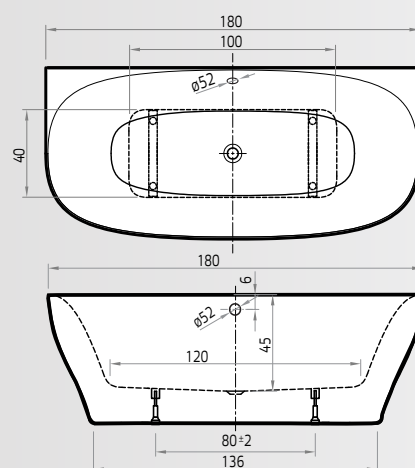

Daan

Art./Réf.	Maten/ Dim. cm	Kleur/Couleur		Inhoud/ Contenu	Prijs/ Prix
Nr./No.	lxbxd/Lxlxp	bad/baignoire	afvoer/vidage		
7021-01-S01	180x80x60	01	01	195 L	€ 2.853,-
7021-01-S29	180x80x60	01	29	195 L	€ 2.853,-
7021-01-SVC01	180x80x60	01	01	195 L	€ 3.088,-
7021-01-SVC29	180x80x60	01	29	195 L	€ 3.253,-
7021-03-S03	180x80x60	03	03	195 L	€ 3.387,-
7021-03-S29	180x80x60	03	29	195 L	€ 3.387,-
7021-03-SVC03	180x80x60	03	03	195 L	€ 3.787,-
7021-03-SVC29	180x80x60	03	29	195 L	€ 3.787,-

Inclusief
Inclus

SVC

Dion

Art./Réf.	Maten/ Dim. cm	Kleur/Couleur		Inhoud/ Contenu	Prijs/ Prix
Nr./No.	lxbxd/Lxlxp	bad/baignoire	afvoer/vidage		
7022-01-S01	180x80x60	01	01	195 L	€ 2.969,-
7022-01-S29	180x80x60	01	29	195 L	€ 2.969,-
7022-01-SVC01	180x80x60	01	01	195 L	€ 3.204,-
7022-01-SVC29	180x80x60	01	29	195 L	€ 3.369,-
7022-03-S03	180x80x60	03	03	195 L	€ 3.525,-
7022-03-S29	180x80x60	03	29	195 L	€ 3.525,-
7022-03-SVC03	180x80x60	03	03	195 L	€ 3.925,-
7022-03-SVC29	180x80x60	03	29	195 L	€ 3.925,-

Dion

Art./Réf.	Maten/ Dim. cm	Kleur/Couleur	Inhoud/ Contenu	Prijs/ Prix
Nr./No.	lxbxd/Lxlxp	bad/baignoire		
7022-01-ROZA	180x80x60	01	195 L	€ 2.789,-
7022-03-ROZA	180x80x60	03	195 L	€ 3.345,-

Inclusief
Inclus

Opties
Options

SVC

Uitvoering ROZA= Rond overloopgat zonder afvoergarnituur

Performance ROZA= Trou de trop-plein rond sans drain

Bijpassende afvoergarnituur/ Drains compatibles : page 70.