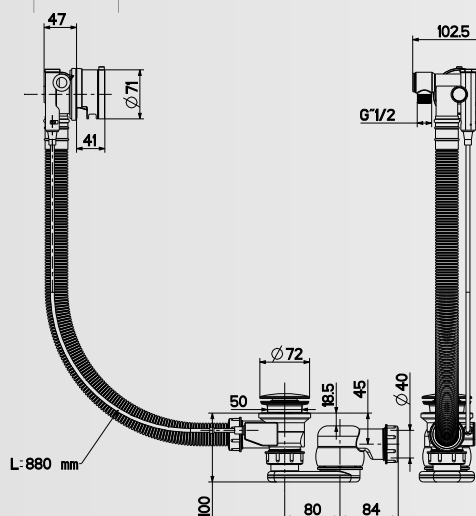

Art./Réf.	Kleur/Couleur			
Nr./No.	51	01	03	29
BB127L	€ 312,-	€ 360,-	€ 360,-	€ 360,-
	52	71	81	
	€ 572,-	€ 572,-	€ 619,-