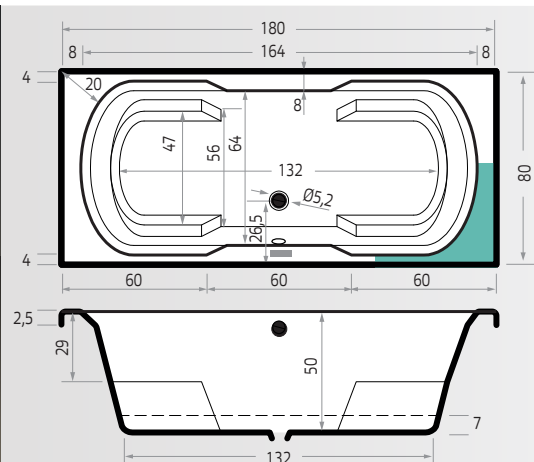

Ibiza

Art./Réf.	Maten/Dim. cm	Inhoud Contenu	Acryl/ Acrylique	
			01	Kleur/Couleur
Nr./No.	lxbxd/Lxlxp			
6824	180x80x45	200 L	€ 839,-	€ 1.090,-

Inclusief Inclus

Opties Options