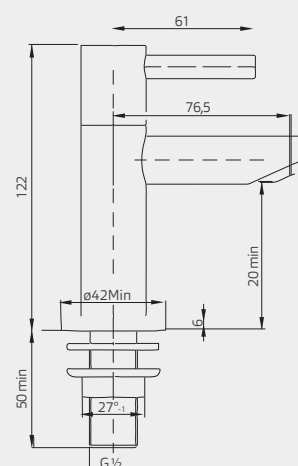

Fonteinkraan/Robinet pour lave-mains

Art./Réf.	Kleuren/Couleurs	
Nr./No.	51	29
DU3037	€ 84,-	€ 118,-