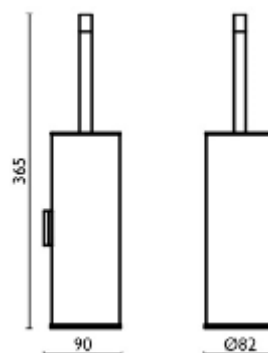

## Borstelgarnituur (hangend)/Porte-brosse (suspendu)

Art./Réf.	Kleuren/Couleurs							
	51	03	29	52	61	71	81	91
Nr./No.								
<b>DU5022</b>	€ 179,-	€ 298,-	€ 298,-	€ 298,-	€ 342,-	€ 295,-	€ 322,-	€ 265,-