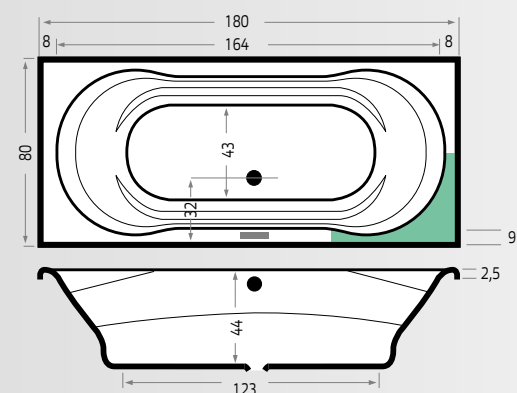

Martinique

Art./Réf.	Maten/Dim. cm	Inhoud Contenu	Acryl/ Acrylique
Nr./No.	lxbxd/Lxlxp		01
6811	180x80x44	200 L	€ 692,-

Inclusief
Inclus

Opties
Options

Bij deze baden zijn de volgende afvoeren verkrijgbaar / Les vidages suivants sont disponibles pour ces baignoires: page 72.

Art./Réf.	Naam/Nom	Kleuren/Couleurs							
		51	01	03	29	52	71	81	91
BB121	Luxe badafvoer-/overloopcombinatie Luxe combinaison vidage/ trop-plein	€ 95,-	€ 149,-	€ 149,-	€ 149,-	€ 169,-	€ 186,-	€ 207,-	€ 207,-
BB122	Luxe badafvoer-/inloopcombinatie Luxe vidage avec remplissage /trop-plein	€ 240,-	€ 280,-	€ 280,-	€ 280,-	€ 457,-	€ 457,-	€ 496,-	€ 496,-