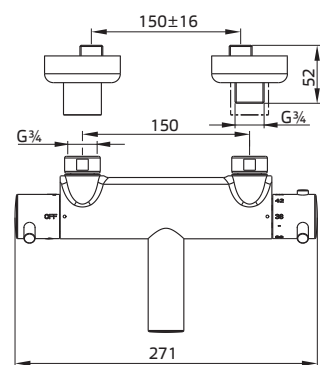

Thermostatische badkraan / Mitigeur thermostatique bain

Art./Réf.		Kleuren/Couleurs						
Nr./No.	Naam/Nom	51	29	52	61	71	81	91
DU5438	Thermostatische badkraan/ Mitigeur thermostatique bain	€ 430,-	€ 602,-	€ 794,-	€ 942,-	€ 817,-	€ 710,-	€ 710,-

Te combineren met: / Combiner avec:

CN5308	Handdoucheset / Ensemble douchette	€ 179,-	€ 251,-	€ 233,-	n.v.t.	n.v.t.	€ 296,-	€ 296,-