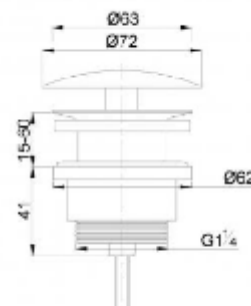

## Altijd open plug / Crépine ouverte

Art./Réf.	Kleuren/Couleurs		
Nr./No.	<b>51</b>	<b>29</b>	<b>52</b>
<b>UD525</b>	€ 37,-	€ 58,-	€ 47,-