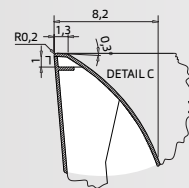

Zara XS

Het Zara bad heeft een rechte rand van 13 mm/
La baignoire Zara a un bord droit de 13 mm