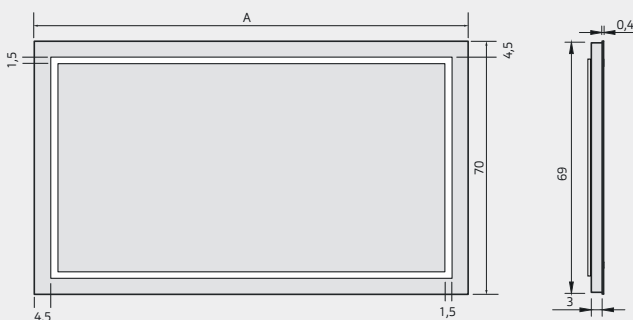

Opties/Options:

CCT	KAL	KAR	KAM	KSTB
CSL	CSR	CSM	KST