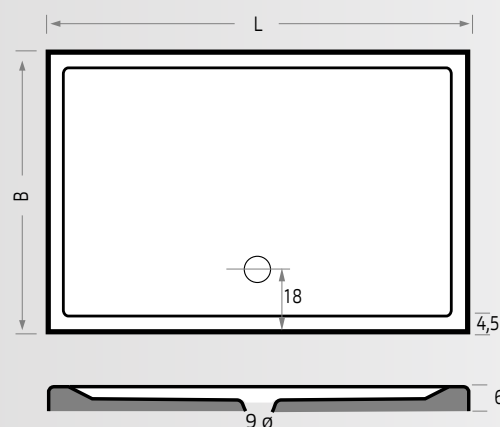

Mariana Plus

Art./Réf.	Maten/Dim.	Acryl/ Acrylique	
Nr./No.	lxb/Lxl cm	01	Kleur/Couleur
6651	80x75	€ 339,-	€ 456,-
6634	80x80	€ 339,-	€ 456,-
6630	90x70	€ 339,-	€ 456,-
6652	90x75	€ 351,-	€ 469,-
6635	90x80	€ 351,-	€ 469,-
6636	90x90	€ 365,-	€ 482,-
6631	100x70	€ 365,-	€ 482,-
6679	100x75	€ 365,-	€ 482,-
6638	100x80	€ 365,-	€ 482,-
6658	100x90	€ 463,-	€ 612,-
6637	100x100	€ 475,-	€ 632,-
6633	110x80	€ 436,-	€ 567,-

Art./Réf.	Maten/Dim.	Acryl/ Acrylique	
Nr./No.	lxb/Lxl cm	01	Kleur/Couleur
6675	110x90	€ 475,-	€ 632,-
6657	110x100	€ 502,-	€ 665,-
6632	120x70	€ 424,-	€ 554,-
6680	120x75	€ 424,-	€ 554,-
6639	120x80	€ 475,-	€ 632,-
6659	120x90	€ 488,-	€ 645,-
6688	120x100	€ 554,-	€ 736,-
6674	130x80	€ 502,-	€ 665,-
6676	130x90	€ 527,-	€ 691,-
6678	130x100	€ 554,-	€ 750,-
6640	140x80	€ 515,-	€ 678,-
6665	140x90	€ 541,-	€ 750,-

Art./Réf.	Maten/Dim.	Acryl/ Acrylique	
Nr./No.	lxb/Lxl cm	01	Kleur/Couleur
6672	140x100	€ 599,-	€ 788,-
6666	150x80	€ 554,-	€ 736,-
6667	150x90	€ 573,-	€ 750,-
6660	150x100	€ 587,-	€ 763,-
6689	160x80	€ 599,-	€ 775,-
6695	160x90	€ 612,-	€ 815,-
6661	160x100	€ 626,-	€ 827,-
6668	170x80	€ 599,-	€ 775,-
6696	170x90	€ 626,-	€ 827,-
6669*	180x80	€ 645,-	€ 854,-
6697*	180x90	€ 678,-	€ 899,-

Douchebakafvoer /
Vidage pour receveurs
Ø90mm

Art./Réf.	Prijs/Prix
Nr./No.	
BB124	60,-

kleuren/Couleurs pag.89

- → Direct op de vloer te installeren zonder douchebakpootjes/
  Peut être installé directement sur le sol sans pieds pour receveur de douche
- → Lichter dan een normale douchevloer en eenvoudig in te tegelen/
  Plus léger qu'un plancher de douche normal, il est facile à carreler
- → In 6 kleuren leverbaar en optioneel antislip/
  Disponible en 6 couleurs et en option antidérapante

De Mariana Plus douchevloeren zijn voorzien van een met PU opgevulde bodem.
De onderkant is volledig vlak, waardoor er geen douchebakpoten of extra ondersteuning benodigd is.

Les planchers de douche Mariana Plus sont munis d'un fond rembourré au PU. Le dessous est complètement plat, ce qui signifie que des pieds pour receveur de douche ou d'autres éléments supplémentaires ne sont pas nécessaires.