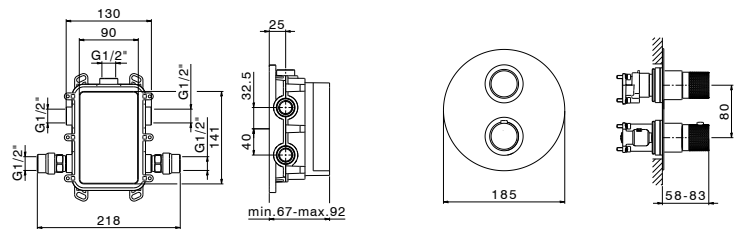

Inbouwthermostaat met Tec-box/ Thermostat intégré avec Tec-box

Art./Réf.	Kleuren/Couleurs						
Nr./No.	51	29	52	61	71	81	91
ES5827	met 2/3 uitgangen/ avec 2/3 sorties						
	€ 1.107,-	€ 1.502,-	€ 1.292,-	€ 2.838,-	€ 2.109,-	€ 1.787,-	€ 1.787,-