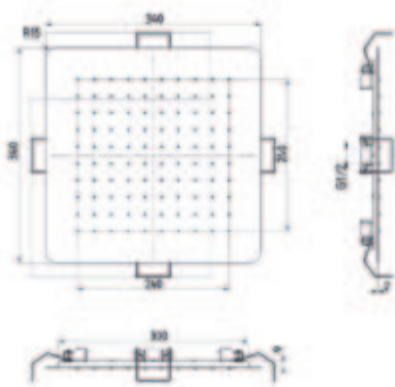

Regendouche inbouw/ Douche pluie encastrée

Art./Réf.	Maat/Dim. mm	Kleuren/Couleurs	
Nr./No.		51	52
PU5904	340x340	€ 655,-	€ 728,-