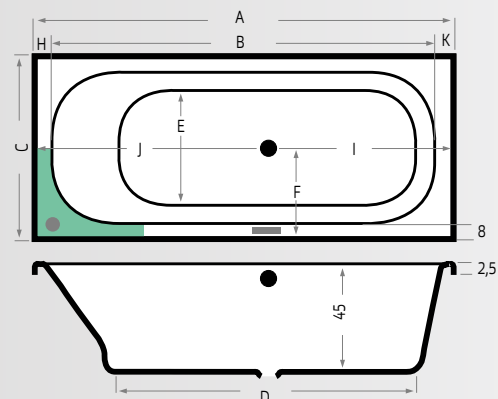

Aruba

Art./Réf.	Maten/Dim. cm												Inhoud Contenu	Acryl/ Acrylique		
	Nr./No.	lx bxd/Lxl xp	A	B	C	D	E	F	G	H	I	J		K	01	Kleur/Couleur
6801	170x75x45	170	159	75	130	54	37	6	6	75	96	5,5	260 L	€ 458,-	€ 596,-	
68010A* 6801Z0**	170x75x45	170	159	75	130	54	37	6	6	75	96	5,5	260 L	€ 458,-	€ 596,-	
6891	180x80x45	180	166	80	136	57	40	7	7	80	100	6,5	315 L	€ 634,-	€ 825,-	
68910A* 6891Z0**	180x80x45	180	166	80	136	57	40	7	7	80	100	6,5	315 L	€ 634,-	€ 825,-	
6894	190x80x45	190	175	80	146	58	40	8	7	83	107	6,5	350 L	€ 816,-	€ 1062,-	
68940A* 6894Z0**	190x80x45	190	175	80	146	58	40	8	7	83	107	6,5	350 L	€ 816,-	€ 1062,-	

* Overloop andere zijde / Trop-plein situé de l'autre côté du bain.

** Zonder overloop / Sans trop-plein.

Inclusief
Inclus

Opties
Options

Bij dit bad is de volgende afvoer verkrijgbaar / Les vidages suivants sont disponibles pour ce bain: page 72.

Art./Réf.	Naam/Nom	Kleuren/Couleurs							
		51	01	03	29	52	71	81	91
BB121	Luxe badafvoer-/overloopcombinatie Luxe combinaison vidage/ trop-plein	€ 95,-	€ 149,-	€ 149,-	€ 149,-	€ 169,-	€ 186,-	€ 207,-	€ 207,-
BB122	Luxe badafvoer-/inloopcombinatie Luxe vidage avec remplissage /trop-plein	€ 240,-	€ 280,-	€ 280,-	€ 280,-	€ 457,-	€ 457,-	€ 496,-	€ 496,-