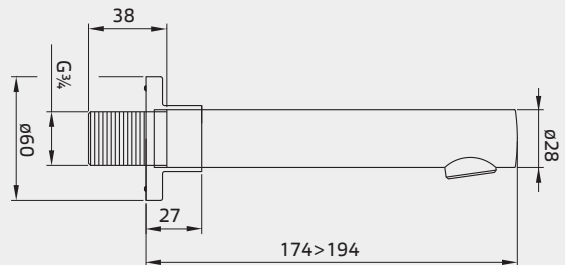

Baduitloop/ Bec baignoire

Art./Réf.	Kleuren/Couleurs				
Nr./No.	51	29	52	71	71
PU5911	€ 112,-	€ 157,-	€ 151,-	€ 250,-	€ 186,-