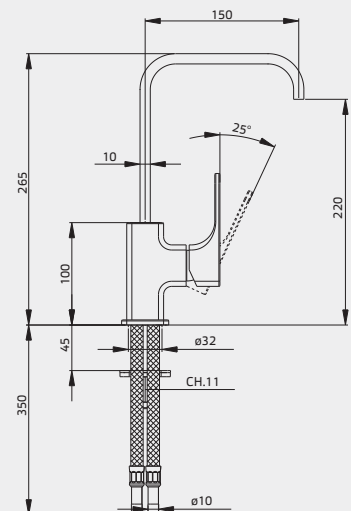

### Te combineren met/Combiner avec:

<b>UD425-51</b>	Klikwaste rond/ Bonde non obstruable ronde	€ 42,-
<b>UD435-51</b>	Klikwaste vierkant/ Bonde non obstruable carrée	€ 53,-
<b>DB3027-51</b>	Design sifon/ Siphon design	€ 109,-,-