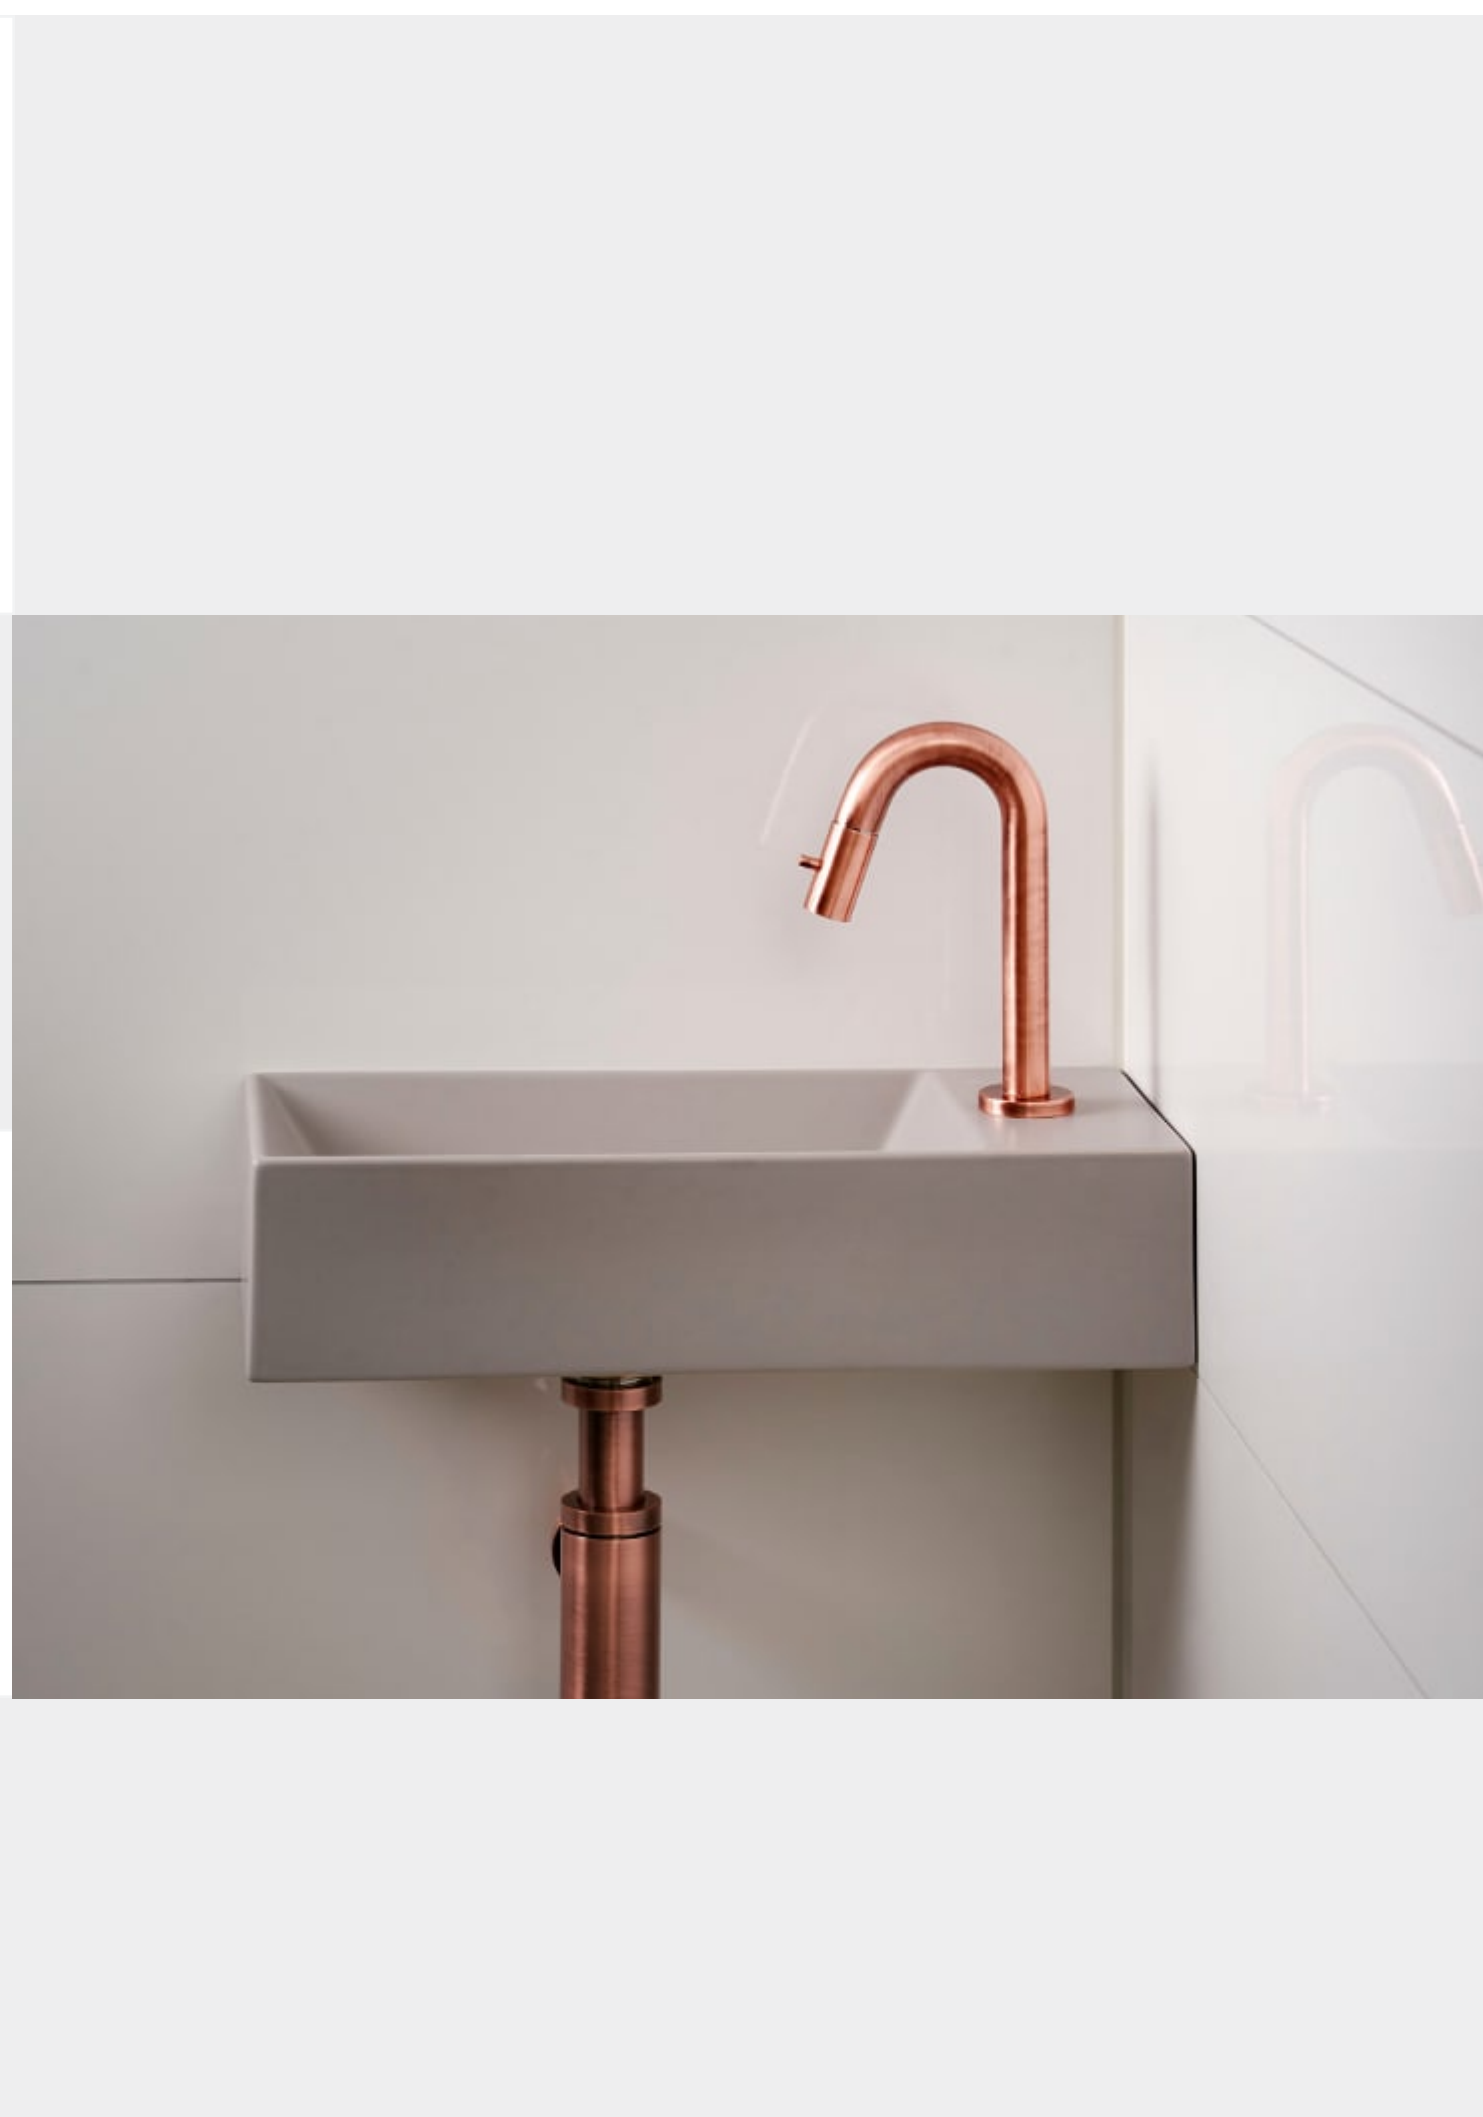

### Altijd open plug fontein/ Avec les vidages suivants fontaine

Art./Réf.	Kleur/Couleur
Nr./No.	51
<b>UD119</b>	€ 69,-

Kranen / Robinetterie

Stel zelf samen / Composez-vous

Kranen / Robinetterie