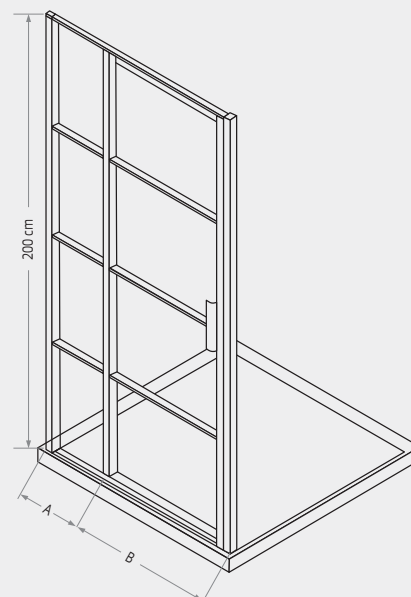

Premium

Deur aan zijdeel voor nis / Porte battante avec partie fixe pour niche

Art./Réf.	bxh/lxh	Maten/Dim. cm			Prijs/Prix
		A	B	stelbereik/ plage de réglage	
LP-708	80x200	13-16	55	78-81	€ 1.156,-
LP-709	90x200	23-26	55	88-91	€ 1.156,-
LP-710	100x200	33-36	55	98-101	€ 1.284,-
LP-711	120x200	43-46	55	118-121	€ 1.332,-
LP-712	140x200	53-56	55	138-141	€ 1.460,-

Inclusief
Inclus

ANTI
KALK
ANTI
CALCAIRE