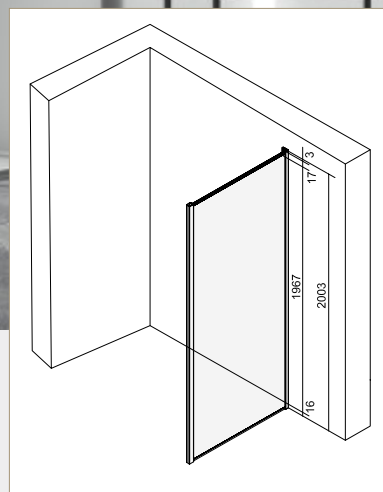

8 mm

Douchen / Douches

Megius Line

Zijwand rechts voor schuifdeur/
Paroi latérale droite pour porte coulissante

Art./Réf.	Maten/Dim. cm	Glas/verre	61			61			61			61		
			71			71			71			71		
			51	03	81	51	03	81	51	03	81	51	03	81
Profiel/Profil			52	29	91	52	29	91	52	29	91	52	29	91
Nr./No.			100	100	100	115	115	115	105	105	105	130	130	130
Stelmaat			120	120	120	135	135	135						
ZXFS0070D	70x200	68-70	687,-	708,-	1140,-	824,-	848,-	1278,-	960,-	993,-	1414,-	1373,-	1416,-	1827,-
ZXFS0075D	75x200	73-75	710,-	734,-	1164,-	855,-	883,-	1309,-	997,-	1029,-	1451,-	1421,-	1468,-	1875,-
ZXFS0080D	80x200	78-80	735,-	762,-	1189,-	884,-	911,-	1338,-	1030,-	1061,-	1484,-	1471,-	1523,-	1925,-
ZXFS0090D	90x200	88-90	785,-	811,-	1239,-	941,-	969,-	1395,-	1095,-	1133,-	1549,-	1571,-	1623,-	2024,-
ZXFS0100D	100x200	98-100	839,-	866,-	1293,-	1007,-	1037,-	1461,-	1175,-	1211,-	1629,-	1677,-	1732,-	2131,-
ZXFS0110D	110x200	108-110	890,-	917,-	1344,-	1068,-	1100,-	1522,-	1244,-	1283,-	1698,-	1780,-	1834,-	2233,-
ZXFS0120D	120x200	118-120	944,-	972,-	1398,-	1132,-	1169,-	1568,-	1319,-	1363,-	1772,-	1889,-	1944,-	2343,-

Code	Omschrijving / Description	Prijs per unit/ Prix par unité
[code glas/verre] AK	Glas met Longlife anti kalk behandeling/ Verre avec traitement anticalcaire Longlife	€ 129,00