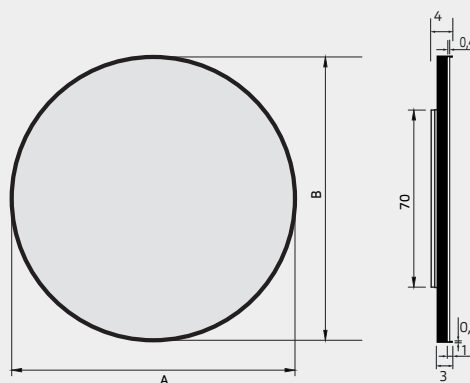

Opties/Options:

CCT	KAM	CSL	CSR