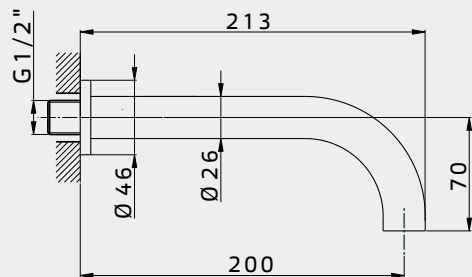

Baduitloop/ Bec baignoire

Art./Réf.	Kleuren/Couleurs			
Nr./No.	51	03	29	52
DP5889	€ 206,-	€ 274,-	€ 274,-	€ 264,-
	61	71	81	91
	€ 449,-	€ 391,-	€ 322,-	€ 322,-