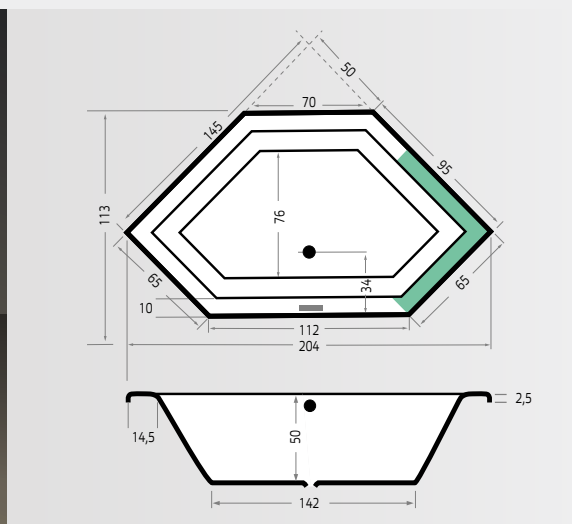

Menorca

Art./Réf.	Maten/Dim. cm	Inhoud Contenu	Acryl/ Acrylique
Nr./No.	lxbxd/Lxlxp		01
6862	145x145x50	380 L	€ 1.100,-

Inclusief Inclus	Opties Options