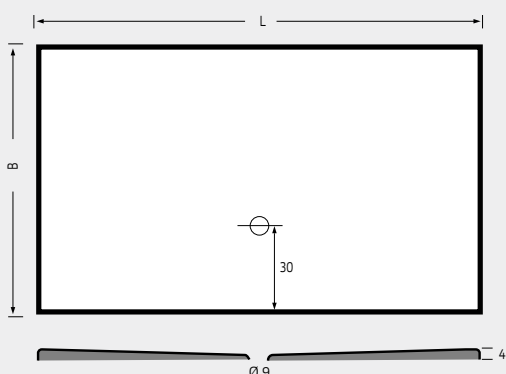

Flat plus

Art./Réf. Nr./No.	Maten/Dim. cm lxb/Lxl	Acryl/ Acrylique	
		01	Kleur/Couleur
6710	90x90	€ 408,-	€ 538,-
6708	100x80	€ 408,-	€ 538,-
6719	100x90	€ 487,-	€ 646,-
6711	100x100	€ 504,-	€ 663,-
6709	120x80	€ 487,-	€ 646,-
6712	120x90	€ 538,-	€ 709,-
6713	120x100	€ 561,-	€ 748,-
6714	140x90	€ 561,-	€ 748,-
6704	140x100	€ 601,-	€ 788,-
6715	150x90	€ 601,-	€ 788,-
6716	160x90	€ 624,-	€ 810,-
6718	180x90	€ 646,-	€ 885,-
6739	200x100	€ 675,-	€ 902,-

Douchebakafvoer /
Vidage pour receveurs
Ø90mm

Art./Réf. Prijs/Prix

Nr./No.

BB124 60,-

kleuren/Couleurs page 89