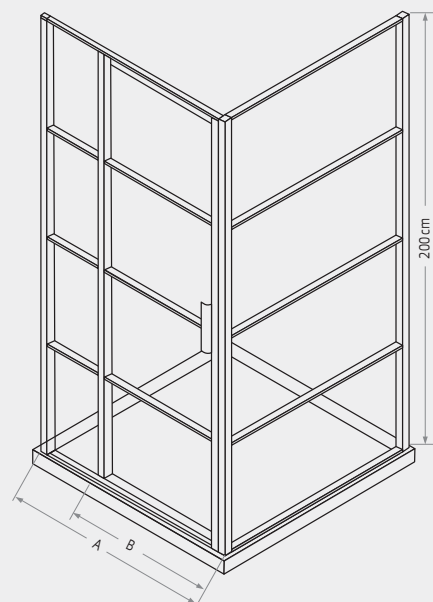

Premium

Deur aan zijdeel voor hoekopstelling /
Porte battante avec partie fixe pour aménagement d'angle

Art./Réf.	Maten/Dim. cm			Prijs/Prix
	bxh l x h	A	B	
Nr./No.				
LP-715	80x200	78-79,5	55	€ 1.156,-
LP-716	90x200	88-89,5	55	€ 1.156,-
LP-717	100x200	98-99,5	55	€ 1.284,-
LP-718	120x200	118-119,5	55	€ 1.332,-
LP-719	140x200	138-139,5	55	€ 1.460,-

Inclusief
Inclus

ANTI
KALK
ANTI
CALCAIRE