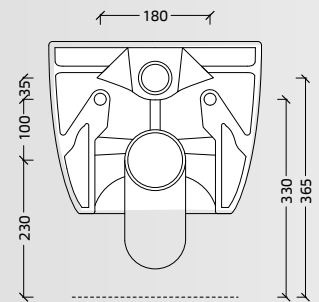

Gio / Gio Compact

Wandcloset hangend rim free / WC suspendus sans jante

Art./ Réf.		Kleuren/ Couleurs						
Nr./No.	Naam/ Nom	01	03	05	06	29	37	43
AL8801	Gio, wandcloset hangend, rim free/WC suspendus, sans jante 50x35 cm	€ 328,-	€ 466,-	€ 466,-	€ 466,-	€ 466,-	€ 466,-	€ 466,-
AL8802	Gio Compact, wandcloset hangend, rim free/WC suspendus, sans jante 47x35 cm	€ 328,-	€ 466,-	€ 466,-	€ 466,-	€ 466,-	€ 466,-	€ 466,-

Art./ Réf.		Kleuren/ Couleurs						
Nr./No.	Naam/ Nom	01	03	05	06	29	37	43
AL8901*	Soft close zitting Gio quick release/ Abattant à fermeture douce Gio libération rapide	€ 169,-	€ 381,-	€ 381,-	€ 381,-	€ 381,-	€ 381,-	€ 381,-

* Zitting past op beide versies van het Gio wandcloset/L'abattant convient aux 2 cuvettes suspendues.