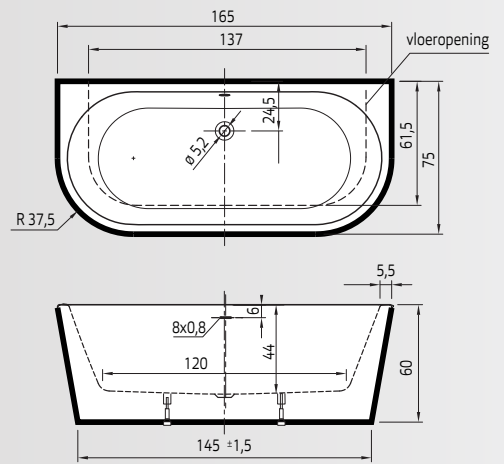

Charley XS

Charley XS

Art./Réf.	Maten/ Dim. cm	Kleur/Couleur		Inhoud/ Contenu	Prijs/ Prix	
		bad/baignoire	afvoer/vidage			
Nr./No.	lxbxd/Lxlp					
7020-01-S01	165x75x58	01	01	225 L	€ 2.255,-	
7020-01-S29	165x75x58	01	29	225 L	€ 2.255,-	
7020-01-SVC01	165x75x58	01	01	225 L	€ 2.490,-	
7020-01-SVC29	165x75x58	01	29	225 L	€ 2.655,-	
7020-03-S03	165x75x58	03	03	225 L	€ 2.669,-	
7020-03-S29	165x75x58	03	29	225 L	€ 2.669,-	
7020-03-SVC03	165x75x58	03	03	225 L	€ 3.069,-	
7020-03-SVC29	165x75x58	03	29	225 L	€ 3.069,-	
7020-06-S29	165x75x58	06	29	225 L	€ 3.293,-	
7020-06-SVC29	165x75x58	06	29	225 L	€ 3.693,-	
7020-29-S29	165x75x58	29	29	225 L	€ 3.293,-	
7020-29-SVC29	165x75x58	29	29	225 L	€ 3.693,-	
7020-0329-S03	165x75x58	03	29	03	225 L	€ 2.877,-
7020-0329-S29	165x75x58	03	29	29	225 L	€ 2.877,-
7020-0329-SVC03	165x75x58	03	29	03	225 L	€ 3.277,-
7020-0329-SVC29	165x75x58	03	29	29	225 L	€ 3.277,-

Charley

Charley

7005-01-S01	180x80x60	01	01	250 L	€ 1.895,-	
7005-01-S29	180x80x60	01	29	250 L	€ 1.999,-	
7005-01-SVC01	180x80x60	01	01	250 L	€ 2.234,-	
7005-01-SVC29	180x80x60	01	29	250 L	€ 2.399,-	
7005-03-S03	180x80x60	03	03	250 L	€ 2.365,-	
7005-03-S29	180x80x60	03	29	250 L	€ 2.365,-	
7005-03-SVC03	180x80x60	03	03	250 L	€ 2.765,-	
7005-03-SVC29	180x80x60	03	29	250 L	€ 2.765,-	
7005-06-S29	180x80x60	06	29	250 L	€ 2.908,-	
7005-06-SVC29	180x80x60	06	29	250 L	€ 3.308,-	
7005-29-S29	180x80x60	29	29	250 L	€ 2.908,-	
7005-29-SVC29	180x80x60	29	29	250 L	€ 3.308,-	
7005-0329-S03	180x80x60	03	29	03	250 L	€ 2.544,-
7005-0329-S29	180x80x60	03	29	29	250 L	€ 2.544,-
7005-0329-SVC03	180x80x60	03	29	03	250 L	€ 2.944,-
7005-0329-SVC29	180x80x60	03	29	29	250 L	€ 2.944,-

Inclusief
Inclus

Opties
Options

EX05 en EX06 kunnen niet gecombineerd worden/
EX05 et EX06 ne peuvent pas être combinés.

SVC