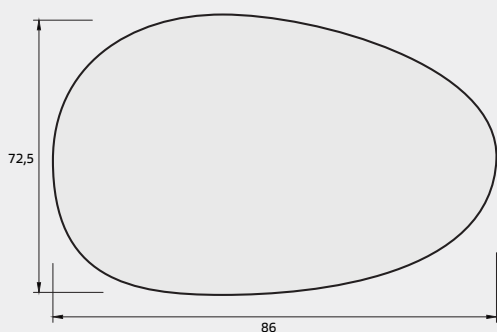

Optie/Options:

CCT | KAM