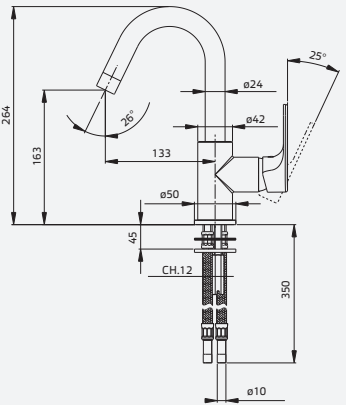

Te combineren met/Combiner avec:

UD425-51	Klikwaste rond/ Bonde non obstruable ronde	€ 42,-
DB3027-51	Design sifon/ Siphon design	€ 109,-