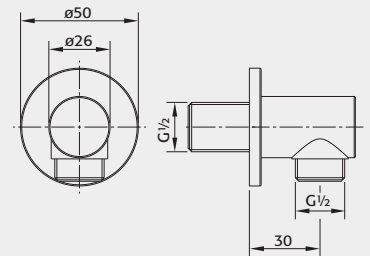

Wandaansluiting/ Raccordement mural

Art./Réf.	Kleuren/Couleurs		
Nr./No.	51	29	52
PU5935	€ 70,-	€ 99,-	€ 88,-