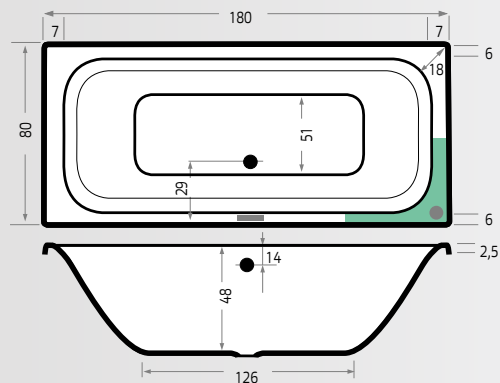

Cuba

Art./Réf.	Maten/Dim. cm	Inhoud Contenu	Acryl/ Acrylique	
			01	Kleur/Couleur
Nr./No.	lxbxd/Lxlxp			
6828	180x80x48	275 L	€ 692,-	€ 899,-

Inclusief Inclus

Opties Options