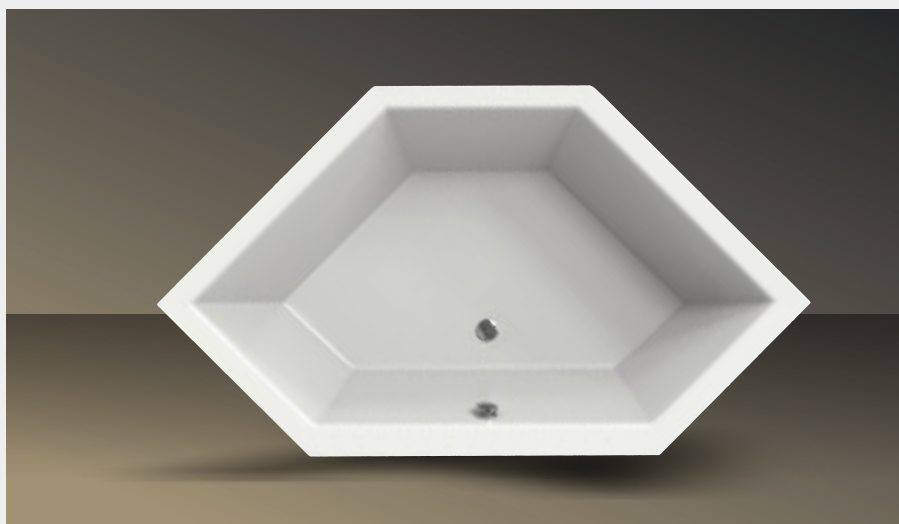

Menorca

Art./Réf.	Maten/Dim. cm	Inhoud Contenu	Acryl/ Acrylique
Nr./No.	lxbxd/Lxlxp		01
6862	145x145x50	380 L	€ 1.100,-

Inclusief Inclus	Opties Options