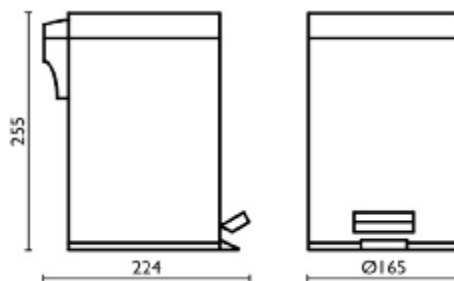

Toiletemmer/Poubelle

Art./Réf.	Kleur/Couleur
Nr./No.	51
DU5021	€ 48,-