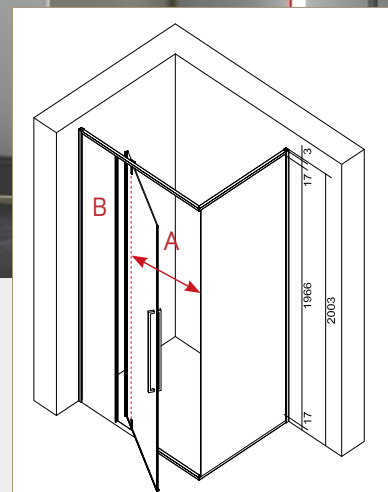

6 mm

Douchen / Douches

Megius

Deur aan zijdeel voor combinatie met zijwand / Porte battante avec partie fixe pour combinaison avec paroi latérale

Art./Réf.	Glas/verre			61			61			61			61			
	Maten/Dim. cm			51	03	81	51	03	81	51	03	81	51	03	81	
Nr./No.	bxh/lxh	A	B	Stelmaat	52	29	91	52	29	91	52	29	91	52	29	91
					100	100	100	115	115	115	105	105	105	130	130	130
					120	120	120	135	135	135						
ZEA1B110 -...-	110x200	61	31	108-110	1329,-	1369,-	2166,-	1594,-	1644,-	2431,-	1859,-	1916,-	2696,-	2659,-	2737,-	3495,-
ZEA1B120 -...-	120x200	66	36	118-120	1365,-	1408,-	2201,-	1639,-	1688,-	2476,-	1910,-	1970,-	2747,-	2730,-	2816,-	3566,-
ZEA1B130 -...-	130x200	71	41	128-130	1402,-	1446,-	2238,-	1682,-	1734,-	2519,-	1960,-	2024,-	2797,-	2804,-	2892,-	3640,-
ZEA1B140 -...-	140x200	71	51	138-140	1441,-	1485,-	2277,-	1732,-	1783,-	2568,-	2020,-	2078,-	2856,-	2882,-	2970,-	3718,-
ZEA1B150 -...-	150x200	71	61	148-150	1479,-	1523,-	2315,-	1775,-	1827,-	2611,-	2069,-	2131,-	2906,-	2958,-	3046,-	3794,-
ZEA1B160 -...-	160x200	71	71	158-160	1538,-	1582,-	2375,-	1845,-	1900,-	2681,-	2153,-	2216,-	2989,-	3077,-	3165,-	3913,-

Code	Omschrijving / Description	Prijs per unit/ Prix par unité
[code glas/verre] AK	Glas met Longlife anti kalk behandeling/ Verre avec traitement anticalcaire Longlife	€ 129,00