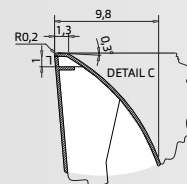

Zara XS

Het Zara bad heeft een rechte rand van 13 mm/
La baignoire Zara a un bord droit de 13 mm

Zara XS

Art./Réf.	Maten/ Dim. cm	Kleur/Couleur		Inhoud/ Contenu	Prijs/ Prix
Nr./No.	lxbxd/Lxlxp	bad/baignoire	afvoer/vidage		
7044-01-S01	155x80x60	01	01	210 L	€ 2070,-
7044-01-S29	155x80x60	01	29	210 L	€ 2070,-
7044-01-SVC01	155x80x60	01	01	210 L	€ 2305,-
7044-01-SVC29	155x80x60	01	29	210 L	€ 2470,-
7044-03-S03	155x80x60	03	03	210 L	€ 2473,-
7044-03-S29	155x80x60	03	29	210 L	€ 2473,-
7044-03-SVC03	155x80x60	03	03	210 L	€ 2873,-
7044-03-SVC29	155x80x60	03	29	210 L	€ 2873,-

Zara

7041-01-S01	180x80x60	01	01	240 L	€ 2016,-
7041-01-S29	180x80x60	01	29	240 L	€ 2016,-
7041-01-SVC01	180x80x60	01	01	240 L	€ 2251,-
7041-01-SVC29	180x80x60	01	29	240 L	€ 2416,-
7041-03-S03	180x80x60	03	03	240 L	€ 2419,-
7041-03-S29	180x80x60	03	29	240 L	€ 2419,-
7041-03-SVC03	180x80x60	03	03	240 L	€ 2819,-
7041-03-SVC29	180x80x60	03	29	240 L	€ 2819,-

Inclusief
Inclus

Opties
Options

SVC

Zara XS

Art.Réf.	Maten/ Dim. cm	Kleur/Couleur	Inhoud/ Contenu	Prijs/ Prix
Nr./No.	lxbxd/Lxlxp	bad/baignoire		
7044-01-ROZA	155x80x60	01	210 L	€ 1991,-
7044-03-ROZA	155x80x60	03	210 L	€ 2378,-
7044-0329-ROZA	155x80x60	03 29	210 L	€ 2766,-

Zara

7041-01-ROZA	180x80x60	01	240 L	€ 1937,-
7041-03-ROZA	180x80x60	03	240 L	€ 2324,-
7041-0329-ROZA	180x80x60	03 29	240 L	€ 2712,-

Uitvoering ROZA= Rond overloopgat zonder afvoergarnituur

Performance ROZA= Trou de trop-plein rond sans drain

Bijpassende afvoergarnituur/ Drains compatibles : page 70.

Zara