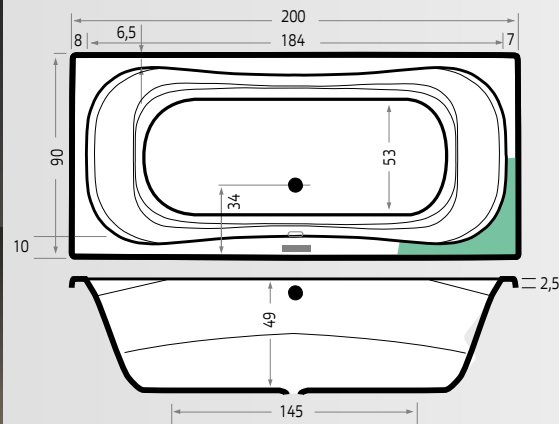

Nassau

Art./Réf.	Maten/Dim. cm	Inhoud Contenu	Acryl/ Acrylique	
Nr./No.	lxbxd/Lxlxp		01	Kleur/Couleur
6833	200x90x49	350 L	€ 975,-	€ 1.267,-

Inclusief Inclus

Opties Options

Bij dit bad is de volgende afvoer verkrijgbaar / Les vidages suivants sont disponibles pour ce bain: page 72.

Art./Réf.		Kleuren/Couleurs							
Nr./No.	Naam/Nom	51	01	03	29	52	71	81	91
BB121	Luxe badafvoer-/overloopcombinatie Luxe combinaison vidage/ trop-plein	€ 95,-	€ 149,-	€ 149,-	€ 149,-	€ 169,-	€ 186,-	€ 207,-	€ 207,-
BB122	Luxe badafvoer-/inloopcombinatie Luxe vidage avec remplissage /trop-plein	€ 240,-	€ 280,-	€ 280,-	€ 280,-	€ 457,-	€ 457,-	€ 496,-	€ 496,-