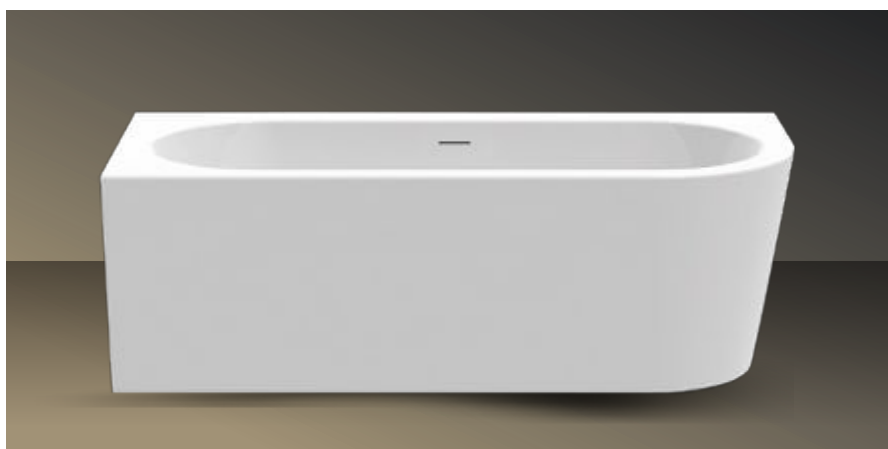

Charley XS L+R / G+D

Art.L/Réf.G	Art.R/Réf.D	Maten/ Dim. cm	Kleur/Couleur		Inhoud/ Contenu	Prijs/ Prix	
Nr./No.	Nr./No.	lxbxd/Lxlxp	bad/baignoire	afvoer/vidage			
7037-01-S01	7036-01-S01	165x75x58	01	01	200 L	€ 2.255,-	
7037-01-S29	7036-01-S29	165x75x58	01	29	200 L	€ 2.255,-	
7037-01-SVC01	7036-01-SVC01	165x75x58	01	01	200 L	€ 2.490,-	
7037-01-SVC29	7036-01-SVC29	165x75x58	01	29	200 L	€ 2.655,-	
7037-03-S03	7036-03-S03	165x75x58	03	03	200 L	€ 2.669,-	
7037-03-S29	7036-03-S29	165x75x58	03	29	200 L	€ 2.669,-	
7037-03-SVC03	7036-03-SVC03	165x75x58	03	03	200 L	€ 3.069,-	
7037-03-SVC29	7036-03-SVC29	165x75x58	03	29	200 L	€ 3.069,-	
7037-06-S29	7036-06-S29	165x75x58	06	29	200 L	€ 3.293,-	
7037-06-SVC29	7036-06-SVC29	165x75x58	06	29	200 L	€ 3.693,-	
7037-29-S29	7036-29-S29	165x75x58	29	29	200 L	€ 3.293,-	
7037-29-SVC29	7036-29-SVC29	165x75x58	29	29	200 L	€ 3.693,-	
7037-0329-S03	7036-0329-S03	165x75x58	03	29	03	200 L	€ 2.877,-
7037-0329-S29	7036-0329-S29	165x75x58	03	29	29	200 L	€ 2.877,-
7037-0329-SVC03	7036-0329-SVC03	165x75x58	03	29	03	200 L	€ 3.277,-
7037-0329-SVC29	7036-0329-SVC29	165x75x58	03	29	29	200 L	€ 3.277,-

EX05 en EX06 kunnen niet gecombineerd worden/
EX05 et EX06 ne peuvent pas être combinés.

Charley L+R / G+D

7016-01-S01	7015-01-S01	180x80x60	01	01	250 L	€ 1.895,-	
7016-01-S29	7015-01-S29	180x80x60	01	29	250 L	€ 1.999,-	
7016-01-SVC01	7015-01-SVC01	180x80x60	01	01	250 L	€ 2.234,-	
7016-01-SVC29	7015-01-SVC29	180x80x60	01	29	250 L	€ 2.399,-	
7016-03-S03	7015-03-S03	180x80x60	03	03	250 L	€ 2.365,-	
7016-03-S29	7015-03-S29	180x80x60	03	29	250 L	€ 2.365,-	
7016-03-SVC03	7015-03-SVC03	180x80x60	03	03	250 L	€ 2.765,-	
7016-03-SVC29	7015-03-SVC29	180x80x60	03	29	250 L	€ 2.765,-	
7016-06-S29	7015-06-S29	180x80x60	06	29	250 L	€ 2.908,-	
7016-06-SVC29	7015-06-SVC29	180x80x60	06	29	250 L	€ 3.308,-	
7016-29-S29	7015-29-S29	180x80x60	29	29	250 L	€ 2.908,-	
7016-29-SVC29	7015-29-SVC29	180x80x60	29	29	250 L	€ 3.308,-	
7016-0329-S03	7015-0329-S03	180x80x60	03	29	03	250 L	€ 2.544,-
7016-0329-S29	7015-0329-S29	180x80x60	03	29	29	250 L	€ 2.544,-
7016-0329-SVC03	7015-0329-SVC03	180x80x60	03	29	03	250 L	€ 2.944,-
7016-0329-SVC29	7015-0329-SVC29	180x80x60	03	29	29	250 L	€ 2.944,-