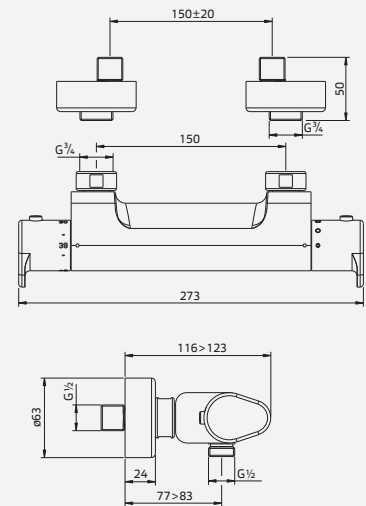

Te combineren met/ Combiner avec

AR5125	Glijstang / Barre de douche	€ 268,-