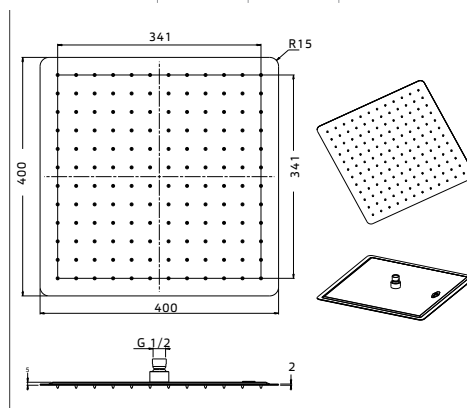

Regendouche met afgeronde hoeken/ Douche pluie avec coins arrondis

Art./Réf.	Maat/Dim. mm	Kleuren/Couleurs		
Nr./No.		51	03	52
PU5953	400x400	€ 389,-	€ 721,-	€ 721,-