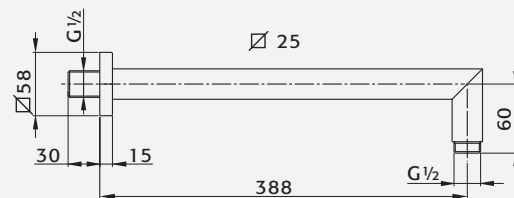

## Wandarm/ Sortie murale

Art./Réf.	Kleur/Couleur
Nr./No.	51
PU5734	€ 183,-