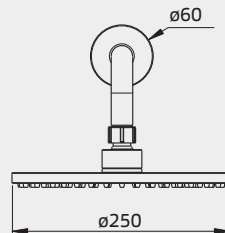

Regendouche messing/ Douche pluie laiton

Art./Réf.	Maat/Dim. mm	Kleur/Couleur
Nr./No.		51
7586	ø 250	€ 182,-