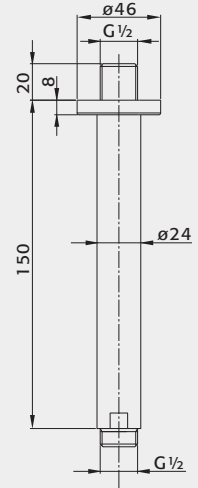

Plafondhouder /Sortie plafond 150 mm

Art./Réf.	Kleur/Couleur
Nr./No.	51
BV15	€ 62,-