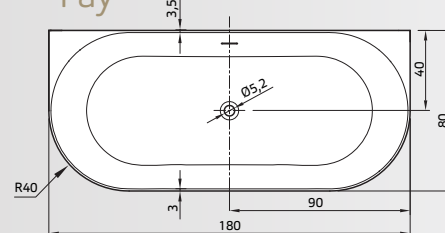

Fay

Inclusief
Inclus

Opties
Options

EX05

SVC

Fay XS

Art./Réf.	Maten/ Dim. cm	Kleur/Couleur	Inhoud/ Contenu	Prijs/ Prix
Nr./No.	lxbxd/Lxlxp	bad/baignoire		
7067-01-ROZA	155x80x61	01	210 L	€ 1.795,-
7067-03-ROZA	155x80x61	03	210 L	€ 2.232,-

Fay

7062-01-ROZA	180x80x60	01	240 L	€ 1.795,-
7062-03-ROZA	180x80x60	03	240 L	€ 2.232,-

Uitvoering ROZA= Rond overloopgat zonder afvoergarnituur

Performance ROZA= Trou de trop-plein rond sans drain

Bijpassende afvoergarnituur/ Drains compatibles : page 70.