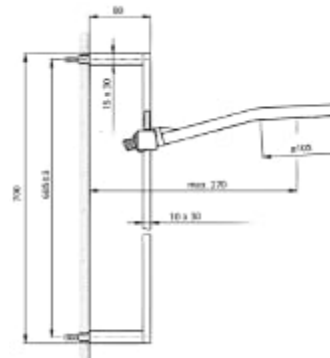

Glijstang / Barre de douche

Art./Réf.	Kleur/Couleur
Nr./No.	51
AR5125	€ 268,-