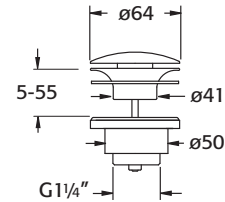

Klikwaste rond / Bonde non obstruable ronde

Art./Réf.	Kleuren/Couleurs				
Nr./No.	51	01	03	29	
UD425	€ 42,-	€ 100,-	€ 100,-	€ 58,-	
	52	61	71	81	91
	€ 47,-	€ 206,-	€ 143,-	€ 143,-	€ 153,-