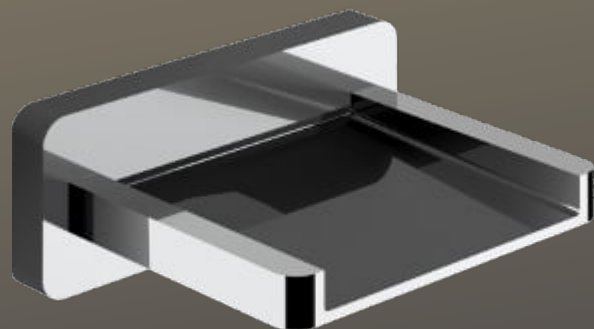

Badwaternival/ Cascade pour bain

Art./Réf.	Kleuren/Couleurs		
Nr./No.	51	29	52
PU5508	€ 787,-	€ 1.102,-	€ 1.102,-