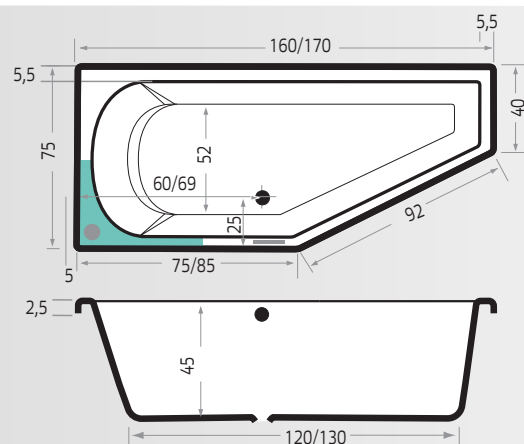

Lagoon compact

Art./Réf.	Maten/Dim. cm	Inhoud Contenu	model	Acryl/ Acrylique	
				01	Kleur/Couleur
Nr./No.	lxbxd/Lxlxp				
6980	160x75x45	215 L	L/G	€ 584,-	€ 758,-
6981	160x75x45	215 L	R/D	€ 584,-	€ 758,-
6982	170x75x45	225 L	L/G	€ 606,-	€ 788,-
6983	170x75x45	225 L	R/D	€ 606,-	€ 788,-

Inclusief
Inclus

Opties
Options

Let op! bij inbouw van een whirlpool dient er rekening gehouden te worden met extra ruimte aan de rugzijde, de motor en pomp steken ± 5 cm uit.

Remarque : lors de l'installation d'un bain à bulles, il faut tenir compte d'un espace supplémentaire sur le petit côté, le moteur et la pompe ± 5 cm dépassent.

Society compact

Art./Réf.	Maten/Dim. cm	Inhoud Contenu	model	Acryl/ Acrylique	
				01	Kleur/Couleur
Nr./No.	lxbxd/Lxlxp				
6925	170x75x44	230 L	L/G	€ 617,-	€ 803,-
6926	170x75x44	230 L	R/D	€ 617,-	€ 803,-
6962	180x80x44	275 L	L/G	€ 697,-	€ 906,-
6963	180x80x44	275 L	R/D	€ 697,-	€ 906,-

Inclusief
Inclus

Opties
Options

Let op! bij inbouw van een whirlpool dient er rekening gehouden te worden met extra ruimte aan de rugzijde, de motor en pomp steken ± 5 cm uit.

Remarque : lors de l'installation d'un bain à bulles, il faut tenir compte d'un espace supplémentaire sur le petit côté, le moteur et la pompe ± 5 cm dépassent.

Bij deze baden zijn de volgende afvoeren verkrijgbaar / Les vidages suivants sont disponibles pour ces baignoires: page 72.

Art./Réf.	Naam/Nom	Kleuren/Couleurs							
		51	01	03	29	52	71	81	91
BB121	Luxe badafvoer-/overloopcombinatie Luxe combinaison vidage/ trop-plein	€ 95,-	€ 149,-	€ 149,-	€ 149,-	€ 169,-	€ 186,-	€ 207,-	€ 207,-
BB122	Luxe badafvoer-/inloopcombinatie Luxe vidage avec remplissage /trop-plein	€ 240,-	€ 280,-	€ 280,-	€ 280,-	€ 457,-	€ 457,-	€ 496,-	€ 496,-