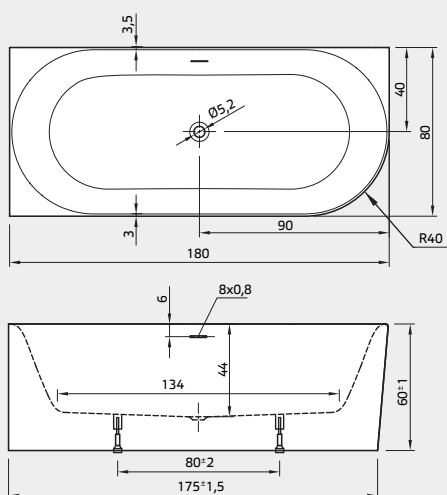

Fay XS L/G

Fay XS R/D

Fay L/G

Fay R/D

Fay XS L+R / G+D

Art.L/Réf.G	Art.R/Réf.D	Maten/ Dim. cm	Kleur/Couleur	Inhoud/ Contenu	Prijs/ Prix
Nr./No.	Nr./No.	lxbxd/Lxlxp	bad/baignoire		
7066-01-ROZA	7065-01-ROZA	155x80x61	01	210 L	€ 1.795,-
7066-03-ROZA	7065-03-ROZA	155x80x61	03	210 L	€ 2.232,-

Fay L+R / G+D

7064-01-ROZA	7063-01-ROZA	180x80x60	01	240 L	€ 1.795,-
7064-03-ROZA	7063-03-ROZA	180x80x60	03	240 L	€ 2.232,-

Uitvoering ROZA= Rond overloopgat zonder afvoergarnituur
Performance ROZA= Trou de trop-plein rond sans drain

Bijpassende afvoergarnituur/ Drains compatibles : page 70.