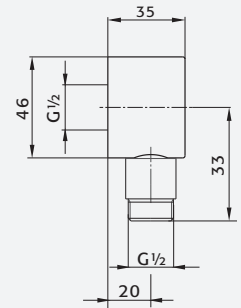

Wandaansluiting/ Raccordement mural

Art./Réf.	Kleur/Couleur
Nr./No.	51
PU5932	€ 65,-