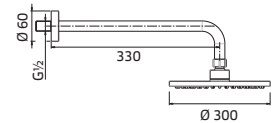

Thermostatische inbouw doucheset / Ensemble de douche thermostatique à encastrer

Art./Réf.		Kleuren/Couleurs							
Nr./No.	Naam/Nom	51	03	29	52	61	71	81	91
DU5425	Doucheinbouwsset thermostatisch, standaard uitvoering (als foto) / Ensemble de douche thermostatique à encastrer (comme photo)	€ 1.014,-	€ 1.471,-	€ 1.471,-	€ 1.268,-	€ 2.178,-	€ 1.892,-	€ 1.671,-	€ 1.671,-

Stel de doucheset zelf samen / Adaptez vous-même votre ensemble de douche

DU5425-P	Basisset: inbouwthermostaat met doucheslang	€ 773,-	€ 1.084,-	€ 1.084,-	€ 932,-	€ 1.690,-	€ 1.466,-	€ 1.275,-	€ 1.275,-	
of	PX201	staafhanddouche/ barre pour douchette	€ 54,-	€ 71,-	€ 66,-	€ 64,-	€ 198,-	€ 172,-	€ 71,-	€ 71,-
	PX301	handdouche 3 standen/douchette ABS, 3 positions	€ 67,-	€ 94,-	€ 87,-	€ 84,-	n.v.t.	n.v.t.	€ 110,-	€ 110,-
of	PX204	handdouchehouder met wandinlaat/ support de douche à main avec encoche murale	€ 76,-	€ 110,-	€ 106,-	€ 95,-	€ 167,-	€ 144,-	€ 129,-	€ 127,-
	PX304	glijstang / barre de douche	€ 250,-	€ 350,-	€ 350,-	€ 312,-	n.v.t.	n.v.t.	€ 412,-	€ 414,-
of	PX200	regendouche/douche pluie 20 cm	€ 158,-	€ 221,-	€ 205,-	€ 197,-	€ 354,-	€ 304,-	€ 328,-	€ 264,-
	PX300	regendouche/douche pluie 30 cm	€ 217,-	€ 414,-	€ 282,-	€ 271,-	€ 642,-	€ 556,-	€ 486,-	€ 524,-
of	PX202	wanduitloop/ sortie murale	€ 71,-	€ 99,-	€ 99,-	€ 89,-	€ 118,-	€ 118,-	€ 118,-	€ 118,-
	PX302	plafonduitloop / sortie plafond	€ 158,-	€ 220,-	€ 239,-	€ 197,-	€ 361,-	€ 304,-	€ 264,-	€ 264,-