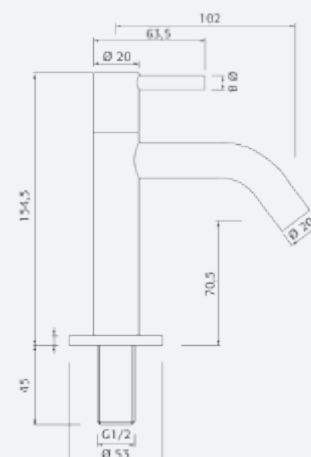

Fonteinkraan/Robinet pour lave-mains

Art./Réf.	Kleur/Couleur
Nr./No.	51
DU2000	€ 101,-