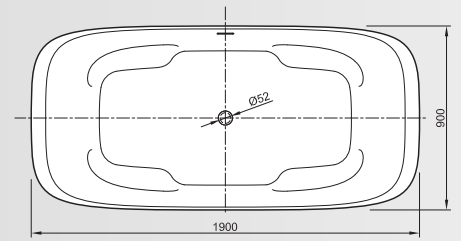

Inclusief
Inclus

Opties
Options