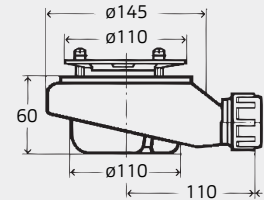

Douchebakafvoer / Vidage pour receveur t.b.v./pour Easy Tray

Art./Réf.	Prijs/Prix
Nr./No.	
BB125	€ 62,-

Deksel / Couvercle 120 mm t.b.v./pour BB124

Art./Réf.	Kleuren/Couleurs			
Nr./No.	51	01	03	29
ONDBB-003	€ 45,-	€ 45,-	€ 45,-	€ 45,-
	52	71	81	91
	€ 64,-	€ 64,-	€ 64,-	€ 64,-