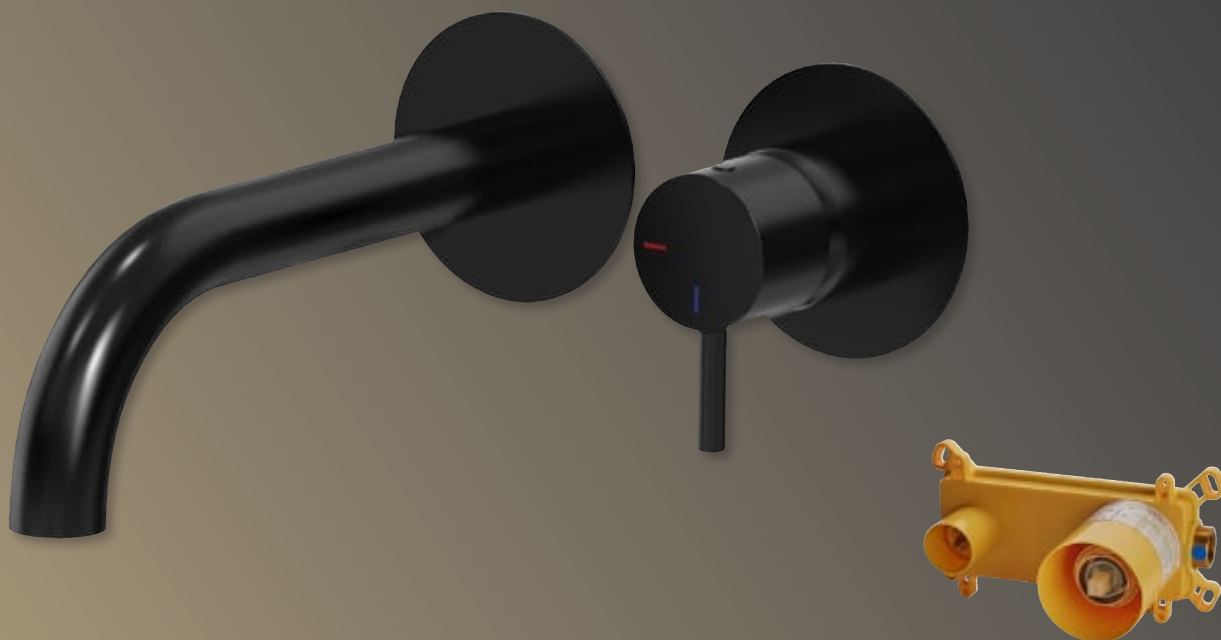

DP5891

Inbouw wastafelkraan / Mitigeur mural pour lavabo

Art./Réf.	Nr./No.	Naam/Nom	Kleuren/Couleurs							
			51	03	29	52	61	71	81	91
DP5891		Inbouw wastafelkraan / Mitigeur mural pour lavabo	€ 355,-	€ 410,-	€ 410,-	€ 444,-	€ 616,-	€ 534,-	€ 586,-	€ 465,-

Accessoires

UD425		Klikwaste rond/ Bonde non obstruable ronde	€ 42,-	€ 58,-	€ 47,-	€ 143,-	€ 206,-	€ 143,-	€ 143,-	€ 153,-
DB3027		Design sifon/ Siphon design	€ 109,-	€ 148,-	€ 139,-	€ 237,-	€ 206,-	€ 179,-	€ 179,-	€ 179,-