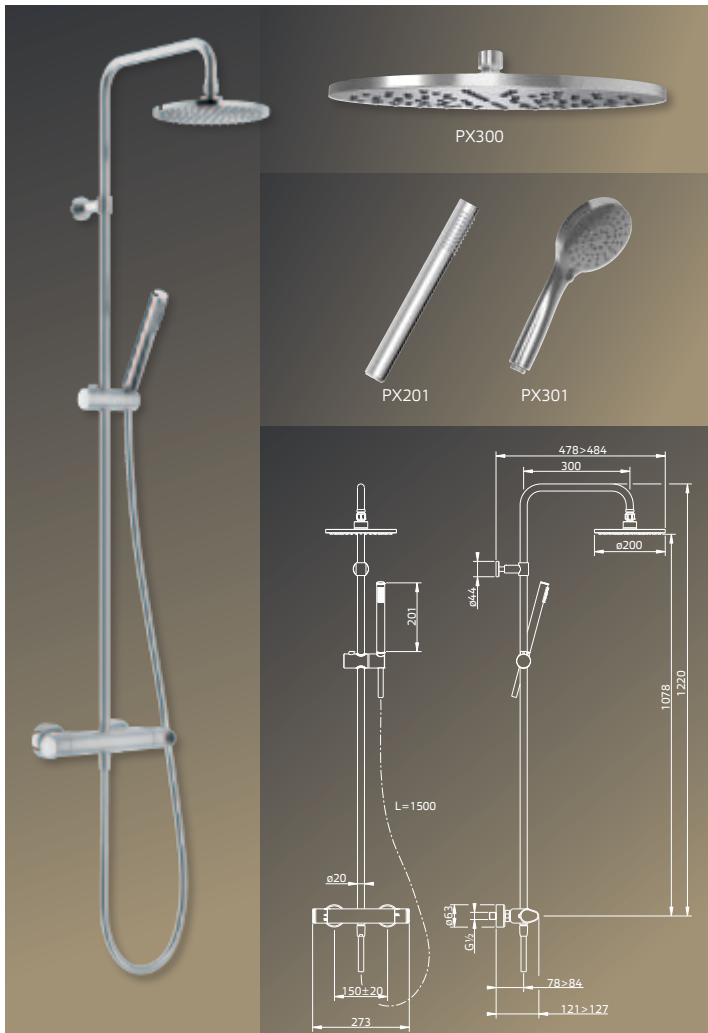

**CN5308** Handdoucheset / Ensemble douche € 179,-

Cinca

Kranen / Robinetterie