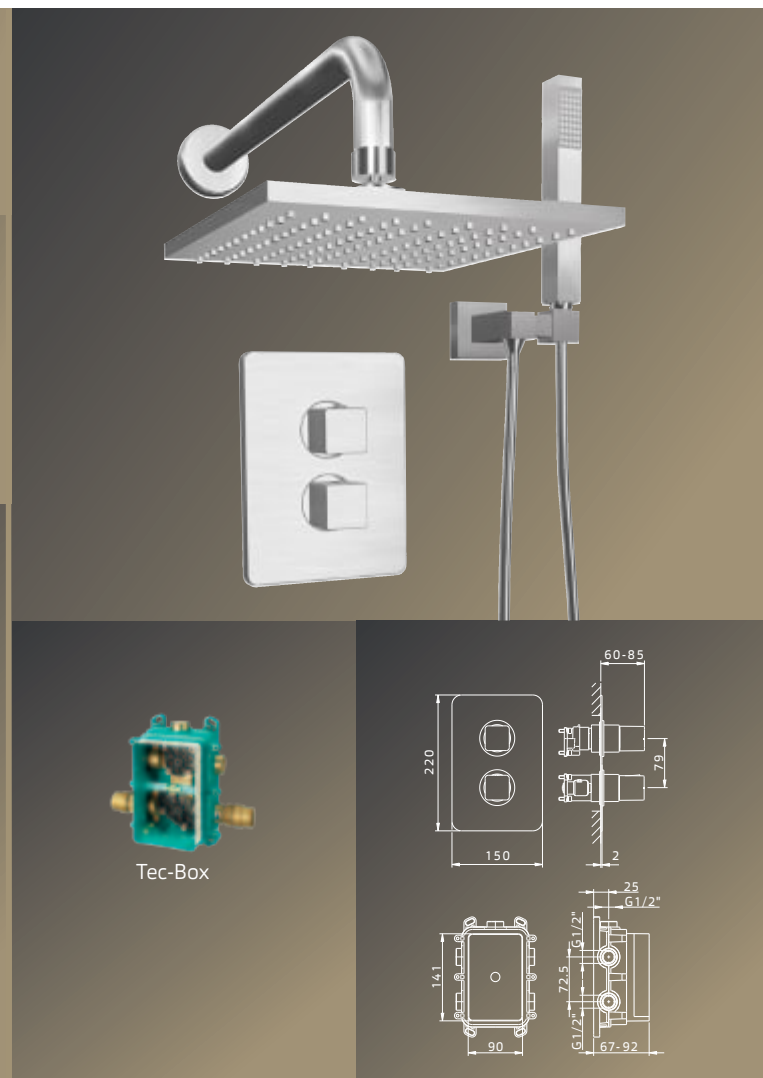

Thermostatische opbouw doucheset/ Ensemble de douche thermostatique

Art./Réf.	Naam/Nom	Kleur/Couleur
Nr./No.		51
AR5117	Doucheopbouwset thermostatisch, standaard uitvoering (als foto) / Ensemble de douche version standard (comme photo)	€ 1.315,-

Stel de doucheset zelf samen / Adaptez vous-même votre ensemble de douche

AR5117-P	Basisset: Thermostaatkraan en glijstang/ Set de base: Robinet de douche thermostatique et barre de douche	€ 1.043,-
PX201	staafhanddoucheset/barre pour douchette	€ 54,-
of		
PX301	handdoucheset 3 standen/douchette ABS, 3 positions	€ 67,-
of		
7501	regendoucheset/douche pluie 20x20 cm	€ 202,-
of		
7581	regendoucheset/douche pluie 30x30 cm	€ 349,-

Thermostatische inbouw doucheset Ensemble de douche thermostatique à encastrer

Art./Réf.	Naam/Nom	Kleur/Couleur
Nr./No.		51
AR5120	Doucheinbouwset thermostatisch, standaard uitvoering (als foto) / Ensemble de douche thermostatique à encastrer (comme photo)	€ 1.347,-

Stel de doucheset zelf samen / Adaptez vous-même votre ensemble de douche

AR5120-P	Basisset: Thermostaatkraan met doucheslang / Set de base: Robinet de douche thermostatique et flexible de douche	€ 1.079,-
PX201	staafhanddoucheset/barre pour douchette	€ 54,-
of		
PX301	handdoucheset 3 standen/douchette ABS, 3 positions	€ 67,-
of		
PX205	handdoucheset houder met wandinlaat / support de douche à main avec encoche murale	€ 71,-
of		
PX304	glijstang / barre de douche	€ 250,-
of		
7501	regendoucheset/douche pluie 20x20 cm	€ 202,-
of		
7581	regendoucheset/douche pluie 30x30 cm	€ 349,-
of		
PX202	wanduitloop / sortie murale	€ 71,-
of		
PX302	plafonduitloop / sortie plafond	€ 158,-