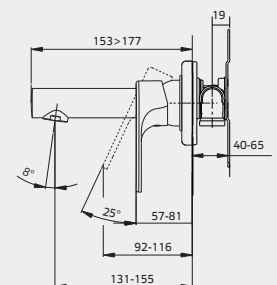

Wastafelkraan / Mitigeur pour lavabo

Art./Réf.		Kleur/ Couleur
Nr./No.	Naam/Nom	51
CN5301	Wastafelkraan 255 mm hoog/Mitigeur pour lavabo 255 mm de haut	€ 234,-

Te combineren met/Combiner avec:

UD425-51	Klikwaste rond/ Bonde non obstruable ronde	€ 42,-
DB3027-51	Design sifon/ Siphon design	€ 109,-

Wastafelkraan / Mitigeur pour lavabo

Art./Réf.		Kleur/ Couleur
Nr./No.	Naam/Nom	51
CN5304	Wastafelkraan/ Mitigeur pour lavabo	€ 301,-

Te combineren met/Combiner avec:

UD425-51	Klikwaste rond/ Bonde non obstruable ronde	€ 42,-
DB3027-51	Design sifon/ Siphon design	€ 109,-

Inbouw wastafelkraan / Mitigeur mural pour lavabo

Art./Réf.		Kleur/ Couleur
Nr./No.	Naam/Nom	51
CN5305	Wastafelkraan/ Mitigeur pour lavabo	€ 392,-

Te combineren met/Combiner avec:

UD425-51	Klikwaste rond/ Bonde non obstruable ronde	€ 42,-
DB3027-51	Design sifon/ Siphon design	€ 109,-