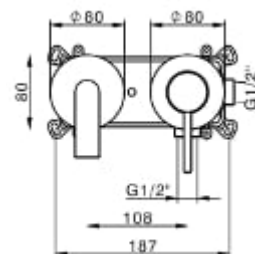

Inbouw wastafelkraan / Mitigeur mural pour lavabo

Art./Réf.	Nr./No.	Naam/Nom	Kleuren/Couleurs							
			51	03	29	52	61	71	81	91
DP5891		Inbouw wastafelkraan / Mitigeur mural pour lavabo	€ 355,-	€ 410,-	€ 410,-	€ 444,-	€ 616,-	€ 534,-	€ 586,-	€ 465,-

Accessoires

UD425		Klikwaste rond/ Bonde non obstruable ronde	€ 42,-	€ 58,-	€ 47,-	€ 143,-	€ 206,-	€ 143,-	€ 143,-	€ 153,-
DB3027		Design sifon/ Siphon design	€ 109,-	€ 148,-	€ 139,-	€ 237,-	€ 206,-	€ 179,-	€ 179,-	€ 179,-