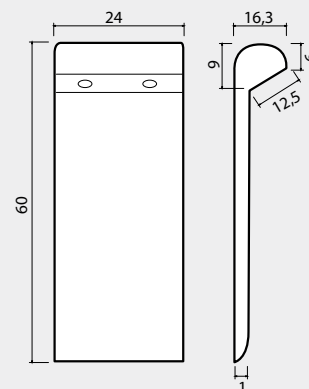

Alleen geschikt voor het bad Society 145 /
Convient uniquement pour le bain Society 145