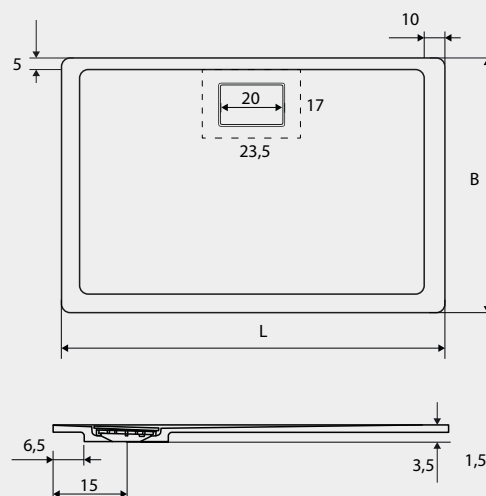

Lage thermische geleidbaarheid maakt het warm om aan te raken.

Superieure dimensionele stabiliteit.

Hoge slijtvastheid en slagvastheid (veel hoger dan producten op basis van polyesterhars).

Zeer goede chemische weerstand.

La faible conductivité thermique le rend chaud au toucher. Stabilité dimensionnelle supérieure.

Résistance élevée à l'usure et aux chocs (beaucoup plus élevée que les produits à base de résine polyester).

Très bonne résistance chimique.