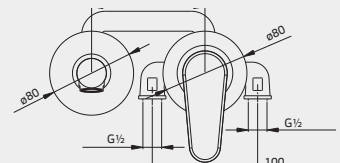

Wastafelkraan / Mitigeur pour lavabo

Art./Réf.		Kleur/ Couleur
Nr./No.	Naam/Nom	51
CN5301	Wastafelkraan 255 mm hoog/Mitigeur pour lavabo 255 mm de haut	€ 234,-

Te combineren met/Combiner avec:

UD425-51	Klikwaste rond/ Bonde non obstruable ronde	€ 42,-
DB3027-51	Design sifon/ Siphon design	€ 109,-

Wastafelkraan / Mitigeur pour lavabo

Art./Réf.		Kleur/ Couleur
Nr./No.	Naam/Nom	51
CN5304	Wastafelkraan/ Mitigeur pour lavabo	€ 301,-

Te combineren met/Combiner avec:

UD425-51	Klikwaste rond/ Bonde non obstruable ronde	€ 42,-
DB3027-51	Design sifon/ Siphon design	€ 109,-

Inbouw wastafelkraan / Mitigeur mural pour lavabo

Art./Réf.		Kleur/ Couleur
Nr./No.	Naam/Nom	51
CN5305	Wastafelkraan/ Mitigeur pour lavabo	€ 392,-

Te combineren met/Combiner avec:

UD425-51	Klikwaste rond/ Bonde non obstruable ronde	€ 42,-
DB3027-51	Design sifon/ Siphon design	€ 109,-