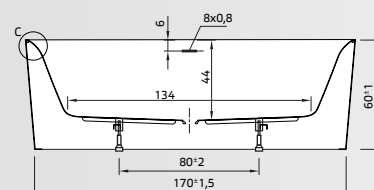

Zara XS

Het Zara bad heeft een rechte rand van 13 mm/
La baignoire Zara a un bord droit de 13 mm

Zara XS

Art./Réf.	Maten/ Dim. cm	Kleur/Couleur		Inhoud/ Contenu	Prijs/ Prix
Nr./No.	lxbxd/Lxlxp	bad/baignoire	afvoer/vidage		
7044-01-S01	155x80x60	01	01	210 L	€ 2070,-
7044-01-S29	155x80x60	01	29	210 L	€ 2070,-
7044-01-SVC01	155x80x60	01	01	210 L	€ 2305,-
7044-01-SVC29	155x80x60	01	29	210 L	€ 2470,-
7044-03-S03	155x80x60	03	03	210 L	€ 2473,-
7044-03-S29	155x80x60	03	29	210 L	€ 2473,-
7044-03-SVC03	155x80x60	03	03	210 L	€ 2873,-
7044-03-SVC29	155x80x60	03	29	210 L	€ 2873,-

Zara

7041-01-S01	180x80x60	01	01	240 L	€ 2016,-
7041-01-S29	180x80x60	01	29	240 L	€ 2016,-
7041-01-SVC01	180x80x60	01	01	240 L	€ 2251,-
7041-01-SVC29	180x80x60	01	29	240 L	€ 2416,-
7041-03-S03	180x80x60	03	03	240 L	€ 2419,-
7041-03-S29	180x80x60	03	29	240 L	€ 2419,-
7041-03-SVC03	180x80x60	03	03	240 L	€ 2819,-
7041-03-SVC29	180x80x60	03	29	240 L	€ 2819,-

Inclusief
Inclus

Opties
Options

SVC

Zara XS

Art.Réf.	Maten/ Dim. cm	Kleur/Couleur	Inhoud/ Contenu	Prijs/ Prix
Nr./No.	lxbxd/Lxlxp	bad/baignoire		
7044-01-ROZA	155x80x60	01	210 L	€ 1991,-
7044-03-ROZA	155x80x60	03	210 L	€ 2378,-
7044-0329-ROZA	155x80x60	03 29	210 L	€ 2766,-

Zara

7041-01-ROZA	180x80x60	01	240 L	€ 1937,-
7041-03-ROZA	180x80x60	03	240 L	€ 2324,-
7041-0329-ROZA	180x80x60	03 29	240 L	€ 2712,-

Uitvoering ROZA= Rond overloopgat zonder afvoergarnituur

Performance ROZA= Trou de trop-plein rond sans drain

Bijpassende afvoergarnituur/ Drains compatibles : page 70.

Zara