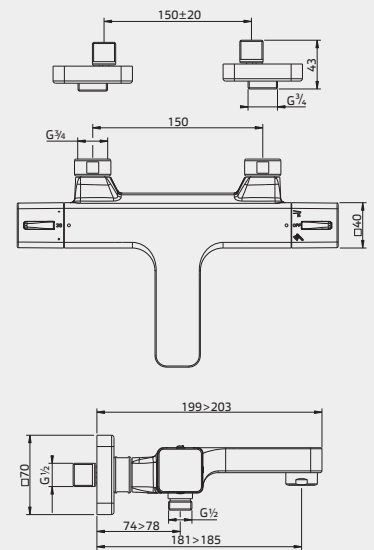

Thermostatische badkraan / Mitigeur thermostatique bain

Art./Réf. **Kleur/Couleur**

Nr./No. Naam/Nom **51**

AR5109 Thermostatische badkraan / Mitigeur thermostatique bain € 453,-

Te combineren met/ Combiner avec

CN5308 Handdoucheset / Ensemble douche € 179,-