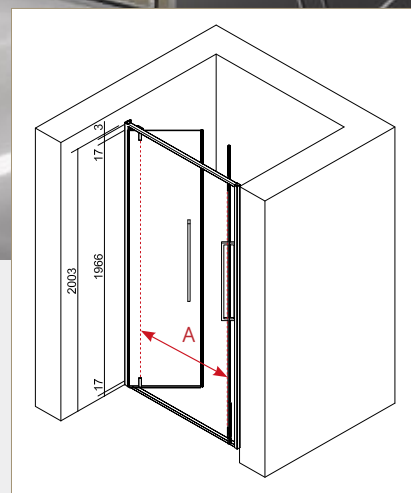

6 mm

Douchen / Douches

Megius

Pendeldeur / Porte à 2 battants

Art./Réf.	Maten/Dim. cm	Profiel/Profil			51			51			51			51		
		51	03	81	51	03	81	51	03	81	51	03	81	51	03	81
Nr./No.	b x h / l x h	A	Stelmaat	52	29	91	52	29	91	52	29	91	52	29	91	
ZESAL070	70x200	45	67-70	1738,-	1792,-	2941,-	2086,-	2151,-	3290,-	2434,-	2509,-	3638,-	3476,-	3583,-	4680,-	
ZESAL075	75x200	50	72-75	1757,-	1808,-	2960,-	2109,-	2172,-	3312,-	2460,-	2532,-	3664,-	3514,-	3616,-	4718,-	
ZESAL080	80x200	55	77-80	1775,-	1826,-	2978,-	2129,-	2191,-	3332,-	2483,-	2555,-	3686,-	3550,-	3652,-	4753,-	
ZESAL090	90x200	65	87-90	1806,-	1864,-	3009,-	2167,-	2238,-	3370,-	2527,-	2610,-	3730,-	3612,-	3728,-	4815,-	
ZESAL100	100x200	75	97-100	1847,-	1903,-	3051,-	2217,-	2283,-	3420,-	2586,-	2663,-	3790,-	3695,-	3806,-	4898,-	

Code	Omschrijving / Description	Prijs per unit/ Prix par unité
[code glas/verre] AK	Glas met Longlife anti kalk behandeling/ Verre avec traitement anticalcaire Longlife	€ 129,00