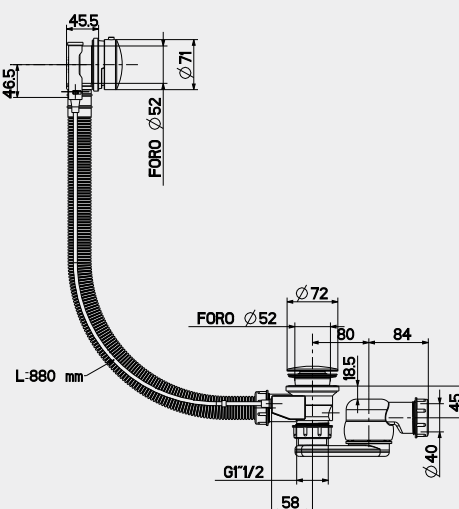

Artikel	Kleur/Couleur					
Nummer	51	01	03	29	52	71
BB128L	€ 132,-	€ 196,-	€ 196,-	€ 196,-	€ 240,-	€ 240,-