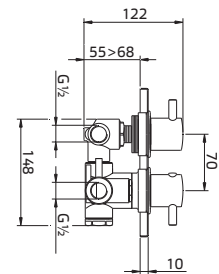

Thermostatische inbouw doucheset / Ensemble de douche thermostatique à encastrer

Art./Réf.		Kleuren/Couleurs							
Nr./No.	Naam/Nom	51	03	29	52	61	71	81	91
DU5425	Doucheinbouwsset thermostatisch, standaard uitvoering (als foto) / Ensemble de douche thermostatique à encastrer (comme photo)	€ 1.014,-	€ 1.471,-	€ 1.471,-	€ 1.268,-	€ 2.178,-	€ 1.892,-	€ 1.671,-	€ 1.671,-

Stel de doucheset zelf samen / Adaptez vous-même votre ensemble de douche

DU5425-P	Basisset: inbouwthermostaat met doucheslang	€ 773,-	€ 1.084,-	€ 1.084,-	€ 932,-	€ 1.690,-	€ 1.466,-	€ 1.275,-	€ 1.275,-	
of	PX201	staafhanddouche/ barre pour douchette	€ 54,-	€ 71,-	€ 66,-	€ 64,-	€ 198,-	€ 172,-	€ 71,-	€ 71,-
	PX301	handdouche 3 standen/douchette ABS, 3 positions	€ 67,-	€ 94,-	€ 87,-	€ 84,-	n.v.t.	n.v.t.	€ 110,-	€ 110,-
of	PX204	handdouchehouder met wandinlaat/ support de douche à main avec encoche murale	€ 76,-	€ 110,-	€ 106,-	€ 95,-	€ 167,-	€ 144,-	€ 129,-	€ 127,-
	PX304	glijstang / barre de douche	€ 250,-	€ 350,-	€ 350,-	€ 312,-	n.v.t.	n.v.t.	€ 412,-	€ 414,-
of	PX200	regendouche/douche pluie 20 cm	€ 158,-	€ 221,-	€ 205,-	€ 197,-	€ 354,-	€ 304,-	€ 328,-	€ 264,-
	PX300	regendouche/douche pluie 30 cm	€ 217,-	€ 414,-	€ 282,-	€ 271,-	€ 642,-	€ 556,-	€ 486,-	€ 524,-
of	PX202	wanduitloop/ sortie murale	€ 71,-	€ 99,-	€ 99,-	€ 89,-	€ 118,-	€ 118,-	€ 118,-	€ 118,-
	PX302	plafonduitloop / sortie plafond	€ 158,-	€ 220,-	€ 239,-	€ 197,-	€ 361,-	€ 304,-	€ 264,-	€ 264,-