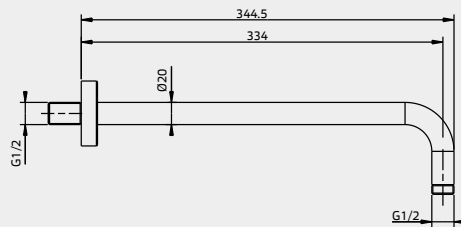

Wandarm/ Sortie murale

Art./Réf.	Kleuren/Couleurs							
Nr./No.	51	03	29	52	61	71	81	91
PX202	€ 71,-	€ 99,-	€ 99,-	€ 89,-	€ 118,-	€ 118,-	€ 118,-	€ 118,-