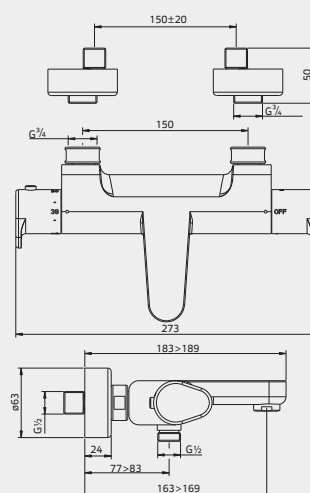

Art./Réf.		Kleur/ Couleur
Nr./No.	Naam/Nom	51
CN5307	Thermostatische badkraan/Mitigeur thermostatique bain	€ 368,-
Te combineren met/Combiner avec:		
CN5308	Handdoucheset/ Ensemble douche	€ 179,-