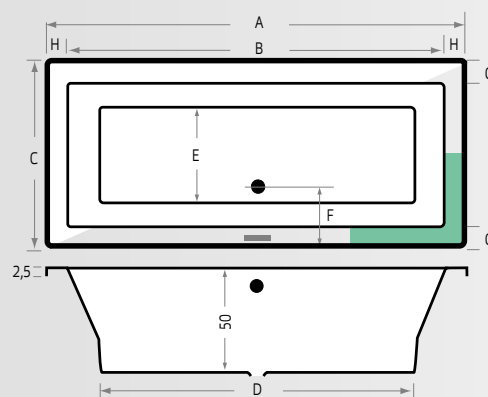

Society

Art./Réf.		Maten/Dim. cm									Inhoud Contenu	Acryl/ Acrylique	
Nr./No.	lxbxd/Lxlxp	A	B	C	D	E	F	G	H	K		01	Kleur/Couleur
6870	170x75x50	170	154	75	121	44	27	7,5	8	12	275 L	€ 584,-	€ 758,-
6883	175x80x50	175	159	80	121	43	28	8,5	10	15	280 L	€ 685,-	€ 892,-
6853	180x80x50	180	160	80	126	43	28	9,5	10	15	290 L	€ 731,-	€ 950,-
6884	180x90x50	180	160	90	124	50	33	10,5	11	17	310 L	€ 816,-	€ 1.062,-
6885	190x80x50	190	170	80	136	43	28	9,0	10	14	340 L	€ 816,-	€ 1.062,-
6854	190x90x50	190	168	90	135	49	31	10,5	10	17	360 L	€ 975,-	€ 1.267,-
6886	200x90x50	200	178	90	141	50	32	10,0	11	17	390 L	€ 1009,-	€ 1.312,-
6924*	190x120x50	180	170	120	136	83	60	10,0	10	15	550 L	€ 1406,-	€ 1.828,-

Inclusief Inclus

Opties Options

Bij dit bad is de volgende afvoer verkrijgbaar /Les vidages suivants sont disponibles pour ce bain: page 72-73.

Art./Réf.		Kleuren/Couleurs							
Nr./No.	Naam/Nom	51	01	03	29	52	71	81	91
BB121	Luxe badafvoer-/overloopcombinatie Luxe combinaison vidage/ trop-plein	€ 95,-	€ 149,-	€ 149,-	€ 149,-	€ 169,-	€ 186,-	€ 207,-	€ 207,-
BB122	Luxe badafvoer-/inloopcombinatie Luxe vidage avec remplissage /trop-plein	€ 240,-	€ 280,-	€ 280,-	€ 280,-	€ 457,-	€ 457,-	€ 496,-	€ 496,-
BB128*	Luxe verlengde badafvoer-/overloopcombinatie/ Luxe combinaison vidage/ trop-plein "long modèle" pour baignoires	€ 110,-	€ 163,-	€ 163,-	€ 163,-	€ 200,-	€ 200,-	n.v.t.	n.v.t.
BB127*	Luxe verlengde badafvoer-/inloopcombinatie/ Vidage avec remplissage par le trop-plein "long modèle" pour baignoires	€ 260,-	€ 300,-	€ 300,-	€ 300,-	€ 477,-	€ 477,-	€ 516,-	n.v.t.

* Bij de 6924 wordt een dubbele potenset meegeleverd. Een verlengde afvoerset BB127 of BB128 dient bijbesteld te worden, omdat de afvoer in het midden zit.

* Un double jeu de pieds est livré avec la 6924. Il faut commander un kit d'évacuation prolongé BB127/BB128, car la bonde se trouve au milieu.