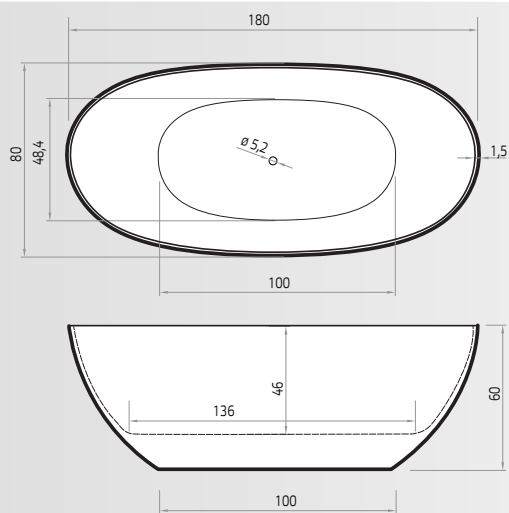

## Michelle

Art./Réf.	Maten/Dim. cm	Inhoud Contenu	Gewicht Poids	Kleur/Couleur	
				01	06
Nr./No.	lxbxd/Lxlxp				
<b>8775</b>	180x80x60	260 L	95 kg	€ 3.714,-	€ 5.072,-

Dit bad heeft geen overloopsysteem/  
Cette baignoire n'a pas de système de trop-plein