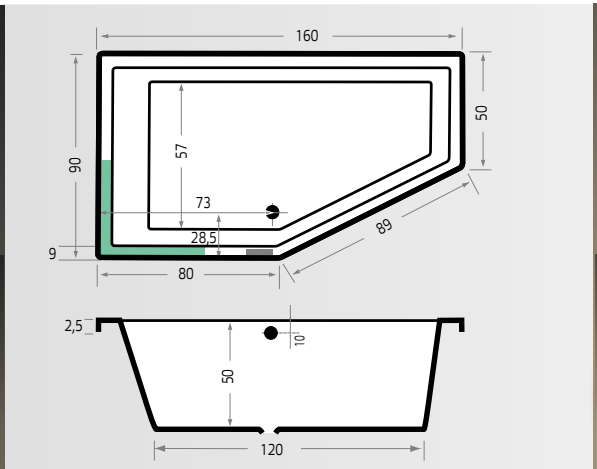

## Society 160

Art./Réf.	Maten/Dim. cm	Inhoud Contenu	model	Acryl/ Acrylique	
				01	Kleur/Couleur
Nr./No.	lxbxd/Lxlxp				
6881	160x90x50	280 L	L/G	€ 685,-	€ 890,-
6882	160x90x50	280 L	R/D	€ 685,-	€ 890,-