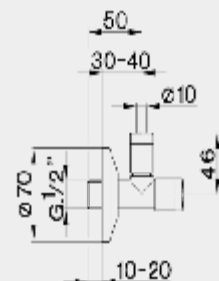

Stopkraan rond / Robinet d'arrêt rond

Art./Réf.	Kleuren/Couleurs							
Nr./No.	51	03	29	52	61	71	81	91
PU5506	€ 60,-	€ 84,-	€ 84,-	€ 75,-	€ 213,-	€ 185,-	€ 98,-	€ 100,-