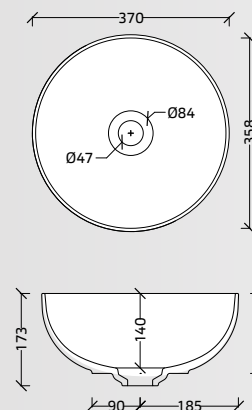

\* Zitting past op beide versies van het Gio wandcloset/L'abattant convient aux 2 cuvettes suspendues.

Keramik / Céramique

Gio Compact- 29