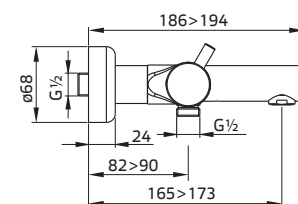

Thermostatische badkraan / Mitigeur thermostatique bain

Art./Réf.		Kleuren/Couleurs						
Nr./No.	Naam/Nom	51	29	52	61	71	81	91
DU5438	Thermostatische badkraan/ Mitigeur thermostatique bain	€ 430,-	€ 602,-	€ 794,-	€ 942,-	€ 817,-	€ 710,-	€ 710,-

Te combineren met: / Combiner avec:

CN5308	Handdoucheset / Ensemble douchette	€ 179,-	€ 251,-	€ 233,-	n.v.t.	n.v.t.	€ 296,-	€ 296,-