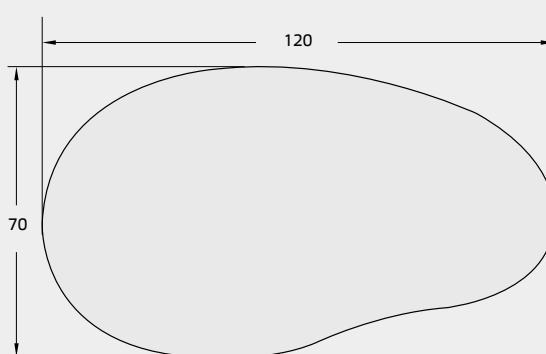

Avocado

Organisch gevormde spiegel met rondom indirecte spotless ledverlichting, incl. spiegelverwarming geschakeld op sensorschakeling (beide kanten te bevestigen)/Miroir de forme organique avec éclairage LED indirect sur tout le pourtour, y compris chauffage du miroir activé par l'interrupteur sensor (les deux côtés doivent être fixés).

Art./Réf.	Maat/Dim. cm	Prijs/Prix Spiegelglas/Miroir en verre		
		SP	SPB	SPG
Nr./No.	bxh/lxh			
SPS8A120	120x70	€ 569,-	€ 733,-	€ 733,-

Let op! Dimbare sensorschakelaar dient minimaal 10 cm tussenruimte te hebben voor juiste bediening. Bij onvoldoende tussenruimte blokkeert de schakelaar.

Attention! Pour fonctionner correctement, les interrupteurs à gradation doivent être espacés d'au moins 10 cm. Si l'espacement est insuffisant, l'interrupteur se bloque.

Opties/Options:

CCT | KAM