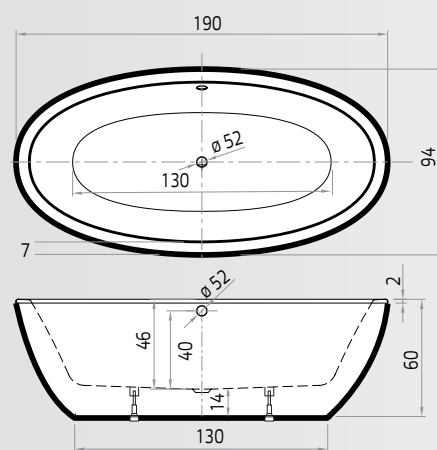

Britt XS

Art./Réf.	Maten/ Dim. cm	Kleur/Couleur		Inhoud/ Contenu	Prijs/ Prix
		bad/baignoire	afvoer/vidage		
Nr./No.	lxbxd/Lxlpx	bad/baignoire	afvoer/vidage		
7018-01-S01	170x85x60	01	01	230 L	€ 2.774,-
7018-01-S29	170x85x60	01	29	230 L	€ 2.774,-
7018-01-SVC01	170x85x60	01	01	230 L	€ 3.009,-
7018-01-SVC29	170x85x60	01	29	230 L	€ 3.174,-
7018-03-S03	170x85x60	03	03	230 L	€ 3.293,-
7018-03-S29	170x85x60	03	29	230 L	€ 3.293,-
7018-03-SVC03	170x85x60	03	03	230 L	€ 3.693,-
7018-03-SVC29	170x85x60	03	29	230 L	€ 3.693,-
7018-06-S29	170x85x60	06	29	230 L	€ 4.071,-
7018-06-SVC29	170x85x60	06	29	230 L	€ 4.471,-
7018-29-S29	170x85x60	29	29	230 L	€ 4.071,-
7018-29-SVC29	170x85x60	29	29	230 L	€ 4.471,-
7018-0329-S03	170x85x60	03	29	03	€ 3.553,-
7018-0329-S29	170x85x60	03	29	29	€ 3.553,-
7018-0329-SVC03	170x85x60	03	29	03	€ 3.953,-
7018-0329-SVC29	170x85x60	03	29	29	€ 3.953,-