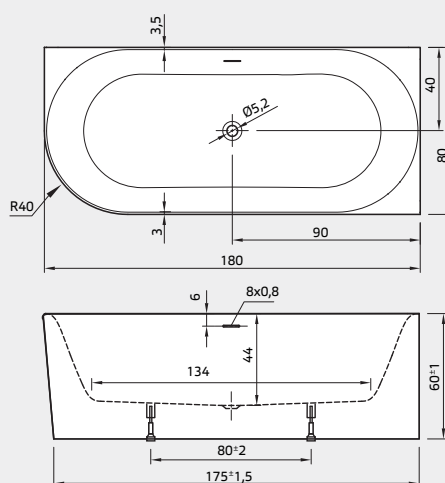

Zara R/D

Zara XS

Art.L/Réf.G	Art.R/Réf.D	Maten/ Dim. cm	Kleur/Couleur	Inhoud/ Contenu	Prijs/ Prix
Nr./No.	Nr./No.	lxbxd/Lxlxp	bad/baignoire		
7045-01-ROZA	7046-01-ROZA	155x80x60	01	210 L	€ 1991,-
7045-03-ROZA	7046-03-ROZA	155x80x60	03	210 L	€ 2378,-
7045-0329-ROZA	7046-0329-ROZA	155x80x60	03 29	210 L	€ 2766,-

Zara

7042-01-ROZA	7043-01-ROZA	180x80x60	01	240 L	€ 1937,-
7042-03-ROZA	7043-03-ROZA	180x80x60	03	240 L	€ 2324,-
7042-0329-ROZA	7043-0329-ROZA	180x80x60	03 29	240 L	€ 2712,-

Uitvoering ROZA= Rond overloopgat zonder afvoergarnituur

Performance ROZA= Trou de trop-plein rond sans drain

Bijpassende afvoergarnituur/ Drains compatibles : page 70.