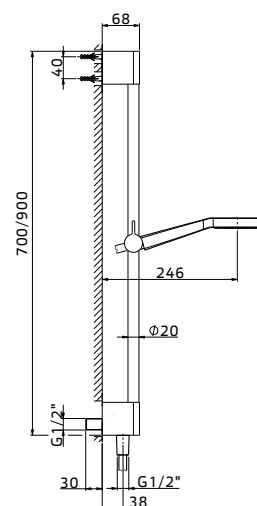

Art./Réf.	Maten/Dim cm	Kleuren/Couleurs		
		51	03	29
Nr./No.		51	03	29
PU5960	70 cm	€ 273,-	€ 233,-	€ 233,-
		52	81	91
		€ 341,-	€ 454,-	€ 454,-
PU5961	90 cm	51	03	29
		€ 311,-	€ 436,-	€ 436,-
		52	81	91
		€ 406,-	€ 514,-	€ 496,-