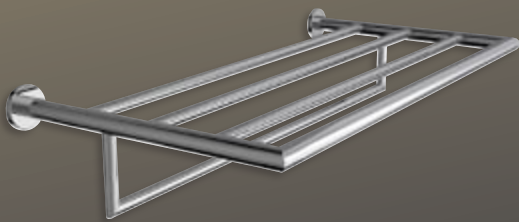

## Handdoekrek/Étagère porte-serviette

Art./Réf.	Kleuren/Couleurs							
Nr./No.	51	03	29	52	61	71	81	91
<b>DU5018</b>	€ 365,-	€ 487,-	€ 430,-	€ 487,-	€ 692,-	€ 523,-	€ 798,-	€ 523,-