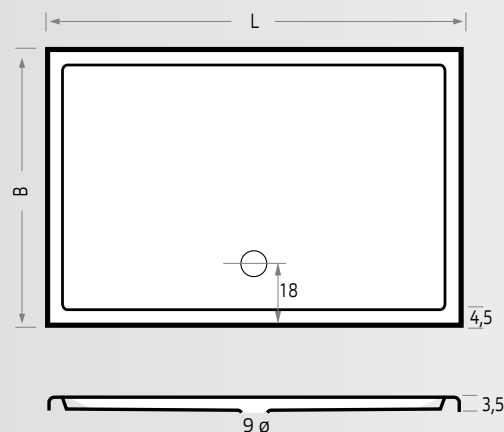

Mariana

Art./Réf.	Maten/Dim.	Acryl/ Acrylique	
Nr./No.	lxb/Lxl cm	01	Kleur/Couleur
6851	80x75	€ 294,-	€ 383,-
6834	80x80	€ 294,-	€ 383,-
6930	90x70	€ 294,-	€ 383,-
6852	90x75	€ 306,-	€ 398,-
6835	90x80	€ 306,-	€ 398,-
6836	90x90	€ 318,-	€ 412,-
6931	100x70	€ 318,-	€ 412,-
6979	100x75	€ 318,-	€ 412,-
6838	100x80	€ 318,-	€ 412,-
6858	100x90	€ 402,-	€ 523,-
6837	100x100	€ 414,-	€ 538,-
6933	110x80	€ 379,-	€ 493,-

Art./Réf.	Maten/Dim.	Acryl/ Acrylique	
Nr./No.	lxb/Lxl cm	01	Kleur/Couleur
6935	110x90	€ 414,-	€ 538,-
6957	110x100	€ 436,-	€ 568,-
6932	120x70	€ 368,-	€ 479,-
6880	120x75	€ 368,-	€ 479,-
6839	120x80	€ 414,-	€ 538,-
6859	120x90	€ 425,-	€ 553,-
6888	120x100	€ 479,-	€ 626,-
6934	130x80	€ 436,-	€ 568,-
6936	130x90	€ 458,-	€ 596,-
6958	130x100	€ 482,-	€ 626,-
6840	140x80	€ 448,-	€ 581,-
6865	140x90	€ 470,-	€ 611,-

Art./Réf.	Maten/Dim.	Acryl/ Acrylique	
Nr./No.	lxb/Lxl cm	01	Kleur/Couleur
6959	140x100	€ 521,-	€ 678,-
6866	150x80	€ 482,-	€ 626,-
6867	150x90	€ 499,-	€ 648,-
6960	150x100	€ 510,-	€ 663,-
6889	160x80	€ 521,-	€ 678,-
6895	160x90	€ 533,-	€ 693,-
6961	160x100	€ 544,-	€ 708,-
6868	170x80	€ 521,-	€ 678,-
6896	170x90	€ 544,-	€ 708,-
6869*	180x80	€ 561,-	€ 730,-
6897*	180x90	€ 589,-	€ 766,-

Opties Options

De hoogte van de evt. te plaatsen douchebakdrager is 14 cm /
Le montant de tout le support de receveur de douche à placer est de 14 cm

Set verstelbare douchebakpoten
verstelbaar (8-15 cm) >100 cm, 2 sets nodig
Pieds pour receveur
réglables de (8-15 cm) >100 cm, prévoir 2 jeux

Art./Réf.	Prijs/Prix
Nr./No.	
DP01	€ 29,-

Hoekplint voor Mariana