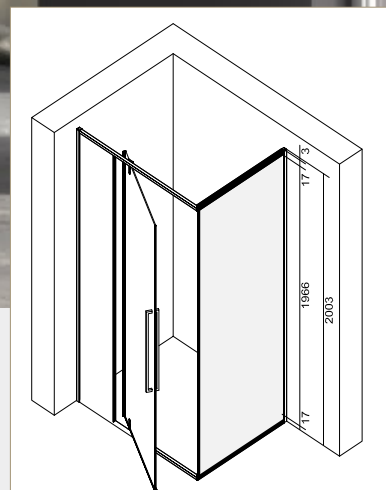

6 mm

Megius

Zijwand voor deur aan zijdeel / Paroi latérale pour porte battante avec partie fixe

Art./Réf.	Maten/Dim. cm	Glas/verre	61			61			61			61		
			51	03	81	51	03	81	51	03	81	51	03	81
Nr./No.	bxh/lxh	Stelmaat	52	29	91	52	29	91	52	29	91	52	29	91
ZEFB0070	70x200	68-70	587,-	605,-	1041,-	704,-	725,-	1158,-	822,-	846,-	1276,-	1174,-	1209,-	1628,-
ZEFB0075	75x200	73-75	604,-	621,-	1057,-	723,-	746,-	1177,-	845,-	870,-	1298,-	1207,-	1243,-	1661,-
ZEFB0080	80x200	78-80	620,-	640,-	1074,-	745,-	767,-	1199,-	868,-	895,-	1322,-	1240,-	1281,-	1694,-
ZEFB0090	90x200	88-90	653,-	671,-	1107,-	785,-	808,-	1239,-	914,-	941,-	1367,-	1307,-	1342,-	1761,-
ZEFB0100	100x200	98-100	691,-	713,-	1145,-	830,-	857,-	1284,-	968,-	997,-	1422,-	1383,-	1426,-	1837,-
ZEFB0110	110x200	108-110	729,-	753,-	1183,-	873,-	905,-	1327,-	1018,-	1055,-	1472,-	1459,-	1506,-	1913,-
ZEFB0120	120x200	118-120	769,-	791,-	1222,-	923,-	950,-	1377,-	1076,-	1110,-	1530,-	1537,-	1582,-	1991,-

Code	Omschrijving / Description	Prijs per unit/ Prix par unité
[code glas/verre] AK	Glas met Longlife anti kalk behandeling/ Verre avec traitement anticalcaire Longlife	€ 129,00