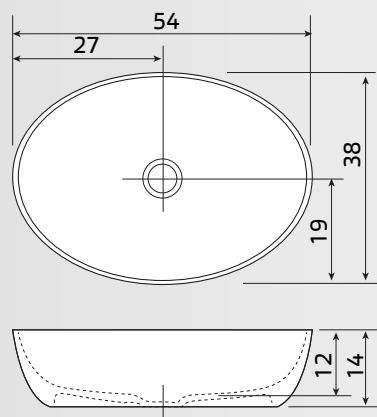

Neo-E

Art./Réf.	Maten/Dim. cm	Kleur/Couleur	
Nr./No.	lxbxd/Lxlxp	03	bicolor
8524	54x38x14	€ 573,-	€ 875,-