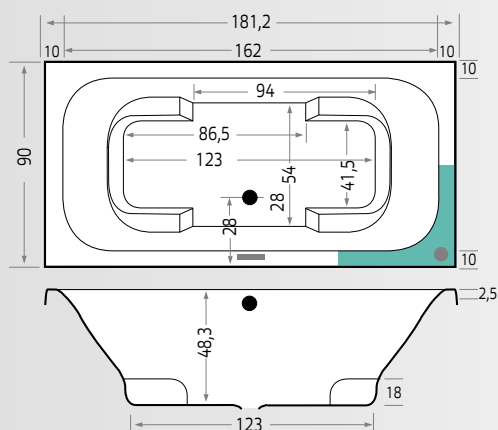

Tanga

Art./Réf.	Maten/Dim. cm	Inhoud Contenu	Acryl/ Acrylique	
			01	Kleur/Couleur
Nr./No.	lxbxd/Lxlxp			
6920	180x90x48	300 L	€ 839,-	€ 1.090,-

Inclusief Inclus

Opties Options

Bij deze baden zijn de volgende afvoeren verkrijgbaar / Les vidages suivants sont disponibles pour ces baignoires: page 72.

Art./Réf.	Naam/Nom	Kleuren/Couleurs							
		51	01	03	29	52	71	81	91
BB121	Luxe badafvoer-/overloopcombinatie Luxe combinaison vidage/ trop-plein	€ 95,-	€ 149,-	€ 149,-	€ 149,-	€ 169,-	€ 186,-	€ 207,-	€ 207,-
BB122	Luxe badafvoer-/inloopcombinatie Luxe vidage avec remplissage /trop-plein	€ 240,-	€ 280,-	€ 280,-	€ 280,-	€ 457,-	€ 457,-	€ 496,-	€ 496,-