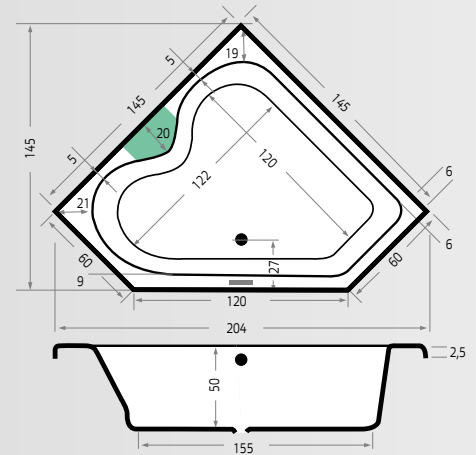

Cyprus

Art./Réf.	Maten/Dim. cm	Inhoud Contenu	Acryl/ Acrylique	
			01	Kleur/Couleur
Nr./No.	lxbxd/Lxlxp			
6864	145x145x50	420 L	€ 1.219,-	€ 1.584,-

Inclusief Inclus	Opties Options		

Borneo

Art./Réf.	Maten/Dim. cm	Inhoud Contenu	Acryl/ Acrylique	
			01	
Nr./No.	lxbxd/Lxlxp			
6805	140x140x44	285 L	€ 1.100,-	

Inclusief Inclus	Opties Options		

Bij deze baden zijn de volgende afvoeren verkrijgbaar / Les vidages suivants sont disponibles pour ces baignoires: page 72.

Art./Réf.	Naam/Nom	Kleuren/Couleurs							
		51	01	03	29	52	71	81	91
BB121	Luxe badafvoer-/overloopcombinatie Luxe combinaison vidage/ trop-plein	€ 95,-	€ 149,-	€ 149,-	€ 149,-	€ 169,-	€ 186,-	€ 207,-	€ 207,-
BB122	Luxe badafvoer-/inloopcombinatie Luxe vidage avec remplissage /trop-plein	€ 240,-	€ 280,-	€ 280,-	€ 280,-	€ 457,-	€ 457,-	€ 496,-	€ 496,-