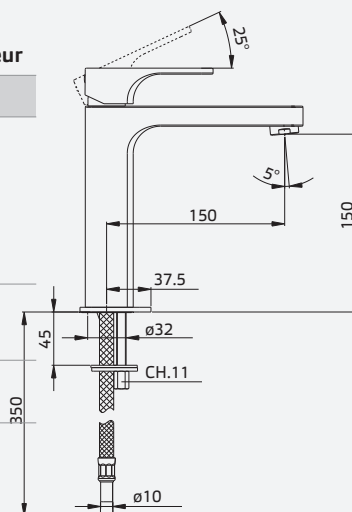

Wastafelkraan / Mitigeur pour lavabo

Art./Réf.		Kleur/Couleur
Nr./No.	Naam/Nom	51
AR5102	Wastafelkraan 150 mm hoog/ Mitigeur pour lavabo 150 mm de haut	€ 235,-

Te combineren met/Combiner avec:

UD425-51	Klikwaste rond/ Bonde non obstruabe ronde	€ 42,-
UD435-51	Klikwaste vierkant/ Bonde non obstruabe carrée	€ 53,-
DB3027-51	Design sifon/ Siphon design	€ 109,-