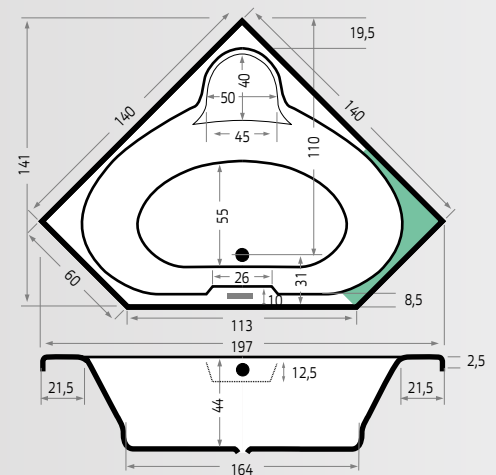

Cyprus

Art./Réf.	Maten/Dim. cm	Inhoud Contenu	Acryl/ Acrylique	
			01	Kleur/Couleur
Nr./No.	lxbxd/Lxlxp			
6864	145x145x50	420 L	€ 1.219,-	€ 1.584,-

Inclusief Inclus	Opties Options