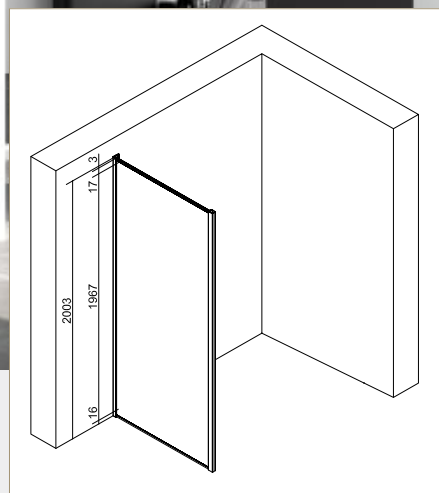

6 mm

Douchen / Douches

Megius

Zijwand voor deur of pendeldeur/
Paroi latérale pour porte battante ou porte à 2 battants

Art./Réf.	Maten/Dim. cm	Glas/verre	51			51			51			51		
			03	81	71	03	81	71	03	81	71	03	81	71
Nr./No.	bxh/lxh	Stelmaat	52	29	91	52	29	91	52	29	91	52	29	91
ZEF00070	70x200	68-70	615,-	633,-	1048,-	740,-	762,-	1173,-	862,-	889,-	1295,-	1231,-	1266,-	1663,-
ZEF00075	75x200	73-75	632,-	655,-	1064,-	759,-	785,-	1192,-	885,-	916,-	1317,-	1264,-	1309,-	1696,-
ZEF00080	80x200	78-80	649,-	671,-	1081,-	782,-	807,-	1214,-	909,-	941,-	1341,-	1297,-	1342,-	1730,-
ZEF00090	90x200	88-90	685,-	707,-	1118,-	823,-	847,-	1256,-	958,-	990,-	1390,-	1371,-	1414,-	1803,-
ZEF00100	100x200	98-100	720,-	743,-	1152,-	867,-	891,-	1300,-	1010,-	1041,-	1442,-	1440,-	1485,-	1872,-
ZEF00110	110x200	108-110	759,-	785,-	1192,-	912,-	943,-	1345,-	1061,-	1099,-	1493,-	1518,-	1571,-	1951,-
ZEF00120	120x200	118-120	801,-	824,-	1233,-	960,-	990,-	1392,-	1121,-	1155,-	1554,-	1601,-	1649,-	2034,-

Code	Omschrijving / Description	Prijs per unit/ Prix par unité
[code glas/verre] AK	Glas met Longlife anti kalk behandeling/ Verre avec traitement anticalcaire Longlife	€ 129,00