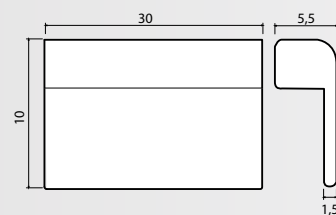

Comfort

Badkussen/Coussins de bain

Art./Réf.	Maten/Dim. cm	Kleur/Couleur	
Nr./No.		03	29
BK03	30x10	€ 152,-	€ 152,-