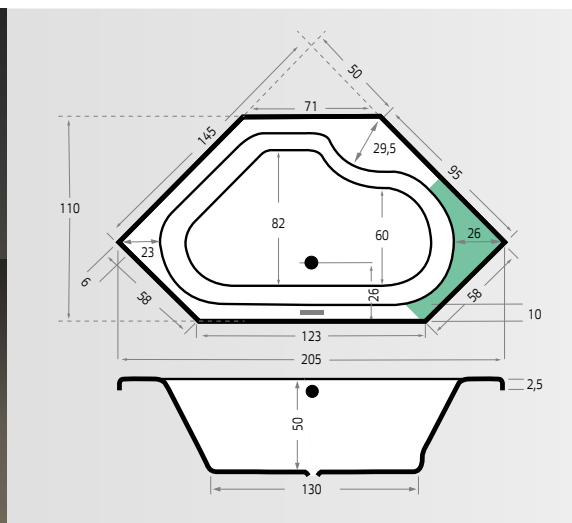

Menorca

Art./Réf.	Maten/Dim. cm	Inhoud Contenu	Acryl/ Acrylique
Nr./No.	lxbxd/Lxlxp		01
6862	145x145x50	380 L	€ 1.100,-

Inclusief Inclus	Opties Options		

Society 145

Art./Réf.	Maten/Dim. cm	Inhoud Contenu	Acryl/ Acrylique	
Nr./No.	lxbxd/Lxlxp		01	Kleur/Couleur
6860	145x145x50	380 L	€ 1.202,-	€ 1.562,-

Wij adviseren het badkussen Society (BK02) bij dit bad/
Nous recommandons le coussin de bain Society (BK02)
pour cette baignoire pag. 70.

Inclusief Inclus	Opties Options		

Bij deze baden zijn de volgende afvoeren verkrijgbaar / Les vidages suivants sont disponibles pour ces baignoires: page 72.

Art./Réf.	Naam/Nom	Kleuren/Couleurs							
		51	01	03	29	52	71	81	91
BB121	Luxe badafvoer-/overloopcombinatie Luxe combinaison vidage/ trop-plein	€ 95,-	€ 149,-	€ 149,-	€ 149,-	€ 169,-	€ 186,-	€ 207,-	€ 207,-
BB122	Luxe badafvoer-/inloopcombinatie Luxe vidage avec remplissage /trop-plein	€ 240,-	€ 280,-	€ 280,-	€ 280,-	€ 457,-	€ 457,-	€ 496,-	€ 496,-