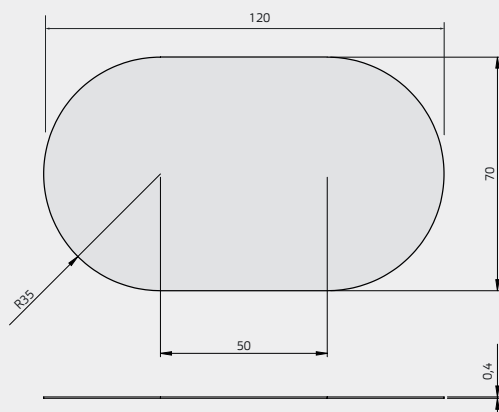

Optie/Options:

CCT	KAM	CSL	CSR