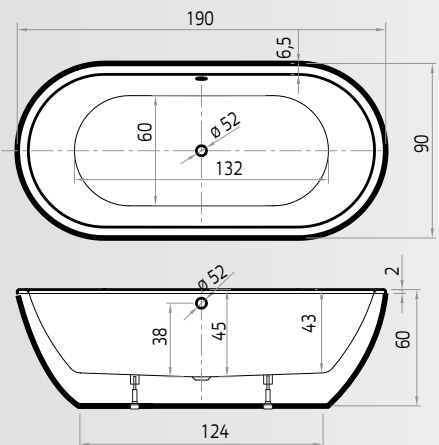

Rens

Inclusief
Inclus

Opties
Options

SVC

Rens XS

Art./Réf.	Maten/ Dim. cm	Kleur/Couleur		Inhoud/ Contenu	Prijs/ Prix	
		bad/baignoire	afvoer/vidage			
Nr./No.	lxbxd/Lxlxp					
7017-01-S01	155x75x60	01	01	190 L	€ 2.390,-	
7017-01-S29	155x75x60	01	29	190 L	€ 2.390,-	
7017-01-SVC01	155x75x60	01	01	190 L	€ 2.625,-	
7017-01-SVC29	155x75x60	01	29	190 L	€ 2.790,-	
7017-03-S03	155x75x60	03	03	190 L	€ 2.835,-	
7017-03-S29	155x75x60	03	29	190 L	€ 2.835,-	
7017-03-SVC03	155x75x60	03	03	190 L	€ 3.235,-	
7017-03-SVC29	155x75x60	03	29	190 L	€ 3.235,-	
7017-06-S29	155x75x60	06	29	190 L	€ 3.495,-	
7017-06-SVC29	155x75x60	06	29	190 L	€ 3.895,-	
7017-29-S29	155x75x60	29	29	190 L	€ 3.495,-	
7017-29-SVC29	155x75x60	29	29	190 L	€ 3.895,-	
7017-0329-S03	155x75x60	03	29	03	190 L	€ 3.053,-
7017-0329-S29	155x75x60	03	29	29	190 L	€ 3.053,-
7017-0329-SVC03	155x75x60	03	29	03	190 L	€ 3.453,-
7017-0329-SVC29	155x75x60	03	29	29	190 L	€ 3.453,-

Rens

7003-01-S01	190x90x60	01	01	275 L	€ 2.774,-	
7003-01-S29	190x90x60	01	29	275 L	€ 2.774,-	
7003-01-SVC01	190x90x60	01	01	275 L	€ 3.009,-	
7003-01-SVC29	190x90x60	01	29	275 L	€ 3.174,-	
7003-03-S03	190x90x60	03	03	275 L	€ 3.293,-	
7003-03-S29	190x90x60	03	29	275 L	€ 3.293,-	
7003-03-SVC03	190x90x60	03	03	275 L	€ 3.693,-	
7003-03-SVC29	190x90x60	03	29	275 L	€ 3.693,-	
7003-06-S29	190x90x60	06	29	275 L	€ 4.071,-	
7003-06-SVC29	190x90x60	06	29	275 L	€ 4.471,-	
7003-29-S29	190x90x60	29	29	275 L	€ 4.071,-	
7003-29-SVC29	190x90x60	29	29	275 L	€ 4.471,-	
7003-0329-S03	190x90x60	03	29	03	275 L	€ 3.553,-
7003-0329-S29	190x90x60	03	29	29	275 L	€ 3.553,-
7003-0329-SVC03	190x90x60	03	29	03	275 L	€ 3.953,-
7003-0329-SVC29	190x90x60	03	29	29	275 L	€ 3.953,-