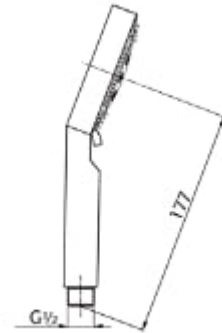

Art./Réf.	Kleur/Couleur
Nr./No.	51
PU5514	€ 55,-