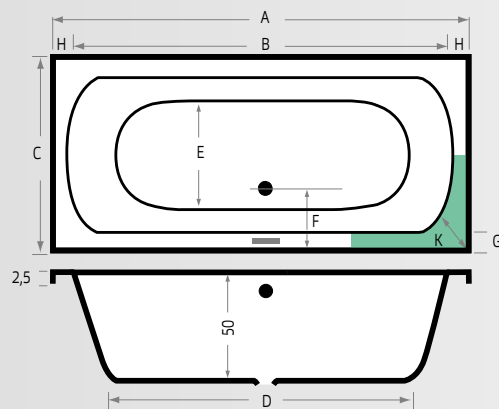

Lagoon

Art./Réf.	Maten/Dim. cm	Inhoud Contenu	Acryl/ Acrylique									
			01	Kleur/Couleur								
Nr./No.	lxbxd/Lxlxp	A	B	C	D	E	F	G	H	K		
6927	170x75x50	170	160	75	115	50	24	7,5	4	16	240 L	€ 606,- € 788,-
6928	180x80x50	180	168	80	122	55	26	7,5	6	18	280 L	€ 731,- € 950,-
6929	190x90x50	190	180	90	133	63	26	8	6	21	345 L	€ 975,- € 1.267,-

Inclusief
Inclus

Opties
Options

Bij deze baden zijn de volgende afvoeren verkrijgbaar / Les vidages suivants sont disponibles pour ces baignoires: page 72.

Art./Réf.	Naam/Nom	Kleuren/Couleurs							
		51	01	03	29	52	71	81	91
BB121	Luxe badafvoer-/overloopcombinatie Luxe combinaison vidage/ trop-plein	€ 95,-	€ 149,-	€ 149,-	€ 149,-	€ 169,-	€ 186,-	€ 207,-	€ 207,-
BB122	Luxe badafvoer-/inloopcombinatie Luxe vidage avec remplissage /trop-plein	€ 240,-	€ 280,-	€ 280,-	€ 280,-	€ 457,-	€ 457,-	€ 496,-	€ 496,-