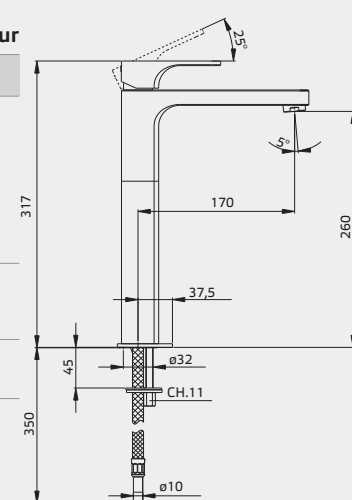

Wastafelkraan / Mitigeur pour lavabo

Art./Réf.		Kleur/Couleur
Nr./No.	Naam/Nom	51
AR5104	Wastafelkraan 260 mm hoog/ Mitigeur pour lavabo 260 mm de haut	€ 344,-