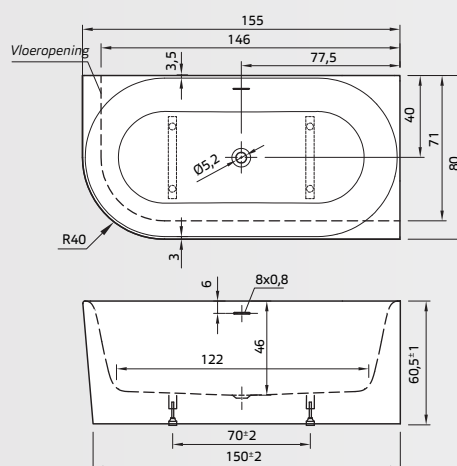

## Zara XS R/D

Het Zara bad heeft een rechte rand van 13 mm/  
La baignoire Zara a un bord droit de 13 mm