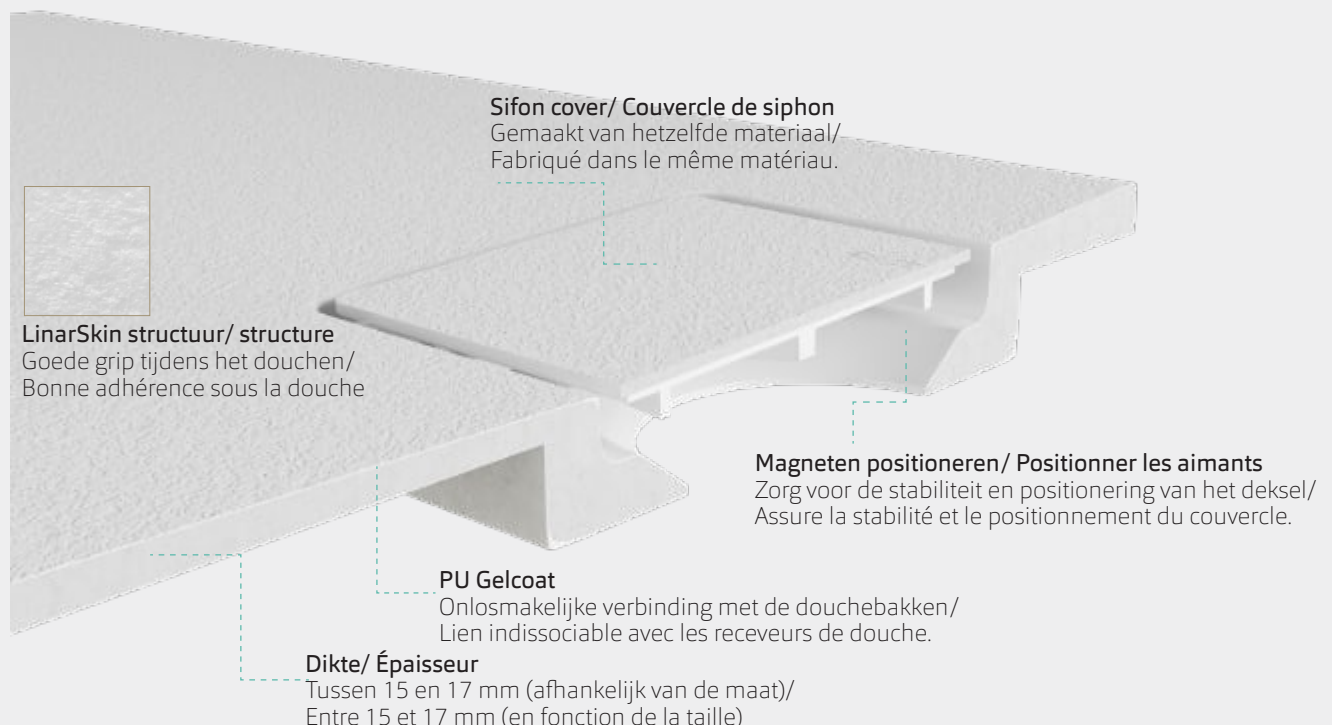

Samengestelde douchevloeren/ Sols de douche composites