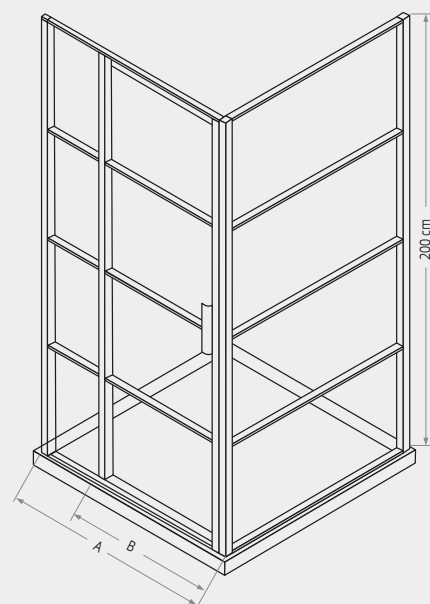

Liverpool

Soft close schuifdeur voor hoekopstelling /

Porte coulissante à fermeture progressive pour une installation en angle

Art./Réf.		Maten/Dim. cm			Prijs/Prix
Nr./No.	Model	bxh/lxh	A	B	
LP-794	L/G	100x200	98-99,5	55	€ 1.548,-
LP-795	R/D	100x200	98-99,5	55	€ 1.548,-
LP-796	L/G	120x200	118-119,5	55	€ 1.664,-
LP-797	R/D	120x200	118-119,5	55	€ 1.664,-
LP-798	L/G	140x200	138-139,5	55	€ 1.860,-
LP-799	R/D	140x200	138-139,5	55	€ 1.860,-

Inclusief
Inclus

ANTI
KALK
ANTI
CALCAIRE