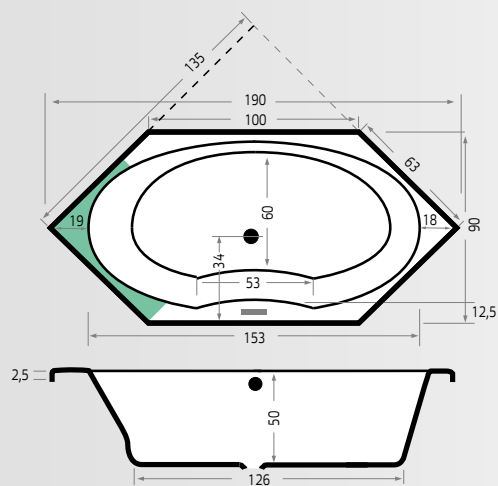

Orona

Art./Réf.	Maten/Dim. cm	Inhoud Contenu	Acryl/ Acrylique
Nr./No.	lxbxd/Lxlxp		01
6861	190x90x50	290 L	€ 935,-

Inclusief
Inclus

Opties
Options

Bij dit bad is de volgende afvoer verkrijgbaar / Les vidages suivants sont disponibles pour ce bain: page 72.

Art./Réf.	Naam/Nom	Kleuren/Couleurs							
		51	01	03	29	52	71	81	91
BB121	Luxe badafvoer-/overloopcombinatie Luxe combinaison vidage/ trop-plein	€ 95,-	€ 149,-	€ 149,-	€ 149,-	€ 169,-	€ 186,-	€ 207,-	€ 207,-
BB122	Luxe badafvoer-/inloopcombinatie Luxe vidage avec remplissage /trop-plein	€ 240,-	€ 280,-	€ 280,-	€ 280,-	€ 457,-	€ 457,-	€ 496,-	€ 496,-