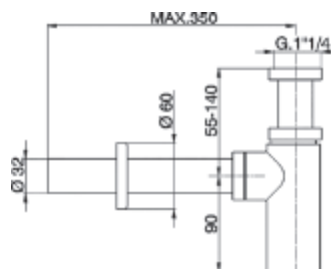

Designsifon messing / Siphon design en laiton

Art./Réf.	Kleuren/Couleurs							
Nr./No.	51	03	29	52	61	71	81	91
DB3027	€ 109,-	€ 152,-	€ 148,-	€ 139,-	€ 237,-	€ 206,-	€ 179,-	€ 179,-