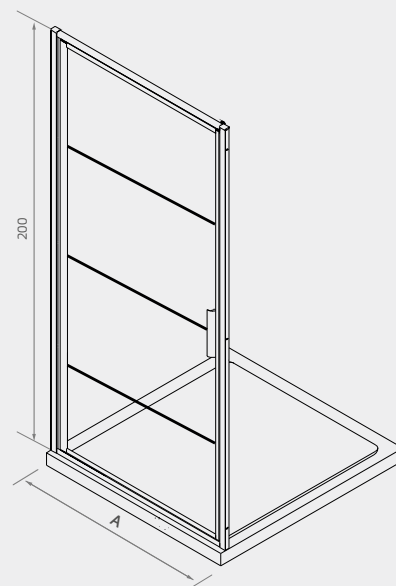

## Line Colored

Draaideur / Porte battante 120 cm

Inclusief  
Inclus

ANTI  
KALK  
ANTI  
CALCAIRE

Art./Réf.	Maten/Dim. cm			Kleuren/Couleurs		Prijs/Prix
	bxh/lxh	A	B	glas/ verre	profiel/ profil	
<b>LP502-115-71</b>	120x200	118-121	55	<b>115</b>	<b>71</b>	€ 1980,-
<b>LP502-120-61</b>	120x200	118-121	55	<b>120</b>	<b>61</b>	€ 1980,-