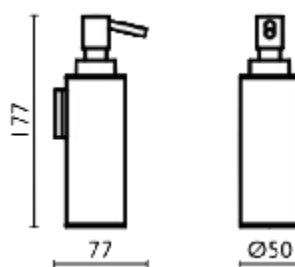

## Zeep dispenser/Distributeur de savon

Art./Réf.	Kleuren/Couleurs							
Nr./No.	51	03	29	52	61	71	81	91
<b>DU5010</b>	€ 145,-	€ 153,-	€ 153,-	€ 172,-	€ 242,-	€ 210,-	€ 262,-	€ 183,-