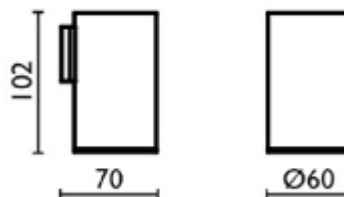

Accessoires Duero

Zeep dispenser/Distributeur de savon

Art./Réf.	Kleuren/Couleurs							
Nr./No.	51	03	29	52	61	71	81	91
DU5010	€ 145,-	€ 153,-	€ 153,-	€ 172,-	€ 242,-	€ 210,-	€ 262,-	€ 183,-

Glashouder/Porte-verre

Art./Réf.	Kleuren/Couleurs							
Nr./No.	51	03	29	52	61	71	81	91
DU5011	€ 99,-	€ 108,-	€ 108,-	€ 143,-	€ 190,-	€ 143,-	€ 181,-	€ 143,-