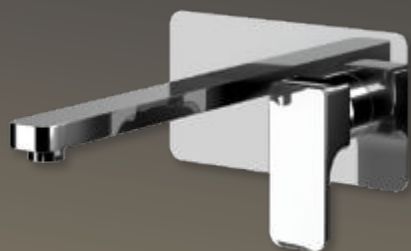

### Te combineren met/Combiner avec:

<b>UD425-51</b>	Klikwaste rond/ Bonde non obstruable ronde	€ 42,-
<b>UD435-51</b>	Klikwaste vierkant/ Bonde non obstruable carrée	€ 53,-
<b>DB3027-51</b>	Design sifon/ Siphon design	€ 109,-,-