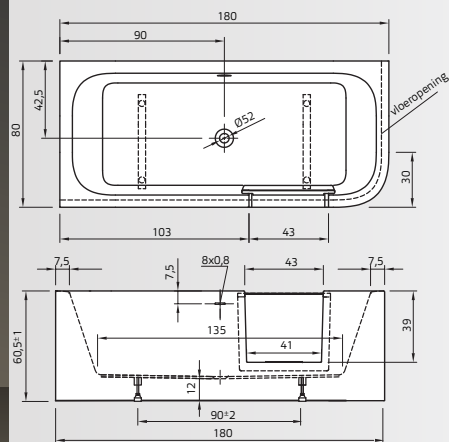

GO!

Art.L/Réf.G	Art.R/Réf.D	Maten/ Dim. cm	Kleur/Couleur		Inhoud/ Contenu	Prijs/ Prix
Nr./No.	Nr./No.	lxbxd/Lxlxp	bad/baignoire	afvoer/vidage		
7034-01-S01	7035-01-S01	180x80x46,5	01	01	250 L	€ 3.798,-
7034-01-S29	7035-01-S29	180x80x46,5	01	29	250 L	€ 3.798,-
7034-01-SVC01	7035-01-SVC01	180x80x46,5	01	01	250 L	€ 4.033,-
7034-01-SVC29	7035-01-SVC29	180x80x46,5	01	29	250 L	€ 4.198,-

GO! Pare-baignoire

Art./Réf.		Maten/ Dim. cm	Prijs/ Prix
Nr./No.	Naam/nome		
7046-BS	Badschem / Pare-baignoire	155x76	€ 901,-

Inclusief
Inclus

Opties
Options

EX05

SVC

GO!

Art.L/Réf.G	Art.R/Réf.D	Maten/ Dim. cm	Kleur/Couleur	Inhoud/ Contenu	Prijs/ Prix
Nr./No.	Nr./No.	lxbxd/Lxlxp	bad/baignoire		
7034-01-ROZA	7035-01-ROZA	180x80x46,5	01	250 L	€ 3.618,-

Uitvoering ROZA= Rond overloopgat zonder afvoergarnituur
Performance ROZA= Trou de trop-plein rond sans drain

Bijpassende afvoergarnituur/ Drains compatibles : page 70.