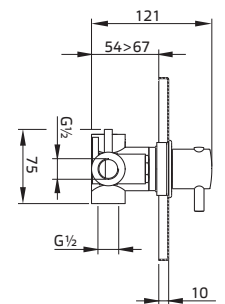

Thermostatische high flow inbouw doucheset met 2 stopkranen/
Ensemble de douche thermostatique à deux robinets d'arrêt à encastrer

Art./Réf.		Kleuren/Couleurs						
Nr./No.	Naam/Nom	51	29	52	61	71	81	91
DU5431HF	Doucheinbouwset thermostatisch, standaard uitvoering (als foto) / Ensemble de douche thermostatique à encastrer (comme photo)	€ 1.045,-	€ 1.463,-	€ 1.270,-	€ 2.321,-	€ 1.581,-	€ 1.526,-	€ 1.499,-

Stel de doucheset zelf samen / Adaptez vous-même votre ensemble de douche

DU5431HF-P	Basisset: Thermostaatkraan en doucheslang / Set de base: Robinet de douche thermostatique et flexible de douche	€ 693,-	€ 1.115,-	€ 867,-	€ 2.004,-	€ 1.144,-	€ 1.144,-	€ 1.144,-
PX201	staafhanddoucheslang / barre pour douchette	€ 54,-	€ 66,-	€ 64,-	€ 198,-	€ 172,-	€ 71,-	€ 71,-
PX301	handdoucheslang 3 standen / douchette ABS, 3 positions	€ 67,-	€ 87,-	€ 84,-	n.v.t.	n.v.t.	€ 110,-	€ 110,-
PX204	handdoucheslanghouder met wandinlaat / support de douche à main avec encoche murale	€ 76,-	€ 106,-	€ 95,-	€ 167,-	€ 144,-	€ 129,-	€ 127,-
PX304	glijstang / barre de douche	€ 250,-	€ 350,-	€ 312,-	n.v.t.	n.v.t.	€ 412,-	€ 414,-
PX200	regendoucheslang / douche pluie 20 cm	€ 158,-	€ 205,-	€ 197,-	€ 354,-	€ 304,-	€ 328,-	€ 264,-
PX300	regendoucheslang / douche pluie 30 cm	€ 217,-	€ 282,-	€ 271,-	€ 642,-	€ 556,-	€ 486,-	€ 524,-
PX202	wanduitloop / sortie murale	€ 71,-	€ 99,-	€ 89,-	€ 118,-	€ 118,-	€ 118,-	€ 118,-
PX302	plafonduitloop / sortie plafond	€ 158,-	€ 239,-	€ 197,-	€ 361,-	€ 304,-	€ 264,-	€ 264,-