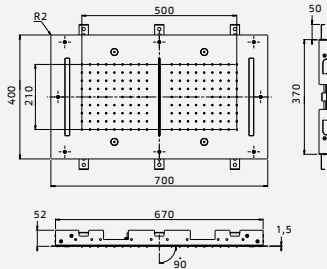

Regendouche inbouw, met waterval en led+ mist/Douche pluie encastrée avec éclairage LED+ brouillard et cascade

Art./Réf.	Maat/Dim. mm	Kleuren/Couleurs			
Nr./No.		51	03	29	52
PU5952	700x400	€ 4.499,-	€ 5.485,-	€ 5.485,-	€ 4.499,-
		61	71	81	91
		€ 8.395,-	€ 7.241,-	€ 7.193,-	€ 6.653,-