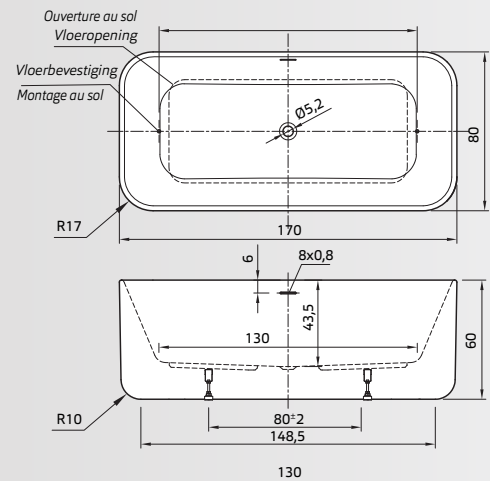

Inclusief
Inclus

Opties
Options

Fenna

Art./Réf.	Maten/ Dim. cm	Kleur/Couleur		Inhoud/ Contenu	Prijs/ Prix
Nr./No.	lxbxd/Lxlxp	bad/baignoire	afvoer/vidage		
7068-01-S01	170x80x60	01	01	265 L	€ 2.322,-
7068-01-S29	170x80x60	01	29	265 L	€ 2.322,-
7068-03-S03	170x80x60	03	03	265 L	€ 2.751,-
7068-03-S29	170x80x60	03	29	265 L	€ 2.751,-
7068-06-S29	170x80x60	06	0293	265 L	€ 3.394,-
7068-29-S29	170x80x60	29	29	265 L	€ 3.394,-