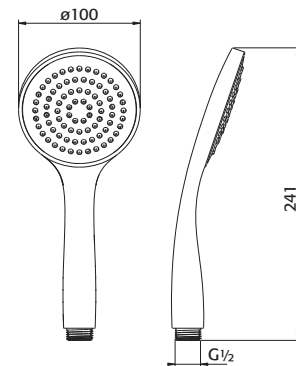

Art./Réf.	Kleuren/Couleurs	
Nr./No.	51	29
PU5515	€ 55,-	€ 77,-

3 standen handdouche ABS / Douchette ABS avec 3 jets