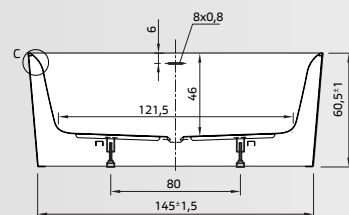

Zara XS

Het Zara bad heeft een rechte rand van 13 mm/
La baignoire Zara a un bord droit de 13 mm