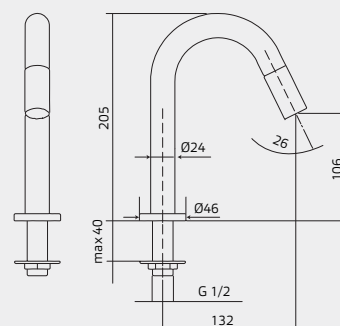

Fonteinkraan/Robinet pour lave-mains

Art./Réf.	Kleuren/Couleurs			
Nr./No.	51	03	29	52
DP5887	€ 137,-	€ 178,-	€ 178,-	€ 171,-
	61	71	81	91
	€ 295,-	€ 254,-	€ 225,-	€ 221,-