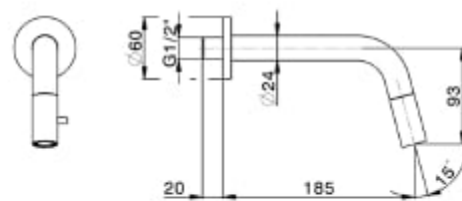

Inbouw fonteinkraan/ Robinet mural pour lave-mains

Art./Réf.	Kleuren/Couleurs						
Nr./No.	51	29	52	61	71	81	91
DP5886	€ 169,-	€ 241,-	€ 211,-	€ 398,-	€ 346,-	€ 279,-	€ 301,-