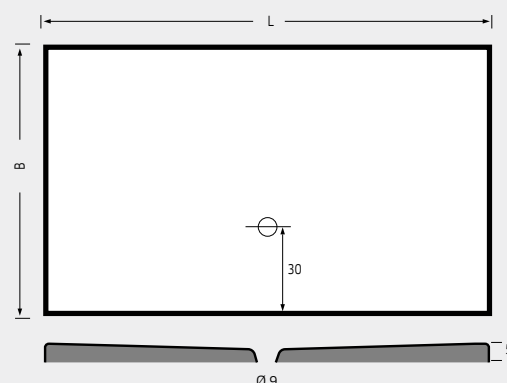

Douchebakafvoer /  
Vidage pour receveurs  
Ø90mm

Art./Réf. Prijs/Prix

Nr./No.

**BB124** 60,-

kleuren/Couleurs page 89

- Direct op de vloer te installeren zonder douchebakpootjes/  
Peut être installé directement sur le sol sans pieds pour receveur de douche
- Lichter dan een normale douchevloer en eenvoudig in te tegelen/  
Plus léger qu'un plancher de douche normal, il est facile à carreler
- In 6 kleuren leverbaar en optioneel antislip/  
Disponible en 6 couleurs et en option antidérapante