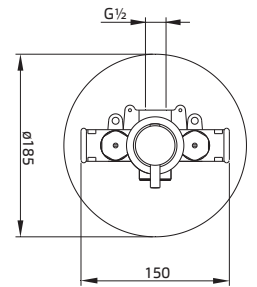

Thermostatische high flow inbouw doucheset met 2 stopkranen/
Ensemble de douche thermostatique à deux robinets d'arrêt à encastrer

Art./Réf.		Kleuren/Couleurs						
Nr./No.	Naam/Nom	51	29	52	61	71	81	91
DU5431HF	Doucheinbouwset thermostatisch, standaard uitvoering (als foto) / Ensemble de douche thermostatique à encastrer (comme photo)	€ 1.045,-	€ 1.463,-	€ 1.270,-	€ 2.321,-	€ 1.581,-	€ 1.526,-	€ 1.499,-

Stel de doucheset zelf samen / Adaptez vous-même votre ensemble de douche

DU5431HF-P	Basisset: Thermostaatkraan en doucheslang / Set de base: Robinet de douche thermostatique et flexible de douche	€ 693,-	€ 1.115,-	€ 867,-	€ 2.004,-	€ 1.144,-	€ 1.144,-	€ 1.144,-
PX201	staafhanddoucheslang / barre pour douchette	€ 54,-	€ 66,-	€ 64,-	€ 198,-	€ 172,-	€ 71,-	€ 71,-
PX301	handdoucheslang 3 standen / douchette ABS, 3 positions	€ 67,-	€ 87,-	€ 84,-	n.v.t.	n.v.t.	€ 110,-	€ 110,-
PX204	handdoucheslanghouder met wandinlaat / support de douche à main avec encoche murale	€ 76,-	€ 106,-	€ 95,-	€ 167,-	€ 144,-	€ 129,-	€ 127,-
PX304	glijstang / barre de douche	€ 250,-	€ 350,-	€ 312,-	n.v.t.	n.v.t.	€ 412,-	€ 414,-
PX200	regendoucheslang / douche pluie 20 cm	€ 158,-	€ 205,-	€ 197,-	€ 354,-	€ 304,-	€ 328,-	€ 264,-
PX300	regendoucheslang / douche pluie 30 cm	€ 217,-	€ 282,-	€ 271,-	€ 642,-	€ 556,-	€ 486,-	€ 524,-
PX202	wanduitloop / sortie murale	€ 71,-	€ 99,-	€ 89,-	€ 118,-	€ 118,-	€ 118,-	€ 118,-
PX302	plafonduitloop / sortie plafond	€ 158,-	€ 239,-	€ 197,-	€ 361,-	€ 304,-	€ 264,-	€ 264,-