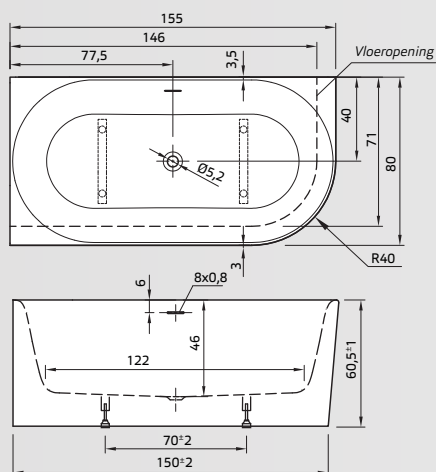

Zara XS L/G

Zara XS R/D

Het Zara bad heeft een rechte rand van 13 mm/
La baignoire Zara a un bord droit de 13 mm

Zara L/G

Zara R/D

Zara XS

Art.L/Réf.G	Art.R/Réf.D	Maten/ Dim. cm	Kleur/Couleur	Inhoud/ Contenu	Prijs/ Prix
Nr./No.	Nr./No.	lxbxd/Lxlxp	bad/baignoire		
7045-01-ROZA	7046-01-ROZA	155x80x60	01	210 L	€ 1991,-
7045-03-ROZA	7046-03-ROZA	155x80x60	03	210 L	€ 2378,-
7045-0329-ROZA	7046-0329-ROZA	155x80x60	03 29	210 L	€ 2766,-

Zara

7042-01-ROZA	7043-01-ROZA	180x80x60	01	240 L	€ 1937,-
7042-03-ROZA	7043-03-ROZA	180x80x60	03	240 L	€ 2324,-
7042-0329-ROZA	7043-0329-ROZA	180x80x60	03 29	240 L	€ 2712,-

Uitvoering ROZA= Rond overloopgat zonder afvoergarnituur

Performance ROZA= Trou de trop-plein rond sans drain

Bijpassende afvoergarnituur/ Drains compatibles : page 70.