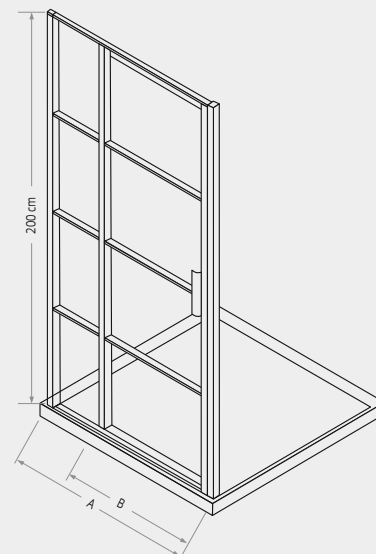

Liverpool

Soft close schuifdeur aan zijdeel voor nis /
Porte coulissante avec partie fixe pour niche

Art./Réf.		Maten/Dim. cm			Prijs/Prix
Nr./No.	Model	bxh/lxh	A	B	
LP-790	L/G	120x200	118-121	55	€ 1.664,-
LP-791	R/D	120x200	118-121	55	€ 1.664,-
LP-792	L/G	140x200	138-141	55	€ 1.860,-
LP-793	R/D	140x200	138-141	55	€ 1.860,-

Inclusief
Inclus

ANTI
KALK
ANTI
CALCAIRE