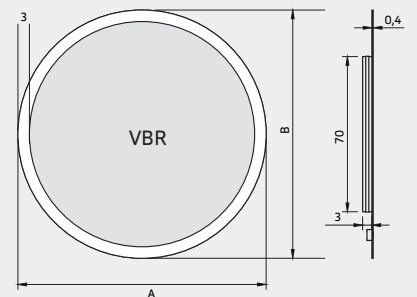

Let op! Dimbare sensorschakelaar dient minimaal 10 cm tussenruimte te hebben voor juiste bediening. Bij onvoldoende tussenruimte blokkeert de schakelaar.

Attention! Pour fonctionner correctement, les interrupteurs à gradation doivent être espacés d'au moins 10 cm. Si l'espacement est insuffisant, l'interrupteur se bloque.