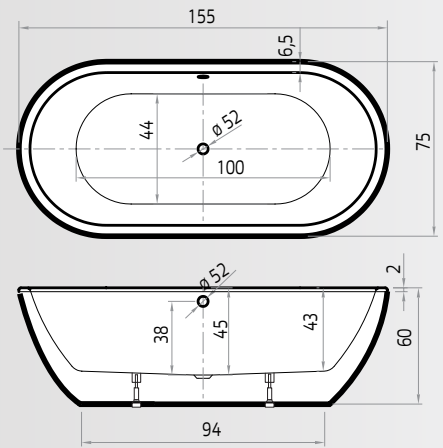

Rens XS

Rens

Inclusief
Inclus

Opties
Options

SVC

Rens XS

Art./Réf.	Maten/ Dim. cm	Kleur/Couleur		Inhoud/ Contenu	Prijs/ Prix	
		bad/baignoire	afvoer/vidage			
Nr./No.	lxbxd/Lxlxp					
7017-01-S01	155x75x60	01	01	190 L	€ 2.390,-	
7017-01-S29	155x75x60	01	29	190 L	€ 2.390,-	
7017-01-SVC01	155x75x60	01	01	190 L	€ 2.625,-	
7017-01-SVC29	155x75x60	01	29	190 L	€ 2.790,-	
7017-03-S03	155x75x60	03	03	190 L	€ 2.835,-	
7017-03-S29	155x75x60	03	29	190 L	€ 2.835,-	
7017-03-SVC03	155x75x60	03	03	190 L	€ 3.235,-	
7017-03-SVC29	155x75x60	03	29	190 L	€ 3.235,-	
7017-06-S29	155x75x60	06	29	190 L	€ 3.495,-	
7017-06-SVC29	155x75x60	06	29	190 L	€ 3.895,-	
7017-29-S29	155x75x60	29	29	190 L	€ 3.495,-	
7017-29-SVC29	155x75x60	29	29	190 L	€ 3.895,-	
7017-0329-S03	155x75x60	03	29	03	190 L	€ 3.053,-
7017-0329-S29	155x75x60	03	29	29	190 L	€ 3.053,-
7017-0329-SVC03	155x75x60	03	29	03	190 L	€ 3.453,-
7017-0329-SVC29	155x75x60	03	29	29	190 L	€ 3.453,-

Rens

7003-01-S01	190x90x60	01	01	275 L	€ 2.774,-	
7003-01-S29	190x90x60	01	29	275 L	€ 2.774,-	
7003-01-SVC01	190x90x60	01	01	275 L	€ 3.009,-	
7003-01-SVC29	190x90x60	01	29	275 L	€ 3.174,-	
7003-03-S03	190x90x60	03	03	275 L	€ 3.293,-	
7003-03-S29	190x90x60	03	29	275 L	€ 3.293,-	
7003-03-SVC03	190x90x60	03	03	275 L	€ 3.693,-	
7003-03-SVC29	190x90x60	03	29	275 L	€ 3.693,-	
7003-06-S29	190x90x60	06	29	275 L	€ 4.071,-	
7003-06-SVC29	190x90x60	06	29	275 L	€ 4.471,-	
7003-29-S29	190x90x60	29	29	275 L	€ 4.071,-	
7003-29-SVC29	190x90x60	29	29	275 L	€ 4.471,-	
7003-0329-S03	190x90x60	03	29	03	275 L	€ 3.553,-
7003-0329-S29	190x90x60	03	29	29	275 L	€ 3.553,-
7003-0329-SVC03	190x90x60	03	29	03	275 L	€ 3.953,-
7003-0329-SVC29	190x90x60	03	29	29	275 L	€ 3.953,-