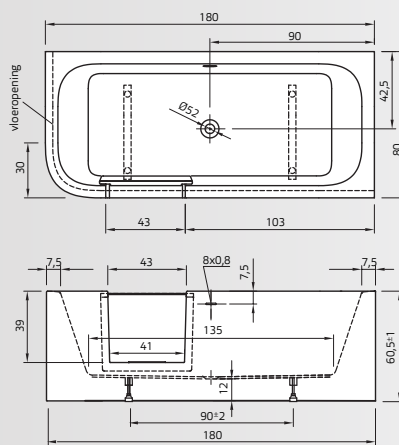

GO!

Art.L/Réf.G	Art.R/Réf.D	Maten/ Dim. cm	Kleur/Couleur		Inhoud/ Contenu	Prijs/ Prix
Nr./No.	Nr./No.	lxbxd/Lxlxp	bad/baignoire	afvoer/vidage		
7034-01-S01	7035-01-S01	180x80x46,5	01	01	250 L	€ 3.798,-
7034-01-S29	7035-01-S29	180x80x46,5	01	29	250 L	€ 3.798,-
7034-01-SVC01	7035-01-SVC01	180x80x46,5	01	01	250 L	€ 4.033,-
7034-01-SVC29	7035-01-SVC29	180x80x46,5	01	29	250 L	€ 4.198,-

GO! Pare-baignoire

Art./Réf.		Maten/ Dim. cm	Prijs/ Prix
Nr./No.	Naam/nome		
7046-BS	Badschem / Pare-baignoire	155x76	€ 901,-

Inclusief
Inclus

Opties
Options

EX05

SVC

GO!

Art.L/Réf.G	Art.R/Réf.D	Maten/ Dim. cm	Kleur/Couleur	Inhoud/ Contenu	Prijs/ Prix
Nr./No.	Nr./No.	lxbxd/Lxlxp	bad/baignoire		
7034-01-ROZA	7035-01-ROZA	180x80x46,5	01	250 L	€ 3.618,-

Uitvoering ROZA= Rond overloopgat zonder afvoergarnituur
Performance ROZA= Trou de trop-plein rond sans drain

Bijpassende afvoergarnituur/ Drains compatibles : page 70.