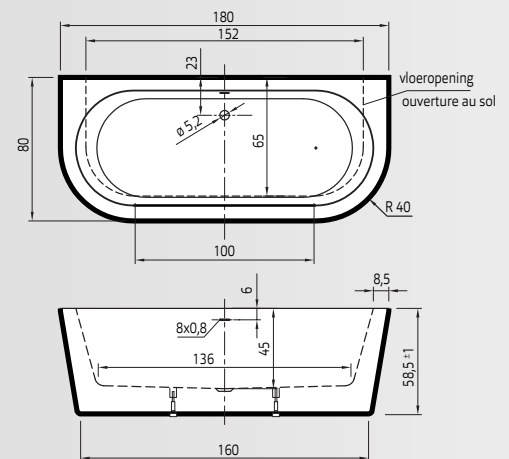

Charley

Charley

7005-01-S01	180x80x60	01	01	250 L	€ 1.895,-	
7005-01-S29	180x80x60	01	29	250 L	€ 1.999,-	
7005-01-SVC01	180x80x60	01	01	250 L	€ 2.234,-	
7005-01-SVC29	180x80x60	01	29	250 L	€ 2.399,-	
7005-03-S03	180x80x60	03	03	250 L	€ 2.365,-	
7005-03-S29	180x80x60	03	29	250 L	€ 2.365,-	
7005-03-SVC03	180x80x60	03	03	250 L	€ 2.765,-	
7005-03-SVC29	180x80x60	03	29	250 L	€ 2.765,-	
7005-06-S29	180x80x60	06	29	250 L	€ 2.908,-	
7005-06-SVC29	180x80x60	06	29	250 L	€ 3.308,-	
7005-29-S29	180x80x60	29	29	250 L	€ 2.908,-	
7005-29-SVC29	180x80x60	29	29	250 L	€ 3.308,-	
7005-0329-S03	180x80x60	03	29	03	250 L	€ 2.544,-
7005-0329-S29	180x80x60	03	29	29	250 L	€ 2.544,-
7005-0329-SVC03	180x80x60	03	29	03	250 L	€ 2.944,-
7005-0329-SVC29	180x80x60	03	29	29	250 L	€ 2.944,-

Inclusief
Inclus

Opties
Options

EX05 en EX06 kunnen niet gecombineerd worden/
EX05 et EX06 ne peuvent pas être combinés.

SVC