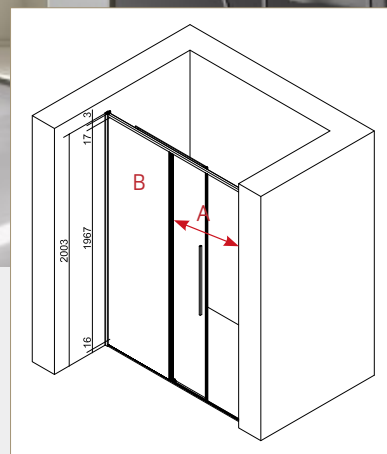

Megius line

8 mm

Douchen / Douches

Megius Line

Schuifdeur in nis, zijdeel links/
Porte coulissante pour niche, partie fixe gauche

Art./Réf.	Maten/Dim. cm	Glas/verre			51			51			51			51		
		100	100	100	115	115	115	105	105	105	130	130	130	130	130	130
Nr./No.	bhx/lxh	A	B	Stelmaat	51	03	81	51	03	81	51	03	81	51	03	81
ZXP1K100S ...	100x200	41	44	97-100	1898,-	1957,-	2950,-	2280,-	2349,-	3331,-	2658,-	2737,-	3709,-	3779,-	3913,-	4848,-
ZXP1K110S ...	110x200	46	49	107-110	1936,-	1996,-	2988,-	2321,-	2393,-	3373,-	2710,-	2794,-	3761,-	3873,-	3992,-	4924,-
ZXP1K120S ...	120x200	51	54	117-120	1974,-	2034,-	3026,-	2366,-	2441,-	3418,-	2759,-	2845,-	3810,-	3949,-	4068,-	5000,-
ZXP1K130S ...	130x200	51	64	127-130	2018,-	2081,-	3070,-	2424,-	2495,-	3475,-	2827,-	2913,-	3879,-	4037,-	4163,-	5088,-
ZXP1K140S ...	140x200	51	74	137-140	2068,-	2130,-	3120,-	2481,-	2554,-	3532,-	2892,-	2982,-	3943,-	4137,-	4260,-	5188,-

Code	Omschrijving / Description	Prijs per unit/ Prix par unité
[code glas/verre] AK	Glas met Longlife anti kalk behandeling/ Verre avec traitement anticalcaire Longlife	€ 129,00