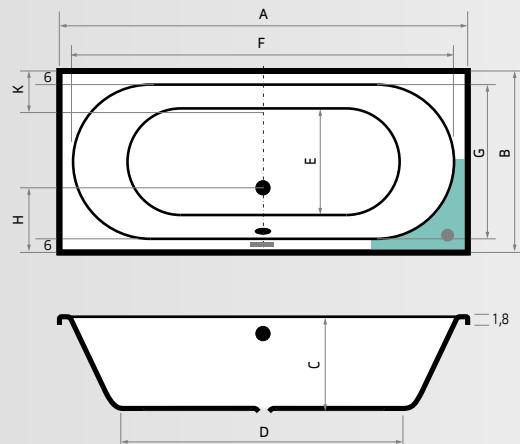

Madeira

Art./Réf.	Maten/Dim. cm	Inhoud Contenu	Acryl/ Acrylique									
			01	Kleur/Couleur								
Nr./No.	lxbxd/Lxlxp	A	B	C	D	E	F	G	H	K		
6996	160x75x45	160	75	75	101	43,5	148	63	25,5	18	200 L	€ 494,- € 692,-
6997	170x75x45	170	75	75	115	44,5	159	63	25,5	18	210 L	€ 546,- € 764,-
6998	180x80x46,5	179,5	80	79,5	121	46,5	186	67	27	18	220 L	€ 598,- € 837,-

Inclusief
Inclus

Opties
Options