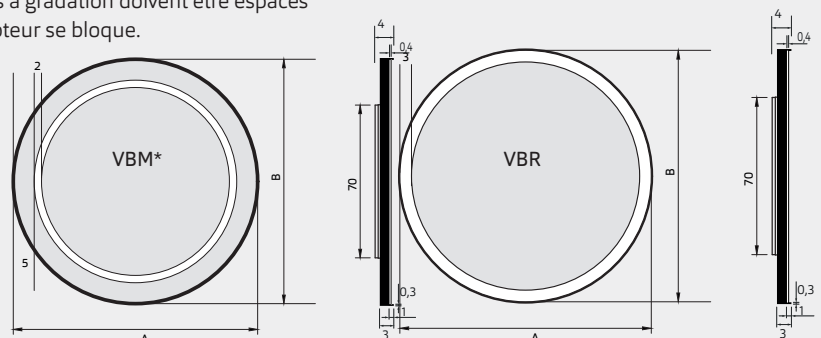

Opties/Options:

1. CCT | KAM | CSL | CSR

*Geen indirecte verlichting/Pas d'éclairage indirect