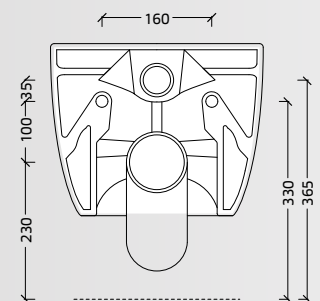

\* Zitting past op beide versies van het Gio wandcloset/L'abattant convient aux 2 cuvettes suspendues.

Keramik / Céramique

Gio Compact- 29