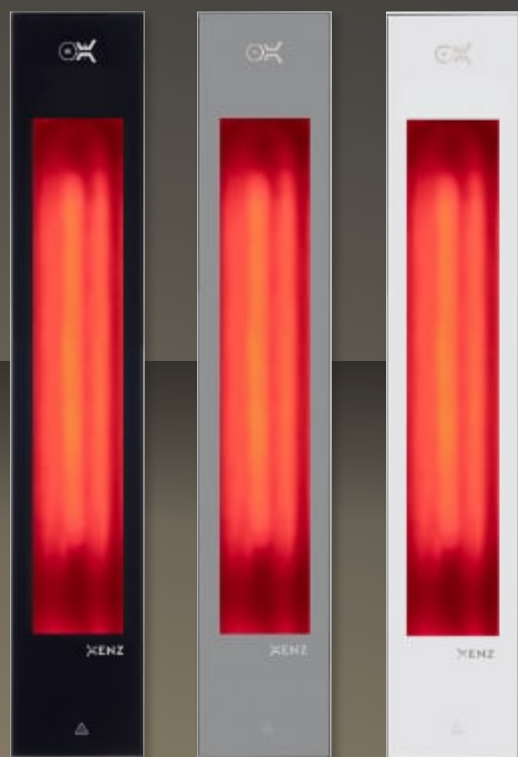

FS6021-IR-L