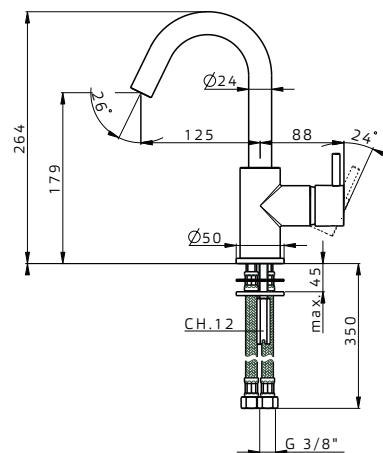

Accessoires

UD425	Klikwaste rond / Bonde non obstruable ronde	€ 42,-	€ 58,-	€ 47,-	€ 143,-	€ 206,-	€ 143,-	€ 143,-	€ 153,-
DB3027	Design sifon / Siphon design	€ 109,-	€ 148,-	€ 139,-	€ 237,-	€ 206,-	€ 179,-	€ 179,-	€ 179,-