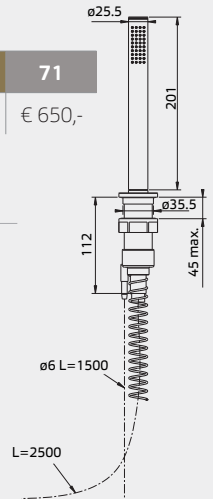

Optie/Option

MON7702	Montage af fabriek (netto prijs) / Installation du robinet (prix net)	€ 153,-