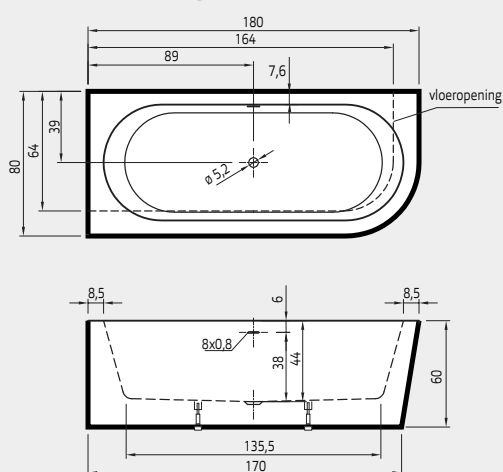

Charley L/G