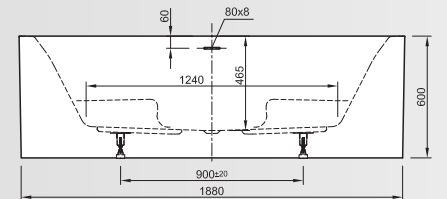

Inclusief
Inclus

Opties
Options

Valerie

Art./Réf.	Maten/ Dim. cm	Kleur/Couleur	Inhoud/ Contenu	Prijs/ Prix
Nr./No.	lxbxd/Lxlxp	bad/baignoire		
7074-01-ROZA	190x99x60	01	250 L	€ 2.672,-
7074-03-ROZA	190x99x60	03	250 L	€ 3.206,-

Uitvoering ROZA= Rond overloopgat zonder afvoergarnituur
Performance ROZA= Trou de trop-plein rond sans drain

Bijpassende afvoergarnituur/ Drains compatibles : page 70.