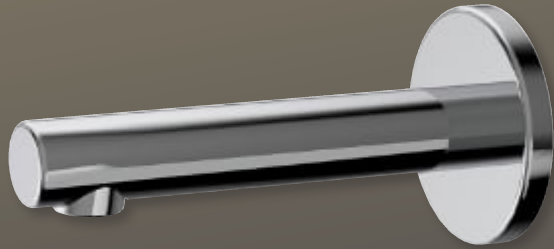

Baduitloop/ Bec baignoire

Art./Réf.	Kleuren/Couleurs				
Nr./No.	51	29	52	71	71
PU5911	€ 112,-	€ 157,-	€ 151,-	€ 250,-	€ 186,-

Baduitloop/ Bec baignoire

Art./Réf.	Kleuren/Couleurs			
Nr./No.	51	03	29	52
DP5889	€ 206,-	€ 274,-	€ 274,-	€ 264,-
	61	71	81	91
	€ 449,-	€ 391,-	€ 322,-	€ 322,-