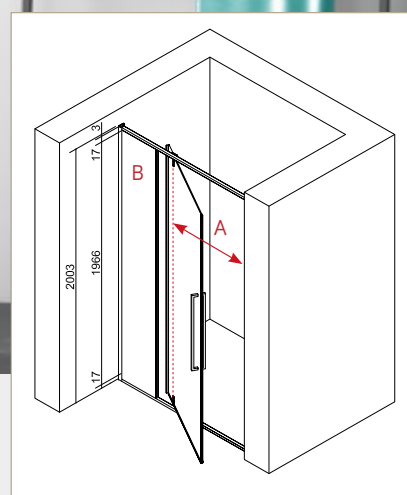

6 mm

Megius

Deur aan zijdeel voor in nis/
Porte battante avec partie fixe pour niche

Art./Réf.	Maten/Dim. cm	Profiel/Profil																	
		51			03			81			51			03			81		
		100	100	100	115	115	115	105	105	105	130	130	130						
Nr./No.	b x h / l x h	A	B	Stelmaat															
ZEPVF100	100x200	50	29	97-100	1470,-	1517,-	2321,-	1764,-	1822,-	2616,-	2058,-	2124,-	2909,-	2939,-	3034,-	3791,-			
ZEPVF110	110x200	50	39	107-110	1506,-	1550,-	2358,-	1806,-	1860,-	2658,-	2106,-	2172,-	2958,-	3013,-	3101,-	3865,-			
ZEPVF120	120x200	55	44	117-120	1540,-	1586,-	2391,-	1847,-	1904,-	2699,-	2155,-	2219,-	3007,-	3079,-	3172,-	3931,-			
ZEPVF130	130x200	65	44	127-130	1578,-	1624,-	2429,-	1894,-	1948,-	2745,-	2207,-	2273,-	3059,-	3155,-	3248,-	4007,-			
ZEPVF140	140x200	65	54	137-140	1616,-	1667,-	2467,-	1938,-	1999,-	2789,-	2262,-	2333,-	3114,-	3231,-	3334,-	4083,-			
ZEPVF150	150x200	65	64	147-150	1655,-	1706,-	2507,-	1986,-	2048,-	2838,-	2317,-	2389,-	3168,-	3310,-	3412,-	4162,-			
ZEPVF160	160x200	65	74	157-160	1694,-	1743,-	2546,-	2031,-	2092,-	2883,-	2371,-	2441,-	3223,-	3388,-	3486,-	4240,-			

Code	Omschrijving / Description	Prijs per unit/ Prix par unité
[code glas/verre] AK	Glas met Longlife anti kalk behandeling/ Verre avec traitement anticalcaire Longlife	€ 129,00