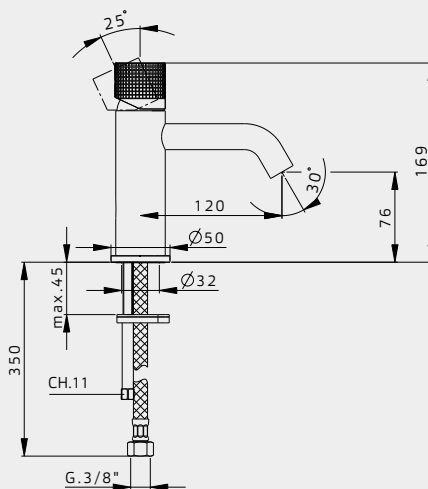

Accessoires

UD425	Klikwaste rond / Bonde non obstruable ronde	€ 42,-	€ 58,-	€ 47,-	€ 206,-	€ 143,-	€ 143,-	€ 153,-
DB3027	Design sifon/Siphon design	€ 109,-	€ 148,-	€ 139,-	€ 237,-	€ 206,-	€ 179,-	€ 179,-