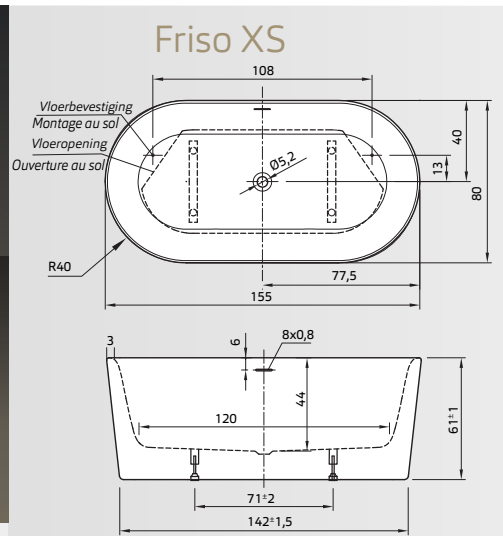

## Friso XS

Art./Réf.	Maten/ Dim. cm	Kleur/Couleur		Inhoud/ Contenu	Prijs/ Prix
Nr./No.	lxbxd/Lxlxp	bad/baignoire	afvoer/vidage		
<b>7061-01-S01</b>	155x80x61	<b>01</b>	<b>01</b>	220 L	€ 2.156,-
<b>7061-01-S29</b>	155x80x61	<b>01</b>	<b>29</b>	220 L	€ 2.156,-
<b>7061-01-SVC01</b>	155x80x61	<b>01</b>	<b>01</b>	220 L	€ 2.391,-
<b>7061-01-SVC29</b>	155x80x61	<b>01</b>	<b>29</b>	220 L	€ 2.556,-
<b>7061-03-S03</b>	155x80x61	<b>03</b>	<b>03</b>	220 L	€ 2.628,-
<b>7061-03-S29</b>	155x80x61	<b>03</b>	<b>29</b>	220 L	€ 2.628,-
<b>7061-03-SVC03</b>	155x80x61	<b>03</b>	<b>03</b>	220 L	€ 3.028,-
<b>7061-03-SVC29</b>	155x80x61	<b>03</b>	<b>29</b>	220 L	€ 3.028,-