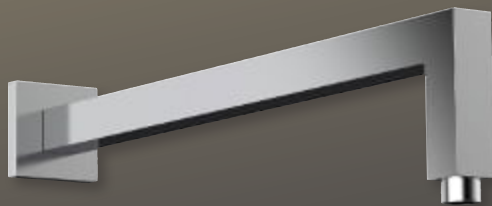

Wandarm/ Sortie murale

Art./Réf.	Kleuren/Couleurs							
Nr./No.	51	03	29	52	61	71	81	91
PX202	€ 71,-	€ 99,-	€ 99,-	€ 89,-	€ 118,-	€ 118,-	€ 118,-	€ 118,-