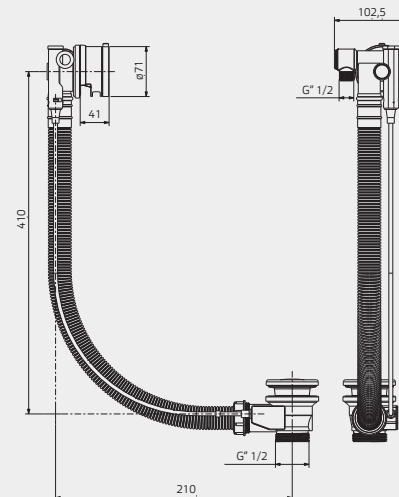

Luxe badafvoer-/inloopcombinatie/
Luxe vidage avec remplissage /trop-plein
(prijs bij losse verkoop /prix avec vente unique)

Art./Réf.	Kleur/Couleur			
	51	01	03	29
Nr./No.	51	01	03	29
BB122L	€ 288,-	€ 336,-	€ 336,-	€ 336,-
	52	71	81	91
	€ 548,-	€ 548,-	€ 595,-	€ 595,-