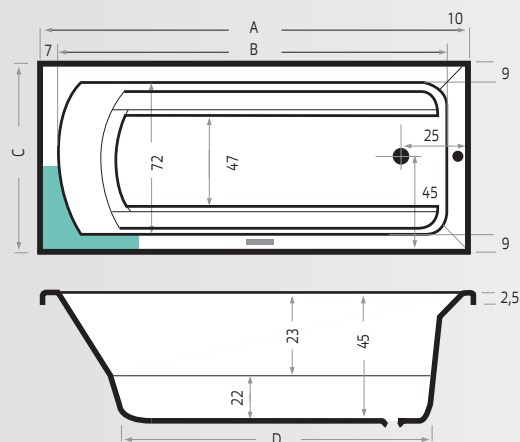

Bodysize

Art./Réf.	Maten/Dim. cm				Inhoud Contenu	Acryl/ Acrylique	
	lx bxd/Lxl xp	A	B	C			D
6973	170x90x45	170	153	90	123	310 L	€ 731,-
6974	180x90x45	180	163	90	133	350 L	€ 851,-
6975	190x90x45	190	173	90	143	390 L	€ 975,-

Inclusief Inclus

Opties Options

Bij dit bad is de volgende afvoer verkrijgbaar / Les vidages suivants sont disponibles pour ce bain: page 72.

Art./Réf.	Naam/Nom	Kleuren/Couleurs	
		51	52
BB121	Luxe badafvoer- overloopcombinatie/ Luxe Combinaison vidage/trop-plein	€ 95,-	€ 169,-