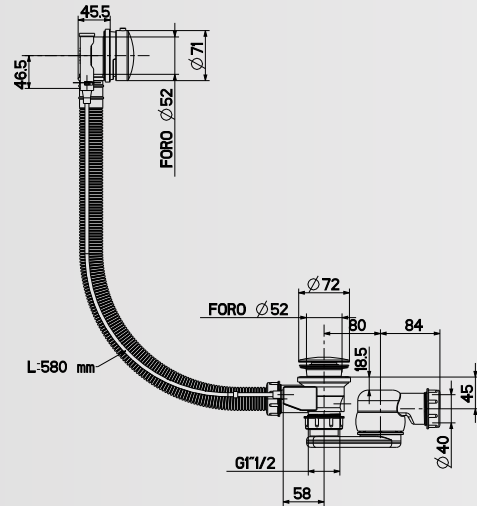

Badafvoer-/overloopcombinatie/
Combinaison vidage/ trop-plein
(prijs bij losse verkoop /prix avec vente unique)

Art./Réf.	Kleur/Couleur			
	51	01	03	29
Nr./No.	51	01	03	29
BB121L	€ 114,-	€ 179,-	€ 179,-	€ 179,-
	52	71	81	91
	€ 203,-	€ 223,-	€ 248,-	€ 248,-