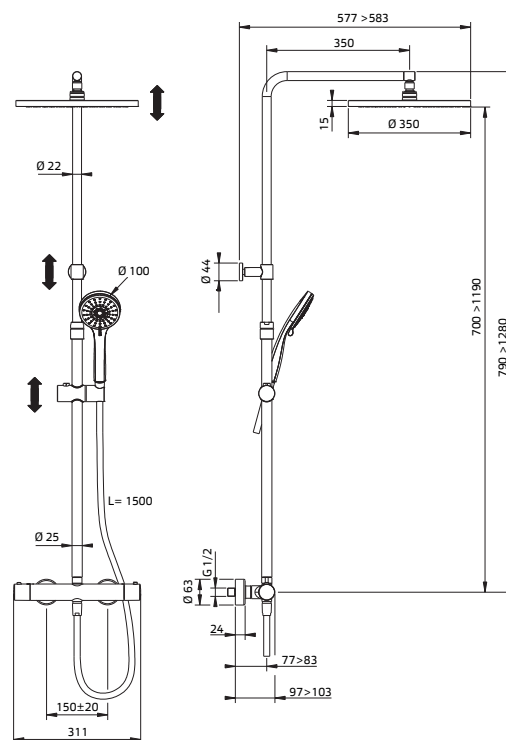

Bij de kleuren 52 tot en met 91 zijn er afwijkende maatvoeringen / couleur 52 jusqu'à et y compris 91, il y a différentes dimensions