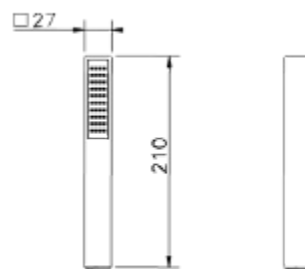

Handdouche messing / Douchette laiton

Art./Réf.	Kleur/Couleur
Nr./No.	51
7512	€ 54,-