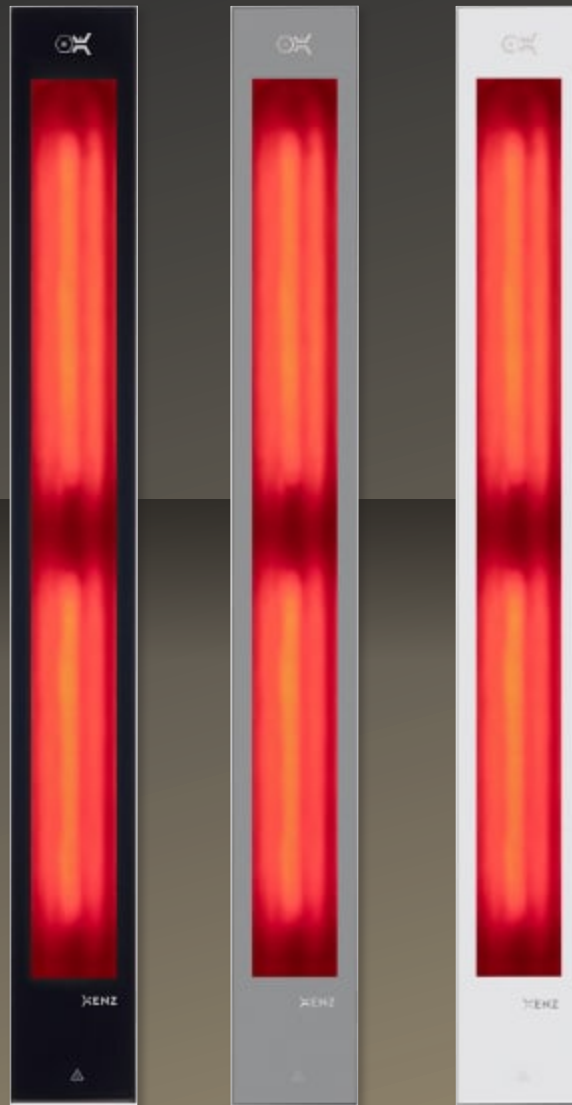

IR-XL

FS6022-IR-XL

Feel Good Shower IR-L / IR-M / IR-XL

Art./Ref.	Maten/Dim. mm	Kleuren/Couleurs			
		01	09	17	
Nr./No.	Naam/Nom	hxbxd/ hxlxp			
FS6025	Feel Good Shower IR-XL	1850x207x210	€ 1995,-	€ 2095,-	€ 2095,-
FS6021	Feel Good Shower IR-L	1100x207x135	€ 1395,-	€ 1495,-	€ 1495,-
FS6022	Feel Good Shower IR-M	684x207x135	€ 875,-	€ 795,-	€ 795,-

Technische specificaties/ Spécifications techniques

Art./Ref.	FS6025	FS6021	FS6022
Inbouwmaten/ Dimensions	1828x187 mm	1000x174 mm	574x174 mm
Levensduur Lampen/ La durée vie lampe	7500 branduren/ heures de lampe	7500 branduren/ heures de lampe	7500 branduren/ heures de lampe
Vermogen/ Puissance	1500 Watt	1500 Watt	750 Watt
Bereik/ Gamme	Full Body	Full Body	Half Body
Infrarood/ Infrarouge	2x 750 Watt	2 x 750 Watt	1 x 750 Watt
Timer/ Minuteur	8 min. zonder downtime 8 min. sans temps d'arrêt	8 min. zonder downtime 8 min. sans temps d'arrêt	8 min. zonder downtime 8 min. sans temps d'arrêt
Gebruik/ Usage	Staand/ Debout	Staand/ Debout	Zittend