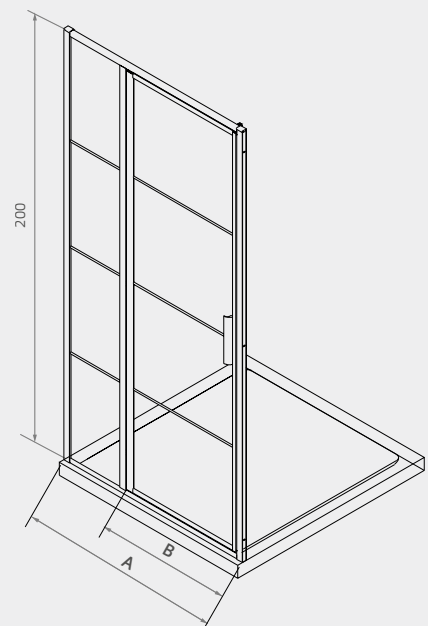

## Premium Smoke

Deur aan zijdeel voor nis of voor hoekopstelling /  
Porte battante avec partie fixe pour aménagement d'angle

Inclusief  
Inclus

ANTI  
KALK  
ANTI  
CALCAIRE

Art./Réf.	Maten/Dim. cm			Prijs/Prix
Nr./No.	bxh/lxh	A	B	
<b>LP-770</b>	90x200	88-89,5	55	€ 1.668,-
<b>LP-771</b>	120x200	118-119,5	55	€ 1.768,-