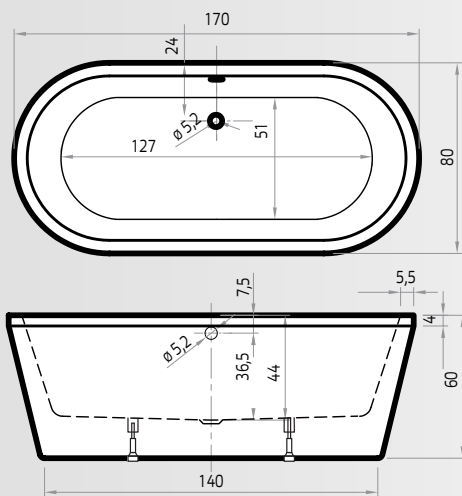

Noa

Art./Réf.	Maten/ Dim. cm	Kleur/Couleur		Inhoud/ Contenu	Prijs/ Prix	
Nr./No.	lxbxd/Lxlxp	bad/baignoire	afvoer/vidage			
7008-01-S01	170x80x60	01	01	250 L	€ 2.383,-	
7008-01-S29	170x80x60	01	29	250 L	€ 2.383,-	
7008-01-SVC01	170x80x60	01	01	250 L	€ 2.618,-	
7008-01-SVC29	170x80x60	01	29	250 L	€ 2.783,-	
7008-03-S03	170x80x60	03	03	250 L	€ 2.829,-	
7008-03-S29	170x80x60	03	29	250 L	€ 2.829,-	
7008-03-SVC03	170x80x60	03	03	250 L	€ 3.229,-	
7008-03-SVC29	170x80x60	03	29	250 L	€ 3.229,-	
7008-06-S29	170x80x60	06	29	250 L	€ 3.485,-	
7008-06-SVC29	170x80x60	06	29	250 L	€ 3.885,-	
7008-29-S29	170x80x60	29	29	250 L	€ 3.485,-	
7008-29-SVC29	170x80x60	29	29	250 L	€ 3.885,-	
7008-0329-S03	170x80x60	03	29	03	250 L	€ 3.044,-
7008-0329-S29	170x80x60	03	29	29	250 L	€ 3.044,-
7008-0329-SVC03	170x80x60	03	29	03	250 L	€ 3.444,-
7008-0329-SVC29	170x80x60	03	29	29	250 L	€ 3.444,-

Inclusief
Inclus

Opties
Options

SVC

Noa