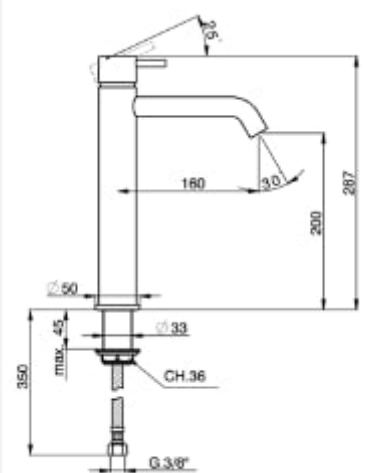

Accessoires

UD425	Klikwaste rond / Bonde non obstruable ronde	€ 42,-	€ 58,-	€ 47,-	€ 206,-	€ 143,-	€ 143,-	€ 153,-
UD435	Klikwaste vierkant / Bonde non obstruable carrée	€ 53,-	n.v.t.	n.v.t.	n.v.t.	n.v.t.	n.v.t.	n.v.t.
UD525	Altijd open plug / Crépine ouverte	€ 37,-	€ 58,-	€ 47,-	n.v.t.	n.v.t.	n.v.t.	n.v.t.
DB3027	Design sifon/Siphon design	€ 109,-	€ 148,-	€ 139,-	€ 237,-	€ 206,-	€ 179,-	€ 179,-