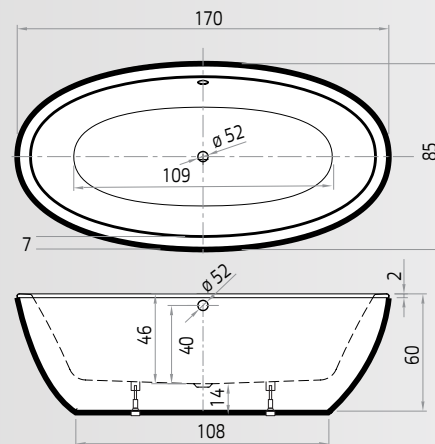

Britt XS

Art./Réf.	Maten/ Dim. cm	Kleur/Couleur		Inhoud/ Contenu	Prijs/ Prix
		bad/baignoire	afvoer/vidage		
Nr./No.	lxbxd/Lxlpx	bad/baignoire	afvoer/vidage		
7018-01-S01	170x85x60	01	01	230 L	€ 2.774,-
7018-01-S29	170x85x60	01	29	230 L	€ 2.774,-
7018-01-SVC01	170x85x60	01	01	230 L	€ 3.009,-
7018-01-SVC29	170x85x60	01	29	230 L	€ 3.174,-
7018-03-S03	170x85x60	03	03	230 L	€ 3.293,-
7018-03-S29	170x85x60	03	29	230 L	€ 3.293,-
7018-03-SVC03	170x85x60	03	03	230 L	€ 3.693,-
7018-03-SVC29	170x85x60	03	29	230 L	€ 3.693,-
7018-06-S29	170x85x60	06	29	230 L	€ 4.071,-
7018-06-SVC29	170x85x60	06	29	230 L	€ 4.471,-
7018-29-S29	170x85x60	29	29	230 L	€ 4.071,-
7018-29-SVC29	170x85x60	29	29	230 L	€ 4.471,-
7018-0329-S03	170x85x60	03	29	03	€ 3.553,-
7018-0329-S29	170x85x60	03	29	29	€ 3.553,-
7018-0329-SVC03	170x85x60	03	29	03	€ 3.953,-
7018-0329-SVC29	170x85x60	03	29	29	€ 3.953,-

Britt

7004-01-S01	190x94x60	01	01	265 L	€ 2.995,-
7004-01-S29	190x94x60	01	29	265 L	€ 3.037,-
7004-01-SVC01	190x94x60	01	01	265 L	€ 3.272,-
7004-01-SVC29	190x94x60	01	29	265 L	€ 3.437,-
7004-03-S03	190x94x60	03	03	265 L	€ 3.610,-
7004-03-S29	190x94x60	03	29	265 L	€ 3.610,-
7004-03-SVC03	190x94x60	03	03	265 L	€ 4.010,-
7004-03-SVC29	190x94x60	03	29	265 L	€ 4.010,-
7004-06-S29	190x94x60	06	29	265 L	€ 4.465,-
7004-06-SVC29	190x94x60	06	29	265 L	€ 4.865,-
7004-29-S29	190x94x60	29	29	265 L	€ 4.465,-
7004-29-SVC29	190x94x60	29	29	265 L	€ 4.865,-
7004-0329-S03	190x94x60	03	29	03	€ 3.894,-
7004-0329-S29	190x94x60	03	29	29	€ 3.894,-
7004-0329-SVC03	190x94x60	03	29	03	€ 4.294,-
7004-0329-SVC29	190x94x60	03	29	29	€ 4.294,-

Inclusief
Inclus

Opties
Options

EX05

SVC