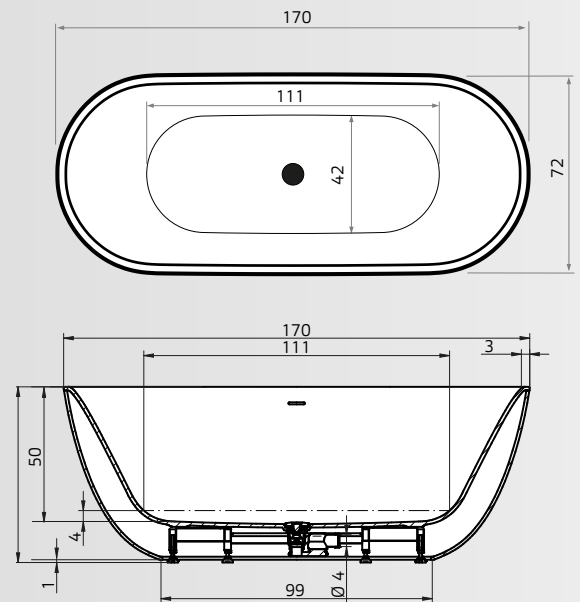

## Humberto

Art./Réf. Nr./No.	Maten/Dim. cm lxbxd/Lxlxp	Inhoud Contenu	Gewicht Poids	Kleur/Couleur	
				03	bicolor
8510	170x72x63	250 L	110 kg	€ 3.590,-	€ 4.791,-

Inclusief  
Inclus

Solid Surface bad Mauro BiColor