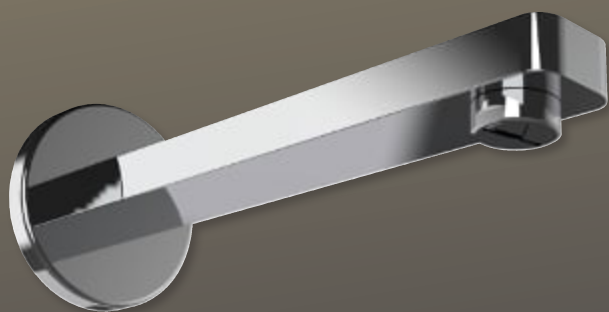

## Altijd open plug / Crépine ouverte

Art./Réf.	Kleuren/Couleurs		
Nr./No.	<b>51</b>	<b>29</b>	<b>52</b>
<b>UD525</b>	€ 37,-	€ 58,-	€ 47,-