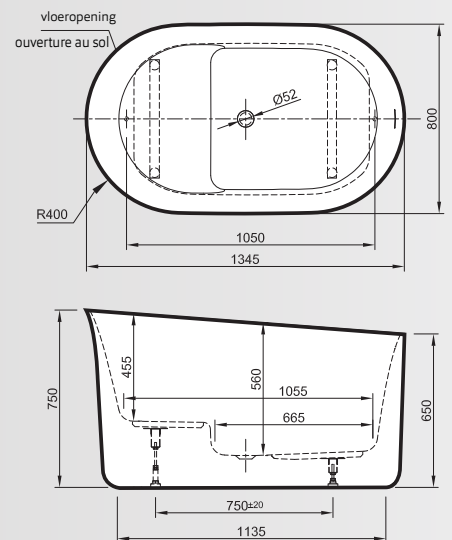

Sit

Art./Réf.	Maten/ Dim. cm	Kleur/Couleur		Inhoud/ Contenu	Prijs/ Prix
Nr./No.	lxbxd/Lxlxp	bad/baignoire	afvoer/vidage		
7076-01-S01	135x80x65/72,5	01	01	265 L	€ 2.824,-
7076-01-S29	135x80x65/72,5	01	29	265 L	€ 2.824,-
7076-01-SVC01	135x80x65/72,5	01	01	265 L	€ 3.059,-
7076-01-SVC29	135x80x65/72,5	01	29	265 L	€ 3.224,-
7076-03-S03	135x80x65/72,5	03	03	265 L	€ 3.353,-
7076-03-S29	135x80x65/72,5	03	29	265 L	€ 3.353,-
7076-03-SVC03	135x80x65/72,5	03	03	265 L	€ 3.753,-
7076-03-SVC29	135x80x65/72,5	03	29	265 L	€ 3.753,-

Inclusief
Inclus

Opties
Options

SVC