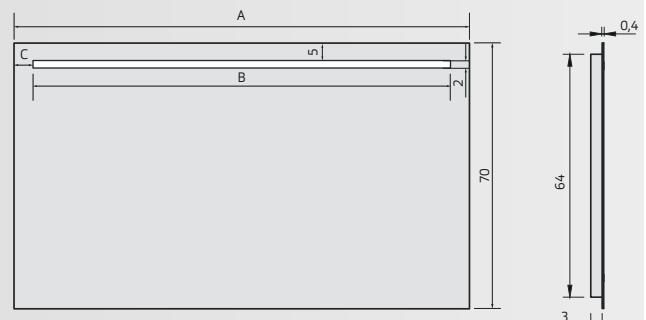

Opties/Options:

CCT	KAL	KAR	KAM	KSTB
CSL	CSR	CSM	KST