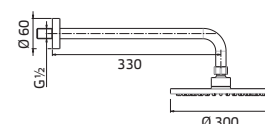

Thermostatische inbouw doucheset / Ensemble de douche thermostatique à encastrer

Art./Réf.		Kleuren/Couleurs						
Nr./No.	Naam/Nom	51	29	52	61	71	81	91
ES5825	Thermostatische inbouw doucheset / Ensemble de douche thermostatique	€ 1.496,-	€ 2.169,-	€ 1.869,-	€ 3.198,-	€ 2.786,-	€ 2.461,-	€ 2.461,-

Stel de doucheset zelf samen / Adaptez vous-même votre ensemble de douche

	ES5825-P	Basisset: Thermostaatkraan en doucheslang / Set de base: Robinet de douche thermostatique	€ 1.166,-	€ 1.593,-	€ 1.372,-	€ 2.529,-	€ 2.200,-	€ 1.878,-	€ 1.878,-
of	PX201	staafhanddouche/barre pour douchette	€ 54,-	€ 66,-	€ 64,-	€ 198,-	€ 172,-	€ 71,-	€ 71,-
	PX301	handdouche 3 standen / douchette ABS, 3 positions	€ 67,-	€ 87,-	€ 84,-	n.v.t.	n.v.t.	€ 110,-	€ 110,-
of	PX204	handdouchehouder met wandinlaat/support de douche à main avec encoche murale	€ 76,-	€ 106,-	€ 95,-	€ 167,-	€ 144,-	€ 129,-	€ 127,-
	PX304	glijstang / barre de douche	€ 250,-	€ 350,-	€ 312,-	n.v.t.	n.v.t.	€ 412,-	€ 414,-
of	PX200	regendouche/douche pluie 20 cm	€ 158,-	€ 205,-	€ 197,-	€ 354,-	€ 304,-	€ 328,-	€ 264,-
	PX300	regendouche/douche pluie 30 cm	€ 217,-	€ 282,-	€ 271,-	€ 642,-	€ 556,-	€ 486,-	€ 524,-
of	PX202	wanduitloop / sortie murale	€ 71,-	€ 99,-	€ 89,-	€ 118,-	€ 118,-	€ 118,-	€ 118,-
	PX302	plafonduitloop / Sortie plafond	€ 158,-	€ 239,-	€ 197,-	€ 361,-	€ 304,-	€ 264,-	€ 264,-