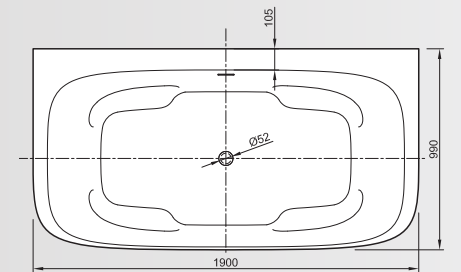

Inclusief
Inclus

Opties
Options

Valerie

Art./Réf.	Maten/ Dim. cm	Kleur/Couleur	Inhoud/ Contenu	Prijs/ Prix
Nr./No.	lxbxd/Lxlxp	bad/baignoire		
7074-01-ROZA	190x99x60	01	250 L	€ 2.672,-
7074-03-ROZA	190x99x60	03	250 L	€ 3.206,-

Uitvoering ROZA= Rond overloopgat zonder afvoergarnituur
Performance ROZA= Trou de trop-plein rond sans drain

Bijpassende afvoergarnituur/ Drains compatibles : page 70.