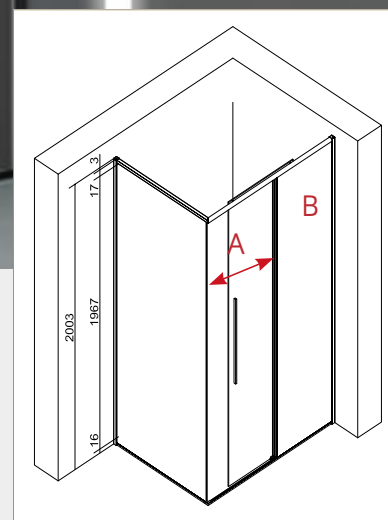

8 mm

Douchen / Douches

Megius Line

Schuifdeur voor hoekcombinatie, montage rechts/
Porte coulissante pour aménagement d'angle, montage à droite

Art./Réf.	Maten/Dim. cm	Glas/verre			61			61			61			61		
		100	100	100	115	115	115	105	105	105	130	130	130	130	130	130
Nr./No.	b x h / l x h	A	B	Stelmaat	51	03	81	51	03	81	51	03	81	51	03	81
ZXK1S100D -...-	100x200	43	45	98-100	1685,-	1739,-	2519,-	2023,-	2085,-	2857,-	2357,-	2432,-	3191,-	3369,-	3478,-	4203,-
ZXK1S110D -...-	110x200	48	50	108-110	1721,-	1771,-	2555,-	2064,-	2125,-	2898,-	2407,-	2478,-	3241,-	3443,-	3543,-	4277,-
ZXK1S120D -...-	120x200	53	55	118-120	1756,-	1812,-	2590,-	2108,-	2174,-	2941,-	2458,-	2535,-	3292,-	3512,-	3623,-	4346,-
ZXK1S130D -...-	130x200	53	65	128-130	1801,-	1859,-	2635,-	2162,-	2229,-	2996,-	2521,-	2598,-	3355,-	3602,-	3718,-	4436,-
ZXK1S140D -...-	140x200	53	75	138-140	1847,-	1903,-	2681,-	2216,-	2282,-	3050,-	2585,-	2662,-	3419,-	3695,-	3806,-	4529,-

Code	Omschrijving / Description	Prijs per unit/ Prix par unité
[code glas/verre] AK	Glas met Longlife anti kalk behandeling/ Verre avec traitement anticalcaire Longlife	€ 129,00