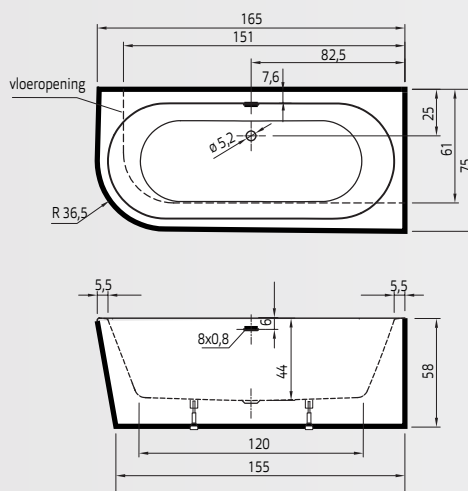

Charley XS R/D