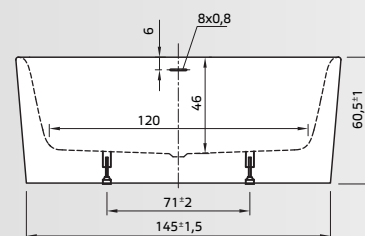

Fay XS

Art./Réf.	Maten/ Dim. cm	Kleur/Couleur		Inhoud/ Contenu	Prijs/ Prix
Nr./No.	lxbxd/Lxlxp	bad/baignoire	afvoer/vidage		
7067-01-S01	155x80x61	01	01	210 L	€ 1.984,-
7067-01-S29	155x80x61	01	29	210 L	€ 1.984,-
7067-01-SVC01	155x80x61	01	01	210 L	€ 2.219,-
7067-01-SVC29	155x80x61	01	29	210 L	€ 2.384,-
7067-03-S03	155x80x61	03	03	210 L	€ 2.412,-
7067-03-S29	155x80x61	03	29	210 L	€ 2.412,-
7067-03-SVC03	155x80x61	03	03	210 L	€ 2.812,-
7067-03-SVC29	155x80x61	03	29	210 L	€ 2.812,-

Fay

7062-01-S01	180x80x60	01	01	240 L	€ 1.984,-
7062-01-S29	180x80x60	01	29	240 L	€ 1.984,-
7062-01-SVC01	180x80x60	01	01	240 L	€ 2.219,-
7062-01-SVC29	180x80x60	01	29	240 L	€ 2.384,-
7062-03-S03	180x80x60	03	03	240 L	€ 2.412,-
7062-03-S29	180x80x60	03	29	240 L	€ 2.412,-
7062-03-SVC03	180x80x60	03	03	240 L	€ 2.812,-
7062-03-SVC29	180x80x60	03	29	240 L	€ 2.812,-

Fay XS

Fay

Inclusief
Inclus

Opties
Options

EX05

SVC

Fay XS

Art./Réf.	Maten/ Dim. cm	Kleur/Couleur	Inhoud/ Contenu	Prijs/ Prix
Nr./No.	lxbxd/Lxlxp	bad/baignoire		
7067-01-ROZA	155x80x61	01	210 L	€ 1.795,-
7067-03-ROZA	155x80x61	03	210 L	€ 2.232,-

Fay

7062-01-ROZA	180x80x60	01	240 L	€ 1.795,-
7062-03-ROZA	180x80x60	03	240 L	€ 2.232,-

Uitvoering ROZA= Rond overloopgat zonder afvoergarnituur

Performance ROZA= Trou de trop-plein rond sans drain

Bijpassende afvoergarnituur/ Drains compatibles : page 70.