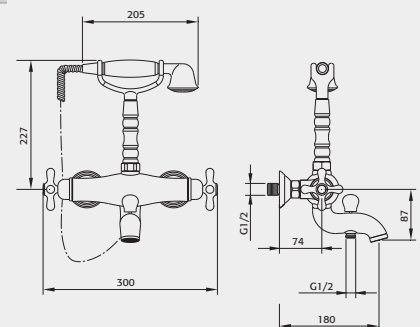

Art./Réf.		Kleur/ Couleur
Nr./No.	Naam/Nom	51
ME5833	Thermostatische badkraan met handdoucheset/ Thermostatique bain avec ensemble douchette	€ 899,-