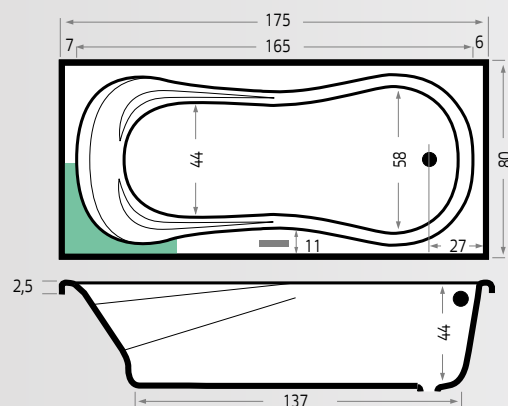

Curaçao

Art./Réf.	Maten/Dim. cm	Inhoud Contenu	Acryl/ Acrylique
Nr./No.	lxbxd/Lxlxp		01
6802	175x80x44	215 L	€ 634,-

Inclusief
Inclus

Opties
Options