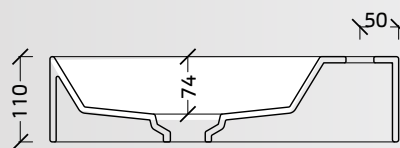

Rosa

Art./ Réf.	Naam/ Nom	Kleuren/ Couleurs						
Nr./No.	Naam/ Nom	01	03	05	06	29	37	43
AL8111	Fontein/ Lave-mains 45x20	€ 233,-	€ 339,-	€ 339,-	€ 339,-	€ 339,-	€ 339,-	€ 339,-
AL8111-ZK	Fontein/ Lave-mains 45x20/ Fontaine 45x20 (sans trou pour robinet)	€ 233,-	€ 339,-	€ 339,-	€ 339,-	€ 339,-	€ 339,-	€ 339,-

Art./ Réf.	Naam/ Nom	Kleuren/ Couleurs						
Nr./No.	Naam/ Nom	01	03	05	06	29	37	43
AL8000	Klikwaste rond/ Bonde non obstruable ronde	€ 95,-	€ 106,-	€ 106,-	€ 106,-	€ 106,-	€ 106,-	€ 106,-

Bekijk voor bijbehorende fonteinkransen/
Robinetterie pour lave-mains page 196

Keramik / Céramique