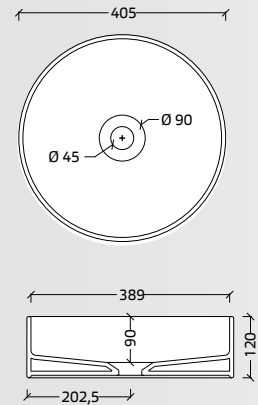

Coco

Opbouw wastafel / Vasque à poser

Art./ Réf.		Maten/Dim. cm	Kleuren/Couleurs						
Nr./No.	Naam/ Nom	∅	01	03	05	06	29	37	43
AL8405	Opbouw wastafel rond/ Vasque à poser	40	€ 339,-	€ 520,-	€ 520,-	€ 520,-	€ 520,-	€ 520,-	€ 520,-

Bij deze wastafel is de volgende klikwaste verkrijgbaar: /
Pour une vasque élégante, commandez une bonde de la même couleur.:

Art./ Réf.		Kleuren/Couleurs						
Nr./No.	Naam/ Nom	01	03	05	06	29	37	43
AL8000	Klikwaste rond/ Bonde non obstruable	€ 95,-	€ 106,-	€ 106,-	€ 106,-	€ 106,-	€ 106,-	€ 106,-