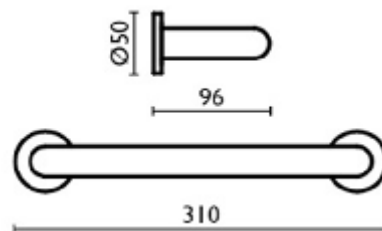

Beugel/Barre d'appui

Art./Réf.	Kleuren/Couleurs							
	51	03	29	52	61	71	81	91
Nr./No.								
DU5020	€ 119,-	€ 161,-	€ 161,-	€ 213,-	€ 358,-	€ 228,-	€ 215,-	€ 228,-