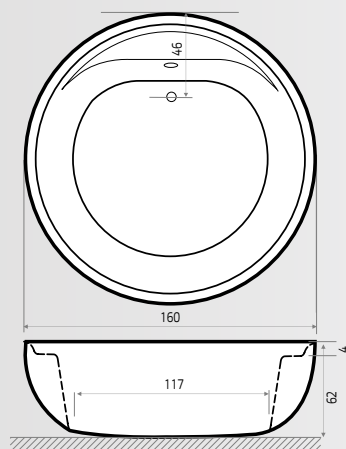

Max

Art./Réf.	Maten/ Dim. cm	Kleur/Couleur		Inhoud/ Contenu	Prijs/ Prix
Nr./No.	øxd/øxp	bad/baignoire	afvoer/vidage		
7010-01-S01	160x62	01	01	275 L	€ 4.080,-
7010-01-S29	160x62	01	29	275 L	€ 4.080,-
7010-01-SVC01	160x62	01	01	275 L	€ 4.315,-
7010-01-SVC29	160x62	01	29	275 L	€ 4.480,-
7010-03-S03	160x62	03	03	275 L	€ 4.861,-
7010-03-S29	160x62	03	29	275 L	€ 4.861,-
7010-03-SVC03	160x62	03	03	275 L	€ 5.261,-
7010-03-SVC29	160x62	03	29	275 L	€ 5.261,-

Inclusief
Inclus

Opties
Options

EX05

SVC

Max