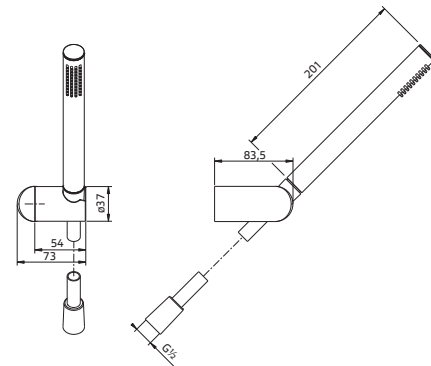

Handdoucheset / Ensemble douchette

Art./Réf.	Kleuren/Couleurs		
Nr./No.	51	29	52
CN5308	€ 179,-	€ 251,-	€ 233,-
	81	91	
	€ 296,-	€ 296,-