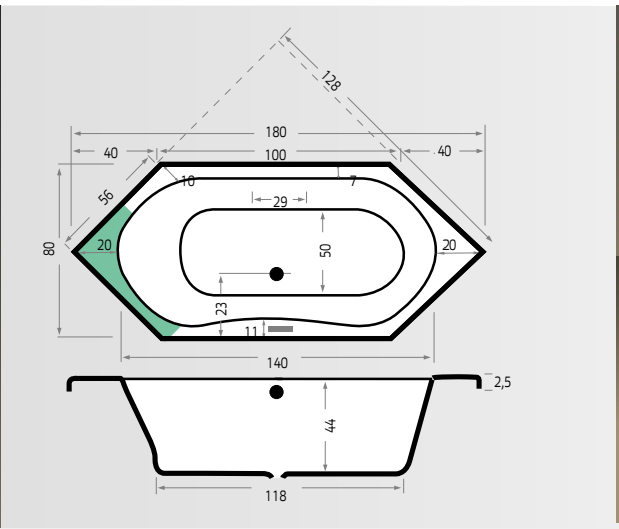

Lucia

Art./Réf.	Maten/Dim. cm	Inhoud Contenu	Acryl/ Acrylique
Nr./No.	lxbxd/Lxlxp		01
6890	180x80x44	240 L	€ 799,-

Inclusief
Inclus

Opties
Options