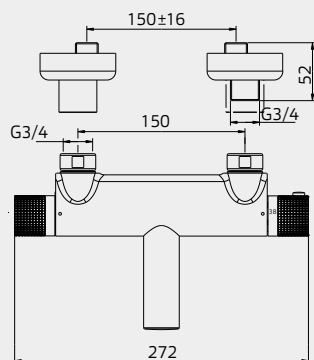

Te combineren met

CN5308	Handdoucheset / Ensemble douchette	€ 179,-	€ 272,-	€ 253,-	n.v.t.	n.v.t.	€ 321,-	€ 321,-