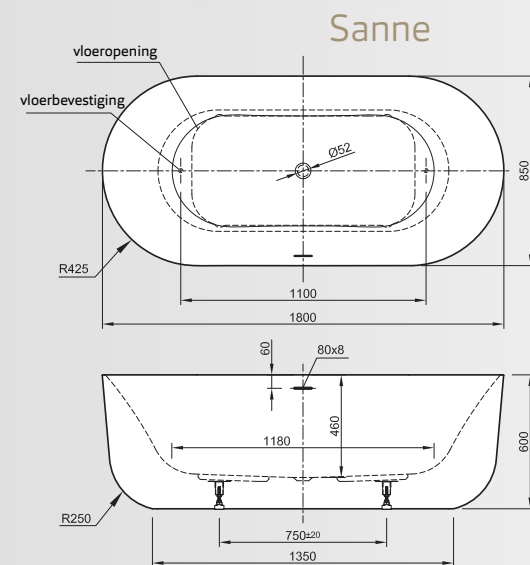

Sanne XS

Art./Réf.	Maten/ Dim. cm	Kleur/Couleur		Inhoud/ Contenu	Prijs/ Prix
Nr./No.	lxbxd/Lxlxp	bad/baignoire	afvoer/vidage		
7071-01-S01	170x75x60	01	01	195 L	€ 2.068,-
7071-01-S29	170x75x60	01	29	195 L	€ 2.157,-
7071-03-S03	170x75x60	03	03	195 L	€ 2.552,-
7071-03-S29	170x75x60	03	29	195 L	€ 2.552,-

Sanne

7072-01-S01	180x85x60	01	01	210 L	€ 2.190,-
7072-01-S29	180x85x60	01	29	210 L	€ 2.279,-
7072-03-S03	180x85x60	03	03	210 L	€ 2.699,-
7072-03-S29	180x85x60	03	29	210 L	€ 2.156,-

Inclusief
Inclus

Opties
Options

EX05

Sanne