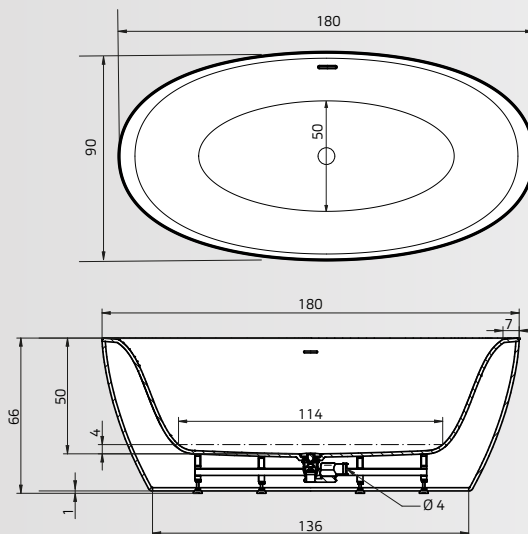

## Michelle

Art./Réf.	Maten/Dim. cm	Inhoud Contenu	Gewicht Poids	Kleur/Couleur	
				01	06
Nr./No.	lxbxd/Lxlxp				
<b>8775</b>	180x80x60	260 L	95 kg	€ 3.714,-	€ 5.072,-

Dit bad heeft geen overloopsysteem/  
Cette baignoire n'a pas de système de trop-plein