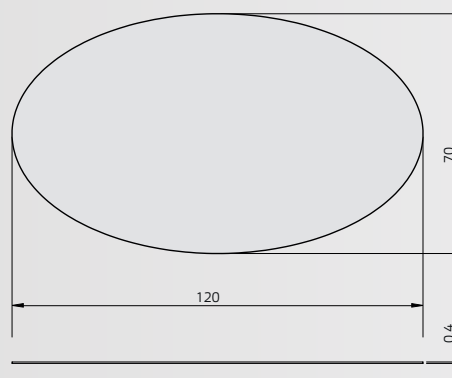

Optie/Options:

CCT	KAM	CSL	CSR