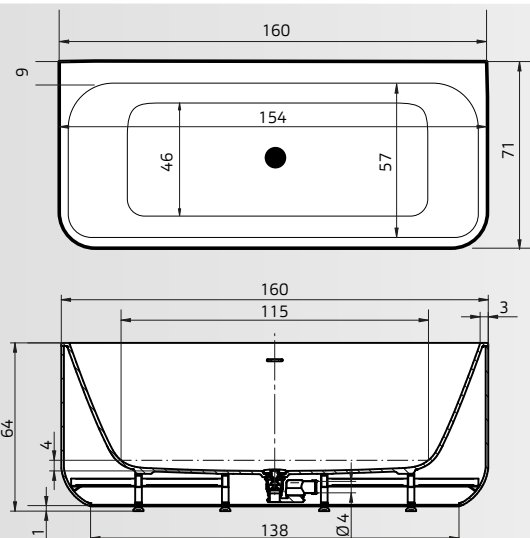

Cristiano

Art./Réf. Nr./No.	Maten/Dim. cm lxbxd/Lxlxp	Inhoud Contenu	Gewicht Poids	Kleur/Couleur	
				03	bicolor
8534	170x75x63	270 L	110 kg	€ 3.752,-	€ 4.949,-

Inclusief
Inclus