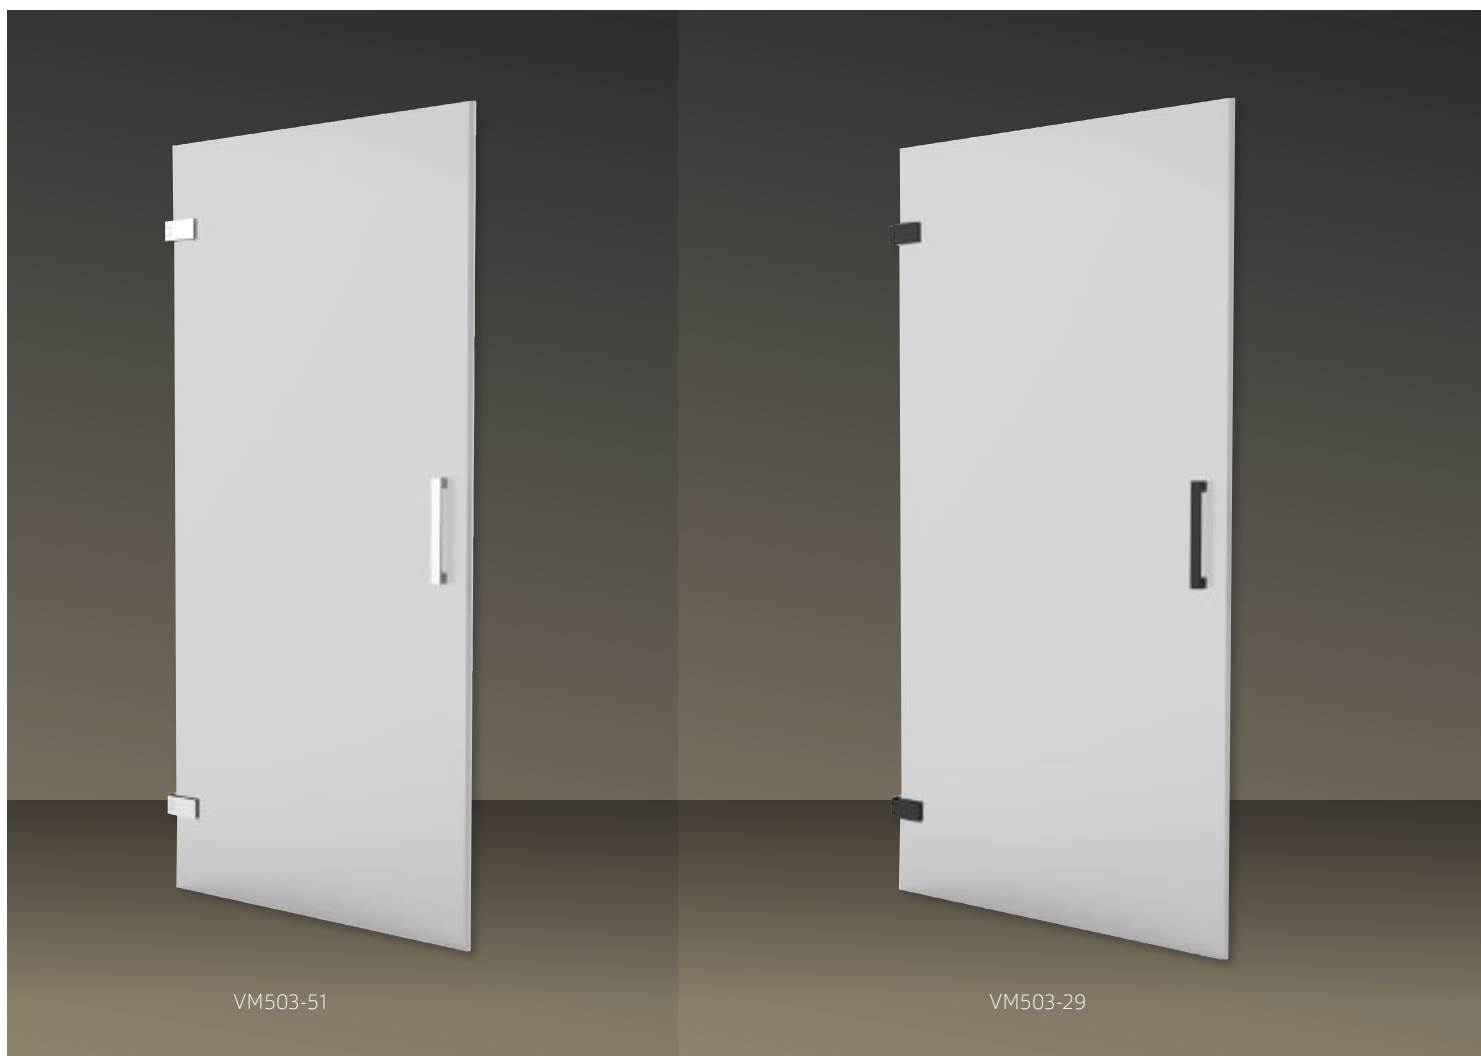

VM503-51

VM503-29

Draaideur incl. O-profiel/
Porte battante avec profilé en O

Art./Réf.	Maten/Dim. cm	Kleur beslag/Couleur profilés	
		51	29
Nr./No.	bxh/lxh		
VM-501	69,5-70x199,3	€ 760,-	€ 1.095,-
VM-502	79,5-80x199,3	€ 799,-	€ 1.108,-
VM-503	89,5-90x199,3	€ 832,-	€ 1.140,-
VM-504	99,5-100x199,3	€ 880,-	€ 1.204,-

Inclusief
Inclus

ANTI
KALK
ANTI
CALCAIRE