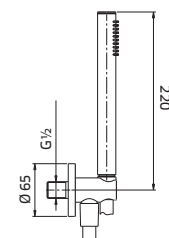

Thermostatische inbouw doucheset / Ensemble de douche thermostatique à encastrer

Art./Réf.		Kleuren/Couleurs						
Nr./No.	Naam/Nom	51	29	52	61	71	81	91
ES5825	Thermostatische inbouw doucheset / Ensemble de douche thermostatique	€ 1.496,-	€ 2.169,-	€ 1.869,-	€ 3.198,-	€ 2.786,-	€ 2.461,-	€ 2.461,-

Stel de doucheset zelf samen / Adaptez vous-même votre ensemble de douche

	ES5825-P	Basisset: Thermostaatkraan en doucheslang / Set de base: Robinet de douche thermostatique	€ 1.166,-	€ 1.593,-	€ 1.372,-	€ 2.529,-	€ 2.200,-	€ 1.878,-	€ 1.878,-
of	PX201	staafhanddouche/barre pour douchette	€ 54,-	€ 66,-	€ 64,-	€ 198,-	€ 172,-	€ 71,-	€ 71,-
	PX301	handdouche 3 standen / douchette ABS, 3 positions	€ 67,-	€ 87,-	€ 84,-	n.v.t.	n.v.t.	€ 110,-	€ 110,-
of	PX204	handdouchehouder met wandinlaat/support de douche à main avec encoche murale	€ 76,-	€ 106,-	€ 95,-	€ 167,-	€ 144,-	€ 129,-	€ 127,-
	PX304	glijstang / barre de douche	€ 250,-	€ 350,-	€ 312,-	n.v.t.	n.v.t.	€ 412,-	€ 414,-
of	PX200	regendouche/douche pluie 20 cm	€ 158,-	€ 205,-	€ 197,-	€ 354,-	€ 304,-	€ 328,-	€ 264,-
	PX300	regendouche/douche pluie 30 cm	€ 217,-	€ 282,-	€ 271,-	€ 642,-	€ 556,-	€ 486,-	€ 524,-
of	PX202	wanduitloop / sortie murale	€ 71,-	€ 99,-	€ 89,-	€ 118,-	€ 118,-	€ 118,-	€ 118,-
	PX302	plafonduitloop / Sortie plafond	€ 158,-	€ 239,-	€ 197,-	€ 361,-	€ 304,-	€ 264,-	€ 264,-