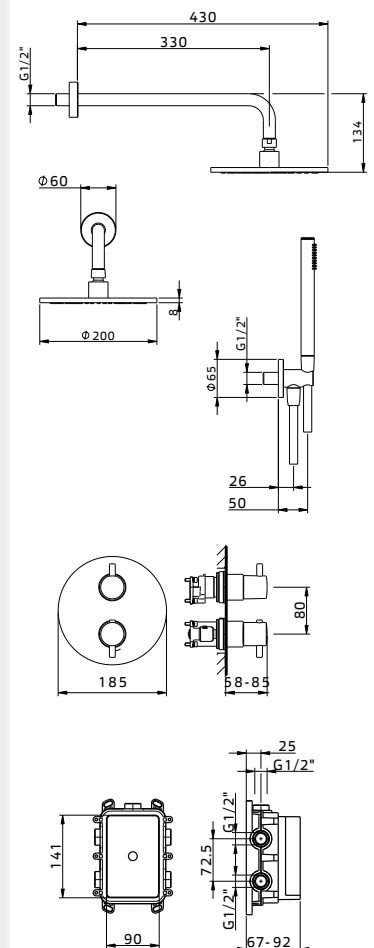

Stel de doucheset zelf samen / Adaptez vous-même votre ensemble de douche

DU5426-P	Basisset: inbouwthermostaat met doucheslang	€ 975,-	€ 1.366,-	€ 1.366,-	€ 1.135,-	€ 2.054,-	€ 1.608,-	€ 1.608,-	€ 1.608,-	
of	PX201	staafhanddouche / barre pour douchette	€ 54,-	€ 71,-	€ 66,-	€ 64,-	€ 198,-	€ 172,-	€ 71,-	€ 71,-
	PX301	handdouche 3 standen / douchette ABS, 3 positions	€ 67,-	€ 94,-	€ 87,-	€ 84,-	n.v.t.	n.v.t.	€ 110,-	€ 110,-
of	PX204	handdouchehouder met wandinlaat / support de douche à main avec encoche murale	€ 76,-	€ 110,-	€ 106,-	€ 95,-	€ 167,-	€ 144,-	€ 129,-	€ 127,-
	PX304	glijstang / barre de douche	€ 250,-	€ 350,-	€ 350,-	€ 312,-	n.v.t.	n.v.t.	€ 412,-	€ 414,-
of	PX200	regendouche/douche pluie 20 cm	€ 158,-	€ 221,-	€ 205,-	€ 197,-	€ 354,-	€ 304,-	€ 328,-	€ 264,-
	PX300	regendouche/douche pluie 30 cm	€ 217,-	€ 414,-	€ 282,-	€ 271,-	€ 642,-	€ 556,-	€ 486,-	€ 524,-
of	PX202	wanduitloop / sortie murale	€ 71,-	€ 99,-	€ 99,-	€ 89,-	€ 118,-	€ 118,-	€ 118,-	€ 118,-
	PX302	plafonduitloop / sortie plafond	€ 158,-	€ 220,-	€ 239,-	€ 197,-	€ 361,-	€ 304,-	€ 264,-	€ 264,-