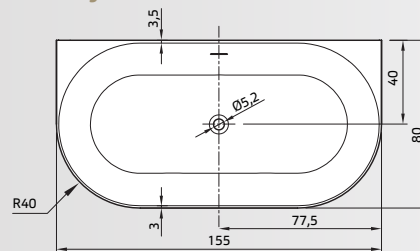

Fay XS

Art./Réf.	Maten/ Dim. cm	Kleur/Couleur		Inhoud/ Contenu	Prijs/ Prix
Nr./No.	lxbxd/Lxlxp	bad/baignoire	afvoer/vidage		
7067-01-S01	155x80x61	01	01	210 L	€ 1.984,-
7067-01-S29	155x80x61	01	29	210 L	€ 1.984,-
7067-01-SVC01	155x80x61	01	01	210 L	€ 2.219,-
7067-01-SVC29	155x80x61	01	29	210 L	€ 2.384,-
7067-03-S03	155x80x61	03	03	210 L	€ 2.412,-
7067-03-S29	155x80x61	03	29	210 L	€ 2.412,-
7067-03-SVC03	155x80x61	03	03	210 L	€ 2.812,-
7067-03-SVC29	155x80x61	03	29	210 L	€ 2.812,-

Fay

7062-01-S01	180x80x60	01	01	240 L	€ 1.984,-
7062-01-S29	180x80x60	01	29	240 L	€ 1.984,-
7062-01-SVC01	180x80x60	01	01	240 L	€ 2.219,-
7062-01-SVC29	180x80x60	01	29	240 L	€ 2.384,-
7062-03-S03	180x80x60	03	03	240 L	€ 2.412,-
7062-03-S29	180x80x60	03	29	240 L	€ 2.412,-
7062-03-SVC03	180x80x60	03	03	240 L	€ 2.812,-
7062-03-SVC29	180x80x60	03	29	240 L	€ 2.812,-

Fay XS

Fay

Inclusief
Inclus

Opties
Options

EX05

SVC

Fay XS

Art./Réf.	Maten/ Dim. cm	Kleur/Couleur	Inhoud/ Contenu	Prijs/ Prix
Nr./No.	lxbxd/Lxlxp	bad/baignoire		
7067-01-ROZA	155x80x61	01	210 L	€ 1.795,-
7067-03-ROZA	155x80x61	03	210 L	€ 2.232,-

Fay

7062-01-ROZA	180x80x60	01	240 L	€ 1.795,-
7062-03-ROZA	180x80x60	03	240 L	€ 2.232,-

Uitvoering ROZA= Rond overloopgat zonder afvoergarnituur

Performance ROZA= Trou de trop-plein rond sans drain

Bijpassende afvoergarnituur/ Drains compatibles : page 70.