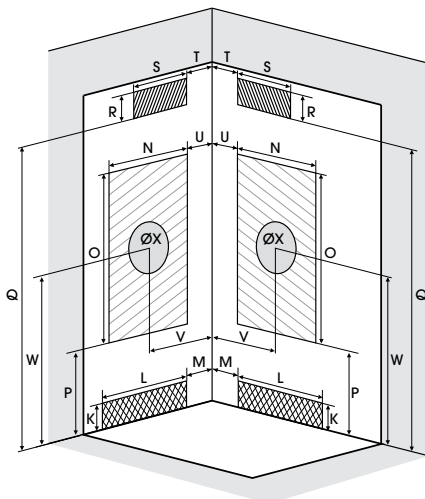

▲ **HORIZON C90** Versie hydro+stoom ▷ Grijs  
▷ Version hydro+hammam ▷ Acier

Maten model C80  
Cotes modèle C80

Maten model C90  
Cotes modèle C90

Installatie omkeerbaar rechts/links  
Installation réversible droite / gauche