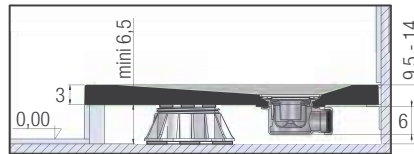

Vorbereitung montage | Préparation de l'implantation