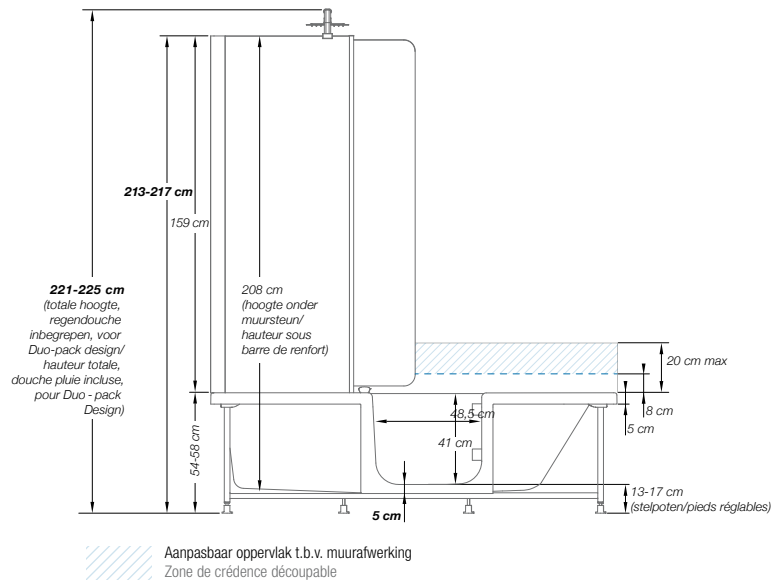

TECHNISCHE SCHEMA'S ▷ SCHÉMAS TECHNIQUES

Voor een optimale installatie en ter bedekking van alle ontbrekende tegelwerk, raden wij aan om een bad te kiezen dat 2 cm groter is (lengte en breedte) dan het te vervangen bad.

Als er minimaal 2 cm tegelwerk aan weerszijden van het bad zichtbaar is (lengte en breedte), kunt u voor Duo dezelfde afmetingen aanhouden als het te vervangen bad.

Pour une installation optimale, afin que Duo masque toute absence de faïence, nous recommandons de choisir une longueur et une largeur de baignoire de 2 cm de plus que la baignoire à remplacer.

Si la faïence est en retrait de la baignoire d'au minimum 2 cm (sur la longueur et la largeur), vous pouvez choisir pour Duo les mêmes dimensions que la baignoire à remplacer.

(hier, hoofdzijde rechts)
(ici, tête à droite)