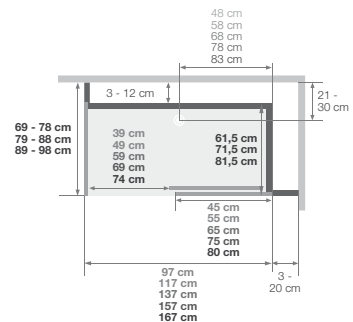

Schuifdeur | Porte coulissante

Versie met decor glas, toegang links = decor aan binnenzijde deur
Version avec sérigraphie, passage à gauche = sérigraphie de la porte à l'intérieur