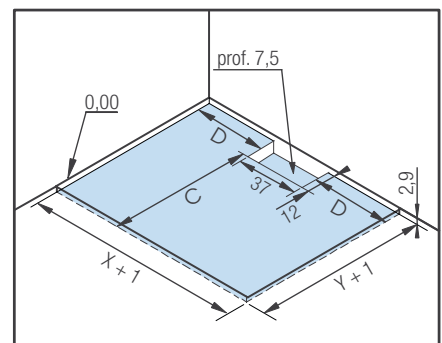

Vorbereitung montage | Préparation de l'implantation