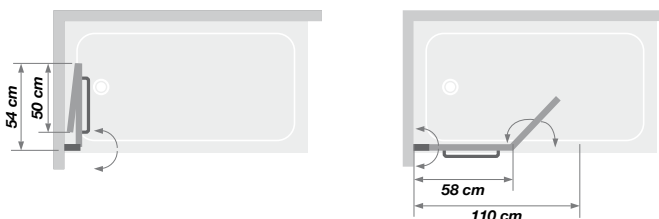

Breedte x hoogte Largeur x hauteur	Wit profiel Profilé blanc	Verchromd profiel Profilé chromé
	Helder glas | Verre transparent	
110 x 150 cm	PB121BTNE € 520	PB121CTNE € 546