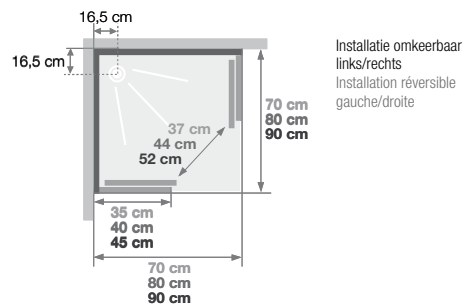

Installatie omkeerbaar
links/rechts
Installation réversible
gauche/droite