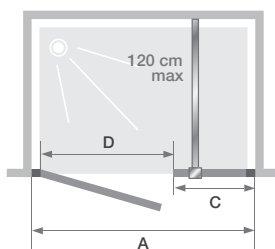

Installatie omkeerbaar links/rechts
Installation réversible gauche / droite