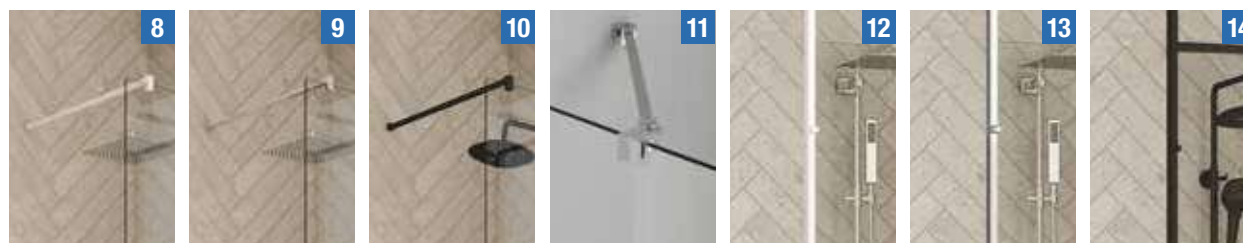

COMPATIBEL MET ALLE WANDEN IN 6 MM GLAS COMPATIBLES AVEC TOUTES PAROIS EN VERRE 6 MM	
Hoekversteving verchroomd (max. 100 cm, recht of schuin bevestigbaar) Barre de renfort articulée chromée (100 cm maxi, à poser droite ou de biais) 11	RENFORT17 € 266

COMPATIBEL MET ALLE WANDEN IN 8 MM GLAS COMPATIBLES AVEC TOUTES PAROIS EN VERRE 8 MM	
Hoekversteving verchroomd (max. 120 cm, recht of schuin bevestigbaar) Barre de renfort articulée chromée (120 cm maxi, à poser droite ou de biais) 15	RENFORT21 € 273

SERIE | GAMME SMART DESIGN	
Douchestang vloer/plafond (max. 280 cm) wit voor Smart Design Solo Mât sol/plafond blanc (280 cm maxi) pour Smart Design Solo 12	MAT013 € 367
Douchestang vloer/plafond (max. 280 cm) verchroomd voor Smart Design Solo Mât sol/plafond chromé (280 cm maxi) pour Smart Design Solo 13	MAT014 € 367
Douchestang vloer/plafond (max. 280 cm) zwart gekorrel voor Smart Design Solo Mât sol/plafond noir grainé (280 cm maxi) pour Smart Design Solo 14	MAT015 € 367