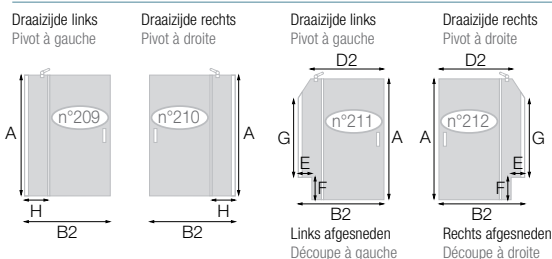

Schema's voor deur met breedte B2 tussen 1001 en 1800 mm

Schémas pour porte largeur B2 de 1001 à 1800 mm