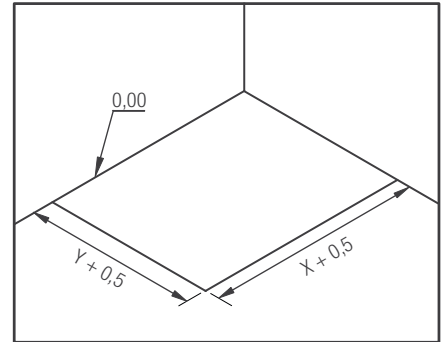

Vorbereitung montage | Préparation de l'implantation

2. Geïnstalleerd op en tegen tegels | Posé en butée conte le carrelage