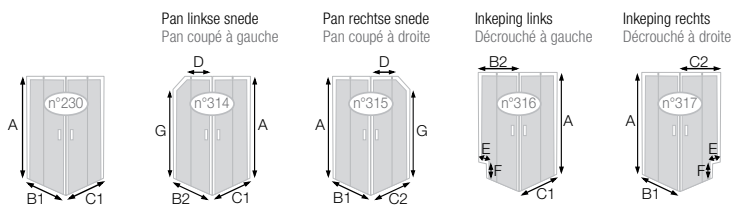

INFO Een van beide deurbreedtes B1/B2 of C1/C2 moet kleiner zijn dan 1000 mm
L'une des deux largeurs de porte B1/B2 ou C1/C2 devra obligatoirement être inférieure à 1000 mm