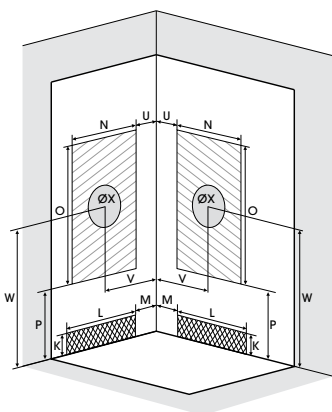

Afmetingen in cm | Dimensions en cm

	C90	
Hoogte douchebak | Hauteur du receveur	9	18
Afvoerhoogte Hauteur d'évacuation	3,5	12,5
Hoogte waterafvoer zone Hauteur zone d'évacuation d'eau	K	5
Breedte waterafvoer zone Largeur zone d'évacuation d'eau	L	70
Breedte tot aan waterafvoer zone Déport zone d'évacuation d'eau	M	15
Breedte watertoevoer zone Largeur zone d'arrivée d'eau	N	60
Min. hoogte watertoevoer Hauteur mini d'arrivée d'eau	P	15
Hoogte watertoevoer zone Hauteur zone d'arrivée d'eau	O	170
Breedte tot aan watertoevoer zone Déport zone d'arrivée d'eau	U	15
Breedte tot hart kraan Largeur centre mitigeur	V	40
Hoogte tot hart kraan Hauteur centre mitigeur	W	110
Zone tbv bevestigen kraanwerk Zone emplacement mitigeur cabine	ØX	25

● Uit voorraad leverbaar | Livraison de stock

INFO Installeer deze cabine op elke gewenste plek dankzij de **VUILWATERPOMP**.
Installez cette cabine partout grâce à **LA POMPE DE RELEVAGE**.

DOUCHEBAK | RECEVEUR 9 CM	Schuifdeuren | Portes coulissantes	Draaieur | Porte pivotante
90 x 90 cm	CA852 € 2834 ●	CA842 € 2834 ●
DOUCHEBAK | RECEVEUR 18 CM	Schuifdeuren | Portes coulissantes	Draaieur | Porte pivotante
90 x 90 cm	-	CA8420 € 2834 ●