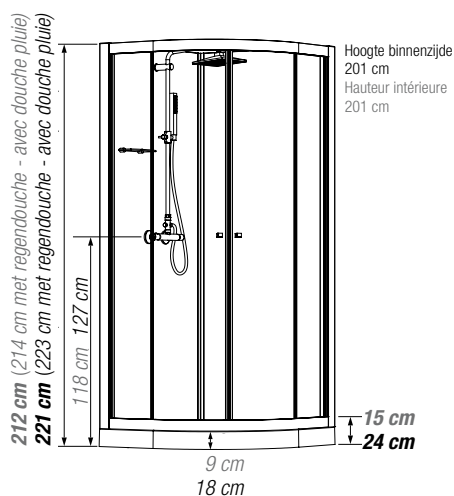

## Kwartronde douchecabine 90 cm

Cabine 1/4 de rond 90 cm

VERSIE  
VERSION

▲ EDEN R90 Schuifdeuren ▷ Portes coulissantes

- ▶ 1 draaideur (6 mm) of 2 schuifdeuren (5 mm)
- ▶ Vaste wanden (4 mm)
- ▶ Mengkraan met geïntegreerde omstelling en Vernet-cartridge
- ▶ Messing handdouche
- ▶ Ronde verchromde regendouche
- ▶ Verchromde metalen handgrepen voor betere grip
- ▶ Uitkliekbare verchromde wieltjes
- .....
- ▶ 2 portes pivotantes (6 mm) ou 2 coulissantes (5 mm)
- ▶ Parties fixes (4 mm)
- ▶ Mitigeur avec inverseur intégré et cartouche Vernet
- ▶ Douchette à main en laiton
- ▶ Douche pluie chromée ronde
- ▶ Poignées métalliques chromées pour une meilleure préhension
- ▶ Roulettes métalliques chromées et déclinables