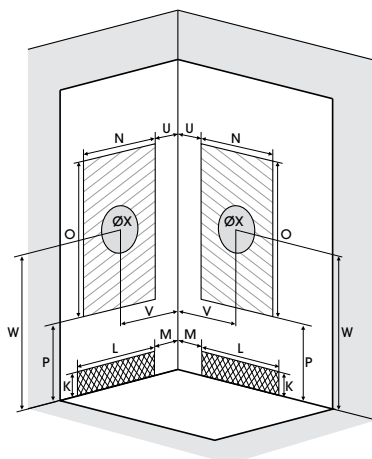

Afmetingen in cm | Dimensions en cm

	R80		R90	
Hoogte douchebak | Hauteur de receveur	9	18	9	18
Afvoerhoogte Hauteur d'évacuation	3,5	12,5	3,5	12,5
Hoogte waterafvoer zone Hauteur zone d'évacuation d'eau	K	5	14	5
Breedte waterafvoer zone Largeur zone d'évacuation d'eau	L	60	60	70
Breedte tot aan waterafvoer zone Déport zone d'évacuation d'eau	M	15	15	15
Breedte watertoevoer zone Largeur zone d'arrivée d'eau	N	60	60	70
Min. hoogte watertoevoer Hauteur mini d'arrivée d'eau	P	15	24	15
Hoogte watertoevoer zone Hauteur zone d'arrivée d'eau	O	170	170	170
Breedte tot aan watervoorziening Déport zone d'arrivée d'eau	U	15	15	15
Breedte tot hart kraan Largeur centre mitigeur	V	40	40	45
Hoogte tot hart kraan Hauteur centre mitigeur	W	104	113	104
Zone tbv bevestigen kraanwerk Zone emplacement mitigeur cabine	ØX	25	25	25

INFO Installeer deze cabine op elke gewenste plek dankzij de **VUILWATERPOMP** | Installez cette cabine partout grâce à **LA POMPE DE RELEVAGE**