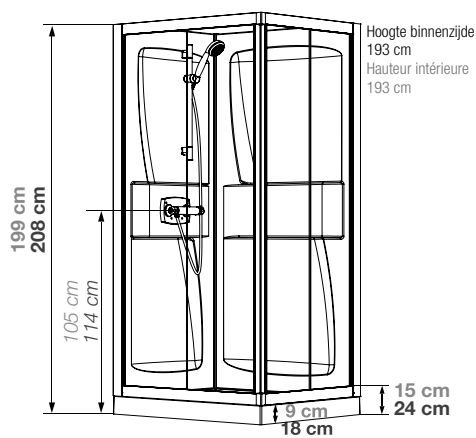

Identieke maten voor alle modellen
Cotes identiques pour tous les modèles