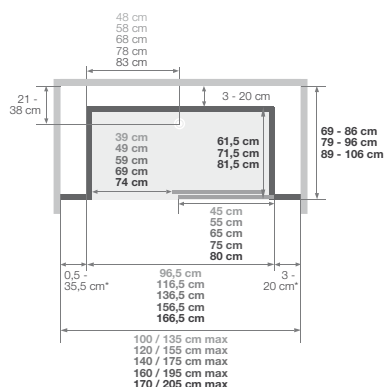

Schuifdeur | Porte coulissante

Versie hoog hoek | Version haute angle

Installatie omkeerbaar links/rechts
Installation réversible gauche / droite