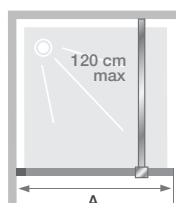

Installatie omkeerbaar
links/rechts
Installation réversible
gauche / droite