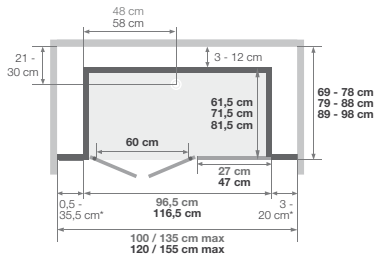

Versie laag nis | Version basse niche

Installatie omkeerbaar links/rechts
Installation réversible gauche / droite

2 draaideuren | 2 portes pivotantes

Walk in | Espace ouvert