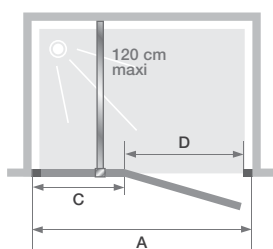

Scharnieren links
Charnières à gauche