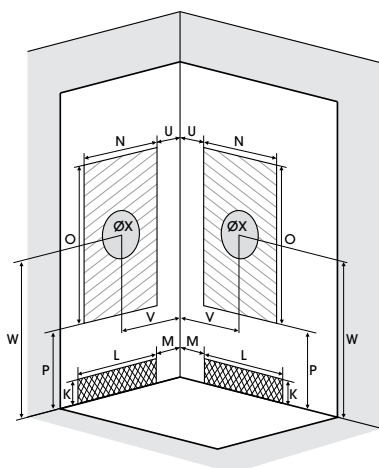

Afmetingen in cm | Dimensions en cm	R80		R90	
Hoogte douchebak | Hauteur de receveur	9	18	9	18
Afvoerhoogte | Hauteur d'évacuation	3,5	12,5	3,5	12,5
Hoogte waterafvoer zone | Hauteur zone d'évacuation d'eau	K	5 / 14	5 / 14	5 / 14
Breedte waterafvoer zone | Largeur zone d'évacuation d'eau	L	60 / 60	70 / 70	70 / 70
Breedte tot aan waterafvoer zone | Déport zone d'évacuation d'eau	M	15 / 15	15 / 15	15 / 15
Breedte watertoevoer zone | Largeur zone d'arrivée d'eau	N	60 / 60	70 / 70	70 / 70
Min. hoogte watertoevoer | Hauteur mini d'arrivée d'eau	P	15 / 24	15 / 24	15 / 24
Hoogte watertoevoer zone | Hauteur zone d'arrivée d'eau	O	170 / 170	170 / 170	170 / 170
Breedte tot aan watertoevoer zone | Déport zone d'arrivée d'eau	U	15 / 15	15 / 15	15 / 15
Breedte tot hart kraan | Largeur centre mitigeur	V	40 / 40	45 / 45	45 / 45
Hoogte tot hart kraan | Hauteur centre mitigeur	W	105 / 114	105 / 114	105 / 114
Zone tbv bevestigen kraanwerk | Zone emplacement mitigeur cabine	ØX	25 / 25	25 / 25	25 / 25

DOUCHEBAK | RECEVEUR 9 CM	Schuifdeuren | Portes coulissantes	Draaideuren | Portes pivotantes
80 x 80 cm	CA5309TTN € 1595 ●	CA5409TTN € 1595 ●
90 x 90 cm	CA5509TTN € 1819 ●	CA5609TTN € 1819 ●
DOUCHEBAK | RECEVEUR 18 CM	Schuifdeuren | Portes coulissantes	Draaideuren | Portes pivotantes
80 x 80 cm	CA5319TTN € 1595 ●	-
90 x 90 cm	CA5519TTN € 1819 ●	CA5619TTN € 1819 ●

● Uit voorraad leverbaar | Livraison de stock

INFO Installeer deze cabine op elke gewenste plek dankzij de
▶ VUILWATERPOMP

Installez cette cabine partout grâce à
▶ LA POMPE DE RELEVAGE

INFO ▶ Optie: Grohe thermostaatkraan
▶ En option : Mitigeur Grohe

MIT100 € 329