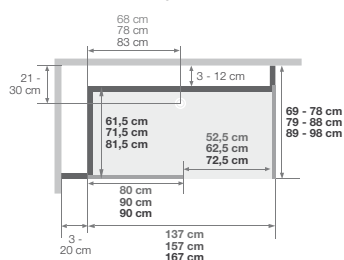

Walk in | Espace ouvert