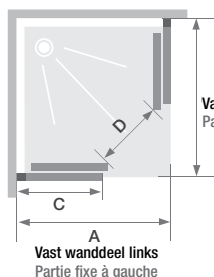

* Doorgangsbreedte met een tweede deur van 100 cm
Largeur de passage avec une deuxième porte de largeur 100 cm