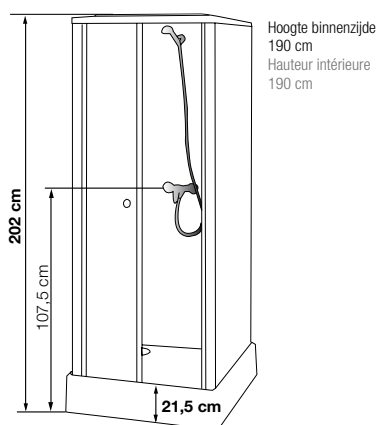

Afmetingen in cm | Dimensions en cm

		70 x 70	80 x 80	90 x 90
Afvoerhoogte   Hauteur d'évacuation		5	5	5
Hoogte waterafvoer zone   Hauteur zone d'évacuation d'eau	<b>K</b>	7	7	7
Breedte waterafvoer zone   Largeur zone d'évacuation d'eau	<b>L</b>	50	60	60
Breedte tot aan waterafvoer zone   Déport zone d'évacuation d'eau	<b>M</b>	1	1	1
Breedte watertoevoer zone   Largeur zone d'arrivée d'eau	<b>N</b>	50	60	70
Min. hoogte watertoevoer   Hauteur mini d'arrivée d'eau	<b>P</b>	24	24	24
Hoogte watertoevoer zone   Hauteur zone d'arrivée d'eau	<b>O</b>	170	170	170
Breedte tot aan watertoevoer zone   Déport zone d'arrivée d'eau	<b>U</b>	10	10	10
Breedte tot hart kraan   Largeur centre mitigeur	<b>V</b>	35	40	45
Hoogte tot hart kraan   Hauteur centre mitigeur	<b>W</b>	107,5	107,5	107,5
Zone tbv bevestigen kraanwerk   Zone emplacement mitigeur cabine	<b>ØX</b>	25	25	25