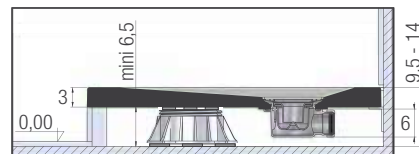

KINEROCK EVO

INSTALLATIEMOGELIJKHEDEN VOOR VIERKANTE/RECHTHOEKIGE MODELLEN TYPES D'INSTALLATION POUR MODÈLES CARRÉS/RECTANGULAIRES

1. Geïnstalleerd op in hoogte verstelbare poten en afgewerkt met tegels | Posé sur pieds réglables avec habillage carrelé

Vorbereitung montage | Préparation de l'implantation