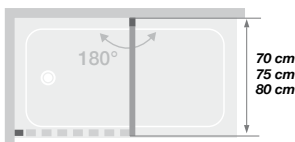

Wit profiel | Profilé blanc		Verchromd profiel | Profilé chromé		Grijs zwart gekorrel profiel | Profilé gris noir grainé	
	Helder glas Verre transparent	Cosmos glas Verre cosmos	Helder glas Verre transparent	Cosmos glas Verre cosmos	Helder glas Verre transparent	Cosmos glas Verre cosmos
70 x 150 cm	PB145BTNE € 444	PB145BCOE € 464	PB145CTNE € 469	PB145CCOE € 490	PB145NTNE € 469	PB145NCOE € 490
75 x 150 cm	PB146BTNE € 454	PB146BCOE € 474	PB146CTNE € 479	PB146CCOE € 500	PB146NTNE € 479	PB146NCOE € 500
80 x 150 cm	PB147BTNE € 464	PB147BCOE € 485	PB147CTNE € 490	PB147CCOE € 510	PB147NTNE € 490	PB147NCOE € 510