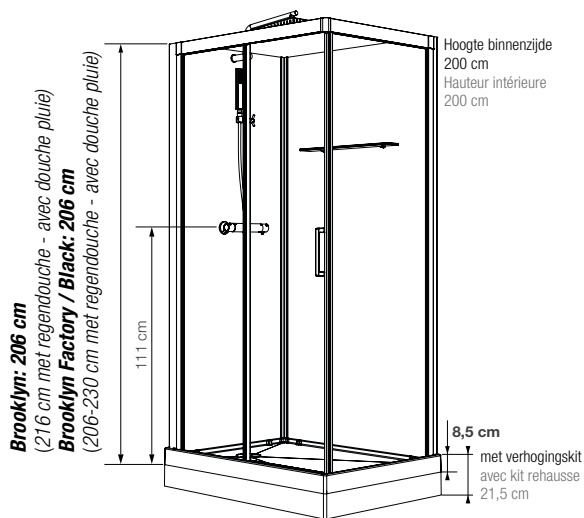

INFO Installeer deze cabine op elke gewenste plek dankzij de **VUILWATERPOMP** p.122

Installez cette cabine partout grâce à **LA POMPE DE RELEVAGE**