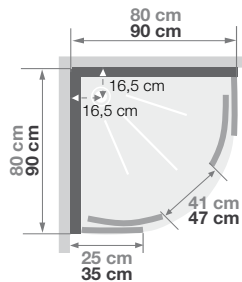

Installatie omkeerbaar links/rechts
Installation réversible gauche/droite