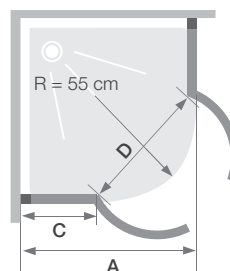

Wit profiel | Profilé blanc	Verchromd profiel | Profilé chromé
	Helder glas | Verre transparent	Helder glas | Verre transparent
90 x 90 cm	PA90198BTNE € 1545	PA90198CTNE € 1775
100 x 100 cm	PA90199BTNE € 1582	PA90199CTNE € 1815

Optioneel | En option

VERLENGINGSPROFIEL* | PROFILÉ D'EXTENSION*	
Wit profiel Profilé blanc	Verchromd profiel Profilé chromé
PROFILE51 € 127	PROFILE57 € 163

* Voor 3 cm extra breedte | Permet de gagner 3 cm en largeur

BEVESTIGINGSPROFIEL VOOR DE ZIJKANT | PROFILÉ DE FIXATION LATÉRALE	
Wit profiel Profilé blanc	Verchromd profiel Profilé chromé
PROFILE54 € 103	PROFILE60 € 133

Meer info: zijdelingse bevestiging p.325 | Plus d'info : fixation latérale p.325