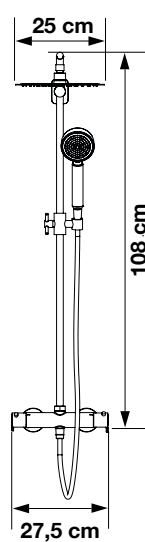

▲ Kraan
▷ Mitigeur