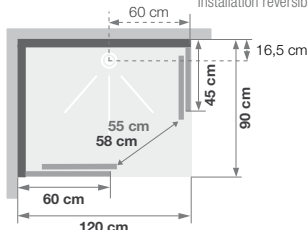

Afmetingen in cm | Dimensions en cm

		100 x 80	120 x 90
Hoogte douchebak | Hauteur du receveur		9	9
Afvoerhoogte Hauteur d'évacuation		3,5	3,5
Hoogte waterafvoer zone Hauteur zone d'évacuation d'eau	K	5	5
Breedte waterafvoer zone Largeur zone d'évacuation d'eau	L	80	80
Breedte tot aan waterafvoer zone Déport zone d'évacuation d'eau	M	15	15
Breedte watertoevoer zone Largeur zone d'arrivée d'eau	N	60	60
Min. hoogte watertoevoer Hauteur mini d'arrivée d'eau	P	15	15
Hoogte watertoevoer zone Hauteur zone d'arrivée d'eau	O	170	170
Breedte tot aan watertoevoer zone Déport zone d'arrivée d'eau	U	15	15
Breedte tot hart kraan Largeur centre mitigeur	V	40	45
Hoogte tot hart kraan Hauteur centre mitigeur	W	110	110
Zone tbv bevestigen kraanwerk Zone emplacement mitigeur cabine	ØX	25	25

INFO Installeer deze cabine op elke
gewenste plek dankzij de
p.122 ► VUILWATERPOMP

Installez cette cabine
partout grâce à
► LA POMPE DE RELEVAGE