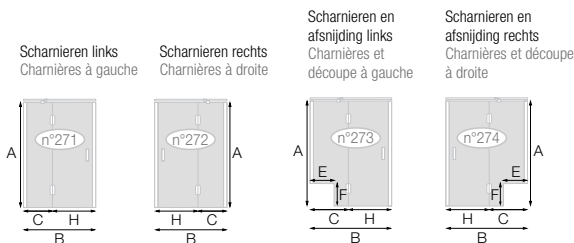

INFO Wanden met afsnijding kunnen slechts een schuin afgesneden of een ingesneden hoek hebben (niet beide) op hetzelfde glas.
Les parois avec découpe ne peuvent avoir qu'un pan coupé ou un décroché (et non les deux) sur un même verre.

EKINOX P (p.250)

Draaideur met een vast wanddeel Porte pivotante avec une partie fixe							ZONDER AFSNIJDING SANS DÉCOUPE	MET AFSNIJDING AVEC DÉCOUPE
Maten (in mm) Cotes (en mm)	A	B	C	E	F	H	€ 1849	€ 1901
Min. | Mini	1000	700	400	100	100	400		
Max. | Maxi	2070	1800*	1000	☞	☞	1000		

*Extra toeslag voor elke breedte B ≥ 1001 mm | *Supplément de prix pour toute largeur B ≥ 1001 mm

EKINOX C (p.251)

Wand met schuifdeur zonder drempel Paroi avec 1 volet coulissant sans seuil							ZONDER AFSNIJDING SANS DÉCOUPE	MET AFSNIJDING AVEC DÉCOUPE
Maten (in mm) Cotes (en mm)	A	B	C*	E	F	H*	€ 1915	€ 1967
Min. | Mini	1800	1000	400	100	100	500		
Max. | Maxi	2070	1800	1000	☞	☞	800		

*Vermelden op het bestelformulier: Maat C of maat H | *Il faudra indiquer sur le bon de commande soit la cote C, soit la cote H