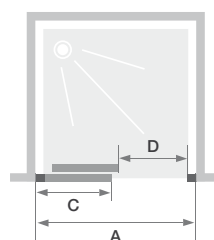

Installatie omkeerbaar links/rechts
Installation réversible gauche / droite