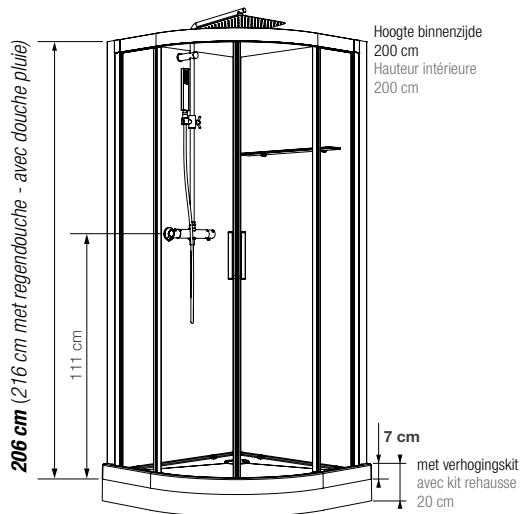

INFO

Installeer deze cabine op elke
gewenste plek dankzij de

▶ VUILWATERPOMP

Installez cette cabine
partout grâce à

▶ LA POMPE DE RELEVAGE