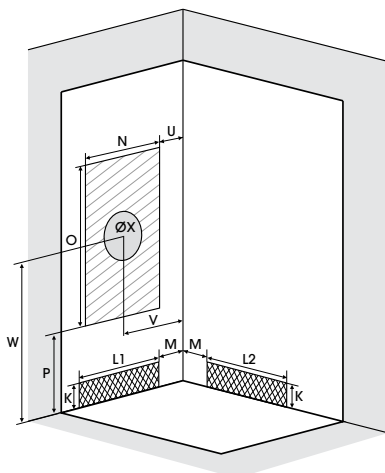

Voor de vierkante modellen, kan de watervoorziening ook worden gerealiseerd op de tweede muur
Pour les modèles carrés, la zone d'arrivée d'eau peut aussi être sur le second mur

Installeer deze cabine op elke
gewenste plek dankzij de
► VUILWATERPOMP

Installez cette cabine
partout grâce à
► LA POMPE DE RELEVAGE