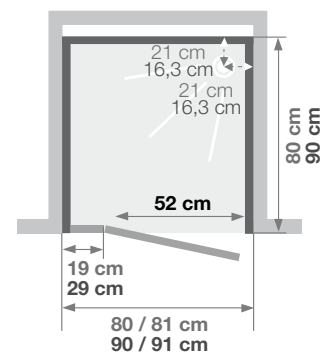

Deuropening omkeerbaar rechts/links
Ouverture réversible droite / gauche