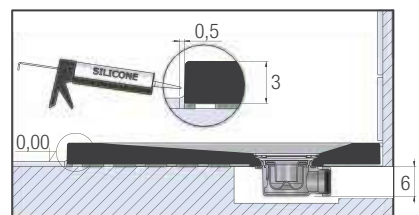

2. Geïnstalleerd op en tegen tegels | Posé en butée conte le carrelage

Vorbereitung montage | Préparation de l'implantation