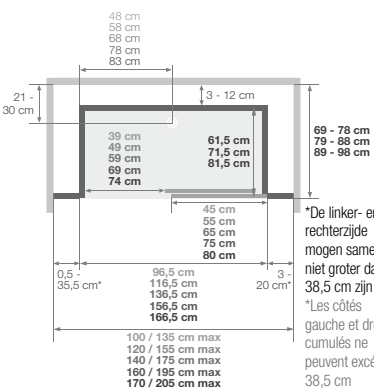

2 draaideuren | 2 portes pivotantes

Walk in | Espace ouvert

Schuifdeur | Porte coulissante

\*De linker- en rechterzijde mogen samen niet groter dan 38,5 cm zijn  
 \*Les côtés gauche et droit cumulés ne peuvent excéder 38,5 cm