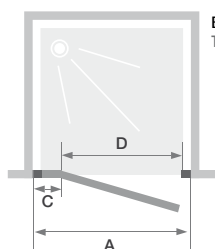

Breedte 80 cm
Taille 80 cm