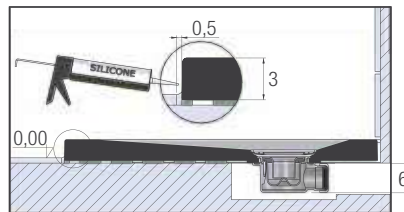

Vorbereitung montage | Préparation de l'implantation