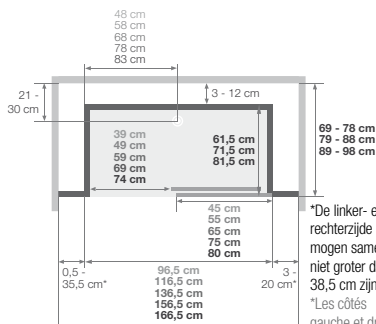

Schuifdeur | Porte coulissante

*De linker- en rechterzijde mogen samen niet groter dan 38,5 cm zijn
*Les côtés gauche et droit cumulés ne peuvent excéder 38,5 cm

Versie mix hoek | Version mixte angle

Installatie omkeerbaar links/rechts
Installation réversible gauche / droite