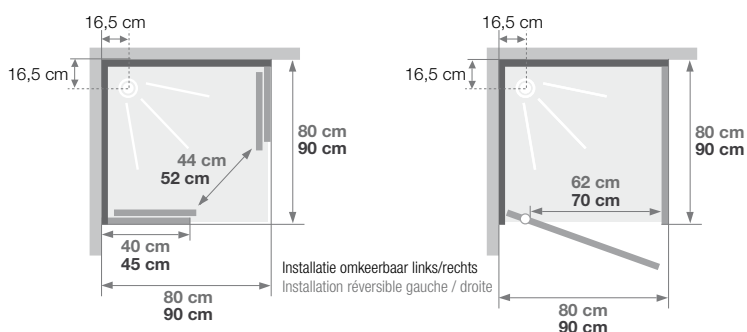

Afmetingen in cm | Dimensions en cm

	C80		C90		
Hoogte douchebak | Hauteur du receveur	9	18	9	18	
Afvoerhoogte Hauteur d'évacuation	3,5	12,5	3,5	12,5	
Hoogte waterafvoer zone Hauteur zone d'évacuation d'eau	K	5	14	5	14
Breedte waterafvoer zone Largeur zone d'évacuation d'eau	L	60	60	70	70
Breedte tot aan waterafvoer zone Déport zone d'évacuation d'eau	M	15	15	15	15
Breedte watertoevoer zone Largeur zone d'arrivée d'eau	N	60	60	60	60
Min. hoogte watertoevoer Hauteur mini d'arrivée d'eau	P	15	24	15	24
Hoogte watertoevoer zone Hauteur zone d'arrivée d'eau	O	170	170	170	170
Breedte tot aan watertoevoer zone Déport zone d'arrivée d'eau	U	15	15	15	15
Breedte tot hart kraan Largeur centre mitigeur	V	40	40	40	40
Hoogte tot hart kraan Hauteur centre mitigeur	W	118	127	118	127
Zone tbv bevestigen kraanwerk Zone emplacement mitigeur cabine	ØX	25	25	25	25

● Uit voorraad leverbaar | Livraison de stock

INFO Installeer deze cabine op elke gewenste plek dankzij de **VUILWATERPOMP** ►

Installez cette cabine partout grâce à **LA POMPE DE RELEVAGE** ►

p.122

DOUCHEBAK | RECEVEUR 9 CM	Schuifdeuren | Portes coulissantes	Draaideur | Porte pivotante
80 x 80 cm	CA831 € 1966 ●	CA821 € 1966 ●
90 x 90 cm	CA832 € 2395 ●	CA822 € 2395 ●
DOUCHEBAK | RECEVEUR 18 CM	Schuifdeuren | Portes coulissantes	Draaideur | Porte pivotante
80 x 80 cm	CA8310 € 1966 ●	CA8210 € 1966 ●
90 x 90 cm	CA8320 € 2395 ●	CA8220 € 2395 ●