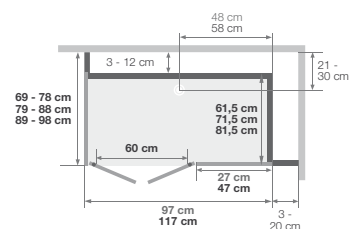

2 draaideuren | 2 portes pivotantes