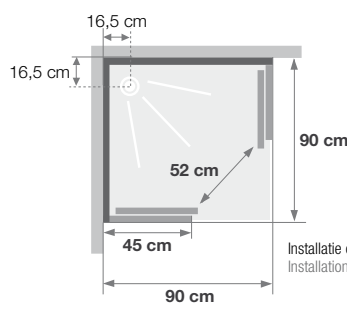

Afmetingen in cm | Dimensions en cm

	C90	
Hoogte douchebak | Hauteur du receveur	9	18
Afvoerhoogte Hauteur d'évacuation	3,5	12,5
Hoogte waterafvoer zone Hauteur zone d'évacuation d'eau	K	5
Breedte waterafvoer zone Largeur zone d'évacuation d'eau	L	70
Breedte tot aan waterafvoer zone Déport zone d'évacuation d'eau	M	15
Breedte watertoevoer zone Largeur zone d'arrivée d'eau	N	60
Min. hoogte watertoevoer Hauteur mini d'arrivée d'eau	P	15
Hoogte watertoevoer zone Hauteur zone d'arrivée d'eau	O	170
Breedte tot aan watertoevoer zone Déport zone d'arrivée d'eau	U	15
Breedte tot hart kraan Largeur centre mitigeur	V	40
Hoogte tot hart kraan Hauteur centre mitigeur	W	110
Zone tbv bevestigen kraanwerk Zone emplacement mitigeur cabine	ØX	25

● Uit voorraad leverbaar | Livraison de stock

INFO Installeer deze cabine op elke gewenste plek dankzij de **VUILWATERPOMP**.
Installez cette cabine partout grâce à **LA POMPE DE RELEVAGE**.

DOUCHEBAK | RECEVEUR 9 CM	Schuifdeuren | Portes coulissantes	Draaieur | Porte pivotante
90 x 90 cm	CA852 € 2834 ●	CA842 € 2834 ●
DOUCHEBAK | RECEVEUR 18 CM	Schuifdeuren | Portes coulissantes	Draaieur | Porte pivotante
90 x 90 cm	-	CA8420 € 2834 ●