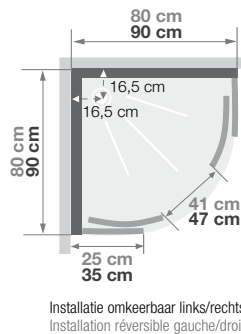

Afmetingen in cm | Dimensions en cm	R80		R90	
Hoogte douchebak | Hauteur de receveur	9	18	9	18
Afvoerhoogte | Hauteur d'évacuation	3,5	12,5	3,5	12,5
Hoogte waterafvoer zone | Hauteur zone d'évacuation d'eau	K	5 / 14	5 / 14	5 / 14
Breedte waterafvoer zone | Largeur zone d'évacuation d'eau	L	60 / 60	70 / 70	70 / 70
Breedte tot aan waterafvoer zone | Déport zone d'évacuation d'eau	M	15 / 15	15 / 15	15 / 15
Breedte watertoevoer zone | Largeur zone d'arrivée d'eau	N	60 / 60	70 / 70	70 / 70
Min. hoogte watertoevoer | Hauteur mini d'arrivée d'eau	P	15 / 24	15 / 24	15 / 24
Hoogte watertoevoer zone | Hauteur zone d'arrivée d'eau	O	170 / 170	170 / 170	170 / 170
Breedte tot aan watertoevoer zone | Déport zone d'arrivée d'eau	U	15 / 15	15 / 15	15 / 15
Breedte tot hart kraan | Largeur centre mitigeur	V	40 / 40	45 / 45	45 / 45
Hoogte tot hart kraan | Hauteur centre mitigeur	W	105 / 114	105 / 114	105 / 114
Zone tbv bevestigen kraanwerk | Zone emplacement mitigeur cabine	ØX	25 / 25	25 / 25	25 / 25

DOUCHEBAK | RECEVEUR 9 CM	Schuifdeuren | Portes coulissantes	Draaideuren | Portes pivotantes
80 x 80 cm	CA5309TTN € 1595 ●	CA5409TTN € 1595 ●
90 x 90 cm	CA5509TTN € 1819 ●	CA5609TTN € 1819 ●
DOUCHEBAK | RECEVEUR 18 CM	Schuifdeuren | Portes coulissantes	Draaideuren | Portes pivotantes
80 x 80 cm	CA5319TTN € 1595 ●	-
90 x 90 cm	CA5519TTN € 1819 ●	CA5619TTN € 1819 ●

● Uit voorraad leverbaar | Livraison de stock

INFO Installeer deze cabine op elke gewenste plek dankzij de
▶ VUILWATERPOMP

Installez cette cabine partout grâce à
▶ LA POMPE DE RELEVAGE

INFO ▶ Optie: Grohe thermostaatkraan
▶ En option : Mitigeur Grohe

MIT100 € 329