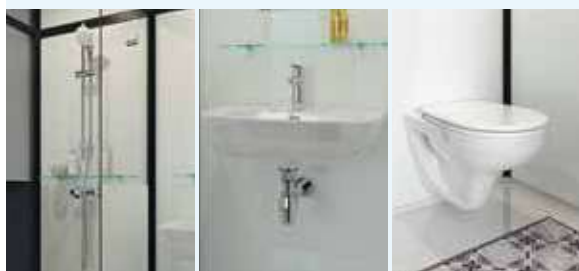

2 uitrustingsniveaus ▷ 2 niveaux d'équipement

Standaard

- Open doucheruimte met gordijnroede
- Keramische wastafel met mechanische mengkraan van Grohe
- Grohe frame + wandcloset (op Modulo XL)

Standard

- Espace douche ouvert avec tringle pour rideau
- Lavabo en céramique avec mitigeur mécanique Grohe
- Bâti + cuvette de WC suspendue Grohe (sur Modulo XL)