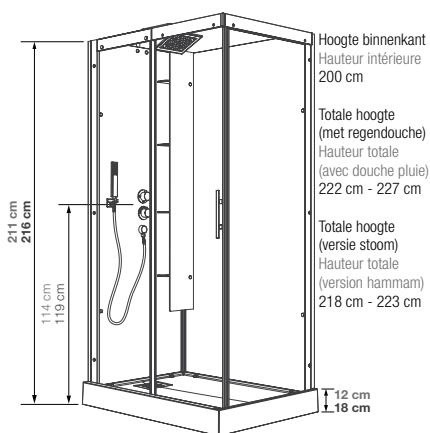

Installatie omkeerbaar links/rechts
Installation réversible gauche / droite