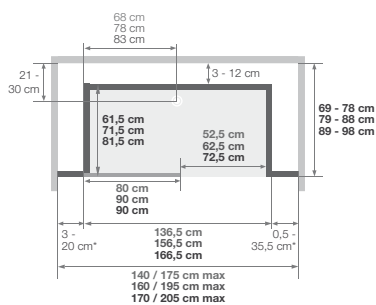

Walk in | Espace ouvert