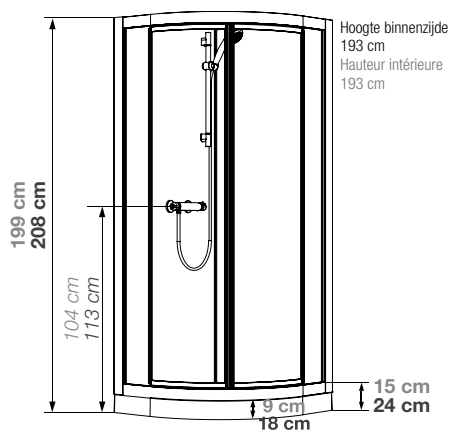

Installatie omkeerbaar links/rechts
Installation réversible gauche/droite