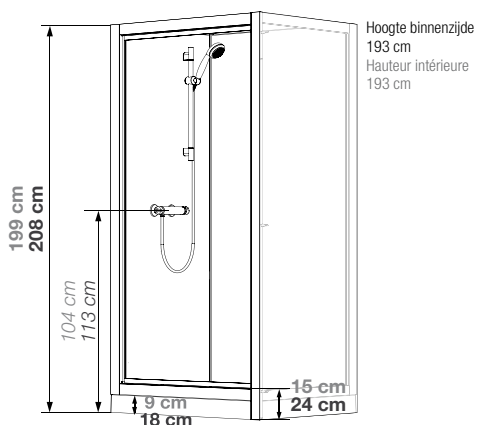

C NIS | NICHE

Vierkante douchecabine 80 of 90 cm, met glazen achterwanden | Cabine carrée 80 ou 90 cm, avec panneaux de fond en verre

VERSIE
VERSION

1. Onderhoudsvriendelijk: achterwanden van wit matglas (5 mm)
   - 3e achterwand van matglas (4 mm)
   - 1 draaideur (4 mm)
   - Verlengingsprofiel in wit acryl
2. ---
3. Entretien facilité : panneaux de fond en verre blanc opaque (5 mm)
   - 3ème panneau de fond en verre blanc opaque (4 mm)
   - 1 porte pivotante (4 mm)
   - Fileur d'extensibilité en acryl blanc

Identieke maten voor beide modellen
Cotes identiques pour tous les modèles