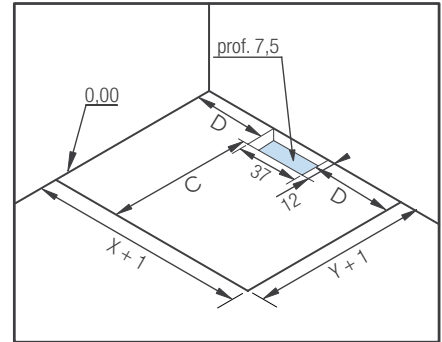

Vorbereitung montage | Préparation de l'implantation

3. Ingebouwd met in hoogte verstelbare poten | Encastré et posé sur pieds réglables