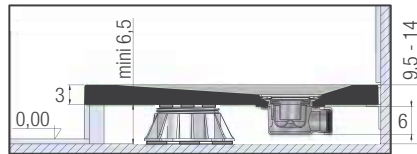

KINEROCK EVO

INSTALLATIEMOGELIJKHEDEN VOOR KWARTRONDE MODELLEN

TYPES D'INSTALLATION POUR MODÈLES 1/4 DE ROND

1. Geïnstalleerd op in hoogte verstelbare poten en afgewerkt met tegels | Posé sur pieds réglables avec habillage carrelé

Vorbereitung montage | Préparation de l'implantation