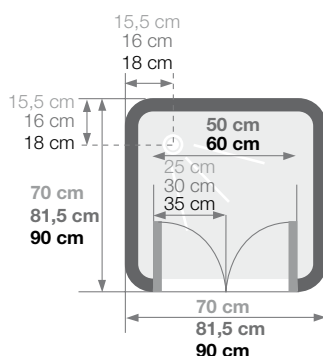

Afmetingen in cm | Dimensions en cm

		70 x 70	80 x 80	90 x 90
Afvoerhoogte   Hauteur d'évacuation		5	5	5
Hoogte waterafvoer zone   Hauteur zone d'évacuation d'eau	<b>K</b>	7	7	7
Breedte waterafvoer zone   Largeur zone d'évacuation d'eau	<b>L</b>	50	60	60
Breedte tot aan waterafvoer zone   Déport zone d'évacuation d'eau	<b>M</b>	1	1	1
Breedte watertoevoer zone   Largeur zone d'arrivée d'eau	<b>N</b>	50	60	70
Min. hoogte watertoevoer   Hauteur mini d'arrivée d'eau	<b>P</b>	24	24	24
Hoogte watertoevoer zone   Hauteur zone d'arrivée d'eau	<b>O</b>	170	170	170
Breedte tot aan watertoevoer zone   Déport zone d'arrivée d'eau	<b>U</b>	10	10	10
Breedte tot hart kraan   Largeur centre mitigeur	<b>V</b>	35	40	45
Hoogte tot hart kraan   Hauteur centre mitigeur	<b>W</b>	107,5	107,5	107,5
Zone tbv bevestigen kraanwerk   Zone emplacement mitigeur cabine	<b>ØX</b>	25	25	25