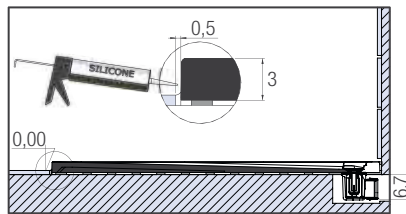

Vorbereitung montage | Préparation de l'implantation

3. Ingebouwd met in hoogte verstelbare poten | Encastré et posé sur pieds réglables