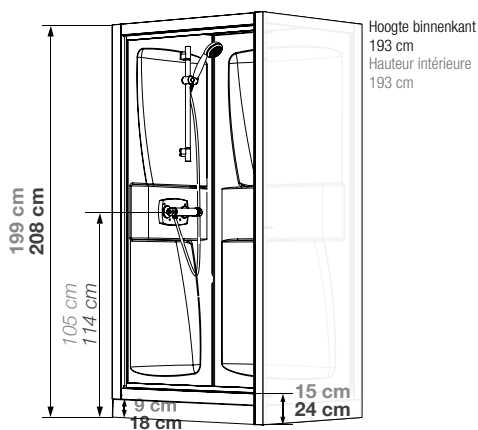

C NIS | NICHE

Vierkante douchecabine 80 of 90 cm van vacuümgevormd acryl

Cabine carrée 80 ou 90 cm en acryl thermoformé

VERSIE
VERSION

1. 1 draaideur (4 mm), naar buiten openend
   - Deur in helder glas
   - 2 achterwanden van acryl, 1 achterwand van matglas
   - Achterwand inclusief schappen voor флаcons
   - Verlengingsprofiel in wit acryl
2. ---
3. 1 porte pivotante (4 mm) à ouverture extérieure
   - Porte en verre transparent
   - 2 panneaux de fond en acryl, 1 panneau de fond en verre blanc opaque
   - Panneaux de fond intégrant des étagères porte-flacons
   - Profilés avec fileur d'extensibilité en acryl

Identieke maten voor alle modellen
Cotes identiques pour tous les modèles