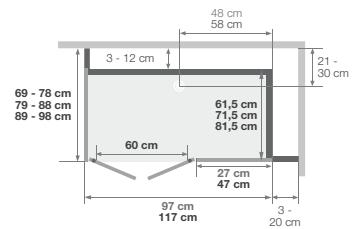

KINEMAGIC SERENITE ▶ VERSIE LAAG ▶ VERSION BASSE

Inclusief behuizing kraanwerk (voorzijde van glas) met geïntegreerde flaconhouder, te bevestigen op een van de halfhoge achterwanden
2° comfort steun schroefbaar op muur
Équipé d'un boîtier de robinetterie (façade en verre) avec porte-flacons intégré, à positionner sur un des panneaux de fond mi-hauteur
2ème barre de maintien à visser au mur

Versie laag nis | Version basse niche

Installatie omkeerbaar links/rechts
Installation réversible gauche / droite

2 draaideuren | 2 portes pivotantes

Walk in | Espace ouvert

Schuifdeur | Porte coulissante

*De linker- en rechterzijde mogen samen niet groter dan 38,5 cm zijn
*Les côtés gauche et droit cumulés ne peuvent excéder 38,5 cm

Versie laag hoek | Version basse angle

Installatie omkeerbaar links/rechts
Installation réversible gauche / droite

2 draaideuren | 2 portes pivotantes

Walk in | Espace ouvert

Schuifdeur | Porte coulissante

Versie met decor glas, toegang links = decor aan binnenzijde deur
Version avec sérigraphie, passage à gauche = sérigraphie de la porte à l'intérieur

- Afvoerhoogte bij een installatie zonder stelpoten: -3 cm (Inbouwdiepte afvoer 7,5 cm)
- Afvoerhoogte bij een installatie met stelpoten: 3 tot 8 cm
- Hauteur d'évacuation pour une pose sans pieds réglables : -3 cm (Evacuation à encastrer sur 7,5 cm)
- Hauteur d'évacuation pour une pose avec pieds réglables : de 3 à 8 cm

INFO Installeer deze cabine op elke gewenste plek dankzij de
▶ **VUILWATERPOMP**
▶ **ACCESSOIRES OPTIONEEL**

Installez cette cabine partout grâce à
▶ **LA POMPE DE RELEVAGE**
▶ **ACCESSOIRES EN OPTION**