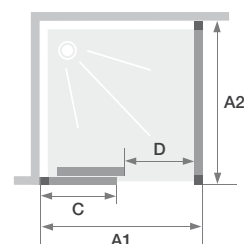

Installatie omkeerbaar links/rechts
Installation réversible gauche / droite