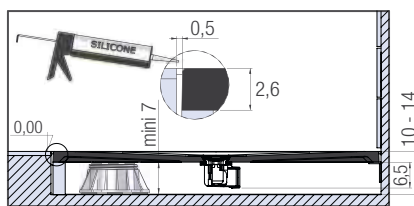

3. Ingebouwd met in hoogte verstelbare poten | Encastré et posé sur pieds réglables

Vorbereitung montage | Préparation de l'implantation