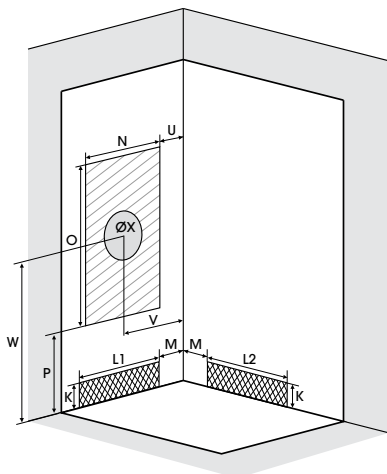

Voor de vierkante modellen, kan de watervoorziening ook worden gerealiseerd op de tweede muur
Pour les modèles carrés, la zone d'arrivée d'eau peut aussi être sur le second mur