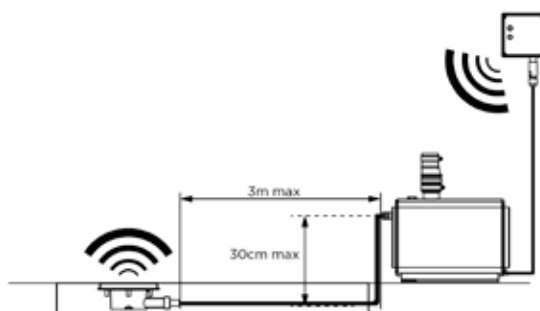

SANIFLOOR +

Zelf aanzuigende vuilwaterpomp voor de gelijkvloerse installatie van een Kinesurf douchebak. Nieuwe draadloze versie.

Pompe de relevage aspirante pour l'installation plain-pied d'un receveur Kinesurf.
Nouvelle version sans fil.

1. Geschikt voor inbouw douchebak: de pomp treedt automatisch in werking middels geïntegreerd detectiesysteem
   - Draadloos detectiesysteem in de sifon
   - Compatibel met regendouches: hoog debiet
   - Inclusief dunne afvoerslang (ø 16 mm) en extra-vlakke sifon
2. ---
3. Adaptée aux receveurs encastrés : pompe aspirante avec déclenchement automatique par sonde
   - Système de détection sans fil dans la bonde
   - Compatible avec les douches pluie : débit élevé
   - Tuyau d'aspiration (ø int. 16 mm) et bonde extra-plate fournis

▲ SANIFLOOR +

Max. opvoerhoogte 3 meter verticaal – 30 meter horizontaal
Refolement max. jusqu'à 3 m. vertical – 30 m. horizontal

Diameter afvoerleiding 32 mm
Diamètre de refolement

Max. opgenomen vermogen 400 W
Consommation moteur

Debiet (l./m.) bij 3 meter hoogte 25
Débit (l./m.) à 3 m de hauteur

SANIFLOOR +

Incl. sifon voor tegelvloer HIFLOOR3 € 1258
Avec siphon pour sol à carreler