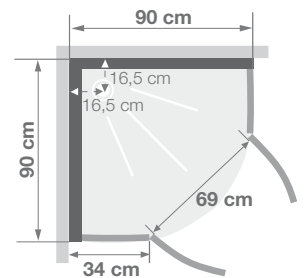

Installatie omkeerbaar rechts/links
Installation réversible droite / gauche