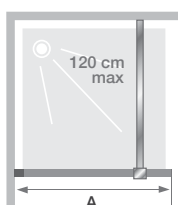

Installatie omkeerbaar
links/rechts
Installation réversible
gauche / droite

	Met rechte muursteun | Avec barre droite	Met douchestang vloer/plafond | Avec mât sol/plafond
70 cm	PA90300CNTNE € 510	PA90300CNTNEM € 654
80 cm	PA90302CNTNE € 541	PA90302CNTNEM € 685
90 cm	PA90304CNTNE € 567	PA90304CNTNEM € 711
100 cm	PA90306CNTNE € 598	PA90306CNTNEM € 743
110 cm	PA90307CNTNE € 635	PA90307CNTNEM € 780
120 cm	PA90308CNTNE € 673	PA90308CNTNEM € 819
130 cm	PA90309CNTNE € 731	PA90309CNTNEM € 876
140 cm	PA90310CNTNE € 749	PA90310CNTNEM € 895
160 cm	PA90315CNTNE € 1126	PA90315CNTNEM € 1273