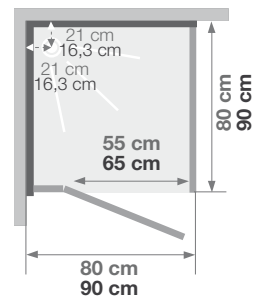

Installatie omkeerbaar rechts/links
Installation réversible droite / gauche