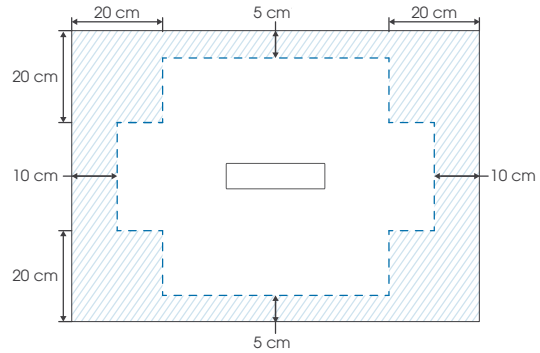

MAXIMALE ZAAGSNEDES | DÉCOUPES MAXI POSSIBLES

ZAAGSNEDE (stuur een correcte schets mee) | DÉCOUPE (à joindre : un schéma coté très précis)

☐ Symetrische zaagsnedes in de lengte, met gecentreerd afvoerputje
Découpes symétriques sur la longueur avec bonde centrée

☐ Asymetrische zaagsnedes in de lengte, met niet-gecentreerd afvoerputje
Découpes asymétriques sur la longueur, avec bonde décentrée

☐ Zaagsnede op 1 zijde in de lengte, met niet-gecentreerd afvoerputje
Découpe sur un côté sur la longueur, avec bonde décentrée

☐ Symetrische zaagsnedes in de breedte, met gecentreerd afvoerputje
Découpes symétriques sur la largeur avec bonde centrée

☐ Asymetrische zaagsnedes in de breedte, met niet-gecentreerd afvoerputje
Découpes asymétriques sur la largeur, avec bonde décentrée

☐ Zaagsnede op 1 zijde in de breedte, met niet-gecentreerd afvoerputje
Découpe sur un côté sur la largeur, avec bonde décentrée

KLEUR VAN DE DOUCHEBAK | COULEUR DU RECEVEUR

☐ Wit
Blanc

☐ Antracietgrijs
Gris anthracite

☐ Steengrijs
Gris pierre

☐ Zwart
Noir

☐ Sable
Zand

TOTAAL KINEMOON STYLE DOUCHEBAK | TOTAL TARIF RECEVEUR KINEMOON STYLE

Bedrag douchebak | Tarif receveur

Prijs van de douchebak die net iets groter is dan het gewenste formaat, zie p.156 (voorbeeld: voor een te zagen douchebak 135 x 82 cm is de basisprijs de prijs van een douchebak 140 x 90 cm).
Prix de la taille de receveur standard supérieure la plus proche, voir p.156 (exemple : pour un receveur découpé de dimensions 135 x 82 cm, le prix de base sera celui d'un receveur 140 x 90 cm).

€ .....

Zaagsupplement (aantal zaagsnedes x € 65 per stuk) | Supplément découpe (traits de coupe x € 65 l'unité)

Elke snede telt voor 1 zaagsnede, behalve in het geval van een haakse hoek waarbij de 2 sneden tellen voor 1 snede.
Chaque découpe compte pour 1 trait de coupe, sauf dans le cas d'un décroché en angle où les 2 découpes comptent pour 1 trait de coupe.

x € 65 = € .....

Totaalbedrag excl. BTW douchebak | Montant total HT du receveur

Haalbaarheidsonderzoek en offerte ontvangt u 48 uur na ontvangst van de bestelbon en schets.
Leverbaar vertrek fabriek 5 weken.
Etude de faisabilité et devis envoyés sous 48 h à réception du bon de commande et du schéma.
Départ usine sous 5 semaines.

€ .....