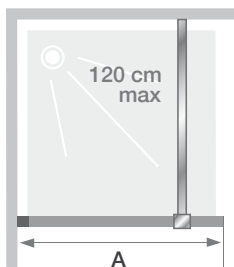

Installatie omkeerbaar links / rechts
Installation réversible gauche / droite