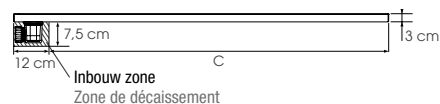

KINELINE

Extra vlakke zaagbare douchebak van Biolex

Receveur extra-plat decoupable en Biolex

p.139-p.141

1. Mineraal textuur
   - Afvoergootje op de korte of lange zijde (volgens afmetingen)
   - Extra vlak horizontaal afvoerputje (24 l./min) en afvoerkolkje in dezelfde kleur en textuur als de douchebak inbegrepen.
   - De douchebak kan gezaagd worden en er kan in geboord worden aan de zijanten indien installatie van de douchewand dit vereist (hiervoor raden wij aan en diamantslijpschijf te gebruiken met een $\varnothing$ min. 230 mm)
   - Optioneel: kits met stelpoten voor een totale hoogte van 10 tot 14 cm
2. ---
3. Texture aspect minéral
   - Bonde sur la largeur ou sur la longueur (selon les tailles)
   - Bonde horizontale extra-plate (24 l./min) et cache-bonde texturé assorti inclus
   - Receveur découpable et perçable sur les contours si l'installation de la paroi le nécessite (pour cette opération, nous recommandons l'utilisation d'une meuleuse avec lame diamant $\varnothing$ 230 mm mini)
   - En option, kits de pieds réglables permettant d'atteindre une hauteur de 10 à 14 cm

Kleuren ▷ Couleurs

1. **INFO** ▶ Installeer deze douchebak op elke gewenste plek dankzij de **VUILWATERPOMP Sanidouche flat** (p.122)
2. Bestelnummers/prijzen (p.136)
3. Installeer ce receveur partout grâce à **LA POMPE DE RELEVAGE Sanidouche flat** (p.122) ▶ Tableaux références/prix (p.136)

5 à 20 cm*

*5 cm voor de lengtes 80 / 90 cm
20 cm voor de lengtes $\geq$ 140 cm

*5 cm pour les longueurs 80 / 90 cm
20 cm pour les longueurs $\geq$ 140 cm

Maximaal zaagbaar oppervlak (bij niet volledige inbouw dienen de gezaagde zijden tegen een muur geïnstalleerd te worden)
Zone maximale de découpe (si le receveur n'est pas totalement encastré, les côtés découpés doivent être positionnés contre les murs)