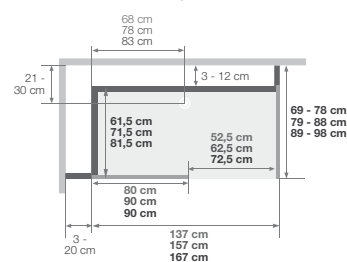

Walk in | Espace ouvert