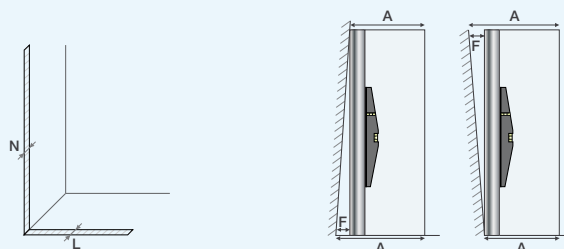

Douchewanden | Parois

Afstelling bij niet-loodrechte muren
Réglage du faux-aplomb au mur

Afmetingen in cm | Dimensions en cm		Flat	Kinestyle	Ekinox	Smart Design
Dikte van verticaal profiel Epaisseur du profilé vertical	N	Zie productpagina's Voir pages produit	3,9	2,4	Zie productpagina's Voir pages produit
Dikte wandbeslag Epaisseur de l'équerre	N1	-	-	-	-
Dikte scharnier Epaisseur de la charnière	N2	-	-	-	-
Dikte horizontaal profiel Epaisseur du profilé horizontal	L	2,5	-	-	Zie productpagina's Voir pages produit
Afstelling bij niet-loodrechte muren Réglage du faux-aplomb	F	1,5	3	Zie productpagina's Voir pages produit	1,5

Memo waterdichtheid douchewanden | Mémo étanchéité parois

GEMIDDELDE WATERDICHTHEID

Series: Kinestyle, Ekinox en Smart Design

Dit zijn echte design-uitvoeringen, met een gemiddelde waterdichtheid.

ÉTANCHÉITÉ MOYENNE

Gammes : Kinestyle, Ekinox et Smart Design

La priorité est accordée au design, avec une étanchéité moyenne.