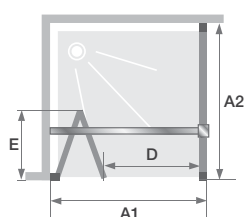

Installatie omkeerbaar
links/rechts
Installation réversible
gauche / droite