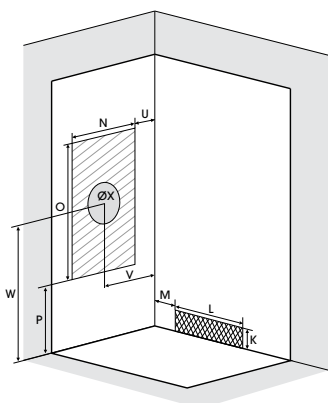

Afmetingen in cm | Dimensions en cm

		100 x 80	120 x 90
Hoogte douchebak | Hauteur du receveur		9	9
Afvoerhoogte Hauteur d'évacuation		3,5	3,5
Hoogte waterafvoer zone Hauteur zone d'évacuation d'eau	K	5	5
Breedte waterafvoer zone Largeur zone d'évacuation d'eau	L	80	80
Breedte tot aan waterafvoer zone Déport zone d'évacuation d'eau	M	15	15
Breedte watertoevoer zone Largeur zone d'arrivée d'eau	N	60	60
Min. hoogte watertoevoer Hauteur mini d'arrivée d'eau	P	15	15
Hoogte watertoevoer zone Hauteur zone d'arrivée d'eau	O	170	170
Breedte tot aan watertoevoer zone Déport zone d'arrivée d'eau	U	15	15
Breedte tot hart kraan Largeur centre mitigeur	V	40	45
Hoogte tot hart kraan Hauteur centre mitigeur	W	110	110
Zone tbv bevestigen kraanwerk Zone emplacement mitigeur cabine	ØX	25	25

INFO Installeer deze cabine op elke
gewenste plek dankzij de
p.122 ► VUILWATERPOMP

Installez cette cabine
partout grâce à
► LA POMPE DE RELEVAGE