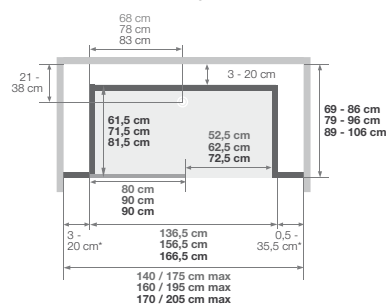

Walk in | Espace ouvert