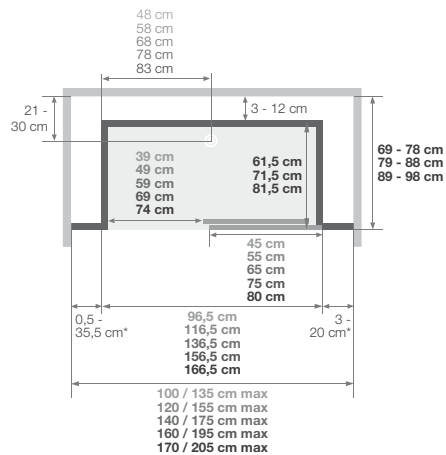

Schuifdeur | Porte coulissante

*De linker- en rechterzijde mogen samen niet groter dan 38,5 cm zijn
*Les côtés gauche et droit cumulés ne peuvent excéder 38,5 cm

Versie met decor glas, toegang links = decor aan binnenzijde deur
Version avec sérigraphie, passage à gauche = sérigraphie de la porte à l'intérieur

Versie mix hoek | Version mixte angle

Installatie omkeerbaar links/rechts
Installation réversible gauche / droite