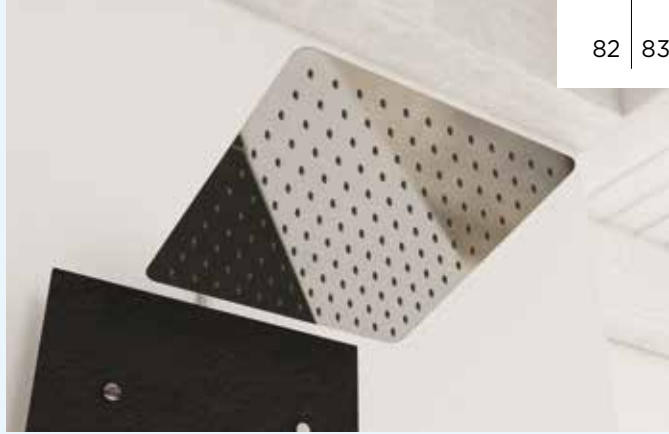

▲ Inclusief regendouche ▷ Douche de pluie série