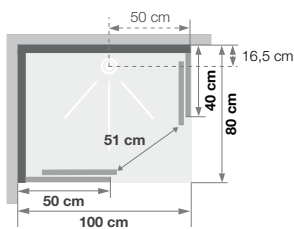

Installatie omkeerbaar links/rechts
Installation réversible gauche / droite