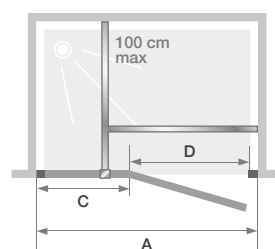

Breedtes 90 tot 140 cm
Tailles 90 à 140 cm

Breedte 160 cm
Taille 160 cm

	P	
	Scharnieren links Charnières à gauche	Scharnieren rechts Charnières à droite
80 cm	PA1781CTNEG € 1254	PA1781CTNED € 1254
90 cm	PA1782CTNEG € 1372	PA1782CTNED € 1372
100 cm	PA1783CTNEG € 1493	PA1783CTNED € 1493
120 cm	PA1784CTNEG € 1658	PA1784CTNED € 1658
140 cm	PA1785CTNEG € 1749	PA1785CTNED € 1749
160 cm	PA1786CTNEG € 1922	PA1786CTNED € 1922