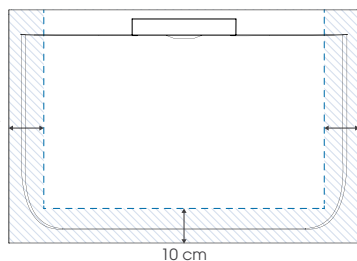

KINELINE

Extra vlakke zaagbare douchebak van Biolex

Receveur extra-plat decoupable en Biolex

p.139-p.141

1. Mineraal textuur
   - Afvoergootje op de korte of lange zijde (volgens afmetingen)
   - Extra vlak horizontaal afvoerputje (24 l./min) en afvoerkolkje in dezelfde kleur en textuur als de douchebak inbegrepen.
   - De douchebak kan gezaagd worden en er kan in geboord worden aan de zijanten indien installatie van de douchewand dit vereist (hiervoor raden wij aan en diamantslijpschijf te gebruiken met een $\varnothing$ min. 230 mm)
   - Optioneel: kits met stelpoten voor een totale hoogte van 10 tot 14 cm
2. ---
3. Texture aspect minéral
   - Bonde sur la largeur ou sur la longueur (selon les tailles)
   - Bonde horizontale extra-plate (24 l./min) et cache-bonde texturé assorti inclus
   - Receveur découpable et perçable sur les contours si l'installation de la paroi le nécessite (pour cette opération, nous recommandons l'utilisation d'une meuleuse avec lame diamant $\varnothing$ 230 mm mini)
   - En option, kits de pieds réglables permettant d'atteindre une hauteur de 10 à 14 cm

Kleuren ▷ Couleurs

1. **INFO** ▶ Installeer deze douchebak op elke gewenste plek dankzij de **VUILWATERPOMP Sanidouche flat** (p.122)
2. Bestelnummers/prijzen (p.136)
3. Installeer ce receveur partout grâce à **LA POMPE DE RELEVAGE Sanidouche flat** (p.122) ▶ Tableaux références/prix (p.136)

5 à 20 cm*

*5 cm voor de lengtes 80 / 90 cm
20 cm voor de lengtes $\geq$ 140 cm

*5 cm pour les longueurs 80 / 90 cm
20 cm pour les longueurs $\geq$ 140 cm

Maximaal zaagbaar oppervlak (bij niet volledige inbouw dienen de gezaagde zijden tegen een muur geïnstalleerd te worden)
Zone maximale de découpe (si le receveur n'est pas totalement encastré, les côtés découpés doivent être positionnés contre les murs)