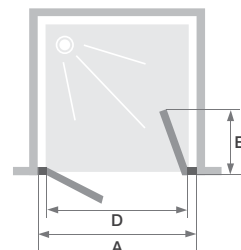

- Draaiprofielen voor een maximale deuropening
- 180° naar binnen/buiten te openen
- Optioneel te installeren: drempel voor een verbeterde afdichting (standaard meegeleverd)

- Profils pivots permettant une ouverture totale
- Ouverture intérieure/extérieure à 180°
- Barre de seuil facultative pour une étanchéité améliorée

Afmetingen in cm | Dimensions en cm		Maat | Taille								
		70	75	80	85	90	95	100	110	120
Breedte (min/max) | Largeur (mini/maxi)	A	67/70	72/75	77/80	82/85	87/90	92/95	97/100	107/110	117/120
Doorgang | Passage	D	54	59	64	69	74	79	84	94	104
Omvang binnenkant/buitenkant Encombrement intérieur/extérieur	E	29,8	32,3	34,8	37,3	39,8	42,3	44,8	49,8	54,8
Totale hoogte | Hauteur totale		200,5	200,5	200,5	200,5	200,5	200,5	200,5	200,5	200,5
Dikte verticaal profiel Épaisseur du profilé vertical		4	4	4	4	4	4	4	4	4
Afstelling bij niet-loodrechte muren (aan elke zijde) Réglage du faux-aplomb (de chaque côté)		1,5	1,5	1,5	1,5	1,5	1,5	1,5	1,5	1,5