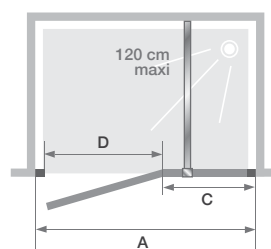

Scharnieren rechts
Charnières à droite

Optioneel | En option

VERLENGINGSPROFIEL* | PROFILÉ D'EXTENSION*		
Wit profiel | Profilé blanc	Verchromd | Chromé	Mat grijs zwart | Gris noir grainé
PROFILE50 € 127	PROFILE56 € 163	PROFILE62 € 163

* Voor 3 cm extra breedte | Permet de gagner 3 cm en largeur

BEVESTIGINGSPROFIEL VOOR DE ZIJKANT | PROFILÉ DE FIXATION LATÉRALE		
Wit profiel | Profilé blanc	Verchromd | Chromé	Mat grijs zwart | Gris noir grainé
PROFILE53 € 103	PROFILE59 € 133	PROFILE65 € 133

Meer info: p.325 | Plus d'info : p.325