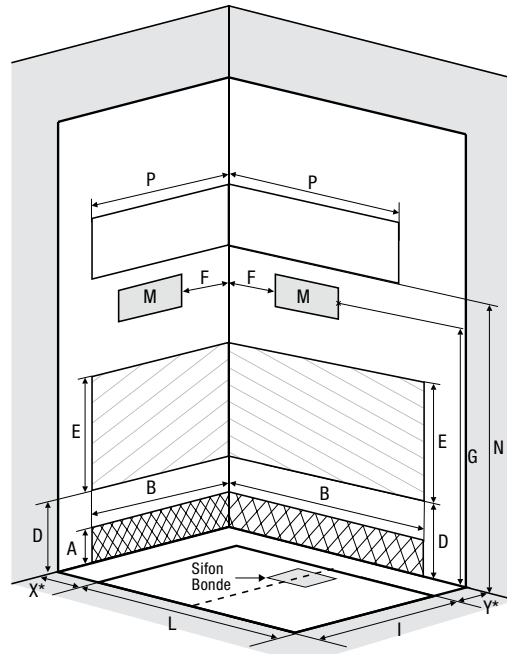

Pre-installatie

Pré-installation

SERENITE+ | SERENITE | DESIGN
► VERSIE LAAG | VERSION BASSE

*X+Y mogen niet groter zijn dan 38,5 cm
*X+Y ne peuvent excéder 38,5 cm

Afmetingen in cm Dimensions en cm	Breedte | Largeur			Lengte | Longueur					
	70	80	90	100	120	140	160	170	
Afmetingen van de douchebak Dimensions du receveur	I = 66	I = 76	I = 86	L = 96	L = 116	L = 136	L = 156	L = 166	
Afvoerhoogte (douchebak op stelpoten) Hauteur d'évacuation (receveur sur pieds réglables)	3 à 8			3 à 8					
Afvoerhoogte (douchebak op vloer) Hauteur d'évacuation (receveur posé au sol)	-3			-3					
Hoogte waterafvoer zone (douchebak op stelpoten) Hauteur zone d'évacuation d'eau (receveur sur pieds réglables)	A	5 à 10			5 à 10				
Hoogte waterafvoer zone (douchebak op vloer) Hauteur zone d'évacuation d'eau (receveur posé au sol)		-1			-1				
Breedte waterafvoer zone / Breedte watertoever zone Largeur zone d'évacuation / Largeur zone d'arrivée d'eau	B	59+Y	69+Y	79+Y	90+Y	110+Y	130+Y	150+Y	160+Y
Min. hoogte watertoever (douchebak op stelpoten) Hauteur mini d'arrivée d'eau (receveur sur pieds réglables)	D	20			20				
Min. hoogte watertoever (douchebak op vloer) Hauteur mini d'arrivée d'eau (receveur posé au sol)		10			10				
Hoogte watertoever zone Hauteur zone d'arrivée d'eau	E	68			68				
Positie kraanwerk Position mitigeur	F	7+Y à 28+Y	7+Y à 38+Y	7+Y à 48+Y	7+X à 60+X	7+X à 80+X	7+X à 100+X	7+X à 120+X	7+X à 130+X
Hoogte hart kraan (douchebak op stelpoten) Hauteur centre mitigeur (receveur sur pieds réglables)	G	102,5 à 107,5			102,5 à 107,5				
Hoogte hart kraan (douchebak op vloer) Hauteur centre mitigeur (receveur posé au sol)		96,5			96,5				
Ruimte voor plaatsen kraan Zone emplacement mitigeur cabine	M	28x22			28x22				
Hoogte tot aan venster (douchebak op stelpoten) Hauteur zone fenêtre (receveur sur pieds réglables)	N	112 à 117			112 à 117				
Hoogte tot aan venster (douchebak op vloer) Hauteur zone fenêtre (receveur posé au sol)		106			106				
Breedte venster Largeur zone fenêtre	P	58+Y	68+Y	78+Y	89+X	109+X	129+X	149+X	159+X