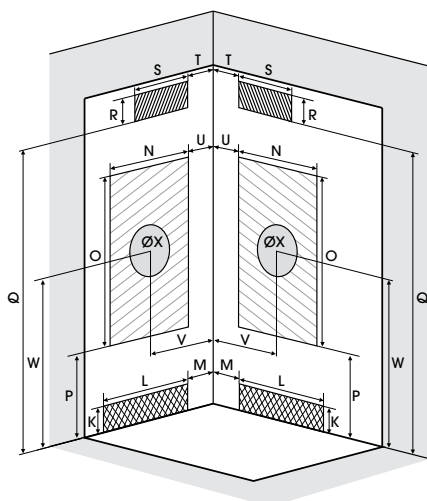

▲ **HORIZON C90** Versie nis ▷ Grijs  
▷ Version niche ▷ Acier

Maten model C80 nis  
Cotes modèle C80 niche

Maten model C90 nis  
Cotes modèle C90 niche

Deuropening omkeerbaar rechts/links  
Ouverture réversible droite / gauche