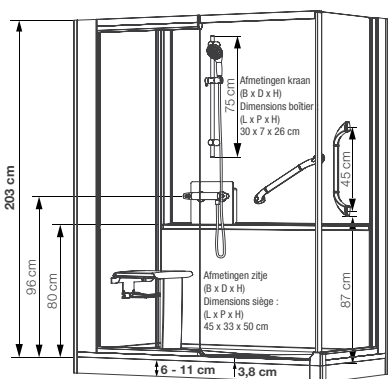

- Afvoerhoogte bij een installatie zonder stelpoten: -3 cm (Inbouwdiepte afvoer 7,5 cm)
- Afvoerhoogte bij een installatie met stelpoten: 3 tot 8 cm
- Hauteur d'évacuation pour une pose sans pieds réglables: -3 cm (Evacuation à encastrer sur 7,5 cm)
- Hauteur d'évacuation pour une pose avec pieds réglables: de 3 à 8 cm

INFO

Installeer deze cabine op elke gewenste plek dankzij de

- VUILWATERPOMP
- ACCESSOIRES OPTIONEEL

Installez cette cabine partout grâce à

- LA POMPE DE RELEVAGE
- ACCESSOIRES EN OPTION

Versie mix nis | Version mixte niche

Installatie omkeerbaar links/rechts
Installation réversible gauche / droite