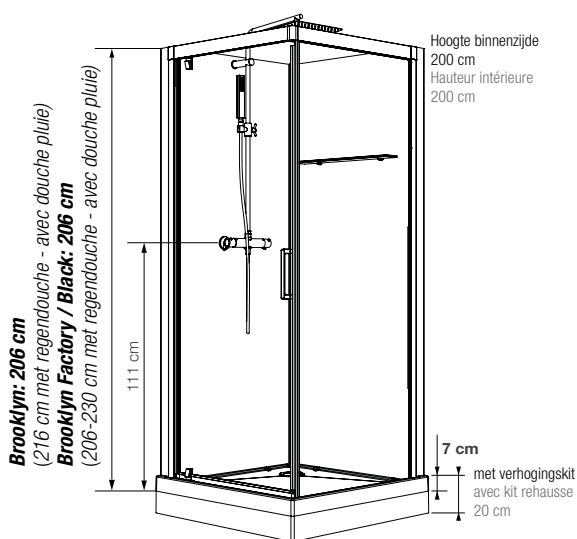

INFO Installeer deze cabine op elke gewenste plek dankzij de **VUILWATERPOMP** ▶ **LA POMPE DE RELEVAGE**