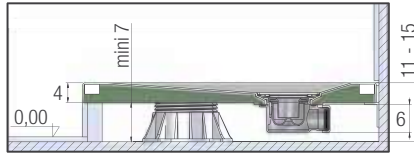

Vorbereitung montage | Préparation de l'implantation