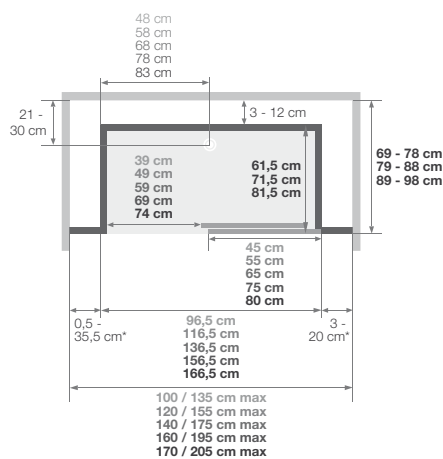

Schuifdeur | Porte coulissante

*De linker- en rechterzijde mogen samen niet groter dan 38,5 cm zijn
*Les côtés gauche et droit cumulés ne peuvent excéder 38,5 cm

Versie met decor glas, toegang links = decor aan binnenzijde deur
Version avec sérigraphie, passage à gauche = sérigraphie de la porte à l'intérieur

Versie laag hoek | Version basse angle

Installatie omkeerbaar links/rechts
Installation réversible gauche / droite