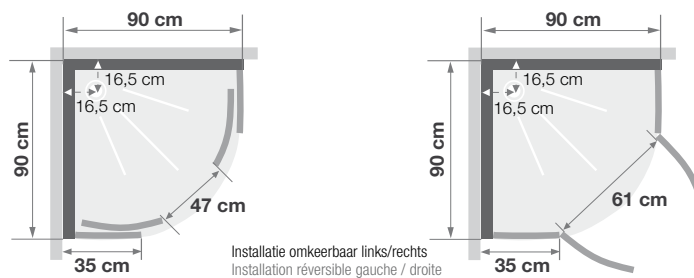

Afmetingen in cm | Dimensions en cm	R90
Hoogte douchebak | Hauteur du receveur	9
Afvoerhoogte Hauteur d'évacuation	3,5
Hoogte waterafvoer zone Hauteur zone d'évacuation d'eau	K 5
Breedte waterafvoer zone Largeur zone d'évacuation d'eau	L 70
Breedte tot aan waterafvoer zone Déport zone d'évacuation d'eau	M 15
Breedte watertoevoer zone Largeur zone d'arrivée d'eau	N 70
Min. hoogte watertoevoer Hauteur mini d'arrivée d'eau	P 15
Hoogte watertoevoer zone Hauteur zone d'arrivée d'eau	O 170
Breedte tot aan watertoevoer zone Déport zone d'arrivée d'eau	U 15
Breedte tot hart kraan Largeur centre mitigeur	V 40
Hoogte tot hart kraan Hauteur centre mitigeur	W 110
Zone tbv bevestigen kraanwerk Zone emplacement mitigeur cabine	ØX 25

DOUCHEBAK | RECEVEUR 9 CM	Schuifdeuren | Portes coulissantes	Draaideur | Porte pivotante
90 x 90 cm	CA854 € 2908 ●	CA844 € 2908 ●

● Uit voorraad leverbaar | Livraison de stock

INFO Installeer deze cabine op elke gewenste plek dankzij de **VUILWATERPOMP** **▶**
Installez cette cabine partout grâce à **LA POMPE DE RELEVAGE** **▶**