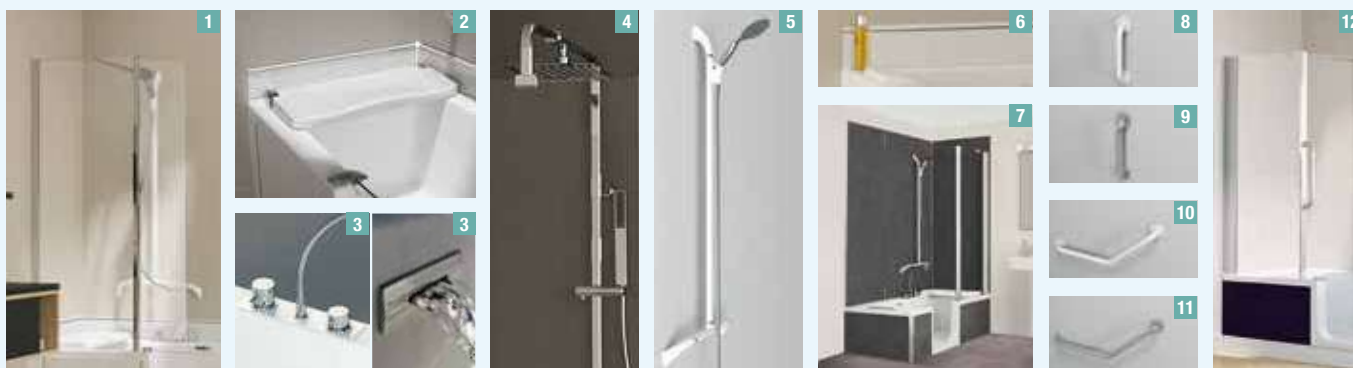

▲ **DUO - NAAR WENS** In een nis ▷ Hoofd naar rechts (doucheruimte links)
UITRUSTING Massagesysteem, doorzichtige douchewand, Douchecombinatie met douchestang 2 in 1, opklapbare zitting, zaagbare Kinewall Design badpanelen met decor claustra en Kinewall Design muurpanelen tropical, comfortsteun op de badwand bevestigd.

▲ **DUO - À COMPOSER** En niche ▷ Tête à droite (espace douche à gauche)
ÉQUIPEMENTS Système de massage, pare-bain transparent, ensemble de robinetterie avec barre de douche 2 en 1, siège rabattable, tabliers en panneaux découpables Kinewall Design claustra et panneaux muraux Kinewall Design Faïence tropical, barre de maintien d'entrée fixée sur le pare-bain