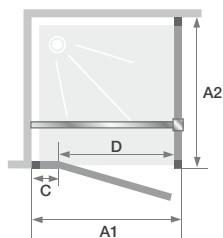

VASTE WAND   PAROI FIXE		Maat   Taille	
		80	90
<b>A2</b>		78/79,5	88/89,5
		-	-
		-	-
		-	-
		2,6	2,6
		1,5	1,5

Breedte 80 cm  
Taille 80 cm

Breedtes 90 tot 140 cm  
Tailles 90 à 140 cm

Breedte 160 cm  
Taille 160 cm