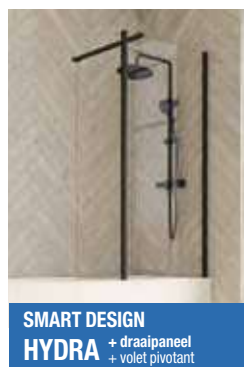

SMART DESIGN
LYRA