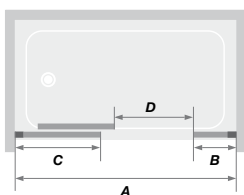

▲ **SMART DESIGN PEGASUS** Groot vast wanddeel links ▷ Verchroomd profiel  
▷ Cosmos glas ▷ Grande partie fixe à gauche ▷ Profilé chromé ▷ Verre cosmos

Afmetingen in cm | Dimensions en cm

		Afmeting   Taille 160	Afmeting   Taille 170	Afmeting   Taille 180
Breedte (min/max)   Largeur (min/max)	<b>A</b>	157/160	167/170	177/180
Breedte klein vast wanddeel (min/max)   Largeur petite partie fixe (min/max)	<b>B</b>	30	30	30
Breedte groot vast wanddeel (min/max)   Largeur grande partie fixe (min/max)	<b>C</b>	65	75	75
Doorgang   Passage	<b>D</b>	57	57	67
Hoogte totaal   Hauteur totale		150	150	150
Dikte verticaal profiel   Épaisseur du profilé vertical		4	4	4
Dikte horizontaal profiel Épaisseur du profilé horizontal		4,8 (deurgeleider guide porte)	4,8 (deurgeleider guide porte)	4,8 (deurgeleider guide porte)
Afstelling bij niet-loodrechte muren (aan elke zijde) Réglage du faux-aplomb (de chaque côté)		1,5	1,5	1,5