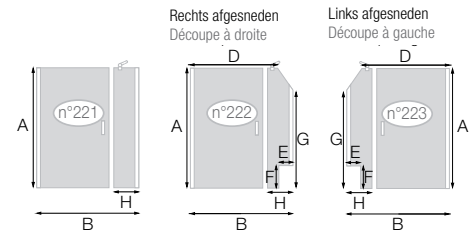

**SMART DESIGN DEUR IN HET MIDDEN ZONDER DREMPEL | PORTE CENTRALE SANS SEUIL (p.278)**

Draaideur zonder drempel met een vaste wand in lijn / Wit, verchromd* of mat grijs zwart gekorrelde* profiel / Helder glas of decor glas* Porte pivotante sans seuil avec une paroi fixe en alignement / Profilé blanc, chromé* ou gris noir grainé* / Verre transparent ou dépoli total*								ZONDER AFSNIJDING SANS DÉCOUPE	MET AFSNIJDING AVEC DÉCOUPE
Maten (in mm) Cotes (en mm)	A	B	D	E	F	G	H	€ 1181	€ 1248
Min.   Mini	1300	1001	780	100	100	1300	240		
Max.   Maxi	2000	1800**	1500	☞	☞	1900	☞		