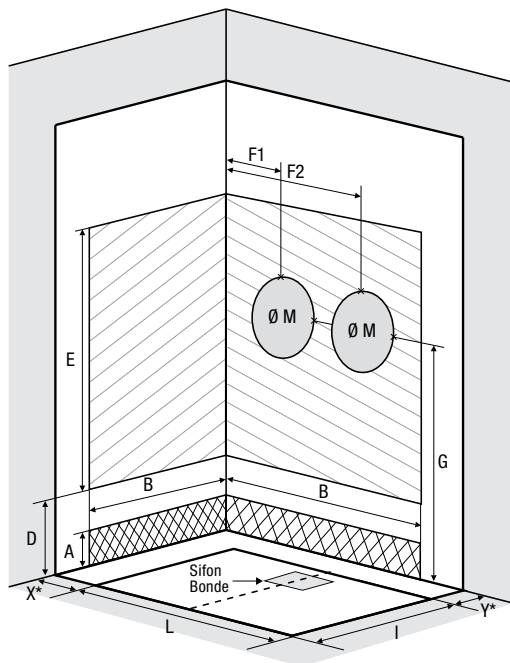

Pre-installatie

Pré-installation

SERENITE+ | SERENITE
► VERSIE HOOG | VERSION HAUTE