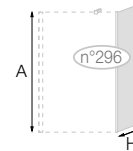

DRAAIWAND voor montage met SMART DESIGN HYDRA (p.110)
VOLET PIVOTANT pour montage avec SMART DESIGN HYDRA (p.110)

Draaiwand voor montage met vaste badwand SMART DESIGN HYDRA Wit profiel, verchroomd* of grijs zwart gekorrelt*. Helder glas of volledig mat glas* Volet pivotant pour montage avec pare-bain fixe SMART DESIGN HYDRA Profilé blanc, chromé* ou gris noir grainé*. Verre transparent ou dépoli			ZONDER AFSNIJDING SANS DÉCOUPE
Maten (in mm) Cotes (en mm)	A	H**	€ 259
Min. | Mini	500	220	
Max. | Maxi	1600***	800