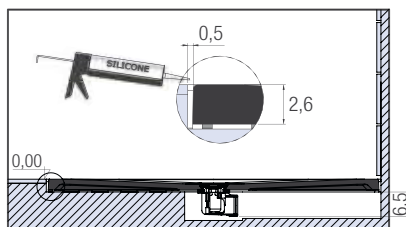

4. Ingebouwd zonder in hoogte verstelbare poten | Encastré et posé sans pieds réglables

Vorbereitung montage | Préparation de l'implantation