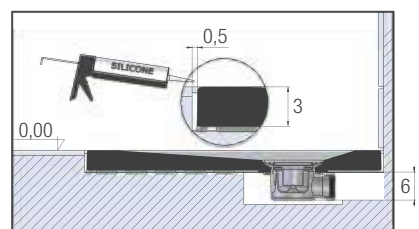

4. Ingebouwd zonder in hoogte verstelbare poten | Encastré et posé sans pieds réglables

Vorbereitung montage | Préparation de l'implantation

C, D, X en Y: zie p.142 | C, D, X et Y: voir p.142