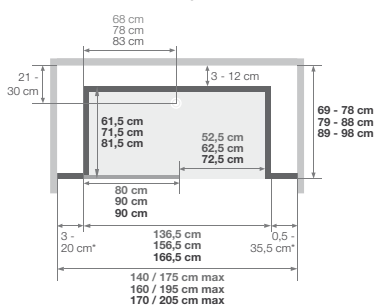

Schuifdeur | Porte coulissante