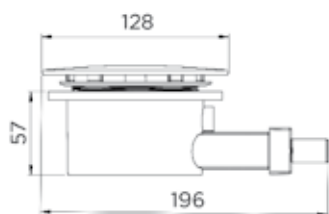

SANIFLOOR +

Zelf aanzuigende vuilwaterpomp voor de gelijkvloerse installatie van een Kinesurf douchebak. Nieuwe draadloze versie.

Pompe de relevage aspirante pour l'installation plain-pied d'un receveur Kinesurf.
Nouvelle version sans fil.

1. Geschikt voor inbouw douchebak: de pomp treedt automatisch in werking middels geïntegreerd detectiesysteem
   - Draadloos detectiesysteem in de sifon
   - Compatibel met regendouches: hoog debiet
   - Inclusief dunne afvoerslang (ø 16 mm) en extra-vlakke sifon
2. ---
3. Adaptée aux receveurs encastrés : pompe aspirante avec déclenchement automatique par sonde
   - Système de détection sans fil dans la bonde
   - Compatible avec les douches pluie : débit élevé
   - Tuyau d'aspiration (ø int. 16 mm) et bonde extra-plate fournis

▲ SANIFLOOR +

Max. opvoerhoogte 3 meter verticaal – 30 meter horizontaal
Refolement max. jusqu'à 3 m. vertical – 30 m. horizontal

Diameter afvoerleiding 32 mm
Diamètre de refolement

Max. opgenomen vermogen 400 W
Consommation moteur

Debiet (l./m.) bij 3 meter hoogte 25
Débit (l./m.) à 3 m de hauteur

SANIFLOOR +

Incl. sifon voor tegelvloer HIFLOOR3 € 1258
Avec siphon pour sol à carreler