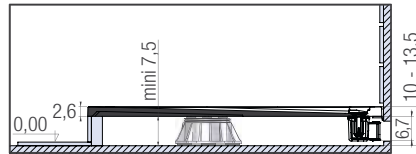

Vorbereitung montage | Préparation de l'implantation

2. Geïnstalleerd op en tegen tegels | Posé en butée conte le carrelage