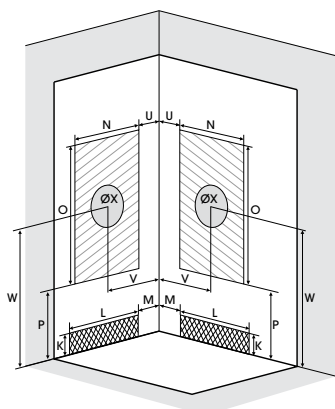

INFO Installeer deze cabine op elke gewenste plek dankzij de **VUILWATERPOMP** ▶ **LA POMPE DE RELEVAGE**