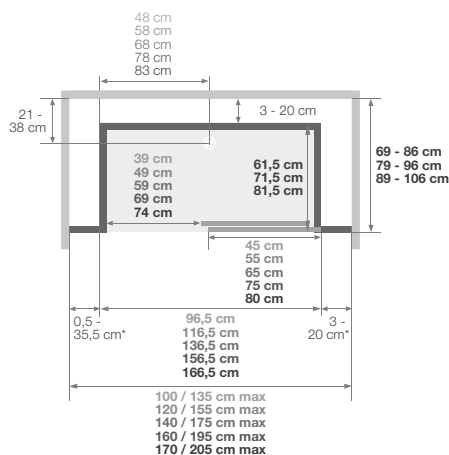

SERENITE+

Een veilige en toegankelijke douche

► L'espace douche sécurisé et accessible

GROHE

- Versie hoog, mix of laag, een complete oplossing die geschikt is voor iedere situatie
- Alleen verkrijgbaar met schuifdeur
- Extra vlakke douchebak van 3,8 cm voor een lage instap
- Antislipbehandeling (PN24)
- 3 ergonomische comfortsteunen voor een eenvoudige en veilige instap
- Design stoeltje met groot zitgedeelte (soft close)
- **Grohe** thermostaatkraanwerk
- Extra vlakke handdouches en flaconhouder
- 2 glas uitvoeringen: transparant of decor glas

- Version haute, mixte ou basse, une solution complète adaptée à chaque projet
- Uniquement disponible avec porte coulissante
- Receveur extra-plat 3,8 cm pour un accès sans effort
- Revêtement antidérapant (PN24)
- 3 barres de maintien ergonomiques pour un accès à la douche facilité et sécurisé
- Siège rabattable avec assise large et ouverture amortie
- Mitigeur thermostatique **Grohe**
- Douchette à main ultra-plate et porte-flacons
- 2 finitions de verre : transparent ou avec une bande centrale dépolie

KINEMAGIC SERENITE+ ► VERSIE HOOG ► VERSION HAUTE

Versie hoog nis | Version haute niche
Installatie omkeerbaar links/rechts
Installation réversible gauche / droite

Schuifdeur | Porte coulissante

*De linker- en rechterzijde mogen samen niet groter dan 38,5 cm zijn
*Les côtés gauche et droit cumulés ne peuvent excéder 38,5 cm

Versie met decor glas, toegang links = decor aan binnenzijde deur
Version avec sérigraphie, passage à gauche = sérigraphie de la porte à l'intérieur