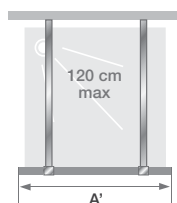

INFO

- Bij een opstelling tegen een muur, bestel een 2de versterking (zie p. 309)
  - muurstang wit RVS
  - muurstang verchroomd RVS
  - muurstang grijs zwart gekorrelde RVS
- Pour une installation contre un mur, commander un 2ème renfort (voir p. 309)
  - barre inox blanc
  - barre inox chromé
  - barre inox gris noir grainé

Hoogte Hauteur	MET DOUCHESTANG VLOER/PLAFOND | AVEC MÂT SOL/PLAFOND				
	Wit profiel Profilé blanc		Verchroomd profiel Profilé chromé		Mat grijs zwart gekorrelde Profilé gris noir grainé
198,3 cm	Helder glas Verre transparent	Cosmos glas Verre cosmos	Helder glas Verre transparent	Cosmos glas Verre cosmos	Helder glas Verre transparent
70 cm	PA90300BTNEM € 561	PA90300BCOEM € 599	PA90300CTNEM € 581	PA90300CCOEM € 618	PA90300NTNEM € 579
75 cm	PA90301BTNEM € 580	-	PA90301CTNEM € 599	-	PA90301NTNEM € 598
80 cm	PA90302BTNEM € 592	PA90302BCOEM € 629	PA90302CTNEM € 612	PA90302CCOEM € 650	PA90302NTNEM € 610
85 cm	PA90303BTNEM € 606	-	PA90303CTNEM € 625	-	PA90303NTNEM € 624
90 cm	PA90304BTNEM € 617	PA90304BCOEM € 655	PA90304CTNEM € 636	PA90304CCOEM € 674	PA90304NTNEM € 635
95 cm	PA90305BTNEM € 634	-	PA90305CTNEM € 654	-	PA90305NTNEM € 654
100 cm	PA90306BTNEM € 648	PA90306BCOEM € 682	PA90306CTNEM € 668	PA90306CCOEM € 701	PA90306NTNEM € 668
110 cm	PA90307BTNEM € 685	PA90307BCOEM € 691	PA90307CTNEM € 704	PA90307CCOEM € 710	PA90307NTNEM € 704
120 cm	PA90308BTNEM € 725	PA90308BCOEM € 700	PA90308CTNEM € 743	PA90308CCOEM € 719	PA90308NTNEM € 743
130 cm	PA90309BTNEM € 780	PA90309BCOEM € 735	PA90309CTNEM € 800	PA90309CCOEM € 754	PA90309NTNEM € 800
140 cm	PA90310BTNEM € 800	PA90310BCOEM € 752	PA90310CTNEM € 819	PA90310CCOEM € 771	PA90310NTNEM € 819
160 cm	PA90315BTNEM € 748	PA90315BCOEM € 1029	PA90315CTNEM € 767	PA90315CCOEM € 1047	PA90315NTNEM € 1009

Optioneel | En option

VERLENGINGSPROFIEL* | PROFILÉ D'EXTENSION*		
Wit profiel Profilé blanc	Verchroomd profiel Profilé chromé	Mat grijs zwart gekorrelde Profilé gris noir grainé
PROFILE49 € 127	PROFILE55 € 163	PROFILE61 € 163

* Voor 3 cm extra breedte | Permet de gagner 3 cm en largeur

BEVESTIGINGSPROFIEL VOOR DE ZIJKANT | PROFILÉ DE FIXATION LATÉRALE		
Wit profiel Profilé blanc	Verchroomd profiel Profilé chromé	Mat grijs zwart gekorrelde Profilé gris noir grainé
PROFILE52 € 103	PROFILE58 € 133	PROFILE64 € 133

Meer info: zijdelingse bevestiging p.325 | Plus d'info : fixation latérale p.325