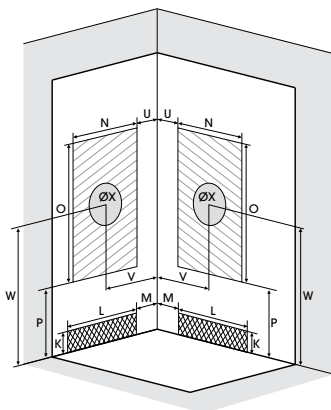

Afmetingen in cm | Dimensions en cm	R90
Hoogte douchebak | Hauteur du receveur	9
Afvoerhoogte Hauteur d'évacuation	3,5
Hoogte waterafvoer zone Hauteur zone d'évacuation d'eau	K 5
Breedte waterafvoer zone Largeur zone d'évacuation d'eau	L 70
Breedte tot aan waterafvoer zone Déport zone d'évacuation d'eau	M 15
Breedte watertoevoer zone Largeur zone d'arrivée d'eau	N 70
Min. hoogte watertoevoer Hauteur mini d'arrivée d'eau	P 15
Hoogte watertoevoer zone Hauteur zone d'arrivée d'eau	O 170
Breedte tot aan watertoevoer zone Déport zone d'arrivée d'eau	U 15
Breedte tot hart kraan Largeur centre mitigeur	V 40
Hoogte tot hart kraan Hauteur centre mitigeur	W 110
Zone tbv bevestigen kraanwerk Zone emplacement mitigeur cabine	ØX 25

DOUCHEBAK | RECEVEUR 9 CM	Schuifdeuren | Portes coulissantes	Draaideur | Porte pivotante
90 x 90 cm	CA854 € 2908 ●	CA844 € 2908 ●

● Uit voorraad leverbaar | Livraison de stock

INFO Installeer deze cabine op elke gewenste plek dankzij de **VUILWATERPOMP** **▶**
Installez cette cabine partout grâce à **LA POMPE DE RELEVAGE** **▶**