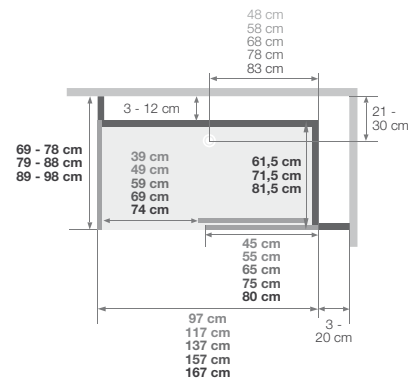

Schuifdeur | Porte coulissante

Versie met decor glas, toegang links = decor aan binnenzijde deur
Version avec sérigraphie, passage à gauche = sérigraphie de la porte à l'intérieur