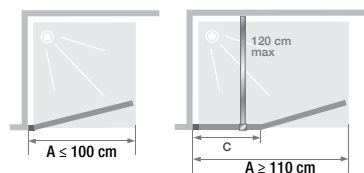

Afmetingen in cm | Dimensions en cm		Maat | Taille									
		110	115	120	125	130	140	150	160	170	180
Breedte (min/max) | Largeur (mini/maxi)	A	104,3/105,8	109,3/110,8	114,3/115,8	119,3/120,8	124,3/125,8	134,3/135,8	144,3/145,8	154,3/155,8	164,3/165,8	174,3/175,8
Breedte vast wanddeel | Largeur partie fixe	C	34,5	34,5	44,5	44,5	44,5	54,5	64,5	74,5	84,5	94,5
Totale hoogte (+ 2,5 cm muursteen) Hauteur totale (+ 2,5 cm de barre de renfort)		200,5	200,5	200,5	200,5	200,5	200,5	200,5	200,5	200,5	200,5
Dikte verticaal profiel Épaisseur du profilé vertical		4	4	4	4	4	4	4	4	4	4
Afstelling bij niet-loodrechte muren Réglage du faux-aplomb		1,5	1,5	1,5	1,5	1,5	1,5	1,5	1,5	1,5	1,5

	Wit profiel Profilé blanc		Verchromd profiel Profilé chromé		Mat grijs zwart gekorrelde Profilé gris noir grainé	
	Helder glas | Verre transparent	Cosmos glas | Verre cosmos	Helder glas | Verre transparent	Cosmos glas | Verre cosmos	Helder glas | Verre transparent	
70 cm	PA90170BTNE € 485	PA90170BCOE € 563	PA90170CTNE € 569	PA90170CCOE € 661	PA90170NTNE € 569	
75 cm	PA90171BTNE € 500	-	PA90171CTNE € 587	-	PA90171NTNE € 587	
80 cm	PA90172BTNE € 512	PA90172BCOE € 593	PA90172CTNE € 606	PA90172CCOE € 703	PA90172NTNE € 606	
85 cm	PA90173BTNE € 525	-	PA90173CTNE € 617	-	PA90173NTNE € 617	
90 cm	PA90174BTNE € 539	PA90174BCOE € 623	PA90174CTNE € 630	PA90174CCOE € 730	PA90174NTNE € 630	
95 cm	PA90175BTNE € 550	-	PA90175CTNE € 645	-	PA90175NTNE € 645	
100 cm	PA90176BTNE € 565	PA90176BCOE € 658	PA90176CTNE € 664	PA90176CCOE € 768	PA90176NTNE € 664	
110 cm	PA90180BTNE € 685	PA90180BCOE € 813	PA90180CTNE € 800	PA90180CCOE € 928	PA90180NTNE € 800	
115 cm	PA90188BTNE € 748	-	PA90188CTNE € 871	-	PA90188NTNE € 871	
120 cm	PA90181BTNE € 807	PA90181BCOE € 934	PA90181CTNE € 950	PA90181CCOE € 1101	PA90181NTNE € 950	
125 cm	PA90189BTNE € 840	-	PA90189CTNE € 985	-	PA90189NTNE € 985	
130 cm	PA90182BTNE € 850	PA90182BCOE € 985	PA90182CTNE € 993	PA90182CCOE € 1154	PA90182NTNE € 993	
140 cm	PA90183BTNE € 945	PA90183BCOE € 1097	PA90183CTNE € 1099	PA90183CCOE € 1280	PA90183NTNE € 1099	
150 cm	PA90184BTNE € 1028	PA90184BCOE € 1190	PA90184CTNE € 1171	PA90184CCOE € 1362	PA90184NTNE € 1171	
160 cm	PA90185BTNE € 1073	PA90185BCOE € 1244	PA90185CTNE € 1243	PA90185CCOE € 1445	PA90185NTNE € 1243	
170 cm	PA90186BTNE € 1124	PA90186BCOE € 1302	PA90186CTNE € 1315	PA90186CCOE € 1531	PA90186NTNE € 1315	
180 cm	PA90187BTNE € 1180	PA90187BCOE € 1360	PA90187CTNE € 1386	PA90187CCOE € 1616	PA90187NTNE € 1386	

Optioneel verlengingsprofiel en bevestigingsprofiel, zie onderaan rechterpagina
En option, profilé d'extension et profilé de fixation latérale, voir en bas de la page de droite

INFO