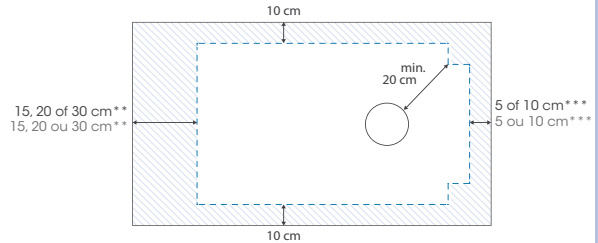

MAXIMALE ZAAGSNEDES | DÉCOUPES MAXI POSSIBLES

** 15 cm pour les modèles carrés et les longueurs 100 cm
20 cm pour longueurs 120 cm
30 cm pour les longueurs ≥ 140 cm
*** 5 cm pour les longueurs ≤ 140 cm
10 cm pour les longueurs ≥ 160 cm
** 15 cm pour les modèles carrés et les longueurs 100 cm
20 cm pour longueurs 120 cm
30 cm pour les longueurs ≥ 140 cm
*** 5 cm pour les longueurs ≤ 140 cm
10 cm pour les longueurs ≥ 160 cm

ZAAGSNEDE (stuur een correcte schets mee) | DÉCOUPE (à joindre : un schéma coté très précis)

☐ Symetrische zaagsnedes in de lengte, met gecentreerd afvoerputje
Découpes symétriques sur la longueur avec bonde centrée

☐ Asymetrische zaagsnedes in de lengte, met niet-gecentreerd afvoerputje
Découpes asymétriques sur la longueur, avec bonde décentrée

☐ Zaagsnede op 1 zijde in de lengte, met niet-gecentreerd afvoerputje
Découpe sur un côté sur la longueur, avec bonde décentrée

☐ Symetrische zaagsnedes in de breedte, met gecentreerd afvoerputje
Découpes symétriques sur la largeur avec bonde centrée

☐ Asymetrische zaagsnedes in de breedte, met niet-gecentreerd afvoerputje
Découpes asymétriques sur la largeur, avec bonde décentrée

☐ Zaagsnede op 1 zijde in de breedte, met niet-gecentreerd afvoerputje
Découpe sur un côté sur la largeur, avec bonde décentrée

KLEUR VAN DE DOUCHEBAK | COULEUR DU RECEVEUR

☐ Wit
Blanc

☐ Antracietgrijs
Gris anthracite

☐ Steengrijs
Gris pierre

☐ Zwart
Noir

☐ Sable
Zand

TOTAAL KINEMOON EVO DOUCHEBAK | TOTAL TARIF RECEVEUR KINEMOON EVO

Bedrag douchebak | Tarif receveur

Prijs van de douchebak die net iets groter is dan het gewenste formaat, zie p.150 (voorbeeld: voor een te zagen douchebak 135 x 82 cm is de basisprijs de prijs van een douchebak 140 x 90 cm).
Prix de la taille de receveur standard supérieure la plus proche, voir p.150 (exemple : pour un receveur découpé de dimensions 135 x 82 cm, le prix de base sera celui d'un receveur 140 x 90 cm).

€

Zaagsupplement (aantal zaagsnedes x € 65 per stuk) | Supplément découpe (traits de coupe x € 65 l'unité)

Elke snede telt voor 1 zaagsnede, behalve in het geval van een haakse hoek waarbij de 2 sneden tellen voor 1 snede.
Chaque découpe compte pour 1 trait de coupe, sauf dans le cas d'un décroché en angle où les 2 découpes comptent pour 1 trait de coupe.

x € 65 = €

Totaalbedrag excl. BTW douchebak | Montant total HT du receveur

Haalbaarheidsonderzoek en offerte ontvangt u 48 uur na ontvangst van de bestelbon en schets.
Leverbaar vertrek fabriek 5 weken.
Etude de faisabilité et devis envoyés sous 48 h à réception du bon de commande et du schéma.
Départ usine sous 5 semaines.

€