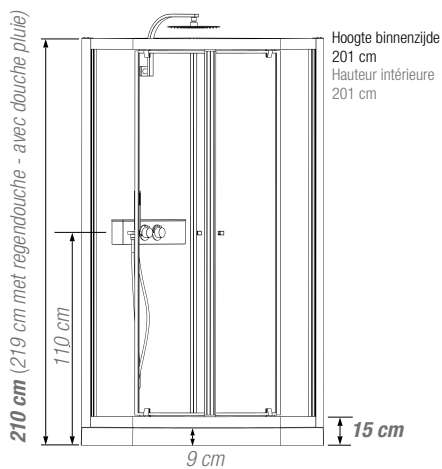

Afmetingen in cm | Dimensions en cm	R90
Hoogte douchebak | Hauteur du receveur	9
Afvoerhoogte Hauteur d'évacuation	3,5
Hoogte waterafvoer zone Hauteur zone d'évacuation d'eau	K 5
Breedte waterafvoer zone Largeur zone d'évacuation d'eau	L 70
Breedte tot aan waterafvoer zone Déport zone d'évacuation d'eau	M 15
Breedte watertoevoer zone Largeur zone d'arrivée d'eau	N 70
Min. hoogte watertoevoer Hauteur mini d'arrivée d'eau	P 15
Hoogte watertoevoer zone Hauteur zone d'arrivée d'eau	O 170
Breedte tot aan watertoevoer zone Déport zone d'arrivée d'eau	U 15
Breedte tot hart kraan Largeur centre mitigeur	V 40
Hoogte tot hart kraan Hauteur centre mitigeur	W 110
Zone tbv bevestigen kraanwerk Zone emplacement mitigeur cabine	ØX 25

DOUCHEBAK | RECEVEUR 9 CM	Schuifdeuren | Portes coulissantes	Draaideur | Porte pivotante
90 x 90 cm	CA854 € 2908 ●	CA844 € 2908 ●

● Uit voorraad leverbaar | Livraison de stock

INFO Installeer deze cabine op elke gewenste plek dankzij de **VUILWATERPOMP** **▶**
Installez cette cabine partout grâce à **LA POMPE DE RELEVAGE** **▶**