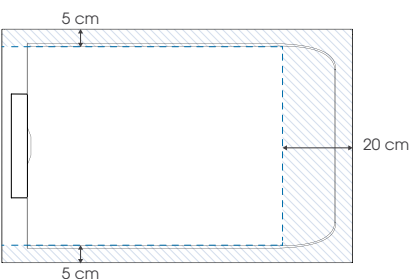

KINELINE

Extra vlakke zaagbare douchebak van Biolex

Receveur extra-plat decoupable en Biolex

p.139-p.141

1. Mineraal textuur
   - Afvoergootje op de korte of lange zijde (volgens afmetingen)
   - Extra vlak horizontaal afvoerputje (24 l./min) en afvoerkolkje in dezelfde kleur en textuur als de douchebak inbegrepen.
   - De douchebak kan gezaagd worden en er kan in geboord worden aan de zijanten indien installatie van de douchewand dit vereist (hiervoor raden wij aan en diamantslijpschijf te gebruiken met een $\varnothing$ min. 230 mm)
   - Optioneel: kits met stelpoten voor een totale hoogte van 10 tot 14 cm
2. ---
3. Texture aspect minéral
   - Bonde sur la largeur ou sur la longueur (selon les tailles)
   - Bonde horizontale extra-plate (24 l./min) et cache-bonde texturé assorti inclus
   - Receveur découpable et perçable sur les contours si l'installation de la paroi le nécessite (pour cette opération, nous recommandons l'utilisation d'une meuleuse avec lame diamant $\varnothing$ 230 mm mini)
   - En option, kits de pieds réglables permettant d'atteindre une hauteur de 10 à 14 cm

Kleuren ▷ Couleurs

1. **INFO** ▶ Installeer deze douchebak op elke gewenste plek dankzij de **VUILWATERPOMP Sanidouche flat** (p.122)
2. Bestelnummers/prijzen (p.136)
3. Installeer ce receveur partout grâce à **LA POMPE DE RELEVAGE Sanidouche flat** (p.122) ▶ Tableaux références/prix (p.136)

5 à 20 cm*

*5 cm voor de lengtes 80 / 90 cm
20 cm voor de lengtes $\geq$ 140 cm

*5 cm pour les longueurs 80 / 90 cm
20 cm pour les longueurs $\geq$ 140 cm

Maximaal zaagbaar oppervlak (bij niet volledige inbouw dienen de gezaagde zijden tegen een muur geïnstalleerd te worden)
Zone maximale de découpe (si le receveur n'est pas totalement encastré, les côtés découpés doivent être positionnés contre les murs)