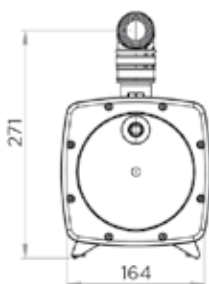

SANIFLOOR +

Zelf aanzuigende vuilwaterpomp voor de gelijkvloerse installatie van een Kinesurf douchebak. Nieuwe draadloze versie.

Pompe de relevage aspirante pour l'installation plain-pied d'un receveur Kinesurf.
Nouvelle version sans fil.

1. Geschikt voor inbouw douchebak: de pomp treedt automatisch in werking middels geïntegreerd detectiesysteem
   - Draadloos detectiesysteem in de sifon
   - Compatibel met regendouches: hoog debiet
   - Inclusief dunne afvoerslang (ø 16 mm) en extra-vlakke sifon
2. ---
3. Adaptée aux receveurs encastrés : pompe aspirante avec déclenchement automatique par sonde
   - Système de détection sans fil dans la bonde
   - Compatible avec les douches pluie : débit élevé
   - Tuyau d'aspiration (ø int. 16 mm) et bonde extra-plate fournis

▲ SANIFLOOR +

Max. opvoerhoogte 3 meter verticaal – 30 meter horizontaal
Refolement max. jusqu'à 3 m. vertical – 30 m. horizontal

Diameter afvoerleiding 32 mm
Diamètre de refolement

Max. opgenomen vermogen 400 W
Consommation moteur

Debiet (l./m.) bij 3 meter hoogte 25
Débit (l./m.) à 3 m de hauteur

SANIFLOOR +

Incl. sifon voor tegelvloer HIFLOOR3 € 1258
Avec siphon pour sol à carreler