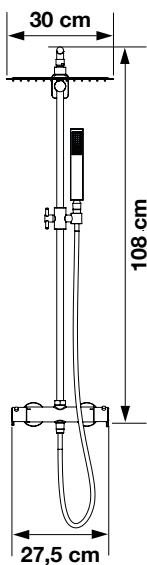

▲ Kraan
▷ Mitigeur