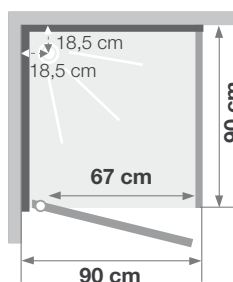

INFO Installeer deze cabine op elke gewenste plek dankzij de **VUILWATERPOMP** ▶ **LA POMPE DE RELEVAGE**