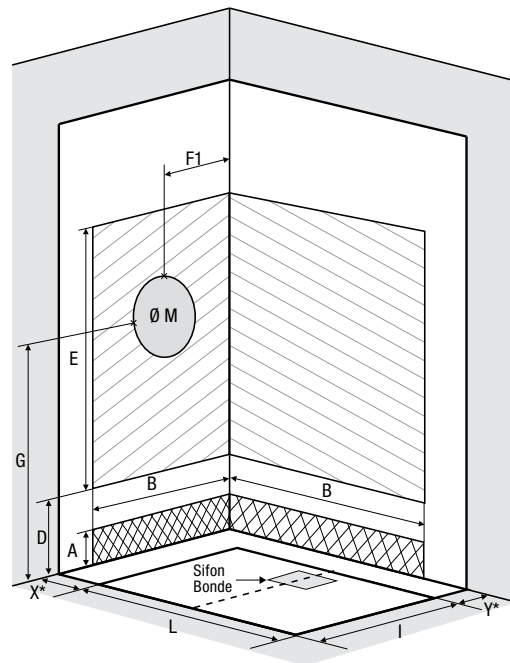

DESIGN
► VERSIE HOOG | VERSION HAUTE