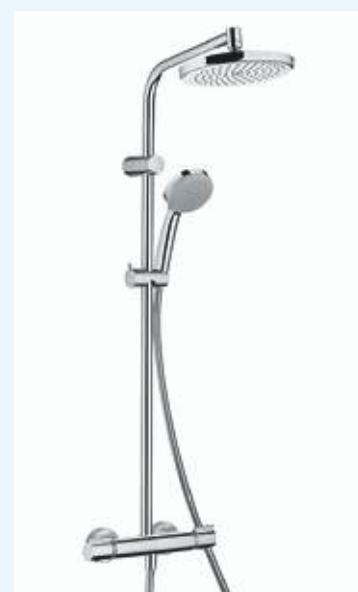

▲ **Roede voor douchegordijn** (ringen niet inbegrepen) **Barre pour rideau de douche** (anneaux non fournis)
KINBARRE18 € 110

▲ **Douchecombinatie Hansgrohe**
thermostatische mengkraan, handdouches met verstelbare jets en regendouche. Enkel bij hoge versie
Combiné de douche Hansgrohe
mitigeur thermostatique, douchette à main à jets réglables et douche pluie. Uniquement version haute
KINZENIO1 € 1204

* 20 cm voor de breedtes 69/86 cm (versie hoog) en 69/78 cm (versie mix)
* 20 cm pour les largeurs 69/86 cm (version haute) et 69/78 cm (version mixte)