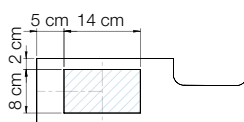

AQUACHROME

Verchromde douchecombinatie
Combiné de douche chromé

1. Verchromde vierkante douchestang
   - Inbouw thermostaatkraan (+ toevoerslangen)
   - Messing handdouche met anti-twist doucheslang
   - Ultra-vlakke RVS regendouche met siliconen sproeigaatjes tegen kalkaanslag
   - Geïntegreerde flaconhouder
2. ---
3. Barre tubulaire chromée
   - Mitigeur thermostatique encastré (+ flexibles d'alimentation)
   - Douchette à main en laiton avec flexible anti-torsion
   - Douche pluie ultra plate en inox avec picots silicone anticalcaires
   - Porte-flacons intégré

Watertoevoer zone
Zone d'arrivée d'eau

AQUACHROME

CD300 € 663