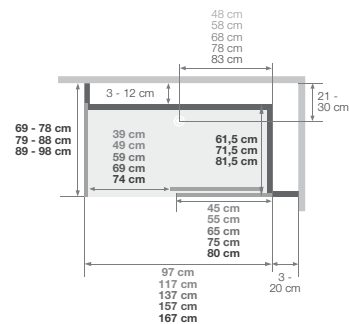

Schuifdeur | Porte coulissante

Versie met decor glas, toegang links = decor aan binnenzijde deur
Version avec sérigraphie, passage à gauche = sérigraphie de la porte à l'intérieur