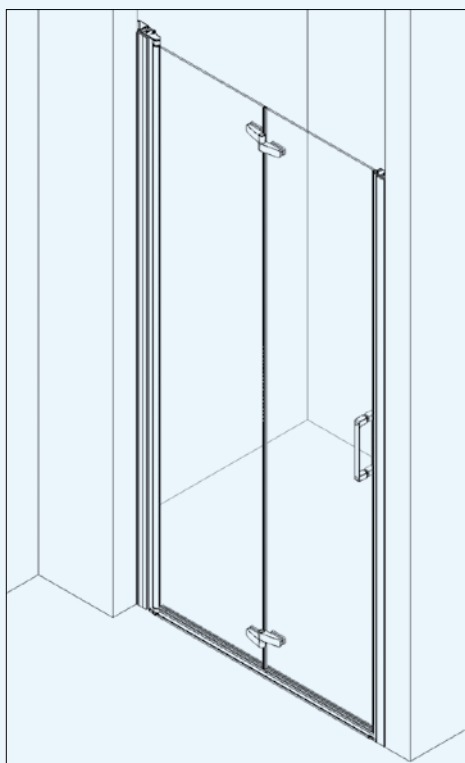

Memo douchecabines | M emo cabines et d ebits d'eau

Voor optimaal comfort en een goed functionerende douche is het belangrijk dat u rekening houdt met het debiet. Hier vindt u een tabel met de verschillende debieten van onze douchecabines, handdouches, regendouches en sproeikoppen.

Pour un confort total, il est indispensable de respecter le d ebit n ecessaire au bon fonctionnement de l'espace douche. Voici un tableau r ecapitulant les diff erents d ebits de nos cabines, douchettes  a main, douches pluie et buses.

Type	Debiet | D�ebit
Handdouche ▷ Douchette �a main	tussen | entre 7 - 14 l./min.
Regendouche ▷ Douche pluie	tussen | entre 9 - 10 l./min.
Sproeikop hydromassage ▷ Buse hydromassante	tussen | entre 2 - 3 l./min.

Memo zijdelingse bevestiging | M emo fixation laterale

Voor een zijdelingse bevestiging van de Smart Design wanden.

Pour la fixation lat erale des murs Smart Design.