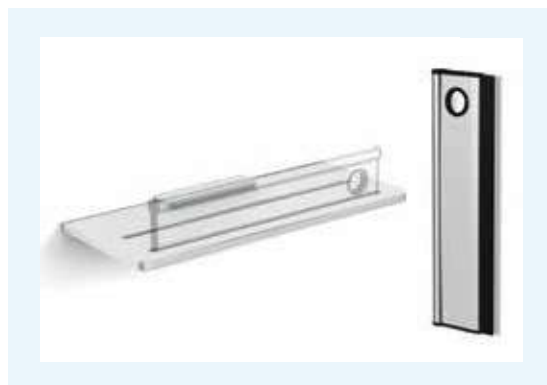

### Glaswissers ▷ Raclettes de douche

**Verchroomde glaswisser met verchroomd muurhaakje (25 x 17 cm)**  
Raclette de douche chromée avec crochet mural chromé (25 x 17 cm)

KINRAC03 € 87 ●

**Kunststof flaconhouder met glaswisser ineen (30 x 13 cm)**  
Combiné étagère porte-flacons en béton de synthèse et raclette de douche (30 x 13 cm)