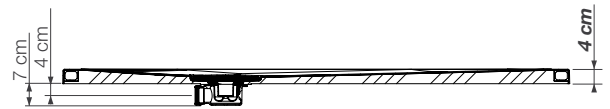

Kit met stelpoten | Kit de pieds

Breedte / Largeur	Lengte / Longueur						
	80 cm	90 cm	100 cm	120 cm	140 cm	160 cm	180 cm
80 cm	4	-	4	8	9	11	12
90 cm	-	4	4	8	9	11	12
100 cm	-	-	4	8	9	11	12

Kit 5 stelpoten | 5 pieds	KINPIED09	€ 135
Kit 8 stelpoten | 8 pieds	KINPIED11	€ 180
Kit 10 stelpoten | 10 pieds	KINPIED03	€ 205
Kit 12 stelpoten | 12 pieds	KINPIED12	€ 264

van 6 tot 11 cm
de 6 à 11 cm

Meer info over onze stelpoten ► Plus d'infos sur nos pieds réglables ► p.184

INFO Kits met stelpoten voor een maximale hoogte van 11 tot 15 cm
Kits de pieds réglables permettant d'atteindre une hauteur totale de 11 à 15 cm