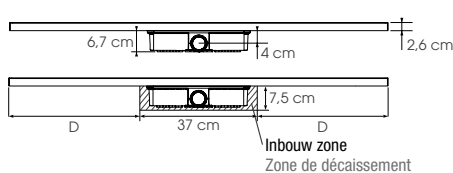

KINELINE

Extra vlakke zaagbare douchebak van Biolex

Receveur extra-plat decoupable en Biolex

p.139-p.141

1. Mineraal textuur
   - Afvoergootje op de korte of lange zijde (volgens afmetingen)
   - Extra vlak horizontaal afvoerputje (24 l./min) en afvoerkolkje in dezelfde kleur en textuur als de douchebak inbegrepen.
   - De douchebak kan gezaagd worden en er kan in geboord worden aan de zijanten indien installatie van de douchewand dit vereist (hiervoor raden wij aan en diamantslijpschijf te gebruiken met een $\varnothing$ min. 230 mm)
   - Optioneel: kits met stelpoten voor een totale hoogte van 10 tot 14 cm
2. ---
3. Texture aspect minéral
   - Bonde sur la largeur ou sur la longueur (selon les tailles)
   - Bonde horizontale extra-plate (24 l./min) et cache-bonde texturé assorti inclus
   - Receveur découpable et perçable sur les contours si l'installation de la paroi le nécessite (pour cette opération, nous recommandons l'utilisation d'une meuleuse avec lame diamant $\varnothing$ 230 mm mini)
   - En option, kits de pieds réglables permettant d'atteindre une hauteur de 10 à 14 cm

Kleuren ▷ Couleurs

1. **INFO** ▶ Installeer deze douchebak op elke gewenste plek dankzij de **VUILWATERPOMP Sanidouche flat** (p.122)
2. Bestelnummers/prijzen (p.136)
3. Installeer ce receveur partout grâce à **LA POMPE DE RELEVAGE Sanidouche flat** (p.122) ▶ Tableaux références/prix (p.136)

5 à 20 cm*

*5 cm voor de lengtes 80 / 90 cm
20 cm voor de lengtes $\geq$ 140 cm

*5 cm pour les longueurs 80 / 90 cm
20 cm pour les longueurs $\geq$ 140 cm

Maximaal zaagbaar oppervlak (bij niet volledige inbouw dienen de gezaagde zijden tegen een muur geïnstalleerd te worden)
Zone maximale de découpe (si le receveur n'est pas totalement encastré, les côtés découpés doivent être positionnés contre les murs)