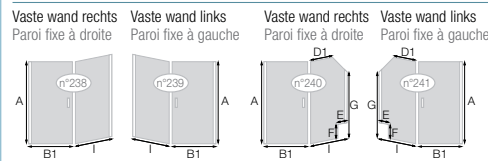

SMART DESIGN P ZONDER DREMPEL + F | P SANS SEUIL + F (p.292)

Draaideur zonder drempel + vaste wand (inclusief muursteen***, 120 cm max) voor montage in een hoek / Wit, verchroomd* of mat grijs zwart gekorrelde* profiel / Helder of decor glas* Porte pivotante sans seuil + paroi fixe (barre de renfort incluse***, 120 cm maxi) pour montage en angle / Profilé blanc, chromé* ou gris noir grainé* / Verre transparent ou dépoli total*	DEUR | PORTE		VASTE WAND | PAROI FIXE											
	ZONDER AFSNIJDING SANS DÉCOUPE	MET AFSNIJDING AVEC DÉCOUPE	ZONDER AFSNIJDING SANS DÉCOUPE	MET AFSNIJDING AVEC DÉCOUPE										
Maten (in mm) Cotes (en mm)	A	B1	B2	D1	D2	E	F	G	H	I	€ 697	€ 765	€ 616	€ 657
Min. | Mini	1300	500	1001**	100	901	100	100	1300	240	233				
Max. | Maxi	2000	1000	1800**	900	1700	↻	↻	1900	↻	1200				

* Extra toeslag | Avec supplément de prix

** Extra toeslag voor breedte B2 ≥ 1001 mm | Supplément de prix pour toute largeur B2 ≥ 1001 mm

*** Muursteen RVS verchroomd (voor wanden met wit of verchroomd profiel) of RVS mat grijs zwart gekorrelde (voor wanden met mat grijs zwart gekorrelde profiel) | Barre de renfort en inox chromé (pour les parois à profilé blanc ou chromé) ou en inox gris noir grainé (pour les parois à profilé gris noir grainé)

Schema's voor deur met breedte B1 tussen 500 en 1000 mm | Schémas pour porte largeur B1 de 500 à 1000 mm