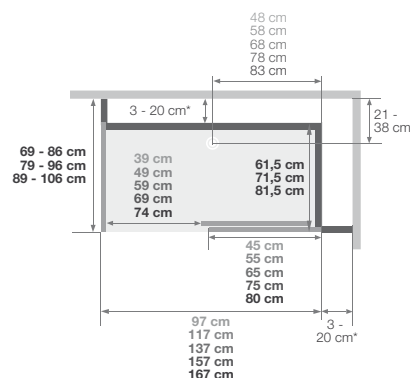

Versie hoog hoek | Version haute angle
Installatie omkeerbaar links/rechts
Installation réversible gauche / droite

Schuifdeur | Porte coulissante

*De linker- en rechterzijde mogen samen niet groter dan 38,5 cm zijn
*Les côtés gauche et droit cumulés ne peuvent excéder 38,5 cm

Versie met decor glas, toegang links = decor aan binnenzijde deur
Version avec sérigraphie, passage à gauche = sérigraphie de la porte à l'intérieur