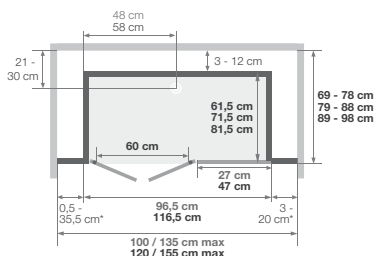

Walk in | Espace ouvert