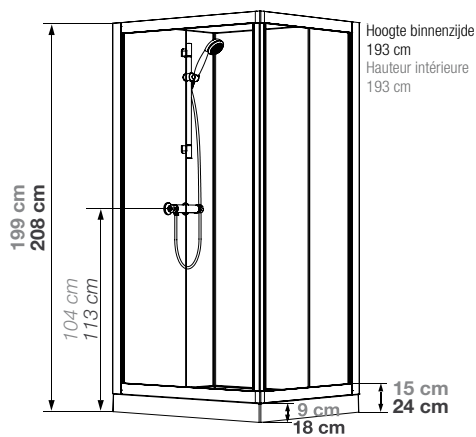

Identieke maten voor alle modellen
Cotes identiques pour tous les modèles