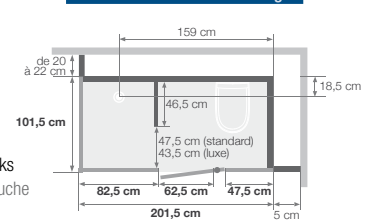

Versie hoek | Version en angle

▲ Standaardversie: open doucheruimte ▷ Version Standard : espace douche ouvert