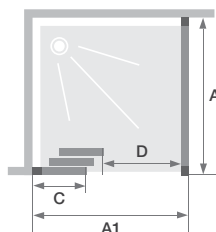

3V ZONDER DREMPEL + F

3V SANS SEUIL + F

Wand met 2 schuifdeuren zonder drempel
+ vaste wand voor hoekopstelling

Paroi avec 2 volets coulissants sans seuil + paroi fixe d'angle

► p.288

- Profielen in wit of verchromd aluminium met afdekplaatjes
- Gemakkelijk onderhoud: Geen overlapping van de deuren op het vaste gedeelte
- Optioneel te installeren: douchedorpel voor een verbeterde afdichting (standaard inbegrepen)

- Profilé en aluminium blanc ou chromé avec obturateurs
- Nettoyage facilité : non chevauchement des portes sur la partie fixe
- Barre de seuil facultative pour une étanchéité améliorée

▲ SMART DESIGN 3V ZONDER DREMPEL + F | 3V SANS SEUIL + F

Vast wanddeel rechts ► Verchromd profiel ► Partie fixe à droite ► Profilé chromé

		DEUR | PORTE								
		Maat | Taille								
Afmetingen in cm | Dimensions en cm		80	85	90	95	100	110	120	130	140
Breedte (min/max) | Largeur (mini/maxi)	A1	77/78,5	82/83,5	87/88,5	92/93,5	97/98,5	107/108,5	117/118,5	127/128,5	137/138,5
Breedte vast wanddeel | Largeur partie fixe	C	29,8	31,5	33,2	34,8	36,4	39,8	43,1	46,5	49,8
Doorgang | Passage	D	35,3	38,6	42	45,3	48,7	55,4	62,1	68,7	75,5
Totale hoogte | Hauteur totale		200,5	200,5	200,5	200,5	200,5	200,5	200,5	200,5	200,5
Dikte verticaal profiel Épaisseur du profilé vertical		4	4	4	4	4	4	4	4	4
Dikte verticaal profiel Épaisseur du profilé horizontal		6	6	6	6	6	6	6	6	6
Afstelling bij niet-loodrechte muren (aan een zijde) Réglage du faux-aplomb (sur un côté)		1,5	1,5	1,5	1,5	1,5	1,5	1,5	1,5	1,5