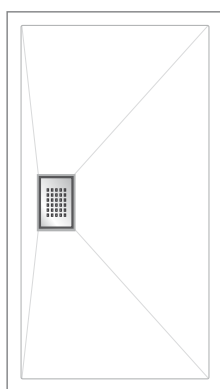

Rechthoek (afvoerputje gecentreerd aan lange zijde) | Rectangulaire (bonde centrée sur la longueur)			
	4 cm		9 cm	
	PN6	PN24	PN24	
90 x 70 cm	RD1105 € 435	RD1105AD € 598	RD204AD € 649	
100 x 70 cm	RD1106 € 448	RD1106AD € 608	RD205AD € 660	
100 x 80 cm	RD1107 € 474 ●	RD1107AD € 634	RD206AD € 684	
100 x 90 cm	RD1108 € 530 ●	RD1108AD € 689	RD207AD € 746	
120 x 70 cm	RD1109 € 515	RD1109AD € 676	RD209AD € 725	
120 x 80 cm	RD1110 € 538 ●	RD1110AD € 699	RD210AD € 749	
120 x 90 cm	RD1111 € 620 ●	RD1111AD € 781 ●	RD211AD € 847	
140 x 70 cm	RD1112 € 611	RD1112AD € 768	RD212AD € 799	
140 x 80 cm	RD1113 € 644	RD1113AD € 805	RD213AD € 824	
140 x 90 cm	RD1114 € 684 ●	RD1114AD € 847 ●	RD214AD € 854	
150 x 90 cm	RD1115 € 772	RD1115AD € 932	RD215AD € 957	
160 x 70 cm	RD1116 € 644	RD1116AD € 805	RD216AD € 909	
160 x 80 cm	RD1117 € 750	RD1117AD € 910	RD217AD € 930	
160 x 90 cm	RD1118 € 798	RD1118AD € 958	RD218AD € 963	
170 x 70 cm	RD1119 € 658	RD1119AD € 819	RD219AD € 866	
170 x 80 cm	RD1120 € 762	RD1120AD € 923	RD220AD € 938	
170 x 90 cm	RD1121 € 855	RD1121AD € 1013	RD221AD € 1024	
180 x 80 cm	RD1122 € 790	RD1122AD € 949	RD222AD € 954