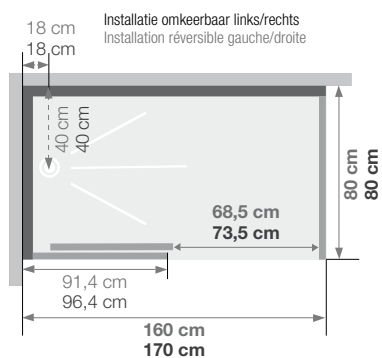

INFO Installeer deze cabine op elke gewenste plek dankzij de **VUILWATERPOMP** p.122

Installez cette cabine partout grâce à **LA POMPE DE RELEVAGE**