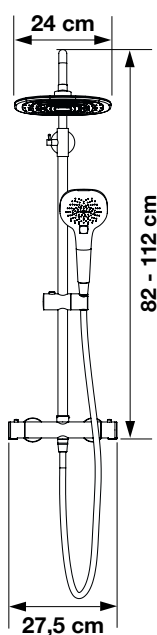

AQUAFACORY

CD360 € 643 ●

● Uit voorraad leverbaar | Livraison de stock