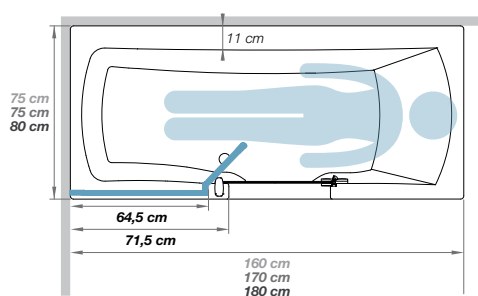

Installatie in een hoek
(hier, hoofdzijde rechts, douchegeedeelte links)
Installation en angle
(ici, tête à droite, espace douche à gauche)