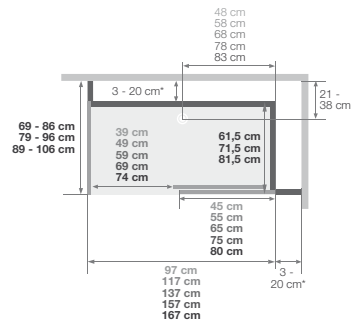

Schuifdeur | Porte coulissante

Versie met decor glas, toegang links
= decor aan binnenzijde deur
Version avec sérigraphie, passage à gauche
= sérigraphie de la porte à l'intérieur

*De linker- en rechterzijde mogen samen niet groter dan 38,5 cm zijn
*Les côtés gauche et droit cumulés ne peuvent excéder 38,5 cm

INFO Installeer deze cabine op elke gewenste plek dankzij de
p.122 ▶ VUILWATERPOMP
p.31 ▶ ACCESSOIRES OPTIONEEL

Installez cette cabine partout grâce à
▶ LA POMPE DE RELEVAGE
▶ ACCESSOIRES EN OPTION