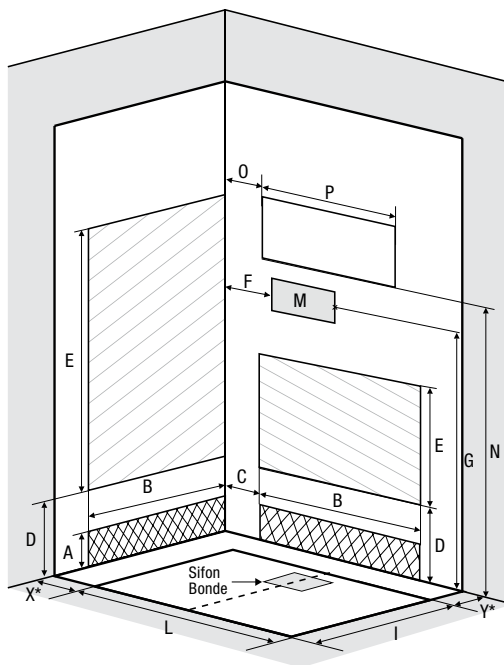

Pre-installatie

Pré-installation

SERENITE+ | SERENITE
► VERSIE MIX | VERSION MIXTE

*X+Y mogen niet groter zijn dan 38,5 cm
*X+Y ne peuvent excéder 38,5 cm

Afmetingen in cm Dimensions en cm	Breedte | Largeur			Lengte | Longueur					
	70	80	90	100	120	140	160	170	
Afmetingen van de douchebak Dimensions du receveur	I = 66	I = 76	I = 86	L = 96	L = 116	L = 136	L = 156	L = 166	
Afvoerhoogte (douchebak op stelpoten) Hauteur d'évacuation (receveur sur pieds réglables)	3 à 8			3 à 8					
Afvoerhoogte (douchebak op vloer) Hauteur d'évacuation (receveur posé au sol)	-3			-3					
Hoogte waterafvoer zone (douchebak op stelpoten) Hauteur zone d'évacuation d'eau (receveur sur pieds réglables)	A	5 à 10			5 à 10				
Hoogte waterafvoer zone (douchebak op vloer) Hauteur zone d'évacuation d'eau (receveur posé au sol)		-1			-1				
Breedte waterafvoer zone / Breedte watertoevoer zone Largeur zone d'évacuation / Largeur zone d'arrivée d'eau	B	62+Y	72+Y	82+Y	83	103	123	143	153
Positie waterafvoer zone / Positie watertoevoer zone Position zone d'évacuation / Position zone d'arrivée d'eau	C	-			6+X				
Min. hoogte watertoevoer (douchebak op stelpoten) Hauteur mini d'arrivée d'eau (receveur sur pieds réglables)	D	20			20				
Min. hoogte watertoevoer (douchebak op vloer) Hauteur mini d'arrivée d'eau (receveur posé au sol)		10			10				
Hoogte watertoevoer zone Hauteur zone d'arrivée d'eau	E	180			68				
Positie kraanwerk Position mitigeur	F	-			8+X à 59+X	8+X à 79+X	8+X à 99+X	8+X à 119+X	8+X à 129+X
Hoogte hart kraan (douchebak op stelpoten) Hauteur centre mitigeur (receveur sur pieds réglables)	G	102,5 à 107,5			102,5 à 107,5				
Hoogte hart kraan (douchebak op vloer) Hauteur centre mitigeur (receveur posé au sol)		96,5			96,5				
Ruimte voor plaatsen kraan Zone emplacement mitigeur cabine	M	28x22			28x22				
Hoogte tot aan venster (douchebak op stelpoten) Hauteur zone fenêtre (receveur sur pieds réglables)	N	112 à 117			112 à 117				
Hoogte tot aan venster (douchebak op vloer) Hauteur zone fenêtre (receveur posé au sol)		106			106				
Positie venster Position zone fenêtre	O	-			7+X				
Breedte venster Largeur zone fenêtre	P	-			82	102	122	142	152