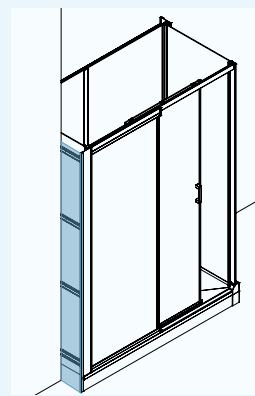

OPTIES ► ALLE VERSIES | OPTIONS ► TOUTES VERSIONS

◀ **Comfort steun, verlijmbaar op glas** (L. 45 cm)
Barre de maintien à coller (L. 45 cm)
KINBARRE11 € 148

◀ **Comfort steun, schroefbaar op muur** (L. 45 cm)
Barre de maintien à visser au mur (L. 45 cm)
KINBARRE08 € 126

◀ **Verhogingskit douchebak** (voor totale hoogte van de douchebak: 14,8 tot 19,8 cm inbegrepen de stelpoten en de afwerkingsplinten)
Kit rallonge pour rehausse receveur (hauteur totale du receveur : 14,8 à 19,8 cm comprenant les pieds et les plinthes de finition)
REHAUSSE23 € 264

◀ **Afdichting randafwerking** (versie hoog hoek)
Fileur périphérique de finition (version haute en angle)
KINCACHE05 € 254

◀ **Afdichting randafwerking** (versie hoog nis)
Fileur périphérique de finition (version haute en niche)
KINCACHE06 € 331

◀ **Overlopende montagerail voor versie hoog en mix** (laat toe een douche te installeren die breder is dan de oude badkuip, die overloopt in de badkamer. De blauwe zone is om aan te kleden met gipsplaat, muurpanelen...). Overloopzone maximaal 30 cm*
Rail de montage débordant pour versions haute et mixte (permet d'installer une douche plus large que l'ancienne baignoire, débordant sur la salle de bain. La zone bleue sera à habiller avec du placo, des panneaux muraux...). Zone de débord maxi 30 cm*
KINRAILO1 € 127

INFO ► Ideaal voor het installeren van een ondiepe kast naast de douche ► Idéal pour installer un placard de faible profondeur à côté de la douche

◀ **Montagekit voor tegen een muur, enkel voor versie hoog** (om te installeren tegen een enkele muur. De blauwe zone is om aan te kleden met gipsplaat, muurpanelen...)
Kit de montage contre un mur pour version haute uniquement (permet d'installer Kinemagic contre un seul mur. La zone bleue sera à habiller avec du placo, des panneaux muraux...)
KINRAILO2 € 413