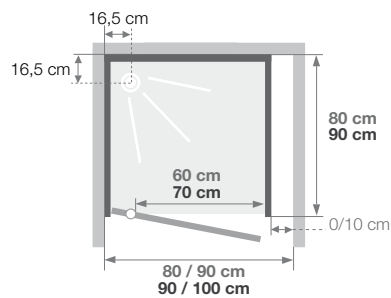

Voor de vierkante modellen, kan de watervoorziening ook worden gerealiseerd op de tweede muur
Pour les modèles carrés, la zone d'arrivée d'eau peut aussi être sur le second mur

INFO

Installeer deze cabine op elke gewenste plek dankzij de
p.122 ▶ VUILWATERPOMP

Installez cette cabine partout grâce à

▶ LA POMPE DE RELEVAGE