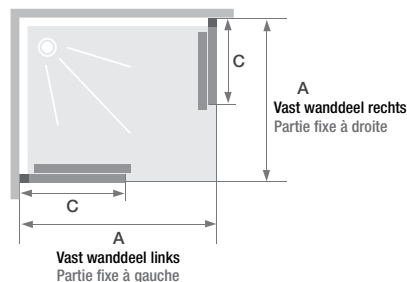

* Doorgangsbreedte met een tweede deur van 100 cm
Largeur de passage avec une deuxième porte de largeur 100 cm