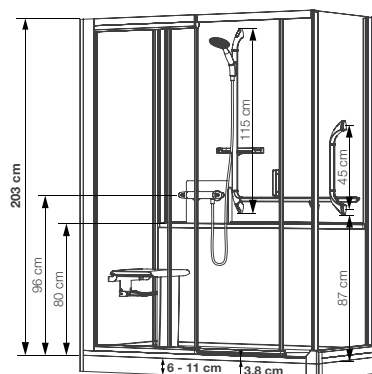

30 x 7 x 26 cm
Afmetingen kraan (B x D x H)
Dimensions boîtier (L x P x H)

45 x 33 x 50 cm
Afmetingen zijje (B x D x H)
Dimensions siège (L x P x H)

- Afvoerhoogte bij een installatie zonder stelpoten: -3 cm (Inbouwdiepte afvoer 7,5 cm)
- Afvoerhoogte bij een installatie met stelpoten: 3 tot 8 cm
- Hauteur d'évacuation pour une pose sans pieds réglables: -3 cm (Évacuation à encastrer sur 7,5 cm)
- Hauteur d'évacuation pour une pose avec pieds réglables: de 3 à 8 cm

INFO Installeer deze cabine op elke gewenste plek dankzij de
► VUILWATERPOMP
► ACCESSOIRES OPTIONEEL

Installez cette cabine partout grâce à
► LA POMPE DE RELEVAGE
► ACCESSOIRES EN OPTION