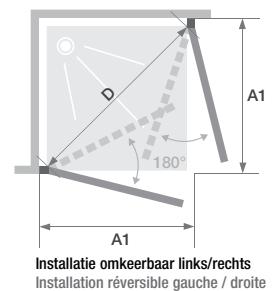

▲ SMART DESIGN A/P ZONDER DREMPEL | A/P SANS SEUIL

Wit profiel ► Cosmos glas ► Profilé blanc ► Verre cosmos

Afmetingen in cm   Dimensions en cm		Maat   Taille						
		70	75	80	85	90	95	100
Breedte (min/max)   Largeur (mini/maxi)	A1	67/68,5	72/73,5	77/78,5	82/83,5	87/88,5	92/93,5	97/98,5
Doorgang (bij 2 deuren van gelijke afmeting)   Passage (si 2 portes de même taille)	D	83	90	97	104	111	118	125
Totale hoogte   Hauteur totale		200,5	200,5	200,5	200,5	200,5	200,5	200,5
Dikte verticaal profiel   Épaisseur du profilé vertical		4	4	4	4	4	4	4
Afstelling bij niet-loodrechte muren (aan elke zijde)   Réglage du faux-aplomb (de chaque côté)		1,5	1,5	1,5	1,5	1,5	1,5	1,5