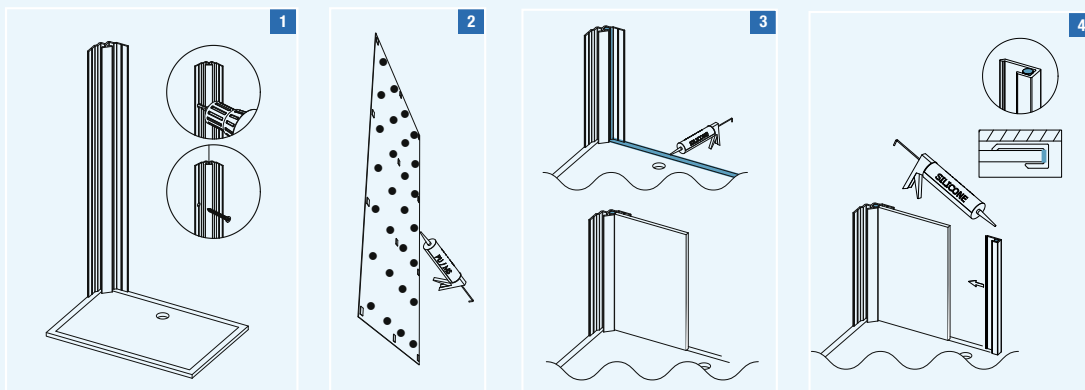

KINEWALL DESIGN

Kies het type installatie ▷ La choix du type de pose

Montage video
Vidéo de montage

Met montageprofielen | Avec des profilés de montage

Profielen beschikbaar in 3 kleuren ▷ Profilés disponibles en 3 couleurs : ☐ ☐ ☐

1 Schroef het hoekprofiel tegen de muur
Visser le profilé d'angle au mur

2 Positioneer de lijm op de achterkant van het paneel en breng vervolgens de PU of MS polymeer lijmstippen aan
Positionner les adhésifs au dos du panneau puis disposer des plots de colle PU ou MS polymère

3 De binnenkant van het hoekprofiel en de rand van de douchebak van siliconen voorzien en het ter plaatse gezaagde en/of geboorde paneel plaatsen
Siliconer l'intérieur du profilé d'angle ainsi que le rebord du receveur puis insérer le panneau découpé et/ou percé au préalable sur le chantier

4 Breng siliconen aan op het eindprofiel en schuif het op het paneel
Siliconer le profilé d'extrémité puis le glisser sur le panneau

Herhaal de stappen 2-3 en 4 voor de tweede hoek en dan **afwerken met een volledige omtrekafdichting** van de panelen
Reprendre les étapes 2 - 3 et 4 pour le deuxième côté puis **terminer par un joint périphérique total** des panneaux