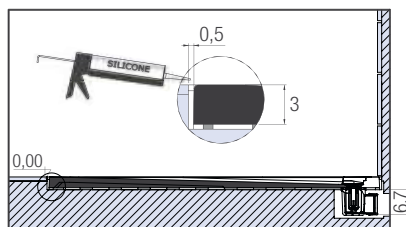

Vorbereitung montage | Préparation de l'implantation

C, D, X en Y: zie p.134 | C, D, X et Y : voir p.134