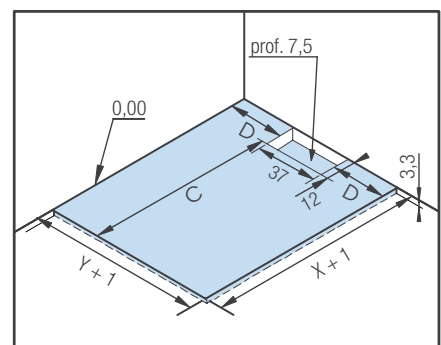

Vorbereitung montage | Préparation de l'implantation

C, D, X en Y: zie p.134 | C, D, X et Y : voir p.134