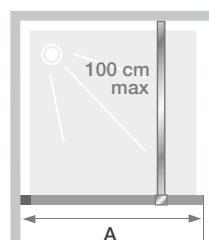

Installatie omkeerbaar links/rechts
Installation réversible gauche / droite