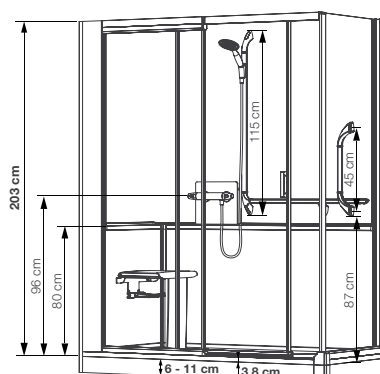

30 x 7 x 26 cm
Afmetingen kraan (B x D x H)
Dimensions boîtier (L x P x H)

45 x 33 x 50 cm
Afmetingen zijje (B x D x H)
Dimensions siège (L x P x H)

- Afvoerhoogte bij een installatie zonder stelpoten: -3 cm (Inbouwdiepte afvoer 7,5 cm)
- Afvoerhoogte bij een installatie met stelpoten: 3 tot 8 cm
- Hauteur d'évacuation pour une pose sans pieds réglables: -3 cm (Évacuation à encastrer sur 7,5 cm)
- Hauteur d'évacuation pour une pose avec pieds réglables: de 3 à 8 cm

INFO Installeer deze cabine op elke gewenste plek dankzij de ► **VUILWATERPOMP** ► **ACCESSOIRES OPTIONEEL**

Installez cette cabine partout grâce à ► **LA POMPE DE RELEVAGE** ► **ACCESSOIRES EN OPTION**