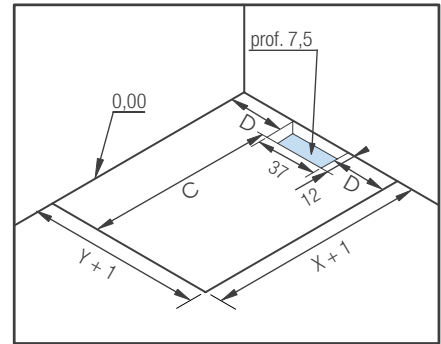

Vorbereitung montage | Préparation de l'implantation

3. Ingebouwd met in hoogte verstelbare poten | Encastré et posé sur pieds réglables