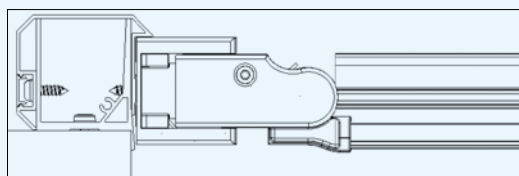

Memo douchecabines | M emo cabines et d ebits d'eau

Voor optimaal comfort en een goed functionerende douche is het belangrijk dat u rekening houdt met het debiet. Hier vindt u een tabel met de verschillende debieten van onze douchecabines, handdouches, regendouches en sproeikoppen.

Pour un confort total, il est indispensable de respecter le d ebit n ecessaire au bon fonctionnement de l'espace douche. Voici un tableau r ecapitulant les diff erents d ebits de nos cabines, douchettes  a main, douches pluie et buses.

Type	Debiet | D�ebit
Handdouche ▷ Douchette �a main	tussen | entre 7 - 14 l./min.
Regendouche ▷ Douche pluie	tussen | entre 9 - 10 l./min.
Sproeikop hydromassage ▷ Buse hydromassante	tussen | entre 2 - 3 l./min.

Memo zijdelingse bevestiging | M emo fixation laterale

Voor een zijdelingse bevestiging van de Smart Design wanden.

Pour la fixation lat erale des murs Smart Design.