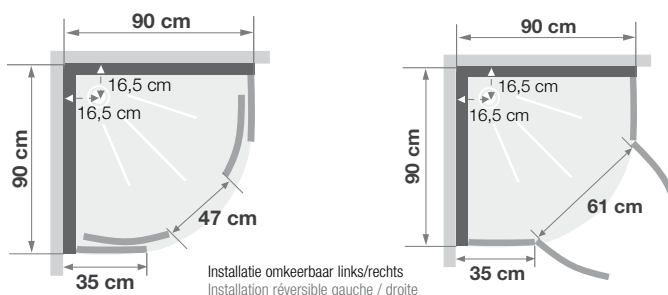

## Kwartronde douchecabine 90 cm

Cabine 1/4 de rond 90 cm

VERSIE  
VERSION

▲ EDEN R90 Schuifdeuren ▷ Portes coulissantes

- ▶ 1 draaideur (6 mm) of 2 schuifdeuren (5 mm)
- ▶ Vaste wanden (4 mm)
- ▶ Mengkraan met geïntegreerde omstelling en Vernet-cartridge
- ▶ Messing handdouche
- ▶ Ronde verchromde regendouche
- ▶ Verchromde metalen handgrepen voor betere grip
- ▶ Uitkliekbare verchromde wieltjes
- .....
- ▶ 2 portes pivotantes (6 mm) ou 2 coulissantes (5 mm)
- ▶ Parties fixes (4 mm)
- ▶ Mitigeur avec inverseur intégré et cartouche Vernet
- ▶ Douchette à main en laiton
- ▶ Douche pluie chromée ronde
- ▶ Poignées métalliques chromées pour une meilleure préhension
- ▶ Roulettes métalliques chromées et déclinables