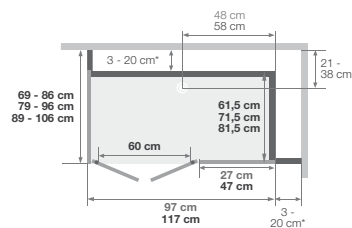

2 draaideuren | 2 portes pivotantes