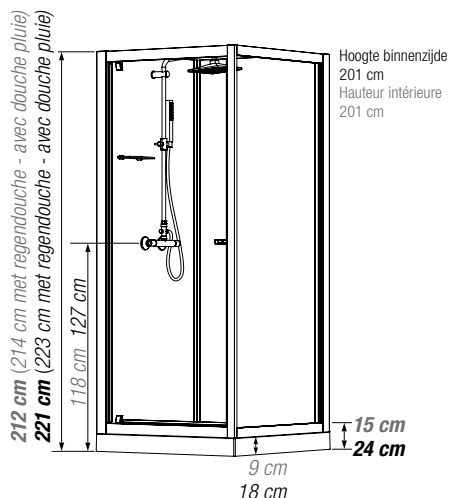

Afmetingen in cm | Dimensions en cm

	C80		C90		
Hoogte douchebak | Hauteur du receveur	9	18	9	18	
Afvoerhoogte Hauteur d'évacuation	3,5	12,5	3,5	12,5	
Hoogte waterafvoer zone Hauteur zone d'évacuation d'eau	K	5	14	5	14
Breedte waterafvoer zone Largeur zone d'évacuation d'eau	L	60	60	70	70
Breedte tot aan waterafvoer zone Déport zone d'évacuation d'eau	M	15	15	15	15
Breedte watertoevoer zone Largeur zone d'arrivée d'eau	N	60	60	60	60
Min. hoogte watertoevoer Hauteur mini d'arrivée d'eau	P	15	24	15	24
Hoogte watertoevoer zone Hauteur zone d'arrivée d'eau	O	170	170	170	170
Breedte tot aan watertoevoer zone Déport zone d'arrivée d'eau	U	15	15	15	15
Breedte tot hart kraan Largeur centre mitigeur	V	40	40	40	40
Hoogte tot hart kraan Hauteur centre mitigeur	W	118	127	118	127
Zone tbv bevestigen kraanwerk Zone emplacement mitigeur cabine	ØX	25	25	25	25

● Uit voorraad leverbaar | Livraison de stock

INFO Installeer deze cabine op elke gewenste plek dankzij de **VUILWATERPOMP** ►

Installez cette cabine partout grâce à **LA POMPE DE RELEVAGE** ►

p.122

DOUCHEBAK | RECEVEUR 9 CM	Schuifdeuren | Portes coulissantes	Draaideur | Porte pivotante
80 x 80 cm	CA831 € 1966 ●	CA821 € 1966 ●
90 x 90 cm	CA832 € 2395 ●	CA822 € 2395 ●
DOUCHEBAK | RECEVEUR 18 CM	Schuifdeuren | Portes coulissantes	Draaideur | Porte pivotante
80 x 80 cm	CA8310 € 1966 ●	CA8210 € 1966 ●
90 x 90 cm	CA8320 € 2395 ●	CA8220 € 2395 ●