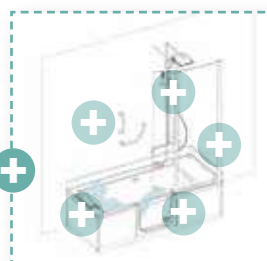

2 Kies uw bad uitrusting | Choisissez les équipements

☐ Zie p.61
Voir p.61