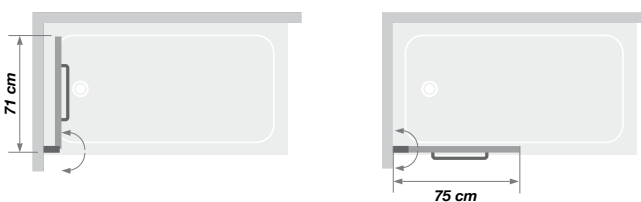

COLUMBA 1 ▷ Enkele badwand | Pare-bain simple

Breedte x hoogte Largeur x hauteur	Wit profiel Profilé blanc	Verchromd profiel Profilé chromé
	Helder glas | Verre transparent	
75 x 150 cm	PB120BTNE € 439	PB120CTNE € 464

COLUMBA 2 ▷ Badwand met een draaipaneel | Pare-bain avec un volet pivotant