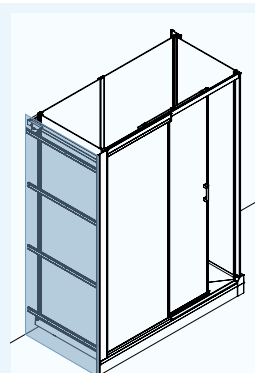

◀ **Overlopende montagerail voor versie hoog en mix** (laat toe een douche te installeren die breder is dan de oude badkuip, die overloopt in de badkamer. De blauwe zone is om aan te kleden met gipsplaat, muurpanelen...). Overloopzone maximaal 30 cm*

Rail de montage débordant pour versions haute et mixte (permet d'installer une douche plus large que l'ancienne baignoire, débordant sur la salle de bain. La zone bleue sera à habiller avec du placo, des panneaux muraux...). Zone de débord maxi 30 cm*

KINRAILO1 € 127

INFO ► Ideaal voor het installeren van een ondiepe kast naast de douche ► Idéal pour installer un placard de faible profondeur à côté de la douche