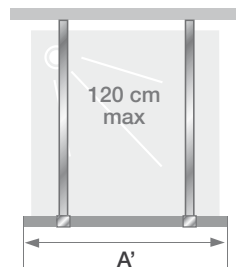

Installatie omkeerbaar links / rechts
Installation réversible gauche / droite