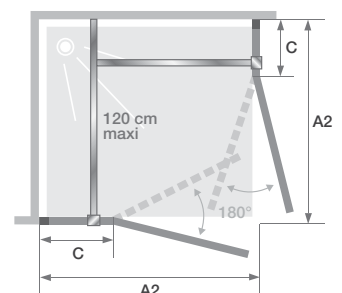

INFO In dit geval moet een van de twee deuren tussen 107 en 119 cm breed zijn.
Dans ce cas, l'une des deux largeurs de porte devra obligatoirement être comprise entre 107 et 119 cm.