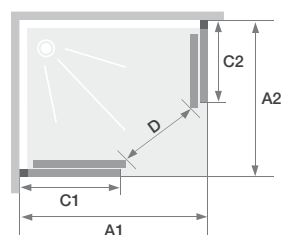

Installatie omkeerbaar links/rechts
Installation réversible gauche / droite