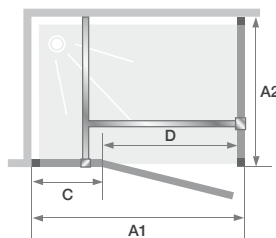

VASTE WAND   PAROI FIXE		Maat   Taille	
		80	90
<b>A2</b>		78/79,5	88/89,5
		-	-
		-	-
		-	-
		2,6	2,6
		1,5	1,5

Breedte 80 cm  
Taille 80 cm

Breedtes 90 tot 140 cm  
Tailles 90 à 140 cm

Breedte 160 cm  
Taille 160 cm