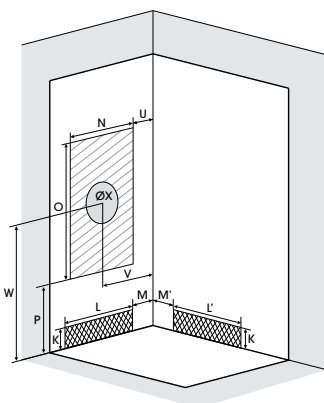

INFO Installeer deze cabine op elke gewenste plek dankzij de **VUILWATERPOMP** p.122

Installez cette cabine partout grâce à **LA POMPE DE RELEVAGE**