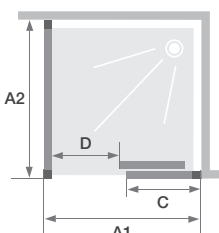

Vast wanddeel rechts,
doorgang links
Partie fixe à droite,
passage à gauche