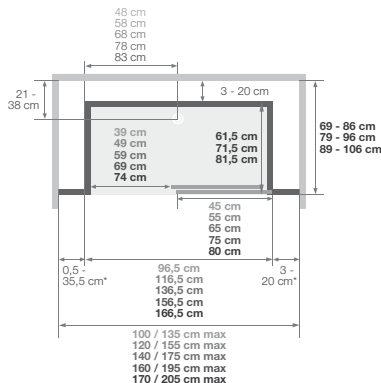

Schuifdeur | Porte coulissante

Versie hoog hoek | Version haute angle

Installatie omkeerbaar links/rechts
Installation réversible gauche / droite