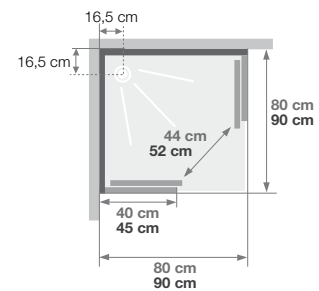

Installatie omkeerbaar links/rechts
Installation réversible gauche/droite