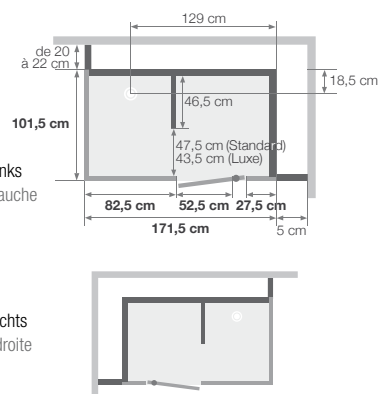

Versie hoek | Version en angle