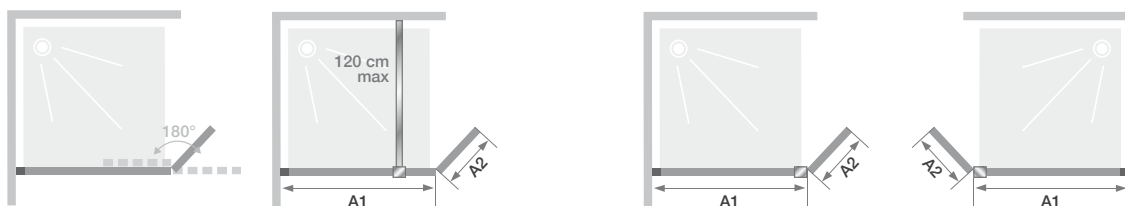

Draaipaneel 180° te openen
Ouverture du volet pivotant à 180°