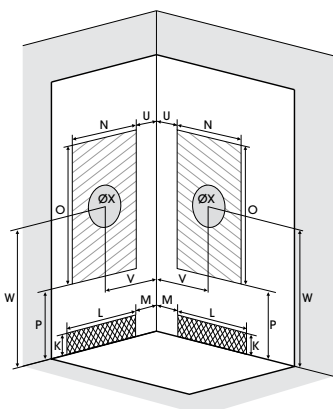

INFO

Installeer deze cabine op elke
gewenste plek dankzij de

▶ VUILWATERPOMP

Installez cette cabine
partout grâce à

▶ LA POMPE DE RELEVAGE