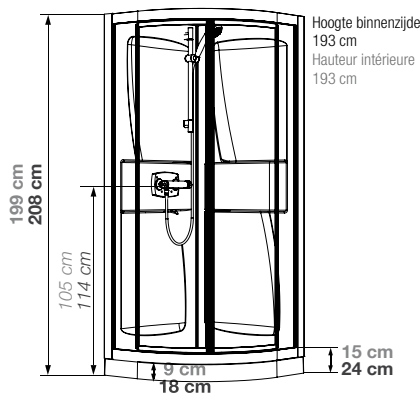

Afmetingen in cm | Dimensions en cm	R80		R90	
Hoogte douchebak | Hauteur de receveur	9	18	9	18
Afvoerhoogte | Hauteur d'évacuation	3,5	12,5	3,5	12,5
Hoogte waterafvoer zone | Hauteur zone d'évacuation d'eau	K	5 / 14	5 / 14	5 / 14
Breedte waterafvoer zone | Largeur zone d'évacuation d'eau	L	60 / 60	70 / 70	70 / 70
Breedte tot aan waterafvoer zone | Déport zone d'évacuation d'eau	M	15 / 15	15 / 15	15 / 15
Breedte watertoevoer zone | Largeur zone d'arrivée d'eau	N	60 / 60	70 / 70	70 / 70
Min. hoogte watertoevoer | Hauteur mini d'arrivée d'eau	P	15 / 24	15 / 24	15 / 24
Hoogte watertoevoer zone | Hauteur zone d'arrivée d'eau	O	170 / 170	170 / 170	170 / 170
Breedte tot aan watertoevoer zone | Déport zone d'arrivée d'eau	U	15 / 15	15 / 15	15 / 15
Breedte tot hart kraan | Largeur centre mitigeur	V	40 / 40	45 / 45	45 / 45
Hoogte tot hart kraan | Hauteur centre mitigeur	W	105 / 114	105 / 114	105 / 114
Zone tbv bevestigen kraanwerk | Zone emplacement mitigeur cabine	ØX	25 / 25	25 / 25	25 / 25

DOUCHEBAK | RECEVEUR 9 CM	Schuifdeuren | Portes coulissantes	Draaideuren | Portes pivotantes
80 x 80 cm	CA5309TTN € 1595 ●	CA5409TTN € 1595 ●
90 x 90 cm	CA5509TTN € 1819 ●	CA5609TTN € 1819 ●
DOUCHEBAK | RECEVEUR 18 CM	Schuifdeuren | Portes coulissantes	Draaideuren | Portes pivotantes
80 x 80 cm	CA5319TTN € 1595 ●	-
90 x 90 cm	CA5519TTN € 1819 ●	CA5619TTN € 1819 ●

● Uit voorraad leverbaar | Livraison de stock

INFO Installeer deze cabine op elke gewenste plek dankzij de
▶ VUILWATERPOMP

Installez cette cabine partout grâce à
▶ LA POMPE DE RELEVAGE

INFO ▶ Optie: Grohe thermostaatkraan
▶ En option : Mitigeur Grohe

MIT100 € 329