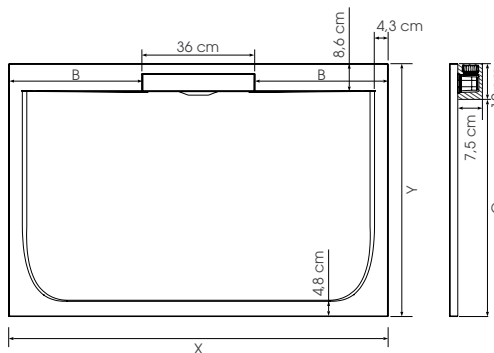

KINELINE

Extra vlakke zaagbare douchebak van Biolex

Receveur extra-plat decoupable en Biolex

p.139-p.141

1. Mineraal textuur
   - Afvoergootje op de korte of lange zijde (volgens afmetingen)
   - Extra vlak horizontaal afvoerputje (24 l./min) en afvoerkolkje in dezelfde kleur en textuur als de douchebak inbegrepen.
   - De douchebak kan gezaagd worden en er kan in geboord worden aan de zijanten indien installatie van de douchewand dit vereist (hiervoor raden wij aan en diamantslijpschijf te gebruiken met een $\varnothing$ min. 230 mm)
   - Optioneel: kits met stelpoten voor een totale hoogte van 10 tot 14 cm
2. ---
3. Texture aspect minéral
   - Bonde sur la largeur ou sur la longueur (selon les tailles)
   - Bonde horizontale extra-plate (24 l./min) et cache-bonde texturé assorti inclus
   - Receveur découpable et perçable sur les contours si l'installation de la paroi le nécessite (pour cette opération, nous recommandons l'utilisation d'une meuleuse avec lame diamant $\varnothing$ 230 mm mini)
   - En option, kits de pieds réglables permettant d'atteindre une hauteur de 10 à 14 cm

Kleuren ▷ Couleurs

1. **INFO** ▶ Installeer deze douchebak op elke gewenste plek dankzij de **VUILWATERPOMP Sanidouche flat** (p.122)
2. Bestelnummers/prijzen (p.136)
3. Installeer ce receveur partout grâce à **LA POMPE DE RELEVAGE Sanidouche flat** (p.122) ▶ Tableaux références/prix (p.136)

5 à 20 cm*

*5 cm voor de lengtes 80 / 90 cm
20 cm voor de lengtes $\geq$ 140 cm

*5 cm pour les longueurs 80 / 90 cm
20 cm pour les longueurs $\geq$ 140 cm

Maximaal zaagbaar oppervlak (bij niet volledige inbouw dienen de gezaagde zijden tegen een muur geïnstalleerd te worden)
Zone maximale de découpe (si le receveur n'est pas totalement encastré, les côtés découpés doivent être positionnés contre les murs)