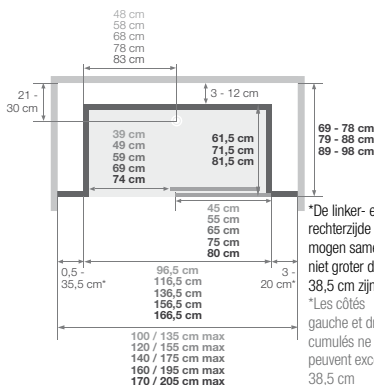

*De linker- en rechterzijde mogen samen niet groter dan 38,5 cm zijn
*Les côtés gauche et droit cumulés ne peuvent excéder 38,5 cm

Versie mix hoek | Version mixte angle

Installatie omkeerbaar links/rechts
Installation réversible gauche / droite

2 draaideuren | 2 portes pivotantes