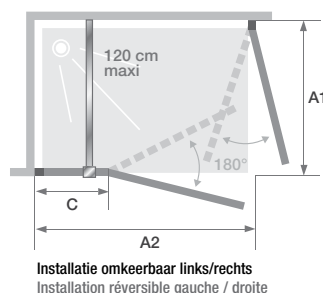

Afmetingen in cm | Dimensions en cm		Maat | Taille									
		110	115	120	125	130	140	150	160	170	180
Breedte (min/max) | Largeur (mini/maxi)	A2	107/108,5	109,3/110,8	117/118,5	119,3/120,8	127/128,5	137/138,5	147/148,5	157/158,5	167/168,5	177/178,5
Breedte vast wanddeel | Largeur partie fixe	C	34,5	34,5	44,5	44,5	44,5	54,5	64,5	74,5	84,5	94,5
Doorgang (bij 2 deuren van gelijke grootte) | Passage (si 2 portes de même taille)	D	96,5	103,6	96,5	-	-	-	-	-	-	-
Doorgang (min) | Passage (mini)	D	-	-	-	97,5	97,5	97,5	97,5	97,5	97,5	97,5
Totale hoogte (+ 2,5 cm muursteun voor de afmetingen) | Hauteur totale (+ 2,5 cm de barre de renfort pour les tailles)		200,5	200,5	200,5	200,5	200,5	200,5	200,5	200,5	200,5	200,5
Dikte verticaal profiel | Épaisseur du profilé vertical		4	4	4	4	4	4	4	4	4	4
Afstelling bij niet-loodrechte muren (aan elke zijde) | Réglage du faux-aplomb (de chaque côté)		1,5	1,5	1,5	1,5	1,5	1,5	1,5	1,5	1,5	1,5

INFO Combinatie van verschillende afmetingen mogelijk voor een rechthoekige doucheruimte. In dit geval moet een van de twee deuren tussen 67 en 119 cm breed zijn.
Mélange des dimensions possible pour un espace douche rectangulaire. Dans ce cas, l'une des deux largeurs de porte devra obligatoirement être comprise entre 67 et 119 cm.