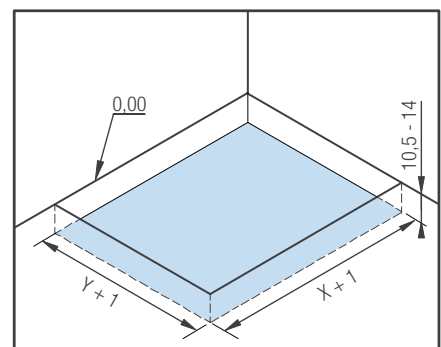

Vorbereitung montage | Préparation de l'implantation

4. Ingebouwd zonder in hoogte verstelbare poten | Encastré et posé sans pieds réglables