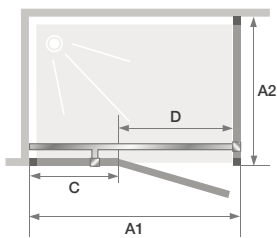

VASTE WAND   PAROI FIXE		Maat   Taille	
		80	90
<b>A2</b>		78/79,5	88/89,5
		-	-
		-	-
		-	-
		2,6	2,6
		1,5	1,5

Breedte 80 cm  
Taille 80 cm

Breedtes 90 tot 140 cm  
Tailles 90 à 140 cm

Breedte 160 cm  
Taille 160 cm