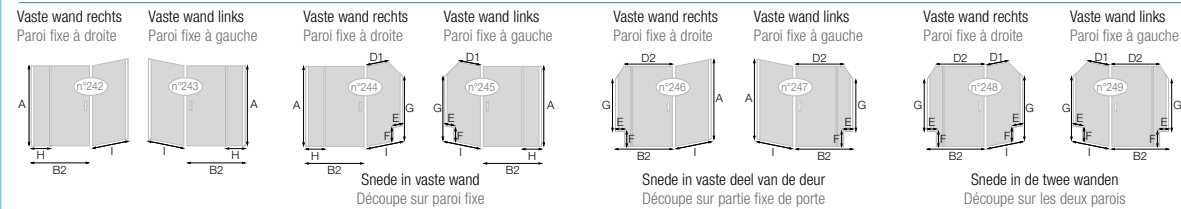

Schema's voor deur met breedte B2 tussen 1001 en 1800 mm | Schémas pour porte largeur B2 de 1001 à 1800 mm

SMART DESIGN C ZONDER DREMPEL + F | SANS SEUIL + F (p.296)

Schuifdeur zonder drempel + vaste wand voor hoekopstelling / Wit, verchroomd of mat grijs zwart gekorrelde* profiel / Helder glas of matglas* Porte coulissante sans seuil + paroi fixe pour montage en angle / Profilé blanc, chromé* ou gris noir grainé* / Verre transparent ou dépoli total*	DEUR | PORTE		VASTE WAND | PAROI FIXE														
	ZONDER AFSNIJDING SANS DÉCOUPE	MET AFSNIJDING AVEC DÉCOUPE	MET AFSNIJDING AVEC DÉCOUPE	MET AFSNIJDING AVEC DÉCOUPE													
Maten (in mm) Cotes (en mm)	A	B1	B2	C	D1	D2	E1	E2	F1	F2	G1	G2	H	€ 889	€ 950	€ 553	€ 608
Min. | Mini	1300	900	1000	260	100	900	100	100	100	100	1300	1300	450				
Max. | Maxi	2000	1800**	1800**	1200	1100	1700	↻	↻	↻	↻	1900	1900	↻				

* Extra toeslag | Avec supplément de prix

** Extra toeslag voor breedte B ≥ 1001 mm | Supplément de prix pour toute largeur B ≥ 1001 mm

Deur met vast deel links
Vaste wand rechts
Porte avec partie fixe à gauche
Paroi fixe d'angle à droite

Deur met vast deel rechts
Vaste wand links
Porte avec partie fixe à droite
Paroi fixe d'angle à gauche

Deur met vast deel links
Vaste wand rechts
Sneede in vaste deel
Porte avec partie fixe à gauche
Paroi fixe d'angle à droite
Découpe sur paroi fixe

Deur met vast deel rechts
Vaste wand links
Sneede in vaste deel
Porte avec partie fixe à droite
Paroi fixe d'angle à gauche
Découpe sur paroi fixe

Deur met vast deel links
Sneede in deur
Vaste wand rechts
Porte avec partie fixe à gauche
Découpe sur porte
Paroi fixe d'angle à droite

Deur met vast deel rechts
Sneede in deur
Vaste wand links
Porte avec partie fixe à droite
Découpe sur porte
Paroi fixe d'angle à gauche

Deur met vast deel links
Vaste wand rechts
Sneede in deur en in vaste deel
Porte avec partie fixe à gauche
Paroi fixe d'angle à droite
Découpe sur porte et paroi fixe

Deur met vast deel rechts
Vaste wand links
Sneede in deur en in vaste deel
Porte avec partie fixe à droite
Paroi fixe d'angle à gauche
Découpe sur porte et paroi fixe