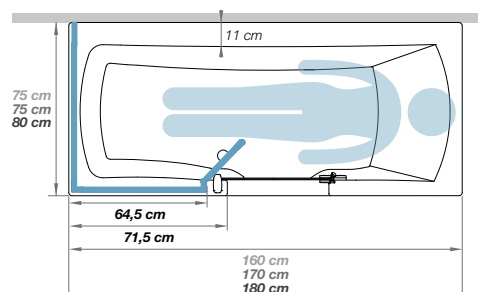

INFO Contacteer ons voor deze installatie
Pour ce type d'installation, nous consulter

Installatie tegen een muur
hoekbadwand vereist
(hier, hoofdzijde rechts, douchegeedeelte links)
Installation contre 1 mur
nécessitant un pare-bain avec retour d'angle
(ici, tête à droite, espace douche à gauche)