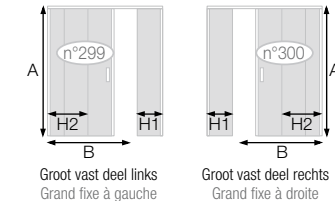

SMART DESIGN LYRA (p.111)

Badwand, 180° draaibaar Wit profiel, verchroomd* of grijs zwart gekorrelt*. Helder glas of volledig mat glas* Pare-bain pivotant à 180° Profilé blanc, chromé* ou gris noir grainé*. Verre transparent ou dépoli total*			ZONDER AFSNIJDING SANS DÉCOUPE
Maten (in mm) Cotes (en mm)	A	B	€ 515
Min. | Mini	500	350	
Max. | Maxi	1600	900	

* Meerprijs | Avec supplément de prix

SMART DESIGN ORION (p.112)

Badwand, 180° draaibaar (met doorboorde handgreep) voor montage in een hoek met Smart Desing Hydra of Lyra Wit profiel, verchroomd* of grijs zwart gekorrelt*. Helder glas of volledig mat glas* Pare-bain pivotant à 180° (avec poignée percée) pour montage en angle avec Smart Design Hydra ou Lyra Profilé blanc, chromé* ou gris noir grainé*. Verre transparent ou dépoli total*			ZONDER AFSNIJDING SANS DÉCOUPE
Maten (in mm) Cotes (en mm)	A	B	€ 574
Min. | Mini	500	350	
Max. | Maxi	1600	900	

* Meerprijs | Avec supplément de prix

SMART DESIGN PEGASUS (p.113)

Schuifbare badwand Wit profiel, verchroomd* of grijs zwart gekorrelt*. Helder glas of volledig mat glas* Pare-bain coulissant Profilé blanc, chromé* ou gris noir grainé*. Verre transparent ou dépoli total*					ZONDER AFSNIJDING SANS DÉCOUPE
Maten (in mm) Cotes (en mm)	A	B	H1	H2	€ 1148
Min. | Mini	1400	1400	200	550	
Max. | Maxi	1800	2000	∅	∅	

* Meerprijs | Avec supplément de prix

SMART DESIGN GEMINI (p.114)

Mini vaste badwand Wit profiel, verchroomd* of grijs zwart gekorrelt*. Helder glas of volledig matglas* Mine pare-bain fixe Profilé blanc, chromé* ou gris noir grainé*. Verre transparent ou dépoli total*			ZONDER AFSNIJDING SANS DÉCOUPE
Maten (in mm) Cotes (en mm)	A	B	€ 251
Min. | Mini	500	250	
Max. | Maxi	1600	600	

* Meerprijs | Avec supplément de prix