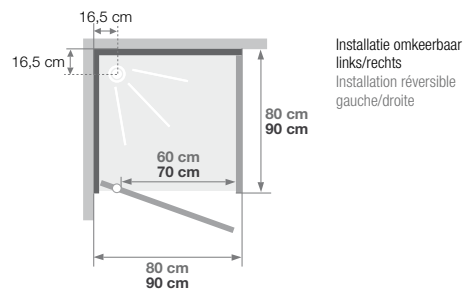

Installatie omkeerbaar
links/rechts
Installation réversible
gauche/droite