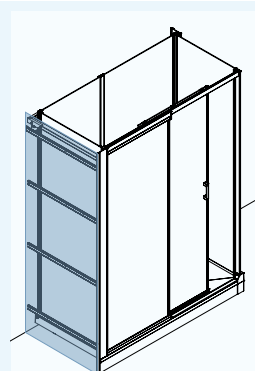

◀ **Overlopende montagerail voor versie hoog en mix** (laat toe een douche te installeren die breder is dan de oude badkuip, die overloopt in de badkamer. De blauwe zone is om aan te kleden met gipsplaat, muurpanelen...). Overloopzone maximaal 30 cm*
Rail de montage débordant pour versions haute et mixte (permet d'installer une douche plus large que l'ancienne baignoire, débordant sur la salle de bain. La zone bleue sera à habiller avec du placo, des panneaux muraux...). Zone de débord maxi 30 cm*
KINRAILO1 € 127

INFO ► Ideaal voor het installeren van een ondiepe kast naast de douche ► Idéal pour installer un placard de faible profondeur à côté de la douche