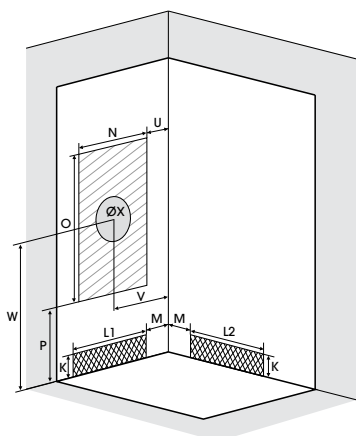

Voor de vierkante modellen, kan de watervoorziening ook worden gerealiseerd op de tweede muur
Pour les modèles carrés, la zone d'arrivée d'eau peut aussi être sur le second mur

INFO
p.122

Installeer deze cabine op elke
gewenste plek dankzij de
► VUILWATERPOMP

Installez cette cabine
partout grâce à
► LA POMPE DE RELEVAGE