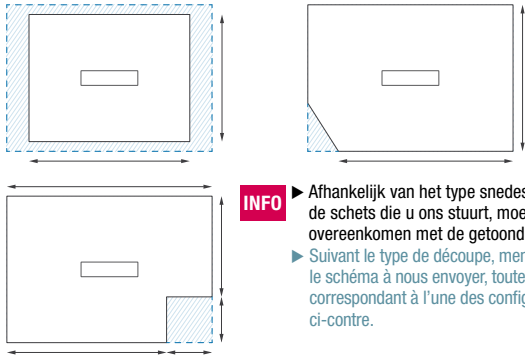

ter verzending per mail naar | à envoyer par mail à **info@sfabeneluxbv.nl**

Bedrijfsnaam | Enseigne : .....

Stad | Ville : .....

Ordernummer | N° de commande : .....

MOGELIJKE ZAAGSNEDES | TYPES DE DÉCOUPE POSSIBLES

INFO ▶ Afhankelijk van het type snedes, vermeld in de schets die u ons stuurt, moeten de hoeken overeenkomen met de getoonde configuraties
▶ Suivant le type de découpe, mentionner sur le schéma à nous envoyer, toutes les cotés correspondant à l'une des configurations ci-contre.