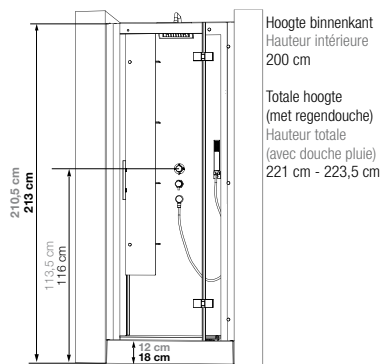

▲ **HORIZON C90** Versie nis ▷ Grijs  
▷ Version niche ▷ Acier

Maten model C80 nis  
Cotes modèle C80 niche

Maten model C90 nis  
Cotes modèle C90 niche

Deuropening omkeerbaar rechts/links  
Ouverture réversible droite / gauche