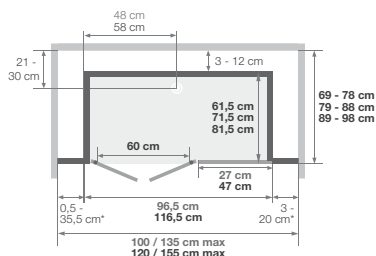

2 draaideuren | 2 portes pivotantes