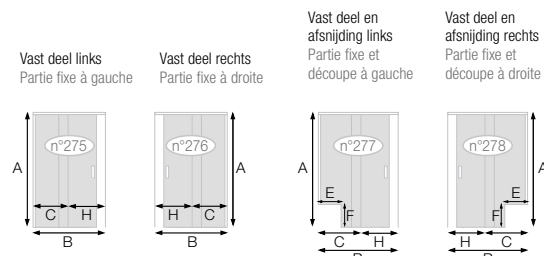

INFO Wanden met afsnijding kunnen slechts een schuin afgesneden of een ingesneden hoek hebben (niet beide) op hetzelfde glas.
Les parois avec découpe ne peuvent avoir qu'un pan coupé ou un décroché (et non les deux) sur un même verre.

EKINOX P (p.250)

Draaideur met een vast wanddeel Porte pivotante avec une partie fixe							ZONDER AFSNIJDING SANS DÉCOUPE	MET AFSNIJDING AVEC DÉCOUPE
Maten (in mm) Cotes (en mm)	A	B	C	E	F	H	€ 1849	€ 1901
Min. | Mini	1000	700	400	100	100	400		
Max. | Maxi	2070	1800*	1000	☞	☞	1000		

*Extra toeslag voor elke breedte B ≥ 1001 mm | *Supplément de prix pour toute largeur B ≥ 1001 mm

EKINOX C (p.251)

Wand met schuifdeur zonder drempel Paroi avec 1 volet coulissant sans seuil							ZONDER AFSNIJDING SANS DÉCOUPE	MET AFSNIJDING AVEC DÉCOUPE
Maten (in mm) Cotes (en mm)	A	B	C*	E	F	H*	€ 1915	€ 1967
Min. | Mini	1800	1000	400	100	100	500		
Max. | Maxi	2070	1800	1000	☞	☞	800		

*Vermelden op het bestelformulier: Maat C of maat H | *Il faudra indiquer sur le bon de commande soit la cote C, soit la cote H

EKINOX P+F (p.252-253)

Draaideur met een vast wanddeel + een vaste wand voor een hoekopstelling Porte pivotante avec une partie fixe + paroi fixe pour montage en angle											DEUR | PORTE		VASTE WAND | PAROI FIXE		
											ZONDER AFSNIJDING SANS DÉCOUPE	MET AFSNIJDING AVEC DÉCOUPE	ZONDER AFSNIJDING SANS DÉCOUPE	MET AFSNIJDING AVEC DÉCOUPE	
Maten (in mm) Cotes (en mm)	A	B	C	D	E1	E2	F1	F2	G	H	I	€ 1848	€ 1900	€ 750	€ 802
Min. | Mini	1000	700	400	100	100	100	100	100	1300	500	400				
Max. | Maxi	2070	1800*	1000	☞	☞	☞	☞	☞	☞	800	1200				

*Extra toeslag voor elke breedte B ≥ 1001 mm | *Supplément de prix pour toute largeur B ≥ 1001 mm