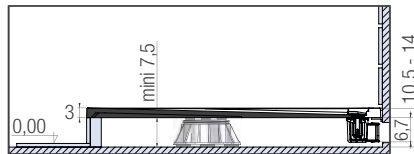

Vorbereitung montage | Préparation de l'implantation

2. Geïnstalleerd op en tegen tegels | Posé en butée conte le carrelage