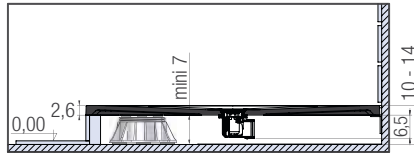

KINEMOON STYLE

INSTALLATIEMOGELIJKHEDEN

TYPES D'INSTALLATION

1. Geïnstalleerd op in hoogte verstelbare poten en afgewerkt met tegels | Posé sur pieds réglables avec habillage carrelé

Vorbereitung montage | Préparation de l'implantation