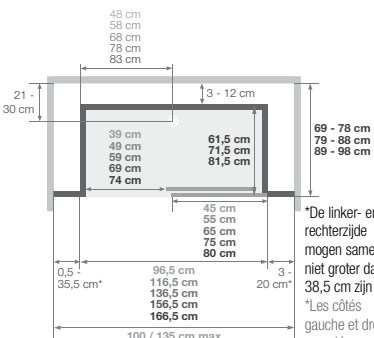

\*De linker- en rechterzijde mogen samen niet groter dan 38,5 cm zijn  
 \*Les côtés gauche et droit cumulés ne peuvent excéder 38,5 cm

**Versie laag hoek | Version basse angle**

Installatie omkeerbaar links/rechts  
 Installation réversible gauche / droite