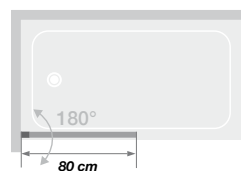

- ▶ 3 finitions de verre

- ▶ En option : Smart Design Orion, retour pivotant avec poignée percée pour un espace douche fermé

Afmetingen in cm | Dimensions en cm

	SMART DESIGN LYRA
Hoogte totaal   Hauteur totale	150
Dikte verticaal profiel   Épaisseur du profilé vertical	4
Dikte horizontaal profiel   Épaisseur du profilé horizontal	1,1 (strip   joint)
Afstelling bij niet-loodrechte muren   Réglage du faux-aplomb	1,5