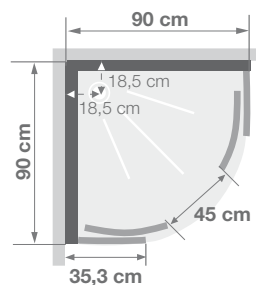

INFO

Installeer deze cabine op elke
gewenste plek dankzij de

▶ VUILWATERPOMP

Installez cette cabine
partout grâce à

▶ LA POMPE DE RELEVAGE