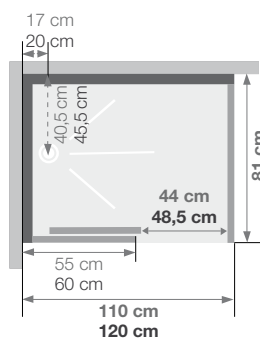

Installatie omkeerbaar links/rechts
Installation réversible gauche / droite