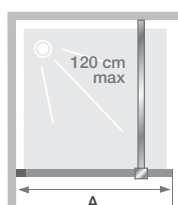

Installatie omkeerbaar
links/rechts
Installation réversible
gauche / droite

	Met rechte muursteen | Avec barre droite	Met douchestang vloer/plafond | Avec mât sol/plafond
70 cm	PA90300N2BVE € 498	PA90300N2BVEM € 642
80 cm	PA90302N2BVE € 529	PA90302N2BVEM € 673
90 cm	PA90304N2BVE € 553	PA90304N2BVEM € 699
100 cm	PA90306N2BVE € 581	PA90306N2BVEM € 731
110 cm	PA90307N2BVE € 590	PA90307N2BVEM € 768
120 cm	PA90308N2BVE € 599	PA90308N2BVEM € 806
130 cm	PA90309N2BVE € 633	PA90309N2BVEM € 879
140 cm	PA90310N2BVE € 651	PA90310N2BVEM € 898
150 cm	PA90315N2BVE € 684	PA90315N2BVEM € 1073

Optioneel | En option

VERLENGSPROFIEL* | PROFILÉ D'EXTENSION*
Mat grijs zwart gekorrelde | Profilé gris noir grainé
PROFILE61 € 163

BEVESTIGINGSPROFIEL VOOR DE ZIJKANT | PROFILÉ DE FIXATION LATÉRALE
Mat grijs zwart gekorrelde | Profilé gris noir grainé
PROFILE64 € 133

* Voor 3 cm extra breedte | Permet de gagner 3 cm en largeur

Meer info: zijdelingse bevestiging p.325 | Plus d'info : fixation latérale p.325