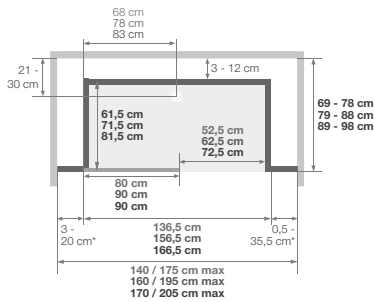

Schuifdeur | Porte coulissante