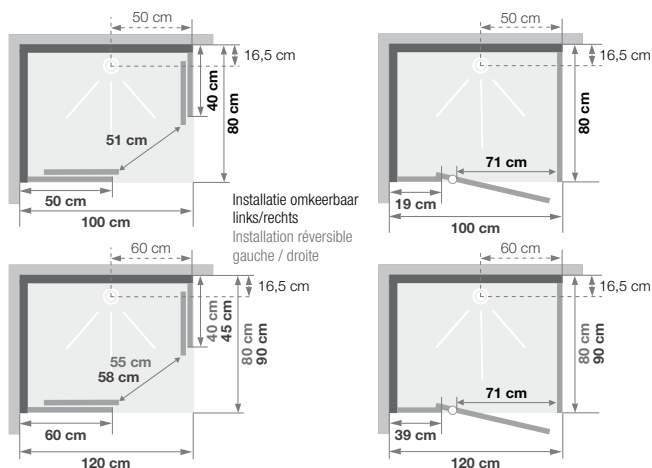

Afmetingen in cm | Dimensions en cm

		100 x 80		120 x 80		120 x 90	
Hoogte douchebak | Hauteur du receveur		9	18	9	18		
Afvoerhoogte Hauteur d'évacuation		3,5	12,5	3,5	12,5		
Hoogte waterafvoer zone Hauteur zone d'évacuation d'eau	K	5	14	5	14		
Breedte waterafvoer zone Largeur zone d'évacuation d'eau	L	80	80	80	80		
Breedte tot aan watertoevoer zone Déport zone d'évacuation d'eau	M	15	15	15	15		
Breedte watertoevoer zone Largeur zone d'arrivée d'eau	N	60	60	60	60		
Min. hoogte watertoevoer Hauteur mini d'arrivée d'eau	P	15	24	15	24		
Hoogte watertoevoer zone Hauteur zone d'arrivée d'eau	O	170	170	170	170		
Breedte tot aan watertoevoer zone Déport zone d'arrivée d'eau	U	15	15	15	15		
Breedte tot hart kraan Largeur centre mitigeur	V	40	40	45	45		
Hoogte tot hart kraan Hauteur centre mitigeur	W	118	127	118	127		
Zone tbv bevestigen kraanwerk Zone emplacement mitigeur cabine	ØX	25	25	25	25		

INFO Installeer deze cabine op elke gewenste plek dankzij de
▶ VUILWATERPOMP

Installez cette cabine partout grâce à
▶ LA POMPE DE RELEVAGE