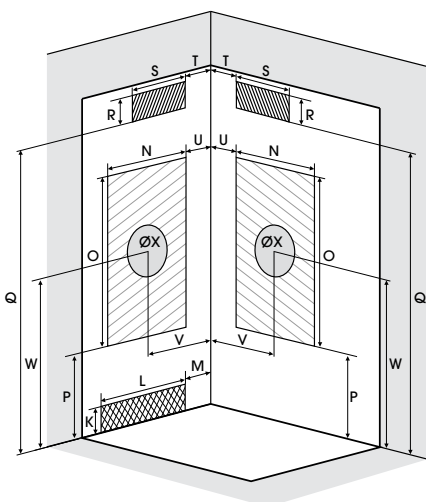

Afmetingen in cm | Dimensions en cm

		110 x 81		120 x 91	
Hoogte douchebak | Hauteur du receveur		12	18	12	18
Afvoerhoogte Hauteur d'évacuation		3,5	8,5	3,5	8,5
Hoogte waterafvoer zone Hauteur zone d'évacuation d'eau	K	5	10	5	10
Breedte waterafvoer zone Largeur zone d'évacuation d'eau	L	14	14	14	14
Breedte tot aan waterafvoer zone Déport zone d'évacuation d'eau	M	33	33	33	33
Breedte watertoevoer zone Largeur zone d'arrivée d'eau	N	75	75	85	85
Min. hoogte watertoevoer Hauteur mini d'arrivée d'eau	P	14,5	19,4	15	20
Hoogte watertoevoer zone Hauteur zone d'arrivée d'eau	O	195	195	193	198
Breedte tot aan watertoevoer zone Déport zone d'arrivée d'eau	U	0	0	0	0
Breedte tot hart kraan Largeur centre mitigeur	V	40,5	40,5	45,5	45,5
Hoogte tot hart kraan Hauteur centre mitigeur	W	114	119	114	119
Zone tbv bevestigen kraanwerk Zone emplacement mitigeur cabine	ØX	30	30	30	30
Min. hoogte aansluiting elektra Hauteur mini d'arrivée électrique	Q	192,5	197,5	193	198
Hoogte aansluiting elektra Hauteur zone d'arrivée électrique	R	25	25	25	25
Breedte tbv voedingspunt elektra Largeur pour position arrivée électrique	S	70	70	80	80
Breedte tot aan aansluiting elektra Déport zone d'arrivée électrique	T	0	0	0	0

HAMMAM

INFO Installeer deze doucheruimte
overal dankzij de
p.122 ▶ VUILWATERPOMP

Installez cette cabine
partout grâce à
▶ LA POMPE DE RELEVAGE