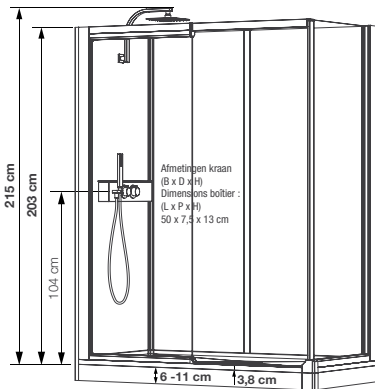

- Afvoerhoogte bij een installatie zonder stelpoten: -3 cm (Inbouwdiepte afvoer 7,5 cm)
- Afvoerhoogte bij een installatie met stelpoten: 3 tot 8 cm
- Hauteur d'évacuation pour une pose sans pieds réglables : -3 cm (Evacuation à encastrer sur 7,5 cm)
- Hauteur d'évacuation pour une pose avec pieds réglables : de 3 à 8 cm

Versie hoog nis | Version haute niche

Installatie omkeerbaar links/rechts
Installation réversible gauche / droite