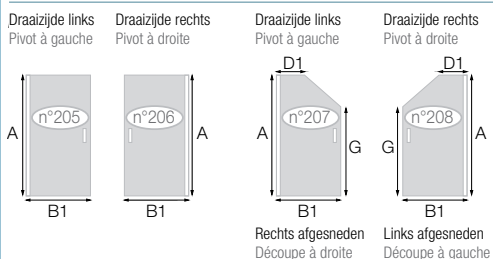

Schema's voor deur met breedte B1 tussen 500 en 1000 mm

Schémas pour porte largeur B1 de 500 à 1000 mm