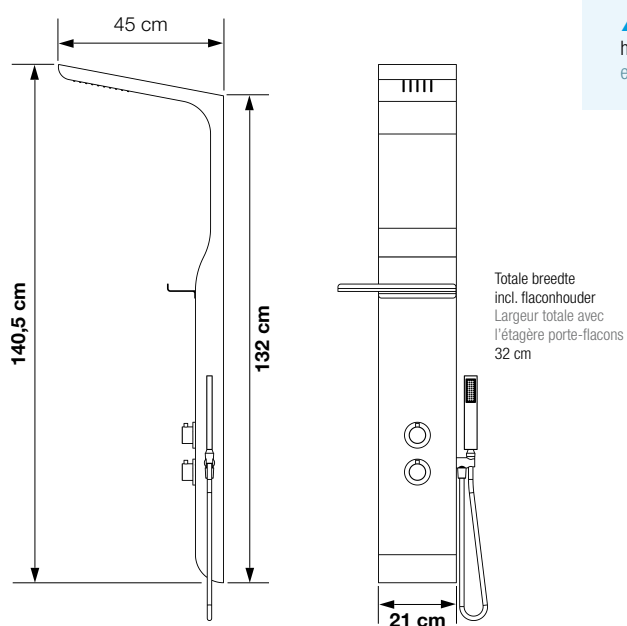

▲ AQUAMOON

▲ Thermostaatkraan en handdouche  
▷ Mitigeur et douchette à main

▲ Regendouche  
▷ Douche pluie

▲ Flaconhouder  
▷ Étagère porte-flacons

■ Watertoevoer zone  
Zone d'arrivée d'eau

Zwart Noir	Wit Blanc
CD340N € 980	CD340B € 980