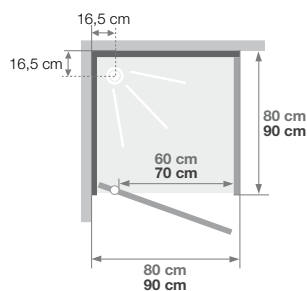

Installatie omkeerbaar links/rechts
Installation réversible gauche/droite