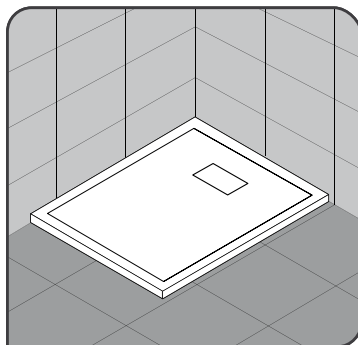

2. Geïnstalleerd op en tegen tegels | Posé en butée conte le carrelage

Vorbereitung montage | Préparation de l'implantation