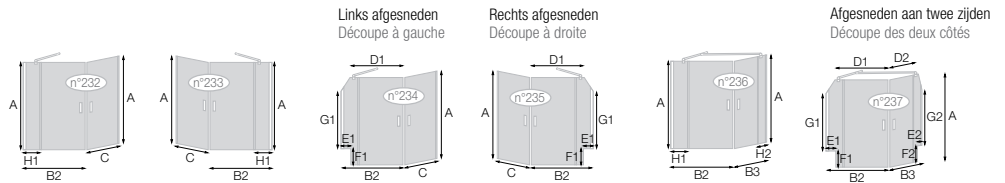

In de 2 bovenstaande situaties, dient een van de breedtes B2 of B3 verplicht tussen 1001 en 1190 mm te zijn
Dans les deux cas ci-dessus, l'une des largeurs B2 ou B3 devra être obligatoirement comprise entre 1001 et 1190 mm

SMART DESIGN A/C ZONDER DREMPEL | A/C SANS SEUIL (p.304)

Hoekinstap met schuifdeuren zonder drempel / Wit, verchromd* of mat grijs zwart gekorrelde* profiel / Helder of decor glas* Accès d'angle coulissant sans seuil / Profilé blanc, chromé* ou gris noir grainé* / Verre transparent ou dépoli total*										ZONDER AFSNIJDING SANS DÉCOUPE	MET AFSNIJDING AVEC DÉCOUPE
Maten (in mm) Cotes (en mm)	A	B1	B2	C1	C2	D	E	F	G	€ 1585	€ 1646
Min. | Mini	1300	700	800	700	800	700	100	100	1300		
Max. | Maxi	2000	1200**	1200**	1200	1200	☞	☞	☞	☞		

* Extra toeslag | Avec supplément de prix

** Extra toeslag voor breedte B1/B2 of C1/C2 ≥ 1001 mm | Supplément de prix pour toute largeur B1/B2 ou C1/C2 ≥ 1001 mm