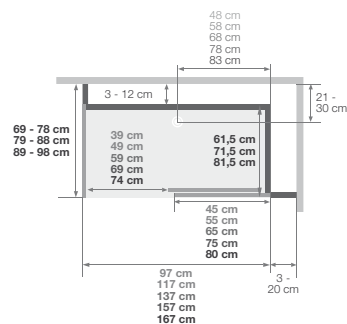

Schuifdeur | Porte coulissante

Versie met decor glas, toegang links = decor aan binnenzijde deur
Version avec sérigraphie, passage à gauche = sérigraphie de la porte à l'intérieur