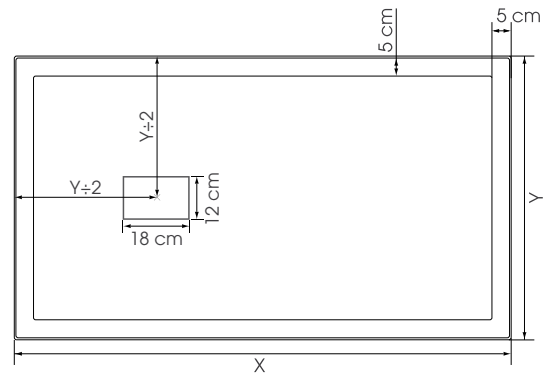

Kit met stelpoten | Kit de pieds

Breedte / Largeur	Lengte / Longueur						
	80 cm	90 cm	100 cm	120 cm	140 cm	160 cm	180 cm
80 cm	4	-	4	8	9	11	12
90 cm	-	4	4	8	9	11	12
100 cm	-	-	4	8	9	11	12

Kit 5 stelpoten | 5 pieds	KINPIED09	€ 135
Kit 8 stelpoten | 8 pieds	KINPIED11	€ 180
Kit 10 stelpoten | 10 pieds	KINPIED03	€ 205
Kit 12 stelpoten | 12 pieds	KINPIED12	€ 264

van 6 tot 11 cm
de 6 à 11 cm

Meer info over onze stelpoten ► Plus d'infos sur nos pieds réglables ► p.184

INFO Kits met stelpoten voor een maximale hoogte van 11 tot 15 cm
Kits de pieds réglables permettant d'atteindre une hauteur totale de 11 à 15 cm