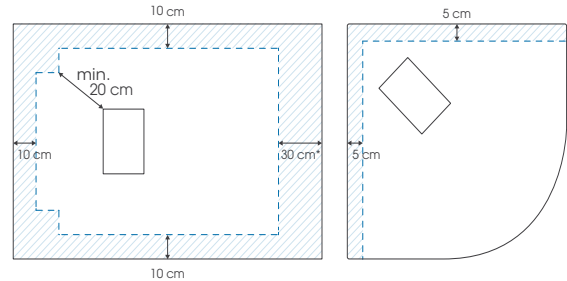

MAXIMALE ZAAGSNEDES | DÉCOUPES MAXI POSSIBLES

* 10 cm voor vierkante douchebakken
10 cm pour les receveurs carrés

ZAAGSNEDE (stuur een correcte schets mee) | DÉCOUPE (à joindre : un schéma coté très précis)

☐ Symetrische zaagsnedes in de lengte, met gecentreerd afvoerputje
Découpes symétriques sur la longueur avec bonde centrée

☐ Asymetrische zaagsnedes in de lengte, met niet-gecentreerd afvoerputje
Découpes asymétriques sur la longueur, avec bonde décentrée

☐ Zaagsnede op 1 zijde in de lengte, met niet-gecentreerd afvoerputje
Découpe sur un côté sur la longueur, avec bonde décentrée

☐ Symetrische zaagsnedes in de breedte met gecentreerd afvoerputje
Découpes symétriques sur la largeur avec bonde centrée

☐ Asymetrische zaagsnedes in de breedte, met niet-gecentreerd afvoerputje
Découpes asymétriques sur la largeur, avec bonde décentrée

☐ Zaagsnede op 1 zijde in de breedte, met niet-gecentreerd afvoerputje
Découpe sur un côté sur la largeur, avec bonde décentrée

KLEUR VAN DE DOUCHEBAK | COULEUR DU RECEVEUR

☐ Wit
Blanc

☐ Antracietgrijs
Gris anthracite

☐ Steengrijs
Gris pierre

☐ Zwart
Noir

☐ Sable
Zand

TOTAAL KINEROCK EVO DOUCHEBAK | TOTAL TARIF RECEVEUR KINEROCK EVO

Bedrag douchebak | Tarif receveur

Prijs van de douchebak die net iets groter is dan het gewenste formaat, zie p.144 (voorbeeld: voor een te zagen douchebak 135 x 82 cm is de basisprijs de prijs van een douchebak 140 x 90 cm).
Prix de la taille de receveur standard supérieure la plus proche, voir p.144 (exemple : pour un receveur découpé de dimensions 135 x 82 cm, le prix de base sera celui d'un receveur 140 x 90 cm).

€

Zaagsupplement (aantal zaagsnedes x € 65 per stuk) | Supplément découpe (traits de coupe x € 65 l'unité)

Elke snede telt voor 1 zaagsnede, behalve in het geval van een haakse hoek waarbij de 2 sneden tellen voor 1 snede. Chaque découpe compte pour 1 trait de coupe, sauf dans le cas d'un décroché en angle où les 2 découpes comptent pour 1 trait de coupe.

x € 65 = €

Totaalbedrag excl. BTW douchebak | Montant total HT du receveur

Haalbaarheidsonderzoek en offerte ontvangt u 48 uur na ontvangst van de bestelbon en schets.
Leverbaar vertrek fabriek 5 weken.
Etude de faisabilité et devis envoyés sous 48 h à réception du bon de commande et du schéma.
Départ usine sous 5 semaines.

€