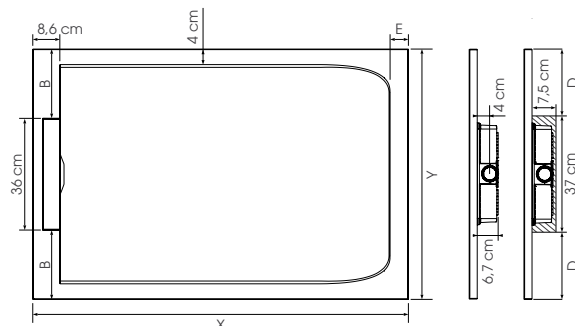

KINELINE

Extra vlakke zaagbare douchebak van Biolex

Receveur extra-plat decoupable en Biolex

p.139-p.141

1. Mineraal textuur
   - Afvoergootje op de korte of lange zijde (volgens afmetingen)
   - Extra vlak horizontaal afvoerputje (24 l./min) en afvoerkolkje in dezelfde kleur en textuur als de douchebak inbegrepen.
   - De douchebak kan gezaagd worden en er kan in geboord worden aan de zijanten indien installatie van de douchewand dit vereist (hiervoor raden wij aan en diamantslijpschijf te gebruiken met een $\varnothing$ min. 230 mm)
   - Optioneel: kits met stelpoten voor een totale hoogte van 10 tot 14 cm
2. ---
3. Texture aspect minéral
   - Bonde sur la largeur ou sur la longueur (selon les tailles)
   - Bonde horizontale extra-plate (24 l./min) et cache-bonde texturé assorti inclus
   - Receveur découpable et perçable sur les contours si l'installation de la paroi le nécessite (pour cette opération, nous recommandons l'utilisation d'une meuleuse avec lame diamant $\varnothing$ 230 mm mini)
   - En option, kits de pieds réglables permettant d'atteindre une hauteur de 10 à 14 cm

Kleuren ▷ Couleurs

1. **INFO** ▶ Installeer deze douchebak op elke gewenste plek dankzij de **VUILWATERPOMP Sanidouche flat** (p.122)
2. Bestelnummers/prijzen (p.136)
3. Installeer ce receveur partout grâce à **LA POMPE DE RELEVAGE Sanidouche flat** (p.122) ▶ Tableaux références/prix (p.136)

5 à 20 cm*

*5 cm voor de lengtes 80 / 90 cm
20 cm voor de lengtes $\geq$ 140 cm

*5 cm pour les longueurs 80 / 90 cm
20 cm pour les longueurs $\geq$ 140 cm

Maximaal zaagbaar oppervlak (bij niet volledige inbouw dienen de gezaagde zijden tegen een muur geïnstalleerd te worden)
Zone maximale de découpe (si le receveur n'est pas totalement encastré, les côtés découpés doivent être positionnés contre les murs)