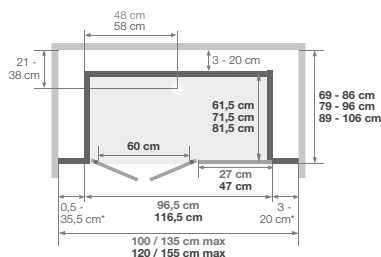

2 draaideuren | 2 portes pivotantes