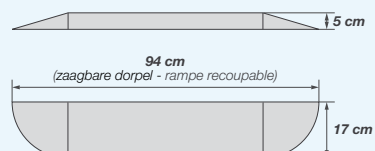

OPTIES ► ALLE VERSIES | OPTIONS ► TOUTES VERSIONS

◀ **Comfort steun, verlijmbaar op glas** (L. 45 cm)
Barre de maintien à coller (L. 45 cm)
KINBARRE11 € 148

◀ **Comfort steun, schroefbaar op muur** (L. 45 cm)
Barre de maintien à visser au mur (L. 45 cm)
KINBARRE08 € 126

◀ **Verhogingskit douchebak** (voor totale hoogte van de douchebak: 14,8 tot 19,8 cm inbegrepen de stelpoten en de afwerkingsplinten)
Kit rallonge pour rehausse receveur (hauteur totale du receveur : 14,8 à 19,8 cm comprenant les pieds et les plinthes de finition)
REHAUSSE23 € 264

◀ **Afdichting randafwerking** (versie hoog hoek)
Fileur périphérique de finition (version haute en angle)
KINCACHE05 € 254

◀ **Afdichting randafwerking** (versie hoog nis)
Fileur périphérique de finition (version haute en niche)
KINCACHE06 € 331

◀ **Overlopende montagerail voor versie hoog en mix** (laat toe een douche te installeren die breder is dan de oude badkuip, die overloopt in de badkamer. De blauwe zone is om aan te kleden met gipsplaat, muurpanelen...). Overloopzone maximaal 30 cm*

Rail de montage débordant pour versions haute et mixte (permet d'installer une douche plus large que l'ancienne baignoire, débordant sur la salle de bain. La zone bleue sera à habiller avec du placo, des panneaux muraux...). Zone de débord maxi 30 cm*

KINRAILO1 € 127

INFO ► Ideaal voor het installeren van een ondiepe kast naast de douche ► Idéal pour installer un placard de faible profondeur à côté de la douche

◀ **Montagekit voor tegen een muur, enkel voor versie hoog** (om te installeren tegen een enkele muur. De blauwe zone is om aan te kleden met gipsplaat, muurpanelen...)

Kit de montage contre un mur pour version haute uniquement (permet d'installer Kinemagic contre un seul mur. La zone bleue sera à habiller avec du placo, des panneaux muraux...)

KINRAILO2 € 413