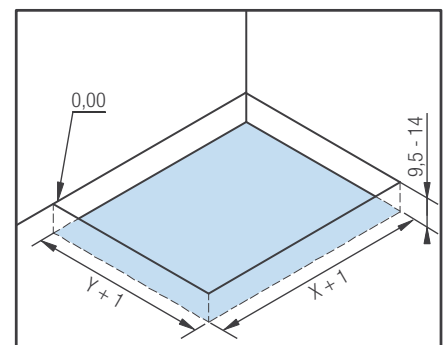

Vorbereitung montage | Préparation de l'implantation