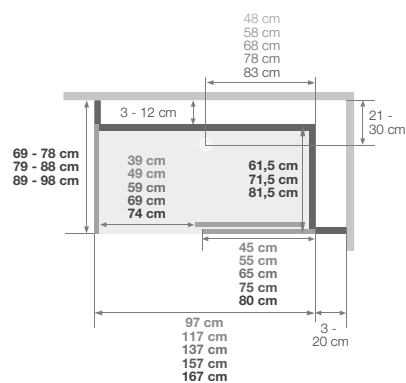

Schuifdeur | Porte coulissante

Versie met decor glas, toegang links = decor aan binnenzijde deur
Version avec sérigraphie, passage à gauche = sérigraphie de la porte à l'intérieur