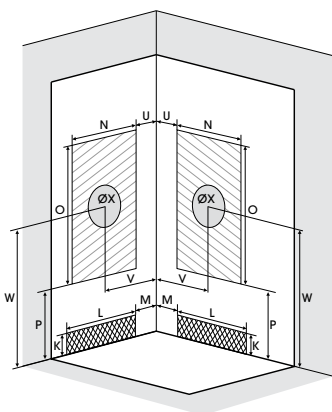

Afmetingen in cm | Dimensions en cm

	C80		C90		
Hoogte douchebak | Hauteur du receveur	9	18	9	18	
Afvoerhoogte Hauteur d'évacuation	3,5	12,5	3,5	12,5	
Hoogte waterafvoer zone Hauteur zone d'évacuation d'eau	K	5	14	5	14
Breedte waterafvoer zone Largeur zone d'évacuation d'eau	L	60	60	70	70
Breedte tot aan waterafvoer zone Déport zone d'évacuation d'eau	M	15	15	15	15
Breedte watertoevoer zone Largeur zone d'arrivée d'eau	N	60	60	60	60
Min. hoogte watertoevoer Hauteur mini d'arrivée d'eau	P	15	24	15	24
Hoogte watertoevoer zone Hauteur zone d'arrivée d'eau	O	170	170	170	170
Breedte tot aan watertoevoer zone Déport zone d'arrivée d'eau	U	15	15	15	15
Breedte tot hart kraan Largeur centre mitigeur	V	40	40	40	40
Hoogte tot hart kraan Hauteur centre mitigeur	W	118	127	118	127
Zone tbv bevestigen kraanwerk Zone emplacement mitigeur cabine	ØX	25	25	25	25

● Uit voorraad leverbaar | Livraison de stock

INFO Installeer deze cabine op elke gewenste plek dankzij de **VUILWATERPOMP** ►

Installez cette cabine partout grâce à **LA POMPE DE RELEVAGE** ►

p.122

DOUCHEBAK | RECEVEUR 9 CM	Schuifdeuren | Portes coulissantes	Draaideur | Porte pivotante
80 x 80 cm	CA831 € 1966 ●	CA821 € 1966 ●
90 x 90 cm	CA832 € 2395 ●	CA822 € 2395 ●
DOUCHEBAK | RECEVEUR 18 CM	Schuifdeuren | Portes coulissantes	Draaideur | Porte pivotante
80 x 80 cm	CA8310 € 1966 ●	CA8210 € 1966 ●
90 x 90 cm	CA8320 € 2395 ●	CA8220 € 2395 ●