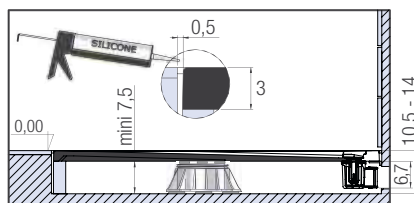

Vorbereitung montage | Préparation de l'implantation

4. Ingebouwd zonder in hoogte verstelbare poten | Encastré et posé sans pieds réglables