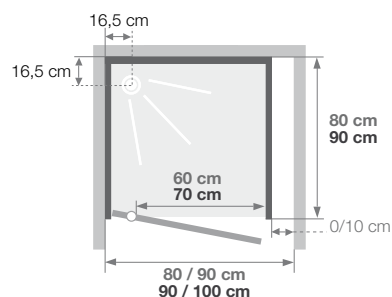

Voor de vierkante modellen, kan de watervoorziening ook worden gerealiseerd op de tweede muur
Pour les modèles carrés, la zone d'arrivée d'eau peut aussi être sur le second mur

INFO
p.122

Installeer deze cabine op elke
gewenste plek dankzij de
► VUILWATERPOMP

Installez cette cabine
partout grâce à
► LA POMPE DE RELEVAGE