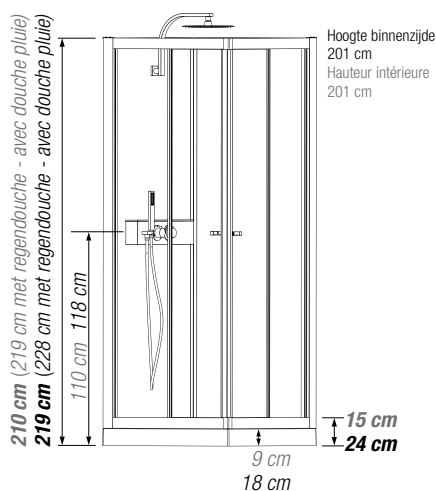

Afmetingen in cm | Dimensions en cm

	C90	
Hoogte douchebak | Hauteur du receveur	9	18
Afvoerhoogte Hauteur d'évacuation	3,5	12,5
Hoogte waterafvoer zone Hauteur zone d'évacuation d'eau	K	5
Breedte waterafvoer zone Largeur zone d'évacuation d'eau	L	70
Breedte tot aan waterafvoer zone Déport zone d'évacuation d'eau	M	15
Breedte watertoevoer zone Largeur zone d'arrivée d'eau	N	60
Min. hoogte watertoevoer Hauteur mini d'arrivée d'eau	P	15
Hoogte watertoevoer zone Hauteur zone d'arrivée d'eau	O	170
Breedte tot aan watertoevoer zone Déport zone d'arrivée d'eau	U	15
Breedte tot hart kraan Largeur centre mitigeur	V	40
Hoogte tot hart kraan Hauteur centre mitigeur	W	110
Zone tbv bevestigen kraanwerk Zone emplacement mitigeur cabine	ØX	25

● Uit voorraad leverbaar | Livraison de stock

INFO Installeer deze cabine op elke gewenste plek dankzij de **VUILWATERPOMP**.
Installez cette cabine partout grâce à **LA POMPE DE RELEVAGE**.

DOUCHEBAK | RECEVEUR 9 CM	Schuifdeuren | Portes coulissantes	Draaieur | Porte pivotante
90 x 90 cm	CA852 € 2834 ●	CA842 € 2834 ●
DOUCHEBAK | RECEVEUR 18 CM	Schuifdeuren | Portes coulissantes	Draaieur | Porte pivotante
90 x 90 cm	-	CA8420 € 2834 ●