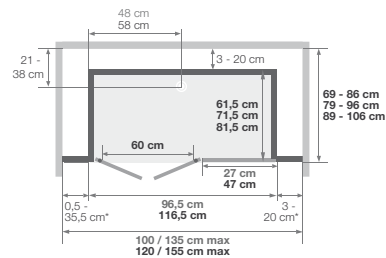

2 draaideuren | 2 portes pivotantes