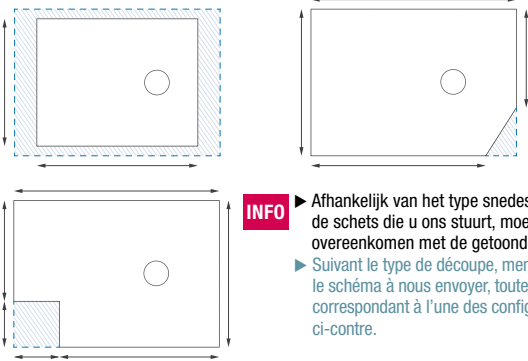

ter verzending per mail naar | à envoyer par mail à **info@sfabeneluxbv.nl**

Bedrijfsnaam | Enseigne : .....

Stad | Ville : .....

Ordernummer | N° de commande : .....

MOGELIJKE ZAAGSNEDES | TYPES DE DÉCOUPE POSSIBLES

INFO ▶ Afhankelijk van het type snedes, vermeld in de schets die u ons stuurt, moeten de hoeken overeenkomen met de getoonde configuraties
▶ Suivant le type de découpe, mentionner sur le schéma à nous envoyer, toutes les cotes correspondant à l'une des configurations ci-contre.