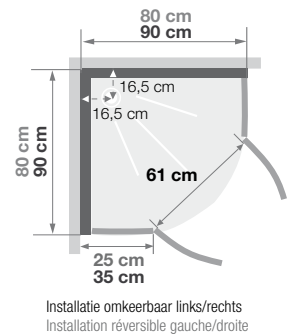

Afmetingen in cm | Dimensions en cm	R80		R90	
Hoogte douchebak | Hauteur de receveur	9	18	9	18
Afvoerhoogte | Hauteur d'évacuation	3,5	12,5	3,5	12,5
Hoogte waterafvoer zone | Hauteur zone d'évacuation d'eau	K	5 / 14	5 / 14	5 / 14
Breedte waterafvoer zone | Largeur zone d'évacuation d'eau	L	60 / 60	70 / 70	70 / 70
Breedte tot aan waterafvoer zone | Déport zone d'évacuation d'eau	M	15 / 15	15 / 15	15 / 15
Breedte watertoevoer zone | Largeur zone d'arrivée d'eau	N	60 / 60	70 / 70	70 / 70
Min. hoogte watertoevoer | Hauteur mini d'arrivée d'eau	P	15 / 24	15 / 24	15 / 24
Hoogte watertoevoer zone | Hauteur zone d'arrivée d'eau	O	170 / 170	170 / 170	170 / 170
Breedte tot aan watertoevoer zone | Déport zone d'arrivée d'eau	U	15 / 15	15 / 15	15 / 15
Breedte tot hart kraan | Largeur centre mitigeur	V	40 / 40	45 / 45	45 / 45
Hoogte tot hart kraan | Hauteur centre mitigeur	W	105 / 114	105 / 114	105 / 114
Zone tbv bevestigen kraanwerk | Zone emplacement mitigeur cabine	ØX	25 / 25	25 / 25	25 / 25

DOUCHEBAK | RECEVEUR 9 CM	Schuifdeuren | Portes coulissantes	Draaideuren | Portes pivotantes
80 x 80 cm	CA5309TTN € 1595 ●	CA5409TTN € 1595 ●
90 x 90 cm	CA5509TTN € 1819 ●	CA5609TTN € 1819 ●
DOUCHEBAK | RECEVEUR 18 CM	Schuifdeuren | Portes coulissantes	Draaideuren | Portes pivotantes
80 x 80 cm	CA5319TTN € 1595 ●	-
90 x 90 cm	CA5519TTN € 1819 ●	CA5619TTN € 1819 ●

● Uit voorraad leverbaar | Livraison de stock

INFO Installeer deze cabine op elke gewenste plek dankzij de
▶ VUILWATERPOMP

Installez cette cabine partout grâce à
▶ LA POMPE DE RELEVAGE

INFO ▶ Optie: Grohe thermostaatkraan
▶ En option : Mitigeur Grohe

MIT100 € 329