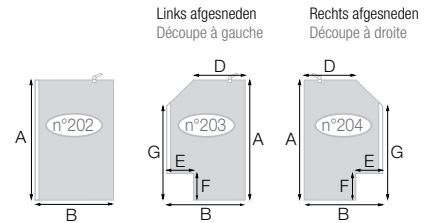

SMART DESIGN SOLO (p.266 / p.269)

Vaste wand voor een walk-in douche / Wit, verchroomd*, natuurlijk eiken of mat grijs zwart gekorrelde* profiel / Helder glas of decor glas* / Prijs is zonder verstevigingsbeugel. Een beugel naar keuze is wel absoluut nodig voor de installatie.
Paroi fixe pour espace ouvert, ou chêne naturel* / Profilé blanc, chromé*, chêne naturel* ou gris noir grainé* / Verre transparent ou dépoli total* / Vendue sans système de renfort, doit impérativement être tenue par un renfort au choix*

Maten (in mm) Cotes (en mm)	A	B	D	E	F	G	ZONDER AFSNIJDING SANS DÉCOUPE	MET AFSNIJDING AVEC DÉCOUPE
Min. | Mini	500	233	100	100	100	1300	€ 476	€ 523
Max. | Maxi	2000	1600**	1500	∞	∞	1900		

* Extra toeslag | Avec supplément de prix
** Extra toeslag voor breedtes B ≥ 1001 mm | Supplément de prix pour toute largeur B ≥ 1001 mm