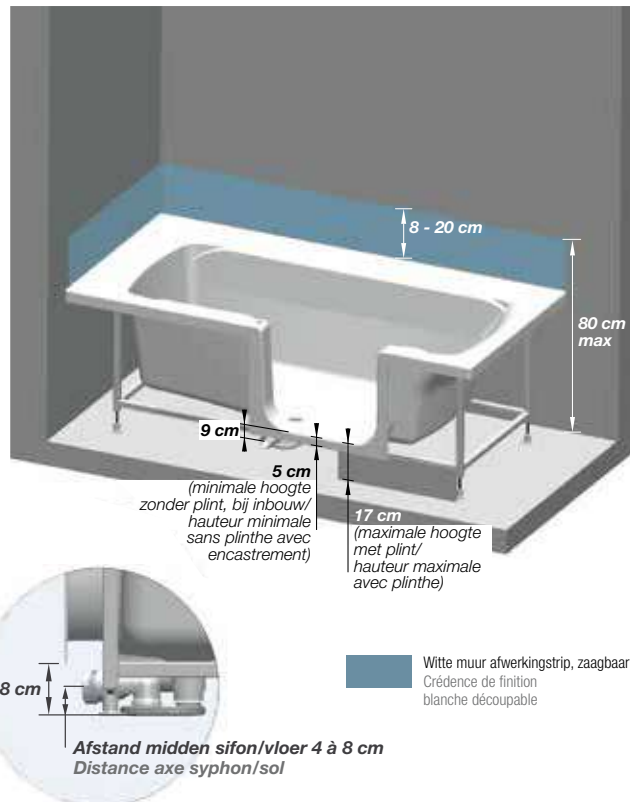

(hier, hoofdzijde rechts)
(ici, tête à droite)