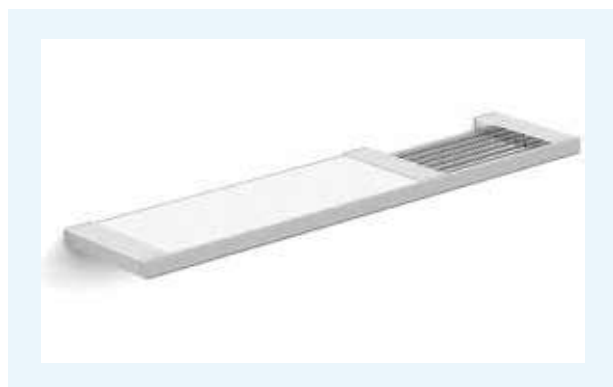

Flaconhouders / Zeephouders ▷ Porte-flacons / Porte-savon

Glazen flaconhouder met zeephouder (52 x 11 cm)
Etagère porte-flacons en verre et grille porte-savon (52 x 11 cm)

KINETAG02 € 233 ●