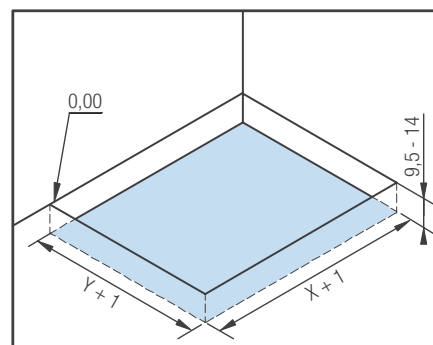

3. Ingebouwd met in hoogte verstelbare poten | Encastré et posé sur pieds réglables

Vorbereitung montage | Préparation de l'implantation