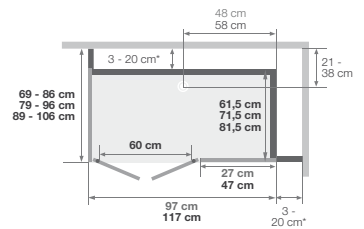

2 draaideuren | 2 portes pivotantes