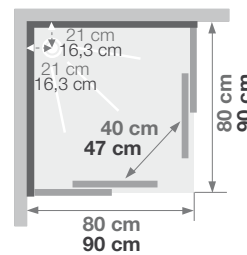

Installatie omkeerbaar rechts/links
Installation réversible droite / gauche