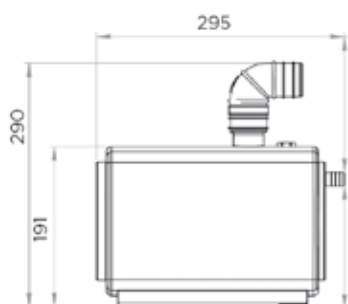

SANIFLOOR +

Zelf aanzuigende vuilwaterpomp voor de gelijkvloerse installatie van een Kinesurf douchebak. Nieuwe draadloze versie.

Pompe de relevage aspirante pour l'installation plain-pied d'un receveur Kinesurf.
Nouvelle version sans fil.

1. Geschikt voor inbouw douchebak: de pomp treedt automatisch in werking middels geïntegreerd detectiesysteem
   - Draadloos detectiesysteem in de sifon
   - Compatibel met regendouches: hoog debiet
   - Inclusief dunne afvoerslang (ø 16 mm) en extra-vlakke sifon
2. ---
3. Adaptée aux receveurs encastrés : pompe aspirante avec déclenchement automatique par sonde
   - Système de détection sans fil dans la bonde
   - Compatible avec les douches pluie : débit élevé
   - Tuyau d'aspiration (ø int. 16 mm) et bonde extra-plate fournis

▲ SANIFLOOR +

Max. opvoerhoogte 3 meter verticaal – 30 meter horizontaal
Refolement max. jusqu'à 3 m. vertical – 30 m. horizontal

Diameter afvoerleiding 32 mm
Diamètre de refolement

Max. opgenomen vermogen 400 W
Consommation moteur

Debiet (l./m.) bij 3 meter hoogte 25
Débit (l./m.) à 3 m de hauteur

SANIFLOOR +

Incl. sifon voor tegelvloer HIFLOOR3 € 1258
Avec siphon pour sol à carreler