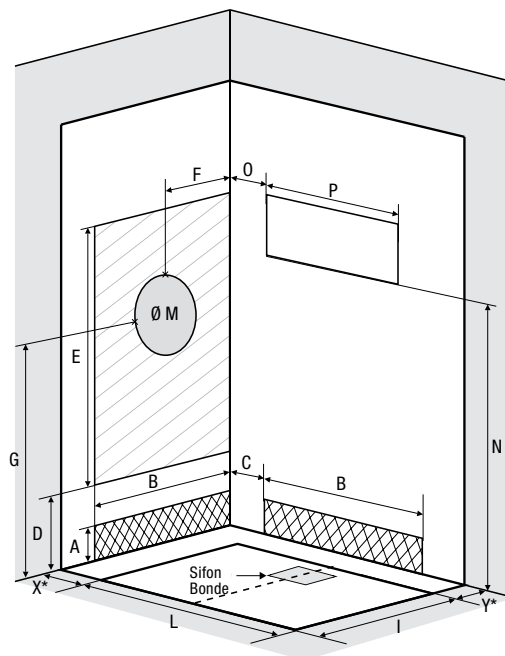

Pre-installatie

Pré-installation

DESIGN

► VERSIE MIX | VERSION MIXTE

*X+Y mogen niet groter zijn dan 38,5 cm
*X+Y ne peuvent excéder 38,5 cm

Afmetingen in cm Dimensions en cm	Breedte | Largeur			Lengte | Longueur					
	70	80	90	100	120	140	160	170	
Afmetingen van de douchebak Dimensions du receveur	I = 66	I = 76	I = 86	L = 96	L = 116	L = 136	L = 156	L = 166	
Afvoerhoogte (douchebak op stelpoten) Hauteur d'évacuation (receveur sur pieds réglables)	3 à 8			3 à 8					
Afvoerhoogte (douchebak op vloer) Hauteur d'évacuation (receveur posé au sol)	-3			-3					
Hoogte waterafvoer zone (douchebak op stelpoten) Hauteur zone d'évacuation d'eau (receveur sur pieds réglables)	A	5 à 10			5 à 10				
Hoogte waterafvoer zone (douchebak op vloer) Hauteur zone d'évacuation d'eau (receveur posé au sol)		-1			-1				
Breedte waterafvoer zone / Breedte watertoevoer zone Largeur zone d'évacuation / Largeur zone d'arrivée d'eau	B	62+Y	72+Y	82+Y	83	103	123	143	153
Positie waterafvoer zone / Positie watertoevoer zone Position zone d'évacuation / Position zone d'arrivée d'eau	C	-			6+X				
Min. hoogte watertoevoer (douchebak op stelpoten) Hauteur mini d'arrivée d'eau (receveur sur pieds réglables)	D	20			20				
Min. hoogte watertoevoer (douchebak op vloer) Hauteur mini d'arrivée d'eau (receveur posé au sol)		10			10				
Hoogte watertoevoer zone Hauteur zone d'arrivée d'eau	E	180			68				
Positie kraanwerk Position mitigeur	F	37+Y			-				
Hoogte hart kraan (douchebak op stelpoten) Hauteur centre mitigeur (receveur sur pieds réglables)	G	111,5 à 116,5			111,5 à 116,5				
Hoogte hart kraan (douchebak op vloer) Hauteur centre mitigeur (receveur posé au sol)		105,5			105,5				
Ruimte voor plaatsen kraan Zone emplacement mitigeur cabine	M	Ø 30			Ø 30				
Hoogte tot aan venster (douchebak op stelpoten) Hauteur zone fenêtre (receveur sur pieds réglables)	N	87 à 92			87 à 92				
Hoogte tot aan venster (douchebak op vloer) Hauteur zone fenêtre (receveur posé au sol)		81			81				
Positie venster Position zone fenêtre	O	-			7+X				
Breedte venster Largeur zone fenêtre	P	-			82	102	122	142	152