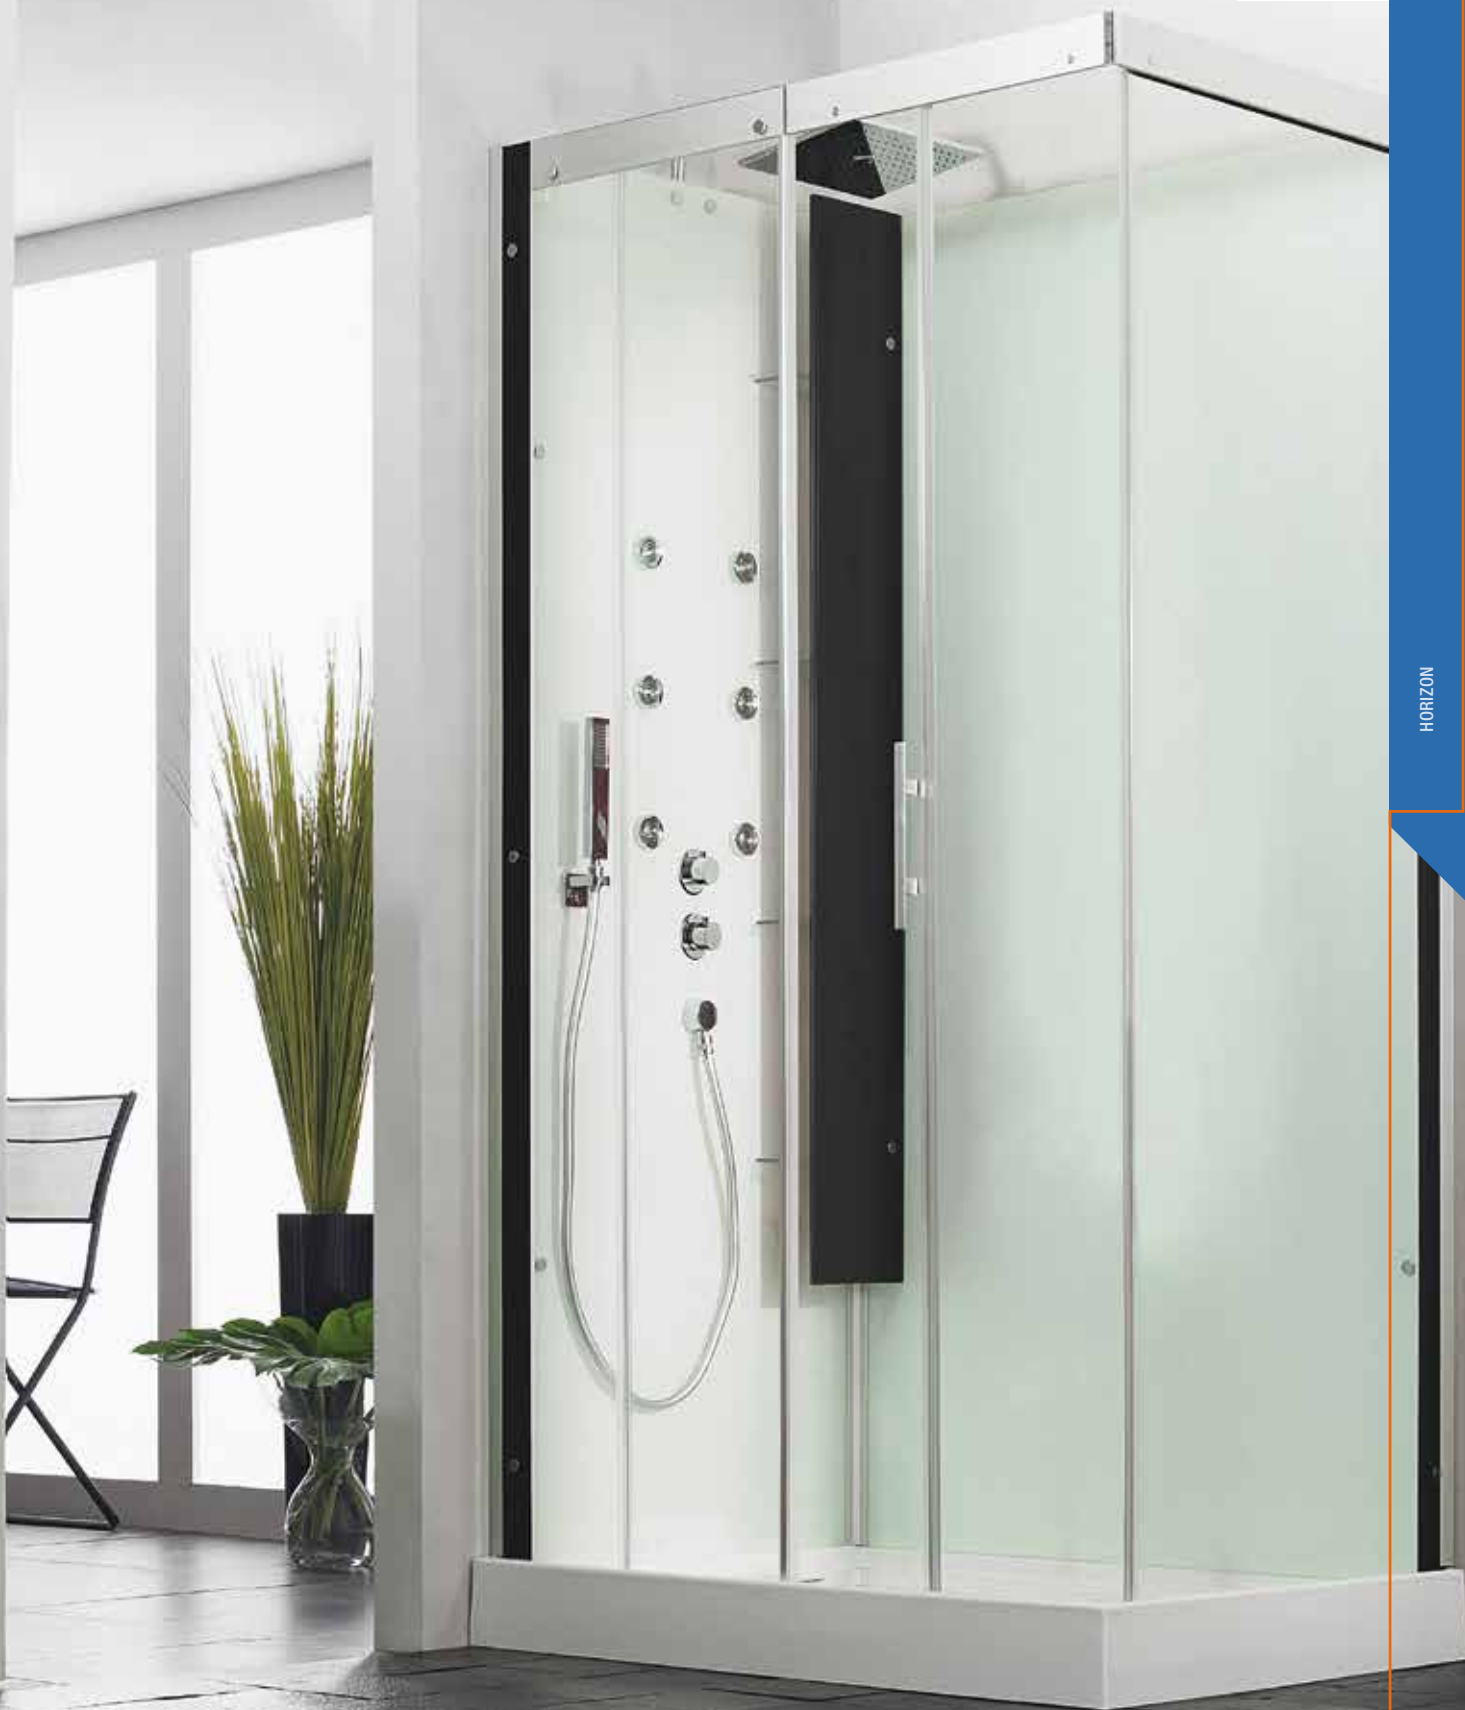

Voor de consument

- **Volledige ontwerp vrijheid:** vorm, afmeting, type deur, kleur, optie hydromassage en/of stoom
- **Welzijn:** hydro+stoom versie inclusief kleurentherapie, verstuiver voor etherische olie en radio met tiptoetsen

Côté utilisateur

- **Personnalisation totale :** forme, taille, type d'ouverture, couleur, option hydromassante et/ou hammam
- **Bien-être :** version hydro+hammam incluant chromothérapie, diffuseur d'huiles essentielles et radio avec clavier de commande tactile