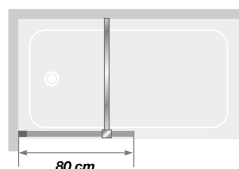

◀ Verchroomd profiel ▷ Profilé chromé

SMART DESIGN HYDRA ▷ Enkele badwand | Pare-bain fixe

	Wit profiel | Profilé blanc		Verchroomd profiel | Profilé chromé		Grijs zwart gekorrelde profiel | Profilé gris noir grainé		
	Helder glas Verre transparent	Cosmos glas Verre cosmos	Helder glas Verre transparent	Cosmos glas Verre cosmos	Helder glas Verre transparent	Cosmos glas Verre cosmos	Factory glas Verre factory
80 x 148 cm	PB130BTNE € 291	PB130BCOE € 311	PB130CTNE € 316	PB130CCOE € 337	PB130NTNE € 316	PB130NCOE € 337	PB130N2BVE € 337

SMART DESIGN HYDRA ▷ Draaipaneel | Volet pivotant

	Wit profiel | Profilé blanc		Verchroomd profiel | Profilé chromé		Grijs zwart gekorrelde profiel | Profilé gris noir grainé	
	Helder glas Verre transparent	Cosmos glas Verre cosmos	Helder glas Verre transparent	Cosmos glas Verre cosmos	Helder glas Verre transparent	Cosmos glas Verre cosmos
37,5 x 148 cm	PB135BTNE € 200	PB135BCOE € 202	PB135CTNE € 218	PB135CCOE € 219	PB135NTNE € 211	PB135NCOE € 235