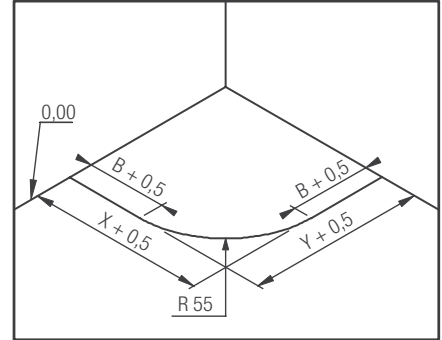

KINEROCK EVO

INSTALLATIEMOGELIJKHEDEN VOOR KWARTRONDE MODELLEN

TYPES D'INSTALLATION POUR MODÈLES 1/4 DE ROND

1. Geïnstalleerd op in hoogte verstelbare poten en afgewerkt met tegels | Posé sur pieds réglables avec habillage carrelé

Vorbereitung montage | Préparation de l'implantation