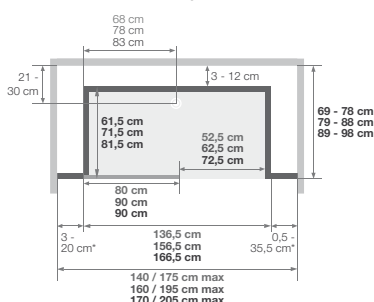

Schuifdeur | Porte coulissante