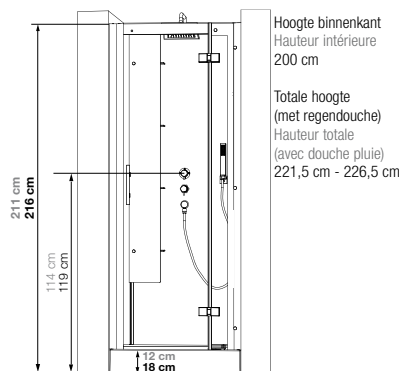

▲ **HORIZON C90** Versie nis ▷ Grijs  
▷ Version niche ▷ Acier

Maten model C80 nis  
Cotes modèle C80 niche

Maten model C90 nis  
Cotes modèle C90 niche

Deuropening omkeerbaar rechts/links  
Ouverture réversible droite / gauche