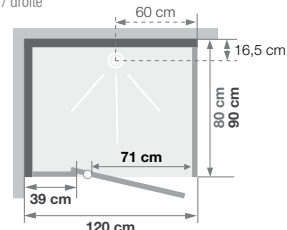

Afmetingen in cm | Dimensions en cm

		100 x 80	120 x 90
Hoogte douchebak | Hauteur du receveur		9	9
Afvoerhoogte Hauteur d'évacuation		3,5	3,5
Hoogte waterafvoer zone Hauteur zone d'évacuation d'eau	K	5	5
Breedte waterafvoer zone Largeur zone d'évacuation d'eau	L	80	80
Breedte tot aan waterafvoer zone Déport zone d'évacuation d'eau	M	15	15
Breedte watertoevoer zone Largeur zone d'arrivée d'eau	N	60	60
Min. hoogte watertoevoer Hauteur mini d'arrivée d'eau	P	15	15
Hoogte watertoevoer zone Hauteur zone d'arrivée d'eau	O	170	170
Breedte tot aan watertoevoer zone Déport zone d'arrivée d'eau	U	15	15
Breedte tot hart kraan Largeur centre mitigeur	V	40	45
Hoogte tot hart kraan Hauteur centre mitigeur	W	110	110
Zone tbv bevestigen kraanwerk Zone emplacement mitigeur cabine	ØX	25	25

INFO Installeer deze cabine op elke
gewenste plek dankzij de
p.122 ► VUILWATERPOMP

Installez cette cabine
partout grâce à
► LA POMPE DE RELEVAGE