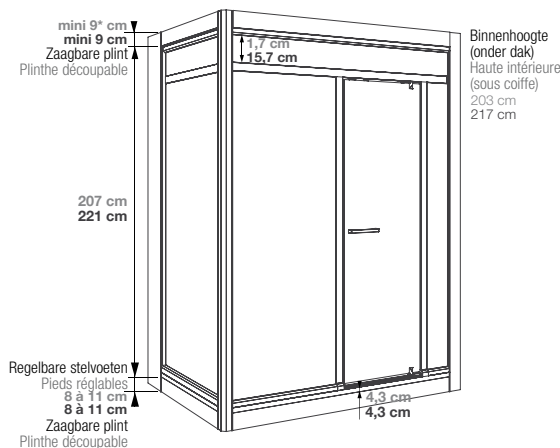

Versie laag | Version basse

zonder voeten | sans pieds
de 216 à 248 cm
met voeten | avec pieds
de 224 à 248 cm

Versie hoog | Version haute

zonder voeten | sans pieds
de 230 à 250 cm
met voeten | avec pieds
de 238 à 250 cm

Afvoerhoogte voor een installatie zonder stelvoeten (inbouwdiepte afvoer 8 cm)
Hauteur d'évacuation pour une pose sans pieds réglables (évacuation à encastrer sur 8 cm)
- 4,5 cm

Afvoerhoogte voor een installatie met stelvoeten
Hauteur d'évacuation pour une pose avec pieds réglables
van 3,5 tot 6,5 cm | de 3,5 à 6,5 cm

* de hoogte van de hoge en lage plinten mag niet hoger zijn dan 41,5 cm
* la hauteur cumulée des plinthes hautes et basses ne peut excéder 41,5 cm