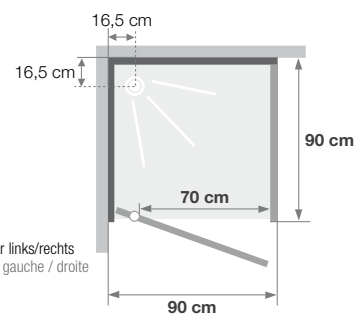

Afmetingen in cm | Dimensions en cm

	C90	
Hoogte douchebak | Hauteur du receveur	9	18
Afvoerhoogte Hauteur d'évacuation	3,5	12,5
Hoogte waterafvoer zone Hauteur zone d'évacuation d'eau	K	5
Breedte waterafvoer zone Largeur zone d'évacuation d'eau	L	70
Breedte tot aan waterafvoer zone Déport zone d'évacuation d'eau	M	15
Breedte watertoevoer zone Largeur zone d'arrivée d'eau	N	60
Min. hoogte watertoevoer Hauteur mini d'arrivée d'eau	P	15
Hoogte watertoevoer zone Hauteur zone d'arrivée d'eau	O	170
Breedte tot aan watertoevoer zone Déport zone d'arrivée d'eau	U	15
Breedte tot hart kraan Largeur centre mitigeur	V	40
Hoogte tot hart kraan Hauteur centre mitigeur	W	110
Zone tbv bevestigen kraanwerk Zone emplacement mitigeur cabine	ØX	25

● Uit voorraad leverbaar | Livraison de stock

INFO Installeer deze cabine op elke gewenste plek dankzij de **VUILWATERPOMP**.
Installez cette cabine partout grâce à **LA POMPE DE RELEVAGE**.

DOUCHEBAK | RECEVEUR 9 CM	Schuifdeuren | Portes coulissantes	Draaieur | Porte pivotante
90 x 90 cm	CA852 € 2834 ●	CA842 € 2834 ●
DOUCHEBAK | RECEVEUR 18 CM	Schuifdeuren | Portes coulissantes	Draaieur | Porte pivotante
90 x 90 cm	-	CA8420 € 2834 ●