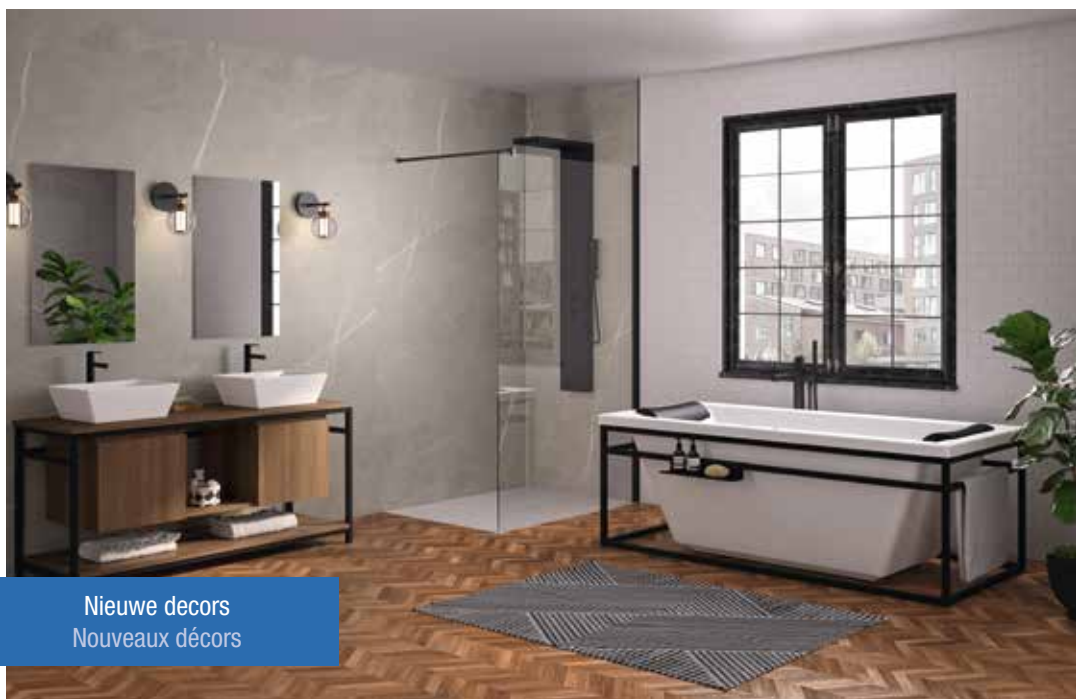

DOUCHEBAK | RECEVEUR
KINEMOON EVO

DOUCHEBAK | RECEVEUR
KINEONE

Nieuwe decors
Nouveaux décors

WANDPANELEN | PANNEAUX MURAUX
KINEWALL DESIGN