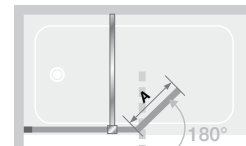

◀ Verchroomd profiel ▷ Profilé chromé

Combinatie Smart Design Hydra
+ draaipaneel
Combinaison Smart Design Hydra
+ volet pivotant

SMART DESIGN HYDRA ▷ Enkele badwand | Pare-bain fixe

	Wit profiel | Profilé blanc		Verchroomd profiel | Profilé chromé		Grijs zwart gekorrelde profiel | Profilé gris noir grainé		
	Helder glas Verre transparent	Cosmos glas Verre cosmos	Helder glas Verre transparent	Cosmos glas Verre cosmos	Helder glas Verre transparent	Cosmos glas Verre cosmos	Factory glas Verre factory
80 x 148 cm	PB130BTNE € 291	PB130BCOE € 311	PB130CTNE € 316	PB130CCOE € 337	PB130NTNE € 316	PB130NCOE € 337	PB130N2BVE € 337

SMART DESIGN HYDRA ▷ Draaipaneel | Volet pivotant

	Wit profiel | Profilé blanc		Verchroomd profiel | Profilé chromé		Grijs zwart gekorrelde profiel | Profilé gris noir grainé	
	Helder glas Verre transparent	Cosmos glas Verre cosmos	Helder glas Verre transparent	Cosmos glas Verre cosmos	Helder glas Verre transparent	Cosmos glas Verre cosmos
37,5 x 148 cm	PB135BTNE € 200	PB135BCOE € 202	PB135CTNE € 218	PB135CCOE € 219	PB135NTNE € 211	PB135NCOE € 235