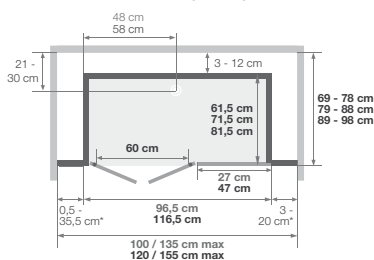

Versie mix nis | Version mixte niche

Installatie omkeerbaar links/rechts
Installation réversible gauche / droite

2 draaideuren | 2 portes pivotantes

Walk in | Espace ouvert