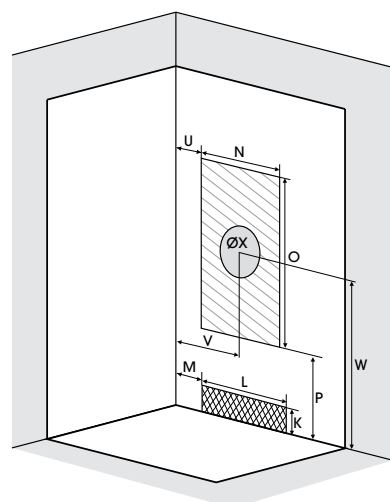

DELTA	
70 x 70 cm	CA18	€ 1255 ●
80 x 80 cm	CA13	€ 1315 ●
90 x 90 cm	C80142A	€ 1323 ●
90 x 90 cm met douchegordijn	C80142	€ 1107 ●

● Uit voorraad leverbaar | Livraison de stock