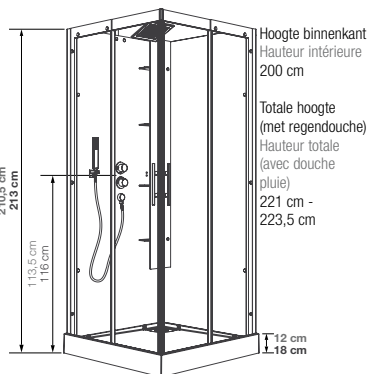

Maten model C80
Cotes modèle C80