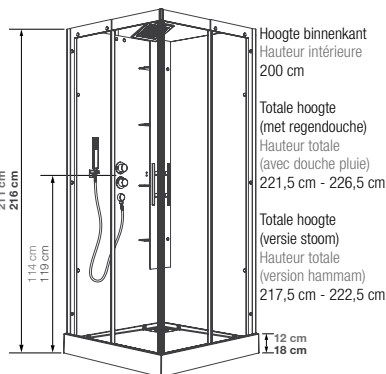

Maten model C90
Cotes modèle C90