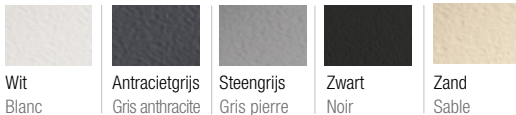

Kleuren ▷ Couleurs

Wit
Blanc

Antracietgrijs
Gris anthracite

Steengrijs
Gris pierre

Zwart
Noir

Zand
Sable