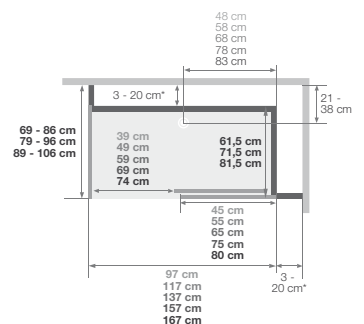

Schuifdeur | Porte coulissante

Versie met decor glas, toegang links = decor aan binnenzijde deur
Version avec sérigraphie, passage à gauche = sérigraphie de la porte à l'intérieur

INFO Installeer deze cabine op elke gewenste plek dankzij de
p.122 ▶ VUILLWATERPOMP
p.39 ▶ ACCESSOIRES OPTIONEEL

Installez cette cabine partout grâce à
▶ LA POMPE DE RELEVAGE
▶ ACCESSOIRES EN OPTION

*De linker- en rechterzijde mogen samen niet groter dan 38,5 cm zijn
*Les côtés gauche et droit cumulés ne peuvent excéder 38,5 cm