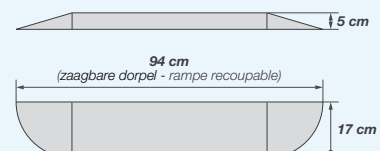

◀ **Toegangsdorpel met antislipbehandeling**
hoogte douchebak moet 5 cm zijn
Rampe d'accès avec revêtement antidérapant
la hauteur du receveur doit être de 5 cm
KINRAMPO3AD € 371