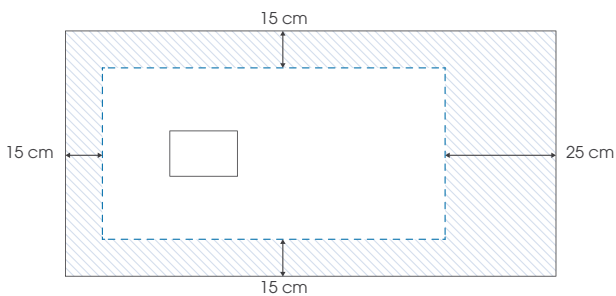

Maximaal zaagbaar oppervlak (bij niet volledige inbouw dienen de gezaagde zijden tegen een muur geïnstalleerd te worden)
Zone de découpe maximale (si le receveur n'est pas totalement encastré, les côtés découpés doivent être positionnés contre les murs)