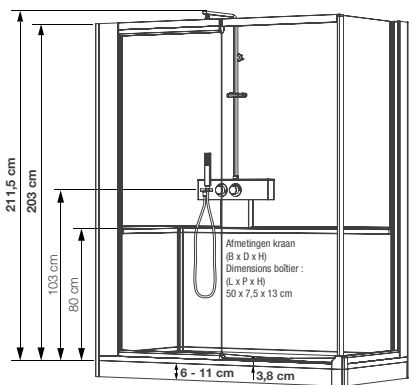

- Afvoerhoogte bij een installatie zonder stelpoten: -3 cm (Inbouwdiepte afvoer 7,5 cm)
- Afvoerhoogte bij een installatie met stelpoten: 3 tot 8 cm
- Hauteur d'évacuation pour une pose sans pieds réglables : -3 cm (Evacuation à encastrer sur 7,5 cm)
- Hauteur d'évacuation pour une pose avec pieds réglables : de 3 à 8 cm

INFO Installeer deze cabine op elke gewenste plek dankzij de
▶ VUILWATERPOMP
▶ ACCESSOIRES OPTIONEEL

Installez cette cabine partout grâce à
▶ LA POMPE DE RELEVAGE
▶ ACCESSOIRES EN OPTION