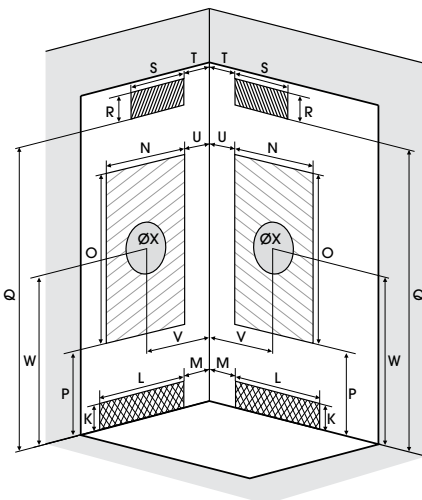

Afmetingen in cm | Dimensions en cm

R90

		12	18
Hoogte douchebak | Hauteur du receveur		12	18
Afvoerhoogte Hauteur d'évacuation		3,5	8,5
Hoogte waterafvoer zone Hauteur zone d'évacuation d'eau	K	5	10
Breedte waterafvoer zone Largeur zone d'évacuation d'eau	L	14	14
Breedte tot aan waterafvoer zone Déport zone d'évacuation d'eau	M	33	33
Breedte watertoevoer zone Largeur zone d'arrivée d'eau	N	75	75
Min. hoogte watertoevoer Hauteur mini d'arrivée d'eau	P	14,5	19,4
Hoogte watertoevoer zone Hauteur zone d'arrivée d'eau	O	195	195
Breedte tot aan watertoevoer zone Déport zone d'arrivée d'eau	U	0	0
Breedte tot hart kraan Largeur centre mitigeur	V	40,5	40,5
Hoogte tot hart kraan Hauteur centre mitigeur	W	114	119
Zone tbv bevestigen kraanwerk Zone emplacement mitigeur cabine	ØX	30	30
Min. hoogte aansluiting elektra Hauteur mini d'arrivée électrique	Q	192,5	197,5
Hoogte aansluiting elektra Hauteur zone d'arrivée électrique	R	25	25
Breedte tbv voedingspunt elektra Largeur pour position arrivée électrique	S	70	70
Breedte tot aan aansluiting elektra Déport zone d'arrivée électrique	T	0	0

HAMMAM

INFO Installeer deze cabine op elke gewenste plek dankzij de
p.122 ► VUILWATERPOMP

Installez cette cabine partout grâce à
► LA POMPE DE RELEVAGE