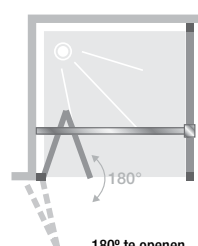

180° te openen
Ouverture à 180°