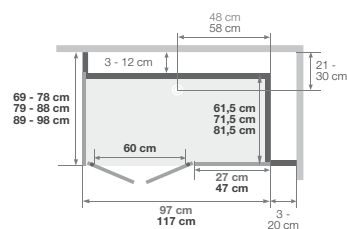

KINEMAGIC DESIGN ▶ VERSIE LAAG ▶ VERSION BASSE

Geleverd inclusief RVS kraanwerkbehuizing met geïntegreerde flaconhouder, te bevestigen op een van de halfhoge achterwanden
Équipé d'un boîtier de robinetterie en inox poli avec porte-flacons intégré, à positionner sur un des panneaux de fond mi-hauteur

Versie laag nis | Version basse niche

Installatie omkeerbaar links/rechts
Installation réversible gauche / droite

2 draaideuren | 2 portes pivotantes

Walk in | Espace ouvert

Schuifdeur | Porte coulissante

*De linker- en rechterzijde mogen samen niet groter dan 38,5 cm zijn
*Les côtés gauche et droit cumulés ne peuvent excéder 38,5 cm

Versie laag hoek | Version basse angle

Installatie omkeerbaar links/rechts
Installation réversible gauche / droite

2 draaideuren | 2 portes pivotantes

Walk in | Espace ouvert

Schuifdeur | Porte coulissante

Versie met decor glas, toegang links = decor aan binnenzijde deur
Version avec sérigraphie, passage à gauche = sérigraphie de la porte à l'intérieur

- Afvoerhoogte bij een installatie zonder stelpoten: -3 cm (Inbouwdiepte afvoer 7,5 cm)
- Afvoerhoogte bij een installatie met stelpoten: 3 tot 8 cm
- Hauteur d'évacuation pour une pose sans pieds réglables : -3 cm (Evacuation à encastrer sur 7,5 cm)
- Hauteur d'évacuation pour une pose avec pieds réglables : de 3 à 8 cm

INFO Installeer deze cabine op elke gewenste plek dankzij de
▶ VUILWATERPOMP
▶ ACCESSOIRES OPTIONEEL

Installez cette cabine partout grâce à
▶ LA POMPE DE RELEVAGE
▶ ACCESSOIRES EN OPTION