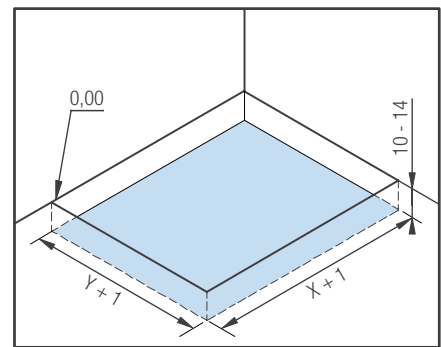

3. Ingebouwd met in hoogte verstelbare poten | Encastré et posé sur pieds réglables

Vorbereitung montage | Préparation de l'implantation