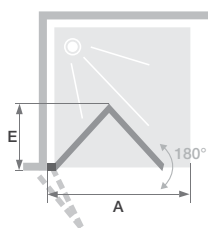

Installatie omkeerbaar
links/rechts
Installation réversible
gauche / droite

	Wit profiel | Profilé blanc		Verchromd profiel | Profilé chromé	
	Helder glas | Verre transparent	Cosmos glas | Verre cosmos	Helder glas | Verre transparent	Cosmos glas | Verre cosmos
70 cm	PA90190BTNE € 1110	PA90190BCOE € 1285	PA90190CTNE € 1244	PA90190CCOE € 1445
75 cm	PA90191BTNE € 1123	-	PA90191CTNE € 1253	-
80 cm	PA90192BTNE € 1125	PA90192BCOE € 1304	PA90192CTNE € 1261	PA90192CCOE € 1464
85 cm	PA90193BTNE € 1130	-	PA90193CTNE € 1266	-
90 cm	PA90194BTNE € 1139	PA90194BCOE € 1321	PA90194CTNE € 1277	PA90194CCOE € 1479
95 cm	PA90195BTNE € 1148	-	PA90195CTNE € 1290	-
100 cm	PA90196BTNE € 1156	PA90196BCOE € 1340	PA90196CTNE € 1298	PA90196CCOE € 1507

Optioneel | En option

VERLENGINGSPROFIEL* | PROFILÉ D'EXTENSION*	
Wit profiel Profilé blanc	Verchromd profiel Profilé chromé
PROFILE51 € 127	PROFILE57 € 163

* Voor 3 cm extra breedte | Permet de gagner 3 cm en largeur

BEVESTIGINGSPROFIEL VOOR DE ZIJKANT | PROFILÉ DE FIXATION LATÉRALE	
Wit profiel Profilé blanc	Verchromd profiel Profilé chromé
PROFILE54 € 103	PROFILE60 € 133

Meer info: zijdelingse bevestiging p.325 | Plus d'info : fixation latérale p.325