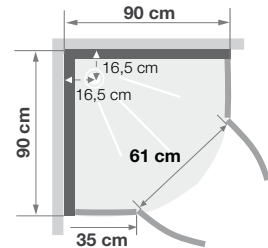

Installatie omkeerbaar links/rechts
Installation réversible gauche/droite