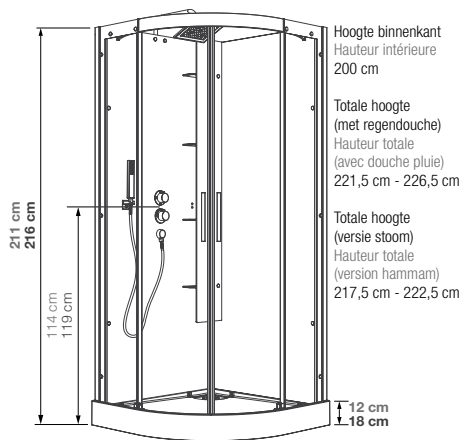

Installatie omkeerbaar rechts/links
Installation réversible droite / gauche