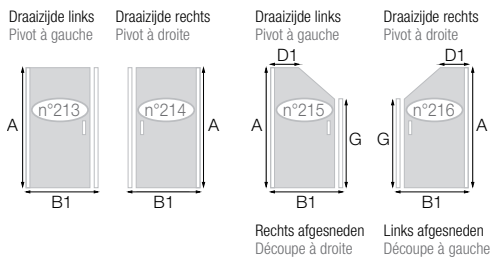

SMART DESIGN P ZONDER DREMPEL | P SANS SEUIL (p.276)

Draaideur zonder drempel / Installatie in een nis / Wit, verchromd* of mat grijs zwart gekorrelde* profiel / Helder glas of decor glas* Porte pivotante sans seuil / Installation en niche / Profilé blanc, chromé* ou gris noir grainé* / Verre transparent ou dépoli total*										ZONDER AFSNIJDING SANS DÉCOUPE	MET AFSNIJDING AVEC DÉCOUPE
Maten (in mm) Cotes (en mm)	A	B1	B2	D1	D2	E	F	G	H	€ 700	€ 768
Min. | Mini	1300	500	1001**	100	901	100	100	1300	240		
Max. | Maxi	2000	1000	1800**	900	1700	☞	☞	1900	☞		

INFO Voor montage in een hoek, zie p.314
Pour montage en angle, voir p.314

* Extra toeslag | Avec supplément de prix
** Extra toeslag voor breedte B2 ≥ 1001 mm | Supplément de prix pour toute largeur B2 ≥ 1001 mm

Schema's voor deur met breedte B1 tussen 500 en 1000 mm
Schémas pour porte largeur B1 de 500 à 1000 mm