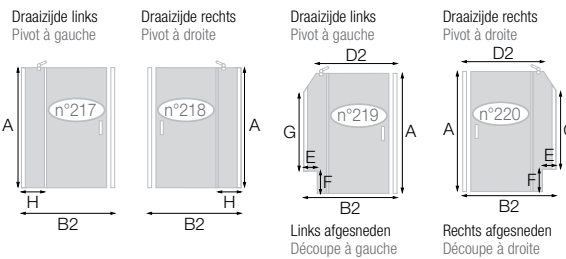

Schema's voor deur met breedte B2 tussen 1001 en 1800 mm
Schémas pour porte largeur B2 de 1001 à 1800 mm