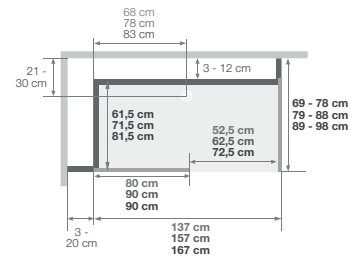

Walk in | Espace ouvert