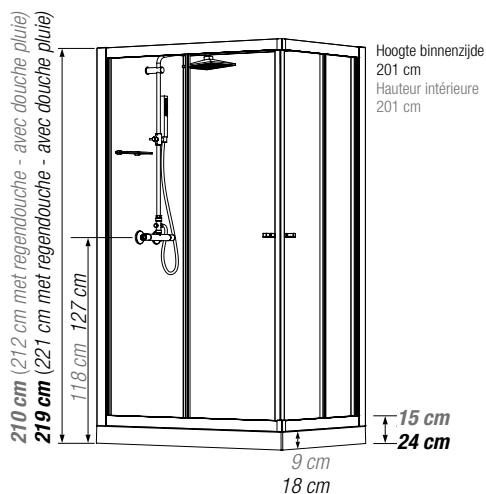

Afmetingen in cm | Dimensions en cm

		100 x 80		120 x 80		120 x 90	
Hoogte douchebak | Hauteur du receveur		9	18	9	18		
Afvoerhoogte Hauteur d'évacuation		3,5	12,5	3,5	12,5		
Hoogte waterafvoer zone Hauteur zone d'évacuation d'eau	K	5	14	5	14		
Breedte waterafvoer zone Largeur zone d'évacuation d'eau	L	80	80	80	80		
Breedte tot aan watertoevoer zone Déport zone d'évacuation d'eau	M	15	15	15	15		
Breedte watertoevoer zone Largeur zone d'arrivée d'eau	N	60	60	60	60		
Min. hoogte watertoevoer Hauteur mini d'arrivée d'eau	P	15	24	15	24		
Hoogte watertoevoer zone Hauteur zone d'arrivée d'eau	O	170	170	170	170		
Breedte tot aan watertoevoer zone Déport zone d'arrivée d'eau	U	15	15	15	15		
Breedte tot hart kraan Largeur centre mitigeur	V	40	40	45	45		
Hoogte tot hart kraan Hauteur centre mitigeur	W	118	127	118	127		
Zone tbv bevestigen kraanwerk Zone emplacement mitigeur cabine	ØX	25	25	25	25		

INFO Installeer deze cabine op elke gewenste plek dankzij de
▶ VUILWATERPOMP

Installez cette cabine partout grâce à
▶ LA POMPE DE RELEVAGE