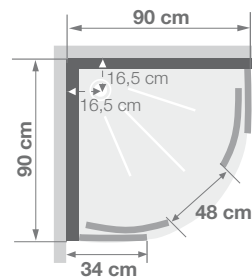

Installatie omkeerbaar rechts/links
Installation réversible droite / gauche