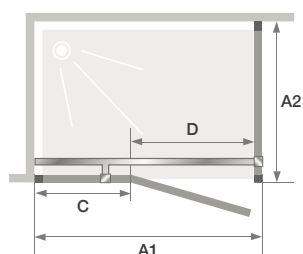

Afmetingen in cm   Dimensions en cm		VASTE WAND   PAROI FIXE				
		Maat   Taille				
		70	80	90	100	120
Breedte (min/max) Largeur (mini/maxi)	A2	67,5/69	77,5/79	87,5/89	97,5/99	117,5/119
Totale hoogte (zonder muurstang) Hauteur totale (sans barre de renfort)		207	207	207	207	207
Dikte verticale profiel Épaisseur du profilé vertical		2,4	2,4	2,4	2,4	2,4
Afstelling bij niet-loodrechte muren (muurzijde) Réglage du faux-aplomb (côté mur)		1,5	1,5	1,5	1,5	1,5