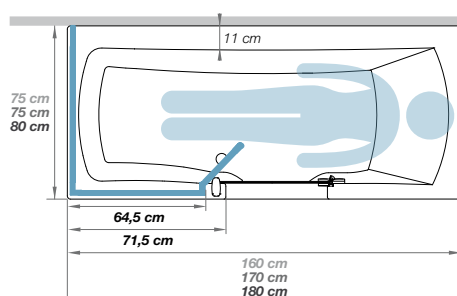

Installatie in een hoek
hoekbadwand vereist
(hier, hoofdzijde rechts, douchegeedeelte links)
Installation en angle
nécessitant un pare-bain avec retour d'angle
(ici, tête à droite, espace douche à gauche)