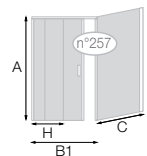

SMART DESIGN C ZONDER DREMPEL + F | SANS SEUIL + F (p.296)

Schuifdeur zonder drempel + vaste wand voor hoekopstelling / Wit, verchroomd of mat grijs zwart gekorrelde* profiel / Helder glas of matglas* Porte coulissante sans seuil + paroi fixe pour montage en angle / Profilé blanc, chromé* ou gris noir grainé* / Verre transparent ou dépoli total*	DEUR | PORTE		VASTE WAND | PAROI FIXE														
	ZONDER AFSNIJDING SANS DÉCOUPE	MET AFSNIJDING AVEC DÉCOUPE	MET AFSNIJDING AVEC DÉCOUPE	MET AFSNIJDING AVEC DÉCOUPE													
Maten (in mm) Cotes (en mm)	A	B1	B2	C	D1	D2	E1	E2	F1	F2	G1	G2	H	€ 889	€ 950	€ 553	€ 608
Min. | Mini	1300	900	1000	260	100	900	100	100	100	100	1300	1300	450				
Max. | Maxi	2000	1800**	1800**	1200	1100	1700	↻	↻	↻	↻	1900	1900	↻				

* Extra toeslag | Avec supplément de prix

** Extra toeslag voor breedte B ≥ 1001 mm | Supplément de prix pour toute largeur B ≥ 1001 mm

Deur met vast deel links
Vaste wand rechts
Porte avec partie fixe à gauche
Paroi fixe d'angle à droite