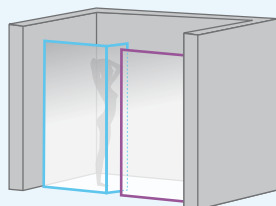

CONCEPT EKINOX+

Laat uw verbeelding spreken en stel uw eigen doucheruimte samen

▷ Laissez parler votre imagination et composez vous-même votre espace douche

Enkele voorbeelden ter inspiratie... | Quelques exemples pour vous inspirer ...

In een nis

▷ En niche