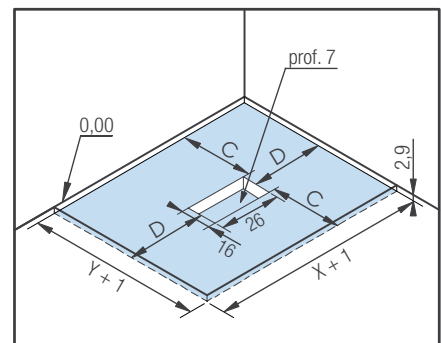

4. Ingebouwd zonder in hoogte verstelbare poten | Encastré et posé sans pieds réglables

Vorbereitung montage | Préparation de l'implantation