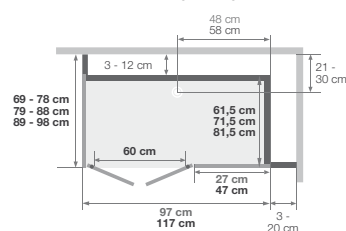

DESIGN

Een douche voor het hele gezin

▷ L'espace douche familial

- Versie hoog, mix of laag, een complete oplossing die geschikt is voor iedere situatie
- Walk in, schuifdeur of 2 draaideuren (afhankelijk van de afmeting)
- Extra vlakke douchebak van 3,8 cm voor een lage instap
- RVS kraanwerkbehuizing (tevens geschikt als flaconhouder) met ingebouwde thermostaatkraan
- Messing handdouche met anti-twist doucheslang en regendouche
- 2 glas uitvoeringen: transparant of decor glas
- Antislipbehandeling PN24

- Version haute, mixte ou basse, une solution complète adaptée à chaque projet
- Espace ouvert, à porte coulissante ou à 2 portes pivotantes (selon les dimensions)
- Receveur extra-plat 3,8 cm pour un accès sans effort
- Boîtier de robinetterie en inox poli servant de porte-flacons avec mitigeur thermostatique encastré
- Douchette à main en laiton avec flexible anti-torsion et douche pluie
- 2 finitions de verre : transparent ou avec une bande centrale dépolie
- Revêtement antidérapant PN24

KINEMAGIC DESIGN ▶ VERSIE MIX ▶ VERSION MIXTE

- Afvoerhoogte bij een installatie zonder stelpoten: -3 cm (Inbouwdiepte afvoer 7,5 cm)
- Afvoerhoogte bij een installatie met stelpoten: 3 tot 8 cm
- Hauteur d'évacuation pour une pose sans pieds réglables : -3 cm (Evacuation à encasturer sur 7,5 cm)
- Hauteur d'évacuation pour une pose avec pieds réglables : de 3 à 8 cm

Versie mix nis | Version mixte niche

Installatie omkeerbaar links/rechts
Installation réversible gauche / droite

2 draaideuren | 2 portes pivotantes

Walk in | Espace ouvert

Schuifdeur | Porte coulissante

*De linker- en rechterzijde mogen samen niet groter dan 38,5 cm zijn
*Les côtés gauche et droit cumulés ne peuvent excéder 38,5 cm

Versie mix hoek | Version mixte angle