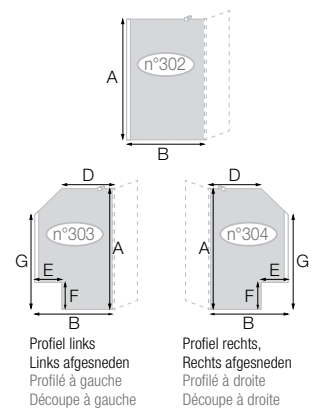

SMART DESIGN SOLO (p.266) voor montage met draaipaneel Duo | pour montage avec Volet Duo

Vaste wand voor een walk-in douche / Wit, verchroomd* of mat grijs zwart gekorrelde* profiel / Helder glas of decor glas* / Wordt verkocht zonder muurverstevigingsbeugel, kan enkel en alleen gemonteerd worden met een rechte muursteen*
Paroi fixe pour espace ouvert / Profilé blanc, chromé* ou gris noir grainé* / Verre transparent ou dépoli total* / Vendue sans système de renfort, doit impérativement et uniquement être tenue par une barre droite*

Maten (in mm) Cotes (en mm)	A	B	D	E	F	G	ZONDER AFSNIJDING SANS DÉCOUPE	MET AFSNIJDING AVEC DÉCOUPE
Min. | Mini	500	233	100	100	100	1300	€ 476	€ 523
Max. | Maxi	2000**	1600***	1500	∞	∞	1900		

* Extra toeslag | Avec supplément de prix
** Voor montage met draaipaneel Duo met standaardafmeting (p.290), A = 1978 mm | Pour montage avec Volet Duo de dimensions standards (p.290), A = 1978 mm
*** Extra toeslag voor breedte ≥ 1001 mm | Avec supplément de prix ≥ 1001 mm