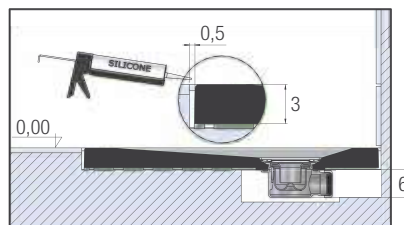

Vorbereitung montage | Préparation de l'implantation