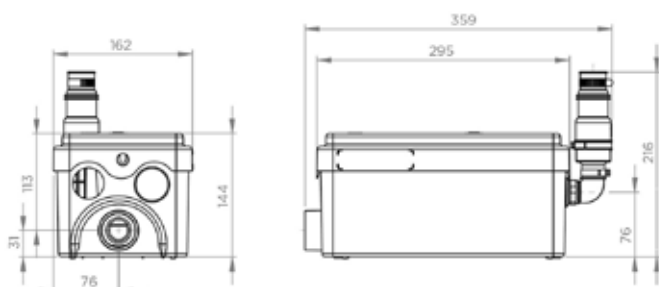

Inschakelniveau Hauteur d'enclenchement	30 mm
Max. opvoerhoogte Refolement max. jusqu'à	3 meter verticaal – 30 meter horizontaal 3 m. vertical – 30 m. horizontal
Diameter afvoerleiding Diamètre de refolement	22/32 mm
Max. opgenomen vermogen Consommation moteur	250 W
Debiet (l./m.) bij 3 meter hoogte Débit (l./m.) à 3 m de hauteur	35

SANIDOUCHE FLAT

D6STD € 736