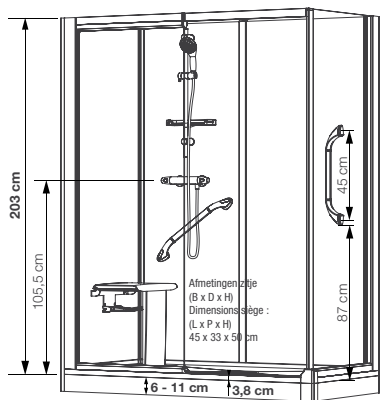

SERENITE

Een toegankelijke douche voor iedereen

▷ L'espace douche accessible à tous

- Versie hoog, mix of laag, een complete oplossing die geschikt is voor iedere situatie
- Walk in, schuifdeur of 2 draaideuren (afhankelijk van de afmeting)
- Extra vlakke douchebak van 3,8 cm voor een lage instap
- Antislipbehandeling (PN24)
- Kinedo thermostaatkraan (3 jaar garantie) en extra vlakke hand-douche met anti-twist doucheslang
- 2 ergonomische comfort steunen voor een eenvoudige en comfortabele instap
- Design stoeltje met groot zitgedeelte (soft close)
- 2 glas uitvoeringen: transparant of decor glas
- Version haute, mixte ou basse, une solution complète adaptée à chaque projet
- Espace ouvert, à porte coulissante ou à 2 portes pivotantes (selon les dimensions)
- Receveur extra-plat 3,8 cm pour un accès sans effort
- Revêtement antidérapant (PN24)
- Mitigeur thermostatique Kinedo garanti 3 ans et douchette à main ultra-plate avec flexible anti-torsion
- 2 barres de maintien ergonomiques pour un accès à la douche facilité et confortable
- Siège rabattable avec assise large et ouverture amortie
- 2 finitions de verre : transparent ou avec une bande centrale dépolie

KINEMAGIC SERENITE

▶ VERSIE HOOG

2e comfort steun is verwijlbaar op een van de achterwanden

KINEMAGIC SERENITE

▶ VERSION HAUTE

2eme barre de maintien à coller sur un des panneaux de fond

- Afvoerhoogte bij een installatie zonder stelpoten: -3 cm (Inbouwdiepte afvoer 7,5 cm)
- Afvoerhoogte bij een installatie met stelpoten: 3 tot 8 cm
- Hauteur d'évacuation pour une pose sans pieds réglables: -3 cm (Evacuation à encastrer sur 7,5 cm)
- Hauteur d'évacuation pour une pose avec pieds réglables: de 3 à 8 cm

Versie hoog nis | Version haute niche

Installatie omkeerbaar links/rechts
Installation réversible gauche / droite