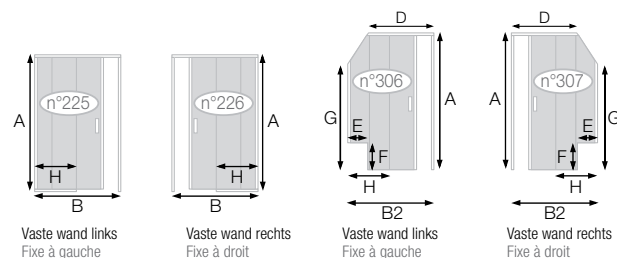

SMART DESIGN C ZONDER DREMPEL | C SANS SEUIL (p.284)

Wand met 1 schuifdeur zonder drempel / Wit, verchromd* of mat grijs zwart gekorrelde* profiel / Helder of decor glas* Paroi avec 1 volet coulissant sans seuil / Profilé blanc, chromé* ou gris noir grainé* / Verre transparent ou dépoli total*									ZONDER AFSNIJDING SANS DÉCOUPE	MET AFSNIJDING AVEC DÉCOUPE
Maten (in mm) Cotes (en mm)	A	B1	B2	D	E	F	G	H	€ 889	€ 950
Min. | Mini	1300	900	1000	900	100	100	1300	450		
Max. | Maxi	2000	1800**	1800**	1700	☞	☞	1900	☞		

INFO Voor montage in een hoek, zie p.318
Pour montage en angle, voir p.318

* Extra toeslag | Avec supplément de prix
** Extra toeslag voor breedte B1/B2 of C1/C2 ≥ 1001 mm | Supplément de prix pour toute largeur B1/B2 ou C1/C2 ≥ 1001 mm