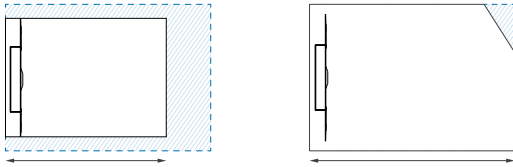

ter verzending per mail naar | à envoyer par mail à info@sfabeneluxbv.nl

Bedrijfsnaam | Enseigne : .....

Stad | Ville : .....

Ordernummer | N° de commande : .....

MOGELIJKE ZAAGSNEDES | TYPES DE DÉCOUPE POSSIBLES

1. **INFO**
2. Afhankelijk van het type snedes, vermeld in de schets die u ons stuurt, moeten de hoeken overeenkomen met de getoonde configuraties
   - Bij een niet-ingebouwde douchebak, zal de zichtbare gezaagde zijde glad zijn (overige zijdes hebben een mineraal structuur)
   - Suivant le type de découpe, mentionner sur le schéma à nous envoyer, toutes les cotes correspondant à l'une des configurations ci-contre.
   - Dans le cas d'un receveur non-encastré, le chant découpé visible sera lisse (les autres chants auront la texture aspect minéral).