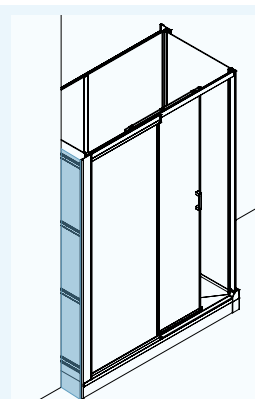

◀ **Afdichting randafwerking** (versie hoog hoek)
Fileur périphérique de finition (version haute en angle)
KINCACHE05 € 254

◀ **Afdichting randafwerking** (versie hoog nis)
Fileur périphérique de finition (version haute en niche)
KINCACHE06 € 331