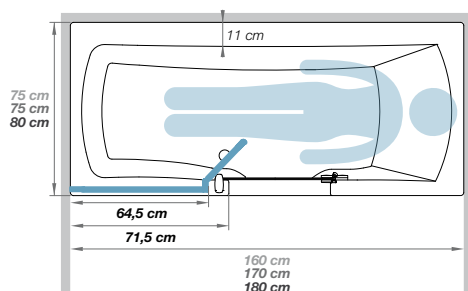

## Duo vaste maten | Duo dimensions fixes

(Leverbaar in versie hoofdzijde rechts of hoofdzijde links)

(Existe en version tête à droite ou tête à gauche)

**Installatie in een nis**  
(hier, hoofdzijde rechts, douchegeedeelte links)  
Installation en niche  
(ici, tête à droite, espace douche à gauche)