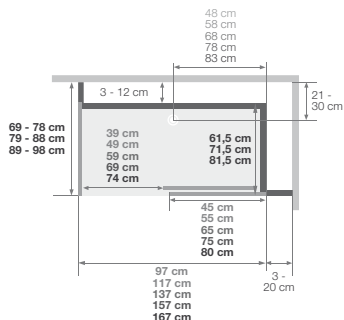

Schuifdeur | Porte coulissante