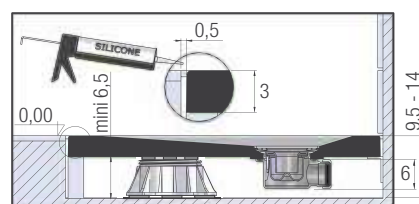

3. Ingebouwd met in hoogte verstelbare poten | Encastré et posé sur pieds réglables

Vorbereitung montage | Préparation de l'implantation