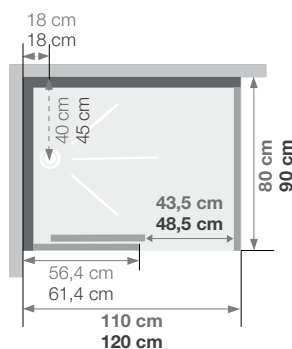

INFO Installeer deze cabine op elke gewenste plek dankzij de **VUILWATERPOMP** p.122

Installez cette cabine partout grâce à **LA POMPE DE RELEVAGE**