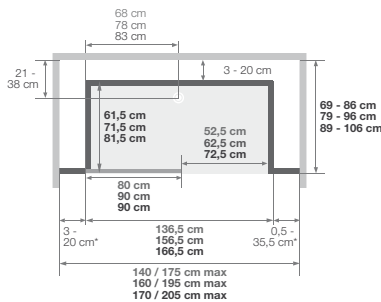

Walk in | Espace ouvert