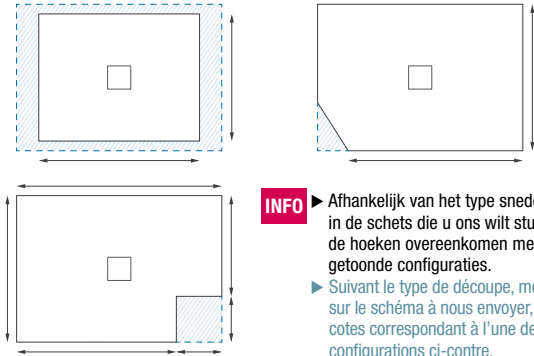

**INFO** ▶ Afhankelijk van het type snede, vermeld in de schets die u ons wilt sturen, moeten de hoeken overeenkomen met de getoonde configuraties.  
▶ Suivant le type de découpe, mentionner sur le schéma à nous envoyer, toutes les cotes correspondant à l'une des configurations ci-contre.