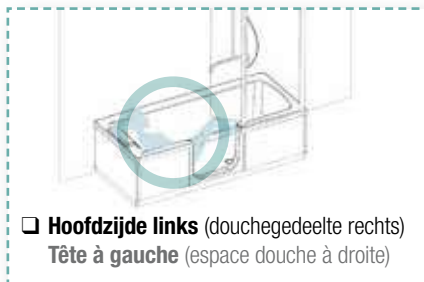

1 Kies uw bad | Choisissez votre baignoire

☐ Zie p.61
Voir p.61