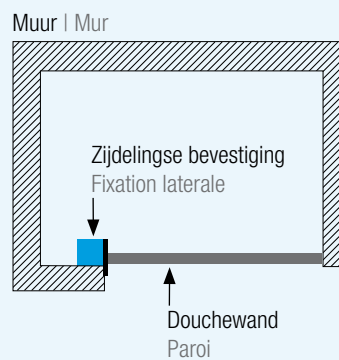

Memo douchecabines | M emo cabines et d ebits d'eau

Voor optimaal comfort en een goed functionerende douche is het belangrijk dat u rekening houdt met het debiet. Hier vindt u een tabel met de verschillende debieten van onze douchecabines, handdouches, regendouches en sproeikoppen.

Pour un confort total, il est indispensable de respecter le d ebit n ecessaire au bon fonctionnement de l'espace douche. Voici un tableau r ecapitulant les diff erents d ebits de nos cabines, douchettes  a main, douches pluie et buses.

Type	Debiet | D�ebit
Handdouche ▷ Douchette �a main	tussen | entre 7 - 14 l./min.
Regendouche ▷ Douche pluie	tussen | entre 9 - 10 l./min.
Sproeikop hydromassage ▷ Buse hydromassante	tussen | entre 2 - 3 l./min.

Memo zijdelingse bevestiging | M emo fixation laterale

Voor een zijdelingse bevestiging van de Smart Design wanden.

Pour la fixation lat erale des murs Smart Design.