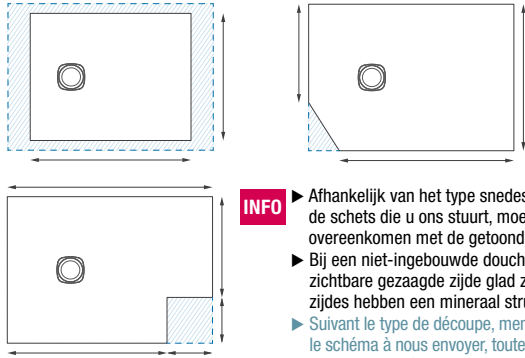

ter verzending per mail naar | à envoyer par mail à info@sfabeneluxbv.nl

Bedrijfsnaam | Enseigne : .....

Stad | Ville : .....

Ordernummer | N° de commande : .....

MOGELIJKE ZAAGSNEDES | TYPES DE DÉCOUPE POSSIBLES

1. **INFO**
2. Afhankelijk van het type snedes, vermeld in de schets die u ons stuurt, moeten de hoeken overeenkomen met de getoonde configuraties
   - Bij een niet-ingebouwde douchebak, zal de zichtbare gezaagde zijde glad zijn (overige zijdes hebben een mineraal structuur)
   - Suivant le type de découpe, mentionner sur le schéma à nous envoyer, toutes les cotes correspondant à l'une des configurations ci-contre.
   - Dans le cas d'un receveur non-encastré, le chant découpé visible sera lisse (les autres chants auront la texture aspect minéral).