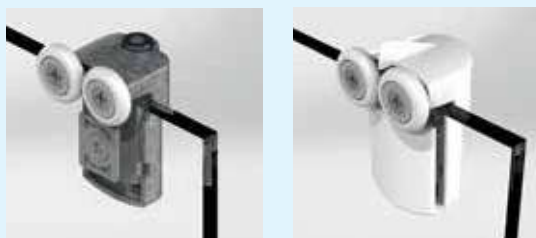

# SOLO

**Enkele wand voor een walk-in douche**  
Paroi simple pour un espace douche ouvert

- ▶ 2 afwerkingen glas: helder glas, cosmos glas
- ▶ Profielen in wit, verchromd of grijs zwart gekorrelde aluminium met afdekplaatje
- ▶ Muurstang in RVS assortie met de profielen
- ▶ Optioneel, een draaipaneel te installeren op Smart Design Solo om het om te zetten in Smart Design Duo en spatten van water te beperken (installatie enkel mogelijk op Smart Design Solo met rechte muursteen), zie p.270
- .....
- ▶ 2 finitions de verre : transparent, cosmos
- ▶ Profilé en aluminium blanc, chromé ou gris noir grainé avec obturateur
- ▶ Barre de renfort en inox assortie au profilé
- ▶ En option, volet pivotant à installer sur Smart Design Solo pour le transformer en Smart Design Duo et limiter les éclaboussures (installation possible uniquement sur Smart Design Solo avec barre droite), voir p.270