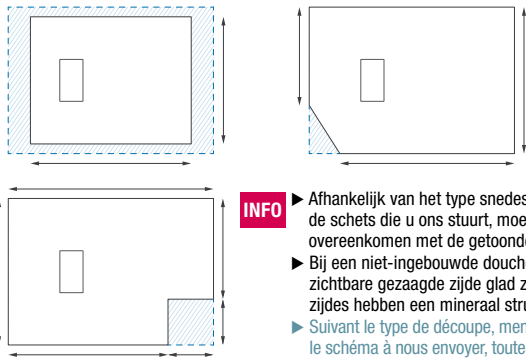

Bedrijfsnaam | Enseigne : .....

Stad | Ville : .....

Ordernummer | N° de commande : .....

MOGELIJKE ZAAGSNEDES | TYPES DE DÉCOUPE POSSIBLES

- INFO**
- Afhankelijk van het type snedes, vermeld in de schets die u ons stuurt, moeten de hoeken overeenkomen met de getoonde configuraties
  - Bij een niet-ingebouwde douchebak, zal de zichtbare gezaagde zijde glad zijn (overige zijdes hebben een mineraal structuur)
  - Suivant le type de découpe, mentionner sur le schéma à nous envoyer, toutes les cotes correspondant à l'une des configurations ci-contre.
  - Dans le cas d'un receveur non-encasté, le chant découpé visible sera lisse (les autres chants auront la texture aspect minéral).