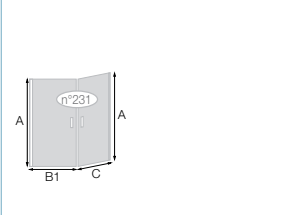

SMART DESIGN A/P ZONDER DREMPEL | A/P SANS SEUIL (p.302)

Hoekinstap met 2 draaideuren zonder drempel / Wit, verchromd* of mat grijs zwart gekorrelde* profiel / Helder of decor glas* Accès d'angle avec 2 portes pivotantes sans seuil / Profilé blanc, chromé* ou noir grainé* / Verre transparent ou dépoli total*										ZONDER AFSNIJDING SANS DÉCOUPE	MET AFSNIJDING AVEC DÉCOUPE
Maten (in mm) Cotes (en mm)	A	B1	B2/B3	C	D1/D2	E1/E2	F1/F2	G1/G2	H1/H2	€ 1232	€ 1394
Min. | Mini	1300	500	1001**	500	901	100	100	1300	240		
Max. | Maxi	2000	1000	1800**	1000	1700	☞	☞	1900	☞		

* Extra toeslag | Avec supplément de prix

** Extra toeslag voor breedte B2 ≥ 1001 mm | Supplément de prix pour toute largeur B2 ≥ 1001 mm

Schema voor deur met breedte B1 tussen 500 en 1000 mm | Schéma pour porte largeur B1 de 500 à 1000 mm

Schema's voor deur met breedte B2 tussen 1001 en 1800 mm | Schémas pour porte largeur B2 de 1001 à 1800 mm