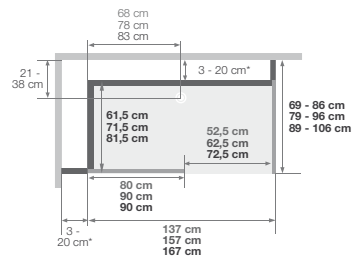

Walk in | Espace ouvert