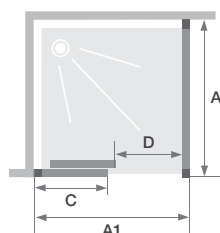

C VERLENGBAAR ZONDER DREMPEL + F

C EXTENSIBLE SANS SEUIL + F

Wand met 1 schuifdeur zonder drempel met groot verstelbereik + vaste hoekwand

Paroi avec 1 volet coulissant sans seuil à large plage de réglage + paroi fixe d'angle

► p.286

- Eenvoudige installatie: verlengbaar dankzij het horizontale telescopische profiel
- Profielen in wit, verchromd of grijs zwart gekorrelde aluminium
- Douchedorpel inbegrepen, optioneel te installeren
- Pose simplifiée : grande extensibilité grâce au profilé horizontal télescopique
- Profilé en aluminium blanc, chromé ou gris noir grainé avec obturateurs
- Barre de seuil incluse, pose facultative pour une étanchéité améliorée

		DEUR | PORTE								
		Maat | Taille								
Afmetingen in cm | Dimensions en cm		87/100	97/110	107/120	117/130	127/140	137/150	147/160	157/170	167/180
Breedte (min/max) | Largeur (mini/maxi)	A1	87/98,5	97/108,5	107/118,5	117/128,5	127/138,5	137/148,5	147/158,5	157/168,5	167/178,5
Breedte vast wanddeel | Largeur partie fixe	C	45,8	50,8	55,8	60,8	65,8	70,8	75,8	80,8	85,8
Doorgang | Passage	D	29,5/39,5	34,5/44,5	39,5/49,5	45,5/54,5	49,5/59,5	54,5/64,5	59,5/69,5	64,5/74,5	69,5/79,5
Totale hoogte | Hauteur totale		200,5	200,5	200,5	200,5	200,5	200,5	200,5	200,5	200,5
Dikte verticaal profiel Épaisseur du profilé vertical		4	4	4	4	4	4	4	4	4
Afstelling bij niet-loodrechte muren (aan een zijde) Réglage du faux-aplomb (sur un côté)		1,5	1,5	1,5	1,5	1,5	1,5	1,5	1,5	1,5