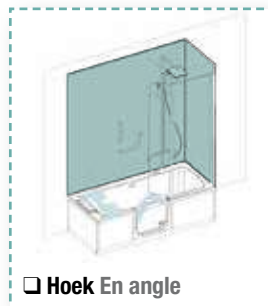

3 Kies uw wandafwerking | Choisissez la finition murale

☐ Zie p.62
Voir p.62