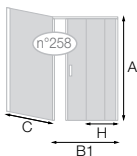

Deur met vast deel rechts
Vaste wand links
Porte avec partie fixe à droite
Paroi fixe d'angle à gauche