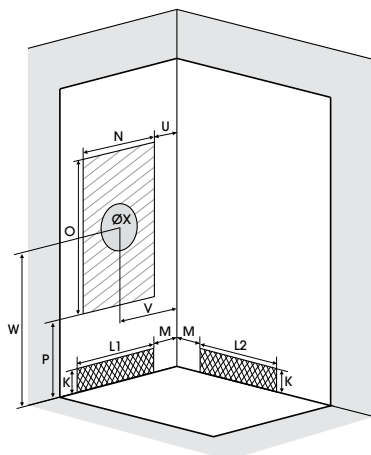

Voor de vierkante modellen, kan de watervoorziening ook worden gerealiseerd op de tweede muur
Pour les modèles carrés, la zone d'arrivée d'eau peut aussi être sur le second mur

INFO

Installeer deze cabine op elke gewenste plek dankzij de
p.122 ▶ VUILWATERPOMP

Installez cette cabine partout grâce à

▶ LA POMPE DE RELEVAGE