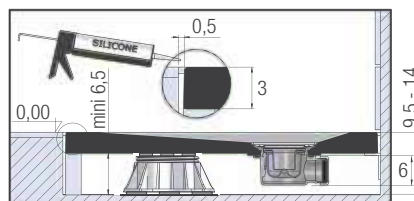

Vorbereitung montage | Préparation de l'implantation