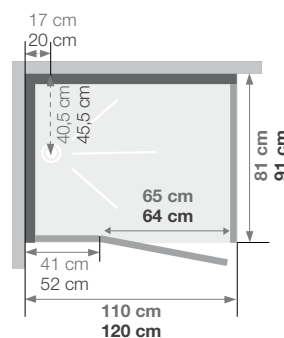

Installatie omkeerbaar links/rechts
Installation réversible gauche / droite