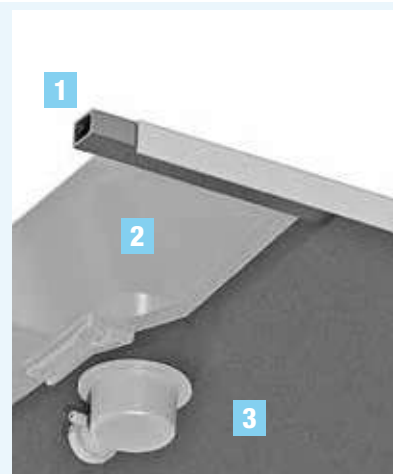

Materialen ▷ Matériaux

Zaagbare douchebakken van Biotec ▷ Receveurs découpable en Biotec

Hightech materiaal ▷ Matériaux de haute technologie

1. Stevig: glasvezel frame **1**
   - Antibacterieel en van nature minder glad PN6 of PN12: bovenlaag van vacuümgevormd Biocryl **2**
   - Thermische- en geluidsisolatie: versterkt met Biotec **3**
   - Verzonken: onderkant van vlakke douchebak
   - Zaagbaar: Om passend te maken in elke doucheruimte (hiervoor raden wij aan om een handzaag of slijpschijf te gebruiken)
3. Solide : cadre périmétral en fibre de verre **1**
   - Bactériostatique et naturellement non glissant PN6 ou PN12 : surface en Biocryl thermoformé **2**
   - Isolant thermique et acoustique : renfort en Biotec **3**
   - Décaissement simplifié : dessous du receveur plat
   - Découpable : pour s'adapter parfaitement à tout espace douche (pour cette opération, nous recommandons l'utilisation d'une scie égoïne ou d'une meuleuse).

Steenstructuur
Texture aspect pierre

▶ KINESURF Zaagbaar / Découpable
Pietra

Effen structuur
Texture aspect lisse

▶ KINESURF Zaagbaar / Découpable
Shiny

Korrelige structuur
Texture aspect grainée

▶ KINESURF Zaagbaar / Découpable
Matt

Douchebakken van Biotec ▷ Receveurs en Biotec

Hightech materiaal ▷ Matériaux de haute technologie

1. Stevig: metalen frame **1**
   - Antibacterieel en van nature minder glad PN6 of PN24: bovenlaag van vacuümgevormd Biocryl **2**
   - Thermische- en geluidsisolatie: versterkt met Biotec **3**
   - Verzonken: onderkant douchebak is vlak
3. Solide : cadre périmétral en acier **1**
   - Bactériostatique et naturellement non glissant PN6 ou PN24 : surface en Biocryl thermoformé **2**
   - Isolant thermique et acoustique : renfort en Biotec **3**
   - Décaissement simplifié : dessous du receveur plat