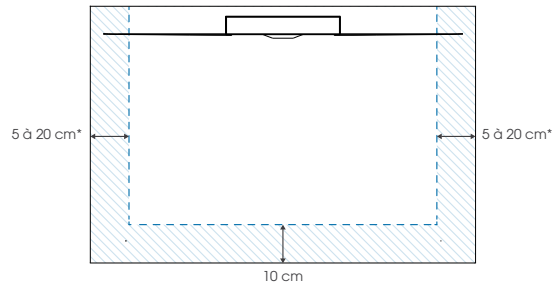

**MAXIMALE ZAAGSNEDES | DÉCOUPES MAXI POSSIBLES**

\*5 cm voor de lengtes 80 / 90 cm \*5 cm pour les longueurs 80 / 90 cm  
 20 cm voor de lengtes ≥ 140 cm 20 cm pour les longueurs ≥ 140 cm

**ZAAGSNEDE (stuur een correcte schets mee) | DÉCOUPE (à joindre : un schéma coté très précis)**