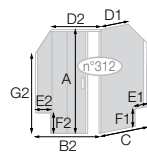

Deur met vast deel links
Vaste wand rechts
Sneede in deur en in vaste deel
Porte avec partie fixe à gauche
Paroi fixe d'angle à droite
Découpe sur porte et paroi fixe