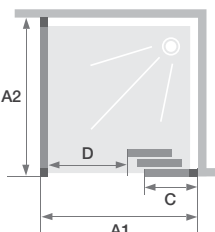

Vast wanddeel rechts,
doorgang links
Partie fixe à droite,
passage à gauche