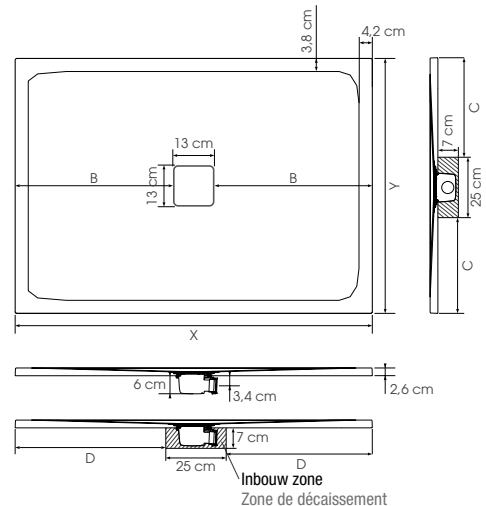

KINEMOON

2 jaar
+1 extra
jaar

2 ans
+1 an
offert

GARANTIE

Extra vlakke douchebak van Biolex met oppervlak in maansteenstructuur

Receveur extra-plat découpable en Biolex avec texture aspect lunaire

p.165

1. Oppervlak in maansteenstructuur
   - Extra vlak afvoerputje (24 l./min) met metalen afvoerrooster in dezelfde kleur als de douchebak inbegrepen
   - De douchebak kan gezaagd worden en er kan in geboord worden aan de zijkanten indien installatie van de douchewand dit vereist (hiervoor raden wij aan een diamantslijpschijf te gebruiken met een $\varnothing$ min. 230 mm)
   - Optioneel: kits met stelpoten voor een totale hoogte van 10 tot 14 cm
2. ---
3. Texture aspect lunaire
   - Bonde horizontale extra-plate (24 l./min) et grille d'évacuation métallique assortie à la couleur du receveur incluses
   - Receveur découpable et perçable sur les contours si l'installation de la paroi le nécessite (pour cette opération, nous recommandons l'utilisation d'une meuleuse avec lame diamant $\varnothing$ 230 mm mini)
   - En option, kit de pieds réglables permettant d'atteindre une hauteur de 10 à 14 cm

X	Y	B	C	D
90	90	38,5	32,5	32,5
90	75	38,5	25	32,5
100	70	43,5	22,5	37,5
100	80	43,5	27,5	37,5
100	90	43,5	32,5	37,5
120	70	53,5	22,5	47,5
120	80	53,5	27,5	47,5
120	90	53,5	32,5	47,5
140	70	63,5	22,5	57,5
140	80	63,5	27,5	57,5
140	90	63,5	32,5	57,5
160	80	73,5	27,5	67,5
160	90	73,5	32,5	67,5
170	70	78,5	22,5	72,5
180	80	83,5	27,5	77,5
180	90	83,5	32,5	77,5