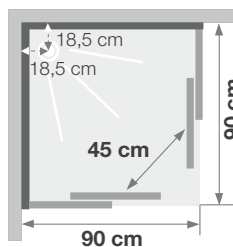

INFO Installeer deze cabine op elke gewenste plek dankzij de **VUILWATERPOMP** ▶ **LA POMPE DE RELEVAGE**