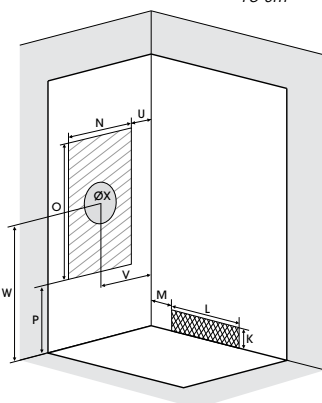

Afmetingen in cm | Dimensions en cm

		100 x 80		120 x 80		120 x 90	
Hoogte douchebak | Hauteur du receveur		9	18	9	18		
Afvoerhoogte Hauteur d'évacuation		3,5	12,5	3,5	12,5		
Hoogte waterafvoer zone Hauteur zone d'évacuation d'eau	K	5	14	5	14		
Breedte waterafvoer zone Largeur zone d'évacuation d'eau	L	80	80	80	80		
Breedte tot aan watertoevoer zone Déport zone d'évacuation d'eau	M	15	15	15	15		
Breedte watertoevoer zone Largeur zone d'arrivée d'eau	N	60	60	60	60		
Min. hoogte watertoevoer Hauteur mini d'arrivée d'eau	P	15	24	15	24		
Hoogte watertoevoer zone Hauteur zone d'arrivée d'eau	O	170	170	170	170		
Breedte tot aan watertoevoer zone Déport zone d'arrivée d'eau	U	15	15	15	15		
Breedte tot hart kraan Largeur centre mitigeur	V	40	40	45	45		
Hoogte tot hart kraan Hauteur centre mitigeur	W	118	127	118	127		
Zone tbv bevestigen kraanwerk Zone emplacement mitigeur cabine	ØX	25	25	25	25		

INFO Installeer deze cabine op elke gewenste plek dankzij de
▶ VUILWATERPOMP

Installez cette cabine partout grâce à
▶ LA POMPE DE RELEVAGE