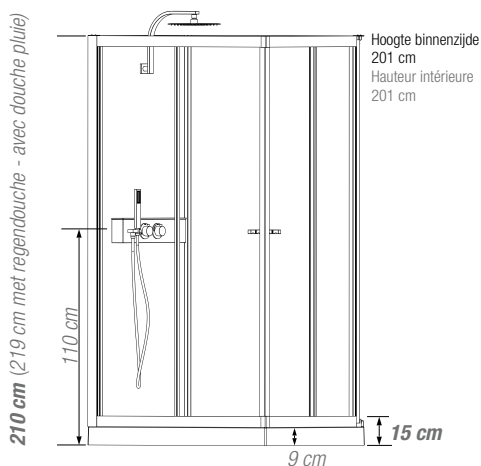

Installatie omkeerbaar links/rechts
Installation réversible gauche / droite