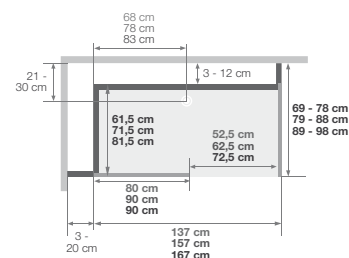

Walk in | Espace ouvert