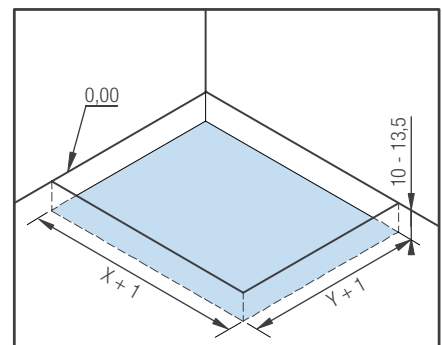

Vorbereitung montage | Préparation de l'implantation

4. Ingebouwd zonder in hoogte verstelbare poten | Encastré et posé sans pieds réglables