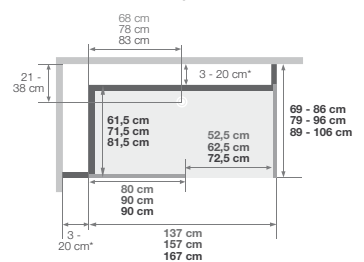

Walk in | Espace ouvert