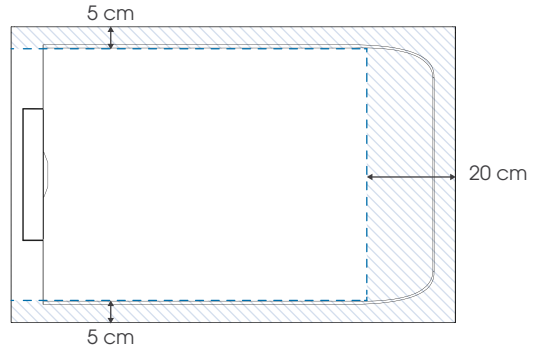

MAXIMALE ZAAGSNEDES | DÉCOUPES MAXI POSSIBLES

ZAAGSNEDE (stuur een correcte schets mee) | DÉCOUPE (à joindre : un schéma coté très précis)

☐ Zaagsnede op 1 zijde in de lengte, met niet-gecentreerd afvoerputje
Découpe d'un côté sur la longueur, avec bonde décentrée

☐ Symetrische zaagsnedes in de lengte met gecentreerd afvoerputje
Découpes symétriques sur la longueur avec bonde centrée

☐ Asymetrische zaagsnedes in de lengte, met niet-gecentreerd afvoerputje
Découpes asymétriques sur la longueur, avec bonde décentrée

☐ Zaagsnede op 1 zijde in de breedte
Découpe d'un côté sur la largeur

KLEUR VAN DE DOUCHEBAK | COULEUR DU RECEVEUR

☐ Wit
Blanc

☐ Antracietgrijs
Gris anthracite

☐ Steengrijs
Gris pierre

☐ Zwart
Noir

☐ Sable
Zand

TOTAAL KINELINE DOUCHEBAK | TOTAL TARIF RECEVEUR KINELINE

Bedrag douchebak | Tarif receveur

Prijs van de douchebak die net iets groter is dan het gewenste formaat, zie p.136 (voorbeeld: voor een te zagen douchebak 135 x 82 cm is de basisprijs de prijs van een douchebak 140 x 90 cm).
Prix de la taille de receveur standard supérieure la plus proche, voir p.136 (exemple : pour un receveur découpé de dimensions 135 x 82 cm, le prix de base sera celui d'un receveur 140 x 90 cm).

Zaagsupplement (aantal zaagsnedes x € 65 per stuk) | Supplément découpe (traits de coupe x € 65 l'unité)

Elke snede telt voor 1 zaagsnede, behalve in het geval van een haakse hoek waarbij de 2 sneden tellen voor 1 snede. Chaque découpe compte pour 1 trait de coupe, sauf dans le cas d'un décroché en angle où les 2 découpes comptent pour 1 trait de coupe.

x € 65 =

Totaalbedrag excl. BTW douchebak | Montant total HT du receveur

Haalbaarheidsonderzoek en offerte ontvangt u 48 uur na ontvangst van de bestelbon en schets.
Leverbaar vertrek fabriek 5 weken.
Etude de faisabilité et devis envoyés sous 48 h à réception du bon de commande et du schéma.
Départ usine sous 5 semaines.