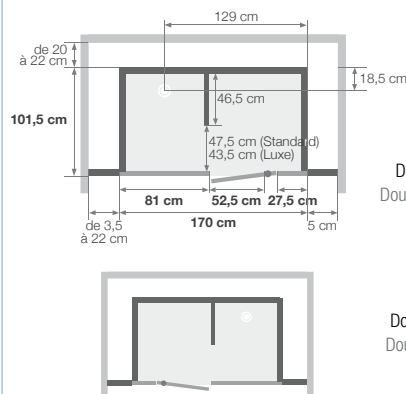

Versie nis | Version niche