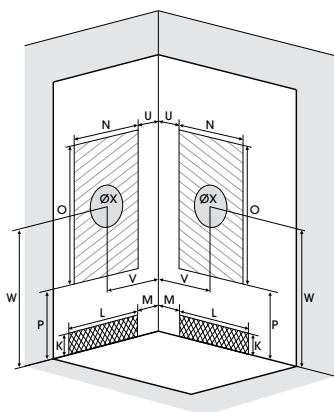

Afmetingen in cm | Dimensions en cm	R90		
Hoogte douchebak | Hauteur du receveur	9	18	
Afvoerhoogte | Hauteur d'évacuation	3,5	12,5	
Hoogte waterafvoer zone | Hauteur zone d'évacuation d'eau	K	5	14
Breedte waterafvoer zone | Largeur zone d'évacuation d'eau	L	70	70
Breedte tot aan waterafvoer zone | Déport zone d'évacuation d'eau	M	15	15
Breedte watertoevoer zone | Largeur zone d'arrivée d'eau	N	70	70
Min. hoogte watertoevoer | Hauteur mini d'arrivée d'eau	P	15	24
Hoogte watertoevoer zone | Hauteur zone d'arrivée d'eau	O	170	170
Breedte tot aan watertoevoer zone | Déport zone d'arrivée d'eau	U	15	15
Breedte tot hart kraan | Largeur centre mitigeur	V	40	40
Hoogte tot hart kraan | Hauteur centre mitigeur	W	118	127
Zone tbv bevestigen kraanwerk | Zone emplacement mitigeur cabine	ØX	25	25

DOUCHEBAK | RECEVEUR 9 CM	Schuifdeuren | Portes coulissantes	Draaideur | Porte pivotante
90 x 90 cm	CA834 € 2469 ●	CA824 € 2469 ●
DOUCHEBAK | RECEVEUR 18 CM	Schuifdeuren | Portes coulissantes	Draaideur | Porte pivotante
90 x 90 cm	CA8340 € 2469 ●	-

● Uit voorraad leverbaar | Livraison de stock

INFO Installeer deze cabine op elke gewenste plek dankzij de **VUILWATERPOMP** **▶** **LA POMPE DE RELEVAGE**