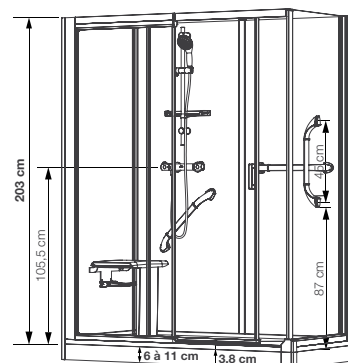

45 x 33 x 50 cm
Afmetingen zijte (B x D x H)
Dimensions siège (L x P x H)

- Afvoerhoogte bij een installatie zonder stelpoten: -3 cm (Inbouwdiepte afvoer 7,5 cm)
- Afvoerhoogte bij een installatie met stelpoten: 3 tot 8 cm
- Hauteur d'évacuation pour une pose sans pieds réglables: -3 cm (Evacuation à encastrer sur 7,5 cm)
- Hauteur d'évacuation pour une pose avec pieds réglables: de 3 à 8 cm

INFO Installeer deze cabine op elke gewenste plek dankzij de
► **VUILWATERPOMP**
► **ACCESSOIRES OPTIONEEL**

Installez cette cabine partout grâce à
► **LA POMPE DE RELEVAGE**
► **ACCESSOIRES EN OPTION**