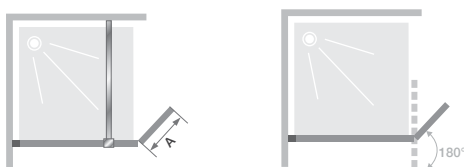

Draaipaneel geïnstalleerd met douchewand Smart Design Solo
Volet pivotant installé avec le paroi Smart Design Solo

INFO Voor een complete wand, bestel een referentie Smart Design Solo, enkel met rechte muursteen, (zie p.266-268) én een van onderstaande referenties.
Pour une paroi complète, commander une référence Smart Design Solo, uniquement avec barre droite (voir p.266-268) et une référence ci-dessous.

35 cm	Wit profiel Profilé blanc		Verchromd profiel Profilé chromé		Mat grijs zwart gekorrelt Profilé noir grainé	
	Helder glas | Verre transparent	Cosmos glas | Verre cosmos	Helder glas | Verre transparent	Cosmos glas | Verre cosmos	Helder glas | Verre transparent	
	PA985BTNE € 200	PA985BCOE € 202	PA985CTNE € 218	PA985CCOE € 219	PA985NTNE € 211	

LET OP!

Het draaipaneel Duo vereist een vrije ruimte van 3,5 cm (profielbreedte) aan het einde van de muur. Zorg dat deze ruimte er is op uw douchebak.

ATTENTION !

Volet Duo nécessite une emprise au sol de 3,5 cm (largeur du profilé pivot) à l'extrémité de la paroi. Assurez-vous de disposer de cet espace sur votre receveur.