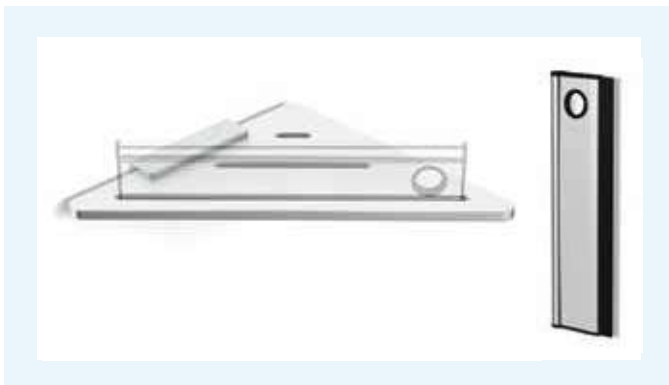

Kunststof flaconhouder, hoek met glaswisser ineen (23 x 24 cm)
Combiné étagère porte-flacons d'angle en béton de synthèse et raclette de douche (23 x 24 cm)

KINRAC04 € 238 ●