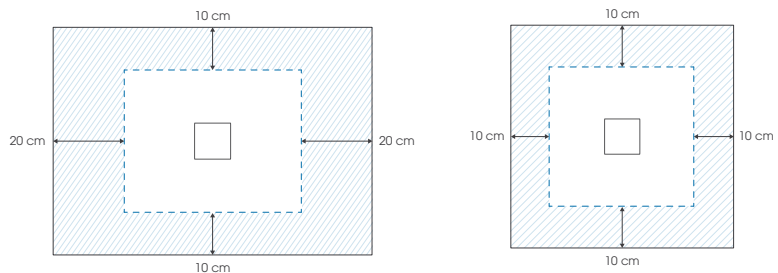

Maximaal zaagbaar oppervlak (bij niet volledige inbouw dienen de gezaagde zijden tegen een muur gepositioneerd te worden) | Zone maximale de découpe (si le receveur n'est pas totalement encastré, les côtés découpés doivent être positionnés contre les murs)

Voor de installateur

- **Volledig aanpasbaar:** douchebak is zaagbaar op de 4 zijden
- **Ideaal voor inlopdouches:** volledige inbouw mogelijk

Côté installateur

- **Adaptabilité parfaite :** découpable sur les 4 côtés et prestation de découpe sur-mesure en usine
- **Idéal pour les projets de douche à l'italienne :** encastrement total possible

INFO ▶ Installeer deze douchebak op elke gewenste plek dankzij de **VUILWATERPOMP Sanidouche flat** (p.122) ▶ Bestelnummers/prijzen (p.162)
▶ Installez ce receveur partout grâce à **LA POMPE DE RELEVAGE Sanidouche flat** (p.122) ▶ Tableaux références/prix (p.162)