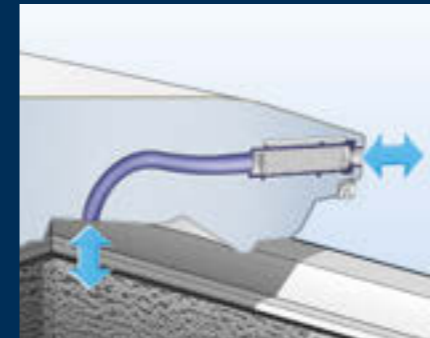

- Verzonken handgreep
- Stelpootjes voorzijde
- Deurscharniering wisselbaar
- Deurrubber wisselbaar

Diepvrieskasten

Kwaliteit tot in detail.

StopFrost

Het innovatieve StopFrost biedt twee belangrijke voordelen: De rijpvorming in de vriesruimte en op diepvriesproducten wordt aanzienlijk verminderd waardoor ontdooien veel minder vaak nodig is. Bovendien ontstaat bij het openen en sluiten van het deksel geen onderdruk meer waardoor de diepvrieskist moeiteloos kan worden geopend.