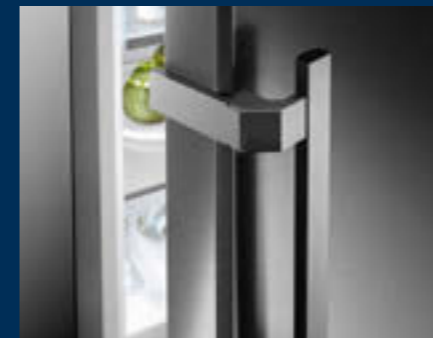

Handgreep met geïntegreerd openingsmechanisme

Heel eenvoudig openen: de praktische en stijlvolle handgreep met geïntegreerd openingsmechanisme maakt het mogelijk de deur van het apparaat met weinig krachtsinspanning te openen – ook als de deur meerdere keren kort na elkaar wordt geopend. De elegante handgrepen in minimalistisch design zijn een extra blikvanger op uw koelapparaat.