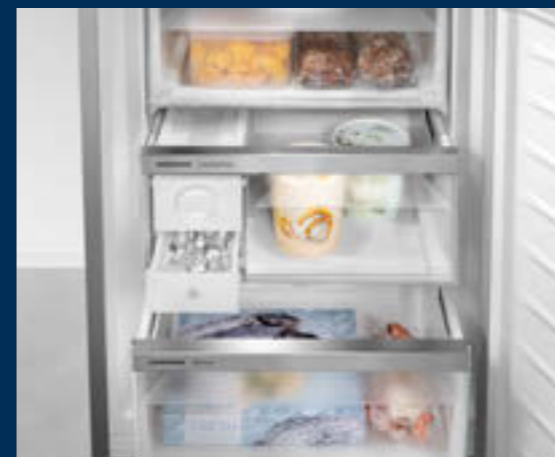

VarioTemp

Met VarioTemp heeft u veel flexibiliteit bij het bewaren van levensmiddelen in uw koel/vriescombinatie. Want ook in het vriesgedeelte kan de temperatuur nauwkeurig worden ingesteld tussen -2 °C en +14 °C – zo kan dit deel als extra koelzone worden gebruikt. Bijvoorbeeld voor een korte periode voor drankjes en hapjes bij feestjes – of voor een langere periode, als kelderruimte voor het bewaren van aardappelen.