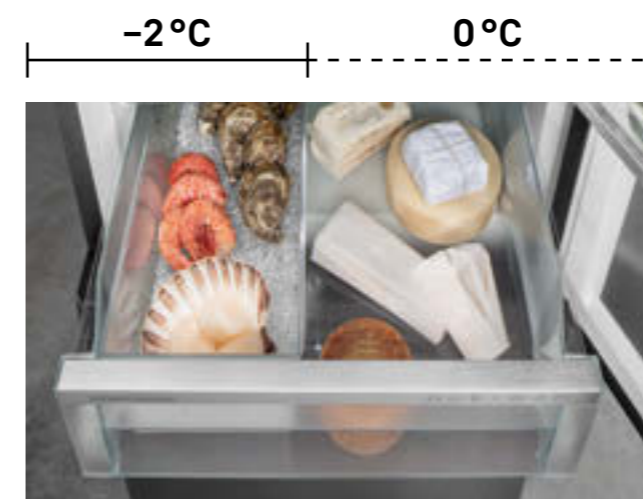

Als verse vis van de markt. Met onze Fish & Seafood-Safe.

Om ervoor te zorgen dat vis en zeevruchten nog even vers smaken als verse vis van de markt, is een koelvak nodig dat de versheid bewaart, zoals onze Fish & Seafood-safe. Vis en zeevruchten worden hier bewaard bij -2 °C en een lage vochtigheidsgraad. Perfecte omstandigheden om aanzienlijk langer van de smaak van verse vis te genieten.

Gegevens hebben betrekking op de vergelijking met het normale koelgedeelte.

Flexibel in gebruik
De ruimte in de BioFresh Professional-safe kan aan uw eigen behoeften worden aangepast. Zo kan de zone van -2 °C geheel of gedeeltelijk worden omgezet in een temperatuurzone die net boven de 0 °C ligt. Hier worden bijvoorbeeld vlees en zuivelproducten optimaal bewaard. Wij hebben de vier opties hieronder voor u afgebeeld: