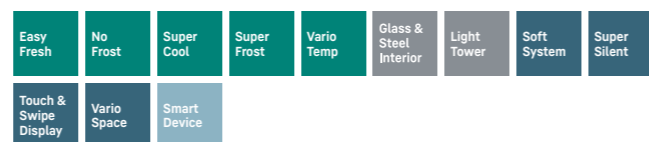

Bedieningspaneel

- 2,4" TFT, Touch & Swipe kleurenscherm achter de deur
- Digitale temperatuuraanduiding voor koel- en vriesdeel
- Geschikt voor SmartHome, SmartDeviceBox inbegrepen
- Waarschuwing bij storing: optisch en akoestisch
- Deuralarm: optisch en akoestisch

Koelgedeelte

- PowerCooling met FreshAir koolfilter
- Premium GlassLine deurvakken met flessenhouder, VarioBoxen uittrekbaar, eierrekje variabel, botervloot
- 4 GlassLine draagplateaus, waarvan 1 deelbaar
- VarioSafe
- Flessendraagrooster
- LightTower
- 1 EasyFresh-Safe op telescooprails

←121→