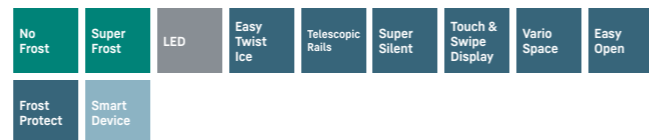

Bedieningspaneel

- 2,4" TFT, Touch & Swipe kleurenscherm achter de deur
- Digitale temperatuur aanduiding
- Geschikt voor SmartHome, SmartDeviceBox inbegrepen
- Waarschuwing bij storing: statusindicator en akoestisch
- Deuralarm: optisch en akoestisch