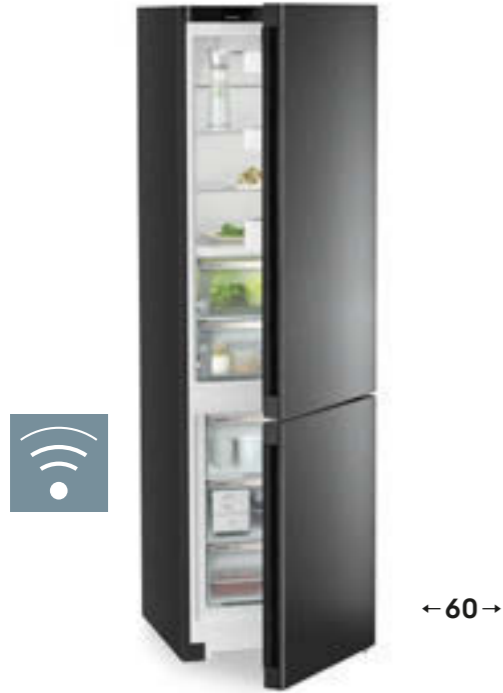

CBNbda 572i
Plus

Energie-efficiëntieklasse:	A
Energieverbruik jaar /24h:	116 / 0,317 kWh¹
Inhoud totaal²:	360 l
Totale inhoud:	Koeldeel: 158,8 l / BioFresh: 98,9 l / Diepvriesgedeelte: 103 l
Geluidsniveau / Geluidsklasse:	34 dB(A) / B, SuperSilent
Klimaatklasse:	SN-T (van +10 °C tot +43 °C)
Geschikt voor omgevingstemperaturen vanaf 0 °C	
Deur / Zijwanden:	BlackSteel / zwart
Buitenafmetingen in cm (H / B / D):	201,5 / 59,7 / 67,5¹

Bio Fresh	Duo Cooling	No Frost	Super Cool	Super Frost	Easy Twist Ice	Super Silent	Touch Display	Vario Space
Smart Device								

1. **Bedieningspaneel**
2. LC-Display achter de deur met tiptoetsbediening
   - Digitale temperatuur aanduiding voor koel- en vriesdeel
   - Geschikt voor SmartHome, SmartDeviceBox inbegrepen
   - Waarschuwing bij storing: optisch en akoestisch
   - Deuralarm: optisch en akoestisch

1. **Diepvriesgedeelte** ********
2. 3 diepvriesladen, VarioSpace
   - Bewaartijd bij stroomuitval: 20 uur
   - Invriescapaciteit per 24 uur: 10 kg
   - Draagplateaus van veiligheidsglas
3. **Uitrustingsvoordelen**
4. Verticaal verzonken grepen
   - Transportgrepen voor en achter, rolwielletjes achterzijde
   - Stelpootjes voorzijde
   - Deurscharniering wisselbaar
   - Deurrubber wisselbaar

Kleur-/materiaalvarianten:
CBNa 572i in wit (blz. 100)

1. **Koel- en BioFresh-gedeelte**
2. PowerCooling met FreshAir koolfilter
   - Kunststof deurvakken met flessenhouder, eierrekje, FlexCube
   - 3 GlassLine draagplateaus, waarvan 1 deelbaar
   - Geïntegreerd flessenplateau
   - LED plafondverlichting
   - 2 BioFresh-Safes op telescopische rails, 1 Fruit & Vegetable-Safe, 1 Meat & Dairy-Safe