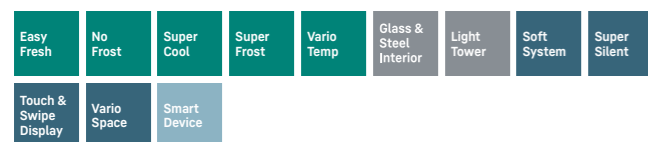

Bedieningspaneel

- 2,4" TFT, Touch & Swipe kleurenscherm achter de deur
- Digitale temperatuuraanduiding voor koel- en vriesdeel
- Geschikt voor SmartHome, SmartDeviceBox inbegrepen
- Waarschuwing bij storing: optisch en akoestisch
- Deuralarm: optisch en akoestisch

Diepvriesgedeelte ❄️❄️❄️❄️

- 3 diepvriesladen, VarioSpace
- IJsblokjeshouder met deksel
- LED verlichting
- Bewaartijd bij stroomuitval: 20 uur
- Invriescapaciteit per 24 uur: 10 kg
- 2 koude accu's
- Draagplateaus van veiligheidsglas

Uitrustingsvoordelen

- Zijwandverwarming, geschikt voor Side-by-Side
- Edelstalen stanggrepen met geïntegreerd hevelsysteem
- Transportgrepen voor en achter, rolwielletjes achterzijde
- Stelpootjes voorzijde
- Deurscharniering links, wisselbaar
- VarioSafe
- Droge achterwand in SmartSteel

Koelgedeelte

- PowerCooling met FreshAir koolfilter
- Premium GlassLine deurvakken met flessenhouder, VarioBoxen uittrekbaar, eierrekje variabel, botervloot
- 4 GlassLine draagplateaus, waarvan 1 deelbaar
- VarioSafe
- Flessendraagrooster
- LightTower
- 1 EasyFresh-Safe op telescooprails

SCNsd 525i

Energie-efficiëntieklasse:	
Energieverbruik jaar / 24h:	161 / 0,441 kWh¹
Inhoud totaal²:	331 l
Totale inhoud:	Koeldeel: 228,7 l / Diepvriesgedeelte: 103 l
Geluidsniveau / Geluidsklasse:	34 dB(A) / B, SuperSilent
Klimaatklasse:	SN-T (van +10 °C tot +43 °C)
Geschikt voor omgevingstemperaturen vanaf 0 °C	
Deur / Zijwanden:	SmartSteel / staalgrijs
Buitenafmetingen in cm (H / B / D):	185,5 / 59,7 / 67,5¹