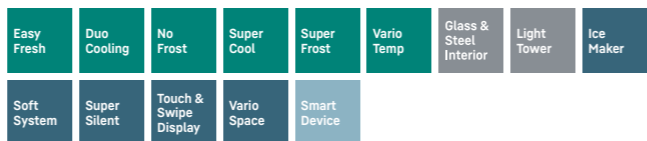

Bedieningspaneel

- 2,4" TFT, Touch & Swipe kleurenscherm achter de deur
- Digitale temperatuurandauiding voor koel- en vriesdeel
- Geschikt voor SmartHome, SmartDeviceBox inbegrepen
- Waarschuwing bij storing: optisch en akoestisch
- Deuralarm: optisch en akoestisch

Koelgedeelte

- PowerCooling met FreshAir koolfilter
- Premium GlassLine deurvakken met flessenhouder, VarioBoxen uittrekbaar, eierrekje variabel, botervloot
- 5 GlassLine draagplateaus, waarvan 1 deelbaar
- VarioSafe
- Flessendraagrooster
- LightTower
- 1 EasyFresh-Safe op telescooprails

Diepvriesgedeelte

- 3 diepvriesladen, VarioSpace
- IceMaker voor vaste wateraansluiting 3/4"
- IJsblokjescapaciteit per 24 uur: 1,2 kg
- IJsblokjesvoorraad 5,4 kg
- LED verlichting
- Bewaartijd bij stroomuitval: 20 uur
- Invriescapaciteit per 24 uur: 10 kg
- 2 koude accu's
- Draagplateaus van veiligheidsglas

Uitrustingsvoordelen

- Edelstalen stanggrepen met geïntegreerd hevelsysteem
- Transportgrepen voor en achter, rolwielletjes achterzijde
- Stelpootjes voorzijde
- Deurscharniering wisselbaar
- Deurrubber wisselbaar
- Droge achterwand in SmartSteel

¹ Het aangegeven energieverbruik wordt bereikt wanneer de meegeleverde wandafstandhouders worden gebruikt. Hierdoor neemt de apparaatdiepte met ca. 1,5 cm toe. Wanneer de afstandhouders niet worden gebruikt, heeft dit geen invloed op de werking van het apparaat. Wel zal bij een geringere wandafstand het energieverbruik minimaal worden verhoogd.