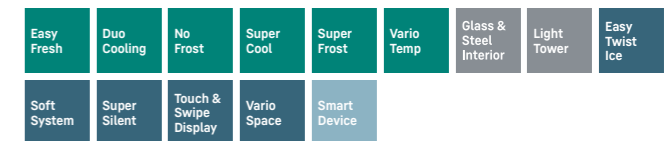

Klimaatklasse: **SN-T (van +10 °C tot +43 °C)**

Geschikt voor omgevingstemperaturen vanaf 0 °C

Deur / Zijwanden: **SmartSteel / staalgrijs**

Buitenafmetingen in cm (H / B / D): **201,5 / 74,7 / 67,5**

Bedieningspaneel