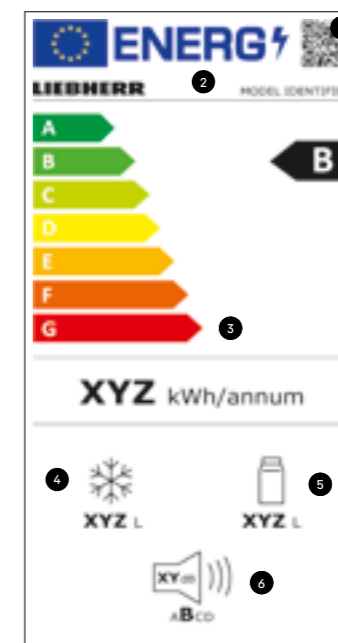

Uiterst efficiënt: zo zuinig is een Liebherr.

Hoe efficiënt onze apparaten zijn, toont de onlinetool van de door de EU gefinancierde projecten LABEL2020 en BELT. Op deze pagina (tool.label2020.eu) kunt u het stroomverbruik alsmede vele andere productgegevens van elektrische apparaten oproepen en met elkaar vergelijken. Hierbij houdt de computer rekening met de plaatselijke stroomprijzen en toont hij de kosten gedurende de gehele gebruiksduur. De vergelijking toont: een Liebherr is het waard!

Het huidige EU-energielabel voor elektrische apparaten

1. De QR-code voor de identificatie van het product in de EU-database EPREL (European Product Database for Energy Labeling).
2. De „Model Identifier“ voor de handmatige identificatie van het product in de EU-database EPREL, bijvoorbeeld via het artikelnummer.
3. De nieuwe efficiëntieschaal van „A“ tot „G“. „G“ is echter alleen bestemd voor wijnkoelers.
4. Het totaalvolume van alle vriesvakken.
5. Het totaalvolume van alle koel- en vriesvakken.
6. Het geluidsniveau wordt nu ingedeeld in de klassen „A“ tot en met „D“.