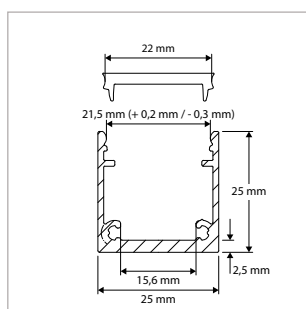

TOP LINE OPBOUWPROFIELEN - H 25 mm - Bi 16,6 mm - ZWART / RAL 9005 + ACCESSOIRES

OMSCHRIJVING	ART.NR.	PRIJS	VOORRAAD
Opbouwprofiel - TOP LINE H 25 mm - Zwart / RAL 9005 - L 2000 mm - B (In-/Uitwendig) 15,6/25 mm	46291302	€ 42,00	☺
Opbouwprofiel - TOP LINE H 25 mm - Zwart / RAL 9005 - L 3000 mm - B (In-/Uitwendig) 15,6/25 mm	46291305	€ 56,50	☺
Opbouwprofiel - TOP LINE H 25 mm - Zwart / RAL 9005 - L 5000 mm - B (In-/Uitwendig) 15,6/25 mm	46291308	€ 126,00	☺
Eindkap - TOP LINE H 25 mm - Zwart / RAL 9005	46291324	€ 11,50	☺
Eindkap - TOP LINE H 25 mm - Zwart / RAL 9005 - met Kabeldoorvoer	46291325	€ 11,50	☺