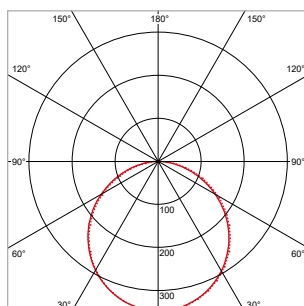

PRO-CEILING - ROND - OPBOUW - IP40 - Ø 300 x H 39 mm - ZWART

VERSIE	LICHTKLEUR	CRI	LICHTSTROOM	VERMOGEN	DRIVER	ART.NR.	PRIJS	VOORRAAD
Standaard	2700 K	Ra >80	2.070 lm	30 W	Aan / Uit	40001233	€ 98,50	-
Standaard	3000 K	Ra >80	2.230 lm	30 W	Aan / Uit	40001230	€ 98,50	-
Standaard	4200 K	Ra >80	2.390 lm	30 W	Aan / Uit	40001231	€ 98,50	-
Dimbaar	2700 K	Ra >80	2.070 lm	30 W	Fase-Afsnijding	40001238	€ 114,50	-
Dimbaar	3000 K	Ra >80	2.230 lm	30 W	Fase-Afsnijding	40001235	€ 114,50	-
Dimbaar	4200 K	Ra >80	2.390 lm	30 W	Fase-Afsnijding	40001236	€ 114,50	-