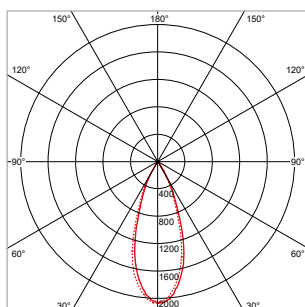

### TOEPASSINGEN

Winkels, showrooms, musea, tentoonstellingen, kunstgalerieën, hotels, restaurants, receptieruimtes, representatieve ruimtes, etc.

MEER INFO OVER  
PRO-RIO SURFACE  
ONLINE:

24°

40°

60°

**PRO-RIO SURFACE - C - OPBOUW - Ø 63 x H 122 mm - WIT**