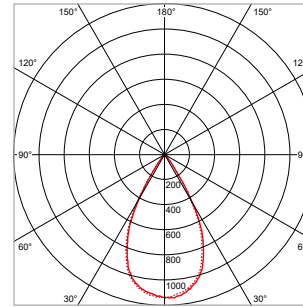

60°

PRO-RIO TRACKLIGHT - C - Ø 63 x L 152 mm - ZWART

VERSIE	LICHTKLEUR	CRI	LICHTSTROOM	VERMOGEN	DRIVER	ART.NR.	PRIJS	VOORRAAD
Verlichtingshoek 24°	2700 K	Ra >90	1.130 lm	14 W	Aan / Uit	41103533	€ 128,00	☺
Verlichtingshoek 24°	3000 K	Ra >90	1.170 lm	14 W	Aan / Uit	41103530	€ 128,00	☺
Verlichtingshoek 24°	4000 K	Ra >90	1.260 lm	14 W	Aan / Uit	41103531	€ 128,00	☺
Verlichtingshoek 40°	2700 K	Ra >90	1.130 lm	14 W	Aan / Uit	41103543	€ 128,00	☺
Verlichtingshoek 40°	3000 K	Ra >90	1.170 lm	14 W	Aan / Uit	41103540	€ 128,00	☺
Verlichtingshoek 40°	4000 K	Ra >90	1.260 lm	14 W	Aan / Uit	41103541	€ 128,00	☺
Verlichtingshoek 60°	2700 K	Ra >90	1.130 lm	14 W	Aan / Uit	41103553	€ 128,00	☺
Verlichtingshoek 60°	3000 K	Ra >90	1.170 lm	14 W	Aan / Uit	41103550	€ 128,00	☺
Verlichtingshoek 60°	4000 K	Ra >90	1.260 lm	14 W	Aan / Uit	41103551	€ 128,00	☺