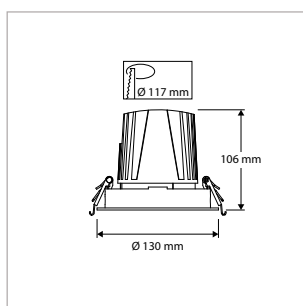

DOWNLIGHTSERIE PRO-RIO MODULAIR - INBOUWRINGEN - ROTEER-/KANTELBAAR - ROND - Ø 130 mm - SPARING-Ø 117 mm

OMSCHRIJVING	ART.NR.	PRIJS	VOORRAAD
PRO-RIO Inbouwing - Roteer-/Kantelbaar - Rond - Ø 130 mm - Sparing-Ø 117 mm - Wit	42200110	€ 21,00	☉
PRO-RIO Inbouwing - Roteer-/Kantelbaar - Rond - Ø 130 mm - Sparing-Ø 117 mm - Zwart	42200111	€ 21,00	-