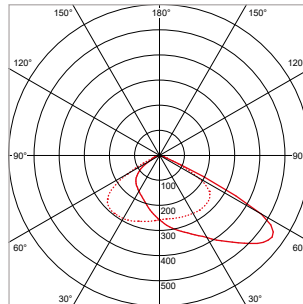

#### TOEPASSINGEN

(Bedrijfs)terreinen, parkeerplaatsen, (sport)velden, gevels, billboards, werkverlichting, industriële indoor-/outdoortoepassingen, etc.

MEER INFO OVER  
PRO-FLOOD ONLINE:

**PRO-FLOOD - IP66 - 190 x 200 x H 55 mm - ZWART**