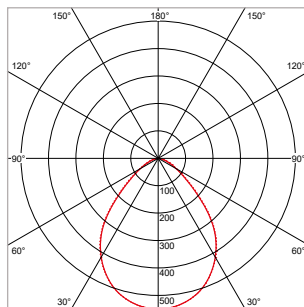

PRO-LOGIC 160 - INBOUW - IP54 - Ø 190 x H 53 mm - SPARING-Ø 160-170 mm - WIT

VERSIE	LICHTKLEUR	CRI	LICHTSTROOM	VERMOGEN	DRIVER	ART.NR.	PRIJS	VOORRAAD
Standaard	3000 / 3500 / 4000 K	Ra >80	698 - 1.607 lm	max. 14 W	Aan / Uit	42174130	€ 57,50	☺
Dimbaar	3000 / 3500 / 4000 K	Ra >80	931 - 2.600 lm	max. 22 W	1-10 V / DALI	42174135	€ 105,00	-

PRO-LOGIC 200 - INBOUW - IP54 - Ø 228 x H 53 mm - SPARING-Ø 200-210 mm - WIT

VERSIE	LICHTKLEUR	CRI	LICHTSTROOM	VERMOGEN	DRIVER	ART.NR.	PRIJS	VOORRAAD
Standaard	3000 / 3500 / 4000 K	Ra >80	1.469 - 3.162 lm	max. 25 W	Aan / Uit	42174141	€ 72,50	☺
Dimbaar	3000 / 3500 / 4000 K	Ra >80	1.000 - 2.700 lm	max. 22 W	1-10 V / DALI	42174145	€ 115,00	-