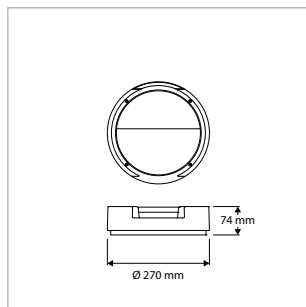

ROCKDISC III MINI HALF-AFGESCHERMD - IP66 - OPBOUW - Ø 270 x 74 mm - ZWART

VERSIE	LICHTKLEUR	CRI	LICHTSTROOM	VERMOGEN	DRIVER	ART.NR.	PRIJS	VOORRAAD
Standaard	3000 / 4000 K	Ra >80	330 / 650 lm	5,0 / 9,5 W	Aan / Uit	40009062	€ 94,50	☺
Sensor	3000 / 4000 K	Ra >80	330 / 650 lm	6,0 / 10,5 W	Step-Dim	40009063	€ 119,00	☺

ROCKDISC III HALF-AFGESCHERMD - IP66 - OPBOUW - Ø 340 x 83 mm - ZWART

VERSIE	LICHTKLEUR	CRI	LICHTSTROOM	VERMOGEN	DRIVER	ART.NR.	PRIJS	VOORRAAD
Standaard	3000 / 4000 K	Ra >80	700 / 1.000 / 1.600 lm	10,5 / 15,0 / 23,0 W	Aan / Uit	40009075	€ 141,00	☺
Sensor	3000 / 4000 K	Ra >80	700 / 1.000 / 1.600 lm	11,5 / 16,0 / 24,0 W	Step-Dim	40009076	€ 168,00	☺
Nood	3000 / 4000 K	Ra >80	700 / 1.000 / 1.600 lm	11,0 / 15,5 / 23,5 W	Aan / Uit	40009077	€ 180,50	☺
Sensor + Nood	3000 / 4000 K	Ra >80	700 / 1.000 / 1.600 lm	12,0 / 16,5 / 24,5 W	Step-Dim	40009078	€ 207,00	☺