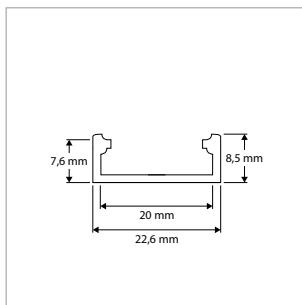

SLIM LINE WIDE OPBOUWPROFIELEN - H 8 mm - Bi 20 mm + ACCESSOIRES

OMSCHRIJVING	ART.NR.	PRIJS	VOORRAAD
Opbouwprofiel - SLIM LINE Wide H 8 mm - Transparante Lens - L 1000 mm - B (In-/Uitwendig) 20/22,6 mm	46290170	€ 29,00	-
Opbouwprofiel - SLIM LINE Wide H 8 mm - Melkwitte Lens - L 1000 mm - B (In-/Uitwendig) 20/22,6 mm	46290171	€ 29,00	-
Opbouwprofiel - SLIM LINE Wide H 8 mm - Transparante Lens - L 2000 mm - B (In-/Uitwendig) 20/22,6 mm	46290172	€ 58,50	-
Opbouwprofiel - SLIM LINE Wide H 8 mm - Melkwitte Lens - L 2000 mm - B (In-/Uitwendig) 20/22,6 mm	46290173	€ 58,50	-
Eindkap - SLIM LINE Wide H 8 mm - Aluminium	46290178	€ 6,00	-
Eindkap - SLIM LINE Wide H 8 mm - met Kabeldoorvoer - Aluminium	46290177	€ 6,00	-
Montagebeugel - SLIM LINE Wide H 8 mm Opbouwprofiel	46290176	€ 6,00	-

SLIM LINE WIDE OPBOUWPROFIELEN - H 15 mm - Bi 18 mm + ACCESSOIRES

OMSCHRIJVING	ART.NR.	PRIJS	VOORRAAD
Opbouwprofiel - SLIM LINE Wide H 15 mm - Transparante Lens - L 1000 mm - B (In-/Uitwendig) 18/22,6 mm	46290180	€ 35,00	-
Opbouwprofiel - SLIM LINE Wide H 15 mm - Melkwitte Lens - L 1000 mm - B (In-/Uitwendig) 18/22,6 mm	46290181	€ 35,00	-
Opbouwprofiel - SLIM LINE Wide H 15 mm - Transparante Lens - L 2000 mm - B (In-/Uitwendig) 18/22,6 mm	46290182	€ 69,50	-
Opbouwprofiel - SLIM LINE Wide H 15 mm - Melkwitte Lens - L 2000 mm - B (In-/Uitwendig) 18/22,6 mm	46290183	€ 69,50	-
Eindkap - SLIM LINE Wide H 15 mm - Aluminium	46290188	€ 6,00	-
Eindkap - SLIM LINE Wide H 15 mm - met Kabeldoorvoer - Aluminium	46290187	€ 6,00	-
Montagebeugel - SLIM LINE Wide H 15 mm Opbouwprofiel	46290186	€ 6,00	-