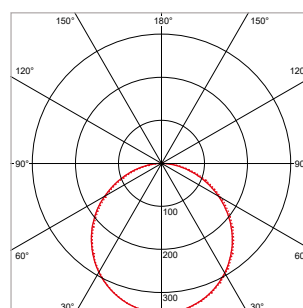

PRO-CEILING - ROND - INBOUW - IP40 - Ø 117 x H 19 mm - SPARING-Ø 108 mm - ZWART

VERSIE	LICHTKLEUR	CRI	LICHTSTROOM	VERMOGEN	DRIVER	ART.NR.	PRIJS	VOORRAAD
Standaard	2700 K	Ra >80	510 lm	8 W	Aan / Uit	40001503	€ 49,50	-
Standaard	3000 K	Ra >80	550 lm	8 W	Aan / Uit	40001500	€ 49,50	-
Standaard	4200 K	Ra >80	590 lm	8 W	Aan / Uit	40001501	€ 49,50	-
Dimbaar	2700 K	Ra >80	510 lm	8 W	Fase-Afsnijding	40001508	€ 63,00	-
Dimbaar	3000 K	Ra >80	550 lm	8 W	Fase-Afsnijding	40001505	€ 63,00	-
Dimbaar	4200 K	Ra >80	590 lm	8 W	Fase-Afsnijding	40001506	€ 63,00	-