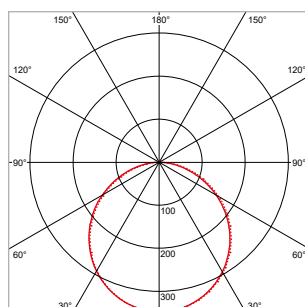

PRO-CEILING - ROND - OPBOUW - IP40 - Ø 180 x H 39 mm - ZWART

VERSIE	LICHTKLEUR	CRI	LICHTSTROOM	VERMOGEN	DRIVER	ART.NR.	PRIJS	VOORRAAD
Standaard	2700 K	Ra >80	790 lm	11 W	Aan / Uit	40001213	€ 49,50	-
Standaard	3000 K	Ra >80	850 lm	11 W	Aan / Uit	40001210	€ 49,50	-
Standaard	4200 K	Ra >80	910 lm	11 W	Aan / Uit	40001211	€ 49,50	-
Dimbaar	2700 K	Ra >80	790 lm	11 W	Fase-Afsnijding	40001218	€ 64,00	-
Dimbaar	3000 K	Ra >80	850 lm	11 W	Fase-Afsnijding	40001215	€ 64,00	-
Dimbaar	4200 K	Ra >80	910 lm	11 W	Fase-Afsnijding	40001216	€ 64,00	-
Sensor	2700 K	Ra >80	680 lm	10 W	Aan / Uit	40001213S	€ 87,00	-
Sensor	3000 K	Ra >80	730 lm	10 W	Aan / Uit	40001210S	€ 87,00	☺