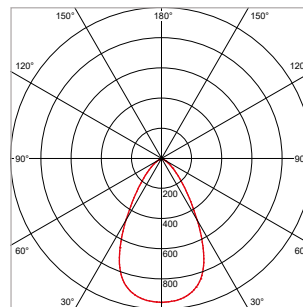

### TOEPASSINGEN

Beeldschermwerkplekken in kantoren en scholen, winkels, hotels, restaurants, woningen, etc.

MEER INFO OVER  
PRO-FUSION ONLINE:

**PRO-FUSION 120 - INBOUW - IP54 - Ø 145 x H 50 mm - SPARING-Ø 120-130 mm - WIT**