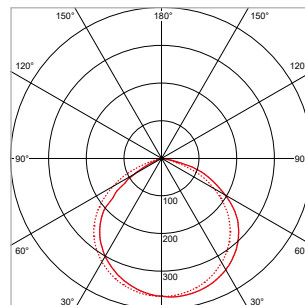

### TOEPASSINGEN

Gevels, promotionele uitingen, reclameborden, accentuering van bomen, struiken, aanlichten van highlights, kunstobjecten en andere tuin- en outdoorelementen

MEER INFO OVER  
PRO-FLOOD BASIC  
ONLINE: