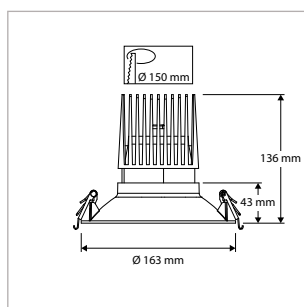

DOWNLIGHTSERIE PRO-RIO MODULAIR - INBOUWRING - VERDIEPT - VAST - ROND - Ø 163 mm - SPARING-Ø 150 mm

OMSCHRIJVING	ART.NR.	PRIJS	VOORRAAD
PRO-RIO Inbouwing - Verdiept - Vast - Rond - Ø 163 mm - Sparing-Ø 150 mm - Wit	42200130	€ 21,00	-