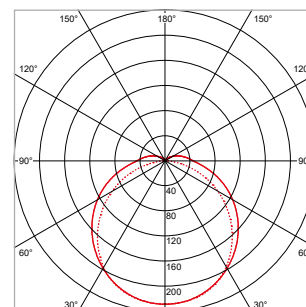

PRO-AQUA II - HIGH-OUTPUT - OPBOUW/PENDEL - IP65 - 664 x 140 x H 90 mm - GRIJS

VERSIE	LICHTKLEUR	CRI	LICHTSTROOM	VERMOGEN	DRIVER	ART.NR.	PRIJS	VOORRAAD
Standaard	4000 K	Ra >80	1.914 lm	17,5 W	Aan / Uit	40281301	€ 88,50	☺
Sensor	4000 K	Ra >80	1.914 lm	18,5 W	Step-Dim	40281311	€ 158,50	☺
RF-Sensor (Master)	4000 K	Ra >80	1.914 lm	18,5 W	Aan / Uit	40281321	€ 247,00	-
RF-Sensor (Slave)	4000 K	Ra >80	1.914 lm	18,5 W	Aan / Uit	40281331	€ 171,00	-