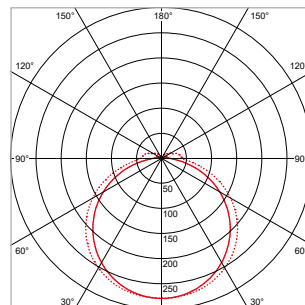

#### TOEPASSINGEN

Hallen, gangen, trappenhuizen, lifthallen, galerijen, portalen, portieken, balkons, facades, bergingen, toiletten, badkamers, etc.

MEER INFO OVER  
PRO-PORTAL ONLINE:

**PRO-PORTAL - IP65 - OPBOUW - 358 x 120 x H 82 mm - WIT**