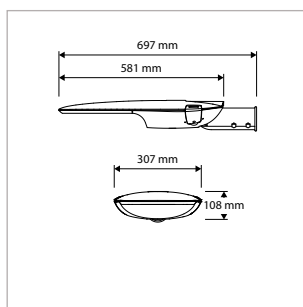

PRO-STRADA – MINI – 3000 / 4000 K – IP66 – IK09 – 581 x 307 x 108 mm – RA >70 – ANTRACIET – PHILIPS XITANIUM SR DALI-DRIVER

OMSCHRIJVING	PRIJS	VOORRAAD
Pro-Strada Mini, 12 LED's		
Lumenpakket A: 1400 lm	Op aanvraag	-
Lumenpakket B: 1600 lm	Op aanvraag	-
Lumenpakket C: 1800 lm	Op aanvraag	-
Lumenpakket D: 2000 lm	Op aanvraag	-
Pro-Strada Mini, 18 LED's		
Lumenpakket A: 2200 lm	Op aanvraag	-
Lumenpakket B: 2400 lm	Op aanvraag	-
Lumenpakket C: 2600 lm	Op aanvraag	-
Lumenpakket D: 2800 lm	Op aanvraag	-
Pro-Strada Mini, 30 LED's		
Lumenpakket A: 3200 lm	Op aanvraag	-
Lumenpakket B: 3800 lm	Op aanvraag	-
Pro-Strada Mini, 36 LED's		
Lumenpakket A: 4000 lm	Op aanvraag	-
Lumenpakket B: 4600 lm	Op aanvraag	-
Lumenpakket C: 5200 lm	Op aanvraag	-
Lumenpakket D: 5800 lm	Op aanvraag	-

Kijk online voor de verschillende beschikbare optieken en kleurtemperaturen.

Opzet / opschuifmontage mogelijk in de maatvoeringen 60mm en 76mm (op aanvraag). Standaard verstelbaar -15 graden tot +15 graden.

Op aanvraag leverbaar in andere RAL-kleuren en voorzien van telematica.