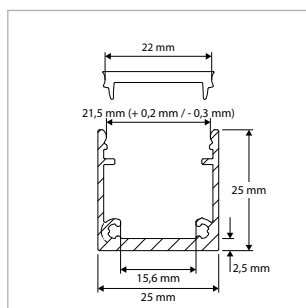

46291370

46291371

46291372

Klant: SVL Residence, Lichtstudie: MOON.lighting, Fotograaf: Hendrik Biëgs

**TOP LINE OPBOUWPROFIELEN - H 25 mm - Bi 16,6 mm - GEANODISEERD ALUMINIUM + ACCESSOIRES**

OMSCHRIJVING	ART.NR.	PRIJS	VOORRAAD
Opbouwprofiel - TOP LINE H 25 mm - Geanodiseerd - L 2000 mm - B (In-/Uitwendig) 15,6/25 mm	46291300	€ 32,50	☺
Opbouwprofiel - TOP LINE H 25 mm - Geanodiseerd - L 3000 mm - B (In-/Uitwendig) 15,6/25 mm	46291303	€ 50,00	☺
Opbouwprofiel - TOP LINE H 25 mm - Geanodiseerd - L 5000 mm - B (In-/Uitwendig) 15,6/25 mm	46291306	€ 113,50	☺
Eindkap - TOP LINE H 25 mm - Geanodiseerd	46291320	€ 11,50	☺
Eindkap - TOP LINE H 25 mm - Geanodiseerd - met Kabeldoorvoer	46291321	€ 11,50	☺