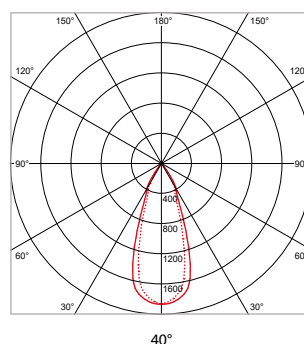

DOWNLIGHTSERIE PRO-RIO MODULAIR - REFLECTOREN - ALUMINIUM

OMSCHRIJVING	ART.NR.	PRIJS	VOORRAAD
Reflector 17° voor PRO-RIO LED-Module - Twist/Lock - Aluminium	42200921	€ 12,00	☺
Reflector 24° voor PRO-RIO LED-Module - Twist/Lock - Aluminium	42200922	€ 12,00	☺
Reflector 40° voor PRO-RIO LED-Module - Twist/Lock - Aluminium	42200923	€ 12,00	☺
Reflector 60° voor PRO-RIO LED-Module - Twist/Lock - Aluminium	42200924	€ 12,00	☺