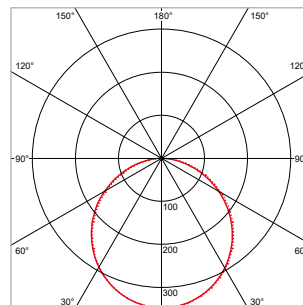

PRO-CEILING - ROND - OPBOUW - IP40 - Ø 240 x H 39 mm - WIT

VERSIE	LICHTKLEUR	CRI	LICHTSTROOM	VERMOGEN	DRIVER	ART.NR.	PRIJS	VOORRAAD
Standaard	2700 K	Ra >80	1.110 lm	15 W	Aan / Uit	40001123	€ 75,50	-
Standaard	3000 K	Ra >80	1.190 lm	15 W	Aan / Uit	40001120	€ 75,50	☺
Standaard	4200 K	Ra >80	1.280 lm	15 W	Aan / Uit	40001121	€ 75,50	☺
Dimbaar	2700 K	Ra >80	1.110 lm	15 W	Fase-Afsnijding	40001128	€ 90,50	-
Dimbaar	3000 K	Ra >80	1.190 lm	15 W	Fase-Afsnijding	40001125	€ 90,50	-
Dimbaar	4200 K	Ra >80	1.280 lm	15 W	Fase-Afsnijding	40001126	€ 90,50	-
Sensor	2700 K	Ra >80	1.570 lm	20 W	Aan / Uit	40001123S	€ 127,00	-
Sensor	3000 K	Ra >80	1.690 lm	20 W	Aan / Uit	40001120S	€ 127,00	☺
Sensor	4200 K	Ra >80	1.820 lm	20 W	Aan / Uit	40001121S	€ 127,00	☺