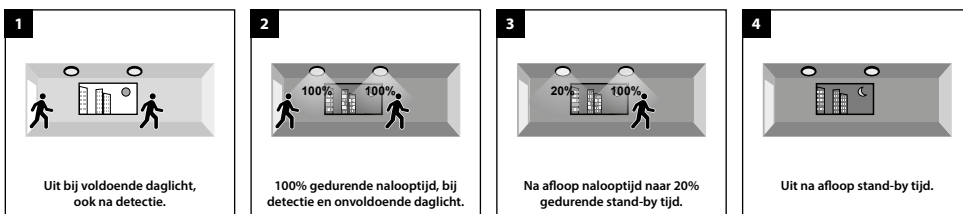

D 0% / 100% / 20% / 0%, afhankelijk van daglicht

Uit bij voldoende omgevingslicht --> 's-avonds/'s-nachts na bewegingsdetectie 100% gedurende nalooptijd en 20% gedurende stand-by tijd --> daarna uit