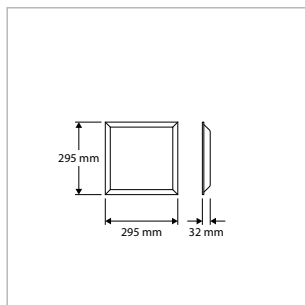

### TOEPASSINGEN

Beeldschermwerkplekken in kantoren en scholen, ziekenhuizen, algemene ruimtes, representatieve ruimtes, aula's, gangen, hallen, etc.

MEER INFO OVER  
ECO-PANEL BL ONLINE:

**ECO-PANEL BL - INLEGARMATUUR - VIERKANT - 295 x 295 mm - WIT**