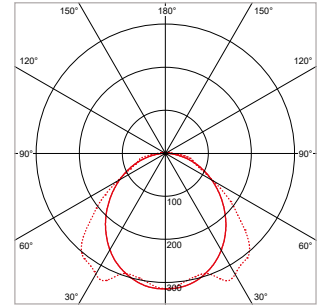

PRO-AQUA III - OPBOUW/PENDEL - IP66 - 600 x 75 x H 70 mm - WIT

VERSIE	LICHTKLEUR	CRI	LICHTSTROOM	VERMOGEN	DRIVER	ART.NR.	PRIJS	VOORRAAD
Standaard	4000 K	Ra >80	1.500 / 1.800 / 2.250 / 2.700 lm	10 / 12 / 15 / 18 W	Aan / Uit	40281600	€ 57,00	☺
Sensor	4000 K	Ra >80	1.500 / 1.800 / 2.250 / 2.700 lm	10 / 12 / 15 / 18 W	Aan / Uit	40281601	€ 89,50	☺

PRO-AQUA III - OPBOUW/PENDEL - IP66 - 1200 x 75 x H 70 mm - WIT

VERSIE	LICHTKLEUR	CRI	LICHTSTROOM	VERMOGEN	DRIVER	ART.NR.	PRIJS	VOORRAAD
Standaard	4000 K	Ra >80	2.700 / 3.450 / 4.050 / 4.800 lm	18 / 23 / 27 / 32 W	Aan / Uit	40281602	€ 82,50	☺
Sensor	4000 K	Ra >80	2.700 / 3.450 / 4.050 / 4.800 lm	18 / 23 / 27 / 32 W	Aan / Uit	40281603	€ 115,50	☺
Nood	4000 K	Ra >80	2.700 / 3.450 / 4.050 / 4.800 lm	18 / 23 / 27 / 32 W	Aan / Uit	40281604	€ 221,50	-
Sensor + Nood	4000 K	Ra >80	2.700 / 3.450 / 4.050 / 4.800 lm	18 / 23 / 27 / 32 W	Aan / Uit	40281605	€ 254,50	-

PRO-AQUA III - OPBOUW/PENDEL - IP66 - 1500 x 75 x 70 mm - WIT

VERSIE	LICHTKLEUR	CRI	LICHTSTROOM	VERMOGEN	DRIVER	ART.NR.	PRIJS	VOORRAAD
Standaard	4000 K	Ra >80	4.500 / 5.400 / 6.450 / 7.800 lm	30 / 36 / 43 / 52 W	Aan / Uit	40281606	€ 95,50	☺
Sensor	4000 K	Ra >80	4.500 / 5.400 / 6.450 / 7.800 lm	30 / 36 / 43 / 52 W	Aan / Uit	40281607	€ 127,50	☺
Nood	4000 K	Ra >80	4.500 / 5.400 / 6.450 / 7.800 lm	30 / 36 / 43 / 52 W	Aan / Uit	40281608	€ 235,00	-
Sensor + Nood	4000 K	Ra >80	4.500 / 5.400 / 6.450 / 7.800 lm	30 / 36 / 43 / 52 W	Aan / Uit	40281609	€ 267,00	-