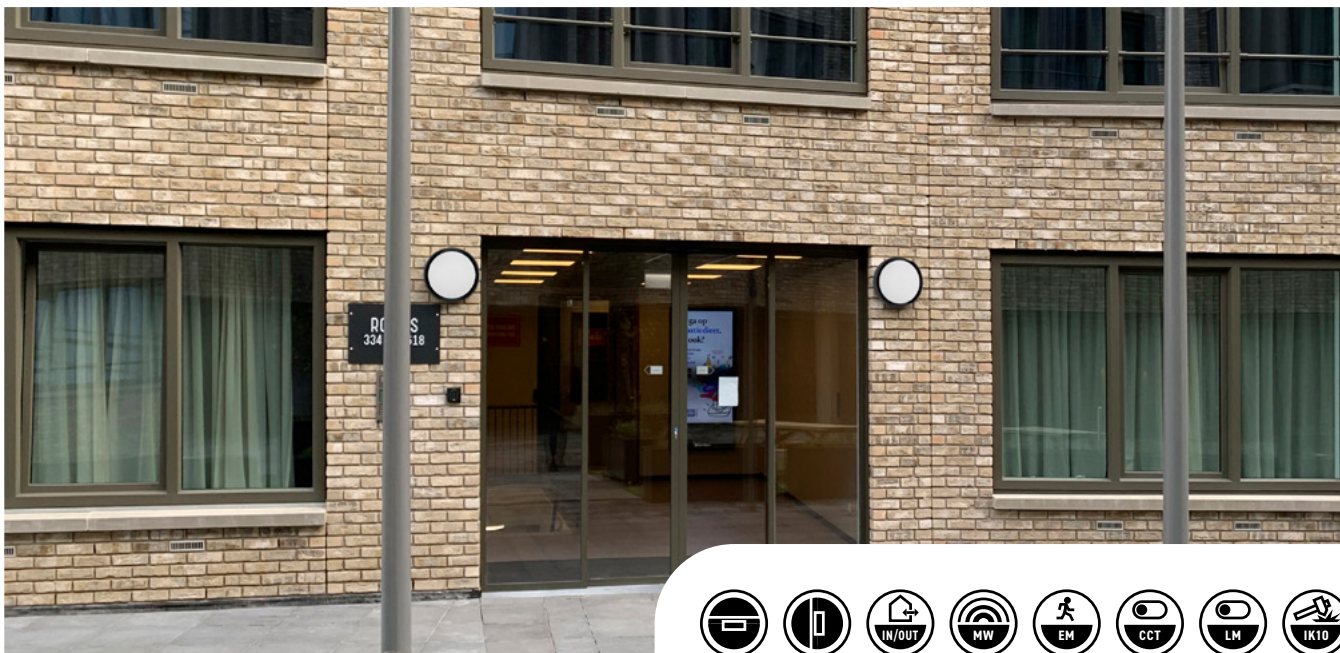

ROCKDISC III

UTILITEIT- EN WONINGBOUWPROJECTEN INRICHTEN MET BETROUWBARE EN TIJDLOZE VERLICHTING

De spuitwaterdichte en slagvaste opbouwarmaturen uit de Prolumia Rockdisc III serie geven invulling aan de verlichtingsbehoefte in de buitenruimte bij utiliteit- en woningbouw. Zowel de normale als de half afgeschermd versies zijn optioneel verkrijgbaar met microwave sensor en de grote formaten ook met noodfunctie. Stel eenvoudig de gewenste kleurtemperatuur en het aantal lumen in d.m.v. DIP-switches. Bovendien kunnen armaturen met en zonder sensor moeiteloos als master/slave worden geconfigureerd.

KENMERKEN & EIGENSCHAPPEN

- Spuitwaterdicht en slagvast opbouwarmatuur (IP66 & IK10)
- Zwart gepoedercoate aluminium behuizing
- Afscherming uit zelfdovend slagvast polycarbonaat
- Optionele MW sensor met instelbaar detectiebereik, aan-/standbytijd en daglichtniveau
- 3-staps dimoptie (100% → 10%/25% → 0%)
- Daglicht prioriteit: aan-/uitschakeling op basis van daglicht mogelijk
- Schakelbare kleurtemperatuur en lichtstroom

ALGEMENE SPECIFICATIES

Type armatuur	Opbouw - open / half-open
Toepassing	Wand, plafond
Installatieomgeving	Indoor, outdoor
Verlichtingsdoel	Algemeen, functioneel
Armatuurversies	Standaard, sensor, nood ¹⁾, sensor+nood ¹⁾
Elektrische veiligheidsklasse	Klasse I
AC-spanning & frequentie	220-240 V AC | 50-60 Hz, 220 V DC (std.versies)
Type driver	Constant current
Type lichtbron	LED (type SMD 2835)
Opgenomen vermogen (range)	5 W - 24,5 W
Lichtstroom (range)	330 lm - 2000 lm
Lichtstroom regelbaar	2 standen ²⁾ / 3 standen ³⁾
Lichtkleur	3000 K / 4000 K
Lichtkleur regelbaar	2 standen
Kleurweergave-index	Ra >80
Optiek	Diffuser (opaal)
Verlichtingshoek	120° rond symmetrisch
Beschermingsgraad	IP66
Slagvastheid	IK10
Mediaan nuttige levensduur	L90 >50.000 uur | L80 >100.000 uur
Bedrijfstemperatuur	-25°C tot +50°C ⁴⁾
Materiaal	Aluminium behuizing en PC-diffuser
Kleur/afwerking	Zwart / mat-fijnstructuur
Certificering	CE
Garantieduur	5 jaar (3 jaar op noodunit-batterij)

¹⁾ Noodfunctie uitsluitend verkrijgbaar bij Ø 340 mm varianten

²⁾ Lichtstroom regelbaar in 2 standen bij Mini-varianten

³⁾ Lichtstroom regelbaar in 3 standen bij Ø 340 mm varianten

⁴⁾ Bedrijfstemperatuur bij versies met sensor tot max. +40°C, versies met nood ≥ -10°C

TOEPASSINGEN

Entrees, hallen, gangen, trappenhuizen, lifthallen, galerijen, portieken, balkons, facades, bergingen, toiletten, badkamers, etc.

MEER INFO OVER
ROCKDISC III ONLINE: