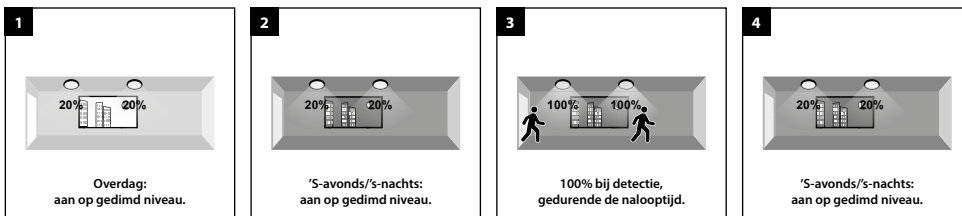

E 20% / 100%

Altijd aan op gedimd niveau --> na detectie 100% gedurende nalooptijd