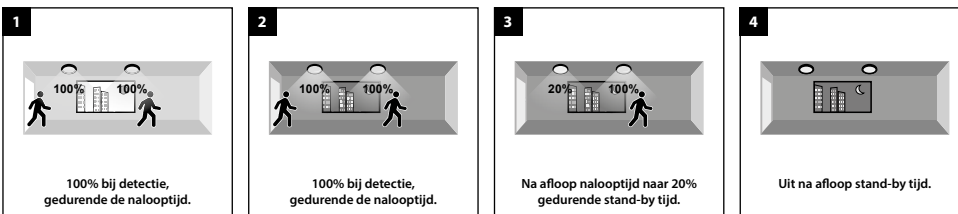

C 0% / 100% / 20% / 0%, onafhankelijk van daglicht

Uit --> na bewegingsdetectie 100% gedurende nalooptijd en 20% gedurende stand-by tijd --> daarna uit