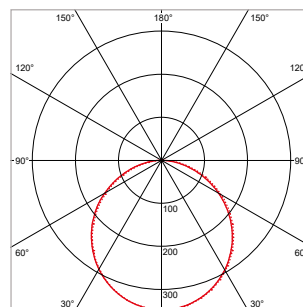

PRO-CEILING - ROND - INBOUW - IP40 - Ø 117 x H 19 mm - SPARING-Ø 108 mm - WIT

VERSIE	LICHTKLEUR	CRI	LICHTSTROOM	VERMOGEN	DRIVER	ART.NR.	PRIJS	VOORRAAD
Standaard	2700 K	Ra >80	580 lm	8 W	Aan / Uit	40001403	€ 49,50	-
Standaard	3000 K	Ra >80	630 lm	8 W	Aan / Uit	40001400	€ 49,50	☺
Standaard	4200 K	Ra >80	670 lm	8 W	Aan / Uit	40001401	€ 49,50	☺
Dimbaar	2700 K	Ra >80	580 lm	8 W	Fase-Afsnijding	40001408	€ 63,00	-
Dimbaar	3000 K	Ra >80	630 lm	8 W	Fase-Afsnijding	40001405	€ 63,00	-
Dimbaar	4200 K	Ra >80	670 lm	8 W	Fase-Afsnijding	40001406	€ 63,00	-