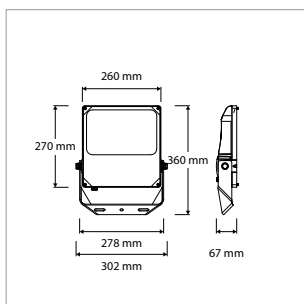

PRO-FLOOD - IP66 - 230 x 240 x H 61 mm - ZWART

VERSIE	LICHTKLEUR	CRI	LICHTSTROOM	VERMOGEN	DRIVER	ART.NR.	PRIJS	VOORRAAD
Standaard	3000 K	Ra >70	11.800 lm	100 W	Aan / Uit	41060750	€ 218,00	☺
Standaard	4000 K	Ra >70	12.500 lm	100 W	Aan / Uit	41060751	€ 218,00	☺