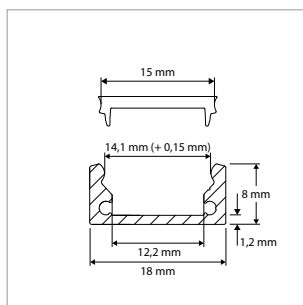

TOP LINE OPBOUWPROFIELEN - H 8 mm - Bi 12,2 mm - GEANODISEERD ALUMINIUM + ACCESSOIRES

OMSCHRIJVING	ART.NR.	PRIJS	VOORRAAD
Opbouwprofiel - TOP LINE H 8 mm - Geanodiseerd - L 2000 mm - B (In-/Uitwendig) 12,2/18 mm	46291330	€ 18,50	⊙
Opbouwprofiel - TOP LINE H 8 mm - Geanodiseerd - L 3000 mm - B (In-/Uitwendig) 12,2/18 mm	46291333	€ 24,00	⊙
Opbouwprofiel - TOP LINE H 8 mm - Geanodiseerd - L 5000 mm - B (In-/Uitwendig) 12,2/18 mm	46291336	€ 52,50	⊙
Eindkap - TOP LINE H 8 mm - Geanodiseerd	46291340	€ 11,50	⊙
Eindkap - TOP LINE H 8 mm - Geanodiseerd - met Kabeldoorvoer	46291341	€ 11,50	⊙