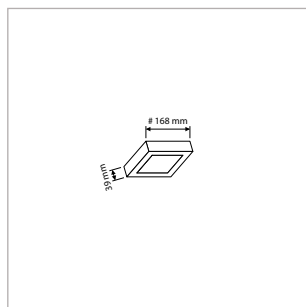

PRO-CEILING - VIERKANT - OPBOUW - IP40 - 168 x 168 x H 39 mm - ZWART

VERSIE	LICHTKLEUR	CRI	LICHTSTROOM	VERMOGEN	DRIVER	ART.NR.	PRIJS	VOORRAAD
Standaard	2700 K	Ra >80	920 lm	15 W	Aan / Uit	40001263	€ 62,00	-
Standaard	3000 K	Ra >80	1.000 lm	15 W	Aan / Uit	40001260	€ 62,00	-
Standaard	4200 K	Ra >80	1.070 lm	15 W	Aan / Uit	40001261	€ 62,00	-
Dimbaar	2700 K	Ra >80	920 lm	15 W	Fase-Afsnijding	40001268	€ 76,50	-
Dimbaar	3000 K	Ra >80	1.000 lm	15 W	Fase-Afsnijding	40001265	€ 76,50	-
Dimbaar	4200 K	Ra >80	1.070 lm	15 W	Fase-Afsnijding	40001266	€ 76,50	-
Sensor	3000 K	Ra >80	720 lm	10 W	Aan / Uit	40001260S	€ 87,00	☺