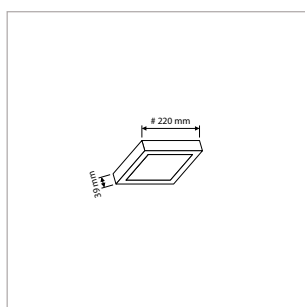

PRO-CEILING - VIERKANT - OPBOUW - IP40 - 220 x 220 x H 39 mm - ZWART

VERSIE	LICHTKLEUR	CRI	LICHTSTROOM	VERMOGEN	DRIVER	ART.NR.	PRIJS	VOORRAAD
Standaard	2700 K	Ra >80	1.310 lm	20 W	Aan / Uit	40001273	€ 83,00	-
Standaard	3000 K	Ra >80	1.410 lm	20 W	Aan / Uit	40001270	€ 83,00	-
Standaard	4200 K	Ra >80	1.510 lm	20 W	Aan / Uit	40001271	€ 83,00	-
Dimbaar	2700 K	Ra >80	1.310 lm	20 W	Fase-Afsnijding	40001278	€ 97,50	-
Dimbaar	3000 K	Ra >80	1.410 lm	20 W	Fase-Afsnijding	40001275	€ 97,50	-
Dimbaar	4200 K	Ra >80	1.510 lm	20 W	Fase-Afsnijding	40001276	€ 97,50	-
Sensor	3000 K	Ra >80	1.310 lm	20 W	Aan / Uit	40001270S	€ 127,00	☺
Sensor	4200 K	Ra >80	1.400 lm	20 W	Aan / Uit	40001271S	€ 127,00	☺