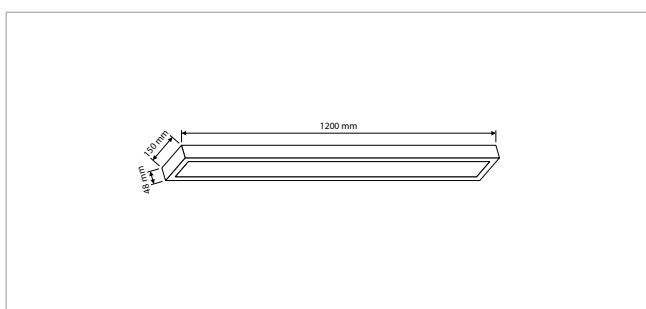

PRO-CEILING - RECHTHOEKIG - OPBOUW - IP40 - 150 x 1200 x H 48 mm - WIT

VERSIE	LICHTKLEUR	CRI	LICHTSTROOM	VERMOGEN	DRIVER	ART.NR.	PRIJS	VOORRAAD
Standaard	3000 K	Ra >80	3.540 lm	40 W	Aan / Uit	40003120	€ 146,00	☺
Standaard	4200 K	Ra >80	3.790 lm	40 W	Aan / Uit	40003121	€ 146,00	☺
Dimbaar	3000 K	Ra >80	3.540 lm	40 W	1-10 V	40003125	€ 203,50	-
Dimbaar	4200 K	Ra >80	3.790 lm	40 W	1-10 V	40003126	€ 203,50	-