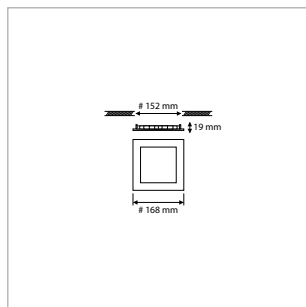

PRO-CEILING - VIERKANT - INBOUW - IP40 - 168 x 168 x H 19 mm - SPARING 152 x 152 mm - WIT

VERSIE	LICHTKLEUR	CRI	LICHTSTROOM	VERMOGEN	DRIVER	ART.NR.	PRIJS	VOORRAAD
Standaard	2700 K	Ra >80	1.050 lm	15 W	Aan / Uit	40001463	€ 102,00	-
Standaard	3000 K	Ra >80	1.140 lm	15 W	Aan / Uit	40001460	€ 102,00	☺
Standaard	4200 K	Ra >80	1.220 lm	15 W	Aan / Uit	40001461	€ 102,00	☺
Dimbaar	2700 K	Ra >80	1.050 lm	15 W	Fase-Afsnijding	40001468	€ 115,50	-
Dimbaar	3000 K	Ra >80	1.140 lm	15 W	Fase-Afsnijding	40001465	€ 115,50	-
Dimbaar	4200 K	Ra >80	1.220 lm	15 W	Fase-Afsnijding	40001466	€ 115,50	-