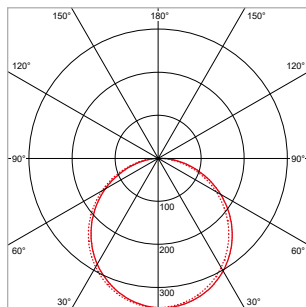

PRO-CEILING - VIERKANT - INBOUW - IP40 - 300 x 300 x H 19 mm - SPARING 284 x 284 mm - WIT

VERSIE	LICHTKLEUR	CRI	LICHTSTROOM	VERMOGEN	DRIVER	ART.NR.	PRIJS	VOORRAAD
Standaard	2700 K	Ra >80	2.360 lm	30 W	Aan / Uit	40001483	€ 169,00	-
Standaard	3000 K	Ra >80	2.540 lm	30 W	Aan / Uit	40001480	€ 169,00	☺
Standaard	4200 K	Ra >80	2.730 lm	30 W	Aan / Uit	40001481	€ 169,00	☺
Dimbaar	2700 K	Ra >80	2.360 lm	30 W	Fase-Afsnijding	40001488	€ 185,00	-
Dimbaar	3000 K	Ra >80	2.540 lm	30 W	Fase-Afsnijding	40001485	€ 185,00	-
Dimbaar	4200 K	Ra >80	2.730 lm	30 W	Fase-Afsnijding	40001486	€ 185,00	-