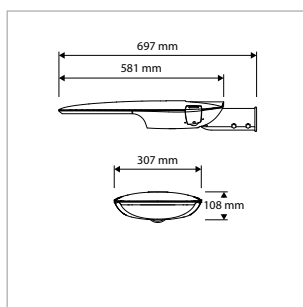

PRO-STRADA BASIC - MINI - IP66 - IK09 - ASYMMETRISCHE OPTIEK - 581 x 307 x 108 mm - ANTRACIET

VERSIE	LICHTKLEUR	CRI	LICHTSTROOM	VERMOGEN	DRIVER	ART.NR.	PRIJS	VOORRAAD
Standaard	3000 K	Ra >70	7.800 lm	60 W	Aan / Uit	40312040	€ 430,50	☉
Standaard	4000 K	Ra >70	8.400 lm	60 W	Aan / Uit	40312041	€ 430,50	☉
Standaard	5700 K	Ra >70	8.400 lm	60 W	Aan / Uit	40312043	€ 430,50	☉