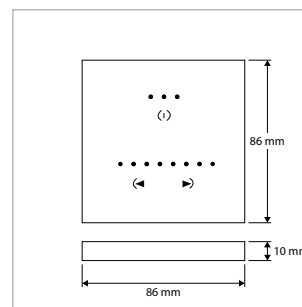

41070161

DMX-LICHTSTURING - BEDIENINGSELEMENTEN

OMSCHRIJVING	ART.NR.	PRIJS	VOORRAAD
DMX-Lichtsturing - Bedieningselement - Wit	41070160	€ 692,50	☺
DMX-Lichtsturing - Bedieningselement - Zwart	41070161	€ 692,50	☺
DMX-Lichtsturing - Bedieningselement - incl. Display - Wit	41070171	€ 1781,00	☺
DMX-Lichtsturing - Bedieningselement - incl. Display - Zwart	41070172	€ 1781,00	☺