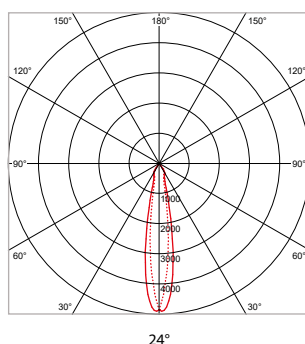

DOWNLIGHTSERIE PRO-RIO MODULAIR - REFLECTOREN - ALUMINIUM

OMSCHRIJVING	ART.NR.	PRIJS	VOORRAAD
Reflector 17° voor PRO-RIO LED-Module - Twist/Lock - Aluminium	42200921	€ 12,00	☺
Reflector 24° voor PRO-RIO LED-Module - Twist/Lock - Aluminium	42200922	€ 12,00	☺
Reflector 40° voor PRO-RIO LED-Module - Twist/Lock - Aluminium	42200923	€ 12,00	☺
Reflector 60° voor PRO-RIO LED-Module - Twist/Lock - Aluminium	42200924	€ 12,00	☺