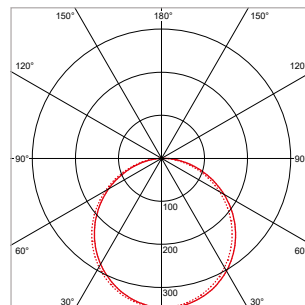

PRO-CEILING - VIERKANT - INBOUW - IP40 - 220 x 220 x H 19 mm - SPARING 204 x 204 mm - WIT

VERSIE	LICHTKLEUR	CRI	LICHTSTROOM	VERMOGEN	DRIVER	ART.NR.	PRIJS	VOORRAAD
Standaard	2700 K	Ra >80	1.500 lm	20 W	Aan / Uit	40001473	€ 138,50	-
Standaard	3000 K	Ra >80	1.610 lm	20 W	Aan / Uit	40001470	€ 138,50	☺
Standaard	4200 K	Ra >80	1.730 lm	20 W	Aan / Uit	40001471	€ 138,50	☺
Dimbaar	2700 K	Ra >80	1.500 lm	20 W	Fase-Afsnijding	40001478	€ 153,50	-
Dimbaar	3000 K	Ra >80	1.610 lm	20 W	Fase-Afsnijding	40001475	€ 153,50	-
Dimbaar	4200 K	Ra >80	1.730 lm	20 W	Fase-Afsnijding	40001476	€ 153,50	-