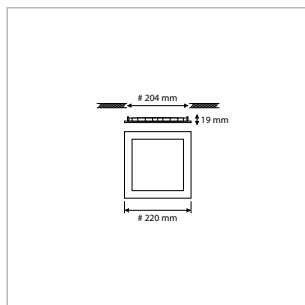

PRO-CEILING - VIERKANT - INBOUW - IP40 - 220 x 220 x H 19 mm - SPARING 204 x 204 mm - WIT

VERSIE	LICHTKLEUR	CRI	LICHTSTROOM	VERMOGEN	DRIVER	ART.NR.	PRIJS	VOORRAAD
Standaard	2700 K	Ra >80	1.500 lm	20 W	Aan / Uit	40001473	€ 138,50	-
Standaard	3000 K	Ra >80	1.610 lm	20 W	Aan / Uit	40001470	€ 138,50	☺
Standaard	4200 K	Ra >80	1.730 lm	20 W	Aan / Uit	40001471	€ 138,50	☺
Dimbaar	2700 K	Ra >80	1.500 lm	20 W	Fase-Afsnijding	40001478	€ 153,50	-
Dimbaar	3000 K	Ra >80	1.610 lm	20 W	Fase-Afsnijding	40001475	€ 153,50	-
Dimbaar	4200 K	Ra >80	1.730 lm	20 W	Fase-Afsnijding	40001476	€ 153,50	-