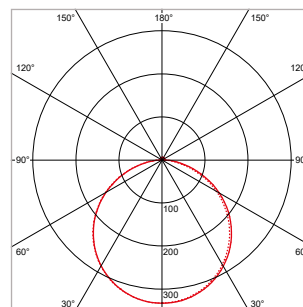

ECO-PANEL BL - INLEGARMATUUREN - RECHTHOEKIG - 295 x 1195 mm - WIT

VERSIE	LICHTKLEUR	CRI	LICHTSTROOM	VERMOGEN	DRIVER	ART.NR.	PRIJS	VOORRAAD
Standaard	3000 / 4000 / 6000 K	Ra >80	4.400 lm	max. 34 W	Niet inbegrepen	40000172	€ 48,00	☺
UGR < 19	3000 / 4000 / 6000 K	Ra >80	4.080 lm	max. 34 W	Niet inbegrepen	40000162	€ 62,50	☺

ECO-PANEL BL - CONSTANT CURRENT LED-DRIVERS - COMPATIBEL MET VARIANTEN 595 x 595 mm / 295 x 1195 mm

OMSCHRIJVING	ART.NR.	PRIJS	VOORRAAD
LED-Driver - max. 34 W - Aan / Uit	40000180	€ 12,50	☺
LED-Driver - max. 34 W - Aan / Uit - incl. AC-Kabel 200 cm met Eurostekker	40000181	€ 18,00	☺
LED-Driver - max. 34 W - Aan / Uit - incl. AC-Kabel 200 cm met GST-18/3	40000182	€ 29,00	-
LED-Driver - max. 34 W - 1-10 V Dimbaar	40000183	€ 35,00	☺
LED-Driver - max. 34 W - 1-10 V Dimbaar - incl. AC-Kabel 200 cm met Eurostekker	40000184	€ 41,00	☺
LED-Driver - max. 34 W - 1-10 V Dimbaar - incl. AC-Kabel 200 cm met GST-18/3	40000185	€ 52,00	-
LED-Driver - max. 34 W - DALI-Dimbaar	40000186	€ 64,00	☺
LED-Driver - max. 34 W - DALI-Dimbaar - incl. AC-Kabel 200 cm met Eurostekker	40000187	€ 69,50	-
LED-Driver - max. 34 W - DALI-Dimbaar - incl. AC-Kabel 200 cm met GST-18/3	40000188	€ 81,50	-

ECO-PANEL BL - CONSTANT CURRENT LED-DRIVERS - COMPATIBEL MET VARIANT 295 x 295 mm

OMSCHRIJVING	ART.NR.	PRIJS	VOORRAAD
LED-Driver - max. 12 W - Aan / Uit	40000190	€ 10,50	☺
LED-Driver - max. 12 W - Aan / Uit - incl. AC-Kabel 200 cm met Eurostekker	40000191	€ 14,50	☺
LED-Driver - max. 12 W - Aan / Uit - incl. AC-Kabel 200 cm met GST-18/3	40000192	€ 18,00	☺

ECO-PANEL BL - CONSTANT CURRENT LED-DRIVERS - COMPATIBEL MET VARIANT 295 x 595 mm

OMSCHRIJVING	ART.NR.	PRIJS	VOORRAAD
LED-Driver - max. 21 W - Aan / Uit	40000193	€ 12,50	☺
LED-Driver - max. 21 W - Aan / Uit - incl. AC-Kabel 200 cm met Eurostekker	40000194	€ 17,00	☺
LED-Driver - max. 21 W - Aan / Uit - incl. AC-Kabel 200 cm met GST-18/3	40000195	€ 19,00	☺