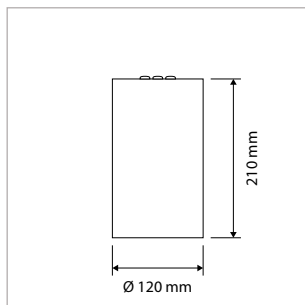

PRO-RIO SURFACE - E - OPBOUW - Ø 120 x 210 mm - ZWART

VERSIE	LICHTKLEUR	CRI	LICHTSTROOM	VERMOGEN	DRIVER	ART.NR.	PRIJS	VOORRAAD
Verlichtingshoek 28°	2700 K	Ra >90	3.970 lm	47 W	Aan / Uit	41100733	€ 220,50	-
Verlichtingshoek 28°	3000 K	Ra >90	4.280 lm	47 W	Aan / Uit	41100730	€ 220,50	-
Verlichtingshoek 28°	4000 K	Ra >90	4.610 lm	47 W	Aan / Uit	41100731	€ 220,50	-
Verlichtingshoek 40°	2700 K	Ra >90	3.970 lm	47 W	Aan / Uit	41100743	€ 220,50	-
Verlichtingshoek 40°	3000 K	Ra >90	4.280 lm	47 W	Aan / Uit	41100740	€ 220,50	☺
Verlichtingshoek 40°	4000 K	Ra >90	4.610 lm	47 W	Aan / Uit	41100741	€ 220,50	☺
Verlichtingshoek 55°	3000 K	Ra >90	4.280 lm	47 W	Aan / Uit	41100750	€ 220,50	-
Verlichtingshoek 55°	4000 K	Ra >90	4.610 lm	47 W	Aan / Uit	41100751	€ 220,50	-