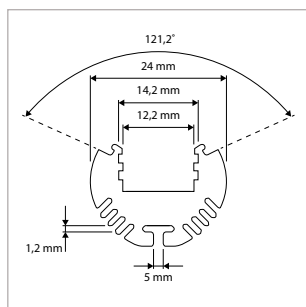

ALU-ROUND OPBOUWPROFIELEN + ACCESSOIRES

OMSCHRIJVING	ART.NR.	PRIJS	VOORRAAD
Opbouwprofiel - ALU-ROUND - Transparante Lens - L 1000 mm	46290130	€ 35,00	-
Opbouwprofiel - ALU-ROUND - Melkwitte Lens - L 1000 mm	46290131	€ 35,00	-
Opbouwprofiel - ALU-ROUND - Transparante Lens - L 2000 mm	46290132	€ 69,50	-
Opbouwprofiel - ALU-ROUND - Melkwitte Lens - L 2000 mm	46290133	€ 69,50	-
Eindkap - ALU-ROUND Opbouwprofiel - Aluminium	46290138	€ 7,00	-
Eindkap - ALU-ROUND Opbouwprofiel - Aluminium - met Kabeldoorvoer	46290137	€ 7,00	-
Opbouwmontageclip - ALU-ROUND Opbouwprofiel - PVC	46290136	€ 9,00	-
Bevestiging / Houder t.b.v. Kastroede-Montage - ALU-ROUND Opbouwprofiel - PVC	46290139	€ 9,00	-
Draagarm voor Kastmontage - ALU-ROUND Opbouwprofiel - Aluminium	46290144	€ 20,00	-
Muurbevestigingsbeugel Type 1 - ALU-ROUND Opbouwprofiel - Aluminium	46290145	€ 23,00	-
Muurbevestigingsbeugel Type 2 - ALU-ROUND Opbouwprofiel - Aluminium	46290146	€ 58,50	-