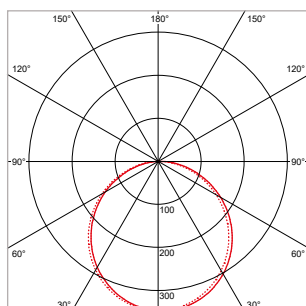

PRO-CEILING - VIERKANT - INBOUW - IP40 - 300 x 300 x H 19 mm - SPARING 284 x 284 mm - ZWART

VERSIE	LICHTKLEUR	CRI	LICHTSTROOM	VERMOGEN	DRIVER	ART.NR.	PRIJS	VOORRAAD
Standaard	2700 K	Ra >80	2.060 lm	30 W	Aan / Uit	40001583	€ 169,00	-
Standaard	3000 K	Ra >80	2.220 lm	30 W	Aan / Uit	40001580	€ 169,00	-
Standaard	4200 K	Ra >80	2.380 lm	30 W	Aan / Uit	40001581	€ 169,00	-
Dimbaar	2700 K	Ra >80	2.060 lm	30 W	Fase-Afsnijding	40001588	€ 185,00	-
Dimbaar	3000 K	Ra >80	2.220 lm	30 W	Fase-Afsnijding	40001585	€ 185,00	-
Dimbaar	4200 K	Ra >80	2.380 lm	30 W	Fase-Afsnijding	40001586	€ 185,00	-