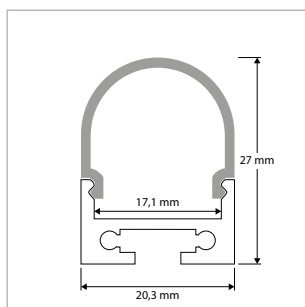

Klant: SVL Residence, Lichtstudie: MOON.lighting, Fotograaf: Hendrik Biëgs

**ECO LINE PENDEL-/AFHANGPROFIEL - RECHTHOEK - H 27 mm - Bi 17,1 mm + ACCESSOIRES**

OMSCHRIJVING	ART.NR.	PRIJS	VOORRAAD
Pendelprofiel - ECO LINE H 27 mm - Rechthoek - Aluminium - L 2000 mm - B (In-/Uitwendig) 17,1/20,3 mm	46291180	€ 22,00	☉
Lens - ECO LINE H 27 mm - Rechthoek - MelkWit - L 2000 mm	46291187	€ 11,50	☉
Eindkap - ECO LINE H 27 mm - Rechthoek	46291181	€ 3,00	☉
Eindkap - ECO LINE H 27 mm - Rechthoek - incl. Kabeldoorvoer	46291182	€ 3,00	☉