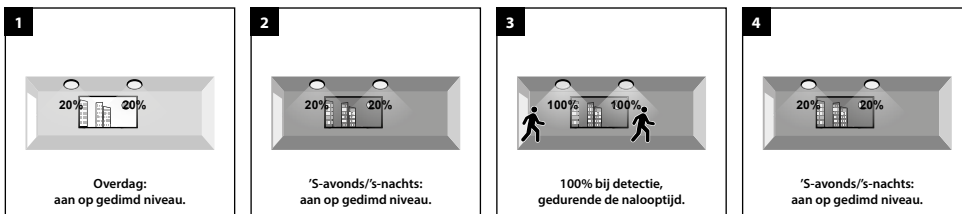

E 20% / 100%

Altijd aan op gedimd niveau --> na detectie 100% gedurende nalooptijd