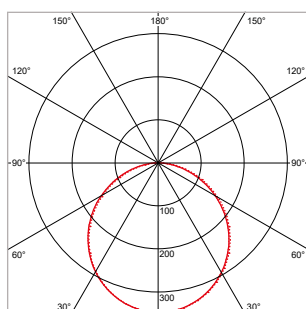

PRO-CEILING - ROND - INBOUW - IP40 - Ø 300 x H 19 mm - SPARING-Ø 285 mm - ZWART

VERSIE	LICHTKLEUR	CRI	LICHTSTROOM	VERMOGEN	DRIVER	ART.NR.	PRIJS	VOORRAAD
Standaard	3000 K	Ra >80	2.230 lm	30 W	Aan / Uit	40001530	€ 131,50	-
Standaard	4200 K	Ra >80	2.390 lm	30 W	Aan / Uit	40001531	€ 131,50	-