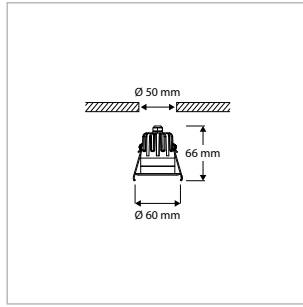

PRO-BAGNO - INBOUW - IP65 - Ø 60 x H 66 mm - SPARING-Ø 50 mm - WIT

VERSIE	LICHTKLEUR	CRI	LICHTSTROOM	VERMOGEN	DRIVER	ART.NR.	PRIJS	VOORRAAD
Verlichtingshoek 25°	3000 K	Ra >80	600 lm	7 W	Aan / Uit	42172910	€ 82,50	-
Verlichtingshoek 25°	4000 K	Ra >80	630 lm	7 W	Aan / Uit	42172911	€ 82,50	☺
Verlichtingshoek 40°	2700 K	Ra >80	580 lm	7 W	Aan / Uit	42172923	€ 82,50	☺
Verlichtingshoek 40°	3000 K	Ra >80	600 lm	7 W	Aan / Uit	42172920	€ 82,50	☺
Verlichtingshoek 40°	4000 K	Ra >80	630 lm	7 W	Aan / Uit	42172921	€ 82,50	☺

PRO-BAGNO - INBOUW - IP65 - Ø 60 x H 66 mm - SPARING-Ø 50 mm - ZWART

VERSIE	LICHTKLEUR	CRI	LICHTSTROOM	VERMOGEN	DRIVER	ART.NR.	PRIJS	VOORRAAD
Verlichtingshoek 25°	3000 K	Ra >80	600 lm	7 W	Aan / Uit	42172110	€ 82,50	☺
Verlichtingshoek 25°	4000 K	Ra >80	630 lm	7 W	Aan / Uit	42172111	€ 82,50	☺
Verlichtingshoek 40°	2700 K	Ra >80	580 lm	7 W	Aan / Uit	42172123	€ 82,50	☺
Verlichtingshoek 40°	3000 K	Ra >80	600 lm	7 W	Aan / Uit	42172120	€ 82,50	☺