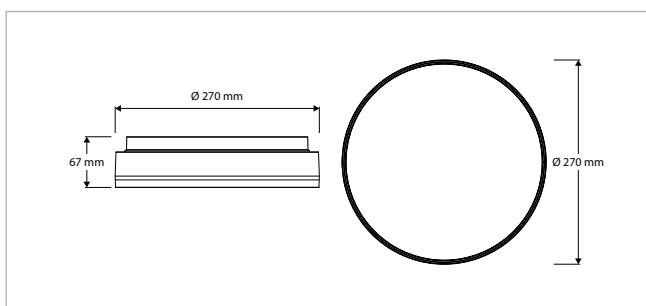

PRO-STRIPE - OPBOUW - IP54 - ROND - Ø 270 x H 67 mm - WIT

VERSIE	LICHTKLEUR	CRI	LICHTSTROOM	VERMOGEN	DRIVER	ART.NR.	PRIJS	VOORRAAD
Standaard	3000 / 4000 K	Ra >80	1.150 / 2.000 / 2.500 lm	10 / 18 / 24 W	Aan / Uit	40009340	€ 128,00	☺
Sensor	3000 / 4000 K	Ra >80	1.150 / 2.000 / 2.500 lm	10 / 18 / 24 W	Step-Dim	40009341	€ 167,50	☺
Nood	3000 / 4000 K	Ra >80	1.150 / 2.000 / 2.500 lm	10 / 18 / 24 W	Aan / Uit	40009342	€ 190,50	☺
Sensor + Nood	3000 / 4000 K	Ra >80	1.150 / 2.000 / 2.500 lm	10 / 18 / 24 W	Step-Dim	40009343	€ 230,50	☺