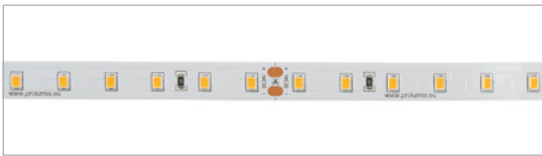

LED STRIP BRONZE - HIGH EFFICIENCY - IP20 - ROL 5 m - 9,6 W/m - B 10 mm - KNIPLENGTE 100 mm

VERSIE	LICHTKLEUR	CRI	LICHTSTROOM	VERMOGEN	DRIVER	ART.NR.	PRIJS	VOORRAAD
80 Leds/meter (/m)	2400 K	Ra >90	1.170 lm/m	9,6 W/m	24 V DC	46224300	€ 110,00	☉
80 Leds/meter (/m)	2700 K	Ra >90	1.210 lm/m	9,6 W/m	24 V DC	46224301	€ 110,00	☉
80 Leds/meter (/m)	3000 K	Ra >90	1.245 lm/m	9,6 W/m	24 V DC	46224302	€ 110,00	☉
80 Leds/meter (/m)	4000 K	Ra >90	1.310 lm/m	9,6 W/m	24 V DC	46224303	€ 110,00	☉
80 Leds/meter (/m)	6000 K	Ra >90	1.335 lm/m	9,6 W/m	24 V DC	46224304	€ 110,00	☉