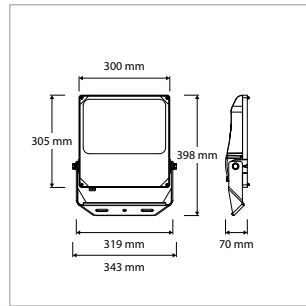

PRO-FLOOD - IP66 - 300 x 305 x H 70 mm - ZWART

VERSIE	LICHTKLEUR	CRI	LICHTSTROOM	VERMOGEN	DRIVER	ART.NR.	PRIJS	VOORRAAD
Standaard	3000 K	Ra >70	23.650 lm	200 W	Aan / Uit	41060770	€ 481,00	☺
Standaard	4000 K	Ra >70	25.000 lm	200 W	Aan / Uit	41060771	€ 481,00	☺

PRO-FLOOD - IP66 - 363 x 370 x H 80 mm - ZWART

VERSIE	LICHTKLEUR	CRI	LICHTSTROOM	VERMOGEN	DRIVER	ART.NR.	PRIJS	VOORRAAD
Standaard	3000 K	Ra >70	35.500 lm	300 W	Aan / Uit	41060780	€ 602,00	☺
Standaard	4000 K	Ra >70	37.500 lm	300 W	Aan / Uit	41060781	€ 602,00	☺