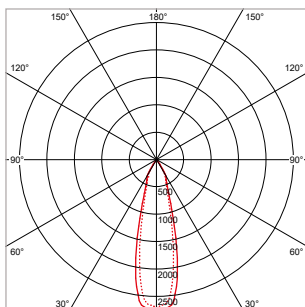

24°

40°

60°

**PRO-RIO TRACKLIGHT - D - Ø 85 x L 162 mm - ZWART**

VERSIE	LICHTKLEUR	CRI	LICHTSTROOM	VERMOGEN	DRIVER	ART.NR.	PRIJS	VOORRAAD
Verlichtingshoek 24°	2700 K	Ra >90	2.330 lm	27 W	Aan / Uit	41104533	€ 156,50	☺
Verlichtingshoek 24°	3000 K	Ra >90	2.510 lm	27 W	Aan / Uit	41104530	€ 156,50	☺
Verlichtingshoek 24°	4000 K	Ra >90	2.700 lm	27 W	Aan / Uit	41104531	€ 156,50	☺
Verlichtingshoek 40°	2700 K	Ra >90	2.330 lm	27 W	Aan / Uit	41104543	€ 156,50	☺
Verlichtingshoek 40°	3000 K	Ra >90	2.510 lm	27 W	Aan / Uit	41104540	€ 156,50	☺
Verlichtingshoek 40°	4000 K	Ra >90	2.700 lm	27 W	Aan / Uit	41104541	€ 156,50	☺
Verlichtingshoek 60°	2700 K	Ra >90	2.330 lm	27 W	Aan / Uit	41104553	€ 156,50	☺
Verlichtingshoek 60°	3000 K	Ra >90	2.510 lm	27 W	Aan / Uit	41104550	€ 156,50	☺
Verlichtingshoek 60°	4000 K	Ra >90	2.700 lm	27 W	Aan / Uit	41104551	€ 156,50	☺