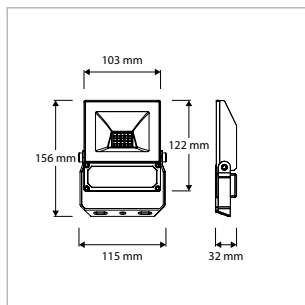

PRO-FLOOD BASIC - IP65 - 10 W - 115 x 156 x H 32 mm - ZWART

VERSIE	LICHTKLEUR	CRI	LICHTSTROOM	VERMOGEN	DRIVER	ART.NR.	PRIJS	VOORRAAD
Standaard	3000 K	Ra >70	1.050 lm	10 W	Aan / Uit	41060630	€ 36,00	☺
Sensor	3000 K	Ra >70	1.050 lm	10 W	Aan / Uit	41060635	€ 64,00	☺
Standaard	4000 K	Ra >70	1.200 lm	10 W	Aan / Uit	41060631	€ 36,00	☺
Sensor	4000 K	Ra >70	1.200 lm	10 W	Aan / Uit	41060636	€ 64,00	☺