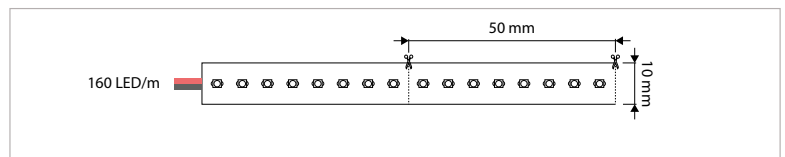

LED STRIP BRONZE - HIGH EFFICIENCY - IP20 - ROL 5 m - 19,2 W/m - B 10 mm - KNIPLENGTE 50 mm

VERSIE	LICHTKLEUR	CRI	LICHTSTROOM	VERMOGEN	DRIVER	ART.NR.	PRIJS	VOORRAAD
160 Leds/meter (/m)	2400 K	Ra >90	2.340 lm/m	19,2 W/m	24 V DC	46224310	€ 163,00	☉
160 Leds/meter (/m)	2700 K	Ra >90	2.415 lm/m	19,2 W/m	24 V DC	46224311	€ 163,00	☉
160 Leds/meter (/m)	3000 K	Ra >90	2.485 lm/m	19,2 W/m	24 V DC	46224312	€ 163,00	☉
160 Leds/meter (/m)	4000 K	Ra >90	2.620 lm/m	19,2 W/m	24 V DC	46224313	€ 163,00	☉
160 Leds/meter (/m)	6000 K	Ra >90	2.670 lm/m	19,2 W/m	24 V DC	46224314	€ 163,00	☉