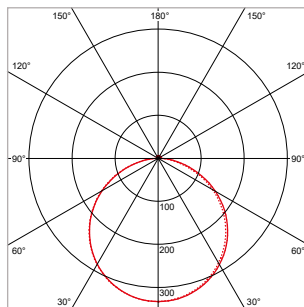

ECO-PANEL BL - INLEGARMATUUR - RECHTHOEKIG - 295 x 595 mm - WIT

VERSIE	LICHTKLEUR	CRI	LICHTSTROOM	VERMOGEN	DRIVER	ART.NR.	PRIJS	VOORRAAD
Standaard	3000 / 4000 / 6000 K	Ra >80	2.300 lm	max. 21 W	Niet inbegrepen	40000174	€ 35,00	☺