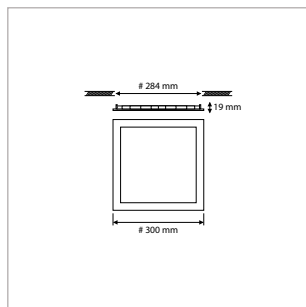

PRO-CEILING - VIERKANT - INBOUW - IP40 - 300 x 300 x H 19 mm - SPARING 284 x 284 mm - WIT

VERSIE	LICHTKLEUR	CRI	LICHTSTROOM	VERMOGEN	DRIVER	ART.NR.	PRIJS	VOORRAAD
Standaard	2700 K	Ra >80	2.360 lm	30 W	Aan / Uit	40001483	€ 169,00	-
Standaard	3000 K	Ra >80	2.540 lm	30 W	Aan / Uit	40001480	€ 169,00	☺
Standaard	4200 K	Ra >80	2.730 lm	30 W	Aan / Uit	40001481	€ 169,00	☺
Dimbaar	2700 K	Ra >80	2.360 lm	30 W	Fase-Afsnijding	40001488	€ 185,00	-
Dimbaar	3000 K	Ra >80	2.540 lm	30 W	Fase-Afsnijding	40001485	€ 185,00	-
Dimbaar	4200 K	Ra >80	2.730 lm	30 W	Fase-Afsnijding	40001486	€ 185,00	-