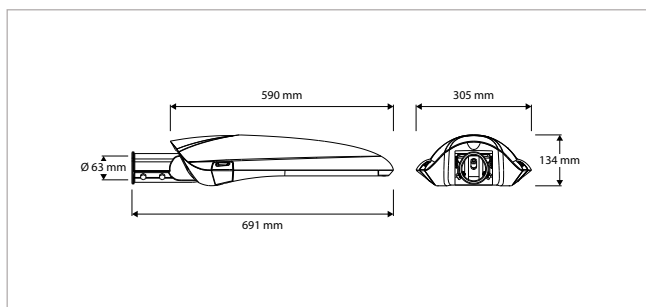

PRO-VISION – MINI – 3000 / 4000 K – IP66 – IK08 – 590 x 305 x 134 mm – RA >70 – ANTRACIET – PHILIPS XITANIUM FP DALI-DRIVER

OMSCHRIJVING	PRIJS	VOORRAAD
Pro-Vision Mini, 12 LED's		
Lumenpakket A: 1400 lm	Op aanvraag	-
Lumenpakket B: 1600 lm	Op aanvraag	-
Lumenpakket C: 1800 lm	Op aanvraag	-
Lumenpakket D: 2000 lm	Op aanvraag	-
Pro-Vision Mini, 18 LED's		
Lumenpakket A: 2200 lm	Op aanvraag	-
Lumenpakket B: 2400 lm	Op aanvraag	-
Lumenpakket C: 2600 lm	Op aanvraag	-
Lumenpakket D: 2800 lm	Op aanvraag	-
Pro-Vision Mini, 30 LED's		
Lumenpakket A: 3200 lm	Op aanvraag	-
Lumenpakket B: 3600 lm	Op aanvraag	-
Pro-Vision Mini, 36 LED's		
Lumenpakket A: 4000 lm	Op aanvraag	-
Lumenpakket B: 4600 lm	Op aanvraag	-
Lumenpakket C: 5200 lm	Op aanvraag	-
Lumenpakket D: 5800 lm	Op aanvraag	-

Kijk online voor de verschillende beschikbare optieken en kleurtemperaturen.

Opzet / opschuifmontage mogelijk in de maatvoeringen 48 mm tot 60 mm (standaard) en 60 mm tot 76 mm (op aanvraag). Standaard verstelbaar -15 graden tot +15 graden.

Op aanvraag leverbaar in andere RAL-kleuren en voorzien van telematica.