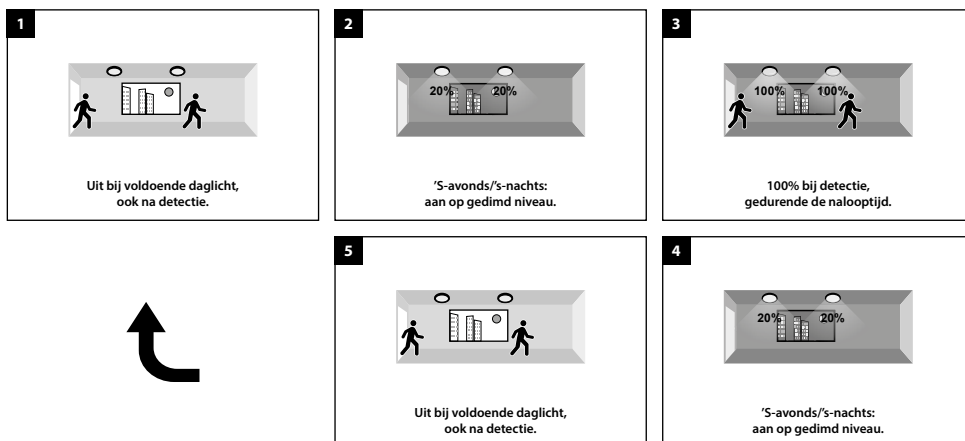

F 0% / 20% / 100% / 20% / 0%

Aan op gedimd niveau op basis van daglicht en 100% bij detectie