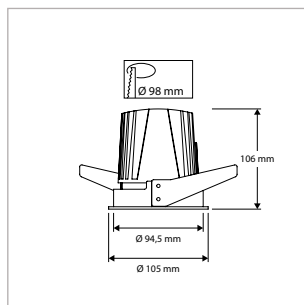

DOWNLIGHTSERIE PRO-RIO MODULAIR - INBOUWRINGEN - VAST - ROND - Ø 105 mm - SPARING-Ø 98 mm

OMSCHRIJVING	ART.NR.	PRIJS	VOORRAAD
PRO-RIO Inbouwing - Vast - Rond - Ø 105 mm - Sparing-Ø 98 mm - Wit	42200100	€ 17,00	☺
PRO-RIO Inbouwing - Vast - Rond - Ø 105 mm - Sparing-Ø 98 mm - Zwart	42200101	€ 17,00	-