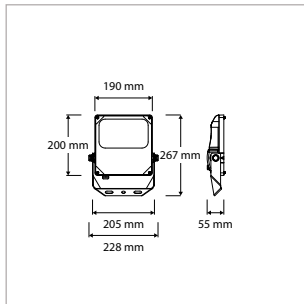

#### TOEPASSINGEN

(Bedrijfs)terreinen, parkeerplaatsen, (sport)velden, gevels, billboards, werkverlichting, industriële indoor-/outdoortoepassingen, etc.

MEER INFO OVER  
PRO-FLOOD ONLINE:

**PRO-FLOOD - IP66 - 190 x 200 x H 55 mm - ZWART**