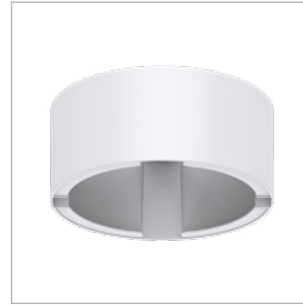

OPBOUWBEHUIZINGEN

OMSCHRIJVING	ART.NR.	PRIJS	VOORRAAD
Opbouwbehuizing - PRO-LOGIC 120 - Ø 145 x H 93 mm - Opbouw-Ø 148 mm	40002901	€ 47,50	☺
Opbouwbehuizing - PRO-LOGIC 160 - Ø 190 x H 93 mm - Opbouw-Ø 193 mm	40002902	€ 47,50	☺
Opbouwbehuizing - PRO-LOGIC 200 - Ø 228 x H 100 mm - Opbouw-Ø 232 mm	40002903	€ 58,00	☺

40002903

NOODUNIT

OMSCHRIJVING	ART.NR.	PRIJS	VOORRAAD
Noodunit - 4 W - 10-60 V DC - 70-60-50 mA - 3 u - Autotest - LiFePO4 - 6.4 V - 3000 mAh	40002905	€ 142,00	☺