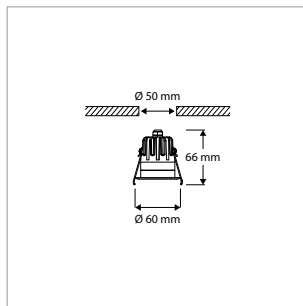

PRO-BAGNO - INBOUW - IP65 - Ø 60 x H 66 mm - SPARING-Ø 50 mm - WIT

VERSIE	LICHTKLEUR	CRI	LICHTSTROOM	VERMOGEN	DRIVER	ART.NR.	PRIJS	VOORRAAD
Verlichtingshoek 25°	3000 K	Ra >80	600 lm	7 W	Aan / Uit	42172910	€ 82,50	-
Verlichtingshoek 25°	4000 K	Ra >80	630 lm	7 W	Aan / Uit	42172911	€ 82,50	☺
Verlichtingshoek 40°	2700 K	Ra >80	580 lm	7 W	Aan / Uit	42172923	€ 82,50	☺
Verlichtingshoek 40°	3000 K	Ra >80	600 lm	7 W	Aan / Uit	42172920	€ 82,50	☺
Verlichtingshoek 40°	4000 K	Ra >80	630 lm	7 W	Aan / Uit	42172921	€ 82,50	☺