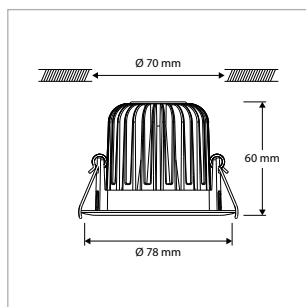

DOWNLIGHTSERIE MODULAIR - INBOUWRINGEN - VERDIEPT - VAST - ROND - Ø 78 mm - SPARING-Ø 70 mm - SPRINGVEER

OMSCHRIJVING	ART.NR.	PRIJS	VOORRAAD
Inbouwing - Verdiept - Vast - Rond - Ø 78 mm - Sparing-Ø 70 mm - Draadveer - Wit	42180179	€ 8,00	☺
Inbouwing - Verdiept - Vast - Rond - Ø 78 mm - Sparing-Ø 70 mm - Draadveer - Zwart	42180171	€ 8,00	☺