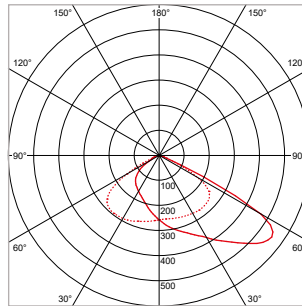

PRO-FLOOD - IP66 - 300 x 305 x H 70 mm - ZWART

VERSIE	LICHTKLEUR	CRI	LICHTSTROOM	VERMOGEN	DRIVER	ART.NR.	PRIJS	VOORRAAD
Standaard	3000 K	Ra >70	23.650 lm	200 W	Aan / Uit	41060770	€ 481,00	☺
Standaard	4000 K	Ra >70	25.000 lm	200 W	Aan / Uit	41060771	€ 481,00	☺

PRO-FLOOD - IP66 - 363 x 370 x H 80 mm - ZWART

VERSIE	LICHTKLEUR	CRI	LICHTSTROOM	VERMOGEN	DRIVER	ART.NR.	PRIJS	VOORRAAD
Standaard	3000 K	Ra >70	35.500 lm	300 W	Aan / Uit	41060780	€ 602,00	☺
Standaard	4000 K	Ra >70	37.500 lm	300 W	Aan / Uit	41060781	€ 602,00	☺