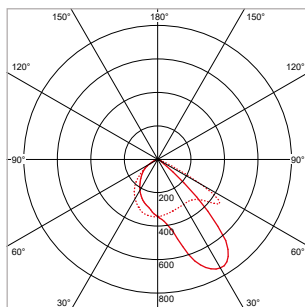

Lenstype 5: Asymmetrisch