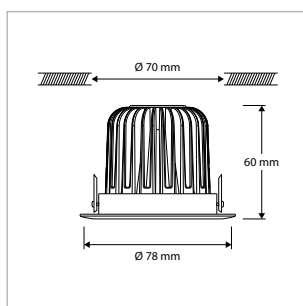

DOWNLIGHTSERIE MODULAIR - INBOUWRINGEN - VERDIEPT - VAST - ROND - Ø 78 mm - SPARING-Ø 70 mm - BLADVEER

OMSCHRIJVING	ART.NR.	PRIJS	VOORRAAD
Inbouwing - Verdiept - Vast - Rond - Ø 78 mm - Sparing-Ø 70 mm - Bladveer - Wit	42180249	€ 8,00	☺
Inbouwing - Verdiept - Vast - Rond - Ø 78 mm - Sparing-Ø 70 mm - Bladveer - Zwart	42180241	€ 8,00	☺