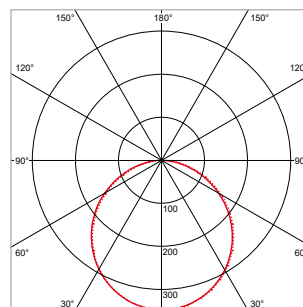

PRO-CEILING - ROND - INBOUW - IP40 - Ø 240 x H 19 mm - SPARING-Ø 225 mm - WIT

VERSIE	LICHTKLEUR	CRI	LICHTSTROOM	VERMOGEN	DRIVER	ART.NR.	PRIJS	VOORRAAD
Standaard	2700 K	Ra >80	1.110 lm	15 W	Aan / Uit	40001423	€ 102,00	-
Standaard	3000 K	Ra >80	1.190 lm	15 W	Aan / Uit	40001420	€ 102,00	☺
Standaard	4200 K	Ra >80	1.280 lm	15 W	Aan / Uit	40001421	€ 102,00	☺
Dimbaar	2700 K	Ra >80	1.110 lm	15 W	Fase-Afsnijding	40001428	€ 116,50	-
Dimbaar	3000 K	Ra >80	1.190 lm	15 W	Fase-Afsnijding	40001425	€ 116,50	-
Dimbaar	4200 K	Ra >80	1.280 lm	15 W	Fase-Afsnijding	40001426	€ 116,50	-