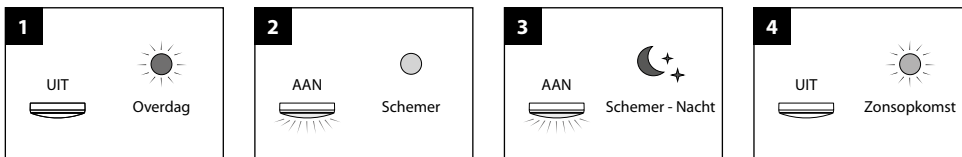

SCHEMERSCHAKELAAR PRODISC II IP65

Beschrijving

- Zorgt ervoor dat licht automatisch aan gaat indien het gaat schemeren en uit gaat bij zonsopkomst.
- In- en uitschakelen in te stellen op basis van de hoeveelheid omgevingslicht.