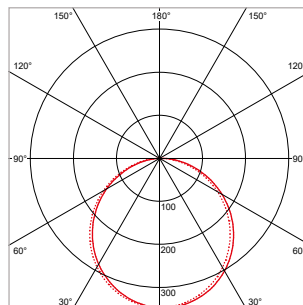

PRO-CEILING - VIERKANT - OPBOUW - IP40 - 108 x 108 x H 39 mm - WIT

VERSIE	LICHTKLEUR	CRI	LICHTSTROOM	VERMOGEN	DRIVER	ART.NR.	PRIJS	VOORRAAD
Standaard	2700 K	Ra >80	490 lm	8 W	Aan / Uit	40001153	€ 41,00	-
Standaard	3000 K	Ra >80	530 lm	8 W	Aan / Uit	40001150	€ 41,00	☺
Standaard	4200 K	Ra >80	570 lm	8 W	Aan / Uit	40001151	€ 41,00	☺
Dimbaar	2700 K	Ra >80	490 lm	8 W	Fase-Afsnijding	40001158	€ 53,50	-
Dimbaar	3000 K	Ra >80	530 lm	8 W	Fase-Afsnijding	40001155	€ 53,50	-
Dimbaar	4200 K	Ra >80	570 lm	8 W	Fase-Afsnijding	40001156	€ 53,50	-