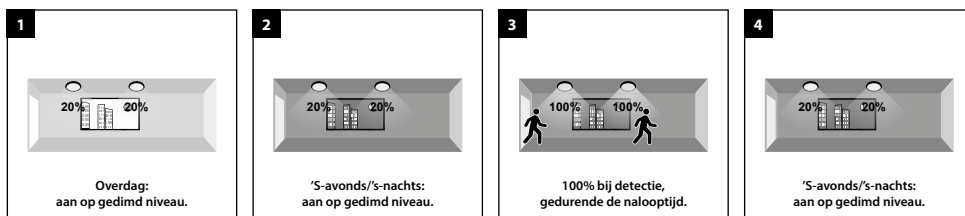

E 20% / 100%

Altijd aan op gedimd niveau --> na detectie 100% gedurende nalooptijd