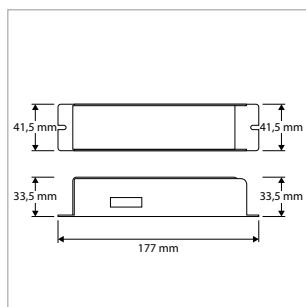

RGB-CONTROLLER - DMX - 3-KANALEN

OMSCHRIJVING	ART.NR.	PRIJS	VOORRAAD
RGB-Controller - DMX - 3 x 5 A - max. 15 A - 12-24 V DC - IP20	46191061	€ 87,00	☺