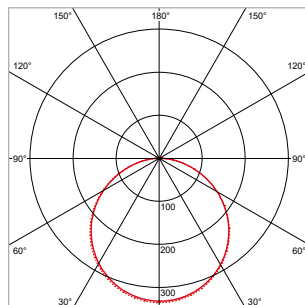

PRO-SPACE - VIERKANT - INBOUW - IP66 - 185 x 185 x H 20 mm - SPARING-Ø 165 mm

VERSIE	LICHTKLEUR	CRI	LICHTSTROOM	VERMOGEN	DRIVER	ART.NR.	PRIJS	VOORRAAD
Standaard	2700 K	Ra >80	1.640 lm	22 W	Aan / Uit	40004303	€ 77,50	☺
Standaard	3000 K	Ra >80	1.730 lm	22 W	Aan / Uit	40004300	€ 77,50	☺
Standaard	4200 K	Ra >80	1.810 lm	22 W	Aan / Uit	40004301	€ 77,50	☺
Dimbaar	2700 K	Ra >80	1.640 lm	22 W	Fase-Afsnijding	40004308	€ 93,00	-
Dimbaar	3000 K	Ra >80	1.730 lm	22 W	Fase-Afsnijding	40004305	€ 93,00	-
Dimbaar	4200 K	Ra >80	1.810 lm	22 W	Fase-Afsnijding	40004306	€ 93,00	-