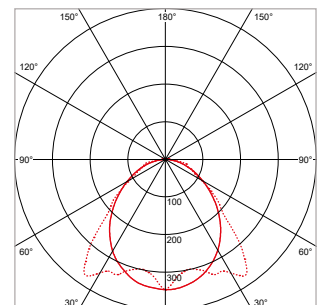

PRO-AQUA III - OPBOUW/PENDEL - IP66 - 1200 x 75 x H 70 mm - WIT

VERSIE	LICHTKLEUR	CRI	LICHTSTROOM	VERMOGEN	DRIVER	ART.NR.	PRIJS	VOORRAAD
Standaard	4000 K	Ra >80	2.700 / 3.450 / 4.050 / 4.800 lm	18 / 23 / 27 / 32 W	Aan / Uit	40281602	€ 82,50	☺
Sensor	4000 K	Ra >80	2.700 / 3.450 / 4.050 / 4.800 lm	18 / 23 / 27 / 32 W	Aan / Uit	40281603	€ 115,50	☺
Nood	4000 K	Ra >80	2.700 / 3.450 / 4.050 / 4.800 lm	18 / 23 / 27 / 32 W	Aan / Uit	40281604	€ 221,50	-
Sensor + Nood	4000 K	Ra >80	2.700 / 3.450 / 4.050 / 4.800 lm	18 / 23 / 27 / 32 W	Aan / Uit	40281605	€ 254,50	-