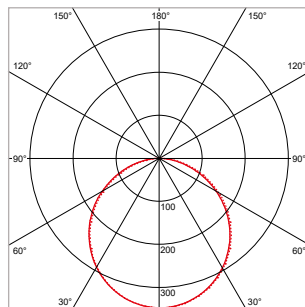

PRO-CEILING - ROND - INBOUW - IP40 - Ø 180 x H 19 mm - SPARING-Ø 165 mm - WIT

VERSIE	LICHTKLEUR	CRI	LICHTSTROOM	VERMOGEN	DRIVER	ART.NR.	PRIJS	VOORRAAD
Standaard	2700 K	Ra >80	900 lm	11 W	Aan / Uit	40001413	€ 64,00	-
Standaard	3000 K	Ra >80	970 lm	11 W	Aan / Uit	40001410	€ 64,00	☺
Standaard	4200 K	Ra >80	1.040 lm	11 W	Aan / Uit	40001411	€ 64,00	☺
Dimbaar	2700 K	Ra >80	900 lm	11 W	Fase-Afsnijding	40001418	€ 80,00	-
Dimbaar	3000 K	Ra >80	970 lm	11 W	Fase-Afsnijding	40001415	€ 80,00	-
Dimbaar	4200 K	Ra >80	1.040 lm	11 W	Fase-Afsnijding	40001416	€ 80,00	-