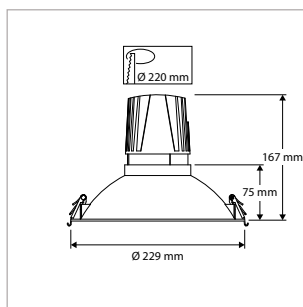

DOWNLIGHTSERIE PRO-RIO MODULAIR - INBOUWRINGEN - EXTRA VERDIEPT - VAST - ROND - Ø 229 mm - SPARING-Ø 220 mm

OMSCHRIJVING	ART.NR.	PRIJS	VOORRAAD
PRO-RIO Inbouwing - Extra Verdiept - Vast - Rond - Ø 229 mm - Sparing-Ø 220 mm - Wit	42200140	€ 30,00	-
PRO-RIO Inbouwing - Extra Verdiept - Vast - Rond - Ø 229 mm - Sparing-Ø 220 mm - Zwart	42200141	€ 30,00	-