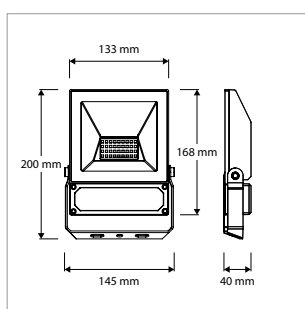

PRO-FLOOD BASIC - IP65 - 30 W - 145 x 200 x H 40 mm - ZWART

VERSIE	LICHTKLEUR	CRI	LICHTSTROOM	VERMOGEN	DRIVER	ART.NR.	PRIJS	VOORRAAD
Standaard	3000 K	Ra >70	3.150 lm	30 W	Aan / Uit	41060640	€ 54,00	☺
Sensor	3000 K	Ra >70	3.150 lm	30 W	Aan / Uit	41060645	€ 89,50	☺
Standaard	4000 K	Ra >70	3.500 lm	30 W	Aan / Uit	41060641	€ 54,00	☺
Sensor	4000 K	Ra >70	3.500 lm	30 W	Aan / Uit	41060646	€ 89,50	☺