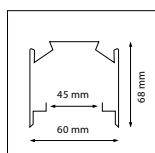

## COMPATIBELE SYSTEMEN

**Siteco**  
Mondario

**Thorn**  
98287

**Trilux**  
07650 XX

**Trilux**  
218120 (7761 / 7861)  
Inbouw mogelijk na demontage van de  
armatuurbevestigingspunten

**Trilux**  
7910X / 7920X