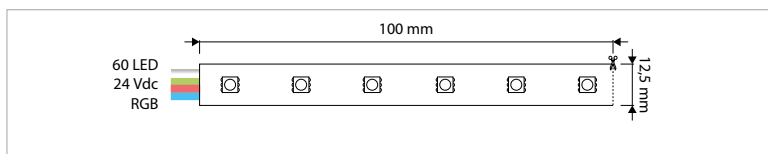

LED STRIP GOLD - COLOR - RGB - IP68 - ROL 5 m - 14,4 W/m - B 12,5 mm - KNIPLENGTE 100 mm

VERSIE	LICHTKLEUR	CRI	LICHTSTROOM	VERMOGEN	DRIVER	ART.NR.	PRIJS	VOORRAAD
60 Leds/meter (/m)	RGB | standaard	n.v.t.	n.v.t.	14,4 W/m	24 V DC	46201117	€ 168,00	☉