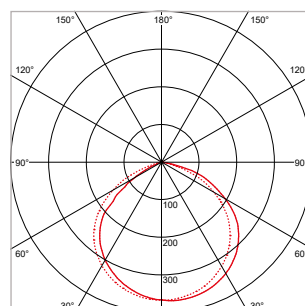

PRO-FLOOD BASIC - IP65 - 50 W - 173 x 242 x H 48 mm - ZWART

VERSIE	LICHTKLEUR	CRI	LICHTSTROOM	VERMOGEN	DRIVER	ART.NR.	PRIJS	VOORRAAD
Standaard	3000 K	Ra >70	5.400 lm	50 W	Aan / Uit	41060650	€ 70,50	☺
Sensor	3000 K	Ra >70	5.400 lm	50 W	Aan / Uit	41060655	€ 109,00	☺
Standaard	4000 K	Ra >70	5.950 lm	50 W	Aan / Uit	41060651	€ 70,50	☺
Sensor	4000 K	Ra >70	5.950 lm	50 W	Aan / Uit	41060656	€ 109,00	☺

BUITENVERLICHTING