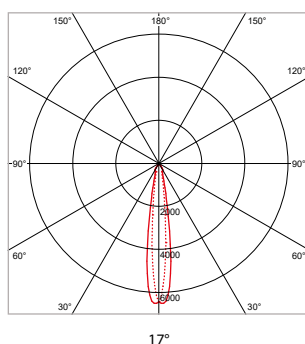

DOWNLIGHTSERIE PRO-RIO MODULAIR - REFLECTOREN - ALUMINIUM

OMSCHRIJVING	ART.NR.	PRIJS	VOORRAAD
Reflector 17° voor PRO-RIO LED-Module - Twist/Lock - Aluminium	42200921	€ 12,00	☺
Reflector 24° voor PRO-RIO LED-Module - Twist/Lock - Aluminium	42200922	€ 12,00	☺
Reflector 40° voor PRO-RIO LED-Module - Twist/Lock - Aluminium	42200923	€ 12,00	☺
Reflector 60° voor PRO-RIO LED-Module - Twist/Lock - Aluminium	42200924	€ 12,00	☺