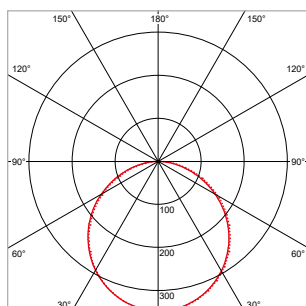

PRO-CEILING - ROND - OPBOUW - IP40 - Ø 420 x H 39 mm - ZWART

VERSIE	LICHTKLEUR	CRI	LICHTSTROOM	VERMOGEN	DRIVER	ART.NR.	PRIJS	VOORRAAD
Standaard	2700 K	Ra >80	2.930 lm	40 W	Aan / Uit	40001243	€ 181,50	-
Standaard	3000 K	Ra >80	3.150 lm	40 W	Aan / Uit	40001240	€ 181,50	-
Standaard	4200 K	Ra >80	3.380 lm	40 W	Aan / Uit	40001241	€ 181,50	-
Dimbaar	2700 K	Ra >80	2.930 lm	40 W	1-10 V	40001248	€ 198,50	-
Dimbaar	3000 K	Ra >80	3.150 lm	40 W	1-10 V	40001245	€ 198,50	-
Dimbaar	4200 K	Ra >80	3.380 lm	40 W	1-10 V	40001246	€ 198,50	-