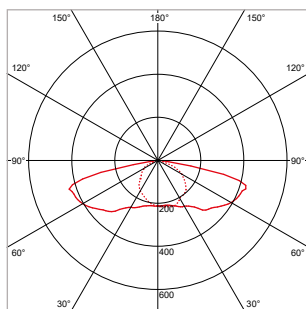

Lenstype 1: Breedstralend