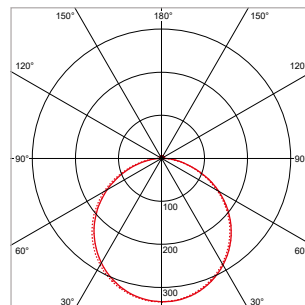

### TOEPASSINGEN

Beeldschermwerkplekken in kantoren en scholen, ziekenhuizen, algemene ruimtes, representatieve ruimtes, aula's, gangen, hallen, etc.

MEER INFO OVER  
ECO-PANEL BL ONLINE:

**ECO-PANEL BL - INLEGARMATUUR - VIERKANT - 295 x 295 mm - WIT**