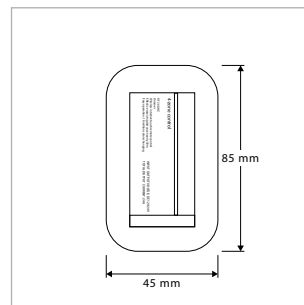

46191205

RGB- | RGB/W-CONTROLLER | AFSTANDBEDIENING - RF - 4-ZONES

OMSCHRIJVING	ART.NR.	PRIJS	VOORRAAD
RGB-Controller - RF-Wireless - 3 x 6 A - max. 10 A - 12-24 V DC - IP20	46191204	€ 23,00	☺
RGB/W-Controller - RF-Wireless - 4 x 6 A - max. 10 A - 12-24 V DC - IP20	46191205	€ 29,00	☺
Afstandsbediening - RF-Wireless - 4-Zones - compatibel met 46191204 / 46191205	46191203	€ 41,00	☺