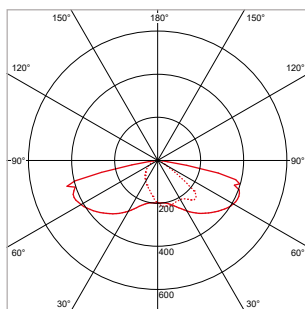

Lenstype 2: Asymmetrisch