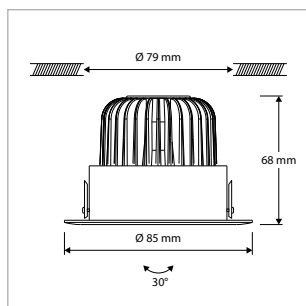

DOWNLIGHTSERIE MODULAIR - INBOUWRINGEN - VERDIEPT - 30° KANTELBAAR - ROND - Ø 85 mm - SPARING-Ø 79 mm - BLADVEER

OMSCHRIJVING	ART.NR.	PRIJS	VOORRAAD
Inbouwing - Verdiept - 30° Kantelbaar - Rond - Ø 85 mm - Sparing-Ø 79 mm - Bladveer - Wit	42180259	€ 10,00	☑
Inbouwing - Verdiept - 30° Kantelbaar - Rond - Ø 85 mm - Sparing-Ø 79 mm - Bladveer - Zwart	42180251	€ 10,00	☑