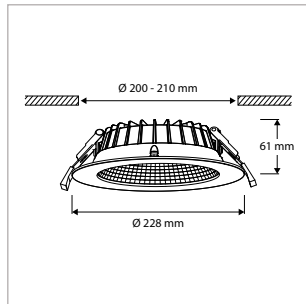

PRO-FUSION 200 - INBOUW - IP54 - Ø 228 x H 61 mm - SPARING-Ø 200-210 mm - WIT

VERSIE	LICHTKLEUR	CRI	LICHTSTROOM	VERMOGEN	DRIVER	ART.NR.	PRIJS	VOORRAAD
Standaard	3000 / 3500 / 4000 K	Ra >80	1.169 - 2.133 lm	max. 14 W	Aan / Uit	40002940	€ 83,00	☑
Standaard	3000 / 3500 / 4000 K	Ra >80	2.660 - 3.666 lm	max. 24 W	Aan / Uit	40002941	€ 86,50	☑
Dimbaar	3000 / 3500 / 4000 K	Ra >80	1.273 - 3.015 lm	max. 22 W	1-10V / DALI	40002945	€ 131,50	-

PRO-FUSION S160 - INBOUW - IP54 - PIR-SENSOR - Ø 180 x H 55 mm - SPARING-Ø 160-170 mm - WIT

VERSIE	LICHTKLEUR	CRI	LICHTSTROOM	VERMOGEN	DRIVER	ART.NR.	PRIJS	VOORRAAD
Sensor	3000 / 3500 / 4000 K	Ra >80	1.863 lm	max. 12 W	Aan / Uit	40002950	€ 89,50	☑