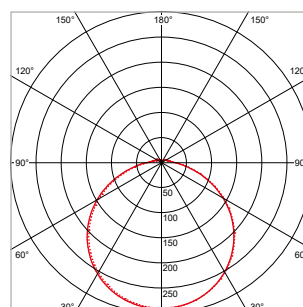

PRODISC II - OPBOUW - IP44 - ROND - Ø 340 x H 100 mm - WIT

VERSIE	LICHTKLEUR	CRI	LICHTSTROOM	VERMOGEN	DRIVER	ART.NR.	PRIJS	VOORRAAD
Standaard	3000 / 4000 K	Ra >80	700 / 1.000 / 1.500 lm	7,0 / 10,0 / 15,0 W	Aan / Uit	40009401	€ 112,50	☺
Sensor	3000 / 4000 K	Ra >80	700 / 1.000 / 1.500 lm	8,0 / 11,0 / 16,0 W	Step-Dim	40009411	€ 157,00	☺
Nood	3000 / 4000 K	Ra >80	700 / 1.000 / 1.500 lm	8,5 / 11,5 / 16,5 W	Aan / Uit	40009421	€ 187,50	☺
Sensor + Nood	3000 / 4000 K	Ra >80	700 / 1.000 / 1.500 lm	9,0 / 12,0 / 17,0 W	Step-Dim	40009431	€ 232,50	☺