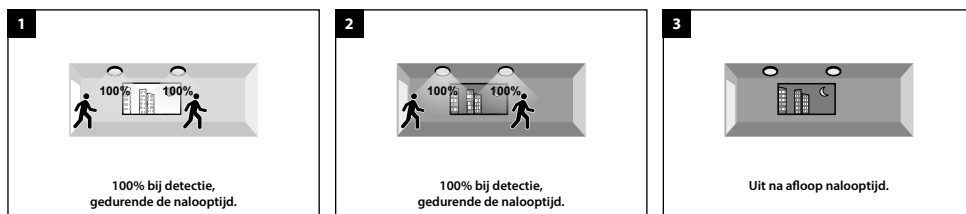

MICROWAVE BEWEGINGSSENSOR PRO-CEILING

Specificaties:

Detectiebereik plafondmontage: 8m
(bij 100% gevoeligheid 3m montagehoogte en 0,3m/s snelheid)

Detectiebereik wandmontage: 8m
(bij 100% gevoeligheid 2m montagehoogte en 0,3m/s snelheid)

Maximale montagehoogte: 6m

Instelbereik gevoeligheid: 50% - 100%

Nalooptijd: 5 - 90 sec.; 3 - 10 min.

Nalooptijd oriëntatieverlichting: uit - 30 sec. - 10 min. - ∞

Daglichtniveau: 15 lux - uit

Lichtniveau bij oriëntatieverlichting: 20%

Voorbeelden van instellingen:

A 0% / 100%, onafhankelijk van daglicht

Uit --> na bewegingsdetectie 100% gedurende nalooptijd --> daarna uit