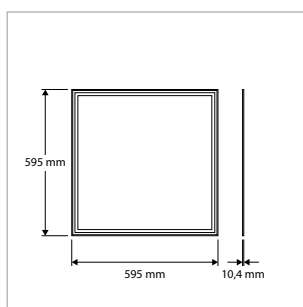

I-PANEL - INLEGARMATUREN - VIERKANT - 295 x 295 x H 10,4 mm - WIT

VERSIE	LICHTKLEUR	CRI	LICHTSTROOM	VERMOGEN	DRIVER	ART.NR.	PRIJS	VOORRAAD
Standaard	3000 K	Ra >80	max. 880 lm	max. 11 W	Niet inbegrepen	40007905	€ 54,50	☺
Standaard	4000 K	Ra >80	max. 935 lm	max. 11 W	Niet inbegrepen	40007906	€ 54,50	☺

I-PANEL - INLEGARMATUREN - VIERKANT - 595 x 595 x H 10,4 mm - WIT

VERSIE	LICHTKLEUR	CRI	LICHTSTROOM	VERMOGEN	DRIVER	ART.NR.	PRIJS	VOORRAAD
Standaard	3000 K	Ra >80	max. 3.780 lm	max. 36 W	Niet inbegrepen	40008925	€ 76,50	☺
Standaard	4000 K	Ra >80	max. 3.960 lm	max. 36 W	Niet inbegrepen	40008926	€ 76,50	☺
Standaard	3000 K	Ra >80	max. 4.200 lm	max. 42 W	Niet inbegrepen	40007925	€ 94,00	☺
Standaard	4000 K	Ra >80	max. 4.620 lm	max. 42 W	Niet inbegrepen	40007926	€ 94,00	☺