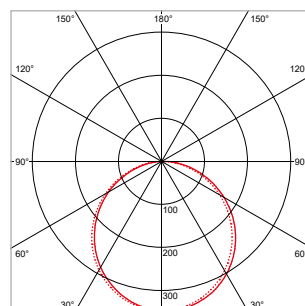

PRO-CEILING - VIERKANT - INBOUW - IP40 - 220 x 220 x H 19 mm - SPARING 204 x 204 mm - ZWART

VERSIE	LICHTKLEUR	CRI	LICHTSTROOM	VERMOGEN	DRIVER	ART.NR.	PRIJS	VOORRAAD
Standaard	2700 K	Ra >80	1.310 lm	20 W	Aan / Uit	40001573	€ 138,50	-
Standaard	3000 K	Ra >80	1.410 lm	20 W	Aan / Uit	40001570	€ 138,50	-
Standaard	4200 K	Ra >80	1.510 lm	20 W	Aan / Uit	40001571	€ 138,50	-
Dimbaar	2700 K	Ra >80	1.310 lm	20 W	Fase-Afsnijding	40001578	€ 153,50	-
Dimbaar	3000 K	Ra >80	1.410 lm	20 W	Fase-Afsnijding	40001575	€ 153,50	-
Dimbaar	4200 K	Ra >80	1.510 lm	20 W	Fase-Afsnijding	40001576	€ 153,50	-