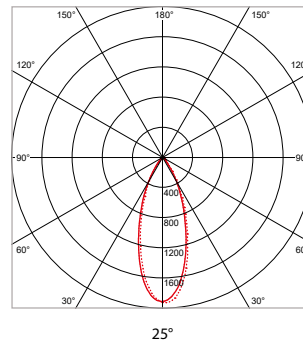

PRO-BAGNO - INBOUW - IP65 - Ø 60 x H 66 mm - SPARING-Ø 50 mm - WIT

VERSIE	LICHTKLEUR	CRI	LICHTSTROOM	VERMOGEN	DRIVER	ART.NR.	PRIJS	VOORRAAD
Verlichtingshoek 25°	3000 K	Ra >80	600 lm	7 W	Aan / Uit	42172910	€ 82,50	-
Verlichtingshoek 25°	4000 K	Ra >80	630 lm	7 W	Aan / Uit	42172911	€ 82,50	☺
Verlichtingshoek 40°	2700 K	Ra >80	580 lm	7 W	Aan / Uit	42172923	€ 82,50	☺
Verlichtingshoek 40°	3000 K	Ra >80	600 lm	7 W	Aan / Uit	42172920	€ 82,50	☺
Verlichtingshoek 40°	4000 K	Ra >80	630 lm	7 W	Aan / Uit	42172921	€ 82,50	☺