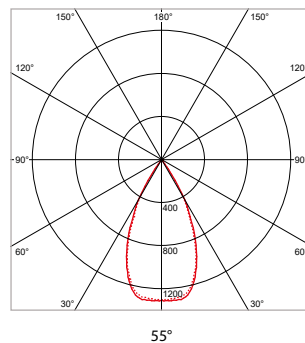

PRO-RIO SURFACE - E - OPBOUW - Ø 120 x 210 mm - ZWART

VERSIE	LICHTKLEUR	CRI	LICHTSTROOM	VERMOGEN	DRIVER	ART.NR.	PRIJS	VOORRAAD
Verlichtingshoek 28°	2700 K	Ra >90	3.970 lm	47 W	Aan / Uit	41100733	€ 220,50	-
Verlichtingshoek 28°	3000 K	Ra >90	4.280 lm	47 W	Aan / Uit	41100730	€ 220,50	-
Verlichtingshoek 28°	4000 K	Ra >90	4.610 lm	47 W	Aan / Uit	41100731	€ 220,50	-
Verlichtingshoek 40°	2700 K	Ra >90	3.970 lm	47 W	Aan / Uit	41100743	€ 220,50	-
Verlichtingshoek 40°	3000 K	Ra >90	4.280 lm	47 W	Aan / Uit	41100740	€ 220,50	☺
Verlichtingshoek 40°	4000 K	Ra >90	4.610 lm	47 W	Aan / Uit	41100741	€ 220,50	☺
Verlichtingshoek 55°	3000 K	Ra >90	4.280 lm	47 W	Aan / Uit	41100750	€ 220,50	-
Verlichtingshoek 55°	4000 K	Ra >90	4.610 lm	47 W	Aan / Uit	41100751	€ 220,50	-