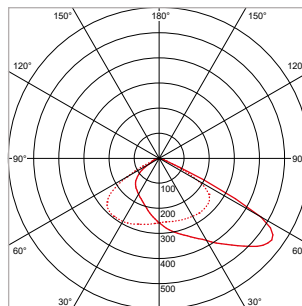

PRO-FLOOD - IP66 - 300 x 305 x H 70 mm - ZWART

VERSIE	LICHTKLEUR	CRI	LICHTSTROOM	VERMOGEN	DRIVER	ART.NR.	PRIJS	VOORRAAD
Standaard	3000 K	Ra >70	23.650 lm	200 W	Aan / Uit	41060770	€ 481,00	☺
Standaard	4000 K	Ra >70	25.000 lm	200 W	Aan / Uit	41060771	€ 481,00	☺