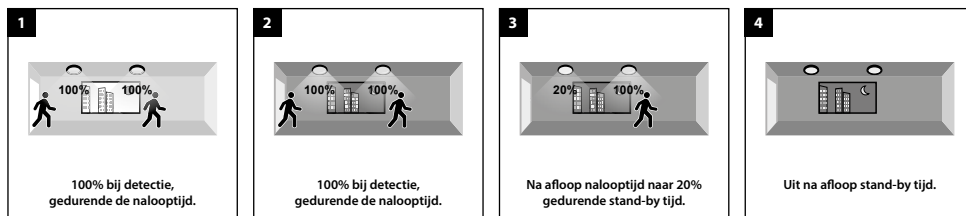

C 0% / 100% / 20% / 0%, onafhankelijk van daglicht

Uit --> na bewegingsdetectie 100% gedurende nalooptijd en 20% gedurende stand-by tijd --> daarna uit