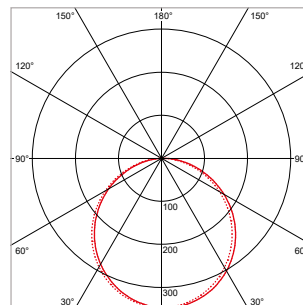

PRO-CEILING - VIERKANT - INBOUW - IP40 - 108 x 108 x H 19 mm - SPARING 96 x 96 mm - WIT

VERSIE	LICHTKLEUR	CRI	LICHTSTROOM	VERMOGEN	DRIVER	ART.NR.	PRIJS	VOORRAAD
Standaard	2700 K	Ra >80	490 lm	8 W	Aan / Uit	40001453	€ 49,50	-
Standaard	3000 K	Ra >80	530 lm	8 W	Aan / Uit	40001450	€ 49,50	☺
Standaard	4200 K	Ra >80	570 lm	8 W	Aan / Uit	40001451	€ 49,50	☺
Dimbaar	2700 K	Ra >80	490 lm	8 W	Fase-Afsnijding	40001458	€ 63,00	-
Dimbaar	3000 K	Ra >80	530 lm	8 W	Fase-Afsnijding	40001455	€ 63,00	-
Dimbaar	4200 K	Ra >80	570 lm	8 W	Fase-Afsnijding	40001456	€ 63,00	-