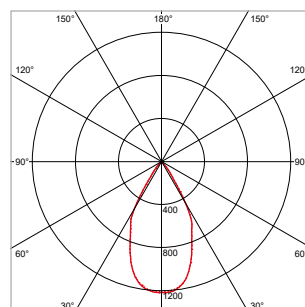

60°

PRO-RIO SURFACE - D - OPBOUW - Ø 85 x H 132 mm - ZWART

VERSIE	LICHTKLEUR	CRI	LICHTSTROOM	VERMOGEN	DRIVER	ART.NR.	PRIJS	VOORRAAD
Verlichtingshoek 24°	2700 K	Ra >90	2.330 lm	27 W	Aan / Uit	41100433	€ 144,50	-
Verlichtingshoek 24°	3000 K	Ra >90	2.510 lm	27 W	Aan / Uit	41100430	€ 144,50	-
Verlichtingshoek 24°	4000 K	Ra >90	2.700 lm	27 W	Aan / Uit	41100431	€ 144,50	-
Verlichtingshoek 40°	2700 K	Ra >90	2.330 lm	27 W	Aan / Uit	41100443	€ 144,50	☉
Verlichtingshoek 40°	3000 K	Ra >90	2.510 lm	27 W	Aan / Uit	41100440	€ 144,50	☉
Verlichtingshoek 40°	4000 K	Ra >90	2.700 lm	27 W	Aan / Uit	41100441	€ 144,50	☉
Verlichtingshoek 60°	2700 K	Ra >90	2.330 lm	27 W	Aan / Uit	41100453	€ 144,50	-
Verlichtingshoek 60°	3000 K	Ra >90	2.510 lm	27 W	Aan / Uit	41100450	€ 144,50	-
Verlichtingshoek 60°	4000 K	Ra >90	2.700 lm	27 W	Aan / Uit	41100451	€ 144,50	-