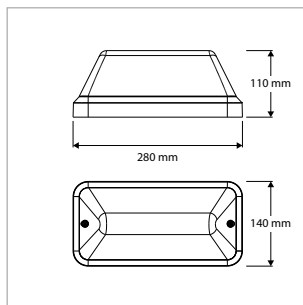

#### TOEPASSINGEN

Hallen, gangen, trappenhuizen, lifthallen, galerijen, portalen, portieken, balkons, facades, bergingen, toiletten, badkamers, etc.

MEER INFO OVER  
PRO-FIT ONLINE:

**PRO-FIT - IP66 - OPBOUW - 280 x 140 x H 110 mm - WIT**