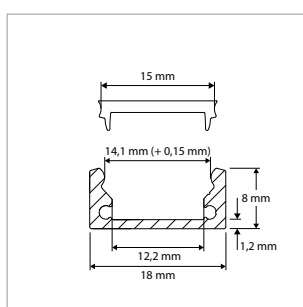

TOP LINE OPBOUWPROFIELEN - H 8 mm - Bi 12,2 mm - WIT / RAL 9003 + ACCESSOIRES

OMSCHRIJVING	ART.NR.	PRIJS	VOORRAAD
Opbouwprofiel - TOP LINE H 8 mm - Wit / RAL 9003 - L 2000 mm - B (In-/Uitwendig) 12,2/18 mm	46291331	€ 24,00	⊙
Opbouwprofiel - TOP LINE H 8 mm - Wit / RAL 9003 - L 3000 mm - B (In-/Uitwendig) 12,2/18 mm	46291334	€ 33,00	⊙
Opbouwprofiel - TOP LINE H 8 mm - Wit / RAL 9003 - L 5000 mm - B (In-/Uitwendig) 12,2/18 mm	46291337	€ 59,50	⊙
Eindkap - TOP LINE H 8 mm - Wit / RAL 9003	46291342	€ 11,50	⊙
Eindkap - TOP LINE H 8 mm - Wit / RAL 9003 - met Kabeldoorvoer	46291343	€ 11,50	⊙