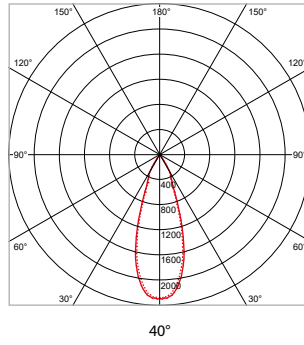

24°

40°

60°

**PRO-RIO TRACKLIGHT - E - Ø 120 x L 201 mm - WIT**

VERSIE	LICHTKLEUR	CRI	LICHTSTROOM	VERMOGEN	DRIVER	ART.NR.	PRIJS	VOORRAAD
Verlichtingshoek 24°	2700 K	Ra >90	3.970 lm	47 W	Aan / Uit	41106233	€ 277,50	-
Verlichtingshoek 24°	3000 K	Ra >90	4.280 lm	47 W	Aan / Uit	41106230	€ 277,50	☺
Verlichtingshoek 24°	4000 K	Ra >90	4.610 lm	47 W	Aan / Uit	41106231	€ 277,50	☺
Verlichtingshoek 40°	2700 K	Ra >90	3.970 lm	47 W	Aan / Uit	41106243	€ 277,50	-
Verlichtingshoek 40°	3000 K	Ra >90	4.280 lm	47 W	Aan / Uit	41106240	€ 277,50	☺
Verlichtingshoek 40°	4000 K	Ra >90	4.610 lm	47 W	Aan / Uit	41106241	€ 277,50	☺
Verlichtingshoek 60°	2700 K	Ra >90	3.970 lm	47 W	Aan / Uit	41106253	€ 277,50	-
Verlichtingshoek 60°	3000 K	Ra >90	4.280 lm	47 W	Aan / Uit	41106250	€ 277,50	☺
Verlichtingshoek 60°	4000 K	Ra >90	4.610 lm	47 W	Aan / Uit	41106251	€ 277,50	☺