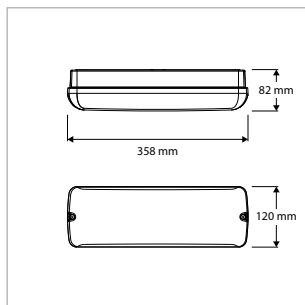

#### TOEPASSINGEN

Hallen, gangen, trappenhuizen, lifthallen, galerijen, portalen, portieken, balkons, facades, bergingen, toiletten, badkamers, etc.

MEER INFO OVER  
PRO-PORTAL ONLINE:

**PRO-PORTAL - IP65 - OPBOUW - 358 x 120 x H 82 mm - WIT**