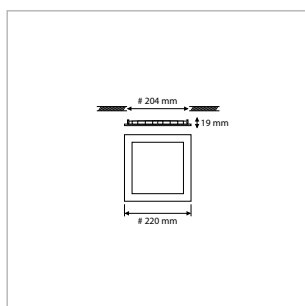

PRO-CEILING - VIERKANT - INBOUW - IP40 - 220 x 220 x H 19 mm - SPARING 204 x 204 mm - ZWART

VERSIE	LICHTKLEUR	CRI	LICHTSTROOM	VERMOGEN	DRIVER	ART.NR.	PRIJS	VOORRAAD
Standaard	2700 K	Ra >80	1.310 lm	20 W	Aan / Uit	40001573	€ 138,50	-
Standaard	3000 K	Ra >80	1.410 lm	20 W	Aan / Uit	40001570	€ 138,50	-
Standaard	4200 K	Ra >80	1.510 lm	20 W	Aan / Uit	40001571	€ 138,50	-
Dimbaar	2700 K	Ra >80	1.310 lm	20 W	Fase-Afsnijding	40001578	€ 153,50	-
Dimbaar	3000 K	Ra >80	1.410 lm	20 W	Fase-Afsnijding	40001575	€ 153,50	-
Dimbaar	4200 K	Ra >80	1.510 lm	20 W	Fase-Afsnijding	40001576	€ 153,50	-