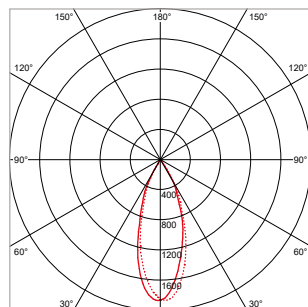

40°

PRO-RIO SURFACE - D - OPBOUW - Ø 85 x H 132 mm - WIT

VERSIE	LICHTKLEUR	CRI	LICHTSTROOM	VERMOGEN	DRIVER	ART.NR.	PRIJS	VOORRAAD
Verlichtingshoek 24°	2700 K	Ra >90	2.330 lm	27 W	Aan / Uit	41100333	€ 144,50	-
Verlichtingshoek 24°	3000 K	Ra >90	2.510 lm	27 W	Aan / Uit	41100330	€ 144,50	-
Verlichtingshoek 24°	4000 K	Ra >90	2.700 lm	27 W	Aan / Uit	41100331	€ 144,50	-
Verlichtingshoek 40°	2700 K	Ra >90	2.330 lm	27 W	Aan / Uit	41100343	€ 144,50	☺
Verlichtingshoek 40°	3000 K	Ra >90	2.510 lm	27 W	Aan / Uit	41100340	€ 144,50	☺
Verlichtingshoek 40°	4000 K	Ra >90	2.700 lm	27 W	Aan / Uit	41100341	€ 144,50	☺
Verlichtingshoek 60°	2700 K	Ra >90	2.330 lm	27 W	Aan / Uit	41100353	€ 144,50	-
Verlichtingshoek 60°	3000 K	Ra >90	2.510 lm	27 W	Aan / Uit	41100350	€ 144,50	-
Verlichtingshoek 60°	4000 K	Ra >90	2.700 lm	27 W	Aan / Uit	41100351	€ 144,50	-