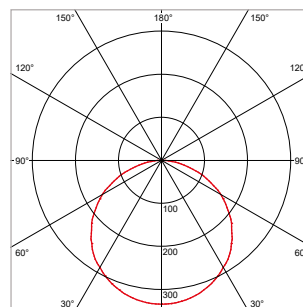

I-PANEL - INLEGARMATUREN - VIERKANT - 295 x 295 x H 10,4 mm - WIT

VERSIE	LICHTKLEUR	CRI	LICHTSTROOM	VERMOGEN	DRIVER	ART.NR.	PRIJS	VOORRAAD
Standaard	3000 K	Ra >80	max. 880 lm	max. 11 W	Niet inbegrepen	40007905	€ 54,50	☺
Standaard	4000 K	Ra >80	max. 935 lm	max. 11 W	Niet inbegrepen	40007906	€ 54,50	☺

I-PANEL - INLEGARMATUREN - VIERKANT - 595 x 595 x H 10,4 mm - WIT

VERSIE	LICHTKLEUR	CRI	LICHTSTROOM	VERMOGEN	DRIVER	ART.NR.	PRIJS	VOORRAAD
Standaard	3000 K	Ra >80	max. 3.780 lm	max. 36 W	Niet inbegrepen	40008925	€ 76,50	☺
Standaard	4000 K	Ra >80	max. 3.960 lm	max. 36 W	Niet inbegrepen	40008926	€ 76,50	☺
Standaard	3000 K	Ra >80	max. 4.200 lm	max. 42 W	Niet inbegrepen	40007925	€ 94,00	☺
Standaard	4000 K	Ra >80	max. 4.620 lm	max. 42 W	Niet inbegrepen	40007926	€ 94,00	☺