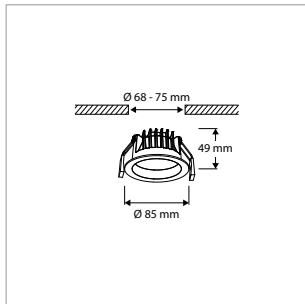

### TOEPASSINGEN

Algemene ruimtes, aula's, wacht-/verzamel-/ontvangstruimtes, gangen, hallen, trappenhuizen, lobbies, in-/uitgangen, winkelruimtes, etc.

MEER INFO OVER  
PRO-LOGIC ONLINE:

**PRO-LOGIC 68 - INBOUW - IP54 - Ø 85 x H 49 mm - SPARING-Ø 68-75 mm - WIT**