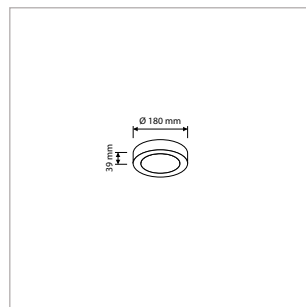

PRO-CEILING - ROND - OPBOUW - IP40 - Ø 180 x H 39 mm - WIT

VERSIE	LICHTKLEUR	CRI	LICHTSTROOM	VERMOGEN	DRIVER	ART.NR.	PRIJS	VOORRAAD
Standaard	2700 K	Ra >80	900 lm	11 W	Aan / Uit	40001113	€ 49,50	-
Standaard	3000 K	Ra >80	970 lm	11 W	Aan / Uit	40001110	€ 49,50	☺
Standaard	4200 K	Ra >80	1.040 lm	11 W	Aan / Uit	40001111	€ 49,50	☺
Dimbaar	2700 K	Ra >80	900 lm	11 W	Fase-Afsnijding	40001118	€ 64,00	-
Dimbaar	3000 K	Ra >80	970 lm	11 W	Fase-Afsnijding	40001115	€ 64,00	-
Dimbaar	4200 K	Ra >80	1.040 lm	11 W	Fase-Afsnijding	40001116	€ 64,00	-
Sensor	2700 K	Ra >80	780 lm	10 W	Aan / Uit	40001113S	€ 87,00	-
Sensor	3000 K	Ra >80	840 lm	10 W	Aan / Uit	40001110S	€ 87,00	☺
Sensor	4200 K	Ra >80	910 lm	10 W	Aan / Uit	40001111S	€ 87,00	☺