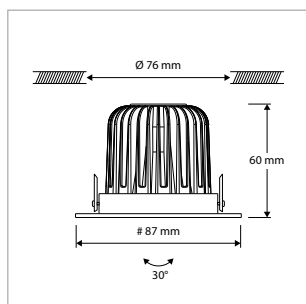

DOWNLIGHTSERIE MODULAIR - INBOUWRINGEN - 30° KANTELBAAR - VIERKANT - 87 x 87 mm - SPARING-Ø 76 mm - BLADVEER

OMSCHRIJVING	ART.NR.	PRIJS	VOORRAAD
Inbouwing - 30° Kantelbaar - Vierkant - 87 x 87 mm - Sparing-Ø 76 mm - Bladveer - Wit	42180169	€ 8,00	☺
Inbouwing - 30° Kantelbaar - Vierkant - 87 x 87 mm - Sparing-Ø 76 mm - Bladveer - Zwart	42180161	€ 8,00	☺
Inbouwing - 30° Kantelbaar - Vierkant - 87 x 87 mm - Sparing-Ø 76 mm - Bladveer - Zilver	42180162	€ 8,00	☺
Inbouwing - 30° Kantelbaar - Vierkant - 87 x 87 mm - Sparing-Ø 76 mm - Bladveer - RVS-Look	42180163	€ 11,00	☺