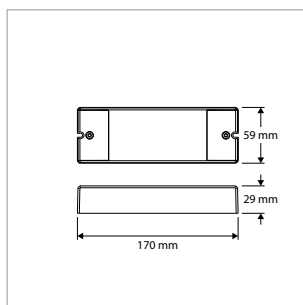

LED DIM CONTROLLER - RF - 4-KANALEN

OMSCHRIJVING	ART.NR.	PRIJS	VOORRAAD
DIM-Controller - RF-Wireless - 4 x 8 A - max. 32 A - 12-36 V DC - IP20	46191300	€ 81,50	☺

LED DIM CONTROLLER - RF - 4-KANALEN - DIN-RAIL MONTAGE

OMSCHRIJVING	ART.NR.	PRIJS	VOORRAAD
DIM-Controller - RF-Wireless - 4 x 5 A - max. 20 A - 12-36 V DC - IP20	46191301	€ 91,50	☺