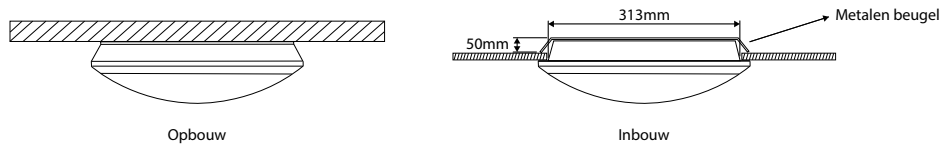

MICROWAVE BEWEGINGSSENSOR PRODISC

Specificaties:

Detectiebereik plafondmontage: (bij 100% gevoeligheid 3m montagehoogte en 0,3m/s snelheid)	8m
Detectiebereik wandmontage: (bij 100% gevoeligheid 2m montagehoogte en 0,3m/s snelheid)	7m
Maximale montagehoogte:	6m
Instelbereik gevoeligheid:	10% - 25% - 50% - 75% - 100%
Nalooptijd:	10 - 30 - 90 sec.; 6 - 20 - 30 min.
Daglichtniveau:	5 - 10 - 30 - 50 lux - uit

Voorbeelden van instellingen:

A 0% / 100%, onafhankelijk van daglicht

Uit --> na bewegingsdetectie 100% gedurende nalooptijd --> daarna uit

1

100% bij detectie, gedurende de nalooptijd.

2

100% bij detectie, gedurende de nalooptijd.

3

Uit na afloop nalooptijd.

B 0% / 100%, afhankelijk van daglicht

Uit bij voldoende omgevingslicht --> 's-avonds/'s-nachts na bewegingsdetectie 100% gedurende nalooptijd --> daarna uit

1

Uit bij voldoende daglicht, ook na detectie.

2

100% gedurende nalooptijd, bij detectie en onvoldoende daglicht.

3

Uit na afloop nalooptijd.

C 20% / 100%

Altijd aan op gedimd niveau --> na detectie 100% gedurende nalooptijd
(Let well! L en L¹ dient te worden omgewisseld op de driver)

1

Overdag: aan op gedimd niveau.

2

'S-avonds/'s-nachts: aan op gedimd niveau.

3

100% bij detectie, gedurende de nalooptijd.

4

'S-avonds/'s-nachts: aan op gedimd niveau.

MONTAGEMOGELIJKHEDEN PRODISC