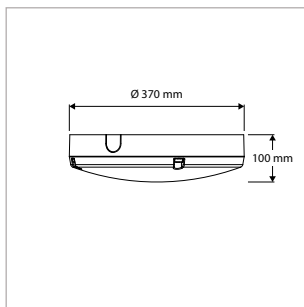

#### TOEPASSINGEN

Entrees, hallen, gangen, trappenhuizen, lifthallen, galerijen, portieken, balkons, facades, bergingen, toiletten, badkamers, etc.

MEER INFO OVER  
PRODISC II IP65  
ONLINE:

**PRODISC II IP65 - OPBOUW - Ø 370 x 100 mm - WIT**