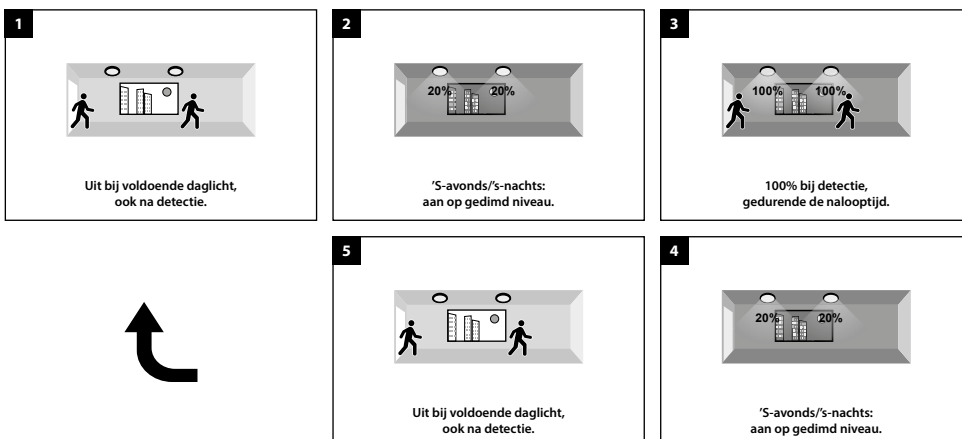

F 0% / 20% / 100% / 20% / 0%

Aan op gedimd niveau op basis van daglicht en 100% bij detectie