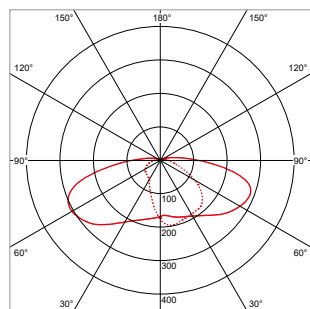

Lenstype 2: Asymmetrisch, breedstralend