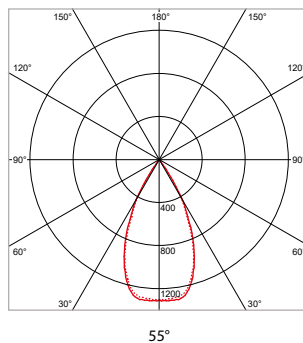

24°

40°

60°

**PRO-RIO SURFACE - D - OPBOUW - Ø 85 x H 132 mm - ZWART**

VERSIE	LICHTKLEUR	CRI	LICHTSTROOM	VERMOGEN	DRIVER	ART.NR.	PRIJS	VOORRAAD
Verlichtingshoek 24°	2700 K	Ra >90	2.330 lm	27 W	Aan / Uit	41100433	€ 144,50	-
Verlichtingshoek 24°	3000 K	Ra >90	2.510 lm	27 W	Aan / Uit	41100430	€ 144,50	-
Verlichtingshoek 24°	4000 K	Ra >90	2.700 lm	27 W	Aan / Uit	41100431	€ 144,50	-
Verlichtingshoek 40°	2700 K	Ra >90	2.330 lm	27 W	Aan / Uit	41100443	€ 144,50	☉
Verlichtingshoek 40°	3000 K	Ra >90	2.510 lm	27 W	Aan / Uit	41100440	€ 144,50	☉
Verlichtingshoek 40°	4000 K	Ra >90	2.700 lm	27 W	Aan / Uit	41100441	€ 144,50	☉
Verlichtingshoek 60°	2700 K	Ra >90	2.330 lm	27 W	Aan / Uit	41100453	€ 144,50	-
Verlichtingshoek 60°	3000 K	Ra >90	2.510 lm	27 W	Aan / Uit	41100450	€ 144,50	-
Verlichtingshoek 60°	4000 K	Ra >90	2.700 lm	27 W	Aan / Uit	41100451	€ 144,50	-