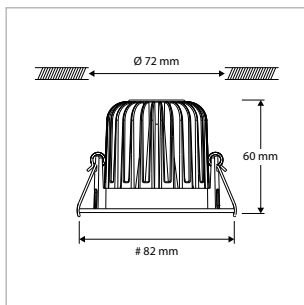

**DOWNLIGHTSERIE MODULAIR - INBOUWRINGEN - VAST - ROND - Ø 82 mm - SPARING-Ø 72 mm - SPRINGVEER**

OMSCHRIJVING	ART.NR.	PRIJS	VOORRAAD
Inbouwing - Vast - Rond - Ø 82 mm - Sparing-Ø 72 mm - Draadveer - Wit	42180109	€ 6,00	☑
Inbouwing - Vast - Rond - Ø 82 mm - Sparing-Ø 72 mm - Draadveer - Zwart	42180101	€ 6,00	☑
Inbouwing - Vast - Rond - Ø 82 mm - Sparing-Ø 72 mm - Draadveer - Zilver	42180102	€ 6,00	☑
Inbouwing - Vast - Rond - Ø 82 mm - Sparing-Ø 72 mm - Draadveer - RVS-Look	42180103	€ 8,00	☑
Inbouwing - Vast - Rond - Ø 82 mm - Sparing-Ø 72 mm - Draadveer - Chroom	42180104	€ 8,00	☑