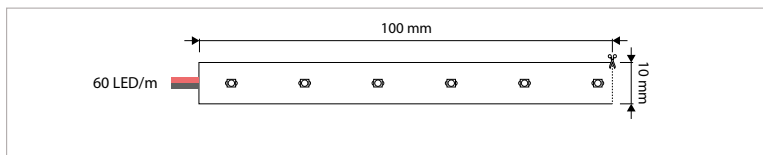

LED STRIP BRONZE - HIGH POWER - IP20 - ROL 5 m - 14,4 W/m - B 10 mm - KNIPLENGTE 100 mm

VERSIE	LICHTKLEUR	CRI	LICHTSTROOM	VERMOGEN	DRIVER	ART.NR.	PRIJS	VOORRAAD
60 Leds/meter (/m)	2400 K	Ra >90	1.100 lm/m	14,4 W/m	24 V DC	46224110	€ 131,00	☺
60 Leds/meter (/m)	2700 K	Ra >90	1.160 lm/m	14,4 W/m	24 V DC	46224111	€ 131,00	☺
60 Leds/meter (/m)	3000 K	Ra >90	1.200 lm/m	14,4 W/m	24 V DC	46224112	€ 131,00	☺
60 Leds/meter (/m)	4000 K	Ra >90	1.260 lm/m	14,4 W/m	24 V DC	46224113	€ 131,00	☺
60 Leds/meter (/m)	6000 K	Ra >90	1.360 lm/m	14,4 W/m	24 V DC	46224115	€ 131,00	☺