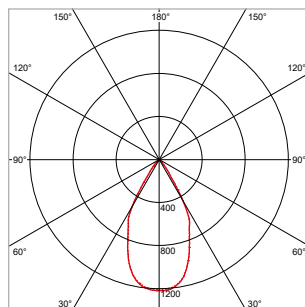

60°

PRO-RIO SURFACE - D - OPBOUW - Ø 85 x H 132 mm - WIT

VERSIE	LICHTKLEUR	CRI	LICHTSTROOM	VERMOGEN	DRIVER	ART.NR.	PRIJS	VOORRAAD
Verlichtingshoek 24°	2700 K	Ra >90	2.330 lm	27 W	Aan / Uit	41100333	€ 144,50	-
Verlichtingshoek 24°	3000 K	Ra >90	2.510 lm	27 W	Aan / Uit	41100330	€ 144,50	-
Verlichtingshoek 24°	4000 K	Ra >90	2.700 lm	27 W	Aan / Uit	41100331	€ 144,50	-
Verlichtingshoek 40°	2700 K	Ra >90	2.330 lm	27 W	Aan / Uit	41100343	€ 144,50	☺
Verlichtingshoek 40°	3000 K	Ra >90	2.510 lm	27 W	Aan / Uit	41100340	€ 144,50	☺
Verlichtingshoek 40°	4000 K	Ra >90	2.700 lm	27 W	Aan / Uit	41100341	€ 144,50	☺
Verlichtingshoek 60°	2700 K	Ra >90	2.330 lm	27 W	Aan / Uit	41100353	€ 144,50	-
Verlichtingshoek 60°	3000 K	Ra >90	2.510 lm	27 W	Aan / Uit	41100350	€ 144,50	-
Verlichtingshoek 60°	4000 K	Ra >90	2.700 lm	27 W	Aan / Uit	41100351	€ 144,50	-