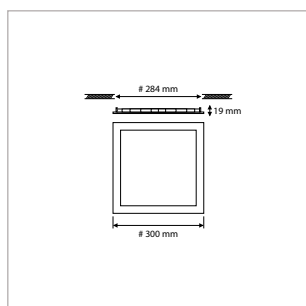

PRO-CEILING - VIERKANT - INBOUW - IP40 - 300 x 300 x H 19 mm - SPARING 284 x 284 mm - ZWART

VERSIE	LICHTKLEUR	CRI	LICHTSTROOM	VERMOGEN	DRIVER	ART.NR.	PRIJS	VOORRAAD
Standaard	2700 K	Ra >80	2.060 lm	30 W	Aan / Uit	40001583	€ 169,00	-
Standaard	3000 K	Ra >80	2.220 lm	30 W	Aan / Uit	40001580	€ 169,00	-
Standaard	4200 K	Ra >80	2.380 lm	30 W	Aan / Uit	40001581	€ 169,00	-
Dimbaar	2700 K	Ra >80	2.060 lm	30 W	Fase-Afsnijding	40001588	€ 185,00	-
Dimbaar	3000 K	Ra >80	2.220 lm	30 W	Fase-Afsnijding	40001585	€ 185,00	-
Dimbaar	4200 K	Ra >80	2.380 lm	30 W	Fase-Afsnijding	40001586	€ 185,00	-