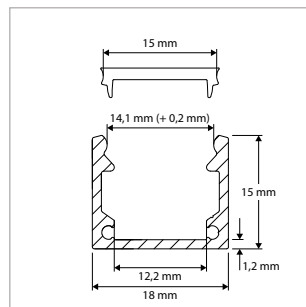

TOP LINE OPBOUWPROFIELEN - H 15 mm - Bi 12,2 mm - WIT / RAL 9003 + ACCESSOIRES

OMSCHRIJVING	ART.NR.	PRIJS	VOORRAAD
Opbouwprofiel - TOP LINE H 15 mm - Wit / RAL 9003 - L 2000 mm - B (In-/Uitwendig) 12,2/18 mm	46291351	€ 24,50	☺
Opbouwprofiel - TOP LINE H 15 mm - Wit / RAL 9003 - L 3000 mm - B (In-/Uitwendig) 12,2/18 mm	46291354	€ 43,00	☺
Opbouwprofiel - TOP LINE H 15 mm - Wit / RAL 9003 - L 5000 mm - B (In-/Uitwendig) 12,2/18 mm	46291357	€ 85,00	☺
Eindkap - TOP LINE H 15 mm - Wit / RAL 9003	46291362	€ 11,50	☺
Eindkap - TOP LINE H 15 mm - Wit / RAL 9003 - met Kabeldoorvoer	46291363	€ 11,50	☺