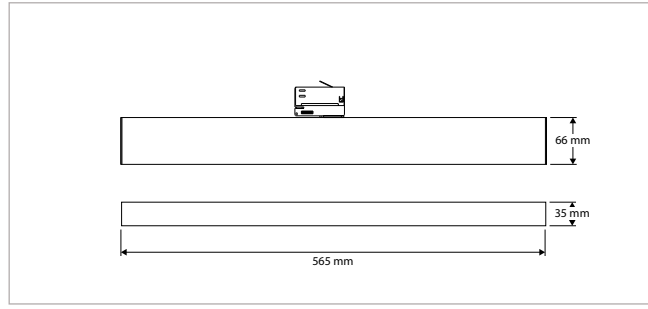

PRO-RIO TRACKLIGHT - LINEAR - L 565 x B 35 x H 66 mm - WIT

VERSIE	LICHTKLEUR	CRI	LICHTSTROOM	VERMOGEN	DRIVER	ART.NR.	PRIJS	VOORRAAD
Verlichtingshoek 95°	2700 K	Ra >90	2.530 lm	30 W	Aan / Uit	41107003	€ 195,50	-
Verlichtingshoek 95°	3000 K	Ra >90	2.650 lm	30 W	Aan / Uit	41107000	€ 195,50	☺
Verlichtingshoek 95°	4000 K	Ra >90	2.870 lm	30 W	Aan / Uit	41107001	€ 195,50	-

PRO-RIO TRACKLIGHT - LINEAR - L 565 x B 35 x H 66 mm - ZWART

VERSIE	LICHTKLEUR	CRI	LICHTSTROOM	VERMOGEN	DRIVER	ART.NR.	PRIJS	VOORRAAD
Verlichtingshoek 95°	2700 K	Ra >90	2.530 lm	30 W	Aan / Uit	41107013	€ 195,50	-
Verlichtingshoek 95°	3000 K	Ra >90	2.650 lm	30 W	Aan / Uit	41107010	€ 195,50	☺
Verlichtingshoek 95°	4000 K	Ra >90	2.870 lm	30 W	Aan / Uit	41107011	€ 195,50	-