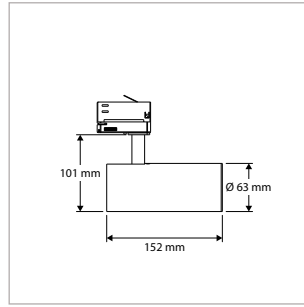

24°

PRO-RIO TRACKLIGHT - C - Ø 63 x L 152 mm - ZWART

VERSIE	LICHTKLEUR	CRI	LICHTSTROOM	VERMOGEN	DRIVER	ART.NR.	PRIJS	VOORRAAD
Verlichtingshoek 24°	2700 K	Ra >90	1.130 lm	14 W	Aan / Uit	41103533	€ 128,00	☺
Verlichtingshoek 24°	3000 K	Ra >90	1.170 lm	14 W	Aan / Uit	41103530	€ 128,00	☺
Verlichtingshoek 24°	4000 K	Ra >90	1.260 lm	14 W	Aan / Uit	41103531	€ 128,00	☺
Verlichtingshoek 40°	2700 K	Ra >90	1.130 lm	14 W	Aan / Uit	41103543	€ 128,00	☺
Verlichtingshoek 40°	3000 K	Ra >90	1.170 lm	14 W	Aan / Uit	41103540	€ 128,00	☺
Verlichtingshoek 40°	4000 K	Ra >90	1.260 lm	14 W	Aan / Uit	41103541	€ 128,00	☺
Verlichtingshoek 60°	2700 K	Ra >90	1.130 lm	14 W	Aan / Uit	41103553	€ 128,00	☺
Verlichtingshoek 60°	3000 K	Ra >90	1.170 lm	14 W	Aan / Uit	41103550	€ 128,00	☺
Verlichtingshoek 60°	4000 K	Ra >90	1.260 lm	14 W	Aan / Uit	41103551	€ 128,00	☺