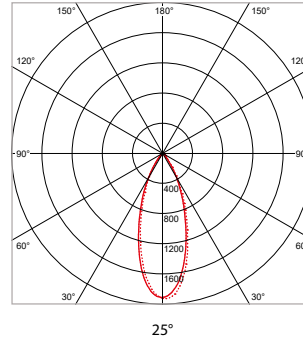

PRO-BAGNO - INBOUW - IP65 - Ø 60 x H 66 mm - SPARING-Ø 50 mm - WIT

VERSIE	LICHTKLEUR	CRI	LICHTSTROOM	VERMOGEN	DRIVER	ART.NR.	PRIJS	VOORRAAD
Verlichtingshoek 25°	3000 K	Ra >80	600 lm	7 W	Aan / Uit	42172910	€ 82,50	-
Verlichtingshoek 25°	4000 K	Ra >80	630 lm	7 W	Aan / Uit	42172911	€ 82,50	☺
Verlichtingshoek 40°	2700 K	Ra >80	580 lm	7 W	Aan / Uit	42172923	€ 82,50	☺
Verlichtingshoek 40°	3000 K	Ra >80	600 lm	7 W	Aan / Uit	42172920	€ 82,50	☺
Verlichtingshoek 40°	4000 K	Ra >80	630 lm	7 W	Aan / Uit	42172921	€ 82,50	☺

PRO-BAGNO - INBOUW - IP65 - Ø 60 x H 66 mm - SPARING-Ø 50 mm - ZWART

VERSIE	LICHTKLEUR	CRI	LICHTSTROOM	VERMOGEN	DRIVER	ART.NR.	PRIJS	VOORRAAD
Verlichtingshoek 25°	3000 K	Ra >80	600 lm	7 W	Aan / Uit	42172110	€ 82,50	☺
Verlichtingshoek 25°	4000 K	Ra >80	630 lm	7 W	Aan / Uit	42172111	€ 82,50	☺
Verlichtingshoek 40°	2700 K	Ra >80	580 lm	7 W	Aan / Uit	42172123	€ 82,50	☺
Verlichtingshoek 40°	3000 K	Ra >80	600 lm	7 W	Aan / Uit	42172120	€ 82,50	☺