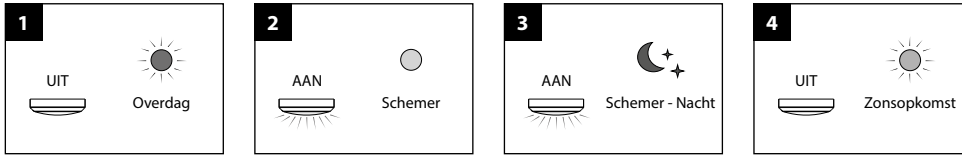

SCHEMERSCHAKELAAR ROCKDISC II

Beschrijving

- Zorgt ervoor dat licht automatisch aan gaat indien het gaat schemeren en uit gaat bij zonsopkomst.
- In- en uitschakelen in te stellen op basis van de hoeveelheid omgevingslicht.