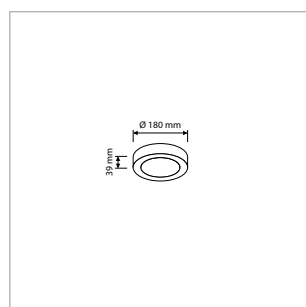

PRO-CEILING - ROND - OPBOUW - IP40 - Ø 180 x H 39 mm - ZWART

VERSIE	LICHTKLEUR	CRI	LICHTSTROOM	VERMOGEN	DRIVER	ART.NR.	PRIJS	VOORRAAD
Standaard	2700 K	Ra >80	790 lm	11 W	Aan / Uit	40001213	€ 49,50	-
Standaard	3000 K	Ra >80	850 lm	11 W	Aan / Uit	40001210	€ 49,50	-
Standaard	4200 K	Ra >80	910 lm	11 W	Aan / Uit	40001211	€ 49,50	-
Dimbaar	2700 K	Ra >80	790 lm	11 W	Fase-Afsnijding	40001218	€ 64,00	-
Dimbaar	3000 K	Ra >80	850 lm	11 W	Fase-Afsnijding	40001215	€ 64,00	-
Dimbaar	4200 K	Ra >80	910 lm	11 W	Fase-Afsnijding	40001216	€ 64,00	-
Sensor	2700 K	Ra >80	680 lm	10 W	Aan / Uit	40001213S	€ 87,00	-
Sensor	3000 K	Ra >80	730 lm	10 W	Aan / Uit	40001210S	€ 87,00	☺