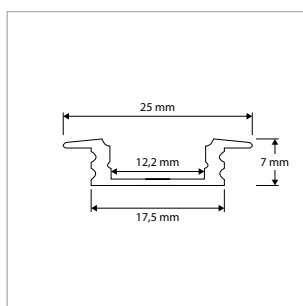

ECO LINE INBOUWPROFIEL - H 7 mm - Bi 12,2 mm + ACCESSOIRES

OMSCHRIJVING	ART.NR.	PRIJS	VOORRAAD
Inbouwprofiel - ECO LINE H 7 mm - Aluminium - L 2000 mm - Bi 12,2 mm - B (Inbouw-/Bovenzijde) 17,5/25 mm	46291130	€ 14,50	☺
Eindkap - ECO LINE Inbouwprofiel H 7 mm	46291131	€ 3,00	☺
Eindkap - ECO LINE Inbouwprofiel H 7 mm - incl. Kabeldoorvoer	46291132	€ 3,00	☺