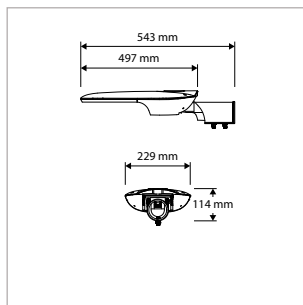

PRO-STRADA BASIC - MICRO - IP66 - IK09 - ASYMMETRISCHE OPTIEK - 497 x 229 x 114 mm - ANTRACIET

VERSIE	LICHTKLEUR	CRI	LICHTSTROOM	VERMOGEN	DRIVER	ART.NR.	PRIJS	VOORRAAD
Standaard	3000 K	Ra >70	1.950 lm	15 W	Aan / Uit	40312000	€ 318,50	☉
Standaard	3000 K	Ra >70	4.550 lm	35 W	Aan / Uit	40312020	€ 325,50	☉
Standaard	3000 K	Ra >70	5.850 lm	45 W	Aan / Uit	40312030	€ 364,50	☉
Standaard	4000 K	Ra >70	2.100 lm	15 W	Aan / Uit	40312001	€ 318,50	☉
Standaard	4000 K	Ra >70	4.900 lm	35 W	Aan / Uit	40312021	€ 325,50	☉
Standaard	4000 K	Ra >70	6.300 lm	45 W	Aan / Uit	40312031	€ 364,50	☉
Standaard	5700 K	Ra >70	2.100 lm	15 W	Aan / Uit	40312003	€ 318,50	☉
Standaard	5700 K	Ra >70	4.900 lm	35 W	Aan / Uit	40312023	€ 325,50	☉
Standaard	5700 K	Ra >70	6.300 lm	45 W	Aan / Uit	40312033	€ 364,50	☉