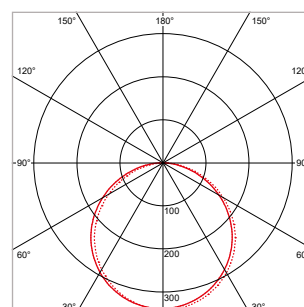

PRO-CEILING - RECHTHOEKIG - OPBOUW - IP40 - 300 x 1200 x H 48 mm - WIT

VERSIE	LICHTKLEUR	CRI	LICHTSTROOM	VERMOGEN	DRIVER	ART.NR.	PRIJS	VOORRAAD
Standaard	3000 K	Ra >80	3.750 lm	40 W	Aan / Uit	40003140	€ 198,50	☑
Standaard	4200 K	Ra >80	4.020 lm	40 W	Aan / Uit	40003141	€ 198,50	☑
Dimbaar	3000 K	Ra >80	3.750 lm	40 W	1-10 V	40003145	€ 215,50	-
Dimbaar	4200 K	Ra >80	4.020 lm	40 W	1-10 V	40003146	€ 215,50	-