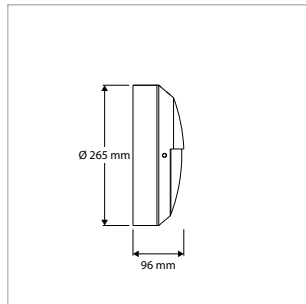

ROCKDISC II HALF-AFGESCHERMD MINI - OPBOUW - IP65 - Ø 265 x 90 mm - GRIJS

VERSIE	LICHTKLEUR	CRI	LICHTSTROOM	VERMOGEN	DRIVER	ART.NR.	PRIJS	VOORRAAD
Standaard	3000 / 4000 K	Ra >80	325 / 650 lm	5,0 / 9,5 W	Aan / Uit	40009041	€ 115,00	☺
Sensor	3000 / 4000 K	Ra >80	325 / 650 lm	6,0 / 10,5 W	Step-Dim	40009051	€ 157,00	☺