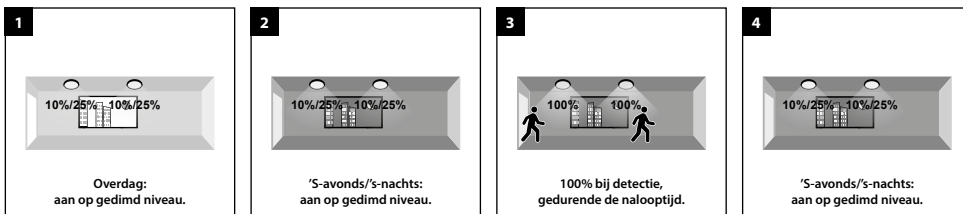

E 10% of 25% / 100%

Altijd aan op gedimd niveau --> na detectie 100% gedurende nalooptijd