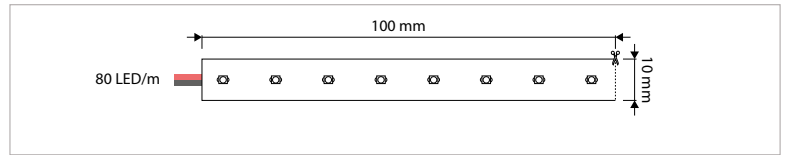

LED STRIP BRONZE - ULTRA HIGH EFFICIENCY - IP20 - ROL 5 m - 12 W/m - B 10 mm - KNIPLENGTE 100 mm

VERSIE	LICHTKLEUR	CRI	LICHTSTROOM	VERMOGEN	DRIVER	ART.NR.	PRIJS	VOORRAAD
80 Leds/meter (/m)	2400 K	Ra >80	1.900 lm/m	12 W/m	24 V DC	46224200	€ 205,00	☉
80 Leds/meter (/m)	2700 K	Ra >80	1.950 lm/m	12 W/m	24 V DC	46224201	€ 205,00	☉
80 Leds/meter (/m)	3000 K	Ra >80	2.000 lm/m	12 W/m	24 V DC	46224202	€ 205,00	☉
80 Leds/meter (/m)	4000 K	Ra >80	2.040 lm/m	12 W/m	24 V DC	46224203	€ 205,00	☉
80 Leds/meter (/m)	6000 K	Ra >80	2.040 lm/m	12 W/m	24 V DC	46224205	€ 205,00	☉