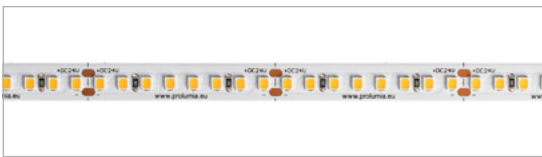

LED STRIP BRONZE - HIGH EFFICIENCY - IP20 - ROL 5 m - 19,2 W/m - B 10 mm - KNIPLENGTE 50 mm

VERSIE	LICHTKLEUR	CRI	LICHTSTROOM	VERMOGEN	DRIVER	ART.NR.	PRIJS	VOORRAAD
160 Leds/meter (/m)	2400 K	Ra >90	2.340 lm/m	19,2 W/m	24 V DC	46224310	€ 163,00	☉
160 Leds/meter (/m)	2700 K	Ra >90	2.415 lm/m	19,2 W/m	24 V DC	46224311	€ 163,00	☉
160 Leds/meter (/m)	3000 K	Ra >90	2.485 lm/m	19,2 W/m	24 V DC	46224312	€ 163,00	☉
160 Leds/meter (/m)	4000 K	Ra >90	2.620 lm/m	19,2 W/m	24 V DC	46224313	€ 163,00	☉
160 Leds/meter (/m)	6000 K	Ra >90	2.670 lm/m	19,2 W/m	24 V DC	46224314	€ 163,00	☉