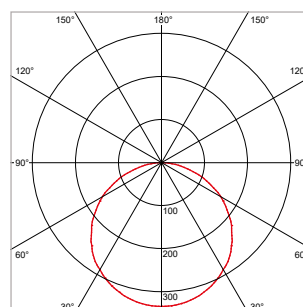

I-PANEL - INLEGARMATUREN - VIERKANT - 295 x 295 x H 10,4 mm - WIT

VERSIE	LICHTKLEUR	CRI	LICHTSTROOM	VERMOGEN	DRIVER	ART.NR.	PRIJS	VOORRAAD
Standaard	3000 K	Ra >80	max. 880 lm	max. 11 W	Niet inbegrepen	40007905	€ 54,50	☺
Standaard	4000 K	Ra >80	max. 935 lm	max. 11 W	Niet inbegrepen	40007906	€ 54,50	☺

I-PANEL - INLEGARMATUREN - VIERKANT - 595 x 595 x H 10,4 mm - WIT

VERSIE	LICHTKLEUR	CRI	LICHTSTROOM	VERMOGEN	DRIVER	ART.NR.	PRIJS	VOORRAAD
Standaard	3000 K	Ra >80	max. 3.780 lm	max. 36 W	Niet inbegrepen	40008925	€ 76,50	☺
Standaard	4000 K	Ra >80	max. 3.960 lm	max. 36 W	Niet inbegrepen	40008926	€ 76,50	☺
Standaard	3000 K	Ra >80	max. 4.200 lm	max. 42 W	Niet inbegrepen	40007925	€ 94,00	☺
Standaard	4000 K	Ra >80	max. 4.620 lm	max. 42 W	Niet inbegrepen	40007926	€ 94,00	☺