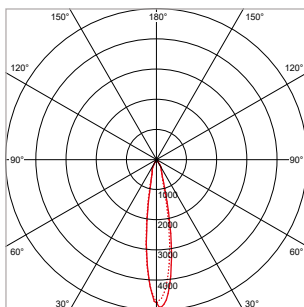

24°

PRO-RIO SURFACE - D - OPBOUW - Ø 85 x H 132 mm - WIT

VERSIE	LICHTKLEUR	CRI	LICHTSTROOM	VERMOGEN	DRIVER	ART.NR.	PRIJS	VOORRAAD
Verlichtingshoek 24°	2700 K	Ra >90	2.330 lm	27 W	Aan / Uit	41100333	€ 144,50	-
Verlichtingshoek 24°	3000 K	Ra >90	2.510 lm	27 W	Aan / Uit	41100330	€ 144,50	-
Verlichtingshoek 24°	4000 K	Ra >90	2.700 lm	27 W	Aan / Uit	41100331	€ 144,50	-
Verlichtingshoek 40°	2700 K	Ra >90	2.330 lm	27 W	Aan / Uit	41100343	€ 144,50	☺
Verlichtingshoek 40°	3000 K	Ra >90	2.510 lm	27 W	Aan / Uit	41100340	€ 144,50	☺
Verlichtingshoek 40°	4000 K	Ra >90	2.700 lm	27 W	Aan / Uit	41100341	€ 144,50	☺
Verlichtingshoek 60°	2700 K	Ra >90	2.330 lm	27 W	Aan / Uit	41100353	€ 144,50	-
Verlichtingshoek 60°	3000 K	Ra >90	2.510 lm	27 W	Aan / Uit	41100350	€ 144,50	-
Verlichtingshoek 60°	4000 K	Ra >90	2.700 lm	27 W	Aan / Uit	41100351	€ 144,50	-