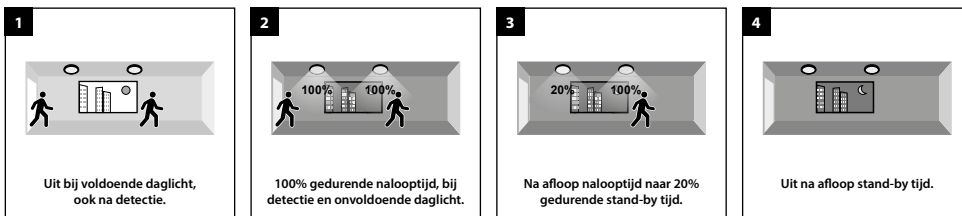

D 0% / 100% / 20% / 0%, afhankelijk van daglicht

Uit bij voldoende omgevingslicht --> 's-avonds/'s-nachts na bewegingsdetectie 100% gedurende nalooptijd en 20% gedurende stand-by tijd --> daarna uit