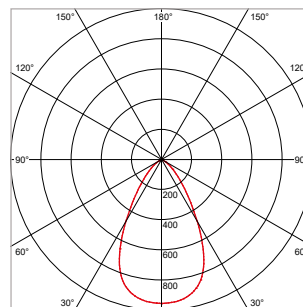

PRO-FUSION 160 - INBOUW - IP54 - Ø 190 x H 61 mm - SPARING-Ø 160-170 mm - WIT

VERSIE	LICHTKLEUR	CRI	LICHTSTROOM	VERMOGEN	DRIVER	ART.NR.	PRIJS	VOORRAAD
Standaard	3000 / 3500 / 4000 K	Ra >80	1.154 - 2.072 lm	max. 14 W	Aan / Uit	40002930	€ 71,00	☺
Standaard	3000 / 3500 / 4000 K	Ra >80	2.601 - 3.527 lm	max. 24 W	Aan / Uit	40002931	€ 73,00	☺
Dimbaar	3000 / 3500 / 4000 K	Ra >80	1.273 - 3.015 lm	max. 22 W	1-10 V / DALI	40002935	€ 121,00	-