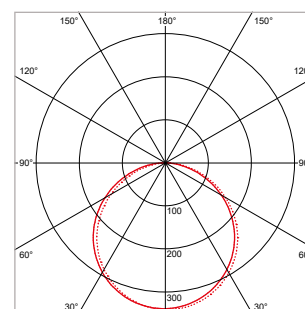

PRO-CEILING - RECHTHOEKIG - OPBOUW - IP40 - 150 x 1200 x H 48 mm - WIT

VERSIE	LICHTKLEUR	CRI	LICHTSTROOM	VERMOGEN	DRIVER	ART.NR.	PRIJS	VOORRAAD
Standaard	3000 K	Ra >80	3.540 lm	40 W	Aan / Uit	40003120	€ 146,00	☺
Standaard	4200 K	Ra >80	3.790 lm	40 W	Aan / Uit	40003121	€ 146,00	☺
Dimbaar	3000 K	Ra >80	3.540 lm	40 W	1-10 V	40003125	€ 203,50	-
Dimbaar	4200 K	Ra >80	3.790 lm	40 W	1-10 V	40003126	€ 203,50	-