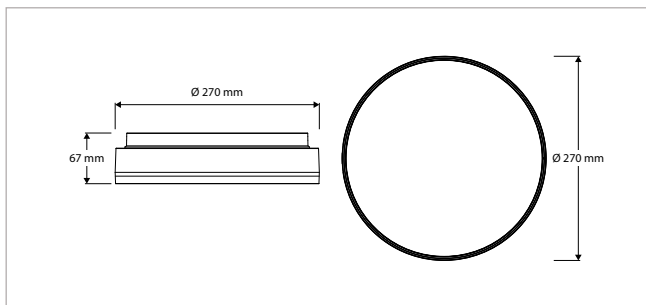

#### TOEPASSINGEN

Woonruimtes, entrees, hallen, gangen, trappenhuizen, lifthallen, galerijen, portieken, bergingen, toiletten, badkamers, etc.

MEER INFO OVER  
PRO-STRIPE ONLINE:

**PRO-STRIPE - OPBOUW - IP54 - ROND - Ø 270 x H 67 mm - WIT**