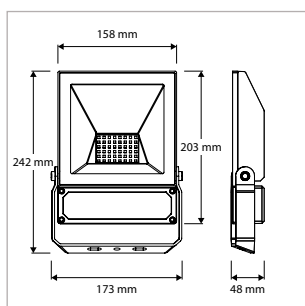

PRO-FLOOD BASIC - IP65 - 50 W - 173 x 242 x H 48 mm - ZWART

VERSIE	LICHTKLEUR	CRI	LICHTSTROOM	VERMOGEN	DRIVER	ART.NR.	PRIJS	VOORRAAD
Standaard	3000 K	Ra >70	5.400 lm	50 W	Aan / Uit	41060650	€ 70,50	☺
Sensor	3000 K	Ra >70	5.400 lm	50 W	Aan / Uit	41060655	€ 109,00	☺
Standaard	4000 K	Ra >70	5.950 lm	50 W	Aan / Uit	41060651	€ 70,50	☺
Sensor	4000 K	Ra >70	5.950 lm	50 W	Aan / Uit	41060656	€ 109,00	☺

BUITENVERLICHTING