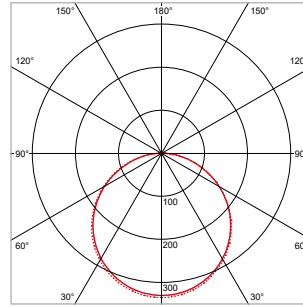

PRO-SPACE - ROND - INBOUW - IP66 - Ø 185 x H 20 mm - SPARING-Ø 165 mm

VERSIE	LICHTKLEUR	CRI	LICHTSTROOM	VERMOGEN	DRIVER	ART.NR.	PRIJS	VOORRAAD
Standaard	2700 K	Ra >80	1.640 lm	22 W	Aan / Uit	40004243	€ 77,50	☺
Standaard	3000 K	Ra >80	1.730 lm	22 W	Aan / Uit	40004240	€ 77,50	☺
Standaard	4200 K	Ra >80	1.810 lm	22 W	Aan / Uit	40004241	€ 77,50	☺
Dimbaar	2700 K	Ra >80	1.640 lm	22 W	Fase-Afsnijding	40004248	€ 93,00	-
Dimbaar	3000 K	Ra >80	1.730 lm	22 W	Fase-Afsnijding	40004245	€ 93,00	-
Dimbaar	4200 K	Ra >80	1.810 lm	22 W	Fase-Afsnijding	40004246	€ 93,00	-