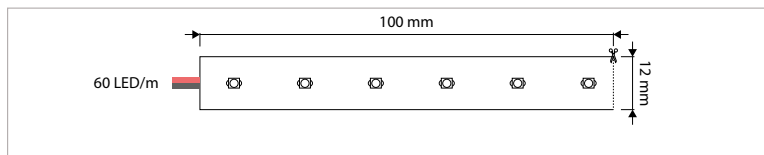

LED STRIP GOLD - HIGH POWER - IP68 - ROL 5 m - 7,2 W/m - B 12 mm - KNIPLENGTE 166,7 mm

VERSIE	LICHTKLEUR	CRI	LICHTSTROOM	VERMOGEN	DRIVER	ART.NR.	PRIJS	VOORRAAD
30 Leds/meter (/m)	2400 K	Ra >90	440 lm/m	7,2 W/m	24 V DC	46204100	€ 116,00	☺
30 Leds/meter (/m)	2700 K	Ra >90	460 lm/m	7,2 W/m	24 V DC	46204101	€ 116,00	☺
30 Leds/meter (/m)	3000 K	Ra >90	480 lm/m	7,2 W/m	24 V DC	46204102	€ 116,00	☺
30 Leds/meter (/m)	4000 K	Ra >90	500 lm/m	7,2 W/m	24 V DC	46204103	€ 116,00	☺
30 Leds/meter (/m)	6000 K	Ra >90	550 lm/m	7,2 W/m	24 V DC	46204105	€ 116,00	☺

LED STRIP GOLD - HIGH POWER - IP68 - ROL 5 m - 14,4 W/m - B 12 mm - KNIPLENGTE 100 mm

VERSIE	LICHTKLEUR	CRI	LICHTSTROOM	VERMOGEN	DRIVER	ART.NR.	PRIJS	VOORRAAD
60 Leds/meter (/m)	2400 K	Ra >90	880 lm/m	14,4 W/m	24 V DC	46204110	€ 173,00	☺
60 Leds/meter (/m)	2700 K	Ra >90	930 lm/m	14,4 W/m	24 V DC	46204111	€ 173,00	☺
60 Leds/meter (/m)	3000 K	Ra >90	860 lm/m	14,4 W/m	24 V DC	46204112	€ 173,00	☺
60 Leds/meter (/m)	4000 K	Ra >90	1.010 lm/m	14,4 W/m	24 V DC	46204113	€ 173,00	☺
60 Leds/meter (/m)	6000 K	Ra >90	1.090 lm/m	14,4 W/m	24 V DC	46204115	€ 173,00	☺