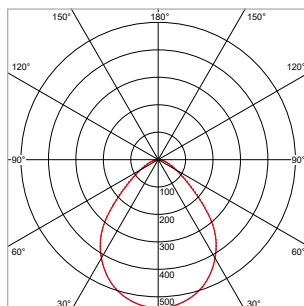

PRO-LOGIC 160 - INBOUW - IP54 - Ø 190 x H 53 mm - SPARING-Ø 160-170 mm - WIT

VERSIE	LICHTKLEUR	CRI	LICHTSTROOM	VERMOGEN	DRIVER	ART.NR.	PRIJS	VOORRAAD
Standaard	3000 / 3500 / 4000 K	Ra >80	698 - 1.607 lm	max. 14 W	Aan / Uit	42174130	€ 57,50	☺
Dimbaar	3000 / 3500 / 4000 K	Ra >80	931 - 2.600 lm	max. 22 W	1-10 V / DALI	42174135	€ 105,00	-