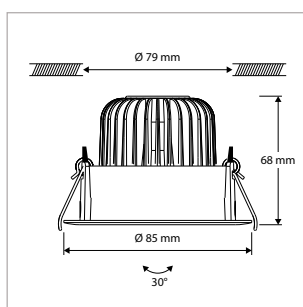

DOWNLIGHTSERIE MODULAIR - INBOUWRINGEN - EXTRA VERDIEPT - 30° KANTELBAAR - ROND - Ø 85 mm - SPARING-Ø 79 mm - SPRINGVEER

OMSCHRIJVING	ART.NR.	PRIJS	VOORRAAD
Inbouwing - Extra Verdiept - 30° Kantelbaar - Rond - Ø 85 mm - Sparing-Ø 79 mm - Draadveer - Wit	42180199	€ 14,00	☺
Inbouwing - Extra Verdiept - 30° Kantelbaar - Rond - Ø 85 mm - Sparing-Ø 79 mm - Draadveer - Zwart	42180191	€ 14,00	☺