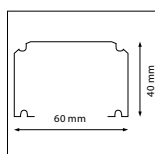

## COMPATIBELE SYSTEMEN

**Siteco**  
Mondario

**Thorn**  
98287

**Trilux**  
07650 XX

**Trilux**  
218120 (7761 / 7861)  
Inbouw mogelijk na demontage van de  
armatuurbevestigingspunten

**Trilux**  
7910X / 7920X