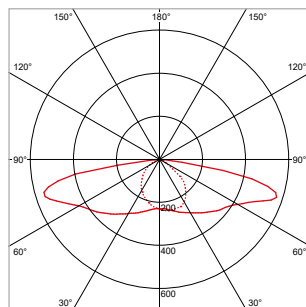

Lenstype 6: Breedstralend

LICHTVERDELINGEN

LENSTYPE	LICHTVERDELING	TOEPASSING
1	Breedstralend	Smalle weg
2	Asymmetrisch	Gemiddeld brede weg
3	Asymmetrisch	Brede weg
4	Rondstralend	Terrein
5	Asymmetrisch	Voetgangersoversteekplaats
6	Breedstralend	Fietspaden