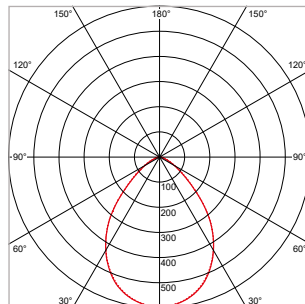

PRO-LOGIC 90 - INBOUW - IP54 - Ø 110 x H 52 mm - SPARING-Ø 90-95 mm - WIT

VERSIE	LICHTKLEUR	CRI	LICHTSTROOM	VERMOGEN	DRIVER	ART.NR.	PRIJS	VOORRAAD
Standaard	3000 / 3500 / 4000 K	Ra >80	700 lm	8 W	Aan / Uit	42174110	€ 39,00	☺