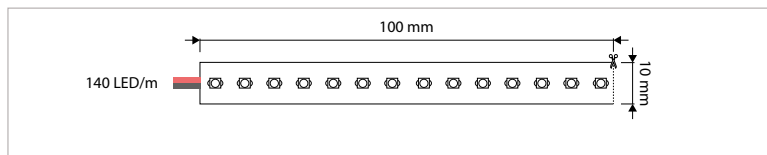

LED STRIP GOLD - EFFICIENT POWER - IP68 - ROL 5 m - 9,6 W/m - B 10 mm - KNIPLENGTE 50 mm

VERSIE	LICHTKLEUR	CRI	LICHTSTROOM	VERMOGEN	DRIVER	ART.NR.	PRIJS	VOORRAAD
140 Leds/meter (/m)	2400 K	Ra >90	720 lm/m	9,6 W/m	24 V DC	46204020	€ 142,00	☺
140 Leds/meter (/m)	2700 K	Ra >90	740 lm/m	9,6 W/m	24 V DC	46204021	€ 142,00	☺
140 Leds/meter (/m)	3000 K	Ra >90	780 lm/m	9,6 W/m	24 V DC	46204022	€ 142,00	☺
140 Leds/meter (/m)	4000 K	Ra >90	840 lm/m	9,6 W/m	24 V DC	46204023	€ 142,00	☺
140 Leds/meter (/m)	6000 K	Ra >90	860 lm/m	9,6 W/m	24 V DC	46204025	€ 142,00	☺