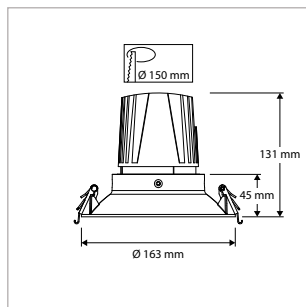

DOWNLIGHTSERIE PRO-RIO MODULAIR - INBOUWRINGEN - VERDIEPT - KANTELBAAR - ROND - Ø 163 mm - SPARING-Ø 150 mm

OMSCHRIJVING	ART.NR.	PRIJS	VOORRAAD
PRO-RIO Inbouwing - Verdiept - Kantelbaar - Rond - Ø 163 mm - Sparing-Ø 150 mm - Wit	42200120	€ 24,00	☺
PRO-RIO Inbouwing - Verdiept - Kantelbaar - Rond - Ø 163 mm - Sparing-Ø 150 mm - Zwart	42200121	€ 24,00	-

DOWNLIGHTSERIE PRO-RIO MODULAIR - OPTIONELE ACCESSOIRES

OMSCHRIJVING	ART.NR.	PRIJS	VOORRAAD
Frontglas - Helder	42200900	€ 3,00	-
Frontglas - Mat	42200901	€ 3,50	-
Honingraatfilter - Anti-Verblindend	42200909	€ 6,50	-
Frontelement - Anti-Verblindend - Kort	42200930	€ 7,00	-
Frontelement - Anti-Verblindend - Lang	42200931	€ 7,00	-
Frontelement - Anti-Verblindend - Wall-Washer	42200932	€ 7,00	-