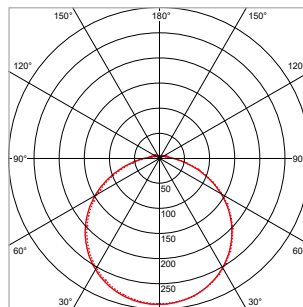

#### TOEPASSINGEN

Entrees, hallen, gangen, trappenhuizen, lifthallen, galerijen, portieken, balkons, facades, bergingen, toiletten, badkamers, etc.

MEER INFO OVER  
PRODISC II IP65  
ONLINE:

**PRODISC II IP65 - OPBOUW - Ø 370 x 100 mm - WIT**