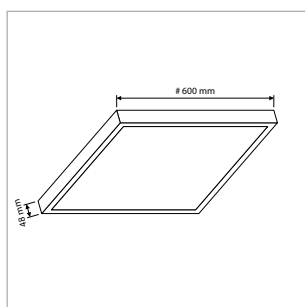

PRO-CEILING - VIERKANT - OPBOUW - IP40 - 600 x 600 x H 48 mm - ZWART

VERSIE	LICHTKLEUR	CRI	LICHTSTROOM	VERMOGEN	DRIVER	ART.NR.	PRIJS	VOORRAAD
Standaard	3000 K	Ra >80	3.390 lm	40 W	Aan / Uit	40003200	€ 188,00	-
Standaard	4200 K	Ra >80	3.670 lm	40 W	Aan / Uit	40003201	€ 188,00	-
Standaard	3000 K	Ra >80	4.880 lm	60 W	Aan / Uit	40003210	€ 276,00	-
Standaard	4200 K	Ra >80	5.240 lm	60 W	Aan / Uit	40003211	€ 276,00	-
Dimbaar	3000 K	Ra >80	3.390 lm	40 W	1-10 V	40003205	€ 203,50	-
Dimbaar	4200 K	Ra >80	3.670 lm	40 W	1-10 V	40003206	€ 203,50	-
Dimbaar	3000 K	Ra >80	4.880 lm	60 W	1-10 V	40003215	€ 292,00	-
Dimbaar	4200 K	Ra >80	5.240 lm	60 W	1-10 V	40003216	€ 292,00	-