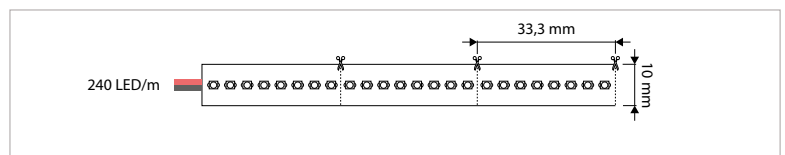

LED STRIP BRONZE - HIGH EFFICIENCY - IP20 - ROL 5 m - 28,8 W/m - B 10 mm - KNIPLENGTE 33,3 mm

VERSIE	LICHTKLEUR	CRI	LICHTSTROOM	VERMOGEN	DRIVER	ART.NR.	PRIJS	VOORRAAD
240 Leds/meter (/m)	2400 K	Ra >90	3.415 lm/m	28,8 W/m	24 V DC	46224320	€ 215,00	☉
240 Leds/meter (/m)	2700 K	Ra >90	3.525 lm/m	28,8 W/m	24 V DC	46224321	€ 215,00	☉
240 Leds/meter (/m)	3000 K	Ra >90	3.630 lm/m	28,8 W/m	24 V DC	46224322	€ 215,00	☉
240 Leds/meter (/m)	4000 K	Ra >90	3.825 lm/m	28,8 W/m	24 V DC	46224323	€ 215,00	☉
240 Leds/meter (/m)	6000 K	Ra >90	3.900 lm/m	28,8 W/m	24 V DC	46224324	€ 215,00	☉