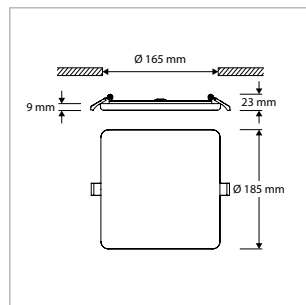

PRO-SPACE - VIERKANT - INBOUW - IP66 - 185 x 185 x H 20 mm - SPARING-Ø 165 mm

VERSIE	LICHTKLEUR	CRI	LICHTSTROOM	VERMOGEN	DRIVER	ART.NR.	PRIJS	VOORRAAD
Standaard	2700 K	Ra >80	1.640 lm	22 W	Aan / Uit	40004303	€ 77,50	☺
Standaard	3000 K	Ra >80	1.730 lm	22 W	Aan / Uit	40004300	€ 77,50	☺
Standaard	4200 K	Ra >80	1.810 lm	22 W	Aan / Uit	40004301	€ 77,50	☺
Dimbaar	2700 K	Ra >80	1.640 lm	22 W	Fase-Afsnijding	40004308	€ 93,00	-
Dimbaar	3000 K	Ra >80	1.730 lm	22 W	Fase-Afsnijding	40004305	€ 93,00	-
Dimbaar	4200 K	Ra >80	1.810 lm	22 W	Fase-Afsnijding	40004306	€ 93,00	-