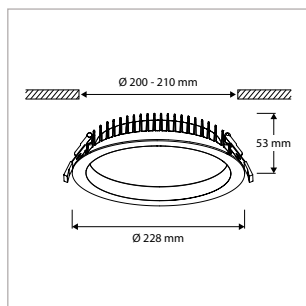

PRO-LOGIC 160 - INBOUW - IP54 - Ø 190 x H 53 mm - SPARING-Ø 160-170 mm - WIT

VERSIE	LICHTKLEUR	CRI	LICHTSTROOM	VERMOGEN	DRIVER	ART.NR.	PRIJS	VOORRAAD
Standaard	3000 / 3500 / 4000 K	Ra >80	698 - 1.607 lm	max. 14 W	Aan / Uit	42174130	€ 57,50	☺
Dimbaar	3000 / 3500 / 4000 K	Ra >80	931 - 2.600 lm	max. 22 W	1-10 V / DALI	42174135	€ 105,00	-