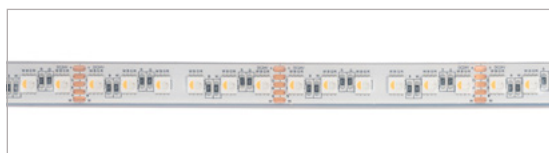

LED STRIP GOLD - COLOR - RGB+W-in-1 - IP68 - ROL 5 m - 30,7 W/m - B 12,5 mm - KNIPLENGTE 62,5 mm

VERSIE	LICHTKLEUR	CRI	LICHTSTROOM	VERMOGEN	DRIVER	ART.NR.	PRIJS	VOORRAAD
96 Leds/meter (/m)	RGB+W-in-1 | 2700 K	n.v.t.	n.v.t.	30,7 W/m	24 V DC	46180148	€ 252,00	☉
96 Leds/meter (/m)	RGB+W-in-1 | 6000 K	n.v.t.	n.v.t.	30,7 W/m	24 V DC	46180149	€ 252,00	☉