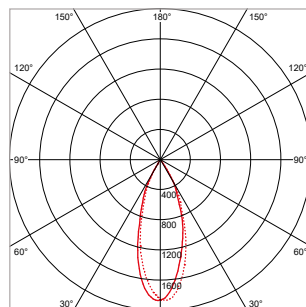

40°

PRO-RIO TRACKLIGHT - D - Ø 85 x L 162 mm - WIT

VERSIE	LICHTKLEUR	CRI	LICHTSTROOM	VERMOGEN	DRIVER	ART.NR.	PRIJS	VOORRAAD
Verlichtingshoek 24°	2700 K	Ra >90	2.330 lm	27 W	Aan / Uit	41104233	€ 156,50	☺
Verlichtingshoek 24°	3000 K	Ra >90	2.510 lm	27 W	Aan / Uit	41104230	€ 156,50	☺
Verlichtingshoek 24°	4000 K	Ra >90	2.700 lm	27 W	Aan / Uit	41104231	€ 156,50	☺
Verlichtingshoek 40°	2700 K	Ra >90	2.330 lm	27 W	Aan / Uit	41104243	€ 156,50	☺
Verlichtingshoek 40°	3000 K	Ra >90	2.510 lm	27 W	Aan / Uit	41104240	€ 156,50	☺
Verlichtingshoek 40°	4000 K	Ra >90	2.700 lm	27 W	Aan / Uit	41104241	€ 156,50	☺
Verlichtingshoek 60°	2700 K	Ra >90	2.330 lm	27 W	Aan / Uit	41104253	€ 156,50	☺
Verlichtingshoek 60°	3000 K	Ra >90	2.510 lm	27 W	Aan / Uit	41104250	€ 156,50	☺
Verlichtingshoek 60°	4000 K	Ra >90	2.700 lm	27 W	Aan / Uit	41104251	€ 156,50	☺