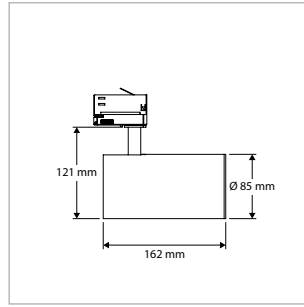

24°

PRO-RIO TRACKLIGHT - D - Ø 85 x L 162 mm - ZWART

VERSIE	LICHTKLEUR	CRI	LICHTSTROOM	VERMOGEN	DRIVER	ART.NR.	PRIJS	VOORRAAD
Verlichtingshoek 24°	2700 K	Ra >90	2.330 lm	27 W	Aan / Uit	41104533	€ 156,50	☺
Verlichtingshoek 24°	3000 K	Ra >90	2.510 lm	27 W	Aan / Uit	41104530	€ 156,50	☺
Verlichtingshoek 24°	4000 K	Ra >90	2.700 lm	27 W	Aan / Uit	41104531	€ 156,50	☺
Verlichtingshoek 40°	2700 K	Ra >90	2.330 lm	27 W	Aan / Uit	41104543	€ 156,50	☺
Verlichtingshoek 40°	3000 K	Ra >90	2.510 lm	27 W	Aan / Uit	41104540	€ 156,50	☺
Verlichtingshoek 40°	4000 K	Ra >90	2.700 lm	27 W	Aan / Uit	41104541	€ 156,50	☺
Verlichtingshoek 60°	2700 K	Ra >90	2.330 lm	27 W	Aan / Uit	41104553	€ 156,50	☺
Verlichtingshoek 60°	3000 K	Ra >90	2.510 lm	27 W	Aan / Uit	41104550	€ 156,50	☺
Verlichtingshoek 60°	4000 K	Ra >90	2.700 lm	27 W	Aan / Uit	41104551	€ 156,50	☺