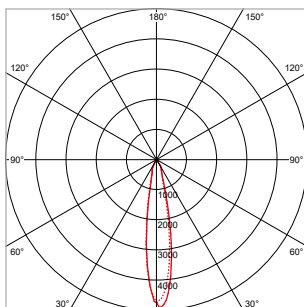

24°

PRO-RIO TRACKLIGHT - D - Ø 85 x L 162 mm - WIT

VERSIE	LICHTKLEUR	CRI	LICHTSTROOM	VERMOGEN	DRIVER	ART.NR.	PRIJS	VOORRAAD
Verlichtingshoek 24°	2700 K	Ra >90	2.330 lm	27 W	Aan / Uit	41104233	€ 156,50	☺
Verlichtingshoek 24°	3000 K	Ra >90	2.510 lm	27 W	Aan / Uit	41104230	€ 156,50	☺
Verlichtingshoek 24°	4000 K	Ra >90	2.700 lm	27 W	Aan / Uit	41104231	€ 156,50	☺
Verlichtingshoek 40°	2700 K	Ra >90	2.330 lm	27 W	Aan / Uit	41104243	€ 156,50	☺
Verlichtingshoek 40°	3000 K	Ra >90	2.510 lm	27 W	Aan / Uit	41104240	€ 156,50	☺
Verlichtingshoek 40°	4000 K	Ra >90	2.700 lm	27 W	Aan / Uit	41104241	€ 156,50	☺
Verlichtingshoek 60°	2700 K	Ra >90	2.330 lm	27 W	Aan / Uit	41104253	€ 156,50	☺
Verlichtingshoek 60°	3000 K	Ra >90	2.510 lm	27 W	Aan / Uit	41104250	€ 156,50	☺
Verlichtingshoek 60°	4000 K	Ra >90	2.700 lm	27 W	Aan / Uit	41104251	€ 156,50	☺