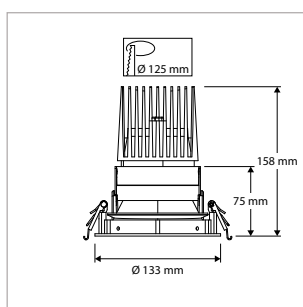

DOWNLIGHTSERIE PRO-RIO MODULAIR - INBOUWRING - WALL-WASHER SPIEGELOPTIEK - ROND - Ø 133 mm - SPARING-Ø 125 mm

OMSCHRIJVING	ART.NR.	PRIJS	VOORRAAD
PRO-RIO Inbouwing - Wall-Washer Spiegeloptiek - Rond - Ø 133 mm - Sparing-Ø 125 mm - Wit	42200170	€ 40,00	-