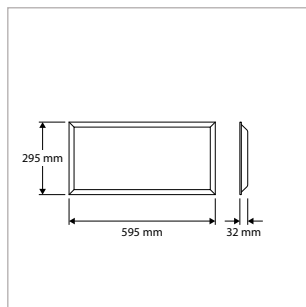

ECO-PANEL BL - INLEGARMATUUR - RECHTHOEKIG - 295 x 595 mm - WIT

VERSIE	LICHTKLEUR	CRI	LICHTSTROOM	VERMOGEN	DRIVER	ART.NR.	PRIJS	VOORRAAD
Standaard	3000 / 4000 / 6000 K	Ra >80	2.300 lm	max. 21 W	Niet inbegrepen	40000174	€ 35,00	☺