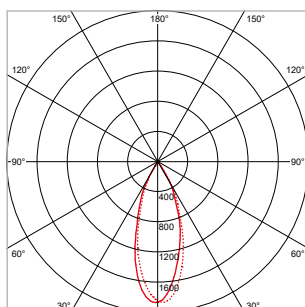

40°

PRO-RIO SURFACE - D - OPBOUW - Ø 85 x H 132 mm - ZWART

VERSIE	LICHTKLEUR	CRI	LICHTSTROOM	VERMOGEN	DRIVER	ART.NR.	PRIJS	VOORRAAD
Verlichtingshoek 24°	2700 K	Ra >90	2.330 lm	27 W	Aan / Uit	41100433	€ 144,50	-
Verlichtingshoek 24°	3000 K	Ra >90	2.510 lm	27 W	Aan / Uit	41100430	€ 144,50	-
Verlichtingshoek 24°	4000 K	Ra >90	2.700 lm	27 W	Aan / Uit	41100431	€ 144,50	-
Verlichtingshoek 40°	2700 K	Ra >90	2.330 lm	27 W	Aan / Uit	41100443	€ 144,50	☉
Verlichtingshoek 40°	3000 K	Ra >90	2.510 lm	27 W	Aan / Uit	41100440	€ 144,50	☉
Verlichtingshoek 40°	4000 K	Ra >90	2.700 lm	27 W	Aan / Uit	41100441	€ 144,50	☉
Verlichtingshoek 60°	2700 K	Ra >90	2.330 lm	27 W	Aan / Uit	41100453	€ 144,50	-
Verlichtingshoek 60°	3000 K	Ra >90	2.510 lm	27 W	Aan / Uit	41100450	€ 144,50	-
Verlichtingshoek 60°	4000 K	Ra >90	2.700 lm	27 W	Aan / Uit	41100451	€ 144,50	-