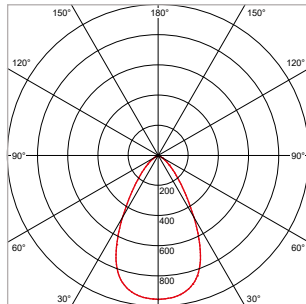

PRO-FUSION 200 - INBOUW - IP54 - Ø 228 x H 61 mm - SPARING-Ø 200-210 mm - WIT

VERSIE	LICHTKLEUR	CRI	LICHTSTROOM	VERMOGEN	DRIVER	ART.NR.	PRIJS	VOORRAAD
Standaard	3000 / 3500 / 4000 K	Ra >80	1.169 - 2.133 lm	max. 14 W	Aan / Uit	40002940	€ 83,00	☑
Standaard	3000 / 3500 / 4000 K	Ra >80	2.660 - 3.666 lm	max. 24 W	Aan / Uit	40002941	€ 86,50	☑
Dimbaar	3000 / 3500 / 4000 K	Ra >80	1.273 - 3.015 lm	max. 22 W	1-10V / DALI	40002945	€ 131,50	-

PRO-FUSION S160 - INBOUW - IP54 - PIR-SENSOR - Ø 180 x H 55 mm - SPARING-Ø 160-170 mm - WIT

VERSIE	LICHTKLEUR	CRI	LICHTSTROOM	VERMOGEN	DRIVER	ART.NR.	PRIJS	VOORRAAD
Sensor	3000 / 3500 / 4000 K	Ra >80	1.863 lm	max. 12 W	Aan / Uit	40002950	€ 89,50	☑