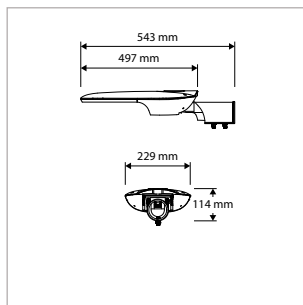

PRO-STRADA – MICRO – 3000 / 4000 K – IP66 – IK09 – 497 x 229 x 114 mm – RA >70 – ANTRACIET – PHILIPS XITANIUM SR DALI-DRIVER

OMSCHRIJVING	PRIJS	VOORRAAD
Pro-Strada Micro, 14 LED's		
Lumenpakket A: 800 lm	Op aanvraag	-
Lumenpakket B: 1000 lm	Op aanvraag	-
Lumenpakket C: 1200 lm	Op aanvraag	-
Lumenpakket D: 1600 lm	Op aanvraag	-

Kijk online voor de verschillende beschikbare optieken en kleurtemperaturen.

Opzet / opschuifmontage mogelijk in de maatvoeringen 60mm en 76mm (op aanvraag). Standaard verstelbaar -15 graden tot +15 graden.

Op aanvraag leverbaar in andere RAL-kleuren en voorzien van telematica.