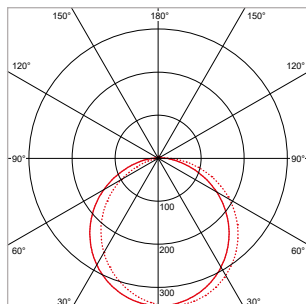

ROCKDISC II HALF-AFGESCHERMD - OPBOUW - IP65 - Ø 360 x 112 mm - GRIJS

VERSIE	LICHTKLEUR	CRI	LICHTSTROOM	VERMOGEN	DRIVER	ART.NR.	PRIJS	VOORRAAD
Standaard	3000 / 4000 K	Ra >80	500 / 700 / 1.000 lm	7,0 / 10,5 / 14,0 W	Aan / Uit	40009141	€ 163,00	☺
Sensor	3000 / 4000 K	Ra >80	500 / 700 / 1.000 lm	8,0 / 11,5 / 15,0 W	Step-Dim	40009151	€ 205,50	☺
Nood	3000 / 4000 K	Ra >80	500 / 700 / 1.000 lm	8,5 / 12,0 / 15,5 W	Aan / Uit	40009161	€ 253,00	☺
Sensor + Nood	3000 / 4000 K	Ra >80	500 / 700 / 1.000 lm	9,0 / 12,5 / 16,0 W	Step-Dim	40009171	€ 295,00	☺