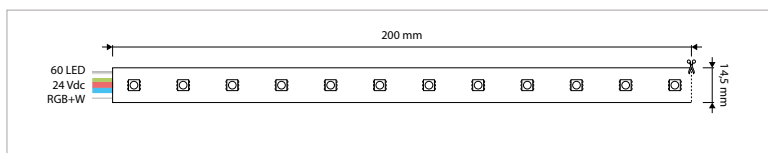

LED STRIP GOLD - COLOR - RGB+W - IP68 - ROL 5 m - 14,4 W/m - B 14,5 mm - KNIPLENGTE 200 mm

VERSIE	LICHTKLEUR	CRI	LICHTSTROOM	VERMOGEN	DRIVER	ART.NR.	PRIJS	VOORRAAD
60 Leds/meter (/m)	RGB+W | 2400 K	n.v.t.	n.v.t.	14,4 W/m	24 V DC	46180103	€ 194,00	☉
60 Leds/meter (/m)	RGB+W | 2700 K	n.v.t.	n.v.t.	14,4 W/m	24 V DC	46180102	€ 194,00	☉
60 Leds/meter (/m)	RGB+W | 3000 K	n.v.t.	n.v.t.	14,4 W/m	24 V DC	46180101	€ 194,00	☉
60 Leds/meter (/m)	RGB+W | 6000 K	n.v.t.	n.v.t.	14,4 W/m	24 V DC	46180100	€ 194,00	☉