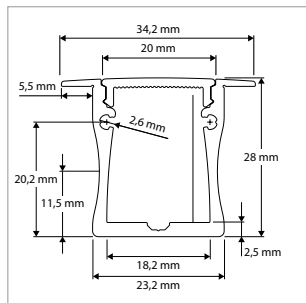

SLIM LINE WIDE INBOUWPROFIELEN - H 20 mm - Bi 18,2 mm + ACCESSOIRES

OMSCHRIJVING	ART.NR.	PRIJS	VOORRAAD
Inbouwprofiel - SLIM LINE Wide H 20 mm - Transparante Lens - L 1000 mm - Bi 18,2 mm - B (Inbouw-/Bovenzijde) 23,2/34,2 mm	46290330	€ 41,00	-
Inbouwprofiel - SLIM LINE Wide H 20 mm - Melkwhite Lens - L 1000 mm - Bi 18,2 mm - B (Inbouw-/Bovenzijde) 23,2/34,2 mm	46290331	€ 41,00	-
Inbouwprofiel - SLIM LINE Wide H 20 mm - Transparante Lens - L 2000 mm - Bi 18,2 mm - B (Inbouw-/Bovenzijde) 23,2/34,2 mm	46290332	€ 81,50	-
Inbouwprofiel - SLIM LINE Wide H 20 mm - Melkwhite Lens - L 2000 mm - Bi 18,2 mm - B (Inbouw-/Bovenzijde) 23,2/34,2 mm	46290333	€ 81,50	-
Eindkap - SLIM LINE Wide H 20 mm Inbouwprofiel - Aluminium	46290334	€ 6,50	-