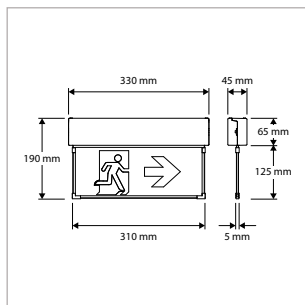

PRO-SIGN - VLUCHTWEGARMATUUR - OPBOUW - 5 W

VERSIE	LICHTKLEUR	CRI	LICHTSTROOM	VERMOGEN	DRIVER	ART.NR.	PRIJS	VOORRAAD
Auto-test	6500 K	Ra >80	1u autonoom	5 W	Aan / Uit	40000100	€ 98,00	☺

PRO-SIGN - INBOUWACCESSOIRE

OMSCHRIJVING	ART.NR.	PRIJS	VOORRAAD
Inbouwkader voor PRO-SIGN Vluchtwegarmatuur	40000106	€ 9,50	☺