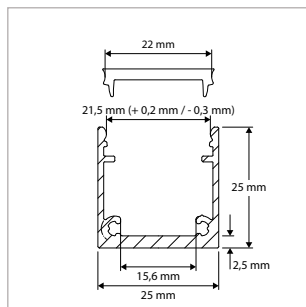

46291370

46291371

46291372

Klant: SVL Residence, Lichtstudie: MOON.lighting, Fotograaf: Hendrik Biëgs

**TOP LINE OPBOUWPROFIELEN - H 25 mm - Bi 16,6 mm - GEANODISEERD ALUMINIUM + ACCESSOIRES**

OMSCHRIJVING	ART.NR.	PRIJS	VOORRAAD
Opbouwprofiel - TOP LINE H 25 mm - Geanodiseerd - L 2000 mm - B (In-/Uitwendig) 15,6/25 mm	46291300	€ 32,50	☺
Opbouwprofiel - TOP LINE H 25 mm - Geanodiseerd - L 3000 mm - B (In-/Uitwendig) 15,6/25 mm	46291303	€ 50,00	☺
Opbouwprofiel - TOP LINE H 25 mm - Geanodiseerd - L 5000 mm - B (In-/Uitwendig) 15,6/25 mm	46291306	€ 113,50	☺
Eindkap - TOP LINE H 25 mm - Geanodiseerd	46291320	€ 11,50	☺
Eindkap - TOP LINE H 25 mm - Geanodiseerd - met Kabeldoorvoer	46291321	€ 11,50	☺