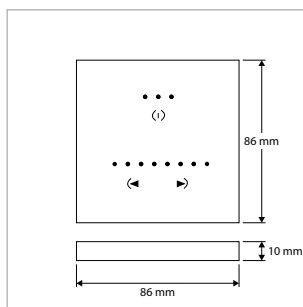

41070160

DMX-LICHTSTURING - BEDIENINGSELEMENTEN

OMSCHRIJVING	ART.NR.	PRIJS	VOORRAAD
DMX-Lichtsturing - Bedieningselement - Wit	41070160	€ 692,50	☺
DMX-Lichtsturing - Bedieningselement - Zwart	41070161	€ 692,50	☺
DMX-Lichtsturing - Bedieningselement - incl. Display - Wit	41070171	€ 1781,00	☺
DMX-Lichtsturing - Bedieningselement - incl. Display - Zwart	41070172	€ 1781,00	☺