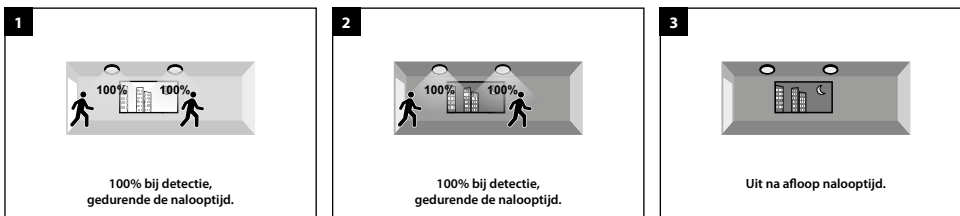

MICROWAVE BEWEGINGSSENSOR PRODISC III

Specificaties:

Detectiebereik plafondmontage: (bij 100% gevoeligheid 3m montagehoogte en 0,3m/s snelheid)	6m
Detectiebereik wandmontage: (bij 100% gevoeligheid 2m montagehoogte en 0,3m/s snelheid)	7m
Maximale montagehoogte:	6m
Instelbereik gevoeligheid:	10% - 25% - 50% - 100%
Nalooptijd:	5 sec.; 1 - 5 - 10 min.
Nalooptijd oriëntatieverlichting:	uit - 10 min. - 30 min. - ∞
Daglichtniveau:	5 - 25 - 50 lux - uit
Daglichtniveau bij daglichtprioriteit:	5 - 25 - 50 lux - uit
Lichtniveau bij oriëntatieverlichting:	10% - 25%

Voorbeelden van instellingen:

A 0% / 100%, onafhankelijk van daglicht

Uit --> na bewegingsdetectie 100% gedurende nalooptijd --> daarna uit