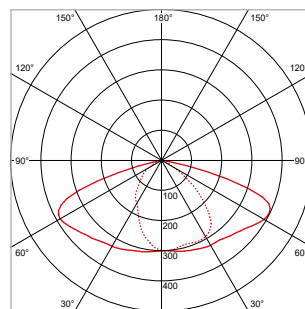

Lenstype 3: Asymmetrisch