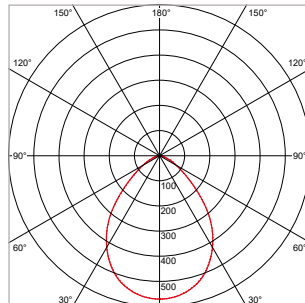

PRO-LOGIC 120 - INBOUW - IP54 - Ø 145 x H 53 mm - SPARING-Ø 120-130 mm - WIT

VERSIE	LICHTKLEUR	CRI	LICHTSTROOM	VERMOGEN	DRIVER	ART.NR.	PRIJS	VOORRAAD
Standaard	3000 / 3500 / 4000 K	Ra >80	619 - 1.485 lm	max. 14 W	Aan / Uit	42174120	€ 45,00	☺