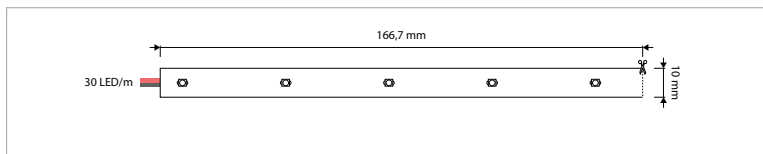

LED STRIP SILVER - HIGH POWER - IP62 - ROL 5 m - 7,2 W/m - B 10 mm - KNIPLENGTE 166,7 mm

VERSIE	LICHTKLEUR	CRI	LICHTSTROOM	VERMOGEN	DRIVER	ART.NR.	PRIJS	VOORRAAD
30 Leds/meter (/m)	2400 K	Ra >90	440 lm/m	7,2 W/m	24 V DC	46214100	€ 105,00	☺
30 Leds/meter (/m)	2700 K	Ra >90	460 lm/m	7,2 W/m	24 V DC	46214101	€ 105,00	☺
30 Leds/meter (/m)	3000 K	Ra >90	480 lm/m	7,2 W/m	24 V DC	46214102	€ 105,00	☺
30 Leds/meter (/m)	4000 K	Ra >90	500 lm/m	7,2 W/m	24 V DC	46214103	€ 105,00	☺
30 Leds/meter (/m)	6000 K	Ra >90	550 lm/m	7,2 W/m	24 V DC	46214105	€ 105,00	☺