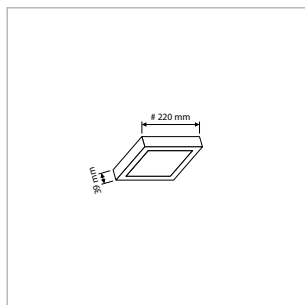

PRO-CEILING - VIERKANT - OPBOUW - IP40 - 220 x 220 x H 39 mm - WIT

VERSIE	LICHTKLEUR	CRI	LICHTSTROOM	VERMOGEN	DRIVER	ART.NR.	PRIJS	VOORRAAD
Standaard	2700 K	Ra >80	1.500 lm	20 W	Aan / Uit	40001173	€ 83,00	-
Standaard	3000 K	Ra >80	1.610 lm	20 W	Aan / Uit	40001170	€ 83,00	☺
Standaard	4200 K	Ra >80	1.730 lm	20 W	Aan / Uit	40001171	€ 83,00	☺
Dimbaar	2700 K	Ra >80	1.500 lm	20 W	Fase-Afsnijding	40001178	€ 97,50	-
Dimbaar	3000 K	Ra >80	1.610 lm	20 W	Fase-Afsnijding	40001175	€ 97,50	-
Dimbaar	4200 K	Ra >80	1.730 lm	20 W	Fase-Afsnijding	40001176	€ 97,50	-
Sensor	2700 K	Ra >80	1.390 lm	20 W	Aan / Uit	40001173S	€ 127,00	-
Sensor	3000 K	Ra >80	1.500 lm	20 W	Aan / Uit	40001170S	€ 127,00	☺
Sensor	4200 K	Ra >80	1.600 lm	20 W	Aan / Uit	40001171S	€ 127,00	☺