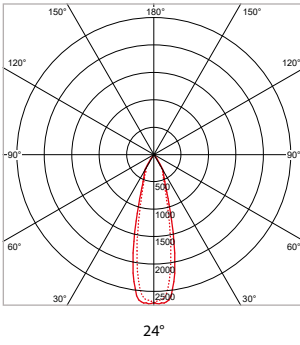

PRO-RIO TRACKLIGHT - E - Ø 120 x L 201 mm - ZWART

VERSIE	LICHTKLEUR	CRI	LICHTSTROOM	VERMOGEN	DRIVER	ART.NR.	PRIJS	VOORRAAD
Verlichtingshoek 24°	2700 K	Ra >90	3.970 lm	47 W	Aan / Uit	41106533	€ 277,50	-
Verlichtingshoek 24°	3000 K	Ra >90	4.280 lm	47 W	Aan / Uit	41106530	€ 277,50	☺
Verlichtingshoek 24°	4000 K	Ra >90	4.610 lm	47 W	Aan / Uit	41106531	€ 277,50	☺
Verlichtingshoek 40°	2700 K	Ra >90	3.970 lm	47 W	Aan / Uit	41106543	€ 277,50	-
Verlichtingshoek 40°	3000 K	Ra >90	4.280 lm	47 W	Aan / Uit	41106540	€ 277,50	☺
Verlichtingshoek 40°	4000 K	Ra >90	4.610 lm	47 W	Aan / Uit	41106541	€ 277,50	☺
Verlichtingshoek 60°	2700 K	Ra >90	3.970 lm	47 W	Aan / Uit	41106553	€ 277,50	-
Verlichtingshoek 60°	3000 K	Ra >90	4.280 lm	47 W	Aan / Uit	41106550	€ 277,50	☺
Verlichtingshoek 60°	4000 K	Ra >90	4.610 lm	47 W	Aan / Uit	41106551	€ 277,50	☺