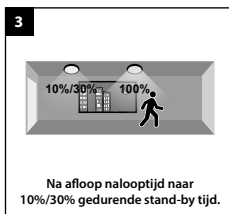

C 0% / 100% / 10% of 30% / 0%, onafhankelijk van daglicht

Uit --> na bewegingsdetectie 100% gedurende nalooptijd en 10%/30% gedurende stand-by tijd --> daarna uit