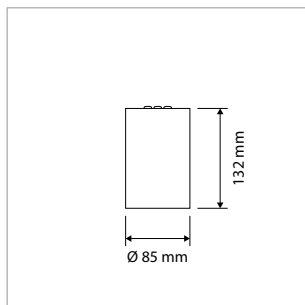

24°

40°

60°

**PRO-RIO SURFACE - D - OPBOUW - Ø 85 x H 132 mm - WIT**

VERSIE	LICHTKLEUR	CRI	LICHTSTROOM	VERMOGEN	DRIVER	ART.NR.	PRIJS	VOORRAAD
Verlichtingshoek 24°	2700 K	Ra >90	2.330 lm	27 W	Aan / Uit	41100333	€ 144,50	-
Verlichtingshoek 24°	3000 K	Ra >90	2.510 lm	27 W	Aan / Uit	41100330	€ 144,50	-
Verlichtingshoek 24°	4000 K	Ra >90	2.700 lm	27 W	Aan / Uit	41100331	€ 144,50	-
Verlichtingshoek 40°	2700 K	Ra >90	2.330 lm	27 W	Aan / Uit	41100343	€ 144,50	☺
Verlichtingshoek 40°	3000 K	Ra >90	2.510 lm	27 W	Aan / Uit	41100340	€ 144,50	☺
Verlichtingshoek 40°	4000 K	Ra >90	2.700 lm	27 W	Aan / Uit	41100341	€ 144,50	☺
Verlichtingshoek 60°	2700 K	Ra >90	2.330 lm	27 W	Aan / Uit	41100353	€ 144,50	-
Verlichtingshoek 60°	3000 K	Ra >90	2.510 lm	27 W	Aan / Uit	41100350	€ 144,50	-
Verlichtingshoek 60°	4000 K	Ra >90	2.700 lm	27 W	Aan / Uit	41100351	€ 144,50	-