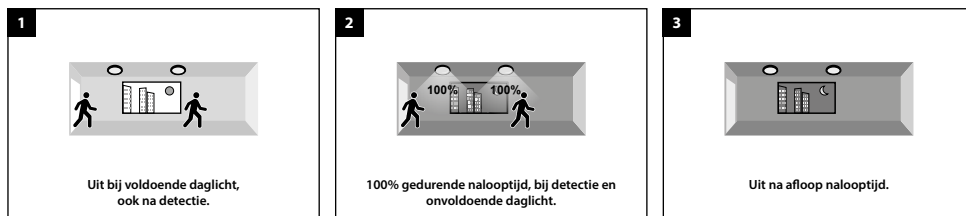

B 0% / 100%, afhankelijk van daglicht

Uit bij voldoende omgevingslicht --> 's-avonds/'s-nachts na bewegingsdetectie 100% gedurende nalooptijd --> daarna uit