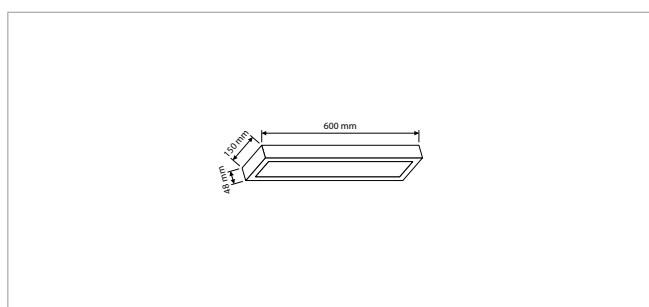

PRO-CEILING - RECHTHOEKIG - OPBOUW - IP40 - 150 x 600 x H 48 mm - WIT

VERSIE	LICHTKLEUR	CRI	LICHTSTROOM	VERMOGEN	DRIVER	ART.NR.	PRIJS	VOORRAAD
Standaard	3000 K	Ra >80	1.640 lm	20 W	Aan / Uit	40003130	€ 97,50	☑
Standaard	4200 K	Ra >80	1.760 lm	20 W	Aan / Uit	40003131	€ 97,50	☑
Dimbaar	3000 K	Ra >80	1.640 lm	20 W	Fase-Afsnijding	40003135	€ 115,50	-
Dimbaar	4200 K	Ra >80	1.760 lm	20 W	Fase-Afsnijding	40003136	€ 115,50	-