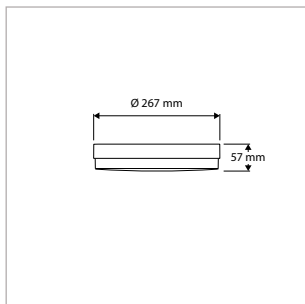

PRODISC III MINI - OPBOUW - IP44 -ROND - Ø 267 x H 57 mm - WIT

VERSIE	LICHTKLEUR	CRI	LICHTSTROOM	VERMOGEN	DRIVER	ART.NR.	PRIJS	VOORRAAD
Standaard	3000 / 4000 K	Ra >80	485 / 970 lm	5,0 / 9,0 W	Aan / Uit	40009380	€ 61,00	☺
Sensor	3000 / 4000 K	Ra >80	485 / 970 lm	6,5 / 10,5 W	Step-Dim	40009381	€ 95,50	☺