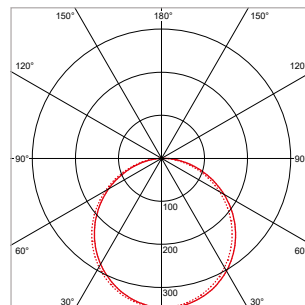

PRO-CEILING - VIERKANT - OPBOUW - IP40 - 220 x 220 x H 39 mm - WIT

VERSIE	LICHTKLEUR	CRI	LICHTSTROOM	VERMOGEN	DRIVER	ART.NR.	PRIJS	VOORRAAD
Standaard	2700 K	Ra >80	1.500 lm	20 W	Aan / Uit	40001173	€ 83,00	-
Standaard	3000 K	Ra >80	1.610 lm	20 W	Aan / Uit	40001170	€ 83,00	☺
Standaard	4200 K	Ra >80	1.730 lm	20 W	Aan / Uit	40001171	€ 83,00	☺
Dimbaar	2700 K	Ra >80	1.500 lm	20 W	Fase-Afsnijding	40001178	€ 97,50	-
Dimbaar	3000 K	Ra >80	1.610 lm	20 W	Fase-Afsnijding	40001175	€ 97,50	-
Dimbaar	4200 K	Ra >80	1.730 lm	20 W	Fase-Afsnijding	40001176	€ 97,50	-
Sensor	2700 K	Ra >80	1.390 lm	20 W	Aan / Uit	40001173S	€ 127,00	-
Sensor	3000 K	Ra >80	1.500 lm	20 W	Aan / Uit	40001170S	€ 127,00	☺
Sensor	4200 K	Ra >80	1.600 lm	20 W	Aan / Uit	40001171S	€ 127,00	☺