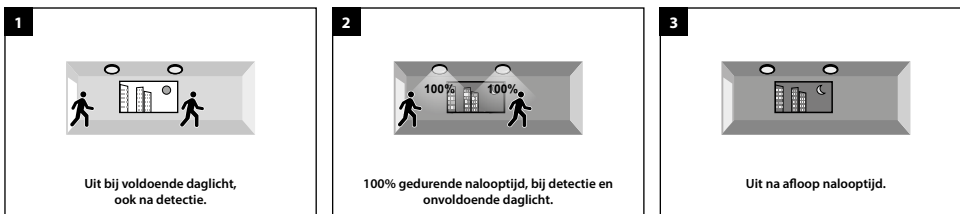

B 0% / 100%, afhankelijk van daglicht

Uit bij voldoende omgevingslicht --> 's-avonds/'s-nachts na bewegingsdetectie 100% gedurende nalooptijd --> daarna uit