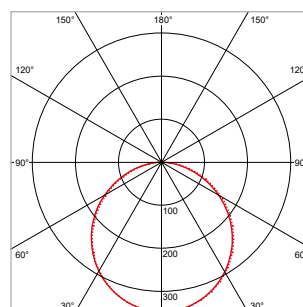

PRO-CEILING - ROND - OPBOUW - IP40 - Ø 240 x H 39 mm - ZWART

VERSIE	LICHTKLEUR	CRI	LICHTSTROOM	VERMOGEN	DRIVER	ART.NR.	PRIJS	VOORRAAD
Standaard	2700 K	Ra >80	970 lm	15 W	Aan / Uit	40001223	€ 75,50	-
Standaard	3000 K	Ra >80	1.040 lm	15 W	Aan / Uit	40001220	€ 75,50	-
Standaard	4200 K	Ra >80	1.120 lm	15 W	Aan / Uit	40001221	€ 75,50	-
Dimbaar	2700 K	Ra >80	970 lm	15 W	Fase-Afsnijding	40001228	€ 90,50	-
Dimbaar	3000 K	Ra >80	1.040 lm	15 W	Fase-Afsnijding	40001225	€ 90,50	-
Dimbaar	4200 K	Ra >80	1.120 lm	15 W	Fase-Afsnijding	40001226	€ 90,50	-
Sensor	2700 K	Ra >80	1.570 lm	20 W	Aan / Uit	40001223S	€ 127,00	-
Sensor	3000 K	Ra >80	1.690 lm	20 W	Aan / Uit	40001220S	€ 127,00	☺