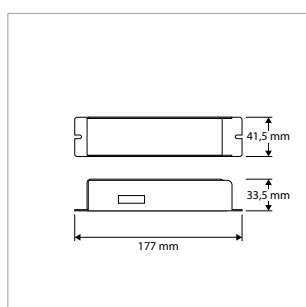

RGB/W-CONTROLLER - DMX - 4-KANALEN

OMSCHRIJVING	ART.NR.	PRIJS	VOORRAAD
RGB/W-Controller - DMX - 4 x 3 A - max. 12 A - 12-24 V DC - IP20	46191062	€ 121,50	☺