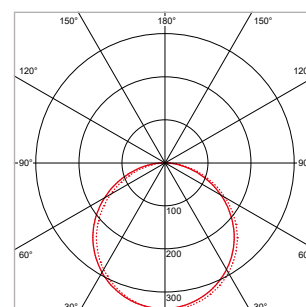

PRO-CEILING - RECHTHOEKIG - OPBOUW - IP40 - 150 x 600 x H 48 mm - WIT

VERSIE	LICHTKLEUR	CRI	LICHTSTROOM	VERMOGEN	DRIVER	ART.NR.	PRIJS	VOORRAAD
Standaard	3000 K	Ra >80	1.640 lm	20 W	Aan / Uit	40003130	€ 97,50	☑
Standaard	4200 K	Ra >80	1.760 lm	20 W	Aan / Uit	40003131	€ 97,50	☑
Dimbaar	3000 K	Ra >80	1.640 lm	20 W	Fase-Afsnijding	40003135	€ 115,50	-
Dimbaar	4200 K	Ra >80	1.760 lm	20 W	Fase-Afsnijding	40003136	€ 115,50	-