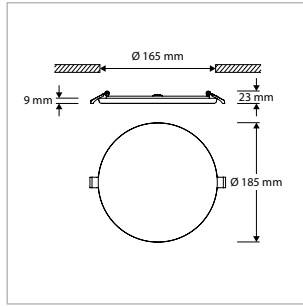

PRO-SPACE - ROND - INBOUW - IP66 - Ø 185 x H 20 mm - SPARING-Ø 165 mm

VERSIE	LICHTKLEUR	CRI	LICHTSTROOM	VERMOGEN	DRIVER	ART.NR.	PRIJS	VOORRAAD
Standaard	2700 K	Ra >80	1.640 lm	22 W	Aan / Uit	40004243	€ 77,50	☺
Standaard	3000 K	Ra >80	1.730 lm	22 W	Aan / Uit	40004240	€ 77,50	☺
Standaard	4200 K	Ra >80	1.810 lm	22 W	Aan / Uit	40004241	€ 77,50	☺
Dimbaar	2700 K	Ra >80	1.640 lm	22 W	Fase-Afsnijding	40004248	€ 93,00	-
Dimbaar	3000 K	Ra >80	1.730 lm	22 W	Fase-Afsnijding	40004245	€ 93,00	-
Dimbaar	4200 K	Ra >80	1.810 lm	22 W	Fase-Afsnijding	40004246	€ 93,00	-