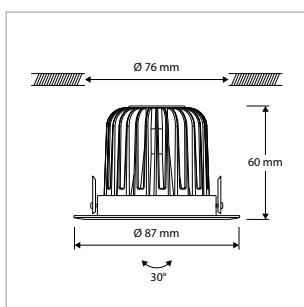

DOWNLIGHTSERIE MODULAIR - INBOUWRINGEN - 30° KANTELBAAR - ROND - Ø 87 mm - SPARING-Ø 76 mm - BLADVEER

OMSCHRIJVING	ART.NR.	PRIJS	VOORRAAD
Inbouwring - 30° Kantelbaar - Rond - Ø 87 mm - Sparing-Ø 76 mm - Bladveer - Wit	42180159	€ 8,00	☉
Inbouwring - 30° Kantelbaar - Rond - Ø 87 mm - Sparing-Ø 76 mm - Bladveer - Zwart	42180151	€ 8,00	☉
Inbouwring - 30° Kantelbaar - Rond - Ø 87 mm - Sparing-Ø 76 mm - Bladveer - Zilver	42180152	€ 8,00	☉
Inbouwring - 30° Kantelbaar - Rond - Ø 87 mm - Sparing-Ø 76 mm - Bladveer - RVS-Look	42180153	€ 11,00	☉