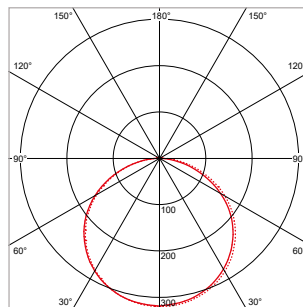

ROCKDISC III MINI - IP66 - OPBOUW - Ø 270 x 74 mm - ZWART

VERSIE	LICHTKLEUR	CRI	LICHTSTROOM	VERMOGEN	DRIVER	ART.NR.	PRIJS	VOORRAAD
Standaard	3000 / 4000 K	Ra >80	400 / 800 lm	5,0 / 9,5 W	Aan / Uit	40009060	€ 87,00	☺
Sensor	3000 / 4000 K	Ra >80	400 / 800 lm	6,0 / 10,5 W	Step-Dim	40009061	€ 112,00	☺

ROCKDISC III - IP66 - OPBOUW - Ø 340 x 83 mm - ZWART

VERSIE	LICHTKLEUR	CRI	LICHTSTROOM	VERMOGEN	DRIVER	ART.NR.	PRIJS	VOORRAAD
Standaard	3000 / 4000 K	Ra >80	900 / 1.300 / 2.000 lm	10,5 / 15,0 / 23,0 W	Aan / Uit	40009070	€ 133,00	☺
Sensor	3000 / 4000 K	Ra >80	900 / 1.300 / 2.000 lm	11,5 / 16,0 / 24,0 W	Step-Dim	40009071	€ 159,50	☺
Nood	3000 / 4000 K	Ra >80	900 / 1.300 / 2.000 lm	11,0 / 15,5 / 23,5 W	Aan / Uit	40009072	€ 172,00	☺
Sensor + Nood	3000 / 4000 K	Ra >80	900 / 1.300 / 2.000 lm	12,0 / 16,5 / 24,5 W	Step-Dim	40009073	€ 198,50	☺