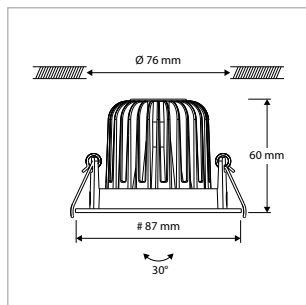

DOWNLIGHTSERIE MODULAIR - INBOUWRINGEN - 30° KANTELBAAR - VIERKANT - 87 x 87 mm - SPARING-Ø 76 mm - SPRINGVEER

OMSCHRIJVING	ART.NR.	PRIJS	VOORRAAD
Inbouwing - 30° Kantelbaar - Vierkant - 87 x 87 mm - Sparing-Ø 76 mm - Draadveer - Wit	42180149	€ 8,00	☺
Inbouwing - 30° Kantelbaar - Vierkant - 87 x 87 mm - Sparing-Ø 76 mm - Draadveer - Zwart	42180141	€ 8,00	☺
Inbouwing - 30° Kantelbaar - Vierkant - 87 x 87 mm - Sparing-Ø 76 mm - Draadveer - Zilver	42180142	€ 8,00	☺
Inbouwing - 30° Kantelbaar - Vierkant - 87 x 87 mm - Sparing-Ø 76 mm - Draadveer - RVS-Look	42180143	€ 11,00	☺