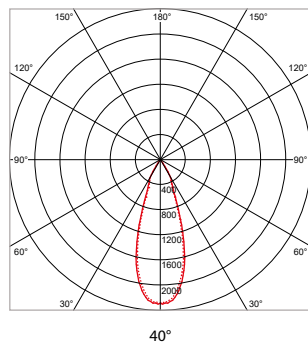

24°

40°

60°

**PRO-RIO SURFACE - D - OPBOUW - Ø 85 x H 132 mm - ZWART**

VERSIE	LICHTKLEUR	CRI	LICHTSTROOM	VERMOGEN	DRIVER	ART.NR.	PRIJS	VOORRAAD
Verlichtingshoek 24°	2700 K	Ra >90	2.330 lm	27 W	Aan / Uit	41100433	€ 144,50	-
Verlichtingshoek 24°	3000 K	Ra >90	2.510 lm	27 W	Aan / Uit	41100430	€ 144,50	-
Verlichtingshoek 24°	4000 K	Ra >90	2.700 lm	27 W	Aan / Uit	41100431	€ 144,50	-
Verlichtingshoek 40°	2700 K	Ra >90	2.330 lm	27 W	Aan / Uit	41100443	€ 144,50	☉
Verlichtingshoek 40°	3000 K	Ra >90	2.510 lm	27 W	Aan / Uit	41100440	€ 144,50	☉
Verlichtingshoek 40°	4000 K	Ra >90	2.700 lm	27 W	Aan / Uit	41100441	€ 144,50	☉
Verlichtingshoek 60°	2700 K	Ra >90	2.330 lm	27 W	Aan / Uit	41100453	€ 144,50	-
Verlichtingshoek 60°	3000 K	Ra >90	2.510 lm	27 W	Aan / Uit	41100450	€ 144,50	-
Verlichtingshoek 60°	4000 K	Ra >90	2.700 lm	27 W	Aan / Uit	41100451	€ 144,50	-