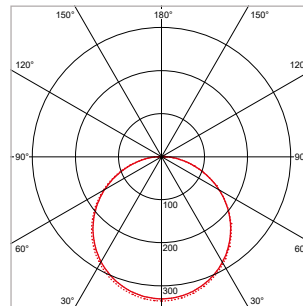

PRO-SPACE - ROND - INBOUW - IP66 - Ø 215 x H 20 mm - SPARING-Ø 195 mm

VERSIE	LICHTKLEUR	CRI	LICHTSTROOM	VERMOGEN	DRIVER	ART.NR.	PRIJS	VOORRAAD
Standaard	2700 K	Ra >80	2.110 lm	30 W	Aan / Uit	40004253	€ 90,50	☺
Standaard	3000 K	Ra >80	2.220 lm	30 W	Aan / Uit	40004250	€ 90,50	☺
Standaard	4200 K	Ra >80	2.330 lm	30 W	Aan / Uit	40004251	€ 90,50	☺
Dimbaar	2700 K	Ra >80	2.110 lm	30 W	Fase-Afsnijding	40004258	€ 108,00	-
Dimbaar	3000 K	Ra >80	2.220 lm	30 W	Fase-Afsnijding	40004255	€ 108,00	-
Dimbaar	4200 K	Ra >80	2.330 lm	30 W	Fase-Afsnijding	40004256	€ 108,00	-