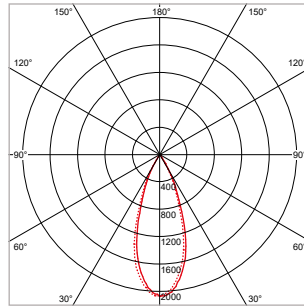

40°

PRO-RIO TRACKLIGHT - C - Ø 63 x L 152 mm - ZWART

VERSIE	LICHTKLEUR	CRI	LICHTSTROOM	VERMOGEN	DRIVER	ART.NR.	PRIJS	VOORRAAD
Verlichtingshoek 24°	2700 K	Ra >90	1.130 lm	14 W	Aan / Uit	41103533	€ 128,00	☺
Verlichtingshoek 24°	3000 K	Ra >90	1.170 lm	14 W	Aan / Uit	41103530	€ 128,00	☺
Verlichtingshoek 24°	4000 K	Ra >90	1.260 lm	14 W	Aan / Uit	41103531	€ 128,00	☺
Verlichtingshoek 40°	2700 K	Ra >90	1.130 lm	14 W	Aan / Uit	41103543	€ 128,00	☺
Verlichtingshoek 40°	3000 K	Ra >90	1.170 lm	14 W	Aan / Uit	41103540	€ 128,00	☺
Verlichtingshoek 40°	4000 K	Ra >90	1.260 lm	14 W	Aan / Uit	41103541	€ 128,00	☺
Verlichtingshoek 60°	2700 K	Ra >90	1.130 lm	14 W	Aan / Uit	41103553	€ 128,00	☺
Verlichtingshoek 60°	3000 K	Ra >90	1.170 lm	14 W	Aan / Uit	41103550	€ 128,00	☺
Verlichtingshoek 60°	4000 K	Ra >90	1.260 lm	14 W	Aan / Uit	41103551	€ 128,00	☺