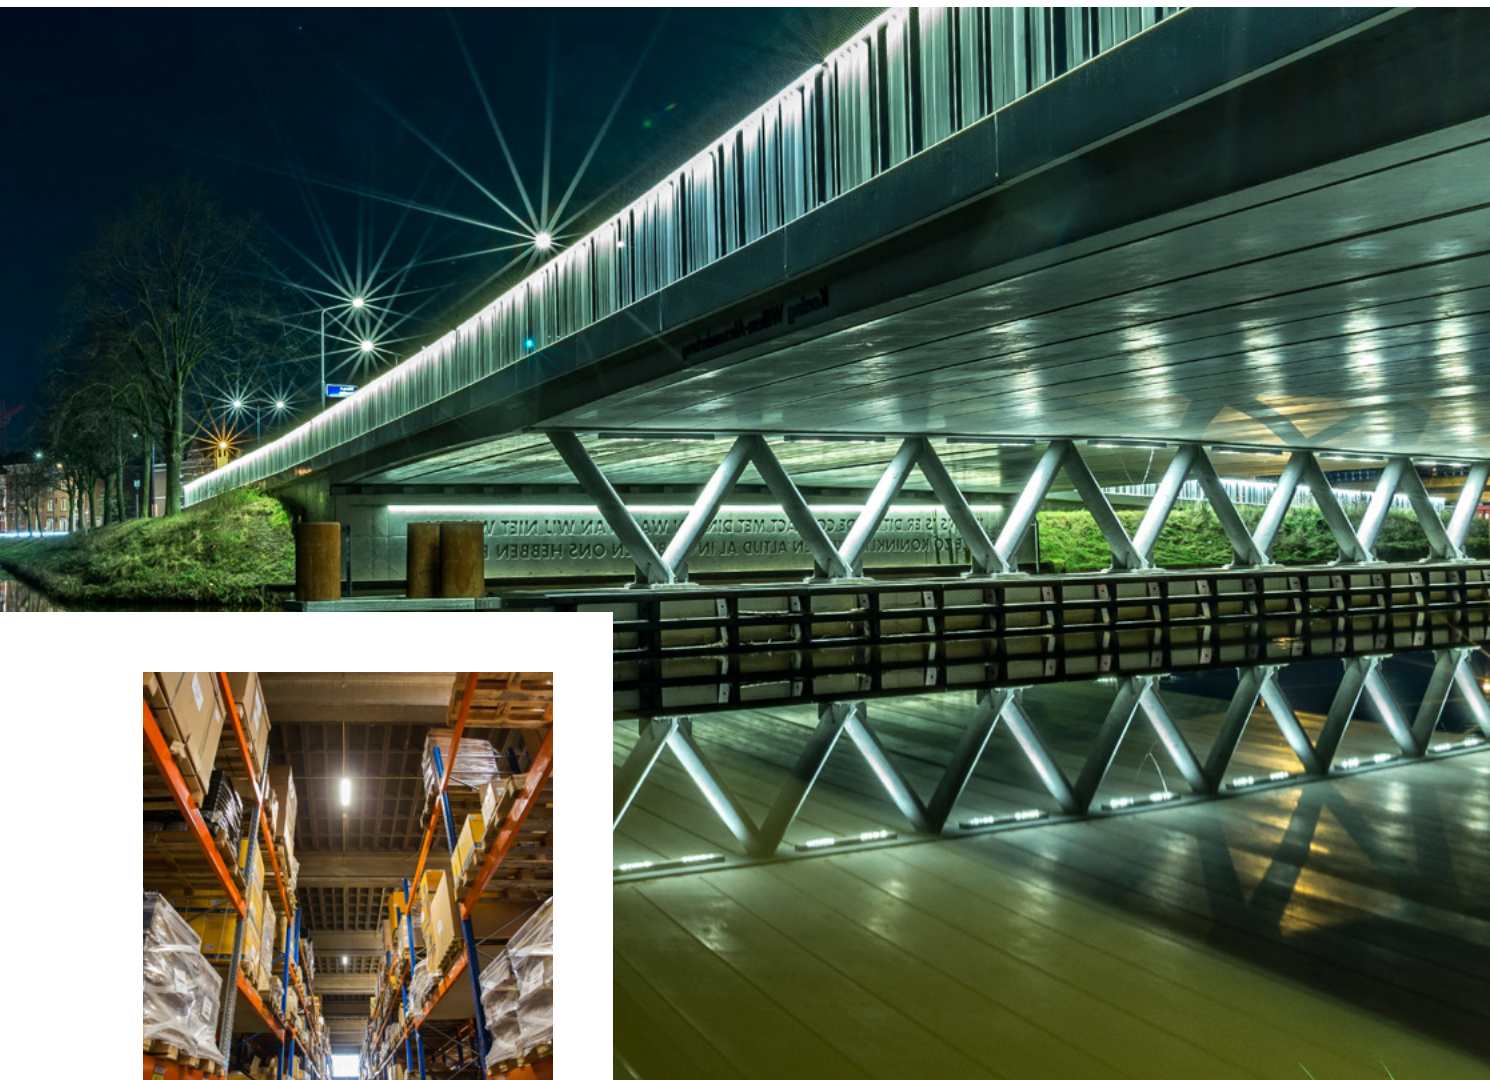

UTILITEIT EN WAREHOUSES

Onder utiliteit vallen gebouwen zoals kantoren, scholen, banken, gemeentehuizen en zorgcentra. De personen die hier aanwezig zijn, zitten over het algemeen voor een lange periode achtereen op dezelfde plek. Wanneer de verlichting niet op orde is, kan dit leiden tot vermoeidheid, concentratieverlies en uiteindelijk tot verzuim. Goede verlichting is daarom noodzakelijk om optimaal te kunnen presteren.

Ook is belangrijk goede verlichting te hebben in warehouses en magazijnen. Vaak bestaan deze ruimtes uit lange paden met hoge stellingen, waardoor er snel donkere plekken en schaduwen kunnen ontstaan. Om iedere plek goed te kunnen verlichten is er, naast een gedegen lichtplan, de juiste ledverlichting nodig. Dit stelt men in staat op een productieve manier te werken en tevens creëert het een veilige werkomgeving.