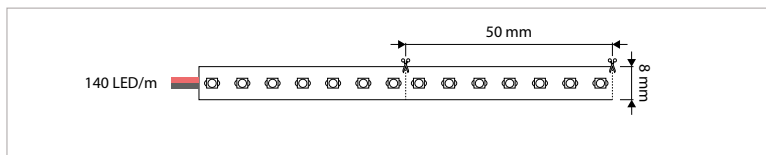

LED STRIP SILVER - EFFICIENT POWER - IP62 - ROL 5 m - 9,6 W/m - B 8 mm - KNIPLENGTE 50 mm

VERSIE	LICHTKLEUR	CRI	LICHTSTROOM	VERMOGEN	DRIVER	ART.NR.	PRIJS	VOORRAAD
140 Leds/meter (/m)	2400 K	Ra >90	720 lm/m	9,6 W/m	24 V DC	46214020	€ 116,00	☺
140 Leds/meter (/m)	2700 K	Ra >90	740 lm/m	9,6 W/m	24 V DC	46214021	€ 116,00	☺
140 Leds/meter (/m)	3000 K	Ra >90	780 lm/m	9,6 W/m	24 V DC	46214022	€ 116,00	☺
140 Leds/meter (/m)	4000 K	Ra >90	840 lm/m	9,6 W/m	24 V DC	46214023	€ 116,00	☺
140 Leds/meter (/m)	6000 K	Ra >90	860 lm/m	9,6 W/m	24 V DC	46214025	€ 116,00	☺