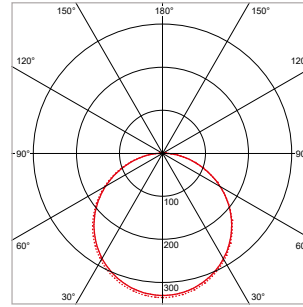

PRO-SPACE - ROND - INBOUW - IP66 - Ø 75 x H 20 mm - SPARING-Ø 55 mm

VERSIE	LICHTKLEUR	CRI	LICHTSTROOM	VERMOGEN	DRIVER	ART.NR.	PRIJS	VOORRAAD
Standaard	2700 K	Ra >80	380 lm	6 W	Aan / Uit	40004203	€ 38,50	☺
Standaard	3000 K	Ra >80	400 lm	6 W	Aan / Uit	40004200	€ 38,50	☺
Standaard	4200 K	Ra >80	420 lm	6 W	Aan / Uit	40004201	€ 38,50	☺
Dimbaar	2700 K	Ra >80	380 lm	6 W	Fase-Afsnijding	40004208	€ 52,50	-
Dimbaar	3000 K	Ra >80	400 lm	6 W	Fase-Afsnijding	40004205	€ 52,50	-
Dimbaar	4200 K	Ra >80	420 lm	6 W	Fase-Afsnijding	40004206	€ 52,50	-