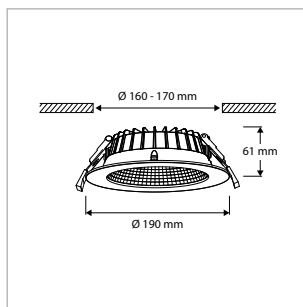

PRO-FUSION 160 - INBOUW - IP54 - Ø 190 x H 61 mm - SPARING-Ø 160-170 mm - WIT

VERSIE	LICHTKLEUR	CRI	LICHTSTROOM	VERMOGEN	DRIVER	ART.NR.	PRIJS	VOORRAAD
Standaard	3000 / 3500 / 4000 K	Ra >80	1.154 - 2.072 lm	max. 14 W	Aan / Uit	40002930	€ 71,00	☺
Standaard	3000 / 3500 / 4000 K	Ra >80	2.601 - 3.527 lm	max. 24 W	Aan / Uit	40002931	€ 73,00	☺
Dimbaar	3000 / 3500 / 4000 K	Ra >80	1.273 - 3.015 lm	max. 22 W	1-10 V / DALI	40002935	€ 121,00	-