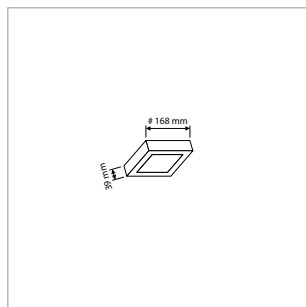

PRO-CEILING - VIERKANT - OPBOUW - IP40 - 168 x 168 x H 39 mm - WIT

VERSIE	LICHTKLEUR	CRI	LICHTSTROOM	VERMOGEN	DRIVER	ART.NR.	PRIJS	VOORRAAD
Standaard	2700 K	Ra >80	1.050 lm	15 W	Aan / Uit	40001163	€ 62,00	-
Standaard	3000 K	Ra >80	1.140 lm	15 W	Aan / Uit	40001160	€ 62,00	☺
Standaard	4200 K	Ra >80	1.220 lm	15 W	Aan / Uit	40001161	€ 62,00	☺
Dimbaar	2700 K	Ra >80	1.050 lm	15 W	Fase-Afsnijding	40001168	€ 76,50	-
Dimbaar	3000 K	Ra >80	1.140 lm	15 W	Fase-Afsnijding	40001165	€ 76,50	-
Dimbaar	4200 K	Ra >80	1.220 lm	15 W	Fase-Afsnijding	40001166	€ 76,50	-
Sensor	3000 K	Ra >80	830 lm	10 W	Aan / Uit	40001160S	€ 87,00	☺
Sensor	4200 K	Ra >80	890 lm	10 W	Aan / Uit	40001161S	€ 87,00	☺