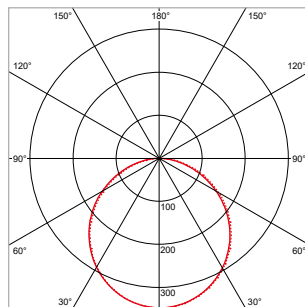

PRO-CEILING - ROND - OPBOUW - IP40 - Ø 180 x H 39 mm - WIT

VERSIE	LICHTKLEUR	CRI	LICHTSTROOM	VERMOGEN	DRIVER	ART.NR.	PRIJS	VOORRAAD
Standaard	2700 K	Ra >80	900 lm	11 W	Aan / Uit	40001113	€ 49,50	-
Standaard	3000 K	Ra >80	970 lm	11 W	Aan / Uit	40001110	€ 49,50	☺
Standaard	4200 K	Ra >80	1.040 lm	11 W	Aan / Uit	40001111	€ 49,50	☺
Dimbaar	2700 K	Ra >80	900 lm	11 W	Fase-Afsnijding	40001118	€ 64,00	-
Dimbaar	3000 K	Ra >80	970 lm	11 W	Fase-Afsnijding	40001115	€ 64,00	-
Dimbaar	4200 K	Ra >80	1.040 lm	11 W	Fase-Afsnijding	40001116	€ 64,00	-
Sensor	2700 K	Ra >80	780 lm	10 W	Aan / Uit	40001113S	€ 87,00	-
Sensor	3000 K	Ra >80	840 lm	10 W	Aan / Uit	40001110S	€ 87,00	☺
Sensor	4200 K	Ra >80	910 lm	10 W	Aan / Uit	40001111S	€ 87,00	☺