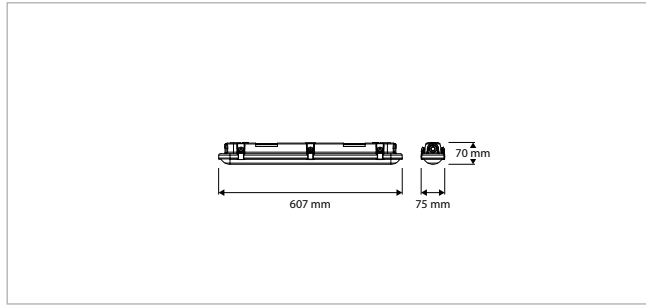

PRO-AQUA III - OPBOUW/PENDEL - IP66 - 600 x 75 x H 70 mm - WIT

VERSIE	LICHTKLEUR	CRI	LICHTSTROOM	VERMOGEN	DRIVER	ART.NR.	PRIJS	VOORRAAD
Standaard	4000 K	Ra >80	1.500 / 1.800 / 2.250 / 2.700 lm	10 / 12 / 15 / 18 W	Aan / Uit	40281600	€ 57,00	☺
Sensor	4000 K	Ra >80	1.500 / 1.800 / 2.250 / 2.700 lm	10 / 12 / 15 / 18 W	Aan / Uit	40281601	€ 89,50	☺

PRO-AQUA III - OPBOUW/PENDEL - IP66 - 1200 x 75 x H 70 mm - WIT

VERSIE	LICHTKLEUR	CRI	LICHTSTROOM	VERMOGEN	DRIVER	ART.NR.	PRIJS	VOORRAAD
Standaard	4000 K	Ra >80	2.700 / 3.450 / 4.050 / 4.800 lm	18 / 23 / 27 / 32 W	Aan / Uit	40281602	€ 82,50	☺
Sensor	4000 K	Ra >80	2.700 / 3.450 / 4.050 / 4.800 lm	18 / 23 / 27 / 32 W	Aan / Uit	40281603	€ 115,50	☺
Nood	4000 K	Ra >80	2.700 / 3.450 / 4.050 / 4.800 lm	18 / 23 / 27 / 32 W	Aan / Uit	40281604	€ 221,50	-
Sensor + Nood	4000 K	Ra >80	2.700 / 3.450 / 4.050 / 4.800 lm	18 / 23 / 27 / 32 W	Aan / Uit	40281605	€ 254,50	-

PRO-AQUA III - OPBOUW/PENDEL - IP66 - 1500 x 75 x 70 mm - WIT

VERSIE	LICHTKLEUR	CRI	LICHTSTROOM	VERMOGEN	DRIVER	ART.NR.	PRIJS	VOORRAAD
Standaard	4000 K	Ra >80	4.500 / 5.400 / 6.450 / 7.800 lm	30 / 36 / 43 / 52 W	Aan / Uit	40281606	€ 95,50	☺
Sensor	4000 K	Ra >80	4.500 / 5.400 / 6.450 / 7.800 lm	30 / 36 / 43 / 52 W	Aan / Uit	40281607	€ 127,50	☺
Nood	4000 K	Ra >80	4.500 / 5.400 / 6.450 / 7.800 lm	30 / 36 / 43 / 52 W	Aan / Uit	40281608	€ 235,00	-
Sensor + Nood	4000 K	Ra >80	4.500 / 5.400 / 6.450 / 7.800 lm	30 / 36 / 43 / 52 W	Aan / Uit	40281609	€ 267,00	-