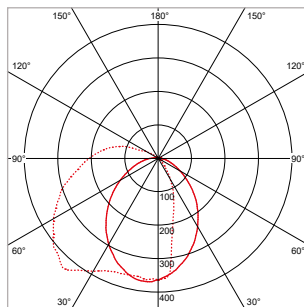

PRO-FIT - HALF-AFGESCHERMD - IP66 - OPBOUW - 280 x 140 x H 110 mm - WIT

VERSIE	LICHTKLEUR	CRI	LICHTSTROOM	VERMOGEN	DRIVER	ART.NR.	PRIJS	VOORRAAD
Standaard	3000 / 4000 K	Ra >80	250 / 500 lm	3,5 / 6,0 W	Aan / Uit	40010320	€ 94,00	☺
Sensor	3000 / 4000 K	Ra >80	250 / 500 lm	4,0 / 6,5 W	Step-Dim	40010321	€ 142,00	☺
Nood	3000 / 4000 K	Ra >80	250 / 500 lm	4,5 / 7,0 W	Aan / Uit	40010322	€ 153,50	☺
Sensor + Nood	3000 / 4000 K	Ra >80	250 / 500 lm	5,0 / 7,5 W	Step-Dim	40010323	€ 201,50	☺
Schemerschakelaar	3000 / 4000 K	Ra >80	250 / 500 lm	3,5 / 6,0 W	Aan / Uit	40010324	€ 118,00	☺

ONGEKENDE MOGELIJKHEDEN EN OPTIONELE FUNCTIES IN ÉÉN ARMATUUR

EENVOUDIGE MONTAGE

Gereedschaploze elektrische aansluiting
Past op de meest gangbare inbouwdozen

ROBUUST

IP66 waterdicht
IK10 slagvast
Behuizing uit vlamdovend en UV-gestabiliseerd polycarbonaat