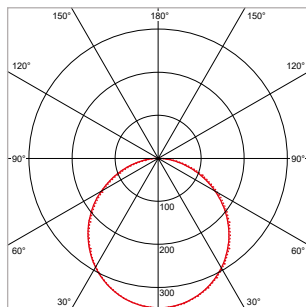

PRO-CEILING - ROND - INBOUW - IP40 - Ø 300 x H 19 mm - SPARING-Ø 285 mm - WIT

VERSIE	LICHTKLEUR	CRI	LICHTSTROOM	VERMOGEN	DRIVER	ART.NR.	PRIJS	VOORRAAD
Standaard	3000 K	Ra >80	2.550 lm	30 W	Aan / Uit	40001430	€ 131,50	☺
Standaard	4200 K	Ra >80	2.740 lm	30 W	Aan / Uit	40001431	€ 131,50	☺
Dimbaar	3000 K	Ra >80	2.550 lm	30 W	Fase-Afsnijding	40001435	€ 147,00	-
Dimbaar	4200 K	Ra >80	2.740 lm	30 W	Fase-Afsnijding	40001436	€ 147,00	-