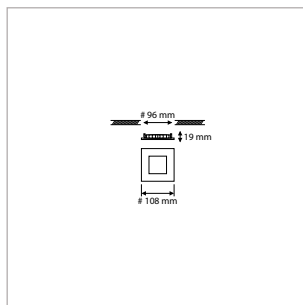

PRO-CEILING - VIERKANT - INBOUW - IP40 - 108 x 108 x H 19 mm - SPARING 96 x 96 mm - WIT

VERSIE	LICHTKLEUR	CRI	LICHTSTROOM	VERMOGEN	DRIVER	ART.NR.	PRIJS	VOORRAAD
Standaard	2700 K	Ra >80	490 lm	8 W	Aan / Uit	40001453	€ 49,50	-
Standaard	3000 K	Ra >80	530 lm	8 W	Aan / Uit	40001450	€ 49,50	☺
Standaard	4200 K	Ra >80	570 lm	8 W	Aan / Uit	40001451	€ 49,50	☺
Dimbaar	2700 K	Ra >80	490 lm	8 W	Fase-Afsnijding	40001458	€ 63,00	-
Dimbaar	3000 K	Ra >80	530 lm	8 W	Fase-Afsnijding	40001455	€ 63,00	-
Dimbaar	4200 K	Ra >80	570 lm	8 W	Fase-Afsnijding	40001456	€ 63,00	-