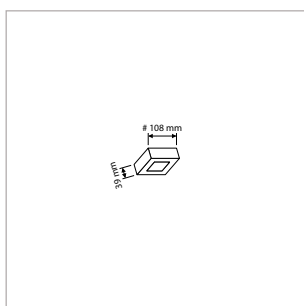

PRO-CEILING - VIERKANT - OPBOUW - IP40 - 108 x 108 x H 39 mm - ZWART

VERSIE	LICHTKLEUR	CRI	LICHTSTROOM	VERMOGEN	DRIVER	ART.NR.	PRIJS	VOORRAAD
Standaard	2700 K	Ra >80	430 lm	8 W	Aan / Uit	40001253	€ 41,00	-
Standaard	3000 K	Ra >80	460 lm	8 W	Aan / Uit	40001250	€ 41,00	-
Standaard	4200 K	Ra >80	500 lm	8 W	Aan / Uit	40001251	€ 41,00	-
Dimbaar	2700 K	Ra >80	430 lm	8 W	Fase-Afsnijding	40001258	€ 53,50	-
Dimbaar	3000 K	Ra >80	460 lm	8 W	Fase-Afsnijding	40001255	€ 53,50	-
Dimbaar	4200 K	Ra >80	500 lm	8 W	Fase-Afsnijding	40001256	€ 53,50	-