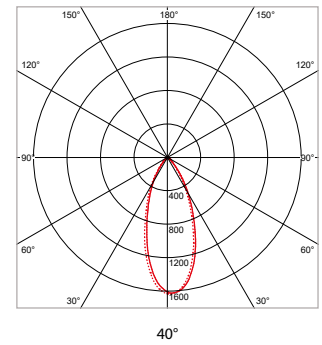

PRO-BAGNO - INBOUW - IP65 - Ø 60 x H 66 mm - SPARING-Ø 50 mm - WIT

VERSIE	LICHTKLEUR	CRI	LICHTSTROOM	VERMOGEN	DRIVER	ART.NR.	PRIJS	VOORRAAD
Verlichtingshoek 25°	3000 K	Ra >80	600 lm	7 W	Aan / Uit	42172910	€ 82,50	-
Verlichtingshoek 25°	4000 K	Ra >80	630 lm	7 W	Aan / Uit	42172911	€ 82,50	☺
Verlichtingshoek 40°	2700 K	Ra >80	580 lm	7 W	Aan / Uit	42172923	€ 82,50	☺
Verlichtingshoek 40°	3000 K	Ra >80	600 lm	7 W	Aan / Uit	42172920	€ 82,50	☺
Verlichtingshoek 40°	4000 K	Ra >80	630 lm	7 W	Aan / Uit	42172921	€ 82,50	☺