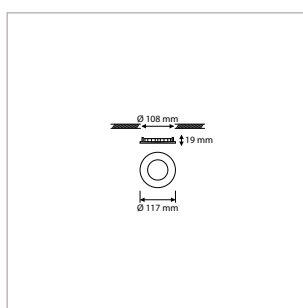

PRO-CEILING - ROND - INBOUW - IP40 - Ø 117 x H 19 mm - SPARING-Ø 108 mm - ZWART

VERSIE	LICHTKLEUR	CRI	LICHTSTROOM	VERMOGEN	DRIVER	ART.NR.	PRIJS	VOORRAAD
Standaard	2700 K	Ra >80	510 lm	8 W	Aan / Uit	40001503	€ 49,50	-
Standaard	3000 K	Ra >80	550 lm	8 W	Aan / Uit	40001500	€ 49,50	-
Standaard	4200 K	Ra >80	590 lm	8 W	Aan / Uit	40001501	€ 49,50	-
Dimbaar	2700 K	Ra >80	510 lm	8 W	Fase-Afsnijding	40001508	€ 63,00	-
Dimbaar	3000 K	Ra >80	550 lm	8 W	Fase-Afsnijding	40001505	€ 63,00	-
Dimbaar	4200 K	Ra >80	590 lm	8 W	Fase-Afsnijding	40001506	€ 63,00	-