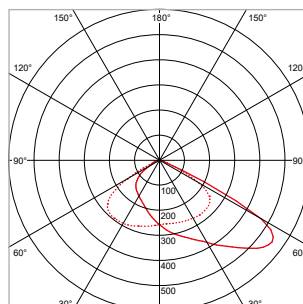

PRO-FLOOD - IP66 - 230 x 240 x H 61 mm - ZWART

VERSIE	LICHTKLEUR	CRI	LICHTSTROOM	VERMOGEN	DRIVER	ART.NR.	PRIJS	VOORRAAD
Standaard	3000 K	Ra >70	11.800 lm	100 W	Aan / Uit	41060750	€ 218,00	☺
Standaard	4000 K	Ra >70	12.500 lm	100 W	Aan / Uit	41060751	€ 218,00	☺