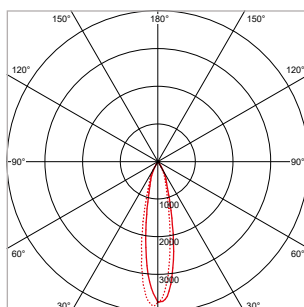

### TOEPASSINGEN

Winkels, showrooms, musea, tentoonstellingen, kunstgalerieën, hotels, restaurants, receptieruimtes, representatieve ruimtes, etc.

MEER INFO OVER  
PRO-RIO SURFACE  
ONLINE:

24°

40°

60°

**PRO-RIO SURFACE - C - OPBOUW - Ø 63 x H 122 mm - WIT**