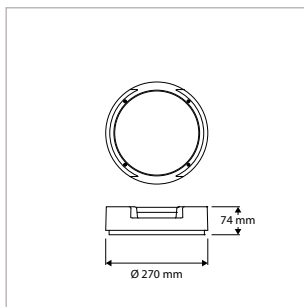

ROCKDISC III MINI - IP66 - OPBOUW - Ø 270 x 74 mm - ZWART

VERSIE	LICHTKLEUR	CRI	LICHTSTROOM	VERMOGEN	DRIVER	ART.NR.	PRIJS	VOORRAAD
Standaard	3000 / 4000 K	Ra >80	400 / 800 lm	5,0 / 9,5 W	Aan / Uit	40009060	€ 87,00	☺
Sensor	3000 / 4000 K	Ra >80	400 / 800 lm	6,0 / 10,5 W	Step-Dim	40009061	€ 112,00	☺

ROCKDISC III - IP66 - OPBOUW - Ø 340 x 83 mm - ZWART

VERSIE	LICHTKLEUR	CRI	LICHTSTROOM	VERMOGEN	DRIVER	ART.NR.	PRIJS	VOORRAAD
Standaard	3000 / 4000 K	Ra >80	900 / 1.300 / 2.000 lm	10,5 / 15,0 / 23,0 W	Aan / Uit	40009070	€ 133,00	☺
Sensor	3000 / 4000 K	Ra >80	900 / 1.300 / 2.000 lm	11,5 / 16,0 / 24,0 W	Step-Dim	40009071	€ 159,50	☺
Nood	3000 / 4000 K	Ra >80	900 / 1.300 / 2.000 lm	11,0 / 15,5 / 23,5 W	Aan / Uit	40009072	€ 172,00	☺
Sensor + Nood	3000 / 4000 K	Ra >80	900 / 1.300 / 2.000 lm	12,0 / 16,5 / 24,5 W	Step-Dim	40009073	€ 198,50	☺