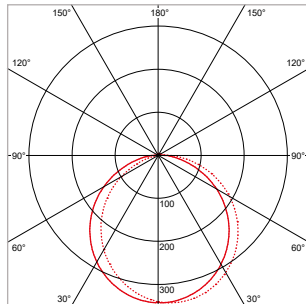

ROCKDISC II HALF-AFGESCHERMD MINI - OPBOUW - IP65 - Ø 265 x 90 mm - GRIJS

VERSIE	LICHTKLEUR	CRI	LICHTSTROOM	VERMOGEN	DRIVER	ART.NR.	PRIJS	VOORRAAD
Standaard	3000 / 4000 K	Ra >80	325 / 650 lm	5,0 / 9,5 W	Aan / Uit	40009041	€ 115,00	☺
Sensor	3000 / 4000 K	Ra >80	325 / 650 lm	6,0 / 10,5 W	Step-Dim	40009051	€ 157,00	☺