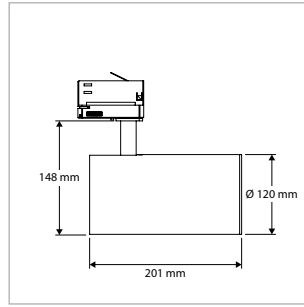

PRO-RIO TRACKLIGHT - E - Ø 120 x L 201 mm - ZWART

VERSIE	LICHTKLEUR	CRI	LICHTSTROOM	VERMOGEN	DRIVER	ART.NR.	PRIJS	VOORRAAD
Verlichtingshoek 24°	2700 K	Ra >90	3.970 lm	47 W	Aan / Uit	41106533	€ 277,50	-
Verlichtingshoek 24°	3000 K	Ra >90	4.280 lm	47 W	Aan / Uit	41106530	€ 277,50	☺
Verlichtingshoek 24°	4000 K	Ra >90	4.610 lm	47 W	Aan / Uit	41106531	€ 277,50	☺
Verlichtingshoek 40°	2700 K	Ra >90	3.970 lm	47 W	Aan / Uit	41106543	€ 277,50	-
Verlichtingshoek 40°	3000 K	Ra >90	4.280 lm	47 W	Aan / Uit	41106540	€ 277,50	☺
Verlichtingshoek 40°	4000 K	Ra >90	4.610 lm	47 W	Aan / Uit	41106541	€ 277,50	☺
Verlichtingshoek 60°	2700 K	Ra >90	3.970 lm	47 W	Aan / Uit	41106553	€ 277,50	-
Verlichtingshoek 60°	3000 K	Ra >90	4.280 lm	47 W	Aan / Uit	41106550	€ 277,50	☺
Verlichtingshoek 60°	4000 K	Ra >90	4.610 lm	47 W	Aan / Uit	41106551	€ 277,50	☺