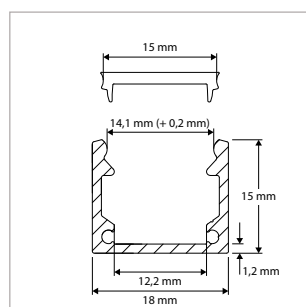

TOP LINE OPBOUWPROFIELEN - H 15 mm - Bi 12,2 mm - ZWART / RAL 9005 ALUMINIUM + ACCESSOIRES

OMSCHRIJVING	ART.NR.	PRIJS	VOORRAAD
Opbouwprofiel - TOP LINE H 15 mm - Zwart / RAL 9005 - L 2000 mm - B (In-/Uitwendig) 12,2/18 mm	46291352	€ 24,50	☺
Opbouwprofiel - TOP LINE H 15 mm - Zwart / RAL 9005 - L 3000 mm - B (In-/Uitwendig) 12,2/18 mm	46291355	€ 43,00	☺
Opbouwprofiel - TOP LINE H 15 mm - Zwart / RAL 9005 - L 5000 mm - B (In-/Uitwendig) 12,2/18 mm	46291358	€ 85,00	☺
Eindkap - TOP LINE H 15 mm - Zwart / RAL 9005	46291364	€ 11,50	☺
Eindkap - TOP LINE H 15 mm - Zwart / RAL 9005 - met Kabeldoorvoer	46291365	€ 11,50	☺