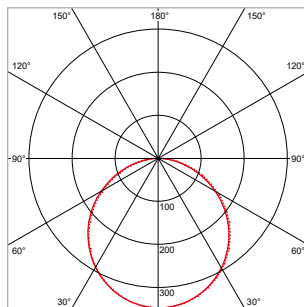

PRO-CEILING - ROND - OPBOUW - IP40 - Ø 300 x H 39 mm - WIT

VERSIE	LICHTKLEUR	CRI	LICHTSTROOM	VERMOGEN	DRIVER	ART.NR.	PRIJS	VOORRAAD
Standaard	2700 K	Ra >80	2.370 lm	30 W	Aan / Uit	40001133	€ 98,50	-
Standaard	3000 K	Ra >80	2.550 lm	30 W	Aan / Uit	40001130	€ 98,50	☺
Standaard	4200 K	Ra >80	2.740 lm	30 W	Aan / Uit	40001131	€ 98,50	☺
Dimbaar	2700 K	Ra >80	2.370 lm	30 W	Fase-Afsnijding	40001138	€ 114,50	-
Dimbaar	3000 K	Ra >80	2.550 lm	30 W	Fase-Afsnijding	40001135	€ 114,50	-
Dimbaar	4200 K	Ra >80	2.740 lm	30 W	Fase-Afsnijding	40001136	€ 114,50	-