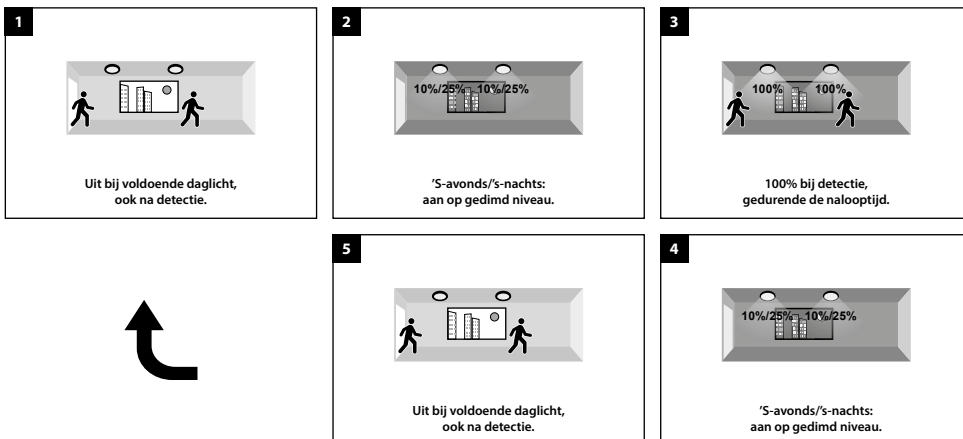

F 0% / 10% of 25% / 100% / 10% of 25% / 0%

Aan op gedimd niveau op basis van daglicht en 100% bij detectie