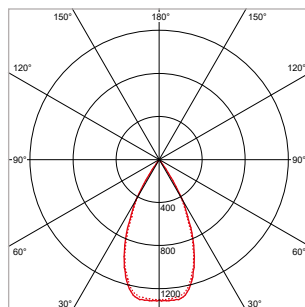

60°

PRO-RIO TRACKLIGHT - E - Ø 120 x L 201 mm - WIT

VERSIE	LICHTKLEUR	CRI	LICHTSTROOM	VERMOGEN	DRIVER	ART.NR.	PRIJS	VOORRAAD
Verlichtingshoek 24°	2700 K	Ra >90	3.970 lm	47 W	Aan / Uit	41106233	€ 277,50	-
Verlichtingshoek 24°	3000 K	Ra >90	4.280 lm	47 W	Aan / Uit	41106230	€ 277,50	☺
Verlichtingshoek 24°	4000 K	Ra >90	4.610 lm	47 W	Aan / Uit	41106231	€ 277,50	☺
Verlichtingshoek 40°	2700 K	Ra >90	3.970 lm	47 W	Aan / Uit	41106243	€ 277,50	-
Verlichtingshoek 40°	3000 K	Ra >90	4.280 lm	47 W	Aan / Uit	41106240	€ 277,50	☺
Verlichtingshoek 40°	4000 K	Ra >90	4.610 lm	47 W	Aan / Uit	41106241	€ 277,50	☺
Verlichtingshoek 60°	2700 K	Ra >90	3.970 lm	47 W	Aan / Uit	41106253	€ 277,50	-
Verlichtingshoek 60°	3000 K	Ra >90	4.280 lm	47 W	Aan / Uit	41106250	€ 277,50	☺
Verlichtingshoek 60°	4000 K	Ra >90	4.610 lm	47 W	Aan / Uit	41106251	€ 277,50	☺