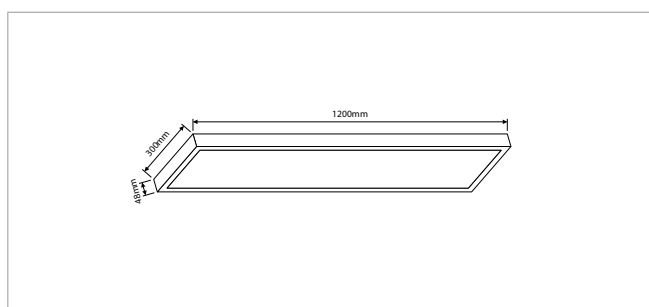

PRO-CEILING - RECHTHOEKIG - OPBOUW - IP40 - 300 x 1200 x H 48 mm - WIT

VERSIE	LICHTKLEUR	CRI	LICHTSTROOM	VERMOGEN	DRIVER	ART.NR.	PRIJS	VOORRAAD
Standaard	3000 K	Ra >80	3.750 lm	40 W	Aan / Uit	40003140	€ 198,50	☑
Standaard	4200 K	Ra >80	4.020 lm	40 W	Aan / Uit	40003141	€ 198,50	☑
Dimbaar	3000 K	Ra >80	3.750 lm	40 W	1-10 V	40003145	€ 215,50	-
Dimbaar	4200 K	Ra >80	4.020 lm	40 W	1-10 V	40003146	€ 215,50	-