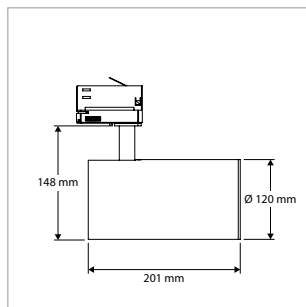

24°

PRO-RIO TRACKLIGHT - E - Ø 120 x L 201 mm - WIT

VERSIE	LICHTKLEUR	CRI	LICHTSTROOM	VERMOGEN	DRIVER	ART.NR.	PRIJS	VOORRAAD
Verlichtingshoek 24°	2700 K	Ra >90	3.970 lm	47 W	Aan / Uit	41106233	€ 277,50	-
Verlichtingshoek 24°	3000 K	Ra >90	4.280 lm	47 W	Aan / Uit	41106230	€ 277,50	☺
Verlichtingshoek 24°	4000 K	Ra >90	4.610 lm	47 W	Aan / Uit	41106231	€ 277,50	☺
Verlichtingshoek 40°	2700 K	Ra >90	3.970 lm	47 W	Aan / Uit	41106243	€ 277,50	-
Verlichtingshoek 40°	3000 K	Ra >90	4.280 lm	47 W	Aan / Uit	41106240	€ 277,50	☺
Verlichtingshoek 40°	4000 K	Ra >90	4.610 lm	47 W	Aan / Uit	41106241	€ 277,50	☺
Verlichtingshoek 60°	2700 K	Ra >90	3.970 lm	47 W	Aan / Uit	41106253	€ 277,50	-
Verlichtingshoek 60°	3000 K	Ra >90	4.280 lm	47 W	Aan / Uit	41106250	€ 277,50	☺
Verlichtingshoek 60°	4000 K	Ra >90	4.610 lm	47 W	Aan / Uit	41106251	€ 277,50	☺