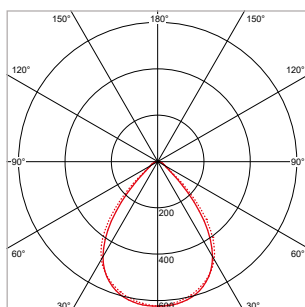

### TOEPASSINGEN

Fabriekshallen, productieruimtes, magazijnen, logistieke hallen, bouwmarkten, megastores, stadions en andere sportfaciliteiten

Dimbaar | 55°

Dimbaar | 85°

Dimbaar | 110°

**PRO-BAY III - IP66 - Ø 331 x H 174 mm - ZWART**