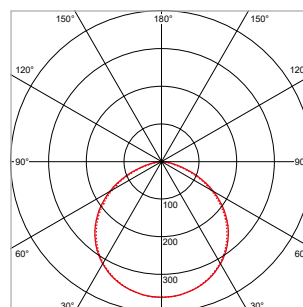

### TOEPASSINGEN

Fabriekshallen, productieruimtes, magazijnen, logistieke hallen, bouwmarkten, megastores, stadions en andere sportfaciliteiten

Dimbaar | 55°

Dimbaar | 85°

Dimbaar | 110°

**PRO-BAY III - IP66 - Ø 331 x H 174 mm - ZWART**