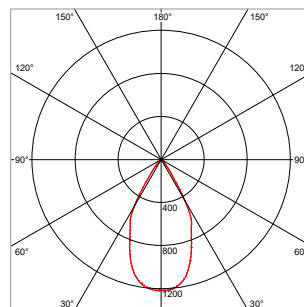

60°

PRO-RIO TRACKLIGHT - D - Ø 85 x L 162 mm - WIT

VERSIE	LICHTKLEUR	CRI	LICHTSTROOM	VERMOGEN	DRIVER	ART.NR.	PRIJS	VOORRAAD
Verlichtingshoek 24°	2700 K	Ra >90	2.330 lm	27 W	Aan / Uit	41104233	€ 156,50	☺
Verlichtingshoek 24°	3000 K	Ra >90	2.510 lm	27 W	Aan / Uit	41104230	€ 156,50	☺
Verlichtingshoek 24°	4000 K	Ra >90	2.700 lm	27 W	Aan / Uit	41104231	€ 156,50	☺
Verlichtingshoek 40°	2700 K	Ra >90	2.330 lm	27 W	Aan / Uit	41104243	€ 156,50	☺
Verlichtingshoek 40°	3000 K	Ra >90	2.510 lm	27 W	Aan / Uit	41104240	€ 156,50	☺
Verlichtingshoek 40°	4000 K	Ra >90	2.700 lm	27 W	Aan / Uit	41104241	€ 156,50	☺
Verlichtingshoek 60°	2700 K	Ra >90	2.330 lm	27 W	Aan / Uit	41104253	€ 156,50	☺
Verlichtingshoek 60°	3000 K	Ra >90	2.510 lm	27 W	Aan / Uit	41104250	€ 156,50	☺
Verlichtingshoek 60°	4000 K	Ra >90	2.700 lm	27 W	Aan / Uit	41104251	€ 156,50	☺