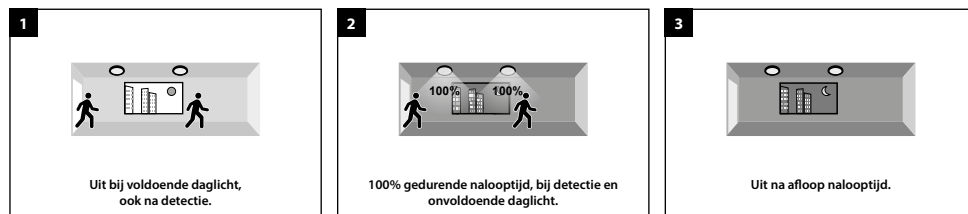

B 0% / 100%, afhankelijk van daglicht

Uit bij voldoende omgevingslicht --> 's-avonds/'s-nachts na bewegingsdetectie 100% gedurende nalooptijd --> daarna uit