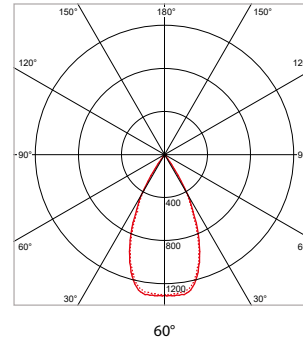

24°

40°

60°

**PRO-RIO TRACKLIGHT - E - Ø 120 x L 201 mm - WIT**

VERSIE	LICHTKLEUR	CRI	LICHTSTROOM	VERMOGEN	DRIVER	ART.NR.	PRIJS	VOORRAAD
Verlichtingshoek 24°	2700 K	Ra >90	3.970 lm	47 W	Aan / Uit	41106233	€ 277,50	-
Verlichtingshoek 24°	3000 K	Ra >90	4.280 lm	47 W	Aan / Uit	41106230	€ 277,50	☺
Verlichtingshoek 24°	4000 K	Ra >90	4.610 lm	47 W	Aan / Uit	41106231	€ 277,50	☺
Verlichtingshoek 40°	2700 K	Ra >90	3.970 lm	47 W	Aan / Uit	41106243	€ 277,50	-
Verlichtingshoek 40°	3000 K	Ra >90	4.280 lm	47 W	Aan / Uit	41106240	€ 277,50	☺
Verlichtingshoek 40°	4000 K	Ra >90	4.610 lm	47 W	Aan / Uit	41106241	€ 277,50	☺
Verlichtingshoek 60°	2700 K	Ra >90	3.970 lm	47 W	Aan / Uit	41106253	€ 277,50	-
Verlichtingshoek 60°	3000 K	Ra >90	4.280 lm	47 W	Aan / Uit	41106250	€ 277,50	☺
Verlichtingshoek 60°	4000 K	Ra >90	4.610 lm	47 W	Aan / Uit	41106251	€ 277,50	☺