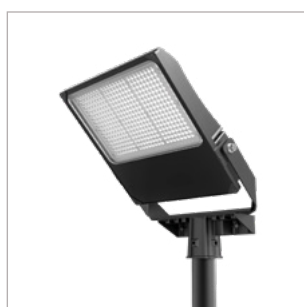

#### PRO-FLOOD - ACCESSOIRES

OMSCHRIJVING	ART.NR.	PRIJS	VOORRAAD
Paaltop-Adapter Ø 42 mm	41060732	€ 67,00	☉
Paaltop-Adapter Ø 60 mm	41060733	€ 73,00	☉
Paaltop-Adapter Ø 76 mm	41060734	€ 79,00	☉

41060733