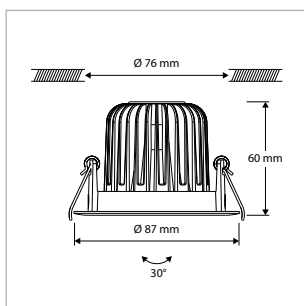

DOWNLIGHTSERIE MODULAIR - INBOUWRINGEN - 30° KANTELBAAR - ROND - Ø 87 mm - SPARING-Ø 76 mm - SPRINGVEER

OMSCHRIJVING	ART.NR.	PRIJS	VOORRAAD
Inbouwring - 30° Kantelbaar - Rond - Ø 87 mm - Sparing-Ø 76 mm - Draadveer - Wit	42180119	€ 8,00	☉
Inbouwring - 30° Kantelbaar - Rond - Ø 87 mm - Sparing-Ø 76 mm - Draadveer - Zwart	42180111	€ 8,00	☉
Inbouwring - 30° Kantelbaar - Rond - Ø 87 mm - Sparing-Ø 76 mm - Draadveer - Zilver	42180112	€ 8,00	☉
Inbouwring - 30° Kantelbaar - Rond - Ø 87 mm - Sparing-Ø 76 mm - Draadveer - RVS-Look	42180113	€ 11,00	☉
Inbouwring - 30° Kantelbaar - Rond - Ø 87 mm - Sparing-Ø 76 mm - Draadveer - Chrom	42180114	€ 11,00	☉