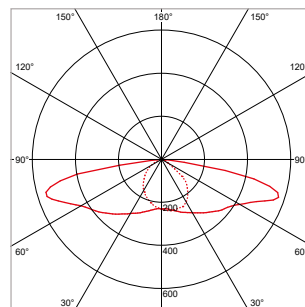

Lenstype 6: Breedstralend

LICHTVERDELINGEN

LENSTYPE	LICHTVERDELING	TOEPASSING
1	Breedstralend	Smalle weg
2	Asymmetrisch	Gemiddeld brede weg
3	Asymmetrisch	Brede weg
4	Rondstralend	Terrein
5	Asymmetrisch	Voetgangersoversteekplaats
6	Breedstralend	Fietspaden