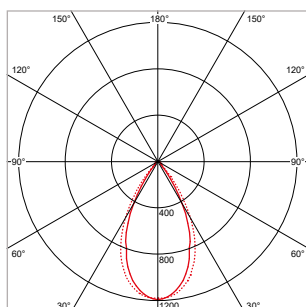

### TOEPASSINGEN

Fabriekshallen, productieruimtes, magazijnen, logistieke hallen, bouwmarkten, megastores, stadions en andere sportfaciliteiten

Dimbaar | 55°

Dimbaar | 85°

Dimbaar | 110°

**PRO-BAY III - IP66 - Ø 331 x H 174 mm - ZWART**