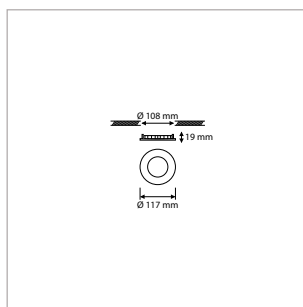

PRO-CEILING - ROND - INBOUW - IP40 - Ø 117 x H 19 mm - SPARING-Ø 108 mm - WIT

VERSIE	LICHTKLEUR	CRI	LICHTSTROOM	VERMOGEN	DRIVER	ART.NR.	PRIJS	VOORRAAD
Standaard	2700 K	Ra >80	580 lm	8 W	Aan / Uit	40001403	€ 49,50	-
Standaard	3000 K	Ra >80	630 lm	8 W	Aan / Uit	40001400	€ 49,50	☺
Standaard	4200 K	Ra >80	670 lm	8 W	Aan / Uit	40001401	€ 49,50	☺
Dimbaar	2700 K	Ra >80	580 lm	8 W	Fase-Afsnijding	40001408	€ 63,00	-
Dimbaar	3000 K	Ra >80	630 lm	8 W	Fase-Afsnijding	40001405	€ 63,00	-
Dimbaar	4200 K	Ra >80	670 lm	8 W	Fase-Afsnijding	40001406	€ 63,00	-