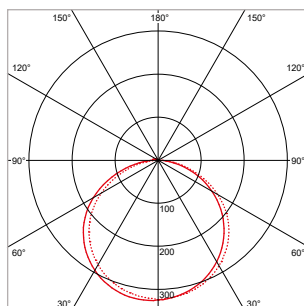

ROCKDISC III MINI HALF-AFGESCHERMD - IP66 - OPBOUW - Ø 270 x 74 mm - ZWART

VERSIE	LICHTKLEUR	CRI	LICHTSTROOM	VERMOGEN	DRIVER	ART.NR.	PRIJS	VOORRAAD
Standaard	3000 / 4000 K	Ra >80	330 / 650 lm	5,0 / 9,5 W	Aan / Uit	40009062	€ 94,50	☺
Sensor	3000 / 4000 K	Ra >80	330 / 650 lm	6,0 / 10,5 W	Step-Dim	40009063	€ 119,00	☺