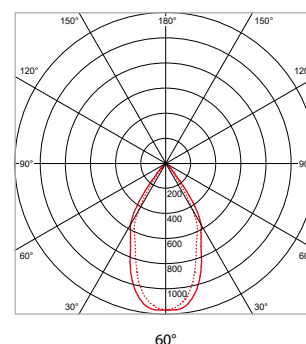

DOWNLIGHTSERIE PRO-RIO MODULAIR - REFLECTOREN - ALUMINIUM

OMSCHRIJVING	ART.NR.	PRIJS	VOORRAAD
Reflector 17° voor PRO-RIO LED-Module - Twist/Lock - Aluminium	42200921	€ 12,00	☺
Reflector 24° voor PRO-RIO LED-Module - Twist/Lock - Aluminium	42200922	€ 12,00	☺
Reflector 40° voor PRO-RIO LED-Module - Twist/Lock - Aluminium	42200923	€ 12,00	☺
Reflector 60° voor PRO-RIO LED-Module - Twist/Lock - Aluminium	42200924	€ 12,00	☺