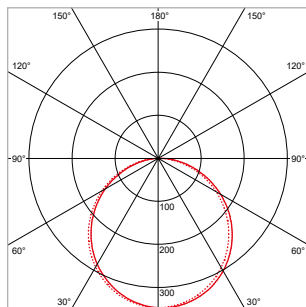

PRO-CEILING - VIERKANT - OPBOUW - IP40 - 168 x 168 x H 39 mm - WIT

VERSIE	LICHTKLEUR	CRI	LICHTSTROOM	VERMOGEN	DRIVER	ART.NR.	PRIJS	VOORRAAD
Standaard	2700 K	Ra >80	1.050 lm	15 W	Aan / Uit	40001163	€ 62,00	-
Standaard	3000 K	Ra >80	1.140 lm	15 W	Aan / Uit	40001160	€ 62,00	☺
Standaard	4200 K	Ra >80	1.220 lm	15 W	Aan / Uit	40001161	€ 62,00	☺
Dimbaar	2700 K	Ra >80	1.050 lm	15 W	Fase-Afsnijding	40001168	€ 76,50	-
Dimbaar	3000 K	Ra >80	1.140 lm	15 W	Fase-Afsnijding	40001165	€ 76,50	-
Dimbaar	4200 K	Ra >80	1.220 lm	15 W	Fase-Afsnijding	40001166	€ 76,50	-
Sensor	3000 K	Ra >80	830 lm	10 W	Aan / Uit	40001160S	€ 87,00	☺
Sensor	4200 K	Ra >80	890 lm	10 W	Aan / Uit	40001161S	€ 87,00	☺