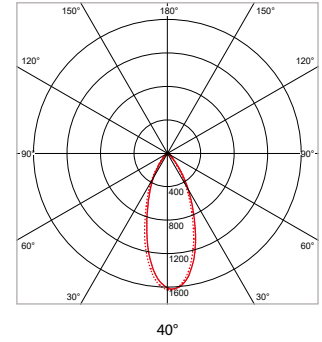

PRO-BAGNO - INBOUW - IP65 - Ø 60 x H 66 mm - SPARING-Ø 50 mm - WIT

VERSIE	LICHTKLEUR	CRI	LICHTSTROOM	VERMOGEN	DRIVER	ART.NR.	PRIJS	VOORRAAD
Verlichtingshoek 25°	3000 K	Ra >80	600 lm	7 W	Aan / Uit	42172910	€ 82,50	-
Verlichtingshoek 25°	4000 K	Ra >80	630 lm	7 W	Aan / Uit	42172911	€ 82,50	☺
Verlichtingshoek 40°	2700 K	Ra >80	580 lm	7 W	Aan / Uit	42172923	€ 82,50	☺
Verlichtingshoek 40°	3000 K	Ra >80	600 lm	7 W	Aan / Uit	42172920	€ 82,50	☺
Verlichtingshoek 40°	4000 K	Ra >80	630 lm	7 W	Aan / Uit	42172921	€ 82,50	☺

PRO-BAGNO - INBOUW - IP65 - Ø 60 x H 66 mm - SPARING-Ø 50 mm - ZWART

VERSIE	LICHTKLEUR	CRI	LICHTSTROOM	VERMOGEN	DRIVER	ART.NR.	PRIJS	VOORRAAD
Verlichtingshoek 25°	3000 K	Ra >80	600 lm	7 W	Aan / Uit	42172110	€ 82,50	☺
Verlichtingshoek 25°	4000 K	Ra >80	630 lm	7 W	Aan / Uit	42172111	€ 82,50	☺
Verlichtingshoek 40°	2700 K	Ra >80	580 lm	7 W	Aan / Uit	42172123	€ 82,50	☺
Verlichtingshoek 40°	3000 K	Ra >80	600 lm	7 W	Aan / Uit	42172120	€ 82,50	☺