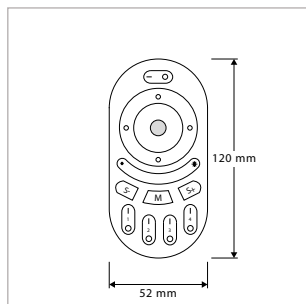

46191203

RGB- | RGB/W-CONTROLLER | AFSTANDBEDIENING - RF - 4-ZONES

OMSCHRIJVING	ART.NR.	PRIJS	VOORRAAD
RGB-Controller - RF-Wireless - 3 x 6 A - max. 10 A - 12-24 V DC - IP20	46191204	€ 23,00	☺
RGB/W-Controller - RF-Wireless - 4 x 6 A - max. 10 A - 12-24 V DC - IP20	46191205	€ 29,00	☺
Afstandsbediening - RF-Wireless - 4-Zones - compatibel met 46191204 / 46191205	46191203	€ 41,00	☺