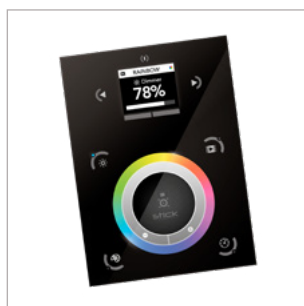

41070171

DMX-LICHTSTURING - BEDIENINGSELEMENTEN

OMSCHRIJVING	ART.NR.	PRIJS	VOORRAAD
DMX-Lichtsturing - Bedieningselement - Wit	41070160	€ 692,50	☺
DMX-Lichtsturing - Bedieningselement - Zwart	41070161	€ 692,50	☺
DMX-Lichtsturing - Bedieningselement - incl. Display - Wit	41070171	€ 1781,00	☺
DMX-Lichtsturing - Bedieningselement - incl. Display - Zwart	41070172	€ 1781,00	☺