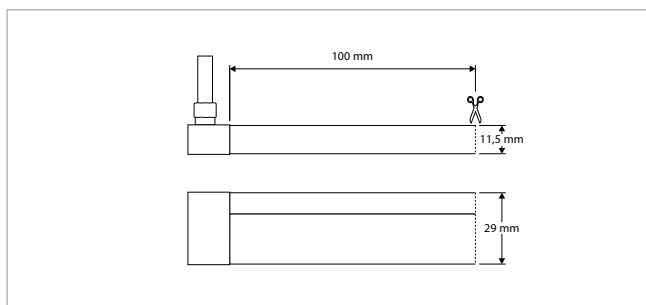

**LUMIAFLEX II - SINGLE COLOR - ACCESSOIRES**

OMSCHRIJVING	ART.NR.	PRIJS	VOORRAAD
Aansluitsnoer - Single Color - IP68 - Type 1 - 300 cm - Snap-Connector	46000280	€ 32,00	☺
Aansluitsnoer - Single Color - IP68 - Type 2 - 300 cm - Snap-Connector	46000281	€ 32,00	☺
Doorverbinder - Single Color - IP68 - Snap-Connector	46000282	€ 41,00	☺