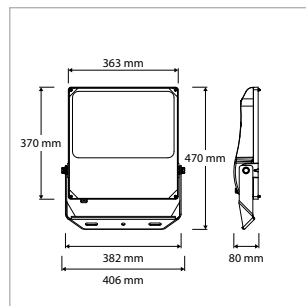

PRO-FLOOD - IP66 - 300 x 305 x H 70 mm - ZWART

VERSIE	LICHTKLEUR	CRI	LICHTSTROOM	VERMOGEN	DRIVER	ART.NR.	PRIJS	VOORRAAD
Standaard	3000 K	Ra >70	23.650 lm	200 W	Aan / Uit	41060770	€ 481,00	☺
Standaard	4000 K	Ra >70	25.000 lm	200 W	Aan / Uit	41060771	€ 481,00	☺