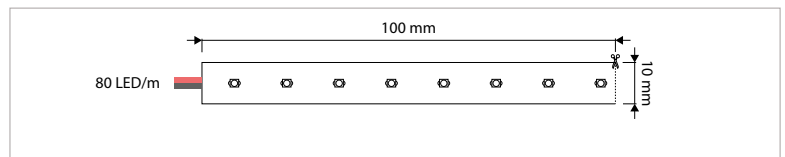

LED STRIP BRONZE - HIGH EFFICIENCY - IP20 - ROL 5 m - 9,6 W/m - B 10 mm - KNIPLENGTE 100 mm

VERSIE	LICHTKLEUR	CRI	LICHTSTROOM	VERMOGEN	DRIVER	ART.NR.	PRIJS	VOORRAAD
80 Leds/meter (/m)	2400 K	Ra >90	1.170 lm/m	9,6 W/m	24 V DC	46224300	€ 110,00	☉
80 Leds/meter (/m)	2700 K	Ra >90	1.210 lm/m	9,6 W/m	24 V DC	46224301	€ 110,00	☉
80 Leds/meter (/m)	3000 K	Ra >90	1.245 lm/m	9,6 W/m	24 V DC	46224302	€ 110,00	☉
80 Leds/meter (/m)	4000 K	Ra >90	1.310 lm/m	9,6 W/m	24 V DC	46224303	€ 110,00	☉
80 Leds/meter (/m)	6000 K	Ra >90	1.335 lm/m	9,6 W/m	24 V DC	46224304	€ 110,00	☉