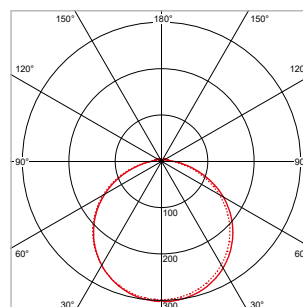

PRODISC II MAXI - OPBOUW - IP44 - ROND - Ø 400 x H 107 mm - WIT

VERSIE	LICHTKLEUR	CRI	LICHTSTROOM	VERMOGEN	DRIVER	ART.NR.	PRIJS	VOORRAAD
Standaard	3000 / 4000 K	Ra >80	1.500 / 2.000 / 3.000 lm	15,0 / 20,0 / 30,0 W	Aan / Uit	40009461	€ 175,00	☺
Sensor	3000 / 4000 K	Ra >80	1.500 / 2.000 / 3.000 lm	16,0 / 21,0 / 31,0 W	Step-Dim	40009471	€ 220,00	☺
Nood	3000 / 4000 K	Ra >80	1.500 / 2.000 / 3.000 lm	16,5 / 21,5 / 31,5 W	Aan / Uit	40009481	€ 251,00	☺
Sensor + Nood	3000 / 4000 K	Ra >80	1.500 / 2.000 / 3.000 lm	17,0 / 22,0 / 32,0 W	Step-Dim	40009491	€ 296,00	☺