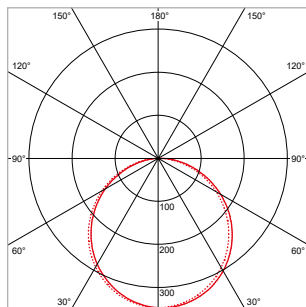

PRO-CEILING - VIERKANT - INBOUW - IP40 - 168 x 168 x H 19 mm - SPARING 152 x 152 mm - WIT

VERSIE	LICHTKLEUR	CRI	LICHTSTROOM	VERMOGEN	DRIVER	ART.NR.	PRIJS	VOORRAAD
Standaard	2700 K	Ra >80	1.050 lm	15 W	Aan / Uit	40001463	€ 102,00	-
Standaard	3000 K	Ra >80	1.140 lm	15 W	Aan / Uit	40001460	€ 102,00	☺
Standaard	4200 K	Ra >80	1.220 lm	15 W	Aan / Uit	40001461	€ 102,00	☺
Dimbaar	2700 K	Ra >80	1.050 lm	15 W	Fase-Afsnijding	40001468	€ 115,50	-
Dimbaar	3000 K	Ra >80	1.140 lm	15 W	Fase-Afsnijding	40001465	€ 115,50	-
Dimbaar	4200 K	Ra >80	1.220 lm	15 W	Fase-Afsnijding	40001466	€ 115,50	-