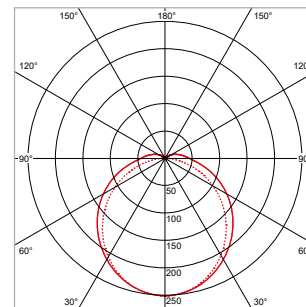

PRO-AQUA II - HIGH-OUTPUT - OPBOUW/PENDEL - IP65 - 664 x 140 x H 90 mm - GRIJS

VERSIE	LICHTKLEUR	CRI	LICHTSTROOM	VERMOGEN	DRIVER	ART.NR.	PRIJS	VOORRAAD
Standaard	4000 K	Ra >80	1.914 lm	17,5 W	Aan / Uit	40281301	€ 88,50	☺
Sensor	4000 K	Ra >80	1.914 lm	18,5 W	Step-Dim	40281311	€ 158,50	☺
RF-Sensor (Master)	4000 K	Ra >80	1.914 lm	18,5 W	Aan / Uit	40281321	€ 247,00	-
RF-Sensor (Slave)	4000 K	Ra >80	1.914 lm	18,5 W	Aan / Uit	40281331	€ 171,00	-

PRO-AQUA II - HIGH-OUTPUT - OPBOUW/PENDEL - IP65 - 1274 x 140 x H 90 mm - GRIJS

VERSIE	LICHTKLEUR	CRI	LICHTSTROOM	VERMOGEN	DRIVER	ART.NR.	PRIJS	VOORRAAD
Standaard	4000 K	Ra >80	4.508 lm	35,0 W	Aan / Uit	40281401	€ 151,50	☺
Sensor	4000 K	Ra >80	4.508 lm	36,0 W	Step-Dim	40281411	€ 221,00	☺
RF-Sensor (Master)	4000 K	Ra >80	4.508 lm	35,0 W	Aan / Uit	40281421	€ 309,50	-
RF-Sensor (Slave)	4000 K	Ra >80	4.508 lm	36,0 W	Aan / Uit	40281431	€ 233,50	-
Nood	4000 K	Ra >80	4.508 lm	36,5 W	Aan / Uit	40281441	€ 227,00	-
Sensor + Nood	4000 K	Ra >80	4.508 lm	37,0 W	Step-Dim	40281451	€ 297,00	-
RF-Sensor + Nood (Master)	4000 K	Ra >80	4.508 lm	37,0 W	Aan / Uit	40281461	€ 386,50	-
RF-Sensor + Nood (Slave)	4000 K	Ra >80	4.508 lm	37,0 W	Aan / Uit	40281471	€ 309,50	-