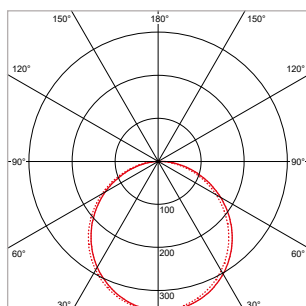

PRO-CEILING - VIERKANT - INBOUW - IP40 - 168 x 168 x H 19 mm - SPARING 152 x 152 mm - ZWART

VERSIE	LICHTKLEUR	CRI	LICHTSTROOM	VERMOGEN	DRIVER	ART.NR.	PRIJS	VOORRAAD
Standaard	2700 K	Ra >80	920 lm	15 W	Aan / Uit	40001563	€ 102,00	-
Standaard	3000 K	Ra >80	1.000 lm	15 W	Aan / Uit	40001560	€ 102,00	-
Standaard	4200 K	Ra >80	1.070 lm	15 W	Aan / Uit	40001561	€ 102,00	-
Dimbaar	2700 K	Ra >80	920 lm	15 W	Fase-Afsnijding	40001568	€ 115,50	-
Dimbaar	3000 K	Ra >80	1.000 lm	15 W	Fase-Afsnijding	40001565	€ 115,50	-
Dimbaar	4200 K	Ra >80	1.070 lm	15 W	Fase-Afsnijding	40001566	€ 115,50	-