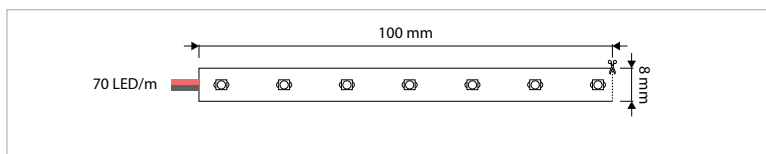

LED STRIP SILVER - EFFICIENT POWER - IP62 - ROL 5 m - 4,8 W/m - B 8 mm - KNIPLENGTE 100 mm

VERSIE	LICHTKLEUR	CRI	LICHTSTROOM	VERMOGEN	DRIVER	ART.NR.	PRIJS	VOORRAAD
70 Leds/meter (/m)	2400 K	Ra >90	360 lm/m	4,8 W/m	24 V DC	46214010	€ 84,00	☺
70 Leds/meter (/m)	2700 K	Ra >90	370 lm/m	4,8 W/m	24 V DC	46214011	€ 84,00	☺
70 Leds/meter (/m)	3000 K	Ra >90	390 lm/m	4,8 W/m	24 V DC	46214012	€ 84,00	☺
70 Leds/meter (/m)	4000 K	Ra >90	420 lm/m	4,8 W/m	24 V DC	46214013	€ 84,00	☺
70 Leds/meter (/m)	6000 K	Ra >90	430 lm/m	4,8 W/m	24 V DC	46214015	€ 84,00	☺