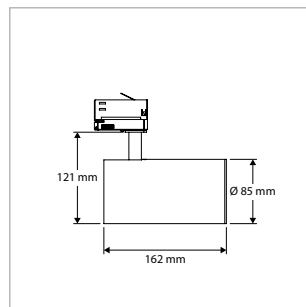

24°

PRO-RIO TRACKLIGHT - D - Ø 85 x L 162 mm - WIT

VERSIE	LICHTKLEUR	CRI	LICHTSTROOM	VERMOGEN	DRIVER	ART.NR.	PRIJS	VOORRAAD
Verlichtingshoek 24°	2700 K	Ra >90	2.330 lm	27 W	Aan / Uit	41104233	€ 156,50	☺
Verlichtingshoek 24°	3000 K	Ra >90	2.510 lm	27 W	Aan / Uit	41104230	€ 156,50	☺
Verlichtingshoek 24°	4000 K	Ra >90	2.700 lm	27 W	Aan / Uit	41104231	€ 156,50	☺
Verlichtingshoek 40°	2700 K	Ra >90	2.330 lm	27 W	Aan / Uit	41104243	€ 156,50	☺
Verlichtingshoek 40°	3000 K	Ra >90	2.510 lm	27 W	Aan / Uit	41104240	€ 156,50	☺
Verlichtingshoek 40°	4000 K	Ra >90	2.700 lm	27 W	Aan / Uit	41104241	€ 156,50	☺
Verlichtingshoek 60°	2700 K	Ra >90	2.330 lm	27 W	Aan / Uit	41104253	€ 156,50	☺
Verlichtingshoek 60°	3000 K	Ra >90	2.510 lm	27 W	Aan / Uit	41104250	€ 156,50	☺
Verlichtingshoek 60°	4000 K	Ra >90	2.700 lm	27 W	Aan / Uit	41104251	€ 156,50	☺