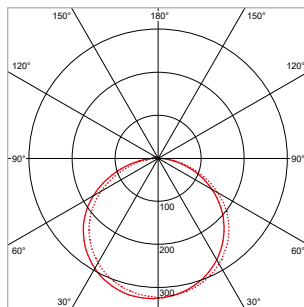

ROCKDISC III MINI HALF-AFGESCHERMD - IP66 - OPBOUW - Ø 270 x 74 mm - ZWART

VERSIE	LICHTKLEUR	CRI	LICHTSTROOM	VERMOGEN	DRIVER	ART.NR.	PRIJS	VOORRAAD
Standaard	3000 / 4000 K	Ra >80	330 / 650 lm	5,0 / 9,5 W	Aan / Uit	40009062	€ 94,50	☺
Sensor	3000 / 4000 K	Ra >80	330 / 650 lm	6,0 / 10,5 W	Step-Dim	40009063	€ 119,00	☺

ROCKDISC III HALF-AFGESCHERMD - IP66 - OPBOUW - Ø 340 x 83 mm - ZWART

VERSIE	LICHTKLEUR	CRI	LICHTSTROOM	VERMOGEN	DRIVER	ART.NR.	PRIJS	VOORRAAD
Standaard	3000 / 4000 K	Ra >80	700 / 1.000 / 1.600 lm	10,5 / 15,0 / 23,0 W	Aan / Uit	40009075	€ 141,00	☺
Sensor	3000 / 4000 K	Ra >80	700 / 1.000 / 1.600 lm	11,5 / 16,0 / 24,0 W	Step-Dim	40009076	€ 168,00	☺
Nood	3000 / 4000 K	Ra >80	700 / 1.000 / 1.600 lm	11,0 / 15,5 / 23,5 W	Aan / Uit	40009077	€ 180,50	☺
Sensor + Nood	3000 / 4000 K	Ra >80	700 / 1.000 / 1.600 lm	12,0 / 16,5 / 24,5 W	Step-Dim	40009078	€ 207,00	☺