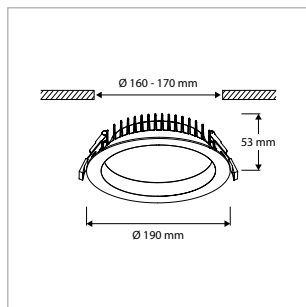

PRO-LOGIC 160 - INBOUW - IP54 - Ø 190 x H 53 mm - SPARING-Ø 160-170 mm - WIT

VERSIE	LICHTKLEUR	CRI	LICHTSTROOM	VERMOGEN	DRIVER	ART.NR.	PRIJS	VOORRAAD
Standaard	3000 / 3500 / 4000 K	Ra >80	698 - 1.607 lm	max. 14 W	Aan / Uit	42174130	€ 57,50	☺
Dimbaar	3000 / 3500 / 4000 K	Ra >80	931 - 2.600 lm	max. 22 W	1-10 V / DALI	42174135	€ 105,00	-

PRO-LOGIC 200 - INBOUW - IP54 - Ø 228 x H 53 mm - SPARING-Ø 200-210 mm - WIT

VERSIE	LICHTKLEUR	CRI	LICHTSTROOM	VERMOGEN	DRIVER	ART.NR.	PRIJS	VOORRAAD
Standaard	3000 / 3500 / 4000 K	Ra >80	1.469 - 3.162 lm	max. 25 W	Aan / Uit	42174141	€ 72,50	☺
Dimbaar	3000 / 3500 / 4000 K	Ra >80	1.000 - 2.700 lm	max. 22 W	1-10 V / DALI	42174145	€ 115,00	-