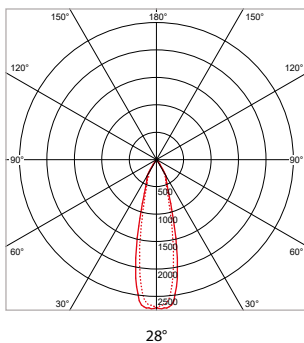

24°

40°

60°

**PRO-RIO SURFACE - D - OPBOUW - Ø 85 x H 132 mm - ZWART**

VERSIE	LICHTKLEUR	CRI	LICHTSTROOM	VERMOGEN	DRIVER	ART.NR.	PRIJS	VOORRAAD
Verlichtingshoek 24°	2700 K	Ra >90	2.330 lm	27 W	Aan / Uit	41100433	€ 144,50	-
Verlichtingshoek 24°	3000 K	Ra >90	2.510 lm	27 W	Aan / Uit	41100430	€ 144,50	-
Verlichtingshoek 24°	4000 K	Ra >90	2.700 lm	27 W	Aan / Uit	41100431	€ 144,50	-
Verlichtingshoek 40°	2700 K	Ra >90	2.330 lm	27 W	Aan / Uit	41100443	€ 144,50	☉
Verlichtingshoek 40°	3000 K	Ra >90	2.510 lm	27 W	Aan / Uit	41100440	€ 144,50	☉
Verlichtingshoek 40°	4000 K	Ra >90	2.700 lm	27 W	Aan / Uit	41100441	€ 144,50	☉
Verlichtingshoek 60°	2700 K	Ra >90	2.330 lm	27 W	Aan / Uit	41100453	€ 144,50	-
Verlichtingshoek 60°	3000 K	Ra >90	2.510 lm	27 W	Aan / Uit	41100450	€ 144,50	-
Verlichtingshoek 60°	4000 K	Ra >90	2.700 lm	27 W	Aan / Uit	41100451	€ 144,50	-