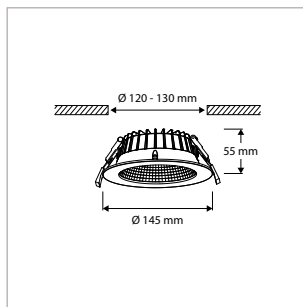

### TOEPASSINGEN

Beeldschermwerkplekken in kantoren en scholen, winkels, hotels, restaurants, woningen, etc.

MEER INFO OVER  
PRO-FUSION ONLINE:

**PRO-FUSION 120 - INBOUW - IP54 - Ø 145 x H 50 mm - SPARING-Ø 120-130 mm - WIT**