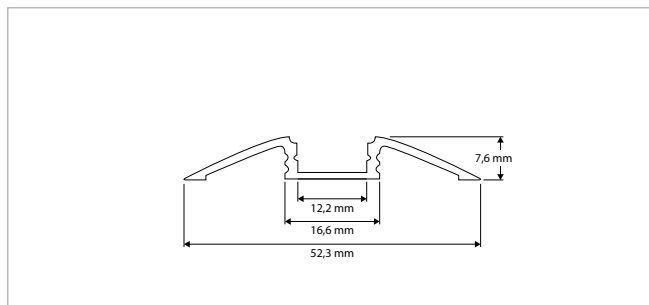

### POWER LINE INBOUWPROFIELEN - H 35 mm - Bi 31 mm + ACCESSOIRES

OMSCHRIJVING	ART.NR.	PRIJS	VOORRAAD
Inbouwprofiel - POWER LINE H 35 mm - Transparante Lens - L 1000 mm - Bi 31 mm - B (Inbouw-/Bovenzijde) 35/44 mm	46290070	€ 67,00	-
Inbouwprofiel - POWER LINE H 35 mm - Melkwhite Lens - L 1000 mm - Bi 31 mm - B (Inbouw-/Bovenzijde) 35/44 mm	46290071	€ 67,00	-
Inbouwprofiel - POWER LINE H 35 mm - Transparante Lens - L 2000 mm - Bi 31 mm - B (Inbouw-/Bovenzijde) 35/44 mm	46290072	€ 128,00	-
Inbouwprofiel - POWER LINE H 35 mm - Melkwhite Lens - L 2000 mm - Bi 31 mm - B (Inbouw-/Bovenzijde) 35/44 mm	46290073	€ 128,00	-
Eindkap - POWER LINE H 35 mm Inbouwprofiel - Aluminium	46290074	€ 6,50	-
Eindkap - POWER LINE H 35 mm Inbouwprofiel - met Montageoptie - Aluminium	46290075	€ 6,50	☺