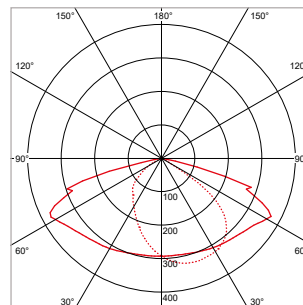

PRO-STRADA BASIC - MICRO - IP66 - IK09 - ASYMMETRISCHE OPTIEK - 497 x 229 x 114 mm - ANTRACIET

VERSIE	LICHTKLEUR	CRI	LICHTSTROOM	VERMOGEN	DRIVER	ART.NR.	PRIJS	VOORRAAD
Standaard	3000 K	Ra >70	1.950 lm	15 W	Aan / Uit	40312000	€ 318,50	☉
Standaard	3000 K	Ra >70	4.550 lm	35 W	Aan / Uit	40312020	€ 325,50	☉
Standaard	3000 K	Ra >70	5.850 lm	45 W	Aan / Uit	40312030	€ 364,50	☉
Standaard	4000 K	Ra >70	2.100 lm	15 W	Aan / Uit	40312001	€ 318,50	☉
Standaard	4000 K	Ra >70	4.900 lm	35 W	Aan / Uit	40312021	€ 325,50	☉
Standaard	4000 K	Ra >70	6.300 lm	45 W	Aan / Uit	40312031	€ 364,50	☉
Standaard	5700 K	Ra >70	2.100 lm	15 W	Aan / Uit	40312003	€ 318,50	☉
Standaard	5700 K	Ra >70	4.900 lm	35 W	Aan / Uit	40312023	€ 325,50	☉
Standaard	5700 K	Ra >70	6.300 lm	45 W	Aan / Uit	40312033	€ 364,50	☉