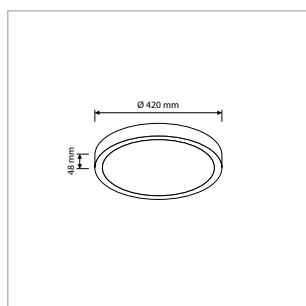

PRO-CEILING - ROND - OPBOUW - IP40 - Ø 420 x H 39 mm - ZWART

VERSIE	LICHTKLEUR	CRI	LICHTSTROOM	VERMOGEN	DRIVER	ART.NR.	PRIJS	VOORRAAD
Standaard	2700 K	Ra >80	2.930 lm	40 W	Aan / Uit	40001243	€ 181,50	-
Standaard	3000 K	Ra >80	3.150 lm	40 W	Aan / Uit	40001240	€ 181,50	-
Standaard	4200 K	Ra >80	3.380 lm	40 W	Aan / Uit	40001241	€ 181,50	-
Dimbaar	2700 K	Ra >80	2.930 lm	40 W	1-10 V	40001248	€ 198,50	-
Dimbaar	3000 K	Ra >80	3.150 lm	40 W	1-10 V	40001245	€ 198,50	-
Dimbaar	4200 K	Ra >80	3.380 lm	40 W	1-10 V	40001246	€ 198,50	-