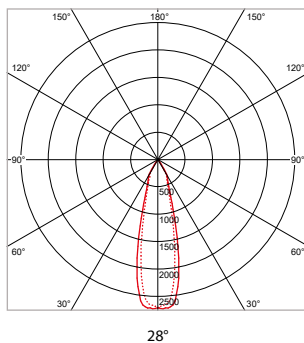

PRO-RIO SURFACE - E - OPBOUW - Ø 120 x 210 mm - ZWART

VERSIE	LICHTKLEUR	CRI	LICHTSTROOM	VERMOGEN	DRIVER	ART.NR.	PRIJS	VOORRAAD
Verlichtingshoek 28°	2700 K	Ra >90	3.970 lm	47 W	Aan / Uit	41100733	€ 220,50	-
Verlichtingshoek 28°	3000 K	Ra >90	4.280 lm	47 W	Aan / Uit	41100730	€ 220,50	-
Verlichtingshoek 28°	4000 K	Ra >90	4.610 lm	47 W	Aan / Uit	41100731	€ 220,50	-
Verlichtingshoek 40°	2700 K	Ra >90	3.970 lm	47 W	Aan / Uit	41100743	€ 220,50	-
Verlichtingshoek 40°	3000 K	Ra >90	4.280 lm	47 W	Aan / Uit	41100740	€ 220,50	☺
Verlichtingshoek 40°	4000 K	Ra >90	4.610 lm	47 W	Aan / Uit	41100741	€ 220,50	☺
Verlichtingshoek 55°	3000 K	Ra >90	4.280 lm	47 W	Aan / Uit	41100750	€ 220,50	-
Verlichtingshoek 55°	4000 K	Ra >90	4.610 lm	47 W	Aan / Uit	41100751	€ 220,50	-