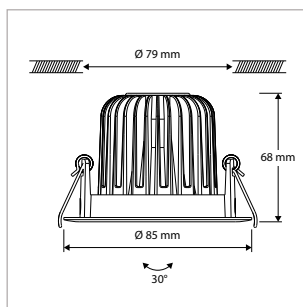

DOWNLIGHTSERIE MODULAIR - INBOUWRINGEN - VERDIEPT - 30° KANTELBAAR - ROND - Ø 85 mm - SPARING-Ø 79 mm - SPRINGVEER

OMSCHRIJVING	ART.NR.	PRIJS	VOORRAAD
Inbouwing - Verdiept - 30° Kantelbaar - Rond - Ø 85 mm - Sparing-Ø 79 mm - Draadveer - Wit	42180189	€ 10,00	☺
Inbouwing - Verdiept - 30° Kantelbaar - Rond - Ø 85 mm - Sparing-Ø 79 mm - Draadveer - Zwart	42180181	€ 10,00	☺