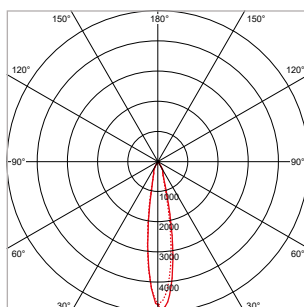

24°

40°

60°

**PRO-RIO SURFACE - D - OPBOUW - Ø 85 x H 132 mm - WIT**

VERSIE	LICHTKLEUR	CRI	LICHTSTROOM	VERMOGEN	DRIVER	ART.NR.	PRIJS	VOORRAAD
Verlichtingshoek 24°	2700 K	Ra >90	2.330 lm	27 W	Aan / Uit	41100333	€ 144,50	-
Verlichtingshoek 24°	3000 K	Ra >90	2.510 lm	27 W	Aan / Uit	41100330	€ 144,50	-
Verlichtingshoek 24°	4000 K	Ra >90	2.700 lm	27 W	Aan / Uit	41100331	€ 144,50	-
Verlichtingshoek 40°	2700 K	Ra >90	2.330 lm	27 W	Aan / Uit	41100343	€ 144,50	☺
Verlichtingshoek 40°	3000 K	Ra >90	2.510 lm	27 W	Aan / Uit	41100340	€ 144,50	☺
Verlichtingshoek 40°	4000 K	Ra >90	2.700 lm	27 W	Aan / Uit	41100341	€ 144,50	☺
Verlichtingshoek 60°	2700 K	Ra >90	2.330 lm	27 W	Aan / Uit	41100353	€ 144,50	-
Verlichtingshoek 60°	3000 K	Ra >90	2.510 lm	27 W	Aan / Uit	41100350	€ 144,50	-
Verlichtingshoek 60°	4000 K	Ra >90	2.700 lm	27 W	Aan / Uit	41100351	€ 144,50	-