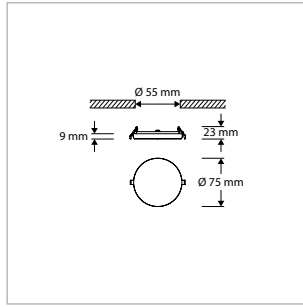

PRO-SPACE - ROND - INBOUW - IP66 - Ø 75 x H 20 mm - SPARING-Ø 55 mm

VERSIE	LICHTKLEUR	CRI	LICHTSTROOM	VERMOGEN	DRIVER	ART.NR.	PRIJS	VOORRAAD
Standaard	2700 K	Ra >80	380 lm	6 W	Aan / Uit	40004203	€ 38,50	☺
Standaard	3000 K	Ra >80	400 lm	6 W	Aan / Uit	40004200	€ 38,50	☺
Standaard	4200 K	Ra >80	420 lm	6 W	Aan / Uit	40004201	€ 38,50	☺
Dimbaar	2700 K	Ra >80	380 lm	6 W	Fase-Afsnijding	40004208	€ 52,50	-
Dimbaar	3000 K	Ra >80	400 lm	6 W	Fase-Afsnijding	40004205	€ 52,50	-
Dimbaar	4200 K	Ra >80	420 lm	6 W	Fase-Afsnijding	40004206	€ 52,50	-