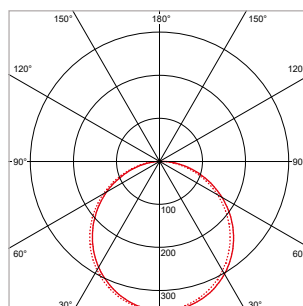

PRO-CEILING - VIERKANT - OPBOUW - IP40 - 108 x 108 x H 39 mm - ZWART

VERSIE	LICHTKLEUR	CRI	LICHTSTROOM	VERMOGEN	DRIVER	ART.NR.	PRIJS	VOORRAAD
Standaard	2700 K	Ra >80	430 lm	8 W	Aan / Uit	40001253	€ 41,00	-
Standaard	3000 K	Ra >80	460 lm	8 W	Aan / Uit	40001250	€ 41,00	-
Standaard	4200 K	Ra >80	500 lm	8 W	Aan / Uit	40001251	€ 41,00	-
Dimbaar	2700 K	Ra >80	430 lm	8 W	Fase-Afsnijding	40001258	€ 53,50	-
Dimbaar	3000 K	Ra >80	460 lm	8 W	Fase-Afsnijding	40001255	€ 53,50	-
Dimbaar	4200 K	Ra >80	500 lm	8 W	Fase-Afsnijding	40001256	€ 53,50	-