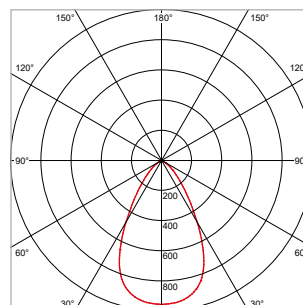

PRO-FUSION 140 - INBOUW - IP54 - Ø 170 x H 58 mm - SPARING-Ø 140-150 mm - WIT

VERSIE	LICHTKLEUR	CRI	LICHTSTROOM	VERMOGEN	DRIVER	ART.NR.	PRIJS	VOORRAAD
Standaard	3000 / 3500 / 4000 K	Ra >80	1.108 - 1.986 lm	max. 14 W	Aan / Uit	40002920	€ 62,00	☺
Dimbaar	3000 / 3500 / 4000 K	Ra >80	1.108 - 1.986 lm	max. 14 W	1-10 V / DALI	40002925	€ 118,00	-