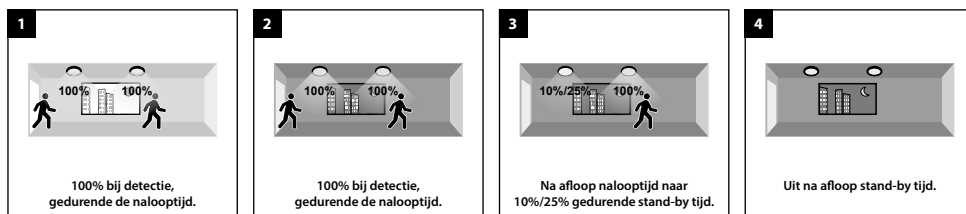

C 0% / 100% / 10% of 25% / 0%, onafhankelijk van daglicht

Uit --> na bewegingsdetectie 100% gedurende nalooptijd en 10%/25% gedurende stand-by tijd --> daarna uit