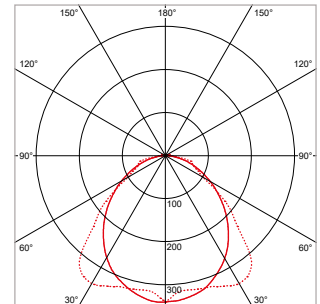

PRO-AQUA III - OPBOUW/PENDEL - IP66 - 600 x 75 x H 70 mm - WIT

VERSIE	LICHTKLEUR	CRI	LICHTSTROOM	VERMOGEN	DRIVER	ART.NR.	PRIJS	VOORRAAD
Standaard	4000 K	Ra >80	1.500 / 1.800 / 2.250 / 2.700 lm	10 / 12 / 15 / 18 W	Aan / Uit	40281600	€ 57,00	☺
Sensor	4000 K	Ra >80	1.500 / 1.800 / 2.250 / 2.700 lm	10 / 12 / 15 / 18 W	Aan / Uit	40281601	€ 89,50	☺