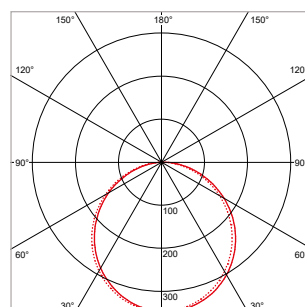

PRO-CEILING - VIERKANT - OPBOUW - IP40 - 220 x 220 x H 39 mm - ZWART

VERSIE	LICHTKLEUR	CRI	LICHTSTROOM	VERMOGEN	DRIVER	ART.NR.	PRIJS	VOORRAAD
Standaard	2700 K	Ra >80	1.310 lm	20 W	Aan / Uit	40001273	€ 83,00	-
Standaard	3000 K	Ra >80	1.410 lm	20 W	Aan / Uit	40001270	€ 83,00	-
Standaard	4200 K	Ra >80	1.510 lm	20 W	Aan / Uit	40001271	€ 83,00	-
Dimbaar	2700 K	Ra >80	1.310 lm	20 W	Fase-Afsnijding	40001278	€ 97,50	-
Dimbaar	3000 K	Ra >80	1.410 lm	20 W	Fase-Afsnijding	40001275	€ 97,50	-
Dimbaar	4200 K	Ra >80	1.510 lm	20 W	Fase-Afsnijding	40001276	€ 97,50	-
Sensor	3000 K	Ra >80	1.310 lm	20 W	Aan / Uit	40001270S	€ 127,00	☺
Sensor	4200 K	Ra >80	1.400 lm	20 W	Aan / Uit	40001271S	€ 127,00	☺