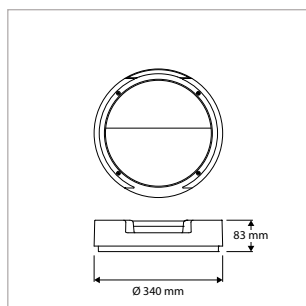

ROCKDISC III MINI HALF-AFGESCHERMD - IP66 - OPBOUW - Ø 270 x 74 mm - ZWART

VERSIE	LICHTKLEUR	CRI	LICHTSTROOM	VERMOGEN	DRIVER	ART.NR.	PRIJS	VOORRAAD
Standaard	3000 / 4000 K	Ra >80	330 / 650 lm	5,0 / 9,5 W	Aan / Uit	40009062	€ 94,50	☺
Sensor	3000 / 4000 K	Ra >80	330 / 650 lm	6,0 / 10,5 W	Step-Dim	40009063	€ 119,00	☺