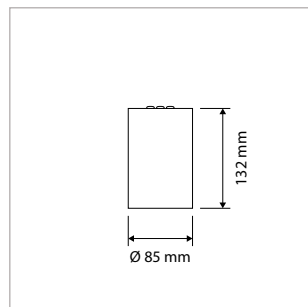

24°

PRO-RIO SURFACE - D - OPBOUW - Ø 85 x H 132 mm - WIT

VERSIE	LICHTKLEUR	CRI	LICHTSTROOM	VERMOGEN	DRIVER	ART.NR.	PRIJS	VOORRAAD
Verlichtingshoek 24°	2700 K	Ra >90	2.330 lm	27 W	Aan / Uit	41100333	€ 144,50	-
Verlichtingshoek 24°	3000 K	Ra >90	2.510 lm	27 W	Aan / Uit	41100330	€ 144,50	-
Verlichtingshoek 24°	4000 K	Ra >90	2.700 lm	27 W	Aan / Uit	41100331	€ 144,50	-
Verlichtingshoek 40°	2700 K	Ra >90	2.330 lm	27 W	Aan / Uit	41100343	€ 144,50	☺
Verlichtingshoek 40°	3000 K	Ra >90	2.510 lm	27 W	Aan / Uit	41100340	€ 144,50	☺
Verlichtingshoek 40°	4000 K	Ra >90	2.700 lm	27 W	Aan / Uit	41100341	€ 144,50	☺
Verlichtingshoek 60°	2700 K	Ra >90	2.330 lm	27 W	Aan / Uit	41100353	€ 144,50	-
Verlichtingshoek 60°	3000 K	Ra >90	2.510 lm	27 W	Aan / Uit	41100350	€ 144,50	-
Verlichtingshoek 60°	4000 K	Ra >90	2.700 lm	27 W	Aan / Uit	41100351	€ 144,50	-