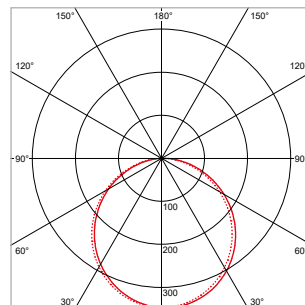

PRO-CEILING - VIERKANT - OPBOUW - IP40 - 600 x 600 x H 48 mm - WIT

VERSIE	LICHTKLEUR	CRI	LICHTSTROOM	VERMOGEN	DRIVER	ART.NR.	PRIJS	VOORRAAD
Standaard	3000 K	Ra >80	3.880 lm	40 W	Aan / Uit	40003100	€ 188,00	☺
Standaard	4200 K	Ra >80	3.670 lm	40 W	Aan / Uit	40003101	€ 188,00	☺
Standaard	3000 K	Ra >80	4.880 lm	60 W	Aan / Uit	40003110	€ 276,00	☺
Standaard	4200 K	Ra >80	5.240 lm	60 W	Aan / Uit	40003111	€ 276,00	☺
Dimbaar	3000 K	Ra >80	3.880 lm	40 W	1-10 V	40003105	€ 203,50	-
Dimbaar	4200 K	Ra >80	3.670 lm	40 W	1-10 V	40003106	€ 203,50	-
Dimbaar	3000 K	Ra >80	4.880 lm	60 W	1-10 V	40003115	€ 292,00	-
Dimbaar	4200 K	Ra >80	5.240 lm	60 W	1-10 V	40003116	€ 292,00	-