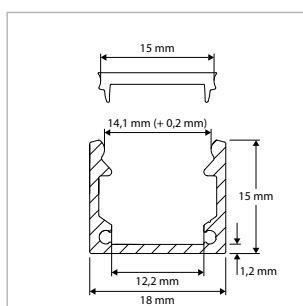

TOP LINE OPBOUWPROFIELEN - H 15 mm - Bi 12,2 mm - GEANODISEERD ALUMINIUM + ACCESSOIRES

OMSCHRIJVING	ART.NR.	PRIJS	VOORRAAD
Opbouwprofiel - TOP LINE H 15 mm - Geanodiseerd - L 2000 mm - B (In-/Uitwendig) 12,2/18 mm	46291350	€ 20,50	⊙
Opbouwprofiel - TOP LINE H 15 mm - Geanodiseerd - L 3000 mm - B (In-/Uitwendig) 12,2/18 mm	46291353	€ 35,50	⊙
Opbouwprofiel - TOP LINE H 15 mm - Geanodiseerd - L 5000 mm - B (In-/Uitwendig) 12,2/18 mm	46291356	€ 77,00	⊙
Eindkap - TOP LINE H 15 mm - Geanodiseerd	46291360	€ 11,50	⊙
Eindkap - TOP LINE H 15 mm - Geanodiseerd - met Kabeldoorvoer	46291361	€ 11,50	⊙