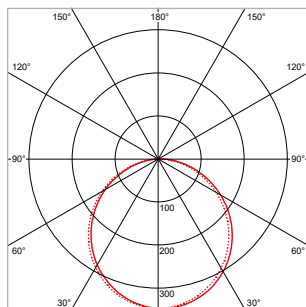

PRO-CEILING - VIERKANT - OPBOUW - IP40 - 168 x 168 x H 39 mm - ZWART

VERSIE	LICHTKLEUR	CRI	LICHTSTROOM	VERMOGEN	DRIVER	ART.NR.	PRIJS	VOORRAAD
Standaard	2700 K	Ra >80	920 lm	15 W	Aan / Uit	40001263	€ 62,00	-
Standaard	3000 K	Ra >80	1.000 lm	15 W	Aan / Uit	40001260	€ 62,00	-
Standaard	4200 K	Ra >80	1.070 lm	15 W	Aan / Uit	40001261	€ 62,00	-
Dimbaar	2700 K	Ra >80	920 lm	15 W	Fase-Afsnijding	40001268	€ 76,50	-
Dimbaar	3000 K	Ra >80	1.000 lm	15 W	Fase-Afsnijding	40001265	€ 76,50	-
Dimbaar	4200 K	Ra >80	1.070 lm	15 W	Fase-Afsnijding	40001266	€ 76,50	-
Sensor	3000 K	Ra >80	720 lm	10 W	Aan / Uit	40001260S	€ 87,00	☺