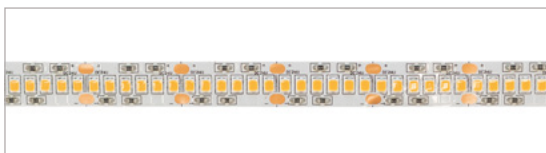

LED STRIP BRONZE - HIGH POWER - IP20 - ROL 5 m - 38,4 W/m - B 12 mm - KNIPLENGTE 25 mm

VERSIE	LICHTKLEUR	CRI	LICHTSTROOM	VERMOGEN	DRIVER	ART.NR.	PRIJS	VOORRAAD
240 Leds/meter (/m)	2400 K	Ra >90	3.250 lm/m	38,4 W/m	24 V DC	46224130	€ 362,00	☺
240 Leds/meter (/m)	2700 K	Ra >90	3.350 lm/m	38,4 W/m	24 V DC	46224131	€ 362,00	☺
240 Leds/meter (/m)	3000 K	Ra >90	3.450 lm/m	38,4 W/m	24 V DC	46224132	€ 362,00	☺
240 Leds/meter (/m)	4000 K	Ra >90	3.650 lm/m	38,4 W/m	24 V DC	46224133	€ 362,00	☺
240 Leds/meter (/m)	6000 K	Ra >90	3.850 lm/m	38,4 W/m	24 V DC	46224135	€ 362,00	☺