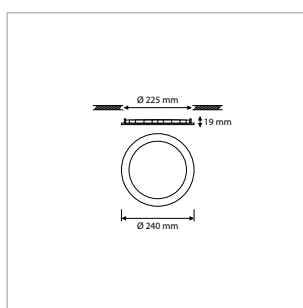

PRO-CEILING - ROND - INBOUW - IP40 - Ø 240 x H 19 mm - SPARING-Ø 225 mm - ZWART

VERSIE	LICHTKLEUR	CRI	LICHTSTROOM	VERMOGEN	DRIVER	ART.NR.	PRIJS	VOORRAAD
Standaard	2700 K	Ra >80	970 lm	15 W	Aan / Uit	40001523	€ 102,00	-
Standaard	3000 K	Ra >80	1.040 lm	15 W	Aan / Uit	40001520	€ 102,00	-
Standaard	4200 K	Ra >80	1.120 lm	15 W	Aan / Uit	40001521	€ 102,00	-
Dimbaar	2700 K	Ra >80	970 lm	15 W	Fase-Afsnijding	40001528	€ 116,50	-
Dimbaar	3000 K	Ra >80	1.040 lm	15 W	Fase-Afsnijding	40001525	€ 116,50	-
Dimbaar	4200 K	Ra >80	1.120 lm	15 W	Fase-Afsnijding	40001526	€ 116,50	-