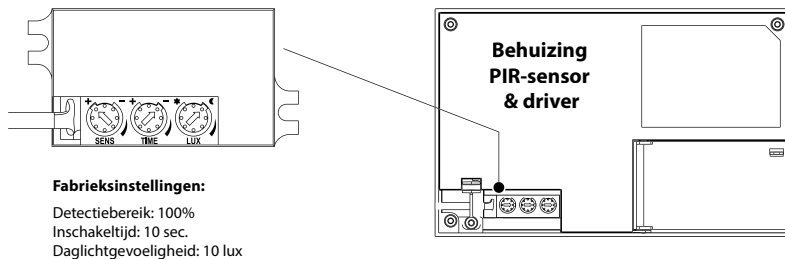

VARIABELE INSTELLINGEN

Detectiebereik / Gevoeligheid

Het detectiebereik / gevoeligheid van de sensor kan worden aangepast met de knop "SENS". Rechtsom draaien verhoogt het detectiebereik tot een maximum vloeroppervlak van 6 m in doorsnede, bij 2,5 m installatiehoogte. Door de knop tegen de klok in te draaien wordt het bereik van de sensor verkleind tot een minimum van 2 m vloeroppervlak in doorsnede.

OPMERKING: De gevoeligheid van de sensor kan worden beïnvloed door de omgevingstemperatuur ter plaatse.

Inschakeltijd

De tijdsduur van inschakeling kan worden aangepast met de knop "TIME". Rechtsom draaien verhoogt de inschakeltijd tot een maximum van 7 minuten en linksom tot een minimum van 10 sec.

Omgevingslichtafhankelijke werking

De hoeveelheid omgevingslicht waarbij het armatuur door de sensor ingeschakeld kan worden, wordt aangepast met de knop "LUX", en varieert tussen een minimum van 10 lux tot een maximum van 2000 lux.

OPMERKING: De lichtafhankelijke werking kan worden beïnvloed door zowel de hoeveelheid daglicht als kunstmatig licht ter plaatse en kan variëren tussen armaturen onderling.