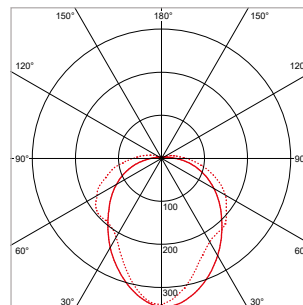

#### TOEPASSINGEN

Hallen, gangen, trappenhuizen, lifthallen, galerijen, portalen, portieken, balkons, facades, bergingen, toiletten, badkamers, etc.

MEER INFO OVER  
PRO-FIT ONLINE:

**PRO-FIT - IP66 - OPBOUW - 280 x 140 x H 110 mm - WIT**