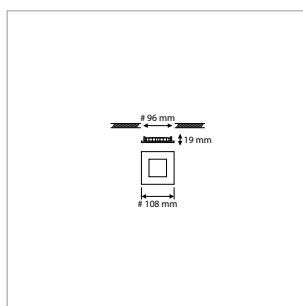

PRO-CEILING - VIERKANT - INBOUW - IP40 - 108 x 108 x H 19 mm - SPARING 96 x 96 mm - ZWART

VERSIE	LICHTKLEUR	CRI	LICHTSTROOM	VERMOGEN	DRIVER	ART.NR.	PRIJS	VOORRAAD
Standaard	2700 K	Ra >80	430 lm	8 W	Aan / Uit	40001553	€ 49,50	-
Standaard	3000 K	Ra >80	460 lm	8 W	Aan / Uit	40001550	€ 49,50	-
Standaard	4200 K	Ra >80	500 lm	8 W	Aan / Uit	40001551	€ 49,50	-
Dimbaar	2700 K	Ra >80	430 lm	8 W	Fase-Afsnijding	40001558	€ 63,00	-
Dimbaar	3000 K	Ra >80	460 lm	8 W	Fase-Afsnijding	40001555	€ 63,00	-
Dimbaar	4200 K	Ra >80	500 lm	8 W	Fase-Afsnijding	40001556	€ 63,00	-