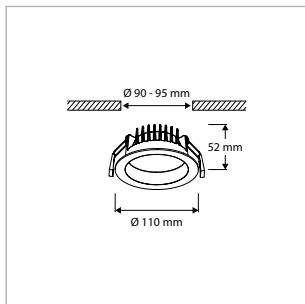

PRO-LOGIC 90 - INBOUW - IP54 - Ø 110 x H 52 mm - SPARING-Ø 90-95 mm - WIT

VERSIE	LICHTKLEUR	CRI	LICHTSTROOM	VERMOGEN	DRIVER	ART.NR.	PRIJS	VOORRAAD
Standaard	3000 / 3500 / 4000 K	Ra >80	700 lm	8 W	Aan / Uit	42174110	€ 39,00	☺