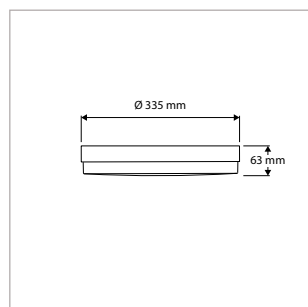

**PRODISC III - OPBOUW - IP44 - ROND - Ø 335 x H 63 mm - WIT**

VERSIE	LICHTKLEUR	CRI	LICHTSTROOM	VERMOGEN	DRIVER	ART.NR.	PRIJS	VOORRAAD
Standaard	3000 / 4000 K	Ra >80	850 / 1.190 / 1.700 lm	7,0 / 10,0 / 15,0 W	Aan / Uit	40009370	€ 88,50	☺
Sensor	3000 / 4000 K	Ra >80	850 / 1.190 / 1.700 lm	8,5 / 11,5 / 16,5 W	Step-Dim	40009371	€ 122,00	☺
Nood	3000 / 4000 K	Ra >80	850 / 1.190 / 1.700 lm	8,0 / 11,0 / 16,0 W	Aan / Uit	40009372	€ 149,00	☺
Sensor + Nood	3000 / 4000 K	Ra >80	850 / 1.190 / 1.700 lm	9,5 / 12,5 / 17,5 W	Step-Dim	40009373	€ 184,50	☺