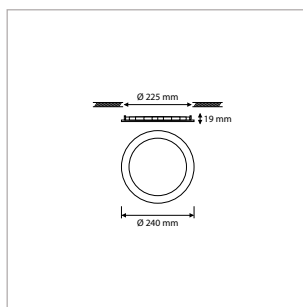

PRO-CEILING - ROND - INBOUW - IP40 - Ø 240 x H 19 mm - SPARING-Ø 225 mm - WIT

VERSIE	LICHTKLEUR	CRI	LICHTSTROOM	VERMOGEN	DRIVER	ART.NR.	PRIJS	VOORRAAD
Standaard	2700 K	Ra >80	1.110 lm	15 W	Aan / Uit	40001423	€ 102,00	-
Standaard	3000 K	Ra >80	1.190 lm	15 W	Aan / Uit	40001420	€ 102,00	☺
Standaard	4200 K	Ra >80	1.280 lm	15 W	Aan / Uit	40001421	€ 102,00	☺
Dimbaar	2700 K	Ra >80	1.110 lm	15 W	Fase-Afsnijding	40001428	€ 116,50	-
Dimbaar	3000 K	Ra >80	1.190 lm	15 W	Fase-Afsnijding	40001425	€ 116,50	-
Dimbaar	4200 K	Ra >80	1.280 lm	15 W	Fase-Afsnijding	40001426	€ 116,50	-