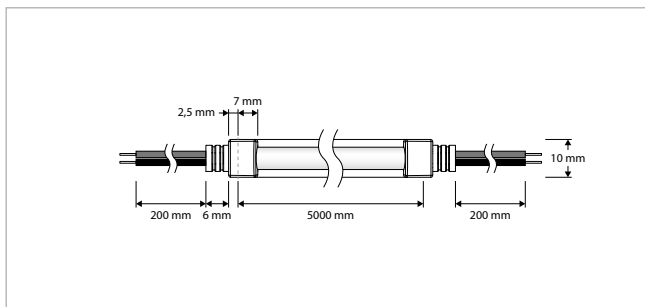

LUMIAFLEX 1004 - SINGLE COLOR - IP65 - ROL 5 m - KNIPLENGTE 29,4 mm

VERSIE	LICHTKLEUR	CRI	LICHTSTROOM	VERMOGEN	DRIVER	ART.NR.	PRIJS	VOORRAAD
272 Leds/meter (/m)	2700 K	Ra >90	900 lm/m	10 W/m	24 V DC	46020001	€ 120,00	☺
272 Leds/meter (/m)	3000 K	Ra >90	920 lm/m	10 W/m	24 V DC	46020002	€ 120,00	☺
272 Leds/meter (/m)	4000 K	Ra >90	1.000 lm/m	10 W/m	24 V DC	46020003	€ 120,00	☺
272 Leds/meter (/m)	6500 K	Ra >90	980 lm/m	10 W/m	24 V DC	46020005	€ 120,00	☺

LUMIAFLEX 1004 - SINGLE COLOR - ACCESSOIRES

OMSCHRIJVING	ART.NR.	PRIJS	VOORRAAD
Bevestigingsclip + Schroef (Set 30 Stuks)	46020010	€ 10,00	☺
Eindkap / IP65 (Set 5 Stuks) + Lijm	46020011	€ 7,50	☺
Aansluiting 20 cm / IP65 - Soldeerverbinding (5 Stuks) + Lijm	46020012	€ 15,00	☺
Aansluiting 20 cm / IP20 - Klemverbinding (5 Stuks)	46020013	€ 15,00	☺