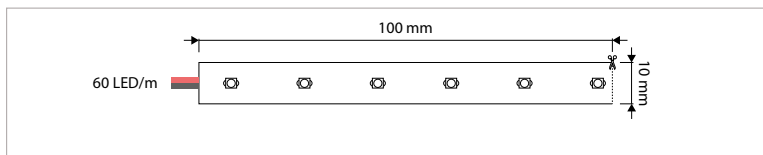

LED STRIP SILVER - HIGH POWER - IP62 - ROL 5 m - 14,4 W/m - B 10 mm - KNIPLENGTE 100 mm

VERSIE	LICHTKLEUR	CRI	LICHTSTROOM	VERMOGEN	DRIVER	ART.NR.	PRIJS	VOORRAAD
60 Leds/meter (/m)	2400 K	Ra >90	880 lm/m	14,4 W/m	24 V DC	46214110	€ 152,00	☺
60 Leds/meter (/m)	2700 K	Ra >90	930 lm/m	14,4 W/m	24 V DC	46214111	€ 152,00	☺
60 Leds/meter (/m)	3000 K	Ra >90	860 lm/m	14,4 W/m	24 V DC	46214112	€ 152,00	☺
60 Leds/meter (/m)	4000 K	Ra >90	1.010 lm/m	14,4 W/m	24 V DC	46214113	€ 152,00	☺
60 Leds/meter (/m)	6000 K	Ra >90	1.090 lm/m	14,4 W/m	24 V DC	46214115	€ 152,00	☺