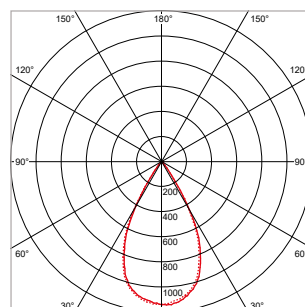

### TOEPASSINGEN

Winkels, showrooms, musea, tentoonstellingen, kunstgalerieën, hotels, restaurants, receptieruimtes, representatieve ruimtes, etc.

MEER INFO OVER  
PRO-RIO SURFACE  
ONLINE:

24°

40°

60°

**PRO-RIO SURFACE - C - OPBOUW - Ø 63 x H 122 mm - WIT**