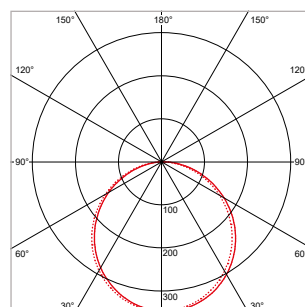

*Klant: Apotheek AZ-Delta, Installateur: Electro Mandel NV, Fotograaf: AF-Fotografie*

**PRO-CEILING - VIERKANT - OPBOUW - IP40 - 600 x 600 x H 48 mm - WIT**

VERSIE	LICHTKLEUR	CRI	LICHTSTROOM	VERMOGEN	DRIVER	ART.NR.	PRIJS	VOORRAAD
Standaard	3000 K	Ra >80	3.880 lm	40 W	Aan / Uit	40003100	€ 188,00	☺
Standaard	4200 K	Ra >80	3.670 lm	40 W	Aan / Uit	40003101	€ 188,00	☺
Standaard	3000 K	Ra >80	4.880 lm	60 W	Aan / Uit	40003110	€ 276,00	☺
Standaard	4200 K	Ra >80	5.240 lm	60 W	Aan / Uit	40003111	€ 276,00	☺
Dimbaar	3000 K	Ra >80	3.880 lm	40 W	1-10 V	40003105	€ 203,50	-
Dimbaar	4200 K	Ra >80	3.670 lm	40 W	1-10 V	40003106	€ 203,50	-
Dimbaar	3000 K	Ra >80	4.880 lm	60 W	1-10 V	40003115	€ 292,00	-
Dimbaar	4200 K	Ra >80	5.240 lm	60 W	1-10 V	40003116	€ 292,00	-