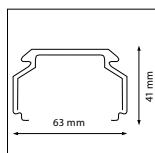

## COMPATIBELE SYSTEMEN

**Siteco**  
Mondario

**Thorn**  
98287

**Trilux**  
07650 XX

**Trilux**  
218120 (7761 / 7861)  
Inbouw mogelijk na demontage van de  
armatuurbevestigingspunten

**Trilux**  
7910X / 7920X