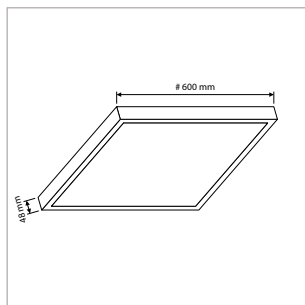

PRO-CEILING - VIERKANT - OPBOUW - IP40 - 600 x 600 x H 48 mm - WIT

VERSIE	LICHTKLEUR	CRI	LICHTSTROOM	VERMOGEN	DRIVER	ART.NR.	PRIJS	VOORRAAD
Standaard	3000 K	Ra >80	3.880 lm	40 W	Aan / Uit	40003100	€ 188,00	☺
Standaard	4200 K	Ra >80	3.670 lm	40 W	Aan / Uit	40003101	€ 188,00	☺
Standaard	3000 K	Ra >80	4.880 lm	60 W	Aan / Uit	40003110	€ 276,00	☺
Standaard	4200 K	Ra >80	5.240 lm	60 W	Aan / Uit	40003111	€ 276,00	☺
Dimbaar	3000 K	Ra >80	3.880 lm	40 W	1-10 V	40003105	€ 203,50	-
Dimbaar	4200 K	Ra >80	3.670 lm	40 W	1-10 V	40003106	€ 203,50	-
Dimbaar	3000 K	Ra >80	4.880 lm	60 W	1-10 V	40003115	€ 292,00	-
Dimbaar	4200 K	Ra >80	5.240 lm	60 W	1-10 V	40003116	€ 292,00	-