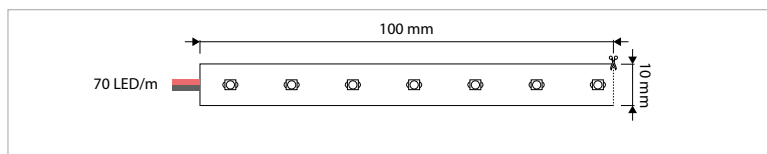

LED STRIP GOLD - EFFICIENT POWER - IP68 - ROL 5 m - 4,8 W/m - B 10 mm - KNIPLENGTE 100 mm

VERSIE	LICHTKLEUR	CRI	LICHTSTROOM	VERMOGEN	DRIVER	ART.NR.	PRIJS	VOORRAAD
70 Leds/meter (/m)	2400 K	Ra >90	360 lm/m	4,8 W/m	24 V DC	46204010	€ 95,00	☺
70 Leds/meter (/m)	2700 K	Ra >90	370 lm/m	4,8 W/m	24 V DC	46204011	€ 95,00	☺
70 Leds/meter (/m)	3000 K	Ra >90	390 lm/m	4,8 W/m	24 V DC	46204012	€ 95,00	☺
70 Leds/meter (/m)	4000 K	Ra >90	420 lm/m	4,8 W/m	24 V DC	46204013	€ 95,00	☺
70 Leds/meter (/m)	6000 K	Ra >90	430 lm/m	4,8 W/m	24 V DC	46204015	€ 95,00	☺