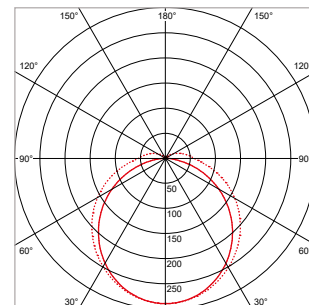

PRO-AQUA II - HIGH-OUTPUT - OPBOUW/PENDEL - IP65 - 1574 x 140 x H 90 mm - GRIJS

VERSIE	LICHTKLEUR	CRI	LICHTSTROOM	VERMOGEN	DRIVER	ART.NR.	PRIJS	VOORRAAD
Standaard	4000 K	Ra >80	7.417 lm	56,0 W	Aan / Uit	40281501	€ 176,50	☑
Sensor	4000 K	Ra >80	7.417 lm	57,0 W	Step-Dim	40281511	€ 247,00	☑
RF-Sensor (Master)	4000 K	Ra >80	7.417 lm	57,0 W	Aan / Uit	40281521	€ 335,00	-
RF-Sensor (Slave)	4000 K	Ra >80	7.417 lm	57,0 W	Aan / Uit	40281531	€ 259,50	-
Nood	4000 K	Ra >80	7.417 lm	57,5 W	Aan / Uit	40281541	€ 253,00	-
Sensor + Nood	4000 K	Ra >80	7.417 lm	58,0 W	Step-Dim	40281551	€ 322,50	-
RF-Sensor + Nood (Master)	4000 K	Ra >80	7.417 lm	58,0 W	Aan / Uit	40281561	€ 412,00	-
RF-Sensor + Nood (Slave)	4000 K	Ra >80	7.417 lm	58,0 W	Aan / Uit	40281571	€ 335,00	-