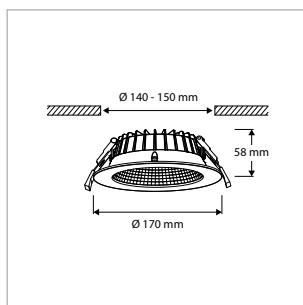

PRO-FUSION 140 - INBOUW - IP54 - Ø 170 x H 58 mm - SPARING-Ø 140-150 mm - WIT

VERSIE	LICHTKLEUR	CRI	LICHTSTROOM	VERMOGEN	DRIVER	ART.NR.	PRIJS	VOORRAAD
Standaard	3000 / 3500 / 4000 K	Ra >80	1.108 - 1.986 lm	max. 14 W	Aan / Uit	40002920	€ 62,00	☺
Dimbaar	3000 / 3500 / 4000 K	Ra >80	1.108 - 1.986 lm	max. 14 W	1-10 V / DALI	40002925	€ 118,00	-