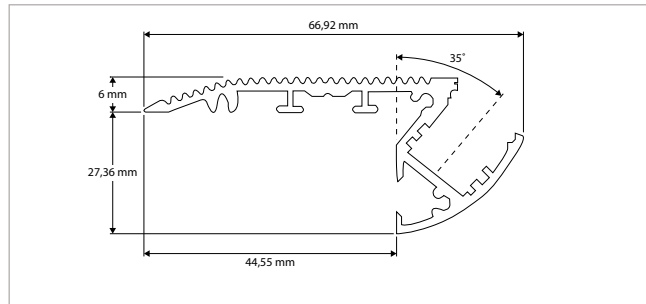

ALU-STAIR OPBOUW-TRAPPROFIELEN + ACCESSOIRES

OMSCHRIJVING	ART.NR.	PRIJS	VOORRAAD
Opbouwprofiel - ALU-STAIR - Traptremontage - Melkwhite Lens - L 1000 mm	46290310	€ 58,50	-
Opbouwprofiel - ALU-STAIR - Traptremontage - Melkwhite Lens - L 2000 mm	46290312	€ 116,00	-
Eindkap - ALU-STAIR Opbouwprofiel - Rechts - Aluminium	46290314	€ 6,50	-
Eindkap - ALU-STAIR Opbouwprofiel - Links - Aluminium	46290315	€ 6,50	-