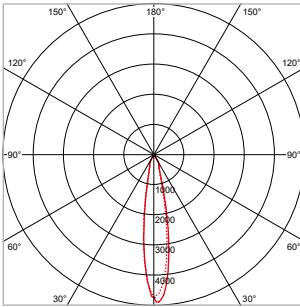

Klant: Fosbury & Sons (Boisjart), Fotograaf: Jeroen Verrecht

24°

40°

60°

**PRO-RIO TRACKLIGHT - D - Ø 85 x L 162 mm - WIT**

VERSIE	LICHTKLEUR	CRI	LICHTSTROOM	VERMOGEN	DRIVER	ART.NR.	PRIJS	VOORRAAD
Verlichtingshoek 24°	2700 K	Ra >90	2.330 lm	27 W	Aan / Uit	41104233	€ 156,50	☺
Verlichtingshoek 24°	3000 K	Ra >90	2.510 lm	27 W	Aan / Uit	41104230	€ 156,50	☺
Verlichtingshoek 24°	4000 K	Ra >90	2.700 lm	27 W	Aan / Uit	41104231	€ 156,50	☺
Verlichtingshoek 40°	2700 K	Ra >90	2.330 lm	27 W	Aan / Uit	41104243	€ 156,50	☺
Verlichtingshoek 40°	3000 K	Ra >90	2.510 lm	27 W	Aan / Uit	41104240	€ 156,50	☺
Verlichtingshoek 40°	4000 K	Ra >90	2.700 lm	27 W	Aan / Uit	41104241	€ 156,50	☺
Verlichtingshoek 60°	2700 K	Ra >90	2.330 lm	27 W	Aan / Uit	41104253	€ 156,50	☺
Verlichtingshoek 60°	3000 K	Ra >90	2.510 lm	27 W	Aan / Uit	41104250	€ 156,50	☺
Verlichtingshoek 60°	4000 K	Ra >90	2.700 lm	27 W	Aan / Uit	41104251	€ 156,50	☺