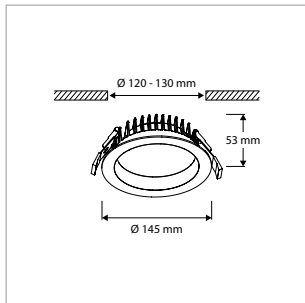

PRO-LOGIC 120 - INBOUW - IP54 - Ø 145 x H 53 mm - SPARING-Ø 120-130 mm - WIT

VERSIE	LICHTKLEUR	CRI	LICHTSTROOM	VERMOGEN	DRIVER	ART.NR.	PRIJS	VOORRAAD
Standaard	3000 / 3500 / 4000 K	Ra >80	619 - 1.485 lm	max. 14 W	Aan / Uit	42174120	€ 45,00	☺