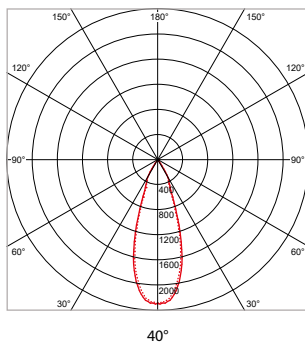

PRO-RIO SURFACE - E - OPBOUW - Ø 120 x 210 mm - ZWART

VERSIE	LICHTKLEUR	CRI	LICHTSTROOM	VERMOGEN	DRIVER	ART.NR.	PRIJS	VOORRAAD
Verlichtingshoek 28°	2700 K	Ra >90	3.970 lm	47 W	Aan / Uit	41100733	€ 220,50	-
Verlichtingshoek 28°	3000 K	Ra >90	4.280 lm	47 W	Aan / Uit	41100730	€ 220,50	-
Verlichtingshoek 28°	4000 K	Ra >90	4.610 lm	47 W	Aan / Uit	41100731	€ 220,50	-
Verlichtingshoek 40°	2700 K	Ra >90	3.970 lm	47 W	Aan / Uit	41100743	€ 220,50	-
Verlichtingshoek 40°	3000 K	Ra >90	4.280 lm	47 W	Aan / Uit	41100740	€ 220,50	☺
Verlichtingshoek 40°	4000 K	Ra >90	4.610 lm	47 W	Aan / Uit	41100741	€ 220,50	☺
Verlichtingshoek 55°	3000 K	Ra >90	4.280 lm	47 W	Aan / Uit	41100750	€ 220,50	-
Verlichtingshoek 55°	4000 K	Ra >90	4.610 lm	47 W	Aan / Uit	41100751	€ 220,50	-