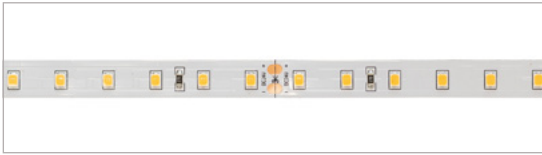

LED STRIP BRONZE - ULTRA HIGH EFFICIENCY - IP20 - ROL 5 m - 12 W/m - B 10 mm - KNIPLENGTE 100 mm

VERSIE	LICHTKLEUR	CRI	LICHTSTROOM	VERMOGEN	DRIVER	ART.NR.	PRIJS	VOORRAAD
80 Leds/meter (/m)	2400 K	Ra >80	1.900 lm/m	12 W/m	24 V DC	46224200	€ 205,00	☉
80 Leds/meter (/m)	2700 K	Ra >80	1.950 lm/m	12 W/m	24 V DC	46224201	€ 205,00	☉
80 Leds/meter (/m)	3000 K	Ra >80	2.000 lm/m	12 W/m	24 V DC	46224202	€ 205,00	☉
80 Leds/meter (/m)	4000 K	Ra >80	2.040 lm/m	12 W/m	24 V DC	46224203	€ 205,00	☉
80 Leds/meter (/m)	6000 K	Ra >80	2.040 lm/m	12 W/m	24 V DC	46224205	€ 205,00	☉