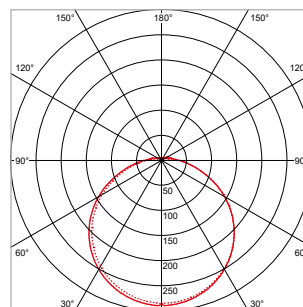

PRODISC II MINI - OPBOUW - IP44 - ROND - Ø 260 x H 85 mm - WIT

VERSIE	LICHTKLEUR	CRI	LICHTSTROOM	VERMOGEN	DRIVER	ART.NR.	PRIJS	VOORRAAD
Standaard	3000 / 4000 K	Ra >80	450 / 900 lm	4,5 / 9,0 W	Aan / Uit	40009441	€ 68,50	☺
Sensor	3000 / 4000 K	Ra >80	450 / 900 lm	4,5 / 9,0 W	Step-Dim	40009451	€ 106,50	☺