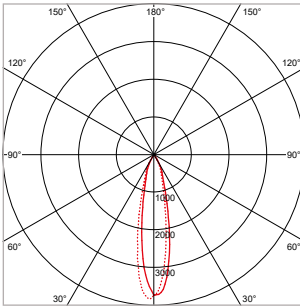

24°

40°

60°

**PRO-RIO TRACKLIGHT - C - Ø 63 x L 152 mm - WIT**

VERSIE	LICHTKLEUR	CRI	LICHTSTROOM	VERMOGEN	DRIVER	ART.NR.	PRIJS	VOORRAAD
Verlichtingshoek 24°	2700 K	Ra >90	1.130 lm	14 W	Aan / Uit	41103233	€ 128,00	-
Verlichtingshoek 24°	3000 K	Ra >90	1.170 lm	14 W	Aan / Uit	41103230	€ 128,00	☺
Verlichtingshoek 24°	4000 K	Ra >90	1.260 lm	14 W	Aan / Uit	41103231	€ 128,00	☺
Verlichtingshoek 40°	2700 K	Ra >90	1.130 lm	14 W	Aan / Uit	41103243	€ 128,00	☺
Verlichtingshoek 40°	3000 K	Ra >90	1.170 lm	14 W	Aan / Uit	41103240	€ 128,00	☺
Verlichtingshoek 40°	4000 K	Ra >90	1.260 lm	14 W	Aan / Uit	41103241	€ 128,00	☺
Verlichtingshoek 60°	2700 K	Ra >90	1.130 lm	14 W	Aan / Uit	41103253	€ 128,00	-
Verlichtingshoek 60°	3000 K	Ra >90	1.170 lm	14 W	Aan / Uit	41103250	€ 128,00	-
Verlichtingshoek 60°	4000 K	Ra >90	1.260 lm	14 W	Aan / Uit	41103251	€ 128,00	-