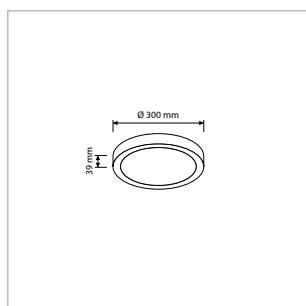

PRO-CEILING - ROND - OPBOUW - IP40 - Ø 300 x H 39 mm - ZWART

VERSIE	LICHTKLEUR	CRI	LICHTSTROOM	VERMOGEN	DRIVER	ART.NR.	PRIJS	VOORRAAD
Standaard	2700 K	Ra >80	2.070 lm	30 W	Aan / Uit	40001233	€ 98,50	-
Standaard	3000 K	Ra >80	2.230 lm	30 W	Aan / Uit	40001230	€ 98,50	-
Standaard	4200 K	Ra >80	2.390 lm	30 W	Aan / Uit	40001231	€ 98,50	-
Dimbaar	2700 K	Ra >80	2.070 lm	30 W	Fase-Afsnijding	40001238	€ 114,50	-
Dimbaar	3000 K	Ra >80	2.230 lm	30 W	Fase-Afsnijding	40001235	€ 114,50	-
Dimbaar	4200 K	Ra >80	2.390 lm	30 W	Fase-Afsnijding	40001236	€ 114,50	-