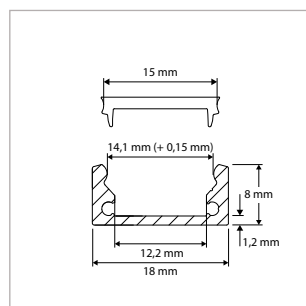

TOP LINE OPBOUWPROFIELEN - H 8 mm - Bi 12,2 mm - ZWART / RAL 9005 ALUMINIUM + ACCESSOIRES

OMSCHRIJVING	ART.NR.	PRIJS	VOORRAAD
Opbouwprofiel - TOP LINE H 8 mm - Zwart / RAL 9005 - L 2000 mm - B (In-/Uitwendig) 12,2/18 mm	46291332	€ 24,00	☺
Opbouwprofiel - TOP LINE H 8 mm - Zwart / RAL 9005 - L 3000 mm - B (In-/Uitwendig) 12,2/18 mm	46291335	€ 33,00	☺
Opbouwprofiel - TOP LINE H 8 mm - Zwart / RAL 9005 - L 5000 mm - B (In-/Uitwendig) 12,2/18 mm	46291338	€ 59,50	☺
Eindkap - TOP LINE H 8 mm - Zwart / RAL 9005	46291344	€ 11,50	☺
Eindkap - TOP LINE H 8 mm - Zwart / RAL 9005 - met Kabeldoorvoer	46291345	€ 11,50	☺