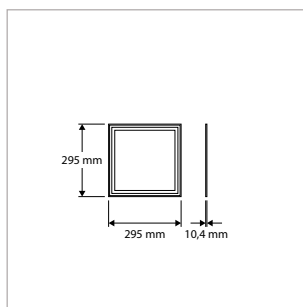

I-PANEL - INLEGARMATUREN - VIERKANT - 295 x 295 x H 10,4 mm - WIT

VERSIE	LICHTKLEUR	CRI	LICHTSTROOM	VERMOGEN	DRIVER	ART.NR.	PRIJS	VOORRAAD
Standaard	3000 K	Ra >80	max. 880 lm	max. 11 W	Niet inbegrepen	40007905	€ 54,50	☺
Standaard	4000 K	Ra >80	max. 935 lm	max. 11 W	Niet inbegrepen	40007906	€ 54,50	☺

I-PANEL - INLEGARMATUREN - VIERKANT - 595 x 595 x H 10,4 mm - WIT

VERSIE	LICHTKLEUR	CRI	LICHTSTROOM	VERMOGEN	DRIVER	ART.NR.	PRIJS	VOORRAAD
Standaard	3000 K	Ra >80	max. 3.780 lm	max. 36 W	Niet inbegrepen	40008925	€ 76,50	☺
Standaard	4000 K	Ra >80	max. 3.960 lm	max. 36 W	Niet inbegrepen	40008926	€ 76,50	☺
Standaard	3000 K	Ra >80	max. 4.200 lm	max. 42 W	Niet inbegrepen	40007925	€ 94,00	☺
Standaard	4000 K	Ra >80	max. 4.620 lm	max. 42 W	Niet inbegrepen	40007926	€ 94,00	☺