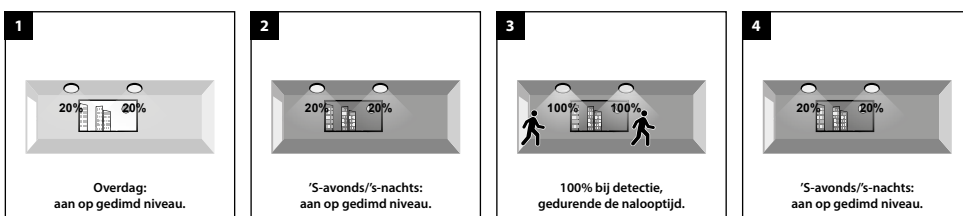

E 20% / 100%

Altijd aan op gedimd niveau --> na detectie 100% gedurende nalooptijd