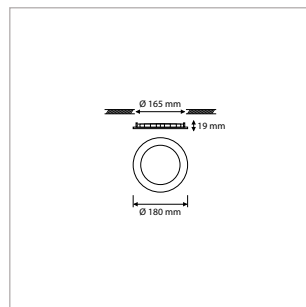

PRO-CEILING - ROND - INBOUW - IP40 - Ø 180 x H 19 mm - SPARING-Ø 165 mm - WIT

VERSIE	LICHTKLEUR	CRI	LICHTSTROOM	VERMOGEN	DRIVER	ART.NR.	PRIJS	VOORRAAD
Standaard	2700 K	Ra >80	900 lm	11 W	Aan / Uit	40001413	€ 64,00	-
Standaard	3000 K	Ra >80	970 lm	11 W	Aan / Uit	40001410	€ 64,00	☺
Standaard	4200 K	Ra >80	1.040 lm	11 W	Aan / Uit	40001411	€ 64,00	☺
Dimbaar	2700 K	Ra >80	900 lm	11 W	Fase-Afsnijding	40001418	€ 80,00	-
Dimbaar	3000 K	Ra >80	970 lm	11 W	Fase-Afsnijding	40001415	€ 80,00	-
Dimbaar	4200 K	Ra >80	1.040 lm	11 W	Fase-Afsnijding	40001416	€ 80,00	-