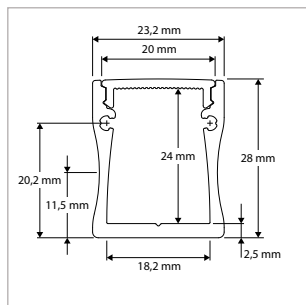

SLIM LINE WIDE OPBOUWPROFIELEN - H 20 mm - Bi 18,2 mm + ACCESSOIRES

OMSCHRIJVING	ART.NR.	PRIJS	VOORRAAD
Opbouwprofiel - SLIM LINE Wide H 20 mm - Transparante Lens - L 1000 mm - B (In-/Uitwendig) 18,2/22,6 mm	46290320	€ 41,00	-
Opbouwprofiel - SLIM LINE Wide H 20 mm - Melkwhite Lens - L 1000 mm - B (In-/Uitwendig) 18,2/22,6 mm	46290321	€ 41,00	-
Opbouwprofiel - SLIM LINE Wide H 20 mm - Transparante Lens - L 2000 mm - B (In-/Uitwendig) 18,2/22,6 mm	46290322	€ 81,50	-
Opbouwprofiel - SLIM LINE Wide H 20 mm - Melkwhite Lens - L 2000 mm - B (In-/Uitwendig) 18,2/22,6 mm	46290323	€ 81,50	-
Eindkap - SLIM LINE Wide H 20 mm Opbouwprofiel - Aluminium	46290324	€ 6,50	-
Montagebeugel - SLIM LINE Wide H 20 mm Opbouwprofiel	46290325	€ 4,50	-