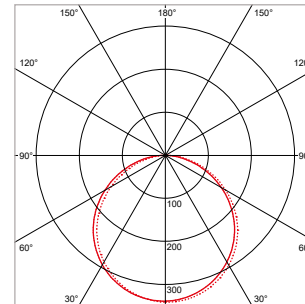

PRO-CEILING - RECHTHOEKIG - OPBOUW - IP40 - 150 x 1200 x H 48 mm - WIT

VERSIE	LICHTKLEUR	CRI	LICHTSTROOM	VERMOGEN	DRIVER	ART.NR.	PRIJS	VOORRAAD
Standaard	3000 K	Ra >80	3.540 lm	40 W	Aan / Uit	40003120	€ 146,00	☺
Standaard	4200 K	Ra >80	3.790 lm	40 W	Aan / Uit	40003121	€ 146,00	☺
Dimbaar	3000 K	Ra >80	3.540 lm	40 W	1-10 V	40003125	€ 203,50	-
Dimbaar	4200 K	Ra >80	3.790 lm	40 W	1-10 V	40003126	€ 203,50	-

PRO-CEILING - RECHTHOEKIG - OPBOUW - IP40 - 150 x 1200 x H 48 mm - ZWART

VERSIE	LICHTKLEUR	CRI	LICHTSTROOM	VERMOGEN	DRIVER	ART.NR.	PRIJS	VOORRAAD
Standaard	3000 K	Ra >80	3.090 lm	40 W	Aan / Uit	40003220	€ 146,00	-
Standaard	4200 K	Ra >80	3.310 lm	40 W	Aan / Uit	40003221	€ 146,00	-
Dimbaar	3000 K	Ra >80	3.090 lm	40 W	1-10 V	40003225	€ 203,50	-
Dimbaar	4200 K	Ra >80	3.310 lm	40 W	1-10 V	40003226	€ 203,50	-