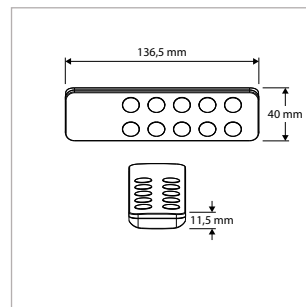

46191311

AFSTANDSBEDIENINGEN - RF

OMSCHRIJVING	ART.NR.	PRIJS	VOORRAAD
Afstandsbediening - RF-Wireless - 4-Zones	46191310	€ 33,00	☑
Afstandsbediening - RF-Wireless - 10 Zones	46191311	€ 33,00	☑