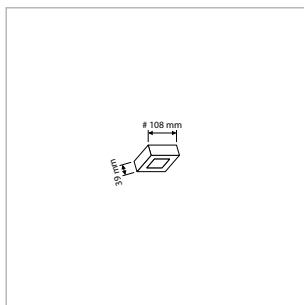

PRO-CEILING - VIERKANT - OPBOUW - IP40 - 108 x 108 x H 39 mm - WIT

VERSIE	LICHTKLEUR	CRI	LICHTSTROOM	VERMOGEN	DRIVER	ART.NR.	PRIJS	VOORRAAD
Standaard	2700 K	Ra >80	490 lm	8 W	Aan / Uit	40001153	€ 41,00	-
Standaard	3000 K	Ra >80	530 lm	8 W	Aan / Uit	40001150	€ 41,00	☺
Standaard	4200 K	Ra >80	570 lm	8 W	Aan / Uit	40001151	€ 41,00	☺
Dimbaar	2700 K	Ra >80	490 lm	8 W	Fase-Afsnijding	40001158	€ 53,50	-
Dimbaar	3000 K	Ra >80	530 lm	8 W	Fase-Afsnijding	40001155	€ 53,50	-
Dimbaar	4200 K	Ra >80	570 lm	8 W	Fase-Afsnijding	40001156	€ 53,50	-