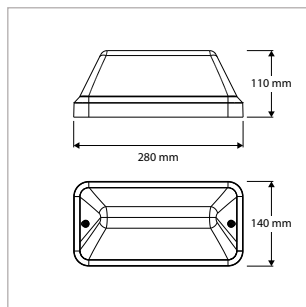

PRO-FIT - HALF-AFGESCHERMD - IP66 - OPBOUW - 280 x 140 x H 110 mm - WIT

VERSIE	LICHTKLEUR	CRI	LICHTSTROOM	VERMOGEN	DRIVER	ART.NR.	PRIJS	VOORRAAD
Standaard	3000 / 4000 K	Ra >80	250 / 500 lm	3,5 / 6,0 W	Aan / Uit	40010320	€ 94,00	☺
Sensor	3000 / 4000 K	Ra >80	250 / 500 lm	4,0 / 6,5 W	Step-Dim	40010321	€ 142,00	☺
Nood	3000 / 4000 K	Ra >80	250 / 500 lm	4,5 / 7,0 W	Aan / Uit	40010322	€ 153,50	☺
Sensor + Nood	3000 / 4000 K	Ra >80	250 / 500 lm	5,0 / 7,5 W	Step-Dim	40010323	€ 201,50	☺
Schemerschakelaar	3000 / 4000 K	Ra >80	250 / 500 lm	3,5 / 6,0 W	Aan / Uit	40010324	€ 118,00	☺

ONGEKENDE MOGELIJKHEDEN EN OPTIONELE FUNCTIES IN ÉÉN ARMATUUR

EENVOUDIGE MONTAGE

Gereedschaploze elektrische aansluiting
Past op de meest gangbare inbouwdozen

ROBUUST

IP66 waterdicht
IK10 slagvast
Behuizing uit vlamdovend en UV-gestabiliseerd polycarbonaat