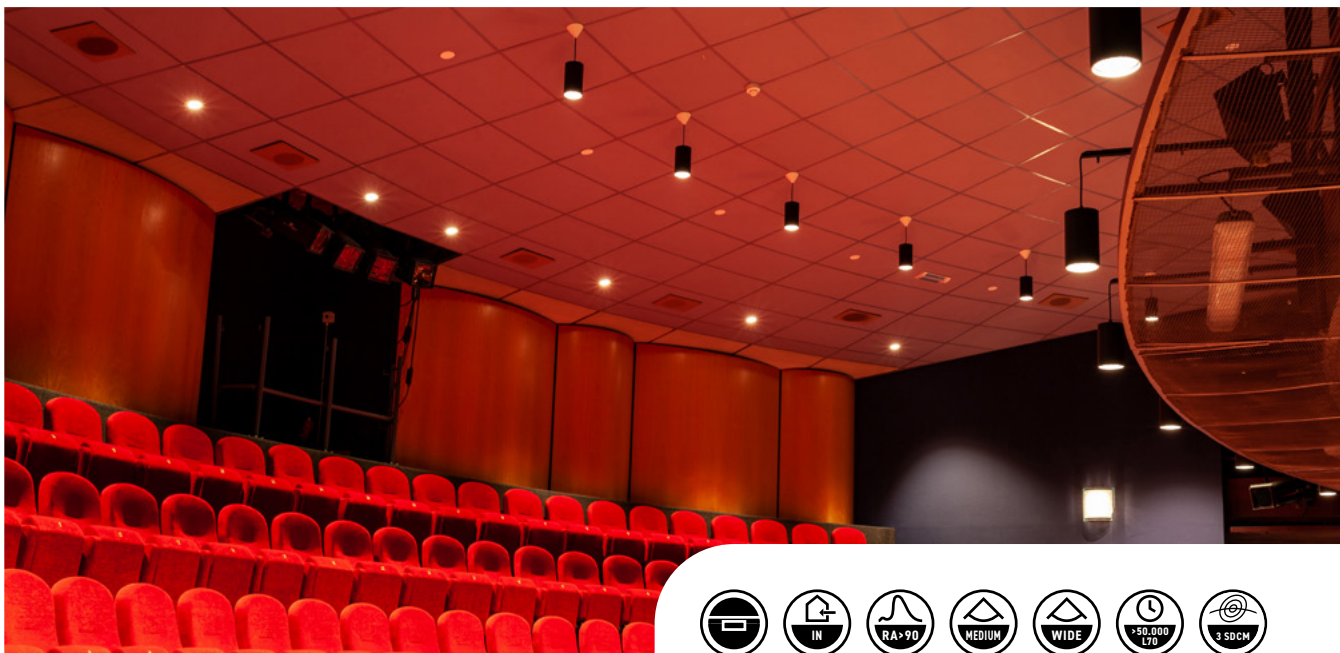

## PRO-RIO SURFACE

SOLIDE OPBOUWARMATUUR MET DE MEEST NATUURGETROUWE KLEURWEERGAVE

*Een uitgebreide serie opbouwarmaturen met een minimalistisch design. Deze moderne spots zijn ideaal voor gebruik in kantoren, winkels, galerieën of hotels, waar ze met contrast, kleurweergave en verlichtingscomfort het interieur tot een sfeervolle omgeving transformeren.*