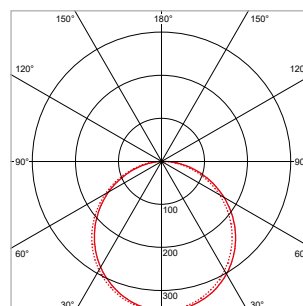

PRO-CEILING - VIERKANT - INBOUW - IP40 - 108 x 108 x H 19 mm - SPARING 96 x 96 mm - ZWART

VERSIE	LICHTKLEUR	CRI	LICHTSTROOM	VERMOGEN	DRIVER	ART.NR.	PRIJS	VOORRAAD
Standaard	2700 K	Ra >80	430 lm	8 W	Aan / Uit	40001553	€ 49,50	-
Standaard	3000 K	Ra >80	460 lm	8 W	Aan / Uit	40001550	€ 49,50	-
Standaard	4200 K	Ra >80	500 lm	8 W	Aan / Uit	40001551	€ 49,50	-
Dimbaar	2700 K	Ra >80	430 lm	8 W	Fase-Afsnijding	40001558	€ 63,00	-
Dimbaar	3000 K	Ra >80	460 lm	8 W	Fase-Afsnijding	40001555	€ 63,00	-
Dimbaar	4200 K	Ra >80	500 lm	8 W	Fase-Afsnijding	40001556	€ 63,00	-