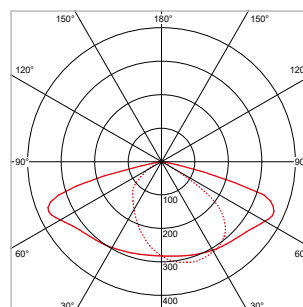

PRO-STRADA BASIC - MINI - IP66 - IK09 - ASYMMETRISCHE OPTIEK - 581 x 307 x 108 mm - ANTRACIET

VERSIE	LICHTKLEUR	CRI	LICHTSTROOM	VERMOGEN	DRIVER	ART.NR.	PRIJS	VOORRAAD
Standaard	3000 K	Ra >70	7.800 lm	60 W	Aan / Uit	40312040	€ 430,50	☉
Standaard	4000 K	Ra >70	8.400 lm	60 W	Aan / Uit	40312041	€ 430,50	☉
Standaard	5700 K	Ra >70	8.400 lm	60 W	Aan / Uit	40312043	€ 430,50	☉