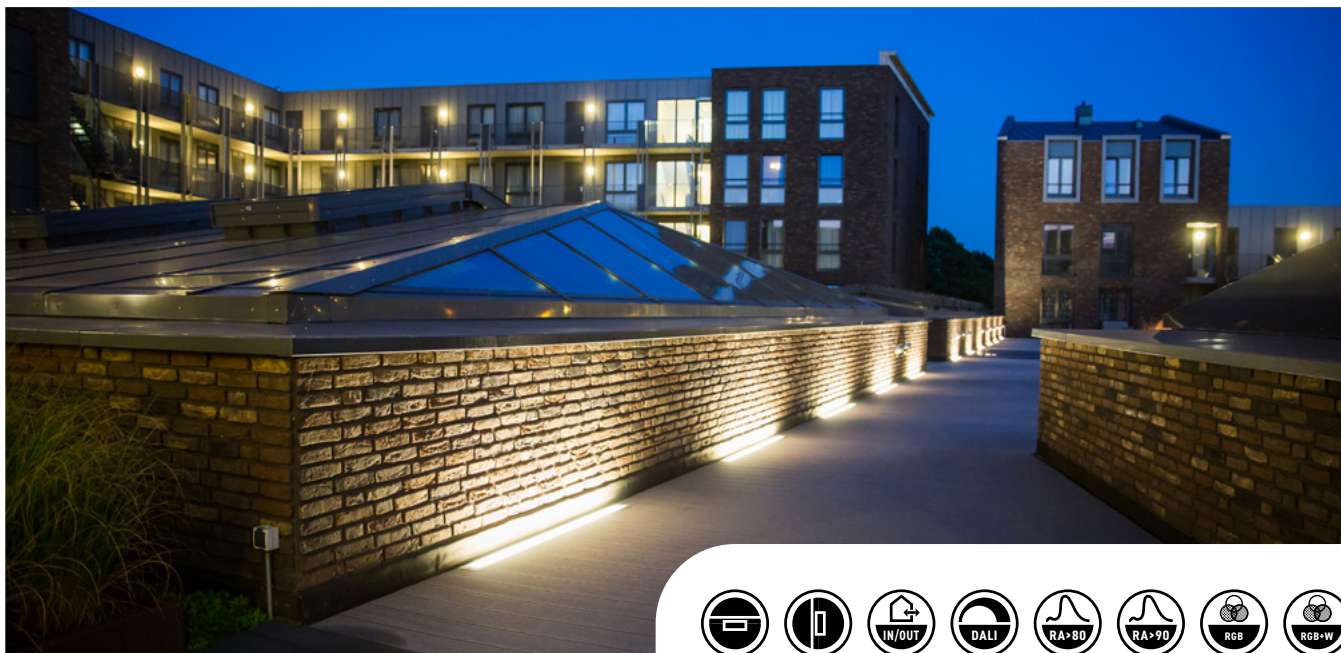

LED STRIP GOLD

OVERAL TOEPASBAAR

De Gold serie LED strips zijn rondom volledig voorzien van een siliconen coating waardoor deze compleet waterdicht zijn. Deze handige waterdichte LED strip kan werkelijk overal toegepast worden in buitentoepassingen als tuinen, buitenzijden van gebouwen en rondom zwembaden. De montageclips worden standaard meegeleverd.

KENMERKEN & EIGENSCHAPPEN

- 2835 LED
- Flexibele afgeschermdede LED strip (IP68)
- Eenvoudig in lengte in te korten
- Beschikbaar in verschillende versies: Efficient Power, High Power en Color

ALGEMENE SPECIFICATIES

Type armatuur	Flexibele, waterdichte LED-strip (rol 5 m)
Toepassing	Universeel, zelfklevend / LED-profiel
Installatieomgeving	Indoor, outdoor
Verlichtingsdoel	Algemene of sfeer-/designverlichting
Armatuurversies	Mono-/multichromatisch
Optionele accessoires	Drivers, controls, profielen & toebehoren
Elektrische veiligheidsklasse	Klasse III
AC-spanning & frequentie	220-240 V AC | 50-60 Hz (driver)
Type driver	Constant voltage, 24 V DC
Driver-opties	Aan/uit, dimbaar
Type lichtbron	LED (type 2835, 3528 en 5050)
Opgenomen vermogen (range)	4,8 W/m - 30,7 W/m
Lichtstroom (range)	360 lm/m - 1090 lm/m
Lichtkleuren (monochromatisch)	2400 / 2700 / 3000 / 4000 / 6000 K
Lichtkleur regelbaar	RGB / RGB+W
Kleurweergave-index	Ra >90
Optiek	Diffuser (i.c.m. LED-profiel)
Verlichtingshoek	120°
Beschermingsgraad	IP68
Knippeenheid (range)	50 mm - 200 mm
Mediaan nuttige levensduur	L80 >80.000 uur
Bedrijfstemperatuur	-25°C tot +50°C
Materiaal	PCB + siliconen ommanteling
Kleur/afwerking	Wit, zwart, alu (profielen)
Certificering	CE
Garantieduur	7 jaar

TOEPASSINGEN

Accent-, achtergrond- en koofverlichting geschikt voor alle indoor- of outdoorlocaties zoals tuinen, buitenzijde van gebouwen, rondom zwembaden, voer- en vaartuigen, etc.

MEER INFO OVER
LED STRIP GOLD
ONLINE: