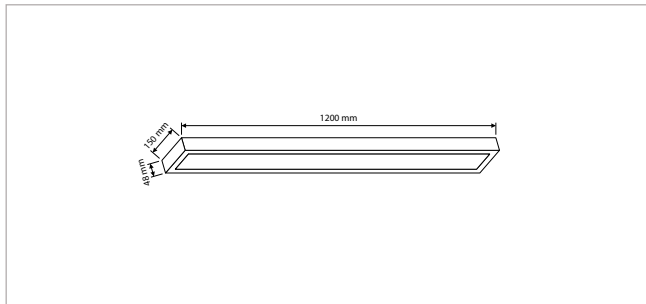

PRO-CEILING - RECHTHOEKIG - OPBOUW - IP40 - 150 x 1200 x H 48 mm - WIT

VERSIE	LICHTKLEUR	CRI	LICHTSTROOM	VERMOGEN	DRIVER	ART.NR.	PRIJS	VOORRAAD
Standaard	3000 K	Ra >80	3.540 lm	40 W	Aan / Uit	40003120	€ 146,00	☺
Standaard	4200 K	Ra >80	3.790 lm	40 W	Aan / Uit	40003121	€ 146,00	☺
Dimbaar	3000 K	Ra >80	3.540 lm	40 W	1-10 V	40003125	€ 203,50	-
Dimbaar	4200 K	Ra >80	3.790 lm	40 W	1-10 V	40003126	€ 203,50	-

PRO-CEILING - RECHTHOEKIG - OPBOUW - IP40 - 150 x 1200 x H 48 mm - ZWART

VERSIE	LICHTKLEUR	CRI	LICHTSTROOM	VERMOGEN	DRIVER	ART.NR.	PRIJS	VOORRAAD
Standaard	3000 K	Ra >80	3.090 lm	40 W	Aan / Uit	40003220	€ 146,00	-
Standaard	4200 K	Ra >80	3.310 lm	40 W	Aan / Uit	40003221	€ 146,00	-
Dimbaar	3000 K	Ra >80	3.090 lm	40 W	1-10 V	40003225	€ 203,50	-
Dimbaar	4200 K	Ra >80	3.310 lm	40 W	1-10 V	40003226	€ 203,50	-