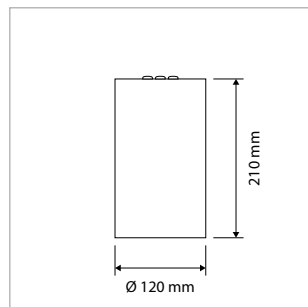

24°

40°

60°

**PRO-RIO SURFACE - D - OPBOUW - Ø 85 x H 132 mm - ZWART**

VERSIE	LICHTKLEUR	CRI	LICHTSTROOM	VERMOGEN	DRIVER	ART.NR.	PRIJS	VOORRAAD
Verlichtingshoek 24°	2700 K	Ra >90	2.330 lm	27 W	Aan / Uit	41100433	€ 144,50	-
Verlichtingshoek 24°	3000 K	Ra >90	2.510 lm	27 W	Aan / Uit	41100430	€ 144,50	-
Verlichtingshoek 24°	4000 K	Ra >90	2.700 lm	27 W	Aan / Uit	41100431	€ 144,50	-
Verlichtingshoek 40°	2700 K	Ra >90	2.330 lm	27 W	Aan / Uit	41100443	€ 144,50	☉
Verlichtingshoek 40°	3000 K	Ra >90	2.510 lm	27 W	Aan / Uit	41100440	€ 144,50	☉
Verlichtingshoek 40°	4000 K	Ra >90	2.700 lm	27 W	Aan / Uit	41100441	€ 144,50	☉
Verlichtingshoek 60°	2700 K	Ra >90	2.330 lm	27 W	Aan / Uit	41100453	€ 144,50	-
Verlichtingshoek 60°	3000 K	Ra >90	2.510 lm	27 W	Aan / Uit	41100450	€ 144,50	-
Verlichtingshoek 60°	4000 K	Ra >90	2.700 lm	27 W	Aan / Uit	41100451	€ 144,50	-