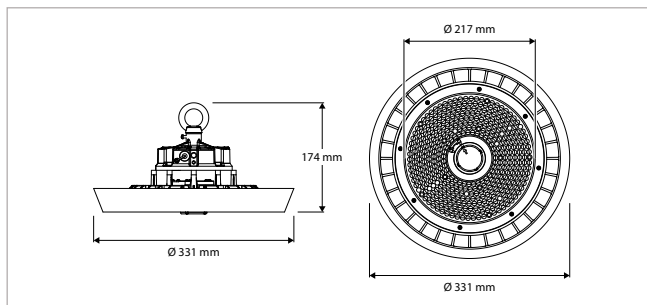

### TOEPASSINGEN

Fabriekshallen, productieruimtes, magazijnen, logistieke hallen, bouwmarkten, megastores, stadions en andere sportfaciliteiten

Dimbaar | 55°

Dimbaar | 85°

Dimbaar | 110°

**PRO-BAY III - IP66 - Ø 331 x H 174 mm - ZWART**