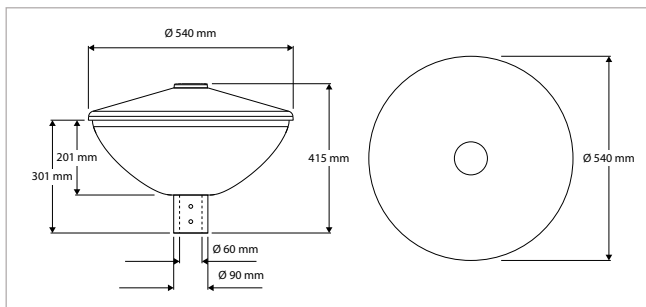

PRO-CONE – 3000 K – IP66 – IK09 – Ø 540 x 415 mm – ZWART – PHILIPS XITANIUM LITE PROGR. DRIVER

VERSIE	LICHTKLEUR	KLEURWEERGAVE	LICHTSTROOM	VERMOGEN	DRIVER	ART.NR.	VOORRAAD
Dimbaar - Lenstypen selecteren [1, 2, 3, 4 of 5]	3000 K	Ra >70	1.000 lm	8,5 W	1-10 V | DynaDimmer	413801x0	-
Dimbaar - Lenstypen selecteren [1, 2, 3, 4 of 5]	3000 K	Ra >70	1.250 lm	10,5 W	1-10 V | DynaDimmer	413801x1	-
Dimbaar - Lenstypen selecteren [1, 2, 3, 4 of 5]	3000 K	Ra >70	1.500 lm	12,5 W	1-10 V | DynaDimmer	413801x2	-
Dimbaar - Lenstypen selecteren 2 - Asymmetrisch - Breedstralend	3000 K	Ra >70	1.600 lm	13,0 W	1-10 V | DynaDimmer	41380113	☉
Dimbaar - Lenstypen selecteren [1, 2, 3, 4 of 5]	3000 K	Ra >70	1.600 lm	13,0 W	1-10 V | DynaDimmer	413801x3	-
Dimbaar - Lenstypen selecteren [1, 2, 3, 4 of 5]	3000 K	Ra >70	1.750 lm	14,0 W	1-10 V | DynaDimmer	413801x4	-
Dimbaar - Lenstypen selecteren [1, 2, 3, 4 of 5]	3000 K	Ra >70	2.000 lm	16,0 W	1-10 V | DynaDimmer	413801x5	-
Dimbaar - Lenstypen selecteren [1, 2, 3, 4 of 5]	3000 K	Ra >70	2.250 lm	17,5 W	1-10 V | DynaDimmer	413801x6	-
Dimbaar - Lenstypen selecteren [1, 2, 3, 4 of 5]	3000 K	Ra >70	2.500 lm	19,0 W	1-10 V | DynaDimmer	413801x7	-
Dimbaar - Lenstypen selecteren [1, 2, 3, 4 of 5]	3000 K	Ra >70	2.750 lm	21,0 W	1-10 V | DynaDimmer	413801x8	-
Dimbaar - Lenstypen selecteren [1, 2, 3, 4 of 5]	3000 K	Ra >70	3.000 lm	22,5 W	1-10 V | DynaDimmer	413801x9	-

x = Lichtverdeling (Lenstypen 1, 2, 3, 4 of 5)