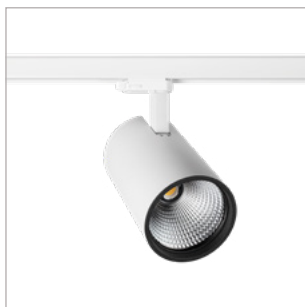

24°

40°

60°

**PRO-RIO TRACKLIGHT - D - Ø 85 x L 162 mm - ZWART**

VERSIE	LICHTKLEUR	CRI	LICHTSTROOM	VERMOGEN	DRIVER	ART.NR.	PRIJS	VOORRAAD
Verlichtingshoek 24°	2700 K	Ra >90	2.330 lm	27 W	Aan / Uit	41104533	€ 156,50	☺
Verlichtingshoek 24°	3000 K	Ra >90	2.510 lm	27 W	Aan / Uit	41104530	€ 156,50	☺
Verlichtingshoek 24°	4000 K	Ra >90	2.700 lm	27 W	Aan / Uit	41104531	€ 156,50	☺
Verlichtingshoek 40°	2700 K	Ra >90	2.330 lm	27 W	Aan / Uit	41104543	€ 156,50	☺
Verlichtingshoek 40°	3000 K	Ra >90	2.510 lm	27 W	Aan / Uit	41104540	€ 156,50	☺
Verlichtingshoek 40°	4000 K	Ra >90	2.700 lm	27 W	Aan / Uit	41104541	€ 156,50	☺
Verlichtingshoek 60°	2700 K	Ra >90	2.330 lm	27 W	Aan / Uit	41104553	€ 156,50	☺
Verlichtingshoek 60°	3000 K	Ra >90	2.510 lm	27 W	Aan / Uit	41104550	€ 156,50	☺
Verlichtingshoek 60°	4000 K	Ra >90	2.700 lm	27 W	Aan / Uit	41104551	€ 156,50	☺