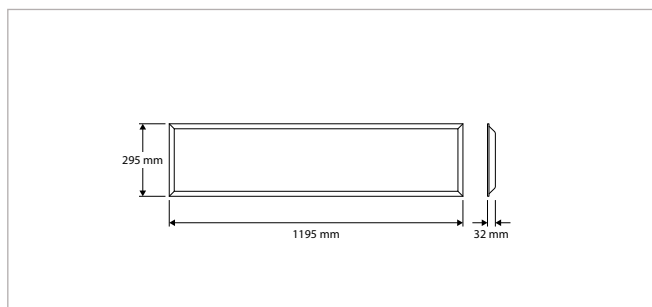

ECO-PANEL BL - INLEGARMATUUREN - RECHTHOEKIG - 295 x 1195 mm - WIT

VERSIE	LICHTKLEUR	CRI	LICHTSTROOM	VERMOGEN	DRIVER	ART.NR.	PRIJS	VOORRAAD
Standaard	3000 / 4000 / 6000 K	Ra >80	4.400 lm	max. 34 W	Niet inbegrepen	40000172	€ 48,00	☺
UGR < 19	3000 / 4000 / 6000 K	Ra >80	4.080 lm	max. 34 W	Niet inbegrepen	40000162	€ 62,50	☺

ECO-PANEL BL - CONSTANT CURRENT LED-DRIVERS - COMPATIBEL MET VARIANTEN 595 x 595 mm / 295 x 1195 mm

OMSCHRIJVING	ART.NR.	PRIJS	VOORRAAD
LED-Driver - max. 34 W - Aan / Uit	40000180	€ 12,50	☺
LED-Driver - max. 34 W - Aan / Uit - incl. AC-Kabel 200 cm met Eurostekker	40000181	€ 18,00	☺
LED-Driver - max. 34 W - Aan / Uit - incl. AC-Kabel 200 cm met GST-18/3	40000182	€ 29,00	-
LED-Driver - max. 34 W - 1-10 V Dimbaar	40000183	€ 35,00	☺
LED-Driver - max. 34 W - 1-10 V Dimbaar - incl. AC-Kabel 200 cm met Eurostekker	40000184	€ 41,00	☺
LED-Driver - max. 34 W - 1-10 V Dimbaar - incl. AC-Kabel 200 cm met GST-18/3	40000185	€ 52,00	-
LED-Driver - max. 34 W - DALI-Dimbaar	40000186	€ 64,00	☺
LED-Driver - max. 34 W - DALI-Dimbaar - incl. AC-Kabel 200 cm met Eurostekker	40000187	€ 69,50	-
LED-Driver - max. 34 W - DALI-Dimbaar - incl. AC-Kabel 200 cm met GST-18/3	40000188	€ 81,50	-

ECO-PANEL BL - CONSTANT CURRENT LED-DRIVERS - COMPATIBEL MET VARIANT 295 x 295 mm

OMSCHRIJVING	ART.NR.	PRIJS	VOORRAAD
LED-Driver - max. 12 W - Aan / Uit	40000190	€ 10,50	☺
LED-Driver - max. 12 W - Aan / Uit - incl. AC-Kabel 200 cm met Eurostekker	40000191	€ 14,50	☺
LED-Driver - max. 12 W - Aan / Uit - incl. AC-Kabel 200 cm met GST-18/3	40000192	€ 18,00	☺

ECO-PANEL BL - CONSTANT CURRENT LED-DRIVERS - COMPATIBEL MET VARIANT 295 x 595 mm

OMSCHRIJVING	ART.NR.	PRIJS	VOORRAAD
LED-Driver - max. 21 W - Aan / Uit	40000193	€ 12,50	☺
LED-Driver - max. 21 W - Aan / Uit - incl. AC-Kabel 200 cm met Eurostekker	40000194	€ 17,00	☺
LED-Driver - max. 21 W - Aan / Uit - incl. AC-Kabel 200 cm met GST-18/3	40000195	€ 19,00	☺