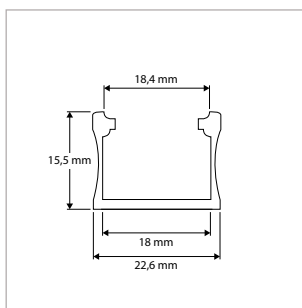

SLIM LINE WIDE OPBOUWPROFIELEN - H 8 mm - Bi 20 mm + ACCESSOIRES

OMSCHRIJVING	ART.NR.	PRIJS	VOORRAAD
Opbouwprofiel - SLIM LINE Wide H 8 mm - Transparante Lens - L 1000 mm - B (In-/Uitwendig) 20/22,6 mm	46290170	€ 29,00	-
Opbouwprofiel - SLIM LINE Wide H 8 mm - Melkwitte Lens - L 1000 mm - B (In-/Uitwendig) 20/22,6 mm	46290171	€ 29,00	-
Opbouwprofiel - SLIM LINE Wide H 8 mm - Transparante Lens - L 2000 mm - B (In-/Uitwendig) 20/22,6 mm	46290172	€ 58,50	-
Opbouwprofiel - SLIM LINE Wide H 8 mm - Melkwitte Lens - L 2000 mm - B (In-/Uitwendig) 20/22,6 mm	46290173	€ 58,50	-
Eindkap - SLIM LINE Wide H 8 mm - Aluminium	46290178	€ 6,00	-
Eindkap - SLIM LINE Wide H 8 mm - met Kabeldoorvoer - Aluminium	46290177	€ 6,00	-
Montagebeugel - SLIM LINE Wide H 8 mm Opbouwprofiel	46290176	€ 6,00	-

SLIM LINE WIDE OPBOUWPROFIELEN - H 15 mm - Bi 18 mm + ACCESSOIRES

OMSCHRIJVING	ART.NR.	PRIJS	VOORRAAD
Opbouwprofiel - SLIM LINE Wide H 15 mm - Transparante Lens - L 1000 mm - B (In-/Uitwendig) 18/22,6 mm	46290180	€ 35,00	-
Opbouwprofiel - SLIM LINE Wide H 15 mm - Melkwitte Lens - L 1000 mm - B (In-/Uitwendig) 18/22,6 mm	46290181	€ 35,00	-
Opbouwprofiel - SLIM LINE Wide H 15 mm - Transparante Lens - L 2000 mm - B (In-/Uitwendig) 18/22,6 mm	46290182	€ 69,50	-
Opbouwprofiel - SLIM LINE Wide H 15 mm - Melkwitte Lens - L 2000 mm - B (In-/Uitwendig) 18/22,6 mm	46290183	€ 69,50	-
Eindkap - SLIM LINE Wide H 15 mm - Aluminium	46290188	€ 6,00	-
Eindkap - SLIM LINE Wide H 15 mm - met Kabeldoorvoer - Aluminium	46290187	€ 6,00	-
Montagebeugel - SLIM LINE Wide H 15 mm Opbouwprofiel	46290186	€ 6,00	-