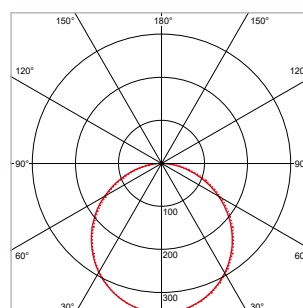

PRO-CEILING - ROND - INBOUW - IP40 - Ø 240 x H 19 mm - SPARING-Ø 225 mm - ZWART

VERSIE	LICHTKLEUR	CRI	LICHTSTROOM	VERMOGEN	DRIVER	ART.NR.	PRIJS	VOORRAAD
Standaard	2700 K	Ra >80	970 lm	15 W	Aan / Uit	40001523	€ 102,00	-
Standaard	3000 K	Ra >80	1.040 lm	15 W	Aan / Uit	40001520	€ 102,00	-
Standaard	4200 K	Ra >80	1.120 lm	15 W	Aan / Uit	40001521	€ 102,00	-
Dimbaar	2700 K	Ra >80	970 lm	15 W	Fase-Afsnijding	40001528	€ 116,50	-
Dimbaar	3000 K	Ra >80	1.040 lm	15 W	Fase-Afsnijding	40001525	€ 116,50	-
Dimbaar	4200 K	Ra >80	1.120 lm	15 W	Fase-Afsnijding	40001526	€ 116,50	-