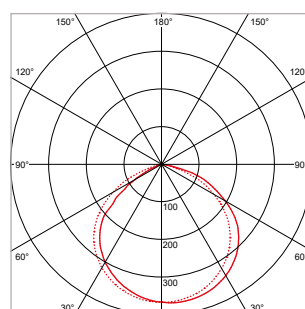

PRO-FLOOD BASIC - IP65 - 30 W - 145 x 200 x H 40 mm - ZWART

VERSIE	LICHTKLEUR	CRI	LICHTSTROOM	VERMOGEN	DRIVER	ART.NR.	PRIJS	VOORRAAD
Standaard	3000 K	Ra >70	3.150 lm	30 W	Aan / Uit	41060640	€ 54,00	☺
Sensor	3000 K	Ra >70	3.150 lm	30 W	Aan / Uit	41060645	€ 89,50	☺
Standaard	4000 K	Ra >70	3.500 lm	30 W	Aan / Uit	41060641	€ 54,00	☺
Sensor	4000 K	Ra >70	3.500 lm	30 W	Aan / Uit	41060646	€ 89,50	☺