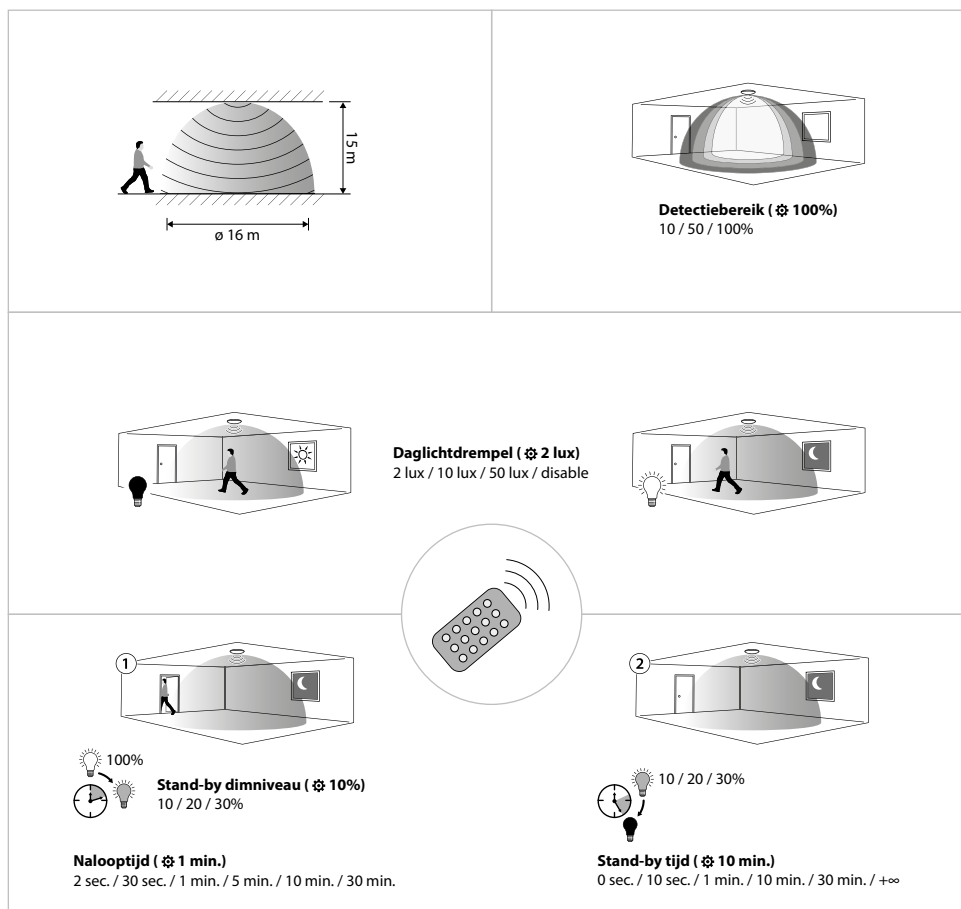

## BLUETOOTH EN ZIGBEE MODULE