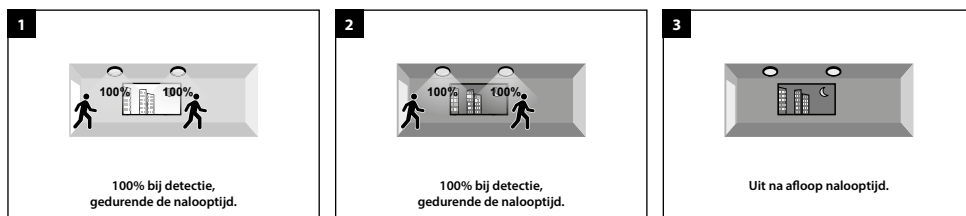

MICROWAVE BEWEGINGSSENSOR ROCKDISC III

Specificaties:

Detectiebereik plafondmontage: 6m
(bij 100% gevoeligheid 3m montagehoogte en 0,3m/s snelheid)

Detectiebereik wandmontage: 7m
(bij 100% gevoeligheid 2m montagehoogte en 0,3m/s snelheid)

Maximale montagehoogte: 6m

Instelbereik gevoeligheid: 10% - 25% - 50% - 100%

Nalooptijd: 5 sec.; 1 - 5 - 10 min.

Nalooptijd oriëntatieverlichting: uit - 10 min. - 30 min. - ∞

Daglichtniveau: 5 - 25 - 50 lux - uit

Daglichtniveau bij daglichtprioriteit: 5 - 25 - 50 lux - uit

Lichtniveau bij oriëntatieverlichting: 10% - 25%

Voorbeelden van instellingen:

A 0% / 100%, onafhankelijk van daglicht

Uit --> na bewegingsdetectie 100% gedurende nalooptijd --> daarna uit