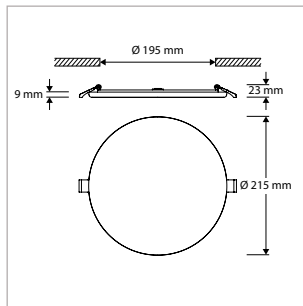

PRO-SPACE - ROND - INBOUW - IP66 - Ø 215 x H 20 mm - SPARING-Ø 195 mm

VERSIE	LICHTKLEUR	CRI	LICHTSTROOM	VERMOGEN	DRIVER	ART.NR.	PRIJS	VOORRAAD
Standaard	2700 K	Ra >80	2.110 lm	30 W	Aan / Uit	40004253	€ 90,50	☺
Standaard	3000 K	Ra >80	2.220 lm	30 W	Aan / Uit	40004250	€ 90,50	☺
Standaard	4200 K	Ra >80	2.330 lm	30 W	Aan / Uit	40004251	€ 90,50	☺
Dimbaar	2700 K	Ra >80	2.110 lm	30 W	Fase-Afsnijding	40004258	€ 108,00	-
Dimbaar	3000 K	Ra >80	2.220 lm	30 W	Fase-Afsnijding	40004255	€ 108,00	-
Dimbaar	4200 K	Ra >80	2.330 lm	30 W	Fase-Afsnijding	40004256	€ 108,00	-