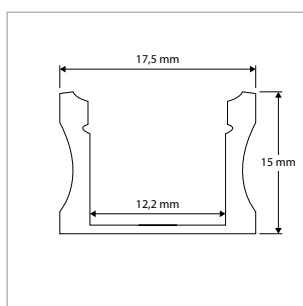

ECO LINE OPBOUWPROFIEL - H 15 mm - Bi 12,2 mm + ACCESSOIRES

OMSCHRIJVING	ART.NR.	PRIJS	VOORRAAD
Opbouwprofiel - ECO LINE H 15 mm - Aluminium - L 2000 mm - B (In-/Uitwendig) 12,2/17,5 mm	46291120	€ 20,00	☺
Eindkap - ECO LINE Opbouwprofiel H 15 mm	46291121	€ 3,00	☺
Eindkap - ECO LINE Opbouwprofiel H 15 mm - incl. Kabeldoorvoer	46291122	€ 3,00	☺
Montagebeugel - ECO LINE Opbouwprofiel H 15 mm - RVS	46291123	€ 3,00	☺