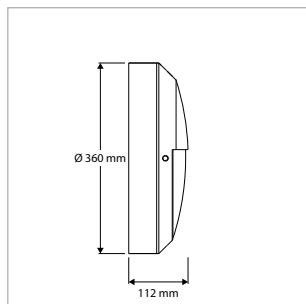

ROCKDISC II HALF-AFGESCHERMD - OPBOUW - IP65 - Ø 360 x 112 mm - GRIJS

VERSIE	LICHTKLEUR	CRI	LICHTSTROOM	VERMOGEN	DRIVER	ART.NR.	PRIJS	VOORRAAD
Standaard	3000 / 4000 K	Ra >80	500 / 700 / 1.000 lm	7,0 / 10,5 / 14,0 W	Aan / Uit	40009141	€ 163,00	☺
Sensor	3000 / 4000 K	Ra >80	500 / 700 / 1.000 lm	8,0 / 11,5 / 15,0 W	Step-Dim	40009151	€ 205,50	☺
Nood	3000 / 4000 K	Ra >80	500 / 700 / 1.000 lm	8,5 / 12,0 / 15,5 W	Aan / Uit	40009161	€ 253,00	☺
Sensor + Nood	3000 / 4000 K	Ra >80	500 / 700 / 1.000 lm	9,0 / 12,5 / 16,0 W	Step-Dim	40009171	€ 295,00	☺