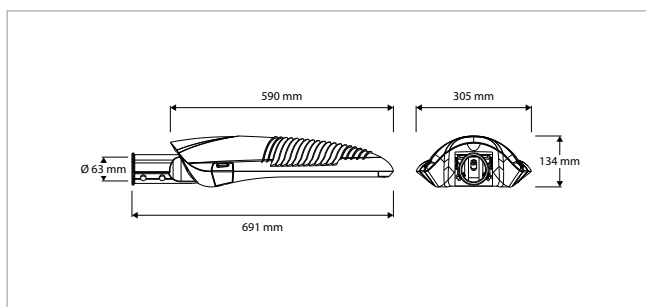

PRO-VISION – MIDI – 3000 / 4000 K – IP66 – IK08 – 590 x 305 x 134 mm – RA >70 – ANTRACIET – PHILIPS XITANIUM FP DALI-DRIVER

OMSCHRIJVING	PRIJS	VOORRAAD
Pro-Vision Midi, 40 LED's		
Lumenpakket A: 5800 lm	Op aanvraag	-
Lumenpakket B: 6400 lm	Op aanvraag	-
Lumenpakket C: 6800 lm	Op aanvraag	-
Lumenpakket D: 7200 lm	Op aanvraag	-
Pro-Vision Midi, 54 LED's		
Lumenpakket A: 7000 lm	Op aanvraag	-
Lumenpakket B: 7800 lm	Op aanvraag	-
Lumenpakket C: 8800 lm	Op aanvraag	-
Lumenpakket D: 9800 lm	Op aanvraag	-

Kijk online voor de verschillende beschikbare optieken en kleurtemperaturen.

Opzet / opschuifmontage mogelijk in de maatvoeringen 48 mm tot 60 mm (standaard) en 60 mm tot 76 mm (op aanvraag). Standaard verstelbaar -15 graden tot +15 graden.

Op aanvraag leverbaar in andere RAL-kleuren en voorzien van telematica.