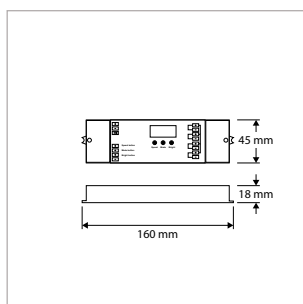

RGB/W-CONTROLLER - DRUKSCHAKELAAR

OMSCHRIJVING	ART.NR.	PRIJS	VOORRAAD
RGB/W-Controller - Drukschakelaar - 4 x 5 A - max. 20 A - 12-36 V DC - IP20	46191064	€ 92,50	☺