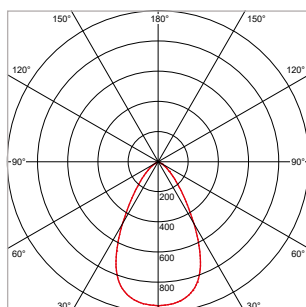

PRO-FUSION 200 - INBOUW - IP54 - Ø 228 x H 61 mm - SPARING-Ø 200-210 mm - WIT

VERSIE	LICHTKLEUR	CRI	LICHTSTROOM	VERMOGEN	DRIVER	ART.NR.	PRIJS	VOORRAAD
Standaard	3000 / 3500 / 4000 K	Ra >80	1.169 - 2.133 lm	max. 14 W	Aan / Uit	40002940	€ 83,00	☑
Standaard	3000 / 3500 / 4000 K	Ra >80	2.660 - 3.666 lm	max. 24 W	Aan / Uit	40002941	€ 86,50	☑
Dimbaar	3000 / 3500 / 4000 K	Ra >80	1.273 - 3.015 lm	max. 22 W	1-10V / DALI	40002945	€ 131,50	-