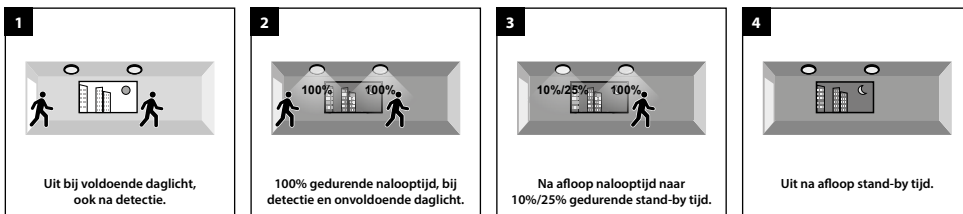

D 0% / 100% / 10% of 25% / 0%, afhankelijk van daglicht

Uit bij voldoende omgevingslicht --> 's-avonds/'s-nachts na bewegingsdetectie 100% gedurende nalooptijd en 10%/25% gedurende stand-by tijd --> daarna uit