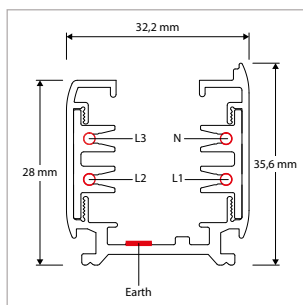

3-FASE RAILSISTEEMEN - TRACKS - ALUMINIUM - OPBOUW- / PENDELMONTAGE - WIT

OMSCHRIJVING	ART.NR.	PRIJS	VOORRAAD
3-Fase Track - L 1000 mm x B 32.2 mm x H 35.6 mm - Aluminium - Wit	41093101	€ 26,50	⊕
3-Fase Track - L 2000 mm x B 32.2 mm x H 35.6 mm - Aluminium - Wit	41093102	€ 52,00	⊕
3-Fase Track - L 3000 mm x B 32.2 mm x H 35.6 mm - Aluminium - Wit	41093103	€ 77,00	⊕
3-Fase Track - L 4000 mm x B 32.2 mm x H 35.6 mm - Aluminium - Wit	41093104	€ 102,50	⊕

3-FASE RAILSISTEEMEN - ACCESSOIRES - WIT

OMSCHRIJVING	ART.NR.	PRIJS	VOORRAAD
Eindkap - Wit	41093110	€ 1,50	⊕
Voeding - Eindstuk - Aarde Rechts - Wit	41093111	€ 10,50	⊕
Voeding - Eindstuk - Aarde Links - Wit	41093112	€ 10,50	⊕
Koppelstuk - Recht - Inwendig - Wit	41093113	€ 7,50	⊕
Koppelstuk - Recht - Uitwendig - Wit	41093116	€ 18,00	⊕
Koppelstuk L - Hoek 90° - Aarde Buitenzijde - Wit	41093114	€ 22,00	⊕
Koppelstuk L - Hoek 90° - Aarde Binnenzijde - Wit	41093115	€ 22,00	⊕
Koppelstuk - Flexibel - Wit	41093117	€ 28,00	⊕
Koppelstuk - Draaibaar - Wit	41093118	€ 22,00	⊕
Koppelstuk - T - Aarde Binnenzijde Rechts - Wit	41093119	€ 33,00	⊕
Koppelstuk - T - Aarde Binnenzijde Links - Wit	41093120	€ 33,00	⊕
Koppelstuk - T - Aarde Buitenzijde Rechts - Wit	41093121	€ 33,00	⊕
Koppelstuk - T - Aarde Buitenzijde Links - Wit	41093122	€ 33,00	⊕
Koppelstuk - X - Wit	41093123	€ 45,00	⊕
Montagekit - Opbouw - Aluminium - Wit	41093124	€ 4,00	⊕
Koppelstuk - Mechanisch - Aluminium - Wit	41093125	€ 6,50	⊕
Pendelset - 1 Stuks - Wit	41093129	€ 9,00	⊕