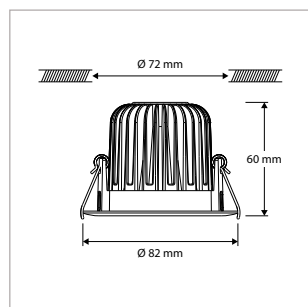

**DOWNLIGHTSERIE MODULAIR - INBOUWRINGEN - VAST - ROND - Ø 82 mm - SPARING-Ø 72 mm - SPRINGVEER**

OMSCHRIJVING	ART.NR.	PRIJS	VOORRAAD
Inbouwing - Vast - Rond - Ø 82 mm - Sparing-Ø 72 mm - Draadveer - Wit	42180109	€ 6,00	☑
Inbouwing - Vast - Rond - Ø 82 mm - Sparing-Ø 72 mm - Draadveer - Zwart	42180101	€ 6,00	☑
Inbouwing - Vast - Rond - Ø 82 mm - Sparing-Ø 72 mm - Draadveer - Zilver	42180102	€ 6,00	☑
Inbouwing - Vast - Rond - Ø 82 mm - Sparing-Ø 72 mm - Draadveer - RVS-Look	42180103	€ 8,00	☑
Inbouwing - Vast - Rond - Ø 82 mm - Sparing-Ø 72 mm - Draadveer - Chroom	42180104	€ 8,00	☑