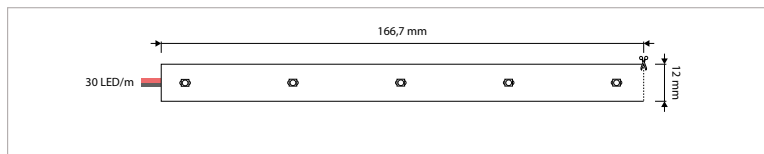

LED STRIP GOLD - HIGH POWER - IP68 - ROL 5 m - 7,2 W/m - B 12 mm - KNIPLENGTE 166,7 mm

VERSIE	LICHTKLEUR	CRI	LICHTSTROOM	VERMOGEN	DRIVER	ART.NR.	PRIJS	VOORRAAD
30 Leds/meter (/m)	2400 K	Ra >90	440 lm/m	7,2 W/m	24 V DC	46204100	€ 116,00	☺
30 Leds/meter (/m)	2700 K	Ra >90	460 lm/m	7,2 W/m	24 V DC	46204101	€ 116,00	☺
30 Leds/meter (/m)	3000 K	Ra >90	480 lm/m	7,2 W/m	24 V DC	46204102	€ 116,00	☺
30 Leds/meter (/m)	4000 K	Ra >90	500 lm/m	7,2 W/m	24 V DC	46204103	€ 116,00	☺
30 Leds/meter (/m)	6000 K	Ra >90	550 lm/m	7,2 W/m	24 V DC	46204105	€ 116,00	☺

LED STRIP GOLD - HIGH POWER - IP68 - ROL 5 m - 14,4 W/m - B 12 mm - KNIPLENGTE 100 mm

VERSIE	LICHTKLEUR	CRI	LICHTSTROOM	VERMOGEN	DRIVER	ART.NR.	PRIJS	VOORRAAD
60 Leds/meter (/m)	2400 K	Ra >90	880 lm/m	14,4 W/m	24 V DC	46204110	€ 173,00	☺
60 Leds/meter (/m)	2700 K	Ra >90	930 lm/m	14,4 W/m	24 V DC	46204111	€ 173,00	☺
60 Leds/meter (/m)	3000 K	Ra >90	860 lm/m	14,4 W/m	24 V DC	46204112	€ 173,00	☺
60 Leds/meter (/m)	4000 K	Ra >90	1.010 lm/m	14,4 W/m	24 V DC	46204113	€ 173,00	☺
60 Leds/meter (/m)	6000 K	Ra >90	1.090 lm/m	14,4 W/m	24 V DC	46204115	€ 173,00	☺