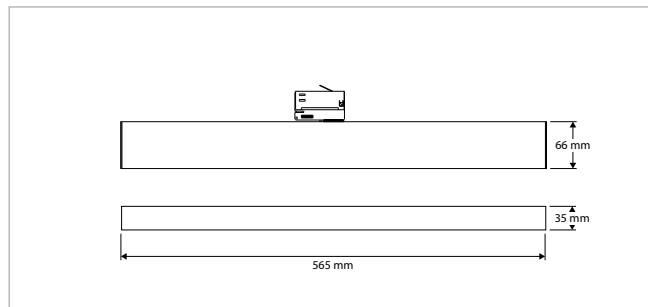

PRO-RIO TRACKLIGHT - LINEAR - L 565 x B 35 x H 66 mm - WIT

VERSIE	LICHTKLEUR	CRI	LICHTSTROOM	VERMOGEN	DRIVER	ART.NR.	PRIJS	VOORRAAD
Verlichtingshoek 95°	2700 K	Ra >90	2.530 lm	30 W	Aan / Uit	41107003	€ 195,50	-
Verlichtingshoek 95°	3000 K	Ra >90	2.650 lm	30 W	Aan / Uit	41107000	€ 195,50	☺
Verlichtingshoek 95°	4000 K	Ra >90	2.870 lm	30 W	Aan / Uit	41107001	€ 195,50	-