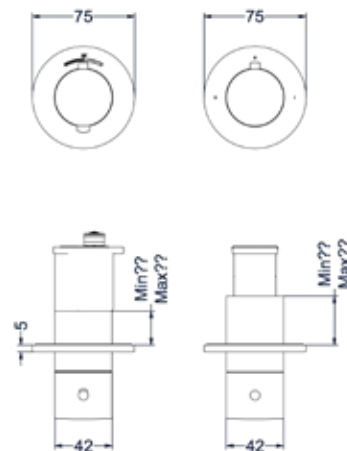

Afbouwdeel inbouwthermostaat met 2-weg stop-omstel symmetry

Omschrijving	Kleur	Artikelnummer	Prijs excl. BTW	Prijs incl. BTW
Afbouwdeel Inbouwthermostaat met 2-weg stop-omstel symmetry met rond rozet Leverbaar vanaf medio maart 2024	RVS316 geborsteld	6903251	€ 309,92	€ 375,00
	RVS316 geborsteld mat goud PVD	6903252	€ 392,56	€ 475,00
	RVS316 geborsteld mat koper PVD	6903253	€ 392,56	€ 475,00
	RVS316 carbon black PVD	6903254	€ 392,56	€ 475,00