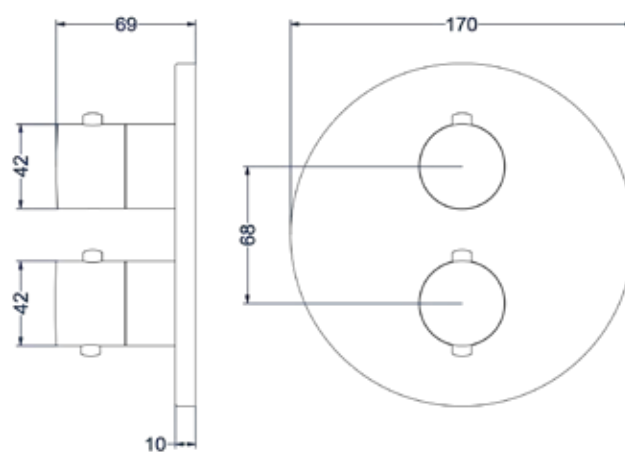

Afbouwdeel inbouwthermostaat met 2-weg stop-omstel

Omschrijving	Kleur	Artikelnummer	Prijs excl. BTW	Prijs incl. BTW
Afbouwdeel Inbouwthermostaat met 2-weg stop-omstel met rond rozet	Chroom	6201151	€ 152,89	€ 185,00
	Mat zwart PED	6201152	€ 214,05	€ 259,00
	Geborsteld nickel PVD	6201153	€ 214,05	€ 259,00
	Geborsteld mat goud PVD	6201154	€ 214,05	€ 259,00
	Geborsteld mat koper PVD	6201155	€ 214,05	€ 259,00
	Geborsteld metal black PVD	6201156	€ 214,05	€ 259,00
	Zwart chroom PVD	6201157	€ 214,05	€ 259,00

Leverbaar vanaf medio maart 2024