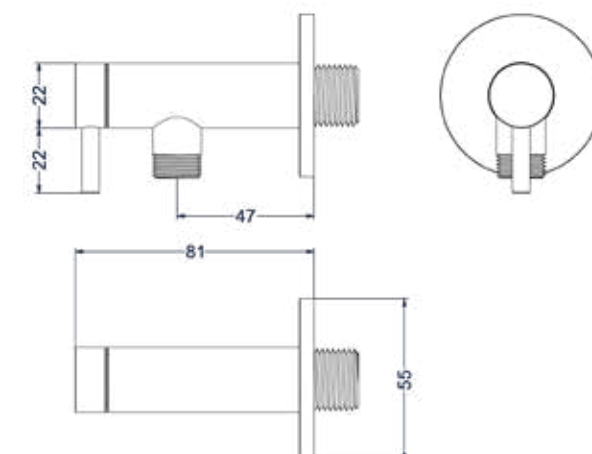

Hoekstopkraan 1/2" 3/8

Omschrijving	Kleur	Artikelnummer	Prijs excl. BTW	Prijs incl. BTW
Hoekstopkraan 1/2" 3/8	RVS316 geborsteld	6901921	€ 73,55	€ 89,00
	RVS316 geborsteld mat goud PVD	6901922	€ 81,82	€ 99,00
	RVS316 geborsteld mat koper PVD	6901923	€ 81,82	€ 99,00
	RVS316 carbon black PVD	6901924	€ 81,82	€ 99,00

Leverbaar vanaf medio mei 2024