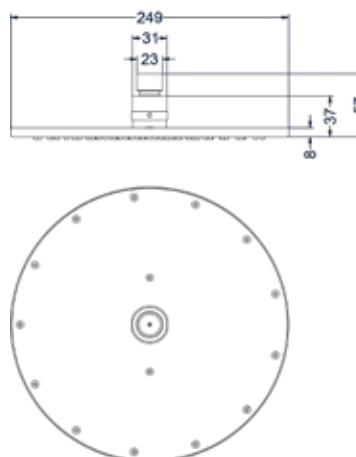

Hoofddouche medium 25 cm

Omschrijving	Kleur	Artikelnummer	Prijs excl. BTW	Prijs incl. BTW
Hoofddouche medium 25 cm met antikalk nozzels	RVS316 geborsteld	6900711	€ 412,40	€ 499,00
	RVS316 geborsteld mat goud PVD	6900712	€ 495,04	€ 599,00
	RVS316 geborsteld mat koper PVD	6900713	€ 495,04	€ 599,00
	RVS316 carbon black PVD	6900714	€ 495,04	€ 599,00
Leverbaar vanaf medio mei 2024