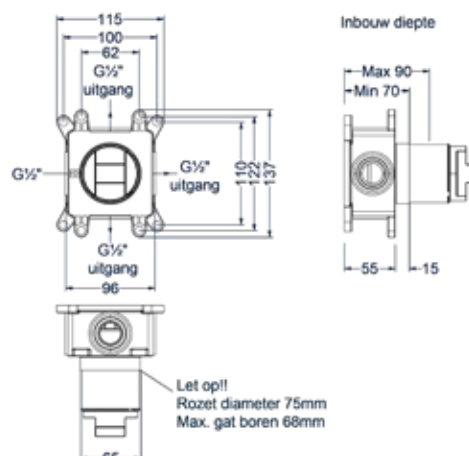

Inbouwbox t.b.v. inbouw 3-weg stop-omstel symmetry

Omschrijving	Kleur	Artikelnummer	Prijs excl. BTW	Prijs incl. BTW
Inbouwbox t.b.v. inbouw 3-weg stop-omstel symmetry	Donkerblauw	6202440	€ 172,73	€ 289,00

Leverbaar vanaf medio maart 2024

Totaalprijs inbouw 3-weg stop-omstel symmetry met inbouwbox

● CR Prijs excl. BTW € 262,81 Prijs incl. BTW € 318,00	● MZ ● GN ● MP ● GK ● GM ● ZC Prijs excl. BTW € 378,52 Prijs incl. BTW € 458,00