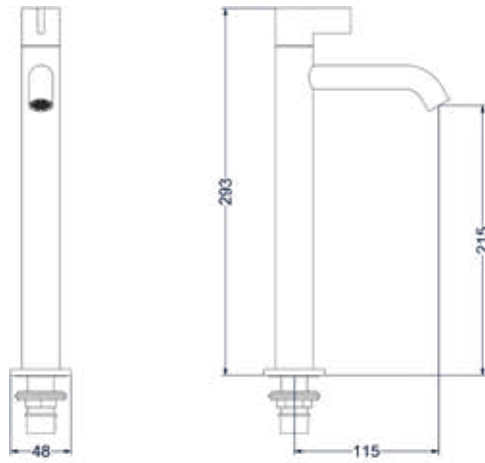

Fonteinkraan staand model L

Omschrijving	Kleur	Artikelnummer	Prijs excl. BTW	Prijs incl. BTW
Fonteinkraan staand model L	Chroom	6402301	€ 147,93	€ 179,00
	Mat zwart PED	6402302	€ 189,26	€ 229,00
	Geborsteld nickel PVD	6402303	€ 189,26	€ 229,00
	Geborsteld mat goud PVD	6402304	€ 189,26	€ 229,00
	Geborsteld mat koper PVD	6402305	€ 189,26	€ 229,00
	Geborsteld metal black PVD	6402306	€ 189,26	€ 229,00
	Zwart chroom PVD	6402307	€ 189,26	€ 229,00

Design plug, design sifon en hoekstopkraan zie bladzijde 155