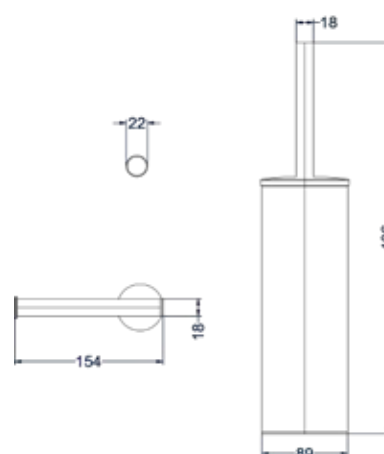

Accessoireset

Omschrijving	Kleur	Artikelnummer	Prijs excl. BTW	Prijs incl. BTW
Accessoireset: Borstelgarnituur wandmodel, handdoekhaak klein en toiletrolhouder	Chroom	6901161	€ 206,61	€ 250,00
	Mat zwart PED	6901162	€ 309,92	€ 375,00
	Geborsteld nickel PVD	6901163	€ 309,92	€ 375,00
	Geborsteld mat goud PVD	6901164	€ 309,92	€ 375,00
	Geborsteld mat koper PVD	6901165	€ 309,92	€ 375,00
	Geborsteld metal black PVD	6901166	€ 309,92	€ 375,00
	Zwart chroom	6901167	€ 309,92	€ 375,00