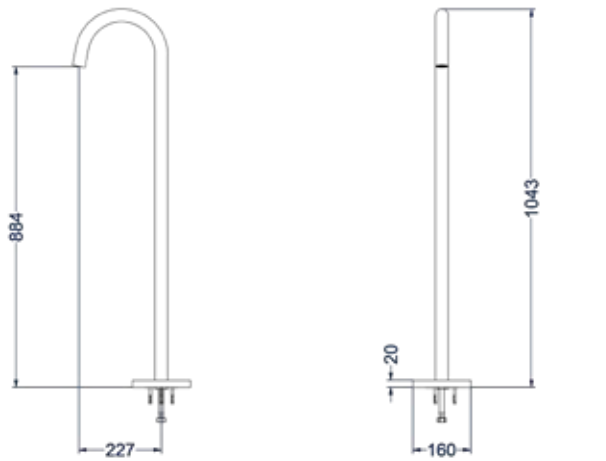

 Prijs excl. BTW € 1.155,37   Prijs incl. BTW € 1.398,00

Vrijstaande baduitloop 1/2"

Omschrijving	Kleur	Artikelnummer	Prijs excl. BTW	Prijs incl. BTW
<b>Vrijstaande baduitloop 1/2"</b>	Chroom	6903001	€ 486,78	€ 589,00
	Mat zwart PED	6903002	€ 619,01	€ 749,00
	Geborsteld nickel PVD	6903003	€ 619,01	€ 749,00
	Geborsteld mat goud PVD	6903004	€ 619,01	€ 749,00
	Geborsteld mat koper PVD	6903005	€ 619,01	€ 749,00
	Geborsteld metal black PVD	6903006	€ 619,01	€ 749,00
	Zwart chroom PVD	6903007	€ 619,01	€ 749,00