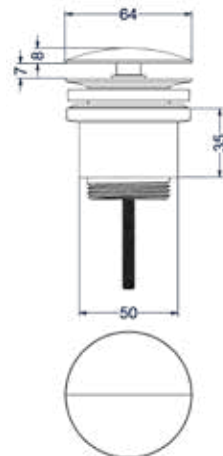

Design plug always open

Omschrijving	Kleur	Artikelnummer	Prijs excl. BTW	Prijs incl. BTW
Design plug always open	Chroom	6901701	€ 40,50	€ 49,00
	Mat zwart PED	6901702	€ 81,82	€ 99,00
	Geborsteld nickel PVD	6901703	€ 81,82	€ 99,00
	Geborsteld mat goud PVD	6901704	€ 81,82	€ 99,00
	Geborsteld mat koper PVD	6901705	€ 81,82	€ 99,00
	Geborsteld metal black PVD	6901706	€ 81,82	€ 99,00
	Zwart chroom PVD	6901707	€ 81,82	€ 99,00