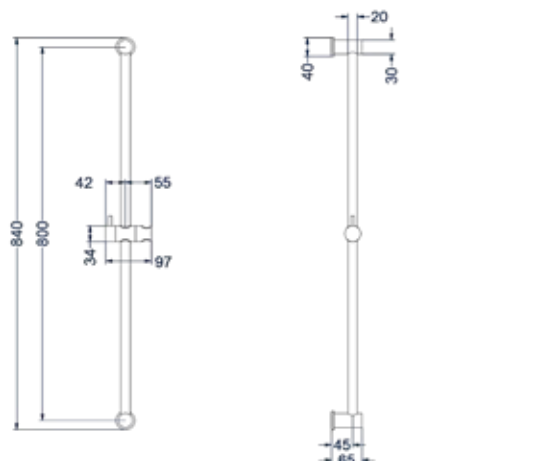

Glijstang 80 cm

Omschrijving	Kleur	Artikelnummer	Prijs excl. BTW	Prijs incl. BTW
<b>Glijstang 80 cm</b>	Chroom	6900001	€ 164,46	€ 199,00
	Mat zwart PED	6900002	€ 247,11	€ 299,00
	Geborsteld nickel PVD	6900003	€ 247,11	€ 299,00
	Geborsteld mat goud PVD	6900004	€ 247,11	€ 299,00
	Geborsteld mat koper PVD	6900005	€ 247,11	€ 299,00
	Geborsteld metal black PVD	6900006	€ 247,11	€ 299,00
	Zwart chroom PVD	6900007	€ 247,11	€ 299,00