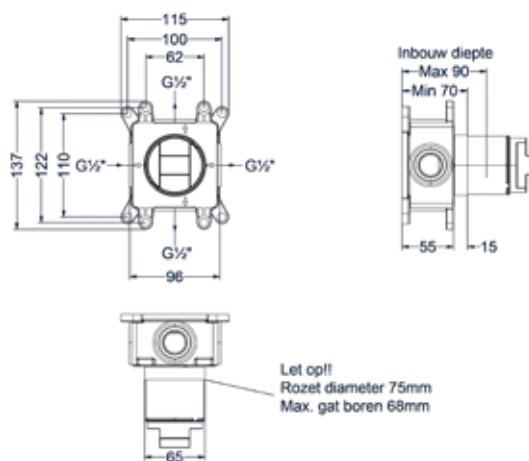

Inbouwbox t.b.v. 2-weg omstel

Omschrijving	Kleur	Artikelnummer	Prijs excl. BTW	Prijs incl. BTW
Inbouwbox t.b.v. 2-weg stop-omstel	Donkerblauw	6201108	€ 81,82	€ 99,00

Totaalprijs inbouw 2-weg omstel met inbouwbox

- Prijs excl. BTW € 229,75
  Prijs incl. BTW € 278,00
- ●
  ●
  ●
  ●
  ●
  Prijs excl. BTW € 262,81
  Prijs incl. BTW € 318,00