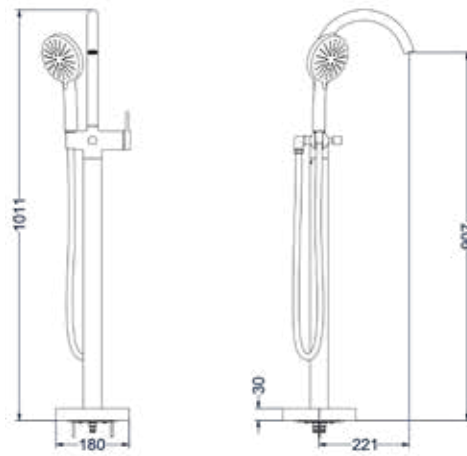

Badmengkraan vrijstaand met draaibare uitloop, slang 150cm en 3 standen handdouche

Omschrijving	Kleur	Artikelnummer	Prijs excl. BTW	Prijs incl. BTW
Badmengkraan vrijstaand met draaibare uitloop, slang 150cm en 3 standen handdouche	Chroom	6303051	€ 817,36	€ 989,00
	Mat zwart PED	6303052	€ 1073,55	€ 1299,00
	Geborsteld nickel PVD	6303053	€ 1073,55	€ 1299,00
	Geborsteld mat goud PVD	6303054	€ 1073,55	€ 1299,00
	Geborsteld mat koper PVD	6303055	€ 1073,55	€ 1299,00
	Geborsteld metal black PVD	6303056	€ 1073,55	€ 1299,00
	Zwart chroom PVD	6303057	€ 1073,55	€ 1299,00

Leverbaar vanaf medio maart 2024

Inbouwbox t.b.v. vrijstaande badmengkraan

Omschrijving	Kleur	Artikelnummer	Prijs excl. BTW	Prijs incl. BTW
Inbouwbox t.b.v. vrijstaande badmengkraan	Donkerblauw	6299012	€ 81,82	€ 99,00

Leverbaar vanaf medio maart 2024

Totaalprijs badmengkraan vrijstaand met draaibare uitloop, slang 150 cm, 3 standen handdouche en inbouwbox

Prijs excl. BTW € 899,18   Prijs incl. BTW € 1.088,00

Prijs excl. BTW € 1.155,37   Prijs incl. BTW € 1.398,00