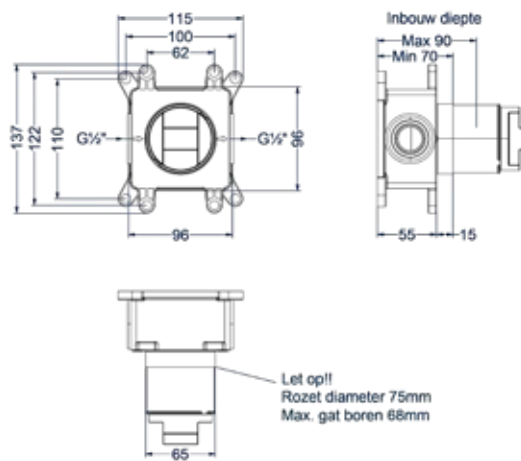

Inbouwbox t.b.v. inbouw stopkraan symmetry

Omschrijving	Kleur	Artikelnummer	Prijs excl. BTW	Prijs incl. BTW
Inbouwbox t.b.v. inbouw stopkraan symmetry	Donkerblauw	6202439	€ 172,73	€ 209,00

Leverbaar vanaf medio mei 2024

Totaalprijs inbouwstopkraan symmetry met inbouwbox

- IX
  Prijs excl. BTW € 320,66   Prijs incl. BTW € 388,00
- IMP
  ● IGK
  ● ICB
  Prijs excl. BTW € 370,25   Prijs incl. BTW € 448,00