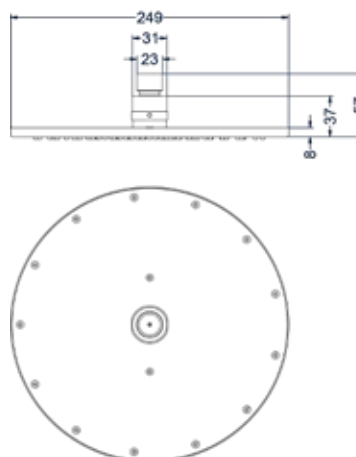

Hoofddouche medium 25 cm

Omschrijving	Kleur	Artikelnummer	Prijs excl. BTW	Prijs incl. BTW
Hoofddouche medium 25 cm met antikalk nozzels	RVS316 geborsteld	6900711	€ 412,40	€ 499,00
	RVS316 geborsteld mat goud PVD	6900712	€ 495,04	€ 599,00
	RVS316 geborsteld mat koper PVD	6900713	€ 495,04	€ 599,00
	RVS316 carbon black PVD	6900714	€ 495,04	€ 599,00

Leverbaar vanaf medio maart 2024