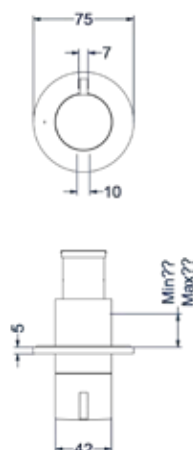

Afbouwdeel flow-through stopkraan symmetry

Omschrijving	Kleur	Artikelnummer	Prijs excl. BTW	Prijs incl. BTW
Afbouwdeel doorstroom inbouwstopkraan symmetry met rond rozet Leverbaar vanaf medio mei 2024	RVS316 geborsteld	6201231	€ 172,73	€ 209,00
	RVS316 geborsteld mat goud PVD	6201232	€ 222,31	€ 269,00
	RVS316 geborsteld mat koper PVD	6201233	€ 222,31	€ 269,00
	RVS316 carbon black PVD	6201234	€ 222,31	€ 269,00