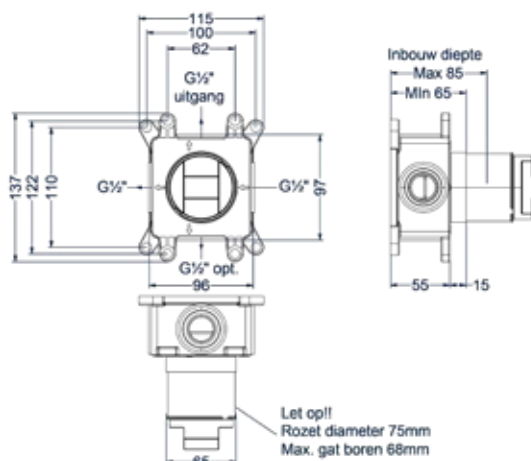

Inbouwbox t.b.v. inbouw stopkraan flow-through symmetry

Omschrijving	Kleur	Artikelnummer	Prijs excl. BTW	Prijs incl. BTW
Inbouwbox t.b.v. inbouw stopkraan flow-through symmetry Leverbaar vanaf medio mei 2024	Donkerblauw	6202438	€ 172,73	€ 209,00

Totaalprijs flow-through stopkraan symmetry met inbouwbox

IX Prijs excl. BTW € 345,46 Prijs incl. BTW € 418,00 IMP IGB ICB Prijs excl. BTW € 345,46 Prijs incl. BTW € 478,00

Voor meer informatie over flow-through zie bladzijde 279