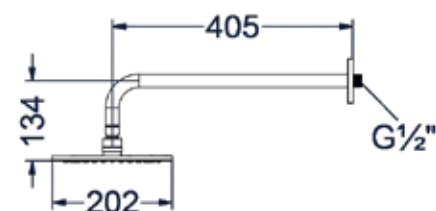

Combiset Tribe 3