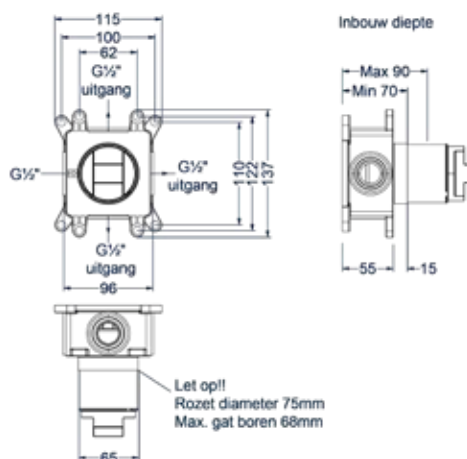

Inbouwbox t.b.v. inbouw 3-weg stop-omstel symmetry

Omschrijving	Kleur	Artikelnummer	Prijs excl. BTW	Prijs incl. BTW
Inbouwbox t.b.v. inbouw 3-weg stop-omstel symmetry	Donkerblauw	6202440	€ 172,73	€ 289,00

Leverbaar vanaf medio maart 2024

Totaalprijs inbouw 3-weg stop-omstel symmetry met inbouwbox

● CR Prijs excl. BTW € 262,81 Prijs incl. BTW € 318,00	● MZ ● GN ● MP ● GK ● GM ● ZC Prijs excl. BTW € 378,52 Prijs incl. BTW € 458,00