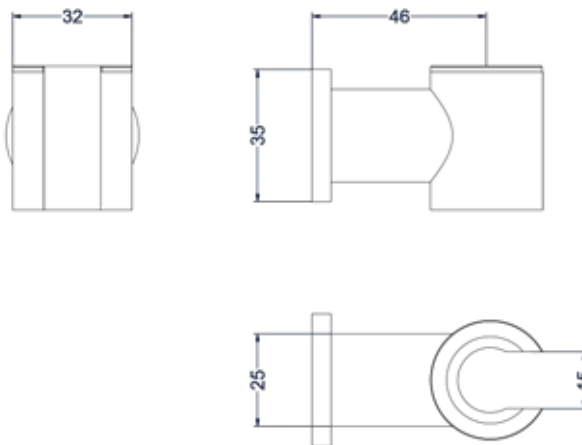

Wandsteun

Omschrijving	Kleur	Artikelnummer	Prijs excl. BTW	Prijs incl. BTW
Wandsteun	RVS316 geborsteld	6900111	€ 65,29	€ 79,00
	RVS316 geborsteld mat goud PVD	6900112	€ 73,55	€ 89,00
	RVS316 geborsteld mat koper PVD	6900113	€ 73,55	€ 89,00
	RVS316 carbon black PVD	6900114	€ 73,55	€ 89,00

Leverbaar vanaf medio mei 2024