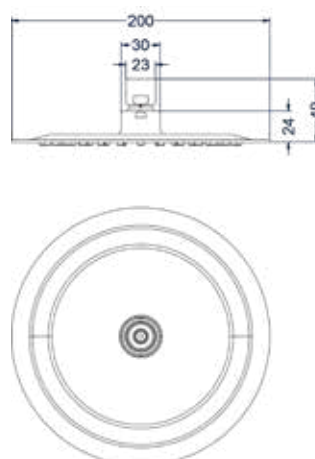

Hoofddouche slim 20 cm

Omschrijving	Kleur	Artikelnummer	Prijs excl. BTW	Prijs incl. BTW
Hoofddouche slim 20 cm antikalk nozzels, Eco-air	Chroom	6900501	€ 139,67	€ 169,00
	Mat zwart PED	6900502	€ 180,99	€ 219,00
	Geborsteld nickel PVD	6900503	€ 180,99	€ 219,00
	Geborsteld mat goud PVD	6900504	€ 180,99	€ 219,00
	Geborsteld mat koper PVD	6900505	€ 180,99	€ 219,00
	Geborsteld metal black PVD	6900506	€ 180,99	€ 219,00
	Zwart chroom PVD	6900507	€ 180,99	€ 219,00