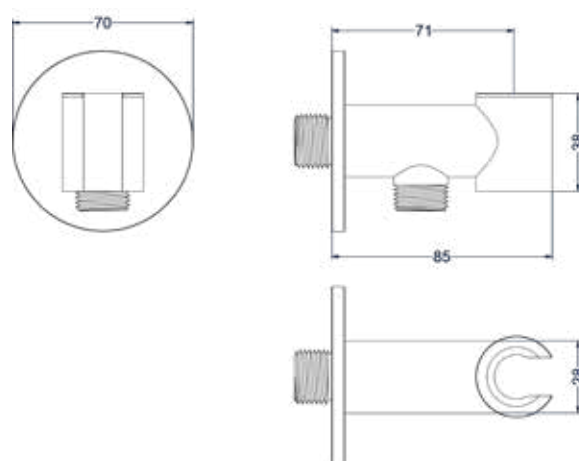

Wandsteun met geïntegreerde wateruitlaat 1/2"

Omschrijving	Kleur	Artikelnummer	Prijs excl. BTW	Prijs incl. BTW	
Wandsteun met geïntegreerde wateruitlaat 1/2"	RVS316 geborsteld	6900211	€ 106,61	€ 129,00	
	RVS316 geborsteld mat goud PVD	6900212	€ 123,14	€ 149,00	
	RVS316 geborsteld mat koper PVD	6900213	€ 123,14	€ 149,00	
	Leverbaar vanaf medio mei 2024	RVS316 carbon black PVD	6900214	€ 123,14	€ 149,00