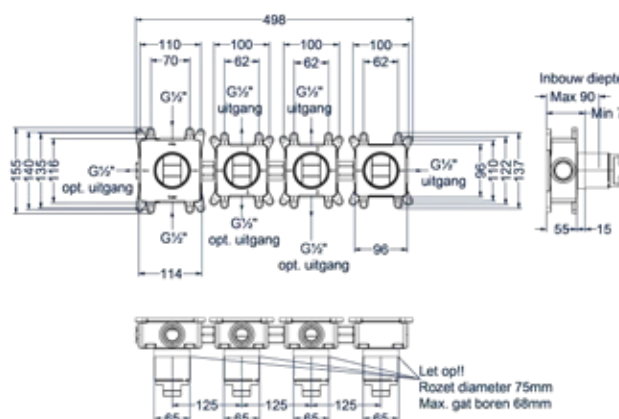

Inbouwbox t.b.v. inbouwthermostaat met 3 stopkranen symmetry

Omschrijving	Kleur	Artikelnummer	Prijs excl. BTW	Prijs incl. BTW
Inbouwbox t.b.v. inbouwthermostaat met 3 stopkranen symmetry	Donkerblauw	6202388	€ 640,50	€ 775,00

Leverbaar vanaf medio maart 2024

Totaalprijs inbouwthermostaat met 3 stopkranen symmetry en inbouwbox

- Prijs excl. BTW € 941,69   Prijs incl. BTW € 1.134,00
- MZ   ● GN   ● MP   ● GK   ● GM   ● ZC   Prijs excl. BTW € 1.044,63   Prijs incl. BTW € 1.264,00