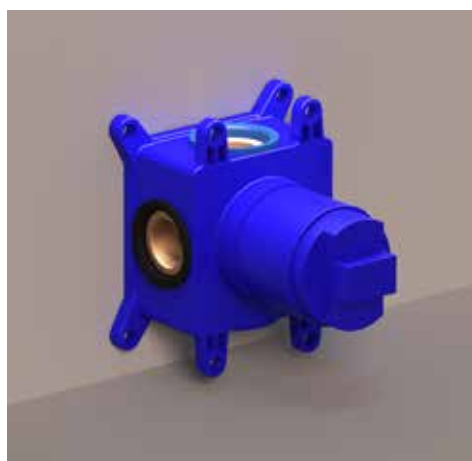

Inbouwbox t.b.v. inbouw douchemengkraan eenhendel

Omschrijving	Kleur	Artikelnummer	Prijs excl. BTW	Prijs incl. BTW
Inbouwbox t.b.v. inbouwdouchemengkraan eenhendel	Donkerblauw	6299001	€ 98,35	€ 119,00

Totaalprijs inbouw douchemengkraan eenhendel met inbouwbox

 Prijs excl. BTW € 188,43 Prijs incl. BTW € 228,00	 MZ GN MP GK GM ZC	Prijs excl. BTW € 254,55 Prijs incl. BTW € 308,00