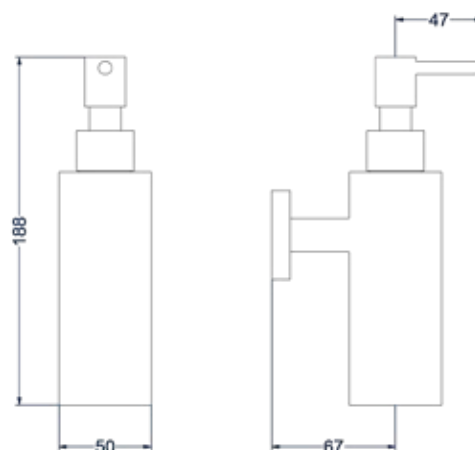

Zeepdispenser wandmodel

Omschrijving	Kleur	Artikelnummer	Prijs excl. BTW	Prijs incl. BTW
Zeepdispenser wand model	Chroom	6500301	€ 164,46	€ 199,00
	Mat zwart PED	6500302	€ 197,52	€ 239,00
	Geborsteld nickel PVD	6500303	€ 197,52	€ 239,00
	Geborsteld mat goud PVD	6500304	€ 197,52	€ 239,00
	Geborsteld mat koper PVD	6500305	€ 197,52	€ 239,00
	Geborsteld metal black PVD	6500306	€ 197,52	€ 239,00
	Zwart chroom PVD	6500307	€ 197,52	€ 239,00