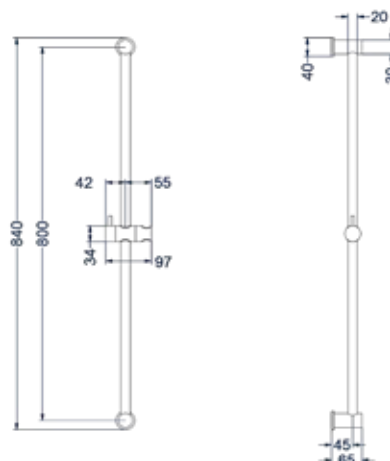

### Glijstang 80 cm

Omschrijving	Kleur	Artikelnummer	Prijs excl. BTW	Prijs incl. BTW
<b>Glijstang 80 cm</b>	Chroom	6900001	€ 164,46	€ 199,00
	Mat zwart PED	6900002	€ 247,11	€ 299,00
	Geborsteld nickel PVD	6900003	€ 247,11	€ 299,00
	Geborsteld mat goud PVD	6900004	€ 247,11	€ 299,00
	Geborsteld mat koper PVD	6900005	€ 247,11	€ 299,00
	Geborsteld metal black PVD	6900006	€ 247,11	€ 299,00
	Zwart chroom PVD	6900007	€ 247,11	€ 299,00