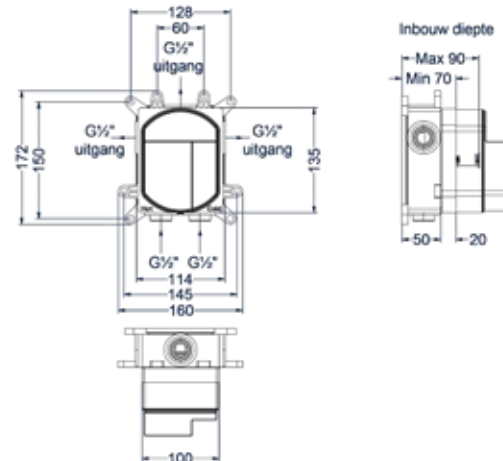

Inbouwbox t.b.v. inbouw thermostaat met stopkraan

Omschrijving	Kleur	Artikelnummer	Prijs excl. BTW	Prijs incl. BTW
Inbouwbox t.b.v. inbouw thermostaat met stopkraan	Donkerblauw	6202398	€ 367,77	€ 445,00

Leverbaar vanaf medio mei 2024

Totaalprijs inbouwthermostaat met 1 losse stopkraan en inbouwbox

Prijs excl. BTW € 520,66   Prijs incl. BTW € 630,00

Prijs excl. BTW € 581,82   Prijs incl. BTW € 704,00