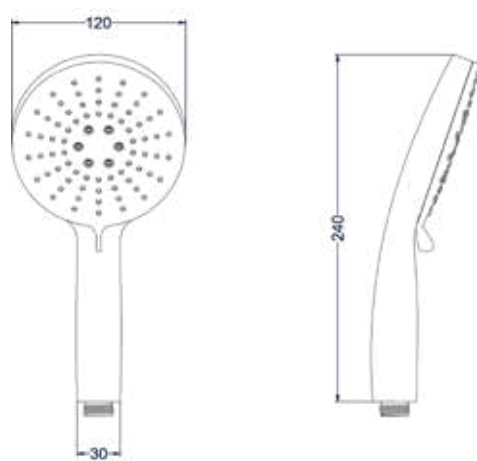

Handdouche verstelbaar 3-standen

Omschrijving	Kleur	Artikelnummer	Prijs excl. BTW	Prijs incl. BTW
Handdouche verstelbaar 3-standen met antikalk nozzels van ABS kunststof	Chroom	6900401	€ 48,76	€ 59,00
	Mat zwart PED	6900402	€ 90,08	€ 109,00
	Geborsteld nickel PVD	6900403	€ 90,08	€ 109,00
	Geborsteld mat goud PVD	6900404	€ 90,08	€ 109,00
	Geborsteld mat koper PVD	6900405	€ 90,08	€ 109,00
	Geborsteld metal black PVD	6900406	€ 90,08	€ 109,00
	Zwart chroom PVD	6900407	€ 90,08	€ 109,00

Leverbaar vanaf medio mei 2024