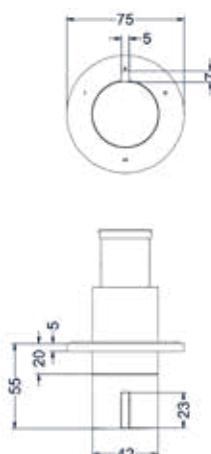

Afbouwdeel 3-weg stop-omstel symmetry

Omschrijving	Kleur	Artikelnummer	Prijs excl. BTW	Prijs incl. BTW
Afbouwdeel 3-weg stop-omstel symmetry met rond rozet	Chroom	6202461	€ 152,89	€ 185,00
	Geborsteld metal black PVD	6202462	€ 205,79	€ 249,00
	Geborsteld mat goud PVD	6202463	€ 205,79	€ 249,00
	Geborsteld mat koper PVD	6202464	€ 205,79	€ 249,00
	Mat zwart PED	6202465	€ 205,79	€ 249,00
	Geborsteld nickel PVD	6202466	€ 205,79	€ 249,00
	Zwart chroom PVD	6202467	€ 205,79	€ 249,00

Leverbaar vanaf medio mei 2024