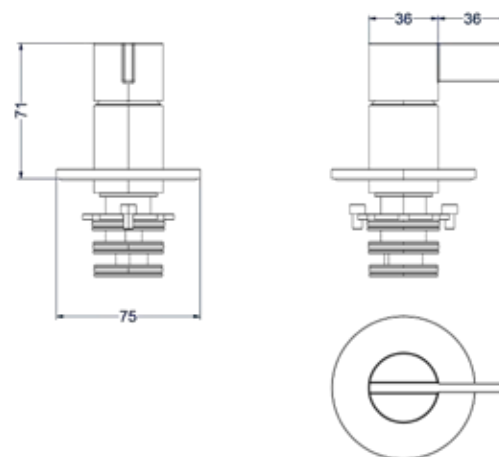

Afbouwdeel inbouw douchemengkraan eenhendel

Omschrijving	Kleur	Artikelnummer	Prijs excl. BTW	Prijs incl. BTW
Afbouwdeel Inbouw douchemengkraan eenhendel met rond rozet	Chroom	6202051	€ 90,08	€ 109,00
	Mat zwart PED	6202052	€ 156,20	€ 189,00
	Geborsteld nickel PVD	6202053	€ 156,20	€ 189,00
	Geborsteld mat goud PVD	6202054	€ 156,20	€ 189,00
	Geborsteld mat koper PVD	6202055	€ 156,20	€ 189,00
	Geborsteld metal black PVD	6202056	€ 156,20	€ 189,00
	Zwart chroom PVD	6202057	€ 156,20	€ 189,00