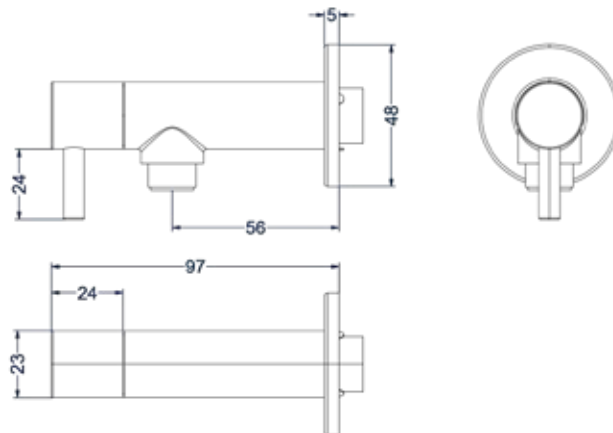

Hoekstopkraan 1/2" 3/8

Omschrijving	Kleur	Artikelnummer	Prijs excl. BTW	Prijs incl. BTW
Hoekstopkraan 1/2" 3/8	Chroom	6901901	€ 40,50	€ 49,00
	Mat zwart PED	6901902	€ 81,82	€ 99,00
	Geborsteld nickel PVD	6901903	€ 81,82	€ 99,00
	Geborsteld mat goud PVD	6901904	€ 81,82	€ 99,00
	Geborsteld mat koper PVD	6901905	€ 81,82	€ 99,00
	Geborsteld metal black PVD	6901906	€ 81,82	€ 99,00
	Zwart chroom PVD	6901907	€ 81,82	€ 99,00