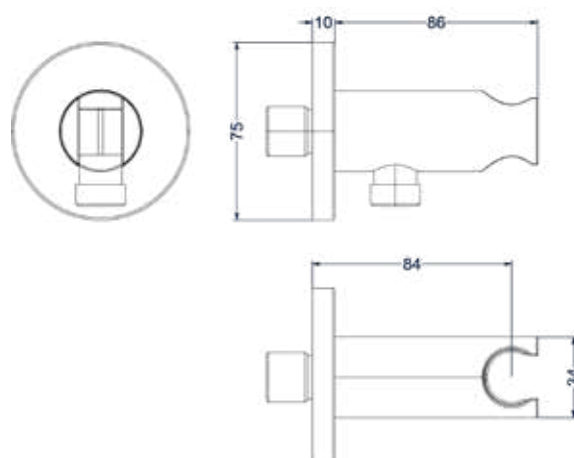

Wandsteun met geïntegreerde wateruitlaat 1/2"

Omschrijving	Kleur	Artikelnummer	Prijs excl. BTW	Prijs incl. BTW
Wandsteun met geïntegreerde wateruitlaat 1/2"	Chroom	6900201	€ 65,29	€ 79,00
	Mat zwart PED	6900202	€ 106,61	€ 129,00
	Geborsteld nickel PVD	6900203	€ 106,61	€ 129,00
	Geborsteld mat goud PVD	6900204	€ 106,61	€ 129,00
	Geborsteld mat koper PVD	6900205	€ 106,61	€ 129,00
	Geborsteld metal black PVD	6900206	€ 106,61	€ 129,00
	Zwart chroom PVD	6900207	€ 106,61	€ 129,00