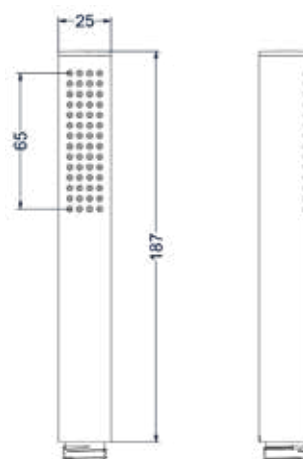

Handdouche staafmodel met antikalk nozzels

Omschrijving	Kleur	Artikelnummer	Prijs excl. BTW	Prijs incl. BTW
Handdouche staafmodel met antikalk nozzels	Chroom	6900351	€ 48,76	€ 59,00
	Mat zwart PED	6900352	€ 90,08	€ 109,00
	Geborsteld nickel PVD	6900353	€ 90,08	€ 109,00
	Geborsteld mat goud PVD	6900354	€ 90,08	€ 109,00
	Geborsteld mat koper PVD	6900355	€ 90,08	€ 109,00
	Geborsteld metal black PVD	6900356	€ 90,08	€ 109,00
	Zwart chroom PVD	6900357	€ 90,08	€ 109,00