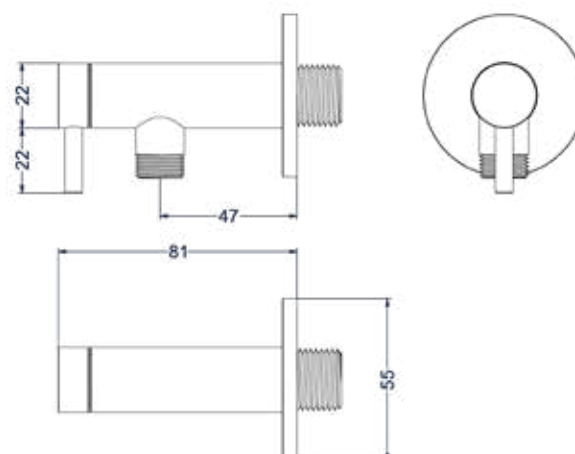

Hoekstopkraan 1/2" 3/8

Omschrijving	Kleur	Artikelnummer	Prijs excl. BTW	Prijs incl. BTW
Hoekstopkraan 1/2" 3/8	RVS316 geborsteld	6901911	€ 57,02	€ 69,00
	RVS316 geborsteld mat goud PVD	6901912	€ 65,29	€ 79,00
	RVS316 geborsteld mat koper PVD	6901913	€ 65,29	€ 79,00
	RVS316 carbon black PVD	6901914	€ 65,29	€ 79,00

Leverbaar vanaf medio maart 2024