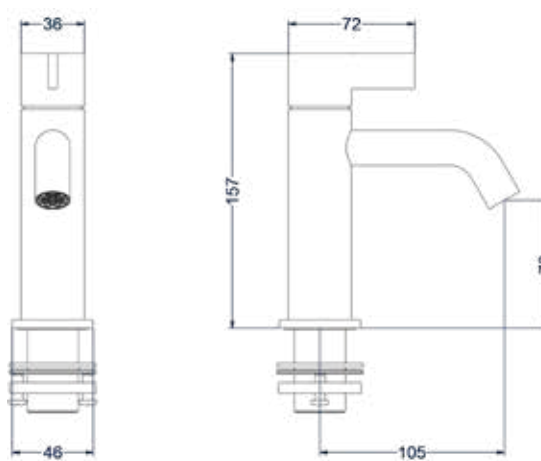

Wastafelmengkraan model S

Omschrijving	Kleur	Artikelnummer	Prijs excl. BTW	Prijs incl. BTW
Eenhedel wastafelmengkraan opbouw S model, coldstart	Chroom	6101001	€ 156,20	€ 189,00
	Mat zwart PED	6101002	€ 205,79	€ 249,00
	Geborsteld nickel PVD	6101003	€ 205,79	€ 249,00
	Geborsteld mat goud PVD	6101004	€ 205,79	€ 249,00
	Geborsteld mat koper PVD	6101005	€ 205,79	€ 249,00
	Geborsteld metal black PVD	6101006	€ 205,79	€ 249,00
	Zwart chroom PVD	6101007	€ 205,79	€ 249,00