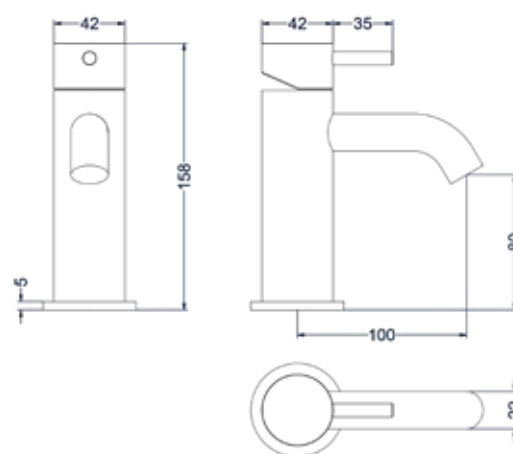

Wastafelmengkraan model S

Omschrijving	Kleur	Artikelnummer	Prijs excl. BTW	Prijs incl. BTW
Eenhedel wastafelmengkraan opbouw S model, coldstart	RVS316 geborsteld	6100381	€ 219,01	€ 265,00
	RVS316 geborsteld mat goud PVD	6100382	€ 243,80	€ 295,00
	RVS316 geborsteld mat koper PVD	6100383	€ 243,80	€ 295,00
	RVS316 carbon black PVD	6100384	€ 243,80	€ 295,00

Leverbaar vanaf medio maart 2024