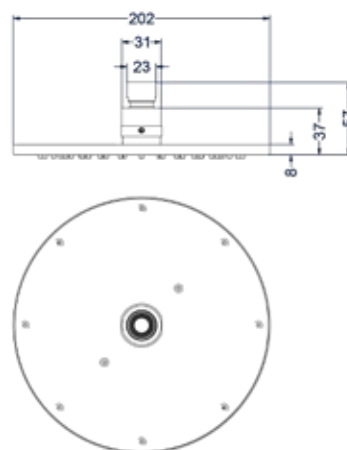

Hoofddouche medium 20 cm

Omschrijving	Kleur	Artikelnummer	Prijs excl. BTW	Prijs incl. BTW
Hoofddouche medium 20 cm met antikalk nozzels	RVS316 geborsteld	6900661	€ 329,75	€ 399,00
	RVS316 geborsteld mat goud PVD	6900662	€ 404,13	€ 489,00
	RVS316 geborsteld mat koper PVD	6900663	€ 404,13	€ 489,00
	RVS316 carbon black PVD	6900664	€ 404,13	€ 489,00

Leverbaar vanaf medio maart 2024