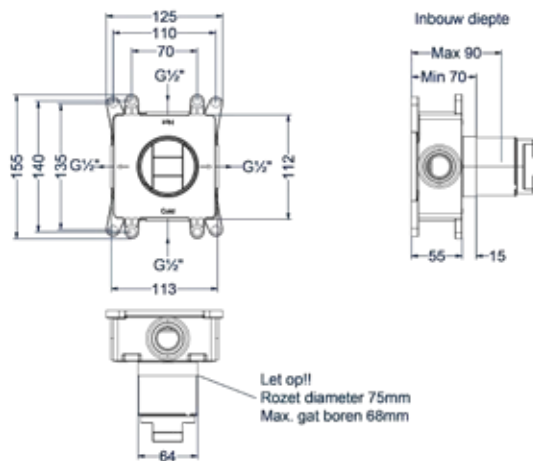

Inbouwbox t.b.v. inbouwthermostaat symmetry

Omschrijving	Kleur	Artikelnummer	Prijs excl. BTW	Prijs incl. BTW
Inbouwbox t.b.v. inbouwthermostaat symmetry	Donkerblauw	6202428	€ 172,73	€ 209,00

Leverbaar vanaf medio mei 2024

Totaalprijs inbouwthermostaat symmetry met inbouwbox

- IX
  Prijs excl. BTW € 400,00   Prijs incl. BTW € 484,00
- IMP
  ● IGK
  ● ICB
  Prijs excl. BTW € 444,63   Prijs incl. BTW € 538,00