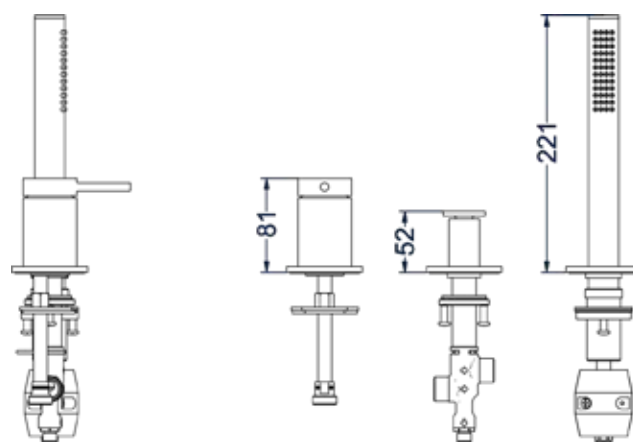

Badrandcombinatie 3-gats bladmontage

Omschrijving	Kleur	Artikelnummer	Prijs excl. BTW	Prijs incl. BTW
Badrandcombinatie 3-gats mengkraan met uittrekbare handdouche, zonder uitloop	Chroom	6301131	€ 453,72	€ 549,00
	Mat zwart PED	6301132	€ 557,85	€ 675,00
	Geborsteld nickel PVD	6301133	€ 557,85	€ 675,00
	Geborsteld mat goud PVD	6301134	€ 557,85	€ 675,00
	Geborsteld mat koper PVD	6301135	€ 557,85	€ 675,00
	Geborsteld metal black PVD	6301136	€ 557,85	€ 675,00
	Zwart chroom PVD	6301137	€ 557,85	€ 675,00

Leverbaar vanaf medio maart 2024