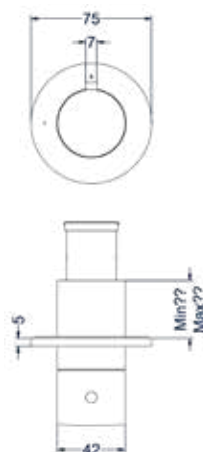

Afbouwdeel flow-through stopkraan symmetry

Omschrijving	Kleur	Artikelnummer	Prijs excl. BTW	Prijs incl. BTW
Afbouwdeel doorstroom inbouwstopkraan symmetry met rond rozet Leverbaar vanaf medio maart 2024	RVS316 geborsteld	6201221	€ 147,93	€ 179,00
	RVS316 geborsteld mat goud PVD	6201222	€ 197,52	€ 239,00
	RVS316 geborsteld mat koper PVD	6201223	€ 197,52	€ 239,00
	RVS316 carbon black PVD	6201224	€ 197,52	€ 239,00