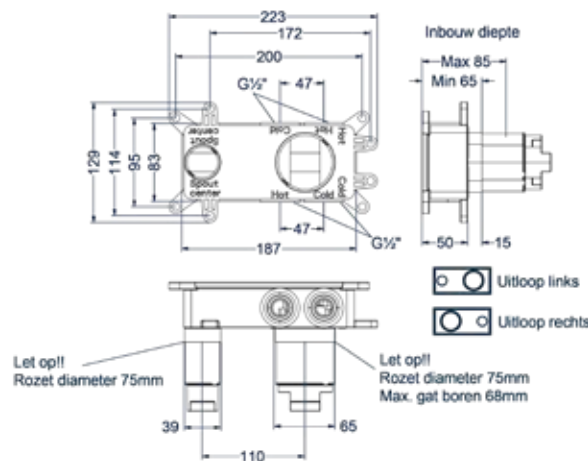

Inbouwbox t.b.v. inbouw wastafelmengkraan L/R

Omschrijving	Kleur	Artikelnummer	Prijs excl. BTW	Prijs incl. BTW
Inbouwbox t.b.v. Eenhedel wastafelmengkraan 2-gats wandmontage, uitloop links/rechts toe te passen	Donkerblauw	6199001	€ 123,14	€ 149,00

Leverbaar vanaf medio maart 2024

Totaalprijs inbouw wastafelmengkraan met inbouwbox

- Prijs excl. BTW € 295,87   Prijs incl. BTW € 358,00
- MZ   ● GN   ● MP   ● GK   ● GM   ● ZC   Prijs excl. BTW € 361,98   Prijs incl. BTW € 438,00

Design plug, design sifon en hoekstopkraan zie bladzijde 81