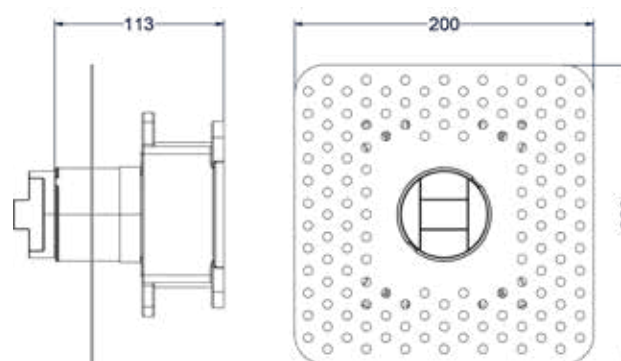

Inbouwbox t.b.v. inbouw douchemengkraan eenhendel

Omschrijving	Kleur	Artikelnummer	Prijs excl. BTW	Prijs incl. BTW
Inbouwbox t.b.v. inbouwdouchemengkraan eenhendel	Donkerblauw	6299001	€ 98,35	€ 119,00

Totaalprijs inbouw douchemengkraan eenhendel met inbouwbox

 Prijs excl. BTW € 188,43 Prijs incl. BTW € 228,00	 MZ GN MP GK GM ZC	Prijs excl. BTW € 254,55 Prijs incl. BTW € 308,00