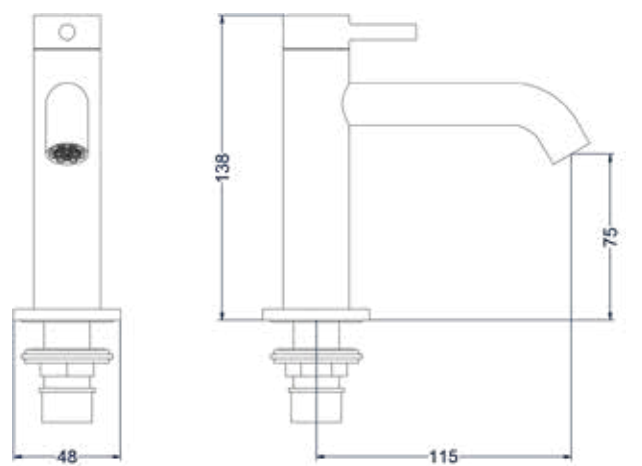

Fonteinkraan staand model S

Omschrijving	Kleur	Artikelnummer	Prijs excl. BTW	Prijs incl. BTW
Fonteinkraan staand model S	Chroom	6401001	€ 90,08	€ 109,00
	Mat zwart PED	6401002	€ 131,40	€ 159,00
	Geborsteld nickel PVD	6401003	€ 131,40	€ 159,00
	Geborsteld mat goud PVD	6401004	€ 131,40	€ 159,00
	Geborsteld mat koper PVD	6401005	€ 131,40	€ 159,00
	Geborsteld metal black PVD	6401006	€ 131,40	€ 159,00
	Zwart chroom PVD	6401007	€ 131,40	€ 159,00