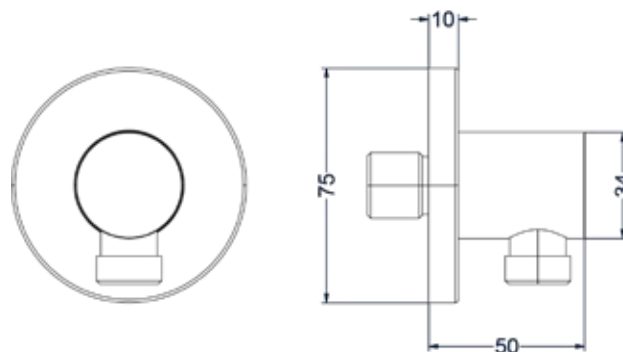

Wanduitlaat 1/2"

Omschrijving	Kleur	Artikelnummer	Prijs excl. BTW	Prijs incl. BTW
Wanduitlaat 1/2"	Chroom	6900151	€ 32,23	€ 39,00
	Mat zwart PED	6900152	€ 65,29	€ 79,00
	Geborsteld nickel PVD	6900153	€ 65,29	€ 79,00
	Geborsteld mat goud PVD	6900154	€ 65,29	€ 79,00
	Geborsteld mat koper PVD	6900155	€ 65,29	€ 79,00
	Geborsteld metal black PVD	6900156	€ 65,29	€ 79,00
	Zwart chroom PVD	6900157	€ 65,29	€ 79,00