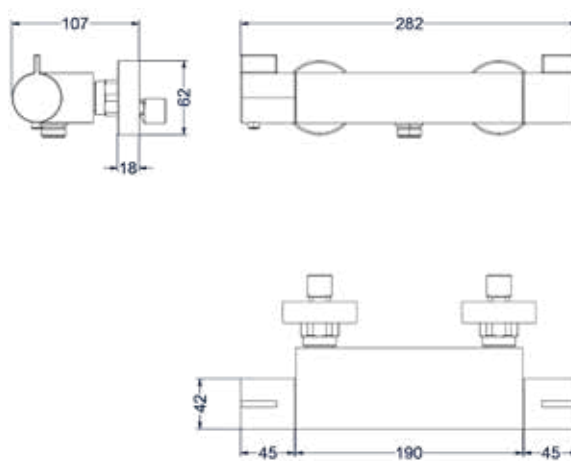

Opbouw douchethermostaat

Omschrijving	Kleur	Artikelnummer	Prijs excl. BTW	Prijs incl. BTW
Douchethermostaatkraan opbouw cooltouch	Chroom	6202001	€ 288,43	€ 349,00
	Mat zwart PED	6202002	€ 354,55	€ 429,00
	Geborsteld nickel PVD	6202003	€ 354,55	€ 429,00
	Geborsteld mat goud PVD	6202004	€ 354,55	€ 429,00
	Geborsteld mat koper PVD	6202005	€ 354,55	€ 429,00
	Geborsteld metal black PVD	6202006	€ 354,55	€ 429,00
	Zwart chroom PVD	6202007	€ 354,55	€ 429,00