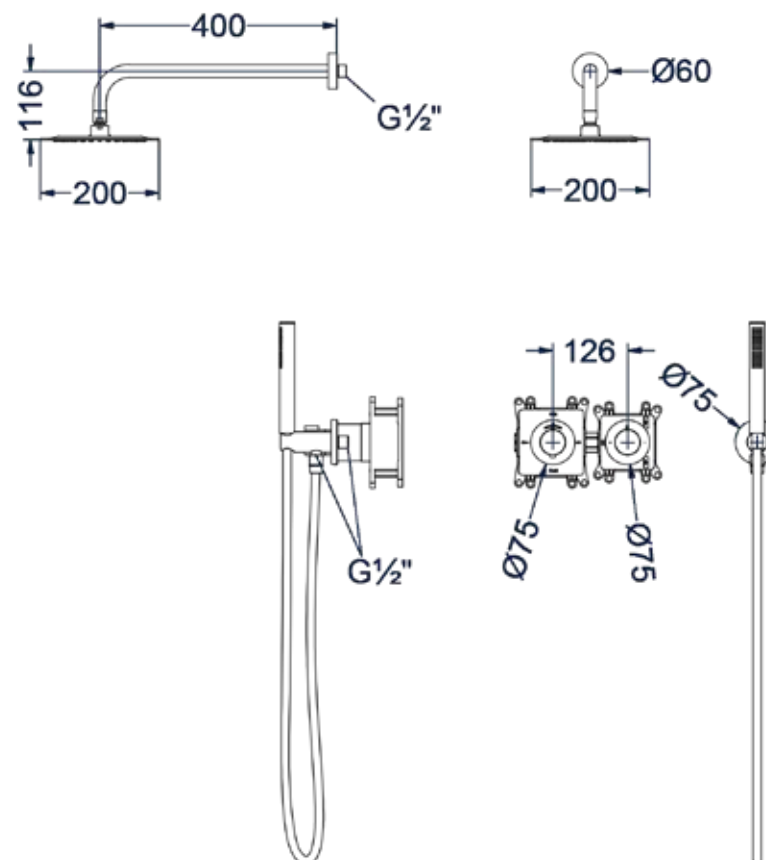

Combiset Pact 3