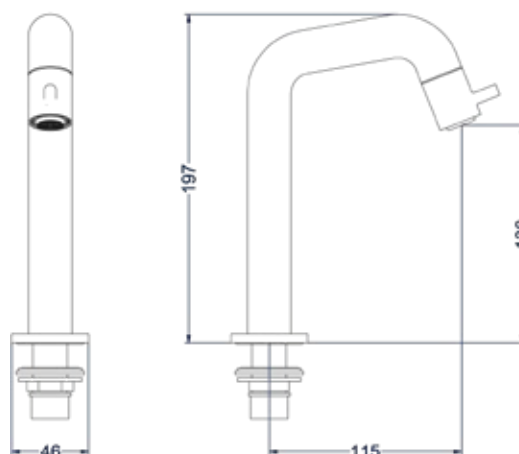

Fonteinkraan contour staand model S

Omschrijving	Kleur	Artikelnummer	Prijs excl. BTW	Prijs incl. BTW
Fonteinkraan Contour staand model S	Chroom	6401201	€ 123,14	€ 149,00
	Mat zwart PED	6401202	€ 164,46	€ 199,00
	Geborsteld nickel PVD	6401203	€ 164,46	€ 199,00
	Geborsteld mat goud PVD	6401204	€ 164,46	€ 199,00
	Geborsteld mat koper PVD	6401205	€ 164,46	€ 199,00
	Geborsteld metal black PVD	6401206	€ 164,46	€ 199,00
	Zwart chroom PVD	6401207	€ 164,46	€ 199,00