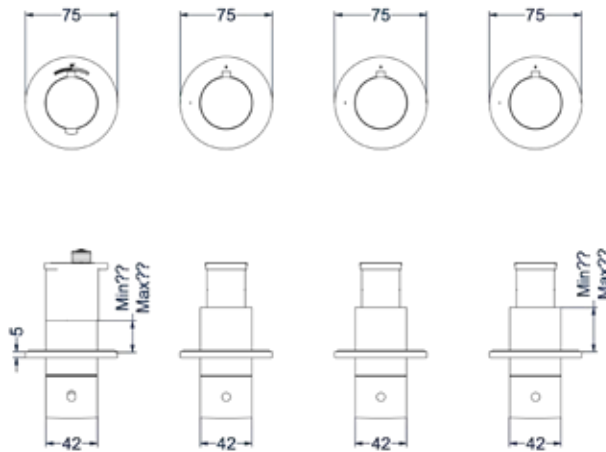

Afbouwdeel inbouwthermostaat met 3 stopkranen symmetry

Omschrijving	Kleur	Artikelnummer	Prijs excl. BTW	Prijs incl. BTW
Afbouwdeel Inbouwthermostaat met 3 stopkranen symmetry met ronde rozetten Leverbaar vanaf medio maart 2024	RVS316 geborsteld	6201261	€ 404,13	€ 489,00
	RVS316 geborsteld mat goud PVD	6201262	€ 524,79	€ 635,00
	RVS316 geborsteld mat koper PVD	6201263	€ 524,79	€ 635,00
	RVS316 carbon black PVD	6201264	€ 524,79	€ 635,00