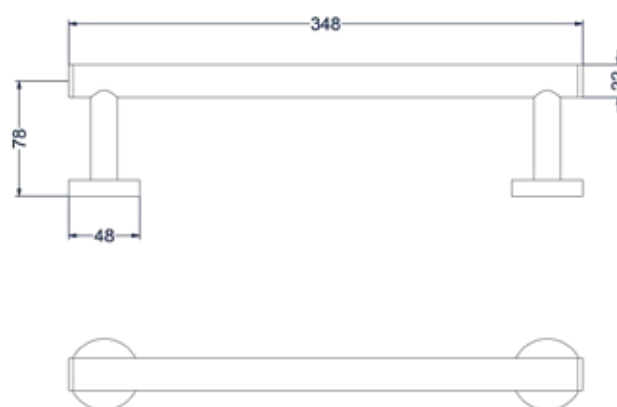

Badgreep 30 cm enkel

Omschrijving	Kleur	Artikelnummer	Prijs excl. BTW	Prijs incl. BTW
Badgreep 30 cm enkel	Chroom	6500001	€ 123,14	€ 149,00
	Mat zwart PED	6500002	€ 147,93	€ 179,00
	Geborsteld nickel PVD	6500003	€ 147,93	€ 179,00
	Geborsteld mat goud PVD	6500004	€ 147,93	€ 179,00
	Geborsteld mat koper PVD	6500005	€ 147,93	€ 179,00
	Geborsteld metal black PVD	6500006	€ 147,93	€ 179,00
	Zwart chroom PVD	6500007	€ 147,93	€ 179,00