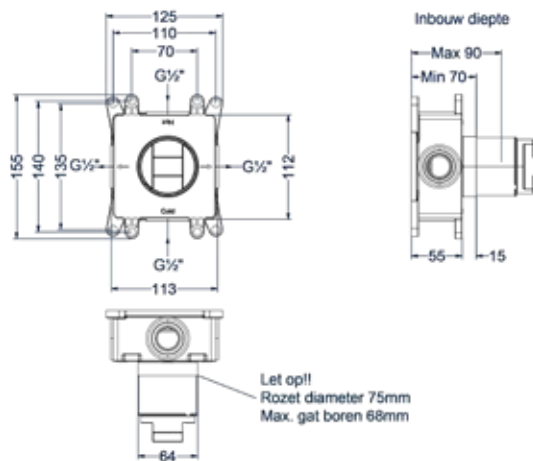

Inbouwbox t.b.v. inbouwthermostaat symmetry

Omschrijving	Kleur	Artikelnummer	Prijs excl. BTW	Prijs incl. BTW
Inbouwbox t.b.v. inbouwthermostaat symmetry	Donkerblauw	6202428	€ 172,73	€ 209,00

Leverbaar vanaf medio maart 2024

Totaalprijs inbouwthermostaat symmetry met inbouwbox

- Prijs excl. BTW € 337,19   Prijs incl. BTW € 408,00
- MZ
- GN
- MP
- GK
- GM
- ZC
- Prijs excl. BTW € 375,21   Prijs incl. BTW € 454,00