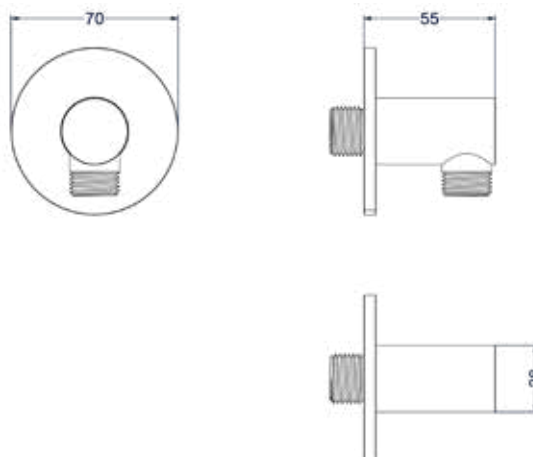

Wanduitlaat 1/2"

Omschrijving	Kleur	Artikelnummer	Prijs excl. BTW	Prijs incl. BTW
Wanduitlaat 1/2"	RVS316 geborsteld	6900161	€ 65,29	€ 79,00
	RVS316 geborsteld mat goud PVD	6900162	€ 81,82	€ 99,00
	RVS316 geborsteld mat koper PVD	6900163	€ 81,82	€ 99,00
	RVS316 carbon black PVD	6900164	€ 81,82	€ 99,00

Leverbaar vanaf medio maart 2024