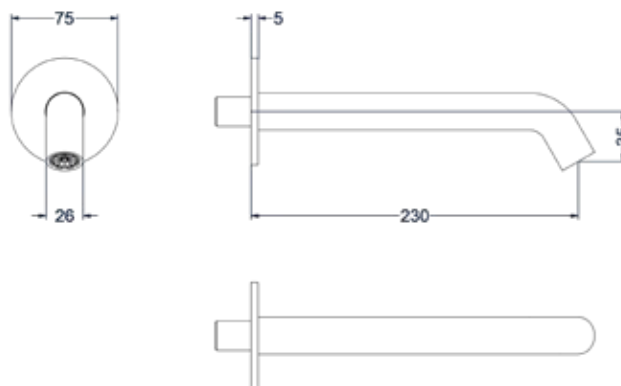

Leverbaar vanaf medio maart 2024

**Baduitloop 23 cm 1/2" ,inkortbaar**

Omschrijving	Kleur	Artikelnummer	Prijs excl. BTW	Prijs incl. BTW
<b>Baduitloop 23 cm 1/2" aansluiting, inkortbaar</b>	Chroom	6903051	€ 78,51	€ 95,00
	Mat zwart PED	6903052	€ 103,31	€ 125,00
	Geborsteld nickel PVD	6903053	€ 103,31	€ 125,00
	Geborsteld mat goud PVD	6903054	€ 103,31	€ 125,00
	Geborsteld mat koper PVD	6903055	€ 103,31	€ 125,00
	Geborsteld metal black PVD	6903056	€ 103,31	€ 125,00
	Zwart chroom PVD	6903057	€ 103,31	€ 125,00