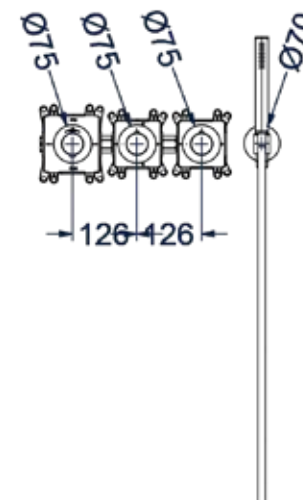

CS3C					
1	2	3	4	5	6

- 2 Kies kleur
- 3 Kies handdouche
- 4 Kies hoofddouche
- 5 Kies bevestiging
- 6 Kies handdouchehouder

Combiset 4 Concord

CSC4IGKAA

Omschrijving	Artikelnummer chrom	Prijs excl. BTW	Prijs incl. BTW
<b>Standaard setprijs RVS geborsteld</b> <b>Code: CSC4IXAAA</b> Bestaande uit: Inbouwbox t.b.v. inbouwthermostaat met 2 stopkranen symmetry Afbouwdeel inbouwthermostaat met 2 stopkranen symmetry Doucheslang smooth 150 cm Handdouche staafmodel Hoofddouche medium 20 cm Wandsteun met geïntegreerde wateruitlaat 1/2" Wandarm 40 cm 1/2"	6299010 6201311 6900261 6900361 6900661 6900211 6901561	€ 1.566,12	€ 1.895,00
<b>Standaard setprijs overige kleuren</b>		€ 1.805,79	€ 2.185,00