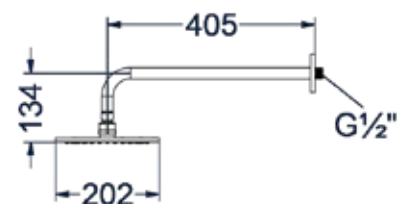

CS3C					
1	2	3	4	5	6

- 2 Kies kleur
- 3 Kies handdouche
- 4 Kies hoofddouche
- 5 Kies bevestiging
- 6 Kies handdouchehouder

Combiset 4 Concord

CSC4IGKAA

Omschrijving	Artikelnummer chrom	Prijs excl. BTW	Prijs incl. BTW
<b>Standaard setprijs RVS geborsteld</b> <b>Code: CSC4IXAAA</b> Bestaande uit: Inbouwbox t.b.v. inbouwthermostaat met 2 stopkranen symmetry Afbouwdeel inbouwthermostaat met 2 stopkranen symmetry Doucheslang smooth 150 cm Handdouche staafmodel Hoofddouche medium 20 cm Wandsteun met geïntegreerde wateruitlaat 1/2" Wandarm 40 cm 1/2"	6299010 6201311 6900261 6900361 6900661 6900211 6901561	€ 1.566,12	€ 1.895,00
<b>Standaard setprijs overige kleuren</b>		€ 1.805,79	€ 2.185,00