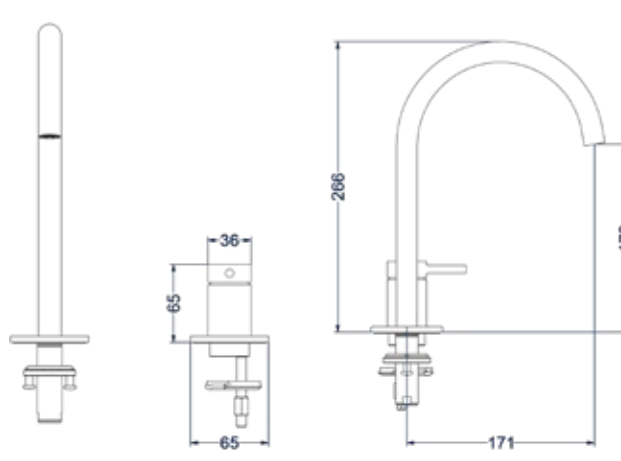

Wastafelmengkraan 2-gats bladmontage

Omschrijving	Kleur	Artikelnummer	Prijs excl. BTW	Prijs incl. BTW
Eenhedel wastafelmengkraan 2-gats bladmontage met uitloop, coldstart	Chroom	6100301	€ 238,84	€ 289,00
	Mat zwart PED	6100302	€ 304,96	€ 369,00
	Geborsteld nickel PVD	6100303	€ 304,96	€ 369,00
	Geborsteld mat goud PVD	6100304	€ 304,96	€ 369,00
	Geborsteld mat koper PVD	6100305	€ 304,96	€ 369,00
	Geborsteld metal black PVD	6100306	€ 304,96	€ 369,00
	Zwart chroom PVD	6100307	€ 304,96	€ 369,00

Design plug, design sifon en hoekstopkraan zie bladzijde 81