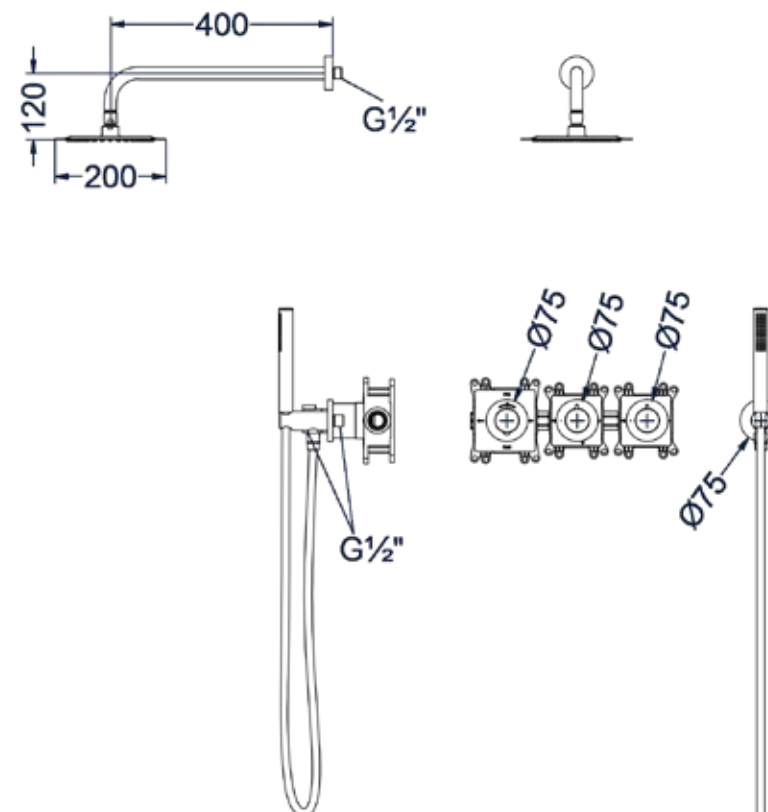

Combiset Pact 4