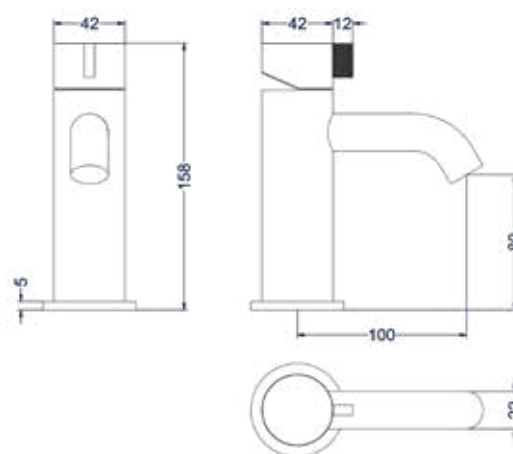

Wastafelmengkraan model S

Omschrijving	Kleur	Artikelnummer	Prijs excl. BTW	Prijs incl. BTW
Eenhedel wastafelmengkraan opbouw S model, coldstart	RVS316 geborsteld	6100371	€ 227,27	€ 275,00
	RVS316 geborsteld mat goud PVD	6100372	€ 268,60	€ 325,00
	RVS316 geborsteld mat koper PVD	6100373	€ 268,60	€ 325,00
	RVS316 carbon black PVD	6100374	€ 268,60	€ 325,00
Leverbaar vanaf medio mei 2024