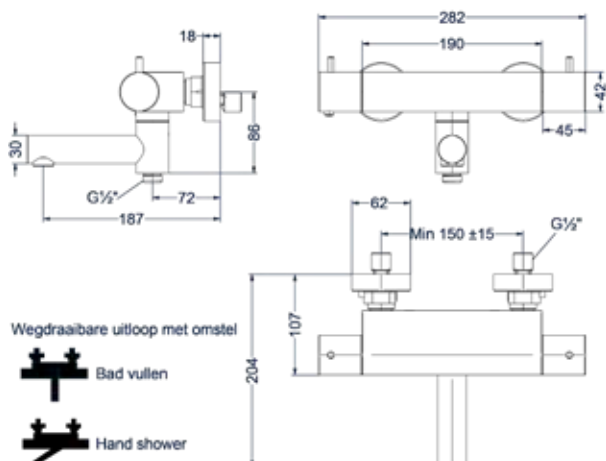

Badthermostaat draaibare omstel-uitloop

Omschrijving	Kleur	Artikelnummer	Prijs excl. BTW	Prijs incl. BTW
Badthermostaatkraan opbouw met wegdraaibare baduitloop met omstel cooltouch	Chroom	6301001	€ 450,41	€ 545,00
	Mat zwart PED	6301002	€ 574,38	€ 695,00
	Geborsteld nickel PVD	6301003	€ 574,38	€ 695,00
	Geborsteld mat goud PVD	6301004	€ 574,38	€ 695,00
	Geborsteld mat koper PVD	6301005	€ 574,38	€ 695,00
	Geborsteld metal black PVD	6301006	€ 574,38	€ 695,00
	Zwart chroom PVD	6301007	€ 574,38	€ 695,00

Leverbaar vanaf medio maart 2024