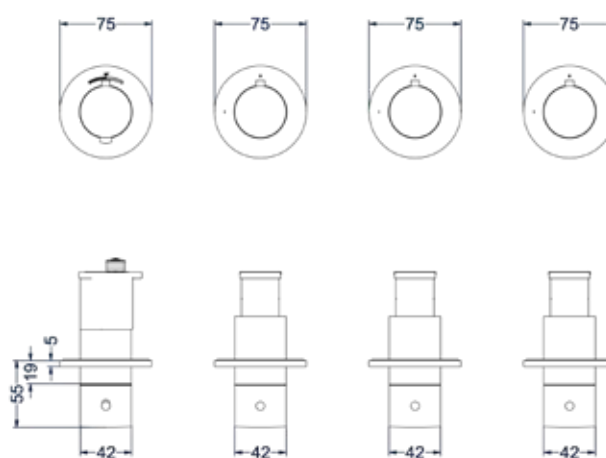

Afbouwdeel inbouwthermostaat met 3 stopkranen symmetry

Omschrijving	Kleur	Artikelnummer	Prijs excl. BTW	Prijs incl. BTW
Afbouwdeel Inbouwthermostaat met 3 stopkranen symmetry met ronde rozetten	Chroom	6202371	€ 296,69	€ 359,00
	Mat zwart PED	6202372	€ 404,13	€ 489,00
	Geborsteld nickel PVD	6202373	€ 404,13	€ 489,00
	Geborsteld mat goud PVD	6202374	€ 404,13	€ 489,00
	Geborsteld mat koper PVD	6202375	€ 404,13	€ 489,00
	Geborsteld metal black PVD	6202376	€ 404,13	€ 489,00
	Zwart chroom PVD	6202377	€ 404,13	€ 489,00

Leverbaar vanaf medio maart 2024