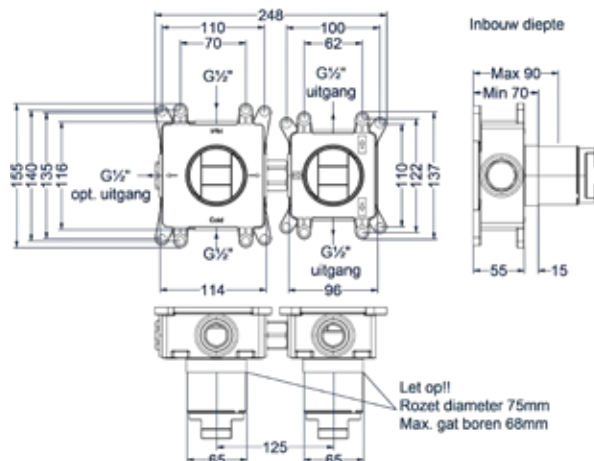

Inbouwbox t.b.v. inbouwthermostaat met 2-weg stop-omstel symmetry

Omschrijving	Kleur	Artikelnummer	Prijs excl. BTW	Prijs incl. BTW
Inbouwbox t.b.v. inbouwthermostaat met 2-weg stop-omstel symmetry	Donkerblauw	6299011	€ 483,47	€ 585,00

Leverbaar vanaf medio maart 2024

Totaalprijs inbouwthermostaat met 2-weg stop-omstel symmetry en inbouwbox

● CR Prijs excl. BTW € 714,05 Prijs incl. BTW € 864,00	● MZ ● GN ● MP ● GK ● GM ● ZC Prijs excl. BTW € 793,39 Prijs incl. BTW € 960,00