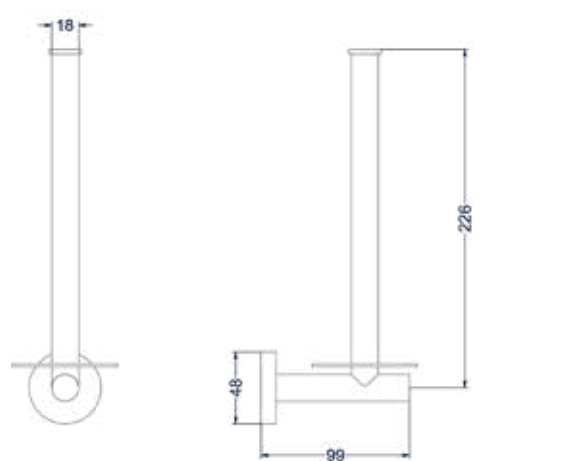

Reserverolhouder wandmodel

Omschrijving	Kleur	Artikelnummer	Prijs excl. BTW	Prijs incl. BTW
Reserverolhouder wandmodel, 2 rollen	Chroom	6500401	€ 57,02	€ 69,00
	Mat zwart PED	6500402	€ 81,82	€ 99,00
	Geborsteld nickel PVD	6500403	€ 81,82	€ 99,00
	Geborsteld mat goud PVD	6500404	€ 81,82	€ 99,00
	Geborsteld mat koper PVD	6500405	€ 81,82	€ 99,00
	Geborsteld metal black PVD	6500406	€ 81,82	€ 99,00
	Zwart chroom PVD	6500407	€ 81,82	€ 99,00