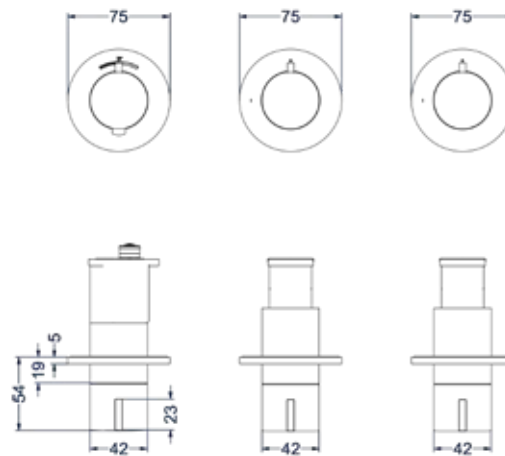

Afbouwdeel inbouwthermostaat met 2 stopkranen symmetry

Omschrijving	Kleur	Artikelnummer	Prijs excl. BTW	Prijs incl. BTW
Afbouwdeel Inbouwthermostaat met 2 stopkranen symmetry met ronde rozetten	Chroom	6202351	€ 247,11	€ 299,00
	Mat zwart PED	6202352	€ 329,75	€ 399,00
	Geborsteld nickel PVD	6202353	€ 329,75	€ 399,00
	Geborsteld mat goud PVD	6202354	€ 329,75	€ 399,00
	Geborsteld mat koper PVD	6202355	€ 329,75	€ 399,00
	Geborsteld metal black PVD	6202356	€ 329,75	€ 399,00
Leverbaar vanaf medio maart 2024	Zwart chroom PVD	6202357	€ 329,75	€ 399,00