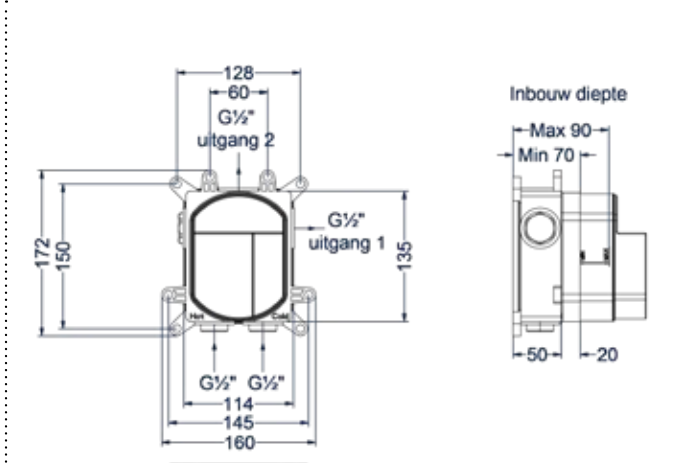

Inbouwbox t.b.v. inbouwthermostaat met 2-weg stop-omstel

Omschrijving	Kleur	Artikelnummer	Prijs excl. BTW	Prijs incl. BTW
Inbouwbox t.b.v. inbouwthermostaat met 2-weg stop-omstel Leverbaar vanaf medio maart 2024	Donkerblauw	6299002	€ 400,83	€ 485,00

Totaalprijs inbouwthermostaat met 2-weg stop-omstel en inbouwbox

- IX
  Prijs excl. BTW € 598,35
  Prijs incl. BTW € 724,00
- ●
  ●
  IMP IGK ICB
  Prijs excl. BTW € 697,52
  Prijs incl. BTW € 844,00