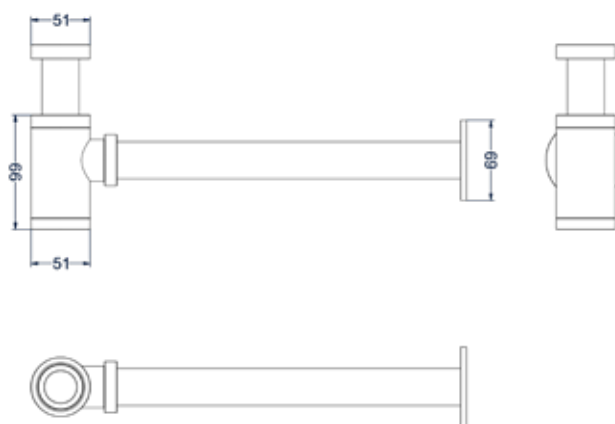

Design sifon

Omschrijving	Kleur	Artikelnummer	Prijs excl. BTW	Prijs incl. BTW
Design sifon	RVS316 geborsteld	6901811	€ 136,36	€ 165,00
	RVS316 geborsteld mat goud PVD	6901812	€ 161,16	€ 195,00
	RVS316 geborsteld mat koper PVD	6901813	€ 161,16	€ 195,00
	RVS316 carbon black PVD	6901814	€ 161,16	€ 195,00

Leverbaar vanaf medio maart 2024