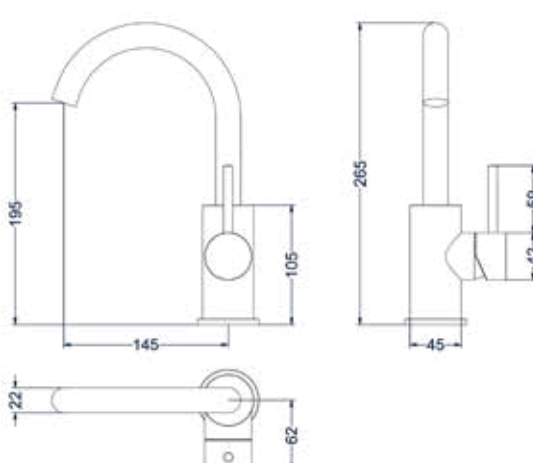

Wastafelmengkraan draaibare uitloop

Omschrijving	Kleur	Artikelnummer	Prijs excl. BTW	Prijs incl. BTW
Eenhedel wastafelmengkraan opbouw met draaibare uitloop, coldstart	RVS316 geborsteld	6100261	€ 285,12	€ 345,00
	RVS316 geborsteld mat goud PVD	6100262	€ 326,45	€ 395,00
	RVS316 geborsteld mat koper PVD	6100263	€ 326,45	€ 395,00
	RVS316 carbon black PVD	6100264	€ 326,45	€ 395,00

Leverbaar vanaf medio maart 2024

Design plug, design sifon en hoekstopkraan zie bladzijde 215