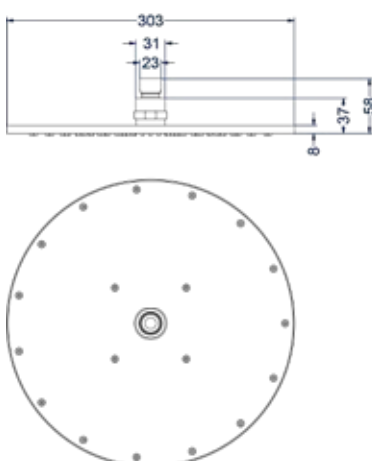

Hoofddouche medium 30 cm

Omschrijving	Kleur	Artikelnummer	Prijs excl. BTW	Prijs incl. BTW
Hoofddouche medium 30 cm met antikalk nozzels	RVS316 geborsteld	6900761	€ 495,04	€ 599,00
	RVS316 geborsteld mat goud PVD	6900762	€ 577,69	€ 699,00
	RVS316 geborsteld mat koper PVD	6900763	€ 577,69	€ 699,00
	RVS316 carbon black PVD	6900764	€ 577,69	€ 699,00

Leverbaar vanaf medio mei 2024