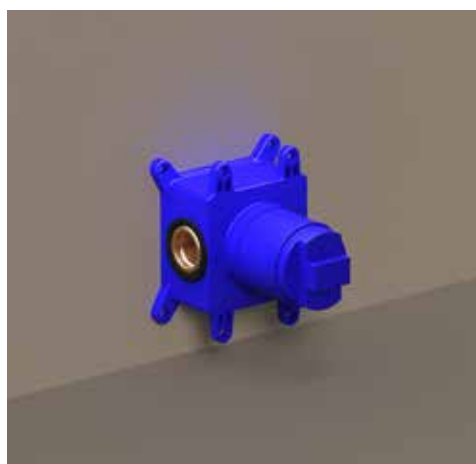

Inbouwbox t.b.v. inbouw stopkraan symmetry

Omschrijving	Kleur	Artikelnummer	Prijs excl. BTW	Prijs incl. BTW
Inbouwbox t.b.v. inbouw stopkraan symmetry	Donkerblauw	6202439	€ 172,73	€ 209,00

Leverbaar vanaf medio maart 2024

Totaalprijs inbouw stopkraan symmetry met inbouwbox

- Prijs excl. BTW € 262,81   Prijs incl. BTW € 318,00
- Prijs excl. BTW € 320,66   Prijs incl. BTW € 388,00