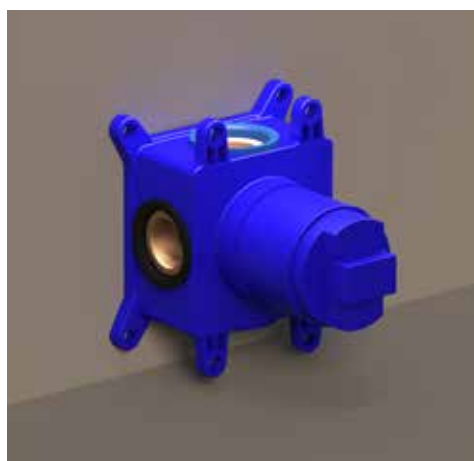

Inbouwbox t.b.v. inbouw douchemengkraan eenhendel

Omschrijving	Kleur	Artikelnummer	Prijs excl. BTW	Prijs incl. BTW
Inbouwbox t.b.v. inbouw douchemengkraan eenhendel	Donkerblauw	6299001	€ 98,35	€ 119,00

Totaalprijs inbouw douchemengkraan eenhendel met inbouwbox

● CR Prijs excl. BTW € 188,43 Prijs incl. BTW € 228,00	● MZ ● GN ● MP ● GK ● GM ● ZC Prijs excl. BTW € 254,55 Prijs incl. BTW € 308,00