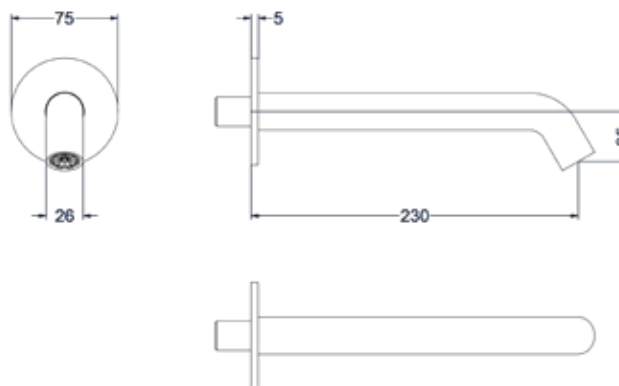

Leverbaar vanaf medio maart 2024

**Baduitloop 23 cm 1/2" ,inkortbaar**

Omschrijving	Kleur	Artikelnummer	Prijs excl. BTW	Prijs incl. BTW
<b>Baduitloop 23 cm 1/2" aansluiting, inkortbaar</b>	Chroom	6903051	€ 78,51	€ 95,00
	Mat zwart PED	6903052	€ 103,31	€ 125,00
	Geborsteld nickel PVD	6903053	€ 103,31	€ 125,00
	Geborsteld mat goud PVD	6903054	€ 103,31	€ 125,00
	Geborsteld mat koper PVD	6903055	€ 103,31	€ 125,00
	Geborsteld metal black PVD	6903056	€ 103,31	€ 125,00
	Zwart chroom PVD	6903057	€ 103,31	€ 125,00