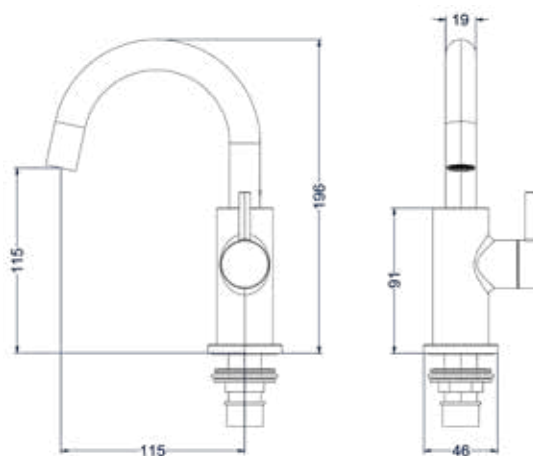

Fonteinkraan met draaibare uitloop

Omschrijving	Kleur	Artikelnummer	Prijs excl. BTW	Prijs incl. BTW
Fonteinkraan staand model met draaibare uitloop	Chroom	6401151	€ 147,93	€ 179,00
	Mat zwart PED	6401152	€ 189,26	€ 229,00
	Geborsteld nickel PVD	6401153	€ 189,26	€ 229,00
	Geborsteld mat goud PVD	6401154	€ 189,26	€ 229,00
	Geborsteld mat koper PVD	6401155	€ 189,26	€ 229,00
	Geborsteld metal black PVD	6401156	€ 189,26	€ 229,00
	Zwart chroom PVD	6401157	€ 189,26	€ 229,00

Design plug, design sifon en hoekstopkraan zie bladzijde 81