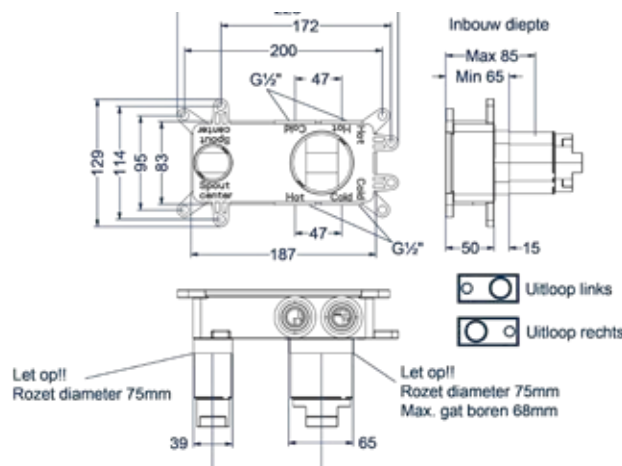

Inbouwbox t.b.v. inbouw wastafelmengkraan L/R

Omschrijving	Kleur	Artikelnummer	Prijs excl. BTW	Prijs incl. BTW
Inbouwbox t.b.v. Eenhedel wastafelmengkraan 2-gats wandmontage, uitloop links/rechts toe te passen Leverbaar vanaf medio mei 2024	Donkerblauw	6199001	€ 123,14	€ 149,00

Totaalprijs inbouw wastafelmengkraan met inbouwbox

IX Prijs excl. BTW € 444,63 Prijs incl. BTW € 538,00 IMP ICK ICB Prijs excl. BTW € 548,76 Prijs incl. BTW € 664,00

Design plug, design sifon en hoekstopkraan zie bladzijde 267