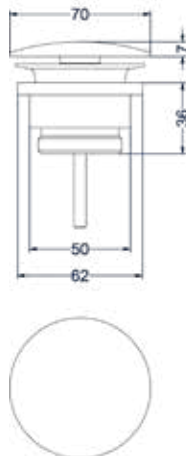

Design plug always open

Omschrijving	Kleur	Artikelnummer	Prijs excl. BTW	Prijs incl. BTW
Design plug always open	RVS316 geborsteld	6901711	€ 98,35	€ 119,00
	RVS316 geborsteld mat goud PVD	6901712	€ 111,57	€ 135,00
	RVS316 geborsteld mat koper PVD	6901713	€ 111,57	€ 135,00
	RVS316 carbon black PVD	6901714	€ 111,57	€ 135,00

Leverbaar vanaf medio maart 2024