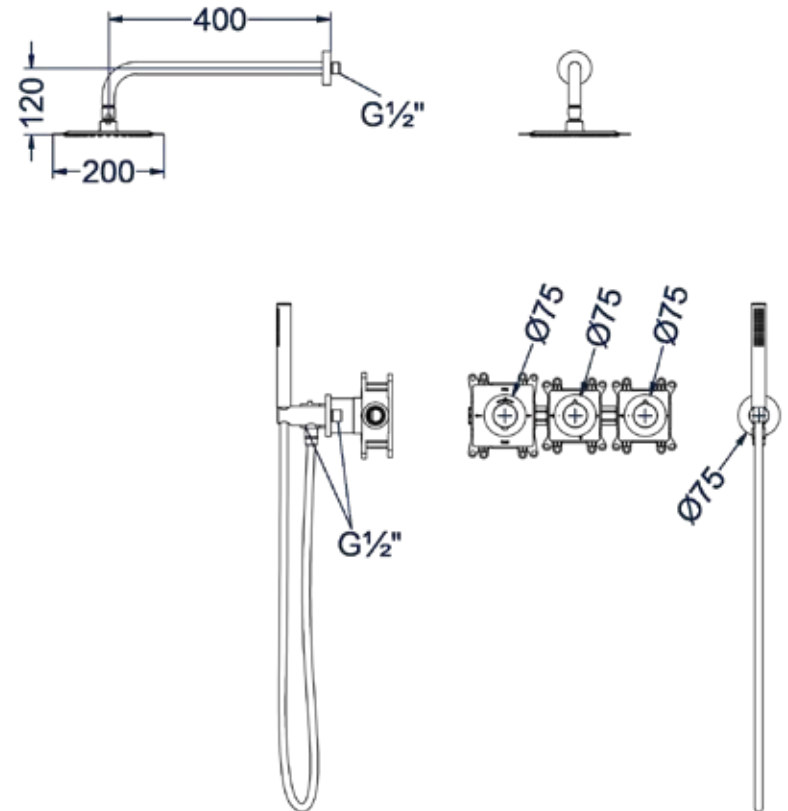

CSB3					
1	2	3	4	5	6

- 2 Kies kleur
- 3 Kies handdouche
- 4 Kies hoofddouche
- 5 Kies bevestiging
- 6 Kies handdouchehouder

Combiset Bond 4

CSB4CRADAA

Omschrijving	Artikelnummer chrom	Prijs excl. BTW	Prijs incl. BTW
<b>Standaard setprijs chrom</b> <b>Code: CSB4CRAAAA</b> Bestaande uit: Inbouwbox t.b.v. inbouwthermostaat met 2 stopkranen symmetry Afbouwdeel inbouwthermostaat met 2 stopkranen symmetry Doucheslang smooth 150 cm Handdouche staafmodel met antikalk nozzels Hoofddouche slim 20 cm Wandsteun met geïntegreerde wateruitlaat 1/2" Wandarm 40 cm 1/2"	6299010 6202471 6900251 6900351 6900501 6900201 6901551	€ 1.139,68	€ 1.379,00