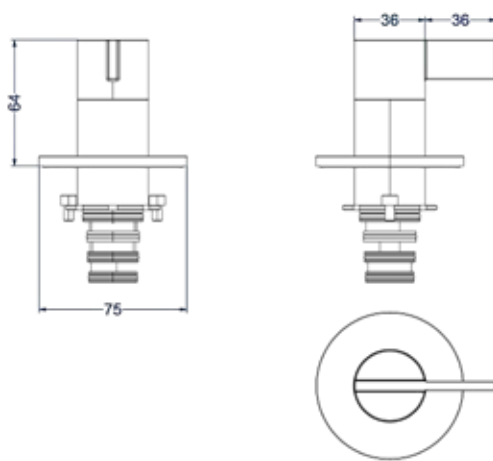

Afbouwdeel inbouw 2-weg omstel

Omschrijving	Kleur	Artikelnummer	Prijs excl. BTW	Prijs incl. BTW
Afbouwdeel Inbouw 2-weg stop-omstel	Chroom	6202101	€ 147,93	€ 179,00
	Mat zwart PED	6202102	€ 180,99	€ 219,00
	Geborsteld nickel PVD	6202103	€ 180,99	€ 219,00
	Geborsteld mat goud PVD	6202104	€ 180,99	€ 219,00
	Geborsteld mat koper PVD	6202105	€ 180,99	€ 219,00
	Geborsteld metal black PVD	6202106	€ 180,99	€ 219,00
	Zwart chroom PVD	6202107	€ 180,99	€ 219,00