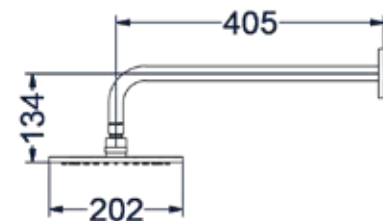

Combiset Concord 2

Omschrijving	Artikelnummer chrom	Prijs excl. BTW	Prijs incl. BTW
Standaard setprijs RVS geborsteld Code: CSC2IXAAA		€ 1.288,43	€ 1.559,00
Bestaande uit:			
Inbouwbox t.b.v. inbouwthermostaat met 2-weg omstel	6299002		
Afbouwdeel inbouwthermostaat met 2-weg stop-omstel	6201111		
Doucheslang smooth 150 cm	6900261		
Handdouche staafmodel	6900361		
Hoofddouche medium 20 cm	6900661		
Wandsteun met geïntegreerde wateruitlaat 1/2"	6900211		
Wandarm 40 cm 1/2"	6901561		

Standaard setprijs overige kleuren

€ 1.544,62 € 1.869,00