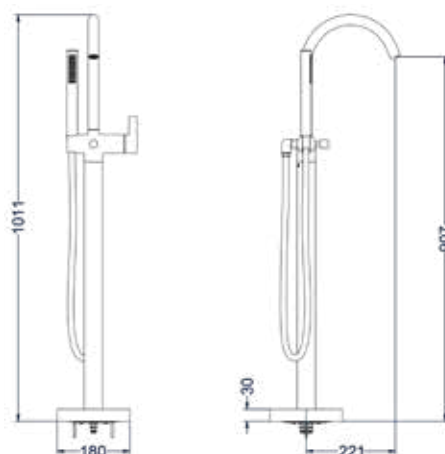

Badmengkraan vrijstaand met draaibare uitloop, slang 150cm en Staafhanddouche

Omschrijving	Kleur	Artikelnummer	Prijs excl. BTW	Prijs incl. BTW
Badmengkraan vrijstaand met draaibare uitloop, slang 150cm en staafhanddouche	Chroom	6303071	€ 866,95	€ 989,00
	Mat zwart PED	6303072	€ 1156,19	€ 1299,00
	Geborsteld nickel PVD	6303073	€ 1156,19	€ 1299,00
	Geborsteld mat goud PVD	6303074	€ 1156,19	€ 1299,00
	Geborsteld mat koper PVD	6303075	€ 1156,19	€ 1299,00
	Geborsteld metal black PVD	6303076	€ 1156,19	€ 1299,00
	Zwart chroom PVD	6303077	€ 1156,19	€ 1299,00

Inbouwbox t.b.v. vrijstaande badmengkraan

Omschrijving	Kleur	Artikelnummer	Prijs excl. BTW	Prijs incl. BTW
Inbouwbox t.b.v. vrijstaande badmengkraan	Donkerblauw	6299012	€ 81,82	€ 99,00

Leverbaar vanaf medio maart 2024

Totaalprijs badmengkraan vrijstaand met draaibare uitloop, slang 150 cm, staafhanddouche en inbouwbox

Prijs excl. BTW € 948,77   Prijs incl. BTW € 1.088,00

Prijs excl. BTW € 1.155,37   Prijs incl. BTW € 1.398,00