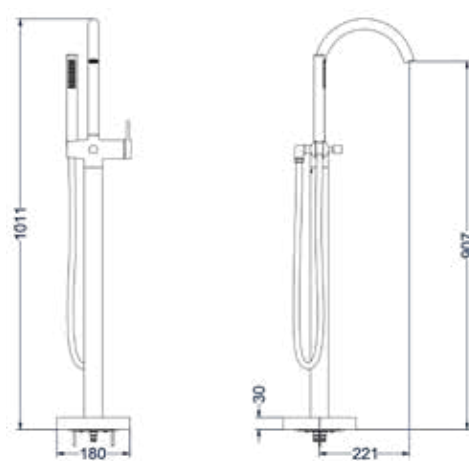

Badmengkraan vrijstaand met draaibare uitloop, slang 150cm en Staafhanddouche

Omschrijving	Kleur	Artikelnummer	Prijs excl. BTW	Prijs incl. BTW
Badmengkraan vrijstaand met draaibare uitloop, slang 150cm en staafhanddouche	Chroom	6303061	€ 866,95	€ 989,00
	Mat zwart PED	6303062	€ 1156,19	€ 1299,00
	Geborsteld nickel PVD	6303063	€ 1156,19	€ 1299,00
	Geborsteld mat goud PVD	6303064	€ 1156,19	€ 1299,00
	Geborsteld mat koper PVD	6303065	€ 1156,19	€ 1299,00
	Geborsteld metal black PVD	6303066	€ 1156,19	€ 1299,00
	Zwart chroom PVD	6303067	€ 1156,19	€ 1299,00

Inbouwbox t.b.v. vrijstaande badmengkraan

Omschrijving	Kleur	Artikelnummer	Prijs excl. BTW	Prijs incl. BTW
Inbouwbox t.b.v. vrijstaande badmengkraan	Donkerblauw	6299012	€ 81,82	€ 99,00

Leverbaar vanaf medio maart 2024

Totaalprijs badmengkraan vrijstaand met draaibare uitloop, slang 150 cm, staafhanddouche en inbouwbox

Prijs excl. BTW € 948,77   Prijs incl. BTW € 1.088,00

Prijs excl. BTW € 1.155,37   Prijs incl. BTW € 1.398,00