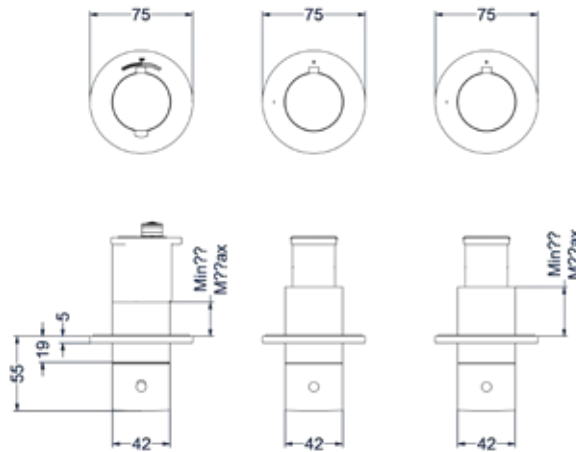

Afbouwdeel inbouwthermostaat met 2 stopkranen symmetry

Omschrijving	Kleur	Artikelnummer	Prijs excl. BTW	Prijs incl. BTW
Afbouwdeel Inbouwthermostaat met 2 stopkranen symmetry met ronde rozetten	RVS316 geborsteld	6201311	€ 342,98	€ 415,00
	RVS316 geborsteld mat goud PVD	6201312	€ 425,62	€ 515,00
	RVS316 geborsteld mat koper PVD	6201313	€ 425,62	€ 515,00
	RVS316 carbon black PVD	6201314	€ 425,62	€ 515,00

Leverbaar vanaf medio maart 2024