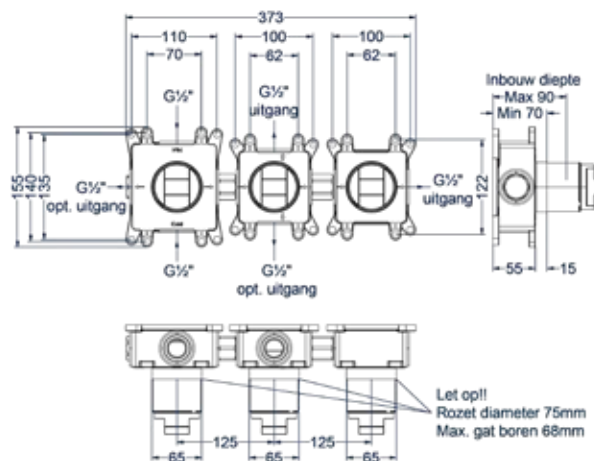

Inbouwbox t.b.v. inbouwthermostaat met 2 stopkranen symmetry

Omschrijving	Kleur	Artikelnummer	Prijs excl. BTW	Prijs incl. BTW
Inbouwbox t.b.v. inbouwthermostaat met 2 stopkranen symmetry	Donkerblauw	6299010	€ 533,06	€ 645,00

Leverbaar vanaf medio maart 2024

Totaalprijs inbouwthermostaat met 2 stopkranen symmetry en inbouwbox

Prijs excl. BTW € 780,17   Prijs incl. BTW € 944,00

Prijs excl. BTW € 862,81   Prijs incl. BTW € 1.044,00