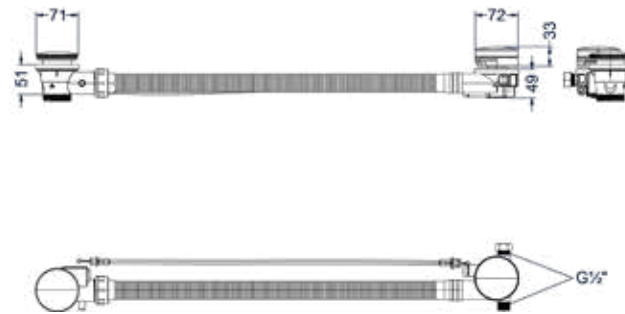

Badoverloopset

Omschrijving	Kleur	Artikelnummer	Prijs excl. BTW	Prijs incl. BTW
Badoverloopset	RVS316 geborsteld	6903111	€ 243,80	€ 295,00
	RVS316 geborsteld mat goud PVD	6903112	€ 326,45	€ 395,00
	RVS316 geborsteld mat koper PVD	6903113	€ 326,45	€ 395,00
	RVS316 carbon black PVD	6903114	€ 326,45	€ 395,00

Leverbaar vanaf medio maart 2024