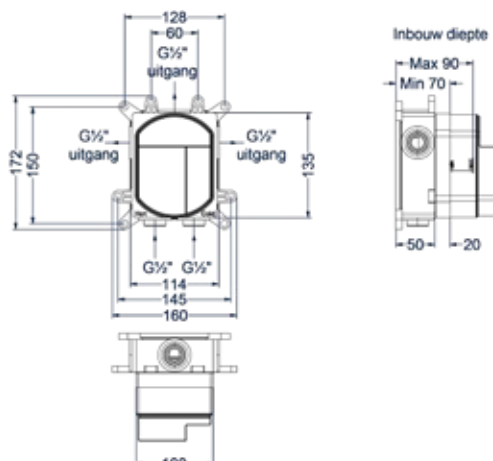

Inbouwbox t.b.v. inbouw thermostaat met stopkraan

Omschrijving	Kleur	Artikelnummer	Prijs excl. BTW	Prijs incl. BTW
Inbouwbox t.b.v. inbouw thermostaat met stopkraan	Donkerblauw	6202398	€ 367,77	€ 445,00

Leverbaar vanaf medio mei 2024

Totaalprijs inbouwthermostaat met 1 losse stopkraan en inbouwbox

● Prijs excl. BTW € 520,66 Prijs incl. BTW € 630,00	● MZ ● GN ● MP ● GK ● GM ● ZC	Prijs excl. BTW € 581,82 Prijs incl. BTW € 704,00