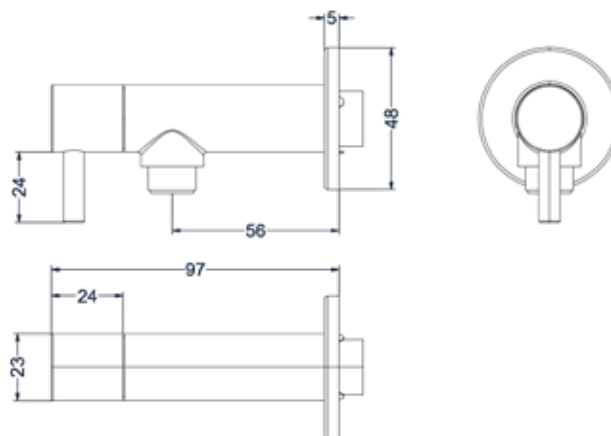

Hoekstopkraan 1/2" 3/8

SERIE PACT

Omschrijving	Kleur	Artikelnummer	Prijs excl. BTW	Prijs incl. BTW
Hoekstopkraan 1/2" 3/8	Chroom	6901901	€ 40,50	€ 49,00
	Mat zwart PED	6901902	€ 81,82	€ 99,00
	Geborsteld nickel PVD	6901903	€ 81,82	€ 99,00
	Geborsteld mat goud PVD	6901904	€ 81,82	€ 99,00
	Geborsteld mat koper PVD	6901905	€ 81,82	€ 99,00
	Geborsteld metal black PVD	6901906	€ 81,82	€ 99,00
	Zwart chroom PVD	6901907	€ 81,82	€ 99,00