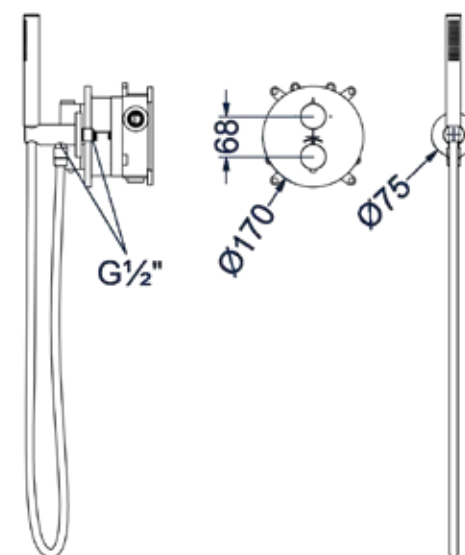

Combiset Pact 2