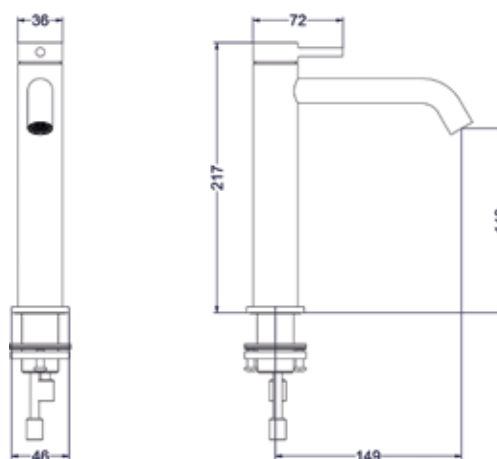

Wastafelmengkraan model M

Omschrijving	Kleur	Artikelnummer	Prijs excl. BTW	Prijs incl. BTW
Eenhedel wastafelmengkraan opbouw M model, coldstart	Chroom	6100151	€ 189,26	€ 229,00
	Mat zwart PED	6100152	€ 247,11	€ 299,00
	Geborsteld nickel PVD	6100153	€ 247,11	€ 299,00
	Geborsteld mat goud PVD	6100154	€ 247,11	€ 299,00
	Geborsteld mat koper PVD	6100155	€ 247,11	€ 299,00
	Geborsteld metal black PVD	6100156	€ 247,11	€ 299,00
	Zwart chroom PVD	6100157	€ 247,11	€ 299,00

Design plug, design sifon en hoekstopkraan zie bladzijde 81