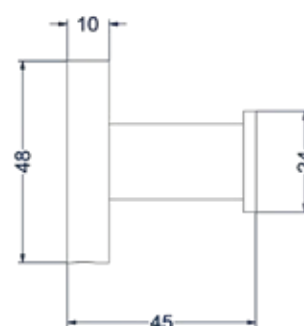

Handdoekhaak groot

Omschrijving	Kleur	Artikelnummer	Prijs excl. BTW	Prijs incl. BTW
Handdoekhaak groot	Chroom	6500601	€ 19,83	€ 24,00
	Mat zwart PED	6500602	€ 28,10	€ 34,00
	Geborsteld nickel PVD	6500603	€ 28,10	€ 34,00
	Geborsteld mat goud PVD	6500604	€ 28,10	€ 34,00
	Geborsteld mat koper PVD	6500605	€ 28,10	€ 34,00
	Geborsteld metal black PVD	6500606	€ 28,10	€ 34,00
	Zwart chroom PVD	6500607	€ 28,10	€ 34,00