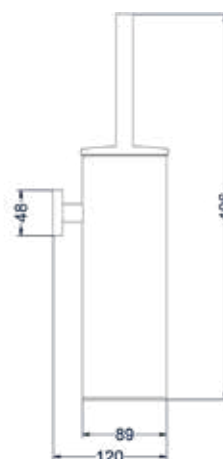

Toiletborstelgarnituur wandmodel

Omschrijving	Kleur	Artikelnummer	Prijs excl. BTW	Prijs incl. BTW
Toiletborstelgarnituur wand model	Chroom	6500651	€ 164,46	€ 199,00
	Mat zwart PED	6500652	€ 247,11	€ 299,00
	Geborsteld nickel PVD	6500653	€ 247,11	€ 299,00
	Geborsteld mat goud PVD	6500654	€ 247,11	€ 299,00
	Geborsteld mat koper PVD	6500655	€ 247,11	€ 299,00
	Geborsteld metal black PVD	6500656	€ 247,11	€ 299,00
	Zwart chroom PVD	6500657	€ 247,11	€ 299,00