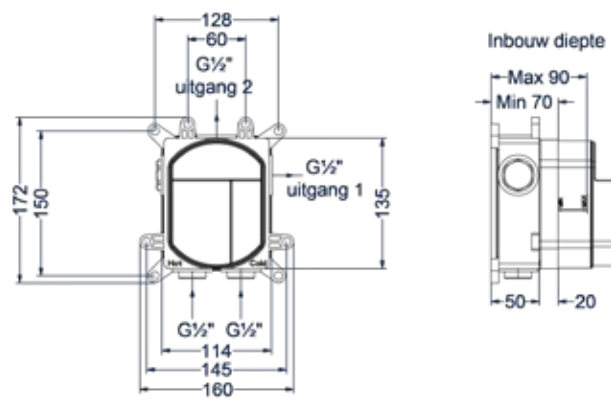

Inbouwbox t.b.v. inbouwthermostaat met 2-weg stop-omstel

Omschrijving	Kleur	Artikelnummer	Prijs excl. BTW	Prijs incl. BTW
Inbouwbox t.b.v. inbouwthermostaat met 2-weg stop-omstel	Donkerblauw	6299002	€ 400,83	€ 485,00

Leverbaar vanaf medio maart 2024

Totaalprijs inbouwthermostaat met 2-weg stop-omstel en inbouwbox

● CR Prijs excl. BTW € 188,43 Prijs incl. BTW € 670,00
● MZ ● GN ● MP ● GK ● GM ● ZC Prijs excl. BTW € 614,88 Prijs incl. BTW € 744,00