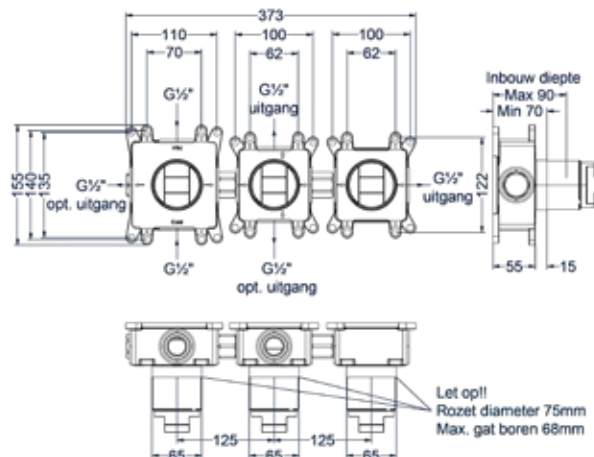

Omschrijving	Kleur	Artikelnummer	Prijs excl. BTW	Prijs incl. BTW
Inbouwbox t.b.v. inbouwthermostaat met 2 stopkranen symmetry	Donkerblauw	6299010	€ 533,06	€ 645,00

Leverbaar vanaf medio maart 2024

Totaalprijs inbouwthermostaat met 2 stopkranen symmetry met inbouwbox

- Prijs excl. BTW € 876,04   Prijs incl. BTW € 1.060,00
- IMP   ● IGK   ● ICB   Prijs excl. BTW € 958,68   Prijs incl. BTW € 1.160,00