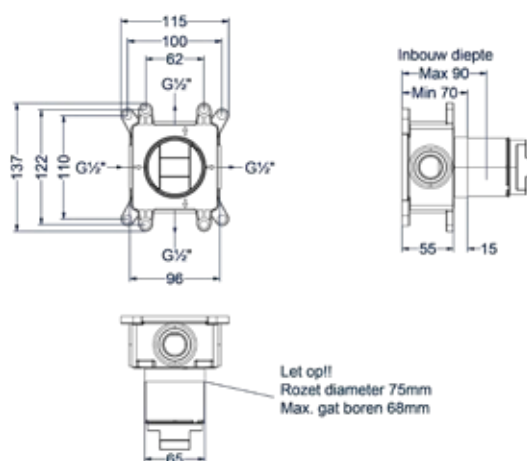

Inbouwbox t.b.v. 2-weg omstel

Omschrijving	Kleur	Artikelnummer	Prijs excl. BTW	Prijs incl. BTW
Inbouwbox t.b.v. 2-weg stop-omstel	Donkerblauw	6201108	€ 81,82	€ 99,00

Totaalprijs inbouw 2-weg omstel met inbouwbox

- Prijs excl. BTW € 229,75   Prijs incl. BTW € 278,00
- MZ
- GN
- MP
- GK
- GM
- ZC
- Prijs excl. BTW € 262,81   Prijs incl. BTW € 318,00