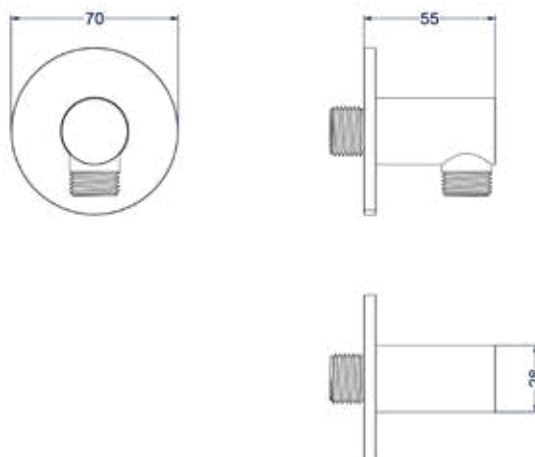

Wanduitlaat 1/2"

Omschrijving	Kleur	Artikelnummer	Prijs excl. BTW	Prijs incl. BTW
Wanduitlaat 1/2"	RVS316 geborsteld	6900161	€ 65,29	€ 79,00
	RVS316 geborsteld mat goud PVD	6900162	€ 81,82	€ 99,00
	RVS316 geborsteld mat koper PVD	6900163	€ 81,82	€ 99,00
	RVS316 carbon black PVD	6900164	€ 81,82	€ 99,00

Leverbaar vanaf medio mei 2024