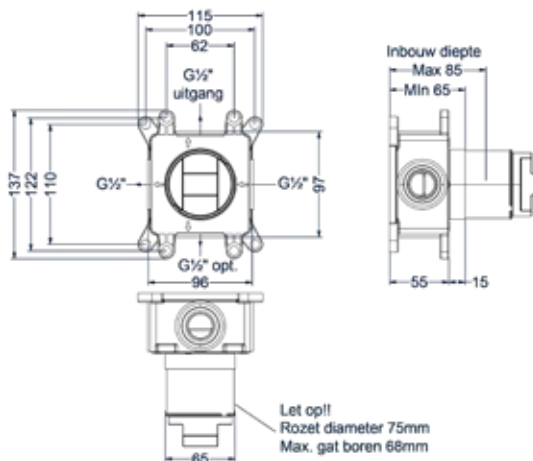

Inbouwbox t.b.v. inbouw stopkraan flow-through symmetry

Omschrijving	Kleur	Artikelnummer	Prijs excl. BTW	Prijs incl. BTW
Inbouwbox t.b.v. inbouw stopkraan flow-through symmetry	Donkerblauw	6202438	€ 172,73	€ 209,00

Leverbaar vanaf medio maart 2024

Totaalprijs inbouw flow-through stopkraan symmetry met inbouwbox

Prijs excl. BTW € 262,81   Prijs incl. BTW € 318,00

Prijs excl. BTW € 320,66   Prijs incl. BTW € 388,00

Voor meer informatie over flow-through zie bladzijde 281