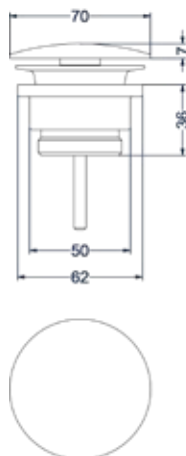

Design plug always open

Omschrijving	Kleur	Artikelnummer	Prijs excl. BTW	Prijs incl. BTW
Design plug always open	RVS316 geborsteld	6901711	€ 98,35	€ 119,00
	RVS316 geborsteld mat goud PVD	6901712	€ 111,57	€ 135,00
	RVS316 geborsteld mat koper PVD	6901713	€ 111,57	€ 135,00
	RVS316 carbon black PVD	6901714	€ 111,57	€ 135,00

Leverbaar vanaf medio maart 2024