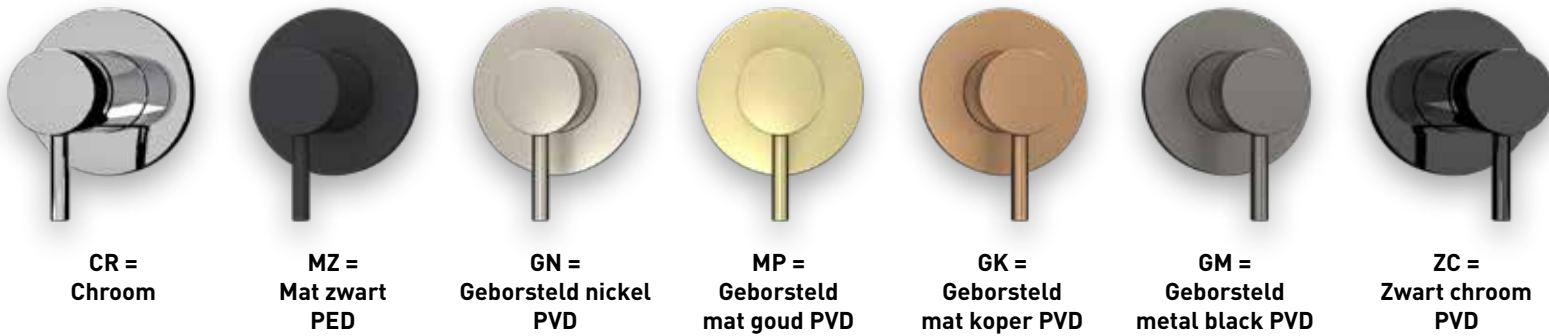

1 Combiset Bond 3 = Regendoucheset inbouwthermostaatkraan met 2-weg stop-omstel symmetry

2 Kleur

Standaard setprijs chrom € 1.073,56 € 1.299,00

Standaard setprijs overige kleuren € 1.334,71 € 1.615,00

3 Handdouche chrom meerprijs

Omschrijving	Prijs excl. BTW	Prijs incl. BTW
A = Handdouche staafmodel	€ 0,00	€ 0,00
B = Handdouche 3 standen model	€ 0,00	€ 0,00
C = Handdouche satin spray model	€ 74,38	€ 90,00

3 Handdouche overige kleuren meerprijs

Omschrijving	Prijs excl. BTW	Prijs incl. BTW
A = Handdouche staafmodel	€ 0,00	€ 0,00
B = Handdouche 3 standen model	€ 0,00	€ 0,00
C = Handdouche satin spray model	€ 107,44	€ 130,00

4 Hoofddouche chrom meerprijs

Omschrijving	Prijs excl. BTW	Prijs incl. BTW
A = Hoofddouche Slim20	€ 0,00	€ 0,00
B = Hoofddouche Slim25	€ 49,59	€ 60,00
C = Hoofddouche Slim30	€ 148,76	€ 180,00
D = Hoofddouche Medium20	€ 66,12	€ 80,00
E = Hoofddouche Medium25	€ 115,70	€ 140,00
F = Hoofddouche Medium30	€ 181,82	€ 220,00

4 Hoofddouche overige kleuren meerprijs

Omschrijving	Prijs excl. BTW	Prijs incl. BTW
A = Hoofddouche Slim20	€ 0,00	€ 0,00
B = Hoofddouche Slim25	€ 66,12	€ 80,00
C = Hoofddouche Slim30	€ 223,14	€ 270,00
D = Hoofddouche Medium20	€ 148,76	€ 180,00
E = Hoofddouche Medium25	€ 231,40	€ 280,00
F = Hoofddouche Medium30	€ 314,05	€ 380,00

5 Bevestiging chrom meerprijs

Omschrijving	Prijs excl. BTW	Prijs incl. BTW
A = Wandarm	€ 0,00	€ 0,00
B = Plafondbuis 15 cm	€ 0,00	€ 0,00
C = Plafondbuis 30 cm	€ 0,00	€ 0,00

5 Bevestiging overige kleuren meerprijs

Omschrijving	Prijs excl. BTW	Prijs incl. BTW
A = Wandarm	€ 0,00	€ 0,00
B = Plafondbuis 15 cm	€ 0,00	€ 0,00
C = Plafondbuis 30 cm	€ 0,00	€ 0,00

6 Handdouchehouder chrom meerprijs

Omschrijving	Prijs excl. BTW	Prijs incl. BTW
A = Wandhouder met geïnt. uitlaat	€ 0,00	€ 0,00
B = Glijstang met geïnt. uitlaat	€ 115,70	€ 140,00

6 Handdouchehouder overige kleuren meerprijs

Omschrijving	Prijs excl. BTW	Prijs incl. BTW
A = Wandhouder met geïnt. uitlaat	€ 0,00	€ 0,00
B = Glijstang met geïnt. uitlaat	€ 165,29	€ 200,00

Stel zelf je combiset samen

CSB3					
1	2	3	4	5	6

- 2 Kies kleur
- 3 Kies handdouche
- 4 Kies hoofddouche
- 5 Kies bevestiging
- 6 Kies handdouchehouder