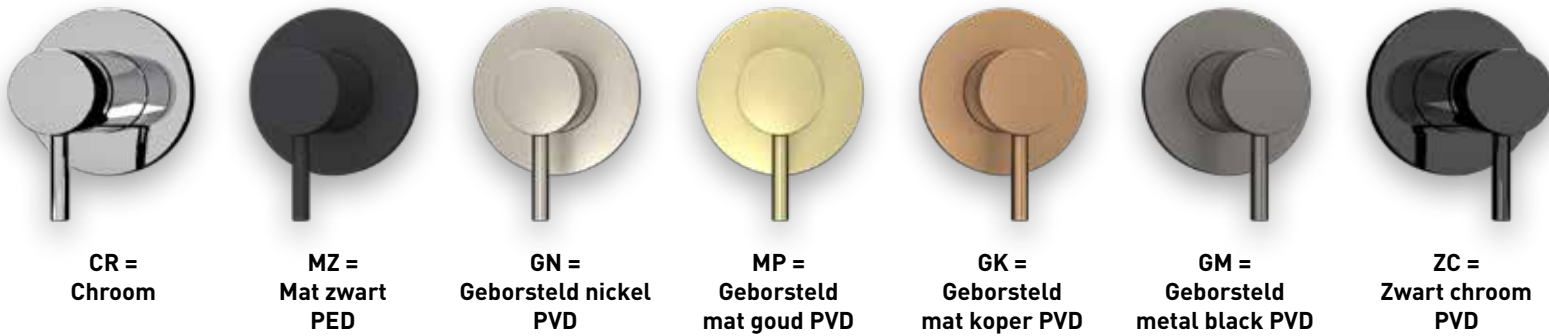

1 Combiset Bond 4 = Regendoucheset inbouwthermostaatkraan met 2 losse stopkranen symmetry

2 Kleur

Standaard setprijs chrom € 1.139,68 € 1.379,00

Standaard setprijs overige kleuren € 1.404,13 € 1.699,00

3 Handdouche chrom meerprijs

Omschrijving	Prijs excl. BTW	Prijs incl. BTW
A = Handdouche staafmodel	€ 0,00	€ 0,00
B = Handdouche 3 standen model	€ 0,00	€ 0,00
C = Handdouche satin spray model	€ 74,38	€ 90,00

3 Handdouche overige kleuren meerprijs

Omschrijving	Prijs excl. BTW	Prijs incl. BTW
A = Handdouche staafmodel	€ 0,00	€ 0,00
B = Handdouche 3 standen model	€ 0,00	€ 0,00
C = Handdouche satin spray model	€ 107,44	€ 130,00

4 Hoofddouche chrom meerprijs

Omschrijving	Prijs excl. BTW	Prijs incl. BTW
A = Hoofddouche Slim20	€ 0,00	€ 0,00
B = Hoofddouche Slim25	€ 49,59	€ 60,00
C = Hoofddouche Slim30	€ 148,76	€ 180,00
D = Hoofddouche Medium20	€ 66,12	€ 80,00
E = Hoofddouche Medium25	€ 115,70	€ 140,00
F = Hoofddouche Medium30	€ 181,82	€ 220,00

4 Hoofddouche overige kleuren meerprijs

Omschrijving	Prijs excl. BTW	Prijs incl. BTW
A = Hoofddouche Slim20	€ 0,00	€ 0,00
B = Hoofddouche Slim25	€ 66,12	€ 80,00
C = Hoofddouche Slim30	€ 223,14	€ 270,00
D = Hoofddouche Medium20	€ 148,76	€ 180,00
E = Hoofddouche Medium25	€ 231,40	€ 280,00
F = Hoofddouche Medium30	€ 314,05	€ 380,00

5 Bevestiging chrom meerprijs

Omschrijving	Prijs excl. BTW	Prijs incl. BTW
A = Wandarm	€ 0,00	€ 0,00
B = Plafondbuis 15 cm	€ 0,00	€ 0,00
C = Plafondbuis 30 cm	€ 0,00	€ 0,00

5 Bevestiging overige kleuren meerprijs

Omschrijving	Prijs excl. BTW	Prijs incl. BTW
A = Wandarm	€ 0,00	€ 0,00
B = Plafondbuis 15 cm	€ 0,00	€ 0,00
C = Plafondbuis 30 cm	€ 0,00	€ 0,00

6 Handdouchehouder chrom meerprijs

Omschrijving	Prijs excl. BTW	Prijs incl. BTW
A = Wandhouder met geïnt. uitlaat	€ 0,00	€ 0,00
B = Glijstang met geïnt. uitlaat	€ 115,70	€ 140,00

6 Handdouchehouder overige kleuren meerprijs

Omschrijving	Prijs excl. BTW	Prijs incl. BTW
A = Wandhouder met geïnt. uitlaat	€ 0,00	€ 0,00
B = Glijstang met geïnt. uitlaat	€ 165,29	€ 200,00

Stel zelf je combiset samen

CSB4					
1	2	3	4	5	6

- 2 Kies kleur
- 3 Kies handdouche
- 4 Kies hoofddouche
- 5 Kies bevestiging
- 6 Kies handdouchehouder