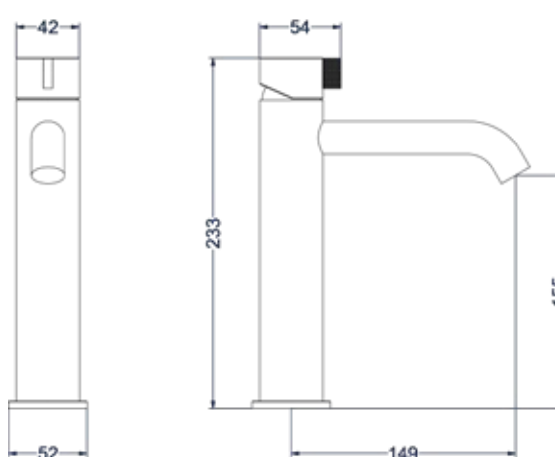

Wastafelmengkraan model M

Omschrijving	Kleur	Artikelnummer	Prijs excl. BTW	Prijs incl. BTW
Eenhedel wastafelmengkraan opbouw M model, coldstart	RVS316 geborsteld	6100411	€ 271,90	€ 329,00
	RVS316 geborsteld mat goud PVD	6100412	€ 309,92	€ 375,00
	RVS316 geborsteld mat koper PVD	6100413	€ 309,92	€ 375,00
	RVS316 carbon black PVD	6100414	€ 309,92	€ 375,00
Leverbaar vanaf medio mei 2024				

Design plug, design sifon en hoekstopkraan zie bladzijde 267