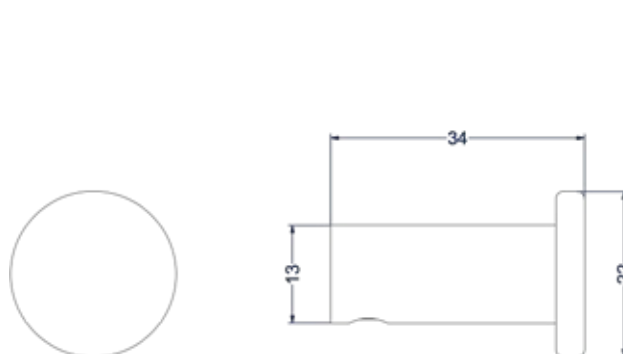

Handdoekhaak

Omschrijving	Kleur	Artikelnummer	Prijs excl. BTW	Prijs incl. BTW
Handdoekhaak	Chroom	6500551	€ 9,92	€ 12,00
	Mat zwart PED	6500552	€ 12,40	€ 15,00
	Geborsteld nickel PVD	6500553	€ 12,40	€ 15,00
	Geborsteld mat goud PVD	6500554	€ 12,40	€ 15,00
	Geborsteld mat koper PVD	6500555	€ 12,40	€ 15,00
	Geborsteld metal black PVD	6500556	€ 12,40	€ 15,00
	Zwart chroom PVD	6500557	€ 12,40	€ 15,00