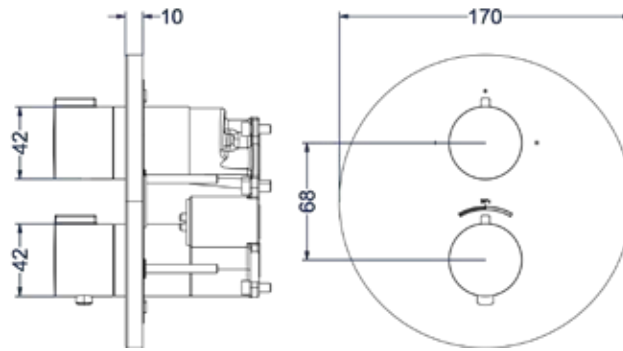

Afbouwdeel inbouwthermostaat met 3-weg stop-omstel

Omschrijving	Kleur	Artikelnummer	Prijs excl. BTW	Prijs incl. BTW
Afbouwdeel Inbouwthermostaat met 3-weg stop-omstel met rond rozet	Chroom	6202201	€ 152,89	€ 185,00
	Mat zwart PED	6202206	€ 214,05	€ 259,00
	Geborsteld nickel PVD	6202203	€ 214,05	€ 259,00
	Geborsteld mat goud PVD	6202204	€ 214,05	€ 259,00
	Geborsteld mat koper PVD	6202202	€ 214,05	€ 259,00
	Geborsteld metal black PVD	6201206	€ 214,05	€ 259,00
Leverbaar vanaf medio mei 2024	Zwart chroom PVD	6202207	€ 214,05	€ 259,00