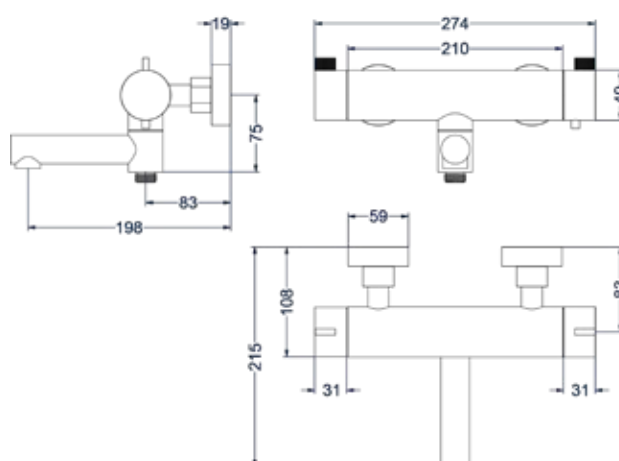

Badthermostaat draaibare omstel-uitloop

Omschrijving	Kleur	Artikelnummer	Prijs excl. BTW	Prijs incl. BTW
Badthermostaatkraan opbouw met wegdraaibare baduitloop met omstel Leverbaar vanaf medio mei 2024	RVS316 geborsteld	6301021	€ 764,46	€ 925,00
	RVS316 geborsteld mat goud PVD	6301022	€ 847,11	€ 1025,00
	RVS316 geborsteld mat koper PVD	6301023	€ 847,11	€ 1025,00
	RVS316 carbon black PVD	6301024	€ 847,11	€ 1025,00