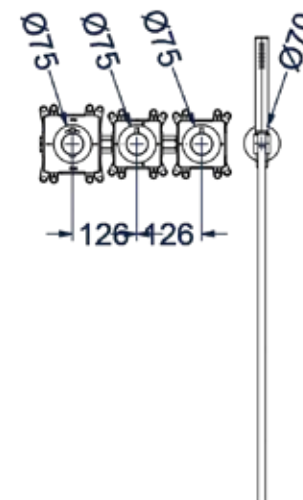

Combiset Tribe 4