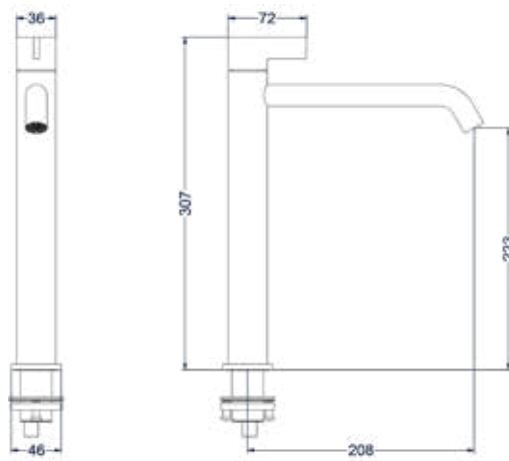

Wastafelmengkraan model L

Omschrijving	Kleur	Artikelnummer	Prijs excl. BTW	Prijs incl. BTW
Eenhedel wastafelmengkraan opbouw L model, coldstart	Chroom	6101151	€ 222,31	€ 269,00
	Mat zwart PED	6101152	€ 288,43	€ 349,00
	Geborsteld nickel PVD	6101153	€ 288,43	€ 349,00
	Geborsteld mat goud PVD	6101154	€ 288,43	€ 349,00
	Geborsteld mat koper PVD	6101155	€ 288,43	€ 349,00
	Geborsteld metal black PVD	6101156	€ 288,43	€ 349,00
	Zwart chroom PVD	6101157	€ 288,43	€ 349,00

Design plug, design sifon en hoekstopkraan zie bladzijde 155