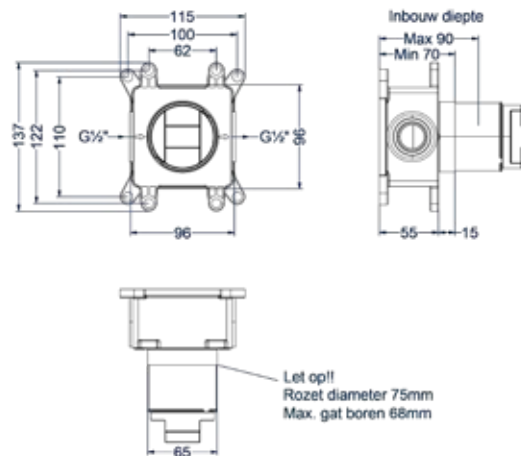

Inbouwbox t.b.v. inbouw stopkraan symmetry

Omschrijving	Kleur	Artikelnummer	Prijs excl. BTW	Prijs incl. BTW
Inbouwbox t.b.v. inbouw stopkraan symmetry	Donkerblauw	6202439	€ 172,73	€ 209,00

Leverbaar vanaf medio maart 2024

Totaalprijs inbouwstopkraan symmetry met inbouwbox

IX Prijs excl. BTW € 320,66 Prijs incl. BTW € 388,00 IMP ICK ICB Prijs excl. BTW € 370,25 Prijs incl. BTW € 448,00