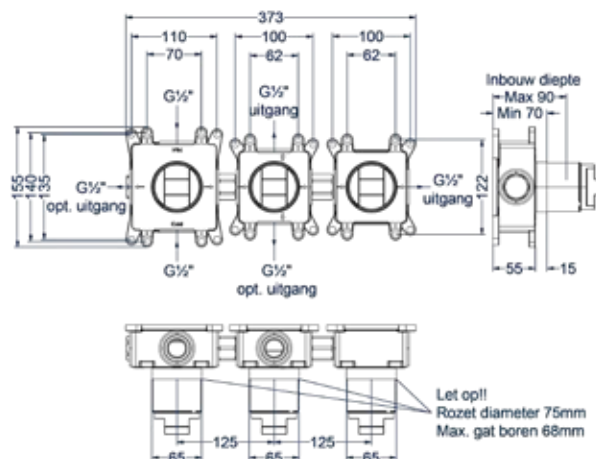

Inbouwbox t.b.v. inbouwthermostaat met 2 stopkranen symmetry

Omschrijving	Kleur	Artikelnummer	Prijs excl. BTW	Prijs incl. BTW
Inbouwbox t.b.v. inbouwthermostaat met 2 stopkranen symmetry Leverbaar vanaf medio mei 2024	Donkerblauw	6299010	€ 533,06	€ 645,00

Totaalprijs inbouwthermostaat met 2 stopkranen symmetry en inbouwbox

- IX
  Prijs excl. BTW € 925,62   Prijs incl. BTW € 1.120,00
- IMP
  ● IGK
  ● ICB
  Prijs excl. BTW € 1.008,27   Prijs incl. BTW € 1.220,00