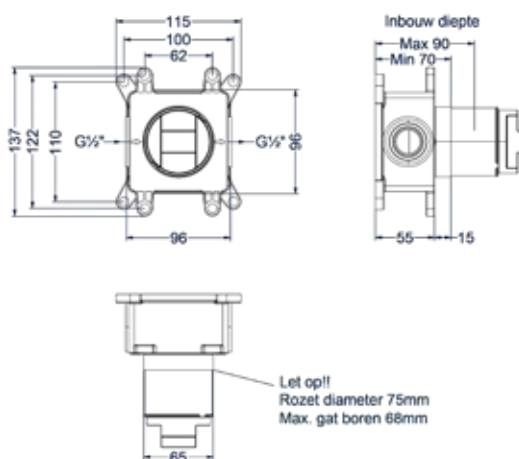

Inbouwbox t.b.v. inbouw stopkraan symmetry

Omschrijving	Kleur	Artikelnummer	Prijs excl. BTW	Prijs incl. BTW
Inbouwbox t.b.v. inbouw stopkraan symmetry	Donkerblauw	6202439	€ 172,73	€ 209,00

Leverbaar vanaf medio maart 2024

Totaalprijs inbouw stopkraan symmetry met inbouwbox

- Prijs excl. BTW € 262,81   Prijs incl. BTW € 318,00
- Prijs excl. BTW € 320,66   Prijs incl. BTW € 388,00