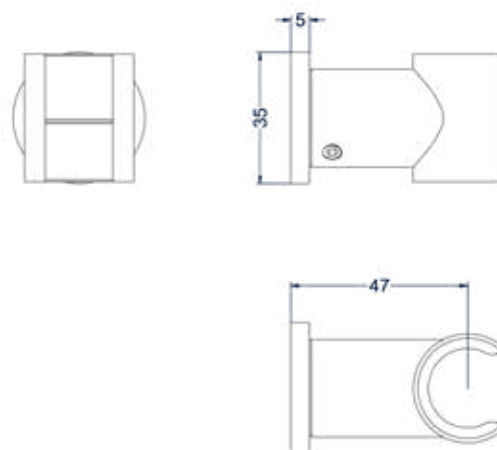

Wandsteun

Omschrijving	Kleur	Artikelnummer	Prijs excl. BTW	Prijs incl. BTW
Wandsteun	Chroom	6900101	€ 32,23	€ 39,00
	Mat zwart PED	6900102	€ 65,29	€ 79,00
	Geborsteld nickel PVD	6900103	€ 65,29	€ 79,00
	Geborsteld mat goud PVD	6900104	€ 65,29	€ 79,00
	Geborsteld mat koper PVD	6900105	€ 65,29	€ 79,00
	Geborsteld metal black PVD	6900106	€ 65,29	€ 79,00
	Zwart chroom PVD	6900107	€ 65,29	€ 79,00