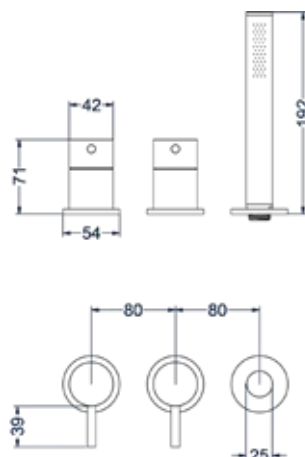

Badrandcombinatie 3-gats bladmontage

Omschrijving	Kleur	Artikelnummer	Prijs excl. BTW	Prijs incl. BTW
Badrandcombinatie 3-gats mengkraan met uittrekbare handdouche, zonder uitloop Leverbaar vanaf medio maart 2024	RVS316 geborsteld	6301141	€ 574,38	€ 695,00
	RVS316 geborsteld mat goud PVD	6301142	€ 657,02	€ 795,00
	RVS316 geborsteld mat koper PVD	6301143	€ 657,02	€ 795,00
	RVS316 carbon black PVD	6301144	€ 657,02	€ 795,00