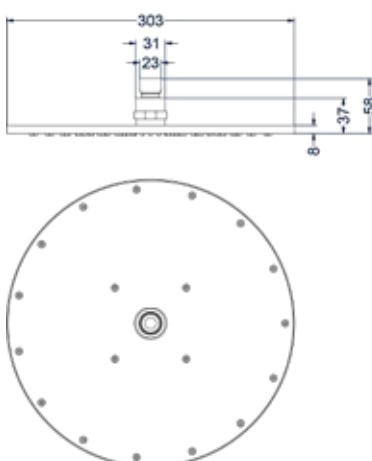

Hoofddouche medium 30 cm

Omschrijving	Kleur	Artikelnummer	Prijs excl. BTW	Prijs incl. BTW
Hoofddouche medium 30 cm met antikalk nozzels Leverbaar vanaf medio maart 2024	RVS316 geborsteld	6900761	€ 495,04	€ 599,00
	RVS316 geborsteld mat goud PVD	6900762	€ 577,69	€ 699,00
	RVS316 geborsteld mat koper PVD	6900763	€ 577,69	€ 699,00
	RVS316 carbon black PVD	6900764	€ 577,69	€ 699,00