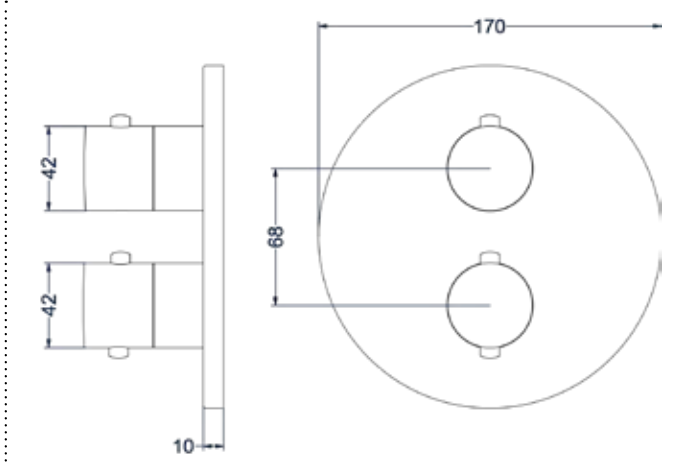

Afbouwdeel inbouwthermostaat met 2-weg stop-omstel

Omschrijving	Kleur	Artikelnummer	Prijs excl. BTW	Prijs incl. BTW
Afbouwdeel Inbouwthermostaat met 2-weg stop-omstel met rond rozet Leverbaar vanaf medio mei 2024	RVS316 geborsteld	6201111	€ 197,52	€ 239,00
	RVS316 geborsteld mat goud PVD	6201112	€ 296,69	€ 359,00
	RVS316 geborsteld mat koper PVD	6201113	€ 296,69	€ 359,00
	RVS316 carbon black PVD	6201114	€ 296,69	€ 359,00