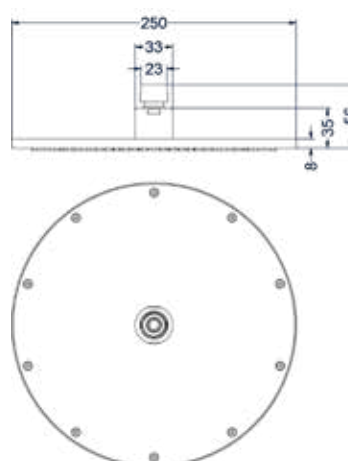

Hoofddouche medium 25 cm

Omschrijving	Kleur	Artikelnummer	Prijs excl. BTW	Prijs incl. BTW
Hoofddouche medium 25 cm met antikalk nozzels	Chroom	6900701	€ 255,37	€ 309,00
	Mat zwart PED	6900702	€ 412,40	€ 499,00
	Geborsteld nickel PVD	6900703	€ 412,40	€ 499,00
	Geborsteld mat goud PVD	6900704	€ 412,40	€ 499,00
	Geborsteld mat koper PVD	6900705	€ 412,40	€ 499,00
	Geborsteld metal black PVD	6900706	€ 412,40	€ 499,00
	Zwart chroom PVD	6900707	€ 412,40	€ 499,00