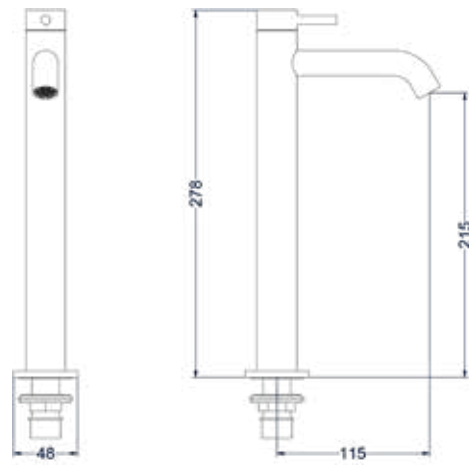

Fonteinkraan staand model L

Omschrijving	Kleur	Artikelnummer	Prijs excl. BTW	Prijs incl. BTW
Fonteinkraan staand model L	Chroom	6401301	€ 147,93	€ 179,00
	Mat zwart PED	6401302	€ 189,26	€ 229,00
	Geborsteld nickel PVD	6401303	€ 189,26	€ 229,00
	Geborsteld mat goud PVD	6401304	€ 189,26	€ 229,00
	Geborsteld mat koper PVD	6401305	€ 189,26	€ 229,00
	Geborsteld metal black PVD	6401306	€ 189,26	€ 229,00
	Zwart chroom PVD	6401307	€ 189,26	€ 229,00

Design plug, design sifon en hoekstopkraan zie bladzijde 81