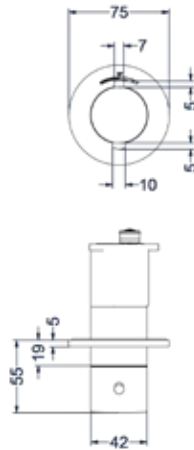

Afbouwdeel inbouwthermostaat symmetry

Omschrijving	Kleur	Artikelnummer	Prijs excl. BTW	Prijs incl. BTW
Afbouwdeel Inbouwthermostaat symmetry met rond rozet	Chroom	6202411	€ 164,46	€ 199,00
	Mat zwart PED	6202412	€ 202,48	€ 245,00
	Geborsteld nickel PVD	6202413	€ 202,48	€ 245,00
	Geborsteld mat goud PVD	6202414	€ 202,48	€ 245,00
	Geborsteld mat koper PVD	6202415	€ 202,48	€ 245,00
	Geborsteld metal black PVD	6202416	€ 202,48	€ 245,00
	Zwart chroom PVD	6202417	€ 202,48	€ 245,00

Leverbaar vanaf medio maart 2024