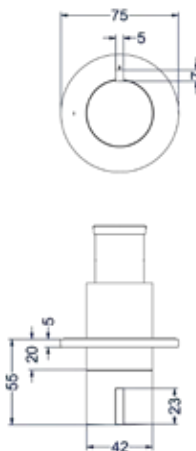

Afbouwdeel flow-through stopkraan symmetry

SERIE PACT

Omschrijving	Kleur	Artikelnummer	Prijs excl. BTW	Prijs incl. BTW
Afbouwdeel flow-through Stopkraan symmetry met rond rozet	Chroom	6202591	€ 90,08	€ 109,00
	Mat zwart PED	6202592	€ 147,93	€ 179,00
	Geborsteld nickel PVD	6202593	€ 147,93	€ 179,00
	Geborsteld mat goud PVD	6202594	€ 147,93	€ 179,00
	Geborsteld mat koper PVD	6202595	€ 147,93	€ 179,00
	Geborsteld metal black PVD	6202596	€ 147,93	€ 179,00
Leverbaar vanaf medio maart 2024	Zwart chroom PVD	6202597	€ 147,93	€ 179,00