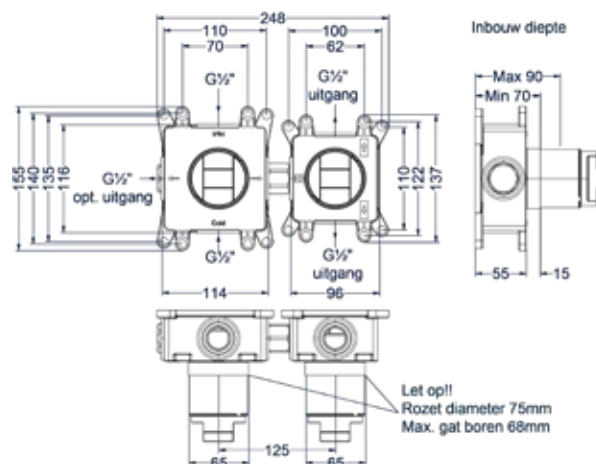

Inbouwbox t.b.v. inbouwthermostaat met 2-weg stop-omstel symmetry

Omschrijving	Kleur	Artikelnummer	Prijs excl. BTW	Prijs incl. BTW
Inbouwbox t.b.v. inbouwthermostaat met 2-weg stop-omstel symmetry Leverbaar vanaf medio maart 2024	Donkerblauw	6299011	€ 483,47	€ 585,00

Totaalprijs inbouwthermostaat met 2-weg stop-omstel symmetry en inbouwbox

Prijs excl. BTW € 793,39   Prijs incl. BTW € 960,00

 Prijs excl. BTW € 876,03   Prijs incl. BTW € 1.060,00