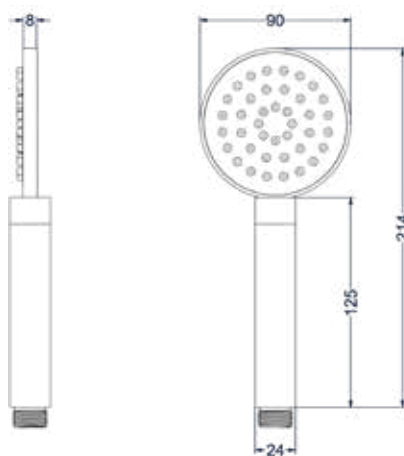

Handdouche satin spray

Omschrijving	Kleur	Artikelnummer	Prijs excl. BTW	Prijs incl. BTW
Handdouche satin spray	Chroom	6900451	€ 139,67	€ 169,00
	Mat zwart PED	6900452	€ 197,52	€ 239,00
	Geborsteld nickel PVD	6900453	€ 197,52	€ 239,00
	Geborsteld mat goud PVD	6900454	€ 197,52	€ 239,00
	Geborsteld mat koper PVD	6900455	€ 197,52	€ 239,00
	Geborsteld metal black PVD	6900456	€ 197,52	€ 239,00
	Zwart chroom PVD	6900457	€ 197,52	€ 239,00

Leverbaar vanaf medio maart 2024