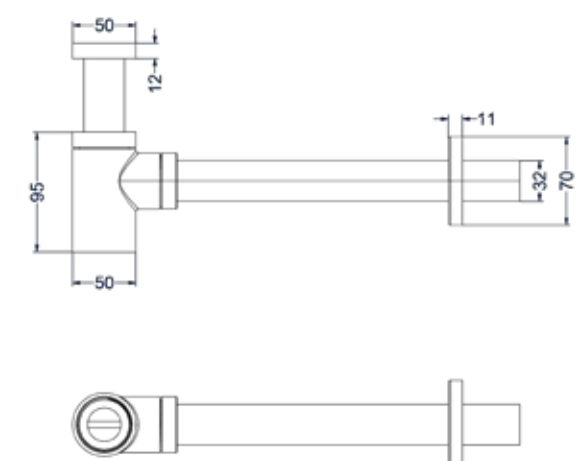

Design sifon laag model

Omschrijving	Kleur	Artikelnummer	Prijs excl. BTW	Prijs incl. BTW
Design sifon laag model	Chroom	6901851	€ 65,29	€ 79,00
	Mat zwart PED	6901852	€ 123,14	€ 149,00
	Geborsteld nickel PVD	6901853	€ 123,14	€ 149,00
	Geborsteld mat goud PVD	6901854	€ 123,14	€ 149,00
	Geborsteld mat koper PVD	6901855	€ 123,14	€ 149,00
	Geborsteld metal black PVD	6901856	€ 123,14	€ 149,00
	Zwart chroom PVD	6901857	€ 123,14	€ 149,00