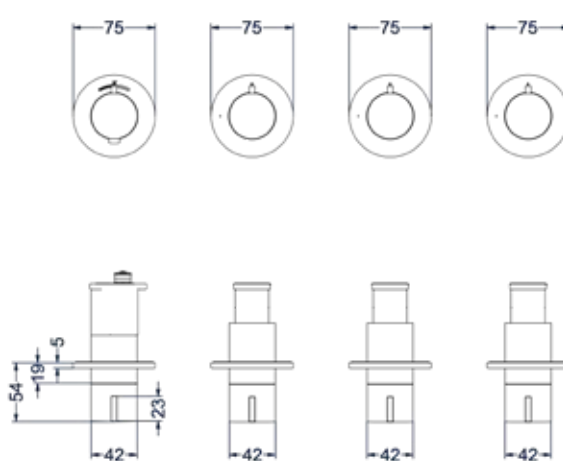

Afbouwdeel inbouwthermostaat met 3 stopkranen symmetry

Omschrijving	Kleur	Artikelnummer	Prijs excl. BTW	Prijs incl. BTW
Afbouwdeel Inbouwthermostaat met 3 stopkranen symmetry met ronde rozetten	Chroom	6202381	€ 296,69	€ 359,00
	Mat zwart PED	6202382	€ 404,13	€ 489,00
	Geborsteld nickel PVD	6202383	€ 404,13	€ 489,00
	Geborsteld mat goud PVD	6202384	€ 404,13	€ 489,00
	Geborsteld mat koper PVD	6202385	€ 404,13	€ 489,00
	Geborsteld metal black PVD	6202386	€ 404,13	€ 489,00
	Zwart chroom PVD	6202387	€ 404,13	€ 489,00

Leverbaar vanaf medio maart 2024