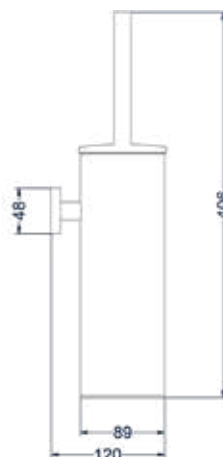

Toiletborstelgarnituur wandmodel

Omschrijving	Kleur	Artikelnummer	Prijs excl. BTW	Prijs incl. BTW
Toiletborstelgarnituur wand model	Chroom	6500651	€ 164,46	€ 199,00
	Mat zwart PED	6500652	€ 247,11	€ 299,00
	Geborsteld nickel PVD	6500653	€ 247,11	€ 299,00
	Geborsteld mat goud PVD	6500654	€ 247,11	€ 299,00
	Geborsteld mat koper PVD	6500655	€ 247,11	€ 299,00
	Geborsteld metal black PVD	6500656	€ 247,11	€ 299,00
	Zwart chroom PVD	6500657	€ 247,11	€ 299,00