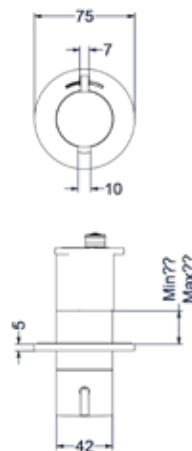

Afbouwdeel inbouwthermostaat symmetry

Omschrijving	Kleur	Artikelnummer	Prijs excl. BTW	Prijs incl. BTW
Afbouwdeel Inbouwthermostaat symmetry met rond rozet	RVS316 geborsteld	6201331	€ 227,27	€ 275,00
	RVS316 geborsteld mat goud PVD	6201332	€ 271,90	€ 329,00
	RVS316 geborsteld mat koper PVD	6201333	€ 271,90	€ 329,00
	RVS316 carbon black PVD	6201334	€ 271,90	€ 329,00

Leverbaar vanaf medio mei 2024