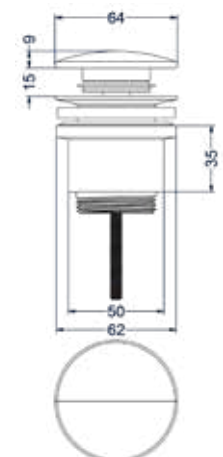

Design plug stop&go

Omschrijving	Kleur	Artikelnummer	Prijs excl. BTW	Prijs incl. BTW
Design plug stop&go	Chroom	6901751	€ 40,50	€ 49,00
	Mat zwart PED	6901752	€ 81,82	€ 99,00
	Geborsteld nickel PVD	6901753	€ 81,82	€ 99,00
	Geborsteld mat goud PVD	6901754	€ 81,82	€ 99,00
	Geborsteld mat koper PVD	6901755	€ 81,82	€ 99,00
	Geborsteld metal black PVD	6901756	€ 81,82	€ 99,00
	Zwart chroom PVD	6901757	€ 81,82	€ 99,00