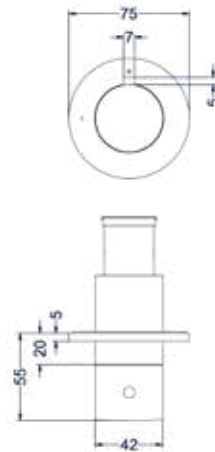

Afbouwdeel flow-through stopkraan symmetry

Omschrijving	Kleur	Artikelnummer	Prijs excl. BTW	Prijs incl. BTW
Afbouwdeel flow-through stopkraan symmetry met rond rozet	Chroom	6202601	€ 90,08	€ 109,00
	Mat zwart PED	6202602	€ 147,93	€ 179,00
	Geborsteld nickel PVD	6202603	€ 147,93	€ 179,00
	Geborsteld mat goud PVD	6202604	€ 147,93	€ 179,00
	Geborsteld mat koper PVD	6202605	€ 147,93	€ 179,00
	Geborsteld metal black PVD	6202606	€ 147,93	€ 179,00
Leverbaar vanaf medio maart 2024	Zwart chroom PVD	6202607	€ 147,93	€ 179,00