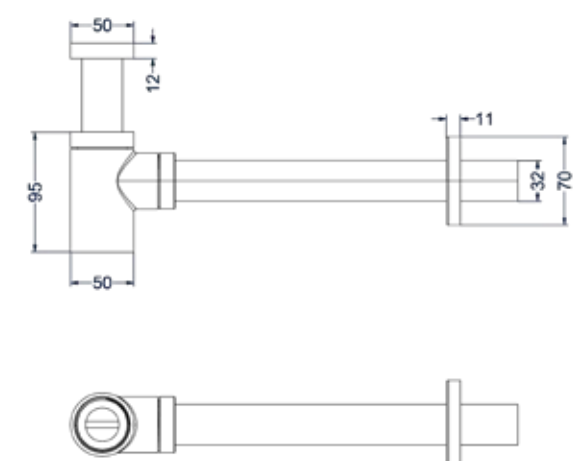

Design sifon laag model

Omschrijving	Kleur	Artikelnummer	Prijs excl. BTW	Prijs incl. BTW
Design sifon laag model	Chroom	6901851	€ 65,29	€ 79,00
	Mat zwart PED	6901852	€ 123,14	€ 149,00
	Geborsteld nickel PVD	6901853	€ 123,14	€ 149,00
	Geborsteld mat goud PVD	6901854	€ 123,14	€ 149,00
	Geborsteld mat koper PVD	6901855	€ 123,14	€ 149,00
	Geborsteld metal black PVD	6901856	€ 123,14	€ 149,00
	Zwart chroom PVD	6901857	€ 123,14	€ 149,00