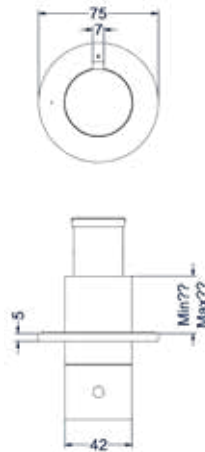

Afbouwdeel inbouwstopkraan symmetry

Omschrijving	Kleur	Artikelnummer	Prijs excl. BTW	Prijs incl. BTW
Afbouwdeel inbouwstopkraan symmetry met rond rozet	RVS316 geborsteld	6903201	€ 147,93	€ 179,00
	RVS316 geborsteld mat goud PVD	6903202	€ 197,52	€ 239,00
	RVS316 geborsteld mat koper PVD	6903203	€ 197,52	€ 239,00
	RVS316 carbon black PVD	6903204	€ 197,52	€ 239,00

Leverbaar vanaf medio maart 2024