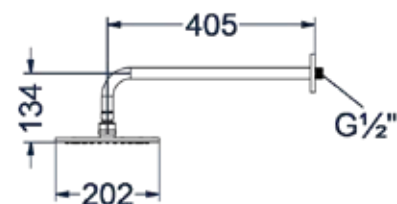

Combiset Tribe 4