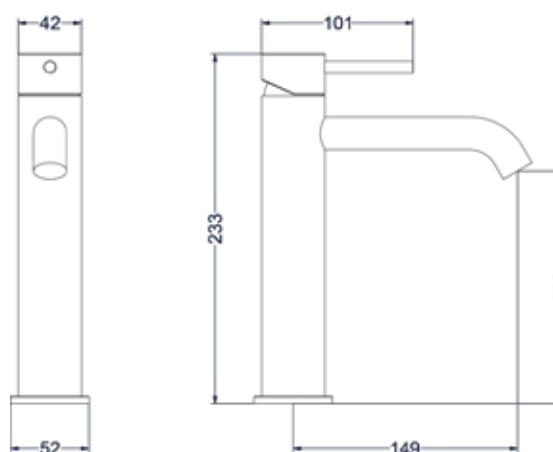

Wastafelmengkraan model M

Omschrijving	Kleur	Artikelnummer	Prijs excl. BTW	Prijs incl. BTW
Eenhedel wastafelmengkraan opbouw M model, coldstart	RVS316 geborsteld	6100401	€ 247,11	€ 299,00
	RVS316 geborsteld mat goud PVD	6100402	€ 285,12	€ 345,00
	RVS316 geborsteld mat koper PVD	6100403	€ 285,12	€ 345,00
	RVS316 carbon black PVD	6100404	€ 285,12	€ 345,00

Leverbaar vanaf medio maart 2024

Design plug, design sifon en hoekstopkraan zie bladzijde 215