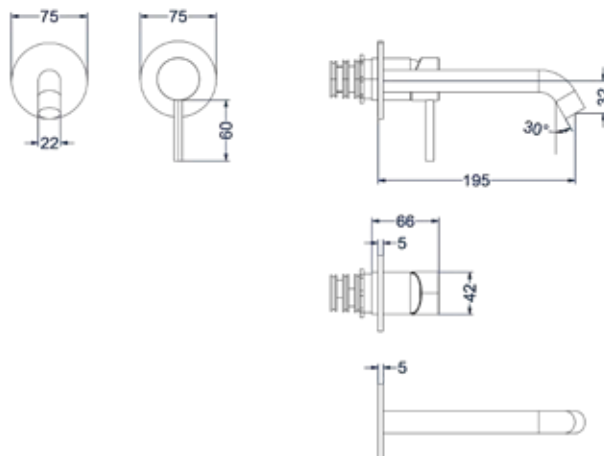

Omschrijving	Kleur	Artikelnummer	Prijs excl. BTW	Prijs incl. BTW
Eenhedel wastafelmengkraan afbouwdeel 2-gats wandmontage met gebogen uitloop, coldstart Leverbaar vanaf medio maart 2024	RVS316 geborsteld	6100361	€ 296,69	€ 359,00
	RVS316 geborsteld mat goud PVD	6100362	€ 400,83	€ 485,00
	RVS316 geborsteld mat koper PVD	6100363	€ 400,83	€ 485,00
	RVS316 carbon black PVD	6100364	€ 400,83	€ 485,00