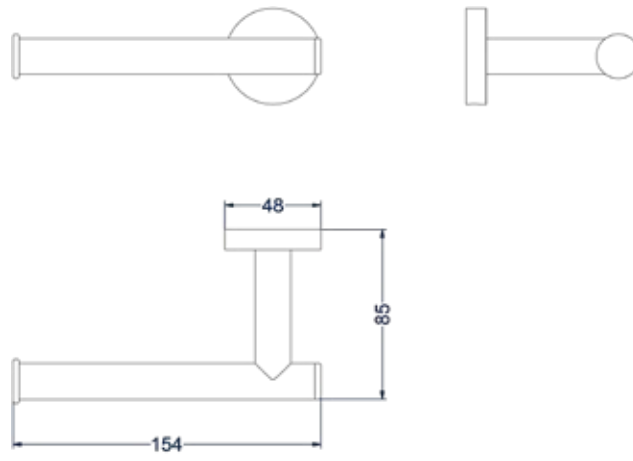

Toiletrolhouder

Omschrijving	Kleur	Artikelnummer	Prijs excl. BTW	Prijs incl. BTW
Toiletrolhouder	Chroom	6500351	€ 32,23	€ 39,00
	Mat zwart PED	6500352	€ 48,76	€ 59,00
	Geborsteld nickel PVD	6500353	€ 48,76	€ 59,00
	Geborsteld mat goud PVD	6500354	€ 48,76	€ 59,00
	Geborsteld mat koper PVD	6500355	€ 48,76	€ 59,00
	Geborsteld metal black PVD	6500356	€ 48,76	€ 59,00
	Zwart chroom PVD	6500357	€ 48,76	€ 59,00