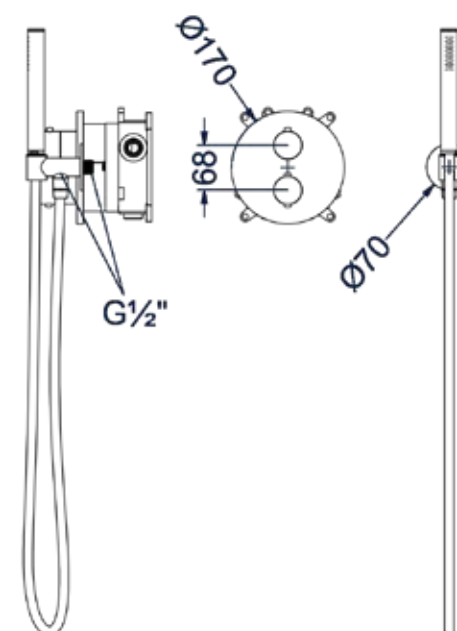

Combiset Concord 2

Omschrijving	Artikelnummer chrom	Prijs excl. BTW	Prijs incl. BTW
Standaard setprijs RVS geborsteld Code: CSC2IXAAA		€ 1.288,43	€ 1.559,00
Bestaande uit:			
Inbouwbox t.b.v. inbouwthermostaat met 2-weg omstel	6299002		
Afbouwdeel inbouwthermostaat met 2-weg stop-omstel	6201111		
Doucheslang smooth 150 cm	6900261		
Handdouche staafmodel	6900361		
Hoofddouche medium 20 cm	6900661		
Wandsteun met geïntegreerde wateruitlaat 1/2"	6900211		
Wandarm 40 cm 1/2"	6901561		

Standaard setprijs overige kleuren

€ 1.544,62 € 1.869,00