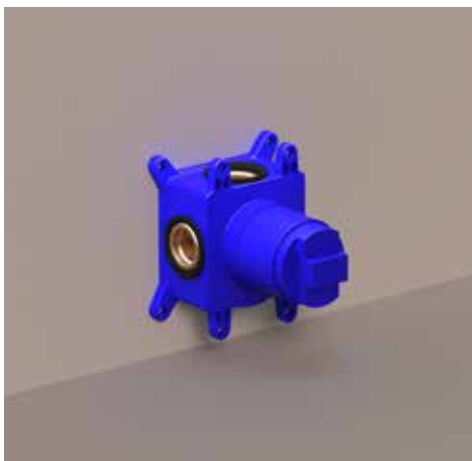

Inbouwbox t.b.v. inbouw stopkraan flow-through symmetry

Omschrijving	Kleur	Artikelnummer	Prijs excl. BTW	Prijs incl. BTW
Inbouwbox t.b.v. inbouw stopkraan flow-through symmetry	Donkerblauw	6202438	€ 172,73	€ 209,00

Leverbaar vanaf medio maart 2024

Totaalprijs inbouw flow-through stopkraan symmetry met inbouwbox

Prijs excl. BTW € 262,81   Prijs incl. BTW € 318,00

Prijs excl. BTW € 320,66   Prijs incl. BTW € 388,00

Voor meer informatie over flow-through zie bladzijde 281