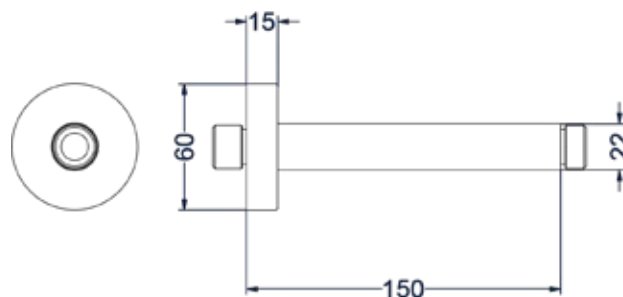

Plafondbuis 15 cm 1/2"

Omschrijving	Kleur	Artikelnummer	Prijs excl. BTW	Prijs incl. BTW
Plafondbuis 15 cm 1/2"	Chroom	6901601	€ 81,82	€ 99,00
	Mat zwart PED	6901602	€ 123,14	€ 149,00
	Geborsteld nickel PVD	6901603	€ 123,14	€ 149,00
	Geborsteld mat goud PVD	6901604	€ 123,14	€ 149,00
	Geborsteld mat koper PVD	6901605	€ 123,14	€ 149,00
	Geborsteld metal black PVD	6901606	€ 123,14	€ 149,00
	Zwart chroom PVD	6901607	€ 123,14	€ 149,00