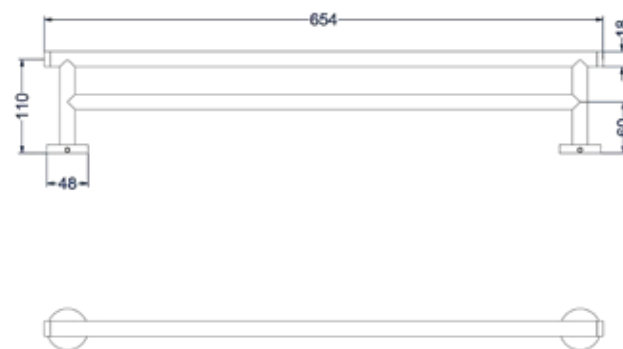

Wandhanddoekrek 60 cm dubbel

Omschrijving	Kleur	Artikelnummer	Prijs excl. BTW	Prijs incl. BTW
Wandhanddoekrek 60 cm dubbel	Chroom	6500101	€ 98,35	€ 119,00
	Mat zwart PED	6500102	€ 164,46	€ 199,00
	Geborsteld nickel PVD	6500103	€ 164,46	€ 199,00
	Geborsteld mat goud PVD	6500104	€ 164,46	€ 199,00
	Geborsteld mat koper PVD	6500105	€ 164,46	€ 199,00
	Geborsteld metal black PVD	6500106	€ 164,46	€ 199,00
	Zwart chroom PVD	6500107	€ 164,46	€ 199,00