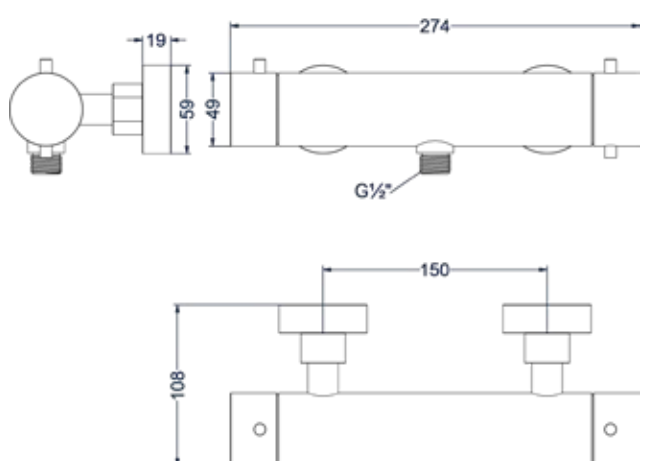

Opbouw douchethermostaat

Omschrijving	Kleur	Artikelnummer	Prijs excl. BTW	Prijs incl. BTW
Douchethermostaatkraan opbouw cooltouch	RVS316 geborsteld	6201011	€ 574,38	€ 695,00
	RVS316 geborsteld mat goud PVD	6201012	€ 657,02	€ 795,00
	RVS316 geborsteld mat koper PVD	6201013	€ 657,02	€ 795,00
Leverbaar vanaf medio maart 2024	RVS316 carbon black PVD	6201014	€ 657,02	€ 795,00