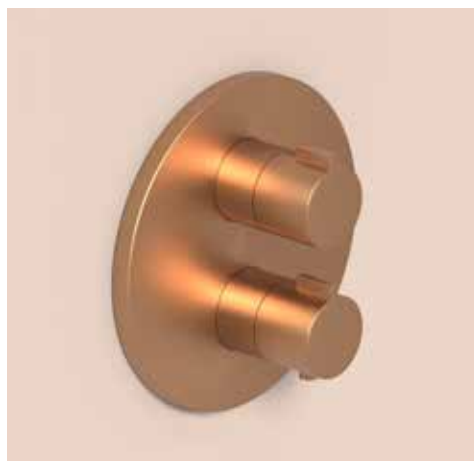

### Afbouwdeel inbouwthermostaat met stopkraan

Omschrijving	Kleur	Artikelnummer	Prijs excl. BTW	Prijs incl. BTW
<b>Afbouwdeel Inbouwthermostaat met stopkraan, rond rozet</b>	Chroom	6202251	€ 152,89	€ 185,00
	Mat zwart PED	6202256	€ 214,05	€ 259,00
	Geborsteld nickel PVD	6202253	€ 214,05	€ 259,00
	Geborsteld mat goud PVD	6202254	€ 214,05	€ 259,00
	Geborsteld mat koper PVD	6202252	€ 214,05	€ 259,00
	Geborsteld metal black PVD	6201256	€ 214,05	€ 259,00
<b>Leverbaar vanaf medio mei 2024</b>	Zwart chroom PVD	6202257	€ 214,05	€ 259,00