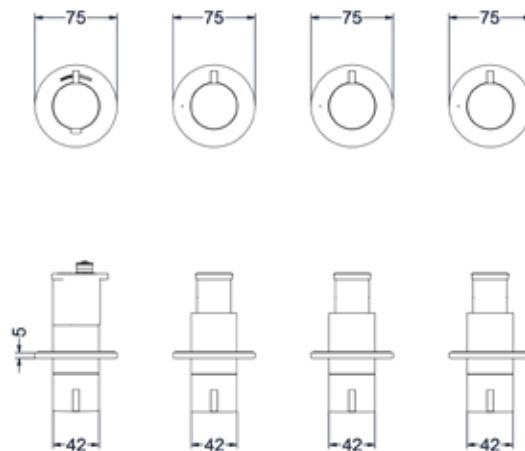

Afbouwdeel inbouwthermostaat met 3 stopkranen symmetry

Omschrijving	Kleur	Artikelnummer	Prijs excl. BTW	Prijs incl. BTW
Afbouwdeel Inbouwthermostaat met 3 stopkranen symmetry met ronde rozetten Leverbaar vanaf medio mei 2024	RVS316 geborsteld	6201271	€ 404,13	€ 489,00
	RVS316 geborsteld mat goud PVD	6201272	€ 524,79	€ 635,00
	RVS316 geborsteld mat koper PVD	6201273	€ 524,79	€ 635,00
	RVS316 carbon black PVD	6201274	€ 524,79	€ 635,00