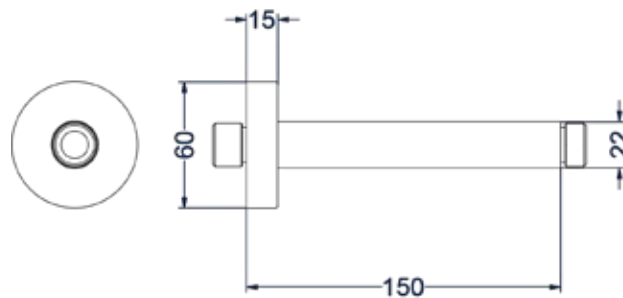

Plafondbuis 15 cm 1/2"

Omschrijving	Kleur	Artikelnummer	Prijs excl. BTW	Prijs incl. BTW
Plafondbuis 15 cm 1/2"	Chroom	6901601	€ 81,82	€ 99,00
	Mat zwart PED	6901602	€ 123,14	€ 149,00
	Geborsteld nickel PVD	6901603	€ 123,14	€ 149,00
	Geborsteld mat goud PVD	6901604	€ 123,14	€ 149,00
	Geborsteld mat koper PVD	6901605	€ 123,14	€ 149,00
	Geborsteld metal black PVD	6901606	€ 123,14	€ 149,00
	Zwart chroom PVD	6901607	€ 123,14	€ 149,00