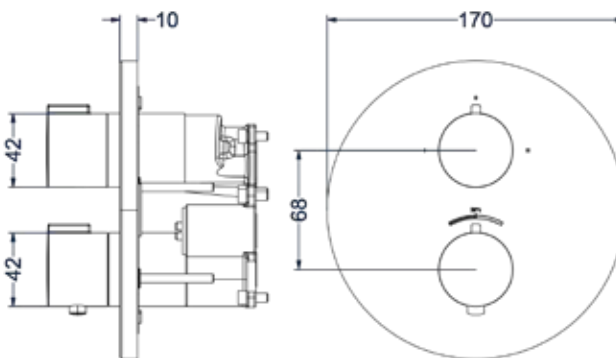

### Afbouwdeel inbouwthermostaat met stopkraan

Omschrijving	Kleur	Artikelnummer	Prijs excl. BTW	Prijs incl. BTW
<b>Afbouwdeel Inbouwthermostaat met stopkraan, rond rozet</b>	Chroom	6202251	€ 152,89	€ 185,00
	Mat zwart PED	6202256	€ 214,05	€ 259,00
	Geborsteld nickel PVD	6202253	€ 214,05	€ 259,00
	Geborsteld mat goud PVD	6202254	€ 214,05	€ 259,00
	Geborsteld mat koper PVD	6202252	€ 214,05	€ 259,00
	Geborsteld metal black PVD	6201256	€ 214,05	€ 259,00
<b>Leverbaar vanaf medio mei 2024</b>	Zwart chroom PVD	6202257	€ 214,05	€ 259,00