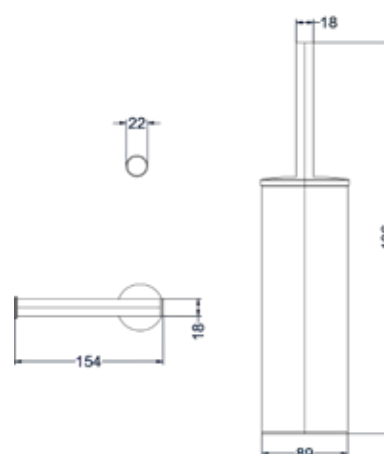

Accessoireset

Omschrijving	Kleur	Artikelnummer	Prijs excl. BTW	Prijs incl. BTW
Accessoireset: Borstelgarnituur wandmodel, handdoekhaak klein en toilethouder	Chroom	6901161	€ 206,61	€ 250,00
	Mat zwart PED	6901162	€ 309,92	€ 375,00
	Geborsteld nickel PVD	6901163	€ 309,92	€ 375,00
	Geborsteld mat goud PVD	6901164	€ 309,92	€ 375,00
	Geborsteld mat koper PVD	6901165	€ 309,92	€ 375,00
	Geborsteld metal black PVD	6901166	€ 309,92	€ 375,00
	Zwart chroom	6901167	€ 309,92	€ 375,00