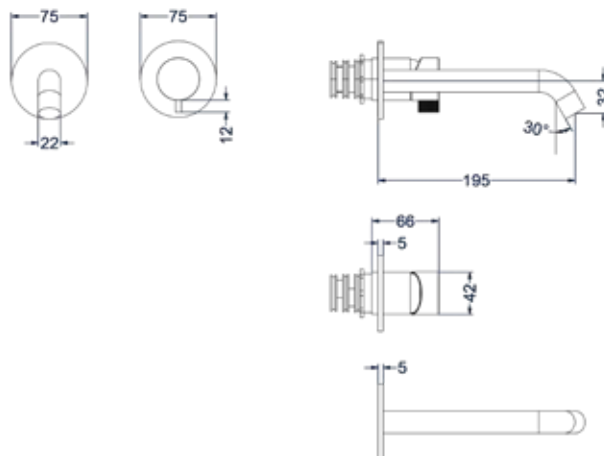

Omschrijving	Kleur	Artikelnummer	Prijs excl. BTW	Prijs incl. BTW
Eenhedel wastafelmengkraan afbouwdeel 2-gats wandmontage met gebogen uitloop, coldstart Leverbaar vanaf medio mei 2024	RVS316 geborsteld	6100391	€ 321,49	€ 389,00
	RVS316 geborsteld mat goud PVD	6100392	€ 425,62	€ 515,00
	RVS316 geborsteld mat koper PVD	6100393	€ 425,62	€ 515,00
	RVS316 carbon black PVD	6100394	€ 425,62	€ 515,00