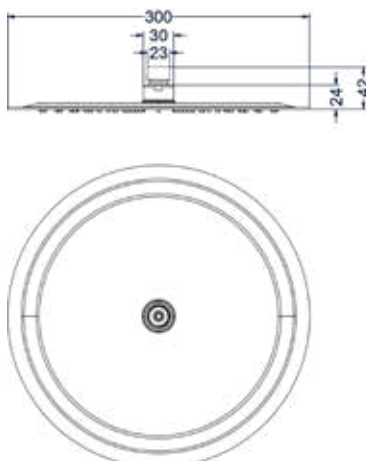

Hoofddouche slim 30 cm

Omschrijving	Kleur	Artikelnummer	Prijs excl. BTW	Prijs incl. BTW
Hoofddouche slim 30 cm antikalk nozzels, Eco-air	Chroom	6900601	€ 288,43	€ 349,00
	Mat zwart PED	6900602	€ 404,13	€ 489,00
	Geborsteld nickel PVD	6900603	€ 404,13	€ 489,00
	Geborsteld mat goud PVD	6900604	€ 404,13	€ 489,00
	Geborsteld mat koper PVD	6900605	€ 404,13	€ 489,00
	Geborsteld metal black PVD	6900606	€ 404,13	€ 489,00
	Zwart chroom PVD	6900607	€ 404,13	€ 489,00