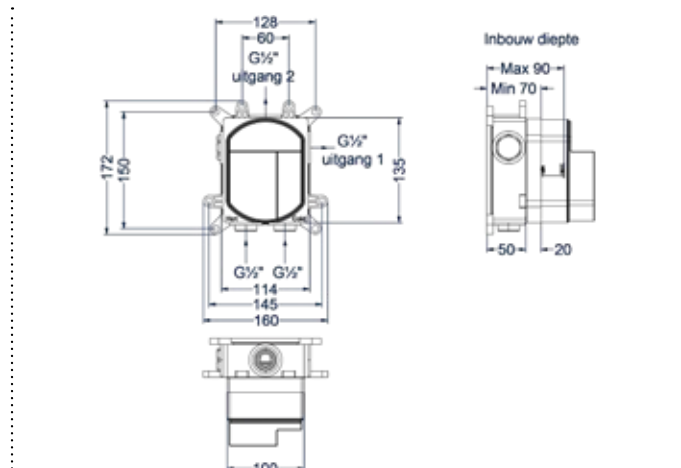

Inbouwbox t.b.v. inbouwthermostaat met 2-weg stop-omstel

Omschrijving	Kleur	Artikelnummer	Prijs excl. BTW	Prijs incl. BTW
Inbouwbox t.b.v. inbouwthermostaat met 2-weg stop-omstel	Donkerblauw	6299002	€ 400,83	€ 485,00

Leverbaar vanaf medio mei 2024

Totaalprijs inbouwthermostaat met 2-weg stop-omstel en inbouwbox

IX Prijs excl. BTW € 793,39 Prijs incl. BTW € 960,00 IMP ICK ICB Prijs excl. BTW € 876,03 Prijs incl. BTW € 1.060,00