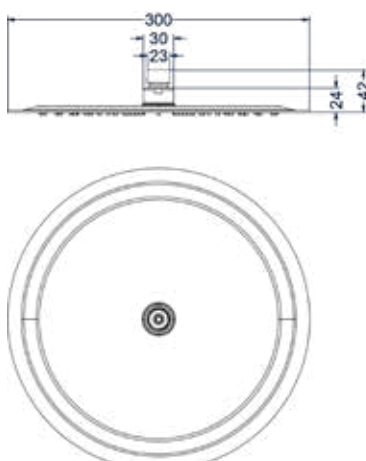

Hoofddouche slim 30 cm

Omschrijving	Kleur	Artikelnummer	Prijs excl. BTW	Prijs incl. BTW
Hoofddouche slim 30 cm antikalk nozzels, Eco-air	Chroom	6900601	€ 288,43	€ 349,00
	Mat zwart PED	6900602	€ 404,13	€ 489,00
	Geborsteld nickel PVD	6900603	€ 404,13	€ 489,00
	Geborsteld mat goud PVD	6900604	€ 404,13	€ 489,00
	Geborsteld mat koper PVD	6900605	€ 404,13	€ 489,00
	Geborsteld metal black PVD	6900606	€ 404,13	€ 489,00
	Zwart chroom PVD	6900607	€ 404,13	€ 489,00