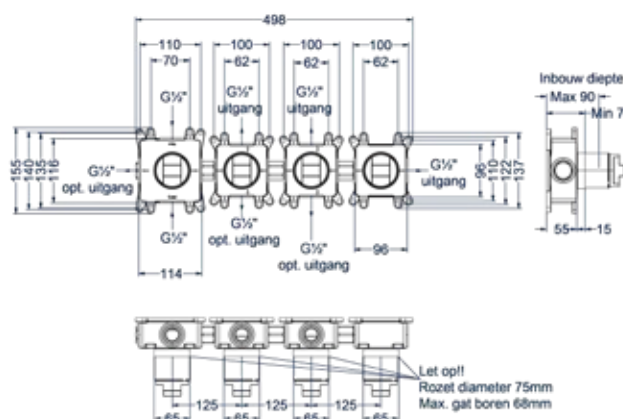

Inbouwbox t.b.v. inbouwthermostaat met 3 stopkranen symmetry

Omschrijving	Kleur	Artikelnummer	Prijs excl. BTW	Prijs incl. BTW
Inbouwbox t.b.v. inbouwthermostaat met 3 stopkranen symmetry	Donkerblauw	6202388	€ 640,50	€ 775,00

Leverbaar vanaf medio maart 2024

Totaalprijs inbouwthermostaat met 3 stopkranen symmetry en inbouwbox

● CR	Prijs excl. BTW € 941,69	Prijs incl. BTW € 1.134,00	● GN ● MP ● ZC	Prijs excl. BTW € 1.044,63	Prijs incl. BTW € 1.264,00