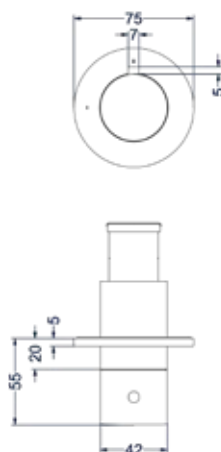

Afbouwdeel inbouw stopkraan symmetry

Omschrijving	Kleur	Artikelnummer	Prijs excl. BTW	Prijs incl. BTW
Afbouwdeel inbouw stopkraan symmetry met rond rozet	Chroom	6202571	€ 90,08	€ 109,00
	Mat zwart PED	6202572	€ 147,93	€ 179,00
	Geborsteld nickel PVD	6202573	€ 147,93	€ 179,00
	Geborsteld mat goud PVD	6202574	€ 147,93	€ 179,00
	Geborsteld mat koper PVD	6202575	€ 147,93	€ 179,00
	Geborsteld metal black PVD	6202576	€ 147,93	€ 179,00
	Zwart chroom PVD	6202577	€ 147,93	€ 179,00

Leverbaar vanaf medio maart 2024