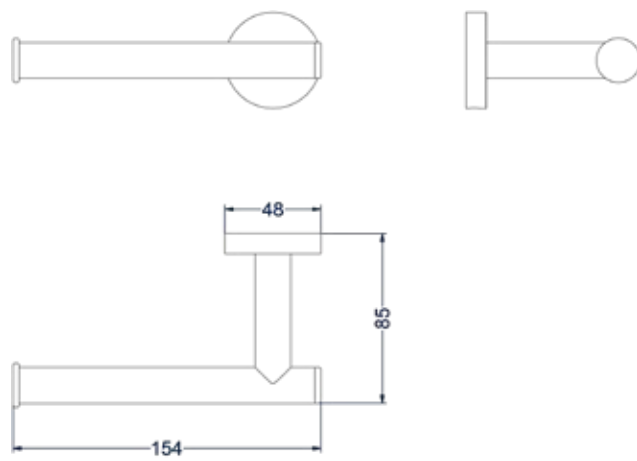

Toiletrolhouder

Omschrijving	Kleur	Artikelnummer	Prijs excl. BTW	Prijs incl. BTW
Toiletrolhouder	Chroom	6500351	€ 32,23	€ 39,00
	Mat zwart PED	6500352	€ 48,76	€ 59,00
	Geborsteld nickel PVD	6500353	€ 48,76	€ 59,00
	Geborsteld mat goud PVD	6500354	€ 48,76	€ 59,00
	Geborsteld mat koper PVD	6500355	€ 48,76	€ 59,00
	Geborsteld metal black PVD	6500356	€ 48,76	€ 59,00
	Zwart chroom PVD	6500357	€ 48,76	€ 59,00