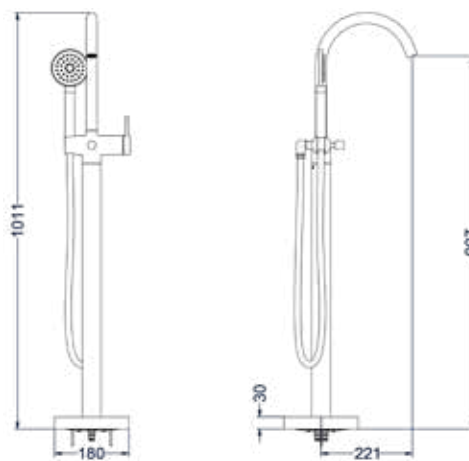

Badmengkraan vrijstaand met draaibare uitloop, slang 150cm en satin spray handdouche

Omschrijving	Kleur	Artikelnummer	Prijs excl. BTW	Prijs incl. BTW
Badmengkraan vrijstaand met draaibare uitloop, slang 150cm en satin spray handdouche	Chroom	6303001	€ 866,95	€ 989,00
	Mat zwart PED	6303002	€ 1156,19	€ 1299,00
	Geborsteld nickel PVD	6303003	€ 1156,19	€ 1299,00
	Geborsteld mat goud PVD	6303004	€ 1156,19	€ 1299,00
	Geborsteld mat koper PVD	6303005	€ 1156,19	€ 1299,00
	Geborsteld metal black PVD	6303006	€ 1156,19	€ 1299,00
	Zwart chroom PVD	6303007	€ 1156,19	€ 1299,00

Leverbaar vanaf medio maart 2024

Inbouwbox t.b.v. vrijstaande badmengkraan

Omschrijving	Kleur	Artikelnummer	Prijs excl. BTW	Prijs incl. BTW
Inbouwbox t.b.v. vrijstaande badmengkraan	Donkerblauw	6299012	€ 81,82	€ 99,00

Leverbaar vanaf medio maart 2024

Totaalprijs badmengkraan vrijstaand met draaibare uitloop, slang 150 cm, satin spray handdouche en inbouwbox

Prijs excl. BTW € 948,77   Prijs incl. BTW € 1.088,00
 MZ
 GN
 MP
 GK
 GM
 ZC
Prijs excl. BTW € 1.155,37   Prijs incl. BTW € 1.398,00