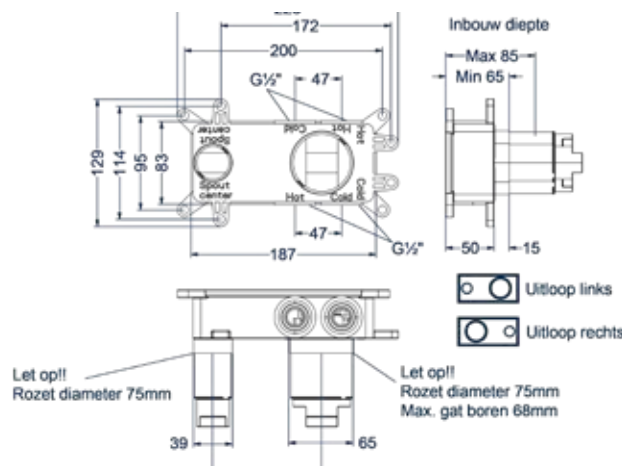

Inbouwbox t.b.v. inbouw wastafelmengkraan L/R

Omschrijving	Kleur	Artikelnummer	Prijs excl. BTW	Prijs incl. BTW
Inbouwbox t.b.v. Eenhedel wastafelmengkraan 2-gats wandmontage, uitloop links/rechts toe te passen Leverbaar vanaf medio maart 2024	Donkerblauw	6199001	€ 123,14	€ 149,00

Totaalprijs inbouw wastafelmengkraan met inbouwbox

IX Prijs excl. BTW € 419,83 Prijs incl. BTW € 508,00 IMP ICK ICB Prijs excl. BTW € 523,97 Prijs incl. BTW € 634,00

Design plug, design sifon en hoekstopkraan zie bladzijde 215