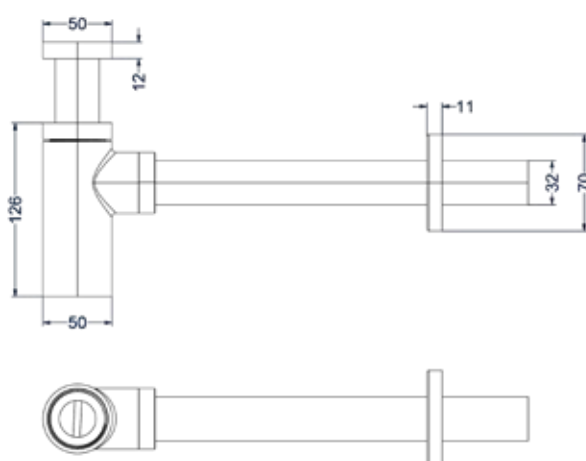

Design sifon hoog model

Omschrijving	Kleur	Artikelnummer	Prijs excl. BTW	Prijs incl. BTW
Design sifon hoog model	Chroom	6901801	€ 81,82	€ 99,00
	Mat zwart PED	6901802	€ 139,67	€ 169,00
	Geborsteld nickel PVD	6901803	€ 139,67	€ 169,00
	Geborsteld mat goud PVD	6901804	€ 139,67	€ 169,00
	Geborsteld mat koper PVD	6901805	€ 139,67	€ 169,00
	Geborsteld metal black PVD	6901806	€ 139,67	€ 169,00
	Zwart chroom PVD	6901807	€ 139,67	€ 169,00