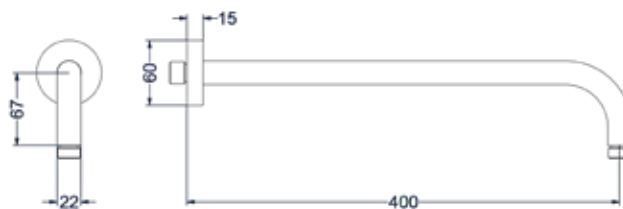

Wandarm 40 cm 1/2"

Omschrijving	Kleur	Artikelnummer	Prijs excl. BTW	Prijs incl. BTW
Wandarm 40 cm 1/2"	Chroom	6901551	€ 81,82	€ 99,00
	Mat zwart PED	6901552	€ 123,14	€ 149,00
	Geborsteld nickel PVD	6901553	€ 123,14	€ 149,00
	Geborsteld mat goud PVD	6901554	€ 123,14	€ 149,00
	Geborsteld mat koper PVD	6901555	€ 123,14	€ 149,00
	Geborsteld metal black PVD	6901556	€ 123,14	€ 149,00
	Zwart chroom PVD	6901557	€ 123,14	€ 149,00