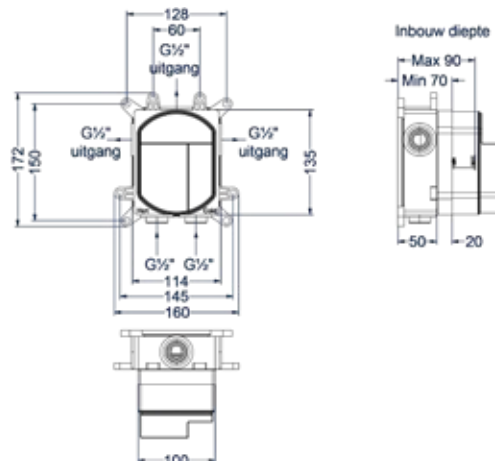

Inbouwbox t.b.v. inbouwthermostaat met 3-weg stop-omstel

Omschrijving	Kleur	Artikelnummer	Prijs excl. BTW	Prijs incl. BTW
Inbouwbox t.b.v. thermostaat met 3-weg stop-omstel	Donkerblauw	6299003	€ 326,45	€ 485,00

Leverbaar vanaf medio mei 2024

Totaalprijs inbouwthermostaat met 3-weg stop-omstel en inbouwbox

Prijs excl. BTW € 479,34   Prijs incl. BTW € 670,00

Prijs excl. BTW € 540,50   Prijs incl. BTW € 744,00