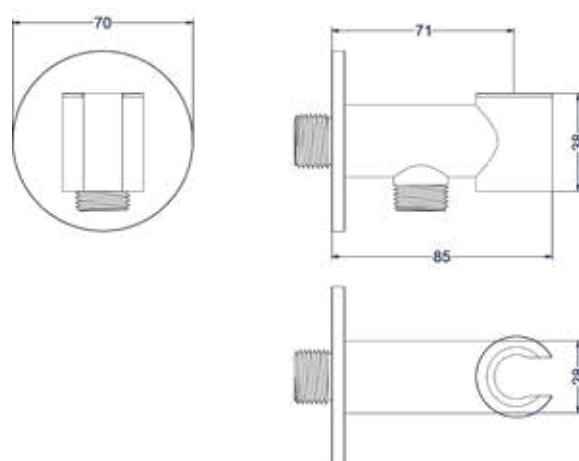

Wandsteun met geïntegreerde wateruitlaat 1/2"

Omschrijving	Kleur	Artikelnummer	Prijs excl. BTW	Prijs incl. BTW	
Wandsteun met geïntegreerde wateruitlaat 1/2"	RVS316 geborsteld	6900211	€ 106,61	€ 129,00	
	RVS316 geborsteld mat goud PVD	6900212	€ 123,14	€ 149,00	
	RVS316 geborsteld mat koper PVD	6900213	€ 123,14	€ 149,00	
	Leverbaar vanaf medio maart 2024	RVS316 carbon black PVD	6900214	€ 123,14	€ 149,00