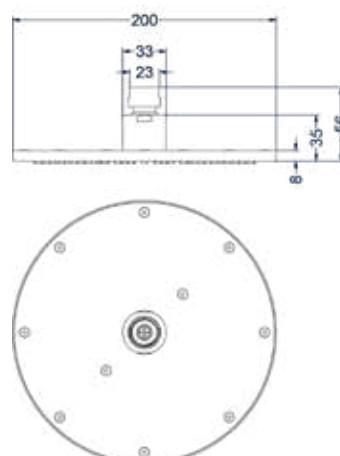

Hoofddouche medium 20 cm

Omschrijving	Kleur	Artikelnummer	Prijs excl. BTW	Prijs incl. BTW
Hoofddouche medium 20 cm met antikalk nozzels	Chroom	6900651	€ 205,79	€ 249,00
	Mat zwart PED	6900652	€ 329,75	€ 399,00
	Geborsteld nickel PVD	6900653	€ 329,75	€ 399,00
	Geborsteld mat goud PVD	6900654	€ 329,75	€ 399,00
	Geborsteld mat koper PVD	6900655	€ 329,75	€ 399,00
	Geborsteld metal black PVD	6900656	€ 329,75	€ 399,00
	Zwart chroom PVD	6900657	€ 329,75	€ 399,00