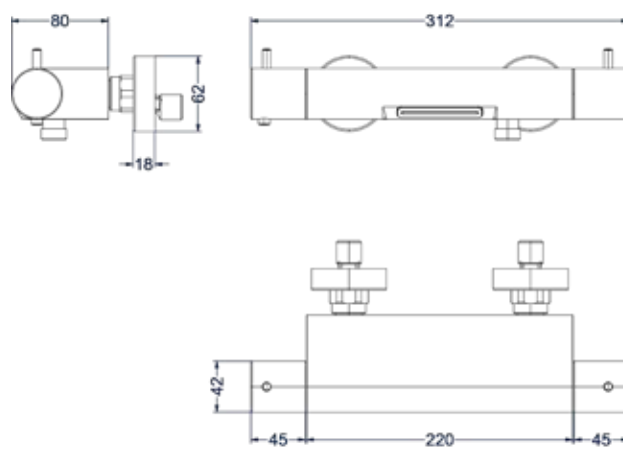

Badthermostaat met cascade uitloop

Omschrijving	Kleur	Artikelnummer	Prijs excl. BTW	Prijs incl. BTW
Badthermostaatkraan opbouw cooltouch met cascade uitloop	Chroom	6301051	€ 486,78	€ 589,00
	Mat zwart PED	6301052	€ 619,01	€ 749,00
	Geborsteld nickel PVD	6301053	€ 619,01	€ 749,00
	Geborsteld mat goud PVD	6301054	€ 619,01	€ 749,00
	Geborsteld mat koper PVD	6301055	€ 619,01	€ 749,00
	Geborsteld metal black PVD	6301056	€ 619,01	€ 749,00
	Zwart chroom PVD	6301057	€ 619,01	€ 749,00

Leverbaar vanaf medio maart 2024