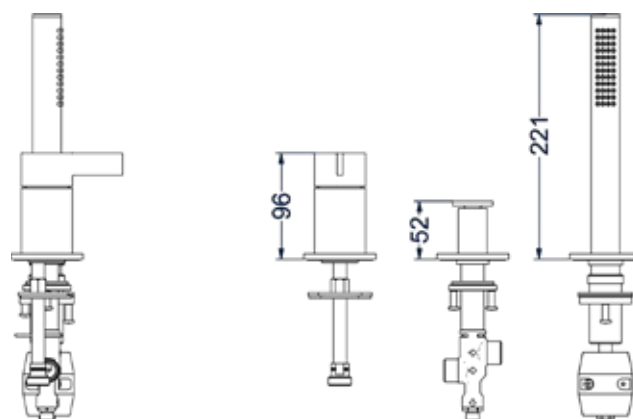

Badrandcombinatie 3-gats bladmontage

Omschrijving	Kleur	Artikelnummer	Prijs excl. BTW	Prijs incl. BTW
Badrandcombinatie 3-gats mengkraan met uittrekbare handdouche, zonder uitloop	Chroom	6302101	€ 453,72	€ 549,00
	Mat zwart PED	6302102	€ 536,36	€ 649,00
	Geborsteld nickel PVD	6302103	€ 536,36	€ 649,00
	Geborsteld mat goud PVD	6302104	€ 536,36	€ 649,00
	Geborsteld mat koper PVD	6302105	€ 536,36	€ 649,00
	Geborsteld metal black PVD	6302106	€ 536,36	€ 649,00
	Zwart chroom PVD	6302107	€ 536,36	€ 649,00

Leverbaar vanaf medio maart 2024