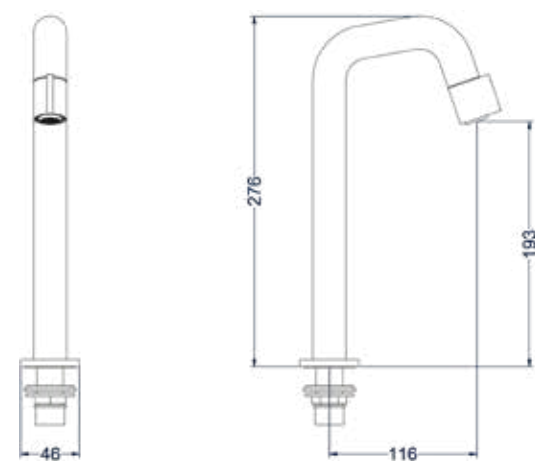

Fonteinkraan contour staand model L

Omschrijving	Kleur	Artikelnummer	Prijs excl. BTW	Prijs incl. BTW
Fonteinkraan Contour staand model L	Chroom	6402251	€ 139,67	€ 169,00
	Mat zwart PED	6402252	€ 180,99	€ 219,00
	Geborsteld nickel PVD	6402253	€ 180,99	€ 219,00
	Geborsteld mat goud PVD	6402254	€ 180,99	€ 219,00
	Geborsteld mat koper PVD	6402255	€ 180,99	€ 219,00
	Geborsteld metal black PVD	6402256	€ 180,99	€ 219,00
	Zwart chroom PVD	6402257	€ 180,99	€ 219,00

Design plug, design sifon en hoekstopkraan zie bladzijde 155