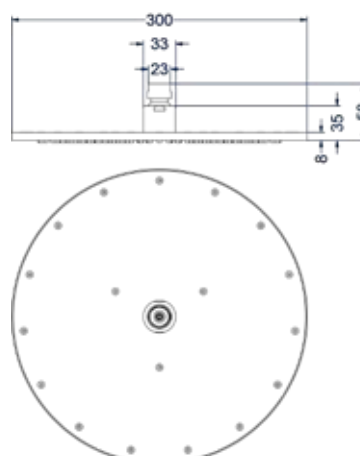

Hoofddouche medium 30 cm

Omschrijving	Kleur	Artikelnummer	Prijs excl. BTW	Prijs incl. BTW
Hoofddouche medium 30 cm met antikalk nozzels	Chroom	6900751	€ 321,49	€ 389,00
	Mat zwart PED	6900752	€ 495,04	€ 599,00
	Geborsteld nickel PVD	6900753	€ 495,04	€ 599,00
	Geborsteld mat goud PVD	6900754	€ 495,04	€ 599,00
	Geborsteld mat koper PVD	6900755	€ 495,04	€ 599,00
	Geborsteld metal black PVD	6900756	€ 495,04	€ 599,00
	Zwart chroom PVD	6900757	€ 495,04	€ 599,00