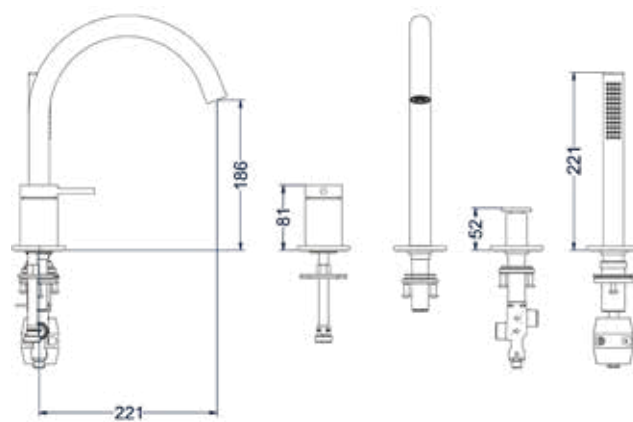

Badrandcombinatie 4-gats bladmontage

Omschrijving	Kleur	Artikelnummer	Prijs excl. BTW	Prijs incl. BTW
Badrandcombinatie 4-gats mengkraan met draaibare uitloop uittrekbare handdouche	Chroom	6301151	€ 574,38	€ 695,00
	Mat zwart PED	6301152	€ 657,02	€ 795,00
	Geborsteld nickel PVD	6301153	€ 657,02	€ 795,00
	Geborsteld mat goud PVD	6301154	€ 657,02	€ 795,00
	Geborsteld mat koper PVD	6301155	€ 657,02	€ 795,00
	Geborsteld metal black PVD	6301156	€ 657,02	€ 795,00
	Zwart chroom PVD	6301157	€ 657,02	€ 795,00

Leverbaar vanaf medio maart 2024