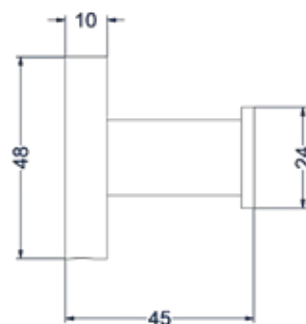

Handdoekhaak groot

Omschrijving	Kleur	Artikelnummer	Prijs excl. BTW	Prijs incl. BTW
Handdoekhaak groot	Chroom	6500601	€ 19,83	€ 24,00
	Mat zwart PED	6500602	€ 28,10	€ 34,00
	Geborsteld nickel PVD	6500603	€ 28,10	€ 34,00
	Geborsteld mat goud PVD	6500604	€ 28,10	€ 34,00
	Geborsteld mat koper PVD	6500605	€ 28,10	€ 34,00
	Geborsteld metal black PVD	6500606	€ 28,10	€ 34,00
	Zwart chroom PVD	6500607	€ 28,10	€ 34,00