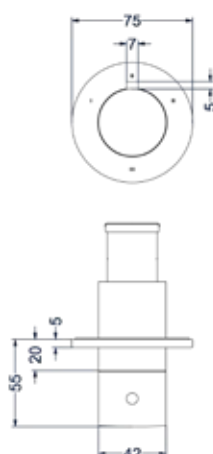

Afbouwdeel 3-weg stop-omstel symmetry

Omschrijving	Kleur	Artikelnummer	Prijs excl. BTW	Prijs incl. BTW
Afbouwdeel 3-weg stop-omstel symmetry met rond rozet	Chroom	6202441	€ 90,08	€ 109,00
	Geborsteld metal black PVD	6202442	€ 205,79	€ 249,00
	Geborsteld mat goud PVD	6202443	€ 205,79	€ 249,00
	Geborsteld mat koper PVD	6202444	€ 205,79	€ 249,00
	Mat zwart PED	6202445	€ 205,79	€ 249,00
	Geborsteld nickel PVD	6202446	€ 205,79	€ 249,00
	Zwart chroom PVD	6202447	€ 205,79	€ 249,00

Leverbaar vanaf medio mei 2024