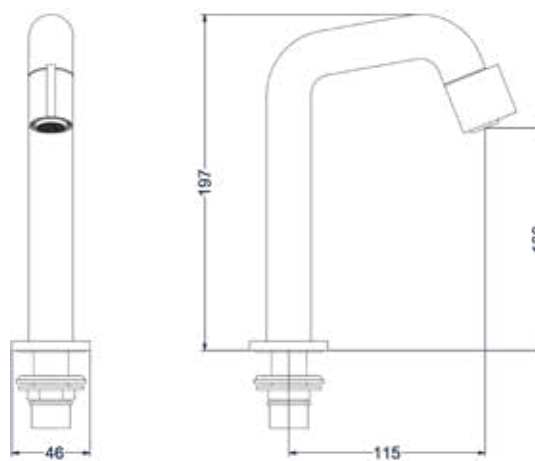

Fonteinkraan contour staand model S

Omschrijving	Kleur	Artikelnummer	Prijs excl. BTW	Prijs incl. BTW
Fonteinkraan Contour staand model S	Chroom	6402201	€ 123,14	€ 149,00
	Mat zwart PED	6402202	€ 164,46	€ 199,00
	Geborsteld nickel PVD	6402203	€ 164,46	€ 199,00
	Geborsteld mat goud PVD	6402204	€ 164,46	€ 199,00
	Geborsteld mat koper PVD	6402205	€ 164,46	€ 199,00
	Geborsteld metal black PVD	6402206	€ 164,46	€ 199,00
	Zwart chroom PVD	6402207	€ 164,46	€ 199,00