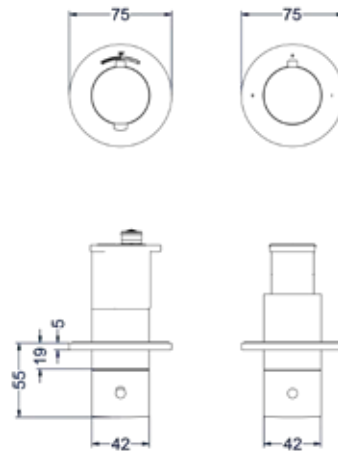

Afbouwdeel inbouwthermostaat met 2-weg stop-omstel symmetry

Omschrijving	Kleur	Artikelnummer	Prijs excl. BTW	Prijs incl. BTW
Afbouwdeel Inbouwthermostaat met 2-weg stop-omstel symmetry met rond rozet	Chroom	6201361	€ 230,58	€ 279,00
	Geborsteld metal black PVD	6201362	€ 309,92	€ 375,00
	Geborsteld mat goud PVD	6201363	€ 309,92	€ 375,00
	Geborsteld mat koper PVD	6201364	€ 309,92	€ 375,00
	Mat zwart PED	6201365	€ 309,92	€ 375,00
	Geborsteld nickel PVD	6201366	€ 309,92	€ 375,00
	Zwart chroom PVD	6201367	€ 309,92	€ 375,00

Leverbaar vanaf medio maart 2024