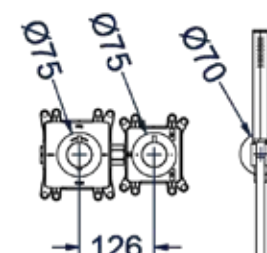

Combiset Tribe 3