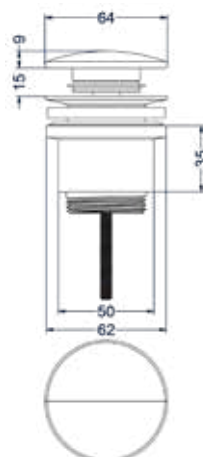

Design plug stop&go

Omschrijving	Kleur	Artikelnummer	Prijs excl. BTW	Prijs incl. BTW
Design plug stop&go	Chroom	6901751	€ 40,50	€ 49,00
	Mat zwart PED	6901752	€ 81,82	€ 99,00
	Geborsteld nickel PVD	6901753	€ 81,82	€ 99,00
	Geborsteld mat goud PVD	6901754	€ 81,82	€ 99,00
	Geborsteld mat koper PVD	6901755	€ 81,82	€ 99,00
	Geborsteld metal black PVD	6901756	€ 81,82	€ 99,00
	Zwart chroom PVD	6901757	€ 81,82	€ 99,00