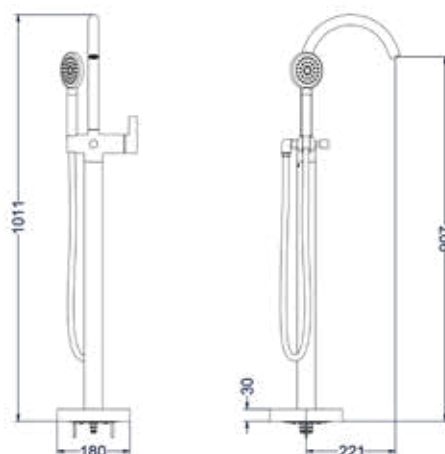

Badmengkraan vrijstaand met draaibare uitloop, slang 150cm en satin spray handdouche

Omschrijving	Kleur	Artikelnummer	Prijs excl. BTW	Prijs incl. BTW
Badmengkraan vrijstaand met draaibare uitloop, slang 150cm en satin spray handdouche	Chroom	6303011	€ 866,95	€ 989,00
	Mat zwart PED	6303012	€ 1156,19	€ 1299,00
	Geborsteld nickel PVD	6303013	€ 1156,19	€ 1299,00
	Geborsteld mat goud PVD	6303014	€ 1156,19	€ 1299,00
	Geborsteld mat koper PVD	6303015	€ 1156,19	€ 1299,00
	Geborsteld metal black PVD	6303016	€ 1156,19	€ 1299,00
	Zwart chroom PVD	6303017	€ 1156,19	€ 1299,00

Leverbaar vanaf medio maart 2024

Inbouwbox t.b.v. vrijstaande badmengkraan

Omschrijving	Kleur	Artikelnummer	Prijs excl. BTW	Prijs incl. BTW
Inbouwbox t.b.v. vrijstaande badmengkraan	Donkerblauw	6299012	€ 81,82	€ 99,00

Leverbaar vanaf medio maart 2024

Totaalprijs badmengkraan vrijstaand met draaibare uitloop, slang 150 cm, satin spray handdouche en inbouwbox

Prijs excl. BTW € 948,77   Prijs incl. BTW € 1.088,00

Prijs excl. BTW € 1.155,37   Prijs incl. BTW € 1.398,00