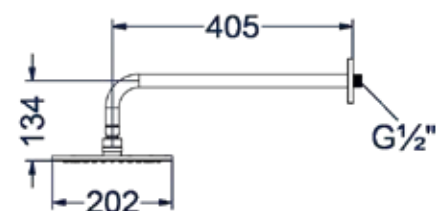

CS2C					
1	2	3	4	5	6

- 2 Kies kleur
- 3 Kies handdouche
- 4 Kies hoofddouche
- 5 Kies bevestiging
- 6 Kies handdouchehouder

Combiset Concord 3

Omschrijving	Artikelnummer chrom	Prijs excl. BTW	Prijs incl. BTW
<b>Standaard setprijs RVS geborsteld</b> <b>Code: CSC3IXAAA</b> Bestaande uit: Inbouwbox t.b.v. inbouwthermostaat met 2-weg omstelling symmetry Afbouwdeel inbouwthermostaat met 2-weg stop-omstel symmetry Doucheslang smooth 150 cm Handdouche staafmodel Hoofddouche medium 20 cm Wandsteun met geïntegreerde wateruitlaat 1/2" Wandarm 40 cm 1/2"	6299011 6903251 6900261 6900361 6900661 6900211 6901561	€ 1.248,47	€ 1.795,00