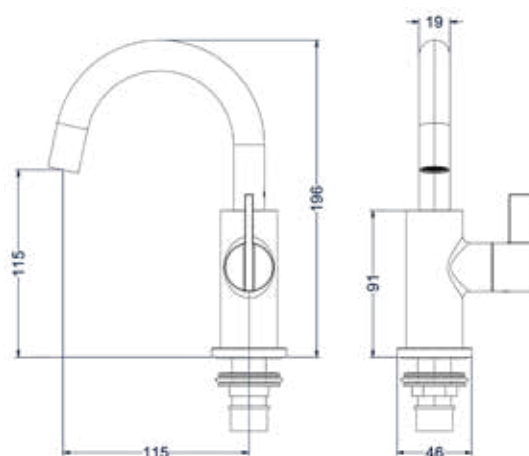

Fonteinkraan met draaibare uitloop

Omschrijving	Kleur	Artikelnummer	Prijs excl. BTW	Prijs incl. BTW
Fonteinkraan staand model met draaibare uitloop	Chroom	6402151	€ 147,93	€ 179,00
	Mat zwart PED	6402152	€ 189,26	€ 229,00
	Geborsteld nickel PVD	6402153	€ 189,26	€ 229,00
	Geborsteld mat goud PVD	6402154	€ 189,26	€ 229,00
	Geborsteld mat koper PVD	6402155	€ 189,26	€ 229,00
	Geborsteld metal black PVD	6402156	€ 189,26	€ 229,00
	Zwart chroom PVD	6402157	€ 189,26	€ 229,00

Design plug, design sifon en hoekstopkraan zie bladzijde 155