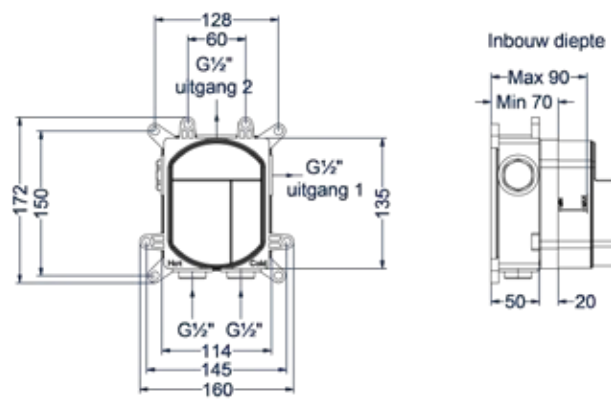

Inbouwbox t.b.v. inbouwthermostaat met 2-weg stop-omstel

Omschrijving	Kleur	Artikelnummer	Prijs excl. BTW	Prijs incl. BTW
Inbouwbox t.b.v. inbouwthermostaat met 2-weg stop-omstel	Donkerblauw	6299002	€ 400,83	€ 485,00

Leverbaar vanaf medio maart 2024

Totaalprijs inbouwthermostaat met 2-weg stop-omstel en inbouwbox

● CR Prijs excl. BTW € 188,43 Prijs incl. BTW € 670,00	● MZ ● GN ● MP ● GK ● GM ● ZC Prijs excl. BTW € 614,88 Prijs incl. BTW € 744,00