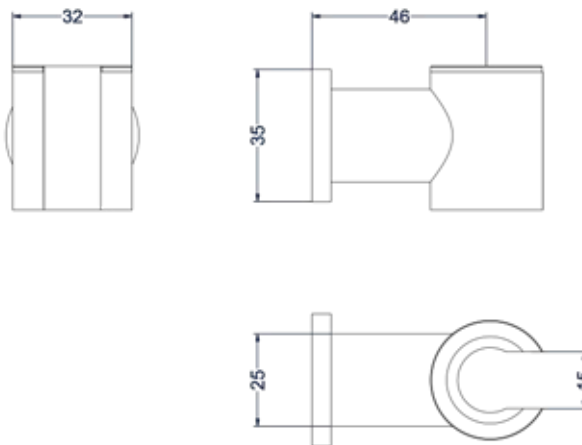

Wandsteun

Omschrijving	Kleur	Artikelnummer	Prijs excl. BTW	Prijs incl. BTW
Wandsteun	RVS316 geborsteld	6900111	€ 65,29	€ 79,00
	RVS316 geborsteld mat goud PVD	6900112	€ 73,55	€ 89,00
	RVS316 geborsteld mat koper PVD	6900113	€ 73,55	€ 89,00
	RVS316 carbon black PVD	6900114	€ 73,55	€ 89,00

Leverbaar vanaf medio maart 2024