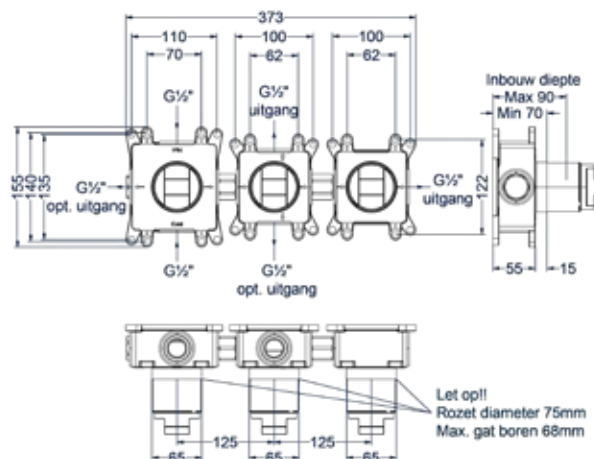

Omschrijving	Kleur	Artikelnummer	Prijs excl. BTW	Prijs incl. BTW
Inbouwbox t.b.v. inbouwthermostaat met 2 stopkranen symmetry	Donkerblauw	6299010	€ 533,06	€ 645,00

Leverbaar vanaf medio maart 2024

Totaalprijs inbouwthermostaat met 2 stopkranen symmetry en inbouwbox

● CR Prijs excl. BTW € 780,17 Prijs incl. BTW € 944,00	● MZ ● GN ● MP ● GK ● GM ● ZC Prijs excl. BTW € 862,81 Prijs incl. BTW € 1.044,00