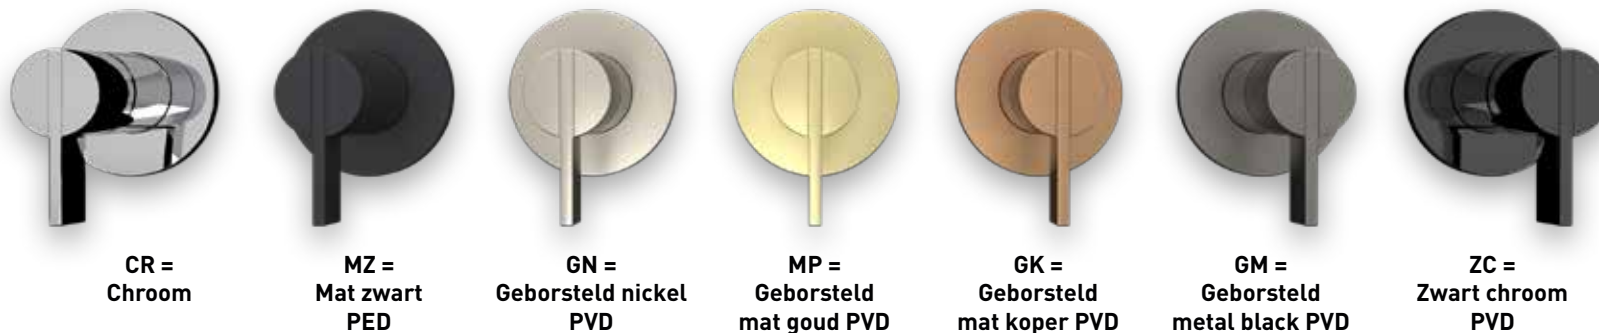

1 Combiset Pact 2 = Regendoucheset inbouwthermostaatkraan en 2-weg stop-omstel

2 Kleur

Standaard setprijs chrom € 726,45 € 879,00

Standaard setprijs overige kleuren € 987,60 € 1.195,00

3 Handdouche chrom meerprijs

Omschrijving	Prijs excl. BTW	Prijs incl. BTW
A = Handdouche staafmodel	€ 0,00	€ 0,00
B = Handdouche 3 standen model	€ 0,00	€ 0,00
C = Handdouche satin spray model	€ 74,38	€ 90,00

3 Handdouche overige kleuren meerprijs

Omschrijving	Prijs excl. BTW	Prijs incl. BTW
A = Handdouche staafmodel	€ 0,00	€ 0,00
B = Handdouche 3 standen model	€ 0,00	€ 0,00
C = Handdouche satin spray model	€ 107,44	€ 130,00

4 Hoofddouche chrom meerprijs

Omschrijving	Prijs excl. BTW	Prijs incl. BTW
A = Hoofddouche Slim20	€ 0,00	€ 0,00
B = Hoofddouche Slim25	€ 49,59	€ 60,00
C = Hoofddouche Slim30	€ 148,76	€ 180,00
D = Hoofddouche Medium20	€ 66,12	€ 80,00
E = Hoofddouche Medium25	€ 115,70	€ 140,00
F = Hoofddouche Medium30	€ 181,82	€ 220,00

4 Hoofddouche overige kleuren meerprijs

Omschrijving	Prijs excl. BTW	Prijs incl. BTW
A = Hoofddouche Slim20	€ 0,00	€ 0,00
B = Hoofddouche Slim25	€ 66,12	€ 80,00
C = Hoofddouche Slim30	€ 223,14	€ 270,00
D = Hoofddouche Medium20	€ 148,76	€ 180,00
E = Hoofddouche Medium25	€ 231,40	€ 280,00
F = Hoofddouche Medium30	€ 314,05	€ 380,00

5 Bevestiging chrom meerprijs

Omschrijving	Prijs excl. BTW	Prijs incl. BTW
A = Wandarm	€ 0,00	€ 0,00
B = Plafondbuis 15 cm	€ 0,00	€ 0,00
C = Plafondbuis 30 cm	€ 0,00	€ 0,00

5 Bevestiging overige kleuren meerprijs

Omschrijving	Prijs excl. BTW	Prijs incl. BTW
A = Wandarm	€ 0,00	€ 0,00
B = Plafondbuis 15 cm	€ 0,00	€ 0,00
C = Plafondbuis 30 cm	€ 0,00	€ 0,00

6 Handdouchehouder chrom meerprijs

Omschrijving	Prijs excl. BTW	Prijs incl. BTW
A = Wandhouder met geïnt. uitlaat	€ 0,00	€ 0,00
B = Glijstang met geïnt. uitlaat	€ 115,70	€ 140,00

6 Handdouchehouder overige kleuren meerprijs

Omschrijving	Prijs excl. BTW	Prijs incl. BTW
A = Wandhouder met geïnt. uitlaat	€ 0,00	€ 0,00
B = Glijstang met geïnt. uitlaat	€ 165,29	€ 200,00

Stel zelf je combiset samen

CSP2					
1	2	3	4	5	6

- 2 Kies kleur
- 3 Kies handdouche
- 4 Kies hoofddouche
- 5 Kies bevestiging
- 6 Kies handdouchehouder