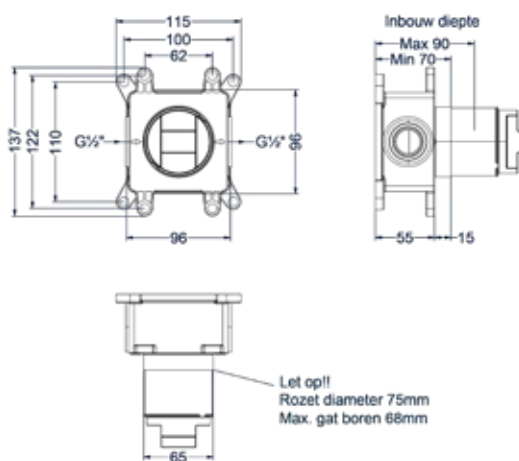

Inbouwbox t.b.v. inbouw stopkraan symmetry

Omschrijving	Kleur	Artikelnummer	Prijs excl. BTW	Prijs incl. BTW
Inbouwbox t.b.v. inbouw stopkraan symmetry	Donkerblauw	6202439	€ 172,73	€ 209,00

Leverbaar vanaf medio maart 2024

Totaalprijs inbouw stopkraan symmetry met inbouwbox

● CR Prijs excl. BTW € 262,81 Prijs incl. BTW € 318,00	● MZ ● GN ● MP ● GK ● GM ● ZC Prijs excl. BTW € 320,66 Prijs incl. BTW € 388,00