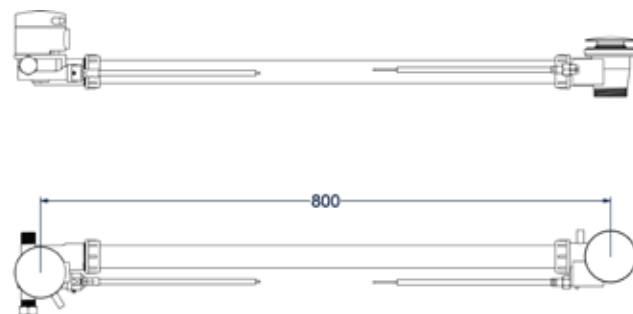

Badoverloop-vulcombinatie

Omschrijving	Kleur	Artikelnummer	Prijs excl. BTW	Prijs incl. BTW
Badoverloop-vulcombinatie	Chroom	6903151	€ 227,27	€ 275,00
	Mat zwart PED	6903152	€ 301,65	€ 365,00
	Geborsteld nickel PVD	6903153	€ 301,65	€ 365,00
	Geborsteld mat goud PVD	6903154	€ 301,65	€ 365,00
	Geborsteld mat koper PVD	6903155	€ 301,65	€ 365,00
	Geborsteld metal black PVD	6903156	€ 301,65	€ 365,00
	Zwart chroom PVD	6903157	€ 301,65	€ 365,00

Leverbaar vanaf medio maart 2024