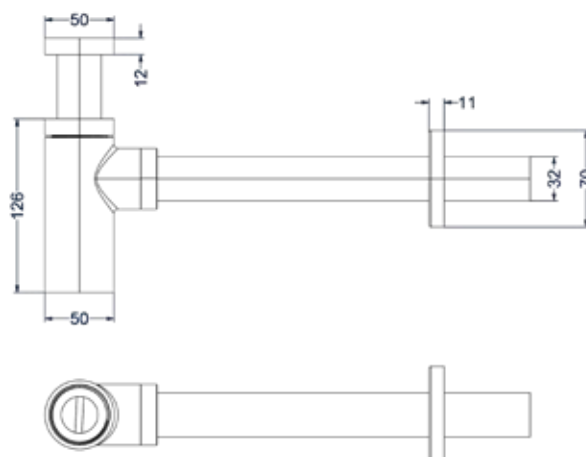

Design sifon hoog model

Omschrijving	Kleur	Artikelnummer	Prijs excl. BTW	Prijs incl. BTW
Design sifon hoog model	Chroom	6901801	€ 81,82	€ 99,00
	Mat zwart PED	6901802	€ 139,67	€ 169,00
	Geborsteld nickel PVD	6901803	€ 139,67	€ 169,00
	Geborsteld mat goud PVD	6901804	€ 139,67	€ 169,00
	Geborsteld mat koper PVD	6901805	€ 139,67	€ 169,00
	Geborsteld metal black PVD	6901806	€ 139,67	€ 169,00
	Zwart chroom PVD	6901807	€ 139,67	€ 169,00