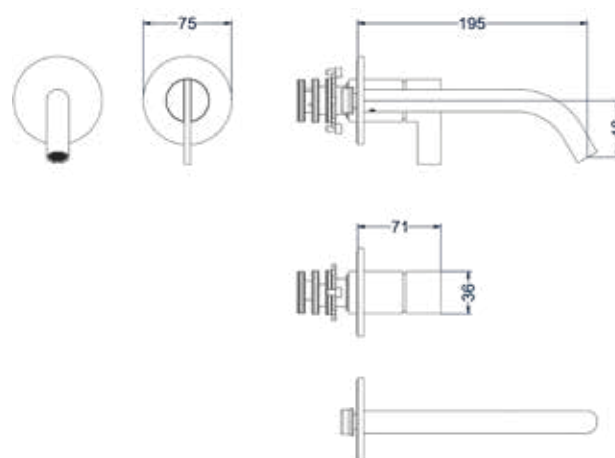

Omschrijving	Kleur	Artikelnummer	Prijs excl. BTW	Prijs incl. BTW
Eenhedel wastafelmengkraan afbouwdeel 2-gats wandmontage met gebogen uitloop, coldstart	Chroom	6101351	€ 172,73	€ 209,00
	Mat zwart PED	6101352	€ 238,84	€ 289,00
	Geborsteld nickel PVD	6101353	€ 238,84	€ 289,00
	Geborsteld mat goud PVD	6101354	€ 238,84	€ 289,00
	Geborsteld mat koper PVD	6101355	€ 238,84	€ 289,00
	Geborsteld metal black PVD	6101356	€ 238,84	€ 289,00
	Zwart chroom PVD	6101357	€ 238,84	€ 289,00

Leverbaar vanaf medio maart 2024