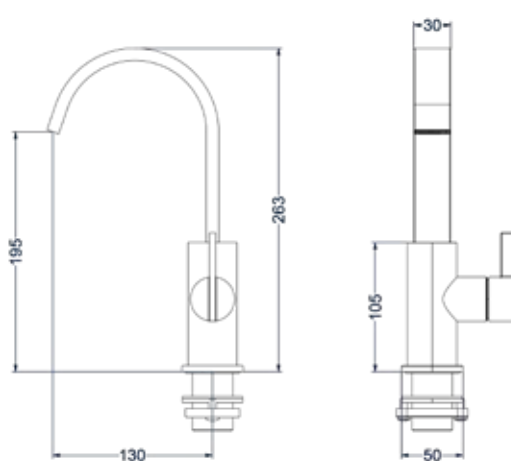

Wastafelmengkraan draaibare cascade uitloop

Omschrijving	Kleur	Artikelnummer	Prijs excl. BTW	Prijs incl. BTW
Eenhedel wastafelmengkraan opbouw met draaibare cascade uitloop, coldstart	Chroom	6101251	€ 222,31	€ 269,00
	Mat zwart PED	6101252	€ 304,96	€ 369,00
	Geborsteld nickel PVD	6101253	€ 304,96	€ 369,00
	Geborsteld mat goud PVD	6101254	€ 304,96	€ 369,00
	Geborsteld mat koper PVD	6101255	€ 304,96	€ 369,00
	Geborsteld metal black PVD	6101256	€ 304,96	€ 369,00
	Zwart chroom PVD	6101257	€ 304,96	€ 369,00

Design plug, design sifon en hoekstopkraan zie bladzijde 155