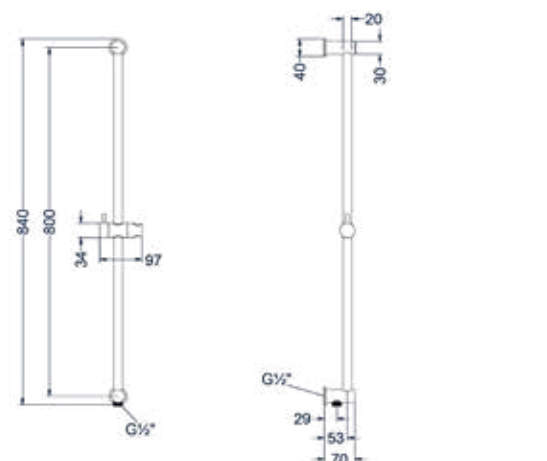

Glijstang 80 cm met geïntegreerde wateruitlaat

Omschrijving	Kleur	Artikelnummer	Prijs excl. BTW	Prijs incl. BTW
Glijstang 80 cm met geïntegreerde wateruitlaat	Chroom	6900051	€ 180,99	€ 219,00
	Mat zwart PED	6900052	€ 271,90	€ 329,00
	Geborsteld nickel PVD	6900053	€ 271,90	€ 329,00
	Geborsteld mat goud PVD	6900054	€ 271,90	€ 329,00
	Geborsteld mat koper PVD	6900055	€ 271,90	€ 329,00
	Geborsteld metal black PVD	6900056	€ 271,90	€ 329,00
	Zwart chroom PVD	6900057	€ 271,90	€ 329,00

Leverbaar vanaf medio maart 2024