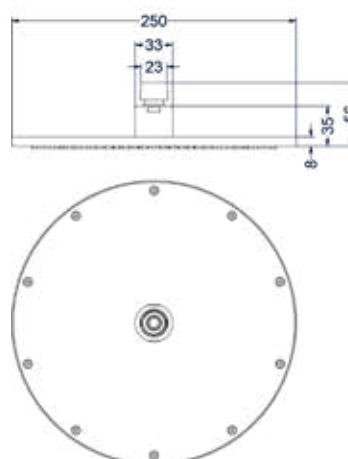

Hoofddouche medium 25 cm

Omschrijving	Kleur	Artikelnummer	Prijs excl. BTW	Prijs incl. BTW
Hoofddouche medium 25 cm met antikalk nozzels	Chroom	6900701	€ 255,37	€ 309,00
	Mat zwart PED	6900702	€ 412,40	€ 499,00
	Geborsteld nickel PVD	6900703	€ 412,40	€ 499,00
	Geborsteld mat goud PVD	6900704	€ 412,40	€ 499,00
	Geborsteld mat koper PVD	6900705	€ 412,40	€ 499,00
	Geborsteld metal black PVD	6900706	€ 412,40	€ 499,00
	Zwart chroom PVD	6900707	€ 412,40	€ 499,00