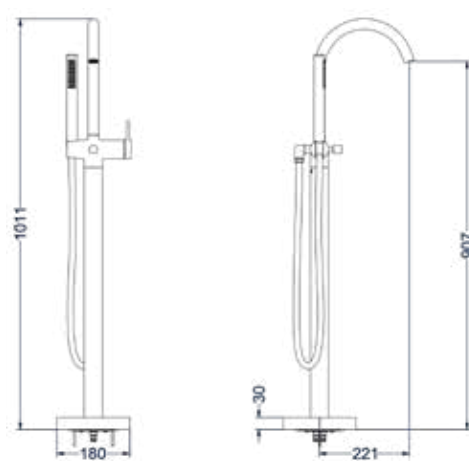

Vrijstaande badmengkraan met staafhanddouche

Omschrijving	Kleur	Artikelnummer	Prijs excl. BTW	Prijs incl. BTW
Badmengkraan vrijstaand met draaibare uitloop, slang 150cm en staafhanddouche Leverbaar vanaf medio maart 2024	RVS316 geborsteld	6303101	€ 1.198,35	€ 1.450,00
	RVS316 geborsteld mat goud PVD	6303102	€ 1.446,28	€ 1.750,00
	RVS316 geborsteld mat koper PVD	6303103	€ 1.446,28	€ 1.750,00
	RVS316 carbon black PVD	6303104	€ 1.446,28	€ 1.750,00

Inbouwbox t.b.v. vrijstaande badmengkraan

Omschrijving	Kleur	Artikelnummer	Prijs excl. BTW	Prijs incl. BTW
Inbouwbox t.b.v. vrijstaande badmengkraan	Donkerblauw	6299012	€ 81,82	€ 99,00

Leverbaar vanaf medio maart 2024

Totaalprijs vrijstaande badmengkraan met staafhanddouche en inbouwbox

Prijs excl. BTW € 1.280,17   Prijs incl. BTW € 1.549,00

Prijs excl. BTW € 1.528,10   Prijs incl. BTW € 1.849,00