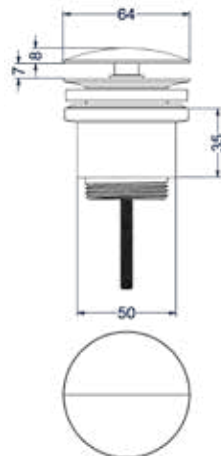

Design plug always open

SERIE
PACT

Omschrijving	Kleur	Artikelnummer	Prijs excl. BTW	Prijs incl. BTW
Design plug always open	Chroom	6901701	€ 40,50	€ 49,00
	Mat zwart PED	6901702	€ 81,82	€ 99,00
	Geborsteld nickel PVD	6901703	€ 81,82	€ 99,00
	Geborsteld mat goud PVD	6901704	€ 81,82	€ 99,00
	Geborsteld mat koper PVD	6901705	€ 81,82	€ 99,00
	Geborsteld metal black PVD	6901706	€ 81,82	€ 99,00
	Zwart chroom PVD	6901707	€ 81,82	€ 99,00