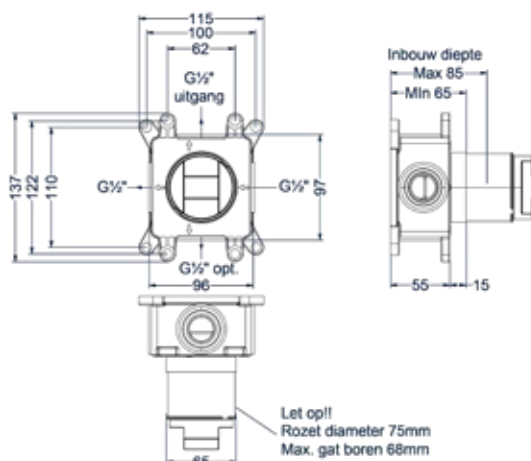

Inbouwbox t.b.v. inbouw stopkraan flow-through symmetry

Omschrijving	Kleur	Artikelnummer	Prijs excl. BTW	Prijs incl. BTW
Inbouwbox t.b.v. inbouw stopkraan flow-through symmetry Leverbaar vanaf medio maart 2024	Donkerblauw	6202438	€ 172,73	€ 209,00

Totaalprijs flow-through stopkraan symmetry met inbouwbox

Prijs excl. BTW € 320,66   Prijs incl. BTW € 388,00
 IMP
 IGK
 ICB
Prijs excl. BTW € 370,25   Prijs incl. BTW € 448,00

Voor meer informatie over flow-through zie bladzijde 279