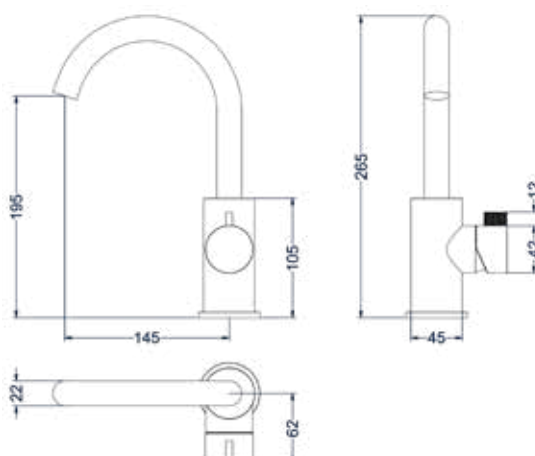

Wastafelmengkraan draaibare uitloop

Omschrijving	Kleur	Artikelnummer	Prijs excl. BTW	Prijs incl. BTW
Eenhedel wastafelmengkraan opbouw met draaibare uitloop, coldstart Leverbaar vanaf medio mei 2024	RVS316 geborsteld	6100271	€ 309,92	€ 375,00
	RVS316 geborsteld mat goud PVD	6100272	€ 351,24	€ 425,00
	RVS316 geborsteld mat koper PVD	6100273	€ 351,24	€ 425,00
	RVS316 carbon black PVD	6100274	€ 351,24	€ 425,00

Design plug, design sifon en hoekstopkraan zie bladzijde 267