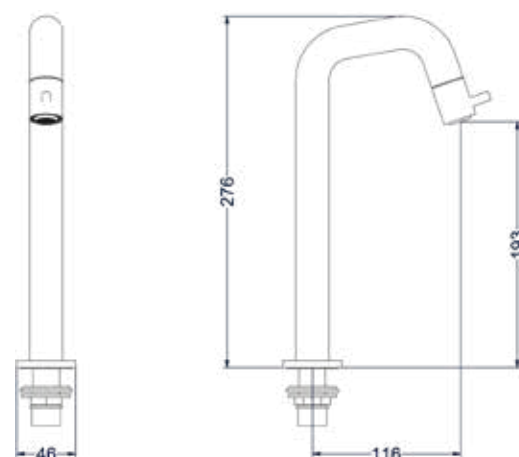

Fonteinkraan contour staand model L

Omschrijving	Kleur	Artikelnummer	Prijs excl. BTW	Prijs incl. BTW
Fonteinkraan Contour staand model L	Chroom	6401251	€ 139,67	€ 169,00
	Mat zwart PED	6401252	€ 180,99	€ 219,00
	Geborsteld nickel PVD	6401253	€ 180,99	€ 219,00
	Geborsteld mat goud PVD	6401254	€ 180,99	€ 219,00
	Geborsteld mat koper PVD	6401255	€ 180,99	€ 219,00
	Geborsteld metal black PVD	6401256	€ 180,99	€ 219,00
	Zwart chroom PVD	6401257	€ 180,99	€ 219,00

Design plug, design sifon en hoekstopkraan zie bladzijde 81