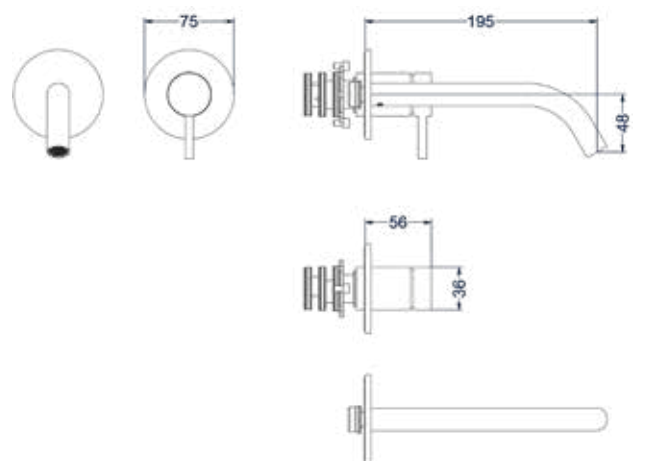

Omschrijving	Kleur	Artikelnummer	Prijs excl. BTW	Prijs incl. BTW
Eenhedel wastafelmengkraan afbouwdeel 2-gats wandmontage met gebogen uitloop, coldstart	Chroom	6100351	€ 172,73	€ 209,00
	Mat zwart PED	6100352	€ 238,84	€ 289,00
	Geborsteld nickel PVD	6100353	€ 238,84	€ 289,00
	Geborsteld mat goud PVD	6100354	€ 238,84	€ 289,00
	Geborsteld mat koper PVD	6100355	€ 238,84	€ 289,00
	Geborsteld metal black PVD	6100356	€ 238,84	€ 289,00
	Zwart chroom PVD	6100357	€ 238,84	€ 289,00

Leverbaar vanaf medio maart 2024