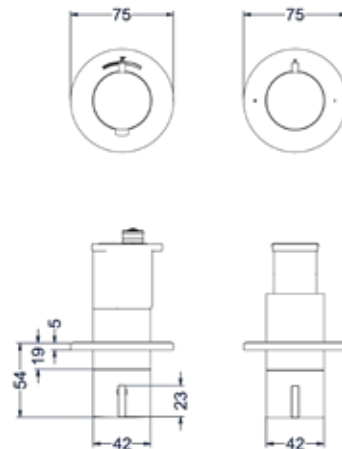

Afbouwdeel inbouwthermostaat met 2-weg stop-omstel symmetry

SERIE PACT

Omschrijving	Kleur	Artikelnummer	Prijs excl. BTW	Prijs incl. BTW
Afbouwdeel Inbouwthermostaat met 2-weg stop-omstel symmetry met rond rozet	Chroom	6202361	€ 230,58	€ 279,00
	Geborsteld metal black PVD	6202366	€ 309,92	€ 375,00
	Geborsteld mat goud PVD	6202364	€ 309,92	€ 375,00
	Geborsteld mat koper PVD	6202365	€ 309,92	€ 375,00
	Mat zwart PED	6202362	€ 309,92	€ 375,00
	Geborsteld nickel PVD	6202363	€ 309,92	€ 375,00
	Zwart chroom PVD	6202367	€ 309,92	€ 375,00

Leverbaar vanaf medio maart 2024