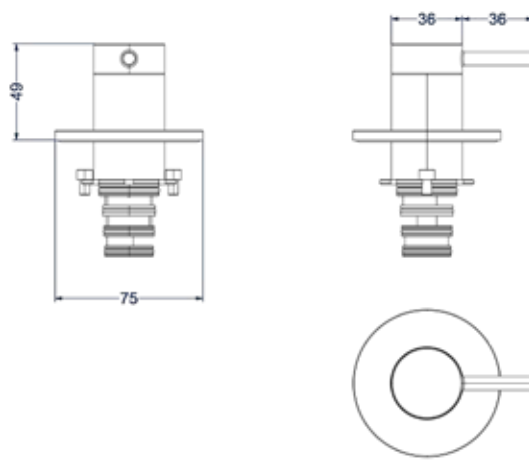

Afbouwdeel inbouw 2-weg omstel

Omschrijving	Kleur	Artikelnummer	Prijs excl. BTW	Prijs incl. BTW
Afbouwdeel Inbouw 2-weg stop-omstel	Chroom	6201101	€ 147,93	€ 179,00
	Mat zwart PED	6201102	€ 180,99	€ 219,00
	Geborsteld nickel PVD	6201103	€ 180,99	€ 219,00
	Geborsteld mat goud PVD	6201104	€ 180,99	€ 219,00
	Geborsteld mat koper PVD	6201105	€ 180,99	€ 219,00
	Geborsteld metal black PVD	6201106	€ 180,99	€ 219,00
	Zwart chroom PVD	6201107	€ 180,99	€ 219,00