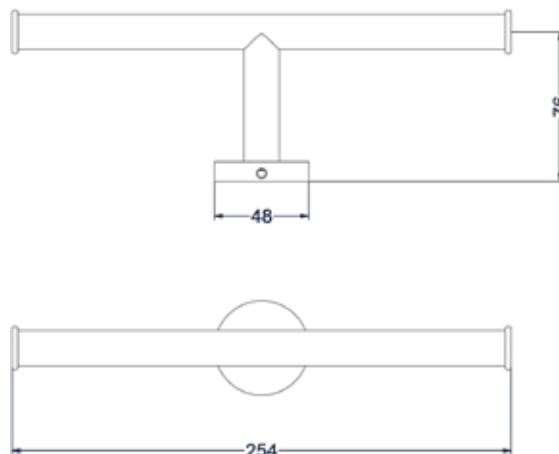

Toiletrolhouder dubbel

Omschrijving	Kleur	Artikelnummer	Prijs excl. BTW	Prijs incl. BTW
Toiletrolhouder dubbel	Chroom	6500451	€ 40,50	€ 49,00
	Mat zwart PED	6500452	€ 57,02	€ 69,00
	Geborsteld nickel PVD	6500453	€ 57,02	€ 69,00
	Geborsteld mat goud PVD	6500454	€ 57,02	€ 69,00
	Geborsteld mat koper PVD	6500455	€ 57,02	€ 69,00
	Geborsteld metal black PVD	6500456	€ 57,02	€ 69,00
	Zwart chroom PVD	6500457	€ 57,02	€ 69,00