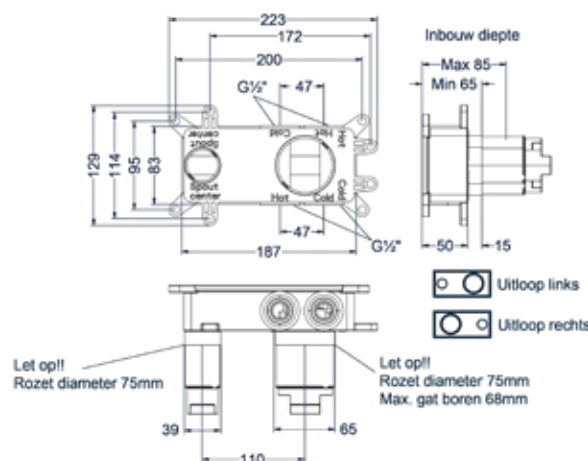

Inbouwbox t.b.v. inbouw wastafelmengkraan L/R

Omschrijving	Kleur	Artikelnummer	Prijs excl. BTW	Prijs incl. BTW
Inbouwbox t.b.v. Eenhedel wastafelmengkraan 2-gats wandmontage, uitloop links/ rechts toe te passen	Donkerblauw	6199001	€ 123,14	€ 149,00

Leverbaar vanaf medio maart 2024

Totaalprijs inbouw wastafelmengkraan met inbouwbox

- CR Prijs excl. BTW € 295,87 Prijs incl. BTW € 358,00
- MZ ● GN ● MP ● GK ● GM ● ZC Prijs excl. BTW € 406,98 Prijs incl. BTW € 438,00

Design plug, design sifon en hoekstopkraan zie bladzijde 155