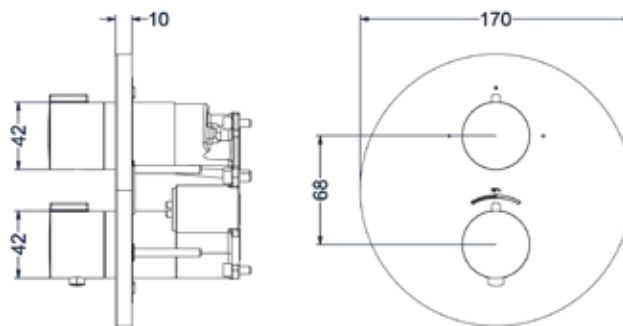

Afbouwdeel inbouwthermostaat met 2-weg stop-omstel

Omschrijving	Kleur	Artikelnummer	Prijs excl. BTW	Prijs incl. BTW
Afbouwdeel Inbouwthermostaat met 2-weg stop-omstel met rond rozet	Chroom	6202151	€ 152,89	€ 185,00
	Mat zwart PED	6202156	€ 214,05	€ 259,00
	Geborsteld nickel PVD	6202153	€ 214,05	€ 259,00
	Geborsteld mat goud PVD	6202154	€ 214,05	€ 259,00
	Geborsteld mat koper PVD	6202152	€ 214,05	€ 259,00
	Geborsteld metal black PVD	6202156	€ 214,05	€ 259,00
	Zwart chroom PVD	6202157	€ 214,05	€ 259,00

Leverbaar vanaf medio maart 2024