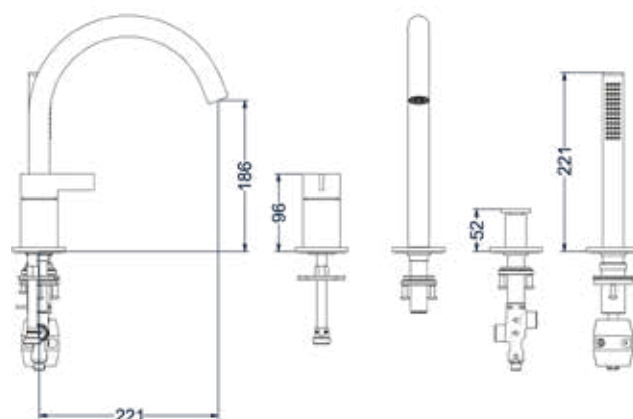

Badrandcombinatie 4-gats bladmontage

Omschrijving	Kleur	Artikelnummer	Prijs excl. BTW	Prijs incl. BTW
Badrandcombinatie 4-gats mengkraan met draaibare uitloop uittrekbare handdouche	Chroom	6302151	€ 574,38	€ 695,00
	Mat zwart PED	6302152	€ 657,02	€ 795,00
	Geborsteld nickel PVD	6302153	€ 657,02	€ 795,00
	Geborsteld mat goud PVD	6302154	€ 657,02	€ 795,00
	Geborsteld mat koper PVD	6302155	€ 657,02	€ 795,00
	Geborsteld metal black PVD	6302156	€ 657,02	€ 795,00
	Zwart chroom PVD	6302157	€ 657,02	€ 795,00

Leverbaar vanaf medio maart 2024