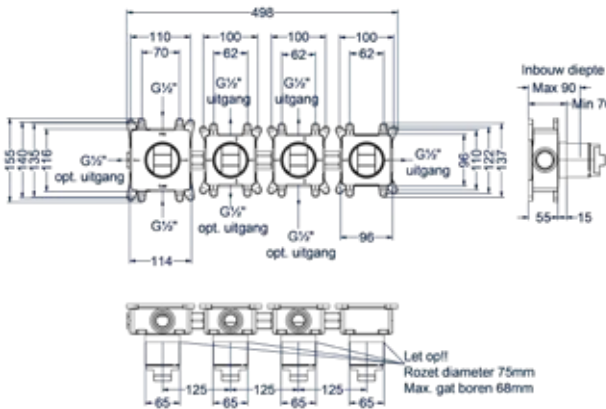

Omschrijving	Kleur	Artikelnummer	Prijs excl. BTW	Prijs incl. BTW
Inbouwbox t.b.v. inbouwthermostaat met 3 stopkranen symmetry Leverbaar vanaf medio maart 2024	Donkerblauw	6202388	€ 640,50	€ 775,00

Totaalprijs inbouwthermostaat met 3 stopkranen symmetry

- Prijs excl. BTW € 1.044,63
  Prijs incl. BTW € 1.264,00
- Prijs excl. BTW € 1.165,29
  Prijs incl. BTW € 1.410,00