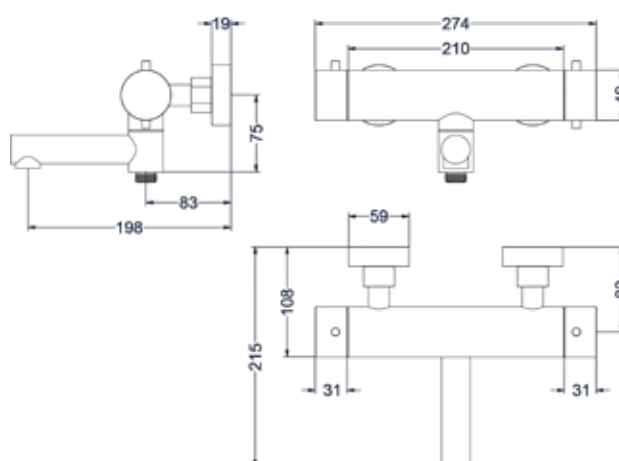

### Totaalprijs inbouwstopkraan symmetry met inbouwbox

IX Prijs excl. BTW € 320,66 Prijs incl. BTW € 388,00 IMP ICK ICB Prijs excl. BTW € 370,25 Prijs incl. BTW € 448,00

**BADKRANEN**  
CONCORD

**Badthermostaat draaibare omstel-uitloop**