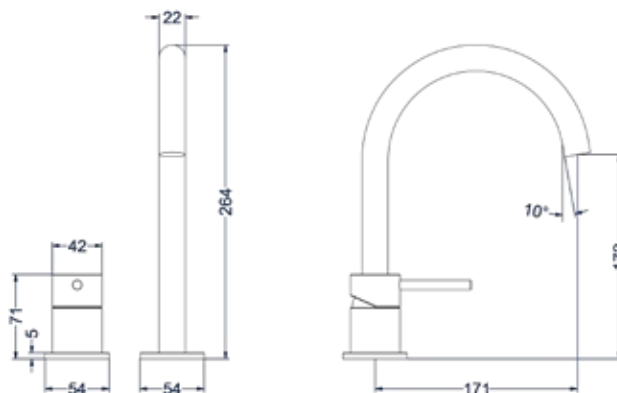

Leverbaar vanaf medio maart 2024

Design plug, design sifon en hoekstopkraan zie bladzijde 215

Wastafelmengkraan 2-gats bladmontage

Omschrijving	Kleur	Artikelnummer	Prijs excl. BTW	Prijs incl. BTW
<b>Eenhedel wastafelmengkraan 2-gats bladmontage met uitloop, coldstart</b>  Leverbaar vanaf medio maart 2024	RVS316 geborsteld	6100501	€ 326,45	€ 395,00
	RVS316 geborsteld mat goud PVD	6100502	€ 409,09	€ 495,00
	RVS316 geborsteld mat koper PVD	6100503	€ 409,09	€ 495,00
	RVS316 carbon black PVD	6100504	€ 409,09	€ 495,00