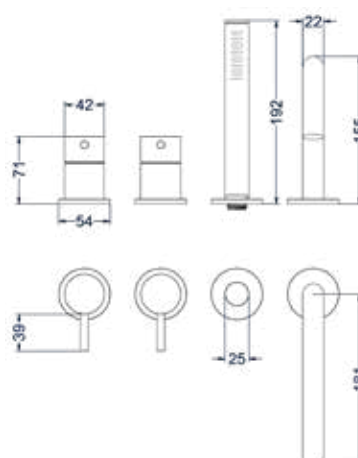

Badrandcombinatie 4-gats bladmontage

Omschrijving	Kleur	Artikelnummer	Prijs excl. BTW	Prijs incl. BTW
Badrandcombinatie 4-gats mengkraan met draaibare uitloop uittrekbare handdouche Leverbaar vanaf medio maart 2024	RVS316 geborsteld	6301161	€ 657,02	€ 795,00
	RVS316 geborsteld mat goud PVD	6301162	€ 822,31	€ 995,00
	RVS316 geborsteld mat koper PVD	6301163	€ 822,31	€ 995,00
	RVS316 carbon black PVD	6301164	€ 822,31	€ 995,00