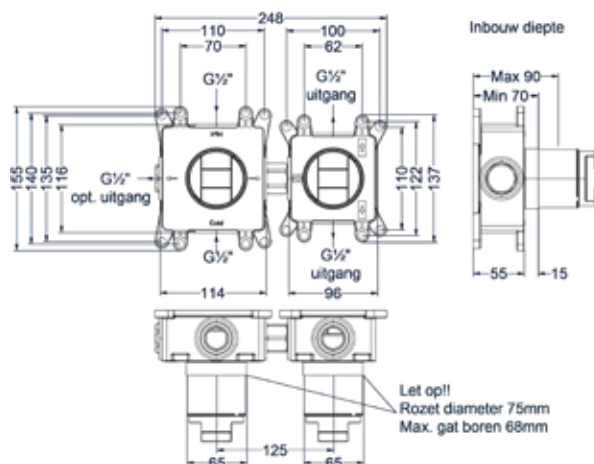

Inbouwbox t.b.v. inbouwthermostaat met 2-weg stop-omstel symmetry

Omschrijving	Kleur	Artikelnummer	Prijs excl. BTW	Prijs incl. BTW
Inbouwbox t.b.v. inbouwthermostaat met 2-weg stop-omstel symmetry	Donkerblauw	6299011	€ 483,47	€ 585,00

Leverbaar vanaf medio maart 2024

Totaalprijs inbouwthermostaat met 2-weg stop-omstel symmetry en inbouwbox

- Prijs excl. BTW € 714,05   Prijs incl. BTW € 864,00
- MZ
- GN
- MP
- GK
- GM
- ZC
- Prijs excl. BTW € 793,39   Prijs incl. BTW € 960,00