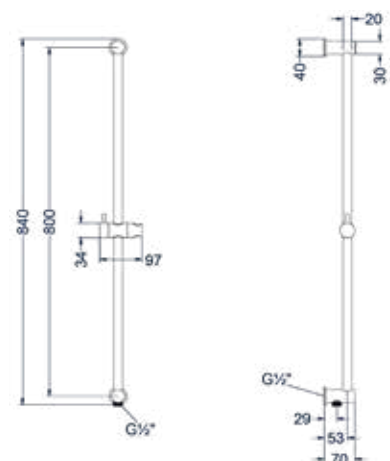

Glijstang 80 cm met geïntegreerde wateruitlaat

Omschrijving	Kleur	Artikelnummer	Prijs excl. BTW	Prijs incl. BTW
Glijstang 80 cm met geïntegreerde wateruitlaat	Chroom	6900051	€ 180,99	€ 219,00
	Mat zwart PED	6900052	€ 271,90	€ 329,00
	Geborsteld nickel PVD	6900053	€ 271,90	€ 329,00
	Geborsteld mat goud PVD	6900054	€ 271,90	€ 329,00
	Geborsteld mat koper PVD	6900055	€ 271,90	€ 329,00
	Geborsteld metal black PVD	6900056	€ 271,90	€ 329,00
	Zwart chroom PVD	6900057	€ 271,90	€ 329,00

Leverbaar vanaf medio maart 2024