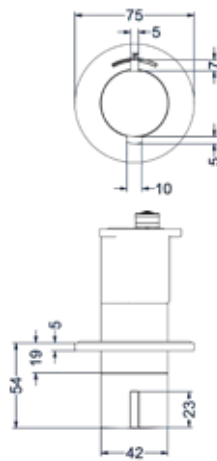

Afbouwdeel inbouwthermostaat symmetry

Omschrijving	Kleur	Artikelnummer	Prijs excl. BTW	Prijs incl. BTW
Afbouwdeel Inbouwthermostaat symmetry met rond rozet	Chroom	6202421	€ 164,46	€ 199,00
	Mat zwart PED	6202422	€ 202,48	€ 245,00
	Geborsteld nickel PVD	6202423	€ 202,48	€ 245,00
	Geborsteld mat goud PVD	6202424	€ 202,48	€ 245,00
	Geborsteld mat koper PVD	6202425	€ 202,48	€ 245,00
	Geborsteld metal black PVD	6202426	€ 202,48	€ 245,00
Leverbaar vanaf medio maart 2024	Zwart chroom PVD	6202427	€ 202,48	€ 245,00