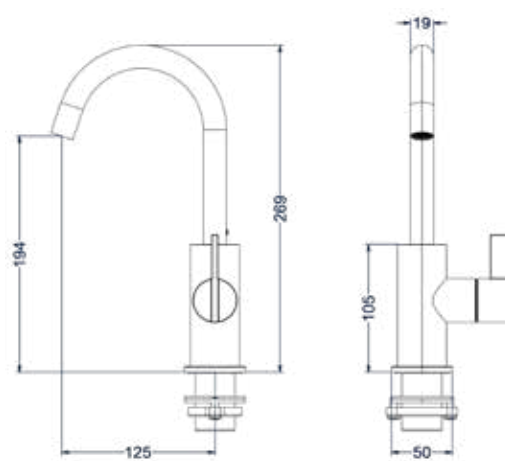

Wastafelmengkraan draaibare uitloop

Omschrijving	Kleur	Artikelnummer	Prijs excl. BTW	Prijs incl. BTW
Eenhedel wastafelmengkraan opbouw met draaibare uitloop, coldstart	Chroom	6101201	€ 197,52	€ 239,00
	Mat zwart PED	6101202	€ 247,11	€ 299,00
	Geborsteld nickel PVD	6101203	€ 247,11	€ 299,00
	Geborsteld mat goud PVD	6101204	€ 247,11	€ 299,00
	Geborsteld mat koper PVD	6101205	€ 247,11	€ 299,00
	Geborsteld metal black PVD	6101206	€ 247,11	€ 299,00
	Zwart chroom PVD	6101207	€ 247,11	€ 299,00