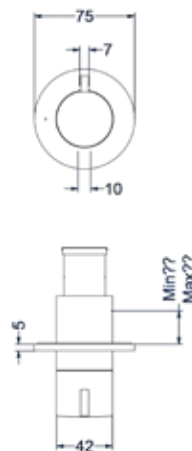

Afbouwdeel inbouwstopkraan symmetry

Omschrijving	Kleur	Artikelnummer	Prijs excl. BTW	Prijs incl. BTW
Afbouwdeel inbouwstopkraan symmetry met rond rozet	RVS316 geborsteld	6903351	€ 147,93	€ 179,00
	RVS316 geborsteld mat goud PVD	6903352	€ 197,52	€ 239,00
	RVS316 geborsteld mat koper PVD	6903353	€ 197,52	€ 239,00
	RVS316 carbon black PVD	6903354	€ 197,52	€ 239,00

Leverbaar vanaf medio mei 2024