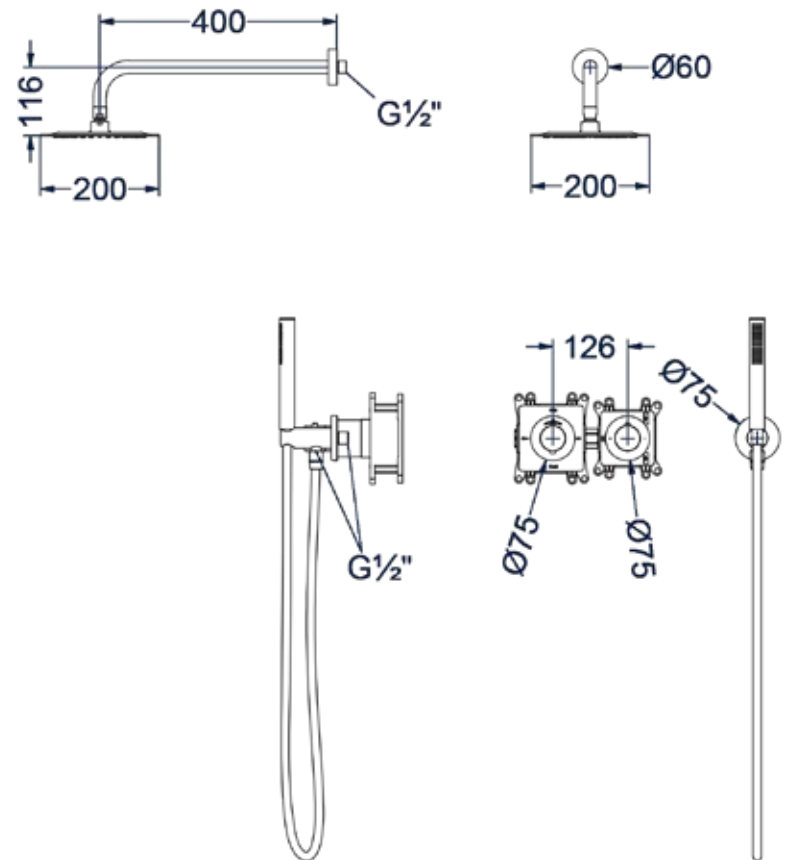

CSB2					
1	2	3	4	5	6

- 2 Kies kleur
- 3 Kies handdouche
- 4 Kies hoofddouche
- 5 Kies bevestiging
- 6 Kies handdouchehouder

Combiset Bond 3

Omschrijving	Artikelnummer chrom	Prijs excl. BTW	Prijs incl. BTW
<b>Standaard setprijs chrom</b> <b>Code: CSB3CRAAAA</b> Bestaande uit: Inbouwbox t.b.v. inbouwthermostaat met 2-weg omstelling symmetry Afbouwdeel inbouwthermostaat met 2-weg stop-omstel symmetry Doucheslang smooth 150 cm Handdouche staafmodel met antikalk nozzels Hoofddouche slim 20 cm Wandsteun met geïntegreerde wateruitlaat 1/2" Wandarm 40 cm 1/2"	6299011 6201361 6900251 6900351 6900501 6900201 6901551	€ 1.073,56	€ 1.299,00
<b>Standaard setprijs overige kleuren</b>		€ 1.334,71	€ 1.615,00