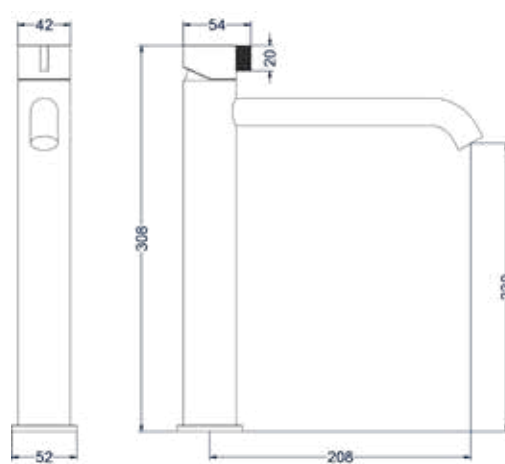

Wastafelmengkraan model L

Omschrijving	Kleur	Artikelnummer	Prijs excl. BTW	Prijs incl. BTW
Eenhedel wastafelmengkraan opbouw L model, coldstart Leverbaar vanaf medio mei 2024	RVS316 geborsteld	6100461	€ 313,22	€ 379,00
	RVS316 geborsteld mat goud PVD	6100462	€ 351,24	€ 425,00
	RVS316 geborsteld mat koper PVD	6100463	€ 351,24	€ 425,00
	RVS316 carbon black PVD	6100464	€ 351,24	€ 425,00