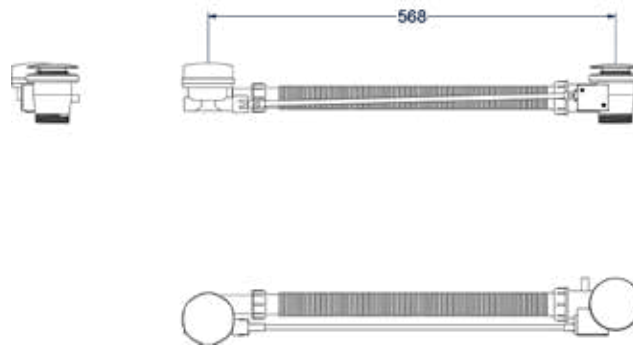

Badoverloopset

Omschrijving	Kleur	Artikelnummer	Prijs excl. BTW	Prijs incl. BTW
Badoverloopset	Chroom	6903101	€ 98,35	€ 119,00
	Mat zwart PED	6903102	€ 128,10	€ 155,00
	Geborsteld nickel PVD	6903103	€ 128,10	€ 155,00
	Geborsteld mat goud PVD	6903104	€ 128,10	€ 155,00
	Geborsteld mat koper PVD	6903105	€ 128,10	€ 155,00
	Geborsteld metal black PVD	6903106	€ 128,10	€ 155,00
	Zwart chroom PVD	6903107	€ 128,10	€ 155,00

Leverbaar vanaf medio maart 2024