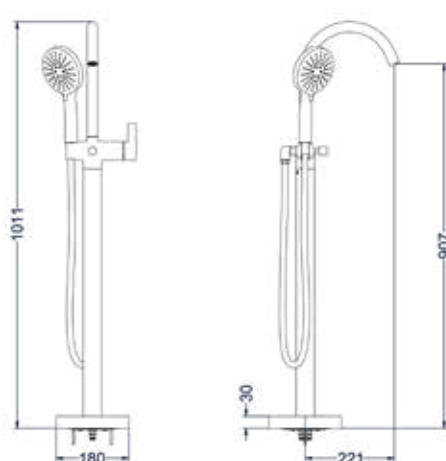

Badmengkraan vrijstaand met draaibare uitloop, slang 150cm en 3 standen handdouche

SERIE PACT

Omschrijving	Kleur	Artikelnummer	Prijs excl. BTW	Prijs incl. BTW
Badmengkraan vrijstaand met draaibare uitloop, slang 150cm en 3 standen handdouche	Chroom	6303081	€ 817,36	€ 989,00
	Mat zwart PED	6303072	€ 1073,55	€ 1299,00
	Geborsteld nickel PVD	6303083	€ 1073,55	€ 1299,00
	Geborsteld mat goud PVD	6303084	€ 1073,55	€ 1299,00
	Geborsteld mat koper PVD	6303085	€ 1073,55	€ 1299,00
	Geborsteld metal black PVD	6303086	€ 1073,55	€ 1299,00
	Zwart chroom PVD	6303087	€ 1073,55	€ 1299,00

Leverbaar vanaf medio maart 2024

Inbouwbox t.b.v. vrijstaande badmengkraan

Omschrijving	Kleur	Artikelnummer	Prijs excl. BTW	Prijs incl. BTW
Inbouwbox t.b.v. vrijstaande badmengkraan	Donkerblauw	6299012	€ 81,82	€ 99,00

Leverbaar vanaf medio maart 2024

Totaalprijs badmengkraan vrijstaand met draaibare uitloop, slang 150 cm, 3 standen handdouche en inbouwbox

Prijs excl. BTW € 899,18   Prijs incl. BTW € 1.088,00

Prijs excl. BTW € 1.155,37   Prijs incl. BTW € 1.398,00