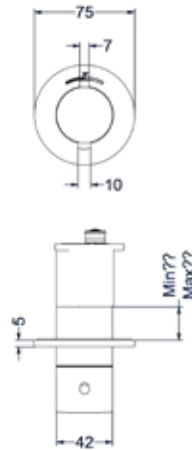

Afbouwdeel inbouwthermostaat symmetry

Omschrijving	Kleur	Artikelnummer	Prijs excl. BTW	Prijs incl. BTW
Afbouwdeel Inbouwthermostaat symmetry met rond rozet	RVS316 geborsteld	6201211	€ 202,48	€ 245,00
	RVS316 geborsteld mat goud PVD	6201212	€ 247,11	€ 299,00
	RVS316 geborsteld mat koper PVD	6201213	€ 247,11	€ 299,00
	RVS316 carbon black PVD	6201214	€ 247,11	€ 299,00

Leverbaar vanaf medio maart 2024