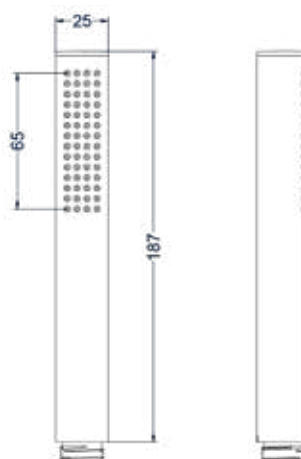

Handdouche staafmodel met antikalk nozzels

Omschrijving	Kleur	Artikelnummer	Prijs excl. BTW	Prijs incl. BTW
Handdouche staafmodel met antikalk nozzels	Chroom	6900351	€ 48,76	€ 59,00
	Mat zwart PED	6900352	€ 90,08	€ 109,00
	Geborsteld nickel PVD	6900353	€ 90,08	€ 109,00
	Geborsteld mat goud PVD	6900354	€ 90,08	€ 109,00
	Geborsteld mat koper PVD	6900355	€ 90,08	€ 109,00
	Geborsteld metal black PVD	6900356	€ 90,08	€ 109,00
	Zwart chroom PVD	6900357	€ 90,08	€ 109,00