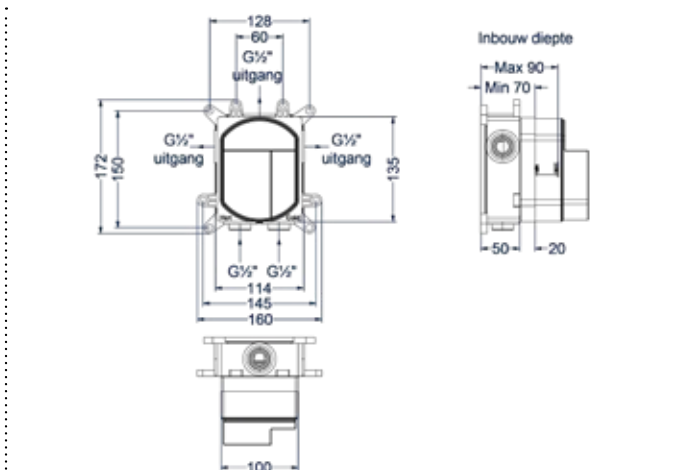

Inbouwbox t.b.v. inbouwthermostaat met 3-weg stop-omstel

Omschrijving	Kleur	Artikelnummer	Prijs excl. BTW	Prijs incl. BTW
Inbouwbox t.b.v. thermostaat met 3-weg stop-omstel	Donkerblauw	6299003	€ 326,45	€ 485,00

Leverbaar vanaf medio mei 2024

Totaalprijs inbouwthermostaat met 3-weg stop-omstel en inbouwbox

Prijs excl. BTW € 479,34   Prijs incl. BTW € 670,00

Prijs excl. BTW € 540,50   Prijs incl. BTW € 744,00

CR   MZ   GN   MP   GK   GM   ZC