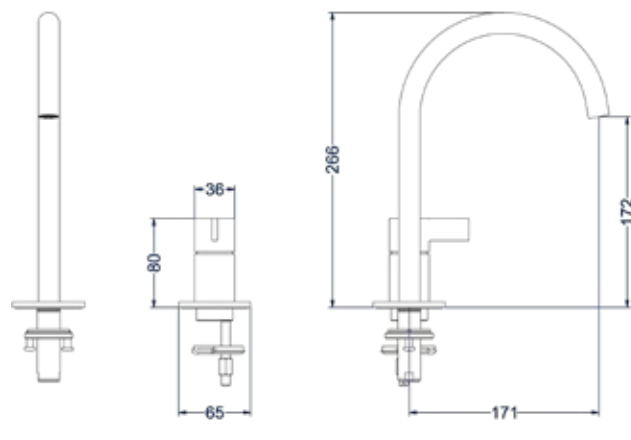

Wastafelmengkraan 2-gats bladmontage

SERIE
PACT

Omschrijving	Kleur	Artikelnummer	Prijs excl. BTW	Prijs incl. BTW
Eenhedel wastafelmengkraan 2-gats bladmontage met uitloop, coldstart	Chroom	6101301	€ 238,84	€ 289,00
	Mat zwart PED	6101302	€ 304,96	€ 369,00
	Geborsteld nickel PVD	6101303	€ 304,96	€ 369,00
	Geborsteld mat goud PVD	6101304	€ 304,96	€ 369,00
	Geborsteld mat koper PVD	6101305	€ 304,96	€ 369,00
	Geborsteld metal black PVD	6101306	€ 304,96	€ 369,00
	Zwart chroom PVD	6101307	€ 304,96	€ 369,00

Design plug, design sifon en hoekstopkraan zie bladzijde 155