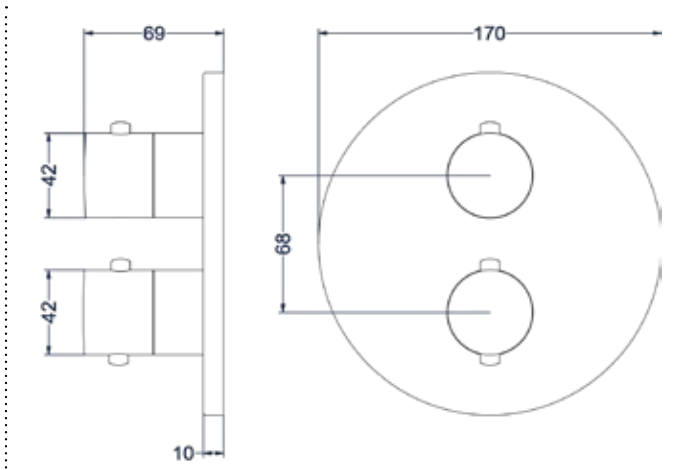

Afbouwdeel inbouwthermostaat met 3-weg stop-omstel

Omschrijving	Kleur	Artikelnummer	Prijs excl. BTW	Prijs incl. BTW
Afbouwdeel Inbouwthermostaat met 3-weg stop-omstel met rond rozet	Chroom	6201201	€ 152,89	€ 185,00
	Mat zwart PED	6201202	€ 214,05	€ 259,00
	Geborsteld nickel PVD	6201203	€ 214,05	€ 259,00
	Geborsteld mat goud PVD	6201204	€ 214,05	€ 259,00
	Geborsteld mat koper PVD	6201205	€ 214,05	€ 259,00
	Geborsteld metal black PVD	6201206	€ 214,05	€ 259,00
	Zwart chroom PVD	6201207	€ 214,05	€ 259,00

Leverbaar vanaf medio mei 2024