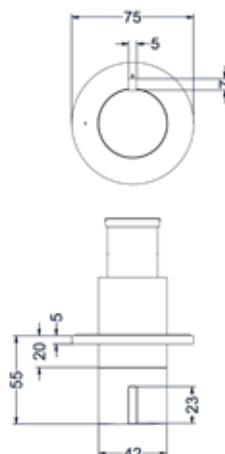

Afbouwdeel inbouw stopkraan symmetry

Omschrijving	Kleur	Artikelnummer	Prijs excl. BTW	Prijs incl. BTW
Afbouwdeel inbouw stopkraan symmetry met rond rozet	Chroom	6202581	€ 90,08	€ 109,00
	Mat zwart PED	6202582	€ 147,93	€ 179,00
	Geborsteld nickel PVD	6202583	€ 147,93	€ 179,00
	Geborsteld mat goud PVD	6202584	€ 147,93	€ 179,00
	Geborsteld mat koper PVD	6202585	€ 147,93	€ 179,00
	Geborsteld metal black PVD	6202586	€ 147,93	€ 179,00
	Zwart chroom PVD	6202587	€ 147,93	€ 179,00

Leverbaar vanaf medio maart 2024