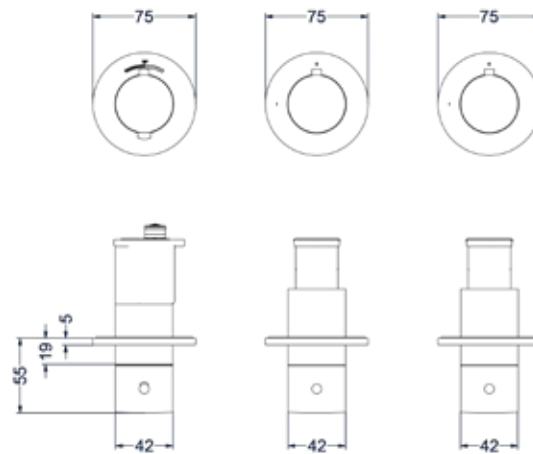

### Afbouwdeel inbouwthermostaat met 2 stopkranen symmetry

Omschrijving	Kleur	Artikelnummer	Prijs excl. BTW	Prijs incl. BTW
<b>Afbouwdeel Inbouwthermostaat met 2 stopkranen symmetry met ronde rozetten</b>	Chroom	6202471	€ 247,11	€ 299,00
	Mat zwart PED	6202472	€ 329,75	€ 399,00
	Geborsteld nickel PVD	6202473	€ 329,75	€ 399,00
	Geborsteld mat goud PVD	6202474	€ 329,75	€ 399,00
	Geborsteld mat koper PVD	6202475	€ 329,75	€ 399,00
	Geborsteld metal black PVD	6202476	€ 329,75	€ 399,00
<b>Leverbaar vanaf medio maart 2024</b>	Zwart chroom PVD	6202477	€ 329,75	€ 399,00