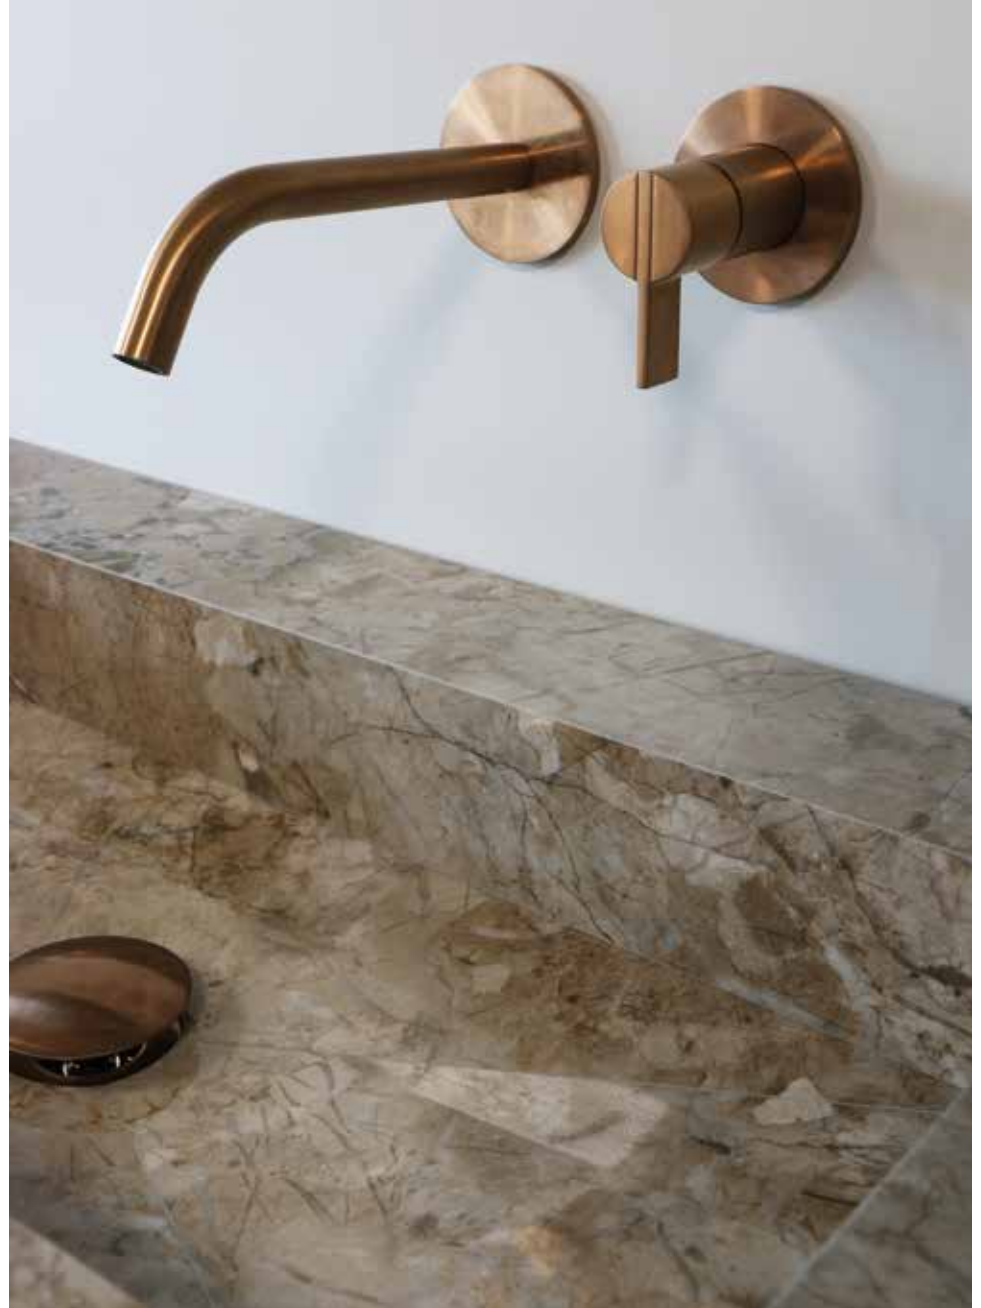

Doorstroomcapaciteit

Doorstroomcapaciteit is een begrip dat je terug kan vinden bij elke IVY kraan. De doorstroomcapaciteit is de maximale hoeveelheid liter water die wordt doorgelaten door de leiding van de kraan. De doorstroomcapaciteit wordt altijd uitgedrukt in aantal liters per minuut.

Bescherming tegen verbranding

De Cooltouch uitvoering kenmerkt zich doordat de buitenkant van kranen nooit warmer kan worden dan de ingestelde thermostaattemperatuur. Het heetwaterdeel binnenin een kraan wordt bij een Cooltouch kraan met koud water gekoeld en zorgt ervoor dat het metalen oppervlak niet te heet wordt. Vooral ook veilig voor gevoelige kinderhandjes.