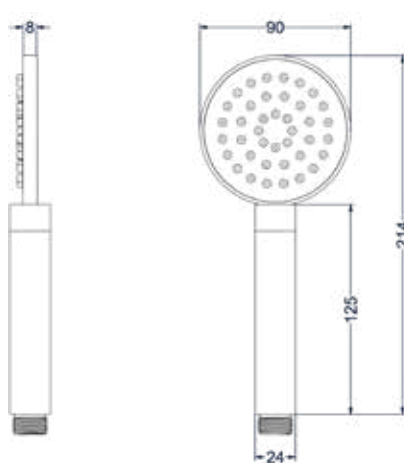

Handdouche satin spray

Omschrijving	Kleur	Artikelnummer	Prijs excl. BTW	Prijs incl. BTW
Handdouche satin spray	Chroom	6900451	€ 139,67	€ 169,00
	Mat zwart PED	6900452	€ 197,52	€ 239,00
	Geborsteld nickel PVD	6900453	€ 197,52	€ 239,00
	Geborsteld mat goud PVD	6900454	€ 197,52	€ 239,00
	Geborsteld mat koper PVD	6900455	€ 197,52	€ 239,00
	Geborsteld metal black PVD	6900456	€ 197,52	€ 239,00
	Zwart chroom PVD	6900457	€ 197,52	€ 239,00

Leverbaar vanaf medio maart 2024