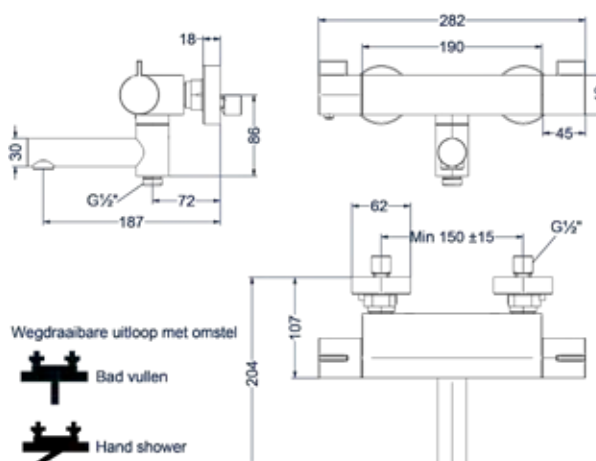

Badthermostaat draaibare omstel-uitloop

Omschrijving	Kleur	Artikelnummer	Prijs excl. BTW	Prijs incl. BTW
Badthermostaatkraan opbouw met wegdraaibare baduitloop met omstel cooltouch	Chroom	6302001	€ 450,41	€ 545,00
	Mat zwart PED	6302002	€ 574,38	€ 695,00
	Geborsteld nickel PVD	6302003	€ 574,38	€ 695,00
	Geborsteld mat goud PVD	6302004	€ 574,38	€ 695,00
	Geborsteld mat koper PVD	6302005	€ 574,38	€ 695,00
	Geborsteld metal black PVD	6302006	€ 574,38	€ 695,00
Leverbaar vanaf medio maart 2024	Zwart chroom PVD	6302007	€ 574,38	€ 695,00