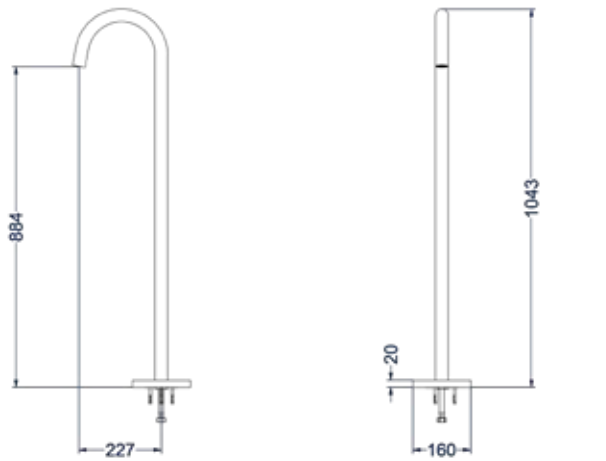

Vrijstaande baduitloop 1/2"

Omschrijving	Kleur	Artikelnummer	Prijs excl. BTW	Prijs incl. BTW
Vrijstaande baduitloop 1/2"	Chroom	6903001	€ 486,78	€ 589,00
	Mat zwart PED	6903002	€ 619,01	€ 749,00
	Geborsteld nickel PVD	6903003	€ 619,01	€ 749,00
	Geborsteld mat goud PVD	6903004	€ 619,01	€ 749,00
	Geborsteld mat koper PVD	6903005	€ 619,01	€ 749,00
	Geborsteld metal black PVD	6903006	€ 619,01	€ 749,00
	Zwart chroom PVD	6903007	€ 619,01	€ 749,00

Leverbaar vanaf medio maart 2024