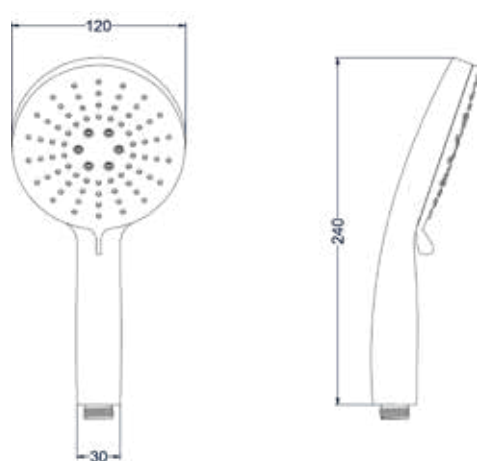

Handdouche verstelbaar 3-standen

Omschrijving	Kleur	Artikelnummer	Prijs excl. BTW	Prijs incl. BTW
Handdouche verstelbaar 3-standen met antikalk nozzels van ABS kunststof	Chroom	6900401	€ 48,76	€ 59,00
	Mat zwart PED	6900402	€ 90,08	€ 109,00
	Geborsteld nickel PVD	6900403	€ 90,08	€ 109,00
	Geborsteld mat goud PVD	6900404	€ 90,08	€ 109,00
	Geborsteld mat koper PVD	6900405	€ 90,08	€ 109,00
	Geborsteld metal black PVD	6900406	€ 90,08	€ 109,00
	Zwart chroom PVD	6900407	€ 90,08	€ 109,00

Leverbaar vanaf medio mei 2024