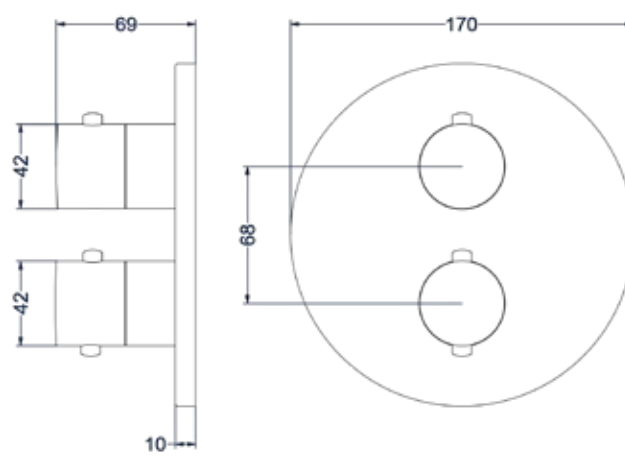

Afbouwdeel inbouwthermostaat met stopkraan

Omschrijving	Kleur	Artikelnummer	Prijs excl. BTW	Prijs incl. BTW
Afbouwdeel Inbouwthermostaat met stopkraan, rond rozet	Chroom	6201251	€ 152,89	€ 185,00
	Mat zwart PED	6201252	€ 214,05	€ 259,00
	Geborsteld nickel PVD	6201253	€ 214,05	€ 259,00
	Geborsteld mat goud PVD	6201254	€ 214,05	€ 259,00
	Geborsteld mat koper PVD	6201255	€ 214,05	€ 259,00
	Geborsteld metal black PVD	6201256	€ 214,05	€ 259,00
	Zwart chroom PVD	6201257	€ 214,05	€ 259,00

Leverbaar vanaf medio mei 2024