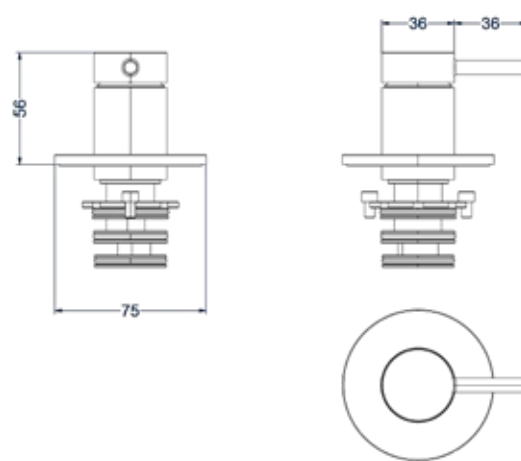

Afbouwdeel inbouw douchemengkraan eenhendel

Omschrijving	Kleur	Artikelnummer	Prijs excl. BTW	Prijs incl. BTW
Afbouwdeel Inbouw douchemengkraan eenhendel met rond rozet	Chroom	6201051	€ 90,08	€ 109,00
	Mat zwart PED	6201052	€ 156,20	€ 189,00
	Geborsteld nickel PVD	6201053	€ 156,20	€ 189,00
	Geborsteld mat goud PVD	6201054	€ 156,20	€ 189,00
	Geborsteld mat koper PVD	6201055	€ 156,20	€ 189,00
	Geborsteld metal black PVD	6201056	€ 156,20	€ 189,00
	Zwart chroom PVD	6201057	€ 156,20	€ 189,00