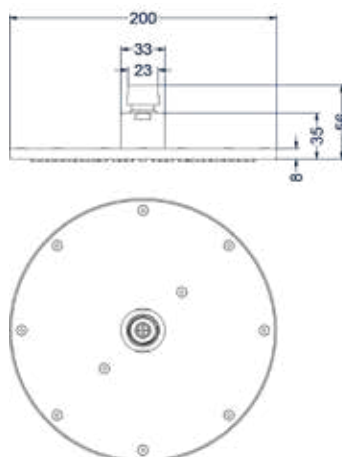

Hoofddouche medium 20 cm

Omschrijving	Kleur	Artikelnummer	Prijs excl. BTW	Prijs incl. BTW
Hoofddouche medium 20 cm met antikalk nozzels	Chroom	6900651	€ 205,79	€ 249,00
	Mat zwart PED	6900652	€ 329,75	€ 399,00
	Geborsteld nickel PVD	6900653	€ 329,75	€ 399,00
	Geborsteld mat goud PVD	6900654	€ 329,75	€ 399,00
	Geborsteld mat koper PVD	6900655	€ 329,75	€ 399,00
	Geborsteld metal black PVD	6900656	€ 329,75	€ 399,00
	Zwart chroom PVD	6900657	€ 329,75	€ 399,00