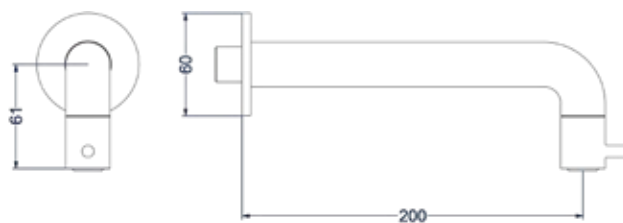

Fonteinkraan wand model inkortbaar

14 cm inkortbaar

Omschrijving	Kleur	Artikelnummer	Prijs excl. BTW	Prijs incl. BTW
Fonteinkraan wand model 1/2" aansluiting, inkortbaar	Chroom	6401101	€ 106,61	€ 129,00
	Mat zwart PED	6401102	€ 147,93	€ 179,00
	Geborsteld nickel PVD	6401103	€ 147,93	€ 179,00
	Geborsteld mat goud PVD	6401104	€ 147,93	€ 179,00
	Geborsteld mat koper PVD	6401105	€ 147,93	€ 179,00
	Geborsteld metal black PVD	6401106	€ 147,93	€ 179,00
	Zwart chroom PVD	6401107	€ 147,93	€ 179,00