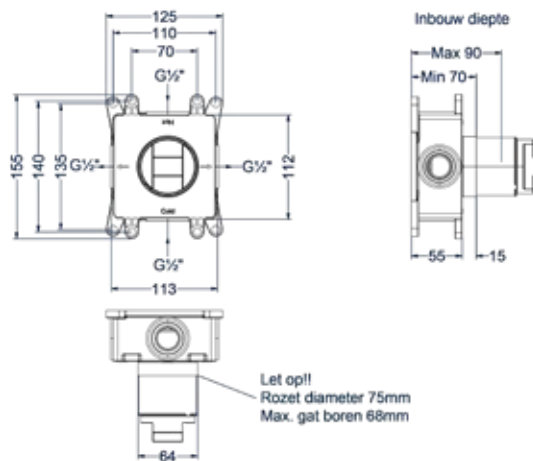

### Inbouwbox t.b.v. inbouwthermostaat symmetry

Horizontaal of verticaal toe te passen

Let op!!  
Rozet diameter 75mm  
Max. gat boren 68mm

Omschrijving	Kleur	Artikelnummer	Prijs excl. BTW	Prijs incl. BTW
<b>Inbouwbox t.b.v. inbouwthermostaat symmetry</b>	Donkerblauw	6202428	€ 172,73	€ 209,00