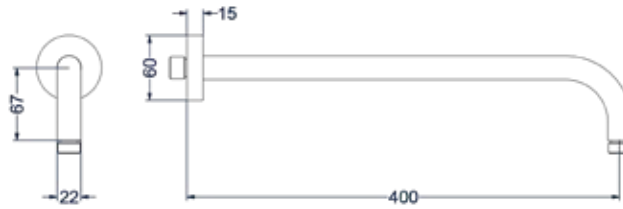

Wandarm 40 cm 1/2"

Omschrijving	Kleur	Artikelnummer	Prijs excl. BTW	Prijs incl. BTW
Wandarm 40 cm 1/2"	Chroom	6901551	€ 81,82	€ 99,00
	Mat zwart PED	6901552	€ 123,14	€ 149,00
	Geborsteld nickel PVD	6901553	€ 123,14	€ 149,00
	Geborsteld mat goud PVD	6901554	€ 123,14	€ 149,00
	Geborsteld mat koper PVD	6901555	€ 123,14	€ 149,00
	Geborsteld metal black PVD	6901556	€ 123,14	€ 149,00
	Zwart chroom PVD	6901557	€ 123,14	€ 149,00