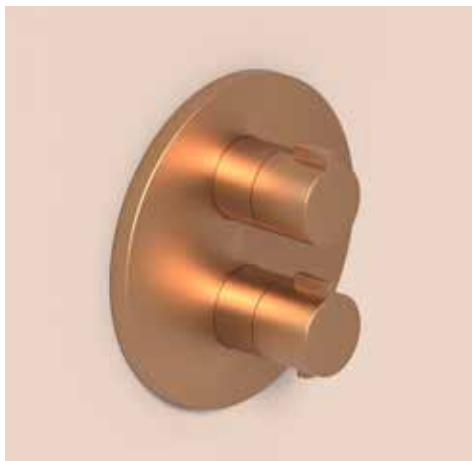

Afbouwdeel inbouwthermostaat met 2-weg stop-omstel

Omschrijving	Kleur	Artikelnummer	Prijs excl. BTW	Prijs incl. BTW
Afbouwdeel Inbouwthermostaat met 2-weg stop-omstel met rond rozet	Chroom	6202151	€ 152,89	€ 185,00
	Mat zwart PED	6202156	€ 214,05	€ 259,00
	Geborsteld nickel PVD	6202153	€ 214,05	€ 259,00
	Geborsteld mat goud PVD	6202154	€ 214,05	€ 259,00
	Geborsteld mat koper PVD	6202152	€ 214,05	€ 259,00
	Geborsteld metal black PVD	6202156	€ 214,05	€ 259,00
	Zwart chroom PVD	6202157	€ 214,05	€ 259,00

Leverbaar vanaf medio maart 2024