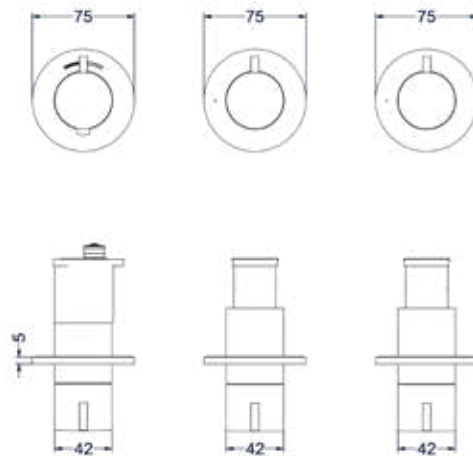

Afbouwdeel inbouwthermostaat met 2 stopkranen symmetry

Omschrijving	Kleur	Artikelnummer	Prijs excl. BTW	Prijs incl. BTW
Afbouwdeel Inbouwthermostaat met 2 stopkranen symmetry met ronde rozetten Leverbaar vanaf medio mei 2024	RVS316 geborsteld	6201321	€ 392,56	€ 475,00
	RVS316 geborsteld mat goud PVD	6201322	€ 475,21	€ 575,00
	RVS316 geborsteld mat koper PVD	6201323	€ 475,21	€ 575,00
	RVS316 carbon black PVD	6201324	€ 475,21	€ 575,00