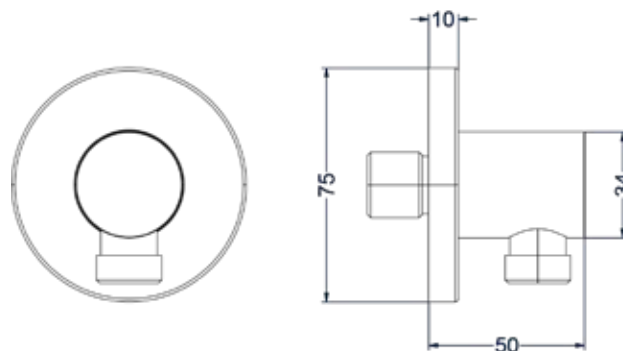

Wanduitlaat 1/2"

Omschrijving	Kleur	Artikelnummer	Prijs excl. BTW	Prijs incl. BTW
Wanduitlaat 1/2"	Chroom	6900151	€ 32,23	€ 39,00
	Mat zwart PED	6900152	€ 65,29	€ 79,00
	Geborsteld nickel PVD	6900153	€ 65,29	€ 79,00
	Geborsteld mat goud PVD	6900154	€ 65,29	€ 79,00
	Geborsteld mat koper PVD	6900155	€ 65,29	€ 79,00
	Geborsteld metal black PVD	6900156	€ 65,29	€ 79,00
	Zwart chroom PVD	6900157	€ 65,29	€ 79,00