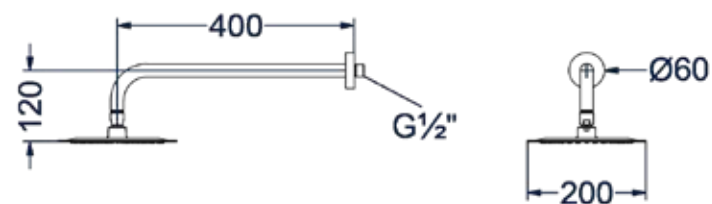

Combiset Pact 2