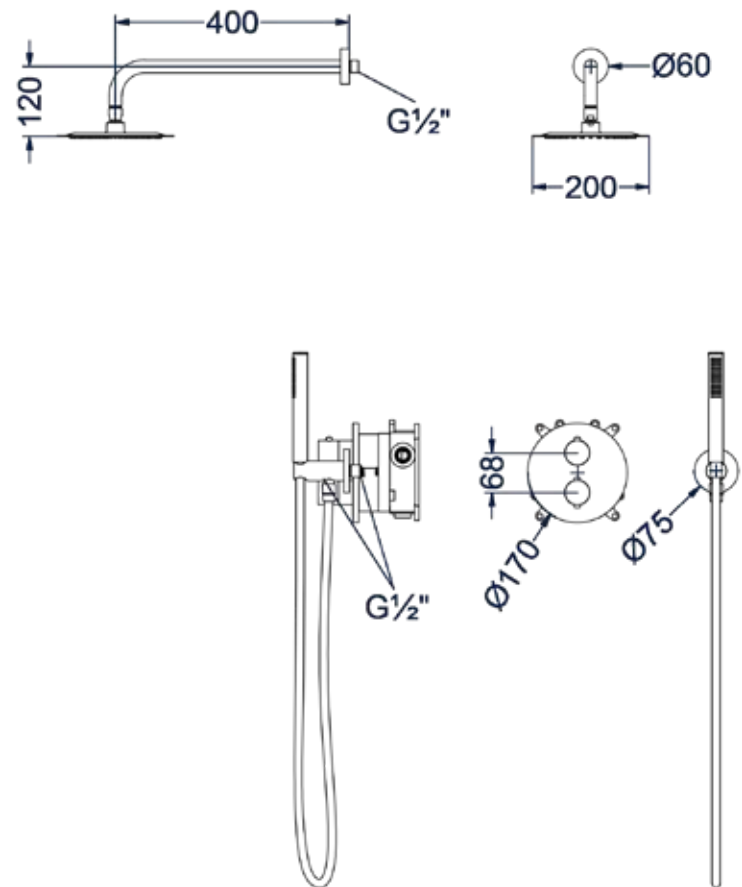

Combiset Bond 2