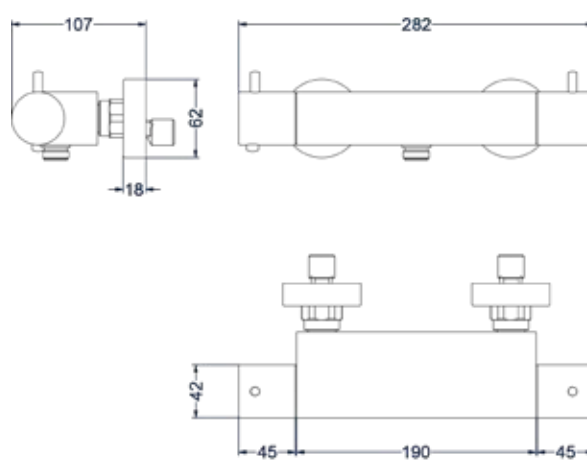

Opbouw douchethermostaat

Omschrijving	Kleur	Artikelnummer	Prijs excl. BTW	Prijs incl. BTW
Douchethermostaatkraan opbouw cooltouch	Chroom	6201001	€ 288,43	€ 349,00
	Mat zwart PED	6201002	€ 379,34	€ 459,00
	Geborsteld nickel PVD	6201003	€ 379,34	€ 459,00
	Geborsteld mat goud PVD	6201004	€ 379,34	€ 459,00
	Geborsteld mat koper PVD	6201005	€ 379,34	€ 459,00
	Geborsteld metal black PVD	6201006	€ 379,34	€ 459,00
	Zwart chroom PVD	6201007	€ 379,34	€ 459,00