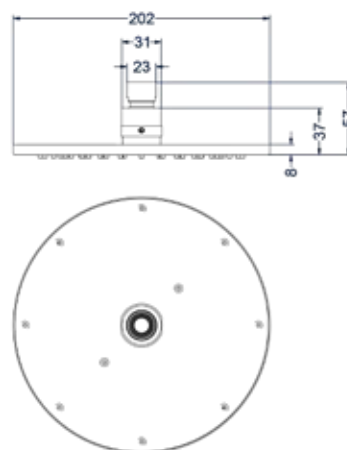

Hoofddouche medium 20 cm

Omschrijving	Kleur	Artikelnummer	Prijs excl. BTW	Prijs incl. BTW
Hoofddouche medium 20 cm met antikalk nozzels	RVS316 geborsteld	6900661	€ 329,75	€ 399,00
	RVS316 geborsteld mat goud PVD	6900662	€ 404,13	€ 489,00
	RVS316 geborsteld mat koper PVD	6900663	€ 404,13	€ 489,00
	RVS316 carbon black PVD	6900664	€ 404,13	€ 489,00
Leverbaar vanaf medio mei 2024