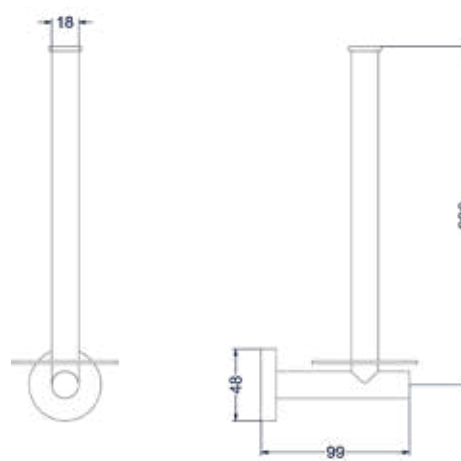

Reserverolhouder wandmodel

Omschrijving	Kleur	Artikelnummer	Prijs excl. BTW	Prijs incl. BTW
Reserverolhouder wandmodel, 2 rollen	Chroom	6500401	€ 57,02	€ 69,00
	Mat zwart PED	6500402	€ 81,82	€ 99,00
	Geborsteld nickel PVD	6500403	€ 81,82	€ 99,00
	Geborsteld mat goud PVD	6500404	€ 81,82	€ 99,00
	Geborsteld mat koper PVD	6500405	€ 81,82	€ 99,00
	Geborsteld metal black PVD	6500406	€ 81,82	€ 99,00
	Zwart chroom PVD	6500407	€ 81,82	€ 99,00