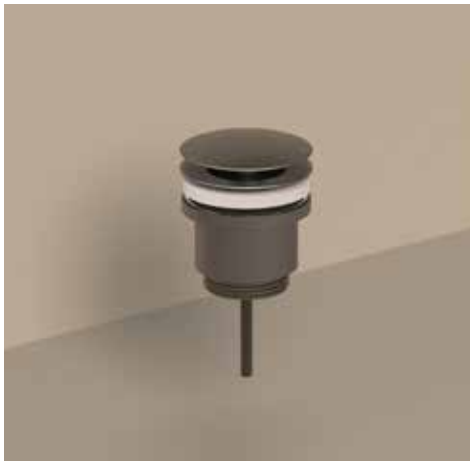

Design plug always open

Omschrijving	Kleur	Artikelnummer	Prijs excl. BTW	Prijs incl. BTW
Design plug always open	Chroom	6901701	€ 40,50	€ 49,00
	Mat zwart PED	6901702	€ 81,82	€ 99,00
	Geborsteld nickel PVD	6901703	€ 81,82	€ 99,00
	Geborsteld mat goud PVD	6901704	€ 81,82	€ 99,00
	Geborsteld mat koper PVD	6901705	€ 81,82	€ 99,00
	Geborsteld metal black PVD	6901706	€ 81,82	€ 99,00
	Zwart chroom PVD	6901707	€ 81,82	€ 99,00