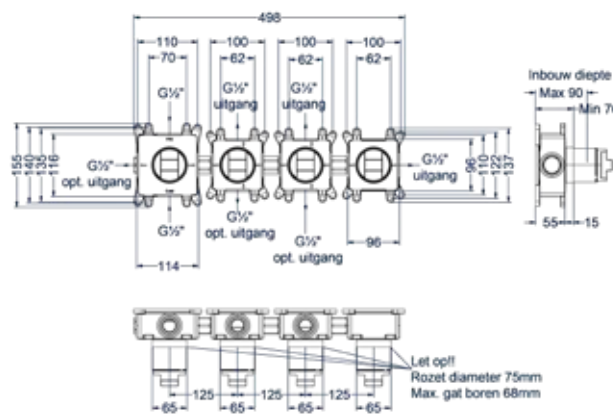

Inbouwbox t.b.v. inbouwthermostaat met 3 stopkranen symmetry

Omschrijving	Kleur	Artikelnummer	Prijs excl. BTW	Prijs incl. BTW
Inbouwbox t.b.v. inbouwthermostaat met 3 stopkranen symmetry Leverbaar vanaf medio mei 2024	Donkerblauw	6202388	€ 640,50	€ 775,00

Totaalprijs inbouwthermostaat met 3 stopkranen symmetry en inbouwbox

Prijs excl. BTW € 1.044,63
 Prijs incl. BTW € 1.264,00
 IMP
 IGK
 ICB
Prijs excl. BTW € 1.165,29
Prijs incl. BTW € 1.410,00