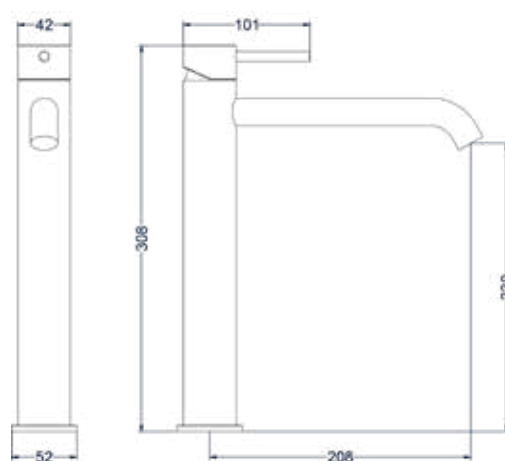

Wastafelmengkraan model L

Omschrijving	Kleur	Artikelnummer	Prijs excl. BTW	Prijs incl. BTW
Eenhedel wastafelmengkraan opbouw L model, coldstart	RVS316 geborsteld	6100451	€ 288,43	€ 349,00
	RVS316 geborsteld mat goud PVD	6100452	€ 326,45	€ 395,00
	RVS316 geborsteld mat koper PVD	6100453	€ 326,45	€ 395,00
	RVS316 carbon black PVD	6100454	€ 326,45	€ 395,00

Leverbaar vanaf medio maart 2024