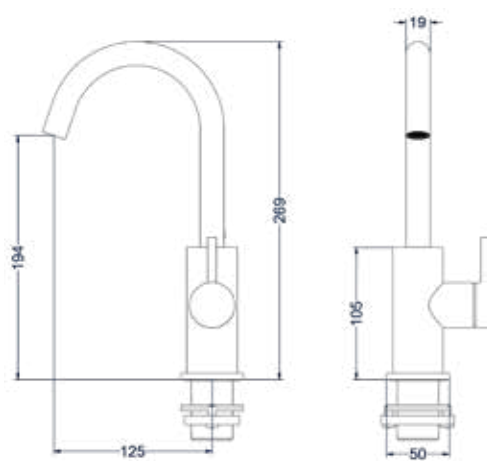

Wastafelmengkraan draaibare uitloop

Omschrijving	Kleur	Artikelnummer	Prijs excl. BTW	Prijs incl. BTW
Eenhedel wastafelmengkraan opbouw met draaibare uitloop, coldstart	Chroom	6100251	€ 197,52	€ 239,00
	Mat zwart PED	6100252	€ 247,11	€ 299,00
	Geborsteld nickel PVD	6100253	€ 247,11	€ 299,00
	Geborsteld mat goud PVD	6100254	€ 247,11	€ 299,00
	Geborsteld mat koper PVD	6100255	€ 247,11	€ 299,00
	Geborsteld metal black PVD	6100256	€ 247,11	€ 299,00
	Zwart chroom PVD	6100257	€ 247,11	€ 299,00