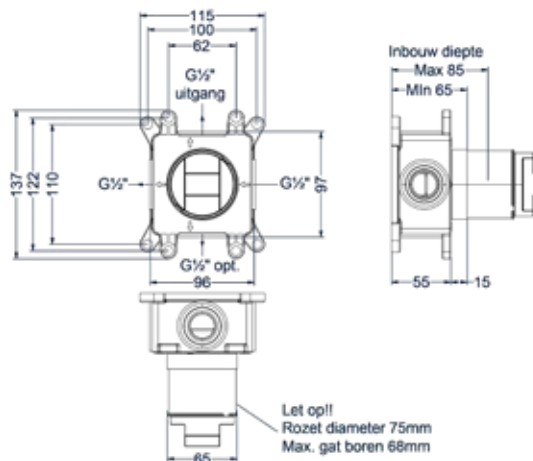

Inbouwbox t.b.v. inbouw stopkraan flow-through symmetry

Omschrijving	Kleur	Artikelnummer	Prijs excl. BTW	Prijs incl. BTW
Inbouwbox t.b.v. inbouw stopkraan flow-through symmetry	Donkerblauw	6202438	€ 172,73	€ 209,00

Leverbaar vanaf medio maart 2024

Totaalprijs inbouw flow-through stopkraan symmetry met inbouwbox

Prijs excl. BTW € 262,81   Prijs incl. BTW € 318,00

Prijs excl. BTW € 320,66   Prijs incl. BTW € 388,00

Voor meer informatie over flow-through zie bladzijde 281