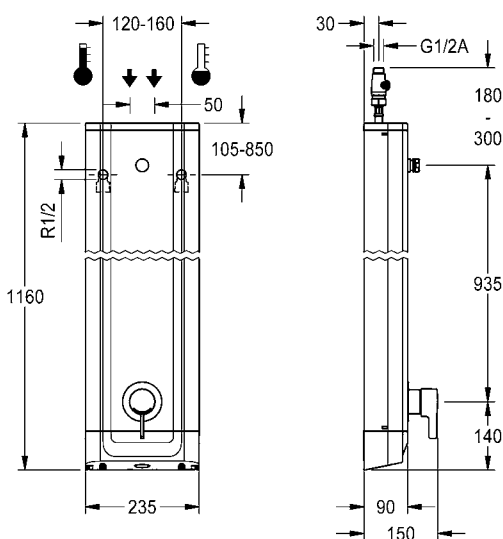

SHAC0011

SHMU0011

F5LT2020 2030066509 **1.151,00** A1

Vereiste toebehoren (naar keuze)

AQUAJET-Slimline douchekop voor F5-douchepanelen

SHAS0011 2030054255 **111,50** A1

AQUAJET-Comfort douchekop voor F5-douchepanelen

SHAC0011 2030054254 **183,50** A1

MÜNCHEN douchekop voor F5-douchepanelen

SHMU0011 2030054793 **139,50** A1

Batterijvak inclusief 6 V batterij

ACEX9023 3600002063 **44,00** A1

Netvoeding

ACEX9001 2030039477 **174,50** A1

Verlengkabel 5 m

ACEX9010 2030043814 **37,50** A1

Optionele toebehoren

Debietregelaar 6 l/min

ESHHE0004 2030027586 **13,50** A1

Debietregelaar 12 l/min

ESHHE0002 2000104783 **12,00** A1

Magneetventielpatroon, 6 V DC

EAQFU0001 2030003033 **109,50** A1

Douchegelbakje voor insteekmontage aan F5-douchepanelen

ACXX2021 2030057077 **59,00** A1

Voor behuizingsverlengingen, bidirectionele afstandsbedieningen en afstandsbediening met 2 knoppen zie pagina 205