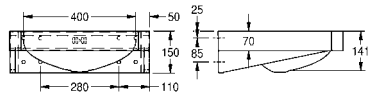

ANIMA wastafel

Wastafel voor wandmontage, roestvrij staal, oppervlak zijdemat, materiaaldikte 1 mm, naadloos ingelaste waskom met afmetingen 400 x 141 x 291 mm, rechthoekig, kraanvlak 105 mm, met overloop, afvoer- en overloopgarnituur G 1 1/4", afvoer achteraan in het midden, frontpaneel met 45° hoeken, met ingelaste montagesteunen, bevestiging conform EN 31, inclusief schroeven en pluggen.

Afmetingen 500 x 150 x 446 mm (B x H x D)

WT500C	203.0499.148	553,50	A1
Met kraangat 35 mm (diameter)			
WT500C-M	2000103094	585,50	A1

Optionele toebehoren

Achterwand vervaardigd van roestvrij staal, past bij WT500A en WT500C, afmetingen 500 x 200 mm (B x H)

SB500	2000100066	73,50	A1