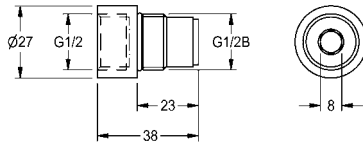

Aansluitstuk

Aansluitadapter voor slangaansluiting voor douchepanelen bij aanwezige wandinbouwkraan DN 15.

AQRM928 2000101441 **27,50** A1