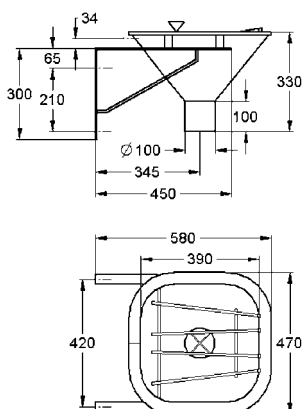

KWC SIRIUS gipsafscheider, uitgietbakken

Type	Artikelnummer	Brutoprijs in € (PG)

SIRIUS gipsafscheider

Gipsafscheider voor opbouwmontage, roestvrij staal, oppervlakte mat, materiaaldikte 1,5 mm, naadloos ingelaste waskom met afmetingen 450 x 500 x 150 mm, waskom en afdruiplak met beschermende rand rondom, 1 1/2" opening voor centrale afvoer, uitneembare opvangkorf voor gips met afneembaar deksel.

Afmetingen 1000 x 420 x 600 mm (B x H x D)
Afdruiplak links

SIRX835	2000071901	2.219,00	A1
Afdruiplak rechts			
SIRX836	2000071902	2.219,00	A1

Optionele toebehoren

Voet voor gipsafscheider, roestvrij staal

SIRX838	2000103301	449,50	A2

Consoleset voor gipsafscheider

SIRX837	2000103337	270,00	A1

SIRIUS uitgietbak voor fecaliën

Slophopper van roestvrij staal, materiaal AISI 316Ti, oppervlak zijdemat, materiaaldikte 1,5 mm, voor wandmontage, naadloos ingelaste kom, verborgen spoelrand rondom, valpijpaansluiting voor niet bijgeleverde drukspoeler, via insteekschroefkoppeling (28 mm), zonder kraanvlak, met opklapbaar emmerrooster van roestvrij staal, spoelwatervolume 6 l. Volumestroom 1 l/s, afvoer verticaal, met uitneembaar afvoerkruis, met bevestigingssteunen, inclusief bevestigingsmateriaal.

Afmetingen 470 x 350 x 580 mm (B x H x D)
Afmetingen bak 390 x 230 x 390 mm (B x H x D)
Afmetingen steunen 100 x 100 mm (diameter x H)

SIRX370	2000101175	2.919,50	A1

Optionele toebehoren

Sifon, afvoer loodrecht DN 100

ZCMPX002	2000102733	341,00	A1

Sifon, afvoer horizontaal DN 100

ZCMPX003	2000102734	321,50	A1