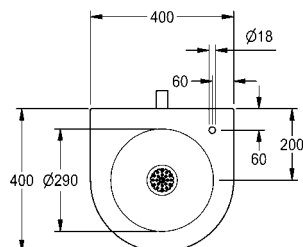

Type	Artikelnummer	Brutoprijs in € (PG)

ANIMA Drinkfonteinen

Drinkfonteinen van kunstharsgebonden mineraal graniet MIRANIT, met poriënvrij, glad oppervlak (temperatuurbestendig tot 80 °C), kleur alpinewit. Met één naadloze ronde kom, zonder overloop, met kraangat 18 mm (D) aan de rechterzijde. Bevestiging aan komachterzijde. Rondlopende wand 110 mm (H). Met filterafvoerlep G 1 1/4 B, sifon G 1 1/4 B, inclusief bevestigingsmateriaal.

Afmetingen 400 x 110 x 400 mm (B x H x D)

Afmetingen kom 290 x 75 mm (D x H)

SIRW24D	2000105177	1.046,50	A1

Vereiste toebehoren (naar keuze)

Drinkfonteinkraan met drukknop

ANMX-BU	213.0654.085	92,00	A1

Flessenvuller

ANMX-BT	213.0654.086	129,00	A1

Zelfsluitende drinkfonteinkraan

AQRM304	2000101118	394,50	A1

Uitgietbak voor fecaliën

Uitstortbak voor wandmontage uit MIRANIT, een kunstharsgebonden mineraal materiaal. Met poriënvrij, glad oppervlak (temperatuurbestendig tot 80 °C). Kleur alpinewit. Ronde kom met geïntegreerde ronde spoelrand, interne horizontale wateraansluiting. Aansluitend achterpaneel met geïntegreerde beugels en gaten voor bevestiging. Incl. bevestigingsmateriaal. Sifon van kunststof DN 100 met horizontale afvoer. Met afvoerrooster van chroomnikkelstaal om verstopping te voorkomen.

Afmetingen 469 x 414 x 498 mm (B x H x D)

SIRW511	2000101200	1.384,50	A2

Optionele toebehoren

Emmerrooster

SIRX512	2000101201	358,50	A2

Sifonzuil

SIRX514	2000101202	235,00	A2