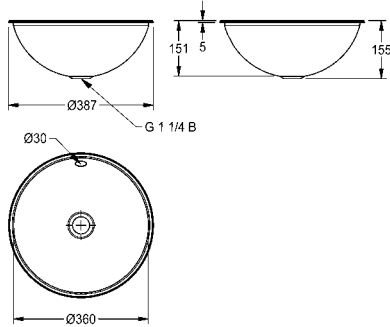

KWC RONDO Waskommen

Type	Artikelnummer	Brutoprijs in € (PG)

RONDO waskom

Waskom voor in- of onderbouw, roestvrij staal, oppervlak aan binnen- en buitenkant hoogglans, materiaaldikte 1,0 mm, met overloop, met G 1 1/4 B afvoergarnituur, inclusief montageklemmen voor onderbouw.

Inbouw uitsparing 368 mm (diameter)
Onderbouw uitsparing 350 mm (diameter)
Afmetingen 387 x 155 mm (diameter x H)
Afmetingen kom 360 x 155 mm (diameter x H)

RNDH360	2000056428	265,00	A2
Oppervlak zijdemat			
RNDX360	2000056431	251,50	A2