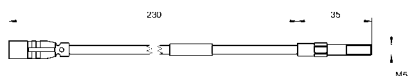

Inschroefbare temperatuursensor

Inschroef-temperatuursensor voor A3000 open armaturen met thermostaatsmengkraan, voor meting van temperaturen met PT1000 meetelement. Unit voor functieblok voor gecontroleerde thermische desinfectie bij afnamearmatuur.

ZAQUA017 2000100972 **59,00** A1

Optionele toebehoren

Inschroefbare verbinder van ongepolijste messing, voor inschroefbare temperatuursensor.

ZA3OP0021 2030002428 **48,50** A1