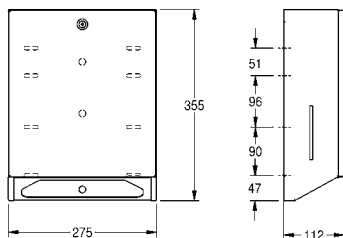

RODAN papierdispenser voor opbouwmontage

Papierdispenser voor opbouwmontage, van roestvrij staal, oppervlak zijdemat, materiaaldikte 0,8 mm, hoekig front, kijkvenster aan zijkant, cilinderslot met KWC sleutel, capaciteit 300-400 handdoekjes afhankelijk van fabricaat en vouwwijze, inclusief roestvrijstalen schroeven en pluggen.

Afmetingen 275 x 355 x 112 mm (B x H x D)

RODX600	2000090056	141,50 A2

Verbruiksartikelen

Gevouwen papieren handdoeken, 225 stuks per pak, verpakkingseenheid 20 pakken.

FH70P	2030072378	123,00 A1