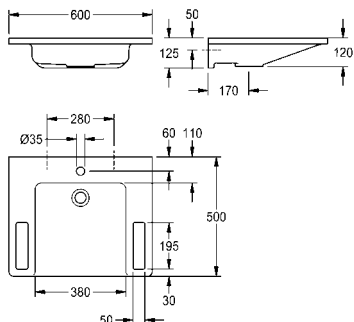

EXOS. wastafel, rolstoeltoegankelijk

EXOS. Wastafel van kunstharsgebonden composiet MIRANIT, met poriënvrij, glad oppervlak (temperatuurbestendig tot 80 °C), kleur alpinewit. Rolstoeltoegankelijk, met geïntegreerde handgrepen, aflegvlakken, naadloos gevormde waskom, zonder overloop, met 35 mm kraangat (D). Integraal achterpaneel voor montage, inclusief bevestigingsmateriaal.

Afmetingen 600 x 125 x 500 mm (B x H x D)
Afmetingen waskom 380 x 98 x 390 mm (B x H x D)

ANMW0001N 2030073252 **437,00** A1

Optionele toebehoren

Afvoerklep met kap, verchromd

ZANMW0030 2030057337 **62,50** A1

Afvoerklep met kap met witte poederlak

ZANMW0031 2030057339 **90,00** A1

Afvoerklep met kap, roestvrij staal

ZANMW0050 3600001266 **82,50** A1

Sanitairproducten voor de gezondheidszorg