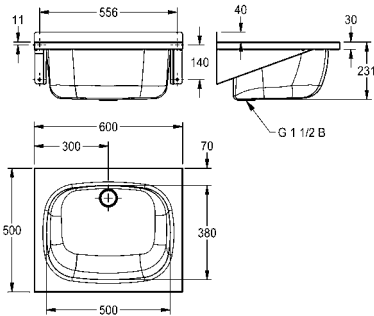

SIRIUS Multifunctionele wastrog

Multifunctionele wastrog voor wandmontage van roestvrij staal, oppervlak zijdemat, materiaaldikte 1,2 mm, naadloos ingelaste bak met afgeronde randen, met kraanvlak (70 mm), met opstaande rand aan achterzijde (40 mm), afvoer achter in het midden, kunststof standpijp DN 40. Inclusief montagesteun en bevestigingsmateriaal.

Afmetingen 600 x 271 x 500 mm (B x H x D)
Afmetingen bak 500 x 231 x 380 mm (B x H x D)

BS330 207.0483.167 **1.000,50** A1

Optionele toebehoren

Emmerrooster (los) van roestvrij staal

ZSIRX001 2000102678 **337,00** A1