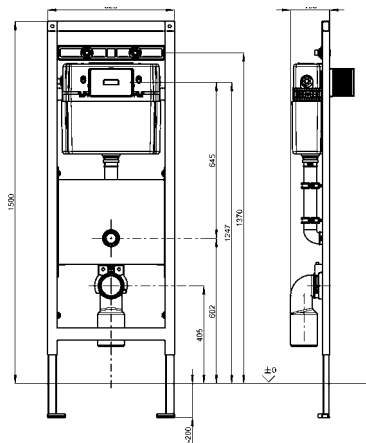

AQUAFIX installatie-element

AQUAFIX-installatieframe voor uitstortbakken van MIRANIT met ingebouwd waterreservoir. Zelfdragende gepoedercoate stalen frameconstructie, met Duitse TÜV-keuring, voor individuele montage op droogbouwplaten. Waterreservoir in wand, geïsoleerd tegen condenswater, met dubbele spoeling (9-3 l of 6-3 l) of start/stop-functie, activering via flexibele spiraal, vulkraan geluidsklasse 1 met flexibele aansluitslang, bevestigingsklem met wc-aansluitbocht DN 90/DN 100, met waterbestendige multiplexplaat en montage module met armatuuraansluitingen G 1/2 voor door de klant te leveren wandkraan, met aan- en afvoerkit, ruwbouwbescherming en bevestigingsmateriaal.

CMPX156 2000102698 **462,50** A1

Vereiste toebehoren (naar keuze)

Bedieningsplaat van roestvrij staal met enkele spoelmogelijkheid
AQUA557 2000067429 **198,00** A1

Bedieningsplaat van roestvrij staal met dubbele spoelmogelijkheid voor spoeling met 2 hoeveelheden of start/stop-spoeling
AQUA555 2000067493 **173,50** A1

Optionele toebehoren

AQUAFIX wandbeugelset voor voorwandmontage
Verpakkingseenheid 2 stuks.

ZCMPX140 2000100867 **12,00** A1