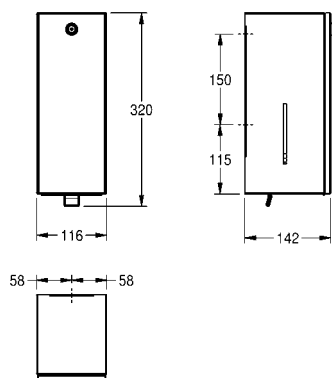

KWC RODAN Desinfectiemiddeldispensers

Type	Artikelnummer	Brutoprijs in € (PG)

RODAN Desinfectiemiddeldispenser voor wandmontage

RODAN desinfectiemiddeldispenser, voor wandmontage, roestvrij staal, oppervlak zijdemat, materiaaldikte 0,8 mm, gevouwen front, cilinderslot met KWC sleutel, kijkvenster aan zijkant, front met gebruiksinstructies, geschikt voor vloeibaar handdesinfectiemiddel en lotion, navulbare tank van 800 ml, met kunststof trekhendel, inclusief bevestigingsmateriaal.

Afmetingen 116 x 320 x 142 mm (B x H x D)

RODX629	2030062579	221,50 A2