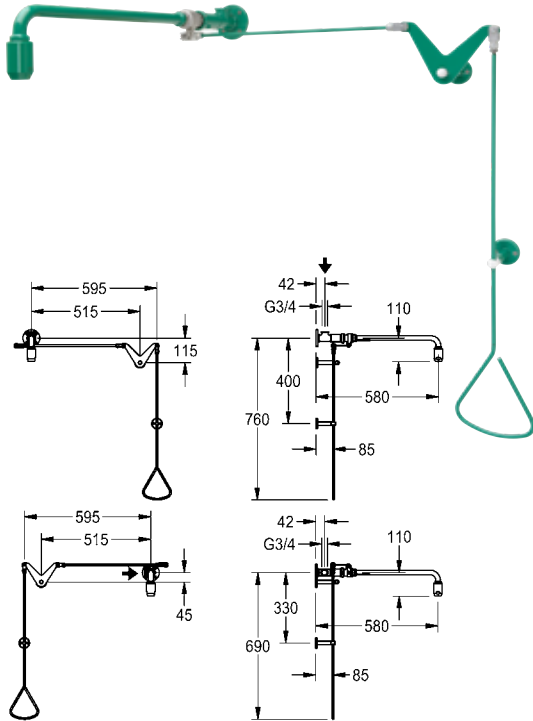

KWC Nooddouche met trekstangbediening

Type Artikelnummer Brutoprijs in € (PG)

Nooddouche met trekstangbediening

Nooddouche met trekstang, voor opbouwmontage naast deur, watertoevoer via plafond en bediening met driehoekige hendel rechts of watertoevoer via één van beide zijden met bediening links / rechts naast de deur. Afsluiter met wandsteun en nooddouchekop boven het midden van de deur. Sluit niet automatisch, uitzetten door trekstang omhoog te drukken. Groene EPS-coating (RAL 6032), voldoet aan de eisen van EN 15154-1. Inclusief veiligheidssticker „nooddouche“ volgens ISO 3864-1.

Volumestroom ca. 65 l/min bij 1,0 bar,
ca. 110 l/min bij 3,0 bar,
aansluiting G 3/4.

FAID0003 2030019025 **854,00** A1

Optionele toebehoren

Koppel-/trekstangverlenging voor grotere deuropeningen, 500 mm lang.

ZFAID0003 2030061050 **58,00** A1