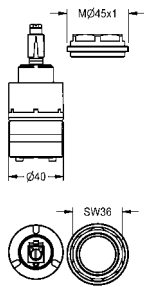

Keramisch patroon

Keramisch patroon met thermostatische beveiliging tegen verbranding, ingesteld op **41°C**, compleet met draadring, voor AQUAFIT-eengreepsmengkranen

EAQFT0002	2030008760	123,00 A1
Keramisch patroon, ingesteld op 38° C		
EAQFT0007	2030017123	123,00 A1