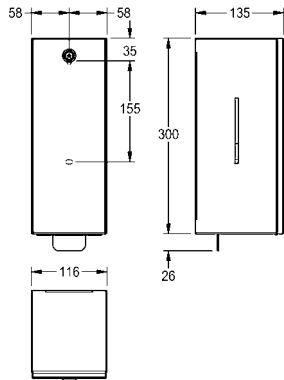

RODAN schuimzeepdispenser voor opbouwmontage

Schuimzeepdispenser voor opbouwmontage, van roestvrij staal, oppervlak zijdemat, materiaaldikte 0,8 mm, cilinderslot met KWC sleutel, kijkvensters aan zijkanten, geschikt voor KWC schuimzeep (niet meegeleverd), roestvrijstalen drukhendel, inclusief roestvrijstalen schroeven en pluggen.

Afmetingen 116 x 326 x 135 mm (B x H x D)

RODX616	2000101222	299,00	A2

Verbruiksartikelen

Schuimzeeppatroon, 650ml, verpakkingseenheid 9 patronen

EXINX616FP	2030058766	149,00	A1