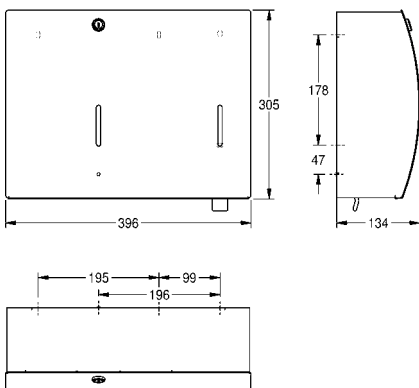

STRATOS Combinatie papier- en zeepdispenser voor opbouwmontage

Combinatie papier- en zeepdispenser voor opbouwmontage, van roestvrij staal, oppervlak zijdemat, materiaaldikte 1,5 mm, gebogen front met InoxPlus oppervlaktebehandeling voor minder vingerafdrukken en betere reiniging (easy to clean), met twee kijkvensters, cilinderslot met KWC sleutel, capaciteit papierdispenser 300-400 papieren handdoekjes met Z-vouw, zeepdispenser geschikt voor vloeibare zeep en lotion, navulbaar zeepreservoir van 0,8 liter, met kunststof drukhendel, inclusief roestvrijstalen schroeven en pluggen.

Afmetingen 396 x 304 x 134 mm (B x H x D)

STRX601 2000057209 **543,00** A2

Verbruiksartikelen

Vloeibare zeep, 1 literfles, verpakkingseenheid 6 flessen.

SO1LP 2030058103 **87,00** A1

Vloeibare zeep in jerrycan, 10 liter

SO10L 2000057168 **74,50** A1

Gevouwen papieren handdoeken, 225 stuks per pak, verpakkingseenheid 20 pakken.

FH70P 2030072378 **123,00** A1