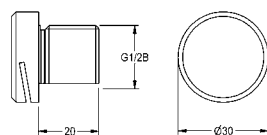

Urinoirspoelkop

Urinoirspoelkop DN 15 met smalle spoelsleuf, volledig uitgevoerd in chroomnikkelstaal, met draadaansluiting 20 mm.