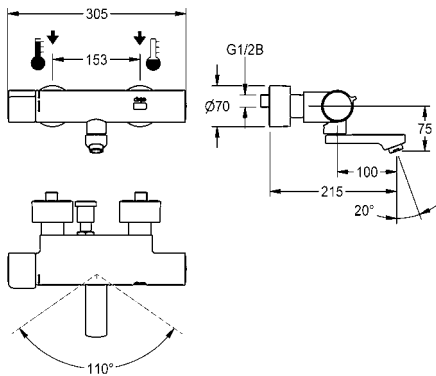

Type **Artikelnummer** **Brutoprijs in € (PG)**

F5E-Therm elektronische thermostaat-wandkraan

F5E-Therm elektronische thermostaat-wandkraan DN 15, met vergrendelbare zwenkuitloop, voor wastafels. Opto-elektronisch gestuurd, bediening via handreflectie. Thermostaat met metalen greep met instelbare en tegen doordraaien beveiligde temperatuuraanslag. Met mogelijkheid voor thermische desinfectie, handmatig of automatisch via optionele desinfectie-eenheid. Voor aansluiting op warm en koud water. Besturingselektronica, patroon voorzien van magneetventielen sensor in verbrandingsveilige Safe-Touch-behuizing, messing gepolijst verchromd. Laminaire straalregelaar met geïntegreerde debietregelaar 6,0 l/min. Met verstelbare en afsluitbare aansluitingen met terugslagbegrenzers en zeven, volledig afgedekt door in diepte verstelbare schroefrozetten. Uitloopsprong 215 mm. Geactiveerde hygiënische spoeling 24 uur na laatste bediening, veiligheidsuitschakeling bij continue reflectie en opslag van statistische gegevens. Met mogelijkheid voor parametrisering en communicatie via optionele bidirectionele afstandsbediening. Aparte voeding via netvoeding 6,75 V / 12 V DC of AQUA 3000 open systeemtoebehoren.

Uitloopsprong 215 mm

F5ET1005 2030036211 **1.071,00** A1

Uitloopsprong 155 mm

F5ET1004 2030036210 **1.048,00** A1

Uitloopsprong 275 mm

F5ET1006 2030036212 **1.095,00** A1

met uitloopsprong 155 mm en **vooraf gemonteerde desinfectie-eenheid**

F5ET1019 2030039530 **1.231,00** A1

met uitloopsprong 215 mm en **vooraf gemonteerde desinfectie-eenheid**

F5ET1020 2030039538 **1.254,00** A1

met uitloopsprong 275 mm en **vooraf gemonteerde desinfectie-eenheid**

F5ET1021 2030039539 **1.278,00** A1

Vereiste toebehoren

Montage-dwarsstang voor F5-wandkranen

F5BTX002 2030071303 **192,00** A1

Netvoeding

ACEX9001 2030039477 **174,50** A1

Verlengkabel 5 m (afhankelijk van kranen)

ACEX9010 2030043814 **37,50** A1

Optionele toebehoren

Thermische desinfectie-eenheid

ACET9001 2030039541 **442,00** A1

Diefstalbestendige perlator

ZTAPS0005 2000104778 **10,00** A1

Elektronische module EM5 ID 02050

(benodigd verlengsnoer voor sensor, zie hoofdstuk AQUA 3000 open)

ACET1001 2030041914 **286,50** A1

Voor bidirectionele afstandsbedieningen, afstandsbedieningen met 2 knoppen en meer perlators zie "Accessoires waskranen" vanaf pagina 60

Voor AQUA 3000 open-systeemaccessoires zie hoofdstuk "AQUA 3000 open"

Montage-dwarsstang voor F5-wandkranen

Montage-dwarsstang voor F5-wandkranen met aparte voeding. Multiplex met waterbestendige lijm, geschikt voor toepassing in natte omgevingen. Met kabeldoorvoer inclusief beschermhuls aan de voorzijde en bescherm-slang voor afdichtingsmanchet aan de achterzijde. Vastgestelde positionering voor bouwsets op massieve muur G 1/2, inclusief manchetten.

F5BTX002 2030071303 **192,00** A1