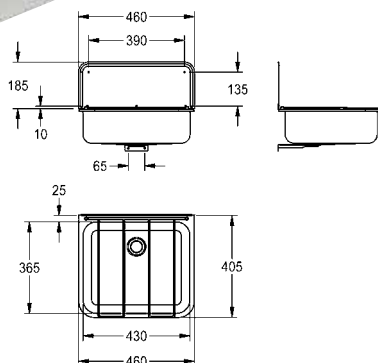

KWC SIRIUS Multifunctionele bakken

Type	Artikelnummer	Brutoprijs in € (PG)

SIRIUS Multifunctionele uitgietbak

Multifunctionele uitgietbak voor wandmontage, van roestvrij staal, oppervlak zijdemat, materiaaldikte 1,5 mm, naadloos ingelaste bak met afgeronde randen. Zonder kraanvlak, met opklapbaar emmerrooster en spatwand (600 x 250 mm), afvoer links in het midden, afvoer- en overloopgarnituur DN 40, met overloop, zonder opstaande rand aan achterzijde. Met ophangbeugels, inclusief bevestigingsmateriaal.

Afmetingen 800 x 260 x 450 mm (B x H x D)
Afmetingen bak 730 x 260 x 380 mm (B x H x D)

SIRX356	2000103648	1.397,00	A1

Optionele toebehoren

Kantenbeschermingsprofiel, van kunststof

ESIRX0036	2000105276	15,50	A1

SIRIUS Uitgietbak

Uitgietbak voor wandmontage, van roestvrij staal, oppervlak zijdemat, materiaaldikte 1 mm, naadloos ingelaste bak met afgeronde randen. Zonder kraanvlak, met emmerrooster en spatwand, afvoer links in het midden, afvoer- en overloopgarnituur DN 40, met overloop, met opstaande rand aan achterzijde. Met bevestigingssteunen, inclusief bevestigingsmateriaal.

Afmetingen 560 x 200 x 460 mm (B x H x D)
Afmetingen bak 500 x 200 x 400 (B x H x D)

SIRX364	2000103260	1.169,50	A1

SIRIUS Uitgietbak

Uitgietbak voor wandmontage, van roestvrij staal, oppervlak zijdemat, materiaaldikte 1 mm, naadloos ingelaste bak met afgeronde randen. Zonder kraanvlak, met opklapbaar emmerrooster en spatwand (460 x 185 mm), afvoer achter in het midden, afvoer- en overloopgarnituur DN 40, met overloop, met opstaande rand (20 mm). Met bevestigingssteunen, inclusief bevestigingsmateriaal.

Afmetingen 460 x 135 x 405 mm (B x H x D)
Afmetingen bak 430 x 135 x 365 (B x H x D)

SIRX368	2000103269	179,50	A1

Optionele toebehoren

Kantenbeschermingsprofiel, van kunststof

ESIRX0036	2000105276	15,50	A1