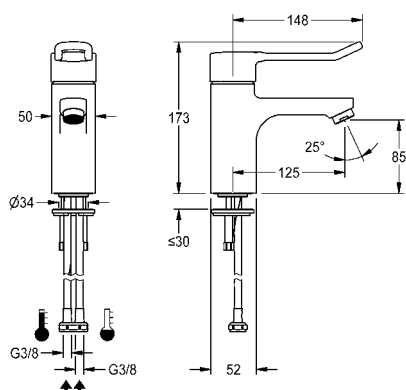

KWC F5 Thermostaat-eengreepsmengkranen

Type Artikelnummer Brutoprijs in € (PG)

F5L-Therm thermostaat-eengreepsmengkraan, barrièrevrij

F5L-Therm thermostaat-éengreepsmengkraan als mengkraan DN 15 voor barrièrevrije wastafels, lengte hendel 150 mm. Thermostatisch geregeld mengpatroon met expansie-element en actieve bescherming tegen verbranding evenals instelbare, tegen doordraaien beveiligde temperatuuraanslag en keramische schijftechnologie. Met inrichting voor de optionele hygiënische eenheid voor de uitvoering van een automatische hygiënische spoeling, programmagestuurde thermische desinfectie en opslag van statistische gegevens. Hendelkap ergonomisch ontworpen in beugelvorm, aan de voorzijde licht gebogen en gecoat in basaltgrijs, volgens het 2-zintuigprincipe (tactiel en visueel). Voor aansluiting op warm en koud water met slangen inclusief zeven. Volledig uitgevoerd in metaal, gepolijst en verchroomd messing. Laminaire straalregelaar met geïntegreerde debietregelaar 6,0 l/min, uitloopsprong 125 mm.

F5LT1010	2030066301	412,00	A1
met aansluitbuizen			
F5LT1011	2030066489	412,00	A1

Optionele toebehoren

Sokkel voor eengreepsmengkraan F5L

ACLM1010 2030041325 **279,50** A1

Doordraaibeveiliging

ACLM1009 2030041324 **113,50** A1

Diefstalbestendige perlator

ZTAPS0005 2000104778 **10,00** A1

Voor de hygiëne-eenheid ACLX1003 voor wandmontage en ACLX1007 voor wandinbouw zie pagina 37

F5L-Therm thermostaat-eengreepsmengkraan met trekstang

F5L-Therm thermostaat-eengreepsmengkraan als mengkraan DN 15 voor wastafels. Thermostatisch geregeld mengpatroon met expansie-element en actieve bescherming tegen verbranding evenals instelbare, tegen doordraaien beveiligde temperatuuraanslag en keramische schijftechnologie. Voor aansluiting op warm en koud water met slangen inclusief zeven. Volledig uitgevoerd in metaal, gepolijst en verchroomd messing. Diefstalbestendige perlator, bouwvorm SLIM, met geïntegreerde debietregelaar 5,0 l/min, uitloopsprong 125 mm. Met trekstang-afvoerset G 1 1/4 verchroomd.