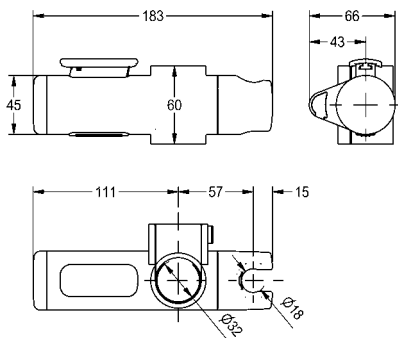

## CONTINA Douchehouder

Douchehouder voor montage aan handgrepen met 32 mm diameter, verchroomd ABS kunststof, geschikt voor renovatie.

Afmetingen 183 x 65 x 66 mm (B x H x D)

**CNTX268** 2030038268 **62,50** A1