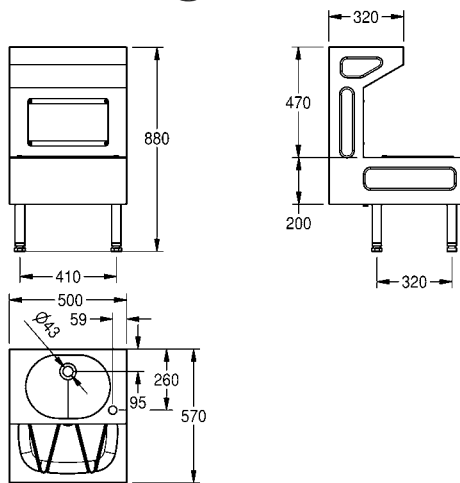

KWC SIRIUS Multifunctionele bakken

Type	Artikelnummer	Brutoprijs in € (PG)

SIRIUS Combinatie uitgietbak en wastafel

Combinatie van uitgietbak en wastafel, vrijstaand of voor wandmontage, roestvrij staal, oppervlak zijdemat, materiaaldikte 1,2 mm, wastafel zonder overloop, afvoer achter in het midden, met afvoerplug DN 32, met kraangat rechts voor (35 mm), uitgietbak met beschermende rand rondom, centrale afvoer, met afvoerplug DN 40, inclusief roestvrijstalen opklapbaar emmer-rooster (420 x 310 mm), afschroefbaar inspectieluik in achterwand, 4 poten (40 x 210 x 40 mm) in hoogte verstelbaar tot 25 mm voor een betere stabiliteit.

Afmetingen 500 x 880 x 570 mm (B x H x D)
Afmetingen wastafel 500 x 135 x 320 mm (B x H x D)
Afmetingen kom 360 x 135 x 272 mm (B x H x D)
Afmetingen uitgietbak 500 x 200 x 570 mm (B x H x D)
Afmetingen bak 420 x 180 x 350 mm (B x H x D)
Werkhoogte uitgietbak 410 mm

SIRX832	2000071907	1.985,00	A1

SIRIUS Gipsafscheider

Gipsafscheider voor opbouwmontage, roestvrij staal, oppervlakte mat, materiaaldikte 1,5 mm, naadloos ingelaste waskom met afmetingen 450 x 500 x 150 mm, waskom en afdruiplak met beschermende rand rondom, 1 1/2" opening voor centrale afvoer, uitneembare opvangkorf voor gips met afneembaar deksel.

Afmetingen 1000 x 420 x 600 mm (B x H x D)
Afdruiplak links

SIRX835	2000071901	2.219,00	A1

Afdruiplak rechts

SIRX836	2000071902	2.219,00	A1

Optionele toebehoren

Poot voor gipsafscheider, roestvrij staal

SIRX838	2000103301	449,50	A2

Consoleset voor gipsafscheider

SIRX837	2000103337	270,00	A1