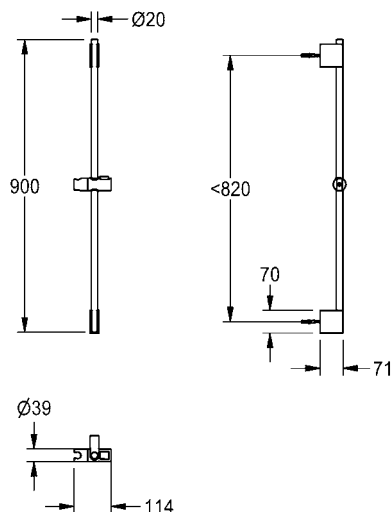

Douchestang

Douchestang messing verchromd met twee wandsteunen, bovenste in hoogte verstelbaar. Handdouchehouder met drukkноп voor hoogteverstelling van verchromd kunststof. Lengte 900 mm, diameter 20 mm, inclusief bevestigingsmateriaal.

ACXX2008	2030051217	74,50 A1