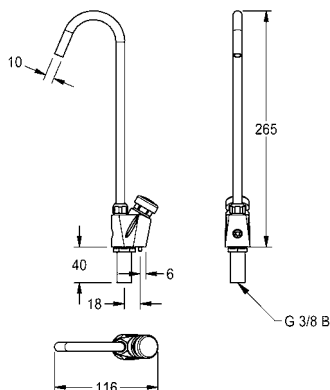

ANIMA flessenvuller

ANIMA flessenvuller voor drinkfonteinen van roestvrij staal of kunstharzegebonden mineraal graniet MIRANIT, met drukknop, verschromde messing behuizing met doordraai-beveiliging, aansluiting G 3/8 B.

ANMX-BT	213.0654.086	129,00 A1