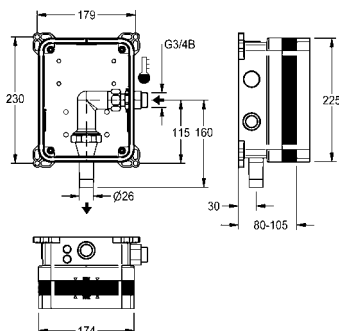

R3 Systeembox voor WC-drukspoelventiel

R3 Inbouwset voor wandinbouw van afbouwsets voor wc-inbouw DN 20. Systeembox van kunststof, 174 x 225 mm, met aansluitschroefverbindingen, ruwbouwbescherming, spoelstuk voor spoelen en dichtheidscontrole, zonder blokkeerventiel.