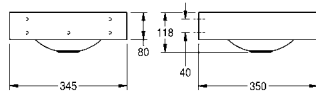

ANIMA wastafel

ANIMA wastafel voor wandmontage, chroomnikkelstaal, zijdematte oppervlakken, materiaaldikte 1,0 mm, halfronde wastafelvorm, naadloos ingevoegde ronde waskom, met omringende rand, zonder overloop, met kraanvlak 55 mm (T), afvoerplug G 1 1/4 B, afvoer in het midden, inclusief bevestigingsmateriaal.

Afmetingen 345 x 118 x 350 mm (B x H x D)
Afmetingen bak 260 x 118 mm (D x H)

WB260WM 2030072330 **872,00** A1