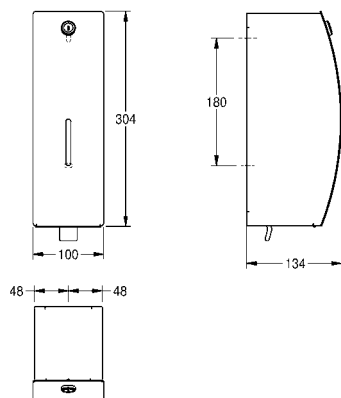

KWC STRATOS Zeepdispensers

INOX PLUS

STRATOS zeepdispenser voor opbouwmontage

Zeepdispenser van roestvrij staal, voor opbouwmontage, oppervlak zijdemat, materiaaldikte 1,5 mm, gebogen front met InoxPlus oppervlaktebehandeling voor minder vingerafdrukken en betere reiniging (easy to clean), met kijkvenster en drukknop aan voorzijde, cilinderslot met KWC sleutel, geschikt voor vloeibare zeep en lotion, navulbaar zeepreservoir van 0,8 liter, met kunststof drukhendel, inclusief roestvrijstalen schroeven en pluggen.

Afmetingen 100 x 304 x 134 (B x H x D)

STRX618 2000057379 **294,00** A2

Verbruiksartikelen

Vloeibare zeep, 1 literfles, verpakkingseenheid 6 flessen.

SO1LP 2030058103 **87,00** A1

Vloeibare zeep in jerrycan, 10 liter

SO10L 2000057168 **74,50** A1