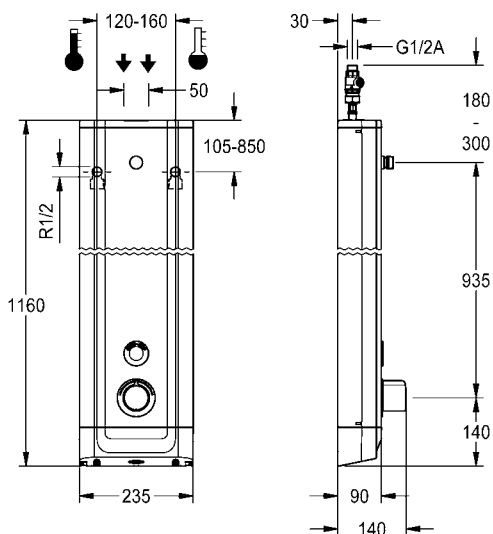

SHAC0011

SHMU0011