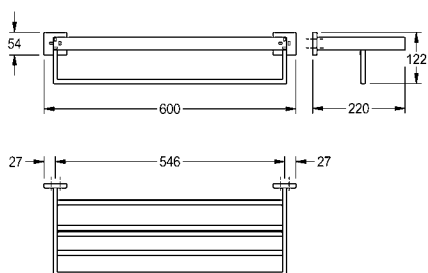

CUBUS dubbel handdoekrek

Dubbel handdoekrek in combinatie met handdoekplateau en rail voor wandmontage, van roestvrij staal, oppervlak hoogglans gepolijst, vierkante afdekplaatjes voor het verbergen van montageschroeven. Inclusief roestvrijstalen schroeven en pluggen.

Afmetingen 600 x 122 x 220 mm (B x H x D)

CUBX012HP 2000106361 **238,00** A1