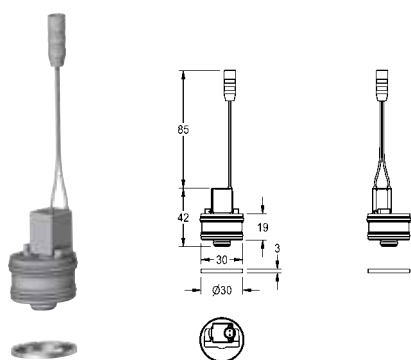

Bypassmagneetventiel

Bypassmagneetventiel bistabiel met waterdichte stop en filter als een set aanpassings-/reserveonderdelen voor thermostaatmengkraan en functieblok voor thermische desinfectie, 6 V DC.

ZAQCT0002 2000109499 **136,00** A1