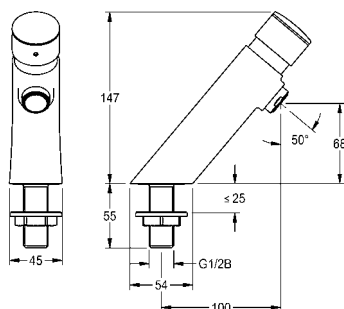

KWC F3 Zelfsluitende cranen

Type	Artikelnummer	Brutoprijs in € (PG)

F3S zelfsluitende wastafelkraan

F3S zelfsluitende wastafelkraan DN 15. Zelfsluitende patroon, hydraulisch gestuurd, zuigerloze constructie, automatisch sluitend, stromingstijd traploos instelbaar. Voor aansluiting op voorgemengd warm of koud water. Behuizing messing gepolijst verchroomd. Perlator met geïntegreerde debietregelaar 3,0 l/min.

F3SV1101	3600001423	127,00	A1
met antiblokkeersysteem 2 (ABS2) voor veiligheidsuitschakeling bij continu gebruik			
F3SV1004	2030049135	168,00	A1

Optionele toebehoren

Diefstalbestendige perlator			
ZTAPS0005	2000104778	10,00	A1
Doordraaibeveiliging			
ACSV1001	2030041946	113,50	A1

Voor onderbouw-thermostaten en meer perlators zie "Accessoires waskranen" vanaf pagina 60

F3S zelfsluitende wandkraan

F3S zelfsluitende wandkraan DN 15 voor wandmontage, voor wastafels. Zelfsluitende patroon, hydraulisch gestuurd, zuigerloze constructie, automatisch sluitend, stromingstijd traploos instelbaar. Voor aansluiting op voorgemengd warm of koud water. Behuizing messing gepolijst verchroomd. Perlator met geïntegreerde debietregelaar 3,0 l/min.

F3SV1102	3600001424	127,00	A1
met antiblokkeersysteem 2 (ABS2) voor veiligheidsuitschakeling bij continu gebruik			
F3SV1005	2030049137	185,50	A1

Optionele toebehoren

Diefstalbestendige perlator			
ZTAPS0005	2000104778	10,00	A1
Verlengstuk, stapelbaar (30 mm)			
ZAQUA002	2000101433	59,00	A1
Rozet voor lengtecompensatie			
ZAQUA003	2000101432	13,50	A1
Uitloopverlenging			
AQRM909	2000101463	43,00	A1

Voor meer perlators zie „Accessoires waskranen“ vanaf pagina 60

F3S zelfsluitende wandinbouwkraan

F3S Zelfsluitende kraan DN 15 voor wandinbouw met geluiddempende polystyreen ommanteling, voor wasruimten. Zelfsluitende patroon, hydraulisch gestuurd, zuigerloze constructie, automatisch sluitend, stromingstijd traploos instelbaar. Voor aansluiting op voorgemengd warm of koud water. Behuizing inclusief zitting voor wisselklep, met binnendraad G 1/2, zichtbare delen van gepolijst en verchroomd messing. Met rozet, diepteverstelling 15 mm.

F3SV1003	2030048760	217,50	A1