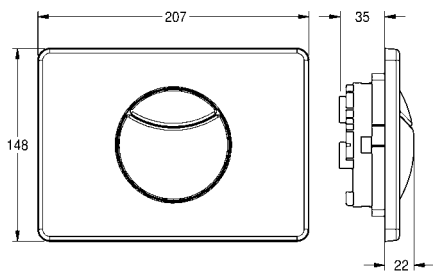

KWC Bedieningsplaten

Type	Artikelnummer	Brutoprijs in € (PG)

Bedieningsplaat met dubbele spoelmogelijkheid

Bedieningsplaat, van roestvrij staal, voor wandinbouw-spoelreservoirs in het AQUAFIX installatie-element, met twee bedieningsknoppen voor spoeling met twee hoeveelheden of start/stop-spoeling, toets- en inhangframe, inclusief bevestigingsbouten en veiligheidsschroeven.

Afmetingen 207 x 148 mm (B x H)

AQUA555	2000067493	173,50 A1

Opmerking: Voor installatie-elementen met stortbak zie hoofdstuk "Installatie-elementen voor spoelininstallaties"

Bedieningsplaat met enkele spoelmogelijkheid

Bedieningsplaat, van roestvrij staal, voor wandinbouw-spoelreservoirs in het AQUAFIX installatie-element, met één bedieningsknop, toets- en inhangframe, inclusief bevestigingsbouten en veiligheidsschroeven.

Afmetingen 207 x 148 mm (B x H)

AQUA557	2000067429	198,00 A1

Opmerking: Voor installatie-elementen met stortbak zie hoofdstuk "Installatie-elementen voor spoelininstallaties"