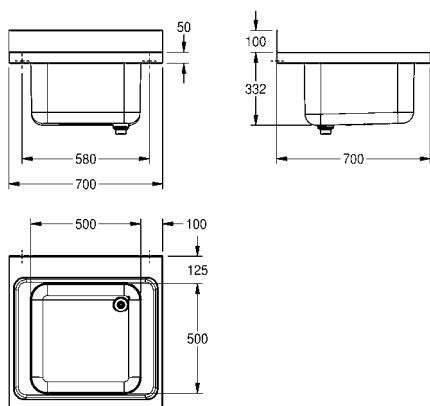

KWC MAXIMA Industriële spoelbakken, 700 mm breed

Type Artikelnummer Brutoprijs in € (PG)

MAXIMA grootkeukenspoeltafel

Grootkeukenspoeltafel, te monteren als opbouwtafel of voor wandmontage van roestvrij staal, oppervlak zijdemat, materiaaldikte 1 mm, naadloos ingelaste spoelbak, zonder overloop en met 100 mm kraanvlak, 1 1/2" afvoerventiel en tweedelige overlooppijp, 100 mm hoge naadloze achterwand als spatbescherming, bevestigingssteunen optioneel verkrijgbaar, voorzien van bevestigingsgaten voor wandmontage.

Afmetingen 700 x 432 x 700 mm (B x H x D)

MAXL100-70 2000057144 **784,00** A1

Optionele toebehoren

Enkele console van roestvrij staal

MAXB700 2000057094 **118,50** A1

Onderstel om vast te schroeven, van roestvrij staal

MAXF70-70 2000057126 **423,50** A1

Schap voor het onderstel, van roestvrij staal

MAXT70-70 2000100002 **308,00** A1