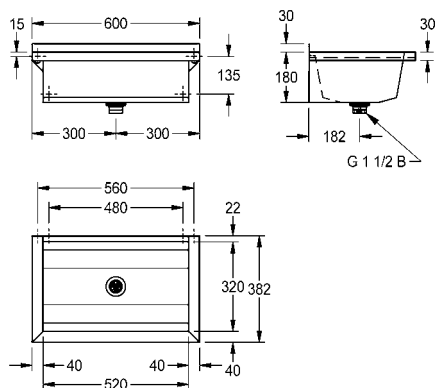

KWC PLANOX Wasgoten

Type	Artikelnummer	Brutoprijs in € (PG)

PLANOX Wasgoot

PLANOX naadloos gelaste wasgoot voor wandmontage, roestvrij staal, oppervlak zijdemat, materiaaldikte wasgoot 0,8 mm / zijpanelen 1,2 mm, zijpanelen met ingebouwde montagesteunen, zonder kraanvlak, zonder overloop, opstaande achterrand van 40 mm, afvoer midden, afvoerplug G 1 1/2 B, inclusief bevestigingsmateriaal. Vanaf een lengte van 1800 mm wordt een extra bevestigingssteun meegeleverd. Speciale lengten op aanvraag.

Afmetingen 600 x 210 x 382 mm (B x H x D)

PL6	2030043777	423,50	A1
Lengte 800 mm			
PL8	2030043778	446,00	A1
Lengte 1200 mm			
PL12	2030043779	488,50	A1
Lengte 1600 mm			
PL16	2030043780	584,50	A1
Lengte 1800 mm			
PL18	2030043781	629,50	A1
Lengte 2400 mm			
PL24	2030043782	753,00	A1
Lengte 3000 mm			
PL30	2030043783	874,50	A1