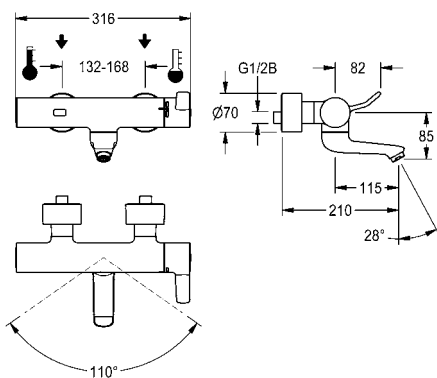

# KWC F4LT-Med Eengreepsmengkranen

Type Artikelnummer Brutoprijs in € (PG)