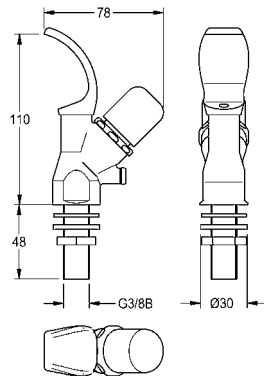

KWC ANIMA Drinkfonteinkranen

Type	Artikelnummer	Brutoprijs in € (PG)

Zelfsluitende drinkfonteinkraan

Zelfsluitende drinkfonteinkraan DN 15, met drukknop en beveiliging tegen verdraaien, messing gepolijst verchromd, aansluiting G 3/8 B.

AQRM304	2000101118	394,50 A1

Optionele toebehoren

Verchromde rozet voor drinkfonteinkraan

AQRM940	2000101429	29,50 A1