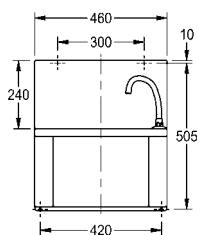

KWC ANIMA wastafels

Type Artikelnummer Brutoprijs in € (PG)

ANIMA wastafel met knie- of heupbediening

Wastafel met kniebediening van roestvrij staal, oppervlak zijdemat, materiaaldikte 0,9 mm, rechthoekige kom, activatie via frontpaneel, watertemperatuur via mengventiel in te stellen, inclusief afvoerplug. Bevestigingsmateriaal niet inbegrepen.

Afmetingen 460 x 520 x 380 mm (B x H x D)

Afmetingen waskom 410 x 265 mm (B x D)

ANMX206 2000101025 **727,50** A1

Wasplaatsen van roestvrij staal