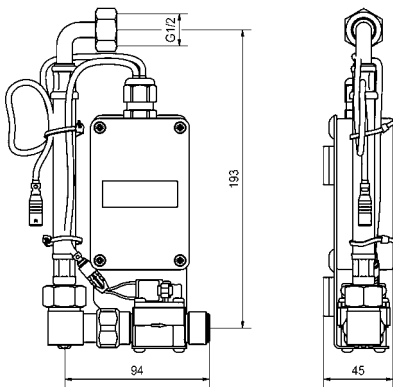

Type Artikelnummer Brutoprijs in € (PG)

F5 Smart Urinal Unit voor urinoir van chroomnikkelstaal

F5 Smart Urinal Unit voor montage achter urinoir van chroomnikkelstaal CMPX539. Watergedeelte voormonteerd met slang voor wateraansluiting, afsluiting en magneetventiel. Besturingseenheid in gesloten kunststof behuizing voor draadloze communicatie met de F5 Smart Urinal Sensor. Keuze uit batterijvoeding met 6 V-lithiumbatterij (CR-P2) per besturingseenheid of aparte voeding via netadapter 6,75 V / 12 V DC.

Batterijvak inclusief batterij of netvoeding incl. verlengkabel moeten apart worden besteld.