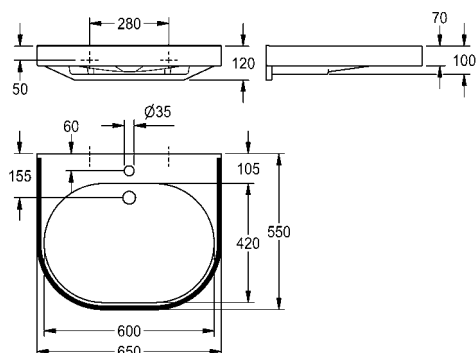

KWC VARIUScare wastafel, barrièrevrij

Type	Artikelnummer	Brutoprijs in € (PG)

VARIUScare Wastafel barrièrevrij

VARIUScare wastafel van kunstharsgebonden mineraal materiaal MIRANIT. Kleur alpinewit met gekleurde strip (RAL 7022). Geschikt voor rolstoelgebruikers, met geïntegreerde greeprand. Met twee naadloos geïntegreerde ronde waskommen, zonder overloop. Met kraangat 35 mm (d). Montage aan achterpaneel wastafel. Waterkering aan achterzijde, inclusief montage materiaal.

Afmetingen 650 x 120 x 550 mm (B x H x D)
Afmetingen waskom 600 x 80 x 420 mm (B x H x D)

ANMW500	2030020956	739,00	A1

Afmetingen 550 x 120 x 450 mm (B x H x D)
Afmetingen kom 500 x 80 x 325 mm (B x H x D)

ANMW502	2030020959	679,00	A1

Afmetingen 450 x 100 x 350 mm (B x H x D)
Afmetingen kom 400 x 60 x 230 mm (B x H x D)

ANMW504	2030020962	593,50	A1

Optionele toebehoren

Afvoerplug G 1 1/4 B

ZANMW901	2000100854	7,50	A2

Afvoerplug met kap G 1 1/4 B

ZANMW900	2000100861	34,00	A1