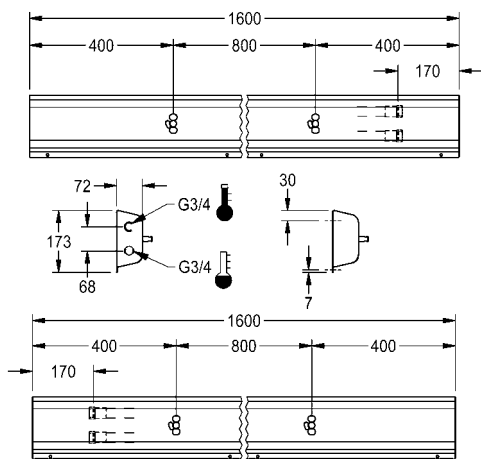

Type	Artikelnummer	Brutoprijs in € (PG)

Armatuureenheid voor wandmontage

Direct aansluitbare armatuureenheid voor 2 wastafels, wandmontage, voor aansluiting op warm en koud water van rechts- of linksachter. Behuizing van roestvrij staal, mat geslepen met voorgemonteerde armatuuraansluitblokken en aansluitmogelijkheden voor de voeding van elektronische kranen, leiding van roestvrij staal, ophanglijst en bevestigingsmateriaal.

Afmetingen behuizing 1600 x 173 x 72 mm (B x H x D)
Wastafelbreedte 800 mm

AQFU0226	2030064918	1.857,50	A1
met 3 wastafels, breedte behuizing 2400 mm			
AQFU0227	2030064919	2.322,00	A1
met 4 wastafels, breedte behuizing 3200 mm			
AQFU0228	2030064920	2.785,50	A1
met 5 wastafels, breedte behuizing 4000 mm			
AQFU0229	2030064921	3.249,00	A1

Vereiste toebehoren (naar keuze)

F5S-Mix zelfsluitende eengreepsmengkraan			
F5SM1011	2030058991	427,50	A1
F5L-Therm eengreeps thermostatische mengkraan			
F5LT1033	2030065268	445,00	A1
F5E-Mix elektronische wastafelmengkraan			
F5EM1015	2030058995	605,00	A1

Armatuureenheid voor wastafels in een dubbel rij

Direct aansluitbare armatuureenheid voor 4 wastafels, voor de montage op seriewassystemen met een dubbele rij, voor aansluiting op warm en koud water van onderen via leidingdragers. Behuizing van roestvrij staal, mat geslepen met voorgemonteerde armatuuraansluitblokken en aansluitmogelijkheden voor de voeding van elektronische kranen en leiding van roestvrij staal.

Afmetingen behuizing 1200 x 470 x 73 mm (B x H x D)
Wastafelbreedte 600 mm

AQFU0230	2030064965	4.362,50	A1
met 6 wastafels, breedte behuizing 1800 mm			
AQFU0231	2030064966	4.929,00	A1
with 8 wash places, housing width 2400 mm			
AQFU0232	2030064967	5.452,00	A1
met 10 wastafels, breedte behuizing 3000 mm			
AQFU0233	2030064969	6.018,50	A1
met 12 wastafels, breedte behuizing 3600 mm			
AQFU0234	2030064971	6.542,00	A1

Vereiste toebehoren (naar keuze)

F5S-Mix zelfsluitende eengreepsmengkraan			
F5SM1011	2030058991	427,50	A1
F5L-Thermeengreeps thermostatische mengkraan			
F5LT1033	2030065268	445,00	A1
F5E-Mix elektronische wastafelmengkraan			
F5EM1015	2030058995	605,00	A1

Optionele toebehoren

Afstandsbus, verpakkingseenheid 2 stuks			
ZAQFU0002	2030021234	144,50	A1
Montageadapter voor middelste steunzuil, messing gepolijst verchromd, voor wastafelrijen PRESTIGE vanaf 8 wasplaatsen			
ZAQFU0001	2030021225	216,50	A1