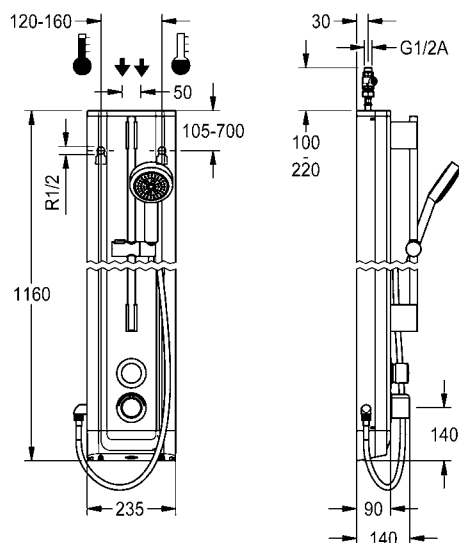

Behuizingafmeting 235 x 1160 x 90 mm (B x H x D)

F5ST203 2030056542 **1.432,00** A1

Optionele toebehoren

Hygiënische eenheid voor F5S-Therm douchepaneel

ACST2004 2030057064 **164,00** A1

Douchegelbakje voor insteekmontage aan F5-douchepanelen

ACXX2021 2030057077 **59,00** A1

Voor behuizingsverlengingen zie pagina 205

Opmerking:

Bij gebruik van de hygiëne-eenheid ACST2004 moet het batterijvak inclusief batterij (ACEX9023) of netvoeding (ACEX9001) exclusief verlengkabel (ACEX9010) apart worden besteld.