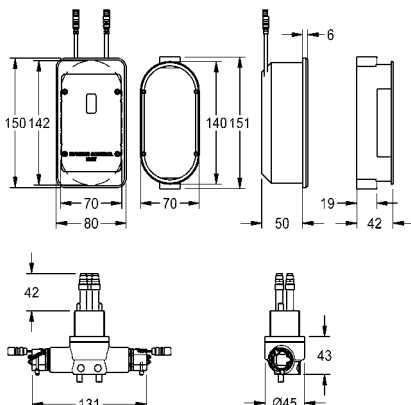

ACLX1005 2030068987 **503,00** A1

Hygiënische eenheid voor wandinbouwmontage voor eengreepsmengkranen F5L met uitloopsprong 125 mm

ACLX1007 2030068988 **503,00** A1

Vereiste toebehoren (naar keuze)

Batterijvak inclusief 6 V batterij

ACEX9023 3600002063 **44,00** A1

Netvoeding voor wandinbouw met 1 m aansluitkabel

ACEX9003 2030039825 **203,00** A1

Voor bidirectionele afstandsbedieningen en afstandsbediening met 2 knoppen zie "Accessoires waskranen" vanaf pagina 63

Opmerking: De eengreepsmengkraan F5L kan apart worden besteld. Kan **niet** worden gecombineerd met de sokkel van de kraanbehuizing en de draaibeveiliging.