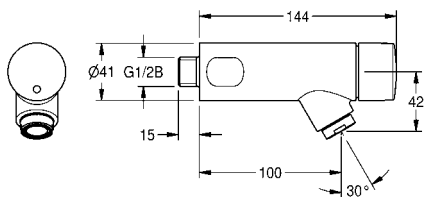

Type	Artikelnummer	Brutoprijs in € (PG)

AQUALINE-S zelfsluitende wandkraan

AQUALINE-S zelfsluitende wandkraan DN 15, geluidsklasse I, stromingstijd instelbaar, volledig uitgevoerd in metaal, messing gepolijst verchromd. voor aansluiting op koud water.

AQUA205	2000065910	127,00	A2
Voor aansluiting aan voorgemengd warm water			
AQUA205W	2000065911	127,00	A2

Optionele toebehoren

Rosette for compensating length

ZAQUA003	2000101432	13,50	A1

Verlengstuk, stapelbaar (30 mm)

ZAQUA002	2000101433	59,00	A1

Uitloopverlenging

AQRM909	2000101463	43,00	A1

Voor meer perlatoren zie "Accessoires wastkranen" vanaf pagina 60