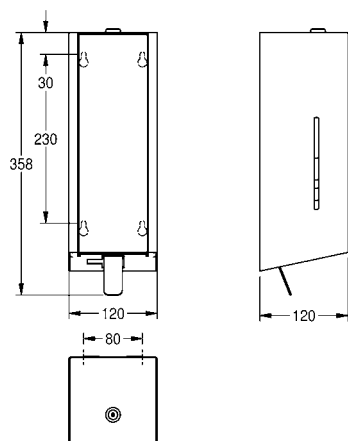

Type	Artikelnummer	Brutoprijs in € (PG)

INOX PLUS

EXOS. schuimzeepdispenser voor wandmontage

Schuimzeepdispenser voor wandmontage, roestvrij staal, oppervlak zijdemat, met InoxPlus gecoate hoofdbehuizing en front voor minder vingerafdrukken en met 'easy to clean' eigenschappen, materiaaldikte 1,2 mm, kijkvenster aan de zijkant, met roestrijstalen drukhendel, geschikt voor KWC schuimzeep, inclusief bevestigingsmateriaal en 650 ml KWC schuimzeep.

Afmetingen 120 x 358 x 120 mm (B x H x D)

EXOS616X	2030022945	378,00	A2
Behuizing met InoxPlus oppervlakteveredeling, front van versterkt zwart veiligheidsglas			

EXOS616B	2030022946	447,00	A2
Behuizing met InoxPlus oppervlakteveredeling, front van versterkt wit veiligheidsglas			

EXOS616W	2030025232	447,00	A2

Verbruiksartikelen

Schuimzeeppatroon, 650ml, verpakkingseenheid 9 patronen

EXINX616FP	2030058766	149,00	A1

INOX PLUS

EXOS. schuimzeepdispenser voor inbouwmontage

Schuimzeepdispenser voor inbouwmontage, roestvrij staal, oppervlak zijdemat, met InoxPlus gecoate hoofdbehuizing en front voor minder vingerafdrukken en met 'easy to clean' eigenschappen, materiaaldikte 1,2 mm, met roestrijstalen drukhendel, geschikt voor KWC schuimzeep, inclusief bevestigingsmateriaal en 650 ml KWC schuimzeep.

Afmetingen 124 x 500 x 120 mm (B x H x D)

EXOS616EX	2030034634	398,00	A2
Behuizing met InoxPlus oppervlakteveredeling, front van versterkt zwart veiligheidsglas			

EXOS616EB	2030034636	470,00	A2
Behuizing met InoxPlus oppervlakteveredeling, front van versterkt wit veiligheidsglas			

EXOS616EW	2030034666	470,00	A2

Verbruiksartikelen

Schuimzeeppatroon, 650ml, verpakkingseenheid 9 patronen

EXINX616FP	2030058766	149,00	A1