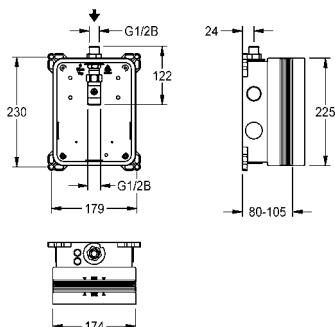

R3 Systembox voor kranen

KWC R3 Systembox ruwbouwset voor wandinbouw van afbouwsets DN 15 zonder mengkraan, voor wastafels. Voor aansluiting op voorgemengd warm of koud water. KWC systembox van kunststof, 174 x 225 mm, met aansluitschroefverbindingen, ruwbouwbescherming, spoelstuk voor spoelen en dichtheidscontrole.

F3BV1001 2030036142 **119,00** A1

Optionele toebehoren

Schuif-lijmflens

ACBX9002 2030041606 **70,00** A1

Bevestigingsdwarsstang, in diepte verstelbaar, voor de montage van KWC

kranen met wandinbouwkasten in wandpanelen, verkoop eenheid 2 stuks

ZCPMX006 2000106019 **72,50** A1