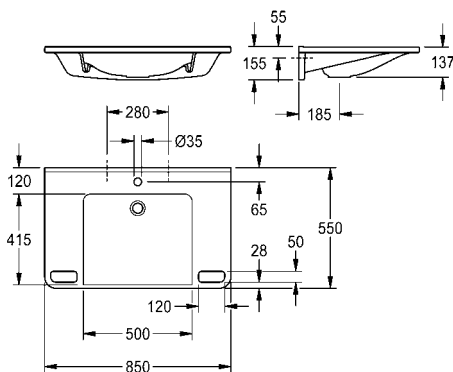

MEDCARE enkele wastafel, barrièrevrij

MEDCARE wastafel van kunstharsgebonden composiet MIRANIT, met poriënvrij, glad oppervlak (temperatuurbestendig tot 80 °C), kleur alpinewit. Rolstoeltoegankelijk, met geïntegreerde handgrepen, aflegvlakken, naadloos gevormde waskom, zonder overloop, met kraangat 35 mm (D). Bevestiging aan komachterzijde. Overlooprand aan achterkant, inclusief bevestigingsmateriaal.

Afmetingen 850 x 150 x 550 mm (B x H x D)
Afmetingen kom 500 x 117 x 415 mm (B x H x D)

ANMW0051	2030072435	580,00	A1
zonder kraangat			
ANMW0053	2030072437	580,00	A1

Optionele toebehoren

Afvoerklep met kap, verchromd

ZANMW0030	2030057337	62,50	A1

Afvoerplug G 1 1/4 B

ZANMW901	2000100854	7,50	A2