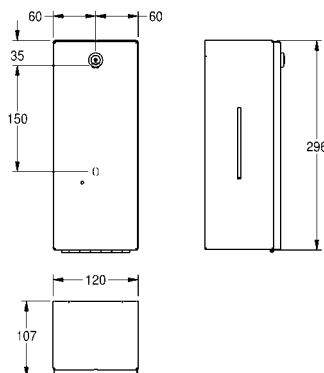

RODAN elektronische zeepdispenser voor opbouwmontage

RODAN Contactloze zeepdispenser voor opbouwmontage, van roestvrij staal, oppervlak zijdemat, materiaaldikte 0,8 mm, met kijkvensters aan zijkanten, hoekig front, cilinderslot met KWC sleutel, met contactloze opto-elektronisch gestuurde sensor, LED-lampje voor lage batterijstatus, werkt op vier 1,5 V alkaline AA-batterijen, geschikt voor vloeibare zeep en lotion, navulbaar zeepreservoir van 800 ml, zeepafgifte tussen 0,6 en 1,1 ml afhankelijk van zeep, montagehoogte minstens 300 mm boven de wastafel of tafelblad, inclusief roestvrijstalen schroeven en pluggen.

Afmetingen 120 x 296 x 107 mm (B x H x D)

RODX625	2000090070	277,50	A2

Optionele toebehoren

Slang met uitloopventiel voor desinfectiemiddel

EACCS055	2000103333	22,00	A1

Premium zuil, voor handenvrije KWC desinfectiemiddel- en zeepverdelers

GLX2020	2030062801	407,00	A2

Verbruiksartikelen

Vloeibare zeep, 1 literfles, verpakkingseenheid 6 flessen.

SO1LP	2030058103	87,00	A1

Vloeibare zeep in jerrycan, 10 liter

SO10L	2000057168	74,50	A1