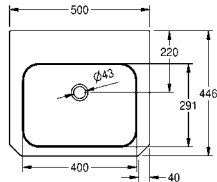

ANIMA wastafel

Wastafel voor wandmontage, roestvrij staal, oppervlak zijdemat, materiaaldikte 1 mm, naadloos ingelaste waskom met afmetingen 400 x 141 x 291 mm, rechthoekig, kraanvlak 105 mm, met overloop, afvoer- en overloopgarnituur G 1 1/4", afvoer achteraan in het midden, frontpaneel met 45° hoeken, met ingelaste montagesteunen, bevestiging conform EN 31, inclusief schroeven en pluggen.

Afmetingen 500 x 150 x 446 mm (B x H x D)

WT500C	203.0499.148	553,50	A1
Met kraangat 35 mm (diameter)			
WT500C-M	2000103094	585,50	A1

Optionele toebehoren

Achterwand vervaardigd van roestvrij staal, past bij WT500A en WT500C, afmetingen 500 x 200 mm (B x H)

SB500	2000100066	73,50	A1