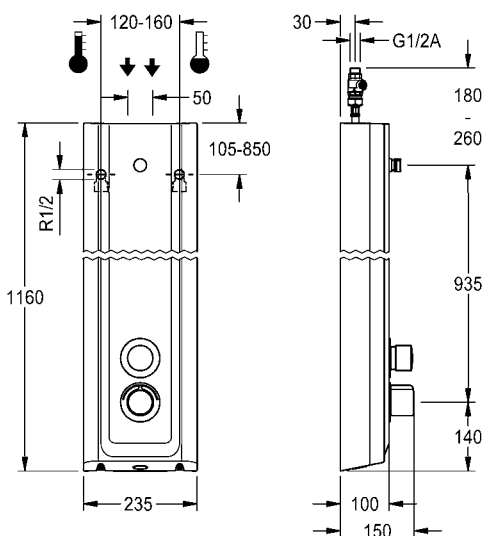

Behuizingafmetingen 235 x 1160 x 100 mm (B x H x D)

Douchekop moet apart worden besteld.

F5ST207 2030056545 **1.328,00** A1

Vereiste toebehoren (naar keuze)

AQUAJET-Slimline douchekop voor F5-douchepanelen

SHAS0011 2030054255 **111,50** A1

AQUAJET-Comfort douchekop voor F5-douchepanelen

SHAC0011 2030054254 **183,50** A1

MÜNCHEN douchekop voor F5-douchepanelen

SHMU0011 2030054793 **139,50** A1

Optionele toebehoren

Debietregelaar 6 l/min

ESHHE0004 2030027586 **13,50** A1

Debietregelaar 12 l/min

ESHHE0002 2000104783 **12,00** A1

Hygiënische eenheid voor F5S-Therm douchepaneel

ACST2004 2030057064 **164,00** A1

Voor behuizingsverlengingen zie pagina 205

Opmerking:

Bij gebruik van de hygiëne-eenheid ACST2004 moet het batterijvak inclusief batterij (ACEX9023) of netvoeding (ACEX9001) exclusief verlengkabel (ACEX9010) apart worden besteld.