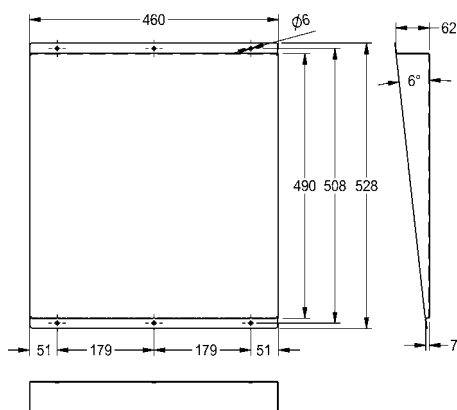

Afmetingen 460 x 528 x 62 mm (B x H x D)

**M501HD** 2000103195 **202,00** A2