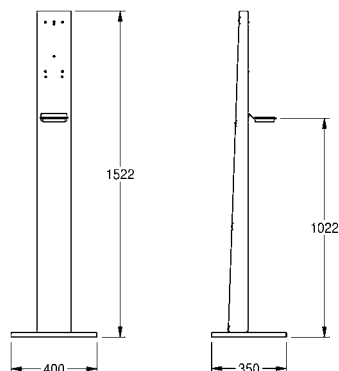

KWC STRATOS Desinfectiemiddeldispensers

Type Artikelnummer Brutoprijs in € (PG)

INOX PLUS

STRATOS desinfectiemiddeldispenser voor wandmontage

STRATOS desinfectiemiddeldispenser, voor wandmontage, roestvrij staal, oppervlak zijdemat, gebogen front met InoxPlus oppervlakteveredeling voor minder vingerafdrukken en een eenvoudigere reiniging (easy to clean), materiaaldikte 1,5 mm, cilinderslot met KWC-standaardsleutel, front met zichtvenster, met gebruiksinstructies, geschikt voor vloeibaar handdesinfectiemiddel en lotion, navulbare tank van 800 ml, met kunststof trekhandel, inclusief bevestigingsmateriaal.

Afmetingen 100 x 323 x 134 mm (B x H x D)

STRX629 2030062581 **294,00** A2

INOX PLUS

STRATOS elektronische desinfectiemiddeldispenser voor wandmontage

STRATOS desinfectiemiddeldispenser, elektronisch, voor wandmontage, roestvrij staal, oppervlak zijdemat, gebogen front met InoxPlus oppervlakteveredeling voor minder vingerafdrukken en een eenvoudigere reiniging (easy to clean), materiaaldikte 1,5 mm, cilinderslot met KWC-standaardsleutel, front met zichtvenster, met gebruiksinstructies, opto-elektronische infraroodsensor voor contactloze bediening, LED voor batterijstatus, werkt op zes 1,5 V alkaline AA-batterijen, geschikt voor vloeibaar handdesinfectiemiddel en lotion, navulbare tank van 800 ml, afgifte afhankelijk van gebruikt product tussen 0,6 en 1,1 ml, montagehoogte minstens 300 mm boven de wastafel of tafelblad, inclusief bevestigingsmateriaal.

Afmetingen 120 x 303 x 126 mm (B x H x D)

STRX627 2030062519 **375,00** A2

Optionele toebehoren

Premium zuil, voor handenvrije KWC desinfectiemiddel- en zeepverdelers

GLX2020 2030062801 **407,00** A2

Premium zuil