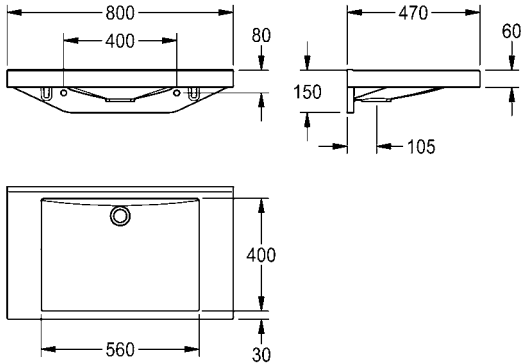

KWC QUADRO-FX Wastafel

**QUADRO-FX enkele
wastafel in combinatie met
de FX-M wasplaats unit**

Type	Artikelnummer	Brutoprijs in € (PG)

QUADRO-FX Wastafel

QUADRO-FX wastafel gemaakt van kunstharsgebonden mineraal graniet MIRANIT met poriënvrij, glad oppervlak, (temperatuurbestendig tot 80 °C). Met een naadloos gevormde, rechthoekige kom, zonder overloop, zonder kraanvlak. Bevestiging aan achterzijde kom. Driezijdig schort 60 mm (H). Overlooprand aan achterkant, inclusief bevestigingsmateriaal.

Afmetingen 800 x 150 x 470 mm (B x H x D)
Afmetingen kom 560 x 90 x 400 mm (B x H x D)

ANMW0036	2030058091	819,00	A1

Optionele toebehoren

Afvoerklep met kap, verchroomd

ZANMW0030	2030057337	62,50	A1

Afvoerklep met kap met witte poederlak

ZANMW0031	2030057339	90,00	A1

Sifon ,Clic'

XINX140	2000057417	219,50	A2