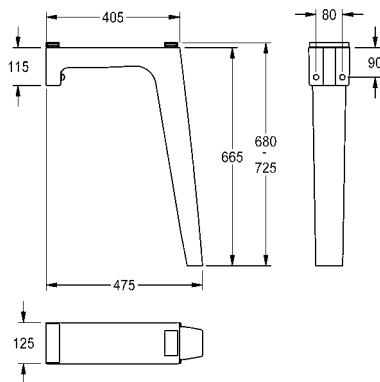

KWC FUTURA exclusiv Seriewassystemen

Type **Artikelnummer** **Brutoprijs in € (PG)**

Hoekijzer

Hoekijzer voor wandmontage, van kunstharsgebonden mineraal materiaal, kleur antraciet, voor wasgoot FUTURA exclusiv, wastafelbovenkant 800 mm.

Afmetingen 125 x 665 x 475 mm (B x H x D)

SANW0118 2000104999 **386,50** A1

wastafelbovenkant 700 mm

SANW0117 2000105049 **286,50** A1