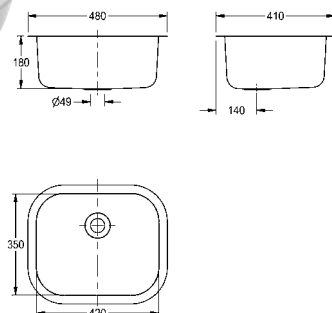

Inbouwkuip

Inbouwkuip van roestvrij staal, oppervlak zijdemat, materiaaldikte 0,9 mm, 17 mm buitenboord, met overloop en 38 mm afvoeropening inclusief bevestigingsclips. Exclusief afvoerplug, stop, ketting en overloopgarnituur.

OPMERKING: Het kan nodig zijn dat het werkblad voor de montage voorzien moet worden van een inkeping.
Afmetingen 480 x 180 x 410 mm (B x H x D)
Afmetingen bak 420 x 180 x 350 mm (B x H x D)

C20137N 2000100324 **386,50** A1

Optionele toebehoren

38 mm afvoerset met stop en ketting voor inbouwkuip met overloop

F2119 203.0000.297 **13,50** A1