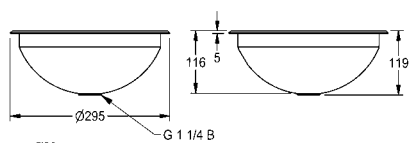

KWC RONDO Waskommen

Type	Artikelnummer	Brutoprijs in € (PG)

RONDO waskom

Waskom, voor in- of onderbouw, roestvrij staal, oppervlak aan binnen- en buitenkant hoogglans, materiaaldikte 1,0 mm, zonder overloop, met G 1 1/4 B afvoergarnituur, inclusief roestvrijstalen montageklemmen voor onderbouw.

Inbouw uitsparing 212 mm (diameter)
Onderbouw uitsparing 190 mm (diameter)
Afmetingen 233 x 107 mm (diameter x H)
Afmetingen kom 200 x 107 mm (diameter x H)

RNDH200	2000056306	185,50	A2
Oppervlak zijdemat	RNDX200	2000056331	153,50

RONDO waskom

Waskom voor in- of onderbouw, roestvrij staal, oppervlak aan binnen- en buitenkant hoogglans, materiaaldikte 1,0 mm, met overloop, met G 1 1/4 B afvoergarnituur, inclusief montageklemmen voor onderbouw.

Inbouw uitsparing 275 mm (diameter)
Onderbouw uitsparing 251 mm (diameter)
Afmetingen 295 x 119 mm (diameter x H)
Afmetingen kom 260 x 119 mm (diameter x H)

RNDH260	2000056335	217,50	A2
Oppervlak zijdemat	RNDX260	2000056336	192,00

RONDO waskom

Waskom voor in- of onderbouw, roestvrij staal, oppervlak aan binnen- en buitenkant hoogglans, materiaaldikte 1,0 mm, met overloop, met G 1 1/4 B afvoergarnituur, inclusief montageklemmen voor onderbouw.

Inbouw uitsparing 319 mm (diameter)
Onderbouw uitsparing 290 mm (diameter)
Afmetingen 340 x 142 mm (diameter x H)
Afmetingen kom 300 x 160 mm (diameter x H)

RNDH300	2000056337	241,50	A2
Oppervlak zijdemat	RNDX300	2000056424	205,00