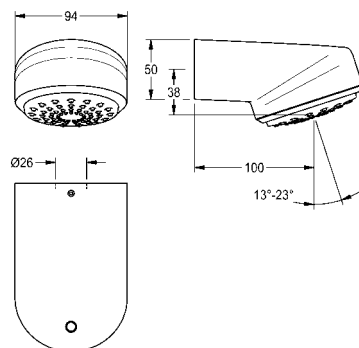

KWC Douchekoppen en toebehoren voor F5 panelen

Type Artikelnummer Brutoprijs in € (PG)

AQUAJET-Slimline Douchekop voor KWC douchepanelen en -systemen

AQUAJET-Slimline douchekop met kunststof straalbodem met antikalksysteem en geringe aerosolvorming, voor montage aan KWC-douchepanelen en douche-installaties met voorgesmonteerd aansluitstuk DN 15, diameter 26 mm, verchroomd gepolijst messing.

SHAS0011 2030054255 **111,50** A1

AQUAJET-Comfort Douchekop voor KWC douchepanelen en -systemen

AQUAJET-Comfort douchekop met traploos in hoek verstelbare kunststof straalbodem 13° - 23°, met antikalksysteem en geringe aerosolvorming. Voor montage aan KWC-douchepanelen met voorgesmonteerd aansluitstuk DN 15, diameter 26 mm, behuizing verchroomd gepolijst messing.

SHAC0011 2030054254 **183,50** A1

MÜNCHEN Douchekop voor KWC douchepanelen en -systemen

MÜNCHEN douchekop met traploos in hoek verstelbare straaldouche 9° - 21°, voor montage aan KWC-douchepanelen met aansluitstuk DN 15, diameter 26 mm, behuizing verchroomd gepolijst messing.

SHMU0011 2030054793 **139,50** A1