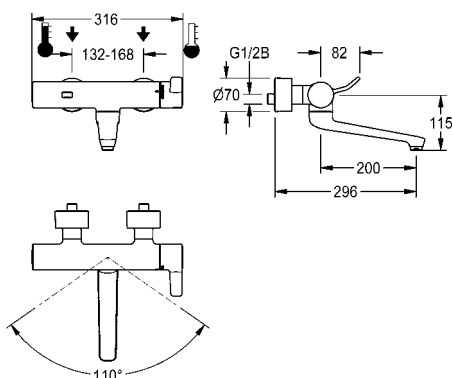

F4ET-Med elektronische thermostaat-wandkraan

F4ET-Med thermostaat-wandkraan DN 15, voor wandmontage met vergrendelbare zwenkuitloop, voor operatiekamerwasinstallaties en onreine werkruimten in de zorg. Opto-elektronisch gestuurd, activering via handreflectie met aansluitende automatische omschakeling naar lichaams-herkenning. Thermostaat met metalen handgreep inclusief hendel voor aanrakingsarme bediening en instelbare, tegen doordraaien beveiligde temperatuuraanslag. Met mogelijkheid voor handmatige thermische desinfectie. Voor de aansluiting op koud en warm water. Besturingselektronica, stagnatievrij hygiënisch magneetventielpatroon, debietregelaar 9,0 l/min, 6 V lithiumbatterij (CR-P2) en sensor in de brandveilige Safe-Touch-behuizing, gepolijst en verchroomd messing. Gladde watergeleiders van loodarm messing (loodgehalte $\leq 0,2\%$), met gereduceerd volume en zonder nikkelcoating, losgekoppeld van de kraanbehuizing. Met thermische isolatiecomponenten om de warmteoverdracht van de kraanbehuizing naar de koudwaterleiding te beperken. Zelflozende afvoer met laminaire straalregelaar. Met verstelbare en afsluitbare aansluitingen met terugslagbegrenzer en zeven, volledig afgedekt door in diepte verstelbare schroefrozetten. Uitloopsprong 296 mm. Geactiveerde hygiënische spoeling 24 uur na laatste bediening, veiligheidsuitschakeling bij continue reflectie en opslag van statistische gegevens. Met mogelijkheid voor parametriering en communicatie via optionele bidirectionele afstandsbediening.

F4ET1002 2030072425 **777,00** A1

Optionele toebehoren

Bidirectionele afstandsbediening

ACEX9005 2030036654 **274,00** A1

Afstandsbediening met 2 knoppen

ACEX9004 2030036849 **88,00** A1

Laminaire straalregelaar, verpakkingseenheid 10 stuks.

(In combinatie met F4 wandkranen is de zelflozende afvoer niet meer van toepassing.)

ASXX1042 2030071309 **95,00** A1