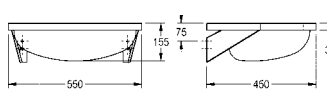

ANIMA wastafel

Wastafel voor wandmontage, roestvrij staal, oppervlak zijdemat, materiaaldikte 1 mm, naadloos ingelaste ovale kom met afmetingen 500 x 155 x 335 mm, kraanvlak 90 mm, ingelaste montagestenen, geïntegreerd zeepschaaltje, inclusief schroeven en pluggen.

Zonder overloop, vlakke geperforeerde afvoerplug 1 1/4"
Afmetingen 550 x 155 x 450 mm (B x H x D)

BS204 2000090016 **585,50** A1

Zonder overloop, met kraangat 35 mm diameter 1 1/4" afvoerplug

BS204-M 2000103078 **617,00** A1

Met overloop, zonder kraangat, 1 1/4" afvoerplug

BS205 2000090017 **698,50** A1

Met overloop, met kraangat 35 diameter, 1 1/4" afvoerplug

BS205-M 2000103080 **688,50** A1