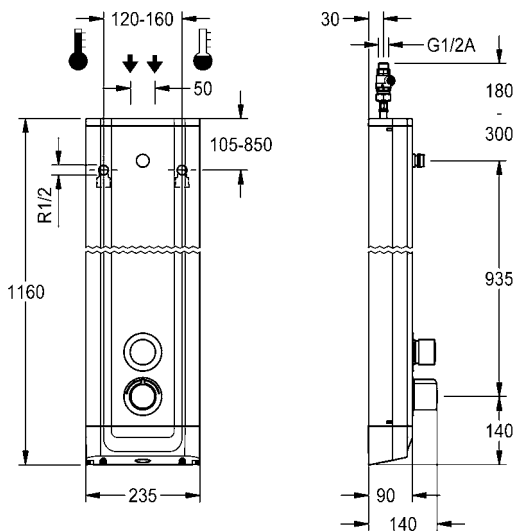

SHAC0011

SHMU0011

F5ST2020	2030055929	1.293,00	A1

Vereiste toebehoren (naar keuze)

AQUAJET-Slimline douchekop voor F5-douchepanelen

SHAS0011	2030054255	111,50	A1

AQUAJET-Comfort douchekop voor F5-douchepanelen

SHAC0011	2030054254	183,50	A1

MÜNCHEN douchekop voor F5-douchepanelen

SHMU0011	2030054793	139,50	A1

Batterijvak inclusief 6 V batterij

ACEX9023	3600002063	44,00	A1

Netvoeding

ACEX9001	2030039477	174,50	A1

Verlengkabel 5 m

ACEX9010	2030043814	37,50	A1

Optionele toebehoren

Debietregelaar 6 l/min

ESHHE0004	2030027586	13,50	A1

Debietregelaar 12 l/min

ESHHE0002	2000104783	12,00	A1

Set voor thermische desinfectie

ACXT2001	2030057940	113,50	A1

Douchegelbakje voor insteekmontage aan F5-douchepanelen

ACXX2021	2030057077	59,00	A1

Voor behuizingsverlengingen, bidirectionele afstandsbedieningen en afstandsbediening met 2 knoppen zie pagina 205