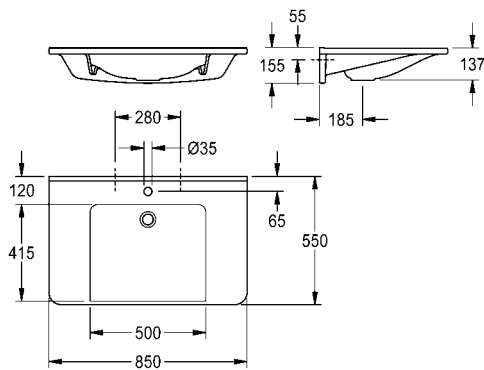

KWC MEDCARE Enkele wastafels

Type **Artikelnummer** **Brutoprijs in € (PG)**

MEDCARE enkele wastafel, barrièrevrij

MEDCARE wastafel van kunstharsgebonden composiet MIRANIT, met poriënvrij, glad oppervlak (temperatuurbestendig tot 80 °C), kleur alpinewit. Rolstoeltoegankelijk, met aflegvlakken, naadloos gevormde waskom, zonder overloop, met kraangat 35 mm (D). Bevestiging aan komachterzijde. Overlooprand aan achterkant, inclusief bevestigingsmateriaal.

Afmetingen 850 x 150 x 550 mm (B x H x D)
Afmetingen kom 500 x 117 x 415 mm (B x H x D)

ANMW0056	2030072440	546,00	A1
zonder kraangat			
ANMW0057	2030072441	562,50	A1

Optionele toebehoren

Afvoerklep met kap, verchromd

ZANMW0030	2030057337	62,50	A1

Afvoerplug G 1 1/4 B

ZANMW901	2000100854	7,50	A2