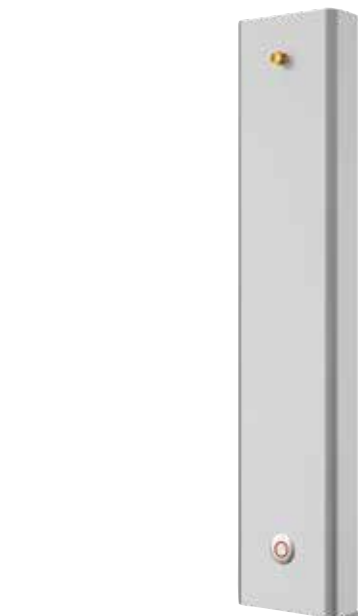

Behuizingafmeting 232 x 1160 x 90 mm (B x H x D)

Douchekep moet apart worden besteld.

F5EV2008	2030070434	1.005,00	A1

Vereiste toebehoren (naar keuze)

AQUAJET-Slimline douchekep voor F5-douchepanelen

SHAS0011	2030054255	111,50	A1

AQUAJET-Comfort douchekep voor F5-douchepanelen

SHAC0011	2030054254	183,50	A1

MÜNCHEN douchekep voor F5-douchepanelen

SHMU0011	2030054793	139,50	A1

Optionele toebehoren

Debietregelaar 6 l/min

ESHHE0004	2030027586	13,50	A1

Debietregelaar 12 l/min

ESHHE0002	2000104783	12,00	A1

AQUA 3000 open system accessories, see "AQUA 3000 open" section

SHAS0011