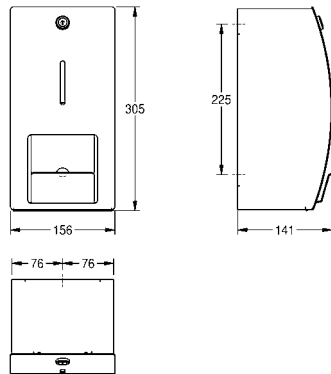

STRATOS toilethouder voor wandopbouw

Dubbele toilethouder voor wandopbouw, van roestvrij staal, oppervlak zijdemat, materiaaldikte 1,5 mm, met InoxPlus oppervlaktebehandeling voor minder vingerafdrukken en betere reiniging (easy to clean). Gesloten behuizing met gebogen front met kijkvenster, cilinderslot met KWC sleutel, voor 2 rollen van max. 120 mm diameter. Reserverol valt bij optillen van de klep in de gebruikspositie, zonder spindelsysteem, inclusief roestvrijstalen schroeven en pluggen.

Afmetingen 156 x 305 x 141 mm (B x H x D)

STRX671 2000057395 **232,00** A2