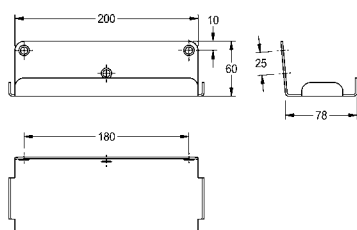

HEAVY-DUTY Schap

Schap voor wandmontage, van roestvrij staal, oppervlak zijdemat, materiaaldikte 2 mm, afgeronde randen, beschermende rand aan voorzijde, inclusief roestvrijstalen kruiskopschroeven en pluggen.

Afmetingen 213 x 60 x 80 mm (B x H x D)

HDTX644 2000103076 **74,50** A2

Optionele toebehoren

Beveiligingssysteem HD bestaande uit: 2 schroeven, 2 heavy-duty-pluggen, 1 sleutel (= set)

BF22HD 2000101366 **20,00** A1