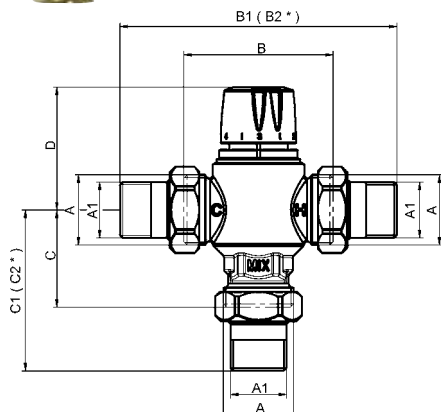

Thermostatisch mengventiel

PURETHERM – Thermostatisch mengventiel DN 15 voor constante temperatuurinstelling van voorgemengd warm water met aansluitschroefverbindingen inclusief terugslagklep en zeefafdichtingen, met greep voor temperatuurkeuze, in te stellen van 30 tot 65°C. Instelbare temperatuurbegrenzing van messing, thermostaat met expansie-element (wax) en messing bevestiging, roestvrijstalen vering, messing behuizing. Volumestroom 38 l/min bij 3 bar (vrije uitstroom).

PURE0025 2000111051 **175,50** A1
DN 20, volumestroom 49 l/min bij 3 bar dynamische druk (vrije afvoer)
PURE0026 2000111052 **206,00** A1
DN 25, volumestroom 84 l/min bij 3 bar dynamische druk (vrije afvoer)
PURE0027 2000111053 **529,50** A1

DN	A	A1	B	B1	B2*	C	C1	C2*	D
15	G¾	G½	58	104	108	42	65	67	52
20	G1	G¾	66	126	125	45,5	75,5	75	54
25	G1 1/4	G1	89	165	165	58	96	96	73