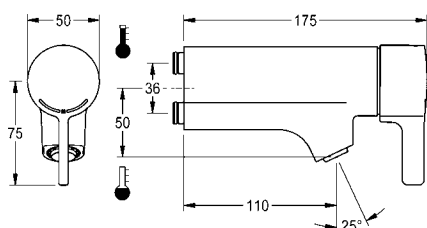

Muurflens

ACXM1002 2030058762 **199,00** A1

Enkele klemdrager voor montage aan boven elkaar aangebrachte leidingen

ACXM1003 2030058826 **187,50** A1

Dubbele klemdrager voor montage aan boven elkaar aangebrachte leidingen

ACXM1004 2030059971 **253,50** A1

Voor meer perlators zie „Accessoires wastkranen“ vanaf pagina 60