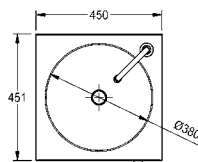

ANIMA wastafel met knie- of heupbediening

Wastafel van roestvrij staal, oppervlak zijdemat, materiaaldikte 1,0 mm, voor wandmontage, rechthoekig met naadloos ingelaste ronde waskom, centrale afvoer, zonder overloop, met G 1 1/4 B afvoerplug, zonder kraanvlak, kraangat rechts (32 mm diameter), opstaande rand aan achterzijde (30 mm), schort rondom (175 mm) met zelfsluitende kraan voor knie- of heupbediening. Watertemperatuur via mengventiel in te stellen, looptijd niet instelbaar. Inclusief schroeven en pluggen.

Afmetingen 450 x 175 x 450 mm (B x H x D)
Afmetingen waskom 385 x 145 mm (diameter x H)

LP20	2000100059	482,50	A1

Optionele toebehoren

Achterwand, afmetingen 450 x 210 x 12 mm (B x H x D)

SB450	2000100338	148,50	A1