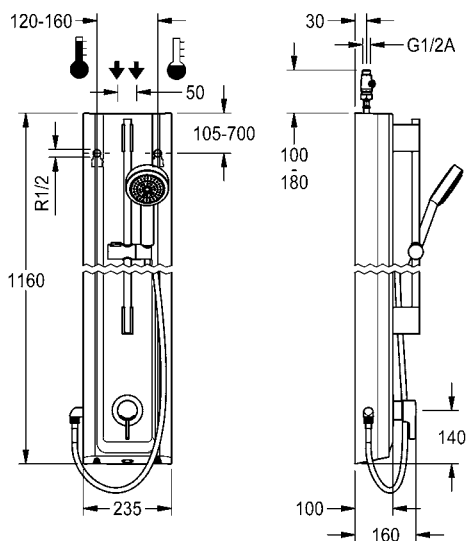

Behuizingafmetingen 235 x 1160 x 100 mm (B x H x D)

Batterijvak incl. batterij of voeding incl. verlengkabel moeten apart worden besteld.

F5LT2025 2030066544 **1.783,00** A1

Vereiste toebehoren (naar keuze)

Batterijvak inclusief 6 V batterij

ACEX9023 3600002063 **44,00** A1

Netvoeding

ACEX9001 2030039477 **174,50** A1

Verlengkabel 5 m

ACEX9010 2030043814 **37,50** A1

Optionele toebehoren

Magneetventielpatroon, 6 V DC

EAQFU0001 2030003033 **109,50** A1

Behuizingverlengingen, bidirectionele afstandsbediening, afstandsbediening met 2 toetsen, zie vanaf pagina 205