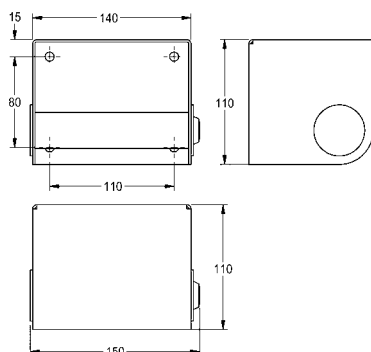

HEAVY-DUTY Toiletrolhouder

Toiletrolhouder voor opbouwmontage van roestvrij staal, oppervlak zijdemat, materiaaldikte 2 mm, vervangbare spindelzekering met heavy-duty cilinderslot, voor 1 rol van max. 130 mm. breed. inclusief roestvrijstalen schroeven en pluggen.

Afmetingen 140 x 110 x 110 mm (B x H x D)

HDTX0001 2030005623 **358,50** A2