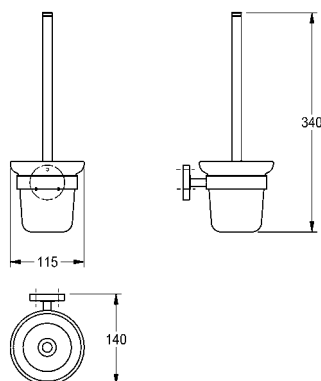

MEDIUS toiletborstelhouder

Toiletborstelhouder voor wandmontage, roestvrijstalen greep met nylon borstel, oppervlak hoogglans gepolijst, glazen beker, rozet voor het verbergen van montageschroeven, inclusief roestvrijstalen schroeven en pluggen.

Afmetingen 115 x 340 x 140 mm (B x H x D)

MEDX005HP 2000106249 **44,00** A1