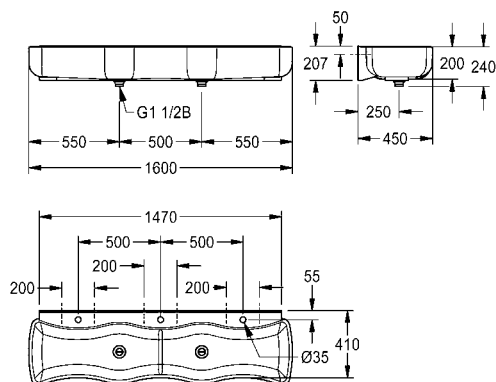

WASHINO-3 kinderwas- en speelgoot

Was- en speelgoot voor kinderen WASHINO-3 van kunstharsgebonden mineraal materiaal MIRANIT. Kleur alpinewit. Met drie wasplaatsen, gewelfd bekken, grote welvingen aan binnen- en buitenzijde van de wastafel. Met aangegoten waterkering. Kraanvlak met kraanboring per wasplaats. Met afvoer- en overloopbuis, staand. Montage aan achterpaneel wastafel, inclusief montage materiaal.

Afmetingen 1600 x 240 x 450 mm (B x H x D)

SANW215	2000106654	1.963,50 A2