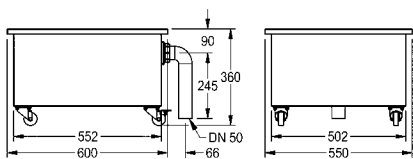

KWC SIRIUS Laarzenwasinstallaties

Type Artikelnummer Brutoprijs in € (PG)

SIRIUS Slibopvangbak

Slibopvangbak van roestvrij staal, oppervlak zijdemat, materiaaldikte 1.2 mm, op vergrendelbare wieltjes, met 2" afvoerplug en kunststof overloop.

Afmetingen 600 x 360 x 550 mm (B x H x D)

SIRX757 2000100363 **1.366,00** A1