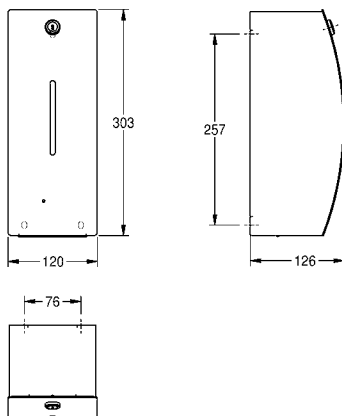

STRATOS elektronische zeepdispenser

STRATOS Contactloze zeepdispenser voor opbouwmontage, van roestvrij staal, oppervlak zijdemat, materiaaldikte 1,5 mm, gebogen front met InoxPlus oppervlaktebehandeling voor minder vingerafdrukken en betere reiniging (easy to clean), met kijkvenster, cilinderslot met KWC sleutel, met contactloze, opto-elektronisch gestuurde sensor, geïntegreerde uitschakeling bij openen van behuizing, rood indicatielampje voor lage batterijstatus, inclusief zes 1,5 V alkaline AA-batterijen, geschikt voor vloeibare zeep en lotion, navulbaar zeepreservoir van 0,8 liter, zeepafgifte afhankelijk van zeep tussen 0,6 en 1,1 ml, Inbouwhoogte van minimaal 300 mm boven astafel of tafelblad, inclusief roestvrijstalen schroeven en pluggen.

Afmetingen 120 x 303 x 126 mm (B x H x D)

STRX625 2000057388 **375,00** A2

Optionele toebehoren

Slang met uitloopventiel voor desinfectiemiddel

EACCS057 2000103334 **11,00** A1

Premium zuil, voor handenvrije KWC desinfectiemiddel- en zeepverdelers

GLX2020 2030062801 **407,00** A2

Verbruiksartikelen

Vloeibare zeep, 1 literfles, verpakkingseenheid 6 flessen.

SO1LP 2030058103 **87,00** A1

Vloeibare zeep in jerrycan, 10 liter

SO10L 2000057168 **74,50** A1