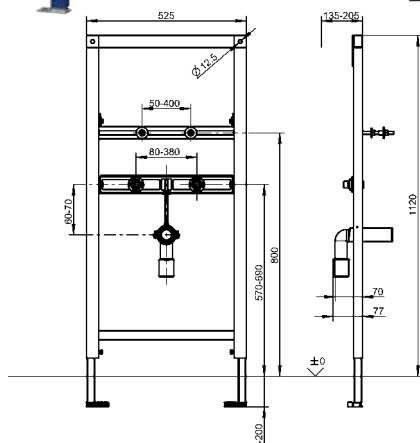

AQUAFIX Installatie-element

AQUAFIX installatie-element voor wastafels met staande armaturen, zelfdragende gepoedercoate stalen frameconstructie, met Duitse TÜV-keuring, voor afzonderlijke montage op droogbouwplaten, in hoogte verstelbare bevestiging van elementen, armatuuraansluitingen en afvoer, geluidsisolerende wanddoorvoeren G 1/2, universele afvoerbocht DN 50, verbindingbouten voor wastafel, ruwbouwbescherming en bevestigingsmateriaal.

Afmetingen 525 x 1120 mm (B x H)

CMPX152 2030019897 **268,00** A1

Optionele toebehoren

AQUAFIX wandbeugelset voor voorwandmontage

Verpakkingseenheid 2 stuks.

ZCMPX140 2000100867 **12,00** A1

AQUAFIX bevestigingsmodule voor montage van opbouw wandkranen

ZCMPX152-1 2000100941 **55,00** A1