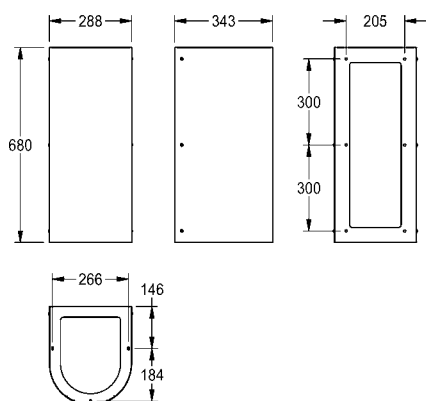

KWC ANIMA Drinkfonteinen

Type	Artikelnummer	Brutoprijs in € (PG)

ANIMA wanddrinkfontein

ANIMA wanddrinkfontein, chroomnikkelstaal, oppervlak zijdemat, materiaaldikte 1,2 mm, naadloos geïntegreerde ronde waskom zonder overloop, met kraangat, gesloten uitvoering met vastgeschroefd inspectiedeksel en schort rondom, geperforeerde afvoerplug G 1 1/4 B met sifon DN 32, inclusief bevestigingsmateriaal.

Afmetingen 305 x 320 x 350 mm (B x H x D)
Afmetingen kom 220 x 33 mm (D x H)

Drinkfonteinkraan of flessenvuller moeten apart besteld worden.

ANMX33L	213.0649.011	1.147,50	A1

Vereiste toebehoren (naar keuze)

Drinkfonteinkraan met drukknop

ANMX-BU	213.0654.085	92,00	A1

Zelfsluitende drinkfonteinkraan

AQRM304	2000101118	394,50	A1

Flessenvuller

ANMX-BT	213.0654.086	129,00	A1

Optionele toebehoren

Schort voor wanddrinkfontein ANMX33L

ANMX-S2	213.0651.922	394,50	A1

ANIMA schort

ANIMA schort voor wanddrinkfontein ANMX33L, voor wandmontage, chroomnikkelstaal, oppervlak zijdemat, materiaaldikte 1,2 mm, tot op de grond.

Afmetingen 288 x 680 x 343 mm (B x H x D)

ANMX-S2	213.0651.922	394,50	A1

Wasplaatsen van roestvrij staal