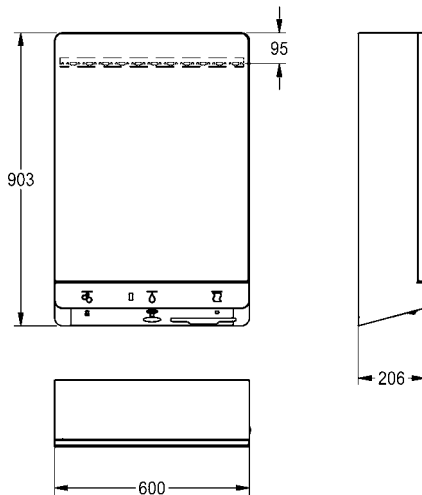

FX-M wasplaats unit ,water, zeep en handdoek' voor wandmontage, contactloos, opto-elektronisch gestuurd. Voor aansluiting op koud en warm water. Thermostatisch hoekventiel met aansluitset voor vooraf ingestelde afgifte van voorgemengd warm water, zeepomp voor vloeibare zeep en papierdispenser. Verlichte symbolen boven elke sensorpositie en een balkje dat oplicht zodra de sensor aan de voorkant een naderende gebruiker opmerkt. Het symbool van de geactiveerde functie wordt maximaal verlicht. Behuizing van roestvrij staal, witte poedercoating, met spiegeldeur, deurscharnier links en cilinderslot.

Minimale druk 1,0 bar
Debiet 6 l/min bij druk van 3 bar
Aansluitspanning 230 V AC, 50/60 Hz
Totaal vermogen 100 W
Beveiligingsgraad IPX1 Inhoud
Papierdispenser 300 - 400 stuks (H2 - formaat met z-vouw)
Afmetingen 600 x 900 x 205 mm (B x H x D)

FXCT1001M 2030065018 **4.998,00** A1

Optionele toebehoren

QUADRO-FX wastafel

ANMW0036 2030058091 **819,00** A1

Bidirectionele afstandsbediening

ACEX9005 2030036654 **274,00** A1

Afstandsbediening met 2 knoppen

ACEX9004 2030036849 **88,00** A1

Verbruiksartikelen

Papieren handdoekjes

ZACCS0001 2030067925 **245,50** A1