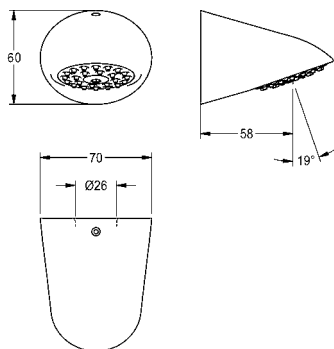

KWC Douchekoppen en toebehoren voor F5 panelen

Type Artikelnummer Brutoprijs in € (PG)

AQUAJET-Slimline Douchekop voor KWC douchepanelen en -systemen

AQUAJET-Slimline douchekop met kunststof straalbodem met antikalksysteem en geringe aerosolvorming, voor montage aan KWC-douchepanelen en douche-installaties met voorgesmonteerd aansluitstuk DN 15, diameter 26 mm, verchroomd gepolijst messing.

SHAS0011 2030054255 **111,50** A1

AQUAJET-Comfort Douchekop voor KWC douchepanelen en -systemen

AQUAJET-Comfort douchekop met traploos in hoek verstelbare kunststof straalbodem 13° - 23°, met antikalksysteem en geringe aerosolvorming. Voor montage aan KWC-douchepanelen met voorgesmonteerd aansluitstuk DN 15, diameter 26 mm, behuizing verchroomd gepolijst messing.

SHAC0011 2030054254 **183,50** A1

MÜNCHEN Douchekop voor KWC douchepanelen en -systemen

MÜNCHEN douchekop met traploos in hoek verstelbare straaldouche 9° - 21°, voor montage aan KWC-douchepanelen met aansluitstuk DN 15, diameter 26 mm, behuizing verchroomd gepolijst messing.

SHMU0011 2030054793 **139,50** A1