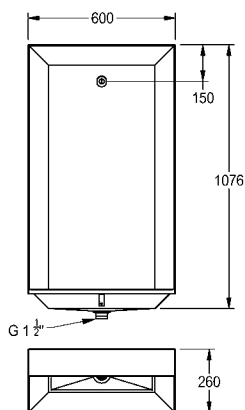

KWC CAMPUS Staand urinoir, toilet

Type	Artikelnummer	Brutoprijs in € (PG)

CAMPUS vloerstaand urinoir

Staand urinoir, van roestvrij staal, oppervlak zijdemat, materiaaldikte 1,5 mm, afvoerplug G 1 1/2 B, met steeds één sproeikop G 1/2 B per 600 mm lengte, centrale afvoer.

Afmetingen 600 x 1076 x 260 mm (B x H x D)

BS550	2000100030	2.287,00	A1
Afmetingen 1200 x 1076 x 260 mm (B x H x D)			
BS551	2000100031	2.705,00	A1
Afmetingen 1800 x 1076 x 260 mm (B x H x D)			
BS552	2000100032	3.409,50	A1