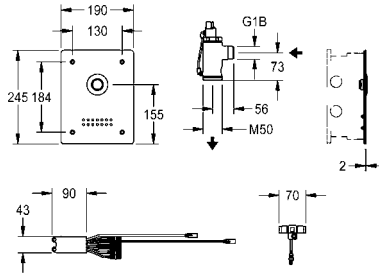

F5E - A3000 open Elektronische WC-spoelkraan voor wandinbouw

F5E - A3000 open WC-spoelgarnituur DN 20 als afbouwset voor wandinbouw in de ruwbouwset, elektronisch gestuurd. Vooral geschikt voor voorzieningen met een risico op vandalisme. Met waterdichte elektronische module met extra ingang voor sensoren (piëzo's) te voorzien door de klant, maximale afstand tot de elektronische module 5 m, magnetische drukspoeler inclusief ingesloten doorstroombegrenzer voor het verminderen van het spoelvolume, waterdichte elektrisch T-verdeelstuk voor aansluiting op de systeemkabel, chroomnikkelstalen afdekplaat 190 x 245 x 2 mm met ventilatiegaten, bevestiging aan de voorkant met veiligheidsschroeven, inclusief piëzodrukknop. Geactiveerde hygiënische spoeling, 24 uur na laatste activering Met mogelijkheid tot parameterinstelling, uitschakelen van reiniging en communicatie via ECC2-functiecontroller, 24 V DC.

F5EF4005 2030068203 **895,00** A1

Vereiste toebehoren

R3 Systeembox voor WC-drukspoelventiel

F3BF4001 2030068205 **301,00** A1

Voor AQUA 3000 open-systeemaccessoires zie hoofdstuk "AQUA 3000 open"