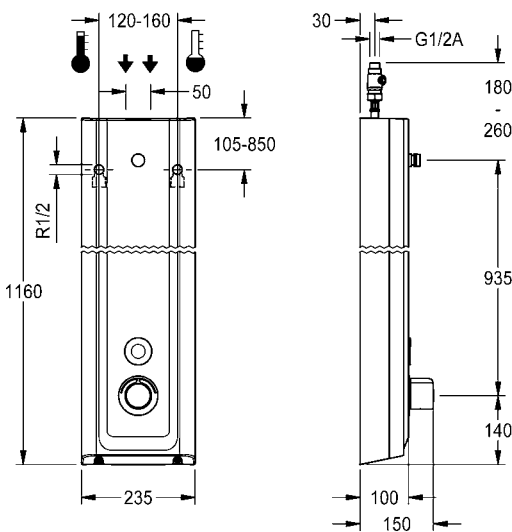

Behuizingafmetingen 235 x 1160 x 100 mm (B x H x D)

Douchekop en batterijvak inclusief batterij of voeding inclusief verlengsnoer moeten apart worden besteld.

SHAS0011

SHAC0011

SHMU0011

<b>F5ET2024</b>	2030056563	<b>1.311,50</b>	A1
-----------------	------------	-----------------	----