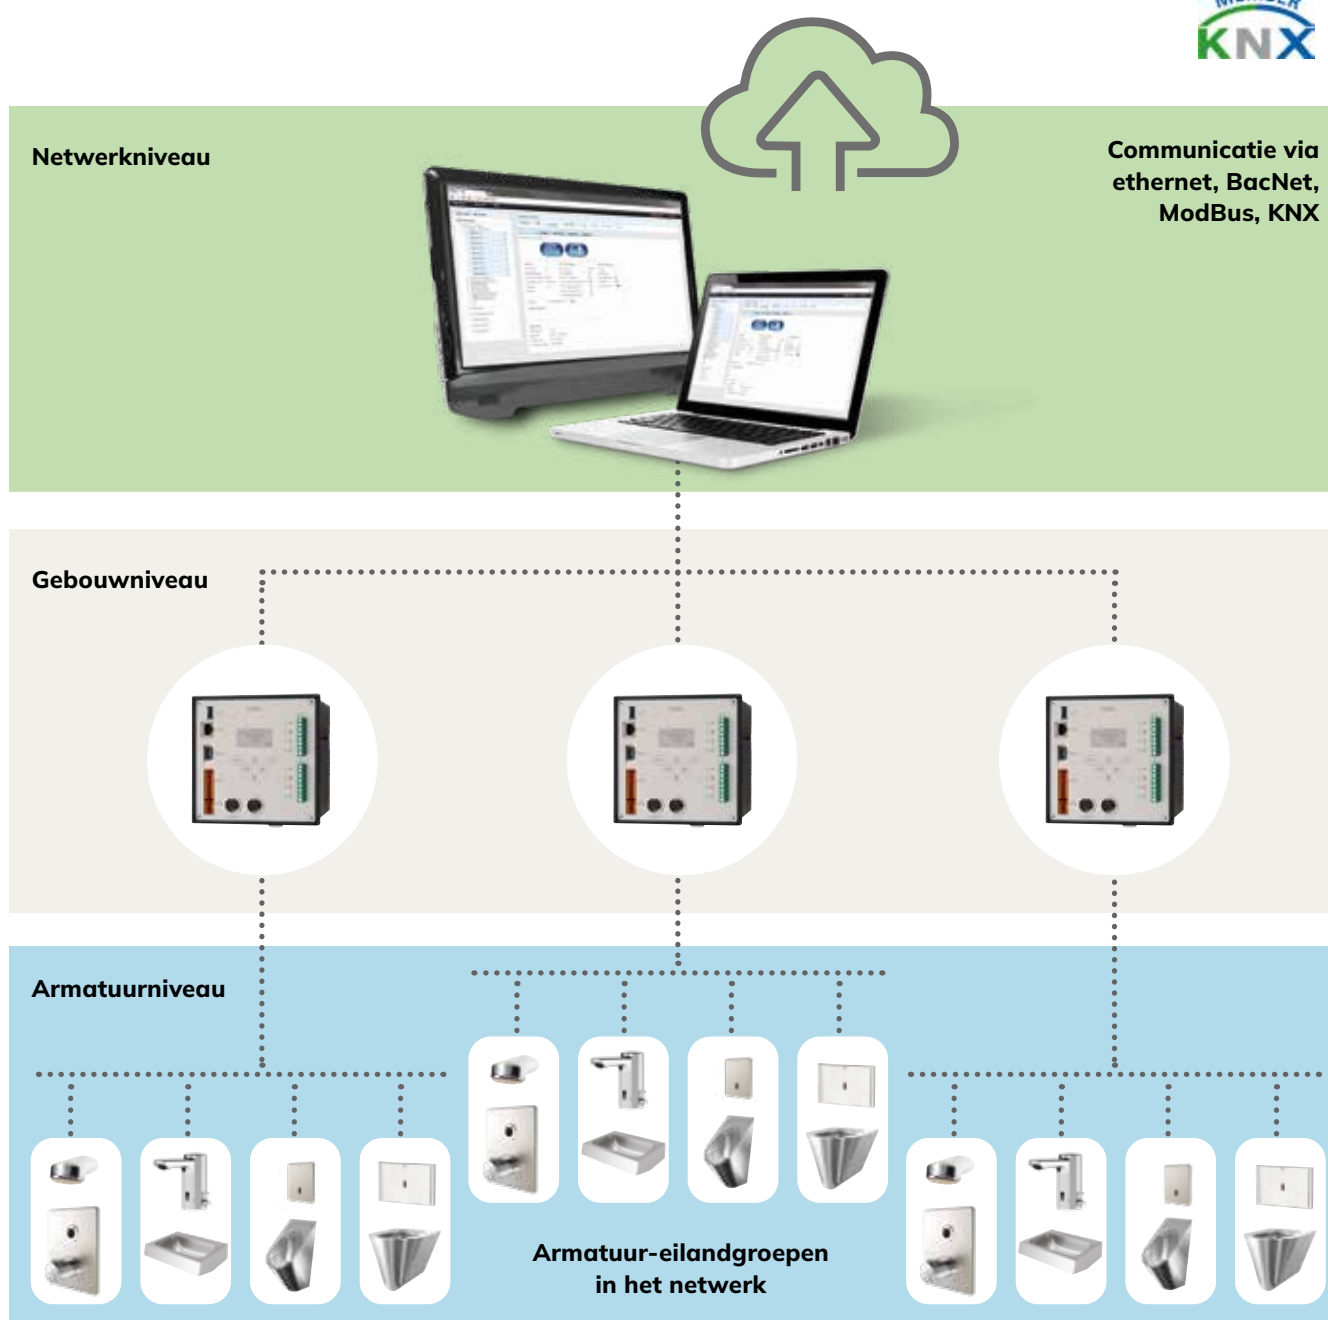

Het waterbeheersysteem AQUA 3000 open bestaat uit een armatuur- en een netwerkniveau. Op armatuurniveau is een CAN-eilandnetwerk met maximaal 32 kranen gekoppeld aan een ECC2-functiecontroller. Tegelijk vormt de ECC2-functiecontroller het overdrachtspunt naar het netwerkniveau. Voor grotere objecten is installatie van meerdere ECC2-functiecontrollers een geschikte oplossing.

Via de RJ45-interface van de afzonderlijke ECC's kunnen alle kranen die in een gebouw zijn geïnstalleerd worden aangesloten op een pc of met het bestaande gebouwbeheersysteem (GBS) worden verbonden en gezamenlijk beheerd en bestuurd.

*) bijv. over KNX-IP | Het lidmaatschap als gecertificeerde fabrikant in de KNX Association bestaat sinds 2016.