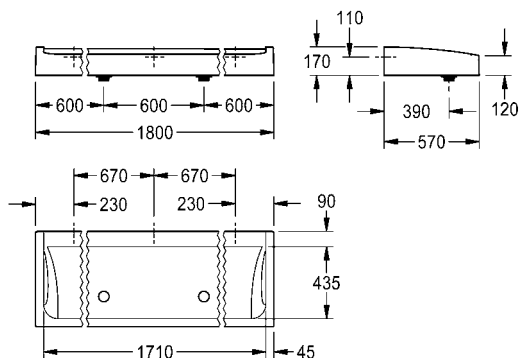

Type	Artikelnummer	Brutoprijs in € (PG)

FUTURA exclusiv Wasgoot

FUTURA exclusiv wasgoot voor wandmontage of vrijstaande montage in dubbele rij, van kunstharsgebonden mineraal graniet MIRANIT, met poriënvrij, glad oppervlak (temperatuurbestendig tot 80 °C), kleur alpinewit. Kraanvlak 90 mm zonder kraangat, bevestiging aan achterzijde wasbak, omringend schort. Inclusief afvoerplug met kap G 2 B en bevestigingsmateriaal.

Afmetingen 1200 x 170 x 570 mm (B x H x D)

Voor de vrijstaande montage in dubbele rij moeten de dragers apart worden besteld.

SANW1200	2030057405	1.076,50	A1
Breedte 1400 mm			
SANW1400	2030057406	1.216,50	A1
Breedte 1600 mm			
SANW1600	2030057407	1.386,50	A1

Optionele toebehoren

Hoekijzer voor wasgoot met wastafelbovenkant 700 mm

SANW0117	2000105049	286,50	A1

Hoekijzer voor wasgoot met wastafelbovenkant 800 mm

SANW0118	2000104999	386,50	A1

Drager voor wasgoot met wastafelbovenkant 700 mm

SANW0119	2030063270	571,00	A1

Drager voor wasgoot met wastafelbovenkant 800 mm

SANW0120	2030063271	867,50	A1

FUTURA exclusiv Wasgoot

FUTURA exclusiv wasgoot voor wandmontage of vrijstaande montage in dubbele rij, van kunstharsgebonden mineraal graniet MIRANIT, met poriënvrij, glad oppervlak (temperatuurbestendig tot 80 °C), kleur alpinewit. Kraanvlak 90 mm zonder kraangat, bevestiging aan achterzijde wasbak, omringend schort. Inclusief 2 afvoerpluggen met kap G 2 B en bevestigingsmateriaal.

Afmetingen 1800 x 170 x 570 mm (B x H x D)

Voor de vrijstaande montage in dubbele rij moeten de dragers apart worden besteld.

SANW1800	2030057408	1.557,50	A1
Breedte 2100 mm			
SANW2100	2030057409	1.678,00	A1
Breedte 2400 mm			
SANW2400	2030057410	1.796,50	A1

Optionele toebehoren

Hoekijzer voor wasgoot met wastafelbovenkant 700 mm

SANW0117	2000105049	286,50	A1

Hoekijzer voor wasgoot met wastafelbovenkant 800 mm

SANW0118	2000104999	386,50	A1

Drager voor wasgoot met wastafelbovenkant 700 mm

SANW0119	2030063270	571,00	A1

Drager voor wasgoot met wastafelbovenkant 800 mm

SANW0120	2030063271	867,50	A1