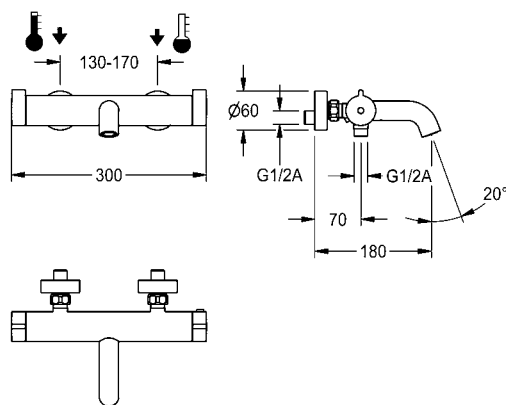

KWC F4MT-Med thermostatische badmengkraan

Type Artikelnummer Brutoprijs in € (PG)

F4MT-Med thermostatische badmengkraan

F4MT-Med thermostatische badmengkraan met vaste afvoer als 2-greeps wandkraan DN 15, kraangroep I, voor wandmontage voor badkamers in de zorg en verzorging, voor aansluiting op warm en koud water. Keramisch ventielpatroon met draaigreep voor mengregeling, mengwaterafsluiting en geïntegreerde bad- en handdoucheomstelling. Thermostatisch geregeld mengpatroon met expansie-element en actieve bescherming tegen verbranding, intrinsiek veilig tegen terugstromen en instelbare en tegen doordraaien beveiligde temperatuuraanslag, vooraf ingesteld op 38 °C en de mogelijkheid om handmatige thermische desinfectie uit te voeren. Voor reiniging geoptimaliseerde kraanvorm met ergonomisch gevormde grepen, verbrandingbestendige Safe-Touch-behuizing met handdoucheaansluiting 13 l/min, G 1/2 B, baduitloop met laminaire straalregelaar 20 l/min en terugslagbegrenzer. Volledig uitgevoerd in metaal, gepolijst en verchromd. Tweeschalige kraanbehuizing om de warmteoverdracht van de kraanbehuizing naar de koudwaterleiding te verminderen, met minder volume en gladde waterkanalen. Met verstelbare aansluitingen met zeven, volledig afgedekt door in diepte verstelbare schroefrozetten. Uitloopsprong baduitloop 180 mm.

F4MT2001	3600000189	468,00	A1

Optionele toebehoren

Handdouche

ACXX2007	2030051216	69,50	A1

Douchestang, lengte 900 mm

ACXX2008	2030051217	74,50	A1

Modification kit, fix temperature limiter 38 °C

Z.537.353	537353	245,90	A1