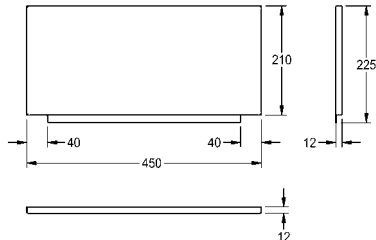

ANIMA achterwand

Achterwand van roestvrij staal, oppervlak zijdemat, materiaaldikte 1 mm, opsteekbaar. Geschikt voor wastafel WT450, LP20 en LP21.

Afmetingen 450 x 225 x 12 mm (B x H x D)

SB450	2000100338	148,50	A1