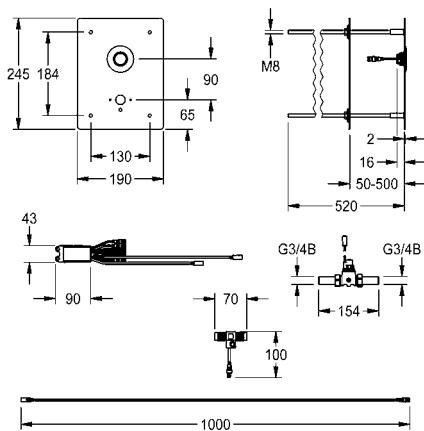

F5EV1016 2030067882 **560,00** A1

Vereiste toebehoren (naar keuze)

Wanduitloop voor inbouw wastafelgarnituren

ACXX1008 2030071655 **99,00** A1

Wanduitloop voor inbouw wastafelgarnituren

ACXX1009 2030071654 **94,00** A1

Wanduitloop voor inbouw wastafelgarnituren

ACXX1010 2030071663 **152,00** A1

Voor AQUA 3000 open-systeemaccessoires zie hoofdstuk "AQUA 3000 open"

Serie voor hoge veiligheid

NEW

F3S Zelfsluitende wastafelkraan voor montage achter de wand

F3S zelfsluitende kraan DN 15 voor wastafels, met afstandsbediening voor montage achter de wand. Vooral geschikt voor voorzieningen met een risico op vandalisme. Zelfsluitend bovendeel, hydraulisch bediend voor bediening op afstand, zuigerloze constructie, zelfsluitend, voor aansluiting op voorgemengd warm of koud water. Volledig uitgevoerd in metaal, zichtbare delen gepolijst en verchroomd. Roestvrijstalen afdekplaat 190 x 245 x 2 mm voor niet-zichtbare bevestiging door montage met draadstangen tot een wanddikte van 50 tot 500 mm, met uitsparing voor apart benodigde KWC-wandcontactdoos DN 15, voorgemonteerde drukknopbediening. Inbouwdoos, hydraulische stuurleidingen met lege bescherm slang (2 m) en bevestigingsmateriaal. Aansluiting en onderhoud via servicekamer.