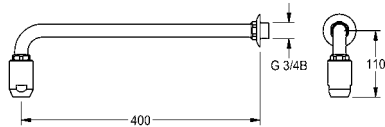

<b>FAID001</b>	2030018810	<b>61,50</b> A1
----------------	------------	-----------------

Optionele toebehoren

Wandarm met rozet voor nooddouchekop DN 20

<b>ZFAID0001</b>	2030018827	<b>172,50</b> A1
------------------	------------	------------------