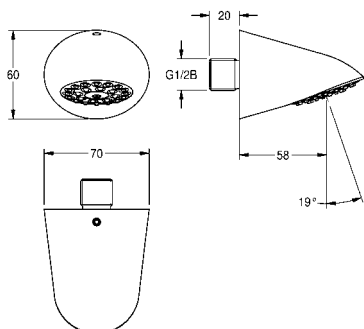

Type	Artikelnummer	Brutoprijs in € (PG)

AQUAJET-Slimline douchekop

AQUAJET-Slimline douchekop DN 15 met kunststof straalbodem met antikalksysteem en geringe aerosolvorming, straalhoek 19°, voor wandaansluiting, messing gepolijst verchroomd.

Met debietregelaar 9,0 l/min.

AQUA751	2000065932	111,50	A1

Optionele toebehoren

Debietregelaar 6 l/min

ESHHE0004	2030027586	13,50	A1

Debietregelaar 12 l/min

ESHHE0002	2000104783	12,00	A1

Doordraaibeveiligingset

ZAQUA004	2000101108	6,50	A1

Lijmfens voor douchekop DN 15 voor wandmontage.

ZAQUA701	2000101467	219,50	A1

Bevestigingsdwarsstang voor montage van douchekop in wandpanelen

ZCMPX005	2000104310	110,50	A1

AQUAJET-Slimline douchekop

AQUAJET Slimline douchekop DN 15 met kunststof straalbodem met antikalksysteem en geringe aerosolvorming, straalhoek 16°, voor wandaansluiting, messing gepolijst verchroomd.

Met debietregelaar 6,0 l/min.

AQUA754	2000102683	111,50	A1

Met debietregelaar 9,0 l/min

AQUA755	2000102684	111,50	A1

Optionele toebehoren

Doordraaibeveiligingset

ZAQUA004	2000101108	6,50	A1

Lijmfens voor douchekop DN 15 voor wandmontage.

ZAQUA701	2000101467	219,50	A1

Bevestigingsdwarsstang voor montage van douchekop in wandpanelen

ZCMPX005	2000104310	110,50	A1

AQUAJET-Slimline douchekop

AQUAJET-Slimline douchekop DN 15 met kunststof straalbodem met antikalksysteem en geringe aerosolvorming, voor opbouwmontage met doucheleiding, straalhoek 19°, messing gepolijst verchroomd.

Met debietregelaar 12,0 l/min en 9,0 l/min.

AQUA757	2000103757	158,00	A2

Optionele toebehoren

Doucheleiding voor opbouwmontage, voor aansluiting op F5S zelfsluitende douchearmaturen. Messing gepolijst verchroomd, met wartelmoer.

Diameter 18 x 0,8 mm, lengte 1200 mm, uitloopsprong 75 mm

ACSX2002	2030041522	110,50	A1

Doucheleiding voor opbouwmontage, voor aansluiting op F3S zelfsluitende douchearmaturen. Messing gepolijst verchroomd, met wartelmoer.

Diameter 18 x 0,8 mm, lengte 1200 mm, uitloopsprong 39 mm

ACSX2001	2030039555	104,50	A1

Doucheleiding voor opbouwmontage, voor aansluiting op F5E-Therm elektronische douchearmaturen en F5L eengreepsmengkranen. Messing gepolijst verchroomd, met wartelmoer.

Diameter 18 x 0,8 mm, lengte 1200 mm, uitloopsprong 96 mm

ACXX2003	2030041525	122,00	A1