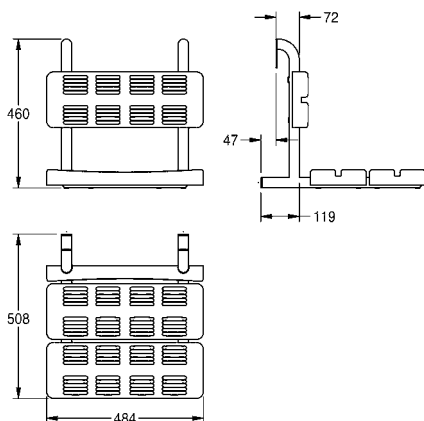

# KWC CONTINA Douchezitting

Type	Artikelnummer	Brutoprijs in € (PG)
------	---------------	----------------------