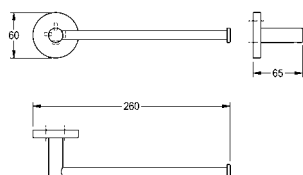

FIRMUS handdoekstang

Handdoekstang voor wandmontage, van roestvrij staal, oppervlak hoogglans gepolijst, rozet voor het verbergen van montageschroeven. Inclusief roestvrijstalen schroeven en pluggen.

Afmetingen 260 x 60 x 65 mm (B x H x D)

FIRX004HP	2000106271	59,00 A1