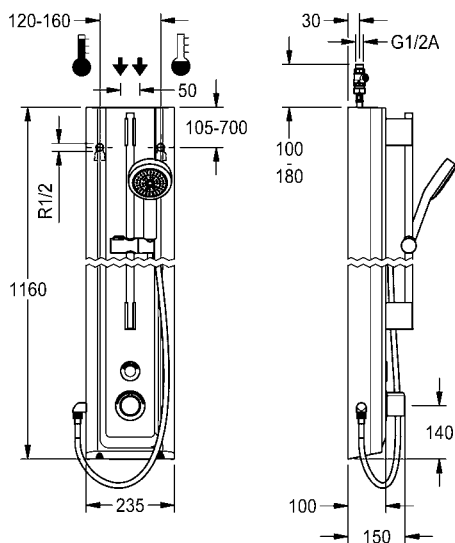

Behuizingafmetingen 235 x 1160 x 100 mm (B x H x D)

Batterijvak incl. batterij of voeding incl. verlengkabel moeten apart worden besteld.

F5ET2025 2030056573 **1.668,00** A1

Vereiste toebehoren (naar keuze)

Batterijvak inclusief 6 V batterij	3600002063	44,00	A1
Netvoeding	2030039477	174,50	A1
Verlengkabel 5 m	2030043814	37,50	A1

Optionele toebehoren

Set voor thermische desinfectie	2030057940	113,50	A1
Elektronische module EM5 met ID 07040	2030041918	286,50	A1

Voor behuizingsverlengingen, bidirectionele afstandsbedieningen en afstandsbediening met 2 knoppen zie pagina 205

Voor AQUA 3000 open-systeemaccessoires zie hoofdstuk "AQUA 3000 open"