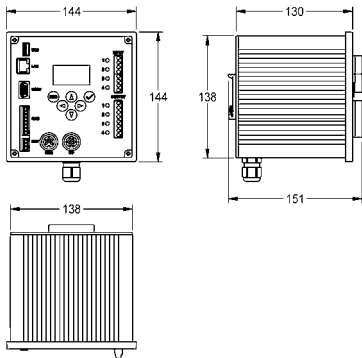

KWC AQUA 3000 open - Systeemtoebehoren

Type Artikelnummer Brutoprijs in € (PG)

ECC2-functioniecontroller

ECC2-functioniecontroller – A3000 open met ethernet- en CAN-busaansluiting voor armatuurniveau en met geïntegreerde netvoeding, real-time klok met kalenderfunctie en Webserver. Voor de aansluiting van 32 armaturen / systeemelektronicamodules van AQUA 3000 open of van max. 200 m kabel voor stroomvoorziening en externe besturing, zoals armatuurstelling en communicatie. 230 V AC / 24 V DC.

ZA3OP0011	2000108123	911,00	A1
Uitvoering inclusief GLT-gegevensprotocollen voor BacNet - TCP/IP, KNX - TCP/IP en ModBus - TCP/IP			
ZA3OP0022	2030016282	1.350,50	A1