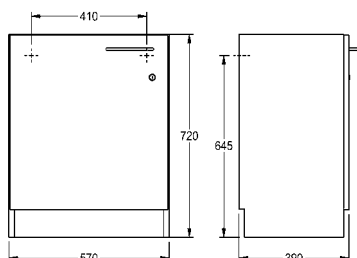

Onderkast

Onderbouwkast voor klaslokaalbakken van spaanplaten met een coating van melaminehars, kleur wit. Op de vloer staand, 3-zijdig gesloten, met zwarte sokkelstrip, nivelleerbare sokkelpoten, frontdeur met beugelgreep en cilinderslot.

Afmetingen 570 x 720 x 391 mm (B x H x D)
Deuraanslag links

WSPL0017 2000107663 **795,50** A2

Deuraanslag rechts

WSPL0018 2000107664 **795,50** A2