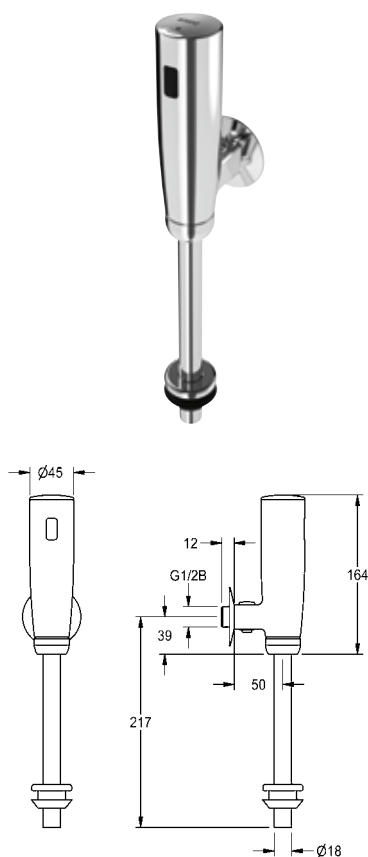

F3E elektronische urinoirdrukspoeler voor opbouwmontage

F3E Urinoirdrukspoeler DN 15 voor opbouwmontage, opto-elektronisch gestuurd. Besturingselektronica, patroon voorzien van magneetventiel, 6V-lithiumbatterij (CR-P2) en sensor in volledig metalen behuizing, gepolijst en verchroomd messing. Met afsluitbare regeling van watermenging, urinoirverbinding, spoelleiding en rozet. Geactiveerde hygiënische spoeling 24 uur na laatste bediening, veiligheids-uitschakeling bij continue reflectie en opslag van statistische gegevens. Met mogelijkheid voor parametring en communicatie via optionele bidirectionele afstandsbediening.

F3EF3001	2030072417	333,00 A1

Optionele toebehoren

Valpijp, sprong 35 mm

AQRM913	2000101435	44,00 A1

Valpijpverlenging, lengte 350 mm, rechte

AQRM914	2000101436	31,00 A1

Valpijpverlenging, lengte 350 mm, sprong 25 mm

AQRM916	2000101438	50,50 A1

Valpijpverlenging, lengte 350 mm, sprong 30 mm

AQRM917	2000101439	34,00 A1

Valpijpverlenging, lengte 350 mm, sprong 35 mm

AQRM918	2000101440	39,50 A1

Bidirectionele afstandsbediening, afstandsbediening met 2 toetsen, zie pagina 234