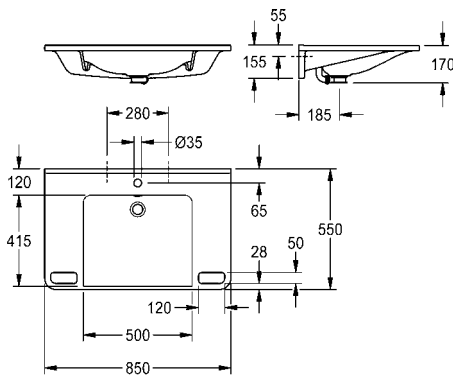

KWC MEDCARE Enkele wastafels

Type Artikelnummer Brutoprijs in € (PG)

MEDCARE enkele wastafel, barrièrevrij

MEDCARE wastafel van kunstharsgebonden composiet MIRANIT, met poriënvrij, glad oppervlak (temperatuurbestendig tot 80 °C), kleur alpinewit. Rolstoeltoegankelijk, met geïntegreerde handgrepen, aflegvlakken, naadloos gevormde waskom, overloop en kraangat 35 mm (D). Integraal achterpaneel voor montage. Overlooprand aan achterkant, inclusief bevestigingsmateriaal.

Afmetingen 850 x 150 x 550 mm (B x H x D)
Afmetingen kom 500 x 117 x 415 mm (B x H x D)

ANMW0047	2030070524	597,50	A1
zonder kraangat			
ANMW0049	2030072433	580,00	A1

Optionele toebehoren

Afvoerklep met kap, verchromd

ZANMW0030	2030057337	62,50	A1