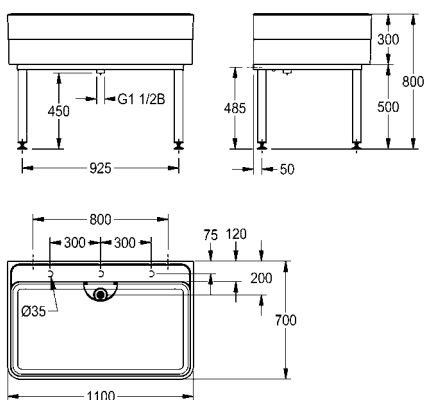

Werkplaatswastafel

Werkplaatswastafel gemaakt van kunstharsgebonden composiet MIRANIT met poriënvrij, glad oppervlak (temperatuurbestendig tot 80 °C). Met geïntegreerd kraanvlak zonder kraangat maar met markeringen voor boorgaten aan de onderzijde. Gewelfd met aflopende (2°) bodem. Kleur alpinewit. standpijp DN 40 x 200 mm en beschermende zeef (afneembaar) van roestvrij staal. Gelast onderstel, poedercoating in bassinkleur, verstelbare poten. Inclusief bevestigingsmateriaal.

Afmetingen 1100 x 300/800 x 700 mm (B x H x D)
Afmetingen bak 1060 x 283 x 555 mm (B x H x D)

SIRW770	2000102720	2.382,50	A1
Afmetingen 2000 x 300/800 x 700 mm (B x H x D)			
SIRW772	2000102721	3.377,50	A1