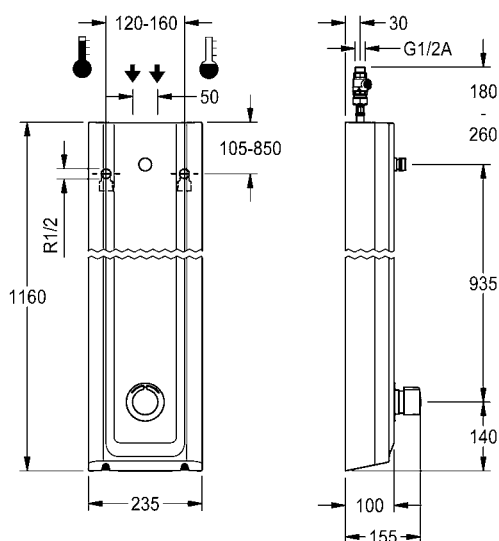

Behuizingafmetingen 235 x 1160 x 100 mm (B x H x D)

Douchekop moet apart worden besteld.

F5SM2024	2030056549	1.086,00	A1
Met automatische douchebuislediging			
F5SM2015	2030056584	1.198,00	A1

Vereiste toebehoren (naar keuze)

AQUAJET-Slimline douchekop voor F5-douchepanelen			
SHAS0011	2030054255	111,50	A1
AQUAJET-Comfort douchekop voor F5-douchepanelen			
SHAC0011	2030054254	183,50	A1
MÜNCHEN douchekop voor F5-douchepanelen			
SHMU0011	2030054793	139,50	A1

Optionele toebehoren

Debietregelaar 6 l/min			
ESHHE0004	2030027586	13,50	A1
Debietregelaar 12 l/min			
ESHHE0002	2000104783	12,00	A1

Voor behuizingsverlengingen zie pagina 205