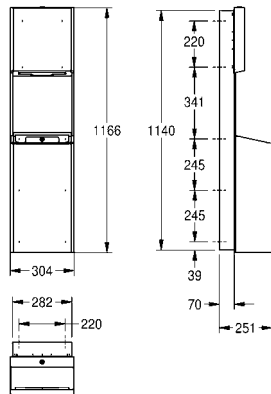

EXOS. combinatie papierdispenser en vuilnisbak voor inbouwmontage

Combinatie papierdispenser en vuilnisbak, voor inbouwmontage, roestvrij staal, oppervlak zijdemat, met InoxPlus gecoate hoofdbehuizing en front voor minder vingerafdrukken en met 'easy to clean' eigenschappen, materiaaldikte 1,2 mm, capaciteit papierdispenser 300 - 400 handdoekjes met Z-vouw, capaciteit vuilnisbak ca. 30 liter, met geïntegreerde zakhouder, inclusief montagesteunen en bevestigingsmateriaal.

Afmetingen 304 x 1166 x 251 mm (B x H x D)

EXOS602EX 2030034626 **1.090,00** A2

Behuizing met InoxPlus oppervlakteveredeling, front van versterkt zwart veiligheidsglas

EXOS602EB 2030034627 **1.090,00** A2

Behuizing met InoxPlus oppervlakteveredeling, front van versterkt wit veiligheidsglas

EXOS602EW 2030034663 **1.312,50** A2

INOX PLUS

EXOS. Dubbele toiletrolhouder voor opbouwmontage

Dubbele toiletrolhouder met spindelstelsysteem voor opbouwmontage, roestvrij staal, oppervlak zijdemat, met InoxPlus oppervlaktebehandeling voor minder vingerafdrukken en met 'easy to clean' eigenschappen, materiaaldikte 1,2 mm, gesloten behuizing met cilinderslot en KWC sleutel, voor 2 rollen met max. 120 mm diameter, de niet-zichtbare reserverol valt na verbruik van de eerste rol, inclusief bevestigingsmateriaal.

Afmetingen 280 x 193 x 147 mm (B x H x D)

EXOS676X 2030033180 **283,00** A2

Behuizing met InoxPlus oppervlakteveredeling, front van zwart versterkt veiligheidsglas

EXOS676B 2030034645 **377,00** A2

Behuizing met InoxPlus oppervlakteveredeling, front van wit versterkt veiligheidsglas

EXOS676W 2030034670 **377,00** A2