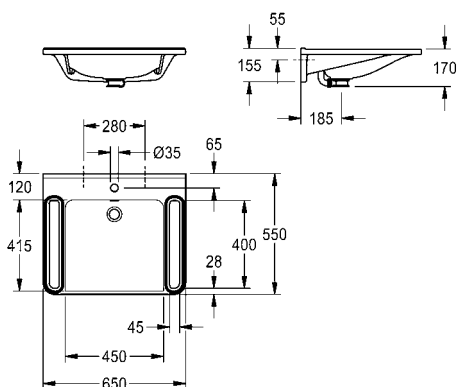

Afmetingen 650 x 150 x 550 mm (B x H x D)  
Afmetingen kom 450 x 117 x 415 mm (B x H x D)

**ANMW0038** 2030070763 **753,00** A1

Optionele toebehoren

Afvoerklep met kap, verchroomd

**ZANMW0030** 2030057337 **62,50** A1