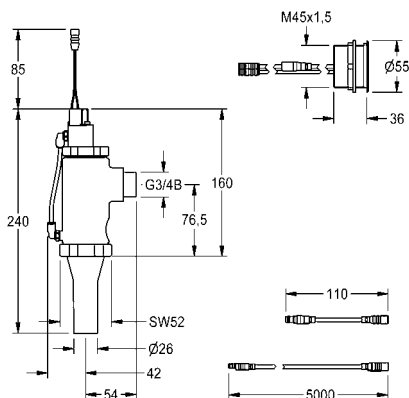

Batterijvak inclusief batterij of netvoeding incl. verlengkabel moeten apart worden besteld.

F5EF4002	2030062326	597,50	A1

Vereiste toebehoren (naar keuze)

Batterijvak inclusief 6 V batterij

ACEX9023	3600002063	44,00	A1

Power supply unit

ACEX9001	2030039477	174,50	A1

Verlengkabel 5 m

ACEX9010	2030043814	37,50	A1

Optionele toebehoren

Elektronische module EM5 met ID 13020

ACEF4003	2030067649	287,50	A1

Roestvrijstalen afdekplaat rond, 136 mm diameter, voor sensor

ZAQUA084	2000101054	75,50	A1

Bidirectionele afstandsbediening, afstandsbediening met 2 toetsen, zie pagina 234

Systeemtoebehoren voor AQUA 3000 open, zie hoofdstuk 'AQUA 3000 open