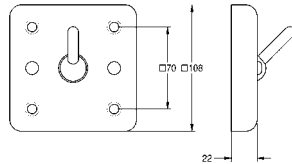

HEAVY-DUTY Kledinghaak

Kledinghaak voor opbouwmontage van roestvrij staal, oppervlak zijdemat, materiaaldikte 2 mm. Veiligheidshaak kantelt naar beneden bij overbelasting, sprong 30 mm vanaf wandplaat. Montage aan voorzijde. Inclusief bevestigingsschroeven (M6S kunststof pluggen door klant aan te leveren).

Afmetingen 108 x 108 x 52 mm (B x H x D)

HDTX692 2000090046 **101,00** A1

Uitvoering voor de montage aan achterzijde met draadstangen voor vandalismebestendige montage via technische ruimte

HDTX693 2000090047 **78,00** A1