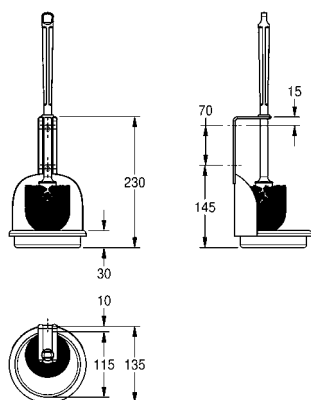

Toiletborstelhouder

Toiletborstelhouder voor opbouwmontage, van roestvrij staal, oppervlak zijdemat, materiaaldikte 0,9 mm, houder voor borstel, witte nylonborstel met randreiniger, geïntegreerde afdruijschaal, inclusief roestvrijstalen schroeven en pluggen.

Afmetingen 135 x 235 x 135 mm (B x H x D)

BS686 2000057078 **59,00** A2

Optional accessories

Toiletborstel voor toiletborstelhouder RODX687, STRX687, zwarte nylon kop, roestvrijstalen greep

E-STRX687 2000100020 **33,10** A2