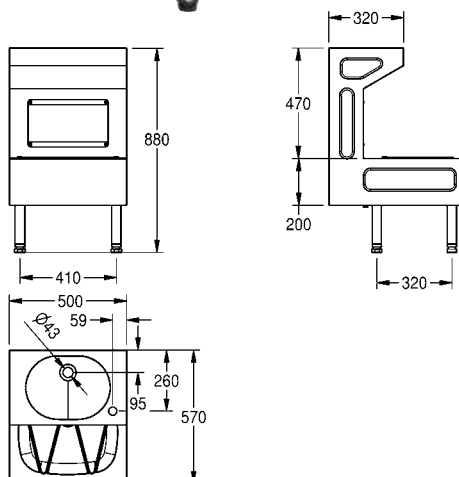

SIRIUS combinatie uitgietbak en wastafel

Combinatie van uitgietbak en wastafel, vrijstaand of voor wandmontage, roestvrij staal, oppervlak zijdemat, materiaaldikte 1,2 mm, wastafel zonder overloop, afvoer achter in het midden, met afvoerplug DN 32, met kraangat rechts voor (35 mm), uitgietbak met beschermende rand rondom, centrale afvoer, met afvoerplug DN 40, inclusief roestrijstalen opklapbaar emmerrooster (420 x 310 mm), afschroefbaar inspectieluik in achterwand, 4 poten (40 x 210 x 40 mm) in hoogte verstelbaar tot 25 mm voor een betere stabiliteit.

Afmetingen 500 x 880 x 570 mm (B x H x D)
Afmetingen wastafel 500 x 135 x 320 mm (B x H x D)
Afmetingen kom 360 x 135 x 272 mm (B x H x D)
Afmetingen uitgietbak 500 x 200 x 570 mm (B x H x D)
Afmetingen bak 420 x 180 x 350 mm (B x H x D)
Werkhoogte uitgietbak 410 mm

SIRX832	2000071907	1.985,00	A1