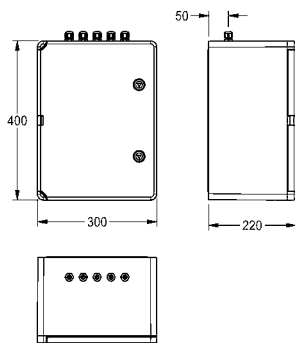

Schakelkast met ECC2-functioniecontroller

Schakelkast met ECC2-functioniecontroller - A3000 open, voor opbouwmontage, gemaakt van kunststof (ABS), kleur lichtgrijs, deur links scharnierend, afsluitbaar met driehoekige sleutel, compleet bedraad, inclusief hoofdschakelaar. Met ethernet- en CAN-busaansluiting voor de armatuurniveaus en met geïntegreerde netvoeding, realtime klok met kalenderfunctie en webserver. Met aansluitmogelijkheid voor digitale in- en uitgangen. Voor aansluiting van 32 AQUA 3000 open kranen/systeemelektronicamodules resp. max. 200 m kabellengte voor netvoeding en externe besturing, kraaninstelling en communicatie, 230 V AC / 24 V DC.

Afmetingen 300 x 400 x 220 mm (B x H x D)

ZA3OP0035	2030069338	2.650,00	A1
Uitvoering inclusief GLT-gegevensprotocollen voor BacNet - TCP/IP, KNX - TCP/IP en ModBus - TCP/IP			
ZA3OP0036	2030072185	2.750,00	A1