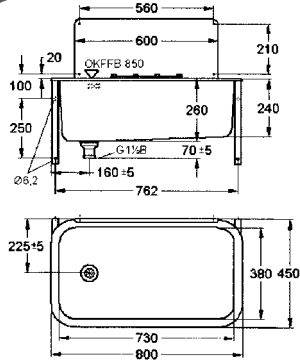

KWC SIRIUS Multifunctionele bakken

Type	Artikelnummer	Brutoprijs in € (PG)

SIRIUS Multifunctionele uitgietbak

Multifunctionele uitgietbak voor wandmontage, van roestvrij staal, oppervlak zijdemat, materiaaldikte 1,5 mm, naadloos ingelaste bak met afgeronde randen. Zonder kraanvlak, met opklapbaar emmerrooster en spatwand (600 x 250 mm), afvoer links in het midden, afvoer- en overloopgarnituur DN 40, met overloop, zonder opstaande rand aan achterzijde. Met ophangbeugels, inclusief bevestigingsmateriaal.

Afmetingen 800 x 260 x 450 mm (B x H x D)
Afmetingen bak 730 x 260 x 380 mm (B x H x D)

SIRX356	2000103648	1.397,00	A1

Optionele toebehoren

Kantenbeschermingsprofiel, van kunststof

ESIRX0036	2000105276	15,50	A1

SIRIUS Uitgietbak

Uitgietbak voor wandmontage, van roestvrij staal, oppervlak zijdemat, materiaaldikte 1 mm, naadloos ingelaste bak met afgeronde randen. Zonder kraanvlak, met emmerrooster en spatwand, afvoer links in het midden, afvoer- en overloopgarnituur DN 40, met overloop, met opstaande rand aan achterzijde. Met bevestigingssteunen, inclusief bevestigingsmateriaal.

Afmetingen 560 x 200 x 460 mm (B x H x D)
Afmetingen bak 500 x 200 x 400 (B x H x D)

SIRX364	2000103260	1.169,50	A1

SIRIUS Uitgietbak

Uitgietbak voor wandmontage, van roestvrij staal, oppervlak zijdemat, materiaaldikte 1 mm, naadloos ingelaste bak met afgeronde randen. Zonder kraanvlak, met opklapbaar emmerrooster en spatwand (460 x 185 mm), afvoer achter in het midden, afvoer- en overloopgarnituur DN 40, met overloop, met opstaande rand (20 mm). Met bevestigingssteunen, inclusief bevestigingsmateriaal.

Afmetingen 460 x 135 x 405 mm (B x H x D)
Afmetingen bak 430 x 135 x 365 (B x H x D)

SIRX368	2000103269	179,50	A1

Optionele toebehoren

Kantenbeschermingsprofiel, van kunststof

ESIRX0036	2000105276	15,50	A1