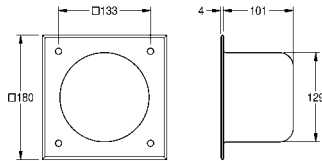

Type Artikelnummer Brutoprijs in € (PG)

HEAVY-DUTY Toiletrolhouder

Toiletrolhouder voor wandinstallatie van roestvrij staal, oppervlak zijdemat, materiaaldikte 2 mm. Ronde houder voor één toiletrol. Montage aan voorzijde. Met 4 montagegaten, inclusief bevestigingsmateriaal.

Afmetingen 180 x 180 x 105 mm (B x H x D)

HDTX673E 2000102704 **255,50** A1