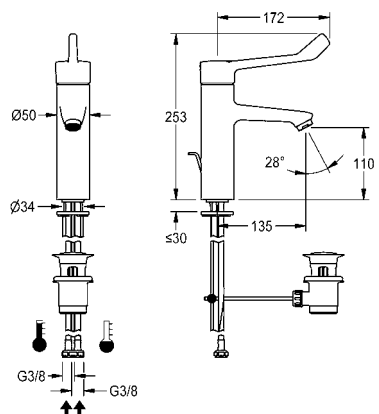

F4LT-Med thermostaat-ééngreepsmengkraan met trekstang

F4LT-Med thermostatische eengreepsmengkraan als wastafelmengkraan DN 15, voor medische sanitaire ruimtes in de zorg en verpleging, armhendedellengte 172 mm. Thermostatisch geregeld mengpatroon met expansie-element en actieve bescherming tegen verbranding, intrinsiek veilig tegen terugstromen en instelbare, tegen doordraaien beveiligde temperatuur-aanslag en keramische schijftechniek. Zonder terugslagbegrenzer voor een optimale hygiëne van het drinkwater. Hendeldop ergonomisch ontworpen in een gesloten ontwerp voor handcontactvrije bediening van de armhendedel. Voor aansluiting op warm en koud water met slangen inclusief zeven. Voor reiniging geoptimaliseerde armatuurvorm, volledig uitgevoerd in metaal, loodarm messing (loodgehalte $\leq 0,2\%$) gepolijst verchroomd, met watertoevoer met gereduceerd volume zonder nikkelcoating. Laminaire straalregelaar met geïntegreerde debietregelaar 8,0 l/min, uitloopsprong 135 mm. Met trekstangen-afvoergarnituur G 1 1/4 verchroomd.

F4LT1015 2030072404 **462,50** A1

met aansluitbuizen

F4LT1016 2030072406 **449,00** A1

Optionele toebehoren

Doordraai-beveiliging

ACLM1009 2030041324 **113,50** A1

Diefstalbestendige perlator

ZTAPS0005 2000104778 **10,00** A1