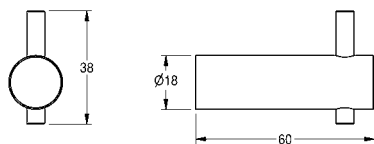

KWC STRATOS Kledinghaak, schap