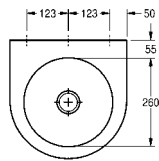

ANIMA wastafel

Wastafel voor wandmontage, roestvrij staal, oppervlak zijdemat, materiaaldikte 1 mm, naadloos ingelaste ovale kom met afmetingen 500 x 155 x 335 mm, kraanvlak 90 mm, ingelaste montagestenen, geïntegreerd zeepschaaltje, inclusief schroeven en pluggen.