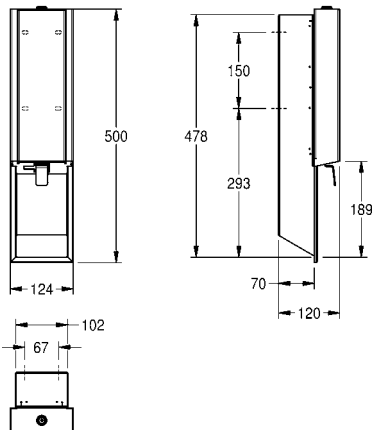

EXOS. zeepdispenser voor inbouwmontage

Zeepdispenser voor inbouwmontage, roestvrij staal, oppervlak zijdemat, met InoxPlus gecoate hoofdbehuizing en front voor minder vingerafdrukken en met ‚easy to clean‘ eigenschappen, materiaaldikte 1,2 mm, geschikt voor vloeibare zeep en lotions, navulbaar zeepreservoir van 800 ml, met roestvrijstalen hendel, eenvoudig navulbaar met zeepreservoir op front, inclusief bevestigingsmateriaal.

Afmetingen 124 x 500 x 120 mm (B x H x D)

EXOS618EX	2030034637	344,00	A2
Behuizing met InoxPlus oppervlakteveredeling, front van versterkt zwart veiligheidsglas			
EXOS618EB	2030034638	429,00	A2
Behuizing met InoxPlus oppervlakteveredeling, front van versterkt wit veiligheidsglas			
EXOS618EW	2030034667	429,00	A2

Verbruiksartikelen

Vloeibare zeep, 1 literfles, verpakkingseenheid 6 flessen.

SO1LP	2030058103	87,00	A1
Vloeibare zeep in jerrycan, 10 liter			
SO10L	2000057168	74,50	A1