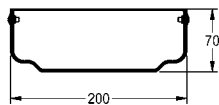

KWC Douchekoppen en toebehoren voor F5 panelen

Type **Artikelnummer** **Brutoprijs in € (PG)**

Behuizing voor F5-douchepanelen van roestvrij staal

Behuizingsverlenging van roestvrij staal, in hoogte verstelbaar, voor F5-douchepanelen van roestvrij staal, voor het bekleden van opbouwleidingen, inclusief bevestigingsmateriaal.

Afmetingen behuizing ca. 200 x 110 tot 170 mm (B x H)

ACXX2011	2030057066	122,00	A1
Afmetingen behuizing ca. 200 x 160 tot 250 mm (B x H)			
ACXX2012	2030057067	124,00	A1
Afmetingen behuizing ca. 200 x 240 tot 410 mm (B x H)			
ACXX2013	2030057068	126,00	A1
Afmetingen behuizing ca. 200 x 400 tot 660 mm (B x H)			
ACXX2014	2030057069	147,50	A1
Afmetingen behuizing ca. 200 x 650 tot 960 mm (B x H)			
ACXX2015	2030057070	247,50	A1

Douchegeelbakje voor F5-douchepanelen

Douchegeelbakje van kunststof, voor insteekmontage aan F5-douchepanelen van roestvrij staal.

Afmetingen 225 x 153 x 89 mm (B x H x D)

ACXX2021	2030057077	59,00	A1