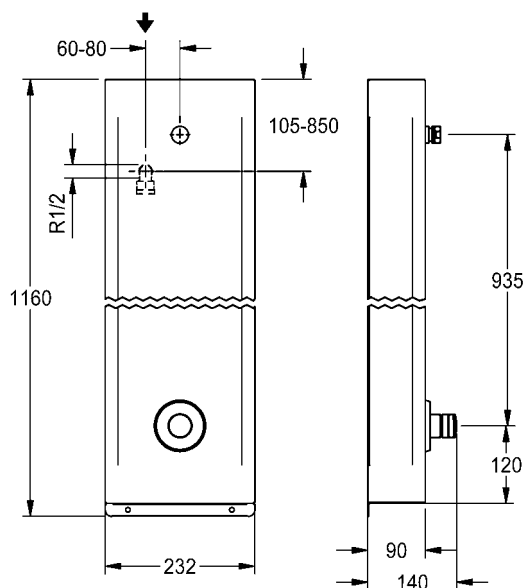

SHAS0011

SHAC0011

SHMU0011