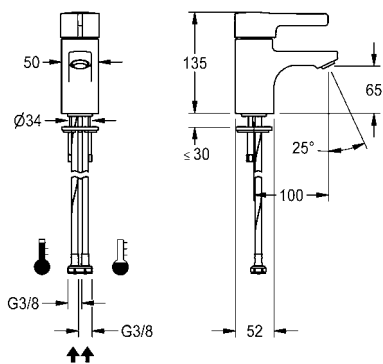

F5L-Therm thermostaat-eengreepsmengkraan als mengkraan DN 15 voor wastafels. Thermostatisch geregeld mengpatroon met expansie-element en actieve bescherming tegen verbranding evenals instelbare, tegen doordraaien beveiligde temperatuuraanslag en keramische schijftechnologie. Met inrichting voor de optionele hygiënische eenheid voor de uitvoering van een automatische hygiënische spoeling, programmagestuurde thermische desinfectie en opslag van statistische gegevens. Voor aansluiting op warm en koud water met slangen inclusief zeven. Volledig uitgevoerd in metaal, gepolijst en verchroomd messing. Diefstalbestendige perlator, bouwvorm SLIM, met geïntegreerde debietregelaar 5,0 l/min, uitloopsprong 100 mm.

F5LT1001 2030066480 **344,50** A1

Optionele toebehoren

Sokkel voor eengreepsmengkraan F5L

ACLM1010 2030041325 **279,50** A1

Doordraaibeveiliging

ACLM1009 2030041324 **113,50** A1

Voor de hygiëne-eenheid ACLX1001 voor wandmontage en ACLX1005 voor wandinbouw zie pagina 37