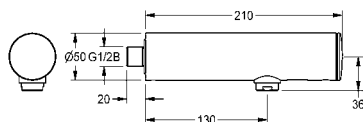

F3E Wandkraan

F3E Wandkraan DN 15 voor wastafels, opto-elektronisch gestuurd. Voor aansluiting op voorgemengd warm of koud water. Besturingselektronica, patroon voorzien van magneetklep, 6V-lithium-batterij (CR-P2) en sensor in volledig metalen behuizing, gepolijst en verchroomd messing. Perlator met ingebouwde debietregelaar 6,0 l/min. Geactiveerde hygiënische spoeling 24 uur na laatste bediening, veiligheidsuitschakeling bij continue reflectie en opslag van statistische gegevens. Met mogelijkheid voor parametring en communicatie via optionele bidirectionele afstandsbediening

F3EV1004	2030036177	369,00	A1
Uitvoering met perlator met geïntegreerde debietregelaar 3,0 l/min			
F3EV1022	2030040224	369,00	A1

Optionele toebehoren

Verlengstuk, 30 mm, maximaal 1x stapelbaar, messing gepolijst verchroomd

ACEV1001	2030043823	53,00	A1

Voor bidirectionele afstandsbedieningen, afstandsbedieningen met 2 knoppen en meer perlators zie "Accessoires waskranen" vanaf pagina 60