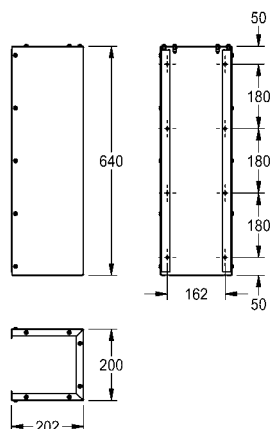

Type	Artikelnummer	Brutoprijs in € (PG)

ANIMA wanddrinkfontein

ANIMA wanddrinkfontein, chroomnikkelstaal, oppervlak zijdemat, materiaaldikte 1,2 mm, naadloos geïntegreerde ronde waskom zonder overloop, rechthoekige vorm met afgeronde randen, twee kraangaten inclusief afdekkingen, geperforeerde afvoerplug G 1 1/4 B, inclusief bevestigingsmateriaal.

Afmetingen 310 x 200 x 260 mm (B x H x D)
Afmetingen kom 256 x 20 x 210 mm (B x H x D)

Drinkfonteinkraan en/of flessenvuller moeten apart besteld worden.

ANMX30U	213.0648.990	380,50	A1

Vereiste toebehoren (naar keuze)

Drinkfonteinkraan met drukknop

ANMX-BU	213.0654.085	92,00	A1

Zelfsluitende drinkfonteinkraan

AQRM304	2000101118	394,50	A1

Flessenvuller

ANMX-BT	213.0654.086	129,00	A1

Optionele toebehoren

Schort voor wanddrinkfontein ANMX30U

ANMX-S1	213.0651.921	158,00	A1

ANIMA schort

ANIMA schort voor wanddrinkfontein ANMX30U, voor wandmontage, chroomnikkelstaal, oppervlak zijdemat, materiaaldikte 1,2 mm, tot op de grond.

Afmetingen 200 x 640 x 202 mm (B x H x D)

ANMX-S1	213.0651.921	158,00	A1