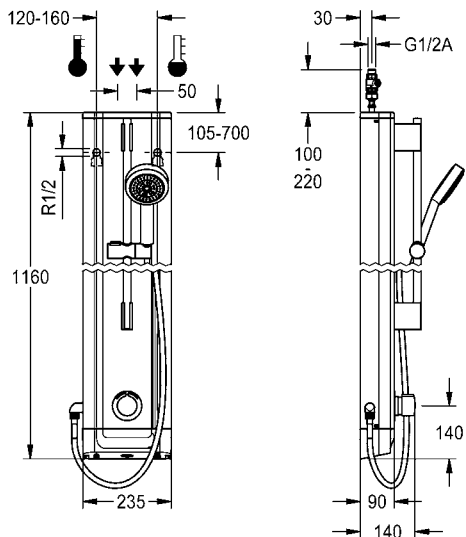

KWC F5 Panelen met zelfsluitende kraan

Type Artikelnummer Brutoprijs in € (PG)

F5S-Mix douchepaneel van roestvrij staal en handdouche-garnituur

F5S-Mix douchepaneel van roestvrij staal voor opbouwmontage met zelfsluitende eengreepsmengkraan DN 15 en handdouche-garnituur. Zelfsluitende FRAMIC-mengpatroon, hydraulisch gestuurd, onderhoudsarm en stagnatievrij, met keramische schijftechniek, automatisch sluitend, onafhankelijk van de stromingsdruk dankzij de constructie met gescheiden kamers. Stromingstijd traploos instelbaar. Met instelbare en tegen door-draaien beveiligde temperatuuraanslag. Voor aansluiting op warm en koud water. Volledig uitgevoerd in metaal, zichtbare delen gepolijst en verchromd. Voorgemonteerde douchestang, met in hoogte verstelbare handdouchehouder en handdouche verchromd kunststof, douchebodem met regenstraal, diameter 110 mm, doucheslang 900 mm, behuizing van roestvrij staal met hoogwaardig functioneel vlak en afdekken van kunststof. Aansluitslangen met afsluitbare debietregelingen met terugslag-begrenzer en zeef.

Behuizingafmeting 235 x 1160 x 90 mm (B x H x D)

F5SM2021 2030056548 **1.209,50** A1

Optionele toebehoren

Douchegelbakje voor insteekmontage aan F5-douchepanelen

ACXX2021 2030057077 **59,00** A1

Voor behuizingsverlengingen zie pagina 205