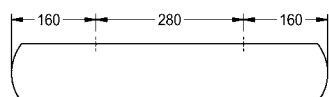

STRATOS schap

Schap voor opbouwmontage, van roestvrij staal, oppervlak zijdemat, materiaaldikte 2 mm, met InoxPlus oppervlaktebehandeling voor minder vingerafdrukken en betere reiniging (easy to clean), afgeronde randen, beschermende rand aan voorzijde, inclusief roestvrijstalen schroeven en pluggen.

Afmetingen 600 x 45 x 110 mm (B x H x D)

STRX624	2000102701	98,00 A2