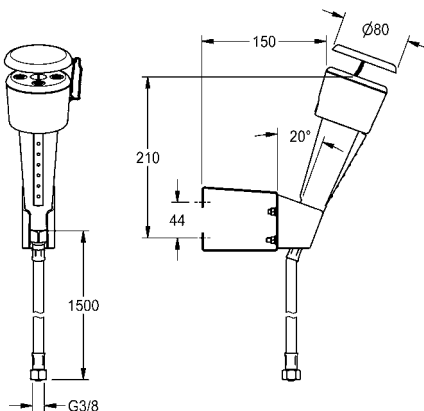

Oog- en gezichtsdouche

Oog- en gezichtsdouche voor wandmontage, met handdouche en slang met roestvrijstalen mantel. Voldoet aan de eisen van EN 15154-2 en ANSI Z358.1 - 2014. Groene kunststof handdouche, witte houder, stofkapje en gebruiksaanwijzing.

FAID101 2000101101 **231,00** A1