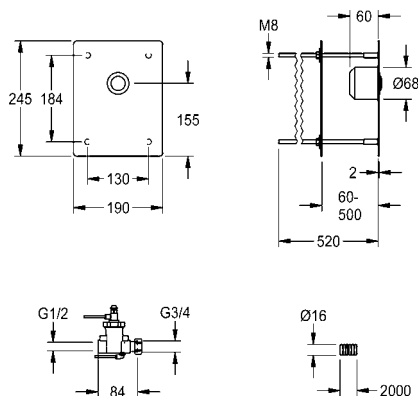

F3SV2010 2030068165 **340,00** A1