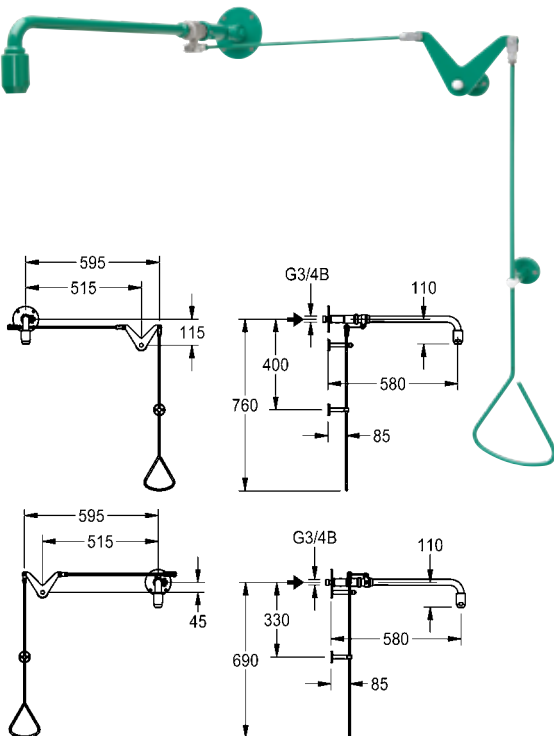

# KWC Nooddouche met trekstangbediening

Type Artikelnummer Brutoprijs in € (PG)