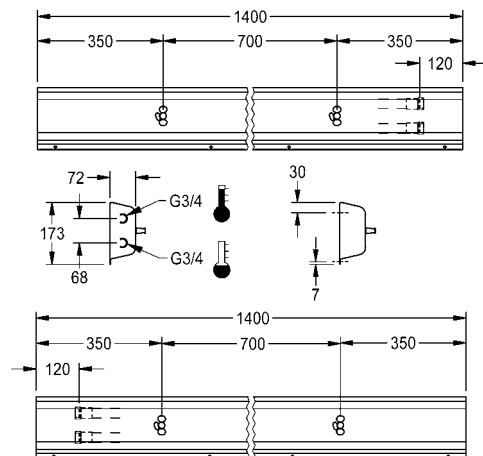

Type	Artikelnummer	Brutoprijs in € (PG)

Armatuureenheid voor wandmontage

Direct aansluitbare armatuureenheid voor 2 wastafels, wandmontage, voor aansluiting op warm en koud water van rechts- of linksachter. Behuizing van roestvrij staal, mat geslepen met voorgemonteerde armatuuraansluitblokken en aansluitmogelijkheden voor de voeding van elektronische kranen, leiding van roestvrij staal, ophanglijst en bevestigingsmateriaal.

Afmetingen behuizing 1200 x 173 x 72 mm (B x H x D)
Wastafelbreedte 600 mm

AQFU0216	2030064892	1.548,50	A1
met 3 wastafels, breedte behuizing 1800 mm			
AQFU0217	2030064895	1.934,50	A1
met 4 wastafels, breedte behuizing 2400 mm			
AQFU0218	2030064897	2.322,00	A1
met 5 wastafels, breedte behuizing 3000 mm			
AQFU0219	2030064898	2.708,00	A1
met 6 wastafels, breedte behuizing 3600 mm			
AQFU0220	2030064899	3.094,50	A1

Vereiste toebehoren (naar keuze)

F5S-Mix zelfsluitende eengreepsmengkraan			
F5SM1011	2030058991	427,50	A1
F5L-Therm eengreeps thermostatische mengkraan			
F5LT1033	2030065268	445,00	A1
F5E-Mix elektronische wastafelmengkraan			
F5EM1015	2030058995	605,00	A1

Armatuureenheid voor wandmontage

Direct aansluitbare armatuureenheid voor 2 wastafels, wandmontage, voor aansluiting op warm en koud water van rechts- of linksachter. Behuizing van roestvrij staal, mat geslepen met voorgemonteerde armatuuraansluitblokken en aansluitmogelijkheden voor de voeding van elektronische kranen, leiding van roestvrij staal, ophanglijst en bevestigingsmateriaal.

Afmetingen behuizing 1400 x 173 x 72 mm (B x H x D)
Wastafelbreedte 700 mm

AQFU0221	2030064904	1.703,00	A1
met 3 wastafels, breedte behuizing 2100 mm			
AQFU0222	2030064903	2.128,00	A1
met 4 wastafels, breedte behuizing 2800 mm			
AQFU0223	2030064907	2.553,50	A1
met 5 wastafels, breedte behuizing 3500 mm			
AQFU0224	2030064912	2.979,00	A1
met 6 wastafels, breedte behuizing 4200 mm			
AQFU0225	2030064917	3.404,50	A1

Vereiste toebehoren (naar keuze)

F5S-Mix zelfsluitende eengreepsmengkraan			
F5SM1011	2030058991	427,50	A1
F5L-Therm eengreeps thermostatische mengkraan			
F5LT1033	2030065268	445,00	A1
F5E-Mix elektronische wastafelmengkraan			
F5EM1015	2030058995	605,00	A1