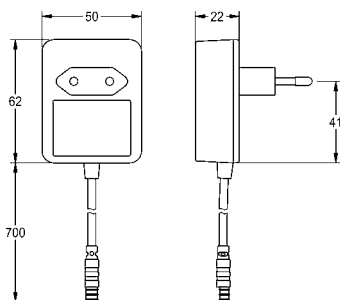

Netadapter

Plug-in netstekkervoeding met EU-aansluiting, 100-240 V AC - 6,75 V DC, met energiebuffer voor veiligheidsuitschakeling van aangesloten ventieltechnologie bij uitval van de netspanning.

ACEX9022 3600002062 **51,00** A1