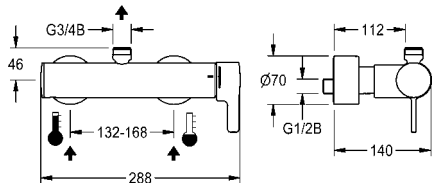

KWC F5 Eengreepsmengkranen

Type Artikelnummer Brutoprijs in € (PG)