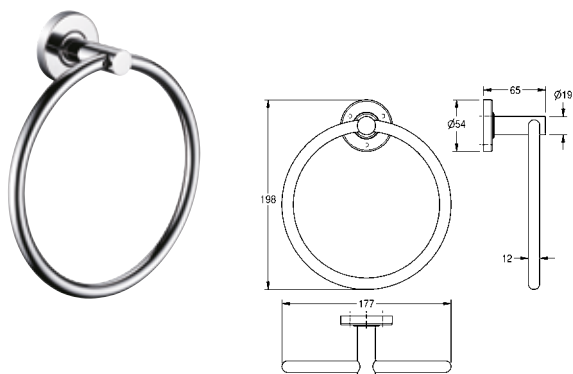

Type	Artikelnummer	Brutoprijs in € (PG)

MEDIUS handdoekring

Handdoekring voor wandmontage, van roestvrij staal, oppervlak hoog gepolijst, rozet voor het verbergen van montageschroeven, inclusief roestvrijstalen schroeven en pluggen.

Afmetingen 177 x 198 x 65 mm (B x H x D)

MEDX104HP	2000106385	40,50 A1