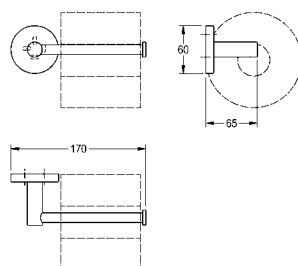

FIRMUS reservetoilethouder

Reservetoilethouder voor wandmontage, van roestvrij staal, oppervlak hoogglans gepolijst, rozet voor het verbergen van montageschroeven. Inclusief roestvrijstalen schroeven en pluggen.

Afmetingen 170 x 60 x 65 mm (B x H x D)

FIRX211HP	2000106293	40,50 A1