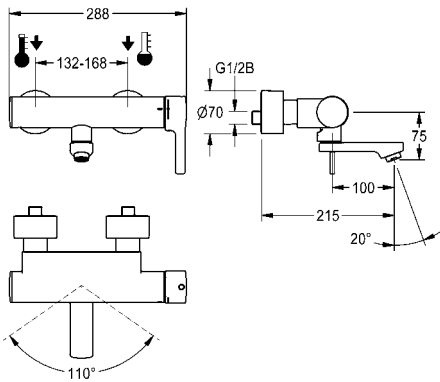

KWC F5 Thermostaat-eengreepsmengkranen

Type Artikelnummer Brutoprijs in € (PG)

F5L-Therm thermostaat-eengreepswandmengkraan

F5L-Therm thermostaat-eengreepsmengkraan als wandmengkraan DN 15 voor opbouwmontage met afsluitbare draaibare uitloop, voor wastafels. Thermostatisch geregeld mengpatroon met expansie-element en actieve bescherming tegen verbranding evenals instelbare, tegen doordraaien beveiligde temperatuur aanslag en keramische schijftechnologie. Met inrichting voor de optionele hygiënische eenheid voor de uitvoering van een automatische hygiënische spoeling, programmagestuurde thermische desinfectie (extra bypasspatroon met magneetklep nodig) en opslag van statistische gegevens. Voor de aansluiting op koud en warm water. Verbrandingsveilige Safe-Touch-behuizing, volledig uitgevoerd in metaal, gepolijst en verchroomd messing. Laminaire straalregelaar met geïntegreerde debietregelaar 6,0 l/min. Met verstelbare en afsluitbare aansluitingen met terugslagbegrenzers en zeven, volledig afgedekt door in diepte verstelbare schroefrozetten.