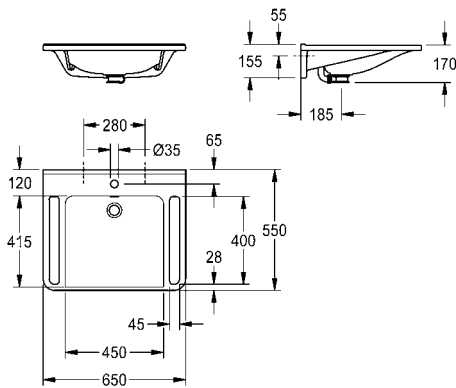

KWC MEDCARE Enkele wastafels

Type Artikelnummer Brutoprijs in € (PG)

MEDCARE enkele wastafels, barrièrevrij

MEDCARE wastafel van kunstharsgebonden composiet MIRANIT, met poriënvrij, glad oppervlak (temperatuurbestendig tot 80 °C), kleur alpinewit. Roelstoeltoegankelijk, met geïntegreerde handgrepen, naadloos gevormde waskom, overloop en kraangat 35 mm (D). Bevestiging aan komachterzijde. Overlooprand aan achterkant, inclusief bevestigingsmateriaal.

Afmetingen 650 x 150 x 550 mm (B x H x D)
Afmetingen kom 450 x 117 x 415 mm (B x H x D)

ANMW0039	2030070764	522,00	A1
zonder kraangat			
ANMW0040	2030072426	522,00	A1

Optionele toebehoren

Afvoerklep met kap, verchromd			
ZANMW0030	2030057337	62,50	A1