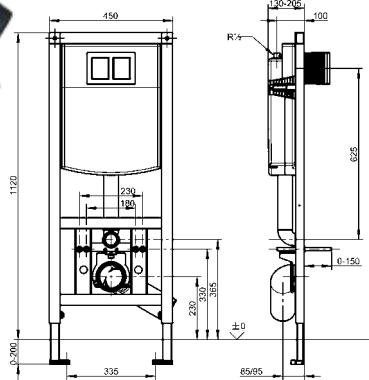

KWC AQUAFIX Installatie-elementen voor toiletten

Type	Artikelnummer	Brutoprijs in € (PG)

AQUAFIX installatie-element

AQUAFIX installatie-element voor wandhangend toilet met ingebouwd spoelreservoir. Zelfdragende gepoedercoate stalen frameconstructie, TÜV getest, voor afzonderlijke montage op droogbouwplaten. Spoelreservoir geïsoleerd tegen condenswater, met twee spoelvolumes (7,5-4,5 l of 4-2 l) of start/stop-spoeling, activering via flexibele drukspiraal, vlotter geluids-klasse I, bevestigingssteun 4-voudig verstelbaar voor WC aansluitbocht DN 90/DN 100, compleet met flexibele aansluitslang, WC-aansluitbocht, bevestigingsbouten voor toilet, ruwbouwbescherming en bevestigingsmateriaal.

Afmetingen 450 x 1120 mm (B x H)

AQFX0006	2030020126	433,00	A1

Vereiste toebehoren (naar keuze)

Bedieningsplaat van roestvrij staal met enkele spoelmogelijkheid

AQUA557	2000067429	198,00	A1

Bedieningsplaat van roestvrij staal met dubbele spoelmogelijkheid voor spoeling met 2 hoeveelheden of start/stop-spoeling

AQUA555	2000067493	173,50	A1

EXOS. WC-sturing spoelreservoir

EXOS0027	2030036621	993,00	A1

AQUATIMER-A3000 open toiletbesturing met piëzo-drukknop

AT300051	2030021142	1.021,00	A1

Optionele toebehoren

AQUAFIX wandbeugelset voor voorwandmontage

Verpakkingseenheid 2 stuks.

ZCMPX140	2000100867	12,00	A1

Opmerking: Voor beschrijvingen van kranen zie hoofdstuk "Spoelkranen"

AQUAFIX installatie-element

AQUAFIX installatie-element voor barrièrevrij, wandhangend toilet met ingebouwd spoelreservoir. Zelfdragende gepoedercoate stalen frameconstructie, TÜV getest, voor afzonderlijke montage op droogbouwplaten. Spoelreservoir geïsoleerd tegen condenswater, met twee spoelvolumes (7,5-4,5 l of 4-2 l) of start/stop-spoeling, activering via flexibele drukspiraal, vlotter geluids-klasse I, bevestigingssteun 4-voudig verstelbaar voor WC-aansluitbocht DN 90/DN 100, compleet met flexibele aansluitslang, WC-aansluitbocht, bevestigingsbouten voor toilet ruwbouwbescherming en bevestigingsmateriaal.

Afmetingen 450 x 1120 mm (B x H)

AQFX0007	2030020128	492,50	A1

Vereiste toebehoren (naar keuze)

Bedieningsplaat van roestvrij staal met enkele spoelmogelijkheid

AQUA557	2000067429	198,00	A1

Bedieningsplaat van roestvrij staal met dubbele spoelmogelijkheid voor spoeling met 2 hoeveelheden of start/stop-spoeling

AQUA555	2000067493	173,50	A1

EXOS. WC-sturing spoelreservoir

EXOS0027	2030036621	993,00	A1

AQUATIMER-A3000 open toiletbesturing met piëzo-drukknop

AT300051	2030021142	1.021,00	A1

Optionele toebehoren

AQUAFIX wandbeugelset voor voorwandmontage

Verpakkingseenheid 2 stuks.

ZCMPX140	2000100867	12,00	A1

Bevestigingselement voor montage aan rechterzijde

AQFX0003	2030019966	122,00	A1

Bevestigingselement voor montage aan linkerzijde

AQFX0004	2030019974	122,00	A1

Spoelingsactivering rechts

CNTX72F-R	2000103283	1.666,00	A1

Spoelingsactivering links