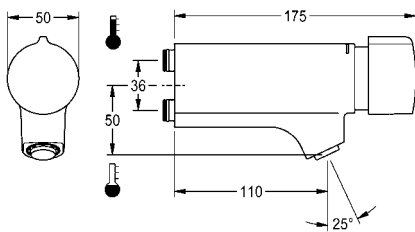

Type Artikelnummer Brutoprijs in € (PG)

F5S-Mix zelfsluitende eengreepsmengkraan voor armatuureenheid of muurflens

F5S-Mix eengreepsmengkraan DN 15 met schuine uitloop met montage aan armatuureenheid of aparte muurflens, voor wastafels. Zelfsluitende FRAMIC-mengpatroon, hydraulisch gestuurd, onderhoudsarm en stagnatievrij, met keramische schijftechniek, automatisch sluitend, onafhankelijk van de stromingsdruk dankzij de constructie met gescheiden kamers. Stromingstijd traploos instelbaar. Met instelbare en tegen doordraaien beveiligde temperatuuraanslag. Voor aansluiting op warm en koud water. Volledig uitgevoerd in metaal, gepolijst en verchroomd messing. Diefstalbestendige perlator, bouwvorm SLIM, met geïntegreerde debietregelaar 5,0 l/min. Boven elkaar aangebrachte aansluitingen met terugslagbegrenzers.

F5SM1011 2030058991 **427,50** A1

Vereiste toebehoren (naar keuze)

Muurflens

ACXM1002 2030058762 **199,00** A1

Enkele klemdrager voor montage aan boven elkaar aangebrachte leidingen

ACXM1003 2030058826 **187,50** A1

Dubbele klemdrager voor montage aan boven elkaar aangebrachte leidingen

ACXM1004 2030059971 **253,50** A1

Voor meer perlatoren zie „Accessoires waskranen“ vanaf pagina 60

F5E-Mix elektronische wastafelmengkraan voor armatuureenheid of muurflens

F5E-Mix wastafelmengkraan DN 15 met schuine uitloop voor montage aan armatuureenheid of aparte muurflens, voor wastafels. Opto-elektronisch gestuurd, bediening via handreflectie. Voor aansluiting op warm en koud water. Besturingselektronica, patroon voorzien van magneetklep, 6 V lithium-batterij (CR-P2) en sensor in volledig metalen behuizing, gepolijst en verchroomd messing. Hendel voor temperatuurkeuze met instelbare, tegen doordraaien beveiligde temperatuuraanslag. Diefstalbestendige perlator, bouwvorm SLIM, met geïntegreerde debietregelaar 5,0 l/min. Boven elkaar aangebrachte aansluitingen met terugslagbegrenzers. Geactiveerde hygiënische spoeling 24 uur na laatste bediening, veiligheidsuitschakeling bij continue reflectie en opslag van statistische gegevens. Met mogelijkheid voor parametriering en communicatie via optionele bidirectionele afstandsbediening.