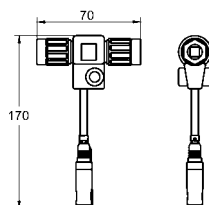

Elektrische T-verdeler

Elektronische T-verdeler met beschermkap voor verbinding elektronische module en systeemkabel - A3000 open.

ZAQUA075 2000100853 **39,50** A1

Optionele toebehoren

Verlengkabel voor elektronische modules waarbij de elektrische T-verdeler buiten de inbouwdoos wordt bevestigd, lengte 5 m

ZAQUA073 2000101055 **50,50** A1