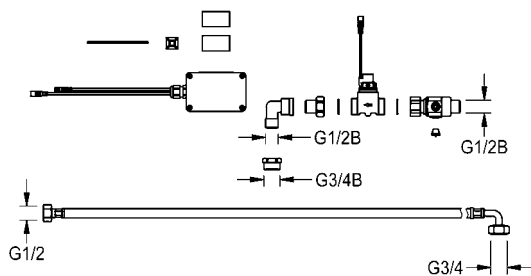

F5 Smart Urinal Unit voor serie urinoirs van chroomnikkelstaal

F5 Smart Urinal Unit voor montage in watertoevoer bereik van de CAMPUS serie urinoirs. Watergedeelte voormonteerd met bochtstukken voor wateraansluiting DN 15 en spoelleiding, armatuurbouwgroep met regeling van de watermenging, inclusief zeef, magneetventiel en slang. Besturingseenheid in gesloten kunststof behuizing voor draadloze communicatie met de F5 Smart Urinal Sensor. Keuze uit batterijvoeding met 6 V-lithiumbatterij (CR-P2) per besturingseenheid of aparte voeding via netadapter 6,75 V / 12 V DC.

Batterijvak inclusief batterij of netvoeding incl. verlengkabel moeten apart worden besteld.