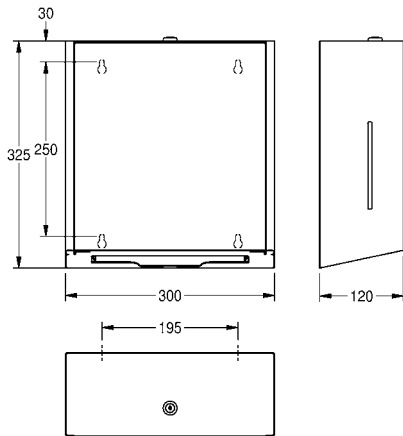

Afmetingen 300 x 325 x 120 mm (B x H x D)

EXOS600X 2030022933 **262,00** A2
Behuizing met InoxPlus oppervlakteveredeling, front van versterkt wit veiligheidsglas

EXOS600W 2030025229 **364,00** A2
Behuizing met InoxPlus oppervlakteveredeling, front van versterkt zwart veiligheidsglas

EXOS600B 2030022934 **364,00** A2

Verbruiksartikelen

Gevouwen papieren handdoeken, 225 stuks per pak, verpakkingseenheid 20 pakken.

FH70P 2030072378 **123,00** A1