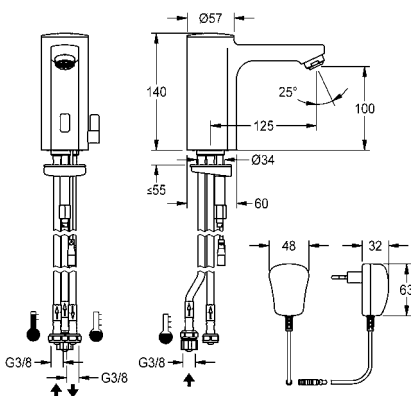

F5EM1006 2030035332 **911,00** A1

Optionele toebehoren

Kleine boiler, 5 liter, drukloos

ACXM1001 2000109145 **353,50** A1

Doordraaibeveiliging

ACXX1001 2030035383 **113,50** A1

Verlengkabel 5 m

ACEX9010 2030043814 **37,50** A1

Voor bidirectionele afstandsbedieningen en afstandsbedieningen met 2 knoppen zie pagina 63