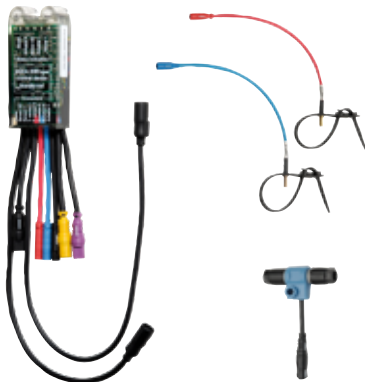

**ZAQUA030** 2000101183 **485,50** A1

Optionele toebehoren

Magneet-doorstroomklep – A3000 open voor de combinatie met elektronische module voor circulatieleiding

**ZAQUA032** 2000101328 **133,00** A1