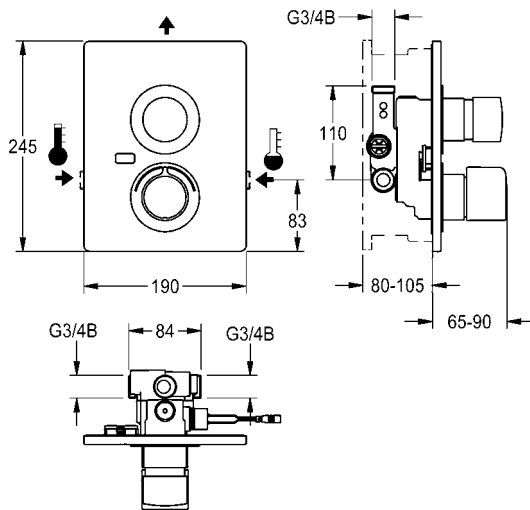

F5ST2037	2030067164	1.038,50	A1

Vereiste toebehoren

R5 Systeembox voor inbouwkranen

F5BX2001	2030028990	202,00	A1

Optionele toebehoren

Set met verlengstukken voor dieptecompensatie 25 mm

ACXT9001	2030067889	141,00	A1

Magneetventielpatroon, 6 V DC

EAQFU0001	2030003033	109,50	A1

Set voor spoelen van koudwaterleiding

ACXT2005	2030071564	164,00	A1

Voor bidirectionele afstandsbedieningen en afstandsbediening met 2 knoppen zie pagina 209

Opmerking:

Uitvoering van thermische desinfecties via sleutelschakelaar met afzonderlijke spanningsvoorziening op aanvraag.