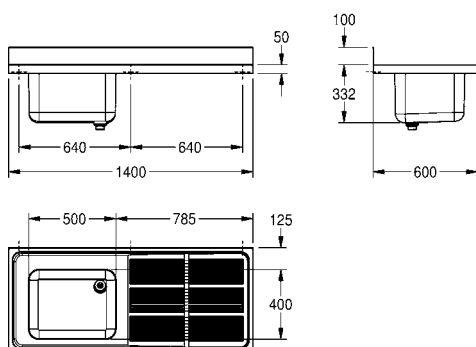

Afdroepvlak rechts
Afmetingen 1400 x 432 x 600 mm (B x H x D)

MAXS112-140 2000057662 **878,00** A1

Afdroepvlak links
MAXS117-140 2000057700 **878,00** A1

Optionele toebehoren

Enkele console van roestvrij staal
MAXB600 2000057092 **123,00** A1

Onderstel om vast te schroeven, van roestvrij staal
MAXF140-60 2000057106 **471,00** A1

Schap voor het onderstel, van roestvrij staal
MAXT140-60 2000057756 **446,00** A1