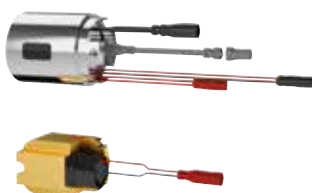

**ACL9001** 2030039446 **512,00** A1

Optionele toebehoren

Patroon voorzien van magneetklep DN 5, 6 V DC

**ACXX9002** 2030045522 **126,00** A1

Voor bidirectionele afstandsbedieningen en afstandsbedieningen met 2 knoppen zie pagina 209