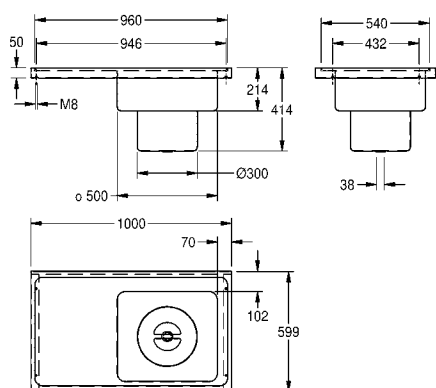

KWC SIRIUS gipsafscheider, uitgietbakken

Type	Artikelnummer	Brutoprijs in € (PG)

SIRIUS gipsafscheider

Gipsafscheider voor opbouwmontage, roestvrij staal, oppervlakte mat, materiaaldikte 1,5 mm, naadloos ingelaste waskom met afmetingen 450 x 500 x 150 mm, waskom en afdruiplak met beschermende rand rondom, 1 1/2" opening voor centrale afvoer, uitneembare opvangkorf voor gips met afneembaar deksel.

Afmetingen 1000 x 420 x 600 mm (B x H x D)
Afdruiplak links

SIRX835	2000071901	2.219,00	A1
Afdruiplak rechts			
SIRX836	2000071902	2.219,00	A1

Optionele toebehoren

Voet voor gipsafscheider, roestvrij staal

SIRX838	2000103301	449,50	A2

Consoleset voor gipsafscheider

SIRX837	2000103337	270,00	A1

SIRIUS uitgietbak voor fecaliën

Slophopper van roestvrij staal, materiaal AISI 316Ti, oppervlak zijdemat, materiaaldikte 1,5 mm, voor wandmontage, naadloos ingelaste kom, verborgen spoelrand rondom, valpijpaansluiting voor niet bijgeleverde drukspoeler, via insteekschroefkoppeling (28 mm), zonder kraanvlak, met opklapbaar emmerrooster van roestvrij staal, spoelwatervolume 6 l. Volumestroom 1 l/s, afvoer verticaal, met uitneembaar afvoerkruis, met bevestigingssteunen, inclusief bevestigingsmateriaal.

Afmetingen 470 x 350 x 580 mm (B x H x D)
Afmetingen bak 390 x 230 x 390 mm (B x H x D)
Afmetingen steunen 100 x 100 mm (diameter x H)

SIRX370	2000101175	2.919,50	A1

Optionele toebehoren

Sifon, afvoer loodrecht DN 100

ZCMPX002	2000102733	341,00	A1

Sifon, afvoer horizontaal DN 100

ZCMPX003	2000102734	321,50	A1