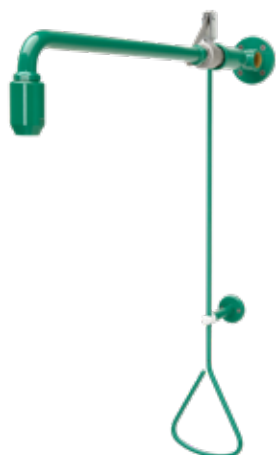

KWC Nooddouche met trekstangbediening

Type Artikelnummer Brutoprijs in € (PG)