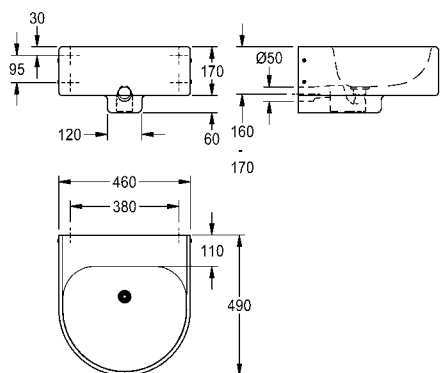

ANIMA wastafel

Wastafel voor wandmontage, roestvrij staal, oppervlak zijdemat, materiaaldikte 1,2 mm, naadloos ingelaste halfronde waskom met kraanvlak, zonder kraangat, zonder overloop, centrale afvoer, inclusief sifon DN 40/50. Bevestiging aan voorzijde, inclusief bevestigingsmateriaal. Vandaalbestendig en barrièrevrij.

Zonder kraangat
Afmetingen wastafel 460 x 170 x 490 mm (B x H x D)
Afmetingen waskom 420 x 140 x 360 mm (B x H x D)

ANMX460 2000102710 **1.982,00** A1

Met kraangat 35 mm (diameter)

ANMX461 2000102711 **2.089,00** A1

Uitvoering zonder kraanvlak, afmetingen 460 x 170/230 x 410 mm

ANMX462 2000102712 **2.245,50** A1