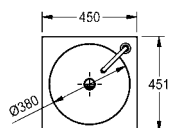

ANIMA wastafel met voetbediening

Wastafel voor vloer- of wandmontage van roestvrij staal, oppervlak zijdemat, materiaaldikte 1,0 mm, naadloos ingelaste ronde waskom, centrale afvoer zonder overloop met afvoerplug 1 1/4", rechthoekig, zonder kraanvlak, kraanvlak rechts (35 mm (diameter)) en voormonteerde waterafvoer, opstaande rand aan achterzijde (30 mm), staande sifonzuil met zelfsluitende kraan voor voetbediening. Watertemperatuur via mengventiel in te stellen. Frontpaneel afneembaar. Inclusief schroeven en pluggen.

Afmetingen 450 x 880 x 450 mm (B x H x D)
Afmetingen waskom 385 x 145 mm (diameter x H)

LP21	2000057084	815,00	A1

Optionele toebehoren

Achterwand, afmetingen 450 x 210 x 12 mm (B x H x D)

SB450	2000100338	148,50	A1