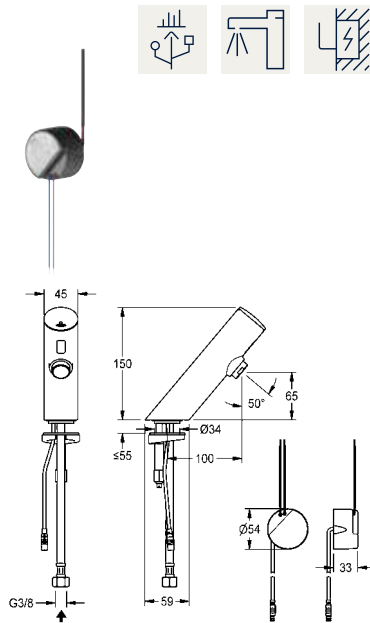

Optionele toebehoren

Verlengkabel 5 m

<b>ACEX9010</b>	2030043814	<b>37,50</b>	A1
-----------------	------------	--------------	----

Voor bidirectionele afstandsbedieningen, afstandsbedieningen met 2 knoppen en meer perlators zie "Accessoires waskranen" vanaf pagina 60