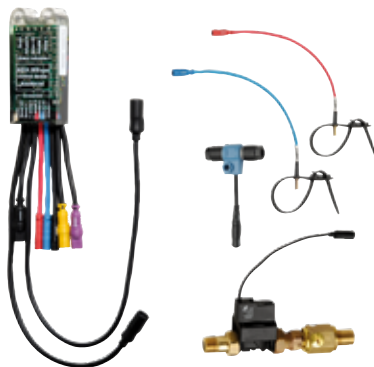

Elektronische module voor F5 hybride keukenkranen

Elektronische module EM5 met ID 02160 en elektrische T-verdeler. Voor integratie in het watermanagementsysteem AQUA 3000 open, 24 V DC.

ACEM1001 3600000504 **286,00** A1

Elektronische module EM5 met ID 02160, met wandinbouwdoos

ACEM1002 3600000505 **354,00** A1

Optionele toebehoren

Verlengkabel sensor, 1m

ACEX9006 2030041919 **32,00** A1

Verlengkabel sensor, 2 m

ACEX9007 2030041920 **32,00** A1

Verlengkabel sensor, 3 m

ACEX9013 2030056669 **32,00** A1

Verlengkabel voor elektronische modules waarbij de elektrische T-verdeler buiten de inbouwdoos wordt bevestigd, lengte 5 m

ZAQUA073 2000101055 **50,50** A1