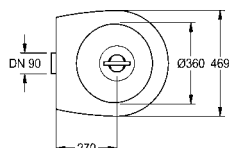

KWC Slibopvangbak, Voetenwasbak, Uitstortbak van mineraal graniet

Type	Artikelnummer	Brutoprijs in € (PG)

SIRIUS Slibopvangbak

Slibopvangbak van kunstharsgebonden composiet MIRANIT met poriënvrij, glad oppervlak (temperatuurbestendig tot 80°C). Gewelfd. Kleur alpinewit. Uitvoering met 2-kamersysteem met verwijderbare verdeler van kunststof, overloop voor een geregelde overloop in een door de klant geleverde vloergoot. Op afsluitbare rollen. DN 50-overloop met PVC-pijp en -elleboog aan zijkant. Inclusief bevestigingsmateriaal.

Afmetingen 660 x 300/370 x 550 mm (B x H x D)
Afmetingen bak 620 x 280 x 510 mm (B x H x D)

SIRW759	2000102726	1.313,50	A1

FLENSBURG Voetenwasbak

Voetenwasbak FLENSBURG van kunstharsgebonden composiet MIRANIT met poriënvrij, glad oppervlak, kleur alpinewit. Met naadloos ingelaste rechthoekige bak, stopafloopventiel G 1 1/4 B. Hoekpoten van kunstharsgebonden composiet, inclusief bevestigingsmateriaal.

Afmetingen 570 x 320 x 570 mm (B x H x D)

SIRW840	2000101335	1.396,00	A1

Uitvoering met onderbouw van stalen vierkante buizen, met poedercoating en in hoogte verstelbare poten.

SIRW841	2000101336	1.771,00	A1

Uitgietbak voor fecaliën

Uitstortbak voor wandmontage uit MIRANIT, een kunstharsgebonden mineraal materiaal. Met poriënvrij, glad oppervlak (temperatuurbestendig tot 80 °C). Kleur alpinewit. Ronde kom met geïntegreerde ronde spoelrand, interne horizontale wateraansluiting. Aansluitend achterpaneel met geïntegreerde beugels en gaten voor bevestiging. Incl. bevestigingsmateriaal. Sifon van kunststof DN 100 met horizontale afvoer. Met afvoerrooster van chroomnikkelstaal om verstopping te voorkomen.

Afmetingen 469 x 414 x 498 mm (B x H x D)

SIRW511	2000101200	1.384,50	A2

Optionele toebehoren

Emmerrooster

SIRX512	2000101201	358,50	A2

Sifonzuil

SIRX514	2000101202	235,00	A2

Opmerking:

Voor bijpassende AQUAFIX-installatie-elementen zie pagina 105