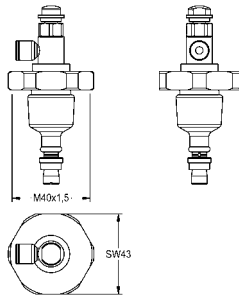

Type	Artikelnummer	Brutoprijs in € (PG)

Bovendeel

Bovendeel voor zelfsluitend ventiel **DN 15**, met afstandsbediening.

ETAPS0007	2000104387	113,50 A1
DN 20		
ETAPS0008	2000104388	112,50 A1
DN 15 voor AQUALINE		
EAQLN0005	2000104403	133,00 A1