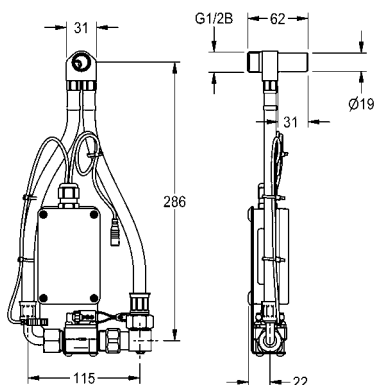

ACEF3002 2030067532 **308,00** A1

Vereiste toebehoren (naar keuze)

Batterijvak inclusief 6 V batterij

ACEX9023 3600002063 **44,00** A1

Netvoeding

ACEX9001 2030039477 **174,50** A1

Verlengkabel 5 m

ACEX9010 2030043814 **37,50** A1