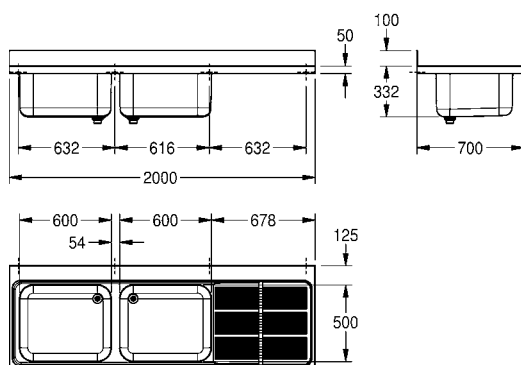

Afdruiplak rechts
Afmetingen 2000 x 432 x 700 mm (B x H x D)

MAXL212-200 2000057584 **1.643,00** A1

Afdruiplak links
MAXL217-200 2000057586 **1.643,00** A1

Optionele toebehoren

Enkele console van roestvrij staal

MAXB700 2000057094 **118,50** A1

Onderstel om vast te schroeven, van roestvrij staal

MAXF200-70 2000057117 **537,00** A1

Schap voor het onderstel, van roestvrij staal

MAXT200-70 2000057760 **636,00** A1