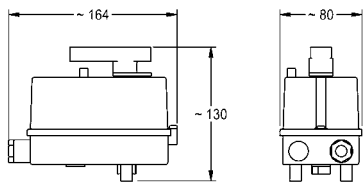

KWC AQUA 3000 open - Systeemtoebehoren