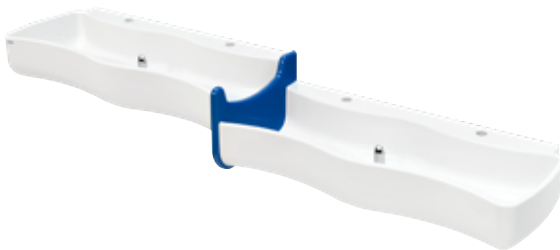

KWC WASHINO Kinderwastafels

Type	Artikelnummer	Brutoprijs in € (PG)

WASHINO-4 kinderwas- en speelgoot

Was- en speelgoot voor kinderen WASHINO-4 van kunstharsgebonden mineraal materiaal MIRANIT, kleur alpinewit. Met vier wasplaatsen, gewelfd bekken, grote welvingen aan binnen- en buitenzijde van de wastafel. Met aangegoten waterkering. Kraanvlak met kraanboring per wasplaats. Geïntegreerd tussenschot van MIRANIT met overloopfunctie, kleur blauw (RAL 5002). Met afvoer- en overloopbuis, staand, per twee wasplaatsen. Per wastafel 1 afvoer (afstand tussen afvoeren 1000 mm). Montage aan achterpaneel wastafel. Inclusief montage materiaal.

Afmetingen 2100 x 240 x 470 mm (B x H x D)

SANW205	2000103057	2.902,00 A2

Wasplaatsen van
mineraal graniet

WASHINO-Step kinderwas- en speelgoot

Was- en speelgoot voor kinderen WASHINO-Step van kunstharsgebonden mineraal materiaal MIRANIT, kleur alpinewit. Uitvoering links hoog, rechts laag. Met vier wasplaatsen (100 mm hoogteverschil per twee wasplaatsen), met gewelfd bekken, grote welvingen aan binnen- en buitenzijde van de wastafel. Met aangegoten waterkering. Kraanvlak met kraanboring per wasplaats. Geïntegreerd tussenschot van MIRANIT met overloopfunctie, kleur blauw (RAL 5002). Met afvoer- en overloopbuis, staand, per twee wasplaatsen. Per wastafel 1 afvoer (afstand tussen afvoeren 1000 mm). Montage aan achterpaneel wastafel, inclusief montage materiaal.

Afmetingen 2100 x 340 x 470 mm (B x H x D)

SANW211	2000103058	2.902,00 A2

Uitvoering bak rechtsboven/ links onder

SANW212	2000103059	2.902,00 A2