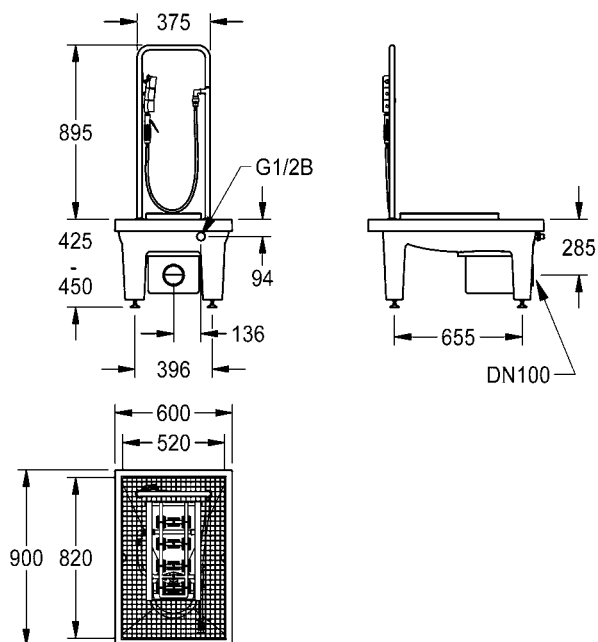

KWC Wasinstallaties voor schoenen en laarzen van mineraal graniet

Type **Artikelnummer** **Brutoprijs in € (PG)**

SIRIUS Reinigingsinstallatie voor laarzen

Laarsreinigingsinstallatie gemaakt van kunstharsgebonden composiet met poriënvrij, glad oppervlak. Kleur antraciet. Met in hoogte verstelbare poten, gegalvaniseerd rooster, handborstel met hendelkraan, handgreep, zoolreinigingsborstels, sproeikoppen en DN 15-voetkraan. Met DN 100-afvoereenheid, slibemmer en sifon.

Afmetingen 600 x 425-450 x 900 mm (B x H x D)

SIRB714 2000101080 **5.161,50** A1
met afvoerelement DN 100, verticaal

SIRB712 2000101084 **6.216,50** A1
met afvoerelement DN 100 en slibvanger

SIRB715 2000101083 **6.375,00** A1

Uitvoering **zonder** poten, met afvoeraansluiting DN 100, horizontaal,
Afmetingen 600 x 205 x 900 mm (B x H x D)

SIRB711 2000101085 **3.937,00** A1