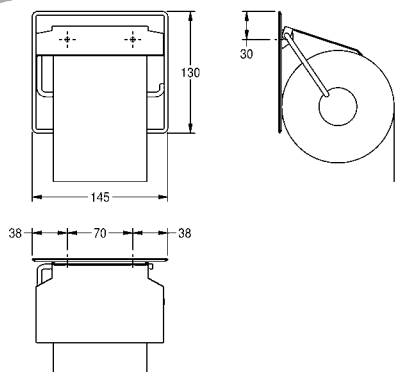

KWC STRATOS Toiletrolhouders, dispensers

Type	Artikelnummer	Brutoprijs in € (PG)

Toiletrolhouder voor wandopbouw

Toiletrolhouder voor wandopbouw, van roestvrij staal, oppervlak zijdemat, materiaaldikte 0,8 mm, met klapdeksel, voor 1 rol van max. 130 mm diameter. Inclusief roestvrijstalen schroeven en pluggen.

Afmetingen 145 x 130 x 25 mm (B x H x D)

BS677	2000057045	56,00 A2