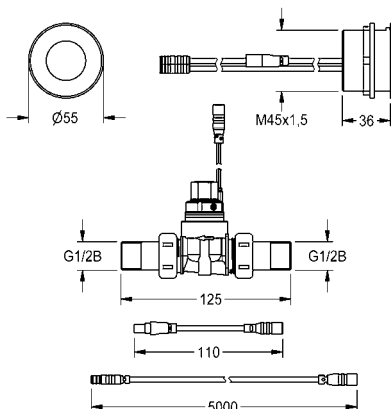

KWC R5 Systeembox, wastafelkraan

Type	Artikelnummer	Brutoprijs in € (PG)

R5 Ruwbouwset

R5 Ruwbouwset met schuif-lijmflens voor wandinbouw van afbouwsets DN 15 met mengkraan, voor wastafels. Voor aansluiting op warm en koud water. KWC systeem box van kunststof, 174 x 225 mm, met afsluitbare aansluit Schroefverbindingen, ruwbouwbescherming, spoelstuk voor spoelen en dichtheidscontrole. Traploos verstelbare schuif-lijmflens met vormgesloten verbonden, flexibele, 70mm brede afdichtingsmanchet. Afdichtingsmanchet van waterbestendig, duurzaam elastisch, alkalibestendig en scheuroverbruggend thermoplastisch elastomeer met polypropyleenvlies voor aansluiting op afdichtingen in natte en droge omgevingen.

F5BX1001	2030028992	202,00 A1

Optionele toebehoren

Bevestigingsdwarsstang, in diepte verstelbaar, voor de montage van KWC kranen met wandinbouwkasten in wandpanelen, verkoopenheid 2 stuks

ZCMPX006	2000106019	72,50 A1

F5E wastafelmengkraan voor verborgen installatie

F5E wastafelmengkraan DN 15 met gecombineerde regelaar voor verborgen montage. Opto-elektronisch gestuurd, bediening via handreflectie. Voor aansluiting op voorgesmeerd warm of koud water. Met ronde sensor (diameter 55 mm), met ingebouwde besturingselektronica en uitschakelfunctie voor reiniging, gepolijst verchroomd messing, aan achterzijde te bevestigen met schroeven, met doordraaibeveiliging, magneetklep met schroeven G 1/2 B, verlengkabel voor magneetklep, 5 m lang. Geactiveerde hygiënische spoeling 24 uur na laatste bediening, veiligheidsuitschakeling bij continue reflectie en opslag van statistische gegevens. Met mogelijkheid voor parametrisering en communicatie via optionele bidirectionele afstandsbediening. Hygiënische eenheid naar keuze voor batterijvoeding met 6 V-lithiumbatterij (CR-P2) per kraan of aparte voeding via netadapter 6,75 V / 12 V DC of AQUA 3000 open systeemtoebehoren.

Batterijvak inclusief batterij of netvoeding incl. verlengkabel moeten apart worden besteld.

F5EV1013	2030062315	374,00 A1

Vereiste toebehoren (naar keuze)

Batterijvak inclusief 6 V batterij

ACEX9023	3600002063	44,00 A1

Netvoeding

ACEX9001	2030039477	174,50 A1

Verlengkabel 5 m

ACEX9010	2030043814	37,50 A1

Optionele toebehoren

Elektronische module EM5 met ID 02090

ACEV1002	2030065092	286,50 A1

Roestvrijstalen afdekplaat rond, 136 mm diameter, voor sensor

ZAQA084	2000101054	75,50 A1

Voor bidirectionele afstandsbedieningen, afstandsbediening met 2 knoppen en wanduitlopen zie "Accessoires waskranen" vanaf pagina 60

Voor AQUA 3000 open-systeemaccessoires zie hoofdstuk „AQUA 3000 open“