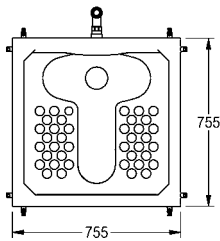

KWC CAMPUS Hurktoilet

Type	Artikelnummer	Brutoprijs in € (PG)

CAMPUS hurktoilet

Hurktoilet van roestvrij staal, oppervlak zijdemat, materiaaldikte 1 mm, geschikt voor DN 20-muursproeiers, spoelcapaciteit 9 liter, gevouwen rand (22 mm) en spoelrand rondom. Verticale bevestiging aan achterzijde met schroeven 28 mm diameter, interne DN 100-afvoer, inclusief bevestigingsmateriaal en hoogterevstelling.

Afmetingen 755 x 200 x 755 mm (B x H x D)

CMPX504	2000102732	2.749,50	A1

Optionele toebehoren

Montagedrager van polysterol met wandaansluitelementen en kunststof bevestigingspennen, afmetingen 730 x 150 x 730 mm (B x H x D)

ZCMPX004	2000102731	392,50	A1

Sifon, afvoer loodrecht DN 100

ZCMPX002	2000102733	341,00	A1

Sifon, afvoer horizontaal DN 100

ZCMPX003	2000102734	321,50	A1

Opmerking:

Voor bijpassende drukspoelers zie hoofdstuk "Spoelkranen"

CAMPUS hurktoilet

Hurktoilet voor geïntegreerde montage als vlak-inleg of opbouw, van roestvrij staal, oppervlak zijdemat, materiaaldikte 1,2 mm, afvoer DN 100, naar beneden, sta-oppervlak met antislipprofiel.

Met sproeikop voor 40 mm diameter aansluiting

Afmetingen 700 x 235 x 700 mm (B x H x D)

CMPX502N	2030018490	698,50	A1

Uitvoering zonder sproeikop

CMPX503N	2030023692	486,50	A1

Vereiste toebehoren

Aansluitset voor hurktoilet, bestaande uit schroefverbinding en adapter, voor drukspoeler, met schroefverbinding 28 mm (diameter)

ZCMPX0007	2030027502	115,50	A1

Aansluitset voor hurktoilet, bestaande uit schroefverbinding en adapter, voor cistern, met schroefverbinding 32 mm (diameter)

ZCMPX0012	2030030368	159,00	A1

Optionele toebehoren

Montagedrager van polysterol, afmetingen 680 x 200 x 680 (B x H x D)

ZCMPX0011	2030027861	456,50	A1

Sifon, afvoer horizontaal DN 100

ZCMPX003	2000102734	321,50	A1

Sifon, afvoer loodrecht DN 100

ZCMPX002	2000102733	341,00	A1

Opmerking:

Voor bijpassende drukspoelers voor CMPX502N zie hoofdstuk "Spoelkranen"