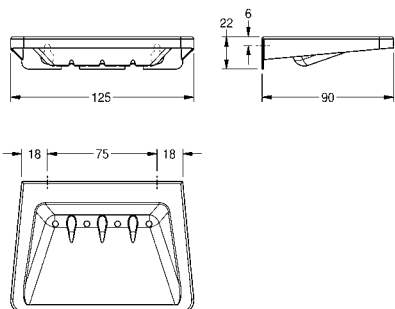

# KWC Zeepschalen

Type	Artikelnummer	Brutoprijs in € (PG)
------	---------------	----------------------