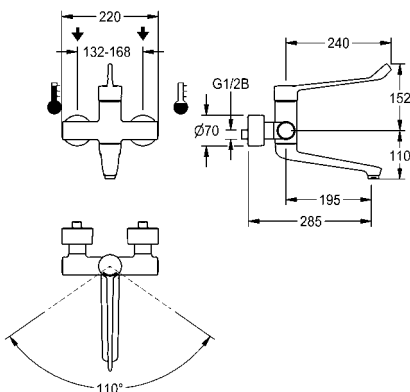

F4LT1024 2030072407 **517,00** A1

Optionele toebehoren

Laminaire straalregelaar, verpakkingseenheid 10 stuks.
(In combinatie met F4 wandkranen is de zelflozende afvoer niet meer van toepassing.)

ASXX1042 2030071309 **95,00** A1

Pb
≤ 0,2%

Ni