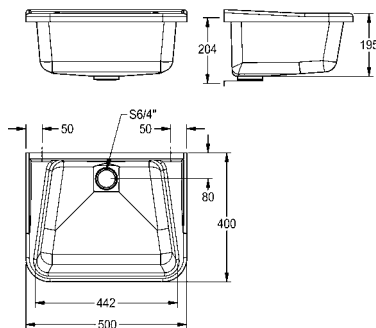

SIRIUS Multifunctionele uitgietbak

Multifunctionele uitgietbak uit glasvezel versterkt polyester materiaal, standpijp 1 1/2", geïntegreerde lussen voor wandmontage, inclusief muurschroeven.

Afmetingen 500 x 220 x 400 mm (B x H x D)
Kleur wit

MB5040	2000103435	315,50 A1

Kleur decorgrijs

MB5044	2000100090	315,50 A1