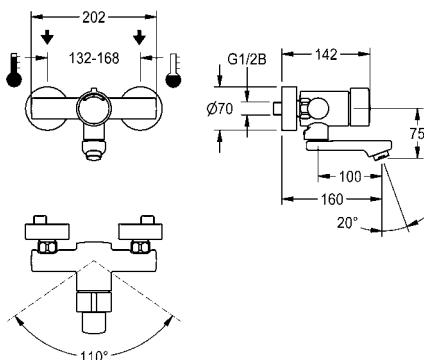

F5S-Mix zelfsluitende wandmengkraan

F3S-Mix zelfsluitende wandmengkraan DN 15 met vergrendelbare zwenkuitloop, voor wastafels. Zelfsluitende mengpatroon, hydraulisch gestuurd, zuigerloze constructie, automatisch sluitend, stromingstijd traploos instelbaar. Met instelbare en tegen doordraaien beveiligde temperatuuraanslag. Voor aansluiting op warm en koud water. Behuizing messing gepolijst verchroomd. Laminaire straalregelaar met geïntegreerde debietregelaar 6,0 l/min. Met verstelbare aansluitingen, terugslagbegrenzers, zeven en schroefrozetten.

Uitloosprong 160 mm

F3SM1003	2030036196	449,50	A1
Uitloosprong 100 mm			
F3SM1002	2030036195	442,00	A1
Uitloosprong 220 mm			
F3SM1004	2030036197	454,50	A1
met uitloosprong 100 mm en perlator met geïntegreerde debietregelaar 3,0 l/min			
F3SM1005	2030039562	442,00	A1
met uitloosprong 160 mm en perlator met geïntegreerde debietregelaar 3,0 l/min			
F3SM1006	2030040037	449,50	A1
met uitloosprong 220 mm en perlator met geïntegreerde debietregelaar 3,0 l/min			
F3SM1007	2030040038	454,50	A1

Optionele toebehoren

Diefstalbestendige perlator	ZTAPS0005	2000104778	10,00	A1
Verstelbare en afsluitbare aansluitschroefverbinding, verpakkingseenheid 2 stuks				
ACXX9001	2030041416	85,50	A1	

Voor meer perlatoren zie "Accessoires waskranen" vanaf pagina 60