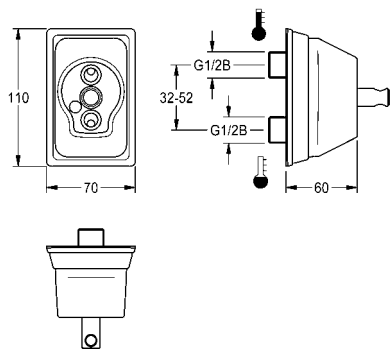

### Muurflens

Muurflens voor wastafelmengkraan met boven elkaar aangebrachte wateraansluitingen. Volledig uitgevoerd in metaal, gepolijst en verchroomd messing, verstelbare wateraansluiting.

**ACXM1002** 2030058762 **199,00** A1