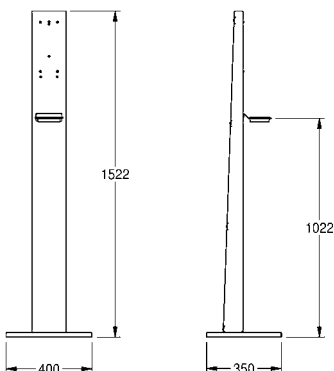

Premium zuil

Premium zuil, vrijstaand, chroomnikkelstaal, oppervlak zijdemat, materiaaldikte 1,5 mm, met zwarte kunststof druipschaal, met boorgaten en bevestigingsschroeven voor montage van handenvrije KWC desinfectiemiddel- en zeepverdelers, inclusief bevestigingsmateriaal.

Afmetingen 400 x 1522 x 350 mm (B x H x D)

Afmetingen bodemplaat 400 x 22 x 350 mm (B x H x D)

Verdeler niet inbegrepen.

GLX2020	2030062801	407,00 A2