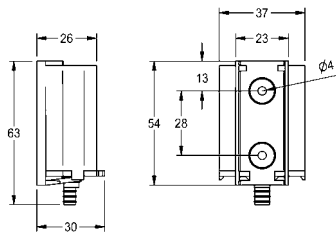

Batterijvak

Batterijvak met houder en 6V-lithiumbatterij (CR-P2).

ACEX9023 3600002063 **44,00** A1