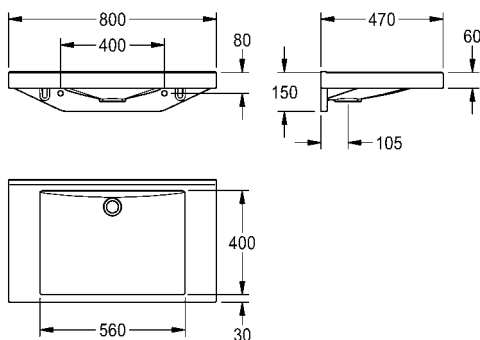

QUADRO-FX wastafel

QUADRO-FX wastafel gemaakt van kunstharsgebonden mineraal graniet MIRANIT met poriënvrij, glad oppervlak, (temperatuurbestendig tot 80 °C). Met een naadloos gevormde, rechthoekige kom, zonder overloop, zonder kraanvlak. Bevestiging aan achterzijde kom. Driezijdig schort 60 mm (H). Overlooprand aan achterkant, inclusief bevestigingsmateriaal.

Afmetingen 800 x 150 x 470 mm (B x H x D)
Afmetingen kom 560 x 90 x 400 mm (B x H x D)

ANMW0036 2030058091 **819,00** A1

Optionele toebehoren

Afvoerklep met kap, verchromd

ZANMW0030 2030057337 **62,50** A1

Afvoerklep met kap met witte poederlak

ZANMW0031 2030057339 **90,00** A1

Sifon ,Clic'

XINX140 2000057417 **219,50** A2