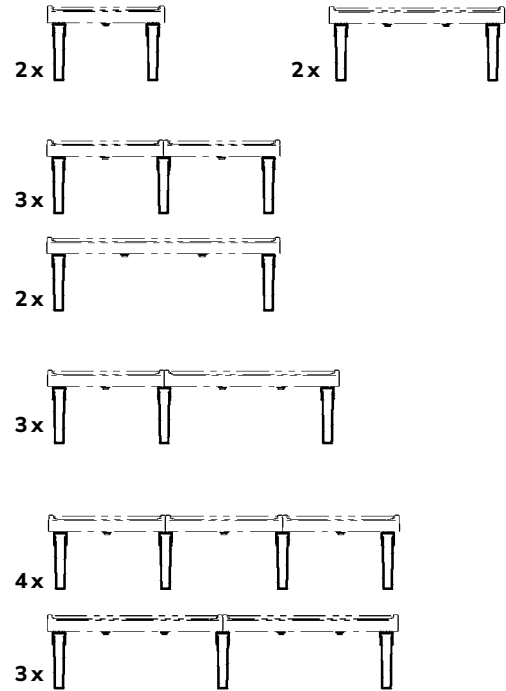

Aantal hoekvoeten

Armatureenheden voor wandmontage voor watervoorziening van FUTURA exclusiv seriewassysteem, zie hoofdstuk 'Wastafelkranen'.

Wasplaatsen van
mineraal graniet