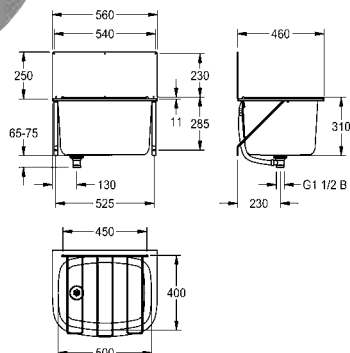

SIRIUS Multifunctionele uitgietbak

Multifunctionele uitgietbak voor wandmontage, van roestvrij staal, oppervlak zijdemat, materiaaldikte 1,5 mm, naadloos ingelaste bak met afgeronde randen. Zonder kraanvlak, met opklapbaar emmerrooster en spatwand (560 x 250 mm), afvoer links in het midden, afvoer- en overloopgarnituur DN 40, met overloop, met opstaande rand (20 mm) aan achterzijde. Met ophangbeugels, inclusief bevestigingsmateriaal.

Afmetingen 560 x 310 x 460 mm (B x H x D)
Afmetingen bak 500 x 310 x 400 mm (B x H x D)

SIRX360 2000103649 **1.318,50** A1

Uitgietbakken en wastroggen