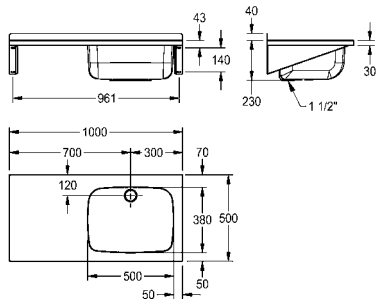

SIRIUS Multifunctionele wastrog

Multifunctionele wastrog voor wandmontage van roestvrij staal, oppervlak zijdemat, materiaaldikte 1 mm, naadloos ingelaste bak met afgeronde randen, met kraanvlak (70 mm), met opstaande rand aan achterzijde (40 mm), afvoer achter in het midden, kunststof standpijp DN 40. Afdruiplak links naast wasbak, glad. Geïntegreerde montagesteunen, inclusief bevestigingsmateriaal.

Afmetingen 1000 x 230 x 500 mm (B x H x D)
Afmetingen bak 500 x 230 x 380 mm (B x H x D)
Afdruiplak 450 mm (B)

BS332 2000100077 **1.804,00** A1

Afdruiplak rechts

BS333 2000100078 **1.804,00** A1