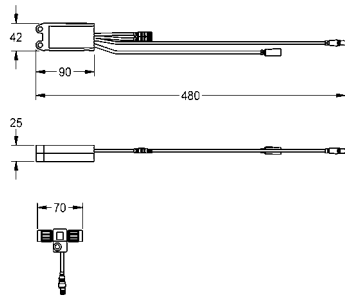

Elektronische module voor F5 WC spoelkraan

Elektronische module EM5 met ID 13020 en elektrische T-verdeler. Voor integratie in het watermanagementsysteem AQUA 3000 open, 24 V DC.

ACEF4003 2030067649 **287,50** A1

Optionele toebehoren

Verlengkabel sensor, 1m

ACEX9006 2030041919 **32,00** A1

Verlengkabel sensor, 2 m

ACEX9007 2030041920 **32,00** A1

Verlengkabel sensor, 3 m

ACEX9013 2030056669 **32,00** A1

Verlengkabel voor elektronische modules waarbij de elektrische T-verdeler buiten de inbouwdoos wordt bevestigd, lengte 5 m

ZAQUA073 2000101055 **50,50** A1