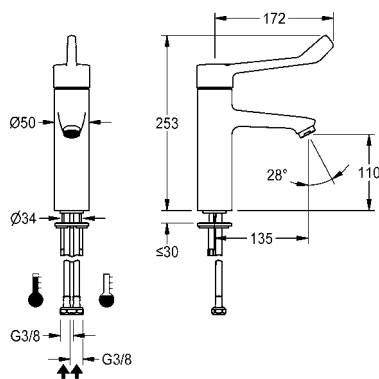

KWC F4LT-Med Eengreepsmengkranen

Type Artikelnummer Brutoprijs in € (PG)

F4LT-Med thermostaat-ééngreepsmengkraan

F4LT-Med thermostatische eengreepsmengkraan als wastafelmengkraan DN 15, voor medische sanitaire ruimtes in de zorg en verpleging, armhendedellengte 172 mm. Thermostatisch geregeld mengpatroon met expansie-element en actieve bescherming tegen verbranding, intrinsiek veilig tegen terugstromen en instelbare, tegen doordraaien beveiligde temperatuur-aanslag en keramische schijftechniek. Zonder terugslagbegrenzer voor een optimale hygiëne van het drinkwater. Hendeldop ergonomisch ontworpen in een gesloten ontwerp voor handcontactvrije bediening van de armhendedel. Voor aansluiting op warm en koud water met slangen inclusief zeven. Voor reiniging geoptimaliseerde armatuurvorm, volledig uitgevoerd in metaal, loodarm messing (loodgehalte $\leq 0,2\%$) gepolijst verchroomd, met watertoevoer met gereduceerd volume zonder nikkelcoating. Laminaire straalregelaar met geïntegreerde debietregelaar 8,0 l/min, uitloopsprong 135 mm.

F4LT1010 2030072403 **444,00** A1

met aansluitbuizen

F4LT1011 2030072405 **444,00** A1

Optionele toebehoren

Doordraai-beveiliging

ACLM1009 2030041324 **113,50** A1

Diefstalbestendige perlator

ZTAPS0005 2000104778 **10,00** A1