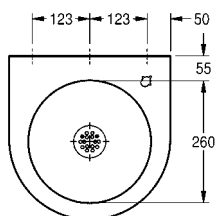

Type	Artikelnummer	Brutoprijs in € (PG)

ANIMA wanddrinkfontein, chroomnikkelstaal

ANIMA wanddrinkfontein, chroomnikkelstaal, oppervlak zijdemat, materiaaldikte 1 mm, naadloos geïntegreerde ronde waskom zonder overloop, met schort rondom, kraanvlak 55 mm met kraangat, geperforeerde afvoerplug G 1 1/4 B, inclusief bevestigingsmateriaal.

Afmetingen 345 x 118 x 350 mm (B x H x D)

Afmetingen kom 260 x 118 mm (D x H)

Drinkfonteinkraan of flessenvuller moeten apart besteld worden.

ANMX35L	2030072219	643,00	A1

Vereiste toebehoren (naar keuze)

Drinkfonteinkraan met drukknop

ANMX-BU	213.0654.085	92,00	A1

Zelfsluitende drinkfonteinkraan

AQRM304	2000101118	394,50	A1

Flessenvuller

ANMX-BT	213.0654.086	129,00	A1

ANIMA staande drinkfontein

ANIMA vrijstaande drinkfontein, voor vrijstaande montage op de afgewerkte vloer, chroomnikkelstaal, oppervlak zijdemat, materiaaldikte 1,2 mm, naadloos geïntegreerde ronde waskom zonder overloop, met kraangat, schort rondom, hoogte 155 mm, met ronde zuil, geperforeerde afvoerplug G 1 1/2 B met sifon DN 40, inclusief bevestigingsmateriaal.

Afmetingen 325 x 900 mm (D x H)

Afmetingen kom 235 x 62 mm (D x H)

Vloerflens 270 mm (D)

Drinkfonteinkraan of flessenvuller moeten apart besteld worden.

ANMX32L	213.0651.857	2.006,50	A1

Vereiste toebehoren (naar keuze)

Drinkfonteinkraan met drukknop

ANMX-BU	213.0654.085	92,00	A1

Zelfsluitende drinkfonteinkraan

AQRM304	2000101118	394,50	A1

Flessenvuller

ANMX-BT	213.0654.086	129,00	A1