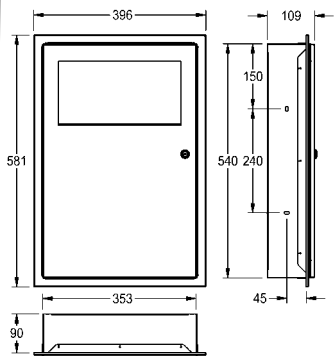

RODAN vuilnisbak voor inbouwmontage

Vuilnisbak voor inbouwmontage, van roestvrij staal, oppervlak zijdemat, materiaaldikte 0,8 mm, opklapbaar zelfsluitend deksel, met geïntegreerde zakhouter, cilinderslot met KWC sleutel, inclusief roestvrijstalen schroeven en pluggen.

Inhoud ca. 13 liter

Afmetingen 395 x 580 x 110 mm (B x H x D)

RODX604E	2000101347	474,00	A2

Inhoud: ca. 45 liter, afmetingen 535 x 750 x 153 mm (B x H x D)

RODX606E	2000101348	707,00	A2