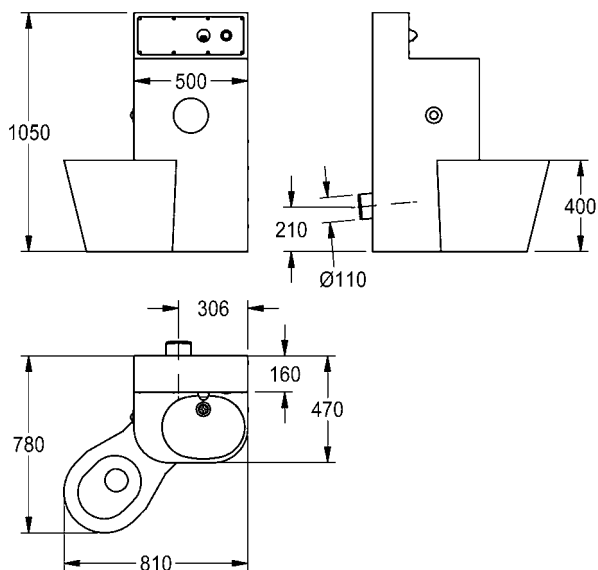

HDTX815L	2000100965	4.816,50	A1
Uitvoering met in het midden geplaatste diepspoeltoilet, afmetingen 500 x 1050 x 890 mm (B x H x D)			
HDTX815M	2000100966	4.816,50	A1
Uitvoering met rechts 45° geplaatste diepspoeltoilet, afmetingen 809 x 1050 x 779 mm (B x H x D)			
HDTX815R	2000100967	4.816,50	A1