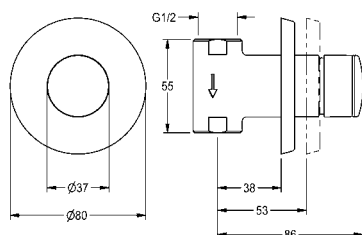

KWC F3 Zelfsluitende cranen

Type	Artikelnummer	Brutoprijs in € (PG)

F3S zelfsluitende wastafelkraan

F3S zelfsluitende wastafelkraan DN 15. Zelfsluitende patroon, hydraulisch gestuurd, zuigerloze constructie, automatisch sluitend, stromingstijd traploos instelbaar. Voor aansluiting op voorgemengd warm of koud water. Behuizing messing gepolijst verchroomd. Perlator met geïntegreerde debietregelaar 3,0 l/min.

F3SV1101	3600001423	127,00	A1
met antiblokkeersysteem 2 (ABS2) voor veiligheidsuitschakeling bij continu gebruik			
F3SV1004	2030049135	168,00	A1

Optionele toebehoren

Diefstalbestendige perlator			
ZTAPS0005	2000104778	10,00	A1
Doordraaibeveiliging			
ACSV1001	2030041946	113,50	A1

Voor onderbouw-thermostaten en meer perlators zie "Accessoires waskranen" vanaf pagina 60

F3S zelfsluitende wandkraan

F3S zelfsluitende wandkraan DN 15 voor wandmontage, voor wastafels. Zelfsluitende patroon, hydraulisch gestuurd, zuigerloze constructie, automatisch sluitend, stromingstijd traploos instelbaar. Voor aansluiting op voorgemengd warm of koud water. Behuizing messing gepolijst verchroomd. Perlator met geïntegreerde debietregelaar 3,0 l/min.

F3SV1102	3600001424	127,00	A1
met antiblokkeersysteem 2 (ABS2) voor veiligheidsuitschakeling bij continu gebruik			
F3SV1005	2030049137	185,50	A1

Optionele toebehoren

Diefstalbestendige perlator			
ZTAPS0005	2000104778	10,00	A1
Verlengstuk, stapelbaar (30 mm)			
ZAQUA002	2000101433	59,00	A1
Rozet voor lengtecompensatie			
ZAQUA003	2000101432	13,50	A1
Uitloopverlenging			
AQRM909	2000101463	43,00	A1

Voor meer perlators zie „Accessoires waskranen“ vanaf pagina 60

F3S zelfsluitende wandinbouwkraan

F3S Zelfsluitende kraan DN 15 voor wandinbouw met geluiddempende polystyreen ommanteling, voor wasruimten. Zelfsluitende patroon, hydraulisch gestuurd, zuigerloze constructie, automatisch sluitend, stromingstijd traploos instelbaar. Voor aansluiting op voorgemengd warm of koud water. Behuizing inclusief zitting voor wisselklep, met binnendraad G 1/2, zichtbare delen van gepolijst en verchroomd messing. Met rozet, diepteverstelling 15 mm.

F3SV1003	2030048760	217,50	A1