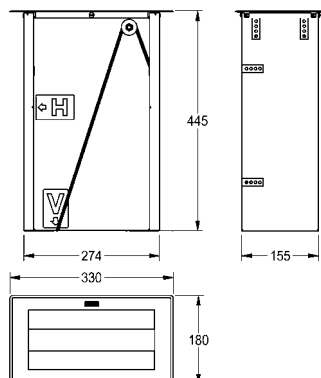

RODAN papierdispenser

Papierdispenser voor inbouw van voor of boven, van roestvrij staal, oppervlak zijdemat, materiaaldikte 1 mm, capaciteit 600 stuks C-gevouwen eenlaags papieren handdoeken. Kan van boven of aan voorzijde worden gevuld.

Afmetingen 330 x 445 x 180 mm (B x H x D)

RODX600TT	2000102672	575,00	A2

Verbruiksartikelen

Gevouwen papieren handdoeken, 225 stuks per pak, verpakkingseenheid 20 pakken.

FH70P	2030072378	123,00	A1