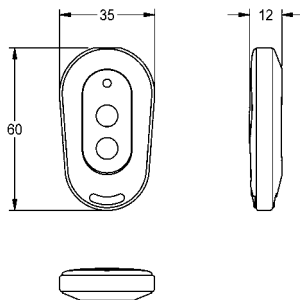

Afstandsbediening

Afstandsbediening met 2 toetsen voor mengkranen F3 en F5 voor de activering van de uitschakelfunctie voor schoonmaakwerk gedurende 1 minuut en deactivering/activering van de hygiënische spoeling.

ACEX9004	2030036849	88,00 A1