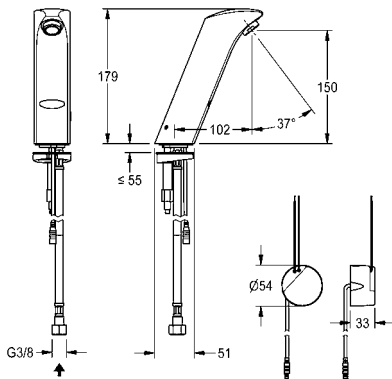

AQUA135 2000102697 **559,50** A1

Optionele toebehoren

Verlengkabel 5 m

ACEX9010 2030043814 **37,50** A1

Voor afstandsbedieningen, onderbouw-thermostaten en meer perlators zie "Accessoires waskranen" vanaf pagina 60