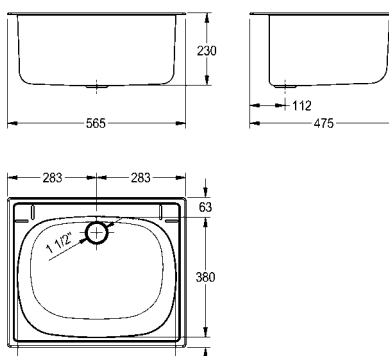

SIRIUS Wastrog

Multifunctionele wastrog voor inlegmontage van roestvrij staal, oppervlak zijdemat, materiaaldikte 1 mm, naadloos ingelaste bak met afgeronde randen, zonder kraanvlak, afvoer achter in het midden, kunststof standpijp DN 40. Inclusief sluiting en klemmen voor inlegmontage.

Afmetingen 565 x 230 x 475 mm (B x H x D)
Afmetingen bak 500 x 230 x 380 mm (B x H x D)
Afmetingen uitsnede 540 x 450 mm (B x D)