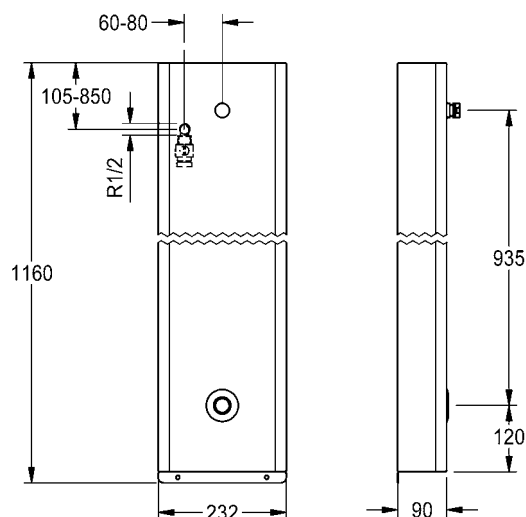

SHAC0011

SHMU0011