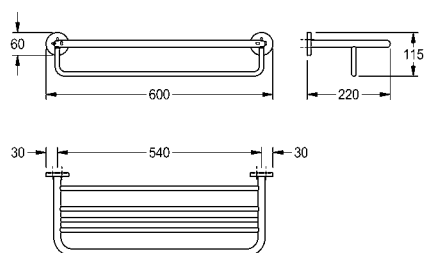

FIRMUS dubbel handdoekrek

Dubbel handdoekrek in combinatie met handdoekplateau en rail voor wandmontage, van roestvrij staal, oppervlak hoogglans gepolijst, rozetten voor het verbergen van montageschroeven. Inclusief roestvrijstalen schroeven en pluggen.

Afmetingen 600 x 115 x 220 mm (B x H x D)

FIRX012HP	2000106281	215,50 A1