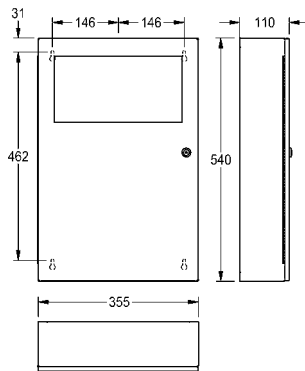

RODAN vuilnisbak

Vuilnisbak voor opbouwmontage, van roestvrij staal, oppervlak zijdemat, materiaaldikte 0,8 mm, opklapbaar zelfsluitend deksel, met geïntegreerde zakhouter, cilinderslot met KWC sleutel, inclusief roestvrijstalen schroeven en pluggen.

Inhoud ca. 13 liter

Afmetingen 355 x 540 x 110 mm (B x H x D)

RODX604	2000101345	407,00	A2

Inhoud: ca. 45 liter, afmetingen 495 x 710 x 153 mm (B x H x D)

RODX606	2000101346	585,50	A2