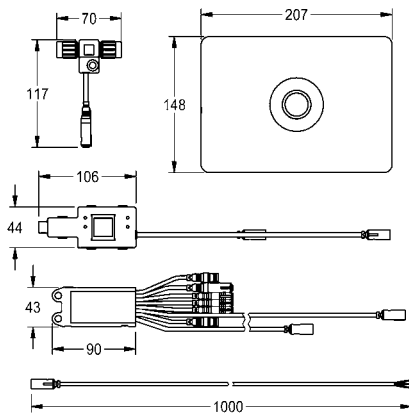

AQUATIMER - A3000 open elektronische WC-sturing

AQUATIMER - A3000 open elektronisch gestuurde bediening van ingebouwde toiletspoelreservoirs. Externe besturing zoals armatuurinstelling en communicatie via ECC-functiecontroller mogelijk. Met waterdichte elektronicamodule met extra ingang voor door de klant beschikbaar te stellen sensoren (bijv. toetsen op steungrepen). Maximale afstand tot elektronicamodule 5 m. Met stelmotorunit, twee waterdichte elektrische T-stukken voor aansluiting op systeemkabel en houder. Met roestvrijstalen afdekplaat met geïntegreerde Piëzo drukknoop en verborgen schroefbevestiging. 24 V DC.

AT300051	2030021142	1.021,00	A1

Vereiste toebehoren (naar keuze)

Installatie-element voor wandhangend toilet, afmetingen 450 x 1120 mm (B x H)

AQFX0006	2030020126	433,00	A1

Installatie-element voor barrière vrij, wandhangend toilet, afmetingen 450 x 1120 mm (B x H)

AQFX0007	2030020128	492,50	A1

Voor AQUA 3000 open-systeemaccessoires zie hoofdstuk "AQUA 3000 open"