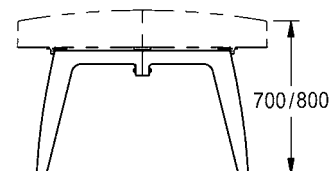

KWC FUTURA exclusiv Seriewassystemen

Type **Artikelnummer** **Brutoprijs in € (PG)**

Hoekijzer

Hoekijzer voor wandmontage, van kunstharsgebonden mineraal materiaal, kleur antraciet, voor wasgoot FUTURA exclusiv, wastafelbovenkant 800 mm.

Afmetingen 125 x 665 x 475 mm (B x H x D)

SANW0118 2000104999 **386,50** A1

wastafelbovenkant 700 mm

SANW0117 2000105049 **286,50** A1

Drager

Drager voor vrijstaande montage in dubbele rij, van kunstharsgebonden mineraal materiaal, kleur antraciet, voor wasgoot FUTURA exclusiv, wastafelbovenkant 700 mm.

Afmetingen 125 x 565 x 970 mm (B x H x D)

SANW0119 2030063270 **571,00** A1

wastafelbovenkant 800 mm

SANW0120 2030063271 **867,50** A1

Montagevarianten FUTURA exclusiv

Wandmontage

Vrijstaande opstelling op brugvoeten