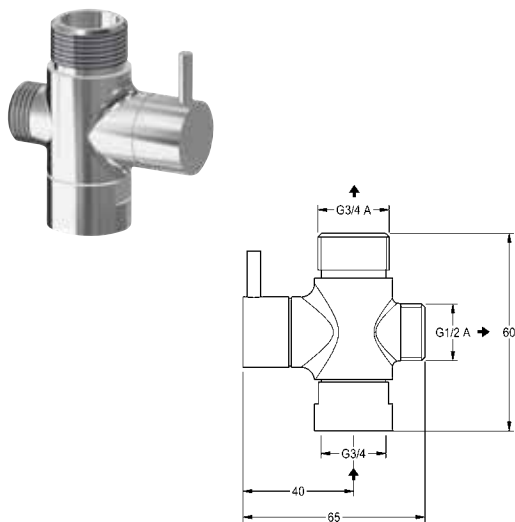

Keuzeschakelaar voor handdouche

Keuzeschakelaar voor handdouche, voor opbouwmontage, voor omschake-
ling tussen hoofd- en handdouche. Gepolijst en verchromd messing.

ACXX2004	2030041561	40,00	A1