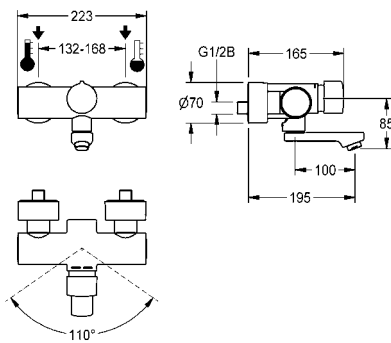

Type **Artikelnummer** **Brutoprijs in € (PG)**

F5S-Mix Zelfsluitende wandmengkraan

F5S-Mix zelfsluitende wandmengkraan DN 15 met vergrendelbare zwenkuitloop, voor wastafels. Zelfsluitende FRAMIC-mengpatroon, hydraulisch gestuurd, onderhoudsarm en stagnatievrij, met keramische schijftechniek, automatisch sluitend, onafhankelijk van de stromingsdruk dankzij de constructie met gescheiden kamers. Stromingstijd traploos instelbaar. Met instelbare en tegen doordraaien beveiligde temperatuuranslag. Voor aansluiting op warm en koud water. Volledig uitgevoerd in metaal, messing gepolijst verchromd. Laminaire straalregelaar met geïntegreerde debietregelaar 6,0 l/min. Met verstelbare en afsluitbare aansluitingen met terugslagbegrenzers en zeven, volledig afgedekt door in diepte verstelbare schroefrozetten.

Uitloopsprong 195 mm

F5SM1004 2030032992 **716,00** A1

Uitloopsprong 135 mm

F5SM1003 2030032991 **706,00** A1

Uitloopsprong 255 mm

F5SM1005 2030032993 **726,50** A1

met uitloopsprong 135 mm en **perlator** met geïntegreerde debietregelaar **3,0 l/min**

F5SM1008 2030040314 **685,00** A1

met uitloopsprong 195 mm en **perlator** met geïntegreerde debietregelaar **3,0 l/min**

F5SM1009 2030040316 **695,00** A1

met uitloopsprong 255 mm en **perlator** met geïntegreerde debietregelaar **3,0 l/min**

F5SM1010 2030040317 **705,00** A1

Optionele toebehoren

Diefstalbestendige perlator

ZTAPS0005 2000104778 **10,00** A1

Voor meer perlators zie "Accessoires wastkranen" vanaf pagina 60

F5S-Therm zelfsluitende thermostaatwandkraan

F5S-Therm zelfsluitende thermostaatwandkraan DN 15 met vergrendelbare zwenkuitloop, voor wastafels. Hydraulisch gestuurd, voor aansluiting op warm en koud water. Met voorgemonteerde hygiënische eenheid inclusief sensor met besturingselektronica en 6 V lithium-batterij (CR-P2), voor de uitvoering van een automatische hygiënische spoeling en opslag van statistische gegevens. Zelfsluitende FRAMIC-patroon, hydraulisch gestuurd, onderhoudsarm en stagnatievrij, met keramische schijftechniek, automatisch sluitend, onafhankelijk van de stromingsdruk dankzij de constructie met gescheiden kamers. Stromingstijd traploos instelbaar. Thermostaat met metalen greep met instelbare en tegen doordraaien beveiligde temperatuuranslag, met mogelijkheid voor de uitvoering van een handmatige thermische desinfectie. Verbrandingsveilige Safe-Touch-behuizing, volledig uitgevoerd in metaal, messing gepolijst verchromd. Laminaire straalregelaar met geïntegreerde debietregelaar 6,0 l/min. Met verstelbare en afsluitbare aansluitingen met terugslagbegrenzers en zeven, volledig afgedekt door in diepte verstelbare schroefrozetten. Uitloopsprong 195 mm. Geactiveerde hygiënische spoeling, vaste intervaltijd 24 uur. Met mogelijkheid voor parametrisering en communicatie via optionele bidirectionele afstandsbediening.