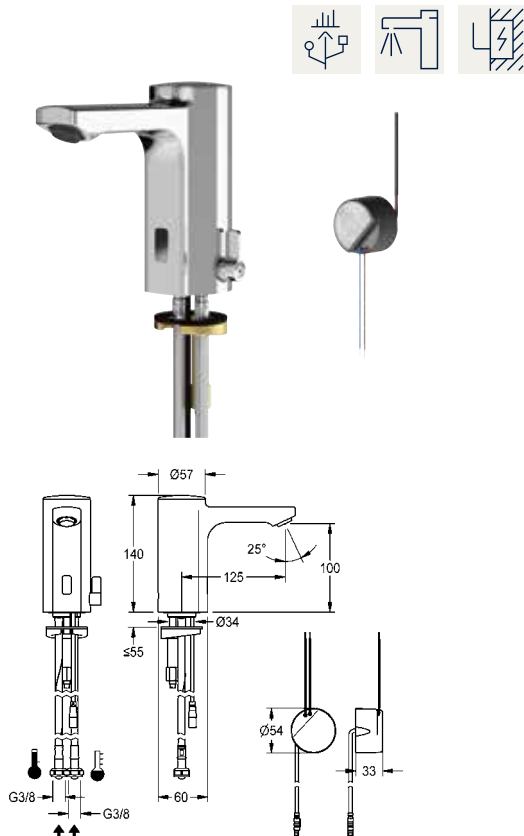

Type Artikelnummer Brutoprijs in € (PG)

F5E-Mix elektronische wastafelmengkraan

F5E-Mix elektronische wastafelmengkraan DN 15, opto-elektronisch gestuurd. Voor aansluiting op warm en koud water met behulp van slangen met geïntegreerde terugslagbegrenzers en zeven. Besturingselektronica, patroon voorzien van magneetventielen sensor in volledig metalen behuizing, messing gepolijst verchroomd. Hendel voor temperatuurkeuze met instelbare, tegen doordraaien beveiligde temperatuuraanslag en afdekdop voor verborgen menginrichting. Diefstalbestendige perlator, bouwvorm SLIM, met geïntegreerde debietregelaar 5,0 l/min. Geactiveerde hygiënische spoeling 24 uur na laatste bediening, veiligheidsuitschakeling bij continue reflectie en opslag van statistische gegevens. Met mogelijkheid voor parametering en communicatie via optionele bidirectionele afstandsbediening. Met inbouw voedingseenheid 100 - 240 V AC.

F5EM1003	2030035329	591,00	A1
Uitvoering met perlator met geïntegreerde debietregelaar 3,0 l/min			
F5EM1009	2030039432	591,00	A1

Optionele toebehoren

Sokkel voor de verhoging van de behuizing van de kraan met 140 mm			
ACEX1001	2030040334	210,00	A1
Doordraaibeveiliging			
ACXX1001	2030035383	113,50	A1
Verlengkabel 5 m			
ACEX9010	2030043814	37,50	A1

Voor bidirectionele afstandsbedieningen, afstandsbedieningen met 2 knoppen, onderbouw-thermostaten en meer perlatoren zie "Accessoires waskranen" vanaf pagina 60

Opmerking: Uitvoering met aansluitleidingen op aanvraag.