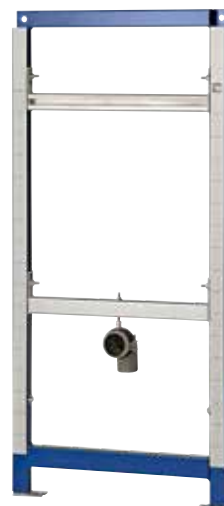

AQUAFIX installatie-element voor roestvrijstalen urinoirs met sifonbesturing

AQUAFIX installatie-element voor roestvrijstalen urinoirs met sifonbesturing, zelfdragende gepoedercoate stalen frameconstructie, TÜV getest, voor afzonderlijke montage op droogbouwplaten, met verstelbare bevestiging van element, armatuur aansluiting en afvoerhouder, voorgemonteerd voor urinoir CMPX 538, geluidsisolatie G 1/2, universele afvoerbocht DN 50, bevestigingsbouten voor urinoir, ruwbouwbescherming en bevestigingsmateriaal.

Afmetingen 525 x 1120 mm (B x H)

CMPX136	2030020069	260,00 A1

Optionele toebehoren

AQUAFIX wandbeugelset voor voorwandmontage

Verpakkingseenheid 2 stuks.

ZCMPX140	2000100867	12,00 A1