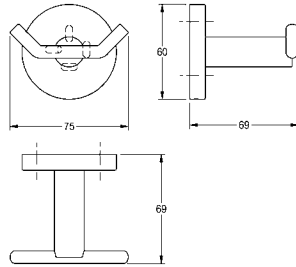

Type	Artikelnummer	Brutoprijs in € (PG)

FIRMUS dubbele garderobehaak

Dubbele garderobehaak voor wandmontage, van roestvrij staal, oppervlak hoogglans gepolijst, rozet voor het verbergen van montageschroeven. Inclusief roestvrijstalen schroeven en pluggen.

Afmetingen 75 x 60 x 69 mm (B x H x D)

FIRX0110HP	2000106287	56,00 A1