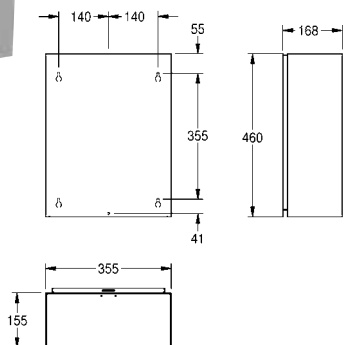

KWC RODAN Papierdispensers, vuilnisbakken

Type Artikelnummer Brutoprijs in € (PG)

RODAN vuilnisbak voor wandmontage

Vuilnisbak voor wandmontage, roestvrij staal, oppervlak zijdemat, materiaaldikte 0,8 mm, afgeronde randen, montage met wandsteun of rechtstreeks op de wand, inclusief roestvrijstalen schroeven en pluggen.

Capaciteit ca. 23 liter

RODX605 2000090061 **230,00** A2

Inhoud: ca. 18 liter, afmetingen 275 x 460 x 177 mm (B x H x D)

RODX605S 2000101236 **194,00** A2

Optionele toebehoren

Zakhouder voor vuilnisbak RODX605 en RODX605E, aanschroefbaar

E-RODX605N 2030022424 **90,00** A2