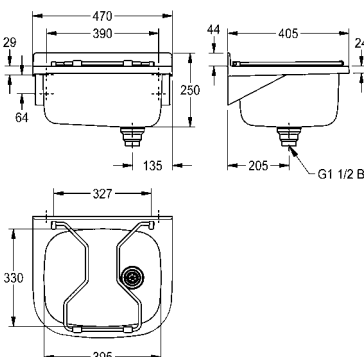

SIRIUS Uitgietbak

SIRIUS Uitgietbak voor wandmontage, van roestvrij staal, oppervlak zijdemat, materiaaldikte 1 mm, afgeronde randen, met grijze kunststof omlijsting, met opklapbaar emmerrooster, met kunststof standpijp G 1 1/2 B, afvoer rechts achter, met opstaande rand 44 mm aan achterzijde, inclusief bevestigingsmateriaal.

Afmetingen 470 x 250 x 405 mm (B x H x D)
Afmetingen bak 395 x 200 x 330 mm (B x H x D)

BS300N	207.0599.542	595,50	A2
zonder opklapbaar emmerrooster			
BS301N	207.0599.545	490,50	A2