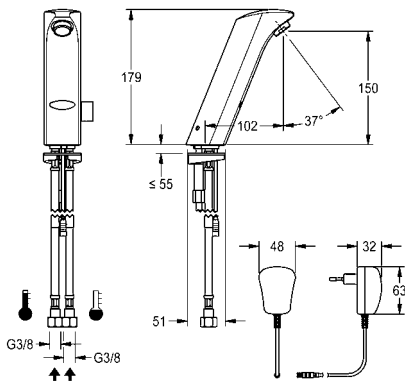

PROTRONIC-S elektronische wastafelmengkraan

PROTRONIC-S elektronische wastafelmengkraan DN 15, opto-elektronisch gestuurd, afhankelijk van elektriciteitsnet, geluidsklasse I, met perlator en geïntegreerde debietregelaar, voor aansluiting op warm en koud water, messing gepolijst verchromd. Met hendel voor temperatuurinstelling en ombouwset voor verborgen menginrichting, adapter met EU-connector, 230 V AC.

PRTRS0009 2030025078 **463,50** A1

Optionele toebehoren

Verlengkabel 5 m

ACEX9010 2030043814 **37,50** A1

Voor afstandsbedieningen, onderbouw-thermostaten en meer perlators zie "Accessoires waskranen" vanaf pagina 60