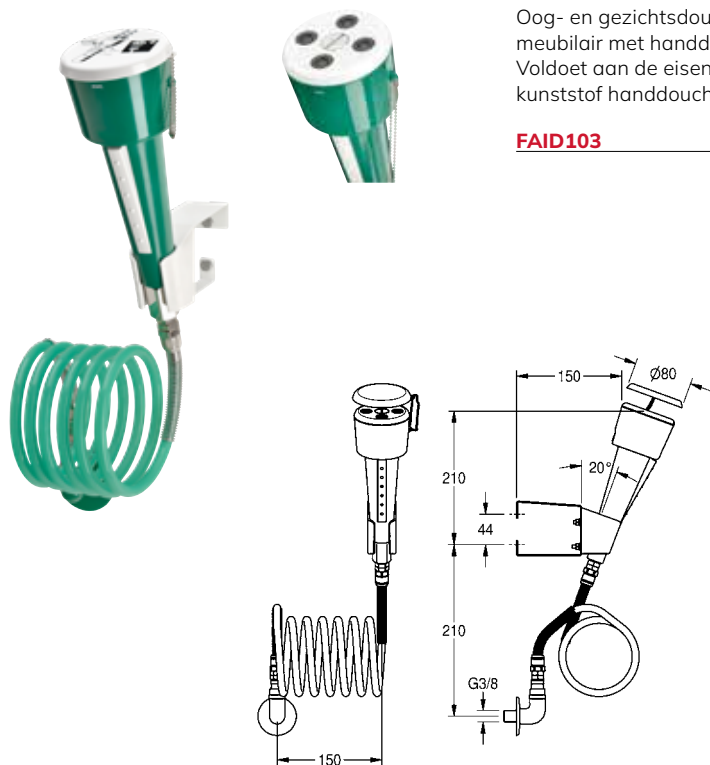

KWC Oog- en gezichtsdouches

Type	Artikelnummer	Brutoprijs in € (PG)

Oog- en gezichtsdouche voor wandmontage

Oog- en gezichtsdouche voor wandmontage of montage op laboratorium-meubilair met handdouches en spiraalslang met roestvrijstalen mantel. Voldoet aan de eisen van EN 15154-2 en ANSI Z358.1 - 2014. Groene kunststof handdouches met witte houder, stofkapje en gebruiksaanwijzing.

FAID103	2000101102	358,50 A1