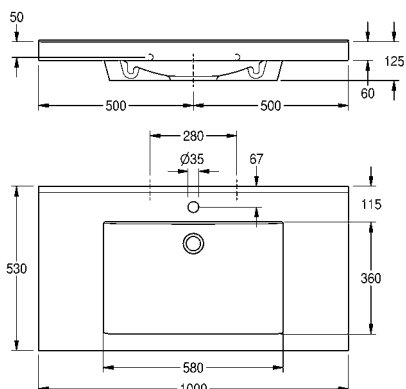

Afmetingen 1000 x 125 x 530 mm (B x H x D)
Afmetingen waskom 580 x 40/90 x 360 mm (B x H x D)

ANMW416	2000101159	788,00	A2
Zonder kraangat			
ANMW417	2030036243	775,00	A2

Optionele toebehoren

Afvoerplug G 1 1/4 B			
ZANMW901	2000100854	7,50	A2
Afvoerplug met kap G 1 1/4 B			
ZANMW900	2000100861	34,00	A1
Excentrische af- en overloopset 1 1/4"			
ZANMW902	2000100932	171,00	A2
Sifon ,Clic'			
XINX140	2000057417	219,50	A2