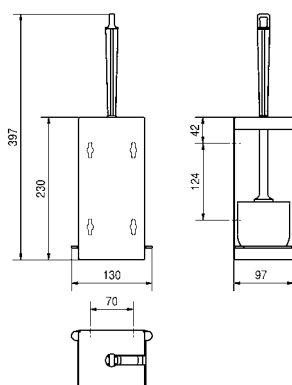

RODAN toiletborstelhouder

Toiletborstelhouder voor opbouwmontage, van roestvrij staal, oppervlak zijdemat, materiaaldikte 0,8 mm, hoekig front, behuizing gesloten aan de voorzijde, gelaserde opening voor borstel, witte nylonborstel met randreiner, borstel links of rechts uitneembaar afhankelijk van montage, uitneembare kunststof druipschaal, inclusief roestvrijstalen schroeven en pluggen.

Afmetingen 130 x 397 x 97 mm (B x H x D)

RODX687	2000100000	93,00 A2

Optionele toebehoren

Toiletborstel voor toiletborstelset RODX687, STRX687, zwart nylon, greep van roestvrij staal

E-STRX687	2000100020	41,20 A2