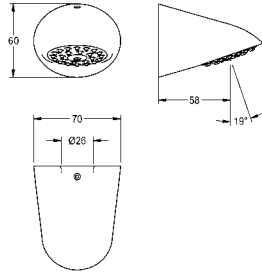

KWC Douchekoppen, montageplaat

Type Artikelnummer Brutoprijs in € (PG)

AQUAJET-Slimline Douchekop voor KWC douchepanelen en -systemen

AQUAJET-Slimline douchekop met kunststof straalbodem met antikalksysteem en geringe aerosolvorming, voor montage aan KWC-douchepanelen en douche-installaties met voorgesmonteerd aansluitstuk DN 15, diameter 26 mm, verchroomd gepolijst messing.

SHAS0011 2030054255 **111,50** A1