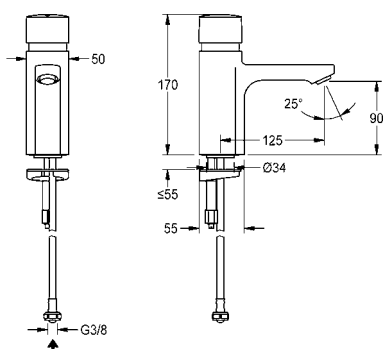

### F5S Zelfsluitende wastafelkraan

F5S zelfsluitende wastafelkraan DN 15. Zelfsluitende FRAMIC-patroon, hydraulisch gestuurd, onderhoudsarm en stagnatievrij, met keramische schijftechniek, automatisch sluitend, onafhankelijk van de stromingsdruk dankzij de constructie met gescheiden kamers. Stromingstijd traploos instelbaar. Voor aansluiting op voorgemengd warm of koud water met behulp van slang inclusief zeefafdichting. Volledig uitgevoerd in metaal, messing gepolijst verchroomd. Diefstalbestendige perlator, bouwvorm SLIM, met geïntegreerde debietregelaar 5,0 l/min.