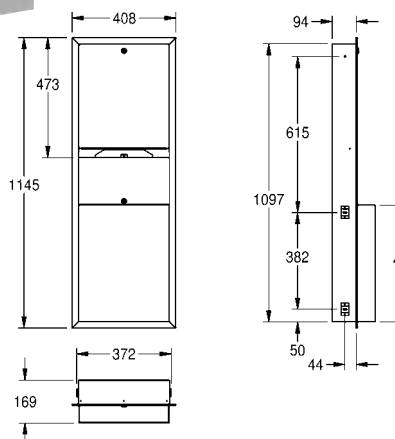

Type	Artikelnummer	Brutoprijs in € (PG)

RODAN combinatie papierdispenser en vuilnisbak voor opbouwmontage

Combinatie van papierdispenser en vuilnisbak, voor opbouwmontage, van roestvrij staal, oppervlak zijdemat, materiaaldikte 0,8 mm, hoekig front, beide delen met cilinderslot en KWC sleutel, capaciteit papierdispenser 500-800 handdoekjes afhankelijk van fabricaat en vouwwijze, inhoud vuilnisbak ca. 23 liter, inclusief roestvrijstalen schroeven en pluggen.

Afmetingen 411 x 1148 x 171 mm (B x H x D)

RODX602	2000090059	914,00	A2

Optionele toebehoren

Zakhouder voor vuilnisbak RODX605 en RODX605E, aanschroefbaar

E-RODX605N	2030022424	90,00	A2

Verbruiksartikelen

Gevouwen papieren handdoeken, 225 stuks per pak, verpakkingseenheid 20 pakken.

FH70P	2030072378	123,00	A1

RODAN combinatie papierdispenser en vuilnisbak voor inbouwmontage

Combinatie van papierdispenser en vuilnisbak voor inbouwmontage, van roestvrij staal, oppervlak zijdemat, materiaaldikte 0,8 mm, hoekig front, beide delen met cilinderslot en KWC sleutel, capaciteit papierdispenser 500-800 handdoekjes afhankelijk van fabricaat en vouwwijze, inclusief roestvrijstalen schroeven en pluggen.

Inhoud vuilnisbak ca. 23 liter

Afmetingen 408 x 1145 x 169 mm (B x H x D)

RODX602E	2000090060	800,50	A2

Optionele toebehoren

Zakhouder voor vuilnisbak RODX605 en RODX605E, aanschroefbaar

E-RODX605N	2030022424	90,00	A2

Verbruiksartikelen

Gevouwen papieren handdoeken, 225 stuks per pak, verpakkingseenheid 20 pakken.

FH70P	2030072378	123,00	A1