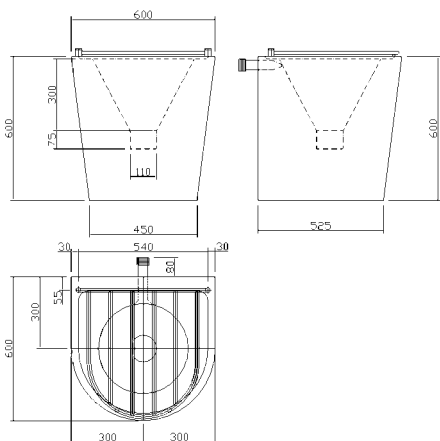

KWC SIRIUS gipsafscheider, uitgietbakken

Type	Artikelnummer	Brutoprijs in € (PG)

Uitgietbak voor fecaliën

Slophopper, vloerstaand, roestvrij staal, materiaaldikte 1,2 mm, oppervlak zijdemat, met opklapbaar emmerrooster, afvoer 110 mm diameter, aansluiting op P sifon mogelijk. Aanvoer alleen mogelijk via spoelreservoir. Watertoevoer aan achterzijde via inbouw spoelreservoir.

Afmetingen 600 x 600 x 600 mm (B x H x D)

G22020N	2030013311	6.777,50	A1

Vereiste toebehoren

Valpijp PVC

B3022	205.0000.113	35,50	A1

Utilityblok

Utilityblok, van roestvrij staal, met vlakke bedpanuitgietbak en onderkast met toegang tot toevoer- en afvoeraansluitingen, met zelfsluitende spoelkraan, met BELGAQUAkeuring. Uitgietbak met onderkast gelast, met trechtervormig uitgietbekken 375 mm diameter. Met geïntegreerde randspoeling, opklapbaar emmerrooster met verticale afvoer DN 110. Achteraan is de uitgietbak voorzien van een holle rug voor de inbouw van het kraanwerk. Uitgietbekken volledig in bovenzijde gelast, voorzien van ingeperste antidruiprand. Onderkast zonder bodem en als een monovolume-element met scharnierdeur.

Verticale uitsparing in achterwand, met verstelbare poten en wegneembare plint rondom. Alle lasnaden gepolijst conform afwerking basismateriaal.

Afmetingen 600 x 900 x 600 mm (B x H x D)

Afmetingen bak 375 x 300 mm (diameter x H)

THUB0600	2030030953	4.682,50	A1