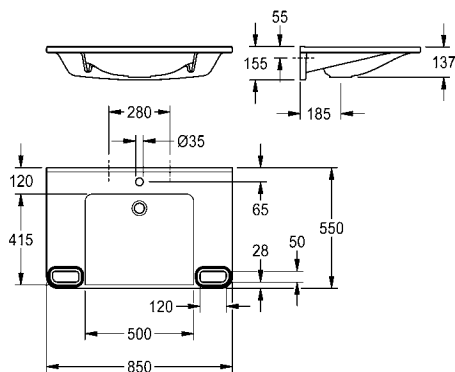

Afmetingen 850 x 150 x 550 mm (B x H x D)
Afmetingen kom 500 x 117 x 415 mm (B x H x D)

ANMW0050	2030072434	812,00	A1
zonder kraangat			
ANMW0052	2030072436	812,00	A1

Optionele toebehoren

Afvoerklep met kap, verchromd

ZANMW0030	2030057337	62,50	A1

Afvoerplug G 1 1/4 B

ZANMW901	2000100854	7,50	A2