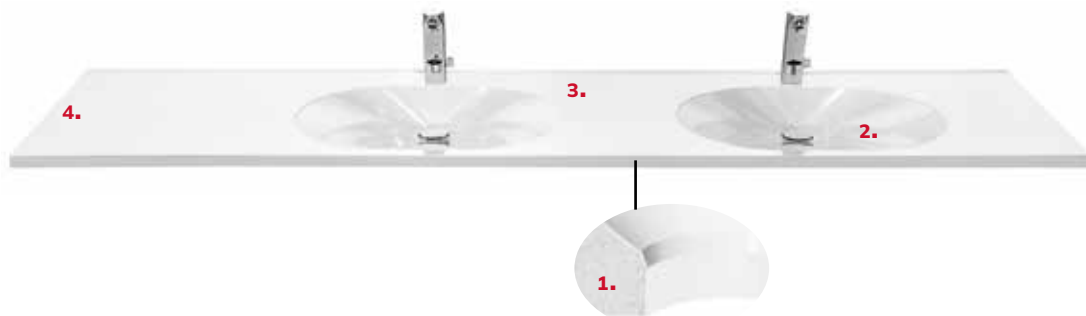

Stabiel en elegant materiaal: MIRANIT

De eindelijk en naadloos gegoten MIRANIT-objecten overtuigen door hun hoge stabiliteit, elegantie en optimale weerstand dankzij de gladde, poriënvrije, hygiënische en onderhoudsarme gelcoatoppervlakken. MIRANIT staat voor de stabiele verbinding van ca. 80 % natuurlijke mineralen zoals marmergruis, zandsteen en kwartszand en ca. 20 % hoogwaardige en onverzadigde polyesterhars. Vanwege zijn uitstekende vloeivermogen kan het kunstharsgebonden mineraal ook in geringe materiaaldikte in bijna elke vorm worden gebracht.

Behalve de kleur alpinewit zijn andere kleuren op aanvraag mogelijk. Het uitgebreide aanbod van MIRANIT producten omvat standaard- of op maat gemaakte oplossingen voor een optimaal gebruik van de sanitaire ruimtes van openbare of semi-openbare faciliteiten, zoals sporthallen, hotels, horecagelegenheden, scholen en peuterzalen, en zelfs ziekenhuizen, verpleeginrichtingen en bedrijven.

Reiniging en onderhoud

Het gelcoatoppervlak stoot vuil af en is heel eenvoudig te onderhouden. In de meeste gevallen kunnen de wastafels, de seriewastafels en de reinigingsbakken met een vochtige doek worden gereinigd.

Sterkere vervuilingen kunnen met zachte, niet-schurende reinigingsmiddelen worden verwijderd. Dit geldt ook voor stift, schoensmeer, inkt, jodium en lippenstift. Vlekken die bijvoorbeeld door gloeiende sigaretten worden veroorzaakt, kunnen met een polijstpasta worden verwijderd.

Voor een langdurige glans wordt aangeraden de MIRANIT-producten af en toe met een polijstmiddel uit het accessoire-assortiment van KWC Professional of met een autopolijstmiddel in te wrijven en onmiddellijk daarna op te wrijven.

Onderhoudsproduct:

Polijstmiddel voor producten van MIRANIT met gelcoatoppervlak (glanzend) inhoud 125 ml - Art.-Nr. 2000110575

MIRANIT - Voordelen vergeleken met sanitair keramiek

1. **1 Een materiaal dat bestand** is tegen stoten en barsten en een hoge stabiliteit biedt bij een geringe materiaaldikte
  2. **2 Duidelijke vormen** door zeer vlakke oppervlakken en kleine radii
  3. **3 Poriënvrije, hygiënische en hoogglanzende gelcoatoppervlakken**, in de standaardkleur alpinewit, temperatuurbestendig tot 80 °C
  4. **4 De lengte van niswastafels** die nu een totale lengte van 3,60 m kunnen hebben, kan op locatie met een hoekslijpmachine worden aangepast
2. De gelcoating is **bestand tegen chemische en fysische belastingen**, bijvoorbeeld desinfectiemiddelen
   - Oppervlakkige beschadigingen kunnen met speciale **reparatiesets** worden gerepareerd en kunnen mechanisch worden bewerkt