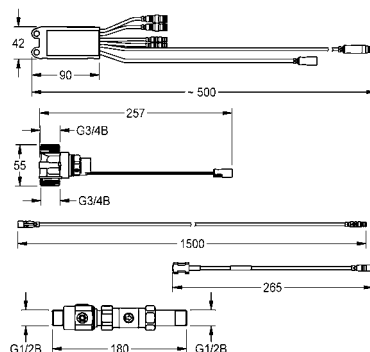

Elektronische module

Elektronicamodule A3000 open voor systeemspoeling koud water (hygiënespoeling) en warm water (thermische desinfectie) via ECC-functiecontroller. Met waterdichte elektro-T-verdeler, 2 contact temperatuursensor met 1,5 Meter verlengsnoer en 2 magneetventiel-armatuurgroepen DN 15. 24 V DC.

ZAQUA029 2000101182 **847,00** A1