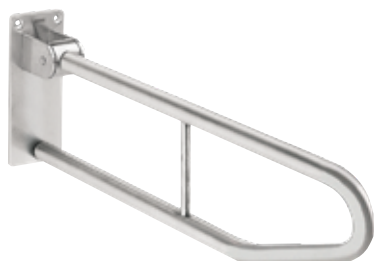

## KWC CONTINA Opklapbare handgreep

Type	Artikelnummer	Brutoprijs in € (PG)
------	---------------	----------------------