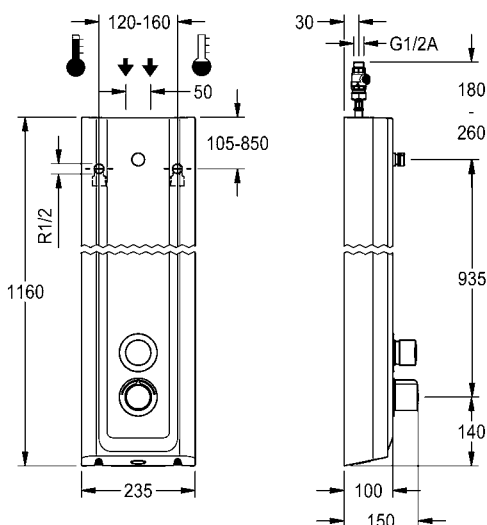

SHAC0011

SHMU0011

F5ST2024 2030056543 **1.552,50** A1

Vereiste toebehoren (naar keuze)

AQUAJET-Slimline douchekop voor F5-douchepanelen

SHAS0011 2030054255 **111,50** A1

AQUAJET-Comfort douchekop voor F5-douchepanelen

SHAC0011 2030054254 **183,50** A1

MÜNCHEN douchekop voor F5-douchepanelen

SHMU0011 2030054793 **139,50** A1

Batterijvak inclusief 6 V batterij

ACEX9023 3600002063 **44,00** A1

Netvoeding

ACEX9001 2030039477 **174,50** A1

Verlengkabel 5 m

ACEX9010 2030043814 **37,50** A1

Optionele toebehoren

Debietregelaar 6 l/min

ESHHE0004 2030027586 **13,50** A1

Debietregelaar 12 l/min

ESHHE0002 2000104783 **12,00** A1

Set voor thermische desinfectie

ACXT2001 2030057940 **113,50** A1

Behuizingsverlengingen, bidirectionele afstandsbediening, afstandsbediening met 2 toetsen, zie vanaf pagina 205