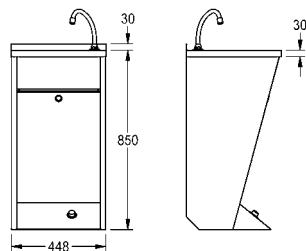

ANIMA wastafel met voetbediening

Wastafel voor vloer- of wandmontage van roestvrij staal, oppervlak zijdemat, materiaaldikte 1,0 mm, naadloos ingelaste ronde waskom, centrale afvoer zonder overloop met afvoerplug 1 1/4", rechthoekig, zonder kraanvlak, kraanvlak rechts (35 mm (diameter)) en voormonteerde waterafvoer, opstaande rand aan achterzijde (30 mm), staande sifonzuil met zelfsluitende kraan voor voetbediening. Watertemperatuur via mengventiel in te stellen. Frontpaneel afneembaar. Inclusief schroeven en pluggen.

Afmetingen 450 x 880 x 450 mm (B x H x D)
Afmetingen waskom 385 x 145 mm (diameter x H)

LP21	2000057084	815,00	A1

Optionele toebehoren

Achterwand, afmetingen 450 x 210 x 12 mm (B x H x D)

SB450	2000100338	148,50	A1