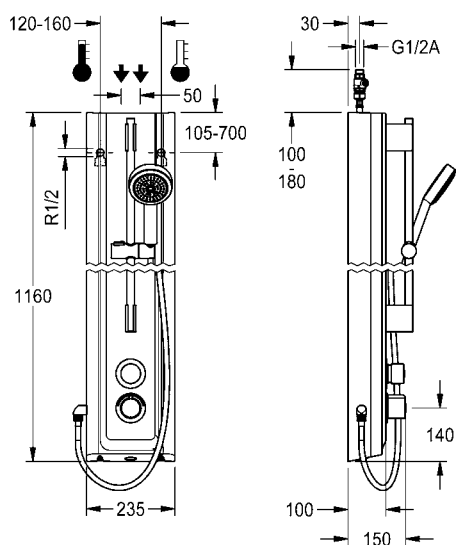

Behuizingafmeting 235 x 1160 x 100 mm (B x H x D)

F5ST208 2030056546 **1.710,00** A1

Optionele toebehoren

Hygiënische eenheid voor F5S-Therm douchepaneel

ACST2004 2030057064 **164,00** A1

Voor behuizingsverlengingen zie pagina 205

Opmerking:

Bij gebruik van de hygiëne-eenheid ACST2004 moet het batterijvak inclusief batterij (ACEX9023) of netvoeding (ACEX9001) exclusief verlengkabel (ACEX9010) apart worden besteld.