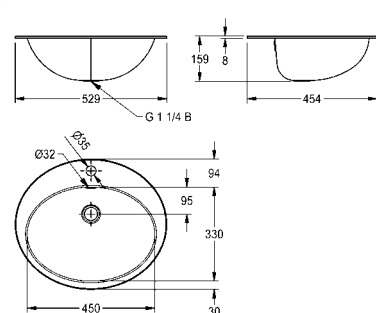

KWC RONDO Waskommen

Type	Artikelnummer	Brutoprijs in € (PG)

RONDO waskom

Waskom, voor in- of onderbouw, roestvrij staal, oppervlak aan binnen- en buitenkant hoogglans, materiaaldikte 1,0 mm, zonder overloop, met G 1 1/4 B afvoergarnituur, inclusief roestvrijstalen montageklemmen voor onderbouw.

Inbouw uitsparing 320 mm (diameter)
Onderbouw uitsparing 290 mm (diameter)
Afmetingen 340 x 187 mm (diameter x H)
Afmetingen kom 300 x 180 mm (diameter x H)

BR300OU	2000100793	180,50	A2

RONDO waskom

Waskom voor in- of onderbouw, roestvrij staal, oppervlak aan binnen- en buitenkant hoogglans, materiaaldikte 1,0 mm, met overloop, met G 1 1/4 B afvoergarnituur, inclusief montageklemmen voor onderbouw.

Afmetingen 510 x 155 x 390 mm (B x H x D)
Afmetingen bak 450 x 155 x 330 mm (B x H x D)
Inbouw uitsparing 492 x 372 mm (diameter)
Onderbouw uitsparing 440 x 320 mm (diameter)

RNDH450-O	2000056539	375,00	A2

Oppervlak zijdemat

RNDX450-O	2000056606	394,50	A2

RONDO waskom

Waskom voor in- of onderbouw, roestvrij staal, oppervlak aan binnen- en buitenkant hoogglans, materiaaldikte 1,0 mm, met overloop, met G 1 1/4 B afvoergarnituur, met kraanvlak, met kraanvat dia. 35 mm, inclusief montageklemmen voor onderbouw.

Inbouw uitsparing 511 x 436 mm (B x D)
Onderbouw uitsparing 440 x 320 mm (B x D)
Afmetingen 529 x 159 x 454 mm (B x H x D)
Afmetingen kom 450 x 159 x 330 mm (B x H x D)

RNDH451-O	2000056717	396,00	A2

Oppervlak zijdemat

RNDX451-O	2000056719	453,50	A2