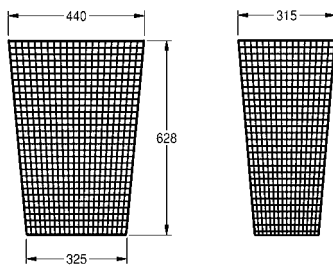

Type	Artikelnummer	Brutoprijs in € (PG)

Papiermand

Roestvrijstalen vuilniskorf met vierkante gaten voor wandopbouw of vrijstaand, draaddikte 2 mm. Geleverd met roestvrijstalen schroeven en pluggen.

CHRX607	2000057137	162,00 A2
Inhoud 31 liter, afmetingen 350 x 505 x 252 mm (B x H x D)		
CHRX608	2000057138	102,00 A2