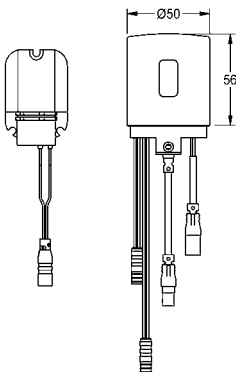

**ACLM9001** 2030039446 **512,00** A1

Optionele toebehoren

Patroon voorzien van magneetklep DN 5, 6 V DC

**ACXX9002** 2030045522 **126,00** A1

Voor bidirectionele afstandsbedieningen en afstandsbedieningen met 2 knoppen zie pagina 63