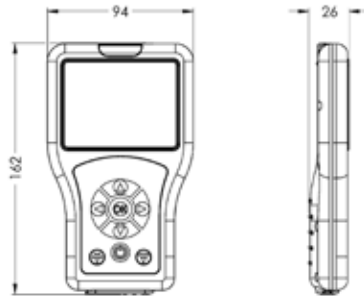

Type	Artikelnummer	Brutoprijs in € (PG)

Bidirectionele afstandsbediening

Bidirectionele afstandsbediening voor de instelling van functieparameters, opslag van armaturenprofielen en statistische gegevens bij elektronische mengkranen F3 en F5 alsook bij hygiënische eenheden. Weergave van parameters op menugestuurd kleurendisplay. Met interne, oplaadbare accu, usb-interface voor de overdracht van kraanspecifieke statistische gegevens als csv-bestand aan de pc. Met mogelijkheid voor het inlezen van firmware-bestanden. inclusief beschermende tas en usb-verbindingkabel.

ACEX9005	2030036654	274,00 A1