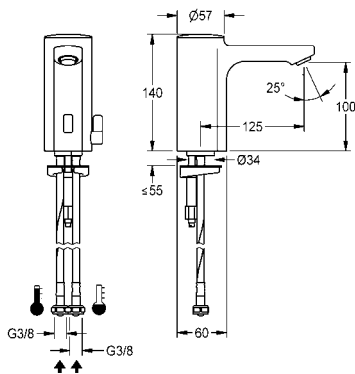

Type **Artikelnummer** **Brutoprijs in € (PG)**

F5E-Mix elektronische wastafelmengkraan

F5E-Mix elektronische wastafelmengkraan DN 15, opto-elektronisch gestuurd. Voor aansluiting op warm en koud water met behulp van slangen met geïntegreerde terugslagbegrenzers en zeven. Besturingselektronica, magneetventiel, 6 V lithium-batterij (CR-P2) en sensor in volledig metalen behuizing, messing gepolijst verchroomd. Hendel voor temperatuurkeuze met instelbare, tegen doordraaien beveiligde temperatuuraanslag en afdekdop voor verborgen menginrichting. Diefstalbestendige perlator, bouwvorm SLIM, met geïntegreerde debietregelaar 5,0 l/min. Geactiveerde hygiënische spoeling 24 uur na laatste bediening, veiligheidsuitschakeling bij continue reflectie en opslag van statistische gegevens. Met mogelijkheid voor parametring en communicatie via optionele bidirectionele afstandsbediening.

F5EM1001	2030027923	548,00	A1
Uitvoering met perlator met geïntegreerde debietregelaar 3,0 l/min			
F5EM1007	2030039427	548,00	A1

Optionele toebehoren

Sokkel voor de verhoging van de behuizing van de kraan met 140 mm			
ACEX1001	2030040334	210,00	A1
Doordraaibeveiliging			
ACXX1001	2030035383	113,50	A1

Voor bidirectionele afstandsbedieningen, afstandsbedieningen met 2 knoppen, onderbouw-thermostaten en meer perlators zie "Accessoires waskranen" vanaf pagina 60

Opmerking: Uitvoering met aansluitleidingen op aanvraag.

F5E-Mix elektronische wastafelmengkraan

F5E-Mix elektronische wastafelmengkraan DN 15, opto-elektronisch gestuurd. Voor aansluiting op warm en koud water met behulp van slangen met geïntegreerde terugslagbegrenzers en zeven. Besturingselektronica, patroon voorzien van magneetventielen sensor in volledig metalen behuizing, messing gepolijst verchroomd. Hendel voor temperatuurkeuze met instelbare, tegen doordraaien beveiligde temperatuuraanslag en afdekdop voor verborgen menginrichting. Diefstalbestendige perlator, bouwvorm SLIM, met geïntegreerde debietregelaar 5,0 l/min. Geactiveerde hygiënische spoeling 24 uur na laatste bediening, veiligheidsuitschakeling bij continue reflectie en opslag van statistische gegevens. Met mogelijkheid voor parametring en communicatie via optionele bidirectionele afstandsbediening. Met netstekervoeding 100 - 240 V AC.