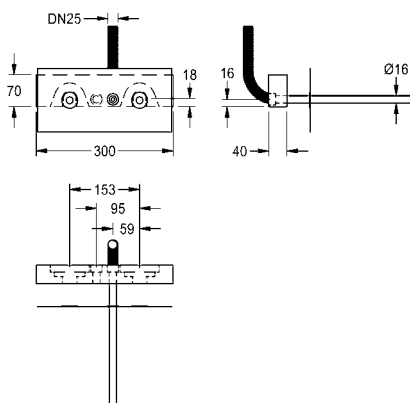

Montage-dwarsstang voor F5-wandkranen

Montage-dwarsstang voor F5-wandkranen met aparte voeding. Multiplex met waterbestendige lijm, geschikt voor toepassing in natte omgevingen. Met kabeldoorvoer inclusief beschermhuls aan de voorzijde en bescherm-slang met afdichtingsmanchet aan de achterzijde. Vastgestelde positionering voor bouwsets op massieve muur G 1/2, inclusief manchetten.

F5BTX002	2030071303	192,00	A1