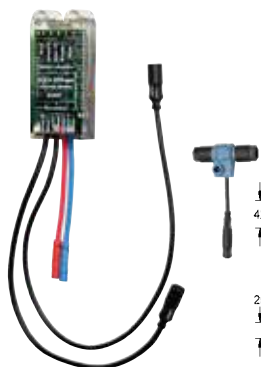

KWC AQUA 3000 open - Systeemtoebehoren

Type Artikelnummer Brutoprijs in € (PG)

Elektronische module voor F5 wastafelkranen

Elektronische module EM5 met ID 02010 en elektrische T-verdeler. Voor integratie in het watermanagementsysteem AQUA 3000 open, 24 V DC.

ACEX1002	2030041520	286,50	A1
Elektronische module EM5 met ID 02010, met wandinbouwdoos voor F5EV1004/1008 en F5EM1004/1010			
ACEX1004	2030059118	382,50	A1
Elektronische module EM5 met ID 02050 voor F5ET1004/1005/1006 en F5ET1019/1020/1021			
ACET1001	2030041914	286,50	A1
Elektronische module EM5 02020 voor F5ET1013			
ACET1002	2030041915	286,50	A1
Elektronische module EM5 02030 voor F5ET1014			
ACET1003	2030041916	286,50	A1
Elektronische module EM5 02040 voor F5ET1015			
ACET1004	2030041917	286,50	A1
Elektronische module EM5 met ID 02090 voor F5EV1013			
ACEV1002	2030065092	286,50	A1

Optionele toebehoren

Verlengkabel sensor, 1m			
ACEX9006	2030041919	32,00	A1
Verlengkabel sensor, 2 m			
ACEX9007	2030041920	32,00	A1
Verlengkabel sensor, 3 m			
ACEX9013	2030056669	32,00	A1
Verlengkabel voor elektronische modules waarbij de elektrische T-verdeler buiten de inbouwdoos wordt bevestigd, lengte 5 m			
ZAQUA073	2000101055	50,50	A1

Elektronische module voor F5 douchekeuken

Elektronische module EM5 met ID 07040 en elektrische T-verdeler. Voor integratie in het watermanagementsysteem AQUA 3000 open, 24 V DC.

ACET2001	2030041918	286,50	A1
Optionele toebehoren			
Verlengkabel sensor, 1m			
ACEX9006	2030041919	32,00	A1
Verlengkabel sensor, 2 m			
ACEX9007	2030041920	32,00	A1
Verlengkabel sensor, 3 m			
ACEX9013	2030056669	32,00	A1
Verlengkabel voor elektronische modules waarbij de elektrische T-verdeler buiten de inbouwdoos wordt bevestigd, lengte 5 m			
ZAQUA073	2000101055	50,50	A1

Elektronische module