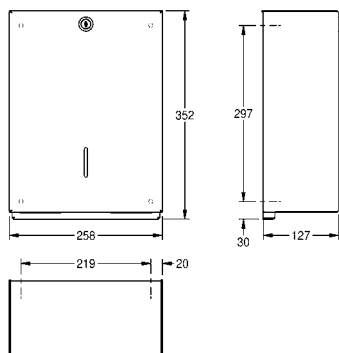

HEAVY-DUTY Papierdispenser

Papierdispenser voor opbouwmontage van roestvrij staal, oppervlak zijdemat, materiaaldikte 2 mm. De volledig gesloten behuizing wordt opgehangen aan de montageplaat en met behulp van het spindelslot met roestvrijstalen draadstang vastgeschroefd. Capaciteit 400-600 handdoekjes al naar gelang fabricaat en vouwwijze, inclusief roestvrijstalen schroeven en pluggen.

Afmetingen 258 x 352 x 127 mm (B x H x D)

TD350 2000057407 **475,00** A1