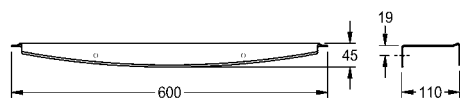

STRATOS schap

Schap voor opbouwmontage, van roestvrij staal, oppervlak zijdemat, materiaaldikte 2 mm, met InoxPlus oppervlaktebehandeling voor minder vingerafdrukken en betere reiniging (easy to clean), afgeronde randen, beschermende rand aan voorzijde, inclusief roestvrijstalen schroeven en pluggen.

Afmetingen 600 x 45 x 110 mm (B x H x D)

STRX624	2000102701	98,00 A2