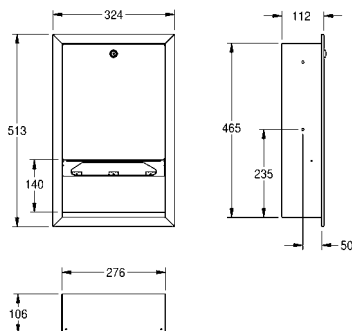

RODAN papierdispenser voor inbouwmontage

Papierdispenser voor inbouwmontage, van roestvrij staal, oppervlak zijdemat, materiaaldikte 0,8 mm, hoekig front, cilinderslot met KWC sleutel. Capaciteit 500-800 papieren handdoeken afhankelijk van fabricaat en vouwwijze, inclusief roestvrijstalen schroeven en pluggen.

Afmetingen 324 x 513 x 112 mm (B x H x D)

RODX600E	2000090057	242,50 A2

Verbruiksartikelen

Gevouwen papieren handdoeken, 225 stuks per pak, verpakkingseenheid 20 pakken.

FH70P	2030072378	123,00 A1