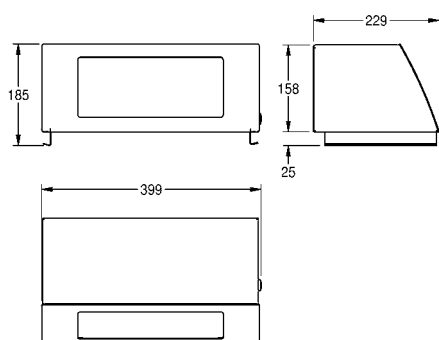

STRATOS klapdeksel voor vuilnisbak

Klapdeksel voor vuilnisbak STRX607, roestvrij staal, oppervlak zijdemat, materiaaldikte 1,5 mm, schuin front met InoxPlus oppervlaktebehandeling voor minder vingerafdrukken en betere reiniging (easy to clean), met zelfsluitend klapdeksel, cilinderslot met KWC sleutel, inclusief roestvrijstalen schroeven en pluggen, exclusief vuilnisbak.

Afmetingen 396 x 183 x 229 mm (B x H x D)

STRX608 2000057231 **326,00** A2

Vereiste toebehoren

Waste bin for wall mounting Dimensions 396 x 521 x 270 mm (W x H x D)

STRX607 2000057230 **424,00** A2