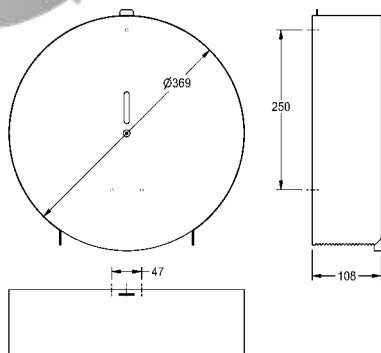

Jumbo toiletrolhouder

Jumbo toiletrolhouder voor wandopbouw, van roestvrij staal, oppervlak zijdemat, materiaaldikte 0,9 mm, gesloten behuizing met kijkvenster, papierafgifte met 2 afscheurranden, vergrendeling met inbusschroef, voor 1 grote rol van max. 350 mm diameter, inclusief roestvrijstalen schroeven en pluggen.

Afmetingen 369 x 369 x 108 mm (B x H x D)

CHR670 2000057141 **124,00** A2