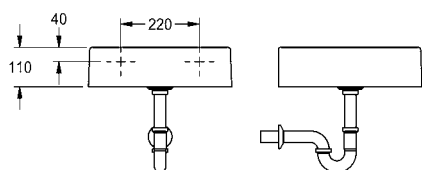

Type	Artikelnummer	Brutoprijs in € (PG)

ANIMA Drinkfonteinen

Drinkfonteinen van kunstharsgebonden mineraal graniet MIRANIT, met poriënvrij, glad oppervlak (temperatuurbestendig tot 80 °C), kleur alpinewit. Met één naadloze ronde kom, zonder overloop, met kraangat 18 mm (D) aan de rechterzijde. Bevestiging aan komachterzijde. Rondlopende wand 110 mm (H). Met filterafvoerlep G 1 1/4 B, sifon G 1 1/4 B, inclusief bevestigingsmateriaal.

Afmetingen 400 x 110 x 400 mm (B x H x D)

Afmetingen kom 290 x 75 mm (D x H)

SIRW24D	2000105177	1.046,50	A1

Vereiste toebehoren (naar keuze)

Drinkfonteinkraan met drukknop

ANMX-BU	213.0654.085	92,00	A1

Flessenvuller

ANMX-BT	213.0654.086	129,00	A1

Zelfsluitende drinkfonteinkraan

AQRM304	2000101118	394,50	A1

Uitgietbak voor fecaliën

Uitstortbak voor wandmontage uit MIRANIT, een kunstharsgebonden mineraal materiaal. Met poriënvrij, glad oppervlak (temperatuurbestendig tot 80 °C). Kleur alpinewit. Ronde kom met geïntegreerde ronde spoelrand, interne horizontale wateraansluiting. Aansluitend achterpaneel met geïntegreerde beugels en gaten voor bevestiging. Incl. bevestigingsmateriaal. Sifon van kunststof DN 100 met horizontale afvoer. Met afvoerrooster van chroomnikkelstaal om verstopping te voorkomen.

Afmetingen 469 x 414 x 498 mm (B x H x D)

SIRW511	2000101200	1.384,50	A2

Optionele toebehoren

Emmerrooster

SIRX512	2000101201	358,50	A2

Sifonzuil

SIRX514	2000101202	235,00	A2