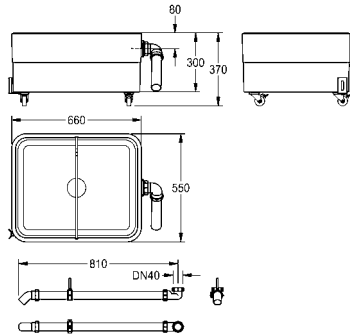

KWC Slibopvangbak, Voetenwasbak, Uitstortbak van mineraal graniet

Type	Artikelnummer	Brutoprijs in € (PG)

SIRIUS Slibopvangbak

Slibopvangbak van kunstharsgebonden composiet MIRANIT met poriënvrij, glad oppervlak (temperatuurbestendig tot 80°C). Gewelfd. Kleur alpinewit. Uitvoering met 2-kamersysteem met verwijderbare verdeler van kunststof, overloop voor een geregelde overloop in een door de klant geleverde vloergoot. Op afsluitbare rollen. DN 50-overloop met PVC-pijp en -elleboog aan zijkant. Inclusief bevestigingsmateriaal.

Afmetingen 660 x 300/370 x 550 mm (B x H x D)
Afmetingen bak 620 x 280 x 510 mm (B x H x D)

SIRW759	2000102726	1.313,50	A1

FLENSBURG Voetenwasbak

Voetenwasbak FLENSBURG van kunstharsgebonden composiet MIRANIT met poriënvrij, glad oppervlak, kleur alpinewit. Met naadloos ingelaste rechthoekige bak, stopafloopventiel G 1 1/4 B. Hoekpoten van kunstharsgebonden composiet, inclusief bevestigingsmateriaal.

Afmetingen 570 x 320 x 570 mm (B x H x D)

SIRW840	2000101335	1.396,00	A1

Uitvoering met onderbouw van stalen vierkante buizen, met poedercoating en in hoogte verstelbare poten.

SIRW841	2000101336	1.771,00	A1

Uitgietbak voor fecaliën

Uitstortbak voor wandmontage uit MIRANIT, een kunstharsgebonden mineraal materiaal. Met poriënvrij, glad oppervlak (temperatuurbestendig tot 80 °C). Kleur alpinewit. Ronde kom met geïntegreerde ronde spoelrand, interne horizontale wateraansluiting. Aansluitend achterpaneel met geïntegreerde beugels en gaten voor bevestiging. Incl. bevestigingsmateriaal. Sifon van kunststof DN 100 met horizontale afvoer. Met afvoerrooster van chroomnikkelstaal om verstopping te voorkomen.

Afmetingen 469 x 414 x 498 mm (B x H x D)

SIRW511	2000101200	1.384,50	A2

Optionele toebehoren

Emmerrooster

SIRX512	2000101201	358,50	A2

Sifonzuil

SIRX514	2000101202	235,00	A2

Opmerking:

Voor bijpassende AQUAFIX-installatie-elementen zie pagina 105