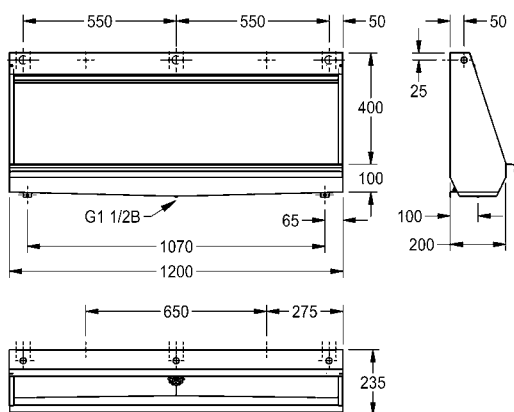

KWC CAMPUS Urinoirgoot

Type	Artikelnummer	Brutoprijs in € (PG)

CAMPUS wandhangende urinoirgoot

Urinoirgoot voor wandmontage, van roestvrij staal AISI 316Ti, oppervlak binnen- en buitenkant zijdemat, materiaaldikte 1 mm, spoelvolume 0,15 l/s, met verborgen spoelbuis, afvoer midden G 1 1/2 B voor aansluiting op sifon, exclusief sifon, inclusief bevestigingsbeugel, bevestigingsset en wateraansluiting.

Afmetingen 1200 x 515 x 235 mm (B x H x D)

CMPX551GE	2030020113	2.033,50	A1

Afmetingen 1400 x 515 x 235 mm (B x H x D)

CMPX552GE	2030020114	2.182,00	A1

Afmetingen 1800 x 515 x 235 mm (B x H x D)

CMPX553GE	2030020115	2.379,50	A1

Afmetingen 2100 x 515 x 235 mm (B x H x D)

CMPX554GE	2030020116	2.596,00	A1

Afmetingen 2400 x 515 x 235 mm (B x H x D)

CMPX555GE	2030020117	2.809,00	A1

Optionele toebehoren

Verbindingsstuk voor serie-urinoir

ZCMPX0002	2030020577	229,00	A1

Sifonafdekking voor urinoirgoten

ZCMPX0010	2000102739	169,00	A1

CAMPUS urinoirgoot

Wandhangende urinoirgoot van roestvrij staal AISI304, materiaaldikte 1 mm, oppervlak zijdemat, waterinvoer van de achter-, boven- of zijkant met 3/4" verschroefing, inclusief 3/4" gewapende slang voor de aansluiting op de verborgen kunststof spoelbuis (25 mm diameter) met spoeling van het hele oppervlak, inclusief regelaar voor doorstroomhoeveelheid, kom met aan beide kanten afhelling naar 1 1/2" centrale afvoer, exclusief sifon, inclusief inhanglijst en bevestigingsset.

CMPX551	2000056957	1.641,00	A1

Breedte 1400 mm

CMPX552	2000056967	1.751,00	A1

Breedte 1800 mm

CMPX553	2000056969	2.074,50	A1

Breedte 2400 mm

CMPX555	2000056971	2.247,50	A1

Optionele toebehoren

Verbindingsstuk serie-urinoir

ZCMPX0008	2000101123	60,50	A1

Sifonafdekking voor urinoirgoten

ZCMPX0010	2000102739	169,00	A1