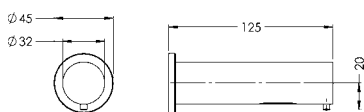

Elektronische zeepdispenser voor wandmontage

Elektronische zeepdispenser voor achterwandmontage, opto-elektronisch gestuurd, voor aansluiting op bijbehorende eenheid voor - of achterwandmontage. Met voorraadreservoir voor vloeibare zeep, netvoeding en pompeenheid, met instelmogelijkheid voor 4 verschillende doseerhoeveelheden per activering van de sensor. Sensor in volledig metalen behuizing, messing gepolijst verchroomd. Afhankelijk van elektriciteitsnet met netstekervoeding 230 V AC, inclusief optie voor een noodbatterij, te gebruiken bij stroomuitval óf voor gebruik onafhankelijk van elektriciteitsnet, met externe batterij 6 V DC (4x AA niet inbegrepen).

SD99-009	2030039032	364,00	A2
met vernikkeld en geborsteld oppervlak			
SD99-012	2030054679	418,50	A2