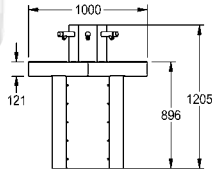

KWC ANIMA wastafels

Type	Artikelnummer	Brutoprijs in € (PG)

Ronde wastafel

Ronde wastafel voor 6 personen, vloermontage, roestvrij staal, materiaaldikte 1,5 mm, oppervlak zijdemat, voormonteerd met 6 zelfsluitende wandkranen, voor aansluiting op voorgemengd warm water, toe- en afvoer aan onderzijde, inspectieklepje aan zijkant met schroeven bevestigd.

Opmerking: benodigde waterdruk minimaal 3,5 bar!
Afmetingen 1000 x 1205 x 1000 mm (B x H x D)

SANX600	2000100747	7.120,50	A1
met 6 zelfsluitende wandkranen, voor aansluiting op voorgemengd warm water, met 3 geïntegreerde zeepdispensers SD80			
SANX605	2000100753	7.530,50	A1
met 6 opto-elektronisch gestuurde wandkranen, voor aansluiting op voorgemengd warm water			
SANX610	2000100754	10.101,50	A1
met 6 opto-elektronisch gestuurde wandkranen, voor aansluiting op voorgemengd warm water, met 3 geïntegreerde zeepdispensers SD80			
SANX615	2000100755	11.516,50	A1