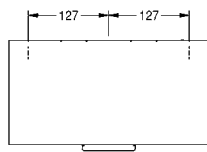

Type	Artikelnummer	Brutoprijs in € (PG)

RODAN elektronische handdroger

Contactloze hetelucht-handdroger voor opbouwmontage, van roestvrij staal, oppervlak zijdemat, materiaaldikte 1,2 mm, infraroodsensor voor contactloze bediening, sensorbereik instelbaar van 10 tot 30 cm, kabel en stekker niet bijgeleverd.

Netspanning 230 V, 50 Hz
Totaal vermogen 2200 W
Verwarming 2100 W
Motor 100 W, 2850 t/min
Luchtvolume 274 m³/h
Luchtsnelheid 15,5 m/s
Afmetingen 314 x 215 x 163 mm (B x H x D)

RODX310	2000090055	507,00 A2