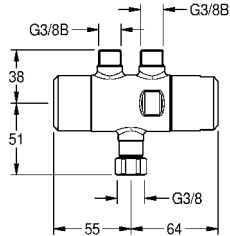

Type	Artikelnummer	Brutoprijs in € (PG)

PURETHERM onderbouw-thermostaat

PURETHERM thermostaat DN 10 voor onderbouw als thermische beveiliging tegen verbranding bij koud wateruitval bij wastafelarmaturen, met mogelijkheid voor uitvoering van handmatige thermische desinfectie. Uitgangen G 3/8 B, aansluitwartel G 3/8, voor montage op warm water-hoekstopkraan.

Belangrijke opmerking!
Aansluitset voor PURETHERM thermostaat moet afzonderlijk besteld worden.

PURE0031	2030012758	185,50	A1

Vereiste toebehoren

Aansluitset voor PURETHERM onderbouw-thermostaat

ZPURE0003	2030021893	31,00	A2

Batterijvak

Batterijvak met houder en 6V-lithiumbatterij (CR-P2).

ACEX9023	3600002063	44,00	A1

Netvoeding

Netvoeding, voor centrale voeding, bedrijfsspanning 100-240 V AC, uitgangsspanning omschakelbaar tussen 7 V DC, 31,5 W of 12 V DC, 50 W.

ACEX9001	2030039477	174,50	A1