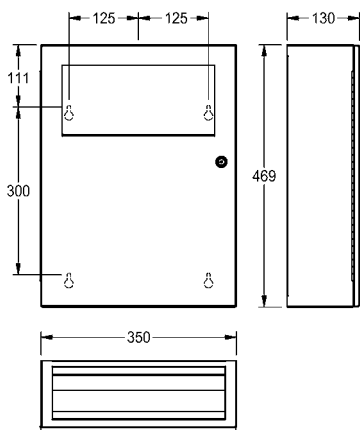

KWC RODAN Vuilnisbakken

Type	Artikelnummer	Brutoprijs in € (PG)

RODAN vuilnisbak voor opbouwmontage

Vuilnisbak voor opbouwmontage, van roestvrij staal, oppervlak zijdemat, materiaaldikte 0,8 mm, schuin zelfsluitend klapdeksel, uitklapbare zakhouder, cilinderslot met KWC sleutel. Inclusief roestvrijstalen schroeven en pluggen.

Inhoud ca. 30 liter
Afmetingen 280 x 610 x 210 mm (B x H x D)

RODX605SL	2000103806	278,50 A2

RODAN hygiëne-vuilnisbak voor opbouwmontage

Vuilnisbak voor hygiëneverband en klein afval, voor opbouwmontage, van roestvrij staal, oppervlak zijdemat, materiaaldikte 0,8 mm, met geïntegreerde zakhouder, zelfsluitend deksel, met geïntegreerde opslag voor papieren hygiënezakjes kan worden gecombineerd met dispenser voor plastic hygiënezakjes RODX191, cilinderslot met KWC sleutel, inclusief roestvrijstalen schroeven en pluggen.

Inhoud ca. 6 liter
Afmetingen 350 x 469 x 130 mm (B x H x D)

RODX612	2000101358	435,00 A2

Optionele toebehoren

Dispenser voor hygiënezakjes voor opbouwmontage
Afmetingen 91 x 150 x 21 mm (B x H x D)

RODX191	2000101218	73,50 A2

Verbruiksartikelen

Damesverbandzakjes van papier, passend bij dispenser, 100 stuks per pakket, verpakkingseenheid 10 pakketten.

HB140P	2030058765	652,00 A1