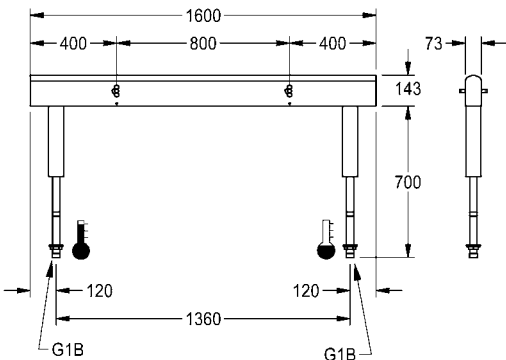

Type	Artikelnummer	Brutoprijs in € (PG)

Armatuureenheid voor wastafels in een dubbel rij

Direct aansluitbare armatuureenheid voor 4 wastafels, voor de montage op seriewassystemen met een dubbele rij, voor aansluiting op warm en koud water van onderen via leidingdragers. Behuizing van roestvrij staal, mat geslepen met voorgemonteerde armatuuraansluitblokken en aansluitmogelijkheden voor de voeding van elektronische kranen en leiding van roestvrij staal.

Afmetingen behuizing 1400 x 470 x 73 mm (B x H x D)

Wastafelbreedte 700 mm

AQFU0235	2030064973	4.579,50	A1
met 6 wastafels, breedte behuizing 2100 mm			
AQFU0236	2030064974	5.176,00	A1
met 8 wastafels, breedte behuizing 2800 mm			
AQFU0237	2030064977	5.724,00	A1
met 10 wastafels, breedte behuizing 3500 mm			
AQFU0238	2030064979	6.319,50	A1
met 12 wastafels, breedte behuizing 4200 mm			
AQFU0239	2030064984	6.870,50	A1

Vereiste toebehoren (naar keuze)

F5S-Mix zelfsluitende eengreepsmengkraan			
F5SM1011	2030058991	427,50	A1
F5L-Therm eengreeps thermostatische mengkraan			
F5LT1033	2030065268	445,00	A1
F5E-Mix elektronische wastafelmengkraan			
F5EM1015	2030058995	605,00	A1

Optionele toebehoren

Afstandsbus, verpakkingseenheid 2 stuks			
ZAQFU0002	2030021234	144,50	A1
Montageadapter voor middelste steunzuil, messing gepolijst verchroomd, voor wastafelrijen PRESTIGE vanaf 8 wasplaatsen			
ZAQFU0001	2030021225	216,50	A1

Armatuureenheid voor wastafels in een dubbel rij

Direct aansluitbare armatuureenheid voor 4 wastafels, voor de montage op seriewassystemen met een dubbele rij, voor aansluiting op warm en koud water van onderen via leidingdragers. Behuizing van roestvrij staal, mat geslepen met voorgemonteerde armatuuraansluitblokken en aansluitmogelijkheden voor de voeding van elektronische kranen en leiding van roestvrij staal.

Afmetingen behuizing 1600 x 470 x 73 mm (B x H x D)

Wastafelbreedte 800 mm

AQFU0240	2030064986	4.798,00	A1
met 6 wastafels, breedte behuizing 2400 mm			
AQFU0241	2030064987	5.422,00	A1
met 8 wastafels, breedte behuizing 3200 mm			
AQFU0242	2030064988	5.998,00	A1
met 10 wastafels, breedte behuizing 4000 mm			
AQFU0243	2030064992	6.621,00	A1

Vereiste toebehoren (naar keuze)

F5S-Mix zelfsluitende eengreepsmengkraan			
F5SM1011	2030058991	427,50	A1
F5L-Therm eengreeps thermostatische mengkraan			
F5LT1033	2030065268	445,00	A1
F5E-Mix elektronische wastafelmengkraan			
F5EM1015	2030058995	605,00	A1

Optionele toebehoren

Afstandsbus, verpakkingseenheid 2 stuks			
ZAQFU0002	2030021234	144,50	A1
Montageadapter voor middelste steunzuil, messing gepolijst verchroomd, voor wastafelrijen PRESTIGE vanaf 8 wasplaatsen			
ZAQFU0001	2030021225	216,50	A1