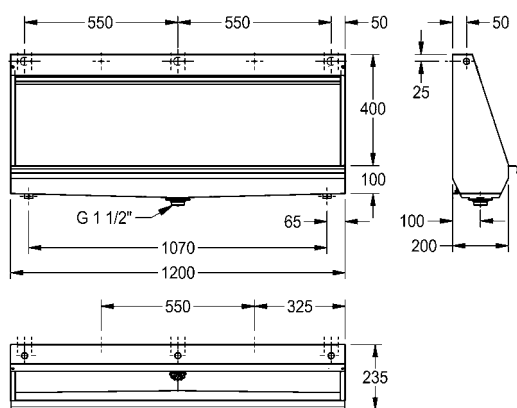

KWC CAMPUS Urinoirgoot

Type	Artikelnummer	Brutoprijs in € (PG)

CAMPUS wandhangende urinoirgoot

Urinoirgoot voor wandmontage, van roestvrij staal AISI 316Ti, oppervlak binnen- en buitenkant zijdemat, materiaaldikte 1 mm, spoelvolume 0,15 l/s, met verborgen spoelbuis, afvoer midden G 1 1/2 B voor aansluiting op sifon, exclusief sifon, inclusief bevestigingsbeugel, bevestigingsset en wateraansluiting.

Afmetingen 1200 x 515 x 235 mm (B x H x D)

CMPX551GE	2030020113	2.033,50	A1

Afmetingen 1400 x 515 x 235 mm (B x H x D)

CMPX552GE	2030020114	2.182,00	A1

Afmetingen 1800 x 515 x 235 mm (B x H x D)

CMPX553GE	2030020115	2.379,50	A1

Afmetingen 2100 x 515 x 235 mm (B x H x D)

CMPX554GE	2030020116	2.596,00	A1

Afmetingen 2400 x 515 x 235 mm (B x H x D)

CMPX555GE	2030020117	2.809,00	A1

Optionele toebehoren

Verbindingsstuk voor serie-urinoir

ZCMPX0002	2030020577	229,00	A1

Sifonafdekking voor urinoirgoten

ZCMPX0010	2000102739	169,00	A1

CAMPUS urinoirgoot

Wandhangende urinoirgoot van roestvrij staal AISI304, materiaaldikte 1 mm, oppervlak zijdemat, waterinvoer van de achter-, boven- of zijkant met 3/4" verschroefing, inclusief 3/4" gewapende slang voor de aansluiting op de verborgen kunststof spoelbuis (25 mm diameter) met spoeling van het hele oppervlak, inclusief regelaar voor doorstroomhoeveelheid, kom met aan beide kanten afhelling naar 1 1/2" centrale afvoer, exclusief sifon, inclusief inhanglijst en bevestigingsset.

CMPX551	2000056957	1.641,00	A1

Breedte 1400 mm

CMPX552	2000056967	1.751,00	A1

Breedte 1800 mm

CMPX553	2000056969	2.074,50	A1

Breedte 2400 mm

CMPX555	2000056971	2.247,50	A1

Optionele toebehoren

Verbindingsstuk serie-urinoir

ZCMPX0008	2000101123	60,50	A1

Sifonafdekking voor urinoirgoten

ZCMPX0010	2000102739	169,00	A1