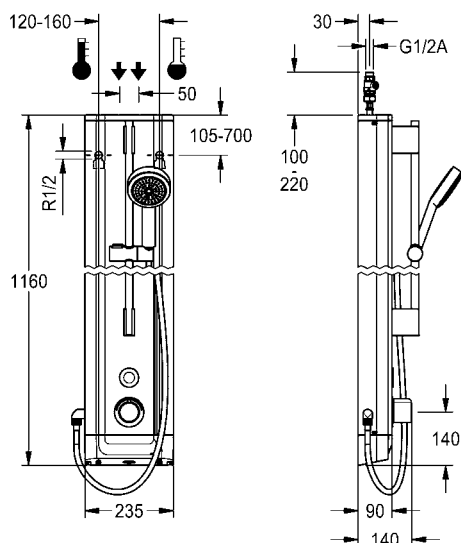

Behuizingafmetingen 235 x 1160 x 90 mm (B x H x D)

Batterijvak incl. batterij of voeding incl. verlengkabel moeten apart worden besteld.

F5ET201 2030056562 **1.408,50** A1

Vereiste toebehoren (naar keuze)

Batterijvak inclusief 6 V batterij

ACEX9023 3600002063 **44,00** A1

Netvoeding

ACEX9001 2030039477 **174,50** A1

Verlengkabel 5 m

ACEX9010 2030043814 **37,50** A1

Optionele toebehoren

Set voor thermische desinfectie

ACXT2001 2030057940 **113,50** A1

Douchegelbakje voor insteekmontage aan F5-douchepanelen

ACXX2021 2030057077 **59,00** A1

Elektronische module EM5 met ID 07040

ACET2001 2030041918 **286,50** A1

Voor behuizingsverlengingen, bidirectionele afstandsbedieningen en afstandsbediening met 2 knoppen zie pagina 205

Voor AQUA 3000 open-systeemaccessoires zie hoofdstuk "AQUA 3000 open"