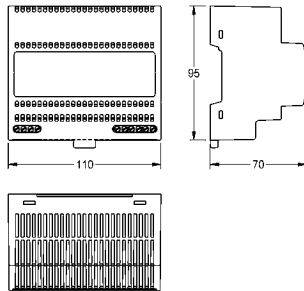

Power supply unit

Netvoeding, voor centrale voeding, bedrijfsspanning 100-240 V AC, uitgangsspanning omschakelbaar tussen 7 V DC, 31,5 W of 12 V DC, 50 W.

ACEX9001 2030039477 **174,50** A1