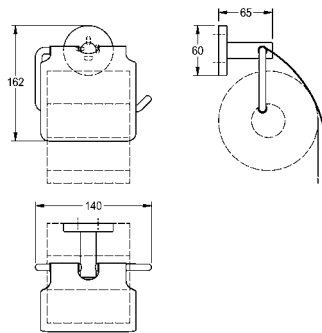

FIRMUS toilethouder

Toilethouder voor wandmontage, van roestvrij staal, oppervlak hoogglans gepolijst, voor 1 rol van max. 130 mm diameter, roestvrijstalen opklapbare deksel, rozet voor het verbergen van montageschroeven. Inclusief roestvrijstalen schroeven en pluggen.

Afmetingen 140 x 162 x 65 mm (B x H x D)

FIRX111HP	2000106289	51,50 A1