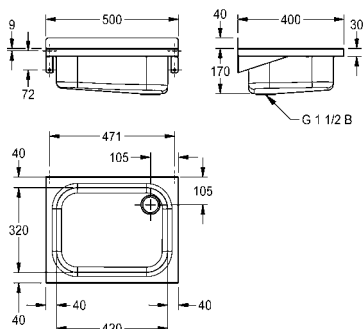

KWC SIRIUS Multifunctionele bakken

Type	Artikelnummer	Brutoprijs in € (PG)

SIRIUS Uitgietbak

Uitgietbak voor wandmontage van roestvrij staal, oppervlak zijdemat, materiaaldikte 1,2 mm, naadloos ingelaste bak met afgeronde randen, zonder opklapbaar emmerrooster, zonder kraanvlak, met opstaande rand (40 mm) aan achterzijde, afvoer achteraan rechts, met afvoerplug DN 40, inclusief bevestigingsmateriaal.

Afmetingen 500 x 215 x 400 mm (B x H x D)
Afmetingen bak 420 x 175 x 320 mm (B x H x D)

BS303	2000090080	509,00	A2
Met emmerrooster			
BS302	207.0000.057	527,50	A2

Optionele toebehoren

Achterwand, afmetingen 500 x 210 x 12 mm (B x H x D)

BS304	2000100939	130,00	A1