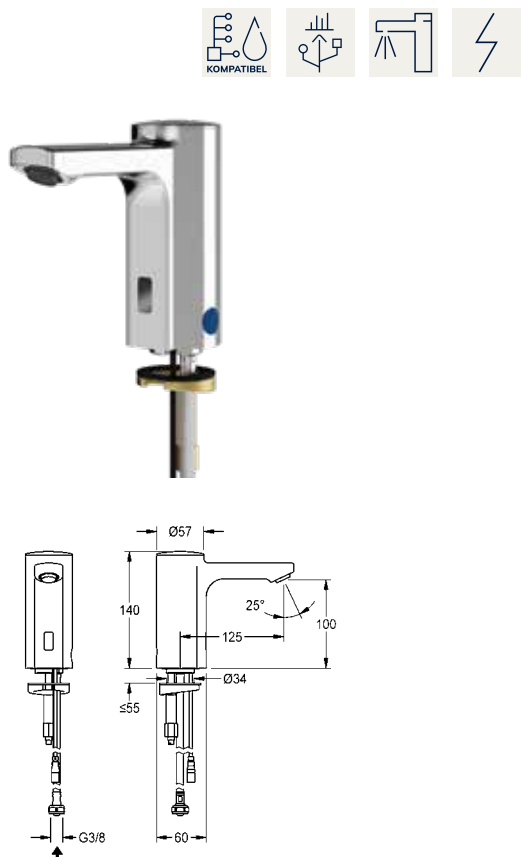

F5E elektronische wastafelkraan

F5E elektronische wastafelkraan DN 15, opto-elektronisch gestuurd. Voor aansluiting op voorgemengd warm of koud water met behulp van slang en zeef. Besturingselektronica, patroon voorzien van magneetventielen sensor in volledig metalen behuizing, messing gepolijst verchroomd. Diefstalbestendige perlator, bouwvorm SLIM, met geïntegreerde debietregelaar 5,0 l/min. Geactiveerde hygiënische spoeling 24 uur na laatste bediening, veiligheidsuitschakeling bij continue reflectie en opslag van statistische gegevens. Met mogelijkheid voor parametring en communicatie via optionele bidirectionele afstandsbediening. Aparte voeding via netvoeding 6,75 V / 12 V DC of AQUA 3000 open systeemtoebehoren.

F5EV1004	2030036158	470,00	A1
Uitvoering met perlator met geïntegreerde debietregelaar 3,0 l/min			
F5EV1008	2030039438	509,00	A1

Vereiste toebehoren

Netvoeding			
ACEX9001	2030039477	174,50	A1
Verlengkabel 5 m			
ACEX9010	2030043814	37,50	A1

Optionele toebehoren

Sokkel voor de verhoging van de behuizing van de kraan met 140 mm			
ACEX1001	2030040334	210,00	A1
Doordraai beveiliging			
ACXX1001	2030035383	113,50	A1
Elektronische module EM5 met ID 02010			
ACEX1002	2030041520	286,50	A1
Electronicamodule EM5 met ID 02010, met wandinbouwdoos			
ACEX1004	2030059118	382,50	A1

Voor bidirectionele afstandsbedieningen, afstandsbedieningen met 2 knoppen, onderbouw-thermostaten en meer perlatoren zie "Accessoires waskranen" vanaf pagina 60

Voor AQUA 3000 open-systeemaccessoires zie hoofdstuk „AQUA 3000 open“

Opmerking: Uitvoering met aansluitleiding op aanvraag.