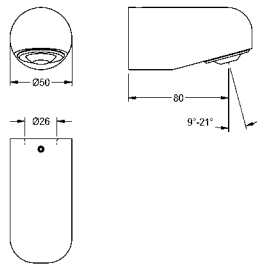

MÜNCHEN Douchekop voor KWC douchepanelen en -systemen

MÜNCHEN douchekop met traploos in hoek verstelbare straaldouche 9° - 21°, voor montage aan KWC-douchepanelen met aansluitstuk DN 15, diameter 26 mm, behuizing verchroomd gepolijst messing.

SHMU0011 2030054793 **139,50** A1