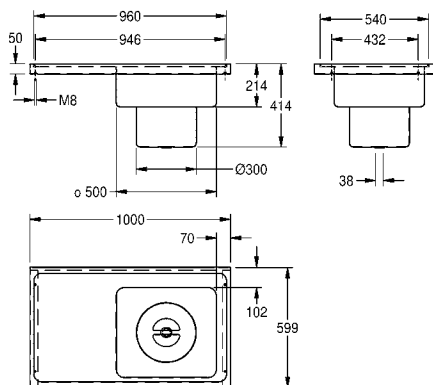

KWC SIRIUS Multifunctionele bakken

Type	Artikelnummer	Brutoprijs in € (PG)

SIRIUS Combinatie uitgietbak en wastafel

Combinatie van uitgietbak en wastafel, vrijstaand of voor wandmontage, roestvrij staal, oppervlak zijdemat, materiaaldikte 1,2 mm, wastafel zonder overloop, afvoer achter in het midden, met afvoerplug DN 32, met kraangat rechts voor (35 mm), uitgietbak met beschermende rand rondom, centrale afvoer, met afvoerplug DN 40, inclusief roestvrijstalen opklapbaar emmer-rooster (420 x 310 mm), afschroefbaar inspectieluik in achterwand, 4 poten (40 x 210 x 40 mm) in hoogte verstelbaar tot 25 mm voor een betere stabiliteit.

Afmetingen 500 x 880 x 570 mm (B x H x D)
Afmetingen wastafel 500 x 135 x 320 mm (B x H x D)
Afmetingen kom 360 x 135 x 272 mm (B x H x D)
Afmetingen uitgietbak 500 x 200 x 570 mm (B x H x D)
Afmetingen bak 420 x 180 x 350 mm (B x H x D)
Werkhoogte uitgietbak 410 mm

SIRX832	2000071907	1.985,00	A1

SIRIUS Gipsafscheider

Gipsafscheider voor opbouwmontage, roestvrij staal, oppervlakte mat, materiaaldikte 1,5 mm, naadloos ingelaste waskom met afmetingen 450 x 500 x 150 mm, waskom en afdruiplak met beschermende rand rondom, 1 1/2" opening voor centrale afvoer, uitneembare opvangkorf voor gips met afneembaar deksel.

Afmetingen 1000 x 420 x 600 mm (B x H x D)
Afdruiplak links

SIRX835	2000071901	2.219,00	A1

Afdruiplak rechts

SIRX836	2000071902	2.219,00	A1

Optionele toebehoren

Poot voor gipsafscheider, roestvrij staal

SIRX838	2000103301	449,50	A2

Consoleset voor gipsafscheider

SIRX837	2000103337	270,00	A1