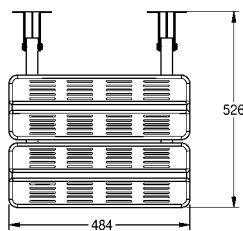

KWC CONTINA Douchezitting

Type	Artikelnummer	Brutoprijs in € (PG)

CONTINA Doucheklapstoel

Douche-klapzitting voor wandmontage, van roestvrij staal, oppervlak zijdemat, buisdiameter 32 mm, materiaaldikte 1,2 mm, montage via acht boorgaten, twee witte zitvlakken van polyethyleen, inclusief roestvrijstalen schroeven en pluggen. Alleen geschikt voor betonmuur.

Afmetingen 484 x 115 x 526 mm (B x H x D)

CNTX400A	2000057738	934,50 A1

CONTINA Douchezitting

CONTINA hangende douchezitting, chroomnikkelstalen frame, gesatineerd oppervlak, materiaaldikte 1,2 mm, buisdiameter 32 mm, zitting en rugleuning van polyethyleen, witte kleur, aanbevolen voor ophanging aan CONTINA handgrepen of wandleuningen, met diefstalbeveiliging voor het bevestigen van het douchezitje aan de handgreep, inclusief bevestigingsmateriaal.

Afmetingen 484 x 460 x 508 mm (B x H x D)

CNTX400WB	2030041144	984,00 A2