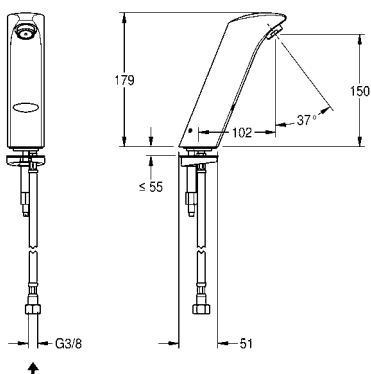

Type **Artikelnummer** **Brutoprijs in € (PG)**

PROTRONIC-S elektronische wastafelkraan

PROTRONIC-S elektronische wastafelkraan DN 15, opto-elektronisch gestuurd, onafhankelijk van elektriciteitsnet, geluidsklasse 1, met perlator en geïntegreerde debietregelaar, voor aansluiting op voorgemengd warm of koud water, messing gepolijst verchroomd, 6V batterij.

AQUA131 2000067774 **393,00** A1

Optionele toebehoren

Voor afstandsbedieningen, onderbouw-thermostaten en meer perlators zie "Accessoires waskranen" vanaf pagina 60