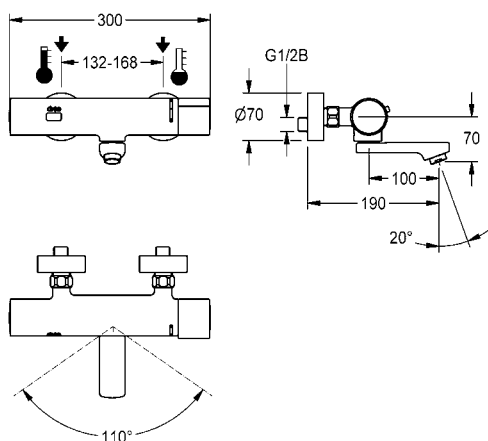

**ZTAPS0005** 2000104778 **10,00** A1

Verstelbare en afsluitbare aansluiterschroefverbinding, verpakkingseenheid 2 stuks

**ACXX9001** 2030041416 **85,50** A1

Voor bidirectionele afstandsbedieningen, afstandsbedieningen met 2 knoppen en meer perlatoren zie "Accessoires waskranen" vanaf pagina 60