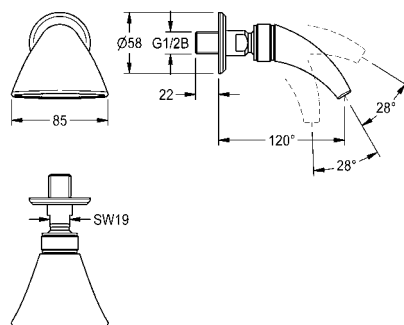

Waterval douche

Waterval douche DN 15 met kogelgewricht voor wandmontage. Douchekop steekt 120 mm uit en heeft een muurrozet. Stralingshoek van de douchekop is 28°. Verchromd gepolijst messing. Debiet 61,8 l/min bij een dynamische druk van 3 bar

SHHE0004	2030034417	369,00 A1