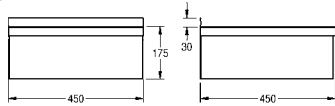

ANIMA wastafel

Wastafel van roestvrij staal, materiaaldikte 0,9 mm, oppervlak zijdemat, voor wandmontage, rechthoekig met naadloos ingelaste ronde waskom, schort (175 mm) rondom, met spatwand (30 mm) aan achterzijde, zonder kraanvlak, centrale afvoer, met overloop en afvoer- en overloopgarnituur G 1 1/4 B, inclusief schroeven en pluggen.

Kraangat rechts 35 mm
Afmetingen 450 x 175 x 450 mm (B x H x D)
Afmetingen waskom 385 x 145 mm (diameter x H)

WT450 2000100365 **612,00** A1

Optionele toebehoren

Achterwand, afmetingen 450 x 210 x 12 mm (B x H x D)

SB450 2000100338 **148,50** A1