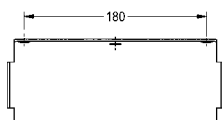

HEAVY-DUTY schap

Schap voor wandmontage, van roestvrij staal, oppervlak zijdemat, materiaaldikte 2 mm, afgeronde randen, beschermende rand aan voorzijde, inclusief roestvrijstalen kruiskopschroeven en pluggen.

Afmetingen 300 x 30 x 80 mm (B x H x D)

AL300HD	2000056718	79,00	A1

Lengte 500 mm

TA500HD	2000102702	93,00	A1

Lengte 600 mm

TA600HD	2000090054	112,50	A1

Optionele toebehoren

Beveiligingssysteem HD bestaande uit: 2 schroeven, 2 heavy-duty-pluggen, 1 sleutel (= set)

BF22HD	2000101366	20,00	A1