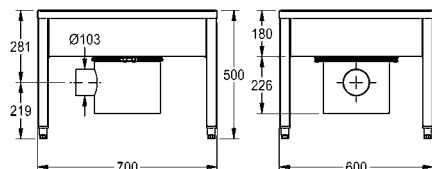

SIRIUS Reinigingsinstallatie voor schoenen en laarzen

Schoenen- en laarzenwasinstallatie voor wandmontage, van roestvrij staal, oppervlak zijdemat, materiaaldikte 1,2 mm, met vierkante poten 40 x 40 mm, draaibare afloop, slibopvangemmer met sifon, aansluitventiel G 1/2". 1 wasplaats, inclusief hevel-bediende handborstel en terugslagklep.

Afmetingen 700 x 500 x 600 mm (B x H x D)

SIRX711C 2000100354 **6.071,00** A1

met 2 wasplaatsen, breedte 1400 mm

SIRX721C 2000100355 **8.005,50** A1

met 3 wasplaatsen, breedte 2100 mm

SIRX731C 2000100356 **9.590,50** A1

4 wasplaatsen, breedte 2800 mm

SIRX741C 2000101549 **12.203,50** A1