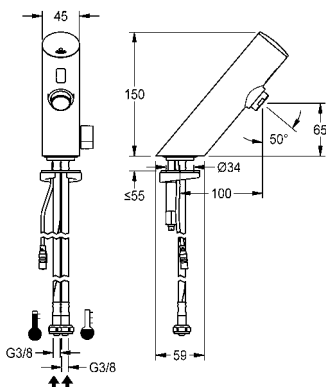

Verlengkabel 5 m (afhankelijk van kranen)

**ACEX9010** 2030043814 **37,50** A1

Voor bidirectionele afstandsbedieningen, afstandsbediening met 2 knoppen en meer perlators zie "Accessoires waskranen" vanaf pagina 60