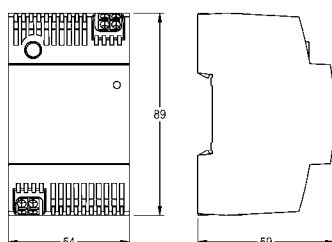

ASEX1031 2030068573 **266,00** A1