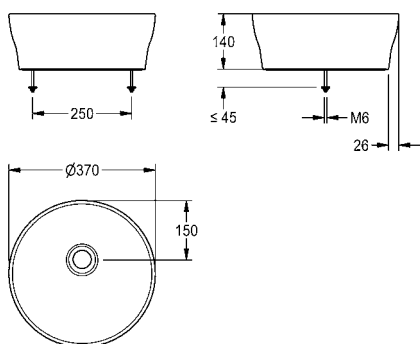

KWC QUADROtop en RONDAtop Opzetwastafel

Type **Artikelnummer** **Brutoprijs in € (PG)**

RONDAtop Opzetwastafel

RONDAtop Opzetwastafel, van polyesterhars-gebonden composiet MIRANIT, met poriënvrij glad oppervlak (temperatuurbestendig tot 80 °C), kleurtoon alpinewit. Ronde wastafelvorm met naadloze overgang naar kom, zonder overloop. In opstaande rand opgenomen, niet zichtbare afdichting. Inclusief sjabloon en bevestigingsmateriaal.

Afmetingen 370 x 140 mm (D x H)
Afmetingen kom 355 x 100 mm (D x H)

ANMT2001 2030054380 **505,00** A2

Optionele toebehoren

Afvoerklep met kap, verchromd
ZANMW0030 2030057337 **62,50** A1

Afvoerklep met kap met witte poederlak
ZANMW0031 2030057339 **90,00** A1

Sifon ,Clic'
XINX140 2000057417 **219,50** A2