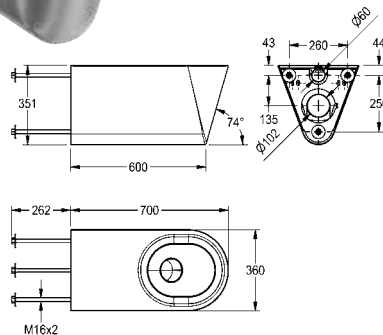

HEAVY-DUTY wandhangend barrière vrij toilet

Wandhangend diepspoeltoilet, barrière vrij, roestvrij staal, onzichtbare bevestiging door montage met draadstangen, aansluiting en onderhoud via service-ruimte, materiaaldikte 1,5 mm, oppervlak zijdemat, spoeling conform EN 997 gecertificeerd, spoelcapaciteit min. 4 liter, horizontale afvoer naar achteren met roestvrijstalen sifon DN 100, zitting naar binnen afhellend, overal afgerond, vandaalbestendig, montage met bijgeleverde roestvrijstalen draadstangen van 280 mm.

Afmetingen 360 x 351 x 700 mm (B x H x D)

HDTX594	2000100444	1.804,00 A1