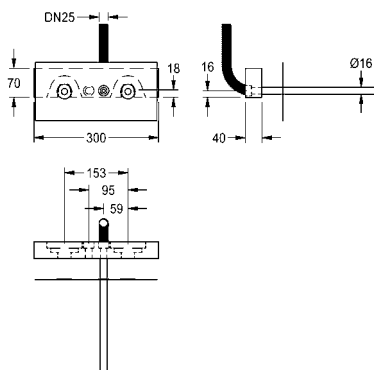

Type **Artikelnummer** **Brutoprijs in € (PG)**

F5E-Therm elektronische thermostaat-wandkraan

F5E-Therm elektronische thermostaat-wandkraan DN 15, met vergrendelbare zwenkuitloop, voor wastafels. Opto-elektronisch gestuurd, bediening via handreflectie. Thermostaat met metalen greep met instelbare en tegen doordraaien beveiligde temperatuuraanslag. Met mogelijkheid voor thermische desinfectie, handmatig of automatisch via optionele desinfectie-eenheid. Voor aansluiting op warm en koud water. Besturingselektronica, patroon voorzien van magneetventielen sensor in verbrandingsveilige Safe-Touch-behuizing, messing gepolijst verchromd. Laminaire straalregelaar met geïntegreerde debietregelaar 6,0 l/min. Met verstelbare en afsluitbare aansluitingen met terugslagbegrenzers en zeven, volledig afgedekt door in diepte verstelbare schroefrozetten. Uitloopsprong 215 mm. Geactiveerde hygiënische spoeling 24 uur na laatste bediening, veiligheidsuitschakeling bij continue reflectie en opslag van statistische gegevens. Met mogelijkheid voor parametrisering en communicatie via optionele bidirectionele afstandsbediening. Aparte voeding via netvoeding 6,75 V / 12 V DC of AQUA 3000 open systeemtoebehoren.

Uitloopsprong 215 mm

F5ET1005 2030036211 **1.071,00** A1

Uitloopsprong 155 mm

F5ET1004 2030036210 **1.048,00** A1

Uitloopsprong 275 mm

F5ET1006 2030036212 **1.095,00** A1

met uitloopsprong 155 mm en **vooraf gemonteerde desinfectie-eenheid**

F5ET1019 2030039530 **1.231,00** A1

met uitloopsprong 215 mm en **vooraf gemonteerde desinfectie-eenheid**

F5ET1020 2030039538 **1.254,00** A1

met uitloopsprong 275 mm en **vooraf gemonteerde desinfectie-eenheid**

F5ET1021 2030039539 **1.278,00** A1

Vereiste toebehoren

Montage-dwarsstang voor F5-wandkranen

F5BTX002 2030071303 **192,00** A1

Netvoeding

ACEX9001 2030039477 **174,50** A1

Verlengkabel 5 m (afhankelijk van kranen)

ACEX9010 2030043814 **37,50** A1

Optionele toebehoren

Thermische desinfectie-eenheid

ACET9001 2030039541 **442,00** A1

Diefstalbestendige perlator

ZTAPS0005 2000104778 **10,00** A1

Elektronische module EM5 ID 02050

(benodigd verlengsnoer voor sensor, zie hoofdstuk AQUA 3000 open)

ACET1001 2030041914 **286,50** A1

Voor bidirectionele afstandsbedieningen, afstandsbedieningen met 2 knoppen en meer perlators zie "Accessoires waskranen" vanaf pagina 60

Voor AQUA 3000 open-systeemaccessoires zie hoofdstuk "AQUA 3000 open"

Montage-dwarsstang voor F5-wandkranen

Montage-dwarsstang voor F5-wandkranen met aparte voeding. Multiplex met waterbestendige lijm, geschikt voor toepassing in natte omgevingen. Met kabeldoorvoer inclusief beschermhuls aan de voorzijde en bescherm-slang voor afdichtingsmanchet aan de achterzijde. Vastgestelde positionering voor bouwsets op massieve muur G 1/2, inclusief manchetten.

F5BTX002 2030071303 **192,00** A1