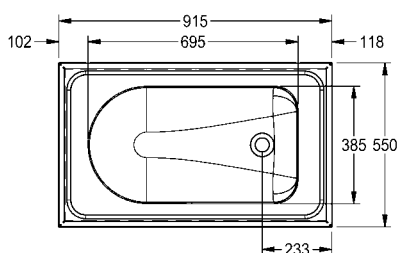

CAMPUS babybad

Babybadje voor geïntegreerde montage, roestvrij staal, oppervlak zijdemat, materiaaldikte 1,2 mm, over de volledige lengte 10 mm helling naar de afvoer, geen overloop, opening voor ventiel 78 mm diameter - binnen 50 mm diameter, exclusief ventielkit

Afmetingen 915 x 550 x 150 mm (B x H x D)
Afmetingen bad 686 x 382 x 155 mm (B x H x D)

CMPX403	2000090029	789,00 A1