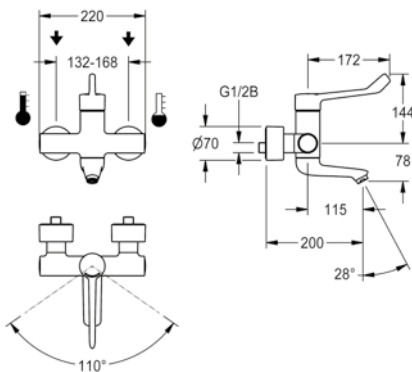

# KWC F4LT-Med Eengreepsmengkranen

Type Artikelnummer Brutoprijs in € (PG)

Pb  
≤ 0,2%

Ni