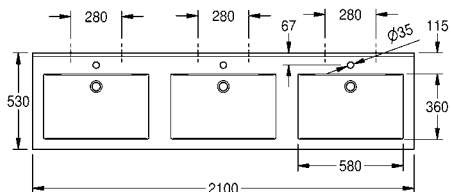

QUADRO Wastafel

Seriewastafel QUADRO van kunstharzegebonden mineraal materiaal MIRANIT met niet-poreus, glad oppervlak (temperatuurbestendig tot 80 °C), kleur alpinewit. Met drie naadloos gevormde rechthoekige waskommen, zonder overloop, met 35 mm kraangat (d). Montage aan achterpaneel wastafel. Driezijdig schort 60 mm (h). Waterkering aan achterzijde, inclusief montage materiaal.

Afmetingen 2100 x 125 x 530 mm (B x H x D)
Afmetingen waskom 580 x 90 x 360 mm (B x H x D)

ANMW431	2000090015	1.416,50	A2
Zonder kraangaten			
ANMW430	2000090014	1.402,00	A2

Optionele toebehoren

Afvoerplug G 1 1/4 B			
ZANMW901	2000100854	7,50	A2
Afvoerplug met kap G 1 1/4 B			
ZANMW900	2000100861	34,00	A1
Excentrische af- en overloopset 1 1/4"			
ZANMW902	2000100932	171,00	A2
Sifon „Clic“			
XINX140	2000057417	219,50	A2