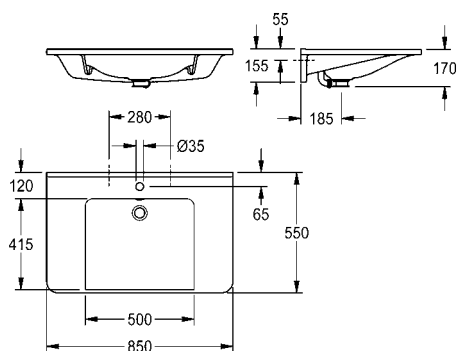

MEDCARE enkele wastafel, barrièrevrij

MEDCARE wastafel van kunstharsgebonden composiet MIRANIT, met poriënvrij, glad oppervlak (temperatuurbestendig tot 80 °C), kleur alpinewit. Rolstoeltoegankelijk, met aflegvlakken, naadloos gevormde waskom, overloop en kraangat 35 mm (D). Bevestiging aan komachterzijde. Overlooprand aan achterkant, inclusief bevestigingsmateriaal.

Afmetingen 850 x 150 x 550 mm (B x H x D)
Afmetingen kom 500 x 117 x 415 mm (B x H x D)

ANMW0054	2030072438	546,00	A1
zonder kraangat			
ANMW0055	2030072439	546,00	A1

Optionele toebehoren

Afvoerklep met kap, verchromd			
ZANMW0030	2030057337	62,50	A1