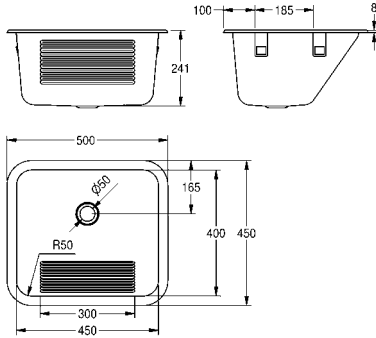

KWC SIRIUS Multifunctionele bakken

Type	Artikelnummer	Brutoprijs in € (PG)

SIRIUS Multifunctionele wastrog

Multifunctionele wastrog voor inlegmontage van roestvrij staal, oppervlak zijdemat, materiaaldikte 1 mm, geribbeld frontpaneel, zonder kraanvlak, centrale afvoer, afvoerplug DN 40, zonder overloop, inclusief afdichting en klemmen voor inlegmontage.

Afmetingen 500 x 241 x 450 mm (B x H x D)
Afmetingen bak 450 x 240 x 400 mm (B x H x D)
Afmetingen uitsnede 460 x 410 mm (B x D) afgerond

SIRX342	207.0000.055	306,00 A1