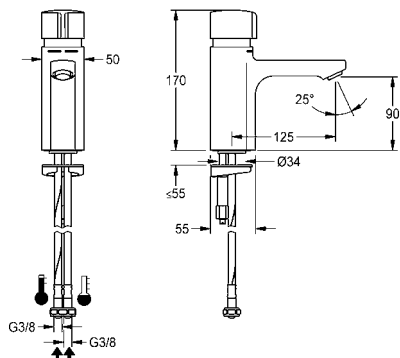

### F5S-Mix zelfsluitende wastafelmengkraan

F5S-Mix zelfsluitende wastafelmengkraan DN 15. Zelfsluitende FRAMIC-mengpatroon, hydraulisch gestuurd, onderhoudsarm en stagnatievrij, met keramische schijftechniek, automatisch sluitend, onafhankelijk van de stromingsdruk dankzij de constructie met gescheiden kamers. Stromingstijd traploos instelbaar. Met instelbare en tegen doordraaien beveiligde temperatuur-aanslag. Voor aansluiting op warm en koud water met behulp van slangen met geïntegreerde terugslagbegrenzers en zeven. Volledig uitgevoerd in metaal, messing gepolijst verchroomd. Diefstalbestendige perlator, bouwvorm SLIM, met geïntegreerde debietregelaar 5,0 l/min.