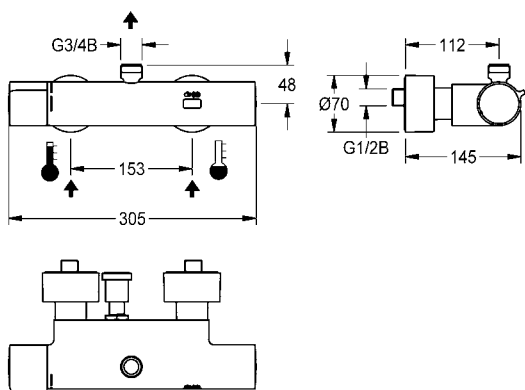

F5E-Therm elektronische thermostaatwandkraan

F5E-Therm thermostaatwandkraan DN 15 voor opbouwmontage, voor douches. Elektronisch gestuurd, voor aansluiting op warm en koud water. Thermostaat met metalen greep en instelbare en tegen doordraaien beveiligde temperatuuranslag. Met mogelijkheid voor thermische desinfectie, handmatig of automatisch via optionele desinfectie-eenheid. Besturingselektronica, patroon voorzien van magneetventielen tastsensor in verbrandingsveilige Safe-Touch-behuizing, met afvoer naar boven, G 3/4 B, voor de montage van afvoerbochten of doucheleiding voor opbouwmontage. Volledig uitgevoerd in metaal, messing gepolijst verchromd. Met verstelbare en afsluitbare aansluitingen met terugslagbe-grenzers en zeven, volledig afgedekt door in diepte verstelbare schroefro-zetten. Geactiveerde hygiënische spoeling 24 uur na laatste bediening en opslag van statistische gegevens. Met mogelijkheid voor parametriering en communicatie via optionele bidirectionele afstandsbediening. Aparte voeding via netvoeding 6,75 V / 12 V DC of AQUA 3000 open systeemtoe-behoren.

F5ET2005	2030039542	1.129,00	A1
Met thermische desinfectie-eenheid			
F5ET2009	2030039550	1.323,00	A1

Vereiste toebehoren

Montage-dwarsstang voor F5-wandkranen

F5BTX002	2030071303	192,00	A1

Netvoedingt

ACEX9001	2030039477	174,50	A1

Verlengkabel 5 m (afhankelijk van kranen)

ACEX9010	2030043814	37,50	A1

Optionele toebehoren

Afvoerbochten 120 x 150 mm, montagemaat maximaal 130 x 134 mm

ACXX2005	2030050434	60,50	A1

Afvoerbocht 120 x 500 mm, montagemaat maximaal 130 x 484 m

ACXX2006	2030050435	87,00	A1

Doucheleiding, lengte 1200 mm, uitloopsprong 96 mm

ACXX2003	2030041525	122,00	A1

Keuzeschakelaar voor handdouche