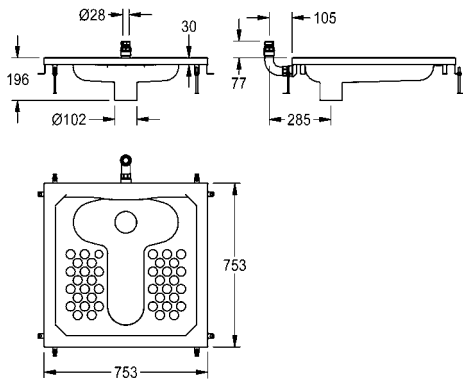

KWC Hurktoilet en urinoir

Type	Artikelnummer	Brutoprijs in € (PG)

HEAVY-DUTY Hurktoilet

Hurktoilet van roestvrij staal, oppervlak zijdemat, materiaaldikte 1mm, geschikt voor DN20 wandinbouw drukspoelers, spoelcapaciteit 9Liter, gevouwen rand (22 m) en spoelrand rondom, anti-suïcidaal. Verticale bevestiging aan achterzijde met schroeven 28mm diameter, interne DN 100-afvoer, inclusief bevestigingsmateriaal en hoogteverstelling.

Afmetingen 755 x 200 x 755 mm (B x H x D)

HDTX504	2000108804	2.903,00	A2

Optionele toebehoren

Montagedrager van polysterol met wandaansluitelementen en kunststof bevestigingspennen, afmetingen 730 x 150 x 730 mm (B x H x D)

ZCMPX004	2000102731	392,50	A1

Sifon, afvoer loodrecht DN 100

ZCMPX002	2000102733	341,00	A1

Sifon, afvoer horizontaal DN 100

ZCMPX003	2000102734	321,50	A1

Opmerking: Voor bijpassende drukspoelers zie hoofdstuk "Spoelkranen"

HEAVY-DUTY Wandurinoir

Wandurinoir van roestvrij staal, oppervlak zijdemat, materiaaldikte 1,2 mm, ovale vorm, onzichtbare bevestiging door montage met draadstangen, aansluiting en onderhoud via serviceruimte, horizontale afvoer naar achteren, montage en bevestiging voldoen aan EN80. Verborgen schroeven, inclusief roestvrijstalen draadstangen. 4 liter-spoeling. Met roestvrijstalen sproeikop van 1/2", inclusief sifon DN 50, inclusief afvoertuit.

Afmetingen 313 x 733 x 342 mm (B x H x D)

HDTX538	2000101023	934,50	A1

Version as wall-mounted urinal with invisible flushing control

HDTX538RS	2000103385	2.395,00	A1