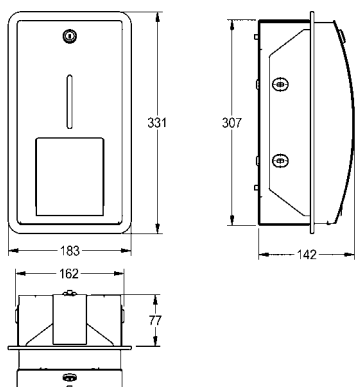

INOX PLUS

STRATOS toiletrolhouder voor inbouwmontage

Dubbele toiletrolhouder met spindelsysteem voor inbouwmontage, van roestvrij staal, oppervlak zijdemat, materiaaldikte 1,5 mm, gebogen front met InoxPlus oppervlaktebehandeling voor minder vingerafdrukken en betere reiniging (easy to clean). Gesloten behuizing met kijkvenster, cilinderslot met KWC sleutel, voor 2 rollen van max. 120 mm diameter. Reserverol valt na verbruik van de eerste rol automatisch in de gebruikspositie. Reserverol niet zichtbaar, inclusief roestvrijstalen schroeven en pluggen.

Afmetingen 183 x 331 x 142 mm (B x H x D)

STRX672E 2000057400 **267,00** A2