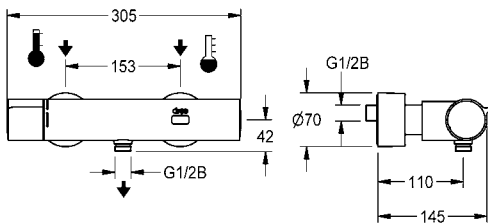

Montage-dwarsstang voor F5-wandkranen

Montage-dwarsstang voor F5-wandkranen met aparte voeding. Multiplex met waterbestendige lijm, geschikt voor toepassing in natte omgevingen. Met kabeldoorvoer inclusief beschermhuls aan de voorzijde en bescherm-slang met afdichtingsmanchet aan de achterzijde. Vastgestelde positionering voor bouwsets op massieve muur G 1/2, inclusief manchetten.

F5BTX002	2030071303	192,00	A1