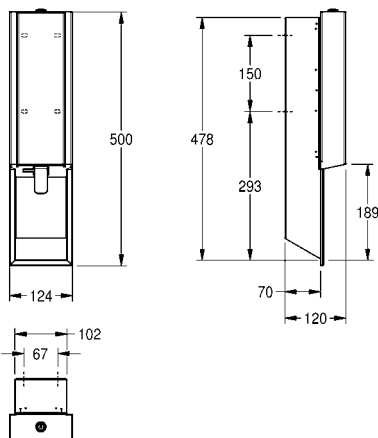

Type	Artikelnummer	Brutoprijs in € (PG)

INOX PLUS

EXOS. schuimzeepdispenser voor wandmontage

Schuimzeepdispenser voor wandmontage, roestvrij staal, oppervlak zijdemat, met InoxPlus gecoate hoofdbehuizing en front voor minder vingerafdrukken en met 'easy to clean' eigenschappen, materiaaldikte 1,2 mm, kijkvenster aan de zijkant, met roestrijstalen drukhendel, geschikt voor KWC schuimzeep, inclusief bevestigingsmateriaal en 650 ml KWC schuimzeep.

Afmetingen 120 x 358 x 120 mm (B x H x D)

EXOS616X	2030022945	378,00	A2
Behuizing met InoxPlus oppervlakteveredeling, front van versterkt zwart veiligheidsglas			

EXOS616B	2030022946	447,00	A2
Behuizing met InoxPlus oppervlakteveredeling, front van versterkt wit veiligheidsglas			

EXOS616W	2030025232	447,00	A2

Verbruiksartikelen

Schuimzeeppatroon, 650ml, verpakkingseenheid 9 patronen

EXINX616FP	2030058766	149,00	A1

INOX PLUS

EXOS. schuimzeepdispenser voor inbouwmontage

Schuimzeepdispenser voor inbouwmontage, roestvrij staal, oppervlak zijdemat, met InoxPlus gecoate hoofdbehuizing en front voor minder vingerafdrukken en met 'easy to clean' eigenschappen, materiaaldikte 1,2 mm, met roestrijstalen drukhendel, geschikt voor KWC schuimzeep, inclusief bevestigingsmateriaal en 650 ml KWC schuimzeep.

Afmetingen 124 x 500 x 120 mm (B x H x D)

EXOS616EX	2030034634	398,00	A2
Behuizing met InoxPlus oppervlakteveredeling, front van versterkt zwart veiligheidsglas			

EXOS616EB	2030034636	470,00	A2
Behuizing met InoxPlus oppervlakteveredeling, front van versterkt wit veiligheidsglas			

EXOS616EW	2030034666	470,00	A2

Verbruiksartikelen

Schuimzeeppatroon, 650ml, verpakkingseenheid 9 patronen

EXINX616FP	2030058766	149,00	A1