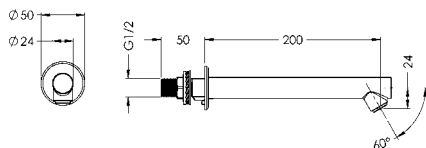

KWC Wanduitloop, babybad

Type	Artikelnummer	Brutoprijs in € (PG)

Wanduitloop

Wanduitloop DN 15 voor achterwandmontage, verwijderbaar voor desinfectiedoeleinden, roestvrij staal AISI 316 met laminair debietregelaar (5 l/min.), uitloop 200 mm, straalhoek 90°.

AT99-102	2030039046	204,00 A1

Wanduitloop

Wanduitloop DN 15 voor achterwandmontage, verwijderbaar voor desinfectiedoeleinden, roestvrij staal AISI 316 met laminair debietregelaar (5 l/min.), uitloop 200 mm, straalhoek 60°.

AT99-103	2030039048	204,00 A1

CAMPUS babybad

Babybadje voor geïntegreerde montage, roestvrij staal, oppervlak zijdemat, materiaaldikte 1,2 mm, over de volledige lengte 10 mm helling naar de afvoer, geen overloop, opening voor ventiel 78 mm diameter - binnen 50 mm diameter, exclusief ventielkit

Afmetingen 915 x 550 x 150 mm (B x H x D)
Afmetingen bad 686 x 382 x 155 mm (B x H x D)

CMPX403	2000090029	789,00 A1