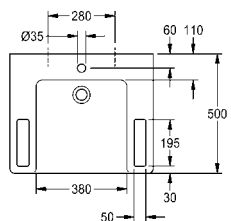

EXOS. Wastafel, rolstoeltoegankelijk

EXOS. Wastafel van kunstharsgebonden composiet MIRANIT, met poriënvrij, glad oppervlak (temperatuurbestendig tot 80 °C), kleur alpinewit. Rolstoeltoegankelijk, met geïntegreerde handgrepen, planken, naadloos gevormde bak, zonder overloop, met 35 mm kraangat (D). Integraal achterpaneel voor montage, inclusief bevestigingsmateriaal.

Afmetingen 600 x 125 x 500 mm (B x H x D)
Afmetingen bak 380 x 98 x 390 mm (B x H x D)

ANMW0001N 2030073252 **437,00** A1

Optionele toebehoren

Afvoerklep met kap, verchromd
ZANMW0030 2030057337 **62,50** A1

Afvoerklep met kap met witte poederlak
ZANMW0031 2030057339 **90,00** A1

Afvoerklep met kap, roestvrij staal
ZANMW0050 3600001266 **82,50** A1