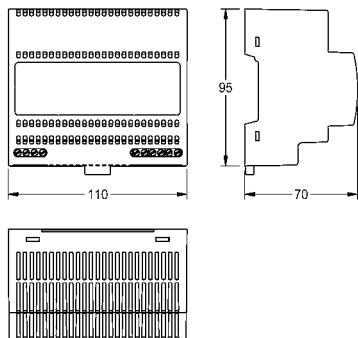

Netvoeding

Netvoeding, voor centrale voeding, bedrijfsspanning 100-240 V AC, uitgangsspanning omschakelbaar tussen 7 V DC, 31,5 W of 12 V DC, 50 W.

ACEX9001	2030039477	174,50	A1