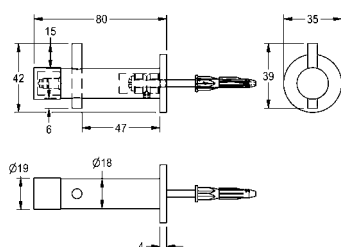

Klee-haak

Klee-haak met geïntegreerde deurstopper, wandmontage, RVS, oppervlak zijdemat, rubberen deurstopper, wandrozet, inclusief bevestigingsmateriaal.

Afmetingen 80 x 42 x 39 mm (B x H x D)

FRK10233	2030016320	115,50	A2