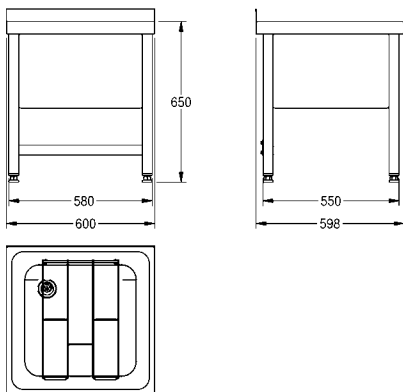

SIRIUS Uitgietbak met geschroefd onderstel

Uitgietbak met geschroefd onderstel, roestvrij staal, oppervlak zijdemat, materiaaldikte 1 mm, naadloos ingelaste waskom, met beschermende rand rondom, zonder kraanvlak, met opstaande rand (50 mm) aan achterzijde, afvoer achteraan links, met roestrijstalen standpijp DN 40, inclusief roestrijstalen opklapbaar emmerrooster (310 x 475 mm). Roestrijstalen onderstel met volledig omrande schorten (300 mm), 4 poten (40 x 40 mm) in hoogte verstelbaar tot 25 mm, met dwarssteunen achteraan voor een betere stabiliteit. Werkhoogte 650 mm.

Afmetingen 600 x 700 x 598 mm (B x H x D)
Afmetingen bak 450 x 250 x 450 mm (B x H x D)

F832V	2000100061	2.006,50	A2
Stand drain with frame welded together			
F832V-F	2000057046	1.399,00	A1