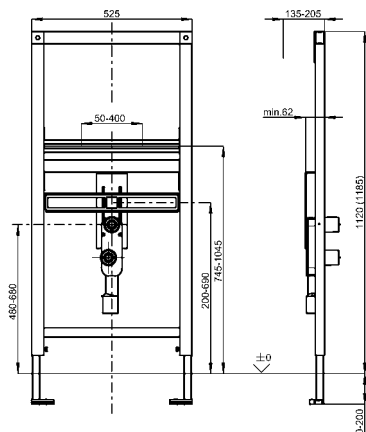

AQUAFIX Installatie-element

AQUAFIX installatie-element geschikt voor barrièrevrije wastafels met staande armaturen, zelfdragende gepoedercoate stalen frameconstructie, met Duitse TÜV-keuring, voor afzonderlijke montage op droogbouwplaten, in hoogte verstelbare bevestiging van elementen, armatuuraansluitingen en afvoer, geluidsisolerende wanddoorvoeren G 1/2, inbouwsifon DN 50 / DN 40, verbindingbouten voor wastafel, ruwbouwbescherming en bevestigingsmateriaal.

Afmetingen 525 x 1120 mm (B x H)

CMPX151 2030019961 **290,50** A1

Optionele toebehoren

AQUAFIX wandbeugelset voor voorwandmontage

Verpakkingseenheid 2 stuks.

ZCMPX140 2000100867 **12,00** A1

AQUAFIX bevestigingsmodule voor montage van opbouw wandkranen

ZCMPX152-1 2000100941 **55,00** A1