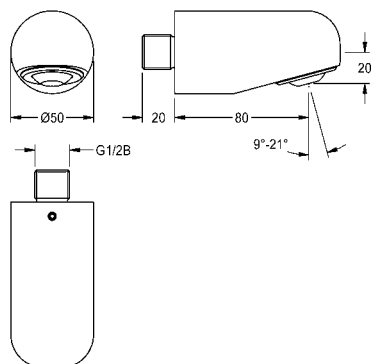

Type	Artikelnummer	Brutoprijs in € (PG)

MÜNCHEN douchekop voor wandaansluiting

MÜNCHEN douchekop DN15 met traploos in hoek verstelbare straaldouche 9° - 21°, voor wandaansluiting met insteekaansluiting, diameter 26 mm, behuizing verchromd gepolijst messing, met geïntegreerde debietregelaar 9,0 l/min.

SHMU0012	2030055723	179,50 A2

Optionele toebehoren

Debietregelaar 6 l/min	ESHHE0004	2030027586	13,50 A1

Debietregelaar 12 l/min	ESHHE0002	2000104783	12,00 A1

Lijmflens voor douchekop DN 15 voor wandmontage.	ZAQUA701	2000101467	219,50 A1

Bevestigingsdwarsschroef voor montage van douchekop in wandpanelen	ZCMPX005	2000104310	110,50 A1

Sproeikop

Straaldouchekop DN 15, messing gepolijst verchromd, G 1/2 aansluiting, met debietregelaar 9,0 l/min.

AQRM706	2000100899	49,50 A1

Met debietregelaar 12,0 l/min	AQRM707	2000100900	49,50 A1

Optionele toebehoren

Wandarm met vaste wandflens, messing gepolijst verchromd	ZAQUA033	2000100914	167,00 A1