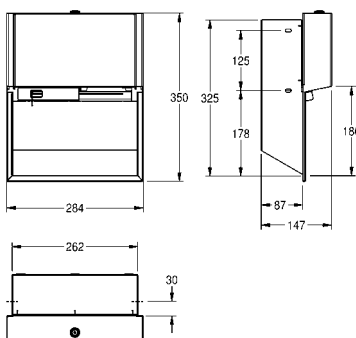

KWC EXOS. Combinatie, toiletrolhouders

Type Artikelnummer Brutoprijs in € (PG)

INOX PLUS

EXOS. combinatie papierdispenser en vuilnisbak voor inbouwmontage

Combinatie papierdispenser en vuilnisbak, voor inbouwmontage, roestvrij staal, oppervlak zijdemat, met InoxPlus gecoate hoofdbehuizing en front voor minder vingerafdrukken en met 'easy to clean' eigenschappen, materiaaldikte 1,2 mm, capaciteit papierdispenser 300 - 400 handdoekjes met Z-vouw, capaciteit vuilnisbak ca. 30 liter, met geïntegreerde zakhouder, inclusief montagesteunen en bevestigingsmateriaal.

Afmetingen 304 x 1166 x 251 mm (B x H x D)

EXOS602EX 2030034626 **1.090,00** A2

Behuizing met InoxPlus oppervlakteveredeling, front van versterkt zwart veiligheidsglas

EXOS602EB 2030034627 **1.090,00** A2

Behuizing met InoxPlus oppervlakteveredeling, front van versterkt wit veiligheidsglas

EXOS602EW 2030034663 **1.312,50** A2

INOX PLUS

EXOS. Dubbele toiletrolhouder voor opbouwmontage

Dubbele toiletrolhouder met spindelstelsysteem voor opbouwmontage, roestvrij staal, oppervlak zijdemat, met InoxPlus oppervlaktebehandeling voor minder vingerafdrukken en met 'easy to clean' eigenschappen, materiaaldikte 1,2 mm, gesloten behuizing met cilinderslot en KWC sleutel, voor 2 rollen met max. 120 mm diameter, de niet-zichtbare reserverol valt na verbruik van de eerste rol, inclusief bevestigingsmateriaal.

Afmetingen 280 x 193 x 147 mm (B x H x D)

EXOS676X 2030033180 **283,00** A2

Behuizing met InoxPlus oppervlakteveredeling, front van zwart versterkt veiligheidsglas

EXOS676B 2030034645 **377,00** A2

Behuizing met InoxPlus oppervlakteveredeling, front van wit versterkt veiligheidsglas

EXOS676W 2030034670 **377,00** A2

INOX PLUS