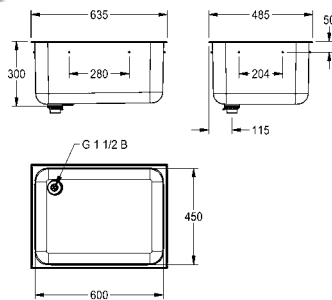

Inbouwkuip

Inbouwkuip van chroomnikkelstaal geschikt voor inbouw in een werkblad. Materiaaldikte 1,2 mm, zijdemat. Aan de onderkant voorzien van een aardingslip. Geleverd met een G 1 1/2 B afvoerplug, roosteroverlooppijp en bevestigingsclips.

Kuipmaten 610 x 460 x 300 mm
Buitenmaten 648 x 495 x 300 mm
Met afvoer achteraan rechts

C20136R 2000100327 **667,50** A1

Inbouwkuip met afvoer achteraan links, afmetingen 635 x 300 x 485 mm (B x H x D)

C20136L 2000100326 **667,50** A1