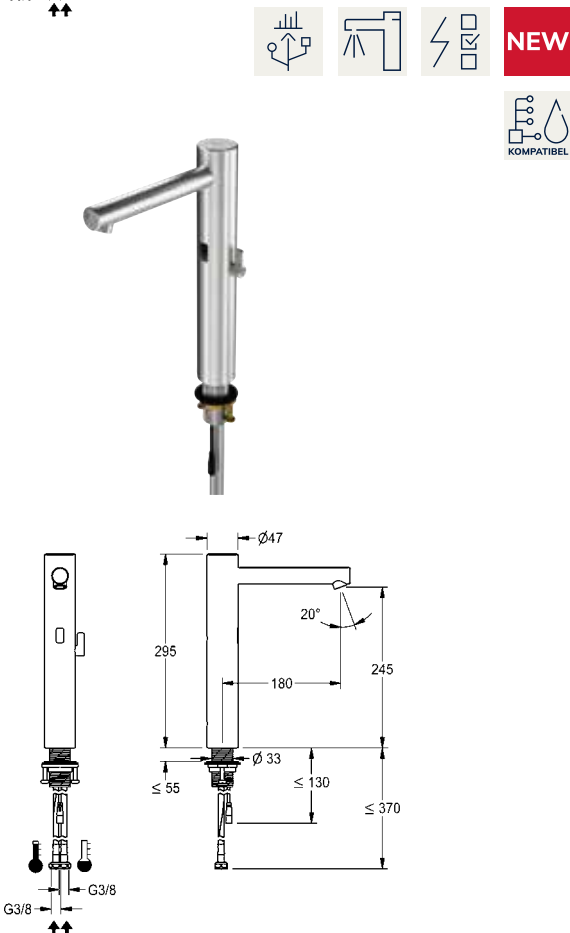

F7E Elektronische wastafelmengkraan

F7E-Mix-wastafelmengkraan DN 15 voor wastafels, opto-elektronisch gestuurd. Voor aansluiting op warm en koud water met behulp van slangen met geïntegreerde terugslagbegrenzers en zeven. Besturingselektronica, magneetventiel en sensor in chroomnikkelstalen behuizing, geborsteld oppervlak, uitloophoogte 245 mm en uitloopsprong 180 mm. Mixer met metalen greep met instelbare en tegen doordraaien beveiligde temperatuurraanslag. In hoek verstelbare en diefstalbestendige perlator met geïntegreerde debietregelaar 5,7 l/min. Geactiveerde hygiënische spoeling 24 uur na laatste bediening, veiligheidsuitschakeling bij continue reflectie en opslag van statistische gegevens. Met de mogelijkheid van parameterinstelling en communicatie via optionele bidirectionele afstandsbediening of optionele C-module met benodigde app. Naar keuze voor batterijbedrijf met batterijkast inclusief 6V-lithiumbatterij (CR-P2) per armatuur, voor montage onder de wastafel of voor aparte voeding via netvoeding 6,75 V/12 V DC of AQUA 3000 open systeemtoebehoren.

Batterijkast inclusief batterij of netvoeding incl. verlengkabel moeten apart worden besteld.

F7EM1002	3600001259	635,00	A1

Vereiste toebehoren (naar keuze)

Batterijkast inclusief 6 V batterij

ACEX9023	3600002063	44,00	A1

Netvoeding

ACEX9001	2030039477	174,50	A1

Verlengkabel 5 m

ACEX9010	2030043814	37,50	A1

Netadapter

ACEX9022	3600002062	51,00	A1

Netvoeding voor wandinbouw met 1 m aansluitkabel

ACEX9003	2030039825	203,00	A1

Optionele toebehoren

C-module

ACEX9020	3600001331	94,00	A1

Electronic module EM5 with ID 02140

ACEX1008	3600004311	273,00	A1

Electronic module EM5 with ID 02140, with flush box

ACEX1009	3600004313	340,00	A1

Voor bidirectionele afstandsbedieningen en afstandsbediening met 2 knoppen zie pagina 61

Voor AQUA 3000 open-systeemaccessoires zie hoofdstuk „AQUA 3000 open“