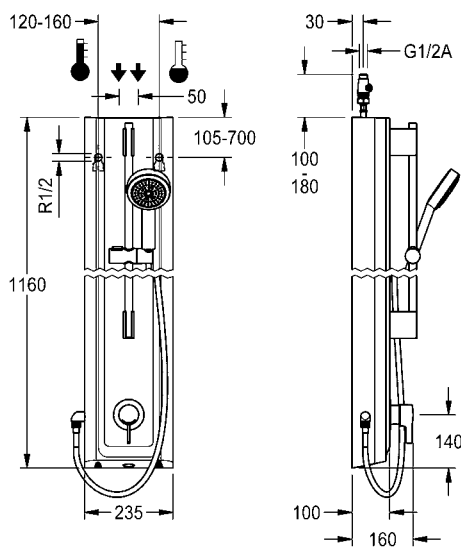

Behuizingafmeting 235 x 1160 x 100 mm (B x H x D)

F5LT2028 2030066548 **1.552,50** A1

Optionele toebehoren

Hygiënische eenheid voor F5L douchepaneel

ACLM2003 2030057065 **169,00** A1

Behuizingsverlengingen zie vanaf pagina 205

Opmerking:

Bij gebruik van de hygiëne-eenheid ACLM2003 moet het batterijvak inclusief batterij (ACEX9023) of netvoeding (ACEX9001) exclusief verlengkabel (ACEX9010) apart worden besteld.