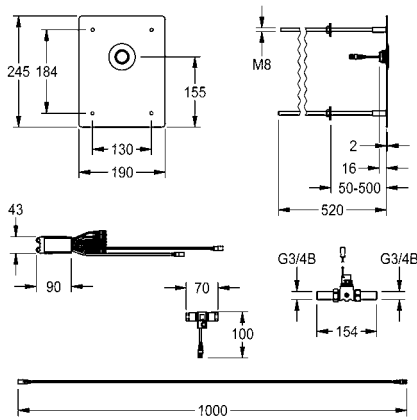

F5EV2006 2030068173 **560,00** A1

Vereiste toebehoren

Voor AQUA 3000 open-systeemaccessoires zie hoofdstuk "AQUA 3000 open"

NEW

F3S Zelfsluitende douchekraan voor montage achter de wand

F3S zelfsluitende kraan DN 15 voor douchesystemen, met afstandsbediening voor montage achter de wand. Vooral geschikt voor voorzieningen met een risico op vandalisme. Zelfsluitend bovendeel, hydraulisch bediend voor bediening op afstand, zuigerloze constructie, zelfsluitend, voor aansluiting op voorgegemengd warm of koud water. Volledig uitgevoerd in metaal, zichtbare delen gepolijst en verchroomd. Roestvrijstalen afdekplaat 190 x 245 x 2 mm voor niet-zichtbare bevestiging door montage met draadstangen tot een wanddikte van 50 tot 500 mm, voorgebouwde drukknopbediening. Inbouwdoos, hydraulische stuurleidingen met lege bescherm slang (2 m) en bevestigingsmateriaal. Aansluiting en onderhoud via servicekamer.