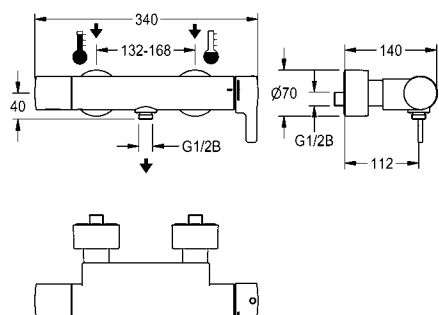

Patroon voorzien van magneetklep DN 5, 6 V DC

<b>ACXX9002</b>	2030045522	<b>126,00</b>	A1
-----------------	------------	---------------	----

Voor douchekoppen, bidirectionele afstandsbedieningen en afstandsbediening met 2 knoppen zie pagina 200