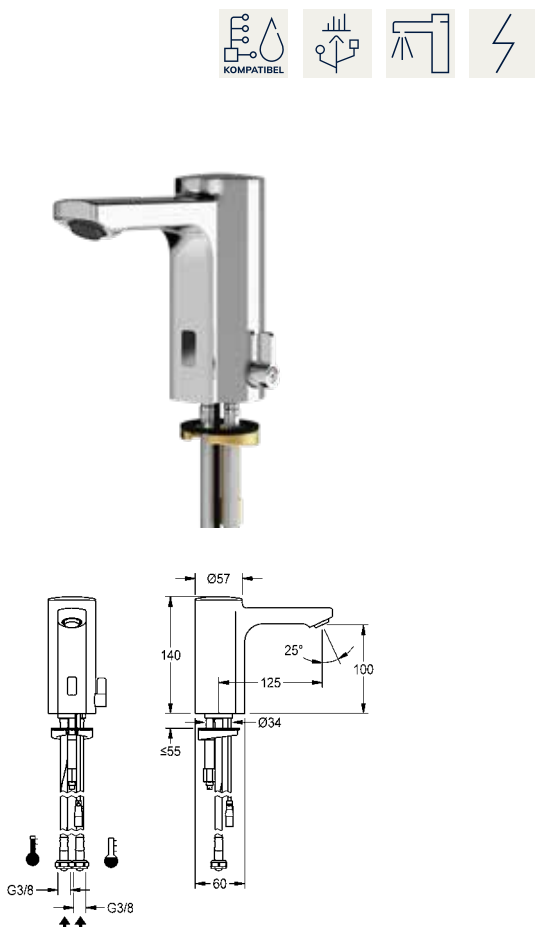

F5E-Mix elektronische wastafelmengkraan

F5E-Mix elektronische wastafelmengkraan DN 15, opto-elektronisch gestuurd. Voor aansluiting op warm en koud water met behulp van slangen met geïntegreerde terugslagbegrenzers en zeven. Besturingselektronica, patroon voorzien van magneetventielen sensor in volledig metalen behuizing, messing gepolijst verchroomd. Hendel voor temperatuurkeuze met instelbare, tegen doordraaien beveiligde temperatuuraanslag en afdekdop voor verborgen menginrichting. Diefstalbestendige perlator, bouwvorm SLIM, met geïntegreerde debietregelaar 5,0 l/min. Geactiveerde hygiënische spoeling 24 uur na laatste bediening, veiligheidsuitschakeling bij continue reflectie en opslag van statistische gegevens. Met mogelijkheid voor parametering en communicatie via optionele bidirectionele afstandsbediening. Aparte voeding via netvoeding 6,75 V / 12 V DC of AQUA 3000 open systeemtoebehoren.

F5EM1004	2030036159	531,00	A1
Uitvoering met perlator met geïntegreerde debietregelaar 3,0 l/min			
F5EM1010	2030039434	564,00	A1

Vereiste toebehoren

Netvoeding			
ACEX9001	2030039477	174,50	A1
Verlengkabel 5 m			
ACEX9010	2030043814	37,50	A1

Optionele toebehoren

Sokkel voor de verhoging van de behuizing van de kraan met 140 mm			
ACEX1001	2030040334	210,00	A1
Doordraaibeveiliging			
ACXX1001	2030035383	113,50	A1
Elektronische module EM5 ID 02010			
ACEX1002	2030041520	286,50	A1
Electronicamodule EM5 met ID 02010, met wandinbouwdoos			
ACEX1004	2030059118	382,50	A1

Voor bidirectionele afstandsbedieningen, afstandsbedieningen met 2 knoppen, onderbouw-thermostaten en meer perlatoren zie "Accessoires waskranen" vanaf pagina 60

Voor AQUA 3000 open-systeemaccessoires zie hoofdstuk „AQUA 3000 open“
Opmerking: Uitvoering met aansluitleiding op aanvraag.