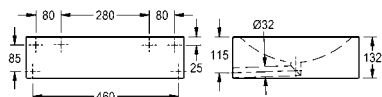

ANIMA wastafel

Wastafel voor wandmontage, van roestvrij staal, oppervlak zijdemat, materiaaldikte 1,5 mm, barrièrevrije uitvoering conform SIA 500 norm, naadloos ingelaste ronde kom met 350 mm diameter, rechthoekig, aan voorzijde afgerond, zonder kraanvlak, naadloos ingelaste afvoerplug met afvoerbuis DN 32, geschikt voor inbouwsifon (niet bijgeleverd), geïntegreerde, versterkte montageplaat 280 mm, inclusief roestvrijstalen bouten en moeren.

Afmetingen 500 x 132 x 400 mm (B x H x D)

ANMX502	2030029755	680,00	A1