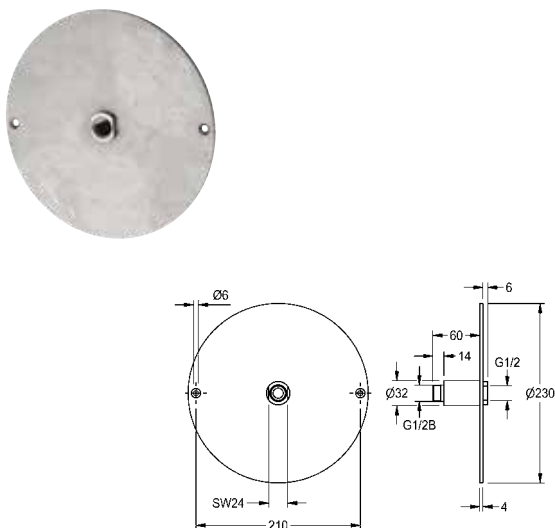

Lijmflens

Zelfklevende flens van roestvrij staal voor montage aan de douchekop.

ZAQUA701	2000101467	219,50	A1