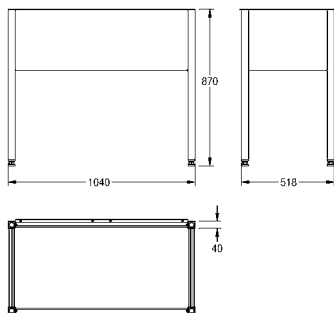

KWC SIRIUS Multifunctionele bakken

Type	Artikelnummer	Brutoprijs in € (PG)

SIRIUS Multifunctionele wastrog

Multifunctionele wastrog voor opbouw- of wandmontage van roestvrij staal, oppervlak zijdemat, materiaaldikte 1,2 mm, naadloos ingelaste bak met afgeronde randen, zonder kraanvlak, met opstaande rand aan achterzijde (40 mm), afvoer achter links, met kunststof standpijp DN 40 en hoekbeschermingsplaat. Geribbeld afdruiplak links naast wasbak. Onderstel voor montage aan onderzijde of met 2 montagesteunen, niet inbegrepen.

Afmetingen 1100 x 357 x 550 mm (B x H x D)
Afmetingen bak 700 x 300 x 450 mm (B x H x D)
Afdruiplak 350 mm (B)

BS351	2000100062	1.582,50	A1
Druppelplaat rechts			
BS352	2000100063	1.582,50	A1
2 bakken (centraal), 2 afdruiplak, lengte 2200 mm			
BS353	2000100064	3.289,00	A1

SIRIUS Onderstel

Onderstel voor multifunctionele wastrog van roestvrij staal, oppervlak zijdemat, werkhoogte inclusief wastrog 900 mm. Boorden rondom, 300 mm diep met materiaaldikte 0,9 mm. Vier verstelbare poten met materiaaldikte 1,2 mm. (De onderstellen worden gedemonteerd geleverd.)

Afmetingen 1040 x 870 x 518 mm (B x H x D)
Past bij BS351 en BS352

U701V	2000100784	750,00	A1
Afmetingen 2140 x 870 x 518 mm (B x H x D), past bij BS353			
U702V	2000100785	741,00	A1

SIRIUS Bevestigingssteun voor wandmontage

Bevestigingssteun voor wandmontage van roestvrij staal, oppervlak zijdemat, materiaaldikte 1,5 mm, inclusief roestvrijstalen schroeven en pluggen.

Afmetingen 40 x 525 x 320 mm (B x H x D)

BS354	2000056824	197,00	A1