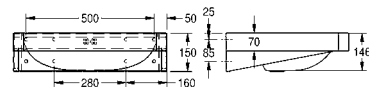

ANIMA wastafel

Wastafel voor wandmontage, roestvrij staal, oppervlak zijdemat, materiaaldikte 1 mm, naadloos ingelaste waskom met afmetingen 550 x 350 x 145 mm, rechthoekig, kraanvlak 90 mm, met overloop, afvoer- en overloopgarnituur G 1 1/4 B afvoerplug, afvoer achteraan in het midden, frontpaneel met 45° hoeken, met ingelaste montagesteunen, bevestiging conform EN 31, inclusief schroeven en pluggen.

Afmetingen 600 x 150 x 480 mm (B x H x D)

WT600C	203.0500.572	593,50	A1
Met kraangat 35 mm (diameter)			
WT600C-M	2000103766	624,50	A1

Optionele toebehoren

Sifonzuil, afmetingen 160 x 401 x 322 mm (B x H x D)

ANMX210	2000056723	256,50	A1

Achterwand vervaardigd van roestvrij staal, past bij WT600A en WT600C, afmetingen 600 x 250 mm (B x H)

SB600	2000100067	83,50	A1