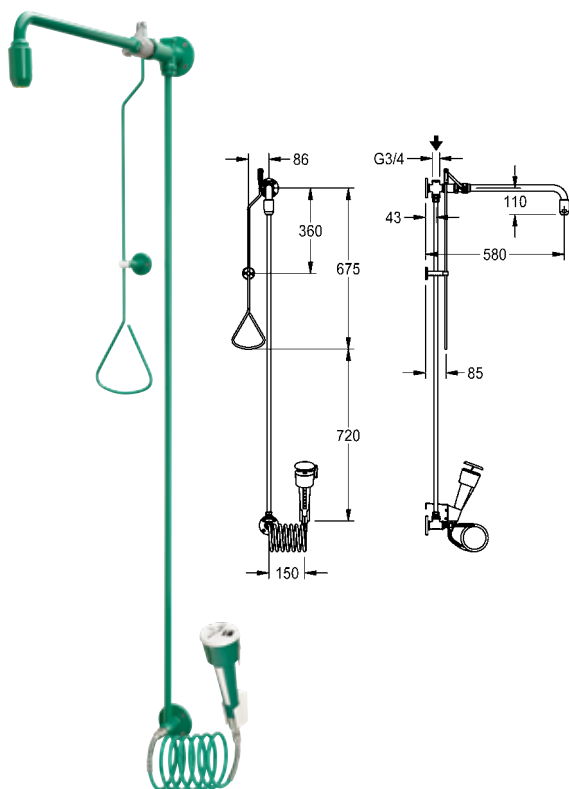

Nooddouchecombinatie

Gecombineerde nooddouche en oogdouche voor opbouwmontage, met watertoevoer via plafond. Kunnen onafhankelijk van elkaar gebruikt worden. Bediening nooddouche met driehoekige hendel, bediening handdouche met witte drukknop. Beiden sluiten niet automatisch, uitzetten door trekstang omhoog te drukken resp. de rode stopknop in te drukken. Met douche-arm en nooddouchekop. Oogdouche met mogelijkheid om positie nauwkeurig te bepalen, 20° schuin naar voor, met spiraalslang voor flexibel resp. stationair gebruik. Met geïntegreerde debietregelaar voor gelijkblijvende waterstraal-hoogte, terugslagklep, zeef en stofkapje met gebruiksaanwijzing. Oppervlakken nooddouche met groene EPS-coating (RAL 6032). Oogdouche van groen kunststof met witte drukknop. Voldoet aan de eisen van EN 15154-1 en -2. Inclusief veiligheidssticker „nooddouche“ en „oogwasinstallatie“ volgens ISO 3864-1.

Volumestroom nooddouche: ca. 65 l/min bij 1,0 bar, ca. 110 l/min bij 3,0 bar.
Volumestroom oogdouche: 9 l/min bij 1 bar, aansluiting G 3/4.

FAID0010	2030019212	1.300,00	A1

Optionele toebehoren

Koppel-/trekstangverlenging voor grotere deuropeningen, 500 mm lang.

ZFAID0003	2030061050	58,00	A1