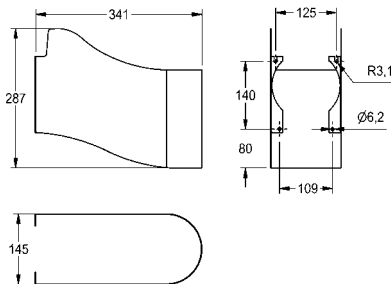

SIRIUS Sifonzuil

Roestvrijstalen sifonkap voor uitstortbak van MIRANIT voor wandmontage, incl. bevestigingsmateriaal.

SIRX514 2000101202 **235,00** A2