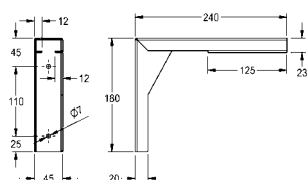

Type	Artikelnummer	Brutoprijs in € (PG)

PLANOX Achterwand

Achterwand voor PLANOX wasgoten, roestvrij staal, zijdemat oppervlak, materiaaldikte 0,8 mm, inclusief bevestigingsmateriaal.

Afmetingen 600 x 390 x 3 mm (B x H x D)

PL6SB	2030043805	150,50	A1
Lengte 800 mm			
PL8SB	2030043806	158,00	A1
Lengte 1200 mm			
PL12SB	2030043807	162,00	A1
Lengte 1600 mm			
PL16SB	2030043808	180,50	A1
Lengte 1800 mm			
PL18SB	2030043809	226,00	A1
Lengte 2400 mm			
PL24SB	2030043810	266,00	A1
Lengte 3000 mm			
PL30SB	2030043811	322,50	A1

Console

Bevestigingssteun voor PLANOX wasgoten, wandmontage, roestvrij staal, materiaaldikte 2 mm, inclusief bevestigingsmateriaal.

Afmetingen 45 x 170 x 240 mm (B x H x D)

PL18SU	2030043812	168,00	A1

SATURN schap

Schap voor wandmontage, roestvrij staal, oppervlak zijdemat, materiaaldikte 1 mm, aangelaste bevestigingssteunen, aan de zijken afgesloten met grijze kunststof afdichtingsplaatjes. Vanaf een lengte van 1800 mm wordt een extra bevestigingssteun meegeleverd.

Afmetingen 600 x 138 x 142 mm (B x H x D)

BXSV6	2000056952	144,50	A1
Lengte 1200 mm			
BXSV12	2000056946	219,50	A1
Breedte 1600 mm			
BXSV16	2030046197	321,50	A1
Lengte 1800 mm			
BXSV18	2000056950	279,50	A1
Lengte 2400 mm			
BXSV24	2000100088	454,50	A1
Breedte 3000 mm			
BXSV30	2030046195	468,00	A1

SATURN handdoekstang

Handdoekstang voor KWC wasgoten, roestvrij staal, oppervlak zijdemat, materiaaldikte 8 mm (d), voor montage op de wasgoot, stang is flexibel en achteraf monteerbaar, één stang per wasplaats nodig, inclusief bevestigingsmateriaal.

Afmetingen 478 x 119 mm (B x H)

TB60	2000101452	141,50	A1
Lengte 728 mm			
TB80	2030046200	156,00	A1