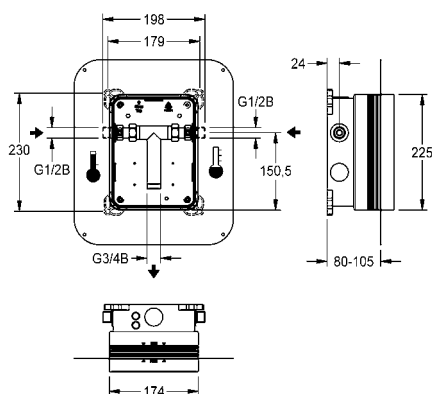

KWC R5 Systeembox, wastafelkraan

Type	Artikelnummer	Brutoprijs in € (PG)

R5 Ruwbouwset

R5 Ruwbouwset met schuif-lijmflens voor wandinbouw van afbouwsets DN 15 met mengkraan, voor wastafels. Voor aansluiting op warm en koud water. KWC systeem box van kunststof, 174 x 225 mm, met afsluitbare aansluit Schroefverbindingen, ruwbouwbescherming, spoelstuk voor spoelen en dichtheidscontrole. Traploos verstelbare schuif-lijmflens met vormgesloten verbonden, flexibele, 70mm brede afdichtingsmanchet. Afdichtingsmanchet van waterbestendig, duurzaam elastisch, alkalibestendig en scheuroverbruggend thermoplastisch elastomeer met polypropyleenvlies voor aansluiting op afdichtingen in natte en droge omgevingen.

F5BX1001	2030028992	202,00 A1

Optionele toebehoren

Bevestigingsdwarsstang, in diepte verstelbaar, voor de montage van KWC kranen met wandinbouwkasten in wandpanelen, verkoopenheid 2 stuks

ZCMPX006	2000106019	72,50 A1

F5E wastafelmengkraan voor verborgen installatie

F5E wastafelmengkraan DN 15 met gecombineerde regelaar voor verborgen montage. Opto-elektronisch gestuurd, bediening via handreflectie. Voor aansluiting op voorgesmeerd warm of koud water. Met ronde sensor (diameter 55 mm), met ingebouwde besturingselektronica en uitschakelfunctie voor reiniging, gepolijst verchroomd messing, aan achterzijde te bevestigen met schroeven, met doordraaibeveiliging, magneetklep met schroeven G 1/2 B, verlengkabel voor magneetklep, 5 m lang. Geactiveerde hygiënische spoeling 24 uur na laatste bediening, veiligheidsuitschakeling bij continue reflectie en opslag van statistische gegevens. Met mogelijkheid voor parametrisering en communicatie via optionele bidirectionele afstandsbediening. Hygiënische eenheid naar keuze voor batterijvoeding met 6 V-lithiumbatterij (CR-P2) per kraan of aparte voeding via netadapter 6,75 V / 12 V DC of AQUA 3000 open systeemtoebehoren.

Batterijvak inclusief batterij of netvoeding incl. verlengkabel moeten apart worden besteld.

F5EV1013	2030062315	374,00 A1

Vereiste toebehoren (naar keuze)

Batterijvak inclusief 6 V batterij

ACEX9023	3600002063	44,00 A1

Netvoeding

ACEX9001	2030039477	174,50 A1

Verlengkabel 5 m

ACEX9010	2030043814	37,50 A1

Optionele toebehoren

Elektronische module EM5 met ID 02090

ACEV1002	2030065092	286,50 A1

Roestvrijstalen afdekplaat rond, 136 mm diameter, voor sensor

ZAQA084	2000101054	75,50 A1

Voor bidirectionele afstandsbedieningen, afstandsbediening met 2 knoppen en wanduitlopen zie "Accessoires waskranen" vanaf pagina 60

Voor AQUA 3000 open-systeemaccessoires zie hoofdstuk „AQUA 3000 open“