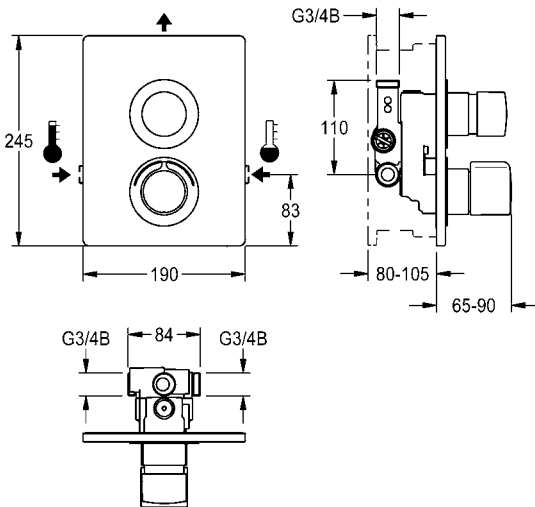

Optionele toebehoren

Set met verlengstukken voor dieptecompensatie 25 mm

ACXT9001	2030067889	141,00	A1

Hygiënische eenheid voor F5S-Therm

ACST2001	2030041523	359,50	A1

Set voor spoelen van koudwaterleiding

ACXT2005	2030071564	164,00	A1

Opmerking voor F5ST2032 en F5ST2036:

Uitvoering van thermische desinfecties via sleutelschakelaar met afzonderlijke spanningsvoorziening op aanvraag.