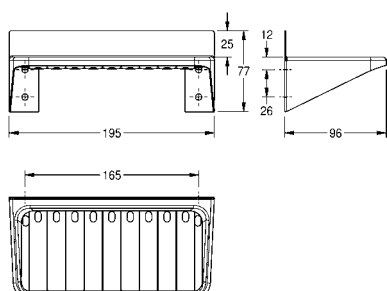

Zeepschaal

Zeepschaal voor opbouwmontage, van roestvrij staal, oppervlak zijdemat, materiaaldikte 0,8 mm, met afvoergaatjes, inclusief roestvrijstalen schroeven en pluggen.

Afmetingen 195 x 77 x 96 mm (B x H x D)

BS648	2000057041	45,00 A2