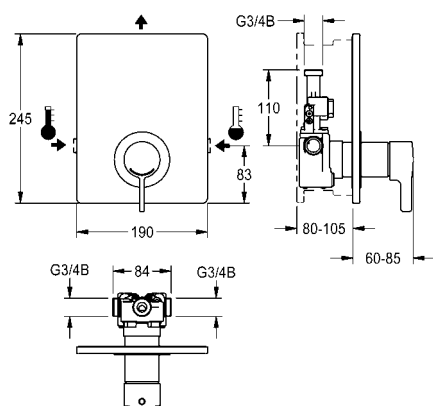

F5L-Therm thermostaat-eengreepsengkraan DN 15 als afbouwset voor wandinbouw in de ruwbouwset, voor douches. Voor de aansluiting op koud en warm water. Functieblok met geïntegreerde thermostaatpatroon en inrichting voor optionele hygiënische eenheid voor de uitvoering van een automatische hygiënische spoeling, programmagestuurde thermische desinfectie (extra bypasspatroon voorzien van magneetklep nodig) en opslag van statistische gegevens. Thermostatisch geregeld mengpatroon met expansie-element en actieve bescherming tegen verbranding evenals instelbare, tegen doordraaien beveiligde temperatuuraanslag en keramische schijftechnologie. Volledig uitgevoerd in metaal, zichtbare delen gepolijst en verchromd. Bevestigingsraam inclusief profielafdichting, roestvrijstalen afdekplaat 190 x 245 mm met verborgen schroefbevestiging, verchromde kunststof rozet, terugslagbegrenzers en zeven. Diepteverstelling 25 mm.

F5LT2005 2030066500 **647,00** A1

Vereiste toebehoren

R5 Systeembox voor inbouwkransen

F5BX2001 2030028990 **202,00** A1

Optionele toebehoren

Set met verlengstukken voor dieptecompensatie 25 mm

ACLM2002 2030044779 **104,50** A1

Hygiëne unit inclusief 6 V lithium-batterij

ACLM2001 2030041526 **358,50** A1

Opmerking:

Uitvoeren van thermische desinfectie via sleutelschakelaar met aparte voeding op aanvraag.