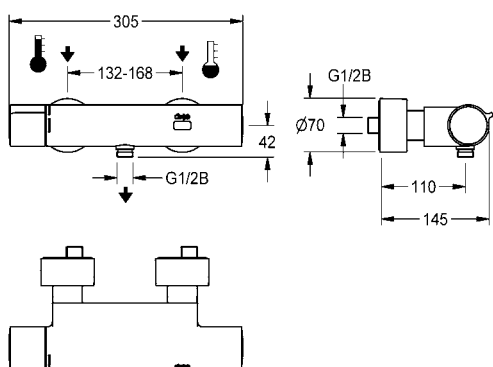

Optionele toebehoren

Handdouche			
ACXX2007	2030051216	69,50	A1
Douchestang, lengte 900 mm			
ACXX2008	2030051217	74,50	A1
Thermische desinfectie-eenheid			
ACET9001	2030039541	442,00	A1

Voor bidirectionele afstandsbedieningen en afstandsbedieningen met 2 knoppen zie pagina 209