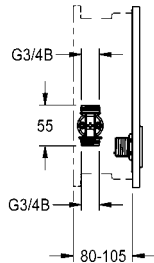

F5E elektronische inbouwkraan

F5E Kraan DN 15 als afbouwset voor wandinbouw in de ruwbouwset, voor douches. Elektronisch gestuurd, voor aansluiting op voorgemengd warm of koud water. Met magneetklep, bevestigingsraam met profielafdichting, roestvrijstalen afdekplaat 190 x 245 mm met verborgen schroefbevestiging inclusief tastsensor met besturingselektronica, start-/stopfunctie en reinigungsuitschakeling. Diepteverstelling 25 mm. Geactiveerde hygiënische spoeling 24 uur na laatste bediening en opslag van statistische gegevens. Met mogelijkheid voor parametriering en communicatie via optionele bidirectionele afstandsbediening. Hygiënische eenheid naar keuze voor batterijvoeding met 6 V-lithiumbatterij (CR-P2) per armatuur of aparte voeding via netadapter 6,75 V / 12 V DC of AQUA 3000 open systeemtoebehoren.

Batterijvak inclusief batterij of netvoeding incl. verlengkabel moeten apart worden besteld.

F5EV2005	2030067748	387,50	A1

Vereiste toebehoren (naar keuze)

R5 Systeembox voor inbouwventielen	F5BV2002	2030055925	208,50	A1
Batterijvak inclusief 6 V batterij	ACEX9023	3600002063	44,00	A1
Netvoeding	ACEX9001	2030039477	174,50	A1
Verlengkabel 5 m	ACEX9010	2030043814	37,50	A1

Optionele toebehoren

Electronische module EM5 ID 07120	ACEV2004	2030049353	286,50	A1

Bidirectionele afstandsbediening, afstandsbediening met 2 toetsen, zie pagina 209

Systeemtoebehoren voor AQUA 3000 open, zie hoofdstuk 'AQUA 3000 open'

F5E-Therm - A3000 open elektronische thermostaatinbouwkraan