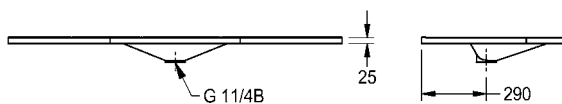

VARIUS D-shape met waskom O