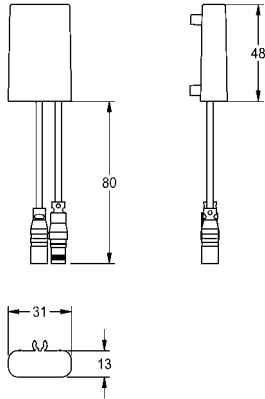

Type **Artikelnummer** **Brutoprijs in € (PG)**

NEW

C-module

C-module voor compatibele elektronische mengkranen voor radiogestuurde parameterinstelling, uitlezen van statistische gegevens, realisatie van voorgedefinieerde kalenderfuncties en groepering van de mengkranen om voorgedefinieerde regelfuncties uit te voeren via de benodigde app.

ACEX9020 3600001331 **94,00** A1

Leverbaar vanaf juni 2024

NEW

Batterijvak

Batterijvak met houder en 6V-lithiumbatterij (CR-P2).

ACEX9023 3600002063 **44,00** A1