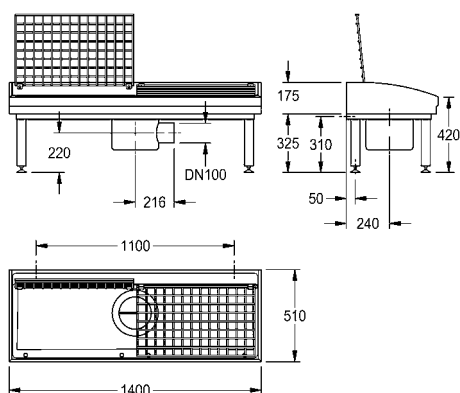

SIRIUS Reinigingsinstallatie voor schoenen en laarzen

Schoen- en laarsreinigingsinstallatie van kunstharsgebonden composiet MIRANIT met poriënvrij, glad oppervlak (temperatuurbestendig tot 80 °C). Voor wandmontage. Gewelfd, bodem met 2° helling, met 2 wasplaatsen. Kleur alpinewit. Afvoer met ondergeschroefde afvoerunit met horizontale DN 100-aftap inclusief verwijderbare roestvrijstalen slibemmer en met geïntegreerde roestvrijstalen sifon. Afvoerunit draaibaar over 90°. Een scharnierend rooster van roestvrij staal voor elke wasplaats. Gelast onderstel, gepoedercoat in bassinkleur, verstelbare poten. Inclusief bevestigingsmateriaal.

Afmetingen 1400 x 175/500 x 510 mm (B x H x D)

SIRW721A 2000102727 **3.594,00** A1

Voor sifon op montageplaats met 2 wasplaatsen, exclusief sifon

SIRW721B 2000102728 **3.559,00** A1

Optionele toebehoren

Aansluitset DN 15 voor wandmontage, met terugslagklep, beluchter en slangschroefaansluiting, gepolijst messing.

ZSIRW001 2000101470 **109,50** A1

Haak voor ophangen van handborstel, van roestvrij staal.

ZSIRW002 2000101471 **20,00** A1

Handborstel met hefboomafsluiter, sproeislang met 3 gescheiden gemonteerde borstelelementen, met aansluitslang DN 8, G 1/2, lengte 1400 mm en doordraaibeveiliging.

ZSIRW003 2000101473 **661,50** A1