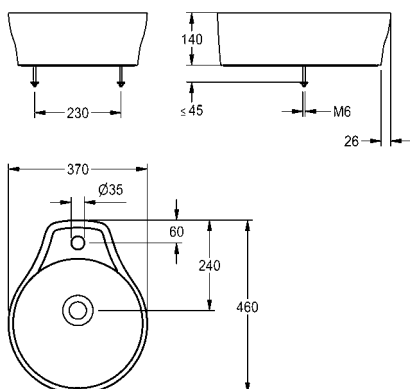

RONDAtop Opzetwastafel

RONDAtop Opzetwastafel, van polyesterhars-gebonden composiet MIRANIT, met poriënvrij glad oppervlak (temperatuurbestendig tot 80 °C), kleurtoon alpinewit. Ronde wastafel met naadloze overgang naar kom, zonder overloop, met kraangat 35 mm (D) en overlooprand. In opstaande rand opgenomen, niet-zichtbare afdichting. Inclusief boorsjabloon en bevestigingsmateriaal.

Afmetingen 370 x 140 x 460 mm (B x H x D)
Afmetingen kom 355 x 100 mm (D x H)

ANMT2002 2030054381 **617,00** A2

Optionele toebehoren

Afvoerklep met kap, verchromd
ZANMW0030 2030057337 **62,50** A1

Afvoerklep met kap met witte poederlak
ZANMW0031 2030057339 **90,00** A1

Sifon ,Clic'
XINX140 2000057417 **219,50** A2