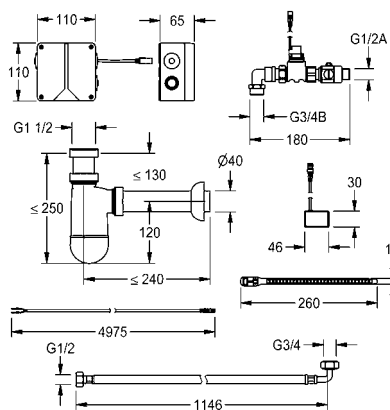

AQUALINE WC-spelkraan

AQUALINE WC-spelkraan DN 15, voor opbouwmontage. Spoeldebiet en spoelwatervolume in te stellen. messing gepolijst verchroomd. Bediening en schroefverbinding voor spoelleiding van verchroomd kunststof.

AQRM551 2000100082 **202,00** A1

AQUALINE WC-spelkraan DN 20

AQRM552 2000100083 **169,00** A1

AQUALINE WC-spelkraan DN 20, volledig uitgevoerd in metaal

AQRM559 2000066508 **207,50** A1