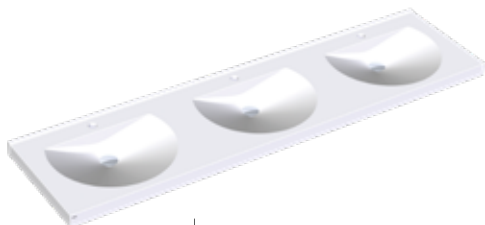

RONDA Wastafel

Seriewastafel RONDA van kunstharsgebonden mineraal materiaal MIRANIT met niet-poreus, glad oppervlak (temperatuurbestendig tot 80 °C), kleur alpinewit. Met drie naadloos gevormde ronde waskommen, zonder overloop. Montage aan achterpaneel wastafel. Waterkering aan achterzijde. Driezijdig schort 60 mm (h). Met kraangat 35 mm (d), inclusief montage-materiaal.

Afmetingen 2100 x 125 x 530 mm (B x H x D)
Afmetingen waskom 540 x 90 x 380 mm (B x H x D)

ANMW231	2000090009	1.416,50	A2
Optionele toebehoren			
Afvoerplug G 1 1/4 B			
ZANMW901	2000100854	7,50	A2
Afvoerplug met kap G 1 1/4 B			
ZANMW900	2000100861	34,00	A1
Excentrische af- en overloopset 1 1/4"			
ZANMW902	2000100932	171,00	A2
Sifon ,Clic'			
XINX140	2000057417	219,50	A2