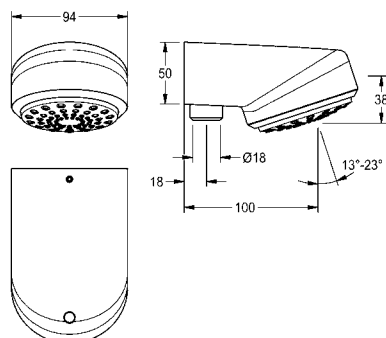

Afmetingen 800 x 59 x 800 mm (B x H x D)

Douchebakafvoer kan apart worden besteld.

**CMPX401N** 2030068013 **477,00** A1

Dimensions 900 x 59 x 900 mm (W x H x D)

**CMPX404N** 2030068014 **563,00** A1

Type	Artikelnummer	Brutoprijs in € (PG)
------	---------------	----------------------