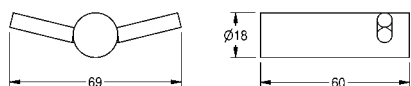

KWC STRATOS Kledinghaak, schap