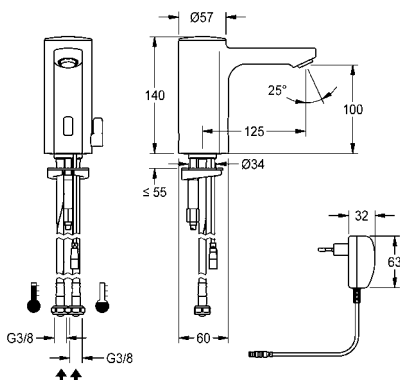

F5EM1002	2030035328	561,00	A1
Uitvoering met perlator met geïntegreerde debietregelaar 3,0 l/min			
F5EM1008	2030039431	561,00	A1

Optionele toebehoren

Sokkel voor de verhoging van de behuizing van de kraan met 140 mm			
ACEX1001	2030040334	210,00	A1
Doordraaibeveiliging			
ACXX1001	2030035383	113,50	A1
Verlengkabel 5 m			
ACEX9010	2030043814	37,50	A1

Voor bidirectionele afstandsbedieningen, afstandsbedieningen met 2 knoppen, onderbouw-thermostaten en meer perlators zie "Accessoires waskranen" vanaf pagina 60

Opmerking: Uitvoering met aansluitleidingen op aanvraag.