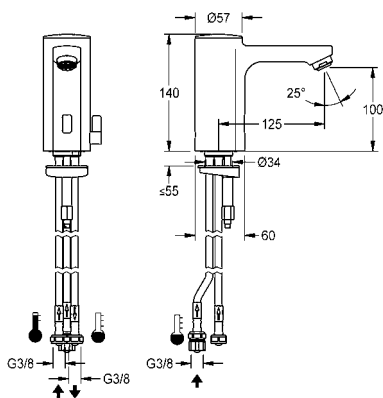

Type **Artikelnummer** **Brutoprijs in € (PG)**

F5E-Mix elektronische wastafelmengkraan

F5E-Mix elektronische wastafelmengkraan DN 15, opto-elektronisch gestuurd. Voor aansluiting met slangen op open onderbouwboilers. Besturingselektronica, magneetventiel, 6 V lithium-batterij (CR-P2) en sensor in volledig metalen behuizing, messing gepolijst verchroomd. Hendel voor temperatuurkeuze met instelbare, tegen doordraaien beveiligde temperatuuraanslag en afdekdop voor verborgen menginrichting. Met straalvormer. Geactiveerde hygiënische spoeling 24 uur na laatste bediening, veiligheidsuitschakeling bij continue reflectie en opslag van statistische gegevens. Met mogelijkheid voor parametring en communicatie via optionele bidirectionele afstandsbediening.

F5EM1005 2030031350 **828,50** A1

Optionele toebehoren

Kleine boiler, 5 liter, drukloos

ACXM1001 2000109145 **353,50** A1

Doordraaibeveiliging

ACXX1001 2030035383 **113,50** A1

Voor bidirectionele afstandsbedieningen en afstandsbedieningen met 2 knoppen zie pagina 63

F5E-Mix elektronische wastafelmengkraan

F5E-Mix elektronische wastafelmengkraan DN 15, opto-elektronisch gestuurd. Voor aansluiting met slangen op open onderbouwboilers. Besturingselektronica, patroon voorzien van magneetventielen sensor in volledig metalen behuizing, messing gepolijst verchroomd. Hendel voor temperatuurkeuze met instelbare, tegen doordraaien beveiligde temperatuuraanslag en afdekdop voor verborgenmenginrichting. Met straalvormer. Geactiveerde hygiënische spoeling 24 uur na laatste bediening, veiligheidsuitschakeling bij continue reflectie en opslag van statistische gegevens. Met mogelijkheid voor parametring en communicatie via optionele bidirectionele afstandsbediening. Met netstekkervoeding 100 - 240 V AC.