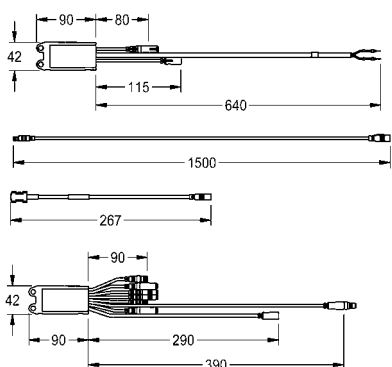

Elektronische module

Elektronische module - A3000 open voor driewegventiel voor de omschakeling van toevoer van koud water naar toevoer van warm water om een thermische desinfectie te waarborgen. Inclusief vermogensschakelaar voor aparte voedingsvoorziening voor het driewegventiel, aansluitdoos voor vochtige ruimten, elektrisch T-stuk en temperatuursensor met verlengkabel van 1,5 meter.

ZAQUA076 2000101176 **581,00** A1