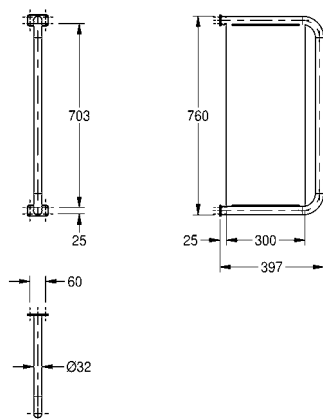

CAMPUS Schaamschot voor urinoirs

Schaamschot voor urinoirs voor opbouwmontage, van roestvrij staal, materiaaldikte 1,5 mm, diameterbuis 32 mm, oppervlak zijdemat, met twee roestvrijstalen rozetten voor verborgen montage, inclusief roestvrijstalen schroeven en pluggen.

Afmetingen 60 x 760 x 397 mm (B x H x D)

CMPX560	2000056972	504,00	A1