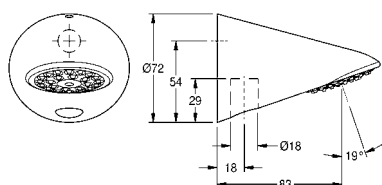

Type	Artikelnummer	Brutoprijs in € (PG)

AQUAJET-Slimline douchekop

AQUAJET-Slimline douchekop DN 15 met kunststof straalbodem met antikalksysteem en geringe aerosolvorming, straalhoek 19°, voor wandaansluiting, messing gepolijst verchroomd.

Met debietregelaar 9,0 l/min.

AQUA751	2000065932	111,50	A1

Optionele toebehoren

Debietregelaar 6 l/min

ESHHE0004	2030027586	13,50	A1

Debietregelaar 12 l/min

ESHHE0002	2000104783	12,00	A1

Doordraaibeveiligingset

ZAQUA004	2000101108	6,50	A1

Lijmfens voor douchekop DN 15 voor wandmontage.

ZAQUA701	2000101467	219,50	A1

Bevestigingsdwarsstang voor montage van douchekop in wandpanelen

ZCMPX005	2000104310	110,50	A1

AQUAJET-Slimline douchekop

AQUAJET Slimline douchekop DN 15 met kunststof straalbodem met antikalksysteem en geringe aerosolvorming, straalhoek 16°, voor wandaansluiting, messing gepolijst verchroomd.

Met debietregelaar 6,0 l/min.

AQUA754	2000102683	111,50	A1

Met debietregelaar 9,0 l/min

AQUA755	2000102684	111,50	A1

Optionele toebehoren

Doordraaibeveiligingset

ZAQUA004	2000101108	6,50	A1

Lijmfens voor douchekop DN 15 voor wandmontage.

ZAQUA701	2000101467	219,50	A1

Bevestigingsdwarsstang voor montage van douchekop in wandpanelen

ZCMPX005	2000104310	110,50	A1

AQUAJET-Slimline douchekop

AQUAJET-Slimline douchekop DN 15 met kunststof straalbodem met antikalksysteem en geringe aerosolvorming, voor opbouwmontage met doucheleiding, straalhoek 19°, messing gepolijst verchroomd.

Met debietregelaar 12,0 l/min en 9,0 l/min.

AQUA757	2000103757	158,00	A2

Optionele toebehoren

Doucheleiding voor opbouwmontage, voor aansluiting op F5S zelfsluitende douchearmaturen. Messing gepolijst verchroomd, met wartelmoer.

Diameter 18 x 0,8 mm, lengte 1200 mm, uitloopsprong 75 mm

ACSX2002	2030041522	110,50	A1

Doucheleiding voor opbouwmontage, voor aansluiting op F3S zelfsluitende douchearmaturen. Messing gepolijst verchroomd, met wartelmoer.

Diameter 18 x 0,8 mm, lengte 1200 mm, uitloopsprong 39 mm

ACSX2001	2030039555	104,50	A1

Doucheleiding voor opbouwmontage, voor aansluiting op F5E-Therm elektronische douchearmaturen en F5L eengreepsmengkranen. Messing gepolijst verchroomd, met wartelmoer.

Diameter 18 x 0,8 mm, lengte 1200 mm, uitloopsprong 96 mm

ACXX2003	2030041525	122,00	A1