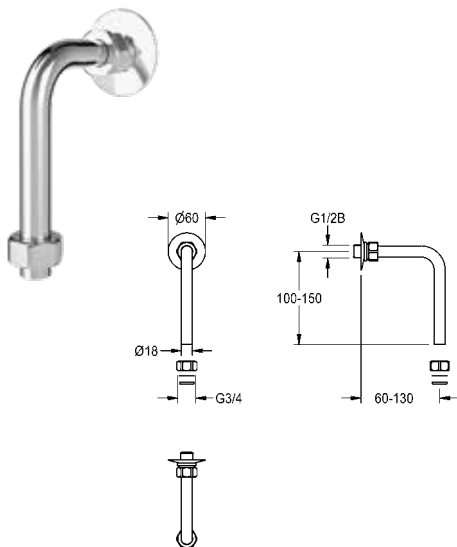

Type	Artikelnummer	Brutoprijs in € (PG)

Afvoerbocht

Afvoerbocht 120 x 150 mm, met verloopnippel G 1/2 B en 2 knelwartelmoe-
ren G 3/4 x 18 mm, messing gepolijst verchromd.

Montagemaat maximaal 130 x 134 mm

ACXX2005	2030050434	60,50	A1

Afvoerbocht 120 x 500 mm, montagemaat maximaal 130 x 484 mm

ACXX2006	2030050435	87,00	A1