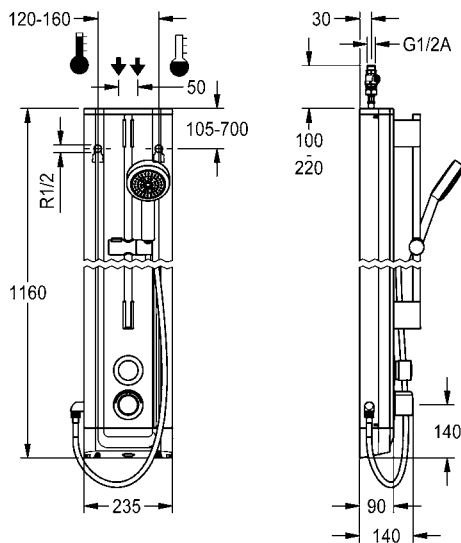

Behuizingafmetingen 235 x 1160 x 90 mm (B x H x D)

Batterijvak incl. batterij of voeding incl. verlengkabel moeten apart worden besteld.