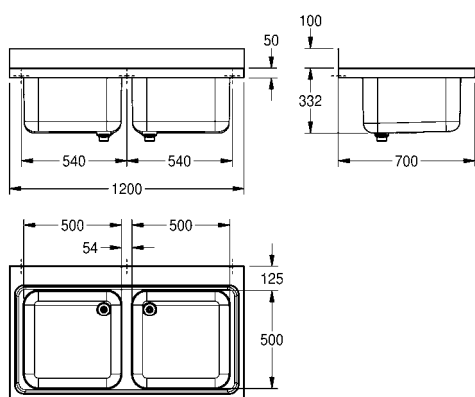

MAXIMA grootkeukenspoeltafel

Grootkeukenspoeltafel, te monteren als opbouwtafel of voor wandmontage van roestvrij staal, oppervlak zijdemat, materiaaldikte 1 mm, twee naadloos ingelaste spoelbakken, zonder overloop en met 100 mm kraanvlak, 1 1/2" afvoerventiel en tweedelige overlooppijp, 100 mm hoge naadloze achterwand als spatbescherming, bevestigingssteunen optioneel verkrijgbaar, voorzien van bevestigingsgaten voor wandmontage.

Afmetingen 1200 x 432 x 700 mm (B x H x D)

MAXL200-120 2000057561 **1.217,50** A1

Optionele toebehoren

Enkele console van roestvrij staal

MAXB700 2000057094 **118,50** A1

Onderstel om vast te schroeven, van roestvrij staal

MAXF120-70 2000057104 **467,00** A1

Schap voor het onderstel, van roestvrij staal

MAXT120-70 2000057755 **482,50** A1