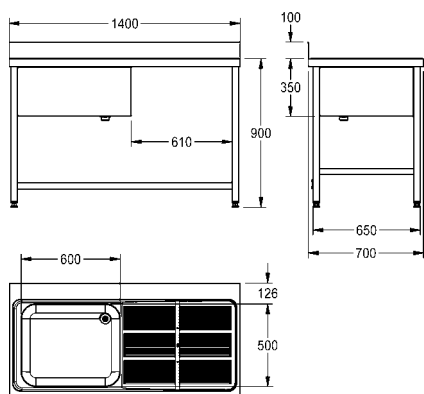

Afmetingen 1400 x 1000 x 700 mm (B x H x D)

MAXL140-70FDW 2000057560 **1.741,00** A1