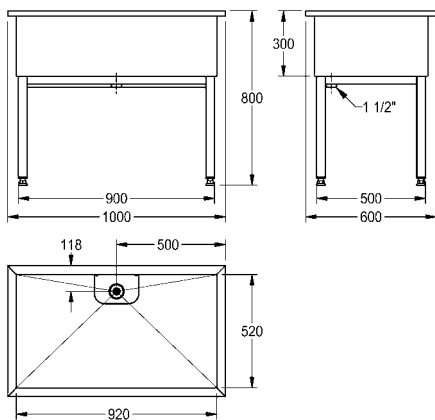

SIRIUS Werkplaatswastafel

Werkplaatswastafel van roestvrij staal, oppervlak zijdemat, materiaaldikte 1,2 mm, met standpijp G 1 1/2 en beschermende zeef, onderbouw als roestvrijstalen vierkant buisframe, in hoogte verstelbaar.

Afmetingen 1000 x 800 x 600 mm (B x H x D)

SIRX751 2000100068 **2.507,50** A2

Afmetingen 1500 x 800 x 600 mm (B x H x D),
Afmetingen bak 1420 x 300 x 520 mm (B x H x D)

SIRX752 2000100357 **2.854,50** A1

Afmetingen 2000 x 800 x 600 mm (B x H x D),
Afmetingen bak 1920 x 300 x 520 mm (B x H x D)

SIRX753 2000100359 **3.297,50** A1