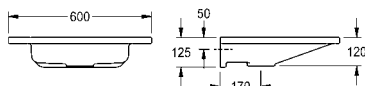

KWC EXOS. Wastafel

EXOS. Wastafel

EXOS. Wastafel van kunstharsgebonden composiet MIRANIT, met poriënvrij, glad oppervlak (temperatuurbestendig tot 80 °C), kleur alpinewit. Rolstoeltoegankelijk, met planken, naadloos gevormde bak, zonder overloop, met 35 mm kraangat (D). Integraal achterpaneel voor montage, inclusief bevestigingsmateriaal.

Afmetingen 600 x 125 x 500 mm (B x H x D)
Afmetingen bak 380 x 98 x 390 mm (B x H x D)

ANMW0010N 2030073251 **403,00** A1

Optionele toebehoren

Afvoerklep met kap, verchromd
ZANMW0030 2030057337 **62,50** A1

Afvoerklep met kap met witte poederlak
ZANMW0031 2030057339 **90,00** A1

Afvoerklep met kap, roestvrij staal
ZANMW0050 3600001266 **82,50** A1

Sifon ,Clic'
XINX140 2000057417 **219,50** A2