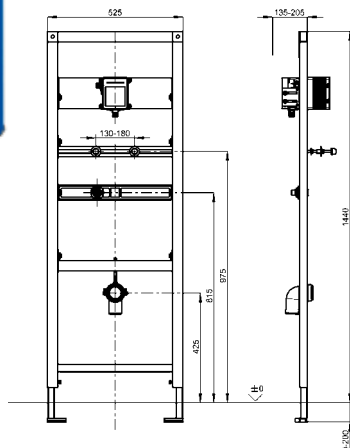

AQUAFIX installatie-element voor roestvrijstalen urinoirs

AQUAFIX installatie-element voor roestvrij stalen urinoirs, met voorgemonteerde ruwbouwset voor inbouwspuelarmaturen, handmatig of contactloos, opto-elektronisch gestuurd. Zelfdragende gepoedercoate stalen frameconstructie, met TÜV-keuring, voor afzonderlijke montage op droogbouwplaten, met verstelbare bevestiging van element, armatuur aansluiting en afvoer, geluidsisolerende wanddoorvoer G 1/2, universele afvoerbocht DN 50, bevestigingsbouten voor urinoir, ruwbouwbescherming en bevestigingsmateriaal.

Afmetingen 525 x 1440 mm (B x H)

AQFX0002 2000110549 **446,00** A1

Vereiste toebehoren

F5E elektronische urinoirdrukspoeler voor wandinbouw

F5EF3010 2030067743 **398,00** A1

Optionele toebehoren

AQUAFIX wandbeugelset voor voorwandmontage

Verpakkingseenheid 2 stuks.

ZCMPX140 2000100867 **12,00** A1

Opmerking: Voor beschrijvingen van kranen zie hoofdstuk "Spuelkranen"