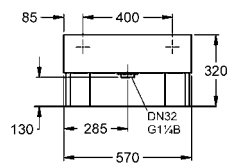

KWC Slibopvangbak, Voetenwasbak, Uitstortbak van mineraal graniet

Type	Artikelnummer	Brutoprijs in € (PG)

SIRIUS Slibopvangbak

Slibopvangbak van kunstharsgebonden composiet MIRANIT met poriënvrij, glad oppervlak (temperatuurbestendig tot 80°C). Gewelfd. Kleur alpinewit. Uitvoering met 2-kamersysteem met verwijderbare verdeler van kunststof, overloop voor een geregelde overloop in een door de klant geleverde vloergoot. Op afsluitbare rollen. DN 50-overloop met PVC-pijp en -elleboog aan zijkant. Inclusief bevestigingsmateriaal.

Afmetingen 660 x 300/370 x 550 mm (B x H x D)
Afmetingen bak 620 x 280 x 510 mm (B x H x D)

SIRW759	2000102726	1.313,50	A1

FLENSBURG Voetenwasbak

Voetenwasbak FLENSBURG van kunstharsgebonden composiet MIRANIT met poriënvrij, glad oppervlak, kleur alpinewit. Met naadloos ingelaste rechthoekige bak, stopafloopventiel G 1 1/4 B. Hoekpoten van kunstharsgebonden composiet, inclusief bevestigingsmateriaal.

Afmetingen 570 x 320 x 570 mm (B x H x D)

SIRW840	2000101335	1.396,00	A1

Uitvoering met onderbouw van stalen vierkante buizen, met poedercoating en in hoogte verstelbare poten.

SIRW841	2000101336	1.771,00	A1

Uitgietbak voor fecaliën

Uitstortbak voor wandmontage uit MIRANIT, een kunstharsgebonden mineraal materiaal. Met poriënvrij, glad oppervlak (temperatuurbestendig tot 80 °C). Kleur alpinewit. Ronde kom met geïntegreerde ronde spoelrand, interne horizontale wateraansluiting. Aansluitend achterpaneel met geïntegreerde beugels en gaten voor bevestiging. Incl. bevestigingsmateriaal. Sifon van kunststof DN 100 met horizontale afvoer. Met afvoerrooster van chroomnikkelstaal om verstopping te voorkomen.

Afmetingen 469 x 414 x 498 mm (B x H x D)

SIRW511	2000101200	1.384,50	A2

Optionele toebehoren

Emmerrooster

SIRX512	2000101201	358,50	A2

Sifonzuil

SIRX514	2000101202	235,00	A2

Opmerking:

Voor bijpassende AQUAFIX-installatie-elementen zie pagina 105