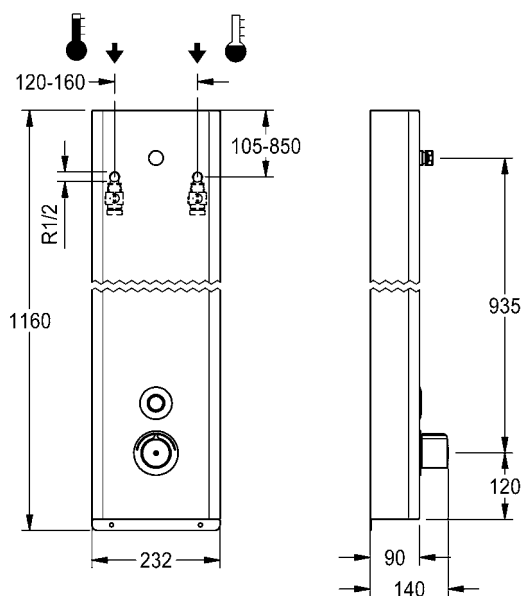

SHAS0011

SHAC0011

SHMU0011

Serie voor hoge veiligheid