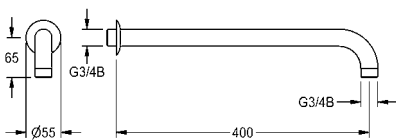

Wandarm

Douchearm met rozet voor nooddouchekop DN 20, groene, EPS-gecoate messing (RAL 6032).

ZFAID0001	2030018827	172,50 A1