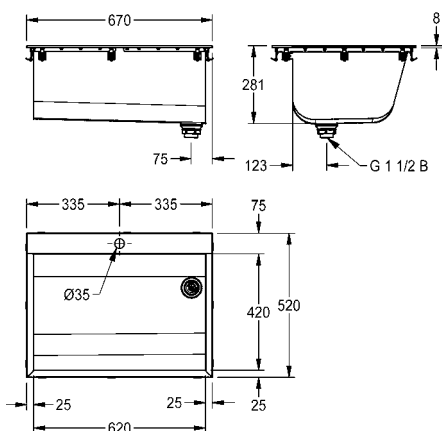

SIRIUS Wastrog

Wastrog voor wandmontage van roestvrij staal, oppervlak zijdemat, materiaaldikte trog 0,8 mm / zijpanelen 1,2 mm, zijpanelen met geïntegreerde montagesteunen, naadloos gelast, geribbeld frontpaneel, zonder kraanvlak, zonder overloop, met grijze kunststof stootrand, opstaande achterrand van 43 mm, afvoer links, kunststof standpijp G 1 1/2 B, inclusief bevestigingsmateriaal.

Afmetingen 700 x 328 x 460 mm (B x H x D)
Afmetingen bak 613 x 285 x 398 mm (B x H x D)

BS311N	2030045749	629,50	A2
Afvoer rechts			
BS312N	2030045750	629,50	A2