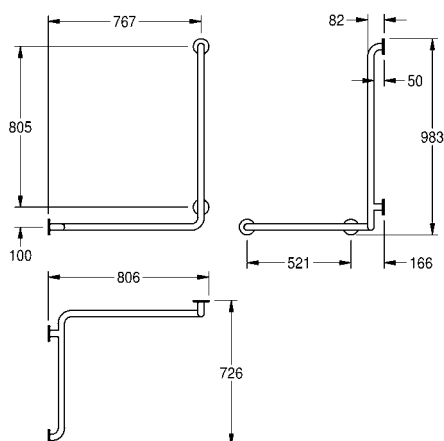

CONTINA Hoekgreep - links

Haakse handgreep 90° voor opbouwmontage, horizontaal en verticaal, van roestvrij staal, oppervlak zijdemat, ruw gepolijst voor betere grip, buisdiameter 32 mm, materiaaldikte 1,2 mm, afstand tot muur 82 mm, met drie roestvrijstalen rozetten voor verborgen montage, inclusief roestvrijstalen schroeven en pluggen. Alleen geschikt voor betonmuur.

Uitvoering links

Afmetingen 806 x 983 x 726 mm (B x H x D)

CNTX50WL	2030038227	288,50 A1

Uitvoering rechts

CNTX50WR	2030038228	288,50 A1