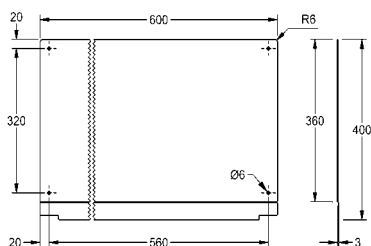

Type	Artikelnummer	Brutoprijs in € (PG)

PLANOX Achterwand

Achterwand voor PLANOX wasgoten, roestvrij staal, zijdemat oppervlak, materiaaldikte 0,8 mm, inclusief bevestigingsmateriaal.

Afmetingen 600 x 390 x 3 mm (B x H x D)

PL6SB	2030043805	150,50	A1
Lengte 800 mm			
PL8SB	2030043806	158,00	A1
Lengte 1200 mm			
PL12SB	2030043807	162,00	A1
Lengte 1600 mm			
PL16SB	2030043808	180,50	A1
Lengte 1800 mm			
PL18SB	2030043809	226,00	A1
Lengte 2400 mm			
PL24SB	2030043810	266,00	A1
Lengte 3000 mm			
PL30SB	2030043811	322,50	A1

Console

Bevestigingssteun voor PLANOX wasgoten, wandmontage, roestvrij staal, materiaaldikte 2 mm, inclusief bevestigingsmateriaal.

Afmetingen 45 x 170 x 240 mm (B x H x D)

PL18SU	2030043812	168,00	A1

SATURN schap

Schap voor wandmontage, roestvrij staal, oppervlak zijdemat, materiaaldikte 1 mm, aangelaste bevestigingssteunen, aan de zijken afgesloten met grijze kunststof afdichtingsplaatjes. Vanaf een lengte van 1800 mm wordt een extra bevestigingssteun meegeleverd.

Afmetingen 600 x 138 x 142 mm (B x H x D)

BXSV6	2000056952	144,50	A1
Lengte 1200 mm			
BXSV12	2000056946	219,50	A1
Breedte 1600 mm			
BXSV16	2030046197	321,50	A1
Lengte 1800 mm			
BXSV18	2000056950	279,50	A1
Lengte 2400 mm			
BXSV24	2000100088	454,50	A1
Breedte 3000 mm			
BXSV30	2030046195	468,00	A1

SATURN handdoekstang

Handdoekstang voor KWC wasgoten, roestvrij staal, oppervlak zijdemat, materiaaldikte 8 mm (d), voor montage op de wasgoot, stang is flexibel en achteraf monteerbaar, één stang per wasplaats nodig, inclusief bevestigingsmateriaal.

Afmetingen 478 x 119 mm (B x H)

TB60	2000101452	141,50	A1
Lengte 728 mm			
TB80	2030046200	156,00	A1