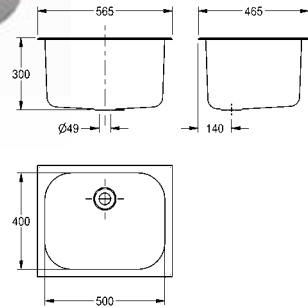

Inbouwkuip

Inbouwkuip van roestvrij staal, oppervlak zijdemat, materiaaldikte 0,9 mm, 17 mm buitenboord, met overloop en 38 mm afvoeropening inclusief bevestigingsclips. Exclusief afvoerplug, stop, ketting en overloopgarnituur

OPMERKING: Het kan nodig zijn dat het werkblad voor de montage voorzien moet worden van een inkeping.
Afmetingen 540 x 180 x 440 mm (B x H x D)
Kuipmaat 500 X 300 X 400 mm (B x H x D)
Uitsparing 510 X 410 mm (B x D)

C20150W 3600005241 **482,50** A1

Optionele toebehoren

38 mm afvoerset met stop en ketting voor inbouwkuip met overloop

F2119 203.0000.297 **13,50** A1