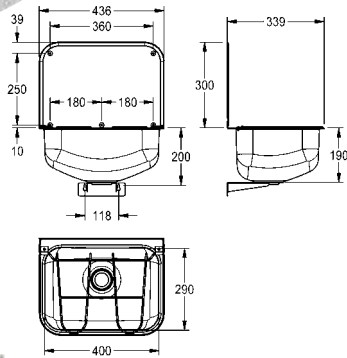

KWC SIRIUS Multifunctionele bakken

Type Artikelnummer Brutoprijs in € (PG)

SIRIUS Uitgietbak

Uitgietbak voor wandmontage, van roestvrij staal, oppervlak zijdemat, materiaaldikte 0,8 mm, naadloos ingelaste bak. Zonder kraanvlak, met opklapbaar emmerrooster en spatwand (436 x 300 mm), afvoer achter in het midden, zeef DN 40, zonder overloop. Met wandbeugel als ventielhouder, inclusief bevestigingsmateriaal.

Afmetingen 436 x 190 x 339 mm (B x H x D)
Afmetingen bak 400 x 190 x 290 mm (B x H x D)
Achterpaneel 436 x 300 mm (B x H)

WB440COP 2000100353 **181,50** A2