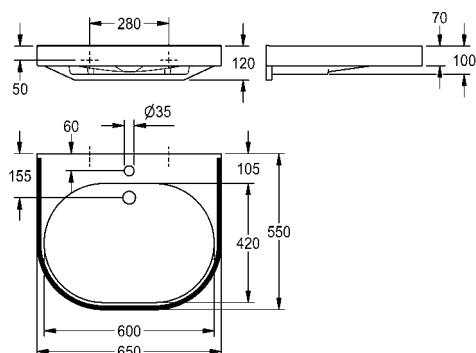

KWC VARIUScare Enkele wastafels

Type	Artikelnummer	Brutoprijs in € (PG)

VARIUScare wastafel barrièrevrij

VARIUScare wastafel van kunstharsgebonden mineraal materiaal MIRANIT. Kleur alpinewit met gekleurde strip (RAL 7022). Geschikt voor rolstoelgebruikers, met geïntegreerde greeprand Met twee naadloos geïntegreerde ronde waskommen, zonder overloop. Met kraangat 35 mm (d). Montage aan achterpaneel wastafel. Waterkering aan achterzijde, inclusief montage materiaal.

Afmetingen 650 x 120 x 550 mm (B x H x D)
Afmetingen waskom 600 x 80 x 420 mm (B x H x D)

ANMW500	2030020956	739,00	A1

Afmetingen 550 x 120 x 450 mm (B x H x D)
Afmetingen waskom 500 x 80 x 325 mm (B x H x D)

ANMW502	2030020959	679,00	A1

Afmetingen 450 x 100 x 350 mm (B x H x D)
Afmetingen waskom 400 x 60 x 230 mm (B x H x D)

ANMW504	2030020962	593,50	A1

Optionele toebehoren

Afvoerplug G 1 1/4 B

ZANMW901	2000100854	7,50	A2

Afvoerplug met kap G 1 1/4 B

ZANMW900	2000100861	34,00	A1

VARIUScare wastafel barrièrevrij

VARIUScare wastafel van kunstharsgebonden mineraal materiaal MIRANIT. Kleur alpinewit. Geschikt voor rolstoelgebruikers, met geïntegreerde greeprand Met twee naadloos geïntegreerde ronde waskommen, zonder overloop. Met kraangat. Montage aan achterpaneel wastafel. Waterkering aan achterzijde. Inclusief montage materiaal.

Afmetingen 650 x 120 x 550 mm (B x H x D)
Afmetingen waskom 600 x 80 x 420 mm (B x H x D)

ANMW501	2030020958	445,00	A1

Afmetingen 550 x 120 x 450 mm (B x H x D)
Afmetingen waskom 500 x 80 x 325 mm (B x H x D)

ANMW503	2030020961	415,50	A1

Afmetingen 450 x 100 x 350 mm (B x H x D)
Afmetingen waskom 400 x 60 x 230 mm (B x H x D)

ANMW505	2030020963	400,00	A1

Optionele toebehoren

Afvoerplug G 1 1/4 B

ZANMW901	2000100854	7,50	A2

Afvoerplug met kap G 1 1/4 B

ZANMW900	2000100861	34,00	A1