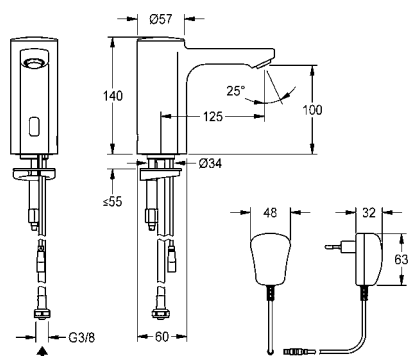

F5EV1002	2030035330	500,00	A1
Uitvoering met perlator met geïntegreerde debietregelaar 3,0 l/min			
F5EV1006	2030039436	500,00	A1

Optionele toebehoren

Sokkel voor de verhoging van de behuizing van de kraan met 140 mm			
ACEX1001	2030040334	210,00	A1
Doordraaibeveiliging			
ACXX1001	2030035383	113,50	A1
Verlengkabel 5 m			
ACEX9010	2030043814	37,50	A1

Voor bidirectionele afstandsbedieningen, afstandsbedieningen met 2 knoppen, onderbouw-thermostaten en meer perlators zie "Accessoires waskranen" vanaf pagina 60

Opmerking: Uitvoering met aansluitleiding op aanvraag.