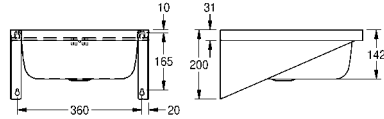

ANIMA wastafel

Wastafel voor wandmontage, roestvrij staal, oppervlak zijdemat, materiaaldikte 1 mm, naadloos ingelaste waskom met afmetingen 340 x 300 x 140 mm, rechthoekig, kraanvlak 80 mm, met overloop, G 1 1/4 B afvoerplug, afvoer achteraan in het midden, met ingelaste montagesteunen, inclusief schroeven en pluggen.

Afmetingen 400 x 200 x 412 mm (B x H x D)

WT400A 203.0500.577 **352,50** A1

Met kraangat 35 mm (diameter)

WT400A-M 2000103762 **384,50** A1

Optionele toebehoren

Achterwand vervaardigd van roestvrij staal, afmetingen 400 x 200 mm (B x H)

SB400 2000100065 **68,00** A1