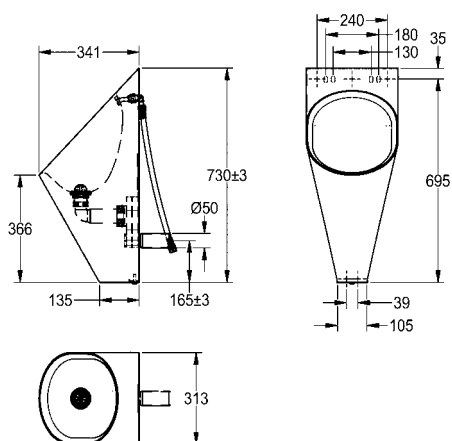

## Urinoirs en toiletten

CAMPUS Urinoir, urinoirscheidingswand	238
CAMPUS Urinoirgoot	240
CAMPUS Staand urinoir, toiletten	241
CAMPUS Hurktoilet	243

Type	Artikelnummer	Brutoprijs in € (PG)
------	---------------	----------------------