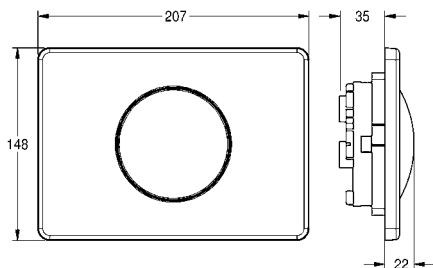

KWC Bedieningsplaten

Type	Artikelnummer	Brutoprijs in € (PG)

Bedieningsplaat met dubbele spoelmogelijkheid

Bedieningsplaat, van roestvrij staal, voor wandinbouw-spoelreservoirs in het AQUAFIX installatie-element, met twee bedieningsknoppen voor spoeling met twee hoeveelheden of start/stop-spoeling, toets- en inhangframe, inclusief bevestigingsbouten en veiligheidsschroeven.

Afmetingen 207 x 148 mm (B x H)

AQUA555	2000067493	173,50 A1

Opmerking: Voor installatie-elementen met stortbak zie hoofdstuk "Installatie-elementen voor spoelininstallaties"

Bedieningsplaat met enkele spoelmogelijkheid

Bedieningsplaat, van roestvrij staal, voor wandinbouw-spoelreservoirs in het AQUAFIX installatie-element, met één bedieningsknop, toets- en inhangframe, inclusief bevestigingsbouten en veiligheidsschroeven.

Afmetingen 207 x 148 mm (B x H)

AQUA557	2000067429	198,00 A1

Opmerking: Voor installatie-elementen met stortbak zie hoofdstuk "Installatie-elementen voor spoelininstallaties"