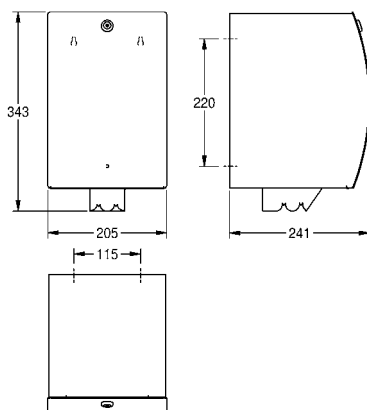

KWC STRATOS Papierdispensers

Type Artikelnummer Brutoprijs in € (PG)

INOX PLUS

STRATOS papierdispenser voor opbouwmontage

Handmatige, contactloze papierdispenser voor opbouwmontage, van roestvrij staal, oppervlak zijdemat, materiaaldikte 1,5 mm, gebogen front met InoxPlus oppervlaktebehandeling voor minder vingerafdrukken en betere reiniging (easy to clean), met kijkvenster, cilinderslot met KWC sleutel, capaciteit 1 papierrol, papier wordt automatisch getransporteerd en trek je handmatig eruit, onderhoudsvrij mechaniek, geen elektrische verbindingen of batterijen nodig, eenvoudige vervanging van papierrollen, mechaniek voor rollen met max. breedte van 205 mm en max. 200 mm diameter, papierlengte is niet instelbaar – één lengte van 260 mm, inclusief roestvrijstalen schroeven en pluggen.

Afmetingen 294 x 385 x 227 mm (B x H x D)

STRX637 2000110533 **562,00** A2

INOX PLUS

STRATOS papierroldispenser voor opbouwmontage

Papierroldispenser voor opbouwmontage, van roestvrij staal, oppervlak zijdemat, materiaaldikte 1,5 mm, gebogen front met InoxPlus oppervlaktebehandeling voor minder vingerafdrukken en betere reiniging (easy to clean), cilinderslot met KWC sleutel, voor papierrollen met max. 190 mm diameter en max. 250 mm hoog, alleen geschikt voor papierrollen die vanuit het midden afrollen, met geïntegreerde afscheurrand en trekontlasting tegen paperscheuren in de behuizing, inclusief roestvrijstalen schroeven en pluggen.

Afmetingen 205 x 343 x 241 mm (B x H x D)

STRX635B 2030025051 **330,00** A2