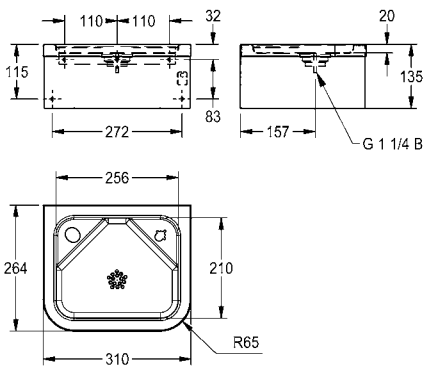

## ANIMA schort

ANIMA schort voor wanddrinkfontein ANMX30U, voor wandmontage, chroomnikkelstaal, oppervlak zijdemat, materiaaldikte 1,2 mm, tot op de grond.

Afmetingen 200 x 640 x 202 mm (B x H x D)

<b>ANMX-S1</b>	213.0651.921	<b>158,00</b>	A1
----------------	--------------	---------------	----