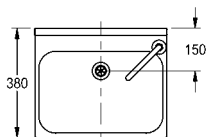

KWC ANIMA wastafels

Type Artikelnummer Brutoprijs in € (PG)

ANIMA wastafel met knie- of heupbediening

Wastafel met kniebediening van roestvrij staal, oppervlak zijdemat, materiaaldikte 0,9 mm, rechthoekige kom, activatie via frontpaneel, watertemperatuur via mengventiel in te stellen, inclusief afvoerplug. Bevestigingsmateriaal niet inbegrepen.

Afmetingen 460 x 520 x 380 mm (B x H x D)

Afmetingen waskom 410 x 265 mm (B x D)

ANMX206 2000101025 **727,50** A1

Wasplaatsen van roestvrij staal