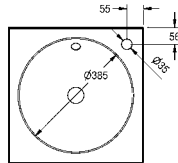

KWC ANIMA wastafels

Type Artikelnummer Brutoprijs in € (PG)

ANIMA wastafel

Wastafel van roestvrij staal, materiaaldikte 0,9 mm, oppervlak zijdemat, voor wandmontage, rechthoekig met naadloos ingelaste ronde waskom, schort (175 mm) rondom, met spatwand (30 mm) aan achterzijde, zonder kraanvlak, centrale afvoer, met overloop en afvoer- en overloopgarnituur G 1 1/4 B, inclusief schroeven en pluggen.

Kraangat rechts 35 mm
Afmetingen 450 x 175 x 450 mm (B x H x D)
Afmetingen waskom 385 x 145 mm (diameter x H)

WT450 2000100365 **612,00** A1

Optionele toebehoren

Achterwand, afmetingen 450 x 210 x 12 mm (B x H x D)

SB450 2000100338 **148,50** A1

ANIMA wastafel

ANIMA wastafel voor wandmontage, chroomnikkelstaal, zijdematte oppervlakken, materiaaldikte 1,0 mm, halfronde wastafelvorm, naadloos ingevoegde ronde waskom, met omringende rand, zonder overloop, met kraanvlak 55 mm (T), afvoerplug G 1 1/4 B, afvoer in het midden, inclusief bevestigingsmateriaal.

Afmetingen 345 x 118 x 350 mm (B x H x D)
Afmetingen bak 260 x 118 mm (D x H)

WB260WM 2030072330 **872,00** A1

ANIMA wastafel

Wastafel voor wandmontage, roestvrij staal, oppervlak zijdemat, materiaaldikte 1 mm, naadloos ingelaste ovale kom met afmetingen 500 x 155 x 335 mm, kraanvlak 90 mm, ingelaste montagestenen, geïntegreerd zeepschaaltje, inclusief schroeven en pluggen.

Zonder overloop, vlakke geperforeerde afvoerplug 1 1/4"
Afmetingen 550 x 155 x 450 mm (B x H x D)

BS204 2000090016 **585,50** A1

Zonder overloop, met kraangat 35 mm diameter 1 1/4" afvoerplug

BS204-M 2000103078 **617,00** A1

Met overloop, zonder kraangat, 1 1/4" afvoerplug

BS205 2000090017 **698,50** A1

Met overloop, met kraangat 35 diameter, 1 1/4" afvoerplug

BS205-M 2000103080 **688,50** A1

ANIMA sifonzuil