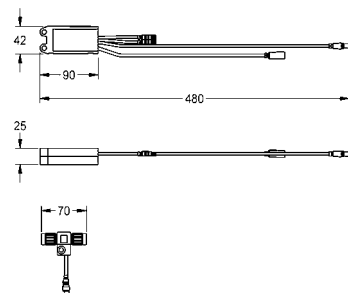

Elektronische module voor F5 douchekeuken

Elektronische module EM5 met ID 07040 en elektrische T-verdeler. Voor integratie in het watermanagementsysteem AQUA 3000 open, 24 V DC.

ACET2001	2030041918	286,50	A1
Optionele toebehoren			
Verlengkabel sensor, 1m			
ACEX9006	2030041919	32,00	A1
Verlengkabel sensor, 2 m			
ACEX9007	2030041920	32,00	A1
Verlengkabel sensor, 3 m			
ACEX9013	2030056669	32,00	A1
Verlengkabel voor elektronische modules waarbij de elektrische T-verdeler buiten de inbouwdoos wordt bevestigd, lengte 5 m			
ZAQUA073	2000101055	50,50	A1