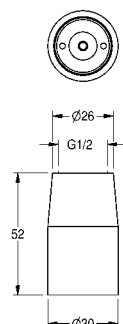

Sproeikop

Straaldouchekop DN 15, messing gepolijst verchromd, G 1/2 aansluiting, met debietregelaar 9,0 l/min.

AQRM706	2000100899	49,50 A1

Met debietregelaar 12,0 l/min	AQRM707	2000100900	49,50 A1

Optionele toebehoren

Wandarm met vaste wandflens, messing gepolijst verchromd	ZAQUA033	2000100914	167,00 A1