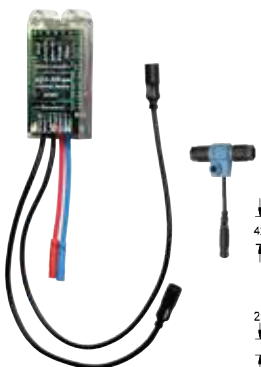

Elektronische module voor F5 douchekeuken

Elektronische module EM5 met ID 07040 en elektrische T-verdeler. Voor integratie in het watermanagementsysteem AQUA 3000 open, 24 V DC.

ACET2001	2030041918	286,50	A1
Optionele toebehoren			
Verlengkabel sensor, 1m			
ACEX9006	2030041919	32,00	A1
Verlengkabel sensor, 2 m			
ACEX9007	2030041920	32,00	A1
Verlengkabel sensor, 3 m			
ACEX9013	2030056669	32,00	A1
Verlengkabel voor elektronische modules waarbij de elektrische T-verdeler buiten de inbouwdoos wordt bevestigd, lengte 5 m			
ZAQUA073	2000101055	50,50	A1