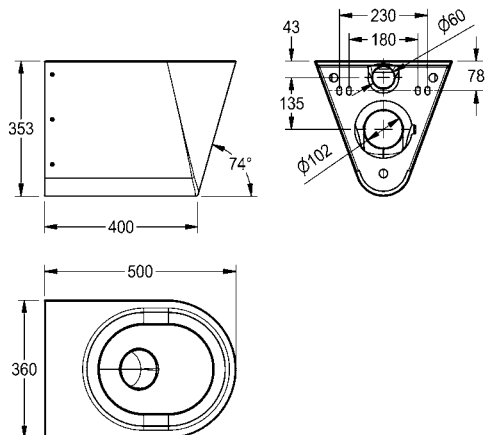

CAMPUS wandhangend toilet

Wandhangend diepspoeltoilet van roestvrij staal, materiaaldikte 1,5 mm, zichtbaar oppervlak zijdemat, spoeling conform EN 997 gecertificeerd, spoelcapaciteit min. 4 liter, horizontale afvoer achteraan met roestvrijstalen sifon DN 100, zitting naar binnen afhellend, overal afgerond, montage met bijgeleverde montageplaat conform EN 33, met diefstalbestendige schroeven.

Zonder zitting
Afmetingen 360 x 353 x 500 mm (B x H x D)

CMPX592	2000100133	937,50	A1
Met 2 halve zitschalen			
CMPX592S	2000100134	1.087,00	A1
Met zitting met deksel, zwart			
CMPX592BN	3600000629	1.087,00	A1
With grey toilet seat			
CMPX592GN	3600000650	1.087,00	A1
Met zitting met deksel, wit			
CMPX592WN	3600000651	1.087,00	A1