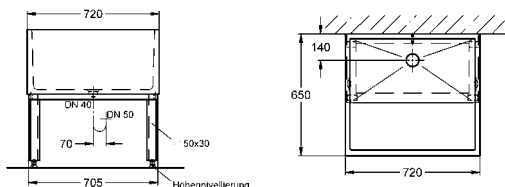

KWC Multifunctionele wasbakken