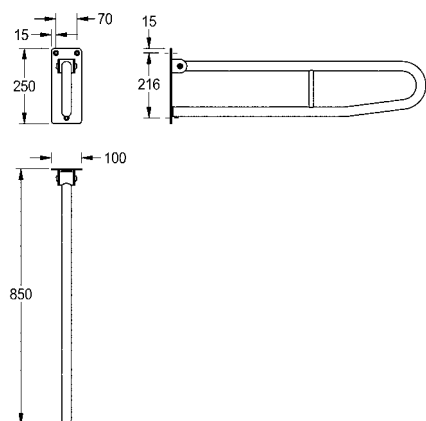

## KWC CONTINA Opklapbare handgreep

Type	Artikelnummer	Brutoprijs in € (PG)
------	---------------	----------------------