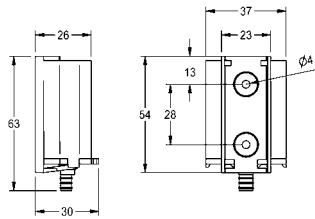

Batterijvak

Batterijvak met houder en 6V-lithiumbatterij (CR-P2).

ACEX9023 3600002063 **44,00** A1