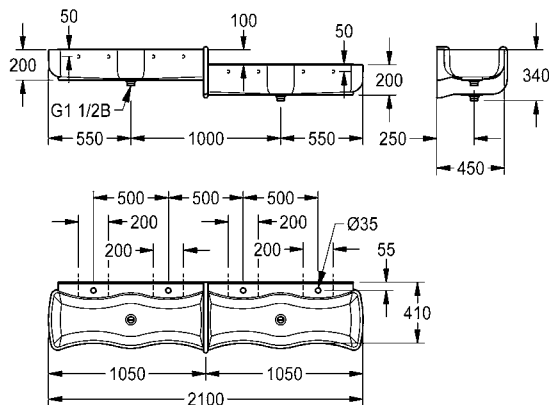

KWC WASHINO Kinderwastafels

Type	Artikelnummer	Brutoprijs in € (PG)

WASHINO-4 kinderwas- en speelgoot

Was- en speelgoot voor kinderen WASHINO-4 van kunstharsgebonden mineraal materiaal MIRANIT, kleur alpinewit. Met vier wasplaatsen, gewelfd bekken, grote welvingen aan binnen- en buitenzijde van de wastafel. Met aangegoten waterkering. Kraanvlak met kraanboring per wasplaats. Geïntegreerd tussenschot van MIRANIT met overloopfunctie, kleur blauw (RAL 5002). Met afvoer- en overloopbuis, staand, per twee wasplaatsen. Per wastafel 1 afvoer (afstand tussen afvoeren 1000 mm). Montage aan achterpaneel wastafel. Inclusief montage materiaal.

Afmetingen 2100 x 240 x 470 mm (B x H x D)

SANW205	2000103057	2.902,00 A2

Wasplaatsen van
mineraal graniet

WASHINO-Step kinderwas- en speelgoot

Was- en speelgoot voor kinderen WASHINO-Step van kunstharsgebonden mineraal materiaal MIRANIT, kleur alpinewit. Uitvoering links hoog, rechts laag. Met vier wasplaatsen (100 mm hoogteverschil per twee wasplaatsen), met gewelfd bekken, grote welvingen aan binnen- en buitenzijde van de wastafel. Met aangegoten waterkering. Kraanvlak met kraanboring per wasplaats. Geïntegreerd tussenschot van MIRANIT met overloopfunctie, kleur blauw (RAL 5002). Met afvoer- en overloopbuis, staand, per twee wasplaatsen. Per wastafel 1 afvoer (afstand tussen afvoeren 1000 mm). Montage aan achterpaneel wastafel, inclusief montage materiaal.

Afmetingen 2100 x 340 x 470 mm (B x H x D)

SANW211	2000103058	2.902,00 A2

Uitvoering bak rechtsboven/ links onder

SANW212	2000103059	2.902,00 A2