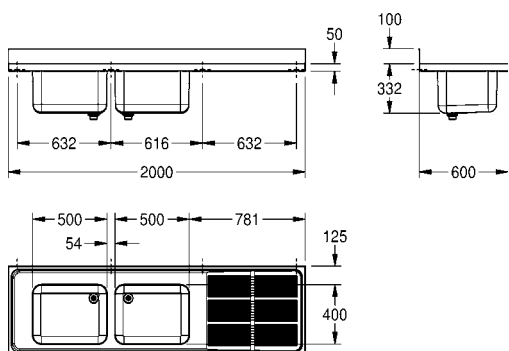

Afdruiplak rechts
Afmetingen 2000 x 432 x 600 mm (B x H x D)

MAXS212-200	2000057706	1.428,00	A1
Afdruiplak links			
MAXS217-200	2000057710	1.428,00	A1

Optionele toebehoren

Enkele console van roestvrij staal			
MAXB600	2000057092	123,00	A1
Onderstel om vast te schroeven, van roestvrij staal			
MAXF200-60	2000057114	529,50	A1
Schap voor het onderstel, van roestvrij staal			
MAXT200-60	2000057759	538,00	A1