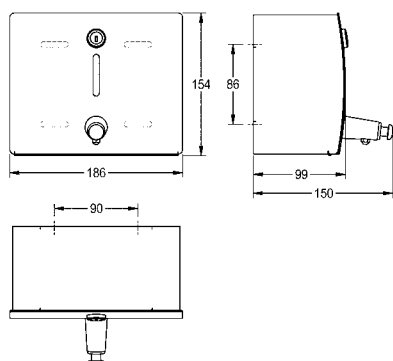

Afmetingen 112 x 305 x 134 mm (B x H x D)

**STRX616** 2000100001 **340,00** A2

Verbruiksartikelen

Schuimzeep patroon, 650ml, verpakkingseenheid 9 patronen

**EXINX616FP** 2030058766 **149,00** A1

**INOX PLUS**