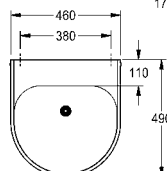

ANIMA wastafel

Wastafel voor wandmontage, roestvrij staal, oppervlak zijdemat, materiaaldikte 1,2 mm, naadloos ingelaste halfronde waskom met kraanvlak, zonder kraangat, zonder overloop, centrale afvoer, inclusief sifon DN 40/50. Bevestiging aan voorzijde, inclusief bevestigingsmateriaal. Vandaalbestendig en barrièrevrij.

Zonder kraangat

Afmetingen wastafel 460 x 170 x 490 mm (B x H x D)

Afmetingen waskom 420 x 140 x 360 mm (B x H x D)

ANMX460	2000102710	1.982,00	A1

Met kraangat 35 mm (diameter)

ANMX461	2000102711	2.089,00	A1

Uitvoering zonder kraanvlak, afmetingen 460 x 170/230 x 410 mm

ANMX462	2000102712	2.245,50	A1