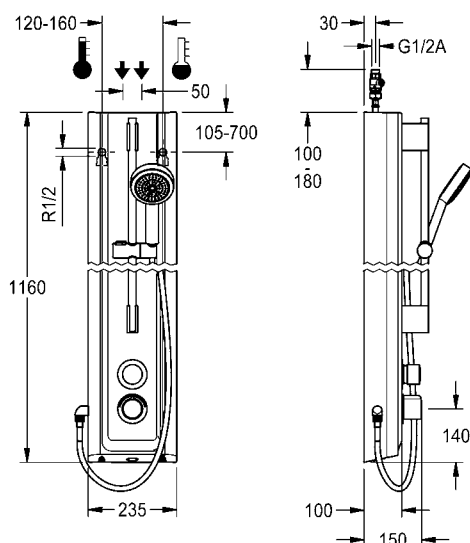

Behuizingafmetingen 235 x 1160 x 100 mm (B x H x D)

Batterijvak incl. batterij of voeding incl. verlengkabel moeten apart worden besteld.