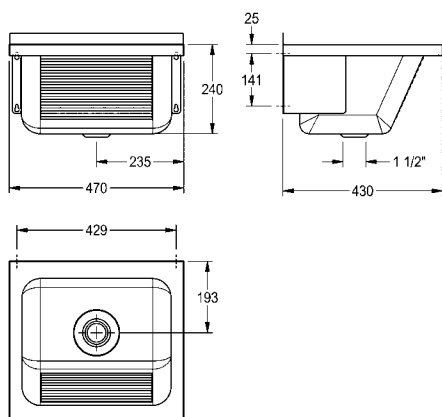

SIRIUS Wastrog

Universele wastrog voor wandmontage van roestvrij staal, oppervlak zijdemat, materiaaldikte 0,8 mm, geribbeld frontpaneel, zonder kraanvlak, centrale afvoer, afvoer- en overloopgarnituur DN 40 met overloop, opstaande rand (30 mm) aan achterzijde, Geïntegreerde montagesteunen, inclusief bevestigingsmateriaal.

Afmetingen 470 x 270 x 430 mm (B x H x D)
Afmetingen bak 400 x 240 x 340 mm (B x H x D)

LTJ450	2000057085	415,50 A1