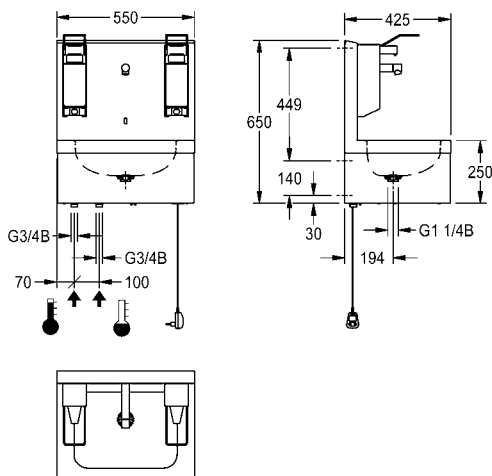

KWC Wasplaatsen voor medische instellingen

Type	Artikelnummer	Brutoprijs in € (PG)

SATURN Hygiënewastafel

Hygiënewastafel voor wandmontage, behuizing van roestvrij staal, oppervlak zijdemat, onderzijde met inspectieopening, naadloos ingegoten wasbak, zonder overloop, afvoerzeef G 1 1/4 B. Met contactloze, opto-elektronisch gestuurde F5E wastafelmengkraan en wandstopcontact, gepolijst verchromd messing. Met verborgen thermostaat DN 15. Voor aansluiting op warm en koud water. Gemonteerde dispenser met hendel links en rechts, voor bijvulling ter plaatse. Elektrische aansluiting en wateraansluiting aan onderzijde, inclusief bevestigingsmateriaal, met netstekervoeding 230 V AC.

Afmetingen 550 x 650 x 425 mm (B x H x D)

HWTE0001	2030062338	3.415,50	A1

Optionele toebehoren

Bidirectionele afstandsbediening

ACEX9005	2030036654	274,00	A1

Afstandsbediening met 2 knoppen

ACEX9004	2030036849	88,00	A1