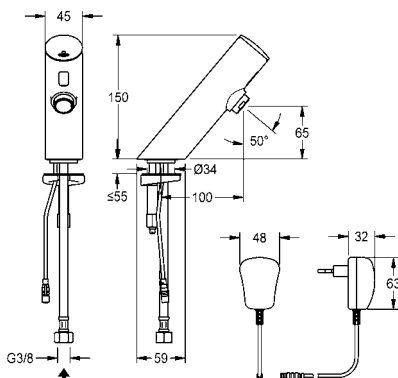

Optionele toebehoren

Verlengkabel 5 m

<b>ACEX9010</b>	2030043814	<b>37,50</b>	A1
-----------------	------------	--------------	----

Voor bidirectionele afstandsbedieningen, afstandsbedieningen met 2 knoppen en meer perlators zie "Accessoires waskranen" vanaf pagina 60