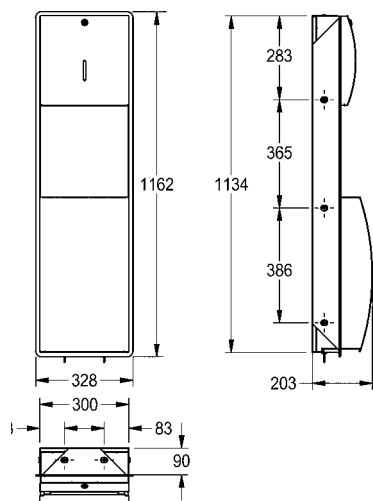

STRATOS combinatie papierdispenser en vuilnisbak

Combinatie van papierdispenser en vuilnisbak, voor inbouwmontage, van roestvrij staal, oppervlak zijdemat, materiaaldikte 1,5 mm, gebogen front met InoxPlus oppervlaktebehandeling voor minder vingerafdrukken en betere reiniging (easy to clean). Met kijkvenster, beiden met cilinderslot en KWC sleutel, papierdispenser met capaciteit van 300-400 papieren handdoekjes met Z-vouw, inhoud vuilnisbak ca. 22 liter met geïntegreerde zakhouder, inclusief roestvrijstalen schroeven en pluggen.

Afmetingen 328 x 1162 x 203 mm (B x H x D)

STRX602E 2000057227 **835,00** A2