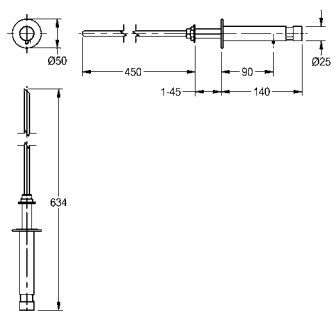

Zeepdispenser voor wandmontage

Zeepdispenser voor wandmontage en bijvulling vanuit serviceruimte achter de wand, hoogglanzend verchroomd messing, benodigd boorgat 18 mm, 3/8" draad, vaste uitloop, geschikt voor vloeibare zeep en lotion, zonder zeepreservoir (kan rechtstreeks worden aangesloten op zeepflacon), wordt achter de wand gevuld.

SD110	2000102699	98,50	A2

Verbruiksartikelen

Vloeibare zeep, 1 literfles, verpakkingseenheid 6 flessen.

SO1LP	2030058103	87,00	A1
Vloeibare zeep in jerrycan, 10 liter			
SO10L	2000057168	74,50	A1