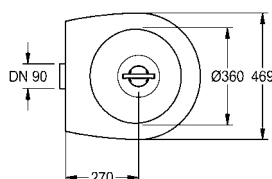

Type	Artikelnummer	Brutoprijs in € (PG)

ANIMA Drinkfonteinen

Drinkfonteinen van kunstharsgebonden mineraal graniet MIRANIT, met poriënvrij, glad oppervlak (temperatuurbestendig tot 80 °C), kleur alpinewit. Met één naadloze ronde kom, zonder overloop, met kraangat 18 mm (D) aan de rechterzijde. Bevestiging aan komachterzijde. Rondlopende wand 110 mm (H). Met filterafvoerlep G 1 1/4 B, sifon G 1 1/4 B, inclusief bevestigingsmateriaal.

Afmetingen 400 x 110 x 400 mm (B x H x D)

Afmetingen kom 290 x 75 mm (D x H)

SIRW24D	2000105177	1.046,50	A1

Vereiste toebehoren (naar keuze)

Drinkfonteinkraan met drukknop

ANMX-BU	213.0654.085	92,00	A1

Flessenvuller

ANMX-BT	213.0654.086	129,00	A1

Zelfsluitende drinkfonteinkraan

AQRM304	2000101118	394,50	A1

Uitgietbak voor fecaliën

Uitstortbak voor wandmontage uit MIRANIT, een kunstharsgebonden mineraal materiaal. Met poriënvrij, glad oppervlak (temperatuurbestendig tot 80 °C). Kleur alpinewit. Ronde kom met geïntegreerde ronde spoelrand, interne horizontale wateraansluiting. Aansluitend achterpaneel met geïntegreerde beugels en gaten voor bevestiging. Incl. bevestigingsmateriaal. Sifon van kunststof DN 100 met horizontale afvoer. Met afvoerrooster van chroomnikkelstaal om verstopping te voorkomen.

Afmetingen 469 x 414 x 498 mm (B x H x D)

SIRW511	2000101200	1.384,50	A2

Optionele toebehoren

Emmerrooster

SIRX512	2000101201	358,50	A2

Sifonzuil

SIRX514	2000101202	235,00	A2