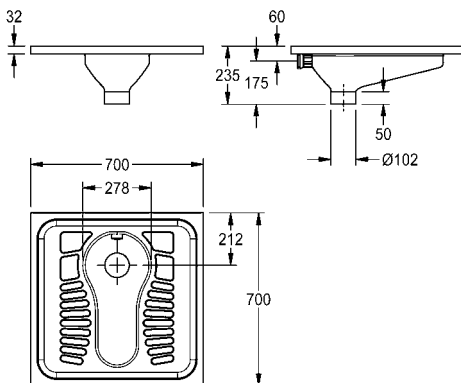

KWC CAMPUS Hurktoilet

Type	Artikelnummer	Brutoprijs in € (PG)

CAMPUS hurktoilet

Hurktoilet van roestvrij staal, oppervlak zijdemat, materiaaldikte 1 mm, geschikt voor DN 20-muursproeiers, spoelcapaciteit 9 liter, gevouwen rand (22 mm) en spoelrand rondom. Verticale bevestiging aan achterzijde met schroeven 28 mm diameter, interne DN 100-afvoer, inclusief bevestigingsmateriaal en hoogterevstelling.

Afmetingen 755 x 200 x 755 mm (B x H x D)

CMPX504	2000102732	2.749,50	A1

Optionele toebehoren

Montagedrager van polysterol met wandaansluitelementen en kunststof bevestigingspennen, afmetingen 730 x 150 x 730 mm (B x H x D)

ZCMPX004	2000102731	392,50	A1

Sifon, afvoer loodrecht DN 100

ZCMPX002	2000102733	341,00	A1

Sifon, afvoer horizontaal DN 100

ZCMPX003	2000102734	321,50	A1

Opmerking:

Voor bijpassende drukspoelers zie hoofdstuk "Spoelkranen"

CAMPUS hurktoilet

Hurktoilet voor geïntegreerde montage als vlak-inleg of opbouw, van roestvrij staal, oppervlak zijdemat, materiaaldikte 1,2 mm, afvoer DN 100, naar beneden, sta-oppervlak met antislipprofiel.

Met sproeikop voor 40 mm diameter aansluiting

Afmetingen 700 x 235 x 700 mm (B x H x D)

CMPX502N	2030018490	698,50	A1

Uitvoering zonder sproeikop

CMPX503N	2030023692	486,50	A1

Vereiste toebehoren

Aansluitset voor hurktoilet, bestaande uit schroefverbinding en adapter, voor drukspoeler, met schroefverbinding 28 mm (diameter)

ZCMPX0007	2030027502	115,50	A1

Aansluitset voor hurktoilet, bestaande uit schroefverbinding en adapter, voor cistern, met schroefverbinding 32 mm (diameter)

ZCMPX0012	2030030368	159,00	A1

Optionele toebehoren

Montagedrager van polysterol, afmetingen 680 x 200 x 680 (B x H x D)

ZCMPX0011	2030027861	456,50	A1

Sifon, afvoer horizontaal DN 100

ZCMPX003	2000102734	321,50	A1

Sifon, afvoer loodrecht DN 100

ZCMPX002	2000102733	341,00	A1

Opmerking:

Voor bijpassende drukspoelers voor CMPX502N zie hoofdstuk "Spoelkranen"