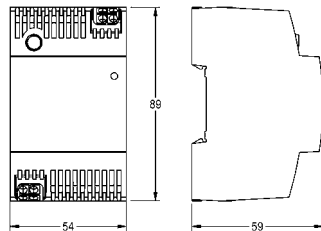

Power supply unit

Netvoeding voor montage van schakelinrichting (TS35) voor voeding met AQUA 3000 open kranen, met een kabellengte van maximaal 100 m, 100 V AC-240 V AC/24 V DC, 60 W.

ASEX1031 2030068573 **266,00** A1

Urinoirspoelkop

Urinoirspoelkop DN 15 met smalle spoelsleuf, volledig uitgevoerd in chroomnikkelstaal, met draadaansluiting 20 mm.