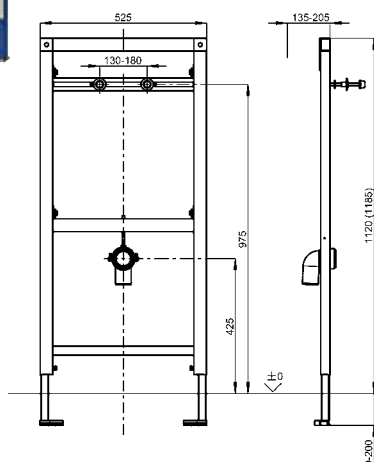

AQUAFIX installatie-element voor waterloze urinoirs

AQUAFIX installatie-element voor waterloze urinoirs, zelfdragende gepoedercoate stalen frameconstructie, TÜV getest, voor afzonderlijke montage op droogbouwplaten, in hoogte verstelbare bevestiging van element en afvoerhouder, voorgemonteerd voor urinoir CMPX538WF, universele afvoerbocht DN 50, bevestigingsbouten voor urinoir, ruwbouwbescherming en bevestigingsmateriaal.

Afmetingen 525 x 1120 mm (B x H)

CMPX137	2030020070	148,50 A1

Optionele toebehoren

AQUAFIX wandbeugelset voor voorwandmontage

Verpakkingseenheid 2 stuks.

ZCMPX140	2000100867	12,00 A1