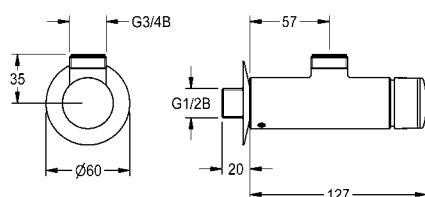

F3S zelfsluitende wandkraan

F3S zelfsluitende wandkraan DN 15 voor opbouwmontage, voor douches. Zelfsluitend functiedeel, hydraulisch gestuurd, zuigerloze constructie, automatisch sluitend, stromingstijd traploos instelbaar. Voor aansluiting op voorgemengd warm of koud water. Behuizing inclusief zitting voor wisselklep, met afvoer naar boven, G 3/4 B, voor de montage van afvoerbochten of doucheleiding voor opbouwmontage, messing gepolijst verchromd.

F3SV2001	2030034414	147,50 A1

Optionele toebehoren

Afvoerbochten 120 x 150 mm, montagemaat maximaal 130 x 134 mm

ACXX2005	2030050434	60,50 A1

Afvoerbocht 120 x 500 mm, montagemaat maximaal 130 x 484 mm

ACXX2006	2030050435	87,00 A1

Doucheleiding, lengte 1200 mm, uitloopsprong 39 mm

ACSX2001	2030039555	104,50 A1

Keuzeschakelaar voor handdouche

ACXX2004	2030041561	40,00 A1

Zie vanaf pagina 200 voor douchekoppen