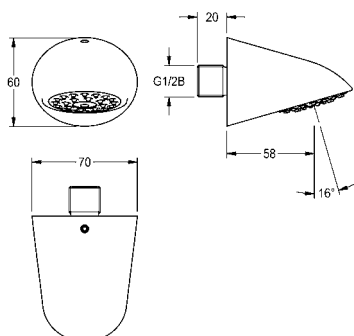

Diameter 18 x 0,8 mm, lengte 1200 mm, uitloopsprong 96 mm

<b>ACXX2003</b>	2030041525	<b>122,00</b>	A1
-----------------	------------	---------------	----

Type	Artikelnummer	Brutoprijs in € (PG)
------	---------------	----------------------