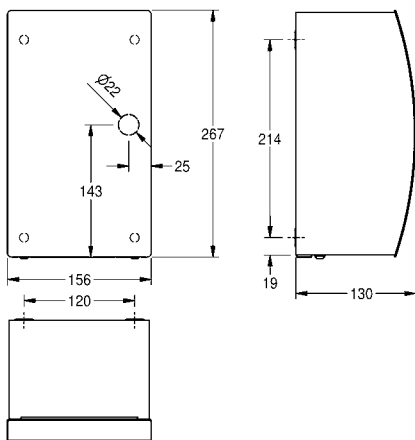

STRATOS elektronische handdroger

Sensorgestuurde hetelucht-handdroger van roestvrij staal voor opbouwmontage, oppervlak zijdemat, materiaaldikte 1,5 mm, gebogen front met InoxPlus oppervlaktebehandeling voor minder vingerafdrukken en betere reiniging (easy to clean), met contactloze opto-elektronisch gestuurde sensor, luchttemperatuur instelbaar, sensorbereik instelbaar van 10 tot 25 cm, kortere droogtijd door hoge, instelbare lichtsnelheid, automatische uitschakeling na 60 s, kabel en stekker niet bijgeleverd.

Netspanning 230-240 V, 50-60 Hz
Totaal vermogen 1000 W
Verwarming 500 W
Motorvermogen 500 W
Luchtvolume 80 m³/h
Luchtsnelheid 95-115 m/s
Afmetingen 156 x 267 x 130 mm (B x H x D)

STRX220 2030027296 **899,50** A2