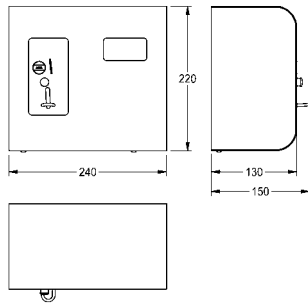

AQUAPAY muntautomaat

AQUAPAY muntautomaat voor betaalde waterafgifte voor bediening van A3000 open douchekeuranken. Douchetijd voor één waardemunt instelbaar in stappen van één seconde tot max. 8 minuten, standaardinstelling 3 minuten. Automatische onderbreking van de douchetijd wanneer geen water wordt afgenomen. Robuuste roestvrijstalen behuizing met veiligheidsslot voor wandmontage.

Uitvoering voor waardemunten, 24 V DC.
Afmetingen 240 x 220 x 130 mm (B x H x D)

AQUA800 2000100340 **1.195,00** A1

Uitvoering voor € 0,50

AQUA801 2000100342 **1.195,00** A1

Vereiste toebehoren

Waardemunt voor AQUAPAY-muntautomaat, verpakkingseenheid 50 stuks

ZAQRP001 2000100751 **53,00** A1

Elektronische module EM1 met ID 07080 en elektrische T-verdeler. Voor integratie in het watermanagementsysteem AQUA 3000 open in combinatie met een muntautomaat. **Voor een douchearmatuur met aansluiting op warm en koud water**, 24 V DC

ACET2006 2030052502 **286,50** A1

Elektronische module EM1 met ID 07110 en elektrische T-verdeler. Voor integratie in het watermanagementsysteem AQUA 3000 open in combinatie met een muntautomaat. **Voor een douchearmatuur met aansluiting op voorgemengd warm water of koud water**, 24 V DC.

ACEV2005 2030058735 **374,00** A1