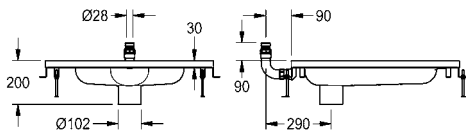

KWC CAMPUS Hurktoilet

Type	Artikelnummer	Brutoprijs in € (PG)

CAMPUS hurktoilet

Hurktoilet van roestvrij staal, oppervlak zijdemat, materiaaldikte 1 mm, geschikt voor DN 20-muursproeiers, spoelcapaciteit 9 liter, gevouwen rand (22 mm) en spoelrand rondom. Verticale bevestiging aan achterzijde met schroeven 28 mm diameter, interne DN 100-afvoer, inclusief bevestigingsmateriaal en hoogterevstelling.

Afmetingen 755 x 200 x 755 mm (B x H x D)

CMPX504	2000102732	2.749,50	A1

Optionele toebehoren

Montagedrager van polysterol met wandaansluitelementen en kunststof bevestigingspennen, afmetingen 730 x 150 x 730 mm (B x H x D)

ZCMPX004	2000102731	392,50	A1

Sifon, afvoer loodrecht DN 100

ZCMPX002	2000102733	341,00	A1

Sifon, afvoer horizontaal DN 100

ZCMPX003	2000102734	321,50	A1

Opmerking:

Voor bijpassende drukspoelers zie hoofdstuk "Spoelkranen"

CAMPUS hurktoilet

Hurktoilet voor geïntegreerde montage als vlak-inleg of opbouw, van roestvrij staal, oppervlak zijdemat, materiaaldikte 1,2 mm, afvoer DN 100, naar beneden, sta-oppervlak met antislipprofiel.

Met sproeikop voor 40 mm diameter aansluiting

Afmetingen 700 x 235 x 700 mm (B x H x D)

CMPX502N	2030018490	698,50	A1

Uitvoering zonder sproeikop

CMPX503N	2030023692	486,50	A1

Vereiste toebehoren

Aansluitset voor hurktoilet, bestaande uit schroefverbinding en adapter, voor drukspoeler, met schroefverbinding 28 mm (diameter)

ZCMPX0007	2030027502	115,50	A1

Aansluitset voor hurktoilet, bestaande uit schroefverbinding en adapter, voor cistern, met schroefverbinding 32 mm (diameter)

ZCMPX0012	2030030368	159,00	A1

Optionele toebehoren

Montagedrager van polysterol, afmetingen 680 x 200 x 680 (B x H x D)

ZCMPX0011	2030027861	456,50	A1

Sifon, afvoer horizontaal DN 100

ZCMPX003	2000102734	321,50	A1

Sifon, afvoer loodrecht DN 100

ZCMPX002	2000102733	341,00	A1

Opmerking:

Voor bijpassende drukspoelers voor CMPX502N zie hoofdstuk "Spoelkranen"