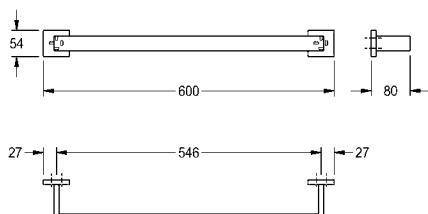

Type Artikelnummer Brutoprijs in € (PG)

CUBUS handdoekstang

Handdoekstang voor wandmontage, van roestvrij staal, oppervlak hoogglans gepolijst, vierkante afdekplaatjes voor het verbergen van montageschroeven. Inclusief roestvrijstalen schroeven en pluggen.

Afmetingen 600 x 54 x 80 mm (B x H x D)

CUBX001HP 2000106345 **75,50** A1