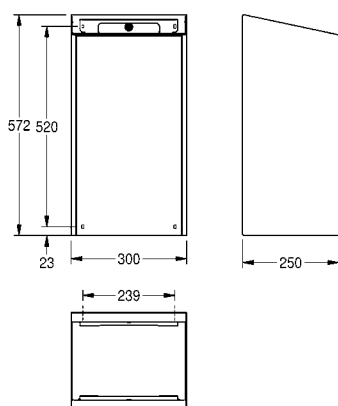

Type Artikelnummer Brutoprijs in € (PG)

INOX PLUS

EXOS. vuilnisbak voor opbouwmontage

Vuilnisbak voor opbouwmontage, roestvrij staal, oppervlak zijdemat, met InoxPlus gecoate hoofdbehuizing en front voor minder vingerafdrukken en met 'easy to clean' eigenschappen, materiaaldikte 1,2 mm, inhoud ca. 30 liter, met geïntegreerde zakhouder, inclusief montagesteunen en bevestigingsmateriaal.

Afmetingen 300 x 572 x 250 mm (B x H x D)

EXOS605X 2030022928 **449,00** A2

Behuizing met InoxPlus oppervlakteveredeling, front van versterkt zwart veiligheidsglas

EXOS605B 2030022929 **517,00** A2

Behuizing met InoxPlus oppervlakteveredeling, front van versterkt wit veiligheidsglas

EXOS605W 2030025228 **517,00** A2

INOX PLUS

EXOS. vuilnisbak voor inbouwmontage

Vuilnisbak voor inbouwmontage, roestvrij staal, oppervlak zijdemat, met InoxPlus gecoate hoofdbehuizing en front voor minder vingerafdrukken en met 'easy to clean' eigenschappen, materiaaldikte 1,2 mm, inhoud ca. 30 liter, met geïntegreerde zakhouder, inclusief montagesteunen en bevestigingsmateriaal.

Afmetingen 304 x 790 x 251 mm (B x H x D)

EXOS605EX 2030034628 **539,00** A2

Behuizing met InoxPlus oppervlakteveredeling, front van versterkt zwart veiligheidsglas

EXOS605EB 2030034629 **620,00** A2

Behuizing met InoxPlus oppervlakteveredeling, front van versterkt wit veiligheidsglas

EXOS605EW 2030034664 **620,00** A2