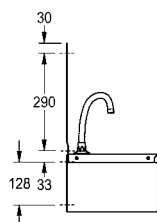

ANIMA wastafel met knie- of heupbediening

Wastafel met kniebediening van roestvrij staal, oppervlak zijdemat, materiaaldikte 0,9 mm, ronde kom, activatie via frontpaneel, watertemperatuur via mengventiel in te stellen, inclusief afvoerplug. Bevestigingsmateriaal niet inbegrepen.

Afmetingen 305 x 501 x 268 mm (B x H x D)

Afmetingen waskom 240 x 125 mm (B x D)

ANMX216 2000101028 **452,50** A1