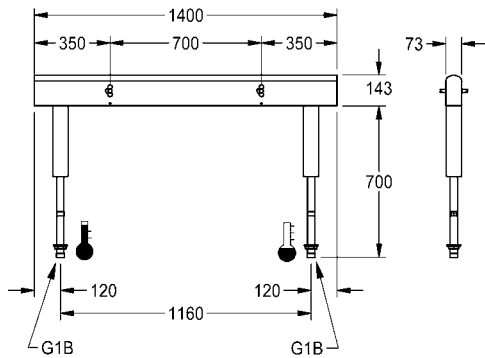

Type	Artikelnummer	Brutoprijs in € (PG)

Armatuureenheid voor wastafels in een dubbel rij

Direct aansluitbare armatuureenheid voor 4 wastafels, voor de montage op seriewassystemen met een dubbele rij, voor aansluiting op warm en koud water van onderen via leidingdragers. Behuizing van roestvrij staal, mat geslepen met voorgemonteerde armatuuraansluitblokken en aansluitmogelijkheden voor de voeding van elektronische kranen en leiding van roestvrij staal.

Afmetingen behuizing 1400 x 470 x 73 mm (B x H x D)

Wastafelbreedte 700 mm

AQFU0235	2030064973	4.579,50	A1
met 6 wastafels, breedte behuizing 2100 mm			
AQFU0236	2030064974	5.176,00	A1
met 8 wastafels, breedte behuizing 2800 mm			
AQFU0237	2030064977	5.724,00	A1
met 10 wastafels, breedte behuizing 3500 mm			
AQFU0238	2030064979	6.319,50	A1
met 12 wastafels, breedte behuizing 4200 mm			
AQFU0239	2030064984	6.870,50	A1

Vereiste toebehoren (naar keuze)

F5S-Mix zelfsluitende eengreepsmengkraan			
F5SM1011	2030058991	427,50	A1
F5L-Therm eengreeps thermostatische mengkraan			
F5LT1033	2030065268	445,00	A1
F5E-Mix elektronische wastafelmengkraan			
F5EM1015	2030058995	605,00	A1

Optionele toebehoren

Afstandsbus, verpakkingseenheid 2 stuks			
ZAQFU0002	2030021234	144,50	A1
Montageadapter voor middelste steunzuil, messing gepolijst verchroomd, voor wastafelrijen PRESTIGE vanaf 8 wasplaatsen			
ZAQFU0001	2030021225	216,50	A1

Armatuureenheid voor wastafels in een dubbel rij

Direct aansluitbare armatuureenheid voor 4 wastafels, voor de montage op seriewassystemen met een dubbele rij, voor aansluiting op warm en koud water van onderen via leidingdragers. Behuizing van roestvrij staal, mat geslepen met voorgemonteerde armatuuraansluitblokken en aansluitmogelijkheden voor de voeding van elektronische kranen en leiding van roestvrij staal.

Afmetingen behuizing 1600 x 470 x 73 mm (B x H x D)

Wastafelbreedte 800 mm

AQFU0240	2030064986	4.798,00	A1
met 6 wastafels, breedte behuizing 2400 mm			
AQFU0241	2030064987	5.422,00	A1
met 8 wastafels, breedte behuizing 3200 mm			
AQFU0242	2030064988	5.998,00	A1
met 10 wastafels, breedte behuizing 4000 mm			
AQFU0243	2030064992	6.621,00	A1

Vereiste toebehoren (naar keuze)

F5S-Mix zelfsluitende eengreepsmengkraan			
F5SM1011	2030058991	427,50	A1
F5L-Therm eengreeps thermostatische mengkraan			
F5LT1033	2030065268	445,00	A1
F5E-Mix elektronische wastafelmengkraan			
F5EM1015	2030058995	605,00	A1

Optionele toebehoren

Afstandsbus, verpakkingseenheid 2 stuks			
ZAQFU0002	2030021234	144,50	A1
Montageadapter voor middelste steunzuil, messing gepolijst verchroomd, voor wastafelrijen PRESTIGE vanaf 8 wasplaatsen			
ZAQFU0001	2030021225	216,50	A1