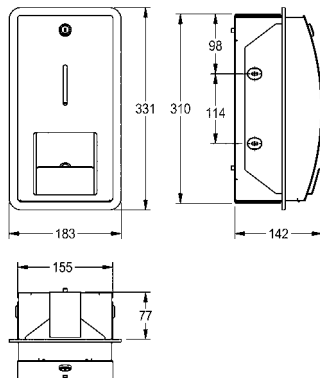

STRATOS toilethouder voor inbouwmontage

Dubbele toilethouder voor inbouwmontage, van roestvrij staal, oppervlak zijdemat, materiaaldikte 1,5 mm, gebogen front met InoxPlus oppervlaktebehandeling voor minder vingerafdrukken en betere reiniging (easy to clean). Gesloten behuizing met kijkvenster, cilinderslot met KWC sleutel, voor 2 rollen van max. 120 mm diameter. Reserverol valt bij optillen van de klep in de gebruikspositie, zonder spindelsysteem, inclusief roestvrijstalen schroeven en pluggen.

Afmetingen 183 x 331 x 142 mm (B x H x D)

STRX671E 2000057396 **267,00** A2