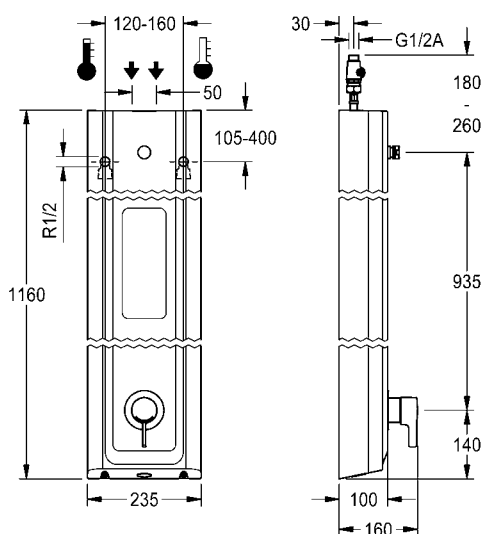

KWC F5 Panelen met eengreepsmengkraan

Type Artikelnummer Brutoprijs in € (PG)

F5L-Therm douchepaneel van MIRANIT met zeepschaaltje

F5L-Therm douchepaneel van mineraal materiaal voor opbouwmontage met ééngreepsthermostaat DN 15 en aansluitstuk voor douchekep. Voor de aansluiting op koud en warm water. Functieblok met geïntegreerde mengpatroon en **voorgemonteerde hygiënische eenheid** inclusief sensor met besturingselektronica, voor de uitvoering van een automatische hygiënische spoeling, programmagestuurde thermische desinfectie (extra bypasspatroon voorzien van magneetklep nodig) en opslag van statistische gegevens. Thermostatisch geregeld mengpatroon met expansie-element en actieve bescherming tegen verbranding evenals instelbare, tegen door-draaien beveiligde temperatuuraanslag en keramische schijftechnologie. Volledig uitgevoerd in metaal, zichtbare delen gepolijst en verchromd. Aansluitstuk voor apart vereiste KWC Professional douchekep DN 15 met voorgemonteerde debietregelaar 9,0 l/min, behuizing met hoogwaardig functioneel oppervlak en naadloos ingegoten zeepschaaltje, van kunststofsgebonden mineraal graniet MIRANIT, met poriënvrij, glad oppervlak (temperatuurbestendig tot 80 °C), kleur alpinewit. Aansluitslangen met afsluitbare debietregelingen met terugslagbegrenzer en zeef. Geactiveerde hygiënische spoeling, vaste intervaltijd 24 uur. Met mogelijkheid voor parametring en communicatie via optionele bidirectionele afstandsbediening. Hygiënische eenheid naar keuze voor batterijvoeding met 6 V-lithiumbatterij (CR-P2) per armatuur of aparte voeding via netadapter 6,75 V / 12 V DC.

Behuizingafmetingen 235 x 1160 x 100 mm (B x H x D)