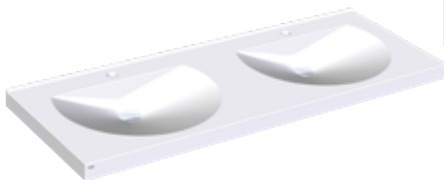

RONDA Wastafel

Dubbele wastafel RONDA van kunstharsgebonden mineraal materiaal MIRANIT met niet-poreus, glad oppervlak (temperatuurbestendig tot 80 °C), kleur alpinewit. Met twee naadloos gevormde ronde waskommen, zonder overloop. Montage aan achterpaneel wastafel. Waterkering aan achterzijde. Driezijdig schort 60 mm (h). Met kraangat 35 mm (d), inclusief montage-materiaal.

Afmetingen 1400 x 125 x 530 mm (B x H x D)
Afmetingen waskom 540 x 90 x 380 mm (B x H x D)

ANMW221	2000090007	1.029,00	A2
Optionele toebehoren			
Afvoerplug G 1 1/4 B			
ZANMW901	2000100854	7,50	A2
Afvoerplug met kap G 1 1/4 B			
ZANMW900	2000100861	34,00	A1
Excentrische af- en overloopset 1 1/4"			
ZANMW902	2000100932	171,00	A2
Sifon ,Clic'			
XINX140	2000057417	219,50	A2