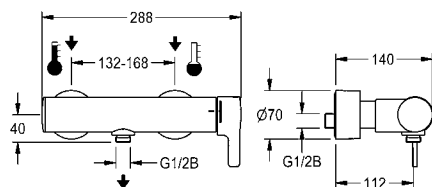

**ACXX2006** 2030050435 **87,00** A1

Doucheleiding, lengte 1200 mm, uitloopsprong 96 mm

**ACXX2003** 2030041525 **122,00** A1

Hygiënische eenheid

**ACL9001** 2030039446 **512,00** A1

Zie vanaf pagina 200 voor douchekoppen