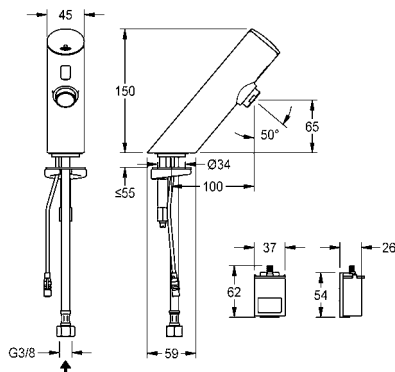

F3EV1001	2030033385	345,50	A1

Uitvoering met perlator met geïntegreerde debietregelaar 3,0 l/min

F3EV1006	2030039462	335,00	A1

Optionele toebehoren

Voor bidirectionele afstandsbedieningen, afstandsbedieningen met 2 knoppen en meer perlators zie "Accessoires waskranen" vanaf pagina 60