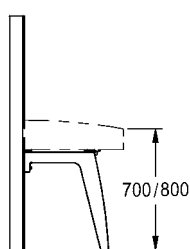

KWC FUTURA exclusiv Seriewassystemen

Type **Artikelnummer** **Brutoprijs in € (PG)**

Hoekijzer

Hoekijzer voor wandmontage, van kunstharsgebonden mineraal materiaal, kleur antraciet, voor wasgoot FUTURA exclusiv, wastafelbovenkant 800 mm.

Afmetingen 125 x 665 x 475 mm (B x H x D)

SANW0118 2000104999 **386,50** A1

wastafelbovenkant 700 mm

SANW0117 2000105049 **286,50** A1

Drager

Drager voor vrijstaande montage in dubbele rij, van kunstharsgebonden mineraal materiaal, kleur antraciet, voor wasgoot FUTURA exclusiv, wastafelbovenkant 700 mm.

Afmetingen 125 x 565 x 970 mm (B x H x D)

SANW0119 2030063270 **571,00** A1

wastafelbovenkant 800 mm

SANW0120 2030063271 **867,50** A1

Montagevarianten FUTURA exclusiv

Wandmontage

Wandmontage met hoekpoten