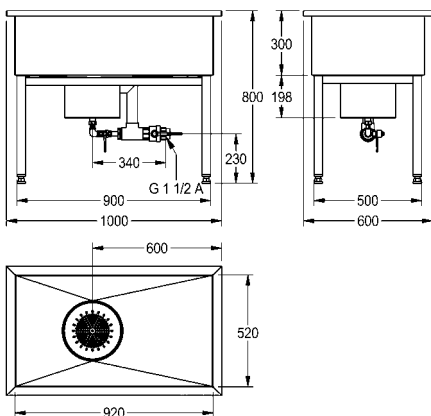

SIRIUS Werkplaatswastafel

Werkplaatswastafel van roestvrij staal, oppervlak zijdemat, materiaaldikte 1,2 mm, afvoeropening met ingelaste afvoersteun en roestvrijstalen slibopvangemmer, overloop G 1 1/2 B en aansluitkraag G 1/2 B, aftap met balafsluiter G 1/2 B, onderbouw als roestvrijstalen vierkant buisframe, in hoogte verstelbaar.

Afmetingen 1000 x 800 x 600 mm (B x H x D)

Afmetingen bak 920 x 300 x 520 mm (B x H x D)

SIRX754 2000100360 **4.533,50** A1

Afmetingen 1500 x 800 x 600 mm (B x H x D),
Afmetingen bak 1420 x 300 x 520 mm (B x H x D)

SIRX755 2000100361 **4.864,00** A1

Afmetingen 2000 x 800 x 600 mm (B x H x D),
Afmetingen bak 1920 x 300 x 520 mm (B x H x D)

SIRX756 2000100362 **4.895,00** A1