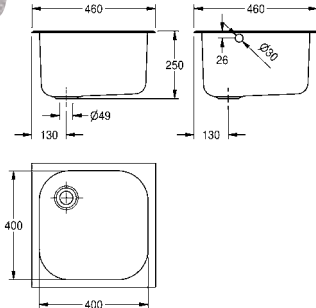

KWC SIRIUS Multifunctionele bakken

Type **Artikelnummer** **Brutoprijs in € (PG)**

Inbouwkuip

Inbouwkuip van roestvrij staal, oppervlak zijdemat, materiaaldikte, 1,2 mm, 30 mm buitenboord, met overloop en 38 mm afvoeropening inclusief bevestigingsclips. Exclusief afvoerplug, stop, ketting en overloopgarnituur.

OPMERKING: Het kan nodig zijn dat het werkblad voor de montage voorzien moet worden van een inkeping.
Afmetingen 460 x 250 x 460 mm (B x H x D)
Kuipmaat 400 x 250 x 400 mm (B x H x D)
Uitsparing 410 x 410 mm (B x D)

C20132W 3600005239 **381,50** A1

Afmetingen 460 x 300 x 460 mm (B x H x D)

C20133W 3600005240 **644,00** A1

Optionele toebehoren

38 mm afvoerset met stop en ketting voor inbouwkuip met overloop

F2119 203.0000.297 **13,50** A1