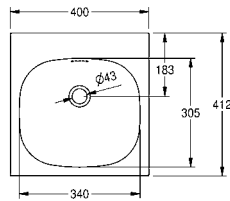

ANIMA wastafel

Wastafel voor wandmontage, roestvrij staal, oppervlak zijdemat, materiaaldikte 1 mm, naadloos ingelaste waskom met afmetingen 340 x 300 x 140 mm, rechthoekig, kraanvlak 80 mm, met overloop, G 1 1/4 B afvoerplug, afvoer achteraan in het midden, met ingelaste montagesteunen, inclusief schroeven en pluggen.

Afmetingen 400 x 200 x 412 mm (B x H x D)

WT400A 203.0500.577 **352,50** A1

Met kraangat 35 mm (diameter)

WT400A-M 2000103762 **384,50** A1

Optionele toebehoren

Achterwand vervaardigd van roestvrij staal, afmetingen 400 x 200 mm (B x H)

SB400 2000100065 **68,00** A1