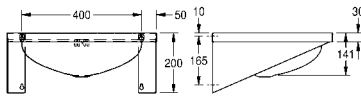

ANIMA wastafel

Wastafel voor wandmontage, roestvrij staal, oppervlak zijdemat, materiaaldikte 1 mm, naadloos ingelaste waskom met afmetingen 500 x 200 x 402 mm, rechthoekig, kraanvlak 70 mm, met overloop, G 1 1/4 B afvoerplug, afvoer achteraan in het midden, met ingelaste montagesteunen, inclusief schroeven en pluggen.

Afmetingen 500 x 200 x 402 mm (B x H x D)

WT500A 203.0000.154 **387,50** A1

Met kraangat 35 mm (diameter)

WT500A-M 2000103764 **418,50** A1

Optionele toebehoren

Achterwand vervaardigd van roestvrij staal, past bij WT500A en WT500C, afmetingen 500 x 200 mm (B x H)

SB500 2000100066 **73,50** A1