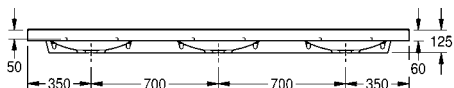

QUADRO Wastafel

Seriewastafel QUADRO van kunstharzegebonden mineraal materiaal MIRANIT met niet-poreus, glad oppervlak (temperatuurbestendig tot 80 °C), kleur alpinewit. Met drie naadloos gevormde rechthoekige waskommen, zonder overloop, met 35 mm kraangat (d). Montage aan achterpaneel wastafel. Driezijdig schort 60 mm (h). Waterkering aan achterzijde, inclusief montage materiaal.

Afmetingen 2100 x 125 x 530 mm (B x H x D)
Afmetingen waskom 580 x 90 x 360 mm (B x H x D)

ANMW431	2000090015	1.416,50	A2
Zonder kraangaten			
ANMW430	2000090014	1.402,00	A2

Optionele toebehoren

Afvoerplug G 1 1/4 B			
ZANMW901	2000100854	7,50	A2
Afvoerplug met kap G 1 1/4 B			
ZANMW900	2000100861	34,00	A1
Excentrische af- en overloopset 1 1/4"			
ZANMW902	2000100932	171,00	A2
Sifon „Clic“			
XINX140	2000057417	219,50	A2