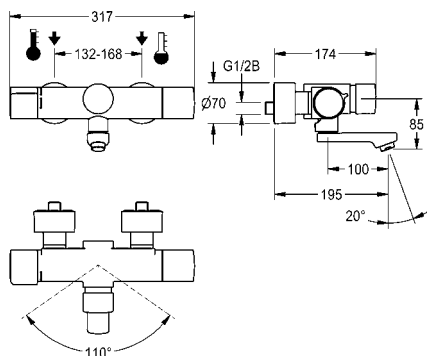

Uitloopsprong 195 mm

F5ST1005 2030040243 **1.038,50** A1

Uitloopsprong 135 mm

F5ST1004 2030040242 **1.029,00** A1

Uitloopsprong 255 mm

F5ST1006 2030040288 **1.046,50** A1

Optionele toebehoren

Diefstalbestendige perlator

ZTAPS0005 2000104778 **10,00** A1

Voor bidirectionele afstandsbedieningen, afstandsbediening met 2 knoppen en meer perlators zie "Accessoires wastkranen" vanaf pagina 60