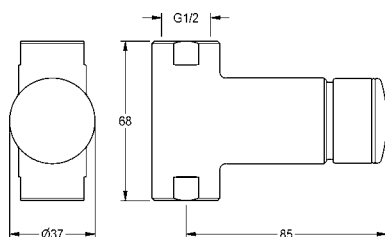

KWC F3 Zelfsluitende kranen

Type	Artikelnummer	Brutoprijs in € (PG)

F3S zelfsluitende kraan

F3S zelfsluitende kraan DN 15 voor opbouwmontage, voor douches. Zelfsluitend functiedeel, hydraulisch gestuurd, zuigerloze constructie, automatisch sluitend, stromingstijd traploos instelbaar. Voor aansluiting op voorgemengd warm of koud water. Behuizing inclusief zitting voor wisselklep, met binnendraad G 1/2, messing gepolijst verchromd.

F3SV2004	2030037525	130,00 A1