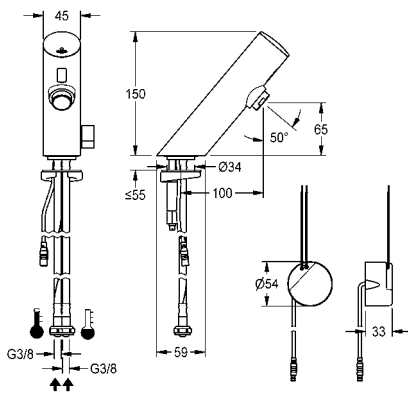

Voor bidirectionele afstandsbedieningen, afstandsbedieningen met 2 knoppen en meer perlators zie "Accessoires waskranen" vanaf pagina 60