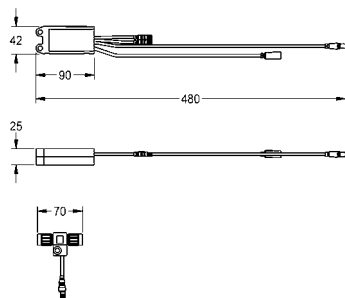

Elektronische module voor F5 hybride keukenkranen

Elektronische module EM5 met ID 02160 en elektrische T-verdeler. Voor integratie in het watermanagementsysteem AQUA 3000 open, 24 V DC.

ACEM1001 3600000504 **286,00** A1

Elektronische module EM5 met ID 02160, met wandinbouwdoos

ACEM1002 3600000505 **354,00** A1

Optionele toebehoren

Verlengkabel sensor, 1m

ACEX9006 2030041919 **32,00** A1

Verlengkabel sensor, 2 m

ACEX9007 2030041920 **32,00** A1

Verlengkabel sensor, 3 m

ACEX9013 2030056669 **32,00** A1

Verlengkabel voor elektronische modules waarbij de elektrische T-verdeler buiten de inbouwdoos wordt bevestigd, lengte 5 m

ZAQUA073 2000101055 **50,50** A1