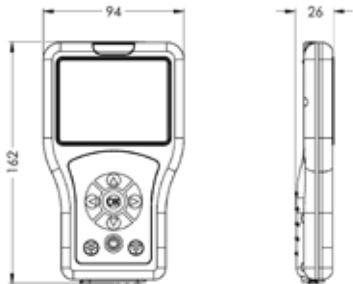

Bidirectionele afstandsbediening

Bidirectionele afstandsbediening voor de instelling van functieparameters, opslag van armaturenprofielen en statistische gegevens bij elektronische mengkranen F3 en F5 alsook bij hygiënische eenheden. Weergave van parameters op menugestuurd kleurendisplay. Met interne, oplaadbare accu, usb-interface voor de overdracht van kraanspecifieke statistische gegevens als csv-bestand aan de pc. Met mogelijkheid voor het inlezen van firmware-bestanden. inclusief beschermende tas en usb-verbindingkabel.

ACEX9005	2030036654	274,00 A1

Afstandsbediening

Afstandsbediening met 2 toetsen voor mengkranen F3 en F5 voor de activering van de uitschakelfunctie voor schoonmaakwerk gedurende 1 minuut en deactivering/activering van de hygiënische spoeling.