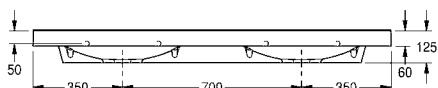

KWC QUADRO Wastafel

Type Artikelnummer Brutoprijs in € (PG)

QUADRO Wastafel

Dubbele wastafel QUADRO van kunstharzegebonden mineraal materiaal MIRANIT met niet-poreus, glad oppervlak (temperatuurbestendig tot 80 °C), kleur alpinewit. Met twee naadloos gevormde rechthoekige waskommen, zonder overloop, met 35 mm kraangat (d). Montage aan achterpaneel wastafel. Driezijdig schort 60 mm (h). Waterkering aan achterzijde, inclusief montage materiaal.

Afmetingen 1400 x 125 x 530 mm (B x H x D)
Afmetingen waskom 580 x 90 x 360 mm (B x H x D)

ANMW421	2000090013	1.029,00	A2
Zonder kraangaten			
ANMW420	2000090012	1.016,00	A2

Optionele toebehoren

Afvoerplug G 1 1/4 B			
ZANMW901	2000100854	7,50	A2
Afvoerplug met kap G 1 1/4 B			
ZANMW900	2000100861	34,00	A1
Excentrische af- en overloopset 1 1/4"			
ZANMW902	2000100932	171,00	A2
Sifon „Clic“			
XINX140	2000057417	219,50	A2

Wasplaatsen van mineraal graniet