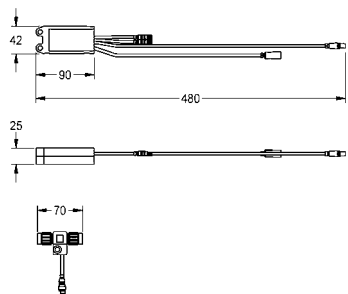

Elektronische module voor F5 wastafelkranen

Elektronische module EM5 met ID 02010 en elektrische T-verdeler. Voor integratie in het watermanagementsysteem AQUA 3000 open, 24 V DC.

ACEX1002	2030041520	286,50	A1
Elektronische module EM5 met ID 02010, met wandinbouwdoos voor F5EV1004/1008 en F5EM1004/1010			
ACEX1004	2030059118	382,50	A1
Elektronische module EM5 met ID 02050 voor F5ET1004/1005/1006 en F5ET1019/1020/1021			
ACET1001	2030041914	286,50	A1
Elektronische module EM5 02020 voor F5ET1013			
ACET1002	2030041915	286,50	A1
Elektronische module EM5 02030 voor F5ET1014			
ACET1003	2030041916	286,50	A1
Elektronische module EM5 02040 voor F5ET1015			
ACET1004	2030041917	286,50	A1
Elektronische module EM5 met ID 02090 voor F5EV1013			
ACEV1002	2030065092	286,50	A1

Optionele toebehoren

Verlengkabel sensor, 1m			
ACEX9006	2030041919	32,00	A1
Verlengkabel sensor, 2 m			
ACEX9007	2030041920	32,00	A1
Verlengkabel sensor, 3 m			
ACEX9013	2030056669	32,00	A1
Verlengkabel voor elektronische modules waarbij de elektrische T-verdeler buiten de inbouwdoos wordt bevestigd, lengte 5 m			
ZAQUA073	2000101055	50,50	A1