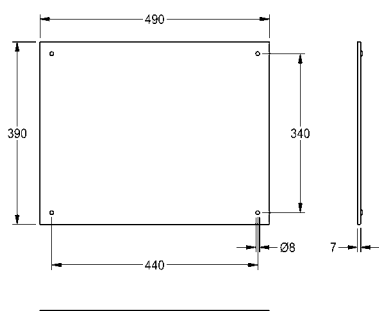

Type	Artikelnummer	Brutoprijs in € (PG)

Spiegel

Spiegel voor opbouwmontage, van roestvrij staal, hoogglans gepolijst en reflecterend oppervlak, materiaaldikte 1 mm, vier zichtbare gaten ter bevestiging, inclusief roestvrijstalen schroeven en pluggen.

Afmetingen 400 x 300 x 1 mm (B x H x D)

CHRH401	2000056953	108,50	A2

Afmetingen 500 x 400 x 1 mm (B x H x D)

CHRH501	2000056955	139,50	A2

Afmetingen 600 x 500 x 1 mm (B x H x D)

CHRH601	2000056956	187,50	A2

HEAVY-DUTY Spiegel

Spiegel voor opbouwmontage, van roestvrij staal, hoogglans gepolijst oppervlak, materiaaldikte 1 mm, spiegel schuin naar beneden richting gebruiker afgesteld, zes zichtbare gaten ter bevestiging, inclusief roestvrijstalen schroeven en pluggen.

Afmetingen 460 x 528 x 62 mm (B x H x D)

M501HD	2000103195	202,00	A2

HEAVY-DUTY Spiegel

Spiegel voor opbouwmontage, van roestvrij staal, hoogglans gepolijst oppervlak, materiaaldikte 1 mm, met omgezette randen van 7 mm, te monteren op bijgeleverde kunststofplaat met 4 schroefgaten, diefstalbelemmerende bevestiging incl. bevestigingsmateriaal.

Afmetingen 590 x 490 x 7 mm (B x H x D)

HDTX0010	2030019878	233,00	A2

Dimensions 590 x 390 x 7 mm (W x H x D)

HDTX0011	2030019884	265,00	A2

Dimensions 590 x 490 x 7 mm (W x H x D)

HDTX0012	2030019886	322,50	A2