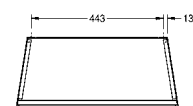

KWC ANIMA wastafels

Type Artikelnummer Brutoprijs in € (PG)

ANIMA wastafel

Wastafel van roestvrij staal, materiaaldikte 0,9 mm, oppervlak zijdemat, voor wandmontage, rechthoekig met naadloos ingelaste ronde waskom, schort (175 mm) rondom, met spatwand (30 mm) aan achterzijde, zonder kraanvlak, centrale afvoer, met overloop en afvoer- en overloopgarnituur G 1 1/4 B, inclusief schroeven en pluggen.

Kraangat rechts 35 mm
Afmetingen 450 x 175 x 450 mm (B x H x D)
Afmetingen waskom 385 x 145 mm (diameter x H)

WT450 2000100365 **612,00** A1

Optionele toebehoren

Achterwand, afmetingen 450 x 210 x 12 mm (B x H x D)

SB450 2000100338 **148,50** A1

ANIMA wastafel

ANIMA wastafel voor wandmontage, chroomnikkelstaal, zijdematte oppervlakken, materiaaldikte 1,0 mm, halfronde wastafelvorm, naadloos ingevoegde ronde waskom, met omringende rand, zonder overloop, met kraanvlak 55 mm (T), afvoerplug G 1 1/4 B, afvoer in het midden, inclusief bevestigingsmateriaal.

Afmetingen 345 x 118 x 350 mm (B x H x D)
Afmetingen bak 260 x 118 mm (D x H)

WB260WM 2030072330 **872,00** A1

ANIMA wastafel

Wastafel voor wandmontage, roestvrij staal, oppervlak zijdemat, materiaaldikte 1 mm, naadloos ingelaste ovale kom met afmetingen 500 x 155 x 335 mm, kraanvlak 90 mm, ingelaste montagestenen, geïntegreerd zeepschaaltje, inclusief schroeven en pluggen.

Zonder overloop, vlakke geperforeerde afvoerplug 1 1/4"
Afmetingen 550 x 155 x 450 mm (B x H x D)

BS204 2000090016 **585,50** A1

Zonder overloop, met kraangat 35 mm diameter 1 1/4" afvoerplug

BS204-M 2000103078 **617,00** A1

Met overloop, zonder kraangat, 1 1/4" afvoerplug

BS205 2000090017 **698,50** A1

Met overloop, met kraangat 35 diameter, 1 1/4" afvoerplug

BS205-M 2000103080 **688,50** A1

ANIMA sifonzuil