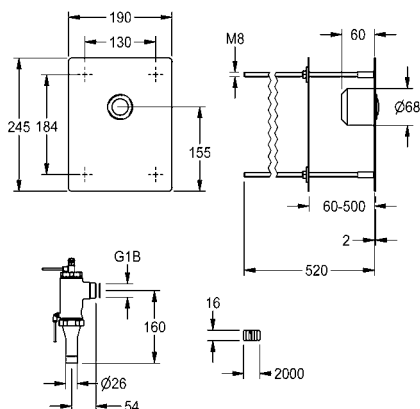

Optionele toebehoren

Spoelbuis van kunststof, met bocht voor aansluiting op wc-drukspoelkraan, 28x1 x 700 x 250 mm

ACXF4002 2030068209 **16,50** A1

Kunststof verlengstuk voor spoelbuis 28x1 x 400 mm

ACXF4003 3600003801 **13,00** A1