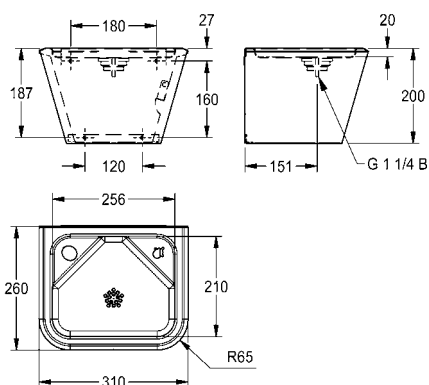

Type	Artikelnummer	Brutoprijs in € (PG)

ANIMA wanddrinkfontein

ANIMA wanddrinkfontein, chroomnikkelstaal, oppervlak zijdemat, materiaaldikte 1,2 mm, naadloos geïntegreerde ronde waskom zonder overloop, rechthoekige vorm met afgeronde randen, twee kraangaten inclusief afdekkingen, geperforeerde afvoerplug G 1 1/4 B, inclusief bevestigingsmateriaal.

Afmetingen 310 x 200 x 260 mm (B x H x D)
Afmetingen kom 256 x 20 x 210 mm (B x H x D)

Drinkfonteinkraan en/of flessenvuller moeten apart besteld worden.

ANMX30U	213.0648.990	380,50	A1

Vereiste toebehoren (naar keuze)

Drinkfonteinkraan met drukknop

ANMX-BU	213.0654.085	92,00	A1

Zelfsluitende drinkfonteinkraan

AQRM304	2000101118	394,50	A1

Flessenvuller

ANMX-BT	213.0654.086	129,00	A1

Optionele toebehoren

Schort voor wanddrinkfontein ANMX30U

ANMX-S1	213.0651.921	158,00	A1

ANIMA schort

ANIMA schort voor wanddrinkfontein ANMX30U, voor wandmontage, chroomnikkelstaal, oppervlak zijdemat, materiaaldikte 1,2 mm, tot op de grond.

Afmetingen 200 x 640 x 202 mm (B x H x D)

ANMX-S1	213.0651.921	158,00	A1