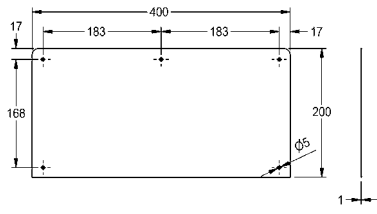

Type	Artikelnummer	Brutoprijs in € (PG)

ANIMA achterwand

Achterwand van roestvrij staal, oppervlak zijdemat, materiaaldikte 1 mm, voor wandmontage, opsteekbaar. Hoeken aan bovenzijde afgerond. inclusief schroeven en pluggen.

Afmetingen 400 x 200 x 1 mm (B x H x D)
Geschikt voor wastafels WT400A en WT400C

SB400	2000100065	68,00	A1

Achterwand vervaardigd van roestvrij staal, past bij WT500A en WT500C, afmetingen 500 x 200 mm (B x H)

SB500	2000100066	73,50	A1

Achterwand vervaardigd van roestvrij staal, past bij WT600A en WT600C, afmetingen 600 x 250 mm (B x H)

SB600	2000100067	83,50	A1