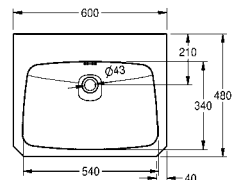

ANIMA wastafel

Wastafel voor wandmontage, roestvrij staal, oppervlak zijdemat, materiaaldikte 1 mm, naadloos ingelaste waskom met afmetingen 550 x 350 x 145 mm, rechthoekig, kraanvlak 90 mm, met overloop, afvoer- en overloopgarnituur G 1 1/4 B afvoerplug, afvoer achteraan in het midden, frontpaneel met 45° hoeken, met ingelaste montagesteunen, bevestiging conform EN 31, inclusief schroeven en pluggen.

Afmetingen 600 x 150 x 480 mm (B x H x D)

WT600C	203.0500.572	593,50	A1
Met kraangat 35 mm (diameter)			
WT600C-M	2000103766	624,50	A1

Optionele toebehoren

Sifonzuil, afmetingen 160 x 401 x 322 mm (B x H x D)

ANMX210	2000056723	256,50	A1

Achterwand vervaardigd van roestvrij staal, past bij WT600A en WT600C, afmetingen 600 x 250 mm (B x H)

SB600	2000100067	83,50	A1