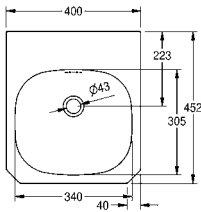

KWC ANIMA wastafels

ANIMA wastafel

Wastafel voor wandmontage, roestvrij staal, oppervlak zijdemat, materiaaldikte 1 mm, naadloos ingelaste waskom met afmetingen 340 x 305 x 142 mm, rechthoekig, kraanvlak 120 mm, met overloop, afvoer- en overloopgarnituur G 1 1/4", afvoer achteraan in het midden, frontpaneel met 45° hoeken, met ingelaste montagesteunen, bevestiging conform EN 31, inclusief schroeven en pluggen.

Afmetingen 400 x 150 x 452 mm (B x H x D)

WT400C	203.0499.147	513,00	A1
Met kraangat 35 mm (diameter)			
WT400C-M	2000103763	545,00	A1

Optionele toebehoren

Achterwand vervaardigd van roestvrij staal, afmetingen 400 x 200 mm (B x H)

SB400	2000100065	68,00	A1