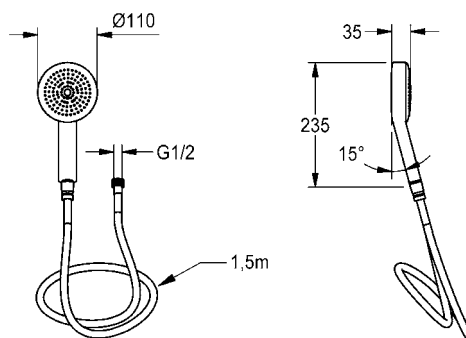

<b>ACXX2007</b>	2030051216	<b>69,50</b> A1
-----------------	------------	-----------------

Optionele toebehoren

Douchestang, lengte 900 mm

<b>ACXX2008</b>	2030051217	<b>74,50</b> A1
-----------------	------------	-----------------