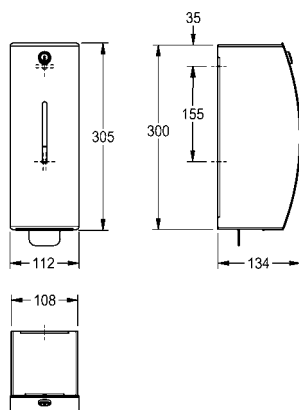

INOX PLUS

STRATOS schuimzeepdispenser voor opbouwmontage

Schuimzeepdispenser van roestvrij staal, voor opbouwmontage, oppervlak zijdemat, materiaaldikte 1,5 mm. Gebogen front met InoxPlus oppervlaktebehandeling voor minder vingerafdrukken en betere reiniging (easy to clean), cilinderslot met KWC sleutel, kijkvenster, met roestvrijstalen drukhendel, geschikt voor KWC schuimzeep, inclusief 650 ml. schuimzeep, roestvrijstalen schroeven en pluggen.

Afmetingen 112 x 305 x 134 mm (B x H x D)

STRX616 2000100001 **340,00** A2

Verbruiksartikelen

Schuimzeep patroon, 650ml, verpakkingseenheid 9 patronen

EXINX616FP 2030058766 **149,00** A1