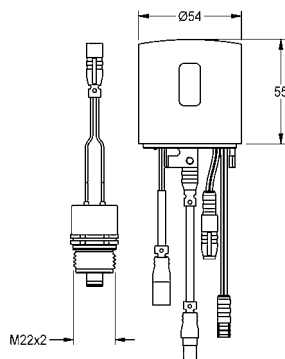

**ACST9001** 2030041162 **383,50** A1

Optionele toebehoren

Voor bidirectionele afstandsbedieningen en afstandsbediening met 2 knoppen zie pagina 209