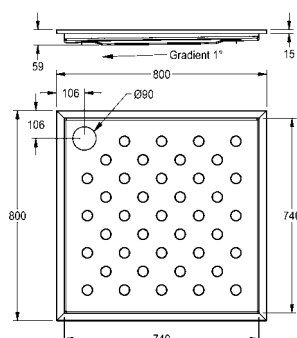

CAMPUS douchebak

CAMPUS douchebak, voor vlakbouwmontage, chroomnikkelstaal, oppervlak zijdemat, materiaaldikte 1,2 mm, hoeken gelast, met antislip vloerprofiel en afschot naar afvoer, reliëfventiel 90 mm (D), aardingslip.

Afmetingen 800 x 59 x 800 mm (B x H x D)

Douchebakafvoer kan apart worden besteld.

CMPX401N 2030068013 **477,00** A1

Dimensions 900 x 59 x 900 mm (W x H x D)

CMPX404N 2030068014 **563,00** A1