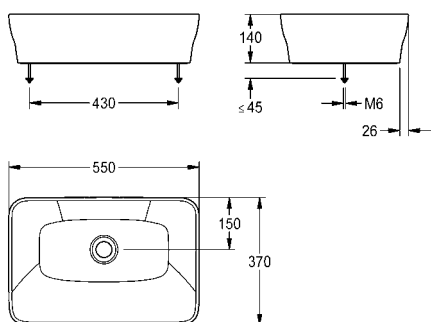

KWC QUADROtop en RONDAtop Opzetwastafel

Type Artikelnummer Brutoprijs in € (PG)

QUADROtop Opzetwastafel

QUADROtop Opzetwastafel, van polyesterhars-gebonden composiet MIRANIT, met poriënvrij glad oppervlak (temperatuurbestendig tot 80 °C), kleurtoon alpinewit. Rechthoekige wastafelvorm met afgeronde randen en naadloze overgang naar kom, zonder overloop. In opstaande rand opgenomen, niet zichtbare afdichting. Inclusief sjabloon en bevestigingsmateriaal.

Afmetingen 550 x 140 x 370 mm (B x H x D)
Afmetingen kom 535 x 100 x 355 mm (B x H x D)