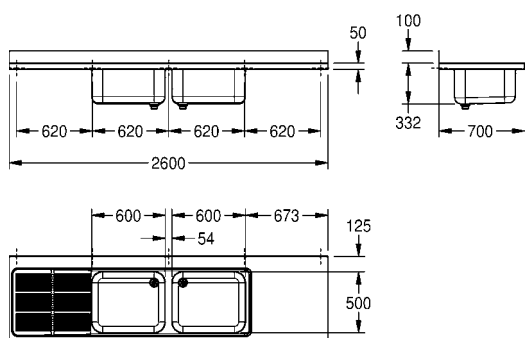

Afdruipvlak links
Afmetingen 2600 x 432 x 700 mm (B x H x D)

MAXL227-260 2000057613 **2.360,00** A1

Optionele toebehoren

Enkele console van roestvrij staal
MAXB700 2000057094 **118,50** A1

Onderstel om vast te schroeven, van roestvrij staal
MAXF260-70 2000057120 **925,00** A1

Schap voor het onderstel, van roestvrij staal
MAXT260-70 2000100004 **787,00** A1