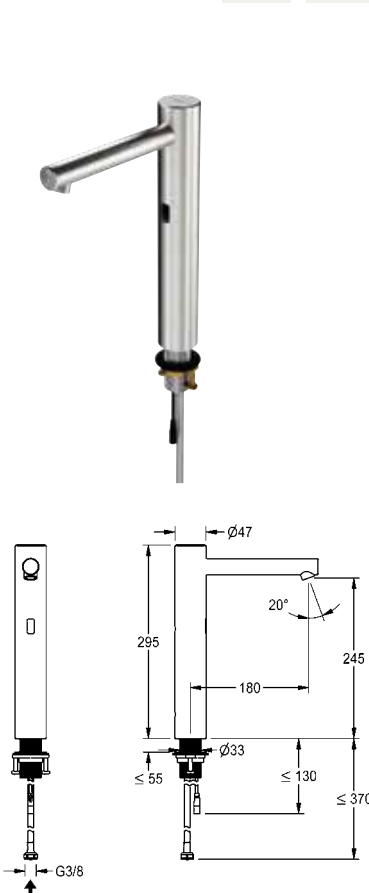

F7E Elektronische wastafelkraan

F7E Wastafelkraan DN 15 voor wastafels, opto-elektronisch gestuurd. Voor aansluiting op voorgemengd warm of koud water met behulp van slang en zeef. Besturingselektronica, magneetventiel en sensor in chroomnikkelstalen behuizing, geborsteld oppervlak, uitloophoogte 245 mm en uitloopsprong 180 mm. In hoek verstelbare en diefstalbestendige perlator met geïntegreerde debietregelaar 5,7 l/min. Geactiveerde hygiënische spoeling 24 uur na laatste bediening, veiligheidsuitschakeling bij continue reflectie en opslag van statistische gegevens. Met de mogelijkheid van parameterinstelling en communicatie via optionele bidirectionele afstandsbediening of optionele C-module met benodigde app. Naar keuze voor batterijvoeding met batterijvak inclusief 6V-lithiumbatterij (CR-P2) per armatuur, voor montage onder de wastafel of voor aparte voeding via netvoeding 6,75 V/12 V DC of AQUA 3000 open systeemtoebehoren.

Batterijvak inclusief batterij of netvoeding incl. verlengkabel moeten apart worden besteld.

F7EV1002 3600001258 **570,00** A1

Vereiste toebehoren (naar keuze)

Batterijvak inclusief 6 V batterij

ACEX9023 3600002063 **44,00** A1

Netvoeding

ACEX9001 2030039477 **174,50** A1

Verlengkabel 5 m

ACEX9010 2030043814 **37,50** A1

Netadapter

ACEX9022 3600002062 **51,00** A1

Netvoeding voor wandinbouw met 1 m aansluitkabel

ACEX9003 2030039825 **203,00** A1

Optionele toebehoren

C-module

ACEX9020 3600001331 **94,00** A1

Electronic module EM5 with ID 02140

ACEX1008 3600004311 **273,00** A1

Electronic module EM5 with ID 02140, with flush box

ACEX1009 3600004313 **340,00** A1

Voor bidirectionele afstandsbedieningen en afstandsbediening met 2 knoppen zie pagina 63

Voor AQUA 3000 open-systeemaccessoires zie hoofdstuk „AQUA 3000 open“