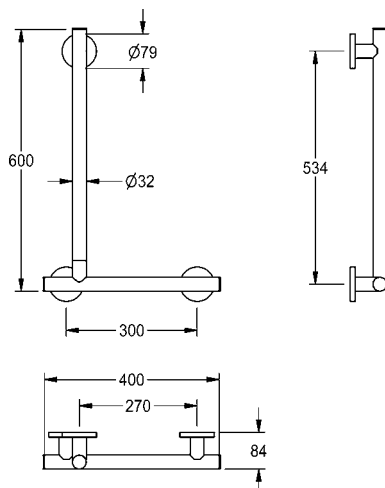

MEDCARE Hoekgrijpstang 90°

MEDCARE hoekgrijpstang 90° voor wandmontage, chroomnikkelstaal, oppervlak basaltgrijs gecoat, buisdiameter 32 mm, materiaaldikte 1,5 mm, afstand tot de wand 84 mm, met kunststof eindkappen, bevestiging met chroomnikkelstalen cilinders en rozetten voor verborgen montage, inclusief bevestigingsmateriaal.

Uitvoering rechts
Afmetingen 406 x 623 x 84 mm (B x H x D)

MEDC0007	3600003775	214,00	A1
Uitvoering links			
MEDC0008	3600003776	214,00	A1