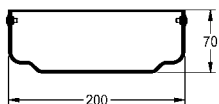

Behuizingsverlenging van roestvrij staal voor F5-douchepanelen van MİRANIT

Behuizingsverlenging van roestvrij staal, poederlak kleur Alpine-wit, in hoogte verstelbaar, voor F5-douchepanelen van mineraal graniet MİRANIT, voor het bekleden van opbouwleidingen, inclusief bevestigingsmateriaal.

Afmetingen behuizing ca. 200 x 110 tot 170 mm (B x H)

ACXX2016	2030057071	126,00	A1
Afmetingen behuizing ca. 200 x 160 tot 250 mm (B x H)			
ACXX2017	2030057072	130,00	A1
Afmetingen behuizing ca. 200 x 240 tot 410 mm (B x H)			
ACXX2018	2030057073	133,00	A1
Afmetingen behuizing ca. 200 x 400 tot 660 mm (B x H)			
ACXX2019	2030057075	197,00	A1
Afmetingen behuizing ca. 200 x 650 tot 960 mm (B x H)			
ACXX2020	2030057076	247,50	A1