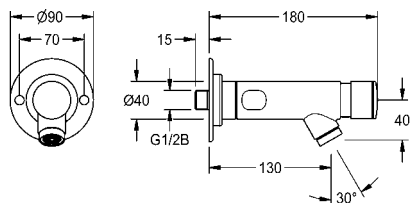

F3SV1011 2030072636 **395,00** A1

Optionele toebehoren

Verlengstuk, stapelbaar (30 mm)

ZAQUA002 2000101433 **59,00** A1

Uitloopverlenging

AQRM909 2000101463 **43,00** A1