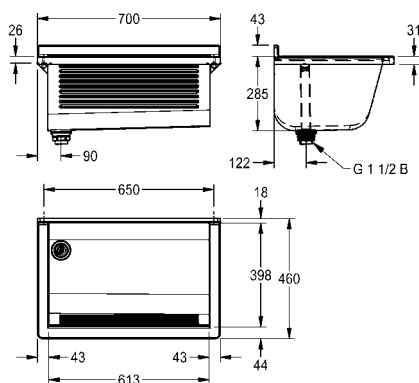

Uitgietbakken en wastroggen