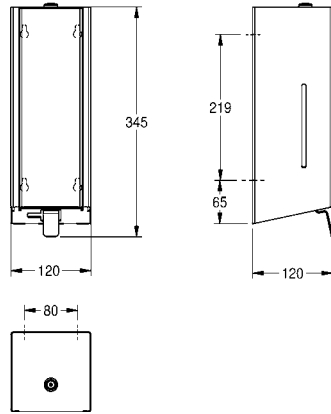

EXOS. desinfectiemiddeldispenser voor wandmontage

EXOS. desinfectiemiddeldispenser, voor wandmontage, roestvrij staal, oppervlak zijdemat, front met InoxPlus oppervlakteveredeling voor minder vingerafdrukken en een eenvoudigere reiniging (easy to clean), materiaaldikte 1,2 mm, kijkvenster aan zijkant, front met gebruiksinstructies, geschikt voor vloeibaar handdesinfectiemiddel en lotion, navulbare tank van 800 ml, met trekhendel van roestvrij staal, bevestiging dispensermechanisme aan front voor eenvoudig bijvullen, inclusief bevestigingsmateriaal.

Afmetingen 120 x 345 x 120 mm (B x H x D)

EXOS629X 2030062588 **327,00** A2