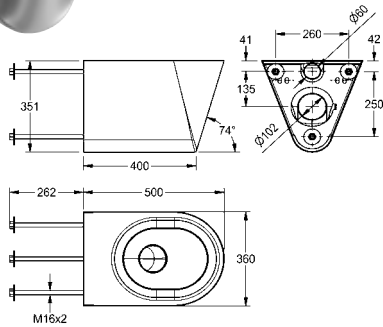

HEAVY-DUTY wandhangend toilet

Wandhangend diepspoeltoilet van roestvrij staal, onzichtbare bevestiging door montage met draadstangen, aansluiting en onderhoud via service-ruimte, materiaaldikte 1,5 mm, oppervlak zijdemat, spoeling conform EN 997 gecertificeerd, spoelcapaciteit min. 4 liter, horizontale afvoer naar achteren met roestvrijstalen sifon DN 100, zitting naar binnen afhellend, overal afgerond, vandaalbestendig, montage met bijgeleverde roestvrijstalen draadstangen van 280 mm. Zonder zitting en deksel

Afmetingen 360 x 351 x 500 mm (B x H x D)

HDTX592	2000100447	1.036,50 A1