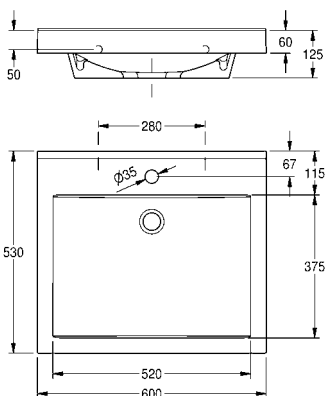

Afmetingen 600 x 125 x 530 mm (B x H x D)
Afmetingen waskom 520 x 40/90 x 375 mm (B x H x D)

ANMW411	2000090011	555,50	A2
Zonder kraangat			
ANMW410	2000090010	544,00	A2

Optionele toebehoren

Afvoerplug G 1 1/4 B			
ZANMW901	2000100854	7,50	A2
Afvoerplug met kap G 1 1/4 B			
ZANMW900	2000100861	34,00	A1
Excentrische af- en overloopset 1 1/4"			
ZANMW902	2000100932	171,00	A2
Sifon ,Clic'			
XINX140	2000057417	219,50	A2