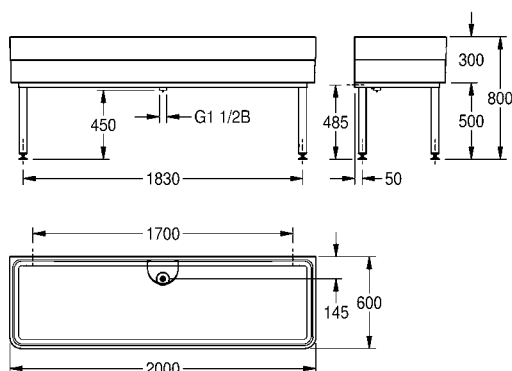

Afmetingen 2000 x 300/800 x 600 mm (B x H x D)  
Afmetingen bak 1960 x 283 x 560 mm (B x H x D)

**SIRW774** 2000102724 **3.192,00** A1