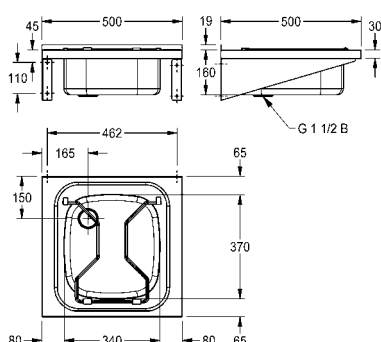

SIRIUS Uitgietbak

Uitgietbak voor wandmontage van roestvrij staal, oppervlak zijdemat, materiaaldikte 1,5 mm, naadloos ingelaste bak met afgeronde randen. Zonder kraanvlak, met roestvrijstalen opklapbaar emmerrooster, afvoer achteraan links, met kunststof standpijp DN 40, met opstaande rand (20 mm) aan achterzijde, met geïntegreerde montagesteunen, inclusief bevestigingsmateriaal.

Afmetingen 500 x 180 x 500 mm (B x H x D)
Afmetingen bak 340 x 160 x 370 mm (B x H x D)

WB500GV	2000057408	518,50	A2

Optionele toebehoren

Achterpaneel vervaardigd van roestvrij staal, monteerbaar, past bij WB500GV, materiaaldikte 0,9 mm, afmetingen 500 x 250 mm (B x H)

F831	2000057029	99,50	A2