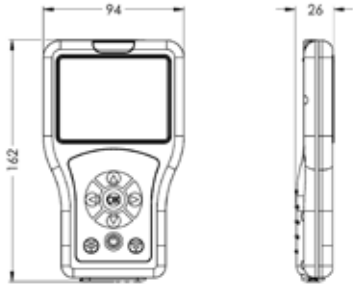

Type	Artikelnummer	Brutoprijs in € (PG)

Bidirectionele afstandsbediening

Bidirectionele afstandsbediening voor de instelling van functieparameters, opslag van armaturenprofielen en statistische gegevens bij elektronische mengkranen F3 en F5 alsook bij hygiënische eenheden. Weergave van parameters op menugestuurd kleurendisplay. Met interne, oplaadbare accu, usb-interface voor de overdracht van kraanspecifieke statistische gegevens als csv-bestand aan de pc. Met mogelijkheid voor het inlezen van firmware-bestanden. inclusief beschermende tas en usb-verbindingkabel.

ACEX9005	2030036654	274,00 A1