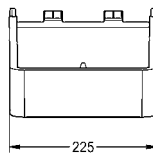

Behuizingsverlenging van roestvrij staal voor F5-douchepanelen van MİRANIT

Behuizingsverlenging van roestvrij staal, poederlak kleur Alpine-wit, in hoogte verstelbaar, voor F5-douchepanelen van mineraal graniet MİRANIT, voor het bekleden van opbouwleidingen, inclusief bevestigingsmateriaal.

Afmetingen behuizing ca. 200 x 110 tot 170 mm (B x H)

ACXX2016	2030057071	126,00	A1
Afmetingen behuizing ca. 200 x 160 tot 250 mm (B x H)			
ACXX2017	2030057072	130,00	A1
Afmetingen behuizing ca. 200 x 240 tot 410 mm (B x H)			
ACXX2018	2030057073	133,00	A1
Afmetingen behuizing ca. 200 x 400 tot 660 mm (B x H)			
ACXX2019	2030057075	197,00	A1
Afmetingen behuizing ca. 200 x 650 tot 960 mm (B x H)			
ACXX2020	2030057076	247,50	A1