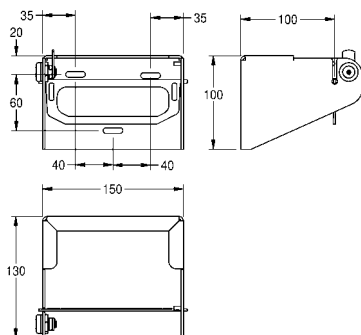

Afmetingen 150 x 100 x 130 mm (B x H x D)

**CHR675** 2000057143 **84,50** A2