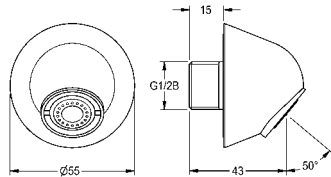

Wanduitloop

Wanduitloop DN 15, gepolijst en verchromd messing, tegen zelfmoord beveiligde behuizing, met tegen diefstal beveiligde perlator 0,063 l/s, hellingshoek 50°, 28 mm uitstekend.

ZTAPS0004	2000107291	94,00	A1