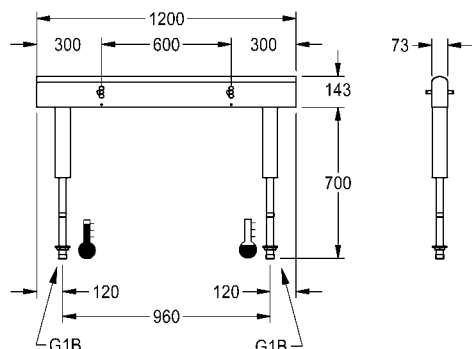

Type	Artikelnummer	Brutoprijs in € (PG)

Armatuureenheid voor wandmontage

Direct aansluitbare armatuureenheid voor 2 wastafels, wandmontage, voor aansluiting op warm en koud water van rechts- of linksachter. Behuizing van roestvrij staal, mat geslepen met voorgemonteerde armatuuraansluitblokken en aansluitmogelijkheden voor de voeding van elektronische kranen, leiding van roestvrij staal, ophanglijst en bevestigingsmateriaal.

Afmetingen behuizing 1600 x 173 x 72 mm (B x H x D)
Wastafelbreedte 800 mm

AQFU0226	2030064918	1.857,50	A1
met 3 wastafels, breedte behuizing 2400 mm			
AQFU0227	2030064919	2.322,00	A1
met 4 wastafels, breedte behuizing 3200 mm			
AQFU0228	2030064920	2.785,50	A1
met 5 wastafels, breedte behuizing 4000 mm			
AQFU0229	2030064921	3.249,00	A1

Vereiste toebehoren (naar keuze)

F5S-Mix zelfsluitende eengreepsmengkraan			
F5SM1011	2030058991	427,50	A1
F5L-Therm eengreeps thermostatische mengkraan			
F5LT1033	2030065268	445,00	A1
F5E-Mix elektronische wastafelmengkraan			
F5EM1015	2030058995	605,00	A1

Armatuureenheid voor wastafels in een dubbel rij

Direct aansluitbare armatuureenheid voor 4 wastafels, voor de montage op seriewassystemen met een dubbele rij, voor aansluiting op warm en koud water van onderen via leidingdragers. Behuizing van roestvrij staal, mat geslepen met voorgemonteerde armatuuraansluitblokken en aansluitmogelijkheden voor de voeding van elektronische kranen en leiding van roestvrij staal.

Afmetingen behuizing 1200 x 470 x 73 mm (B x H x D)
Wastafelbreedte 600 mm

AQFU0230	2030064965	4.362,50	A1
met 6 wastafels, breedte behuizing 1800 mm			
AQFU0231	2030064966	4.929,00	A1
with 8 wash places, housing width 2400 mm			
AQFU0232	2030064967	5.452,00	A1
met 10 wastafels, breedte behuizing 3000 mm			
AQFU0233	2030064969	6.018,50	A1
met 12 wastafels, breedte behuizing 3600 mm			
AQFU0234	2030064971	6.542,00	A1

Vereiste toebehoren (naar keuze)

F5S-Mix zelfsluitende eengreepsmengkraan			
F5SM1011	2030058991	427,50	A1
F5L-Thermeengreeps thermostatische mengkraan			
F5LT1033	2030065268	445,00	A1
F5E-Mix elektronische wastafelmengkraan			
F5EM1015	2030058995	605,00	A1

Optionele toebehoren

Afstandsbus, verpakkingseenheid 2 stuks			
ZAQFU0002	2030021234	144,50	A1
Montageadapter voor middelste steunzuil, messing gepolijst verchromd, voor wastafelrijen PRESTIGE vanaf 8 wasplaatsen			
ZAQFU0001	2030021225	216,50	A1