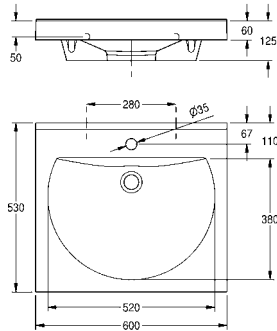

KWC RONDA Wastafel

RONDA Wastafel

Wastafel RONDA van kunstharsgebonden mineraal materiaal MIRANIT met niet-poreus, glad oppervlak (temperatuurbestendig tot 80 °C), kleur alpinewit. Met naadloos gevormde ronde waskom, zonder overloop. Montage aan achterpaneel wastafel. Waterkering aan achterzijde. Driezijdig schort 60 mm (h). Met kraangat 35 mm (d), inclusief montage-materiaal.

Afmetingen 600 x 125 x 530 mm (B x H x D)
Afmetingen waskom 520 x 90 x 380 mm (B x H x D)

ANMW211	2000090005	555,50	A2
Optionele toebehoren			
Afvoerplug G 1 1/4 B			
ZANMW901	2000100854	7,50	A2
Afvoerplug met kap G 1 1/4 B			
ZANMW900	2000100861	34,00	A1
Excentrische af- en overloopset 1 1/4"			
ZANMW902	2000100932	171,00	A2
Sifon ,Clic'			
XINX140	2000057417	219,50	A2