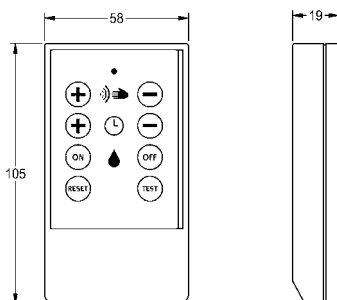

Afstandsbediening

Afstandsbediening voor kranen en drukspoelers van de series PROTRONIC /-C / -S/ -T, AQUACONTACT en AQUAFIT hygiëne eenheid voor het instellen van de functieparameters.

ZAQUA091	2000101087	214,50 A2