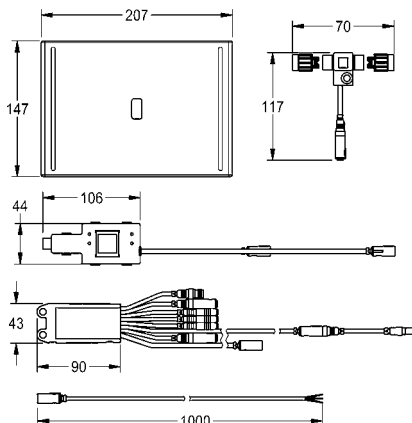

EXOS. WC-sturing spoelreservoir

EXOS - A3000 open contactloze, opto-elektronisch gestuurde bediening van ingebouwde toiletspoelreservoirs. Externe besturing zoals armatuurinstelling en communicatie via ECC-functiecontroller mogelijk. Bidirectionele afstandsbediening optioneel. Met waterdichte elektronicamodule met extra ingang voor door de klant beschikbaar te stellen sensoren (bijv. toetsen op steungrepen). Maximale afstand tot elektronicamodule 5 m. Met stelmotorunit, twee waterdichte elektrische T-stukken voor aansluiting op systeemkabel en houder. Met roestvrijstalen afdekplaat met geïntegreerde sensor en verborgen schroefbevestiging. Geactiveerde hygiënische spoeling 24 uur na laatste gebruik en opslag van statistische gegevens. Afzonderlijke voeding 24 V DC via AQUA 3000 open systeemtoebehoren.

EXOS0027	2030036621	993,00	A1

Vereiste toebehoren (naar keuze)

Installatie-element voor wandhangend toilet, afmetingen 450 x 1120 mm (B x H)

AQFX0006	2030020126	433,00	A1

Installatie-element voor barrière vrij, wandhangend toilet, afmetingen 450 x 1120 mm (B x H)

AQFX0007	2030020128	492,50	A1

Voor AQUA 3000 open-systeemaccessoires zie hoofdstuk "AQUA 3000 open"