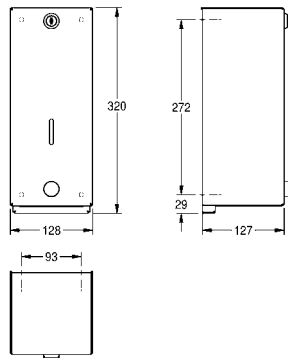

HEAVY-DUTY Zeepdispenser

Zeepdispenser voor opbouwmontage van roestvrij staal, oppervlak zijdemat, materiaaldikte 2 mm. De volledig gesloten behuizing wordt opgehangen aan de montageplaat en met behulp van het spindelslot met roestvrijstalen draadstang vastgeschroefd, met drukknop voor bediening aan voorzijde, navulbaar zeep tankje van 1 liter, geschikt voor vloeibare zepen en lotions. inclusief roestvrijstalen schroeven en pluggen.

Afmetingen 128 x 320 x 127 mm (B x H x D)

SD300 2000057729 **371,00** A1

Verbruikartikelen

Vloeibare zeep, 1 literfles, verpakkingseenheid 6 flessen.

SO1LP 2030058103 **87,00** A1

Vloeibare zeep in jerrycan, 10 liter

SO10L 2000057168 **74,50** A1