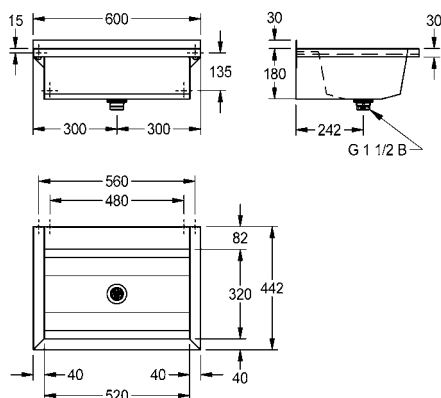

PLANOX Wasgoot

PLANOX naadloos gelaste wasgoot voor wandmontage, roestvrij staal, oppervlak zijdemat, materiaaldikte wasgoot 0,8 mm / zijpanelen 1,2 mm, zijpanelen met ingebouwde montagesteunen, verlaagd kraanvlak van 80 mm, zonder kraangat, zonder overloop, opstaande achterrand van 40 mm, afvoer midden, afvoerplug G 1 1/2 B, inclusief bevestigingsmateriaal. Vanaf een lengte van 1800 mm wordt een extra bevestigingssteun meegeleverd. Speciale lengten op aanvraag.

Afmetingen 600 x 210 x 442 mm (B x H x D)

PL6T	2030043784	444,00	A1
Lengte 800 mm			
PL8T	2030043785	472,00	A1
Lengte 1200 mm			
PL12T	2030043786	527,50	A1
Lengte 1600 mm			
PL16T	2030043787	636,00	A1
Lengte 1800 mm			
PL18T	2030043788	689,50	A1
Lengte 2400 mm			
PL24T	2030043789	831,50	A1
Lengte 3000 mm			
PL30T	2030043790	971,50	A1