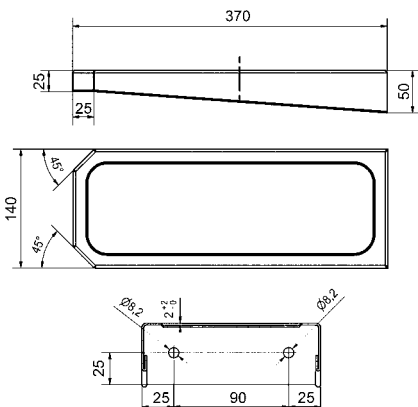

CONTINA Schap

Schap voor wandmontage, van roestvrij staal, oppervlak zijdemat, materiaaldikte 1,5 mm, exclusief bevestigingsmateriaal.

Afmetingen 140 x 370 x 50 mm (B x H x D)

CNTX007 2030021878 **369,00** A1