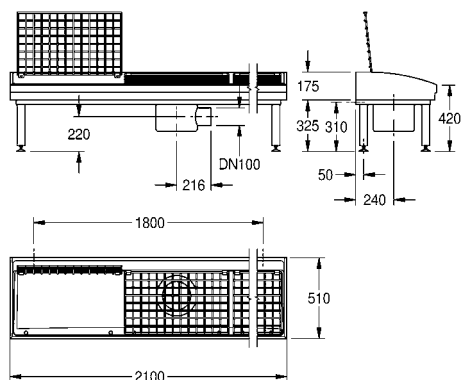

SIRIUS Reinigingsinstallatie voor schoenen en laarzen

Schoen- en laarsreinigingsinstallatie van kunstharsgebonden composiet MIRANIT met poriënvrij, glad oppervlak (temperatuurbestendig tot 80 °C). Voor wandmontage. Gewelfd, bodem met 2° helling, met 3 wasplaatsen. Kleur alpinewit. Afvoer met ondergeschroefde afvoerunit met horizontale DN 100-aftap inclusief verwijderbare roestvrijstalen slibemmer en met geïntegreerde roestvrijstalen sifon. Afvoerunit draaibaar over 90°. Een scharnierend rooster van roestvrij staal voor elke wasplaats. Gelast onderstel, gepoedercoat in bassinkleur, verstelbare poten. Inclusief bevestigingsmateriaal.

Afmetingen 2100 x 175/500 x 510 (B x H x D)

SIRW731A 2000102729 **4.118,00** A1

Voor sifon op montageplaats met 3 wasplaatsen

SIRW731B 2000102730 **4.081,00** A1

Optionele toebehoren

Aansluitset DN 15 voor wandmontage, met terugslagklep, beluchter en slangschroefaansluiting, gepolijst messing.

ZSIRW001 2000101470 **109,50** A1

Haak voor ophangen van handborstel, van roestvrij staal.

ZSIRW002 2000101471 **20,00** A1

Handborstel met hefboomafsluiter, sproeislang met 3 gescheiden gemonteerde borstelelementen, met aansluitslang DN 8, G 1/2, lengte 1400 mm en doordraaibeveiliging.

ZSIRW003 2000101473 **661,50** A1