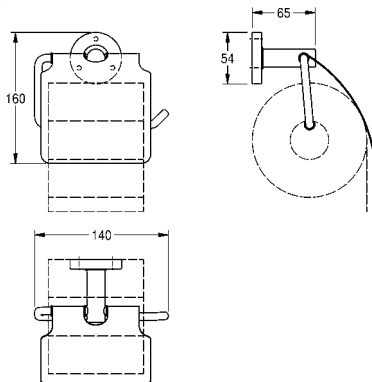

MEDIUS toilethouder

Toilethouder voor wandmontage, van roestvrij staal, oppervlak hoogglans gepolijst, voor 1 rol van max. 130 mm diameter, roestvrijstalen opklapbare deksel, rozet voor het verbergen van montageschroeven, inclusief roestvrijstalen schroeven en pluggen.

Afmetingen 140 x 160 x 65 mm (B x H x D)

MEDX111HP 2000106263 **44,00** A1