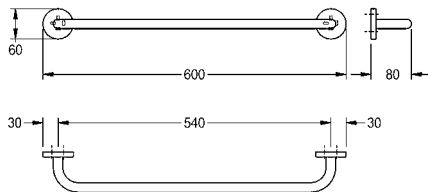

Type	Artikelnummer	Brutoprijs in € (PG)

FIRMUS handdoekstang

Handdoekstang voor wandmontage, van roestvrij staal, oppervlak hoogglans gepolijst, rozetten voor het verbergen van montageschroeven. Inclusief roestvrijstalen schroeven en pluggen.

Afmetingen 600 x 60 x 80 mm (B x H x D)

FIRX001HP	2000106265	61,50 A1