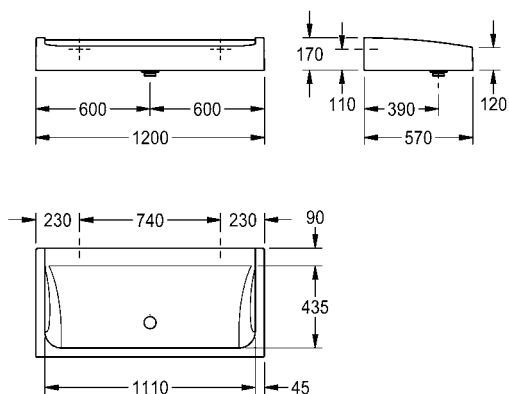

Type	Artikelnummer	Brutoprijs in € (PG)

FUTURA exclusiv Wasgoot

FUTURA exclusiv wasgoot voor wandmontage of vrijstaande montage in dubbele rij, van kunstharsgebonden mineraal graniet MIRANIT, met poriënvrij, glad oppervlak (temperatuurbestendig tot 80 °C), kleur alpinewit. Kraanvlak 90 mm zonder kraangat, bevestiging aan achterzijde wasbak, omringend schort. Inclusief afvoerplug met kap G 2 B en bevestigingsmateriaal.

Afmetingen 1200 x 170 x 570 mm (B x H x D)

Voor de vrijstaande montage in dubbele rij moeten de dragers apart worden besteld.

SANW1200	2030057405	1.076,50	A1
Breedte 1400 mm			
SANW1400	2030057406	1.216,50	A1
Breedte 1600 mm			
SANW1600	2030057407	1.386,50	A1

Optionele toebehoren

Hoekijzer voor wasgoot met wastafelbovenkant 700 mm

SANW0117	2000105049	286,50	A1

Hoekijzer voor wasgoot met wastafelbovenkant 800 mm

SANW0118	2000104999	386,50	A1

Drager voor wasgoot met wastafelbovenkant 700 mm

SANW0119	2030063270	571,00	A1

Drager voor wasgoot met wastafelbovenkant 800 mm

SANW0120	2030063271	867,50	A1

FUTURA exclusiv Wasgoot

FUTURA exclusiv wasgoot voor wandmontage of vrijstaande montage in dubbele rij, van kunstharsgebonden mineraal graniet MIRANIT, met poriënvrij, glad oppervlak (temperatuurbestendig tot 80 °C), kleur alpinewit. Kraanvlak 90 mm zonder kraangat, bevestiging aan achterzijde wasbak, omringend schort. Inclusief 2 afvoerpluggen met kap G 2 B en bevestigingsmateriaal.

Afmetingen 1800 x 170 x 570 mm (B x H x D)

Voor de vrijstaande montage in dubbele rij moeten de dragers apart worden besteld.

SANW1800	2030057408	1.557,50	A1
Breedte 2100 mm			
SANW2100	2030057409	1.678,00	A1
Breedte 2400 mm			
SANW2400	2030057410	1.796,50	A1

Optionele toebehoren

Hoekijzer voor wasgoot met wastafelbovenkant 700 mm

SANW0117	2000105049	286,50	A1

Hoekijzer voor wasgoot met wastafelbovenkant 800 mm

SANW0118	2000104999	386,50	A1

Drager voor wasgoot met wastafelbovenkant 700 mm

SANW0119	2030063270	571,00	A1

Drager voor wasgoot met wastafelbovenkant 800 mm

SANW0120	2030063271	867,50	A1