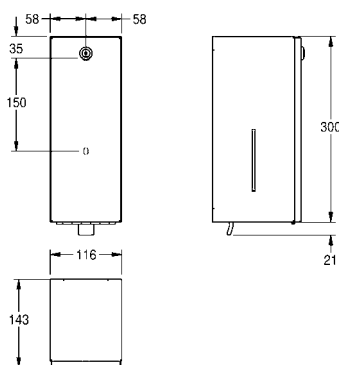

KWC RODAN Zeepdispensers

Type	Artikelnummer	Brutoprijs in € (PG)

RODAN zeepdispenser voor opbouwmontage

Zeepdispenser voor opbouwmontage, van roestvrij staal, oppervlak zijdemat, materiaaldikte 0,8 mm, met hoekig front, cilinderslot met KWC sleutel, met drukknop voor bediening aan voorzijde, navulbaar zeepreservoir van 1 liter, geschikt voor vloeibare zeep en lotion, inclusief roestvrijstalen schroeven en pluggen.

Afmetingen 200 x 140 x 132 mm (B x H x D)

RODX619	2000090068	187,50	A2

Verbruiksartikelen

Vloeibare zeep, 1 literfles, verpakkingseenheid 6 flessen.

SO1LP	2030058103	87,00	A1

Vloeibare zeep in jerrycan, 10 liter

SO10L	2000057168	74,50	A1

RODAN zeepdispenser voor inbouwmontage

Zeepdispenser voor wandinbouw, van roestvrij staal, oppervlak zijdemat, materiaaldikte 0,8 mm, hoekig front met cilinderslot en KWC sleutel, met drukknop voor bediening aan voorzijde, navulbaar zeepreservoir van 1 liter, geschikt voor vloeibare zeep en lotion, inclusief roestvrijstalen schroeven en pluggen.

Afmetingen 241 x 243 x 132 mm (B x H x D)

RODX619E	2000090069	330,00	A2

Verbruiksartikelen

Vloeibare zeep, 1 literfles, verpakkingseenheid 6 flessen.

SO1LP	2030058103	87,00	A1

Vloeibare zeep in jerrycan, 10 liter

SO10L	2000057168	74,50	A1

RODAN zeepdispenser voor opbouwmontage

Zeepdispenser voor opbouwmontage, van roestvrij staal, oppervlak zijdemat, materiaaldikte 0,8 mm, kijkvensters aan zijkanten, met hoekig front, cilinderslot met KWC sleutel, met kunststof drухendel, navulbaar zeepreservoir van 800 ml, geschikt voor vloeibare zeep en lotion, inclusief roestvrijstalen schroeven en pluggen.

Afmetingen 116 x 321 x 143 mm (B x H x D)

RODX618	2000090067	221,50	A2

Verbruiksartikelen

Vloeibare zeep, 1 literfles, verpakkingseenheid 6 flessen.

SO1LP	2030058103	87,00	A1

Vloeibare zeep in jerrycan, 10 liter

SO10L	2000057168	74,50	A1