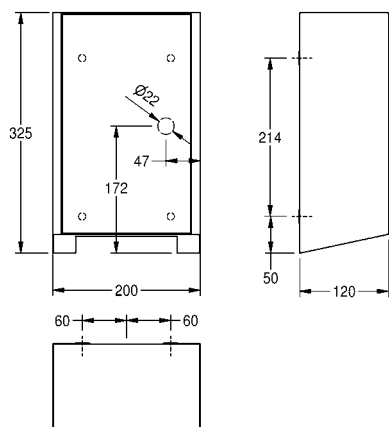

INOX PLUS

EXOS. handdroger

Handdroger voor opbouwmontage, van roestvrij staal, oppervlak zijdemat, InoxPlus oppervlaktebehandeling voor minder vingerafdrukken en met 'easy to clean' eigenschappen, materiaaldikte 1,2 mm, met contactloze opto-elektronisch gestuurde sensor, verstelbare warme luchttemperatuur. Sensorbereik instelbaar van 10 tot 25 cm, instelbare luchtsnelheid, automatische uitschakeling na 60 s, kabel en stekker niet bijgeleverd.

Aansluitspanning 230 V, 50-60 Hz
Totaal vermogen 1000 W
Verwarming 500 W
Motor 500 W
Luchtvolume 80 m³/h
Luchtsnelheid 95-115 m/s
Afmetingen 200 x 325 x 120 mm (B x H x D)

EXOS220X	2030027981	800,50	A2

Behuizing met InoxPlus oppervlakteveredeling, front van versterkt zwart veiligheidsglas

EXOS220B	2030034622	1.001,50	A2

Behuizing met InoxPlus oppervlakteveredeling, front van versterkt wit veiligheidsglas

EXOS220W	2030034660	1.001,50	A2

INOX PLUS

STRATOS elektronische handdroger

Sensorgestuurde hetelucht-handdroger van roestvrij staal voor opbouwmontage, oppervlak zijdemat, materiaaldikte 1,5 mm, gebogen front met InoxPlus oppervlaktebehandeling voor minder vingerafdrukken en betere reiniging (easy to clean), met contactloze opto-elektronisch gestuurde sensor, luchttemperatuur instelbaar, sensorbereik instelbaar van 10 tot 25 cm, kortere droogtijd door hoge, instelbare luchtsnelheid, automatische uitschakeling na 60 s, kabel en stekker niet bijgeleverd.

Netspanning 230-240 V, 50-60 Hz
Totaal vermogen 1000 W
Verwarming 500 W
Motorvermogen 500 W
Luchtvolume 80 m³/h
Luchtsnelheid 95-115 m/s
Afmetingen 156 x 267 x 130 mm (B x H x D)