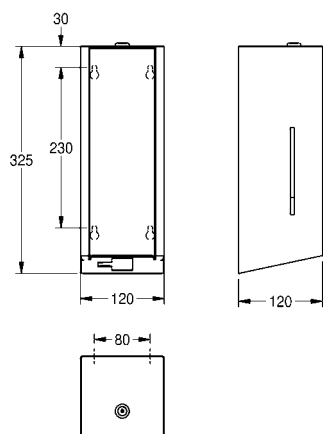

EXOS625X 2030022942 **417,00** A2

Behuizing met InoxPlus oppervlakteveredeling, front van versterkt zwart veiligheidsglas

EXOS625B 2030022943 **483,00** A2

Behuizing met InoxPlus oppervlakteveredeling, front van versterkt wit veiligheidsglas

EXOS625W 2030025231 **483,00** A2

Optionele toebehoren

Premium zuil, voor handenvrije KWC desinfectiemiddel- en zeepverdelers

GLX2020 2030062801 **407,00** A2

Verbruiksartikelen

Vloeibare zeep, 1 literfles, verpakkingseenheid 6 flessen.

SO1LP 2030058103 **87,00** A1

Vloeibare zeep in jerrycan, 10 liter

SO10L 2000057168 **74,50** A1