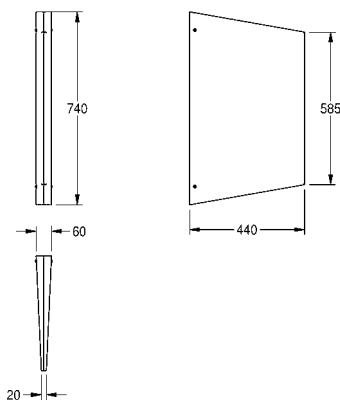

CAMPUS Schaamschot voor urinoirs

Schaamschot voor urinoirs voor opbouwmontage, van roestvrij staal, materiaaldikte 2 mm, oppervlak zijdemat en in structuur WL5 1 mm, verborgen wandmontage, inclusief roestvrijstalen schroeven en pluggen.

Afmetingen 60 x 740 x 440 mm (B x H x D)

CMPX700	2000056977	618,00	A1