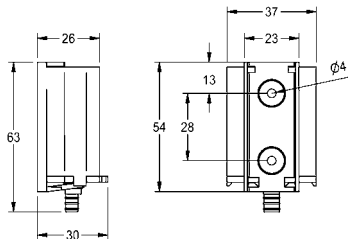

Batterijvak

Batterijvak met houder en 6V-lithiumbatterij (CR-P2).

ACEX9023	3600002063	44,00	A1