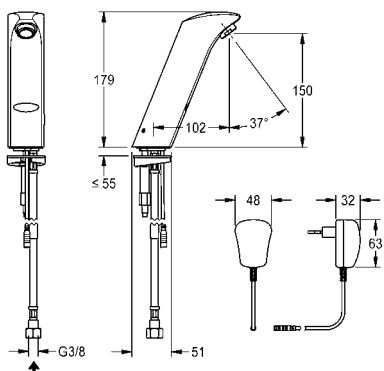

PROTRONIC-S elektronische wastafelkraan

PROTRONIC-S elektronische wastafelkraan DN 15, opto-elektronisch gestuurd, afhankelijk van elektriciteitsnet, geluidsklasse I, met perlator en geïntegreerde debietregelaar, voor aansluiting op voorgemengd warm en koud water, messing gepolijst verchroomd. Adapter met EU-connector, 230 V AC.

PRTRS0011 2030025088 **433,00** A1

Optionele toebehoren

Verlengkabel 5 m

ACEX9010 2030043814 **37,50** A1

Voor afstandsbedieningen, onderbouw-thermostaten en meer perlators zie "Accessoires waskranen" vanaf pagina 60