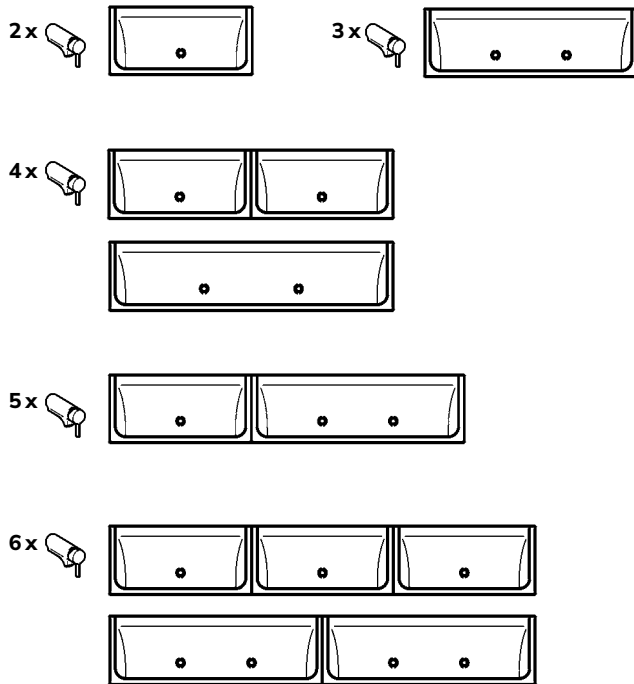

Wandmontage / aantal kranen