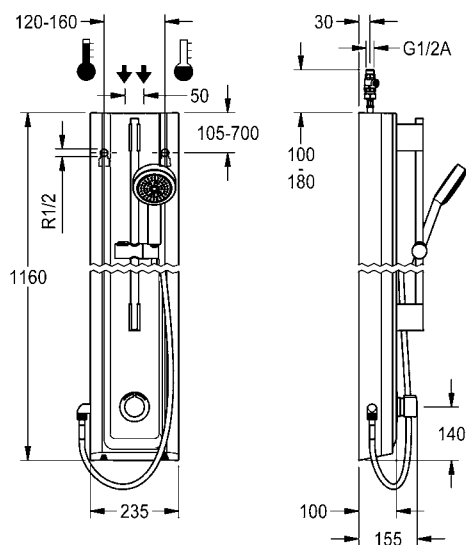

KWC F5 Panelen met zelfsluitende kraan

Type Artikelnummer Brutoprijs in € (PG)

F5S-Mix douchepaneel van mineraal graniet en handdouche-garnituur

F5S-Mix douchepaneel van mineraal graniet voor opbouwmontage met zelfsluitende eengreepsmengkraan DN 15 en handdouchegarnituur. Zelfsluitende FRAMIC-mengpatroon, hydraulisch gestuurd, onderhoudsarm en stagnatievrij, met keramische schijftechniek, automatisch sluitend, onafhankelijk van de stromingsdruk dankzij de constructie met gescheiden kamers. Stromingstijd traploos instelbaar. Met instelbare en tegen door-draaien beveiligde temperatuuraanslag. Voor aansluiting op warm en koud water. Volledig uitgevoerd in metaal, zichtbare delen gepolijst en verchromd. Voorgemonteerde douchestang, met in hoogte verstelbare handdouchehouder en handdouche verchromd kunststof, douchebodem met regenstraal, diameter 110 mm, doucheslang 900 mm, behuizing met hoogwaardig functioneel vlak, van kunstharsgebonden mineraal graniet MIRANIT, met poriënvrij glad oppervlak (temperatuurbestendig tot 80 °C), kleur alpinewit. Aansluitslangen met afsluitbare debietregelingen met terugslagbegrenzer en zeef.

Behuizingafmeting 235 x 1160 x 100 mm (B x H x D)

F5SM2025 2030056550 **1.399,00** A1

Voor behuizingsverlengingen zie pagina 205