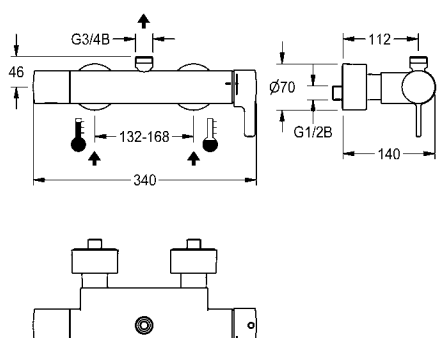

F5L-Therm thermostaat-eengreepswandmengkraan

F5L-Therm thermostaat-eengreepsmengkraan als wandmengkraan DN 15 voor opbouwmontage, voor douches. Thermostatisch geregeld mengpatroon met expansie-element en actieve bescherming tegen verbranding evenals instelbare, tegen doordraaien beveiligde temperatuuraanslag en keramische schijftechnologie. Met **voorgemonteerde hygiënische eenheid** inclusief 6 V lithium-batterij (CR-P2), voor de uitvoering van een automatische hygiënische spoeling, programmagestuurde thermische desinfectie (extra bypasspatroon met magneetklep nodig) en opslag van statistische gegevens. Voor de aansluiting op koud en warm water. Verbrandingsveilige Safe-Touch-behuizing met afvoer naar boven, G 3/4 B, voor de montage van afvoerbochten of doucheleiding voor opbouwmontage. Volledig uitgevoerd in metaal, gepolijst en verchroomd messing. Met verstelbare en afsluitbare aansluitingen met terugslagbegrenzers en zeven, volledig afgedekt door in diepte verstelbare schroefrozetten. Geactiveerde hygiënische spoeling, vaste intervaltijd 24 uur. Met mogelijkheid voor parametreering en communicatie via optionele bidirectionele afstandsbediening.

F5LT2004	2030066498	1.099,50	A1

Optionele toebehoren

Afvoerbochten 120 x 150 mm, montagemaat maximaal 130 x 134 mm

ACXX2005	2030050434	60,50	A1

Afvoerbocht 120 x 500 mm, montagemaat maximaal 130 x 484 mm

ACXX2006	2030050435	87,00	A1

Doucheleiding, lengte 1200 mm, uitloopsprong 96 mm

ACXX2003	2030041525	122,00	A1

Keuzeschakelaar voor handdouche

ACXX2004	2030041561	40,00	A1

Patroon voorzien van magneetklep DN 5, 6 V DC

ACXX9002	2030045522	126,00	A1

Voor douchekoppen, bidirectionele afstandsbedieningen en afstandsbediening met 2 knoppen zie pagina 200