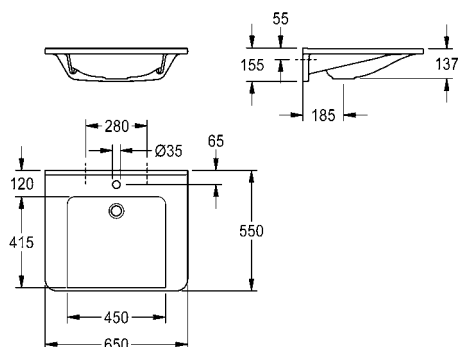

KWC MEDCARE Enkele wastafels

Type Artikelnummer Brutoprijs in € (PG)

MEDCARE enkele wastafel, barrièrevrij

MEDCARE wastafel van kunstharsgebonden composiet MIRANIT, met poriënvrij, glad oppervlak (temperatuurbestendig tot 80 °C), kleur alpinewit. Rolstoeltoegankelijk, met naadloos gevormde waskom, zonder overloop, met kraangat 35 mm (D). Bevestiging aan komachterzijde. Overlooprand aan achterkant, inclusief bevestigingsmateriaal.

Afmetingen 650 x 150 x 550 mm (B x H x D)
Afmetingen kom 450 x 117 x 415 mm (B x H x D)

ANMW0044	2030072430	488,00	A1
zonder kraangat			
ANMW0045	2030072431	488,00	A1

Optionele toebehoren

Afvoerklep met kap, verchromd			
ZANMW0030	2030057337	62,50	A1
Afvoerplug G 1 1/4 B			
ZANMW901	2000100854	7,50	A2