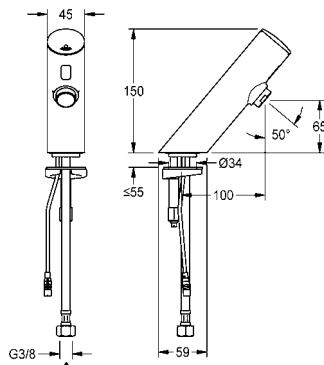

F3E elektronische wastafelkraan

F3E elektronische wastafelkraan DN 15, opto-elektronisch gestuurd. Voor aansluiting op voorgemengd warm of koud water met behulp van slang en zeef. Besturingselektronica, patroon voorzien van magneetventielen sensor in volledig metalen behuizing, messing gepolijst verchroomd. Perlator met geïntegreerde debietregelaar 6,0 l/min. Geactiveerde hygiënische spoeling 24 uur na laatste bediening, veiligheidsuitschakeling bij continue reflectie en opslag van statistische gegevens. Met mogelijkheid voor parametring en communicatie via optionele bidirectionele afstandsbediening. Aparte voeding via netvoeding 6,75 V / 12 V DC.

F3EV1005	2030039459	317,00	A1
Uitvoering met perlator met geïntegreerde debietregelaar 3,0 l/min			
F3EV1009	2030039465	317,00	A1

Vereiste toebehoren

Netvoeding

ACEX9001	2030039477	174,50	A1

Verlengkabel 5 m (afhankelijk van kranen)

ACEX9010	2030043814	37,50	A1

Voor bidirectionele afstandsbedieningen, afstandsbedieningen met 2 knoppen en meer perlators zie "Accessoires waskranen" vanaf pagina 60

F3E Wandkraan

F3E Wandkraan DN 15 voor wastafels, opto-elektronisch gestuurd. Voor aansluiting op voorgemengd warm of koud water. Besturingselektronica, patroon voorzien van magneetklep, 6V-lithium-batterij (CR-P2) en sensor in volledig metalen behuizing, gepolijst en verchroomd messing. Perlator met ingebouwde debietregelaar 6,0 l/min. Geactiveerde hygiënische spoeling 24 uur na laatste bediening, veiligheidsuitschakeling bij continue reflectie en opslag van statistische gegevens. Met mogelijkheid voor parametring en communicatie via optionele bidirectionele afstandsbediening

F3EV1004	2030036177	369,00	A1
Uitvoering met perlator met geïntegreerde debietregelaar 3,0 l/min			
F3EV1022	2030040224	369,00	A1

Optionele toebehoren

Verlengstuk, 30 mm, maximaal 1x stapelbaar, messing gepolijst verchroomd

ACEV1001	2030043823	53,00	A1

Voor bidirectionele afstandsbedieningen, afstandsbedieningen met 2 knoppen en meer perlators zie "Accessoires waskranen" vanaf pagina 60