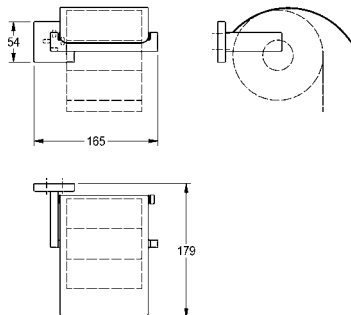

CUBUS toiletrolhouder

Toiletrolhouder voor wandmontage, van roestvrij staal, oppervlak hoogglans gepolijst, voor 1 rol van max. 130 mm diameter, roestvrijstalen opklapbare deksel, vierkant afdekplaatje voor het verbergen van montageschroeven. Inclusief roestvrijstalen schroeven en pluggen.

Afmetingen 165 x 54 x 179 mm (B x H x D)

CUBX111HP	2000106363	58,00 A1