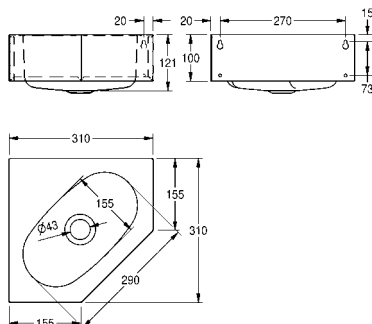

ANIMA Wastafel

Wastafel voor wandmontage, roestvrij staal, oppervlak zijdemat, materiaaldikte 1 mm, naadloos ingelaste waskom met afmetingen 290 x 155 x 100 mm, rechthoekig, met kraanvlak, zonder overloop, 1 1/4" afvoerplug, centrale afvoer, frontpaneel met 45 hoeken, inclusief schroeven en pluggen.

Afmetingen 310 x 121 x 310 mm (B x H x D)
Afmetingen bak 290 x 121 x 155 mm (B x H x D)