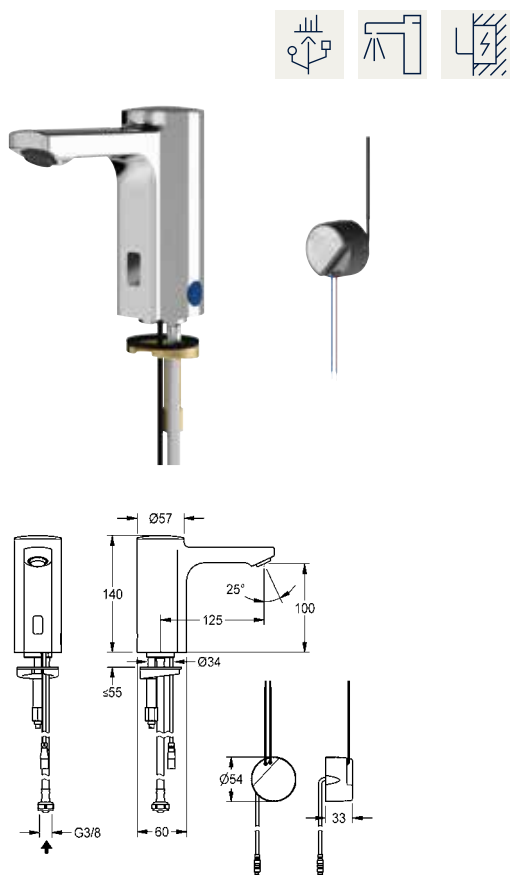

Type	Artikelnummer	Brutoprijs in € (PG)

F5E elektronische wastafelkraan

F5E elektronische wastafelkraan DN 15, opto-elektronisch gestuurd. Voor aansluiting op voorgemengd warm of koud water met behulp van slang en zeef. Besturingselektronica, patroon voorzien van magneetventielen sensor in volledig metalen behuizing, messing gepolijst verchroomd. Diefstalbestendige perlator, bouwvorm SLIM, met geïntegreerde debietregelaar 5,0 l/min. Geactiveerde hygiënische spoeling 24 uur na laatste bediening, veiligheidsuitschakeling bij continue reflectie en opslag van statistische gegevens. Met mogelijkheid voor parametring en communicatie via optionele bidirectionele afstandsbediening. Met inbouw voedingseenheid 100 - 240 V AC.

F5EV1003	2030035331	531,00	A1
Uitvoering met perlator met geïntegreerde debietregelaar 3,0 l/min			
F5EV1007	2030039437	642,00	A1

Optionele toebehoren

Sokkel voor de verhoging van de behuizing van de kraan met 140 mm			
ACEX1001	2030040334	210,00	A1
Doordraai beveiliging			
ACXX1001	2030035383	113,50	A1
Verlengkabel 5 m			
ACEX9010	2030043814	37,50	A1

Voor bidirectionele afstandsbedieningen, afstandsbedieningen met 2 knoppen, onderbouw-thermostaten en meer perlatoren zie "Accessoires waskranen" vanaf pagina 60

Opmerking: Uitvoering met aansluitleiding op aanvraag.