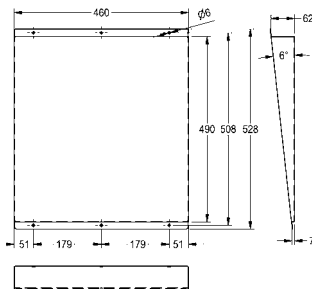

Afmetingen 460 x 528 x 62 mm (B x H x D)

**M501HD** 2000103195 **202,00** A1