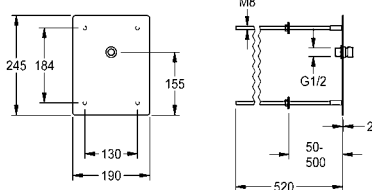

Aansluitleiding voor douchekop voor montage achter de wand

Montageplaat met aansluitleidingen voor douchekop DN 15 voor montage achter de wand. Vooral geschikt voor voorzieningen met een risico op vandalisme. Roestvrijstalen plaat 190 x 245 x 2 mm voor niet-zichtbare bevestiging door montage met draadstangen tot een wanddikte van 50 tot 500 mm, met aansluitleiding met geïntegreerde debietregelaar 9,0 l/min, voor apart benodigde KWC-douchekop DN 15.

Douchekop moet apart besteld worden.

ACXX2023 2030068175 **163,00** A1

Vereiste toebehoren (naar keuze)

AQUAJET-Slimline douchekop voor F5-douchepanelen
SHAS0011 2030054255 **111,50** A1

AQUAJET-Comfort douchekop voor F5-douchepanelen
SHAC0011 2030054254 **183,50** A1

MÜNCHEN douchekop voor F5-douchepanelen
SHMU0011 2030054793 **139,50** A1

Optionele toebehoren

Debietregelaar 6 l/min
ESHHE0004 2030027586 **13,50** A1

Debietregelaar 12 l/min
ESHHE0002 2000104783 **12,00** A1