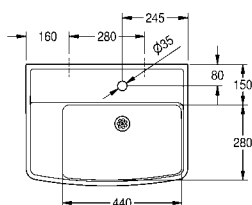

Afmetingen 600 x 150 x 450 mm (B x H x D)  
Afmetingen kom 440 x 280 mm (B x D)

**ANMW322** 2000106177 **605,00** A2

Zonder kraangat

**ANMW323** 2030006863 **509,00** A2