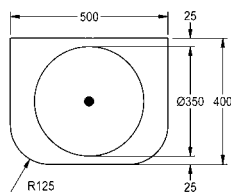

ANIMA wastafel

Barrièrevrije wastafel, wandmontage, van roestvrij staal, oppervlak zijdemat, materiaaldikte 1,2 mm, naadloos ingelaste ronde kom met diameter 350 mm, 75 mm kraanvlak zonder overloop, naadloos ingelaste afvoerplug met afvoerbuis van 32 mm, centrale afvoer, geschikt voor inbouwsifon (niet bijgeleverd), ingelaste montagesteunen, montage voldoet aan EN 31, rolstoelvriendelijke inbouw mogelijk, inclusief roestvrijstalen bouten en moeren.

Breedte 500 mm, zonder kraangat
Afmetingen 500 x 105/160 x 500 mm (B x H x D)

ANMX500	2000056724	789,00	A1

Met kraangat 35 mm (diameter)

ANMX501	2000056774	821,00	A1

Breedte 600 mm, zonder kraangat

ANMX600	2000100022	853,00	A1

Breedte 600 mm, met kraangat 35 mm (diameter)

ANMX601	2000100023	883,00	A1

ANIMA wastafel

Wastafel voor wandmontage, van roestvrij staal, oppervlak zijdemat, materiaaldikte 1,5 mm, barrièrevrije uitvoering conform SIA 500 norm, naadloos ingelaste ronde kom met 350 mm diameter, rechthoekig, aan voorzijde afgerond, zonder kraanvlak, naadloos ingelaste afvoerplug met afvoerbuis DN 32, geschikt voor inbouwsifon (niet bijgeleverd), geïntegreerde, versterkte montageplaat 280 mm, inclusief roestvrijstalen bouten en moeren.

Afmetingen 500 x 132 x 400 mm (B x H x D)

ANMX502	2030029755	680,00	A1

ANIMA wastafel

Wastafel voor wandmontage, roestvrij staal, oppervlak zijdemat, materiaaldikte 1,2 mm, naadloos ingelaste halfronde waskom met kraanvlak, zonder kraangat, zonder overloop, centrale afvoer, inclusief sifon DN 40/50. Bevestiging aan voorzijde, inclusief bevestigingsmateriaal. Vandaalbestendig en barrièrevrij.

Zonder kraangat

Afmetingen wastafel 460 x 170 x 490 mm (B x H x D)

Afmetingen waskom 420 x 140 x 360 mm (B x H x D)

ANMX460	2000102710	1.982,00	A1