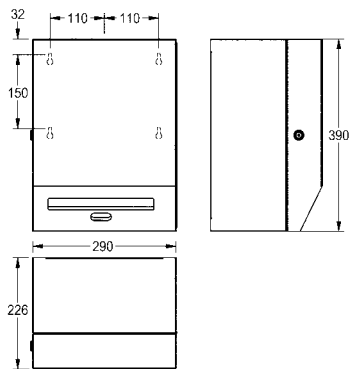

KWC RODAN Papierdispensers

Type	Artikelnummer	Brutoprijs in € (PG)

RODAN elektronische papierdispenser voor opbouwmontage

Contactloze papierdispenser voor opbouwmontage, van roestvrij staal, oppervlak zijdemat, materiaaldikte 0,8 mm, hoekig front, cilinderslot met KWC sleutel. Contactloze papierafgifte via infrarood sensor, geïntegreerde afscheurrand, gebruikt vier D 1,5 V batterijen. Onderhoudsvrije mechaniek en eenvoudige papierrolwissel voor rollen met max. 205 mm. breed en max. 200 mm diameter. Papierlengte instelbaar op 200, 250 of 300 mm. lengte, inclusief roestvrijstalen schroeven en pluggen.

Afmetingen 290 x 390 x 224 mm (B x H x D)

RODX630	2000090071	585,50	A2