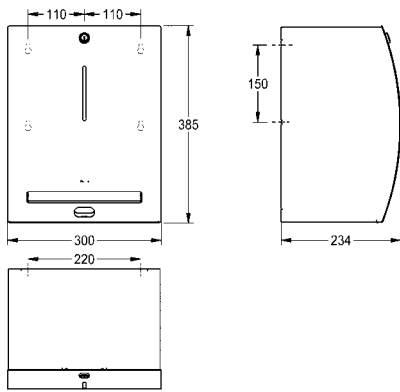

STRATOS elektronische papierdispenser voor opbouwmontage

Contactloze papierdispenser voor opbouwmontage, van roestvrij staal, oppervlak zijdemat, materiaaldikte 1,5 mm, gebogen front met InoxPlus oppervlaktebehandeling voor minder vingerafdrukken en betere reiniging (easy to clean), met kijkvenster, cilinderslot met KWC sleutel, contactloze papierafgifte via infrarood sensor, geïntegreerde afscheurrand, inclusief vier standaard D 1,5 V batterijen. Onderhoudsvrije mechaniek en eenvoudige papierrolwissel voor rollen van max. 205 mm. breed en max. 200 mm diameter. Papierlengte instelbaar op 200, 250 of 300 mm., inclusief roestvrijstalen schroeven en pluggen.

Afmetingen 300 x 383 x 234 mm (B x H x D)

STRX630 2000057390 **761,00** A2