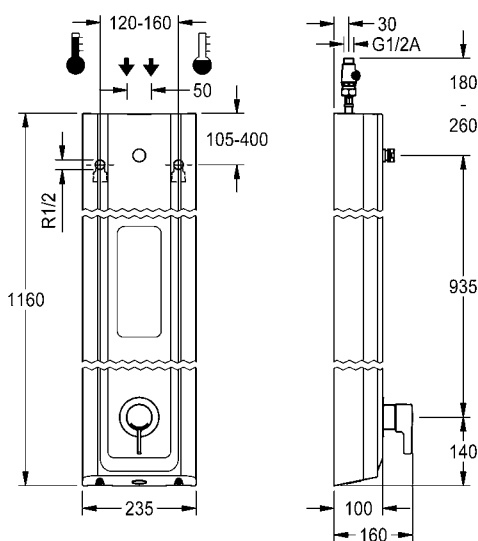

Behuizingafmetingen 235 x 1160 x 100 mm (B x H x D)

Douchekop moet apart worden besteld.

F5LT2029 2030066549 **1.265,00** A1

Vereiste toebehoren (naar keuze)

AQUAJET-Slimline douchekop voor F5-douchepanelen

SHAS0011 2030054255 **111,50** A1

AQUAJET-Comfort douchekop voor F5-douchepanelen

SHAC0011 2030054254 **183,50** A1

MÜNCHEN douchekop voor F5-douchepanelen

SHMU0011 2030054793 **139,50** A1

Optionele toebehoren

Debietregelaar 6 l/min

ESHHE0004 2030027586 **13,50** A1

Debietregelaar 12 l/min

ESHHE0002 2000104783 **12,00** A1

Hygiënische eenheid voor F5L douchepaneel

ACLM2003 2030057065 **169,00** A1

Behuizingsverlengingen zie vanaf pagina 205

Opmerking:

Bij gebruik van de hygiëne-eenheid ACLM2003 moet het batterijvak inclusief batterij (ACEX9023) of netvoeding (ACEX9001) exclusief verlengkabel (ACEX9010) apart worden besteld.