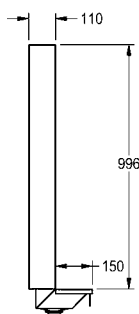

KWC CAMPUS Staand urinoir, toilet

Type	Artikelnummer	Brutoprijs in € (PG)

CAMPUS vloerstaand urinoir

Staand urinoir, van roestvrij staal, oppervlak zijdemat, materiaaldikte 1,5 mm, afvoerplug G 1 1/2 B, met steeds één sproeikop G 1/2 B per 600 mm lengte, centrale afvoer.

Afmetingen 600 x 1076 x 260 mm (B x H x D)

BS550	2000100030	2.287,00	A1
Afmetingen 1200 x 1076 x 260 mm (B x H x D)			
BS551	2000100031	2.705,00	A1
Afmetingen 1800 x 1076 x 260 mm (B x H x D)			
BS552	2000100032	3.409,50	A1