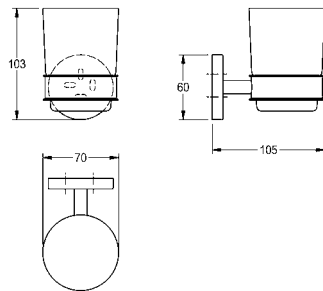

FIRMUS bekerhouder

Bekerhouder voor wandmontage, van roestvrij staal, oppervlak hoogglans gepolijst, glazen beker, rozet voor het verbergen van montageschroeven. Inclusief roestvrijstalen schroeven en pluggen.

Afmetingen 70 x 103 x 105 mm (B x H x D)

FIRX006HP 2000106275 **43,00** A1