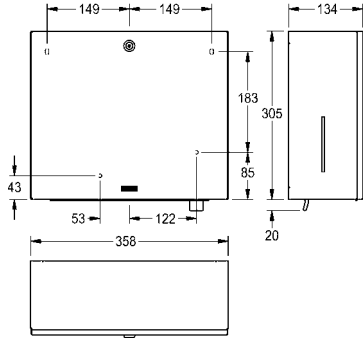

Type	Artikelnummer	Brutoprijs in € (PG)

RODAN combinatie papier- en zeepdispenser voor opbouwmontage

Combinatie van papier- en zeepdispenser voor opbouwmontage, van roestvrij staal, oppervlak zijdemat, materiaaldikte 0,8 mm, met kijkvensters aan zijkanten, cilinderslot met KWC sleutel, capaciteit papierdispenser 300 - 400 papieren handdoeken afhankelijk van papier en vouwwijze, geschikt voor vloeibare zeep en lotion, navulbaar zeepreservoir van 0,8 liter, met kunststof drukhendel, inclusief roestvrijstalen schroeven en pluggen.

Afmetingen 358 x 325 x 134 mm (B x H x D)

RODX601	2000101221	439,00	A2

Verbruiksartikelen

Vloeibare zeep, 1 literfles, verpakkingseenheid 6 flessen.

SO1LP	2030058103	87,00	A1

Vloeibare zeep in jerrycan, 10 liter

SO10L	2000057168	74,50	A1

Gevouwen papieren handdoeken, 225 stuks per pak, verpakkingseenheid 20 pakken.

FH70P	2030072378	123,00	A1