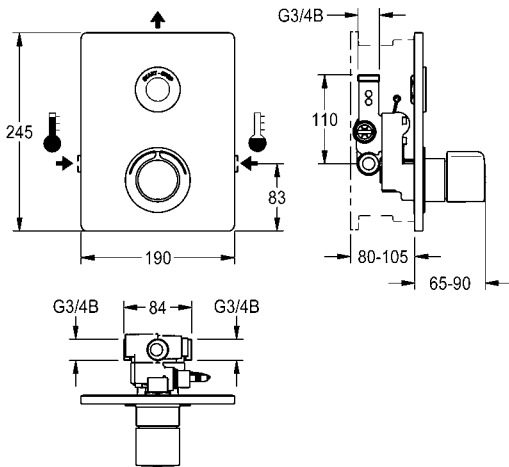

Hygiënische eenheid naar keuze voor batterijvoeding met 6 V-lithiumbatterij (CR-P2) per armatuur of aparte voeding via netadapter 6,75 V / 12 V DC of AQUA 3000 open systeemtoebehoor.

Batterijvak inclusief batterij of netvoeding incl. verlengkabel moeten apart worden besteld.

F5ET2031 2030067151 **842,00** A1

Vereiste toebehoren (naar keuze)

R5 Systeembox voor inbouwkransen

F5BX2001 2030028990 **202,00** A1

Batterijvak inclusief 6 V batterij

ACEX9023 3600002063 **44,00** A1

Netvoeding

ACEX9001 2030039477 **174,50** A1

Verlengkabel 5 m

ACEX9010 2030043814 **37,50** A1

Optionele toebehoren

Set met verlengstukken voor dieptecompensatie 25 mm

ACXT9001 2030067889 **141,00** A1

Magneetventielpatroon, 6 V DC

EAQFU0001 2030003033 **109,50** A1

Elektronische module EM5 met ID 07040

ACET2001 2030041918 **286,50** A1

Set voor spoelen van koudwaterleiding

ACXT2005 2030071564 **164,00** A1

Bidirectionele afstandsbediening, afstandsbediening met 2 toetsen, zie pagina 209

Systeemtoebehoren voor AQUA 3000 open, zie hoofdstuk 'AQUA 3000 open'