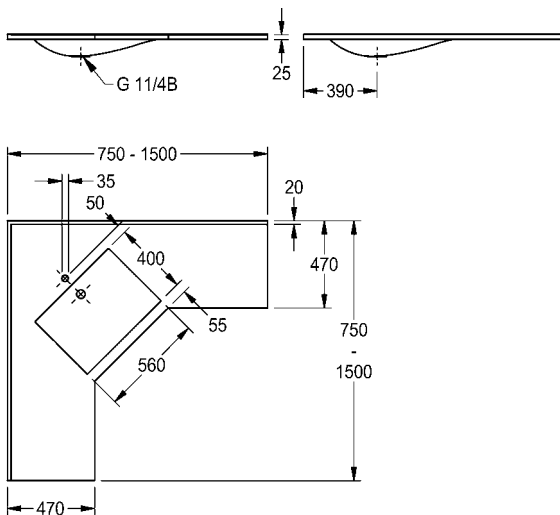

VARIUS L-shape met waskom E