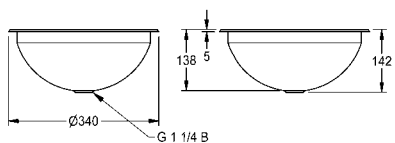

KWC RONDO Waskommen

Type	Artikelnummer	Brutoprijs in € (PG)

RONDO waskom

Waskom, voor in- of onderbouw, roestvrij staal, oppervlak aan binnen- en buitenkant hoogglans, materiaaldikte 1,0 mm, zonder overloop, met G 1 1/4 B afvoergarnituur, inclusief roestvrijstalen montageklemmen voor onderbouw.

Inbouw uitsparing 212 mm (diameter)
Onderbouw uitsparing 190 mm (diameter)
Afmetingen 233 x 107 mm (diameter x H)
Afmetingen kom 200 x 107 mm (diameter x H)

RNDH200	2000056306	185,50	A2
Oppervlak zijdemat	RNDX200	2000056331	153,50

RONDO waskom

Waskom voor in- of onderbouw, roestvrij staal, oppervlak aan binnen- en buitenkant hoogglans, materiaaldikte 1,0 mm, met overloop, met G 1 1/4 B afvoergarnituur, inclusief montageklemmen voor onderbouw.

Inbouw uitsparing 275 mm (diameter)
Onderbouw uitsparing 251 mm (diameter)
Afmetingen 295 x 119 mm (diameter x H)
Afmetingen kom 260 x 119 mm (diameter x H)

RNDH260	2000056335	217,50	A2
Oppervlak zijdemat	RNDX260	2000056336	192,00

RONDO waskom

Waskom voor in- of onderbouw, roestvrij staal, oppervlak aan binnen- en buitenkant hoogglans, materiaaldikte 1,0 mm, met overloop, met G 1 1/4 B afvoergarnituur, inclusief montageklemmen voor onderbouw.

Inbouw uitsparing 319 mm (diameter)
Onderbouw uitsparing 290 mm (diameter)
Afmetingen 340 x 142 mm (diameter x H)
Afmetingen kom 300 x 160 mm (diameter x H)

RNDH300	2000056337	241,50	A2
Oppervlak zijdemat	RNDX300	2000056424	205,00