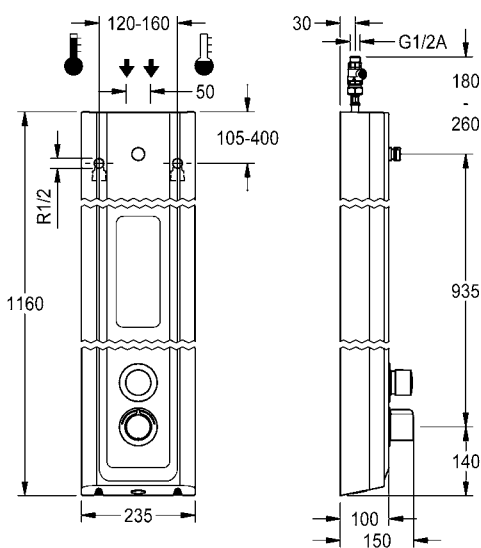

SHAC0011

SHMU0011

F5ST2026 2030054253 **1.656,50** A1

Vereiste toebehoren (naar keuze)

AQUAJET-Slimline douchekop voor F5-douchepanelen

SHAS0011 2030054255 **111,50** A1

AQUAJET-Comfort douchekop voor F5-douchepanelen

SHAC0011 2030054254 **183,50** A1

MÜNCHEN douchekop voor F5-douchepanelen

SHMU0011 2030054793 **139,50** A1

Batterijvak inclusief 6 V batterij

ACEX9023 3600002063 **44,00** A1

Netvoeding

ACEX9001 2030039477 **174,50** A1

Verlengkabel 5 m

ACEX9010 2030043814 **37,50** A1

Optionele toebehoren

Debietregelaar 6 l/min

ESHHE0004 2030027586 **13,50** A1

Debietregelaar 12 l/min

ESHHE0002 2000104783 **12,00** A1

Set voor thermische desinfectie

ACXT2001 2030057940 **113,50** A1

Voor behuizingsverlengingen, bidirectionele afstandsbedieningen en afstandsbediening met 2 knoppen zie pagina 205