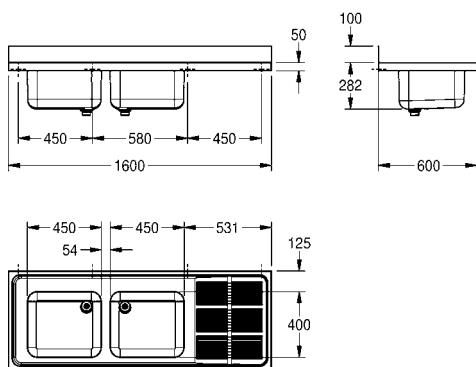

Afdroepvlak rechts
Afmetingen 1600 x 382 x 600 mm (B x H x D)

MAXS212-160 2000057704 **1.246,50** A1

Afdroepvlak links
MAXS217-160 2000057708 **1.246,50** A1

Optionele toebehoren

Enkele console van roestvrij staal
MAXB600 2000057092 **123,00** A1

Onderstel om vast te schroeven, van roestvrij staal
MAXF160-60 2000057112 **491,50** A1

Schap voor het onderstel, van roestvrij staal
MAXT160-60 2000057758 **476,00** A1