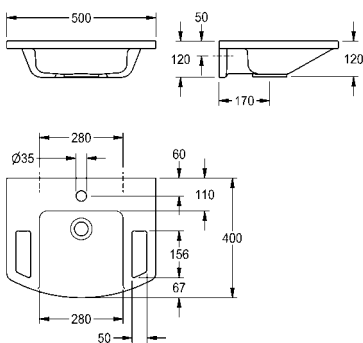

EXOS. wastafel, rolstoeltoegankelijk

EXOS. Wastafel van kunstharsgebonden composiet MIRANIT, met poriënvrij, glad oppervlak (temperatuurbestendig tot 80 °C), kleur alpinewit. Rolstoeltoegankelijk, met geïntegreerde handgrepen, aflegvlakken, naadloos gevormde waskom, zonder overloop, met 35 mm kraangat (D). Integraal achterpaneel voor montage, inclusief bevestigingsmateriaal.

Afmetingen 500 x 125 x 400 mm (B x H x D)
Afmetingen waskom 280 x 98 x 290 mm (B x H x D)

ANMW0003N 2030073250 **363,00** A1

Optionele toebehoren

Afvoerklep met kap, verchromd

ZANMW0030 2030057337 **62,50** A1

Afvoerklep met kap met witte poederlak

ZANMW0031 2030057339 **90,00** A1

Afvoerklep met kap, roestvrij staal

ZANMW0050 3600001266 **82,50** A1

EXOS. seriewastafel, barrièrevrij

EXOS. Seriewastafel van kunstharsgebonden composiet MIRANIT, met poriënvrij, glad oppervlak (temperatuurbestendig tot 80 °C), kleur alpinewit. Rolstoeltoegankelijk, met geïntegreerde handgrepen, aflegvlakken, tot 4 naadloos gevormde waskommen, zonder overloop, met 35 mm kraangat (D). Variabele gootafstand, Integraal achterpaneel voor montage, naar keuze met rand en/of opstaande rand aan de achterzijde of overlooprand, inclusief bevestigingsmateriaal.

Afmetingen 780-3600 x 125 x 500 mm (B x H x D)
Afmetingen waskom 380 x 98 x 390 mm (B x H x D)

Gedetailleerde specificaties zoals het type installatie en komafstand etc. worden uitgevoerd op basis van uw bestelling aan de hand van productiebladen (op te vragen bij KWC Professional).

Prijs op aanvraag