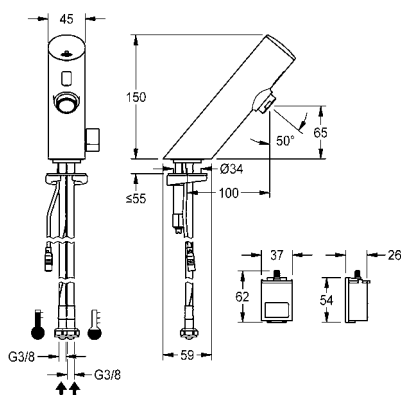

F3E-Mix elektronische wastafelmengkraan DN 15, opto-elektronisch gestuurd. Voor aansluiting op warm en koud water met behulp van slangen met geïntegreerde terugslagbegrenzers en zeven. Besturingselektronica, patroon voorzien van magneetventielen sensor in volledig metalen behuizing, messing gepolijst verchroomd, met hendel voor temperatuurkeuze en instelbare, tegen doordraaien beveiligde temperatuuraanslag. Perlator met geïntegreerde debietregelaar 6,0 l/min. Geactiveerde hygiënische spoeling 24 uur na laatste bediening, veiligheidsuitschakeling bij continue reflectie en opslag van statistische gegevens. Met mogelijkheid voor parametring en communicatie via optionele bidirectionele afstandsbediening. Met batterijvak inclusief 6 V lithium-batterij (CR-P2) voor montage onder de wastafel.

F3EM1001	2030033388	379,50	A1
Uitvoering met perlator met geïntegreerde debietregelaar 3,0 l/min			
F3EM1006	2030039470	379,50	A1

Optionele toebehoren

Voor bidirectionele afstandsbedieningen, afstandsbedieningen met 2 knoppen en meer perlators zie "Accessoires waskranen" vanaf pagina 60