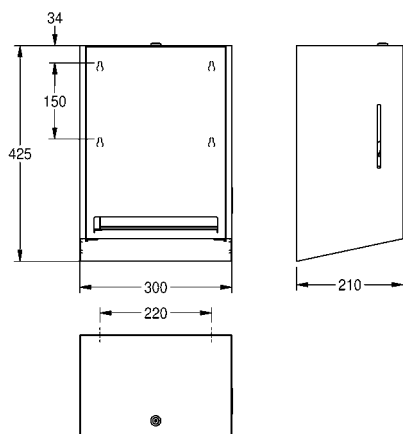

Handmatige papierdispenser voor papierrollen voor opbouwmontage, roestvrij staal, oppervlak zijdemat, met InoxPlus gecoate hoofdbehuizing en front voor minder vingerafdrukken en met 'easy to clean' eigenschappen, materiaaldikte 1,2 mm, max. rolbreedte 205 mm, max. roldiameter 200 mm, papierlengte perforatie 260 mm, verstelbare papierrolhouder voor een optimale papierafgifte, inclusief bevestigingsmateriaal.

Afmetingen 300 x 425 x 210 mm (B x H x D)

EXOS637X 2030022950 **595,00** A2

Behuizing met InoxPlus oppervlakteveredeling, front van versterkt zwart veiligheidsglas

EXOS637B 2030022951 **711,00** A2

Behuizing met InoxPlus oppervlakteveredeling, front van versterkt wit veiligheidsglas

EXOS637W 2030025233 **711,00** A2