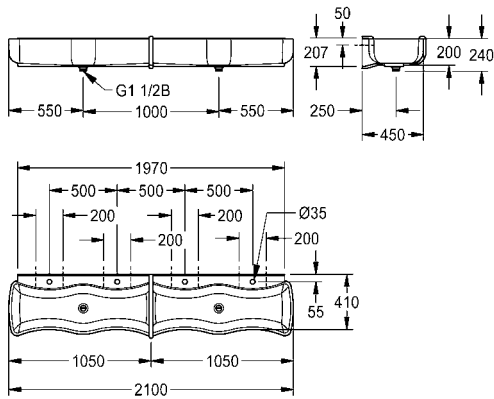

KWC WASHINO Kinderwastafels

Type	Artikelnummer	Brutoprijs in € (PG)

WASHINO-4 kinderwas- en speelgoot

Was- en speelgoot voor kinderen WASHINO-4 van kunstharsgebonden mineraal materiaal MIRANIT, kleur alpinewit. Met vier wasplaatsen, gewelfd bekken, grote welvingen aan binnen- en buitenzijde van de wastafel. Met aangegoten waterkering. Kraanvlak met kraanboring per wasplaats. Geïntegreerd tussenschot van MIRANIT met overloopfunctie, kleur blauw (RAL 5002). Met afvoer- en overloopbuis, staand, per twee wasplaatsen. Per wastafel 1 afvoer (afstand tussen afvoeren 1000 mm). Montage aan achterpaneel wastafel. Inclusief montage materiaal.

Afmetingen 2100 x 240 x 470 mm (B x H x D)

SANW205	2000103057	2.902,00 A2

Wasplaatsen van
mineraal graniet

WASHINO-Step kinderwas- en speelgoot

Was- en speelgoot voor kinderen WASHINO-Step van kunstharsgebonden mineraal materiaal MIRANIT, kleur alpinewit. Uitvoering links hoog, rechts laag. Met vier wasplaatsen (100 mm hoogteverschil per twee wasplaatsen), met gewelfd bekken, grote welvingen aan binnen- en buitenzijde van de wastafel. Met aangegoten waterkering. Kraanvlak met kraanboring per wasplaats. Geïntegreerd tussenschot van MIRANIT met overloopfunctie, kleur blauw (RAL 5002). Met afvoer- en overloopbuis, staand, per twee wasplaatsen. Per wastafel 1 afvoer (afstand tussen afvoeren 1000 mm). Montage aan achterpaneel wastafel, inclusief montage materiaal.

Afmetingen 2100 x 340 x 470 mm (B x H x D)

SANW211	2000103058	2.902,00 A2

Uitvoering bak rechtsboven/ links onder

SANW212	2000103059	2.902,00 A2