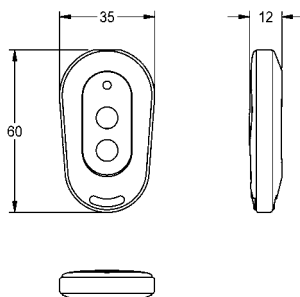

ACEX9004	2030036849	88,00 A1