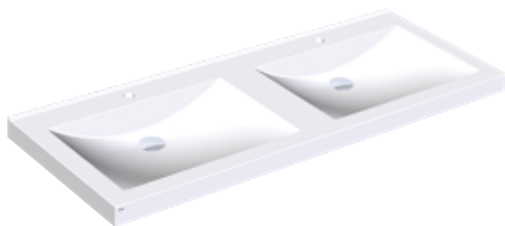

KWC QUADRO Wastafel

Type Artikelnummer Brutoprijs in € (PG)

QUADRO Wastafel

Dubbele wastafel QUADRO van kunstharzegebonden mineraal materiaal MIRANIT met niet-poreus, glad oppervlak (temperatuurbestendig tot 80 °C), kleur alpinewit. Met twee naadloos gevormde rechthoekige waskommen, zonder overloop, met 35 mm kraangat (d). Montage aan achterpaneel wastafel. Driezijdig schort 60 mm (h). Waterkering aan achterzijde, inclusief montage materiaal.

Afmetingen 1400 x 125 x 530 mm (B x H x D)
Afmetingen waskom 580 x 90 x 360 mm (B x H x D)

ANMW421	2000090013	1.029,00	A2
Zonder kraangaten			
ANMW420	2000090012	1.016,00	A2

Optionele toebehoren

Afvoerplug G 1 1/4 B			
ZANMW901	2000100854	7,50	A2
Afvoerplug met kap G 1 1/4 B			
ZANMW900	2000100861	34,00	A1
Excentrische af- en overloopset 1 1/4"			
ZANMW902	2000100932	171,00	A2
Sifon „Clic“			
XINX140	2000057417	219,50	A2

Wasplaatsen van mineraal graniet