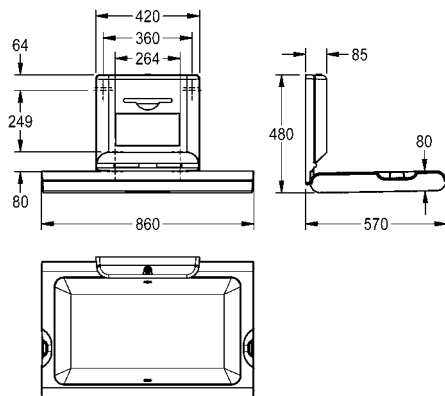

Type	Artikelnummer	Brutoprijs in € (PG)

CAMBRINO babyverschoontafel horizontaal

CAMBRINO babyverschoontafel horizontaal voor wandmontage, van polypropyleen met antibacteriële Biocote®-bescherming, kleur wit, opklapbaar, met geïntegreerde schokdemper voor veilig openen en sluiten, nylon veiligheids gordel aan beide zijden, afsluitbaar dispenservak voor papieren wegwerponderleggers met Interfold-vouw met maximale breedte 260 mm. Gecertificeerd volgens EN 12221-1 en EN 12221-2. Inclusief bevestigingsmateriaal en 80 stuks papieren wegwerponderleggers.

Afmetingen gesloten 860 x 565 x 100 mm (B x H x D)
Afmetingen geopend 860 x 480 x 570 mm (B x H x D)

CAMB10HP	2030057691	751,00	A2
Met frontplaat van roestvrij staal			
CAMB11HS	2030057693	2.076,50	A2

Verbruiksartikelen

Papieren wegwerponderleggers, 80 stuks per pakket, verpakkingseenheid 25 pakketten.

ECAMB001	2030057745	243,50	A1

CAMBRINO babyverschoontafel verticaal

CAMBRINO babyverschoontafel verticaal voor wandmontage, van polypropyleen met antibacteriële Biocote®-bescherming, kleur wit, opklapbaar, met geïntegreerde schokdemper voor veilig openen en sluiten, nylon veiligheids gordel aan beide zijden, afsluitbaar dispenservak voor papieren wegwerponderleggers met Interfold-vouw met maximale breedte 260 mm. Gecertificeerd volgens EN 12221-1 en EN 12221-2. Inclusief bevestigingsmateriaal en 80 stuks papieren wegwerponderlegdoeken.

Afmetingen gesloten 550 x 890 x 100 mm (B x H x D)
Afmetingen geopend 550 x 480 x 890 mm (B x H x D)

CAMB20VP	2030057694	751,00	A2
Met frontplaat van roestvrij staal			
CAMB22VS	2030057695	2.076,50	A2

Verbruiksartikelen

Papieren wegwerponderleggers, 80 stuks per pakket, verpakkingseenheid 25 pakketten.

ECAMB001	2030057745	243,50	A1