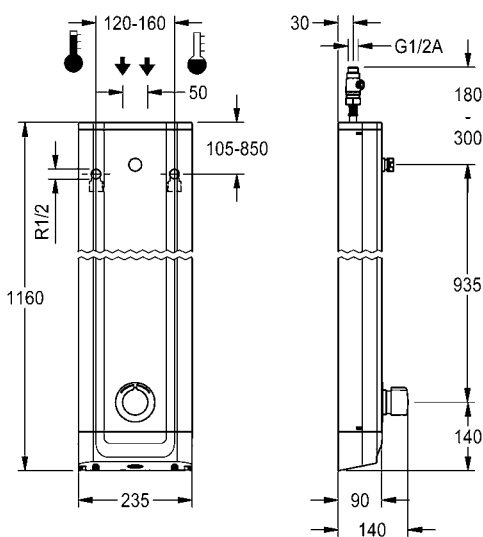

Behuizingafmetingen 235 x 1160 x 90 mm (B x H x D)

Douchekop moet apart worden besteld.

F5SM2020	2030054248	895,50	A1
Met automatische douchebuisleiding			
F5SM2014	2030056581	984,00	A1

Vereiste toebehoren (naar keuze)

AQUAJET-Slimline douchekop voor F5-douchepanelen			
SHAS0011	2030054255	111,50	A1
AQUAJET-Comfort douchekop voor F5-douchepanelen			
SHAC0011	2030054254	183,50	A1
MÜNCHEN douchekop voor F5-douchepanelen			
SHMU0011	2030054793	139,50	A1

Optionele toebehoren

Debietregelaar 6 l/min			
ESHHE0004	2030027586	13,50	A1
Debietregelaar 12 l/min			
ESHHE0002	2000104783	12,00	A1
Douchegelbakje voor insteekmontage aan F5-douchepanelen			
ACXX2021	2030057077	59,00	A1

Voor behuizingsverlengingen zie pagina 205