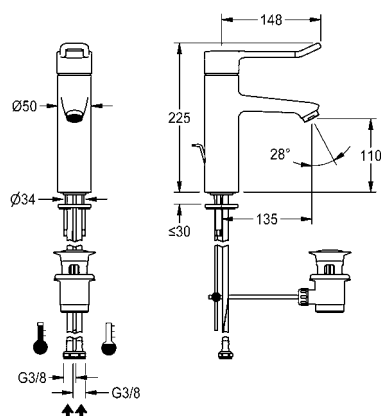

F4LT-Med thermostaat-ééngreepsmengkraan met trekstang

F4LT-Med thermostaat-ééngreepsmengkraan als mengkraan DN 15 voor wastafels in de gezondheidszorg en verzorging, lengte hendel 148 mm. Thermostatisch geregeld mengpatroon met expansie-element en actieve bescherming tegen verbranding, intrinsiek beveiligd tegen terugstroming evenals instelbare, tegen doordraaien beveiligde temperatuuraanslag en keramische schijftechniek. Zonder terugslagbegrenzer voor een optimale hygiëne van het drinkwater. Hendelkap ergonomisch ontworpen in beugelvorm, aan de voorzijde licht gebogen en gecoat in basaltgrijs, volgens het 2-zintuigprincipe (tactiel en visueel). Voor aansluiting op warm en koud water met slangen inclusief zeven. Voor reiniging geoptimaliseerde armatuurvorm, volledig uitgevoerd in metaal, loodarm messing (loodgehalte $\leq 0,2\%$) gepolijst verchromd, met watertoevoer met gereduceerd volume zonder nikkelcoating. Laminaire straalregelaar met geïntegreerde debietregelaar 8,0 l/min, uitloopsprong 135 mm. Met trekstangen-afvoergarnituur G 1 1/4 verchromd.

F4LT1003	2030067801	462,50	A1
met aansluitbuizen			
F4LT1009	2030068120	462,50	A1

Optionele toebehoren

Doordraai-beveiliging			
ACLM1009	2030041324	113,50	A1
Diefstalbestendige perlator			
ZTAPS0005	2000104778	10,00	A1