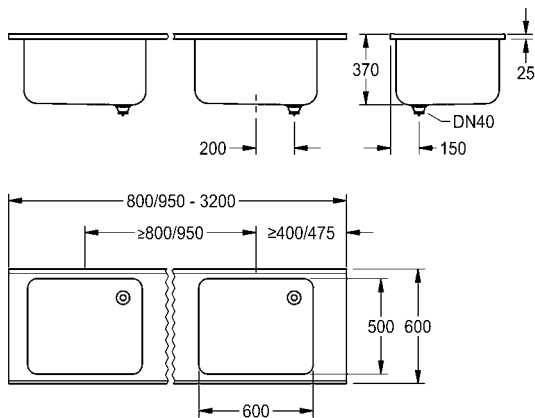

KWC VARIUSmed multifunctionele wastafel

Type	Artikelnummer	Brutoprijs in €

VARIUSmed multifunctionele wastafel

Multifunctionele wastafel VARIUSmed van kunstharzegebonden composiet MIRANIT met poriënvrij, glad oppervlak (temperatuurbestendig tot 80 °C), aan alle zijden gecoat. Kleur alpine wit. Met max. 2 naadloos gevormde bakken met grote binnenradius, zonder overloop. Variabele bakafstand. Overlooprand aan de voor- en achterkant. Met standpijpventiel DN 40 x 200 mm. Incl. bevestigingsmateriaal (schroeven, pluggen, wandhoek, consoles).

Afmetingen wasbak 600 x 350 x 500 mm (B x H x D)

Bij gebruik van roestvrij stalen consoles:
Afmetingen 800 - 3200 x 375 x 600 mm (B x H x D)
Middenafstand van de wasbakken min. 800 mm

Bij gebruik van MIRANIT-consoles:
Afmetingen 950 - 3200 x 375 x 600 mm (B x H x D)
Middenafstand van de wasbakken min. 950 mm

Voor objectspecifieke uitvoeringen

Detailspecificatie, zoals inbouwwijze en bakafstanden, etc. worden volgens order met planningsbladen (bij KWC Professional aanvragen) verstrekt.

Prijs op aanvraag

Sanitairproducten voor de gezondheidszorg