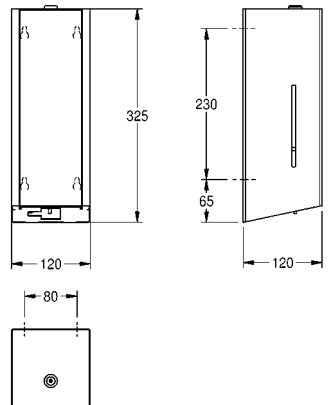

Afmetingen 120 x 325 x 120 mm (B x H x D)

**EXOS627X** 2030062512 **417,00** A2

Optionele toebehoren

Premium zuil, voor handenvrije KWC desinfectiemiddel- en zeepverdelers

**GLX2020** 2030062801 **407,00** A2