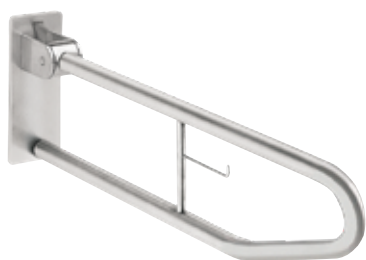

## KWC CONTINA Opklapbare handgreep

Type	Artikelnummer	Brutoprijs in € (PG)
------	---------------	----------------------