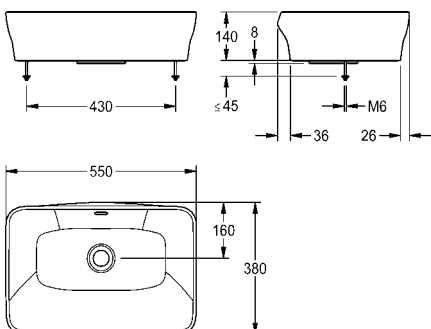

QUADROtop Opzetwastafel

QUADROtop Opzetwastafel, van polyesterhars-gebonden composiet MIRANIT, met poriënvrij glad oppervlak (temperatuurbestendig tot 80 °C), kleurtoon alpinewit. Rechthoekige wastafelvorm met afgeronde randen en naadloze overgang naar kom, met overloop. In opstaande rand opgenomen, niet zichtbare afdichting. Inclusief sjabloon en bevestigingsmateriaal.

Afmetingen 550 x 140 x 380 mm (B x H x D)
Afmetingen kom 535 x 100 x 355 mm (B x H x D)