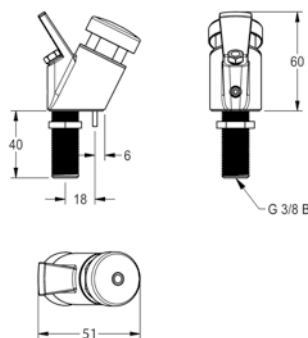

ANIMA drinkfonteinkraan

ANIMA drinkfonteinkraan voor drinkfonteinen van roestvrij staal of kunstharzegebonden mineraal graniet MIRANIT, met drukknop, waterstraal instelbaar, verschromde messing behuizing met doordraai-beveiliging, aansluiting G 3/8 B.

ANMX-BU	213.0654.085	92,00 A1