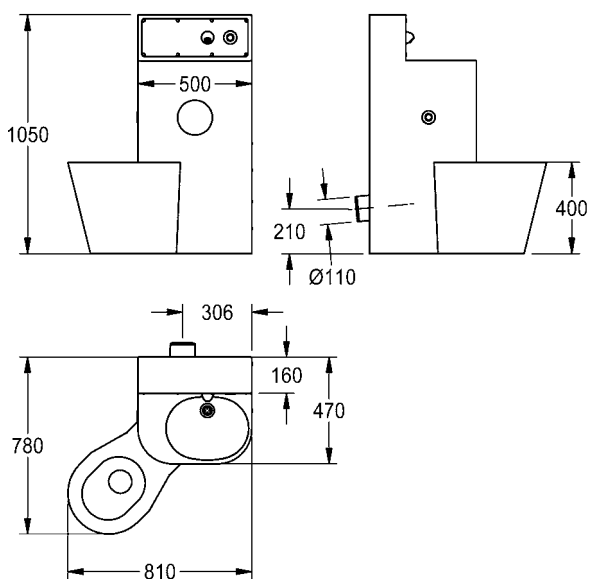

Afmetingen totaal 810 x 1050 x 780 mm (B x H x D)
Toilet links

HDTX816L 2000100968 **4.816,50** A1

Uitvoering met in het midden geplaatste diepspoeltoilet, afmetingen 500 x 1050 x 890 mm (B x H x D)

HDTX816M 2000100969 **4.816,50** A1

Uitvoering met rechts 45° geplaatste diepspoeltoilet, afmetingen 810 x 1050 x 780 mm (B x H x D)

HDTX816R 2000100970 **4.816,50** A1

Voor AQUA 3000 open-systeemaccessoires zie hoofdstuk "AQUA 3000 open"