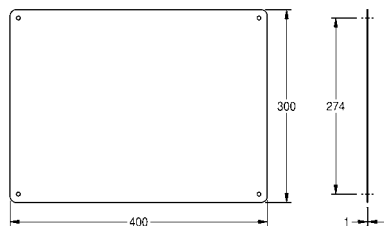

Type	Artikelnummer	Brutoprijs in € (PG)

Spiegel

Spiegel voor opbouwmontage, van roestvrij staal, hoogglans gepolijst en reflecterend oppervlak, materiaaldikte 1 mm, vier zichtbare gaten ter bevestiging, inclusief roestvrijstalen schroeven en pluggen.

Afmetingen 400 x 300 x 1 mm (B x H x D)

CHRH401	2000056953	108,50	A2

Afmetingen 500 x 400 x 1 mm (B x H x D)

CHRH501	2000056955	139,50	A2

Afmetingen 600 x 500 x 1 mm (B x H x D)

CHRH601	2000056956	187,50	A2

HEAVY-DUTY Spiegel

Spiegel voor opbouwmontage, van roestvrij staal, hoogglans gepolijst oppervlak, materiaaldikte 1 mm, spiegel schuin naar beneden richting gebruiker afgesteld, zes zichtbare gaten ter bevestiging, inclusief roestvrijstalen schroeven en pluggen.

Afmetingen 460 x 528 x 62 mm (B x H x D)

M501HD	2000103195	202,00	A2

HEAVY-DUTY Spiegel

Spiegel voor opbouwmontage, van roestvrij staal, hoogglans gepolijst oppervlak, materiaaldikte 1 mm, met omgezette randen van 7 mm, te monteren op bijgeleverde kunststofplaat met 4 schroefgaten, diefstalbelemmerende bevestiging incl. bevestigingsmateriaal.

Afmetingen 590 x 490 x 7 mm (B x H x D)

HDTX0010	2030019878	233,00	A2

Dimensions 590 x 390 x 7 mm (W x H x D)

HDTX0011	2030019884	265,00	A2

Dimensions 590 x 490 x 7 mm (W x H x D)

HDTX0012	2030019886	322,50	A2