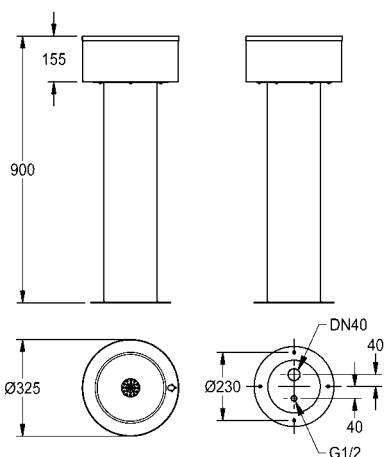

Type	Artikelnummer	Brutoprijs in € (PG)

ANIMA wanddrinkfontein, chroomnikkelstaal

ANIMA wanddrinkfontein, chroomnikkelstaal, oppervlak zijdemat, materiaaldikte 1 mm, naadloos geïntegreerde ronde waskom zonder overloop, met schort rondom, kraanvlak 55 mm met kraangat, geperforeerde afvoerplug G 1 1/4 B, inclusief bevestigingsmateriaal.

Afmetingen 345 x 118 x 350 mm (B x H x D)

Afmetingen kom 260 x 118 mm (D x H)

Drinkfonteinkraan of flessenvuller moeten apart besteld worden.

ANMX35L	2030072219	643,00	A1

Vereiste toebehoren (naar keuze)

Drinkfonteinkraan met drukknop

ANMX-BU	213.0654.085	92,00	A1

Zelfsluitende drinkfonteinkraan

AQRM304	2000101118	394,50	A1

Flessenvuller

ANMX-BT	213.0654.086	129,00	A1

ANIMA staande drinkfontein

ANIMA vrijstaande drinkfontein, voor vrijstaande montage op de afgewerkte vloer, chroomnikkelstaal, oppervlak zijdemat, materiaaldikte 1,2 mm, naadloos geïntegreerde ronde waskom zonder overloop, met kraangat, schort rondom, hoogte 155 mm, met ronde zuil, geperforeerde afvoerplug G 1 1/2 B met sifon DN 40, inclusief bevestigingsmateriaal.

Afmetingen 325 x 900 mm (D x H)

Afmetingen kom 235 x 62 mm (D x H)

Vloerflens 270 mm (D)

Drinkfonteinkraan of flessenvuller moeten apart besteld worden.

ANMX32L	213.0651.857	2.006,50	A1

Vereiste toebehoren (naar keuze)

Drinkfonteinkraan met drukknop

ANMX-BU	213.0654.085	92,00	A1

Zelfsluitende drinkfonteinkraan

AQRM304	2000101118	394,50	A1

Flessenvuller

ANMX-BT	213.0654.086	129,00	A1