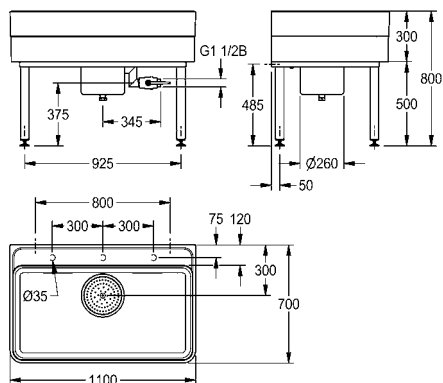

Werkplaatswastafel

Werkplaatswastafel gemaakt van kunstharsgebonden composiet MIRANIT met poriënvrij, glad oppervlak (temperatuurbestendig tot 80 °C). Met geïntegreerd kraanvlak zonder kraangat maar met markeringen voor boorgaten aan de onderzijde. Gewelfd met aflopende (2°) bodem. Kleur alpinewit. Afvoer met ondergeschroefde afvoerunit inclusief verwijderbare slibemmer, DN 40-overloop op afvoerunit en DN 25-aansluitkraag van roestvrij staal. Afvoerunit met DN 40-kogelkraan. Afvoerunit draaibaar over 90 °. Gelast onderstel, poedercoating in bassinkleur, verstelbare poten. Inclusief bevestigingsmateriaal.

Afmetingen 1100 x 300/800 x 700 mm (B x H x D)
Afmetingen bak 1060 x 283 x 555 mm (B x H x D)

SIRW771	2000102722	4.186,00	A1
Afmetingen 2000 x 300/800 x 700 mm (B x H x D)			
SIRW773	2000102723	4.716,50	A1