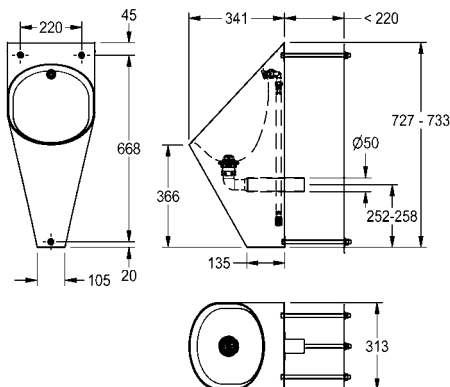

KWC Hurktoilet en urinoir

Type	Artikelnummer	Brutoprijs in € (PG)

HEAVY-DUTY Hurktoilet

Hurktoilet van roestvrij staal, oppervlak zijdemat, materiaaldikte 1mm, geschikt voor DN20 wandinbouw drukspoelers, spoelcapaciteit 9Liter, gevouwen rand (22 m) en spoelrand rondom, anti-suïcidaal. Verticale bevestiging aan achterzijde met schroeven 28mm diameter, interne DN 100-afvoer, inclusief bevestigingsmateriaal en hoogteverstelling.

Afmetingen 755 x 200 x 755 mm (B x H x D)

HDTX504	2000108804	2.903,00	A2

Optionele toebehoren

Montagedrager van polysterol met wandaansluitelementen en kunststof bevestigingspennen, afmetingen 730 x 150 x 730 mm (B x H x D)

ZCMPX004	2000102731	392,50	A1

Sifon, afvoer loodrecht DN 100

ZCMPX002	2000102733	341,00	A1

Sifon, afvoer horizontaal DN 100

ZCMPX003	2000102734	321,50	A1

Opmerking: Voor bijpassende drukspoelers zie hoofdstuk "Spoelkranen"

HEAVY-DUTY Wandurinoir

Wandurinoir van roestvrij staal, oppervlak zijdemat, materiaaldikte 1,2 mm, ovale vorm, onzichtbare bevestiging door montage met draadstangen, aansluiting en onderhoud via serviceruimte, horizontale afvoer naar achteren, montage en bevestiging voldoen aan EN80. Verborgen schroeven, inclusief roestvrijstalen draadstangen. 4 liter-spoeling. Met roestvrijstalen sproeikop van 1/2", inclusief sifon DN 50, inclusief afvoertuit.

Afmetingen 313 x 733 x 342 mm (B x H x D)

HDTX538	2000101023	934,50	A1

Version as wall-mounted urinal with invisible flushing control

HDTX538RS	2000103385	2.395,00	A1