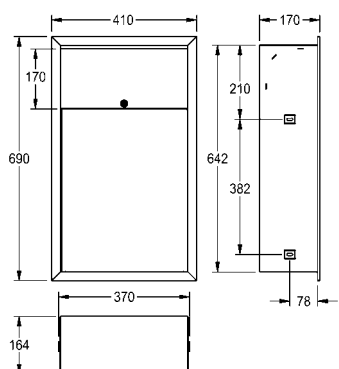

RODAN vuilnisbak voor inbouwmontage

Vuilnisbak voor inbouwmontage, van roestvrij staal, oppervlak zijdemat, materiaaldikte 0,8 mm, afgeronde randen, cilinderslot met KWC sleutel, montage met inbouwframe, inclusief roestvrijstalen schroeven en pluggen.

Inhoud ca. 23 liter, volledig verzonken model
Afmetingen 410 x 690 x 171 mm (B x H x D)

RODX605EE 2000101344 **509,00** A2

Optionele toebehoren

Zakhouder voor vuilnisbak RODX605 en RODX605E, aanschroefbaar

E-RODX605N 2030022424 **90,00** A2