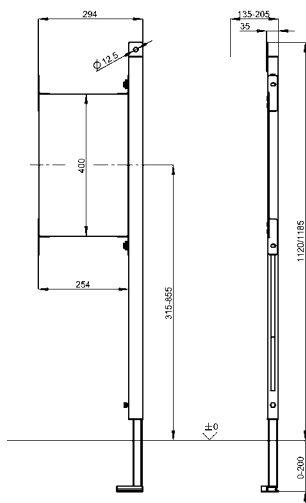

KWC AQUAFIX Bevestigingselement