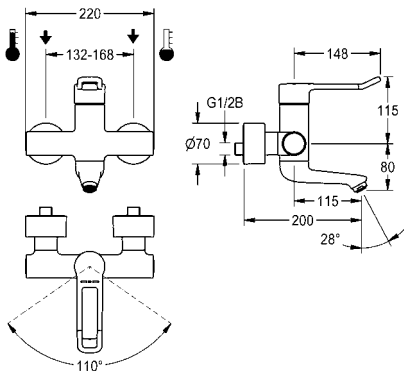

KWC F4LT-Med Eengreepsmengkranen

Type Artikelnummer Brutoprijs in € (PG)

Pb
≤ 0,2%

Ni