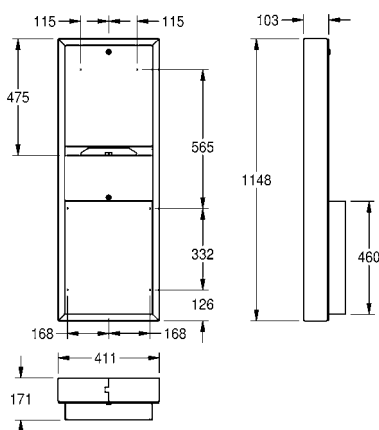

Type	Artikelnummer	Brutoprijs in € (PG)

RODAN combinatie papierdispenser en vuilnisbak voor opbouwmontage

Combinatie van papierdispenser en vuilnisbak, voor opbouwmontage, van roestvrij staal, oppervlak zijdemat, materiaaldikte 0,8 mm, hoekig front, beide delen met cilinderslot en KWC sleutel, capaciteit papierdispenser 500-800 handdoekjes afhankelijk van fabricaat en vouwwijze, inhoud vuilnisbak ca. 23 liter, inclusief roestvrijstalen schroeven en pluggen.

Afmetingen 411 x 1148 x 171 mm (B x H x D)

RODX602	2000090059	914,00	A2

Optionele toebehoren

Zakhouder voor vuilnisbak RODX605 en RODX605E, aanschroefbaar

E-RODX605N	2030022424	90,00	A2

Verbruiksartikelen

Gevouwen papieren handdoeken, 225 stuks per pak, verpakkingseenheid 20 pakken.

FH70P	2030072378	123,00	A1

RODAN combinatie papierdispenser en vuilnisbak voor inbouwmontage

Combinatie van papierdispenser en vuilnisbak voor inbouwmontage, van roestvrij staal, oppervlak zijdemat, materiaaldikte 0,8 mm, hoekig front, beide delen met cilinderslot en KWC sleutel, capaciteit papierdispenser 500-800 handdoekjes afhankelijk van fabricaat en vouwwijze, inclusief roestvrijstalen schroeven en pluggen.

Inhoud vuilnisbak ca. 23 liter

Afmetingen 408 x 1145 x 169 mm (B x H x D)

RODX602E	2000090060	800,50	A2

Optionele toebehoren

Zakhouder voor vuilnisbak RODX605 en RODX605E, aanschroefbaar

E-RODX605N	2030022424	90,00	A2

Verbruiksartikelen

Gevouwen papieren handdoeken, 225 stuks per pak, verpakkingseenheid 20 pakken.

FH70P	2030072378	123,00	A1