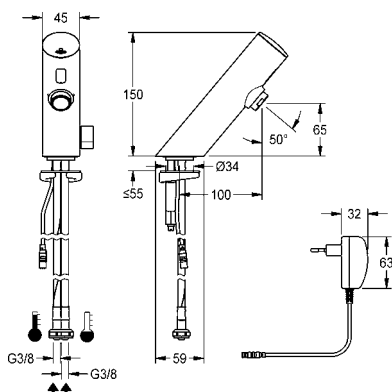

F3E-Mix elektronische wastafelmengkraan DN 15, opto-elektronisch gestuurd. Voor aansluiting op warm en koud water met behulp van slangen met geïntegreerde terugslagbegrenzers en zeven. Besturingselektronica, patroon voorzien van magneetventielen sensor in volledig metalen behuizing, messing gepolijst verchroomd, met hendel voor temperatuurkeuze en instelbare, tegen doordraaien beveiligde temperatuuraanslag. Perlator met geïntegreerde debietregelaar 6,0 l/min. Geactiveerde hygiënische spoeling 24 uur na laatste bediening, veiligheidsuitschakeling bij continue reflectie en opslag van statistische gegevens. Met mogelijkheid voor parametring en communicatie via optionele bidirectionele afstandsbediening. Met netstekervoeding 100 - 240 V AC.

F3EM1002	2030033389	394,50	A1
Uitvoering met perlator met geïntegreerde debietregelaar 3,0 l/min			
F3EM1007	2030039471	383,00	A1

Optionele toebehoren

Verlengkabel 5 m

ACEX9010	2030043814	37,50	A1

Voor bidirectionele afstandsbedieningen, afstandsbedieningen met 2 knoppen en meer perlators zie "Accessoires waskranen" vanaf pagina 60