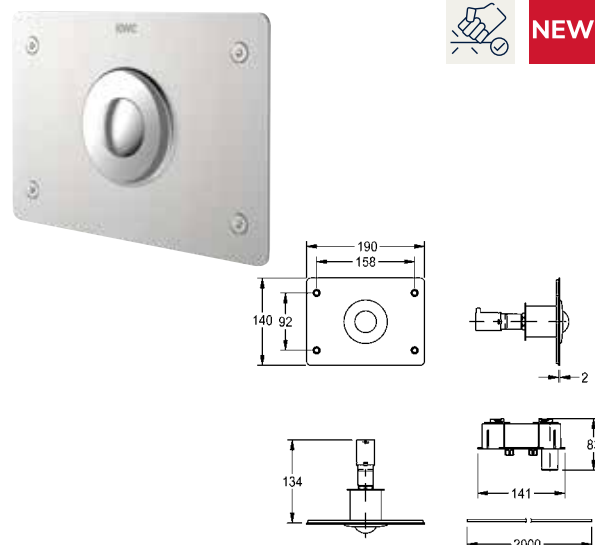

NEW

Bedieningsplaat voor inbouwreservoirs voor wandmontage

Roestvrijstalen bedieningsplaat voor inbouwreservoir voor wandmontage in het AQUAFIX-inbouwelement. Vooral geschikt voor voorzieningen met een risico op vandalisme. Bedieningsknop voor enkelspoelen met start/stop, bevestiging aan de voorkant met veiligheidsschroeven.

Afmetingen 190 x 140 x 2 mm (B x H x D)

ACSF4001 2030068181 **443,00** A1

Vereiste toebehoren

AQUAFIX Installatie-element met inbouwreservoir voor wc-installaties
AQFX0011 2030072936 **557,00** A1