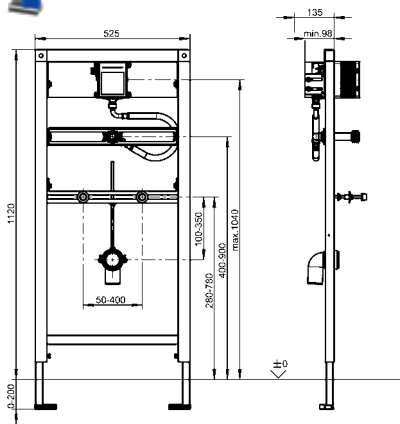

AQUAFIX Installatie-element voor keramische urinoirs

AQUAFIX installatie-element voor keramische urinoirs, met voorgemonteerde ruwbouwset voor inbouwspuelarmaturen, handmatig of contactloos, opto-elektronisch gestuurd. Zelfdragende gepoedercoate stalen frameconstructie, met TÜV-keuring, voor afzonderlijke montage op droogbouwplaten, met verstelbare bevestiging van element, armatuur aansluiting en afvoer, geluidsisolerende wanddoorvoer met spelbuisverbinding, universele afvoerbocht DN 50, bevestigingsbouten voor urinoir, ruwbouwbescherming en bevestigingsmateriaal.

Afmetingen 525 x 1120 mm (B x H)

AQFX0001 2030020123 **356,50** A1

Vereiste toebehoren

F5E elektronische urinoirdrukspoeler voor wandinbouw

F5EF3010 2030067743 **398,00** A1

Optionele toebehoren

AQUAFIX wandbeugelset voor voorwandmontage

Verpakkingseenheid 2 stuks.

ZCMPX140 2000100867 **12,00** A1

Opmerking: Voor beschrijvingen van kranen zie hoofdstuk "Spuelkranen"