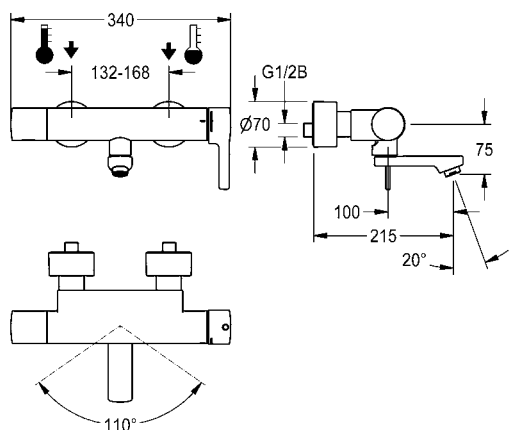

Uitloopsprong 215 mm

F5LT1013 2030066491 **1.010,50** A1

Uitloopsprong 155 mm

F5LT1012 2030066490 **997,50** A1

Uitloopsprong 275 mm

F5LT1014 2030066492 **1.032,50** A1

Optionele toebehoren

Patroon voorzien van magneetklep DN 5, 6 V DC

ACXX9002 2030045522 **126,00** A1

Diefstalbestendige perlator

ZTAPS0005 2000104778 **10,00** A1

Voor bidirectionele afstandsbedieningen en afstandsbediening met 2 knoppen zie pagina 63