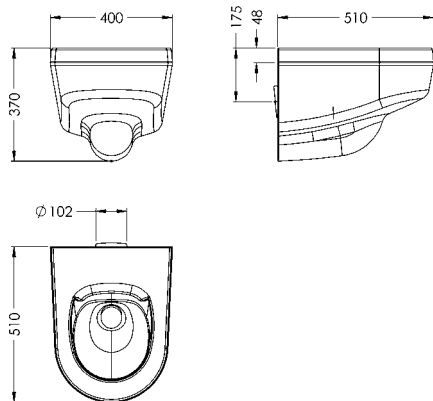

Type	Artikelnummer	Brutoprijs in € (PG)

Wandhangend diepspoeltoilet

Wandhangend diepspoeltoilet zonder spoelrand, van glasvezelversterkte, slagvaste kunststof, met onderhoudsvriendelijk gelcoatoppervlak, materiaaldikte 8 mm, kleurtoon wit (RAL 9016), naadloos, zitting kleur blauw (RAL 5011), met draadstangen M12 x 300 mm voor vandalismebestendige montage via technische ruimte, spoeling gecertificeerd volgens EN 997, hoeveelheid spoelwater minstens 4 liter, toevoer aan achterzijde 55 mm, horizontale afvoer aan achterzijde met sifon diameter 100 mm.

Afmetingen 400 x 370 x 510 mm (B x H x D)

VR99-036	2030039327	1.912,00	A1
Zitting kleur wit			
VR99-017	2030039303	1.609,00	A1

Optionele toebehoren

Wandhouder voor toilet

VR01-018	2030042528	279,50	A1

Wandhangend diepspoeltoilet

Wandhangend diepspoeltoilet zonder spoelrand, van glasvezelversterkte, slagvaste kunststof, met onderhoudsvriendelijk gelcoatoppervlak, materiaaldikte 8 mm, kleurtoon wit (RAL 9016), naadloos, anti-suicidaal en vandalismebestendig voor gebruik in zwaar beveiligde omgevingen, spoeling gecertificeerd overeenkomstig EN 997, hoeveelheid spoelwater minstens 4 liter, toevoer aan achterzijde 55 mm, horizontale afvoer aan achterzijde met sifon diameter 100 mm, incl. roestvrij stalen montageplaat volgens EN33.

Afmetingen 400 x 370 x 510 mm (B x H x D)

VR99-086	2030053462	1.640,00	A1