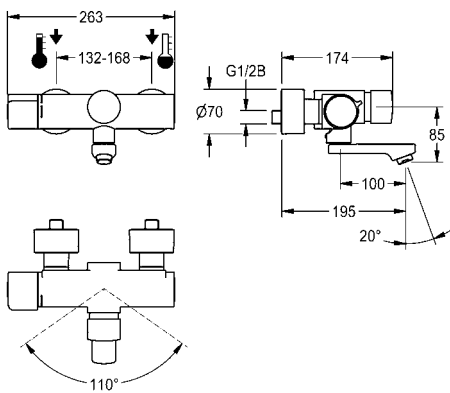

F5S-Therm zelfsluitende thermostaat-wandkraan

F5S-Therm zelfsluitende thermostaatwandkraan DN 15 voor wandmontage met vergrendelbare zwenkuitloop, voor wastafels. Hydraulisch gestuurd, voor aansluiting op warm en koud water. Met inrichting voor optionele hygiënische eenheid voor de uitvoering van een automatische hygiënische spoeling en opslag van statistische gegevens. Zelfsluitende FRAMIC-patroon, hydraulisch gestuurd, onderhoudsarm en stagnatievrij, met keramische schijftechniek, automatisch sluitend, onafhankelijk van de stromingsdruk dankzij de constructie met gescheiden kamers. Stromingstijd traploos instelbaar. Thermostaat met metalen greep met instelbare en tegen doordraaien beveiligde temperatuuraanslag, met mogelijkheid voor de uitvoering van een handmatige thermische desinfectie. Verbrandingsveilige Safe-Touch-behuizing, volledig uitgevoerd in metaal, messing gepolijst verchromd. Laminaire straalregelaar met geïntegreerde debietregelaar 6,0 l/min. Met verstelbare en afsluitbare aansluitingen met terugslagbegrenzers en zeven, volledig afgedekt door in diepte verstelbare schroefrozetten. Uitloopsprong 195 mm.

F5ST1002	2030032963	838,50	A1

Uitloopsprong 135 mm

F5ST1001	2030032959	827,50	A1

Uitloopsprong 255 mm

F5ST1003	2030032967	847,00	A1

Optionele toebehoren

Hygiënische eenheid

ACST9001	2030041162	383,50	A1

Diefstalbestendige perlator

ZTAPS0005	2000104778	10,00	A1

Voor meer perlatoren zie "Accessoires waskranen" vanaf pagina 60

Hygiëne unit

Hygiënische eenheid voor zelfsluitende thermostaatwandkranen F5S-Therm voor wastafels en douches, voor de uitvoering van een automatische hygiënische spoeling en opslag van statistische gegevens. Adapter behuizing inclusief sensor met besturingselektronica en 6 V lithium-batterij (CR-P2) en patroon voorzien van mengventiel. Geactiveerde hygiënische spoeling (30 s), vaste intervaltijd 24 uur en opslag van statistische gegevens. Met mogelijkheid voor parametriering en communicatie via optionele bidirectionele afstandsbediening.

ACST9001	2030041162	383,50	A1

Optionele toebehoren

Voor bidirectionele afstandsbedieningen en afstandsbediening met 2 knoppen zie pagina 63