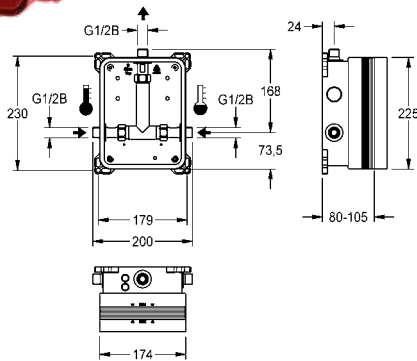

KWC R3 Systeembox

Type	Artikelnummer	Brutoprijs in € (PG)

R3 Systeembox voor inbouwventielen

R3 Systembox ruwbouwset voor wandinbouw van afbouwsets DN 15 zonder mengkraan, voor douches. Voor aansluiting op voorgemengd warm of koud water. KWC systeembox van kunststof, 174 x 225 mm, met aansluitschroefverbindingen, ruwbouwbescherming, spoelstuk voor spoelen en dichtheidscontrole.

F3BV2001	2030040069	144,00	A1

Optionele toebehoren

Schuif-lijmflens

ACBX9002	2030041606	70,00	A1

Bevestigingsdwarsstang, in diepte verstelbaar, voor de montage van KWC kranen met wandinbouwkasten in wandpanelen, verkoopenheid 2 stuks

ZCMPX006	2000106019	72,50	A1

R3 Systeembox voor inbouwkranen

R3 Systembox ruwbouwset voor wandinbouw van afbouwsets DN 15 met mengkraan, voor douches. Voor aansluiting op warm en koud water. KWC systeembox van kunststof, 174 x 225 mm, met aansluitschroefverbindingen, ruwbouwbescherming, spoelstuk voor spoelen en dichtheidscontrole.

F3BX2001	2030036141	144,00	A1

Optionele toebehoren

Schuif-lijmflens

ACBX9002	2030041606	70,00	A1

Bevestigingsdwarsstang, in diepte verstelbaar, voor de montage van KWC kranen met wandinbouwkasten in wandpanelen, verkoopenheid 2 stuks

ZCMPX006	2000106019	72,50	A1

AQUATIMER - A3000 open Douchekraan

AQUATIMER - A3000 open gecombineerde douchekraan DN 15 voor inbouwmontage, met elektronische tijdstelling en mogelijkheid voor betaald gebruik van water met AQUAPAY-muntautomaten en externe besturing van opties zoals armatuurinstellingen en communicatie via ECC-functiecontroller. Voor aansluiting op voorgemengd warm water of koud water. Looptijd instelbaar tot op de seconde. Gecombineerde unit met waterdichte elektronische module, piëzotoets met start- en stopfunctie, voor inbouwmontage met aanwezige schakelkast, met roestvrijstalen afdekplaat inclusief pluggen en torxschroeven, waterdicht elektrisch T-stuk voor aansluiting op systeemkabel, magneetventiel en vuilfilter. Compleet met 2 m lange sensorverlengkabel, 24 V DC.

AQUA609	2000104291	408,00	A1