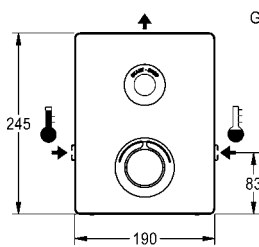

F5E elektronische inbouwkraan

F5E Kraan DN 15 als afbouwset voor wandinbouw in de ruwbouwset, voor douches. Elektronisch gestuurd, voor aansluiting op voorgemengd warm of koud water. Met magneetklep, bevestigingsraam met profielafdichting, roestvrijstalen afdekplaat 190 x 245 mm met verborgen schroefbevestiging inclusief tastsensor met besturingselektronica, start-/stopfunctie en reinigungsuitschakeling. Diepteverstelling 25 mm. Geactiveerde hygiënische spoeling 24 uur na laatste bediening en opslag van statistische gegevens. Met mogelijkheid voor parametriering en communicatie via optionele bidirectionele afstandsbediening. Hygiënische eenheid naar keuze voor batterijvoeding met 6 V-lithiumbatterij (CR-P2) per armatuur of aparte voeding via netadapter 6,75 V / 12 V DC of AQUA 3000 open systeemtoebehoren.

Batterijvak inclusief batterij of netvoeding incl. verlengkabel moeten apart worden besteld.

F5EV2005	2030067748	387,50	A1

Vereiste toebehoren (naar keuze)

R5 Systeembox voor inbouwventielen	F5BV2002	2030055925	208,50	A1
Batterijvak inclusief 6 V batterij	ACEX9023	3600002063	44,00	A1
Netvoeding	ACEX9001	2030039477	174,50	A1
Verlengkabel 5 m	ACEX9010	2030043814	37,50	A1

Optionele toebehoren

Electronische module EM5 ID 07120	ACEV2004	2030049353	286,50	A1

Bidirectionele afstandsbediening, afstandsbediening met 2 toetsen, zie pagina 209

Systeemtoebehoren voor AQUA 3000 open, zie hoofdstuk 'AQUA 3000 open'

F5E-Therm - A3000 open elektronische thermostaatinbouwkraan