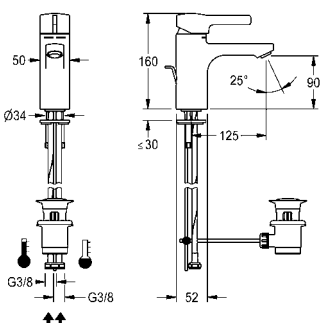

F5L-Mix eengreepsmengkranen met trekstang voor wastafels

F5L-Mix eengreeps mengkraan als mengkraan DN 15 voor wastafels. Mengpatroon met keramische schijftechnologie en tegen doordraaien beveiligde temperatuuraanslag. Voor aansluiting op warm en koud water met slangen inclusief zeven. Volledig uitgevoerd in metaal, gepolijst en verchroomd messing. Diefstalbestendige perlator, bouwvorm SLIM, met geïntegreerde debietregelaar 5,0 l/min, uitloopsprong 125 mm. Met trekstang-afvoerset G 1 1/4 verchroomd.

F5LM1035	2030066468	325,50	A1

Optionele toebehoren

Doordraaibeveiliging	ACLM1009	2030041324	113,50	A1