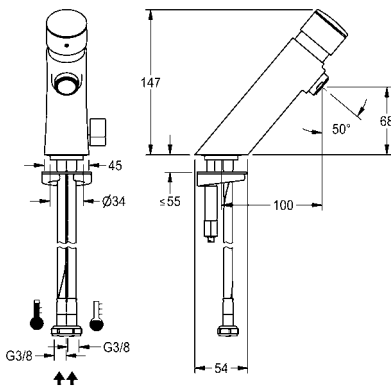

Type	Artikelnummer	Brutoprijs in € (PG)

F3S-Mix zelfsluitende wastafelmengkraan

F3S-Mix zelfsluitende wastafelmengkraan DN 15. Zelfsluitende patroon, hydraulisch gestuurd, zuigerloze constructie, automatisch sluitend, stromingstijd traploos instelbaar. Voor aansluiting op warm en koud water met behulp van slangen met geïntegreerde terugslagbegrenzers en zeven. Hendel voor temperatuurkeuze met instelbare, tegen doordraaien beveiligde temperatuuraanslag. Behuizing messing gepolijst verchroomd. Perlator met geïntegreerde debietregelaar 3,0 l/min.

F3SM1101	3600001425	266,00	A1
met antiblokkeersysteem 2 (ABS2) voor veiligheidsuitschakeling bij continu gebruik			
F3SM1008	2030049136	375,00	A1

Optionele toebehoren

Doordraai-beveiliging	ACXX1001	2030035383	113,50	A1
Diefstalbestendige perlator	ZTAPS0005	2000104778	10,00	A1

Voor onderbouw-thermostaten en meer perlatoren zie "Accessoires waskranen" vanaf pagina 60

F5S-Mix zelfsluitende wandmengkraan

F3S-Mix zelfsluitende wandmengkraan DN 15 met vergrendelbare zwenkuitloop, voor wastafels. Zelfsluitende mengpatroon, hydraulisch gestuurd, zuigerloze constructie, automatisch sluitend, stromingstijd traploos instelbaar. Met instelbare en tegen doordraaien beveiligde temperatuuraanslag. Voor aansluiting op warm en koud water. Behuizing messing gepolijst verchroomd. Laminaire straalregelaar met geïntegreerde debietregelaar 6,0 l/min. Met verstelbare aansluitingen, terugslagbegrenzers, zeven en schroefrozetten.

Uitloosprong 160 mm