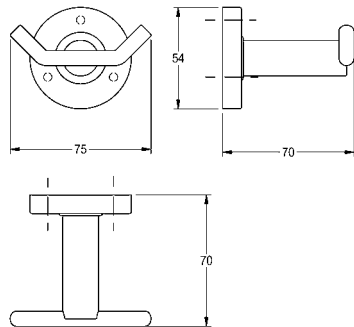

Type **Artikelnummer** **Brutoprijs in € (PG)**

MEDIUS dubbele garderobehaak

Dubbele garderobehaak voor wandmontage, van roestvrij staal, oppervlak hoogglans gepolijst, rozet voor het verbergen van montageschroeven, inclusief roestvrijstalen schroeven en pluggen.

Afmetingen 75 x 54 x 70 mm (B x H x D)

MEDX0110HP 2000106261 **50,50** A1