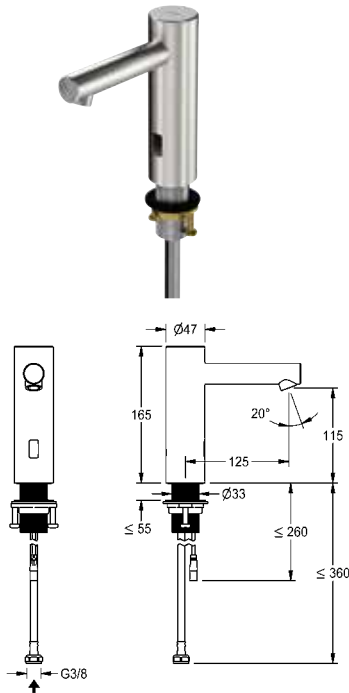

Type **Artikelnummer** **Brutoprijs in € (PG)**

F7E Elektronische wastafelkraan

F7E Wastafelkraan DN 15 voor wastafels, opto-elektronisch gestuurd. Voor aansluiting op voorgemengd warm of koud water met behulp van slang en zeef. Besturingselektronica, magneetventiel en sensor in chroomnikkelstalen behuizing, geborsteld oppervlak, uitloophoogte 115 mm en uitloopsprong 125 mm. In hoek verstelbare en diefstalbestendige perlator met geïntegreerde debietregelaar 5,7 l/min. Geactiveerde hygiënische spoeling 24 uur na laatste bediening, veiligheidsuitschakeling bij continue reflectie en opslag van statistische gegevens. Met de mogelijkheid van parameterinstelling en communicatie via optionele bidirectionele afstandsbediening of optionele C-module met benodigde app. Naar keuze voor batterijvoeding met batterijvak inclusief 6V-lithiumbatterij (CR-P2) per armatuur, voor montage onder de wastafel of voor aparte voeding via netvoeding 6,75 V/12 V DC of AQUA 3000 open systeemtoebehoren.

Batterijvak inclusief batterij of netvoeding incl. verlengkabel moeten apart worden besteld.

F7EV1001 3600001255 **494,00** A1

Vereiste en optionele toebehoren zie onder

F7 leverbaar vanaf juni 2024