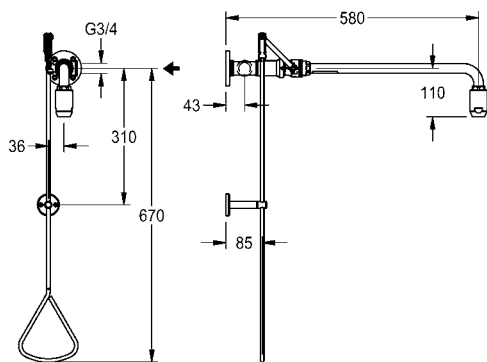

Nooddouche met trekstangbediening

Nooddouche met trekstang, voor opbouwmontage naast deur, met watertoevoer via plafond of van rechts, bediening met driehoekige hendel. Met wandsteun en nooddouchekop. Sluit niet automatisch, uitzetten door trekstang omhoog te drukken. Groene EPS-coating (RAL 6032), voldoet aan de eisen van EN 15154-1. Inclusief veiligheidssticker „nooddouche“ conform ISO 3864-1.

Volumestroom ca. 65 l/min bij 1,0 bar,
ca. 110 l/min bij 3,0 bar,
aansluiting G 3/4.

FAID0006 2030019084 **642,00** A1

Optionele toebehoren

Koppel-/trekstangverlenging voor grotere deuropeningen, 500 mm lang.

ZFAID0003 2030061050 **58,00** A1