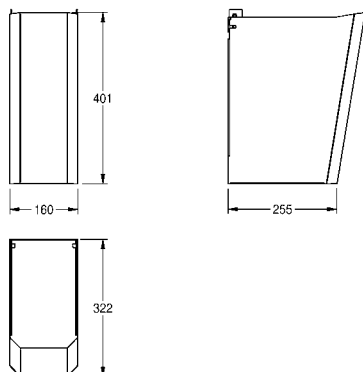

ANIMA Sifonzuil

Sifonzuil (halve zuil) voor wandmontage, geschikt voor wastafel WT600C, roestvrij staal, oppervlak zijdemat, materiaaldikte 1 mm, zuil onderaan open, inclusief bevestigingsmateriaal en wandrails.

Afmetingen 160 x 401 x 325 mm (B x H x D)

ANMX210	2000056723	256,50	A1