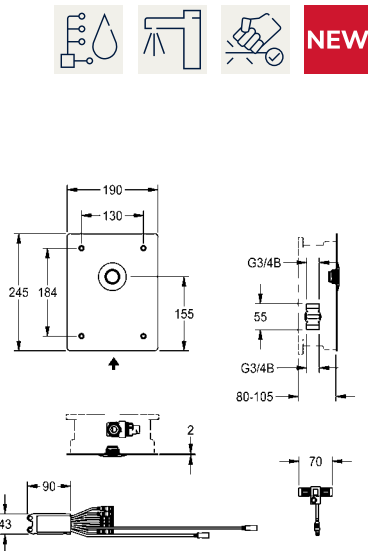

NEW

F5E - A3000 open Elektronische douchekeurane voor wandinbouw

F5E - A3000 open keurane DN 15 als afbouwset voor wandinbouw in de ruwbouwset, voor douches. Vooral geschikt voor voorzieningen met een risico op vandalisme. Elektronisch gestuurd, voor aansluiting op voorge-mengd warm of koud water. Met waterdichte elektronische module en elektrisch T-verdeelstuk voor aansluiting op de systeemkabel, magneetventiel, chroomnikkelstalen afdekplaat 190 x 245 x 2 mm, bevestiging aan de voorkant met veiligheidsschroeven, inclusief piëzodrukknop met start-/stopfunctie. Diepteverstelling 25 mm. Geactiveerde hygiënische spoeling, 24 uur na laatste activering. Met mogelijkheid tot parameterinstelling, uitschakelen van reiniging en communicatie via ECC2-functiecontroller, 24 V DC.

F5EV2007 2030068174 **560,00** A1

Vereiste toebehoren

R5 Systeembox voor inbouwventielen

F5BV2002 2030055925 **208,50** A1

Voor AQUA 3000 open-systeemaccessoires zie hoofdstuk "AQUA 3000 open"

Optionele toebehoren

Bevestigingsdwarsstang, in diepte verstelbaar, voor de montage van KWC keurane met wandinbouwkasten in wandpanelen, verkoopseenheid 2 stuks

ZCMPX006 2000106019 **72,50** A1