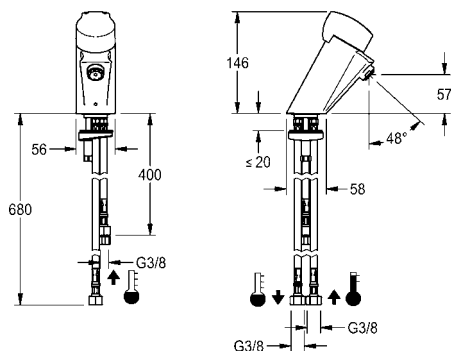

AQUAMIX ZERO zelfsluitende wastafelmengkraan voor boiler

AQUAMIX ZERO zelfsluitende wastafelmengkraan DN 15, voor open onderbouwboiler voor aansluiting op koud water, stromingstijd instelbaar, volledig uitgevoerd in metaal, messing gepolijst verchromd.

AQRM176	2000101062	555,50	A1

Optionele toebehoren

Kleine boiler, 5 liter, drukloos

ACXM1001	2000109145	353,50	A1