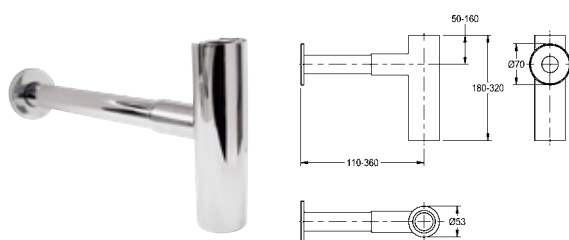

XINOX sifon

Sifon 'Clic', verchromde messing sifon, oppervlak hoogglans gepolijst, uittrekbaar tot geschikte hoogte, naar onder max. 320 mm, naar achter max. 360 mm.

Type	Artikelnummer	Brutoprijs in € (PG)
XINX140	2000057417	219,50 A2