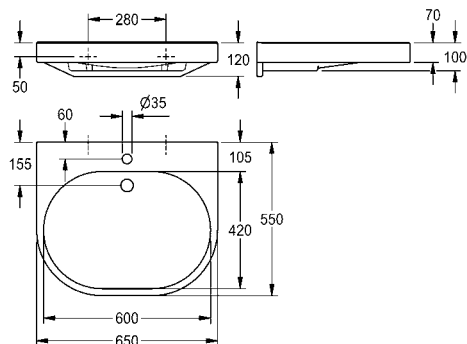

KWC VARIUScare Enkele wastafels

Type	Artikelnummer	Brutoprijs in € (PG)

VARIUScare wastafel barrièrevrij

VARIUScare wastafel van kunstharsgebonden mineraal materiaal MIRANIT. Kleur alpinewit met gekleurde strip (RAL 7022). Geschikt voor rolstoelgebruikers, met geïntegreerde greeprand Met twee naadloos geïntegreerde ronde waskommen, zonder overloop. Met kraangat 35 mm (d). Montage aan achterpaneel wastafel. Waterkering aan achterzijde, inclusief montage materiaal.

Afmetingen 650 x 120 x 550 mm (B x H x D)
Afmetingen waskom 600 x 80 x 420 mm (B x H x D)

ANMW500	2030020956	739,00	A1

Afmetingen 550 x 120 x 450 mm (B x H x D)
Afmetingen waskom 500 x 80 x 325 mm (B x H x D)

ANMW502	2030020959	679,00	A1

Afmetingen 450 x 100 x 350 mm (B x H x D)
Afmetingen waskom 400 x 60 x 230 mm (B x H x D)

ANMW504	2030020962	593,50	A1

Optionele toebehoren

Afvoerplug G 1 1/4 B

ZANMW901	2000100854	7,50	A2

Afvoerplug met kap G 1 1/4 B

ZANMW900	2000100861	34,00	A1

VARIUScare wastafel barrièrevrij

VARIUScare wastafel van kunstharsgebonden mineraal materiaal MIRANIT. Kleur alpinewit. Geschikt voor rolstoelgebruikers, met geïntegreerde greeprand Met twee naadloos geïntegreerde ronde waskommen, zonder overloop. Met kraangat. Montage aan achterpaneel wastafel. Waterkering aan achterzijde. Inclusief montage materiaal.

Afmetingen 650 x 120 x 550 mm (B x H x D)
Afmetingen waskom 600 x 80 x 420 mm (B x H x D)

ANMW501	2030020958	445,00	A1

Afmetingen 550 x 120 x 450 mm (B x H x D)
Afmetingen waskom 500 x 80 x 325 mm (B x H x D)

ANMW503	2030020961	415,50	A1

Afmetingen 450 x 100 x 350 mm (B x H x D)
Afmetingen waskom 400 x 60 x 230 mm (B x H x D)

ANMW505	2030020963	400,00	A1

Optionele toebehoren

Afvoerplug G 1 1/4 B

ZANMW901	2000100854	7,50	A2

Afvoerplug met kap G 1 1/4 B

ZANMW900	2000100861	34,00	A1