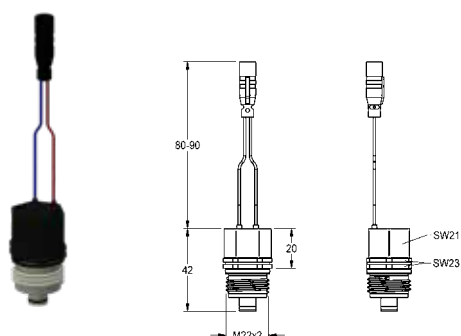

Bypassmagneetventiel

bypassmagneetventiel met waterdichte stop en geïntegreerde filter als retrofitting set voor thermische desinfectie, 24V DC.

ZCTRL0001 2000111145 **132,00** A1