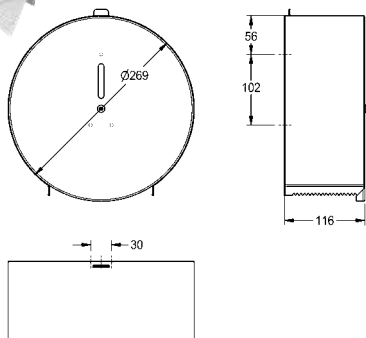

KWC Toiletrolhouders, toiletborstelhouder

Type Artikelnummer Brutoprijs in € (PG)

Jumbo toiletrolhouder

Jumbo toiletrolhouder voor wandopbouw, van roestvrij staal, oppervlak zijdemat, materiaaldikte 0,8 mm, cilinderslot met KWC sleutel, gesloten ronde behuizing met kijkvenster, papierafgifte met 2 afscheurranden, voor 1 grote rol van max. 260 mm diameter, inclusief roestvrijstalen schroeven en pluggen.

Afmetingen 269 x 269 x 116 mm (B x H x D)

CHR669 2000060983 **104,50** A2