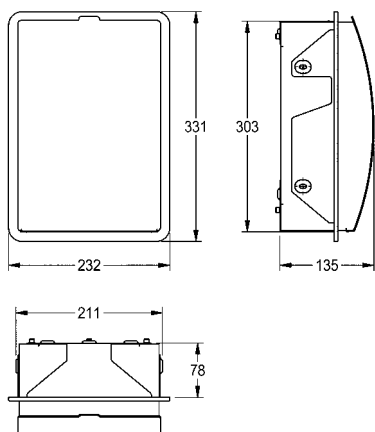

STRATOS hygiëne-vuilnisbak voor inbouwmontage

Vuilnisbak voor hygiëneverband en klein afval, voor inbouwmontage, van roestvrij staal, oppervlak zijdemat, materiaaldikte 1,5 mm, gebogen front met InoxPlus oppervlaktebehandeling voor minder vingerafdrukken en betere reiniging (easy to clean). Geïntegreerde kunststof opvangbak met inhoud ca. 3,8 liter, met zelfsluitend, roestvrijstalen opklapbaar deksel met pianoscharnier, inclusief roestvrijstalen schroeven en pluggen.

Afmetingen 232 x 331 x 141 mm (B x H x D)

STRX611E 2000057376 **275,00** A2