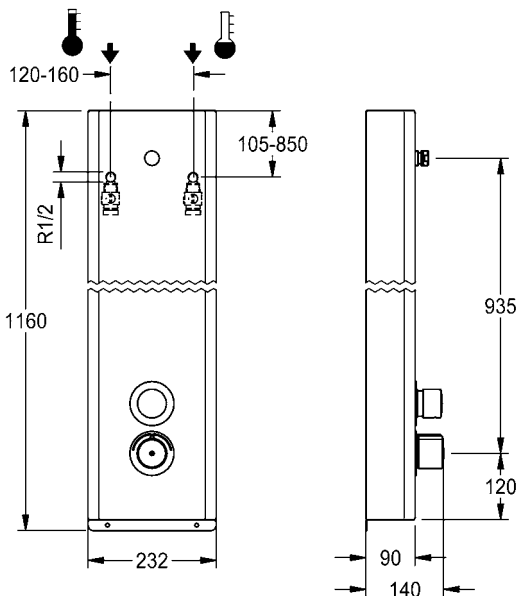

SHAS0011

SHAC0011

SHMU0011