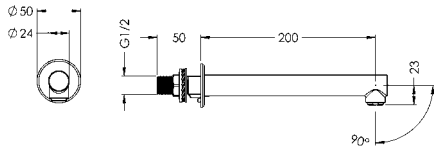

KWC Wanduitloop, babybad

Type	Artikelnummer	Brutoprijs in € (PG)

Wanduitloop

Wanduitloop DN 15 voor achterwandmontage, verwijderbaar voor desinfectiedoeleinden, roestvrij staal AISI 316 met laminair debietregelaar (5 l/min.), uitloop 200 mm, straalhoek 90°.

AT99-102	2030039046	204,00 A1