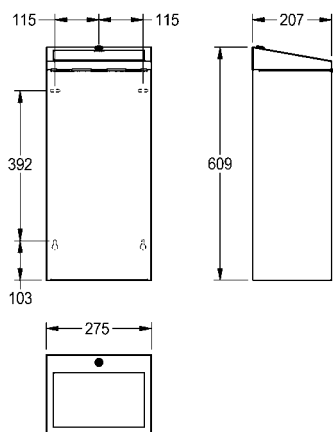

KWC RODAN Vuilnisbakken

Type	Artikelnummer	Brutoprijs in € (PG)

RODAN vuilnisbak voor opbouwmontage

Vuilnisbak voor opbouwmontage, van roestvrij staal, oppervlak zijdemat, materiaaldikte 0,8 mm, schuin zelfsluitend klapdeksel, uitklapbare zakhouder, cilinderslot met KWC sleutel. Inclusief roestvrijstalen schroeven en pluggen.

Inhoud ca. 30 liter
Afmetingen 280 x 610 x 210 mm (B x H x D)

RODX605SL	2000103806	278,50 A2

RODAN hygiëne-vuilnisbak voor opbouwmontage

Vuilnisbak voor hygiëneverband en klein afval, voor opbouwmontage, van roestvrij staal, oppervlak zijdemat, materiaaldikte 0,8 mm, met geïntegreerde zakhouder, zelfsluitend deksel, met geïntegreerde opslag voor papieren hygiënezakjes kan worden gecombineerd met dispenser voor plastic hygiënezakjes RODX191, cilinderslot met KWC sleutel, inclusief roestvrijstalen schroeven en pluggen.

Inhoud ca. 6 liter
Afmetingen 350 x 469 x 130 mm (B x H x D)

RODX612	2000101358	435,00 A2

Optionele toebehoren

Dispenser voor hygiënezakjes voor opbouwmontage
Afmetingen 91 x 150 x 21 mm (B x H x D)

RODX191	2000101218	73,50 A2

Verbruiksartikelen

Damesverbandzakjes van papier, passend bij dispenser, 100 stuks per pakket, verpakkingseenheid 10 pakketten.

HB140P	2030058765	652,00 A1