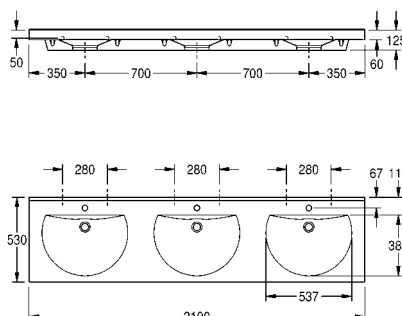

RONDA Wastafel

Seriewastafel RONDA van kunstharsgebonden mineraal materiaal MIRANIT met niet-poreus, glad oppervlak (temperatuurbestendig tot 80 °C), kleur alpinewit. Met drie naadloos gevormde ronde waskommen, zonder overloop. Montage aan achterpaneel wastafel. Waterkering aan achterzijde. Driezijdig schort 60 mm (h). Met kraangat 35 mm (d), inclusief montage-materiaal.

Afmetingen 2100 x 125 x 530 mm (B x H x D)
Afmetingen waskom 540 x 90 x 380 mm (B x H x D)

ANMW231	2000090009	1.416,50	A2
Optionele toebehoren			
Afvoerplug G 1 1/4 B			
ZANMW901	2000100854	7,50	A2
Afvoerplug met kap G 1 1/4 B			
ZANMW900	2000100861	34,00	A1
Excentrische af- en overloopset 1 1/4"			
ZANMW902	2000100932	171,00	A2
Sifon ,Clic'			
XINX140	2000057417	219,50	A2