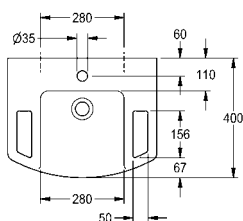

EXOS. Wastafel, rolstoeltoegankelijk

EXOS. Wastafel van kunstharsgebonden composiet MIRANIT, met poriënvrij, glad oppervlak (temperatuurbestendig tot 80 °C), kleur alpinewit. Rolstoeltoegankelijk, met geïntegreerde handgrepen, planken, naadloos gevormde bak, zonder overloop, met 35 mm kraangat (D). Integraal achterpaneel voor montage, inclusief bevestigingsmateriaal.

Afmetingen 500 x 125 x 400 mm (B x H x D)
Afmetingen bak 280 x 98 x 290 mm (B x H x D)

ANMW0003N 2030073250 **363,00** A1

Optionele toebehoren

Afvoerklep met kap, verchromd
ZANMW0030 2030057337 **62,50** A1

Afvoerklep met kap met witte poederlak
ZANMW0031 2030057339 **90,00** A1

Afvoerklep met kap, roestvrij staal
ZANMW0050 3600001266 **82,50** A1