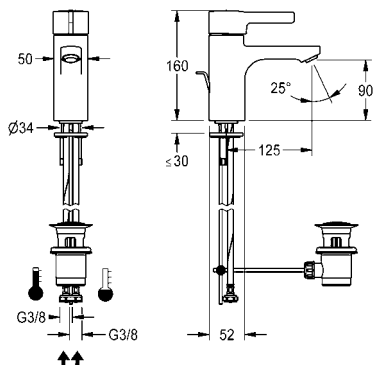

F5LT1003	2030066482	412,00	A1

Optionele toebehoren

Doordraaibeveiliging

ACLM1009 2030041324 **113,50** A1