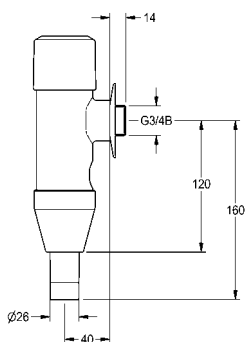

AQUAREX WC-spelkraan

AQUAREX WC-spelkraan DN 20, geluidsklasse I, voor opbouwmontage, met automatische volumestroomregeling en instelbaar spoelwatervolume, messing gepolijst verchroomd, metalen bediening en schroefverbindingen.

AQRM550 2000100076 **305,00** A1