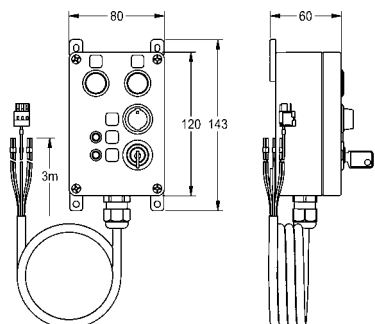

Bedieningspaneel voor ECC2 functioniecontroller

Bedieningspaneel voor digitale in- en uitgang van de ECC2 functioniecontroller. Activering en weergave door middel van knoppen, schakelaars en leds. Behuizing voor wandmontage van kunststof, met aansluitkabel en sleutels, 24 V DC.

Behuizingafmetingen 80 x 120 x 55 mm (B x H x D)

ZA3OP0034	2030068513	724,50	A1