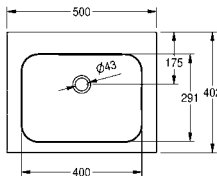

ANIMA wastafel

Wastafel voor wandmontage, roestvrij staal, oppervlak zijdemat, materiaaldikte 1 mm, naadloos ingelaste waskom met afmetingen 500 x 200 x 402 mm, rechthoekig, kraanvlak 70 mm, met overloop, G 1 1/4 B afvoerplug, afvoer achteraan in het midden, met ingelaste montagesteunen, inclusief schroeven en pluggen.

Afmetingen 500 x 200 x 402 mm (B x H x D)

WT500A 203.0000.154 **387,50** A1

Met kraangat 35 mm (diameter)

WT500A-M 2000103764 **418,50** A1

Optionele toebehoren

Achterwand vervaardigd van roestvrij staal, past bij WT500A en WT500C, afmetingen 500 x 200 mm (B x H)

SB500 2000100066 **73,50** A1