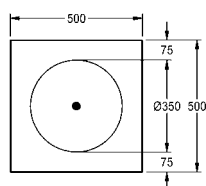

ANIMA wastafel

Barrièrevrije wastafel, wandmontage, van roestvrij staal, oppervlak zijdemat, materiaaldikte 1,2 mm, naadloos ingelaste ronde kom met diameter 350 mm, 75 mm kraanvlak zonder overloop, naadloos ingelaste afvoerplug met afvoerbuis van 32 mm, centrale afvoer, geschikt voor inbouwsifon (niet bijgeleverd), ingelaste montagesteunen, montage voldoet aan EN 31, rolstoelvriendelijke inbouw mogelijk, inclusief roestvrijstalen bouten en moeren.

Breedte 500 mm, zonder kraangat
Afmetingen 500 x 105/160 x 500 mm (B x H x D)

ANMX500	2000056724	789,00	A1

Met kraangat 35 mm (diameter)

ANMX501	2000056774	821,00	A1

Breedte 600 mm, zonder kraangat

ANMX600	2000100022	853,00	A1

Breedte 600 mm, met kraangat 35 mm (diameter)

ANMX601	2000100023	883,00	A1

ANIMA wastafel

Wastafel voor wandmontage, van roestvrij staal, oppervlak zijdemat, materiaaldikte 1,5 mm, barrièrevrije uitvoering conform SIA 500 norm, naadloos ingelaste ronde kom met 350 mm diameter, rechthoekig, aan voorzijde afgerond, zonder kraanvlak, naadloos ingelaste afvoerplug met afvoerbuis DN 32, geschikt voor inbouwsifon (niet bijgeleverd), geïntegreerde, versterkte montageplaat 280 mm, inclusief roestvrijstalen bouten en moeren.

Afmetingen 500 x 132 x 400 mm (B x H x D)

ANMX502	2030029755	680,00	A1

ANIMA wastafel

Wastafel voor wandmontage, roestvrij staal, oppervlak zijdemat, materiaaldikte 1,2 mm, naadloos ingelaste halfronde waskom met kraanvlak, zonder kraangat, zonder overloop, centrale afvoer, inclusief sifon DN 40/50. Bevestiging aan voorzijde, inclusief bevestigingsmateriaal. Vandaalbestendig en barrièrevrij.

Zonder kraangat

Afmetingen wastafel 460 x 170 x 490 mm (B x H x D)

Afmetingen waskom 420 x 140 x 360 mm (B x H x D)

ANMX460	2000102710	1.982,00	A1