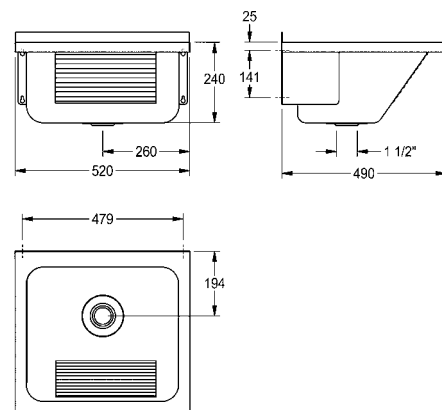

SIRIUS Wastrog

Universele wastrog voor wandmontage van roestvrij staal, oppervlak zijdemat, materiaaldikte 0,9 mm, geribbeld frontpaneel, zonder kraanvlak, centrale afvoer, afvoer- en overloopgarnituur DN 40, met overloop, met opstaande rand (30 mm) aan achterzijde, met geïntegreerde montagesteunen, inclusief bevestigingsmateriaal.

Afmetingen 520 x 270 x 490 mm (B x H x D)
Afmetingen bak 450 x 240 x 400 mm (B x H x D)

LTJ500	2000057087	441,00 A1

Optionele toebehoren

Emmerrooster (los) van roestvrij staal

ZSIRX001	2000102678	337,00 A1