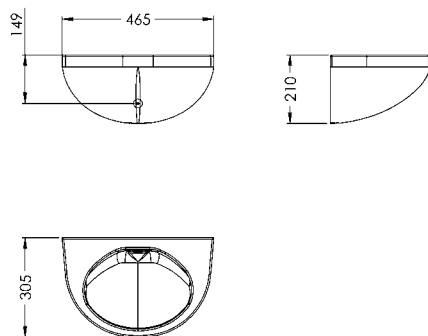

Wastafel

Wastafel voor wandmontage, van glasvezelversterkte, slagvaste kunststof, met onderhoudsvriendelijk gelcoatoppervlak, materiaaldikte 8 mm, kleurtoon wit (RAL 9016), naadloos, ovale kom zonder overloop en zonder kraangat, met draadstangen M12x300 mm voor vandaalbestendige montage via technische ruimte, afvoer DN32, montage van sifon (niet meegeleverd) via technische ruimte.

Afmetingen 465 x 210 x 305 mm (B x H x D)
Afmetingen kom 339 x 210 x 250 mm (B x H x D)

VR99-081 2030053464 **1.424,50** A1