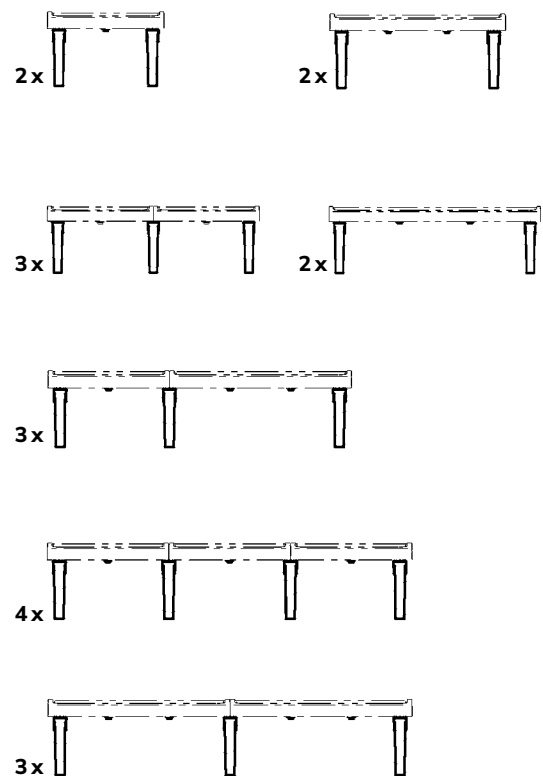

Aantal brugvoeten

Armatureenheden voor watervoorziening van FUTURA exclusiv seriewassysteem, met dubbele rij, zie hoofdstuk 'Wastafelkranen'.