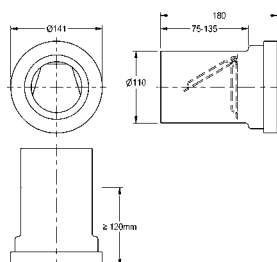

Afmetingen 460 x 528 x 62 mm (B x H x D)

**M501HD** 2000103195 **202,00** A1