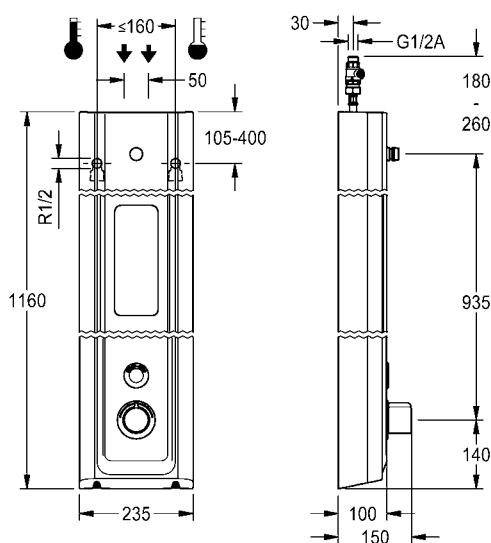

SHAC0011

SHMU0011