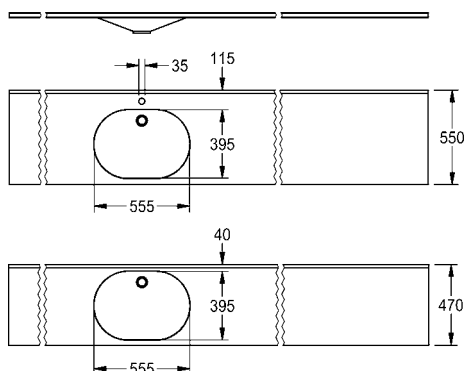

met waskom OSLO