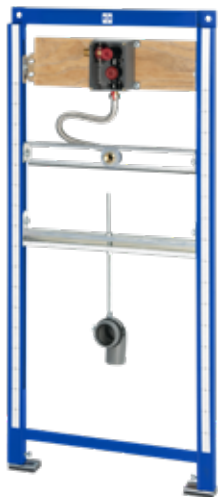

KWC AQUAFIX Installatie-elementen voor urinoirs

Type Artikelnummer Brutoprijs in € (PG)