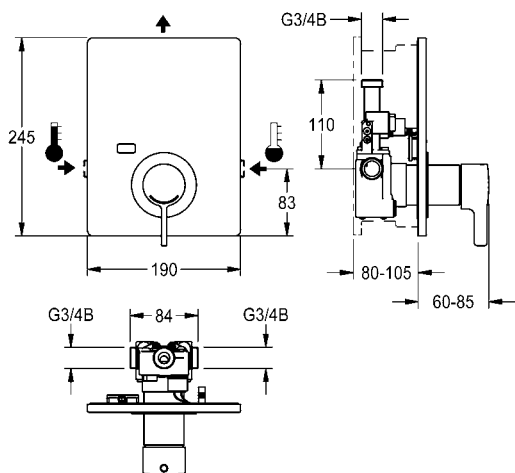

F5LT2007	2030066501	983,00	A1

Vereiste toebehoren

R5 Systeembox voor inbouwkransen

F5BX2001	2030028990	202,00	A1

Optionele toebehoren

Set met verlengstukken voor dieptecompensatie 25 mm

ACLM2002	2030044779	104,50	A1

Magneetventielpatroon, 6 V DC

EAQFU0001	2030003033	109,50	A1

Voor bidirectionele afstandsbedieningen en afstandsbediening met 2 knoppen zie pagina 209

Opmerking:

Uitvoeren van thermische desinfectie via sleutelschakelaar met aparte voeding op aanvraag.