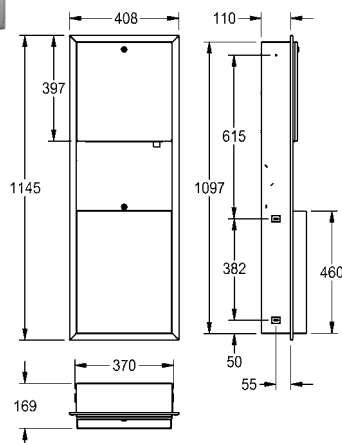

Type	Artikelnummer	Brutoprijs in € (PG)

RODAN combinatie vuilnisbak, papier- en zeepdispenser voor opbouwmontage

Combinatie van vuilnisbak, papier- en zeepdispenser voor opbouwmontage, van roestvrij staal, oppervlak zijdemat, materiaaldikte 0,8 mm, cilinderslot met KWC sleutel, capaciteit papierdispenser 300 - 400 papieren handdoeken afhankelijk van papier en vouwwijze, geschikt voor vloeibare zeep en lotion, navulbaar zeepreservoir van 0,8 liter, met kunststof drukhendel, inhoud vuilnisbak ca. 23 liter, inclusief roestvrijstalen schroeven en pluggen.

Afmetingen 413 x 1148 x 173 mm (B x H x D)

RODX617	2000101219	1.517,50	A2

Optionele toebehoren

Zakhouder voor vuilnisbak RODX605 en RODX605E, aanschroefbaar			
E-RODX605N	2030022424	90,00	A2

Verbruiksartikelen

Vloeibare zeep, 1 literfles, verpakkingseenheid 6 flessen.			
SO1LP	2030058103	87,00	A1
Vloeibare zeep in jerrycan, 10 liter			
SO10L	2000057168	74,50	A1
Gevouwen papieren handdoeken, 225 stuks per pak, verpakkingseenheid 20 pakken.			
FH70P	2030072378	123,00	A1

RODAN combinatie vuilnisbak, papier- en zeepdispenser voor inbouwmontage

Combinatie van vuilnisbak, papier- en zeepdispenser voor inbouwmontage, van roestvrij staal, oppervlak zijdemat, materiaaldikte 0,8 mm, cilinderslot met KWC sleutel, capaciteit papierdispenser 300 - 400 papieren handdoeken afhankelijk van papier en vouwwijze, geschikt voor vloeibare zeep en lotion, navulbaar zeepreservoir van 0,8 liter, duwhendel, inclusief roestvrijstalen schroeven en pluggen.

Inhoud vuilnisbak ca. 23 liter
Afmetingen 408 x 1145 x 169 mm (B x H x D)

RODX617E	2000101220	1.227,00	A2

Optionele toebehoren

Zakhouder voor vuilnisbak RODX605 en RODX605E, aanschroefbaar			
E-RODX605N	2030022424	90,00	A2

Verbruiksartikelen

Vloeibare zeep, 1 literfles, verpakkingseenheid 6 flessen.			
SO1LP	2030058103	87,00	A1
Vloeibare zeep in jerrycan, 10 liter			
SO10L	2000057168	74,50	A1
Gevouwen papieren handdoeken, 225 stuks per pak, verpakkingseenheid 20 pakken.			
FH70P	2030072378	123,00	A1