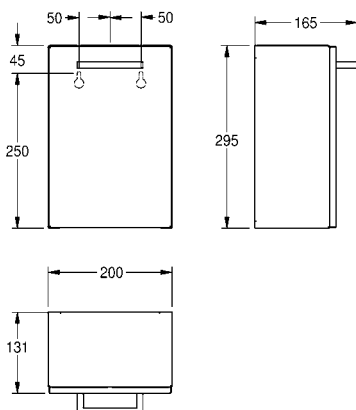

Type	Artikelnummer	Brutoprijs in € (PG)

RODAN hygiëne-vuilnisbak voor inbouwmontage

Vuilnisbak voor hygiëneverband en klein afval, inbouwmontage, van roestvrij staal, oppervlak zijdemat, materiaaldikte 0,8 mm, met geïntegreerde zakhouder, zelfsluitend deksel, met geïntegreerde opslag voor papieren hygiënezakjes, kan worden gecombineerd met dispenser voor plastic hygiënezakjes RODX191, cilinderslot met KWC sleutel, inclusief roestvrijstalen schroeven en pluggen.

Inhoud ca. 6 liter
Afmetingen 401 x 659 x 130 mm (B x H x D)

RODX612E	2000101359	595,50	A2

Optionele toebehoren

Dispenser voor hygiënezakjes voor opbouwmontage
Afmetingen 91 x 150 x 21 mm (B x H x D)

RODX191	2000101218	73,50	A2

Verbruiksartikelen

Damesverbandzakjes van papier, passend bij dispenser, 100 stuks per pakket, verpakkingseenheid 10 pakketten.

HB140P	2030058765	652,00	A1

RODAN hygiëne-vuilnisbak voor opbouwmontage

Vuilnisbak voor hygiëneverband en klein afval, voor opbouwmontage, van roestvrij staal, oppervlak zijdemat, materiaaldikte 0,8 mm, hoekig front. Geïntegreerde kunststof opvangbak, inclusief roestvrijstalen schroeven en pluggen.

Inhoud ca. 3,7 liter
Afmetingen 200 x 295 x 165 mm (B x H x D)

RODX611	2000090063	156,00	A2