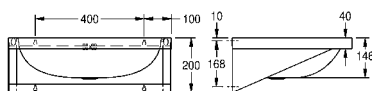

ANIMA wastafel

Wastafel voor wandmontage, roestvrij staal, oppervlak zijdemat, materiaaldikte 1 mm, naadloos ingelaste waskom met afmetingen 550 x 350 x 140 mm, rechthoekig, kraanvlak 75 mm, met overloop, afvoeren overloopgarnituur G 1 1/4 B afvoerplug, afvoer achteraan in het midden, met ingelaste montagesteunen, inclusief schroeven en pluggen.

Afmetingen 600 x 200 x 440 mm (B x H x D)