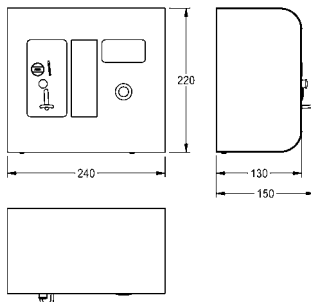

AQUAPAY muntautomaat

AQUAPAY muntautomaat voor betaalde waterafgifte voor bediening van 2 - 31 A3000 open douchekeuranken. Display met gebruiksaanwijzing, toont vrije doucheplaatsen, keuze via knop. Douchetijd per waardemunt in secondes instelbaar tot 8 minuten, standaard ingesteld op 3 minuten. Automatische onderbreking van douchetijd wanneer geen water wordt afgenomen. Robuuste roestvrijstalen behuizing voor wandmontage met veiligheidsslot. 24 V DC.

Uitvoering voor waardemunten
Afmetingen 240 x 220 x 130 mm (B x H x D)

AQUA802 2000100418 **2.104,50** A1

Uitvoering voor € 0,50

AQUA803 2000100419 **2.104,50** A1

Vereiste toebehoren

Waardemunt voor AQUAPAY-muntautomaat, verpakkingseenheid 50 stuks

ZAQRP001 2000100751 **53,00** A1