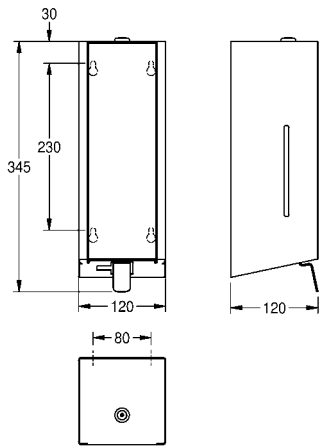

INOX PLUS

EXOS. zeepdispenser voor wandmontage

Zeepdispenser voor wandmontage, roestvrij staal, oppervlak zijdemat, met InoxPlus gecoate hoofdbehuizing en front voor minder vingerafdrukken en met ‚easy to clean‘ eigenschappen, materiaaldikte 1,2 mm, kijkvenster aan de zijkant, geschikt voor vloeibare zeep en lotions, navulbaar zeepreservoir van 800 ml, met roestvrijstalen drukknop, eenvoudig navulbaar met zeepreservoir op front, inclusief bevestigingsmateriaal.

Afmetingen 120 x 345 x 120 mm (B x H x D)

EXOS618X	2030022939	327,00	A2
Behuizing met InoxPlus oppervlakteveredeling, front van versterkt zwart veiligheidsglas			
EXOS618B	2030022940	409,00	A2
Behuizing met InoxPlus oppervlakteveredeling, front van versterkt wit veiligheidsglas			
EXOS618W	2030025230	409,00	A2

Verbruiksartikelen

Vloeibare zeep, 1 literfles, verpakkingseenheid 6 flessen.

SO1LP	2030058103	87,00	A1
Vloeibare zeep in jerrycan, 10 liter			
SO10L	2000057168	74,50	A1

INOX PLUS

EXOS. zeepdispenser voor inbouwmontage

Zeepdispenser voor inbouwmontage, roestvrij staal, oppervlak zijdemat, met InoxPlus gecoate hoofdbehuizing en front voor minder vingerafdrukken en met ‚easy to clean‘ eigenschappen, materiaaldikte 1,2 mm, geschikt voor vloeibare zeep en lotions, navulbaar zeepreservoir van 800 ml, met roestvrijstalen hendel, eenvoudig navulbaar met zeepreservoir op front, inclusief bevestigingsmateriaal.

Afmetingen 124 x 500 x 120 mm (B x H x D)

EXOS618EX	2030034637	344,00	A2
Behuizing met InoxPlus oppervlakteveredeling, front van versterkt zwart veiligheidsglas			
EXOS618EB	2030034638	429,00	A2
Behuizing met InoxPlus oppervlakteveredeling, front van versterkt wit veiligheidsglas			
EXOS618EW	2030034667	429,00	A2

Verbruiksartikelen