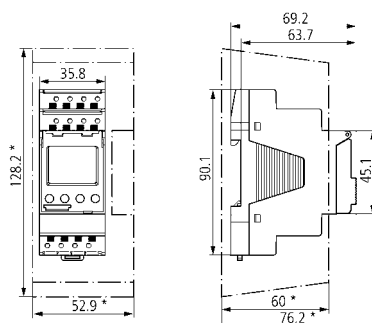

Tijdschakelklok

Elektronische tijdschakelklok met twee kanalen, met tekstdisplay, 84 geheugen-plaatsen voor in- en uitschakeltijden per dag en per week. Omschakelmogelijkheid op zomer-/wintertijd.

Schakelspanning: 12 – 230 V AC/max.16 A
Aansluitspanning: 230 V AC

ZAQUA082	2000100820	313,50 A1