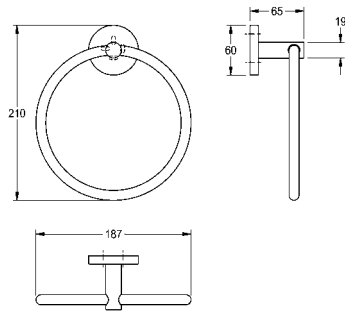

Type **Artikelnummer** **Brutoprijs in € (PG)**

FIRMUS handdoekring

Handdoekring voor wandmontage, van roestvrij staal, oppervlak hoogglans gepolijst, rozet voor het verbergen van montageschroeven. Inclusief roestvrijstalen schroeven en pluggen.

Afmetingen 187 x 210 x 65 mm (B x H x D)

FIRX104HP 2000106283 **43,00** A1