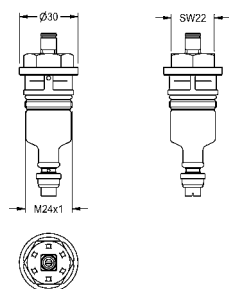

Functiedeel

Functiedeel voor douchekranen, kleurherkenning blauw.

ESHOW0001	2000104352	67,00 A1