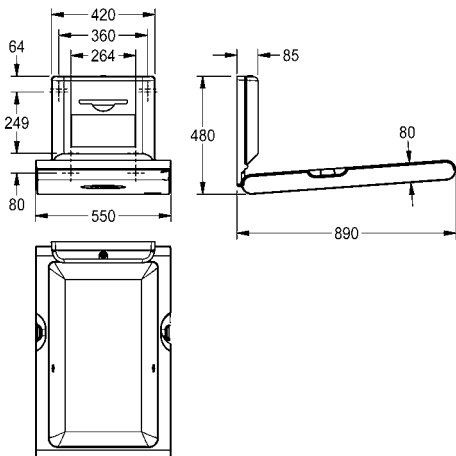

Type	Artikelnummer	Brutoprijs in € (PG)

CAMBRINO babyverschoontafel horizontaal

CAMBRINO babyverschoontafel horizontaal voor wandmontage, van polypropyleen met antibacteriële Biocote®-bescherming, kleur wit, opklapbaar, met geïntegreerde schokdemper voor veilig openen en sluiten, nylon veiligheids gordel aan beide zijden, afsluitbaar dispenservak voor papieren wegwerponderleggers met Interfold-vouw met maximale breedte 260 mm. Gecertificeerd volgens EN 12221-1 en EN 12221-2. Inclusief bevestigingsmateriaal en 80 stuks papieren wegwerponderleggers.

Afmetingen gesloten 860 x 565 x 100 mm (B x H x D)
Afmetingen geopend 860 x 480 x 570 mm (B x H x D)

CAMB10HP	2030057691	751,00	A2
Met frontplaat van roestvrij staal			
CAMB11HS	2030057693	2.076,50	A2

Verbruiksartikelen

Papieren wegwerponderleggers, 80 stuks per pakket, verpakkingseenheid 25 pakketten.

ECAMB001	2030057745	243,50	A1

CAMBRINO babyverschoontafel verticaal

CAMBRINO babyverschoontafel verticaal voor wandmontage, van polypropyleen met antibacteriële Biocote®-bescherming, kleur wit, opklapbaar, met geïntegreerde schokdemper voor veilig openen en sluiten, nylon veiligheids gordel aan beide zijden, afsluitbaar dispenservak voor papieren wegwerponderleggers met Interfold-vouw met maximale breedte 260 mm. Gecertificeerd volgens EN 12221-1 en EN 12221-2. Inclusief bevestigingsmateriaal en 80 stuks papieren wegwerponderlegdoeken.

Afmetingen gesloten 550 x 890 x 100 mm (B x H x D)
Afmetingen geopend 550 x 480 x 890 mm (B x H x D)

CAMB20VP	2030057694	751,00	A2
Met frontplaat van roestvrij staal			
CAMB22VS	2030057695	2.076,50	A2

Verbruiksartikelen

Papieren wegwerponderleggers, 80 stuks per pakket, verpakkingseenheid 25 pakketten.

ECAMB001	2030057745	243,50	A1