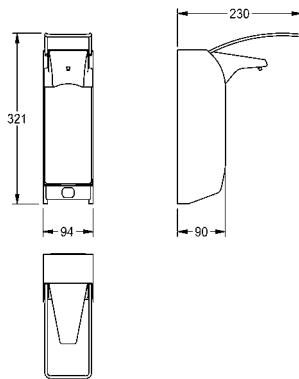

NEW

MEDCARE Dispenser voor vloeibare zeep en desinfectiemiddelen

MEDCARE dispenser voor vloeibare zeep en desinfectiemiddelen voor wandmontage, chroomnikkelstalen behuizing (vaatwasmachinebestendig tot 60°C), oppervlak gesatineerd, materiaaldikte 1,25 mm, grijze kunststof uitloop, voor standaard Euro-flessen 1000 ml door de klant te voorzien, met chroomnikkelstalen bedieningshendel 230 mm, incl. wandhouder en bevestigingsmateriaal.

Afmetingen 94 x 321 x 230 mm (B x H x D)

Wegwerppomp moet apart worden besteld.

MEDC10L	3600003341	187,00	A2
met bedieningshendel van chroomnikkelstaal 170 mm			
MEDC10S	3600003343	176,00	A2

Optionele toebehoren

Lekbak voor MEDCARE-dispenser 1000 ml

CMEDC10T	3600003363	98,60	A2

Verbruiksartikelen

Kunststof wegwerppomp voor MEDCARE-dispenser 1000 ml. Verpakkingseenheid 200 stuks.

CMEDC10P	3600003361	824,00	A2