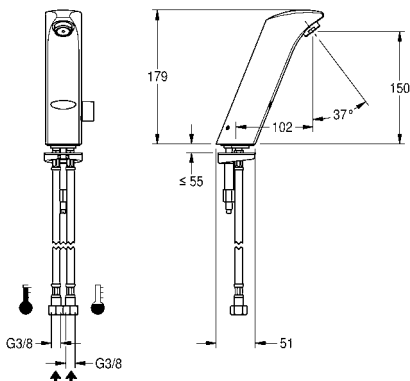

AQUA130 2000067773 **423,50** A1

Optionele toebehoren

Voor afstandsbedieningen, onderbouw-thermostaten en meer perlators zie "Accessoires waskranen" vanaf pagina 60