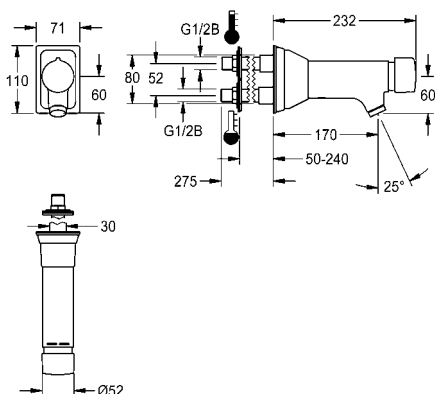

Andere wanddiktes op aanvraag.

F5SM1012 2030071618 **776,00** A1

Optionele toebehoren

Uitloopverlenging

AQRM909 2000101463 **43,00** A1