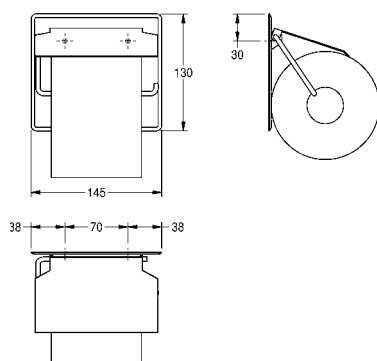

Toiletrolhouder voor wandopbouw

Toiletrolhouder voor wandopbouw, van roestvrij staal, oppervlak zijdemat, materiaaldikte 0,8 mm, met klapdeksel, voor 1 rol van max. 130 mm diameter. Inclusief roestvrijstalen schroeven en pluggen.

Afmetingen 145 x 130 x 25 mm (B x H x D)

BS677 2000057045 **56,00** A2

Toiletrolhouder

Toiletrolhouder voor wandopbouw, van roestvrij staal, oppervlak zijdemat, materiaaldikte 2 mm, cilinderslot met KWC sleutel, met gecontroleerde papierafgifte door spindelstop, met antidiefstalspindel voor 1 rol met max. 140 mm diameter, inclusief roestvrijstalen schroeven en pluggen.

Afmetingen 150 x 100 x 130 mm (B x H x D)

CHR675 2000057143 **84,50** A2