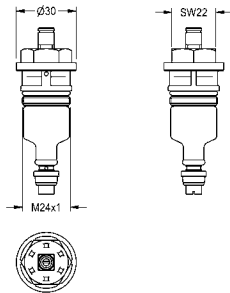

Type	Artikelnummer	Brutoprijs in € (PG)

Functiedeel

Functiedeel DN 15, kleurherkenning geel, voor AQUALINE wastafel- en wandkranen (uitvoering vanaf 1999), AQUAMIX zelfsluitende eengreeps-mengkraan (uitvoering vanaf 1995) en AQUALINE urinoirdrukspoeler.

ETAPS0001	2000104372	97,50 A1

Functiedeel

Functiedeel voor AQUALINE - wastafel- en wandkranen (uitvoering tot 1998).

EAQLN0002	2000104375	51,50 A1

Functiedeel

Functiedeel voor AQUAMIX- zelfsluitende eengreepsmengkraan (uitvoering tot 1994).

EAQMX0001	2000104377	76,50 A1

Functiedeel

Functiedeel DN 15 voor AQUALINE-S en- C- zelfsluitende wastafel- en wandkranen (uitvoering 2007 en later) alsook voor AQUAMIX-S en -C zelfsluitende eengreepsmengkraan (uitvoering 2007 en later).

ETAPS0002	2000104357	40,50 A1