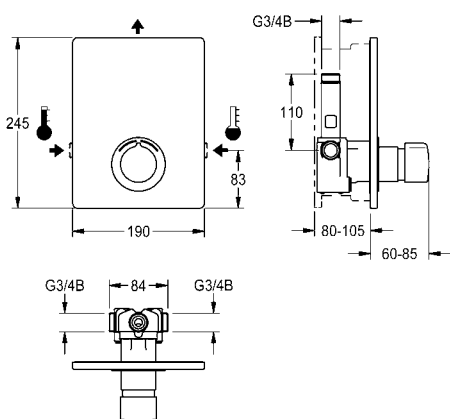

KWC F5 Zelfsluitende kranen