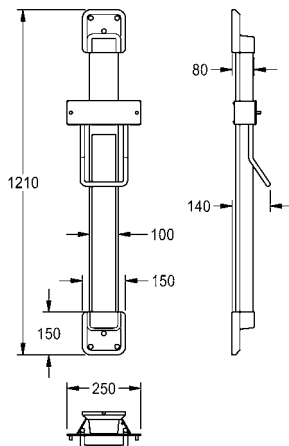

Type	Artikelnummer	Brutoprijs in € (PG)

F5 haardroger

F5 haardroger voor wandmontage, opto-elektronisch bestuurd voor contactloze bediening, geïntegreerde ionentechnologie, borstelloze en onderhoudsvrije EC-motor. Sensorbereik en veiligheidsuitschakeling bij continue reflectie instelbaar via optionele bidirectionele afstandsbediening. Van thermoplastische kunststof, behuizing en bevestiging kleur lichtgrijs, **binnenkant kap kleur wit** met 4 luchtuitlaten voor gelijkmatige warme-luchtverdeling.

Aansluitspanning 230 V AC, 50/60 Hz
Totaal vermogen 1300 W
Warmtevermogen 1200 W
Beveiligingsgraad IP23
Luchthoeveelheid 190 m³/h = 53 l/s
Luchtsnelheid 8 m/s
Geluidsniveau 66 db (A)
Afmetingen 280 x 331 x 307 mm (B x H x D)

F5DR2001	2030050305	1.406,00	A1
Kleur binnenkant kap basaltgrijs			
F5DR2002	2030052323	1.816,00	A1
Kleur binnenkant kap parelmoerblauw			
F5DR2003	2030052324	1.816,00	A1
Kleur binnenkant kap citroengeel			
F5DR2004	2030052327	1.816,00	A1
Kleur binnenkant kap signaalrood			
F5DR2005	2030052328	1.816,00	A1

Optionele toebehoren

Bidirectionele afstandsbediening

ACEX9005	2030036654	274,00	A1

Hoogteverstelling voor F5 haardroger

Hoogteverstelling voor F5 haardroger, voor wandmontage, 600 mm traploos verstelbaar, met rolbandveer met constante kracht, geleiderail van geëloxeerd aluminium, met 4 mm dikke kristalspiegel, over het volledige oppervlak verlijmd, verborgen, vandalisme bestendige kabelgeleiding, **kleurcombinatie zilver/eindkappen wit**.

Afmetingen 250 x 1200 x 140 mm (B x H x D)

ACDR0001	2030052329	533,00	A1
Kleurcombinatie zilver/eindkappen basaltgrijs			
ACDR0002	2030052330	887,00	A1
Kleurcombinatie zilver/eindkappen parelmoerblauw			
ACDR0003	2030052331	887,00	A1
Kleurcombinatie zilver/eindkappen citroengeel			
ACDR0004	2030052332	887,00	A1
Kleurcombinatie zilver/eindkappen signaalrood			
ACDR0005	2030052333	887,00	A1