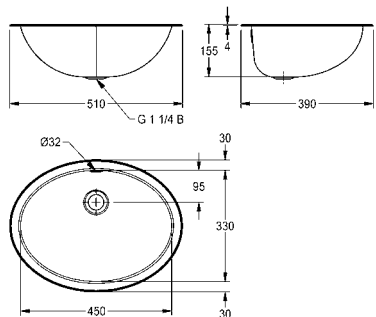

KWC RONDO Waskommen

Type	Artikelnummer	Brutoprijs in € (PG)

RONDO waskom

Waskom, voor in- of onderbouw, roestvrij staal, oppervlak aan binnen- en buitenkant hoogglans, materiaaldikte 1,0 mm, zonder overloop, met G 1 1/4 B afvoergarnituur, inclusief roestvrijstalen montageklemmen voor onderbouw.

Inbouw uitsparing 320 mm (diameter)
Onderbouw uitsparing 290 mm (diameter)
Afmetingen 340 x 187 mm (diameter x H)
Afmetingen kom 300 x 180 mm (diameter x H)

BR300OU	2000100793	180,50	A2

RONDO waskom

Waskom voor in- of onderbouw, roestvrij staal, oppervlak aan binnen- en buitenkant hoogglans, materiaaldikte 1,0 mm, met overloop, met G 1 1/4 B afvoergarnituur, inclusief montageklemmen voor onderbouw.

Afmetingen 510 x 155 x 390 mm (B x H x D)
Afmetingen bak 450 x 155 x 330 mm (B x H x D)
Inbouw uitsparing 492 x 372 mm (diameter)
Onderbouw uitsparing 440 x 320 mm (diameter)

RNDH450-O	2000056539	375,00	A2

Oppervlak zijdemat

RNDX450-O	2000056606	394,50	A2

RONDO waskom

Waskom voor in- of onderbouw, roestvrij staal, oppervlak aan binnen- en buitenkant hoogglans, materiaaldikte 1,0 mm, met overloop, met G 1 1/4 B afvoergarnituur, met kraanvlak, met kraanvat dia. 35 mm, inclusief montageklemmen voor onderbouw.

Inbouw uitsparing 511 x 436 mm (B x D)
Onderbouw uitsparing 440 x 320 mm (B x D)
Afmetingen 529 x 159 x 454 mm (B x H x D)
Afmetingen kom 450 x 159 x 330 mm (B x H x D)

RNDH451-O	2000056717	396,00	A2

Oppervlak zijdemat

RNDX451-O	2000056719	453,50	A2