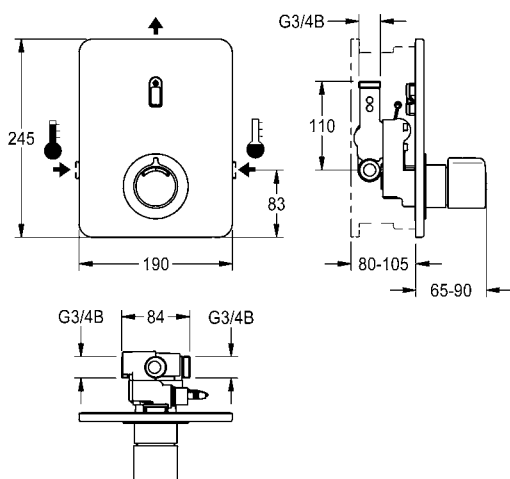

F3E-Therm Elektronische thermostaat-inbouwkraan

F3E-Therm thermostaatmengkraan DN 15 als afbouwset voor wandinbouw in de ruwbouwset, voor douches. Elektronisch gestuurd, voor aansluiting op warm en koud water. Functieblok met geïntegreerde patroon voorzien van mengklep en thermostaat, met metalen greep met verstelbare en tegen doordraaien beveiligde temperatuuraanslag en mogelijkheid voor de uitvoering van een handmatige thermische desinfectie. Volledig uitgevoerd in metaal, zichtbare delen gepolijst en verchroomd. Met bevestigingsraam met profielafdichting, roestvrijstalen afdeklap 190 x 245 mm met verborgen schroefbevestiging inclusief tastsensor met besturingselektronica, rozet, terugslagbegrenzers en zeven. Diepteverstelling 25 mm. Geactiveerde hygiënische spoeling 24 uur na laatste bediening en opslag van statistische gegevens. Met mogelijkheid voor parametring en communicatie via optionele bidirectionele afstandsbediening.

Naar keuze voor batterijvoeding met 6 V-lithiumbatterij (CR-P2) per armatuur of aparte voeding via netadapter 6,75 V / 12 V DC.

Batterijvak inclusief batterij of netvoeding incl. verlengkabel moeten apart worden besteld.

F3ET2004	2030067170	568,00	A1

Vereiste toebehoren (naar keuze)

R3 Systeembox voor inbouwkransen			
F3BX2001	2030036141	144,00	A1

R5 Systeembox voor inbouwkransen			
F5BX2001	2030028990	202,00	A1

Batterijvak inclusief 6 V batterij			
ACEX9023	3600002063	44,00	A1

Netvoeding			
ACEX9001	2030039477	174,50	A1

Verlengkabel 5 m			
ACEX9010	2030043814	37,50	A1

Optionele toebehoren

Set met verlengstukken voor dieptecompensatie 25 mm			
ACXT9001	2030067889	141,00	A1

Bidirectionele afstandsbediening, afstandsbediening met 2 toetsen, zie pagina 209