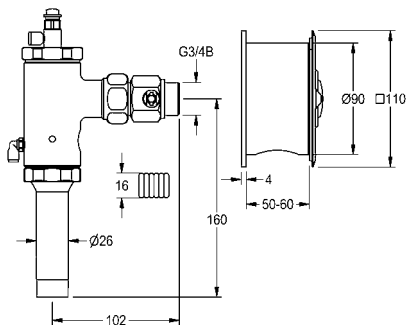

AQUALINE WC-drukspoeler

AQUALINE WC-drukspoeler DN 20, geluidsklasse I, met afstandsbediening, voor vandalismebestendige toepassingen, installatie van drukspoeler buiten gebruikruimte, afstandsbediening in inbouwdoos met roestvrijstalen afdekplaat en metalen drukknop.

AQRM554C	2000103712	615,00	A1
Uitvoering zonder armatuurgroep I			
AQRM553C	2000101061	477,00	A1