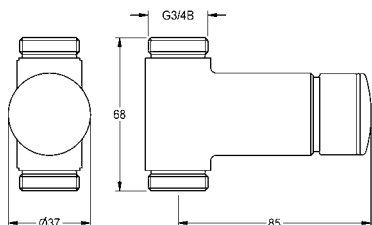

F3S zelfsluitende kraan

F3S zelfsluitende kraan DN 15 voor opbouwmontage, voor douches. Zelfsluitend functiedeel, hydraulisch gestuurd, zuigerloze constructie, automatisch sluitend, stromingstijd traploos instelbaar. Voor aansluiting op voorgemengd warm of koud water. Behuizing inclusief zitting voor wisselklep, met buitendraad G 3/4 B, messing gepolijst verchromd.

F3SV2002	2030034415	144,50 A1

Optionele toebehoren

Aansluitschroefverbinding

ACSV2001	2000105938	23,00 A1