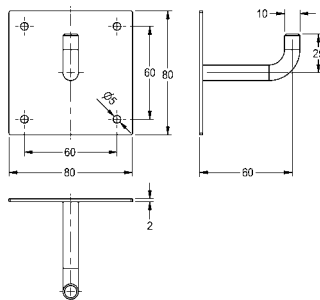

HEAVY-DUTY Kledinghaak

Jashaak voor wandmontage, roestvrij staal, oppervlak zijdemat, materiaaldikte 2 mm. Montage via voorkant. Montageplaatje kan later worden weggevoerd, incl. roestvrijstalen schroeven en pluggen.

HDTX691 2030022465 **107,50** A1