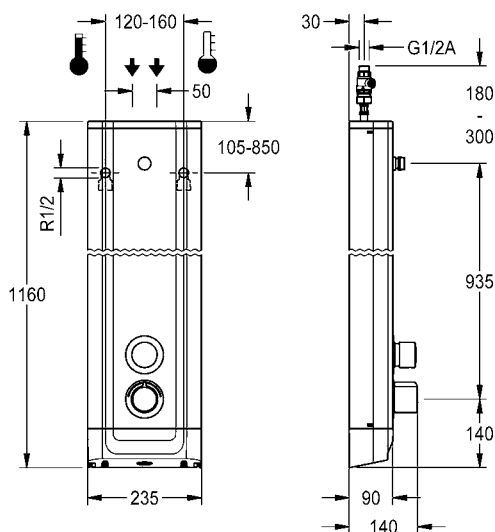

KWC F5 Panelen met zelfsluitende thermostaatkraan

Type Artikelnummer Brutoprijs in € (PG)

F5S-Therm douchepaneel van roestvrij staal

F5S-Therm douchepaneel van roestvrij staal voor opbouwmontage met zelfsluitende thermostaatmengkraan DN 15 en aansluitstuk voor douche-kop. Hydraulisch gestuurd, voor aansluiting op warm en koud water. Functieblok met geïntegreerde zelfsluitende FRAMIC-patroon, thermostaat en inrichting voor hygiënische eenheid voor de uitvoering van een automatische hygiënische spoeling, programmagestuurde thermische desinfectie (extra bypasspatroon voorzien van magneetklep nodig) en opslag van statistische gegevens. Zelfsluitende FRAMIC-patroon, onderhoudsarm en stagnatievrij, met keramische schijftechniek, automatisch sluitend, onafhankelijk van de stromingsdruk dankzij de constructie met gescheiden kamers. Stromingstijd traploos instelbaar. Thermostaat met metalen greep met instelbare en tegen doordraaien beveiligde temperatuuranslag en mogelijkheid voor de uitvoering van een handmatige thermische desinfectie. Volledig uitgevoerd in metaal, zichtbare delen gepolijst en verchroomd. Aansluitstuk voor apart vereiste KWC-douchekop DN 15 met voorgemonteerde debietregelaar 9,0 l/min, behuizing van roestvrij staal met hoogwaardig functioneel oppervlak en afdekkappen van kunststof. Aansluitslangen met afsluitbare debietregelingen met terugslagbegrenzer en zeef.

Behuizingafmetingen 235 x 1160 x 90 mm (B x H x D)

Douchekop moet apart worden besteld.

F5ST2022 2030056541 **1.111,50** A1

Vereiste toebehoren (naar keuze)

AQUAJET-Slimline douchekop voor F5-douchepanelen

SHAS0011 2030054255 **111,50** A1

AQUAJET-Comfort douchekop voor F5-douchepanelen