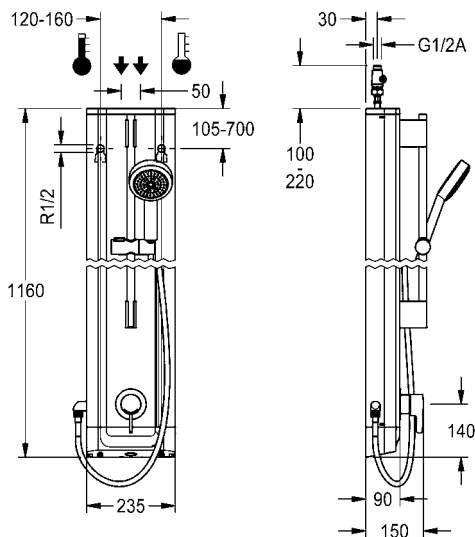

Behuizingafmetingen 235 x 1160 x 90 mm (B x H x D)

Batterijvak incl. batterij of voeding incl. verlengkabel moeten apart worden besteld.

F5LT201 2030066510 1.485,50 A1

Vereiste toebehoren (naar keuze)

Batterijvak inclusief 6 V batterij
ACEX9023 3600002063 44,00 A1

Netvoeding
ACEX9001 2030039477 174,50 A1

Verlengkabel 5 m
ACEX9010 2030043814 37,50 A1

Optionele toebehoren

Magneetventielpatroon, 6 V DC
EAQFU0001 2030003033 109,50 A1

Douchegelbakje voor insteekmontage aan F5-douchepanelen
ACXX201 2030057077 59,00 A1

Voor behuizingsverlengingen, bidirectionele afstandsbedieningen en afstandsbediening met 2 knoppen zie pagina 205