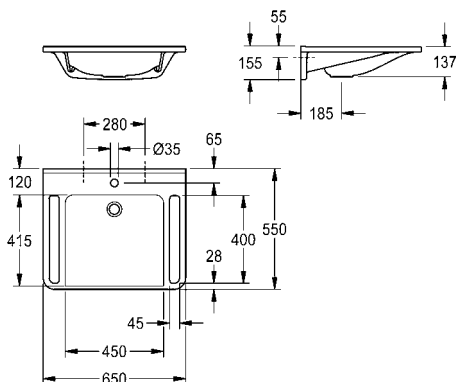

MEDCARE enkele wastafels, barrièrevrij

MEDCARE wastafel van kunstharsgebonden composiet MIRANIT, met poriënvrij, glad oppervlak (temperatuurbestendig tot 80 °C), kleur alpinewit. Roelstoeltoegankelijk, met geïntegreerde handgrepen, naadloos gevormde waskom, zonder overloop, met kraangat 35 mm (D). Bevestiging aan komachterzijde. Overlooprand aan achterkant, inclusief bevestigingsmateriaal.

Afmetingen 650 x 150 x 550 mm (B x H x D)
Afmetingen kom 450 x 117 x 415 mm (B x H x D)

ANMW0041	2030072427	522,00	A1
zonder kraangat			
ANMW0043	2030072429	522,00	A1

Optionele toebehoren

Afvoerklep met kap, verchromd			
ZANMW0030	2030057337	62,50	A1
Afvoerplug G 1 1/4 B			
ZANMW901	2000100854	7,50	A2