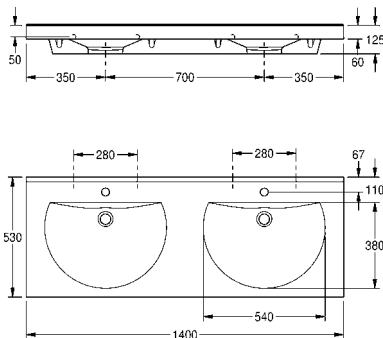

RONDA Wastafel

Dubbele wastafel RONDA van kunstharsgebonden mineraal materiaal MIRANIT met niet-poreus, glad oppervlak (temperatuurbestendig tot 80 °C), kleur alpinewit. Met twee naadloos gevormde ronde waskommen, zonder overloop. Montage aan achterpaneel wastafel. Waterkering aan achterzijde. Driezijdig schort 60 mm (h). Met kraangat 35 mm (d), inclusief montage-materiaal.

Afmetingen 1400 x 125 x 530 mm (B x H x D)
Afmetingen waskom 540 x 90 x 380 mm (B x H x D)

ANMW221	2000090007	1.029,00	A2
Optionele toebehoren			
Afvoerplug G 1 1/4 B			
ZANMW901	2000100854	7,50	A2
Afvoerplug met kap G 1 1/4 B			
ZANMW900	2000100861	34,00	A1
Excentrische af- en overloopset 1 1/4"			
ZANMW902	2000100932	171,00	A2
Sifon ,Clic'			
XINX140	2000057417	219,50	A2