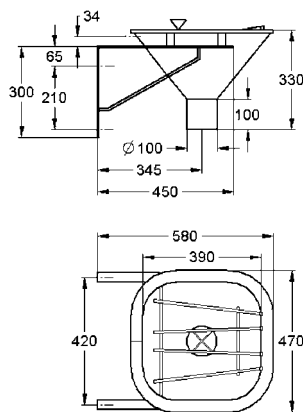

KWC SIRIUS Multifunctionele bakken

Type	Artikelnummer	Brutoprijs in € (PG)

SIRIUS Uitgietbak voor fecaliën

Slophopper van roestvrij staal, materiaal AISI 316Ti, oppervlak zijdemat, materiaaldikte 1,5 mm, voor wandmontage, naadloos ingelaste kom, verborgen spoelrand rondom, valpijpaansluiting voor niet bijgeleverde drukspoeler, via insteekschroefkoppeling (28 mm), zonder kraanvlak, met opklapbaar emmerrooster van roestvrij staal, spoelwatervolume 6 l. Volumestroom 1 l/s, afvoer verticaal, met uitneembaar afvoerkruis, met bevestigingssteunen, inclusief bevestigingsmateriaal.

Afmetingen 470 x 350 x 580 mm (B x H x D)
Afmetingen bak 390 x 230 x 390 mm (B x H x D)
Afmetingen steunen 100 x 100 mm (diameter x H)

SIRX370	2000101175	2.919,50	A1

Optionele toebehoren

Sifon, afvoer loodrecht DN 100

ZCMPX002	2000102733	341,00	A1

Sifon, afvoer horizontaal DN 100

ZCMPX003	2000102734	321,50	A1

SIRIUS Uitgietbak met geschroefd onderstel

Uitgietbak met geschroefd onderstel, roestvrij staal, oppervlak zijdemat, materiaaldikte 1 mm, naadloos ingelaste waskom, met beschermende rand rondom, zonder kraanvlak, met opstaande rand (50 mm) aan achterzijde, afvoer achteraan links, met roestvrijstalen standpijp DN 40, inclusief roestvrijstalen opklapbaar emmerrooster (310 x 475 mm). Roestvrijstalen onderstel met volledig omrande schorten (300 mm), 4 poten (40 x 40 mm) in hoogte verstelbaar tot 25 mm, met dwarssteunen achteraan voor een betere stabiliteit. Werkhoogte 650 mm.

Afmetingen 600 x 700 x 598 mm (B x H x D)
Afmetingen bak 450 x 250 x 450 mm (B x H x D)

F832V	2000100061	2.006,50	A1

Uitgietbak met gelast onderstel

F832V-F	2000057046	1.399,00	A1