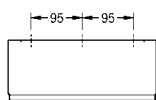

RODAN papierdispenser voor opbouwmontage

Papierdispenser voor opbouwmontage, van roestvrij staal, oppervlak zijdemat, materiaaldikte 0,8 mm, hoekig front, kijkvenster aan zijkant, cilinderslot met KWC sleutel, capaciteit 300-400 handdoekjes afhankelijk van fabricaat en vouwwijze, inclusief roestvrijstalen schroeven en pluggen.

Afmetingen 275 x 355 x 112 mm (B x H x D)

RODX600	2000090056	141,50 A2

Verbruiksartikelen

Gevouwen papieren handdoeken, 225 stuks per pak, verpakkingseenheid 20 pakken.

FH70P	2030072378	123,00 A1