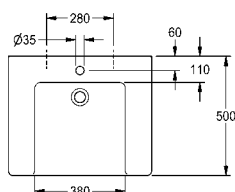

KWC EXOS. Wastafel

EXOS. Wastafel

EXOS. Wastafel van kunstharsgebonden composiet MIRANIT, met poriënvrij, glad oppervlak (temperatuurbestendig tot 80 °C), kleur alpinewit. Rolstoeltoegankelijk, met planken, naadloos gevormde bak, zonder overloop, met 35 mm kraangat (D). Integraal achterpaneel voor montage, inclusief bevestigingsmateriaal.

Afmetingen 600 x 125 x 500 mm (B x H x D)
Afmetingen bak 380 x 98 x 390 mm (B x H x D)

ANMW0010N 2030073251 **403,00** A1

Optionele toebehoren

Afvoerklep met kap, verchromd
ZANMW0030 2030057337 **62,50** A1

Afvoerklep met kap met witte poederlak
ZANMW0031 2030057339 **90,00** A1

Afvoerklep met kap, roestvrij staal
ZANMW0050 3600001266 **82,50** A1

Sifon ,Clic'
XINX140 2000057417 **219,50** A2