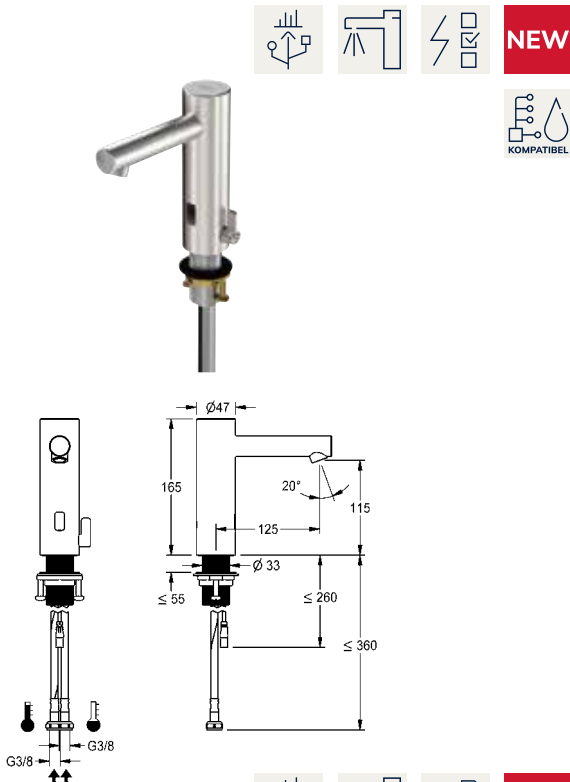

F7E Elektronische wastafelmengkraan

F7E-Mix Wastafelmengkraan DN 15 voor wastafels, opto-elektronisch gestuurd. Voor aansluiting op warm en koud water met behulp van slangen met geïntegreerde terugslagbegrenzers en zeven. Besturingselektronica, magneetventiel en sensor in chroomnikkelstalen behuizing, geborsteld oppervlak, uitloophoogte 115 mm en uitloopsprong 125 mm. Mixer met metalen greep met instelbare en tegen doordraaien beveiligde temperatuurraanslag. In hoek verstelbare en diefstalbestendige perlator met geïntegreerde debietregelaar 5,7 l/min. Geactiveerde hygiënische spoeling 24 uur na laatste bediening, veiligheidsuitschakeling bij continue reflectie en opslag van statistische gegevens. Met de mogelijkheid van parameterinstelling en communicatie via optionele bidirectionele afstandsbediening of optionele C-module met benodigde app. Naar keuze voor batterijbedrijf met batterijkast inclusief 6V-lithiumbatterij (CR-P2) per armatuur, voor montage onder de wastafel of voor aparte voeding via netvoeding 6,75 V/12 V DC of AQUA 3000 open systeemtoebehoren.

Batterijkast inclusief batterij of netvoeding incl. verlengkabel moeten apart worden besteld.

F7EM1001	3600001257	558,00	A1

Vereiste en optionele toebehoren zie onder

F7 leverbaar vanaf juni 2024