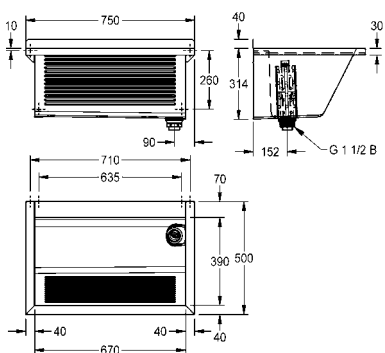

SIRIUS Wastrog

Wastrog voor wandmontage van chroomstaal, oppervlak hoog gepolijst, materiaaldikte wastrog 0,8 mm / zijpanelen 1,2 mm, zijpanelen met geïntegreerde montagesteunen, naadloos gelast, geribbeld frontpaneel, verlaagd kraanvlak (70 mm), zonder overloop, opstaande achterrand (40 mm), afvoer rechts, kunststof standpijp G 1 1/2 B, verwijderbare hoekbeschermingsplaat, inclusief bevestigingsmateriaal.

Afmetingen 750 x 354 x 500 mm (B x H x D)
Afmetingen bak 670 x 314 x 390 mm (B x H x D)