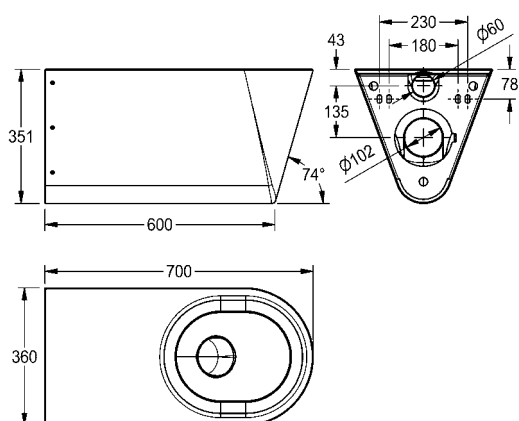

Type	Artikelnummer	Brutoprijs in € (PG)

CAMPUS wandhangend barrièrevrij toilet

Wandhangend diepspoeltoilet voor personen met een handicap van roestvrij staal zonder zitting, materiaaldikte 1,5 mm, zichtbaar oppervlak zijdemat, spoeling conform EN 997 gecertificeerd, spoelcapaciteit min. 4 liter, horizontale afvoer achteraan met roestvrijstalen sifon DN 100, zitting naar binnen afhellend, overal afgerond, vandaalbestendig, montage met bijgeleverde montageplaat overeenkomstig EN 33, met diefstalbestendige schroeven.

Zonder zitting
Afmetingen 360 x 351 x 700 mm (B x H x D)

CMPX594	2000100147	1.216,50	A1
Met 2 halve zitschalen			
CMPX594S	2000100148	1.265,00	A1
Met zitting met deksel, zwart			
CMPX594BN	3600000652	1.265,00	A1
Met zitting met deksel, grijs			
CMPX594GN	3600000653	1.265,00	A1
Met zitting met deksel, wit			
CMPX594WN	3600000654	1.265,00	A1

CAMPUS vloerstaand toilet

Vloerstaand diepspoeltoilet met omkasting tot op de vloer, van roestvrij staal, materiaaldikte 1,5 mm, oppervlak zijdemat, spoeling conform EN 997 gecertificeerd, spoelcapaciteit min. 4 liter, horizontale afvoer achteraan met roestvrijstalen sifon DN 100, zitting naar binnen afhellend, overal afgerond, montage met bijgeleverde montageplaat conform EN 33, met diefstalbestendige schroeven.

Zonder zitting
Afmetingen 360 x 400 x 500 mm (B x H x D)

CMPX597	2000100153	1.188,00	A1
Met 2 halve zitschalen			
CMPX597S	2000100154	1.374,50	A1
Met zitting met deksel, zwart			
CMPX597BN	3600000655	1.374,50	A1
Met zitting met deksel, grijs			
CMPX597GN	3600000656	1.374,50	A1
Met zitting met deksel, wit			
CMPX597WN	3600000657	1.374,50	A1