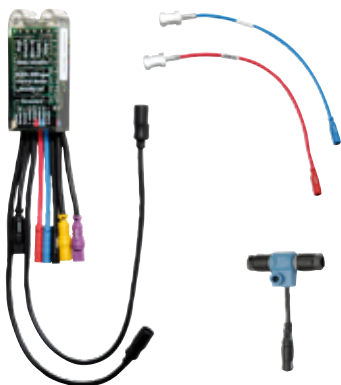

Elektronische module

Elektronische module – A3000 open voor drinkwaterverwarmer. Om de thermische behandeling van leidingssystemen en armaturen te waarborgen. Aansturing van de drinkwaterverwarmer voor de verhoging van de opslagtemperatuur bij thermische behandelingen. Met elektrisch T-stuk en temperatuursensor met clip en verlengkabel van 1,5 meter, 24 V DC.

ZAQUA031 2000101509 **462,50** A1