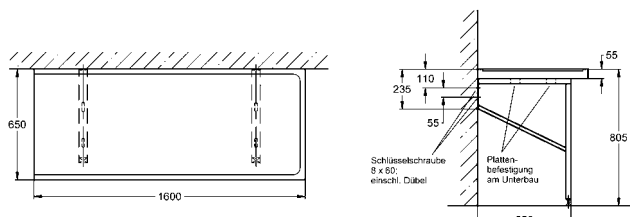

Reinigingstafel

Reinigingstafel van kunstharsgebonden composiet, kleur alpine wit. Bestaande uit enkele wastobbe SIRW380 en een werkblad met onderbouw en stalen haaksteun, met poedercoating in bakkleur alpine wit. Plaathoogte: 55 mm.

Afmetingen 2300 x 805 x 650 mm (B x H x D) (Lengte werkblad 1.600 mm)

SIRW384	2000103285	5.424,00	A1

Afmetingen 2700 x 805 x 650 mm (B x H x D),
lengte werkblad 2.000 mm

SIRW385	2000103286	5.433,50	A1