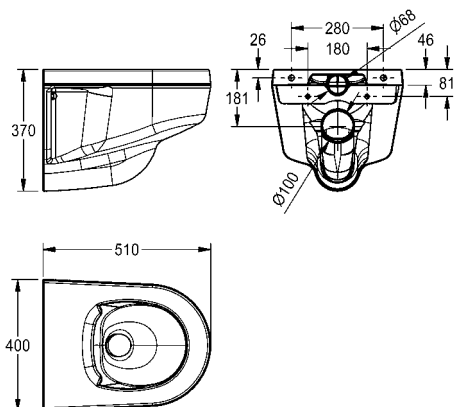

Type	Artikelnummer	Brutoprijs in € (PG)

Wandhangend diepspoeltoilet

Wandhangend diepspoeltoilet zonder spoelrand, van glasvezelversterkte, slagvaste kunststof, met onderhoudsvriendelijk gelcoatoppervlak, materiaaldikte 8 mm, kleurtoon wit (RAL 9016), naadloos, zitting kleur blauw (RAL 5011), met draadstangen M12 x 300 mm voor vandalismebestendige montage via technische ruimte, spoeling gecertificeerd volgens EN 997, hoeveelheid spoelwater minstens 4 liter, toevoer aan achterzijde 55 mm, horizontale afvoer aan achterzijde met sifon diameter 100 mm.

Afmetingen 400 x 370 x 510 mm (B x H x D)

VR99-036	2030039327	1.912,00	A1
Zitting kleur wit			
VR99-017	2030039303	1.609,00	A1

Optionele toebehoren

Wandhouder voor toilet

VR01-018	2030042528	279,50	A1

Wandhangend diepspoeltoilet

Wandhangend diepspoeltoilet zonder spoelrand, van glasvezelversterkte, slagvaste kunststof, met onderhoudsvriendelijk gelcoatoppervlak, materiaaldikte 8 mm, kleurtoon wit (RAL 9016), naadloos, anti-suicidaal en vandalismebestendig voor gebruik in zwaar beveiligde omgevingen, spoeling gecertificeerd overeenkomstig EN 997, hoeveelheid spoelwater minstens 4 liter, toevoer aan achterzijde 55 mm, horizontale afvoer aan achterzijde met sifon diameter 100 mm, incl. roestvrij stalen montageplaat volgens EN33.

Afmetingen 400 x 370 x 510 mm (B x H x D)

VR99-086	2030053462	1.640,00	A1