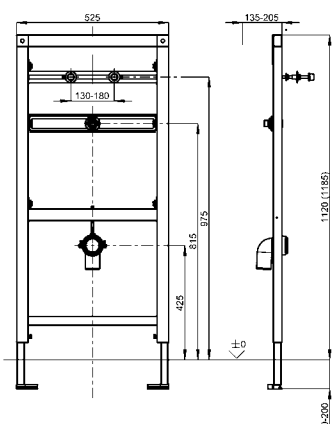

AQUAFIX installatie-element voor roestvrijstalen urinoirs met sifonbesturing

AQUAFIX installatie-element voor roestvrijstalen urinoirs met sifonbesturing, zelfdragende gepoedercoate stalen frameconstructie, TÜV getest, voor afzonderlijke montage op droogbouwplaten, met verstelbare bevestiging van element, armatuur aansluiting en afvoerhouder, voorgemonteerd voor urinoir CMPX 538, geluidsisolatie G 1/2, universele afvoerbocht DN 50, bevestigingsbouten voor urinoir, ruwbouwbescherming en bevestigingsmateriaal.

Afmetingen 525 x 1120 mm (B x H)

CMPX136	2030020069	260,00 A1

Optionele toebehoren

AQUAFIX wandbeugelset voor voorwandmontage

Verpakkingseenheid 2 stuks.

ZCMPX140	2000100867	12,00 A1