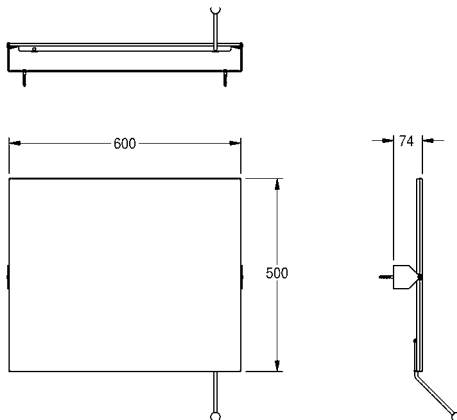

KWC CONTINA Spiegel

Type Artikelnummer Brutoprijs in € (PG)