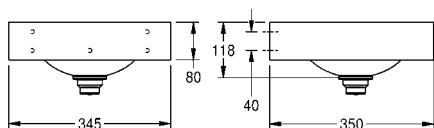

Type	Artikelnummer	Brutoprijs in € (PG)

ANIMA wanddrinkfontein, chroomnikkelstaal

ANIMA wanddrinkfontein, chroomnikkelstaal, oppervlak zijdemat, materiaaldikte 1 mm, naadloos geïntegreerde ronde waskom zonder overloop, met schort rondom, kraanvlak 55 mm met kraangat, geperforeerde afvoerplug G 1 1/4 B, inclusief bevestigingsmateriaal.

Afmetingen 345 x 118 x 350 mm (B x H x D)

Afmetingen kom 260 x 118 mm (D x H)

Drinkfonteinkraan of flessenvuller moeten apart besteld worden.

ANMX35L	2030072219	643,00	A1

Vereiste toebehoren (naar keuze)

Drinkfonteinkraan met drukknop

ANMX-BU	213.0654.085	92,00	A1

Zelfsluitende drinkfonteinkraan

AQRM304	2000101118	394,50	A1

Flessenvuller

ANMX-BT	213.0654.086	129,00	A1

ANIMA staande drinkfontein

ANIMA vrijstaande drinkfontein, voor vrijstaande montage op de afgewerkte vloer, chroomnikkelstaal, oppervlak zijdemat, materiaaldikte 1,2 mm, naadloos geïntegreerde ronde waskom zonder overloop, met kraangat, schort rondom, hoogte 155 mm, met ronde zuil, geperforeerde afvoerplug G 1 1/2 B met sifon DN 40, inclusief bevestigingsmateriaal.

Afmetingen 325 x 900 mm (D x H)

Afmetingen kom 235 x 62 mm (D x H)

Vloerflens 270 mm (D)

Drinkfonteinkraan of flessenvuller moeten apart besteld worden.

ANMX32L	213.0651.857	2.006,50	A1

Vereiste toebehoren (naar keuze)

Drinkfonteinkraan met drukknop

ANMX-BU	213.0654.085	92,00	A1

Zelfsluitende drinkfonteinkraan

AQRM304	2000101118	394,50	A1

Flessenvuller

ANMX-BT	213.0654.086	129,00	A1