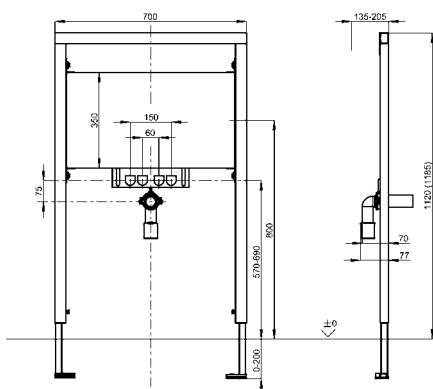

Afmetingen 700 x 1120 mm (B x H)

**CMPX150** 2030020067 **457,50** A1

Optionele toebehoren

AQUAFIX wandbeugelset voor voorwandmontage

Verpakkingseenheid 2 stuks.

**ZCMPX140** 2000100867 **12,00** A1