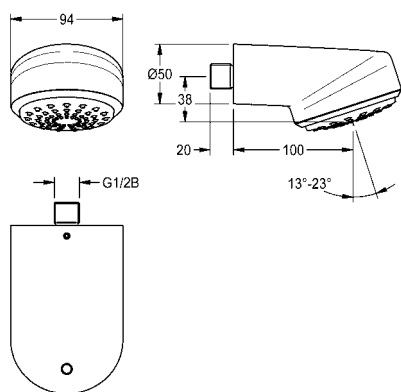

Afmetingen 800 x 59 x 800 mm (B x H x D)

Douchebakafvoer kan apart worden besteld.

**CMPX401N** 2030068013 **477,00** A1

Dimensions 900 x 59 x 900 mm (W x H x D)

**CMPX404N** 2030068014 **563,00** A1

Type	Artikelnummer	Brutoprijs in € (PG)
------	---------------	----------------------