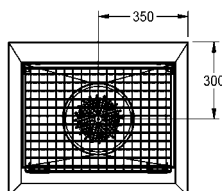

SIRIUS Reinigingsinstallatie voor schoenen en laarzen

Schoenen- en laarzenwasinstallatie voor wandmontage, van roestvrij staal, oppervlak zijdemat, materiaaldikte 1,2 mm, met vierkante poten 40 x 40 mm, draaibare afloop, slibopvangemmer met sifon, aansluitventiel G 1/2". 1 wasplaats, inclusief hevel-bediende handborstel en terugslagklep.

Afmetingen 700 x 500 x 600 mm (B x H x D)

SIRX711C 2000100354 **6.071,00** A1

met 2 wasplaatsen, breedte 1400 mm

SIRX721C 2000100355 **8.005,50** A1

met 3 wasplaatsen, breedte 2100 mm

SIRX731C 2000100356 **9.590,50** A1

4 wasplaatsen, breedte 2800 mm

SIRX741C 2000101549 **12.203,50** A1