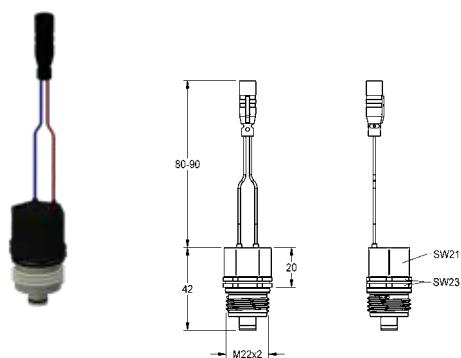

Type **Artikelnummer** **Brutoprijs in € (PG)**

Magneetventielpatroon

Patroon voorzien van magneetklep DN 5, bistabiel, met waterbestendige stekker en zeef, 6 V DC.

ACXX9002 2030045522 **126,00** A1