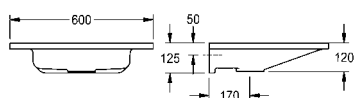

EXOS. Wastafel, rolstoeltoegankelijk

EXOS. Wastafel van kunstharsgebonden composiet MIRANIT, met poriënvrij, glad oppervlak (temperatuurbestendig tot 80 °C), kleur alpinewit. Rolstoeltoegankelijk, met geïntegreerde handgrepen, planken, naadloos gevormde bak, zonder overloop, met 35 mm kraangat (D). Integraal achterpaneel voor montage, inclusief bevestigingsmateriaal.

Afmetingen 600 x 125 x 500 mm (B x H x D)
Afmetingen bak 380 x 98 x 390 mm (B x H x D)

ANMW0001N 2030073252 **437,00** A1

Optionele toebehoren

Afvoerklep met kap, verchromd
ZANMW0030 2030057337 **62,50** A1

Afvoerklep met kap met witte poederlak
ZANMW0031 2030057339 **90,00** A1

Afvoerklep met kap, roestvrij staal
ZANMW0050 3600001266 **82,50** A1