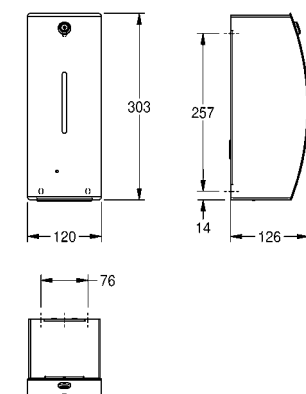

Afmetingen 120 x 303 x 126 mm (B x H x D)

**STRX627** 2030062519 **375,00** A2

Optionele toebehoren

Premium zuil, voor handenvrije KWC desinfectiemiddel- en zeepverdelers

**GLX2020** 2030062801 **407,00** A2