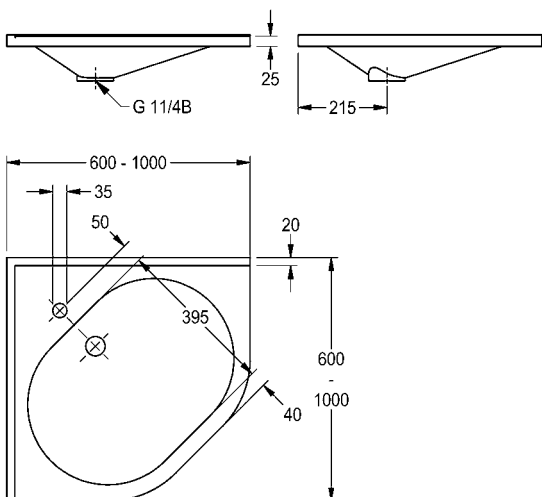

VARIUS Konvex met waskom O