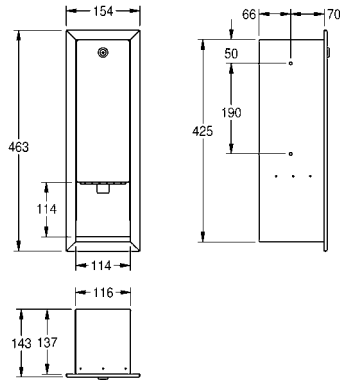

Type	Artikelnummer	Brutoprijs in € (PG)

RODAN zeepdispenser voor inbouwmontage

Zeepdispenser voor inbouwmontage, van roestvrij staal, oppervlak zijdemat, materiaaldikte 0,8 mm, hoekig front, cilinderslot met KWC sleutel, met kunststof drukhendel, navulbaar zeepreservoir van 800 ml, geschikt voor vloeibare zeep en lotion, inclusief roestvrijstalen schroeven en pluggen.

Afmetingen 154 x 463 x 143 mm (B x H x D)

RODX618E	2000090066	322,50	A2

Verbruiksartikelen

Vloeibare zeep, 1 literfles, verpakkingseenheid 6 flessen.

SO1LP	2030058103	87,00	A1

Vloeibare zeep in jerrycan, 10 liter

SO10L	2000057168	74,50	A1