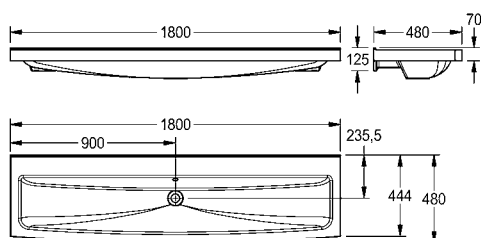

Wasgoot met 3 wasplaatsen

Seriewastafel voor wandmontage enkele rij, van kunstharsgebonden mineraal materiaal MIRANIT met niet-poreus, glad oppervlak (temperatuurbestendig tot 80 °C), kleur alpinewit. Montage aan achterpaneel wastafel, inclusief kraanvlak, zonder kraangaten (kraangat optioneel, boorpunten gemarkeerd). Met overloop. Montagemateriaal, afvoerset en montagesjabloon inbegrepen.

3 wasplaatsen
Breedte wasplaats 600 mm
Afmetingen 1800 x 170 x 480 mm (B x H x D)

SOLX1800	2030005465	1.509,00 A2