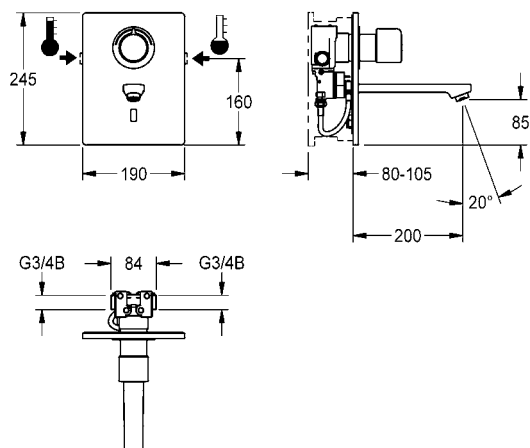

Uitloosprong 200 mm	F5ET1014	2030038682	904,00	A1
Uitloosprong 140 mm	F5ET1013	2030038681	881,00	A1
Uitloosprong 260 mm	F5ET1015	2030038683	928,00	A1

Vereiste toebehoren (naar keuze)

R5 Systeembox voor wandinbouw armaturen met mengkraan	F5BX1001	2030028992	202,00	A1
Netvoeding	ACEX9001	2030039477	174,50	A1
Verlengkabel 5 m (afhankelijk van kranen)	ACEX9010	2030043814	37,50	A1
Netvoeding voor wandinbouw met 1 m aansluitkabel	ACEX9003	2030039825	203,00	A1

Optionele toebehoren

Patroon voorzien van magneetklep DN 5, 6 V DC	ACXX9002	2030045522	126,00	A1
Set met verlengstukken voor dieptecompensatie 25 mm	ACET9002	2030044782	88,00	A1
Elektronische module EM5 02030 voor F5ET1014	ACET1003	2030041916	286,50	A1
Elektronische module EM5 02020 voor F5ET1013	ACET1002	2030041915	286,50	A1
Elektronische module EM5 02040 voor F5ET1015	ACET1004	2030041917	286,50	A1
Diefstalbestendige perlator	ZTAPS0005	2000104778	10,00	A1

Voor bidirectionele afstandsbedieningen, afstandsbedieningen met 2 knoppen en meer perlatoren zie "Accessoires waskranen" vanaf pagina 60

Voor AQUA 3000 open-systeemaccessoires zie hoofdstuk „AQUA 3000 open“

Opmerking: Uitvoeren van thermische desinfectie via sleutelschakelaar met aparte voeding op aanvraag.