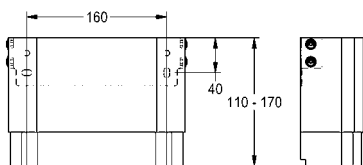

Behuizingsverlenging van roestvrij staal voor F5-douchepanelen van MİRANIT

Behuizingsverlenging van roestvrij staal, poederlak kleur Alpine-wit, in hoogte verstelbaar, voor F5-douchepanelen van mineraal graniet MİRANIT, voor het bekleden van opbouwleidingen, inclusief bevestigingsmateriaal.

Afmetingen behuizing ca. 200 x 110 tot 170 mm (B x H)

ACXX2016	2030057071	126,00	A1
Afmetingen behuizing ca. 200 x 160 tot 250 mm (B x H)			
ACXX2017	2030057072	130,00	A1
Afmetingen behuizing ca. 200 x 240 tot 410 mm (B x H)			
ACXX2018	2030057073	133,00	A1
Afmetingen behuizing ca. 200 x 400 tot 660 mm (B x H)			
ACXX2019	2030057075	197,00	A1
Afmetingen behuizing ca. 200 x 650 tot 960 mm (B x H)			
ACXX2020	2030057076	247,50	A1