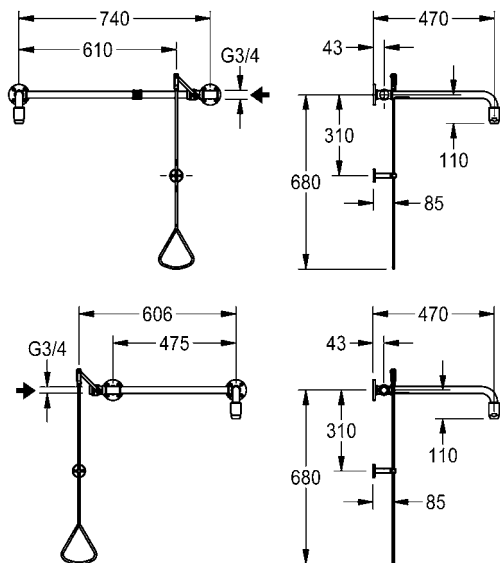

KWC Nooddouche met trekstangbediening

Type Artikelnummer Brutoprijs in € (PG)

Nooddouche met trekstangbediening

Nooddouche met trekstang, voor opbouwmontage naast deur, watertoevoer van links of rechts, bediening met driehoekige hendel rechts / links naast de deur. Montage afsluiter aan de zijkant, nooddouchekop en wandsteun boven het midden van de deur. Sluit niet automatisch, uitzetten door trekstang omhoog te drukken. Groene EPS-coating (RAL 6032), voldoet aan de eisen van EN 15154-1. Inclusief veiligheidssticker „nooddouche“ conform ISO 3864-1.

Volumestroom ca. 65 l/min bij 1,0 bar,
ca. 110 l/min bij 3,0 bar,
aansluiting G 3/4 B.

FAID0005 2030019066 **908,50** A1

Optionele toebehoren

Koppel-/trekstangverlenging voor grotere deuropeningen, 500 mm lang.

ZFAID0003 2030061050 **58,00** A1