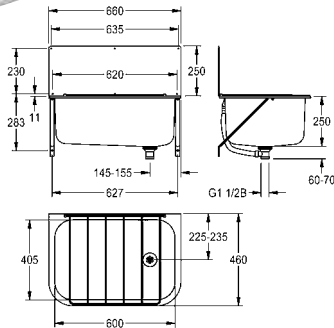

SIRIUS Multifunctionele uitgietbak

Multifunctionele uitgietbak voor wandmontage, van roestvrij staal, oppervlak zijdemat, materiaaldikte 1,5 mm, naadloos ingelaste bak met afgeronde randen. Zonder kraanvlak, met opklapbaar emmerrooster en spatwand (660 x 250 mm), afvoer rechts in het midden, afvoer- en overloopgarnituur DN 40, met overloop, met opstaande rand (20 mm) aan achterzijde. Met ophangbeugels, inclusief bevestigingsmateriaal.

Afmetingen 660 x 250 x 460 mm (B x H x D)
Afmetingen bak 600 x 250 x 405 mm (B x H x D)

SIRX355 2000103647 **1.509,00** A1