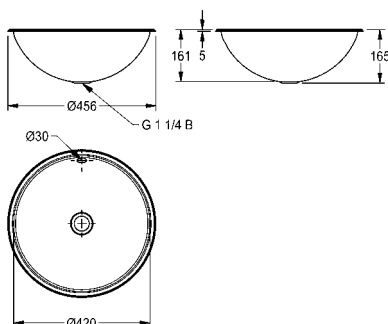

RONDO waskom

Waskom voor in- of onderbouw, roestvrij staal, oppervlak aan binnen- en buitenkant hoogglans, materiaaldikte 1,0 mm, met overloop, met G 1 1/4 B afvoergarnituur, inclusief montageklemmen voor onderbouw.

Inbouw uitsparing 436 mm (diameter)
Onderbouw uitsparing 410 mm (diameter)
Afmetingen 456 x 165 mm (diameter x H)
Afmetingen kom 420 x 165 mm (diameter x H)

RNDH420	2000056536	294,00	A2
Oppervlak zijdemat			
RNDX420	2000056537	305,00	A2