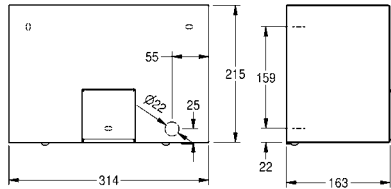

Type	Artikelnummer	Brutoprijs in € (PG)

RODAN elektronische handdroger

Contactloze hetelucht-handdroger voor opbouwmontage, van roestvrij staal, oppervlak zijdemat, materiaaldikte 1,2 mm, infraroodsensor voor contactloze bediening, sensorbereik instelbaar van 10 tot 30 cm, kabel en stekker niet bijgeleverd.

Netspanning 230 V, 50 Hz
Totaal vermogen 2200 W
Verwarming 2100 W
Motor 100 W, 2850 t/min
Luchtvolume 274 m³/h
Luchtsnelheid 15,5 m/s
Afmetingen 314 x 215 x 163 mm (B x H x D)

RODX310	2000090055	507,00 A2