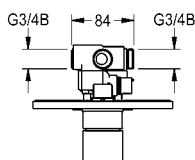

F5E elektronische inbouwkraan

F5E Kraan DN 15 als afbouwset voor wandinbouw in de ruwbouwset, voor douches. Elektronisch gestuurd, voor aansluiting op voorgemengd warm of koud water. Met magneetklep, bevestigingsraam met profielafdichting, roestvrijstalen afdekplaat 190 x 245 mm met verborgen schroefbevestiging inclusief tastsensor met besturingselektronica, start-/stopfunctie en reinigungsuitschakeling. Diepteverstelling 25 mm. Geactiveerde hygiënische spoeling 24 uur na laatste bediening en opslag van statistische gegevens. Met mogelijkheid voor parametriering en communicatie via optionele bidirectionele afstandsbediening. Hygiënische eenheid naar keuze voor batterijvoeding met 6 V-lithiumbatterij (CR-P2) per armatuur of aparte voeding via netadapter 6,75 V / 12 V DC of AQUA 3000 open systeemtoebehoren.

Batterijvak inclusief batterij of netvoeding incl. verlengkabel moeten apart worden besteld.

F5EV2005	2030067748	387,50	A1

Vereiste toebehoren (naar keuze)

R5 Systeembox voor inbouwventielen	F5BV2002	2030055925	208,50	A1
Batterijvak inclusief 6 V batterij	ACEX9023	3600002063	44,00	A1
Netvoeding	ACEX9001	2030039477	174,50	A1
Verlengkabel 5 m	ACEX9010	2030043814	37,50	A1

Optionele toebehoren

Electronische module EM5 ID 07120	ACEV2004	2030049353	286,50	A1

Bidirectionele afstandsbediening, afstandsbediening met 2 toetsen, zie pagina 209

Systeemtoebehoren voor AQUA 3000 open, zie hoofdstuk 'AQUA 3000 open'

F5E-Therm - A3000 open elektronische thermostaatinbouwkraan