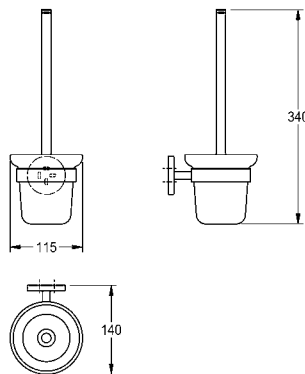

FIRMUS toiletborstelhouder

Toiletborstelhouder voor wandmontage, roestvrijstalen greep met nylon borstel, oppervlak hoogglans gepolijst, glazen beker, rozet voor het verbergen van montageschroeven. Inclusief roestvrijstalen schroeven en pluggen.

Afmetingen 115 x 340 x 140 mm (B x H x D)

FIRX005HP	2000106273	50,50 A1