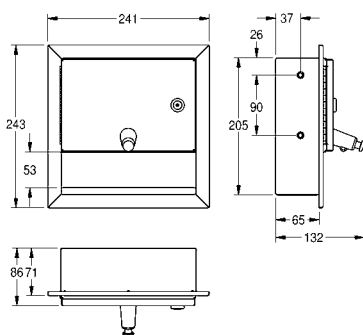

KWC RODAN Zeepdispensers

Type	Artikelnummer	Brutoprijs in € (PG)

RODAN zeepdispenser voor opbouwmontage

Zeepdispenser voor opbouwmontage, van roestvrij staal, oppervlak zijdemat, materiaaldikte 0,8 mm, met hoekig front, cilinderslot met KWC sleutel, met drukknop voor bediening aan voorzijde, navulbaar zeepreservoir van 1 liter, geschikt voor vloeibare zeep en lotion, inclusief roestvrijstalen schroeven en pluggen.

Afmetingen 200 x 140 x 132 mm (B x H x D)

RODX619	2000090068	187,50	A2

Verbruiksartikelen

Vloeibare zeep, 1 literfles, verpakkingseenheid 6 flessen.

SO1LP	2030058103	87,00	A1

Vloeibare zeep in jerrycan, 10 liter

SO10L	2000057168	74,50	A1

RODAN zeepdispenser voor inbouwmontage

Zeepdispenser voor wandinbouw, van roestvrij staal, oppervlak zijdemat, materiaaldikte 0,8 mm, hoekig front met cilinderslot en KWC sleutel, met drukknop voor bediening aan voorzijde, navulbaar zeepreservoir van 1 liter, geschikt voor vloeibare zeep en lotion, inclusief roestvrijstalen schroeven en pluggen.

Afmetingen 241 x 243 x 132 mm (B x H x D)

RODX619E	2000090069	330,00	A2

Verbruiksartikelen

Vloeibare zeep, 1 literfles, verpakkingseenheid 6 flessen.

SO1LP	2030058103	87,00	A1

Vloeibare zeep in jerrycan, 10 liter

SO10L	2000057168	74,50	A1

RODAN zeepdispenser voor opbouwmontage

Zeepdispenser voor opbouwmontage, van roestvrij staal, oppervlak zijdemat, materiaaldikte 0,8 mm, kijkvensters aan zijkanten, met hoekig front, cilinderslot met KWC sleutel, met kunststof drухendel, navulbaar zeepreservoir van 800 ml, geschikt voor vloeibare zeep en lotion, inclusief roestvrijstalen schroeven en pluggen.

Afmetingen 116 x 321 x 143 mm (B x H x D)

RODX618	2000090067	221,50	A2

Verbruiksartikelen

Vloeibare zeep, 1 literfles, verpakkingseenheid 6 flessen.

SO1LP	2030058103	87,00	A1

Vloeibare zeep in jerrycan, 10 liter

SO10L	2000057168	74,50	A1