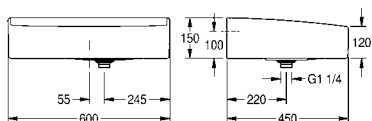

Afmetingen 600 x 150 x 450 mm (B x H x D)  
Afmetingen kom 440 x 280 mm (B x D)

**ANMW322** 2000106177 **605,00** A2

Zonder kraangat

**ANMW323** 2030006863 **509,00** A2