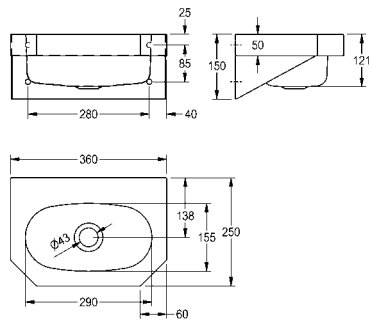

ANIMA wastafel

Wastafel voor wandmontage, roestvrij staal, oppervlak zijdemat, materiaaldikte 1 mm, naadloos ingelaste ovale kom met afmetingen 290 x 155 x 121 mm, rechthoekig, kraanvlak zonder overloop, afvoerplug 1 1/4", centrale afvoer, frontpaneel met 45° hoeken, ingelaste montagesteunen, montage conform EN 31, inclusief schroeven en pluggen.

Afmetingen 360 x 150 x 250 mm (B x H x D)

WT360C 203.0500.578 **528,50** A1