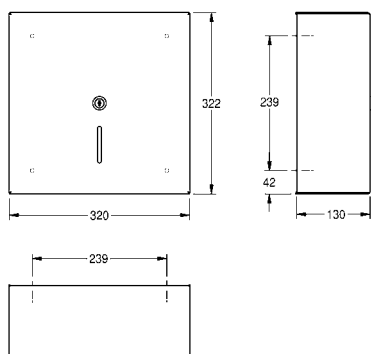

HEAVY-DUTY Jumbo toiletrolhouder

Jumbo toiletrolhouder voor opbouwmontage van roestvrij staal, oppervlak zijdemat, materiaaldikte 2 mm, met robuust spindelslot. Papierafgifte met 2 getande scheurranden, voor 1 rol van max. 300 mm diameter. De behuizing wordt opgehangen aan de montageplaat en met behulp van het spindelslot met roestvrijstalen draadstang vastgeschroefd. Inclusief roestvrijstalen schroeven en pluggen.

Afmetingen 320 x 322 x 130 mm (B x H x D)

RH320	2000057717	458,50 A1