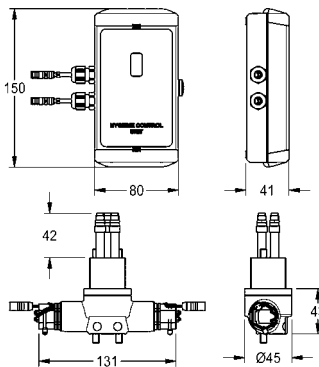

ACLX1001 2030068985 **485,50** A1

Hygiënische eenheid voor opbouwmontage voor eengreepsmengkranen F5L met uitloopsprong 125 mm

ACLX1003 2030068986 **485,50** A1

Vereiste toebehoren

Batterijvak inclusief 6 V batterij

ACEX9023 3600002063 **44,00** A1

Voor bidirectionele afstandsbedieningen en afstandsbediening met 2 knoppen zie "Accessoires waskranen" vanaf pagina 63

Opmerking: De eengreepsmengkraan F5L kan apart worden besteld. Kan **niet** worden gecombineerd met de sokkel van de kraanbehuizing en de draaibeveiliging.