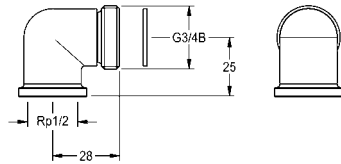

Type Artikelnummer Brutoprijs in € (PG)

Aansluitset voor douchepaneel

Aansluitset voor douchepaneel bij aanwezige KWC inbouwdoos 195 x 215 mm, bestaand uit hoekstuk 90°, G 1/2 x G 3/4 B en afdichting. Verpakt per 2 stuks.

ZSHOW006 2000104916 **117,50** A1