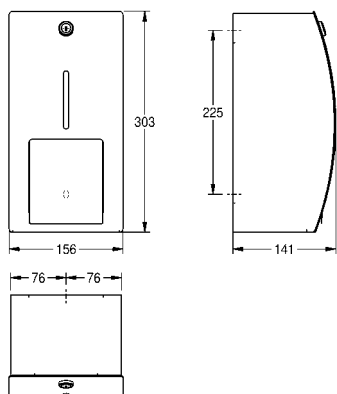

KWC STRATOS Toiletrolhouders

Type Artikelnummer Brutoprijs in € (PG)

INOX PLUS

STRATOS toiletrolhouder voor wandopbouw

Dubbele toiletrolhouder met spindelsysteem voor wandopbouw, van roestvrij staal, oppervlak zijdemat, materiaaldikte 1,5 mm, met InoxPlus oppervlaktebehandeling voor minder vingerafdrukken en betere reiniging (easy to clean). Gesloten behuizing met gebogen front, cilinderslot met KWC sleutel, voor 2 rollen van max. 120 mm diameter. Reserverol valt na verbruik van de eerste rol automatisch in de gebruikspositie. De reserverol is niet zichtbaar, inclusief roestvrijstalen schroeven en pluggen.

Afmetingen 156 x 303 x 141 mm (B x H x D)

STRX672 2000057399 **232,00** A2