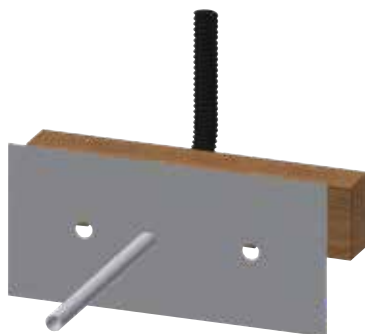

Bidirectionele afstandsbediening, afstandsbediening met 2 toetsen, zie pagina 209

Systeemtoebereiden voor AQUA 3000 open, zie hoofdstuk 'AQUA 3000 open'