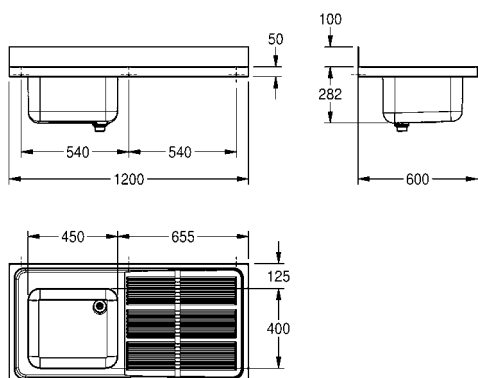

MAXS112-120 2000057641 **795,50** A1

Afdruiplak links

MAXS117-120 2000057698 **795,50** A1

Optionele toebehoren

Enkele console van roestvrij staal

MAXB600 2000057092 **123,00** A1

Onderstel om vast te schroeven, van roestvrij staal

MAXF120-60 2000057101 **462,50** A1

Schap voor het onderstel, van roestvrij staal

MAXT120-60 2000057716 **418,50** A1