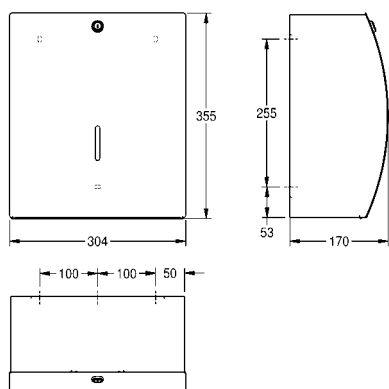

INOX PLUS

STRATOS jumbo toiletrolhouder voor wandopbouw

Jumbo toiletrolhouder voor wandopbouw, van roestvrij staal, oppervlak zijdemat, materiaaldikte 1,5 mm, gebogen front met InoxPlus oppervlaktebehandeling voor minder vingerafdrukken en betere reiniging (easy to clean). Gesloten behuizing met kijkvenster, papierafgifte met 2 afscheurranden, cilinderslot met KWC sleutel, voor 1 grote rol van max. 295 mm diameter, inclusief roestvrijstalen schroeven en pluggen.

Afmetingen 304 x 355 x 170 mm (B x H x D)

STRX670 2000057394 **310,00** A2