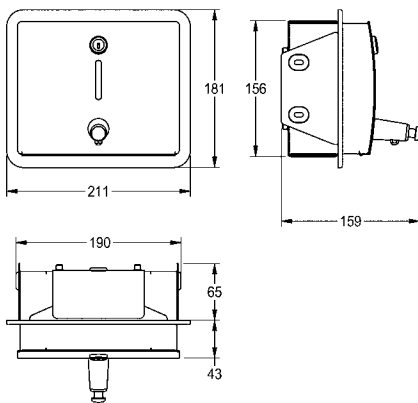

STRATOS zeepdispenser voor inbouwmontage

Zeepdispenser voor inbouwmontage, van roestvrij staal, oppervlak zijdemat, materiaaldikte 1,5 mm, gebogen front met InoxPlus oppervlaktebehandeling voor minder vingerafdrukken en betere reiniging (easy to clean). Cilinderslot met KWC sleutel, kijkvenster en drukknop voor bediening aan voorzijde, navulbaar zeepreservoir van 1 liter, geschikt voor vloeibare zeep en lotion, inclusief roestvrijstalen schroeven en pluggen.

Afmetingen 211 x 181 x 159 mm (B x H x D)

STRX619E 2000057385 **323,00** A2

Verbruiksartikelen

Vloeibare zeep, 1 literfles, verpakkingseenheid 6 flessen.

SO1LP 2030058103 **87,00** A1

Vloeibare zeep in jerrycan, 10 liter

SO10L 2000057168 **74,50** A1