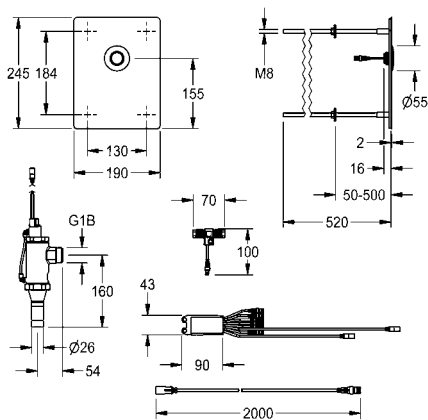

Optionele toebehoren

Spoelbuis van kunststof, met bocht voor aansluiting op wc-drukspoelkraan, 28x1 x 700 x 250 mm

ACXF4002 2030068209 **16,50** A1

Kunststof verlengstuk voor spoelbuis 28x1 x 400 mm

ACXF4003 3600003801 **13,00** A1

Voor AQUA 3000 open-systeemaccessoires zie hoofdstuk "AQUA 3000 open"