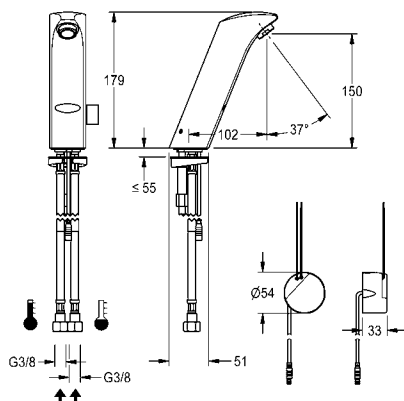

PROTRONIC-S elektronische wastafelmengkraan

PROTRONIC-S elektronische wastafelmengkraan DN 15, opto-elektronisch gestuurd, afhankelijk van elektriciteitsnet, met perlator en geïntegreerde debietregelaar, voor aansluiting op warm en koud water, messing gepolijst verchromd. Met hendel voor temperatuurinstelling, ombouwset voor verborgen menginrichting, met inbouw voedingseenheid 230 V AC.

AQUA134 2000102693 **580,00** A1

Optionele toebehoren

Verlengkabel 5 m

ACEX9010 2030043814 **37,50** A1

Voor afstandsbedieningen, onderbouw-thermostaten en meer perlators zie "Accessoires waskranen" vanaf pagina 60