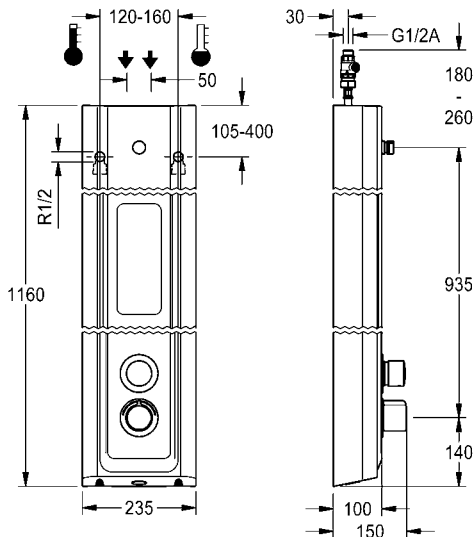

Behuizingafmetingen 235 x 1160 x 100 mm (B x H x D)

Douchekop moet apart worden besteld.

F5ST2029	2030056547	1.441,00	A1

Vereiste toebehoren (naar keuze)

AQUAJET-Slimline douchekop voor F5-douchepanelen			
SHAS0011	2030054255	111,50	A1
AQUAJET-Comfort douchekop voor F5-douchepanelen			
SHAC0011	2030054254	183,50	A1
MÜNCHEN douchekop voor F5-douchepanelen			
SHMU0011	2030054793	139,50	A1

Optionele toebehoren

Debietregelaar 6 l/min			
ESHHE0004	2030027586	13,50	A1
Debietregelaar 12 l/min			
ESHHE0002	2000104783	12,00	A1
Hygiënische eenheid voor F5S-Therm douchepaneel			
ACST2004	2030057064	164,00	A1

Voor behuizingsverlengingen zie pagina 205

Opmerking:

Bij gebruik van de hygiëne-eenheid ACST2004 moet het batterijvak inclusief batterij (ACEX9023) of netvoeding (ACEX9001) exclusief verlengkabel (ACEX9010) apart worden besteld.