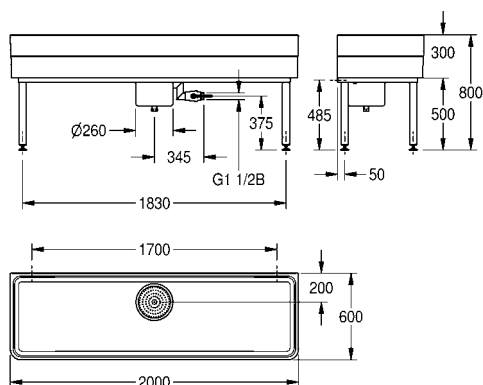

KWC Werkruintewasbakken van mineraal graniet

Type Artikelnummer Brutoprijs in € (PG)

Werkplaatswastafel

Werkplaatswastafel van kunstharsgebonden composiet MIRANIT met poriënvrij, glad oppervlak (temperatuurbestendig tot 80°C). Zonder kraanvlak. Gewelfd met aflopende (2°) bodem. Kleur alpinewit. standpijp DN 40 x 200 mm en beschermende zeef (afneembaar) van roestvrij staal. Gelast onderstel, poedercoating in bassinkleur, verstelbare poten. Inclusief bevestigingsmateriaal.

Afmetingen 2000 x 300/800 x 600 mm (B x H x D)
Afmetingen bak 1960 x 283 x 560 mm (B x H x D)

SIRW774 2000102724 **3.192,00** A1

Werkplaatswastafel

Werkplaatswastafel van kunstharsgebonden composiet MIRANIT met poriënvrij, glad oppervlak (temperatuurbestendig tot 80°C). Zonder kraanvlak. Gewelfd met aflopende (2°) bodem. Kleur alpinewit. Afvoer met ondergeschroefde afvoerunit inclusief verwijderbare slibemmer, DN 40-overloop op afvoerunit en DN 25-aansluitkraag van roestvrij staal. Afvoerunit met DN 40-kogelkraan. Afvoerunit draaibaar over 90°. Gelast onderstel, poedercoating in bassinkleur, verstelbare poten. Inclusief bevestigingsmateriaal..

Afmetingen 2000 x 300/800 x 600 mm (B x H x D)
Afmetingen bak 1960 x 283 x 560 mm (B x H x D)

SIRW775 2000102725 **5.078,00** A1