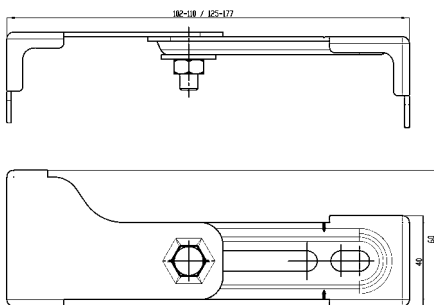

AQUAFIX wandbeugel

AQUAFIX wandbeugels voor voorwandmontage, voor het bevestigen van AQUAFIX installatie-elementen op metselwerk of houten wanden, traploos in diepte verstelbaar, voor individuele montage, gegalvaniseerd staal, inclusief bevestigingsmateriaal, verpakkingseenheid 2 stuks.

ZCMPX140	2000100867	12,00	A1