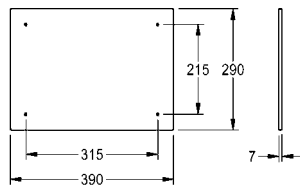

HEAVY-DUTY Spiegel

Spiegel van Chroomnikkelstaal, hoogglans gepolijst, materiaaldikte 1 mm, met omgezette randen van 7 mm, diefstalbelemmerende montageset met polystyreen plaat en verborgen bevestiging (tape), incl. RVS schroeven en pluggen.

Afmetingen 390 x 290 x 7 mm (B x H x D)

HDTX0013 2030020885 **133,00** A2

Afmetingen 490 x 390 x 7 mm (B x H x D)

HDTX0014 2030020886 **156,00** A2

Afmetingen 590 x 490 x 7 mm (B x H x D)

HDTX0015 2030020887 **235,00** A2