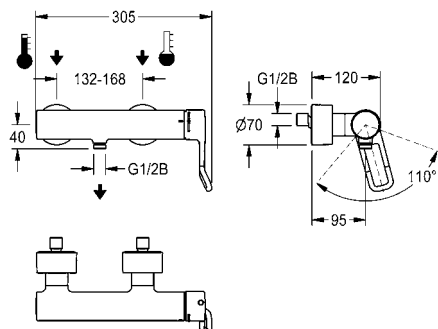

F4LT1005 2030066753 517,00 A1

Optionele toebehoren

Laminaire straalregelaar, verpakkingseenheid 10 stuks.
(In combinatie met F4 wandkranen is de zelflozende afvoer niet meer van toepassing.)

ASXX1042 2030071309 95,00 A1

Pb
≤ 0,2%

Ni