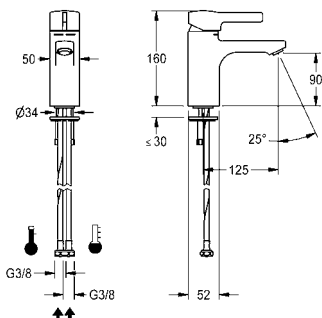

F5L-Mix eengreeps wastafelmengkraan

F5L-Mix eengreeps mengkraan als mengkraan DN 15 voor wastafels. Mengpatroon met keramische schijftechnologie en tegen doordraaien beveiligde temperatuuraanslag. Met inrichting voor de optionele hygiënische eenheid voor de uitvoering van een automatische hygiënische spoeling, programmagestuurde thermische desinfectie (extra bypasspatroon met magneetklep nodig) en opslag van statistische gegevens. Voor aansluiting op warm en koud water met slangen inclusief zeven. Volledig uitgevoerd in metaal, gepolijst en verchroomd messing. Diefstalbestendige perlator, bouwvorm SLIM, met geïntegreerde debietregelaar 5,0 l/min, uitloopsprong 125 mm.

F5LM1034	2030066467	325,50	A1

Optionele toebehoren

Sokkel voor eengreepsmengkraan F5L	ACLM1010	2030041325	279,50	A1

Doordraaibeveiliging	ACLM1009	2030041324	113,50	A1

Voor de hygiëne-eenheid ACLX1003 voor wandmontage en ACLX1007 voor wandinbouw zie pagina 37