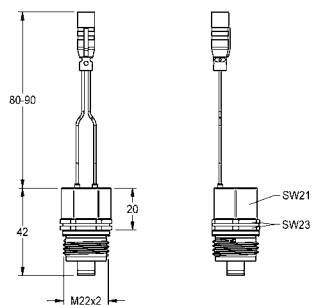

Type Artikelnummer Brutoprijs in € (PG)

Bypassmagneetventiel

bypassmagneetventiel met waterdichte stop en geïntegreerde filter als retrofitfitting set voor thermische desinfectie, 24V DC.

ZCTRL0001 2000111145 **132,00** A1

Sleutelschakelaar

Sleutelschakelaar, voor wandmontage, in beide schakelaarstanden vergrendelbaar, verwijderbare sleutel, 230 V AC.