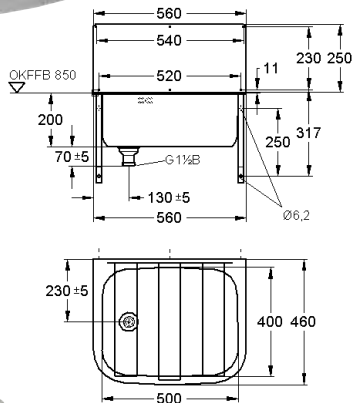

KWC SIRIUS Multifunctionele bakken

Type	Artikelnummer	Brutoprijs in € (PG)

SIRIUS Multifunctionele uitgietbak

Multifunctionele uitgietbak voor wandmontage, van roestvrij staal, oppervlak zijdemat, materiaaldikte 1,5 mm, naadloos ingelaste bak met afgeronde randen. Zonder kraanvlak, met opklapbaar emmerrooster en spatwand (600 x 250 mm), afvoer links in het midden, afvoer- en overloopgarnituur DN 40, met overloop, zonder opstaande rand aan achterzijde. Met ophangbeugels, inclusief bevestigingsmateriaal.

Afmetingen 800 x 260 x 450 mm (B x H x D)
Afmetingen bak 730 x 260 x 380 mm (B x H x D)

SIRX356	2000103648	1.397,00	A1

Optionele toebehoren

Kantenbeschermingsprofiel, van kunststof

ESIRX0036	2000105276	15,50	A1

SIRIUS Uitgietbak

Uitgietbak voor wandmontage, van roestvrij staal, oppervlak zijdemat, materiaaldikte 1 mm, naadloos ingelaste bak met afgeronde randen. Zonder kraanvlak, met emmerrooster en spatwand, afvoer links in het midden, afvoer- en overloopgarnituur DN 40, met overloop, met opstaande rand aan achterzijde. Met bevestigingssteunen, inclusief bevestigingsmateriaal.

Afmetingen 560 x 200 x 460 mm (B x H x D)
Afmetingen bak 500 x 200 x 400 (B x H x D)

SIRX364	2000103260	1.169,50	A1

SIRIUS Uitgietbak

Uitgietbak voor wandmontage, van roestvrij staal, oppervlak zijdemat, materiaaldikte 1 mm, naadloos ingelaste bak met afgeronde randen. Zonder kraanvlak, met opklapbaar emmerrooster en spatwand (460 x 185 mm), afvoer achter in het midden, afvoer- en overloopgarnituur DN 40, met overloop, met opstaande rand (20 mm). Met bevestigingssteunen, inclusief bevestigingsmateriaal.

Afmetingen 460 x 135 x 405 mm (B x H x D)
Afmetingen bak 430 x 135 x 365 (B x H x D)

SIRX368	2000103269	179,50	A1

Optionele toebehoren

Kantenbeschermingsprofiel, van kunststof

ESIRX0036	2000105276	15,50	A1