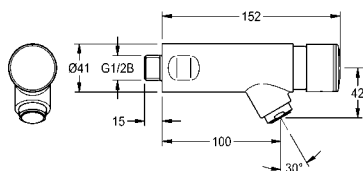

KWC F3 Zelfsluitende cranen

Type	Artikelnummer	Brutoprijs in € (PG)

F3S zelfsluitende wastafelkraan

F3S zelfsluitende wastafelkraan DN 15. Zelfsluitende patroon, hydraulisch gestuurd, zuigerloze constructie, automatisch sluitend, stromingstijd traploos instelbaar. Voor aansluiting op voorgemengd warm of koud water. Behuizing messing gepolijst verchroomd. Perlator met geïntegreerde debietregelaar 3,0 l/min.

F3SV1101	3600001423	127,00	A1
met antiblokkeersysteem 2 (ABS2) voor veiligheidsuitschakeling bij continu gebruik			
F3SV1004	2030049135	168,00	A1

Optionele toebehoren

Diefstalbestendige perlator			
ZTAPS0005	2000104778	10,00	A1
Doordraaibeveiliging			
ACSV1001	2030041946	113,50	A1

Voor onderbouw-thermostaten en meer perlators zie "Accessoires waskranen" vanaf pagina 60

F3S zelfsluitende wandkraan

F3S zelfsluitende wandkraan DN 15 voor wandmontage, voor wastafels. Zelfsluitende patroon, hydraulisch gestuurd, zuigerloze constructie, automatisch sluitend, stromingstijd traploos instelbaar. Voor aansluiting op voorgemengd warm of koud water. Behuizing messing gepolijst verchroomd. Perlator met geïntegreerde debietregelaar 3,0 l/min.

F3SV1102	3600001424	127,00	A1
met antiblokkeersysteem 2 (ABS2) voor veiligheidsuitschakeling bij continu gebruik			
F3SV1005	2030049137	185,50	A1

Optionele toebehoren

Diefstalbestendige perlator			
ZTAPS0005	2000104778	10,00	A1
Verlengstuk, stapelbaar (30 mm)			
ZAQUA002	2000101433	59,00	A1
Rozet voor lengtecompensatie			
ZAQUA003	2000101432	13,50	A1
Uitloopverlenging			
AQRM909	2000101463	43,00	A1

Voor meer perlators zie „Accessoires waskranen“ vanaf pagina 60

F3S zelfsluitende wandinbouwkraan

F3S Zelfsluitende kraan DN 15 voor wandinbouw met geluiddempende polystyreen ommanteling, voor wasruimten. Zelfsluitende patroon, hydraulisch gestuurd, zuigerloze constructie, automatisch sluitend, stromingstijd traploos instelbaar. Voor aansluiting op voorgemengd warm of koud water. Behuizing inclusief zitting voor wisselklep, met binnendraad G 1/2, zichtbare delen van gepolijst en verchroomd messing. Met rozet, diepteverstelling 15 mm.

F3SV1003	2030048760	217,50	A1