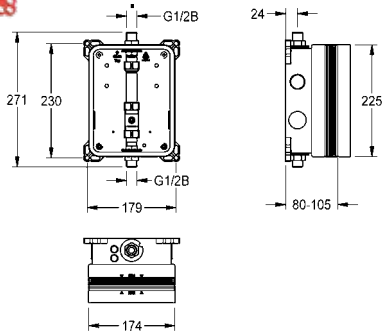

KWC R3 Systeembox

Type	Artikelnummer	Brutoprijs in € (PG)

R3 Systeembox voor inbouwventielen

R3 Systembox ruwbouwset voor wandinbouw van afbouwsets DN 15 zonder mengkraan, voor douches. Voor aansluiting op voorgemengd warm of koud water. KWC systeembox van kunststof, 174 x 225 mm, met aansluitschroefverbindingen, ruwbouwbescherming, spoelstuk voor spoelen en dichtheidscontrole.

F3BV2001	2030040069	144,00	A1

Optionele toebehoren

Schuif-lijmflens

ACBX9002	2030041606	70,00	A1

Bevestigingsdwarsstang, in diepte verstelbaar, voor de montage van KWC kranen met wandinbouwkasten in wandpanelen, verkoopenheid 2 stuks

ZCMPX006	2000106019	72,50	A1

R3 Systeembox voor inbouwkranen

R3 Systembox ruwbouwset voor wandinbouw van afbouwsets DN 15 met mengkraan, voor douches. Voor aansluiting op warm en koud water. KWC systeembox van kunststof, 174 x 225 mm, met aansluitschroefverbindingen, ruwbouwbescherming, spoelstuk voor spoelen en dichtheidscontrole.

F3BX2001	2030036141	144,00	A1

Optionele toebehoren

Schuif-lijmflens

ACBX9002	2030041606	70,00	A1

Bevestigingsdwarsstang, in diepte verstelbaar, voor de montage van KWC kranen met wandinbouwkasten in wandpanelen, verkoopenheid 2 stuks

ZCMPX006	2000106019	72,50	A1

AQUATIMER - A3000 open Douchekraan

AQUATIMER - A3000 open gecombineerde douchekraan DN 15 voor inbouwmontage, met elektronische tijdstelling en mogelijkheid voor betaald gebruik van water met AQUAPAY-muntautomaten en externe besturing van opties zoals armatuurinstellingen en communicatie via ECC-functiecontroller. Voor aansluiting op voorgemengd warm water of koud water. Looptijd instelbaar tot op de seconde. Gecombineerde unit met waterdichte elektronische module, piëzotoets met start- en stopfunctie, voor inbouwmontage met aanwezige schakelkast, met roestvrijstalen afdekplaat inclusief pluggen en torxschroeven, waterdicht elektrisch T-stuk voor aansluiting op systeemkabel, magneetventiel en vuilfilter. Compleet met 2 m lange sensorverlengkabel, 24 V DC.

AQUA609	2000104291	408,00	A1