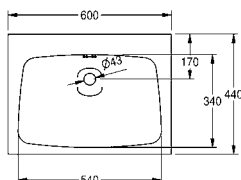

ANIMA wastafel

Wastafel voor wandmontage, roestvrij staal, oppervlak zijdemat, materiaaldikte 1 mm, naadloos ingelaste waskom met afmetingen 550 x 350 x 140 mm, rechthoekig, kraanvlak 75 mm, met overloop, afvoeren overloopgarnituur G 1 1/4 B afvoerplug, afvoer achteraan in het midden, met ingelaste montagesteunen, inclusief schroeven en pluggen.

Afmetingen 600 x 200 x 440 mm (B x H x D)