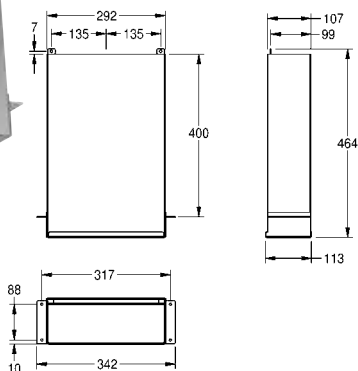

RODAN papierdispenser

Papierdispenser voor verborgen inbouw achter wand of spiegel, van roestvrij staal, oppervlak zijdemat, materiaaldikte 0,8 mm, capaciteit 600-800 handdoekjes al naar gelang fabricaat en vouwwijze, kan van onderen worden gevuld. inclusief roestvrijstalen schroeven en pluggen.

Afmetingen 342 x 464 x 113 mm (B x H x D)

RODX600ME	2000090058	407,00	A2