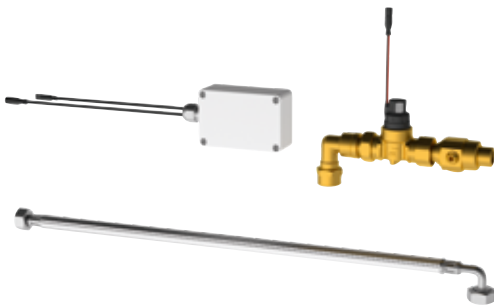

F5 Smart Urinal Unit voor serie urinoirs van chroomnikkelstaal

F5 Smart Urinal Unit voor montage in watertoevoer bereik van de CAMPUS serie urinoirs. Watergedeelte voormonteerd met bochtstukken voor wateraansluiting DN 15 en spoelleiding, armatuurbouwgroep met regeling van de watermenging, inclusief zeef, magneetventiel en slang. Besturingseenheid in gesloten kunststof behuizing voor draadloze communicatie met de F5 Smart Urinal Sensor. Keuze uit batterijvoeding met 6 V-lithiumbatterij (CR-P2) per besturingseenheid of aparte voeding via netadapter 6,75 V / 12 V DC.

Batterijvak inclusief batterij of netvoeding incl. verlengkabel moeten apart worden besteld.