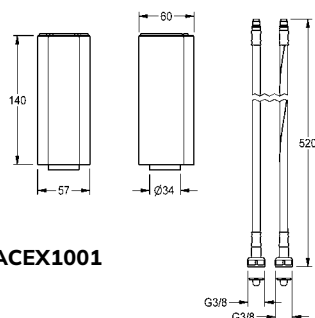

Sokkel

Sokkel voor de verhoging van de behuizing van de kraan met 140 mm, voor elektronische staande kranen F5E en wastafelmengkranen. messing gepolijst verchromd.

ACEX1001	2030040334	210,00	A1
Sokkel voor de verhoging van de behuizing van de kraan met 140 mm			
ACSX1001	2030041519	279,50	A1
Sokkel voor eengreepsmengkraan F5L			
ACLM1010	2030041325	279,50	A1

ACEX1001