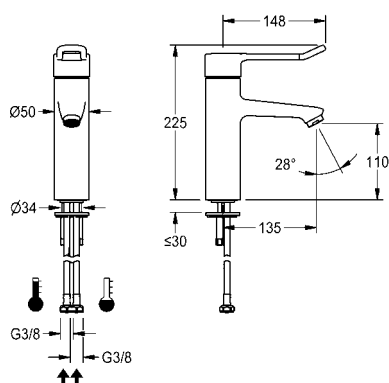

KWC F4LT-Med Eengreepsmengkranen

Type Artikelnummer Brutoprijs in € (PG)

F4LT-Med thermostaat-ééngreepsmengkraan

F4LT-Med thermostaat-ééngreepsmengkraan als mengkraan DN 15 voor wastafels in de gezondheidszorg en verzorging, lengte hendel 148 mm. Thermostatisch geregeld mengpatroon met expansie-element en actieve bescherming tegen verbranding, intrinsiek beveiligd tegen terugstroming evenals instelbare, tegen doordraaien beveiligde temperatuuraanslag en keramische schijftechniek. Zonder terugslagbegrenzer voor een optimale hygiëne van het drinkwater. Hendelkap ergonomisch ontworpen in beugelvorm, aan de voorzijde licht gebogen en gecoat in basaltgrijs, volgens het 2-zintuigprincipe (tactiel en visueel). Voor aansluiting op warm en koud water met slangen inclusief zeven. Voor reiniging geoptimaliseerde armatuurvorm, volledig uitgevoerd in metaal, loodarm messing (loodgehalte $\leq 0,2\%$) gepolijst verchromd, met watertoevoer met gereduceerd volume zonder nikkelcoating. Laminaire straalregelaar met geïntegreerde debietregelaar 8,0 l/min, uitloopsprong 135 mm.

F4LT1002	2030066749	444,00	A1
met aansluitbuizen			
F4LT1008	2030068119	444,00	A1

Optionele toebehoren

Doordraai-beveiliging			
ACLM1009	2030041324	113,50	A1
Diefstalbestendige perlator			
ZTAPS0005	2000104778	10,00	A1