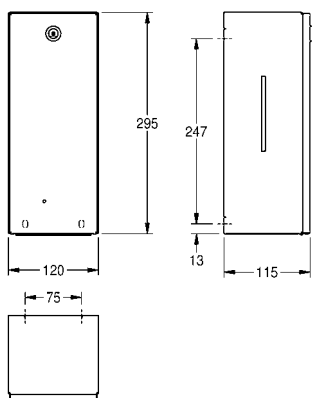

RODAN elektronische desinfectiemiddeldispenser voor wandmontage

RODAN desinfectiemiddeldispenser, elektronisch, voor wandmontage, roestvrij staal, oppervlak zijdemat, materiaaldikte 0,8 mm, gevouwen front, cilinderslot met KWC sleutel, kijkvenster aan zijkant, front met gebruiksinstructies, opto-elektronische infraroodsensor voor contactloze bediening, LED voor batterijstatus, werkt op zes 1,5 V alkaline AA-batterijen, geschikt voor vloeibaar handdesinfectiemiddel en lotion, navulbare tank van 800 ml, afgifte afhankelijk van gebruikt product tussen 0,6 en 1,1 ml, montagehoogte minstens 300 mm boven de wastafel of tafelblad, inclusief bevestigingsmateriaal.

Afmetingen 120 x 295 x 115 mm (B x H x D)

RODX627H	2030062868	277,50 A2

Optionele toebehoren

Premium zuil, voor handenvrije KWC desinfectiemiddel- en zeepverdelers

GLX2020	2030062801	407,00 A2