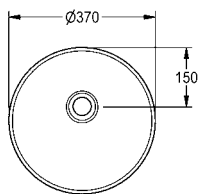

KWC QUADROtop en RONDAtop Opzetwastafel

Type **Artikelnummer** **Brutoprijs in € (PG)**

RONDAtop Opzetwastafel

RONDAtop Opzetwastafel, van polyesterhars-gebonden composiet MIRANIT, met poriënvrij glad oppervlak (temperatuurbestendig tot 80 °C), kleurtoon alpinewit. Ronde wastafelvorm met naadloze overgang naar kom, zonder overloop. In opstaande rand opgenomen, niet zichtbare afdichting. Inclusief sjabloon en bevestigingsmateriaal.

Afmetingen 370 x 140 mm (D x H)
Afmetingen kom 355 x 100 mm (D x H)

ANMT2001 2030054380 **505,00** A2

Optionele toebehoren

Afvoerklep met kap, verchromd
ZANMW0030 2030057337 **62,50** A1

Afvoerklep met kap met witte poederlak
ZANMW0031 2030057339 **90,00** A1

Sifon ,Clic'
XINX140 2000057417 **219,50** A2