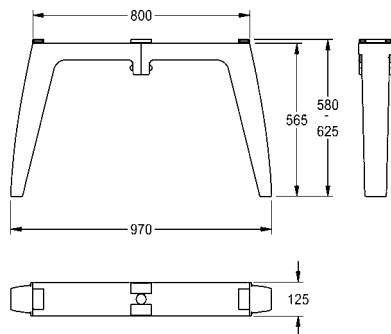

KWC FUTURA exclusiv Seriewassystemen

Type **Artikelnummer** **Brutoprijs in € (PG)**

Hoekijzer

Hoekijzer voor wandmontage, van kunstharsgebonden mineraal materiaal, kleur antraciet, voor wasgoot FUTURA exclusiv, wastafelbovenkant 800 mm.

Afmetingen 125 x 665 x 475 mm (B x H x D)

SANW0118 2000104999 **386,50** A1

wastafelbovenkant 700 mm

SANW0117 2000105049 **286,50** A1

Drager

Drager voor vrijstaande montage in dubbele rij, van kunstharsgebonden mineraal materiaal, kleur antraciet, voor wasgoot FUTURA exclusiv, wastafelbovenkant 700 mm.

Afmetingen 125 x 565 x 970 mm (B x H x D)

SANW0119 2030063270 **571,00** A1

wastafelbovenkant 800 mm

SANW0120 2030063271 **867,50** A1

Montagevarianten FUTURA exclusiv

Wandmontage