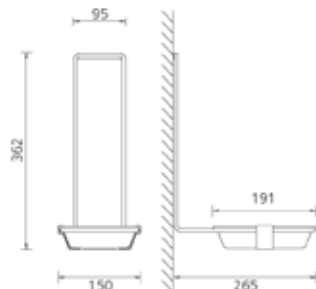

NEW

Lekbak voor MEDCARE-dispenser

Lekbak met houder, om over de dispenserbehuizing te hangen, uitneembare, vierkante kunststof bak in grijs, voor MEDCARE-dispenser 500 ml.

Afmetingen 150 x 362 x 265 mm (B x H x D)

CMEDC05T	3600003362	98,60	A2
Lekbak voor MEDCARE-dispenser 1000 ml			
CMEDC10T	3600003363	98,60	A2