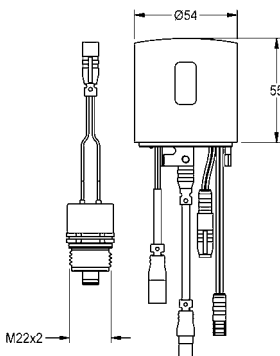

<b>ACST9001</b>	2030041162	<b>383,50</b>	A1
-----------------	------------	---------------	----

Optionele toebehoren

Voor bidirectionele afstandsbedieningen en afstandsbediening met 2 knoppen zie pagina 63