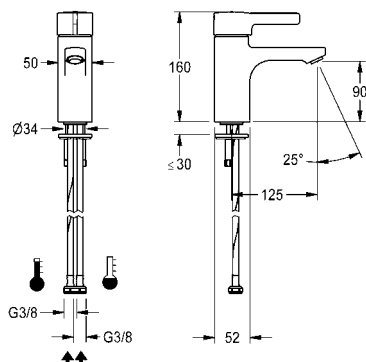

# KWC F5 Thermostaat-eengreepsmengkranen

Type Artikelnummer Brutoprijs in € (PG)