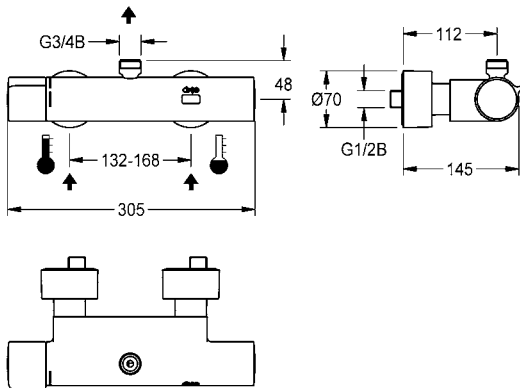

Optionele toebehoren

Afvoerbochten 120 x 150 mm, montagemaat maximaal 130 x 134 mm

ACXX2005	2030050434	60,50	A1

Afvoerbocht 120 x 500 mm, montagemaat maximaal 130 x 484 mm

ACXX2006	2030050435	87,00	A1

Doucheleiding, lengte 1200 mm, uitloopsprong 96 mm

ACXX2003	2030041525	122,00	A1

Keuzeschakelaar voor handdouches

ACXX2004	2030041561	40,00	A1

Thermische desinfectie-eenheid

ACET9001	2030039541	442,00	A1

Voor douchekoppen, bidirectionele afstandsbedieningen en afstandsbedieningen met 2 knoppen zie pagina 200