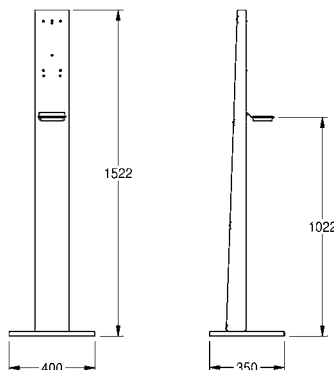

Type **Artikelnummer** **Brutoprijs in € (PG)**

INOX PLUS

EXOS. desinfectiemiddeldispenser voor wandmontage

EXOS. desinfectiemiddeldispenser, voor wandmontage, roestvrij staal, oppervlak zijdemat, front met InoxPlus oppervlakteveredeling voor minder vingerafdrukken en een eenvoudigere reiniging (easy to clean), materiaaldikte 1,2 mm, kijkvenster aan zijkant, front met gebruiksinstructies, geschikt voor vloeibaar handdesinfectiemiddel en lotion, navulbare tank van 800 ml, met trekhendel van roestvrij staal, bevestiging dispensermechanisme aan front voor eenvoudig bijvullen, inclusief bevestigingsmateriaal.

Afmetingen 120 x 345 x 120 mm (B x H x D)

EXOS629X 2030062588 **327,00** A2

INOX PLUS

EXOS. elektronische desinfectiemiddeldispenser voor wandmontage

EXOS. desinfectiemiddeldispenser, elektronisch, voor wandmontage, roestvrij staal, oppervlak zijdemat, front en behuizing met InoxPlus oppervlakteveredeling voor minder vingerafdrukken en een eenvoudigere reiniging (easy to clean), materiaaldikte 1,2 mm, kijkvenster aan zijkant, front met gebruiksinstructies, opto-elektronische infraroodsensor voor contactloze bediening, LED voor batterijstatus, werkt op vier 1,5 V alkaline AA-batterijen, geschikt voor vloeibaar handdesinfectiemiddel en lotion, navulbare tank van 800 ml, afgifte afhankelijk van gebruikt product tussen 0,6 en 1,1 ml, montagehoogte minstens 300 mm boven de wastafel of tafelblad, inclusief bevestigingsmateriaal.

Afmetingen 120 x 325 x 120 mm (B x H x D)

EXOS627X 2030062512 **417,00** A2

Optionele toebehoren

Premium zuil, voor handenvrije KWC desinfectiemiddel- en zeepverdelers

GLX2020 2030062801 **407,00** A2

Premium zuil