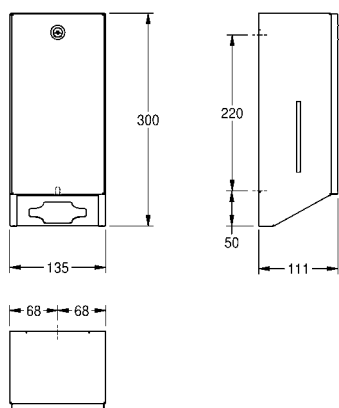

KWC RODAN Dispenser, toiletborstelhouder

Type	Artikelnummer	Brutoprijs in € (PG)

RODAN toiletpapierdispenser - Enkel vel

RODAN toiletpapierdispenser voor wandmontage, chroomnikkelstaal, zijdematte oppervlakte, materiaaldikte 0,8 mm, gesloten behuizing met ingeklapt front, cilinderslot met standaard sleutel, kijkvenster aan de zijkant, capaciteit van 450 - 500 stuks toilet papier afhankelijk van vouwwijze, inclusief roestvrijstalen schroeven en pluggen.

Afmetingen 135 x 300 x 111 mm (B x H x D)

RODX677	2030066921	81,50 A2