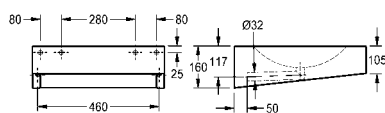

Breedte 500 mm, zonder kraangat  
Afmetingen 500 x 105/160 x 500 mm (B x H x D)

<b>ANMX500</b>	2000056724	<b>789,00</b>	A1
----------------	------------	---------------	----

Met kraangat 35 mm (diameter)