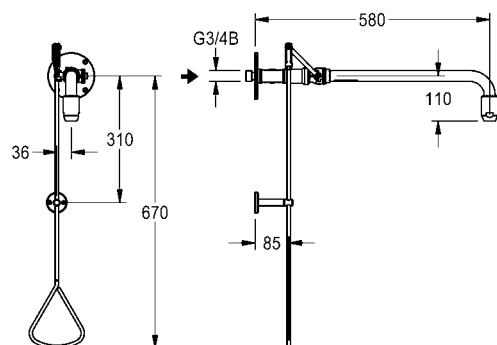

Nooddouche met trekstangbediening

Nooddouche met trekstang, voor opbouwmontage naast deur, met watertoevoer via wand en zij aansluiting (met stop afgesloten) voor oogdouche aansluiting. Bediening met driehoekige hendel. Met wandsteun en nooddouchekop. Sluit niet automatisch, uitzetten door trekstang omhoog te drukken. Groene EPS-coating (RAL 6032), voldoet aan de eisen van EN 15154-1. Inclusief veiligheidssticker „nooddouche“ volgens ISO 3864-1.

Volumestroom ca. 50 l/min bij 1,5 bar,
ca. 80 l/min bij 3,5 bar,
aansluiting G 3/4 B.

FAID0007 2030019170 **865,50** A1

Optionele toebehoren

Koppel-/trekstangverlenging voor grotere deuropeningen, 500 mm lang.

ZFAID0003 2030061050 **58,00** A1