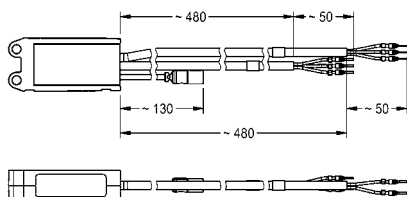

Vermogensschakelaar

Vermogensschakelaar – A3000 open voor elektronicamodules. Maakt het schakelen van externe belastingen mogelijk, bijv. van ventilatoren. Met 2 schakeluitgangen voor de aansturing van 2 afzonderlijke apparaten.

ZAQUA026 2000101173 **147,50** A1