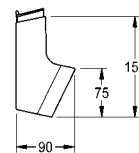

Behuizingsverlenging van roestvrij staal voor F5-douchepanelen van MİRANIT

Behuizingsverlenging van roestvrij staal, poederlak kleur Alpine-wit, in hoogte verstelbaar, voor F5-douchepanelen van mineraal graniet MİRANIT, voor het bekleden van opbouwleidingen, inclusief bevestigingsmateriaal.

Afmetingen behuizing ca. 200 x 110 tot 170 mm (B x H)

ACXX2016	2030057071	126,00	A1
Afmetingen behuizing ca. 200 x 160 tot 250 mm (B x H)			
ACXX2017	2030057072	130,00	A1
Afmetingen behuizing ca. 200 x 240 tot 410 mm (B x H)			
ACXX2018	2030057073	133,00	A1
Afmetingen behuizing ca. 200 x 400 tot 660 mm (B x H)			
ACXX2019	2030057075	197,00	A1
Afmetingen behuizing ca. 200 x 650 tot 960 mm (B x H)			
ACXX2020	2030057076	247,50	A1