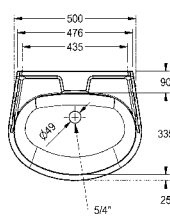

ANIMA sifonzuil

Sifonzuil (halve zuil) voor wandmontage, geschikt voor wastafel BS204 en BS205, roestvrij staal, oppervlak zijdemat, materiaaldikte 1 mm, zuil onderaan open, inclusief bevestigingsmateriaal.

Afmetingen 542 x 410 x 244 mm (B x H x D)

BS206 2000058442 **421,50** A1