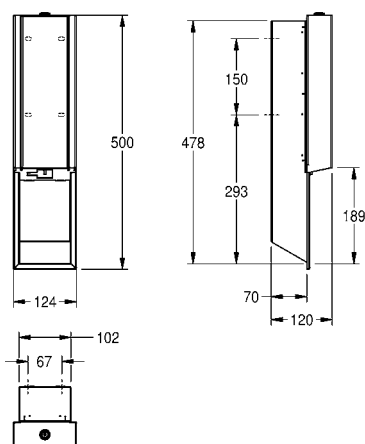

EXOS625EX 2030034639 **438,00** A2

Behuizing met InoxPlus oppervlakteveredeling, front van versterkt zwart veiligheidsglas

EXOS625EB 2030034641 **508,00** A2

Behuizing met InoxPlus oppervlakteveredeling, front van versterkt wit veiligheidsglas

EXOS625EW 2030034668 **508,00** A2

Verbruiksartikelen

Vloeibare zeep, 1 literfles, verpakkingseenheid 6 flessen.

SO1LP 2030058103 **87,00** A1

Vloeibare zeep in jerrycan, 10 liter

SO10L 2000057168 **74,50** A1