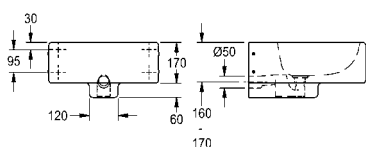

ANIMA wastafel

Wastafel voor wandmontage, roestvrij staal, oppervlak zijdemat, materiaaldikte 1,2 mm, naadloos ingelaste halfronde waskom met kraanvlak, zonder kraangat, zonder overloop, centrale afvoer, inclusief sifon DN 40/50. Bevestiging aan voorzijde, inclusief bevestigingsmateriaal. Vandaalbestendig en barrièrevrij.

Zonder kraangat

Afmetingen wastafel 460 x 170 x 490 mm (B x H x D)

Afmetingen waskom 420 x 140 x 360 mm (B x H x D)

ANMX460	2000102710	1.982,00	A1

Met kraangat 35 mm (diameter)

ANMX461	2000102711	2.089,00	A1

Uitvoering zonder kraanvlak, afmetingen 460 x 170/230 x 410 mm

ANMX462	2000102712	2.245,50	A1