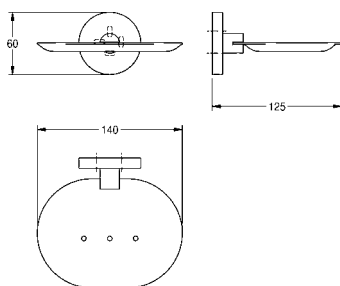

FIRMUS zeepschaal

Zeepschaal voor wandmontage, van roestvrij staal, oppervlak hoogglans gepolijst, rozet voor het verbergen van montageschroeven. Inclusief roestvrijstalen schroeven en pluggen.

Afmetingen 140 x 60 x 125 mm (B x H x D)

FIRX107HP 2000106285 **48,50** A1