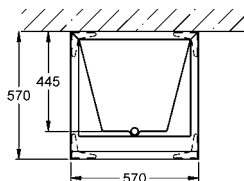

KWC Slibopvangbak, Voetenwasbak, Uitstortbak van mineraal graniet

Type	Artikelnummer	Brutoprijs in € (PG)

SIRIUS Slibopvangbak

Slibopvangbak van kunstharsgebonden composiet MIRANIT met poriënvrij, glad oppervlak (temperatuurbestendig tot 80°C). Gewelfd. Kleur alpinewit. Uitvoering met 2-kamersysteem met verwijderbare verdeler van kunststof, overloop voor een geregelde overloop in een door de klant geleverde vloergoot. Op afsluitbare rollen. DN 50-overloop met PVC-pijp en -elleboog aan zijkant. Inclusief bevestigingsmateriaal.

Afmetingen 660 x 300/370 x 550 mm (B x H x D)
Afmetingen bak 620 x 280 x 510 mm (B x H x D)

SIRW759	2000102726	1.313,50	A1

FLENSBURG Voetenwasbak

Voetenwasbak FLENSBURG van kunstharsgebonden composiet MIRANIT met poriënvrij, glad oppervlak, kleur alpinewit. Met naadloos ingelaste rechthoekige bak, stopafloopventiel G 1 1/4 B. Hoekpoten van kunstharsgebonden composiet, inclusief bevestigingsmateriaal.

Afmetingen 570 x 320 x 570 mm (B x H x D)

SIRW840	2000101335	1.396,00	A1

Uitvoering met onderbouw van stalen vierkante buizen, met poedercoating en in hoogte verstelbare poten.

SIRW841	2000101336	1.771,00	A1

Uitgietbak voor fecaliën

Uitstortbak voor wandmontage uit MIRANIT, een kunstharsgebonden mineraal materiaal. Met poriënvrij, glad oppervlak (temperatuurbestendig tot 80 °C). Kleur alpinewit. Ronde kom met geïntegreerde ronde spoelrand, interne horizontale wateraansluiting. Aansluitend achterpaneel met geïntegreerde beugels en gaten voor bevestiging. Incl. bevestigingsmateriaal. Sifon van kunststof DN 100 met horizontale afvoer. Met afvoerrooster van chroomnikkelstaal om verstopping te voorkomen.

Afmetingen 469 x 414 x 498 mm (B x H x D)

SIRW511	2000101200	1.384,50	A2

Optionele toebehoren

Emmerrooster

SIRX512	2000101201	358,50	A2

Sifonzuil

SIRX514	2000101202	235,00	A2

Opmerking:

Voor bijpassende AQUAFIX-installatie-elementen zie pagina 105