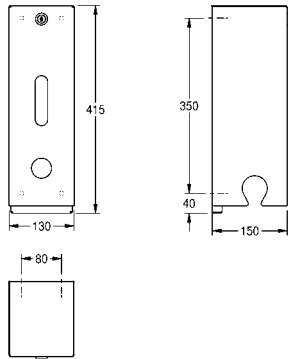

Afmetingen 140 x 110 x 110 mm (B x H x D)

**HDTX0001** 2030005623 **358,50** A2