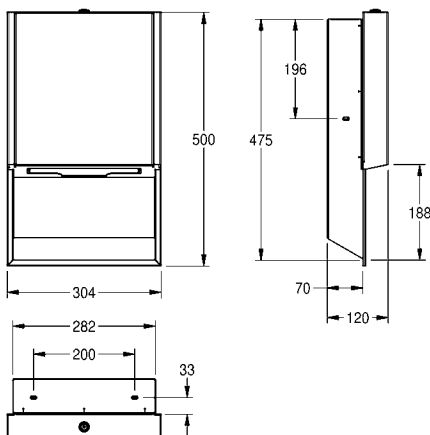

Afmetingen 304 x 500 x 120 mm (B x H x D)

EXOS600EX 2030034624 **314,00** A2
Behuizing met InoxPlus oppervlakteveredeling, front van versterkt zwart veiligheidsglas

EXOS600EB 2030034625 **438,00** A2
Behuizing met InoxPlus oppervlakteveredeling, front van versterkt wit veiligheidsglas

EXOS600EW 2030034662 **438,00** A2

Verbruiksartikelen

Gevouwen papieren handdoeken, 225 stuks per pak, verpakkingseenheid 20 pakken.

FH70P 2030072378 **123,00** A1