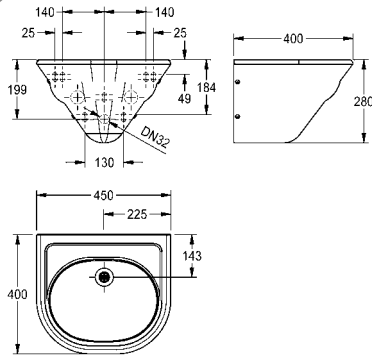

ANIMA wastafel

Wastafel voor wandmontage, roestvrij staal, oppervlak zijdemat, materiaaldikte 1,2 mm, uit één stuk naadloos ingelaste waskom met afmetingen 360 x 272 x 135 mm, vandaalbestendig door halfronde gesloten vorm met afgeronde randen, waskom met beschermende rand, kraanvlak 40 mm, zonder overloop, 1 1/2" afvoerplug, afvoer achteraan in het midden, inclusief verborgen sifon DN 32, geïntegreerd zeepschaaltje, bevestiging met montageplaat conform EN 31, inclusief roestvrijstalen schroeven en pluggen.

Afmetingen 450 x 280 x 400 mm (B x H x D)

ANMX450 2000071857 **897,50** A1