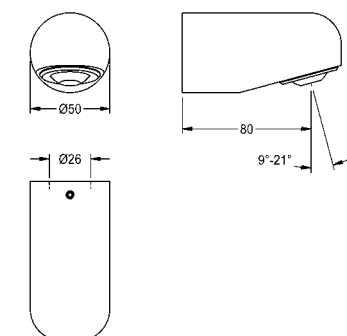

KWC Douchekoppen en toebehoren voor F5 panelen

Type Artikelnummer Brutoprijs in € (PG)

AQUAJET-Slimline Douchekop voor KWC douchepanelen en -systemen

AQUAJET-Slimline douchekop met kunststof straalbodem met antikalksysteem en geringe aerosolvorming, voor montage aan KWC-douchepanelen en douche-installaties met voorgesmonteerd aansluitstuk DN 15, diameter 26 mm, verchroomd gepolijst messing.

SHAS0011 2030054255 **111,50** A1

AQUAJET-Comfort Douchekop voor KWC douchepanelen en -systemen

AQUAJET-Comfort douchekop met traploos in hoek verstelbare kunststof straalbodem 13° - 23°, met antikalksysteem en geringe aerosolvorming. Voor montage aan KWC-douchepanelen met voorgesmonteerd aansluitstuk DN 15, diameter 26 mm, behuizing verchroomd gepolijst messing.

SHAC0011 2030054254 **183,50** A1

MÜNCHEN Douchekop voor KWC douchepanelen en -systemen

MÜNCHEN douchekop met traploos in hoek verstelbare straaldouche 9° - 21°, voor montage aan KWC-douchepanelen met aansluitstuk DN 15, diameter 26 mm, behuizing verchroomd gepolijst messing.

SHMU0011 2030054793 **139,50** A1