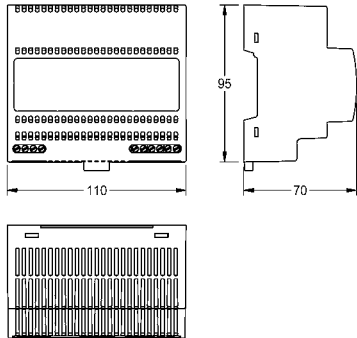

Netvoeding

Netvoeding, voor centrale voeding, bedrijfsspanning 100-240 V AC, uitgangsspanning omschakelbaar tussen 7 V DC, 31,5 W of 12 V DC, 50 W.

ACEX9001	2030039477	174,50 A1