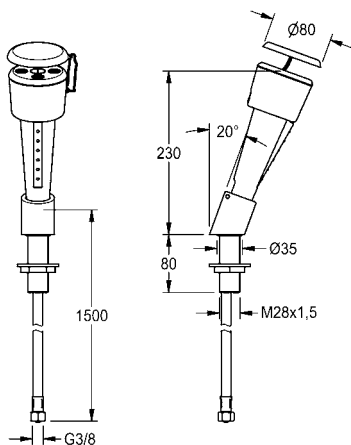

KWC Oog- en gezichtsdouches

Type Artikelnummer Brutoprijs in € (PG)

Oog- en gezichtsdouche voor tafelmontage

Oog- en gezichtsdouche voor tafelmontage met handdouche en slang met roestvrijstalen mantel en tafelhouder. Voldoet aan de eisen van EN 15154-2 en ANSI Z358.1 - 2014. Groene kunststof handdouche, EPS witte messing tafelhouder, stofkapje en gebruiksaanwijzing.

FAID100 2000101100 **294,00** A1