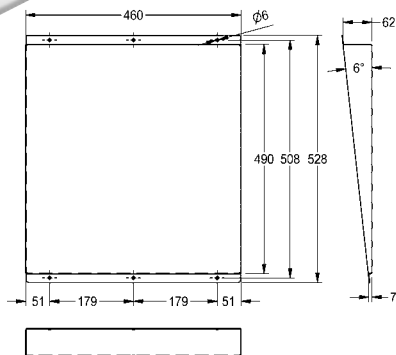

Type	Artikelnummer	Brutoprijs in € (PG)

Spiegel

Spiegel voor opbouwmontage, van roestvrij staal, hoogglans gepolijst en reflecterend oppervlak, materiaaldikte 1 mm, vier zichtbare gaten ter bevestiging, inclusief roestvrijstalen schroeven en pluggen.

Afmetingen 400 x 300 x 1 mm (B x H x D)

CHRH401	2000056953	108,50	A2

Afmetingen 500 x 400 x 1 mm (B x H x D)

CHRH501	2000056955	139,50	A2

Afmetingen 600 x 500 x 1 mm (B x H x D)

CHRH601	2000056956	187,50	A2

HEAVY-DUTY Spiegel

Spiegel voor opbouwmontage, van roestvrij staal, hoogglans gepolijst oppervlak, materiaaldikte 1 mm, spiegel schuin naar beneden richting gebruiker afgesteld, zes zichtbare gaten ter bevestiging, inclusief roestvrijstalen schroeven en pluggen.

Afmetingen 460 x 528 x 62 mm (B x H x D)

M501HD	2000103195	202,00	A2

HEAVY-DUTY Spiegel

Spiegel voor opbouwmontage, van roestvrij staal, hoogglans gepolijst oppervlak, materiaaldikte 1 mm, met omgezette randen van 7 mm, te monteren op bijgeleverde kunststofplaat met 4 schroefgaten, diefstalbelemmerende bevestiging incl. bevestigingsmateriaal.

Afmetingen 590 x 490 x 7 mm (B x H x D)

HDTX0010	2030019878	233,00	A2

Dimensions 590 x 390 x 7 mm (W x H x D)

HDTX0011	2030019884	265,00	A2

Dimensions 590 x 490 x 7 mm (W x H x D)

HDTX0012	2030019886	322,50	A2