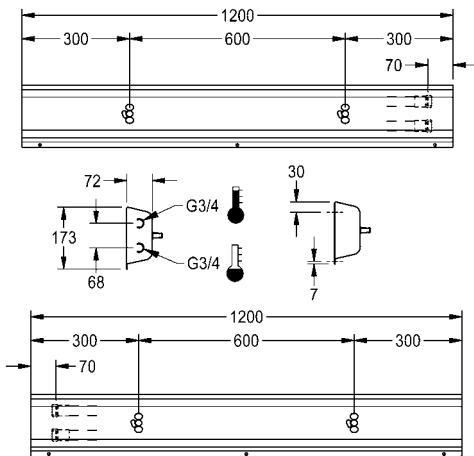

Type	Artikelnummer	Brutoprijs in € (PG)

Armatuureenheid voor wandmontage

Direct aansluitbare armatuureenheid voor 2 wastafels, wandmontage, voor aansluiting op warm en koud water van rechts- of linksachter. Behuizing van roestvrij staal, mat geslepen met voorgemonteerde armatuuraansluitblokken en aansluitmogelijkheden voor de voeding van elektronische kranen, leiding van roestvrij staal, ophanglijst en bevestigingsmateriaal.

Afmetingen behuizing 1200 x 173 x 72 mm (B x H x D)
Wastafelbreedte 600 mm

AQFU0216	2030064892	1.548,50	A1
met 3 wastafels, breedte behuizing 1800 mm			
AQFU0217	2030064895	1.934,50	A1
met 4 wastafels, breedte behuizing 2400 mm			
AQFU0218	2030064897	2.322,00	A1
met 5 wastafels, breedte behuizing 3000 mm			
AQFU0219	2030064898	2.708,00	A1
met 6 wastafels, breedte behuizing 3600 mm			
AQFU0220	2030064899	3.094,50	A1

Vereiste toebehoren (naar keuze)

F5S-Mix zelfsluitende eengreepsmengkraan			
F5SM1011	2030058991	427,50	A1
F5L-Therm eengreeps thermostatische mengkraan			
F5LT1033	2030065268	445,00	A1
F5E-Mix elektronische wastafelmengkraan			
F5EM1015	2030058995	605,00	A1

Armatuureenheid voor wandmontage

Direct aansluitbare armatuureenheid voor 2 wastafels, wandmontage, voor aansluiting op warm en koud water van rechts- of linksachter. Behuizing van roestvrij staal, mat geslepen met voorgemonteerde armatuuraansluitblokken en aansluitmogelijkheden voor de voeding van elektronische kranen, leiding van roestvrij staal, ophanglijst en bevestigingsmateriaal.

Afmetingen behuizing 1400 x 173 x 72 mm (B x H x D)
Wastafelbreedte 700 mm

AQFU0221	2030064904	1.703,00	A1
met 3 wastafels, breedte behuizing 2100 mm			
AQFU0222	2030064903	2.128,00	A1
met 4 wastafels, breedte behuizing 2800 mm			
AQFU0223	2030064907	2.553,50	A1
met 5 wastafels, breedte behuizing 3500 mm			
AQFU0224	2030064912	2.979,00	A1
met 6 wastafels, breedte behuizing 4200 mm			
AQFU0225	2030064917	3.404,50	A1

Vereiste toebehoren (naar keuze)

F5S-Mix zelfsluitende eengreepsmengkraan			
F5SM1011	2030058991	427,50	A1
F5L-Therm eengreeps thermostatische mengkraan			
F5LT1033	2030065268	445,00	A1
F5E-Mix elektronische wastafelmengkraan			
F5EM1015	2030058995	605,00	A1