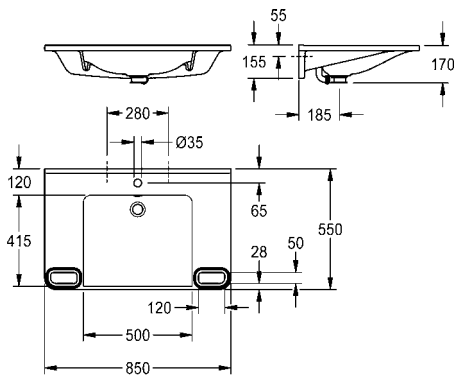

Afmetingen 850 x 150 x 550 mm (B x H x D)
Afmetingen kom 500 x 117 x 415 mm (B x H x D)

ANMW0046	2030070523	836,50	A1
zonder kraangat			
ANMW0048	2030072432	812,00	A1

Optionele toebehoren

Afvoerklep met kap, verchromd

ZANMW0030	2030057337	62,50	A1