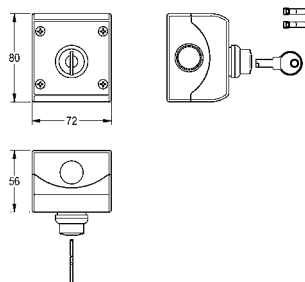

## Sleutelschakelaar

Sleutelschakelaar, voor wandmontage, in beide schakelaarstanden vergrendelbaar, verwijderbare sleutel, 230 V AC.

**ZAQUA022** 2000102675 **270,00** A1