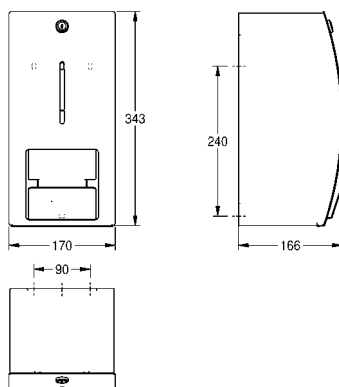

STRATOS toilethouder voor wandopbouw

Dubbele toilethouder voor wandopbouw, van roestvrij staal, oppervlak zijdemat, materiaaldikte 1,5 mm, met InoxPlus oppervlaktebehandeling voor minder vingerafdrukken en betere reiniging (easy to clean). Gesloten behuizing met gebogen front met kijkvenster, cilinderslot met KWC sleutel, voor 2 rollen van max. 140 mm diameter. Reserverol valt bij optillen van de klep in de gebruikspositie, zonder spindelsysteem, inclusief roestvrijstalen schroeven en pluggen.

Afmetingen 170 x 343 x 166 mm (B x H x D)

STRX671L 2000057397 **248,00** A2