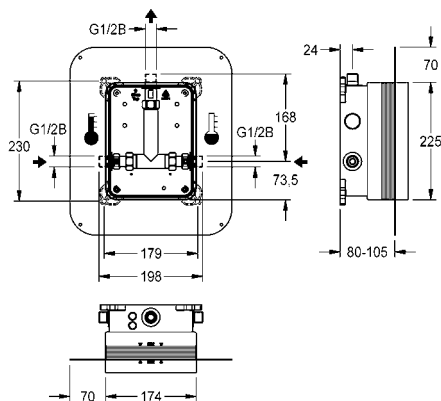

R5 Systembox voor inbouwkransen

R5 Systembox ruwbouwset met schuif-lijmflens voor wandinbouw van afbouwsets DN 15 met mengkraan, voor douches. Voor aansluiting op warm en koud water. KWC systembox van kunststof, 174 x 225 mm, met afsluitbare aansluitschroefverbindingen, ruwbouwbescherming, spoelstuk voor spoelen en dichtheidscontrole. Traploos verstelbare schuif-lijmflens met vormgesloten flexibele 70 mm brede afdichtingsmanchet. Afdichtingsmanchet van waterbestendig, duurzaam elastisch, alkalibestendig en scheuroverbruggend thermoplastisch elastomeer met polypropyleenvlies voor aansluiting op afdichtingen in natte en droge omgevingen.

F5BX2001 2030028990 **202,00** A1

Optionele toebehoren

Bevestigingsdwarsstang, in diepte verstelbaar, voor de montage van KWC kranen met wandinbouwkasten in wandpanelen, verkoop eenheid 2 stuks

ZCMPX006 2000106019 **72,50** A1