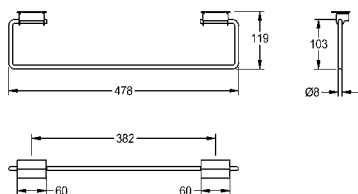

Type	Artikelnummer	Brutoprijs in € (PG)

PLANOX Achterwand

Achterwand voor PLANOX wasgoten, roestvrij staal, zijdemat oppervlak, materiaaldikte 0,8 mm, inclusief bevestigingsmateriaal.

Afmetingen 600 x 390 x 3 mm (B x H x D)

PL6SB	2030043805	150,50	A1
Lengte 800 mm			
PL8SB	2030043806	158,00	A1
Lengte 1200 mm			
PL12SB	2030043807	162,00	A1
Lengte 1600 mm			
PL16SB	2030043808	180,50	A1
Lengte 1800 mm			
PL18SB	2030043809	226,00	A1
Lengte 2400 mm			
PL24SB	2030043810	266,00	A1
Lengte 3000 mm			
PL30SB	2030043811	322,50	A1

Console

Bevestigingssteun voor PLANOX wasgoten, wandmontage, roestvrij staal, materiaaldikte 2 mm, inclusief bevestigingsmateriaal.

Afmetingen 45 x 170 x 240 mm (B x H x D)

PL18SU	2030043812	168,00	A1

SATURN schap

Schap voor wandmontage, roestvrij staal, oppervlak zijdemat, materiaaldikte 1 mm, aangelaste bevestigingssteunen, aan de zijken afgesloten met grijze kunststof afdichtingsplaatjes. Vanaf een lengte van 1800 mm wordt een extra bevestigingssteun meegeleverd.

Afmetingen 600 x 138 x 142 mm (B x H x D)

BXSV6	2000056952	144,50	A1
Lengte 1200 mm			
BXSV12	2000056946	219,50	A1
Breedte 1600 mm			
BXSV16	2030046197	321,50	A1
Lengte 1800 mm			
BXSV18	2000056950	279,50	A1
Lengte 2400 mm			
BXSV24	2000100088	454,50	A1
Breedte 3000 mm			
BXSV30	2030046195	468,00	A1

SATURN handdoekstang

Handdoekstang voor KWC wasgoten, roestvrij staal, oppervlak zijdemat, materiaaldikte 8 mm (d), voor montage op de wasgoot, stang is flexibel en achteraf monteerbaar, één stang per wasplaats nodig, inclusief bevestigingsmateriaal.

Afmetingen 478 x 119 mm (B x H)

TB60	2000101452	141,50	A1
Lengte 728 mm			
TB80	2030046200	156,00	A1