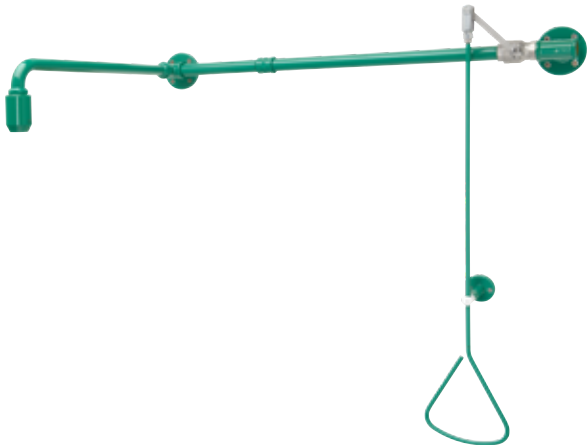

KWC Nooddouche met trekstangbediening

Type Artikelnummer Brutoprijs in € (PG)

Nooddouche met trekstangbediening

Nooddouche met trekstang, voor opbouwmontage naast deur, watertoevoer van links of rechts, bediening met driehoekige hendel rechts / links naast de deur. Montage afsluiter aan de zijkant, nooddouchekop en wandsteun boven het midden van de deur. Sluit niet automatisch, uitzetten door trekstang omhoog te drukken. Groene EPS-coating (RAL 6032), voldoet aan de eisen van EN 15154-1. Inclusief veiligheidssticker „nooddouche“ conform ISO 3864-1.

Volumestroom ca. 65 l/min bij 1,0 bar,
ca. 110 l/min bij 3,0 bar,
aansluiting G 3/4 B.

FAID0005 2030019066 **908,50** A1

Optionele toebehoren

Koppel-/trekstangverlenging voor grotere deuropeningen, 500 mm lang.

ZFAID0003 2030061050 **58,00** A1