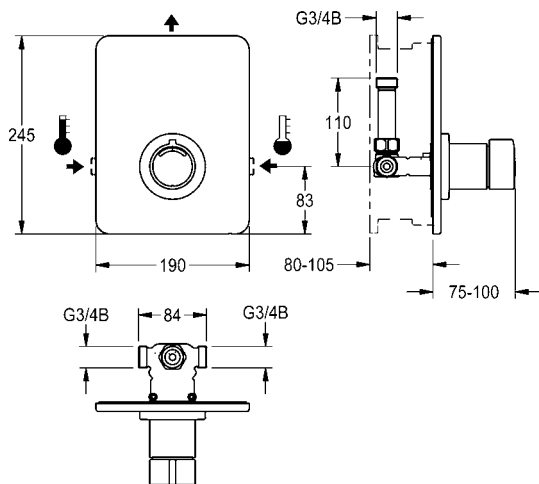

KWC F3 Zelfsluitende kranen

Type	Artikelnummer	Brutoprijs in € (PG)

F3S-Mix zelfsluitende inbouwkraan

F3S-Mix zelfsluitende eengreepsmengkraan DN 15 als afbouwset voor wandinbouw in de ruwbouwset, voor douches. Zelfsluitende mengpatroon, hydraulisch gestuurd, zuigerloze constructie, automatisch sluitend, stromingstijd traploos instelbaar. Met doordraai beveiliging. Voor aansluiting op warm en koud water. Volledig uitgevoerd in metaal, zichtbare delen gepolijst en verchroomd. Bevestigingsraam inclusief profielafdichting, roestvrijstalen afdekplaat 190 x 245 mm met verborgen schroefbevestiging, verchroomde kunststof rozet, terugslagbegrenzers en zeven. Diepteverstelling 25 mm.

F3SM2004	2030040074	404,00	A1

Vereiste toebehoren (naar keuze)

R3 Systeembox voor inbouwkransen

F3BX2001	2030036141	144,00	A1

R5 Systeembox met afsluitbare aansluitingen en zelfklevende schuifflens, voor inbouwkransen

F5BX2001	2030028990	202,00	A1

Optionele toebehoren

Set met verlengstukken voor dieptecompensatie 30 mm

ACSM2002	2030046031	61,50	A1