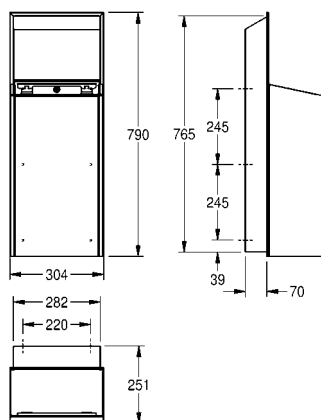

Type Artikelnummer Brutoprijs in € (PG)

INOX PLUS

EXOS. vuilnisbak voor opbouwmontage

Vuilnisbak voor opbouwmontage, roestvrij staal, oppervlak zijdemat, met InoxPlus gecoate hoofdbehuizing en front voor minder vingerafdrukken en met 'easy to clean' eigenschappen, materiaaldikte 1,2 mm, inhoud ca. 30 liter, met geïntegreerde zakhouder, inclusief montagesteunen en bevestigingsmateriaal.

Afmetingen 300 x 572 x 250 mm (B x H x D)

EXOS605X 2030022928 **449,00** A2

Behuizing met InoxPlus oppervlakteveredeling, front van versterkt zwart veiligheidsglas

EXOS605B 2030022929 **517,00** A2

Behuizing met InoxPlus oppervlakteveredeling, front van versterkt wit veiligheidsglas

EXOS605W 2030025228 **517,00** A2

INOX PLUS

EXOS. vuilnisbak voor inbouwmontage

Vuilnisbak voor inbouwmontage, roestvrij staal, oppervlak zijdemat, met InoxPlus gecoate hoofdbehuizing en front voor minder vingerafdrukken en met 'easy to clean' eigenschappen, materiaaldikte 1,2 mm, inhoud ca. 30 liter, met geïntegreerde zakhouder, inclusief montagesteunen en bevestigingsmateriaal.

Afmetingen 304 x 790 x 251 mm (B x H x D)

EXOS605EX 2030034628 **539,00** A2

Behuizing met InoxPlus oppervlakteveredeling, front van versterkt zwart veiligheidsglas

EXOS605EB 2030034629 **620,00** A2

Behuizing met InoxPlus oppervlakteveredeling, front van versterkt wit veiligheidsglas

EXOS605EW 2030034664 **620,00** A2