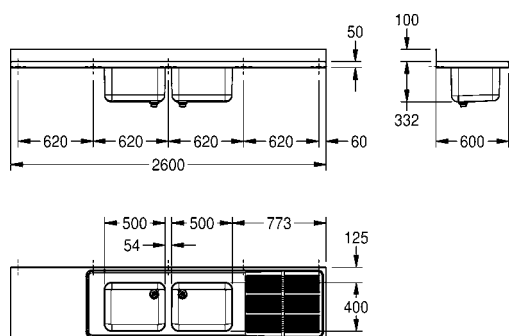

Afdruiplak rechts
Afmetingen 2600 x 432 x 600 mm (B x H x D)

MAXS222-260	2000057712	2.140,50	A1
Geribbeld afdruiplak links / vlak afdruiplak rechts			
MAXS227-260	2000057714	2.140,50	A1

Optionele toebehoren

Enkele console van roestvrij staal			
MAXB600	2000057092	123,00	A1
Onderstel om vast te schroeven, van roestvrij staal			
MAXF260-60	2000057118	891,00	A1
Schap voor het onderstel, van roestvrij staal			
MAXT260-60	2000057761	742,00	A1