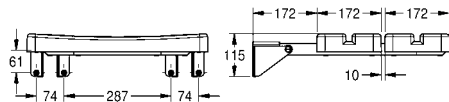

# KWC CONTINA Douchezitting

Type	Artikelnummer	Brutoprijs in € (PG)
------	---------------	----------------------