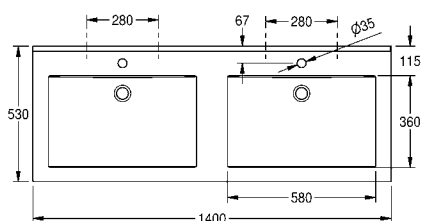

KWC QUADRO Wastafel

Type Artikelnummer Brutoprijs in € (PG)

QUADRO Wastafel

Dubbele wastafel QUADRO van kunstharzegebonden mineraal materiaal MIRANIT met niet-poreus, glad oppervlak (temperatuurbestendig tot 80 °C), kleur alpinewit. Met twee naadloos gevormde rechthoekige waskommen, zonder overloop, met 35 mm kraangat (d). Montage aan achterpaneel wastafel. Driezijdig schort 60 mm (h). Waterkering aan achterzijde, inclusief montage materiaal.

Afmetingen 1400 x 125 x 530 mm (B x H x D)
Afmetingen waskom 580 x 90 x 360 mm (B x H x D)

ANMW421	2000090013	1.029,00	A2
Zonder kraangaten			
ANMW420	2000090012	1.016,00	A2

Optionele toebehoren

Afvoerplug G 1 1/4 B			
ZANMW901	2000100854	7,50	A2
Afvoerplug met kap G 1 1/4 B			
ZANMW900	2000100861	34,00	A1
Excentrische af- en overloopset 1 1/4"			
ZANMW902	2000100932	171,00	A2
Sifon „Clic“			
XINX140	2000057417	219,50	A2

Wasplaatsen van mineraal graniet