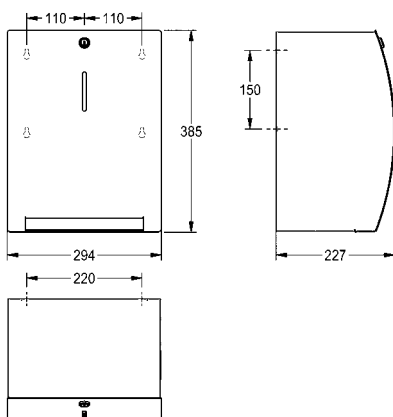

STRATOS papierdispenser voor opbouwmontage

Handmatige, contactloze papierdispenser voor opbouwmontage, van roestvrij staal, oppervlak zijdemat, materiaaldikte 1,5 mm, gebogen front met InoxPlus oppervlaktebehandeling voor minder vingerafdrukken en betere reiniging (easy to clean), met kijkvenster, cilinderslot met KWC sleutel, capaciteit 1 papierrol, papier wordt automatisch getransporteerd en trek je handmatig eruit, onderhoudsvrij mechaniek, geen elektrische verbindingen of batterijen nodig, eenvoudige vervanging van papierrollen, mechaniek voor rollen met max. breedte van 205 mm en max. 200 mm diameter, papierlengte is niet instelbaar – één lengte van 260 mm, inclusief roestvrijstalen schroeven en pluggen.

Afmetingen 294 x 385 x 227 mm (B x H x D)

STRX637 2000110533 **562,00** A2

INOX PLUS

STRATOS papierroldispenser voor opbouwmontage

Papierroldispenser voor opbouwmontage, van roestvrij staal, oppervlak zijdemat, materiaaldikte 1,5 mm, gebogen front met InoxPlus oppervlaktebehandeling voor minder vingerafdrukken en betere reiniging (easy to clean), cilinderslot met KWC sleutel, voor papierrollen met max. 190 mm diameter en max. 250 mm hoog, alleen geschikt voor papierrollen die vanuit het midden afrollen, met geïntegreerde afscheurrand en trekontlasting tegen paperscheuren in de behuizing, inclusief roestvrijstalen schroeven en pluggen.

Afmetingen 205 x 343 x 241 mm (B x H x D)

STRX635B 2030025051 **330,00** A2