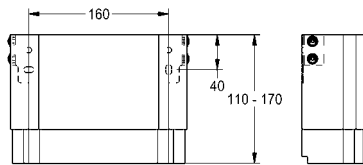

KWC Douchekoppen en toebehoren voor F5 panelen

Type **Artikelnummer** **Brutoprijs in € (PG)**

Behuizing voor F5-douchepanelen van roestvrij staal

Behuizingsverlenging van roestvrij staal, in hoogte verstelbaar, voor F5-douchepanelen van roestvrij staal, voor het bekleden van opbouwleidingen, inclusief bevestigingsmateriaal.

Afmetingen behuizing ca. 200 x 110 tot 170 mm (B x H)

ACXX2011	2030057066	122,00	A1
Afmetingen behuizing ca. 200 x 160 tot 250 mm (B x H)			
ACXX2012	2030057067	124,00	A1
Afmetingen behuizing ca. 200 x 240 tot 410 mm (B x H)			
ACXX2013	2030057068	126,00	A1
Afmetingen behuizing ca. 200 x 400 tot 660 mm (B x H)			
ACXX2014	2030057069	147,50	A1
Afmetingen behuizing ca. 200 x 650 tot 960 mm (B x H)			
ACXX2015	2030057070	247,50	A1

Douchegeelbakje voor F5-douchepanelen

Douchegeelbakje van kunststof, voor insteekmontage aan F5-douchepanelen van roestvrij staal.

Afmetingen 225 x 153 x 89 mm (B x H x D)

ACXX2021	2030057077	59,00	A1