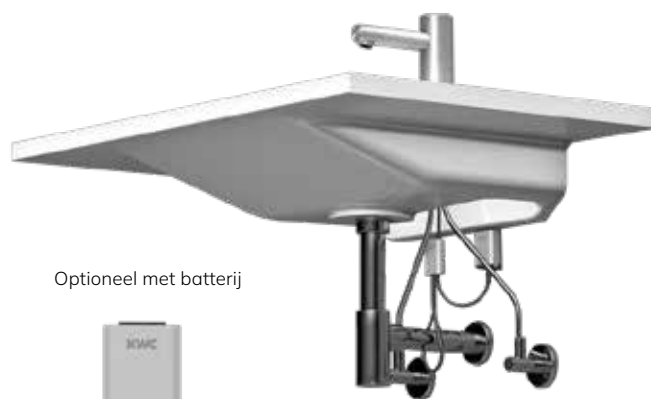

#### Schuif-lijmflens

- De systeembox met gepatenteerde schuif-lijmflens zorgt voor een veilige afdichting bij kranen voor wandmontage
- Traploos verstelbaar, met flexibel afdichtingsmanchet
- Waterdicht, blijvend elastisch, overbrugt scheuren

### Directe verbinding tussen de kraan en de app

De C-module zorgt voor de directe verbinding tussen de kraan en de app. De module kan rechtstreeks op de kraan-kabel onder de wastafel worden aangesloten met behulp van een clip die in de modulebehuizing is geïntegreerd.

### KWC Smart Connect App

De nieuwe KWC Smart Connect App kan worden gebruikt om tot 100 kranen veilig te beheren, aangezien het beveiligd is met een wachtwoord. Dit betekent dat gegroepeerde kraanfuncties ook mogelijk zijn per sanitair ruimteniveau zonder extra investeringen in besturingshardware op een hoger niveau. Individuele instellingen zoals stromingstijd of sensorbereik kunnen worden geparametreerd. Algemene informatie, bijvoorbeeld over de batterijstatus, wordt weergegeven.

### Producteigenschappen

- Voor externe batterij, netvoeding of aansluiting op AQUA 3000 open
- De componenten zijn voor de gebruiker onzichtbaar geïnstalleerd
- Met de mogelijkheid tot parametring via C-module en bijbehorende KWC Smart Connect App of via de bidirectionele afstandsbediening
- Vooraf ingestelde hygiënespoeling na 24 uur niet-gebruik
- Opslag statistische gegevens