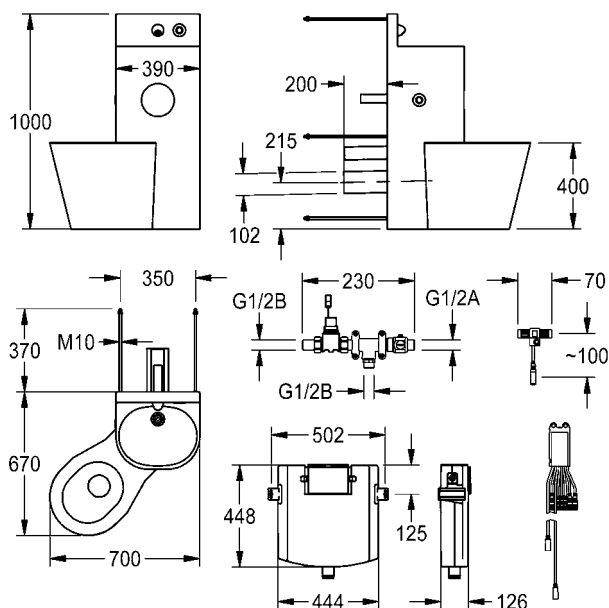

Afmetingen totaal 699 x 1000 x 669 mm (B x H x D)

Toilet links

HDTX806L	2000100956	4.676,50	A1
Uitvoering met in het midden geplaatste diepspoeltoilet, afmetingen 390 x 1000 x 780 mm (B x H x D)			
HDTX806M	2000100957	4.676,50	A1
Uitvoering met rechts 45° geplaatste diepspoeltoilet, afmetingen 699 x 1000 x 669 mm (B x H x D)			
HDTX806R	2000100958	4.676,50	A1

Voor AQUA 3000 open-systeemaccessoires zie hoofdstuk "AQUA 3000 open"