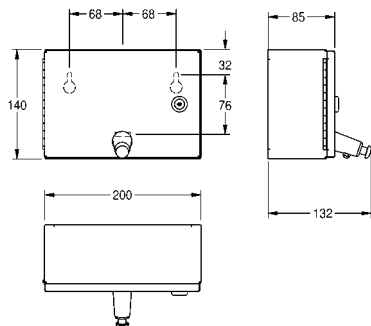

KWC RODAN Zeepdispensers

Type	Artikelnummer	Brutoprijs in € (PG)

RODAN zeepdispenser voor opbouwmontage

Zeepdispenser voor opbouwmontage, van roestvrij staal, oppervlak zijdemat, materiaaldikte 0,8 mm, met hoekig front, cilinderslot met KWC sleutel, met drukknop voor bediening aan voorzijde, navulbaar zeepreservoir van 1 liter, geschikt voor vloeibare zeep en lotion, inclusief roestvrijstalen schroeven en pluggen.

Afmetingen 200 x 140 x 132 mm (B x H x D)

RODX619	2000090068	187,50	A2

Verbruiksartikelen

Vloeibare zeep, 1 literfles, verpakkingseenheid 6 flessen.

SO1LP	2030058103	87,00	A1

Vloeibare zeep in jerrycan, 10 liter

SO10L	2000057168	74,50	A1

RODAN zeepdispenser voor inbouwmontage

Zeepdispenser voor wandinbouw, van roestvrij staal, oppervlak zijdemat, materiaaldikte 0,8 mm, hoekig front met cilinderslot en KWC sleutel, met drukknop voor bediening aan voorzijde, navulbaar zeepreservoir van 1 liter, geschikt voor vloeibare zeep en lotion, inclusief roestvrijstalen schroeven en pluggen.

Afmetingen 241 x 243 x 132 mm (B x H x D)

RODX619E	2000090069	330,00	A2

Verbruiksartikelen

Vloeibare zeep, 1 literfles, verpakkingseenheid 6 flessen.

SO1LP	2030058103	87,00	A1

Vloeibare zeep in jerrycan, 10 liter

SO10L	2000057168	74,50	A1

RODAN zeepdispenser voor opbouwmontage

Zeepdispenser voor opbouwmontage, van roestvrij staal, oppervlak zijdemat, materiaaldikte 0,8 mm, kijkvensters aan zijkanten, met hoekig front, cilinderslot met KWC sleutel, met kunststof drухendel, navulbaar zeepreservoir van 800 ml, geschikt voor vloeibare zeep en lotion, inclusief roestvrijstalen schroeven en pluggen.

Afmetingen 116 x 321 x 143 mm (B x H x D)

RODX618	2000090067	221,50	A2

Verbruiksartikelen

Vloeibare zeep, 1 literfles, verpakkingseenheid 6 flessen.

SO1LP	2030058103	87,00	A1

Vloeibare zeep in jerrycan, 10 liter

SO10L	2000057168	74,50	A1