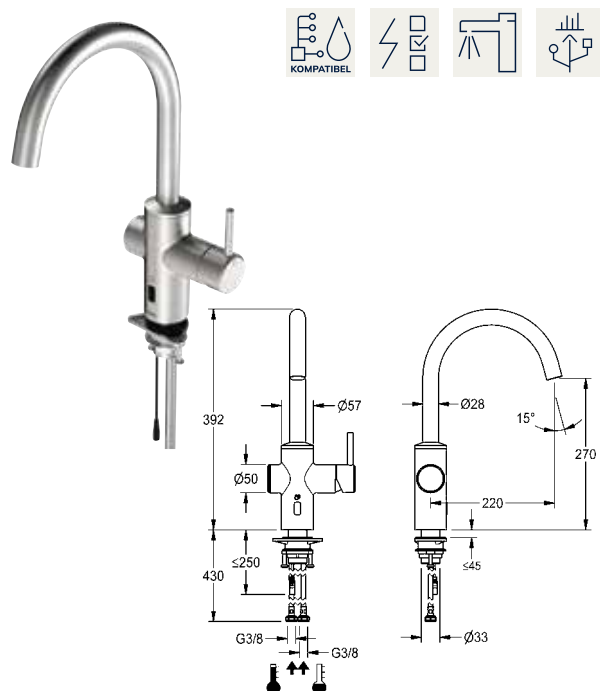

KWC F5 Hybride keukenkraan

Type Artikelnummer Brutoprijs in € (PG)

F5LME Hybride keukenkraan

F5LME Hybride keukenkraan DN 15 als wastafelmengkraan met zwenkuitloop, vergrendelbaar in middelste stand. Instelbaar zwenkbereik 50°, 120° en 360°. Voor aansluiting op warm en koud water met slangen met zeven. Eengreepsmengkraan met mengpatroon met keramische schijftechniek en instelbare, tegen doordraaien beveiligde temperatuuraanslag. Alternatieve bediening met handreflectie dankzij een opto-elektronische sensor voor een tijdgestuurde waterafgifte met vooraf ingestelde mengwatertemperatuur. Mengpatroon, magneetventiel en sensor met besturingselektronica in volledig metalen behuizing, geborsteld chroomnikkelstaal. Laminaire straalregelaar met geïntegreerde debietregelaar 8,0 l/min. Uitloosprong 220 mm. Geactiveerde hygiënische spoeling 24 uur na laatste bediening, veiligheidsuitschakeling bij continue reflectie en opslag van statistische gegevens. Met mogelijkheid voor parametring en communicatie via optionele bidirectionele afstandsbediening. Hygiënische eenheid naar keuze voor batterijvoeding met batterijvak met 6 V-lithiumbatterij (CR-P2) per kraan voor montage onder de keukenspoelbak of voor aparte voeding via netadapter 6,75 V / 12 V DC of AQUA 3000 open systeemtoebehoren.

Batterijvak inclusief batterij of netvoeding incl. verlengkabel moeten apart worden besteld.

F5LME001 2030061048 **668,50** A1

Vereiste en optionele toebehoren zie onder

F5LME Hybride keukenkraan voor reservoir

F5LME Hybride keukenkraan DN 15 als wastafelmengkraan met zwenkuitloop, vergrendelbaar in middelste stand. Instelbaar zwenkbereik 50°, 120° en 360°. Voor aansluiting met slangen op open onderbouwboilers. Eengreepsmengkraan met mengpatroon met keramische schijftechniek en instelbare, tegen doordraaien beveiligde temperatuuraanslag. Alternatieve bediening met handreflectie dankzij een opto-elektronische sensor voor een tijdgestuurde waterafgifte met vooraf ingestelde mengwatertemperatuur. Mengpatroon, magneetventiel en sensor met besturingselektronica in volledig metalen behuizing, geborsteld chroomnikkelstaal. Met straalvormer. Uitloosprong 220 mm. Geactiveerde hygiënische spoeling 24 uur na laatste bediening, veiligheidsuitschakeling bij continue reflectie en opslag van statistische gegevens. Met mogelijkheid voor parametring en communicatie via optionele bidirectionele afstandsbediening. Hygiënische eenheid naar keuze voor batterijvoeding met batterijvak met 6 V-lithiumbatterij (CR-P2) per kraan voor montage onder de keukenspoelbak of voor aparte voeding via netadapter 6,75 V / 12 V DC of AQUA 3000 open systeemtoebehoren.

Batterijvak inclusief batterij of netvoeding incl. verlengkabel moeten apart worden besteld.

F5LME002 2030061065 **716,00** A1