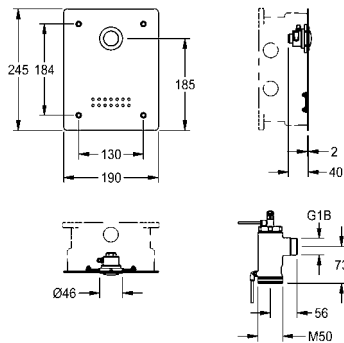

F3S WC-drukspoelventiel voor wandinbouw

F3S WC-drukspoelkraan DN 20 als inbouwdeel voor wandinbouw in de inbouwset, voor wandhangende closetpotten, beslaggroep 1. Bijzonder geschikt voor voorzieningen met vandalismerisico. Zelfsluitend bovendeel hydraulisch bediend, zuigerloze constructie, zelfsluitend en niet-terugspringend. Automatische doorspoelregeling en instelbaar spoelwatervolume. Volledig uitgevoerd in metaal, zichtbare delen gepolijst en verchromd. Roestvrijstalen afdekplaat 190 x 245 x 2 mm. Montage aan de voorkant met veiligheidsschroeven, voorgemonteerde drukknopbediening. Hydraulische stuurlijnen en bevestigingsmateriaal. In diepte verstelbaar 20 mm.

F3SF4002 2030068201 **425,00** A1

Vereiste toebehoren

R3 Systeembox voor WC-drukspoelventiel

F3BF4001 2030068205 **301,00** A1