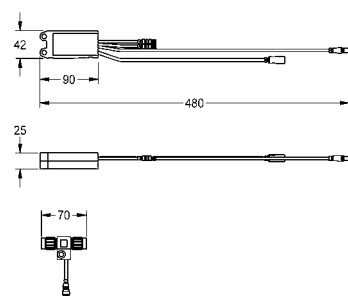

Elektronische module

Elektronische module EM5 met ID 09010 en elektrische T-verdeler. Voor integratie in het watermanagementsysteem AQUA 3000 open, 24 V DC.

ACEF3001	2030056786	286,50	A1
Optionele toebehoren			
Verlengkabel sensor, 1m			
ACEX9006	2030041919	32,00	A1
Verlengkabel sensor, 2 m			
ACEX9007	2030041920	32,00	A1
Verlengkabel sensor, 3 m			
ACEX9013	2030056669	32,00	A1
Verlengkabel voor elektronische modules waarbij de elektrische T-verdeler buiten de inbouwdoos wordt bevestigd, lengte 5 m			
ZAQUA073	2000101055	50,50	A1