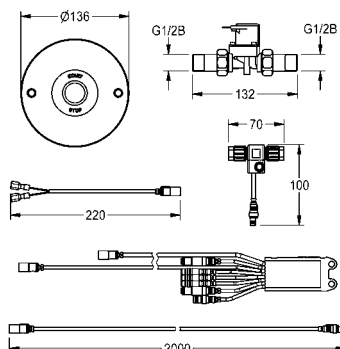

KWC R3 Systeembox

Type	Artikelnummer	Brutoprijs in € (PG)

R3 Systeembox voor inbouwventielen

R3 Systembox ruwbouwset voor wandinbouw van afbouwsets DN 15 zonder mengkraan, voor douches. Voor aansluiting op voorgemengd warm of koud water. KWC systeembox van kunststof, 174 x 225 mm, met aansluitschroefverbindingen, ruwbouwbescherming, spoelstuk voor spoelen en dichtheidscontrole.

F3BV2001	2030040069	144,00	A1

Optionele toebehoren

Schuif-lijmflens

ACBX9002	2030041606	70,00	A1

Bevestigingsdwarsstang, in diepte verstelbaar, voor de montage van KWC kranen met wandinbouwkasten in wandpanelen, verkoopenheid 2 stuks

ZCMPX006	2000106019	72,50	A1

R3 Systeembox voor inbouwkranen

R3 Systembox ruwbouwset voor wandinbouw van afbouwsets DN 15 met mengkraan, voor douches. Voor aansluiting op warm en koud water. KWC systeembox van kunststof, 174 x 225 mm, met aansluitschroefverbindingen, ruwbouwbescherming, spoelstuk voor spoelen en dichtheidscontrole.

F3BX2001	2030036141	144,00	A1

Optionele toebehoren

Schuif-lijmflens

ACBX9002	2030041606	70,00	A1

Bevestigingsdwarsstang, in diepte verstelbaar, voor de montage van KWC kranen met wandinbouwkasten in wandpanelen, verkoopenheid 2 stuks

ZCMPX006	2000106019	72,50	A1

AQUATIMER - A3000 open Douchekraan

AQUATIMER - A3000 open gecombineerde douchekraan DN 15 voor inbouwmontage, met elektronische tijdstelling en mogelijkheid voor betaald gebruik van water met AQUAPAY-muntautomaten en externe besturing van opties zoals armatuurinstellingen en communicatie via ECC-functiecontroller. Voor aansluiting op voorgemengd warm water of koud water. Looptijd instelbaar tot op de seconde. Gecombineerde unit met waterdichte elektronische module, piëzotoets met start- en stopfunctie, voor inbouwmontage met aanwezige schakelkast, met roestvrijstalen afdekplaat inclusief pluggen en torxschroeven, waterdicht elektrisch T-stuk voor aansluiting op systeemkabel, magneetventiel en vuilfilter. Compleet met 2 m lange sensorverlengkabel, 24 V DC.

AQUA609	2000104291	408,00	A1