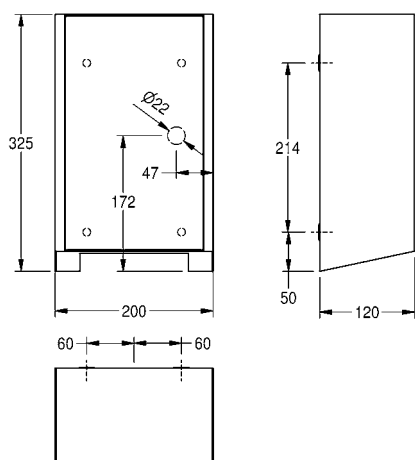

Handdroger voor opbouwmontage, van roestvrij staal, oppervlak zijdemat, InoxPlus oppervlaktebehandeling voor minder vingerafdrukken en met 'easy to clean' eigenschappen, materiaaldikte 1,2 mm, met contactloze opto-elektronisch gestuurde sensor, verstelbare warme luchttemperatuur. Sensorbereik instelbaar van 10 tot 25 cm, instelbare luchtsnelheid, automatische uitschakeling na 60 s, kabel en stekker niet bijgeleverd.

Aansluitspanning 230 V, 50-60 Hz
Totaal vermogen 1000 W
Verwarming 500 W
Motor 500 W
Luchtvolume 80 m³/h
Luchtsnelheid 95-115 m/s
Afmetingen 200 x 325 x 120 mm (B x H x D)