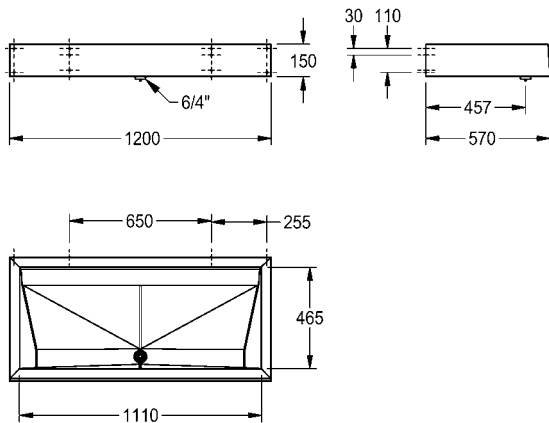

PRESTIGE seriewassysteem

Seriewassysteem PRESTIGE, enkele rij, wandmontage, roestvrij staal, oppervlak zijdemat, materiaaldikte 1.2 mm, met 1 1/2" vlakke geperforeerde afvoerplug, inclusief bevestigingssteun en roestrijstalen schroeven en pluggen.

Afmetingen 1200 x 150 x 570 mm (B x H x D), met 2 wasplaatsen

PRES212	2000100790	1.652,50	A1
Breedte 1800 mm			
PRES318	2000100791	1.804,00	A1
Breedte 1400 mm			
PREL214	2000100787	1.678,00	A1
Breedte 2100 mm			
PREL321	2000100789	1.912,00	A1

Opmerking:

Voor op de wand monteerbare armatureneenheden voor watervoorziening zie hoofdstuk "Waskranen".