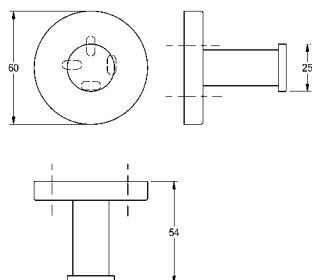

FIRMUS garderobehaak

Enkele garderobehaak voor wandmontage, van roestvrij staal, oppervlak hoogglans gepolijst, rozet voor het verbergen van montageschroeven. Inclusief roestvrijstalen schroeven en pluggen.

Afmetingen 60 x 60 x 54 mm (B x H x D)

FIRX010HP 2000106279 **25,50** A1