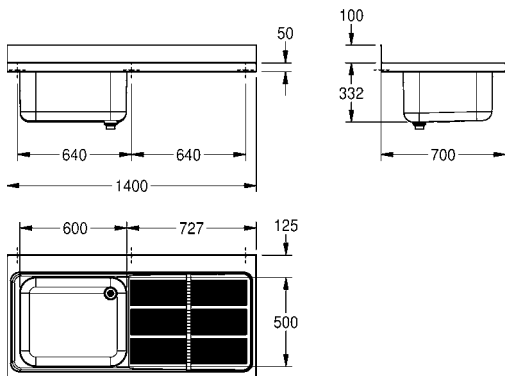

Afdruiplak rechts
Afmetingen 1400 x 432 x 700 mm (B x H x D)

MAXL112-140 2000057159 **1.040,50** A1

Afdruiplak links
MAXL117-140 2000057556 **1.040,50** A1

Optionele toebehoren

Enkele console van roestvrij staal

MAXB700 2000057094 **118,50** A1

Onderstel om vast te schroeven, van roestvrij staal

MAXF140-70 2000057108 **487,50** A1

Schap voor het onderstel, van roestvrij staal

MAXT140-70 2000057757 **518,50** A1