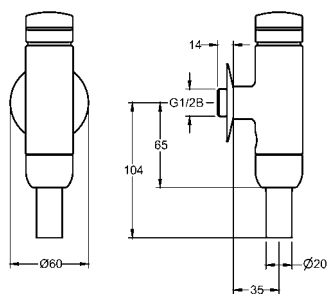

AQUALINE WC-spelkraan

AQUALINE WC-spelkraan DN 15, voor opbouwmontage. Spoeldebiet en spoelwatervolume in te stellen. messing gepolijst verchroomd. Bediening en schroefverbinding voor spoelleiding van verchroomd kunststof.

AQRM551 2000100082 **202,00** A1

AQUALINE WC-spelkraan DN 20

AQRM552 2000100083 **169,00** A1

AQUALINE WC-spelkraan DN 20, volledig uitgevoerd in metaal

AQRM559 2000066508 **207,50** A1