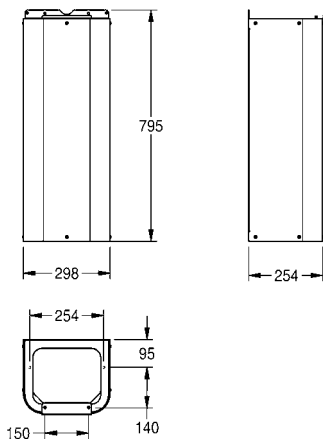

## ANIMA schort

ANIMA schort voor wanddrinkfontein ANMX30U, voor wandmontage, chroomnikkelstaal, oppervlak zijdemat, materiaaldikte 1,2 mm, tot op de grond.

Afmetingen 200 x 640 x 202 mm (B x H x D)

<b>ANMX-S1</b>	213.0651.921	<b>158,00</b>	A1
----------------	--------------	---------------	----