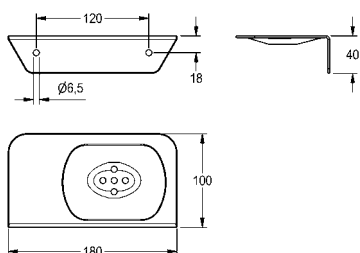

Zeep- en douchegelhouder

Zeep- en douchegelhouder voor opbouwmontage, van roestvrij staal, oppervlak zijdemat, materiaaldikte 2 mm, verzonken zeepschaaltje met afvoergaatjes, met aflegvlak, afgeronde randen, inclusief roestvrijstalen schroeven en pluggen.

Afmetingen 180 x 40 x 100 mm (B x H x D)

CHR644	2000100804	69,50 A2