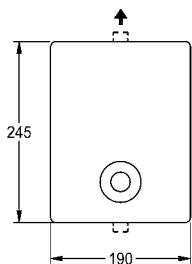

F5EV2005	2030067748	387,50	A1

Vereiste toebehoren (naar keuze)

R5 Systeembox voor inbouwventielen	F5BV2002	2030055925	208,50	A1
Batterijvak inclusief 6 V batterij	ACEX9023	3600002063	44,00	A1
Netvoeding	ACEX9001	2030039477	174,50	A1
Verlengkabel 5 m	ACEX9010	2030043814	37,50	A1

Optionele toebehoren

Electronische module EM5 ID 07120	ACEV2004	2030049353	286,50	A1

Bidirectionele afstandsbediening, afstandsbediening met 2 toetsen, zie pagina 209

Systeemtoebehoren voor AQUA 3000 open, zie hoofdstuk 'AQUA 3000 open'

F5E-Therm - A3000 open elektronische thermostaatinbouwkraan

F5E-Therm - A3000 open thermostaatmengkraan DN 15 als afbouwset voor wandinbouw in de ruwbouwset, voor douches. Elektronisch gestuurd, voor aansluiting op warm en koud water. Functieblok met geïntegreerde magneetventielpatroon, thermostaat en twee bypass-magneetventielpatronen voor het afzonderlijk spoelen van de koudwaterleiding en het uitvoeren van een programmagestuurde thermische desinfectie, alsmede voor het afzonderlijk bemonsteren van koud of warm water. Thermostaat met metalen greep met instelbare en tegen doordraaien beveiligde temperatuuraanslag en mogelijkheid voor de uitvoering van een handmatige thermische desinfectie. Volledig uitgevoerd in metaal, zichtbare delen gepolijst en verchromd. Met bevestigingsraam met profielafdichting, roestvrijstalen afdekplaat 190 x 245 mm met verborgen schroefbevestiging inclusief tastsensor met besturingselektronica, start/stop-functie, rozet, waterdichte elektronische module en elektronisch T-verdeelstuk voor aansluiting op de systeemkabel, terugslagbegrenzer en zeef. Diepteverstelling 25 mm. Geactiveerde hygiënische spoeling 24 uur na laatste bediening. Externe besturing, zoals armatuurinstelling, uitschakeling van reiniging, opslag van statistische gegevens en communicatie via ECC2-functiecontroller, 24 V DC.

F5ET2040	2030071563	1.067,50	A1

Vereiste toebehoren

R5 Systeembox voor inbouwkransen	F5BX2001	2030028990	202,00	A1

Optionele toebehoren

Set met verlengstukken voor dieptecompensatie 25 mm	ACXT9001	2030067889	141,00	A1