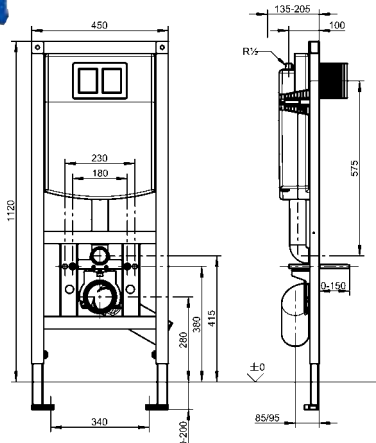

KWC AQUAFIX Installatie-elementen voor toiletten

Type	Artikelnummer	Brutoprijs in € (PG)

AQUAFIX installatie-element

AQUAFIX installatie-element voor wandhangend toilet met ingebouwd spoelreservoir. Zelfdragende gepoedercoate stalen frameconstructie, TÜV getest, voor afzonderlijke montage op droogbouwplaten. Spoelreservoir geïsoleerd tegen condenswater, met twee spoelvolumes (7,5-4,5 l of 4-2 l) of start/stop-spoeling, activering via flexibele drukspiraal, vlotter geluids-klasse I, bevestigingssteun 4-voudig verstelbaar voor WC aansluitbocht DN 90/DN 100, compleet met flexibele aansluitslang, WC-aansluitbocht, bevestigingsbouten voor toilet, ruwbouwbescherming en bevestigingsmateriaal.

Afmetingen 450 x 1120 mm (B x H)

AQFX0006	2030020126	433,00	A1

Vereiste toebehoren (naar keuze)

Bedieningsplaat van roestvrij staal met enkele spoelmogelijkheid

AQUA557	2000067429	198,00	A1

Bedieningsplaat van roestvrij staal met dubbele spoelmogelijkheid voor spoeling met 2 hoeveelheden of start/stop-spoeling

AQUA555	2000067493	173,50	A1

EXOS. WC-sturing spoelreservoir

EXOS0027	2030036621	993,00	A1

AQUATIMER-A3000 open toiletbesturing met piëzo-drukknop

AT300051	2030021142	1.021,00	A1

Optionele toebehoren

AQUAFIX wandbeugelset voor voorwandmontage

Verpakkingseenheid 2 stuks.

ZCMPX140	2000100867	12,00	A1

Opmerking: Voor beschrijvingen van kranen zie hoofdstuk "Spoelkranen"

AQUAFIX installatie-element

AQUAFIX installatie-element voor barrièrevrij, wandhangend toilet met ingebouwd spoelreservoir. Zelfdragende gepoedercoate stalen frameconstructie, TÜV getest, voor afzonderlijke montage op droogbouwplaten. Spoelreservoir geïsoleerd tegen condenswater, met twee spoelvolumes (7,5-4,5 l of 4-2 l) of start/stop-spoeling, activering via flexibele drukspiraal, vlotter geluids-klasse I, bevestigingssteun 4-voudig verstelbaar voor WC-aansluitbocht DN 90/DN 100, compleet met flexibele aansluitslang, WC-aansluitbocht, bevestigingsbouten voor toilet ruwbouwbescherming en bevestigingsmateriaal.

Afmetingen 450 x 1120 mm (B x H)

AQFX0007	2030020128	492,50	A1

Vereiste toebehoren (naar keuze)

Bedieningsplaat van roestvrij staal met enkele spoelmogelijkheid

AQUA557	2000067429	198,00	A1

Bedieningsplaat van roestvrij staal met dubbele spoelmogelijkheid voor spoeling met 2 hoeveelheden of start/stop-spoeling

AQUA555	2000067493	173,50	A1

EXOS. WC-sturing spoelreservoir

EXOS0027	2030036621	993,00	A1

AQUATIMER-A3000 open toiletbesturing met piëzo-drukknop

AT300051	2030021142	1.021,00	A1

Optionele toebehoren

AQUAFIX wandbeugelset voor voorwandmontage

Verpakkingseenheid 2 stuks.

ZCMPX140	2000100867	12,00	A1

Bevestigingselement voor montage aan rechterzijde

AQFX0003	2030019966	122,00	A1

Bevestigingselement voor montage aan linkerzijde

AQFX0004	2030019974	122,00	A1

Spoelingsactivering rechts

CNTX72F-R	2000103283	1.666,00	A1

Spoelingsactivering links