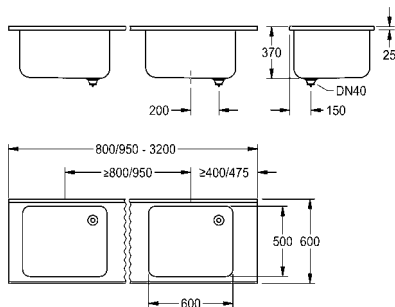

KWC Multifunctionele wasbakken