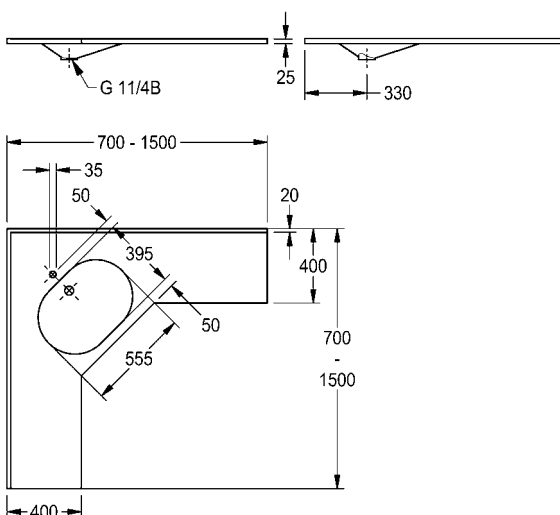

Prijs op aanvraag

VARIUS L-shape met waskom O