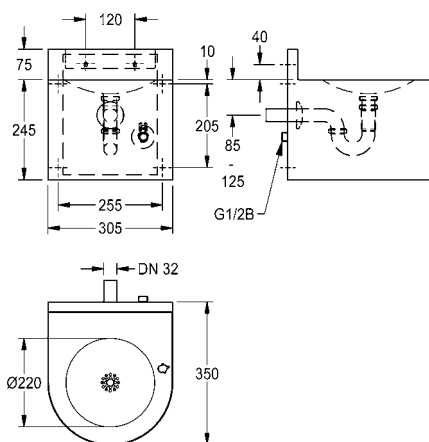

KWC ANIMA Drinkfonteinen

Type	Artikelnummer	Brutoprijs in € (PG)

ANIMA wanddrinkfontein

ANIMA wanddrinkfontein, chroomnikkelstaal, oppervlak zijdemat, materiaaldikte 1,2 mm, naadloos geïntegreerde ronde waskom zonder overloop, met kraangat, gesloten uitvoering met vastgeschroefd inspectiedeksel en schort rondom, geperforeerde afvoerplug G 1 1/4 B met sifon DN 32, inclusief bevestigingsmateriaal.

Afmetingen 305 x 320 x 350 mm (B x H x D)
Afmetingen kom 220 x 33 mm (D x H)

Drinkfonteinkraan of flessenvuller moeten apart besteld worden.

ANMX33L	213.0649.011	1.147,50	A1

Vereiste toebehoren (naar keuze)

Drinkfonteinkraan met drukknop

ANMX-BU	213.0654.085	92,00	A1

Zelfsluitende drinkfonteinkraan

AQRM304	2000101118	394,50	A1

Flessenvuller

ANMX-BT	213.0654.086	129,00	A1

Optionele toebehoren

Schort voor wanddrinkfontein ANMX33L

ANMX-S2	213.0651.922	394,50	A1

ANIMA schort

ANIMA schort voor wanddrinkfontein ANMX33L, voor wandmontage, chroomnikkelstaal, oppervlak zijdemat, materiaaldikte 1,2 mm, tot op de grond.

Afmetingen 288 x 680 x 343 mm (B x H x D)

ANMX-S2	213.0651.922	394,50	A1

Wasplaatsen van roestvrij staal