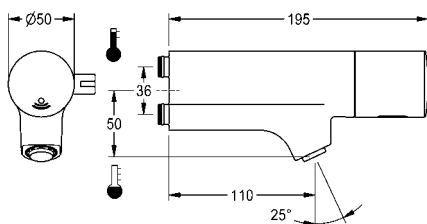

F5EM1015 2030058995 **605,00** A1

Vereiste toebehoren (naar keuze)

Muurflens

ACXM1002 2030058762 **199,00** A1

Enkele klemdrager voor montage aan boven elkaar aangebrachte leidingen

ACXM1003 2030058826 **187,50** A1

Dubbele klemdrager voor montage aan boven elkaar aangebrachte leidingen

ACXM1004 2030059971 **253,50** A1

Optionele toebehoren

Voor bidirectionele afstandsbedieningen, afstandsbedieningen met

2 knoppen en meer perlatoren zie „Accessoires waskranen“ vanaf pagina 60