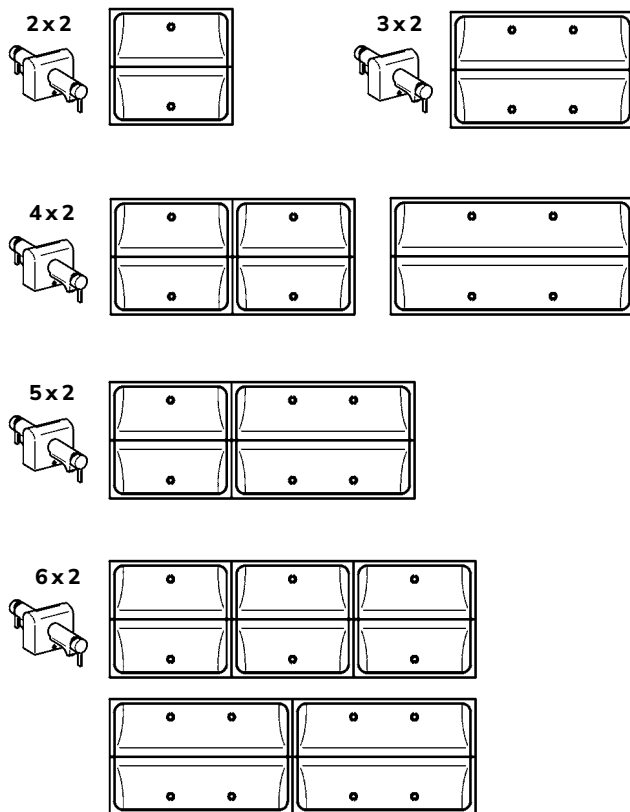

Montage met dubbele rij / aantal kranen