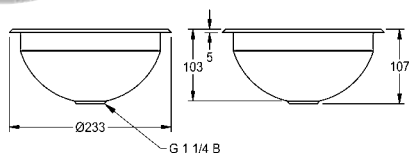

KWC RONDO Waskommen

Type	Artikelnummer	Brutoprijs in € (PG)

RONDO waskom

Waskom, voor in- of onderbouw, roestvrij staal, oppervlak aan binnen- en buitenkant hoogglans, materiaaldikte 1,0 mm, zonder overloop, met G 1 1/4 B afvoergarnituur, inclusief roestvrijstalen montageklemmen voor onderbouw.

Inbouw uitsparing 212 mm (diameter)
Onderbouw uitsparing 190 mm (diameter)
Afmetingen 233 x 107 mm (diameter x H)
Afmetingen kom 200 x 107 mm (diameter x H)

RNDH200	2000056306	185,50	A2
Oppervlak zijdemat	RNDX200	2000056331	153,50

RONDO waskom

Waskom voor in- of onderbouw, roestvrij staal, oppervlak aan binnen- en buitenkant hoogglans, materiaaldikte 1,0 mm, met overloop, met G 1 1/4 B afvoergarnituur, inclusief montageklemmen voor onderbouw.

Inbouw uitsparing 275 mm (diameter)
Onderbouw uitsparing 251 mm (diameter)
Afmetingen 295 x 119 mm (diameter x H)
Afmetingen kom 260 x 119 mm (diameter x H)

RNDH260	2000056335	217,50	A2
Oppervlak zijdemat	RNDX260	2000056336	192,00

RONDO waskom

Waskom voor in- of onderbouw, roestvrij staal, oppervlak aan binnen- en buitenkant hoogglans, materiaaldikte 1,0 mm, met overloop, met G 1 1/4 B afvoergarnituur, inclusief montageklemmen voor onderbouw.

Inbouw uitsparing 319 mm (diameter)
Onderbouw uitsparing 290 mm (diameter)
Afmetingen 340 x 142 mm (diameter x H)
Afmetingen kom 300 x 160 mm (diameter x H)

RNDH300	2000056337	241,50	A2
Oppervlak zijdemat	RNDX300	2000056424	205,00