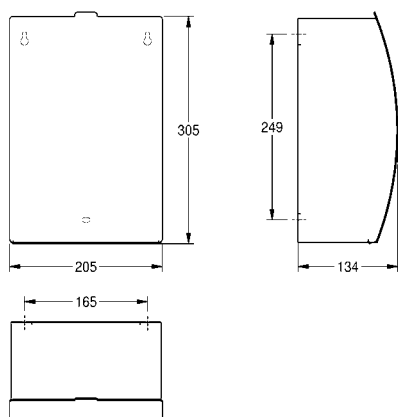

STRATOS hygiëne-vuilnisbak voor wandopbouw

Vuilnisbak voor hygiëneverband en klein afval, voor wandopbouw, van roestvrij staal, oppervlak zijdemat, materiaaldikte 1,5 mm, gebogen front met InoxPlus oppervlaktebehandeling voor minder vingerafdrukken en betere reiniging (easy to clean). Geïntegreerde kunststof opvangbak met inhoud ca. 3,8 liter, met opklapbaar roestvrijstalen zelfsluitend deksel met pianoscharnier, inclusief roestvrijstalen schroeven en pluggen.

Afmetingen 205 x 305 x 134 mm (B x H x D)

STRX611 2000057375 **239,00** A2