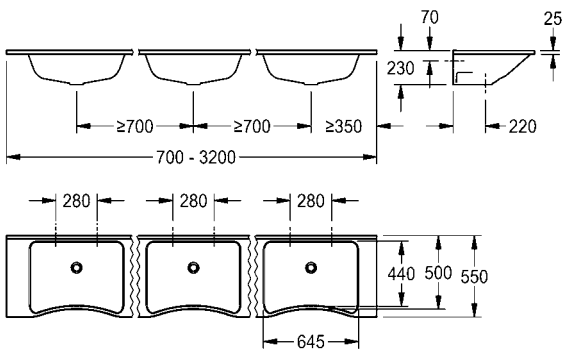

KWC VARIUSmed Seriewastafel

Type	Artikelnummer	Brutoprijs in € (PG)

VARIUSmed seriewastafel

Seriewastafel VARIUSmed van kunstharsgebonden mineraal materiaal MIRANIT met niet-poreus, glad oppervlak (temperatuurbestendig tot 80 °C). Aan alle zijden gecoat. Kleur alpinewit. Met maximaal drie naadloos geïntegreerde waskommen, zonder overloop. Variabele afstand waskommen, afstand tussen middelpunten waskom min. 700 mm. Ergonomische komvorm met grote binnendiameter, in lichte hoek om druppelend water te vermijden. Montage aan achterpaneel wastafel. Waterkering aan achterzijde, inclusief montage materiaal.

Afmetingen 700 - 3200 x 230 x 550 mm (B x H x D)
Afmetingen waskom 645 x 205 x 440 mm (B x H x D)
Plaatdikte 25 mm

Gedetailleerde specificaties van het type installatie en de afstand tussen de waskommen worden per order verstrekt in de vorm van productiebladen (bij KWC op te vragen).

Prijs op aanvraag

Optionele toebehoren

Afvoerplug G 1 1/4 B

ZANMW901

2000100854

7,50 A2