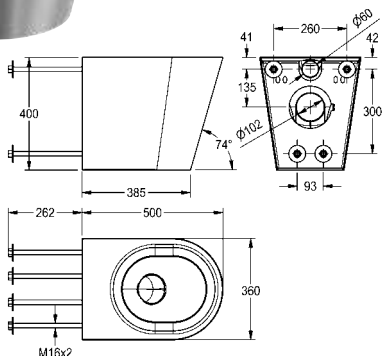

HEAVY-DUTY vloerstaand toilet

Vloerstaand diepspoeltoilet met schort tot op de vloer, van roestvrij staal, zichtbare oppervlak zijdemat, materiaaldikte 1,5 mm, met 4 draadstangen voor vandalismebestendige montage in service-ruimte. Spoeling gecertificeerd overeenkomstig EN 997, hoeveelheid spoelwater minimaal 4 liter. Horizontale uitlaat achteraan met sifon DN 100 van roestvrij staal, zitting naar binnen afhellend, overal afgerond.

Zonder zitting en deksel

Afmetingen 360 x 400 x 500 mm (B x H x D)