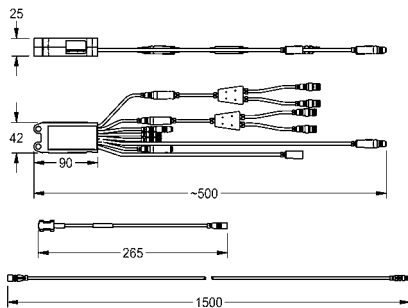

KWC AQUA 3000 open - Systeemtoebehoren

Type Artikelnummer Brutoprijs in € (PG)

Elektronische module

Elektronische module - A3000 open, voor circulatieleiding. Om de thermische behandeling van de circulatieleiding te waarborgen. Met de bijbehorende software kunnen tijd- en temperatuurwaarden specifiek voor het object worden ingesteld. Met elektrisch T-stuk en 2 temperatuursensoren met clip en verlengkabel van 1,5 meter.

ZAQUA030 2000101183 **485,50** A1

Optionele toebehoren

Magneet-doorstroomklep – A3000 open voor de combinatie met elektronische module voor circulatieleiding

ZAQUA032 2000101328 **133,00** A1