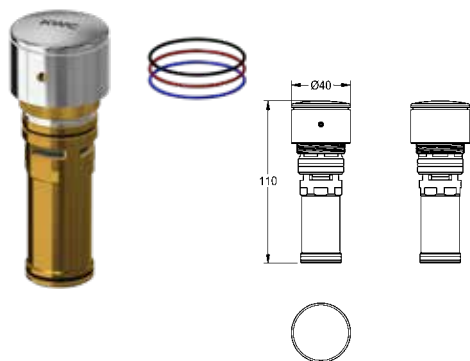

Type	Artikelnummer	Brutoprijs in € (PG)

Functiedeel

Functiedeel voor zelfsluitende F3 wandkranen, kleurherkenning oranje.

ASSX1003	2030042948	50,50 A1

Bovendeel

Bovendeel met antiblokkeersysteem 2 (ABS2) voor veiligheidsuitschakeling bij duurbediening, voor AQUALINE-S wastafelkranen en F3S wastafel- en wandmengkranen en koudwaterkranen. Looptijd instelbaar.

ASSV1005	2030049138	202,00 A1

Bovendeel

Bovendeel voor zelfsluitend ventiel **DN 15**, voor douchekranen.

ESHOW0002	2000104353	129,00 A1

DN 20

ESHOW0006	2000104373	130,00 A1

Functiedeel

Functiedeel voor AQUAMIX zelfsluitende douchemengkraan, versie tot 1996

ESHOW0003	2000104354	101,00 A1