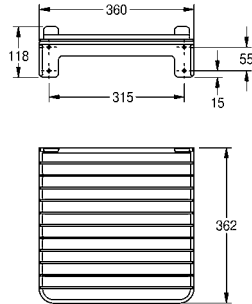

SIRIUS Emmerrooster

Emmerrooster van roestvrij staal voor wandmontage boven uitstortbak van MIRANIT, met scharnieren en beveiliging tegen kantelen, incl. bevestigingsmateriaal.

SIRX512 2000101201 **358,50** A2