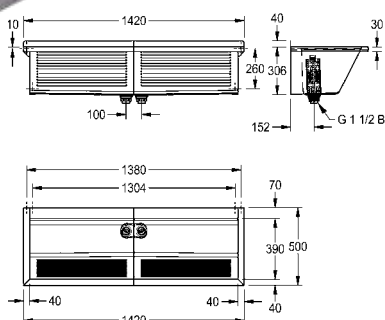

SIRIUS Wastrog

Wastrog met 2 bakken voor wandmontage van roestvrij staal, oppervlak zijdemat, materiaaldikte wastrog 0,8 mm / zijpanelen 1,2 mm, zijpanelen naadloos gelast met geïntegreerde montagesteunen, geribbeld frontpaneel, verlaagd kraanvlak (70 mm), zonder overloop, opstaande achterrand (40 mm), 2x centrale afvoer, 2 kunststof standpijpen G 1 1/2 B, verwijderbare hoekbeschermingsplaten, inclusief bevestigingsmateriaal.

Afmetingen 1420 x 346 x 500 mm (B x H x D)
Afmetingen bakken 670 x 306 x 390 mm (B x H x D)

BS315N	2030045755	1.264,00	A2

Optionele toebehoren

Emmerrooster (los) van roestvrij staal

ZSIRX001 2000102678 **337,00** A1