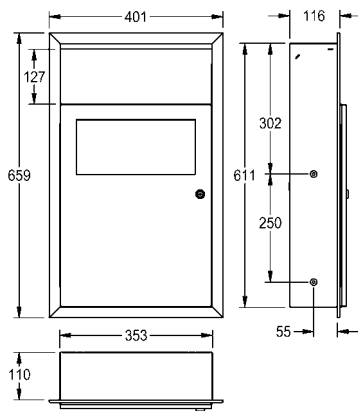

Type	Artikelnummer	Brutoprijs in € (PG)

RODAN hygiëne-vuilnisbak voor inbouwmontage

Vuilnisbak voor hygiëneverband en klein afval, inbouwmontage, van roestvrij staal, oppervlak zijdemat, materiaaldikte 0,8 mm, met geïntegreerde zakhouder, zelfsluitend deksel, met geïntegreerde opslag voor papieren hygiënezakjes, kan worden gecombineerd met dispenser voor plastic hygiënezakjes RODX191, cilinderslot met KWC sleutel, inclusief roestvrijstalen schroeven en pluggen.

Inhoud ca. 6 liter
Afmetingen 401 x 659 x 130 mm (B x H x D)

RODX612E	2000101359	595,50	A2

Optionele toebehoren

Dispenser voor hygiënezakjes voor opbouwmontage
Afmetingen 91 x 150 x 21 mm (B x H x D)

RODX191	2000101218	73,50	A2

Verbruiksartikelen

Damesverbandzakjes van papier, passend bij dispenser, 100 stuks per pakket, verpakkingseenheid 10 pakketten.

HB140P	2030058765	652,00	A1

RODAN hygiëne-vuilnisbak voor opbouwmontage

Vuilnisbak voor hygiëneverband en klein afval, voor opbouwmontage, van roestvrij staal, oppervlak zijdemat, materiaaldikte 0,8 mm, hoekig front. Geïntegreerde kunststof opvangbak, inclusief roestvrijstalen schroeven en pluggen.

Inhoud ca. 3,7 liter
Afmetingen 200 x 295 x 165 mm (B x H x D)

RODX611	2000090063	156,00	A2