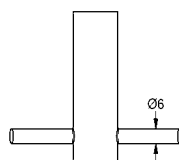

KWC STRATOS Kledinghaak, schap