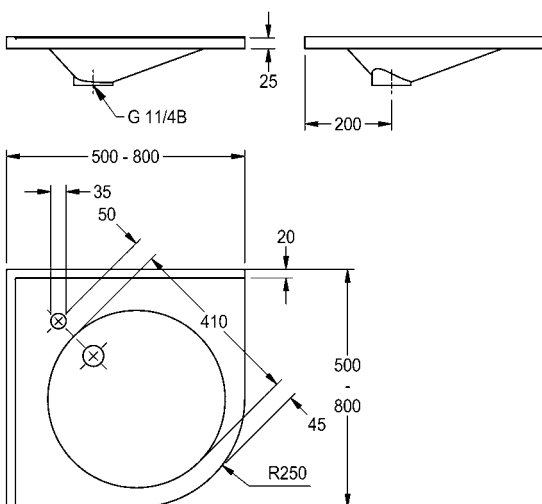

Prijs op aanvraag

VARIUS Konvex met waskom R