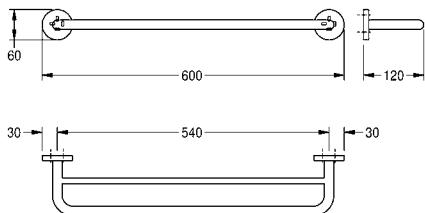

FIRMUS dubbele handdoekstang

Dubbele handdoekstang voor wandmontage, van roestvrij staal, oppervlak hoogglans gepolijst, rozet voor het verbergen van montageschroeven. Inclusief roestvrijstalen schroeven en pluggen.

Afmetingen 600 x 60 x 200 mm (B x H x D)

FIRX002HP	2000106267	122,00 A1