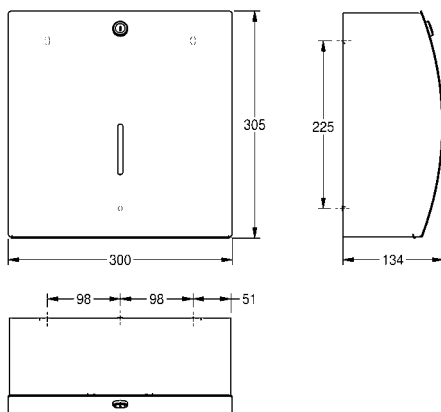

STRATOS papierdispenser voor opbouwmontage

Papierdispenser voor opbouwmontage, van roestvrij staal, oppervlak zijdemat, materiaaldikte 1,5 mm, gebogen front met InoxPlus oppervlaktebehandeling voor minder vingerafdrukken en betere reiniging (easy to clean), met kijkvenster, cilinderslot met KWC sleutel, capaciteit 300-400 handdoekjes met Z-vouw, inclusief roestvrijstalen schroeven en pluggen.

Afmetingen 300 x 305 x 134 mm (B x H x D)

STRX600 2000057205 **249,00** A2

Verbruiksartikelen

Gevouwen papieren handdoeken, 225 stuks per pak, verpakkingseenheid 20 pakken.

FH70P 2030072378 **123,00** A1