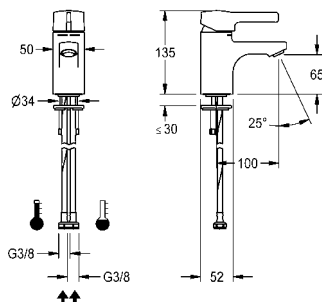

KWC F5 Eengreepsmengkranen

Type	Artikelnummer	Brutoprijs in € (PG)

F5L-Mix eengreeps wastafelmengkraan

F5L-Mix eengreeps mengkraan als mengkraan DN 15 voor wastafels. Mengpatroon met keramische schijftechnologie en tegen doordraaien beveiligde temperatuuraanslag. Met inrichting voor de optionele hygiënische eenheid voor de uitvoering van een automatische hygiënische spoeling, programmagestuurde thermische desinfectie en opslag van statistische gegevens. Voor aansluiting op warm en koud water met slangen inclusief zeven. Volledig uitgevoerd in metaal, gepolijst en verchroomd messing. Diefstalbestendige perlator, bouwvorm SLIM, met geïntegreerde debietregelaar 5,0 l/min, uitloopsprong 100 mm.

F5LM1033	2030066466	271,00	A1

Optionele toebehoren

Sokkel voor eengreepsmengkraan F5L	ACLM1010	2030041325	279,50	A1

Doordraaibeveiliging	ACLM1009	2030041324	113,50	A1

Voor de hygiëne-eenheid ACLX1001 voor wandmontage en ACLX1005 voor wandinbouw zie pagina 37