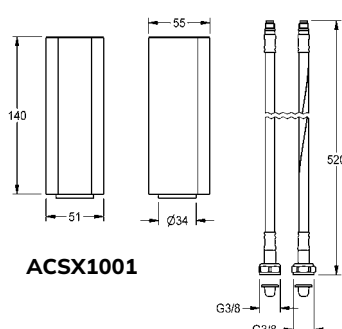

Type	Artikelnummer	Brutoprijs in € (PG)

Wanduitloop

Wanduitloop, DN 15, met tegen diefstal beveiligde perlator, messing gepolijst verchromd. Uitloopsprong 234 mm.

AQRM905	2000100805	180,50	A1
Uitloopsprong 165 mm			
AQRM906	2000100806	159,00	A1
Uitloopsprong 78 mm			
AQRM907	2000100809	123,00	A1

Wanduitloop

Wanduitloop DN 15, gepolijst en verchromd messing, tegen zelfmoord beveiligde behuizing, met tegen diefstal beveiligde perlator 0,063 l/s, hellingshoek 50°, 28 mm uitstekend.

ZTAPS0004	2000107291	94,00	A1

Sokkel

Sokkel voor de verhoging van de behuizing van de kraan met 140 mm, voor elektronische staande kranen F5E en wastafelmengkranen. messing gepolijst verchromd.

ACEX1001	2030040334	210,00	A1
Sokkel voor de verhoging van de behuizing van de kraan met 140 mm			
ACSX1001	2030041519	279,50	A1
Sokkel voor eengreepsmengkraan F5L			
ACLM1010	2030041325	279,50	A1

ACSX1001