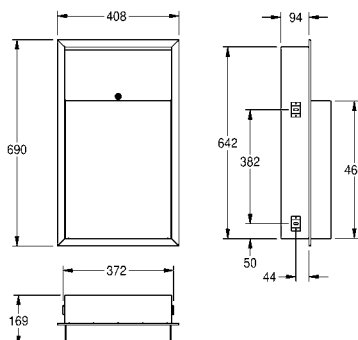

RODAN vuilnisbak voor inbouwmontage

Vuilnisbak voor verzonken montage, roestvrij staal, oppervlak zijdemat, materiaaldikte 0,8 mm, afgeronde randen, cilinderslot met KWC sleutel, montage met inbouwframe, inclusief roestvrijstalen schroeven en pluggen.

Capaciteit ca. 23 liter

RODX605E 2000090062 **461,50** A2

Optionele toebehoren

Zakhouder voor vuilnisbak RODX605 en RODX605E, aanschroefbaar

E-RODX605N 2030022424 **90,00** A2