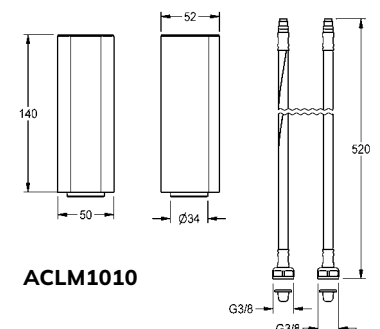

Type	Artikelnummer	Brutoprijs in € (PG)

Wanduitloop

Wanduitloop, DN 15, met tegen diefstal beveiligde perlator, messing gepolijst verchromd. Uitloopsprong 234 mm.

AQRM905	2000100805	180,50	A1
Uitloopsprong 165 mm			
AQRM906	2000100806	159,00	A1
Uitloopsprong 78 mm			
AQRM907	2000100809	123,00	A1

Wanduitloop

Wanduitloop DN 15, gepolijst en verchromd messing, tegen zelfmoord beveiligde behuizing, met tegen diefstal beveiligde perlator 0,063 l/s, hellingshoek 50°, 28 mm uitstekend.

ZTAPS0004	2000107291	94,00	A1

Sokkel

Sokkel voor de verhoging van de behuizing van de kraan met 140 mm, voor elektronische staande kranen F5E en wastafelmengkranen. messing gepolijst verchromd.

ACEX1001	2030040334	210,00	A1
Sokkel voor de verhoging van de behuizing van de kraan met 140 mm			
ACSX1001	2030041519	279,50	A1
Sokkel voor eengreepsmengkraan F5L			
ACLM1010	2030041325	279,50	A1

ACLM1010