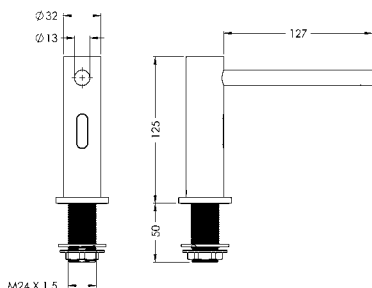

Type	Artikelnummer	Brutoprijs in € (PG)

Elektronische zeepdispenser voor wastafelmontage

Elektronische zeepdispenser voor wastafelmontage, opto-elektronisch gestuurd, voor aansluiting op bijbehorende eenheid voor voorwandmontage. Bestaande uit voorraadreservoir voor vloeibare zeep, netvoeding en pompeenheid, met instelmogelijkheid voor 4 verschillende doseerhoeveelheden per activering van de sensor. Sensor in volledig metalen behuizing, messing gepolijst verchroomd. Afhankelijk van elektriciteitsnet met netstekervoeding 230 V AC, inclusief optie voor een noodbatterij, te gebruiken bij stroomuitval óf voor gebruik onafhankelijk van elektriciteitsnet, met externe batterij 6 V DC (4x AA niet inbegrepen).

SD99-010	2030039038	364,00	A2
met vernikkeld en geborsteld oppervlak			
SD99-013	2030054678	418,50	A2