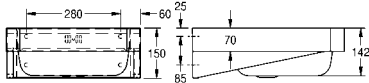

KWC ANIMA wastafels

ANIMA wastafel

Wastafel voor wandmontage, roestvrij staal, oppervlak zijdemat, materiaaldikte 1 mm, naadloos ingelaste waskom met afmetingen 340 x 305 x 142 mm, rechthoekig, kraanvlak 120 mm, met overloop, afvoer- en overloopgarnituur G 1 1/4", afvoer achteraan in het midden, frontpaneel met 45° hoeken, met ingelaste montagesteunen, bevestiging conform EN 31, inclusief schroeven en pluggen.

Afmetingen 400 x 150 x 452 mm (B x H x D)

WT400C	203.0499.147	513,00	A1
Met kraangat 35 mm (diameter)			
WT400C-M	2000103763	545,00	A1

Optionele toebehoren

Achterwand vervaardigd van roestvrij staal, afmetingen 400 x 200 mm (B x H)

SB400	2000100065	68,00	A1