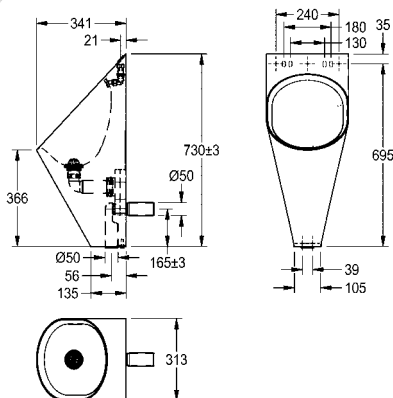

KWC CAMPUS Urinoir, urinoirscheidingswand

Type	Artikelnummer	Brutoprijs in € (PG)

CAMPUS urinoir voor opbouw drukspoeler

Wandurinoir van roestvrij staal, oppervlak zijdemat, materiaaldikte 1,2 mm, ovale vorm, afvoer horizontaal naar achter, montage en bevestiging conform EN 80, verborgen bevestigingen, inclusief sifon DN 50, montagekader en afvoerplug, met roestvrijstalen sproeikop 1/2" voor speelreservoirs en afvoerbuizen met opbouwmontage.

Afmetingen 313 x 733 x 341 mm (B x H x D)

CMPX538E	2000100769	1.005,50	A1

Vereiste toebehoren

AQUALINE – urinoirdrukspoeler DN 15

AQRM460	2000065995	168,00	A1

Volledig uitgevoerd in metaal

AQRM464	2000100071	181,50	A1

Valpijp, sprong 35 mm

AQRM913	2000101435	44,00	A1