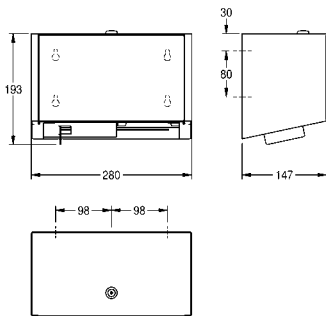

INOX PLUS

EXOS. dubbele toiletrolhouder voor inbouwmontage

Dubbele toiletrolhouder met spindelstelsysteem voor inbouwmontage, roestvrij staal, oppervlak zijdemat, met InoxPlus oppervlaktebehandeling voor minder vingerafdrukken en met 'easy to clean' eigenschappen, materiaaldikte 1,2 mm, gesloten behuizing, cilinderslot met KWC sleutel, voor 2 rollen met maximaal 120 mm diameter, de niet-zichtbare reserverol valt na verbruik eerste rol, inclusief bevestigingsmateriaal.

Afmetingen 284 x 350 x 147 mm (B x H x D)

EXOS676EX 2030034642 **297,00** A2

Behuizing met InoxPlus oppervlakteveredeling, front van versterkt zwart veiligheidsglas

EXOS676EB 2030034644 **395,00** A2

Behuizing met InoxPlus oppervlakteveredeling, front van versterkt wit veiligheidsglas

EXOS676EW 2030034669 **395,00** A2