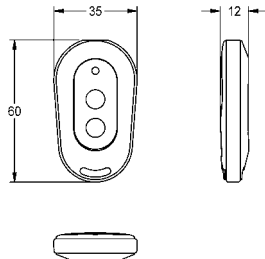

Afstandsbediening

Afstandsbediening met 2 toetsen voor mengkranen F3 en F5 voor de activering van de uitschakelfunctie voor schoonmaakwerk gedurende 1 minuut en deactivering/activering van de hygiënische spoeling.

ACEX9004	2030036849	88,00 A1