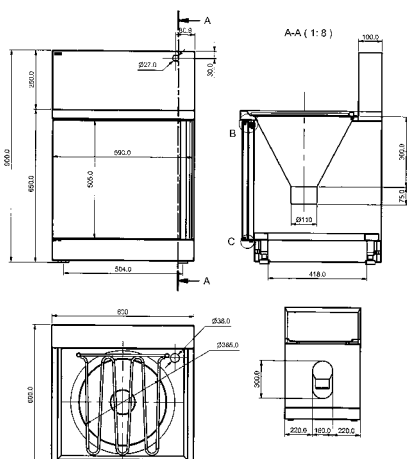

KWC SIRIUS gipsafscheider, uitgietbakken

Type	Artikelnummer	Brutoprijs in € (PG)

Uitgietbak voor fecaliën

Slophopper, vloerstaand, roestvrij staal, materiaaldikte 1,2 mm, oppervlak zijdemat, met opklapbaar emmerrooster, afvoer 110 mm diameter, aansluiting op P sifon mogelijk. Aanvoer alleen mogelijk via spoelreservoir. Watertoevoer aan achterzijde via inbouw spoelreservoir.

Afmetingen 600 x 600 x 600 mm (B x H x D)

G22020N	2030013311	6.777,50	A1

Vereiste toebehoren

Valpijp PVC

B3022	205.0000.113	35,50	A1

Utilityblok

Utilityblok, van roestvrij staal, met vlakke bedpanuitgietbak en onderkast met toegang tot toevoer- en afvoeraansluitingen, met zelfsluitende spoelkraan, met BELGAQUAkeuring. Uitgietbak met onderkast gelast, met trechtervormig uitgietbekken 375 mm diameter. Met geïntegreerde randspoeling, opklapbaar emmerrooster met verticale afvoer DN 110. Achteraan is de uitgietbak voorzien van een holle rug voor de inbouw van het kraanwerk. Uitgietbekken volledig in bovenzijde gelast, voorzien van ingeperste antidruiprand. Onderkast zonder bodem en als een monovolume-element met scharnierdeur.

Verticale uitsparing in achterwand, met verstelbare poten en wegneembare plint rondom. Alle lasnaden gepolijst conform afwerking basismateriaal.

Afmetingen 600 x 900 x 600 mm (B x H x D)

Afmetingen bak 375 x 300 mm (diameter x H)

THUB0600	2030030953	4.682,50	A1