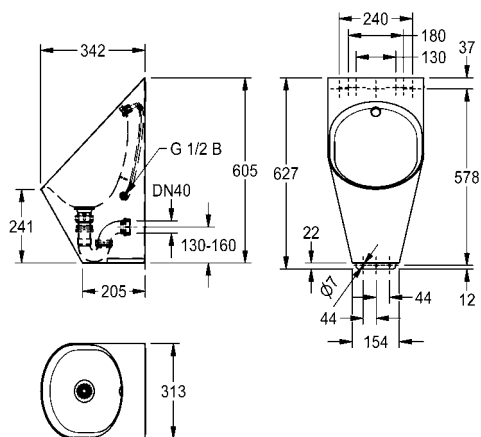

## Urinoirs en toiletten

CAMPUS Urinoir, urinoirscheidingswand	238
CAMPUS Urinoirgoot	240
CAMPUS Staand urinoir, toiletten	241
CAMPUS Hurktoilet	243

Type	Artikelnummer	Brutoprijs in € (PG)
------	---------------	----------------------