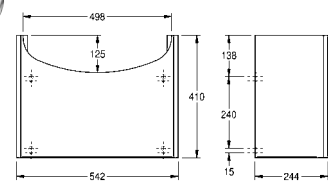

ANIMA sifonzuil

Sifonzuil (halve zuil) voor wandmontage, geschikt voor wastafel BS204 en BS205, roestvrij staal, oppervlak zijdemat, materiaaldikte 1 mm, zuil onderaan open, inclusief bevestigingsmateriaal.

Afmetingen 542 x 410 x 244 mm (B x H x D)

BS206 2000058442 **421,50** A1