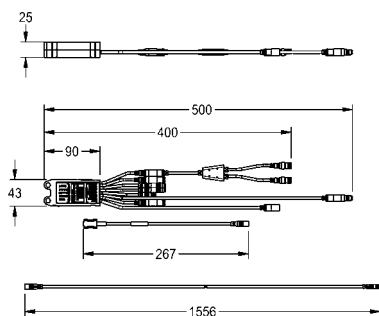

Elektronische module

Elektronische module – A3000 open voor drinkwaterverwarmer. Om de thermische behandeling van leidingssystemen en armaturen te waarborgen. Aansturing van de drinkwaterverwarmer voor de verhoging van de opslagtemperatuur bij thermische behandelingen. Met elektrisch T-stuk en temperatuursensor met clip en verlengkabel van 1,5 meter, 24 V DC.

ZAQUA031 2000101509 **462,50** A1