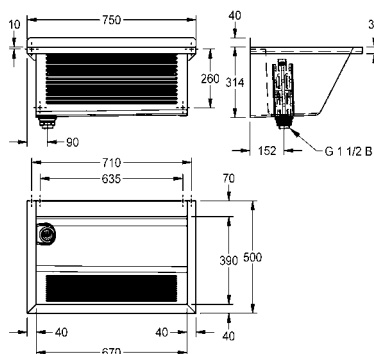

SIRIUS Wastrog

Wastrog voor wandmontage van roestvrij staal, oppervlak zijdemat, materiaaldikte wastrog 0,8 mm / zijpanelen 1,2 mm, zijpanelen met geïntegreerde montagesteunen, naadloos gelast, geribbeld frontpaneel, verlaagd kraanvlak 70 mm, zonder overloop, opstaande achterrand (40 mm), afvoer links, kunststof standpijp G 1 1/2 B, verwijderbare hoekbeschermingsplaat, inclusief bevestigingsmateriaal.

Afmetingen 750 x 354 x 500 mm (B x H x D)
Afmetingen bak 670 x 314 x 390 mm (B x H x D)

BS313N	2030045753	728,50	A2
Afvoer rechts			
BS314N	2030045754	728,50	A2

Optionele toebehoren

Achterwand van roestvrij staal

ZSIRX004 2030047341 **136,00** A1

Emmerrooster (los) van roestvrij staal

ZSIRX001 2000102678 **337,00** A1