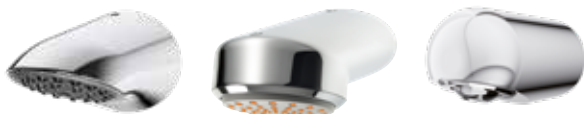

Behuizingafmetingen 235 x 1160 x 90 mm (B x H x D)

Douchekop en batterijvak incl. batterij of voeding incl. verlengkabel moeten apart worden besteld.

SHAS0011