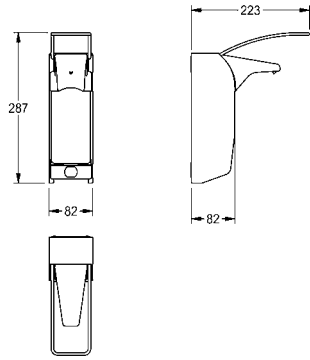

NEW

MEDCARE Dispenser voor vloeibare zeep en desinfectiemiddelen

MEDCARE dispenser voor vloeibare zeep en desinfectiemiddelen voor wandmontage, chroomnikkelstalen behuizing (vaatwasmachinebestendig tot 60°C), oppervlak gesatineerd, materiaaldikte 1,25 mm, grijze kunststof uitloop, voor standaard Euro-flessen 500 ml door de klant te voorzien, met chroomnikkelstalen bedieningshendel 223 mm, incl. wandhouder en bevestigingsmateriaal.

Afmetingen 82 x 287 x 223 mm (B x H x D)

Wegwerppomp moet apart worden besteld.

MEDC05L	3600003339	170,00	A2
met bedieningshendel van chroomnikkelstaal 169 mm			
MEDC05S	3600003340	154,00	A2

Optionele toebehoren

Lekbak voor MEDCARE-dispenser 500 ml

CMEDC05T	3600003362	98,60	A2

Verbruiksartikelen

Kunststof wegwerppomp voor MEDCARE-dispenser 500 ml. Verpakkingseenheid 250 stuks.

CMEDC05P	3600003360	1.030,00	A2

Sanitairproducten voor de gezondheidszorg