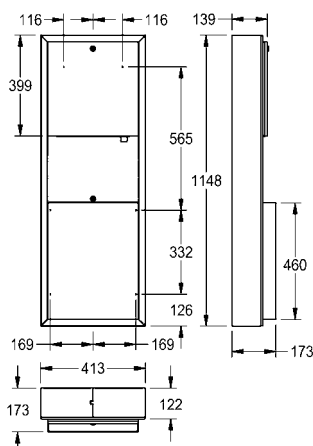

Type	Artikelnummer	Brutoprijs in € (PG)

RODAN combinatie vuilnisbak, papier- en zeepdispenser voor opbouwmontage

Combinatie van vuilnisbak, papier- en zeepdispenser voor opbouwmontage, van roestvrij staal, oppervlak zijdemat, materiaaldikte 0,8 mm, cilinderslot met KWC sleutel, capaciteit papierdispenser 300 - 400 papieren handdoeken afhankelijk van papier en vouwwijze, geschikt voor vloeibare zeep en lotion, navulbaar zeepreservoir van 0,8 liter, met kunststof drukhendel, inhoud vuilnisbak ca. 23 liter, inclusief roestvrijstalen schroeven en pluggen.

Afmetingen 413 x 1148 x 173 mm (B x H x D)

RODX617	2000101219	1.517,50	A2

Optionele toebehoren

Zakhouder voor vuilnisbak RODX605 en RODX605E, aanschroefbaar			
E-RODX605N	2030022424	90,00	A2

Verbruiksartikelen

Vloeibare zeep, 1 literfles, verpakkingseenheid 6 flessen.			
SO1LP	2030058103	87,00	A1
Vloeibare zeep in jerrycan, 10 liter			
SO10L	2000057168	74,50	A1
Gevouwen papieren handdoeken, 225 stuks per pak, verpakkingseenheid 20 pakken.			
FH70P	2030072378	123,00	A1

RODAN combinatie vuilnisbak, papier- en zeepdispenser voor inbouwmontage

Combinatie van vuilnisbak, papier- en zeepdispenser voor inbouwmontage, van roestvrij staal, oppervlak zijdemat, materiaaldikte 0,8 mm, cilinderslot met KWC sleutel, capaciteit papierdispenser 300 - 400 papieren handdoeken afhankelijk van papier en vouwwijze, geschikt voor vloeibare zeep en lotion, navulbaar zeepreservoir van 0,8 liter, duwhendel, inclusief roestvrijstalen schroeven en pluggen.

Inhoud vuilnisbak ca. 23 liter
Afmetingen 408 x 1145 x 169 mm (B x H x D)

RODX617E	2000101220	1.227,00	A2

Optionele toebehoren

Zakhouder voor vuilnisbak RODX605 en RODX605E, aanschroefbaar			
E-RODX605N	2030022424	90,00	A2

Verbruiksartikelen

Vloeibare zeep, 1 literfles, verpakkingseenheid 6 flessen.			
SO1LP	2030058103	87,00	A1
Vloeibare zeep in jerrycan, 10 liter			
SO10L	2000057168	74,50	A1
Gevouwen papieren handdoeken, 225 stuks per pak, verpakkingseenheid 20 pakken.			
FH70P	2030072378	123,00	A1