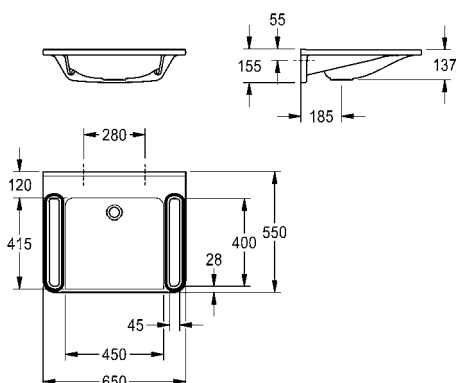

MEDCARE enkele wastafels, barrièrevrij

MEDCARE wastafel van kunstharsgebonden composiet MIRANIT, met poriënvrij, glad oppervlak (temperatuurbestendig tot 80 °C), kleur alpinewit. Rolstoeltoegankelijk, met geïntegreerde handgrepen, omlijst met gekleurde strepen in bazaltgrijs. Met naadloos gevormde waskom, zonder overloop, zonder kraangat. Bevestiging aan komachterzijde. Overlooprand aan achterkant, inclusief bevestigingsmateriaal.

Afmetingen 650 x 150 x 550 mm (B x H x D)
Afmetingen kom 450 x 117 x 415 mm (B x H x D)

ANMW0042 2030072428 **731,00** A1

Optionele toebehoren

Afvoerklep met kap, verchroomd

ZANMW0030 2030057337 **62,50** A1

Afvoerplug G 1 1/4 B

ZANMW901 2000100854 **7,50** A2