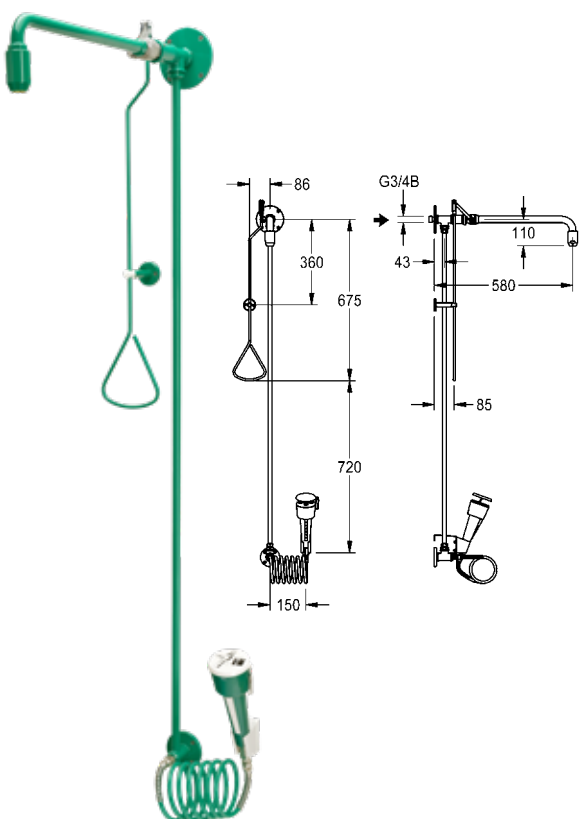

Optionele toebehoren

Koppel-/trekstangverlenging voor grotere deuropeningen, 500 mm lang.

<b>ZFAID0003</b>	2030061050	<b>58,00</b>	A1
------------------	------------	--------------	----

**Nooddouchecombinatie**