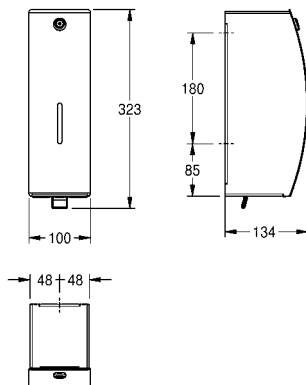

STRATOS desinfectiemiddeldispenser voor wandmontage

STRATOS desinfectiemiddeldispenser, voor wandmontage, roestvrij staal, oppervlak zijdemat, gebogen front met InoxPlus oppervlakteveredeling voor minder vingerafdrukken en een eenvoudigere reiniging (easy to clean), materiaaldikte 1,5 mm, cilinderslot met KWC-standaardsleutel, front met zichtvenster, met gebruiksinstructies, geschikt voor vloeibaar handdesinfectiemiddel en lotion, navulbare tank van 800 ml, met kunststof trekhandel, inclusief bevestigingsmateriaal.

Afmetingen 100 x 323 x 134 mm (B x H x D)

STRX629 2030062581 **294,00** A2