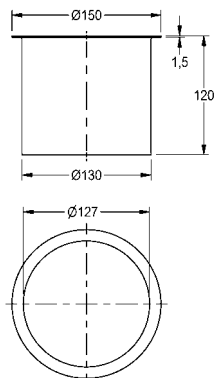

Afvalkoker

Afvalkoker voor inbouw, van roestvrij staal, zichtbaar oppervlak zijdemat, met opstaande rand, opening 127 mm diameter, zonder vuilnisbak.

Afmetingen 150 x 120 mm (D x H)

E-BS602E	2000101106	323,50 A2