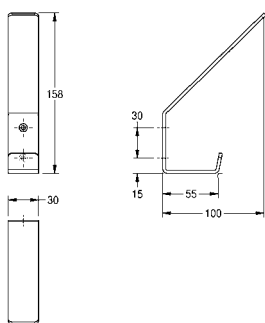

HEAVY-DUTY schap voor wandmontage

Schap voor wandmontage, van roestvrij staal, oppervlak zijdemat, materiaaldikte 2 mm, afgeronde randen, beschermende rand aan voorzijde, inclusief roestvrijstalen kruiskopschroeven en pluggen.

Afmetingen 213 x 60 x 80 mm (B x H x D)

HDTX644	2000103076	74,50	A2

Optionele toebehoren

Beveiligingssysteem HD bestaande uit: 2 schroeven, 2 heavy-duty-pluggen, 1 sleutel (= set)

BF22HD	2000101366	20,00	A1