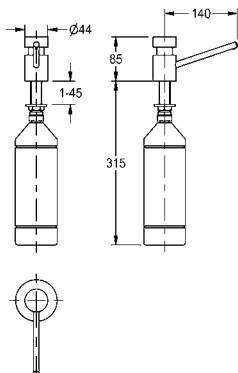

Zeepdispenser voor wastafel

Zeepdispenser voor wastafel met max. dikte van 45 mm, hoogglans verchroomd messing, boorgat 22 mm diameter, aansluiting 1/2", vaste uitloop met lengte van 140 mm, geschikt voor vloeibare zeep en lotion, navulbaar zeepreservoir van 1 liter, met membraan voor drukcompensatie, vulling aan bovenzijde.

Met standaard pomplengte (85 mm)
Afmetingen 44 x 400 x 162 mm (B x H x D)

SD80	2000056721	162,00	A2

Verbruiksartikelen

Vloeibare zeep, 1 literfles, verpakkingseenheid 6 flessen.

SO1LP	2030058103	87,00	A1
Vloeibare zeep in jerrycan, 10 liter			
SO10L	2000057168	74,50	A1