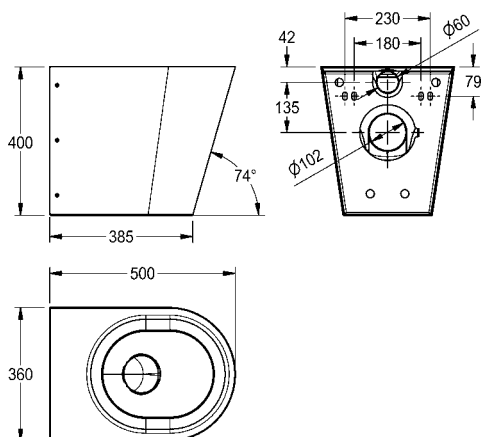

Type	Artikelnummer	Brutoprijs in € (PG)

CAMPUS wandhangend barrièrevrij toilet

Wandhangend diepspoeltoilet voor personen met een handicap van roestvrij staal zonder zitting, materiaaldikte 1,5 mm, zichtbaar oppervlak zijdemat, spoeling conform EN 997 gecertificeerd, spoelcapaciteit min. 4 liter, horizontale afvoer achteraan met roestvrijstalen sifon DN 100, zitting naar binnen afhellend, overal afgerond, vandaalbestendig, montage met bijgeleverde montageplaat overeenkomstig EN 33, met diefstalbestendige schroeven.

Zonder zitting
Afmetingen 360 x 351 x 700 mm (B x H x D)

CMPX594	2000100147	1.216,50	A1
Met 2 halve zitschalen			
CMPX594S	2000100148	1.265,00	A1
Met zitting met deksel, zwart			
CMPX594BN	3600000652	1.265,00	A1
Met zitting met deksel, grijs			
CMPX594GN	3600000653	1.265,00	A1
Met zitting met deksel, wit			
CMPX594WN	3600000654	1.265,00	A1

CAMPUS vloerstaand toilet

Vloerstaand diepspoeltoilet met omkasting tot op de vloer, van roestvrij staal, materiaaldikte 1,5 mm, oppervlak zijdemat, spoeling conform EN 997 gecertificeerd, spoelcapaciteit min. 4 liter, horizontale afvoer achteraan met roestvrijstalen sifon DN 100, zitting naar binnen afhellend, overal afgerond, montage met bijgeleverde montageplaat conform EN 33, met diefstalbestendige schroeven.

Zonder zitting
Afmetingen 360 x 400 x 500 mm (B x H x D)

CMPX597	2000100153	1.188,00	A1
Met 2 halve zitschalen			
CMPX597S	2000100154	1.374,50	A1
Met zitting met deksel, zwart			
CMPX597BN	3600000655	1.374,50	A1
Met zitting met deksel, grijs			
CMPX597GN	3600000656	1.374,50	A1
Met zitting met deksel, wit			
CMPX597WN	3600000657	1.374,50	A1