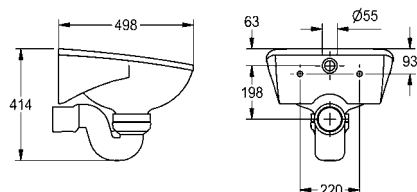

Type	Artikelnummer	Brutoprijs in € (PG)

ANIMA Drinkfonteinen

Drinkfonteinen van kunstharsgebonden mineraal graniet MIRANIT, met poriënvrij, glad oppervlak (temperatuurbestendig tot 80 °C), kleur alpinewit. Met één naadloze ronde kom, zonder overloop, met kraangat 18 mm (D) aan de rechterzijde. Bevestiging aan komachterzijde. Rondlopende wand 110 mm (H). Met filterafvoerlep G 1 1/4 B, sifon G 1 1/4 B, inclusief bevestigingsmateriaal.

Afmetingen 400 x 110 x 400 mm (B x H x D)

Afmetingen kom 290 x 75 mm (D x H)

SIRW24D	2000105177	1.046,50	A1

Vereiste toebehoren (naar keuze)

Drinkfonteinkraan met drukknop

ANMX-BU	213.0654.085	92,00	A1

Flessenvuller

ANMX-BT	213.0654.086	129,00	A1

Zelfsluitende drinkfonteinkraan

AQRM304	2000101118	394,50	A1

Uitgietbak voor fecaliën

Uitstortbak voor wandmontage uit MIRANIT, een kunstharsgebonden mineraal materiaal. Met poriënvrij, glad oppervlak (temperatuurbestendig tot 80 °C). Kleur alpinewit. Ronde kom met geïntegreerde ronde spoelrand, interne horizontale wateraansluiting. Aansluitend achterpaneel met geïntegreerde beugels en gaten voor bevestiging. Incl. bevestigingsmateriaal. Sifon van kunststof DN 100 met horizontale afvoer. Met afvoerrooster van chroomnikkelstaal om verstopping te voorkomen.

Afmetingen 469 x 414 x 498 mm (B x H x D)

SIRW511	2000101200	1.384,50	A2

Optionele toebehoren

Emmerrooster

SIRX512	2000101201	358,50	A2

Sifonzuil

SIRX514	2000101202	235,00	A2