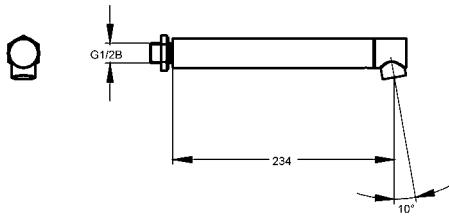

Type	Artikelnummer	Brutoprijs in € (PG)

Wanduitloop

Wanduitloop, DN 15, met tegen diefstal beveiligde perlator, messing gepolijst verchromd. Uitloopsprong 234 mm.

AQRM905	2000100805	180,50	A1
Uitloopsprong 165 mm			
AQRM906	2000100806	159,00	A1
Uitloopsprong 78 mm			
AQRM907	2000100809	123,00	A1