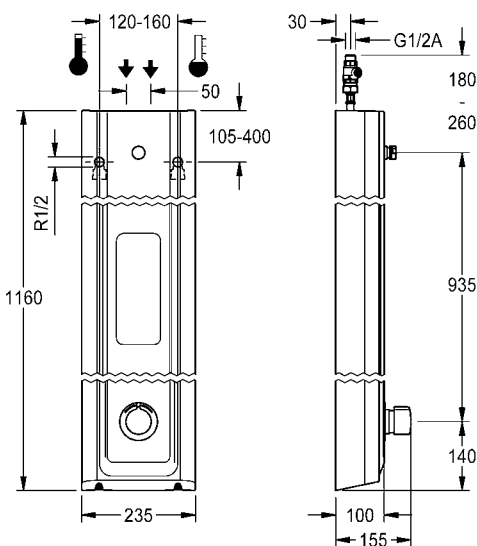

Behuizingafmetingen 235 x 1160 x 100 mm (B x H x D)

Douchekop moet apart worden besteld.

F5SM2026	2030056552	1.198,00	A1
met automatische douchebuisleiding.			
F5SM2016	2030056588	1.313,50	A1

Vereiste toebehoren (naar keuze)

AQUAJET-Slimline douchekop voor F5-douchepanelen			
SHAS0011	2030054255	111,50	A1
AQUAJET-Comfort douchekop voor F5-douchepanelen			
SHAC0011	2030054254	183,50	A1
MÜNCHEN douchekop voor F5-douchepanelen			
SHMU0011	2030054793	139,50	A1

Optionele toebehoren

Debietregelaar 6 l/min			
ESHHE0004	2030027586	13,50	A1
Debietregelaar 12 l/min			
ESHHE0002	2000104783	12,00	A1

Voor behuizingsverlengingen zie pagina 205