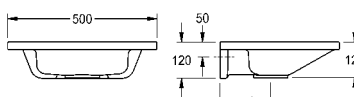

EXOS. Wastafel, rolstoeltoegankelijk

EXOS. Wastafel van kunstharsgebonden composiet MIRANIT, met poriënvrij, glad oppervlak (temperatuurbestendig tot 80 °C), kleur alpinewit. Rolstoeltoegankelijk, met geïntegreerde handgrepen, planken, naadloos gevormde bak, zonder overloop, met 35 mm kraangat (D). Integraal achterpaneel voor montage, inclusief bevestigingsmateriaal.

Afmetingen 500 x 125 x 400 mm (B x H x D)
Afmetingen bak 280 x 98 x 290 mm (B x H x D)

ANMW0003N 2030073250 **363,00** A1

Optionele toebehoren

Afvoerklep met kap, verchromd
ZANMW0030 2030057337 **62,50** A1

Afvoerklep met kap met witte poederlak
ZANMW0031 2030057339 **90,00** A1

Afvoerklep met kap, roestvrij staal
ZANMW0050 3600001266 **82,50** A1