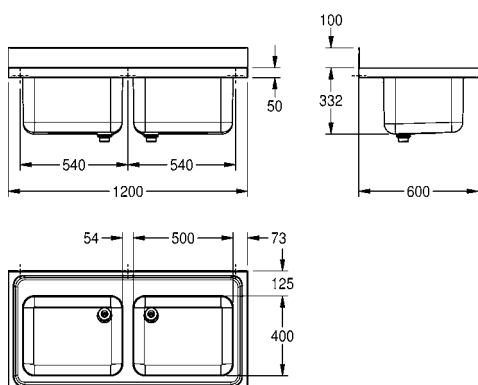

MAXS200-120 2000057702 **1.109,50** A1

Optionele toebehoren

Enkele console van roestvrij staal

MAXB600 2000057092 **123,00** A1

Onderstel om vast te schroeven, van roestvrij staal

MAXF120-60 2000057101 **462,50** A1

Schap voor het onderstel, van roestvrij staal

MAXT120-60 2000057716 **418,50** A1