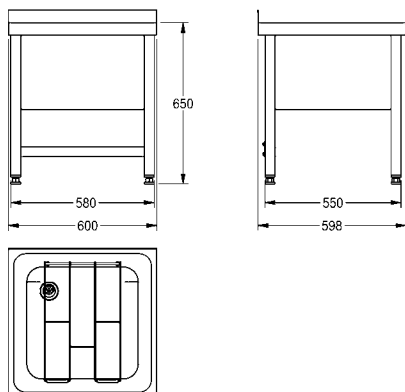

KWC SIRIUS Multifunctionele bakken

Type	Artikelnummer	Brutoprijs in € (PG)

SIRIUS Uitgietbak voor fecaliën

Slophopper van roestvrij staal, materiaal AISI 316Ti, oppervlak zijdemat, materiaaldikte 1,5 mm, voor wandmontage, naadloos ingelaste kom, verborgen spoelrand rondom, valpijpaansluiting voor niet bijgeleverde drukspoeler, via insteekschroefkoppeling (28 mm), zonder kraanvlak, met opklapbaar emmerrooster van roestvrij staal, spoelwatervolume 6 l. Volumestroom 1 l/s, afvoer verticaal, met uitneembaar afvoerkruis, met bevestigingssteunen, inclusief bevestigingsmateriaal.

Afmetingen 470 x 350 x 580 mm (B x H x D)
Afmetingen bak 390 x 230 x 390 mm (B x H x D)
Afmetingen steunen 100 x 100 mm (diameter x H)

SIRX370	2000101175	2.919,50	A1

Optionele toebehoren

Sifon, afvoer loodrecht DN 100

ZCMPX002	2000102733	341,00	A1

Sifon, afvoer horizontaal DN 100

ZCMPX003	2000102734	321,50	A1

SIRIUS Uitgietbak met geschroefd onderstel

Uitgietbak met geschroefd onderstel, roestvrij staal, oppervlak zijdemat, materiaaldikte 1 mm, naadloos ingelaste waskom, met beschermende rand rondom, zonder kraanvlak, met opstaande rand (50 mm) aan achterzijde, afvoer achteraan links, met roestvrijstalen standpijp DN 40, inclusief roestvrijstalen opklapbaar emmerrooster (310 x 475 mm). Roestvrijstalen onderstel met volledig omrande schorten (300 mm), 4 poten (40 x 40 mm) in hoogte verstelbaar tot 25 mm, met dwarssteunen achteraan voor een betere stabiliteit. Werkhoogte 650 mm.

Afmetingen 600 x 700 x 598 mm (B x H x D)
Afmetingen bak 450 x 250 x 450 mm (B x H x D)

F832V	2000100061	2.006,50	A1

Uitgietbak met gelast onderstel

F832V-F	2000057046	1.399,00	A1