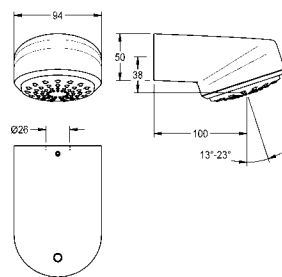

AQUAJET-Comfort Douchekop voor KWC douchepanelen en -systemen

AQUAJET-Comfort douchekop met traploos in hoek verstelbare kunststof straalbodem 13° - 23°, met antikalksysteem en geringe aerosolvorming. Voor montage aan KWC-douchepanelen met voorgesmonteerd aansluitstuk DN 15, diameter 26 mm, behuizing verchroomd gepolijst messing.

SHAC0011 2030054254 **183,50** A1