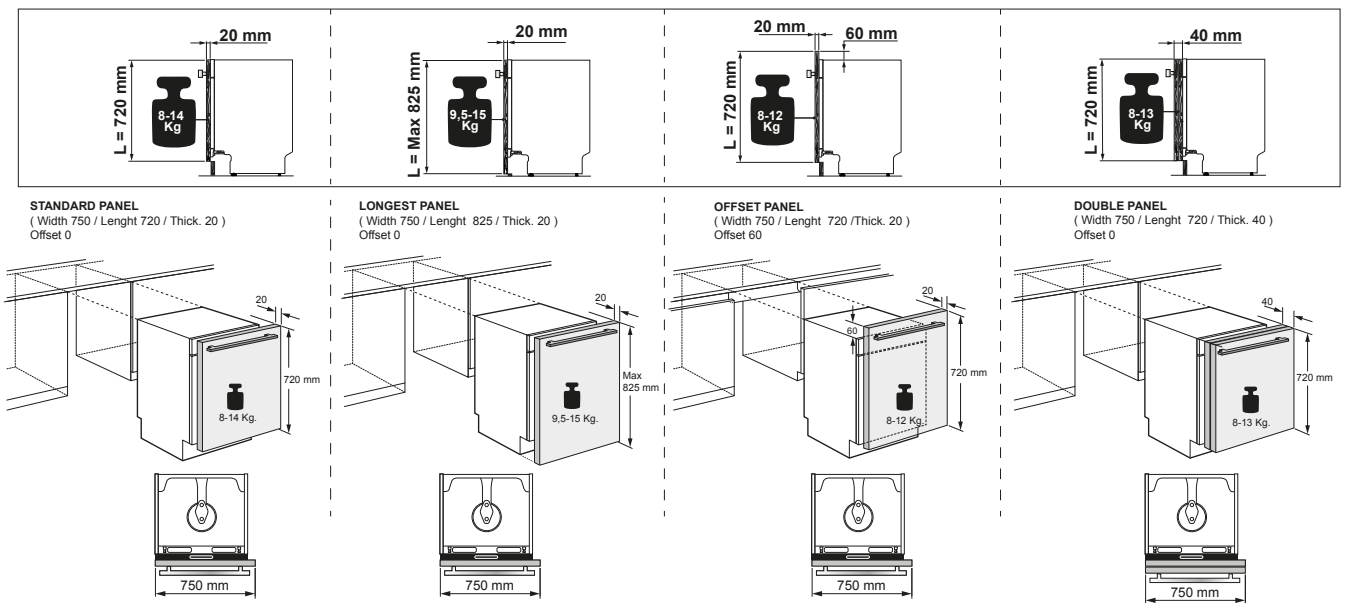

5.07 INSTALLATIEVOORSCHRIFTEN VOOR FHK74607P / FHK74707P

5.08 INSTALLATIEVOORSCHRIFTEN BIJ EXTRA BREED DEURPANEEL (75 CM) VOOR FHK74607P / FHK74707P

6.00

PSGBWM200DE00001

LWR7786BI

PERFECTE ZORG DANKZIJ 5 JAAR GARANTIE