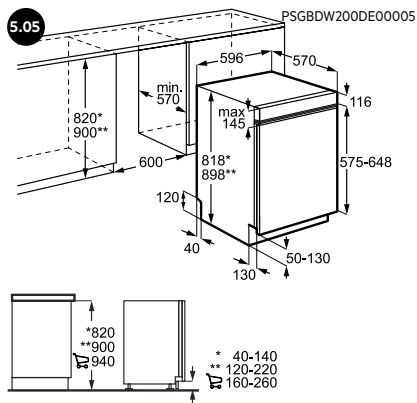

FEE63606PM