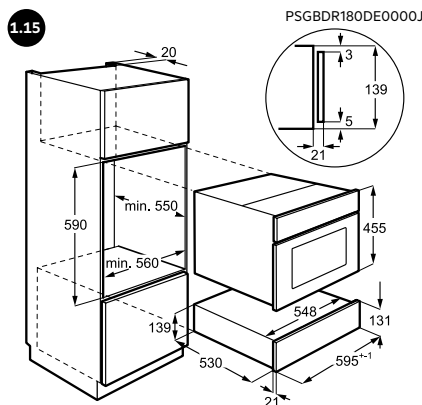

KDK911424T

KDE911424B, KDK911424M, KDE911420B,
KDK911420M