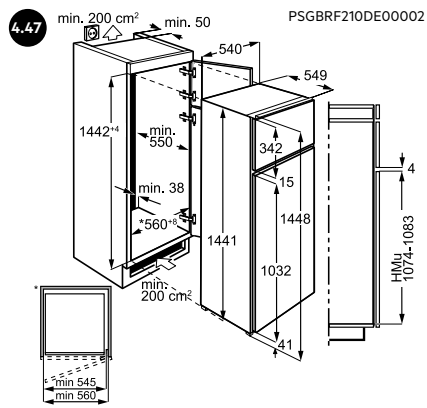

OSD5S141ES