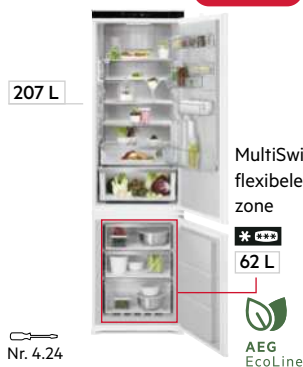

Bewaar

Beschikbaar tot mei 2024

Bewaar

KOEL-VRIESKASTEN 190 CM

207 L

MultiSwitch:
flexibele
zone

62 L

Nr. 4.24