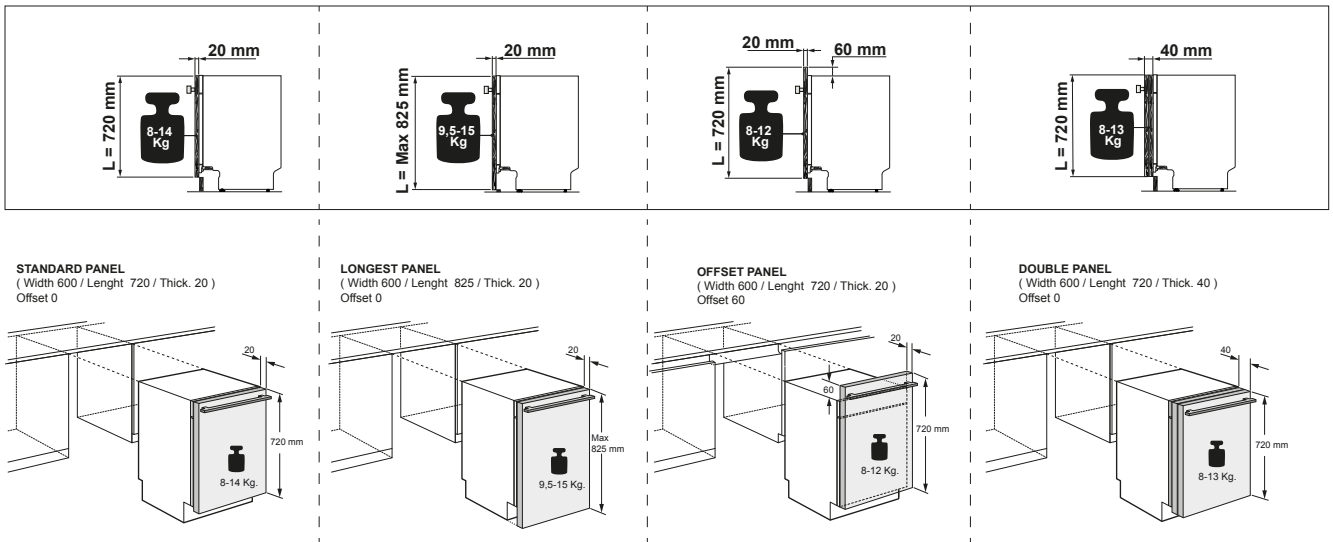

5.07 INSTALLATIEVOORSCHRIFTEN VOOR FHK74607P / FHK74707P

5.08 INSTALLATIEVOORSCHRIFTEN BIJ EXTRA BREED DEURPANEEL (75 CM) VOOR FHK74607P / FHK74707P

6.00

PSGBWM200DE00001

LWR7786BI

PERFECTE ZORG DANKZIJ 5 JAAR GARANTIE