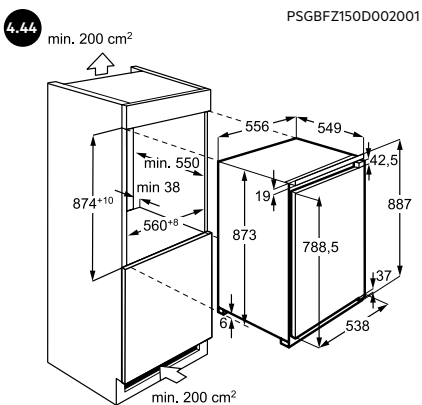

NSC8M191DS, NSC6M191ES

NSC8M181DC, NSC5S181EF

NSK50101ES

NSF50881DF, NSK50881DF, OSK5088EF

NSK50882DS, NSK50881ES

OSF6182EF, OSK6182EF, OAB6182EF

NAB6L88EF

NAB6L88ES

NSC8M181BC

Bij het naast elkaar installeren van een diepvriezer en koelkast wordt het aanbevolen om de diepvriezer links te plaatsen of de deur bij beide toestellen in dezelfde richting te laten openen.