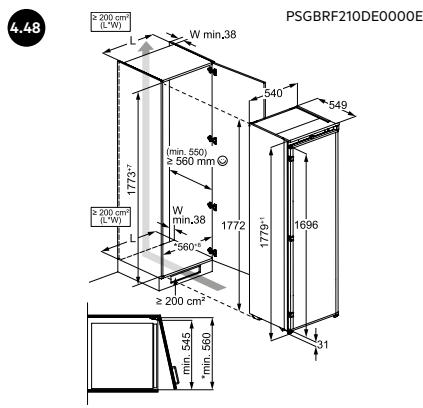

NSF6D181ES