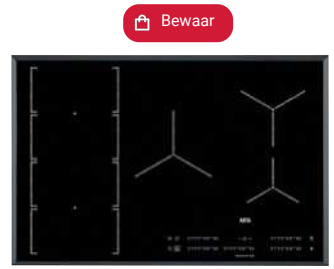

Nr. 2.22
MAXISENSE®

IKE85471FB

Serie	8000 SenseBoil&Fry	6000 Flex	6000 Flex
Kookassistentie	SenseBoil&Fry®	-	-
Flexibele zones	2 brugfuncties	1 Flex Bridge zone	1 Flex Bridge zone
PowerSlide®	-	✓	✓
Extra grote zone	-	XL zone 32 cm	-
Bediening	schuifbediening	schuifbediening	schuifbediening
Zone linksvoor	2300 - 3200 W / 210 mm	2300 - 3200 W / 220 mm	2300 - 3200 W / 220 mm
Zone linksachter	2300 - 3200 W / 210 mm	2300 - 3200 W / 220 mm	2300 - 3200 W / 220 mm
Zone(s) midden	2300 - 3200 W / 210 mm	1400 - 2500 W / 145 mm	2300 - 3200 W / 210 mm
Zone rechtsvoor	2300 - 3200 W / 210 mm	-	1400 - 2500 W / 145 mm
Zone rechtsachter	2300 - 3200 W / 210 mm	1600 - 2300 - 3000 - 2500 - 3600 W / 160 - 240 - 320 mm	1800 - 2800 W / 180 mm
Boosterfunctie	✓	✓	✓
Kleur / afwerking	zwart / 2 facet geslepen zijanten	zwart / 2 facet geslepen zijanten	zwart / 4 facet geslepen randen
Aansluitwaarde	7350 W - 2-fasen, 230 V	7350 W - 2-fasen, 230 V	7350 W - 2-fasen, 230 V
Inbouwafmetingen (hxbxd)	44 x 750 x 490 mm	44 x 750 x 490 mm	44 x 750 x 490 mm
Minimale werkbladdikte	slechts 1,2 cm / 2,8 cm boven oven	slechts 1,2 cm / 2,8 cm boven oven	slechts 1,2 cm / 2,8 cm boven oven
	€ 1599,99	€ 1549,99	€ 1499,99

vlakbouw model: NIK85M30IB
 Nr. 2.23

vlakbouw model: IKE85471IB
 Nr. 2.23