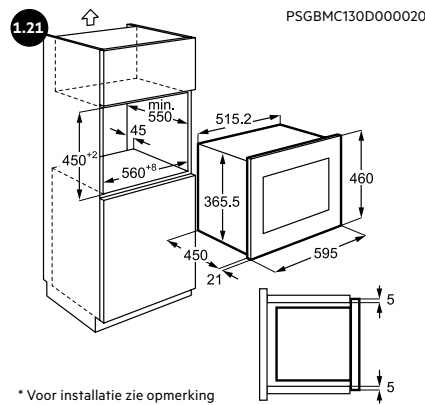

1. De luchtventilatie van dit apparaat komt aan de voorzijde, via de onderkant van de deur naar buiten.
2. Raadpleeg de installatie handleiding voordat je dit apparaat installeert.
3. Houd bij het installeren van dit apparaat, rekening met de instructies van andere apparaten die naast het apparaat zijn of nog worden geïnstalleerd.

MBS3423CM

MSB2548C-M