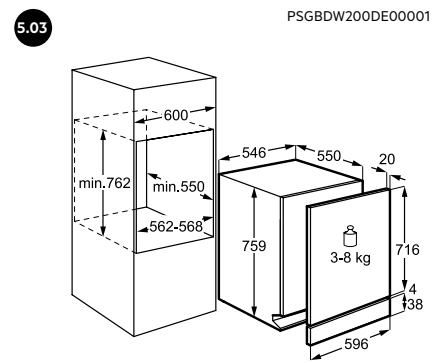

FSK73778P, FSK74718P, FSK73727P,
FSE74617P, FSK63627P, FSK63607P,
FSB53637P, FSK83828P

FSK64907Z, FSK73607Z, FSK64610L

FSE63307P

FSE74507P, FSE73407P

FEE63606PM

FSK94847P, FSK75778P, FSK76748P,
FHK74707P, FHK74607P, FSK94858P