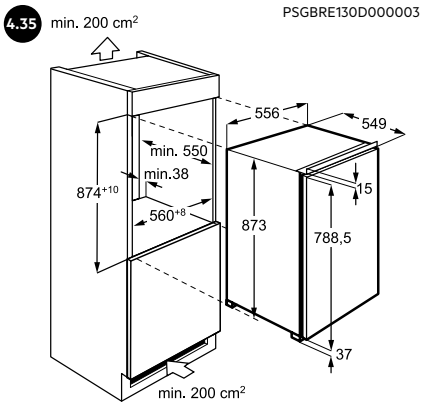

NSF50881DF, NSK50881DF, OSK5088EF