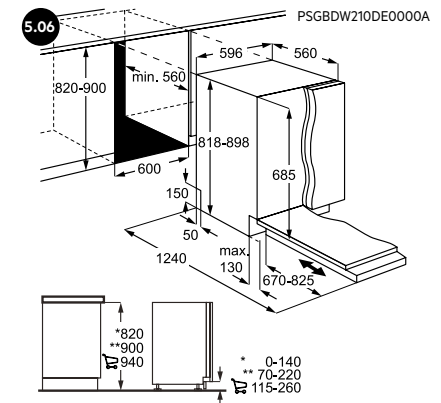

FSK94847P, FSK75778P, FSK76748P,
FHK74707P, FHK74607P, FSK94858P