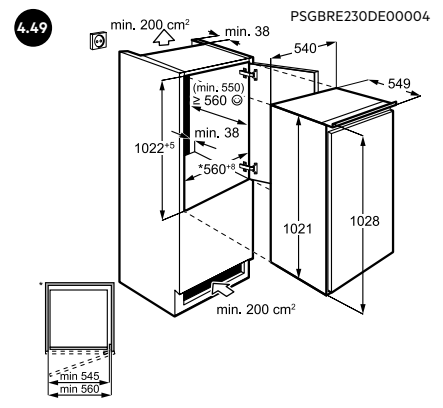

NSF50101ES