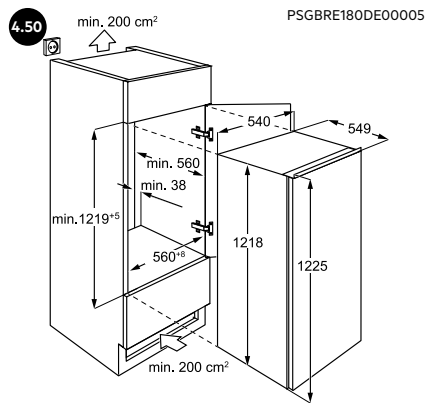

NSF50121ES, NSK50121ES