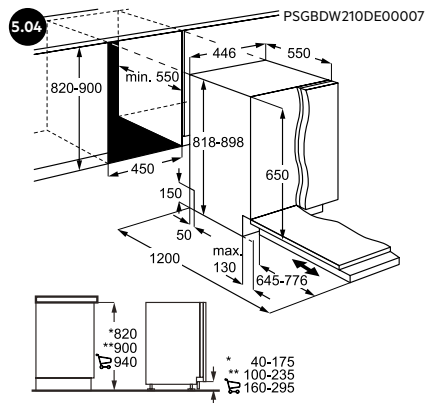

FSE74507P, FSE73407P