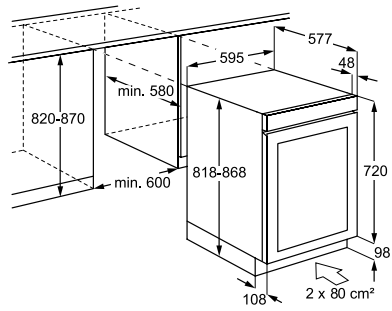

7.24

PSGBWC220DE00004