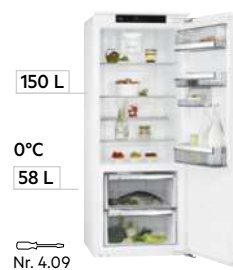

Bewaar

Bewaar

Bewaar

KOELKASTEN 178 - 140 CM

Nr. 4.08

SKE818E1DS

Nr. 4.09

**LONGFRESH
SFE814D9ZC**