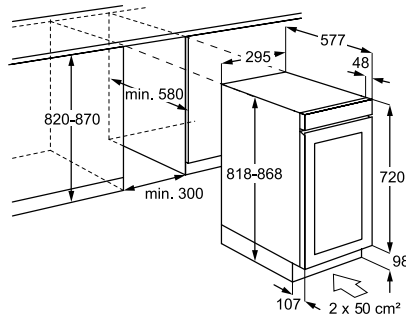

AWUS040B8B, AWUD040B8B

7.25

PSGBWC220DE00003