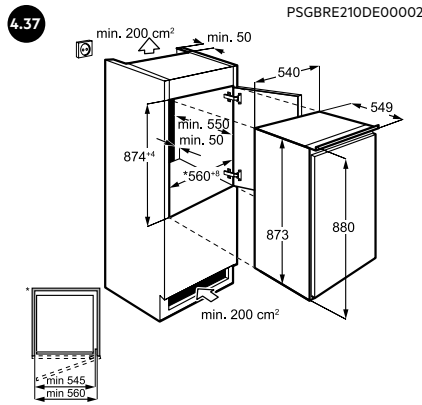

NSK50882DS, NSK50881ES