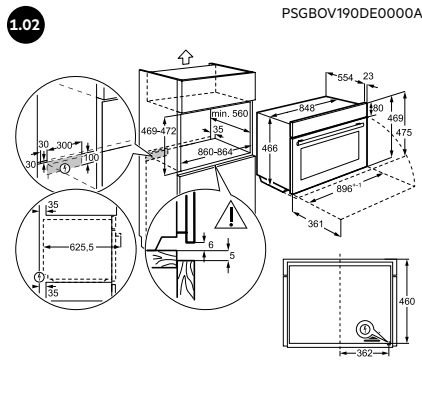

BSK999330T, BSK898330T, BSK792280T,
BPK948330T, BPK848330T, BPK742280T,
BSK998230B, BSK792280B, BPK742380B,
BPK556260B, BEK435060B, BSK792280M,
BPK742280M, BPK556360M, BEK435020M

KEK452920M

KSK998230T, KSK898230T, KSK792280T,
KPK742280T, KMK968000T, KMK868000T,
KMK761080T, KMK721880T, KSK998290B,
KSK792280B, KPK742280B, KMK968090B,
KMK761080B, KMK721880B, KMK565060B,
KSK792280M, KPK742280M, KMK761080M,
KMK565060M, KMK721880M, KMK525860M