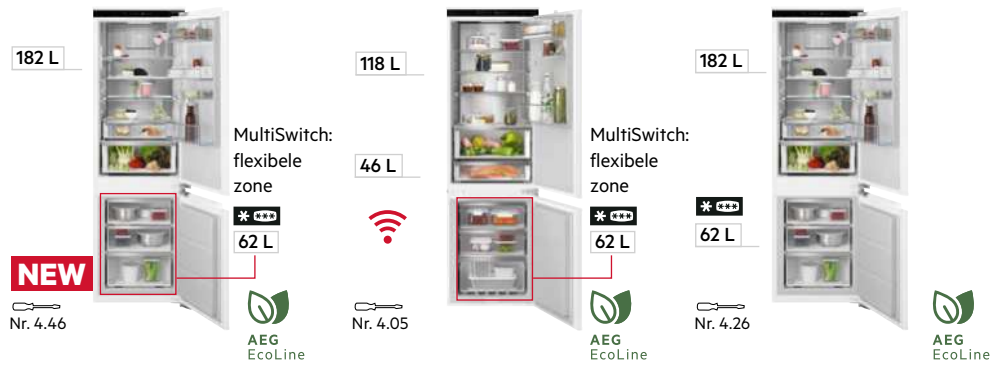

Bewaar

Beschikbaar tot maart 2024

Beschikbaar vanaf maart 2024

Bewaar

Bewaar

KOEL-VRIESKASTEN 178 CM

NEW Nr. 4.46 **NSC8M181BC** (B) 178 CH ↑ ↓ NO FROST 10

Nr. 4.05 **NSC9V181CS** (C) 178 CH ↑ ↓ NO FROST 10