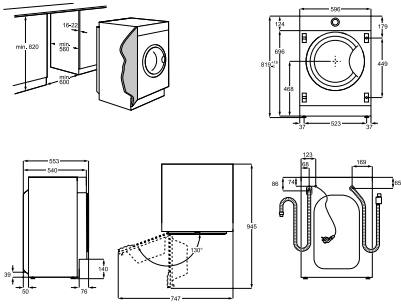

5.07 INSTALLATIEVOORSCHRIFTEN VOOR FHK74607P / FHK74707P

5.08 INSTALLATIEVOORSCHRIFTEN BIJ EXTRA BREED DEURPANEEL (75 CM) VOOR FHK74607P / FHK74707P

6.00

PSGBWM200DE00001

LWR7786BI

PERFECTE ZORG DANKZIJ 5 JAAR GARANTIE