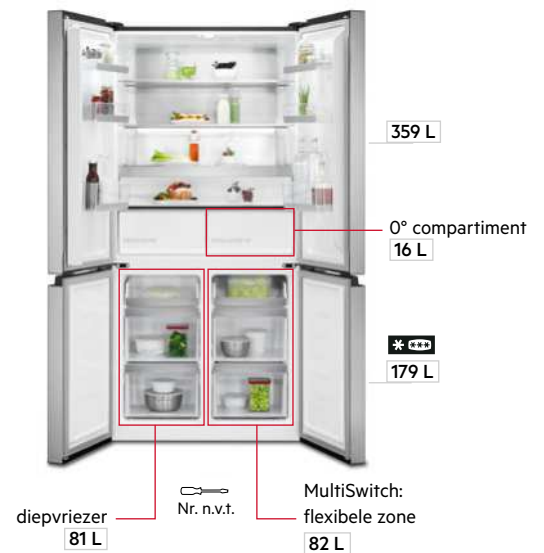

COOLING 360°

RCB736D7MG

MULTISWITCH+

RMB952D6VU

Bediening	elektronisch / TouchControl	LCD / TouchControl op de deur
Energieverbruik per jaar	200 kWh	256 kWh
Geluidsniveau	37 dB(A)	39 dB(A)
Luchtcirculatie	Cooling 360°	Cooling 360°
Speciale lades	ExtraChill	MultiChill
TwinTech®	✓	✓
Snelkoel / snelvries functie	Coolmatic / Frostmatic	- / Frostmatic
Alarm deur / Alarm temperatuur	✓ / -	✓ / ✓
Flexibele zone	-	✓
Kleur	zwart mat glas	inox look
Afmetingen (hxbxd)	2010 x 595 x 660 mm	1900 x 905 x 673 mm
	€ 1499,99	€ 2499,99

Vanaf april 2024 nieuwe modelbenaming: ORCBM361DT

[Bewaar](#)

[Bewaar](#)