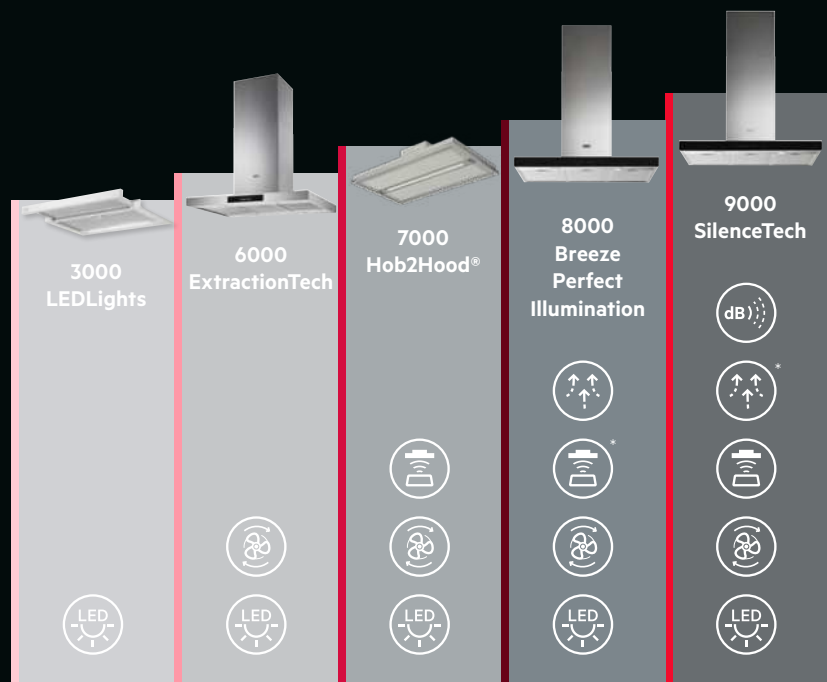

Onze keukenomgeving houden we graag fris, helder en rustig, om er inspirerende momenten te kunnen beleven.

We zetten geavanceerde technologieën in, zodat het ontwerp en de constructie van onze damkappen je de optimale combinatie bieden van topklasse design en krachtige werking.

Hob2Hood®

Koppelt de kookplaat draadloos aan de damkap, voor automatische afzuiging.

ExtractionTech

Helpt de keukenlucht sneller te reinigen.

LEDLights

Bieden uitstekende, inspirerende verlichting tijdens het koken.

DESIGN TYPES

Inbouwgroep & telescoop

Plafond

Eiland

Wand & schouw

*beschikbaar op specifieke modellen

KIES DE IDEALE DAMPKAP

Op de volgende pagina's bieden we je een handig overzicht van alle AEG dampkappen, met focus op de kenmerken die het meeste impact hebben op het dagelijkse gebruik: