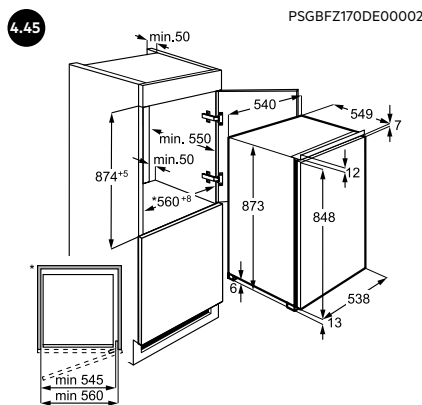

NSC8M191DS, NSC6M191ES

NSC8M181DC, NSC5S181EF

NSK50101ES

NSF50881DF, NSK50881DF, OSK5088EF

NSK50882DS, NSK50881ES

OSF6182EF, OSK6182EF, OAB6182EF

NAB6L88EF

NAB6L88ES

NSC8M181BC

Bij het naast elkaar installeren van een diepvriezer en koelkast wordt het aanbevolen om de diepvriezer links te plaatsen of de deur bij beide toestellen in dezelfde richting te laten openen.