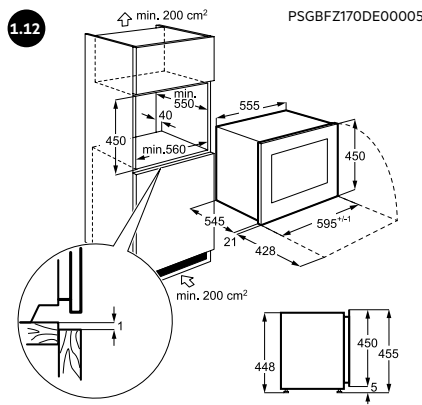

KKK994500T, KKA894500T, KKK994500B,
KKB894500B

KWK884520T, KWK884520B

KDK911423T, KDE911423B