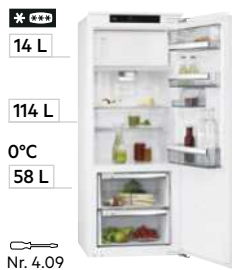

Bewaar

Bewaar

Bewaar

KOELKASTEN 178 - 140 CM

Nr. 4.08

SKE818E1DS

Nr. 4.09

**LONGFRESH
SFE814D9ZC**