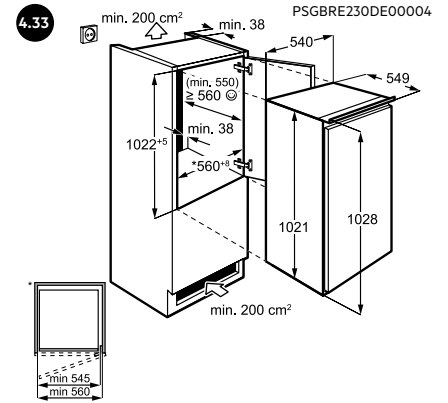

NSK50101ES