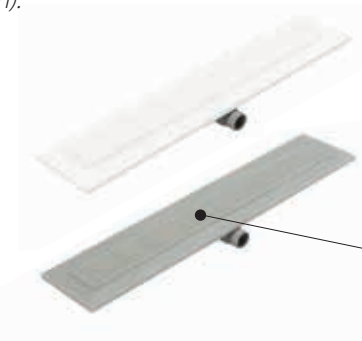

I-DRAIN® LIQUID LINEAR: DE SPECIALIST IN LIQUIDE VLOEREN *LE SPÉCIALISTE POUR LES SOLS COULES*

- Meest uitgebreide assortiment van doucheoplossingen voor liquide vloerafwerking.
  Gamme la plus complète de solutions de douche en finition sol liquide.
- Uiterst makkelijke plaatsing met gegarandeerde waterdichtheid.
  Installation extrêmement simple avec étanchéité garantie.
- Diepgetrokken gootlichaam in hoogwaardig roestvrij staal.
  Corps de gouttière embouti en acier inoxydable de haute qualité.
- Flens en rooster in solid surface zijn opschuurbaar voor een perfect resultaat. Verkrijgbaar in wit voor lichtgekleurde liquide vloeren en een grijze versie voor donkere afwerkingen.
  La bride et la grille en solid surface peuvent être poncées pour un résultat parfait. Disponible en blanc pour les sols liquides de couleur claire et en version grise pour les finitions foncées.
- Afvoercapaciteit van 27,4 l/min. bij een inbouwhoogte vanaf 68 mm (excl. vloerafwerking). Ook mogelijk vanaf 85 mm (33,5l/min.) hoog.
  Capacité de drainage de 27,4 l/min. avec une hauteur d'installation de 68 mm (hors revêtement de sol). Également possible à partir d'une hauteur de 85 mm (33,5 l/min).

ONE sifon
Siphon ONE