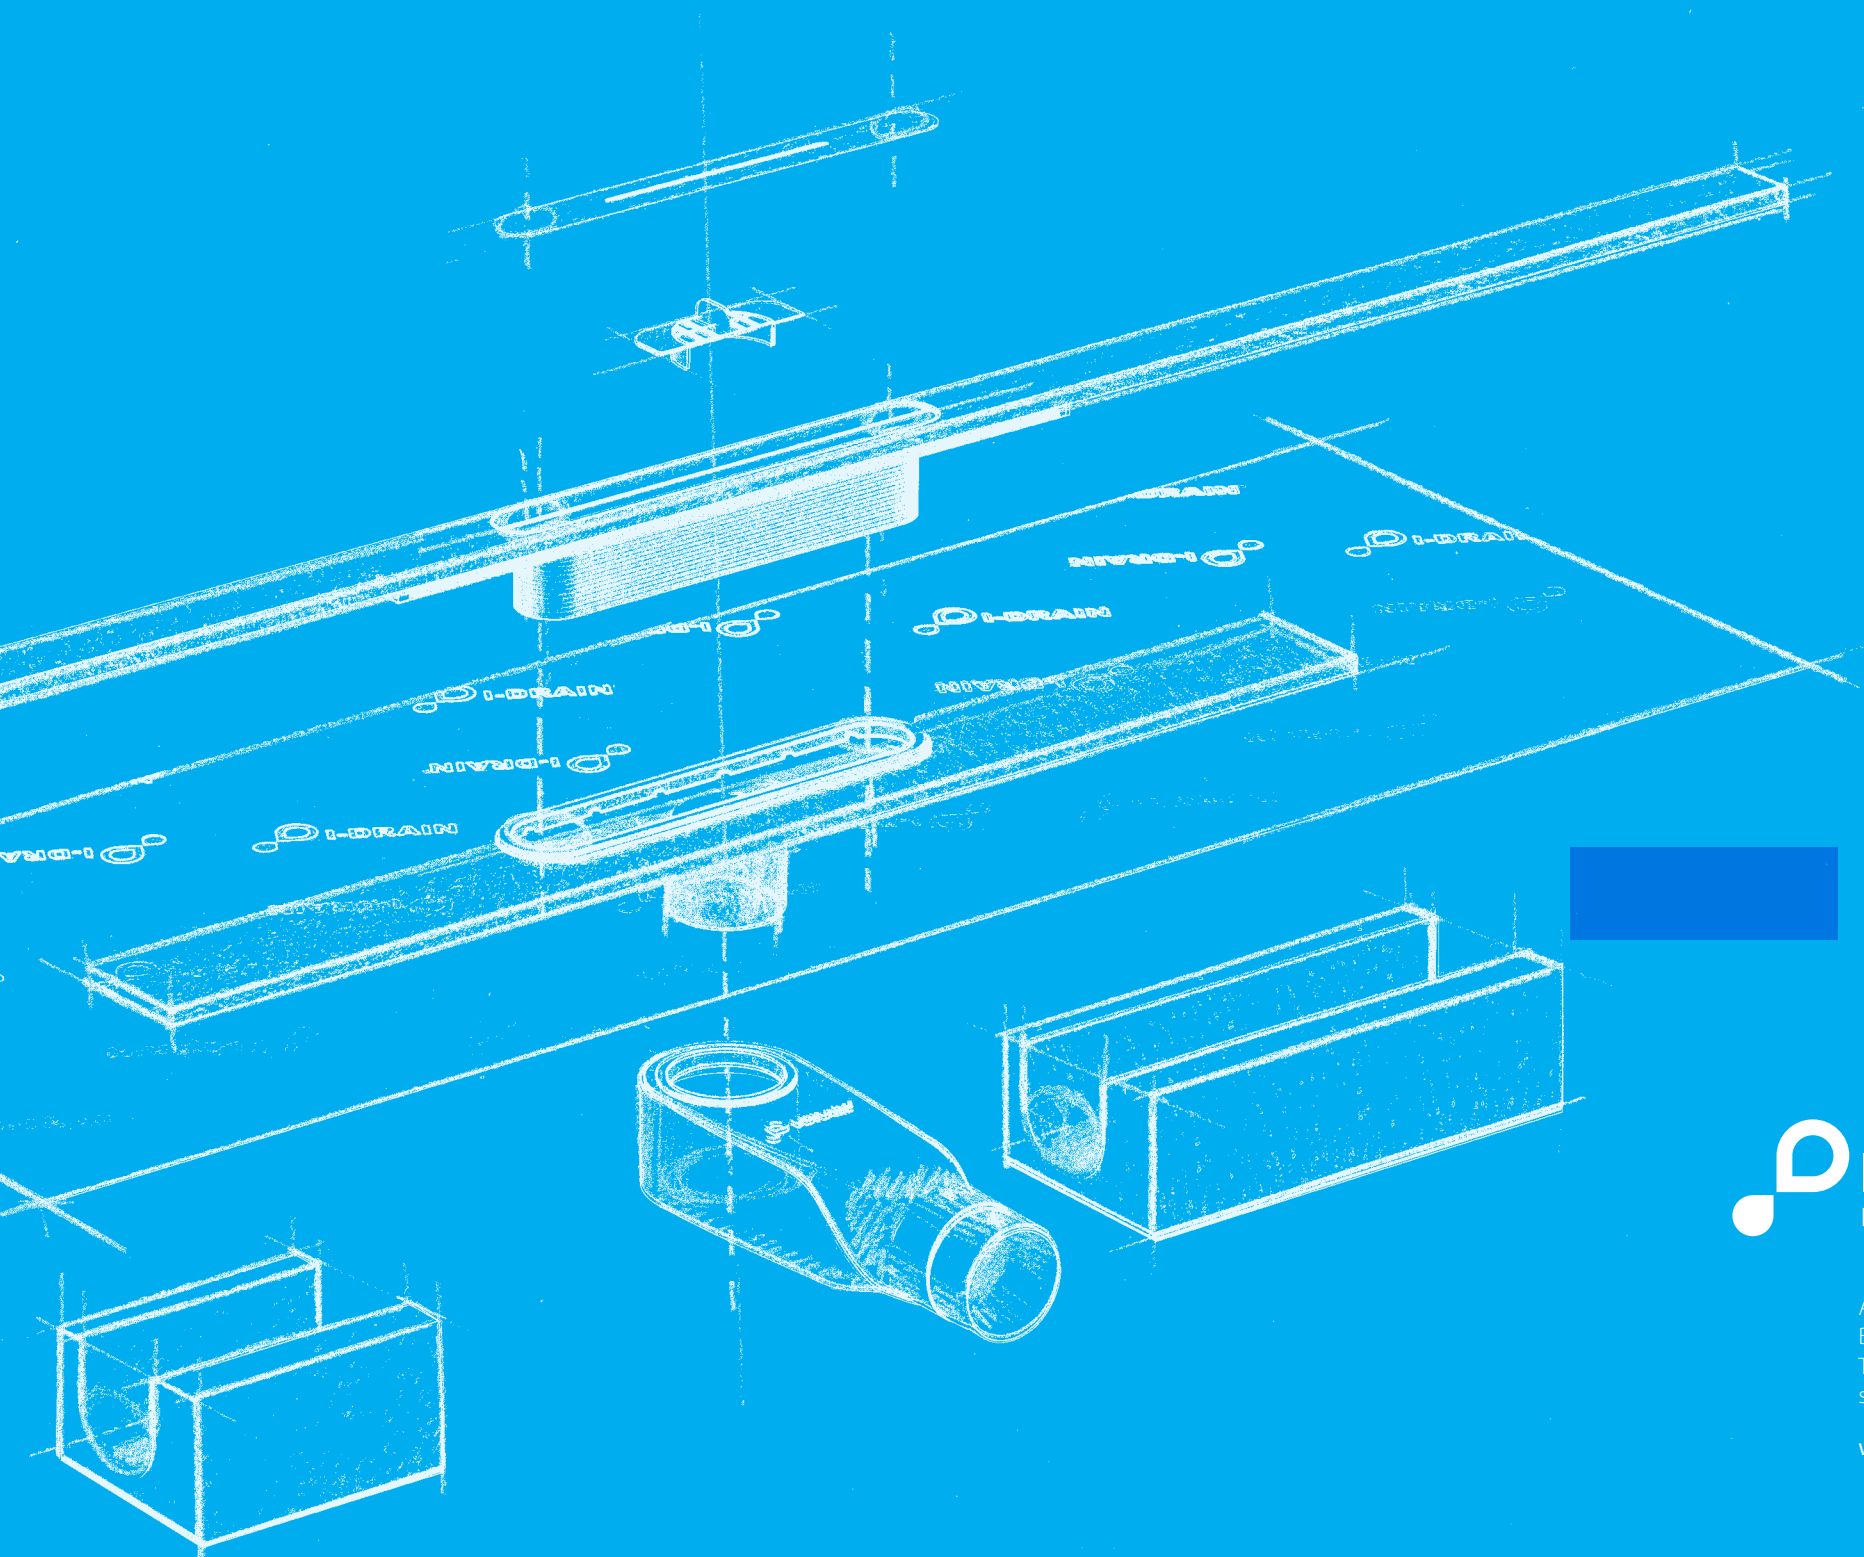

Ambachtsweg 14
B-3890 Gingelom
T +32 (0) 11 68 96 68
sales@groupniveles.com

www.i-drain.com