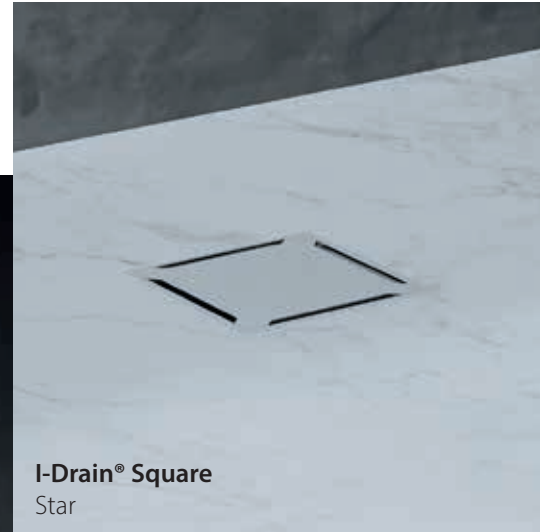

*L'I-Drain Liquid Linear et Square sont fournis avec **une grille en solid surface** qui peut être coulée. Le Liquid Linear est combinable avec les profilés décoratifs PVD qui sont disponibles en 6 coloris.*

ONE sifon
Siphon ONE

I-DRAIN® LIQUID SQUARE: DE 'SQUARE' OPLOSSING VOOR LIQUIDE VLOEREN *LA SOLUTION « CARRÉE » POUR LES SOLS LIQUIDES*

- Compact douchedesign voor gietvloer toepassingen.
Conception de douche compacte pour les applications d
- Flens en rooster in solid surface zijn opschuurbaar voor een perfect resultaat. Verkrijgbaar in wit voor lichtgekleurde liquide vloeren en een grijze versie voor donkere afwerkingen.
La bride et la grille en solid surface peuvent être poncées pour un résultat parfait. Disponible en blanc pour les sols liquides de couleur claire et en version grise pour les finitions foncées.
- Drainlichaam in roestvrij staal voor een optimale duurzaamheid van de installatie.
Corps de vidange en acier inoxydable pour une durabilité optimale de l'installation.
- Eenvoudige plaatsing.
Facile à installer.
- Afvoercapaciteit van 24 l/min. bij een inbouwhoogte vanaf 71 mm (excl. vloerafwerking).
Capacité de drainage de 24 l/min. avec une hauteur d'installation de 71 mm (hors revêtement de sol),.

I-DRAIN® SQUARE: KLEIN, ELEGANT EN BETEGELBAAR *PETIT, ÉLÉGANT ET CARRELABLE*

De I-Drain Square is met zijn afmetingen van 150 x 150 mm en zijn inbouwhoogte van 54 mm (excl. vloerafwerking). (24 l/min.) een afvoerputje van bescheiden formaat. Maar het is wel erg geschikt voor de waterafvoer van uw drempelloze inloopdouche.