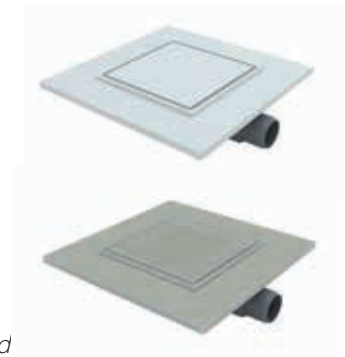

I-DRAIN® LIQUID SQUARE: DE 'SQUARE' OPLOSSING VOOR LIQUIDE VLOEREN *LA SOLUTION « CARRÉE » POUR LES SOLS LIQUIDES*

- Compact douchedesign voor gietvloer toepassingen.
  Conception de douche compacte pour les applications d
- Flens en rooster in solid surface zijn opschuurbaar voor een perfect resultaat. Verkrijgbaar in wit voor lichtgekleurde liquide vloeren en een grijze versie voor donkere afwerkingen.
  La bride et la grille en solid surface peuvent être poncées pour un résultat parfait. Disponible en blanc pour les sols liquides de couleur claire et en version grise pour les finitions foncées.
- Drainlichaam in roestvrij staal voor een optimale duurzaamheid van de installatie.
  Corps de vidange en acier inoxydable pour une durabilité optimale de l'installation.
- Eenvoudige plaatsing.
  Facile à installer.
- Afvoercapaciteit van 24 l/min. bij een inbouwhoogte vanaf 71 mm (excl. vloerafwerking).
  Capacité de drainage de 24 l/min. avec une hauteur d'installation de 71 mm (hors revêtement de sol),.