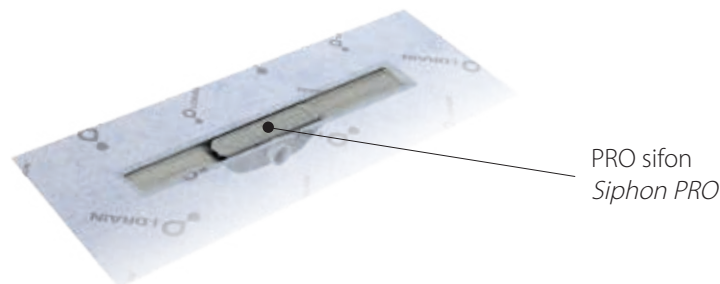

Ces caniveaux de drainage innovants offrent une facilité d'entretien optimale grâce à la fonction << quick clean >>. Le siphon (27,4 l/min.) est directement accessible sous la grille décorative et s'ouvre facilement. Les cheveux et les saletés viennent automatiquement avec lorsqu'on soulève le couvercle. Vous pouvez ainsi nettoyer facilement l'intérieur du siphon, tandis que les canalisations sont toujours accessibles. Avec une hauteur d'encastrement de 54 mm (hors revêtement de sol), les drains I-Drain Linear offrent la hauteur d'encastrement la plus basse possible. Également possible à partir d'une hauteur de 72 mm (33,5 l/min).

De I-Drain Linear wordt geleverd **zonder sierrooster**. Dit is apart aan te kopen. U kan ook kiezen voor een mat zwart sierprofiel of één met een PVD coating. Deze zijn verkrijgbaar in 6 kleuren.

*L'I-Drain Linear est livré **sans grille décorative**. Cette dernière doit être achetée séparément. Vous pouvez également choisir un profile décorative noir mat ou avec revêtement PVD. Ces derniers sont proposés en 6 coloris.*