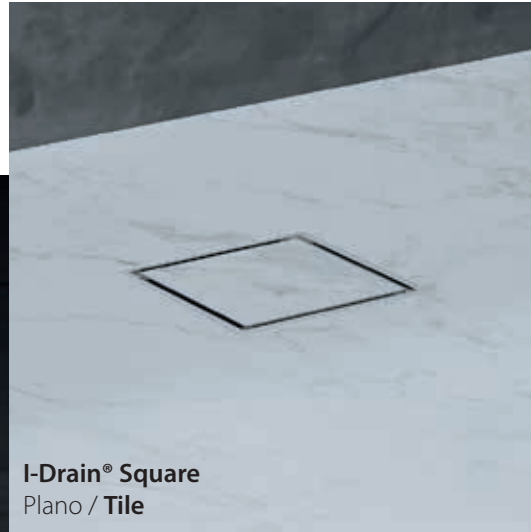

*L'I-Drain Liquid Linear et Square sont fournis avec **une grille en solid surface** qui peut être coulée. Le Liquid Linear est combinable avec les profilés décoratifs PVD qui sont disponibles en 6 coloris.*

ONE sifon
Siphon ONE

I-DRAIN® LIQUID SQUARE: DE 'SQUARE' OPLOSSING VOOR LIQUIDE VLOEREN *LA SOLUTION « CARRÉE » POUR LES SOLS LIQUIDES*

- Compact douchedesign voor gietvloer toepassingen.
Conception de douche compacte pour les applications d
- Flens en rooster in solid surface zijn opschuurbaar voor een perfect resultaat. Verkrijgbaar in wit voor lichtgekleurde liquide vloeren en een grijze versie voor donkere afwerkingen.
La bride et la grille en solid surface peuvent être poncées pour un résultat parfait. Disponible en blanc pour les sols liquides de couleur claire et en version grise pour les finitions foncées.
- Drainlichaam in roestvrij staal voor een optimale duurzaamheid van de installatie.
Corps de vidange en acier inoxydable pour une durabilité optimale de l'installation.
- Eenvoudige plaatsing.
Facile à installer.
- Afvoercapaciteit van 24 l/min. bij een inbouwhoogte vanaf 71 mm (excl. vloerafwerking).
Capacité de drainage de 24 l/min. avec une hauteur d'installation de 71 mm (hors revêtement de sol),.

I-DRAIN® SQUARE: KLEIN, ELEGANT EN BETEGELBAAR *PETIT, ÉLÉGANT ET CARRELABLE*

De I-Drain Square is met zijn afmetingen van 150 x 150 mm en zijn inbouwhoogte van 54 mm (excl. vloerafwerking). (24 l/min.) een afvoerputje van bescheiden formaat. Maar het is wel erg geschikt voor de waterafvoer van uw drempelloze inloopdouche.