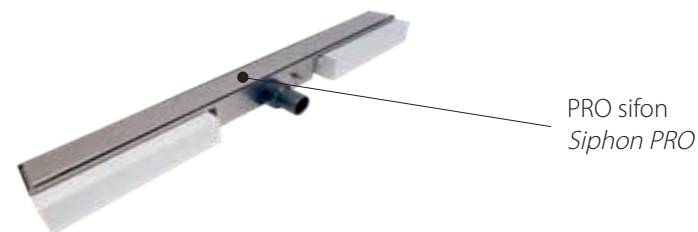

Met de I-Drain Compact afvoeroplossing kiest u voor optimaal installatiegemak dankzij het handige totaalpakket inclusief douchegoot en RVS-rooster. Het RVS-gootlichaam van de I-Drain Compact is - in tegenstelling tot de Linear - gelast in plaats van diepgetrokken.

De Compact douchegoot heeft een eenvoudig te reinigen sifon met een afvoercapaciteit van 27,4 l/min. bij een inbouwhoogte vanaf 60 mm (excl. vloerafwerking). Ook mogelijk vanaf 75 mm (33,5l/min.) hoog.

Avec la solution de drainage I-Drain Compact, vous optez pour une facilité d'installation optimale grâce au kit tout-en-un comprenant le caniveau de douche et la grille en acier inoxydable. Le corps du caniveau en acier inoxydable de l'I-Drain Compact est - contrairement à la série Linear - soudé au lieu d'être embouti.

Le caniveau de douche compact est doté d'un siphon facile à nettoyer avec une capacité de drainage de 27,4 l/min. avec une hauteur d'installation de 60 mm (hors revêtement de sol). Aussi possible avec une hauteur de 75 mm (33,5 l/min.)

De I-Drain Compact wordt standaard geleverd met een **geborsteld roestvrij staal** sierrooster. De drain is compatibel met sierprofielen met een PVD coating. Verkrijgbaar in 6 kleuren.

*L'I-Drain Compact est fourni avec une grille décorative en **acier inoxydable brossé**. Il est également compatible avec les profilés décoratifs à revêtement PVD. Disponible en 6 coloris.*