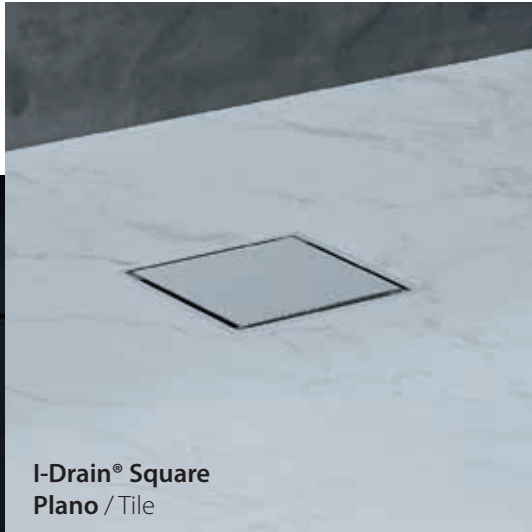

*L'I-Drain Liquid Linear et Square sont fournis avec **une grille en solid surface** qui peut être coulée. Le Liquid Linear est combinable avec les profilés décoratifs PVD qui sont disponibles en 6 coloris.*

ONE sifon
Siphon ONE

I-DRAIN® LIQUID SQUARE: DE 'SQUARE' OPLOSSING VOOR LIQUIDE VLOEREN *LA SOLUTION « CARRÉE » POUR LES SOLS LIQUIDES*

- Compact douchedesign voor gietvloer toepassingen.
Conception de douche compacte pour les applications d
- Flens en rooster in solid surface zijn opschuurbaar voor een perfect resultaat. Verkrijgbaar in wit voor lichtgekleurde liquide vloeren en een grijze versie voor donkere afwerkingen.
La bride et la grille en solid surface peuvent être poncées pour un résultat parfait. Disponible en blanc pour les sols liquides de couleur claire et en version grise pour les finitions foncées.
- Drainlichaam in roestvrij staal voor een optimale duurzaamheid van de installatie.
Corps de vidange en acier inoxydable pour une durabilité optimale de l'installation.
- Eenvoudige plaatsing.
Facile à installer.
- Afvoercapaciteit van 24 l/min. bij een inbouwhoogte vanaf 71 mm (excl. vloerafwerking).
Capacité de drainage de 24 l/min. avec une hauteur d'installation de 71 mm (hors revêtement de sol),.

I-DRAIN® SQUARE: KLEIN, ELEGANT EN BETEGELBAAR *PETIT, ÉLÉGANT ET CARRELABLE*

De I-Drain Square is met zijn afmetingen van 150 x 150 mm en zijn inbouwhoogte van 54 mm (excl. vloerafwerking). (24 l/min.) een afvoerputje van bescheiden formaat. Maar het is wel erg geschikt voor de waterafvoer van uw drempelloze inloopdouche.