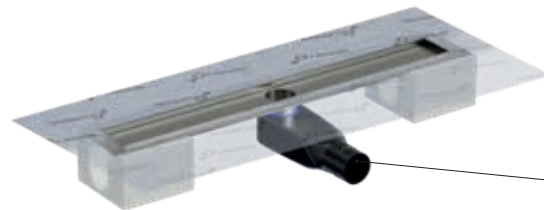

Le Linear360 combine un corps de gouttière en acier inoxydable soudé avec la grande capacité de drainage du siphon rotatif à 360° (31 l/min.). Une solution ingénieuse et innovante qui régule l'évacuation de l'eau de n'importe quelle salle de douche de manière professionnelle et élégante. Linear 360 a une hauteur d'installation de 72 mm (hors revêtement de sol).

- Inclusief **360° draibare sifon**, wat een aansluiting in elke richting mogelijk maakt.
  *Comprend un **siphon rotatif à 360°**, qui permet une connexion dans n'importe quelle direction.*
- Zowel een **horizontale** als **verticale** (directe aansluiting zonder sifon) **aansluitmogelijkheid**.
  Connexion possible dans toutes les directions. I dispose d'une option de connexion horizontale ou verticale.
- Zeer **makkelijke installatie**.
  Installation très simple.

De I-Drain Linear360 wordt geleverd **zonder sierrooster**. Dit is apart aan te kopen.
U kan ook kiezen voor een mat zwart sierprofiel of één met een PVD coating. Deze zijn verkrijgbaar in 6 kleuren.

*L'I-Drain Linear360 est livré **sans grille décorative**. Cette dernière doit être achetée séparément.
Vous pouvez également choisir un profile décorative noir mat ou avec revêtement PVD. Ces derniers sont proposés en 6 coloris.*

360° draibare sifon
Siphon rotatif à 360°