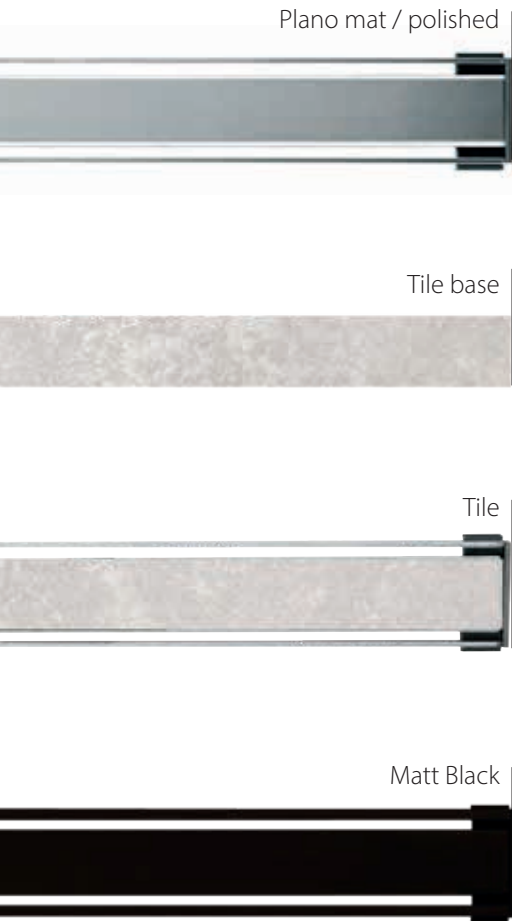

LINEAR SIERROOSTERS VOOR EEN ELEGANTE AFWERKING GRILLES LINÉAIRES DÉCORATIVES POUR UN FINI ÉLÉGANT

Het oog wil ook wat, dat weten wij en u als geen ander. Daarom kunt u voor een perfecte afwerking van uw I-Drain Linear afvoergoot kiezen uit diverse sierprofielen. Wilt u de tegelvloer naadloos laten doorlopen in uw drain? Dan is een Tile rooster perfect voor uw toepassing. Het Plano rooster is zelfs mogelijk met PVD coating! Deze is beschikbaar in 6 kleuren.

Vous le savez : il ne faut pas oublier l'esthétique. Par conséquent, pour une finition parfaite de votre caniveau I-Drain Linear, vous pouvez choisir parmi différents profils décoratifs. Voulez-vous que votre sol carrelé se prolonge jusqu'au drain sans jointure ? Dans ce cas, optez pour la grille Tile . Le grille Plano est également possible avec un revêtement PVD ! Ceci est disponible en 6 couleurs.