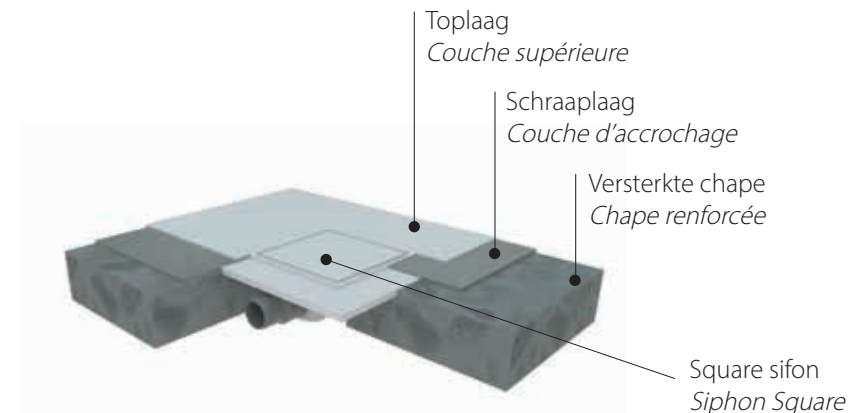

ONE sifon
Siphon ONE

I-DRAIN® LIQUID SQUARE: DE 'SQUARE' OPLOSSING VOOR LIQUIDE VLOEREN *LA SOLUTION « CARRÉE » POUR LES SOLS LIQUIDES*

- Compact douchedesign voor gietvloer toepassingen.
Conception de douche compacte pour les applications d
- Flens en rooster in solid surface zijn opschuurbaar voor een perfect resultaat. Verkrijgbaar in wit voor lichtgekleurde liquide vloeren en een grijze versie voor donkere afwerkingen.
La bride et la grille en solid surface peuvent être poncées pour un résultat parfait. Disponible en blanc pour les sols liquides de couleur claire et en version grise pour les finitions foncées.
- Drainlichaam in roestvrij staal voor een optimale duurzaamheid van de installatie.
Corps de vidange en acier inoxydable pour une durabilité optimale de l'installation.
- Eenvoudige plaatsing.
Facile à installer.
- Afvoercapaciteit van 24 l/min. bij een inbouwhoogte vanaf 71 mm (excl. vloerafwerking).
Capacité de drainage de 24 l/min. avec une hauteur d'installation de 71 mm (hors revêtement de sol),.