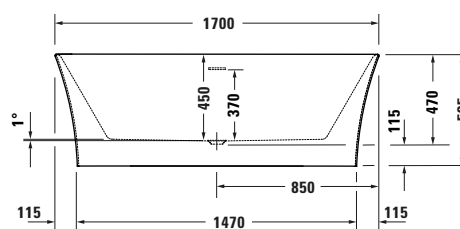

VENICE

Acryl back to wall bad, met geïntegreerde overloop en witte push-to-open afvoer. Inclusief poten.

VENICE (wit)	170 x 80^{CM}	OPVENICEB2W	1999.00 €
VENICE (wit)	150 x 75^{CM}	OPVENICEB2W150	1833.00 €