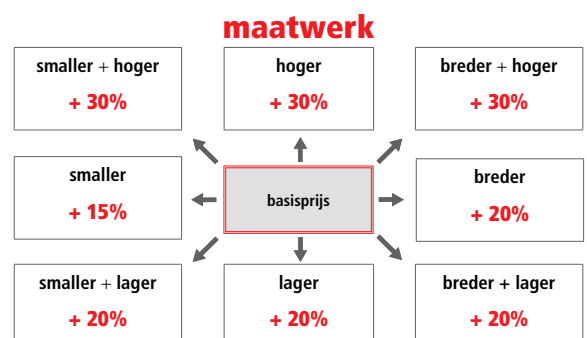

BEWEEGBARE BADWAND 8mm h145

VRS1

BADEN

AFMETING IN CM	IS LINKS	ID RECHTS	ART.NR.	wit 10	chroom 30	chroom mat 50
				tr	tr	tr
70-72			070	€ 334,00	€ 440,00	€ 393,00
80-82			080	€ 349,00	€ 456,00	€ 409,00

Glasopties			prijs
	code	omschrijving	
	SA	Satijn	€ 115
	EC	Extra helder	€ 200
	FU	Fumé	€ 285
	FB	Bruin fumé	€ 285
	BS	Centrale satijnband	€ 160
	DE	Satijnglas met decor	€ 250
	AT	Antikalkbehandeling	€ 90
	RI	Helder reflecterend	€ 355
	RF	Reflecterend met fumé-effect	€ 355
	MR	Spiegelglas	€ 730
	R690067	Antikalk onderhoudskit	€ 85

Voeg de prijs van de extra glasoptie bij de prijs van de badwand.

Extra profielkleuren

ZIE TABEL BEGIN VAN HET HOOFDSTUK

Voeg de prijs voor de extra profielkleur bij de prijs van het paneel in chroom (30).