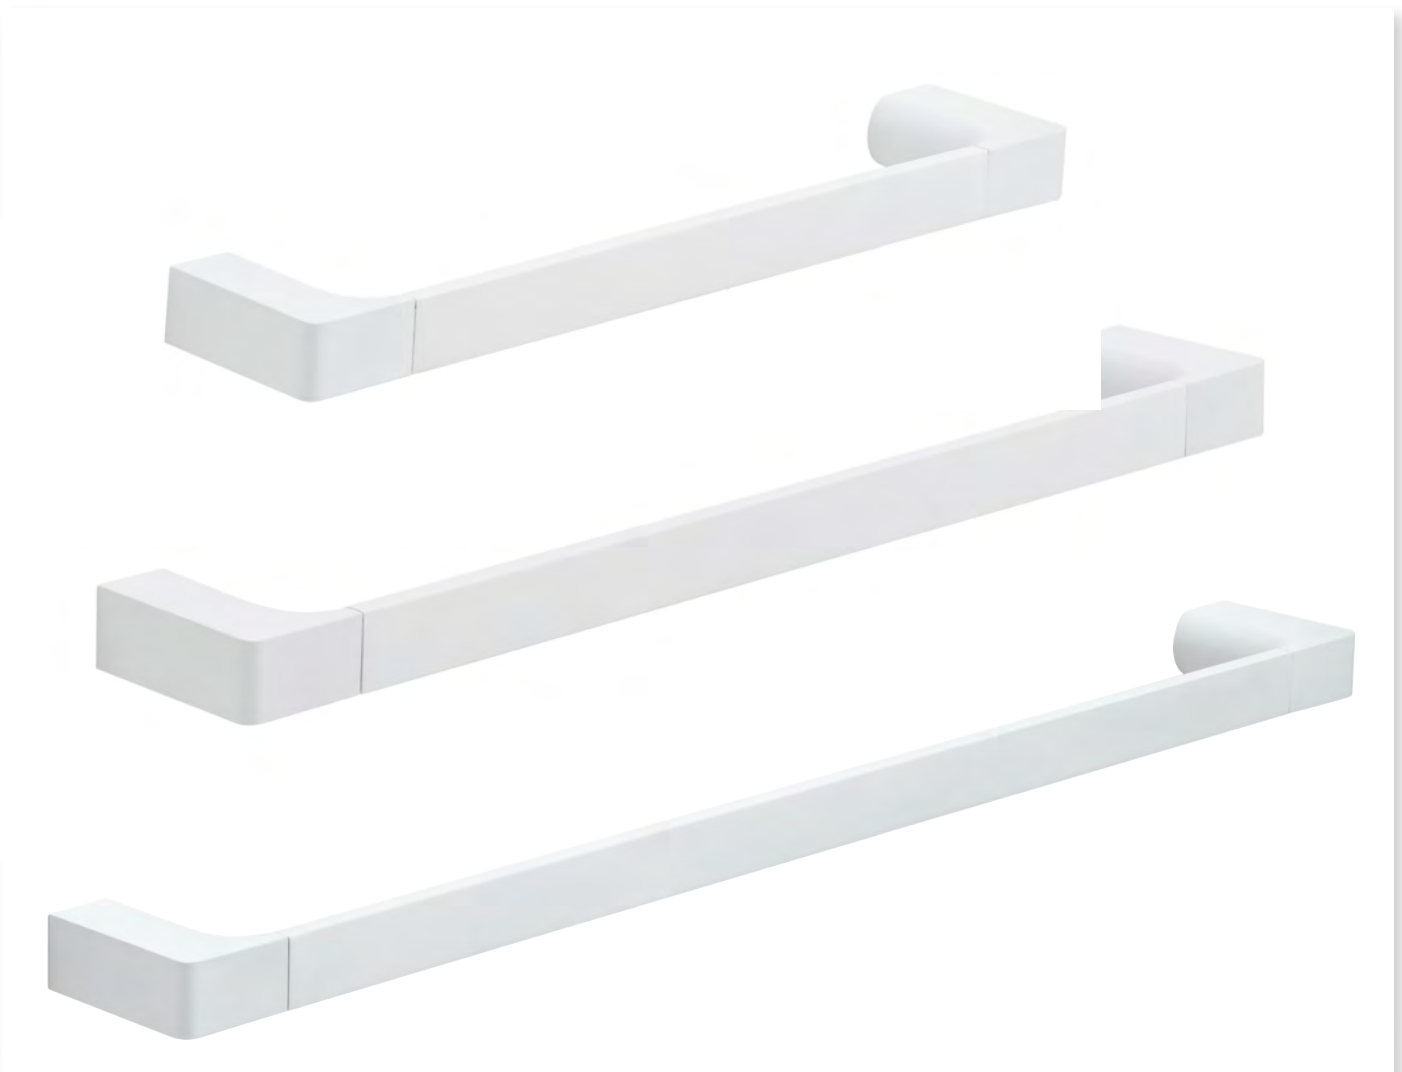

Handdoekhouder mat wit 35 cm

OPLUXEH35W	57.00 €

Handdoekhouder mat wit 45 cm

OPLUXEH45W	67.00 €

Handdoekhouder mat wit 60 cm

OPLUXEH60W	77.00 €