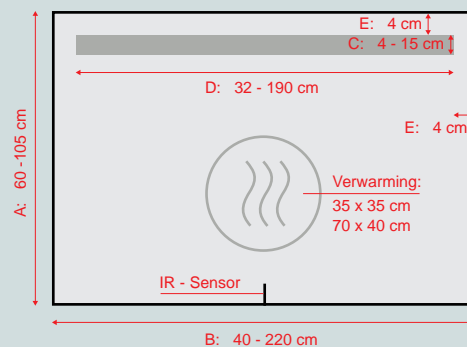

- led 3000° kelvin
- IP44 - CLASS II