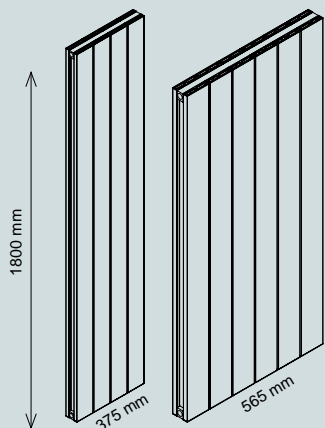

- Hoog verwarmingsvermogen tot 1691 Watt
- Gering gewicht
- Edele oppervlakken
- Eenvoudig te reinigen
- Optionele handdoekdroger rechts of links monteerbaar

WIT

ZWART

DUBBELWANDIG

JOULE DUO

HOOGTE mm	BREEDTE mm	CENTER AFST.	75/65/20° watt	55/45/20° watt		CV	
1800	375	50	1157	584	KLEUR	ART. NR.	PRIJS
1800	375	50	1157	584	mat zwart	OPJO-D-25-SM	1118.00 €
1800	375	50	1157	584	mat wit	OPJO-D-25-WM	1035.00 €