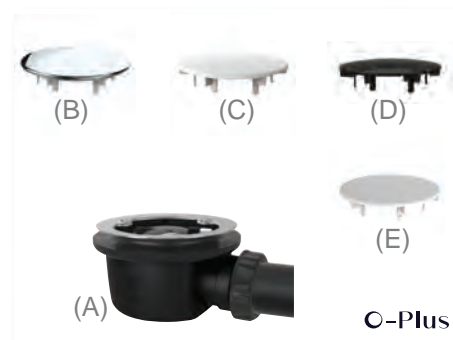

DOUCHESIFON	
OP57230000054 (A)	47.10 €
OP3200000054 (B)	21.70 €
OP3200000100 (C)	21.70 €
OP3200000554 (D)	21.70 €
OP3200000040 (E)	21.70 €

(A) Douchesifon zonder afdekkapje, h= 60 mm, debiet= 28l/min
(B) Afdekkapje inox
(C) Afdekkapje ABS wit
(D) Afdekkapje ABS zwart
(E) Afdekkapje ABS mat wit