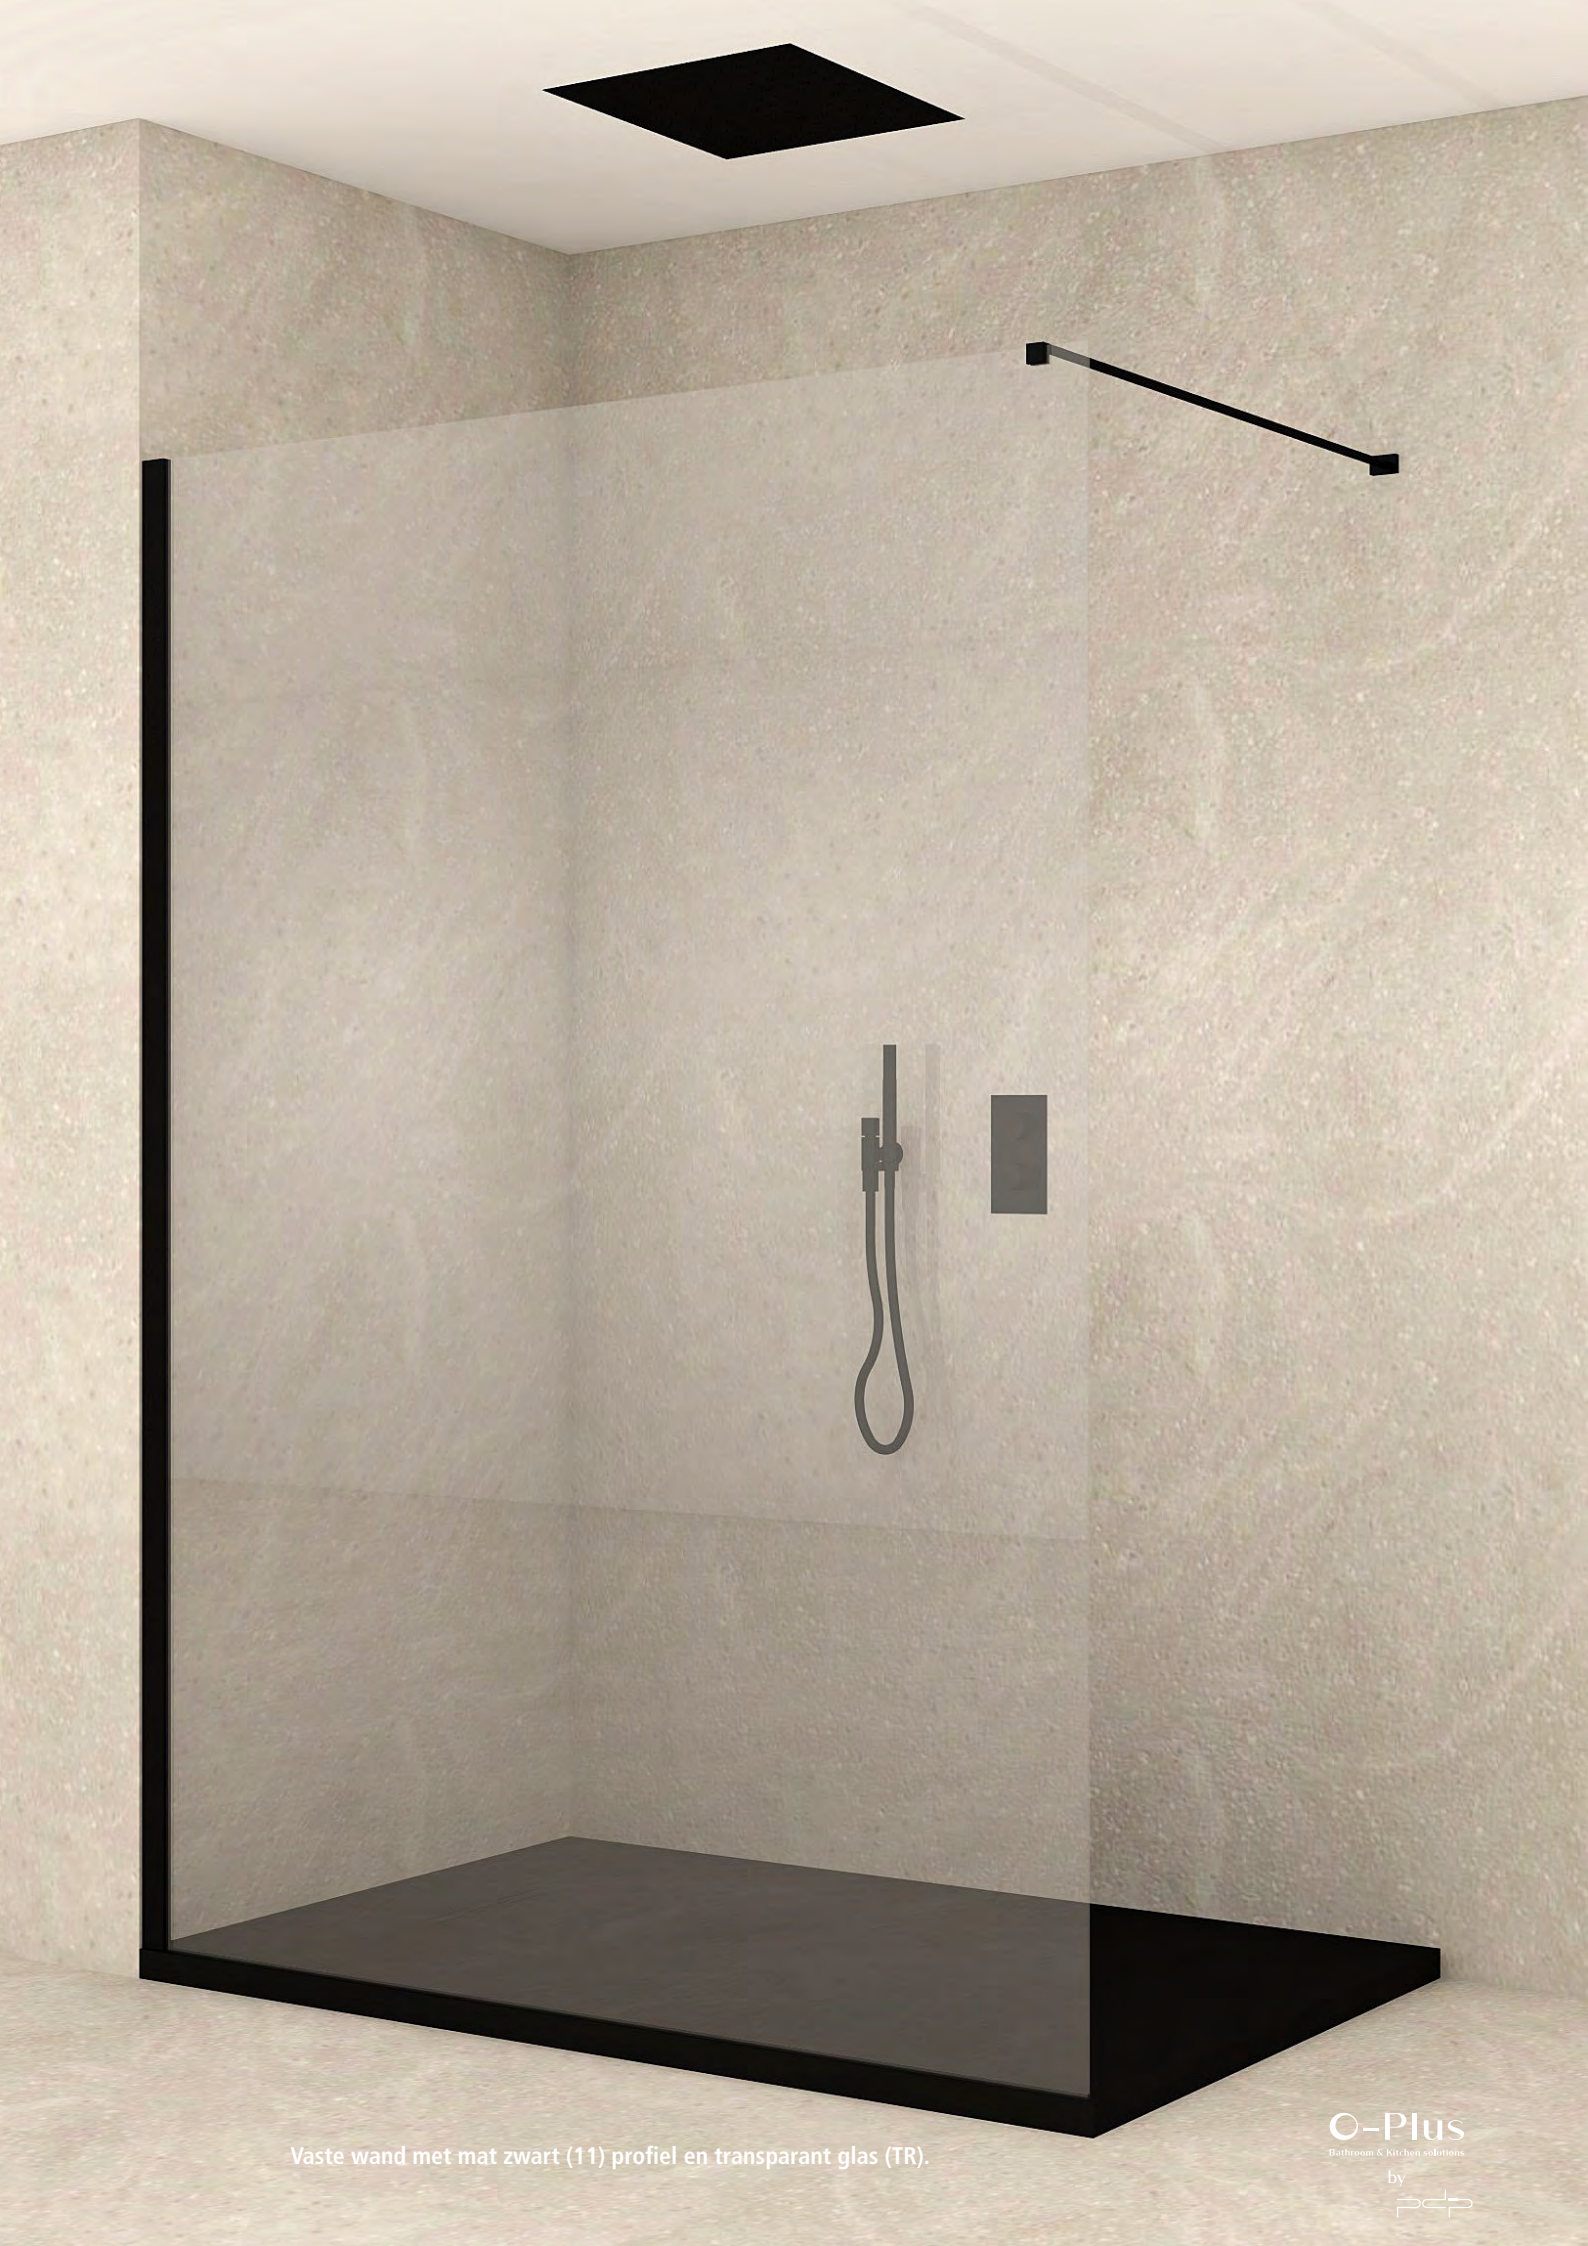

Vaste wand met mat zwart (11) profiel en transparant glas (TR).