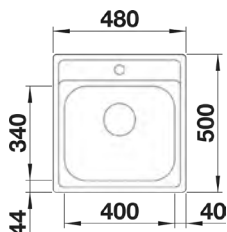

DANA 45 + DARAS

OPBL204 € 350.00

Spoeltafel DANA 45. Chroom.
Kraan DARAS. Chroom.