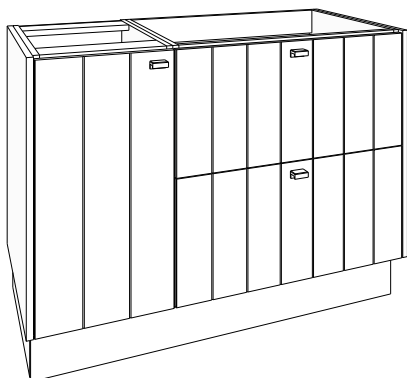

(40 + 80) x 86 x 50 cm bxhxd