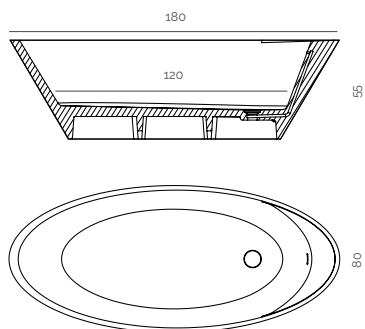

LUGO	180 x 80 ^{CM}	wit	OPLUGOW	6280.00 €
LUGO	180 x 80 ^{CM}	zwart	OPLUGOZW	6399.00 €

Detail

ORTA

Vrijstaand bad met geïntegreerde overloop en pop-up. Gelcoat blinkend wit of solid surface voor de mat witte baden. Pop-up wordt meegeleverd in de kleur van het bad. Inclusief sifon.