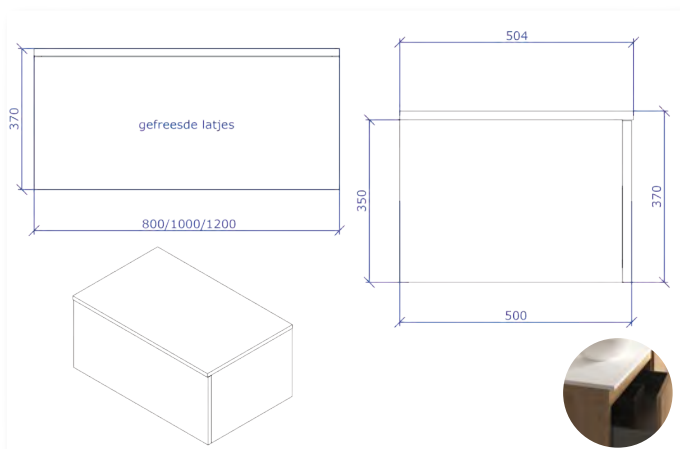

**Onderkast met 1 lade,
met solid surface topplaat (opzetkom niet inbegrepen)**

OPNOOK0800DZ	80x37x50 cm (bxhxd)	2148.00 €
OPNOOK1000DZ	100x37x50 cm (bxhxd)	2474.00 €
OPNOOK1200DZ	120x37x50 cm (bxhxd)	2800.00 €