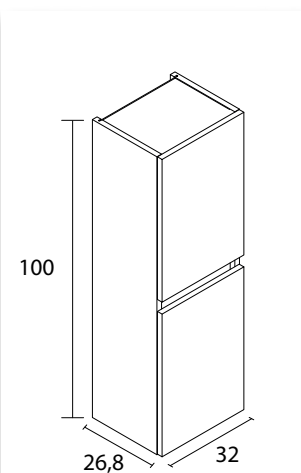

deuren omkeerbaar

MILLY KOLOM 150

OPMILLY-K350

316.00 €

MILLY KOLOM 100

OPMILLY-K270

279.00 €

MEUBELEN