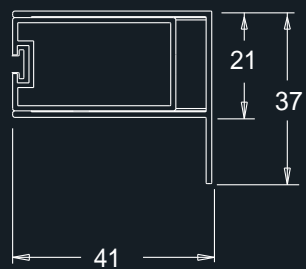

KLEUREN 35-45-54-90-93-94-97-AR-BA-BM-OA

Maximum hoogte = 240 cm

Seven

- Draaideuren en schuifdeuren
- Gehard veiligheidsglas 6 mm
- Hoogte 190 cm

SEA1

SEP1

SEP2

Seven