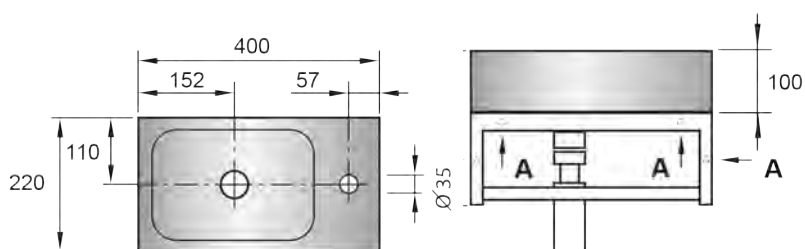

HARDSTEEN

STONER

40 x 22	kraangat rechts	OPFSTONERH40R	180.00 €
Optie: frame	RVS	OPFSTONEFRAME40	130.00 €
Optie: bouten handenwasser		DBBOUTM8X110	2.48 €

Handenwasser in hardsteen, voorzien van 2 bevestigingsgaten en dus niet omkeerbaar.