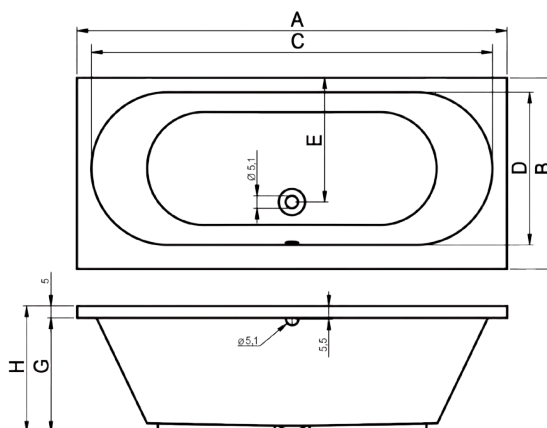

A	B	C	D	E	F	G	H
180	80	168	64	52	=	48	53