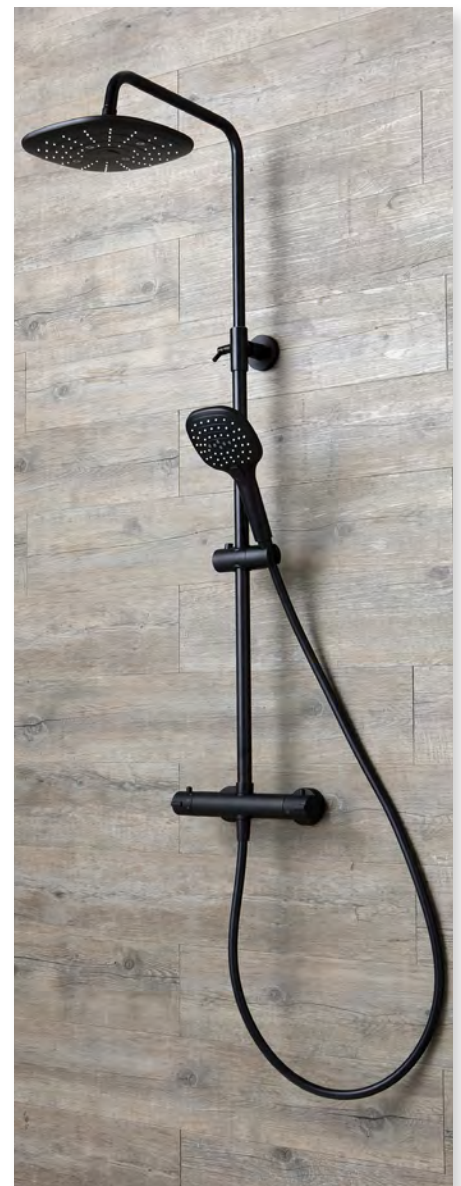

2 STAY

OP2STAYCR 473.00 €

KVD12 (terugslagklep) 18.63 €

chrom

Showerpip O-Plus chrom hoofddouche 22.5 cm, handdouche met 3 stralen, hoogte 800/1400 mm. Voor Belg-aqua keuring dient men een terugslagklep te installeren.

NICE

OPNICERD 520.00 €

chrom

Showerpip regelbaar in hoogte met ronde ABS hoofddouche Ø 20 cm en flexibel 1500 mm, thermostaat.

ECLIPSE

OPECLIPSE mat zwart 607.00 €

Thermostatische showerpip in mat zwart, hand- en hoofddouche in abs. Steun voor handdouche regelbaar in hoogte.