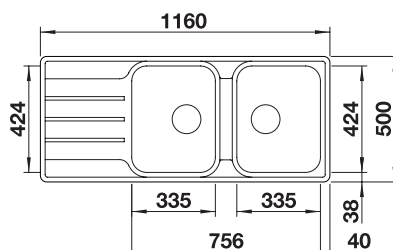

LEMIS 8 S-IF + CANDOR-S

OPBL219 900.00 €

Spoeltafel LEMIS 8 S-IF. Roestvrij staal licht glanzend
Kraan CANDOR -S. Roestvrij staal geborsteld