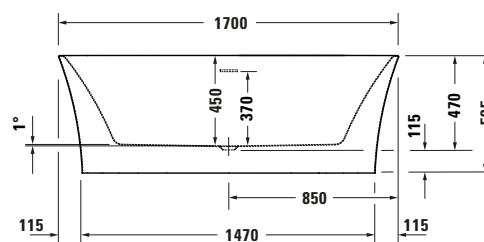

VENICE

Vrijstaand bad in acryl, met geïntegreerde overloop en witte push-to-open afvoer. Inclusief poten.

VENICE	150 x 75^{CM}	wit	OPVENICE150	1833.00 €
VENICE	170 x 80^{CM}	wit	OPVENICE	1999.00 €