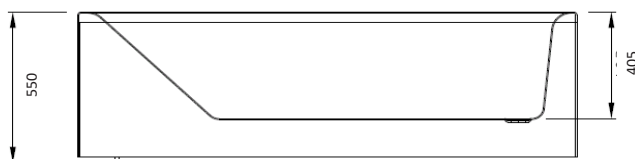

O-Plus

Bathroom & Kitchen solutions

Baden inbouw

VERONA 170

O-Plus bad in acryl, exclusief pootset.

VERONA 170 x 75^{CM} wit OPVERONA170 285.00 €

toebehoren

pootset	OPPOOTSET01U	22.00 €
automatische badgarnituur	OP5820000000	61.00 €
automatische badgarnituur verlengd zwart	RI208711	98.00 €