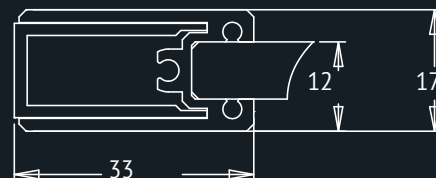

KLEUREN 35-45-54-90-93-94-97-AR-BA-BM-OA

Maximum hoogte = 240 cm

New Generation AL

- Aluminium profielen
- Schuifdeuren
- Hoogte 200 cm
- Gehard veiligheidsglas 8 mm
- Magnetische sluiting (NGA)
- Softclose
- Nieuwe mogelijke glasoptie: "AP" = permanente antikalk