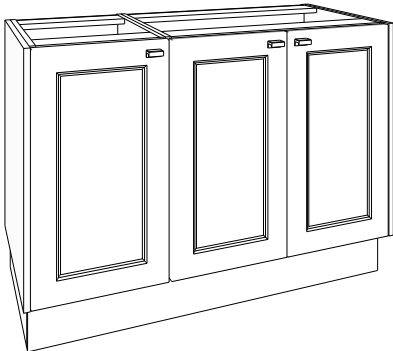

(40 + 80) x 86 x 50 cm bxhxd