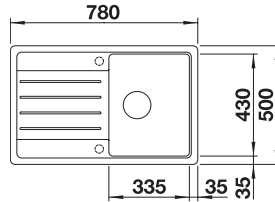

LEMIS 8 S-IF + LANORA-S

OPBL221 900.00 €

Spoeltafel LEMIS 8 S-IF. Roestvrij staal licht glanzend
Kraan LANORA-S. Roestvrij staal geborsteld

LEGRA 45 S + MIDA

OPBL522 € 618.00

Spoeltafel LEGRA 45 S. Silgranit® PuraDur® Zwart mat
Kraan MIDA. Silgranit® PuraDur® Zwart mat