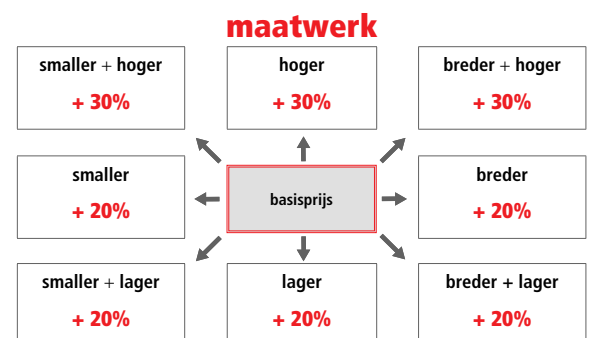

Extra profielkleuren

ZIE TABEL BEGIN VAN HET HOOFDSTUK

Voeg de prijs voor de extra profielkleur bij de prijs van de deur in afwerking chroom (30).

Max. hoogte maatwerk = 230 cm