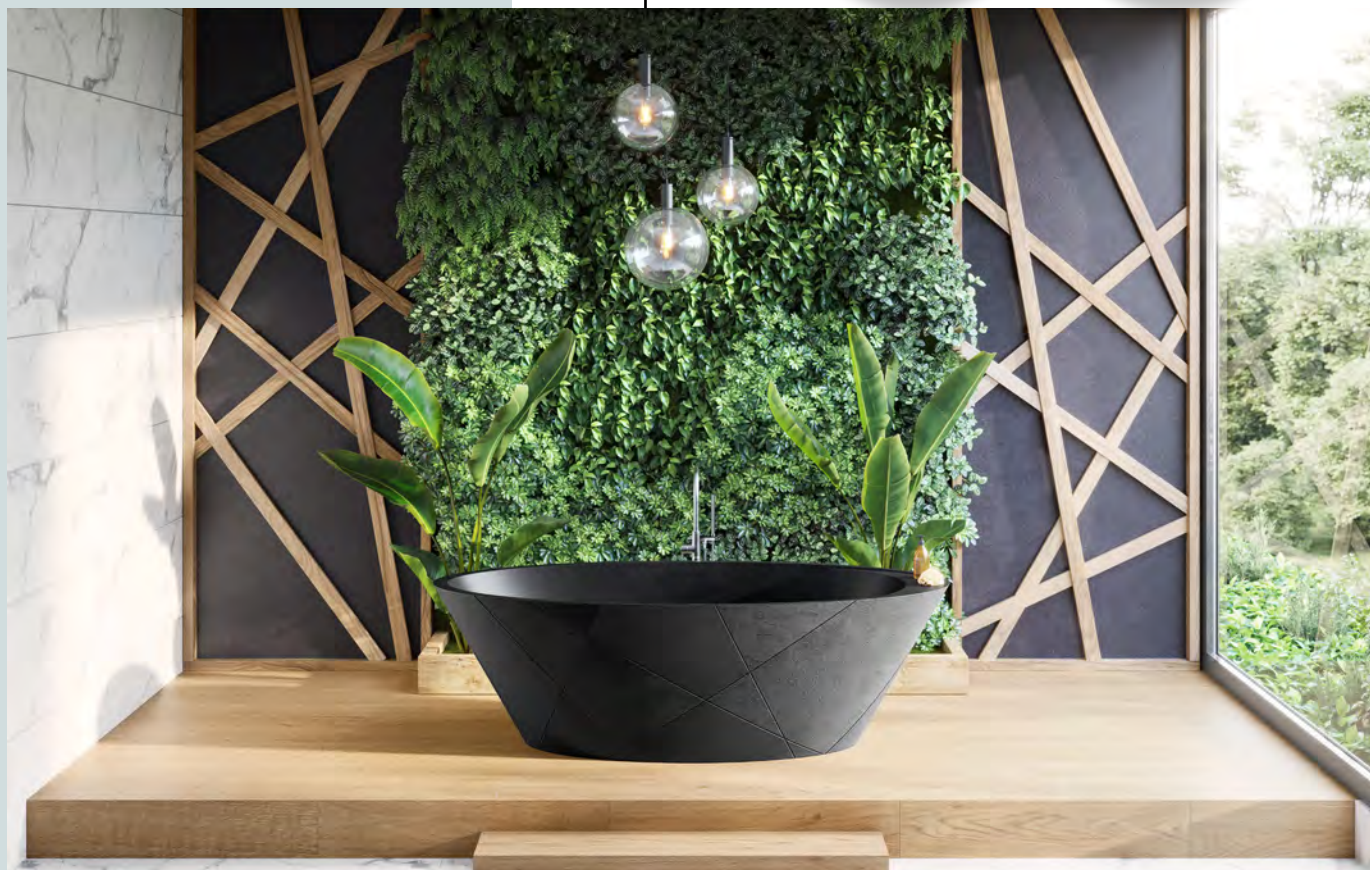

LUGO

Vrijstaand bad met overloop, mineraal composit. Buitenkant van het bad bestaat uit 3 verschillende structuren. Inclusief sifon en clic-clac die wordt meegeleverd in dezelfde kleur als het bad. Ook beschikbaar in andere RAL-kleuren - op aanvraag.

LUGO	180 x 80^{CM}	wit	OPLUGOW	6280.00 €
LUGO	180 x 80^{CM}	zwart	OPLUGOZW	6399.00 €

Detail