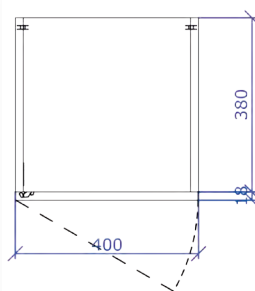

Kolomkast

OPNOKK04001LFI	links	40x170x38 cm (bxhxd)	1999.00 €
OPNOKK04001RFI	rechts	40x170x38 cm (bxhxd)	1999.00 €