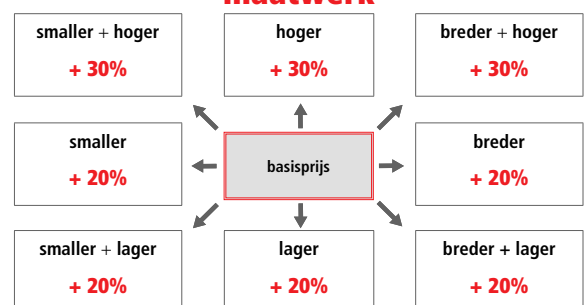

maatwerk

Max. hoogte maatwerk = 230 cm