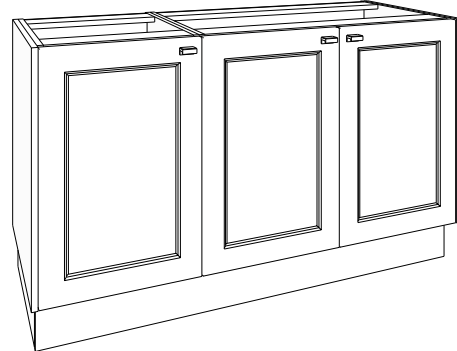

(50 + 100) x 86 x 50 cm bxhxd

onderkast combinatie 120 cm (40 + 80)
onderkast 40 cm 1 deur links + onderkast 80 cm 2 deuren

	W	OPYA120DDREW...	1580.00 €
	LG	OPYA120DDRELG...	1580.00 €
	AN	OPYA120DDREAN...	1580.00 €
	ZA	OPYA120DDREZA...	1580.00 €

GREEPKLEUR BIJ BESTELLING VERMELDEN!
(zonder meerprijs):

Greep **GIX** = inox look geborsteld, **GZW** = mat zwart geborsteld, **GGD** = goud geborsteld
inclusief 1 houten legger per onderkast

onderkast combinatie 150 cm (50 + 100)
onderkast 50 cm 1 deur links + onderkast 100 cm 2 deuren

	W	OPYA150DDREW...	1750.00 €
	LG	OPYA150DDRELG...	1750.00 €
	AN	OPYA150DDREAN...	1750.00 €
	ZA	OPYA150DDREZA...	1750.00 €

GREEPKLEUR BIJ BESTELLING VERMELDEN!
(zonder meerprijs):

Greep **GIX** = inox look geborsteld, **GZW** = mat zwart geborsteld, **GGD** = goud geborsteld
inclusief 1 houten legger per onderkast