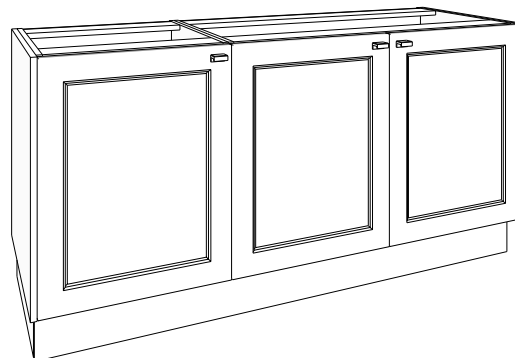

(60 + 120) x 86 x 50 cm bxhxd

onderkast combinatie 180 cm (60 + 120)

onderkast 60 cm 1 deur links + onderkast 120 cm 2 deuren

☐	W	OPYA180DDREW...	1950.00 €
☐	LG	OPYA180DDRELG...	1950.00 €
☐	AN	OPYA180DDREAN...	1950.00 €
☐	ZA	OPYA180DDREZA...	1950.00 €

GREEPKLEUR BIJ BESTELLING VERMELDEN!

(zonder meerprijs):

Greep **GIX** = inox look geborsteld, **GZW** = mat zwart geborsteld, **GGD** = goud geborsteld

inclusief 1 houten legger per onderkast