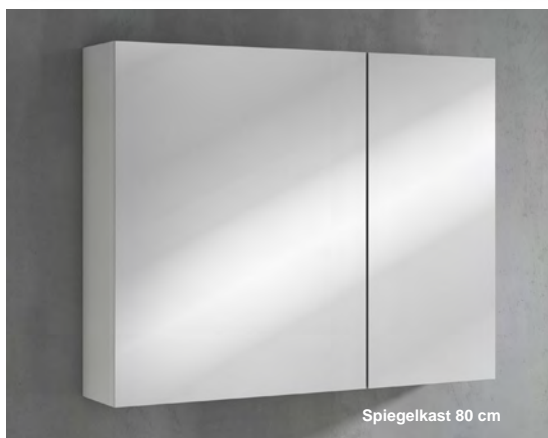

SET MET VLAKKE SPIEGEL

AFMETING	REFERENTIE	PRIJS
60 CM	OPBE-600-2L-...-VS	723.00 €
80 CM	OPBE-800-2L-...-VS	804.00 €
100 CM	OPBE-1000-2L-...-VS	976.00 €
120 CM	OPBE-1200-2L-...-VS	1167.00 €

...= invullen kleurcode, zie pagina hiernaast

SET MET SPIEGELKAST

AFMETING	REFERENTIE	PRIJS
60 CM	OPBE-600-2L-...-SPK	850.00 €
80 CM	OPBE-800-2L-...-SPK	931.00 €
100 CM	OPBE-1000-2L-...-SPK	1170.00 €
120 CM	OPBE-1200-2L-...-SPK	1354.00 €

...= invullen kleurcode, zie pagina hiernaast

KOLOMKASTEN

KLEUR	REFERENTIE	PRIJS
MAT WIT	OPBELLE35-MW	310.00 €
MAT GRIJS	OPBELLE35-MG	310.00 €
LICHTBRUIN	OPBELLE35-LB	310.00 €
KANEEL	OPBELLE35-KA	310.00 €

MEUBELN