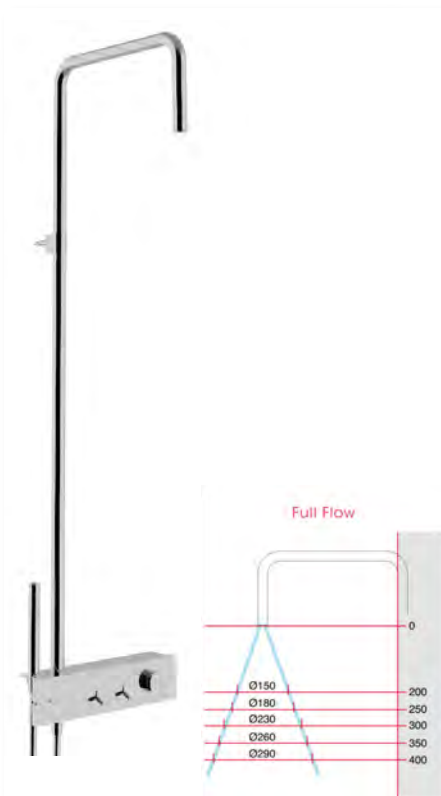

WATT

TRIT2B60CCWAZZ chrom	1645.00 €
TRIT2B60NNWAZZ mat zwart	2189.00 €
TRIT2B60BBWAZZ mat wit	2189.00 €
TRIT2B60NLWAZZ gepolijst nikkel	2139.00 €
TRIT2B60NFWAZZ geborsteld nikkel	2139.00 €
TRIT2B60HHWAZZ gepolijst zwart chroom	2533.00 €
TRIT2B60CZWAZZ geborsteld zwart chroom	2533.00 €
TRIT2B60UZWAZZ geborstelde messing	2533.00 €
TRIT2B60DDWAZZ goud	3422.00 €
TRIT2B60DZWAZZ geborsteld goud	3422.00 €
TRIT2B60SZWAZZ geborsteld rosé	3422.00 €

Inkortbare showerpipe met mengkraan en staafhanddouche.