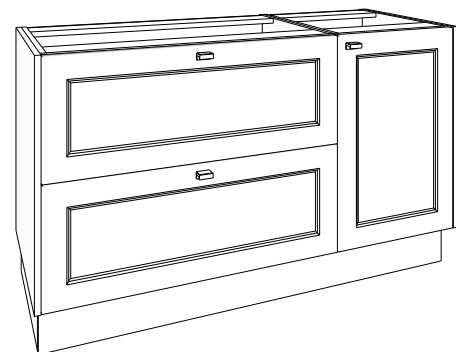

(100 + 50) x 86 x 50 cm bxhxd

onderkast combinatie 120 cm (80 + 40)
onderkast 80 cm 2 laden + onderkast 40 cm 1 deur rechts

☐	W	OPYA120LDLIW...	2135.00 €
☐	LG	OPYA120LDLILG...	2135.00 €
☐	AN	OPYA120LDLIAN...	2135.00 €
☐	ZA	OPYA120LDLIZA...	2135.00 €

GREEPKLEUR BIJ BESTELLING VERMELDEN!
(zonder meerprijs):

Greep **GIX** = inox look geborsteld, **GZW** = mat zwart geborsteld, **GGD** = goud geborsteld
inclusief 1 houten legger in onderkast met deur

onderkast combinatie 150 cm (100 + 50)
onderkast 100 cm 2 laden + onderkast 50 cm 1 deur rechts

☐	W	OPYA150LDLIW...	2305.00 €
☐	LG	OPYA150LDLILG...	2305.00 €
☐	AN	OPYA150LDLIAN...	2305.00 €
☐	ZA	OPYA150LDLIZA...	2305.00 €

GREEPKLEUR BIJ BESTELLING VERMELDEN!
(zonder meerprijs):

Greep **GIX** = inox look geborsteld, **GZW** = mat zwart geborsteld, **GGD** = goud geborsteld
inclusief 1 houten legger in onderkast met deur