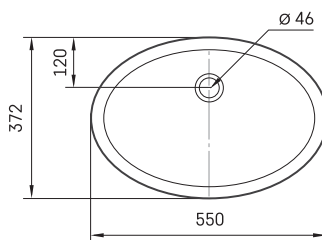

ELIPSE SOLID SURFACE

55 x 37,2 cm

OPELIPSESOLID 330.00 €

Ovale inbouwwastafel zonder pop-up.