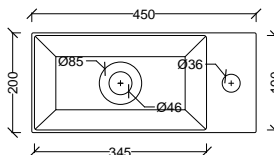

PORSELEIN

SPYNA

45 x 20 cm	P1	glanzend wit	OPSP-HW01-01	210.00 €
45 x 20 cm	P2		OPSP-HW01-...	315.00 €
45 x 20 cm	P3		OPSP-HW01-...	487.00 €
45 x 20 cm	P4		OPSP-HW01-...	378.00 €
45 x 20 cm	P5		OPSP-HW01-...	660.00 €

Optie : afvoerafdekkapje OPAL-PLUG-... 70.00 €

Handenwasser zonder overloop, kraangat rechts. Binnenkant handenwasser hellend.
Plug kan men apart bijbestellen. Kan ook zonder kraangat besteld worden (plaats "-ZK" achteraan de code).

...= invullen kleurcode, zie overzichtspagina begin hoofdstuk opzetwastafels, p. 50-007

= glanzend wit (01) / mat zwart (08) / mat wit (09)