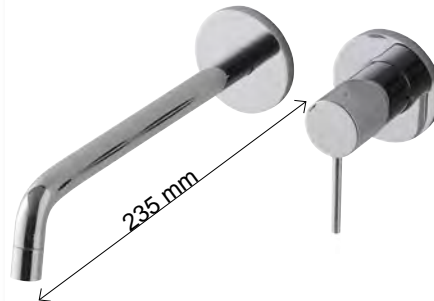

GRANDE

TRRWIT22C5NN01 (1)	🌱 440.00 €
TRRWIT51A5ZZ01 (2)	🌱 148.00 €

1: kraan 2: inbouwdeel

mat zwart

Inbouwastafelmengkraan.

Bek inclusief rozet is 215 mm lang.

UP+

TRRWIT6BC6CC01 chrom	🌱 267.00 €
TRRWIT6BC6NN01 mat zwart	🌱 379.00 €
TRRWIT6BC6BB01 mat wit	379.00 €
TRRWIT6BC6NL01 gepolijst nikkel	374.00 €
TRRWIT6BC6NF01 geborsteld nikkel	374.00 €
TRRWIT6BC6HH01 gepolijst zwart chroom	458.00 €
TRRWIT6BC6CZ01 geborsteld zwart chroom	🌱 458.00 €
TRRWIT6BC6US01 geborsteld brons	458.00 €
TRRWIT6BC6UZ01 geborstelde messing	458.00 €
TRRWIT6BC6KK01 geoxideerd	458.00 €
TRRWIT6BC6DZ01 geborsteld goud	🌱 588.00 €
TRRWIT6BC6SZ01 geborsteld rosé	588.00 €
TRRWIT6BC6DD01 goud	588.00 €

Wastafelmengkraan inbouw. Bek inclusief rozet is 235 mm lang.

TRRWIT51A5ZZ01	🌱 148.00 €

Inbouwdeel

UP+

TRRWIT6BC5CC01 chrom	🌱 242.00 €
TRRWIT6BC5NN01 mat zwart	🌱 344.00 €
TRRWIT6BC5BB01 mat wit	344.00 €
TRRWIT6BC5NL01 gepolijst nikkel	340.00 €
TRRWIT6BC5NF01 geborsteld nikkel	340.00 €
TRRWIT6BC5HH01 gepolijst zwart chroom	417.00 €
TRRWIT6BC5CZ01 geborsteld zwart chroom	🌱 417.00 €
TRRWIT6BC5US01 geborsteld brons	417.00 €
TRRWIT6BC5UZ01 geborstelde messing	417.00 €
TRRWIT6BC5KK01 geoxideerd	417.00 €
TRRWIT6BC5DZ01 geborsteld goud	🌱 534.00 €
TRRWIT6BC5SZ01 geborsteld rosé	534.00 €
TRRWIT6BC5DD01 goud	534.00 €

Wastafelmengkraan inbouw. Bek inclusief rozet is 185 mm lang.

TRRWIT51A5ZZ01	🌱 148.00 €

Inbouwdeel