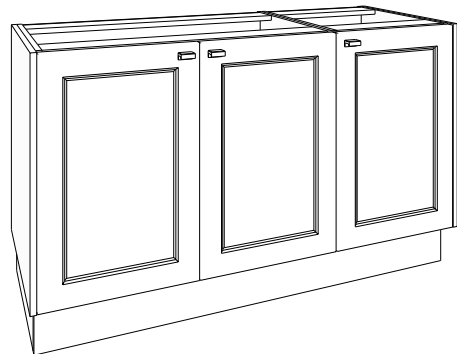

(100 + 50) x 86 x 50 cm bxhxd

onderkast combinatie 120 cm (80 + 40)
onderkast 80 cm 2 deuren + onderkast 40 cm 1 deur rechts

	W	OPYA120DDLW...	1580.00 €
	LG	OPYA120DDLILG...	1580.00 €
	AN	OPYA120DDLW...	1580.00 €
	ZA	OPYA120DDLIZA...	1580.00 €

GREEPKLEUR BIJ BESTELLING VERMELDEN!
(zonder meerprijs):

Greep **GIX** = inox look geborsteld, **GZW** = mat zwart geborsteld, **GGD** = goud geborsteld
inclusief 1 houten legger per onderkast

onderkast combinatie 150 cm (100 + 50)
onderkast 100 cm 2 deuren + onderkast 50 cm 1 deur rechts

	W	OPYA150DDLW...	1750.00 €
	LG	OPYA150DDLILG...	1750.00 €
	AN	OPYA150DDLW...	1750.00 €
	ZA	OPYA150DDLIZA...	1750.00 €

GREEPKLEUR BIJ BESTELLING VERMELDEN!
(zonder meerprijs):

Greep **GIX** = inox look geborsteld, **GZW** = mat zwart geborsteld, **GGD** = goud geborsteld
inclusief 1 houten legger per onderkast