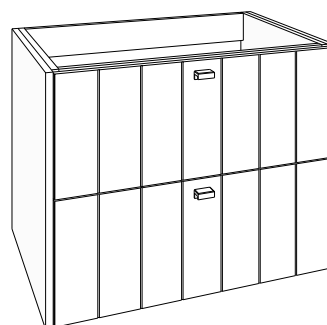

Greep **GIX** = inox look geborsteld, **GZW** = mat zwart geborsteld, **GGD** = goud geborsteld

inclusief 1 houten legger

70 x 60 x 50 cm bxhxd

80 x 60 x 50 cm bxhxd

onderkast 70 cm, 2 laden

	W	OPOX6002L700W...	1155.00 €
	LG	OPOX6002L700LG...	1155.00 €
	AN	OPOX6002L700AN...	1155.00 €
	ZA	OPOX6002L700ZA...	1155.00 €
	BL	OPOX6002L700BL...	1155.00 €