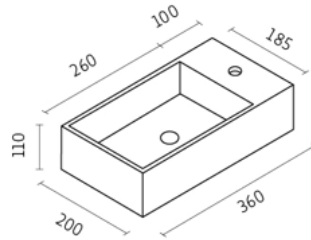

PORSELEIN

HERA

36 x 20 x 11 cm	links	OPHERAL	🌱 490.00 €
36 x 20 x 11 cm	rechts	OPHERAR	🌱 490.00 €

Handenwasser 36 (l) x 20 (b) x 11 (h) cm, bouten inclusief. Exclusief kraan en onderkastje.