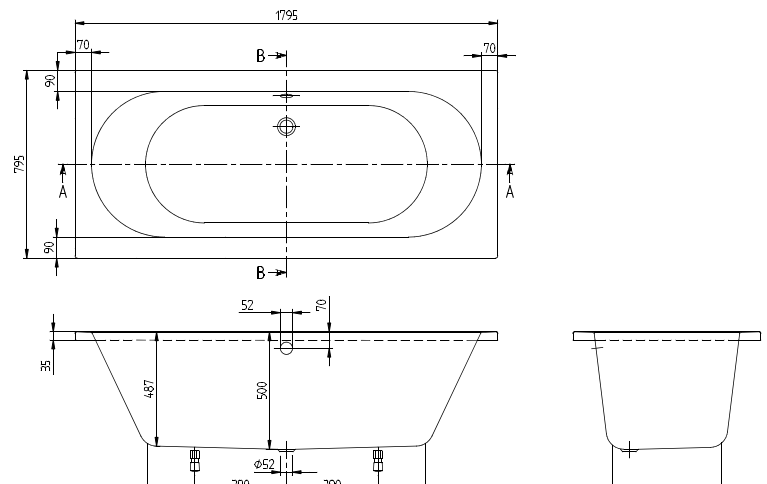

toebehoren

pootset VBU99740000 36.00 €
afvoer- en overloopcombinatie chroom OP5820000000 61.00 €

OPMANZALA