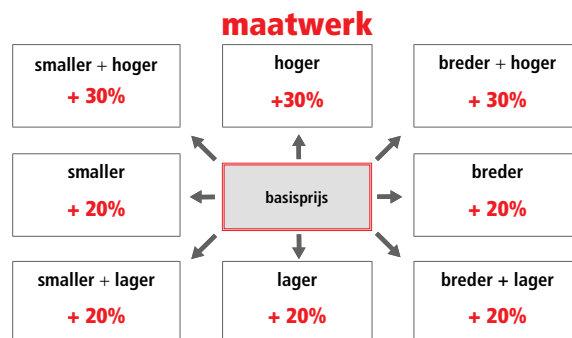

Max. hoogte maatwerk = 240 cm

Smaller + hoger > 230 cm = + 40%

Hoger > 230 cm = + 40%

Breder + hoger > 230 cm = + 40%