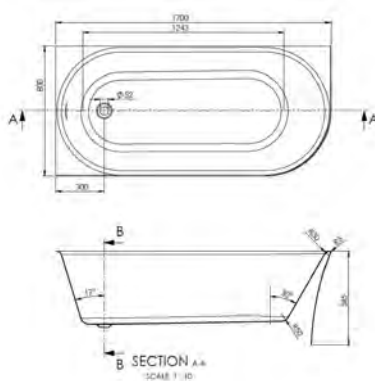

VENICE

Acryl hoekbad met geïntegreerde overloop en witte push-to-open afvoer. Inclusief poten.

VENICE	170 x 80^{CM}	wit	links	OPVENICEL	1999.00 €
VENICE	150 x 75^{CM}	wit	links	OPVENICEL150	1833.00 €
VENICE	170 x 80^{CM}	wit	rechts	OPVENICER	1999.00 €
VENICE	150 x 75^{CM}	wit	rechts	OPVENICER150	1833.00 €

links

rechts