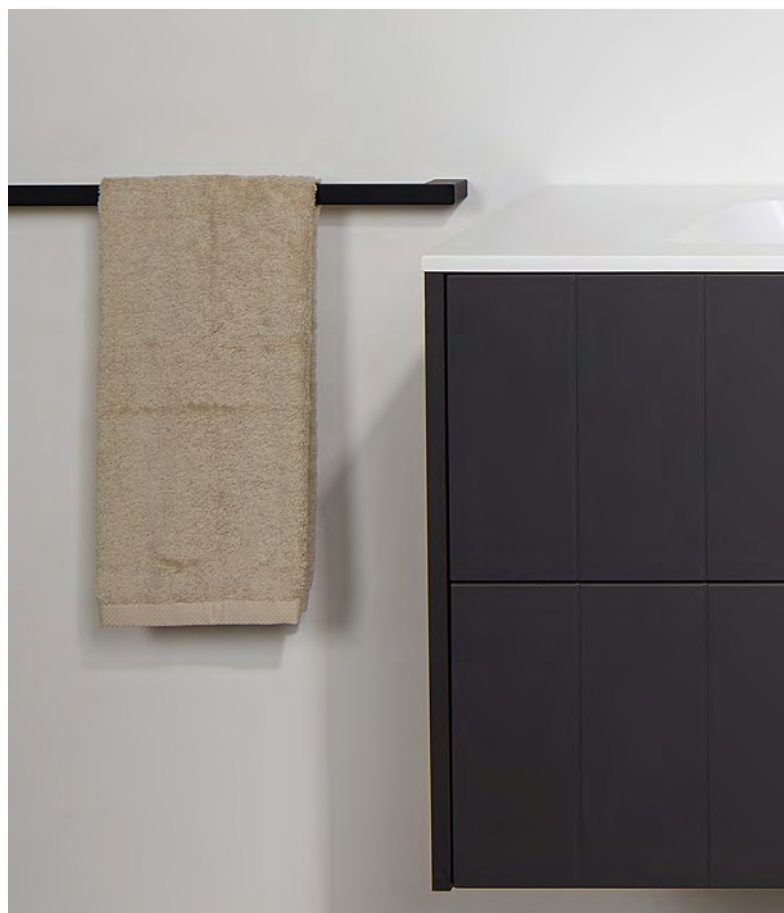

GREEPKLEUR BIJ BESTELLING VERMELDEN!
(zonder meerprijs):

Greep **GIX** = inox look geborsteld, **GZW** = mat zwart geborsteld, **GGD** = goud geborsteld

100 x 60 x 50 cm bxhxd

120 x 60 x 50 cm bxhxd

onderkast 100 cm, 2 laden