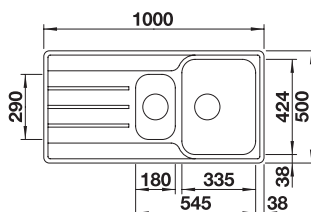

Spoeltafel LEMIS 6 S-IF. Roestvrij staal licht glanzend
Kraan CANDOR -S. Roestvrij staal geborsteld