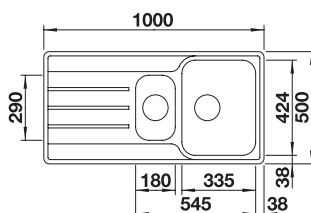

LEMIS 6 S-IF + CANDOR-S

OPBL211 850.00 €

Spoeltafel LEMIS 6 S-IF. Roestvrij staal licht glanzend
Kraan CANDOR -S. Roestvrij staal geborsteld

LEMIS 6 S-IF + LANORA

OPBL212 760.00 €

Spoeltafel LEMIS 6 S-IF. Roestvrij staal licht glanzend
Kraan LANORA. Roestvrij staal geborsteld