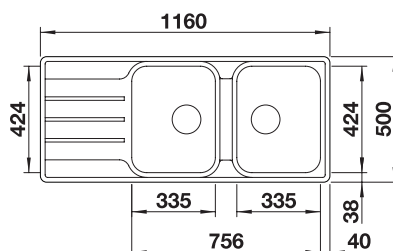

LEMIS 8 S-IF + LANORA-S

OPBL221 900.00 €

Spoeltafel LEMIS 8 S-IF. Roestvrij staal licht glanzend
Kraan LANORA-S. Roestvrij staal geborsteld

LEGRA 45 S + MIDA

OPBL522 € 618.00

Spoeltafel LEGRA 45 S. Silgranit® PuraDur® Zwart mat
Kraan MIDA. Silgranit® PuraDur® Zwart mat