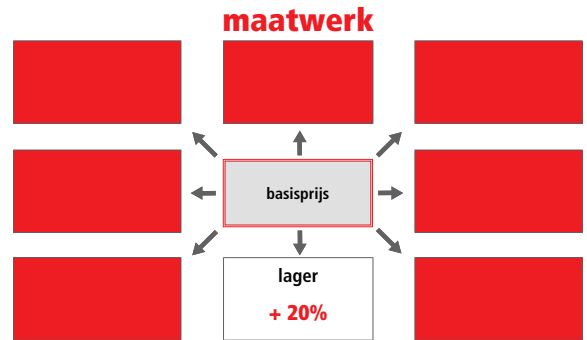

KLEUREN 35-45-54-90-93-94-97-AR-BA-BM-OA

Maximum hoogte = 240 cm

New Generation AL

- Aluminium profielen
- Schuifdeuren
- Hoogte 200 cm
- Gehard veiligheidsglas 8 mm
- Magnetische sluiting (NGA)
- Softclose
- Nieuwe mogelijke glasoptie: "AP" = permanente antikalk

New Generation

Hoekinstap met linkse (MS) en rechtse (MD) schuifdeur met profielen in titanium geborsteld (90) en transparant glas (TR).

BUITENMAAT	INSTAP	ART.NR.	VERSIE	ART.NR.	PRIJS PER DEEL (2 stukken te bestellen)	
					WIT 10 tr	CHROOM 30 tr
78 -79,5	43	NGA1		078	€ 773,00	€ 825,00
88 -89,5	50			088	€ 805,00	€ 856,00
98 -99,5	50			098	€ 838,00	€ 887,00

DETAIL PROFIEL

DETAIL GREEP

aluminium frame
hoogte 200 cm
8 mm veiligheidsglas

Extra profielkleuren

ZIE TABEL BEGIN VAN HET HOOFDSTUK

Voeg de prijs voor de extra profielkleur bij de prijs van elk glasdeel in afwerking chroom (30).