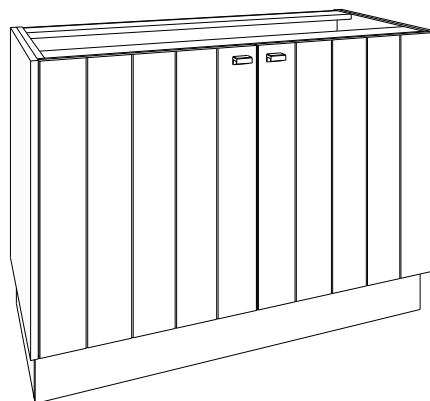

120 x 86 x 50 cm bxhxd

ONDERKAST 80 CM, 2 DEUREN

☐	W	OPCA80DW...	995.00 €
☐	LG	OPCA80DLG...	995.00 €
☐	AN	OPCA80DAN...	995.00 €
☐	ZA	OPCA80DZA...	995.00 €

GREEPKLEUR BIJ BESTELLING VERMELDEN!
(zonder meerprijs):

Greep **GIX** = inox look geborsteld, **GZW** = mat zwart geborsteld, **GGD** = goud geborsteld
inclusief 1 houten legger in onderkast

ONDERKAST 120 CM, 2 DEUREN

☐	W	OPCA120DW...	1230.00 €
☐	LG	OPCA120DLG...	1230.00 €
☐	AN	OPCA120DAN...	1230.00 €
☐	ZA	OPCA120DZA...	1230.00 €

GREEPKLEUR BIJ BESTELLING VERMELDEN!
(zonder meerprijs):

Greep **GIX** = inox look geborsteld, **GZW** = mat zwart geborsteld, **GGD** = goud geborsteld
inclusief 1 houten legger in onderkast