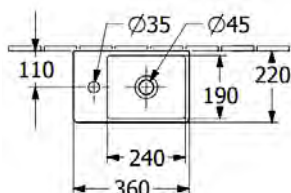

PORSELEIN

EDER

36 x 22 x 9 cm	links	OPEDERHWL	299.00 €
36 x 22 x 9 cm	rechts	OPEDERHWR	299.00 €
Optie: bouten handenwasser		DBBOUTM8X110	2.48 €

Handenwasser 36 (l) x 22 (b) x 9 (h) cm. Exclusief kraan en onderkastje.