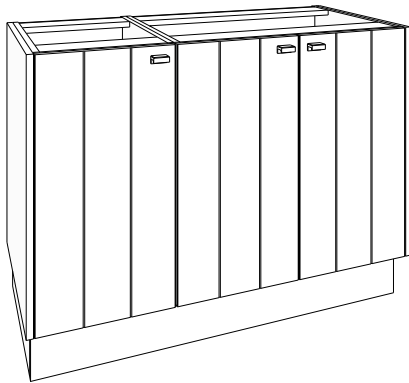

(40 + 80) x 86 x 50 cm bxhxd