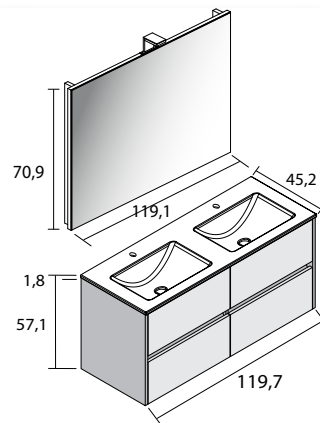

- Meubel in witte hoogglanslak, verkrijgbaar in 60 - 80 - 100 - 120 cm.
- Onderkast met 2/4 greeploze lades en voorzien van het softclose systeem, diepte 45,2 cm.
- Kolomkast omkeerbaar met 2 deuren greepeloos.
- Spiegelkast wordt geleverd samen met een combibox (schakelaar + stopcontact)
- Onderkast in combinatie met spiegel of spiegelkast inclusief 1 LED-verlichting
- 2 JAAR fabriekswaarborg
- Porseleinen wastafeltablet van 1,8 cm dikte; 46,4 cm diep
- De tabletten van 60, 80, 100 cm zijn voorzien van 1 waskom
- Het tablet van 120 cm is voorzien van 2 waskommen