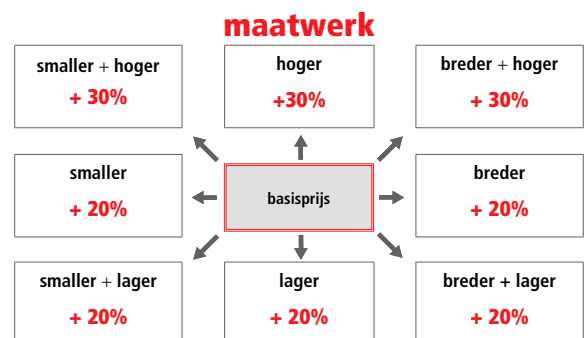

DOUCHE

Vaste wand

Z8F1

AFMETING IN CM	IS links	ID rechts	ART.NR.	wit 10	chrom 30
				tr (transparant glas)	tr (transparant glas)
66.5-68			066	€ 489,00	€ 506,00
68-69.5			068		
76.5-78			076	€ 506,00	€ 524,00
78-79.5			078	€ 524,00	€ 541,00
86.5-88			086	€ 541,00	€ 558,00
88-89.5			088		
96.5-98			096		
98-99.5			098		

8 mm
H 200 cm
Incl. stabilisatiestang

Glasopties				prijs per glasdeel
code	omschrijving	afmetingen		
SA	Satijn	≤ 120 cm	€ 115	
		> 120 cm	€ 170	
EC	Extra helder	≤ 120 cm	€ 200	
		> 120 cm	€ 235	
FU	Fumé	≤ 120 cm	€ 285	
		> 120 cm	€ 330	
FB	Bruin fumé	≤ 120 cm	€ 285	
		> 120 cm	€ 330	
BS	Satijnband	≤ 120 cm	€ 160	
		> 120 cm	€ 200	
DE	Satijn glas met decor	Alle	€ 250	
AT	Anti-kalk behandeling	≤ 120 cm	€ 90	
		> 120 cm	€ 120	
AP	Permanente anti-kalk	≤ 120 cm	€ 240	
		> 120 cm	€ 285	
RI	Helder reflecterend	≤ 120 cm	€ 355	
		> 120 cm	€ 400	
RF	Reflecterend met fumé-effect	≤ 120 cm	€ 355	
		> 120 cm	€ 400	
MR	Spiegelglas	≤ 120 cm	€ 730	
		> 120 cm	€ 820	
R690067	Anti-kalk onderhouds-kit	Alle	€ 85	

Voeg de prijs van de extra glasoptie bij de prijs van elk glasdeel van de opstelling.

Extra profielkleuren

ZIE TABEL BEGIN VAN HET HOOFDSTUK

Voeg de prijs voor de extra profielkleur bij de prijs van elk glasdeel in afwerking chrom (30).

Max. hoogte maatwerk = 220 cm