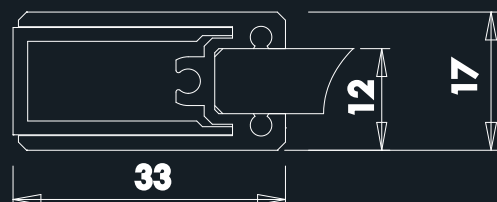

New generation INOX

- Inox profielen
- Schuifdeuren
- Gehard veiligheidsglas 8 mm
- Hoogte 200 cm
- Magnetische sluiting (NGA)
- Softclose
- Nieuwe mogelijke glasoptie: "AP" = permanente antikalk