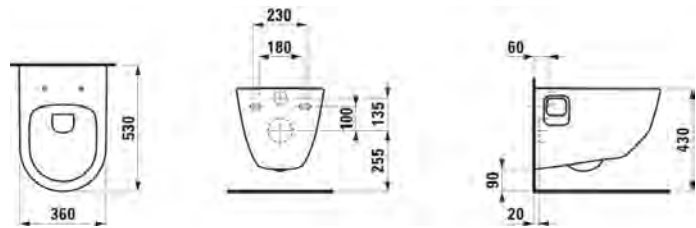

NICE COMBIPACK

Hangwc rimless + wc zitting softclose	OPNICEHWC	321.00 €
---------------------------------------	-----------	----------

RIMLESS

ZENA COMBIPACK

Hangwc met open bevestiging + wc zitting softclose	OPGZENA	459.00 €
--	---------	----------