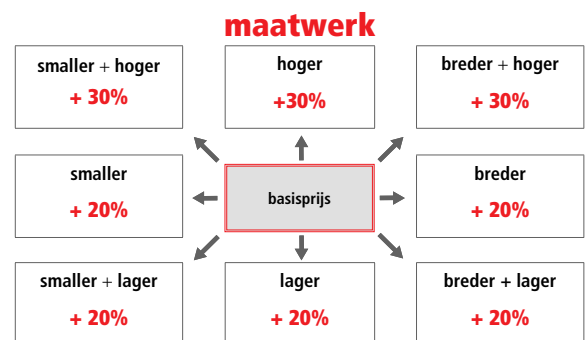

NGF9

VASTE WAND

BUITENMAAT (A)	BINNENMAAT (B)	ART.NR.	VERSIE	ART.NR.	WIT 10	CHROOM 30
					tr	tr
66,5-68	• 65,3-66,8	NGF9		066	€ 467,00	€ 495,00
68-69,5	• 66,8-68,3			068	€ 467,00	€ 495,00
76,5-78	• 75,3-76,8			076	€ 475,00	€ 503,00
78-79,5	• 76,8-78,3			078	€ 475,00	€ 503,00
86,5-88	• 85,3-86,8			086	€ 482,00	€ 510,00
88-89,5	• 86,8-88,3			088	€ 482,00	€ 510,00
96,5-98	• 95,3-96,8			096	€ 495,00	€ 521,00
98-99,5	• 96,8-98,3			098	€ 495,00	€ 521,00

aluminium frame
hoogte 200 cm
8 mm veiligheidsglas

Glasiopties				prijs per glasdeel
code	omschrijving	afmetingen		
● SA	Satijn	≤ 120 cm > 120 cm	€ 115 € 170	
○ EC	Extra helder	≤ 120 cm > 120 cm	€ 200 € 235	
● FU	Fumé	≤ 120 cm > 120 cm	€ 285 € 330	
● FB	Bruin fumé	≤ 120 cm > 120 cm	€ 285 € 330	
● BS	Satijnband	≤ 120 cm > 120 cm	€ 160 € 200	
● DE	Satijnglas met decor	Alle	€ 250	
● AT	Anti-kalk behandeling	≤ 120 cm > 120 cm	€ 90 € 120	
● AP	Permanente anti-kalk	≤ 120 cm > 120 cm	€ 240 € 285	
○ RI	Helder reflecterend	≤ 120 cm > 120 cm	€ 355 € 400	
● RF	Reflecterend met fumé-effect	≤ 120 cm > 120 cm	€ 355 € 400	
○ MR	Spiegelglas	≤ 120 cm > 120 cm	€ 730 € 820	
● R690067	Anti-kalk onderhouds-kit	Alle	€ 85	

Voeg de prijs van de extra glasioptie bij de prijs van elk glasdeel van de opstelling.

Extra profielkleuren

ZIE TABEL BEGIN VAN HET HOOFDSTUK

Voeg de prijs voor de extra profielkleur bij de prijs van elk glasdeel in afwerking chroom (30).

Max. hoogte maatwerk = 240 cm

Smaller + hoger > 230 cm = +40%

Hoger > 230 cm = +40%

Breder + hoger > 230 cm = +40%