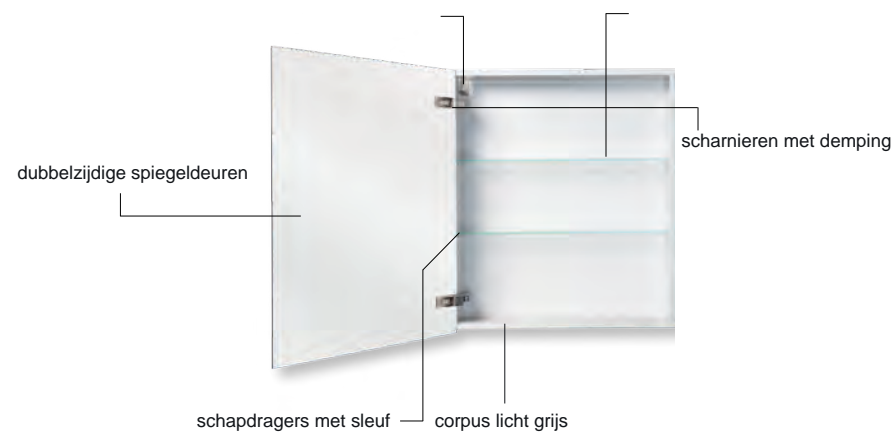

Universele spiegelkast

70 x 40 cm	OPUSK400		555.00 €
------------	----------	--	----------

Optioneel:

spiegelzijdes	OPSZ		129.00 €/set
greep chroom	OPSG		12.50 €/stuk

Spiegelkast met 1 deur - omkeerbaar - 15,8 cm diep - dubbelzijdige spiegeldeur - volmetalen zelfsluitende klepscharnieren met dempingsysteem, driedimensionaal regelbaar (Blum) - corpus helder grijs - driedimensionaal ophangstelsel (Camar) - 2 verstelbare glazen leggers - In optie: set van 2 spiegels voor de zijanten van de spiegelkast, zelfklevend greepje (per stuk).