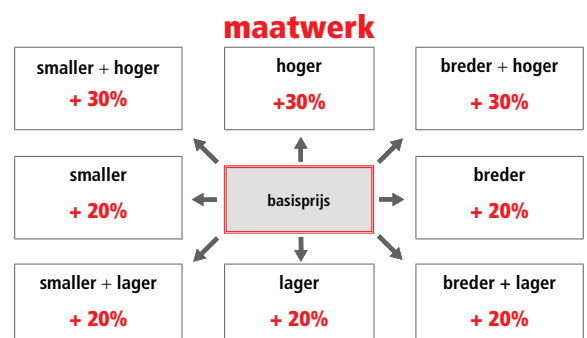

DOUCHE

Vaste wand

Z8F1

AFMETING IN CM	IS links	ID rechts	ART.NR.	wit 10	chrom 30
				tr (transparant glas)	tr (transparant glas)
66.5-68			066	€ 489,00	€ 506,00
68-69.5			068		
76.5-78			076	€ 506,00	€ 524,00
78-79.5			078		
86.5-88			086	€ 524,00	€ 541,00
88-89.5			088		
96.5-98			096	€ 541,00	€ 558,00
98-99.5			098		

8 mm
H 200 cm
Incl. stabilisatiestang

Glasopties				prijs per glasdeel
	code	omschrijving	afmetingen	
●	SA	Satijn	≤ 120 cm	€ 115
			> 120 cm	€ 170
○	EC	Extra helder	≤ 120 cm	€ 200
			> 120 cm	€ 235
●	FU	Fumé	≤ 120 cm	€ 285
			> 120 cm	€ 330
●	FB	Bruin fumé	≤ 120 cm	€ 285
			> 120 cm	€ 330
●	BS	Satijnband	≤ 120 cm	€ 160
			> 120 cm	€ 200
●	DE	Satijn glas met decor	Alle	€ 250
○	AT	Anti-kalk behandeling	≤ 120 cm	€ 90
			> 120 cm	€ 120
○	AP	Permanente anti-kalk	≤ 120 cm	€ 240
			> 120 cm	€ 285
○	RI	Helder reflecterend	≤ 120 cm	€ 355
			> 120 cm	€ 400
○	RF	Reflecterend met fumé-effect	≤ 120 cm	€ 355
			> 120 cm	€ 400
○	MR	Spiegelglas	≤ 120 cm	€ 730
			> 120 cm	€ 820
○	R690067	Anti-kalk onderhouds-kit	Alle	€ 85

Voeg de prijs van de extra glasoptie bij de prijs van elk glasdeel van de opstelling.

Extra profielkleuren

ZIE TABEL BEGIN VAN HET HOOFDSTUK

Voeg de prijs voor de extra profielkleur bij de prijs van elk glasdeel in afwerking chrom (30).

Max. hoogte maatwerk = 220 cm