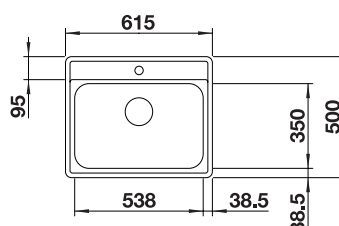

Spoeltafel LEMIS 6-IF. Roestvrij staal licht glanzend
Kraan LANORA-S. Roestvrij staal geborsteld