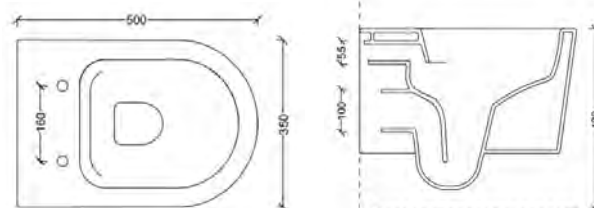

REFORM

Prijsgroep 1	glanzend wit	OPRE-WC01-01	369.00 €
Prijsgroep 2		OPRE-WC01-...	554.00 €
Prijsgroep 4		OPRE-WC01-...	665.00 €
Prijsgroep 5		OPRE-WC01-...	819.00 €

Hangwc rimless

Prijsgroep 1	glanzend wit	OPZIT01-01	120.00 €
Prijsgroep 2		OPZIT01-...	235.00 €
Prijsgroep 4		OPZIT01-...	299.00 €
Prijsgroep 5		OPZIT01-...	499.00 €

Wc-zitting met softclose en quick-release

...= invullen kleurcode, zie overzichtspagina bij "opzetwastafels", p. 50-007

OPGELET: prijsgroep 3 is niet verkrijgbaar voor dit toilet!

= mat zwart (08) / mat wit (09)