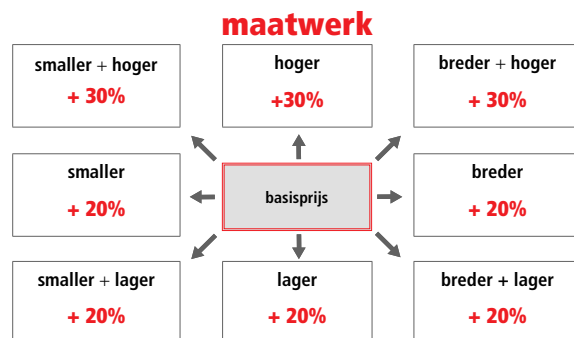

VRFD

VASTE WAND TE COMBINEREN MET DRAAIDEUR VRPD

BUITENMAAT (A)	BINNENMAAT (B)	ART.NR.	VERSIE	ART.NR.	WIT 10	CHROOM 30	CHROOM MAT 50
					tr	tr	tr
67-69	• 65-67	VRFD		067	€ 324,00	€ 410,00	€ 365,00
69-71	• 67-69			069			
72-74	• 70-72			072	€ 340,00	€ 428,00	€ 381,00
77-79	• 75-77			077			
79-81	• 77-79			079			
87-89	• 85-87			087	€ 355,00	€ 444,00	€ 400,00
89-91	• 87-89			089			
97-99	• 85-87			097			
99-101	• 87-89			099	€ 374,00	€ 463,00	€ 419,00

aluminium frame
hoogte 200 cm
6 mm veiligheidsglas

Glasopties				prijs per glasdeel
code	omschrijving	afmetingen		
SA	Satijn	≤ 120 cm	€ 115	
		> 120 cm	€ 170	
EC	Extra helder	≤ 120 cm	€ 200	
		> 120 cm	€ 235	
FU	Fumé	≤ 120 cm	€ 285	
		> 120 cm	€ 330	
FB	Bruin fumé	≤ 120 cm	€ 285	
		> 120 cm	€ 330	
BS	Satijnband	≤ 120 cm	€ 160	
		> 120 cm	€ 200	
DE	Satijnglas met decor	Alle	€ 250	
AT	Anti-kalk behandeling	≤ 120 cm	€ 90	
		> 120 cm	€ 120	
RI	Helder reflecterend	≤ 120 cm	€ 355	
		> 120 cm	€ 400	
RF	Reflecterend met fumé-effect	≤ 120 cm	€ 355	
		> 120 cm	€ 400	
MR	Spiegelglas	≤ 120 cm	€ 730	
		> 120 cm	€ 820	
R690067	Anti-kalk onderhouds-kit	Alle	€ 85	

Voeg de prijs van de extra glasoptie bij de prijs van elk glasdeel.

Extra profielkleuren

ZIE TABEL BEGIN VAN HET HOOFDSTUK

Voeg de prijs voor de extra profielkleur bij de prijs van elk glasdeel in afwerking chroom (30).

Max. hoogte maatwerk = 240 cm

Smaller + hoger > 230 cm = +40%

Hoger > 230 cm = +40%

Breder + hoger > 230 cm = +40%