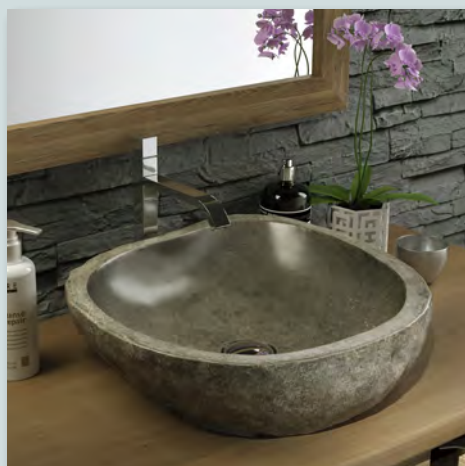

HARDSTEEN ZONDER KRAANGAT

∅ 40 x 15 cm	OPFSTONER4015	330.00 €

Ronde opzetwastafel uit natuursteen, diameter 40 x h15 cm.