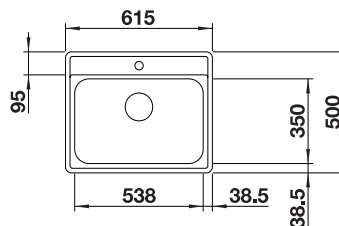

LEMIS 6-IF + CANDOR-S

OPBL215 € 735.00

Spoeltafel LEMIS 6-IF. Roestvrij staal licht glanzend
Kraan CANDOR -S. Roestvrij staal geborsteld

LEMIS 6-IF + LANORA

OPBL216 € 645.00

Spoeltafel LEMIS 6-IF. Roestvrij staal licht glanzend
Kraan LANORA. Roestvrij staal geborsteld