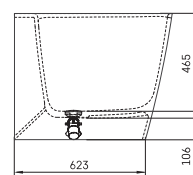

ORTA

O-Plus Orta B2W bad met geïntegreerde overloop en pop-up. Gelcoat blinkend wit of solid surface voor de mat witte baden. Pop-up wordt meegeleverd in de kleur van het bad. Inclusief sifon.

ORTA	160,5 x 76^{CM}	wit	OPORTAB2W	2750.00 €
ORTA	160,5 x 76^{CM}	mat wit	OPORTAMWB2W	3200.00 €