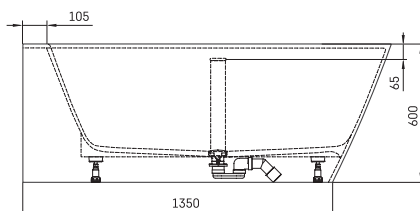

ORTA

Hoekbad met geïntegreerde overloop en pop-up. Gelcoat blinkend wit of solid surface voor de mat witte baden. Inclusief sifon en pop-up. Pop-up wordt meegeleverd in de kleur van het bad.

ORTA	160 x 75^{CM}	wit	links	OPORTAL		2750.00 €
ORTA	160 x 75^{CM}	mat wit	links	OPORTAMWL		3200.00 €
ORTA	160 x 75^{CM}	wit	rechts	OPORTAR		2750.00 €
ORTA	160 x 75^{CM}	mat wit	rechts	OPORTAMWR		3200.00 €