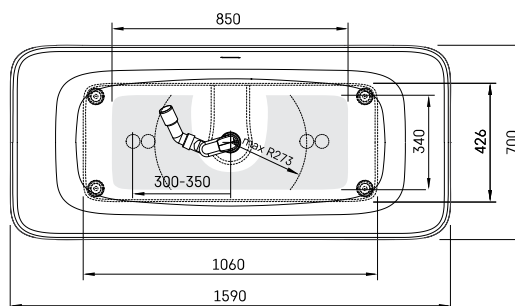

ORTA

Vrijstaand bad met geïntegreerde overloop en pop-up. Gelcoat blinkend wit of solid surface voor de mat witte baden. Pop-up wordt meegeleverd in de kleur van het bad. Inclusief sifon.

ORTA	159 x 70^{CM}	wit	OPORTA	2750.00 €
ORTA	159 x 70^{CM}	mat wit	OPORTAMW	3200.00 €