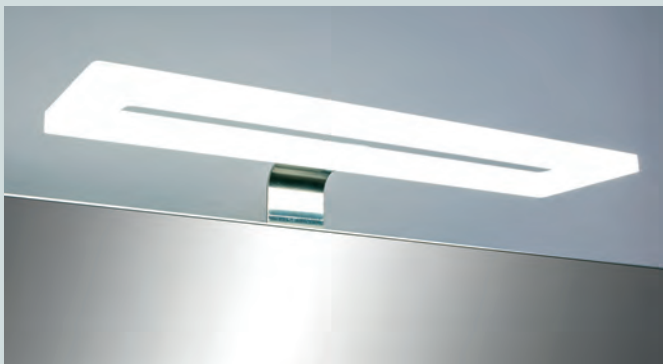

MAT ZWART OPNER300 € 96.00

PIAZZA

33 cm - 17 Watt - 3800K - IP44 - energieklassen A - afzonderlijke transformator inbegrepen - LED niet vervangbaar

WIT MAT/CHR OPPIA330 € 228.00

SMART

4 x 12 cm - 4,5 Watt - 4000K - IP44 - energieklassen A - ingebouwde transformator - LED niet vervangbaar