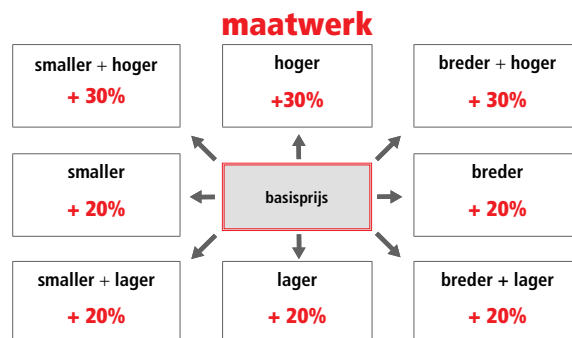

Extra profielkleuren

ZIE TABEL BEGIN VAN HET HOOFDSTUK

Voeg de prijs voor de extra profielkleur bij de prijs van elk glasdeel in afwerking chroom (30).