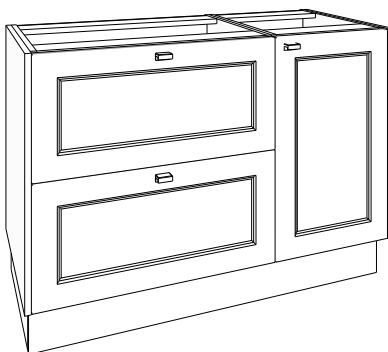

(80 + 40) x 86 x 50 cm bxhxd