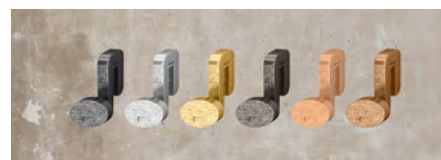

Haakje rond voor bevestiging glas 6-8 mm

PDAC08530 chrom	46.00 €
PDAC08510 wit	35.00 €
PDAC08511 mat zwart	35.00 €
PDAC08516 mat wit	35.00 €
PDAC085... overige kleuren	46.00 €

...= invullen kleurcode, zie pagina 60-027