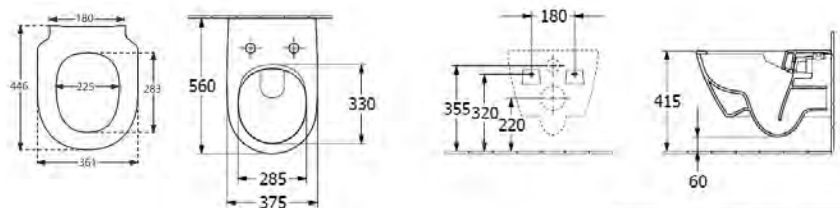

EDER

Hangwc rimless met suprafix ophanging

OPEDER 535.00 €

Wc-zitting met softclose en quickrelease, zwart

OPEDERZITTING 140.00 €