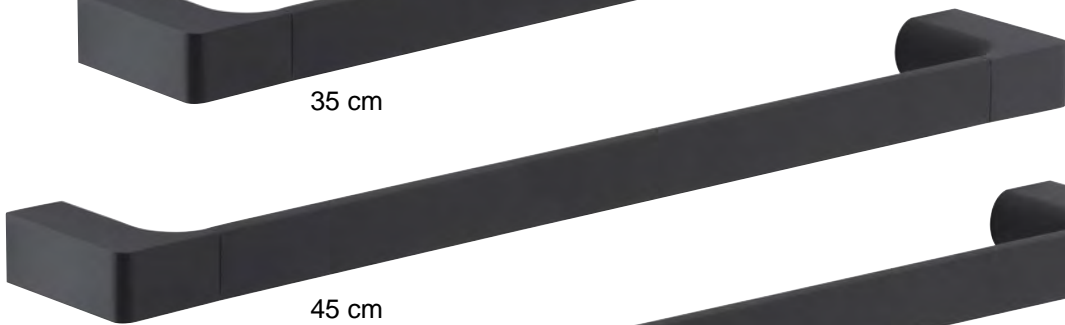

OPLUXERW

59.00 €

Handdoekhouder mat zwart 35 cm

OPLUXEH35ZW  57.00 €

Handdoekhouder mat zwart 45 cm

OPLUXEH45ZW  67.00 €

Handdoekhouder mat zwart 60cm

OPLUXEH60ZW  77.00 €