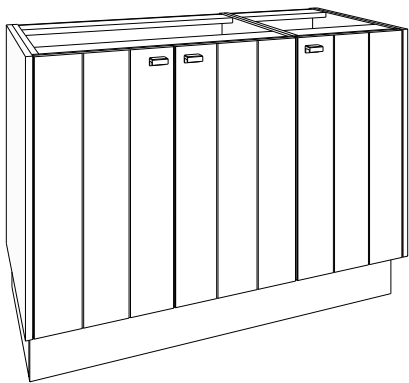

(80 + 40) x 86 x 50 cm bxhxd