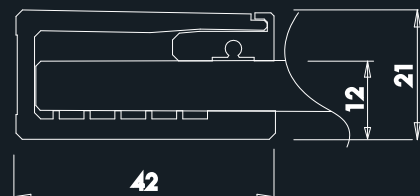

KNA1

KNP2+KNF1

KNP3+KNF1+KNF2

KNP1

Kn

Hoekinstap MS + MD met profielen in geborsteld brons (93) en transparant glas (TR).

BUITENMAAT (A)	BINNENMAAT (B)	INSTAP	ART.NR.	VERSIE	ART.NR.	PRIJS PER DEEL (2 stukken te bestellen)	
						WIT 10 tr	CHROOM 30 tr
88-90,5	• 86,5-89	43	KNA1		088	€ 927,00	€ 927,00
98-100,5	• 86,5-99	47			098	€ 962,00	€ 962,00