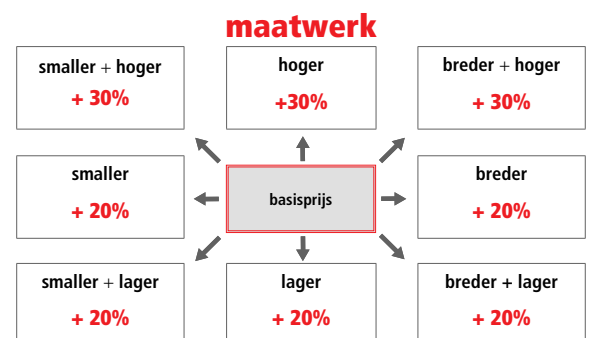

DOUCHE

KNF1

VASTE WAND

BUITENMAAT (A)	BINNENMAAT (B)	ART.NR.	VERSIE/VERSION	ART.NR.	WIT 10	CHROOM 30
					tr	tr
67,5-70	• 66,5-69	KNF1		068	€ 479,00	€ 479,00
73-75,5	• 71,5-74			073	€ 490,00	€ 490,00
77,5-80	• 76,5-79			078	€ 493,00	€ 493,00
87,5-90	• 86,5-89			088	€ 503,00	€ 503,00
97,5-100	• 96,5-99			098	€ 510,00	€ 510,00

aluminium frame
hoogte 200 cm
8 mm veiligheidsglas

SNELLE MONTAGE

Glasopties				prijs per glasdeel
code	omschrijving	afmetingen		
SA	Satijn	≤ 120 cm	€ 115	
EC	Extra helder	≤ 120 cm	€ 200	
		> 120 cm	€ 235	
FU	Fumé	≤ 120 cm	€ 285	
		> 120 cm	€ 330	
FB	Bruin fumé	≤ 120 cm	€ 285	
		> 120 cm	€ 330	
BS	Satijnband	≤ 120 cm	€ 160	
		> 120 cm	€ 200	
DE	Satijnglas met decor	Alle	€ 250	
AT	Anti-kalk behandeling	≤ 120 cm	€ 90	
		> 120 cm	€ 120	
AP	Permanente anti-kalk	≤ 120 cm	€ 240	
		> 120 cm	€ 285	
RI	Helder reflecterend	≤ 120 cm	€ 355	
		> 120 cm	€ 400	
RF	Reflecterend met fumé-effect	≤ 120 cm	€ 355	
		> 120 cm	€ 400	
MR	Spiegelglas	≤ 120 cm	€ 730	
		> 120 cm	€ 820	
R690067	Anti-kalk onderhouds-kit	Alle	€ 85	

Voeg de prijs van de extra glasoptie bij de prijs van elk glasdeel van de opstelling.

Extra profielkleuren

ZIE TABEL BEGIN VAN HET HOOFDSTUK

Voeg de prijs voor de extra profielkleur bij de prijs van elk glasdeel in afwerking chroom (30).

Max. hoogte maatwerk = 250 cm

Smaller + hoger > 230 cm = +40%

Hoger > 230 cm = +40%

Breder + hoger > 230 cm = +40%