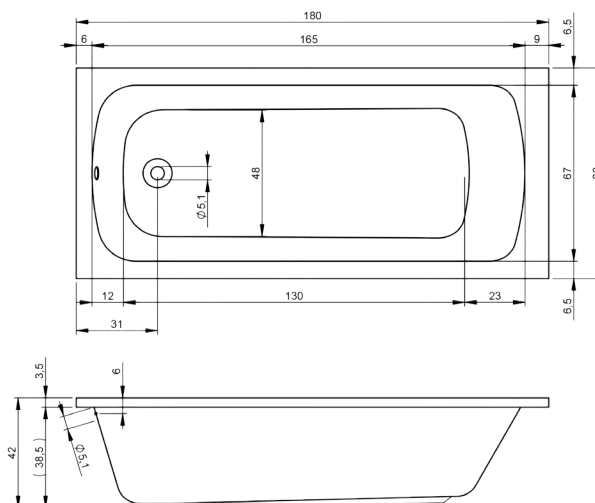

VERONA 180

O-Plus bad in acryl, exclusief pootset.

VERONA 180 x 80^{CM} wit OPVERONA180 299.00 €

toebehoren

pootset	OPPOOTSET01U	22.00 €
automatische badgarnituur verlengd verchromd	OP58050000054	69.00 €
automatische badgarnituur verlengd zwart	RI208711	98.00 €