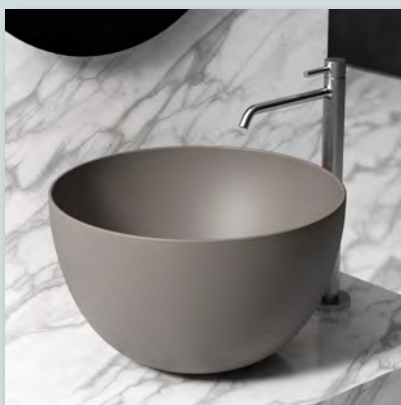

Opzetwastafels

PORSELEIN

NURIA

60 x 45 cm	P1	glanzend wit	OPNU-WT02-01	495.00 €
60 x 45 cm	P2		OPNU-WT02-...	725.00 €
60 x 45 cm	P3		OPNU-WT02-...	830.00 €
60 x 45 cm	P4		OPNU-WT02-...	850.00 €
60 x 45 cm	P5		OPNU-WT02-...	965.00 €

Nuria opzetwastafel 60x45 cm met kraangat en kraanvlak, zonder overloop. De niet-afsluitbare metalen afvoerplug wordt meegeleverd samen met een porseleinen afdekkapje in dezelfde kleur als de wastafel. Kan ook zonder kraangat besteld worden (plaats "ZK" achteraan de code).

...= invullen kleurcode, zie overzicht p. 50-007

= mat zwart (08) / mat wit (09) / mat grijs (19)

THUNICA

40 x 40 x 30 cm	P1	glanzend wit	OPTH-WT01-01	520.00 €
40 x 40 x 30 cm	P2		OPTH-WT01-...	750.00 €
40 x 40 x 30 cm	P3		OPTH-WT01-...	950.00 €
40 x 40 x 30 cm	P4		OPTH-WT01-...	975.00 €
40 x 40 x 30 cm	P5		OPTH-WT01-...	1149.00 €

Thunica vierkante opzetwastafel met hoge zijkant, 40 x 40 x h 30 cm. De niet-afsluitbare metalen afvoerplug wordt meegeleverd samen met een porseleinen afdekkapje in dezelfde kleur als de wastafel.

...= invullen kleurcode, zie overzicht p. 50-007

= mat zwart (08) / mat wit (09) / mat grijs (19)

THUNICA

Ø 40 cm	P1	glanzend wit	OPTH-WT02-01	390.00 €
Ø 40 cm	P2		OPTH-WT02-...	550.00 €
Ø 40 cm	P3		OPTH-WT02-...	635.00 €
Ø 40 cm	P4		OPTH-WT02-...	700.00 €
Ø 40 cm	P5		OPTH-WT02-...	840.00 €

Thunica ronde opzetwastafel diameter 40 cm, hoogte 20 cm. De niet-afsluitbare metalen afvoerplug wordt meegeleverd samen met een porseleinen afdekkapje in dezelfde kleur als de wastafel.

...= invullen kleurcode, zie overzicht p. 50-007

= mat zwart (08) / mat wit (09) / mat grijs (19)

THUNICA

Ø 50 cm	P1	glanzend wit	OPTH-WT03-01	525.00 €
Ø 50 cm	P2		OPTH-WT03-...	786.00 €
Ø 50 cm	P3		OPTH-WT03-...	912.00 €
Ø 50 cm	P4		OPTH-WT03-...	944.00 €
Ø 50 cm	P5		OPTH-WT03-...	1149.00 €

Thunica ronde opzetwastafel diameter 50 cm, hoogte 30 cm. De niet-afsluitbare metalen afvoerplug wordt meegeleverd samen met een porseleinen afdekkapje in dezelfde kleur als de wastafel.

...= invullen kleurcode, zie overzicht p. 50-007

= mat zwart (08) / mat wit (09) / mat grijs (19)