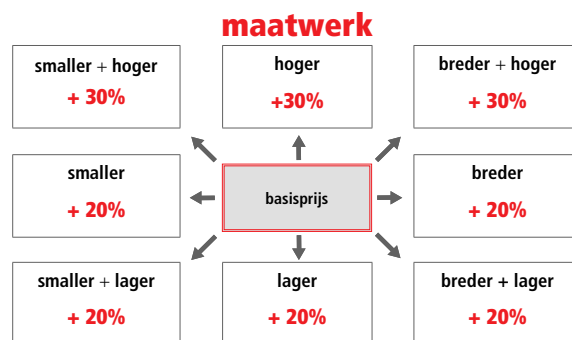

DOUCHE

KUB93+94

WAND VOOR INLOOPDOUCHE MET BEWEEGBAAR DEEL 180°

Totale lengte = 1+2		Glas 180° beweegbaar, prijs blijft hetzelfde als bij KUB91 en KUB92

Bij bestelling glas BS, SA, DE of AT: gelieve aan te geven of de wand links of rechts tegen de muur komt.
SCHETS MEESTUREN AUB!

INCLUSIEF STABILISATIESTANG L 100 CM
hoogte 200 cm
8mm veiligheidsglas

Glasopties			prijs per glasdeel
code	omschrijving	afmetingen	
● SA	Satijn	≤ 120 cm > 120 cm	€ 115 € 170
○ EC	Extra helder	≤ 120 cm > 120 cm	€ 200 € 235
● FU	Fumé	≤ 120 cm > 120 cm	€ 285 € 330
● FB	Bruin fumé	≤ 120 cm > 120 cm	€ 285 € 330
● BS	Satijnband	≤ 120 cm > 120 cm	€ 160 € 200
● DE	Satijnglas met decor	Alle	€ 250
● AT	Anti-kalk behandeling	≤ 120 cm > 120 cm	€ 90 € 120
● AP	Permanente anti-kalk	≤ 120 cm > 120 cm	€ 240 € 285
○ RI	Helder reflecterend	≤ 120 cm > 120 cm	€ 355 € 400
○ RF	Reflecterend met fumé-effect	≤ 120 cm > 120 cm	€ 355 € 400
○ MR	Spiegelglas	≤ 120 cm > 120 cm	€ 730 € 820
● R690067	Anti-kalk onderhouds-kit	Alle	€ 85

Extra profielkleuren

ZIE TABEL BEGIN VAN HET HOOFDSTUK

Voeg de prijs voor de extra profielkleur bij de prijs van elk glasdeel in afwerking chroom (30).

SNELLE MONTAGE

Voeg de prijs van de extra glasoptie bij de prijs van elk glasdeel van de opstelling.

Max. hoogte maatwerk = 260 cm

Smaller + hoger > 230 cm = + 40%

Hoger > 230 cm = + 40%

Breder + hoger > 230 cm = +40%