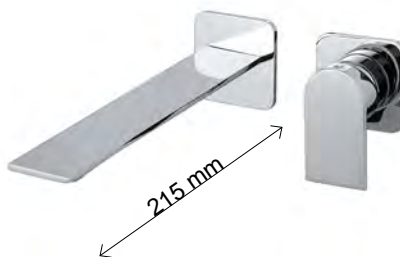

GRANDE

TRRWIT22C5CC01 (1)	🌱 311.00 €
TRRWIT51A5ZZ01 (2)	🌱 148.00 €

1: kraan 2: inbouwdeel

chrom

Inbouwastafelmengkraan. Bek inclusief rozet is 215 mm lang.