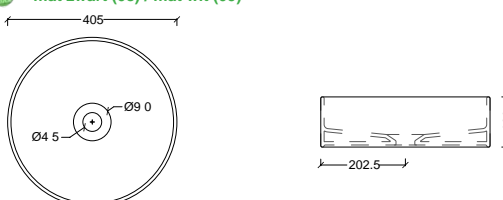

= mat zwart (08) / mat wit (09)

Opzetwastafels

easy clean

hygienic

PORSELEIN

REFORM

Ø 37 cm	P1	glanzend wit	OPRE-WT01-01	399.00 €
Ø 37 cm	P2		OPRE-WT01-...	495.00 €
Ø 37 cm	P3		OPRE-WT01-...	625.00 €
Ø 37 cm	P4		OPRE-WT01-...	595.00 €
Ø 37 cm	P5		OPRE-WT01-...	849.00 €