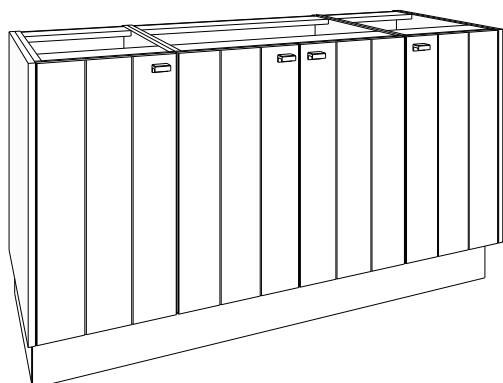

(40 + 80 + 40) x 86 x 50 cm bxhxd