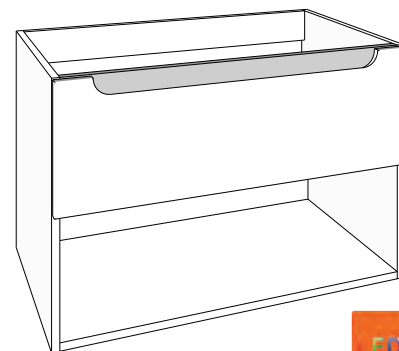

90 x 59 x 50 cm bxhxd

onderkast 70 cm, 1 lade, 1 nis met LED

☐	W	OPAP6001L7WNL	875.00 €
☐	LG	OPAP6001L7LGNL	875.00 €
☐	AN	OPAP6001L7ANNL	875.00 €
☐	ZA	OPAP6001L7ZANL	875.00 €
☐	BL	OPAP6001L7BLNL	875.00 €
☐	BD	OPAP6001L7BDNL	875.00 €

ACCENTKLEUR GREEPLIJST BIJ BESTELLING VERMELDEN! (zonder meerprijs);
voor accentkleuren zie detailpagina meubel

transformator, nisverlichting meegeleverd

onderkast 90 cm, 1 lade, 1 nis met LED

☐	W	OPAP6001L9WNL	935.00 €
☐	LG	OPAP6001L9LGNL	935.00 €
☐	AN	OPAP6001L9ANNL	935.00 €
☐	ZA	OPAP6001L9ZANL	935.00 €
☐	BL	OPAP6001L9BLNL	935.00 €
☐	BD	OPAP6001L9BDNL	935.00 €

ACCENTKLEUR GREEPLIJST BIJ BESTELLING VERMELDEN! (zonder meerprijs);
voor accentkleuren zie detailpagina meubel

transformator, nisverlichting meegeleverd