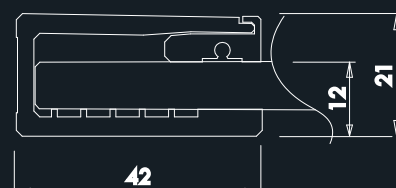

Muurprofiel vaste wanden