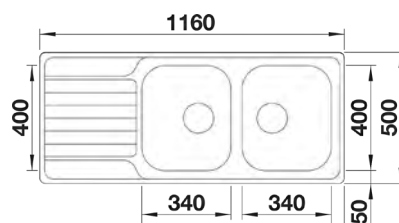

DINAS 8 S + MIDA

OPBL303 € 425.00

Spoeltafel DINAS 8 S. Chroom.
Kraan MIDA. Chroom.