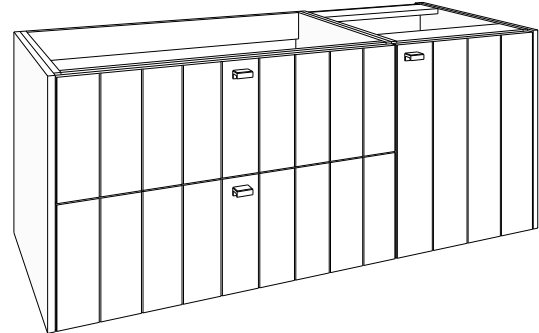

(100 + 50) x 60 x 50 cm bxhxd

onderkast combinatie 120 cm (80 + 40)
onderkast 80 cm 2 laden + onderkast 40 cm 1 deur rechts

○	W	OPOX600LD1200LIW...	1625.00 €
●	LG	OPOX600LD1200LILG...	1625.00 €
●	AN	OPOX600LD1200LIAN...	1625.00 €
●	ZA	OPOX600LD1200LIZA...	1625.00 €
●	BL	OPOX600LD1200LIBL...	1625.00 €

GREEPKLEUR BIJ BESTELLING VERMELDEN!
(zonder meerprijs):

Greep **GIX** = inox look geborsteld, **GZW** = mat zwart geborsteld, **GGD** = goud geborsteld
inclusief 1 houten legger in onderkast 40 cm

onderkast combinatie 150 cm (100 + 50)
onderkast 100 cm 2 laden + onderkast 50 cm 1 deur rechts

○	W	OPOX600LD1500LIW...	1775.00 €
●	LG	OPOX600LD1500LILG...	1775.00 €
●	AN	OPOX600LD1500LIAN...	1775.00 €
●	ZA	OPOX600LD1500LIZA...	1775.00 €
●	BL	OPOX600LD1500LIBL...	1775.00 €

GREEPKLEUR BIJ BESTELLING VERMELDEN!
(zonder meerprijs):

Greep **GIX** = inox look geborsteld, **GZW** = mat zwart geborsteld, **GGD** = goud geborsteld
inclusief 1 houten legger in onderkast 50 cm