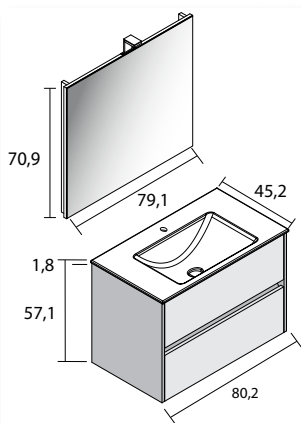

- Meubel in witte hoogglanslak, verkrijgbaar in 60 - 80 - 100 - 120 cm.
- Onderkast met 2/4 greeploze lades en voorzien van het softclose systeem, diepte 45,2 cm.
- Kolomkast omkeerbaar met 2 deuren greepeloos.
- Spiegelkast wordt geleverd samen met een combibox (schakelaar + stopcontact)
- Onderkast in combinatie met spiegel of spiegelkast inclusief 1 LED-verlichting
- 2 JAAR fabriekswaarborg
- Porseleinen wastafeltablet van 1,8 cm dikte; 46,4 cm diep
- De tabletten van 60, 80, 100 cm zijn voorzien van 1 waskom
- Het tablet van 120 cm is voorzien van 2 waskommen