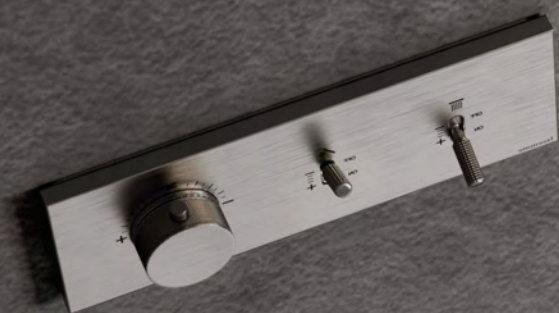

mat zwart

Inbouwastafelmengkraan. Bek inclusief rozet is 258 mm lang.

NICE

OPNICTD

200.00 €

chrom

Douchethermostaat.

Inbouwkranen bad/douche