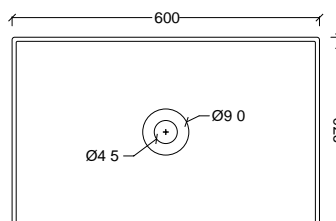

RHIDEN

60 x 37 cm	P1	glanzend wit	OPRH-WT02-01	399.00 €
60 x 37 cm	P2		OPRH-WT02-...	599.00 €
60 x 37 cm	P3		OPRH-WT02-...	695.00 €
60 x 37 cm	P4		OPRH-WT02-...	705.00 €
60 x 37 cm	P5		OPRH-WT02-...	849.00 €

Rhiden rechthoekige opzetwastafel 60 x 37 cm, zonder kraangat en overloop. De niet-afsluitbare metalen afvoerplug wordt meegeleverd samen met een porseleinen afdekkapje in dezelfde kleur als de wastafel.

...= invullen kleurcode, zie overzicht p. 50-007