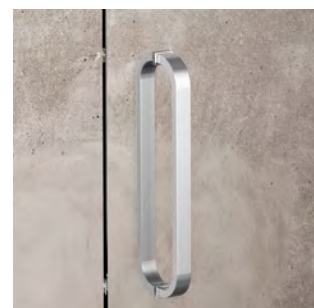

DOUCHE

aluminium frame
hoogte 200 cm
6 mm veiligheidsglas

RMA19 STANDAARD GREEP

RMA24 GREEP IN OPTIE

Glasopties				prijs
code	omschrijving	afmetingen		
● SA	Satijn	≤ 120 cm	€ 115	
		> 120 cm	€ 170	
○ EC	Extra helder	≤ 120 cm	€ 200	
		> 120 cm	€ 235	
● FU	Fumé	≤ 120 cm	€ 285	
		> 120 cm	€ 330	
● FB	Bruin fumé	≤ 120 cm	€ 285	
		> 120 cm	€ 330	
● BS	Satijnband	≤ 120 cm	€ 160	
		> 120 cm	€ 200	
● DE	Satijnglas met decor	Alle	€ 250	
● AT	Anti-kalk behandeling	≤ 120 cm	€ 90	
		> 120 cm	€ 120	
○ RI	Helder reflecterend	≤ 120 cm	€ 355	
		> 120 cm	€ 400	
● RF	Reflecterend met fumé-effect	≤ 120 cm	€ 355	
		> 120 cm	€ 400	
○ MR	Spiegelglas	≤ 120 cm	€ 730	
		> 120 cm	€ 820	
● R690067	Anti-kalk onderhouds-kit	Alle	€ 85	