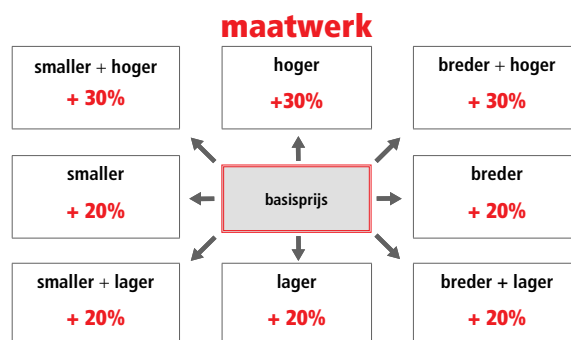

Max. hoogte maatwerk = 260 cm

Smaller + hoger > 230 cm = + 40%
Hoger > 230 cm = + 40%
Breder + hoger > 230 cm = + 40%