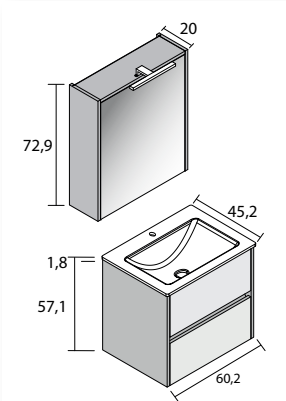

MILLY 60 CM +SPK

OPMIL60BWSPK

739.00 €

MILLY 80 CM + SPK

OPMIL80BWSPK

799.00 €

MILLY 100 CM + SPK

OPMIL100BWSPK

958.00 €

MILLY 120 CM + SPK

OPMIL120BWSPK

1459.00 €