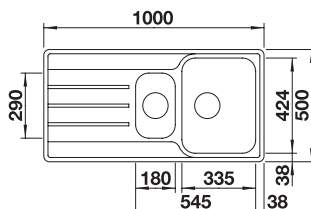

LEMIS 45 S-IF + LANORA-S

OPBL209

€ 725.00

Spoeltafel LEMIS 45 S-IF. Roestvrij staal licht glanzend
Kraan LANORA-S. Roestvrij staal geborsteld

LEMIS 6 S-IF + CANDOR

OPBL210 760.00 €

Spoeltafel LEMIS 6 S-IF. Roestvrij staal licht glanzend
Kraan CANDOR. Roestvrij staal geborsteld