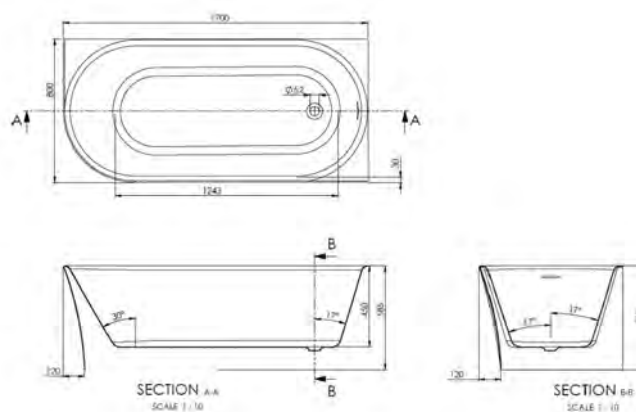

VENICE

Acryl hoekbad met geïntegreerde overloop en witte push-to-open afvoer. Inclusief poten.

VENICE	170 x 80^{CM}	wit	links	OPVENICEL	1999.00 €
VENICE	150 x 75^{CM}	wit	links	OPVENICEL150	1833.00 €
VENICE	170 x 80^{CM}	wit	rechts	OPVENICER	1999.00 €
VENICE	150 x 75^{CM}	wit	rechts	OPVENICER150	1833.00 €

links

rechts