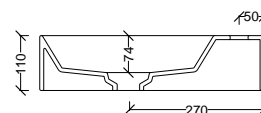

PORSELEIN

SPYNA

45 x 20 cm	P1	glanzend wit	OPSP-HW01-01	210.00 €
45 x 20 cm	P2		OPSP-HW01-...	315.00 €
45 x 20 cm	P3		OPSP-HW01-...	487.00 €
45 x 20 cm	P4		OPSP-HW01-...	378.00 €
45 x 20 cm	P5		OPSP-HW01-...	660.00 €

Optie : afvoerafdekkapje OPAL-PLUG-... 70.00 €

Handenwasser zonder overloop, kraangat rechts. Binnenkant handenwasser hellend.
Plug kan men apart bijbestellen. Kan ook zonder kraangat besteld worden (plaats "-ZK" achteraan de code).

...= invullen kleurcode, zie overzichtspagina begin hoofdstuk opzetwastafels, p. 50-007

= glanzend wit (01) / mat zwart (08) / mat wit (09)