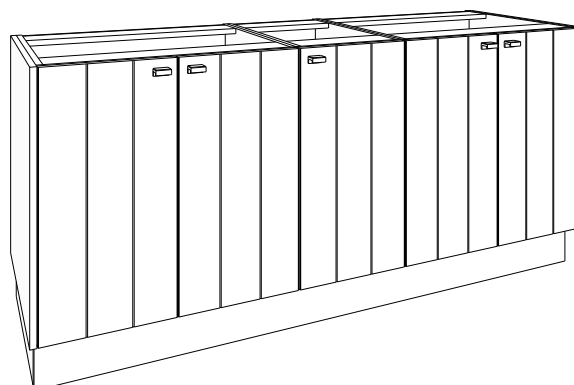

GREEPKLEUR BIJ BESTELLING VERMELDEN!
(zonder meerprijs):

Greep **GIX** = inox look geborsteld, **GZW** = mat zwart geborsteld, **GGD** = goud geborsteld

inclusief 1 houten legger per onderkast

(120 + 60) x 86 x 50 cm bxhxd