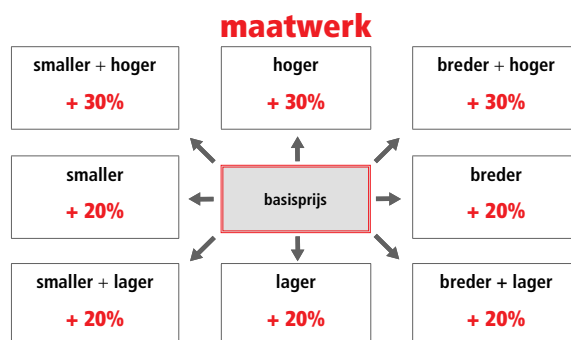

SEP1

SCHUIFDEUR VOOR PLAATSING IN NIS OF TE COMBINEREN MET VASTE WAND SEF1

• AFMETING IN CM	INSTAP	ART.NR.	VERSIE	ART.NR.	WIT 10	CHROOM 30
					tr	tr
96-102	38	SEP1	 omkeerbaar	096	€ 429,00	€ 535,00
101-107	40			101	€ 436,00	€ 542,00
106-112	42			106	€ 442,00	€ 549,00
111-117	45			111	€ 448,00	€ 556,00
116-122	47			116	€ 454,00	€ 561,00
126-132	51			126	€ 458,00	€ 565,00
136-142	56			136	€ 463,00	€ 571,00

DOUCHE

SEF1

VASTE WAND

• AFMETING IN CM	ART.NR.	VERSIE	ART.NR.	WIT 10	CHROOM 30
				tr	tr
67-73	SEF1	 IR omkeerbaar	067	€ 221,00	€ 321,00
72-78			072	€ 228,00	€ 331,00
77-83			077	€ 234,00	€ 339,00
82-88			082	€ 236,00	€ 347,00
87-93			087	€ 241,00	€ 355,00
92-98			092	€ 247,00	€ 354,00
97-103			097	€ 255,00	€ 372,00

aluminium frame
hoogte 190 cm
6 mm veiligheidsglas

Extra profielkleuren			prijs per glasdeel
code	omschrijving		
●	11 mat zwart		€ 90
○	16 mat wit		€ 90

Voeg de prijs voor de extra profielkleur bij de prijs van elk glasdeel in afwerking chroom (30).

Glasopties				prijs per glasdeel
	code	omschrijving	afmetingen	
●	SA	Satijn	≤ 120 cm	€ 115
			> 120 cm	€ 170
●	BS	Satijnband	≤ 120 cm	€ 160
			> 120 cm	€ 200
○	AT	Anti-kalk behandeling	≤ 120 cm	€ 90
			> 120 cm	€ 120
○	R690067	Anti-kalk onderhouds-kit	Alle	€ 85

Voeg de prijs van de extra glasoptie bij de prijs van elk glasdeel van de opstelling.