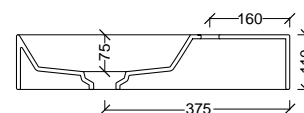

SPYNA

55 x 25 cm	P1	glanzend wit	OPSP-HW02-01	210.00 €
55 x 25 cm	P2		OPSP-HW02-...	315.00 €
55 x 25 cm	P3		OPSP-HW02-...	487.00 €
55 x 25 cm	P4		OPSP-HW02-...	385.00 €
55 x 25 cm	P5		OPSP-HW02-...	660.00 €

Optie : afvoerafdekkapje OPAL-PLUG-... 70.00 €

Handenwasser zonder overloop, kraangat rechts. Binnenkant handenwasser hellend.
Plug kan men apart bijbestellen. Kan ook zonder kraangat besteld worden (plaats "-ZK" achteraan de code).

...= invullen kleurcode, zie overzichtspagina begin hoofdstuk opzetwastafels, p. 50-007

= glanzend wit (01) / mat zwart (08) / mat wit (09)