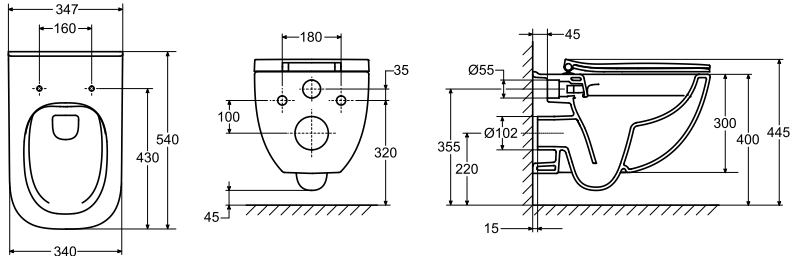

OPTURIA 470.00 €

RIMLESS

ULLA

Hangwc rimless inclusief slimseat zitting met softclose, wit

OPULLA 470.00 €

RIMLESS

EDER

Hangwc rimless met suprafix ophanging