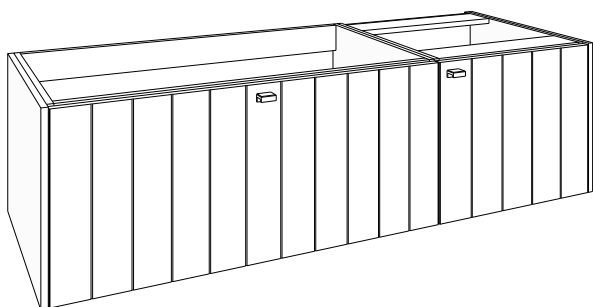

GREEPKLEUR BIJ BESTELLING VERMELDEN!
(zonder meerprijs):

Greep **GIX** = inox look geborsteld, **GZW** = mat zwart geborsteld, **GGD** = goud geborsteld

inclusief 1 houten legger in onderkast 60 cm

onderkast combinatie 180 cm (120 + 60)
onderkast 120 cm 1 lade + onderkast 60 cm 1 deur rechts

☐	W	OPOX480LD1800LIW...	1455.00 €
☐	LG	OPOX480LD1800LILG...	1455.00 €
☐	AN	OPOX480LD1800LIAN...	1455.00 €
☐	ZA	OPOX480LD1800LIZA...	1455.00 €
☐	BL	OPOX480LD1800LIBL...	1455.00 €

GREEPKLEUR BIJ BESTELLING VERMELDEN!
(zonder meerprijs):

Greep **GIX** = inox look geborsteld, **GZW** = mat zwart geborsteld, **GGD** = goud geborsteld

inclusief 1 houten legger in onderkast 60 cm