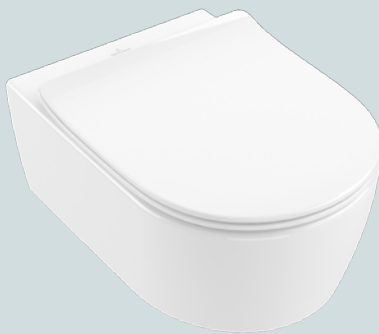

NICE COMBIPACK

Hangwc rimless + wc zitting softclose	OPNICEHWC	321.00 €
---------------------------------------	-----------	----------

RIMLESS

ZENA COMBIPACK

Hangwc met open bevestiging + wc zitting softclose	OPGZENA	459.00 €
--	---------	----------