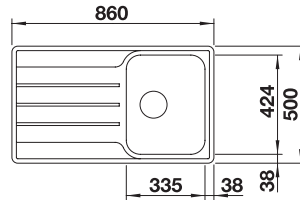

OPKS50519G	Bijzonderheden	Uitvoering	Richtprijs €
	Losse korfzeef + wastestift t.b.v. wasteplug "OPKS505WRG".	Gold	25,00

LEMIS 45 S-IF + CANDOR

OPBL206

€ 635.00

Spoeltafel LEMIS 45 S-IF. Roestvrij staal licht glanzend
Kraan CANDOR. Roestvrij staal geborsteld