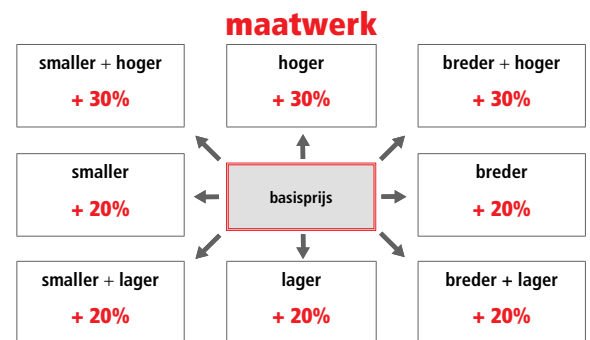

aluminium frame
hoogte 190 cm
6 mm veiligheidsglas

Extra profielkleuren		prijs per glasdeel
●	11 mat zwart	€ 90
○	16 mat wit	€ 90

Voeg de prijs voor de extra profielkleur bij de prijs van elk glasdeel in afwerking chroom (30).

Glasopties				prijs per glasdeel
●	SA	Satijn	≤ 120 cm	€ 115
			> 120 cm	€ 170
●	BS	Satijnband	≤ 120 cm	€ 160
			> 120 cm	€ 200
○	AT	Anti-kalk behandeling	≤ 120 cm	€ 90
			> 120 cm	€ 120
○	R690067	Anti-kalk onderhouds-kit	Alle	€ 85

Voeg de prijs van de extra glasoptie bij de prijs van elk glasdeel van de opstelling.