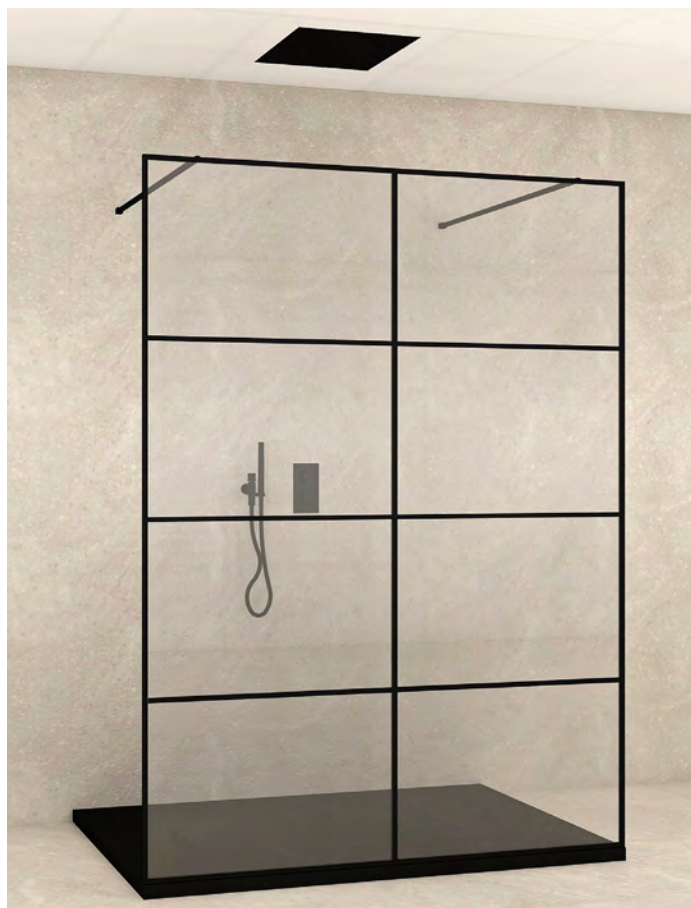

KUF5

WAND VOOR INLOOPDOUCHE MET MASSIEF ALU FRAME RASTERDESIGN 8 MM HOOGTE 201 CM ! Exclusief 2 stabilisatiestangen !

ART.NR.	hoogte	breedte	prijs
KUF5IB10011L3	201cm	100	€ 888.00
KUF5IB11011L3	201cm	110	€ 935.00
KUF5IB12011L3	201cm	120	€ 949.00
KUF5IB13011L3	201cm	130	€ 992.00
KUF5IB14011L3	201cm	140	€ 1010.00
KUF5IB15011L3	201cm	150	€ 1071.00
KUF5IB16011L3	201cm	160	€ 1071.00
KUF5IB17011L3	201cm	170	€ 1192.00
KUF5IB18011L3	201cm	180	€ 1192.00
KUF5IB19011L3	201cm	190	€ 1314.00
KUF5IB20011L3	201cm	200	€ 1314.00

DOUCHE