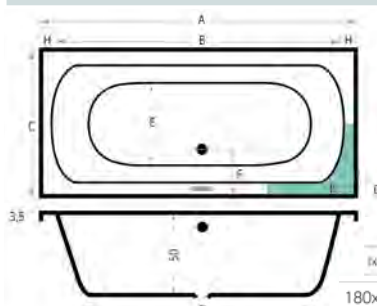

CHILL COMBI

O-Plus combiysteem inbouwbad met elektronische bediening. Elektronische traploos regelbare luchtbijmenging met pulsatie, 8 grote verstelbare zij-jets, 2 x 2 kleine verstelbare rug-jets, 12 luchtjets met terugslagklep, bodemaanzuiging met veiligheidsklep. Reinigingssysteem: jets met nablaas-en leegloopfunctie. Het systeem hoeft dus niet na iedere sessie gereinigd te worden. Systeem paar keer per jaar reinigen met whirlpoolreiniger of chloor.

CHILL 180 x 80^{CM} wit OPCHILWA-C 2990.00 €