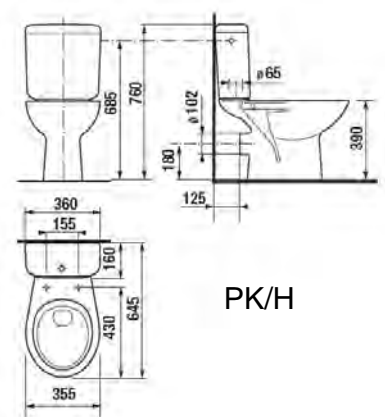

ZETA

Onderpot	PK-H		OPFZETAPK2W	149.00 €
Onderpot	SV 12 cm		OPFZETAAO2W	149.00 €
Jachtbak compleet			OPFZETARES	134.00 €
Wc zitting inox scharnieren			PRVIP1	47.25 €
Wc zitting "softclose"			PRSOFTCLOSE	88.15 €

PK/H