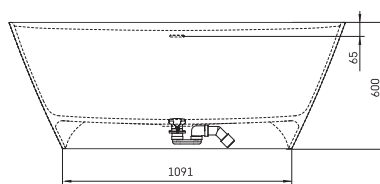

ORTA

O-Plus Orta B2W bad met geïntegreerde overloop en pop-up. Gelcoat blinkend wit of solid surface voor de mat witte baden. Pop-up wordt meegeleverd in de kleur van het bad. Inclusief sifon.

ORTA	160,5 x 76^{CM}	wit	OPORTAB2W	2750.00 €
ORTA	160,5 x 76^{CM}	mat wit	OPORTAMWB2W	3200.00 €