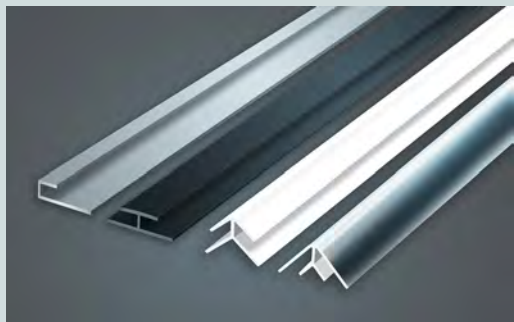

Paneel 3: (hxbxd = 2605 x 482 x 4,5 mm) (= 2,511 m²)

Het zichtbare gedeelte (zonder het verbindingstuk) van het paneel heeft een breedte van 46 cm. Paneel wordt steeds per twee geleverd (1 bestelcode omvat 2 panelen). De panelen zijn uitgevoerd in luxe decors in matte of hoogglans uitvoering. De panelen hebben een Click 'n Screw-verbinding aan de lange zijde en zijn recht afgezaagd aan de korte zijde. De platen worden vastgeschroefd op een lattenwerk of verlijmd aan de ondergrond.

MAT

MARMO LUMINA	OPXLF4820064	289.00 €
MARMO OSCURO	OPXLF4820074	289.00 €
MARMO DORATO	OPXLF4820084	289.00 €
BLUESTONE	OPXLF4820094	289.00 €

OPTIES

Lijm 310ml, 1 koker per pak panelen te bestellen	OPGL50688	20.00 €

OPTIES PROFIELEN:

Buitenhoek wit 2600 mm - Profiel 10x4x12x1 mm	OPEX001	20.25 €
Buitenhoek zwart 2600 mm - Profiel 10x4x12x1 mm	OPEX002	20.25 €
Buitenhoek grijs 2600 mm - Profiel 10x4x12x1 mm	OPEX003	20.25 €
Buitenhoek aluminium 2600 mm - Profiel 10x4x12x1 mm	OPEX004	26.10 €
H-profiel wit 2600 mm - 27x4x15x1 mm	OPHP001	14.40 €
H-profiel zwart 2600 mm - 27x4x15x1 mm	OPHP002	14.40 €
H-profiel grijs 2600 mm - 27x4x15x1 mm	OPHP003	14.40 €
H-profiel aluminium 2600 mm - 27x4x15x1 mm	OPHP004	20.25 €
U-profiel wit 2600 mm - 8x4x20x1 mm	OPUP001	14.40 €
U-profiel zwart 2600 mm - 8x4x20x1 mm	OPUP002	14.40 €
U-profiel grijs 2600 mm - 8x4x20x1 mm	OPUP003	14.40 €
U-profiel aluminium 2600 mm - 8x4x20x1 mm	OPUP004	20.25 €