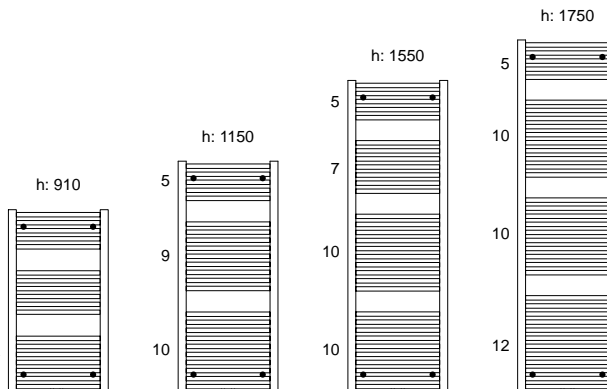

HOOGTE mm	BREEDTE mm	CENTER AFST.	70/65/20° watt	55/45/20° watt	CV		ELEKTRISCH		
					excl. ventielset		gevuld, zichtbare kabel aansluiting		
					ART. NR.	PRIJS	watt	ART. NR.	PRIJS
1750	300	50	549	290	OPSA-02-W	275,00 €	300	OPSA-02-WELEC	448,00 €
1750	400	50	662	351	OPSA-05-W	287,00 €	600	OPSA-05-WELEC	472,00 €
1150	500	50	545	292	OPSA-20-W	207,00 €	300	OPSA-20-WELEC	380,00 €
1550	500	50	722	387	OPSA-25-W	252,00 €	600	OPSA-25-WELEC	437,00 €
1750	500	50	801	429	OPSA-30-W	287,00 €	800	OPSA-30-WELEC	483,00 €
1150	600	50	637	342	OPSA-45-W	218,00 €	600	OPSA-45-WELEC	403,00 €
1550	600	50	844	453	OPSA-50-W	264,00 €	800	OPSA-50-WELEC	460,00 €
1750	600	50	937	502	OPSA-55-W	305,00 €	800	OPSA-55-WELEC	501,00 €
1840	600	50	1148	616	OPSA-55-W+	368,00 €	1000	OPSA-55-W+ELEC	576,00 €
1750	700	50	1069	573	OPSA-75-W	369,00 €	1000	OPSA-75-WELEC	577,00 €

Opgelet: aansluitset niet inbegrepen!
Deze kan u vinden op p. 100-008.

Opgelet: weerstand niet inbegrepen!
Deze kan u vinden op p. 100-009.

SAAR antraciet recht

ANTRACIET

HOOGTE mm	BREEDTE mm	CENTER AFST.	70/65/20° watt	55/45/20° watt	CV		ELEKTRISCH		
					excl. ventielset		gevuld, zichtbare kabel aansluiting		
					ART. NR.	PRIJS	watt	ART. NR.	PRIJS
1150	600	50	637	342	OPSA-45-A	264,00 €	600	OPSA-45-AELEC	449,00 €
1550	600	50	844	453	OPSA-50-A	322,00 €	800	OPSA-50-AELEC	502,00 €
1750	600	50	937	502	OPSA-55-A	352,00 €	800	OPSA-55-AELEC	531,00 €

Opgelet: aansluitset niet inbegrepen!
Deze kan u vinden op p. 100-008.

Opgelet: weerstand niet inbegrepen!
Deze kan u vinden op p. 100-009.