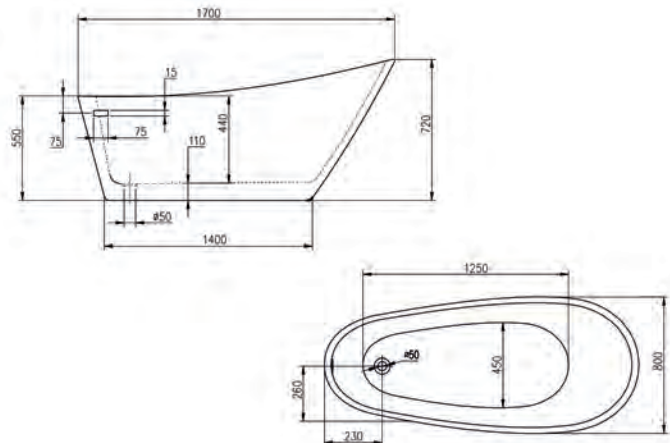

GINES	160 x 77CM	mat wit	OPGINES	3500.00 €
-------	------------	---------	---------	-----------

DIJON

Charmant vrijstaand acryl bad. Inclusief sifon en push-open plug in chroom.

DIJON	170 x 80 ^{CM}	wit	OPDIJON170	1936.00 €
-------	------------------------	-----	------------	-----------