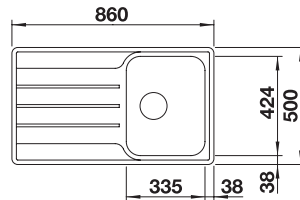

Spoeltafel LEMIS 45 S-IF. Roestvrij staal licht glanzend
Kraan CANDOR -S. Roestvrij staal geborsteld

LEMIS 45 S-IF + LANORA

OPBL208

€ 635.00