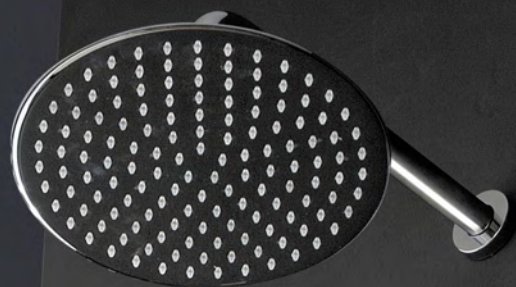

TRIT6586CCZZVS + TRRWIT6BB1CC01 + TRRWIT2705CC74
chromo