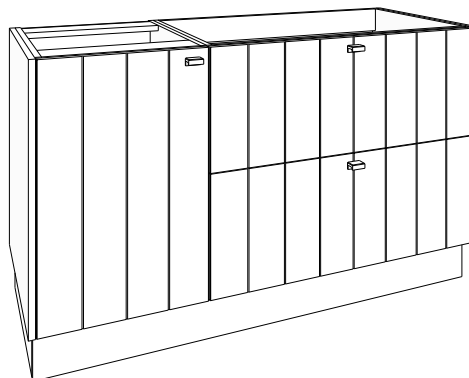

(50 + 100) x 86 x 50 cm bxhxd

ONDERKAST COMBINATIE 120 CM (40 + 80)

onderkast 40 cm 1 deur links + onderkast 80 cm 2 laden

☐	W	OPCA120DLREW...	2085.00 €
☐	LG	OPCA120DLRELG...	2085.00 €
☐	AN	OPCA120DLREAN...	2085.00 €
☐	ZA	OPCA120DLREZA...	2085.00 €

GREEPKLEUR BIJ BESTELLING VERMELDEN!

(zonder meerprijs):

Greep **GIX** = inox look geborsteld, **GZW** = mat zwart geborsteld, **GGD** = goud geborsteld

inclusief 1 houten legger in onderkast met deur

ONDERKAST COMBINATIE 150 CM (50 + 100)

onderkast 50 cm 1 deur links + onderkast 100 cm 2 laden

☐	W	OPCA150DLREW...	2235.00 €
☐	LG	OPCA150DLRELG...	2235.00 €
☐	AN	OPCA150DLREAN...	2235.00 €
☐	ZA	OPCA150DLREZA...	2235.00 €

GREEPKLEUR BIJ BESTELLING VERMELDEN!

(zonder meerprijs):

Greep **GIX** = inox look geborsteld, **GZW** = mat zwart geborsteld, **GGD** = goud geborsteld

inclusief 1 houten legger in onderkast met deur