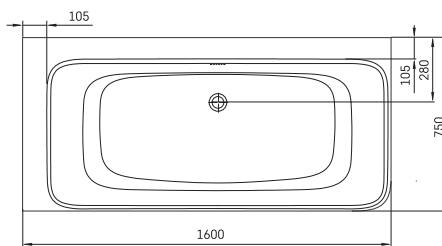

ORTA	160,5 x 76 ^{CM}	wit	OPORTAB2W	2750.00 €
ORTA	160,5 x 76 ^{CM}	mat wit	OPORTAMWB2W	3200.00 €

O-Plus
Bathroom & Kitchen solutions

O-PLUS HALFVRIJSTAAND BAD
OPVENICEL

Halfvrijstaande baden

ORTA

Hoekbad met geïntegreerde overloop en pop-up. Gelcoat blinkend wit of solid surface voor de mat witte baden. Inclusief sifon en pop-up. Pop-up wordt meegeleverd in de kleur van het bad.

ORTA LINKS

ORTA RECHTS

ORTA	160 x 75 ^{CM}	wit	links	OPORTAL		2750.00 €
ORTA	160 x 75 ^{CM}	mat wit	links	OPORTAMWL		3200.00 €
ORTA	160 x 75 ^{CM}	wit	rechts	OPORTAR		2750.00 €
ORTA	160 x 75 ^{CM}	mat wit	rechts	OPORTAMWR		3200.00 €