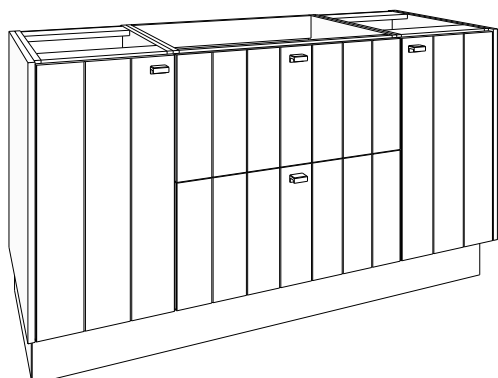

(40 + 80 + 40) x 86 x 50 cm bxhxd