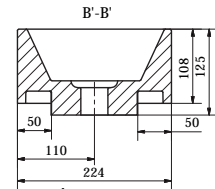

COMPOSITIET MET GELCOAT

BONITA

40 x 22 x 10,8	kraangat links	OPBONITALI	🌱 210.00 €
40 x 22 x 10,8	kraangat rechts	OPBONITARE	🌱 210.00 €

Handenwasser in gelcoat, niet omkeerbaar.

Optie: bouten handenwasser	DBBOUTM8X110	🌱 2.48 €