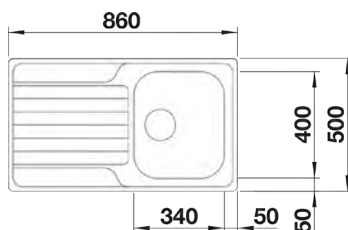

DINAS 45 S + MIDA

OPBL301 € 360.00

Spoeltafel DINAS 45 S. Chroom.
Kraan MIDA. Chroom.