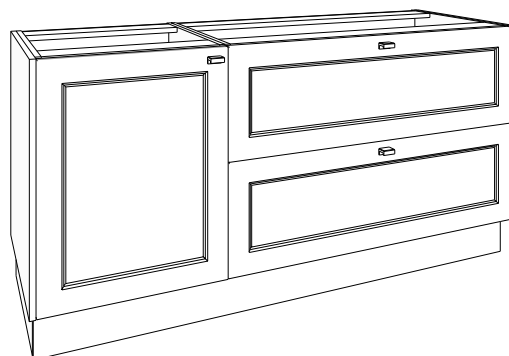

(60 + 120) x 86 x 50 cm bxhxd

onderkast combinatie 160 cm (40 + 80 + 40)

onderkast 40 cm 1 deur links + onderkast 80 cm 2 laden + onderkast 40 cm 1 deur rechts

☐	W	OPYA160DLDW...	2630.00 €
☐	LG	OPYA160DLDLG...	2630.00 €
☐	AN	OPYA160DL DAN...	2630.00 €
☐	ZA	OPYA160DL DZA...	2630.00 €

GREEPKLEUR BIJ BESTELLING VERMELDEN!

(zonder meerprijs):

Greep **GIX** = inox look geborsteld, **GZW** = mat zwart geborsteld, **GGD** = goud geborsteld

inclusief 1 houten legger per onderkast met deur

onderkast combinatie 180 cm (60 + 120)

onderkast 60 cm 1 deur links + onderkast 120 cm 2 laden

☐	W	OPYA180DLREW...	2505.00 €
☐	LG	OPYA180DLRELG...	2505.00 €
☐	AN	OPYA180DLREAN...	2505.00 €
☐	ZA	OPYA180DLREZA...	2505.00 €

GREEPKLEUR BIJ BESTELLING VERMELDEN!

(zonder meerprijs):

Greep **GIX** = inox look geborsteld, **GZW** = mat zwart geborsteld, **GGD** = goud geborsteld

inclusief 1 houten legger in onderkast met deur