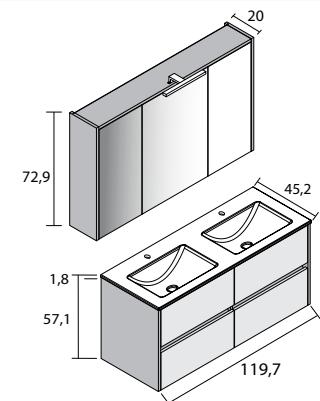

MILLY 60 CM +SPK

OPMIL60BWSPK

739.00 €

MILLY 80 CM + SPK

OPMIL80BWSPK

799.00 €

MILLY 100 CM + SPK

OPMIL100BWSPK

958.00 €

MILLY 120 CM + SPK

OPMIL120BWSPK

1459.00 €