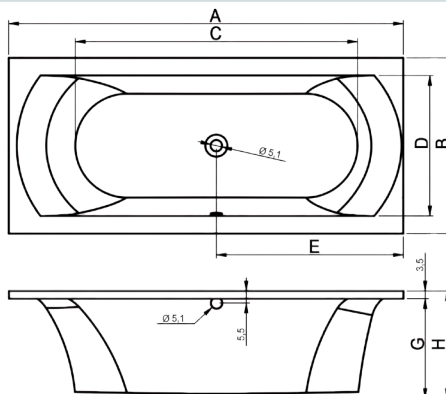

RI207036

RI207035

MITHOS

O-Plus bad in acryl, exclusief pootset.

MITHOS	180 x 80 ^{CM}	wit	OPMITHOS180	599.00 €
MITHOS	190 x 90 ^{CM}	wit	OPMITHOS190	699.00 €

toebehoren				
pootset br. ≤ 80 cm			OPPOOTSET01U	22.00 €
pootset br. ≥ 90 cm			RI207095	37.00 €
automatische badgarnituur verlengd verchromd			OP58050000054	69.00 €
automatische badgarnituur verlengd zwart			RI208711	98.00 €
hoofdsteun zilvergrijs			RI207036	81.00 €
hoofdsteun zwart			RI207035	81.00 €