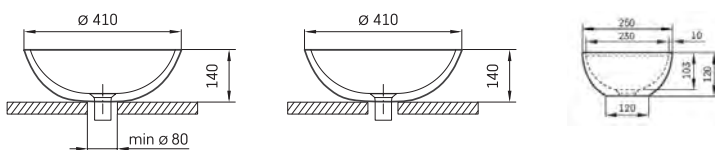

SOLID SURFACE

ROUND

Ø 25 cm	solid wit	OPROUND25S	200.00 €
Ø 41 cm	blinkend wit	OPROUND41	300.00 €
Ø 41 cm	solid wit	OPROUND41S	370.00 €

Opzetwastafel, plug wordt meegeleverd.