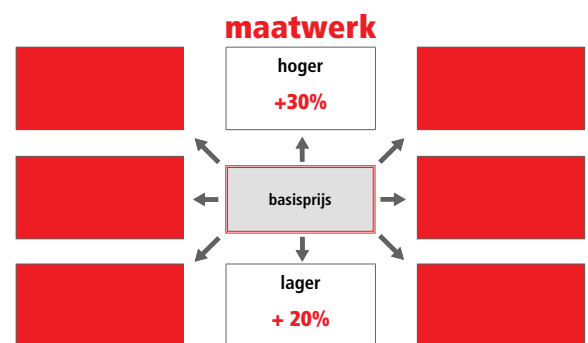

FYP2

DRAAIDEUR MET VAST PANEEL IN LIJN VOOR PLAATSING IN NIS

AFMETING IN CM	INSTAP	VERSIE		ART.NR.	WIT 10	CHROOM 30
		links (IS)	rechts (ID)		tr	tr
97-100	60			097	€ 864,00	€ 909,00
107-110				107	€ 891,00	€ 938,00
117-120				117	€ 918,00	€ 966,00
127-130				127	€ 946,00	€ 995,00
137-140				137	€ 973,00	€ 1024,00
147-150				147	€ 1000,00	€ 1053,00
157-160				157	€ 1027,00	€ 1081,00

hoogte = 200 cm / hoogte inclusief scharnier = 200,5 cm
8 mm veiligheidsglas

Glasopties				prijs per glasdeel
code	omschrijving	afmetingen		
● SA	Satijn	≤ 120 cm	€ 115	
		> 120 cm	€ 170	
○ EC	Extra helder	≤ 120 cm	€ 200	
		> 120 cm	€ 235	
● FU	Fumé	≤ 120 cm	€ 285	
		> 120 cm	€ 330	
● FB	Bruin fumé	≤ 120 cm	€ 285	
		> 120 cm	€ 330	
● BS	Satijnband	≤ 120 cm	€ 160	
		> 120 cm	€ 200	
● DE	Satijnglas met decor	Alle	€ 250	
● AT	Anti-kalk behandeling	≤ 120 cm	€ 90	
		> 120 cm	€ 120	
● AP	Permanente anti-kalk	≤ 120 cm	€ 240	
		> 120 cm	€ 285	
○ RI	Helder reflecterend	≤ 120 cm	€ 355	
		> 120 cm	€ 400	
● RF	Reflecterend met fumé-effect	≤ 120 cm	€ 355	
		> 120 cm	€ 400	
○ MR	Spiegelglas	≤ 120 cm	€ 730	
		> 120 cm	€ 820	
● R690067	Anti-kalk onderhouds-kit	Alle	€ 85	

Voeg de prijs van de extra glasoptie bij de prijs van elk glasdeel van de opstelling.

Extra profielkleuren

ZIE TABEL BEGIN VAN HET HOOFDSTUK

Voeg de prijs voor de extra profielkleur bij de prijs van elk glasdeel in afwerking chroom (30).

Max. hoogte maatwerk = 240 cm

Hoger > 230 cm = + 40%