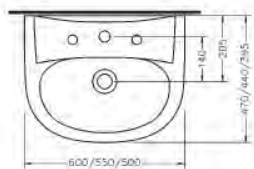

O-Plus
Bathroom & Kitchen solutions

ZETA

55 x 44 cm

OPF180002

75.00 €

60 x 47 cm

OPF180003

79.00 €

Wastafel met kraangat excl. sifonkap.

Optie: bouten wastafel

DBBOUTM10X140

3.01 €