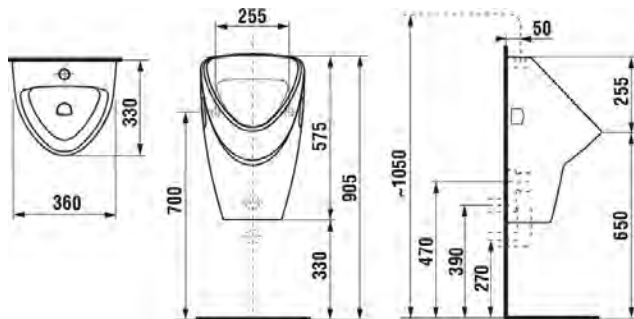

ZETA

URINOIR met bovenaansluiting

OPF180004

215.00 €

SCHEIDINGSWAND

keramische scheidingswand
ZETA

OPZETAWAND

227.00 €