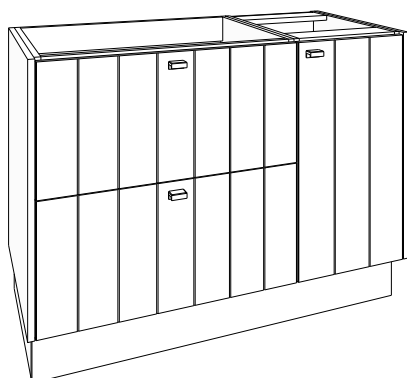

GREEPKLEUR BIJ BESTELLING VERMELDEN!

(zonder meerprijs):

Greep **GIX** = inox look geborsteld, **GZW** = mat zwart geborsteld, **GGD** = goud geborsteld

inclusief 1 houten legger in onderkast met deur

(80 + 40) x 86 x 50 cm bxhxd