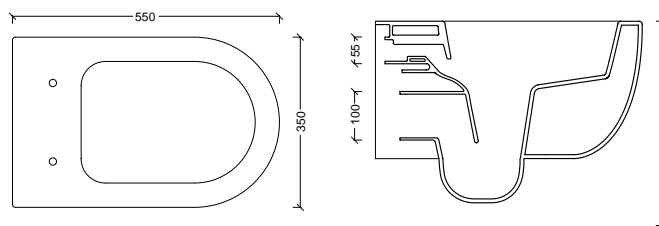

Hangwc's

RIMLESS

THUNICA

Prijsgroep 1	glanzend wit	OPTH-WC01-01	356.00 €
Prijsgroep 2		OPTH-WC01-...	534.00 €
Prijsgroep 4		OPTH-WC01-...	595.00 €
Prijsgroep 5		OPTH-WC01-...	806.00 €

Hangwc rimless

Prijsgroep 1	glanzend wit	OPZIT01-01	120.00 €
Prijsgroep 2		OPZIT01-...	235.00 €
Prijsgroep 4		OPZIT01-...	299.00 €
Prijsgroep 5		OPZIT01-...	499.00 €

Wc-zitting met softclose en quick-release

...= invullen kleurcode, zie overzichtspagina bij "opzetwastafels", p. 50-007

OPGELET: prijsgroep 3 is niet verkrijgbaar voor dit toilet!

= mat zwart (08) / mat wit (09)

PORSELEIN

REFORM

Prijsgroep 1	glanzend wit	OPRE-WC01-01	369.00 €
Prijsgroep 2		OPRE-WC01-...	554.00 €
Prijsgroep 4		OPRE-WC01-...	665.00 €
Prijsgroep 5		OPRE-WC01-...	819.00 €

Hangwc rimless

Prijsgroep 1	glanzend wit	OPZIT01-01	120.00 €
Prijsgroep 2		OPZIT01-...	235.00 €
Prijsgroep 4		OPZIT01-...	299.00 €
Prijsgroep 5		OPZIT01-...	499.00 €

Wc-zitting met softclose en quick-release

...= invullen kleurcode, zie overzichtspagina bij "opzetwastafels", p. 50-007

OPGELET: prijsgroep 3 is niet verkrijgbaar voor dit toilet!

= mat zwart (08) / mat wit (09)