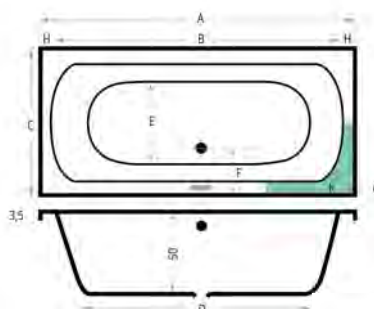

CHILL HYDRO

O-Plus hydrosysteem inbouwbad met pneumatische bediening. Traploos regelbare luchtbijmenging, 6 grote verstelbare zij-jets, 2 kleine verstelbare rug-jets, bodemaanzuiging met veiligheidsklep. Reinigingssysteem: jets met leegloopfunctie. Het systeem hoeft dus niet na iedere sessie gereinigd te worden. Systeem paar keer per jaar reinigen met whirlpoolreiniger of chloor.

CHILL 180 x 80^{CM} wit OPCHILWA-HP 1425.00 €

Maten									
lxbxd	A	B	C	D	E	F	G	H	K
180x80x50	180	168	80	122	55	26	7,5	6	18