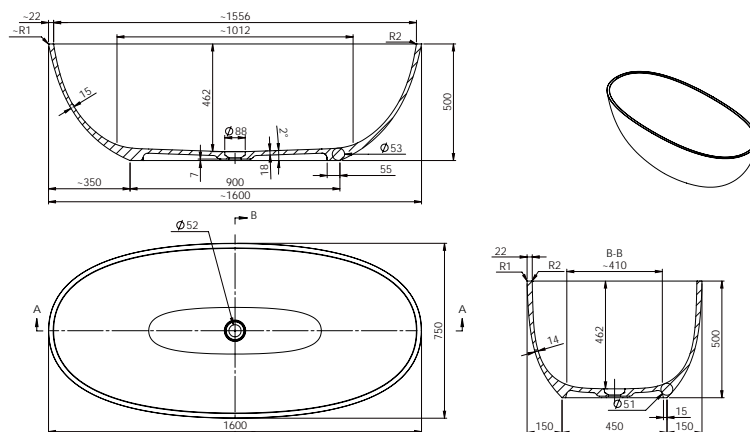

GINES

Stijlvol bad in solid surface inclusief sifon en pop-up.

GINES	160 x 77CM	mat wit	OPGINES	3500.00 €