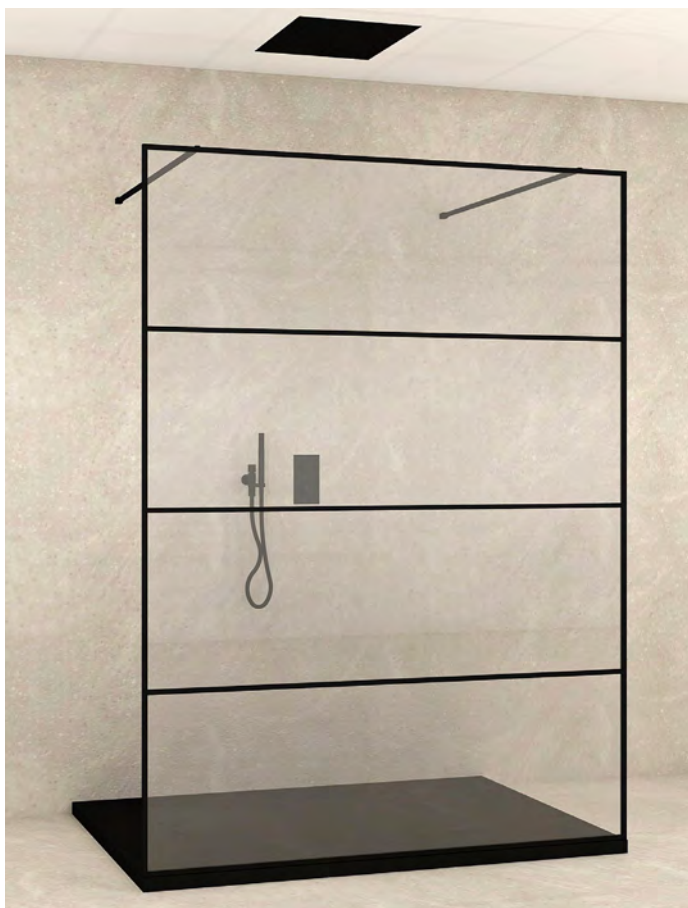

ART.NR.	hoogte	breedte	prijs
KUF5IB10011L2	201cm	100	€ 888.00
KUF5IB11011L2	201cm	110	€ 935.00
KUF5IB12011L2	201cm	120	€ 949.00
KUF5IB13011L2	201cm	130	€ 992.00
KUF5IB14011L2	201cm	140	€ 1010.00
KUF5IB15011L2	201cm	150	€ 1071.00
KUF5IB16011L2	201cm	160	€ 1071.00
KUF5IB17011L2	201cm	170	€ 1192.00
KUF5IB18011L2	201cm	180	€ 1192.00
KUF5IB19011L2	201cm	190	€ 1314.00
KUF5IB20011L2	201cm	200	€ 1314.00