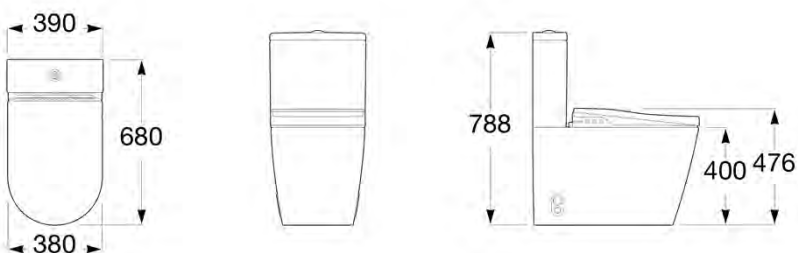

ZETA

URINOIR met bovenaansluiting

OPF180004

215.00 €

SCHEIDINGSWAND

keramische scheidingswand
ZETA

OPZETAWAND

227.00 €