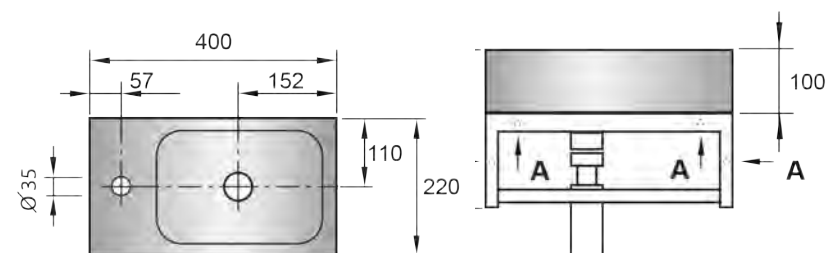

40 x 22	kraangat links	OPFSTONERH40L	180.00 €
Optie: frame	RVS	OPFSTONEFRAME40	130.00 €
Optie: bouten handenwasser		DBBOUTM8X110	2.48 €

Handenwasser in hardsteen, voorzien van 2 bevestigingsgaten en dus niet omkeerbaar.