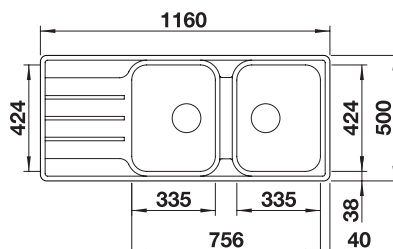

LEMIS 6-IF + LANORA-S

OPBL217 € 735.00

Spoeltafel LEMIS 6-IF. Roestvrij staal licht glanzend
Kraan LANORA-S. Roestvrij staal geborsteld

LEMIS 8 S-IF + CANDOR

OPBL218 815.00 €

Spoeltafel LEMIS 8 S-IF. Roestvrij staal licht glanzend
Kraan CANDOR. Roestvrij staal geborsteld