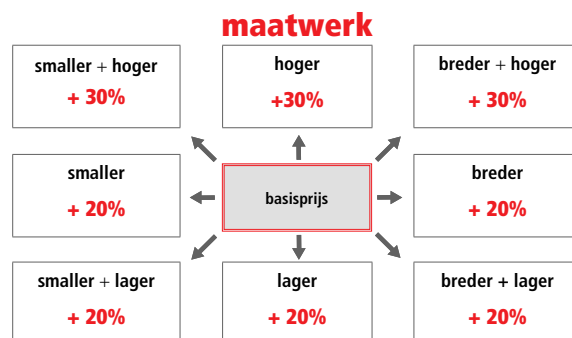

8 mm
H 200 cm
Incl. stabilisatiestang

Max. hoogte maatwerk = 220 cm

Zero8

Deur met linkse scharnieren IS in chroom (30), transparant glas (TR).

O-Plus
Bathroom & Kitchen solutions

by
pcp

AFMETING IN CM	INSTAP	IS links	ID rechts	ART.NR.	wit 10	chrom 30
					tr (transparant glas)	tr (transparant glas)
87,5-89	55			87		
89-90,5				89	€ 851,00	€ 874,00
97,5-99				97		
99-100,5				99	€ 874,00	€ 897,00
117,5-119				117		
119-120,5				119	€ 909,00	€ 932,00
137,5-139				137		
139-140,5				139	€ 932,00	€ 955,00