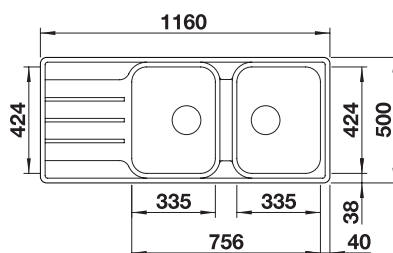

LEMIS 8 S-IF + LANORA-S

OPBL221 900.00 €

Spoeltafel LEMIS 8 S-IF. Roestvrij staal licht glanzend
Kraan LANORA-S. Roestvrij staal geborsteld

LEGRA 45 S + MIDA

OPBL522 € 618.00

Spoeltafel LEGRA 45 S. Silgranit® PuraDur® Zwart mat
Kraan MIDA. Silgranit® PuraDur® Zwart mat