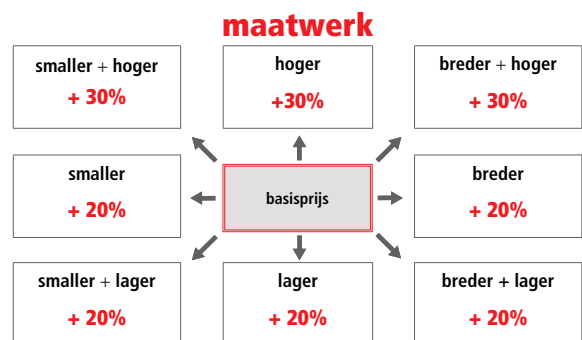

VRF2

VASTE WAND TE COMBINEREN MET SALOONDEUR VRPF

BUITENMAAT	ART.NR.	VERSIE	ART.NR.	WIT 10	CHROOM 30
				tr	tr
68-71	VRF2		068	€ 324,00	€ 410,00
71-74			071		
74-77			074	€ 331,00	€ 417,00
77-80			077		
80-83			080	€ 337,00	€ 423,00
83-86			083		
86-89			086	€ 344,00	€ 432,00
89-92			089		
97-100			097	€ 356,00	€ 444,00
107-110			107		
117-120			117	€ 370,00	€ 457,00

aluminium frame
hoogte 201 cm
6 mm veiligheidsglas

Glasopties				prijs per glasdeel
code	omschrijving	afmetingen		
● SA	Satijn	≤ 120 cm	€ 115	
		> 120 cm	€ 170	
○ EC	Extra helder	≤ 120 cm	€ 200	
		> 120 cm	€ 235	
● FU	Fumé	≤ 120 cm	€ 285	
		> 120 cm	€ 330	
● FB	Bruin fumé	≤ 120 cm	€ 285	
		> 120 cm	€ 330	
● BS	Satijnband	≤ 120 cm	€ 160	
		> 120 cm	€ 200	
● DE	Satijn glas met decor	Alle	€ 250	
○ AT	Anti-kalk behandeling	≤ 120 cm	€ 90	
		> 120 cm	€ 120	
○ RI	Helder reflecterend	≤ 120 cm	€ 355	
		> 120 cm	€ 400	
○ RF	Reflecterend met fumé-effect	≤ 120 cm	€ 355	
		> 120 cm	€ 400	
○ MR	Spiegelglas	≤ 120 cm	€ 730	
		> 120 cm	€ 820	
○ R690067	Anti-kalk onderhouds-kit	Alle	€ 85	

Voeg de prijs van de extra glasoptie bij de prijs van elk glasdeel.

Extra profielkleuren

ZIE TABEL BEGIN VAN HET HOOFDSTUK

Voeg de prijs voor de extra profielkleur bij de prijs van elk glasdeel in afwerking chroom (30).

Max. hoogte maatwerk = 240 cm

Smaller + hoger > 230 cm = + 40%

Hoger > 230 cm = + 40%

Breder + hoger > 230 cm = +40%