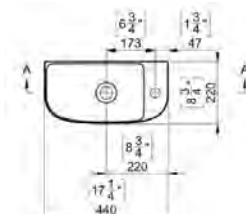

ALMO

44 x 22 cm	wit	OPALMO	🌱 165.00 €
44 x 22 cm	mat wit	OPALMOMAT	🌱 165.00 €

Afgeronde handenwasser in mineraal composit. Afmeting 440 x 220 mm. Kraangat rechts.

Optie: bouten handenwasser	DBBOUTM8X110	🌱 2.48 €
----------------------------	--------------	----------