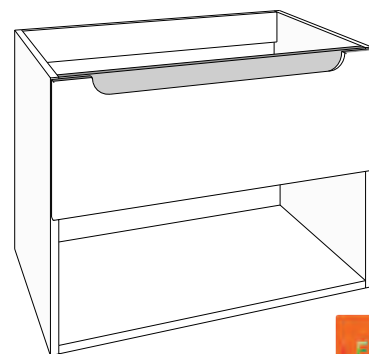

80 x 59 x 50 cm bxhxd

onderkast 60 cm, 1 lade, 1 nis met LED

☐	W	OPAP6001L6WNL	845.00 €
☐	LG	OPAP6001L6LGNL	845.00 €
☐	AN	OPAP6001L6ANNL	845.00 €
☐	ZA	OPAP6001L6ZANL	845.00 €
☐	BL	OPAP6001L6BLNL	845.00 €
☐	BD	OPAP6001L6BDNL	845.00 €

ACCENTKLEUR GREEPLIJST BIJ BESTELLING VERMELDEN! (zonder meerprijs);
voor accentkleuren zie detailpagina meubel

transformator en nisverlichting meegeleverd

onderkast 80 cm, 1 lade, 1 nis met LED

☐	W	OPAP6001L8WNL	905.00 €
☐	LG	OPAP6001L8LGNL	905.00 €
☐	AN	OPAP6001L8ANNL	905.00 €
☐	ZA	OPAP6001L8ZANL	905.00 €
☐	BL	OPAP6001L8BLNL	905.00 €
☐	BD	OPAP6001L8BDNL	905.00 €

ACCENTKLEUR GREEPLIJST BIJ BESTELLING VERMELDEN! (zonder meerprijs);
voor accentkleuren zie detailpagina meubel

transformator en nisverlichting meegeleverd