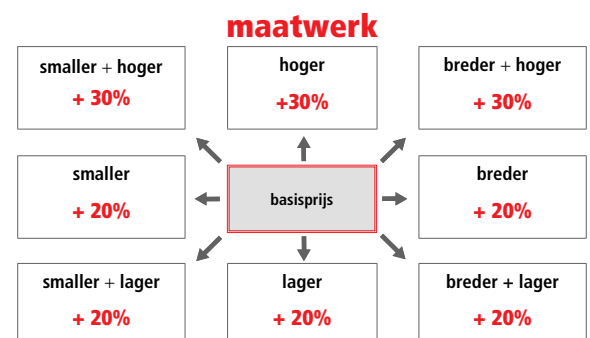

Max. hoogte maatwerk = 240 cm

Smaller + hoger > 230 cm = + 40%

Hoger > 230 cm = + 40%

Breder + hoger > 230 cm = + 40%