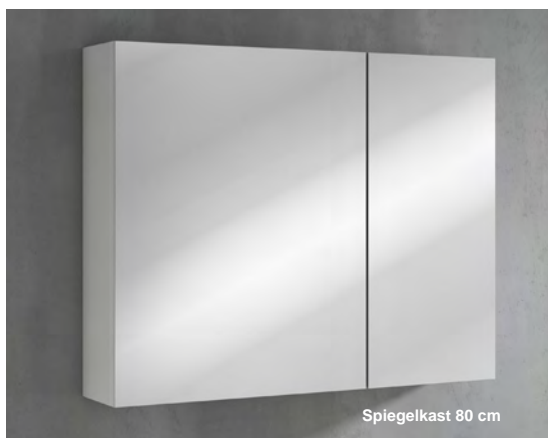

Spiegelkast 80 cm