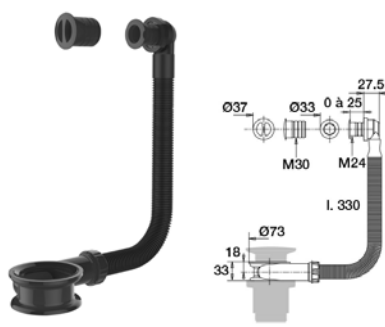

WASTAFELOVERLOOP

OP59830000554

50.80 €

Wastafeloverloop in zwart ABS, afdekplaat Ø 24 of 30 mm, lengte 35 mm, hoogte verstelbaar 0/25 mm, tussenstuk zwart 30 mm, met verspringende uitgang voor doorgang van afvoerstaaf.