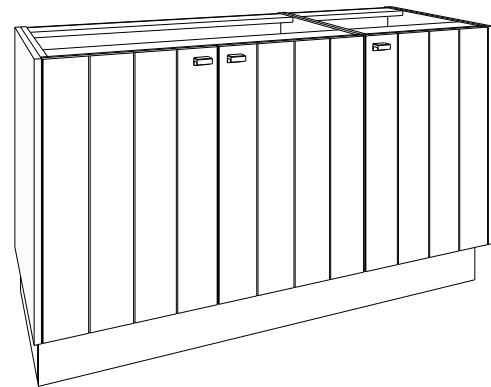

Greep **GIX** = inox look geborsteld, **GZW** = mat zwart geborsteld, **GGD** = goud geborsteld
inclusief 1 houten legger per onderkast

(80 + 40) x 86 x 50 cm bxhxd

(100 + 50) x 86 x 50 cm bxhxd

ONDERKAST COMBINATIE 120 CM (80 + 40)