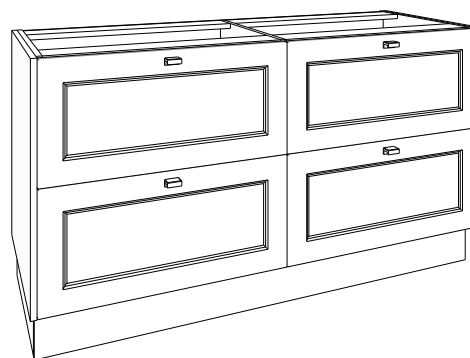

160 x 86 x 50 cm bxhxd

onderkast 100 cm, 2 laden

	W	OPYA100LW...	1725.00 €
	LG	OPYA100LLG...	1725.00 €
	AN	OPYA100LAN...	1725.00 €
	ZA	OPYA100LZA...	1725.00 €

GREEPKLEUR BIJ BESTELLING VERMELDEN!

(zonder meerprijs):

Greep **GIX** = inox look geborsteld, **GZW** = mat zwart geborsteld, **GGD** = goud geborsteld

onderkast 160 cm, 4 laden

	W	OPYA160LW...	3110.00 €
	LG	OPYA160LLG...	3110.00 €
	AN	OPYA160LAN...	3110.00 €
	ZA	OPYA160LZA...	3110.00 €

GREEPKLEUR BIJ BESTELLING VERMELDEN!

(zonder meerprijs):

Greep **GIX** = inox look geborsteld, **GZW** = mat zwart geborsteld, **GGD** = goud geborsteld