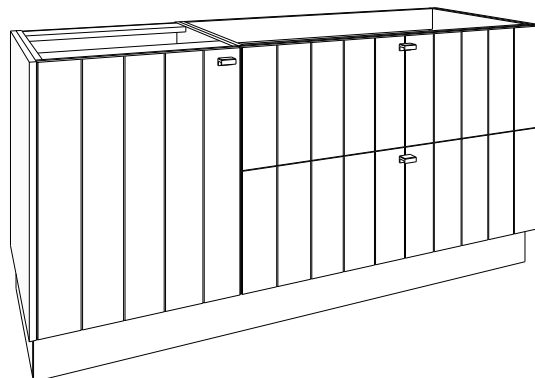

GREEPKLEUR BIJ BESTELLING VERMELDEN!

(zonder meerprijs):

Greep **GIX** = inox look geborsteld, **GZW** = mat zwart geborsteld, **GGD** = goud geborsteld

inclusief 1 houten legger in onderkast met deur

(40 + 80 + 40) x 86 x 50 cm bxhxd