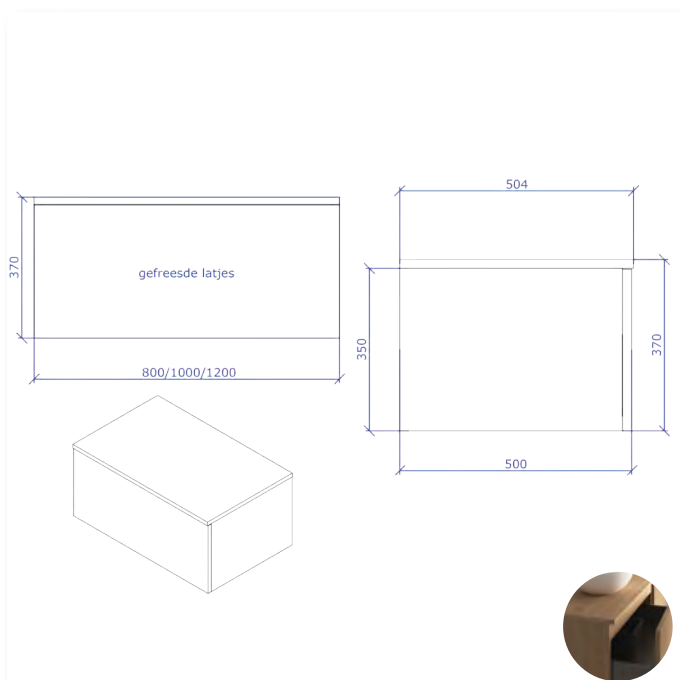

**Onderkast met 1 lade,
met finer topplaat (opzetkom niet inbegrepen)**

OPNOOK0800FI	80x37x50 cm (bxhxd)	2105.00 €
OPNOOK1000FI	100x37x50 cm (bxhxd)	2431.00 €
OPNOOK1200FI	120x37x50 cm (bxhxd)	2757.00 €