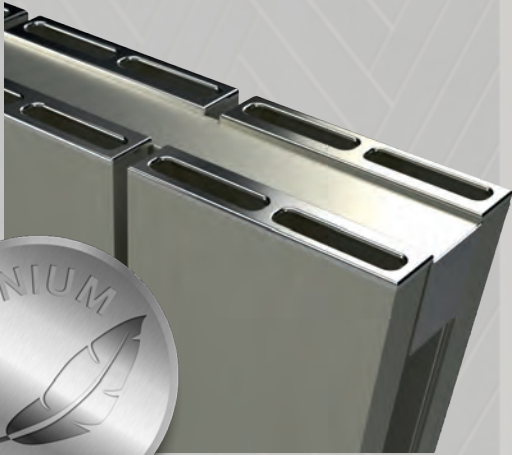

JOULE

De voordelen van deze nieuwe generatie moderne aluminium radiatoren zijn duidelijk. Met zijn uitstekende warmtegeleiding is het emissievermogen bijna vijf keer zo hoog als dat van stalen radiatoren.

- Hoog verwarmingsvermogen tot 1691 Watt
- Gering gewicht
- Edele oppervlakken
- Eenvoudig te reinigen
- Optionele handdoekdroger rechts of links monteerbaar

WIT

ZWART