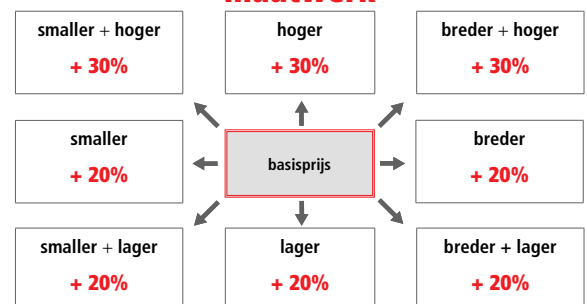

VASTE BADWAND + VOUWDEUR IN EN UIT

OVV3

BADEN

AFMETING IN CM	IS LINKS	ID RECHTS	ART.NR.	wit 10	chrom 30
				tr	tr
100			100	€ 617,00	€ 672,00
120			120	€ 646,00	€ 725,00
140			140	€ 673,00	€ 750,00

vouwdeur 45 cm - vaste wand variabel

8 mm
H 150 cm
Inclusief stabilisatiestang L 100 cm

Extra profielkleuren

ZIE TABEL BEGIN VAN HET HOOFDSTUK

Voeg de prijs voor de extra profielkleur bij de prijs van het paneel in chrom (30).

Glasopties / Maatwerk

ZIE ONDERAAN DEZE PAGINA

BEWEEGBARE BADWAND

KUS1

AFMETING IN CM	IR OMKEERBAAR	ART.NR.	glanzend INOX	mat INOX
			60	61
			tr	tr
70		070	€ 615,00	€ 582,00
80		080	€ 666,00	€ 611,00
90		090	€ 693,00	€ 639,00
100		100	€ 719,00	€ 662,00

8 mm
H 150 cm
INOX scharnieren

Afwerking profielen

	60	Glanzend INOX
	61	Mat INOX

Glasopties

code	omschrijving	prijs
SA	Satijn	€ 115
EC	Extra helder	€ 200
FU	Fumé	€ 285
FB	Bruin fumé	€ 285
BS	Centrale satijnband	€ 160
DE	Satijnglas met decor	€ 250
AT	Antikalkbehandeling	€ 90
RI	Helder reflecterend	€ 355
RF	Reflecterend met fumé-effect	€ 355
MR	Spiegelglas	€ 730
R690067	Antikalk onderhoudskit	€ 85

Voeg de prijs van de extra glasoptie bij de prijs van de badwand.

Extra profielkleuren

ZIE TABEL BEGIN VAN HET HOOFDSTUK

Voeg de prijs voor de extra profielkleur bij de prijs van het paneel in afwerking glanzend INOX (60).

maatwerk