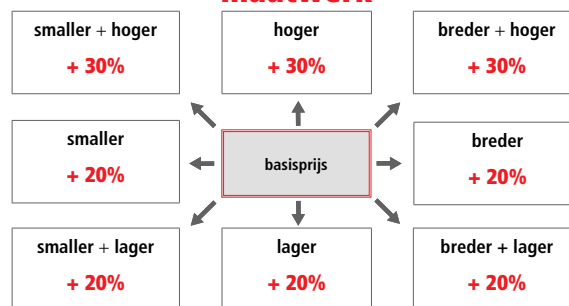

maatwerk

Max. hoogte maatwerk = 240 cm

Smaller + hoger > 230 cm = + 40%

Hoger > 230 cm = + 40%

Breder + hoger > 230 cm = +40%