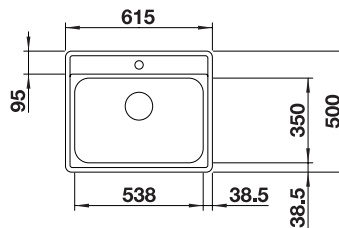

Spoeltafel LEMIS 6-IF. Roestvrij staal licht glanzend
Kraan CANDOR -S. Roestvrij staal geborsteld

LEMIS 6-IF + LANORA

OPBL216 € 645.00