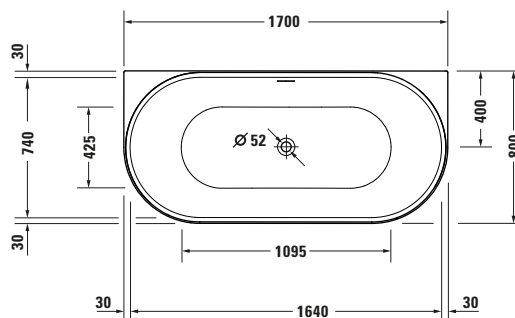

VENICE

Acryl back to wall bad, met geïntegreerde overloop en witte push-to-open afvoer. Inclusief poten.

VENICE (wit)	170 x 80^{CM}	OPVENICEB2W	1999.00 €
VENICE (wit)	150 x 75^{CM}	OPVENICEB2W150	1833.00 €