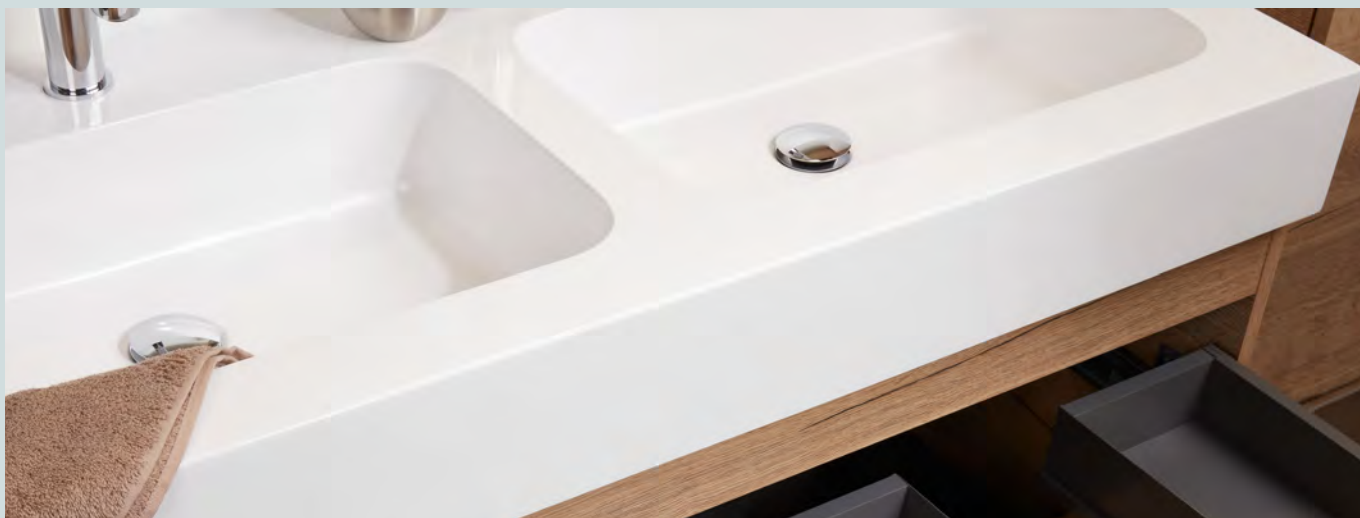

Voor bestelling zonder kraangaten: plaats "ZK" na artikelcode!

2 WASKOMMEN WIT GLANZEND

afmeting:	art.nr.:	prijs:
120,5 x 50,5 cm	OPWT1205BBOX	€ 1185.00
140,5 x 50,5 cm	OPWT1405BBOX	€ 1400.00
160,5 x 50,5 cm	OPWT1605BBOX	€ 1608.00
180,5 x 50,5 cm	OPWT1805BBOX	€ 1756.00

2 WASKOMMEN WIT MAT

afmeting:	art.nr.:	prijs:
120,5 x 50,5 cm	OPWT1205BBOXMAT	€ 1185.00
140,5 x 50,5 cm	OPWT1405BBOXMAT	€ 1400.00
160,5 x 50,5 cm	OPWT1605BBOXMAT	€ 1608.00
180,5 x 50,5 cm	OPWT1805BBOXMAT	€ 1756.00