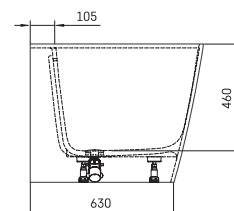

ORTA LINKS

ORTA RECHTS

ORTA	160 x 75 ^{CM}	wit	links	OPORTAL		2750.00 €
ORTA	160 x 75 ^{CM}	mat wit	links	OPORTAMWL		3200.00 €
ORTA	160 x 75 ^{CM}	wit	rechts	OPORTAR		2750.00 €
ORTA	160 x 75 ^{CM}	mat wit	rechts	OPORTAMWR		3200.00 €