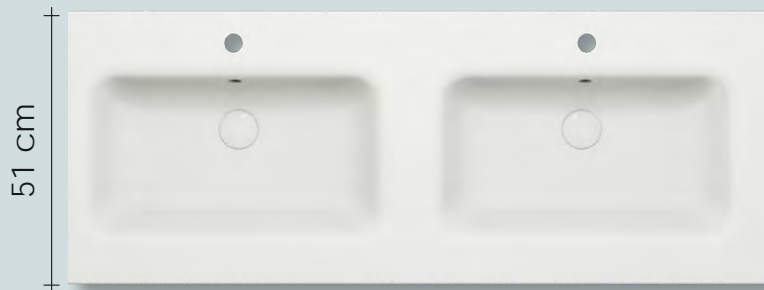

140.5 cm _ 2 WASKOMMEN

GLANZEND WIT	OPWTP1405P-W	€ 690.00
MAT WIT	OPWTP1405P-MW	€ 966.00
MAT ZWART	OPWTP1405P-MZ	€ 966.00
MAT GRIJS	OPWTP1405P-MG	€ 966.00

tabletten in corpuskleur

18 mm dik
502 mm diep

WIT (W)