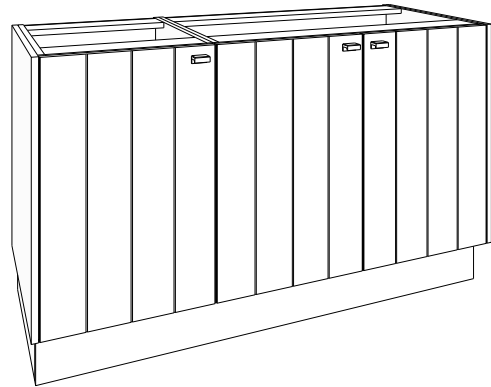

GREEPKLEUR BIJ BESTELLING VERMELDEN!
(zonder meerprijs):

Greep **GIX** = inox look geborsteld, **GZW** = mat zwart geborsteld, **GGD** = goud geborsteld

(40 + 80) x 86 x 50 cm bxhxd

(50 + 100) x 86 x 50 cm bxhxd