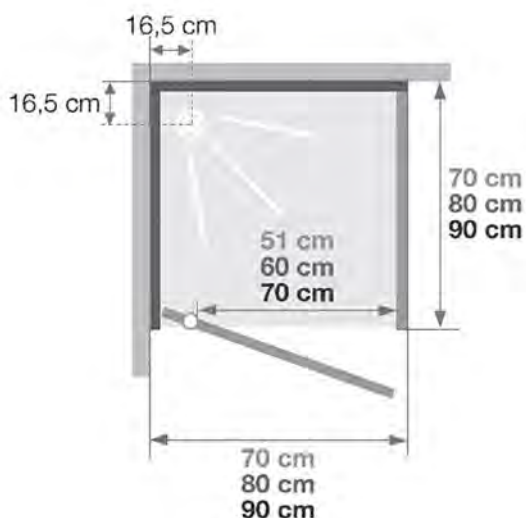

Marmo Lumina

Paneel 3: (hxbxd = 2605 x 482 x 4,5 mm) (= 2,511 m²)

Het zichtbare gedeelte (zonder het verbindingstuk) van het paneel heeft een breedte van 46 cm. Paneel wordt steeds per twee geleverd (1 bestelcode omvat 2 panelen). De panelen zijn uitgevoerd in luxe decors in matte of hoogglans uitvoering. De panelen hebben een Click 'n Screw-verbinding aan de lange zijde en zijn recht afgezaagd aan de korte zijde. De platen worden vastgeschroefd op een lattenwerk of verlijmd aan de ondergrond.

Douchecabines

Cube

80 x 80 x 208 cm	OPCUBE80	1575.00 €	
90 x 90 x 208 cm	OPCUBE90	1775.00 €	

- Hoogte: 208 cm
- Maten: 80x80 cm of 90x90 cm
- Douchebak van Biocryl, van nature minder glad, op stelpoten en met een afvoerrooster van verchroomd RVS
- Douchebak 9 cm hoog
- Inclusief thermostatisch kraanwerk, handdouche met regelbare straal en doucheslang, douchestang
- Aluminium profielen wit gelakt
- 1 draaideur (4mm) + vaste wand in glas
- 2 achterwanden van 5 mm wit matglas
- sifon bovengronds aan te sluiten
- afvoerbuis en toevoerslang inbegrepen