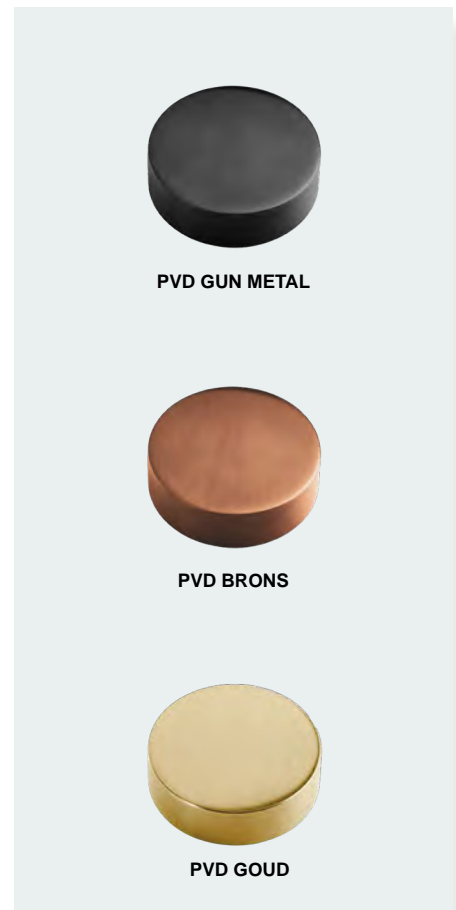

STAY	
OP2STAYHDSETCR chrom	51.00 €

O-Plus 2 stay handdoucheset 3 jets.