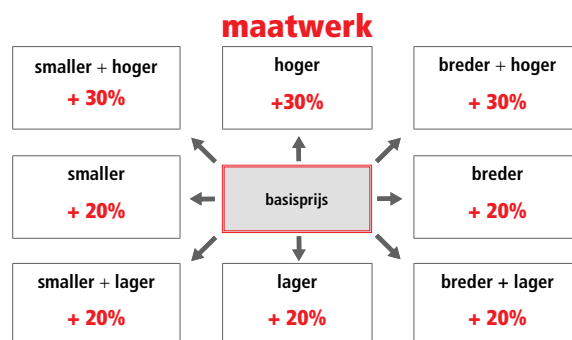

Max. hoogte maatwerk = 240 cm

Smaller + hoger > 230 cm = +40%

Hoger > 230 cm = +40%

Breder + hoger > 230 cm = +40%