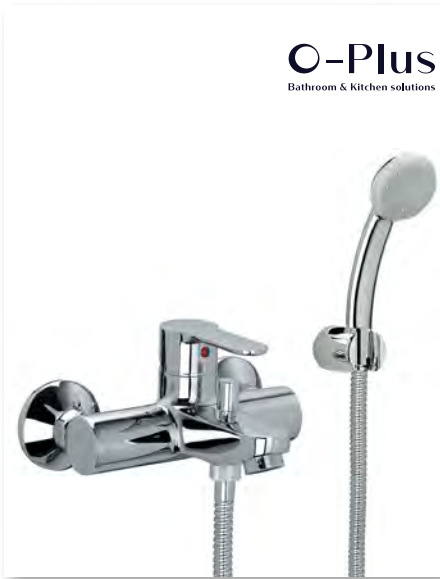

O-Plus
Bathroom & Kitchen solutions

NICE

OPNICEBKS

183.00 €

chrom

Bad/douchemengkraan 1-greeps met flexibel, handdouche en niet-regelbare houder.