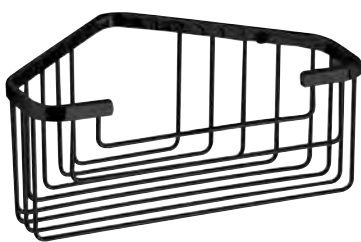

Fleshouder hoekmodel mat zwart

OPLUXETRAYANGLE	75.00 €