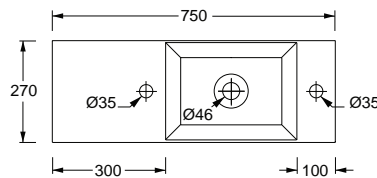

= glanzend wit (01) / mat zwart (08) / mat wit (09)

ZETA

36 x 24 cm OPF180001 63.00 €

Handenwasser met overloop, kraangat midden.

HARDSTEEN

STONER

40 x 22	kraangat rechts	 OPFSTONERH40R	 180.00 €
Optie: frame	RVS	OPFSTONEFRAME40	 130.00 €
Optie: bouten handenwasser		DBBOUTM8X110	 2.48 €