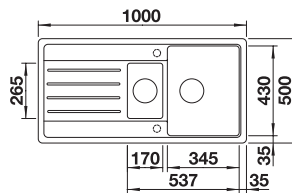

LEGRA 6 S + MIDA

OPBL523 € 670.00

Spoeltafel LEGRA 6 S. Silgranit® PuraDur® Zwart mat
Kraan MIDA. Silgranit® PuraDur® Zwart mat