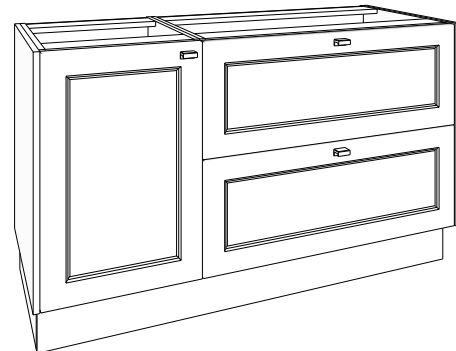

(50 + 100) x 86 x 50 cm bxhxd

onderkast combinatie 120 cm (40 + 80)
onderkast 40 cm 1 deur links + onderkast 80 cm 2 laden

☐	W	OPYA120DLREW...	2135.00 €
☐	LG	OPYA120DLRELG...	2135.00 €
☐	AN	OPYA120DLREAN...	2135.00 €
☐	ZA	OPYA120DLREZA...	2135.00 €

GREEPKLEUR BIJ BESTELLING VERMELDEN!
(zonder meerprijs):

Greep **GIX** = inox look geborsteld, **GZW** = mat zwart geborsteld, **GGD** = goud geborsteld
inclusief 1 houten legger in onderkast met deur

onderkast combinatie 150 cm (50 + 100)
onderkast 50 cm 1 deur links + onderkast 100 cm 2 laden

☐	W	OPYA150DLREW...	2305.00 €
☐	LG	OPYA150DLRELG...	2305.00 €
☐	AN	OPYA150DLREAN...	2305.00 €
☐	ZA	OPYA150DLREZA...	2305.00 €

GREEPKLEUR BIJ BESTELLING VERMELDEN!
(zonder meerprijs):

Greep **GIX** = inox look geborsteld, **GZW** = mat zwart geborsteld, **GGD** = goud geborsteld
inclusief 1 houten legger in onderkast met deur