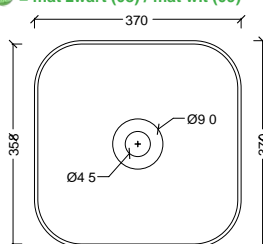

THUNICA

37 x 37 cm	P1	glanzend wit	OPTH-WT05-01	333.00 €
37 x 37 cm	P2		OPTH-WT05-...	499.00 €
37 x 37 cm	P3		OPTH-WT05-...	609.00 €
37 x 37 cm	P4		OPTH-WT05-...	599.00 €
37 x 37 cm	P5		OPTH-WT05-...	783.00 €

Thunica vierkante opzetwastafel 37 x 37 cm. De niet-afsluitbare metalen afvoerplug wordt meegeleverd samen met een porseleinen afdekkapje in dezelfde kleur als de wastafel.

...= invullen kleurcode, zie overzicht p. 50-007

= mat zwart (08) / mat wit (09)