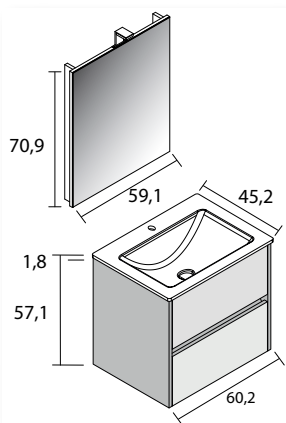

- Meubel in witte hoogglanslak, verkrijgbaar in 60 - 80 - 100 - 120 cm.
- Onderkast met 2/4 greeploze lades en voorzien van het softclose systeem, diepte 45,2 cm.
- Kolomkast omkeerbaar met 2 deuren greepeloos.
- Spiegelkast wordt geleverd samen met een combibox (schakelaar + stopcontact)
- Onderkast in combinatie met spiegel of spiegelkast inclusief 1 LED-verlichting
- 2 JAAR fabriekswaarborg
- Porseleinen wastafeltablet van 1,8 cm dikte; 46,4 cm diep
- De tabletten van 60, 80, 100 cm zijn voorzien van 1 waskom
- Het tablet van 120 cm is voorzien van 2 waskommen