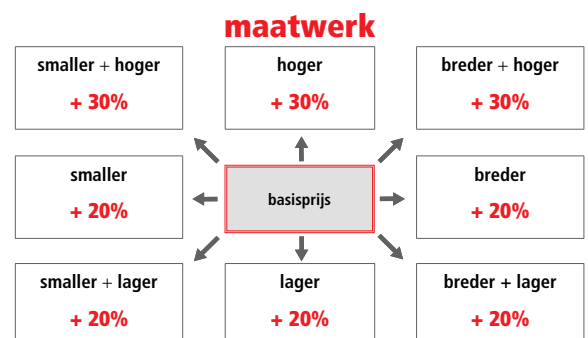

Max. hoogte maatwerk = 230 cm