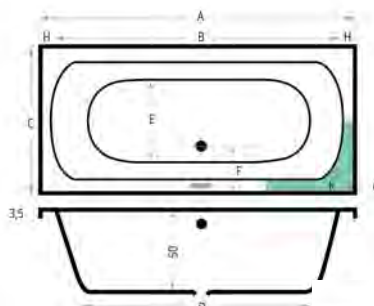

CHILL LUCHT

O-Plus luchtsysteem inbouwbad met pneumatische bediening met 12 luchtjets. Reinigingssysteem: jets met nablaasfunctie. Het systeem hoeft dus niet na iedere sessie gereinigd te worden.

CHILL 180 x 80^{CM} wit OPCHILWA-LP 1390.00 €

Maten									
lxbxd	A	B	C	D	E	F	G	H	K
180x80x50	180	168	80	122	55	26	7,5	6	18