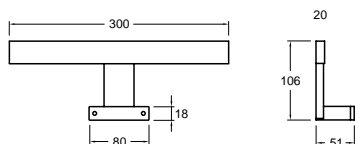

Verlichting LED

Led verlichtingsarmatuur met ingebouwde transfo. IP44, 5.5 Watt, 4200° Kelvin en 400 Lumen.

OPLIZA

96.00 €