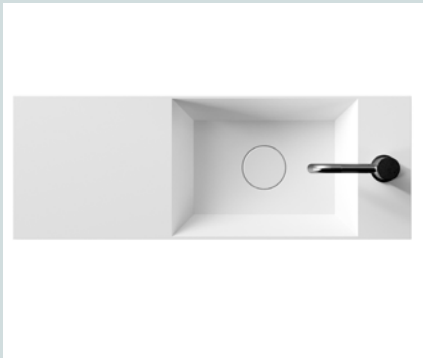

PORSELEIN

SPYNA

75 x 27 cm	P1	glanzend wit	OPSP-HW03-01	305.00 €
75 x 27 cm	P2		OPSP-HW03-...	480.00 €
75 x 27 cm	P3		OPSP-HW03-...	650.00 €
75 x 27 cm	P4		OPSP-HW03-...	540.00 €
75 x 27 cm	P5		OPSP-HW03-...	807.00 €

Optie : afvoerafdekkapje OPAL-PLUG-... 70.00 €

Handenwasser zonder overloop, kraangat rechts. Binnenkant handenwasser hellend.
Plug kan men apart bijbestellen.

...= invullen kleurcode, zie overzichtspagina begin hoofdstuk opzetwastafels, p. 50-007

= glanzend wit (01) / mat zwart (08) / mat wit (09)

ZETA

36 x 24 cm OPF180001 63.00 €

Handenwasser met overloop, kraangat midden.