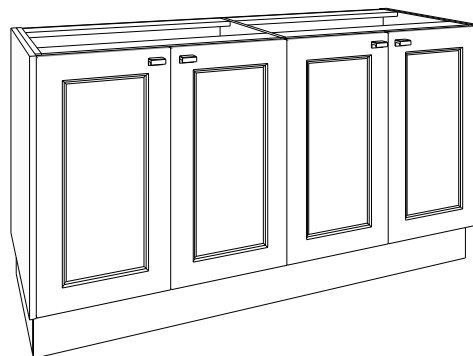

160 x 86 x 50 cm bxhxd

onderkast 100 cm, 2 deuren

	W	OPYA100DW...	1150.00 €
	LG	OPYA100DLG...	1150.00 €
	AN	OPYA100DAN...	1150.00 €
	ZA	OPYA100DZA...	1150.00 €

GREEPKLEUR BIJ BESTELLING VERMELDEN!
(zonder meerprijs):

Greep **GIX** = inox look geborsteld, **GZW** = mat zwart geborsteld, **GGD** = goud geborsteld
inclusief 1 houten legger in onderkast

onderkast 160 cm, 4 deuren

	W	OPYA160DW...	1960.00 €
	LG	OPYA160DLG...	1960.00 €
	AN	OPYA160DAN...	1960.00 €
	ZA	OPYA160DZA...	1960.00 €

GREEPKLEUR BIJ BESTELLING VERMELDEN!
(zonder meerprijs):

Greep **GIX** = inox look geborsteld, **GZW** = mat zwart geborsteld, **GGD** = goud geborsteld
inclusief 1 houten legger per onderkast