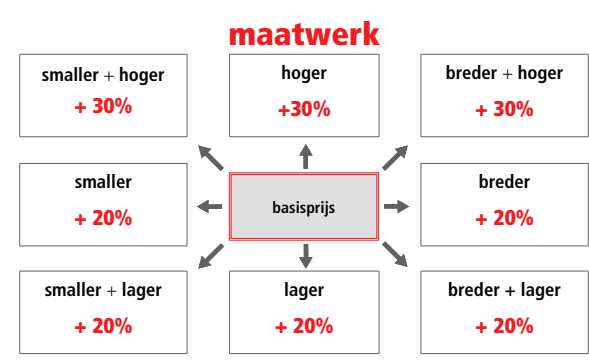

AFMETING IN CM	INSTAP	IS links	ID rechts	ART.NR.	wit 10	chrom 30
					tr (transparant glas)	tr (transparant glas)
66.5-68.5	53			067	€ 696,00	€ 719,00
76.5-78.5	63			077	€ 725,00	€ 748,00
86.5-88.5	73			087	€ 754,00	€ 777,00
96.5-98.5	83			097	€ 782,00	€ 805,00

DOUCHE

8 mm
H 200 cm
Incl. stabilisatiestang

Glasiopties				prijs
	code	omschrijving	afmetingen	
	SA	Satijn	≤ 120 cm	€ 115
			> 120 cm	€ 170
	EC	Extra helder	≤ 120 cm	€ 200
			> 120 cm	€ 235
	FU	Fumé	≤ 120 cm	€ 285
			> 120 cm	€ 330
	FB	Bruin fumé	≤ 120 cm	€ 285
			> 120 cm	€ 330
	BS	Satijnband	≤ 120 cm	€ 160
			> 120 cm	€ 200
	DE	Satijnglas met decor	Alle	€ 250
	AT	Anti-kalk behandeling	≤ 120 cm	€ 90
			> 120 cm	€ 120
	AP	Permanente anti-kalk	≤ 120 cm	€ 240
			> 120 cm	€ 285
	RI	Helder reflecterend	≤ 120 cm	€ 355
			> 120 cm	€ 400
	RF	Reflecterend met fumé-effect	≤ 120 cm	€ 355
			> 120 cm	€ 400
	MR	Spiegelglas	≤ 120 cm	€ 730
			> 120 cm	€ 820
	R690067	Anti-kalk onderhouds-kit	Alle	€ 85

Extra profielkleuren

ZIE TABEL BEGIN VAN HET HOOFDSTUK

Voeg de prijs voor de extra profielkleur bij de prijs van de deur in afwerking chrom 30.

Voeg de prijs van de extra glasoptie bij de prijs van de deur.

Max. hoogte maatwerk = 220 cm