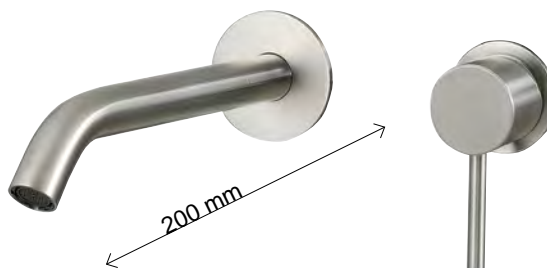

Wastafel muurmodel