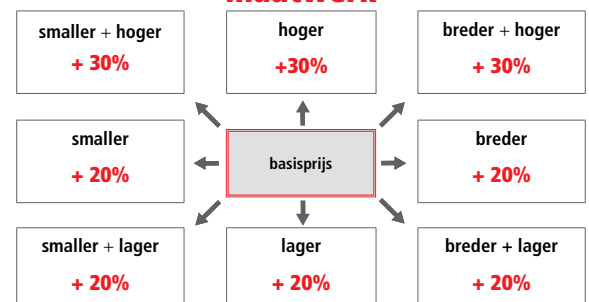

maatwerk

Max. hoogte maatwerk = 240 cm

Smaller + hoger > 230 cm = +40%

Hoger > 230 cm = +40%

Breder + hoger > 230 cm = +40%