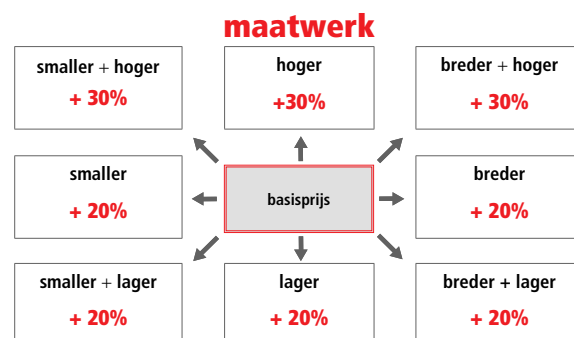

Extra profielkleuren

ZIE TABEL BEGIN VAN HET HOOFDSTUK

Voeg de prijs voor de extra profielkleur bij de prijs van de deur in afwerking chroom (30).