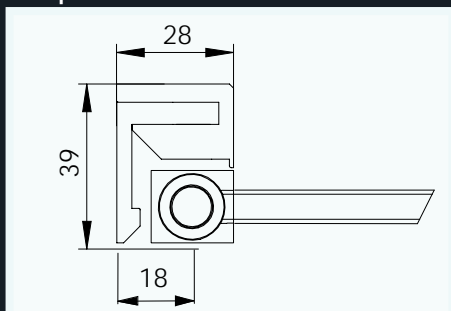

Muurprofiel deur