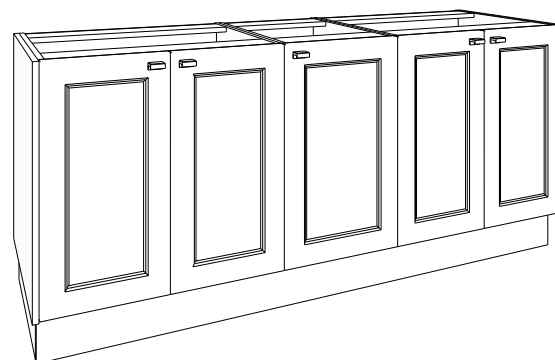

(80 + 40 + 80) x 86 x 50 cm bxhxd

onderkast combinatie 200 cm (80 + 40 + 80)

onderkast 80 cm 2 deuren + onderkast 40 cm 1 deur rechts + onderkast 80 cm 2 deuren

☐	W	OPYA200DDDW...	2600.00 €
☐	LG	OPYA200DDDLG...	2600.00 €
☐	AN	OPYA200DDDAN...	2600.00 €
☐	ZA	OPYA200DDDZA...	2600.00 €

GREEPKLEUR BIJ BESTELLING VERMELDEN!

(zonder meerprijs):

Greep **GIX** = inox look geborsteld, **GZW** = mat zwart geborsteld, **GGD** = goud geborsteld

inclusief 1 houten legger per onderkast