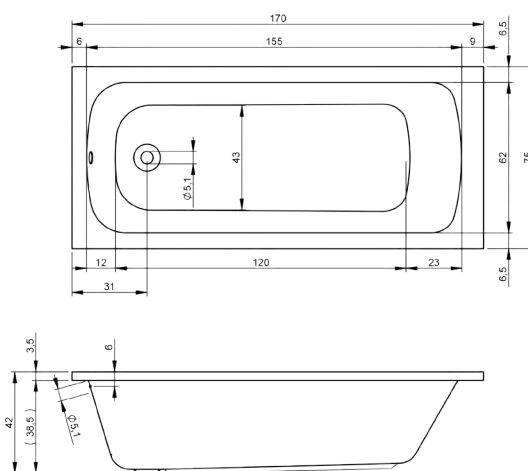

VERONA 180

O-Plus bad in acryl, exclusief pootset.

VERONA 180 x 80^{CM} wit OPVERONA180 299.00 €

toebehoren

pootset	OPPOOTSET01U	22.00 €
automatische badgarnituur verlengd verchromd	OP58050000054	69.00 €
automatische badgarnituur verlengd zwart	RI208711	98.00 €