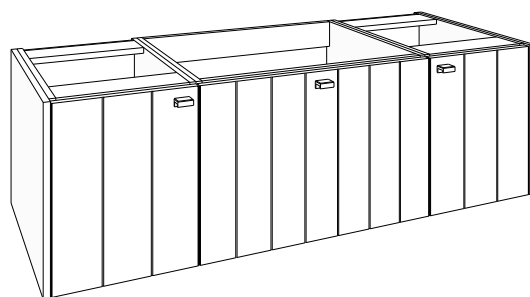

(40 + 80 + 40) x 48 x 50 cm bxhxd

onderkast combinatie 150 cm (50 + 100)

onderkast 50 cm 1 deur links + onderkast 100 cm 1 lade

○	W	OPOX480DL1500REW...	1350.00 €
●	LG	OPOX480DL1500RELG...	1350.00 €
●	AN	OPOX480DL1500REAN...	1350.00 €
●	ZA	OPOX480DL1500REZA...	1350.00 €
●	BL	OPOX480DL1500REBL...	1350.00 €

GREEPKLEUR BIJ BESTELLING VERMELDEN!
(zonder meerprijs):

Greep **GIX** = inox look geborsteld, **GZW** = mat zwart geborsteld, **GGD** = goud geborsteld

inclusief 1 houten legger in onderkast 50 cm

onderkast combinatie 160 cm (40 + 80 + 40)

onderkast 40 cm 1 deur links + onderkast 80 cm 1 lade + onderkast 40 cm 1 deur rechts

○	W	OPOX480DLD1600REW...	1605.00 €
●	LG	OPOX480DLD1600RELG...	1605.00 €
●	AN	OPOX480DLD1600REAN...	1605.00 €
●	ZA	OPOX480DLD1600REZA...	1605.00 €
●	BL	OPOX480DLD1600REBL...	1605.00 €

GREEPKLEUR BIJ BESTELLING VERMELDEN!
(zonder meerprijs):

Greep **GIX** = inox look geborsteld, **GZW** = mat zwart geborsteld, **GGD** = goud geborsteld

inclusief 1 houten legger per onderkast 40 cm