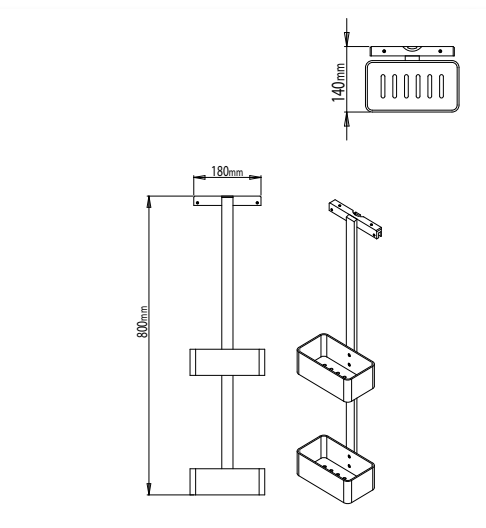

Dubbel zeepbakje voor bevestiging kader

PDAC060P30 chrom	282.00 €
PDAC060P10 wit	235.00 €
PDAC060P11 mat zwart	235.00 €
PDAC060P16 mat wit	235.00 €
PDAC060P... overige kleuren	330.00 €

...= invullen kleurcode, zie pagina 60-027