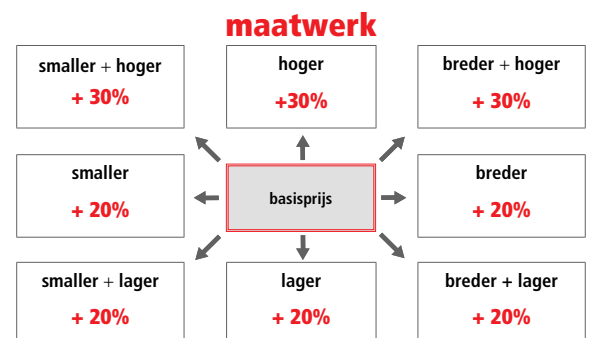

AFMETING IN CM	ART.NR.	TYPE PANEEL	ART.NR.	CHROOM 30
				tr
67-69,5	KUB76 paneel 1 INCLUSIEF STABILISATIESTANG		067	€ 599,00
72-74,5			072	€ 619,00
77-79,5			077	€ 637,00
87-89,5			087	€ 657,00
97-99,5			097	€ 675,00
	+			
119	KUB72 paneel 2		119	€ 521,00
129			129	€ 547,00
139			139	€ 597,00
149			149	€ 597,00
159			159	€ 698,00
169			169	€ 698,00

DOUCHE

SNELLE MONTAGE

INCLUSIEF STABILISATIESTANG L 100 CM
hoogte 200 cm
8mm veiligheidsglas

Bij bestelling glas BS, SA, DE of AT: gelieve aan te geven of de wand links of rechts tegen de muur komt.
SCHETS MEESTUREN AUB!

Glasopties				prijs per glasdeel
code	omschrijving	afmetingen		
● SA	Satijn	≤ 120 cm	€ 115	
		> 120 cm	€ 170	
○ EC	Extra helder	≤ 120 cm	€ 200	
		> 120 cm	€ 235	
● FU	Fumé	≤ 120 cm	€ 285	
		> 120 cm	€ 330	
● FB	Bruin fumé	≤ 120 cm	€ 285	
		> 120 cm	€ 330	
● BS	Satijnband	≤ 120 cm	€ 160	
		> 120 cm	€ 200	
● DE	Satijnglas met decor	Alle	€ 250	
● AT	Anti-kalk behandeling	≤ 120 cm	€ 90	
		> 120 cm	€ 120	
● AP	Permanente anti-kalk	≤ 120 cm	€ 240	
		> 120 cm	€ 285	
○ RI	Helder reflecterend	≤ 120 cm	€ 355	
		> 120 cm	€ 400	
● RF	Reflecterend met fumé-effect	≤ 120 cm	€ 355	
		> 120 cm	€ 400	
○ MR	Spiegelglas	≤ 120 cm	€ 730	
		> 120 cm	€ 820	
● R690067	Anti-kalk onderhouds- kit	Alle	€ 85	

Voeg de prijs van de extra glasoptie bij de prijs van elk glasdeel van de opstelling.

Extra profielkleuren

ZIE TABEL BEGIN VAN HET HOOFDSTUK

Voeg de prijs voor de extra profielkleur bij de prijs van elk glasdeel in afwerking chroom (30).

Max. hoogte maatwerk = 260 cm

Smaller + hoger > 230 cm = + 40%

Hoger > 230 cm = + 40%

Breder + hoger > 230 cm = +40%