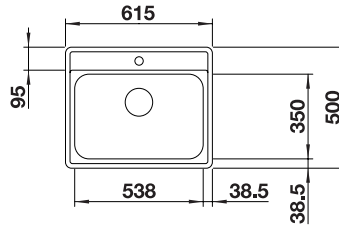

LEMIS 6 S-IF + LANORA-S

OPBL213 850.00 €

Spoeltafel LEMIS 6 S-IF. Roestvrij staal licht glanzend
Kraan LANORA-S. Roestvrij staal geborsteld

LEMIS 6-IF + CANDOR

OPBL214 € 645.00

Spoeltafel LEMIS 6-IF. Roestvrij staal licht glanzend
Kraan CANDOR. Roestvrij staal geborsteld