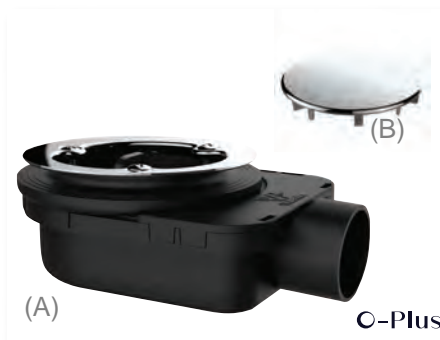

DOUCHESIFON	
OP57690000000 (A)	50.20 €
OP3170000000 (B)	21.30 €

(A) Smart douchesifon zonder afdekkapje, h= 48 mm, debiet= 31l/min
(B) Afdekkapje voor Smart douchesifon