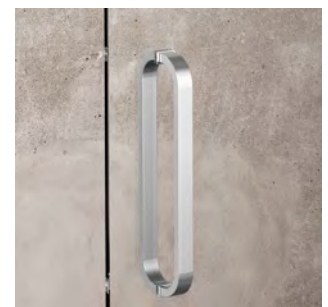

RMA24 GREEP IN OPTIE

Extra profielkleuren

ZIE TABEL BEGIN VAN HET HOOFDSTUK

Voeg de prijs voor de extra profielkleur bij de prijs van elk glasdeel in afwerking chroom (30).