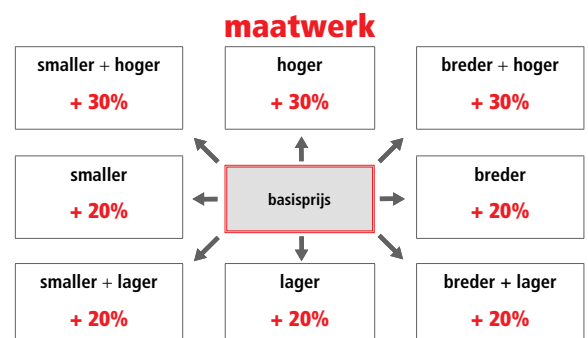

Extra profielkleuren

ZIE TABEL BEGIN VAN HET HOOFDSTUK

Voeg de prijs voor de extra profielkleur bij de prijs van elk glasdeel in afwerking chroom (30).

Max. hoogte maatwerk = 230 cm