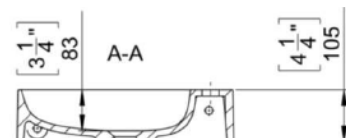

ALMO

44 x 22 cm	wit	OPALMO	🌱 165.00 €
44 x 22 cm	mat wit	OPALMOMAT	🌱 165.00 €

Afgeronde handenwasser in mineraal composit. Afmeting 440 x 220 mm. Kraangat rechts.

Optie: bouten handenwasser	DBBOUTM8X110	🌱 2.48 €
----------------------------	--------------	----------