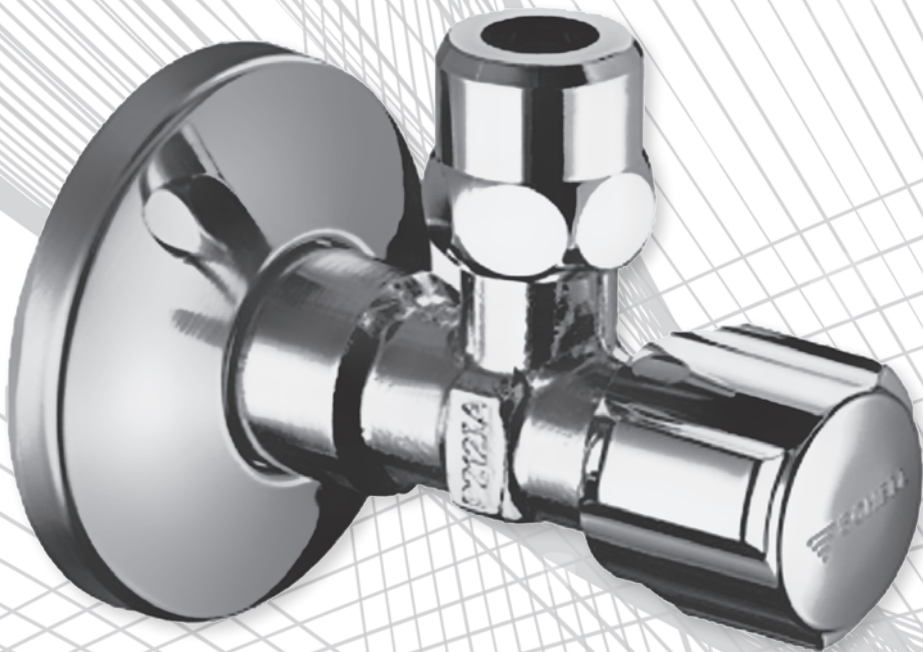

O-Plus
Bathroom & Kitchen solutions
by
treemme

Technisch kraanwerk