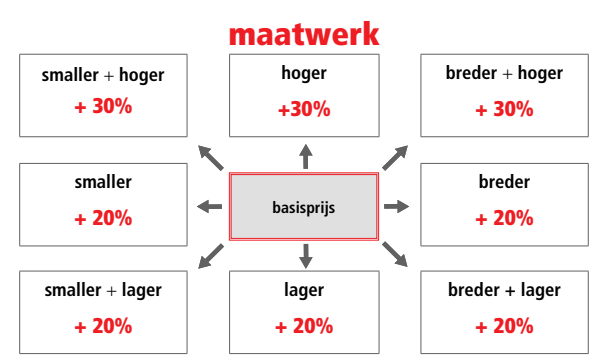

AFMETING IN CM	INSTAP	IS links	ID rechts	ART.NR.	wit 10	chrom 30
					tr (transparant glas)	tr (transparant glas)
87,5-89	55			87		
89-90,5				89	€ 851,00	€ 874,00
97,5-99				97		
99-100,5				99	€ 874,00	€ 897,00
117,5-119				117		
119-120,5				119	€ 909,00	€ 932,00
137,5-139				137		
139-140,5				139	€ 932,00	€ 955,00

DOUCHE

8 mm
H 200 cm
Incl. stabilisatiestang

Glasopties				prijs
code	omschrijving	afmetingen		
SA	Satijn	≤ 120 cm	€ 115	
		> 120 cm	€ 170	
EC	Extra helder	≤ 120 cm	€ 200	
		> 120 cm	€ 235	
FU	Fumé	≤ 120 cm	€ 285	
		> 120 cm	€ 330	
FB	Bruin fumé	≤ 120 cm	€ 285	
		> 120 cm	€ 330	
BS	Satijnband	≤ 120 cm	€ 160	
		> 120 cm	€ 200	
DE	Satijnglas met decor	Alle	€ 250	
AT	Anti-kalk behandeling	≤ 120 cm	€ 90	
		> 120 cm	€ 120	
AP	Permanente anti-kalk	≤ 120 cm	€ 240	
		> 120 cm	€ 285	
RI	Helder reflecterend	≤ 120 cm	€ 355	
		> 120 cm	€ 400	
RF	Reflecterend met fumé-effect	≤ 120 cm	€ 355	
		> 120 cm	€ 400	
MR	Spiegelglas	≤ 120 cm	€ 730	
		> 120 cm	€ 820	
R690067	Anti-kalk onderhouds-kit	Alle	€ 85	

Extra profielkleuren

ZIE TABEL BEGIN VAN HET HOOFDSTUK

Voeg de prijs voor de extra profielkleur bij de prijs van de deur in afwerking chrom 30.

Voeg de prijs van de extra glasoptie bij de prijs van de deur.

Max. hoogte maatwerk = 220 cm