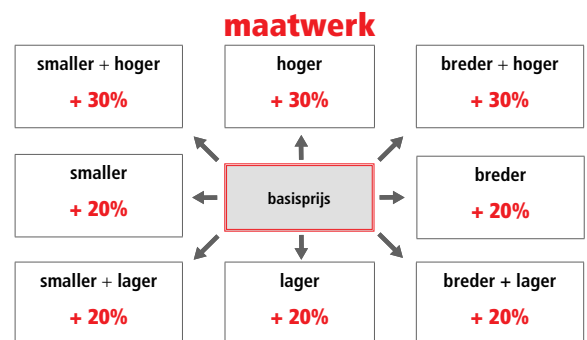

Voeg de prijs van de extra glasoptie bij de prijs van de deur.

Max. hoogte maatwerk = 240 cm

Smaller + hoger > 230 cm = + 40%
 Hoger > 230 cm = + 40%
 Breder + hoger > 230 cm = + 40%

DOUCHEDEUREN- & WANDEN O-PLUS KLEURENGIDS OPTIONELE PROFIELKLEUREN