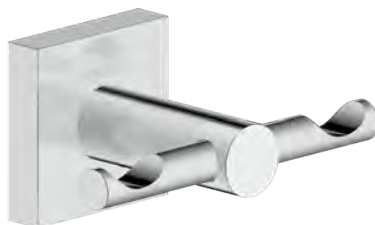

Dubbele haak

OPSERENITYHA2CR chrom	34.00 €