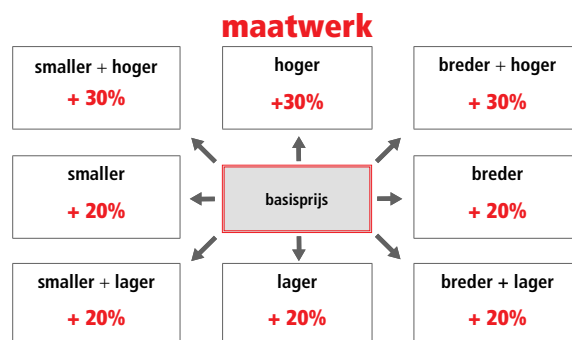

Max. hoogte maatwerk = 250 cm

Smaller + hoger > 230 cm = +40%

Hoger > 230 cm = +40%

Breder + hoger > 230 cm = +40%