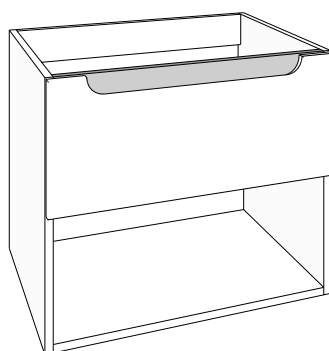

70 x 59 x 50 cm bxhxd