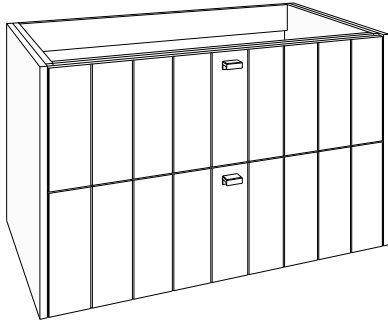

GREEPKLEUR BIJ BESTELLING VERMELDEN!
(zonder meerprijs):

Greep **GIX** = inox look geborsteld, **GZW** = mat zwart geborsteld, **GGD** = goud geborsteld

100 x 60 x 50 cm bxhxd

120 x 60 x 50 cm bxhxd

onderkast 100 cm, 2 laden