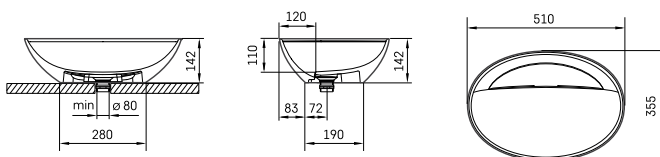

SOLID SURFACE

TALA

51 x 35,5 cm	blinkend wit	OPTALA	465.00 €
51 x 35,5 cm	solid wit	OPTALAS	495.00 €

Opzetwastafel, afvoer niet zichtbaar, plug wordt meegeleverd.