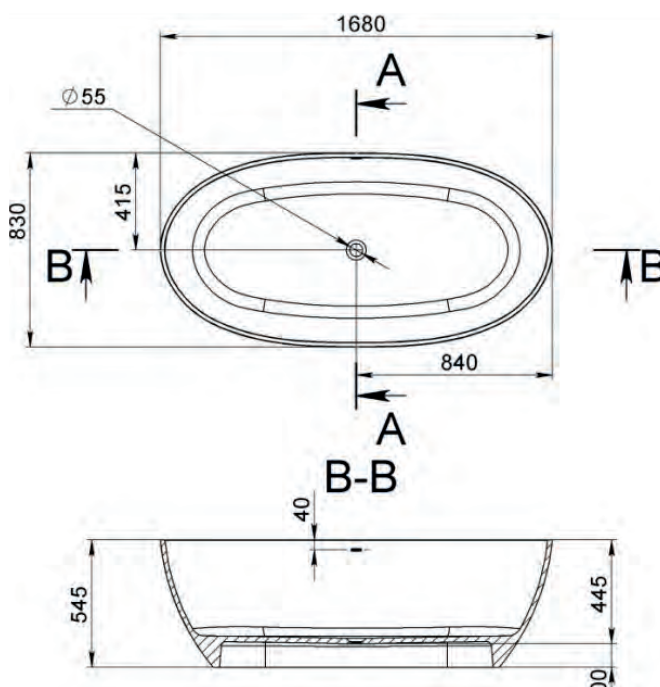

BEATA

Vrijstaand ovaal bad, in kunststof met gelcoat, in hoogglans of mat wit, strak design met luxe uitstraling en maximaal ligcomfort. Het bad wordt geleverd inclusief sifon en push-open plug (chrom of mat wit).

BEATA	168 x 83^{CM}	wit	OPBEATA168	2245.00 €
BEATA	168 x 83^{CM}	mat wit	OPBEATAMAT168	2390.00 €