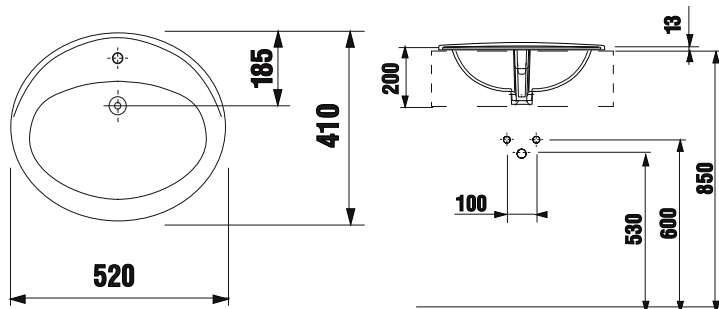

OVAL

ovaal

OPOVAL

115.00 €

Inbouwwastafel met kraangat.