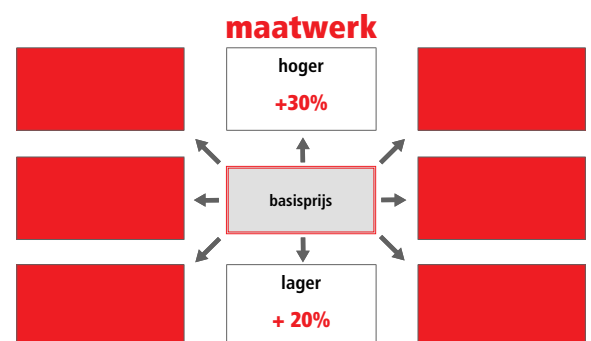

AFMETING IN CM	INSTAP	VERSIE	VERSIE	ART.NR.	WIT 10	CHROOM 30
		links (IS)	rechts (ID)		tr	tr
96-100	60			096	€ 864,00	€ 909,00
106-110				106	€ 891,00	€ 938,00
116-120				116	€ 918,00	€ 966,00
126-130				126	€ 946,00	€ 995,00
136-140				136	€ 973,00	€ 1024,00
146-150				146	€ 1000,00	€ 1053,00
156-160				156	€ 1027,00	€ 1081,00

hoogte = 200 cm / hoogte inclusief scharnier = 200,5 cm
8 mm veiligheidsglas

Glasprijs				prijs
code	omschrijving	afmetingen		
● SA	Satijn	≤ 120 cm	€ 115	
		> 120 cm	€ 170	
○ EC	Extra helder	≤ 120 cm	€ 200	
		> 120 cm	€ 235	
● FU	Fumé	≤ 120 cm	€ 285	
		> 120 cm	€ 330	
● FB	Bruin fumé	≤ 120 cm	€ 285	
		> 120 cm	€ 330	
● BS	Satijnband	≤ 120 cm	€ 160	
		> 120 cm	€ 200	
● DE	Satijnglas met decor	Alle	€ 250	
● AT	Anti-kalk behandeling	≤ 120 cm	€ 90	
		> 120 cm	€ 120	
● AP	Permanente anti-kalk	≤ 120 cm	€ 240	
		> 120 cm	€ 285	
○ RI	Helder reflecterend	≤ 120 cm	€ 355	
		> 120 cm	€ 400	
● RF	Reflecterend met fumé-effect	≤ 120 cm	€ 355	
		> 120 cm	€ 400	
○ MR	Spiegelglas	≤ 120 cm	€ 730	
		> 120 cm	€ 820	
○ R690067	Anti-kalk onderhouds-kit	Alle	€ 85	

Extra profielkleuren

ZIE TABEL BEGIN VAN HET HOOFDSTUK

Voeg de prijs voor de extra profielkleur bij de prijs van de deur in afwerking chroom (30).

Voeg de prijs van de extra glasoptie bij de prijs van de deur.

Max. hoogte maatwerk = 240 cm

Hoger > 230 cm = + 40%