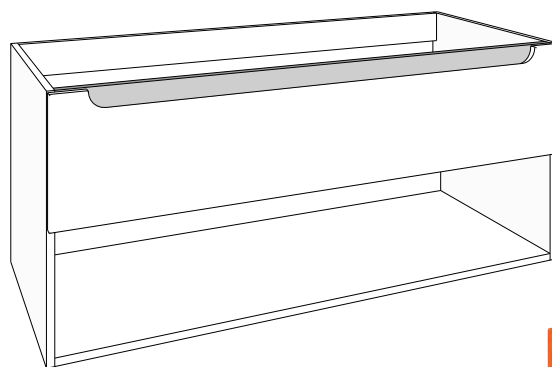

140 x 59 x 50 cm bxhxd

onderkast 100 cm, 1 lade, 1 nis met LED

○	W	OPAP6001L10WNL	965.00 €
●	LG	OPAP6001L10LGNL	965.00 €
●	AN	OPAP6001L10ANNL	965.00 €
●	ZA	OPAP6001L10ZANL	965.00 €
●	BL	OPAP6001L10BLNL	965.00 €
●	BD	OPAP6001L10BDNL	965.00 €

ACCENTKLEUR GREEPLIJST BIJ BESTELLING VERMELDEN!

(zonder meerprijs): voor accentkleuren zie detailpagina meubel

transformator en nisverlichting meegeleverd

onderkast 140 cm, 1 lade, 1 nis met LED

○	W	OPAP6001L14WNL	1190.00 €
●	LG	OPAP6001L14LGNL	1190.00 €
●	AN	OPAP6001L14ANNL	1190.00 €
●	ZA	OPAP6001L14ZANL	1190.00 €
●	BL	OPAP6001L14BLNL	1190.00 €
●	BD	OPAP6001L14BDNL	1190.00 €

ACCENTKLEUR GREEPLIJST BIJ BESTELLING VERMELDEN!

(zonder meerprijs): voor accentkleuren zie detailpagina meubel

transformator en nisverlichting meegeleverd