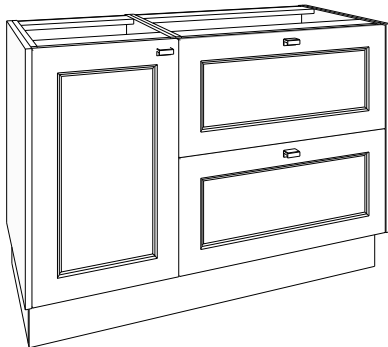

(40 + 80) x 86 x 50 cm bxhxd