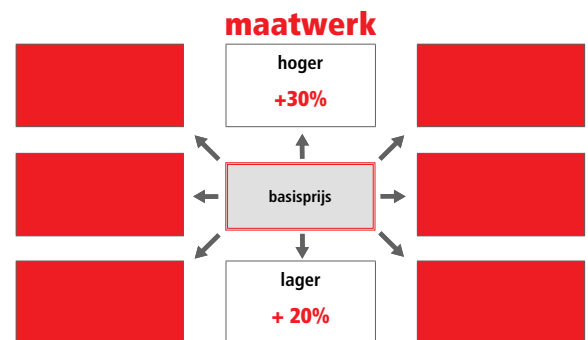

FYP1

DRAAIDEUR VOOR PLAATSIING IN NIS

AFMETING IN CM	INSTAP	VERSIE		ART.NR.	WIT 10	CHROOM 30
		links (IS)	rechts (ID)		tr	tr
67-69	61			067	€ 646,00	€ 679,00
69-71	63			069	€ 672,00	€ 708,00
71-73	65			071	€ 700,00	€ 736,00
73-75	67			073	€ 727,00	€ 765,00
77-79	71			077	€ 755,00	€ 794,00
79-81	73			079	€ 781,00	€ 823,00
89-91	83			089	€ 809,00	€ 851,00
97-99	91			097	€ 837,00	€ 880,00
99-101	93			099	€ 864,00	€ 909,00

hoogte = 200 cm / hoogte inclusief scharnier = 200,5 cm
8 mm veiligheidsglas

Glasopties			prijs per glasdeel
code	omschrijving	afmetingen	
SA	Satijn	≤ 120 cm	€ 115
		> 120 cm	€ 170
EC	Extra helder	≤ 120 cm	€ 200
		> 120 cm	€ 235
FU	Fumé	≤ 120 cm	€ 285
		> 120 cm	€ 330
FB	Bruin fumé	≤ 120 cm	€ 285
		> 120 cm	€ 330
BS	Satijnband	≤ 120 cm	€ 160
		> 120 cm	€ 200
DE	Satijnglas met decor	Alle	€ 250
AT	Anti-kalk behandeling	≤ 120 cm	€ 90
		> 120 cm	€ 120
AP	Permanente anti-kalk	≤ 120 cm	€ 240
		> 120 cm	€ 285
RI	Helder reflecterend	≤ 120 cm	€ 355
		> 120 cm	€ 400
RF	Reflecterend met fumé-effect	≤ 120 cm	€ 355
		> 120 cm	€ 400
MR	Spiegelglas	≤ 120 cm	€ 730
		> 120 cm	€ 820
R690067	Anti-kalk onderhouds-kit	Alle	€ 85

Voeg de prijs van de extra glasoptie bij de prijs van elk glasdeel van de opstelling.

Extra profielkleuren

ZIE TABEL BEGIN VAN HET HOOFDSTUK

Voeg de prijs voor de extra profielkleur bij de prijs van elk glasdeel in afwerking chroom (30).

Max. hoogte maatwerk = 240 cm

Hoger > 230 cm = + 40%