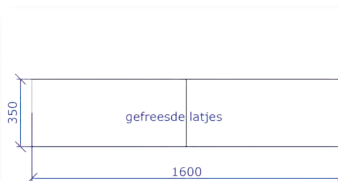

Onderkast met 1 lade, zonder topplaat (met wastafeltablet naar keuze van de klant)

OPNOOK0800WT	80x37x50 cm (bxhxd)	1909.00 €
OPNOOK1000WT	100x37x50 cm (bxhxd)	2235.00 €
OPNOOK1200WT	120x37x50 cm (bxhxd)	2561.00 €

Onderkast met 2 laden, zonder topplaat (met wastafeltablet naar keuze van de klant)

OPNOOK1400WT	140x37x50 cm (bxhxd)	3046.00 €
OPNOOK1600WT	160x37x50 cm (bxhxd)	3219.00 €