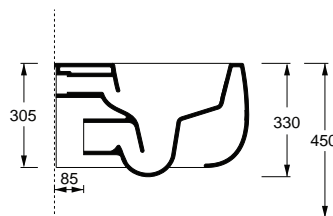

OPGELET: prijsgroep 3 is niet verkrijgbaar voor dit toilet!

LESUM

Wc-pack met hangwc TwistFlush en zitting softclose + QuickRelease.

OPLESUM

899.00 €

RIMLESS

TURIA

Hangwc rimless inclusief slimseat zitting met softclose, wit