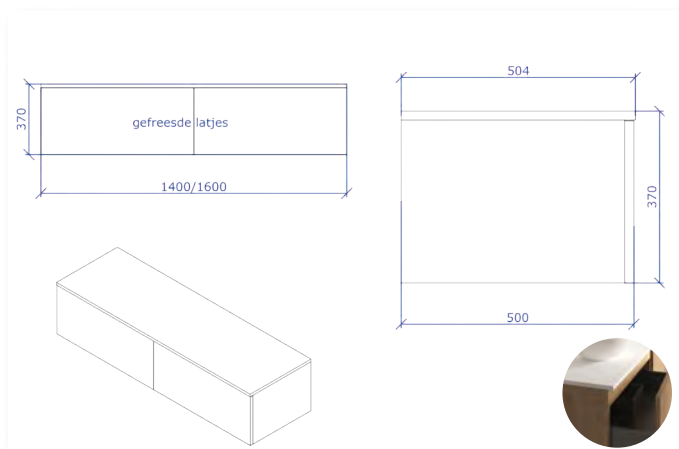

**Onderkast met 2 laden,
met solid surface topplaat (opzetkom niet inbegrepen)**

OPNOOK1400DZ	140x37x50 cm (bxhxd)	3268.00 €
OPNOOK1600DZ	160x37x50 cm (bxhxd)	3495.00 €

Aperto

APERTO

Mix & Match: de reeks Aperto biedt oneindige combinatiemogelijkheden voor de moderne badkamer. Meubeluitvoering met uitgefreesde greep ook mogelijk in een stijlvolle accentkleur.