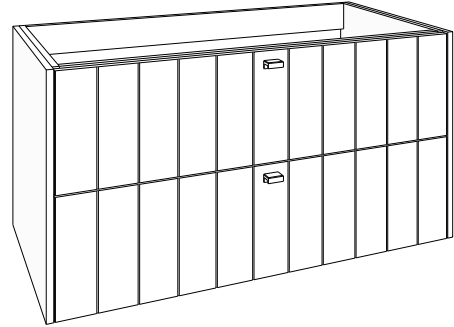

GREEPKLEUR BIJ BESTELLING VERMELDEN!
(zonder meerprijs):

Greep **GIX** = inox look geborsteld, **GZW** = mat zwart geborsteld, **GGD** = goud geborsteld

100 x 60 x 50 cm bxhxd

120 x 60 x 50 cm bxhxd

onderkast 100 cm, 2 laden