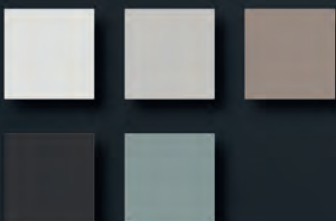

Combinatie tabel meubelen: Omega - Yale - Cambridge - Oxford - Aperto - Triangel

of

bijhorende spiegelkast met dubbelzijdige spiegeldeuren in corpus kleuren en indirecte led verlichting onder en boven

universele spiegelkast uit ons assortiment

of

bijhorende spiegelkast met dubbelzijdige spiegeldeuren in corpus kleuren en indirecte led verlichting onder en boven

universele spiegelkast uit ons assortiment

of

bijhorende spiegelkast met dubbelzijdige spiegeldeuren in corpus kleuren en indirecte led verlichting onder en boven

universele spiegelkast uit ons assortiment

of

bijhorende spiegel met frame in corpus kleuren en indirecte led verlichting onder en boven

spiegel met verlichting uit ons spiegell assortiment

spiegel met verlichting uit ons spiegell assortiment

spiegel met verlichting uit ons spiegell assortiment

lak imitatie (corpus kleuren)

steen imitatie

kunstmarmar BRENTA en HELIOS

solid surface APOLLO

solid surface CERCES

lak imitatie (corpus kleuren)

hout imitatie (corpus) + steen imitatie

kunstmarmar BRENTA en HELIOS

solid surface CERCES

solid surface APOLLO

lak imitatie (corpus kleuren)

hout imitatie (corpus) + steen imitatie

kunstmarmar BRENTA en HELIOS

solid surface CERCES

solid surface APOLLO

greeplijst

lak imitatie (corpus kleuren)

hout imitatie (corpus)

+ zwart en goud

schaduwvoeg

lak imitatie (corpus kleuren)

hout imitatie (corpus)

+ zwart

inox look geborsteld

goud geborsteld

mat zwart geborsteld

greeploos

greeploos / push-to-open