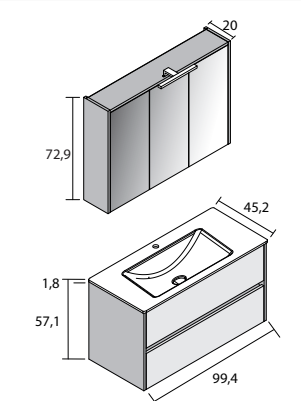

MILLY 60 CM +SPK

OPMIL60BWSPK

739.00 €

MILLY 80 CM + SPK

OPMIL80BWSPK

799.00 €

MILLY 100 CM + SPK

OPMIL100BWSPK

958.00 €

MILLY 120 CM + SPK

OPMIL120BWSPK

1459.00 €