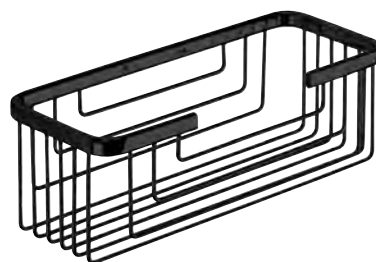

Fleshouder mat zwart

OPLUXETRAY	52.00 €