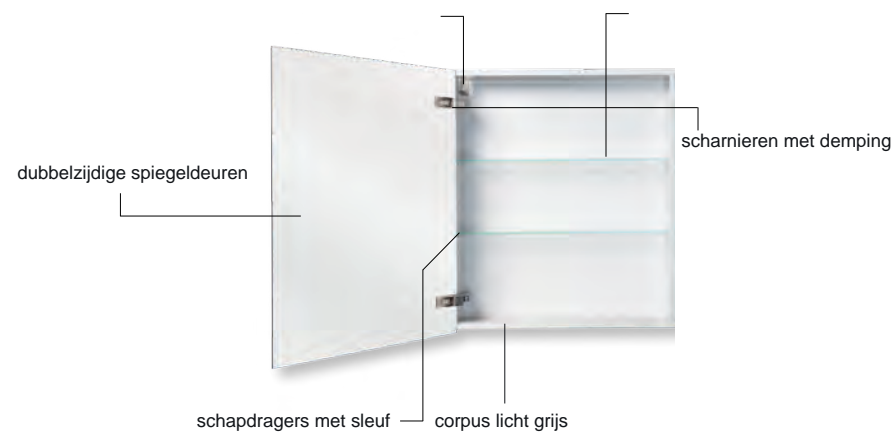

Onderkast toiletmeubel scharnier rechts

○	W	OPAPWT40ODREW	380 €
○	LG	OPAPWT40ODRELG	380 €
●	AN	OPAPWT40ODREAN	380 €
●	ZA	OPAPWT40ODREZA	380 €
●	BL	OPAPWT40ODREBL	380 €
●	BD	OPAPWT40ODREBD	380 €

ACCENTKLEUR GREEPLIJST BIJ BESTELLING VERMELDEN! (zonder meerprijs);
voor accentkleuren zie vorige pagina

Handwasbakje, kraan en spiegel apart te bestellen!