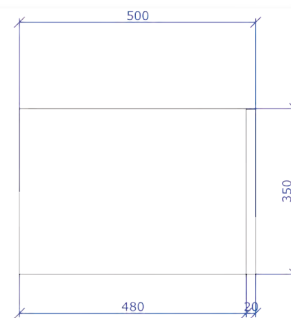

Onderkast met 1 lade, zonder topplaat (met wastafeltablet naar keuze van de klant)

OPNOOK0800WT	80x37x50 cm (bxhxd)	1909.00 €
OPNOOK1000WT	100x37x50 cm (bxhxd)	2235.00 €
OPNOOK1200WT	120x37x50 cm (bxhxd)	2561.00 €

Onderkast met 2 laden, zonder topplaat (met wastafeltablet naar keuze van de klant)

OPNOOK1400WT	140x37x50 cm (bxhxd)	3046.00 €
OPNOOK1600WT	160x37x50 cm (bxhxd)	3219.00 €