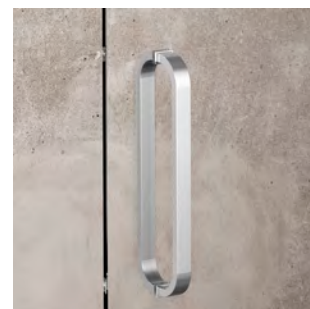

aluminium frame
hoogte 200 cm
6 mm veiligheidsglas

DETAIL SCHARNIER

RMA19 STANDAARD GREEP

RMA24 GREEP IN OPTIE

Glasopties				prijs
code	omschrijving	afmetingen		
SA	Satijn	≤ 120 cm	€ 115	
		> 120 cm	€ 170	
EC	Extra helder	≤ 120 cm	€ 200	
		> 120 cm	€ 235	
FU	Fumé	≤ 120 cm	€ 285	
		> 120 cm	€ 330	
FB	Bruin fumé	≤ 120 cm	€ 285	
		> 120 cm	€ 330	
BS	Satijnband	≤ 120 cm	€ 160	
		> 120 cm	€ 200	
DE	Satijnglas met decor	Alle	€ 250	
AT	Anti-kalk behandeling	≤ 120 cm	€ 90	
		> 120 cm	€ 120	
RI	Helder reflecterend	≤ 120 cm	€ 355	
		> 120 cm	€ 400	
RF	Reflecterend met fumé-effect	≤ 120 cm	€ 355	
		> 120 cm	€ 400	
MR	Spiegelglas	≤ 120 cm	€ 730	
		> 120 cm	€ 820	
R690067	Anti-kalk onderhouds-kit	Alle	€ 85	