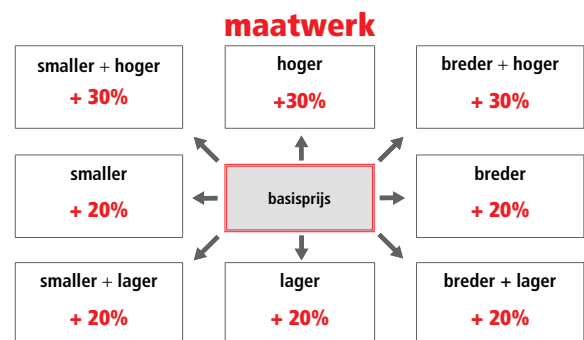

NGF7

VASTE WAND

BUITENMAAT (A)	BINNENMAAT (B)	ART.NR.	VERSIE	ART.NR.	WIT 10	CHROOM 30
					tr	tr
66,5-68	•65,3-66,8	NGF7		066	€ 440,00	€ 465,00
68-69,5	•66,8-68,3			068	€ 440,00	€ 465,00
76,5-78	•75,3-76,8			076	€ 448,00	€ 473,00
78-79,5	•76,8-78,3			078	€ 448,00	€ 473,00
86,5-88	•85,3-86,8			086	€ 456,00	€ 480,00
88-89,5	•86,8-88,3			088	€ 456,00	€ 480,00
96,5-98	•95,3-96,8			096	€ 465,00	€ 492,00
98-99,5	•96,8-98,3			098	€ 465,00	€ 492,00

aluminium frame
hoogte 200 cm
8 mm veiligheidsglas

Glasprijs				prijs per glasdeel
code	omschrijving	afmetingen		
● SA	Satijn	≤ 120 cm	€ 115	
		> 120 cm	€ 170	
○ EC	Extra helder	≤ 120 cm	€ 200	
		> 120 cm	€ 235	
● FU	Fumé	≤ 120 cm	€ 285	
		> 120 cm	€ 330	
● FB	Bruin fumé	≤ 120 cm	€ 285	
		> 120 cm	€ 330	
● BS	Satijnband	≤ 120 cm	€ 160	
		> 120 cm	€ 200	
● DE	Satijnglas met decor	Alle	€ 250	
● AT	Anti-kalk behandeling	≤ 120 cm	€ 90	
		> 120 cm	€ 120	
● AP	Permanente anti-kalk	≤ 120 cm	€ 240	
		> 120 cm	€ 285	
○ RI	Helder reflecterend	≤ 120 cm	€ 355	
		> 120 cm	€ 400	
● RF	Reflecterend met fumé-effect	≤ 120 cm	€ 355	
		> 120 cm	€ 400	
○ MR	Spiegelglas	≤ 120 cm	€ 730	
		> 120 cm	€ 820	
● R690067	Anti-kalk onderhouds-kit	Alle	€ 85	

Voeg de prijs van de extra glasoptie bij de prijs van elk glasdeel van de opstelling.

Extra profielkleuren

ZIE TABEL BEGIN VAN HET HOOFDSTUK

Voeg de prijs voor de extra profielkleur bij de prijs van elk glasdeel in afwerking chroom (30).

Max. hoogte maatwerk = 240 cm

Smaller + hoger > 230 cm = + 40%

Hoger > 230 cm = + 40%

Breder + hoger > 230 cm = +40%