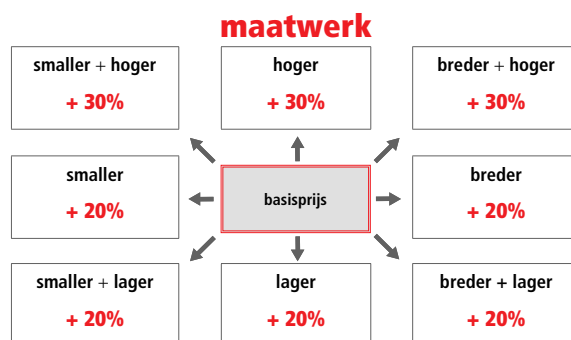

PRIJS PER DEEL (2 stukken te bestellen)

• AFMETING IN CM	INSTAP	ART.NR.	VERSIE	ART.NR.	WIT 10	CHROOM 30
					tr	tr
67-70	33	SEA1	MR omkeerbaar	067	€ 235,00	€ 329,00
72-75	37			072		
77-80	40			077	€ 243,00	€ 339,00
82-85	44			082		
87-90	47			087	€ 249,00	€ 348,00
92-95	51			092		
97-100	54			097	€ 257,00	€ 357,00
102-105	58			102		
107-110	61			107	€ 263,00	€ 368,00
112-115	65			112		
117-120	68			117	€ 270,00	€ 378,00

DOUCHE

aluminium frame
hoogte 190 cm
6 mm veiligheidsglas

Extra profielkleuren			prijs per glasdeel
code	omschrijving		
●	11 mat zwart		€ 90
○	16 mat wit		€ 90

Voeg de prijs voor de extra profielkleur bij de prijs van elk glasdeel in afwerking chroom (30).

Glasopties				prijs per glasdeel
code	omschrijving	afmetingen		
● SA	Satijn	≤ 120 cm		€ 115
		> 120 cm		€ 170
● BS	Satijnband	≤ 120 cm		€ 160
		> 120 cm		€ 200
● AT	Anti-kalk behandeling	≤ 120 cm		€ 90
		> 120 cm		€ 120
● R690067	Anti-kalk onderhouds-kit	Alle		€ 85

Voeg de prijs van de extra glasoptie bij de prijs van elk glasdeel van de opstelling.