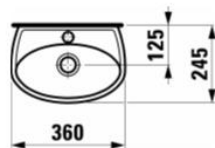

= glanzend wit (01) / mat zwart (08) / mat wit (09)

ZETA

36 x 24 cm OPF180001 63.00 €

Handenwasser met overloop, kraangat midden.

HARDSTEEN

STONER

40 x 22	kraangat rechts	 OPFSTONERH40R	 180.00 €
Optie: frame	RVS	OPFSTONEFRAME40	 130.00 €
Optie: bouten handenwasser		DBBOUTM8X110	 2.48 €