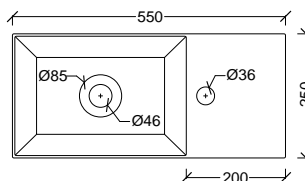

SPYNA

55 x 25 cm	P1	glanzend wit	OPSP-HW02-01	210.00 €
55 x 25 cm	P2		OPSP-HW02-...	315.00 €
55 x 25 cm	P3		OPSP-HW02-...	487.00 €
55 x 25 cm	P4		OPSP-HW02-...	385.00 €
55 x 25 cm	P5		OPSP-HW02-...	660.00 €

Optie : afvoerafdekkapje OPAL-PLUG-... 70.00 €

Handenwasser zonder overloop, kraangat rechts. Binnenkant handenwasser hellend.
Plug kan men apart bijbestellen. Kan ook zonder kraangat besteld worden (plaats "-ZK" achteraan de code).

...= invullen kleurcode, zie overzichtspagina begin hoofdstuk opzetwastafels, p. 50-007

= glanzend wit (01) / mat zwart (08) / mat wit (09)