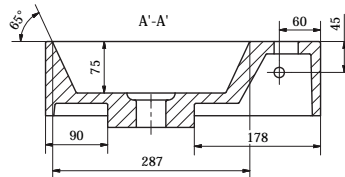

COMPOSITIET MET GELCOAT

BONITA

40 x 22 x 10,8	kraangat links	OPBONITALI	🌱 210.00 €
40 x 22 x 10,8	kraangat rechts	OPBONITARE	🌱 210.00 €

Handenwasser in gelcoat, niet omkeerbaar.

Optie: bouten handenwasser	DBBOUTM8X110	🌱 2.48 €