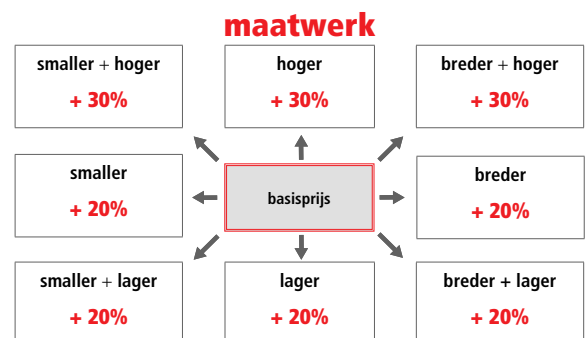

AFMETING IN CM	INSTAP	IS LINKS	ID RECHTS	ART.NR.	wit 10	chrom 30
					tr (transparant glas)	tr (transparant glas)
76-78,5	49			076		
78-80,5	49			078	€ 746,00	€ 826,00
86-88,5	59			086		
88-90,5	59			088	€ 784,00	€ 862,00
96-98,5	59			096		
98-100,5	59			098	€ 817,00	€ 904,00
116-118,5	59			116		
118-120,5	59			118	€ 907,00	€ 989,00

DOUCHE

VASTE WAND

OVF1

AFMETING IN CM	IS LINKS	ID RECHTS	ART.NR.	wit 10	chrom 30
				tr (transparant glas)	tr (transparant glas)
67-69,5			067	€ 423,00	€ 488,00
72-74,5			072		
77-79,5			077	€ 450,00	€ 517,00
87-89,5			087		
97-99,5			097	€ 478,00	€ 548,00

8 mm
H 200 cm

SNELLE MONTAGE

Glasiopties				prijs per glasdeel
code	omschrijving	afmetingen		
SA	Satijn	≤ 120 cm	€ 115	€ 170
		> 120 cm	€ 170	
EC	Extra helder	≤ 120 cm	€ 200	€ 235
		> 120 cm	€ 235	
FU	Fumé	≤ 120 cm	€ 285	€ 330
		> 120 cm	€ 330	
FB	Bruin fumé	≤ 120 cm	€ 285	€ 330
		> 120 cm	€ 330	
BS	Satijnband	≤ 120 cm	€ 160	€ 200
		> 120 cm	€ 200	
DE	Satijnglas met decor	Alle	€ 250	
AT	Anti-kalk behandeling	≤ 120 cm	€ 90	€ 120
		> 120 cm	€ 120	
AP	Permanente anti-kalk	≤ 120 cm	€ 240	€ 285
		> 120 cm	€ 285	
RI	Helder reflecterend	≤ 120 cm	€ 355	€ 400
		> 120 cm	€ 400	
RF	Reflecterend met fumé-effect	≤ 120 cm	€ 355	€ 400
		> 120 cm	€ 400	
MR	Spiegelglas	≤ 120 cm	€ 730	€ 820
		> 120 cm	€ 820	
R690067	Anti-kalk onderhouds-kit	Alle	€ 85	

Voeg de prijs van de extra glasioptie bij de prijs van elk glasdeel van de opstelling.

Extra profielkleuren

ZIE TABEL BEGIN VAN HET HOOFDSTUK

Voeg de prijs voor de extra profielkleur bij de prijs van elk glasdeel in afwerking chrom 30.

Max. hoogte maatwerk = 240 cm

Smaller + hoger > 230 cm = + 40%

Hoger > 230 cm = + 40%

Breder + hoger > 230 cm = +40%