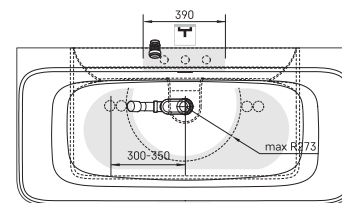

ORTA

O-Plus Orta B2W bad met geïntegreerde overloop en pop-up. Gelcoat blinkend wit of solid surface voor de mat witte baden. Pop-up wordt meegeleverd in de kleur van het bad. Inclusief sifon.

ORTA	160,5 x 76^{CM}	wit	OPORTAB2W	2750.00 €
ORTA	160,5 x 76^{CM}	mat wit	OPORTAMWB2W	3200.00 €