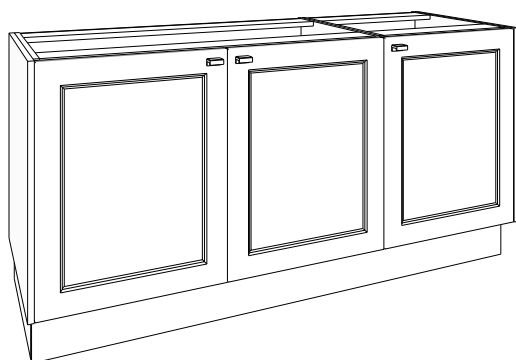

(120 + 60) x 86 x 50 cm bxhxd

onderkast combinatie 180 cm (120 + 60)

onderkast 120 cm 2 deuren + onderkast 60 cm 1 deur rechts

☐	W	OPYA180DDLW...	1950.00 €
☐	LG	OPYA180DDLILG...	1950.00 €
☐	AN	OPYA180DDLIAN...	1950.00 €
☐	ZA	OPYA180DDLIZA...	1950.00 €

GREEPKLEUR BIJ BESTELLING VERMELDEN!

(zonder meerprijs):

Greep **GIX** = inox look geborsteld, **GZW** = mat zwart geborsteld, **GGD** = goud geborsteld

inclusief 1 houten legger per onderkast