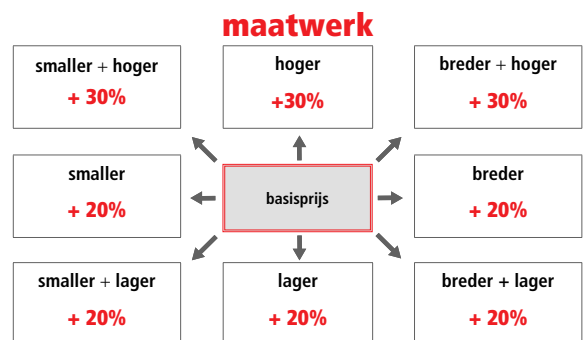

AFMETING IN CM	INSTAP	ART.NR.	VERSIE	ART.NR.	WIT 10	CHROOM 30
					tr	tr
98-99,5	41	NGP8		098	€ 1065,00	€ 1118,00
108-109,5	46			108	€ 1103,00	€ 1156,00
118-119,5	51			118	€ 1138,00	€ 1190,00
128-129,5	56			128	€ 1155,00	€ 1208,00
138-139,5	61			138	€ 1163,00	€ 1215,00
148-149,5	66			148	€ 1238,00	€ 1293,00
158-159,5	71			158	€ 1290,00	€ 1341,00

aluminium frame
hoogte 200 cm
8 mm veiligheidsglas

Glasopties				prijs
code	omschrijving	afmetingen		
●	SA Satijn	≤ 120 cm > 120 cm	€ 115 € 170	
○	EC Extra helder	≤ 120 cm > 120 cm	€ 200 € 235	
●	FU Fumé	≤ 120 cm > 120 cm	€ 285 € 330	
●	FB Bruin fumé	≤ 120 cm > 120 cm	€ 285 € 330	
●	BS Satijnband	≤ 120 cm > 120 cm	€ 160 € 200	
●	DE Satijnglas met decor	Alle	€ 250	
○	AT Anti-kalk behandeling	≤ 120 cm > 120 cm	€ 90 € 120	
○	AP Permanente anti-kalk	≤ 120 cm > 120 cm	€ 240 € 285	
○	RI Helder reflecterend	≤ 120 cm > 120 cm	€ 355 € 400	
○	RF Reflecterend met fumé-effect	≤ 120 cm > 120 cm	€ 355 € 400	
○	MR Spiegelglas	≤ 120 cm > 120 cm	€ 730 € 820	
○	R690067 Anti-kalk onderhouds-kit	Alle	€ 85	

Voeg de prijs van de extra glasoptie bij de prijs van de deur.

Extra profielkleuren

ZIE TABEL BEGIN VAN HET HOOFDSTUK

Voeg de prijs voor de extra profielkleur bij de prijs van de deur in afwerking chroom (30).

Max. hoogte maatwerk = 240 cm

Smaller + hoger > 230 cm = +40%

Hoger > 230 cm = +40%

Breder + hoger > 230 cm = +40%