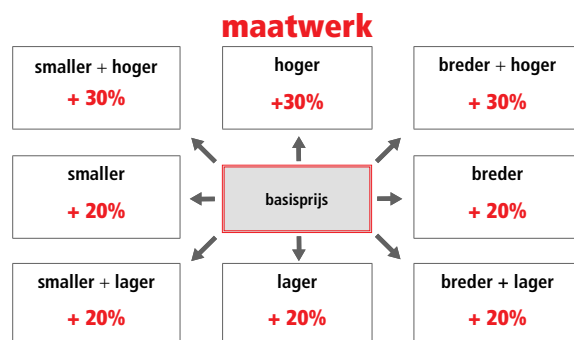

Max. hoogte maatwerk = 240 cm

Smaller + hoger > 230 cm = +40%

Hoger > 230 cm = +40%

Breder + hoger > 230 cm = +40%