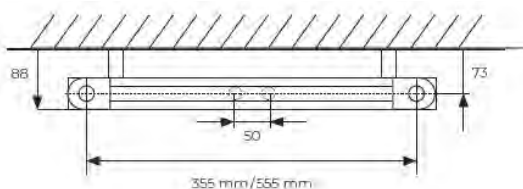

INFINITY

HOOGTE mm	BREEDTE mm	CENTER AFST.	75/65/20° watt	55/45/20° watt	CV		watt	ELEKTRISCH	
					excl. ventielset			gevuld, zichtbare kabelaan sluiting	
					ART. NR.	PRIJS		ART. NR.	PRIJS
1800	410	50	619	321	OPI-25-W	629,00 €	600	OPI-25-WELEC	814,00 €
1800	610	50	861	446	OPI-55-W	692,00 €	800	OPI-55-WELEC	888,00 €

Opgelet: aansluitset niet inbegrepen! Deze kan u vinden op p. 100-008. **Opgelet: weerstand niet inbegrepen! Deze kan u vinden op p. 100-009.**

ZWART

HOOGTE mm	BREEDTE mm	CENTER AFST.	75/65/20° watt	55/45/20° watt	CV		watt	ELEKTRISCH	
					excl. ventielset			gevuld, zichtbare kabelaan sluiting	
					ART. NR.	PRIJS		ART. NR.	PRIJS
1800	410	50	619	321	OPI-25-S	678,00 €	600	OPI-25-SELEC	863,00 €
1800	610	50	861	446	OPI-55-S	746,00 €	800	OPI-55-SELEC	942,00 €

Opgelet: aansluitset niet inbegrepen! Deze kan u vinden op p. 100-008. **Opgelet: weerstand niet inbegrepen! Deze kan u vinden op p. 100-009.**

CAPPUCCINO

HOOGTE mm	BREEDTE mm	CENTER AFST.	75/65/20° watt	55/45/20° watt	CV		watt	ELEKTRISCH	
					excl. ventielset			gevuld, zichtbare kabelaan sluiting	
					ART. NR.	PRIJS		ART. NR.	PRIJS
1800	410	50	619	321	OPI-25-C	678,00 €	600	OPI-25-CELEC	863,00 €
1800	610	50	861	446	OPI-55-C	746,00 €	800	OPI-55-CELEC	942,00 €

Opgelet: aansluitset niet inbegrepen! Deze kan u vinden op p. 100-008. **Opgelet: weerstand niet inbegrepen! Deze kan u vinden op p. 100-009.**

HANDDOEKHOUDER

handdoekhouder Infinity 610 mm	WIT	OPIHB-55-W	99,00 €
handdoekhouder Infinity 610 mm	CAPPUCCINO	OPIHB-55-C	109,00 €
handdoekhouder Infinity 610 mm	ZWART	OPIHB-55-S	109,00 €
handdoekhouder Infinity 410 mm	WIT	OPIHB-25-W	89,00 €
handdoekhouder Infinity 410 mm	CAPPUCCINO	OPIHB-25-C	96,00 €
handdoekhouder Infinity 410 mm	ZWART	OPIHB-25-S	96,00 €

Tot 3 handdoekhouders per radiator mogelijk op vaste posities (gaten vorgeboord).