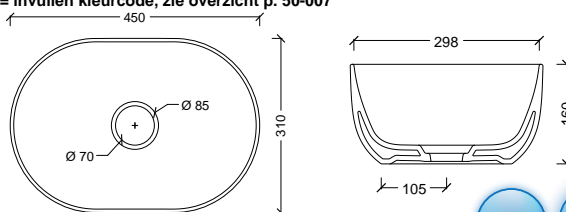

PORSELEIN

THUNICA

45 x 31 cm	P1	glanzend wit	OPTH-WT04-01	370.00 €
45 x 31 cm	P2		OPTH-WT04-...	565.00 €
45 x 31 cm	P3		OPTH-WT04-...	590.00 €
45 x 31 cm	P4		OPTH-WT04-...	625.00 €
45 x 31 cm	P5		OPTH-WT04-...	897.00 €

Thunica opzetwastafel 45 x 31 cm, hoogte 16 cm. De niet-afsluitbare metalen afvoerplug wordt meegeleverd samen met een porseleinen afdekkapje in dezelfde kleur als de wastafel.

...= invullen kleurcode, zie overzicht p. 50-007