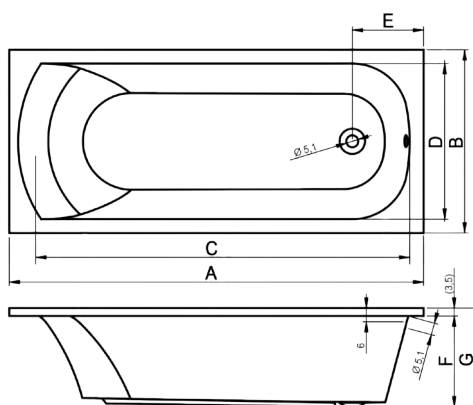

A	B	C	D	E	F	G
170	70	152.5	58	31	39.5	43
180	80	162.5	68	31	39.5	43

NAXOS

O-Plus bad in acryl, exclusief pootset.

NAXOS	180 x 80 ^{CM}	wit	OPNAXOS	549.00 €
-------	------------------------	-----	---------	----------