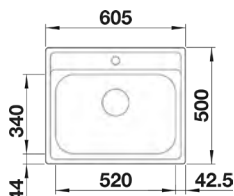

DANA 6 + DARAS

OPBL205 € 395.00

Spoeltafel DANA 6. Chroom.
Kraan DARAS. Chroom.