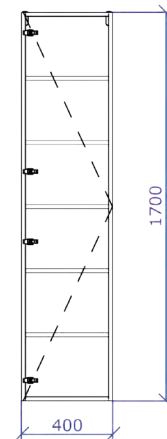

Kolomkast

OPNOKK04001LFI	links	40x170x38 cm (bxhxd)	1999.00 €
OPNOKK04001RFI	rechts	40x170x38 cm (bxhxd)	1999.00 €