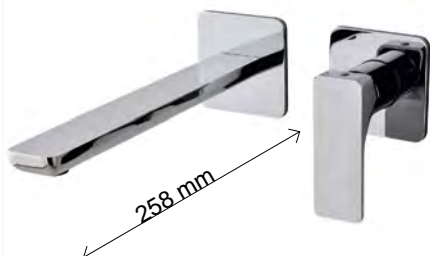

THASKY

TRRWIT6AC6CC03 (1)	335.00 €

TRRWIT51A5ZZ01 (2)	148.00 €

1: kraan 2: inbouwdeel

chromium

Inbouwastafelmengkraan. Bek inclusief rozet is 258 mm lang.

T30

TRRWIT5BC5CCZ4 chromium	354.00 €

TRRWIT5BC5NNZ4 mat zwart	502.00 €

TRRWIT5BC5BBZ4 mat wit	502.00 €

TRRWIT5BC5NLZ4 gepolijst nikkel	495.00 €

TRRWIT5BC5NFZ4 geborsteld nikkel	495.00 €

TRRWIT5BC5HHZ4 gepolijst zwart chromium	608.00 €

TRRWIT5BC5CZZ4 geborsteld zwart chromium	608.00 €

TRRWIT5BC5UZZ4 geborstelde messing	608.00 €

TRRWIT5BC5DDZ4 goud	782.00 €

TRRWIT5BC5DZZ4 geborsteld goud	782.00 €

TRRWIT5BC5SZZ4 geborsteld rosé	782.00 €

Wastafelmengkraan inbouw. Bek inclusief rozet is 188 mm lang.

TRRWIT51A5ZZ01	148.00 €

Inbouwdeel

THASKY

TRRWIT6AC6NN03 (1)	475.00 €

TRRWIT51A5ZZ01 (2)	148.00 €

1: kraan 2: inbouwdeel

mat zwart

Inbouwastafelmengkraan. Bek inclusief rozet is 258 mm lang.