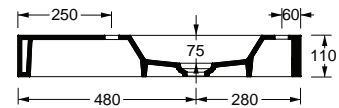

= glanzend wit (01) / mat zwart (08) / mat wit (09)

ZETA

36 x 24 cm OPF180001 63.00 €

Handenwasser met overloop, kraangat midden.

HARDSTEEN

STONER

40 x 22	kraangat rechts	 OPFSTONERH40R	 180.00 €
Optie: frame	RVS	OPFSTONEFRAME40	 130.00 €
Optie: bouten handenwasser		DBBOUTM8X110	 2.48 €