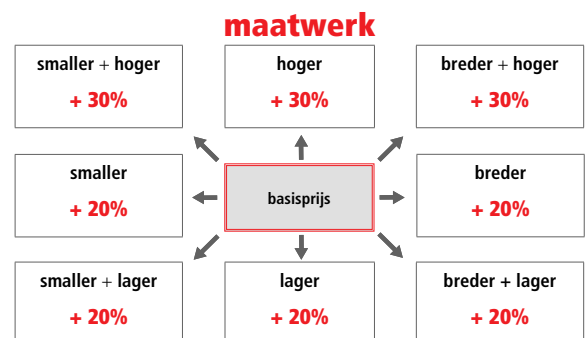

Voeg de prijs van de extra glasoptie bij de prijs van elk glasdeel van de opstelling.

Max. hoogte maatwerk = 240 cm

Smaller + hoger > 230 cm = + 40%
Hoger > 230 cm = + 40%
Breder + hoger > 230 cm = +40%