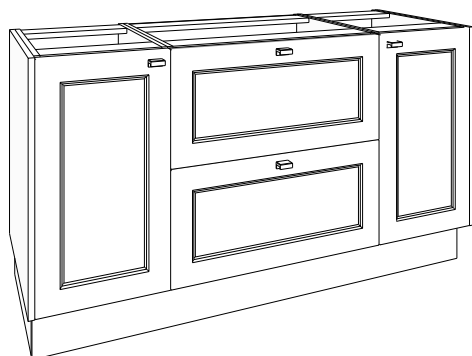

(40 + 80 + 40) x 86 x 50 cm bxhxd