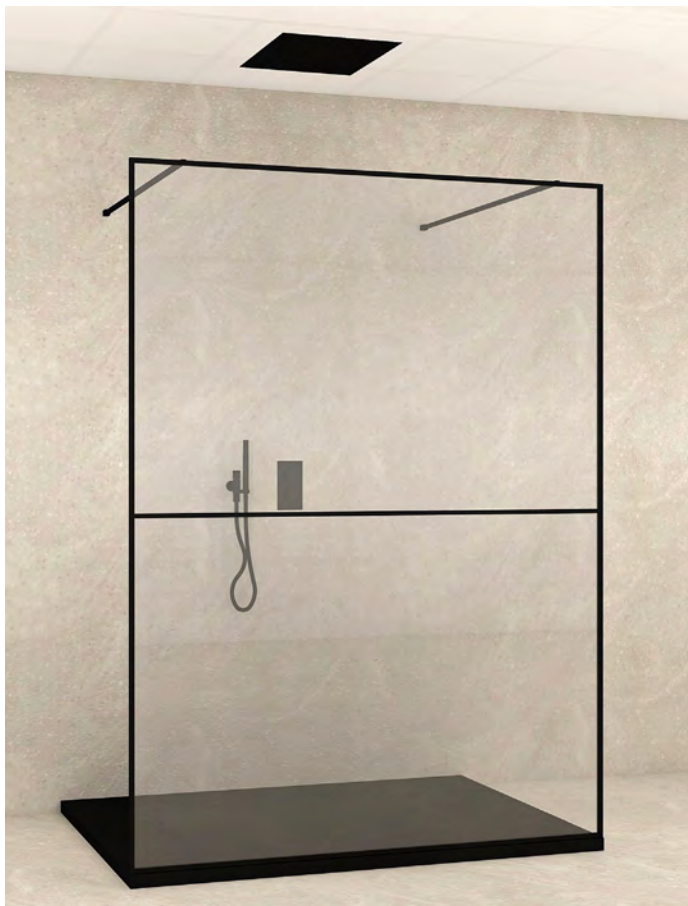

KUF5

WAND VOOR INLOOPDOUCHE MET MASSIEF ALU FRAME GELIJD DESIGN 8 MM HOOGTE 201 CM ! Exclusief 2 stabilisatiestangen !

ART.NR.	hoogte	breedte	prijs
KUF5IB10011L1	201cm	100	€ 888.00
KUF5IB11011L1	201cm	110	€ 935.00
KUF5IB12011L1	201cm	120	€ 949.00
KUF5IB13011L1	201cm	130	€ 992.00
KUF5IB14011L1	201cm	140	€ 1010.00
KUF5IB15011L1	201cm	150	€ 1071.00
KUF5IB16011L1	201cm	160	€ 1071.00
KUF5IB17011L1	201cm	170	€ 1192.00
KUF5IB18011L1	201cm	180	€ 1192.00
KUF5IB19011L1	201cm	190	€ 1314.00
KUF5IB20011L1	201cm	200	€ 1314.00