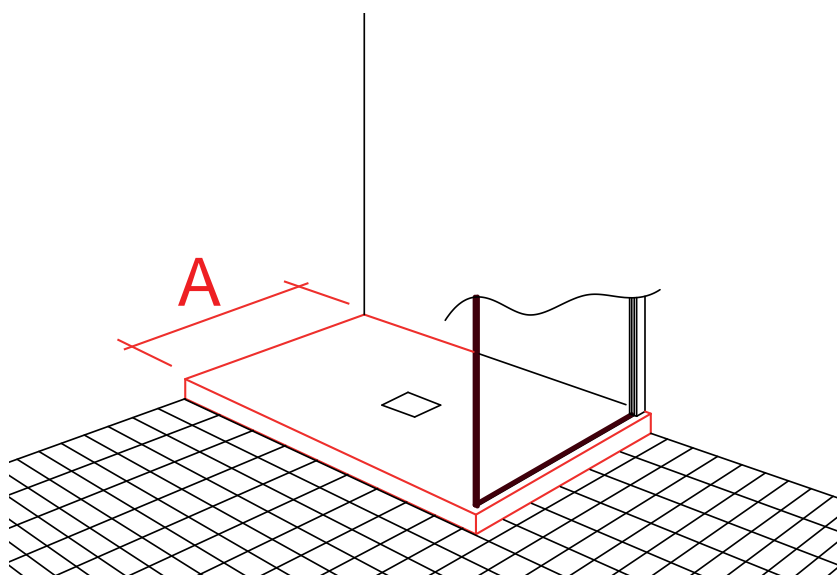

LEGENDE CATALOGOOG

SAMENSTELLING VAN DE ARTIKELCODE

FE	A	1	M	D	077	10	TR
SERIE	TYPE	MODEL	VERPAKKING	Versie	MIN. AFM.	KLEUR PROFIEL	GLASSOORT
Flaier Evolution	Hoek			Rechts	77 cm		Transparant

HOE CORRECT AFMETINGEN NOTEREN

Meet vanaf afgewerkte muur tot buitenrand douchevloer en kies de min.max maat die hiermee overeenstemt.