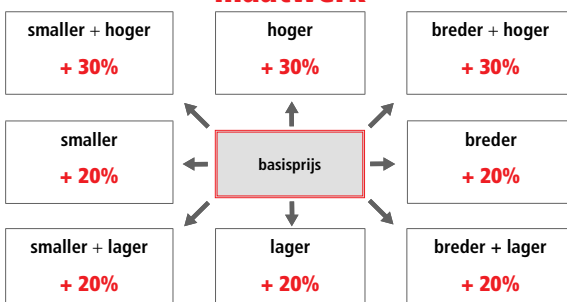

VASTE BADWAND

KUV1

BADEN

AFMETING IN CM	IR OMKEERBAAR	ART.NR.	wit 10	chrom 30
			tr	tr
98-99,5		098	€ 475,00	€ 520,00
118-119,5		118	€ 498,00	€ 563,00
128-129,5		128	€ 521,00	€ 585,00

BADWAND MET BEWEEGBAAR DEEL 90°

KUV4

AFMETING IN CM DEEL 1	AFMETING IN CM DEEL 2	IS LINKS	ID RECHTS	ART.NR.	wit 10	chrom 30
					tr	tr
98-99,5	40			098	€ 735,00	€ 770,00
118-119,5	40			118	€ 764,00	€ 795,00
128-129,5	40			128	€ 787,00	€ 820,00

BELANGRIJK: bij glas BS, SA, DE of AT aangeven of de wand links of rechts tegen de muur komt!

VASTE BADWAND + HEFBARE VOUWDEUR IN LIJN

OVV2

AFMETING IN CM	IS LINKS	ID RECHTS	ART.NR.	wit 10	chrom 30
				tr	tr
100			100	€ 582,00	€ 638,00
120			120	€ 611,00	€ 689,00
140			140	€ 639,00	€ 716,00

vouwdeur 45 cm - vaste wand variabel

KUV1/KUV4/OVV2:
8 mm
H 150 cm
Inclusief stabilisatiestang L 100 cm

SNELLE MONTAGE

Extra profielkleuren

ZIE TABEL BEGIN VAN HET HOOFDSTUK

Voeg de prijs voor de extra profielkleur bij de prijs van het paneel in afwerking chrom 30.

Glasopties

	code	omschrijving	prijs
	SA	Satijn	€ 115
	EC	Extra helder	€ 200
	FU	Fumé	€ 285
	FB	Bruin fumé	€ 285
	BS	Centrale satijnband	€ 160
	DE	Satijnglas met decor	€ 250
	AT	Antikalkbehandeling	€ 90
	RI	Helder reflecterend	€ 355
	RF	Reflecterend met fumé-effect	€ 355
	MR	Spiegelglas	€ 730
	R690067	Antikalk onderhoudskit	€ 85

Voeg de prijs van de extra glasoptie bij de prijs van de badwand.

maatwerk