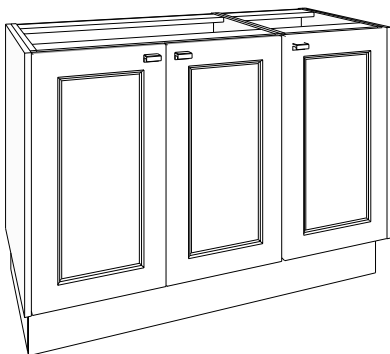

(80 + 40) x 86 x 50 cm bxhxd