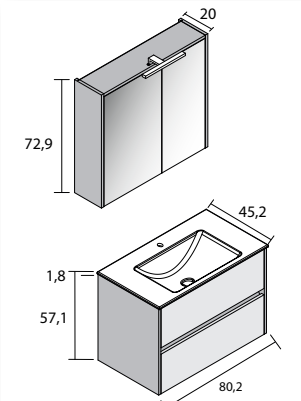

MILLY 60 CM +SPK

OPMIL60BWSPK

739.00 €

MILLY 80 CM + SPK

OPMIL80BWSPK

799.00 €

MILLY 100 CM + SPK

OPMIL100BWSPK

958.00 €

MILLY 120 CM + SPK

OPMIL120BWSPK

1459.00 €