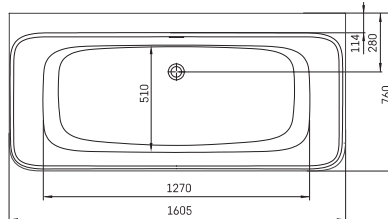

ORTA

O-Plus Orta B2W bad met geïntegreerde overloop en pop-up. Gelcoat blinkend wit of solid surface voor de mat witte baden. Pop-up wordt meegeleverd in de kleur van het bad. Inclusief sifon.

ORTA	160,5 x 76^{CM}	wit	OPORTAB2W	2750.00 €
ORTA	160,5 x 76^{CM}	mat wit	OPORTAMWB2W	3200.00 €