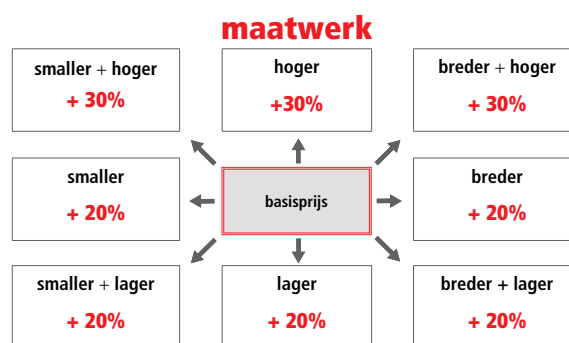

BUITENMAAT	INSTAP	ART.NR.	VERSIE	ART.NR.	WIT 10	CHROOM 30
					tr	tr
66-70	56	VRPA		066	€ 746,00	€ 881,00
70-74	60			070		
76-80	64			076		
80-84	68			080	€ 759,00	€ 931,00
86-90	72			086		
90-94	76			090		
96-100	80			096	€ 827,00	€ 952,00
100-104	84			100		
106-110	88			106		
112-116	92			112	€ 871,00	€ 1032,00
116-120	96			116		

aluminium frame
hoogte 201 cm
6 mm veiligheidsglas

DOUCHE

Glasopties			afmetingen	prijs
code	omschrijving			
● SA	Satijn	≤ 120 cm	€ 115	
		> 120 cm	€ 170	
○ EC	Extra helder	≤ 120 cm	€ 200	
		> 120 cm	€ 235	
● FU	Fumé	≤ 120 cm	€ 285	
		> 120 cm	€ 330	
● FB	Bruin fumé	≤ 120 cm	€ 285	
		> 120 cm	€ 330	
● BS	Satijnband	≤ 120 cm	€ 160	
		> 120 cm	€ 200	
● DE	Satijnglas met decor	Alle	€ 250	
○ AT	Anti-kalk behandeling	≤ 120 cm	€ 90	
		> 120 cm	€ 120	
○ RI	Helder reflecterend	≤ 120 cm	€ 355	
		> 120 cm	€ 400	
○ RF	Reflecterend met fumé-effect	≤ 120 cm	€ 355	
		> 120 cm	€ 400	
○ MR	Spiegelglas	≤ 120 cm	€ 730	
		> 120 cm	€ 820	
○ R690067	Anti-kalk onderhouds-kit	Alle	€ 85	

Voeg de prijs van de extra glasoptie bij de prijs van de deur.

Extra profielkleuren

ZIE TABEL BEGIN VAN HET HOOFDSTUK

Voeg de prijs voor de extra profielkleur bij de prijs van de deur in afwerking chroom (30).

Max. hoogte maatwerk = 240 cm

Smaller + hoger > 230 cm = + 40%

Hoger > 230 cm = + 40%

Breder + hoger > 230 cm = +40%