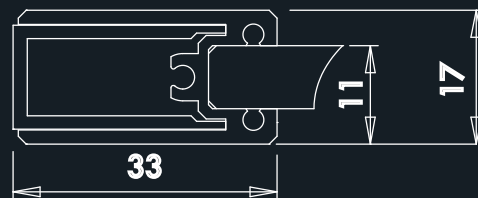

KLEUREN 35-45-54-90-93-94-97-AR-BA-BM-OA

Maximum hoogte = 240 cm

KYARO

- Schuifdeuren
- Veiligheidsglas 6 mm
- Hoogte 200 cm
- Magnetische sluiting
- Geïntegreerde handgreep op het frame

KYA1

KYP1

KYP2 + KYF1