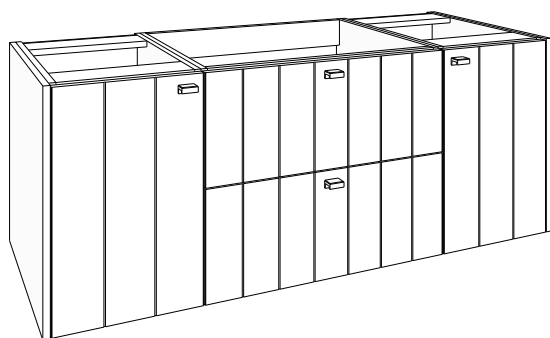

(40 + 80 + 40) x 60 x 50 cm bxhxd

onderkast combinatie 160 cm (40 + 80 + 40)

onderkast 40 cm 1 deur links + onderkast 80 cm 2 laden + onderkast 40 cm 1 deur rechts

○	W	OPOX600DLD1600REW...	2040.00 €
●	LG	OPOX600DLD1600RELG...	2040.00 €
●	AN	OPOX600DLD1600REAN...	2040.00 €
●	ZA	OPOX600DLD1600REZA...	2040.00 €
●	BL	OPOX600DLD1600REBL...	2040.00 €

GREEPKLEUR BIJ BESTELLING VERMELDEN!
(zonder meerprijs):

Greep **GIX** = inox look geborsteld, **GZW** = mat zwart geborsteld, **GGD** = goud geborsteld

inclusief 1 houten legger per onderkast 40 cm