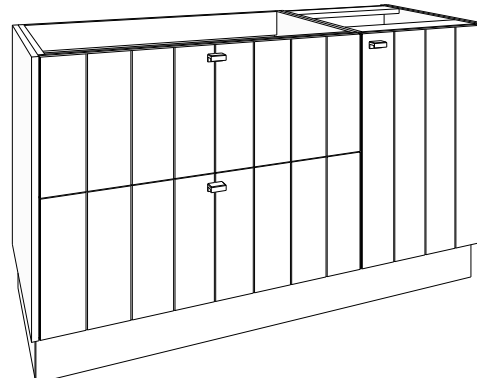

GREEPKLEUR BIJ BESTELLING VERMELDEN!

(zonder meerprijs):

Greep **GIX** = inox look geborsteld, **GZW** = mat zwart geborsteld, **GGD** = goud geborsteld

inclusief 1 houten legger in onderkast met deur

(80 + 40) x 86 x 50 cm bxhxd