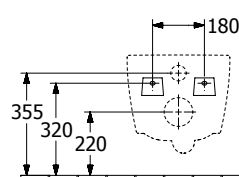

OPGELET: prijsgroep 3 is niet verkrijgbaar voor dit toilet!

LESUM

Wc-pack met hangwc TwistFlush en zitting softclose + QuickRelease.

OPLESUM

899.00 €

RIMLESS

TURIA

Hangwc rimless inclusief slimseat zitting met softclose, wit