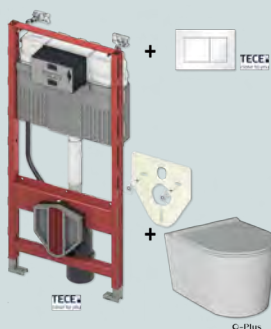

Hangwc compleet softclose   wit   OPTREFORMPACK   798.00 €

PACK = OPF180052+OPF180014+TE9300335+TE9240400

O-Plus wc-pack met Reform hangwc, slimseat zitting met softclose, TECE inbouwelement en witte TECE NOW bedieningsplaat. Inclusief geluidsisolatieset.