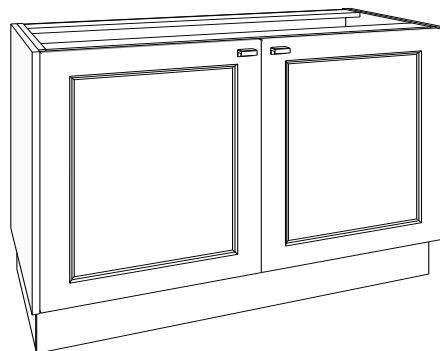

120 x 86 x 50 cm bxhxd

onderkast 80 cm, 2 deuren

	W	OPYA80DW...	1060.00 €
	LG	OPYA80DLG...	1060.00 €
	AN	OPYA80DAN...	1060.00 €
	ZA	OPYA80DZA...	1060.00 €

GREEPKLEUR BIJ BESTELLING VERMELDEN!
(zonder meerprijs):

Greep **GIX** = inox look geborsteld, **GZW** = mat zwart geborsteld, **GGD** = goud geborsteld
inclusief 1 houten legger in onderkast

onderkast 120 cm, 2 deuren

	W	OPYA120DW...	1275.00 €
	LG	OPYA120DLG...	1275.00 €
	AN	OPYA120DAN...	1275.00 €
	ZA	OPYA120DZA...	1275.00 €

GREEPKLEUR BIJ BESTELLING VERMELDEN!
(zonder meerprijs):

Greep **GIX** = inox look geborsteld, **GZW** = mat zwart geborsteld, **GGD** = goud geborsteld
inclusief 1 houten legger in onderkast