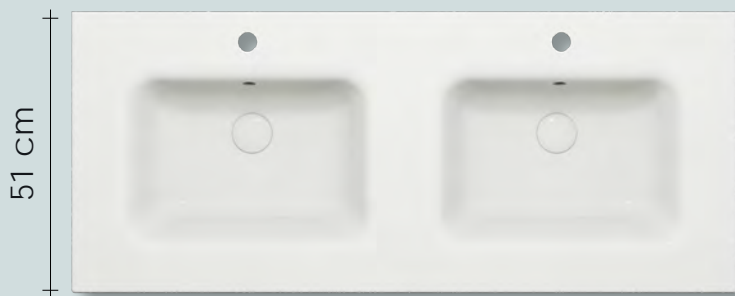

120.5 cm _ 2 WASKOMMEN

GLANZEND WIT	OPWTP1205P-W	€ 583.00
MAT WIT	OPWTP1205P-MW	€ 816.00
MAT ZWART	OPWTP1205P-MZ	€ 816.00
MAT GRIJS	OPWTP1205P-MG	€ 816.00