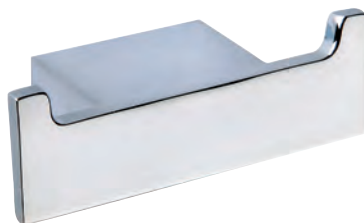

Dubbele haak

OPELEMENTALHA2CR
chrom

32.00 €