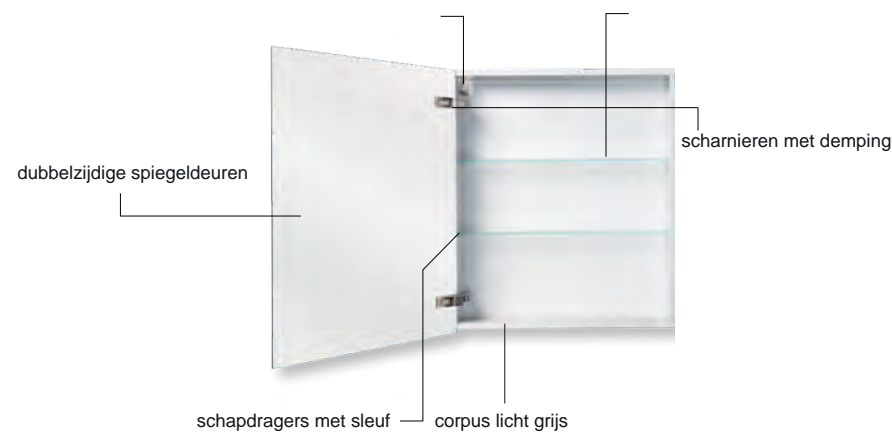

Universele spiegelkast

70 x 40 cm OPUSK400  555.00 €

Optioneel:

spiegelzijdes	OPSZ	 129.00 €/set
greep chroom	OPSG	 12.50 €/stuk

Spiegelkast met 1 deur - omkeerbaar - 15,8 cm diep - dubbelzijdige spiegeldeur - volmetalen zelfsluitende klepscharnieren met dempingsysteem, driedimensionaal regelbaar (Blum) - corpus helder grijs - driedimensionaal ophangstelsel (Camar) - 2 verstelbare glazen leggers - In optie: set van 2 spiegels voor de zijpanelen van de spiegelkast, zelfklevend greepje (per stuk).