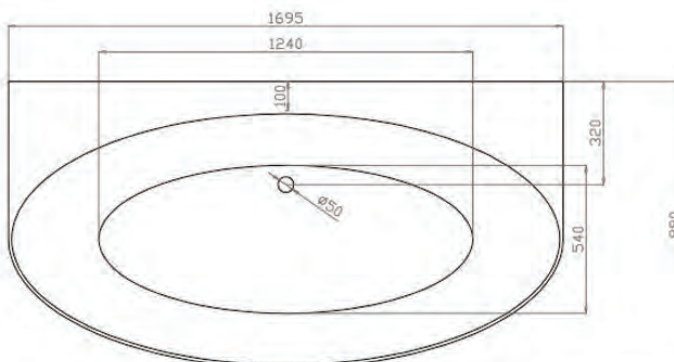

TOULON	169,5 x 88 ^{CM}	65 ^{kg}	wit	OPTOULON170	1964.00 €
--------	--------------------------	------------------	-----	-------------	-----------

VENICE

Acryl back to wall bad, met geïntegreerde overloop en witte push-to-open afvoer. Inclusief poten.