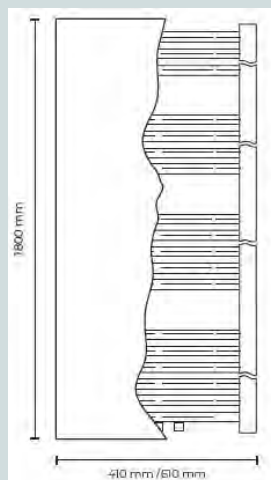

WIT

INFINITY

HOOGTE mm	BREEDTE mm	CENTER AFST.	75/65/20° watt	55/45/20° watt	CV		watt	ELEKTRISCH	
					excl. ventielset			gevuld, zichtbare kabelaan sluiting	
					ART. NR.	PRIJS		ART. NR.	PRIJS
1800	410	50	619	321	OPI-25-W	629,00 €	600	OPI-25-WELEC	814,00 €
1800	610	50	861	446	OPI-55-W	692,00 €	800	OPI-55-WELEC	888,00 €

Opgelet: aansluitset niet inbegrepen! Deze kan u vinden op p. 100-008. **Opgelet: weerstand niet inbegrepen! Deze kan u vinden op p. 100-009.**

ZWART

HOOGTE mm	BREEDTE mm	CENTER AFST.	75/65/20° watt	55/45/20° watt	CV		watt	ELEKTRISCH	
					excl. ventielset			gevuld, zichtbare kabelaan sluiting	
					ART. NR.	PRIJS		ART. NR.	PRIJS
1800	410	50	619	321	OPI-25-S	678,00 €	600	OPI-25-SELEC	863,00 €
1800	610	50	861	446	OPI-55-S	746,00 €	800	OPI-55-SELEC	942,00 €

Opgelet: aansluitset niet inbegrepen! Deze kan u vinden op p. 100-008. **Opgelet: weerstand niet inbegrepen! Deze kan u vinden op p. 100-009.**

CAPPUCCINO

HOOGTE mm	BREEDTE mm	CENTER AFST.	75/65/20° watt	55/45/20° watt	CV		watt	ELEKTRISCH	
					excl. ventielset			gevuld, zichtbare kabelaan sluiting	
					ART. NR.	PRIJS		ART. NR.	PRIJS
1800	410	50	619	321	OPI-25-C	678,00 €	600	OPI-25-CELEC	863,00 €
1800	610	50	861	446	OPI-55-C	746,00 €	800	OPI-55-CELEC	942,00 €

Opgelet: aansluitset niet inbegrepen! Deze kan u vinden op p. 100-008. **Opgelet: weerstand niet inbegrepen! Deze kan u vinden op p. 100-009.**

HANDDOEKHOUDER

handdoekhouder Infinity 610 mm	WIT	OPIHB-55-W	99,00 €
handdoekhouder Infinity 610 mm	CAPPUCCINO	OPIHB-55-C	109,00 €
handdoekhouder Infinity 610 mm	ZWART	OPIHB-55-S	109,00 €
handdoekhouder Infinity 410 mm	WIT	OPIHB-25-W	89,00 €
handdoekhouder Infinity 410 mm	CAPPUCCINO	OPIHB-25-C	96,00 €
handdoekhouder Infinity 410 mm	ZWART	OPIHB-25-S	96,00 €

Tot 3 handdoekhouders per radiator mogelijk op vaste posities (gaten vorgeboord).