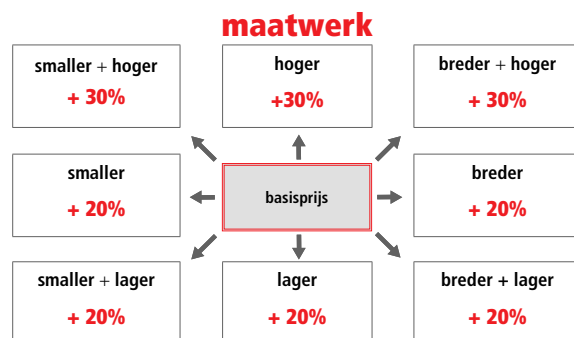

Max. hoogte maatwerk = 240 cm

Smaller + hoger > 230 cm = +40%

Hoger > 230 cm = +40%

Breder + hoger > 230 cm = +40%