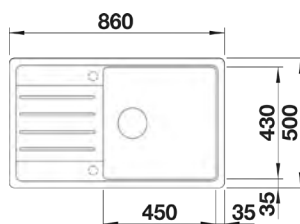

LEGRA XL 6S + MIDA

OPBL526 € 670.00

Spoeltafel LEGRA XL 6S. Silgranit® PuraDur® Zwart mat
Kraan MIDA. Silgranit® PuraDur® Zwart mat