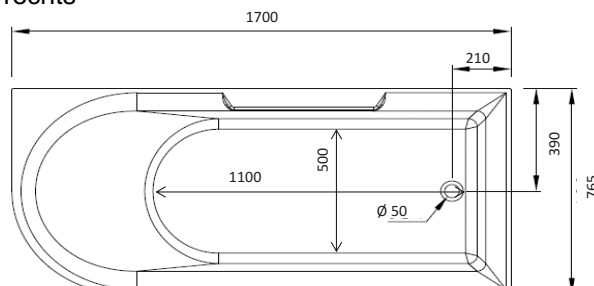

POROS

O-Plus budgetvriendelijke keuze: mooi en comfortabel halfvrijstaand bad in acryl voor de beste prijs. Sober ontwerp, afgeronde vormen en tijdloos. Inclusief automatische lediging.

POROS	170 x 78^{CM}	wit	rechts	OPF84293	1199.00 €
POROS	170 x 78^{CM}	wit	links	OPF84292	1199.00 €

toebehoren

sifon pvc 6/4" x 40	OPSIFOMEUBEL		19.00 €
afvoerflexibel Ø 40 mm	DBSPIRFLEX		19.59 €

links

rechts