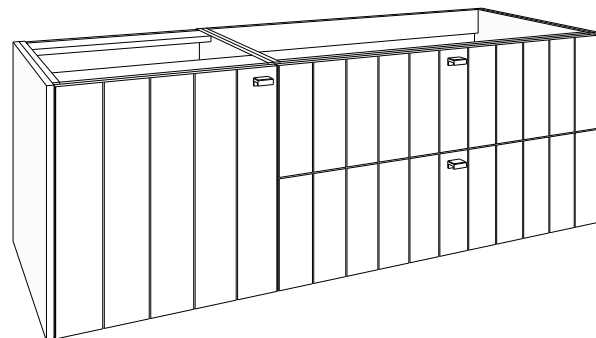

(60 + 120) x 60 x 50 cm bxhxd

onderkast combinatie 180 cm (60 + 120)

onderkast 60 cm 1 deur links + onderkast 120 cm 2 laden

○	W	OPOX600DL1800REW...	1920.00 €
●	LG	OPOX600DL1800RELG...	1920.00 €
●	AN	OPOX600DL1800REAN...	1920.00 €
●	ZA	OPOX600DL1800REZA...	1920.00 €
●	BL	OPOX600DL1800REBL...	1920.00 €

GREEPKLEUR BIJ BESTELLING VERMELDEN!
(zonder meerprijs):

Greep **GIX** = inox look geborsteld, **GZW** = mat zwart geborsteld, **GGD** = goud geborsteld

inclusief 1 houten legger in onderkast 60 cm