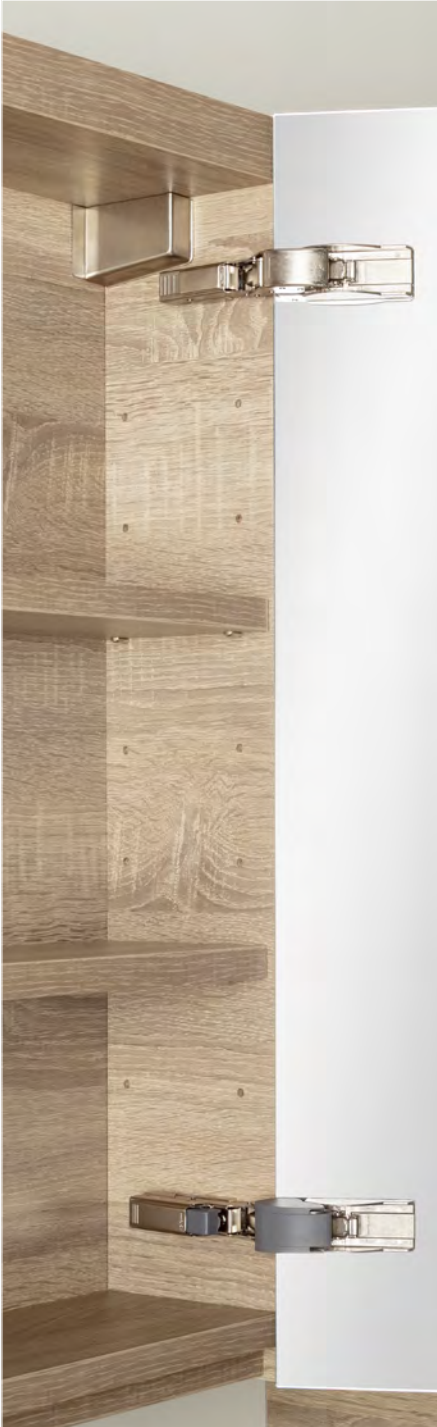

onze universele spiegelkasten uit ons regulier assortiment zijn perfect te combineren met het meubel