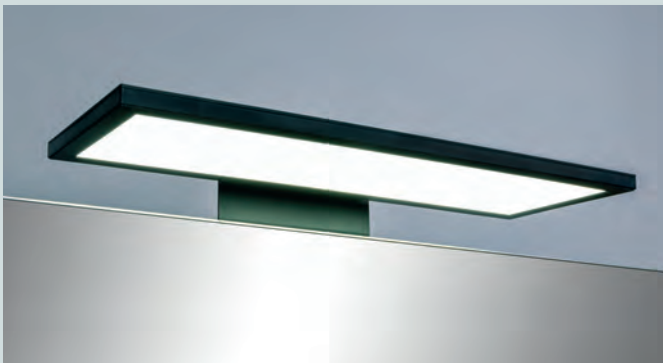

LINEA 300

30 x 10 cm - 7.2 Watt - 4100K - IP44 - energieklassen A - afzonderlijke transformator inbegrepen - LED niet vervangbaar

MAT ZWART OPLIN300 € 137.00