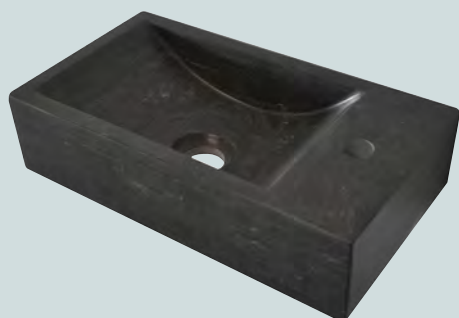

= glanzend wit (01) / mat zwart (08) / mat wit (09)

ZETA

36 x 24 cm OPF180001 63.00 €

Handenwasser met overloop, kraangat midden.

HARDSTEEN

STONER

40 x 22	kraangat rechts	 OPFSTONERH40R	 180.00 €
Optie: frame	RVS	OPFSTONEFRAME40	 130.00 €
Optie: bouten handenwasser		DBBOUTM8X110	 2.48 €