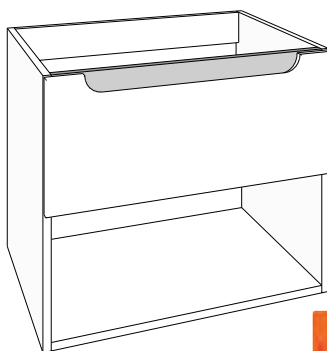

70 x 59 x 50 cm bxhxd