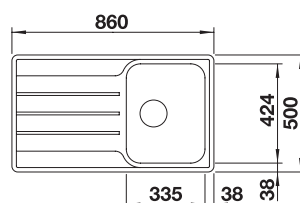

Spoeltafel LEMIS 45 S-IF. Roestvrij staal licht glanzend
Kraan LANORA-S. Roestvrij staal geborsteld