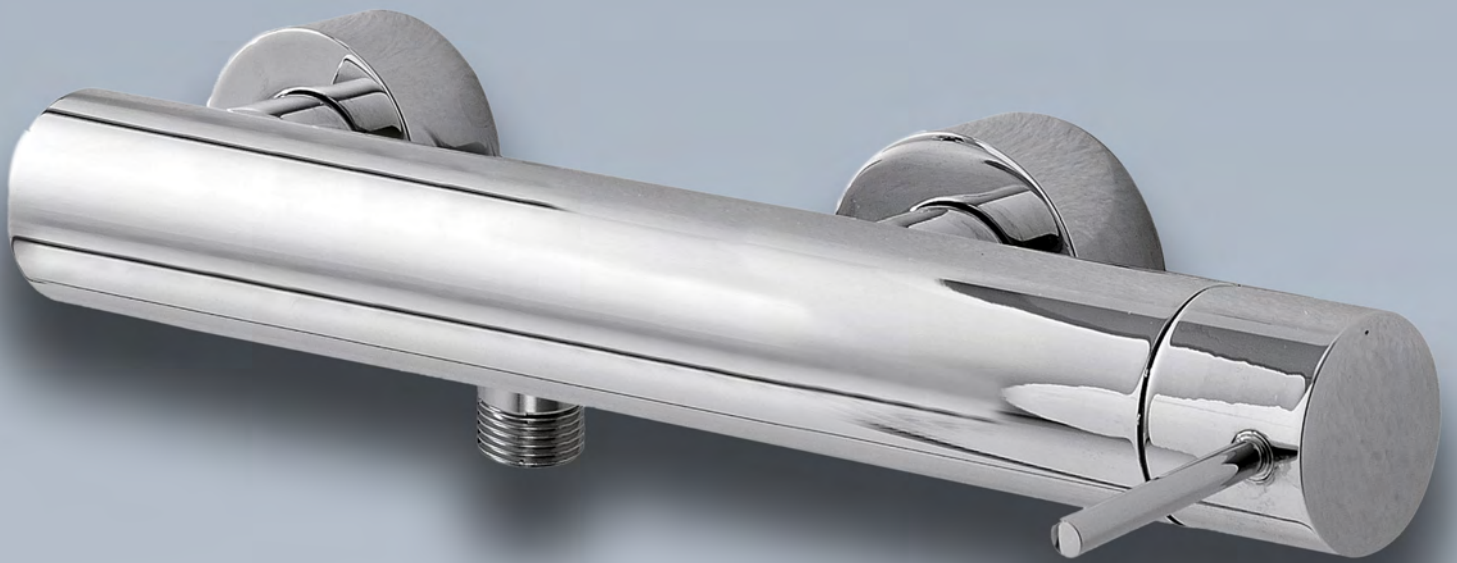

Douchekranen + thermostaten bad/douche

TRIT5756CCVLZZ
Douchemengkraan, naakt
chrom