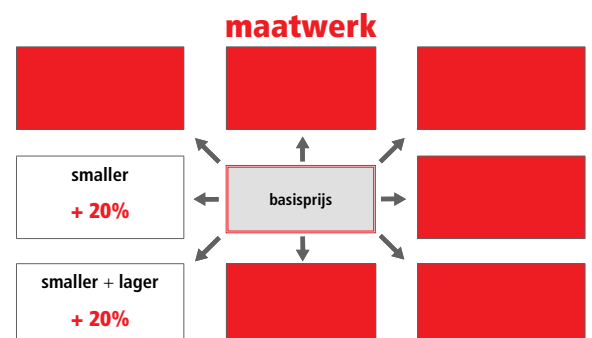

BUITENMAAT	INSTAP	ART.NR.	VERSIE		ART.NR.	WIT 10	CHROOM 30
			links (MS)	rechts (MD)		tr	tr
67-69	42	KYA1			067	€ 435.00	€ 469.00
69-71	43,5				069	€ 448.00	€ 481.00
71-73	45				071	€ 457.00	€ 492.00
73-75	46,5				073	€ 457.00	€ 492.00
75-77	47,5				075	€ 469.00	€ 504.00
77-79	49				077	€ 479.00	€ 516.00
79-81	50				079	€ 501.00	€ 539.00
87-89	55				087	€ 513.00	€ 551.00
89-91	56				089	€ 527.00	€ 567.00

■ PRIJS PER DEEL (2 stukken te bestellen)

DOUCHE

hoogte 200 cm
6 mm veiligheidsglas

Extra profielkleuren

ZIE TABEL BEGIN VAN HET HOOFDSTUK

Voeg de prijs voor de extra profielkleur bij de prijs van elk glasdeel in afwerking chroom (30).

Glasopties				prijs per glasdeel
	code	omschrijving	afmetingen	
●	SA	Satijn	Alle	€ 115
○	EC	Extra helder	Alle	€ 200
●	FU	Fumé	Alle	€ 285
●	BS	Satijnband	Alle	€ 160
●	DE	Satijnglas met decor	Alle	€ 250
○	AT	Anti-kalk behandeling	Alle	€ 90
○	R690067	Anti-kalk onderhouds-kit	Alle	€ 85

Voeg de prijs van de extra glasoptie bij de prijs van elk glasdeel van de opstelling.