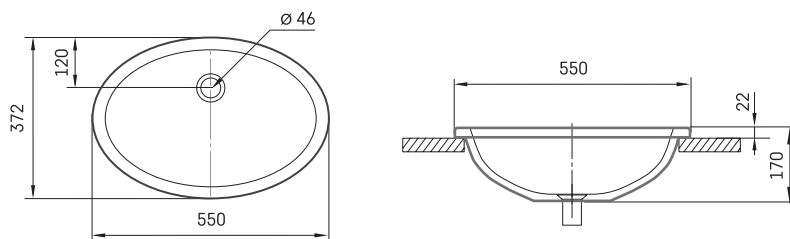

ELIPSE

55 x 37,2 cm

OPELIPSE

260.00 €

Ovale inbouwwastafel zonder pop-up.