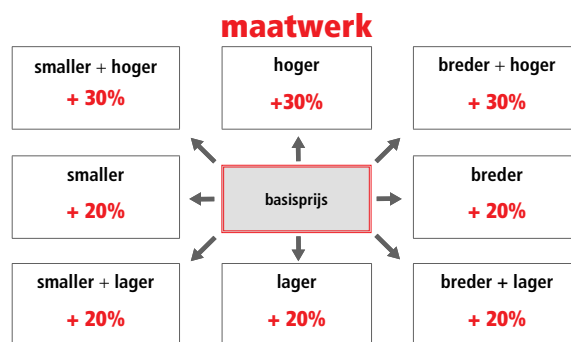

Max. hoogte maatwerk = 260 cm

Smaller + hoger > 230 cm = + 40%

Hoger > 230 cm = + 40%

Breder + hoger > 230 cm = +40%