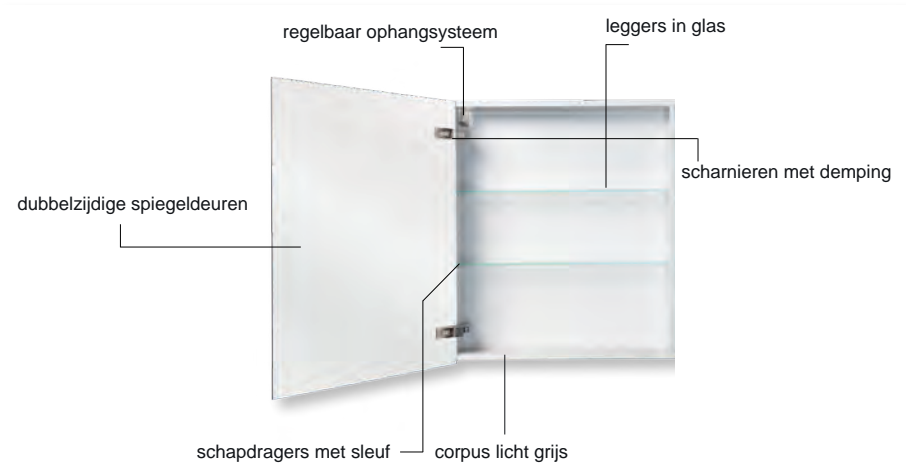

Greep **GIX** = inox look geborsteld, **GZW** = mat zwart geborsteld, **GGD** = goud geborsteld

Handwasbakje, kraan en spiegel apart te bestellen!

Universele spiegelkast

70 x 40 cm	OPUSK400		555.00 €
------------	----------	--	----------