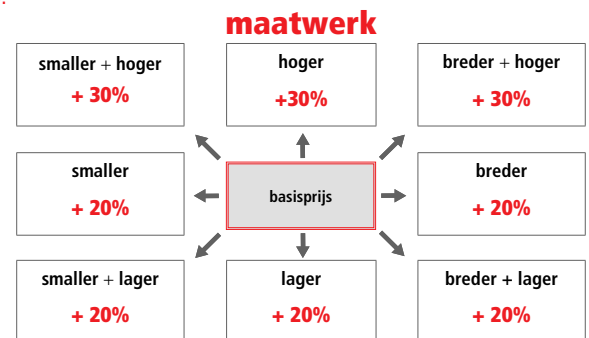

KUB98A

AFMETING IN CM	IR omkeerbaar	ART.NR.	WIT 10		CHROOM 30	
			tr	tr	tr	tr
98-100,5		098	€ 658,00	€ 658,00	€ 658,00	€ 658,00
108-110,5		108	€ 684,00	€ 684,00	€ 684,00	€ 684,00
118-120,5		118	€ 713,00	€ 713,00	€ 713,00	€ 713,00
128-130,5		128	€ 741,00	€ 741,00	€ 741,00	€ 741,00
138-140,5		138	€ 767,00	€ 767,00	€ 767,00	€ 767,00
148-150,5		148	€ 795,00	€ 795,00	€ 795,00	€ 795,00
158-160,5		158	€ 821,00	€ 821,00	€ 821,00	€ 821,00
168-170,5		168	€ 850,00	€ 850,00	€ 850,00	€ 850,00
178-180,5		178	€ 876,00	€ 876,00	€ 876,00	€ 876,00

Bij bestelling glas BS, SA, DE of AT: gelieve aan te geven of de wand links of rechts tegen de muur komt. SCHETS AUB!

Glasopties				prijs
	code	omschrijving	afmetingen	
●	SA	Satijn	≤ 120 cm	€ 115
			> 120 cm	€ 170
○	EC	Extra helder	≤ 120 cm	€ 200
			> 120 cm	€ 235
●	FU	Fumé	≤ 120 cm	€ 285
			> 120 cm	€ 330
●	FB	Bruin fumé	≤ 120 cm	€ 285
			> 120 cm	€ 330
●	BS	Satijnband	≤ 120 cm	€ 160
			> 120 cm	€ 200
●	DE	Satijnglas met decor	Alle	€ 250
○	AT	Anti-kalk behandeling	≤ 120 cm	€ 90
			> 120 cm	€ 120
○	AP	Permanente anti-kalk	≤ 120 cm	€ 240
			> 120 cm	€ 285
○	RI	Helder reflecterend	≤ 120 cm	€ 355
			> 120 cm	€ 400
○	RF	Reflecterend met fumé-effect	≤ 120 cm	€ 355
			> 120 cm	€ 400
○	MR	Spiegelglas	≤ 120 cm	€ 730
			> 120 cm	€ 820
○	R690067	Anti-kalk onderhouds-kit	Alle	€ 85

Voeg de prijs van de extra glasoptie bij de prijs van de wand.

Extra profielkleuren				prijs
	code	omschrijving		
●	11	mat zwart		€ 90
○	16	mat wit		€ 90

Voeg de prijs voor de extra profielkleur bij de prijs in afwerking chroom (30).

Max. hoogte maatwerk = 260 cm

Smaller + hoger > 230 cm = + 40%

Hoger > 230 cm = + 40%

Breder + hoger > 230 cm = + 40%