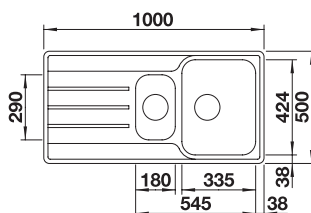

Spoeltafel LEMIS 6 S-IF. Roestvrij staal licht glanzend
Kraan LANORA-S. Roestvrij staal geborsteld