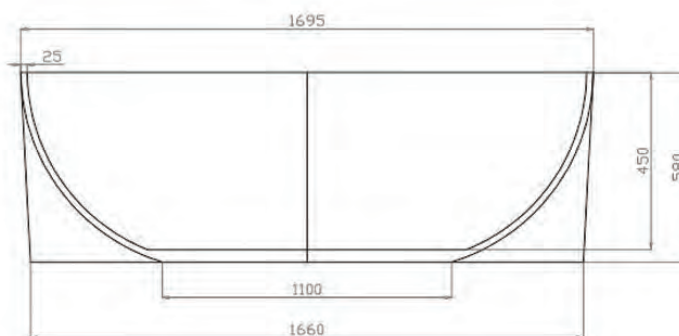

TOULON	169,5 x 88 ^{CM}	65 ^{kg}	wit	OPTOULON170	1964.00 €
--------	--------------------------	------------------	-----	-------------	-----------

VENICE

Acryl back to wall bad, met geïntegreerde overloop en witte push-to-open afvoer. Inclusief poten.