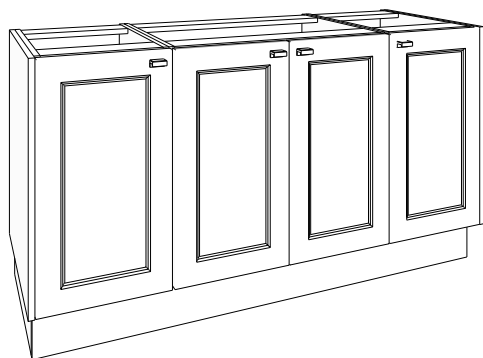

(40 + 80 + 40) x 86 x 50 cm bxhxd

onderkast combinatie 160 cm (40 + 80 + 40)

onderkast 40 cm 1 deur links + onderkast 80 cm 2 deuren + onderkast 40 cm 1 deur rechts

☐	W	OPYA160DDDW...	2115.00 €
☐	LG	OPYA160DDDLG...	2115.00 €
☐	AN	OPYA160DDDAN...	2115.00 €
☐	ZA	OPYA160DDDZA...	2115.00 €

GREEPKLEUR BIJ BESTELLING VERMELDEN!

(zonder meerprijs):

Greep **GIX** = inox look geborsteld, **GZW** = mat zwart geborsteld, **GGD** = goud geborsteld

inclusief 1 houten legger per onderkast