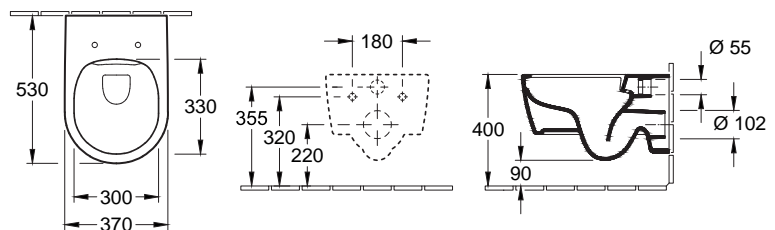

BOCH WC-PACK

O-Plus Boch wc-pack met hangwc directflush en zitting softclose + quickrelease	OPBOCH	527.00 €