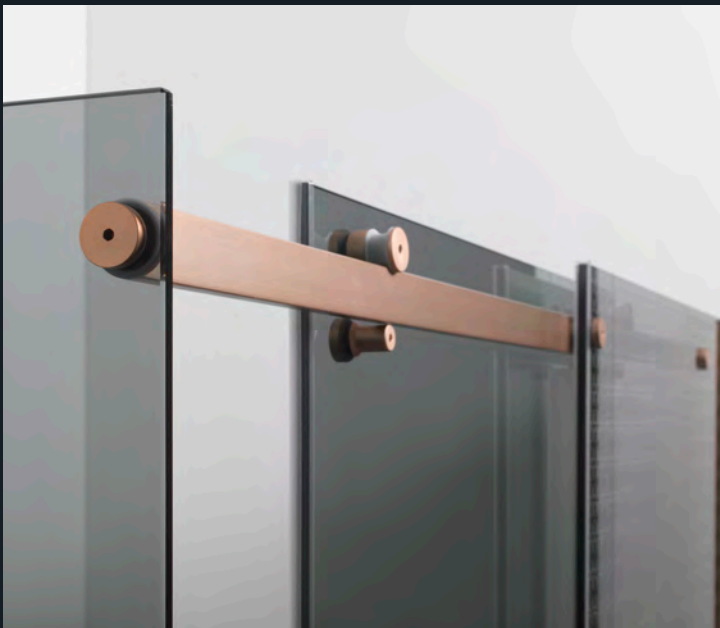

KNA1

KNP2+KNF1

KNP3+KNF1+KNF2

KNP1

Kn

Hoekinstap MS + MD met profielen in geborsteld brons (93) en transparant glas (TR).

BUITENMAAT (A)	BINNENMAAT (B)	INSTAP	ART.NR.	VERSIE	ART.NR.	PRIJS PER DEEL (2 stukken te bestellen)	
						WIT 10 tr	CHROOM 30 tr
88-90,5	• 86,5-89	43	KNA1		088	€ 927,00	€ 927,00
98-100,5	• 86,5-99	47			098	€ 962,00	€ 962,00