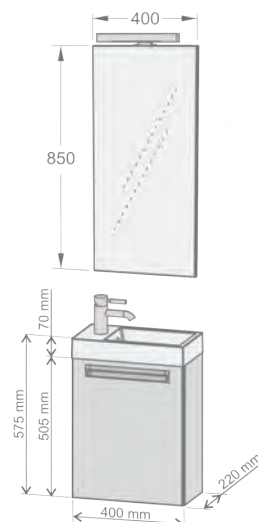

Diameter kraangat = 2,75 cm