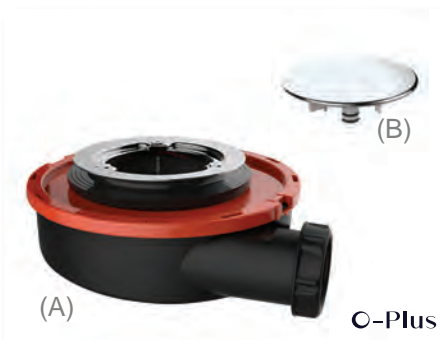

DOUCHESIFON	
OP57600000000 (A)	59.60 €
OP3180000000 (B)	26.80 €

(A) Flush 44 douchesifon zonder afdekkapje, h= 60 mm, debiet= 44l/m.
(B) Afdekkapje voor douchesifon Flush 44