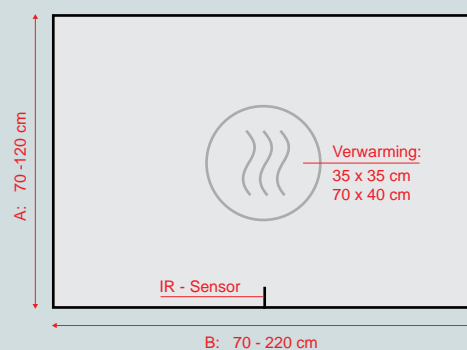

- led 4000° - 4500° kelvin
- IP44 - CLASS II