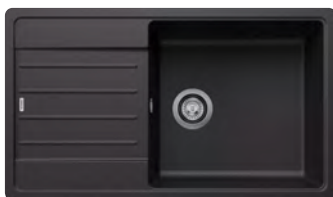

LEGRA 6 + MIDA

OPBL524 € 645.00

Spoeltafel LEGRA 6. Silgranit® PuraDur® Zwart mat
Kraan MIDA. Silgranit® PuraDur® Zwart mat