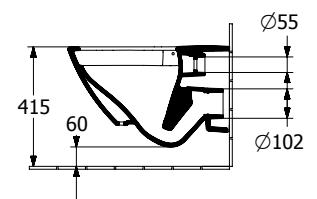

OPGELET: prijsgroep 3 is niet verkrijgbaar voor dit toilet!

LESUM

Wc-pack met hangwc TwistFlush en zitting softclose + QuickRelease.

OPLESUM

899.00 €

RIMLESS

TURIA

Hangwc rimless inclusief slimseat zitting met softclose, wit