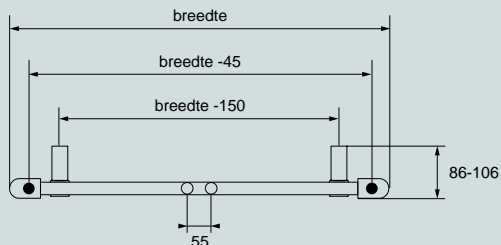

SAAR wit recht

Aansluiting in het midden en aansluiting aan de buitenkant.

WIT