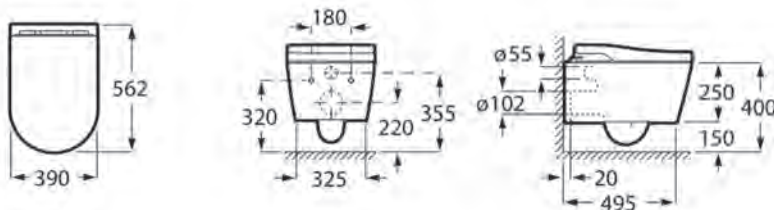

Compact douchetoilet

OPLIMA 2199.00 €

Douchetoilet voorzien van een comfortabele warme bidetdouche en een zachtere ladydouche spray. Beide sprays zijn te combineren met het oscillerend (heen en weer in de lengte) massagemenu, zodat er een groter oppervlak met meer energie wordt gereinigd. Waterdruk, watertemperatuur en positie van de sproeier naar wens in te stellen via de bijgeleverde afstandsbediening. Sproeier reinigt zichzelf voor en na elke wasbeurt zodat bacteriën en vuil geen kans krijgen. Deksel en toiletbril met softclose mechaniek. Met nachtlampje. Warmelucht föhn beschikbaar voor na de wasbeurt. Met speciale Fineceramic® coating en Supralit® epoxy hars zodat de keramiek gladder is en de bril en deksel beter beschermd zijn tegen bacteriën.

LIMA