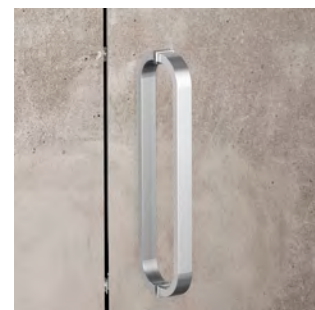

RMA24 GREEP IN OPTIE

Extra profielkleuren

ZIE TABEL BEGIN VAN HET HOOFDSTUK

Voeg de prijs voor de extra profielkleur bij de prijs van elk glasdeel in afwerking chroom (30).