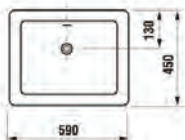

PORSELEIN

NICE

59 x 45 cm

OPUGBPOR

257.00 €

toebehoren

crepine voor uitgietbak

VI100261

5.43 €

bekersifon kunststof wit

OP61070000100

12.00 €