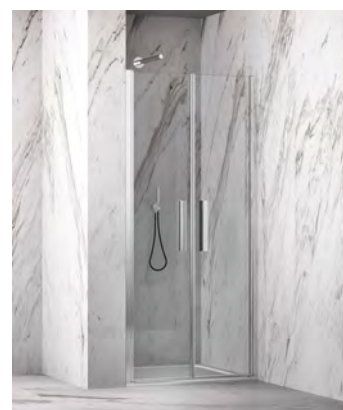

DOUCHE

aluminium frame
hoogte 200 cm
8 mm veiligheidsglas

VERSIE MET HANDGREPEN

VRP2

MEERPRIJS € 44

GLAS 6 mm

DETAIL GREEPLIJST VRPA

Glasopties				prijs
code	omschrijving	afmetingen		
● SA	Satijn	≤ 120 cm	€ 115	
		> 120 cm	€ 170	
○ EC	Extra helder	≤ 120 cm	€ 200	
		> 120 cm	€ 235	
● FU	Fumé	≤ 120 cm	€ 285	
		> 120 cm	€ 330	
● FB	Bruin fumé	≤ 120 cm	€ 285	
		> 120 cm	€ 330	
● BS	Satijnband	≤ 120 cm	€ 160	
		> 120 cm	€ 200	
● DE	Satijnglas met decor	Alle	€ 250	
● AT	Anti-kalk behandeling	≤ 120 cm	€ 90	
		> 120 cm	€ 120	
○ RI	Helder reflecterend	≤ 120 cm	€ 355	
		> 120 cm	€ 400	
● RF	Reflecterend met fumé-effect	≤ 120 cm	€ 355	
		> 120 cm	€ 400	
○ MR	Spiegelglas	≤ 120 cm	€ 730	
		> 120 cm	€ 820	
● R690067	Anti-kalk onderhouds-kit	Alle	€ 85	