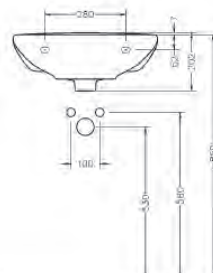

O-Plus
Bathroom & Kitchen solutions

ZETA

55 x 44 cm

OPF180002

75.00 €

60 x 47 cm

OPF180003

79.00 €

Wastafel met kraangat excl. sifonkap.

Optie: bouten wastafel

DBBOUTM10X140

3.01 €