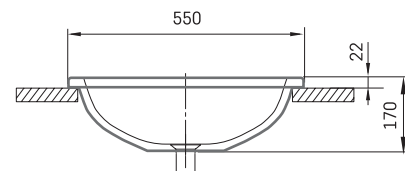

ELIPSE SOLID SURFACE

55 x 37,2 cm

OPELIPSESOLID 330.00 €

Ovale inbouwwastafel zonder pop-up.