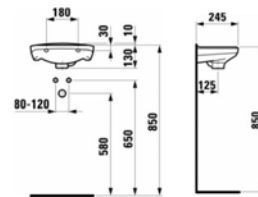

= glanzend wit (01) / mat zwart (08) / mat wit (09)

ZETA

36 x 24 cm OPF180001 63.00 €

Handenwasser met overloop, kraangat midden.

HARDSTEEN

STONER

40 x 22	kraangat rechts	 OPFSTONERH40R	 180.00 €
Optie: frame	RVS	OPFSTONEFRAME40	 130.00 €
Optie: bouten handenwasser		DBBOUTM8X110	 2.48 €