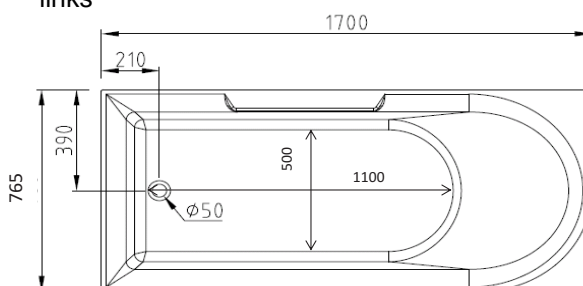

POROS

O-Plus budgetvriendelijke keuze: mooi en comfortabel halfvrijstaand bad in acryl voor de beste prijs. Sober ontwerp, afgeronde vormen en tijdloos. Inclusief automatische lediging.

POROS	170 x 78^{CM}	wit	rechts	OPF84293	1199.00 €
POROS	170 x 78^{CM}	wit	links	OPF84292	1199.00 €

toebehoren

sifon pvc 6/4" x 40	OPSIFOMEUBEL		19.00 €
afvoerflexibel Ø 40 mm	DBSPIRFLEX		19.59 €

links

rechts