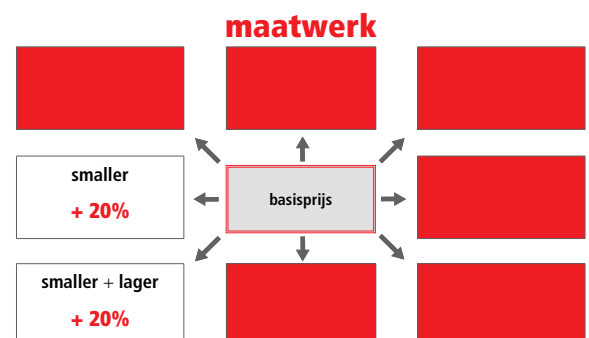

KYP2

SCHUIFDEUR TE COMBINEREN MET VASTE WAND KYF1

BUITENMAAT	INSTAP	ART.NR.	VERSIE	VERSIE	ART.NR.	WIT 10	CHROOM 30
			links (IS)	rechts (ID)		tr	tr
97-99	38	KYP2			097	€ 561.00	€ 673.00
99-101	40				099	€ 561.00	€ 673.00
107-109	43				107	€ 566.00	€ 680.00
109-111	45				109	€ 566.00	€ 680.00
117-119	49				117	€ 575.00	€ 688.00
119-121	51				119	€ 575.00	€ 688.00
127-129	54				127	€ 580.00	€ 696.00
129-131	56				129	€ 580.00	€ 696.00
137-139	59				137	€ 587.00	€ 704.00
139-141	61				139	€ 587.00	€ 704.00

DOUCHE

KYF1

VASTE WAND

BUITENMAAT	ART.NR.	VERSIE	VERSIE	ART.NR.	WIT 10	CHROOM 30
		links (IS)	rechts (ID)		tr	tr
67-69	KYF1			067	€ 419.00	€ 450.00
69-71				069	€ 419.00	€ 450.00
71-73				071	€ 428.00	€ 460.00
73-75				073	€ 436.00	€ 469.00
75-77				075	€ 436.00	€ 469.00
77-79				077	€ 446.00	€ 479.00
79-81				079	€ 446.00	€ 479.00
87-89				087	€ 455.00	€ 489.00
89-91				089	€ 455.00	€ 489.00
97-99				097	€ 464.00	€ 498.00
99-101	099	€ 464.00	€ 498.00			

hoogte 200 cm
6 mm veiligheidsglas

Extra profielkleuren

ZIE TABEL BEGIN VAN HET HOOFDSTUK

Voeg de prijs voor de extra profielkleur bij de prijs van elk glasdeel in afwerking chroom (30).

Glasopties				prijs per glasdeel
	code	omschrijving	afmetingen	
	SA	Satijn	Alle	€ 115
	EC	Extra helder	Alle	€ 200
	FU	Fumé	Alle	€ 285
	BS	Satijnband	Alle	€ 160
	DE	Satijnglas met decor	Alle	€ 250
	AT	Anti-kalk behandeling	Alle	€ 90
	R690067	Anti-kalk onderhouds-kit	Alle	€ 85

Voeg de prijs van de extra glasoptie bij de prijs van elk glasdeel van de opstelling.