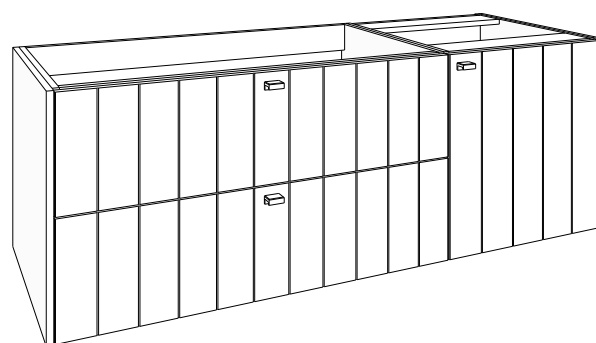

GREEPKLEUR BIJ BESTELLING VERMELDEN!
(zonder meerprijs):

Greep **GIX** = inox look geborsteld, **GZW** = mat zwart geborsteld, **GGD** = goud geborsteld

inclusief 1 houten legger in onderkast 60 cm

(120 + 60) x 60 x 50 cm bxhxd