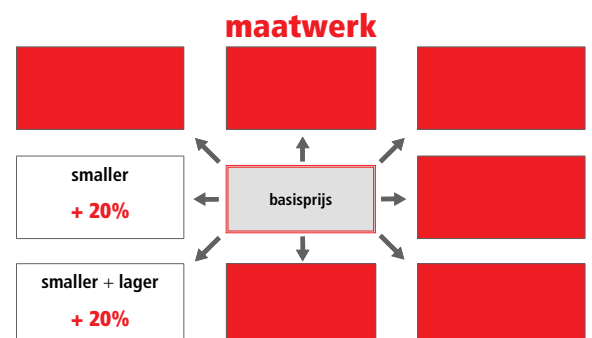

AFMETING IN CM	INSTAP	ART.NR.	VERSIE	VERSIE	ART.NR.	WIT 10	CHROOM 30
			links (IS)	rechts (ID)		tr	tr
97-99	38	KYP1			097	€ 669.00	€ 719.00
99-101	40				099	€ 669.00	€ 719.00
107-109	43				107	€ 688.00	€ 740.00
109-111	45				109	€ 688.00	€ 740.00
117-119	49				117	€ 707.00	€ 759.00
119-121	51				119	€ 707.00	€ 759.00
127-129	54				127	€ 719.00	€ 773.00
129-131	56				129	€ 719.00	€ 773.00
137-139	59				137	€ 736.00	€ 793.00
139-141	61				139	€ 736.00	€ 793.00

hoogte 200 cm
6 mm veiligheidsglas

Extra profielkleuren

ZIE TABEL BEGIN VAN HET HOOFDSTUK

Voeg de prijs voor de extra profielkleur bij de prijs in afwerking chroom (30).

Glasopties				prijs
	code	omschrijving	afmetingen	
●	SA	Satijn	Alle	€ 115
○	EC	Extra helder	Alle	€ 200
●	FU	Fumé	Alle	€ 285
●	BS	Satijnband	Alle	€ 160
●	DE	Satijnglas met decor	Alle	€ 250
○	AT	Anti-kalk behandeling	Alle	€ 90
○	R690067	Anti-kalk onderhouds-kit	Alle	€ 85

Voeg de prijs van de extra glasoptie bij de prijs van de deur.