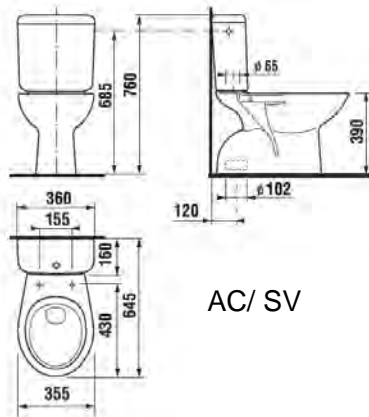

ZETA

Onderpot	PK-H		OPFZETAPK2W	149.00 €
Onderpot	SV 12 cm		OPFZETAAO2W	149.00 €
Jachtbak compleet			OPFZETARES	134.00 €
Wc zitting inox scharnieren			PRVIP1	47.25 €
Wc zitting "softclose"			PRSOFTCLOSE	88.15 €

AC/ SV