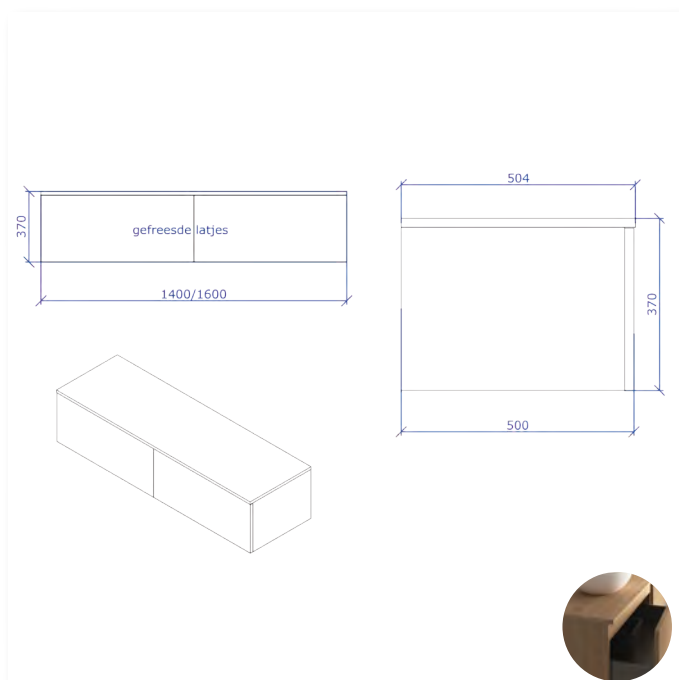

**Onderkast met 2 laden,
met finer topplaat (opzetkom niet inbegrepen)**

OPNOOK1400FI	140x37x50 cm (bxhxd)	3240.00 €
OPNOOK1600FI	160x37x50 cm (bxhxd)	3408.00 €