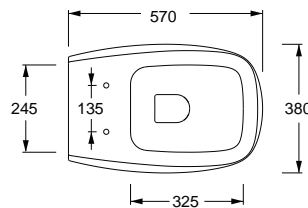

NURIA

Prijsgroep 1	glanzend wit	OPNU-WC01-01	570.00 €
Prijsgroep 2		OPNU-WC01-...	815.00 €
Prijsgroep 4		OPNU-WC01-...	975.00 €
Prijsgroep 5		OPNU-WC01-...	1125.00 €

Hangwc

Prijsgroep 1	glanzend wit	OPZIT02-01	120.00 €
Prijsgroep 2		OPZIT02-...	235.00 €
Prijsgroep 4		OPZIT02-...	299.00 €
Prijsgroep 5		OPZIT02-...	499.00 €

Wc-zitting softclose

...= invullen kleurcode, zie overzichtspagina bij "opzetwastafels", p.50-007

OPGELET: prijsgroep 3 is niet verkrijgbaar voor dit toilet!