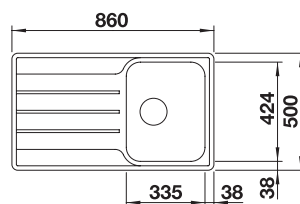

LEMIS 45 S-IF + CANDOR-S

OPBL207

€ 725.00

Spoeltafel LEMIS 45 S-IF. Roestvrij staal licht glanzend
Kraan CANDOR -S. Roestvrij staal geborsteld

LEMIS 45 S-IF + LANORA

OPBL208

€ 635.00

Spoeltafel LEMIS 45 S-IF. Roestvrij staal licht glanzend
Kraan LANORA. Roestvrij staal geborsteld