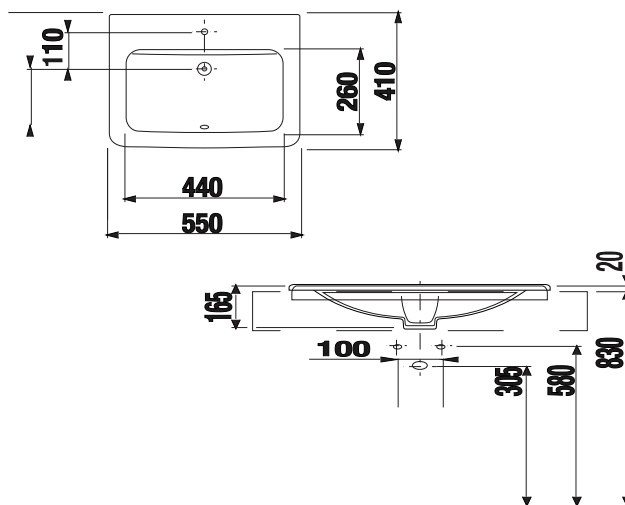

wit

OPQUAD

187.00 €

Inbouwwastafel met kraangat.

ELIPSE

55 x 37,2 cm

OPELIPSE

260.00 €