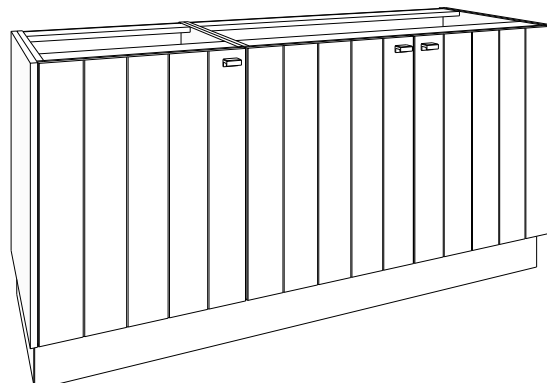

(60 + 120) x 86 x 50 cm bxhxd

ONDERKAST COMBINATIE 160 CM (40 + 80 + 40)

onderkast 40 cm 1 deur links + onderkast 80 cm 2 deuren + onderkast 40 cm 1 deur rechts

☐	W	OPCA160DDDW...	2055.00 €
☐	LG	OPCA160DDDLG...	2055.00 €
☐	AN	OPCA160DD DAN...	2055.00 €
☐	ZA	OPCA160DDDZA...	2055.00 €

GREEPKLEUR BIJ BESTELLING VERMELDEN!
(zonder meerprijs):

Greep **GIX** = inox look geborsteld, **GZW** = mat zwart geborsteld, **GGD** = goud geborsteld

inclusief 1 houten legger per onderkast

ONDERKAST COMBINATIE 180 CM (60 + 120)

onderkast 60 cm 1 deur links + onderkast 120 cm 2 deuren

☐	W	OPCA180DDREW...	1905.00 €
☐	LG	OPCA180DDRELG...	1905.00 €
☐	AN	OPCA180DDREAN...	1905.00 €
☐	ZA	OPCA180DDREZA...	1905.00 €

GREEPKLEUR BIJ BESTELLING VERMELDEN!
(zonder meerprijs):

Greep **GIX** = inox look geborsteld, **GZW** = mat zwart geborsteld, **GGD** = goud geborsteld

inclusief 1 houten legger per onderkast