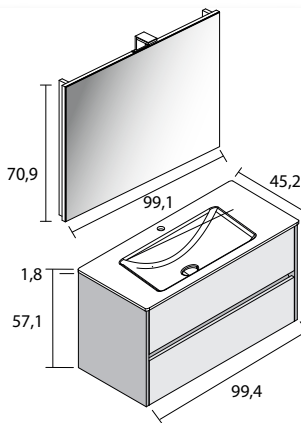

- Meubel in witte hoogglanslak, verkrijgbaar in 60 - 80 - 100 - 120 cm.
- Onderkast met 2/4 greeploze lades en voorzien van het softclose systeem, diepte 45,2 cm.
- Kolomkast omkeerbaar met 2 deuren greepeloos.
- Spiegelkast wordt geleverd samen met een combibox (schakelaar + stopcontact)
- Onderkast in combinatie met spiegel of spiegelkast inclusief 1 LED-verlichting
- 2 JAAR fabriekswaarborg
- Porseleinen wastafeltablet van 1,8 cm dikte; 46,4 cm diep
- De tabletten van 60, 80, 100 cm zijn voorzien van 1 waskom
- Het tablet van 120 cm is voorzien van 2 waskommen