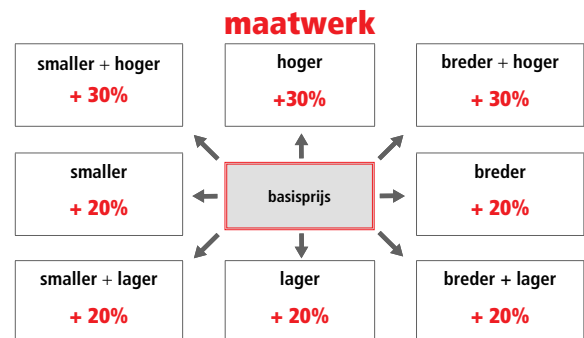

NGF9

VASTE WAND

• BUITENMAAT (A)	• BINNENMAAT (B)	ART.NR.	VERSIE	ART.NR.	WIT 10	CHROOM 30
					tr	tr
66,5-68	• 65,3-66,8	NGF9		066	€ 467,00	€ 495,00
68-69,5	• 66,8-68,3			068	€ 467,00	€ 495,00
76,5-78	• 75,3-76,8			076	€ 475,00	€ 503,00
78-79,5	• 76,8-78,3			078	€ 475,00	€ 503,00
86,5-88	• 85,3-86,8			086	€ 482,00	€ 510,00
88-89,5	• 86,8-88,3			088	€ 482,00	€ 510,00
96,5-98	• 95,3-96,8			096	€ 495,00	€ 521,00
98-99,5	• 96,8-98,3			098	€ 495,00	€ 521,00

aluminium frame
hoogte 200 cm
8mm veiligheidsglas

Glasopties				prijs per glasdeel
code	omschrijving	afmetingen		
● SA	Satijn	≤ 120 cm	€ 115	
		> 120 cm	€ 170	
○ EC	Extra helder	≤ 120 cm	€ 200	
		> 120 cm	€ 235	
● FU	Fumé	≤ 120 cm	€ 285	
		> 120 cm	€ 330	
● FB	Bruin fumé	≤ 120 cm	€ 285	
		> 120 cm	€ 330	
● BS	Satijnband	≤ 120 cm	€ 160	
		> 120 cm	€ 200	
● DE	Satijnglas met decor	Alle	€ 250	
● AT	Anti-kalk behandeling	≤ 120 cm	€ 90	
		> 120 cm	€ 120	
● AP	Permanente anti-kalk	≤ 120 cm	€ 240	
		> 120 cm	€ 285	
○ RI	Helder reflecterend	≤ 120 cm	€ 355	
		> 120 cm	€ 400	
● RF	Reflecterend met fumé-effect	≤ 120 cm	€ 355	
		> 120 cm	€ 400	
○ MR	Spiegelglas	≤ 120 cm	€ 730	
		> 120 cm	€ 820	
● R690067	Anti-kalk onderhouds-kit	Alle	€ 85	

Voeg de prijs van de extra glasoptie bij de prijs van elk glasdeel van de opstelling.

Extra profielkleuren

ZIE TABEL BEGIN VAN HET HOOFDSTUK

Voeg de prijs voor de extra profielkleur bij de prijs van elk glasdeel in afwerking chroom (30).

Max. hoogte maatwerk = 240 cm

Smaller + hoger > 230 cm = + 40%

Hoger > 230 cm = + 40%

Breder + hoger > 230 cm = +40%