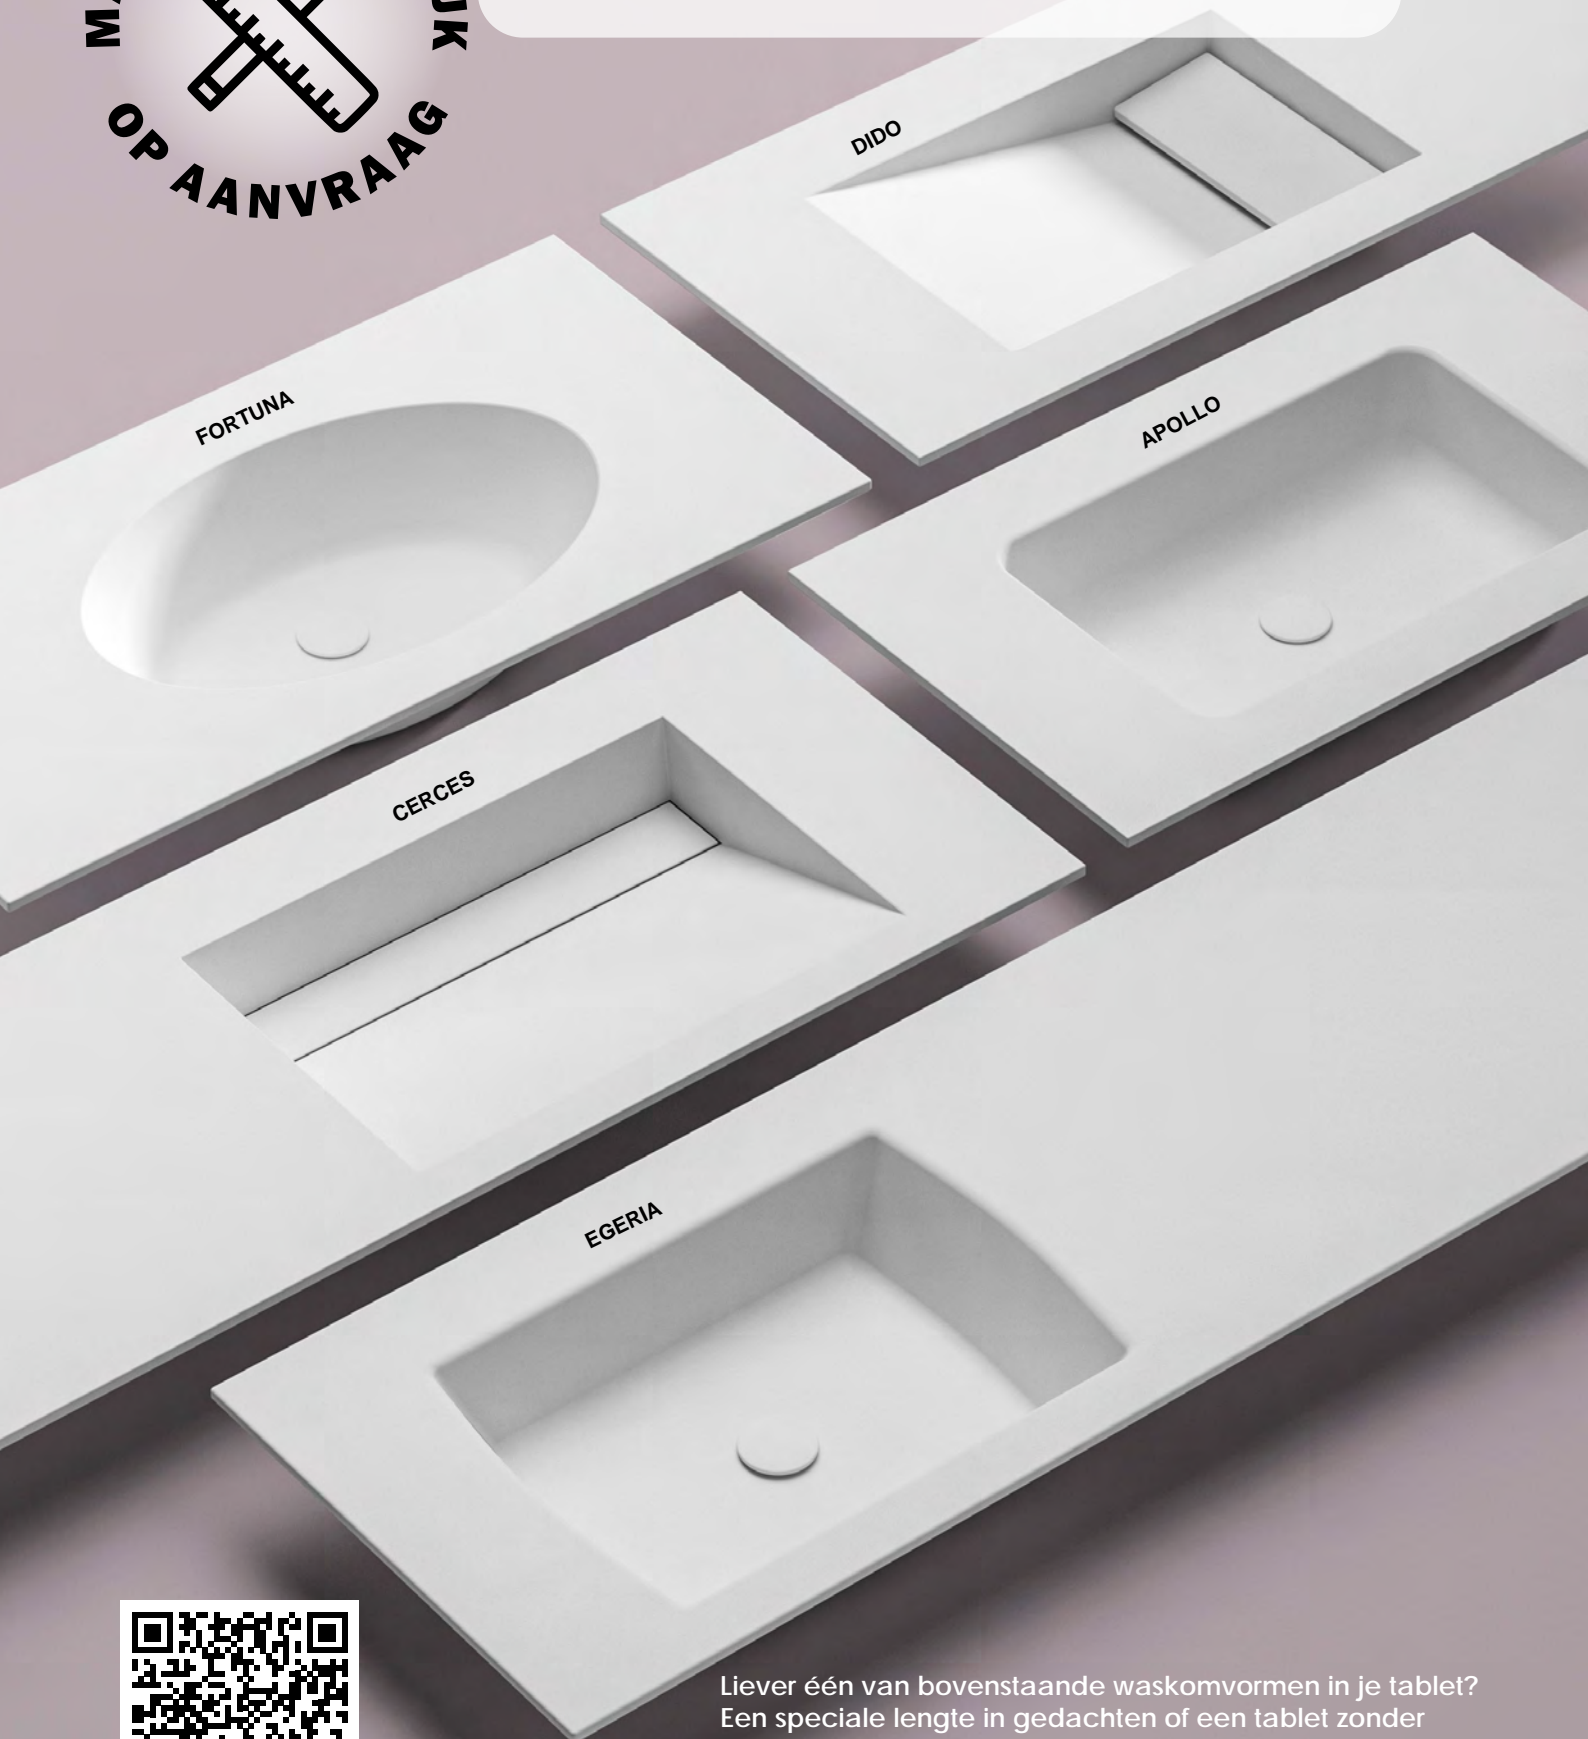

CERCES

Liever één van bovenstaande waskomvormen in je tablet? Een speciale lengte in gedachten of een tablet zonder kraangaten? Dat kan!

Vraag je maatwerk aan en wij bezorgen je een offerte. Maatwerk aanvraag dient steeds vergezeld te zijn van een schets!

Vul hier je maatwerkformulier in!