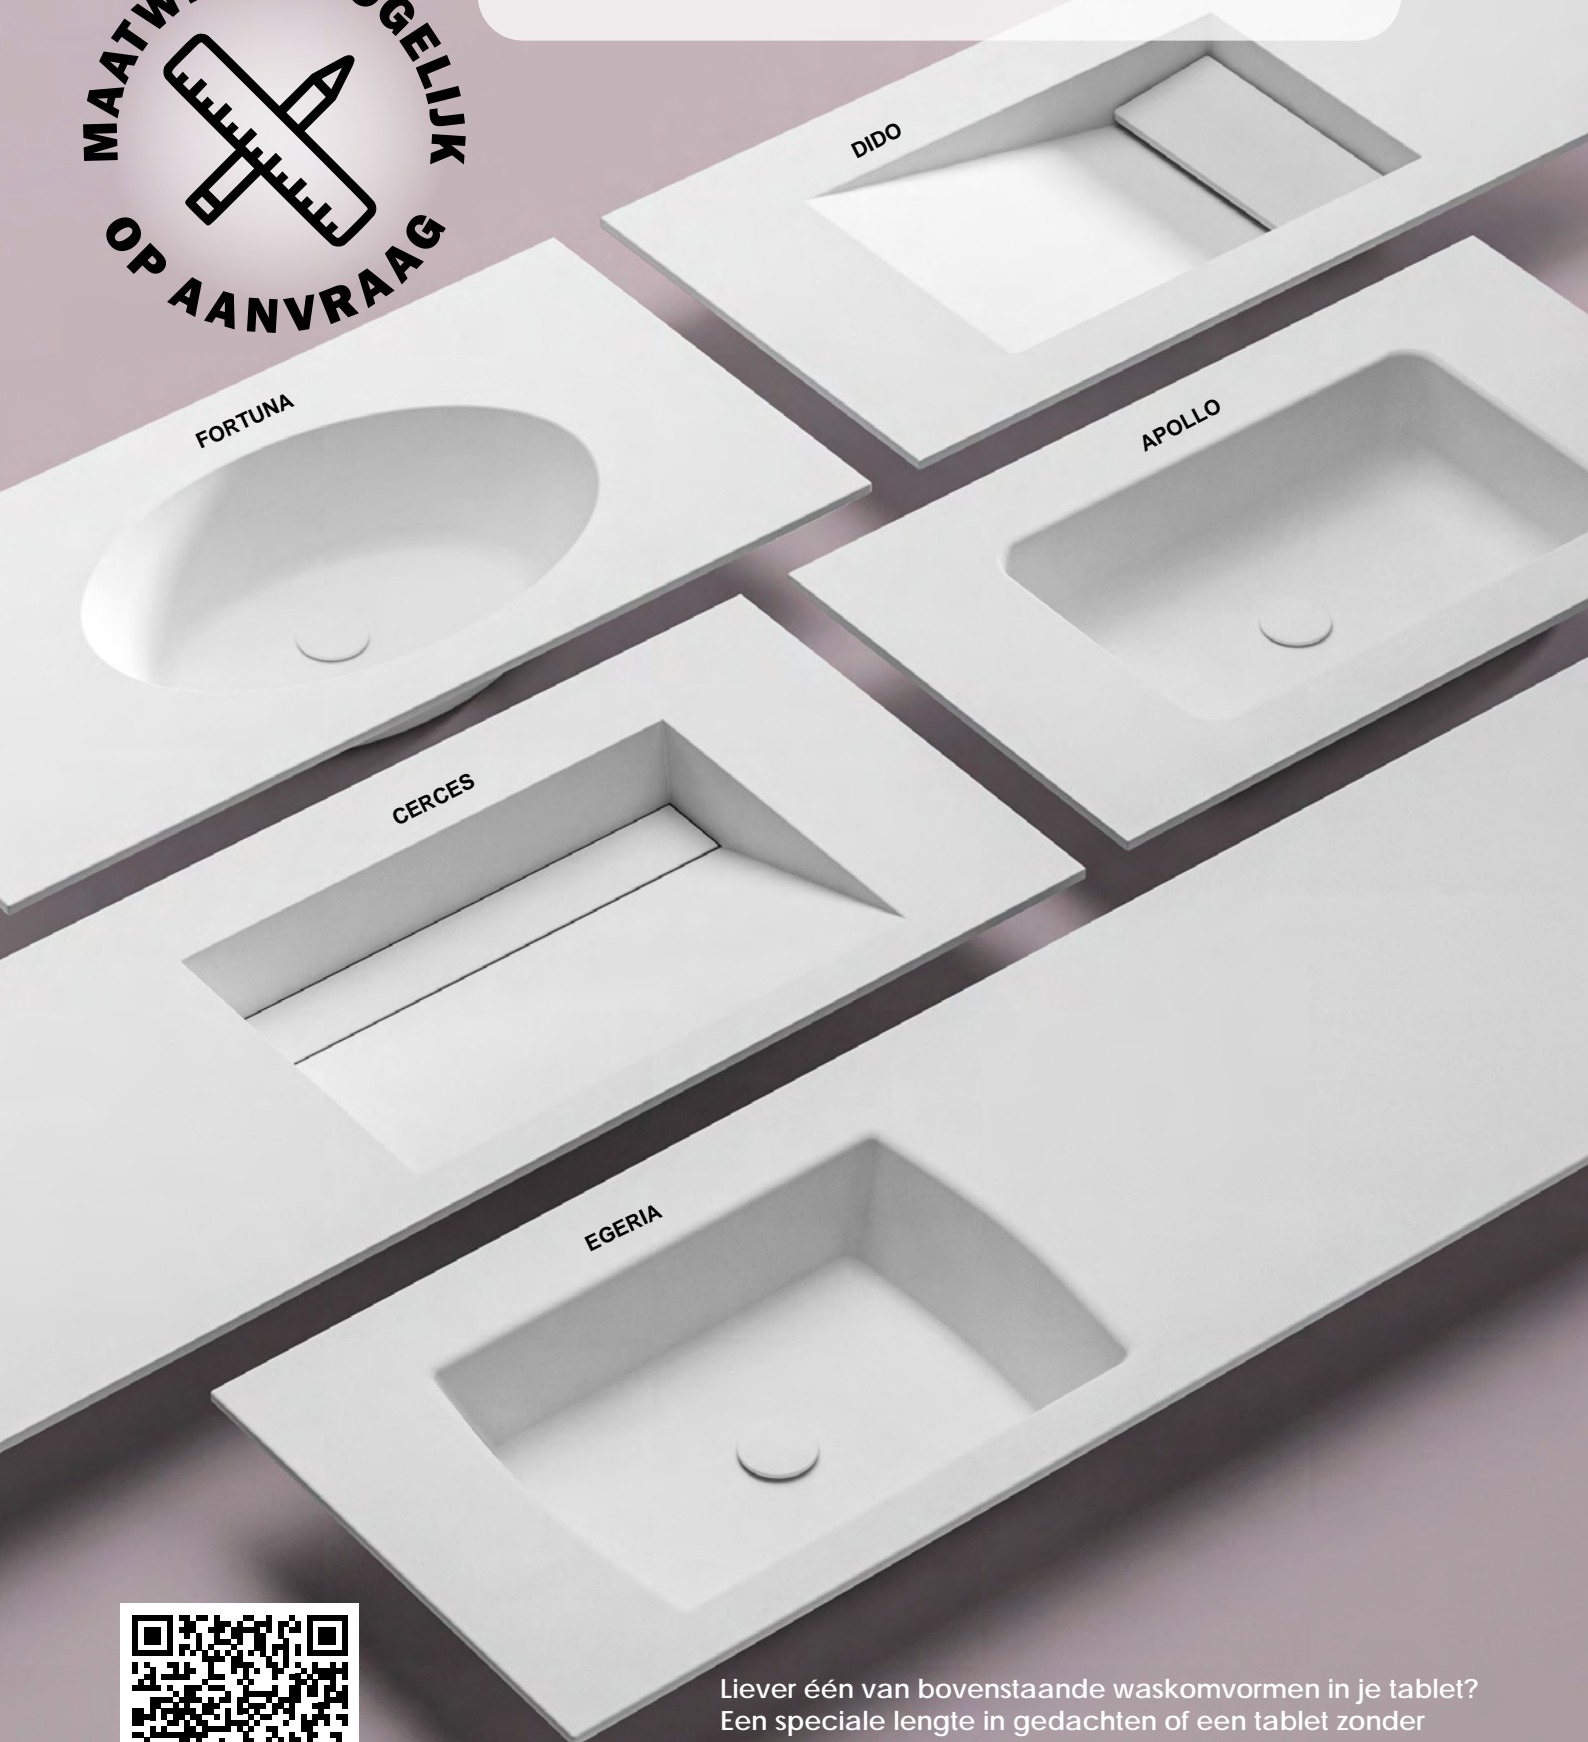

APOLLO

MAATWERK MOGELIJK
OP AANVRAAG

Vul hier je maatwerkformulier in!

Liever één van bovenstaande waskomvormen in je tablet?
Een speciale lengte in gedachten of een tablet zonder
kraangaten? Dat kan!

Vraag je maatwerk aan en wij bezorgen je een offerte.
Maatwerk aanvraag dient steeds vergezeld te zijn
van een schets!