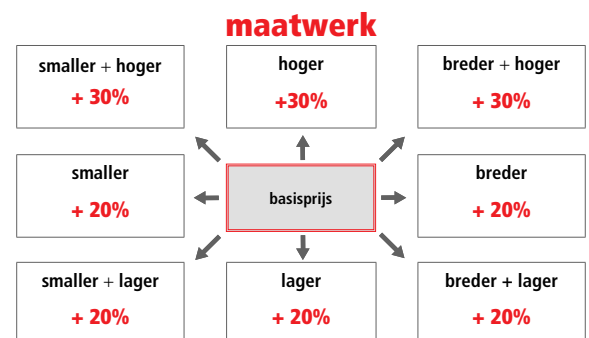

SNELLE MONTAGE

Max. hoogte maatwerk = 260 cm

Smaller + hoger > 230 cm = + 40%

Hoger > 230 cm = + 40%

Breder + hoger > 230 cm = +40%

Kubi

Vaste wand met mat zwarte (11) profielen en transparant glas (TR).

KUB91+92