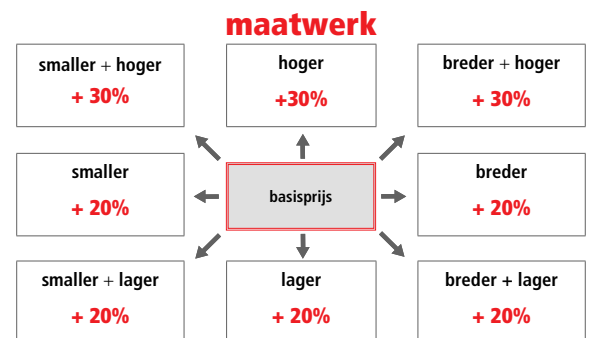

DOUCHE

VRF4

VASTE WAND

BUITENMAAT (A)	BINNENMAAT (B)	ART.NR.	VERSIE	ART.NR.	WIT 10	CHROOM 30
					tr	tr
68-70	• 66,8-68,8	VRF4		068	€ 469,00	€ 577,00
70-72	• 68,8-70,8			070		
72-74	• 70,8-72,8			072		
74-76	• 72,8-74,8			074		
76-78	• 74,8-76,8			076	€ 474,00	€ 582,00
78-80	• 76,8-78,8			078		
80-82	• 78,8-80,8			080		
82-84	• 80,8-82,8			082		
84-86	• 82,8-84,8			084	€ 479,00	€ 587,00
86-88	• 84,8-86,8			086		
88-90	• 86,8-88,8			088		

VRP3

VOUWDEUR VOOR PLAATSIING IN NIS

AFMETING IN CM	ART.NR.	VERSIE	ART.NR.	WIT 10	CHROOM 30
				tr	tr
78-82	VRP3		078	€ 549,00	€ 627,00
88-92			088	€ 569,00	€ 646,00
98-102			098	€ 593,00	€ 665,00

Glasopties				prijs per glasdeel
code	omschrijving	afmetingen		
● SA	Satijn	≤ 120 cm	€ 115	€ 170
		> 120 cm	€ 170	
○ EC	Extra helder	≤ 120 cm	€ 200	€ 235
		> 120 cm	€ 235	
● FU	Fumé	≤ 120 cm	€ 285	€ 330
		> 120 cm	€ 330	
● FB	Bruin fumé	≤ 120 cm	€ 285	€ 330
		> 120 cm	€ 330	
● BS	Satijnband	≤ 120 cm	€ 160	€ 200
		> 120 cm	€ 200	
● DE	Satijnglas met decor	Alle	€ 250	
● AT	Anti-kalk behandeling	≤ 120 cm	€ 90	€ 120
		> 120 cm	€ 120	
○ RI	Helder reflecterend	≤ 120 cm	€ 355	€ 400
		> 120 cm	€ 400	
● RF	Reflecterend met fumé-effect	≤ 120 cm	€ 355	€ 400
		> 120 cm	€ 400	
○ MR	Spiegelglas	≤ 120 cm	€ 730	€ 820
		> 120 cm	€ 820	
● R690067	Anti-kalk onderhouds-kit	Alle	€ 85	

Extra profielkleuren

ZIE TABEL BEGIN VAN HET HOOFDSTUK

Voeg de prijs voor de extra profielkleur bij de prijs van elk glasdeel in afwerking chroom (30).

Max. hoogte maatwerk = 240 cm

Smaller + hoger > 230 cm = +40%

Hoger > 230 cm = +40%

Breder + hoger > 230 cm = +40%

Voeg de prijs van de extra glasoptie bij de prijs van elk glasdeel.