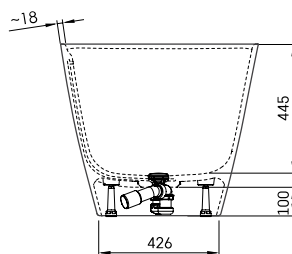

ORTA

Vrijstaand bad met geïntegreerde overloop en pop-up. Gelcoat blinkend wit of solid surface voor de mat witte baden. Pop-up wordt meegeleverd in de kleur van het bad. Inclusief sifon.

ORTA	159 x 70^{CM}	wit	OPORTA	2750.00 €
ORTA	159 x 70^{CM}	mat wit	OPORTAMW	3200.00 €