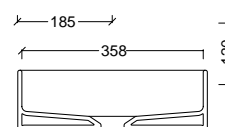

RHIDEN

60 x 37 cm	P1	glanzend wit	OPRH-WT02-01	399.00 €
60 x 37 cm	P2		OPRH-WT02-...	599.00 €
60 x 37 cm	P3		OPRH-WT02-...	695.00 €
60 x 37 cm	P4		OPRH-WT02-...	705.00 €
60 x 37 cm	P5		OPRH-WT02-...	849.00 €

Rhiden rechthoekige opzetwastafel 60 x 37 cm, zonder kraangat en overloop. De niet-afsluitbare metalen afvoerplug wordt meegeleverd samen met een porseleinen afdekkapje in dezelfde kleur als de wastafel.

...= invullen kleurcode, zie overzicht p. 50-007