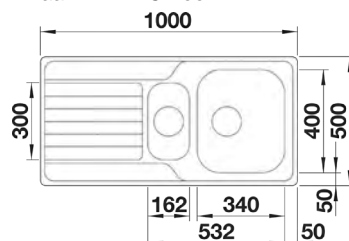

DINAS 6 S + MIDA

OPBL302 € 400.00

Spoeltafel DINAS 6 S. Chroom.
Kraan MIDA. Chroom.