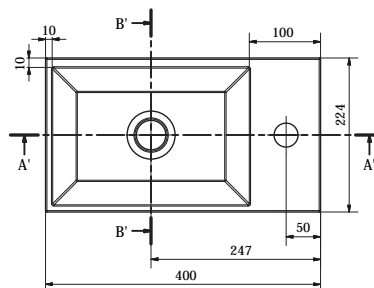

COMPOSITIET MET GELCOAT

BONITA

40 x 22 x 10,8	kraangat links	OPBONITALI	🌱 210.00 €
40 x 22 x 10,8	kraangat rechts	OPBONITARE	🌱 210.00 €

Handenwasser in gelcoat, niet omkeerbaar.

Optie: bouten handenwasser	DBBOUTM8X110	🌱 2.48 €