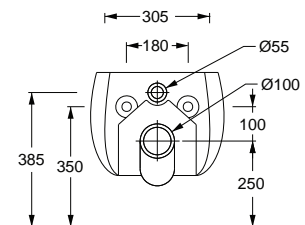

NURIA

Prijsgroep 1	glanzend wit	OPNU-WC01-01	570.00 €
Prijsgroep 2		OPNU-WC01-...	815.00 €
Prijsgroep 4		OPNU-WC01-...	975.00 €
Prijsgroep 5		OPNU-WC01-...	1125.00 €

Hangwc

Prijsgroep 1	glanzend wit	OPZIT02-01	120.00 €
Prijsgroep 2		OPZIT02-...	235.00 €
Prijsgroep 4		OPZIT02-...	299.00 €
Prijsgroep 5		OPZIT02-...	499.00 €

Wc-zitting softclose

...= invullen kleurcode, zie overzichtspagina bij "opzetwastafels", p.50-007

OPGELET: prijsgroep 3 is niet verkrijgbaar voor dit toilet!