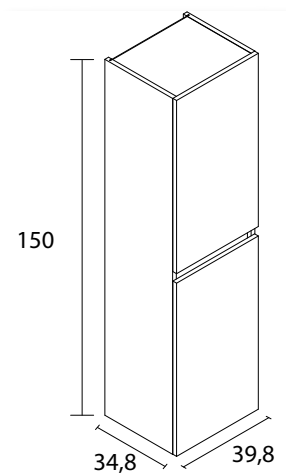

deuren omkeerbaar