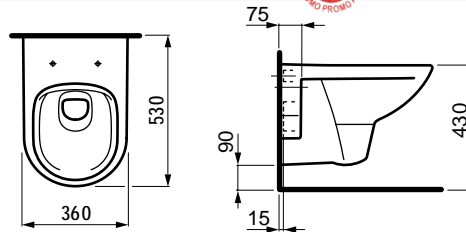

NICE COMBIPACK

Hangwc rimless + wc zitting softclose	OPNICEHWC	321.00 €

RIMLESS

ZENA COMBIPACK

Hangwc met open bevestiging + wc zitting softclose	OPGZENA	459.00 €