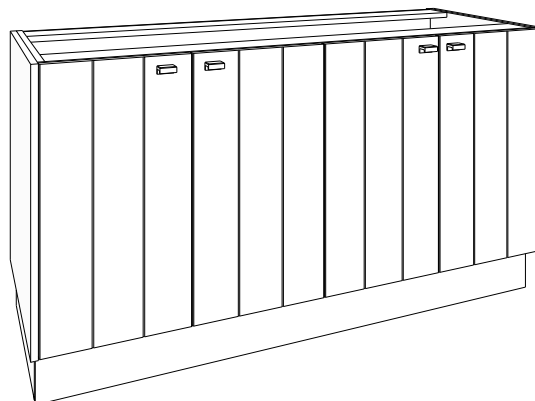

160 x 86 x 50 cm bxhxd

ONDERKAST 100 CM, 2 DEUREN

☐	W	OPCA100DW...	1095.00 €
☐	LG	OPCA100DLG...	1095.00 €
☐	AN	OPCA100DAN...	1095.00 €
☐	ZA	OPCA100DZA...	1095.00 €

GREEPKLEUR BIJ BESTELLING VERMELDEN!
(zonder meerprijs):

Greep **GIX** = inox look geborsteld, **GZW** = mat zwart geborsteld, **GGD** = goud geborsteld
inclusief 1 houten legger in onderkast

ONDERKAST 160 CM, 4 DEUREN

☐	W	OPCA160DW...	1905.00 €
☐	LG	OPCA160DLG...	1905.00 €
☐	AN	OPCA160DAN...	1905.00 €
☐	ZA	OPCA160DZA...	1905.00 €

GREEPKLEUR BIJ BESTELLING VERMELDEN!
(zonder meerprijs):

Greep **GIX** = inox look geborsteld, **GZW** = mat zwart geborsteld, **GGD** = goud geborsteld
inclusief 1 houten legger in onderkast