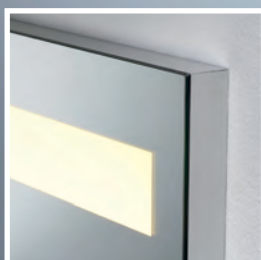

PALERMO / PALERMO^V

O-Plus
Bathroom & Kitchen solutions

ALU frame met led verlichting