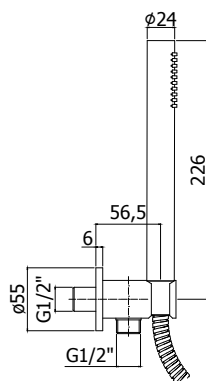

ZDUP 094.. TONDO

Set de douche encastré rond :

- Douchette Master en métal
- Coude d'alimentation rond en métal avec support douchette pour montage encastré
- Flexible 1500mm

Finition - Afwerking EUR

RMSP	403,00
MG	193,00
NKN	381,00
NKNSP	404,00
HG	381,00
HGSP	404,00

Ronde inbouw doucheset:

- Master metalen handdouche
- Ronde aansluitbocht in metaal met handdouchehouder voor inbouwmontage
- Slang 1500mm

* RMSP - NKN - NKNSP - HG - HGSP avec tuyau flexible métallique / MG avec tuyau PVC noir
* RMSP - NKN - NKNSP - HG - HGSP met metalen flexibele slang / MG met zwarte PVC slang

ZSUP 020..

Support douchette réglable en métal

- pour set de douche Birillo art. 023
- Regelbare, metalen handdouchehouder voor doucheset Birillo art. 023

Finition - Afwerking EUR

RMSP	167,00
MG	88,00
NKN	154,00
NKNSP	167,00
HG	154,00
HGSP	167,00