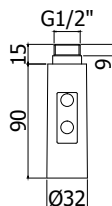

ZDOC 069.. MINIMAL Finition - Afwerking EUR

Douchette Minimal en ABS (2 jets) pour art.179	RMSP	284,00
Handdouche Minimal in ABS (2 jets) voor art.179	MG	117,00
	NKN	268,00
	NKNSP	285,00
	HG	268,00
	HGSP	285,00