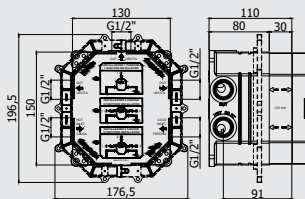

compact box

CPBOX 001

Boîte d'encastrement universelle.
Universele inbouwbox.

Finition - Afwerking

EUR
192,00

*A compléter avec CPT 013-018-019-513-518-519
*Te vervolledigen met CPT 013-018-019-513-518-519