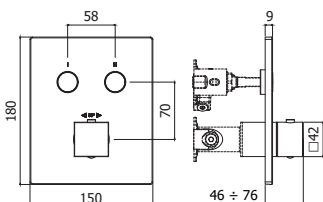

CPT 518..

Kit de finition pour **mitigeur de douche thermostatique** avec 2 boutons poussoir inverseur et plaque murale en métal 150x180mm (2 sorties).

Afwerkset voor **thermostatische douchemengkraan** met 2 omsteldrukknoppen en metalen muurplaat 150x180mm (2 uitgangen).

Finition - Afwerking **EUR**

RMSP 1.520,00
MG 1.242,00

*A compléter avec CPBOX 001
*Te vervolledigen met CPBOX 001