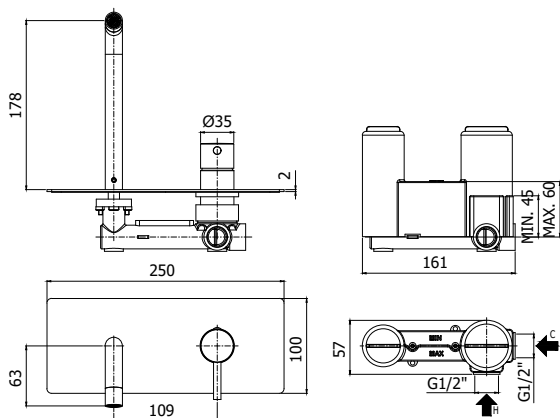

ZPRO 088..

Set de rallonge avec inverseur pour art. 104 - 105 - 106 - L.45mm
Verlengset met omsteller voor art. 104 - 105 - 106 - L.45mm

RMSP	294,00
MG	156,00
NKN	273,00
NKNSP	294,00
HG	273,00
HGSP	294,00

LIG 104.. 70

Mitigeur lavabo encastré complet avec bec 123mm et 2 rosaces Ø 70mm - poignée Ø 35mm.
Inbouw wastafelmengkraan compleet met uitloop 123mm en 2 rozetten Ø 70mm - greep Ø 35mm.

Finiton - Afwerking EUR

RMSP	570,00
MG	408,00
NKN	570,00
NKNSP	616,00
HG	570,00
HGSP	616,00

LIG 105.. 70

Mitigeur lavabo encastré complet avec bec 178mm et 2 rosaces Ø 70mm - poignée Ø 35mm.
Inbouw wastafelmengkraan compleet met uitloop 178mm en 2 rozetten Ø 70mm - greep Ø 35mm.

RMSP	588,00
MG	420,00
NKN	587,00
NKNSP	634,00
HG	587,00
HGSP	634,00

LIG 106.. 70

Mitigeur lavabo encastré complet avec bec 248mm et 2 rosaces Ø 70mm - poignée Ø 35mm.
Inbouw wastafelmengkraan compleet met uitloop 248mm en 2 rozetten Ø 70mm - greep Ø 35mm.

RMSP	608,00
MG	435,00
NKN	608,00
NKNSP	657,00
HG	608,00
HGSP	657,00