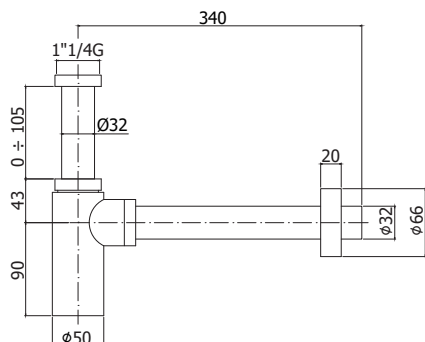

ZACC 240..

Siphon 1"1/4 en laiton pour lavabo
Messing hevel 1"1/4 voor wastafel

Finition - Afwerking EUR

RMSP	317,00
MG	149,00
NKN	300,00
NKNSP	318,00
HG	300,00
HGSP	318,00