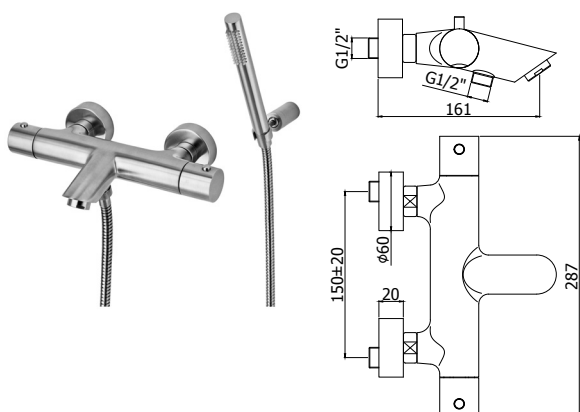

light exclusive edition

thermostatique - thermostatisch

* RMSP - NKN - NKNSP - HG - HGSP avec tuyau flexible métallique / MG avec tuyau PVC noir
* RMSP - NKN - NKNSP - HG - HGSP met metalen flexibele slang / MG met zwarte PVC slang

LIQ 022..

Mitigeur thermostatique bain/douche apparent nu.
Bad/douche opbouw
thermostaatmengkraan naakt.

Finition - Afwerking EUR

RMSP	709,00
MG	507,00
NKN	861,00
NKNSP	929,00
HG	861,00
HGSP	929,00

LIQ 023..

Mitigeur thermostatique bain/douche apparent avec set de douche réglable.
Thermostatische bad/douche kraan met regelbare doucheset.

RMSP	882,00
MG	631,00
NKN	1.156,00
NKNSP	1.242,00
HG	1.156,00
HGSP	1.242,00