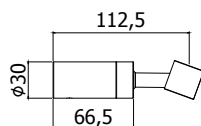

ZSUP 020..

Support douchette réglable en métal

- pour set de douche Birillo art. 023
- Regelbare, metalen handdouchehouder voor doucheset Birillo art. 023

Finition - Afwerking EUR

RMSP	167,00
MG	88,00
NKN	154,00
NKNSP	167,00
HG	154,00
HGSP	167,00