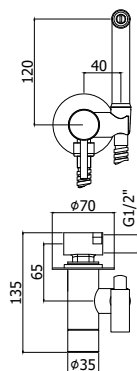

ZACC 423

Rosace murale ronde - Ø 55mm
 Ronde muurplaat - Ø 55mm

RMSP	70,00
MG	29,00
NKN	67,00
NKNSP	71,00
HG	67,00
HGSP	71,00

ZDUP 110 TWEET ROUND MIX Finition - Afwerking EUR

Kit complet douchette bidet Tweet Round Mix	RMSP	440,00
• Support douchette en metal	MG	252,00
• Tweet Round douchette en metal	NKN	441,00
• Rosace Ø 70mm	NKNSP	477,00
• Flexible 1200mm	HG	441,00
• Avec mitigeur encastrer	HGSP	477,00
Complete bidet sproeierset Tweet Round		
• Handdouchehouder in metaal		
• Rozet Ø 70mm		
• Slang 1200mm		
• Met inbouw mengkraan		