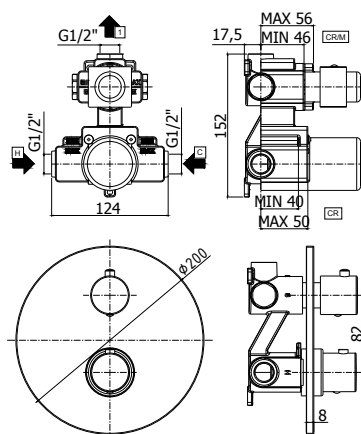

Robinets thermostatiques - Thermostatische kranen

LIQ 013..

Thermostatique de douche encastré -
complet. 1 fonction = robinet d'arrêt.
Inbouw douchethermostaat - compleet.
1 functie = stopkraan.

Finition - Afwerking EUR

RMSP	814,00
MG	582,00
NKN	987,00
NKNSP	1.066,00
HG	987,00
HGSP	1.066,00

ZPRO 075..

Rallonge pour art. 013-018-019-513-518-
519
• L.20mm
Verlengstuk voor art. 013-018-019-513-
518-519
• L.20mm

RMSP	536,00
MG	284,00
NKN	497,00
NKNSP	536,00
HG	497,00
HGSP	536,00