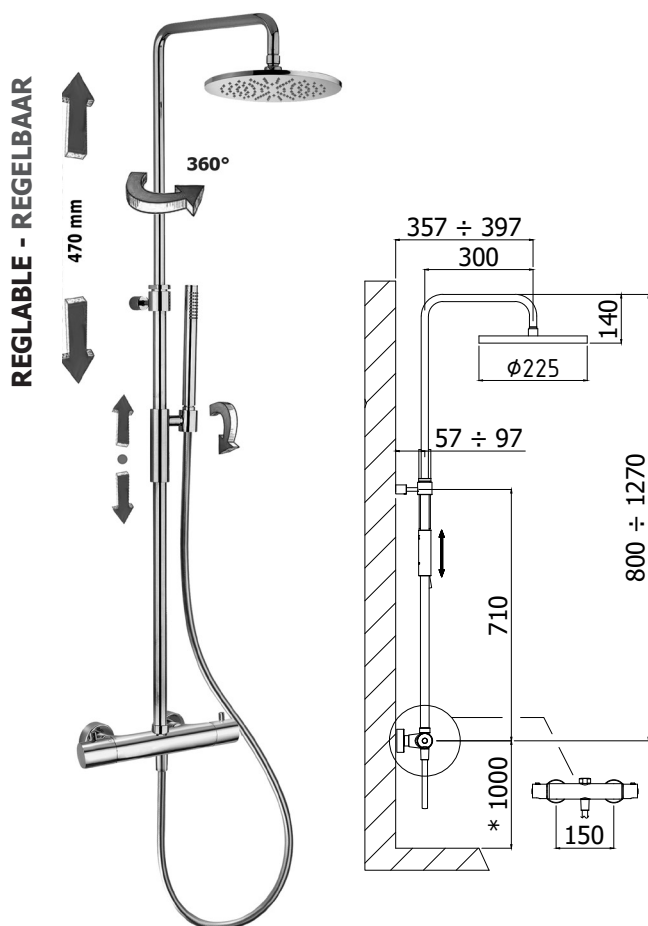

Finition - Afwerking EUR

RMSP	158,00
MG	72,00
NKN	151,00
NKNSP	159,00
HG	151,00
HGSP	159,00

ZACC 240..

Siphon 1"1/4 en laiton pour lavabo
Messing hevel 1"1/4 voor wastafel

Finition - Afwerking EUR

RMSP	317,00
MG	149,00
NKN	300,00
NKNSP	318,00
HG	300,00
HGSP	318,00

light exclusive edition

ZCOL 646LIQ

Colonne de douche Light (réglable en hauteur)

- Support coulissant rond
- Douchette Master en métal
- Douche de tête ronde Master Ø 225 en métal. Livré avec réducteur de débit 12l/min
- Flexible 1500mm
- Mitigeur thermostatique LIQ169 (avec inverseur)

Douchezuil Light (réglable in hoogte)

- Rond glijstuk
- Master metalen handdouche
- Ronde metalen hoofddouche Master Ø 225. Geleverd met debietbegrenzer van 12L/min
- Slang 1500mm
- Douchethermostaat LIQ169 (met omsteller)