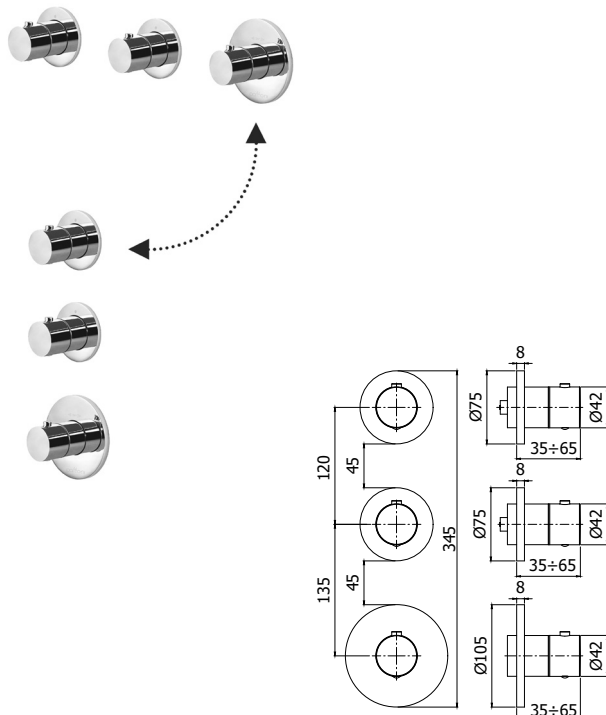

MDE 018..

Finition - Afwerking **EUR**

Kit de finition pour mitigeur bain/douche thermostatique (2 sorties) placement horizontal ou vertical.
Afwerkset voor thermostatische bad/douchemengkraan (2 uitgangen) horizontale of verticale plaatsing.

RMSP	561,00
MG	403,00
NKN	561,00
NKNSP	606,00
HG	561,00
HGSP	606,00

*Placement horizontal avec le bouton thermostatique uniquement du coté droit.
*Horizontale plaatsing met de thermostatische bediening steeds aan de rechterkant.

ZPRO 094

Rallonge pour art. MDE018
• L.20mm
Verlengstuk voor art. MDE018
• L.20mm

RMSP	231,00
MG	165,00
NKN	347,00
NKNSP	368,00
HG	347,00
HGSP	368,00