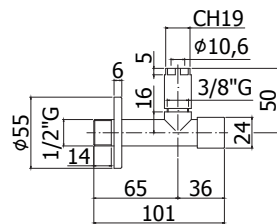

ZACC 204

Robinet d'arrêt 1/2" avec filtre STICK
Haakse stopkraan STICK 1/2"

Finition - Afwerking EUR

RMSP	319,00
MG	131,00
NKN	302,00
NKNSP	320,00
HG	302,00
HGSP	320,00

ZTUB 010..

Tuyau en laiton pour robinet lave-main
avec borlet. Ø10 - 345mm
Messing buisje voor aansluiting met
kraag fonteinkraan Ø 10 - 345mm.

MG	8,00
RMSP	20,00
NKN	56,00
NKNSP	56,00
HG	56,00
HGSP	56,00