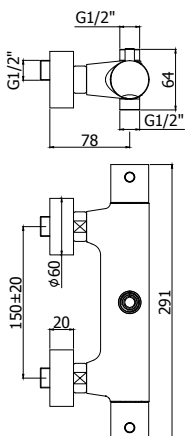

thermostatique - thermostatisch

LIQ 169..

Thermostatique de douche apparent nu avec connexion dessus/dessous 1/2\"

Opbouw douchethermostaat naakt met aansluiting 1/2\"

Finition - Afwerking

Finition - Afwerking	EUR
RMSP	558,00
MG	399,00
NKN	676,00
NKNSP	730,00
HG	676,00
HGSP	730,00

* Seulement a combiner avec colonnes de douche
* Alleen in combinatie met douchezuilen

LIG 010..70

Mitigeur encastré douche 1/2\"

Inbouw douchemengkraan 1/2\"

Finition - Afwerking

Finition - Afwerking	EUR
RMSP	264,00
MG	189,00
NKN	329,00
NKNSP	356,00