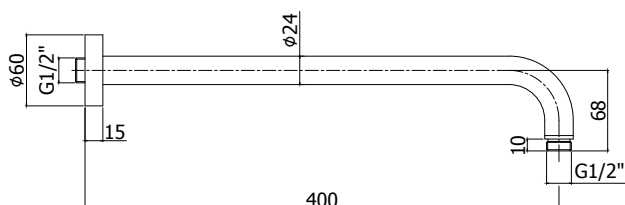

ZSOF 034

Bras de douche luxe I. 400mm (avec rosace)
Luxe douchearm I. 400mm (met rozet)

Finition - Afwerking		EUR
RMSP		299,00
MG		122,00
NKN		281,00
NKNSP		299,00
HG		281,00
HGSP		299,00

ZSOF 051

Rosace RONDE pour art. ZSOF034-ZSOF035
Rozet ROND voor art. ZSOF034-ZSOF035

RMSP	40,00
MG	22,00
NKN	39,00
NKNSP	40,00
HG	39,00
HGSP	40,00

ZSOF 064

Bras de douche plafond Ø 24mm x l.120mm
Douchearm voor plafondmontage Ø 24mm x l.120mm

Finition - Afwerking		EUR
RMSP		152,00
MG		77,00
NKN		143,00
NKNSP		152,00
HG		143,00
HGSP		152,00

ZSOF 051

Rosace RONDE pour art. ZSOF064-ZSOF065
Rozet ROND voor art. ZSOF064-ZSOF065

RMSP	40,00
MG	22,00
NKN	39,00
NKNSP	40,00
HG	39,00
HGSP	40,00