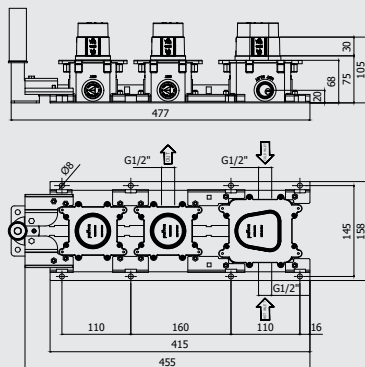

modular box

MDBOX 000

Finition - Afwerking **EUR**
1.091,00

Boîte d'encastrement pour mitigeur thermostatique douche MDE000 (2 sorties) placement horizontal. Avec sortie douchette inclus.

Inbouwbox voor thermostatische douchemengkraan MDE000 (2 uitgangen) horizontale plaatsing.