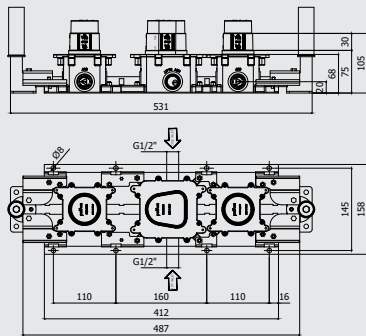

MDBOX 001

Boîte d'encastement pour mitigeur thermostatique bain/douche MDE001 (2 sorties) placement horizontal. Avec sortie bec et douchette inclus.
Inbouwbox voor thermostatische bad/douchemengkraan MDE001 (2 uitgangen) horizontale plaatsing.

Finition - Afwerking **EUR**
1.264,00