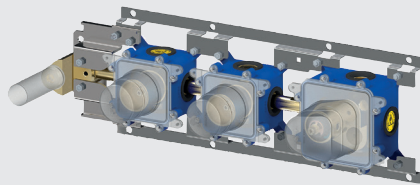

modular box

MDBOX 000

Finition - Afwerking **EUR**
1.091,00

Boîte d'encastrement pour mitigeur thermostatique douche MDE000 (2 sorties) placement horizontal. Avec sortie douchette inclus.

Inbouwbox voor thermostatische douchemengkraan MDE000 (2 uitgangen) horizontale plaatsing.