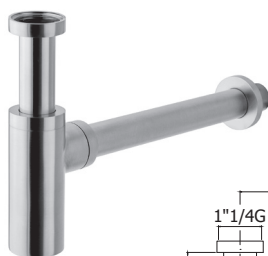

ZACC 240..

Siphon 1"1/4 en laiton pour lavabo
Messing hevel 1"1/4 voor wastafel

Finition - Afwerking EUR

RMSP	317,00
MG	149,00
NKN	300,00
NKNSP	318,00
HG	300,00
HGSP	318,00