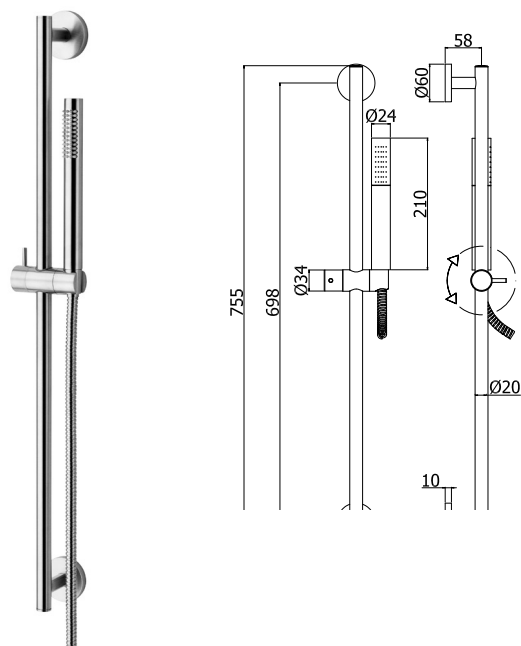

ZSAL 135 LIFE

Ensemble de douche LIFE :

- barre Ø 20 x L.755mm en métal
- fixations muraux fixes en métal
- curseur en métal
- douchette Master en métal
- flexible 1500mm
- entraxe 698mm

Finition - Afwerking EUR

RMSP	724,00
MG	309,00
NKN	683,00
NKNSP	724,00
HG	683,00
HGSP	724,00

LIFE douchegarnituur:

- metalen glijstang Ø 20 x L.755mm
- vaste, metalen muurbevestigingen
- metalen glijstuk
- master metalen handdouche
- slang 1500mm
- asafstand 698mm