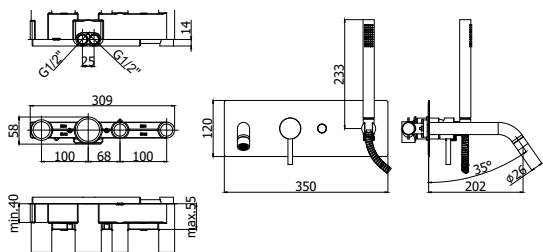

* RMSP - NKN - NKNSP - HG - HGSP avec tuyau flexible métallique / MG avec tuyau PVC noir
* RMSP - NKN - NKNSP - HG - HGSP met metalen flexibele slang / MG met zwarte PVC slang

LIQ 001..

Mitigeur bain/douche à encastrer complet avec inverseur, bec avec mousseur M18x1,5 et set de douche.
Complete inbouw bad/douchemengkraan met omsteller, uitloop met mousseur M18x1,5 en doucheset.

Finition - Afwerking EUR

RMSP	1.470,00
MG	1.051,00
NKN	1.837,00
NKNSP	1.983,00
HG	1.837,00
HGSP	1.983,00

ZPRO 056..

Set de rallonge avec inverseur pour art. 001 - L.20mm
Verlengset met omsteller voor art. 001 - L.20mm

RMSP	472,00
MG	250,00
NKN	437,00
NKNSP	472,00
HG	437,00
HGSP	472,00

LIQ 048.. MAX FLOW

Mitigeur 2 trous pour montage sur gorge avec un débit augmenté (sans bec). Remplissage par le trop plein (pas inclus).
2-gats badmengkraan voor badrandmontage met een verhoogd debiet (zonder uitloop). Vulling via overloop (niet inbegrepen).

Finition - Afwerking EUR

RMSP	817,00
MG	584,00
NKN	1.007,00
NKNSP	1.088,00
HG	1.007,00
HGSP	1.088,00

LIQ 047.. MAX FLOW

Mitigeur 3 trous pour montage sur gorge avec un débit augmenté.
3-gats badmengkraan voor badrandmontage met een verhoogd debiet.

RMSP	1.121,00
MG	801,00
NKN	1.381,00
NKNSP	1.493,00
HG	1.381,00
HGSP	1.493,00