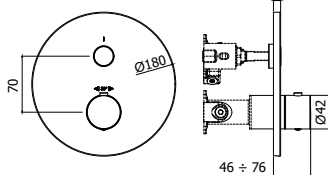

CPT 013..

Kit de finition pour **mitigeur de douche thermostatique** avec bouton poussoir et plaque murale en métal Ø 180.

Afwerkset voor **thermostatische douchemengkraan** met drukknop en metalen muurplaat Ø 180.

Finition - Afwerking

EUR
RMSP 1.406,00
MG 1.150,00
NKN 1.061,00
NKNSP 1.189,00
HG 1.061,00
HGSP 1.189,00

*A compléter avec CPBOX 001
*Te vervolledigen met CPBOX 001