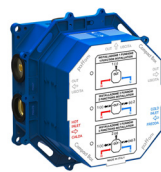

A COMPLÉTER AVEC:
TE VERVOLLEDIGEN MET:

CPBOX 001
Boîte d'encastrement universelle
Universele inbouwbox

CODE
Set de finition (p. ex. CPT019ST)
Afwerkset (bv. CPT019ST)