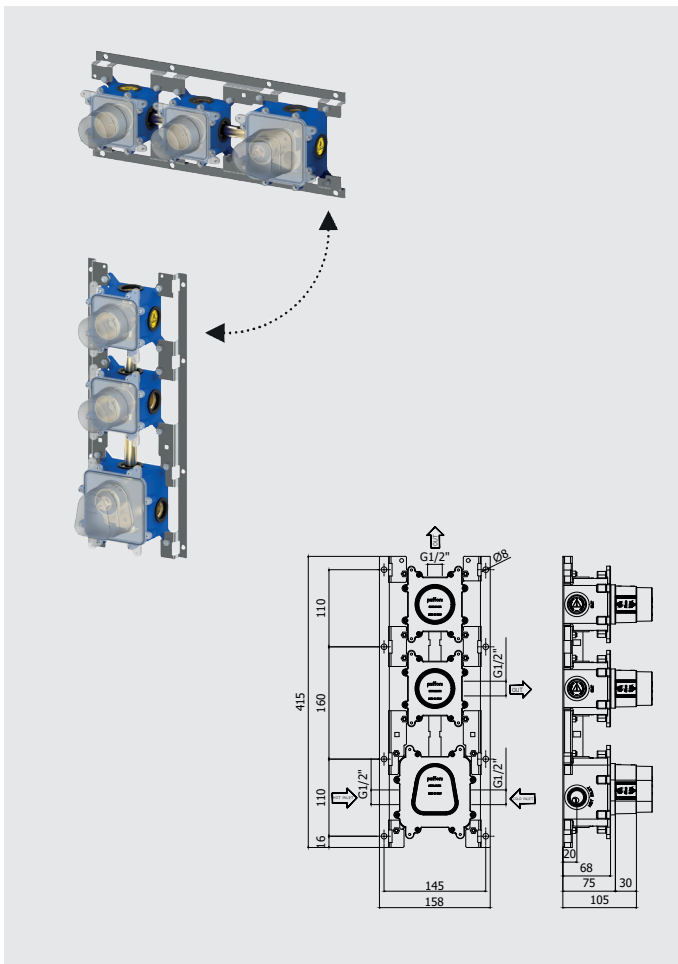

Composez votre produit comme ci-dessous:
Stel uw product als volgt samen:

CODE: MDBOX ...
Boîte d'encastrement
Inbouwbox

CODE: MDE ...
Set de finition
Afwerkset

modular box

MDBOX 018

Finition - Afwerking **EUR**
924,00