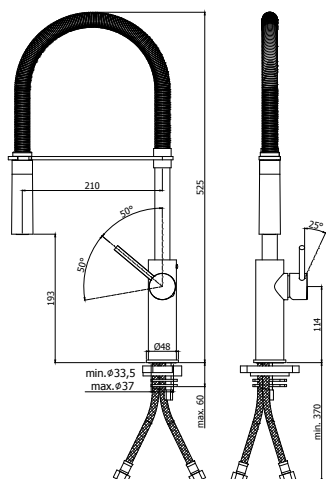

LIG 179..

Mitigeur cuisine professionnel avec douchette Minimal ABS (2 jets) - flexible en inox noir.
Professionele keukenmengkraan met Minimal sproeier in ABS (2 stralen) - flexibel in inox zwart.

Finition - Afwerking EUR

RMSPNO	948,00
MGNO	678,00
NKNNO	1.169,00
NKNSPNO	1.264,00
HGNO	1.169,00
HGSPNO	1.264,00

ZPRO 250..

Rehausse 100mm pour art. LIG078
Verhoogstuk 100mm voor art. LIG078

Finition - Afwerking EUR

RMSP	213,00
MG	113,00
NKN	197,00
NKNSP	214,00
HG	197,00
HGSP	214,00