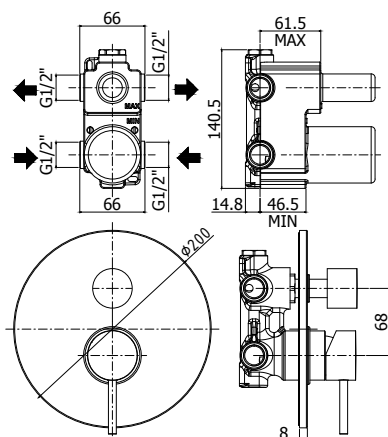

light exclusive edition

LIG 018..

Mitigeur encastré douche 1/2" complet
(2 sorties) avec manette inverseur.
Inbouw douchemengkraan 1/2"
compleet (2 uitgangen) met
omstelgreep.

Finition - Afwerking EUR

RMSP	799,00
MG	572,00
NKN	999,00
NKNSP	1.079,00
HG	999,00
HGSP	1.079,00

ZPRO 068..

Rallonge pour art. 018-019 - L.30mm
Verlengstuk voor art. 018-019 -
L.30mm

RMSP	261,00
MG	139,00
NKN	243,00
NKNSP	262,00
HG	243,00
HGSP	262,00