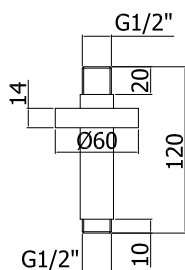

ZSOF 064

Bras de douche plafond Ø 24mm x l.120mm
Douchearm voor plafondmontage Ø 24mm x l.120mm

Finition - Afwerking		EUR
RMSP		152,00
MG		77,00
NKN		143,00
NKNSP		152,00
HG		143,00
HGSP		152,00

ZSOF 051

Rosace RONDE pour art. ZSOF064-ZSOF065
Rozet ROND voor art. ZSOF064-ZSOF065

RMSP	40,00
MG	22,00
NKN	39,00
NKNSP	40,00
HG	39,00
HGSP	40,00