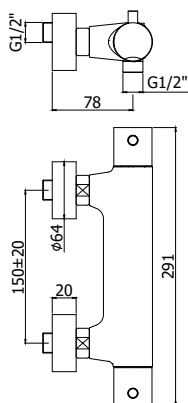

thermostatique - thermostatisch

LIQ 168E.. ECOSTOP

Thermostatique de douche 1/2\"

Opbouw douchethermostaat 1/2\"

Finition - Afwerking

Finition - Afwerking	EUR
RMSP	526,00
MG	376,00
NKN	637,00
NKNSP	689,00
HG	637,00
HGSP	689,00