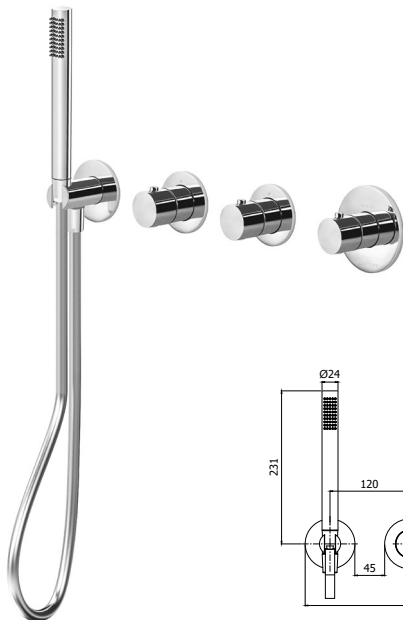

robinets thermostatiques - thermostatische kranen

*Placement horizontal avec le bouton thermostatique uniquement du coté droit.
*Horizontale plaatsing met de thermostatische bediening steeds aan de rechterkant.

MDE 000..

Finition - Afwerking **EUR**

Kit de finition pour mitigeur bain/douche thermostatique avec set de douche (2 sorties) placement horizontal.

Afwerkset voor thermostatische bad/douchemengkraan met doucheset (2 uitgangen) horizontale plaatsing.

RMSP	1.087,00
MG	700,00
NKN	978,00
NKNSP	1.057,00
HG	978,00
HGSP	1.057,00

ZPRO 096

Rallonge pour art. MDE000
• L.20mm
Verlengstuk voor art.MDE000
• L.20mm

RMSP	244,00
MG	175,00
NKN	367,00
NKNSP	390,00
HG	367,00
HGSP	390,00