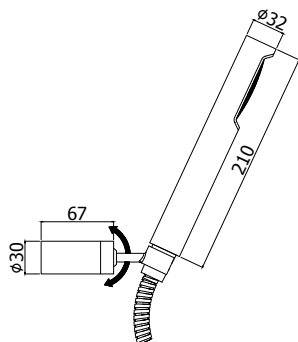

light exclusive edition

ZDUP 036.. BIRILLO

Set de douche Birillo pour art. 023 :

- Douchette Master en métal
- Support douchette Birillo réglable en métal
- Flexible double agrafage 1/2"x1/2"/ L.1500mm

Finition - Afwerking EUR

RMSP	467,00
MG	195,00
NKN	407,00
NKNSP	468,00
HG	407,00
HGSP	468,00

Birillo doucheset voor art. 023:

- Master metalen handdouche
- Birillo metalen, regelbare handdouchehouder
- Flexibele slang dubbele hechting 1/2"x1/2"/L.1500mm

* RMSP - NKN - NKNSP - HG - HGSP avec tuyau flexible métallique / MG avec tuyau PVC noir
* RMSP - NKN - NKNSP - HG - HGSP met metalen flexibele slang / MG met zwarte PVC slang