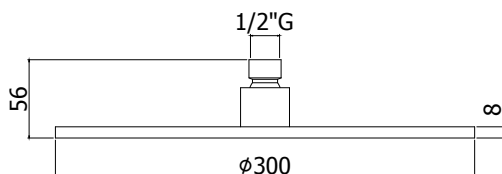

ZSOF 074 MASTER

Douche de tête MASTER ronde 1/2", Ø 225mm en métal, antitartre, épaisseur 8mm, accessible pour nettoyage. Livrée avec réducteur de débit 12l/min
MASTER kalkwerende, ronde hoofddouche 1/2" in metaal, Ø 225mm, 8mm dik, toegankelijk voor reiniging. Geleverd met debietbegrenzer van 12L/min

Finition - Afwerking		EUR
RMSP		776,00
MG		438,00
NKN		624,00
NKNSP		681,00

ZSOF 079 MASTER KING

Douche de tête MASTER KING ronde 1/2" en métal, Ø 300mm, antitartre, épaisseur 8mm, accessible pour nettoyage. Livrée avec réducteur de débit 12l/min
MASTER KING kalkwerende, ronde hoofddouche 1/2" in metaal, Ø 300mm, 8mm dik, toegankelijk voor reiniging. Geleverd met debietbegrenzer van 12L/min

Finition - Afwerking		EUR
RMSP		1.026,00
MG		600,00
NKN		882,00
NKNSP		948,00
HG		882,00
HGSP		948,00