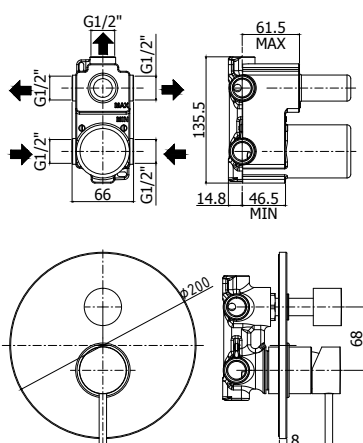

Robinets thermostatiques - Thermostatische kranen

LIQ 019..

Mitigeur thermostatique encastré douche 1/2" complet (3 sorties) avec manette inverseur.
Inbouw thermostatische douchemengkraan 1/2" compleet (3 uitgangen) met omstelgreep.

ZPRO 075..

Rallonge pour art. 013-018-019-513-518-519
• L.20mm
Verlengstuk voor art. 013-018-019-513-518-519
• L.20mm

Finition - Afwerking EUR

RMSP	851,00
MG	609,00
NKN	1.132,00
NKNSP	1.223,00
HG	1.132,00
HGSP	1.223,00