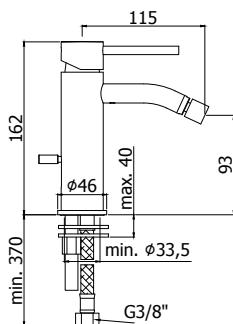

LIG 131..

Mitigeur bidet sans vidage.
Bidet mengkraan zonder lediging.

Finition - Afwerking		EUR
RMSP		379,00
MG		271,00
NKN		469,00
NKNSP		506,00
HG		469,00
HGSP		506,00