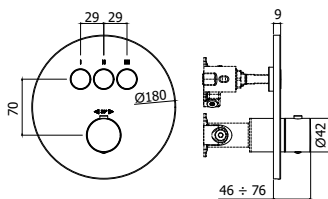

CPT 019..

Kit de finition pour **mitigeur de douche thermostatique** avec 3 boutons poussoir inverseur et plaque murale en métal Ø 180 (3 sorties).

Afwerkset voor **thermostatische douchemengkraan** met 3 omsteldrukknoppen en metalen muurplaat Ø 180 (3 uitgangen).

Finition - Afwerking

EUR
RMSP 1.587,00
MG 1.297,00
NKN 1.197,00
NKNSP 1.343,00
HG 1.197,00
HGSP 1.343,00

*A compléter avec CPBOX 001
*Te vervolledigen met CPBOX 001

ZPRO 093..

Rallonge pour art. CPT 013-018-019-513-518-519

Verlengstuk voor art. CPT 013-018-019-513-518-519

• L.20mm

EUR
RMSP 98,00
MG 80,00
NKN 183,00
NKNSP 195,00
HG 183,00
HGSP 195,00