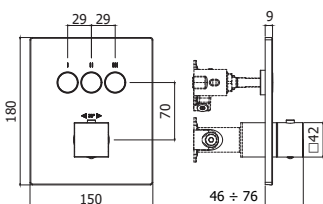

CPT 519..

Kit de finition pour **mitigeur de douche thermostatique** avec 3 boutons poussoir inverseur et plaque murale en métal 150x180mm (3 sorties).

Afwerkset voor **thermostatische douchemengkraan** met 3 omsteldrukknoppen en metalen muurplaat 150x180mm (3 uitgangen).

Finition - Afwerking **EUR**

RMSP 1.608,00
MG 1.314,00

*A compléter avec CPBOX 001
*Te vervolledigen met CPBOX 001

ZPRO 093 . .

Rallonge pour art. CPT 013-018-019-513-518-519

Verlengstuk voor art. CPT 013-018-019-513-518-519

RMSP 98,00
MG 80,00