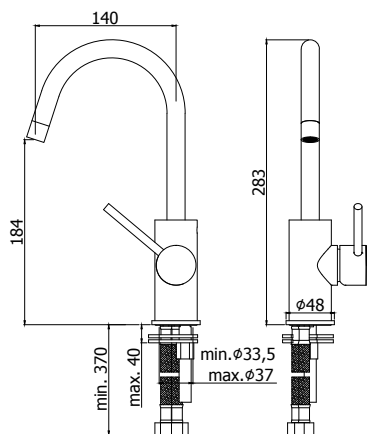

LIG 078..

Mitigeur lavabo bec rond orientable Ø 18, sans vidage.
Wastafelmengkraan met draaibare, ronde uitloop Ø 18, zonder lediging.

Finition - Afwerking EUR

RMSP	495,00
MG	354,00
NKN	628,00
NKNSP	679,00
HG	628,00
HGSP	679,00