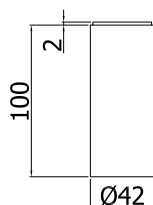

ZPRO 250..

Rehausse 100mm pour art. LIG078
Verhoogstuk 100mm voor art. LIG078

Finition - Afwerking EUR

RMSP	213,00
MG	113,00
NKN	197,00
NKNSP	214,00
HG	197,00
HGSP	214,00