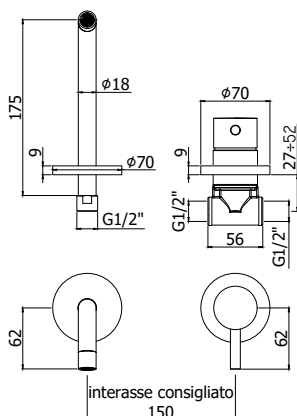

RMSP	588,00
MG	420,00
NKN	587,00
NKNSP	634,00
HG	587,00
HGSP	634,00

LIG 106.. 70

Mitigeur lavabo encastré complet avec bec 248mm et 2 rosaces Ø 70mm - poignée Ø 35mm.
Inbouw wastafelmengkraan compleet met uitloop 248mm en 2 rozetten Ø 70mm - greep Ø 35mm.

RMSP	294,00
MG	156,00
NKN	273,00
NKNSP	294,00
HG	273,00
HGSP	294,00

light exclusive edition

LIG 006.. 70

Mitigeur lavabo encastré complet avec bec 178mm et 2 rosaces Ø 70mm - poignée Ø 45mm.
Inbouw wastafelmengkraan compleet met uitloop 178mm en 2 rozetten Ø 70mm - greep Ø 45mm.