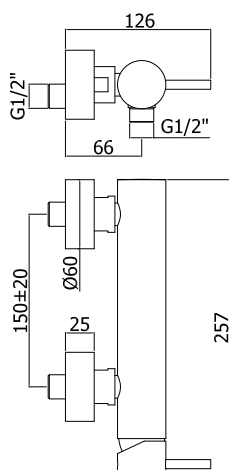

LIG 168..

Mitigeur de douche apparent nu.
Opbouw douchemengkraan naakt.

Finition - Afwerking		EUR
RMSP		601,00
MG		430,00
NKN		729,00
NKNSP		787,00
HG		729,00
HGSP		787,00