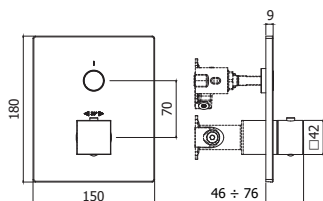

CPT 513..

Kit de finition pour **mitigeur de douche thermostatique** avec bouton poussoir et plaque murale en métal 150x180mm.

Afwerkset voor **thermostatische douchemengkraan** met drukknoop en metalen muurplaat 150x180mm.

Finition - Afwerking **EUR**

RMSP 1.429,00
MG 1.169,00

*A compléter avec CPBOX 001
*Te vervolledigen met CPBOX 001