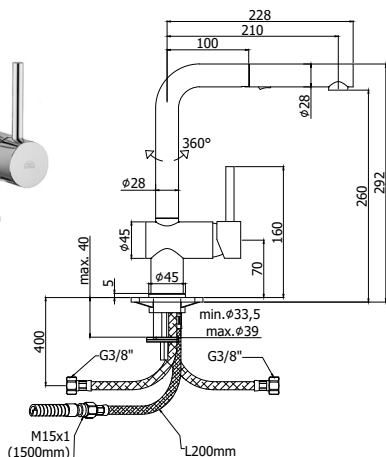

RMSP	1.121,00
MG	801,00
NKN	1.381,00
NKNSP	1.493,00
HG	1.381,00
HGSP	1.493,00

light exclusive edition

LIG 285.. -MET

Mitigeur cuisine avec douchette extractible (2 jets) en métal et flexible 1,50m.
Keukenmengkraan met uittrekbare sproeier in metaal (2 stralen) en slang 1,50m.