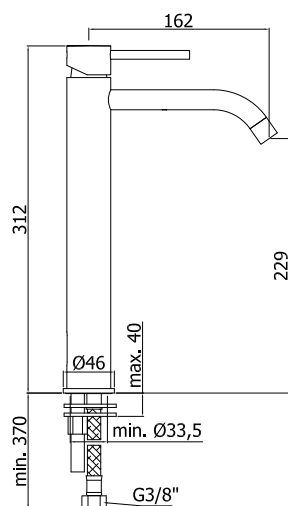

LIG 071..

Mitigeur lavabo sans vidage.
Wastafelmengkraan zonder lediging.

Finition - Afwerking EUR

RMSP	372,00
MG	266,00
NKN	361,00
NKNSP	390,00
HG	361,00
HGSP	390,00

LIG 081..

Mitigeur lavabo corps rehaussé sans vidage.
Verhoogde wastafelmengkraan zonder lediging.