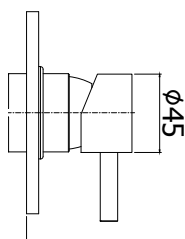

LIG 010..70

Mitigeur encastré douche 1/2\"

Inbouw douchemengkraan 1/2\"

Finition - Afwerking

Finition - Afwerking	EUR
RMSP	264,00
MG	189,00
NKN	329,00
NKNSP	356,00

LIG 011..

Mitigeur encastré douche 1/2\"

Inbouw douchemengkraan 1/2\"