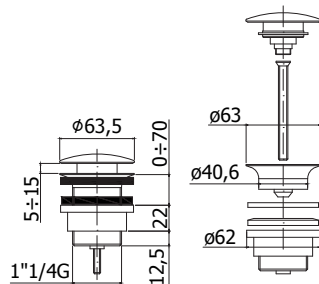

ZTUB 010..

Tuyau en laiton pour robinet lave-main
avec borlet. Ø10 - 345mm
Messing buisje voor aansluiting met
kraag fonteinkraan Ø 10 - 345mm.

MG	8,00
RMSP	20,00
NKN	56,00
NKNSP	56,00
HG	56,00
HGSP	56,00