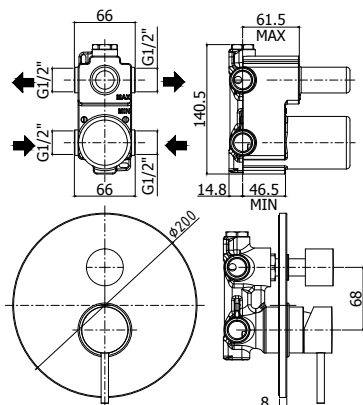

Robinets thermostatiques - Thermostatische kranen

LIQ 018..

Mitigeur thermostatique encastré douche 1/2" complet (2 sorties) avec manette inverseur.
Inbouw thermostatische douchemengkraan 1/2" compleet (2 uitgangen) met omstelgreep.

ZPRO 075..

Rallonge pour art. 013-018-019-513-518-519
• L.20mm
Verlengstuk voor art. 013-018-019-513-518-519
• L.20mm

Finition - Afwerking EUR

RMSP	851,00
MG	609,00
NKN	1.132,00
NKNSP	1.223,00
HG	1.132,00
HGSP	1.223,00