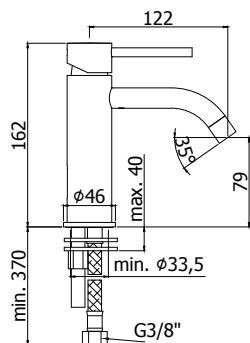

light exclusive edition

LIG 071..

Mitigeur lavabo sans vidage.
Wastafelmengkraan zonder lediging.

Finition - Afwerking EUR

RMSP	372,00
MG	266,00
NKN	361,00
NKNSP	390,00
HG	361,00
HGSP	390,00