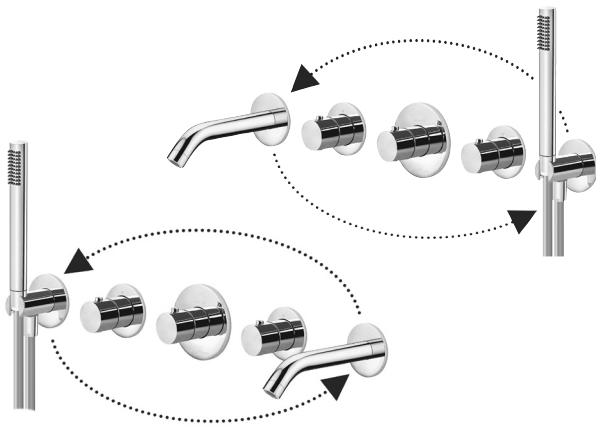

robinets thermostatiques - thermostatische kranen

MDE 001..

Kit de finition pour mitigeur bain/douche thermostatique avec set de douche & bec (2 sorties) placement horizontal.
Afwerkset voor thermostatische bad/douchemengkraan met doucheset & uitloop (2 uitgangen) horizontale plaatsing.

Finition - Afwerking **EUR**
RMSP 1.329,00
MG 952,00
NKN 1.329,00
NKNSP 1.435,00
HG 1.329,00
HGSP 1.435,00

*Placement avec le bec du côté gauche ou droit.
*Plaatsing met uitloop aan de linker of rechterzijde.

ZPRO 097

Rallonge pour art. MDE001
• L.20mm
Verlengstuk voor art. MDE001
• L.20mm

RMSP 258,00
MG 184,00
NKN 387,00
NKNSP 412,00
HG 387,00
HGSP 412,00