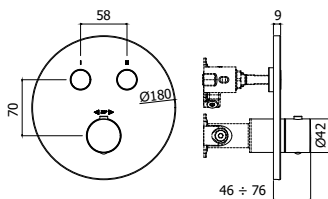

CPT 018..

Kit de finition pour **mitigeur de douche thermostatique** avec 2 boutons poussoir inverseur et plaque murale en métal Ø 180 (2 sorties).

Afwerkset voor **thermostatische douchemengkraan** met 2 omsteldrukknoppen en metalen muurplaat Ø 180 (2 uitgangen).

Finition - Afwerking

EUR
RMSP 1.497,00
MG 1.224,00
NKN 1.129,00
NKNSP 1.267,00
HG 1.129,00
HGSP 1.267,00

*A compléter avec CPBOX 001
*Te vervolledigen met CPBOX 001