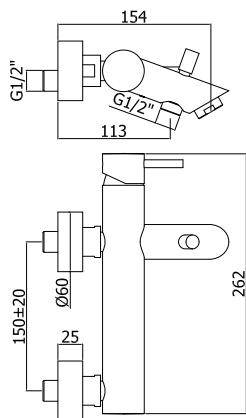

LIG 022..

Mitigeur bain/douche apparent nu.
Bad/douche opbouwmenkraan naakt.

LIG 023..

Mitigeur bain/douche apparent avec set de douche réglable.
Bad/douche opbouwmenkraan met regelbare doucheset.

Finition - Afwerking EUR

RMSP	749,00
MG	536,00
NKN	909,00
NKNSP	982,00
HG	909,00
HGSP	982,00

RMSP	910,00
MG	651,00
NKN	1.212,00
NKNSP	1.302,00
HG	1.212,00
HGSP	1.302,00

* RMSP - NKN - NKNSP - HG - HGSP avec tuyau flexible métallique / MG avec tuyau PVC noir
* RMSP - NKN - NKNSP - HG - HGSP met metalen flexibele slang / MG met zwarte PVC slang