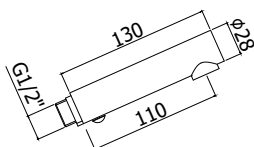

ZDUP 110 TWEET ROUND MIX Finition - Afwerking EUR

Kit complet douchette bidet Tweet Round Mix	RMSP	440,00
• Support douchette en metal	MG	252,00
• Tweet Round douchette en metal	NKN	441,00
• Rosace Ø 70mm	NKNSP	477,00
• Flexible 1200mm	HG	441,00
• Avec mitigeur encastrer	HGSP	477,00
Complete bidet sproeierset Tweet Round		
• Handdouchehouder in metaal		
• Rozet Ø 70mm		
• Slang 1200mm		
• Met inbouw mengkraan		

* RMSP - NKN - NKNSP - HG - HGSP avec tuyau flexible métallique / MG avec tuyau PVC noir
* RMSP - NKN - NKNSP - HG - HGSP met metalen flexibele slang / MG met zwarte PVC slang

ZDOC 067.. MASTER Finition - Afwerking EUR

Douchette Master monojet en métal :	RMSP	132,00
• connexion universelle 1/2"	MG	70,00
Master metalen handdouche 1 straal:	NKN	122,00
• standaard aansluiting 1/2"	NKNSP	133,00
	HG	122,00
	HGSP	133,00

ZDOC 094.. Finition - Afwerking EUR

Douchette en métal pour art.285-MET	RMSP	336,00
Handdouche in metaal voor art.285-MET	MG	138,00
	NKN	318,00
	NKNSP	336,00
	HG	318,00
	HGSP	336,00

ZDOC 069.. MINIMAL Finition - Afwerking EUR

Douchette Minimal en ABS (2 jets) pour art.179	RMSP	284,00
Handdouche Minimal in ABS (2 jets) voor art.179	MG	117,00
	NKN	268,00
	NKNSP	285,00
	HG	268,00
	HGSP	285,00