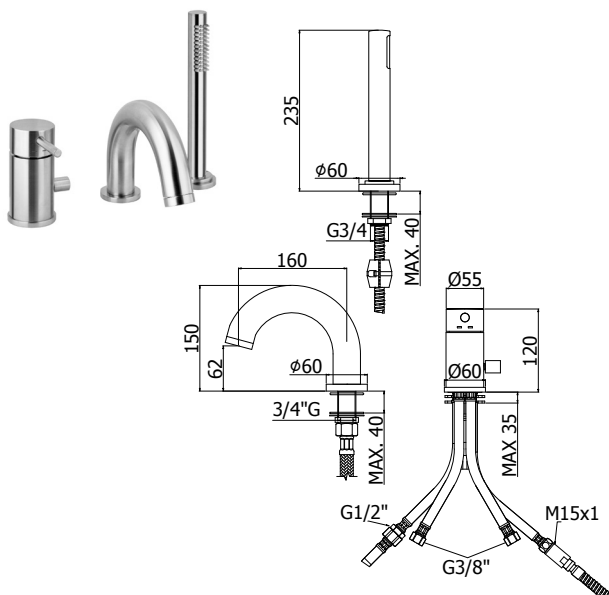

light exclusive edition

thermostatique - thermostatisch

* RMSP - NKN - NKNSP - HG - HGSP avec tuyau flexible métallique / MG avec tuyau PVC noir
* RMSP - NKN - NKNSP - HG - HGSP met metalen flexibele slang / MG met zwarte PVC slang

LIQ 022..

Mitigeur thermostatique bain/douche apparent nu.
Bad/douche opbouw
thermostaatmengkraan naakt.

Finition - Afwerking EUR

RMSP	709,00
MG	507,00
NKN	861,00
NKNSP	929,00
HG	861,00
HGSP	929,00

LIQ 023..

Mitigeur thermostatique bain/douche apparent avec set de douche réglable.
Thermostatische bad/douche kraan met regelbare doucheset.

RMSP	882,00
MG	631,00
NKN	1.156,00
NKNSP	1.242,00
HG	1.156,00
HGSP	1.242,00

* RMSP - NKN - NKNSP - HG - HGSP avec tuyau flexible métallique / MG avec tuyau PVC noir
* RMSP - NKN - NKNSP - HG - HGSP met metalen flexibele slang / MG met zwarte PVC slang

LIQ 001..

Mitigeur bain/douche à encastrer complet avec inverseur, bec avec mousseur M18x1,5 et set de douche.
Complete inbouw bad/douchemengkraan met omsteller, uitloop met mousseur M18x1,5 en doucheset.

Finition - Afwerking EUR

RMSP	1.470,00
MG	1.051,00
NKN	1.837,00
NKNSP	1.983,00
HG	1.837,00
HGSP	1.983,00

ZPRO 056..

Set de rallonge avec inverseur pour art. 001 - L.20mm
Verlengset met omsteller voor art. 001 - L.20mm

RMSP	472,00
MG	250,00
NKN	437,00
NKNSP	472,00
HG	437,00
HGSP	472,00

LIQ 048.. MAX FLOW

Mitigeur 2 trous pour montage sur gorge avec un débit augmenté (sans bec). Remplissage par le trop plein (pas inclus).
2-gats badmengkraan voor badrandmontage met een verhoogd debiet (zonder uitloop). Vulling via overloop (niet inbegrepen).

Finition - Afwerking EUR

RMSP	817,00
MG	584,00
NKN	1.007,00
NKNSP	1.088,00
HG	1.007,00
HGSP	1.088,00

LIQ 047.. MAX FLOW