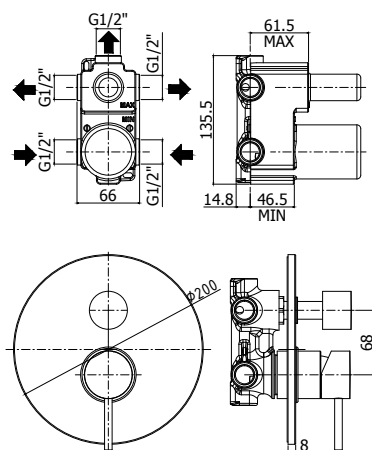

LIG 019..

Mitigeur encastré douche 1/2" complet
(3 sorties) avec manette inverseur.
Inbouw douchemengkraan 1/2" com-
pleet (3 uitgangen) met omstelgreep.

Finition - Afwerking EUR

RMSP	799,00
MG	572,00
NKN	999,00
NKNSP	1.079,00
HG	999,00
HGSP	1.079,00

ZPRO 068..

Rallonge pour art. 018-019 - L.30mm
Verlengstuk voor art. 018-019 -
L.30mm

RMSP	261,00
MG	139,00
NKN	243,00
NKNSP	262,00
HG	243,00
HGSP	262,00