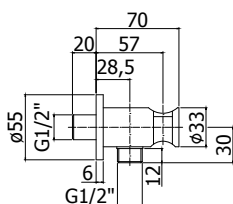

ZSUP 031

Coude d'alimentation rond avec support douchette fixe intégré et rosace murale

- Ronde aansluitbocht met geïntegreerde, vaste handdouchehouder en muurplaat

Finition - Afwerking EUR

RMSP	228,00
MG	94,00
NKN	216,00
NKNSP	228,00
HG	216,00
HGSP	228,00

ZACC 423

Rosace murale ronde - Ø 55mm
Ronde muurplaat - Ø 55mm

RMSP	70,00
MG	29,00
NKN	67,00
NKNSP	71,00
HG	67,00
HGSP	71,00