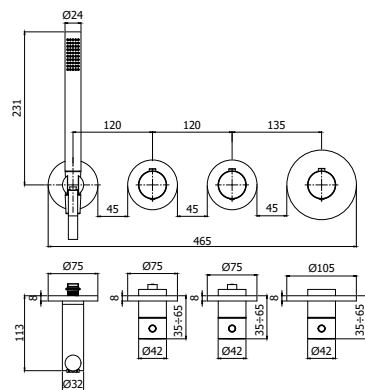

robinets thermostatiques - thermostatische kranen

*Placement horizontal avec le bouton thermostatique uniquement du coté droit.
*Horizontale plaatsing met de thermostatische bediening steeds aan de rechterkant.

MDE 000..

Finition - Afwerking **EUR**

Kit de finition pour mitigeur bain/douche thermostatique avec set de douche (2 sorties) placement horizontal.

Afwerkset voor thermostatische bad/douchemengkraan met doucheset (2 uitgangen) horizontale plaatsing.

RMSP	1.087,00
MG	700,00
NKN	978,00
NKNSP	1.057,00
HG	978,00
HGSP	1.057,00

ZPRO 096

Rallonge pour art. MDE000
• L.20mm
Verlengstuk voor art.MDE000
• L.20mm

RMSP	244,00
MG	175,00
NKN	367,00
NKNSP	390,00
HG	367,00
HGSP	390,00