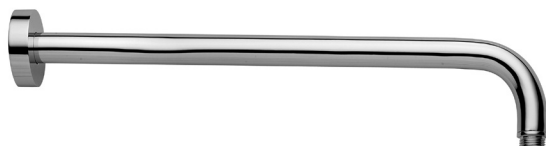

ZSOF 034

Bras de douche luxe I. 400mm (avec rosace)
Luxe douchearm I. 400mm (met rozet)

Finition - Afwerking		EUR
RMSP		299,00
MG		122,00
NKN		281,00
NKNSP		299,00
HG		281,00
HGSP		299,00

ZSOF 051

Rosace RONDE pour art. ZSOF034-ZSOF035
Rozet ROND voor art. ZSOF034-ZSOF035

RMSP	40,00
MG	22,00
NKN	39,00
NKNSP	40,00
HG	39,00
HGSP	40,00