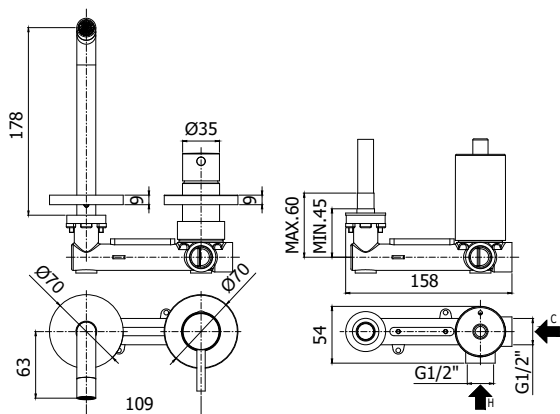

ZPRO 088..

Set de rallonge avec inverseur pour art. 104 - 105 - 106 - L.45mm
Verlengset met omsteller voor art. 104 - 105 - 106 - L.45mm

RMSP	294,00
MG	156,00
NKN	273,00
NKNSP	294,00
HG	273,00
HGSP	294,00