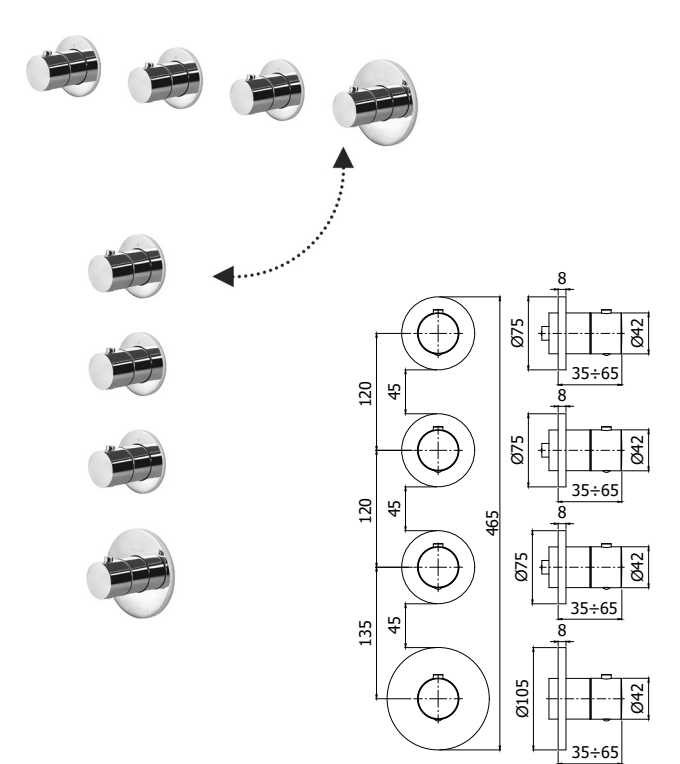

robinets thermostatiques - thermostatische kranen

MDE 019..

Finition - Afwerking **EUR**

Kit de finition pour mitigeur bain/douche thermostatique (3 sorties) placement horizontal ou vertical.
Afwerkset voor thermostatische bad/douchemengkraan (3 uitgangen) horizontale of verticale plaatsing.

RMSP	729,00
MG	522,00
NKN	728,00
NKNSP	786,00
HG	728,00
HGSP	786,00

*Placement horizontal avec le bouton thermostatique uniquement du côté droit.

*Horizontale plaatsing met de thermostatische bediening steeds aan de rechterkant.

ZPRO 095

Rallonge pour art. MDE019
• L.20mm
Verlengstuk voor art. MDE019
• L.20mm

RMSP	308,00
MG	219,00
NKN	461,00
NKNSP	492,00
HG	461,00
HGSP	492,00