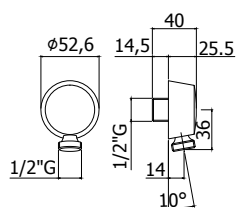

light exclusive edition

ZACC 130 LUX
Coude d'alimentation 1/2" LUX
Aansluitbocht 1/2" LUX

Finition - Afwerking	EUR
RMSP	72,00
MG	36,00
NKN	68,00
NKNSP	72,00
HG	68,00
HGSP	72,00