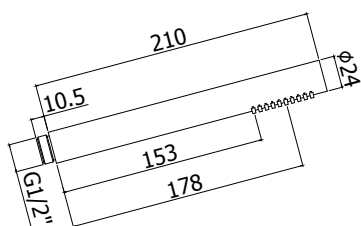

ZDOC 067.. MASTER Finition - Afwerking EUR

Douchette Master monojet en métal :	RMSP	132,00
• connexion universelle 1/2"	MG	70,00
Master metalen handdouche 1 straal:	NKN	122,00
• standaard aansluiting 1/2"	NKNSP	133,00
	HG	122,00
	HGSP	133,00

ZDOC 094.. Finition - Afwerking EUR

Douchette en métal pour art.285-MET	RMSP	336,00
Handdouche in metaal voor art.285-MET	MG	138,00
	NKN	318,00
	NKNSP	336,00
	HG	318,00
	HGSP	336,00