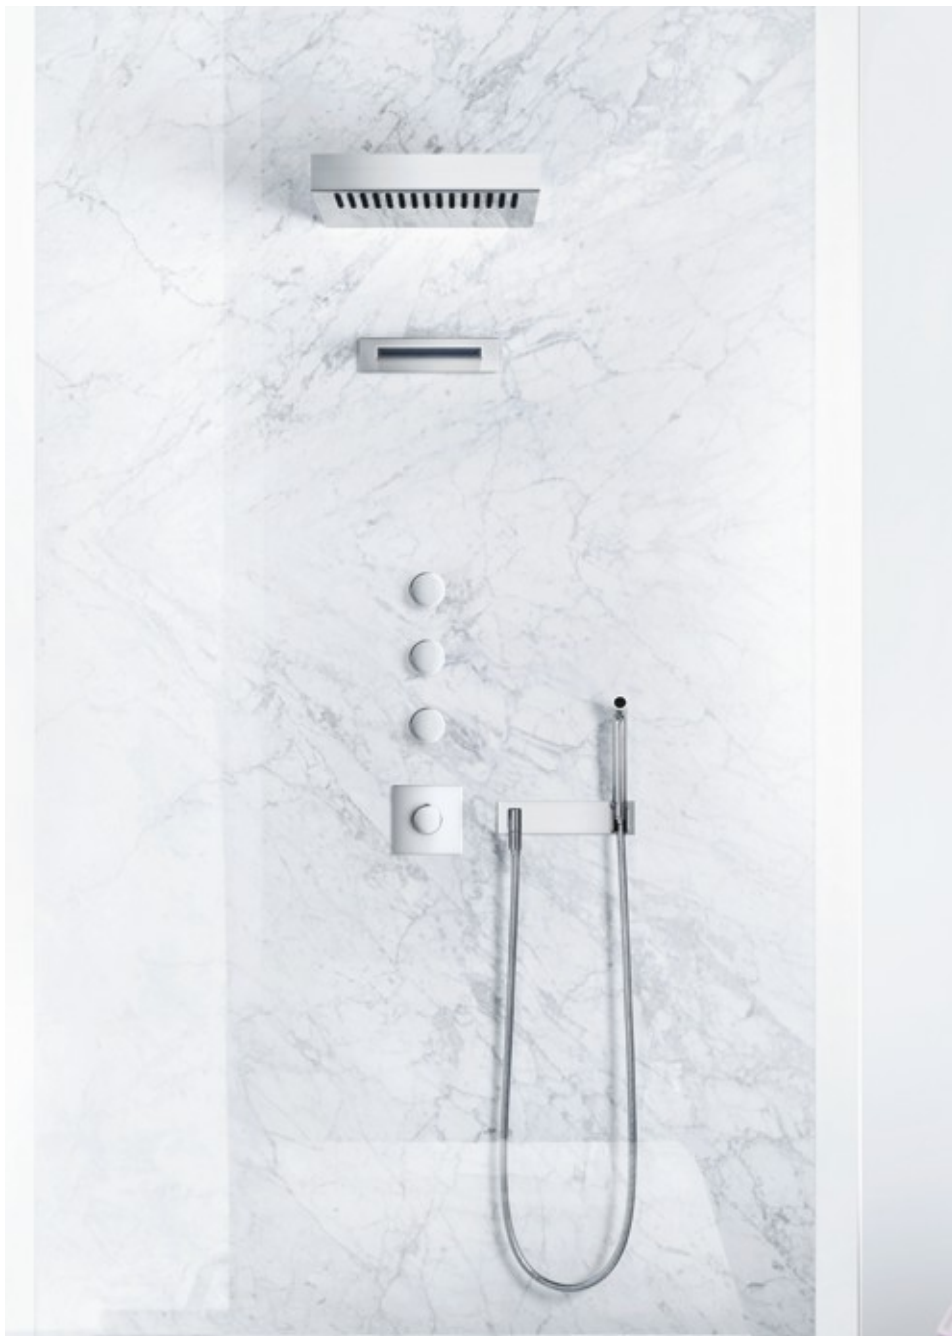

Regendouche toepassing

omschrijving	st.	artikel	Prijs
JUST RAIN Regendouche met wandbevestiging	1	41 550 979-85	4.370,90 €
Inbouwwandbocht	1	35 085 970 90	129,90 €
WATER SHEET Watervaluitloop voor wandmontage	1	13 415 979-00	1.205,30 €
Inbouwwandbocht	1	35 085 970 90	129,90 €
Uitloop voor wandmontage, met uittrekbare begietingsdouche met afdekplaat	1	27 838 979-00	956,60 €
Inbouwwandbocht	1	35 085 970 90	129,90 €
xTOOL Inbouwthermostaat zonder stopkraan 3/4"	1	36 503 780-00	1.366,60 €
Inbouwstopkraan rechtssluitend 1/2"	3	36 607 740-00	304,80 €
xTOOL thermostaatmodule inbouw met 3 stopkranen	1	35 531 970 90	1.344,00 €
xGRID Montagerail set	1	12 380 970 90	296,80 €
Chroom			10.844,30 €

Prijs in alternatieve afwerkingen:

Platina geborsteld	13.510,80 €

Past bij o.a. CL.1, CYO, IMO