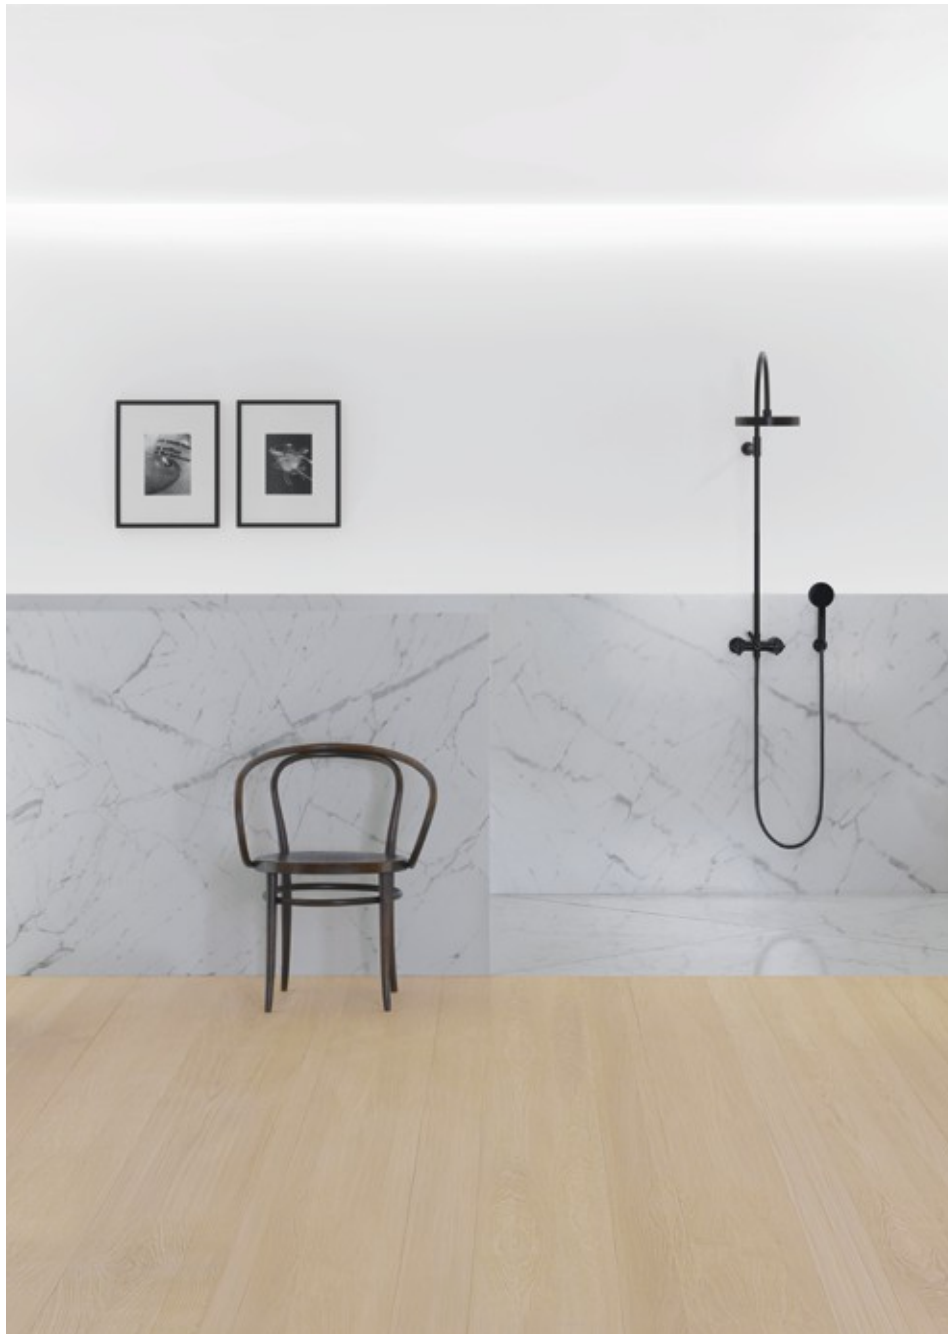

Showerpipe-toepassing TARA

omschrijving	st.	artikel	Prijs
Showerpipe met douchemengkraan zonder handdouche FlowReduce 220 mm	1	26 632 892-00	3.131,50 €
Handdouche	1	28 015 979-00	134,00 €
Chroom			3.265,50 €

Prijs in alternatieve afwerkingen:

Chroom geborsteld	4.245,10 €	Messing geborsteld (23kt Goud)	6.531,10 €
Platina	5.224,30 €	Brons geborsteld	5.224,80 €
Platina geborsteld	5.224,30 €	Dark Chrome	4.898,30 €
Champagne (22kt Goud)	6.531,10 €	Dark Platinum geborsteld	5.877,60 €
Champagne geborsteld (22kt Goud)	6.531,10 €	Mat Zwart	4.408,00 €