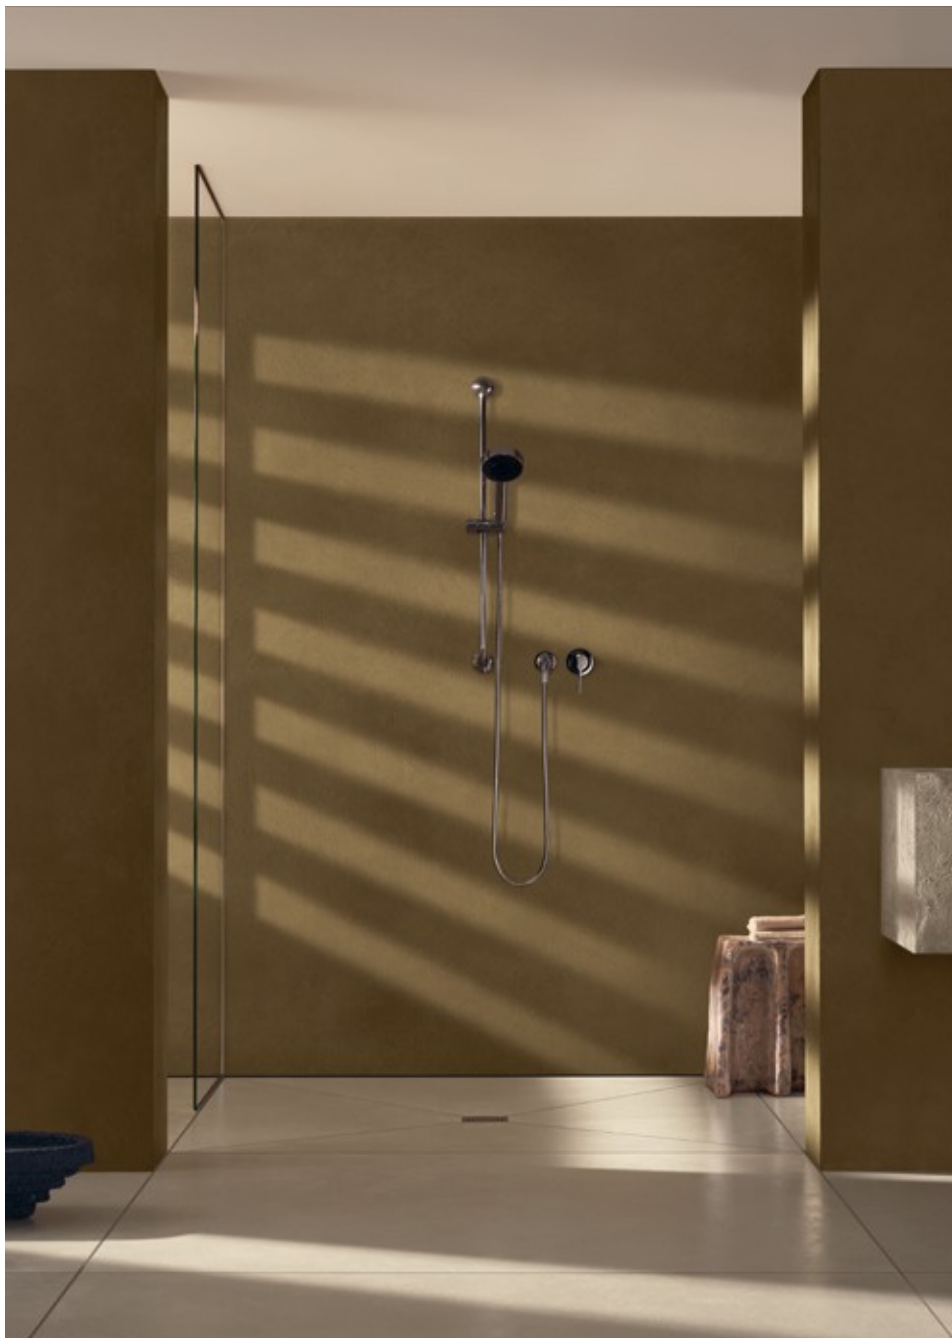

Prijs in alternatieve afwerkingen:

Chroom geborsteld	1.973,30 €	Light Gold geborsteld	2.276,90 €
Platina geborsteld	2.428,10 €	Brons geborsteld	2.428,70 €
Champagne (22kt Goud)	3.035,90 €	Dark Chrome	2.277,00 €
Champagne geborsteld (22kt Goud)	3.035,90 €	Dark Platinum geborsteld	2.732,20 €
Light Gold	2.276,90 €	Mat Zwart	2.049,90 €