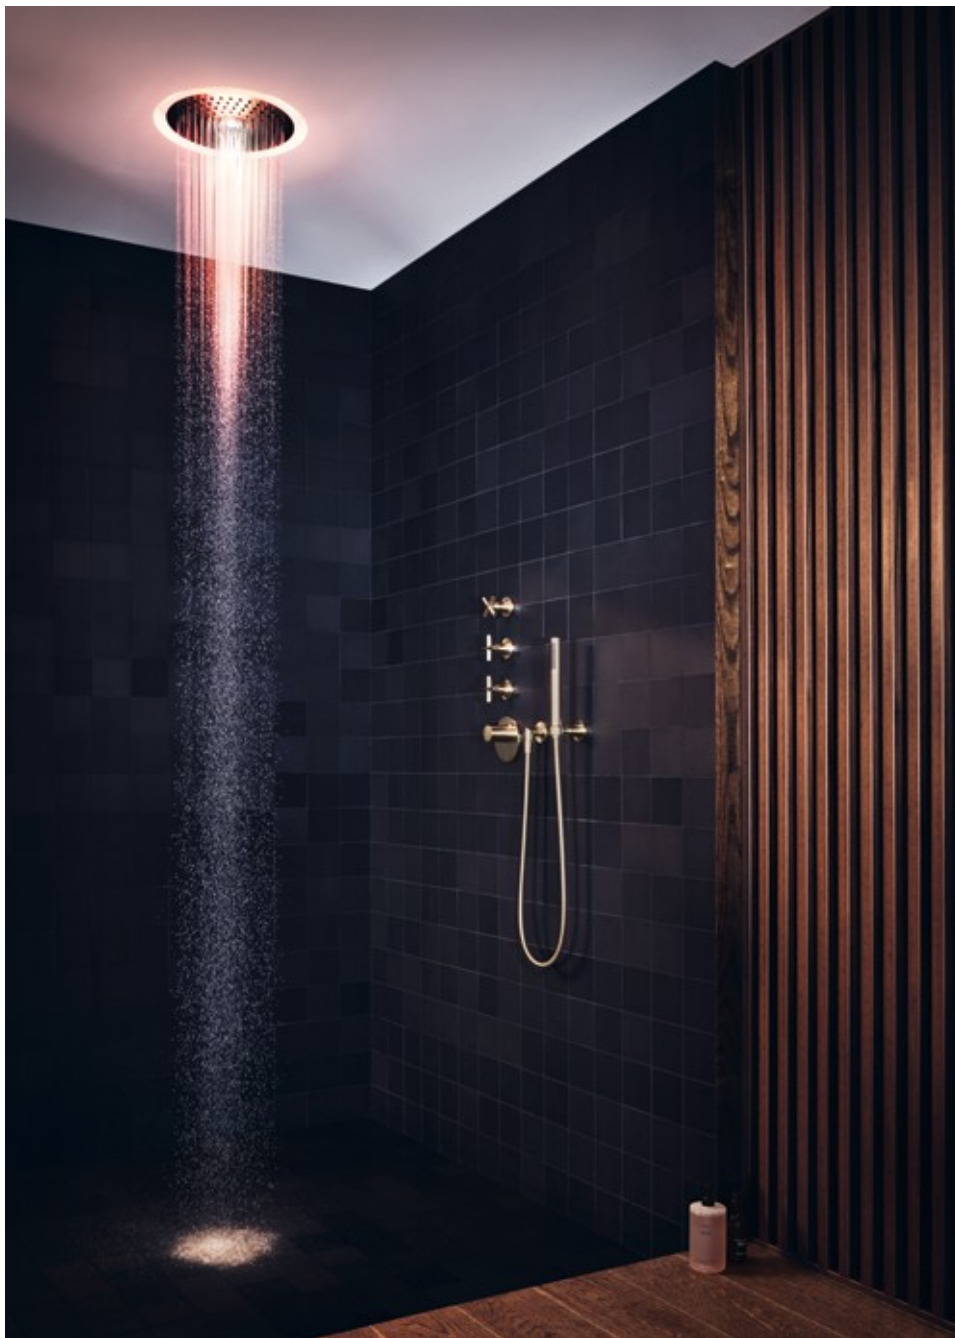

Regendouche toepassing TARA

omschrijving	st.	artikel	Prijs
Regendouche voor plafondinbouw met licht 300 mm	1	28 034 970-00	2.380,90 €
Plafondinbouwkast voor plafondinbouw met licht	1	35 034 970 90	1.587,30 €
Douchegarnituur met rozetten	1	27 802 892-00	647,60 €
Inbouwwandbocht	1	35 085 970 90	129,90 €
xTOOL Inbouwthermostaat zonder stopkraan 3/4"	1	36 503 979-00	1.203,90 €
Inbouwstopkraan rechtssluitend 1/2"	3	36 607 892-00	210,50 €
xTOOL thermostaatmodule inbouw met 3 stopkranen	1	35 531 970 90	1.344,00 €
xGRID Montagerail set	1	12 370 970 90	207,80 €
Chroom			8.132,90 €

Prijs in alternatieve afwerkingen:

Chroom geborsteld	9.592,30 €	Messing geborsteld (23kt Goud)	12.997,10 €
Platina	11.053,40 €	Brons geborsteld	11.051,20 €
Platina geborsteld	11.053,40 €	Dark Chrome	10.565,40 €
Champagne (22kt Goud)	12.997,10 €	Dark Platinum geborsteld	12.024,30 €
Champagne geborsteld (22kt Goud)	12.997,10 €	Mat Zwart	9.835,10 €