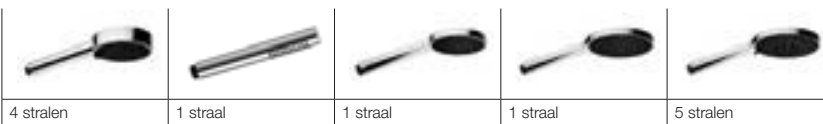

Inbouwandbocht

35 085 970 FF | FF | Euro

• LET OP: Minimale inbouwdiepte 90 mm

• Max. inbouwdiepte 163 mm

Voor details en toebehoren zie pagina 563

Inbouwsset voormontage **90** | 129,90

FlowReduce: Wij bieden deze handdouches ook met gereduceerde doorstroom aan voor dezelfde prijs. Zie pagina 496 voor meer informatie.