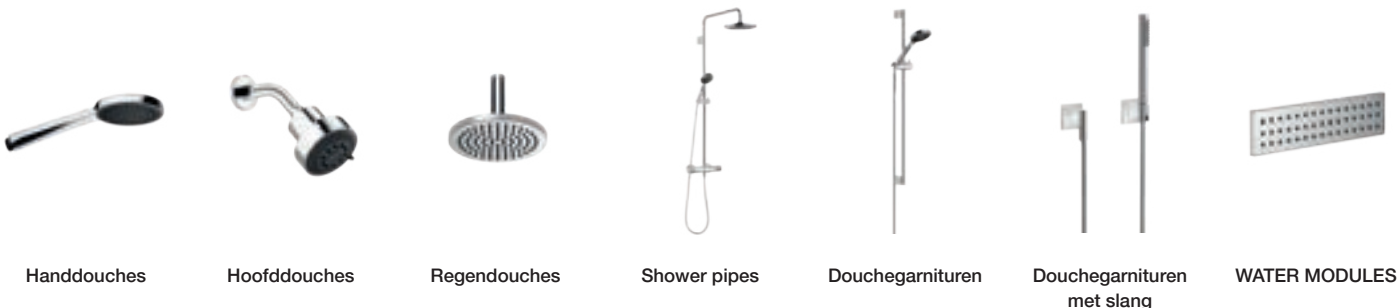

Groot aantal producten*

Je kunt meer FlowReduce producten vinden in het douche hoofdstuk

*Geldt voor geselecteerde producten in iedere categorie