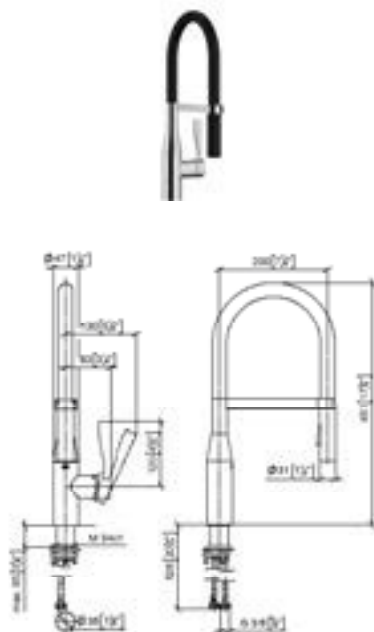

33 865 895

SYNC Eengreepsmengkraan Profi

- **Sprong 200 mm**
- Flexibele siliconenslang met groot werkbereik tot 350mm
- Draaibare uitloop 360°
- Optioneel zwenkbaar met zwenkbegrenzingsset 12 821 970
- Dit product draagt bij tot de vervulling van de vereisten van de certificering van duurzaam bouwen, bv. LEED®, BREEAM®, DGNB
- Met lucht verrijkte straal en sproeistraal
- Spoeldouche met antikalksysteem
- Doorstroomhoeveelheid max. 9,5 l/min bij 3 bar dynamische druk
- Loodvrij

Met terugstroombeveiliging.

Maatwerkopties

- Markering rood-blauw
- Oppervlakvarianten

Aanbevolen toebehoren

Wastebediening met draaiknop (zonder waste)

	10 712 970 FF	FF	Euro
Chroom	-00		204,10
Chroom geborsteld	-93		265,30
Platina	-08		326,60
Platina geborsteld	-06		326,60
Champagne (22kt Goud)	-47		408,20
Champagne geborsteld (22kt Goud)	-46		408,20
Messing (23kt Goud)	-09		408,20
Messing geborsteld (23kt Goud)	-28		408,20
Dark Chrome	-19		306,20
Dark Platinum geborsteld	-99		306,10
Mat Zwart	-33		275,50

Pompje zonder rozet

	82 424 970 FF	FF	Euro
Chroom	-00		290,30
Chroom geborsteld	-93		377,40
Platina	-08		464,40
Platina geborsteld	-06		464,40
Champagne (22kt Goud)	-47		580,60
Champagne geborsteld (22kt Goud)	-46		580,60
Messing (23kt Goud)	-09		580,60
Messing geborsteld (23kt Goud)	-28		580,60
Dark Chrome	-19		435,30
Dark Platinum geborsteld	-99		522,20
Mat Zwart	-33		391,60

	33 865 895 FF	FF	Euro
Chroom	-00		1.570,40
Chroom geborsteld	-93		1.735,30
Platina	-08		2.135,80
Platina geborsteld	-06		2.135,80
Champagne (22kt Goud)	-47		2.669,70
Champagne geborsteld (22kt Goud)	-46		2.669,70
Messing (23kt Goud)	-09		2.669,70
Messing geborsteld (23kt Goud)	-28		2.669,70
Dark Chrome	-19		2.002,40
Dark Platinum geborsteld	-99		2.002,30
Mat Zwart	-33		1.802,10

CL.1

CYO

IMO

LISSÉ

LULU

MADISON

MEM

META

TARA

VAIA

Douche

ACC

Inbouwproducten

Toebehoren

Keuken