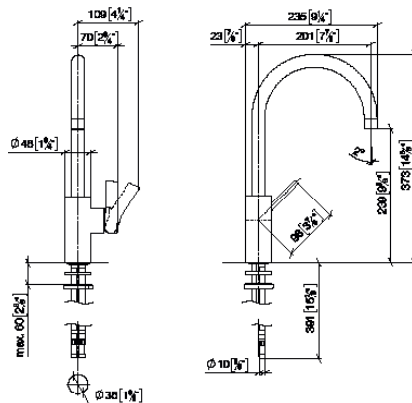

Aanbevolen toebehoren

Wastebediening met draaiknop (zonder waste)

	10 712 970 FF	FF	Euro
Chroom	-00		204,10
Chroom geborsteld	-93		265,30
Platina	-08		326,60
Platina geborsteld	-06		326,60
Champagne (22kt Goud)	-47		408,20
Champagne geborsteld (22kt Goud)	-46		408,20
Messing (23kt Goud)	-09		408,20
Messing geborsteld (23kt Goud)	-28		408,20
Dark Chrome	-19		306,20
Dark Platinum geborsteld	-99		306,10
Mat Zwart	-33		275,50

Aanbevolen toebehoren

Pompje zonder rozet

	82 424 970 FF	FF	Euro
Chroom	-00		290,30
Chroom geborsteld	-93		377,40
Platina	-08		464,40
Platina geborsteld	-06		464,40
Champagne (22kt Goud)	-47		580,60
Champagne geborsteld (22kt Goud)	-46		580,60
Messing (23kt Goud)	-09		580,60
Messing geborsteld (23kt Goud)	-28		580,60
Dark Chrome	-19		435,30
Dark Platinum geborsteld	-99		522,20
Mat Zwart	-33		391,60

- CL.1
- CYO
- IMO
- LISSÉ
- LULU
- MADISON
- MEM
- META
- TARA
- VAIA
- Douche
- ACC
- Inbouwproducten
- Toebehoren
- Keuken