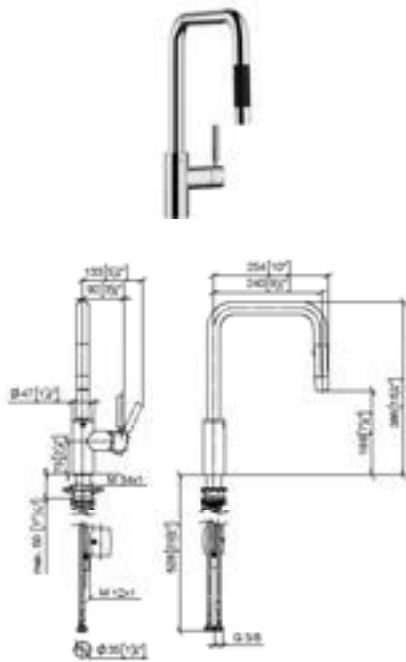

Aanbevolen toebehoren

Wastebediening met draaiknop (zonder waste)

10 712 970 FF FF Euro

Chroom	-00	204,10
Chroom geborsteld	-93	265,30
Platina	-08	326,60
Platina geborsteld	-06	326,60
Champagne (22kt Goud)	-47	408,20
Champagne geborsteld (22kt Goud)	-46	408,20
Messing (23kt Goud)	-09	408,20
Messing geborsteld (23kt Goud)	-28	408,20
Dark Chrome	-19	306,20
Dark Platinum geborsteld	-99	306,10
Mat Zwart	-33	275,50