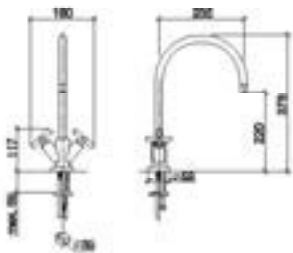

33 815 888

TARA Eengreepsmengkraan

- **Sprong 236 mm**
- Draaibare uitloop 360°
- Met lucht verrijkte straal
- Doorstroomhoeveelheid max. 7 l/min bij 3 bar dynamische druk
- Loodvrij
- Dit product draagt bij tot de vervulling van de vereisten van de certificering van duurzaam bouwen, bv. LEED®, BREEAM®, DGNB

Maatwerkopties

- Markering rood-blauw
- Oppervlakovarianten

	33 815 888 FF	FF	Euro
Chroom	-00		918,90
Chroom geborsteld	-93		1.194,60
Platina	-08		1.470,40
Platina geborsteld	-06		1.470,40
Champagne (22kt Goud)	-47		1.837,80
Champagne geborsteld (22kt Goud)	-46		1.837,80
Messing (23kt Goud)	-09		1.837,80
Messing geborsteld (23kt Goud)	-28		1.837,80
Dark Chrome	-19		1.378,40
Dark Platinum geborsteld	-99		1.378,60
Mat Zwart	-33		1.240,60

Aanbevolen toebehoren
Wastebediening met draaiknop (zonder waste)

	10 710 970 FF	FF	Euro
Chroom	-00		204,10
Chroom geborsteld	-93		265,30
Platina	-08		326,60
Platina geborsteld	-06		326,60
Champagne (22kt Goud)	-47		408,20
Champagne geborsteld (22kt Goud)	-46		408,20
Messing (23kt Goud)	-09		408,20
Messing geborsteld (23kt Goud)	-28		408,20
Dark Chrome	-19		306,20
Dark Platinum geborsteld	-99		306,10
Mat Zwart	-33		275,50

Aanbevolen toebehoren
Pompje met rozet

	82 444 970 FF	FF	Euro
Chroom	-00		316,10
Chroom geborsteld	-93		411,00
Platina	-08		505,70
Platina geborsteld	-06		505,70
Champagne (22kt Goud)	-47		632,20
Champagne geborsteld (22kt Goud)	-46		632,20
Messing (23kt Goud)	-09		632,20
Messing geborsteld (23kt Goud)	-28		632,20
Dark Chrome	-19		474,20
Dark Platinum geborsteld	-99		474,20
Mat Zwart	-33		426,80

22 815 892

TARA 1-gats mengkraan