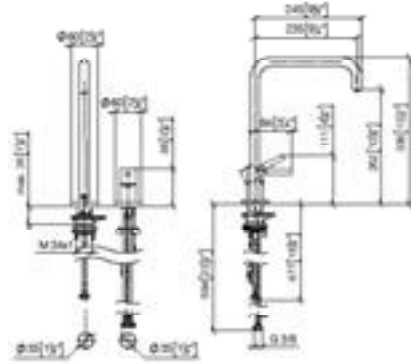

32 815 861

META SQUARE 2-gats mengkraan met rozetten

- **Sprong 235 mm**
- Draaibare uitloop 360°
- Optioneel zwenkbaar met zwenkbevestigingsset 12 820 970
- Met lucht verrijkte straal
- Doorstroomhoeveelheid max. 8 l/min bij 3 bar dynamische druk
- Dit product draagt bij tot de vervulling van de vereisten van de certificering van duurzaam bouwen, bv. LEED®, BREEAM®, DGNB
- Loodvrij

Bedieningscomponent vrij positioneerbaar.

Maatwerkopties

- Markering rood-blauw
- Oppervlakvarianten

	32 815 861 FF	FF	Euro
Chroom	-00		1.038,60
Chroom geborsteld	-93		1.350,20
Platina	-08		1.661,70
Platina geborsteld	-06		1.661,70
Champagne (22kt Goud)	-47		2.077,10
Champagne geborsteld (22kt Goud)	-46		2.077,10
Messing (23kt Goud)	-09		2.077,10
Messing geborsteld (23kt Goud)	-28		2.077,10
Dark Chrome	-19		1.557,80
Dark Platinum geborsteld	-99		1.557,80
Mat Zwart	-33		1.402,10

Aanbevolen toebehoren

Wastebediening met draaiknop (zonder waste)

	10 710 970 FF	FF	Euro
Chroom	-00		204,10
Chroom geborsteld	-93		265,30
Platina	-08		326,60
Platina geborsteld	-06		326,60
Champagne (22kt Goud)	-47		408,20
Champagne geborsteld (22kt Goud)	-46		408,20
Messing (23kt Goud)	-09		408,20
Messing geborsteld (23kt Goud)	-28		408,20
Dark Chrome	-19		306,20
Dark Platinum geborsteld	-99		306,10
Mat Zwart	-33		275,50

Aanbevolen toebehoren

Pompje met rozet

	82 444 970 FF	FF	Euro
Chroom	-00		316,10
Chroom geborsteld	-93		411,00
Platina	-08		505,70
Platina geborsteld	-06		505,70
Champagne (22kt Goud)	-47		632,20
Champagne geborsteld (22kt Goud)	-46		632,20
Messing (23kt Goud)	-09		632,20
Messing geborsteld (23kt Goud)	-28		632,20
Dark Chrome	-19		474,20
Dark Platinum geborsteld	-99		474,20
Mat Zwart	-33		426,80

33 800 861

META SQUARE Eengreepsmengkraan

- **Sprong 200 mm**
- Draaibare uitloop 360°
- Optioneel zwenkbaar met zwenkbevestigingsset 12 820 970
- Met lucht verrijkte straal
- Doorstroomhoeveelheid max. 8 l/min bij 3 bar dynamische druk
- Loodvrij
- Dit product draagt bij tot de vervulling van de vereisten van de certificering van duurzaam bouwen, bv. LEED®, BREEAM®, DGNB

Maatwerkopties

- Markering rood-blauw
- Oppervlakvarianten
- zonder logo

	33 800 861 FF	FF	Euro
Chroom	-00		813,90
Chroom geborsteld	-93		1.058,00
Platina	-08		1.302,10
Platina geborsteld	-06		1.302,10
Champagne (22kt Goud)	-47		1.627,70
Champagne geborsteld (22kt Goud)	-46		1.627,70
Messing (23kt Goud)	-09		1.627,70
Messing geborsteld (23kt Goud)	-28		1.627,70
Dark Chrome	-19		1.220,80
Dark Platinum geborsteld	-99		1.220,80
Mat Zwart	-33		1.098,70