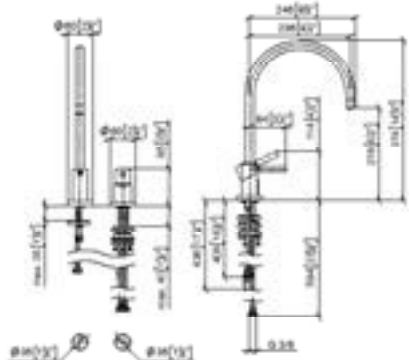

Aanbevolen toebehoren
Wastebediening met draaiknop (zonder waste)

10 710 970 FF		FF	Euro
Chroom		-00	204,10
Chroom geborsteld		-93	265,30
Platina		-08	326,60
Platina geborsteld		-06	326,60
Champagne (22kt Goud)		-47	408,20
Champagne geborsteld (22kt Goud)		-46	408,20
Messing (23kt Goud)		-09	408,20
Messing geborsteld (23kt Goud)		-28	408,20
Dark Chrome		-19	306,20
Dark Platinum geborsteld		-99	306,10
Mat Zwart		-33	275,50