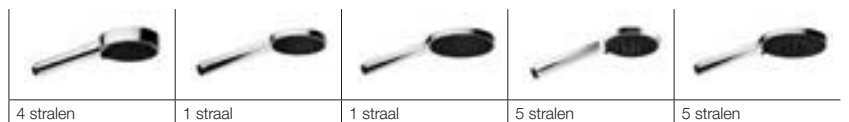

FlowReduce: Wij bieden deze handdouches ook met gereduceerde doorstroom aan voor dezelfde prijs. Zie pagina 496 voor meer informatie.

4 stralen 1 straal 1 straal 5 stralen 5 stralen

[EMPTY]	28 012 979 FF max. 15 l/min		28 015 979 FF max. 15 l/min		28 017 979 FF max. 15 l/min		28 018 979 FF max. 15 l/min		28 016 979 FF max. 15 l/min	
	FF	Euro	FF	Euro	FF	Euro	FF	Euro	FF	Euro
Chroom	-00	250,00	-00	134,00	-00	193,00	-00	143,80	-00	207,90
Chroom geborsteld	-93	325,00	-93	174,20	-93	250,90	-93	187,00	-93	270,20
Platina	-08	399,90	-08	214,20	-08	308,40	-08	230,10	-08	332,20
Platina geborsteld	-06	399,90	-06	214,20	-06	308,40	-06	230,10	-06	332,20
Champagne (22kt Goud)	-47	500,00	-47	268,10	-47	386,00	-47	287,60	-47	415,80
Champagne geborsteld (22kt Goud)	-46	500,00	-46	268,10	-46	386,00	-46	287,60	-46	415,80
Light Gold	-26	375,10	-26	201,00	-26	289,50	-26	215,70	-26	311,80
Light Gold geborsteld	-27	375,10	-27	201,00	-27	289,50	-27	215,70	-27	311,80
Brons geborsteld	-42	400,00	-42	214,40	-42	308,80	-42	230,10	-42	332,60
Dark Chrome	-19	374,90	-19	201,00	-19	289,50	-19	215,90	-19	311,80
Dark Platinum geborsteld	-99	450,00	-99	241,00	-99	347,10	-99	259,20	-99	374,00
Mat Zwart	-33	337,60	-33	180,50	-33	260,20	-33	194,20	-33	280,10