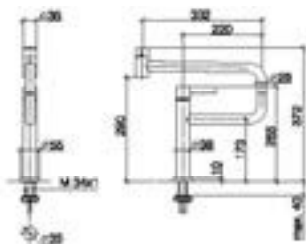

Maatwerkopties

- Oppervlakvarianten