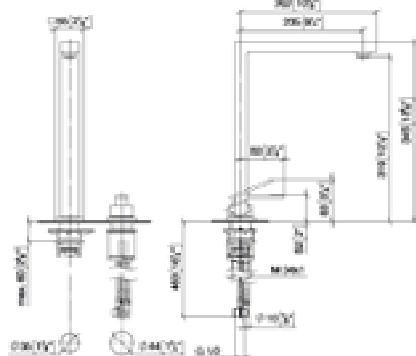

32 815 680
NIEUW

LOT 2-gats mengkraan met rozetten

- **Sprong 235 mm**
- Zwenkbare uitloop 360°
- Met lucht verrijkte straal
- Doorstroomhoeveelheid max. 8 l/min bij 3 bar dynamische druk
- Loodvrij
- Dit product draagt bij tot de vervulling van de vereisten van de certificering van duurzaam bouwen, bv. LEED®, BREEAM®, DGNB

Bedieningscomponent vrij positioneerbaar.

32 815 680 FF FF Euro

Chroom	-00	1.883,70
Platina	-08	3.013,90
Platina geborsteld	-06	3.013,90
Champagne (22kt Goud)	-47	3.767,40
Champagne geborsteld (22kt Goud)	-46	3.767,40
Messing geborsteld (23kt Goud)	-28	3.767,40
Dark Chrome	-19	2.825,60
Dark Platinum geborsteld	-99	2.825,60

Aanbevolen toebehoren
Wastebediening met draaiknop (zonder waste)

10 711 970 FF FF Euro

Chroom	-00	204,10
Platina	-08	326,60
Platina geborsteld	-06	326,60
Champagne (22kt Goud)	-47	408,20
Champagne geborsteld (22kt Goud)	-46	408,20
Messing geborsteld (23kt Goud)	-28	408,20
Dark Chrome	-19	306,20
Dark Platinum geborsteld	-99	306,10

Aanbevolen toebehoren
Pompje met rozet

82 439 970 FF FF Euro

Chroom	-00	361,40
Platina	-08	578,20
Platina geborsteld	-06	578,20
Champagne (22kt Goud)	-47	722,80
Champagne geborsteld (22kt Goud)	-46	722,80
Messing geborsteld (23kt Goud)	-28	722,80
Dark Chrome	-19	542,10
Dark Platinum geborsteld	-99	650,50

33 800 680

LOT Eengreepsmengkraan

- **Sprong 236 mm**
- Draaibare uitloop 360°
- Met lucht verrijkte straal
- Doorstroomhoeveelheid max. 8 l/min bij 3 bar dynamische druk
- Loodvrij
- Dit product draagt bij tot de vervulling van de vereisten van de certificering van duurzaam bouwen, bv. LEED®, BREEAM®, DGNB

Maatwerkopties

- Markering rood-blauw
- Oppervlakvarianten
- Zwenkbeperking

33 800 680 FF FF Euro

Chroom	-00	1.528,30
Platina	-08	2.445,20
Platina geborsteld	-06	2.445,20
Champagne (22kt Goud)	-47	3.056,50
Champagne geborsteld (22kt Goud)	-46	3.056,50
Messing geborsteld (23kt Goud)	-28	3.056,50
Dark Chrome	-19	2.292,50
Dark Platinum geborsteld	-99	2.292,50

Aanbevolen toebehoren
Wastebediening met draaiknop (zonder waste)

10 711 970 FF FF Euro

Chroom	-00	204,10
Platina	-08	326,60
Platina geborsteld	-06	326,60
Champagne (22kt Goud)	-47	408,20
Champagne geborsteld (22kt Goud)	-46	408,20
Messing geborsteld (23kt Goud)	-28	408,20
Dark Chrome	-19	306,20
Dark Platinum geborsteld	-99	306,10

Aanbevolen toebehoren
Pompje met rozet

82 439 970 FF FF Euro

Chroom	-00	361,40
Platina	-08	578,20
Platina geborsteld	-06	578,20
Champagne (22kt Goud)	-47	722,80
Champagne geborsteld (22kt Goud)	-46	722,80
Messing geborsteld (23kt Goud)	-28	722,80
Dark Chrome	-19	542,10
Dark Platinum geborsteld	-99	650,50