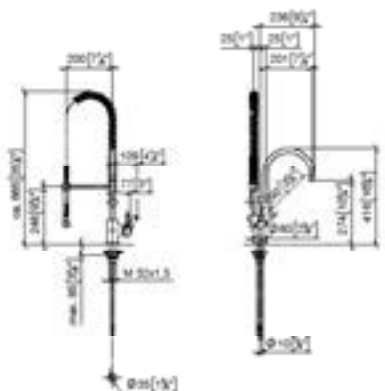

33 880 888

TARA Eengreepsmengkraan Profi

- Sprong 200 mm
- Draaibare uitloop 360°
- Met lucht verrijkte straal en sproeistraal
- Spoeldouche met antikalksysteem
- Doorstroomhoeveelheid max. 7 l/min bij 3 bar dynamische druk
- Loodvrij
- Dit product draagt bij tot de vervulling van de vereisten van de certificering van duurzaam bouwen, bv. LEED®, BREEAM®, DGNB

Met terugstroombeveiliging.

	33 880 888 FF	FF	Euro
Chroom		-00	1.906,90
Chroom geborsteld		-93	2.479,00
Platina		-08	3.050,80
Platina geborsteld		-06	3.050,80
Dark Chrome		-19	2.860,10
Dark Platinum geborsteld		-99	2.860,10

Aanbevolen toebehoren Wastebediening met draaiknop (zonder waste)

	10 710 970 FF	FF	Euro
Chroom		-00	204,10
Chroom geborsteld		-93	265,30
Platina		-08	326,60
Platina geborsteld		-06	326,60
Dark Chrome		-19	306,20
Dark Platinum geborsteld		-99	306,10

Aanbevolen toebehoren Pompje met rozet

	82 444 970 FF	FF	Euro
Chroom		-00	316,10
Chroom geborsteld		-93	411,00
Platina		-08	505,70
Platina geborsteld		-06	505,70
Dark Chrome		-19	474,20
Dark Platinum geborsteld		-99	474,20

CL.1

CYO

IMO

LISSÉ

LULU

MADISON

MEM

META

TARA

VAIA

Douche

ACC

Inbouwproducten

Toebehoren

Keuken