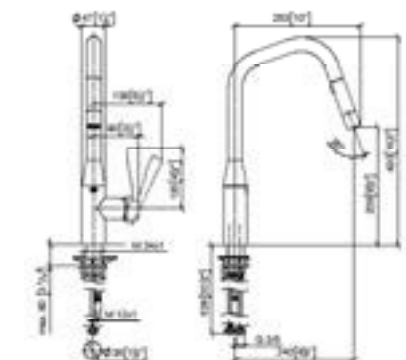

Aanbevolen toebehoren

Wastebediening met draaiknop (zonder waste)

10 712 970 FF | FF | Euro

Chroom	-00	204,10
Chroom geborsteld	-93	265,30
Platina	-08	326,60
Platina geborsteld	-06	326,60
Champagne (22kt Goud)	-47	408,20
Champagne geborsteld (22kt Goud)	-46	408,20
Messing (23kt Goud)	-09	408,20
Messing geborsteld (23kt Goud)	-28	408,20
Dark Chrome	-19	306,20
Dark Platinum geborsteld	-99	306,10
Mat Zwart	-33	275,50