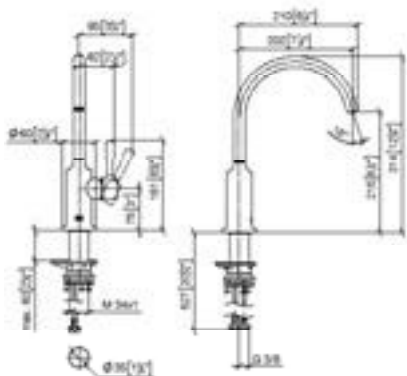

33 800 809
NIEUW

VAIA Eengreepsmengkraan

- Sprong 202 mm
- Draaibare uitloop 360°
- Met lucht verrijkte straal
- Doorstroomhoeveelheid max. 7 l/min bij 3 bar dynamische druk
- Loodvrij
- Dit product draagt bij tot de vervulling van de vereisten van de certificering van duurzaam bouwen, bv. LEED®, BREEAM®, DGNB

Maatwerkopties

- Markering rood-blauw
- Oppervlakvarianten
- zonder logo

	33 800 809 FF	FF	Euro
Chroom	-00		922,20
Chroom geborsteld	-93		1.198,80
Platina	-08		1.475,50
Platina geborsteld	-06		1.475,50
Champagne (22kt Goud)	-47		1.844,40
Champagne geborsteld (22kt Goud)	-46		1.844,40
Messing (23kt Goud)	-09		1.844,40
Messing geborsteld (23kt Goud)	-28		1.844,40
Dark Chrome	-19		1.383,30
Dark Platinum geborsteld	-99		1.383,30
Mat Zwart	-33		1.244,90

Aanbevolen toebehoren
Pompje met rozet

	82 434 809 FF	FF	Euro
Chroom	-00		326,40
Chroom geborsteld	-93		424,30
Platina	-08		522,20
Platina geborsteld	-06		522,20
Champagne (22kt Goud)	-47		652,80
Champagne geborsteld (22kt Goud)	-46		652,80
Messing (23kt Goud)	-09		652,80
Messing geborsteld (23kt Goud)	-28		652,80
Dark Chrome	-19		489,60
Dark Platinum geborsteld	-99		489,60
Mat Zwart	-33		440,60

33 816 809
NIEUW

VAIA Eengreepsmengkraan

- Sprong 241 mm
- Draaibare uitloop 360°
- Met lucht verrijkte straal
- Doorstroomhoeveelheid max. 7 l/min bij 3 bar dynamische druk
- Loodvrij
- Dit product draagt bij tot de vervulling van de vereisten van de certificering van duurzaam bouwen, bv. LEED®, BREEAM®, DGNB