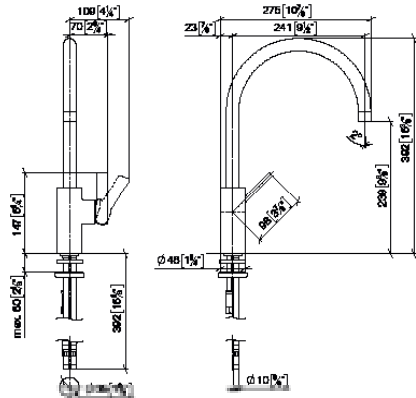

Maatwerkopties

- Markering rood-blauw
- Oppervlakvarianten
- zonder logo

Aanbevolen toebehoren
Wastebediening met draaiknop (zonder waste)

	10 712 970 FF	FF	Euro
Chroom	-00		204,10
Chroom geborsteld	-93		265,30
Platina	-08		326,60
Platina geborsteld	-06		326,60
Champagne (22kt Goud)	-47		408,20
Champagne geborsteld (22kt Goud)	-46		408,20
Messing (23kt Goud)	-09		408,20
Messing geborsteld (23kt Goud)	-28		408,20
Dark Chrome	-19		306,20
Dark Platinum geborsteld	-99		306,10
Mat Zwart	-33		275,50