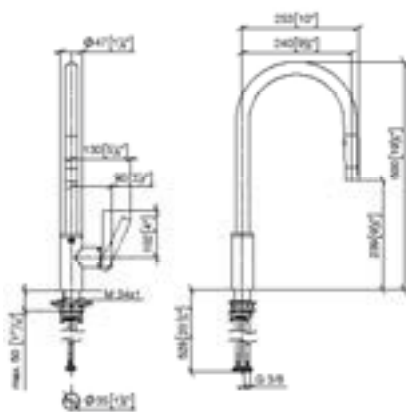

33 870 875

TARA ULTRA Eengreepsmengkraan met uittrekbare uitloop met sproeifunctie

- Sprong 240 mm
- Draaibare uitloop 360°
- Optioneel zwenkbaar met zwenkbegrenzingsset 12 823 970
- Laminaire en douchestraal
- metalen doucheslang van 1800 mm
- Spoeldouche met antikalksysteem
- Doorstroomhoeveelheid max. 10,4 l/min bij 3 bar dynamische druk
- Loodvrij
- Dit product draagt bij tot de vervulling van de vereisten van de certificering van duurzaam bouwen, bv. LEED®, BREEAM®, DGNB

Met terugstroombeveiliging.

Maatwerkopties

- Markering rood-blauw
- Oppervlakvarianten

Aanbevolen toebehoren

Wastebediening met draaiknop (zonder waste)

	10 712 970 FF	FF	Euro
Chroom	-00		204,10
Chroom geborsteld	-93		265,30
Platina	-08		326,60
Platina geborsteld	-06		326,60
Champagne (22kt Goud)	-47		408,20
Champagne geborsteld (22kt Goud)	-46		408,20
Messing (23kt Goud)	-09		408,20
Messing geborsteld (23kt Goud)	-28		408,20
Dark Chrome	-19		306,20
Dark Platinum geborsteld	-99		306,10
Mat Zwart	-33		275,50

Aanbevolen toebehoren Pompje zonder rozet

	82 424 970 FF	FF	Euro
Chroom	-00		290,30
Chroom geborsteld	-93		377,40
Platina	-08		464,40
Platina geborsteld	-06		464,40
Champagne (22kt Goud)	-47		580,60
Champagne geborsteld (22kt Goud)	-46		580,60
Messing (23kt Goud)	-09		580,60
Messing geborsteld (23kt Goud)	-28		580,60
Dark Chrome	-19		435,30
Dark Platinum geborsteld	-99		522,20
Mat Zwart	-33		391,60

CL.1

CYO

IMO

LISSÉ

LULU

MADISON

MEM

META

TARA

VAIA

Douche

ACC

Inbouwproducten

Toebehoren

Keuken