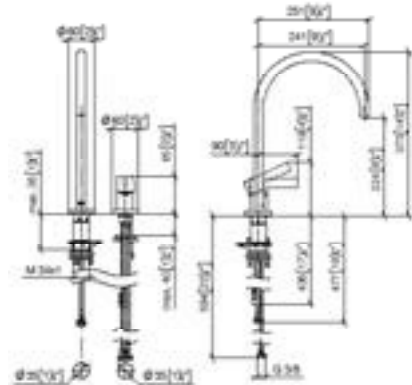

32 815 875

TARA ULTRA 2-gats mengkraan met rozetten

- **Sprong 241 mm**
- Draaibare uitloop 360°
- Optioneel zwenkbaar met zwenkbegrenzingsset 12 820 970
- Met lucht verrijkte straal
- Doorstroomhoeveelheid max. 8 l/min bij 3 bar dynamische druk
- Loodvrij
- Dit product draagt bij tot de vervulling van de vereisten van de certificering van duurzaam bouwen, bv. LEED®, BREEAM®, DGNB

Bedieningscomponent vrij positioneerbaar.

Maatwerkopties

- Markering rood-blauw
- Oppervlakvarianten

	32 815 875 FF	FF	Euro
Chroom	-00		1.014,70
Chroom geborsteld	-93		1.319,10
Platina	-08		1.623,50
Platina geborsteld	-06		1.623,50
Champagne (22kt Goud)	-47		2.029,40
Champagne geborsteld (22kt Goud)	-46		2.029,40
Messing (23kt Goud)	-09		2.029,40
Messing geborsteld (23kt Goud)	-28		2.029,40
Dark Chrome	-19		1.522,00
Dark Platinum geborsteld	-99		1.522,00
Mat Zwart	-33		1.369,90

Aanbevolen toebehoren

Wastebediening met draaiknop (zonder waste)

	10 710 970 FF	FF	Euro
Chroom	-00		204,10
Chroom geborsteld	-93		265,30
Platina	-08		326,60
Platina geborsteld	-06		326,60
Champagne (22kt Goud)	-47		408,20
Champagne geborsteld (22kt Goud)	-46		408,20
Messing (23kt Goud)	-09		408,20
Messing geborsteld (23kt Goud)	-28		408,20
Dark Chrome	-19		306,20
Dark Platinum geborsteld	-99		306,10
Mat Zwart	-33		275,50

Aanbevolen toebehoren

Pompje met rozet

	82 444 970 FF	FF	Euro
Chroom	-00		316,10
Chroom geborsteld	-93		411,00
Platina	-08		505,70
Platina geborsteld	-06		505,70
Champagne (22kt Goud)	-47		632,20
Champagne geborsteld (22kt Goud)	-46		632,20
Messing (23kt Goud)	-09		632,20
Messing geborsteld (23kt Goud)	-28		632,20
Dark Chrome	-19		474,20
Dark Platinum geborsteld	-99		474,20
Mat Zwart	-33		426,80

33 800 875

TARA ULTRA Eengreepsmengkraan

- **Sprong 201 mm**
- Draaibare uitloop 360°
- Met lucht verrijkte straal
- Doorstroomhoeveelheid max. 8 l/min bij 3 bar dynamische druk
- Loodvrij
- Dit product draagt bij tot de vervulling van de vereisten van de certificering van duurzaam bouwen, bv. LEED®, BREEAM®, DGNB

Maatwerkopties

- Markering rood-blauw
- Oppervlakvarianten
- zonder logo

	33 800 875 FF	FF	Euro
Chroom	-00		754,10
Chroom geborsteld	-93		980,30
Platina	-08		1.206,40
Platina geborsteld	-06		1.206,40
Champagne (22kt Goud)	-47		1.508,20
Champagne geborsteld (22kt Goud)	-46		1.508,20
Messing (23kt Goud)	-09		1.508,20
Messing geborsteld (23kt Goud)	-28		1.508,20
Dark Chrome	-19		1.131,20
Dark Platinum geborsteld	-99		1.131,00
Mat Zwart	-33		1.018,00