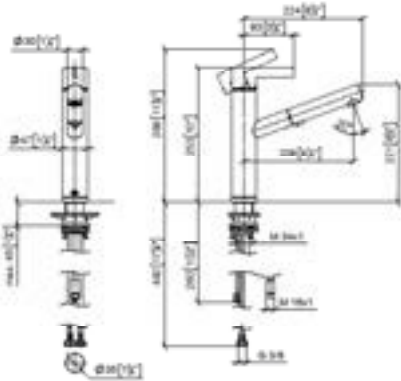

10 712 970 FF	FF	Euro
Chroom	-00		204,10
Chroom geborsteld	-93		265,30
Platina	-08		326,60
Platina geborsteld	-06		326,60
Champagne (22kt Goud)	-47		408,20
Champagne geborsteld (22kt Goud)	-46		408,20
Messing geborsteld (23kt Goud)	-28		408,20
Dark Chrome	-19		306,20
Dark Platinum geborsteld	-99		306,10

	33 871 760 FF	FF	Euro
Chroom	-00		747,40
Chroom geborsteld	-93		971,60
Platina	-08		1.195,80
Platina geborsteld	-06		1.195,80
Champagne (22kt Goud)	-47		1.494,80
Champagne geborsteld (22kt Goud)	-46		1.494,80
Messing geborsteld (23kt Goud)	-28		1.494,80
Dark Chrome	-19		1.121,10
Dark Platinum geborsteld	-99		1.121,10

Aanbevolen toebehoren
Pompje zonder rozet

	82 424 970 FF	FF	Euro
Chroom	-00		290,30
Chroom geborsteld	-93		377,40
Platina	-08		464,40
Platina geborsteld	-06		464,40
Champagne (22kt Goud)	-47		580,60
Champagne geborsteld (22kt Goud)	-46		580,60
Messing geborsteld (23kt Goud)	-28		580,60
Dark Chrome	-19		435,30
Dark Platinum geborsteld	-99		522,20

33 876 760
NIEUW

ENO Eengreepsmengkraan met uittrekbare uitloop met sproeifunctie

- Sprong 206 mm
- Zwenkbare uitloop 130°
- Met lucht verrijkte straal en sproeistraal
- Metalen doucheslang 1600mm
- Doorstroomhoeveelheid max. 9,6 l/min bij 3 bar dynamische druk
- Loodvrij
- Dit product draagt bij tot de vervulling van de vereisten van de certificering van duurzaam bouwen, bv. LEED®, BREEAM®, DGNB

Met terugstroombeveiliging.

Aanbevolen toebehoren
Wastebediening met draaiknop (zonder waste)

	10 712 970 FF	FF	Euro
Chroom	-00		204,10
Chroom geborsteld	-93		265,30
Platina	-08		326,60
Platina geborsteld	-06		326,60
Champagne (22kt Goud)	-47		408,20
Champagne geborsteld (22kt Goud)	-46		408,20
Messing geborsteld (23kt Goud)	-28		408,20
Dark Chrome	-19		306,20
Dark Platinum geborsteld	-99		306,10

	33 876 760 FF	FF	Euro
Chroom	-00		824,80
Chroom geborsteld	-93		1.072,20
Platina	-08		1.319,70
Platina geborsteld	-06		1.319,70
Champagne (22kt Goud)	-47		1.649,60
Champagne geborsteld (22kt Goud)	-46		1.649,60
Messing geborsteld (23kt Goud)	-28		1.649,60
Dark Chrome	-19		1.237,20
Dark Platinum geborsteld	-99		1.237,20

Aanbevolen toebehoren
Pompje zonder rozet

	82 424 970 FF	FF	Euro
Chroom	-00		290,30
Chroom geborsteld	-93		377,40
Platina	-08		464,40
Platina geborsteld	-06		464,40
Champagne (22kt Goud)	-47		580,60
Champagne geborsteld (22kt Goud)	-46		580,60
Messing geborsteld (23kt Goud)	-28		580,60
Dark Chrome	-19		435,30
Dark Platinum geborsteld	-99		522,20

CL.1

CYO

IMO

LISSÉ

LULU

MADISON

MEM

META

TARA

VAIA

Douche

ACC

Inbouwproducten

Toebehoren

Keuken