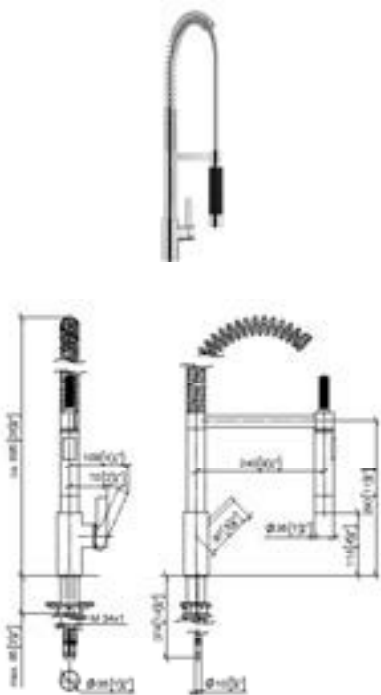

33 860 875

TARA ULTRA Eengreepsmengkraan Profi

- Sprong 240 mm
- Zwenkbaar 360°
- Met lucht verrijkte straal en sproeistraal
- Spoeldouche met antikalksysteem
- Doorstroomhoeveelheid max. 8 l/min bij 3 bar dynamische druk
- Loodvrij
- Dit product draagt bij tot de vervulling van de vereisten van de certificering van duurzaam bouwen, bv. LEED®, BREEAM®, DGNB

33 860 875 FF FF Euro

Chroom	-00	1.606,20
Chroom geborsteld	-93	2.088,00
Platina	-08	2.569,80
Platina geborsteld	-06	2.569,80
Dark Chrome	-19	2.409,20
Dark Platinum geborsteld	-99	2.409,20

Met terugstroombeveiliging.

Aanbevolen toebehoren
Wastebediening met draaiknop (zonder waste)

10 712 970 FF FF Euro

Chroom	-00	204,10
Chroom geborsteld	-93	265,30
Platina	-08	326,60
Platina geborsteld	-06	326,60
Dark Chrome	-19	306,20
Dark Platinum geborsteld	-99	306,10

Aanbevolen toebehoren
Pompje zonder rozet

82 424 970 FF FF Euro

Chroom	-00	290,30
Chroom geborsteld	-93	377,40
Platina	-08	464,40
Platina geborsteld	-06	464,40
Dark Chrome	-19	435,30
Dark Platinum geborsteld	-99	522,20

CL.1

CYO

IMO

LISSÉ

LULU

MADISON

MEM

META

TARA

VAIA

Douche

ACC

Inbouwproducten

Toebehoren

Keuken