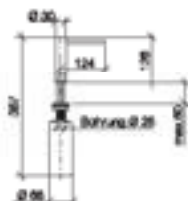

Toebehoren

CL.1

82 424 970

Pompje zonder rozet

- Sprong 124 mm
- Inhoud reservoir 500 ml
- Van boven vulbaar
- Draaibaar pompje
- Breedte 30mm

Past bij ELIO, ENO, META SQUARE, SYNC, TARA ULTRA en MEM

Maatwerkopties

- Oppervlakvarianten

	82 424 970 FF	FF	Euro
Chroom		-00	290,30
Chroom geborsteld		-93	377,40
Platina		-08	464,40
Platina geborsteld		-06	464,40
Champagne (22kt Goud)		-47	580,60
Champagne geborsteld (22kt Goud)		-46	580,60
Messing (23kt Goud)		-09	580,60
Messing geborsteld (23kt Goud)		-28	580,60
Dark Chrome		-19	435,30
Dark Platinum geborsteld		-99	522,20
Mat Zwart		-33	391,60

CYO

IMO

LISSÉ

LULU

MADISON

MEM

META

TARA

VAIA

Douche

ACC

Inbouwproducten

Toebehoren

Keuken

82 439 970

Pompje met rozet

- Sprong 124 mm
- Inhoud reservoir 500 ml
- Van boven vulbaar
- Draaibaar pompje

Past bij LOT

Maatwerkopties

- Oppervlakvarianten

	82 439 970 FF	FF	Euro
Chroom		-00	361,40
Chroom geborsteld		-93	469,80
Platina		-08	578,20
Platina geborsteld		-06	578,20
Champagne (22kt Goud)		-47	722,80
Champagne geborsteld (22kt Goud)		-46	722,80
Messing (23kt Goud)		-09	722,80
Messing geborsteld (23kt Goud)		-28	722,80
Dark Chrome		-19	542,10
Dark Platinum geborsteld		-99	650,50