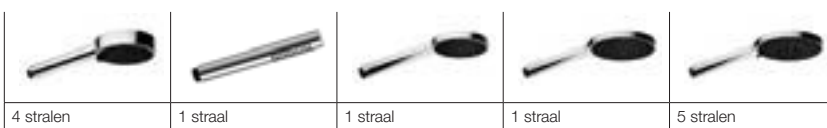

Dit artikel bevat geen handdouche!

	34 459 979 FF		FF	Euro
Chroom	-00	2.750,10		
Platina geborsteld	-06	4.298,20		
Messing geborsteld (23kt Goud)	-28	5.500,20		
Dark Chrome	-19	4.125,30		
Dark Platinum geborsteld	-99	4.835,20		

FlowReduce: Wij bieden deze handdouches ook met gereduceerde doorstroom aan voor dezelfde prijs. Zie pagina 496 voor meer informatie.