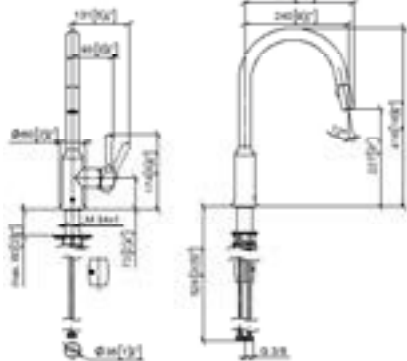

TARA

VAIA

Douche

ACC

Inbouwproducten

Toebehoren

Keuken

33 870 809
NIEUW