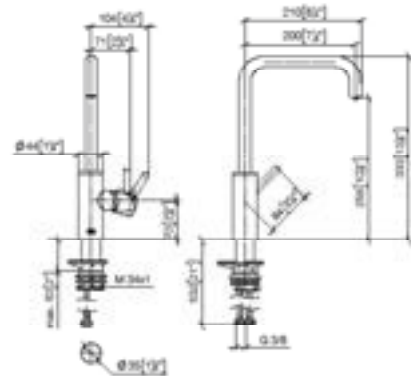

Aanbevolen toebehoren

Wastebediening met draaiknop (zonder waste)

	10 712 970 FF	FF	Euro
Chroom	-00		204,10
Chroom geborsteld	-93		265,30
Platina	-08		326,60
Platina geborsteld	-06		326,60
Champagne (22kt Goud)	-47		408,20
Champagne geborsteld (22kt Goud)	-46		408,20
Messing (23kt Goud)	-09		408,20
Messing geborsteld (23kt Goud)	-28		408,20
Dark Chrome	-19		306,20
Dark Platinum geborsteld	-99		306,10
Mat Zwart	-33		275,50

Aanbevolen toebehoren

Pompje zonder rozet

	82 424 970 FF	FF	Euro
Chroom	-00		290,30
Chroom geborsteld	-93		377,40
Platina	-08		464,40
Platina geborsteld	-06		464,40
Champagne (22kt Goud)	-47		580,60
Champagne geborsteld (22kt Goud)	-46		580,60
Messing (23kt Goud)	-09		580,60
Messing geborsteld (23kt Goud)	-28		580,60
Dark Chrome	-19		435,30
Dark Platinum geborsteld	-99		522,20
Mat Zwart	-33		391,60