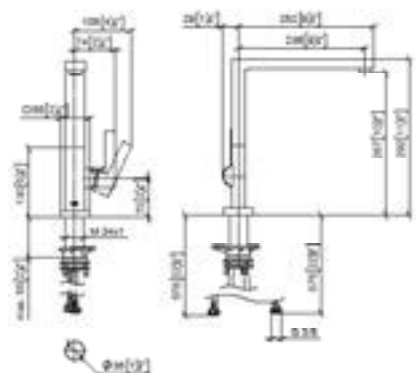

32 815 680
NIEUW

LOT 2-gats mengkraan met rozetten

- **Sprong 235 mm**
- Zwenkbare uitloop 360°
- Met lucht verrijkte straal
- Doorstroomhoeveelheid max. 8 l/min bij 3 bar dynamische druk
- Loodvrij
- Dit product draagt bij tot de vervulling van de vereisten van de certificering van duurzaam bouwen, bv. LEED®, BREEAM®, DGNB

Bedieningscomponent vrij positioneerbaar.

32 815 680 FF FF Euro

Chroom	-00	1.883,70
Platina	-08	3.013,90
Platina geborsteld	-06	3.013,90
Champagne (22kt Goud)	-47	3.767,40
Champagne geborsteld (22kt Goud)	-46	3.767,40
Messing geborsteld (23kt Goud)	-28	3.767,40
Dark Chrome	-19	2.825,60
Dark Platinum geborsteld	-99	2.825,60

Aanbevolen toebehoren
Wastebediening met draaiknop (zonder waste)

10 711 970 FF FF Euro

Chroom	-00	204,10
Platina	-08	326,60
Platina geborsteld	-06	326,60
Champagne (22kt Goud)	-47	408,20
Champagne geborsteld (22kt Goud)	-46	408,20
Messing geborsteld (23kt Goud)	-28	408,20
Dark Chrome	-19	306,20
Dark Platinum geborsteld	-99	306,10

Aanbevolen toebehoren
Pompje met rozet

82 439 970 FF FF Euro

Chroom	-00	361,40
Platina	-08	578,20
Platina geborsteld	-06	578,20
Champagne (22kt Goud)	-47	722,80
Champagne geborsteld (22kt Goud)	-46	722,80
Messing geborsteld (23kt Goud)	-28	722,80
Dark Chrome	-19	542,10
Dark Platinum geborsteld	-99	650,50

33 800 680

LOT Eengreepsmengkraan

- **Sprong 236 mm**
- Draaibare uitloop 360°
- Met lucht verrijkte straal
- Doorstroomhoeveelheid max. 8 l/min bij 3 bar dynamische druk
- Loodvrij
- Dit product draagt bij tot de vervulling van de vereisten van de certificering van duurzaam bouwen, bv. LEED®, BREEAM®, DGNB

Maatwerkopties

- Markering rood-blauw
- Oppervlakvarianten
- Zwenkbeperking

33 800 680 FF FF Euro