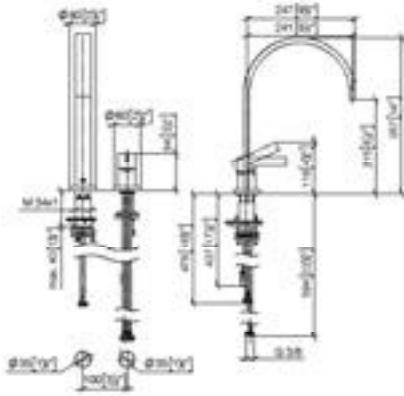

32 815 682

MEM 2-gats mengkraan met rozetten

- **Sprong 241 mm**
- Draaibare uitloop 360°
- Optioneel zwenkbaar met zwenkbevestigingsset 12 820 970
- Met lucht verrijkte straal
- Doorstroomhoeveelheid max. 6,3 l/min bij 3 bar dynamische druk
- Loodvrij
- Dit product draagt bij tot de vervulling van de vereisten van de certificering van duurzaam bouwen, bv. LEED®, BREEAM®, DGNB

Bedieningscomponent vrij positioneerbaar.

Maatwerkopties

- Markering rood-blauw
- Oppervlakvarianten

32 815 682 FF		FF	Euro
Chroom	-00		1.431,40
Chroom geborsteld	-93		1.860,80
Platina	-08		2.290,20
Platina geborsteld	-06		2.290,20
Champagne (22kt Goud)	-47		2.862,70
Champagne geborsteld (22kt Goud)	-46		2.862,70
Messing (23kt Goud)	-09		2.862,70
Messing geborsteld (23kt Goud)	-28		2.862,70
Dark Chrome	-19		2.147,10
Dark Platinum geborsteld	-99		2.147,10
Mat Zwart	-33		1.932,40

Aanbevolen toebehoren
Wastebediening met draaiknop (zonder waste)

10 710 970 FF		FF	Euro
Chroom	-00		204,10
Chroom geborsteld	-93		265,30
Platina	-08		326,60
Platina geborsteld	-06		326,60
Champagne (22kt Goud)	-47		408,20
Champagne geborsteld (22kt Goud)	-46		408,20
Messing (23kt Goud)	-09		408,20
Messing geborsteld (23kt Goud)	-28		408,20
Dark Chrome	-19		306,20
Dark Platinum geborsteld	-99		306,10
Mat Zwart	-33		275,50

Aanbevolen toebehoren
Pompje met rozet

82 444 970 FF		FF	Euro
Chroom	-00		316,10
Chroom geborsteld	-93		411,00
Platina	-08		505,70
Platina geborsteld	-06		505,70
Champagne (22kt Goud)	-47		632,20
Champagne geborsteld (22kt Goud)	-46		632,20
Messing (23kt Goud)	-09		632,20
Messing geborsteld (23kt Goud)	-28		632,20
Dark Chrome	-19		474,20
Dark Platinum geborsteld	-99		474,20
Mat Zwart	-33		426,80

33 800 682

MEM Eengreepsmengkraan

- **Sprong 201 mm**
- Draaibare uitloop 360°
- Optioneel zwenkbaar met zwenkbevestigingsset 12 820 970
- Met lucht verrijkte straal
- Doorstroomhoeveelheid max. 6,3 l/min bij 3 bar dynamische druk
- Loodvrij
- Dit product draagt bij tot de vervulling van de vereisten van de certificering van duurzaam bouwen, bv. LEED®, BREEAM®, DGNB

Maatwerkopties

- Markering rood-blauw
- Oppervlakvarianten
- zonder logo

33 800 682 FF		FF	Euro
Chroom	-00		1.087,00
Chroom geborsteld	-93		1.413,10
Platina	-08		1.739,20
Platina geborsteld	-06		1.739,20
Champagne (22kt Goud)	-47		2.174,00
Champagne geborsteld (22kt Goud)	-46		2.174,00
Messing (23kt Goud)	-09		2.174,00
Messing geborsteld (23kt Goud)	-28		2.174,00
Dark Chrome	-19		1.630,60
Dark Platinum geborsteld	-99		1.630,60
Mat Zwart	-33		1.467,50