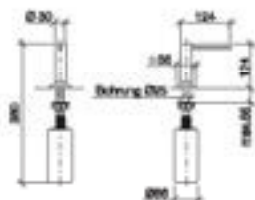

- Sprong 124 mm
- Inhoud reservoir 500 ml
- Van boven vulbaar
- Draaibaar pompje

Past bij LOT

Maatwerkopties

- Oppervlakvarianten

	82 439 970 FF	FF	Euro
Chroom		-00	361,40
Chroom geborsteld		-93	469,80
Platina		-08	578,20
Platina geborsteld		-06	578,20
Champagne (22kt Goud)		-47	722,80
Champagne geborsteld (22kt Goud)		-46	722,80
Messing (23kt Goud)		-09	722,80
Messing geborsteld (23kt Goud)		-28	722,80
Dark Chrome		-19	542,10
Dark Platinum geborsteld		-99	650,50