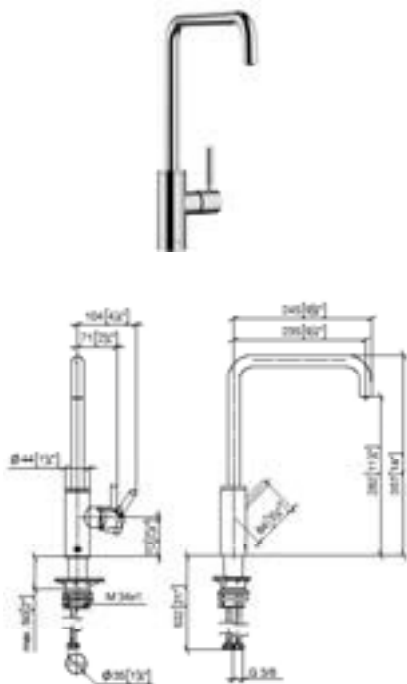

Aanbevolen toebehoren

Wastebediening met draaiknop (zonder waste)

	10 712 970 FF	FF	Euro
Chroom	-00		204,10
Chroom geborsteld	-93		265,30
Platina	-08		326,60
Platina geborsteld	-06		326,60
Champagne (22kt Goud)	-47		408,20
Champagne geborsteld (22kt Goud)	-46		408,20
Messing (23kt Goud)	-09		408,20
Messing geborsteld (23kt Goud)	-28		408,20
Dark Chrome	-19		306,20
Dark Platinum geborsteld	-99		306,10
Mat Zwart	-33		275,50