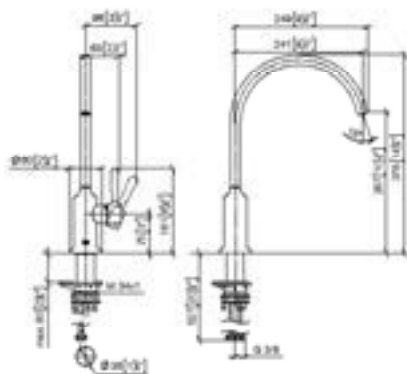

Maatwerkopties

- Markering rood-blauw
- Oppervlakvarianten
- zonder logo

	33 816 809 FF	FF	Euro
Chroom	-00		956,40
Chroom geborsteld	-93		1.243,30
Platina	-08		1.530,20
Platina geborsteld	-06		1.530,20
Champagne (22kt Goud)	-47		1.912,70
Champagne geborsteld (22kt Goud)	-46		1.912,70
Messing (23kt Goud)	-09		1.912,70
Messing geborsteld (23kt Goud)	-28		1.912,70
Dark Chrome	-19		1.434,50
Dark Platinum geborsteld	-99		1.434,50
Mat Zwart	-33		1.291,10

Aanbevolen toebehoren
Pompje met rozet

	82 434 809 FF	FF	Euro
Chroom	-00		326,40
Chroom geborsteld	-93		424,30
Platina	-08		522,20
Platina geborsteld	-06		522,20
Champagne (22kt Goud)	-47		652,80
Champagne geborsteld (22kt Goud)	-46		652,80
Messing (23kt Goud)	-09		652,80
Messing geborsteld (23kt Goud)	-28		652,80
Dark Chrome	-19		489,60
Dark Platinum geborsteld	-99		489,60
Mat Zwart	-33		440,60

CL.1

CYO

IMO

LISSÉ

LULU

MADISON

MEM

META

TARA

VAIA

Douche

ACC

Inbouwpro-
ducten

Toebehoren

Keuken