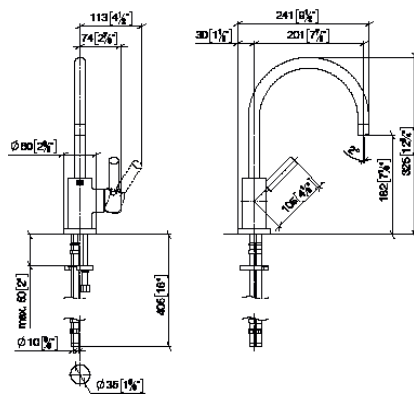

Aanbevolen toebehoren
Wastebediening met draaiknop (zonder waste)

10 710 970 FF		FF	Euro
Chroom		-00	204,10
Chroom geborsteld		-93	265,30
Platina		-08	326,60
Platina geborsteld		-06	326,60
Champagne (22kt Goud)		-47	408,20
Champagne geborsteld (22kt Goud)		-46	408,20
Messing (23kt Goud)		-09	408,20
Messing geborsteld (23kt Goud)		-28	408,20
Dark Chrome		-19	306,20
Dark Platinum geborsteld		-99	306,10
Mat Zwart		-33	275,50

Aanbevolen toebehoren
Pompje met rozet

82 444 970 FF		FF	Euro
Chroom		-00	316,10
Chroom geborsteld		-93	411,00
Platina		-08	505,70
Platina geborsteld		-06	505,70
Champagne (22kt Goud)		-47	632,20
Champagne geborsteld (22kt Goud)		-46	632,20
Messing (23kt Goud)		-09	632,20
Messing geborsteld (23kt Goud)		-28	632,20
Dark Chrome		-19	474,20
Dark Platinum geborsteld		-99	474,20
Mat Zwart		-33	426,80