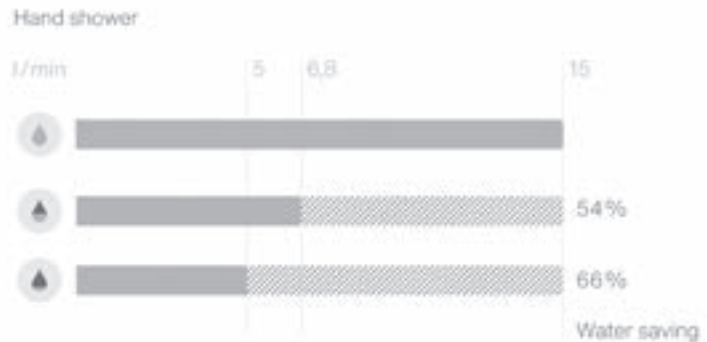

Waterbronnen besparen

De douche is in privéhuishoudens een belangrijke en drijvende factor in het waterverbruik. Een douchebeurt van 6 minuten (15 l/min) verbruikt ongeveer 90 liter water. Dornbracht-doucheproducten met FlowReduce helpen u water te besparen dankzij de geringere doorstroming.