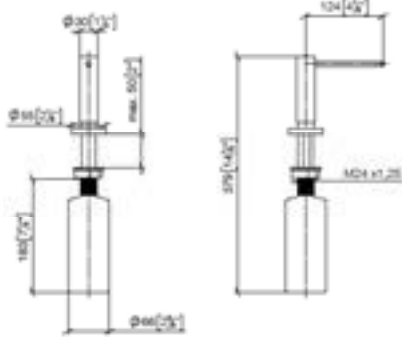

82 444 970

Pompje met rozet

- Sprong 124 mm
- Inhoud reservoir 500 ml
- Van boven vulbaar
- Draaibaar pompje

Past bij ELIO, MEM, META SQUARE, TARA en TARA ULTRA

Maatwerkopties

- Oppervlakvarianten