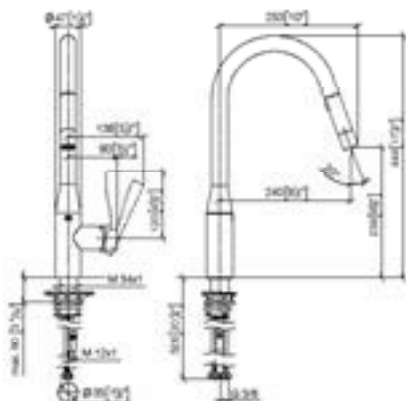

Aanbevolen toebehoren

Wastebediening met draaiknop (zonder waste)

10 712 970 FF | FF | Euro

Chroom	-00	204,10
Chroom geborsteld	-93	265,30
Platina	-08	326,60
Platina geborsteld	-06	326,60
Champagne (22kt Goud)	-47	408,20
Champagne geborsteld (22kt Goud)	-46	408,20
Messing (23kt Goud)	-09	408,20
Messing geborsteld (23kt Goud)	-28	408,20
Dark Chrome	-19	306,20
Dark Platinum geborsteld	-99	306,10
Mat Zwart	-33	275,50