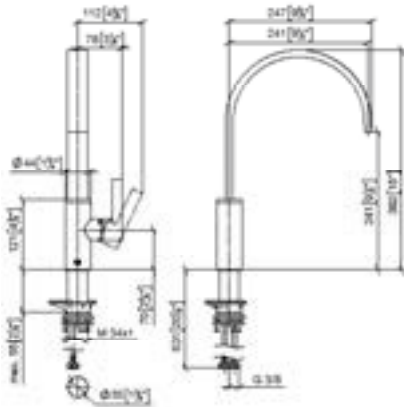

33 815 682

MEM Eengreepsmengkraan

- **Sprong 241 mm**
- Draaibare uitloop 360°
- Optioneel zwenkbaar met zwenkbe-gren-zingsset 12 820 970
- Met lucht verrijkte straal
- Doorstroomhoeveelheid max. 6,3 l/min bij 3 bar dynamische druk
- Loodvrij
- Dit product draagt bij tot de vervulling van de vereisten van de certificering van duurzaam bouwen, bv. LEED®, BREEAM®, DGNB

Maatwerkopties

- Markering rood-blauw
- Oppervlakvarianten
- zonder logo

33 815 682 FF FF Euro

Chroom	-00	1.110,20
Chroom geborsteld	-93	1.443,20
Platina	-08	1.776,20
Platina geborsteld	-06	1.776,20
Champagne (22kt Goud)	-47	2.220,30
Champagne geborsteld (22kt Goud)	-46	2.220,30
Messing (23kt Goud)	-09	2.220,30
Messing geborsteld (23kt Goud)	-28	2.220,30
Dark Chrome	-19	1.665,30
Dark Platinum geborsteld	-99	1.665,30
Mat Zwart	-33	1.498,70