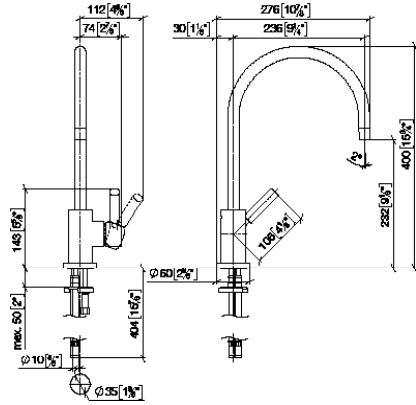

33 815 888

TARA Eengreepsmengkraan

- **Sprong 236 mm**
- Draaibare uitloop 360°
- Met lucht verrijkte straal
- Doorstroomhoeveelheid max. 7 l/min bij 3 bar dynamische druk
- Loodvrij
- Dit product draagt bij tot de vervulling van de vereisten van de certificering van duurzaam bouwen, bv. LEED®, BREEAM®, DGNB

Maatwerkopties

- Markering rood-blauw
- Oppervlakovarianten

	33 815 888 FF	FF	Euro
Chroom	-00		918,90
Chroom geborsteld	-93		1.194,60
Platina	-08		1.470,40
Platina geborsteld	-06		1.470,40
Champagne (22kt Goud)	-47		1.837,80
Champagne geborsteld (22kt Goud)	-46		1.837,80
Messing (23kt Goud)	-09		1.837,80
Messing geborsteld (23kt Goud)	-28		1.837,80
Dark Chrome	-19		1.378,40
Dark Platinum geborsteld	-99		1.378,60
Mat Zwart	-33		1.240,60

Aanbevolen toebehoren
Wastebediening met draaiknop (zonder waste)

	10 710 970 FF	FF	Euro
Chroom	-00		204,10
Chroom geborsteld	-93		265,30
Platina	-08		326,60
Platina geborsteld	-06		326,60
Champagne (22kt Goud)	-47		408,20
Champagne geborsteld (22kt Goud)	-46		408,20
Messing (23kt Goud)	-09		408,20
Messing geborsteld (23kt Goud)	-28		408,20
Dark Chrome	-19		306,20
Dark Platinum geborsteld	-99		306,10
Mat Zwart	-33		275,50

Aanbevolen toebehoren
Pompje met rozet

	82 444 970 FF	FF	Euro
Chroom	-00		316,10
Chroom geborsteld	-93		411,00
Platina	-08		505,70
Platina geborsteld	-06		505,70
Champagne (22kt Goud)	-47		632,20
Champagne geborsteld (22kt Goud)	-46		632,20
Messing (23kt Goud)	-09		632,20
Messing geborsteld (23kt Goud)	-28		632,20
Dark Chrome	-19		474,20
Dark Platinum geborsteld	-99		474,20
Mat Zwart	-33		426,80

22 815 892

TARA 1-gats mengkraan

- **Sprong 235 mm**
- Draaibare uitloop 360°
- Met lucht verrijkte straal
- Doorstroomhoeveelheid max. 7 l/min bij 3 bar dynamische druk
- Loodvrij
- Dit product draagt bij tot de vervulling van de vereisten van de certificering van duurzaam bouwen, bv. LEED®, BREEAM®, DGNB

Maatwerkopties

- Markering rood-blauw
- Oppervlakovarianten

	22 815 892 FF	FF	Euro
Chroom	-00		645,00
Chroom geborsteld	-93		838,50
Platina	-08		1.032,20
Platina geborsteld	-06		1.032,20
Champagne (22kt Goud)	-47		1.290,10
Champagne geborsteld (22kt Goud)	-46		1.290,10
Messing (23kt Goud)	-09		1.290,10
Messing geborsteld (23kt Goud)	-28		1.290,10
Dark Chrome	-19		967,60
Dark Platinum geborsteld	-99		967,80
Mat Zwart	-33		870,90