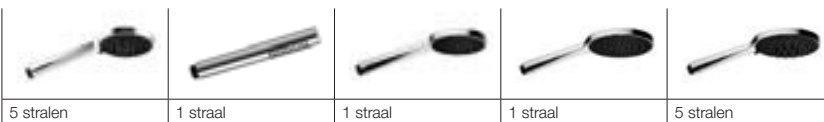

Inbouwwandbocht

35 085 970 FF

- LET OP: Minimale inbouwdiepte 90 mm
- Max. inbouwdiepte 163 mm

Voor details en toebehoren zie pagina 563

Inbouwset voormontage 90 129,90

FlowReduce: Wij bieden deze handdouches ook met gereduceerde doorstroom aan voor dezelfde prijs. Zie pagina 495 voor meer informatie.