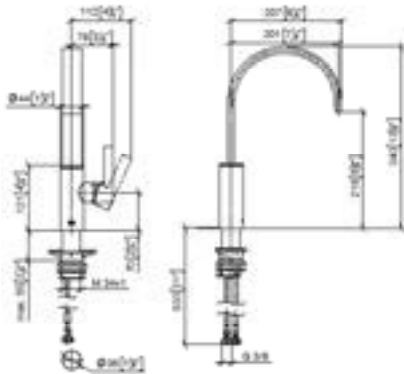

Aanbevolen toebehoren
Wastebediening met draaiknop (zonder waste)

10 712 970 FF		FF	Euro
Chroom	-00		204,10
Chroom geborsteld	-93		265,30
Platina	-08		326,60
Platina geborsteld	-06		326,60
Champagne (22kt Goud)	-47		408,20
Champagne geborsteld (22kt Goud)	-46		408,20
Messing (23kt Goud)	-09		408,20
Messing geborsteld (23kt Goud)	-28		408,20
Dark Chrome	-19		306,20
Dark Platinum geborsteld	-99		306,10
Mat Zwart	-33		275,50

Aanbevolen toebehoren
Pompje zonder rozet

82 424 970 FF		FF	Euro
Chroom	-00		290,30
Chroom geborsteld	-93		377,40
Platina	-08		464,40
Platina geborsteld	-06		464,40
Champagne (22kt Goud)	-47		580,60
Champagne geborsteld (22kt Goud)	-46		580,60
Messing (23kt Goud)	-09		580,60
Messing geborsteld (23kt Goud)	-28		580,60
Dark Chrome	-19		435,30
Dark Platinum geborsteld	-99		522,20
Mat Zwart	-33		391,60

CL.1

CYO

IMO

LISSÉ

LULU

MADISON

MEM

META

TARA

VAIA

Douche

ACC

Inbouwproducten

Toebehoren

Keuken