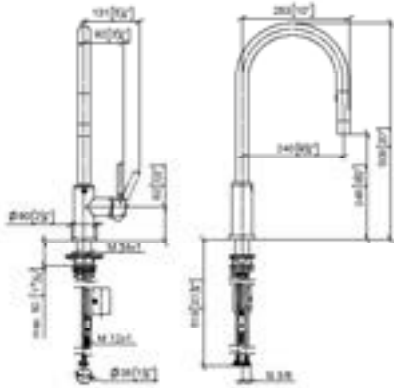

33 870 888

TARA Eengreepsmengkraan met uittrekbare uitloop met sproeifunctie

- Sprong 240 mm
- Draaibare uitloop 360°
- Optioneel zwenkbaar met zwenkbegrenzingsset 12 823 970
- Laminaire en douchestraal
- metalen doucheslang van 1800 mm
- Spoeldouche met antikalksysteem
- Doorstroomhoeveelheid max. 10,4 l/min bij 3 bar dynamische druk
- Loodvrij
- Dit product draagt bij tot de vervulling van de vereisten van de certificering van duurzaam bouwen, bv. LEED®, BREEAM®, DGNB

33 870 888 FF FF Euro

Chroom	-00	1.068,30
Chroom geborsteld	-93	1.388,80
Platina	-08	1.709,30
Platina geborsteld	-06	1.709,30
Champagne (22kt Goud)	-47	2.136,70
Champagne geborsteld (22kt Goud)	-46	2.136,70
Messing (23kt Goud)	-09	2.136,70
Messing geborsteld (23kt Goud)	-28	2.136,70
Dark Chrome	-19	1.602,50
Dark Platinum geborsteld	-99	1.602,50
Mat Zwart	-33	1.442,30

Met terugstroombeveiliging.

Maatwerkopties

- Markering rood-blauw
- Oppervlakvarianten

Aanbevolen toebehoren
Wastebediening met draaiknop (zonder waste)

10 710 970 FF FF Euro

Chroom	-00	204,10
Chroom geborsteld	-93	265,30
Platina	-08	326,60
Platina geborsteld	-06	326,60
Champagne (22kt Goud)	-47	408,20
Champagne geborsteld (22kt Goud)	-46	408,20
Messing (23kt Goud)	-09	408,20
Messing geborsteld (23kt Goud)	-28	408,20
Dark Chrome	-19	306,20
Dark Platinum geborsteld	-99	306,10
Mat Zwart	-33	275,50

Aanbevolen toebehoren
Pompje met rozet

82 444 970 FF FF Euro

Chroom	-00	316,10
Chroom geborsteld	-93	411,00
Platina	-08	505,70
Platina geborsteld	-06	505,70
Champagne (22kt Goud)	-47	632,20
Champagne geborsteld (22kt Goud)	-46	632,20
Messing (23kt Goud)	-09	632,20
Messing geborsteld (23kt Goud)	-28	632,20
Dark Chrome	-19	474,20
Dark Platinum geborsteld	-99	474,20
Mat Zwart	-33	426,80

CL.1

CYO

IMO

LISSÉ

LULU

MADISON

MEM

META

TARA

VAIA

Douche

ACC

Inbouwproducten

Toebehoren

Keuken