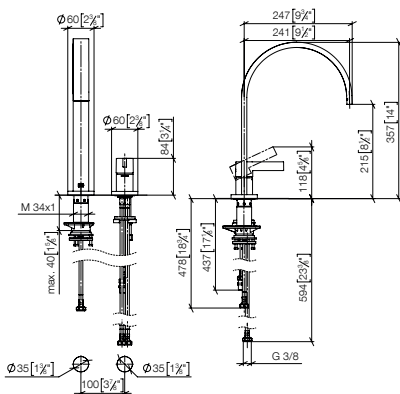

## Maatwerkopties

- Markering rood-blauw
- Oppervlakvarianten

32 815 682 FF

FF

Euro

Chroom	-00	1.431,40
Chroom geborsteld	-93	1.860,80
Platina	-08	2.290,20
Platina geborsteld	-06	2.290,20
Champagne (22kt Goud)	-47	2.862,70
Champagne geborsteld (22kt Goud)	-46	2.862,70
Messing (23kt Goud)	-09	2.862,70
Messing geborsteld (23kt Goud)	-28	2.862,70
Dark Chrome	-19	2.147,10
Dark Platinum geborsteld	-99	2.147,10
Mat Zwart	-33	1.932,40