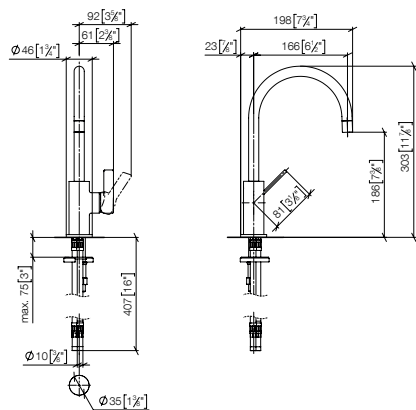

Maatwerkopties

- Oppervlakvarianten

Aanbevolen toebehoren
Wastebediening met draaiknop (zonder waste)

	10 712 970 FF	FF	Euro
Chroom	-00		204,10
Chroom geborsteld	-93		265,30
Platina	-08		326,60
Platina geborsteld	-06		326,60
Champagne (22kt Goud)	-47		408,20
Champagne geborsteld (22kt Goud)	-46		408,20
Messing (23kt Goud)	-09		408,20
Messing geborsteld (23kt Goud)	-28		408,20
Dark Chrome	-19		306,20
Dark Platinum geborsteld	-99		306,10
Mat Zwart	-33		275,50

Aanbevolen toebehoren
Pompje zonder rozet

	82 424 970 FF	FF	Euro
Chroom	-00		290,30
Chroom geborsteld	-93		377,40
Platina	-08		464,40
Platina geborsteld	-06		464,40
Champagne (22kt Goud)	-47		580,60
Champagne geborsteld (22kt Goud)	-46		580,60
Messing (23kt Goud)	-09		580,60
Messing geborsteld (23kt Goud)	-28		580,60
Dark Chrome	-19		435,30
Dark Platinum geborsteld	-99		522,20
Mat Zwart	-33		391,60

ELIO-ENO

LOT

MEM

META SQUARE

SYNC

TARA

TARA ULTRA

VAIA

Pull-Out / Pull-Down

Profi Kraan

BAR TAP

Pot Filler / Pivot

Spoeldouche

Accessoires