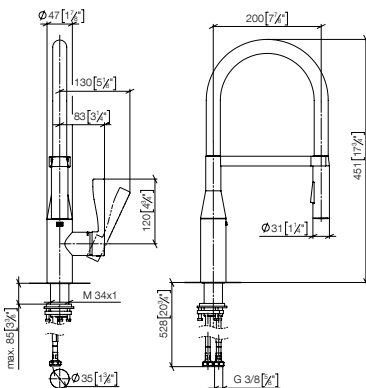

### Maatwerkopties

- Markering rood-blauw
- Oppervlakvarianten

33 865 895 FF FF Euro

Chroom	-00	1.570,40
Chroom geborsteld	-93	1.735,30
Platina	-08	2.135,80
Platina geborsteld	-06	2.135,80
Champagne (22kt Goud)	-47	2.669,70
Champagne geborsteld (22kt Goud)	-46	2.669,70
Messing (23kt Goud)	-09	2.669,70
Messing geborsteld (23kt Goud)	-28	2.669,70
Dark Chrome	-19	2.002,40
Dark Platinum geborsteld	-99	2.002,30
Mat Zwart	-33	1.802,10