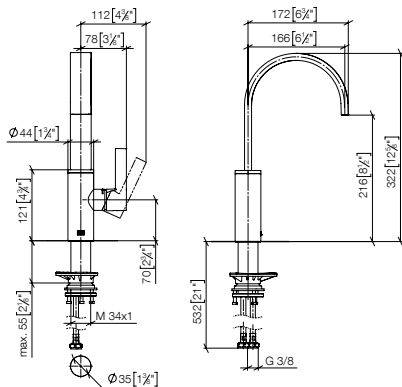

BAR TAP

Sieger Design

33 805 682

MEM BAR TAP Eengreepsmengkraan

- **Sprong 166 mm**
- Draaibare uitloop 360°
- Optioneel zwenkbaar met zwenkbegrenzingsset 12 820 970 90
- Met lucht verrijkte straal
- Doorstroomhoeveelheid max. 6,3 l/min bij 3 bar dynamische druk
- Loodvrij
- Dit product draagt bij tot de vervulling van de vereisten van de certificering van duurzaam bouwen, bv. LEED®, BREEAM®, DGNB

Maatwerkopties

- Markering rood-blauw
- Oppervlakvarianten
- zonder logo

33 805 682 FF FF Euro

Chroom	-00	1.018,60
Chroom geborsteld	-93	1.324,20
Platina	-08	1.629,80
Platina geborsteld	-06	1.629,80
Champagne (22kt Goud)	-47	2.037,10
Champagne geborsteld (22kt Goud)	-46	2.037,10
Messing (23kt Goud)	-09	2.037,10
Messing geborsteld (23kt Goud)	-28	2.037,10
Dark Chrome	-19	1.527,90
Dark Platinum geborsteld	-99	1.527,90
Mat Zwart	-33	1.375,10

Aanbevolen toebehoren Wastebediening met draaiknop (zonder waste)

10 712 970 FF FF Euro

Chroom	-00	204,10
Chroom geborsteld	-93	265,30
Platina	-08	326,60
Platina geborsteld	-06	326,60
Champagne (22kt Goud)	-47	408,20
Champagne geborsteld (22kt Goud)	-46	408,20
Messing (23kt Goud)	-09	408,20
Messing geborsteld (23kt Goud)	-28	408,20
Dark Chrome	-19	306,20
Dark Platinum geborsteld	-99	306,10
Mat Zwart	-33	275,50

Aanbevolen toebehoren Pompje zonder rozet

82 424 970 FF FF Euro

Chroom	-00	290,30
Chroom geborsteld	-93	377,40
Platina	-08	464,40
Platina geborsteld	-06	464,40
Champagne (22kt Goud)	-47	580,60
Champagne geborsteld (22kt Goud)	-46	580,60
Messing (23kt Goud)	-09	580,60
Messing geborsteld (23kt Goud)	-28	580,60
Dark Chrome	-19	435,30
Dark Platinum geborsteld	-99	522,20
Mat Zwart	-33	391,60

ELIO-ENO

LOT

MEM

META SQUARE

SYNC

TARA

TARA ULTRA

VAIA

Pull-Out / Pull-Down

Profi Kraan

BAR TAP

Pot Filler / Pivot

Spoeldouche

Accessoires