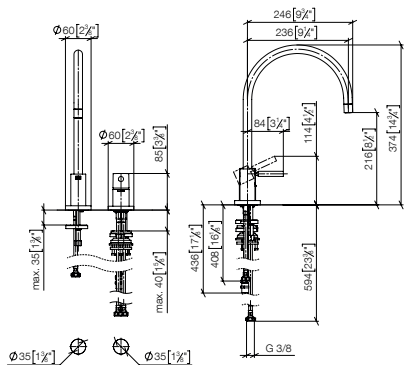

**Bedieningscomponent vrij positioneerbaar.**

	32 816 888 FF	FF	Euro
Chroom	-00		1.136,30
Chroom geborsteld	-93		1.477,20
Platina	-08		1.818,10
Platina geborsteld	-06		1.818,10
Champagne (22kt Goud)	-47		2.272,60
Champagne geborsteld (22kt Goud)	-46		2.272,60
Messing (23kt Goud)	-09		2.272,60
Messing geborsteld (23kt Goud)	-28		2.272,60
Dark Chrome	-19		1.704,50
Dark Platinum geborsteld	-99		1.704,50
Mat Zwart	-33		1.534,00