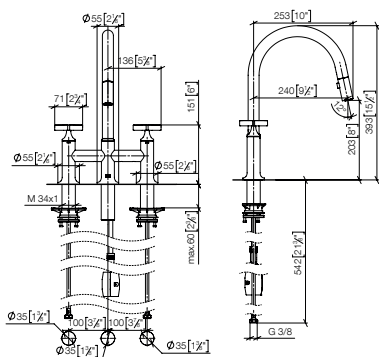

Maatwerkopties

- Markering rood-blauw
- Oppervlakvarianten
- zonder logo

Aanbevolen toebehoren
Pompje met rozet

82 434 809 FF	FF	Euro

Chroom	-00		326,40
Chroom geborsteld	-93		424,30
Platina	-08		522,20
Platina geborsteld	-06		522,20
Champagne (22kt Goud)	-47		652,80
Champagne geborsteld (22kt Goud)	-46		652,80
Messing (23kt Goud)	-09		652,80
Messing geborsteld (23kt Goud)	-28		652,80
Dark Chrome	-19		489,60
Dark Platinum geborsteld	-99		489,60
Mat Zwart	-33		440,60

19 875 809
NIEUW

VAIA 3-gats brugmengkraan Pull-down met sproeifunctie

- Sprong 240 mm
- Draaibare uitloop 360°
- Optioneel zwenkbaar met zwenkbegrenzingsset 12 823 970 90
- Met lucht verrijkte straal en sproeistraal
- metalen doucheslang van 1800 mm
- Spoeldouche met antikalksysteem
- Doorstroomhoeveelheid max. 8 l/min bij 3 bar dynamische druk
- Loodvrij
- Dit product draagt bij tot de vervulling van de vereisten van de certificering van duurzaam bouwen, bv. LEED®, BREEAM®, DGNB