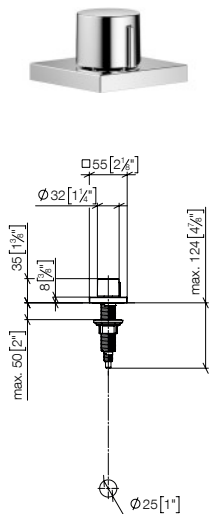

Maatwerkopties

- Oppervlakvarianten

	10 710 970 FF	FF	Euro
Chroom	-00		204,10
Chroom geborsteld	-93		265,30
Platina	-08		326,60
Platina geborsteld	-06		326,60
Champagne (22kt Goud)	-47		408,20
Champagne geborsteld (22kt Goud)	-46		408,20
Messing (23kt Goud)	-09		408,20
Messing geborsteld (23kt Goud)	-28		408,20
Dark Chrome	-19		306,20
Dark Platinum geborsteld	-99		306,10
Mat Zwart	-33		275,50

10 711 970