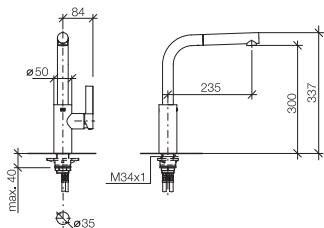

Aanbevolen toebehoren
Wastebediening met draaiknop (zonder waste)

	10 712 970 FF	FF	Euro
Chroom	-00		204,10
Chroom geborsteld	-93		265,30
Platina	-08		326,60
Platina geborsteld	-06		326,60
Champagne (22kt Goud)	-47		408,20
Champagne geborsteld (22kt Goud)	-46		408,20
Messing geborsteld (23kt Goud)	-28		408,20
Dark Chrome	-19		306,20
Dark Platinum geborsteld	-99		306,10

Aanbevolen toebehoren
Pompje zonder rozet

	82 424 970 FF	FF	Euro
Chroom	-00		290,30
Chroom geborsteld	-93		377,40
Platina	-08		464,40
Platina geborsteld	-06		464,40
Champagne (22kt Goud)	-47		580,60
Champagne geborsteld (22kt Goud)	-46		580,60
Messing geborsteld (23kt Goud)	-28		580,60
Dark Chrome	-19		435,30
Dark Platinum geborsteld	-99		522,20

33 871 790
NIEUW

ELIO Eengreepsmengkraan met uittrekbare uitloop met sproeifunctie

- **Sprong 219 mm**
- Zwenkbare uitloop 360°
- Met lucht verrijkte straal en sproeistraal
- Omvlochten doucheslang 1500mm
- Doorstroomhoeveelheid max. 8 l/min bij 3 bar dynamische druk
- Loodvrij
- Dit product draagt bij tot de vervulling van de vereisten van de certificering van duurzaam bouwen, bv. LEED®, BREEAM®, DGNB

Met terugstroombeveiliging.

	33 871 790 FF	FF	Euro
Chroom	-00		929,20
Chroom geborsteld	-93		1.208,00
Platina	-08		1.486,70
Platina geborsteld	-06		1.486,70
Champagne (22kt Goud)	-47		1.858,40
Champagne geborsteld (22kt Goud)	-46		1.858,40
Messing geborsteld (23kt Goud)	-28		1.858,40
Dark Chrome	-19		1.393,80
Dark Platinum geborsteld	-99		1.393,80