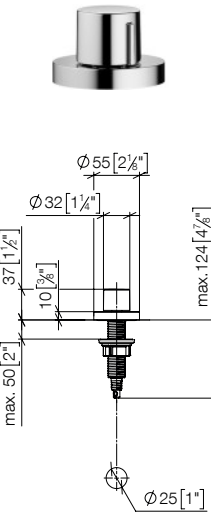

Maatwerkopties

- Oppervlakvarianten

	10 712 970 FF	FF	Euro
Chroom	-00		204,10
Chroom geborsteld	-93		265,30
Platina	-08		326,60
Platina geborsteld	-06		326,60
Champagne (22kt Goud)	-47		408,20
Champagne geborsteld (22kt Goud)	-46		408,20
Messing (23kt Goud)	-09		408,20
Messing geborsteld (23kt Goud)	-28		408,20
Dark Chrome	-19		306,20
Dark Platinum geborsteld	-99		306,10
Mat Zwart	-33		275,50

10 710 970