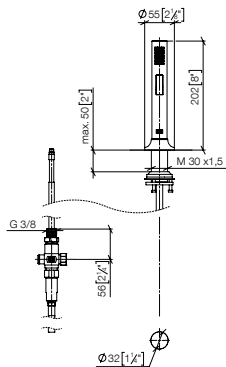

**Met terugstroombeveiliging.**

**Maatwerkopties**

- Oppervlakvarianten
- zonder logo

	27 731 809 FF	FF	Euro
Chroom	-00		694,40
Chroom geborsteld	-93		902,70
Platina	-08		1.111,10
Platina geborsteld	-06		1.111,10
Champagne (22kt Goud)	-47		1.388,80
Champagne geborsteld (22kt Goud)	-46		1.388,80
Messing (23kt Goud)	-09		1.388,80
Messing geborsteld (23kt Goud)	-28		1.388,80
Dark Chrome	-19		1.041,60
Dark Platinum geborsteld	-99		1.041,60
Mat Zwart	-33		937,50