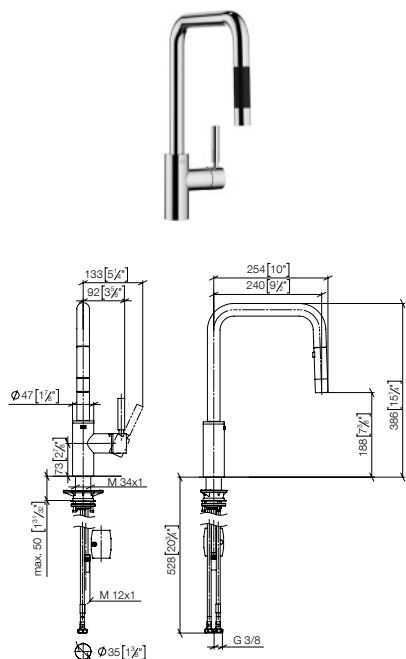

33 870 861

META SQUARE

Eengreepsmengkraan met uittrekbare uitloop met sproeifunctie

- **Sprong 240 mm**
- Draaibare uitloop 360°
- Optioneel zwenkbaar met zwenkbegrenzingsset 12 823 970 90
- Laminaire en douchestraal
- metalen doucheslang van 1800 mm
- Spoeldouche met antikalksysteem
- Doorstroomhoeveelheid max. 10,4 l/min bij 3 bar dynamische druk
- Loodvrij
- Dit product draagt bij tot de vervulling van de vereisten van de certificering van duurzaam bouwen, bv. LEED®, BREEAM®, DGNB

Met terugstroombeveiliging.

Maatwerkopties

- Markering rood-blauw
- Oppervlakvarianten

Aanbevolen toebehoren

Wastebediening met draaiknop (zonder waste)

	10 712 970 FF	FF	Euro
Chroom	-00		204,10
Chroom geborsteld	-93		265,30
Platina	-08		326,60
Platina geborsteld	-06		326,60
Champagne (22kt Goud)	-47		408,20
Champagne geborsteld (22kt Goud)	-46		408,20
Messing (23kt Goud)	-09		408,20
Messing geborsteld (23kt Goud)	-28		408,20
Dark Chrome	-19		306,20
Dark Platinum geborsteld	-99		306,10
Mat Zwart	-33		275,50

Pompje zonder rozet

	82 424 970 FF	FF	Euro
Chroom	-00		290,30
Chroom geborsteld	-93		377,40
Platina	-08		464,40
Platina geborsteld	-06		464,40
Champagne (22kt Goud)	-47		580,60
Champagne geborsteld (22kt Goud)	-46		580,60
Messing (23kt Goud)	-09		580,60
Messing geborsteld (23kt Goud)	-28		580,60
Dark Chrome	-19		435,30
Dark Platinum geborsteld	-99		522,20
Mat Zwart	-33		391,60

17 861 625

META SQUARE

HOT & COLD WATER DISPENSER

- **Sprong 145 mm**
- Vaste temperatuurgeïsoleerde uitloop
- Laminaire straal
- Levert gefilterd, heet water tot max. 93 °C
- Toevoer van gefilterd, koud water
- Doorstroomhoeveelheid max. 2 l/min bij 3 bar dynamische druk
- Direct aansluitbare regelunit voor wandmontage (137mm x 159mm x 60mm)
- Elektronisch magneetventiel
- Netadapter 100-230 V, 50-60 Hz, 18 W incl. landenspecifieke adapterset
- Loodvrij
- Dit product draagt bij tot de vervulling van de vereisten van de certificering van duurzaam bouwen, bv. LEED®, BREEAM®, DGNB