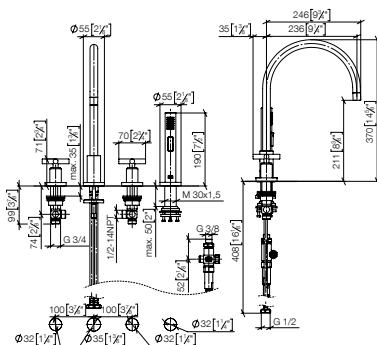

Aanbevolen toebehoren
Wastebediening met draaiknop (zonder waste)

	10 710 970 FF	FF	Euro
Chroom	-00		204,10
Chroom geborsteld	-93		265,30
Platina	-08		326,60
Platina geborsteld	-06		326,60
Champagne (22kt Goud)	-47		408,20
Champagne geborsteld (22kt Goud)	-46		408,20
Messing (23kt Goud)	-09		408,20
Messing geborsteld (23kt Goud)	-28		408,20
Dark Chrome	-19		306,20
Dark Platinum geborsteld	-99		306,10
Mat Zwart	-33		275,50

Aanbevolen toebehoren
Pompje met rozet

	82 444 970 FF	FF	Euro
Chroom	-00		316,10
Chroom geborsteld	-93		411,00
Platina	-08		505,70
Platina geborsteld	-06		505,70
Champagne (22kt Goud)	-47		632,20
Champagne geborsteld (22kt Goud)	-46		632,20
Messing (23kt Goud)	-09		632,20
Messing geborsteld (23kt Goud)	-28		632,20
Dark Chrome	-19		474,20
Dark Platinum geborsteld	-99		474,20
Mat Zwart	-33		426,80

20 816 892 + 27 731 970
NIEUW

TARA 3-gats mengkraan met spoeldouchegar-nituur

- **Sprong 235 mm**
- Draaibare uitloop 360°
- Met lucht verrijkte straal en sproeistraal
- Omvlochten doucheslang 1500mm
- Automatische omstelling uitloop/douche
- Spoeldouche met antikalksysteem
- Doorstroomhoeveelheid max. 7 l/min bij 3 bar dynamische druk
- Loodvrij
- Dit product draagt bij tot de vervulling van de vereisten van de certificering van duurzaam bouwen, bv. LEED®, BREEAM®, DGNB