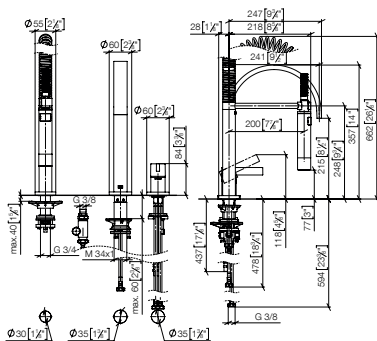

Aanbevolen toebehoren
Wastebediening met draaiknop (zonder waste)

	10 710 970 FF		FF	Euro
	FF	Euro		
Chroom	-00	204,10		
Chroom geborsteld	-93	265,30		
Platina	-08	326,60		
Platina geborsteld	-06	326,60		
Dark Chrome	-19	306,20		
Dark Platinum geborsteld	-99	306,10		

Aanbevolen toebehoren
Pompje met rozet

	82 444 970 FF		FF	Euro
	FF	Euro		
Chroom	-00	316,10		
Chroom geborsteld	-93	411,00		
Platina	-08	505,70		
Platina geborsteld	-06	505,70		
Dark Chrome	-19	474,20		
Dark Platinum geborsteld	-99	474,20		

Elio-ENO

LOT

MEM

META SQUARE

SYNC

TARA

TARA ULTRA

VAIA

Pull-Out / Pull-Down

Profi Kraan

BAR TAP

Pot Filler / Pivot

Spoeldouche

Accessoires