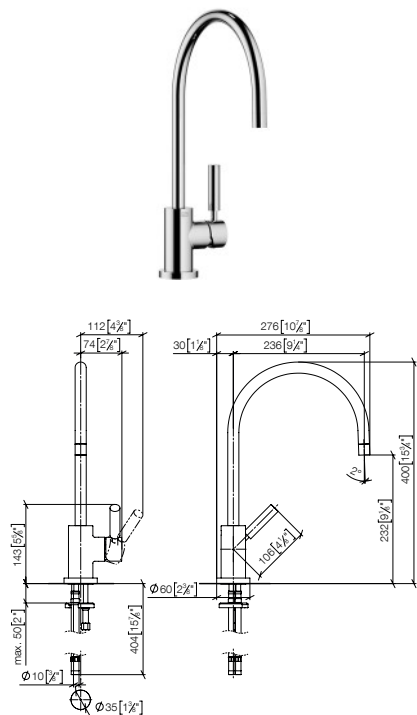

Maatwerkopties

- Markering rood-blauw
- Oppervlakvarianten

Aanbevolen toebehoren
Wastebediening met draaiknop (zonder waste)

	10 710 970 FF	FF	Euro
Chroom	-00		204,10
Chroom geborsteld	-93		265,30
Platina	-08		326,60
Platina geborsteld	-06		326,60
Champagne (22kt Goud)	-47		408,20
Champagne geborsteld (22kt Goud)	-46		408,20
Messing (23kt Goud)	-09		408,20
Messing geborsteld (23kt Goud)	-28		408,20
Dark Chrome	-19		306,20
Dark Platinum geborsteld	-99		306,10
Mat Zwart	-33		275,50

Aanbevolen toebehoren
Pompje met rozet

	82 444 970 FF	FF	Euro
Chroom	-00		316,10
Chroom geborsteld	-93		411,00
Platina	-08		505,70
Platina geborsteld	-06		505,70
Champagne (22kt Goud)	-47		632,20
Champagne geborsteld (22kt Goud)	-46		632,20
Messing (23kt Goud)	-09		632,20
Messing geborsteld (23kt Goud)	-28		632,20
Dark Chrome	-19		474,20
Dark Platinum geborsteld	-99		474,20
Mat Zwart	-33		426,80

Elio-ENO

LOT

MEM

META SQUARE

SYNC

TARA

TARA ULTRA

VAIA

Pull-Out / Pull-Down

Profi Kraan

BAR TAP

Pot Filler / Pivot

Spouldouche

Accessoires