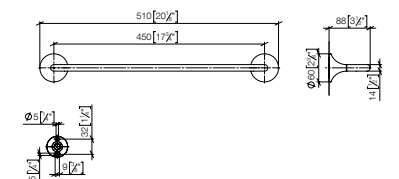

ELIO-ENO

LOT

MEM

META SQUARE

SYNC

TARA

TARA ULTRA

VAIA

Pull-Out / Pull-Down

Profi Kraan

BAR TAP

Pot Filler / Pivot

Spoeldouche

Accessoires