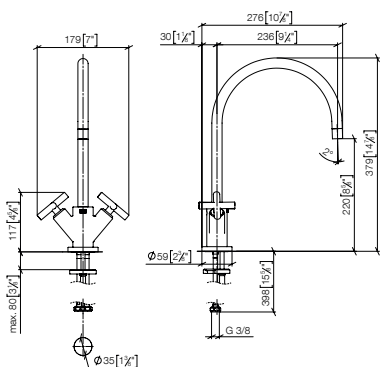

- Elio-ENO
- LOT
- MEM
- META SQUARE
- SYNC
- TARA
- TARA ULTRA
- VAIA
- Pull-Out / Pull-Down
- Profi Kraan
- BAR TAP
- Pot Filler / Pivot
- Spoeldouche
- Accessoires