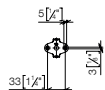

Accessoires

83 080 892

TARA Badhanddoekhouder

- Hartafstand 800 mm
- Breedte 855mm
- Sprong 81 mm

Past bij TARA

Maatwerkopties

- Oppervlakvarianten

	83 080 892 FF	FF	Euro
Chroom		-00	449,30
Chroom geborsteld		-93	584,20
Platina		-08	718,80
Platina geborsteld		-06	718,80
Champagne (22kt Goud)		-47	898,60
Champagne geborsteld (22kt Goud)		-46	898,60
Messing geborsteld (23kt Goud)		-28	898,60
Dark Chrome		-19	674,10
Dark Platinum geborsteld		-99	808,60
Mat Zwart		-33	606,50

83 080 976

NIEUW

Badhanddoekhouder

- Hartafstand 758 mm
- Breedte 800mm
- Hoogte: 35 mm
- Sprong 89 mm

Past bij ELIO, ENO, LOT, MEM en TARA ULTRA