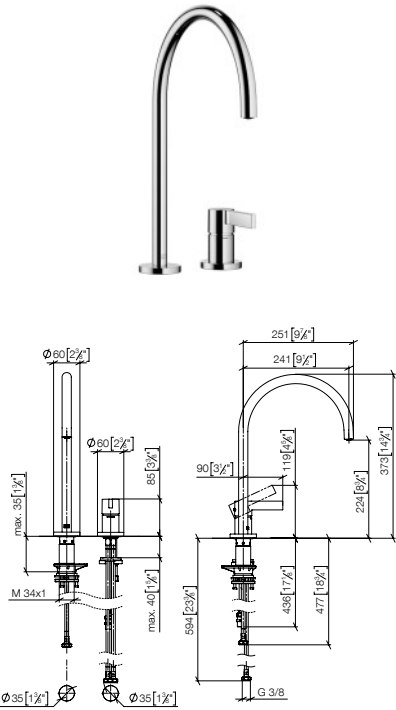

**Bedieningscomponent vrij positioneerbaar.**

**Maatwerkopties**

- Markering rood-blauw
- Oppervlakvarianten

	32 815 875 FF	FF	Euro
Chroom	-00		1.014,70
Chroom geborsteld	-93		1.319,10
Platina	-08		1.623,50
Platina geborsteld	-06		1.623,50
Champagne (22kt Goud)	-47		2.029,40
Champagne geborsteld (22kt Goud)	-46		2.029,40
Messing (23kt Goud)	-09		2.029,40
Messing geborsteld (23kt Goud)	-28		2.029,40
Dark Chrome	-19		1.522,00
Dark Platinum geborsteld	-99		1.522,00
Mat Zwart	-33		1.369,90