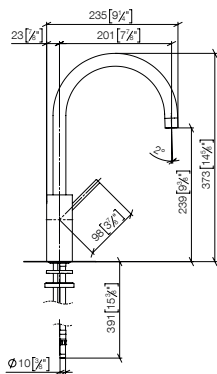

33 800 875

TARA ULTRA Eengreepsmengkraan

- **Sprong 201 mm**
- Draaibare uitloop 360°
- Met lucht verrijkte straal
- Doorstroomhoeveelheid max. 8 l/min bij 3 bar dynamische druk
- Loodvrij
- Dit product draagt bij tot de vervulling van de vereisten van de certificering van duurzaam bouwen, bv. LEED®, BREEAM®, DGNB

Maatwerkopties

- Markering rood-blauw
- Oppervlakvarianten
- zonder logo

33 800 875 FF

FF

Euro

Chroom	-00	754,10
Chroom geborsteld	-93	980,30
Platina	-08	1.206,40
Platina geborsteld	-06	1.206,40
Champagne (22kt Goud)	-47	1.508,20
Champagne geborsteld (22kt Goud)	-46	1.508,20
Messing (23kt Goud)	-09	1.508,20
Messing geborsteld (23kt Goud)	-28	1.508,20
Dark Chrome	-19	1.131,20
Dark Platinum geborsteld	-99	1.131,00
Mat Zwart	-33	1.018,00

Aanbevolen toebehoren
Wastebediening met draaiknop (zonder waste)

10 712 970 FF

FF

Euro

Chroom	-00	204,10
Chroom geborsteld	-93	265,30
Platina	-08	326,60
Platina geborsteld	-06	326,60
Champagne (22kt Goud)	-47	408,20
Champagne geborsteld (22kt Goud)	-46	408,20
Messing (23kt Goud)	-09	408,20
Messing geborsteld (23kt Goud)	-28	408,20
Dark Chrome	-19	306,20
Dark Platinum geborsteld	-99	306,10
Mat Zwart	-33	275,50

Aanbevolen toebehoren
Pompje zonder rozet

82 424 970 FF

FF

Euro

Chroom	-00	290,30
Chroom geborsteld	-93	377,40
Platina	-08	464,40
Platina geborsteld	-06	464,40
Champagne (22kt Goud)	-47	580,60
Champagne geborsteld (22kt Goud)	-46	580,60
Messing (23kt Goud)	-09	580,60
Messing geborsteld (23kt Goud)	-28	580,60
Dark Chrome	-19	435,30
Dark Platinum geborsteld	-99	522,20
Mat Zwart	-33	391,60

33 816 875

TARA ULTRA Eengreepsmengkraan

- **Sprong 241 mm**
- Draaibare uitloop 360°
- Met lucht verrijkte straal
- Doorstroomhoeveelheid max. 8 l/min bij 3 bar dynamische druk
- Loodvrij
- Dit product draagt bij tot de vervulling van de vereisten van de certificering van duurzaam bouwen, bv. LEED®, BREEAM®, DGNB

Maatwerkopties

- Markering rood-blauw
- Oppervlakvarianten
- zonder logo

33 816 875 FF

FF

Euro

Chroom	-00	774,00
Chroom geborsteld	-93	1.006,10
Platina	-08	1.238,30
Platina geborsteld	-06	1.238,30
Champagne (22kt Goud)	-47	1.548,00
Champagne geborsteld (22kt Goud)	-46	1.548,00
Messing (23kt Goud)	-09	1.548,00
Messing geborsteld (23kt Goud)	-28	1.548,00
Dark Chrome	-19	1.161,00
Dark Platinum geborsteld	-99	1.160,90
Mat Zwart	-33	1.045,00