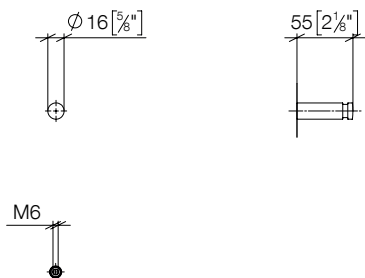

LOT

MEM

META SQUARE

SYNC

83 251 220

- Haak**
- Sprong 55 mm
- Past bij ELIO, ENO, MEM, META SQUARE, SYNC en TARA ULTRA**
- Maatwerkopties**
- Oppervlakvarianten

	83 251 220 FF	FF	Euro
Chroom		-00	47,40
Chroom geborsteld		-93	61,70
Platina		-08	76,00
Platina geborsteld		-06	76,00
Champagne (22kt Goud)		-47	94,90
Champagne geborsteld (22kt Goud)		-46	94,90
Messing (23kt Goud)		-09	94,90
Messing geborsteld (23kt Goud)		-28	94,90
Dark Chrome		-19	71,30
Dark Platinum geborsteld		-99	85,60
Mat Zwart		-33	64,00