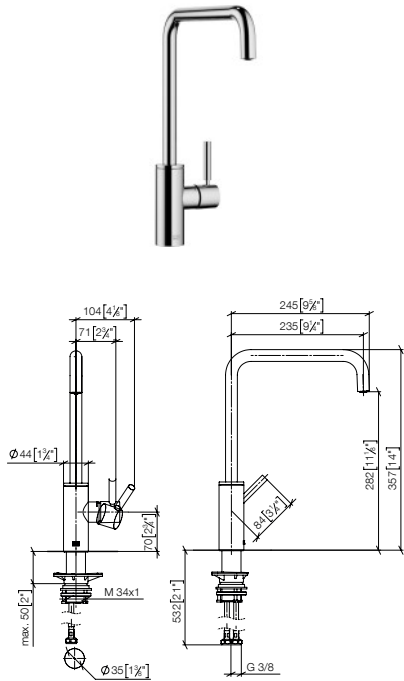

33 815 861

META SQUARE

Eengreepsmengkraan

- **Sprong 235 mm**
- Draaibare uitloop 360°
- Optioneel zwenkbaar met zwenkbe-
  zingsset 12 820 970 90
- Met lucht verrijkte straal
- Doorstroomhoeveelheid max. 8 l/min bij 3
  bar dynamische druk
- Loodvrij
- Dit product draagt bij tot de vervulling van de
  vereisten van de certificering van duurzaam
  bouwen, bv. LEED®, BREEAM®, DGNB

Maatwerkopties

- Markering rood-blauw
- Oppervlakvarianten
- zonder logo

	33 815 861 FF	FF	Euro
Chroom		-00	840,60
Chroom geborsteld		-93	1.092,70
Platina		-08	1.345,00
Platina geborsteld		-06	1.345,00
Champagne (22kt Goud)		-47	1.681,20
Champagne geborsteld (22kt Goud)		-46	1.681,20
Messing (23kt Goud)		-09	1.681,20
Messing geborsteld (23kt Goud)		-28	1.681,20
Dark Chrome		-19	1.260,90
Dark Platinum geborsteld		-99	1.260,90
Mat Zwart		-33	1.134,80

Aanbevolen toebehoren
Wastebediening met draaiknop (zonder
waste)

	10 712 970 FF	FF	Euro
Chroom		-00	204,10
Chroom geborsteld		-93	265,30
Platina		-08	326,60
Platina geborsteld		-06	326,60
Champagne (22kt Goud)		-47	408,20
Champagne geborsteld (22kt Goud)		-46	408,20
Messing (23kt Goud)		-09	408,20
Messing geborsteld (23kt Goud)		-28	408,20
Dark Chrome		-19	306,20
Dark Platinum geborsteld		-99	306,10
Mat Zwart		-33	275,50

Aanbevolen toebehoren
Pompje zonder rozet

	82 424 970 FF	FF	Euro
Chroom		-00	290,30
Chroom geborsteld		-93	377,40
Platina		-08	464,40
Platina geborsteld		-06	464,40
Champagne (22kt Goud)		-47	580,60
Champagne geborsteld (22kt Goud)		-46	580,60
Messing (23kt Goud)		-09	580,60
Messing geborsteld (23kt Goud)		-28	580,60
Dark Chrome		-19	435,30
Dark Platinum geborsteld		-99	522,20
Mat Zwart		-33	391,60

33 826 861 + 27 731 970

META SQUARE

Eengreepsmengkraan met spoeldouche-
garnituur

- **Sprong 235 mm**
- Draaibare uitloop 360°
- Optioneel zwenkbaar met zwenkbe-
  zingsset 12 820 970 90
- Met lucht verrijkte straal en sproei-
  straal
- Omvlochten doucheslang 1500mm
- Automatische omstelling uitloop/douche
- Spoeldouche met antikalksysteem
- Doorstroomhoeveelheid max. 8 l/min bij 3
  bar dynamische druk
- Loodvrij
- Dit product draagt bij tot de vervulling van de
  vereisten van de certificering van duurzaam
  bouwen, bv. LEED®, BREEAM®, DGNB

Met terugstroombeveiliging.

	1x 33 826 861 FF	1x 27 731 970 FF	Totaalprijs:		
	FF	Euro	FF	Euro	Euro
Chroom		-00 871,60	-00	577,90	1.449,50
Chroom geborsteld		-93 1.133,10	-93	751,30	1.884,40
Platina		-08 1.394,50	-08	924,70	2.319,20
Platina geborsteld		-06 1.394,50	-06	924,70	2.319,20
Champagne (22kt Goud)		-47 1.743,20	-47	1.155,90	2.899,10
Champagne gebors- teld (22kt Goud)		-46 1.743,20	-46	1.155,90	2.899,10
Messing (23kt Goud)		-09 1.743,20	-09	1.155,90	2.899,10
Messing geborsteld (23kt Goud)		-28 1.743,20	-28	1.155,90	2.899,10
Dark Chrome		-19 1.307,40	-19	866,90	2.174,30
Dark Platinum geborsteld		-99 1.307,40	-99	866,90	2.174,30
Mat Zwart		-33 1.176,70	-33	780,20	1.956,90