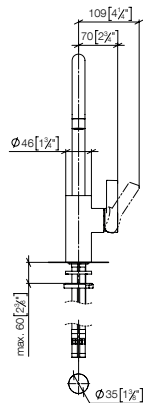

**Maatwerkopties**

- Markering rood-blauw
- Oppervlakvarianten
- zonder logo

33 800 875 FF

FF

Euro

Chroom	-00	754,10
Chroom geborsteld	-93	980,30
Platina	-08	1.206,40
Platina geborsteld	-06	1.206,40
Champagne (22kt Goud)	-47	1.508,20
Champagne geborsteld (22kt Goud)	-46	1.508,20
Messing (23kt Goud)	-09	1.508,20
Messing geborsteld (23kt Goud)	-28	1.508,20
Dark Chrome	-19	1.131,20
Dark Platinum geborsteld	-99	1.131,00
Mat Zwart	-33	1.018,00