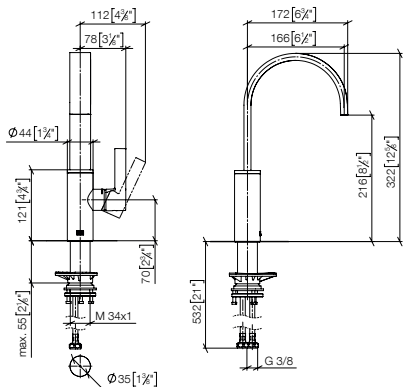

33 805 682

MEM BAR TAP Eengreepsmengkraan

- **Sprong 166 mm**
- Draaibare uitloop 360°
- Optioneel zwenkbaar met zwenkbe-gren-zingsset 12 820 970 90
- Met lucht verrijkte straal
- Doorstroomhoeveelheid max. 6,3 l/min bij 3 bar dynamische druk
- Loodvrij
- Dit product draagt bij tot de vervulling van de vereisten van de certificering van duurzaam bouwen, bv. LEED®, BREEAM®, DGNB

Maatwerkopties

- Markering rood-blauw
- Oppervlakvarianten
- zonder logo

Aanbevolen toebehoren
Wastebediening met draaiknop (zonder waste)

	10 712 970 FF	FF	Euro
Chroom	-00		204,10
Chroom geborsteld	-93		265,30
Platina	-08		326,60
Platina geborsteld	-06		326,60
Champagne (22kt Goud)	-47		408,20
Champagne geborsteld (22kt Goud)	-46		408,20
Messing (23kt Goud)	-09		408,20
Messing geborsteld (23kt Goud)	-28		408,20
Dark Chrome	-19		306,20
Dark Platinum geborsteld	-99		306,10
Mat Zwart	-33		275,50

Aanbevolen toebehoren
Pompje zonder rozet

	82 424 970 FF	FF	Euro
Chroom	-00		290,30
Chroom geborsteld	-93		377,40
Platina	-08		464,40
Platina geborsteld	-06		464,40
Champagne (22kt Goud)	-47		580,60
Champagne geborsteld (22kt Goud)	-46		580,60
Messing (23kt Goud)	-09		580,60
Messing geborsteld (23kt Goud)	-28		580,60
Dark Chrome	-19		435,30
Dark Platinum geborsteld	-99		522,20
Mat Zwart	-33		391,60

33 800 682

MEM Eengreepsmengkraan

- **Sprong 201 mm**
- Draaibare uitloop 360°
- Optioneel zwenkbaar met zwenkbe-gren-zingsset 12 820 970 90
- Met lucht verrijkte straal
- Doorstroomhoeveelheid max. 6,3 l/min bij 3 bar dynamische druk
- Loodvrij
- Dit product draagt bij tot de vervulling van de vereisten van de certificering van duurzaam bouwen, bv. LEED®, BREEAM®, DGNB