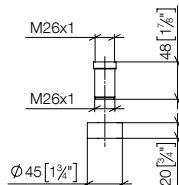

12 803 970

Verlengset

- voor inpandieptes > 45 mm tot max. 85 mm

Alleen combineerbaar met 1-greeps mengkraan 33800875, 33816875, 33826875, 33836875, 33800888, 33815888, 33826888, 33836888, 33805875, 33800790, 33826790, 33810625, 33820625.

12 803 970 FF	FF	Euro
	90	87,60

12 845 970

Verlengset

- voor inpandieptes > 45 mm tot max. 85 mm

Alleen combineerbaar met 1-greeps mengkraan 33845875.

12 845 970 FF	FF	Euro
	90	47,90

12 820 970

Zwenkbelegingsset

- Optionele begrenzing, draaibaar 30°
- Optionele begrenzing, draaibaar 30°, nul positie 45° voor hoekmontage
- Optionele begrenzing, draaibaar 60°
- Optionele begrenzing, draaibaar 110°

Past bij 33800861, 33805861, 33815861, 33826861, 32815861, 32815875, 32816888, 33805682, 33800682, 33815682, 32815682

12 820 970 FF	FF	Euro
	90	82,00

ELIO-ENO

LOT

MEM

META SQUARE

SYNC

TARA

TARA ULTRA

VAIA

Pull-Out / Pull-Down

Profi Kraan

BAR TAP

Pot Filler / Pivot

Spoeldouche

Accessoires