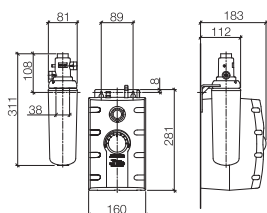

ELIO-ENO

LOT

MEM

META SQUARE

SYNC

TARA

TARA ULTRA

VAIA

Pull-Out / Pull-Down

Profi Kraan

BAR TAP

Pot Filler / Pivot

Spoeldouche

Accessoires