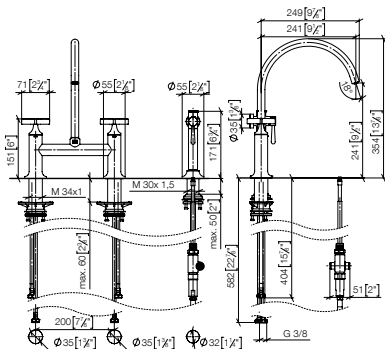

Aanbevolen toebehoren
Pompje met rozet

	82 434 809 FF	FF	Euro
Chroom		-00	326,40
Chroom geborsteld		-93	424,30
Platina		-08	522,20
Platina geborsteld		-06	522,20
Champagne (22kt Goud)		-47	652,80
Champagne geborsteld (22kt Goud)		-46	652,80
Messing (23kt Goud)		-09	652,80
Messing geborsteld (23kt Goud)		-28	652,80
Dark Chrome		-19	489,60
Dark Platinum geborsteld		-99	489,60
Mat Zwart		-33	440,60

ELIO-ENO

LOT

MEM

META SQUARE

SYNC

TARA

TARA ULTRA

VAIA

Pull-Out / Pull-Down

Profi Kraan

BAR TAP

Pot Filler / Pivot

Spoeldouche

Accessoires