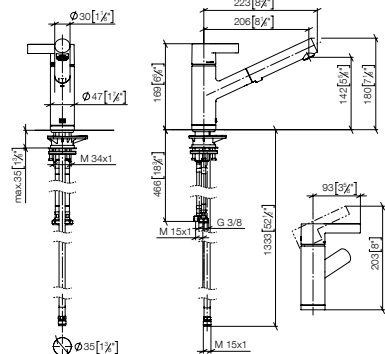

33 871 760 NIEUW

ENO Eengreepsmengkraan met uittrekbare uitloop met sproeifunctie

- Sprong 206 mm
- Zwenkbare uitloop 130°
- Met lucht verrijkte straal en sproeistraal
- Omvlochten doucheslang 1500mm
- Doorstroomhoeveelheid max. 8,3 l/min bij 3 bar dynamische druk
- Loodvrij
- Dit product draagt bij tot de vervulling van de vereisten van de certificering van duurzaam bouwen, bv. LEED®, BREEAM®, DGNB

Met terugstroombeveiliging.

Aanbevolen toebehoren Wastebediening met draaiknop (zonder waste)

	10 712 970 FF	FF	Euro
Chroom	-00		204,10
Chroom geborsteld	-93		265,30
Platina	-08		326,60
Platina geborsteld	-06		326,60
Champagne (22kt Goud)	-47		408,20
Champagne geborsteld (22kt Goud)	-46		408,20
Messing geborsteld (23kt Goud)	-28		408,20
Dark Chrome	-19		306,20
Dark Platinum geborsteld	-99		306,10

Aanbevolen toebehoren Pompje zonder rozet

	82 424 970 FF	FF	Euro
Chroom	-00		290,30
Chroom geborsteld	-93		377,40
Platina	-08		464,40
Platina geborsteld	-06		464,40
Champagne (22kt Goud)	-47		580,60
Champagne geborsteld (22kt Goud)	-46		580,60
Messing geborsteld (23kt Goud)	-28		580,60
Dark Chrome	-19		435,30
Dark Platinum geborsteld	-99		522,20

33 876 760 NIEUW

ENO Eengreepsmengkraan met uittrekbare uitloop met sproeifunctie

- Sprong 206 mm
- Zwenkbare uitloop 130°
- Met lucht verrijkte straal en sproeistraal
- Metalen doucheslang 1600mm
- Doorstroomhoeveelheid max. 9,6 l/min bij 3 bar dynamische druk
- Loodvrij
- Dit product draagt bij tot de vervulling van de vereisten van de certificering van duurzaam bouwen, bv. LEED®, BREEAM®, DGNB