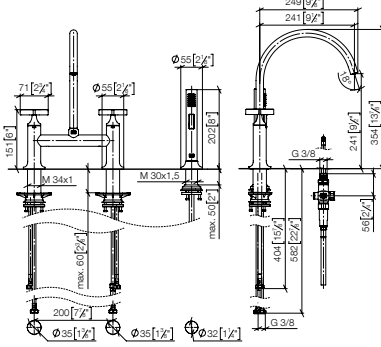

19 825 809 + 27 731 809
NIEUW

VAIA 2-gats brugmengkraan met spoeldouche-
garnituur

- Sprong 241 mm
- Draaibare uitloop 360°
- Met lucht verrijkte straal en sproeistraal
- Omvlochten doucheslang 1500mm
- Automatische omstelling uitloop/douche
- Spoeldouche met antikalksysteem
- Doorstroomhoeveelheid max. 7 l/min bij 3 bar dynamische druk
- Loodvrij
- Dit product draagt bij tot de vervulling van de vereisten van de certificering van duurzaam bouwen, bv. LEED®, BREEAM®, DGNB

Met terugstroombeveiliging.

	1x 19 825 809 FF max. 7 l/min		1x 27 731 809 FF		Totaalprijs:
	FF	Euro	FF	Euro	Euro
Chroom	-00	1.479,40	-00	694,40	2.173,80
Chroom geborsteld	-93	1.923,20	-93	902,70	2.825,90
Platina	-08	2.367,00	-08	1.111,10	3.478,10
Platina geborsteld	-06	2.367,00	-06	1.111,10	3.478,10
Champagne (22kt Goud)	-47	2.958,80	-47	1.388,80	4.347,60
Champagne geborsteld (22kt Goud)	-46	2.958,80	-46	1.388,80	4.347,60
Messing (23kt Goud)	-09	2.958,80	-09	1.388,80	4.347,60
Messing geborsteld (23kt Goud)	-28	2.958,80	-28	1.388,80	4.347,60
Dark Chrome	-19	2.219,10	-19	1.041,60	3.260,70
Dark Platinum geborsteld	-99	2.219,10	-99	1.041,60	3.260,70
Mat Zwart	-33	1.997,20	-33	937,50	2.934,70

Aanbevolen toebehoren
Pompje met rozet

	82 434 809 FF		FF	Euro
Chroom			-00	326,40
Chroom geborsteld			-93	424,30
Platina			-08	522,20
Platina geborsteld			-06	522,20
Champagne (22kt Goud)			-47	652,80
Champagne geborsteld (22kt Goud)			-46	652,80
Messing (23kt Goud)			-09	652,80
Messing geborsteld (23kt Goud)			-28	652,80
Dark Chrome			-19	489,60
Dark Platinum geborsteld			-99	489,60
Mat Zwart			-33	440,60

- ELIO-ENO
- LOT
- MEM
- META SQUARE
- SYNC
- TARA
- TARA ULTRA
- VAIA
- Pull-Out / Pull-Down
- Profi Kraan
- BAR TAP
- Pot Filler / Pivot
- Spoeldouche
- Accessoires