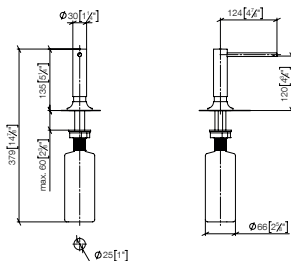

82 434 809

VAIA Pompje met rozet

- Sprong 140 mm
- Inhoud reservoir 500 ml
- Van boven vulbaar
- Draaibaar pompje

Past bij o.a. VAIA

Maatwerkopties

- Oppervlakvarianten