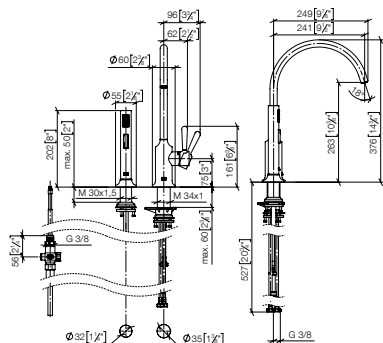

33 826 809 + 27 731 809
NIEUW

VAIA Eengreepsmengkraan met spoeldouche-garnituur

- **Sprong 241 mm**
- Draaibare uitloop 360°
- Met lucht verrijkte straal en sproeitraal
- Omvlochten doucheslang 1500mm
- Automatische omstelling uitloop/douche
- Spoeldouche met antikalksysteem
- Doorstroomhoeveelheid max. 7 l/min bij 3 bar dynamische druk
- Loodvrij
- Dit product draagt bij tot de vervulling van de vereisten van de certificering van duurzaam bouwen, bv. LEED®, BREEAM®, DGNB

Met terugstroombeveiliging.

	1x 33 826 809 FF max. 7 l/min		1x 27 731 809 FF		Totaalprijs:
	FF	Euro	FF	Euro	Euro
Chroom	-00	978,80	-00	694,40	1.673,20
Chroom geborsteld	-93	1.272,50	-93	902,70	2.175,20
Platina	-08	1.566,10	-08	1.111,10	2.677,20
Platina geborsteld	-06	1.566,10	-06	1.111,10	2.677,20
Champagne (22kt Goud)	-47	1.957,60	-47	1.388,80	3.346,40
Champagne geborsteld (22kt Goud)	-46	1.957,60	-46	1.388,80	3.346,40
Messing (23kt Goud)	-09	1.957,60	-09	1.388,80	3.346,40
Messing geborsteld (23kt Goud)	-28	1.957,60	-28	1.388,80	3.346,40
Dark Chrome	-19	1.468,20	-19	1.041,60	2.509,80
Dark Platinum geborsteld	-99	1.468,20	-99	1.041,60	2.509,80
Mat Zwart	-33	1.321,40	-33	937,50	2.258,90

Aanbevolen toebehoren
Pompje met rozet

	82 434 809 FF		FF	Euro
Chroom	-00			326,40
Chroom geborsteld	-93			424,30
Platina	-08			522,20
Platina geborsteld	-06			522,20
Champagne (22kt Goud)	-47			652,80
Champagne geborsteld (22kt Goud)	-46			652,80
Messing (23kt Goud)	-09			652,80
Messing geborsteld (23kt Goud)	-28			652,80
Dark Chrome	-19			489,60
Dark Platinum geborsteld	-99			489,60
Mat Zwart	-33			440,60

- ELIO-ENO
- LOT
- MEM
- META SQUARE
- SYNC
- TARA
- TARA ULTRA
- VAIA
- Pull-Out / Pull-Down
- Profi Kraan
- BAR TAP
- Pot Filler / Pivot
- Spoeldouche
- Accessoires