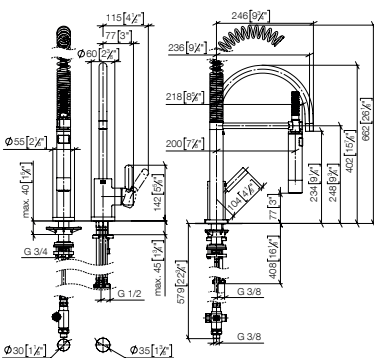

Aanbevolen toebehoren
Wastebediening met draaiknop (zonder waste)

	10 710 970 FF	FF	Euro
Chroom	-00		204,10
Chroom geborsteld	-93		265,30
Platina	-08		326,60
Platina geborsteld	-06		326,60
Dark Chrome	-19		306,20
Dark Platinum geborsteld	-99		306,10

Aanbevolen toebehoren
Pompje met rozet

	82 444 970 FF		FF	Euro
Chroom	-00			316,10
Chroom geborsteld	-93			411,00
Platina	-08			505,70
Platina geborsteld	-06			505,70
Dark Chrome	-19			474,20
Dark Platinum geborsteld	-99			474,20