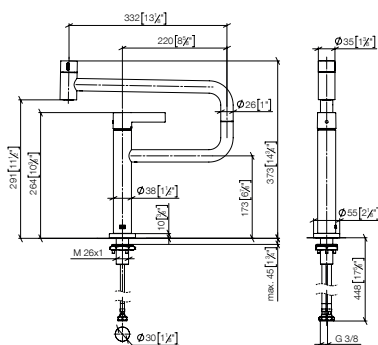

## Maatwerkopties

- Oppervlakvarianten

33 845 875 FF

FF

Euro

	FF	Euro
Chroom	-00	1.460,90
Chroom geborsteld	-93	1.899,20
Platina	-08	2.337,50
Platina geborsteld	-06	2.337,50
Champagne (22kt Goud)	-47	2.921,90
Champagne geborsteld (22kt Goud)	-46	2.921,90
Messing (23kt Goud)	-09	2.921,90
Messing geborsteld (23kt Goud)	-28	2.921,90
Dark Chrome	-19	2.191,50
Dark Platinum geborsteld	-99	2.191,30