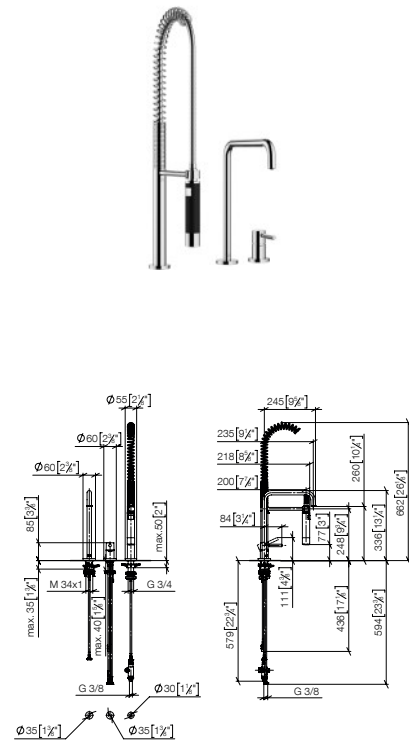

2-gats mengkraan met rozetten met profi-spoeldouche-garnituur

- **Sprong 235 mm**
- Draaibare uitloop 360°
- Optioneel zwenkbaar met zwenkbegrenzingsset 12 820 970 90
- Met lucht verrijkte straal en sproeistraal
- Automatische omstelling uitloop/douche
- Spoeldouche met antikalksysteem
- Doorstroomhoeveelheid max. 8 l/min bij 3 bar dynamische druk
- Loodvrij
- Dit product draagt bij tot de vervulling van de vereisten van de certificering van duurzaam bouwen, bv. LEED®, BREEAM®, DGNB

Met terugstroombeveiliging.

Bedieningscomponent vrij positioneerbaar.