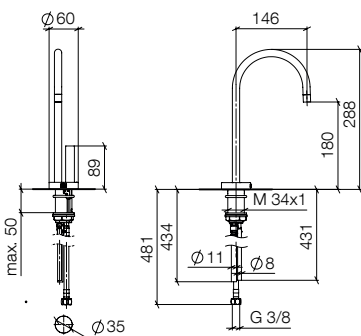

TARA ULTRA

Sieger Design

17 861 875

TARA ULTRA HOT & COLD WATER DISPENSER

- Sprong 146 mm
- Vaste temperatuurgeïsoleerde uitloop
- Laminaire straal
- Levert gefilterd, heet water tot max. 93 °C
- Toevoer van gefilterd, koud water
- Doorstroomhoeveelheid max. 2 l/min bij 3 bar dynamische druk
- Direct aansluitbare regelunit voor wandmontage (135mm x 160mm x 60mm)
- Elektronisch magneetventiel
- Netadapter 100-230 V, 50-60 Hz, 18 W incl. landenspecifieke adapterset
- Loodvrij
- Dit product draagt bij tot de vervulling van de vereisten van de certificering van duurzaam bouwen, bv. LEED®, BREEAM®, DGNB

Voor het goed functioneren van de HOT & COLD WATER DISPENSER in combinatie met een heetwatertank en filter is een minimale dynamische druk van 3 bar nodig.

Daarnaast moet de installatie zich boven de spoelbak bevinden

De filtercartouche moet om de 6 maanden worden vervangen. Let op de verdere instructies in de montagehandleiding.

Gedetailleerde aanwijzingen m.b.t. de planning en technische gegevens vindt u op www.dornbracht.com/professional

Maatwerkopties

- Oppervlakvarianten

17 861 875 FF FF Euro

Chroom	-00	1.215,60
Chroom geborsteld	-93	1.580,30
Platina	-08	1.945,00
Platina geborsteld	-06	1.945,00
Champagne (22kt Goud)	-47	2.431,30
Champagne geborsteld (22kt Goud)	-46	2.431,30
Messing (23kt Goud)	-09	2.431,30
Messing geborsteld (23kt Goud)	-28	2.431,30
Dark Chrome	-19	1.823,50
Dark Platinum geborsteld	-99	1.823,70
Mat Zwart	-33	1.641,10

Noodzakelijke toebehoren
Heetwatertank incl. filter

12 892 970 FF FF Euro

90 1.302,80

E.LIO-ENO

LOT

MEM

META SQUARE

SYNC

TARA

TARA ULTRA

VAIA

Pull-Out / Pull-Down

Profi Kraan

BAR TAP

Pot Filler / Pivot

Spoeldouche

Accessoires

33 805 875

TARA ULTRA BAR TAP Eengreepsmengkraan

- Sprong 166 mm
- Draaibare uitloop 360°
- Laminaire straal
- Doorstroomhoeveelheid max. 8 l/min bij 3 bar dynamische druk
- Loodvrij
- Dit product draagt bij tot de vervulling van de vereisten van de certificering van duurzaam bouwen, bv. LEED®, BREEAM®, DGNB