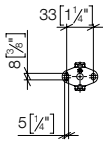

83 251 892

Haak

- Breedte 70mm
- Sprong 64 mm

Past bij TARA

Maatwerkopties

- Oppervlakvarianten

	83 251 892 FF	FF	Euro
Chroom		-00	101,10
Chroom geborsteld		-93	131,40
Platina		-08	161,80
Platina geborsteld		-06	161,80
Champagne (22kt Goud)		-47	202,20
Champagne geborsteld (22kt Goud)		-46	202,20
Messing (23kt Goud)		-09	202,20
Messing geborsteld (23kt Goud)		-28	202,20
Dark Chrome		-19	151,70
Dark Platinum geborsteld		-99	182,00
Mat Zwart		-33	136,50

83 251 979

Haak

- Sprong 50 mm

Past bij ELIO, ENO, MEM, META SQUARE, SYNC, TARA en TARA ULTRA

Maatwerkopties

- Oppervlakvarianten

	83 251 979 FF	FF	Euro
Chroom		-00	77,50
Chroom geborsteld		-93	100,80
Platina geborsteld		-06	124,20
Champagne (22kt Goud)		-47	155,00
Champagne geborsteld (22kt Goud)		-46	155,00
Messing geborsteld (23kt Goud)		-28	155,00
Dark Chrome		-19	116,50
Dark Platinum geborsteld		-99	139,50
Mat Zwart		-33	104,70

ELIO-ENO

LOT

MEM

META SQUARE

SYNC

TARA

TARA ULTRA

VAIA

Pull-Out / Pull-Down

Profi Kraan

BAR TAP

Pot Filler / Pivot

Spoeldouche

Accessoires