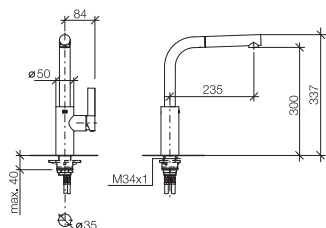

33 840 790

ELIO Eengreepsmengkraan met uittrekbare uitloop

- **Sprong 235 mm**
- Draaibare uitloop 360°
- Met lucht verrijkte straal
- Omvlochten doucheslang 1500mm
- Doorstroomhoeveelheid max. 8,8 l/min bij 3 bar dynamische druk
- Loodvrij
- Dit product draagt bij tot de vervulling van de vereisten van de certificering van duurzaam bouwen, bv. LEED®, BREEAM®, DGNB

Met terugstroombeveiliging.

Maatwerkopties

- Markering rood-blauw
- Oppervlakvarianten

	33 840 790 FF	FF	Euro
Chroom	-00		883,40
Chroom geborsteld	-93		1.148,40
Platina	-08		1.413,20
Platina geborsteld	-06		1.413,20
Champagne (22kt Goud)	-47		1.766,80
Champagne geborsteld (22kt Goud)	-46		1.766,80
Messing geborsteld (23kt Goud)	-28		1.766,80
Dark Chrome	-19		1.325,20
Dark Platinum geborsteld	-99		1.324,90

Aanbevolen toebehoren
Wastebediening met draaiknop (zonder waste)

	10 712 970 FF	FF	Euro
Chroom	-00		204,10
Chroom geborsteld	-93		265,30
Platina	-08		326,60
Platina geborsteld	-06		326,60
Champagne (22kt Goud)	-47		408,20
Champagne geborsteld (22kt Goud)	-46		408,20
Messing geborsteld (23kt Goud)	-28		408,20
Dark Chrome	-19		306,20
Dark Platinum geborsteld	-99		306,10

Aanbevolen toebehoren
Pompje zonder rozet

	82 424 970 FF	FF	Euro
Chroom	-00		290,30
Chroom geborsteld	-93		377,40
Platina	-08		464,40
Platina geborsteld	-06		464,40
Champagne (22kt Goud)	-47		580,60
Champagne geborsteld (22kt Goud)	-46		580,60
Messing geborsteld (23kt Goud)	-28		580,60
Dark Chrome	-19		435,30
Dark Platinum geborsteld	-99		522,20

33 871 790
NIEUW

ELIO Eengreepsmengkraan met uittrekbare uitloop met sproeifunctie

- **Sprong 219 mm**
- Zwenkbare uitloop 360°
- Met lucht verrijkte straal en sproeistraal
- Omvlochten doucheslang 1500mm
- Doorstroomhoeveelheid max. 8 l/min bij 3 bar dynamische druk
- Loodvrij
- Dit product draagt bij tot de vervulling van de vereisten van de certificering van duurzaam bouwen, bv. LEED®, BREEAM®, DGNB

Met terugstroombeveiliging.

	33 871 790 FF	FF	Euro
Chroom	-00		929,20
Chroom geborsteld	-93		1.208,00
Platina	-08		1.486,70
Platina geborsteld	-06		1.486,70
Champagne (22kt Goud)	-47		1.858,40
Champagne geborsteld (22kt Goud)	-46		1.858,40
Messing geborsteld (23kt Goud)	-28		1.858,40
Dark Chrome	-19		1.393,80
Dark Platinum geborsteld	-99		1.393,80