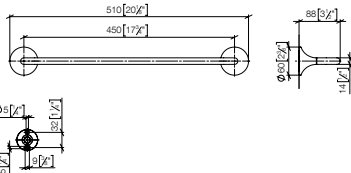

83 070 809

**VAIA Badhanddoekhouder**

- Hartafstand 450 mm
- Breedte 510mm
- Sprong 88 mm

Past bij o.a. VAIA

**Maatwerkopties**

- Aanpassing hartafstand
- Oppervlakvarianten

	83 070 809 FF	FF	Euro
Chroom		-00	403,90
Platina		-08	646,30
Platina geborsteld		-06	646,30
Champagne (22kt Goud)		-47	807,80
Champagne geborsteld (22kt Goud)		-46	807,80
Messing geborsteld (23kt Goud)		-28	807,80
Dark Chrome		-19	606,00
Dark Platinum geborsteld		-99	727,20