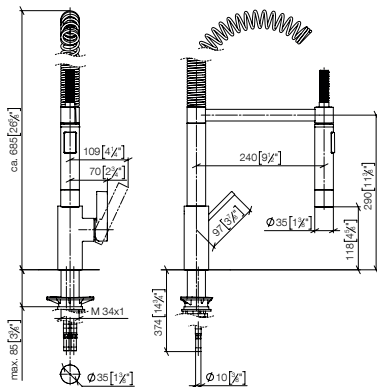

33 860 875

TARA ULTRA Eengreepsmengkraan Profi

- Sprong 240 mm
- Zwenkbaar 360°
- Met lucht verrijkte straal en sproeistraal
- Spoeldouche met antikalksysteem
- Doorstroomhoeveelheid max. 8 l/min bij 3 bar dynamische druk
- Loodvrij
- Dit product draagt bij tot de vervulling van de vereisten van de certificering van duurzaam bouwen, bv. LEED®, BREEAM®, DGNB

33 860 875 FF FF Euro

Chroom	-00	1.606,20
Chroom geborsteld	-93	2.088,00
Platina	-08	2.569,80
Platina geborsteld	-06	2.569,80
Dark Chrome	-19	2.409,20
Dark Platinum geborsteld	-99	2.409,20

Met terugstroombeveiliging.

Aanbevolen toebehoren

Wastebediening met draaiknop (zonder waste)

10 712 970 FF FF Euro

Chroom	-00	204,10
Chroom geborsteld	-93	265,30
Platina	-08	326,60
Platina geborsteld	-06	326,60
Dark Chrome	-19	306,20
Dark Platinum geborsteld	-99	306,10

Aanbevolen toebehoren

Pompje zonder rozet

82 424 970 FF FF Euro

Chroom	-00	290,30
Chroom geborsteld	-93	377,40
Platina	-08	464,40
Platina geborsteld	-06	464,40
Dark Chrome	-19	435,30
Dark Platinum geborsteld	-99	522,20

ELIO-ENO

LOT

MEM

META SQUARE

SYNC

TARA

TARA ULTRA

VAIA

Pull-Out / Pull-Down

Profi Kraan

BAR TAP

Pot Filler / Pivot

Spoeldouche

Accessoires