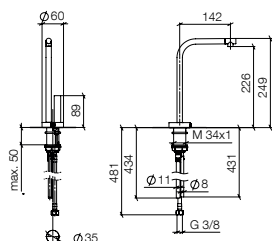

Profi Kraan

BAR TAP

Pot Filler / Pivot

Spoeldouche

Accessoires

**ELIO HOT & COLD WATER DISPENSER**

- Sprong 142 mm
- Vaste temperatuurgeïsoleerde uitloop
- Laminaire straal
- Levert gefilterd, heet water tot max. 93 °C
- Toevoer van gefilterd, koud water
- Doorstroomhoeveelheid max. 2 l/min bij 3 bar dynamische druk
- Direct aansluitbare regelunit voor wandmontage (135mm x 160mm x 60mm)
- Elektronisch magneetventiel
- Netadapter 100-230 V, 50-60 Hz, 18 W incl. landenspecifieke adapterset
- Loodvrij
- Dit product draagt bij tot de vervulling van de vereisten van de certificering van duurzaam bouwen, bv. LEED®, BREEAM®, DGNB