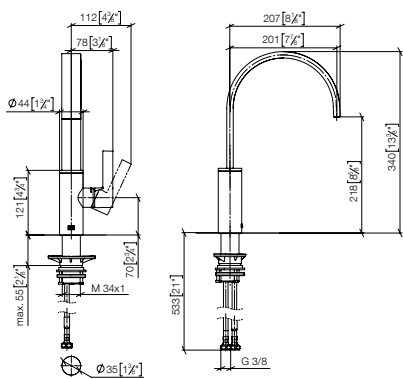

Maatwerkopties

- Markering rood-blauw
- Oppervlakvarianten
- zonder logo

Aanbevolen toebehoren
Wastebediening met draaiknop (zonder waste)

	10 712 970 FF	FF	Euro
Chroom	-00		204,10
Chroom geborsteld	-93		265,30
Platina	-08		326,60
Platina geborsteld	-06		326,60
Champagne (22kt Goud)	-47		408,20
Champagne geborsteld (22kt Goud)	-46		408,20
Messing (23kt Goud)	-09		408,20
Messing geborsteld (23kt Goud)	-28		408,20
Dark Chrome	-19		306,20
Dark Platinum geborsteld	-99		306,10
Mat Zwart	-33		275,50

Aanbevolen toebehoren
Pompje zonder rozet

	82 424 970 FF	FF	Euro
Chroom	-00		290,30
Chroom geborsteld	-93		377,40
Platina	-08		464,40
Platina geborsteld	-06		464,40
Champagne (22kt Goud)	-47		580,60
Champagne geborsteld (22kt Goud)	-46		580,60
Messing (23kt Goud)	-09		580,60
Messing geborsteld (23kt Goud)	-28		580,60
Dark Chrome	-19		435,30
Dark Platinum geborsteld	-99		522,20
Mat Zwart	-33		391,60

Elio-ENO

LOT

MEM

META SQUARE

SYNC

TARA

TARA ULTRA

VAIA

Pull-Out / Pull-Down

Profi Kraan

BAR TAP

Pot Filler / Pivot

Spoel douche

Accessoires