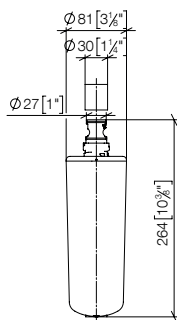

12 896 970

Reservefilter

- Actief koolfilter (5.0 micron level)
- Chemische en mechanische filtering
- Reducering van het kalkgehalte (ionenwisselaar)
- Filtering van vuil-, roest-, chloor- en looddeeltjes
- Filtervermogen ca. 450 liter
- **Passend voor 12 892 970 90**

De filtercartouche moet om de 6 maanden worden vervangen. Let op de verdere instructies in de montagehandleiding.

De artikelen zijn niet overal verkrijgbaar, neemt u a.u.b. contact op met Dornbracht.

12 896 970 FF	FF	Euro
	90	141,40