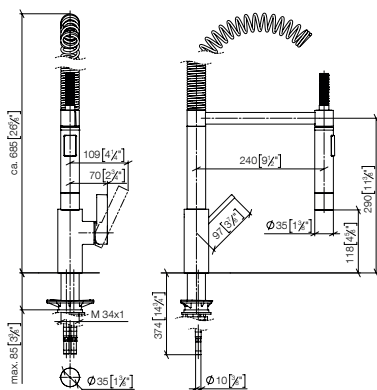

Aanbevolen toebehoren
Wastebediening met draaiknop (zonder waste)

	10 712 970 FF	FF	Euro
Chroom	-00		204,10
Chroom geborsteld	-93		265,30
Platina	-08		326,60
Platina geborsteld	-06		326,60
Dark Chrome	-19		306,20
Dark Platinum geborsteld	-99		306,10

Aanbevolen toebehoren
Pompje zonder rozet

	82 424 970 FF	FF	Euro
Chroom	-00		290,30
Chroom geborsteld	-93		377,40
Platina	-08		464,40
Platina geborsteld	-06		464,40
Dark Chrome	-19		435,30
Dark Platinum geborsteld	-99		522,20

Elio-ENO

LOT

MEM

META SQUARE

SYNC

TARA

TARA ULTRA

VAIA

Pull-Out / Pull-Down

Profi Kraan

BAR TAP

Pot Filler / Pivot

Spoeldouche

Accessoires