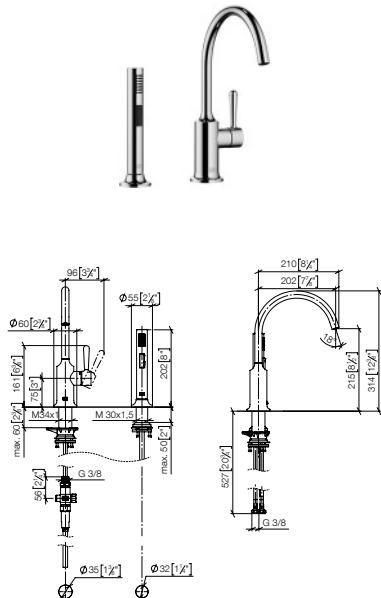

33 810 809 + 27 731 809
NIEUW

VAIA Eengreepsmengkraan met spoeldouche-garnituur

- **Sprong 202 mm**
- Draaibare uitloop 360°
- Met lucht verrijkte straal en sproeistraal
- Omvlochten doucheslang 1500mm
- Automatische omstelling uitloop/douche
- Spoeldouche met antikalksysteem
- Doorstroomhoeveelheid max. 7 l/min bij 3 bar dynamische druk
- Loodvrij
- Dit product draagt bij tot de vervulling van de vereisten van de certificering van duurzaam bouwen, bv. LEED®, BREEAM®, DGNB

Met terugstroombeveiliging.

	1x 33 810 809 FF max. 7 l/min		1x 27 731 809 FF		Totaalprijs:
	FF	Euro	FF	Euro	Euro
Chroom	-00	944,70	-00	694,40	1.639,10
Chroom geborsteld	-93	1.228,20	-93	902,70	2.130,90
Platina	-08	1.511,50	-08	1.111,10	2.622,60
Platina geborsteld	-06	1.511,50	-06	1.111,10	2.622,60
Champagne (22kt Goud)	-47	1.889,40	-47	1.388,80	3.278,20
Champagne geborsteld (22kt Goud)	-46	1.889,40	-46	1.388,80	3.278,20
Messing (23kt Goud)	-09	1.889,40	-09	1.388,80	3.278,20
Messing geborsteld (23kt Goud)	-28	1.889,40	-28	1.388,80	3.278,20
Dark Chrome	-19	1.417,10	-19	1.041,60	2.458,70
Dark Platinum geborsteld	-99	1.417,10	-99	1.041,60	2.458,70
Mat Zwart	-33	1.275,40	-33	937,50	2.212,90

**Aanbevolen toebehoren
Pompje met rozet**

	82 434 809 FF	FF	Euro
Chroom		-00	326,40
Chroom geborsteld		-93	424,30
Platina		-08	522,20
Platina geborsteld		-06	522,20
Champagne (22kt Goud)		-47	652,80
Champagne geborsteld (22kt Goud)		-46	652,80
Messing (23kt Goud)		-09	652,80
Messing geborsteld (23kt Goud)		-28	652,80
Dark Chrome		-19	489,60
Dark Platinum geborsteld		-99	489,60
Mat Zwart		-33	440,60

Elio-ENO

LOT

MEM

META SQUARE

SYNC

TARA

TARA ULTRA

VAIA

Pull-Out / Pull-Down

Profi Kraan

BAR TAP

Pot Filler / Pivot

Spoeldouche

Accessoires