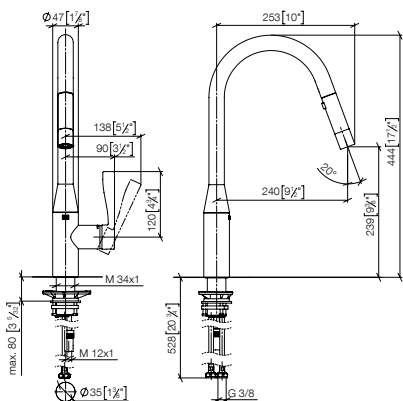

33 870 895

1. **SYNC Eengreepsmengkraan met uittrekbare uitloop met sproeifunctie**
2. **Sprong 240 mm**
   - Draaibare uitloop 360°
   - Optioneel zwenkbaar met zwenkbegrenzingsset 12 821 970 90
   - Laminaire en douchestraal
   - metalen doucheslang van 1800 mm
   - Spoeldouche met antikalksysteem
   - Doorstroomhoeveelheid max. 10,4 l/min bij 3 bar dynamische druk
   - Loodvrij
   - Dit product draagt bij tot de vervulling van de vereisten van de certificering van duurzaam bouwen, bv. LEED®, BREEAM®, DGNB

Met terugstroombeveiliging.

Maatwerkopties

- Markering rood-blauw
- Oppervlakvarianten

	33 870 895 FF	FF	Euro
Chroom	-00		1.026,80
Chroom geborsteld	-93		1.334,90
Platina	-08		1.642,80
Platina geborsteld	-06		1.642,80
Champagne (22kt Goud)	-47		2.053,70
Champagne geborsteld (22kt Goud)	-46		2.053,70
Messing (23kt Goud)	-09		2.053,70
Messing geborsteld (23kt Goud)	-28		2.053,70
Dark Chrome	-19		1.540,30
Dark Platinum geborsteld	-99		1.540,10
Mat Zwart	-33		1.386,20

**Aanbevolen toebehoren
Wastebediening met draaiknop (zonder waste)**

	10 712 970 FF	FF	Euro
Chroom	-00		204,10
Chroom geborsteld	-93		265,30
Platina	-08		326,60
Platina geborsteld	-06		326,60
Champagne (22kt Goud)	-47		408,20
Champagne geborsteld (22kt Goud)	-46		408,20
Messing (23kt Goud)	-09		408,20
Messing geborsteld (23kt Goud)	-28		408,20
Dark Chrome	-19		306,20
Dark Platinum geborsteld	-99		306,10
Mat Zwart	-33		275,50

**Aanbevolen toebehoren
Pompje zonder rozet**

	82 424 970 FF	FF	Euro
Chroom	-00		290,30
Chroom geborsteld	-93		377,40
Platina	-08		464,40
Platina geborsteld	-06		464,40
Champagne (22kt Goud)	-47		580,60
Champagne geborsteld (22kt Goud)	-46		580,60
Messing (23kt Goud)	-09		580,60
Messing geborsteld (23kt Goud)	-28		580,60
Dark Chrome	-19		435,30
Dark Platinum geborsteld	-99		522,20
Mat Zwart	-33		391,60

33 875 895

1. **SYNC Eengreepsmengkraan met uittrekbare uitloop met sproeifunctie**
2. **Sprong 240 mm**
   - Draaibare uitloop 360°
   - Optioneel zwenkbaar met zwenkbegrenzingsset 12 821 970 90
   - Laminaire en douchestraal
   - metalen doucheslang van 1800 mm
   - Spoeldouche met antikalksysteem
   - Doorstroomhoeveelheid max. 10,4 l/min bij 3 bar dynamische druk
   - Loodvrij
   - Dit product draagt bij tot de vervulling van de vereisten van de certificering van duurzaam bouwen, bv. LEED®, BREEAM®, DGNB

Met terugstroombeveiliging.

Maatwerkopties

- Markering rood-blauw
- Oppervlakvarianten

	33 875 895 FF	FF	Euro
Chroom	-00		1.026,80
Chroom geborsteld	-93		1.334,90
Platina	-08		1.642,80
Platina geborsteld	-06		1.642,80
Champagne (22kt Goud)	-47		2.053,70
Champagne geborsteld (22kt Goud)	-46		2.053,70
Messing (23kt Goud)	-09		2.053,70
Messing geborsteld (23kt Goud)	-28		2.053,70
Dark Chrome	-19		1.540,30
Dark Platinum geborsteld	-99		1.540,10
Mat Zwart	-33		1.386,20