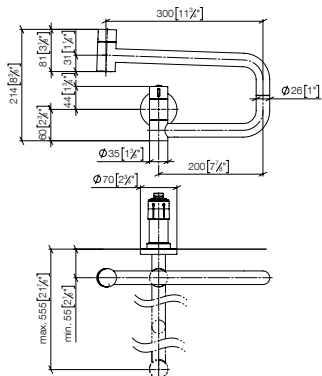

30 805 875

TARA ULTRA POT FILLER Koudwaterstopkraan

- Sprong 500 mm
- Zwenkbare uitloop
- Laminaire straal
- Doorstroomhoeveelheid max. 5,7 l/min bij 3 bar dynamische druk
- LET OP: Minimale inbouwdiepte 125 mm
- Max. inbouwdiepte 80 mm
- Loodvrij
- Dit product draagt bij tot de vervulling van de vereisten van de certificering van duurzaam bouwen, bv. LEED®, BREEAM®, DGNB

Maatwerkopties

- Oppervlakvarianten
- zonder logo

30 805 875 FF

FF

Euro

	FF	Euro
Chroom	-00	1.367,90
Chroom geborsteld	-93	1.778,30
Platina	-08	2.188,70
Platina geborsteld	-06	2.188,70
Champagne (22kt Goud)	-47	2.735,80
Champagne geborsteld (22kt Goud)	-46	2.735,80
Messing (23kt Goud)	-09	2.735,80
Messing geborsteld (23kt Goud)	-28	2.735,80
Dark Chrome	-19	2.051,90
Dark Platinum geborsteld	-99	2.044,90

Aanbevolen toebehoren

Perlator laminair met spleet Laminaire straal M24x1 - 11 l/min.

90 23 01 026 03 FF

FF

Euro

	FF	Euro
Chroom	-00	53,00
Platina	-08	67,00
Platina geborsteld	-06	76,00
Messing geborsteld (23kt Goud)	-28	79,00
Dark Platinum geborsteld	-99	79,00

Noodzakelijke toebehoren

POT FILLER Inbouw-wandbocht

35 087 970 FF

FF

Euro

	FF	Euro
Inbouwset voormontage	90	283,10

33 845 875

TARA ULTRA PIVOT Eengreepsmengkraan

- Sprong 552 mm
- Draaibare uitloop 360°
- Met lucht verrijkte straal
- Doorstroomhoeveelheid max. 8 l/min bij 3 bar dynamische druk
- Loodvrij
- Dit product draagt bij tot de vervulling van de vereisten van de certificering van duurzaam bouwen, bv. LEED®, BREEAM®, DGNB

Maatwerkopties

- Oppervlakvarianten

33 845 875 FF

FF

Euro

	FF	Euro
Chroom	-00	1.460,90
Chroom geborsteld	-93	1.899,20
Platina	-08	2.337,50
Platina geborsteld	-06	2.337,50
Champagne (22kt Goud)	-47	2.921,90
Champagne geborsteld (22kt Goud)	-46	2.921,90
Messing (23kt Goud)	-09	2.921,90
Messing geborsteld (23kt Goud)	-28	2.921,90
Dark Chrome	-19	2.191,50
Dark Platinum geborsteld	-99	2.191,30