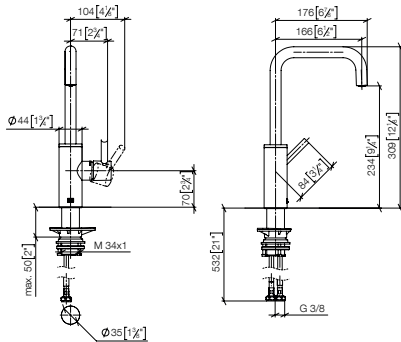

**Maatwerkopties**

- Markering rood-blauw
- Oppervlakvarianten
- zonder logo

Aanbevolen toebehoren  
**Wastebediening met draaiknop (zonder waste)**

	10 712 970 FF	FF	Euro
Chroom	-00		204,10
Chroom geborsteld	-93		265,30
Platina	-08		326,60
Platina geborsteld	-06		326,60
Champagne (22kt Goud)	-47		408,20
Champagne geborsteld (22kt Goud)	-46		408,20
Messing (23kt Goud)	-09		408,20
Messing geborsteld (23kt Goud)	-28		408,20
Dark Chrome	-19		306,20
Dark Platinum geborsteld	-99		306,10
Mat Zwart	-33		275,50