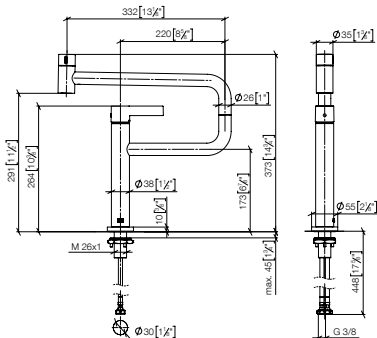

- Maatwerkopties**
- Oppervlakvarianten

Aanbevolen toebehoren  
Wastebediening met draaiknop (zonder waste)

	10 710 970 FF	FF	Euro
Chroom		-00	204,10
Chroom geborsteld		-93	265,30
Platina		-08	326,60
Platina geborsteld		-06	326,60
Champagne (22kt Goud)		-47	408,20
Champagne geborsteld (22kt Goud)		-46	408,20
Messing (23kt Goud)		-09	408,20
Messing geborsteld (23kt Goud)		-28	408,20
Dark Chrome		-19	306,20
Dark Platinum geborsteld		-99	306,10