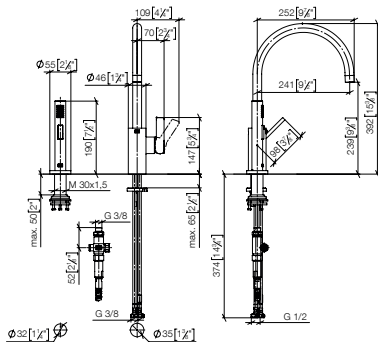

TARA ULTRA

Sieger Design

33 836 875 + 27 731 970
NIEUW

TARA ULTRA Eengreepsmengkraan met spoeldouche-garnituur

- Sprong 241 mm
- Draaibare uitloop 360°
- Met lucht verrijkte straal en sproeistraal
- Omvlochten doucheslang 1500mm
- Automatische omstelling uitloop/douche
- Spoeldouche met antikalksysteem
- Doorstroomhoeveelheid max. 8 l/min bij 3 bar dynamische druk
- Loodvrij
- Dit product draagt bij tot de vervulling van de vereisten van de certificering van duurzaam bouwen, bv. LEED®, BREEAM®, DGNB

Met terugstroombeveiliging.