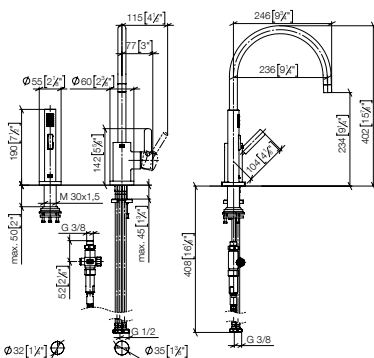

33 836 888 + 27 731 970
NIEUW

TARA Eengreepsmengkraan met spoeldouche-garnituur

- Sprong 235 mm
- Draaibare uitloop 360°
- Met lucht verrijkte straal en sproeistraal
- Onvlochten doucheslang 1500mm
- Automatische omstelling uitloop/douche
- Spoeldouche met antikalksysteem
- Doorstroomhoeveelheid max. 7 l/min bij 3 bar dynamische druk
- Loodvrij
- Dit product draagt bij tot de vervulling van de vereisten van de certificering van duurzaam bouwen, bv. LEED®, BREEAM®, DGNB

Met terugstroombeveiliging.

	1x 33 836 888 FF		1x 27 731 970 FF		Totaalprijs:
	max. 7 l/min				
	FF	Euro	FF	Euro	Euro
Chroom	-00	935,20	-00	577,90	1.513,10
Chroom geborsteld	-93	1.215,80	-93	751,30	1.967,10
Platina	-08	1.496,30	-08	924,70	2.421,00
Platina geborsteld	-06	1.496,30	-06	924,70	2.421,00
Champagne (22kt Goud)	-47	1.870,40	-47	1.155,90	3.026,30
Champagne geborsteld (22kt Goud)	-46	1.870,40	-46	1.155,90	3.026,30
Messing (23kt Goud)	-09	1.870,40	-09	1.155,90	3.026,30
Messing geborsteld (23kt Goud)	-28	1.870,40	-28	1.155,90	3.026,30
Dark Chrome	-19	1.402,80	-19	866,90	2.269,70
Dark Platinum geborsteld	-99	1.402,80	-99	866,90	2.269,70
Mat Zwart	-33	1.262,50	-33	780,20	2.042,70

Aanbevolen toebehoren
Wastebediening met draaiknop (zonder waste)

	10 710 970 FF	FF	Euro
Chroom	-00		204,10
Chroom geborsteld	-93		265,30
Platina	-08		326,60
Platina geborsteld	-06		326,60
Champagne (22kt Goud)	-47		408,20
Champagne geborsteld (22kt Goud)	-46		408,20
Messing (23kt Goud)	-09		408,20
Messing geborsteld (23kt Goud)	-28		408,20
Dark Chrome	-19		306,20
Dark Platinum geborsteld	-99		306,10
Mat Zwart	-33		275,50

Aanbevolen toebehoren
Pompje met rozet

	82 444 970 FF		FF	Euro
Chroom	-00			316,10
Chroom geborsteld	-93			411,00
Platina	-08			505,70
Platina geborsteld	-06			505,70
Champagne (22kt Goud)	-47			632,20
Champagne geborsteld (22kt Goud)	-46			632,20
Messing (23kt Goud)	-09			632,20
Messing geborsteld (23kt Goud)	-28			632,20
Dark Chrome	-19			474,20
Dark Platinum geborsteld	-99			474,20
Mat Zwart	-33			426,80

Elio-ENO

LOT

MEM

META SQUARE

SYNC

TARA

TARA ULTRA

VAIA

Pull-Out / Pull-Down

Profi Kraan

BAR TAP

Pot Filler / Pivot

Spoeldouche

Accessoires

33 836 888 + 27 799 970
NIEUW

TARA Eengreepsmengkraan met profi-spoeldouche-garnituur

- Sprong 235 mm
- Draaibare uitloop 360°
- Met lucht verrijkte straal en sproeistraal
- Automatische omstelling uitloop/douche
- Spoeldouche met antikalksysteem
- Doorstroomhoeveelheid max. 7 l/min bij 3 bar dynamische druk
- Loodvrij
- Dit product draagt bij tot de vervulling van de vereisten van de certificering van duurzaam bouwen, bv. LEED®, BREEAM®, DGNB

Met terugstroombeveiliging.

	1x 33 836 888 FF		1x 27 799 970 FF		Totaalprijs:
	max. 7 l/min				
	FF	Euro	FF	Euro	Euro
Chroom	-00	935,20	-00	1.411,10	2.346,30
Chroom geborsteld	-93	1.215,80	-93	1.834,40	3.050,20
Platina	-08	1.496,30	-08	2.257,70	3.754,00
Platina geborsteld	-06	1.496,30	-06	2.257,70	3.754,00
Dark Chrome	-19	1.402,80	-19	2.116,60	3.519,40
Dark Platinum geborsteld	-99	1.402,80	-99	2.116,60	3.519,40