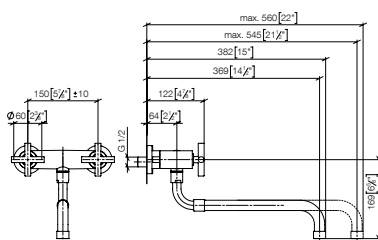

E.LIO-ENO

LOT

MEM

META SQUARE

SYNC

TARA

TARA ULTRA

VAIA

Pull-Out / Pull-Down

Profi Kraan

BAR TAP

Pot Filler / Pivot

Spoel douche

Accessoires

20 816 892 + 27 799 970
NIEUW

1. **TARA 3-gats mengkraan met profi-spoeldouche-garnituur**
2. Sprong 235 mm
   - Draaibare uitloop 360°
   - Met lucht verrijkte straal en sproeistraal
   - Automatische omstelling uitloop/douche
   - Spoeldouche met antikalksysteem
   - Doorstroomhoeveelheid max. 7 l/min bij 3 bar dynamische druk
   - Loodvrij
   - Dit product draagt bij tot de vervulling van de vereisten van de certificering van duurzaam bouwen, bv. LEED®, BREEAM®, DGNB

Met terugstroombeveiliging.

	1x 20 816 892 FF max. 7 l/min		1x 27 799 970 FF		Totaalprijs:
	FF	Euro	FF	Euro	Euro
Chroom	-00	1.210,50	-00	1.411,10	2.621,60
Chroom geborsteld	-93	1.573,70	-93	1.834,40	3.408,10
Platina	-08	1.936,80	-08	2.257,70	4.194,50
Platina geborsteld	-06	1.936,80	-06	2.257,70	4.194,50
Dark Chrome	-19	1.815,80	-19	2.116,60	3.932,40
Dark Platinum geborsteld	-99	1.815,80	-99	2.116,60	3.932,40

Aanbevolen toebehoren
Wastebediening met draaiknop (zonder waste)

	10 710 970 FF		FF	Euro
Chroom			-00	204,10
Chroom geborsteld			-93	265,30
Platina			-08	326,60
Platina geborsteld			-06	326,60
Dark Chrome			-19	306,20
Dark Platinum geborsteld			-99	306,10

Aanbevolen toebehoren
Pompje met rozet

	82 444 970 FF		FF	Euro
Chroom			-00	316,10
Chroom geborsteld			-93	411,00
Platina			-08	505,70
Platina geborsteld			-06	505,70
Dark Chrome			-19	474,20
Dark Platinum geborsteld			-99	474,20

31 151 892