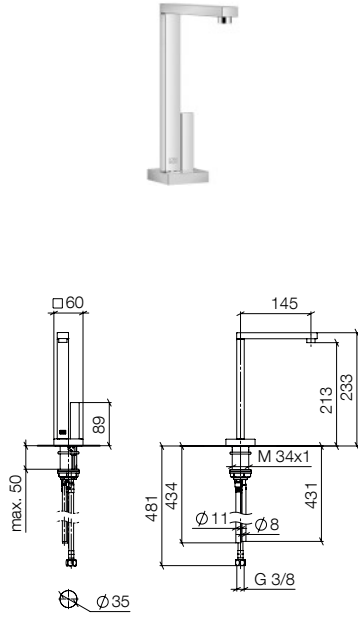

Pot Filler / Pivot

Spoeldouche

Accessoires

17 861 680

LOT HOT & COLD WATER DISPENSER

- **Sprong 145 mm**
- Vaste temperatuurgeïsoleerde uitloop
- Laminare straal
- Levert gefilterd, heet water tot max. 93 °C
- Toevoer van gefilterd, koud water
- Doorstroomhoeveelheid max. 2 l/min bij 3 bar dynamische druk
- Direct aansluitbare regelunit voor wandmontage (135mm x 160mm x 60mm)
- Elektronisch magneetventiel
- Netadapter 100-230 V, 50-60 Hz, 18 W incl. landenspecifieke adapterset
- Loodvrij
- Dit product draagt bij tot de vervulling van de vereisten van de certificering van duurzaam bouwen, bv. LEED®, BREEAM®, DGNB