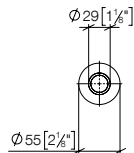

10 713 970

AIR SWITCH bedieningsknop

- Voor de bediening van een afvalvernietiger

Combineerbaar met afvalvernietigers met ingebouwde persluchtschakelaar van de firma Insinkerator®, bv. Evolution.

De artikelen zijn niet overal verkrijgbaar, neemt u a.u.b. contact op met Dornbracht.

Meer informatie op www.insinkerator.com

Past bij ELIO, ENO, MEM, META SQUARE, SYNC, TARA en TARA ULTRA

Maatwerkopties

- Oppervlakvarianten

	10 713 970 FF	FF	Euro
Chroom		-00	144,30
Chroom geborsteld		-93	187,70
Platina		-08	230,80
Platina geborsteld		-06	230,80
Champagne (22kt Goud)		-47	288,70
Champagne geborsteld (22kt Goud)		-46	288,70
Messing (23kt Goud)		-09	288,70
Messing geborsteld (23kt Goud)		-28	288,70
Dark Chrome		-19	216,50
Dark Platinum geborsteld		-99	216,20
Mat Zwart		-33	194,60

10 714 970

AIR SWITCH bedieningsknop

- Voor de bediening van een afvalvernietiger

Combineerbaar met afvalvernietigers met ingebouwde persluchtschakelaar van de firma Insinkerator®, bv. Evolution.

De artikelen zijn niet overal verkrijgbaar, neemt u a.u.b. contact op met Dornbracht.

Meer informatie op www.insinkerator.com

Past bij LOT

Maatwerkopties

- Oppervlakvarianten

	10 714 970 FF	FF	Euro
Chroom		-00	144,30
Chroom geborsteld		-93	187,70
Platina		-08	230,80
Platina geborsteld		-06	230,80
Champagne (22kt Goud)		-47	288,70
Champagne geborsteld (22kt Goud)		-46	288,70
Messing (23kt Goud)		-09	288,70
Messing geborsteld (23kt Goud)		-28	288,70
Dark Chrome		-19	216,50
Dark Platinum geborsteld		-99	216,20

10 713 809

VAIA AIR SWITCH bedieningsknop

- Voor de bediening van een afvalvernietiger

Combineerbaar met afvalvernietigers met ingebouwde persluchtschakelaar van de firma Insinkerator®, bv. Evolution.