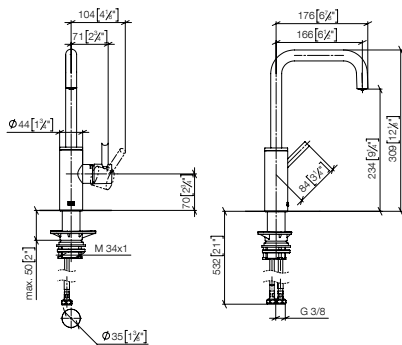

33 805 861

META SQUARE BAR TAP Eengreepsmengkraan

- **Sprong 166 mm**
- Draaibare uitloop 360°
- Optioneel zwenkbaar met zwenkbevestigingsset 12 820 970 90
- Met lucht verrijkte straal
- Doorstroomhoeveelheid max. 8 l/min bij 3 bar dynamische druk
- Loodvrij
- Dit product draagt bij tot de vervulling van de vereisten van de certificering van duurzaam bouwen, bv. LEED®, BREEAM®, DGNB

Maatwerkopties

- Markering rood-blauw
- Oppervlakvarianten
- zonder logo

	33 805 861 FF	FF	Euro
Chroom	-00		760,70
Chroom geborsteld	-93		988,90
Platina	-08		1.217,20
Platina geborsteld	-06		1.217,20
Champagne (22kt Goud)	-47		1.521,40
Champagne geborsteld (22kt Goud)	-46		1.521,40
Messing (23kt Goud)	-09		1.521,40
Messing geborsteld (23kt Goud)	-28		1.521,40
Dark Chrome	-19		1.141,10
Dark Platinum geborsteld	-99		1.141,10
Mat Zwart	-33		1.026,90

Aanbevolen toebehoren

Wastebediening met draaiknop (zonder waste)

	10 712 970 FF	FF	Euro
Chroom	-00		204,10
Chroom geborsteld	-93		265,30
Platina	-08		326,60
Platina geborsteld	-06		326,60
Champagne (22kt Goud)	-47		408,20
Champagne geborsteld (22kt Goud)	-46		408,20
Messing (23kt Goud)	-09		408,20
Messing geborsteld (23kt Goud)	-28		408,20
Dark Chrome	-19		306,20
Dark Platinum geborsteld	-99		306,10
Mat Zwart	-33		275,50

Aanbevolen toebehoren Pompje zonder rozet

	82 424 970 FF	FF	Euro
Chroom	-00		290,30
Chroom geborsteld	-93		377,40
Platina	-08		464,40
Platina geborsteld	-06		464,40
Champagne (22kt Goud)	-47		580,60
Champagne geborsteld (22kt Goud)	-46		580,60
Messing (23kt Goud)	-09		580,60
Messing geborsteld (23kt Goud)	-28		580,60
Dark Chrome	-19		435,30
Dark Platinum geborsteld	-99		522,20
Mat Zwart	-33		391,60

33 800 861

META SQUARE Eengreepsmengkraan

- **Sprong 200 mm**
- Draaibare uitloop 360°
- Optioneel zwenkbaar met zwenkbevestigingsset 12 820 970 90
- Met lucht verrijkte straal
- Doorstroomhoeveelheid max. 8 l/min bij 3 bar dynamische druk
- Loodvrij
- Dit product draagt bij tot de vervulling van de vereisten van de certificering van duurzaam bouwen, bv. LEED®, BREEAM®, DGNB

Maatwerkopties

- Markering rood-blauw
- Oppervlakvarianten
- zonder logo

	33 800 861 FF	FF	Euro
Chroom	-00		813,90
Chroom geborsteld	-93		1.058,00
Platina	-08		1.302,10
Platina geborsteld	-06		1.302,10
Champagne (22kt Goud)	-47		1.627,70
Champagne geborsteld (22kt Goud)	-46		1.627,70
Messing (23kt Goud)	-09		1.627,70
Messing geborsteld (23kt Goud)	-28		1.627,70
Dark Chrome	-19		1.220,80
Dark Platinum geborsteld	-99		1.220,80
Mat Zwart	-33		1.098,70