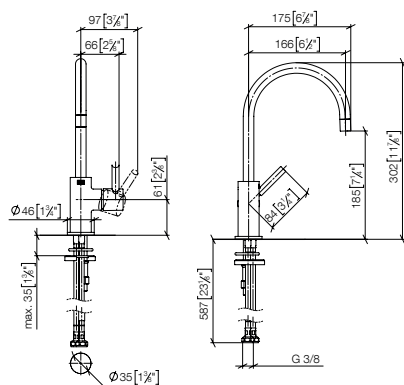

Aanbevolen toebehoren
Wastebediening met draaiknop (zonder waste)

	10 710 970 FF	FF	Euro
Chroom	-00		204,10
Chroom geborsteld	-93		265,30
Platina	-08		326,60
Platina geborsteld	-06		326,60
Champagne (22kt Goud)	-47		408,20
Champagne geborsteld (22kt Goud)	-46		408,20
Messing (23kt Goud)	-09		408,20
Messing geborsteld (23kt Goud)	-28		408,20
Dark Chrome	-19		306,20
Dark Platinum geborsteld	-99		306,10
Mat Zwart	-33		275,50

Aanbevolen toebehoren
Pompje met rozet

	82 444 970 FF	FF	Euro
Chroom	-00		316,10
Chroom geborsteld	-93		411,00
Platina	-08		505,70
Platina geborsteld	-06		505,70
Champagne (22kt Goud)	-47		632,20
Champagne geborsteld (22kt Goud)	-46		632,20
Messing (23kt Goud)	-09		632,20
Messing geborsteld (23kt Goud)	-28		632,20
Dark Chrome	-19		474,20
Dark Platinum geborsteld	-99		474,20
Mat Zwart	-33		426,80

TARA

TARA ULTRA

VAIA

Pull-Out / Pull-Down

Profi Kraan

BAR TAP

Pot Filler / Pivot

Spoeldouche

Accessoires