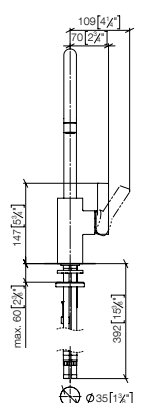

**Maatwerkopties**

- Markering rood-blauw
- Oppervlakvarianten
- zonder logo

33 816 875 FF

FF

Euro

Chroom	-00	774,00
Chroom geborsteld	-93	1.006,10
Platina	-08	1.238,30
Platina geborsteld	-06	1.238,30
Champagne (22kt Goud)	-47	1.548,00
Champagne geborsteld (22kt Goud)	-46	1.548,00
Messing (23kt Goud)	-09	1.548,00
Messing geborsteld (23kt Goud)	-28	1.548,00
Dark Chrome	-19	1.161,00
Dark Platinum geborsteld	-99	1.160,90
Mat Zwart	-33	1.045,00