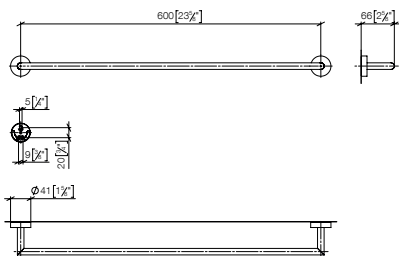

83 060 979

Badhanddoekhouder

- Hartafstand 600 mm
- Breedte 640mm
- Sprong 65 mm

Past bij ELIO, ENO, MEM, META SQUARE, SYNC en TARA ULTRA

Maatwerkopties

- Aanpassing hartafstand
- Oppervlakvarianten

	83 060 979 FF	FF	Euro
Chroom	-00		313,90
Chroom geborsteld	-93		408,00
Platina geborsteld	-06		502,40
Champagne (22kt Goud)	-47		627,70
Champagne geborsteld (22kt Goud)	-46		627,70
Dark Chrome	-19		470,80
Dark Platinum geborsteld	-99		565,00
Mat Zwart	-33		423,80

83 060 892

TARA Badhanddoekhouder

- Hartafstand 600 mm
- Breedte 655mm
- Sprong 81 mm

Past bij TARA

Maatwerkopties

- Aanpassing hartafstand
- Oppervlakvarianten

	83 060 892 FF	FF	Euro
Chroom	-00		425,20
Chroom geborsteld	-93		552,80
Platina	-08		680,50
Platina geborsteld	-06		680,50
Champagne (22kt Goud)	-47		850,50
Champagne geborsteld (22kt Goud)	-46		850,50
Messing geborsteld (23kt Goud)	-28		850,50
Dark Chrome	-19		637,80
Dark Platinum geborsteld	-99		765,60
Mat Zwart	-33		574,20