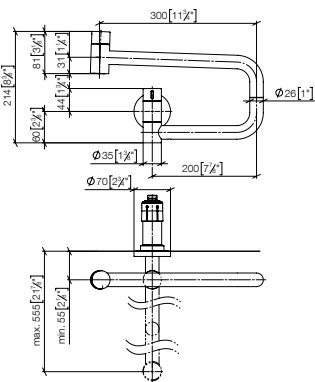

TARA ULTRA

Sieger Design

32 815 875 + 27 799 970

TARA ULTRA 2-gats mengkraan met rozetten met profi-spoeldouche-garnituur

- Sprong 241 mm
- Draaibare uitloop 360°
- Optioneel zwenkbaar met zwenkbegrenzingsset 12 820 970 90
- Met lucht verrijkte straal en sproeistraal
- Automatische omstelling uitloop/douche
- Spoeldouche met antikalksysteem
- Doorstroomhoeveelheid max. 8 l/min bij 3 bar dynamische druk
- Loodvrij
- Dit product draagt bij tot de vervulling van de vereisten van de certificering van duurzaam bouwen, bv. LEED®, BREEAM®, DGNB

	1x 32 815 875 FF		1x 27 799 970 FF		Totaalprijs:
	FF	Euro	FF	Euro	Euro
Chroom	-00	1.014,70	-00	1.411,10	2.425,80
Chroom geborsteld	-93	1.319,10	-93	1.834,40	3.153,50
Platina	-08	1.623,50	-08	2.257,70	3.881,20
Platina geborsteld	-06	1.623,50	-06	2.257,70	3.881,20
Dark Chrome	-19	1.522,00	-19	2.116,60	3.638,60
Dark Platinum geborsteld	-99	1.522,00	-99	2.116,60	3.638,60

Met terugstroombeveiliging.

Bedieningscomponent vrij positioneerbaar.

Aanbevolen toebehoren
Wastebediening met draaiknop (zonder waste)

	10 710 970 FF		FF	Euro
Chroom	-00	204,10		
Chroom geborsteld	-93	265,30		
Platina	-08	326,60		
Platina geborsteld	-06	326,60		
Dark Chrome	-19	306,20		
Dark Platinum geborsteld	-99	306,10		

Aanbevolen toebehoren
Pompje met rozet

	82 444 970 FF		FF	Euro
Chroom	-00	316,10		
Chroom geborsteld	-93	411,00		
Platina	-08	505,70		
Platina geborsteld	-06	505,70		
Dark Chrome	-19	474,20		
Dark Platinum geborsteld	-99	474,20		

30 805 875

TARA ULTRA POT FILLER Koudwaterstopkraan