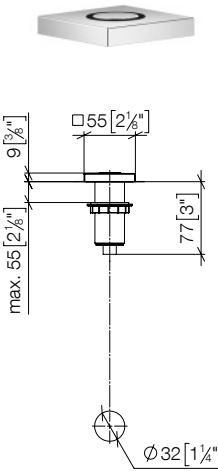

Maatwerkopties

- Oppervlakvarianten

	10 713 970 FF	FF	Euro
Chroom		-00	144,30
Chroom geborsteld		-93	187,70
Platina		-08	230,80
Platina geborsteld		-06	230,80
Champagne (22kt Goud)		-47	288,70
Champagne geborsteld (22kt Goud)		-46	288,70
Messing (23kt Goud)		-09	288,70
Messing geborsteld (23kt Goud)		-28	288,70
Dark Chrome		-19	216,50
Dark Platinum geborsteld		-99	216,20
Mat Zwart		-33	194,60

10 714 970