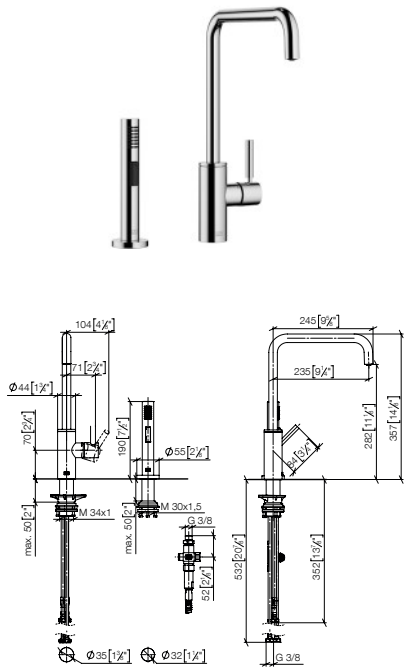

Aanbevolen toebehoren
Pompje met rozet

	82 444 970 FF	FF	Euro
Chroom		-00	316,10
Chroom geborsteld		-93	411,00
Platina		-08	505,70
Platina geborsteld		-06	505,70
Champagne (22kt Goud)		-47	632,20
Champagne geborsteld (22kt Goud)		-46	632,20
Messing (23kt Goud)		-09	632,20
Messing geborsteld (23kt Goud)		-28	632,20
Dark Chrome		-19	474,20
Dark Platinum geborsteld		-99	474,20
Mat Zwart		-33	426,80

Aanbevolen toebehoren
Wastebediening met draaiknop (zonder
waste)

	10 710 970 FF	FF	Euro
Chroom		-00	204,10
Chroom geborsteld		-93	265,30
Platina		-08	326,60
Platina geborsteld		-06	326,60
Champagne (22kt Goud)		-47	408,20
Champagne geborsteld (22kt Goud)		-46	408,20
Messing (23kt Goud)		-09	408,20
Messing geborsteld (23kt Goud)		-28	408,20
Dark Chrome		-19	306,20
Dark Platinum geborsteld		-99	306,10
Mat Zwart		-33	275,50

Elio-ENO

LOT

MEM

META SQUARE

SYNC

TARA

TARA ULTRA

VAIA

Pull-Out / Pull-Down

Profi Kraan

BAR TAP

Pot Filler / Pivot

Spoeldouche

Accessoires