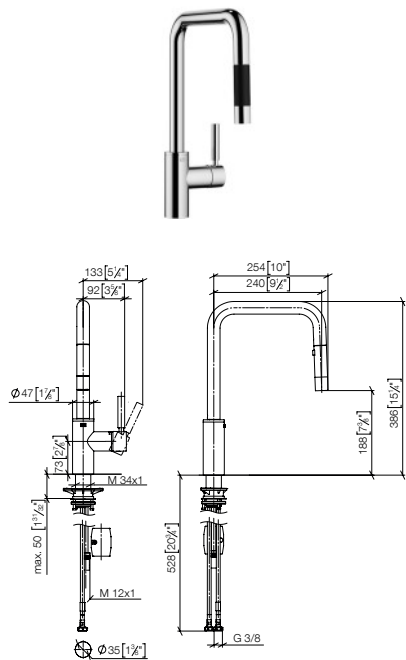

33 870 861

META SQUARE Eengreepsmengkraan met uittrekbare uitloop met sproeifunctie

- **Sprong 240 mm**
- Draaibare uitloop 360°
- Optioneel zwenkbaar met zwenkbegrenzingsset 12 823 970 90
- Laminaire en douchestraal
- metalen doucheslang van 1800 mm
- Spoeldouche met antikalksysteem
- Doorstroomhoeveelheid max. 10,4 l/min bij 3 bar dynamische druk
- Loodvrij
- Dit product draagt bij tot de vervulling van de vereisten van de certificering van duurzaam bouwen, bv. LEED®, BREEAM®, DGNB

Met terugstroombeveiliging.

Maatwerkopties

- Markering rood-blauw
- Oppervlakvarianten

Aanbevolen toebehoren
Wastebediening met draaiknop (zonder waste)

	10 712 970 FF	FF	Euro
Chroom	-00		204,10
Chroom geborsteld	-93		265,30
Platina	-08		326,60
Platina geborsteld	-06		326,60
Champagne (22kt Goud)	-47		408,20
Champagne geborsteld (22kt Goud)	-46		408,20
Messing (23kt Goud)	-09		408,20
Messing geborsteld (23kt Goud)	-28		408,20
Dark Chrome	-19		306,20
Dark Platinum geborsteld	-99		306,10
Mat Zwart	-33		275,50

Aanbevolen toebehoren
Pompje zonder rozet

	82 424 970 FF	FF	Euro
Chroom	-00		290,30
Chroom geborsteld	-93		377,40
Platina	-08		464,40
Platina geborsteld	-06		464,40
Champagne (22kt Goud)	-47		580,60
Champagne geborsteld (22kt Goud)	-46		580,60
Messing (23kt Goud)	-09		580,60
Messing geborsteld (23kt Goud)	-28		580,60
Dark Chrome	-19		435,30
Dark Platinum geborsteld	-99		522,20
Mat Zwart	-33		391,60

ELIO-ENO

LOT

MEM

META SQUARE

SYNC

TARA

TARA ULTRA

VAIA

Pull-Out / Pull-Down

Profi Kraan

BAR TAP

Pot Filler / Pivot

Spoeldouche

Accessoires