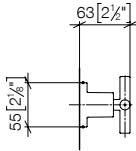

83 251 892

Haak

- Breedte 70mm
- Sprong 64 mm

Past bij TARA

Maatwerkopties

- Oppervlakvarianten

	83 251 892 FF	FF	Euro
Chroom		-00	101,10
Chroom geborsteld		-93	131,40
Platina		-08	161,80
Platina geborsteld		-06	161,80
Champagne (22kt Goud)		-47	202,20
Champagne geborsteld (22kt Goud)		-46	202,20
Messing (23kt Goud)		-09	202,20
Messing geborsteld (23kt Goud)		-28	202,20
Dark Chrome		-19	151,70
Dark Platinum geborsteld		-99	182,00
Mat Zwart		-33	136,50

83 251 979

Haak

- Sprong 50 mm

Past bij ELIO, ENO, MEM, META SQUARE, SYNC, TARA en TARA ULTRA

Maatwerkopties

- Oppervlakvarianten

	83 251 979 FF	FF	Euro
Chroom		-00	77,50
Chroom geborsteld		-93	100,80
Platina geborsteld		-06	124,20
Champagne (22kt Goud)		-47	155,00
Champagne geborsteld (22kt Goud)		-46	155,00
Messing geborsteld (23kt Goud)		-28	155,00
Dark Chrome		-19	116,50
Dark Platinum geborsteld		-99	139,50
Mat Zwart		-33	104,70

ELIO-ENO

LOT

MEM

META SQUARE

SYNC

TARA

TARA ULTRA

VAIA

Pull-Out / Pull-Down

Profi Kraan

BAR TAP

Pot Filler / Pivot

Spoeldouche

Accessoires