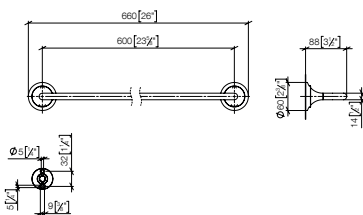

83 060 809

**VAIA Badhanddoekhouder**

- Hartafstand 600 mm
- Breedte 660mm
- Sprong 88 mm

**Past bij o.a. VAIA**

**Maatwerkopties**

- Aanpassing hartafstand
- Oppervlakvarianten

	83 060 809 FF	FF	Euro
Chroom		-00	425,20
Platina		-08	680,30
Platina geborsteld		-06	680,50
Champagne (22kt Goud)		-47	850,50
Champagne geborsteld (22kt Goud)		-46	850,50
Messing geborsteld (23kt Goud)		-28	850,50
Dark Chrome		-19	637,80
Dark Platinum geborsteld		-99	765,70