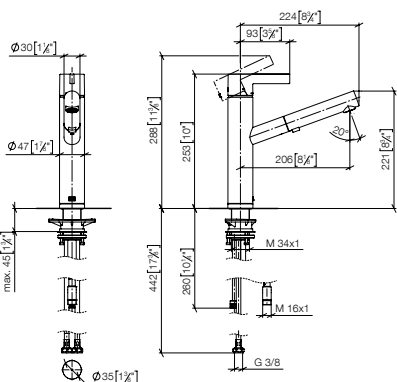

Met terugstroombeveiliging.

Aanbevolen toebehoren Wastebediening met draaiknop (zonder waste)

	10 712 970 FF	FF	Euro
Chroom	-00		204,10
Chroom geborsteld	-93		265,30
Platina	-08		326,60
Platina geborsteld	-06		326,60
Champagne (22kt Goud)	-47		408,20
Champagne geborsteld (22kt Goud)	-46		408,20
Messing geborsteld (23kt Goud)	-28		408,20
Dark Chrome	-19		306,20
Dark Platinum geborsteld	-99		306,10

Aanbevolen toebehoren Pompje zonder rozet

	82 424 970 FF	FF	Euro
Chroom	-00		290,30
Chroom geborsteld	-93		377,40
Platina	-08		464,40
Platina geborsteld	-06		464,40
Champagne (22kt Goud)	-47		580,60
Champagne geborsteld (22kt Goud)	-46		580,60
Messing geborsteld (23kt Goud)	-28		580,60
Dark Chrome	-19		435,30
Dark Platinum geborsteld	-99		522,20

LOT

MEM

META SQUARE

SYNC

TARA

TARA ULTRA

VAIA

Pull-Out / Pull-Down

Profi Kraan

BAR TAP

Pot Filler / Pivot

Spoeldouche

Accessoires