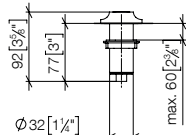

10 713 809 FF	FF	Euro
Chroom		-00	146,90
Chroom geborsteld		-93	190,90
Platina		-08	235,00
Platina geborsteld		-06	235,00
Champagne (22kt Goud)		-47	293,80
Champagne geborsteld (22kt Goud)		-46	293,80
Messing (23kt Goud)		-09	293,80
Messing geborsteld (23kt Goud)		-28	293,80
Dark Chrome		-19	220,30
Dark Platinum geborsteld		-99	220,30
Mat Zwart		-33	198,30

83 060 809

VAIA Badhanddoekhouder

- Hartafstand 600 mm
- Breedte 660mm
- Sprong 88 mm

Past bij o.a. VAIA

Maatwerkopties

- Aanpassing hartafstand
- Oppervlakvarianten