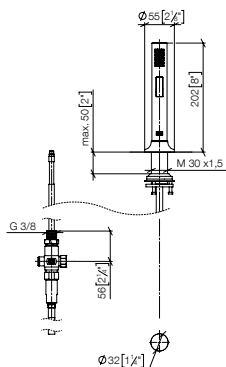

27 731 809
NIEUW

VAIA Spoeldouche-garnituur

- met ronde rozet
- Douchestraal
- Automatische omstelling uitloop/douche
- Omvlochten doucheslang 1500mm
- Spoeldouche met antikalksysteem
- Loodvrij

Alleen combineerbaar met 33810809, 33826809, 19815809, 19825809.

Met terugstroombeveiliging.

Maatwerkopties

- Oppervlakvarianten
- zonder logo

	27 731 809 FF	FF	Euro
Chroom	-00		694,40
Chroom geborsteld	-93		902,70
Platina	-08		1.111,10
Platina geborsteld	-06		1.111,10
Champagne (22kt Goud)	-47		1.388,80
Champagne geborsteld (22kt Goud)	-46		1.388,80
Messing (23kt Goud)	-09		1.388,80
Messing geborsteld (23kt Goud)	-28		1.388,80
Dark Chrome	-19		1.041,60
Dark Platinum geborsteld	-99		1.041,60
Mat Zwart	-33		937,50

27 718 809

VAIA Spoeldouche-garnituur

- met ronde rozet
- Douchestraal
- Automatische omstelling uitloop/douche
- Omvlochten doucheslang 1500mm
- Spoeldouche met antikalksysteem
- Loodvrij
- Dit product draagt bij tot de vervulling van de vereisten van de certificering van duurzaam bouwen, bv. LEED®, BREEAM®, DGNB

Alleen combineerbaar met 33810809, 33826809, 19815809, 19825809.

Met terugstroombeveiliging.

Na het sluiten kan restwater uit de douche lopen.

Maatwerkopties

- Oppervlakvarianten

	27 718 809 FF	FF	Euro
Chroom	-00		729,90
Chroom geborsteld	-93		948,90
Platina	-08		1.167,90
Platina geborsteld	-06		1.167,90
Champagne (22kt Goud)	-47		1.459,80
Champagne geborsteld (22kt Goud)	-46		1.459,80
Messing (23kt Goud)	-09		1.459,80
Messing geborsteld (23kt Goud)	-28		1.459,80
Dark Chrome	-19		1.094,90
Dark Platinum geborsteld	-99		1.094,90
Mat Zwart	-33		985,40