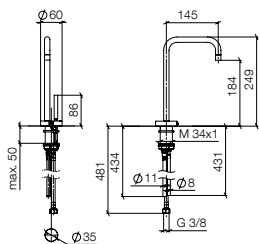

17 861 625

META SQUARE

**HOT & COLD WATER DISPENSER**

- **Sprong 145 mm**
- Vaste temperatuurgeïsoleerde uitloop
- Laminaire straal
- Levert gefilterd, heet water tot max. 93 °C
- Toevoer van gefilterd, koud water
- Doorstroomhoeveelheid max. 2 l/min bij 3 bar dynamische druk
- Direct aansluitbare regelunit voor wandmontage (137mm x 159mm x 60mm)
- Elektronisch magneetventiel
- Netadapter 100-230 V, 50-60 Hz, 18 W incl. landenspecifieke adapterset
- Loodvrij
- Dit product draagt bij tot de vervulling van de vereisten van de certificering van duurzaam bouwen, bv. LEED®, BREEAM®, DGNB