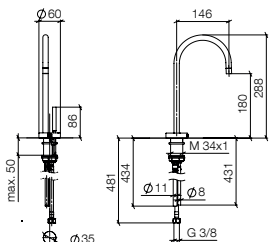

BAR TAP

Sieger Design

17 861 888

TARA HOT & COLD WATER DISPENSER

- **Sprong 146 mm**
- Vaste temperatuurgeïsoleerde uitloop
- Laminaire straal
- Levert gefilterd, heet water tot max. 93 °C
- Toevoer van gefilterd, koud water
- Doorstroomhoeveelheid max. 2 l/min bij 3 bar dynamische druk
- Direct aansluitbare regelunit voor wandmontage (135mm x 160mm x 60mm)
- Elektronisch magneetventiel
- Netadapter 100-230 V, 50-60 Hz, 18 W incl. landenspecifieke adapterset
- Loodvrij
- Dit product draagt bij tot de vervulling van de vereisten van de certificering van duurzaam bouwen, bv. LEED®, BREEAM®, DGNB

	17 861 888 FF	FF	Euro
Chroom	-00		1.416,30
Chroom geborsteld	-93		1.841,20
Platina	-08		2.266,00
Platina geborsteld	-06		2.266,00
Champagne (22kt Goud)	-47		2.832,50
Champagne geborsteld (22kt Goud)	-46		2.832,50
Messing (23kt Goud)	-09		2.832,50
Messing geborsteld (23kt Goud)	-28		2.832,50
Dark Chrome	-19		2.124,50
Dark Platinum geborsteld	-99		2.124,60
Mat Zwart	-33		1.912,20

Voor het goed functioneren van de **HOT & COLD WATER DISPENSER** in combinatie met een heetwatertank en filter is een minimale dynamische druk van 3 bar nodig.

Daarnaast moet de installatie zich boven de spoelbak bevinden

De filtercartouche moet om de 6 maanden worden vervangen. Let op de verdere instructies in de montagehandleiding.

Gedetailleerde aanwijzingen m.b.t. de planning en technische gegevens vindt u op www.dornbracht.com/professional

Maatwerkopties

- Oppervlakvarianten

Noodzakelijke toebehoren
Heetwatertank incl. filter

	12 892 970 FF	FF	Euro
		90	1.302,80

33 805 888

TARA BAR TAP Eengreepsmengkraan

- **Sprong 166 mm**
- Draaibare uitloop 360°
- Laminaire straal
- Doorstroomhoeveelheid max. 8,3 l/min bij 3 bar dynamische druk
- Loodvrij
- Dit product draagt bij tot de vervulling van de vereisten van de certificering van duurzaam bouwen, bv. LEED®, BREEAM®, DGNB

	33 805 888 FF	FF	Euro
Chroom	-00		827,70
Chroom geborsteld	-93		1.076,10
Platina	-08		1.324,40
Platina geborsteld	-06		1.324,40
Champagne (22kt Goud)	-47		1.655,50
Champagne geborsteld (22kt Goud)	-46		1.655,50
Messing (23kt Goud)	-09		1.655,50
Messing geborsteld (23kt Goud)	-28		1.655,50
Dark Chrome	-19		1.241,60
Dark Platinum geborsteld	-99		1.241,60
Mat Zwart	-33		1.117,40