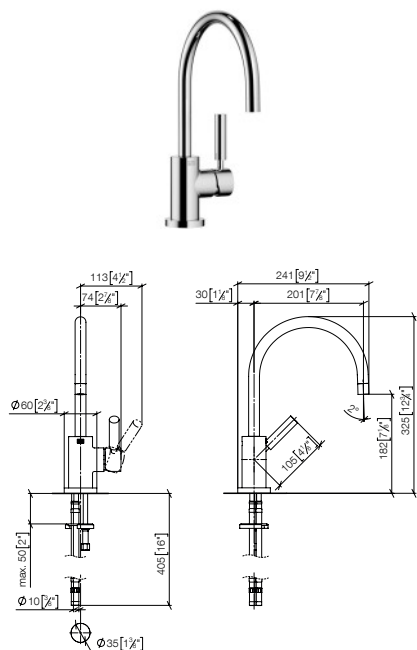

33 800 888

TARA Eengreepsmengkraan

- **Sprong 201 mm**
- Draaibare uitloop 360°
- Met lucht verrijkte straal
- Doorstroomhoeveelheid max. 7 l/min bij 3 bar dynamische druk
- Loodvrij
- Dit product draagt bij tot de vervulling van de vereisten van de certificering van duurzaam bouwen, bv. LEED®, BREEAM®, DGNB

Maatwerkopties

- Markering rood-blauw
- Oppervlakvarianten

Aanbevolen toebehoren
Wastebediening met draaiknop (zonder waste)

	10 710 970 FF	FF	Euro
Chroom	-00		204,10
Chroom geborsteld	-93		265,30
Platina	-08		326,60
Platina geborsteld	-06		326,60
Champagne (22kt Goud)	-47		408,20
Champagne geborsteld (22kt Goud)	-46		408,20
Messing (23kt Goud)	-09		408,20
Messing geborsteld (23kt Goud)	-28		408,20
Dark Chrome	-19		306,20
Dark Platinum geborsteld	-99		306,10
Mat Zwart	-33		275,50

Aanbevolen toebehoren
Pompje met rozet

	82 444 970 FF	FF	Euro
Chroom	-00		316,10
Chroom geborsteld	-93		411,00
Platina	-08		505,70
Platina geborsteld	-06		505,70
Champagne (22kt Goud)	-47		632,20
Champagne geborsteld (22kt Goud)	-46		632,20
Messing (23kt Goud)	-09		632,20
Messing geborsteld (23kt Goud)	-28		632,20
Dark Chrome	-19		474,20
Dark Platinum geborsteld	-99		474,20
Mat Zwart	-33		426,80

33 815 888

TARA Eengreepsmengkraan

- **Sprong 236 mm**
- Draaibare uitloop 360°
- Met lucht verrijkte straal
- Doorstroomhoeveelheid max. 7 l/min bij 3 bar dynamische druk
- Loodvrij
- Dit product draagt bij tot de vervulling van de vereisten van de certificering van duurzaam bouwen, bv. LEED®, BREEAM®, DGNB