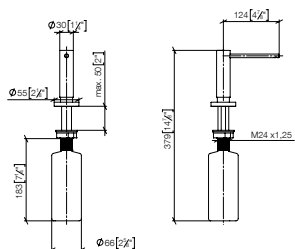

- ELIO-ENO
- LOT
- MEM
- META SQUARE
- SYNC
- TARA
- TARA ULTRA
- VAIA
- Profi Kraan
- BAR TAP
- Pot Filler / Pivot
- Spoelduche