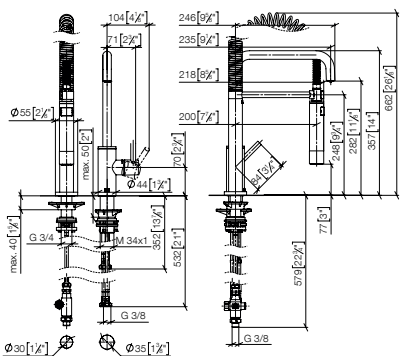

33 826 861 + 27 799 970

META SQUARE

Eengreepsmengkraan met profi-spoeldouche-ouche-garnituur

- Sprong 235 mm
- Draaibare uitloop 360°
- Optioneel zwenkbaar met zwenkbegrenzingsset 12 820 970 90
- Met lucht verrijkte straal en sproeistraal
- Automatische omstelling uitloop/douche
- Spoeldouche met antikalksysteem
- Doorstroomhoeveelheid max. 8 l/min bij 3 bar dynamische druk
- Loodvrij
- Dit product draagt bij tot de vervulling van de vereisten van de certificering van duurzaam bouwen, bv. LEED®, BREEAM®, DGNB

	1x 33 826 861 FF		1x 27 799 970 FF		Totaalprijs:
	FF	Euro	FF	Euro	Euro
Chroom	-00	871,60	-00	1.411,10	2.282,70
Chroom geborsteld	-93	1.133,10	-93	1.834,40	2.967,50
Platina	-08	1.394,50	-08	2.257,70	3.652,20
Platina geborsteld	-06	1.394,50	-06	2.257,70	3.652,20
Dark Chrome	-19	1.307,40	-19	2.116,60	3.424,00
Dark Platinum geborsteld	-99	1.307,40	-99	2.116,60	3.424,00

Met terugstroombeveiliging.

Aanbevolen toebehoren

Wastebediening met draaiknop (zonder waste)

	10 712 970 FF		FF	Euro
Chroom	-00	204,10		
Chroom geborsteld	-93	265,30		
Platina	-08	326,60		
Platina geborsteld	-06	326,60		
Dark Chrome	-19	306,20		
Dark Platinum geborsteld	-99	306,10		

Aanbevolen toebehoren Pompje zonder rozet

	82 424 970 FF		FF	Euro
Chroom	-00	290,30		
Chroom geborsteld	-93	377,40		
Platina	-08	464,40		
Platina geborsteld	-06	464,40		
Dark Chrome	-19	435,30		
Dark Platinum geborsteld	-99	522,20		

32 815 861

META SQUARE

2-gats mengkraan met rozetten

- Sprong 235 mm
- Draaibare uitloop 360°
- Optioneel zwenkbaar met zwenkbegrenzingsset 12 820 970 90
- Met lucht verrijkte straal
- Doorstroomhoeveelheid max. 8 l/min bij 3 bar dynamische druk
- Dit product draagt bij tot de vervulling van de vereisten van de certificering van duurzaam bouwen, bv. LEED®, BREEAM®, DGNB
- Loodvrij

	32 815 861 FF		FF	Euro
Chroom	-00	1.038,60		
Chroom geborsteld	-93	1.350,20		
Platina	-08	1.661,70		
Platina geborsteld	-06	1.661,70		
Champagne (22kt Goud)	-47	2.077,10		
Champagne geborsteld (22kt Goud)	-46	2.077,10		
Messing (23kt Goud)	-09	2.077,10		
Messing geborsteld (23kt Goud)	-28	2.077,10		
Dark Chrome	-19	1.557,80		
Dark Platinum geborsteld	-99	1.557,80		
Mat Zwart	-33	1.402,10		

Bedieningscomponent vrij positioneerbaar.

Maatwerkopties

- Markering rood-blauw
- Oppervlakvarianten

Aanbevolen toebehoren

Wastebediening met draaiknop (zonder waste)

	10 710 970 FF		FF	Euro
Chroom	-00	204,10		
Chroom geborsteld	-93	265,30		
Platina	-08	326,60		
Platina geborsteld	-06	326,60		
Champagne (22kt Goud)	-47	408,20		
Champagne geborsteld (22kt Goud)	-46	408,20		
Messing (23kt Goud)	-09	408,20		
Messing geborsteld (23kt Goud)	-28	408,20		
Dark Chrome	-19	306,20		
Dark Platinum geborsteld	-99	306,10		
Mat Zwart	-33	275,50		

Aanbevolen toebehoren Pompje met rozet

	82 444 970 FF		FF	Euro
Chroom	-00	316,10		
Chroom geborsteld	-93	411,00		
Platina	-08	505,70		
Platina geborsteld	-06	505,70		
Champagne (22kt Goud)	-47	632,20		
Champagne geborsteld (22kt Goud)	-46	632,20		
Messing (23kt Goud)	-09	632,20		
Messing geborsteld (23kt Goud)	-28	632,20		
Dark Chrome	-19	474,20		
Dark Platinum geborsteld	-99	474,20		
Mat Zwart	-33	426,80