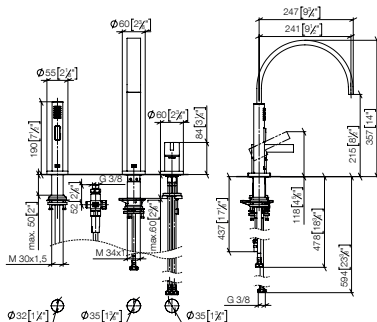

Aanbevolen toebehoren
Wastebediening met draaiknop (zonder waste)

	10 710 970 FF		FF	Euro
	FF	Euro		
Chroom	-00	204,10		
Chroom geborsteld	-93	265,30		
Platina	-08	326,60		
Platina geborsteld	-06	326,60		
Champagne (22kt Goud)	-47	408,20		
Champagne geborsteld (22kt Goud)	-46	408,20		
Messing (23kt Goud)	-09	408,20		
Messing geborsteld (23kt Goud)	-28	408,20		
Dark Chrome	-19	306,20		
Dark Platinum geborsteld	-99	306,10		
Mat Zwart	-33	275,50		

Aanbevolen toebehoren
Pompje met rozet

	82 444 970 FF		FF	Euro
	FF	Euro		
Chroom	-00	316,10		
Chroom geborsteld	-93	411,00		
Platina	-08	505,70		
Platina geborsteld	-06	505,70		
Champagne (22kt Goud)	-47	632,20		
Champagne geborsteld (22kt Goud)	-46	632,20		
Messing (23kt Goud)	-09	632,20		
Messing geborsteld (23kt Goud)	-28	632,20		
Dark Chrome	-19	474,20		
Dark Platinum geborsteld	-99	474,20		
Mat Zwart	-33	426,80		

32 815 682 + 27 799 970

MEM 2-gats mengkraan met rozetten met profi-spoeldouche-garnituur

- **Sprong 241 mm**
- Draaibare uitloop 360°
- Optioneel zwenkbaar met zwenkbegrenzingsset 12 820 970 90
- Met lucht verrijkte straal en sproeistraal
- Automatische omstelling uitloop/douche
- Spoeldouche met antikalksysteem
- Doorstroomhoeveelheid max. 6,3 l/min bij 3 bar dynamische druk
- Loodvrij
- Dit product draagt bij tot de vervulling van de vereisten van de certificering van duurzaam bouwen, bv. LEED®, BREEAM®, DGNB

Met terugstroombeveiliging.

Bedieningscomponent vrij positioneerbaar.

	1x 32 815 682 FF		1x 27 799 970 FF		Totaalprijs:
	FF	Euro	FF	Euro	Euro
Chroom	-00	1.431,40	-00	1.411,10	2.842,50
Chroom geborsteld	-93	1.860,80	-93	1.834,40	3.695,20
Platina	-08	2.290,20	-08	2.257,70	4.547,90
Platina geborsteld	-06	2.290,20	-06	2.257,70	4.547,90
Dark Chrome	-19	2.147,10	-19	2.116,60	4.263,70
Dark Platinum geborsteld	-99	2.147,10	-99	2.116,60	4.263,70