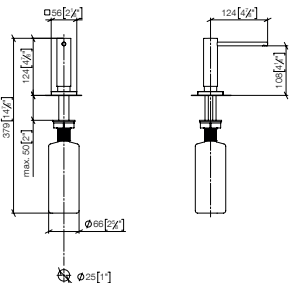

82 439 970

Pompje met rozet

- Sprong 124 mm
- Inhoud reservoir 500 ml
- Van boven vulbaar
- Draaibaar pompje

Past bij LOT

Maatwerkopties

- Oppervlakvarianten

	82 439 970 FF	FF	Euro
Chroom		-00	361,40
Chroom geborsteld		-93	469,80
Platina		-08	578,20
Platina geborsteld		-06	578,20
Champagne (22kt Goud)		-47	722,80
Champagne geborsteld (22kt Goud)		-46	722,80
Messing (23kt Goud)		-09	722,80
Messing geborsteld (23kt Goud)		-28	722,80
Dark Chrome		-19	542,10
Dark Platinum geborsteld		-99	650,50

82 434 809

VAIA Pompje met rozet

- Sprong 140 mm
- Inhoud reservoir 500 ml
- Van boven vulbaar
- Draaibaar pompje

Past bij o.a. VAIA

Maatwerkopties

- Oppervlakvarianten

	82 434 809 FF	FF	Euro
Chroom		-00	326,40
Chroom geborsteld		-93	424,30
Platina		-08	522,20
Platina geborsteld		-06	522,20
Champagne (22kt Goud)		-47	652,80
Champagne geborsteld (22kt Goud)		-46	652,80
Messing (23kt Goud)		-09	652,80
Messing geborsteld (23kt Goud)		-28	652,80
Dark Chrome		-19	489,60
Dark Platinum geborsteld		-99	489,60
Mat Zwart		-33	440,60