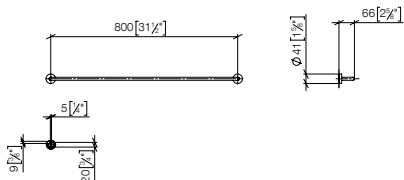

83 250 976

NIEUW

Haak

- Breedte 32mm
- Hoogte: 73 mm
- Sprong 43 mm

Past bij ELIO, ENO, LOT, MEM en TARA ULTRA

	83 250 976 FF	FF	Euro
Chroom	-00		51,20
Chroom geborsteld	-93		66,60
Platina geborsteld	-06		81,90
Dark Chrome	-19		76,80
Dark Platinum geborsteld	-99		92,20
Mat Zwart	-33		69,10