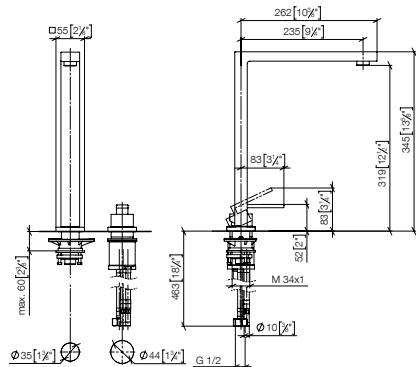

32 815 680
NIEUW

LOT 2-gats mengkraan met rozetten

- **Sprong 235 mm**
- Zwenkbare uitloop 360°
- Met lucht verrijkte straal
- Doorstroomhoeveelheid max. 8 l/min bij 3 bar dynamische druk
- Loodvrij
- Dit product draagt bij tot de vervulling van de vereisten van de certificering van duurzaam bouwen, bv. LEED®, BREEAM®, DGNB

Bedieningscomponent vrij positioneerbaar.

	32 815 680 FF	FF	Euro
Chroom	-00		1.883,70
Platina	-08		3.013,90
Platina geborsteld	-06		3.013,90
Champagne (22kt Goud)	-47		3.767,40
Champagne geborsteld (22kt Goud)	-46		3.767,40
Messing geborsteld (23kt Goud)	-28		3.767,40
Dark Chrome	-19		2.825,60
Dark Platinum geborsteld	-99		2.825,60

Aanbevolen toebehoren
Wastebediening met draaiknop (zonder waste)

	10 711 970 FF	FF	Euro
Chroom	-00		204,10
Platina	-08		326,60
Platina geborsteld	-06		326,60
Champagne (22kt Goud)	-47		408,20
Champagne geborsteld (22kt Goud)	-46		408,20
Messing geborsteld (23kt Goud)	-28		408,20
Dark Chrome	-19		306,20
Dark Platinum geborsteld	-99		306,10

Aanbevolen toebehoren
Pompje met rozet

	82 439 970 FF	FF	Euro
Chroom	-00		361,40
Platina	-08		578,20
Platina geborsteld	-06		578,20
Champagne (22kt Goud)	-47		722,80
Champagne geborsteld (22kt Goud)	-46		722,80
Messing geborsteld (23kt Goud)	-28		722,80
Dark Chrome	-19		542,10
Dark Platinum geborsteld	-99		650,50

32 815 680 + 27 723 970
NIEUW

LOT Engreepsmengkraan met rozetten met spoeldouchegarnituur

- **Sprong 235 mm**
- Draaibare uitloop 360°
- Met lucht verrijkte straal en sproeiaraal
- Automatische omstelling uitloop/douche
- Omvlochten doucheslang 1500mm
- Spoeldouche met antikalksysteem
- Doorstroomhoeveelheid max. 8 l/min bij 3 bar dynamische druk
- Loodvrij
- Dit product draagt bij tot de vervulling van de vereisten van de certificering van duurzaam bouwen, bv. LEED®, BREEAM®, DGNB

Met terugstroombeveiliging.

Bedieningscomponent vrij positioneerbaar.

Na het sluiten kan restwater uit de douche lopen.

	1x 32 815 680 FF		1x 27 723 970 FF		Totaalprijs:
	FF	Euro	FF	Euro	Euro
Chroom	-00	1.883,70	-00	626,90	2.510,60
Platina	-08	3.013,90	-08	1.002,90	4.016,80
Platina geborsteld	-06	3.013,90	-06	1.002,90	4.016,80
Champagne (22kt Goud)	-47	3.767,40	-47	1.253,80	5.021,20
Champagne geborsteld (22kt Goud)	-46	3.767,40	-46	1.253,80	5.021,20
Messing geborsteld (23kt Goud)	-28	3.767,40	-28	1.253,80	5.021,20
Dark Chrome	-19	2.825,60	-19	940,30	3.765,90
Dark Platinum geborsteld	-99	2.825,60	-99	940,30	3.765,90