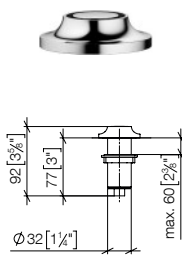

Maatwerkopties

- Oppervlakvarianten

	10 714 970 FF	FF	Euro
Chroom		-00	144,30
Chroom geborsteld		-93	187,70
Platina		-08	230,80
Platina geborsteld		-06	230,80
Champagne (22kt Goud)		-47	288,70
Champagne geborsteld (22kt Goud)		-46	288,70
Messing (23kt Goud)		-09	288,70
Messing geborsteld (23kt Goud)		-28	288,70
Dark Chrome		-19	216,50
Dark Platinum geborsteld		-99	216,20

10 713 809

VAIA AIR SWITCH bedieningsknop

- Voor de bediening van een afvalvernietiger

Combineerbaar met afvalvernietigers met ingebouwde persluchtschakelaar van de firma Insinkerator®, bv. Evolution.

De artikelen zijn niet overal verkrijgbaar, neemt u a.u.b. contact op met Dornbracht.

Meer informatie op www.insinkerator.com

Past bij o.a. VAIA

Maatwerkopties

- Oppervlakvarianten

	10 713 809 FF	FF	Euro
Chroom		-00	146,90
Chroom geborsteld		-93	190,90
Platina		-08	235,00
Platina geborsteld		-06	235,00
Champagne (22kt Goud)		-47	293,80
Champagne geborsteld (22kt Goud)		-46	293,80
Messing (23kt Goud)		-09	293,80
Messing geborsteld (23kt Goud)		-28	293,80
Dark Chrome		-19	220,30
Dark Platinum geborsteld		-99	220,30
Mat Zwart		-33	198,30