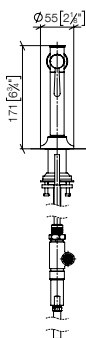

27 731 809
NIEUW

VAIA Spoeldouche-garnituur

- met ronde rozet
- Douchestraal
- Automatische omstelling uitloop/douche
- Omvlochten doucheslang 1500mm
- Spoeldouche met antikalksysteem
- Loodvrij

Alleen combineerbaar met 33810809, 33826809, 19815809, 19825809.

Met terugstroombeveiliging.

Maatwerkopties

- Oppervlakvarianten
- zonder logo

	27 731 809 FF	FF	Euro
Chroom	-00		694,40
Chroom geborsteld	-93		902,70
Platina	-08		1.111,10
Platina geborsteld	-06		1.111,10
Champagne (22kt Goud)	-47		1.388,80
Champagne geborsteld (22kt Goud)	-46		1.388,80
Messing (23kt Goud)	-09		1.388,80
Messing geborsteld (23kt Goud)	-28		1.388,80
Dark Chrome	-19		1.041,60
Dark Platinum geborsteld	-99		1.041,60
Mat Zwart	-33		937,50

27 718 809

VAIA Spoeldouche-garnituur

- met ronde rozet
- Douchestraal
- Automatische omstelling uitloop/douche
- Omvlochten doucheslang 1500mm
- Spoeldouche met antikalksysteem
- Loodvrij
- Dit product draagt bij tot de vervulling van de vereisten van de certificering van duurzaam bouwen, bv. LEED®, BREEAM®, DGNB

Alleen combineerbaar met 33810809, 33826809, 19815809, 19825809.

Met terugstroombeveiliging.

Na het sluiten kan restwater uit de douche lopen.

Maatwerkopties

- Oppervlakvarianten

	27 718 809 FF	FF	Euro
Chroom	-00		729,90
Chroom geborsteld	-93		948,90
Platina	-08		1.167,90
Platina geborsteld	-06		1.167,90
Champagne (22kt Goud)	-47		1.459,80
Champagne geborsteld (22kt Goud)	-46		1.459,80
Messing (23kt Goud)	-09		1.459,80
Messing geborsteld (23kt Goud)	-28		1.459,80
Dark Chrome	-19		1.094,90
Dark Platinum geborsteld	-99		1.094,90
Mat Zwart	-33		985,40