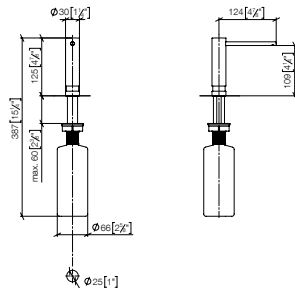

Accessoires

82 424 970

Pompje zonder rozet

- Sprong 124 mm
- Inhoud reservoir 500 ml
- Van boven vulbaar
- Draaibaar pompje
- Breedte 30mm

Past bij ELIO, ENO, MEM, META SQUARE, SYNC en TARA ULTRA

Maatwerkopties

- Oppervlakvarianten

	82 424 970 FF	FF	Euro
Chroom		-00	290,30
Chroom geborsteld		-93	377,40
Platina		-08	464,40
Platina geborsteld		-06	464,40
Champagne (22kt Goud)		-47	580,60
Champagne geborsteld (22kt Goud)		-46	580,60
Messing (23kt Goud)		-09	580,60
Messing geborsteld (23kt Goud)		-28	580,60
Dark Chrome		-19	435,30
Dark Platinum geborsteld		-99	522,20
Mat Zwart		-33	391,60

82 444 970

Pompje met rozet

- Sprong 124 mm
- Inhoud reservoir 500 ml
- Van boven vulbaar
- Draaibaar pompje

Past bij ELIO, ENO, MEM, META SQUARE, SYNC, TARA en TARA ULTRA

Maatwerkopties

- Oppervlakvarianten

	82 444 970 FF	FF	Euro
Chroom		-00	316,10
Chroom geborsteld		-93	411,00
Platina		-08	505,70
Platina geborsteld		-06	505,70
Champagne (22kt Goud)		-47	632,20
Champagne geborsteld (22kt Goud)		-46	632,20
Messing (23kt Goud)		-09	632,20
Messing geborsteld (23kt Goud)		-28	632,20
Dark Chrome		-19	474,20
Dark Platinum geborsteld		-99	474,20
Mat Zwart		-33	426,80