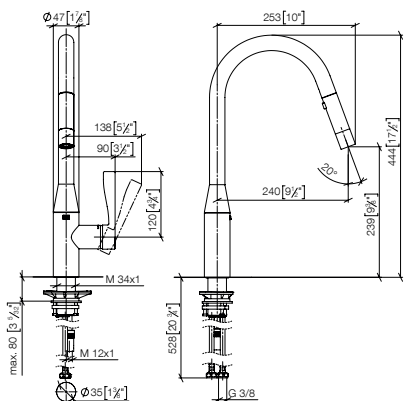

33 870 895

SYNC Eengreepsmengkraan met uittrekbare uitloop met sproeifunctie

- **Sprong 240 mm**
- Draaibare uitloop 360°
- Optioneel zwenkbaar met zwenkbegrenzingsset 12 821 970 90
- Laminaire en douchestraal
- metalen doucheslang van 1800 mm
- Spoeldouche met antikalksysteem
- Doorstroomhoeveelheid max. 10,4 l/min bij 3 bar dynamische druk
- Loodvrij
- Dit product draagt bij tot de vervulling van de vereisten van de certificering van duurzaam bouwen, bv. LEED®, BREEAM®, DGNB

Met terugstroombeveiliging.

Maatwerkopties

- Markering rood-blauw
- Oppervlakvarianten

	33 870 895 FF	FF	Euro
Chroom	-00		1.026,80
Chroom geborsteld	-93		1.334,90
Platina	-08		1.642,80
Platina geborsteld	-06		1.642,80
Champagne (22kt Goud)	-47		2.053,70
Champagne geborsteld (22kt Goud)	-46		2.053,70
Messing (23kt Goud)	-09		2.053,70
Messing geborsteld (23kt Goud)	-28		2.053,70
Dark Chrome	-19		1.540,30
Dark Platinum geborsteld	-99		1.540,10
Mat Zwart	-33		1.386,20

Aanbevolen toebehoren
Wastebediening met draaiknop (zonder waste)

	10 712 970 FF	FF	Euro
Chroom	-00		204,10
Chroom geborsteld	-93		265,30
Platina	-08		326,60
Platina geborsteld	-06		326,60
Champagne (22kt Goud)	-47		408,20
Champagne geborsteld (22kt Goud)	-46		408,20
Messing (23kt Goud)	-09		408,20
Messing geborsteld (23kt Goud)	-28		408,20
Dark Chrome	-19		306,20
Dark Platinum geborsteld	-99		306,10
Mat Zwart	-33		275,50

Aanbevolen toebehoren
Pompje zonder rozet

	82 424 970 FF	FF	Euro
Chroom	-00		290,30
Chroom geborsteld	-93		377,40
Platina	-08		464,40
Platina geborsteld	-06		464,40
Champagne (22kt Goud)	-47		580,60
Champagne geborsteld (22kt Goud)	-46		580,60
Messing (23kt Goud)	-09		580,60
Messing geborsteld (23kt Goud)	-28		580,60
Dark Chrome	-19		435,30
Dark Platinum geborsteld	-99		522,20
Mat Zwart	-33		391,60

33 875 895

SYNC Eengreepsmengkraan met uittrekbare uitloop met sproeifunctie

- **Sprong 240 mm**
- Draaibare uitloop 360°
- Optioneel zwenkbaar met zwenkbegrenzingsset 12 821 970 90
- Laminaire en douchestraal
- metalen doucheslang van 1800 mm
- Spoeldouche met antikalksysteem
- Doorstroomhoeveelheid max. 10,4 l/min bij 3 bar dynamische druk
- Loodvrij
- Dit product draagt bij tot de vervulling van de vereisten van de certificering van duurzaam bouwen, bv. LEED®, BREEAM®, DGNB

Met terugstroombeveiliging.

Maatwerkopties

- Markering rood-blauw
- Oppervlakvarianten

	33 875 895 FF	FF	Euro
Chroom	-00		1.026,80
Chroom geborsteld	-93		1.334,90
Platina	-08		1.642,80
Platina geborsteld	-06		1.642,80
Champagne (22kt Goud)	-47		2.053,70
Champagne geborsteld (22kt Goud)	-46		2.053,70
Messing (23kt Goud)	-09		2.053,70
Messing geborsteld (23kt Goud)	-28		2.053,70
Dark Chrome	-19		1.540,30
Dark Platinum geborsteld	-99		1.540,10
Mat Zwart	-33		1.386,20