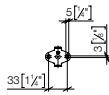

Accessoires

83 045 892

TARA Badhanddoekhouder

- Hartafstand 450 mm
- Breedte 505mm
- Sprong 81 mm

Past bij TARA

Maatwerkopties

- Aanpassing hartafstand
- Oppervlakvarianten

	83 045 892 FF	FF	Euro
Chroom		-00	412,60
Chroom geborsteld		-93	536,40
Platina		-08	659,70
Platina geborsteld		-06	659,70
Champagne (22kt Goud)		-47	825,20
Champagne geborsteld (22kt Goud)		-46	825,20
Messing geborsteld (23kt Goud)		-28	825,20
Dark Chrome		-19	618,70
Dark Platinum geborsteld		-99	742,60
Mat Zwart		-33	556,50

83 060 809

VAIA Badhanddoekhouder

- Hartafstand 600 mm
- Breedte 660mm
- Sprong 88 mm