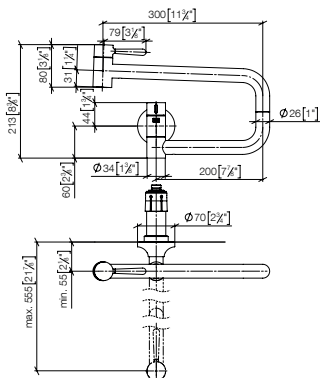

**Maatwerkopties**

- Oppervlakvarianten
- zonder logo

	30 805 809 FF	FF	Euro
Chroom		-00	1.578,30
Chroom geborsteld		-93	2.051,80
Platina		-08	2.525,30
Platina geborsteld		-06	2.525,30
Champagne (22kt Goud)		-47	3.156,70
Champagne geborsteld (22kt Goud)		-46	3.156,70
Messing (23kt Goud)		-09	3.156,70
Messing geborsteld (23kt Goud)		-28	3.156,70
Dark Chrome		-19	2.367,50
Dark Platinum geborsteld		-99	2.367,50