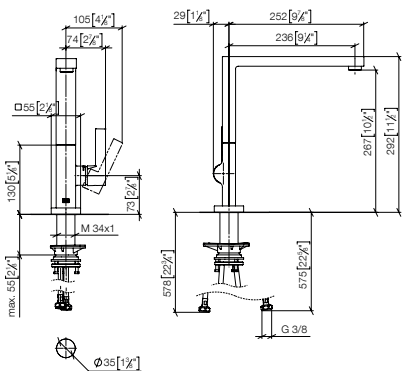

33 800 680

LOT Eengreepsmengkraan

- Sprong 236 mm
- Draaibare uitloop 360°
- Met lucht verrijkte straal
- Doorstroomhoeveelheid max. 8 l/min bij 3 bar dynamische druk
- Loodvrij
- Dit product draagt bij tot de vervulling van de vereisten van de certificering van duurzaam bouwen, bv. LEED®, BREEAM®, DGNB

Maatwerkopties

- Markering rood-blauw
- Oppervlakvarianten
- Zwenkbevestiging

	33 800 680 FF	FF	Euro
Chroom		-00	1.528,30
Platina		-08	2.445,20
Platina geborsteld		-06	2.445,20
Champagne (22kt Goud)		-47	3.056,50
Champagne geborsteld (22kt Goud)		-46	3.056,50
Messing geborsteld (23kt Goud)		-28	3.056,50
Dark Chrome		-19	2.292,50
Dark Platinum geborsteld		-99	2.292,50

Aanbevolen toebehoren
Wastebediening met draaiknop (zonder waste)

	10 711 970 FF	FF	Euro
Chroom		-00	204,10
Platina		-08	326,60
Platina geborsteld		-06	326,60
Champagne (22kt Goud)		-47	408,20
Champagne geborsteld (22kt Goud)		-46	408,20
Messing geborsteld (23kt Goud)		-28	408,20
Dark Chrome		-19	306,20
Dark Platinum geborsteld		-99	306,10

Aanbevolen toebehoren
Pompje met rozet

	82 439 970 FF	FF	Euro
Chroom		-00	361,40
Platina		-08	578,20
Platina geborsteld		-06	578,20
Champagne (22kt Goud)		-47	722,80
Champagne geborsteld (22kt Goud)		-46	722,80
Messing geborsteld (23kt Goud)		-28	722,80
Dark Chrome		-19	542,10
Dark Platinum geborsteld		-99	650,50

33 826 680 + 27 723 970

NIEUW

LOT Eengreepsmengkraan met spoeldouche-garnituur

- Sprong 236 mm
- Draaibare uitloop 360°
- Met lucht verrijkte straal en sproei-straal
- Automatische omstelling uitloop/douche
- Omvlochten doucheslang 1500mm
- Spoeldouche met antilalksysteem
- Doorstroomhoeveelheid max. 8 l/min bij 3 bar dynamische druk
- Loodvrij
- Dit product draagt bij tot de vervulling van de vereisten van de certificering van duurzaam bouwen, bv. LEED®, BREEAM®, DGNB

Met terugstroombeveiliging.

	1x 33 826 680 FF		1x 27 723 970 FF		Totaalprijs:
	FF	Euro	FF	Euro	Euro
Chroom	-00	1.496,90	-00	626,90	2.123,80
Platina	-08	2.395,00	-08	1.002,90	3.397,90
Platina geborsteld	-06	2.395,00	-06	1.002,90	3.397,90
Champagne (22kt Goud)	-47	2.993,70	-47	1.253,80	4.247,50
Champagne geborsteld (22kt Goud)	-46	2.993,70	-46	1.253,80	4.247,50
Messing geborsteld (23kt Goud)	-28	2.993,70	-28	1.253,80	4.247,50
Dark Chrome	-19	2.245,30	-19	940,30	3.185,60
Dark Platinum geborsteld	-99	2.245,30	-99	940,30	3.185,60