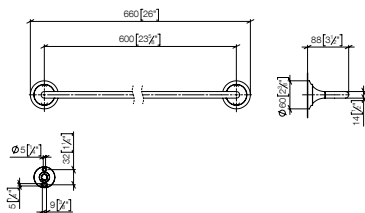

Past bij o.a. VAIA

Maatwerkopties

- Aanpassing hartafstand
- Oppervlakvarianten

	83 060 809 FF	FF	Euro
Chroom		-00	425,20
Platina		-08	680,30
Platina geborsteld		-06	680,50
Champagne (22kt Goud)		-47	850,50
Champagne geborsteld (22kt Goud)		-46	850,50
Messing geborsteld (23kt Goud)		-28	850,50
Dark Chrome		-19	637,80
Dark Platinum geborsteld		-99	765,70

83 060 976

NIEUW

Badhanddoekhouder

- Hartafstand 558 mm
- Breedte 600mm
- Hoogte: 35 mm
- Sprong 89 mm