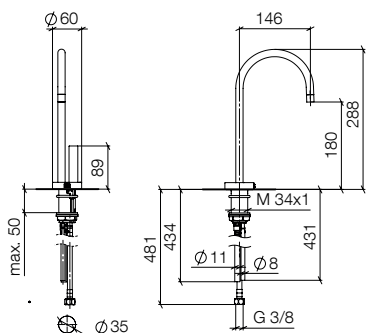

17 861 875

TARA ULTRA HOT & COLD WATER DISPENSER

- **Sprong 146 mm**
- Vaste temperatuurgeïsoleerde uitloop
- Laminaire straal
- Levert gefilterd, heet water tot max. 93 °C
- Toevoer van gefilterd, koud water
- Doorstroomhoeveelheid max. 2 l/min bij 3 bar dynamische druk
- Direct aansluitbare regelunit voor wandmontage (135mm x 160mm x 60mm)
- Elektronisch magneetventiel
- Netadapter 100-230 V, 50-60 Hz, 18 W incl. landenspecifieke adapterset
- Loodvrij
- Dit product draagt bij tot de vervulling van de vereisten van de certificering van duurzaam bouwen, bv. LEED®, BREEAM®, DGNB

Voor het goed functioneren van de HOT & COLD WATER DISPENSER in combinatie met een heetwatertank en filter is een minimale dynamische druk van 3 bar nodig.

Daarnaast moet de installatie zich boven de spoelbak bevinden

De filtercartouche moet om de 6 maanden worden vervangen. Let op de verdere instructies in de montagehandleiding.

Gedetailleerde aanwijzingen m.b.t. de planning en technische gegevens vindt u op www.dornbracht.com/professional

Maatwerkopties

- Oppervlakvarianten

	17 861 875 FF	FF	Euro
Chroom	-00		1.215,60
Chroom geborsteld	-93		1.580,30
Platina	-08		1.945,00
Platina geborsteld	-06		1.945,00
Champagne (22kt Goud)	-47		2.431,30
Champagne geborsteld (22kt Goud)	-46		2.431,30
Messing (23kt Goud)	-09		2.431,30
Messing geborsteld (23kt Goud)	-28		2.431,30
Dark Chrome	-19		1.823,50
Dark Platinum geborsteld	-99		1.823,70
Mat Zwart	-33		1.641,10

Noodzakelijke toebehoren
Heetwatertank incl. filter

	12 892 970 FF	FF	Euro
	90		1.302,80

33 805 875

TARA ULTRA BAR TAP Eengreepsmengkraan

- **Sprong 166 mm**
- Draaibare uitloop 360°
- Laminaire straal
- Doorstroomhoeveelheid max. 8 l/min bij 3 bar dynamische druk
- Loodvrij
- Dit product draagt bij tot de vervulling van de vereisten van de certificering van duurzaam bouwen, bv. LEED®, BREEAM®, DGNB