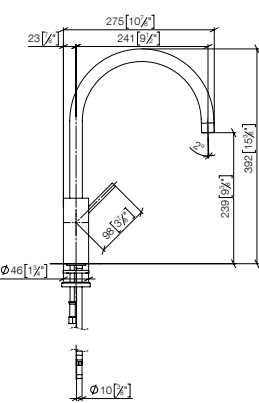

**Maatwerkopties**

- Markering rood-blauw
- Oppervlakvarianten
- zonder logo

33 816 875 FF

FF

Euro

Chroom	-00	774,00
Chroom geborsteld	-93	1.006,10
Platina	-08	1.238,30
Platina geborsteld	-06	1.238,30
Champagne (22kt Goud)	-47	1.548,00
Champagne geborsteld (22kt Goud)	-46	1.548,00
Messing (23kt Goud)	-09	1.548,00
Messing geborsteld (23kt Goud)	-28	1.548,00
Dark Chrome	-19	1.161,00
Dark Platinum geborsteld	-99	1.160,90
Mat Zwart	-33	1.045,00