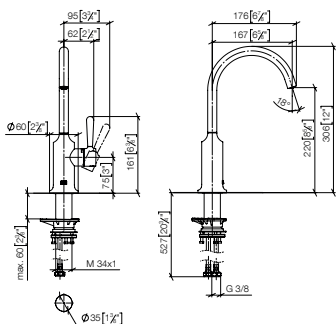

VAIA BAR TAP Eengreepsmengkraan

- **Sprong 167 mm**
- Draaibare uitloop 360°
- Met lucht verrijkte straal
- Doorstroomhoeveelheid max. 7 l/min bij 3 bar dynamische druk
- Loodvrij
- Dit product draagt bij tot de vervulling van de vereisten van de certificering van duurzaam bouwen, bv. LEED®, BREEAM®, DGNB

Maatwerkopties

- Markering rood-blauw
- Oppervlakvarianten
- zonder logo

	33 805 809 FF	FF	Euro
Chroom		-00	853,50
Chroom geborsteld		-93	1.109,60
Platina		-08	1.365,70
Platina geborsteld		-06	1.365,70
Champagne (22kt Goud)		-47	1.707,10
Champagne geborsteld (22kt Goud)		-46	1.707,10
Messing (23kt Goud)		-09	1.707,10
Messing geborsteld (23kt Goud)		-28	1.707,10
Dark Chrome		-19	1.280,30
Dark Platinum geborsteld		-99	1.280,30
Mat Zwart		-33	1.152,30

Aanbevolen toebehoren
Pompje met rozet

82 434 809 FF	FF	Euro
	90	79,60

	82 434 809 FF	FF	Euro
Chroom		-00	326,40
Chroom geborsteld		-93	424,30
Platina		-08	522,20
Platina geborsteld		-06	522,20
Champagne (22kt Goud)		-47	652,80
Champagne geborsteld (22kt Goud)		-46	652,80
Messing (23kt Goud)		-09	652,80
Messing geborsteld (23kt Goud)		-28	652,80
Dark Chrome		-19	489,60
Dark Platinum geborsteld		-99	489,60
Mat Zwart		-33	440,60

ELIO-ENO

LOT

MEM

META SQUARE

SYNC

TARA

TARA ULTRA

VAIA

Pull-Out / Pull-Down

Profi Kraan

BAR TAP

Pot Filler / Pivot

Spoeldouche

Accessoires