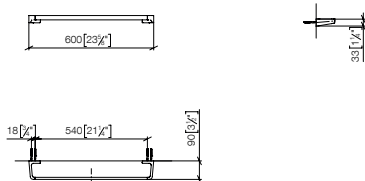

Past bij ELIO, ENO, LOT, MEM en TARA ULTRA

	83 060 976 FF	FF	Euro
Chroom		-00	274,20
Chroom geborsteld		-93	356,50
Platina geborsteld		-06	438,70
Dark Chrome		-19	411,30
Dark Platinum geborsteld		-99	493,60
Mat Zwart		-33	370,20

Aanbevolen toebehoren
Bevestigingsset voor enkelzijdige glas-
montage met deksel

	11 001 976 FF	FF	Euro
Chroom		-00	69,70
Chroom geborsteld		-93	90,60
Platina geborsteld		-06	111,50
Dark Chrome		-19	104,60
Dark Platinum geborsteld		-99	125,50
Mat Zwart		-33	94,10