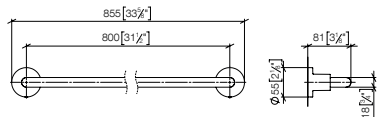

Accessoires

83 080 892

TARA Badhanddoekhouder

- Hartafstand 800 mm
- Breedte 855mm
- Sprong 81 mm

Past bij TARA

Maatwerkopties

- Oppervlakvarianten