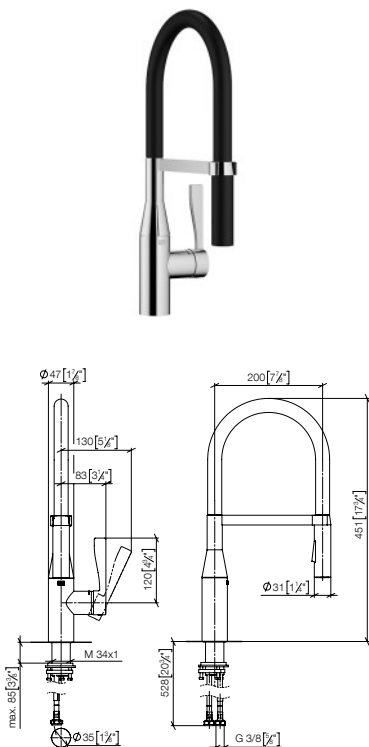

33 865 895

SYNC Eengreepsmengkraan Profi

- **Sprong 200 mm**
- Flexibele siliconenslang met groot werkbereik tot 350mm
- Draaibare uitloop 360°
- Optioneel zwenkbaar met zwenkbegrenzingsset 12 821 970 90
- Dit product draagt bij tot de vervulling van de vereisten van de certificering van duurzaam bouwen, bv. LEED®, BREEAM®, DGNB
- Met lucht verrijkte straal en sproeistraal
- Spoeldouche met antikalksysteem
- Doorstroomhoeveelheid max. 9,5 l/min bij 3 bar dynamische druk
- Loodvrij

Met terugstroombeveiliging.

Maatwerkopties

- Markering rood-blauw
- Oppervlaktevarianten

	33 865 895 FF	FF	Euro
Chroom	-00		1.570,40
Chroom geborsteld	-93		1.735,30
Platina	-08		2.135,80
Platina geborsteld	-06		2.135,80
Champagne (22kt Goud)	-47		2.669,70
Champagne geborsteld (22kt Goud)	-46		2.669,70
Messing (23kt Goud)	-09		2.669,70
Messing geborsteld (23kt Goud)	-28		2.669,70
Dark Chrome	-19		2.002,40
Dark Platinum geborsteld	-99		2.002,30
Mat Zwart	-33		1.802,10