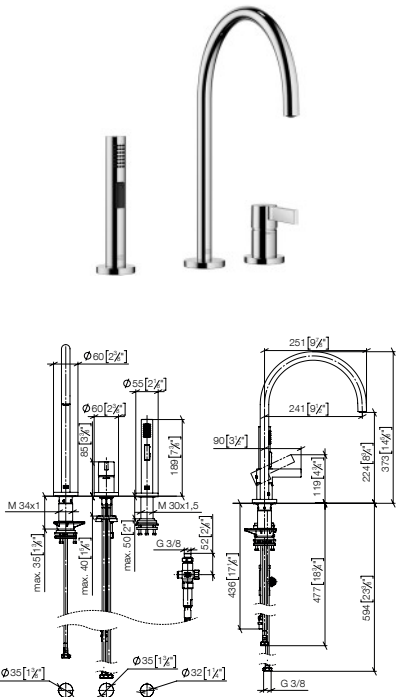

**Met terugstroombeveiliging.**

**Bedieningscomponent vrij positioneerbaar.**

	1x 32 815 875 FF		1x 27 731 970 FF		Totaalprijs:
	FF	Euro	FF	Euro	Euro
Chroom	-00	1.014,70	-00	577,90	<b>1.592,60</b>
Chroom geborsteld	-93	1.319,10	-93	751,30	<b>2.070,40</b>
Platina	-08	1.623,50	-08	924,70	<b>2.548,20</b>
Platina geborsteld	-06	1.623,50	-06	924,70	<b>2.548,20</b>
Champagne (22kt Goud)	-47	2.029,40	-47	1.155,90	<b>3.185,30</b>
Champagne geborsteld (22kt Goud)	-46	2.029,40	-46	1.155,90	<b>3.185,30</b>
Messing (23kt Goud)	-09	2.029,40	-09	1.155,90	<b>3.185,30</b>
Messing geborsteld (23kt Goud)	-28	2.029,40	-28	1.155,90	<b>3.185,30</b>
Dark Chrome	-19	1.522,00	-19	866,90	<b>2.388,90</b>
Dark Platinum geborsteld	-99	1.522,00	-99	866,90	<b>2.388,90</b>
Mat Zwart	-33	1.369,90	-33	780,20	<b>2.150,10</b>