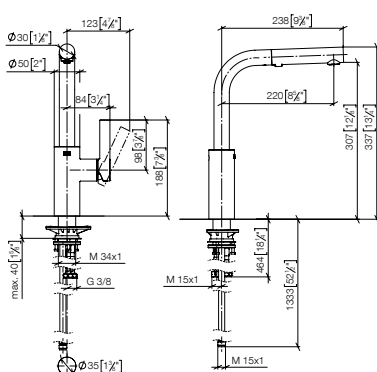

33 840 790

ELIO Eengreepsmengkraan met uittrekbare uitloop

- **Sprong 235 mm**
- Draaibare uitloop 360°
- Met lucht verrijkte straal
- Omvlochten doucheslang 1500mm
- Doorstroomhoeveelheid max. 8,8 l/min bij 3 bar dynamische druk
- Loodvrij
- Dit product draagt bij tot de vervulling van de vereisten van de certificering van duurzaam bouwen, bv. LEED®, BREEAM®, DGNB

Met terugstroombeveiliging.

Maatwerkopties

- Markering rood-blauw
- Oppervlakvarianten

	33 840 790 FF	FF	Euro
Chroom	-00		883,40
Chroom geborsteld	-93		1.148,40
Platina	-08		1.413,20
Platina geborsteld	-06		1.413,20
Champagne (22kt Goud)	-47		1.766,80
Champagne geborsteld (22kt Goud)	-46		1.766,80
Messing geborsteld (23kt Goud)	-28		1.766,80
Dark Chrome	-19		1.325,20
Dark Platinum geborsteld	-99		1.324,90

Aanbevolen toebehoren
Wastebediening met draaiknop (zonder waste)

	10 712 970 FF	FF	Euro
Chroom	-00		204,10
Chroom geborsteld	-93		265,30
Platina	-08		326,60
Platina geborsteld	-06		326,60
Champagne (22kt Goud)	-47		408,20
Champagne geborsteld (22kt Goud)	-46		408,20
Messing geborsteld (23kt Goud)	-28		408,20
Dark Chrome	-19		306,20
Dark Platinum geborsteld	-99		306,10

Aanbevolen toebehoren
Pompje zonder rozet

	82 424 970 FF	FF	Euro
Chroom	-00		290,30
Chroom geborsteld	-93		377,40
Platina	-08		464,40
Platina geborsteld	-06		464,40
Champagne (22kt Goud)	-47		580,60
Champagne geborsteld (22kt Goud)	-46		580,60
Messing geborsteld (23kt Goud)	-28		580,60
Dark Chrome	-19		435,30
Dark Platinum geborsteld	-99		522,20

33 871 790
NIEUW

ELIO Eengreepsmengkraan met uittrekbare uitloop met sproeifunctie