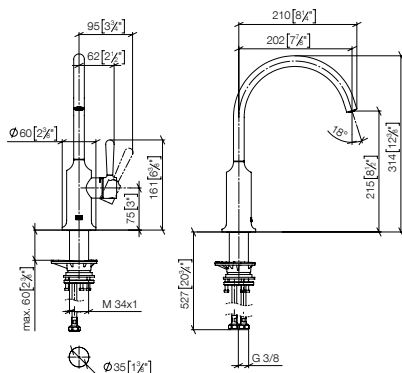

33 800 809
NIEUW

VAIA Eengreepsmengkraan

- Sprong 202 mm
- Draaibare uitloop 360°
- Met lucht verrijkte straal
- Doorstroomhoeveelheid max. 7 l/min bij 3 bar dynamische druk
- Loodvrij
- Dit product draagt bij tot de vervulling van de vereisten van de certificering van duurzaam bouwen, bv. LEED®, BREEAM®, DGNB

Maatwerkopties

- Markering rood-blauw
- Oppervlakvarianten
- zonder logo

	33 800 809 FF	FF	Euro
Chroom		-00	922,20
Chroom geborsteld		-93	1.198,80
Platina		-08	1.475,50
Platina geborsteld		-06	1.475,50
Champagne (22kt Goud)		-47	1.844,40
Champagne geborsteld (22kt Goud)		-46	1.844,40
Messing (23kt Goud)		-09	1.844,40
Messing geborsteld (23kt Goud)		-28	1.844,40
Dark Chrome		-19	1.383,30
Dark Platinum geborsteld		-99	1.383,30
Mat Zwart		-33	1.244,90

Aanbevolen toebehoren
Pompje met rozet

	82 434 809 FF	FF	Euro
Chroom		-00	326,40
Chroom geborsteld		-93	424,30
Platina		-08	522,20
Platina geborsteld		-06	522,20
Champagne (22kt Goud)		-47	652,80
Champagne geborsteld (22kt Goud)		-46	652,80
Messing (23kt Goud)		-09	652,80
Messing geborsteld (23kt Goud)		-28	652,80
Dark Chrome		-19	489,60
Dark Platinum geborsteld		-99	489,60
Mat Zwart		-33	440,60

33 816 809
NIEUW

VAIA Eengreepsmengkraan

- Sprong 241 mm
- Draaibare uitloop 360°
- Met lucht verrijkte straal
- Doorstroomhoeveelheid max. 7 l/min bij 3 bar dynamische druk
- Loodvrij
- Dit product draagt bij tot de vervulling van de vereisten van de certificering van duurzaam bouwen, bv. LEED®, BREEAM®, DGNB