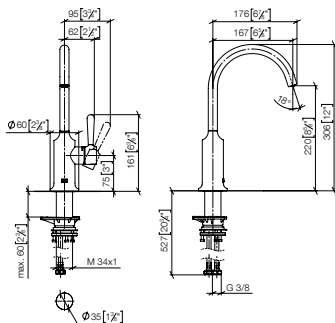

BAR TAP

Sieger Design

33 805 809

NIEUW

VAIA BAR TAP Eengreepsmengkraan

- Sprong 167 mm
- Draaibare uitloop 360°
- Met lucht verrijkte straal
- Doorstroomhoeveelheid max. 7 l/min bij 3 bar dynamische druk
- Loodvrij
- Dit product draagt bij tot de vervulling van de vereisten van de certificering van duurzaam bouwen, bv. LEED®, BREEAM®, DGNB

Maatwerkopties

- Markering rood-blauw
- Oppervlakvarianten
- zonder logo

	33 805 809 FF	FF	Euro
Chroom		-00	853,50
Chroom geborsteld		-93	1.109,60
Platina		-08	1.365,70
Platina geborsteld		-06	1.365,70
Champagne (22kt Goud)		-47	1.707,10
Champagne geborsteld (22kt Goud)		-46	1.707,10
Messing (23kt Goud)		-09	1.707,10
Messing geborsteld (23kt Goud)		-28	1.707,10
Dark Chrome		-19	1.280,30
Dark Platinum geborsteld		-99	1.280,30
Mat Zwart		-33	1.152,30

Aanbevolen toebehoren Pompje met rozet

	82 434 809 FF	FF	Euro
Chroom		-00	326,40
Chroom geborsteld		-93	424,30
Platina		-08	522,20
Platina geborsteld		-06	522,20
Champagne (22kt Goud)		-47	652,80
Champagne geborsteld (22kt Goud)		-46	652,80
Messing (23kt Goud)		-09	652,80
Messing geborsteld (23kt Goud)		-28	652,80
Dark Chrome		-19	489,60
Dark Platinum geborsteld		-99	489,60
Mat Zwart		-33	440,60

ELIO-ENO

LOT

MEM

META SQUARE

SYNC

TARA

TARA ULTRA

VAIA

Pull-Out / Pull-Down

Profi Kraan

BAR TAP

Pot Filler / Pivot

Spoeldouche

Accessoires