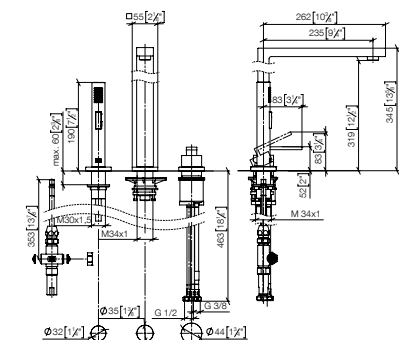

32 815 680
NIEUW

LOT 2-gats mengkraan met rozetten

- **Sprong 235 mm**
- Zwenkbare uitloop 360°
- Met lucht verrijkte straal
- Doorstroomhoeveelheid max. 8 l/min bij 3 bar dynamische druk
- Loodvrij
- Dit product draagt bij tot de vervulling van de vereisten van de certificering van duurzaam bouwen, bv. LEED®, BREEAM®, DGNB

Bedieningscomponent vrij positioneerbaar.

	32 815 680 FF	FF	Euro
Chroom	-00		1.883,70
Platina	-08		3.013,90
Platina geborsteld	-06		3.013,90
Champagne (22kt Goud)	-47		3.767,40
Champagne geborsteld (22kt Goud)	-46		3.767,40
Messing geborsteld (23kt Goud)	-28		3.767,40
Dark Chrome	-19		2.825,60
Dark Platinum geborsteld	-99		2.825,60

Aanbevolen toebehoren
Wastebediening met draaiknop (zonder waste)

	10 711 970 FF	FF	Euro
Chroom	-00		204,10
Platina	-08		326,60
Platina geborsteld	-06		326,60
Champagne (22kt Goud)	-47		408,20
Champagne geborsteld (22kt Goud)	-46		408,20
Messing geborsteld (23kt Goud)	-28		408,20
Dark Chrome	-19		306,20
Dark Platinum geborsteld	-99		306,10

Aanbevolen toebehoren
Pompje met rozet

	82 439 970 FF	FF	Euro
Chroom	-00		361,40
Platina	-08		578,20
Platina geborsteld	-06		578,20
Champagne (22kt Goud)	-47		722,80
Champagne geborsteld (22kt Goud)	-46		722,80
Messing geborsteld (23kt Goud)	-28		722,80
Dark Chrome	-19		542,10
Dark Platinum geborsteld	-99		650,50

32 815 680 + 27 723 970
NIEUW

LOT Engreepsmengkraan met rozetten met spoeldouchegarnituur

- **Sprong 235 mm**
- Draaibare uitloop 360°
- Met lucht verrijkte straal en sproeiaraal
- Automatische omstelling uitloop/douche
- Omvlochten doucheslang 1500mm
- Spoeldouche met antikalksysteem
- Doorstroomhoeveelheid max. 8 l/min bij 3 bar dynamische druk
- Loodvrij
- Dit product draagt bij tot de vervulling van de vereisten van de certificering van duurzaam bouwen, bv. LEED®, BREEAM®, DGNB