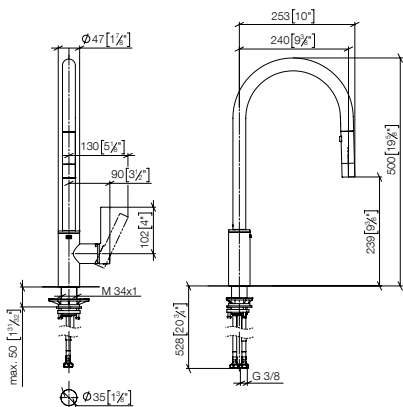

33 870 875

TARA ULTRA Eengreepsmengkraan met uittrekbare uitloop met sproeifunctie

- **Sprong 240 mm**
- Draaibare uitloop 360°
- Optioneel zwenkbaar met zwenkbegrenzingsset 12 823 970 90
- Laminaire en douchestraal
- metalen doucheslang van 1800 mm
- Spoeldouche met antikalksysteem
- Doorstroomhoeveelheid max. 10,4 l/min bij 3 bar dynamische druk
- Loodvrij
- Dit product draagt bij tot de vervulling van de vereisten van de certificering van duurzaam bouwen, bv. LEED®, BREEAM®, DGNB

Met terugstroombeveiliging.

Maatwerkopties

- Markering rood-blauw
- Oppervlaktevarianten

	33 870 875 FF	FF	Euro
Chroom	-00		929,30
Chroom geborsteld	-93		1.208,10
Platina	-08		1.486,90
Platina geborsteld	-06		1.486,90
Champagne (22kt Goud)	-47		1.858,60
Champagne geborsteld (22kt Goud)	-46		1.858,60
Messing (23kt Goud)	-09		1.858,60
Messing geborsteld (23kt Goud)	-28		1.858,60
Dark Chrome	-19		1.394,00
Dark Platinum geborsteld	-99		1.393,80
Mat Zwart	-33		1.254,50

Aanbevolen toebehoren
Wastebediening met draaiknop (zonder waste)

	10 712 970 FF	FF	Euro
Chroom	-00		204,10
Chroom geborsteld	-93		265,30
Platina	-08		326,60
Platina geborsteld	-06		326,60
Champagne (22kt Goud)	-47		408,20
Champagne geborsteld (22kt Goud)	-46		408,20
Messing (23kt Goud)	-09		408,20
Messing geborsteld (23kt Goud)	-28		408,20
Dark Chrome	-19		306,20
Dark Platinum geborsteld	-99		306,10
Mat Zwart	-33		275,50

Aanbevolen toebehoren
Pompje zonder rozet

	82 424 970 FF	FF	Euro
Chroom	-00		290,30
Chroom geborsteld	-93		377,40
Platina	-08		464,40
Platina geborsteld	-06		464,40
Champagne (22kt Goud)	-47		580,60
Champagne geborsteld (22kt Goud)	-46		580,60
Messing (23kt Goud)	-09		580,60
Messing geborsteld (23kt Goud)	-28		580,60
Dark Chrome	-19		435,30
Dark Platinum geborsteld	-99		522,20
Mat Zwart	-33		391,60

33 860 875

TARA ULTRA Eengreepsmengkraan Profi

- **Sprong 240 mm**
- Zwenkbaar 360°
- Met lucht verrijkte straal en sproeistraal
- Spoeldouche met antikalksysteem
- Doorstroomhoeveelheid max. 8 l/min bij 3 bar dynamische druk
- Loodvrij
- Dit product draagt bij tot de vervulling van de vereisten van de certificering van duurzaam bouwen, bv. LEED®, BREEAM®, DGNB

Met terugstroombeveiliging.

	33 860 875 FF	FF	Euro
Chroom	-00		1.606,20
Chroom geborsteld	-93		2.088,00
Platina	-08		2.569,80
Platina geborsteld	-06		2.569,80
Dark Chrome	-19		2.409,20
Dark Platinum geborsteld	-99		2.409,20