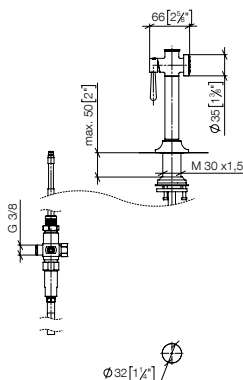

27 731 809
NIEUW

VAIA Spoeldouche-garnituur

- met ronde rozet
- Douchestraal
- Automatische omstelling uitloop/douche
- Omvlochten doucheslang 1500mm
- Spoeldouche met antikalksysteem
- Loodvrij

Alleen combineerbaar met 33810809, 33826809, 19815809, 19825809.

Met terugstroombeveiliging.

Maatwerkopties

- Oppervlakvarianten
- zonder logo

	27 731 809 FF	FF	Euro
Chroom	-00		694,40
Chroom geborsteld	-93		902,70
Platina	-08		1.111,10
Platina geborsteld	-06		1.111,10
Champagne (22kt Goud)	-47		1.388,80
Champagne geborsteld (22kt Goud)	-46		1.388,80
Messing (23kt Goud)	-09		1.388,80
Messing geborsteld (23kt Goud)	-28		1.388,80
Dark Chrome	-19		1.041,60
Dark Platinum geborsteld	-99		1.041,60
Mat Zwart	-33		937,50

27 718 809

VAIA Spoeldouche-garnituur

- met ronde rozet
- Douchestraal
- Automatische omstelling uitloop/douche
- Omvlochten doucheslang 1500mm
- Spoeldouche met antikalksysteem
- Loodvrij
- Dit product draagt bij tot de vervulling van de vereisten van de certificering van duurzaam bouwen, bv. LEED®, BREEAM®, DGNB

Alleen combineerbaar met 33810809, 33826809, 19815809, 19825809.

Met terugstroombeveiliging.

Na het sluiten kan restwater uit de douche lopen.

Maatwerkopties

- Oppervlakvarianten

	27 718 809 FF	FF	Euro
Chroom	-00		729,90
Chroom geborsteld	-93		948,90
Platina	-08		1.167,90
Platina geborsteld	-06		1.167,90
Champagne (22kt Goud)	-47		1.459,80
Champagne geborsteld (22kt Goud)	-46		1.459,80
Messing (23kt Goud)	-09		1.459,80
Messing geborsteld (23kt Goud)	-28		1.459,80
Dark Chrome	-19		1.094,90
Dark Platinum geborsteld	-99		1.094,90
Mat Zwart	-33		985,40