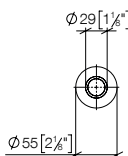

10 713 809 FF	FF	Euro
Chroom		-00	146,90
Chroom geborsteld		-93	190,90
Platina		-08	235,00
Platina geborsteld		-06	235,00
Champagne (22kt Goud)		-47	293,80
Champagne geborsteld (22kt Goud)		-46	293,80
Messing (23kt Goud)		-09	293,80
Messing geborsteld (23kt Goud)		-28	293,80
Dark Chrome		-19	220,30
Dark Platinum geborsteld		-99	220,30
Mat Zwart		-33	198,30

83 060 809

VAIA Badhanddoekhouder

- Hartafstand 600 mm
- Breedte 660mm
- Sprong 88 mm

Past bij o.a. VAIA

Maatwerkopties

- Aanpassing hartafstand
- Oppervlakvarianten