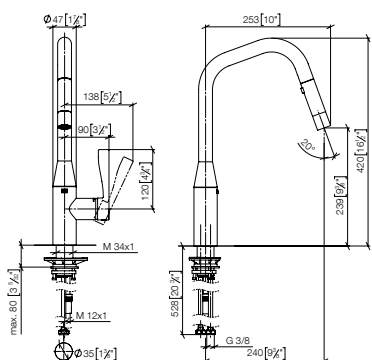

Aanbevolen toebehoren
Wastebediening met draaiknop (zonder waste)

	10 712 970 FF	FF	Euro
Chroom	-00		204,10
Chroom geborsteld	-93		265,30
Platina	-08		326,60
Platina geborsteld	-06		326,60
Champagne (22kt Goud)	-47		408,20
Champagne geborsteld (22kt Goud)	-46		408,20
Messing (23kt Goud)	-09		408,20
Messing geborsteld (23kt Goud)	-28		408,20
Dark Chrome	-19		306,20
Dark Platinum geborsteld	-99		306,10
Mat Zwart	-33		275,50

Aanbevolen toebehoren
Pompje zonder rozet

	82 424 970 FF	FF	Euro
Chroom	-00		290,30
Chroom geborsteld	-93		377,40
Platina	-08		464,40
Platina geborsteld	-06		464,40
Champagne (22kt Goud)	-47		580,60
Champagne geborsteld (22kt Goud)	-46		580,60
Messing (23kt Goud)	-09		580,60
Messing geborsteld (23kt Goud)	-28		580,60
Dark Chrome	-19		435,30
Dark Platinum geborsteld	-99		522,20
Mat Zwart	-33		391,60

- ELIO-ENO
- LOT
- MEM
- META SQUARE
- SYNC
- TARA
- TARA ULTRA
- VAIA
- Pull-Out / Pull-Down
- Profi Kraan
- BAR TAP
- Pot Filler / Pivot
- Spoeldouche
- Accessoires