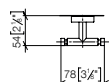

Accessoires

83 256 976

NIEUW

Haak 2delig

- Breedte 126mm
- Hoogte: 47 mm
- Sprong 49 mm

Past bij ELIO, ENO, LOT, MEM en TARA ULTRA

	83 256 976 FF	FF	Euro
Chroom		-00	87,70
Chroom geborsteld		-93	114,00
Platina geborsteld		-06	140,30
Dark Chrome		-19	131,60
Dark Platinum geborsteld		-99	157,90
Mat Zwart		-33	118,40

83 256 979

Haak 2delig

- Breedte 80mm
- Sprong 55 mm

Past bij ELIO, ENO, MEM, META SQUARE, SYNC en TARA ULTRA

Maatwerkopties

- Oppervlakvarianten

	83 256 979 FF	FF	Euro
Chroom		-00	144,50
Chroom geborsteld		-93	187,90
Platina geborsteld		-06	230,90
Champagne (22kt Goud)		-47	289,10
Champagne geborsteld (22kt Goud)		-46	289,10
Messing geborsteld (23kt Goud)		-28	289,10
Dark Chrome		-19	216,80
Dark Platinum geborsteld		-99	260,10
Mat Zwart		-33	195,10

ELIO-ENO

LOT

MEM

META SQUARE

SYNC

TARA

TARA ULTRA

VAIA

Pull-Out / Pull-Down

Profi Kraan

BAR TAP

Pot Filler / Pivot

Spoeldouche