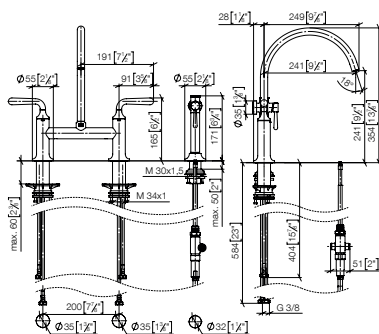

Aanbevolen toebehoren
Pompje met rozet

	82 434 809 FF	
	FF	Euro
Chroom	-00	326,40
Chroom geborsteld	-93	424,30
Platina	-08	522,20
Platina geborsteld	-06	522,20
Champagne (22kt Goud)	-47	652,80
Champagne geborsteld (22kt Goud)	-46	652,80
Messing (23kt Goud)	-09	652,80
Messing geborsteld (23kt Goud)	-28	652,80
Dark Chrome	-19	489,60
Dark Platinum geborsteld	-99	489,60
Mat Zwart	-33	440,60

Elio-ENO

LOT

MEM

META SQUARE

SYNC

TARA

TARA ULTRA

VAIA

Pull-Out / Pull-Down

Profi Kraan

BAR TAP

Pot Filler / Pivot

Spoeldouche

Accessoires