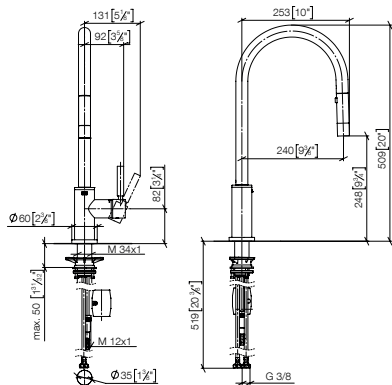

33 870 888

TARA Eengreepsmengkraan met uittrekbare uitloop met sproeifunctie

- **Sprong 240 mm**
- Draaibare uitloop 360°
- Optioneel zwenkbaar met zwenkbegrenzingsset 12 823 970 90
- Laminaire en douchestraal
- metalen doucheslang van 1800 mm
- Spoeldouche met antikalksysteem
- Doorstroomhoeveelheid max. 10,4 l/min bij 3 bar dynamische druk
- Loodvrij
- Dit product draagt bij tot de vervulling van de vereisten van de certificering van duurzaam bouwen, bv. LEED®, BREEAM®, DGNB

Met terugstroombeveiliging.

Maatwerkopties

- Markering rood-blauw
- Oppervlakvarianten

	33 870 888 FF	FF	Euro
Chroom	-00		1.068,30
Chroom geborsteld	-93		1.388,80
Platina	-08		1.709,30
Platina geborsteld	-06		1.709,30
Champagne (22kt Goud)	-47		2.136,70
Champagne geborsteld (22kt Goud)	-46		2.136,70
Messing (23kt Goud)	-09		2.136,70
Messing geborsteld (23kt Goud)	-28		2.136,70
Dark Chrome	-19		1.602,50
Dark Platinum geborsteld	-99		1.602,50
Mat Zwart	-33		1.442,30

Aanbevolen toebehoren
Wastebediening met draaiknop (zonder waste)

	10 710 970 FF	FF	Euro
Chroom	-00		204,10
Chroom geborsteld	-93		265,30
Platina	-08		326,60
Platina geborsteld	-06		326,60
Champagne (22kt Goud)	-47		408,20
Champagne geborsteld (22kt Goud)	-46		408,20
Messing (23kt Goud)	-09		408,20
Messing geborsteld (23kt Goud)	-28		408,20
Dark Chrome	-19		306,20
Dark Platinum geborsteld	-99		306,10
Mat Zwart	-33		275,50

Aanbevolen toebehoren
Pompje met rozet

	82 444 970 FF	FF	Euro
Chroom	-00		316,10
Chroom geborsteld	-93		411,00
Platina	-08		505,70
Platina geborsteld	-06		505,70
Champagne (22kt Goud)	-47		632,20
Champagne geborsteld (22kt Goud)	-46		632,20
Messing (23kt Goud)	-09		632,20
Messing geborsteld (23kt Goud)	-28		632,20
Dark Chrome	-19		474,20
Dark Platinum geborsteld	-99		474,20
Mat Zwart	-33		426,80

33 880 888

TARA Eengreepsmengkraan Profi

- **Sprong 200 mm**
- Draaibare uitloop 360°
- Met lucht verrijkte straal en sproeistraal
- Spoeldouche met antikalksysteem
- Doorstroomhoeveelheid max. 7 l/min bij 3 bar dynamische druk
- Loodvrij
- Dit product draagt bij tot de vervulling van de vereisten van de certificering van duurzaam bouwen, bv. LEED®, BREEAM®, DGNB

Met terugstroombeveiliging.

	33 880 888 FF	FF	Euro
Chroom	-00		1.906,90
Chroom geborsteld	-93		2.479,00
Platina	-08		3.050,80
Platina geborsteld	-06		3.050,80
Dark Chrome	-19		2.860,10
Dark Platinum geborsteld	-99		2.860,10