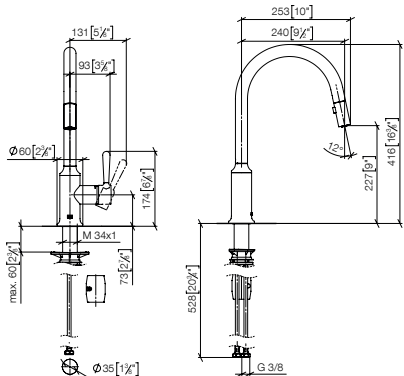

33 870 809
NIEUW

VAIA Eengreepsmengkraan met uittrekbare uitloop met sproeifunctie

- **Sprong 240 mm**
- Draaibare uitloop 360°
- Optioneel zwenkbaar met zwenkbegrenzingsset 12 823 970 90
- Met lucht verrijkte straal en sproeistraal
- metalen doucheslang van 1800 mm
- Spoeldouche met antikalksysteem
- Doorstroomhoeveelheid max. 8 l/min bij 3 bar dynamische druk
- Loodvrij
- Dit product draagt bij tot de vervulling van de vereisten van de certificering van duurzaam bouwen, bv. LEED®, BREEAM®, DGNB

Met terugstroombeveiliging.

Maatwerkopties

- Markering rood-blauw
- Oppervlakvarianten
- zonder logo

Aanbevolen toebehoren
Zwenkbegrenzingsset

12 823 970 FF	FF	Euro
	90	79,60

	33 870 809 FF	FF	Euro
Chroom		-00	1.149,10
Chroom geborsteld		-93	1.493,90
Platina		-08	1.838,70
Platina geborsteld		-06	1.838,70
Champagne (22kt Goud)		-47	2.298,30
Champagne geborsteld (22kt Goud)		-46	2.298,30
Messing (23kt Goud)		-09	2.298,30
Messing geborsteld (23kt Goud)		-28	2.298,30
Dark Chrome		-19	1.723,70
Dark Platinum geborsteld		-99	1.723,70
Mat Zwart		-33	1.551,30

Aanbevolen toebehoren
Pompje met rozet

82 434 809 FF	FF	Euro
	90	79,60

	82 434 809 FF	FF	Euro
Chroom		-00	326,40
Chroom geborsteld		-93	424,30
Platina		-08	522,20
Platina geborsteld		-06	522,20
Champagne (22kt Goud)		-47	652,80
Champagne geborsteld (22kt Goud)		-46	652,80
Messing (23kt Goud)		-09	652,80
Messing geborsteld (23kt Goud)		-28	652,80
Dark Chrome		-19	489,60
Dark Platinum geborsteld		-99	489,60
Mat Zwart		-33	440,60

33 805 809
NIEUW