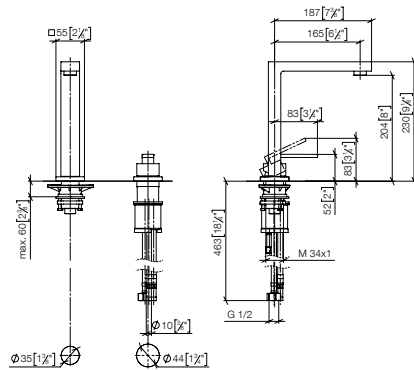

LOT BAR TAP 2-gats mengkraan met rozetten

- **Sprong 165 mm**
- Draaibare uitloop 360°
- Met lucht verrijkte straal
- Doorstroomhoeveelheid max. 8 l/min bij 3 bar dynamische druk
- Loodvrij
- Dit product draagt bij tot de vervulling van de vereisten van de certificering van duurzaam bouwen, bv. LEED®, BREEAM®, DGNB