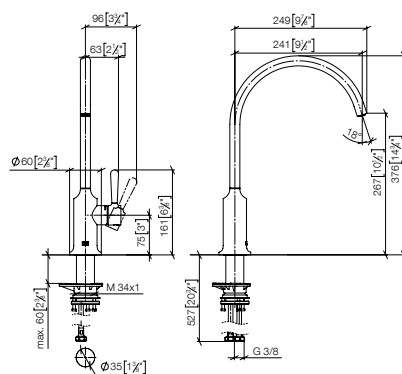

Maatwerkopties

- Markering rood-blauw
- Oppervlakvarianten
- zonder logo

	33 816 809 FF	FF	Euro
Chroom		-00	956,40
Chroom geborsteld		-93	1.243,30
Platina		-08	1.530,20
Platina geborsteld		-06	1.530,20
Champagne (22kt Goud)		-47	1.912,70
Champagne geborsteld (22kt Goud)		-46	1.912,70
Messing (23kt Goud)		-09	1.912,70
Messing geborsteld (23kt Goud)		-28	1.912,70
Dark Chrome		-19	1.434,50
Dark Platinum geborsteld		-99	1.434,50
Mat Zwart		-33	1.291,10

Aanbevolen toebehoren
Pompje met rozet

	82 434 809 FF	FF	Euro
Chroom		-00	326,40
Chroom geborsteld		-93	424,30
Platina		-08	522,20
Platina geborsteld		-06	522,20
Champagne (22kt Goud)		-47	652,80
Champagne geborsteld (22kt Goud)		-46	652,80
Messing (23kt Goud)		-09	652,80
Messing geborsteld (23kt Goud)		-28	652,80
Dark Chrome		-19	489,60
Dark Platinum geborsteld		-99	489,60
Mat Zwart		-33	440,60

ELIO-ENO

LOT

MEM

META
SQUARE

SYNC

TARA

TARA
ULTRA

VAIA

Pull-Out /
Pull-Down

Profi Kraan

BAR TAP

Pot Filler /
Pivot

Spoel douche

Accessoires