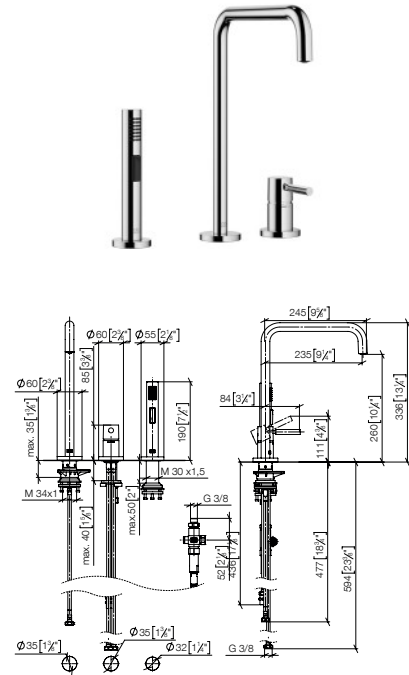

32 815 861 + 27 731 970

META SQUARE

2-gats mengkraan met rozetten met spoeldouchegarnituur

- **Sprong 235 mm**
- Draaibare uitloop 360°
- Optioneel zwenkbaar met zwenkbegrenzingsset 12 820 970 90
- Met lucht verrijkte straal en sproeistraal
- Omvlochten doucheslang 1500mm
- Automatische omstelling uitloop/douche
- Spoeldouche met antikalksysteem
- Doorstroomhoeveelheid max. 8 l/min bij 3 bar dynamische druk
- Loodvrij
- Dit product draagt bij tot de vervulling van de vereisten van de certificering van duurzaam bouwen, bv. LEED®, BREEAM®, DGNB

Met terugstroombeveiliging.

Bedieningscomponent vrij positioneerbaar.