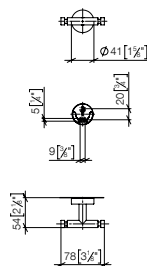

ELIO-ENO

LOT

MEM

META SQUARE

SYNC

TARA

TARA ULTRA

VAIA

Pull-Out / Pull-Down

Profi Kraan

BAR TAP

Pot Filler / Pivot

Spoeldouche