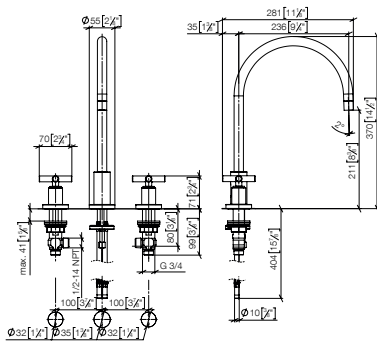

20 816 892
NIEUW

TARA 3-gats mengkraan

- **Sprong 235 mm**
- Draaibare uitloop 360°
- Met lucht verrijkte straal
- Doorstroomhoeveelheid max. 7 l/min bij 3 bar dynamische druk
- Loodvrij
- Dit product draagt bij tot de vervulling van de vereisten van de certificering van duurzaam bouwen, bv. LEED®, BREEAM®, DGNB