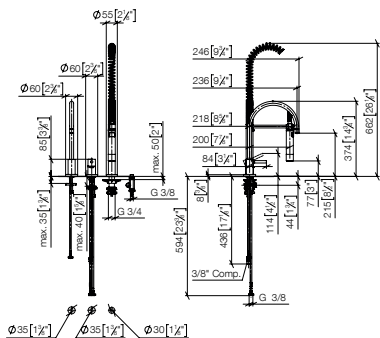

TARA 2-gats mengkraan met rozetten met profi-spoeldouche-garnituur

- Sprong 236 mm
- Draaibare uitloop 360°
- Optioneel zwenkbaar met zwenkbegrenzingsset 12 820 970 90
- Met lucht verrijkte straal en sproeistraal
- Automatische omstelling uitloop/douche
- Spoeldouche met antikalksysteem
- Doorstroomhoeveelheid max. 8,3 l/min bij 3 bar dynamische druk
- Loodvrij
- Dit product draagt bij tot de vervulling van de vereisten van de certificering van duurzaam bouwen, bv. LEED®, BREEAM®, DGNB

	1x 32 816 888 FF max. 8,3 l/min		1x 27 799 970 FF		Totaalprijs:
	FF	Euro	FF	Euro	Euro
Chroom	-00	1.136,30	-00	1.411,10	2.547,40
Chroom geborsteld	-93	1.477,20	-93	1.834,40	3.311,60
Platina	-08	1.818,10	-08	2.257,70	4.075,80
Platina geborsteld	-06	1.818,10	-06	2.257,70	4.075,80
Dark Chrome	-19	1.704,50	-19	2.116,60	3.821,10
Dark Platinum geborsteld	-99	1.704,50	-99	2.116,60	3.821,10

Met terugstroombeveiliging.

Bedieningscomponent vrij positioneerbaar.

Aanbevolen toebehoren
Wastebediening met draaiknop (zonder waste)

	10 710 970 FF		FF	Euro
Chroom	-00			204,10
Chroom geborsteld	-93			265,30
Platina	-08			326,60
Platina geborsteld	-06			326,60
Dark Chrome	-19			306,20
Dark Platinum geborsteld	-99			306,10

Aanbevolen toebehoren
Pompje met rozet

	82 444 970 FF		FF	Euro
Chroom	-00			316,10
Chroom geborsteld	-93			411,00
Platina	-08			505,70
Platina geborsteld	-06			505,70
Dark Chrome	-19			474,20
Dark Platinum geborsteld	-99			474,20

22 815 892

TARA 1-gats mengkraan

- Sprong 235 mm
- Draaibare uitloop 360°
- Met lucht verrijkte straal
- Doorstroomhoeveelheid max. 7 l/min bij 3 bar dynamische druk
- Loodvrij
- Dit product draagt bij tot de vervulling van de vereisten van de certificering van duurzaam bouwen, bv. LEED®, BREEAM®, DGNB

	22 815 892 FF		FF	Euro
Chroom	-00			645,00
Chroom geborsteld	-93			838,50
Platina	-08			1.032,20
Platina geborsteld	-06			1.032,20
Champagne (22kt Goud)	-47			1.290,10
Champagne geborsteld (22kt Goud)	-46			1.290,10
Messing (23kt Goud)	-09			1.290,10
Messing geborsteld (23kt Goud)	-28			1.290,10
Dark Chrome	-19			967,60
Dark Platinum geborsteld	-99			967,80
Mat Zwart	-33			870,90

1. **Maatwerkopties**
2. Markering rood-blauw
   - Oppervlakvarianten

Aanbevolen toebehoren
Wastebediening met draaiknop (zonder waste)

	10 710 970 FF		FF	Euro
Chroom	-00			204,10
Chroom geborsteld	-93			265,30
Platina	-08			326,60
Platina geborsteld	-06			326,60
Champagne (22kt Goud)	-47			408,20
Champagne geborsteld (22kt Goud)	-46			408,20
Messing (23kt Goud)	-09			408,20
Messing geborsteld (23kt Goud)	-28			408,20
Dark Chrome	-19			306,20
Dark Platinum geborsteld	-99			306,10
Mat Zwart	-33			275,50

Aanbevolen toebehoren
Pompje met rozet

	82 444 970 FF		FF	Euro
Chroom	-00			316,10
Chroom geborsteld	-93			411,00
Platina	-08			505,70
Platina geborsteld	-06			505,70
Champagne (22kt Goud)	-47			632,20
Champagne geborsteld (22kt Goud)	-46			632,20
Messing (23kt Goud)	-09			632,20
Messing geborsteld (23kt Goud)	-28			632,20
Dark Chrome	-19			474,20
Dark Platinum geborsteld	-99			474,20
Mat Zwart	-33			426,80