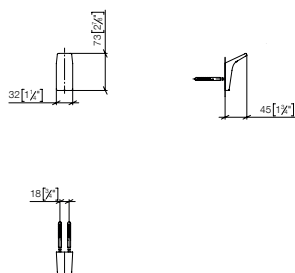

ELIO-ENO

LOT

MEM

META SQUARE

SYNC

TARA

TARA ULTRA

VAIA

Pull-Out / Pull-Down

Profi Kraan

BAR TAP

Pot Filler / Pivot

Spoeldouche

Accessoires