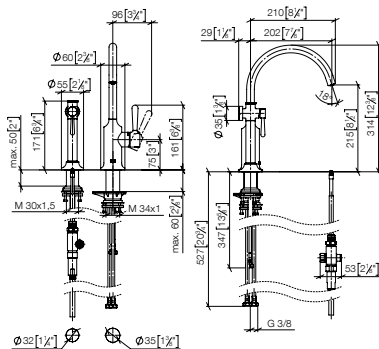

Pull-Out /  
Pull-Down

Profi Kraan

BAR TAP

Pot Filler /  
Pivot

Spoel douche

Accessoires

33 810 809 + 27 718 809  
NIEUW

**VAIA Eengreepsmengkraan met spoeldouche-garnituur**