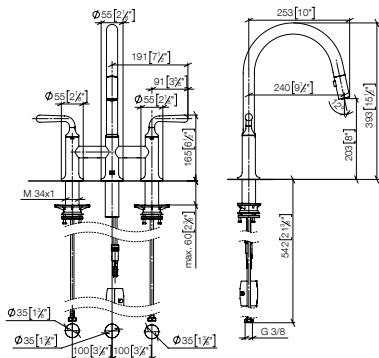

19 870 809
NIEUW

VAIA 3-gats brugmengkraan Pull-down met sproeifunctie

- Sprong 240 mm
- Draaibare uitloop 360°
- Optioneel zwenkbaar met zwenkbegrenzingsset 12 823 970 90
- Met lucht verrijkte straal en sproeistraal
- metalen doucheslang van 1800 mm
- Spoeldouche met antikalksysteem
- Doorstroomhoeveelheid max. 8 l/min bij 3 bar dynamische druk
- Loodvrij
- Dit product draagt bij tot de vervulling van de vereisten van de certificering van duurzaam bouwen, bv. LEED®, BREEAM®, DGNB

Aanbevolen toebehoren
Zwenkbegrenzingsset

12 823 970 FF	FF	Euro
	90	79,60

	19 870 809 FF	FF	Euro
Chroom	-00		2.078,90
Chroom geborsteld	-93		2.702,50
Platina	-08		3.326,20
Platina geborsteld	-06		3.326,20
Champagne (22kt Goud)	-47		4.157,70
Champagne geborsteld (22kt Goud)	-46		4.157,70
Messing (23kt Goud)	-09		4.157,70
Messing geborsteld (23kt Goud)	-28		4.157,70
Dark Chrome	-19		3.118,30
Dark Platinum geborsteld	-99		3.118,30
Mat Zwart	-33		2.806,40

Maatwerkopties

- Markering rood-blauw
- Oppervlakvarianten
- zonder logo

Aanbevolen toebehoren
Pompje met rozet

82 434 809 FF	FF	Euro

Chroom	-00		326,40
Chroom geborsteld	-93		424,30
Platina	-08		522,20
Platina geborsteld	-06		522,20
Champagne (22kt Goud)	-47		652,80
Champagne geborsteld (22kt Goud)	-46		652,80
Messing (23kt Goud)	-09		652,80
Messing geborsteld (23kt Goud)	-28		652,80
Dark Chrome	-19		489,60
Dark Platinum geborsteld	-99		489,60
Mat Zwart	-33		440,60

19 875 809
NIEUW