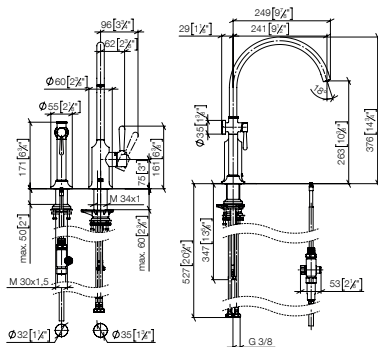

33 826 809 + 27 718 809
NIEUW

VAIA Eengreepsmengkraan met spoeldouche-garnituur

- Sprong 241 mm
- Draaibare uitloop 360°
- Met lucht verrijkte straal en sproeistraal
- Omvlochten doucheslang 1500mm
- Automatische omstelling uitloop/douche
- Spoeldouche met antikalksysteem
- Doorstroomhoeveelheid max. 7 l/min bij 3 bar dynamische druk
- Loodvrij
- Dit product draagt bij tot de vervulling van de vereisten van de certificering van duurzaam bouwen, bv. LEED®, BREEAM®, DGNB

Met terugstroombeveiliging.

	1x 33 826 809 FF max. 7 l/min		1x 27 718 809 FF		Totaalprijs:
	FF	Euro	FF	Euro	Euro
Chroom	-00	978,80	-00	729,90	1.708,70
Chroom geborsteld	-93	1.272,50	-93	948,90	2.221,40
Platina	-08	1.566,10	-08	1.167,90	2.734,00
Platina geborsteld	-06	1.566,10	-06	1.167,90	2.734,00
Champagne (22kt Goud)	-47	1.957,60	-47	1.459,80	3.417,40
Champagne geborsteld (22kt Goud)	-46	1.957,60	-46	1.459,80	3.417,40
Messing (23kt Goud)	-09	1.957,60	-09	1.459,80	3.417,40
Messing geborsteld (23kt Goud)	-28	1.957,60	-28	1.459,80	3.417,40
Dark Chrome	-19	1.468,20	-19	1.094,90	2.563,10
Dark Platinum geborsteld	-99	1.468,20	-99	1.094,90	2.563,10
Mat Zwart	-33	1.321,40	-33	985,40	2.306,80

Aanbevolen toebehoren
Pompje met rozet

	82 434 809 FF	
	FF	Euro
Chroom	-00	326,40
Chroom geborsteld	-93	424,30
Platina	-08	522,20
Platina geborsteld	-06	522,20
Champagne (22kt Goud)	-47	652,80
Champagne geborsteld (22kt Goud)	-46	652,80
Messing (23kt Goud)	-09	652,80
Messing geborsteld (23kt Goud)	-28	652,80
Dark Chrome	-19	489,60
Dark Platinum geborsteld	-99	489,60
Mat Zwart	-33	440,60

ELIO-ENO

LOT

MEM

META SQUARE

SYNC

TARA

TARA ULTRA

VAIA

Pull-Out / Pull-Down

Profi Kraan

BAR TAP

Pot Filler / Pivot

Spoeldouche

Accessoires