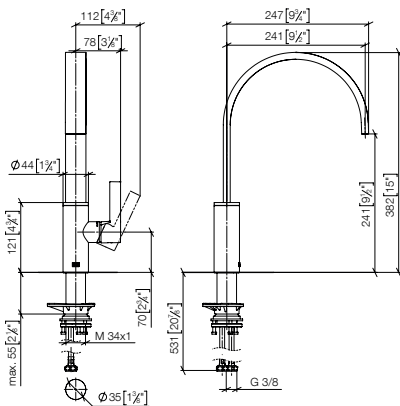

33 815 682

MEM Eengreepsmengkraan

- Sprong 241 mm
- Draaibare uitloop 360°
- Optioneel zwenkbaar met zwenkbevestigingsset 12 820 970 90
- Met lucht verrijkte straal
- Doorstroomhoeveelheid max. 6,3 l/min bij 3 bar dynamische druk
- Loodvrij
- Dit product draagt bij tot de vervulling van de vereisten van de certificering van duurzaam bouwen, bv. LEED®, BREEAM®, DGNB

Maatwerkopties

- Markering rood-blauw
- Oppervlakvarianten
- zonder logo

33 815 682 FF

FF

Euro

Chroom	-00	1.110,20
Chroom geborsteld	-93	1.443,20
Platina	-08	1.776,20
Platina geborsteld	-06	1.776,20
Champagne (22kt Goud)	-47	2.220,30
Champagne geborsteld (22kt Goud)	-46	2.220,30
Messing (23kt Goud)	-09	2.220,30
Messing geborsteld (23kt Goud)	-28	2.220,30
Dark Chrome	-19	1.665,30
Dark Platinum geborsteld	-99	1.665,30
Mat Zwart	-33	1.498,70

Aanbevolen toebehoren

Wastebediening met draaiknop (zonder waste)

10 712 970 FF

FF

Euro

Chroom	-00	204,10
Chroom geborsteld	-93	265,30
Platina	-08	326,60
Platina geborsteld	-06	326,60
Champagne (22kt Goud)	-47	408,20
Champagne geborsteld (22kt Goud)	-46	408,20
Messing (23kt Goud)	-09	408,20
Messing geborsteld (23kt Goud)	-28	408,20
Dark Chrome	-19	306,20
Dark Platinum geborsteld	-99	306,10
Mat Zwart	-33	275,50

Aanbevolen toebehoren
Pompje zonder rozet

82 424 970 FF

FF

Euro

Chroom	-00	290,30
Chroom geborsteld	-93	377,40
Platina	-08	464,40
Platina geborsteld	-06	464,40
Champagne (22kt Goud)	-47	580,60
Champagne geborsteld (22kt Goud)	-46	580,60
Messing (23kt Goud)	-09	580,60
Messing geborsteld (23kt Goud)	-28	580,60
Dark Chrome	-19	435,30
Dark Platinum geborsteld	-99	522,20
Mat Zwart	-33	391,60

32 815 682

MEM 2-gats mengkraan met rozetten

- Sprong 241 mm
- Draaibare uitloop 360°
- Optioneel zwenkbaar met zwenkbevestigingsset 12 820 970 90
- Met lucht verrijkte straal
- Doorstroomhoeveelheid max. 6,3 l/min bij 3 bar dynamische druk
- Loodvrij
- Dit product draagt bij tot de vervulling van de vereisten van de certificering van duurzaam bouwen, bv. LEED®, BREEAM®, DGNB

Bedieningscomponent vrij positioneerbaar.

Maatwerkopties

- Markering rood-blauw
- Oppervlakvarianten

32 815 682 FF

FF

Euro

Chroom	-00	1.431,40
Chroom geborsteld	-93	1.860,80
Platina	-08	2.290,20
Platina geborsteld	-06	2.290,20
Champagne (22kt Goud)	-47	2.862,70
Champagne geborsteld (22kt Goud)	-46	2.862,70
Messing (23kt Goud)	-09	2.862,70
Messing geborsteld (23kt Goud)	-28	2.862,70
Dark Chrome	-19	2.147,10
Dark Platinum geborsteld	-99	2.147,10
Mat Zwart	-33	1.932,40