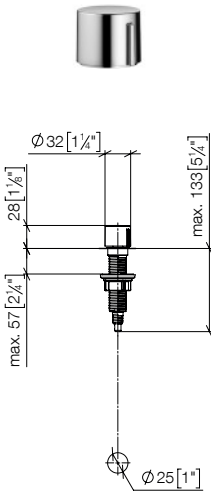

10 712 970

Wastebediening met draaiknop (zonder waste)

- Bediening voor een wasbak
- Inclusief adapter voor kabel

Past bij ELIO, ENO, MEM, META SQUARE, SYNC en TARA ULTRA

Maatwerkopties

- Oppervlakvarianten

	10 712 970 FF	FF	Euro
Chroom	-00		204,10
Chroom geborsteld	-93		265,30
Platina	-08		326,60
Platina geborsteld	-06		326,60
Champagne (22kt Goud)	-47		408,20
Champagne geborsteld (22kt Goud)	-46		408,20
Messing (23kt Goud)	-09		408,20
Messing geborsteld (23kt Goud)	-28		408,20
Dark Chrome	-19		306,20
Dark Platinum geborsteld	-99		306,10
Mat Zwart	-33		275,50

10 710 970

Wastebediening met draaiknop (zonder waste)

- Bediening voor een wasbak
- Inclusief adapter voor kabel

Past bij ELIO, ENO, MEM, META SQUARE, SYNC, TARA en TARA ULTRA

Maatwerkopties

- Oppervlakvarianten

	10 710 970 FF	FF	Euro
Chroom	-00		204,10
Chroom geborsteld	-93		265,30
Platina	-08		326,60
Platina geborsteld	-06		326,60
Champagne (22kt Goud)	-47		408,20
Champagne geborsteld (22kt Goud)	-46		408,20
Messing (23kt Goud)	-09		408,20
Messing geborsteld (23kt Goud)	-28		408,20
Dark Chrome	-19		306,20
Dark Platinum geborsteld	-99		306,10
Mat Zwart	-33		275,50

10 711 970

Wastebediening met draaiknop (zonder waste)

- Bediening voor een wasbak
- Inclusief adapter voor kabel

Past bij LOT

Maatwerkopties

- Oppervlakvarianten

	10 711 970 FF	FF	Euro
Chroom	-00		204,10
Chroom geborsteld	-93		265,30
Platina	-08		326,60
Platina geborsteld	-06		326,60
Champagne (22kt Goud)	-47		408,20
Champagne geborsteld (22kt Goud)	-46		408,20
Messing (23kt Goud)	-09		408,20
Messing geborsteld (23kt Goud)	-28		408,20
Dark Chrome	-19		306,20
Dark Platinum geborsteld	-99		306,10
Mat Zwart	-33		275,50

ELIO-ENO

LOT

MEM

META SQUARE

SYNC

TARA

TARA ULTRA

VAIA

Pull-Out / Pull-Down

Profi Kraan

BAR TAP

Pot Filler / Pivot

Spoeldouche

Accessoires