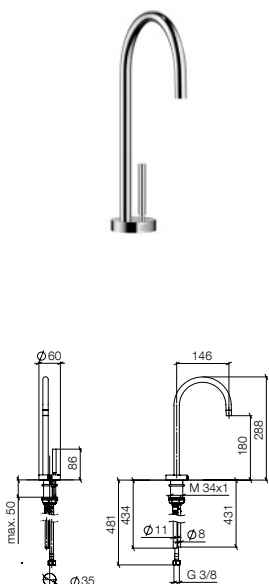

Voor het goed functioneren van de HOT & COLD WATER DISPENSER in combinatie met een heetwatertank en filter is een minimale dynamische druk van 3 bar nodig.

Daarnaast moet de installatie zich boven de spoelbak bevinden

De filtercartouche moet om de 6 maanden worden vervangen. Let op de verdere instructies in de montagehandleiding.

Gedetailleerde aanwijzingen m.b.t. de planning en technische gegevens vindt u op www.dornbracht.com/professional

Maatwerkopties

- Oppervlakvarianten

	17 861 888 FF	FF	Euro
Chroom	-00		1.416,30
Chroom geborsteld	-93		1.841,20
Platina	-08		2.266,00
Platina geborsteld	-06		2.266,00
Champagne (22kt Goud)	-47		2.832,50
Champagne geborsteld (22kt Goud)	-46		2.832,50
Messing (23kt Goud)	-09		2.832,50
Messing geborsteld (23kt Goud)	-28		2.832,50
Dark Chrome	-19		2.124,50
Dark Platinum geborsteld	-99		2.124,60
Mat Zwart	-33		1.912,20

Noodzakelijke toebehoren
Heetwatertank incl. filter

	12 892 970 FF	FF	Euro
		90	1.302,80

33 805 888

TARA BAR TAP Eengreepsmengkraan

- Sprong 166 mm
- Draaibare uitloop 360°
- Laminare straal
- Doorstroomhoeveelheid max. 8,3 l/min bij 3 bar dynamische druk
- Loodvrij
- Dit product draagt bij tot de vervulling van de vereisten van de certificering van duurzaam bouwen, bv. LEED®, BREEAM®, DGNB

Maatwerkopties

- Oppervlakvarianten
- zonder logo

	33 805 888 FF	FF	Euro
Chroom	-00		827,70
Chroom geborsteld	-93		1.076,10
Platina	-08		1.324,40
Platina geborsteld	-06		1.324,40
Champagne (22kt Goud)	-47		1.655,50
Champagne geborsteld (22kt Goud)	-46		1.655,50
Messing (23kt Goud)	-09		1.655,50
Messing geborsteld (23kt Goud)	-28		1.655,50
Dark Chrome	-19		1.241,60
Dark Platinum geborsteld	-99		1.241,60
Mat Zwart	-33		1.117,40