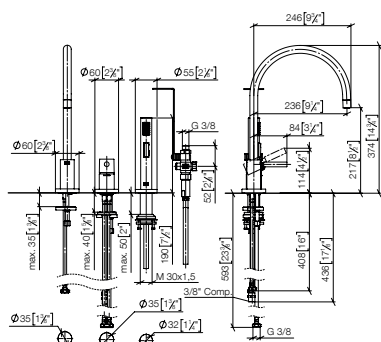

Aanbevolen toebehoren
Wastebediening met draaiknop (zonder waste)

	10 710 970 FF	FF	Euro
Chroom	-00		204,10
Chroom geborsteld	-93		265,30
Platina	-08		326,60
Platina geborsteld	-06		326,60
Champagne (22kt Goud)	-47		408,20
Champagne geborsteld (22kt Goud)	-46		408,20
Messing (23kt Goud)	-09		408,20
Messing geborsteld (23kt Goud)	-28		408,20
Dark Chrome	-19		306,20
Dark Platinum geborsteld	-99		306,10
Mat Zwart	-33		275,50

Aanbevolen toebehoren
Pompje met rozet

	82 444 970 FF	FF	Euro
Chroom	-00		316,10
Chroom geborsteld	-93		411,00
Platina	-08		505,70
Platina geborsteld	-06		505,70
Champagne (22kt Goud)	-47		632,20
Champagne geborsteld (22kt Goud)	-46		632,20
Messing (23kt Goud)	-09		632,20
Messing geborsteld (23kt Goud)	-28		632,20
Dark Chrome	-19		474,20
Dark Platinum geborsteld	-99		474,20
Mat Zwart	-33		426,80

Elio-ENO

LOT

MEM

META SQUARE

SYNC

TARA

TARA ULTRA

VAIA

Pull-Out / Pull-Down

Profi Kraan

BAR TAP

Pot Filler / Pivot

Spoeldouche

Accessoires