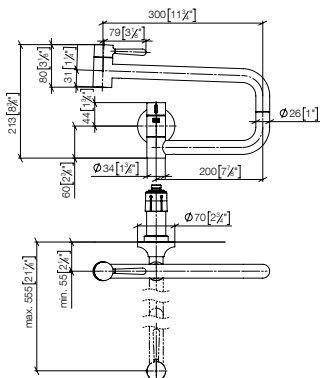

Pot Filler / Pivot

Sieger Design

30 805 809

VAIA POT FILLER Koudwaterstopkraan

- Sprong 500 mm
- Zwenkbare uitloop
- Laminaire straal
- Doorstroomhoeveelheid max. 5,7 l/min bij 3 bar dynamische druk
- LET OP: Minimale inbouwdiepte 125 mm
- Max. inbouwdiepte 80 mm
- Loodvrij
- Dit product draagt bij tot de vervulling van de vereisten van de certificering van duurzaam bouwen, bv. LEED®, BREEAM®, DGNB

Maatwerkopties

- Oppervlakvarianten
- zonder logo

	30 805 809 FF	FF	Euro
Chroom		-00	1.578,30
Chroom geborsteld		-93	2.051,80
Platina		-08	2.525,30
Platina geborsteld		-06	2.525,30
Champagne (22kt Goud)		-47	3.156,70
Champagne geborsteld (22kt Goud)		-46	3.156,70
Messing (23kt Goud)		-09	3.156,70
Messing geborsteld (23kt Goud)		-28	3.156,70
Dark Chrome		-19	2.367,50
Dark Platinum geborsteld		-99	2.367,50

Aanbevolen toebehoren
**Perlator laminair met spleet Laminaire
straal M24x1 - 11 l/min.**

	90 23 01 026 03 FF	FF	Euro
Chroom		-00	53,00
Platina		-08	67,00
Platina geborsteld		-06	76,00
Messing geborsteld (23kt Goud)		-28	79,00
Dark Platinum geborsteld		-99	79,00

Noodzakelijke toebehoren
POT FILLER Inbouw-wandbocht

	35 087 970 FF	FF	Euro
Inbouwset voormontage		90	283,10

Elio-ENO

LOT

MEM

META SQUARE

SYNC

TARA

TARA ULTRA

VAIA

Pull-Out / Pull-Down

Profi Kraan

BAR TAP

Pot Filler / Pivot

Spoeldouche

Accessoires