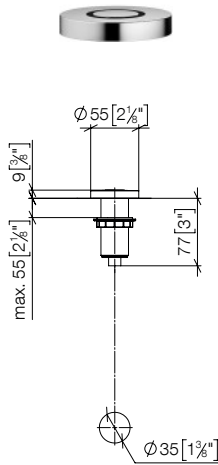

10 713 970

AIR SWITCH bedieningsknop

- Voor de bediening van een afvalvernietiger

Combineerbaar met afvalvernietigers met ingebouwde persluchtschakelaar van de firma Insinkerator®, bv. Evolution.

De artikelen zijn niet overal verkrijgbaar, neemt u a.u.b. contact op met Dornbracht.

Meer informatie op www.insinkerator.com

Past bij ELIO, ENO, MEM, META SQUARE, SYNC, TARA en TARA ULTRA

Maatwerkopties

- Oppervlakvarianten

	10 713 970 FF	FF	Euro
Chroom		-00	144,30
Chroom geborsteld		-93	187,70
Platina		-08	230,80
Platina geborsteld		-06	230,80
Champagne (22kt Goud)		-47	288,70
Champagne geborsteld (22kt Goud)		-46	288,70
Messing (23kt Goud)		-09	288,70
Messing geborsteld (23kt Goud)		-28	288,70
Dark Chrome		-19	216,50
Dark Platinum geborsteld		-99	216,20
Mat Zwart		-33	194,60

10 714 970

AIR SWITCH bedieningsknop

- Voor de bediening van een afvalvernietiger

Combineerbaar met afvalvernietigers met ingebouwde persluchtschakelaar van de firma Insinkerator®, bv. Evolution.

De artikelen zijn niet overal verkrijgbaar, neemt u a.u.b. contact op met Dornbracht.

Meer informatie op www.insinkerator.com

Past bij LOT

Maatwerkopties

- Oppervlakvarianten

	10 714 970 FF	FF	Euro
Chroom		-00	144,30
Chroom geborsteld		-93	187,70
Platina		-08	230,80
Platina geborsteld		-06	230,80
Champagne (22kt Goud)		-47	288,70
Champagne geborsteld (22kt Goud)		-46	288,70
Messing (23kt Goud)		-09	288,70
Messing geborsteld (23kt Goud)		-28	288,70
Dark Chrome		-19	216,50
Dark Platinum geborsteld		-99	216,20

10 713 809

VAIA AIR SWITCH bedieningsknop

- Voor de bediening van een afvalvernietiger

Combineerbaar met afvalvernietigers met ingebouwde persluchtschakelaar van de firma Insinkerator®, bv. Evolution.