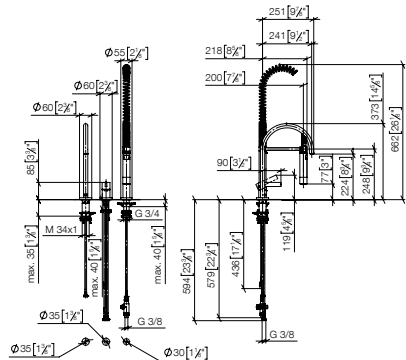

TARA ULTRA 2-gats mengkraan met rozetten met profi-spoeldouche-garnituur

- Sprong 241 mm
- Draaibare uitloop 360°
- Optioneel zwenkbaar met zwenkbegrenzingsset 12 820 970 90
- Met lucht verrijkte straal en sproeistraal
- Automatische omstelling uitloop/douche
- Spoeldouche met antikalksysteem
- Doorstroomhoeveelheid max. 8 l/min bij 3 bar dynamische druk
- Loodvrij
- Dit product draagt bij tot de vervulling van de vereisten van de certificering van duurzaam bouwen, bv. LEED®, BREEAM®, DGNB

	1x 32 815 875 FF		1x 27 799 970 FF		Totaalprijs:
	FF	Euro	FF	Euro	Euro
Chroom	-00	1.014,70	-00	1.411,10	2.425,80
Chroom geborsteld	-93	1.319,10	-93	1.834,40	3.153,50
Platina	-08	1.623,50	-08	2.257,70	3.881,20
Platina geborsteld	-06	1.623,50	-06	2.257,70	3.881,20
Dark Chrome	-19	1.522,00	-19	2.116,60	3.638,60
Dark Platinum geborsteld	-99	1.522,00	-99	2.116,60	3.638,60

Met terugstroombeveiliging.

Bedieningscomponent vrij positioneerbaar.

Aanbevolen toebehoren
Wastebediening met draaiknop (zonder waste)

	10 710 970 FF		FF	Euro
Chroom	-00	204,10		
Chroom geborsteld	-93	265,30		
Platina	-08	326,60		
Platina geborsteld	-06	326,60		
Dark Chrome	-19	306,20		
Dark Platinum geborsteld	-99	306,10		

Aanbevolen toebehoren
Pompje met rozet

	82 444 970 FF		FF	Euro
Chroom	-00	316,10		
Chroom geborsteld	-93	411,00		
Platina	-08	505,70		
Platina geborsteld	-06	505,70		
Dark Chrome	-19	474,20		
Dark Platinum geborsteld	-99	474,20		

30 805 875

TARA ULTRA POT FILLER Koudwaterstopkraan

- Sprong 500 mm
- Zwenkbare uitloop
- Laminaire straal
- Doorstroomhoeveelheid max. 5,7 l/min bij 3 bar dynamische druk
- LET OP: Minimale inbouwdiepte 125 mm
- Max. inbouwdiepte 80 mm
- Loodvrij
- Dit product draagt bij tot de vervulling van de vereisten van de certificering van duurzaam bouwen, bv. LEED®, BREEAM®, DGNB

30 805 875 FF

	FF	Euro
Chroom	-00	1.367,90
Chroom geborsteld	-93	1.778,30
Platina	-08	2.188,70
Platina geborsteld	-06	2.188,70
Champagne (22kt Goud)	-47	2.735,80
Champagne geborsteld (22kt Goud)	-46	2.735,80
Messing (23kt Goud)	-09	2.735,80
Messing geborsteld (23kt Goud)	-28	2.735,80
Dark Chrome	-19	2.051,90
Dark Platinum geborsteld	-99	2.044,90