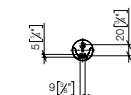

ELIO-ENO

LOT

MEM

META SQUARE

SYNC

TARA

TARA ULTRA

VAIA

Pull-Out / Pull-Down

Profi Kraan

BAR TAP

Pot Filler / Pivot

Spoeldouche