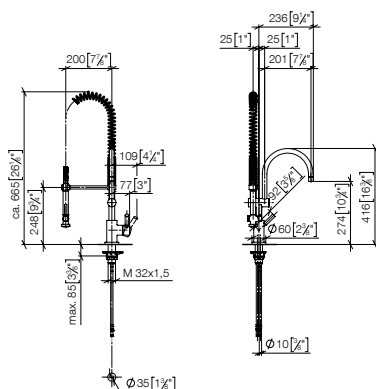

33 870 888

TARA Eengreepsmengkraan met uittrekbare uitloop met sproeifunctie

- **Sprong 240 mm**
- Draaibare uitloop 360°
- Optioneel zwenkbaar met zwenkbegrenzingsset 12 823 970 90
- Laminaire en douchestraal
- metalen doucheslang van 1800 mm
- Spoeldouche met antikalksysteem
- Doorstroomhoeveelheid max. 10,4 l/min bij 3 bar dynamische druk
- Loodvrij
- Dit product draagt bij tot de vervulling van de vereisten van de certificering van duurzaam bouwen, bv. LEED®, BREEAM®, DGNB

Met terugstroombeveiliging.

Maatwerkopties

- Markering rood-blauw
- Oppervlakvarianten

	33 870 888 FF	FF	Euro
Chroom	-00		1.068,30
Chroom geborsteld	-93		1.388,80
Platina	-08		1.709,30
Platina geborsteld	-06		1.709,30
Champagne (22kt Goud)	-47		2.136,70
Champagne geborsteld (22kt Goud)	-46		2.136,70
Messing (23kt Goud)	-09		2.136,70
Messing geborsteld (23kt Goud)	-28		2.136,70
Dark Chrome	-19		1.602,50
Dark Platinum geborsteld	-99		1.602,50
Mat Zwart	-33		1.442,30

Aanbevolen toebehoren
Wastebediening met draaiknop (zonder waste)

	10 710 970 FF	FF	Euro
Chroom	-00		204,10
Chroom geborsteld	-93		265,30
Platina	-08		326,60
Platina geborsteld	-06		326,60
Champagne (22kt Goud)	-47		408,20
Champagne geborsteld (22kt Goud)	-46		408,20
Messing (23kt Goud)	-09		408,20
Messing geborsteld (23kt Goud)	-28		408,20
Dark Chrome	-19		306,20
Dark Platinum geborsteld	-99		306,10
Mat Zwart	-33		275,50

Aanbevolen toebehoren
Pompje met rozet

	82 444 970 FF	FF	Euro
Chroom	-00		316,10
Chroom geborsteld	-93		411,00
Platina	-08		505,70
Platina geborsteld	-06		505,70
Champagne (22kt Goud)	-47		632,20
Champagne geborsteld (22kt Goud)	-46		632,20
Messing (23kt Goud)	-09		632,20
Messing geborsteld (23kt Goud)	-28		632,20
Dark Chrome	-19		474,20
Dark Platinum geborsteld	-99		474,20
Mat Zwart	-33		426,80

33 880 888