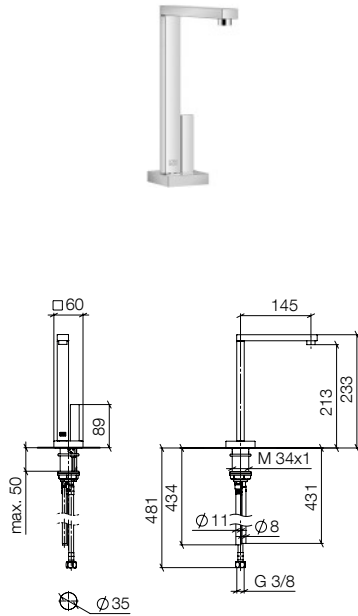

17 861 680

LOT HOT & COLD WATER DISPENSER

- **Sprong 145 mm**
- Vaste temperatuurgeïsoleerde uitloop
- Laminare straal
- Levert gefilterd, heet water tot max. 93 °C
- Toevoer van gefilterd, koud water
- Doorstroomhoeveelheid max. 2 l/min bij 3 bar dynamische druk
- Direct aansluitbare regelunit voor wandmontage (135mm x 160mm x 60mm)
- Elektronisch magneetventiel
- Netadapter 100-230 V, 50-60 Hz, 18 W incl. landenspecifieke adapterset
- Loodvrij
- Dit product draagt bij tot de vervulling van de vereisten van de certificering van duurzaam bouwen, bv. LEED®, BREEAM®, DGNB