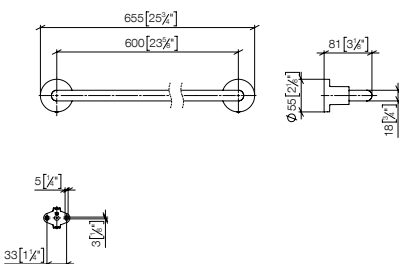

83 070 809

VAIA Badhanddoekhouder

- Hartafstand 450 mm
- Breedte 510mm
- Sprong 88 mm

Past bij o.a. VAIA

Maatwerkopties

- Aanpassing hartafstand
- Oppervlakvarianten

	83 070 809 FF	FF	Euro
Chroom	-00		403,90
Platina	-08		646,30
Platina geborsteld	-06		646,30
Champagne (22kt Goud)	-47		807,80
Champagne geborsteld (22kt Goud)	-46		807,80
Messing geborsteld (23kt Goud)	-28		807,80
Dark Chrome	-19		606,00
Dark Platinum geborsteld	-99		727,20