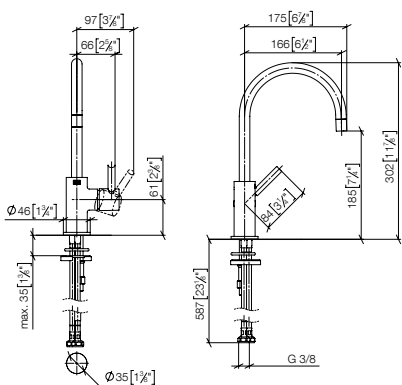

### Maatwerkopties

- Oppervlakvarianten
- zonder logo

Aanbevolen toebehoren  
**Wastebediening met draaiknop (zonder waste)**

	10 710 970 FF	FF	Euro
Chroom	-00		204,10
Chroom geborsteld	-93		265,30
Platina	-08		326,60
Platina geborsteld	-06		326,60
Champagne (22kt Goud)	-47		408,20
Champagne geborsteld (22kt Goud)	-46		408,20
Messing (23kt Goud)	-09		408,20
Messing geborsteld (23kt Goud)	-28		408,20
Dark Chrome	-19		306,20
Dark Platinum geborsteld	-99		306,10
Mat Zwart	-33		275,50