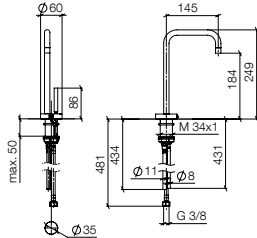

17 861 625

META SQUARE HOT & COLD WATER DISPENSER

- **Sprong 145 mm**
- Vaste temperatuurgeïsoleerde uitloop
- Laminaire straal
- Levert gefilterd, heet water tot max. 93 °C
- Toevoer van gefilterd, koud water
- Doorstroomhoeveelheid max. 2 l/min bij 3 bar dynamische druk
- Direct aansluitbare regelunit voor wandmontage (137mm x 159mm x 60mm)
- Elektronisch magneetventiel
- Netadapter 100-230 V, 50-60 Hz, 18 W incl. landenspecifieke adapterset
- Loodvrij
- Dit product draagt bij tot de vervulling van de vereisten van de certificering van duurzaam bouwen, bv. LEED®, BREEAM®, DGNB