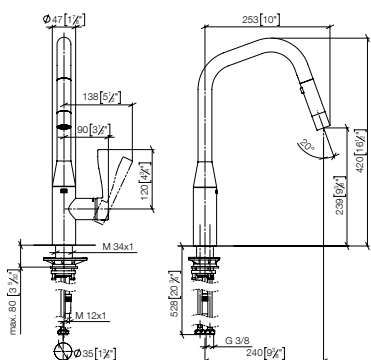

**Aanbevolen toebehoren
Wastebediening met draaiknop (zonder waste)**

	10 712 970 FF	FF	Euro
Chroom	-00		204,10
Chroom geborsteld	-93		265,30
Platina	-08		326,60
Platina geborsteld	-06		326,60
Champagne (22kt Goud)	-47		408,20
Champagne geborsteld (22kt Goud)	-46		408,20
Messing (23kt Goud)	-09		408,20
Messing geborsteld (23kt Goud)	-28		408,20
Dark Chrome	-19		306,20
Dark Platinum geborsteld	-99		306,10
Mat Zwart	-33		275,50

**Aanbevolen toebehoren
Pompje zonder rozet**

	82 424 970 FF	FF	Euro
Chroom	-00		290,30
Chroom geborsteld	-93		377,40
Platina	-08		464,40
Platina geborsteld	-06		464,40
Champagne (22kt Goud)	-47		580,60
Champagne geborsteld (22kt Goud)	-46		580,60
Messing (23kt Goud)	-09		580,60
Messing geborsteld (23kt Goud)	-28		580,60
Dark Chrome	-19		435,30
Dark Platinum geborsteld	-99		522,20
Mat Zwart	-33		391,60

ELIO-ENO

LOT

MEM

META SQUARE

SYNC

TARA

TARA ULTRA

VAIA

Pull-Out / Pull-Down

Profi Kraan

BAR TAP

Pot Filler / Pivot

Spoeldouche

Accessoires