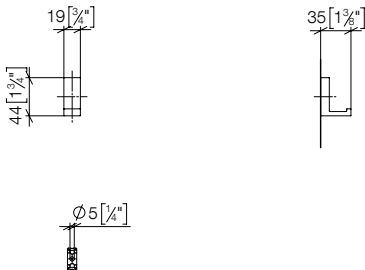

LOT

MEM

META SQUARE

SYNC

83 251 220

- Haak**
- Sprong 55 mm
- Past bij ELIO, ENO, MEM, META SQUARE, SYNC en TARA ULTRA**
- Maatwerkopties**
- Oppervlakvarianten

	83 251 220 FF	FF	Euro
Chroom		-00	47,40
Chroom geborsteld		-93	61,70
Platina		-08	76,00
Platina geborsteld		-06	76,00
Champagne (22kt Goud)		-47	94,90
Champagne geborsteld (22kt Goud)		-46	94,90
Messing (23kt Goud)		-09	94,90
Messing geborsteld (23kt Goud)		-28	94,90
Dark Chrome		-19	71,30
Dark Platinum geborsteld		-99	85,60
Mat Zwart		-33	64,00