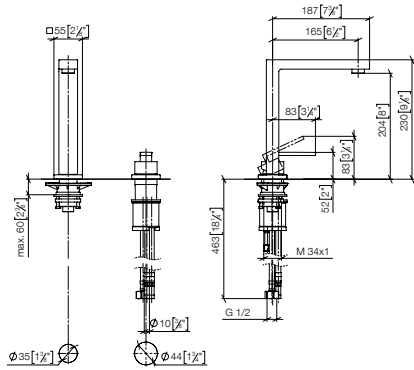

Noodzakelijke toebehoren  
**Heetwatertank incl. filter**

	12 892 970 FF	FF	Euro
	-90		1.302,80

32 805 680

LOT BAR TAP 2-gats mengkraan met rozetten

- **Sprong 165 mm**
- Draaibare uitloop 360°
- Met lucht verrijkte straal
- Doorstroomhoeveelheid max. 8 l/min bij 3 bar dynamische druk
- Loodvrij
- Dit product draagt bij tot de vervulling van de vereisten van de certificering van duurzaam bouwen, bv. LEED®, BREEAM®, DGNB