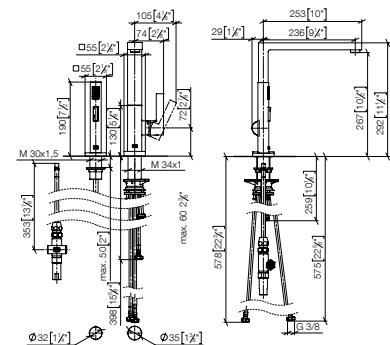

Aanbevolen toebehoren
Wastebediening met draaiknop (zonder waste)

	10 711 970 FF	FF	Euro
Chroom		-00	204,10
Platina		-08	326,60
Platina geborsteld		-06	326,60
Champagne (22kt Goud)		-47	408,20
Champagne geborsteld (22kt Goud)		-46	408,20
Messing geborsteld (23kt Goud)		-28	408,20
Dark Chrome		-19	306,20
Dark Platinum geborsteld		-99	306,10

Aanbevolen toebehoren
Pompje met rozet

	82 439 970 FF	FF	Euro
Chroom		-00	361,40
Platina		-08	578,20
Platina geborsteld		-06	578,20
Champagne (22kt Goud)		-47	722,80
Champagne geborsteld (22kt Goud)		-46	722,80
Messing geborsteld (23kt Goud)		-28	722,80
Dark Chrome		-19	542,10
Dark Platinum geborsteld		-99	650,50

Elio-ENO

LOT

MEM

META SQUARE

SYNC

TARA

TARA ULTRA

VAIA

Pull-Out / Pull-Down

Profi Kraan

BAR TAP

Pot Filler / Pivot

Spoeldouche

Accessoires