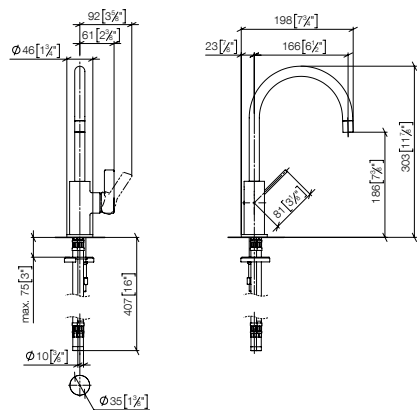

Maatwerkopties

- Oppervlakvarianten

33 805 875 FF FF Euro

Chroom	-00	733,80
Chroom geborsteld	-93	953,90
Platina	-08	1.174,00
Platina geborsteld	-06	1.174,00
Champagne (22kt Goud)	-47	1.467,60
Champagne geborsteld (22kt Goud)	-46	1.467,60
Messing (23kt Goud)	-09	1.467,60
Messing geborsteld (23kt Goud)	-28	1.467,60
Dark Chrome	-19	1.100,70
Dark Platinum geborsteld	-99	1.100,60
Mat Zwart	-33	990,40

Aanbevolen toebehoren
Wastebediening met draaiknop (zonder waste)

10 712 970 FF FF Euro

Chroom	-00	204,10
Chroom geborsteld	-93	265,30
Platina	-08	326,60
Platina geborsteld	-06	326,60
Champagne (22kt Goud)	-47	408,20
Champagne geborsteld (22kt Goud)	-46	408,20
Messing (23kt Goud)	-09	408,20
Messing geborsteld (23kt Goud)	-28	408,20
Dark Chrome	-19	306,20
Dark Platinum geborsteld	-99	306,10
Mat Zwart	-33	275,50

Aanbevolen toebehoren
Pompje zonder rozet

82 424 970 FF FF Euro

Chroom	-00	290,30
Chroom geborsteld	-93	377,40
Platina	-08	464,40
Platina geborsteld	-06	464,40
Champagne (22kt Goud)	-47	580,60
Champagne geborsteld (22kt Goud)	-46	580,60
Messing (23kt Goud)	-09	580,60
Messing geborsteld (23kt Goud)	-28	580,60
Dark Chrome	-19	435,30
Dark Platinum geborsteld	-99	522,20
Mat Zwart	-33	391,60