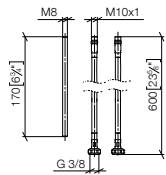

12 803 970

Verlengset

- voor inpandieptes > 45 mm tot max. 85 mm

Alleen combineerbaar met 1-greeps mengkraan 33800875, 33816875, 33826875, 33836875, 33800888, 33815888, 33826888, 33836888, 33805875, 33800790, 33826790, 33810625, 33820625.

12 803 970 FF	FF	Euro
	90	87,60

12 845 970