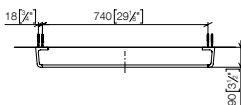

83 080 976 FF	FF	Euro
Chroom		-00	326,80
Chroom geborsteld		-93	424,80
Platina geborsteld		-06	522,90
Dark Chrome		-19	490,20
Dark Platinum geborsteld		-99	588,20
Mat Zwart		-33	441,20

Aanbevolen toebehoren
**Bevestigungsset voor enkelzijdige glas-
montage met deksel**

	11 001 976 FF	FF	Euro
Chroom		-00	69,70
Chroom geborsteld		-93	90,60
Platina geborsteld		-06	111,50
Dark Chrome		-19	104,60
Dark Platinum geborsteld		-99	125,50
Mat Zwart		-33	94,10

ELIO-ENO

LOT

MEM

META
SQUARE

SYNC

TARA

TARA
ULTRA

VAIA

Pull-Out /
Pull-Down

Profi Kraan

BAR TAP

Pot Filler /
Pivot

Spoeldouche