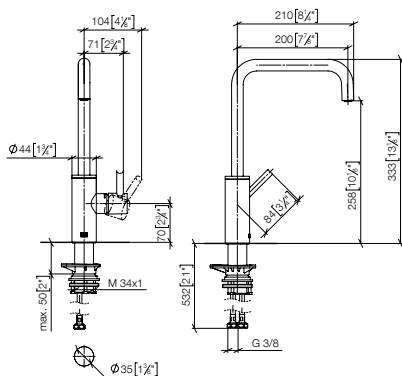

Aanbevolen toebehoren

Wastebediening met draaiknop (zonder waste)

	10 712 970 FF	FF	Euro
Chroom	-00		204,10
Chroom geborsteld	-93		265,30
Platina	-08		326,60
Platina geborsteld	-06		326,60
Champagne (22kt Goud)	-47		408,20
Champagne geborsteld (22kt Goud)	-46		408,20
Messing (23kt Goud)	-09		408,20
Messing geborsteld (23kt Goud)	-28		408,20
Dark Chrome	-19		306,20
Dark Platinum geborsteld	-99		306,10
Mat Zwart	-33		275,50

Aanbevolen toebehoren Pompje zonder rozet

	82 424 970 FF	FF	Euro
Chroom	-00		290,30
Chroom geborsteld	-93		377,40
Platina	-08		464,40
Platina geborsteld	-06		464,40
Champagne (22kt Goud)	-47		580,60
Champagne geborsteld (22kt Goud)	-46		580,60
Messing (23kt Goud)	-09		580,60
Messing geborsteld (23kt Goud)	-28		580,60
Dark Chrome	-19		435,30
Dark Platinum geborsteld	-99		522,20
Mat Zwart	-33		391,60