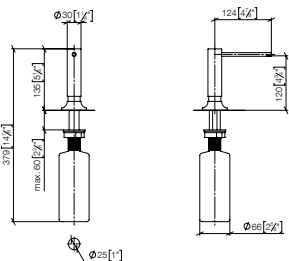

ELIO-ENO

LOT

MEM

META SQUARE

SYNC

TARA

TARA ULTRA

VAIA

Pull-Out / Pull-Down

Profi Kraan

BAR TAP

Pot Filler / Pivot

Spoel douche

Accessoires