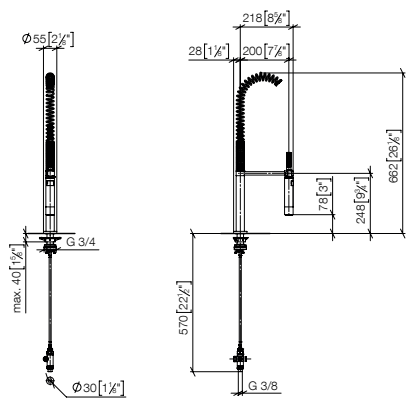

27 799 970

Profi-spoeldouche-garnituur

- Douchestraal
- Automatische omstelling uitloop/douche
- Spoeldouche met antikalksysteem
- Loodvrij

Alleen combineerbaar met 32815682,
33826861, 32815861, 33836888, 32816888,
20816892, 33836875, 32815875.

Met terugstroombeveiliging.

Maatwerkopties

- Oppervlakvarianten

27 799 970 FF

FF

Euro

Chroom	-00	1.411,10
Chroom geborsteld	-93	1.834,40
Platina	-08	2.257,70
Platina geborsteld	-06	2.257,70
Dark Chrome	-19	2.116,60
Dark Platinum geborsteld	-99	2.116,60

ELIO-ENO

LOT

MEM

META SQUARE

SYNC

TARA

TARA ULTRA

VAIA

Pull-Out / Pull-Down

Profi Kraan

BAR TAP

Pot Filler / Pivot

Spoeldouche

Accessoires