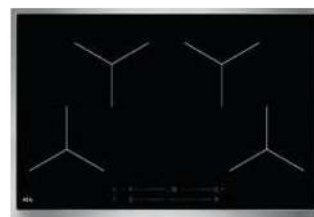

— Nr. 2.28

OIO84A00XB