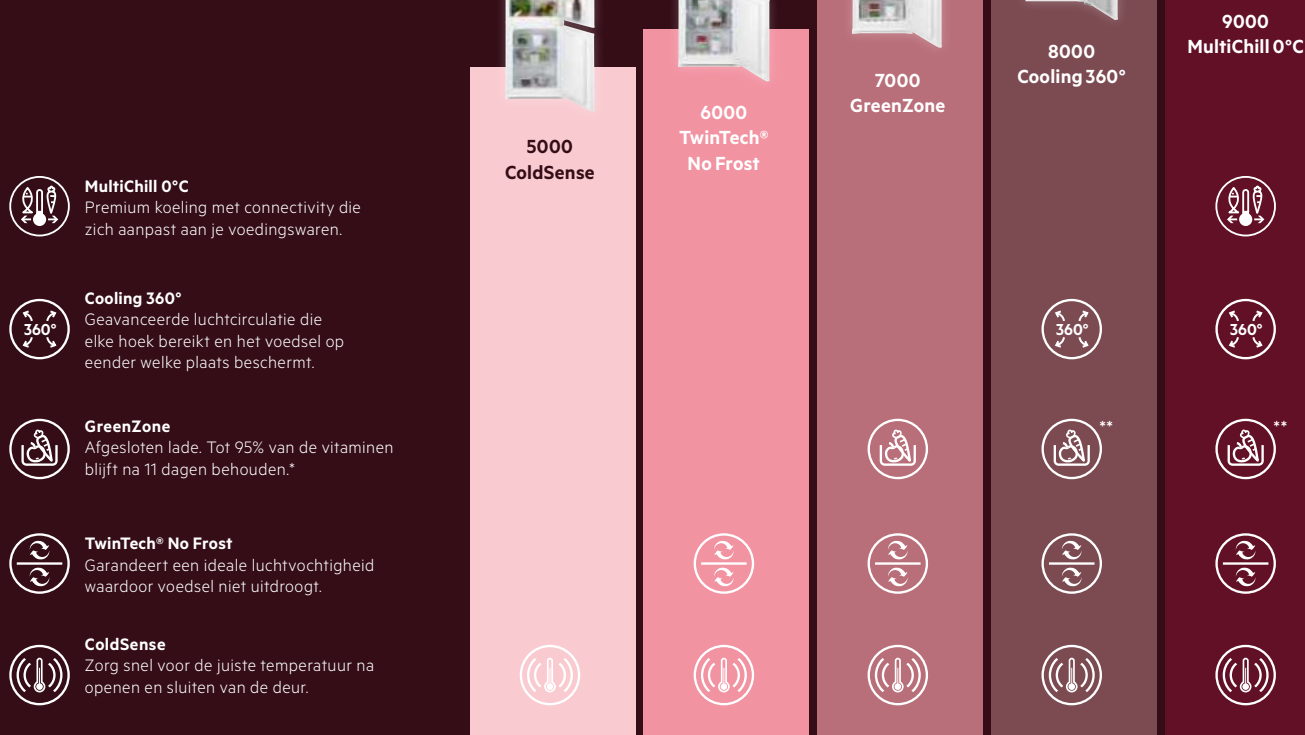

ONZE SERIES

Hier zie je in één oogopslag welke koel-vriescast het beste bij je behoeften past.

* Vitaminebehoud op basis van een externe test op het behoud van vitamine C in bosbessen na 11 dagen in het GreenZone-compartment.
** GreenZone+ met automatische instellingen.