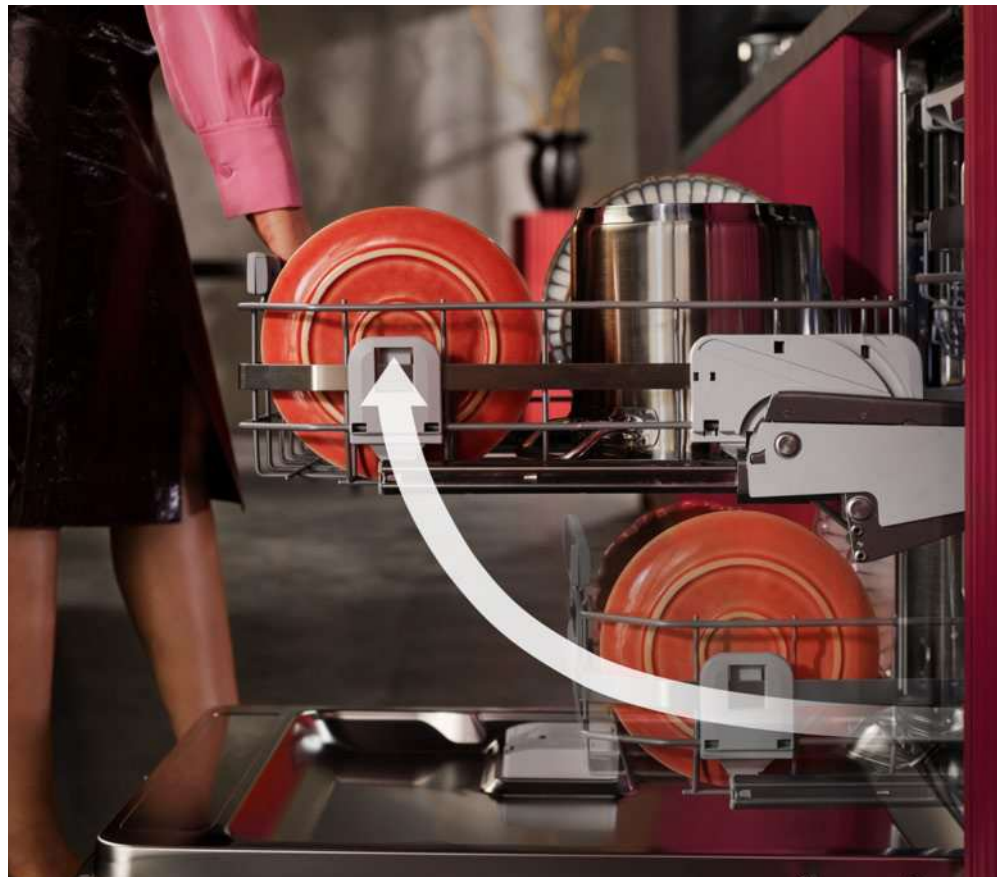

9000-SERIE

VOLLEDIG
INTEGREERBAAR
60 CM
MET BESTEKLADE

	9000	9000
Serie	9000	9000
ComfortLift®	-	-
SmartSelect bediening met ECO-meter	✓	✓
Push to open	✓	-
Sproeiarm	SatelliteClean® Pro	SatelliteClean® Pro
Extra opties	Extra Silent, GlassCare, ZoneClean	Extra Silent, GlassCare, ZoneClean
Aantal programma's/temperaturen	8 / 4	8 / 4
Extra programma's via de app	Silent P, ExtraHygiene, SprayZone, ExtraDry, ExtraPower, HalfLoad	Silent P, ExtraHygiene, SprayZone, ExtraDry, ExtraPower, HalfLoad
Waterverbruik	8,4 L	8,4 L
Vloeraanduiding	TimeOnFloor	TimeOnFloor
Bestek	LADE	LADE
EasyFlex Pro basket / 4in1 FlexHolder	✓ / ✓	✓ / ✓
Type korven	EasyFlex Pro	EasyFlex Pro
Inbouwafmetingen (h(min.-max.)xboxd)	820-900 x 600 x 560 mm	820-900 x 600 x 560 mm
Max. gewicht deurpaneel	12 kg	12 kg
	€ 1649,99	€ 1599,99