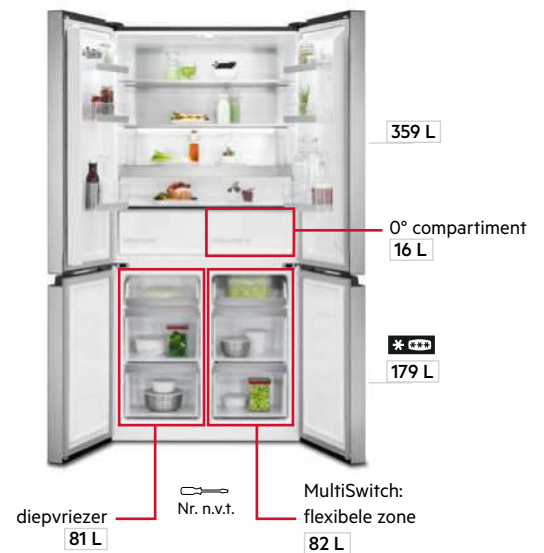

KOEL-
VRIESKAST
VRIJSTAAND
200 - 190 CM

COOLING 360°

ORC8M361DT

MULTISWITCH+

RMB952D6VU

Bediening	elektronisch / TouchControl	LCD / TouchControl op de deur
Energieverbruik per jaar	200 kWh	256 kWh
Geluidsniveau	37 dB(A)	39 dB(A)
Luchtcirculatie	Cooling 360°	Cooling 360°
Speciale lades	ExtraChill	MultiChill
TwinTech®	✓	✓
Snelkoel / snelvries functie	Coolmatic / Frostmatic	- / Frostmatic
Gerecycled kunststof	-	-
Flexibele zone	-	✓
Water- en ijsverdeler	-	-
Kleur	zwart mat glas	inox look
Afmetingen (hxbxd)	2010 x 595 x 660 mm	1900 x 905 x 673 mm
	€ 1499,99	€ 2499,99

Bewaar

Bewaar