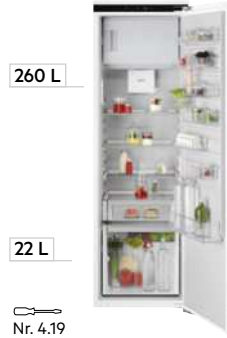

Bewaar

Bewaar

Bewaar

307 L

Nr. 4.19

CUSTOMFLEX®

NSK6D181CC

(C) (178 CM) (10)