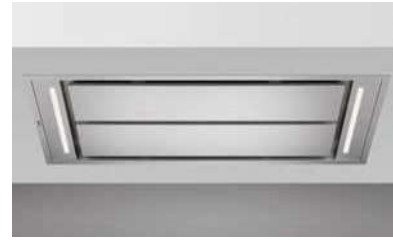

Nr. 3.01

↓ 21 cm

NDC7722SM

Serie	7000 SilenceTech®
Afzuigkracht luchtafvoer (int/max/min)	730 / 610 / 330 m³/u
Afzuigkracht recirculatie (int/max/min)	680 / 580 / 310 m³/u
Geluidsniveau (max/min)	71 / 57 dB(A)
Bediening	elektronisch - druktoetsen
Standen	3 + 1 intensief
Afstandsbediening	inbegrepen
Afwasbare vetfilter	2 professionele meerlagige aluminium filters
Led-verlichting	2 LED-strips met Perfect Illumination 2700 - 4000 - 5000K
Verzadigingsindicatie	vetfilter / koolstoffilter
Randafzuiging	✓
Kleur	inox
Type Koolstoffilter	in optie: OdourClean Plus MCFB95, OdourClean Pro MCFB62
Accessoires voor meer comfort	-
Afmetingen (h(min-max)xboxd)	211 x 1200 x 500 mm
	€ 1999,99

Bewaar