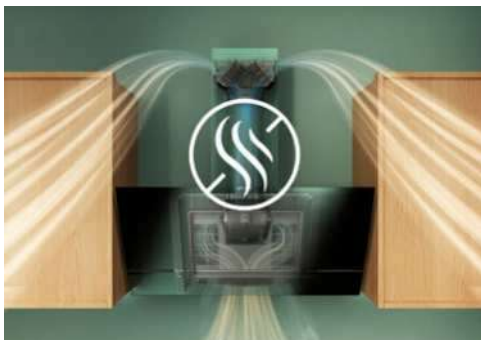

AIRLITE – DE NIEUWE STANDAARD IN KEUKENLUCHTZUIVERING

ERVAAR EEN FRISSE KEUKEN MET AIRLITE

AEG Airlite is een innovatief filtersysteem dat is ontworpen om, in combinatie met een traditioneel koolstoffilter, de luchtkwaliteit in de keuken tijdens het koken aanzienlijk te verbeteren. Dankzij de geavanceerde UVA-technologie elimineert Airlite niet alleen kookgeuren, maar vermindert ook de groei van bacteriën.

VOORDELEN VAN AIRLITE

Effectieve geurverwijdering – neutraliseert zelfs hardnekkige kookgeuren

Schone lucht – vermindert verontreinigingen voor een gezondere keuken

Duurzaam & krachtig – verlengt de levensduur van de koolstoffilter

GEURNEUTRALISATIE