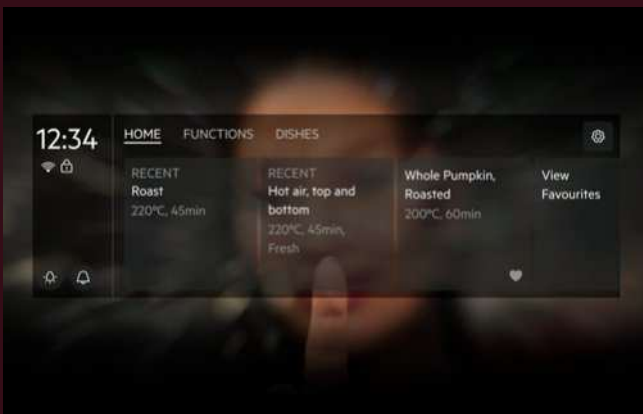

MattBlackLine

(Donker)grijs is op dit moment de meest populaire kleur voor keukens. Heel mooi hierbij is matzwarte apparatuur. Matzwarte oppervlakken werden van oudsher in de keuken gebruikt – van gietijzere kookgerei tot geëmailleerde keramische artikelen. Het materiaal is van nature vlekbaar en dat maakt het zowel praktisch als stijlvol. Onze MattBlackLine biedt een brede selectie modellen die een matzwarte afwerking combineren met andere premium materialen.

red dot winner 2020

ProBlackLine

Naast matzwart zorgt ook glanzend zwart voor een verrassend accent. Daarom introduceerden we een range hoogglanzende, zwarte toestellen: ProBlackLine. De buitenzijde van zwart glas is gecombineerd met zwart geanodiseerde handgrepen, wat van deze modellen echte blikvangers maakt.

CookSmart Touch

Met het CookSmart Touch display brengt AEG de toekomst van keukenapparatuur direct in huis. Het intuïtieve touchscreen bedieningspaneel maakt het eenvoudig om de oveninstellingen te beheren. Van het kiezen van de perfecte temperatuur tot het instellen van de juiste bak- of grillmodus, alles is binnen handbereik met slechts een paar tikken op het scherm. De gebruiksvriendelijke interface zorgt ervoor dat zowel beginnende koks als ervaren chef-koks moeiteloos kunnen navigeren en experimenteren met verschillende recepten. Voor wie nog meer wil, biedt het geavanceerde CookSmart Touch+ display extra functies zoals gepersonaliseerde kookprogramma's en stapsgewijze begeleiding voor complexe gerechten. De ingebouwde receptenbibliotheek bevat een schat aan inspiratie, met gedetailleerde instructies die je helpen om elk gerecht perfect te bereiden.