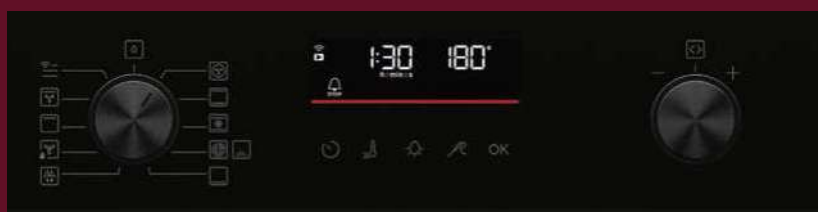

De duidelijke en gebruiksvriendelijke bedieningspanelen van de AEG-ovens bieden je een gemakkelijke controle over de vele functies. Wil je je nieuwe oven combineren met bijvoorbeeld een microgolfoven? Kies dan voor modellen uit dezelfde lijn en met dezelfde bediening. Dit zorgt voor een mooi geheel in je nieuwe keuken.

ProBlackLine

NBA5P521AB - 60 cm SteamBake
NBU5P401LB - 60 cm Pyrolyse (swingdoor)
NBS6C521AB - 60 cm multi hetelucht
NKA5P401B - 45 cm SteamBake
NKK6N501B - 45 cm CombiQuick®
NKM5N401B - 45 cm duo microgolfoven
Te combineren met warmhoudlade **CD1100B** en opberglade **OS7K10B**.