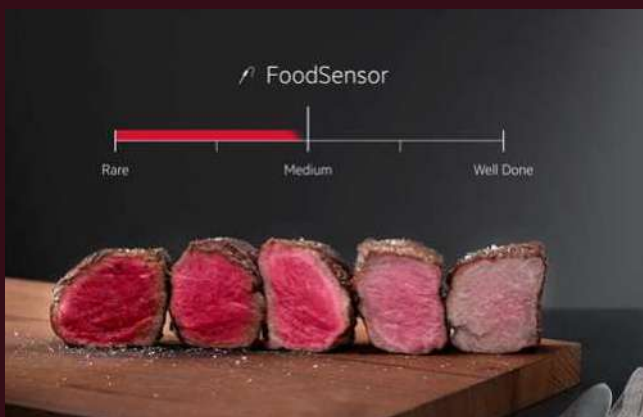

Rood. Medium. Doorbakken.

Maak kennis met de nieuwe souschef – hét hulpmiddel in je zoektocht naar het sappigste lamskroontje of de mooiste zalmfilet. Gebruik de voedselsensor om de oven te laten weten hoe het gerecht moet worden bereid met gebruikmaking van de woorden die in een restaurant gebruikelijk zijn – rood, medium, doorbakken. Vanaf nu kun je erop vertrouwen dat de oven begrijpt wat je bedoelt alleen maar door de woorden die je kiest. Zonder de oven te hoeven openen wordt alles gecontroleerd en beheerst.