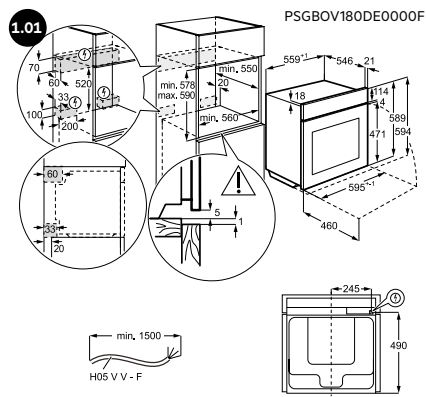

BS9900T, BP9200T, BS7900T, BP7200T, BS9900B, BP9200B, BS7900B, BP7200B, NBA5P521AB, NBS6C521AB

BS7700T, BS7700B, NBU5P401LB, NBU5P40SK, NBU5A40SK, NBU5P40PM

CS9900T, CM9600T, CS7900T, CP7400T, CM7600T, CM7300T, CS9900B, CM9600B, CS7900B, CP7400B, CM7600B, CM7310B, NKA5P401B, NKK6N501B, NKM5N401B, NKO7N721B, NKO5N40K, NKK6N40PM