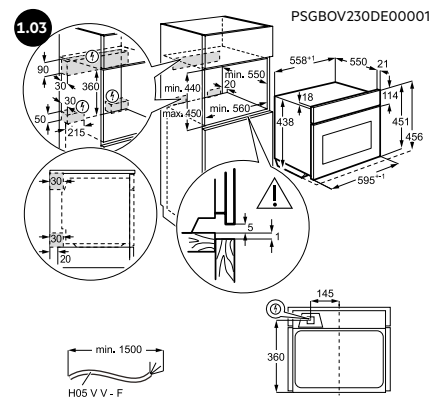

BS9900T, BP9200T, BS7900T, BP7200T, BS9900B, BP9200B, BS7900B, BP7200B, NBA5P521AB, NBS6C521AB

BS7700T, BS7700B, NBU5P401LB, NBU5P40SK, NBU5A40SK, NBU5P40PM

CS9900T, CM9600T, CS7900T, CP7400T, CM7600T, CM7300T, CS9900B, CM9600B, CS7900B, CP7400B, CM7600B, CM7310B, NKA5P401B, NKK6N501B, NKM5N401B, NKO7N721B, NKO5N40K, NKK6N40PM