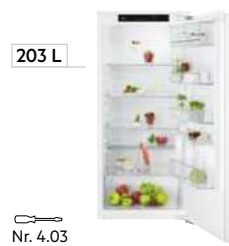

NSK50122DC