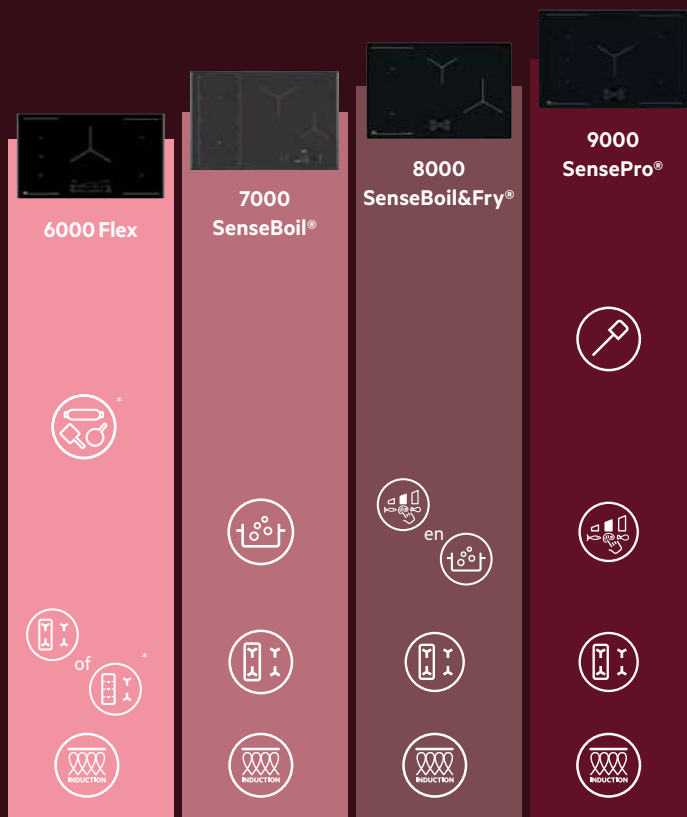

Maak koken gemakkelijk met ons assortiment veelzijdige kookplaten. Bij AEG vinden we dat een kookplaat er net zo goed uit moet zien als hij presteert. Al onze kookplaten zijn dan ook niet alleen ontworpen om het beste uit je kookkunsten te halen, maar geven je ook alle flexibiliteit die je nodig hebt tijdens het koken.

En ze staan ook nog eens fantastisch in je keuken.

ONZE SERIES

Hier zie je in één oogopslag welke serie het beste bij je behoeften past. Onze basis inductiekookplaten behoren tot de 5000-serie.

- **Voedselsensor**
  De draadloze sensor meet de kerntemperatuur van het voedsel
- **TotalFlex**
  Met TotalFlex gebruik je het hele oppervlak van de kookplaat
- **Bak- en overkooksensor**
  De baksensor zorgt voor het consistent bakken van elk gerecht terwijl de overkooksensor het overkoken van water voorkomt
- **Brugfunctie of Flex Bridge**
  Combineer twee kookzones tot één grote dankzij de brugfunctie, en creëer drie verschillende combinaties met Flex Bridge
- **Inductie**
  Met inductie heb je elke kooktechniek sneller en veiliger onder de knie

*Beschikbare functies zijn afhankelijk van het gekozen model