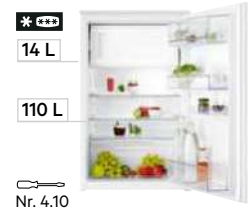

KOELKASTEN 88 - 82 CM

NSK50881DF

OSK5088EF

NSF50882DS

Bediening	LCD / TouchControl	LCD / TouchControl	elektronisch / TouchControl
Energieverbruik per jaar	74 kWh	93 kWh	114 kWh
Geluidsniveau	33 dB(A)	34 dB(A)	36 dB(A)
Luchtcirculatie	-	-	-
Speciale lades	-	-	-
Snelkoel / snelvries functie	Coolmatic / -	Coolmatic / -	Coolmatic / -
Gerecycled kunststof	-	-	-
Meegeleverde accessoires	-	-	-
Installatie van de deur	deur-op-deur	deur-op-deur	sleepscharnier
Inbouwafmetingen (hxbxd)	880 x 560 x 561 mm	880 x 560 x 563 mm	880 x 560 x 550 mm
	€ 849,99	€ 799,99	€ 899,99

Bewaar

Bewaar

Bewaar