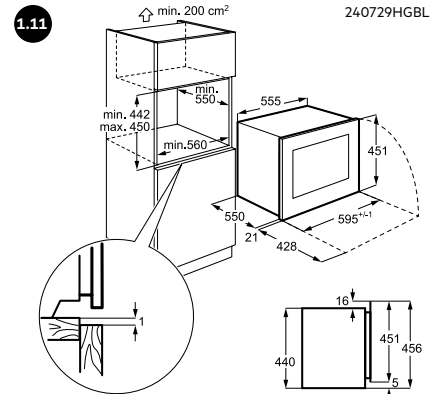

AWCD280B6B

CK9100T, CK7100T, CK9100B, CK7100B

CW600T, CW600B