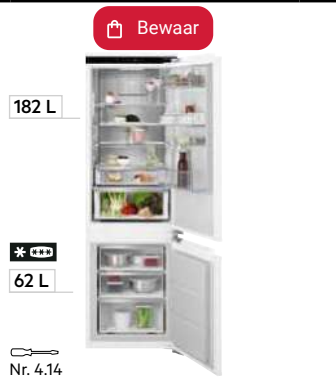

NSC8M181DC

D ↑ 178 CM ↓ NO FROST 10