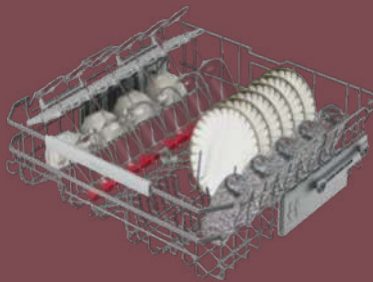

* Meshouder niet beschikbaar in de 5000-serie.

EasyFlex korven

7000-serie EasyFlex korven

BESTEKLADE

- Opvouwbare messenhouder
- Kunststof inzetstuk met icoontjes

BOVENKORF

- Neerklapbare houder voor glazen
- Soft Spikes
- Handgreep voor QuickLift
- Kunststof handgreep