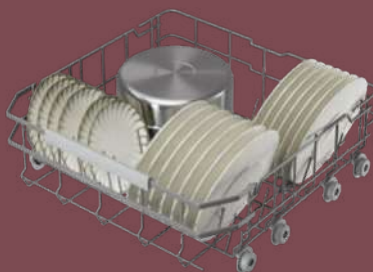

* Meshouder niet beschikbaar in de 5000-serie.

EasyFlex korven

7000-serie EasyFlex korven

BESTEKLADE

- Opvouwbare messenhouder
- Kunststof inzetstuk met icoontjes

BOVENKORF

- Neerklapbare houder voor glazen
- Soft Spikes
- Handgreep voor QuickLift
- Kunststof handgreep