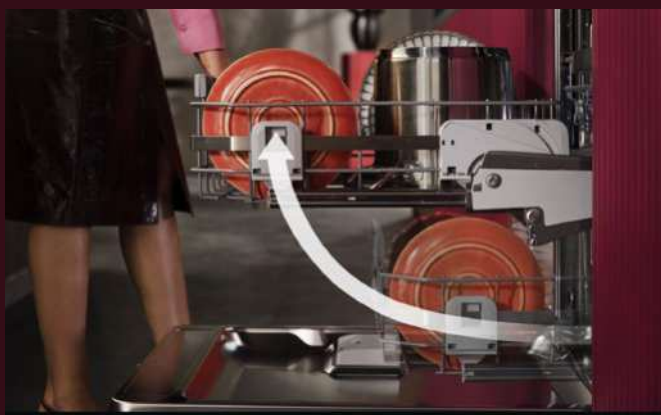

Push2Open

Naadloze integratie zonder zichtbare handgreep. Met Push2Open gaat design en gemak hand in hand. De deur van je vaatwasser opent eenvoudig met een lichte druk op het midden van de bovenkant. Geen handgreep, geen onderbreking – alleen een strakke, moderne look die perfect aansluit bij je keukenfronten.