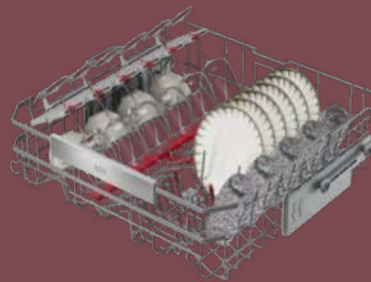

BOVENKORF

- Neerklapbare houder voor glazen en schotels
- Soft Spikes
- SoftGrips
- Handgreep voor QuickLift
- Metalen handgreep