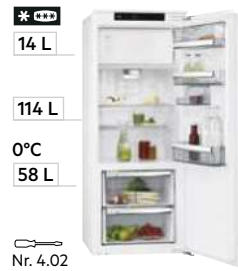

KOELKASTEN 140 - 122 CM

LONGFRESH
SFE814D9ZC