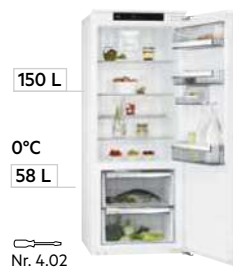

LONGFRESH
SKE814D9ZC