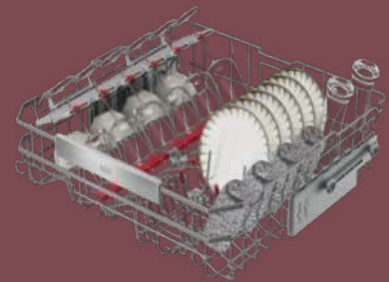

BOVENKORF

- Neerklapbare houder voor glazen en schotels
- Soft Spikes
- SoftGrips
- Handgreep voor QuickLift
- Metalen handgreep