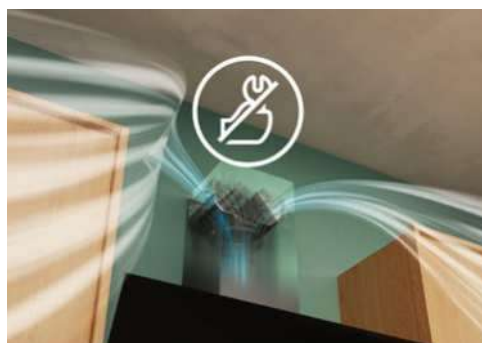

ONDERHOUDSVRIJ EN ZELFREINIGEND