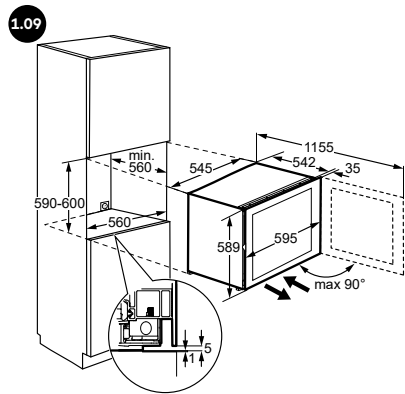

AWCD280B6B

CK9100T, CK7100T, CK9100B, CK7100B

CW600T, CW600B