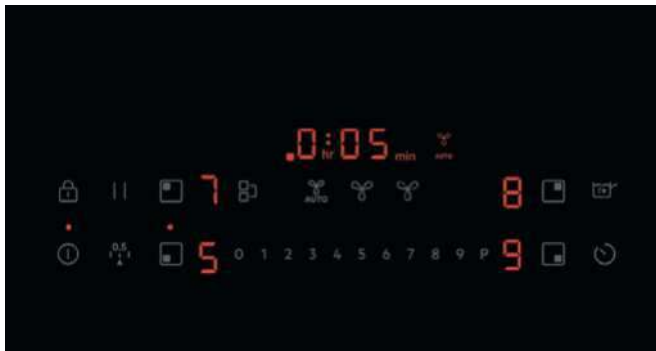

COMBOHOB 60 CM

NEW

Nr. 2.09 / 2.10 / 2.11

NCT64B00CB

Serie	6000 Bridge
Kookassistentie	-
Flexibele zones	1 brugfunctie
Bediening	enkelvoudige schuifbediening
Zone linksvoor	2300 - 3200 W / 210 mm
Zone linksachter	2300 - 3200 W / 210 mm
Zone rechtsvoor	1400 - 2500 W / 145 mm
Zone rechtsachter	1800 - 2800 W / 180 mm
Afzuigkracht (int./max./min.)	650 / 550 / 270 m³/h
Geluidsniveau (max./min.)	66 / 50 dB(A)
Boosterfunctie	✓
Recirculatiekit* en koolstoffilter	inclusief (naar achterwand) / koolstoffilter OdourClean Standard meegeleverd
Verzadigingsaanduiding	verfilter / koolstoffilter
Kleur / design	zwart / vlakbouw of standaard inbouw
Aansluitwaarde	7350 W - 2-fasen, 230 V
Inbouwafmetingen (hxbxd)	225 x 560 x 490 mm
Minimale werkbladdikte	1,2 cm (4 mm indien versterkt inox)
	€ 2099,99

Past in een kast van 60 cm*

Bewaar

ENKELVOUDIGE SCHUIFBEDIENING

Model NCT64B00CB is voorzien van een enkelvoudige schuifbediening. Hierbij worden de zones aan één kant van de kookplaat met slechts één slider bediend.