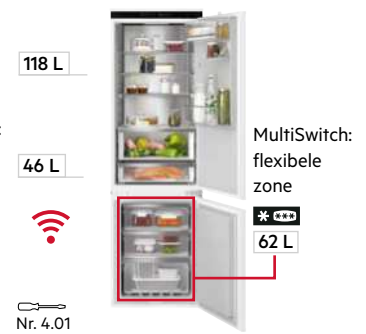

KOEL-VRIESKASTEN 178 CM

EK7A18C

A ↑ 178 CM ↓ NO FROST 10

EK9B18C

B ↑ 178 CM ↓ NO FROST 10

NSC9V181CS

C ↑ 178 CM ↓ NO FROST 10

Serie	7000 AI CoolAssist	9000 MultiChill 0°C	9000 MultiChill 0°C
Bediening	TouchControl met AI CoolAssist	TouchControl met Ecometer	TouchControl met Ecometer
Energieverbruik per jaar	99 kWh	125 kWh	154 kWh
Geluidsniveau	27 dB(A)	29 dB(A)	35 dB(A)
Luchtcirculatie	MultiFlow	Cooling 360°	Cooling 360°
Speciale lades	ChillZone 0°	GreenZone+ / MultiChill	GreenZone+ / MultiChill
TwinTech®	✓	✓	✓
Snelkoel / snelvries functie	Coolmatic / Frostmatic	Coolmatic / Frostmatic	Coolmatic / Frostmatic
Gerecycled kunststof	70% van de binnenbekleding	70% van de binnenbekleding	70% van de binnenbekleding
Meegeleverde accessoires	CleanAir+ filter	CleanAir+ filter	CleanAir+ filter
Installatie van de deur	deur op deur met SoftClosing	deur op deur met SoftClosing	sleepscharnier
Koel- en vriesdeel apart uit te schakelen	✓	✓	✓
Inbouwafmetingen (hxbxd)	1780 x 560 x 550 mm	1780 x 560 x 550 mm	1780 x 560 x 550 mm
	€ 2299,99	€ 2349,99	€ 2099,99

NSC8M181BC

B ↑ 178 CM ↓ NO FROST 10

NSC8M181DC

D ↑ 178 CM ↓ NO FROST 10

NSC7C181DS

D ↑ 178 CM ↓ NO FROST 10