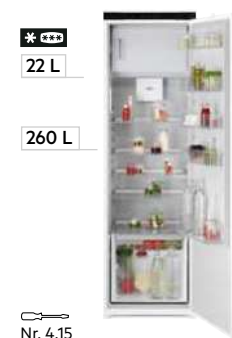

Bewaar

Nr. 4.15

NSF6D181ES

Bediening	LCD / TouchControl
Energieverbruik per jaar	165 kWh
Geluidsniveau	32 dB(A)
Luchtcirculatie	DynamicAir
Speciale lades	-
Snelkoel / snelvries functie	- / Frostmatic
Gerecycled kunststof	70% van de binnenbekleding
Meegeleverde accessoires	telescopische geleiders
Installatie van de deur	sleepscharnier
Inbouwafmetingen (hxbxd)	1780 x 560 x 550 mm
	€ 1399,99