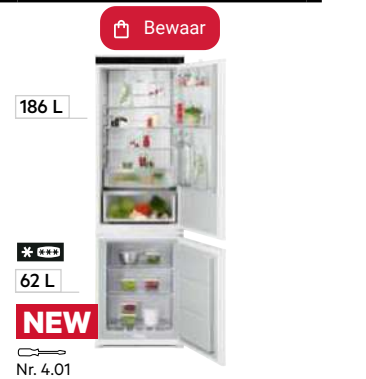

NSC7C181DS

D ↑ 178 CM ↓ NO FROST 10

Serie	8000 Cooling 360°	8000 Cooling 360°	7000 AI CoolAssist
Bediening	TouchControl met Ecometer	TouchControl met Ecometer	TouchControl met AI CoolAssist
Energieverbruik per jaar	110 kWh	173 kWh	173 kWh
Geluidsniveau	33 dB(A)	35 dB(A)	34 dB(A)
Luchtcirculatie	Cooling 360°	Cooling 360°	MultiFlow
Speciale lades	GreenZone+ / ExtraChill	GreenZone+ / ExtraChill	ExtraChill
TwinTech®	✓	✓	✓
Snelkoel / snelvries functie	Coolmatic / Frostmatic	Coolmatic / Frostmatic	- / ✓
Gerecycled kunststof	70% van de binnenbekleding	70% van de binnenbekleding	70% van de binnenbekleding
Meegeleverde accessoires	CleanAir+ filter	CleanAir+ filter	-
Installatie van de deur	deur op deur met SoftClosing	deur-op-deur met SoftClosing	sleepscharnier
Koel- en vriesdeel apart uit te schakelen	✓	✓	-
Inbouwafmetingen (hxbxd)	1780 x 560 x 550 mm	1780 x 560 x 551 mm	1780 x 560 x 550 mm
	€ 2149,99	€ 1949,99	€ 1499,99

Leverbaar tot juni 2026

Opvolger van NSC7G181DS