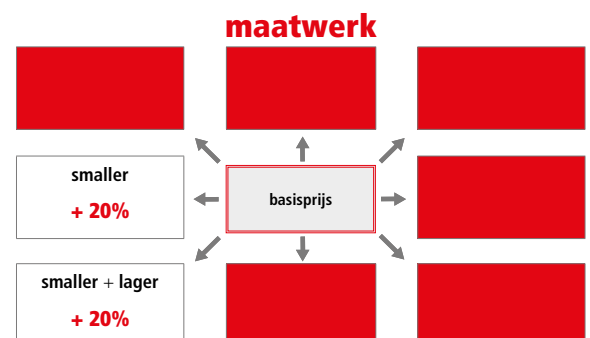

Voeg de prijs van de extra glasoptie bij de prijs van elk glasdeel van de opstelling.

Seven

- Draaideuren en schuifdeuren
- Gehard veiligheidsglas 6 mm
- Hoogte 190 cm

SEA1

SEP1

SEP2

Seven

Hoekinstap met schuifdeuren met profielen in chroom (30) en transparant glas (TR).