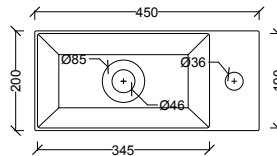

...= invullen kleurcode, zie overzichtspagina begin hoofdstuk opzetwastafels, p. 50-013

= glanzend wit (01) / mat zwart (08) / mat wit (09)

SPYNA

55 x 25 cm	P1	glanzend wit	OPSP-HW02-01	210.00 €
55 x 25 cm	P2		OPSP-HW02-...	321.00 €
55 x 25 cm	P3		OPSP-HW02-...	487.00 €
55 x 25 cm	P4		OPSP-HW02-...	385.00 €
55 x 25 cm	P5		OPSP-HW02-...	660.00 €