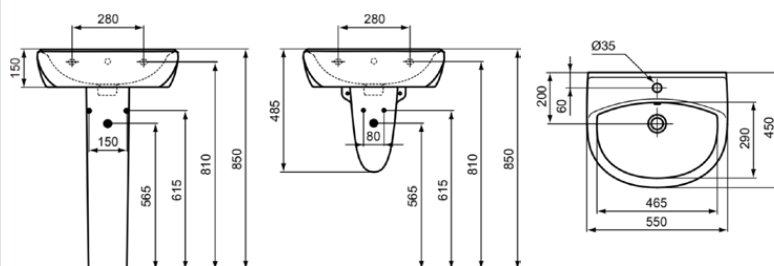

Optioneel

Zuil 17 x 16,5 x 71 cm	OPCAROCO		66.00 €
Bouten wastafel	DBBOUTM10X140		3.26 €

OPCAROWT550