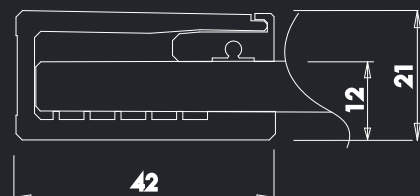

SNELLE MONTAGE

KNA1

KNP2+KNF1

KNP3+KNF1+KNF2

KNP1

Kn

Hoekinstap MS + MD met profielen in geborsteld brons (93) en transparant glas (TR).

BUITENMAAT (A)	BINNENMAAT (B)	INSTAP	ART.NR.	VERSIE	ART.NR.	PRIJS PER DEEL (2 stukken te bestellen)	
						WIT 10 tr	CHROOM 30 tr
88-90,5	• 86,5-89	43	KNA1		088	€ 992,00	€ 992,00
98-100,5	• 86,5-99	47			098	€ 1029,00	€ 1029,00