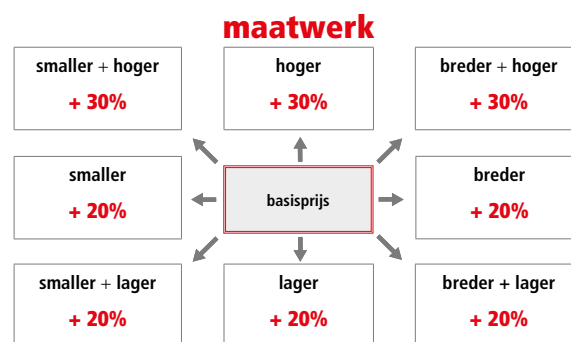

VASTE WAND

NGF1

BUITENMAAT (op douchebak)	IR OMKERBAAR	ART.NR.	glanzend INOX 60	mat INOX 61
			tr (transparent glas)	tr (transparent glas)
66,5-68		066	€ 576,00	€ 576,00
68-69,5		068	€ 576,00	€ 576,00
76,5-78		076	€ 585,00	€ 585,00
78-79,5		078	€ 585,00	€ 585,00
86,5-88		086	€ 596,00	€ 596,00
88-89,5		088	€ 596,00	€ 596,00
96,5-98		096	€ 607,00	€ 607,00
98-99,5		098	€ 607,00	€ 607,00

8 mm
H 200 cm
INOX profielen

Afwerking profielen

	60	Glanzend INOX
	61	Mat INOX

Glasopties				prijs per glasdeel
	code	omschrijving	afmetingen	
	SA	Satijn	≤ 120 cm > 120 cm	€ 115 € 170
	EC	Extra helder	≤ 120 cm > 120 cm	€ 200 € 235
	FU	Fumé	≤ 120 cm > 120 cm	€ 285 € 330
	FB	Bruin fumé	≤ 120 cm > 120 cm	€ 285 € 330
	BS	Satijnband	≤ 120 cm > 120 cm	€ 160 € 200
	DE	Satijnglas met decor	Alle	€ 250
	AT	Anti-kalk behandeling	≤ 120 cm > 120 cm	€ 90 € 120
	AP	Permanente anti-kalk	≤ 120 cm > 120 cm	€ 240 € 285
	RI	Helder reflecterend	≤ 120 cm > 120 cm	€ 355 € 400
	RF	Reflecterend met fumé-effect	≤ 120 cm > 120 cm	€ 355 € 400
	MR	Spiegelglas	≤ 120 cm > 120 cm	€ 730 € 820
	R690067	Anti-kalk onderhouds-kit	Alle	€ 85

Voeg de prijs van de extra glasoptie bij de prijs van elk glasdeel van de opstelling.

Max. hoogte maatwerk = 240 cm

Smaller + hoger > 230 cm = + 40%

Hoger > 230 cm = + 40%

Breder + hoger > 230 cm = +40%