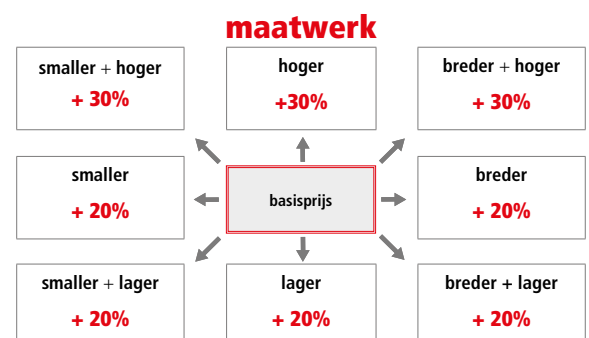

DOUCHE

Vaste wand **Z8F1**

AFMETING IN CM	IS links	ID rechts	ART.NR.	wit 10	chrom 30
				tr (transparant glas)	tr (transparant glas)
66.5-68			066	€ 579,00	€ 579,00
68-69.5			068		
76.5-78			076		
78-79.5			078	€ 600,00	€ 600,00
86.5-88			086		
88-89.5			088	€ 619,00	€ 619,00
96.5-98			096		
98-99.5			098	€ 639,00	€ 639,00

8 mm
H 200 cm
Incl. stabilisatiestang

Glaspopties				prijs per glasdeel
	code	omschrijving	afmetingen	
●	SA	Satijn	≤ 120 cm	€ 115
			> 120 cm	€ 170
○	EC	Extra helder	≤ 120 cm	€ 200
			> 120 cm	€ 235
●	FU	Fumé	≤ 120 cm	€ 285
			> 120 cm	€ 330
●	FB	Bruin fumé	≤ 120 cm	€ 285
			> 120 cm	€ 330
●	BS	Satijnband	≤ 120 cm	€ 160
			> 120 cm	€ 200
●	DE	Satijn glas met decor	Alle	€ 250
○	AT	Anti-kalk behandeling	≤ 120 cm	€ 90
			> 120 cm	€ 120
○	AP	Permanente anti-kalk	≤ 120 cm	€ 240
			> 120 cm	€ 285
○	RI	Helder reflecterend	≤ 120 cm	€ 355
			> 120 cm	€ 400
○	RF	Reflecterend met fumé-effect	≤ 120 cm	€ 355
			> 120 cm	€ 400
○	MR	Spiegelglas	≤ 120 cm	€ 730
			> 120 cm	€ 820
○	R690067	Anti-kalk onderhouds-kit	Alle	€ 85

Voeg de prijs van de extra glasoctie bij de prijs van elk glasdeel van de opstelling.

Extra profielkleuren

ZIE TABEL BEGIN VAN HET HOOFDSTUK

Voeg de prijs voor de extra profielkleur bij de prijs van elk glasdeel in afwerking chrom (30).

Max. hoogte maatwerk = 220 cm