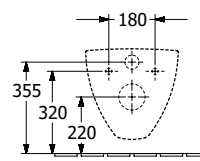

MULINO

RIMLESS

Hangwc rimless inclusief toiletzitting softclose

OPMULINO

420.00 €

EZARO

RIMLESS

Hangwc rimless inclusief toiletzitting softclose, wit

OPEZAROW

525.00 €

Hangwc rimless inclusief toiletzitting softclose, mat wit

OPEZAROMW

639.00 €

Hangwc rimless inclusief toiletzitting softclose, mat zwart

OPEZAROWZ

639.00 €

O.NOVO Twistflush-E

Combipack hangwc + zitting softclose + quickrelease

VB5660CL01

359.00 €