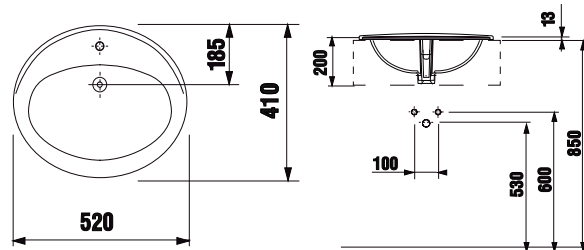

OVAL

ovaal

OPOVAL

124.00 €

Inbouwwastafel met kraangat.