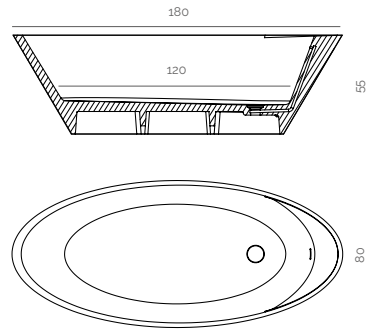

LUGO

Vrijstaand bad met overloop, mineraal composit. Buitenkant van het bad bestaat uit 3 verschillende structuren. Inclusief sifon en clic-clac die wordt meegeleverd in dezelfde kleur als het bad. Ook beschikbaar in andere RAL-kleuren - op aanvraag.

LUGO	180 x 80^{CM}	wit	OPLUGOW	6280.00 €
LUGO	180 x 80^{CM}	zwart	OPLUGOZW	6399.00 €