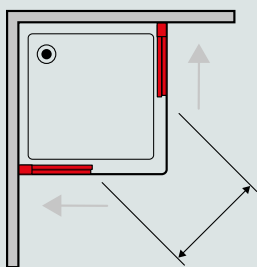

O-Plus

Bathroom & Kitchen solutions

FLAT HOEKINSTAP FTA1

FLAT HOEKINSTAP

Hoekinstap met schuifdeuren, wit gelakt of chroom, 3 mm transparant glas, 190 cm hoog, omkeerbaar.

! Voor hoekopstelling steeds 2 delen bestellen !