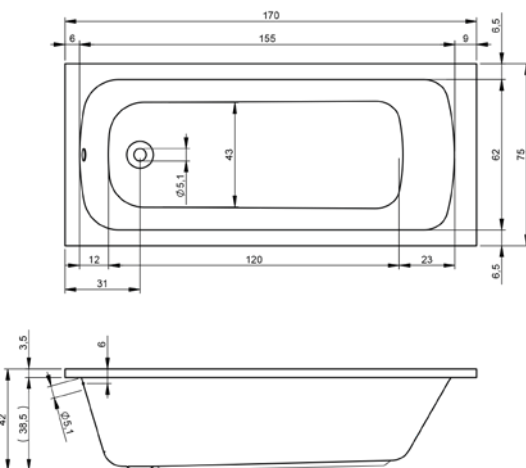

toebehoren

pootset OPPOOTSET01U 23.00 €

automatische badgarnituur OP5820000000 64.95 €

automatische badgarnituur verlengd zwart RI208711 110.00 €