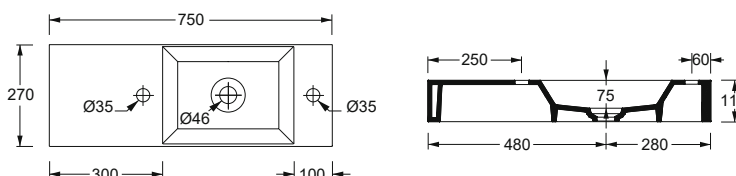

PORSELEIN

SPYNA (KRAANGAT RECHTS)

75 x 27 cm	P1	glanzend wit	OPSP-HW03-01	305.00 €
75 x 27 cm	P2		OPSP-HW03-...	480.00 €
75 x 27 cm	P3		OPSP-HW03-...	650.00 €
75 x 27 cm	P4		OPSP-HW03-...	540.00 €
75 x 27 cm	P5		OPSP-HW03-...	807.00 €

Optie : afvoerafdekkapje OPAL-PLUG-... 70.00 €

Handenwasser zonder overloop, kraangat rechts. Binnenkant handenwasser hellend.
Plug kan men apart bijbestellen.

...= invullen kleurcode, zie overzichtspagina begin hoofdstuk opzetwastafels, p. 50-013