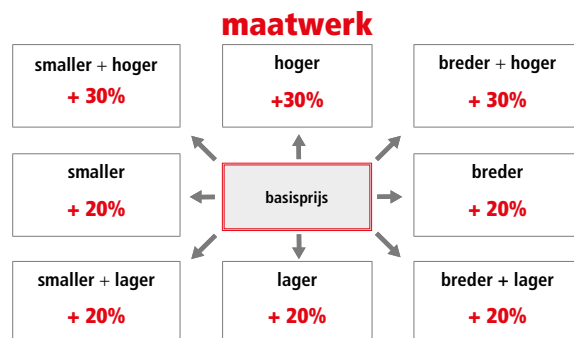

VRFD

VASTE WAND TE COMBINEREN MET DRAAIDEUR VRPD

BUITENMAAT (A)	BINNENMAAT (B)	ART.NR.	VERSIE	ART.NR.	WIT 10	CHROOM 30
					tr	tr
67-69	• 65-67	VRFD		067	€ 363,00	€ 460,00
69-71	• 67-69			069		
72-74	• 70-72			072	€ 381,00	€ 481,00
77-79	• 75-77			077		
79-81	• 77-79			079		
87-89	• 85-87			087	€ 397,00	€ 499,00
89-91	• 87-89			089		
97-99	• 85-87			097	€ 419,00	€ 519,00
99-101	• 87-89			099		

aluminium frame
hoogte 200 cm
6 mm veiligheidsglas

Glasopties				prijs per glasdeel
code	omschrijving	afmetingen		
SA	Satijn	≤ 120 cm	€ 115	
		> 120 cm	€ 170	
EC	Extra helder	≤ 120 cm	€ 200	
		> 120 cm	€ 235	
FU	Fumé	≤ 120 cm	€ 285	
		> 120 cm	€ 330	
FB	Bruin fumé	≤ 120 cm	€ 285	
		> 120 cm	€ 330	
BS	Satijnband	≤ 120 cm	€ 160	
		> 120 cm	€ 200	
DE	Satijnglas met decor	Alle	€ 250	
AT	Anti-kalk behandeling	≤ 120 cm	€ 90	
		> 120 cm	€ 120	
RI	Helder reflecterend	≤ 120 cm	€ 355	
		> 120 cm	€ 400	
RF	Reflecterend met fumé-effect	≤ 120 cm	€ 355	
		> 120 cm	€ 400	
MR	Spiegelglas	≤ 120 cm	€ 730	
		> 120 cm	€ 820	
R690067	Anti-kalk onderhouds-kit	Alle	€ 85	

Voeg de prijs van de extra glasoptie bij de prijs van elk glasdeel.

Extra profielkleuren

ZIE TABEL BEGIN VAN HET HOOFDSTUK

Voeg de prijs voor de extra profielkleur bij de prijs van elk glasdeel in afwerking chroom (30).

Max. hoogte maatwerk = 240 cm

Smaller + hoger > 230 cm = +40%

Hoger > 230 cm = +40%

Breder + hoger > 230 cm = +40%