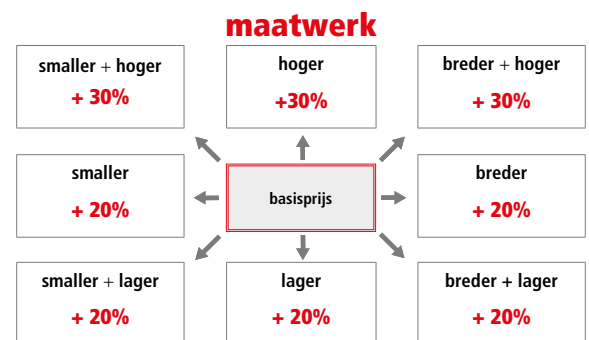

KUB72/76

WAND VOOR INLOOPDOUCHE L-OPSTELLING MET HOEKVERBINDING

AFMETING IN CM	ART.NR.	TYPE PANEEL	ART.NR.	CHROOM 30
				tr
67-69,5	KUB76 paneel 1 INCLUSIEF STABILISATIESTANG		067	€ 641,00
72-74,5			072	€ 662,00
77-79,5			077	€ 683,00
87-89,5			087	€ 703,00
97-99,5			097	€ 723,00
	+			
119	KUB72 paneel 2		119	€ 558,00
129			129	€ 586,00
139			139	€ 639,00
149			149	€ 639,00
159			159	€ 747,00
169			169	€ 747,00

DOUCHE

SNELLE MONTAGE

INCLUSIEF STABILISATIESTANG L 100 CM
hoogte 200 cm
8mm veiligheidsglas

Bij bestelling glas BS, SA, DE of AT: gelieve aan te geven of de wand links of rechts tegen de muur komt.
SCHETS MEESTUREN AUB!

Glasopties				prijs per glasdeel
code	omschrijving	afmetingen		
SA	Satijn	≤ 120 cm	€ 115	
		> 120 cm	€ 170	
EC	Extra helder	≤ 120 cm	€ 200	
		> 120 cm	€ 235	
FU	Fumé	≤ 120 cm	€ 285	
		> 120 cm	€ 330	
FB	Bruin fumé	≤ 120 cm	€ 285	
		> 120 cm	€ 330	
BS	Satijnband	≤ 120 cm	€ 160	
		> 120 cm	€ 200	
DE	Satijnglas met decor	Alle	€ 250	
AT	Anti-kalk behandeling	≤ 120 cm	€ 90	
		> 120 cm	€ 120	
AP	Permanente anti-kalk	≤ 120 cm	€ 240	
		> 120 cm	€ 285	
RI	Helder reflecterend	≤ 120 cm	€ 355	
		> 120 cm	€ 400	
RF	Reflecterend met fumé-effect	≤ 120 cm	€ 355	
		> 120 cm	€ 400	
MR	Spiegelglas	≤ 120 cm	€ 730	
		> 120 cm	€ 820	
R690067	Anti-kalk onderhouds-kit	Alle	€ 85	

Extra profielkleuren

ZIE TABEL BEGIN VAN HET HOOFDSTUK

Voeg de prijs voor de extra profielkleur bij de prijs van elk glasdeel in afwerking chroom (30).

Voeg de prijs van de extra glasoptie bij de prijs van elk glasdeel van de opstelling.

Max. hoogte maatwerk = 260 cm

Smaller + hoger > 230 cm = + 40%

Hoger > 230 cm = + 40%

Breder + hoger > 230 cm = +40%