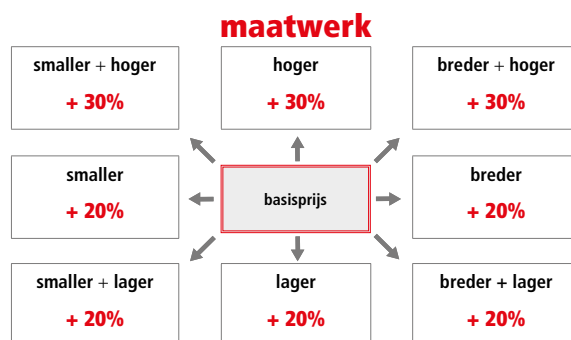

PRIJS PER DEEL (2 stukken te bestellen)

• AFMETING IN CM	INSTAP	ART.NR.	VERSIE	ART.NR.	WIT 10	CHROOM 30
					tr	tr
67-70	33	SEA1	MR omkeerbaar	067	€ 263,00	€ 369,00
72-75	37			072		
77-80	40			077	€ 273,00	€ 380,00
82-85	44			082		
87-90	47			087	€ 279,00	€ 391,00
92-95	51			092		
97-100	54			097	€ 288,00	€ 401,00
102-105	58			102		
107-110	61			107	€ 294,00	€ 414,00
112-115	65			112		
117-120	68			117	€ 302,00	€ 423,00

DOUCHE

aluminium frame
hoogte 190 cm
6 mm veiligheidsglas

Extra profielkleuren			prijs per glasdeel
code	omschrijving		
●	11 mat zwart		€ 90
○	16 mat wit		€ 90

Voeg de prijs voor de extra profielkleur bij de prijs van elk glasdeel in afwerking chroom (30).

Glasopties				prijs per glasdeel
code	omschrijving	afmetingen		
● SA	Satijn	≤ 120 cm		€ 115
		> 120 cm		€ 170
● BS	Satijnband	≤ 120 cm		€ 160
		> 120 cm		€ 200
○ AT	Anti-kalk behandeling	≤ 120 cm		€ 90
		> 120 cm		€ 120
○ R690067	Anti-kalk onderhouds-kit	Alle		€ 85

Voeg de prijs van de extra glasoptie bij de prijs van elk glasdeel van de opstelling.