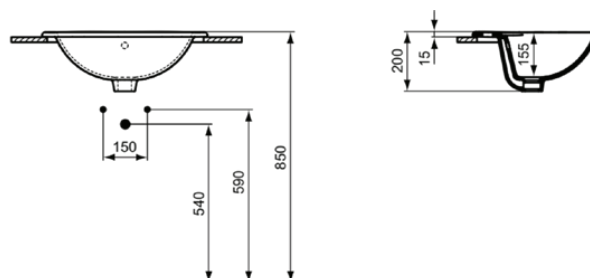

CARO

56 x 46 cm

OPCAROWTUB

142.50 €

Inbouwwastafel met kraangat en overloop, exclusief afvoerplug.