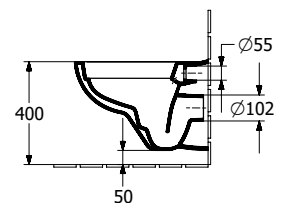

MULINO

RIMLESS

Hangwc rimless inclusief toiletzitting softclose

OPMULINO

420.00 €

EZARO

RIMLESS

Hangwc rimless inclusief toiletzitting softclose, wit

OPEZAROW

525.00 €

Hangwc rimless inclusief toiletzitting softclose, mat wit

OPEZAROMW

639.00 €

Hangwc rimless inclusief toiletzitting softclose, mat zwart

OPEZAROWZ

639.00 €

O.NOVO Twistflush-E

Combipack hangwc + zitting softclose + quickrelease

VB5660CL01

359.00 €