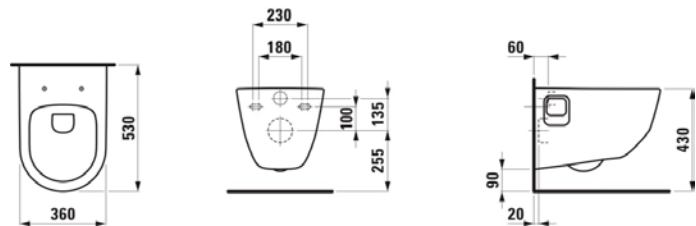

ZETA

Hangwc

OPF180005

99.00 €

Wc zitting vip

PRVIP1

48.13 €

Wc zitting "softclose"

PRSOFTCLOSE

93.50 €

RIMLESS

NICE COMBIPACK

Hangwc rimless + wc zitting softclose

OPNICEHWC

309.00 €

RIMLESS

ZENA COMBIPACK

Hangwc met open bevestiging + wc zitting softclose

OPGZENA

399.00 €

BOCH WC-PACK

O-Plus Boch wc-pack met hangwc directflush en zitting softclose + quickrelease

OPBOCH

499.00 €