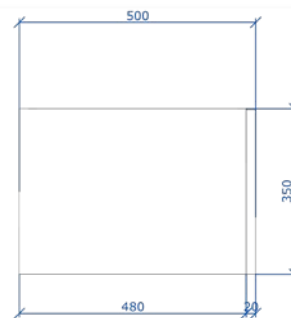

Onderkast met 1 lade, zonder topplaat (met wastafeltablet naar keuze van de klant)

OPNOOK0800WT	80x37x50 cm (bxhxd)	1909.00 €
OPNOOK1000WT	100x37x50 cm (bxhxd)	2235.00 €
OPNOOK1200WT	120x37x50 cm (bxhxd)	2561.00 €

Onderkast met 2 laden, zonder topplaat (met wastafeltablet naar keuze van de klant)

OPNOOK1400WT	140x37x50 cm (bxhxd)	3046.00 €
OPNOOK1600WT	160x37x50 cm (bxhxd)	3219.00 €