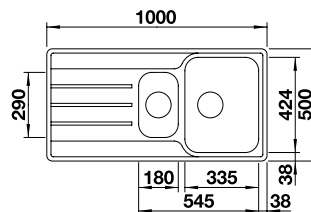

LEMIS 6 S-IF + LANORA

OPBL212 790.00 €

Spoeltafel LEMIS 6 S-IF. Roestvrij staal licht glanzend
Kraan LANORA. Roestvrij staal geborsteld

LEMIS 6 S-IF + LANORA-S

OPBL213 885.00 €

Spoeltafel LEMIS 6 S-IF. Roestvrij staal licht glanzend
Kraan LANORA-S. Roestvrij staal geborsteld