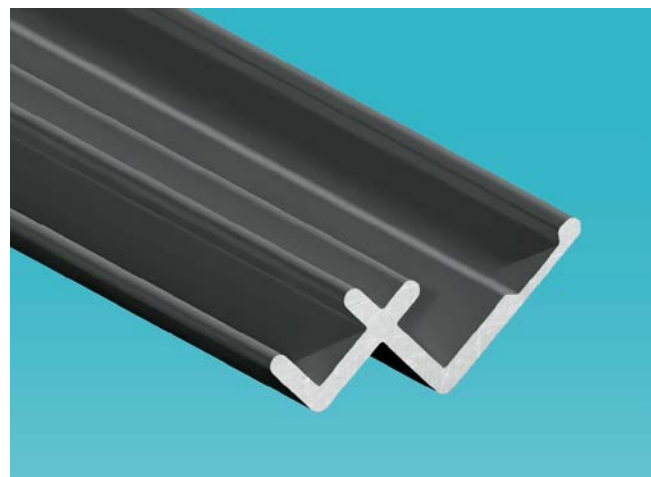

Aluminium profiel binnenhoek 2700 mm

MAT WIT	OPABIP001	19.95 €
MAT ZWART	OPABIP002	19.95 €
MAT SILVER BRUSH	OPABIP003	19.95 €