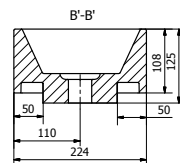

KERAMIEK

CARO

45 x 35 cm kraangat midden

OPCAROHW1

67.50 €

Handenwasser met 1 kraangat en overloop.

Optie: bouten handenwasser

DBBOUTM8X110

2.70 €

KERAMIEK

CARO

40 x 30 cm kraangat rechts

OPCAROHW2

58.50 €

Handenwasser met 1 kraangat en overloop.

Optie: bouten handenwasser

DBBOUTM8X110

2.70 €

COMPOSIT MET GELCOAT & SOLID SURFACE

BONITA

40 x 22 cm kraangat links gelcoat

OPBONITALI

219.00 €

40 x 22 cm kraangat links solid surface

OPBONITAMTLI

299.00 €

40 x 22 cm kraangat rechts gelcoat

OPBONITARE

219.00 €

40 x 22 cm kraangat rechts solid surface

OPBONITAMATRE

299.00 €

Handenwasser, zonder overloop, hoogte 10,8 cm, niet omkeerbaar, in gelcoat blinkend of solid surface mat.

Optie: bouten handenwasser

DBBOUTM8X110

2.70 €