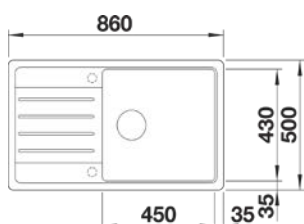

LEGRA XL 6S + MIDA

OPBL526

660.00 €

Spoeltafel LEGRA XL 6S. Silgranit® PuraDur® Zwart mat
Kraan MIDA. Silgranit® PuraDur® Zwart mat