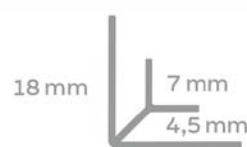

Binnenhoek 2600 mm

WIT	OPEBIHP001	9.95 €
ZWART	OPEBIHP002	9.95 €
GRIJS	OPEBIHP003	9.95 €
ALUMINIUM	OPEBIHP004	12.95 €

Buitenhoek 2600 mm

WIT	OPEBUHP001	9.95 €
ZWART	OPEBUHP002	9.95 €
GRIJS	OPEBUHP003	9.95 €
ALUMINIUM	OPEBUHP004	12.95 €