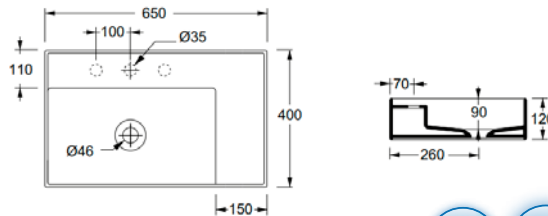

'mat zand' (kleur '44'-P2)

REFORM

60 x 35 x 12 cm	P1	glanzend wit	OPRE-WT03-01	379.00 €
60 x 35 x 12 cm	P2		OPRE-WT03-...	564.00 €
60 x 35 x 12 cm	P3		OPRE-WT03-...	595.00 €
60 x 35 x 12 cm	P4		OPRE-WT03-...	595.00 €
60 x 35 x 12 cm	P5		OPRE-WT03-...	839.00 €

Reform rechthoekige opzetwastafel 60 x 35 x 12 cm met kraangat. De niet-afsluitbare metalen afvoerplug wordt meegeleverd samen met een porseleinen afdekkapje in dezelfde kleur als de wastafel. Kan ook zonder kraangat besteld worden (plaats "-ZK" achteraan de code).

...= invullen kleurcode, zie overzicht p.50-013

Optionele afsluitbare pop-up, zie overzicht p. 50-013