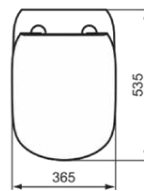

Hangwc rimless inclusief toiletzitting softclose, wit

OPEZAROW

525.00 €

Hangwc rimless inclusief toiletzitting softclose, mat wit

OPEZAROMW

639.00 €

Hangwc rimless inclusief toiletzitting softclose, mat zwart

OPEZAROWZ

639.00 €

O.NOVO Twistflush-E

Combipack hangwc + zitting softclose + quickrelease

VB5660CL01

359.00 €