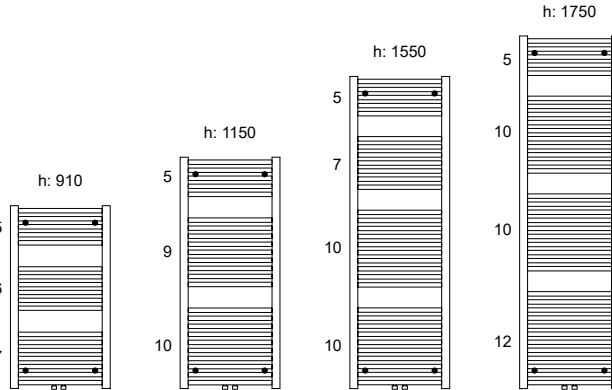

SAAR wit recht

Aansluiting in het midden en aansluiting aan de buitenkant.

HOOGTE mm	BREEDTE mm	CENTER AFST.	70/65/20° watt	55/45/20° watt	CV excl. ventielset	
					ART. NR.	PRIJS
1750	300	50	549	290	OPSA-02-W	275,00 €
1750	400	50	662	351	OPSA-05-W	287,00 €
1150	500	50	545	292	OPSA-20-W	207,00 €
1550	500	50	722	387	OPSA-25-W	252,00 €
1750	500	50	801	429	OPSA-30-W	287,00 €
1150	600	50	637	342	OPSA-45-W	218,00 €
1550	600	50	844	453	OPSA-50-W	264,00 €
1750	600	50	937	502	OPSA-55-W	330,00 €
1840	600	50	1148	616	OPSA-55-W+	380,00 €
1750	700	50	1069	573	OPSA-75-W	381,00 €

Opgelet: ventielset apart te bestellen!

SAAR antraciet recht

HOOGTE mm	BREEDTE mm	CENTER AFST.	70/65/20° watt	55/45/20° watt	CV excl. ventielset	
					ART. NR.	PRIJS
1750	600	50	937	502	OPSA-55-A	381,00 €

Opgelet: ventielset apart te bestellen!