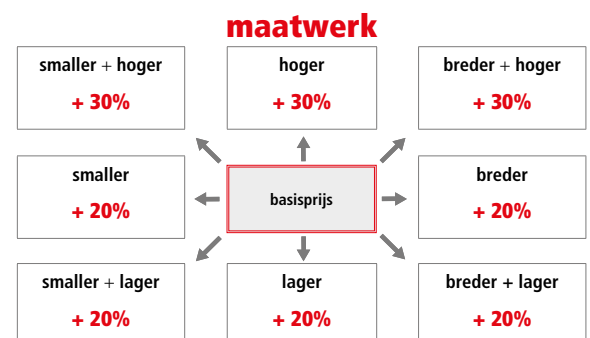

Max. hoogte maatwerk = 230 cm