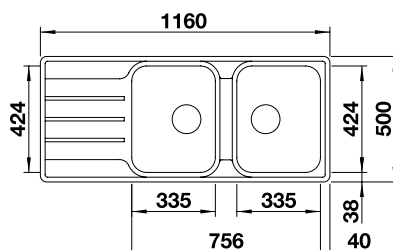

LEMIS 8 S-IF + CANDOR-S

OPBL219 945.00 €

Spoeltafel LEMIS 8 S-IF. Roestvrij staal licht glanzend
Kraan CANDOR -S. Roestvrij staal geborsteld