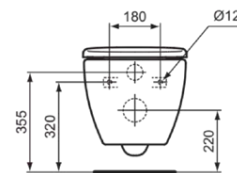

Hangwc rimless inclusief toiletzitting softclose, wit

OPEZAROW

525.00 €

Hangwc rimless inclusief toiletzitting softclose, mat wit

OPEZAROMW

639.00 €

Hangwc rimless inclusief toiletzitting softclose, mat zwart

OPEZAROWZ

639.00 €

O.NOVO Twistflush-E

Combipack hangwc + zitting softclose + quickrelease

VB5660CL01

359.00 €