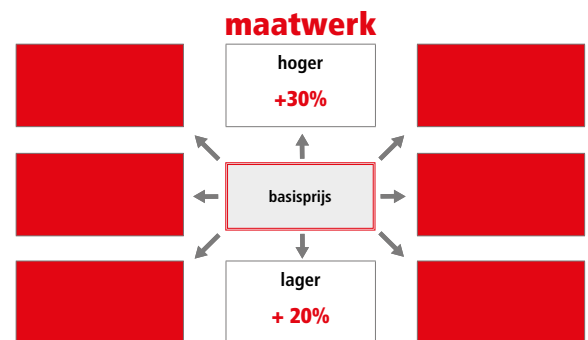

FYP2

DRAAIDEUR MET VAST PANEEL IN LIJN VOOR PLAATSING IN NIS

AFMETING IN CM	INSTAP	VERSIE	VERSIE	ART.NR.	WIT 10	CHROOM 30
		links (IS)	rechts (ID)		tr	tr
97-100	60			097	€ 925,00	€ 974,00
107-110				107	€ 953,00	€ 1003,00
117-120				117	€ 983,00	€ 1035,00
127-130				127	€ 1013,00	€ 1066,00
137-140				137	€ 1041,00	€ 1097,00
147-150				147	€ 1070,00	€ 1127,00
157-160				157	€ 1100,00	€ 1158,00

hoogte = 200 cm / hoogte inclusief scharnier = 200,5 cm
8 mm veiligheidsglas

Glasopties				prijs per glasdeel
code	omschrijving	afmetingen		
● SA	Satijn	≤ 120 cm	€ 115	€ 170
		> 120 cm	€ 170	
○ EC	Extra helder	≤ 120 cm	€ 200	€ 235
		> 120 cm	€ 235	
● FU	Fumé	≤ 120 cm	€ 285	€ 330
		> 120 cm	€ 330	
● FB	Bruin fumé	≤ 120 cm	€ 285	€ 330
		> 120 cm	€ 330	
● BS	Satijnband	≤ 120 cm	€ 160	€ 200
		> 120 cm	€ 200	
● DE	Satijnglas met decor	Alle	€ 250	
○ AT	Anti-kalk behandeling	≤ 120 cm	€ 90	€ 120
		> 120 cm	€ 120	
○ AP	Permanente anti-kalk	≤ 120 cm	€ 240	€ 285
		> 120 cm	€ 285	
○ RI	Helder reflecterend	≤ 120 cm	€ 355	€ 400
		> 120 cm	€ 400	
○ RF	Reflecterend met fumé-effect	≤ 120 cm	€ 355	€ 400
		> 120 cm	€ 400	
○ MR	Spiegelglas	≤ 120 cm	€ 730	€ 820
		> 120 cm	€ 820	
○ R690067	Anti-kalk onderhouds-kit	Alle	€ 85	

Voeg de prijs van de extra glasoptie bij de prijs van elk glasdeel van de opstelling.

Extra profielkleuren

ZIE TABEL BEGIN VAN HET HOOFDSTUK

Voeg de prijs voor de extra profielkleur bij de prijs van elk glasdeel in afwerking chroom (30).

Max. hoogte maatwerk = 240 cm

Hoger > 230 cm = + 40%