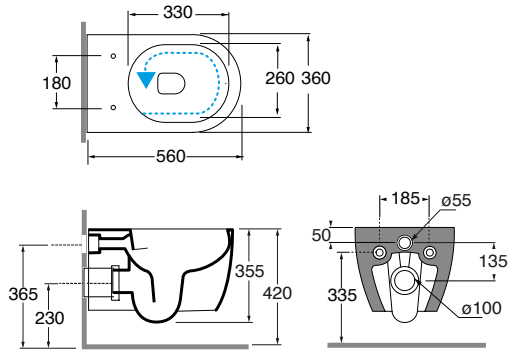

TINA

Hangwc rimless inclusief softclose zitting, wit

OPTINA

🌱 275.00 €

CARO

Diepspoelwc met horizontale uitgang

OPCAROHWC

🌱 100.50 €