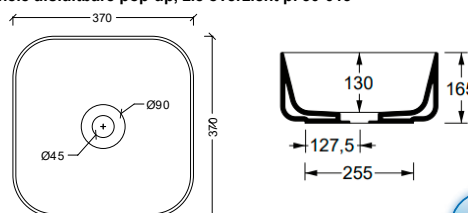

THUNICA

37 x 37 x 16,5 cm	P1	glanzend wit	OPTH-WT05-01	🌱 333.00 €
37 x 37 x 16,5 cm	P2		OPTH-WT05-...	499.00 €
37 x 37 x 16,5 cm	P3		OPTH-WT05-...	609.00 €
37 x 37 x 16,5 cm	P4		OPTH-WT05-...	599.00 €
37 x 37 x 16,5 cm	P5		OPTH-WT05-...	783.00 €

Thunica vierkante opzetwastafel 37 x 37 cm, hoogte 16,5 cm. De niet-afsluitbare metalen afvoerplug wordt meegeleverd samen met een porseleinen afdekkapje in dezelfde kleur als de wastafel.

...= invullen kleurcode, zie overzicht p. 50-013

🌱 = mat zwart (08) / mat wit (09) (wastafel)

Optionele afsluitbare pop-up, zie overzicht p. 50-013