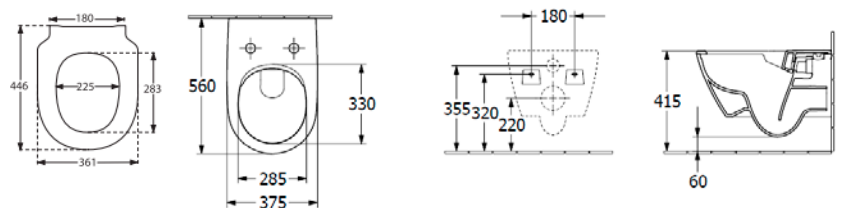

TINA

Hangwc rimless inclusief softclose zitting, wit

OPTINA

🌱 275.00 €

CARO

Diepspoelwc met horizontale uitgang

OPCAROHWC

🌱 100.50 €