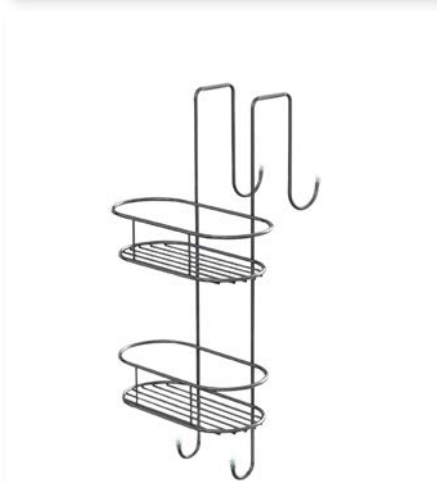

Rekje met 2 vakjes douchewand

OPNICETRAY2	80.00 €
chrom