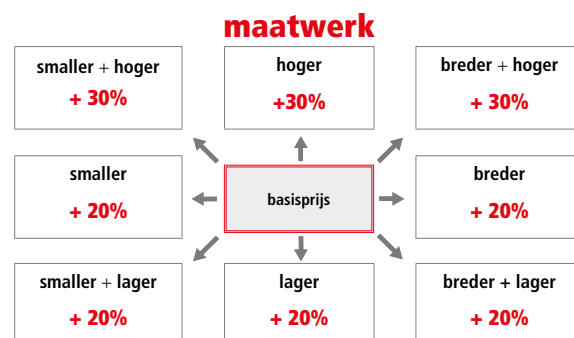

Extra profielkleuren

ZIE TABEL BEGIN VAN HET HOOFDSTUK

Voeg de prijs voor de extra profielkleur bij de prijs van de deur in afwerking chroom (30).