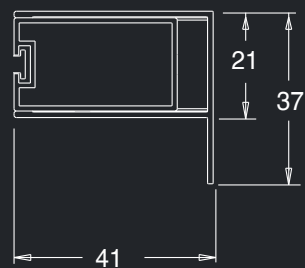

Seven

- Draaideuren en schuifdeuren
- Gehard veiligheidsglas 6 mm
- Hoogte 190 cm