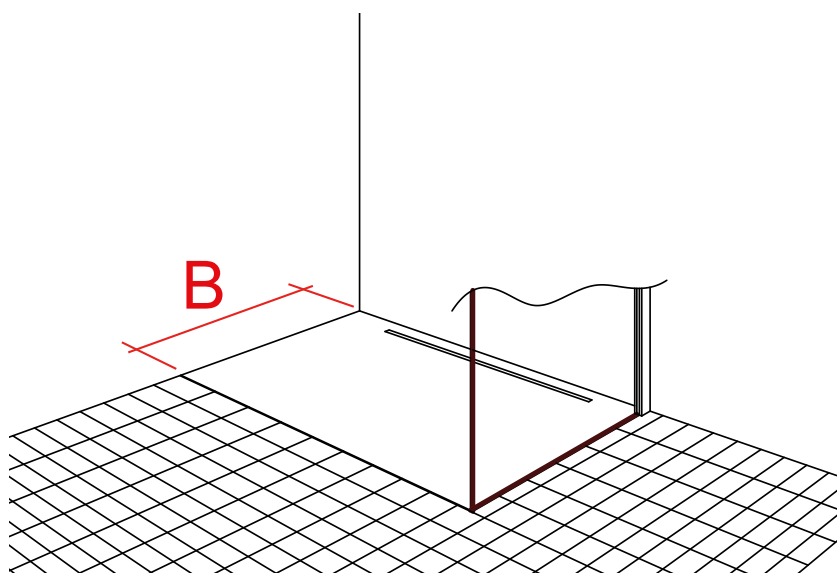

LEGENDE CATALOGOOG

SAMENSTELLING VAN DE ARTIKELCODE

FE	A	1	M	D	077	10	TR
SERIE	TYPE	MODEL	VERPAKKING	Versie	MIN. AFM.	KLEUR PROFIEL	GLASSOORT
Flaier Evolution	Hoek			Rechts	77 cm		Transparant

HOE CORRECT AFMETINGEN NOTEREN

Meet vanaf afgewerkte muur tot buitenrand douchevloer en kies de min.max maat die hiermee overeenstemt.