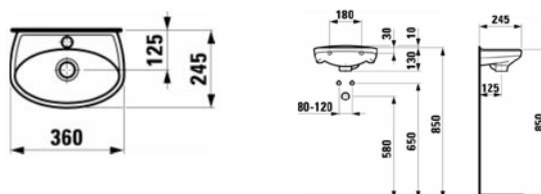

ZETA

36 x 24 cm OPF180001 50.00 €

Handenwasser met overloop, kraangat midden.