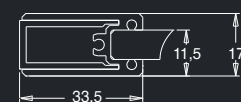

Vera

- Draaideuren
- Hoogte 200 cm - 201 cm
- Gehard veiligheidsglas 6 mm - saloondeur VRPA/VRPB 8 mm
- Scharnieren in RVS
- Magnetische sluiting
- Inclusief stabilisatiestang L 100cm