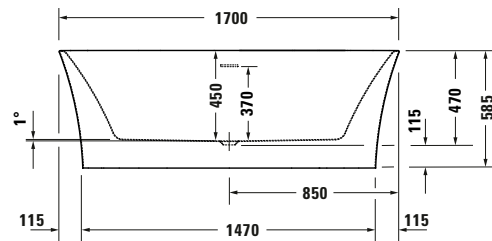

Mat grijs

Mat caffelatte

Mat ivoor

VENICE

Vrijstaand bad in acryl, met geïntegreerde overloop en witte push-to-open afvoer. Inclusief poten.

VENICE 170 x 80^{CM} wit OPVENICE 1499.00 €

JERE

Ruim en comfortabel vrijstaand bad in acryl. Inclusief overloop, sifon en push-to-open.