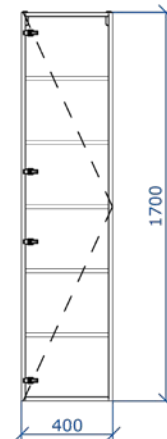

Kolomkast

OPNOKK04001LFI	links	40x170x38 cm (bxhxd)	1999.00 €
OPNOKK04001RFI	rechts	40x170x38 cm (bxhxd)	1999.00 €