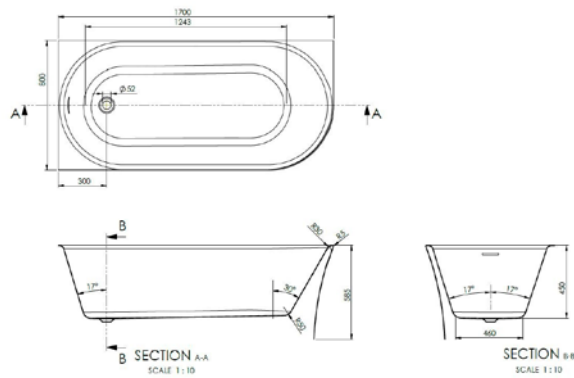

VENICE

Acryl hoekbad met geïntegreerde overloop en witte push-to-open afvoer. Inclusief poten.

VENICE	170 x 80^{CM}	wit	links	OPVENICEL	1499.00 €
VENICE	170 x 80^{CM}	wit	rechts	OPVENICER	1499.00 €

links

rechts

VENICE RECHTS