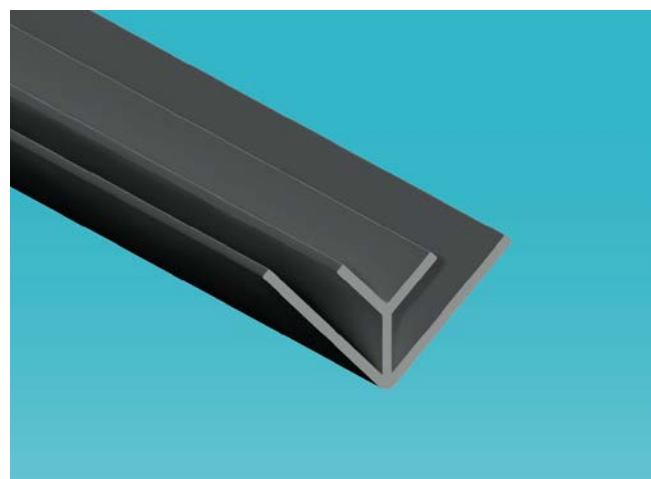

Binnenhoek 2600 mm

WIT	OPEBIHP001	9.95 €
ZWART	OPEBIHP002	9.95 €
GRIJS	OPEBIHP003	9.95 €
ALUMINIUM	OPEBIHP004	12.95 €