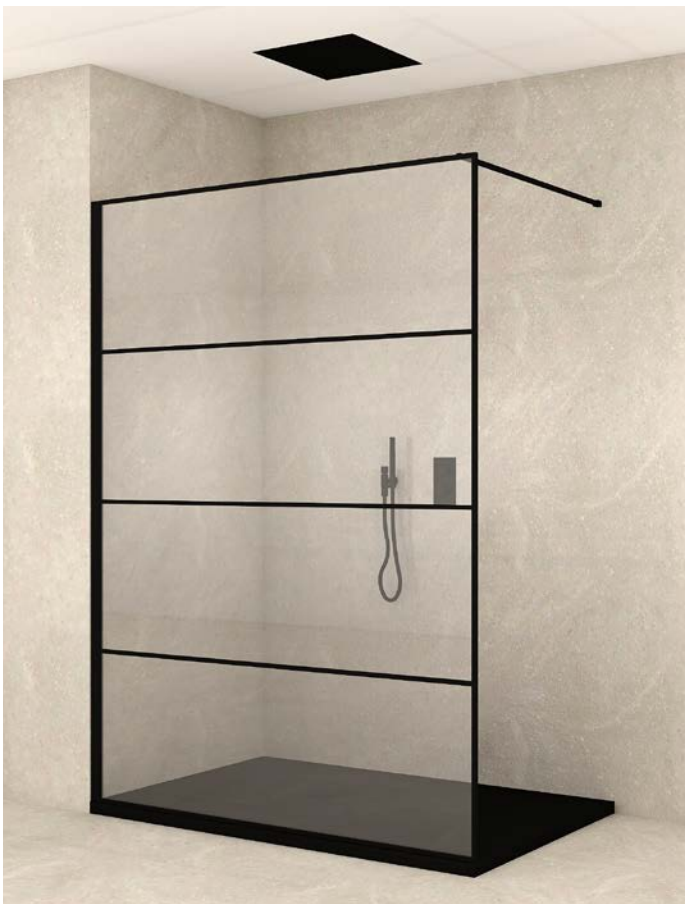

ART.NR.	hoogte	breedte	prijs
KUF9IB098-11L2	201cm	98-100,5	€ 830.00
KUF9IB108-11L2	201cm	108-110,5	€ 875.00
KUF9IB118-11L2	201cm	118-120,5	€ 888.00
KUF9IB128-11L2	201cm	128-130,5	€ 928.00
KUF9IB138-11L2	201cm	138-140,5	€ 944.00
KUF9IB148-11L2	201cm	148-150,5	€ 1001.00
KUF9IB158-11L2	201cm	158-160,5	€ 1001.00
KUF9IB168-11L2	201cm	168-170,5	€ 1114.00
KUF9IB178-11L2	201cm	178-180,5	€ 1114.00
KUF9IB188-11L2	201cm	188-190,5	€ 1228.00
KUF9IB198-11L2	201cm	198-200,5	€ 1228.00

KADER ALU ZWART GELIJD DESIGN SATIEN OP GLAS