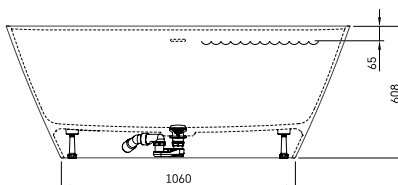

ORTA

Vrijstaand bad met geïntegreerde overloop en pop-up. Gelcoat blinkend wit of solid surface voor de matte baden. Pop-up wordt meegeleverd in de kleur van het bad. Inclusief sifon.

ORTA	159 x 70^{CM}	wit		OPORTA	2750.00 €
ORTA	159 x 70^{CM}	mat wit		OPORTAMW	3200.00 €
ORTA	159 x 70^{CM}	mat grijs		OPORTAMG	3990.00 €
ORTA	159 x 70^{CM}	mat caffelatte		OPORTAKO	3990.00 €
ORTA	159 x 70^{CM}	mat ivoor		OPORTAIV	3990.00 €