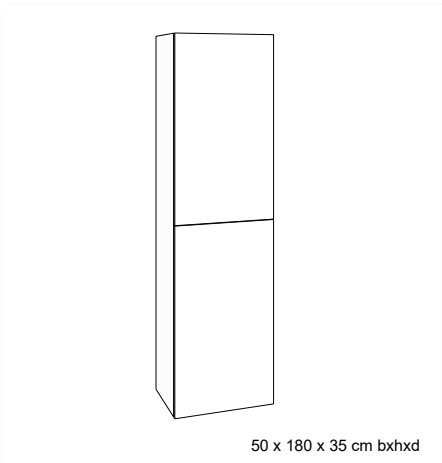

kolomkast 50 cm, 2 deuren, omkeerbaar

OPTRI350...	740.00 €
...= invullen kleurcode, zie overzichtspagina meubel	
Kolomkast is voorzien van push-to-open deuren en 5 houten leggers waarvan 1 vast.