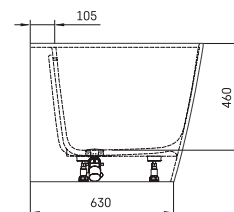

ORTA

Hoekbad met geïntegreerde overloop en pop-up. Gelcoat blinkend wit of solid surface voor de matte baden. Inclusief sifon en pop-up. Pop-up wordt meegeleverd in de kleur van het bad.

ORTA	160 x 75^{CM}	wit	links	OPORTAL	2750.00 €
ORTA	160 x 75^{CM}	mat wit	links	OPORTAMWL	3200.00 €
ORTA	160 x 75^{CM}	mat grijs	links	OPORTAMGL	3990.00 €
ORTA	160 x 75^{CM}	mat caffelatte	links	OPORTAKOL	3990.00 €
ORTA	160 x 75^{CM}	mat ivoor	links	OPORTAIVL	3990.00 €
ORTA	160 x 75^{CM}	wit	rechts	OPORTAR	2750.00 €
ORTA	160 x 75^{CM}	mat wit	rechts	OPORTAMWR	3200.00 €
ORTA	160 x 75^{CM}	mat grijs	rechts	OPORTAMGR	3990.00 €
ORTA	160 x 75^{CM}	mat caffelatte	rechts	OPORTAKOR	3990.00 €
ORTA	160 x 75^{CM}	mat ivoor	rechts	OPORTAIVR	3990.00 €