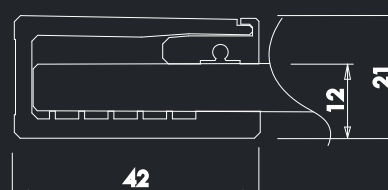

Muurprofiel vaste wanden