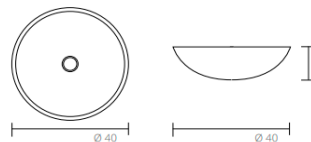

HARDSTEEN ZONDER KRAANGAT

∅ 40 x 15 cm	OPFSTONER4015	🌱 334.00 €

Ronde opzetwastafel uit natuursteen, diameter 40 x h15 cm.