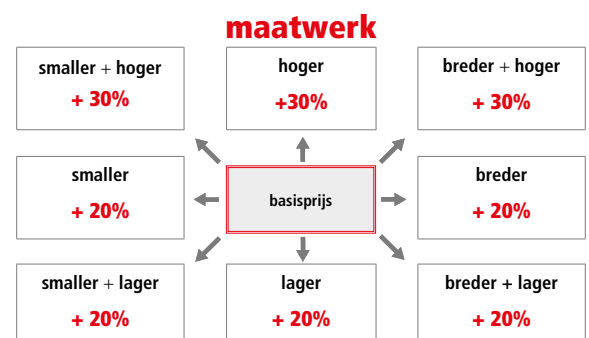

Zijwand voor plaatsing met draaideur Z8P4

Z8F2

AFMETING IN CM	IS links	ID rechts	ART.NR.	wit 10	chrom 30
				tr (transparant glas)	tr (transparant glas)
67-68.5			067	€ 579,00	€ 579,00
68.5-70			068	€ 600,00	€ 600,00
73-74.5			073	€ 619,00	€ 619,00
77-78.5			077	€ 639,00	€ 639,00
78.5-80			078	€ 658,00	€ 658,00
87-88.5			087	€ 679,00	€ 679,00
88.5-90			088	€ 698,00	€ 698,00

8 mm
H 200 cm
Incl. stabilisatiestang

Glasopties				prijs per glasdeel
code	omschrijving	afmetingen		
SA	Satijn	≤ 120 cm	€ 115	€ 170
		> 120 cm	€ 170	
EC	Extra helder	≤ 120 cm	€ 200	€ 235
		> 120 cm	€ 235	
FU	Fumé	≤ 120 cm	€ 285	€ 330
		> 120 cm	€ 330	
FB	Bruin fumé	≤ 120 cm	€ 285	€ 330
		> 120 cm	€ 330	
BS	Satijnband	≤ 120 cm	€ 160	€ 200
		> 120 cm	€ 200	
DE	Satijnglas met decor	Alle	€ 250	
AT	Anti-kalk behandeling	≤ 120 cm	€ 90	€ 120
		> 120 cm	€ 120	
AP	Permanente anti-kalk	≤ 120 cm	€ 240	€ 285
		> 120 cm	€ 285	
RI	Helder reflecterend	≤ 120 cm	€ 355	€ 400
		> 120 cm	€ 400	
RF	Reflecterend met fumé-effect	≤ 120 cm	€ 355	€ 400
		> 120 cm	€ 400	
MR	Spiegelglas	≤ 120 cm	€ 730	€ 820
		> 120 cm	€ 820	
R690067	Anti-kalk onderhouds-kit	Alle	€ 85	

Voeg de prijs van de extra glasoptie bij de prijs van elk glasdeel van de opstelling.

Extra profielkleuren

ZIE TABEL BEGIN VAN HET HOOFDSTUK

Voeg de prijs voor de extra profielkleur bij de prijs van elk glasdeel in afwerking chrom 30.

Max. hoogte maatwerk = 220 cm