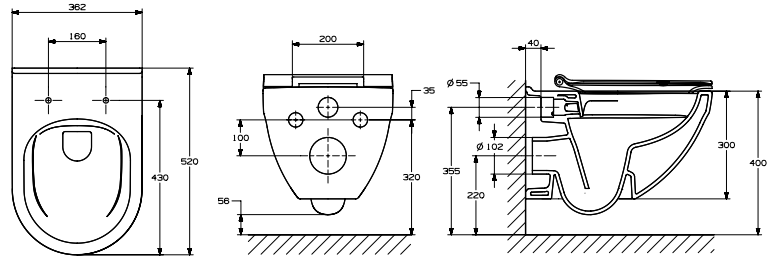

OPGELET: prijsgroep 3 & 5 zijn niet verkrijgbaar voor dit toilet!

= mat zwart (08) / mat wit (09)

RIMLESS

TURIA

Hangwc rimless inclusief slimseat zitting met softclose, wit

OPTURIA 474.00 €

RIMLESS

ULLA