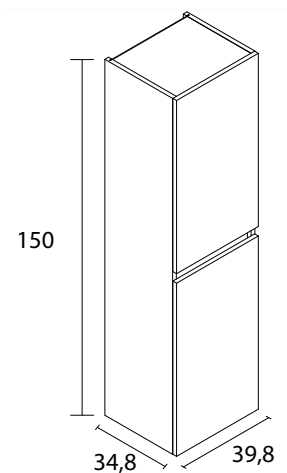

deuren omkeerbaar