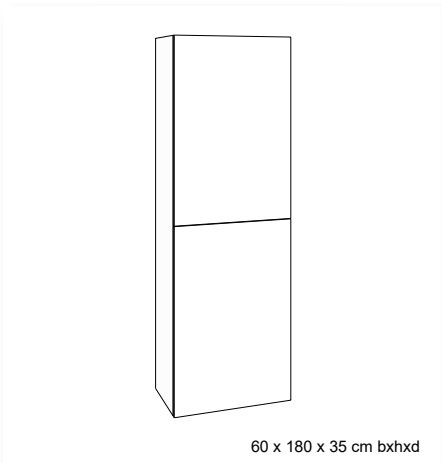

kolomkast 60 cm, 2 deuren, omkeerbaar

OPTRI360...	765.00 €
...= invullen kleurcode, zie overzichtspagina meubel	
Kolomkast is voorzien van push-to-open deuren en 5 houten leggers waarvan 1 vast.