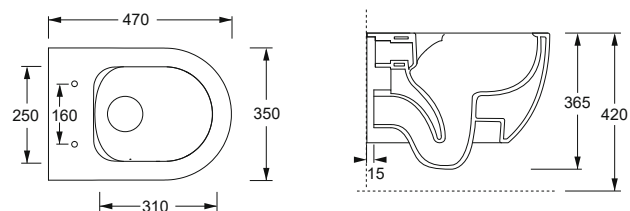

THUNICA COMPACT

Prijsgroep 1	glanzend wit	OPTH-WC03-01	316.00 €
Prijsgroep 2		OPTH-WC03-...	474.00 €
Prijsgroep 4		OPTH-WC03-...	569.00 €

Hangwc rimless met twistflush spoeling.

Prijsgroep 1	glanzend wit	OPZIT01-01	120.00 €
Prijsgroep 2		OPZIT01-...	235.00 €
Prijsgroep 4		OPZIT01-...	299.00 €

Wc-zitting softclose

...= invullen kleurcode, zie overzichtspagina bij "opzetwastafels", p.50-013

OPGELET: prijsgroep 3 & 5 zijn niet verkrijgbaar voor dit toilet!