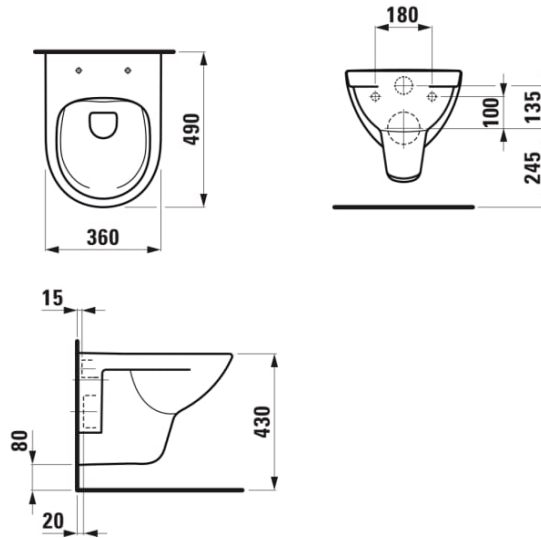

NICE COMBIPACK COMPACT

Hangwc rimless + wc zitting softclose

OPNICEHWCCOMPACT

349.00 €

RIMLESS

PORSELEIN

THUNICA COMPACT

Prijsgroep 1	glanzend wit	OPTH-WC03-01	316.00 €
Prijsgroep 2		OPTH-WC03-...	474.00 €
Prijsgroep 4		OPTH-WC03-...	569.00 €