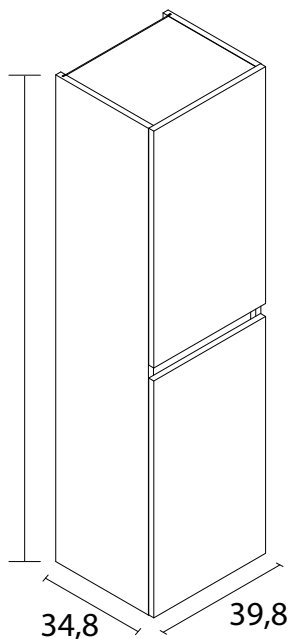

SET MET VLAKKE SPIEGEL

AFMETING	REFERENTIE	PRIJS
60 CM	OPBE-600-2L-...-VS	795.00 €
80 CM	OPBE-800-2L-...-VS	880.00 €
100 CM	OPBE-1000-2L-...-VS	1070.00 €
120 CM	OPBE-1200-2L-...-VS	1280.00 €

...= invullen kleurcode, zie pagina hiernaast

kleur wit en kaneel = stock!

SET MET SPIEGELKAST

AFMETING	REFERENTIE	PRIJS
60 CM	OPBE-600-2L-...-SPK	930.00 €
80 CM	OPBE-800-2L-...-SPK	1020.00 €
100 CM	OPBE-1000-2L-...-SPK	1280.00 €
120 CM	OPBE-1200-2L-...-SPK	1480.00 €

...= invullen kleurcode, zie pagina hiernaast

kleur wit en kaneel = stock!

KOLOMKASTEN

KLEUR	REFERENTIE	PRIJS
MAT WIT	OPBELLE-K350-MW	340.00 €
KANEEL	OPBELLE-K350-KA	340.00 €

150