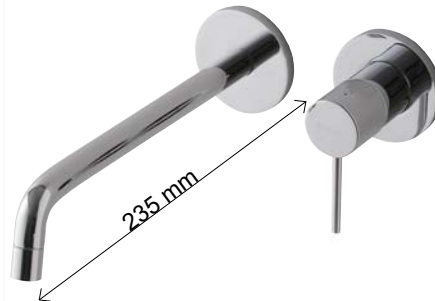

Verhoogde wastafelmengkraan met een fijne greep. Bek is 149 mm lang.

Bijpassende pop-ups kan u vinden in hoofdstuk "techniek" of op pagina 30-013.

UP+

TRRWIT6BC6CC01 chrom		281.00 €
TRRWIT6BC6NN01 mat zwart		399.00 €
TRRWIT6BC6BB01 mat wit		399.00 €
TRRWIT6BC6NL01 gepolijst nikkel		482.00 €
TRRWIT6BC6NF01 geborsteld nikkel		393.00 €
TRRWIT6BC6HH01 gepolijst zwart chroom		482.00 €
TRRWIT6BC6CZ01 geborsteld zwart chroom		482.00 €
TRRWIT6BC6US01 geborsteld brons		482.00 €
TRRWIT6BC6UZ01 geborstelde messing		482.00 €
TRRWIT6BC6KK01 geoxideerd		482.00 €
TRRWIT6BC6DZ01 geborsteld goud		618.00 €
TRRWIT6BC6SZ01 geborsteld rosé		618.00 €
TRRWIT6BC6DD01 goud		618.00 €