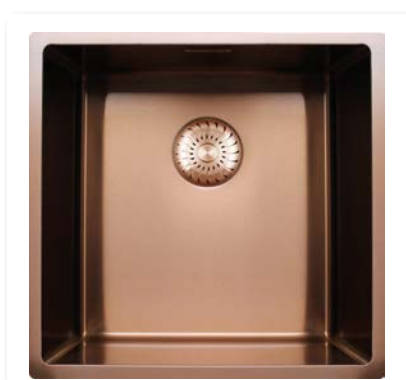

OPKSPP40R10CO

Bijzonderheden

Op-/onder-/vlakinbouw en vlakinbouw in HPL-bladen.

Roestvrijstaal, diepte 185 mm, inclusief korfplugset met design overloop en klemmen. Afmetingen (BxD): inwendig: 400 x 400 mm, uitwendig: 440 x 440 mm.

Uitvoering

Copper

Richtprijs €

561,00

Optie

OPKSBR40CO

Bodemrooster

Copper

83,50

Kastmaat
500 mm

*De Copper kleur(laag) is krasgevoelig.
Pas op met harde/scherpe voorwerpen en schurende reinigingsmiddelen.
Tip: Gebruik een bodem(bescherm)rooster.*

Afloopgarnituur afzonderlijk te bestellen