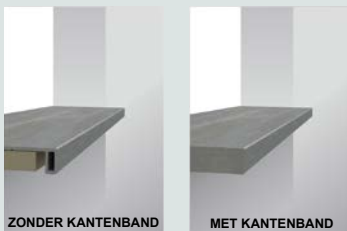

ANTHRACITE STONE CONCRETE DARK CONCRETE LIGHT

SAND BEIGE MATT WHITE GRAPHITE BLACK

ETERNAL OAK RESIDENTIAL OAK TIMELESS OAK

ZONDER KANTENBAND

MET KANTENBAND

Toebehoren

KANTENBAND 30 X 3,5 X 0,05 cm

ANTHRACITE STONE (per 4)	OPWSS0100	15.00 €
CONCRETE LIGHT (per 4)	OPWSS0101	15.00 €
SAND BEIGE (per 4)	OPWSS0102	15.00 €
CONCRETE DARK (per 4)	OPWSS0107	15.00 €
MATT WHITE (per 4)	OPWSS0400	15.00 €
GRAPHITE BLACK (per 4)	OPWSS0404	15.00 €
TIMELESS OAK (per 4)	OPWSS0600	15.00 €
RESIDENTIAL OAK (per 4)	OPWSS0605	15.00 €
ETERNAL OAK (per 4)	OPWSS0606	15.00 €