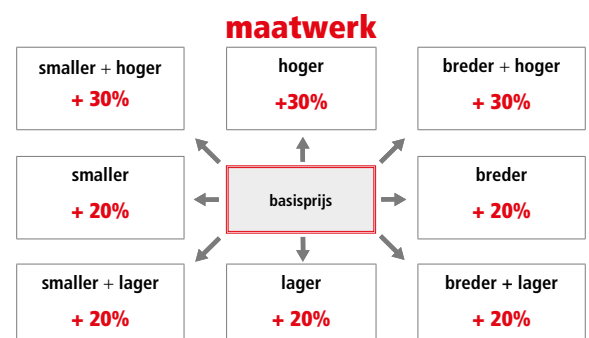

AFMETING IN CM	INSTAP	IS links	ID rechts	ART.NR.	wit 10	chrom 30
					tr (transparant glas)	tr (transparant glas)
66.5-68.5	53			067	€ 824,00	€ 824,00
68.5-70.5	55			069	€ 857,00	€ 857,00
70.5-72.5	57			071	€ 890,00	€ 890,00
72.5-74.5	59			073	€ 890,00	€ 890,00
76.5-78.5	63			077	€ 916,00	€ 916,00
86.5-88.5	73			087	€ 944,00	€ 944,00
88.5-90.5	75			089	€ 944,00	€ 944,00
96.5-98.5	83			097	€ 970,00	€ 970,00

8 mm
H 200 cm

Glasopties				prijs
	code	omschrijving	afmetingen	
●	SA	Satijn	≤ 120 cm	€ 115
			> 120 cm	€ 170
○	EC	Extra helder	≤ 120 cm	€ 200
			> 120 cm	€ 235
●	FU	Fumé	≤ 120 cm	€ 285
			> 120 cm	€ 330
●	FB	Bruin fumé	≤ 120 cm	€ 285
			> 120 cm	€ 330
●	BS	Satijnband	≤ 120 cm	€ 160
			> 120 cm	€ 200
●	DE	Satijnglas met decor	Alle	€ 250
○	AT	Anti-kalk behandeling	≤ 120 cm	€ 90
			> 120 cm	€ 120
○	AP	Permanente anti-kalk	≤ 120 cm	€ 240
			> 120 cm	€ 285
○	RI	Helder reflecterend	≤ 120 cm	€ 355
			> 120 cm	€ 400
○	RF	Reflecterend met fumé-effect	≤ 120 cm	€ 355
			> 120 cm	€ 400
○	MR	Spiegelglas	≤ 120 cm	€ 730
			> 120 cm	€ 820
○	R690067	Anti-kalk onderhouds-kit	Alle	€ 85

Voeg de prijs van de extra glasoptie bij de prijs van de deur.

Extra profielkleuren

ZIE TABEL BEGIN VAN HET HOOFDSTUK

Voeg de prijs voor de extra profielkleur bij de prijs van de deur in afwerking chrom 30.

Max. hoogte maatwerk = 220 cm