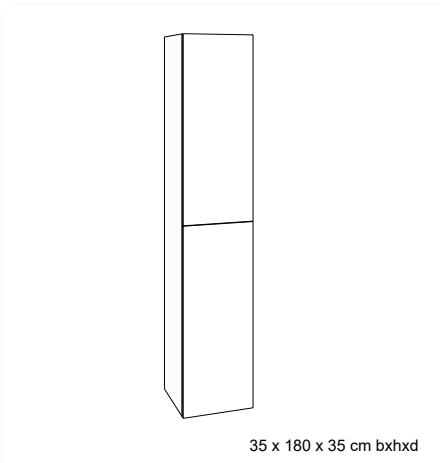

kolomkast 35 cm, 2 deuren, omkeerbaar

OPTRI335...	675.00 €
...= invullen kleurcode, zie overzichtspagina meubel	
Kolomkast is voorzien van push-to-open deuren en 5 houten leggers waarvan 1 vast.