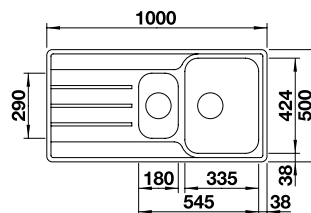

LEMIS 6 S-IF + LANORA

OPBL212 790.00 €

Spoeltafel LEMIS 6 S-IF. Roestvrij staal licht glanzend
Kraan LANORA. Roestvrij staal geborsteld

LEMIS 6 S-IF + LANORA-S

OPBL213 885.00 €

Spoeltafel LEMIS 6 S-IF. Roestvrij staal licht glanzend
Kraan LANORA-S. Roestvrij staal geborsteld