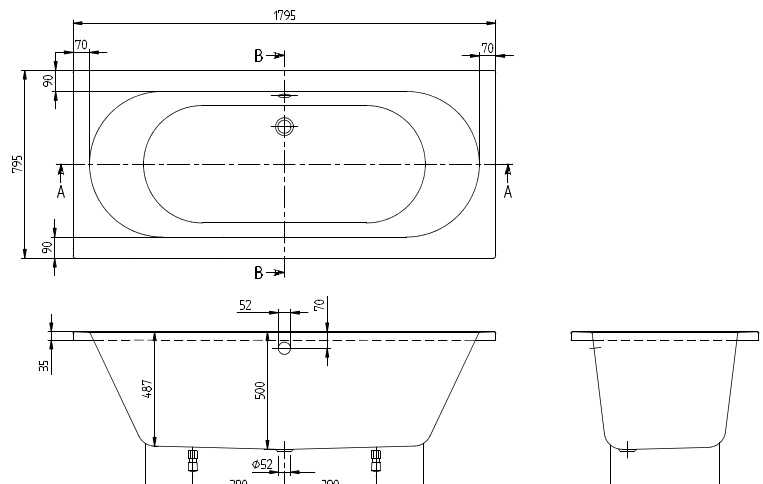

RI207024

MANZALA

O-Plus bad in acryl, mat wit, exclusief pootset.

MANZALA	180 x 80 ^{CM}	mat wit	OPMANZALA	788.00 €
---------	------------------------	---------	-----------	----------

toebehoren

pootset	VBU99740000	38.00 €
afvoer- en overloopcombinatie chroom	VBU90960461	269.00 €