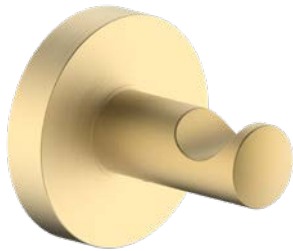

messing

Enkelvoudige haak

OPELEGANCEHA1CR chrom	27.00 €
OPELEGANCEHA1RVS RVS	37.00 €
OPELEGANCEHA1ZW mat zwart	37.00 €
OPELEGANCEHA1GM gun metal	38.00 €
OPELEGANCEHA1M messing	38.00 €

Dubbelvoudige haak

OPELEGANCEHA2CR chrom	38.00 €
OPELEGANCEHA2RVS RVS	45.00 €
OPELEGANCEHA2ZW mat zwart	45.00 €

Enkelvoudige haak chrom

OPELEGANCEHACR	24.00 €

mat zwart

gun metal

Handdoekhouder

OPELEGANCEHCR chrom	71.00 €
OPELEGANCEHRVS RVS	84.00 €
OPELEGANCEHZW mat zwart	84.00 €
OPELEGANCEHGM gun metal	89.00 €
OPELEGANCEHM messing	89.00 €

2-armige handdoekhouder

OPELEGANCEH2CR chrom	103.00 €
OPELEGANCEH2RVS RVS	131.00 €
OPELEGANCEH2ZW mat zwart	131.00 €
OPELEGANCEH2GM gun metal	138.00 €
OPELEGANCEH2M messing	138.00 €

Dubbele handdoekhouder 60 cm

OPELEGANCEHD60CR chrom	135.00 €