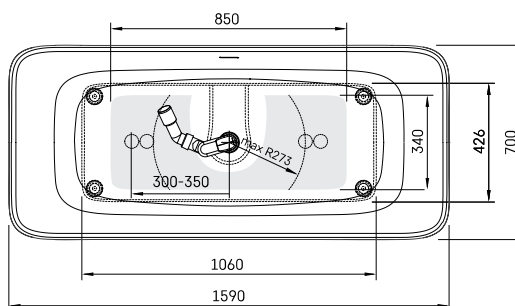

ORTA

Vrijstaand bad met geïntegreerde overloop en pop-up. Gelcoat blinkend wit of solid surface voor de matte baden. Pop-up wordt meegeleverd in de kleur van het bad. Inclusief sifon.

ORTA	159 x 70^{CM}	wit		OPORTA	2750.00 €
ORTA	159 x 70^{CM}	mat wit		OPORTAMW	3200.00 €
ORTA	159 x 70^{CM}	mat grijs		OPORTAMG	3990.00 €
ORTA	159 x 70^{CM}	mat caffelatte		OPORTAKO	3990.00 €
ORTA	159 x 70^{CM}	mat ivoor		OPORTAIV	3990.00 €