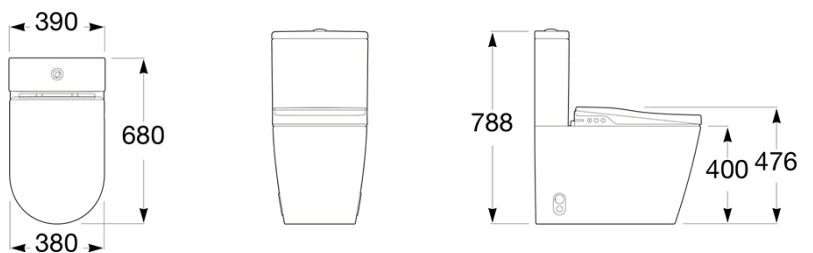

Standaard douchetoilet

OPLIMASTAAND 3099.00 €

Douchetoilet voorzien van een comfortabele warme bidetdouche en een zachtere ladydouche spray. Beide sprays zijn te combineren met het oscillerend (heen en weer in de lengte) massagemenu, zodat er een groter oppervlak met meer energie wordt gereinigd. Waterdruk, watertemperatuur en positie van de sproeier naar wens in te stellen via de bijgeleverde afstandsbediening. Sproeier reinigt zichzelf voor en na elke wasbeurt zodat bacteriën en vuil geen kans krijgen. Deksel en toiletbril met softclose mechaniek. Met nachtlampje. Warmelucht föhn beschikbaar voor na de wasbeurt. Met speciale Fineceramic® coating en Supralit® epoxy hars zodat de keramiek gladder is en de bril en deksel beter beschermd zijn tegen bacteriën.