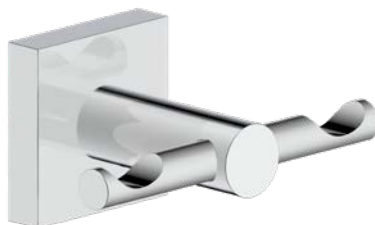

Dubbele haak

OPSERENITYHA2CR chrom	38.00 €