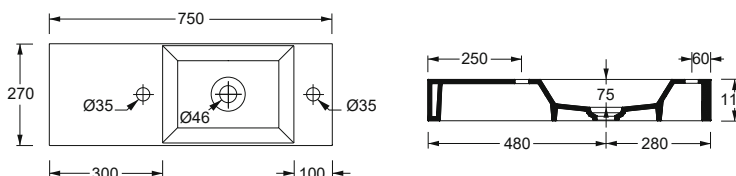

PORSELEIN

SPYNA (KRAANGAT LINKS)

75 x 27 cm	P1	glanzend wit	OPSP-HW04-01	305.00 €
75 x 27 cm	P2		OPSP-HW04-...	480.00 €
75 x 27 cm	P3		OPSP-HW04-...	650.00 €
75 x 27 cm	P4		OPSP-HW04-...	540.00 €
75 x 27 cm	P5		OPSP-HW04-...	807.00 €

Optie : afvoerafdekkapje OPAL-PLUG-... 70.00 €

Handenwasser zonder overloop, kraangat links. Binnenkant handenwasser hellend.
Plug kan men apart bijbestellen.

...= invullen kleurcode, zie overzichtspagina begin hoofdstuk opzetwastafels, p. 50-013