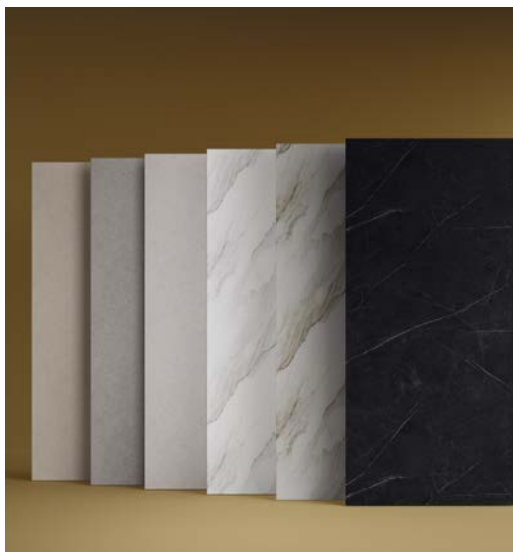

SPC DOUCHEPANELEN

SPC (Stone Polymer Composite) is uiterst geschikt als bekleding voor douchewanden. Deze duurzame en stabiele plaat bestaat uit kalksteen (calciumcarbonaat) en PVC, bekleed met een vinyl-oppervlak. Via een extrusieproces wordt het geperst tot een plaat met uitstekende eigenschappen. De dichte structuur maakt het paneel niet alleen robuuster maar ook zeer effectief tegen impact. Nog een van hoofdvordelen van deze panelen is dat ze niet onderhevig zijn aan verschillen in temperatuur. Met click-systeem voor een eenvoudige installatie.

- 100% waterproof
- Vuurresistent
- Antibacteriële oppervlakte
- Realistische afwerking
- Gemakkelijk te installeren
- Ideaal voor elke ruimte
- Gemakkelijk schoon te maken
- Vlekbestendig

Verkrijgbaar in 6 verschillende afwerkingen:

LICHTGRIJS BEIGE