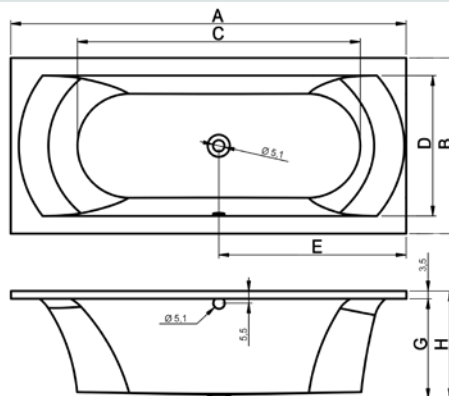

A	B	C	D	E	F	G	H
180	80	129	64	85.3	=	45.5	49
190	90	130	74	95	=	45.5	49

O-PLUS MITHOS

VERONA 170

O-Plus bad in acryl, exclusief pootset.

VERONA 170 x 75^{CM} wit OPVERONA170 285.00 €

toebehoren

pootset OPPOOTSET01U 23.00 €