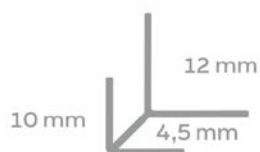

Binnenhoek 2600 mm

WIT	OPEBIHP001	9.95 €
ZWART	OPEBIHP002	9.95 €
GRIJS	OPEBIHP003	9.95 €
ALUMINIUM	OPEBIHP004	12.95 €

Buitenhoek 2600 mm

WIT	OPEBUHP001	9.95 €
ZWART	OPEBUHP002	9.95 €
GRIJS	OPEBUHP003	9.95 €
ALUMINIUM	OPEBUHP004	12.95 €