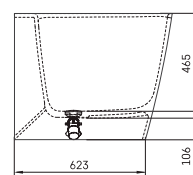

1499.00 €

ORTA

O-Plus Orta B2W bad met geïntegreerde overloop en pop-up. Gelcoat blinkend wit of solid surface voor de matte baden. Pop-up wordt meegeleverd in de kleur van het bad. Inclusief sifon.

ORTA	160,5 x 76 ^{CM}	wit	OPORTAB2W	2750.00 €
ORTA	160,5 x 76 ^{CM}	mat wit	OPORTAMWB2W	3200.00 €
ORTA	160,5 x 76 ^{CM}	mat grijs	OPORTAMGB2W	3990.00 €
ORTA	160,5 x 76 ^{CM}	mat caffelatte	OPORTAKOB2W	3990.00 €
ORTA	160,5 x 76 ^{CM}	mat ivoor	OPORTAIVB2W	3990.00 €