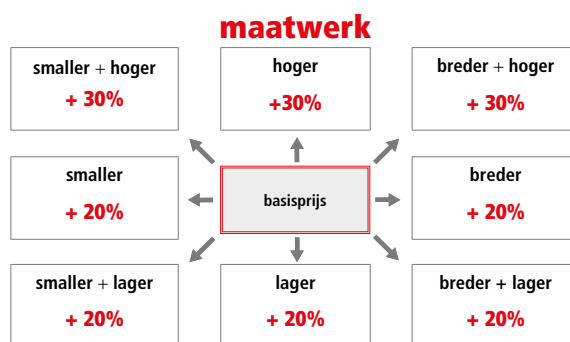

Bij bestelling glas BS, SA, DE of AT:
gelieve aan te geven of de wand links of rechts tegen de muur komt. SCHETS AUB!

!Stabilisatiestang of plafondsteun apart te bestellen, zie einde hoofdstuk Kubi 6 mm.

Glasopties				prijs
	code	omschrijving	afmetingen	
●	SA	Satijn	≤ 120 cm	€ 115
			> 120 cm	€ 170
○	EC	Extra helder	≤ 120 cm	€ 200
			> 120 cm	€ 235
●	FU	Fumé	≤ 120 cm	€ 285
			> 120 cm	€ 330
●	FB	Bruin fumé	≤ 120 cm	€ 285
			> 120 cm	€ 330
●	BS	Satijnband	≤ 120 cm	€ 160
			> 120 cm	€ 200
●	DE	Satijnglas met decor	Alle	€ 250
○	AT	Anti-kalk behandeling	≤ 120 cm	€ 90
			> 120 cm	€ 120
○	AP	Permanente anti-kalk	≤ 120 cm	€ 240
			> 120 cm	€ 285
○	RI	Helder reflecterend	≤ 120 cm	€ 355
			> 120 cm	€ 400
○	RF	Reflecterend met fumé-effect	≤ 120 cm	€ 355
			> 120 cm	€ 400
○	MR	Spiegelglas	≤ 120 cm	€ 730
			> 120 cm	€ 820
○	R690067	Anti-kalk onderhouds-kit	Alle	€ 85

Voeg de prijs van de extra glasoptie bij de prijs van de wand.

Extra profielkleuren

ZIE TABEL BEGIN VAN HET HOOFDSTUK

Voeg de prijs voor de extra profielkleur bij de prijs van de wand in afwerking chrom (30).

Max. hoogte maatwerk = 260 cm

Smaller + hoger > 230 cm = + 40%

Hoger > 230 cm = + 40%

Breder + hoger > 230 cm = +40%