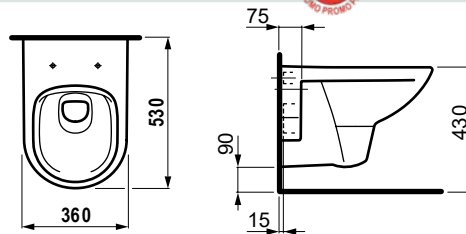

RIMLESS

ZENA COMBIPACK

Hangwc met open bevestiging + wc zitting softclose

OPGZENA

399.00 €