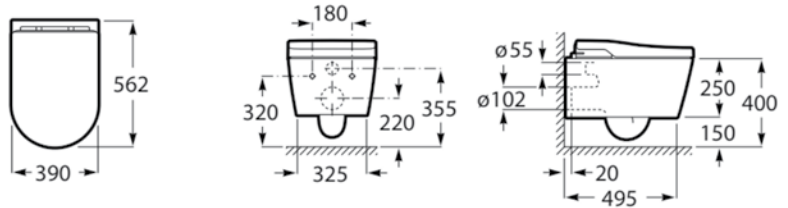

Compact douchetoilet

OPLIMA 2244.00 €

Douchetoilet voorzien van een comfortabele warme bidetdouche en een zachtere ladydouche spray. Beide sprays zijn te combineren met het oscillerend (heen en weer in de lengte) massagemenu, zodat er een groter oppervlak met meer energie wordt gereinigd. Waterdruk, watertemperatuur en positie van de sproeier naar wens in te stellen via de bijgeleverde afstandsbediening. Sproeier reinigt zichzelf voor en na elke wasbeurt zodat bacteriën en vuil geen kans krijgen. Deksel en toiletbril met softclose mechaniek. Met nachtlampje. Warmelucht föhn beschikbaar voor na de wasbeurt. Met speciale Fineceramic® coating en Supralit® epoxy hars zodat de keramiek gladder is en de bril en deksel beter beschermd zijn tegen bacteriën.

LIMA