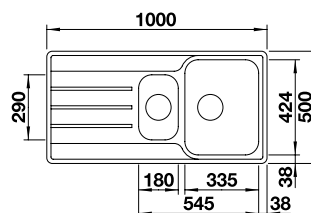

LEMIS 6 S-IF + LANORA

OPBL212 790.00 €

Spoeltafel LEMIS 6 S-IF. Roestvrij staal licht glanzend
Kraan LANORA. Roestvrij staal geborsteld

LEMIS 6 S-IF + LANORA-S

OPBL213 885.00 €

Spoeltafel LEMIS 6 S-IF. Roestvrij staal licht glanzend
Kraan LANORA-S. Roestvrij staal geborsteld