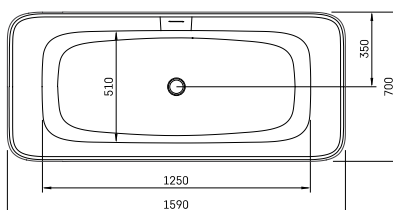

ORTA

Vrijstaand bad met geïntegreerde overloop en pop-up. Gelcoat blinkend wit of solid surface voor de matte baden. Pop-up wordt meegeleverd in de kleur van het bad. Inclusief sifon.

ORTA	159 x 70^{CM}	wit		OPORTA	2750.00 €
ORTA	159 x 70^{CM}	mat wit		OPORTAMW	3200.00 €
ORTA	159 x 70^{CM}	mat grijs		OPORTAMG	3990.00 €
ORTA	159 x 70^{CM}	mat caffelatte		OPORTAKO	3990.00 €
ORTA	159 x 70^{CM}	mat ivoor		OPORTAIV	3990.00 €