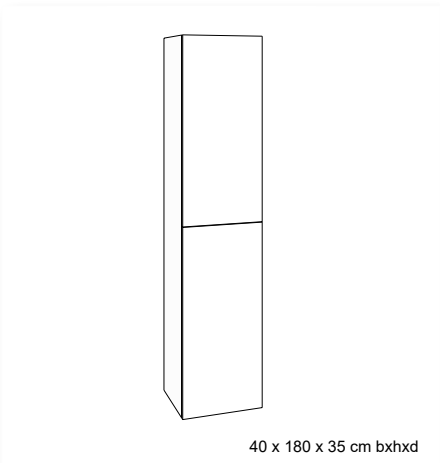

kolomkast 40 cm, 2 deuren, omkeerbaar

OPTRI340...	710.00 €
...= invullen kleurcode, zie overzichtspagina meubel	
Kolomkast is voorzien van push-to-open deuren en 5 houten leggers waarvan 1 vast.