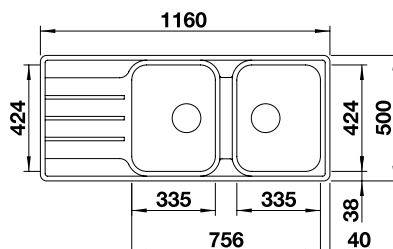

LEMIS 8 S-IF + CANDOR

OPBL218 850.00 €

Spoeltafel LEMIS 8 S-IF. Roestvrij staal licht glanzend
Kraan CANDOR. Roestvrij staal geborsteld