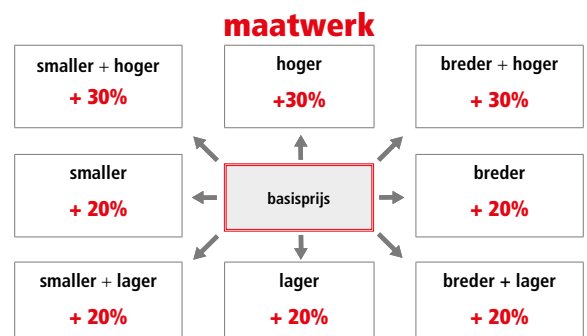

Vaste wand

Z8F1

AFMETING IN CM	IS links	ID rechts	ART.NR.	wit 10	chrom 30
				tr (transparant glas)	tr (transparant glas)
66.5-68			066	€ 579,00	€ 579,00
68-69.5			068		
76.5-78			076	€ 600,00	€ 600,00
78-79.5			078		
86.5-88			086	€ 619,00	€ 619,00
88-89.5			088		
96.5-98			096	€ 639,00	€ 639,00
98-99.5			098		

8 mm
H 200 cm
Incl. stabilisatiestang

Glasopties				prijs per glasdeel
	code	omschrijving	afmetingen	
●	SA	Satijn	≤ 120 cm	€ 115
○	EC	Extra helder	> 120 cm	€ 170
○			≤ 120 cm	€ 200
○			> 120 cm	€ 235
●	FU	Fumé	≤ 120 cm	€ 285
○			> 120 cm	€ 330
●	FB	Bruin fumé	≤ 120 cm	€ 285
○			> 120 cm	€ 330
●	BS	Satijnband	≤ 120 cm	€ 160
○			> 120 cm	€ 200
●	DE	Satijn glas met decor	Alle	€ 250
○	AT	Anti-kalk behandeling	≤ 120 cm	€ 90
○			> 120 cm	€ 120
○	AP	Permanente anti-kalk	≤ 120 cm	€ 240
○			> 120 cm	€ 285
○	RI	Helder reflecterend	≤ 120 cm	€ 355
○			> 120 cm	€ 400
○	RF	Reflecterend met fumé-effect	≤ 120 cm	€ 355
○			> 120 cm	€ 400
○	MR	Spiegelglas	≤ 120 cm	€ 730
○			> 120 cm	€ 820
○	R690067	Anti-kalk onderhouds-kit	Alle	€ 85

Voeg de prijs van de extra glasoptie bij de prijs van elk glasdeel van de opstelling.

Extra profielkleuren

ZIE TABEL BEGIN VAN HET HOOFDSTUK

Voeg de prijs voor de extra profielkleur bij de prijs van elk glasdeel in afwerking chrom (30).

Max. hoogte maatwerk = 220 cm