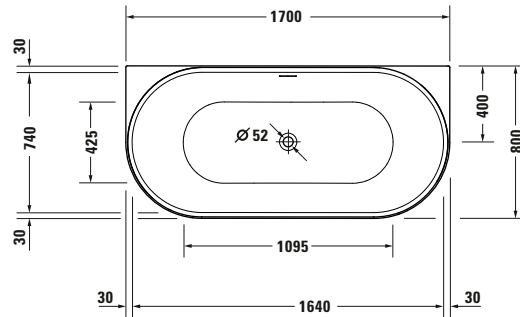

VENICE

Acryl back to wall bad, met geïntegreerde overloop en witte push-to-open afvoer. Inclusief poten.

VENICE (wit)

170 x 80^{CM}

OPVENICEB2W

1499.00 €