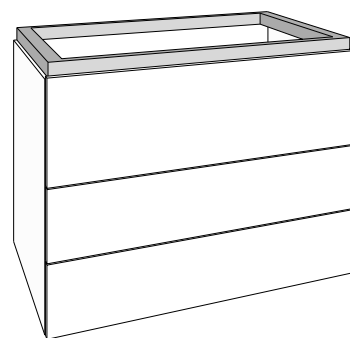

90 x 66 x 50 cm bxhxd

onderkast 90 cm, 3 laden

OPTRI903L... | 1345.00 €

...= invullen kleurcode, zie overzichtspagina meubel

Optie accentkleur schaduwvoeg zonder meerprijs.
Steeds accentkleur vermelden bij bestelling,
zie overzichtspagina meubel.