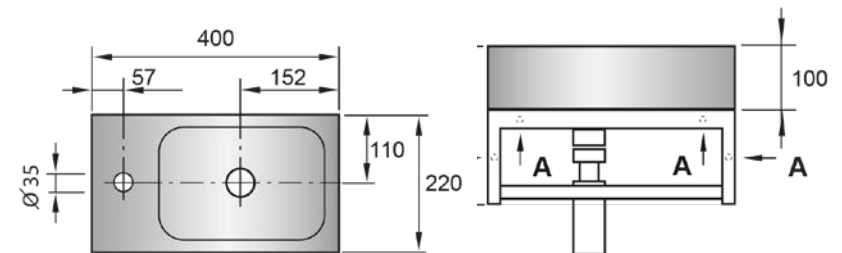

40 x 22 cm	kraangat links	OPFSTONERH40L	189.00 €
Optie: frame	RVS	OPFSTONEFRAME40	130.00 €
Optie: bouten handenwasser		DBBOUTM8X110	2.70 €

Handenwasser in hardsteen, voorzien van 2 bevestigingsgaten en dus niet omkeerbaar.