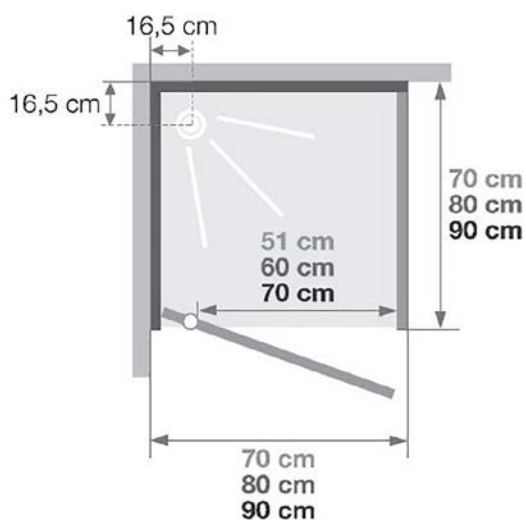

Afmetingen: 1010-1320-1630 - 2030 - 3050 x 2030 mm, 6 mm dikte

Gewicht: ± 7,2 kg/m²

! Verpakking: transparante beschermfolie langs de zichtbare zijde. (Witte folie aan de achterzijde)

Bewerking: steeds verzagen met een invalzaag ; gaten boren met een klok- en metaalboor.

Zie volgende pagina voor silicone, lijm en palletprijzen.

Douchecabines

Douchecabines

Cube

80 x 80 x 208 cm	OPCUBE80	1696.00 €
90 x 90 x 208 cm	OPCUBE90	1902.00 €

- Hoogte: 208 cm
- Maten: 80x80 cm of 90x90 cm
- Douchebak van Biocryl, van nature minder glad, op stelpoten en met een afvoerrooster van verchroomd RVS
- Douchebak 9 cm hoog
- Inclusief thermostatisch kraanwerk, handdouche met regelbare straal en doucheslang, douchestang
- Aluminium profielen wit gelakt
- 1 draaideur (4mm) + vaste wand in glas
- 2 achterwanden van 5 mm wit matglas
- sifon bovengronds aan te sluiten
- afvoerbuïs en toevoerslang inbegrepen