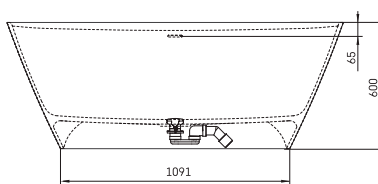

1499.00 €

ORTA

O-Plus Orta B2W bad met geïntegreerde overloop en pop-up. Gelcoat blinkend wit of solid surface voor de matte baden. Pop-up wordt meegeleverd in de kleur van het bad. Inclusief sifon.

ORTA	160,5 x 76 ^{CM}	wit	OPORTAB2W	2750.00 €
ORTA	160,5 x 76 ^{CM}	mat wit	OPORTAMWB2W	3200.00 €
ORTA	160,5 x 76 ^{CM}	mat grijs	OPORTAMGB2W	3990.00 €
ORTA	160,5 x 76 ^{CM}	mat caffelatte	OPORTAKOB2W	3990.00 €
ORTA	160,5 x 76 ^{CM}	mat ivoor	OPORTAIVB2W	3990.00 €