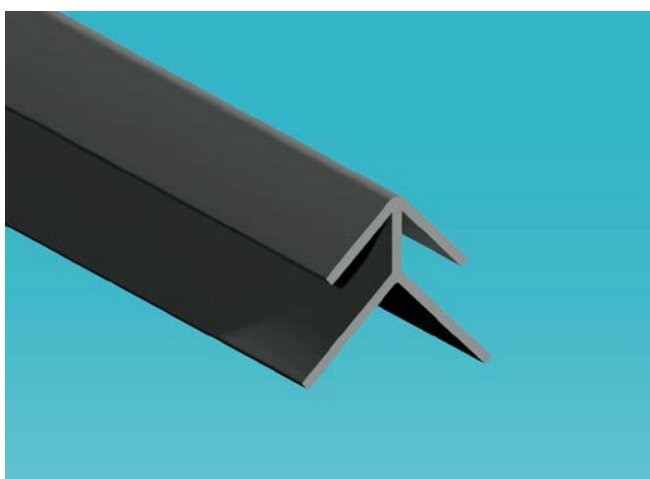

Binnenhoek 2600 mm

WIT	OPEBIHP001	9.95 €
ZWART	OPEBIHP002	9.95 €
GRIJS	OPEBIHP003	9.95 €
ALUMINIUM	OPEBIHP004	12.95 €

Buitenhoek 2600 mm

WIT	OPEBUHP001	9.95 €
ZWART	OPEBUHP002	9.95 €
GRIJS	OPEBUHP003	9.95 €
ALUMINIUM	OPEBUHP004	12.95 €