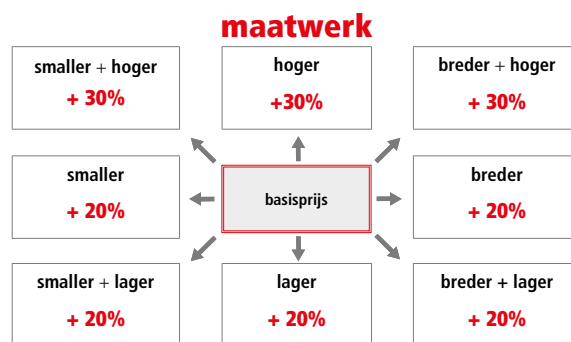

Max. hoogte maatwerk = 260 cm

Smaller + hoger > 230 cm = + 40%

Hoger > 230 cm = + 40%

Breder + hoger > 230 cm = +40%