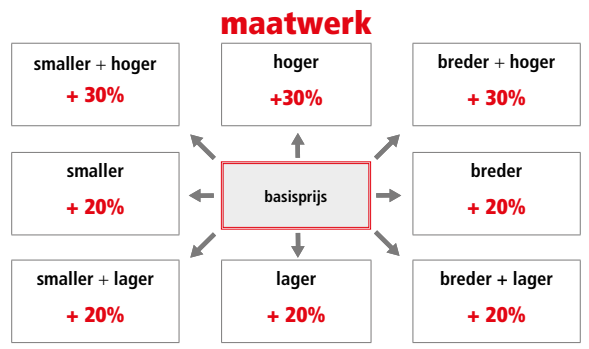

Draaideur met vast paneel in lijn

Z8P3

AFMETING IN CM	INSTAP	IS links	ID rechts	ART.NR.	wit 10	chrom 30
					tr (transparant glas)	tr (transparant glas)
87,5-89	55			87		
89-90,5				89	€ 1000,00	€ 1000,00
97,5-99				97	€ 1028,00	€ 1028,00
99-100,5				99		
117,5-119				117	€ 1068,00	€ 1068,00
119-120,5				119		
137,5-139				137	€ 1094,00	€ 1094,00
139-140,5				139		

8 mm
H 200 cm
Incl. stabilisatiestang

DOUCHE

Glasopties				prijs
code	omschrijving	afmetingen		
SA	Satijn	≤ 120 cm	€ 115	
		> 120 cm	€ 170	
EC	Extra helder	≤ 120 cm	€ 200	
		> 120 cm	€ 235	
FU	Fumé	≤ 120 cm	€ 285	
		> 120 cm	€ 330	
FB	Bruin fumé	≤ 120 cm	€ 285	
		> 120 cm	€ 330	
BS	Satijnband	≤ 120 cm	€ 160	
		> 120 cm	€ 200	
DE	Satijnglas met decor	Alle	€ 250	
AT	Anti-kalk behandeling	≤ 120 cm	€ 90	
		> 120 cm	€ 120	
AP	Permanente anti-kalk	≤ 120 cm	€ 240	
		> 120 cm	€ 285	
RI	Helder reflecterend	≤ 120 cm	€ 355	
		> 120 cm	€ 400	
RF	Reflecterend met fumé-effect	≤ 120 cm	€ 355	
		> 120 cm	€ 400	
MR	Spiegelglas	≤ 120 cm	€ 730	
		> 120 cm	€ 820	
R690067	Anti-kalk onderhouds-kit	Alle	€ 85	

Extra profielkleuren

ZIE TABEL BEGIN VAN HET HOOFDSTUK

Voeg de prijs voor de extra profielkleur bij de prijs van de deur in afwerking chrom 30.

Voeg de prijs van de extra glasoptie bij de prijs van de deur.

Max. hoogte maatwerk = 220 cm