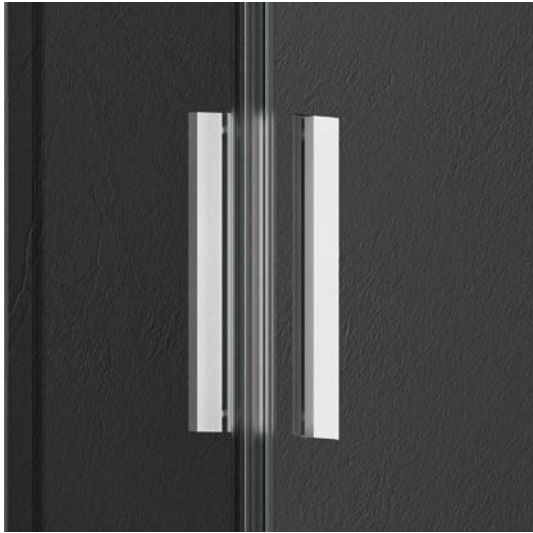

Voeg de prijs van de extra glasoptie bij de prijs van elk glasdeel van de opstelling.

Seven

- Draaideuren en schuifdeuren
- Gehard veiligheidsglas 6 mm
- Hoogte 190 cm

SEA1

SEP1

SEP2

Seven

Hoekinstap met schuifdeuren met profielen in chroom (30) en transparant glas (TR).