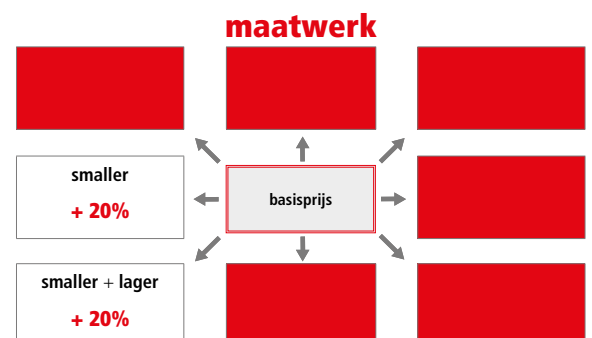

AFMETING IN CM	INSTAP	ART.NR.	VERSIE	VERSIE	ART.NR.	WIT 10	CHROOM 30
			links (IS)	rechts (ID)		tr	tr
97-99	38	KYP1			097	€ 715.00	€ 770.00
99-101	40				099	€ 715.00	€ 770.00
107-109	43				107	€ 737.00	€ 791.00
109-111	45				109	€ 737.00	€ 791.00
117-119	49				117	€ 755.00	€ 813.00
119-121	51				119	€ 755.00	€ 813.00
127-129	54				127	€ 770.00	€ 828.00
129-131	56				129	€ 770.00	€ 828.00
137-139	59				137	€ 787.00	€ 848.00
139-141	61				139	€ 787.00	€ 848.00

hoogte 200 cm
6 mm veiligheidsglas

Extra profielkleuren

ZIE TABEL BEGIN VAN HET HOOFDSTUK

Voeg de prijs voor de extra profielkleur bij de prijs in afwerking chroom (30).

Glasopties				prijs
	code	omschrijving	afmetingen	
●	SA	Satijn	Alle	€ 115
○	EC	Extra helder	Alle	€ 200
●	FU	Fumé	Alle	€ 285
●	BS	Satijnband	Alle	€ 160
●	DE	Satijnglas met decor	Alle	€ 250
○	AT	Anti-kalk behandeling	Alle	€ 90
○	R690067	Anti-kalk onderhouds-kit	Alle	€ 85

Voeg de prijs van de extra glasoptie bij de prijs van de deur.