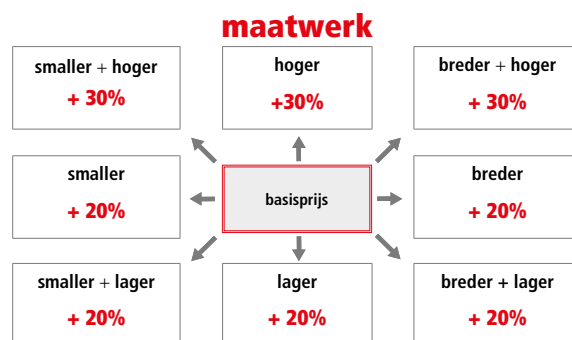

Max. hoogte maatwerk = 240 cm

Smaller + hoger > 230 cm = + 40%

Hoger > 230 cm = + 40%

Breder + hoger > 230 cm = + 40%