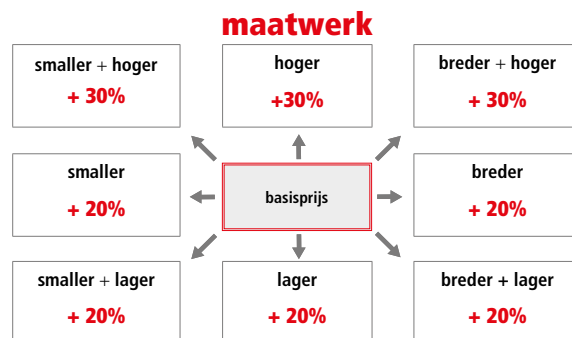

Max. hoogte maatwerk = 240 cm

Smaller + hoger > 230 cm = + 40%

Hoger > 230 cm = + 40%

Breder + hoger > 230 cm = +40%