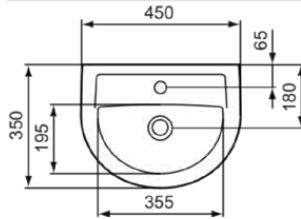

KERAMIEK

CARO

45 x 35 cm kraangat midden

OPCAROHW1

67.50 €

Handenwasser met 1 kraangat en overloop.

Optie: bouten handenwasser

DBBOUTM8X110

2.70 €

KERAMIEK

CARO

40 x 30 cm kraangat rechts

OPCAROHW2

58.50 €

Handenwasser met 1 kraangat en overloop.

Optie: bouten handenwasser

DBBOUTM8X110

2.70 €