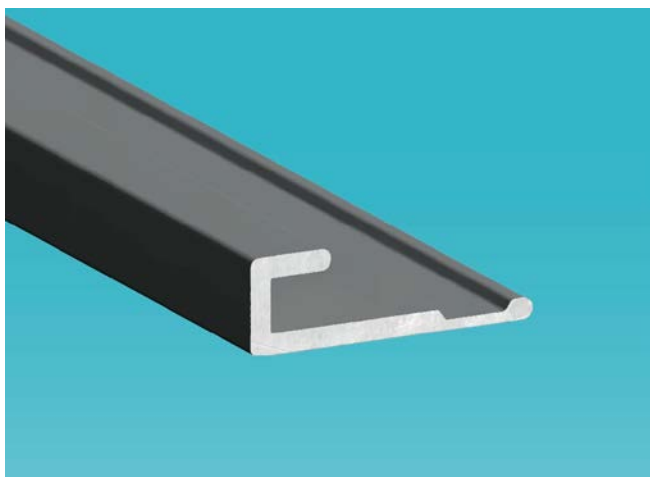

Aluminium profiel 2700 mm

MAT WIT	OPASP001	15.00 €
MAT ZWART	OPASP002	15.00 €
MAT SILVER BRUSH	OPASP003	15.00 €