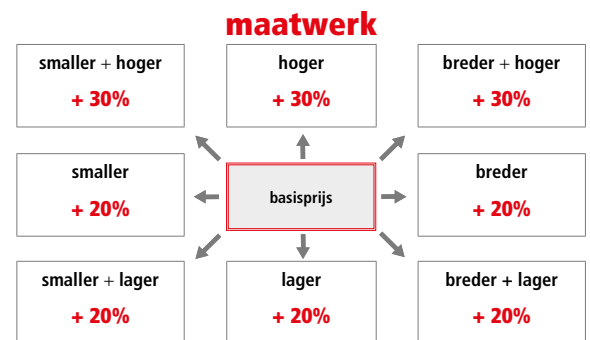

aluminium frame
hoogte 190 cm
6 mm veiligheidsglas

Extra profielkleuren		prijs per glasdeel
●	11 mat zwart	€ 90
○	16 mat wit	€ 90

Voeg de prijs voor de extra profielkleur bij de prijs van elk glasdeel in afwerking chroom (30).

Glasopties			prijs per glasdeel
●	SA Satijn	≤ 120 cm	€ 115
		> 120 cm	€ 170
●	BS Satijnband	≤ 120 cm	€ 160
		> 120 cm	€ 200
○	AT Anti-kalk behandeling	≤ 120 cm	€ 90
		> 120 cm	€ 120
○	R690067 Anti-kalk onderhouds-kit	Alle	€ 85

Voeg de prijs van de extra glasoptie bij de prijs van elk glasdeel van de opstelling.