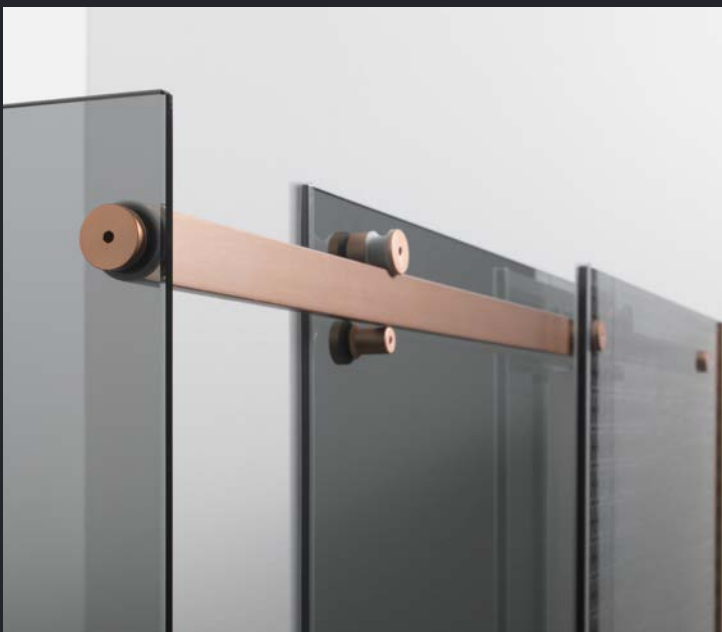

SNELLE MONTAGE

KNA1

KNP2+KNF1

KNP3+KNF1+KNF2

KNP1

Kn

Hoekinstap MS + MD met profielen in geborsteld brons (93) en transparant glas (TR).

BUITENMAAT (A)	BINNENMAAT (B)	INSTAP	ART.NR.	VERSIE	ART.NR.	PRIJS PER DEEL (2 stukken te bestellen)	
						WIT 10 tr	CHROOM 30 tr
88-90,5	• 86,5-89	43	KNA1		088	€ 992,00	€ 992,00
98-100,5	• 86,5-99	47			098	€ 1029,00	€ 1029,00