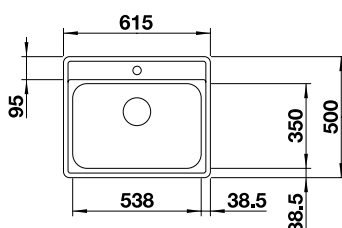

LEMIS 6-IF + LANORA

OPBL216

680.00 €

Spoeltafel LEMIS 6-IF. Roestvrij staal licht glanzend
Kraan LANORA. Roestvrij staal geborsteld

LEMIS 6-IF + LANORA-S

OPBL217

775.00 €

Spoeltafel LEMIS 6-IF. Roestvrij staal licht glanzend
Kraan LANORA-S. Roestvrij staal geborsteld