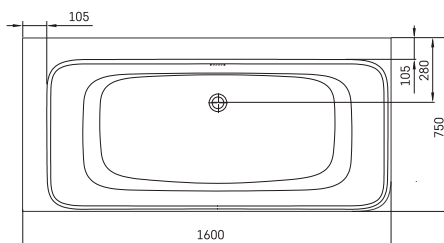

MALO

Back-to-wall bad in acryl. Inclusief overloop, sifon en push-to-open.

MALO	180 x 75 ^{CM}	wit	OPMALO180B2WW	1700.00 €
MALO	180 x 75 ^{CM}	mat wit	OPMALO180B2WMW	1700.00 €

Halfvrijstaande baden

ORTA

Hoekbad met geïntegreerde overloop en pop-up. Gelcoat blinkend wit of solid surface voor de matte baden. Inclusief sifon en pop-up. Pop-up wordt meegeleverd in de kleur van het bad.

ORTA LINKS

ORTA RECHTS

ORTA	160 x 75 ^{CM}	wit	links	OPORTAL	2750.00 €
ORTA	160 x 75 ^{CM}	mat wit	links	OPORTAMWL	3200.00 €
ORTA	160 x 75 ^{CM}	mat grijs	links	OPORTAMGL	3990.00 €
ORTA	160 x 75 ^{CM}	mat caffelatte	links	OPORTAKOL	3990.00 €
ORTA	160 x 75 ^{CM}	mat ivoor	links	OPORTAIVL	3990.00 €
ORTA	160 x 75 ^{CM}	wit	rechts	OPORTAR	2750.00 €
ORTA	160 x 75 ^{CM}	mat wit	rechts	OPORTAMWR	3200.00 €
ORTA	160 x 75 ^{CM}	mat grijs	rechts	OPORTAMGR	3990.00 €
ORTA	160 x 75 ^{CM}	mat caffelatte	rechts	OPORTAKOR	3990.00 €
ORTA	160 x 75 ^{CM}	mat ivoor	rechts	OPORTAIVR	3990.00 €