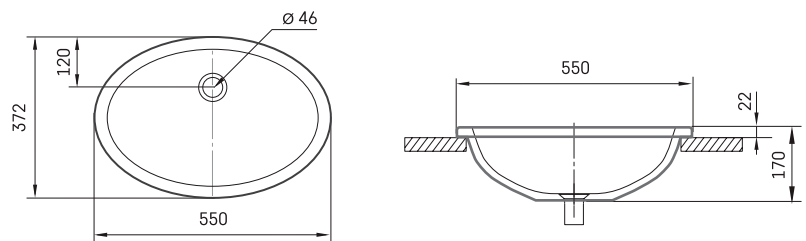

ELIPSE

blinkend wit		OPELIPSE	260.00 €
solid wit		OPELIPSESOLID	330.00 €
mat ivoor		OPELIPSEIV	484.00 €
mat caffelatte		OPELIPSEKO	484.00 €
mat grijs		OPELIPSEMG	484.00 €

Ovale inbouwwastafel, 55 x 37,2 cm, afvoerplug apart te bestellen.

blinkend wit		OPPLUGBW	90.00 €
solid wit		OPPLUGSOLID	90.00 €
mat ivoor		OPPLUGSOLIDIV	100.00 €
mat caffelatte		OPPLUGSOLIDKO	100.00 €
mat grijs		OPPLUGSOLIDMG	100.00 €