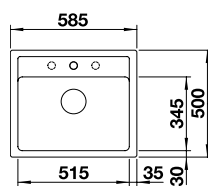

LEGRA 6 + MIDA

OPBL524

640.00 €

Spoeltafel LEGRA 6. Silgranit® PuraDur® Zwart mat
Kraan MIDA. Silgranit® PuraDur® Zwart mat