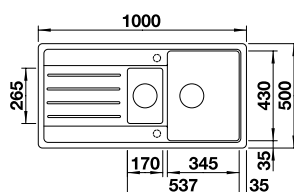

LEGRA 6 S + MIDA

OPBL523

660.00 €

Spoeltafel LEGRA 6 S. Silgranit® PuraDur® Zwart mat
Kraan MIDA. Silgranit® PuraDur® Zwart mat