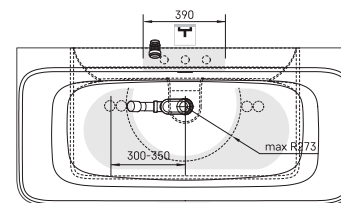

1499.00 €

ORTA

O-Plus Orta B2W bad met geïntegreerde overloop en pop-up. Gelcoat blinkend wit of solid surface voor de matte baden. Pop-up wordt meegeleverd in de kleur van het bad. Inclusief sifon.

ORTA	160,5 x 76 ^{CM}	wit	OPORTAB2W	2750.00 €
ORTA	160,5 x 76 ^{CM}	mat wit	OPORTAMWB2W	3200.00 €
ORTA	160,5 x 76 ^{CM}	mat grijs	OPORTAMGB2W	3990.00 €
ORTA	160,5 x 76 ^{CM}	mat caffelatte	OPORTAKOB2W	3990.00 €
ORTA	160,5 x 76 ^{CM}	mat ivoor	OPORTAIVB2W	3990.00 €