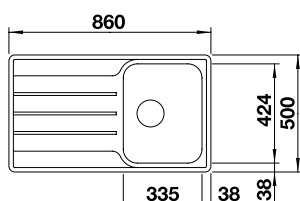

LEMIS 45 S-IF + LANORA

OPBL208

660.00 €

Spoeltafel LEMIS 45 S-IF. Roestvrij staal licht glanzend
Kraan LANORA. Roestvrij staal geborsteld

LEMIS 45 S-IF + LANORA-S

OPBL209

755.00 €

Spoeltafel LEMIS 45 S-IF. Roestvrij staal licht glanzend
Kraan LANORA-S. Roestvrij staal geborsteld