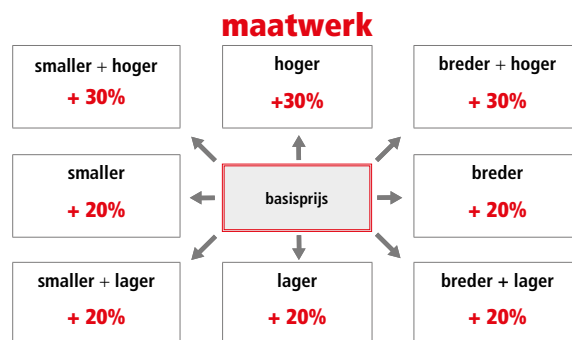

DOUCHE

KUB93+94

WAND VOOR INLOOPDOUCHE MET BEWEEGBAAR DEEL 180°

Totale lengte = 1+2		Glas 180° beweegbaar, prijs blijft hetzelfde als bij KUB91 en KUB92

Bij bestelling glas BS, SA, DE of AT: gelieve aan te geven of de wand links of rechts tegen de muur komt.
SCHETS MEESTUREN AUB!

INCLUSIEF STABILISATIESTANG L 100 CM
hoogte 200 cm
8mm veiligheidsglas

Glasopties			afmetingen	prijs per glasdeel
code	omschrijving			
● SA	Satijn	≤ 120 cm	€ 115	
		> 120 cm	€ 170	
○ EC	Extra helder	≤ 120 cm	€ 200	
		> 120 cm	€ 235	
● FU	Fumé	≤ 120 cm	€ 285	
		> 120 cm	€ 330	
● FB	Bruin fumé	≤ 120 cm	€ 285	
		> 120 cm	€ 330	
● BS	Satijnband	≤ 120 cm	€ 160	
		> 120 cm	€ 200	
● DE	Satijnglas met decor	Alle	€ 250	
○ AT	Anti-kalk behandeling	≤ 120 cm	€ 90	
		> 120 cm	€ 120	
○ AP	Permanente anti-kalk	≤ 120 cm	€ 240	
		> 120 cm	€ 285	
○ RI	Helder reflecterend	≤ 120 cm	€ 355	
		> 120 cm	€ 400	
○ RF	Reflecterend met fumé-effect	≤ 120 cm	€ 355	
		> 120 cm	€ 400	
○ MR	Spiegelglas	≤ 120 cm	€ 730	
		> 120 cm	€ 820	
○ R690067	Anti-kalk onderhouds-kit	Alle	€ 85	

Voeg de prijs van de extra glasoptie bij de prijs van elk glasdeel van de opstelling.

Extra profielkleuren

ZIE TABEL BEGIN VAN HET HOOFDSTUK

Voeg de prijs voor de extra profielkleur bij de prijs van elk glasdeel in afwerking chroom (30).

SNELLE MONTAGE

Max. hoogte maatwerk = 260 cm

Smaller + hoger > 230 cm = + 40%

Hoger > 230 cm = + 40%

Breder + hoger > 230 cm = +40%