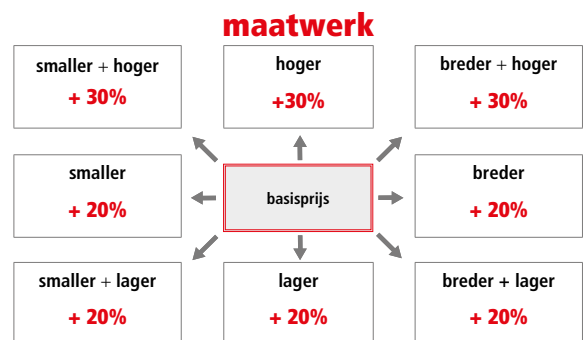

Bij bestelling glas BS, SA, DE of AT:
gelieve aan te geven of de wand links of rechts tegen de muur komt. SCHETS AUB!

!Stabilisatiestang of plafondsteun apart te bestellen, zie einde hoofdstuk Kubi 6 mm.

Glasopties				prijs
	code	omschrijving	afmetingen	
●	SA	Satijn	≤ 120 cm	€ 115
			> 120 cm	€ 170
○	EC	Extra helder	≤ 120 cm	€ 200
			> 120 cm	€ 235
●	FU	Fumé	≤ 120 cm	€ 285
			> 120 cm	€ 330
●	FB	Bruin fumé	≤ 120 cm	€ 285
			> 120 cm	€ 330
●	BS	Satijnband	≤ 120 cm	€ 160
			> 120 cm	€ 200
●	DE	Satijnglas met decor	Alle	€ 250
○	AT	Anti-kalk behandeling	≤ 120 cm	€ 90
			> 120 cm	€ 120
○	AP	Permanente anti-kalk	≤ 120 cm	€ 240
			> 120 cm	€ 285
○	RI	Helder reflecterend	≤ 120 cm	€ 355
			> 120 cm	€ 400
○	RF	Reflecterend met fumé-effect	≤ 120 cm	€ 355
			> 120 cm	€ 400
○	MR	Spiegelglas	≤ 120 cm	€ 730
			> 120 cm	€ 820
○	R690067	Anti-kalk onderhouds-kit	Alle	€ 85

Voeg de prijs van de extra glasoptie bij de prijs van de wand.

Extra profielkleuren

ZIE TABEL BEGIN VAN HET HOOFDSTUK

Voeg de prijs voor de extra profielkleur bij de prijs van de wand in afwerking chroom (30).

Max. hoogte maatwerk = 260 cm

Smaller + hoger > 230 cm = + 40%

Hoger > 230 cm = + 40%

Breder + hoger > 230 cm = +40%