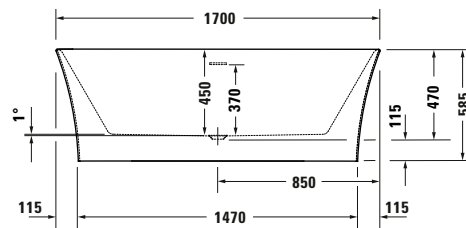

VENICE

Acryl back to wall bad, met geïntegreerde overloop en witte push-to-open afvoer. Inclusief poten.

VENICE (wit)

170 x 80^{CM}

OPVENICEB2W

1499.00 €