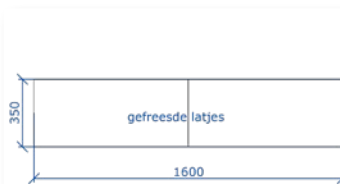

Onderkast met 1 lade, zonder topplaat (met wastafeltablet naar keuze van de klant)

OPNOOK0800WT	80x37x50 cm (bxhxd)	1909.00 €
OPNOOK1000WT	100x37x50 cm (bxhxd)	2235.00 €
OPNOOK1200WT	120x37x50 cm (bxhxd)	2561.00 €

Onderkast met 2 laden, zonder topplaat (met wastafeltablet naar keuze van de klant)

OPNOOK1400WT	140x37x50 cm (bxhxd)	3046.00 €
OPNOOK1600WT	160x37x50 cm (bxhxd)	3219.00 €