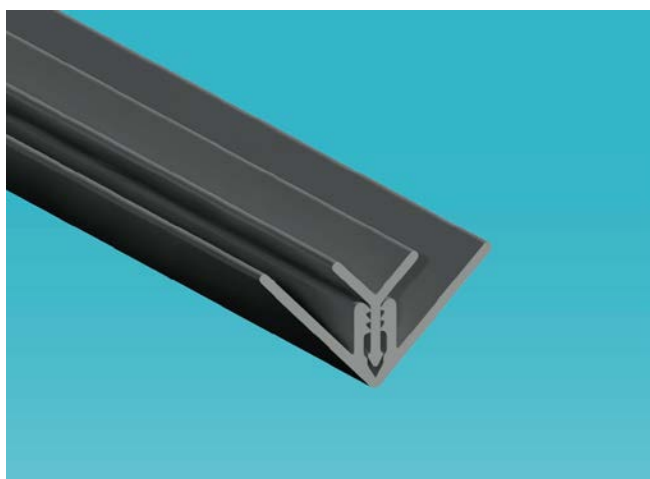

PVC profielen t.b.v. douchepanelen H 260 cm

Tweedelig binnenhoekprofiel 2600 mm

WIT	OPTBIHP001	19.95 €
ZWART	OPTBIHP002	19.95 €
GRIJS	OPTBIHP003	19.95 €
ALUMINIUM	OPTBIHP004	24.45 €