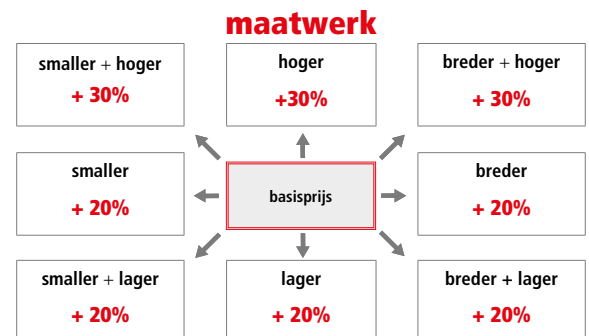

KUB76/23

WAND VOOR INLOOPDOUCHE L-OPSTELLING MET HOEKVERBINDING

AFMETING IN CM	ART.NR.	TYPE PANEEL	ART.NR.	CHROOM 30
				tr
117-119,5	KUB76 paneel 1 inclusief stabilisatiestang		117	€ 779,00
127-129,5			127	€ 779,00
137-139,5			137	€ 832,00
147-149,5			147	€ 832,00
157-159,5			157	€ 892,00
167-169,5			167	€ 892,00
	+			
40	KUB23 paneel 2	inclusief stabilisatiestang AC014	040	€ 267,00

Bij bestelling glas BS, SA, DE of AT: gelieve aan te geven of de wand links of rechts tegen de muur komt. **SCHETS MEESTUREN AUB!**

INCLUSIEF STABILISATIESTANG L 100 CM
hoogte 200 cm
8mm veiligheidsglas

Glasopties			afmetingen	prijs per glasdeel
code	omschrijving			
● SA	Satijn	≤ 120 cm	€ 115	
		> 120 cm	€ 170	
○ EC	Extra helder	≤ 120 cm	€ 200	
		> 120 cm	€ 235	
● FU	Fumé	≤ 120 cm	€ 285	
		> 120 cm	€ 330	
● FB	Bruin fumé	≤ 120 cm	€ 285	
		> 120 cm	€ 330	
● BS	Satijnband	≤ 120 cm	€ 160	
		> 120 cm	€ 200	
● DE	Satijnglas met decor	Alle	€ 250	
○ AT	Anti-kalk behandeling	≤ 120 cm	€ 90	
		> 120 cm	€ 120	
○ AP	Permanente anti-kalk	≤ 120 cm	€ 240	
		> 120 cm	€ 285	
○ RI	Helder reflecterend	≤ 120 cm	€ 355	
		> 120 cm	€ 400	
○ RF	Reflecterend met fumé-effect	≤ 120 cm	€ 355	
		> 120 cm	€ 400	
○ MR	Spiegelglas	≤ 120 cm	€ 730	
		> 120 cm	€ 820	
○ R690067	Anti-kalk onderhouds-kit	Alle	€ 85	

Voeg de prijs van de extra glasoptie bij de prijs van elk glasdeel van de opstelling.

Extra profielkleuren

ZIE TABEL BEGIN VAN HET HOOFDSTUK

Voeg de prijs voor de extra profielkleur bij de prijs van elk glasdeel in afwerking chroom (30).

SNELLE MONTAGE

Max. hoogte maatwerk = 260 cm

Smaller + hoger > 230 cm = + 40%

Hoger > 230 cm = + 40%

Breder + hoger > 230 cm = +40%