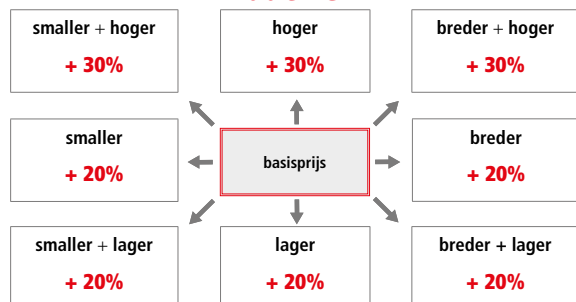

VASTE BADWAND

KUV1

BADEN

AFMETING IN CM	IR OMKEERBAAR	ART.NR.	wit 10	chrom 30
			tr	tr
98-99,5		098	€ 475,00	€ 520,00
118-119,5		118	€ 498,00	€ 563,00
128-129,5		128	€ 521,00	€ 585,00

BADWAND MET BEWEEGBAAR DEEL 90°

KUV4

AFMETING IN CM DEEL 1	AFMETING IN CM DEEL 2	IS LINKS	ID RECHTS	ART.NR.	wit 10	chrom 30
					tr	tr
98-99,5	40			098	€ 735,00	€ 770,00
118-119,5	40			118	€ 764,00	€ 795,00
128-129,5	40			128	€ 787,00	€ 820,00

BELANGRIJK: bij glas BS, SA, DE of AT aangeven of de wand links of rechts tegen de muur komt!

VASTE BADWAND + HEFBARE VOUWDEUR IN LIJN

OVV2

AFMETING IN CM	IS LINKS	ID RECHTS	ART.NR.	wit 10	chrom 30
				tr	tr
100			100	€ 582,00	€ 638,00
120			120	€ 611,00	€ 689,00
140			140	€ 639,00	€ 716,00

vouwdeur 45 cm - vaste wand variabel

KUV1/KUV4/OVV2:

8 mm

H 150 cm

Inclusief stabilisatiestang L 100 cm

SNELLE MONTAGE

Extra profielkleuren

ZIE TABEL BEGIN VAN HET HOOFDSTUK

Voeg de prijs voor de extra profielkleur bij de prijs van het paneel in afwerking chrom 30.

Glasopties

	code	omschrijving	prijs
	SA	Satijn	€ 115
	EC	Extra helder	€ 200
	FU	Fumé	€ 285
	FB	Bruin fumé	€ 285
	BS	Centrale satijnband	€ 160
	DE	Satijnglas met decor	€ 250
	AT	Antikalkbehandeling	€ 90
	RI	Helder reflecterend	€ 355
	RF	Reflecterend met fumé-effect	€ 355
	MR	Spiegelglas	€ 730
	R690067	Antikalk onderhoudskit	€ 85

Voeg de prijs van de extra glasoptie bij de prijs van de badwand.

maatwerk