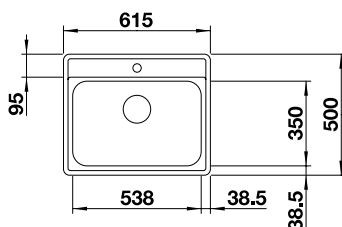

Spoeltafel LEMIS 6-IF. Roestvrij staal licht glanzend
Kraan CANDOR. Roestvrij staal geborsteld

LEMIS 6-IF + CANDOR-S

OPBL215

775.00 €