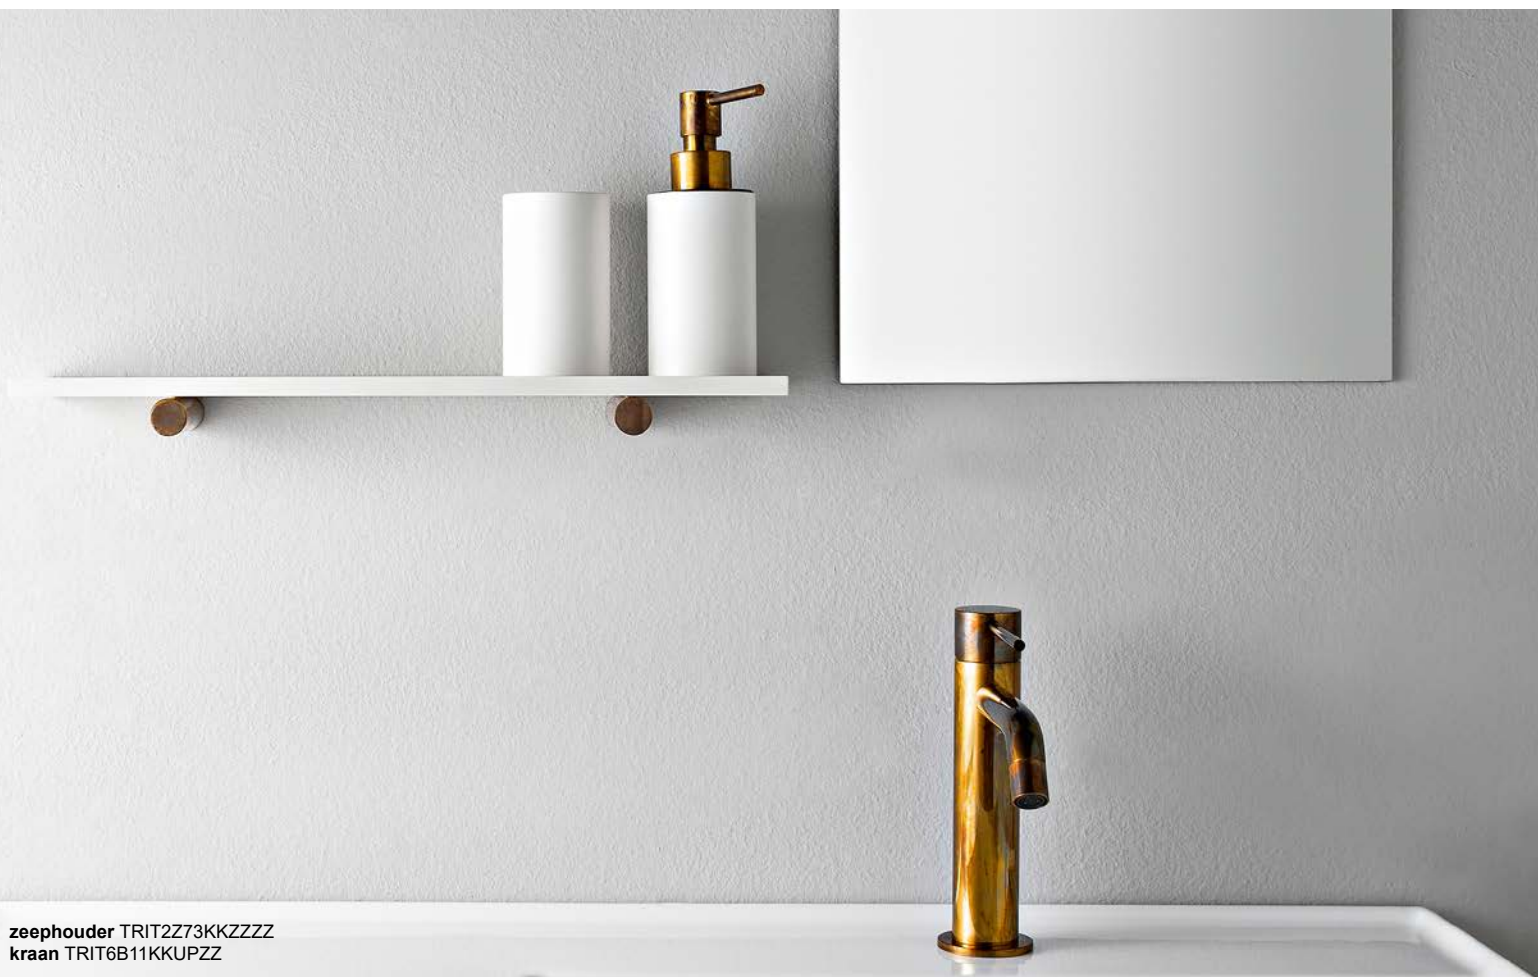

Toiletkraan 1/2".

O-Plus

Bathroom & Kitchen solutions

Toiletkranen

KRAANWERK

NICE

OPNICETKCR chroom	105.00 €
OPNICETKBO mat wit	148.00 €
OPNICETKZW mat zwart	148.00 €
OPNICETKST steel-look	170.00 €

Nice toiletkraan 1/2".