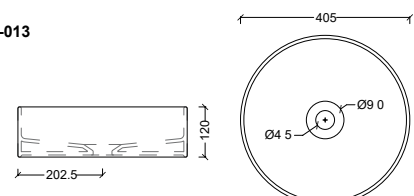

RHIDEN

Ø 40 cm	P1	glanzend wit	OPRH-WT01-01	🌱 370.00 €
Ø 40 cm	P2		OPRH-WT01-...	500.00 €
Ø 40 cm	P3		OPRH-WT01-...	600.00 €
Ø 40 cm	P4		OPRH-WT01-...	600.00 €
Ø 40 cm	P5		OPRH-WT01-...	849.00 €

Rhiden ronde opzetwastafel, diameter 40 cm, hoogte 12 cm. De niet-afsluitbare metalen afvoerplug wordt meegeleverd samen met een porseleinen afdekkapje in dezelfde kleur als de wastafel.

...= invullen kleurcode, zie overzicht p. 50-013

🌱 = mat zwart (08) / mat wit (09) (wastafel)

Optionele afsluitbare pop-up, zie overzicht p. 50-013