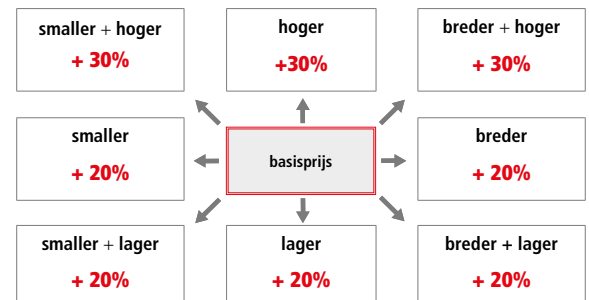

maatwerk

Max. hoogte maatwerk = 240 cm

Smaller + hoger > 230 cm = +40%

Hoger > 230 cm = +40%

Breder + hoger > 230 cm = +40%