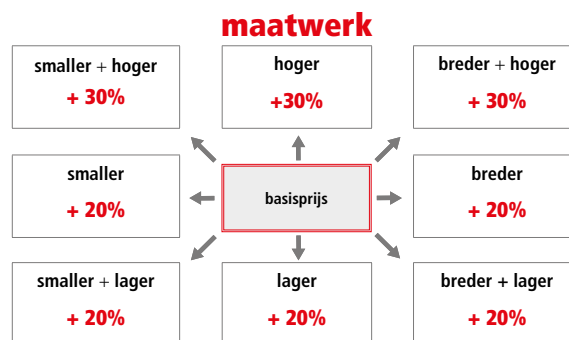

DOUCHE

VRF2

VASTE WAND TE COMBINEREN MET SALOONDEUR VRPF

BUITENMAAT	ART.NR.	VERSIE	ART.NR.	WIT 10	CHROOM 30
				tr	tr
68-71	VRF2		068	€ 363,00	€ 460,00
71-74			071		
74-77			074	€ 370,00	€ 468,00
77-80			077		
80-83			080	€ 379,00	€ 474,00
83-86			083		
86-89			086	€ 386,00	€ 485,00
89-92			089		
97-100			097	€ 399,00	€ 499,00
107-110			107		
117-120			117	€ 415,00	€ 514,00

aluminium frame
hoogte 201 cm
6 mm veiligheidsglas

Glasopties				prijs per glasdeel
code	omschrijving	afmetingen		
● SA	Satijn	≤ 120 cm	€ 115	€ 170
		> 120 cm		
○ EC	Extra helder	≤ 120 cm	€ 200	€ 235
		> 120 cm		
● FU	Fumé	≤ 120 cm	€ 285	€ 330
		> 120 cm		
● FB	Bruin fumé	≤ 120 cm	€ 285	€ 330
		> 120 cm		
● BS	Satijnband	≤ 120 cm	€ 160	€ 200
		> 120 cm		
● DE	Satijn glas met decor	Alle	€ 250	
○ AT	Anti-kalk behandeling	≤ 120 cm	€ 90	€ 120
		> 120 cm		
○ RI	Helder reflecterend	≤ 120 cm	€ 355	€ 400
		> 120 cm		
○ RF	Reflecterend met fumé-effect	≤ 120 cm	€ 355	€ 400
		> 120 cm		
○ MR	Spiegelglas	≤ 120 cm	€ 730	€ 820
		> 120 cm		
○ R690067	Anti-kalk onderhouds-kit	Alle	€ 85	

Voeg de prijs van de extra glasoptie bij de prijs van elk glasdeel.

Extra profielkleuren

ZIE TABEL BEGIN VAN HET HOOFDSTUK

Voeg de prijs voor de extra profielkleur bij de prijs van elk glasdeel in afwerking chroom (30).

Max. hoogte maatwerk = 240 cm

Smaller + hoger > 230 cm = + 40%

Hoger > 230 cm = + 40%

Breder + hoger > 230 cm = +40%