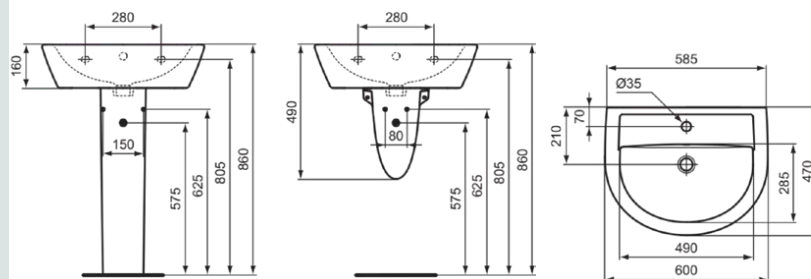

OPCAROWT600