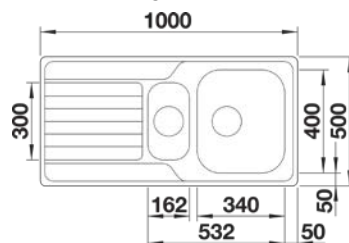

DINAS 6 S + MIDA

OPBL302 € 415.00

Spoeltafel DINAS 6 S. Chroom.
Kraan MIDA. Chroom.