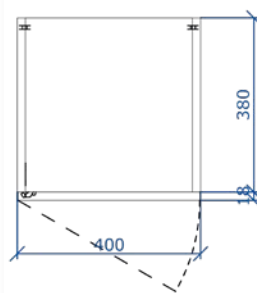

Kolomkast

OPNOKK04001LFI	links	40x170x38 cm (bxhxd)	1999.00 €
OPNOKK04001RFI	rechts	40x170x38 cm (bxhxd)	1999.00 €