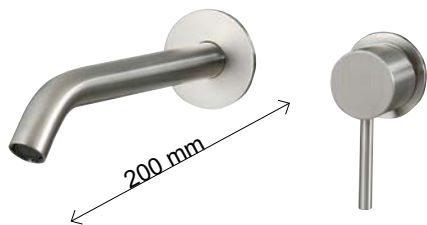

40MM

TRRWIT13C6IS02 (1)		391.00 €
TRRWIT13C60102 (2)		503.00 €
TRRWIT13C60302 (3)		503.00 €
TRRWIT13C60402 (4)		503.00 €
TRRWIT51A5ZZ01 (5)		151.00 €

1: inox 2: gun metal 3: brons 4: goud 5: inbouwdeel

Inbouwastafelmengkraan in PVD.
Bek inclusief rozet is 200 mm lang.

TRITRTSA11701 (1)		87.00 €
TRITRTSA11703 (2)		87.00 €
TRITRTSA11704 (3)		87.00 €
OPPOPUPIS (4)		44.00 €

1: gun metal 2: brons 3: goud 4: inox

PVD pop-up vast en afsluitbaar.

40MM

TRRWIT13C5IS02 (1)		380.00 €
TRRWIT13C50102 (2)		492.00 €
TRRWIT13C50302 (3)		492.00 €
TRRWIT13C50402 (4)		492.00 €
TRRWIT51A5ZZ01 (5)		151.00 €

1: inox 2: gun metal 3: brons 4: goud 5: inbouwdeel

Inbouwastafelmengkraan. Bek inclusief rozet is 150 mm lang.

TRITRTSA11701 (1)		87.00 €
TRITRTSA11703 (2)		87.00 €
TRITRTSA11704 (3)		87.00 €
OPPOPUPIS (4)		44.00 €

1: gun metal 2: brons 3: goud 4: inox

PVD pop-up vast en afsluitbaar.

EDITION PRO

OP36812626-00 chroom		361.27 €
OP36812626-33 mat zwart		441.99 €
Inbouwastafelmengkraan. Bek inclusief rozet is 211 mm lang.		
OP3587097090 inbouwdeel		211.91 €