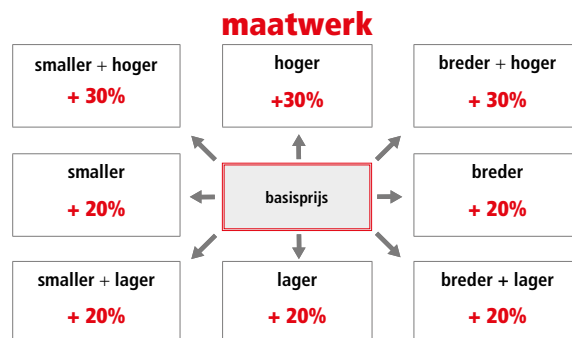

Max. hoogte maatwerk = 240 cm

Smaller + hoger > 230 cm = + 40%

Hoger > 230 cm = + 40%

Breder + hoger > 230 cm = + 40%