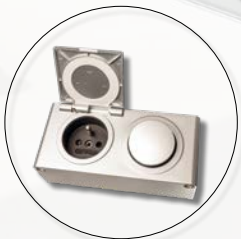

BELLE

- Meubel BELLE wordt steeds in set aangeboden: meubel bestaat uit matte onderkast met twee lades met zwarte greeplijst, porseleinen wastafeltablet, spiegel of spiegelkast, 1 led opzetverlichting (OPLIZA) (2 verlichtingen bij meubel van 120 cm) en een combibox met schakelaar en stopcontact (OPCB).
- Meubelset is verkrijgbaar in 60 - 80 - 100 - 120 cm, onderkasten zijn 45 cm diep en 55 cm hoog. Bovenste lade is voorzien van 1 sifonuitsparing, voor maat 120 cm worden er twee sifonuitsparingen voorzien..
- BELLE kolomkast: 39,8x150x34,8 cm (bxhxd), omkeerbaar, kolomkast met twee deuren. In optie te bestellen.
- Spiegelkast heeft dezelfde kleur als de onderkast. Houten leggers. Enkelzijdige spiegeldeuren. Spiegeldeuren niet omwisselbaar.
- Porseleinen meubelwastafel glanzend wit, 1,8 cm dik, 1 waskom met overloop voor breedtes van 60 tot 100 cm en 2 waskommen met overloop voor de versie van 120cm.
- Verkrijgbaar in twee verschillende kleuren: mat wit en kaneel.

Combox

*AFGEBEELEDE KLEUREN ZIJN
INDICATIEF EN NIET-BINDEND

Meubel in kleur kaneel