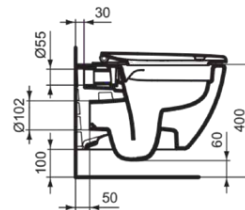

Hangwc rimless inclusief toiletzitting softclose, wit

OPEZAROW

525.00 €

Hangwc rimless inclusief toiletzitting softclose, mat wit

OPEZAROMW

639.00 €

Hangwc rimless inclusief toiletzitting softclose, mat zwart

OPEZAROWZ

639.00 €

O.NOVO Twistflush-E

Combipack hangwc + zitting softclose + quickrelease

VB5660CL01

359.00 €