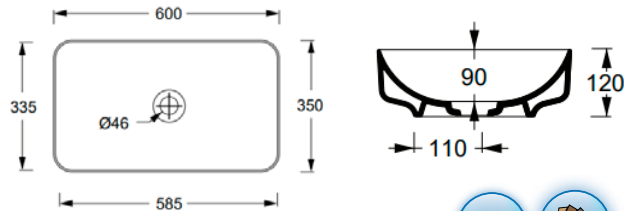

'alpengroen' (kleur '39'-P2)

RHIDEN

65 x 35 x 12 cm	P1	glanzend wit	OPRH-WT04-01	450.00 €
65 x 35 x 12 cm	P2		OPRH-WT04-...	675.00 €
65 x 35 x 12 cm	P3		OPRH-WT04-...	770.00 €
65 x 35 x 12 cm	P4		OPRH-WT04-...	800.00 €
65 x 35 x 12 cm	P5		OPRH-WT04-...	899.00 €

Rhiden opzetwastafel ovaal, hoogte 12 cm. De niet-afsluitbare metalen afvoerplug wordt meegeleverd samen met een porseleinen afdekkapje in dezelfde kleur als de wastafel.

...= invullen kleurcode, zie overzicht p.50-013

🌿 = mat wit (09) (wastafel)

Optionele afsluitbare pop-up, zie overzicht p. 50-013