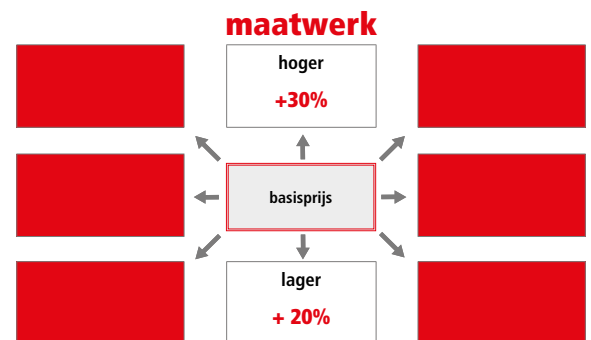

AFMETING IN CM	INSTAP	VERSIE	VERSIE	ART.NR.	WIT 10	CHROOM 30
		links (IS)	rechts (ID)		tr	tr
96-100	60			096	€ 925,00	€ 974,00
106-110				106	€ 953,00	€ 1003,00
116-120				116	€ 983,00	€ 1035,00
126-130				126	€ 1013,00	€ 1066,00
136-140				136	€ 1041,00	€ 1097,00
146-150				146	€ 1070,00	€ 1127,00
156-160				156	€ 1100,00	€ 1158,00

hoogte = 200 cm / hoogte inclusief scharnier = 200,5 cm
8 mm veiligheidsglas

Glasprijs				prijs
code	omschrijving	afmetingen		
● SA	Satijn	≤ 120 cm	€ 115	
		> 120 cm	€ 170	
○ EC	Extra helder	≤ 120 cm	€ 200	
		> 120 cm	€ 235	
● FU	Fumé	≤ 120 cm	€ 285	
		> 120 cm	€ 330	
● FB	Bruin fumé	≤ 120 cm	€ 285	
		> 120 cm	€ 330	
● BS	Satijnband	≤ 120 cm	€ 160	
		> 120 cm	€ 200	
● DE	Satijnglas met decor	Alle	€ 250	
○ AT	Anti-kalk behandeling	≤ 120 cm	€ 90	
		> 120 cm	€ 120	
○ AP	Permanente anti-kalk	≤ 120 cm	€ 240	
		> 120 cm	€ 285	
○ RI	Helder reflecterend	≤ 120 cm	€ 355	
		> 120 cm	€ 400	
○ RF	Reflecterend met fumé-effect	≤ 120 cm	€ 355	
		> 120 cm	€ 400	
○ MR	Spiegelglas	≤ 120 cm	€ 730	
		> 120 cm	€ 820	
○ R690067	Anti-kalk onderhouds-kit	Alle	€ 85	

Extra profielkleuren

ZIE TABEL BEGIN VAN HET HOOFDSTUK

Voeg de prijs voor de extra profielkleur bij de prijs van de deur in afwerking chroom (30).

Voeg de prijs van de extra glasoptie bij de prijs van de deur.

Max. hoogte maatwerk = 240 cm

Hoger > 230 cm = + 40%