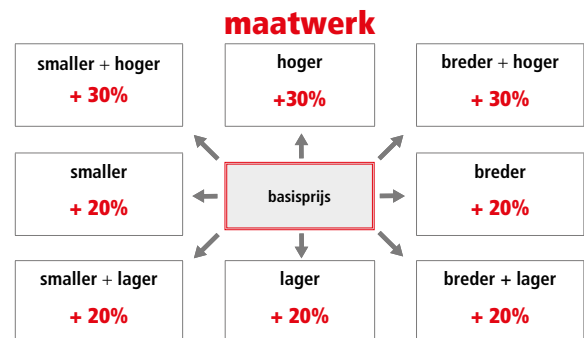

NGF9

VASTE WAND

• BUITENMAAT (A)	• BINNENMAAT (B)	ART.NR.	VERSIE	ART.NR.	WIT 10	CHROOM 30
					tr	tr
66,5-68	• 65,3-66,8	NGF9		066	€ 500,00	€ 530,00
68-69,5	• 66,8-68,3			068	€ 500,00	€ 530,00
76,5-78	• 75,3-76,8			076	€ 508,00	€ 538,00
78-79,5	• 76,8-78,3			078	€ 508,00	€ 538,00
86,5-88	• 85,3-86,8			086	€ 516,00	€ 545,00
88-89,5	• 86,8-88,3			088	€ 516,00	€ 545,00
96,5-98	• 95,3-96,8			096	€ 530,00	€ 558,00
98-99,5	• 96,8-98,3			098	€ 530,00	€ 558,00

aluminium frame
hoogte 200 cm
8mm veiligheidsglas

Glasopties				prijs per glasdeel
code	omschrijving	afmetingen		
SA	Satijn	≤ 120 cm	€ 115	
		> 120 cm	€ 170	
EC	Extra helder	≤ 120 cm	€ 200	
		> 120 cm	€ 235	
FU	Fumé	≤ 120 cm	€ 285	
		> 120 cm	€ 330	
FB	Bruin fumé	≤ 120 cm	€ 285	
		> 120 cm	€ 330	
BS	Satijnband	≤ 120 cm	€ 160	
		> 120 cm	€ 200	
DE	Satijnglas met decor	Alle	€ 250	
AT	Anti-kalk behandeling	≤ 120 cm	€ 90	
		> 120 cm	€ 120	
AP	Permanente anti-kalk	≤ 120 cm	€ 240	
		> 120 cm	€ 285	
RI	Helder reflecterend	≤ 120 cm	€ 355	
		> 120 cm	€ 400	
RF	Reflecterend met fumé-effect	≤ 120 cm	€ 355	
		> 120 cm	€ 400	
MR	Spiegelglas	≤ 120 cm	€ 730	
		> 120 cm	€ 820	
R690067	Anti-kalk onderhouds-kit	Alle	€ 85	

Voeg de prijs van de extra glasoptie bij de prijs van elk glasdeel van de opstelling.

Extra profielkleuren

ZIE TABEL BEGIN VAN HET HOOFDSTUK

Voeg de prijs voor de extra profielkleur bij de prijs van elk glasdeel in afwerking chroom (30).

Max. hoogte maatwerk = 240 cm

Smaller + hoger > 230 cm = + 40%

Hoger > 230 cm = + 40%

Breder + hoger > 230 cm = +40%