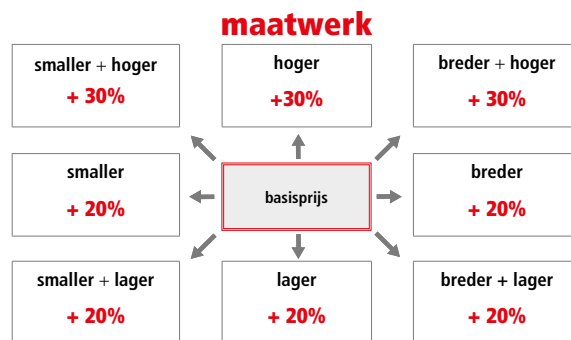

Max. hoogte maatwerk = 260 cm

Smaller + hoger > 230 cm = + 40%
Hoger > 230 cm = + 40%
Breder + hoger > 230 cm = + 40%