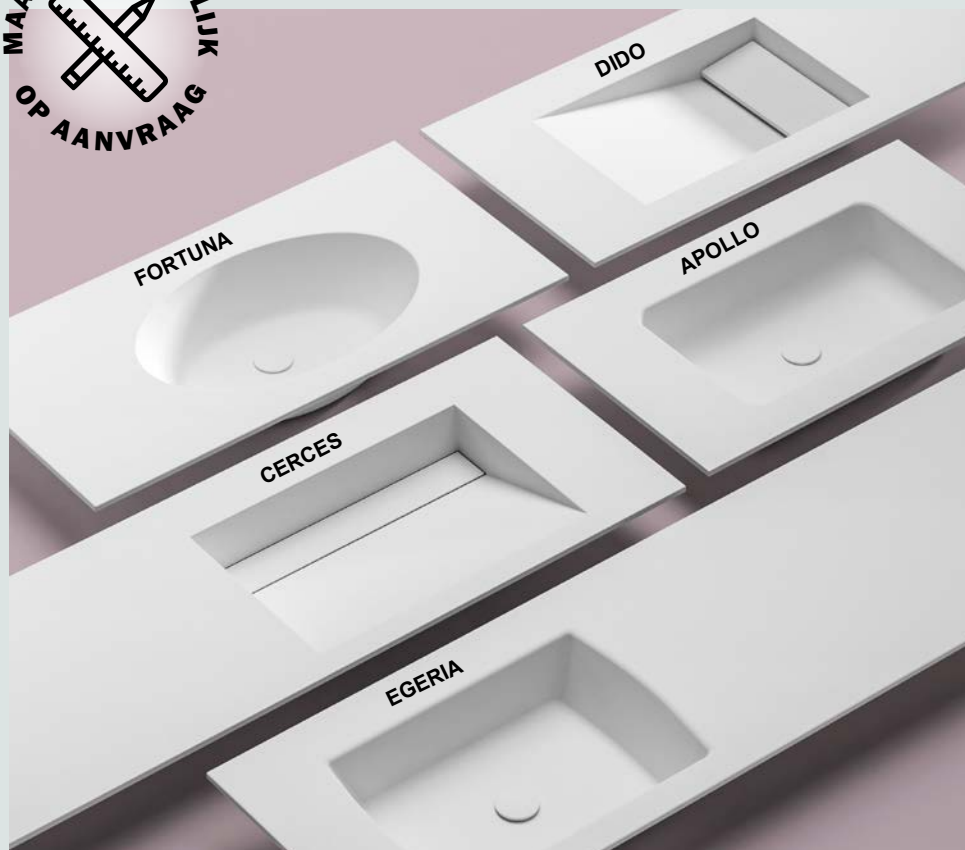

Vul hier je maatwerkformulier in!

Liever één van bovenstaande waskomvormen in je tablet?
Een speciale lengte in gedachten of een tablet zonder kraangaten?
Dat kan!
Vraag je maatwerk aan en wij bezorgen je een offerte.
Maatwerkaanvraag dient steeds vergezeld te zijn van een schets!