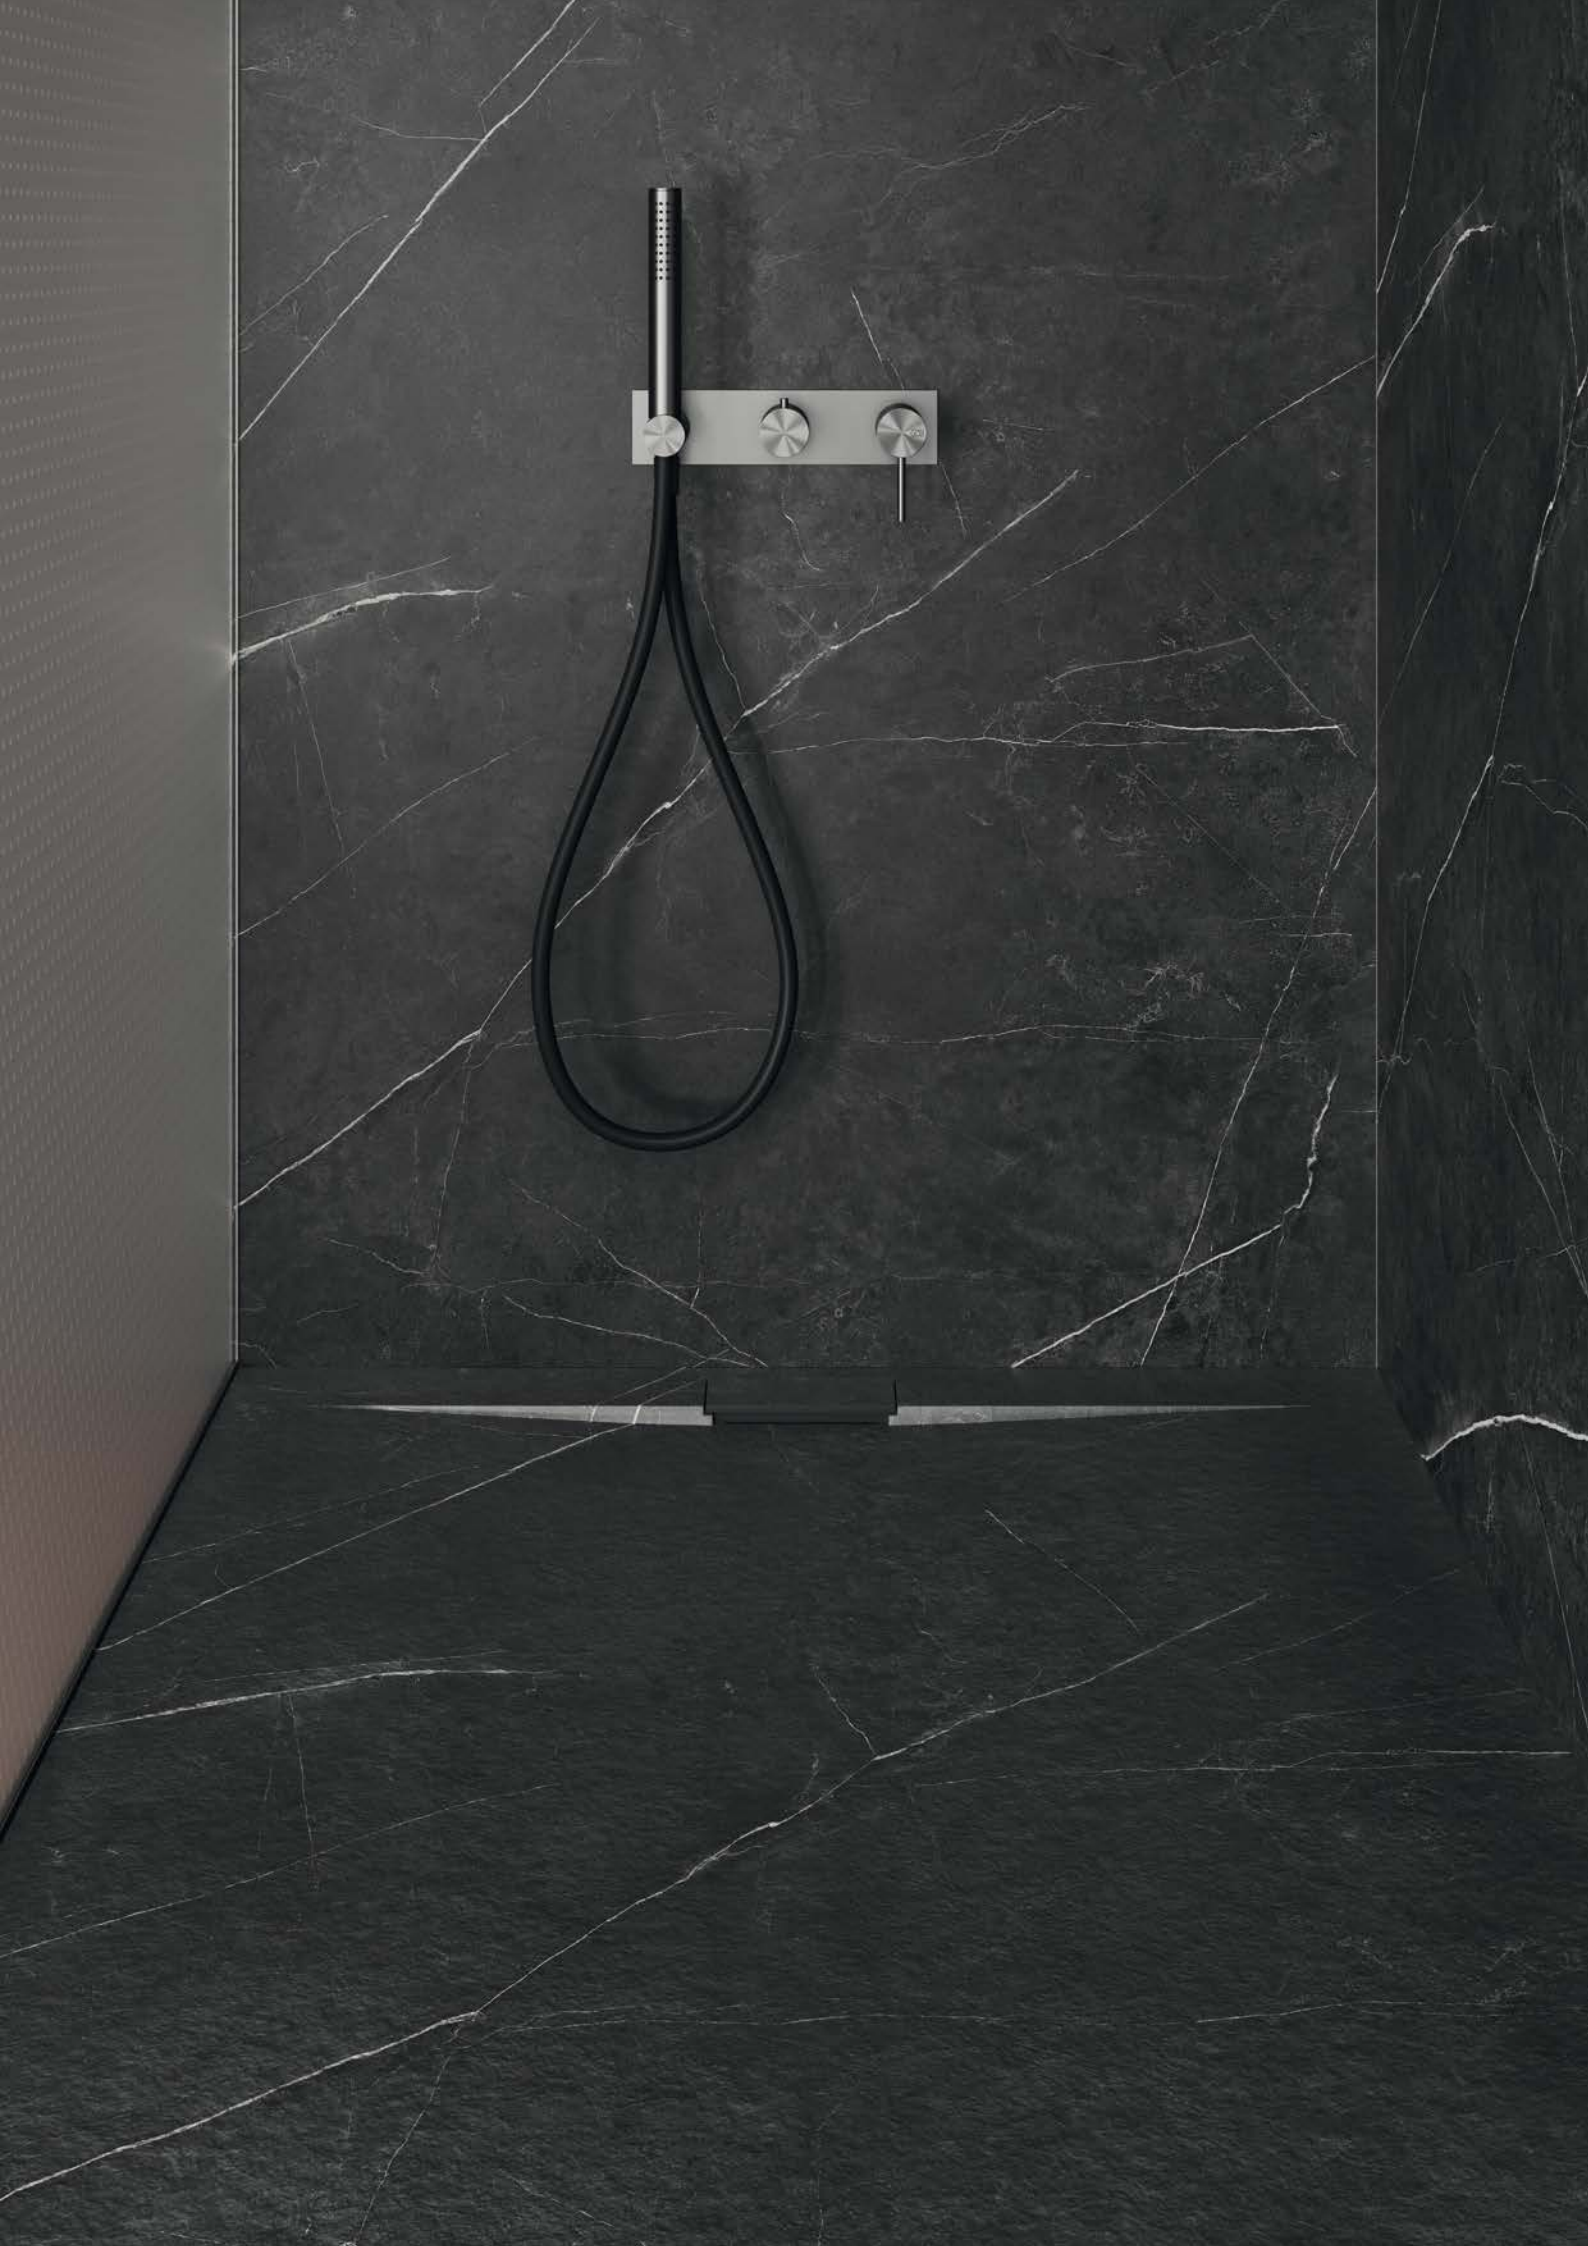

toebehoren

Douchesifon zonder afdekplaatje	OP57230000054	 49.95 €
---------------------------------	---------------	---

SOLID SURFACE PANEEL

Mat witte solid surface panelen met hoogte 250 cm en 9 mm dik. Panelen zijn gemakkelijk te plaatsen op bijna elke ondergrond, hebben een van nature luxueuze matte look en zijn makkelijk in onderhoud door het quasi ontbreken van voegen.