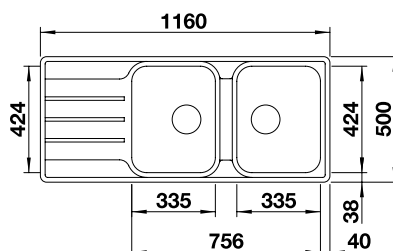

LEMIS 8 S-IF + LANORA-S

OPBL221 945.00 €

Spoeltafel LEMIS 8 S-IF. Roestvrij staal licht glanzend
Kraan LANORA-S. Roestvrij staal geborsteld