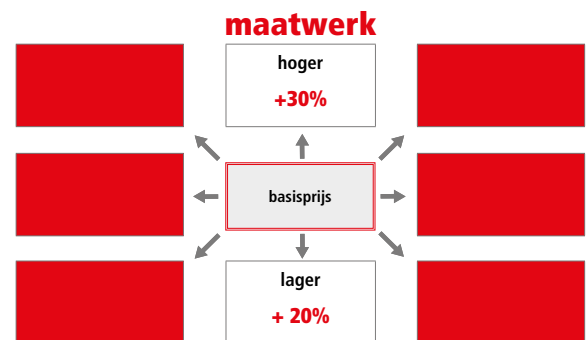

FYP1

DRAAIDEUR VOOR PLAATSIING IN NIS

AFMETING IN CM	INSTAP	VERSIE		ART.NR.	WIT 10	CHROOM 30
		links (IS)	rechts (ID)		tr	tr
67-69	61			067	€ 691,00	€ 726,00
69-71	63			069	€ 719,00	€ 756,00
71-73	65			071	€ 748,00	€ 787,00
73-75	67			073	€ 778,00	€ 818,00
77-79	71			077	€ 808,00	€ 849,00
79-81	73			079	€ 836,00	€ 879,00
89-91	83			089	€ 865,00	€ 910,00
97-99	91			097	€ 895,00	€ 943,00
99-101	93			099	€ 925,00	€ 974,00

hoogte = 200 cm / hoogte inclusief scharnier = 200,5 cm
8 mm veiligheidsglas

Glasopties			prijs per glasdeel
code	omschrijving	afmetingen	
SA	Satijn	≤ 120 cm	€ 115
		> 120 cm	€ 170
EC	Extra helder	≤ 120 cm	€ 200
		> 120 cm	€ 235
FU	Fumé	≤ 120 cm	€ 285
		> 120 cm	€ 330
FB	Bruin fumé	≤ 120 cm	€ 285
		> 120 cm	€ 330
BS	Satijnband	≤ 120 cm	€ 160
		> 120 cm	€ 200
DE	Satijnglas met decor	Alle	€ 250
AT	Anti-kalk behandeling	≤ 120 cm	€ 90
		> 120 cm	€ 120
AP	Permanente anti-kalk	≤ 120 cm	€ 240
		> 120 cm	€ 285
RI	Helder reflecterend	≤ 120 cm	€ 355
		> 120 cm	€ 400
RF	Reflecterend met fumé-effect	≤ 120 cm	€ 355
		> 120 cm	€ 400
MR	Spiegelglas	≤ 120 cm	€ 730
		> 120 cm	€ 820
R690067	Anti-kalk onderhouds-kit	Alle	€ 85

Voeg de prijs van de extra glasoptie bij de prijs van elk glasdeel van de opstelling.

Extra profielkleuren

ZIE TABEL BEGIN VAN HET HOOFDSTUK

Voeg de prijs voor de extra profielkleur bij de prijs van elk glasdeel in afwerking chroom (30).

Max. hoogte maatwerk = 240 cm

Hoger > 230 cm = + 40%