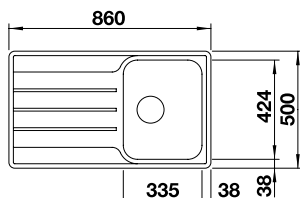

Spoeltafel LEMIS 45 S-IF. Roestvrij staal licht glanzend
Kraan CANDOR. Roestvrij staal geborsteld

LEMIS 45 S-IF + CANDOR-S

OPBL207

755.00 €