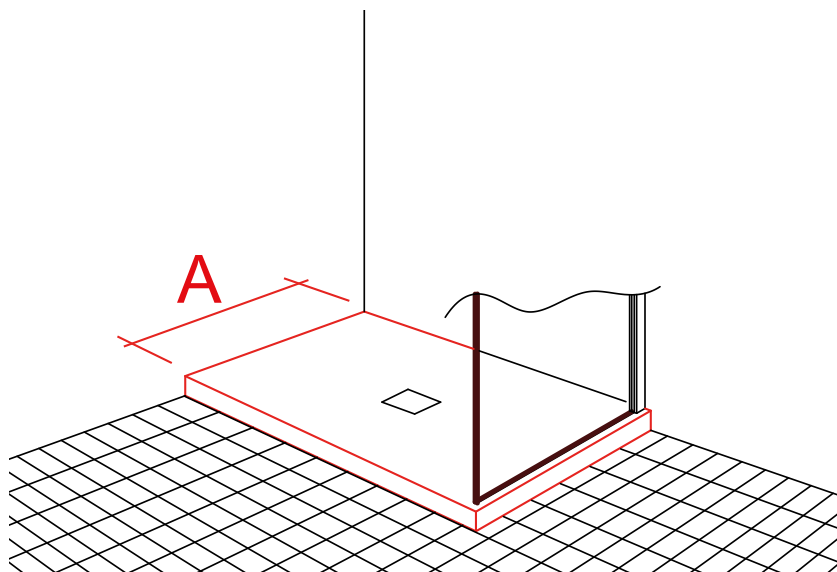

LEGENDE CATALOGOOG

SAMENSTELLING VAN DE ARTIKELCODE

FE	A	1	M	D	077	10	TR
SERIE	TYPE	MODEL	VERPAKKING	Versie	MIN. AFM.	KLEUR PROFIEL	GLASSOORT
Flaier Evolution	Hoek			Rechts	77 cm		Transparant

HOE CORRECT AFMETINGEN NOTEREN

Meet vanaf afgewerkte muur tot buitenrand douchevloer en kies de min.max maat die hiermee overeenstemt.