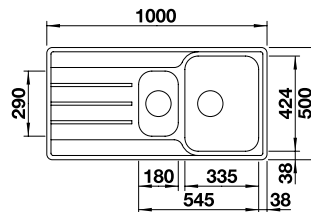

Spoeltafel LEMIS 6 S-IF. Roestvrij staal licht glanzend
Kraan CANDOR. Roestvrij staal geborsteld