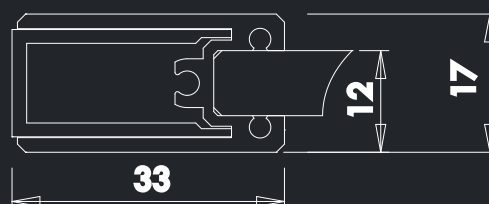

New generation INOX

- Inox profielen
- Schuifdeuren
- Gehard veiligheidsglas 8 mm
- Hoogte 200 cm
- Magnetische sluiting (NGA)
- Softclose
- Nieuwe mogelijke glasoptie: "AP" = permanente antikalk