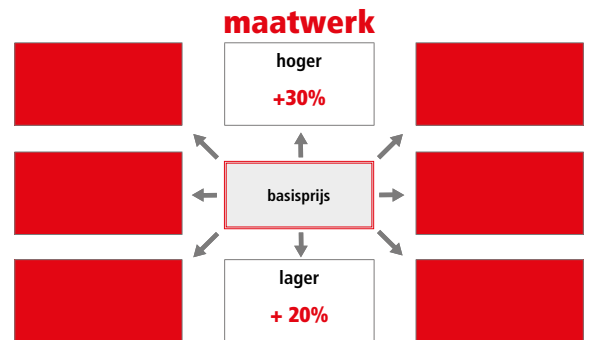

AFMETING IN CM	INSTAP	VERSIE		ART.NR.	WIT 10	CHROOM 30
		links (IS)	rechts (ID)		tr	tr
116-120	60			116	€ 1162,00	€ 1185,00
126-130				126	€ 1193,00	€ 1217,00
136-140				136	€ 1225,00	€ 1248,00
146-150				146	€ 1256,00	€ 1281,00
156-160				156	€ 1288,00	€ 1313,00
166-170				166	€ 1319,00	€ 1345,00
176-180				176	€ 1351,00	€ 1377,00

hoogte = 200 cm / hoogte inclusief scharnier = 200,5 cm
8 mm veiligheidsglas

Glasopties				prijs
code	omschrijving	afmetingen		
● SA	Satijn	≤ 120 cm	€ 115	
		> 120 cm	€ 170	
○ EC	Extra helder	≤ 120 cm	€ 200	
		> 120 cm	€ 235	
● FU	Fumé	≤ 120 cm	€ 285	
		> 120 cm	€ 330	
● FB	Bruin fumé	≤ 120 cm	€ 285	
		> 120 cm	€ 330	
● BS	Satijnband	≤ 120 cm	€ 160	
		> 120 cm	€ 200	
● DE	Satijnglas met decor	Alle	€ 250	
○ AT	Anti-kalk behandeling	≤ 120 cm	€ 90	
		> 120 cm	€ 120	
○ AP	Permanente anti-kalk	≤ 120 cm	€ 240	
		> 120 cm	€ 285	
○ RI	Helder reflecterend	≤ 120 cm	€ 355	
		> 120 cm	€ 400	
○ RF	Reflecterend met fumé-effect	≤ 120 cm	€ 355	
		> 120 cm	€ 400	
○ MR	Spiegelglas	≤ 120 cm	€ 730	
		> 120 cm	€ 820	
○ R690067	Anti-kalk onderhouds-kit	Alle	€ 85	

Extra profielkleuren

ZIE TABEL BEGIN VAN HET HOOFDSTUK

Voeg de prijs voor de extra profielkleur bij de prijs van de deur in afwerking chroom (30).

Voeg de prijs van de extra glasoptie bij de prijs van de deur.

Max. hoogte maatwerk = 240 cm

Hoger > 230 cm = + 40%