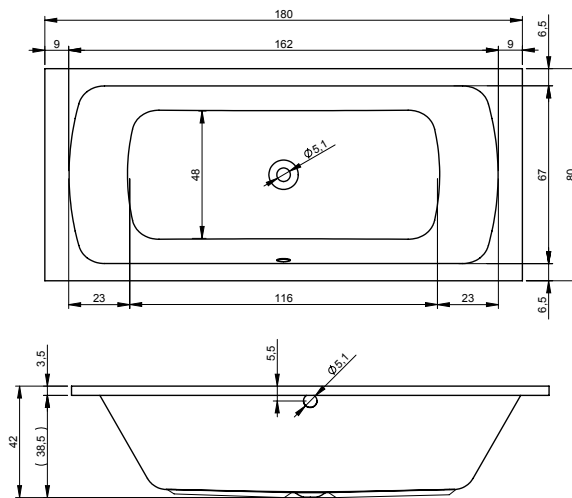

toebehoren

pootset	OPPOOTSET01U	23.00 €
automatische badgarnituur verlengd verchromd	OP58050000054	72.95 €
automatische badgarnituur verlengd zwart	RI208711	110.00 €
hoofdsteun zwart	RI207024	66.00 €