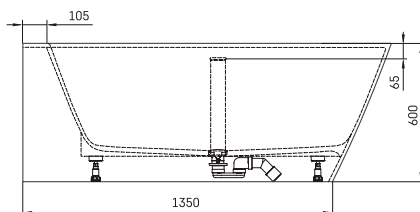

ORTA

Hoekbad met geïntegreerde overloop en pop-up. Gelcoat blinkend wit of solid surface voor de matte baden. Inclusief sifon en pop-up. Pop-up wordt meegeleverd in de kleur van het bad.

ORTA	160 x 75^{CM}	wit	links	OPORTAL	2750.00 €
ORTA	160 x 75^{CM}	mat wit	links	OPORTAMWL	3200.00 €
ORTA	160 x 75^{CM}	mat grijs	links	OPORTAMGL	3990.00 €
ORTA	160 x 75^{CM}	mat caffelatte	links	OPORTAKOL	3990.00 €
ORTA	160 x 75^{CM}	mat ivoor	links	OPORTAIVL	3990.00 €
ORTA	160 x 75^{CM}	wit	rechts	OPORTAR	2750.00 €
ORTA	160 x 75^{CM}	mat wit	rechts	OPORTAMWR	3200.00 €
ORTA	160 x 75^{CM}	mat grijs	rechts	OPORTAMGR	3990.00 €
ORTA	160 x 75^{CM}	mat caffelatte	rechts	OPORTAKOR	3990.00 €
ORTA	160 x 75^{CM}	mat ivoor	rechts	OPORTAIVR	3990.00 €