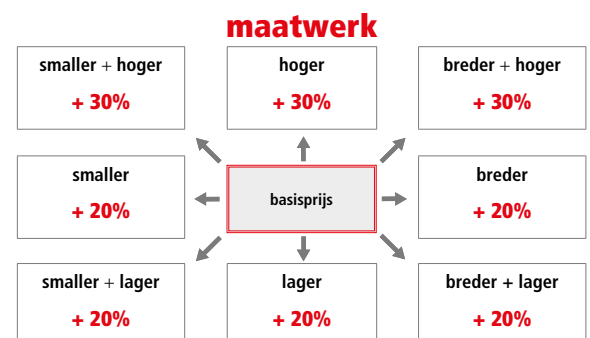

Extra profielkleuren

ZIE TABEL BEGIN VAN HET HOOFDSTUK

Voeg de prijs voor de extra profielkleur bij de prijs van de deur in afwerking chroom (30).

Max. hoogte maatwerk = 230 cm