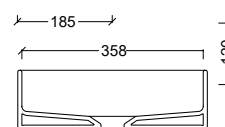

RHIDEN

60 x 37 x 12 cm	P1	glanzend wit	OPRH-WT02-01	399.00 €
60 x 37 x 12 cm	P2		OPRH-WT02-...	599.00 €
60 x 37 x 12 cm	P3		OPRH-WT02-...	695.00 €
60 x 37 x 12 cm	P4		OPRH-WT02-...	705.00 €
60 x 37 x 12 cm	P5		OPRH-WT02-...	849.00 €

Rhiden rechthoekige opzetwastafel 60 x 37 cm, zonder kraangat en overloop. De niet-afsluitbare metalen afvoerplug wordt meegeleverd samen met een porseleinen afdekkapje in dezelfde kleur als de wastafel.

...= invullen kleurcode, zie overzicht p. 50-013

Optionele afsluitbare pop-up, zie overzicht p. 50-013