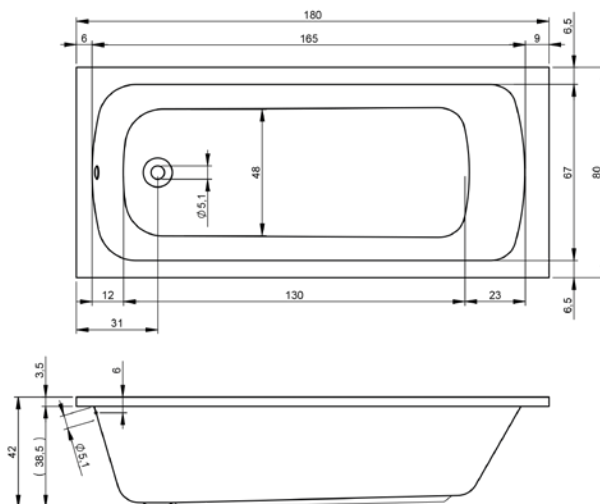

toebehoren

pootset OPPOOTSET01U 23.00 €

automatische badgarnituur verlengd verchromd OP58050000054 72.95 €

automatische badgarnituur verlengd zwart RI208711 110.00 €