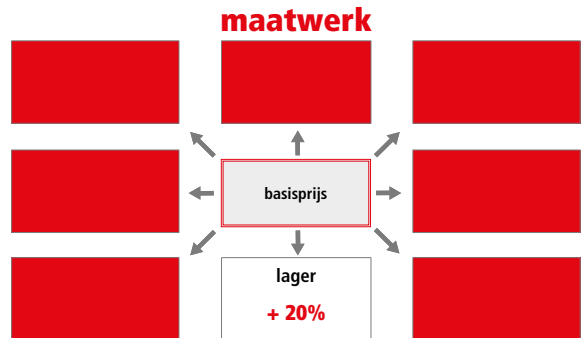

DETAIL PROFIEL

DETAIL GREEP

aluminium frame
hoogte 200 cm
8 mm veiligheidsglas

Extra profielkleuren

ZIE TABEL BEGIN VAN HET HOOFDSTUK

Voeg de prijs voor de extra profielkleur bij de prijs van elk glasdeel in afwerking chroom (30).