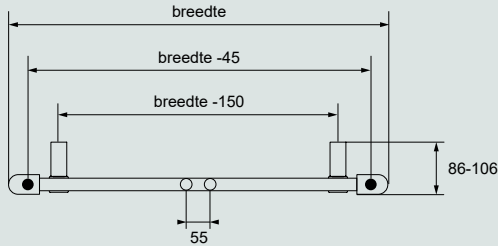

SAAR wit recht

Aansluiting in het midden en aansluiting aan de buitenkant.

HOOGTE mm	BREEDTE mm	CENTER AFST.	70/65/20° watt	55/45/20° watt	CV excl. ventielset	
					ART. NR.	PRIJS
1750	300	50	549	290	OPSA-02-W	275,00 €
1750	400	50	662	351	OPSA-05-W	287,00 €
1150	500	50	545	292	OPSA-20-W	207,00 €
1550	500	50	722	387	OPSA-25-W	252,00 €
1750	500	50	801	429	OPSA-30-W	287,00 €
1150	600	50	637	342	OPSA-45-W	218,00 €
1550	600	50	844	453	OPSA-50-W	264,00 €
1750	600	50	937	502	OPSA-55-W	330,00 €
1840	600	50	1148	616	OPSA-55-W+	380,00 €
1750	700	50	1069	573	OPSA-75-W	381,00 €

Opgelet: ventielset apart te bestellen!

SAAR antraciet recht

HOOGTE mm	BREEDTE mm	CENTER AFST.	70/65/20° watt	55/45/20° watt	CV excl. ventielset	
					ART. NR.	PRIJS
1750	600	50	937	502	OPSA-55-A	381,00 €

Opgelet: ventielset apart te bestellen!