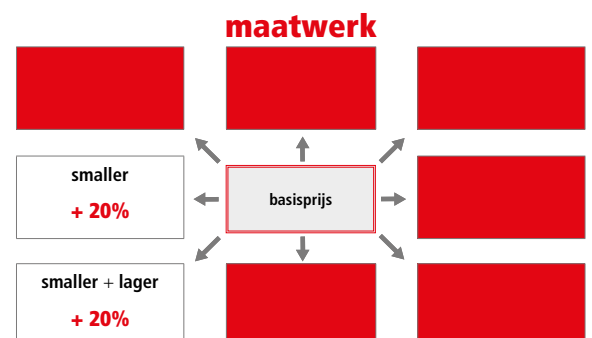

BUITENMAAT	INSTAP	ART.NR.	VERSIE		ART.NR.	WIT 10	CHROOM 30
			links (MS)	rechts (MD)		tr	tr
67-69	42	KYA1			067	€ 465.00	€ 501.00
69-71	43,5				069	€ 479.00	€ 515.00
71-73	45				071	€ 488.00	€ 526.00
73-75	46,5				073	€ 488.00	€ 526.00
75-77	47,5				075	€ 501.00	€ 539.00
77-79	49				077	€ 511.00	€ 550.00
79-81	50				079	€ 535.00	€ 576.00
87-89	55				087	€ 548.00	€ 589.00
89-91	56				089	€ 564.00	€ 607.00

PRIJS PER DEEL (2 stukken te bestellen)

hoogte 200 cm
6 mm veiligheidsglas

Extra profielkleuren

ZIE TABEL BEGIN VAN HET HOOFDSTUK

Voeg de prijs voor de extra profielkleur bij de prijs van elk glasdeel in afwerking chroom (30).

Glasopties				prijs per glasdeel
	code	omschrijving	afmetingen	
	SA	Satijn	Alle	€ 115
	EC	Extra helder	Alle	€ 200
	FU	Fumé	Alle	€ 285
	BS	Satijnband	Alle	€ 160
	DE	Satijnglas met decor	Alle	€ 250
	AT	Anti-kalk behandeling	Alle	€ 90
	R690067	Anti-kalk onderhouds-kit	Alle	€ 85

Voeg de prijs van de extra glasoptie bij de prijs van elk glasdeel van de opstelling.