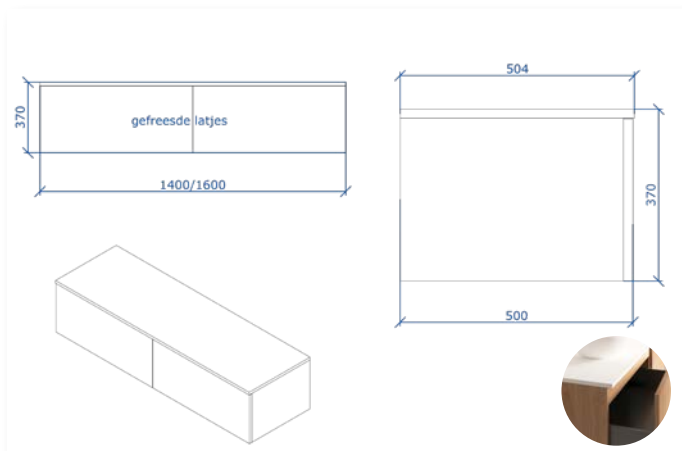

**Onderkast met 1 lade,
met solid surface topplaat (opzetkom niet inbegrepen)**

OPNOOK0800DZ	80x37x50 cm (bxhxd)	2148.00 €
OPNOOK1000DZ	100x37x50 cm (bxhxd)	2474.00 €
OPNOOK1200DZ	120x37x50 cm (bxhxd)	2800.00 €

**Onderkast met 2 laden,
met solid surface topplaat (opzetkom niet inbegrepen)**

OPNOOK1400DZ	140x37x50 cm (bxhxd)	3268.00 €
OPNOOK1600DZ	160x37x50 cm (bxhxd)	3495.00 €