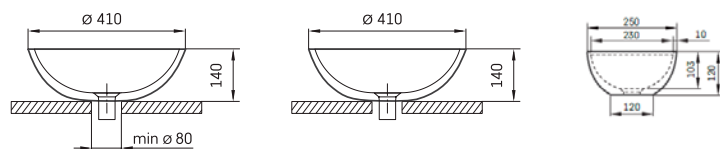

Plug voor wastafels Ø 22, 25 en 28 cm

blinkend wit		OPPLUGBW	90.00 €
solid wit		OPPLUGSOLID	90.00 €
mat ivoor		OPPLUGSOLIDIV	100.00 €
mat caffelatte		OPPLUGSOLIDKO	100.00 €
mat grijs		OPPLUGSOLIDMG	100.00 €