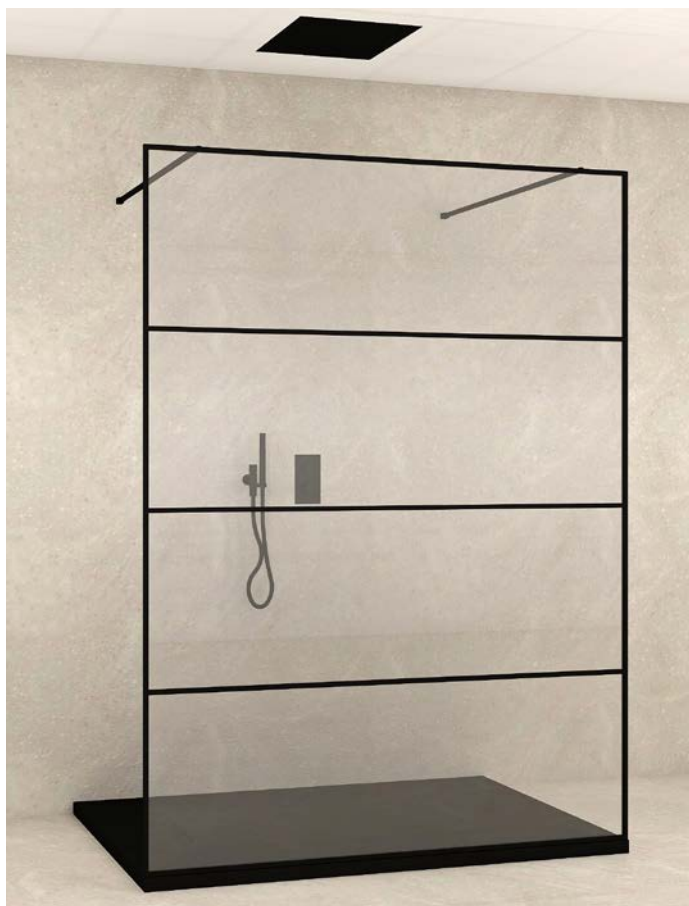

ART.NR.	hoogte	breedte	prijs
KUF5IB10011L2	201cm	100	€ 830.00
KUF5IB11011L2	201cm	110	€ 875.00
KUF5IB12011L2	201cm	120	€ 888.00
KUF5IB13011L2	201cm	130	€ 928.00
KUF5IB14011L2	201cm	140	€ 944.00
KUF5IB15011L2	201cm	150	€ 1001.00
KUF5IB16011L2	201cm	160	€ 1001.00
KUF5IB17011L2	201cm	170	€ 1114.00
KUF5IB18011L2	201cm	180	€ 1114.00
KUF5IB19011L2	201cm	190	€ 1228.00
KUF5IB20011L2	201cm	200	€ 1228.00