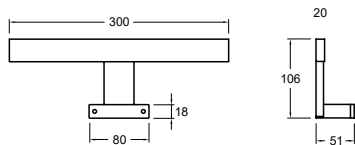

DOHA 2.0 kolomkast

Kolomkast 2 deuren greeploos, omkeerbaar,

OPSDP3...

505.00 €

...= invullen kleurcode

Verlichting LED

Led verlichtingsarmatuur met ingebouwde transfo. IP44, 5.5 Watt, 4200° Kelvin en 400 Lumen.

OPLIZA

99.00 €

Beschikbare kleuren: