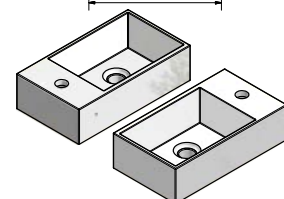

KERAMIEK

CARO

45 x 35 cm kraangat midden

OPCAROHW1

67.50 €

Handenwasser met 1 kraangat en overloop.

Optie: bouten handenwasser

DBBOUTM8X110

2.70 €

KERAMIEK

CARO

40 x 30 cm kraangat rechts

OPCAROHW2

58.50 €

Handenwasser met 1 kraangat en overloop.

Optie: bouten handenwasser

DBBOUTM8X110

2.70 €

COMPOSIT MET GELCOAT & SOLID SURFACE

BONITA

40 x 22 cm kraangat links gelcoat

OPBONITALI

219.00 €

40 x 22 cm kraangat links solid surface

OPBONITAMTLI

299.00 €

40 x 22 cm kraangat rechts gelcoat

OPBONITARE

219.00 €

40 x 22 cm kraangat rechts solid surface

OPBONITAMATRE

299.00 €

Handenwasser, zonder overloop, hoogte 10,8 cm, niet omkeerbaar, in gelcoat blinkend of solid surface mat.

Optie: bouten handenwasser

DBBOUTM8X110

2.70 €