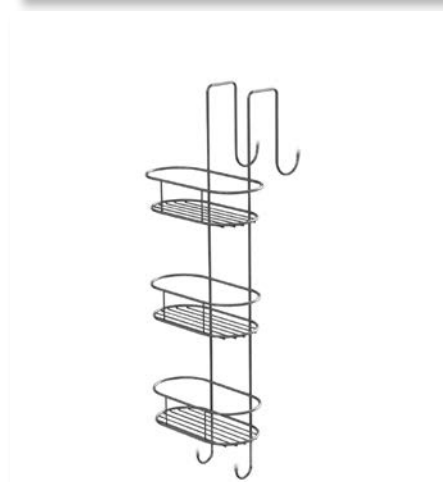

Rekje met 3 vakjes douchewand

OPNICETRAY3	97.00 €
chrom