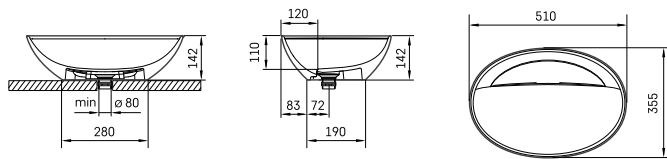

Opzetwastafel, afvoer niet zichtbaar, plug wordt meegeleverd.

SOLID SURFACE & KUNSTMARMER

VENTO

60 x 37 cm	blinkend wit (kunstmarmor)	OPVENTO	530.00 €
60 x 37 cm	mat wit (solid surface)	OPVENTOS	570.00 €