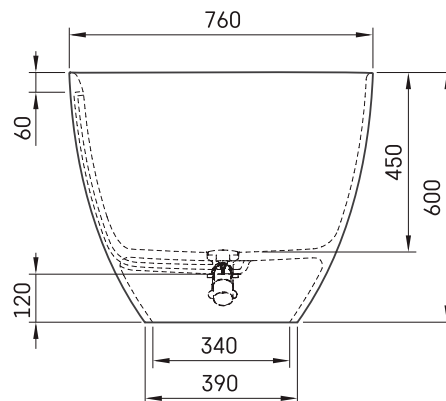

ELVA

Ruim en comfortabel vrijstaand bad met fijne randen, geïntegreerde overloop en pop-up in de kleur van het bad. Gelcoat blinkend wit of solid surface voor de matte baden. Verkrijgbaar in 5 verschillende kleuren.

ELVA	175 x 76^{CM}	glanzend wit		OPELVAV	2990.00 €
ELVA	175 x 76^{CM}	mat wit		OPELVAMW	3650.00 €
ELVA	175 x 76^{CM}	mat grijs		OPELVAMG	4190.00 €
ELVA	175 x 76^{CM}	mat caffelatte		OPELVAKO	4190.00 €
ELVA	175 x 76^{CM}	mat ivoor		OPELVAIV	4190.00 €