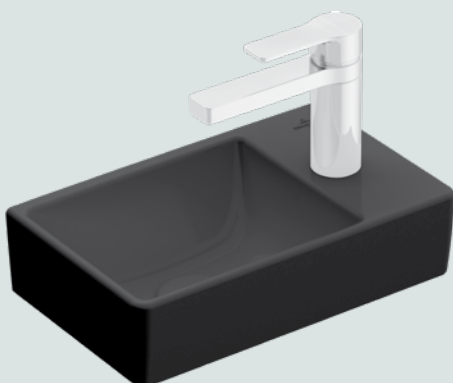

PORSELEIN

EDER

36 x 22 x 9 cm	kraangat links	OPEDERHWL	299.00 €
36 x 22 x 9 cm	kraangat rechts	OPEDERHWR	299.00 €
Optie: bouten handenwasser		DBBOUTM8X110	2.70 €

Handenwasser 36 (l) x 22 (b) x 9 (h) cm. Exclusief kraan en onderkastje.
Past mooi bij het hangtoilet OPEDER (heeft dezelfde kleur).