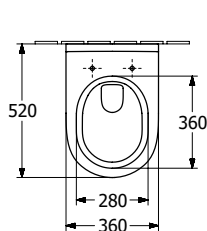

MULINO

RIMLESS

Hangwc rimless inclusief toiletzitting softclose

OPMULINO

420.00 €

EZARO

RIMLESS

Hangwc rimless inclusief toiletzitting softclose, wit

OPEZAROW

525.00 €

Hangwc rimless inclusief toiletzitting softclose, mat wit

OPEZAROMW

639.00 €

Hangwc rimless inclusief toiletzitting softclose, mat zwart

OPEZAROWZ

639.00 €

O.NOVO Twistflush-E

Combipack hangwc + zitting softclose + quickrelease

VB5660CL01

359.00 €