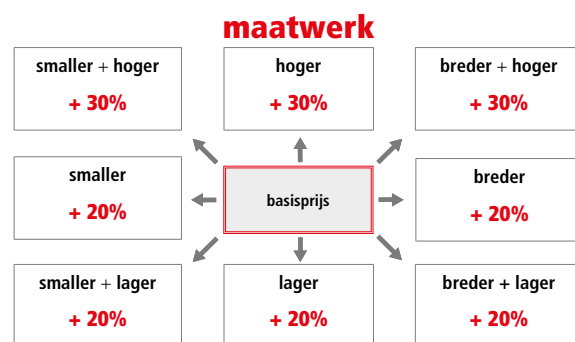

Vaste wand

STF1L

Afmetingen	IS links	ID rechts	ART.NR.	wit 10	chrom 30
				tr	tr
67-70			067	€ 549	€ 586
77-80			077	€ 573	€ 609
87-90			087	€ 598	€ 633
97-100			097	€ 622	€ 657

hoogte 200 cm
8 mm veiligheidsglas

KIES JE AFWERKING: glad, kruis of parallel (= afwerking eindknoppen, handgreep & scharnieren):

	Z0	STANDAARD INBEGREPEN (voor kleuren 10 = wit, 30 = chrom & 50 = mat chrom)
	Z1	STANDAARD INBEGREPEN (voor alle andere speciale kleuren, zie tabel begin van het hoofdstuk)
	Z2	MEERPRIJS € 160,00
	Z3	MEERPRIJS € 160,00

Glasopties				prijs per glasdeel
code	omschrijving	afmetingen		
SA	Satijn	≤ 120 cm	€ 115	
		> 120 cm	€ 170	
EC	Extra helder	≤ 120 cm	€ 200	
		> 120 cm	€ 235	
FU	Fumé	≤ 120 cm	€ 285	
		> 120 cm	€ 330	
FB	Bruin fumé	≤ 120 cm	€ 285	
		> 120 cm	€ 330	
BS	Satijnband	≤ 120 cm	€ 160	
		> 120 cm	€ 200	
DE	Satijnglas met decor	Alle	€ 250	
AT	Anti-kalk behandeling	≤ 120 cm	€ 90	
		> 120 cm	€ 120	
AP	Permanente anti-kalk	≤ 120 cm	€ 240	
		> 120 cm	€ 285	
RI	Helder reflecterend	≤ 120 cm	€ 355	
		> 120 cm	€ 400	
RF	Reflecterend met fumé-effect	≤ 120 cm	€ 355	
		> 120 cm	€ 400	
MR	Spiegelglas	≤ 120 cm	€ 730	
		> 120 cm	€ 820	
R690067	Anti-kalk onderhouds-kit	Alle	€ 85	

Voeg de prijs van de extra glasoptie bij de prijs van elk glasdeel van de opstelling.

Extra profielkleuren

ZIE TABEL BEGIN VAN HET HOOFDSTUK

Voeg de prijs voor de extra profielkleur bij de prijs van elk glasdeel in afwerking chrom (30).

Max. hoogte maatwerk = 240 cm

Smaller + hoger > 230 cm = + 40%
Hoger > 230 cm = + 40%
Breder + hoger > 230 cm = +40%