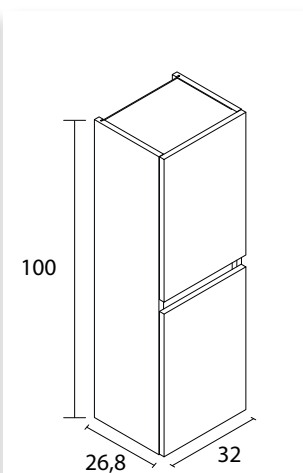

deuren omkeerbaar

MILLY KOLOM 150

OPMILLY-K350

316.00 €

MILLY KOLOM 100

OPMILLY-K270

279.00 €