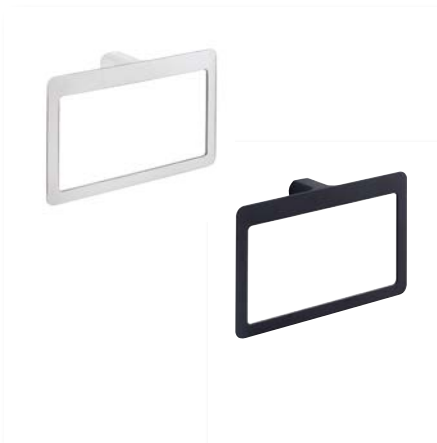

Handdoekhouder

OPLUXERCRCR chrom	49.00 €
OPLUXERW mat wit	61.00 €
OPLUXERZW mat zwart	61.00 €
OPLUXERGM gun metal	95.00 €
OPLUXERGG geborsteld goud	95.00 €
OPLUXERNI nikkel	95.00 €
OPLUXERG blinkend goud	95.00 €