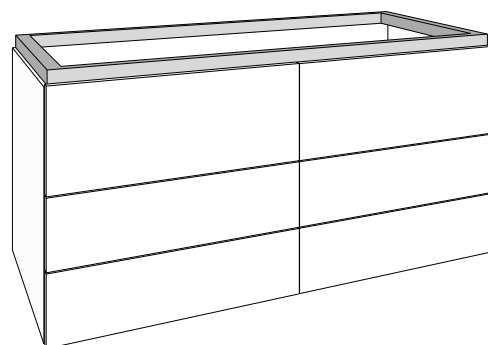

...= invullen kleurcode, zie overzichtspagina meubel

Optie accentkleur schaduwvoeg zonder meerprijs.
Steeds accentkleur vermelden bij bestelling,
zie overzichtspagina meubel.

120 x 66 x 50 cm bxhxd

140 x 66 x 50 cm bxhxd