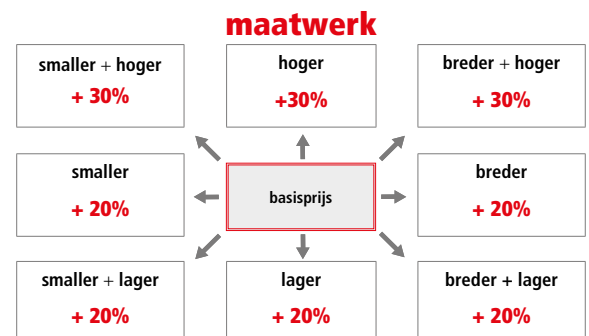

DOUCHE

KNF1

VASTE WAND

BUITENMAAT (A)	BINNENMAAT (B)	ART.NR.	VERSIE/VERSION	ART.NR.	WIT 10	CHROOM 30
					tr	tr
67,5-70	• 66,5-69	KNF1		068	€ 511,00	€ 511,00
73-75,5	• 71,5-74			073	€ 525,00	€ 525,00
77,5-80	• 76,5-79			078	€ 527,00	€ 527,00
87,5-90	• 86,5-89			088	€ 538,00	€ 538,00
97,5-100	• 96,5-99			098	€ 545,00	€ 545,00

aluminium frame
hoogte 200 cm
8 mm veiligheidsglas

SNELLE MONTAGE

Glasopties				prijs per glasdeel
code	omschrijving	afmetingen		
SA	Satijn	≤ 120 cm	€ 115	
EC	Extra helder	> 120 cm	€ 170	
			€ 200	
FU	Fumé	≤ 120 cm	€ 285	
		> 120 cm	€ 330	
FB	Bruin fumé	≤ 120 cm	€ 285	
		> 120 cm	€ 330	
BS	Satijnband	≤ 120 cm	€ 160	
		> 120 cm	€ 200	
DE	Satijnglas met decor	Alle	€ 250	
AT	Anti-kalk behandeling	≤ 120 cm	€ 90	
		> 120 cm	€ 120	
AP	Permanente anti-kalk	≤ 120 cm	€ 240	
		> 120 cm	€ 285	
RI	Helder reflecterend	≤ 120 cm	€ 355	
		> 120 cm	€ 400	
RF	Reflecterend met fumé-effect	≤ 120 cm	€ 355	
		> 120 cm	€ 400	
MR	Spiegelglas	≤ 120 cm	€ 730	
		> 120 cm	€ 820	
R690067	Anti-kalk onderhouds-kit	Alle	€ 85	

Voeg de prijs van de extra glasoptie bij de prijs van elk glasdeel van de opstelling.

Extra profielkleuren

ZIE TABEL BEGIN VAN HET HOOFDSTUK

Voeg de prijs voor de extra profielkleur bij de prijs van elk glasdeel in afwerking chroom (30).

Max. hoogte maatwerk = 250 cm

Smaller + hoger > 230 cm = +40%

Hoger > 230 cm = +40%

Breder + hoger > 230 cm = +40%