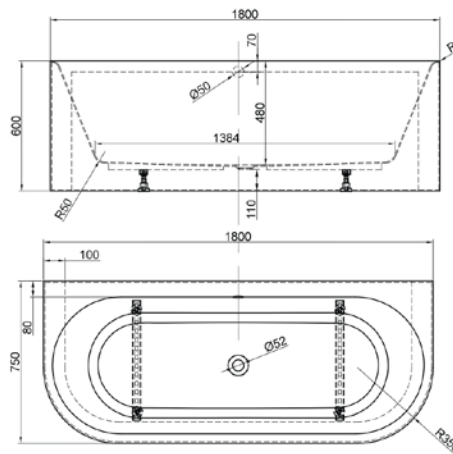

MALO

Back-to-wall bad in acryl. Inclusief overloop, sifon en push-to-open.

MALO	180 x 75^{CM}	wit	OPMALO180B2WW	1700.00 €
MALO	180 x 75^{CM}	mat wit	OPMALO180B2WMW	1700.00 €