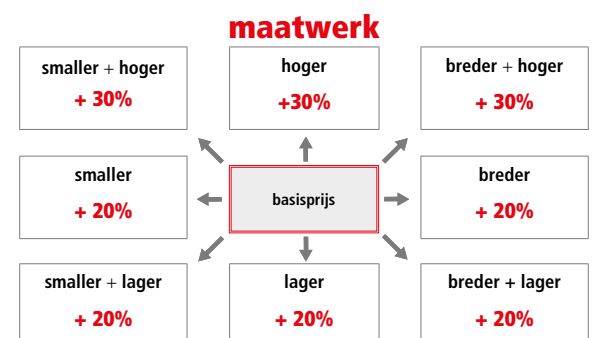

Voeg de prijs van de extra glasoptie bij de prijs van elk glasdeel.

DETAIL SCHARNIER

RMA24 GREEP IN OPTIE

Extra profielkleuren

ZIE TABEL BEGIN VAN HET HOOFDSTUK

Voeg de prijs voor de extra profielkleur bij de prijs van elk glasdeel in afwerking chroom (30).