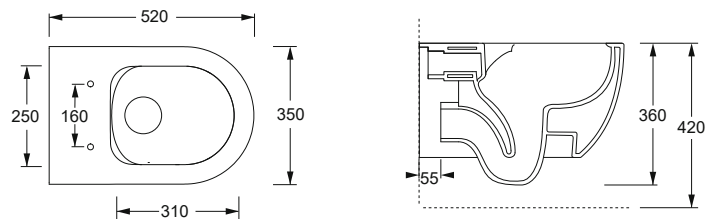

TOEBEHOREN

Aansluitset verlengd voor hang-wc, lengte 30 cm.

GE152441461 62.18 €

RIMLESS

REFORM

Prijsgroep 1	glanzend wit	OPRE-WC01-01	369.00 €
Prijsgroep 2		OPRE-WC01-...	554.00 €
Prijsgroep 4		OPRE-WC01-...	665.00 €

Hangwc rimless

Prijsgroep 1	glanzend wit	OPZIT01-01	120.00 €
Prijsgroep 2		OPZIT01-...	235.00 €
Prijsgroep 4		OPZIT01-...	299.00 €

Wc-zitting met softclose en quick-release

...= invullen kleurcode, zie overzichtspagina bij "opzetwastafels", p. 50-013

OPGELET: prijsgroep 3 & 5 zijn niet verkrijgbaar voor dit toilet!

= mat zwart (08) / mat wit (09)