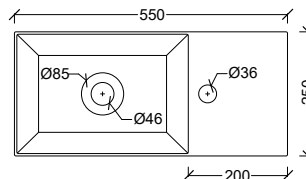

SPYNA

55 x 25 cm	P1	glanzend wit	OPSP-HW02-01	210.00 €
55 x 25 cm	P2		OPSP-HW02-...	321.00 €
55 x 25 cm	P3		OPSP-HW02-...	487.00 €
55 x 25 cm	P4		OPSP-HW02-...	385.00 €
55 x 25 cm	P5		OPSP-HW02-...	660.00 €

Optie : afvoerafdekkapje OPAL-PLUG-... 70.00 €

Handenwasser zonder overloop, kraangat rechts. Binnenkant handenwasser hellend.
Plug kan men apart bijbestellen. Kan ook zonder kraangat besteld worden (plaats "-ZK" achteraan de code).

...= invullen kleurcode, zie overzichtspagina begin hoofdstuk opzetwastafels, p. 50-013

= glanzend wit (01) / mat zwart (08) / mat wit (09)