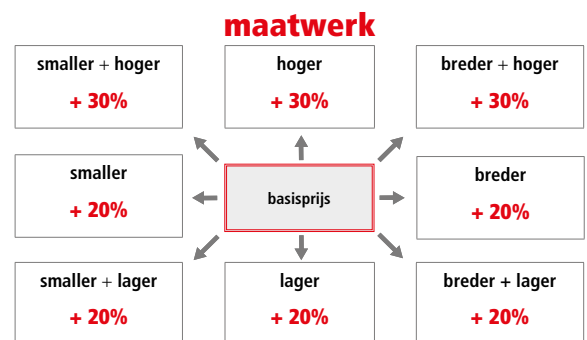

DOUCHE

Schuifdeur softclose met 2 vaste delen in lijn voor nis

STP3L

Afmetingen	INSTAP	vast deel 1 in cm	vast deel 2 in cm	IS links	ID rechts	ART.NR.	wit 10	chrom 30
							tr	tr
137-143	56	56	22			137	€ 1608	€ 1608
147-153	58	56	32			147	€ 1647	€ 1647
157-163	63	61	32			157	€ 1699	€ 1699
167-173	68	66	32			167	€ 1773	€ 1773

hoogte 200 cm
8 mm veiligheidsglas

KIES JE AFWERKING: glad, kruis of parallel (= afwerking eindknoppen, handgreep & scharnieren):

	Z0	STANDAARD INBEGREPEN (voor kleuren 10 = wit, 30 = chrom & 50 = mat chrom)
	Z1	STANDAARD INBEGREPEN (voor alle andere speciale kleuren, zie tabel begin van het hoofdstuk)
	Z2	MEERPRIJS € 160,00
	Z3	MEERPRIJS € 160,00

Glasopties			afmetingen	prijs
code	omschrijving			
SA	Satijn	≤ 120 cm	€ 115	
		> 120 cm	€ 170	
EC	Extra helder	≤ 120 cm	€ 200	
		> 120 cm	€ 235	
FU	Fumé	≤ 120 cm	€ 285	
		> 120 cm	€ 330	
FB	Bruin fumé	≤ 120 cm	€ 285	
		> 120 cm	€ 330	
BS	Satijnband	≤ 120 cm	€ 160	
		> 120 cm	€ 200	
DE	Satijnglas met decor	Alle	€ 250	
AT	Anti-kalk behandeling	≤ 120 cm	€ 90	
		> 120 cm	€ 120	
AP	Permanente anti-kalk	≤ 120 cm	€ 240	
		> 120 cm	€ 285	
RI	Helder reflecterend	≤ 120 cm	€ 355	
		> 120 cm	€ 400	
RF	Reflecterend met fumé-effect	≤ 120 cm	€ 355	
		> 120 cm	€ 400	
MR	Spiegelglas	≤ 120 cm	€ 730	
		> 120 cm	€ 820	
R690067	Anti-kalk onderhouds-kit	Alle	€ 85	

Voeg de prijs van de extra glasoptie bij de prijs van de deur.

Extra profielkleuren

ZIE TABEL BEGIN VAN HET HOOFDSTUK

Voeg de prijs voor de extra profielkleur bij de prijs van de deur in afwerking chrom (30).

Max. hoogte maatwerk = 240 cm

Smaller + hoger > 230 cm = + 40%
Hoger > 230 cm = + 40%
Breder + hoger > 230 cm = +40%