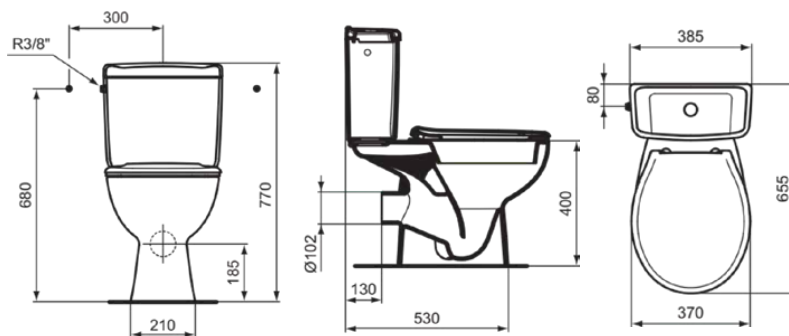

CARO

Compleet wc-pack staand HORIZONTAAL

OPCAROSTHPACK

240.00 €

Diepspoelcloset (2-gats bevestiging) met horizontale uitgang, 37 x 65,5 cm, inclusief reservoir en wc-bril met gewone sluiting.

Compleet wc-pack staand VERTICAAL

OPCAROSTVPACK

240.00 €

Diepspoelcloset (2-gats bevestiging) met verticale uitgang, 37 x 65,5 cm, inclusief reservoir en wc-bril met gewone sluiting.

Horizontale uitgang