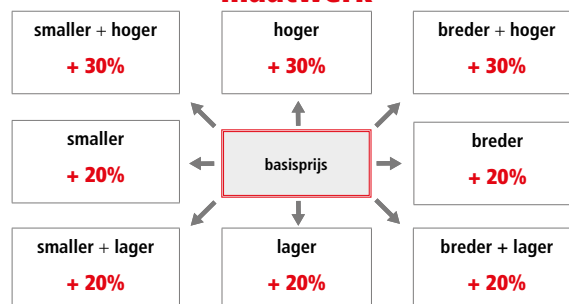

maatwerk

Max. hoogte maatwerk = 240 cm

Smaller + hoger > 230 cm = + 40%

Hoger > 230 cm = + 40%

Breder + hoger > 230 cm = +40%