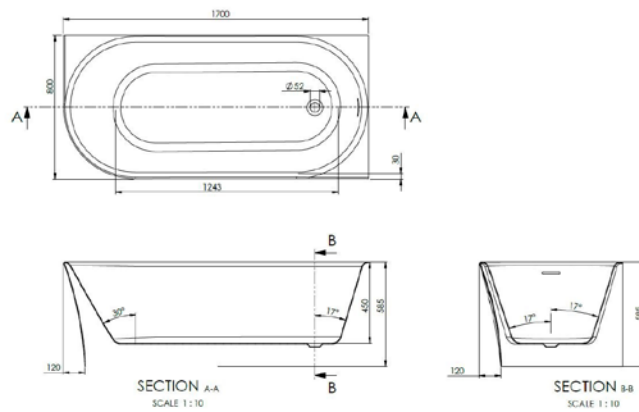

rechts

VENICE RECHTS