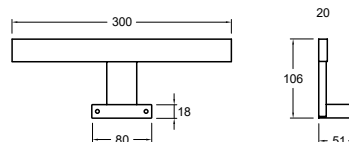

ARIVO kolomkast

Kolomkast 2 deuren greepeloos, omkeerbaar

WIT : wit
WRO : wood royal oak

<input type="radio"/>	WIT	OPHAR3W	425.00 €
<input type="radio"/>	WRO	OPHAR3WRO	425.00 €

140 x 70 x 17 cm (b,h,d)

140 x 60 x 50 cm (b,h,d), 2 waskommen