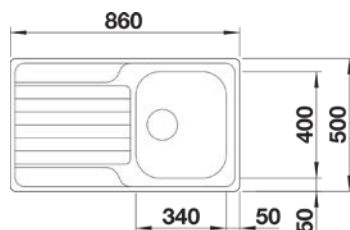

DINAS 45 S + MIDA

OPBL301 € 375.00

Spoeltafel DINAS 45 S. Chroom.
Kraan MIDA. Chroom.