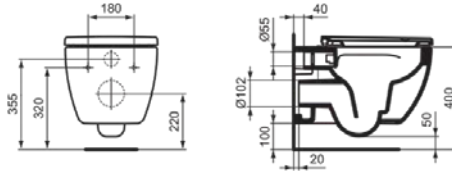

OPCAROZIT

🌱 42.30 €

MULINO

RIMLESS

Hangwc rimless inclusief toiletzitting softclose

OPMULINO

420.00 €

EZARO