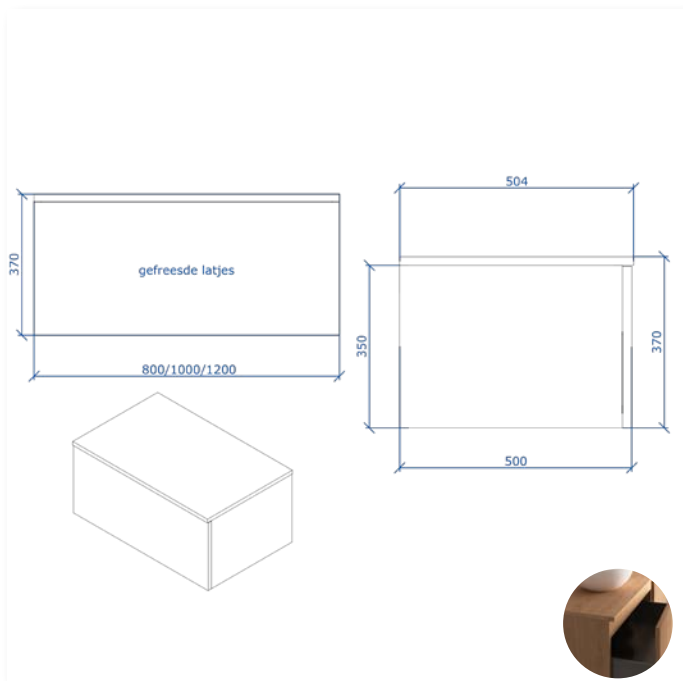

**Onderkast met 1 lade,
met finer topplaat (opzetkom niet inbegrepen)**

OPNOOK0800FI	80x37x50 cm (bxhxd)	2105.00 €
OPNOOK1000FI	100x37x50 cm (bxhxd)	2431.00 €
OPNOOK1200FI	120x37x50 cm (bxhxd)	2757.00 €

**Onderkast met 2 laden,
met finer topplaat (opzetkom niet inbegrepen)**

OPNOOK1400FI	140x37x50 cm (bxhxd)	3240.00 €
OPNOOK1600FI	160x37x50 cm (bxhxd)	3408.00 €