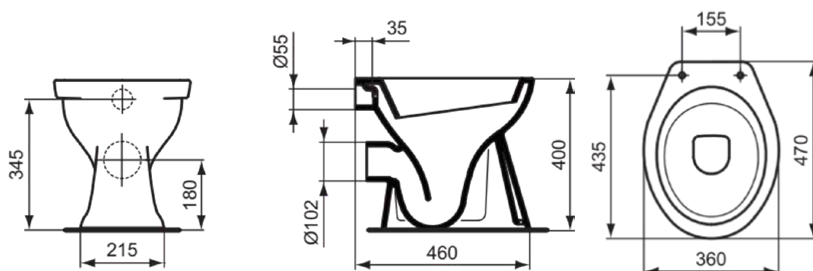

Toiletbril met gewone sluiting

OPCAROZIT

42.30 €

Onafhankelijk diepspoeltoilet met horizontale uitgang, 36 x 47 cm.

WC-PACKS

Hangwc compleet wit  OPGZETAVIPPACK  587.00 €

PACK = OPF180005 (Zeta hangtoilet wit) + PRVIP1 (wc-bril) + CESYSTEMFIX + GE115770115 (duwplaat wit)