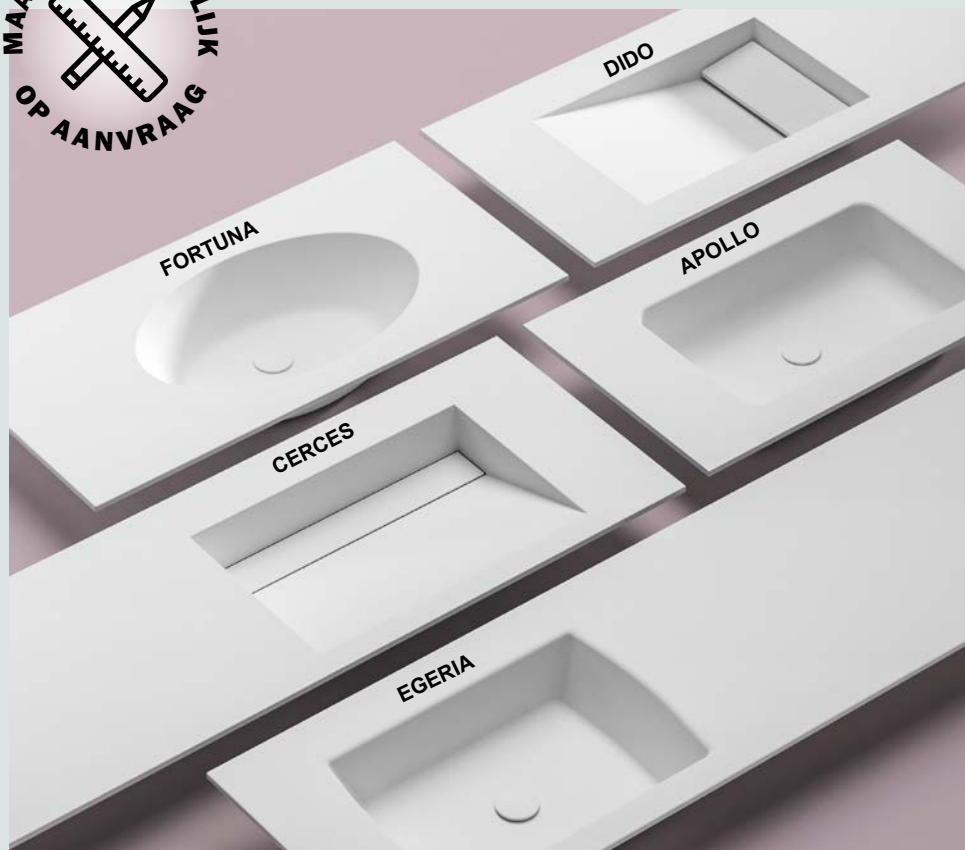

Vul hier je maatwerkformulier in!

Liever één van bovenstaande waskomvormen in je tablet?
Een speciale lengte in gedachten of een tablet zonder kraangaten?
Dat kan!
Vraag je maatwerk aan en wij bezorgen je een offerte.
Maatwerkaanvraag dient steeds vergezeld te zijn van een schets!