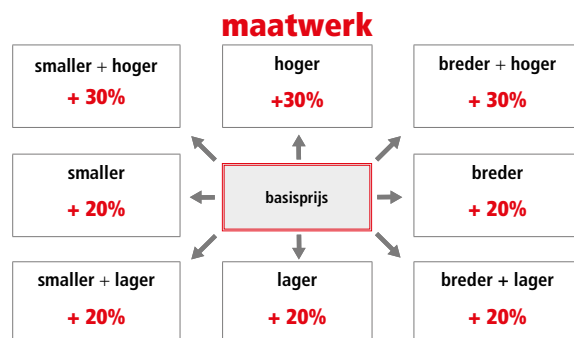

Max. hoogte maatwerk = 240 cm

Smaller + hoger > 230 cm = + 40%

Hoger > 230 cm = + 40%

Breder + hoger > 230 cm = +40%

Vera

Rechtse draaideur ID + vaste wand met profielen in chroom (30) en transparant glas (TR).