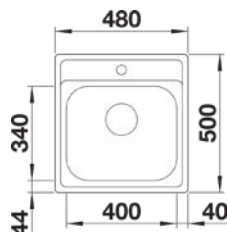

DANA 45 + DARAS

OPBL204 € 365.00

Spoeltafel DANA 45. Chroom.
Kraan DARAS. Chroom.