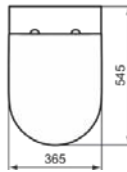

OPCAROZIT

🌱 42.30 €

MULINO

RIMLESS

Hangwc rimless inclusief toiletzitting softclose

OPMULINO

420.00 €

EZARO