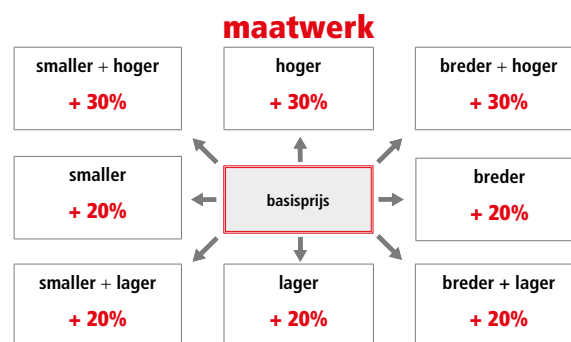

DOUCHE

VASTE WAND

OVF1

AFMETING IN CM	IS LINKS	ID RECHTS	ART.NR.	wit 10	chrom 30
				tr (transparant glas)	tr (transparant glas)
67-69,5			067	€ 451,00	€ 522,00
72-74,5			072		
77-79,5			077	€ 481,00	€ 552,00
87-89,5			087		
97-99,5			097	€ 510,00	€ 586,00

8 mm
H 200 cm

SNELLE MONTAGE

Glasiopties				prijs per glasdeel
code	omschrijving	afmetingen		
SA	Satijn	≤ 120 cm	€ 115	€ 170
		> 120 cm	€ 170	
EC	Extra helder	≤ 120 cm	€ 200	€ 235
		> 120 cm	€ 235	
FU	Fumé	≤ 120 cm	€ 285	€ 330
		> 120 cm	€ 330	
FB	Bruin fumé	≤ 120 cm	€ 285	€ 330
		> 120 cm	€ 330	
BS	Satijnband	≤ 120 cm	€ 160	€ 200
		> 120 cm	€ 200	
DE	Satijnglas met decor	Alle	€ 250	
AT	Anti-kalk behandeling	≤ 120 cm	€ 90	€ 120
		> 120 cm	€ 120	
AP	Permanente anti-kalk	≤ 120 cm	€ 240	€ 285
		> 120 cm	€ 285	
RI	Helder reflecterend	≤ 120 cm	€ 355	€ 400
		> 120 cm	€ 400	
RF	Reflecterend met fumé-effect	≤ 120 cm	€ 355	€ 400
		> 120 cm	€ 400	
MR	Spiegelglas	≤ 120 cm	€ 730	€ 820
		> 120 cm	€ 820	
R690067	Anti-kalk onderhouds-kit	Alle	€ 85	

Voeg de prijs van de extra glasioptie bij de prijs van elk glasdeel van de opstelling.

Extra profielkleuren

ZIE TABEL BEGIN VAN HET HOOFDSTUK

Voeg de prijs voor de extra profielkleur bij de prijs van elk glasdeel in afwerking chrom 30.

Max. hoogte maatwerk = 240 cm

Smaller + hoger > 230 cm = + 40%

Hoger > 230 cm = + 40%

Breder + hoger > 230 cm = +40%