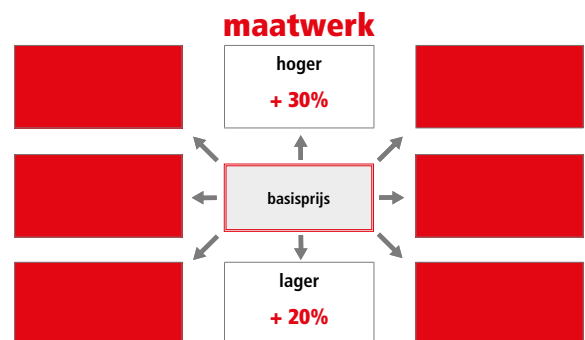

BUITENMAAT (A)	BINNENMAAT (B)	INSTAP	ART.NR.	VERSIE	ART.NR.	PRIJS PER DEEL (2 stukken te bestellen)	
						WIT 10 tr	CHROOM 30 tr
88-90,5	• 86,5-89	43	KNA1		088	€ 992,00	€ 992,00
98-100,5	• 86,5-99	47			098	€ 1029,00	€ 1029,00

DOUCHE

aluminium frame
hoogte 200 cm
8 mm veiligheidsglas

SNELLE MONTAGE

Glasopties				prijs per glasdeel
code	omschrijving	afmetingen		
● SA	Satijn	≤ 120 cm > 120 cm	€ 115 € 170	
○ EC	Extra helder	≤ 120 cm > 120 cm	€ 200 € 235	
● FU	Fumé	≤ 120 cm > 120 cm	€ 285 € 330	
● FB	Bruin fumé	≤ 120 cm > 120 cm	€ 285 € 330	
● BS	Satijnband	≤ 120 cm > 120 cm	€ 160 € 200	
● DE	Satijnglas met decor	Alle	€ 250	
○ AT	Anti-kalk behandeling	≤ 120 cm > 120 cm	€ 90 € 120	
○ AP	Permanente anti-kalk	≤ 120 cm > 120 cm	€ 240 € 285	
○ RI	Helder reflecterend	≤ 120 cm > 120 cm	€ 355 € 400	
○ RF	Reflecterend met fumé-effect	≤ 120 cm > 120 cm	€ 355 € 400	
○ MR	Spiegelglas	≤ 120 cm > 120 cm	€ 730 € 820	
○ R690067	Anti-kalk onderhouds-kit	Alle	€ 85	

Extra profielkleuren

ZIE TABEL BEGIN VAN HET HOOFDSTUK

Voeg de prijs voor de extra profielkleur bij de prijs van elk glasdeel in afwerking chroom (30).

Voeg de prijs van de extra glasoptie bij de prijs van elk glasdeel van de opstelling.

Max. hoogte maatwerk = 210 cm