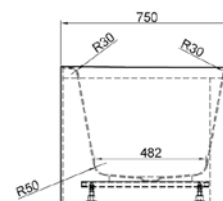

MALO RECHTS