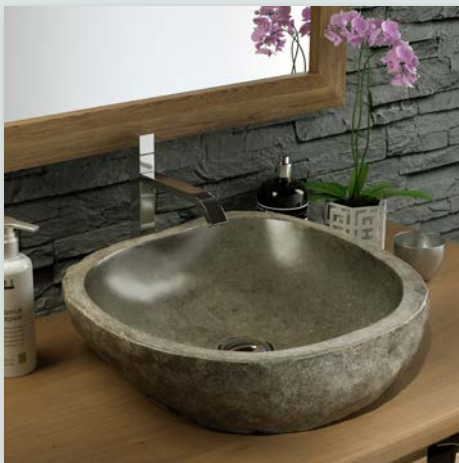

HARDSTEEN ZONDER KRAANGAT

∅ 40 x 15 cm	OPFSTONER4015	🌱 334.00 €

Ronde opzetwastafel uit natuursteen, diameter 40 x h15 cm.