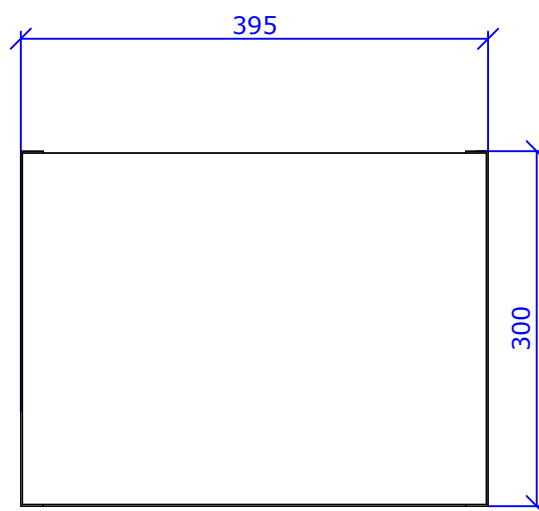

Toiletmeubel met draairichting deur LINKS, inclusief handenwasser

Bestelcode	Kleur handenwasser	Afmetingen	Prijs
OPNOTHST0400LK1WTF001	WHITE	40x22x30 cm (LxDxH)	1266.00 €
OPNOTHST0400LK1WTF002	PERGAMON	40x22x30 cm (LxDxH)	1266.00 €
OPNOTHST0400LK1WTF003	CONCRETE LIGHT	40x22x30 cm (LxDxH)	1266.00 €
OPNOTHST0400LK1WTF004	CONCRETE DARK	40x22x30 cm (LxDxH)	1266.00 €

Toiletmeubel met draairichting deur RECHTS, inclusief handenwasser

Bestelcode	Kleur handenwasser	Afmetingen	Prijs
OPNOTHST0400RK1WTF001	WHITE	40x22x30 cm (LxDxH)	1266.00 €
OPNOTHST0400RK1WTF002	PERGAMON	40x22x30 cm (LxDxH)	1266.00 €
OPNOTHST0400RK1WTF003	CONCRETE LIGHT	40x22x30 cm (LxDxH)	1266.00 €
OPNOTHST0400RK1WTF004	CONCRETE DARK	40x22x30 cm (LxDxH)	1266.00 €