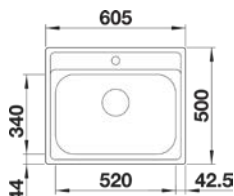

DANA 6 + DARAS

OPBL205 € 410.00

Spoeltafel DANA 6. Chroom.
Kraan DARAS. Chroom.