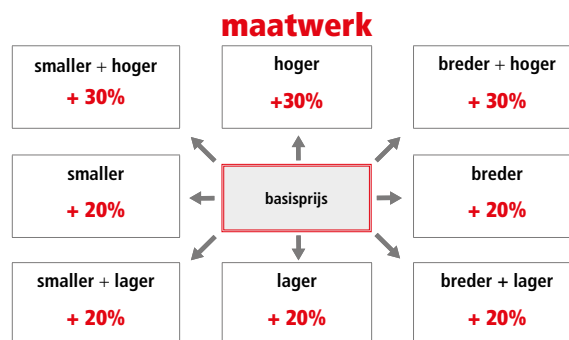

BUITENMAAT	INSTAP	ART.NR.	VERSIE	ART.NR.	WIT 10	CHROOM 30
					tr	tr
66-69	52	VRPE		066	€ 798,00	€ 944,00
70-73	56			070		
76-79	62			076		
78-81	64			080	€ 813,00	€ 995,00
86-89	72			086		
90-93	76			090		
96-99	82			096	€ 886,00	€ 1018,00
100-103	86			100		
106-109	92			106		
112-115	98			112	€ 932,00	€ 1105,00
116-119	102			116		

aluminium frame
hoogte 201 cm
6 mm veiligheidsglas

Glasopties			afmetingen	prijs
●	SA	Satijn	≤ 120 cm	€ 115
			> 120 cm	€ 170
○	EC	Extra helder	≤ 120 cm	€ 200
			> 120 cm	€ 235
●	FU	Fumé	≤ 120 cm	€ 285
			> 120 cm	€ 330
●	FB	Bruin fumé	≤ 120 cm	€ 285
			> 120 cm	€ 330
●	BS	Satijnband	≤ 120 cm	€ 160
			> 120 cm	€ 200
●	DE	Satijnglas met decor	Alle	€ 250
○	AT	Anti-kalk behandeling	≤ 120 cm	€ 90
			> 120 cm	€ 120
○	RI	Helder reflecterend	≤ 120 cm	€ 355
			> 120 cm	€ 400
○	RF	Reflecterend met fumé-effect	≤ 120 cm	€ 355
			> 120 cm	€ 400
○	MR	Spiegelglas	≤ 120 cm	€ 730
			> 120 cm	€ 820
○	R690067	Anti-kalk onderhouds-kit	Alle	€ 85

Voeg de prijs van de extra glasoptie bij de prijs van de deur.

Extra profielkleuren

ZIE TABEL BEGIN VAN HET HOOFDSTUK

Voeg de prijs voor de extra profielkleur bij de prijs van de deur in afwerking chroom (30).

Max. hoogte maatwerk = 240 cm

Smaller + hoger > 230 cm = + 40%

Hoger > 230 cm = + 40%

Breder + hoger > 230 cm = +40%