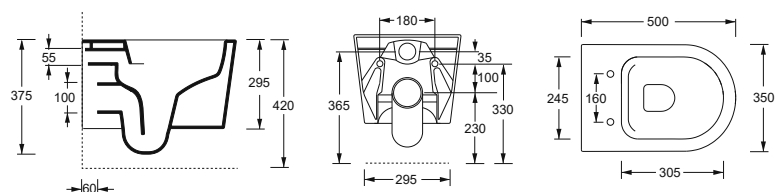

OPGELET: prijsgroep 3 & 5 zijn niet verkrijgbaar voor dit toilet!

= mat zwart (08) / mat wit (09)

RIMLESS

TURIA

Hangwc rimless inclusief slimseat zitting met softclose, wit

OPTURIA 474.00 €

RIMLESS

ULLA