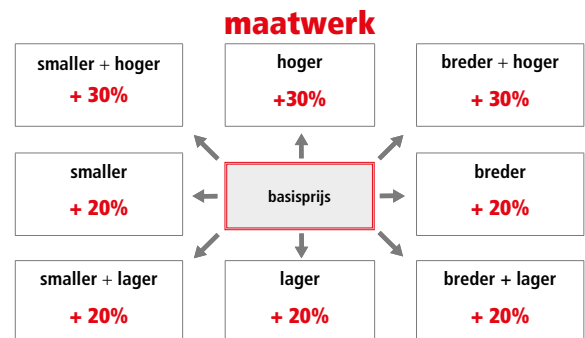

NGF9

VASTE WAND

BUITENMAAT (A)	BINNENMAAT (B)	ART.NR.	VERSIE	ART.NR.	WIT 10	CHROOM 30
					tr	tr
66,5-68	• 65,3-66,8	NGF9		066	€ 500,00	€ 530,00
68-69,5	• 66,8-68,3			068	€ 500,00	€ 530,00
76,5-78	• 75,3-76,8			076	€ 508,00	€ 538,00
78-79,5	• 76,8-78,3			078	€ 508,00	€ 538,00
86,5-88	• 85,3-86,8			086	€ 516,00	€ 545,00
88-89,5	• 86,8-88,3			088	€ 516,00	€ 545,00
96,5-98	• 95,3-96,8			096	€ 530,00	€ 558,00
98-99,5	• 96,8-98,3			098	€ 530,00	€ 558,00

aluminium frame
hoogte 200 cm
8 mm veiligheidsglas

Glasopties				prijs per glasdeel
code	omschrijving	afmetingen		
● SA	Satijn	≤ 120 cm > 120 cm	€ 115 € 170	
○ EC	Extra helder	≤ 120 cm > 120 cm	€ 200 € 235	
● FU	Fumé	≤ 120 cm > 120 cm	€ 285 € 330	
● FB	Bruin fumé	≤ 120 cm > 120 cm	€ 285 € 330	
● BS	Satijnband	≤ 120 cm > 120 cm	€ 160 € 200	
● DE	Satijnglas met decor	Alle	€ 250	
○ AT	Anti-kalk behandeling	≤ 120 cm > 120 cm	€ 90 € 120	
○ AP	Permanente anti-kalk	≤ 120 cm > 120 cm	€ 240 € 285	
○ RI	Helder reflecterend	≤ 120 cm > 120 cm	€ 355 € 400	
○ RF	Reflecterend met fumé-effect	≤ 120 cm > 120 cm	€ 355 € 400	
○ MR	Spiegelglas	≤ 120 cm > 120 cm	€ 730 € 820	
○ R690067	Anti-kalk onderhouds-kit	Alle	€ 85	

Voeg de prijs van de extra glasoptie bij de prijs van elk glasdeel van de opstelling.

Extra profielkleuren

ZIE TABEL BEGIN VAN HET HOOFDSTUK

Voeg de prijs voor de extra profielkleur bij de prijs van elk glasdeel in afwerking chroom (30).

Max. hoogte maatwerk = 240 cm

Smaller + hoger > 230 cm = +40%

Hoger > 230 cm = +40%

Breder + hoger > 230 cm = +40%