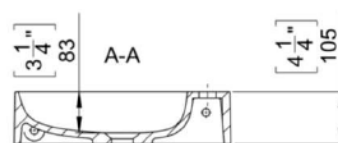

COMPOSIET MET GELCOAT & SOLID SURFACE

ALMO

44 x 22 cm	wit	OPALMO	165.00 €
44 x 22 cm	mat wit	OPALMOMAT	165.00 €

Afgeronde handenwasser in mineraal composiet. Afmeting 440 x 220 mm. Kraangat rechts.

Optie: bouten handenwasser	DBBOUTM8X110	2.70 €