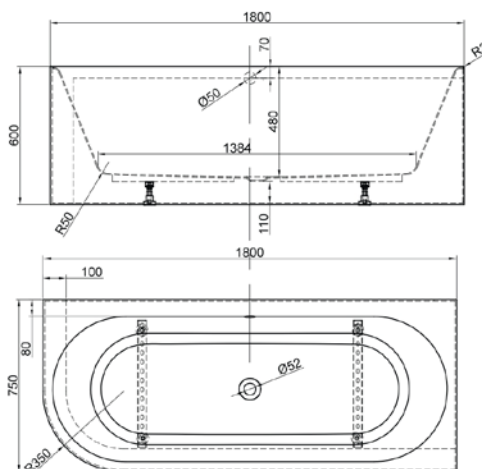

links

rechts

VENICE RECHTS

MALO

Halfvrijstaand bad in acryl. Inclusief overloop, sifon en push-to-open.

MALO LINKS

MALO	180 x 75 ^{CM}	wit	links	OPMALO180LW	1700.00 €
MALO	180 x 75 ^{CM}	mat wit	links	OPMALO180LMW	1700.00 €
MALO	180 x 75 ^{CM}	wit	rechts	OPMALO180RW	1700.00 €
MALO	180 x 75 ^{CM}	mat wit	rechts	OPMALO180RMW	1700.00 €