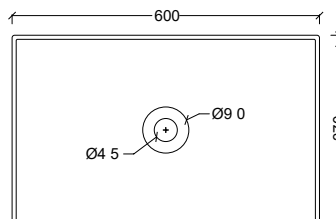

RHIDEN

60 x 37 x 12 cm	P1	glanzend wit	OPRH-WT02-01	399.00 €
60 x 37 x 12 cm	P2		OPRH-WT02-...	599.00 €
60 x 37 x 12 cm	P3		OPRH-WT02-...	695.00 €
60 x 37 x 12 cm	P4		OPRH-WT02-...	705.00 €
60 x 37 x 12 cm	P5		OPRH-WT02-...	849.00 €

Rhiden rechthoekige opzetwastafel 60 x 37 cm, zonder kraangat en overloop. De niet-afsluitbare metalen afvoerplug wordt meegeleverd samen met een porseleinen afdekkapje in dezelfde kleur als de wastafel.

...= invullen kleurcode, zie overzicht p. 50-013

Optionele afsluitbare pop-up, zie overzicht p. 50-013