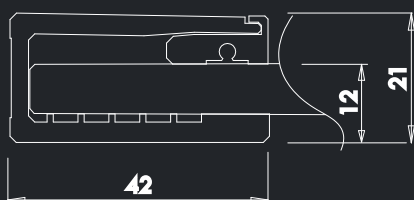

KUB91

KUV1

KUV2-3

KUV4

Kubi

Vaste wand met chroom (30) profielen en transparant glas (TR).

CHROOM	hoogte	breedte	transparant glas	band satijn	transparant glas met anti-kalk behandeling	fumé	satijn
			TR	BS	AT	FU	SA
KUB9IB028-30	200cm	28-30,5	€ 224,00	€ 286,00	€ 318,00	€ 384,00	€ 318,00
KUB9IB038-30	200cm	38-40,5	€ 257,00	€ 318,00	€ 350,00	€ 417,00	€ 350,00
KUB9IB048-30	200cm	48-50,5	€ 289,00	€ 351,00	€ 382,00	€ 450,00	€ 382,00
KUB9IB058-30	200cm	58-60,5	€ 323,00	€ 384,00	€ 416,00	€ 483,00	€ 416,00
KUB9IB068-30	200cm	68-70,5	€ 359,00	€ 420,00	€ 452,00	€ 519,00	€ 452,00
KUB9IB078-30	200cm	78-80,5	€ 397,00	€ 457,00	€ 490,00	€ 557,00	€ 490,00
KUB9IB088-30	200cm	88-90,5	€ 414,00	€ 476,00	€ 508,00	€ 573,00	€ 508,00
KUB9IB098-30	200cm	98-100,5	€ 431,00	€ 493,00	€ 525,00	€ 592,00	€ 525,00
KUB9IB108-30	200cm	108-110,5	€ 468,00	€ 529,00	€ 608,00	€ 629,00	€ 608,00
KUB9IB118-30	200cm	118-120,5	€ 478,00	€ 540,00	€ 619,00	€ 638,00	€ 619,00
KUB9IB128-30	200cm	128-130,5	€ 512,00	€ 572,00	€ 651,00	€ 707,00	€ 651,00
KUB9IB138-30	200cm	138-140,5	€ 525,00	€ 587,00	€ 666,00	€ 721,00	€ 666,00
KUB9IB148-30	200cm	148-150,5	€ 571,00	€ 634,00	€ 712,00	€ 769,00	€ 712,00
KUB9IB158-30	200cm	158-160,5	€ 571,00	€ 634,00	€ 712,00	€ 769,00	€ 712,00
KUB9IB168-30	200cm	168-170,5	€ 666,00	€ 729,00	€ 807,00	€ 822,00	€ 807,00
KUB9IB178-30	200cm	178-180,5	€ 666,00	€ 729,00	€ 807,00	€ 822,00	€ 807,00
KUB9IB188-30	200cm	188-190,5	€ 759,00	€ 900,00	€ 853,00	€ 862,00	€ 853,00
KUB9IB198-30	200cm	198-200,5	€ 759,00	€ 900,00	€ 853,00	€ 862,00	€ 853,00