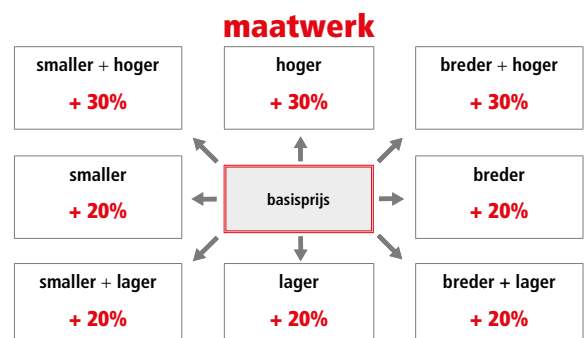

SEP1

SCHUIFDEUR VOOR PLAATSING IN NIS OF TE COMBINEREN MET VASTE WAND SEF1

DOUCHE

• AFMETING IN CM	INSTAP	ART.NR.	VERSIE	ART.NR.	WIT 10	CHROOM 30
					tr	tr
96-102	38	SEP1	 omkeerbaar	096	€ 483,00	€ 601,00
101-107	40			101	€ 489,00	€ 609,00
106-112	42			106	€ 496,00	€ 617,00
111-117	45			111	€ 502,00	€ 624,00
116-122	47			116	€ 509,00	€ 629,00
126-132	51			126	€ 515,00	€ 634,00
136-142	56			136	€ 519,00	€ 641,00

SEF1

VASTE WAND

• AFMETING IN CM	ART.NR.	VERSIE	ART.NR.	WIT 10	CHROOM 30
				tr	tr
67-73	SEF1	 IR omkeerbaar	067	€ 248,00	€ 361,00
72-78			072	€ 256,00	€ 370,00
77-83			077	€ 262,00	€ 380,00
82-88			082	€ 264,00	€ 388,00
87-93			087	€ 270,00	€ 397,00
92-98			092	€ 277,00	€ 410,00
97-103			097	€ 286,00	€ 417,00

aluminium frame
hoogte 190 cm
6 mm veiligheidsglas

Extra profielkleuren		prijs per glasdeel
code	omschrijving	
●	11 mat zwart	€ 90
○	16 mat wit	€ 90

Voeg de prijs voor de extra profielkleur bij de prijs van elk glasdeel in afwerking chroom (30).

Glasopties			prijs per glasdeel
code	omschrijving	afmetingen	
●	SA Satijn	≤ 120 cm	€ 115
		> 120 cm	€ 170
●	BS Satijnband	≤ 120 cm	€ 160
		> 120 cm	€ 200
○	AT Anti-kalk behandeling	≤ 120 cm	€ 90
		> 120 cm	€ 120
○	R690067 Anti-kalk onderhouds-kit	Alle	€ 85

Voeg de prijs van de extra glasoptie bij de prijs van elk glasdeel van de opstelling.