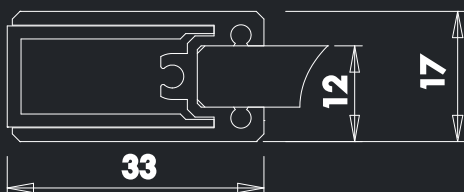

SNELLE MONTAGE

KUM96

KUM96A

Kubi

Vaste wand met chroom (30) profiel en transparant glas (TR).

KUM96

WAND VOOR INLOOPDOUCHE MET CHROOM MUURPROFIEL 6 MM HOOGTE 200 CM

! EXCLUSIEF stabilisatiestang!
(=APART TE BESTELLEN)