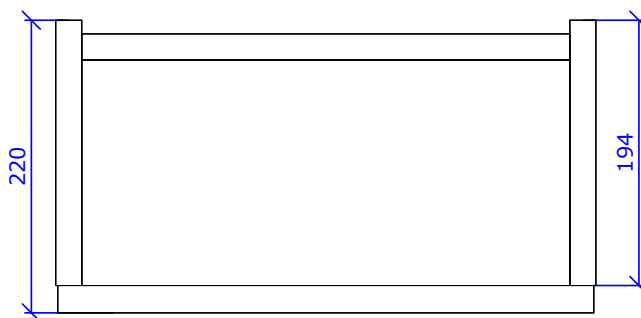

Toiletmeubel met draairichting deur LINKS, inclusief handenwasser

Bestelcode	Kleur handenwasser	Afmetingen	Prijs
OPNOTHST0400LK1WTF001	WHITE	40x22x30 cm (LxDxH)	1266.00 €
OPNOTHST0400LK1WTF002	PERGAMON	40x22x30 cm (LxDxH)	1266.00 €
OPNOTHST0400LK1WTF003	CONCRETE LIGHT	40x22x30 cm (LxDxH)	1266.00 €
OPNOTHST0400LK1WTF004	CONCRETE DARK	40x22x30 cm (LxDxH)	1266.00 €

Toiletmeubel met draairichting deur RECHTS, inclusief handenwasser

Bestelcode	Kleur handenwasser	Afmetingen	Prijs
OPNOTHST0400RK1WTF001	WHITE	40x22x30 cm (LxDxH)	1266.00 €
OPNOTHST0400RK1WTF002	PERGAMON	40x22x30 cm (LxDxH)	1266.00 €
OPNOTHST0400RK1WTF003	CONCRETE LIGHT	40x22x30 cm (LxDxH)	1266.00 €
OPNOTHST0400RK1WTF004	CONCRETE DARK	40x22x30 cm (LxDxH)	1266.00 €