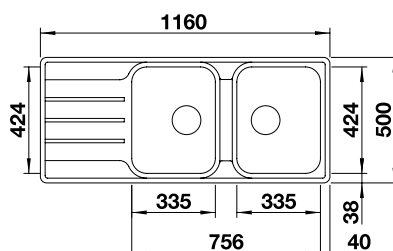

LEMIS 8 S-IF + LANORA

OPBL220 850.00 €

Spoeltafel LEMIS 8 S-IF. Roestvrij staal licht glanzend
Kraan LANORA. Roestvrij staal geborsteld