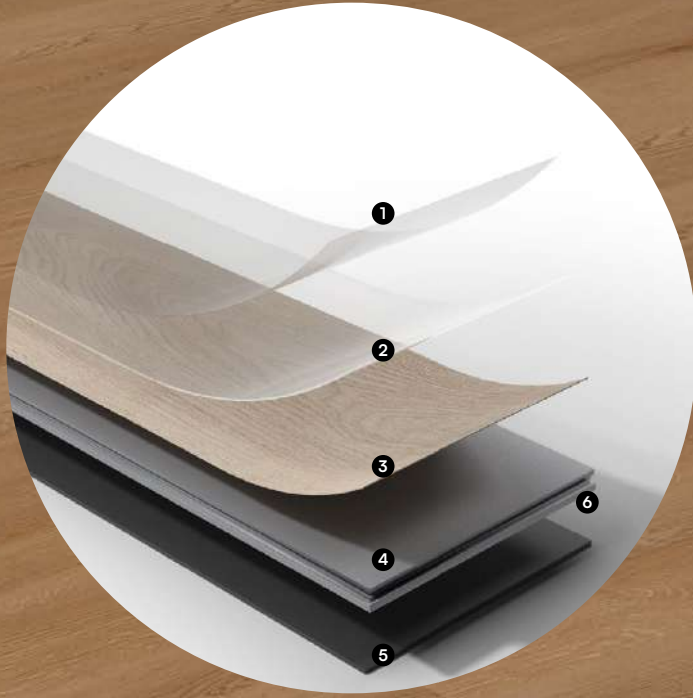

1. **1 UV-beschermende antibacteriële coating**
   Biedt extra duurzaamheid, beschermt kleuren en voorkomt reflecties, waardoor een veel natuurlijkere afwerking ontstaat en het is antimicrobieel.
2. **2 Slijtlaag**
   Biedt hoge krasbestendigheid, voorkomt overmatige slijtage en biedt superieure bescherming tegen vlekken en stoten.
3. **3 Decoratieve coating**
   Hoogwaardige bedrukking die het product een zeer natuurlijke en realistische afwerking geeft.
4. **4 Ultrasterke kern van steen-polymeercomposiet**
   100% waterdicht, voorkomt uitzetting en krimp. Buigt niet en is bestand tegen ongedierte.
5. **5 IXPE onderlaag**
   Akoestisch isolerend, bevestigt het product op het oppervlak en absorbeert oneffenheden van de ondervloer, waardoor extra loopcomfort ontstaat. Installatie zonder lijm, direct op de vloer.
6. **6 Click-systeem**
   Eenvoudige, nette en moeiteloze plaatsing. Met beperkt gereedschap en zonder voorkennis.