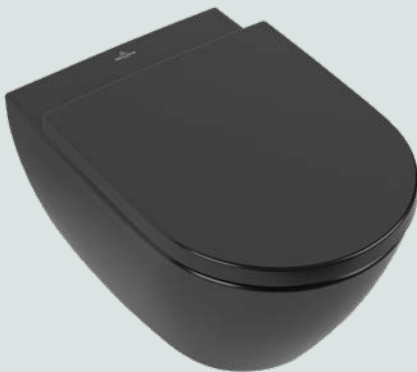

RIMLESS

TURIA

Hangwc rimless inclusief slimseat zitting met softclose, wit

OPTURIA 474.00 €

RIMLESS

ULLA

Hangwc rimless inclusief slimseat zitting met softclose, wit

OPULLA 474.00 €

RIMLESS

EDER

Hangwc rimless met suprafix ophanging

OPEDER 544.00 €

Wc-zitting met softclose en quickrelease, zwart

OPEDERZITTING 144.00 €