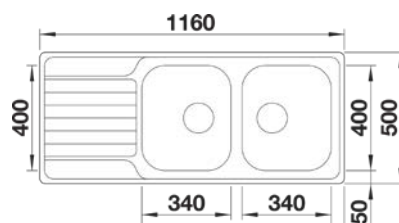

DINAS 8 S + MIDA

OPBL303 € 440.00

Spoeltafel DINAS 8 S. Chroom.
Kraan MIDA. Chroom.