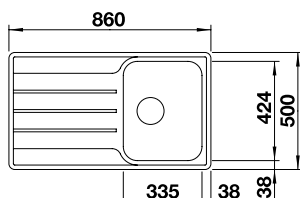

Spoeltafel LEMIS 45 S-IF. Roestvrij staal licht glanzend
Kraan CANDOR -S. Roestvrij staal geborsteld

LEMIS 45 S-IF + LANORA

OPBL208

660.00 €