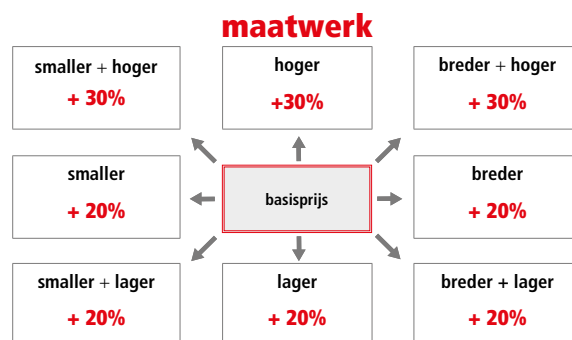

Max. hoogte maatwerk = 250 cm

Smaller + hoger > 230 cm = +40%

Hoger > 230 cm = +40%

Breder + hoger > 230 cm = +40%