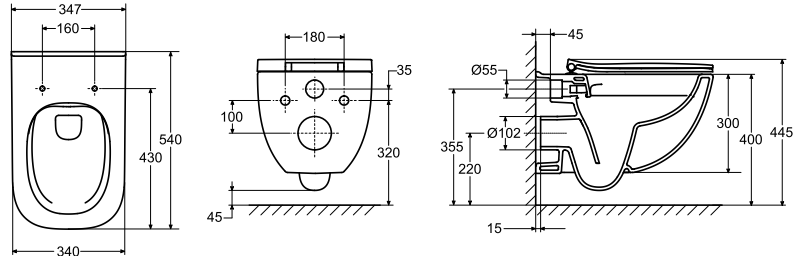

ULLA

Hangwc rimless inclusief slimseat zitting met softclose, wit

OPULLA 474.00 €