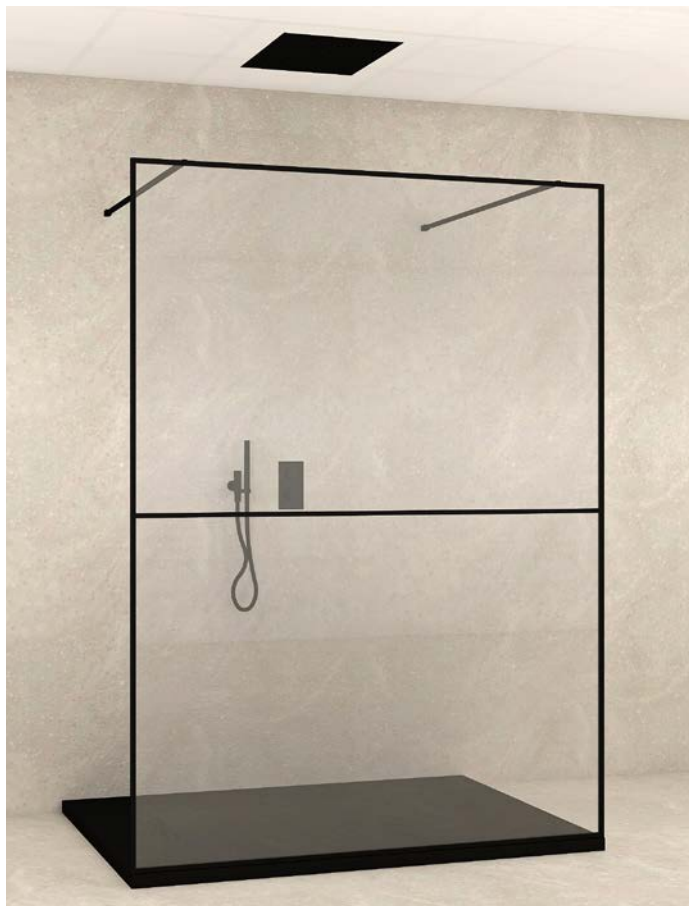

KADER ALU ZWART RASTERDESIGN SATIEN OP GLAS

DOUCHE

	hoogte	breedte	transparant glas	band satijn	transparant glas met anti-kalk behandeling	fumé	satijn
			TR	BS	AT	FU	SA
KUF5IB10011 ..	201cm	100	€ 532,00	€ 607,00	€ 646,00	€ 727,00	€ 646,00
KUF5IB11011 ..	201cm	110	€ 577,00	€ 651,00	€ 747,00	€ 772,00	€ 747,00
KUF5IB12011 ..	201cm	120	€ 590,00	€ 665,00	€ 760,00	€ 784,00	€ 760,00
KUF5IB13011 ..	201cm	130	€ 630,00	€ 705,00	€ 1.016,00	€ 866,00	€ 1.016,00
KUF5IB14011 ..	201cm	140	€ 646,00	€ 721,00	€ 818,00	€ 884,00	€ 818,00
KUF5IB15011 ..	201cm	150	€ 704,00	€ 778,00	€ 873,00	€ 940,00	€ 873,00
KUF5IB16011 ..	201cm	160	€ 704,00	€ 778,00	€ 873,00	€ 940,00	€ 873,00
KUF5IB17011 ..	201cm	170	€ 818,00	€ 891,00	€ 987,00	€ 1.005,00	€ 987,00
KUF5IB18011 ..	201cm	180	€ 818,00	€ 891,00	€ 987,00	€ 1.005,00	€ 987,00
KUF5IB19011 ..	201cm	190	€ 930,00	€ 1.102,00	€ 1.044,00	€ 1.054,00	€ 1.044,00
KUF5IB20011 ..	201cm	200	€ 930,00	€ 1.102,00	€ 1.044,00	€ 1.054,00	€ 1.044,00

STABILISATIESTANG

Afmeting in cm	Artikel	Mat zwart
100 cm	AC11611	€ 165,00
150 cm	AC11811	€ 243,00

KUF5

WAND VOOR INLOOPDOUCHE MET MASSIEF ALU FRAME GELIJD DESIGN 8 MM HOOGTE 201 CM ! Exclusief 2 stabilisatiestangen !