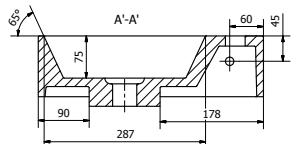

KERAMIEK

CARO

45 x 35 cm kraangat midden

OPCAROHW1

67.50 €

Handenwasser met 1 kraangat en overloop.

Optie: bouten handenwasser

DBBOUTM8X110

2.70 €

KERAMIEK

CARO

40 x 30 cm kraangat rechts

OPCAROHW2

58.50 €

Handenwasser met 1 kraangat en overloop.

Optie: bouten handenwasser

DBBOUTM8X110

2.70 €

COMPOSIT MET GELCOAT & SOLID SURFACE

BONITA

40 x 22 cm kraangat links gelcoat

OPBONITALI

219.00 €

40 x 22 cm kraangat links solid surface

OPBONITAMTLI

299.00 €

40 x 22 cm kraangat rechts gelcoat

OPBONITARE

219.00 €

40 x 22 cm kraangat rechts solid surface

OPBONITAMATRE

299.00 €

Handenwasser, zonder overloop, hoogte 10,8 cm, niet omkeerbaar, in gelcoat blinkend of solid surface mat.

Optie: bouten handenwasser

DBBOUTM8X110

2.70 €