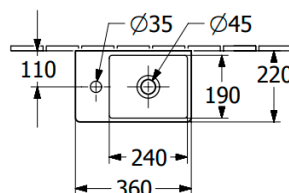

PORSELEIN

EDER

36 x 22 x 9 cm	kraangat links	OPEDERHWL	299.00 €
36 x 22 x 9 cm	kraangat rechts	OPEDERHWR	299.00 €
Optie: bouten handenwasser		DBBOUTM8X110	2.70 €

Handenwasser 36 (l) x 22 (b) x 9 (h) cm. Exclusief kraan en onderkastje.
Past mooi bij het hangtoilet OPEDER (heeft dezelfde kleur).