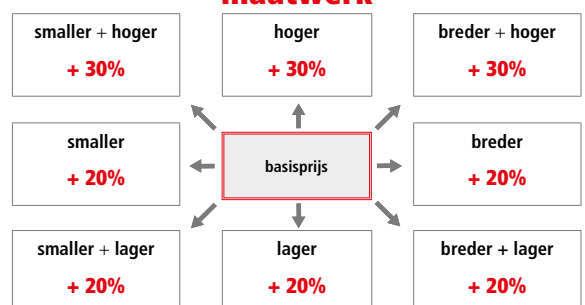

maatwerk

Max. hoogte maatwerk = 230 cm