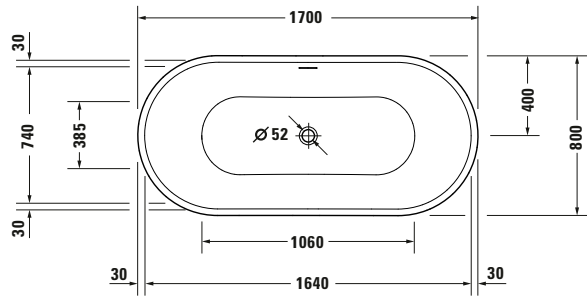

Mat grijs

Mat caffelatte

Mat ivoor

VENICE

Vrijstaand bad in acryl, met geïntegreerde overloop en witte push-to-open afvoer. Inclusief poten.

VENICE 170 x 80^{CM} wit OPVENICE 1499.00 €

JERE

Ruim en comfortabel vrijstaand bad in acryl. Inclusief overloop, sifon en push-to-open.