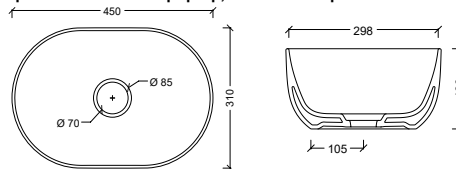

PORSELEIN

THUNICA

45 x 31 x 16 cm	P1	glanzend wit	OPTH-WT04-01	🌱 370.00 €
45 x 31 x 16 cm	P2		OPTH-WT04-...	565.00 €
45 x 31 x 16 cm	P3		OPTH-WT04-...	590.00 €
45 x 31 x 16 cm	P4		OPTH-WT04-...	625.00 €
45 x 31 x 16 cm	P5		OPTH-WT04-...	897.00 €

Thunica opzetwastafel 45 x 31 cm, hoogte 16 cm. De niet-afsluitbare metalen afvoerplug wordt meegeleverd samen met een porseleinen afdekkapje in dezelfde kleur als de wastafel.

...= invullen kleurcode, zie overzicht p. 50-013 / 🌱 = mat zwart (08) / mat wit (09) (wastafel)

Optionele afsluitbare pop-up, zie overzicht p. 50-013