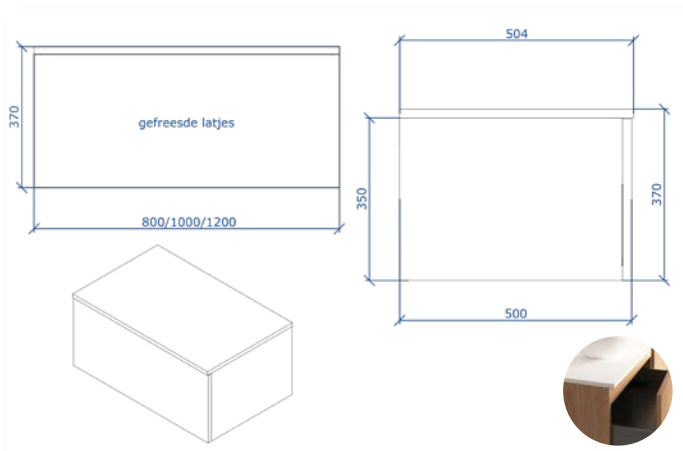

**Onderkast met 1 lade,
met solid surface topplaat (opzetkom niet inbegrepen)**

OPNOOK0800DZ	80x37x50 cm (bxhxd)	2148.00 €
OPNOOK1000DZ	100x37x50 cm (bxhxd)	2474.00 €
OPNOOK1200DZ	120x37x50 cm (bxhxd)	2800.00 €

**Onderkast met 2 laden,
met solid surface topplaat (opzetkom niet inbegrepen)**

OPNOOK1400DZ	140x37x50 cm (bxhxd)	3268.00 €
OPNOOK1600DZ	160x37x50 cm (bxhxd)	3495.00 €