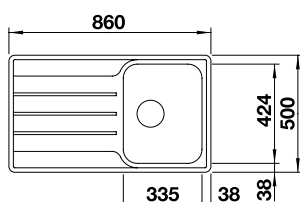

Spoeltafel LEMIS 45 S-IF. Roestvrij staal licht glanzend
Kraan LANORA. Roestvrij staal geborsteld

LEMIS 45 S-IF + LANORA-S

OPBL209

755.00 €