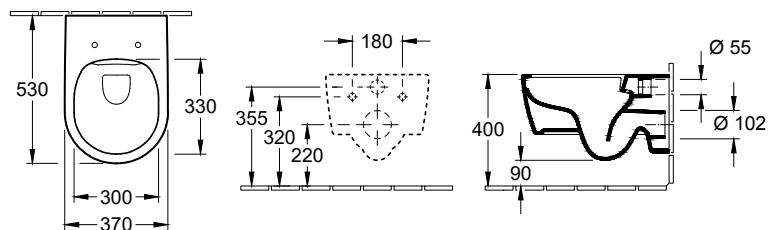

BOCH WC-PACK

O-Plus Boch wc-pack met hangwc directflush en zitting softclose + quickrelease

OPBOCH

499.00 €