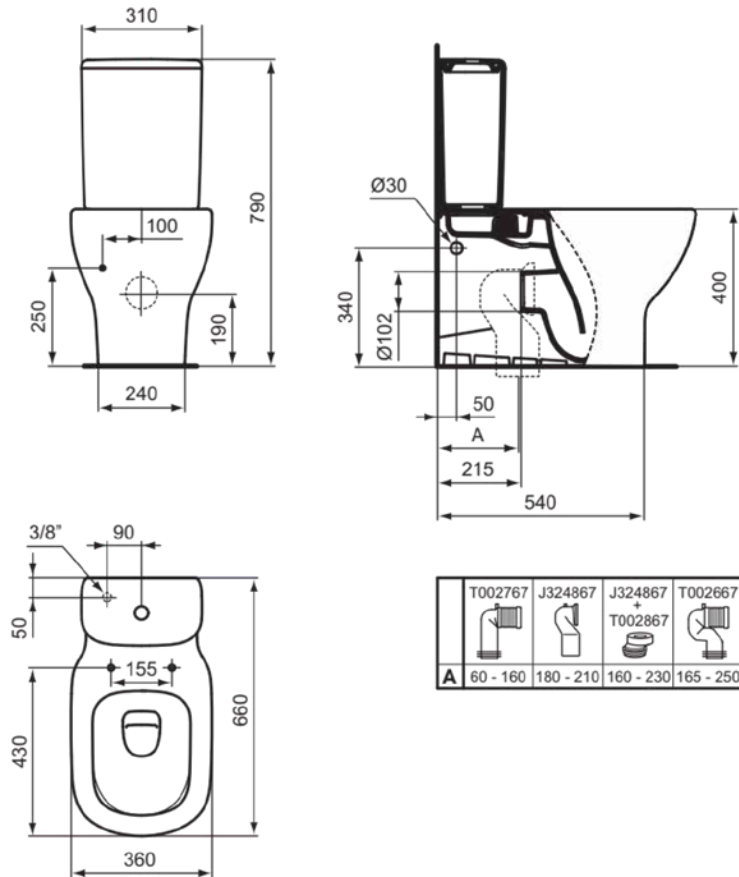

EZARO

Staand wc-pack AquaBlade®, wit	OPEZAROSTW	612.27 €
Staand wc-pack AquaBlade®, mat wit	OPEZAROSTMW	728.60 €
Staand wc-pack AquaBlade®, mat zwart	OPEZAROSTZW	802.63 €

DualFlush wc-pack AquaBlade®, inclusief softclose toiletzitting.