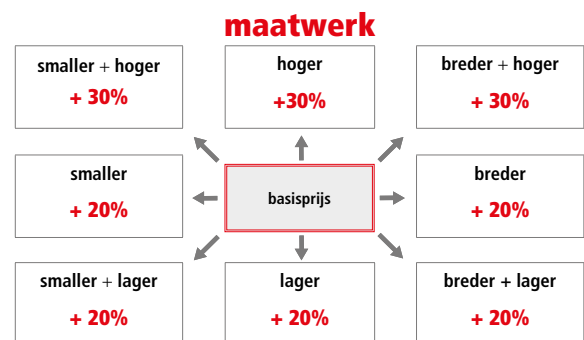

NGF7

VASTE WAND

BUITENMAAT (A)	BINNENMAAT (B)	ART.NR.	VERSIE	ART.NR.	WIT 10	CHROOM 30
					tr	tr
66,5-68	•65,3-66,8	NGF7		066	€ 470,00	€ 497,00
68-69,5	•66,8-68,3			068	€ 470,00	€ 497,00
76,5-78	•75,3-76,8			076	€ 479,00	€ 506,00
78-79,5	•76,8-78,3			078	€ 479,00	€ 506,00
86,5-88	•85,3-86,8			086	€ 487,00	€ 514,00
88-89,5	•86,8-88,3			088	€ 487,00	€ 514,00
96,5-98	•95,3-96,8			096	€ 497,00	€ 526,00
98-99,5	•96,8-98,3			098	€ 497,00	€ 526,00

aluminium frame
hoogte 200 cm
8 mm veiligheidsglas

Glasprijs				prijs per glasdeel
code	omschrijving	afmetingen		
● SA	Satijn	≤ 120 cm	€ 115	€ 170
		> 120 cm	€ 170	
○ EC	Extra helder	≤ 120 cm	€ 200	€ 235
		> 120 cm	€ 235	
● FU	Fumé	≤ 120 cm	€ 285	€ 330
		> 120 cm	€ 330	
● FB	Bruin fumé	≤ 120 cm	€ 285	€ 330
		> 120 cm	€ 330	
● BS	Satijnband	≤ 120 cm	€ 160	€ 200
		> 120 cm	€ 200	
● DE	Satijnglas met decor	Alle	€ 250	
○ AT	Anti-kalk behandeling	≤ 120 cm	€ 90	€ 120
		> 120 cm	€ 120	
○ AP	Permanente anti-kalk	≤ 120 cm	€ 240	€ 285
		> 120 cm	€ 285	
○ RI	Helder reflecterend	≤ 120 cm	€ 355	€ 400
		> 120 cm	€ 400	
○ RF	Reflecterend met fumé-effect	≤ 120 cm	€ 355	€ 400
		> 120 cm	€ 400	
○ MR	Spiegelglas	≤ 120 cm	€ 730	€ 820
		> 120 cm	€ 820	
○ R690067	Anti-kalk onderhouds-kit	Alle	€ 85	

Voeg de prijs van de extra glasoptie bij de prijs van elk glasdeel van de opstelling.

Extra profielkleuren

ZIE TABEL BEGIN VAN HET HOOFDSTUK

Voeg de prijs voor de extra profielkleur bij de prijs van elk glasdeel in afwerking chroom (30).

Max. hoogte maatwerk = 240 cm

Smaller + hoger > 230 cm = + 40%

Hoger > 230 cm = + 40%

Breder + hoger > 230 cm = +40%