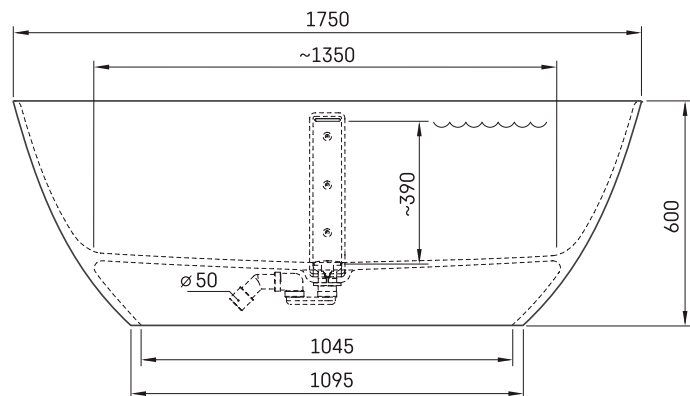

ELVA

Ruim en comfortabel vrijstaand bad met fijne randen, geïntegreerde overloop en pop-up in de kleur van het bad. Gelcoat blinkend wit of solid surface voor de matte baden. Verkrijgbaar in 5 verschillende kleuren.

ELVA	175 x 76^{CM}	glanzend wit		OPELVAV	2990.00 €
ELVA	175 x 76^{CM}	mat wit		OPELVAMW	3650.00 €
ELVA	175 x 76^{CM}	mat grijs		OPELVAMG	4190.00 €
ELVA	175 x 76^{CM}	mat caffelatte		OPELVAKO	4190.00 €
ELVA	175 x 76^{CM}	mat ivoor		OPELVAIV	4190.00 €