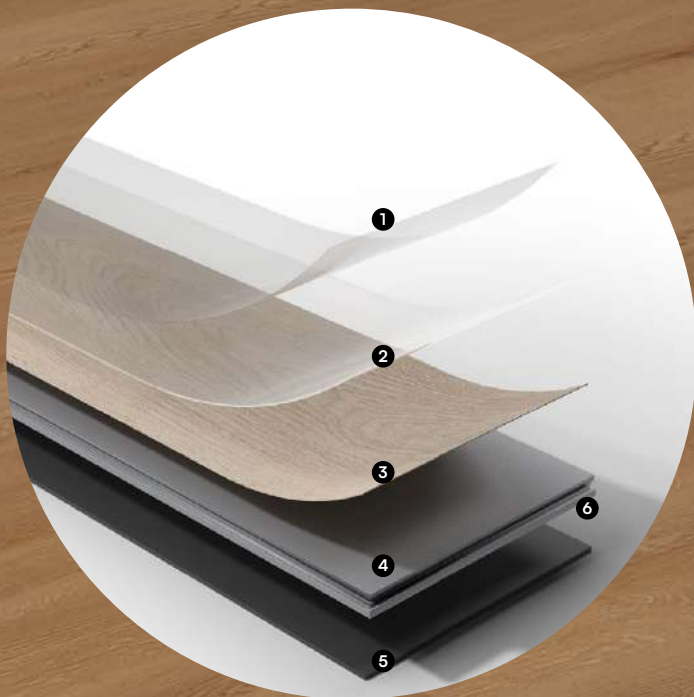

1. **1 UV-beschermende antibacteriële coating**
   Biedt extra duurzaamheid, beschermt kleuren en voorkomt reflecties, waardoor een veel natuurlijkere afwerking ontstaat en het is antimicrobieel.
2. **2 Slijtlaag**
   Biedt hoge krasbestendigheid, voorkomt overmatige slijtage en biedt superieure bescherming tegen vlekken en stoten.
3. **3 Decoratieve coating**
   Hoogwaardige bedrukking die het product een zeer natuurlijke en realistische afwerking geeft.
4. **4 Ultrasterke kern van steen-polymeercomposiet**
   100% waterdicht, voorkomt uitzetting en krimp. Buigt niet en is bestand tegen ongedierte.
5. **5 IXPE onderlaag**
   Akoestisch isolerend, bevestigt het product op het oppervlak en absorbeert oneffenheden van de ondervloer, waardoor extra loopcomfort ontstaat. Installatie zonder lijm, direct op de vloer.
6. **6 Click-systeem**
   Eenvoudige, nette en moeiteloze plaatsing. Met beperkt gereedschap en zonder voorkennis.