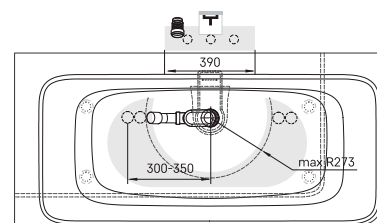

ORTA

Hoekbad met geïntegreerde overloop en pop-up. Gelcoat blinkend wit of solid surface voor de matte baden. Inclusief sifon en pop-up. Pop-up wordt meegeleverd in de kleur van het bad.

ORTA	160 x 75^{CM}	wit	links	OPORTAL	2750.00 €
ORTA	160 x 75^{CM}	mat wit	links	OPORTAMWL	3200.00 €
ORTA	160 x 75^{CM}	mat grijs	links	OPORTAMGL	3990.00 €
ORTA	160 x 75^{CM}	mat caffelatte	links	OPORTAKOL	3990.00 €
ORTA	160 x 75^{CM}	mat ivoor	links	OPORTAIVL	3990.00 €
ORTA	160 x 75^{CM}	wit	rechts	OPORTAR	2750.00 €
ORTA	160 x 75^{CM}	mat wit	rechts	OPORTAMWR	3200.00 €
ORTA	160 x 75^{CM}	mat grijs	rechts	OPORTAMGR	3990.00 €
ORTA	160 x 75^{CM}	mat caffelatte	rechts	OPORTAKOR	3990.00 €
ORTA	160 x 75^{CM}	mat ivoor	rechts	OPORTAIVR	3990.00 €