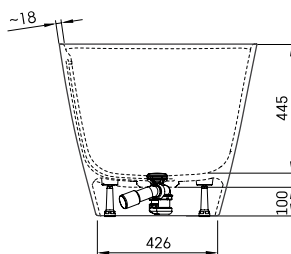

ORTA

Vrijstaand bad met geïntegreerde overloop en pop-up. Gelcoat blinkend wit of solid surface voor de matte baden. Pop-up wordt meegeleverd in de kleur van het bad. Inclusief sifon.

ORTA	159 x 70^{CM}	wit		OPORTA	2750.00 €
ORTA	159 x 70^{CM}	mat wit		OPORTAMW	3200.00 €
ORTA	159 x 70^{CM}	mat grijs		OPORTAMG	3990.00 €
ORTA	159 x 70^{CM}	mat caffelatte		OPORTAKO	3990.00 €
ORTA	159 x 70^{CM}	mat ivoor		OPORTAIV	3990.00 €