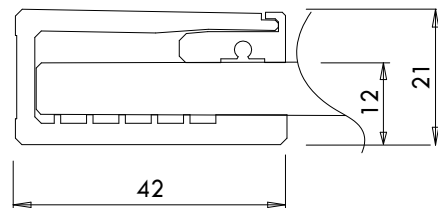

STELO

- Gepatenteerd model
- Serie met schuif- en draaideuren
- Hoogte 200 cm
- Magnetische sluiting (STA1)
- 8 mm gehard glas
- Met softclose
- Op aanvraag: eindknoppen met textuur

STANDAARDPROFIEL