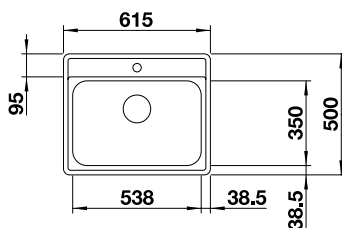

LEMIS 6-IF + LANORA

OPBL216

680.00 €

Spoeltafel LEMIS 6-IF. Roestvrij staal licht glanzend
Kraan LANORA. Roestvrij staal geborsteld

LEMIS 6-IF + LANORA-S

OPBL217

775.00 €

Spoeltafel LEMIS 6-IF. Roestvrij staal licht glanzend
Kraan LANORA-S. Roestvrij staal geborsteld