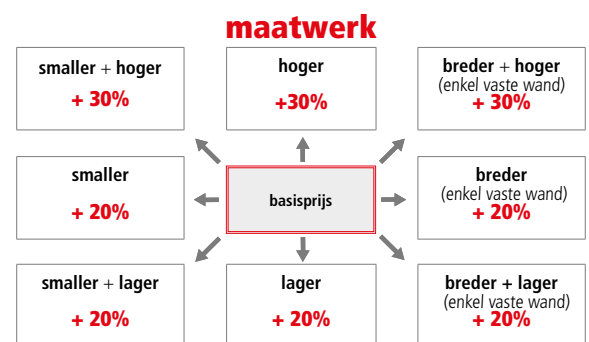

DOUCHE

Vaste wand

STF2L

Afmetingen	IS links	ID rechts	ART.NR.	wit 10	chrom 30
				tr	tr
67-70			067	€ 549	€ 586
77-80			077	€ 573	€ 609
87-90			087	€ 598	€ 633
97-100			097	€ 622	€ 657

hoogte 200 cm
8 mm veiligheidsglas

KIES JE AFWERKING: glad, kruis of parallel (= afwerking eindknoppen, handgreep & scharnieren):

	Z0	STANDAARD INBEGREPEN (voor kleuren 10 = wit, 30 = chrom & 50 = mat chrom)
	Z1	STANDAARD INBEGREPEN (voor alle andere speciale kleuren, zie tabel begin van het hoofdstuk)
	Z2	MEERPRIJS € 160,00
	Z3	MEERPRIJS € 160,00

Glaspopties				prijs per glasdeel
code	omschrijving	afmetingen		
SA	Satijn	≤ 120 cm	€ 115	
		> 120 cm	€ 170	
EC	Extra helder	≤ 120 cm	€ 200	
		> 120 cm	€ 235	
FU	Fumé	≤ 120 cm	€ 285	
		> 120 cm	€ 330	
FB	Bruin fumé	≤ 120 cm	€ 285	
		> 120 cm	€ 330	
BS	Satijnband	≤ 120 cm	€ 160	
		> 120 cm	€ 200	
DE	Satijn glas met decor	Alle	€ 250	
AT	Anti-kalk behandeling	≤ 120 cm	€ 90	
		> 120 cm	€ 120	
AP	Permanente anti-kalk	≤ 120 cm	€ 240	
		> 120 cm	€ 285	
RI	Helder reflecterend	≤ 120 cm	€ 355	
		> 120 cm	€ 400	
RF	Reflecterend met fumé-effect	≤ 120 cm	€ 355	
		> 120 cm	€ 400	
MR	Spiegelglas	≤ 120 cm	€ 730	
		> 120 cm	€ 820	
R690067	Anti-kalk onderhouds-kit	Alle	€ 85	

Extra profielkleuren

ZIE TABEL BEGIN VAN HET HOOFDSTUK

Voeg de prijs voor de extra profielkleur bij de prijs van elk glasdeel in afwerking chrom (30).

Max. hoogte maatwerk = 220 cm

Voeg de prijs van de extra glasoptie bij de prijs van elk glasdeel van de opstelling.