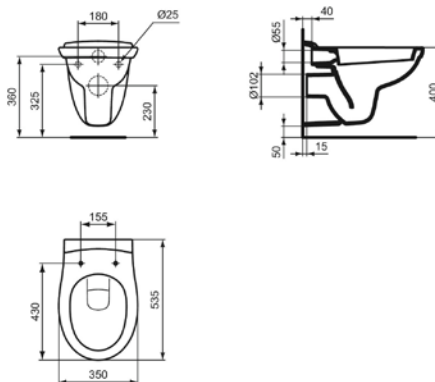

TINA

Hangwc rimless inclusief softclose zitting, wit

OPTINA

🌱 275.00 €

CARO

Diepspoelwc met horizontale uitgang

OPCAROHWC

🌱 100.50 €

Toiletbril met gewone sluiting

OPCAROZIT

🌱 42.30 €

CARO DirectFlush

Diepspoelwc met horizontale uitgang

OPCAROHWCDF

🌱 162.00 €

Toiletbril met gewone sluiting

OPCAROZIT

🌱 42.30 €