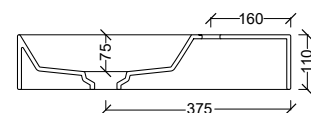

SPYNA

55 x 25 cm	P1	glanzend wit	OPSP-HW02-01	210.00 €
55 x 25 cm	P2		OPSP-HW02-...	321.00 €
55 x 25 cm	P3		OPSP-HW02-...	487.00 €
55 x 25 cm	P4		OPSP-HW02-...	385.00 €
55 x 25 cm	P5		OPSP-HW02-...	660.00 €

Optie : afvoerafdekkapje OPAL-PLUG-... 70.00 €

Handenwasser zonder overloop, kraangat rechts. Binnenkant handenwasser hellend.
Plug kan men apart bijbestellen. Kan ook zonder kraangat besteld worden (plaats "-ZK" achteraan de code).

...= invullen kleurcode, zie overzichtspagina begin hoofdstuk opzetwastafels, p. 50-013

= glanzend wit (01) / mat zwart (08) / mat wit (09)