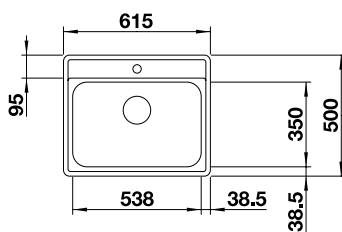

LEMIS 6-IF + LANORA

OPBL216

680.00 €

Spoeltafel LEMIS 6-IF. Roestvrij staal licht glanzend
Kraan LANORA. Roestvrij staal geborsteld

LEMIS 6-IF + LANORA-S

OPBL217

775.00 €

Spoeltafel LEMIS 6-IF. Roestvrij staal licht glanzend
Kraan LANORA-S. Roestvrij staal geborsteld