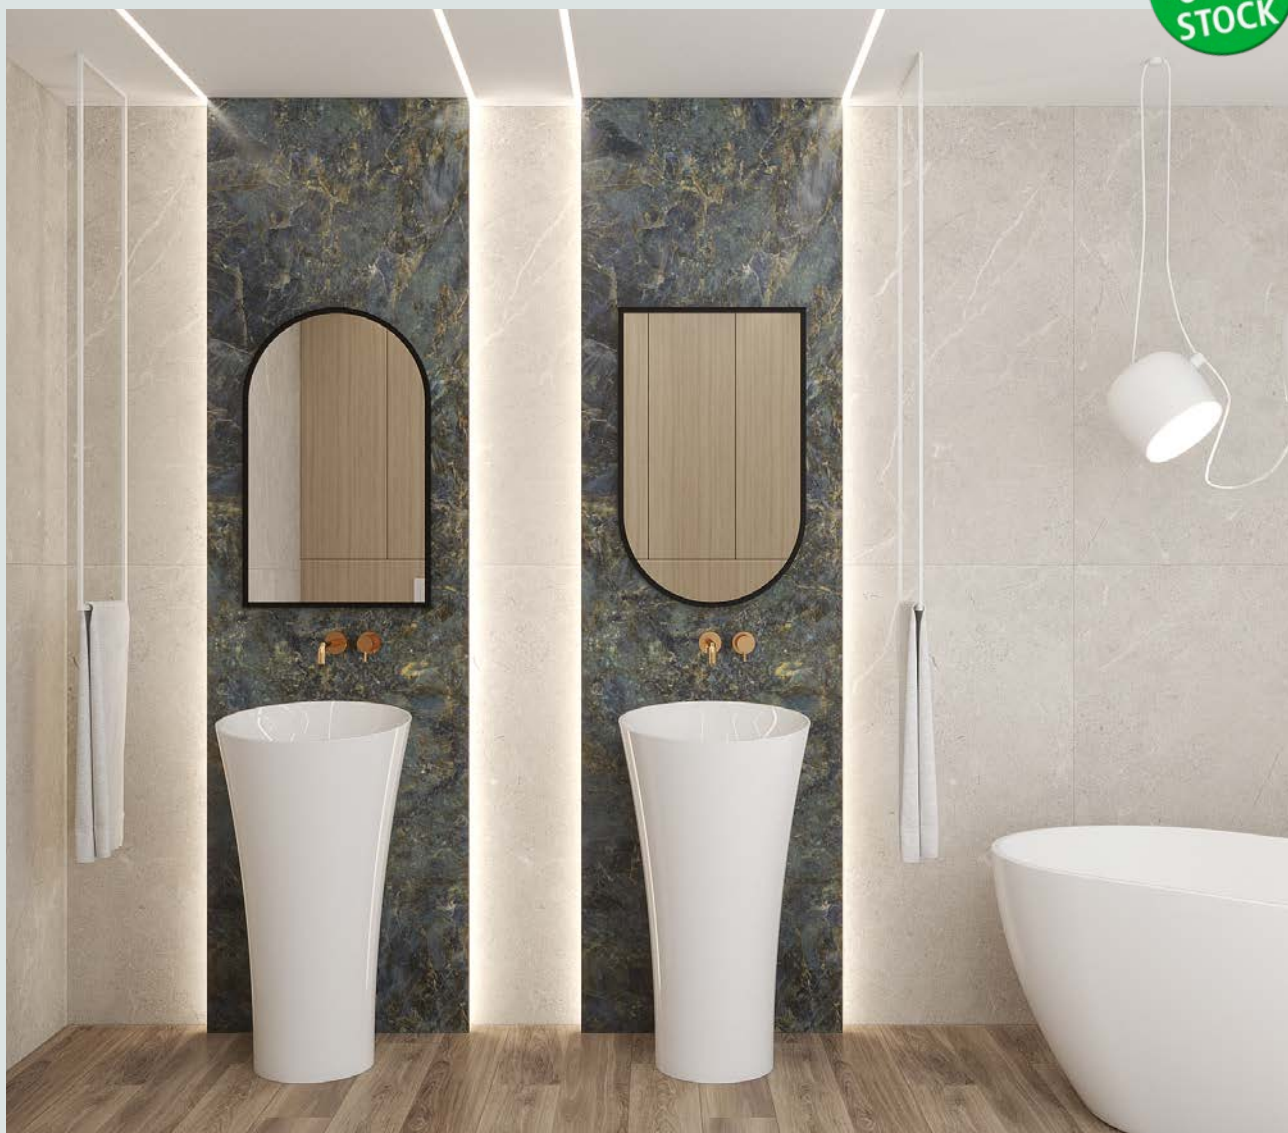

- keuze tussen standaardspiegel of spiegel met led en spiegelverwarming
- keuze tussen mat zwart of gouden frame

Standaardspiegel

afmeting:	art.nr.:	prijs:
40 cm x 80 cm (bxh)	OPBLPO800 mat zwart	€ 249.00
40 cm x 80 cm (bxh)	OPGLPO800 goud	€ 249.00

Spiegel kan zowel horizontaal als verticaal als met de afronding naar beneden worden opgehangen

Spiegel met ledverlichting en spiegelverwarming

afmeting:	art.nr.:	prijs:
40 cm x 80 cm (bxh)	OPBLPOLED800 mat zwart	€ 399.00
40 cm x 80 cm (bxh)	OPGLPOLED800 goud	€ 399.00

Spiegel enkel verticaal op te hangen met afronding naar boven