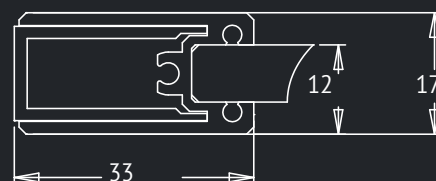

DOUCHEDEUREN- & WANDEN O-PLUS KLEURENGIDS OPTIONELE PROFIELKLEUREN

Houd bij het kiezen van de optionele profielkleuren rekening met potentiële kleurverschillen tussen de stalen en de effectieve profielen, de tint kan kleine variaties vertonen als gevolg van de vorm van de profielen, lichtreflecties en de compositie van de ruwe aluminiumlegeringen.
De lettergecodeerde kleuren zijn tevens voorzien van een transparante lak.

Afgebeelde kleuren zijn indicatief en niet-bindend.

Extra profielkleuren			prijs
	code	omschrijving	
	11	mat zwart	€ 95
	16	mat wit	€ 95
	14	tortora	€ 95
	35	glanzend titanium	€ 160
	40	glanzend goud	€ 140
	45	glanzend brons	€ 160
	47	glanzend nikkel	€ 160
	50	satijn zilver	€ 120
	51	satijn zwart	€ 95
	52	mat goud	€ 140
	54	glanzend rosé goud	€ 160
	55	glanzend zwart	€ 140
	58	metallic grijs	€ 160
	90	titanium geborsteld	€ 120
	91	aluminium geborsteld	€ 120
	93	brons geborsteld	€ 140

Voeg de prijs van de extra glasoptie bij de prijs van de wand of de deur in afwerking chroom (30).

Extra profielkleuren			prijs
	code	omschrijving	
	94	rosé goud geborsteld	€ 160
	95	zwart geborsteld	€ 120
	96	goud geborsteld	€ 140
	97	nikkel geborsteld	€ 140
	80	mat messing fumé	€ 220
	81	mat antraciet	€ 220
	83	mat antiek brons	€ 220
	84	mat koper	€ 220
	AG	antiek geborsteld goud	€ 220
	AN	antraciet	€ 220
	AR	antiek geborsteld rosé goud	€ 220
	BA	antiek brons	€ 220
	BM	black metal	€ 220
	OA	antieke messing	€ 220
	OF	messing fumé	€ 220
	15	cortenstaal	€ 220

De grijs gemarkeerde kleuren zijn met de hand gemaakt en kunnen verschillen in kleur met het referentiestaal.

KLEUREN 35-45-54-58-80-83-84-90-93-94-97-AR-BA-BM-OA

Maximum hoogte = 240 cm

New Generation AL

- Aluminium profielen
- Schuifdeuren
- Hoogte 200 cm
- Gehard veiligheidsglas 8 mm
- Magnetische sluiting (NGA)
- Softclose
- Nieuwe mogelijke glasoptie: "AP" = permanente antikalk