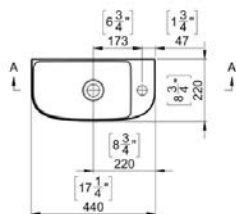

COMPOSIET MET GELCOAT & SOLID SURFACE

ALMO

44 x 22 cm	wit	OPALMO	165.00 €
44 x 22 cm	mat wit	OPALMOMAT	165.00 €

Afgeronde handenwasser in mineraal composiet. Afmeting 440 x 220 mm. Kraangat rechts.

Optie: bouten handenwasser	DBBOUTM8X110	2.70 €