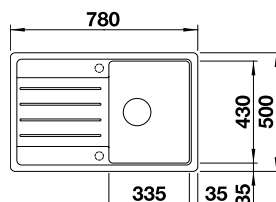

LEGRA 45 S + MIDA

OPBL522

615.00 €

Spoeltafel LEGRA 45 S. Silgranit® PuraDur® Zwart mat
Kraan MIDA. Silgranit® PuraDur® Zwart mat