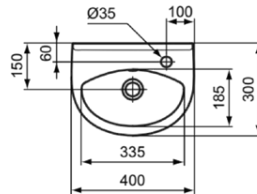

COMPOSIT MET GELCOAT & SOLID SURFACE

BONITA

40 x 22 cm kraangat links gelcoat

OPBONITALI

219.00 €

40 x 22 cm kraangat links solid surface

OPBONITAMTLI

299.00 €

40 x 22 cm kraangat rechts gelcoat

OPBONITARE

219.00 €

40 x 22 cm kraangat rechts solid surface

OPBONITAMATRE

299.00 €

Handenwasser, zonder overloop, hoogte 10,8 cm, niet omkeerbaar, in gelcoat blinkend of solid surface mat.

Optie: bouten handenwasser

DBBOUTM8X110

2.70 €