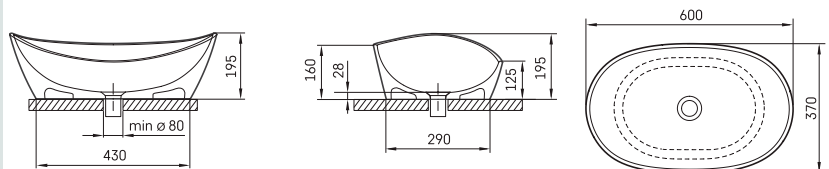

SOLID SURFACE & KUNSTMARMER

VENTO

60 x 37 cm	blinkend wit (kunstmarmor)	OPVENTO	530.00 €
60 x 37 cm	mat wit (solid surface)	OPVENTOS	570.00 €

Opzetwastafel, hoogte 19,5 cm, zonder overloop en zonder kraangat, inclusief plug.