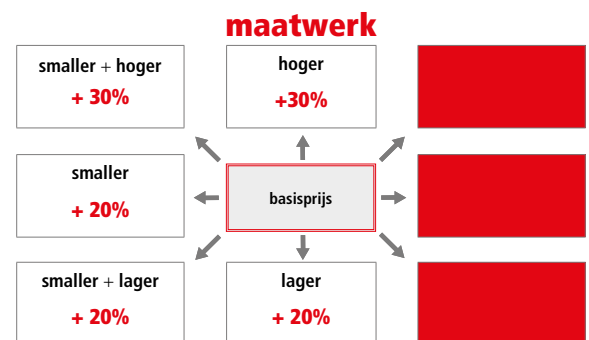

AFMETING IN CM	INSTAP	IS links	ID rechts	ART.NR.	wit 10		chrom 30	
					tr	tr	tr	tr
67-69	53			067	€ 798	€ 824		
69-71	55			069	€ 863	€ 890		
72-74	57			072	€ 863	€ 890		
77-79	63			077	€ 891	€ 916		
87-89	73			087	€ 945	€ 968		
97-99	83			097	€ 999	€ 1025		

hoogte 200 cm
8 mm veiligheidsglas

KIES JE AFWERKING: glad, kruis of parallel (= afwerking eindknoppen, handgreep & scharnieren):

	Z0	STANDAARD INBEGREPEN (voor kleuren 10 = wit, 30 = chrom & 50 = mat chrom)
	Z1	STANDAARD INBEGREPEN (voor alle andere speciale kleuren, zie tabel begin van het hoofdstuk)
	Z2	MEERPRIJS € 160,00
	Z3	MEERPRIJS € 160,00

Glasopties				prijs
code	omschrijving	afmetingen		
●	SA	Satijn	≤ 120 cm	€ 115
			> 120 cm	€ 170
○	EC	Extra helder	≤ 120 cm	€ 200
			> 120 cm	€ 235
●	FU	Fumé	≤ 120 cm	€ 285
			> 120 cm	€ 330
●	FB	Bruin fumé	≤ 120 cm	€ 285
			> 120 cm	€ 330
●	BS	Satijnband	≤ 120 cm	€ 160
			> 120 cm	€ 200
●	DE	Satijnglas met decor	Alle	€ 250
●	AT	Anti-kalk behandeling	≤ 120 cm	€ 90
			> 120 cm	€ 120
	AP	Permanente anti-kalk	≤ 120 cm	€ 240
			> 120 cm	€ 285
○	RI	Helder reflecterend	≤ 120 cm	€ 355
			> 120 cm	€ 400
●	RF	Reflecterend met fumé-effect	≤ 120 cm	€ 355
			> 120 cm	€ 400
○	MR	Spiegelglas	≤ 120 cm	€ 730
			> 120 cm	€ 820
●	R690067	Anti-kalk onderhouds-kit	Alle	€ 85

Voeg de prijs van de extra glasoptie bij de prijs van de deur.

Extra profielkleuren

ZIE TABEL BEGIN VAN HET HOOFDSTUK

Voeg de prijs voor de extra profielkleur bij de prijs van de deur in afwerking chrom (30).

Max. hoogte maatwerk = 220 cm