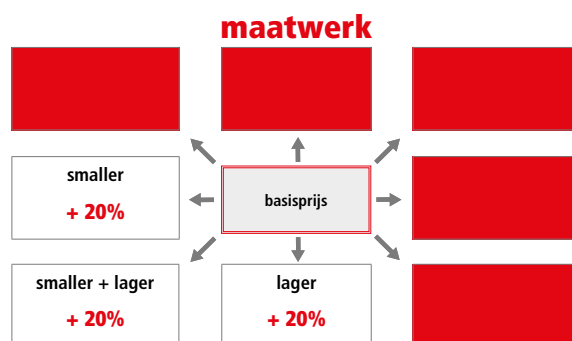

Hoekinstap met 2 softclose schuifdeuren

● prijs per deel

STA1L

Afmetingen	INSTAP	MS links	MD rechts	ART.NR.	prijs per deel	
					wit 10 tr	chrom 30 tr
77-80,5	43			077	€ 837	€ 837
87-90,5	50			087	€ 872	€ 872
97-100,5	50			097	€ 908	€ 908

hoogte 200 cm
8 mm veiligheidsglas

KIES JE AFWERKING: glad, kruis of parallel (= afwerking eindknoppen, handgreep & scharnieren):

	Z0	STANDAARD INBEGREPEN (voor kleuren 10 = wit, 30 = chrom & 50 = mat chrom)
	Z1	STANDAARD INBEGREPEN (voor alle andere speciale kleuren, zie tabel vooraan catalogus)
	Z2	MEERPRIJS € 160,00
	Z3	MEERPRIJS € 160,00

Glasopties				prijs per glasdeel
	code	omschrijving	afmetingen	
	SA	Satijn	≤ 120 cm > 120 cm	€ 115 € 170
	EC	Extra helder	≤ 120 cm > 120 cm	€ 200 € 235
	FU	Fumé	≤ 120 cm > 120 cm	€ 285 € 330
	FB	Bruin fumé	≤ 120 cm > 120 cm	€ 285 € 330
	BS	Satijnband	≤ 120 cm > 120 cm	€ 160 € 200
	DE	Satijnglas met decor	Alle	€ 250
	AT	Anti-kalk behandeling	≤ 120 cm > 120 cm	€ 90 € 120
	AP	Permanente anti-kalk	≤ 120 cm > 120 cm	€ 240 € 285
	RI	Helder reflecterend	≤ 120 cm > 120 cm	€ 355 € 400
	RF	Reflecterend met fumé-effect	≤ 120 cm > 120 cm	€ 355 € 400
	MR	Spiegelglas	≤ 120 cm > 120 cm	€ 730 € 820
	R690067	Anti-kalk onderhouds-kit	Alle	€ 85

Voeg de prijs van de extra glasoptie bij de prijs van elk glasdeel van de opstelling.

Extra profielkleuren

ZIE TABEL BEGIN VAN HET HOOFDSTUK

Voeg de prijs voor de extra profielkleur bij de prijs van elk glasdeel in afwerking chrom (30).