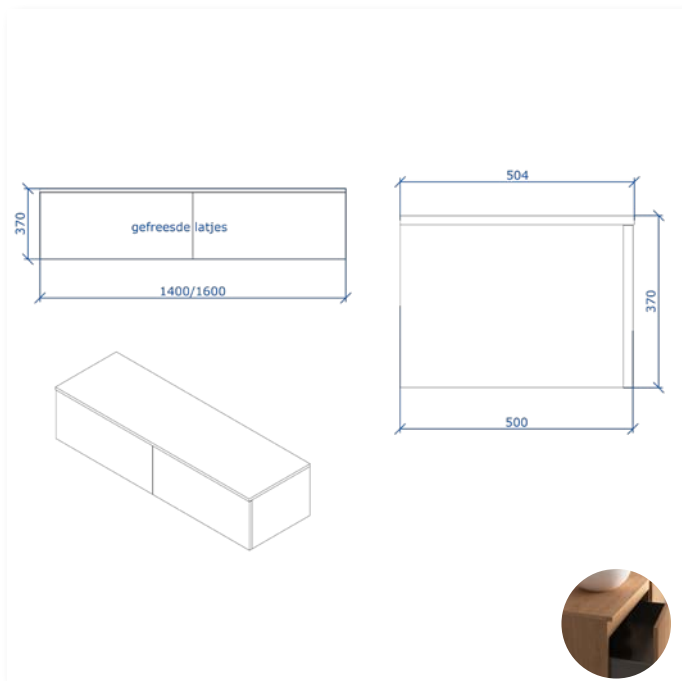

**Onderkast met 1 lade,
met finer topplaat (opzetkom niet inbegrepen)**

OPNOOK0800FI	80x37x50 cm (bxhxd)	2105.00 €
OPNOOK1000FI	100x37x50 cm (bxhxd)	2431.00 €
OPNOOK1200FI	120x37x50 cm (bxhxd)	2757.00 €

**Onderkast met 2 laden,
met finer topplaat (opzetkom niet inbegrepen)**

OPNOOK1400FI	140x37x50 cm (bxhxd)	3240.00 €
OPNOOK1600FI	160x37x50 cm (bxhxd)	3408.00 €