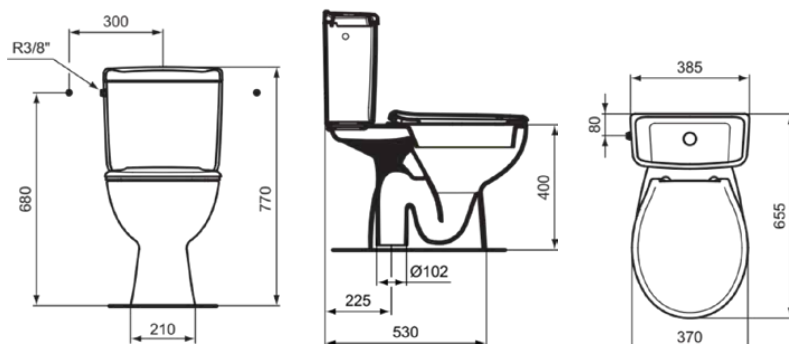

Verticale uitgang

PORSELEIN