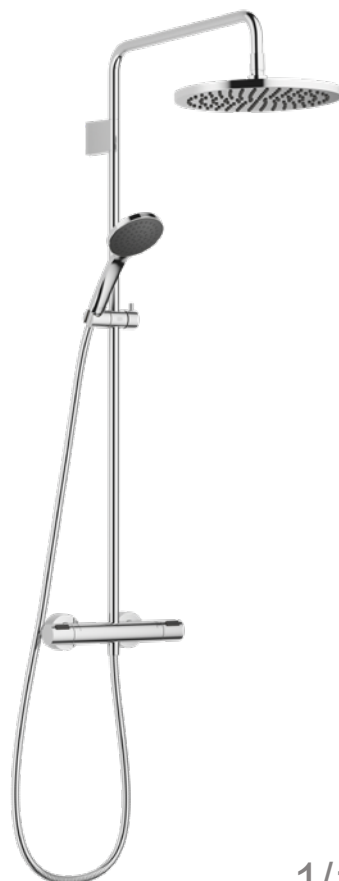

1/1

OLD ITALY

TRIT4495CCOIZZ (1)	1258.00 €
TRIT4495NLOIZZ (2)	1936.00 €
TRIT4495USOIZZ (3)	1936.00 €
TRIT4495DZOIZZ (4)	2613.00 €
TRIT4495SSOIZZ (5)	2613.00 €
TRIT4495DDOIZZ (6)	2613.00 €

- (1) chroom
- (2) gepolijst nikkel
- (3) geborsteld brons
- (4) geborsteld goud
- (5) geborsteld rosé
- (6) goud

Retro thermostatische showerpipe met antikalk-handdouche en douchekep Ø 200 mm.

EDITION PRO

OP34466626-00 1401.53 €

chroom

OP34466626-33 1993.81 €

mat zwart

Thermostatische showerpipe met doucheset 300 mm.