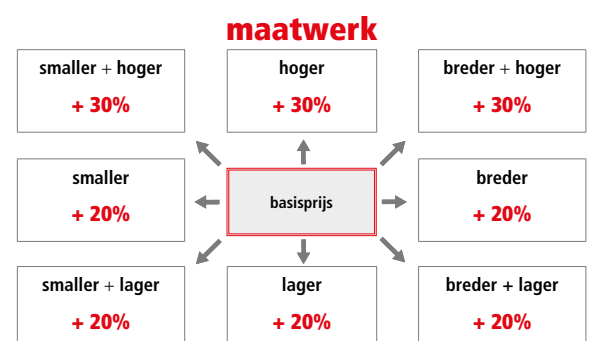

Extra profielkleuren

ZIE TABEL BEGIN VAN HET HOOFDSTUK

Voeg de prijs voor de extra profielkleur bij de prijs van elk glasdeel in afwerking chroom (30).

Max. hoogte maatwerk = 230 cm