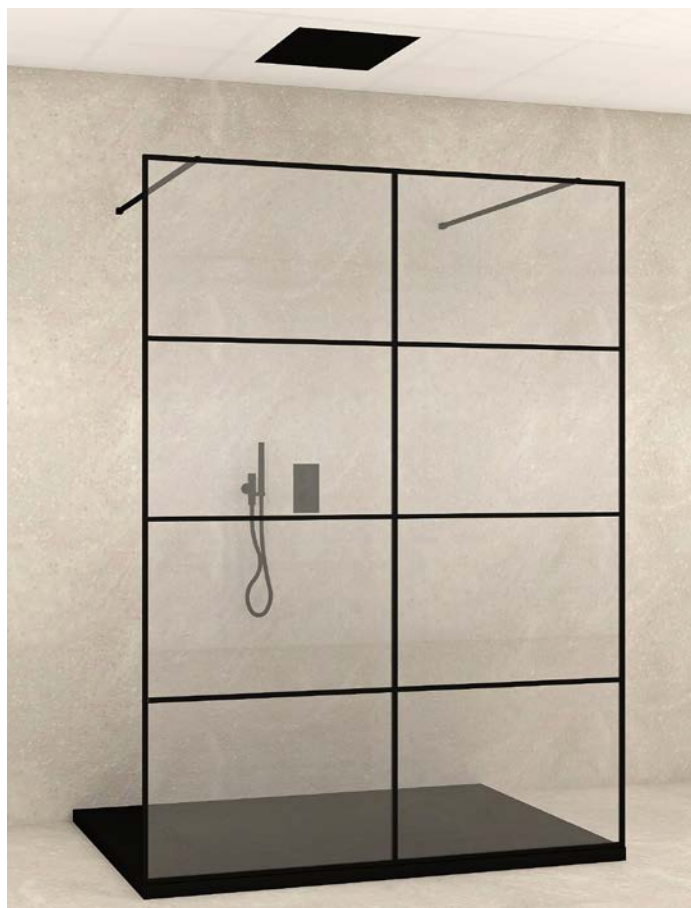

KUF5

WAND VOOR INLOOPDOUCHE MET MASSIEF ALU FRAME RASTERDESIGN 8 MM HOOGTE 201 CM ! Exclusief 2 stabilisatiestangen !

DOUCHE

ART.NR.	hoogte	breedte	prijs
KUF5IB10011L3	201cm	100	€ 830.00
KUF5IB11011L3	201cm	110	€ 875.00
KUF5IB12011L3	201cm	120	€ 888.00
KUF5IB13011L3	201cm	130	€ 928.00
KUF5IB14011L3	201cm	140	€ 944.00
KUF5IB15011L3	201cm	150	€ 1001.00
KUF5IB16011L3	201cm	160	€ 1001.00
KUF5IB17011L3	201cm	170	€ 1114.00
KUF5IB18011L3	201cm	180	€ 1114.00
KUF5IB19011L3	201cm	190	€ 1228.00
KUF5IB20011L3	201cm	200	€ 1228.00