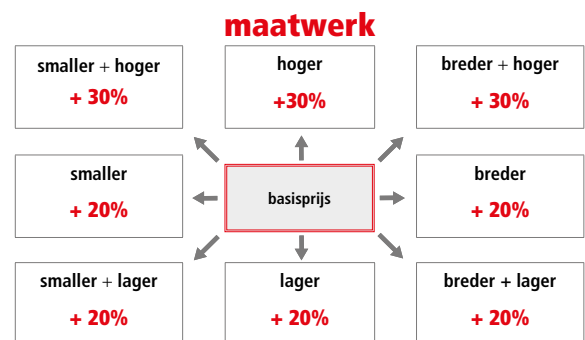

AFMETING IN CM	INSTAP	ART.NR.	VERSIE	ART.NR.	WIT 10	CHROOM 30
					tr	tr
98-99,5	41	NGP8	 deur IS links	098	€ 1140,00	€ 1197,00
108-109,5	46			108	€ 1182,00	€ 1237,00
118-119,5	51		118	€ 1219,00	€ 1274,00	
128-129,5	56		128	€ 1236,00	€ 1293,00	
138-139,5	61		138	€ 1245,00	€ 1301,00	
148-149,5	66		148	€ 1324,00	€ 1384,00	
158-159,5	71		158	€ 1381,00	€ 1436,00	

aluminium frame
hoogte 200 cm
8 mm veiligheidsglas

Glasopties				prijs
code	omschrijving	afmetingen		
SA	Satijn	≤ 120 cm	€ 115	
		> 120 cm	€ 170	
EC	Extra helder	≤ 120 cm	€ 200	
		> 120 cm	€ 235	
FU	Fumé	≤ 120 cm	€ 285	
		> 120 cm	€ 330	
FB	Bruin fumé	≤ 120 cm	€ 285	
		> 120 cm	€ 330	
BS	Satijnband	≤ 120 cm	€ 160	
		> 120 cm	€ 200	
DE	Satijnglas met decor	Alle	€ 250	
AT	Anti-kalk behandeling	≤ 120 cm	€ 90	
		> 120 cm	€ 120	
AP	Permanente anti-kalk	≤ 120 cm	€ 240	
		> 120 cm	€ 285	
RI	Helder reflecterend	≤ 120 cm	€ 355	
		> 120 cm	€ 400	
RF	Reflecterend met fumé-effect	≤ 120 cm	€ 355	
		> 120 cm	€ 400	
MR	Spiegelglas	≤ 120 cm	€ 730	
		> 120 cm	€ 820	
R690067	Anti-kalk onderhouds-kit	Alle	€ 85	

Voeg de prijs van de extra glasoptie bij de prijs van de deur.

Extra profielkleuren

ZIE TABEL BEGIN VAN HET HOOFDSTUK

Voeg de prijs voor de extra profielkleur bij de prijs van de deur in afwerking chroom (30).

Max. hoogte maatwerk = 240 cm

Smaller + hoger > 230 cm = +40%

Hoger > 230 cm = +40%

Breder + hoger > 230 cm = +40%