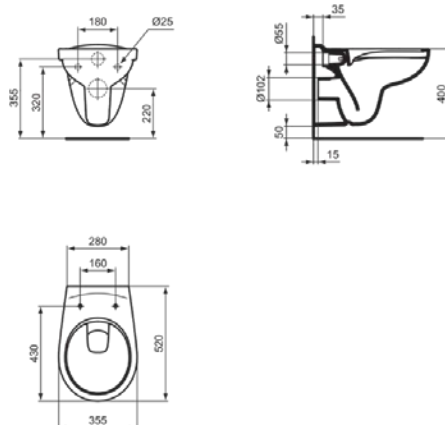

TINA

Hangwc rimless inclusief softclose zitting, wit

OPTINA

🌱 275.00 €

CARO

Diepspoelwc met horizontale uitgang

OPCAROHWC

🌱 100.50 €

Toiletbril met gewone sluiting

OPCAROZIT

🌱 42.30 €

CARO DirectFlush

Diepspoelwc met horizontale uitgang

OPCAROHWCDF

🌱 162.00 €

Toiletbril met gewone sluiting

OPCAROZIT

🌱 42.30 €