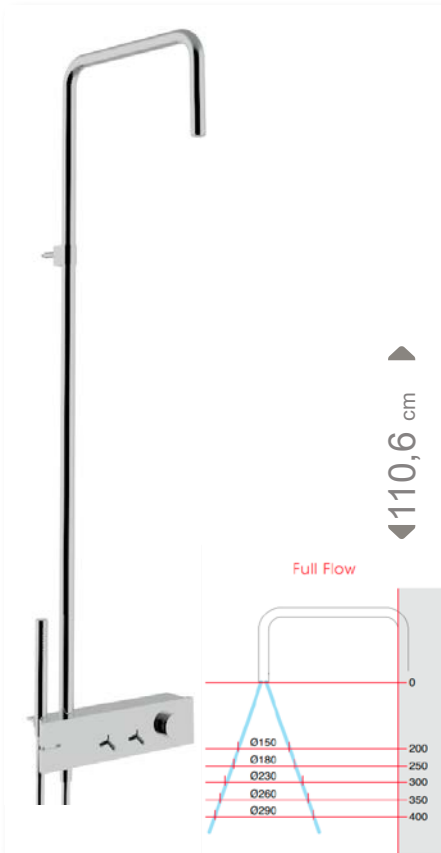

WATT

TRIT2B60CCWAZZ chrom	1727.00 €
TRIT2B60NNWAZZ mat zwart	2299.00 €
TRIT2B60BBWAZZ mat wit	2299.00 €
TRIT2B60NLWAZZ gepolijst nikkel	2661.00 €
TRIT2B60NFWAZZ geborsteld nikkel	2246.00 €
TRIT2B60HHWAZZ gepolijst zwart chroom	2661.00 €
TRIT2B60CZWAZZ geborsteld zwart chroom	2661.00 €
TRIT2B60UZWAZZ geborstelde messing	2995.00 €
TRIT2B60DDWAZZ goud	3594.00 €
TRIT2B60DZWAZZ geborsteld goud	3594.00 €
TRIT2B60SZWAZZ geborsteld rosé	3594.00 €

Inkortbare showerpipe met mengkraan en staafhanddouche.

40MM

TRIT6581ISZZZZ inox	1239.00 €
TRIT658101ZZZZ PVD gun metal	2048.00 €
TRIT658103ZZZZ PVD brons	2048.00 €
TRIT658104ZZZZ PVD goud	2048.00 €

Thermostatische showerpipe, met antikalk hoofd- en handdouche. Hoofddouche heeft een diameter van 300 mm.

MARS

TRIT9C60CCMAZZ chrom	738.00 €
TRIT9C60NNMAZZ mat zwart	982.00 €
TRIT9C60NFMMAZZ geborsteld nikkel	959.00 €

Showerpipe met mengkraanbediening, met antikalk hoofd- en handdouche. Hoofddouche heeft een diameter van 255 mm.