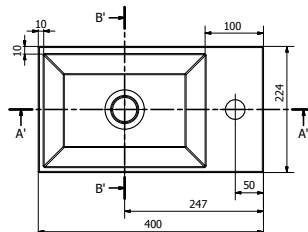

KERAMIEK

CARO

45 x 35 cm kraangat midden

OPCAROHW1

67.50 €

Handenwasser met 1 kraangat en overloop.

Optie: bouten handenwasser

DBBOUTM8X110

2.70 €

KERAMIEK

CARO

40 x 30 cm kraangat rechts

OPCAROHW2

58.50 €

Handenwasser met 1 kraangat en overloop.

Optie: bouten handenwasser

DBBOUTM8X110

2.70 €

COMPOSIT MET GELCOAT & SOLID SURFACE

BONITA

40 x 22 cm kraangat links gelcoat

OPBONITALI

219.00 €

40 x 22 cm kraangat links solid surface

OPBONITAMTLI

299.00 €

40 x 22 cm kraangat rechts gelcoat

OPBONITARE

219.00 €

40 x 22 cm kraangat rechts solid surface

OPBONITAMATRE

299.00 €

Handenwasser, zonder overloop, hoogte 10,8 cm, niet omkeerbaar, in gelcoat blinkend of solid surface mat.

Optie: bouten handenwasser

DBBOUTM8X110

2.70 €