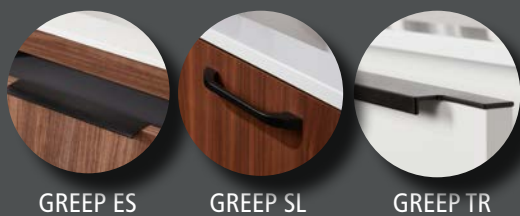

299.00 €

OMEGA

TOILETMEUBEL

ZESTIEN CORPUSKLEUREN

VIJF OPENINGSMOGLIJKHEDEN

KLEURKEUZE GREEP

- Geborsteld zwart bij grepen ES en TR
- Effen zwart bij greep SL

OPOM-WT-40-OD-W-TR-GZW
Kraan OPFINEZW
Spiegel OPBLS400
Handwasbakje OPHW400-OMK-MAT