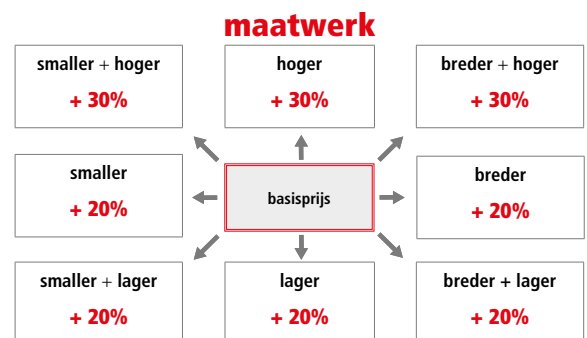

Voeg de prijs van de extra glasoptie bij de prijs van de deur.

Max. hoogte maatwerk = 240 cm

Smaller + hoger > 230 cm = + 40%
Hoger > 230 cm = + 40%
Breder + hoger > 230 cm = +40%

DOUCHEDEUREN- & WANDEN O-PLUS KLEURENGIDS OPTIONELE PROFIELKLEUREN