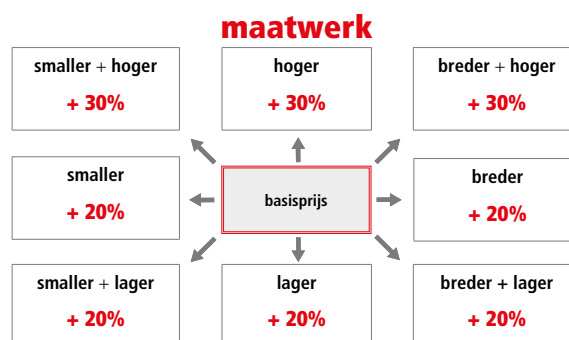

Afmetingen	INSTAP	IS links	ID rechts	ART.NR.	wit 10	chrom 30
					tr	tr
97-101	41			097	€ 1197	€ 1197
107-111	46			107	€ 1237	€ 1237
117-121	51			117	€ 1274	€ 1274
127-131	56			127	€ 1293	€ 1293
137-141	61			137	€ 1301	€ 1301
147-151	66			147	€ 1384	€ 1384
157-161	71			157	€ 1436	€ 1436

hoogte 200 cm
8 mm veiligheidsglas

KIES JE AFWERKING: glad, kruis of parallel (= afwerking eindknoppen, handgreep & scharnieren):

	Z0	STANDAARD INBEGREPEN (voor kleuren 10 = wit, 30 = chrom & 50 = mat chrom)
	Z1	STANDAARD INBEGREPEN (voor alle andere speciale kleuren, zie tabel begin van het hoofdstuk)
	Z2	MEERPRIJS € 160,00
	Z3	MEERPRIJS € 160,00

Glasiopties				prijs
code	omschrijving	afmetingen		
SA	Satijn	≤ 120 cm	€ 115	
		> 120 cm	€ 170	
EC	Extra helder	≤ 120 cm	€ 200	
		> 120 cm	€ 235	
FU	Fumé	≤ 120 cm	€ 285	
		> 120 cm	€ 330	
FB	Bruin fumé	≤ 120 cm	€ 285	
		> 120 cm	€ 330	
BS	Satijnband	≤ 120 cm	€ 160	
		> 120 cm	€ 200	
DE	Satijnglas met decor	Alle	€ 250	
AT	Anti-kalk behandeling	≤ 120 cm	€ 90	
		> 120 cm	€ 120	
AP	Permanente anti-kalk	≤ 120 cm	€ 240	
		> 120 cm	€ 285	
RI	Helder reflecterend	≤ 120 cm	€ 355	
		> 120 cm	€ 400	
RF	Reflecterend met fumé-effect	≤ 120 cm	€ 355	
		> 120 cm	€ 400	
MR	Spiegelglas	≤ 120 cm	€ 730	
		> 120 cm	€ 820	
R690067	Anti-kalk onderhouds-kit	Alle	€ 85	

Voeg de prijs van de extra glasoptie bij de prijs van de deur.

Extra profielkleuren

ZIE TABEL BEGIN VAN HET HOOFDSTUK

Voeg de prijs voor de extra profielkleur bij de prijs van de deur in afwerking chrom (30).

Max. hoogte maatwerk = 240 cm

Smaller + hoger > 230 cm = + 40%
Hoger > 230 cm = + 40%
Breder + hoger > 230 cm = +40%