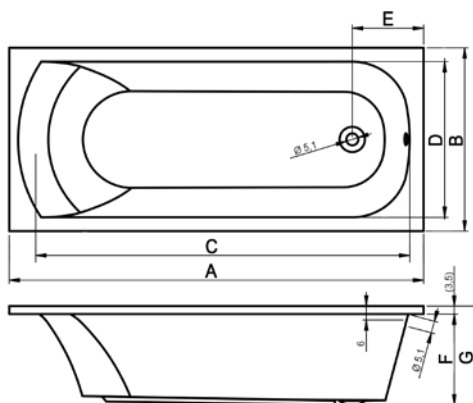

OPMANZALA

RI207043

RI207044

RONDO

O-Plus bad in acryl, exclusief pootset.

RONDO	170 x 70 ^{CM}	wit	OPRONDO170	387.00 €
RONDO	180 x 80 ^{CM}	wit	OPRONDO180	437.00 €

toebehoren

pootset	OPPOOTSET01U	23.00 €
automatische badgarnituur	OP5820000000	64.95 €
automatische badgarnituur verlengd zwart	RI208711	110.00 €
hoofdsteun 20 x 20 zilvergrijs	RI207044	72.00 €
hoofdsteun 20 x 20 zwart	RI207043	72.00 €