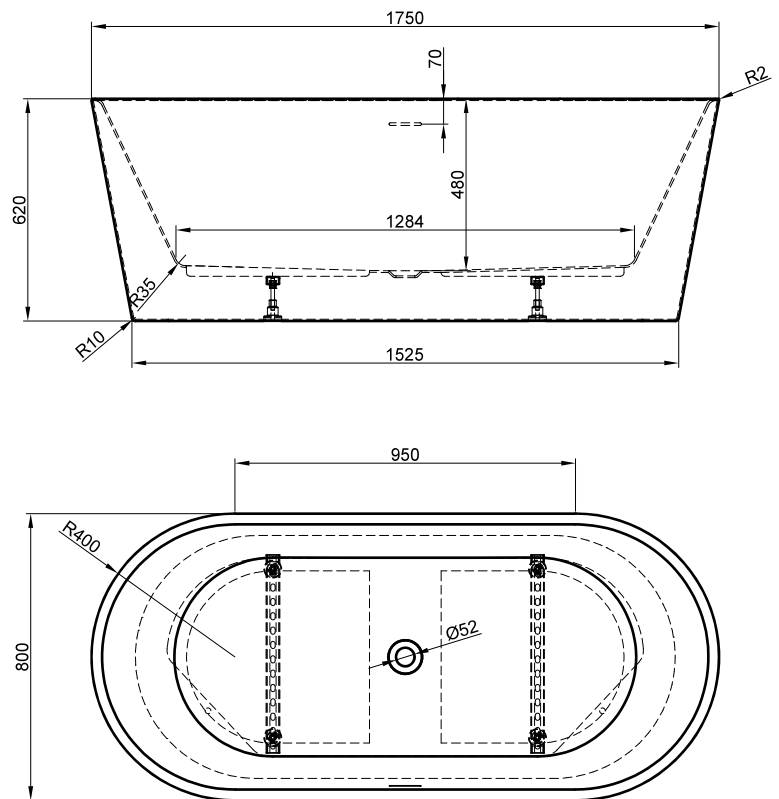

JERE 175 x 80^{CM} blinkend wit OPJERE175W 1700.00 €