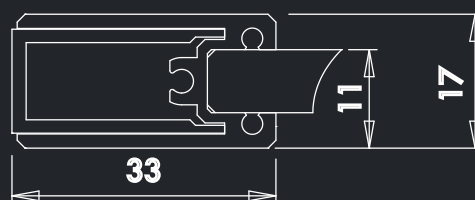

DOUCHEDEUREN- & WANDEN O-PLUS KLEURENGIDS OPTIONELE PROFIELKLEUREN

Houd bij het kiezen van de optionele profielkleuren rekening met potentiële kleurverschillen tussen de stalen en de effectieve profielen, de tint kan kleine variaties vertonen als gevolg van de vorm van de profielen, lichtreflecties en de compositie van de ruwe aluminiumlegeringen.
De lettergecodeerde kleuren zijn tevens voorzien van een transparante lak.

Afgebeelde kleuren zijn indicatief en niet-bindend.

Extra profielkleuren			prijs
	code	omschrijving	
	11	mat zwart	€ 95
	16	mat wit	€ 95
	14	tortora	€ 95
	35	glanzend titanium	€ 160
	40	glanzend goud	€ 140
	45	glanzend brons	€ 160
	47	glanzend nikkel	€ 160
	50	satijn zilver	€ 120
	51	satijn zwart	€ 95
	52	mat goud	€ 140
	54	glanzend rosé goud	€ 160
	55	glanzend zwart	€ 140
	58	metallic grijs	€ 160
	90	titanium geborsteld	€ 120
	91	aluminium geborsteld	€ 120
	93	brons geborsteld	€ 140

Voeg de prijs van de extra glasoptie bij de prijs van de wand of de deur in afwerking chroom (30).

Extra profielkleuren			prijs
	code	omschrijving	
	94	rosé goud geborsteld	€ 160
	95	zwart geborsteld	€ 120
	96	goud geborsteld	€ 140
	97	nikkel geborsteld	€ 140
	80	mat messing fumé	€ 220
	81	mat antraciet	€ 220
	83	mat antiek brons	€ 220
	84	mat koper	€ 220
	AG	antiek geborsteld goud	€ 220
	AN	antraciet	€ 220
	AR	antiek geborsteld rosé goud	€ 220
	BA	antiek brons	€ 220
	BM	black metal	€ 220
	OA	antieke messing	€ 220
	OF	messing fumé	€ 220
	15	cortenstaal	€ 220

De grijs gemarkeerde kleuren zijn met de hand gemaakt en kunnen verschillen in kleur met het referentiestaal.

KLEUREN 35-45-54-58-80-83-84-90-93-94-97-AR-BA-BM-OA

Maximum hoogte = 240 cm

KYARO

- Schuifdeuren
- Veiligheidsglas 6 mm
- Hoogte 200 cm
- Magnetische sluiting
- Geïntegreerde handgreep op het frame