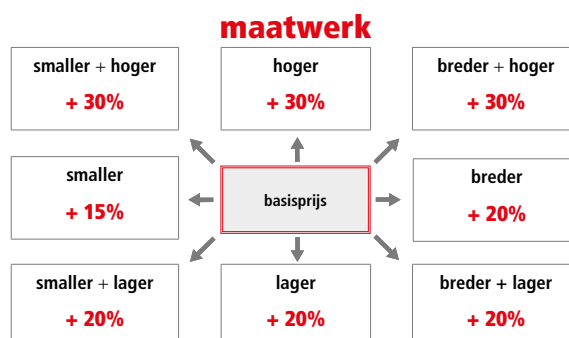

AFMETING IN CM	IS LINKS	ID RECHTS	ART.NR.	wit 10	chrom 30
				tr	tr
70-72			070	€ 334,00	€ 440,00
80-82			080	€ 349,00	€ 456,00

Glasopties			prijs
	code	omschrijving	
	SA	Satijn	€ 115
	EC	Extra helder	€ 200
	FU	Fumé	€ 285
	FB	Bruin fumé	€ 285
	BS	Centrale satijnband	€ 160
	DE	Satijnglas met decor	€ 250
	AT	Antikalkbehandeling	€ 90
	RI	Helder reflecterend	€ 355
	RF	Reflecterend met fumé-effect	€ 355
	MR	Spiegelglas	€ 730
	R690067	Antikalk onderhoudskit	€ 85

Voeg de prijs van de extra glasoptie bij de prijs van de badwand.

Extra profielkleuren

ZIE TABEL BEGIN VAN HET HOOFDSTUK

Voeg de prijs voor de extra profielkleur bij de prijs van het paneel in chrom (30).