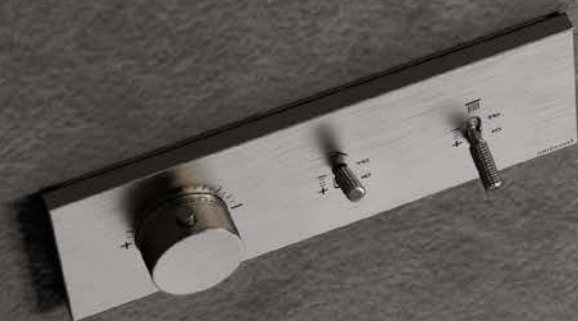

Inbouwkranen bad/douche

TRRWIT2B86NF01 + TRRWIT2BF6NF25
geborsteld nikkel