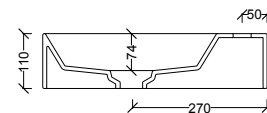

...= invullen kleurcode, zie overzichtspagina begin hoofdstuk opzetwastafels, p. 50-013

= glanzend wit (01) / mat zwart (08) / mat wit (09)

SPYNA

55 x 25 cm	P1	glanzend wit	OPSP-HW02-01	210.00 €
55 x 25 cm	P2		OPSP-HW02-...	321.00 €
55 x 25 cm	P3		OPSP-HW02-...	487.00 €
55 x 25 cm	P4		OPSP-HW02-...	385.00 €
55 x 25 cm	P5		OPSP-HW02-...	660.00 €