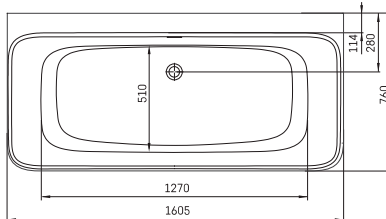

1499.00 €

ORTA

O-Plus Orta B2W bad met geïntegreerde overloop en pop-up. Gelcoat blinkend wit of solid surface voor de matte baden. Pop-up wordt meegeleverd in de kleur van het bad. Inclusief sifon.

ORTA	160,5 x 76 ^{CM}	wit	OPORTAB2W	2750.00 €
ORTA	160,5 x 76 ^{CM}	mat wit	OPORTAMWB2W	3200.00 €
ORTA	160,5 x 76 ^{CM}	mat grijs	OPORTAMGB2W	3990.00 €
ORTA	160,5 x 76 ^{CM}	mat caffelatte	OPORTAKOB2W	3990.00 €
ORTA	160,5 x 76 ^{CM}	mat ivoor	OPORTAIVB2W	3990.00 €