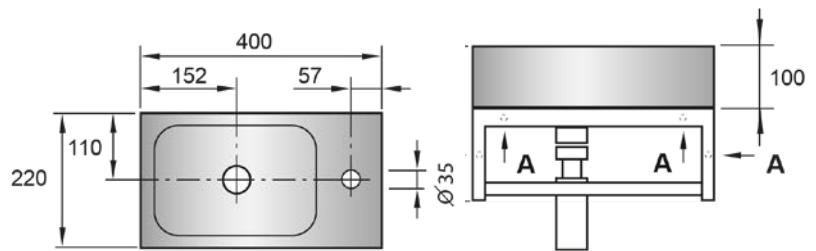

HARDSTEEN

STONER

40 x 22 cm	kraangat rechts	OPFSTONERH40R	189.00 €
Optie: frame	RVS	OPFSTONEFRAME40	130.00 €
Optie: bouten handenwasser		DBBOUTM8X110	2.70 €

Handenwasser in hardsteen, voorzien van 2 bevestigingsgaten en dus niet omkeerbaar.