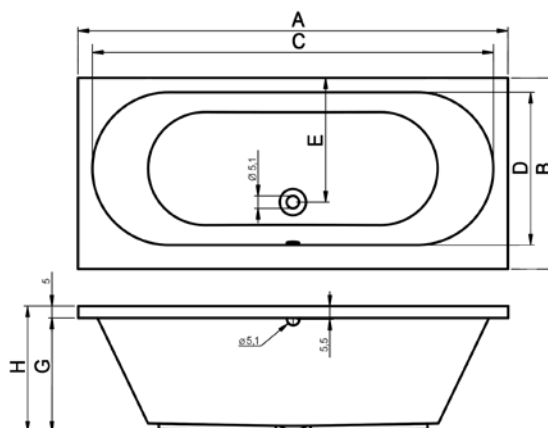

A	B	C	D	E	F	G	H
180	80	168	64	52	=	48	53