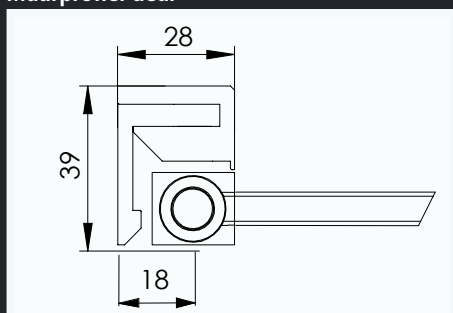

Muurprofiel deur